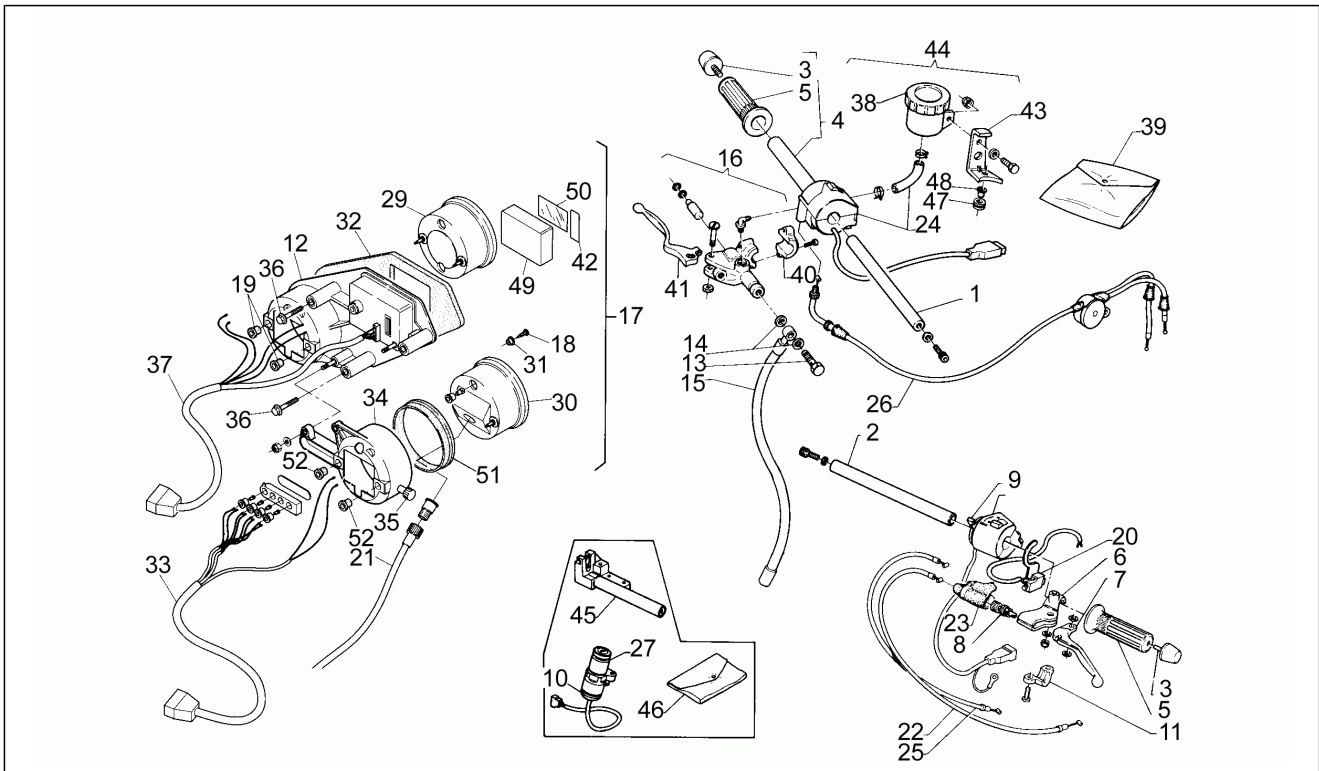

Einheit	Rahmen
Code	15
Beschreibung	Lenkstange - Schaltungen
Inspektion	1

Pos.	Code	Beschreibung	Menge	Varianten
1	AP8118343	Halblenker re. 2 Bohr.	1	
2	AP8118324	Halblenker links	1	
3	AP8102579	Schwingschutzgewicht schwarz	2	
3	AP8201565	Lenkstangen-Schwingschutz	2	
4	AP8118307	Gasschaltung+griff	1	
5	AP8118287	Handgriffe paar	1	
6	AP8118357	Kupplung schalt. kpl B=26	1	
7	AP8118288	Kupplungshebel	1	
8	AP8118348	Einstil.schr. Kpplg.	1	
9	AP8118308	Starterhebel	1	
10	AP8112802	Verkabelung Kollektor	1	
11	AP8218077	Fixrbolz.Kuppl.gsheb	1	
12	AP8124197	Hltr. Drehzahlmesser	1	
13	AP8113003	Fixierschraube Ölschlauch	1	
14	AP8113004	Ausgleichscheibe 10x14x1,6*	2	
15	AP8113509	Vorderradbremseleitung	1	
16	AP8113451	Vorderradbremspumpe d.12	1	
17	AP8124145	Instrum.tafel kplt.	1	
18	AP8123553	Verschlussschraube	1	
19	AP8124255	Gummi tachowelle	1	
20	AP8124152	Chronometerknopf	1	
21	AP8114334	Tachometerkabel	1	
22	AP8114321	Kupplungskabel	1	
23	AP8120467	Abdeckg. Kuppl.einst.	1	
24	AP8118420	Startknopf	1	
25	AP8114331	Starterzugkabel	1	
26	AP8114320	Gaszugkabel mit Verdoppler	1	
27	AP8112710	Lenkschloß	1