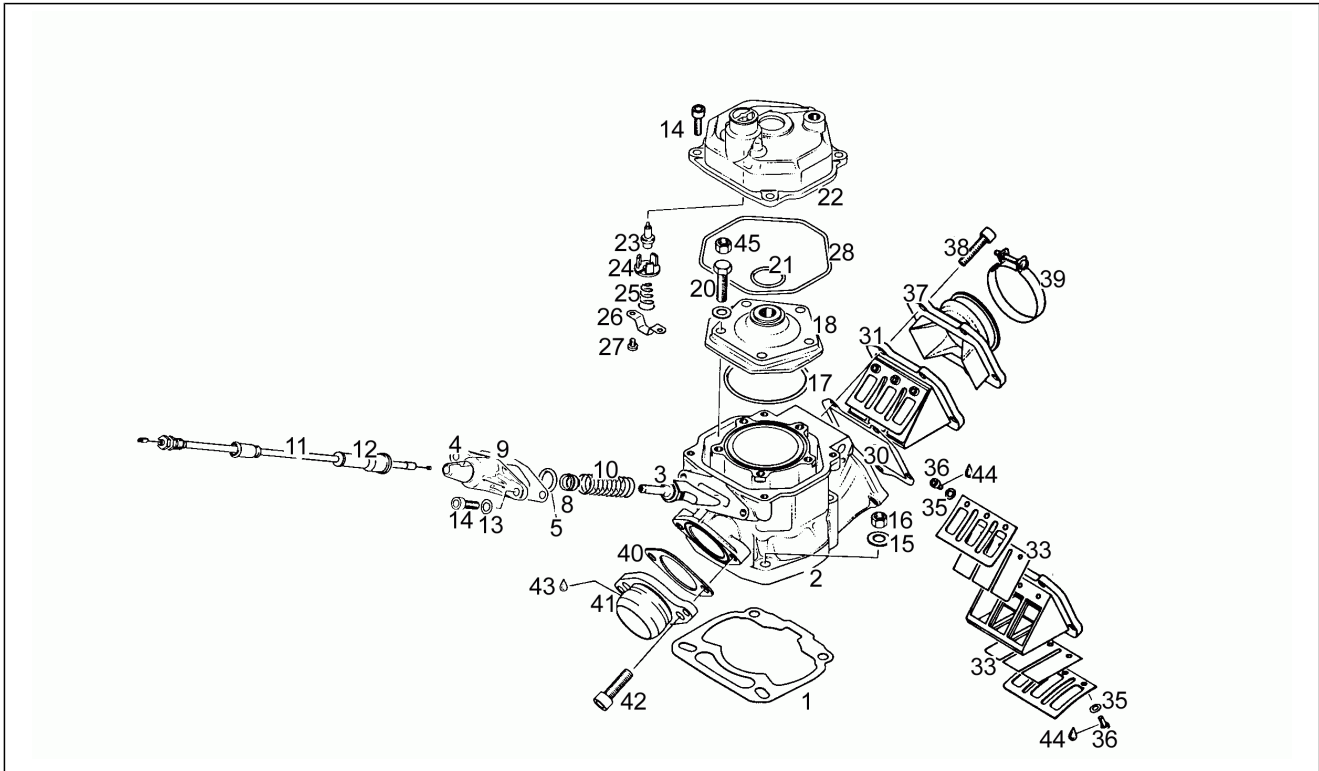

Einheit	Motor
Code	5
Beschreibung	Zylinder
Inspektion	1

Pos.	Code	Beschreibung	Menge	Varianten
25	AP0239950	Feder	1	
26	AP0222202	Thermostatbuegel	1	
27	AP0240195	TCB-Spezialschraube M4x8	2	
28	AP0250280	O-Ring 105x2,5	1	
30	AP0250521	Dichtung	1	
31	AP0224387	Ventiltraeger kpl.	1	
31	AP0224388	Lamellenventil	1	
33	AP0224430	Lamellenventil	2	
33	AP8106266	Lamelle C40	2	
35	AP0945758	Federring Din A4	6	
36	AP0940235	Zyl.schraube M4x8	6	
37	AP0267915	Vergaserstutzen	1	
38	AP0840861	TCEI Schraube M6x25	5	
39	AP0251850	Schelle 51	1	
40	AP0250271	Dichtung	1	
41	AP0273970	Auspuffstutzen kpl.	1	
41	AP8119402	Auspuffstutzen kpl.	1	
42	AP0240071	TCEI Schraube M8x20	2	
43	AP0297434	Loctite Anti Seize 50ml.15378	1	
44	AP0899788	Loctite, grün 648 5gr.	1	
45	AP0242206	Mutter M8	5