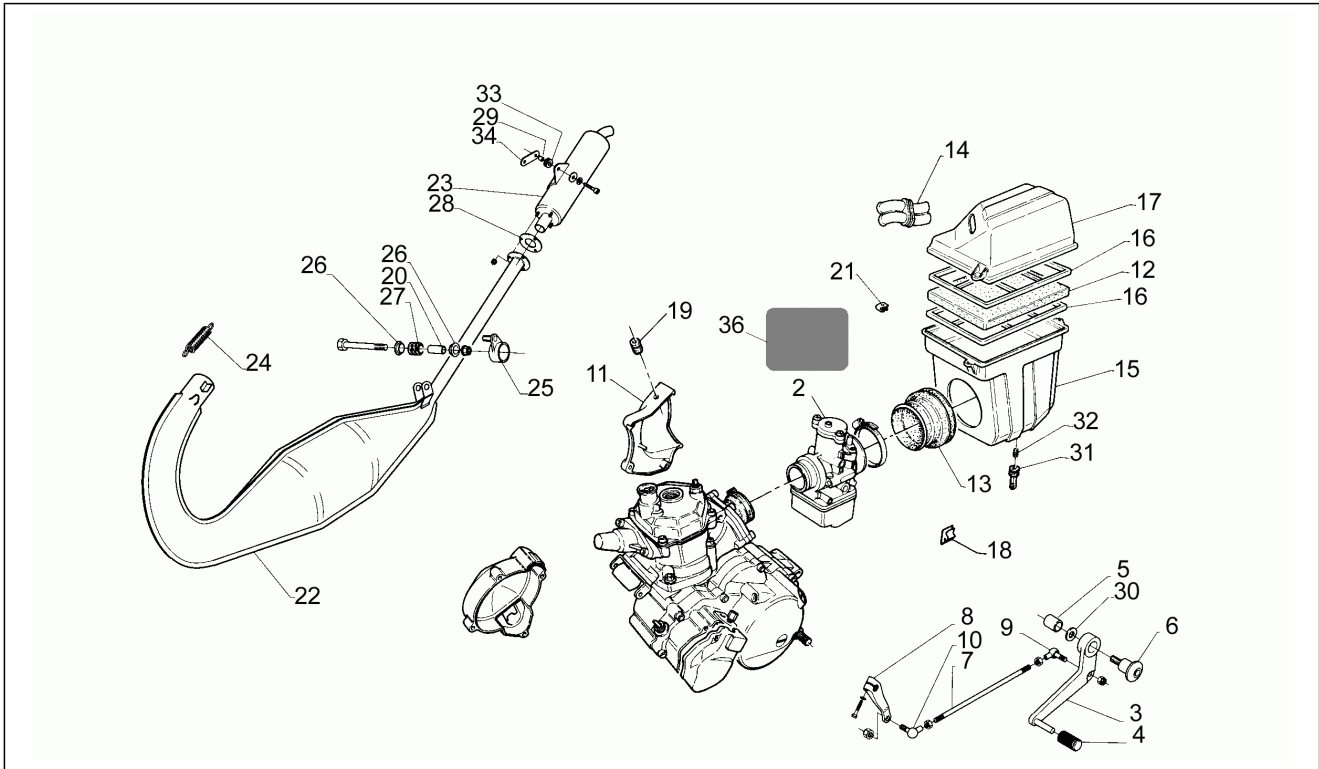

Einheit	Rahmen
Code	13
Beschreibung	Auslassgruppe
Inspektion	1

Pos.	Code	Beschreibung	Menge	Varianten
27	AP8101285	Silent-Block *	1	
28	AP8120812	Dichtung Schalldämpfer	1	
29	AP8121716	T-Buchse	1	
30	AP8121697	Tellerfeder	1	
31	AP8101527	Entl. Filtergeh.	1	
32	AP8102120	EntlüftungsfILTER	1	
33	AP8120638	Silent-Block *	1	
34	AP8134262	Schalldämpfer platte	1	
36	AP8120852	Vergaserschutz	1