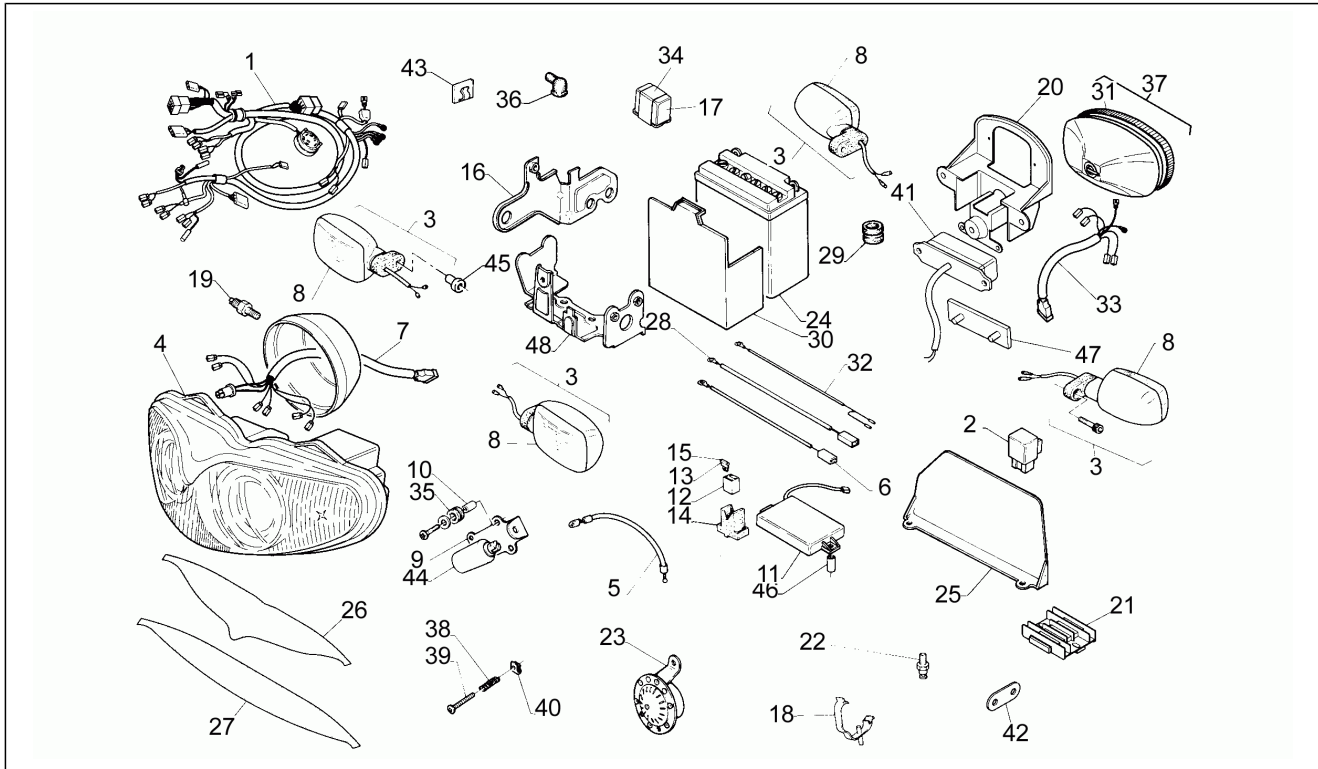

Einheit	Rahmen
Code	14
Beschreibung	Elektrische Anlage
Inspektion	1

Pos.	Code	Beschreibung	Menge	Varianten
27	AP8137647	Unt.Scheinw.schutz Deko	1	
28	AP8212146	Masse-Batteriekelabel	1	
29	AP8112599	Gummi *	1	
30	AP8131256	Batteriehalter	1	
31	AP8212679	Rücklichtblende	1	
32	AP8112460	Relaiskabel Anlasser	1	
33	AP8124141	Verkabelung Rücklicht	1	
34	AP8220201	Gummi *	1	
35	AP8120405	Gummi	2	
36	AP8120218	Klemmenkappe	1	
37	AP8124006	Rücklicht	1	
38	AP8121798	Schraubenfederkompr. *	1	
39	AP8221035	Schraube	1	
40	AP8102714	Clip f. Blechschr. D4,2	5	
41	AP8212702	Kennzeichenleuchte	1	
42	AP8134348	Spulehalter platte	1	
43	AP8120721	Klebkabelführungs schw.	1	
44	AP8112567	Solenoid Ravestrg.	1	
45	AP8121795	T-Buchse	4	
46	AP8220185	Buchse Instrumentenbrett	1	
47	AP8112916	Rückstrahler Rücklicht	1	
48	AP8135448	Batteriehalter platte	1