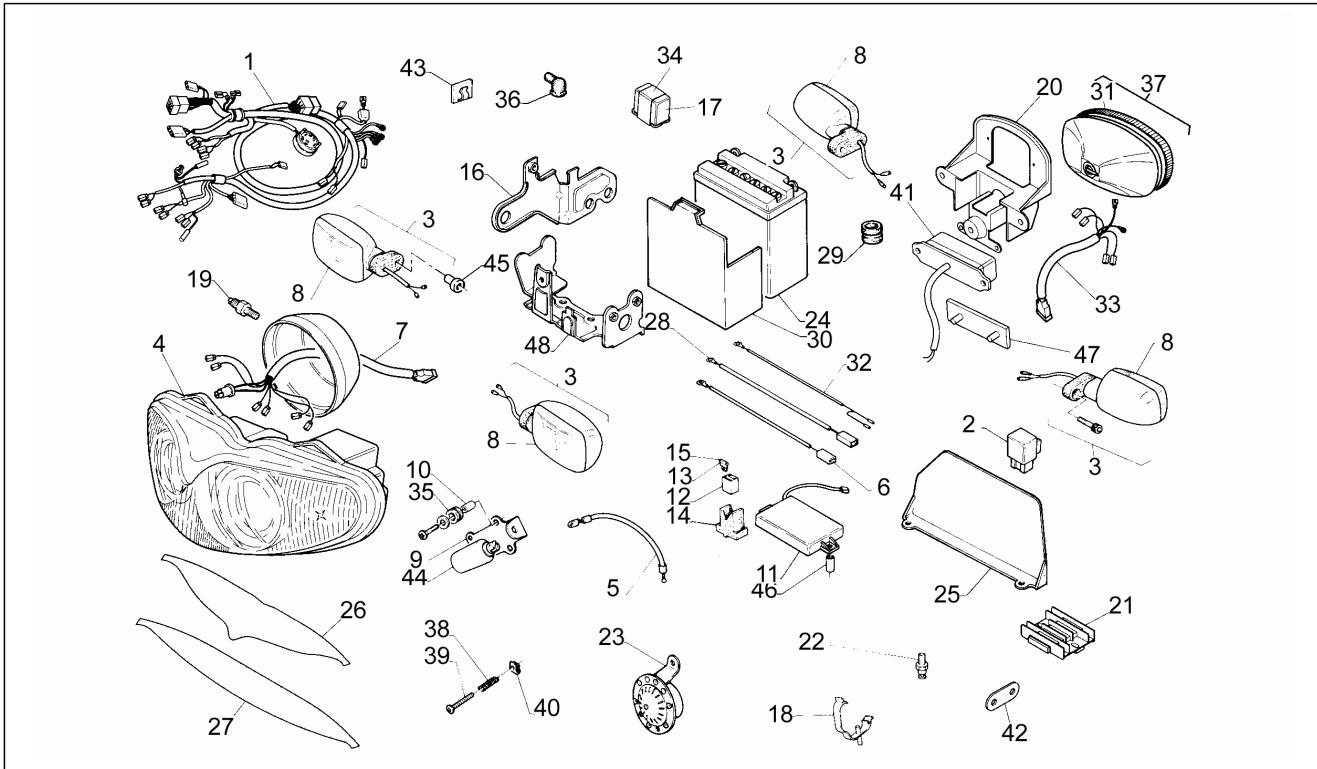

Einheit	Rahmen
Code	14
Beschreibung	Elektrische Anlage
Inspektion	1

Pos.	Code	Beschreibung	Menge	Varianten
1	AP8124116	Hauptverkabelung	1	
1	AP8124211	Hauptverkabelung	1	
2	AP8124235	Blinken	1	
3	AP8112687	Blinker	4	
4	AP8112961	Scheinwerfer	1	
5	AP8114175	Rave elektr.Vent.kab.	1	
6	AP8124119	Anlasserkabel	1	
7	AP8124075	Verkabel.Scheinwerf.	1	
8	AP8112756	Blinkerblende	4	
9	AP8132869	Solenoid Halteplatte	1	
10	AP8121736	T-Buchse	2	
11	AP8112568	Steuergeraet rave	1	
11	AP8112659	Steuergeraet rave	1	
12	AP8112811	Sicherungsblockgummi	1	
13	AP8112176	Sicherung 15A	1	
14	AP8120754	Sicherungsblockgummi	1	
15	AP8112244	Sicherung 7,5A	1	
16	AP8135401	Hltr. Sicherungsblock	1	
17	AP8112523	Zündrelais	1	
18	AP8120582	Kabelführungs	1	
19	AP8224056	Bremslichtschalter	1	
20	AP8134335	Rücklichthalterung	1	
21	AP8112906	Spannungsregler	1	
22	AP8124487	Thermistor	1	
23	AP8112413	Hupe	1	
24	AP8112290	Batterie	1	
25	AP8131739	Spannungsregler schutz	1	
26	AP8137646	Ob.Scheinw.schutz Deko	1