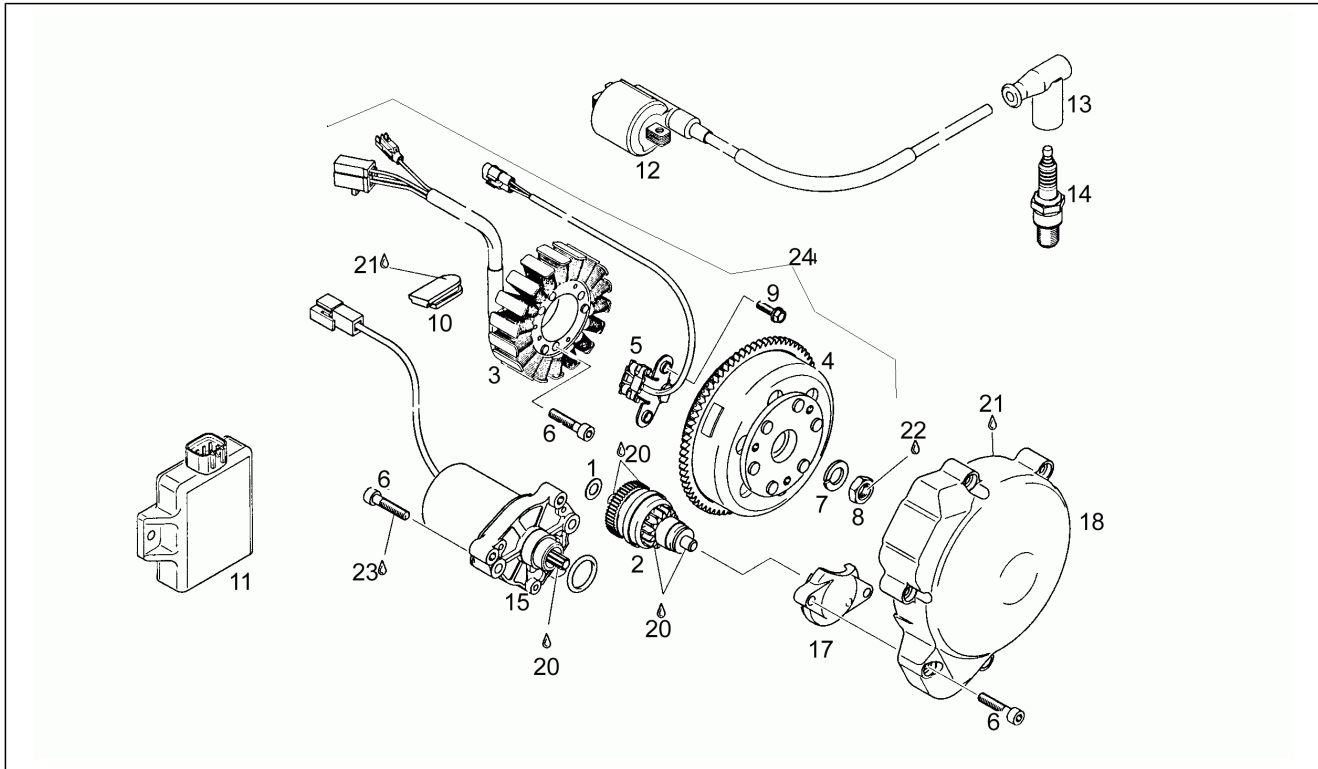

Einheit	Motor
Code	9
Beschreibung	Schwungmagnetstarter
Inspektion	1

Pos.	Code	Beschreibung	Menge	Varianten
1	AP0227945	Paßscheibe 8,1/15	1	
2	AP0294810	Startergetriebe kpl.	1	
3	AP0295670	Stator kpl	1	
4	AP0295677	Schwungmagnetstarter	1	
5	AP0265157	Aussengeber	1	
6	AP0840880	TCEI Schraube M6x30	11	
7	AP0945754	Federring Din A12	1	
8	AP0642051	Mutter M12x1	1	
9	AP0941925	TE-Spezialschraube	2	
10	AP0260840	Drahtabdeckgummi	1	
11	AP0265402	Steuergeraet digital	1	
11	AP0265405	Steuergeraet analog	1	
11	AP8124221	Steuergerät	1	
12	AP0265415	Zuendtransform.cpl.	1	
13	AP0866708	Widerstandsstecker schwarz	1	
14	AP0297830	Zündkerze BR10EG	1	
15	AP0294800	Startermotor	1	
17	AP0210345	Startergetriebedeckel	1	
18	AP0211455	Zuenderdeckel	1	
20	AP0897161	Molykote 111 100gr.	1	
21	AP0297385	Silastic 732RTV 100gr.	1	
22	AP0899788	Loctite, grün 648 5gr.	1	
23	AP0899785	Loctite, violett 221 10cc.	1	
24	AP0295360	Zündung	1	
24	AP0295365	Zündung Kpl.	1