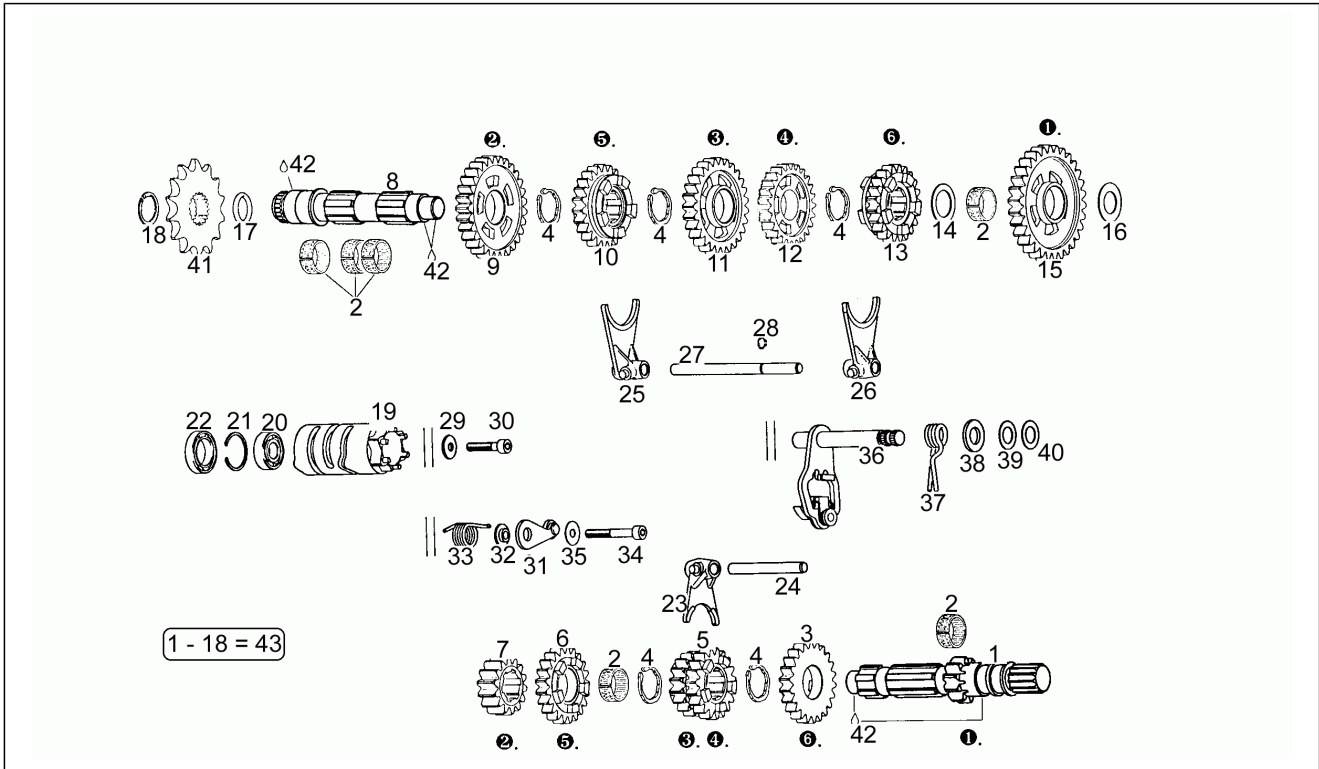

Einheit	Motor
Code	3
Beschreibung	Schaltgetriebe
Inspektion	1

Pos.	Code	Beschreibung	Menge	Varianten
1	AP0220300	Vorgelegewelle Z=10	1	
2	AP0232742	Nadelkaefig 21x25x10	6	
3	AP0634125	Zahnrad Z=22	1	
4	AP0245730	Seegerring 25x2	5	
5	AP0634095	Zahnrad Z=17/19	1	
6	AP0634105	Zahnrad Z=21	1	
7	AP0634085	Zahnrad 2.Hauptwelle Z=14	1	
8	AP0220280	Festrads	1	
9	AP0234968	Zahnrad Z=29	1	
10	AP0634115	Zahnrad Z=24	1	
11	AP0234984	Zahnrad Z=27	1	
12	AP0234858	Zahnrad Z=25	1	
13	AP0634135	Zahnrad Z=23	1	
14	AP0244100	Paßscheibe 21,2/30/1	1	
15	AP0634065	Zahnrad Z=30	1	
16	AP0227430	Paßscheibe 17,2/30/1	1	
17	AP0430460	O-Ring 18x3,5	1	
18	AP0245650	Seegerring AV 20	1	
19	AP0258305	Verschiebenocken	1	
20	AP0232402	Lager 6001	1	
21	AP0245790	Seegerring	1	
22	AP0632060	Kugellager 61804	1	
23	AP0258135	Schaltgabel 5-6 V.ta'	1	
24	AP0229390	Stift M6x70	1	
25	AP0258123	Schaltgabel 2-3 Gang	1	
26	AP0258113	Schaltgabel 1-4 v.ta'	1	
27	AP0258200	Schaltstange	1	
28	AP0245570	Seegerring 8x0,8	1