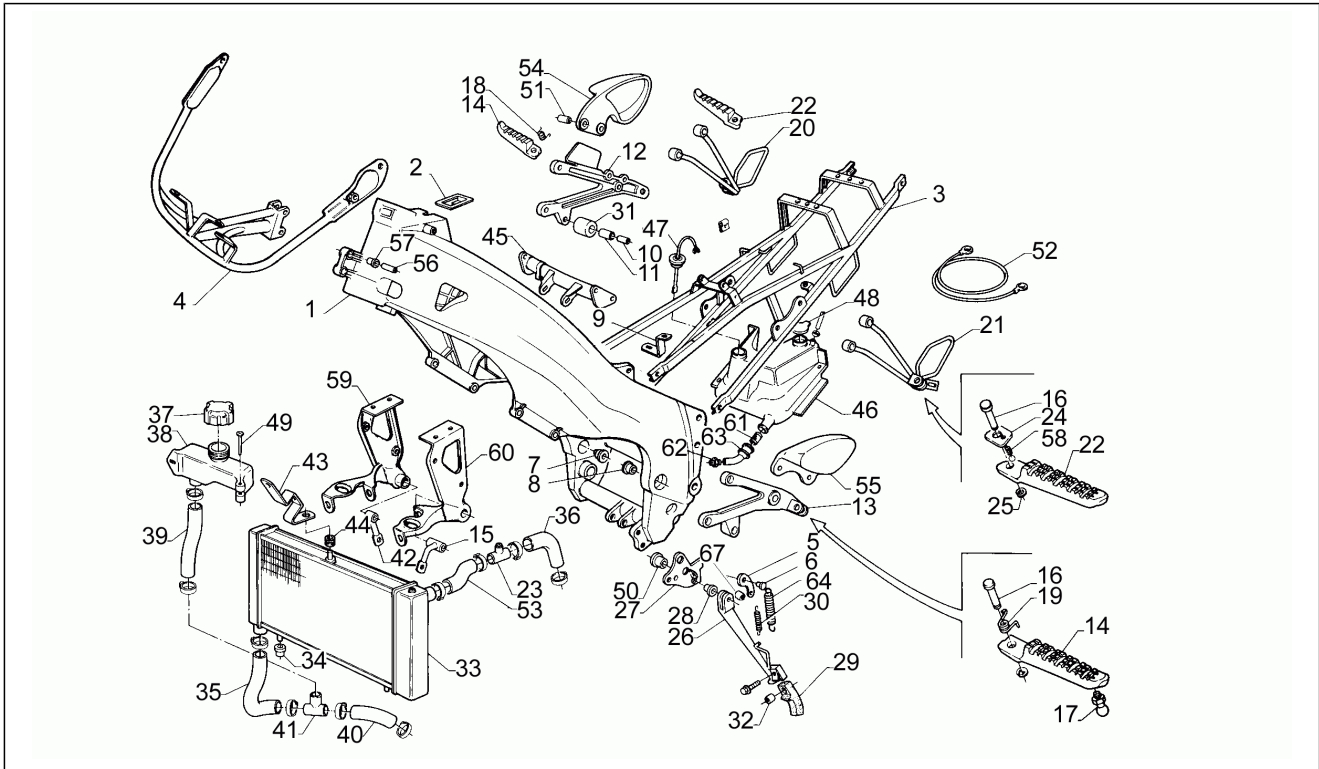

Einheit	Rahmen
Code	18
Beschreibung	Rahmen
Inspektion	1

Pos.	Code	Beschreibung	Menge	Varianten
29	AP8120502	Gummi RückholStänder	1	
30	AP8121695	Schraubenfeder *	1	
31	AP8120569	Kettenspannrolle	1	
32	AP8221017	Distanzscheibe	1	
33	AP8102253	Kühler	1	
33	AP8102704	Kühler	1	
34	AP8120275	Silent-Block *	2	
35	AP8120790	T-förmiger Anschluß	1	
36	AP8102118	Zylinderkopf Anschluß	1	
37	AP8101912	Kühlerschraube unbelüftet	1	
38	AP8101910	Ausdehngefäß	1	
39	AP8120787	Schlauch Ausdehngefäß	1	
40	AP8120946	Pumpen-Bolzenschlauch	1	
41	AP8101916	T-förmiger Anschluß D20	1	
42	AP8135786	Motorhltr. rechts	1	
43	AP8135403	Obere Kühlerbefestigung	1	
44	AP8120030	Gummi	1	
45	AP8135718	Rahmen V.Halterplatte	1	
46	AP8131606	Öltank	1	
47	AP8201192	Anzeige Ölreserve	1	
48	AP8220154	Öltankschraube	1	
49	AP8101924	Durchb.Kunststoffniet	1	
50	AP8120508	T-Buchse *	1	
51	AP8121728	T-Buchse	1	
52	AP8102502	Schutzhelm-Befestigungskabel	1	
53	AP8120786	Anschlußschlauch KühlerA	1	
54	AP8134250	Fahrer Fußrastenschutz r. grau	1	
55	AP8134261	Fahrer Fußrastenschutz l. grau	1