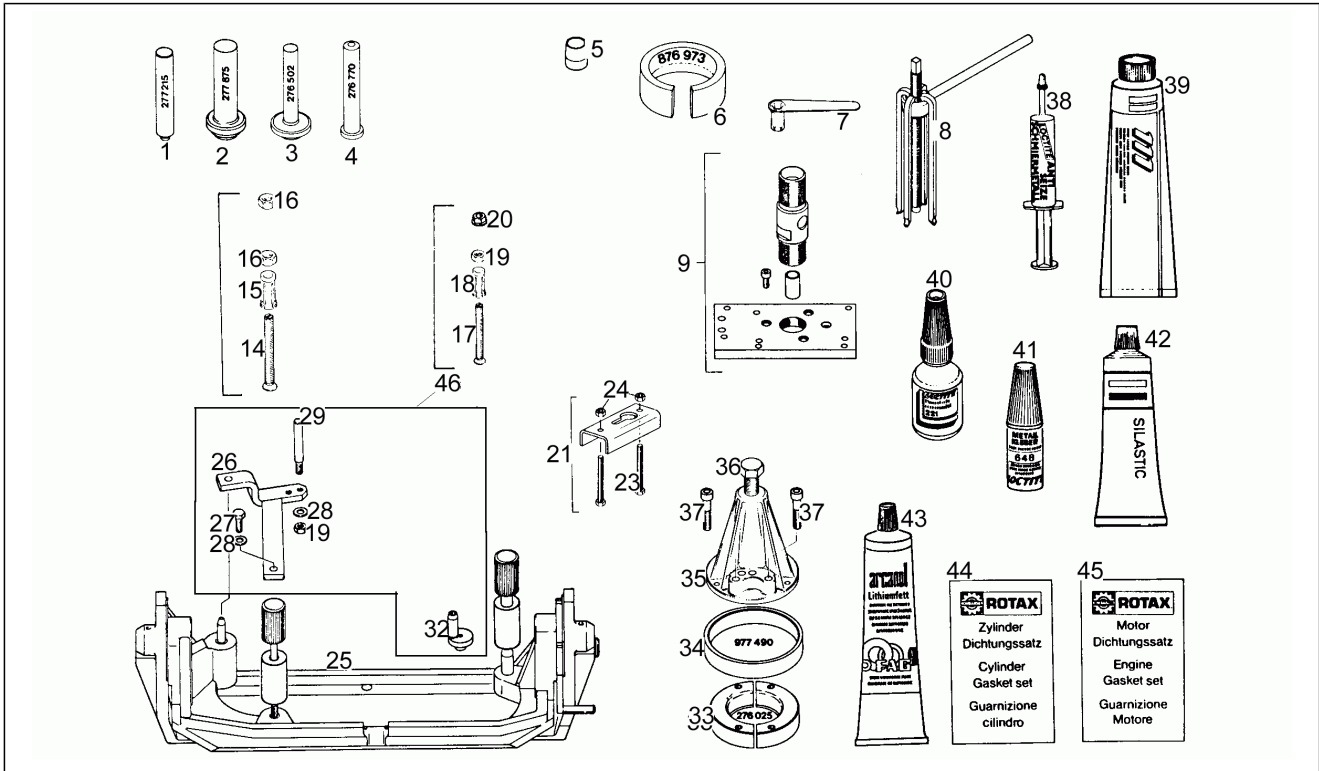

Einheit	Motor
Code	2
Beschreibung	Spezialwerkzeug
Inspektion	1

Pos.	Code	Beschreibung	Menge	Varianten
36	AP0940755	Sechskantschraube M16x145	1	
37	AP0840681	TCEI Schraube M8x40	4	
38	AP0297434	Loctite Anti Seize 50ml.15378	1	
39	AP0897161	Molykote 111 100gr.	1	
40	AP0899785	Loctite, violett 221 10cc.	1	
41	AP0899788	Loctite, grün 648 5gr.	1	
42	AP0297385	Silastic 732RTV 100gr.	1	
43	AP0897330	Lithium-Fett 250gr.	1	
44	AP0293318	Zylinderdichtung-Satz	1	
45	AP0293314	Satz motor dichtung	1	
46	AP0277107	Montagebockaufnahmesatz	1