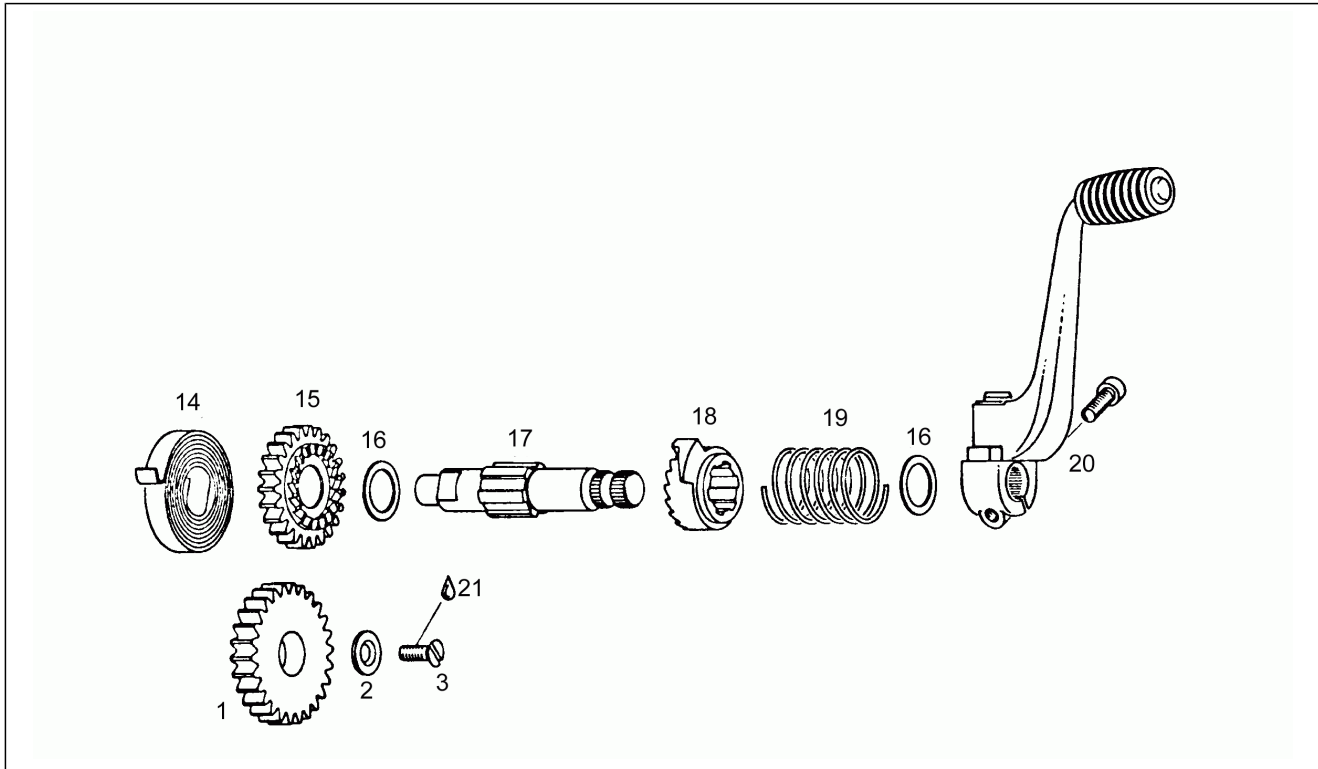

Einheit	Motor
Code	8
Beschreibung	Starterhebel
Inspektion	1

Pos.	Code	Beschreibung	Menge	Varianten
1	AP0634175	Freilaufzahnrad Z=26	1	
2	AP0227280	Paßscheibe	1	
3	AP0940315	Schraube	1	
14	AP0239265	Kickstarterfeder	1	
15	AP0634055	Starterrad Z=23	1	
16	AP0244585	Ausgleichscheibe 17,5/24/1	2	
17	AP0220136	Kickstarterwelle	1	
18	AP0228220	Sperrrad	1	
19	AP0239270	Feder 42	1	
20	AP0248365	Kickstarterhebel kpl.	1	
21	AP0899785	Loctite, violett 221 10cc.	1