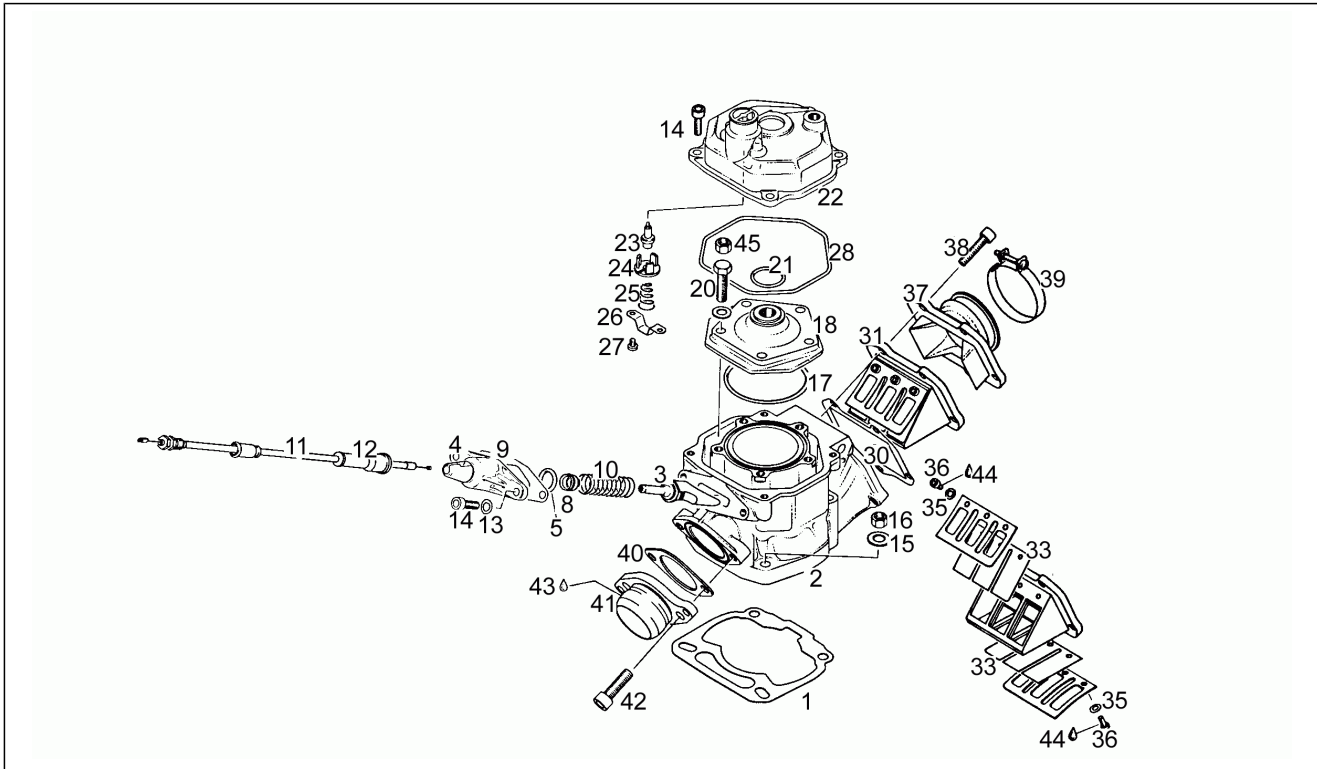

Einheit	Motor
Code	5
Beschreibung	Zylinder
Inspektion	1

Pos.	Code	Beschreibung	Menge	Varianten
1	AP0650095	Dichtung 0,3	1	
1	AP0650096	Dichtung 0,5	1	
1	AP0650097	Dichtung 0,8	1	
2	AP0223615	Zylinder	1	
2	AP0223618	Zylinder 9 Löcher	1	
2	AP8106365	Zylinder bearb.	1	
3	AP0253722	Auslasschieber	1	
4	AP0253465	Schieberstangen	1	
5	AP0230880	O-Ring 13,3x2,4	1	
8	AP0230810	Ölabstreifring Ventilführung	1	
9	AP0250975	Dichtung 0,8	1	
10	AP0239052	Feder	1	
11	AP8114175	Rave elektr.Vent.kab.	1	
12	AP0860460	Regenschutzkappe	1	
13	AP0845020	Sprengscheibe B6	2	
14	AP0241930	TCEI Schraube M6x20	5	
15	AP0250311	Ausgleichscheibe 8,4	4	
16	AP0942671	Mutter M8	4	
17	AP0250160	O-Ring 64x2	1	
18	AP0223383	Zylinderkopfdeckel	1	
18	AP0223384	Brennraumeinsatz	1	
20	AP0940065	Stiftschraube	5	
20	AP0940485	Schraube M8x30	5	
21	AP0430782	O-Ring 23,3x2,4	1	
22	AP0613100	Zylinderkopfdeckel	1	
23	AP0222120	Thermostat	1	
23	AP0222122	Thermostat 70°	1	
24	AP0222175	Thermosthalter	1