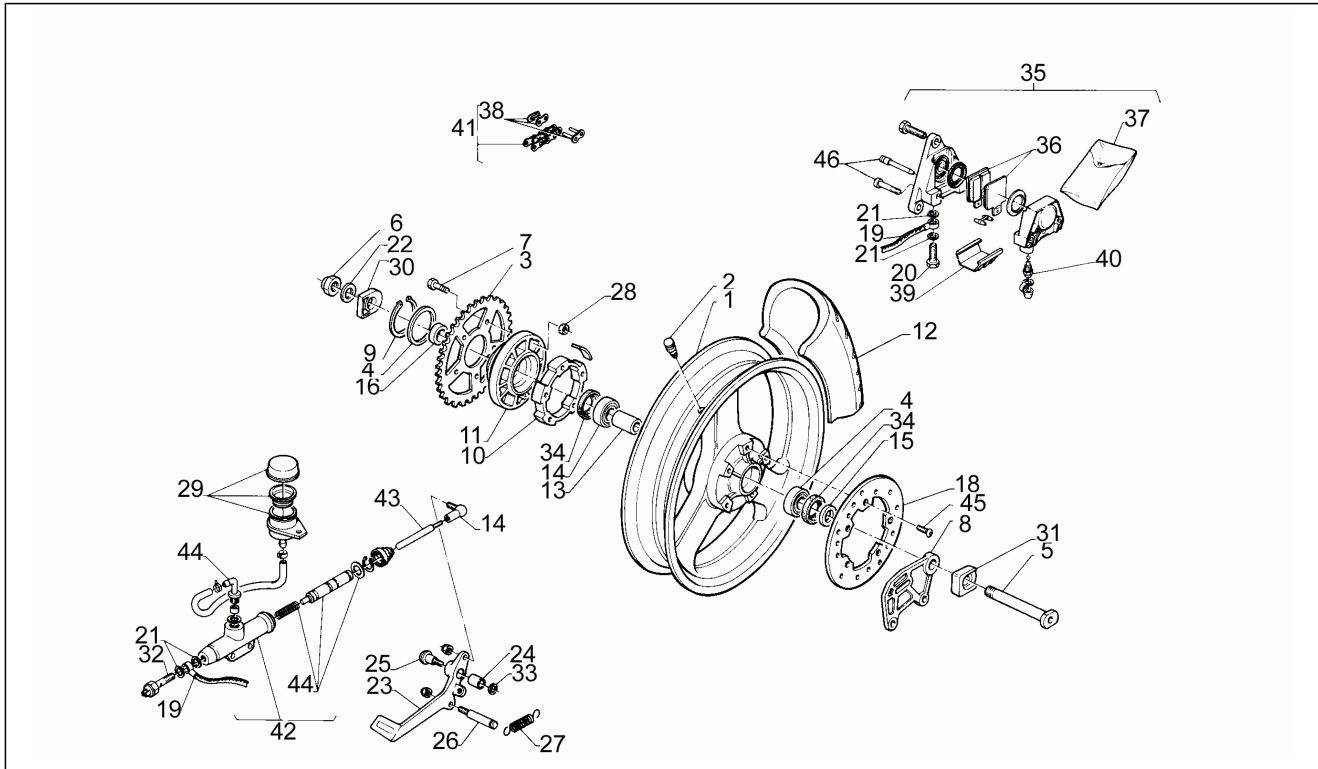

Einheit	Rahmen
Code	17
Beschreibung	Hinterrad
Inspektion	1

Pos.	Code	Beschreibung	Menge	Varianten
23	AP8132635	H.bremshebel	1	
24	AP8121147	Distanzscheibe *	1	
25	AP8121284	Bremshebelbolzen	1	
26	AP8121835	Federn Fixierstift	1	
27	AP8121118	Schraubenfeder *	1	
28	AP8125636	Selbstsperrende Mutter M8	1	
29	AP8213086	Öltank kpl	1	
30	AP8120807	R. leucht. Kettengleitführung	1	
31	AP8120806	L. Leucht. Kettengleitführung	1	
32	AP8112668	Bremslichtschalter	1	
33	AP8121697	Tellerfeder	1	
34	AP8125647	Öldichring Hinterrad	1	
35	AP8113596	Hinterradbremzange	1	
36	AP8113651	Beläge (Paar)	1	
37	AP8113198	Bausatz Bremszangenüberholung	1	
38	AP8107043	Verbindungsglied	1	
39	AP8113117	Deckel Bremszangen	1	
40	AP8113006	Entlüftungsanschluß	1	
41	AP8107110	Kette Verbindungsgl.	1	
42	AP8113254	H.radbremspumpe o.Tank	1	
43	AP8221074	Pumpenstange H. Bremse	1	
44	AP8113322	Bausatz H.Pumpenüberholung	1	
45	AP8152060	TBEI Schraube M6x20	6	
46	AP8113602	Befestigungsbolzen	1