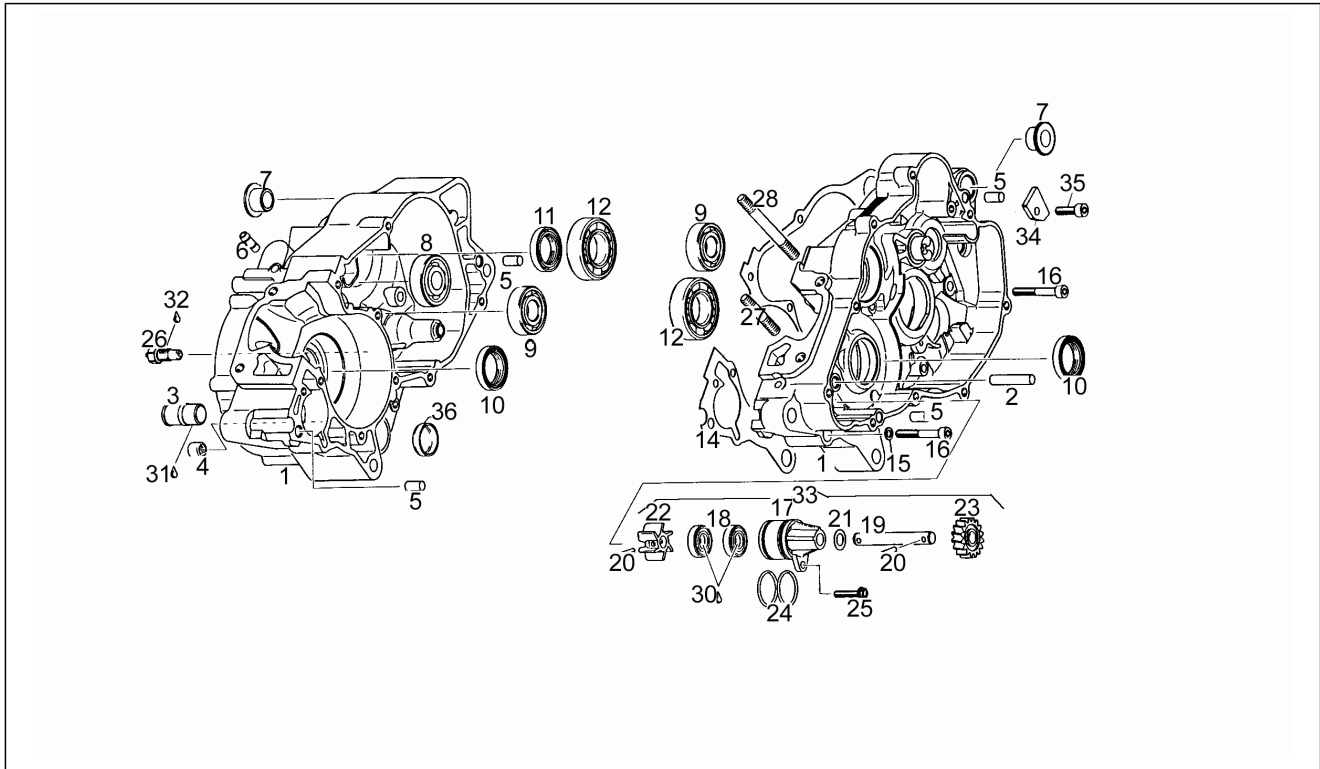

Einheit	Motor
Code	4
Beschreibung	Kurbelwellengehäuse
Inspektion	1

Pos.	Code	Beschreibung	Menge	Varianten
31	AP0899788	Loctite, grün 648 5gr.	1	
32	AP0297385	Silastic 732RTV 100gr.	1	
33	AP0293417	Wasserpumpe komplett	1	
34	AP0228250	Sperradanschlag	1	
35	AP0840880	TCEI Schraube M6x30	1	
36	AP0227325	Deckel	1