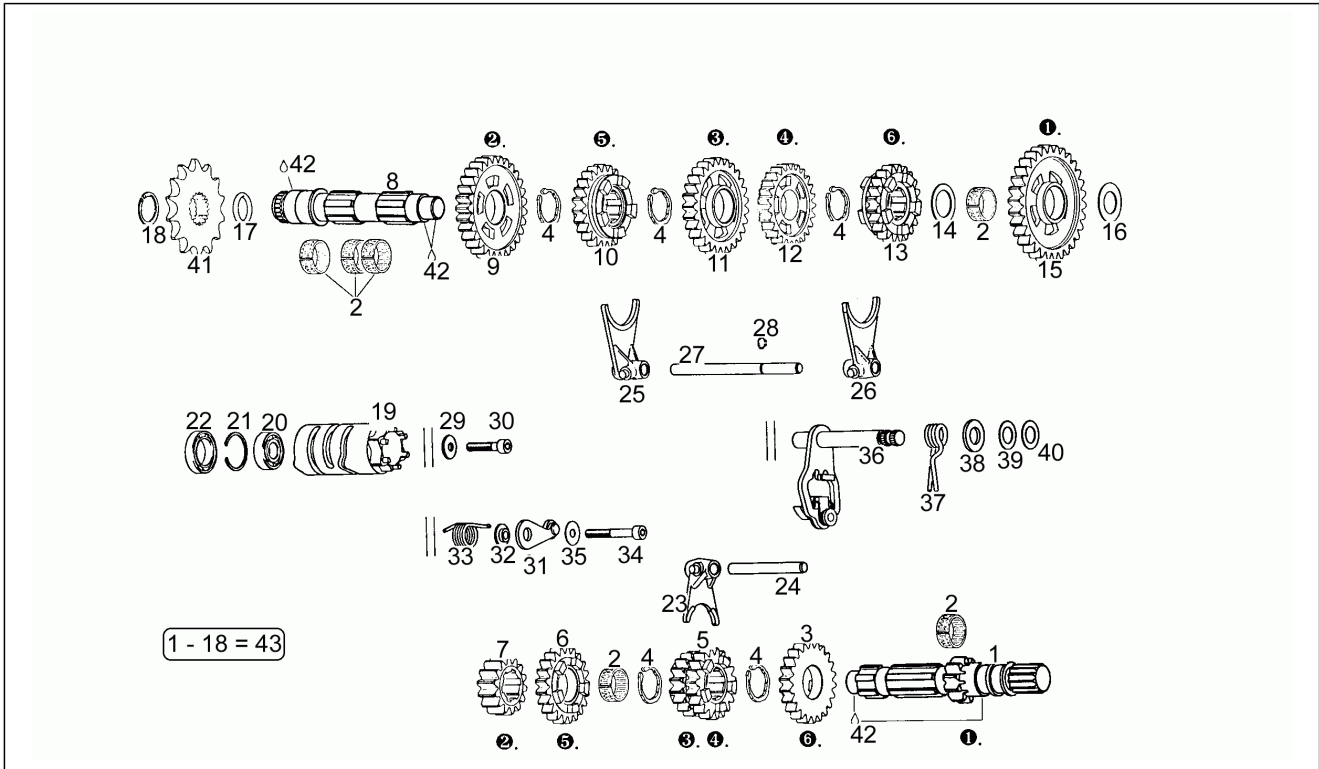

Einheit	Motor
Code	3
Beschreibung	Schaltgetriebe
Inspektion	1

Pos.	Code	Beschreibung	Menge	Varianten
29	AP0827305	Ausgleichscheibe 6,2x18x2	1	
30	AP0840880	TCEI Schraube M6x30	1	
31	AP0248325	Indexhebel kpl.	1	
32	AP0227710	Stufenring	1	
33	AP0239241	Index feder	1	
34	AP0241821	TCEI Schraube M6x45	1	
35	AP0827307	Ausgleichscheibe 6,2x18x0,5	1	
36	AP0220295	Schaltwele+klin.kpl.	1	
37	AP0239252	Feder	1	
38	AP0427690	Ausgleichscheibe 13	1	
39	AP0827261	Paßscheibe 12,5/21,5	1	
40	AP0227450	Paßscheibe 12,5/21,5/0,5	1	
41	AP0236061	Ritzel Z=14	1	
41	AP0236062	Ritzel	1	
41	AP0236063	Ritzel Z=16	1	
41	AP0236064	Ritzel Z=17	1	
42	AP0297434	Loctite Anti Seize 50ml.15378	1	
43	AP0281210	Schaltgetriebe kpl. 6 v.ta'	1