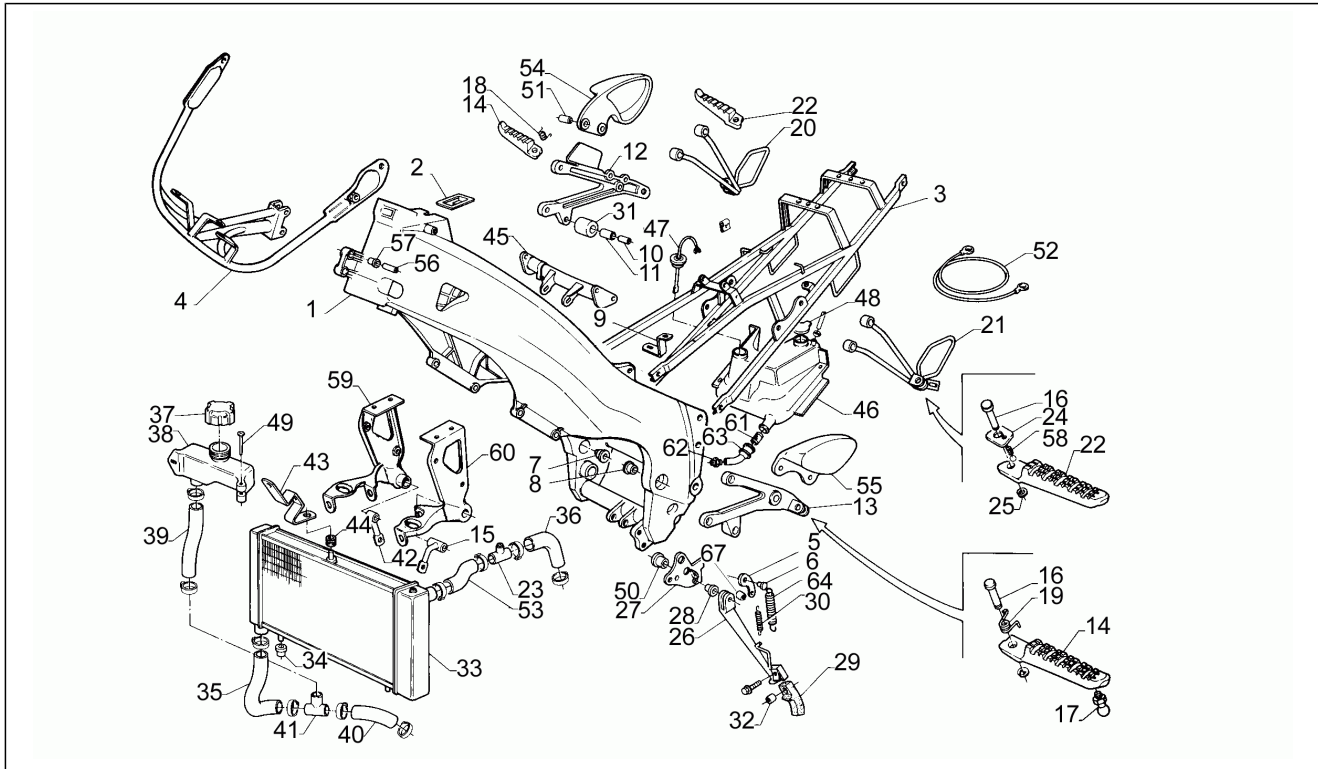

Einheit	Rahmen
Code	18
Beschreibung	Rahmen
Inspektion	1

Pos.	Code	Beschreibung	Menge	Varianten
1	AP8135998	Rahmen	1	
2	AP8121868	Platte	1	
3	AP8135942	Sndb. Sttlh. m. Rckstr.	1	
4	AP8135785	Rahmen	1	
5	AP8134266	Rückholplatte Ständer	1	
6	AP8120314	Distanzbuchse	1	
7	AP8121156	Buchse	1	
8	AP8121150	Buchse 18 mm	1	
9	AP8134260	Filtergehäuse Halteplatte	1	
10	AP8121672	Distanzscheibe *	1	
11	AP8120568	Distanzscheibe *	1	
12	AP8134476	Hltr Fahrerraste-Paar	1	
13	AP8135763	Fußrastenhalter Fahrer links	1	
14	AP8135313	Fußrasten Fahrer (Paar)	1	
15	AP8135787	L. Motorhalter	1	
16	AP8121135	Rastenbolzen	4	
17	AP8121134	Rastenbolzen	2	
18	AP8121939	R. Fussrastenfeder	1	
19	AP8121940	L. Fussrastenfeder	1	
20	AP8135444	Halter rechte Soziusfußraste	1	
21	AP8135445	Halter linke Soziusfußraste	1	
22	AP8132812	Soziusrasten (Paar)	1	
23	AP8102112	Entlüftungsschlauch Anschluß	1	
24	AP8132720	Fixierplatte	2	
25	AP8120573	Sperring	4	
26	AP8135435	Seitenständer	1	
27	AP8135464	Hauptständer platte	1	
28	AP8121114	T-Buchse *	1