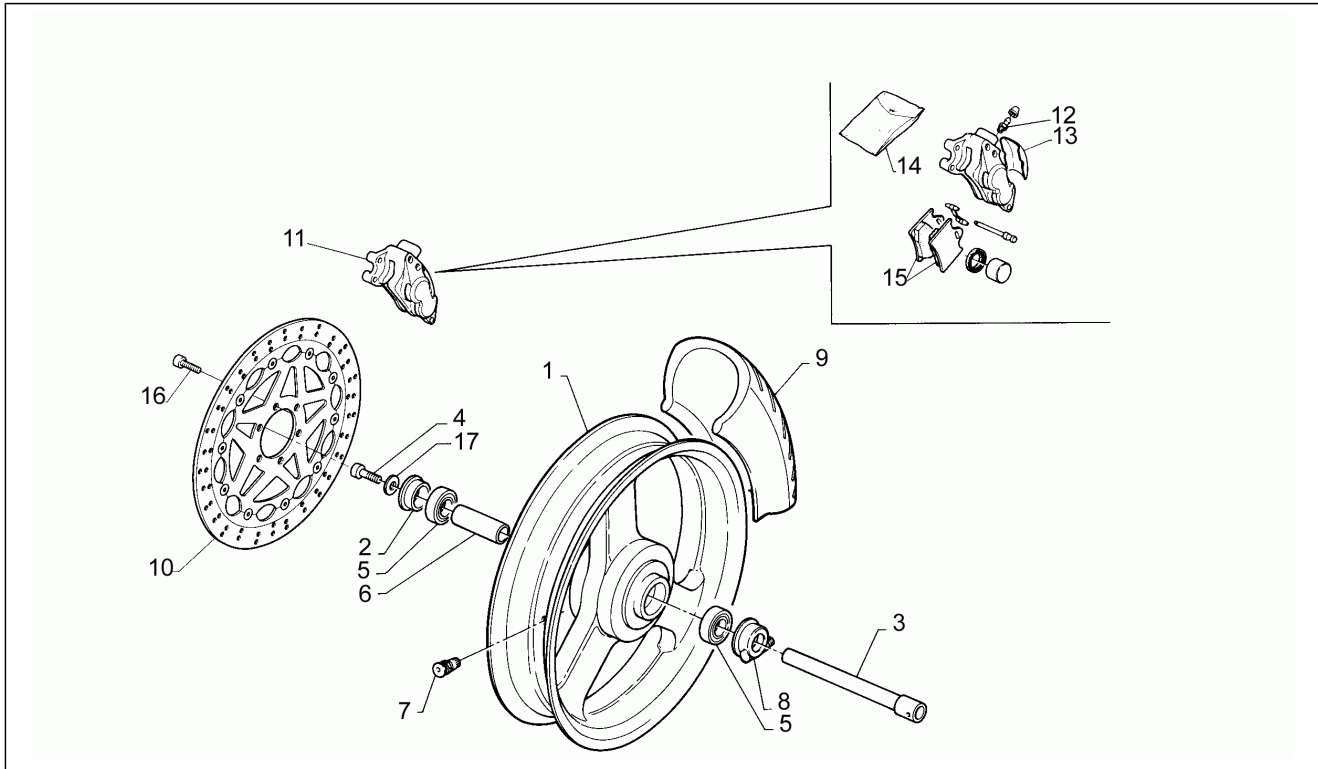

Einheit	Rahmen
Code	16
Beschreibung	Vorderrad
Inspektion	1

Pos.	Code	Beschreibung	Menge	Varianten
1	AP8108564	Vorderrad, schwarz	1	
1	AP8108619	Vorderrad kpl	1	
2	AP8121157	Außen r. V.rad Distanzscheibe	1	
2	AP8125662	Außen r. V.rad Distanzscheibe	1	
3	AP8125388	Vorderradbolzen	1	
4	AP8125418	Vorderradbolzen Schraube	1	
5	AP8125644	Vorderrad Kugellager	2	
5	AP8125660	Vorderrad Kugellager	2	
6	AP8125469	Distanzstück Lager	1	
6	AP8125661	Interne Distanzscheibe	1	
7	AP8101744	Schlauchloses Reifenventil	1	
8	AP8101819	Vorgelegte Kilometerzähler	1	
9	AP	[...]	1	
10	AP8113567	Vorderradbremsscheibe D320	1	
11	AP8113475	Vorderradbremzange	1	
12	AP8113006	Entlüftungsanschluß	1	
13	AP8113310	Deckel Bremszangen	1	
14	AP8113309	Bausatz Bremszangenüberholung	1	
15	AP8113489	Vord. Beläge (Paar) I/D452	1	
16	AP8152058	TBEI Schraube M8x20	6	
17	AP8150208	Ausgleichscheibe 15x28x2,5*	1