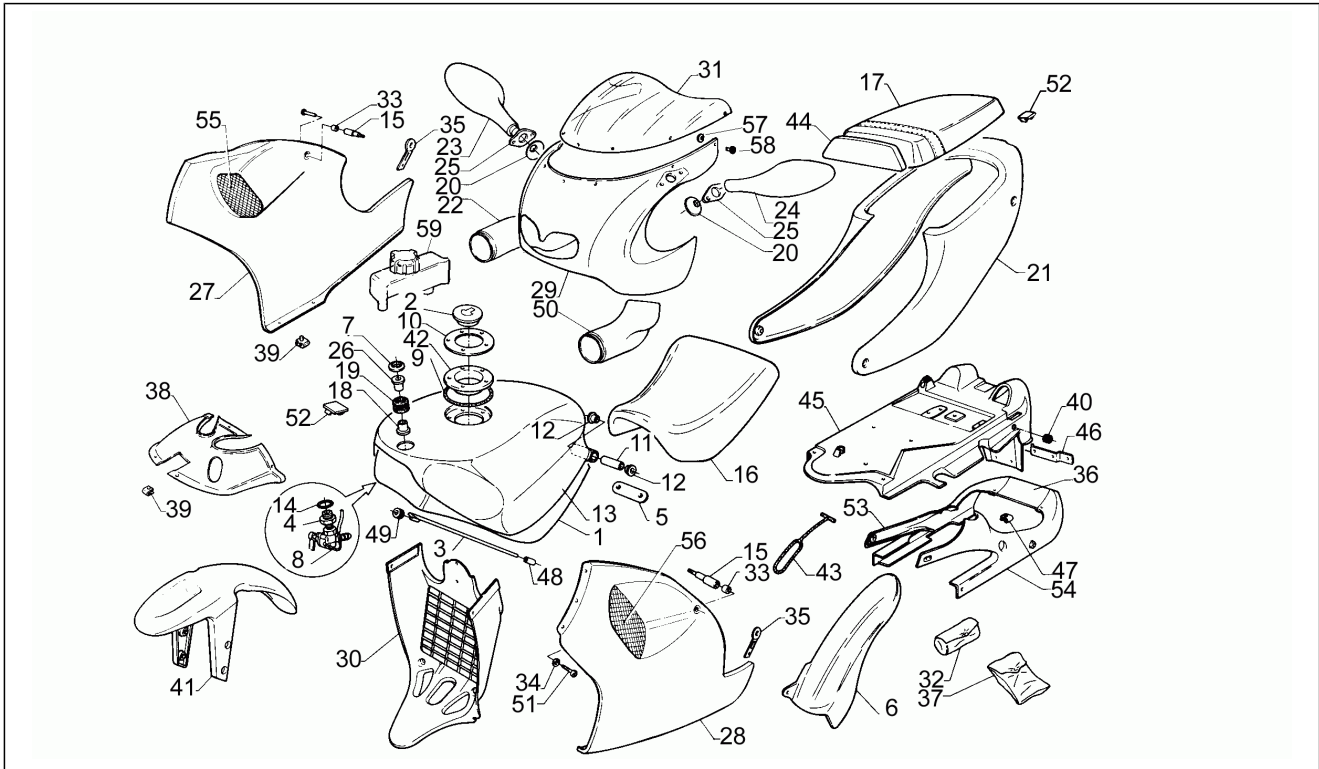

Einheit	Rahmen
Code	10
Beschreibung	Aufbau
Inspektion	1

Pos.	Code	Beschreibung	Menge	Varianten
48	AP8120712	Gummi	1	
49	AP8120598	Gummi *	1	
50	AP8138303	Linkes Leitblech	1	
51	AP8152268	TBEI Spez.schr. M5x16	15	
52	AP8120708	Kabelführungs	1	
53	AP8138083	R.Sitzhalterabd., schwarz	1	
54	AP8138462	L.Sitzhalterabd., schwarz	1	
54	AP8138485	L.Sitzhalterabd., schwarz	1	
55	AP8131733	Netz rechtes Seitenteil	1	
56	AP8131734	Netz linkes Seitenteil	1	
57	AP8150450	Wellenscheibe D5	7	
58	AP8102603	Eloxierter Niet blau 5x10	7	
59	AP8230925	Öltank	7