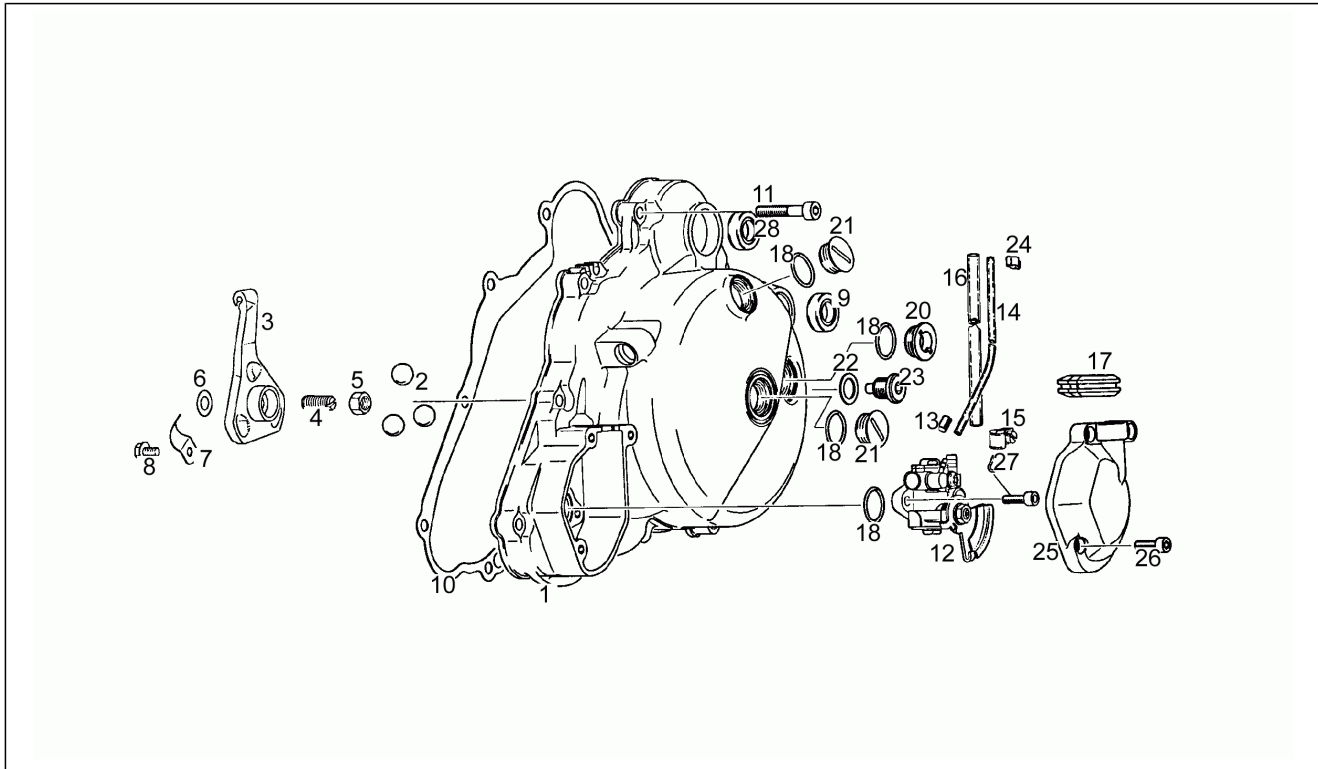

Einheit	Motor
Code	6
Beschreibung	Ölmix
Inspektion	1

Pos.	Code	Beschreibung	Menge	Varianten
1	AP0211403	Kupplungsdeckel	1	
1	AP0211408	Kupplungsdeckel	1	
2	AP0232150	Kugel 12 MM	3	
3	AP0259325	Ausrueckteller	1	
4	AP0241791	Schraube	1	
5	AP0942671	Mutter M8	1	
6	AP0227945	Paßscheibe 8,1/15	1	
7	AP0239907	Blattfeder	1	
8	AP0841685	TE Schr. m. Flansch	1	
9	AP0250455	Ölabstreifring 12x22x7	1	
10	AP0250205	Dichtung	1	
11	AP0840880	TCEI Schraube M6x30	9	
12	AP0294735	Ölpumpe	1	
13	AP0256400	Schelle	1	
14	AP0256410	Leitung 350 MM	1	
15	AP0951591	Schelle 7	1	
16	AP0256037	Leitung 850 MM	1	
17	AP0260030	Drahtabdeckgummi	1	
18	AP0250890	O-Ring 3771	3	
20	AP0240820	Ölstandsschraube M18x1,5	1	
21	AP0241801	Verschlusschraube M18x1,5	2	
22	AP0250641	Gasket ring 12x18	1	
23	AP0241782	Magnetschraube M12x1,5	1	
24	AP0853840	Schelle 35553	1	
25	AP0211440	Ölpumpendeckel	1	
26	AP0840511	TCEI Schraube	3	
27	AP0899785	Loctite, violett 221 10cc.	1	
28	AP0930725	Ölabstreifring 17x28x7	1