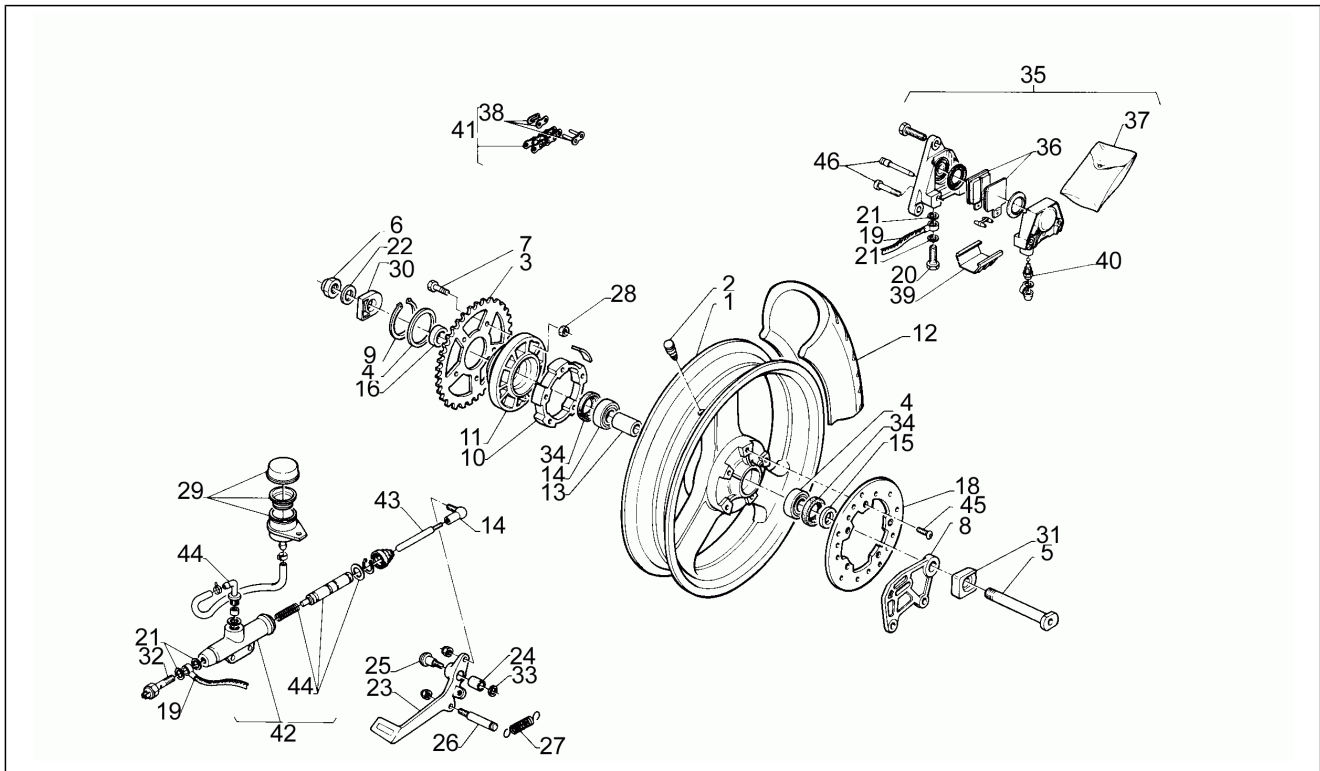

Einheit	Rahmen
Code	17
Beschreibung	Hinterrad
Inspektion	1

Pos.	Code	Beschreibung	Menge	Varianten
1	AP8108565	Hinterrad, schwarz	1	
1	AP8108621	Hinterrad kpl	1	
2	AP8101744	Schlauchloses Reifenventil	1	
3	AP8107116	Zahnkranz Z=40	1	
4	AP8102296	Sprengring	1	
5	AP8125631	Hinterradbolzen	1	
6	AP8125763	Hinterradbolzen mut.	1	
7	AP8125635	Sechskantschraube M8x25	5	
8	AP8134429	Fixierplatte	1	
9	AP8125534	Seegerring d.62	1	
9	AP8125668	Seegerring zahnkranz	1	
10	AP8120792	Stoßschutzgummi	1	
11	AP8125628	Zahnkranzhalter	1	
12	AP	[...]	1	
13	AP8125645	Innen H.rad Distanzscheibe	1	
13	AP8125666	Innen H.rad Distanzscheibe	1	
14	AP8125646	Hinterrad Kugellager	2	
14	AP8125663	Hinterrad Kugellager	2	
14	AP8125664	Hinterrad Kugellager	2	
15	AP8125639	Außen l. Raddistanzscheibe	1	
16	AP8125638	Außen r. Raddistanzscheibe	1	
16	AP8125667	Außen r. Raddistanzscheibe	1	
17	AP8210007	Kugelgelenk rechts M6	1	
18	AP8113237	Vorderradbremmscheibe	1	
19	AP8113510	Hinterradbremseleitung	1	
20	AP8113003	Fixierschraube Ölschlauch	1	
21	AP8113004	Ausgleichscheibe 10x14x1,6*	4	
22	AP8121852	Ausgleichscheibe 20x30x1	1