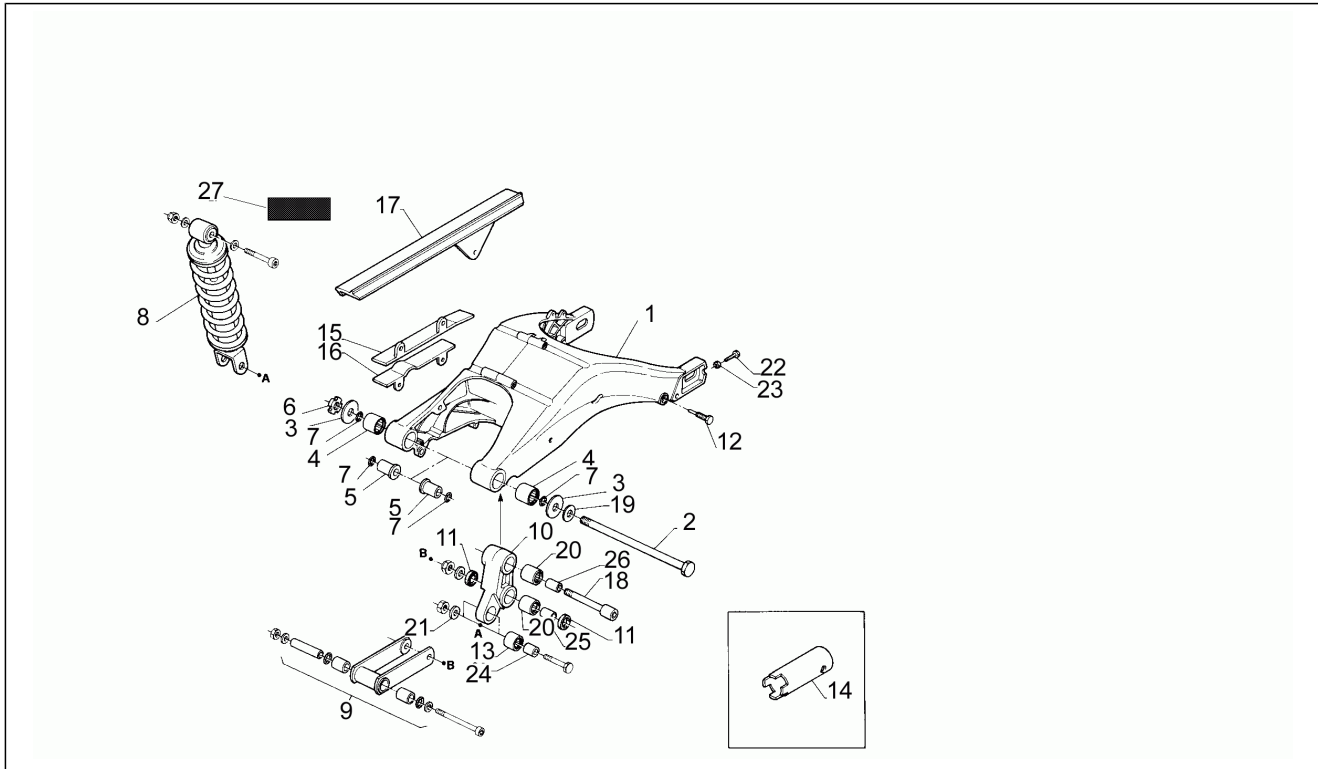

Einheit	Rahmen
Code	12
Beschreibung	Schwinge
Inspektion	1

Pos.	Code	Beschreibung	Menge	Varianten
1	AP8135961	Schwinge	1	
2	AP8125627	Schwingenbolzen	1	
3	AP8101341	Bundscheibe	2	
4	AP8110067	Nadellager 22x28x16	2	
5	AP8121121	Buc.für Schwingenzp.	2	
6	AP8150299	Nutmutter M17x1	1	
7	AP8120280	O-Ring 4087	4	
8	AP8123330	Stoßdämpfer	1	
8	AP8123663	Stoßdämpfer	1	
9	AP8132634	Einfache Pleuelstange	1	
10	AP8135362	Doppelte Pleuelstange	1	
11	AP8120485	Gasket ring	2	
12	AP8135396	Bremsenhalterbolzen	1	
13	AP8110037	Nadellager	1	
14	AP8101945	Nutmutterschlüssel M17x1	1	
15	AP8120793	Ob. Kettengleitführung	1	
16	AP8120794	Unt. Kettengleitführung	1	
17	AP8131623	Kettenkasten, schwarz	1	
18	AP8150346	TCEI Schraube M12x78.5	1	
19	AP8152063	Ausgleichscheibe 17x30x3*	1	
20	AP8110063	Nadelkaefig	2	
21	AP8120809	Gasket ring	1	
22	AP8152261	Kettenspannschrauben	2	
23	AP8152262	Mutter unten	2	
24	AP8121847	Pleuelbolzen	1	
25	AP8121845	Bolzen L=50	1	
26	AP8121846	Pleuelbolzen	1	
27	AP8120249	Gummi	1