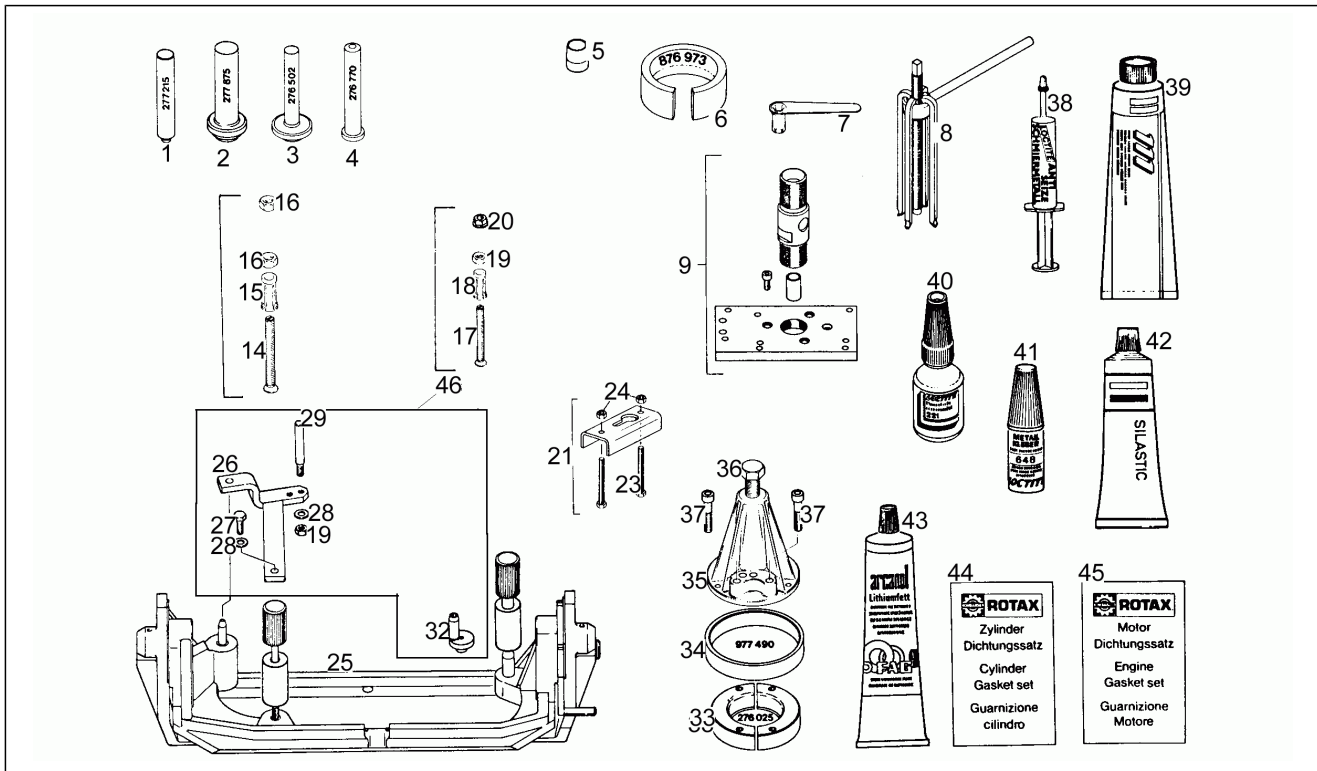

Einheit	Motor
Code	2
Beschreibung	Spezialwerkzeug
Inspektion	1

Pos.	Code	Beschreibung	Menge	Varianten
1	AP0277215	Einbaudorn	1	
2	AP0277875	Einbaudorn kplt.	1	
3	AP0276502	Einbaudorn kplt.	1	
4	AP0276770	Einbaudorn kplt.	1	
5	AP0277970	Fuehrungshuelse	1	
6	AP0876973	Kolbenringspanner 54 MM	1	
7	AP0276040	Konterschluessel 11 MM	1	
8	AP0277180	Kugellagerabzieher-garnitur	1	
9	AP0277455	Abdruckplatte	1	
14	AP0276380	Aufnahmebolzen	1	
15	AP0276370	Spreizhuelse	1	
16	AP0242091	Mutter	2	
17	AP0276382	Aufnahmebolzen	1	
18	AP0276372	Spreizhuelse	1	
19	AP0242206	Mutter M8	2	
20	AP0242700	Mutter M8	1	
21	AP0277445	Schieberauszieher kpl.	1	
23	AP0240860	Sechskantschraube M6x60	2	
24	AP0242211	Mutter M6	2	
25	AP0277917	Montagebock kpl.	1	
26	AP0277100	Adapter Kpl.	1	
27	AP0940590	Sechskantschraube M8x20	1	
28	AP0250311	Ausgleichscheibe 8,4	2	
29	AP0277110	Aufnahmebolzen	1	
32	AP0276662	Exzenterhuelse	1	
33	AP0276025	Halbring	2	
34	AP0977490	Ring	1	
35	AP0876298	Abzieher kplt	1