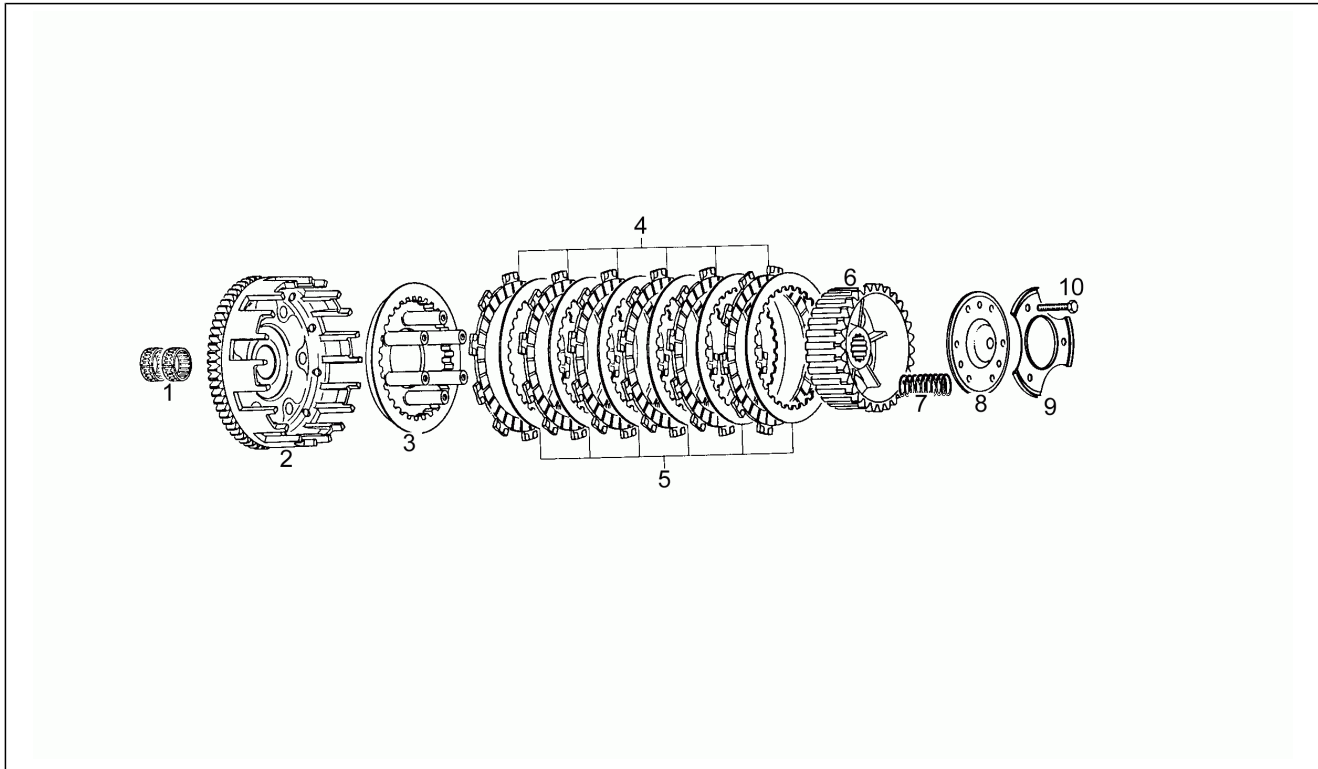

Einheit	Motor
Code	7
Beschreibung	Kupplung
Inspektion	1

Pos.	Code	Beschreibung	Menge	Varianten
1	AP0232742	Nadelkaefig 21x25x10	2	
2	AP0295401	Primaertrieb kpl.	1	
2	AP0295406	Primaertrieb kpl.	1	
3	AP0259570	Stuetzteller	1	
4	AP0259053	Belaglamelle 3,1 mm	6	
5	AP0259557	Kupplungsscheibe 1 MM	6	
6	AP0259470	Mitnehmer	1	
7	AP0239625	Kupplungsfeder 34,1 MM	6	
8	AP0259165	Druckplatte kplt.	1	
9	AP0259420	Stuetztellerfuehrung feder.	1	
10	AP0241770	Sechskantschraube	6