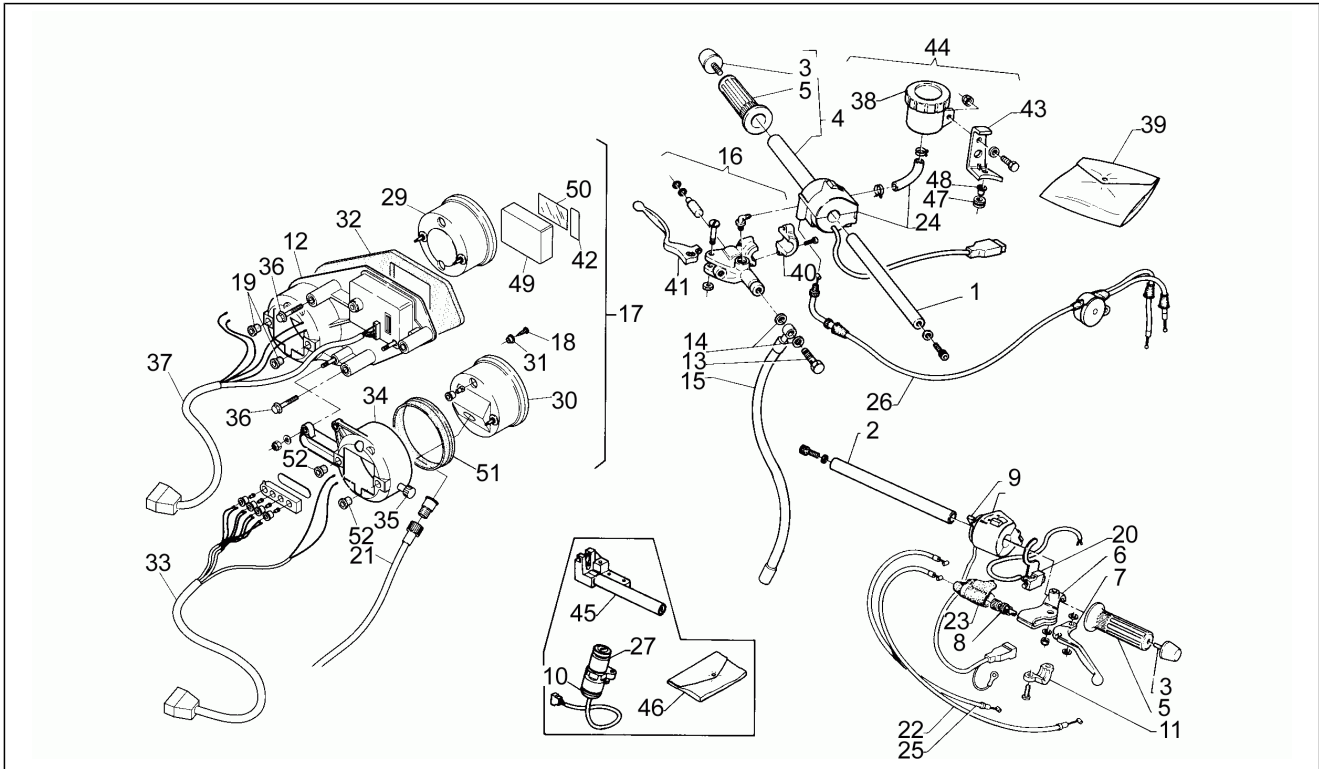

Einheit	Rahmen
Code	15
Beschreibung	Lenkstange - Schaltungen
Inspektion	1

Pos.	Code	Beschreibung	Menge	Varianten
28	AP8124173	L. Lichtumsch. m. K.	1	
29	AP8124225	Drehzählm.	1	
30	AP8124224	Tachometer	1	
31	AP8124253	Fixierbuchse Schwamm	1	
32	AP8124198	Dichtung schwamm	1	
33	AP8124228	Tachometerkabel	1	
34	AP8124227	Tachometerhalter	1	
35	AP8131176	Nullstellknopf	1	
36	AP8152267	TBEI Spez.schr. M5x12	5	
37	AP8124229	Drehzahlmesserkabel	1	
38	AP8102343	Tankdeckel	1	
39	AP8113439	Bausatz V.Pumpenüberholung	1	
40	AP8213078	Bügelbolzen	1	
41	AP8118315	Vorderradbremshelbel	1	
42	AP8124195	Verschlußschraube	1	
43	AP8121892	Bremsen Öltankhalter	1	
44	AP8113241	Bremsöltank	1	
45	AP8201564	Sitzschloß	1	
46	AP8102512	Kit Schließvorrichtungen	1	
47	AP8120405	Gummi	1	
48	AP8120278	Distanzscheibe	1	
49	AP8124226	Vorrichtung multifunktion	1	
50	AP8124194	Instrumenten-Abdeckblende	1	
51	AP8124252	Tachometer dichtung	1	
52	AP8124254	Gummi tachometer	1