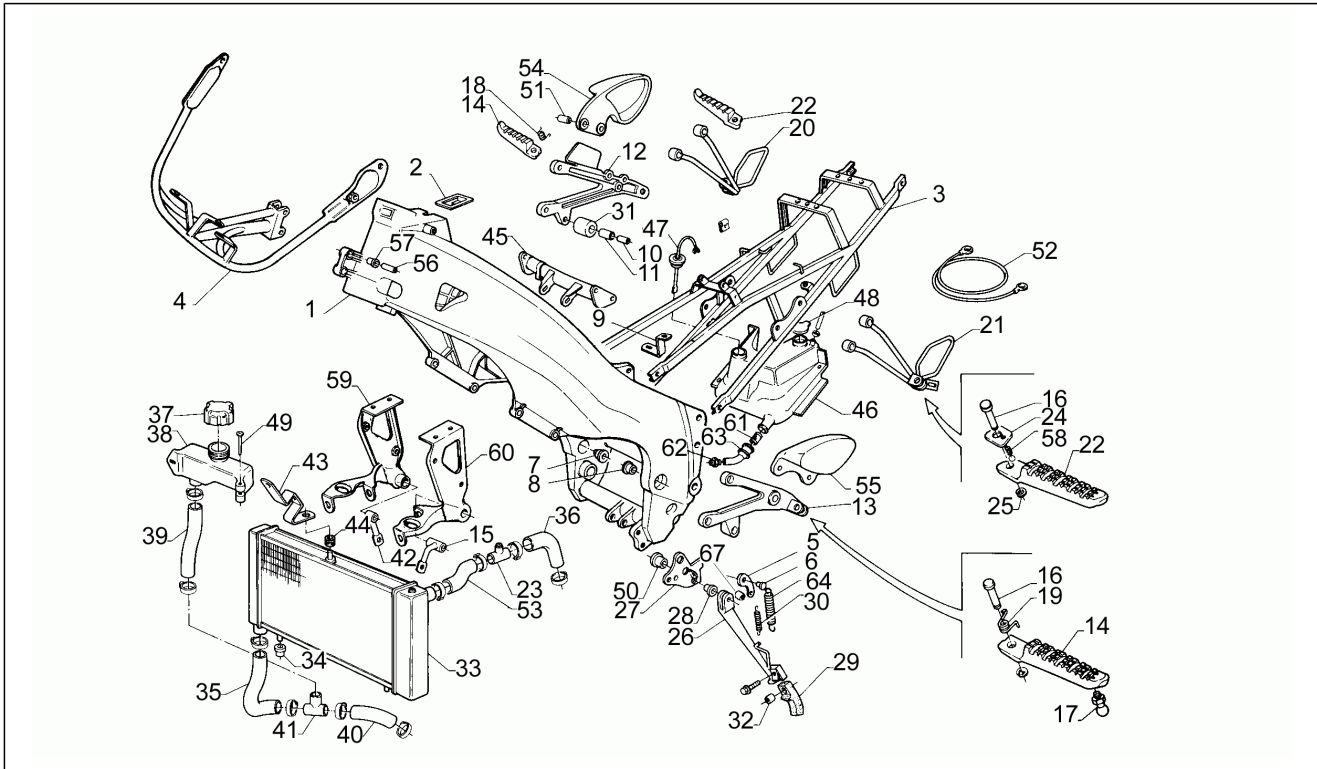

Einheit	Rahmen
Code	18
Beschreibung	Rahmen
Inspektion	1

Pos.	Code	Beschreibung	Menge	Varianten
56	AP8121764	Distanzscheibe *	2	
57	AP8120670	Gummi *	4	
58	AP8121133	Schraubenfederkompr.	2	
59	AP8135719	Vord. Motorplatte r.	1	
60	AP8135720	Vord. Motorplatte l.	1	
61	AP8102224	Gemisch-Ölfilter	1	
62	AP8101944	2-Wege Anschluß	1	
63	AP8102223	Gummi *	1	
64	AP8121696	Schraubenfeder *	1	
67	AP8121890	Buchse	1