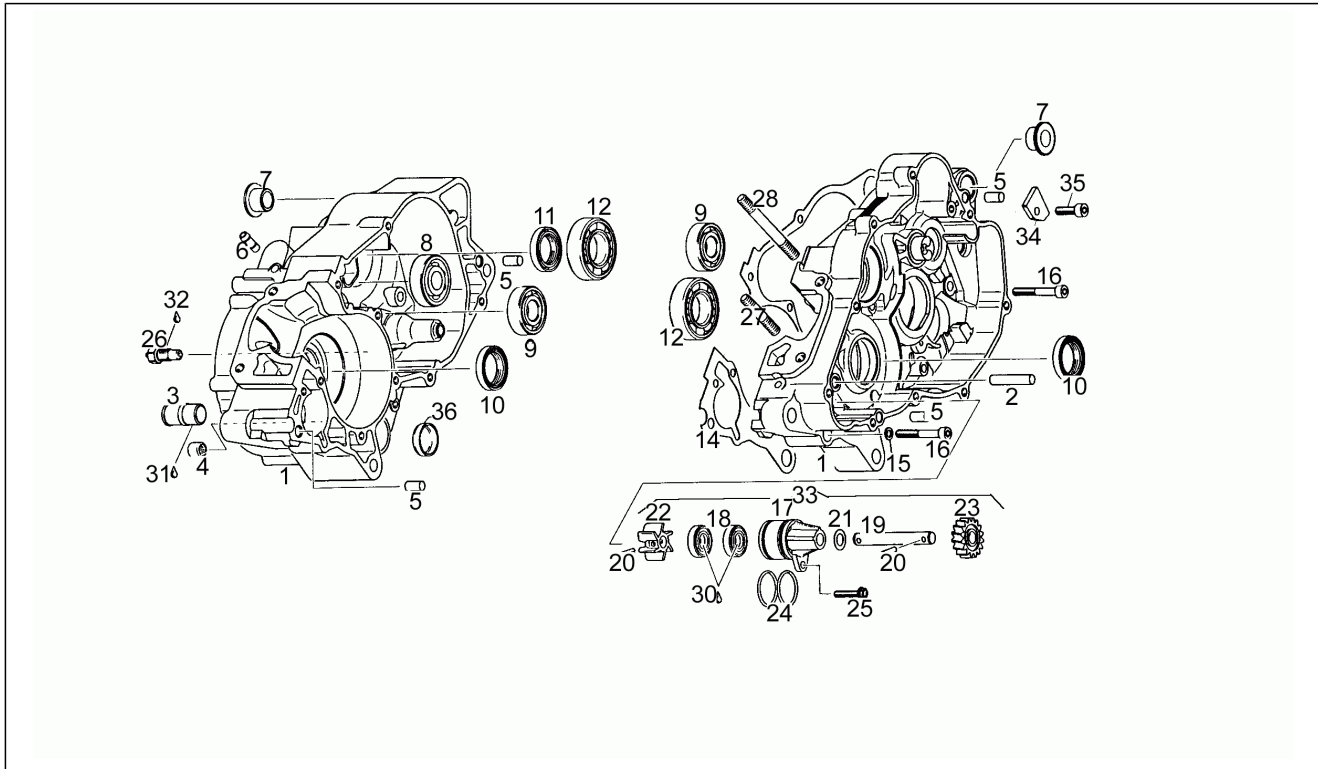

Einheit	Motor
Code	4
Beschreibung	Kurbelwellengehäuse
Inspektion	1

Pos.	Code	Beschreibung	Menge	Varianten
1	AP0295388	Gehäuse-kpl.	1	
2	AP0229380	Stift 6x40	1	
3	AP0224260	Leitung	1	
4	AP0232275	Nadelkaefig 8x12x8	1	
5	AP0632010	Stift M8x12	4	
6	AP0924150	Messinganschluß	1	
7	AP0247555	Buchse	2	
8	AP0232291	Lager 6302	1	
9	AP0932032	Lager 6203	2	
10	AP0230425	Ölabstreifring 28x38x7	2	
11	AP0930675	Ölabstreifring 25x38x7	1	
12	AP0232765	Lager 6205	2	
14	AP0650130	Dichtung 6x10	1	
15	AP0230415	Gasket ring 6x10	1	
16	AP0241821	TCEI Schraube M6x45	10	
17	AP0222182	Wasserpumpenkörper	1	
18	AP0230195	Ölabstreifring 10x26x7	2	
19	AP0237912	Welle Wasserpumpe	1	
20	AP0229280	Stift 4x16	2	
21	AP0827590	Paßscheibe 10,1/17/1	1	
22	AP0222195	Läufer	1	
23	AP0234415	Wasserpumpenritzel Z=16	1	
24	AP0430060	O-Ring 26,7x1,8	2	
25	AP0241270	TE Schr. m. Flansch	1	
26	AP0640190	Sensor	1	
27	AP0241381	Stiftschraube M8x28x20	2	
28	AP0940786	Stiftschraube M8x57/20	2	
30	AP0897161	Molykote 111 100gr.	1