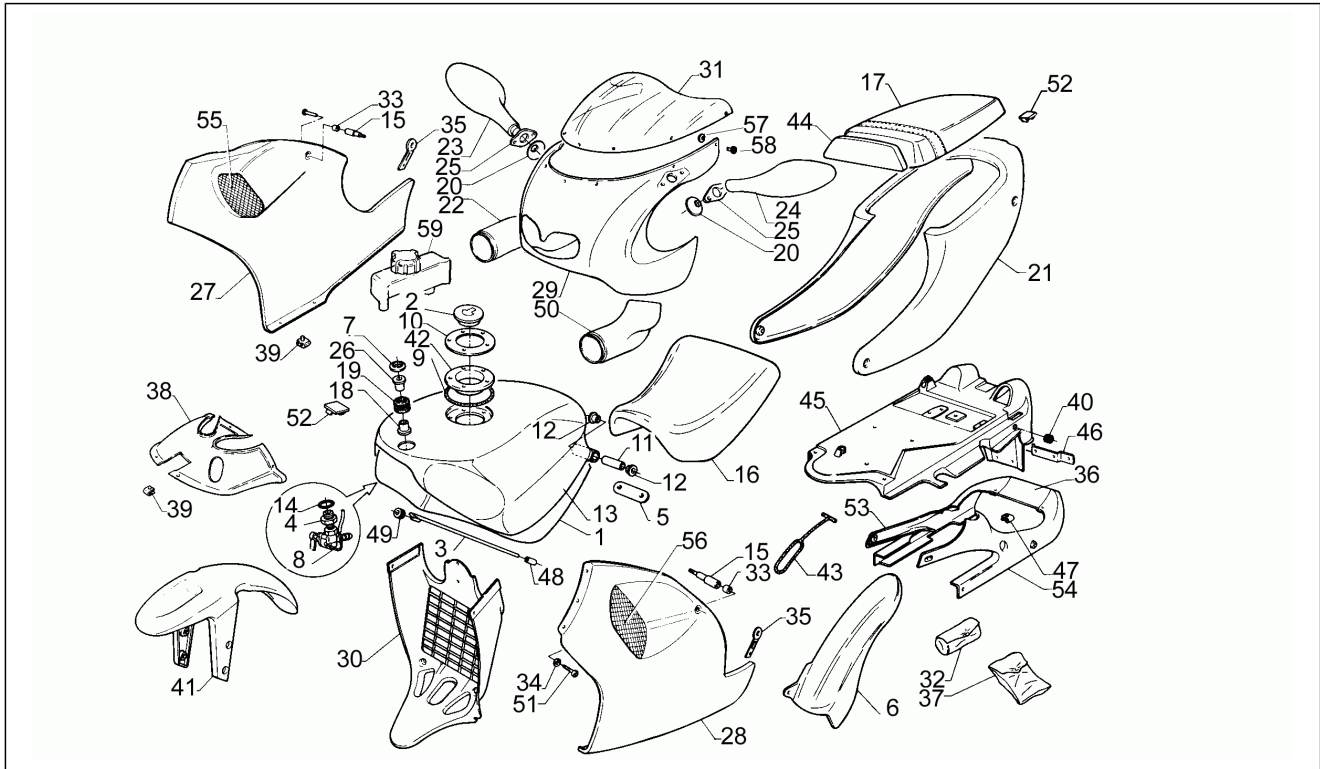

Einheit	Rahmen
Code	10
Beschreibung	Aufbau
Inspektion	1

Pos.	Code	Beschreibung	Menge	Varianten
1	AP8131605	Kraftstofftank	1	
2	AP8102228	Tankschraube, chrom.	1	
3	AP8121803	Stange tanköffnung	1	
4	AP8221176	Kraftstoffhahn Anschluß	1	
5	AP8120815	Tank Distanzscheibe	1	
6	AP8126356	Schutzblech schwarz	1	
7	AP8121819	Ausgleichscheibe 6,5x12,5*	1	
8	AP8102802	Kraftstoffhahn	1	
9	AP8120702	Dichtung tankstutzen	1	
10	AP8102361	Nutmut. tankverschlussschraube	1	
11	AP8152153	H. Distanzscheibe	1	
12	AP8120709	Gummi *	2	
13	AP8138141	Tankdeckel schwarz/Alu lack.	1	
13	AP8138487	Tankdeckel blau/Alu lack.	1	
14	AP8120796	O-Ring 3050	1	
15	AP8121867	Speziellbuchse *	2	
16	AP8129118	Fahrersitz, schwarz	1	
17	AP8129153	Soziussitz, schwarz	1	
17	AP8129164	Soziussitz, blau	1	
18	AP8221106	H.Bremshebuchse	1	
19	AP8120557	Gummi Tankanschluß	1	
20	AP8102341	Becher Spiegelgelenk	2	
21	AP8138486	Heckteil, schwarz	1	
21	AP8138491	Heck rot/blau lack.	1	
22	AP8138302	Rechtes Leitblech	1	
23	AP8102705	Rückspiegel rechts	1	
24	AP8102706	Rückspiegel links	1	
25	AP8102801	Bausatz einbauspiegel	1