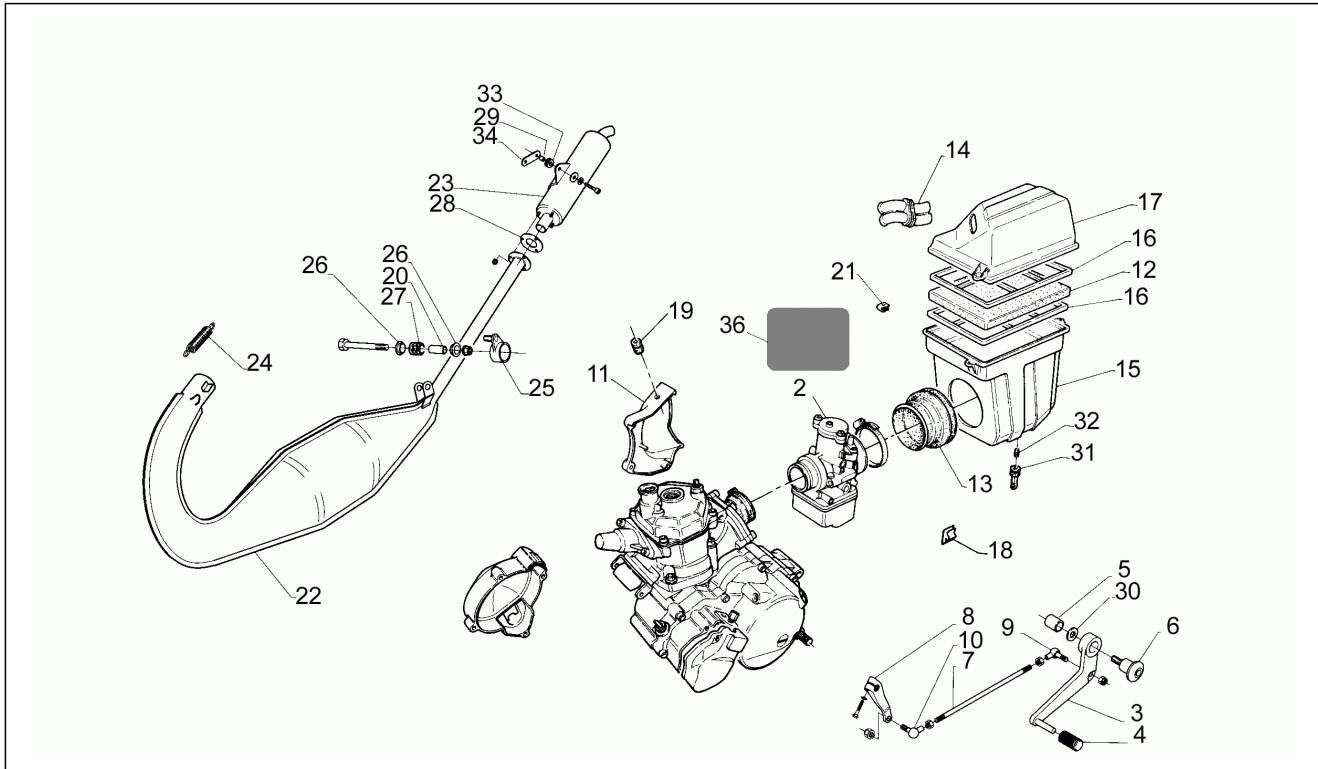

Einheit	Rahmen
Code	13
Beschreibung	Auslassgruppe
Inspektion	1

Pos.	Code	Beschreibung	Menge	Varianten
2	AP8106314	Vergaser VHSB 34 Ld	1	
2	AP8106347	Vergaser PHBH 28 BD	1	
3	AP8106013	Schalthebel	1	
4	AP8220189	Gummi	1	
5	AP8121147	Distanzscheibe *	1	
6	AP8121284	Bremshebelbolzen	1	
7	AP8121967	Umlenkstange Schaltgetriebe	1	
8	AP8135726	Umlenkpl.Schaltgetr.	1	
9	AP8210007	Kugelgelenk rechts M6	1	
10	AP8110053	Kugelgelenk links M6	1	
11	AP8106315	Ritzelkasten, grau	1	
12	AP8102080	Luftfilter	1	
13	AP8120783	Ansaugmuffe	1	
14	AP8120748	Ansaugmuffe	1	
15	AP8131626	Boden Filtergehäuse	1	
16	AP8131121	Filterschutznetz	2	
17	AP8138686	Deckel Filtergehäuse	1	
18	AP8120708	Kabelführungs	1	
19	AP8120405	Gummi	1	
20	AP8121058	Distanzscheibe *	1	
21	AP8102046	Klammer	5	
22	AP8119375	Auspuff	1	
22	AP8119387	Auspuff sport-pro	1	
23	AP8119383	Schalldämpfer	1	
24	AP8101259	Schraubenfeder *	2	
24	AP8121091	Schraubenfeder *	2	
25	AP8135289	Mittlere Auspuffhltr.	1	
26	AP8101284	Ausgleichscheibe 22x30*	2