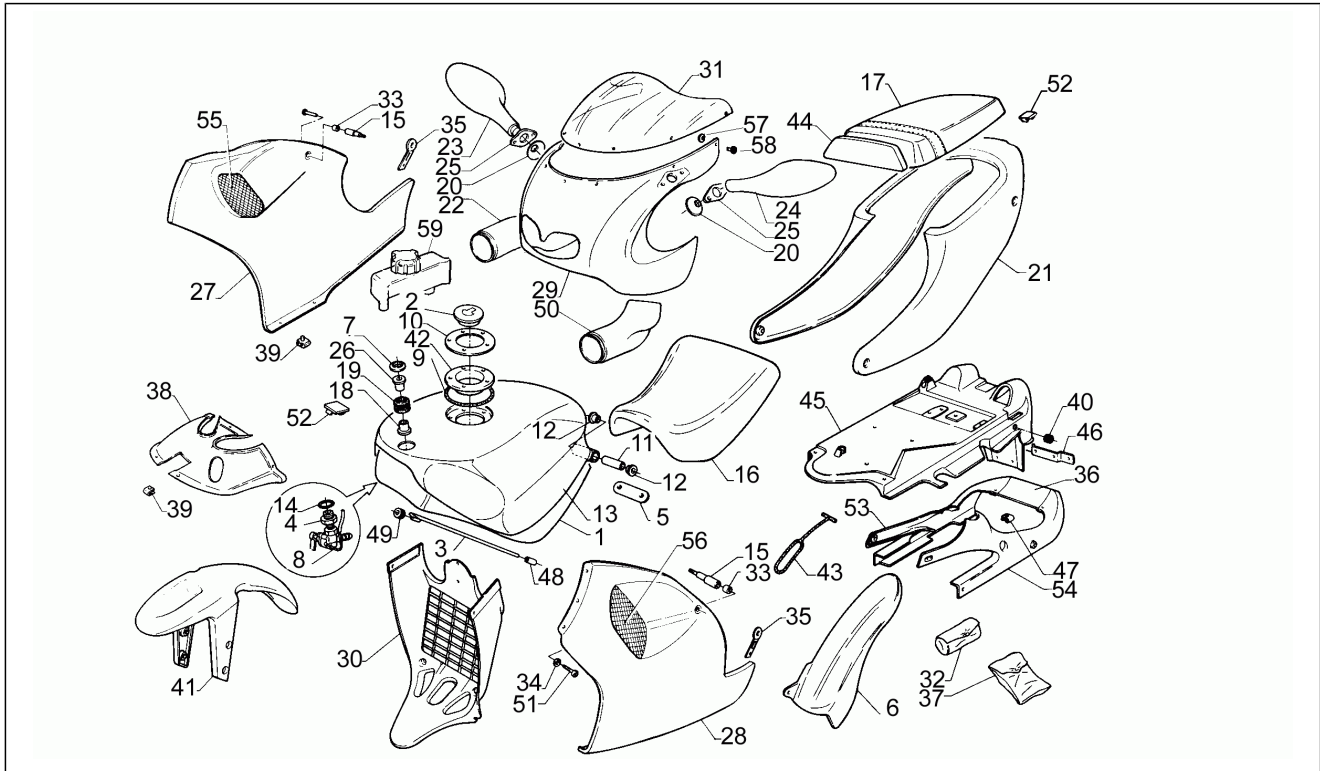

Einheit	Rahmen
Code	10
Beschreibung	Aufbau
Inspektion	1

Pos.	Code	Beschreibung	Menge	Varianten
26	AP8121114	T-Buchse *	1	
27	AP8138492	Verkl.re.rot lack.	1	
27	AP8138547	R.Seitenteil, schwarz	1	
28	AP8138460	L. Seitenteil, schwarz	1	
28	AP8138484	L. Seitenteil, schwarz	1	
28	AP8138490	Verkl.li.rot lack.	1	
29	AP8138482	Vord. Verkleidung, schwarz	1	
29	AP8138488	Kuppel rot/grau lack.	1	
30	AP8138469	Kühlernetz, schwarz	1	
31	AP8131916	Windabweiser	1	
32	AP8102106	Werkzeugtasche	1	
33	AP8120531	Gummi mit Einsatz	10	
34	AP8120591	Ausgleichscheibe 10x5,3x1*	20	
35	AP8134263	Untere Platte Verkleidung	1	
36	AP8138085	Zentr.Sitzhalterabd., schwarz	1	
37	AP8137628	Deko Serie	1	
37	AP8137737	Deko Serie	1	
38	AP8138304	Verschuß Kuppel	1	
39	AP8102375	Klammer M5	20	
40	AP8120223	Gummi *	2	
41	AP8126510	V. Schutzblech, schwarz	1	
41	AP8126511	V. Schutzblech, blau	1	
42	AP8121784	Tankstutzen	1	
43	AP8120177	Elastic	1	
44	AP8129190	Sitzkissen	1	
45	AP8126501	Kennzeichenpl./Konsole	1	
46	AP8134257	Kennzeichenhalter	1	
47	AP8102046	Klammer	5