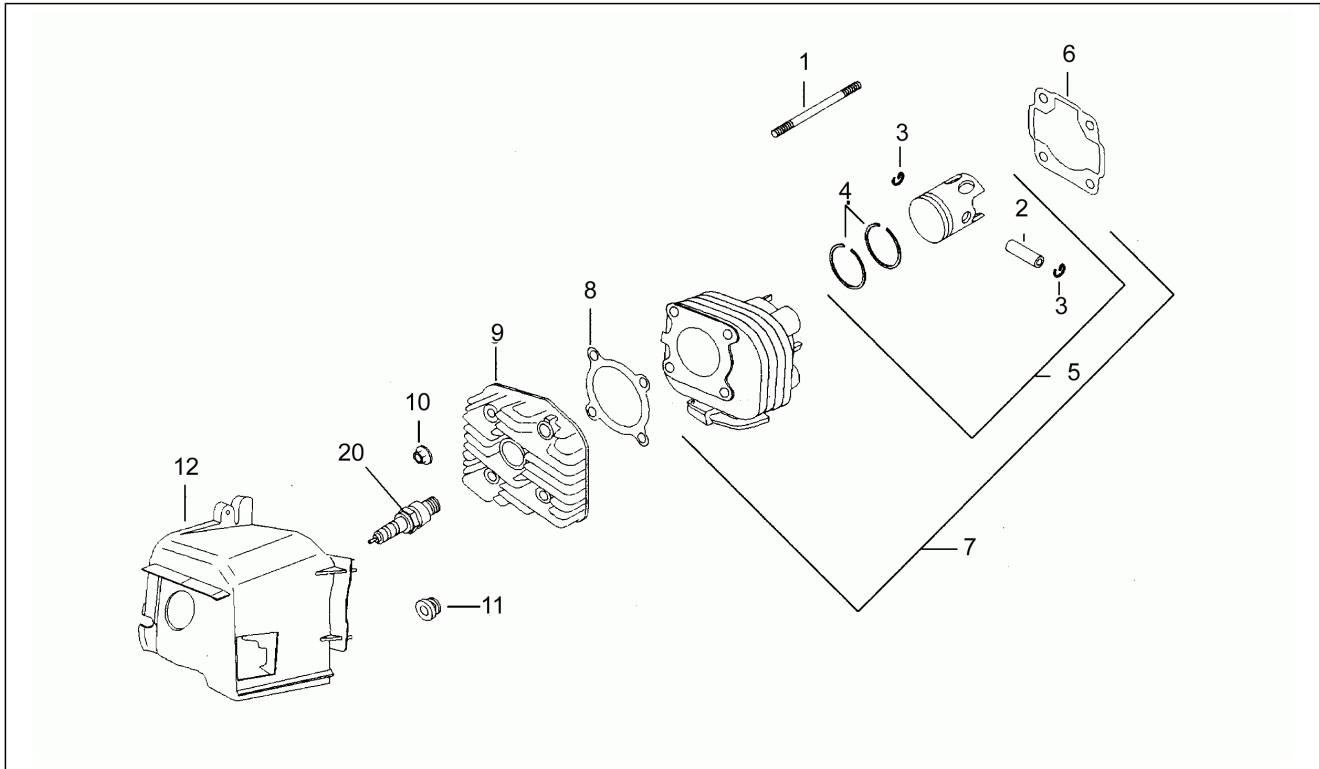

Einheit	Motor
Code	4
Beschreibung	Zylinder - Kolben
Inspektion	1

Pos.	Code	Beschreibung	Menge	Varianten
1	AP8206493	Stiftschraube M7x1x109	4	
2	AP8206174	Bolzen D10x33	1	
3	AP8206176	Stiftsperring D10	2	
4	AP8206120	Satz Kolbenringe D40	1	
4	AP8206220	Satz Kolbenringe D40,5	1	
5	AP8206218	Kolben kpl. D40	1	
5	AP8206219	Kolben kpl. D40,5	1	
6	AP8206483	ZYLINDERFUSSDICHTUNG	1	
7	AP8206502	Kolben + Zylinder	1	
8	AP8206487	Dichtung Zylinderkopf	1	
9	AP8206460	Zylinderkopf	1	
10	AP8206491	Geflanschte Mutter M7x1	4	
11	AP8206472	Gummi Zyl.leitbl.	1	
12	AP8206465	Leitblechhaube Zylinder	1	
20	AP8206870	Zündkerze BR7HS	1