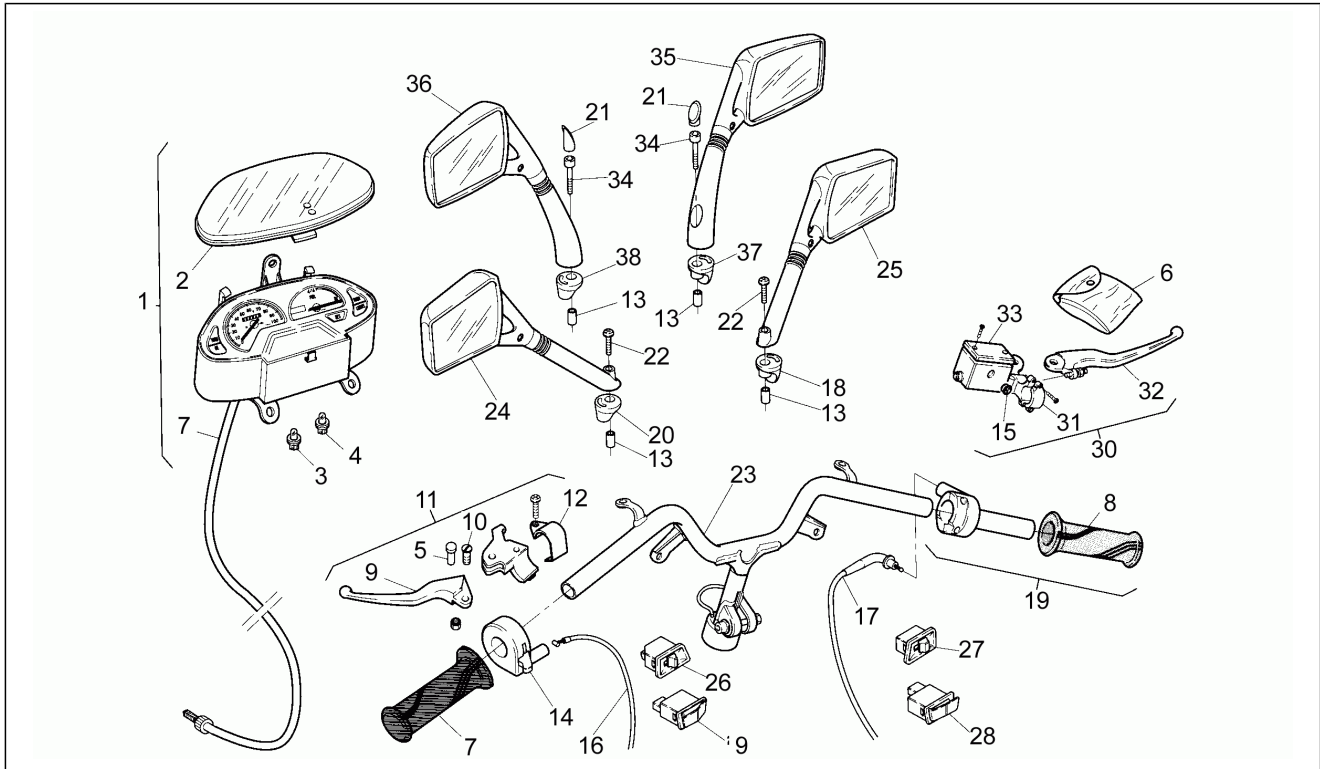

Einheit	Rahmen
Code	15
Beschreibung	Lenkstange - Schaltungen
Inspektion	1

Pos.	Code	Beschreibung	Menge	Varianten
1	AP8212719	Instrum.tafel kplt.	1	
2	AP8212594	Instrumenten-Abdeckblende	1	
3	AP8212408	Lampenhalter kplt.	4	
4	AP8212407	Lampenhalter kplt. 12V-1,2W	4	
5	AP8218118	Klinke	1	
6	AP8213226	Bausatz Pumpenüberholung	1	
7	AP8214142	Tachometerkabel	1	
8	AP8218168	Handgriffe paar	1	
8	AP8218265	Handgriffe paar, grau	1	
9	AP8218153	Hinterradbremsshebel	1	
9	AP8218274	Hinterradbremsshebel	1	
10	AP8218114	Bremsshebelbolzen	1	
11	AP8218136	Linke Hinterradbremsschaltung	1	
11	AP8218236	H. bremshebel	1	
12	AP8218154	Bremsshebel-Bügelbolzen	1	
13	AP8221171	Distanzscheibe *	2	
14	AP8212529	Starterschaltung	1	
15	AP8113414	Schauglas Bremspumpe	1	
16	AP8214108	Starterzugkabel	1	
17	AP8214109	Gaszugkabel	1	
18	AP8220341	Rückspiegelhalter, R.	1	
19	AP8218159	Gasschaltung+griff	1	
19	AP8218252	Gasschaltung+griff, grau	1	
20	AP8220340	Gummi Spiegel	1	
21	AP8201818	Verschl. Spgl rch + lks.	1	
21	AP8220489	Schraube r. Rückspiegel	1	
21	AP8220490	Verschlussschraube links	1	
22	AP8221170	Schraube	2