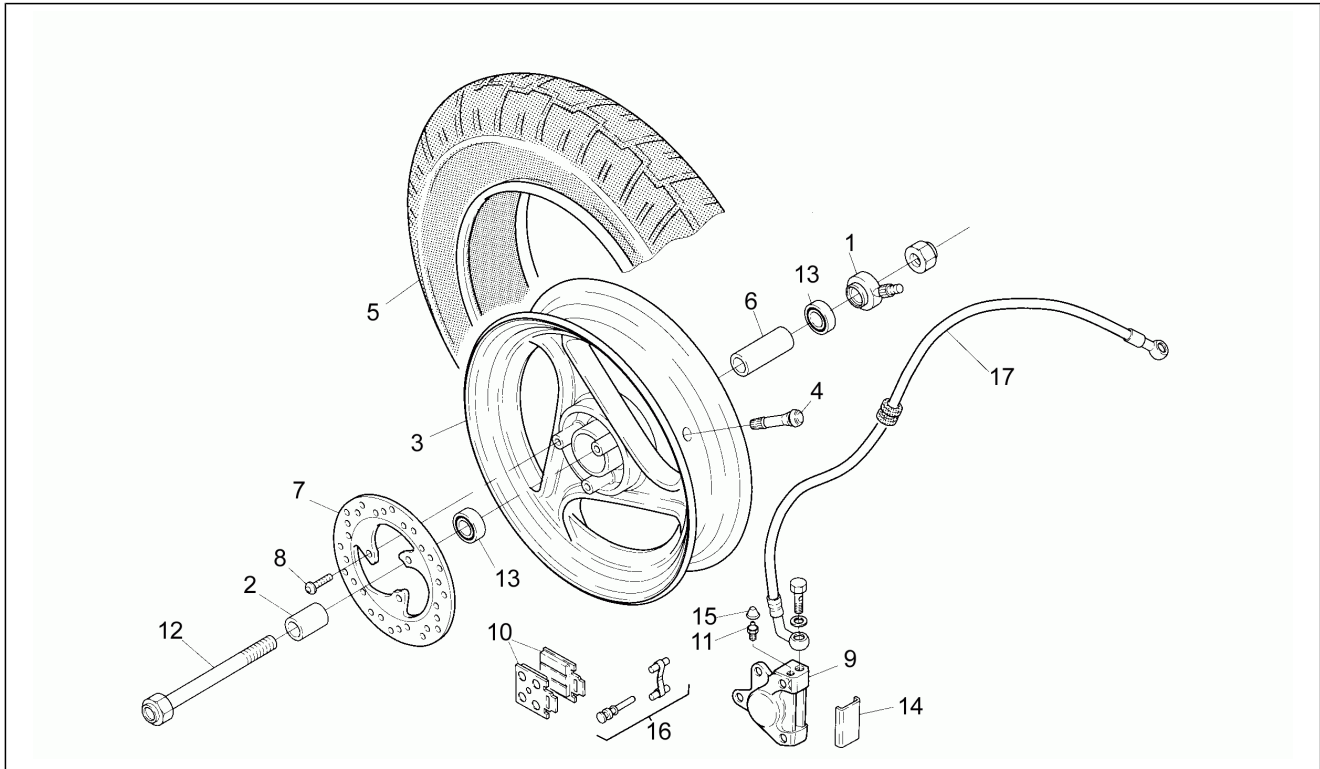

Einheit	Rahmen
Code	16
Beschreibung	Vorderrad
Inspektion	1

Pos.	Code	Beschreibung	Menge	Varianten
1	AP8201582	Vorgelegte Kilometerzähler	1	
2	AP8221119	Vorderrad Distanzscheibe	1	
3	AP8208376	Vorderrad	1	
4	AP8201546	Schlauchloses Reifenventil	1	
5	AP	[...]	1	
6	AP8208346	Distanzscheibe	1	
7	AP8213231	Bremsscheibe D190	1	
8	AP8152230	TBEI Schraube M8x35	3	
9	AP8213172	Bremszange	1	
10	AP8213197	Beläge (Paar)	1	
11	AP8113353	Entlüftungsanschluß	1	
12	AP8225271	Vorderradbolzen	1	
13	AP8225148	Lager	2	
14	AP8213199	Deckel Bremszangen	1	
15	AP8113070	Entlüftungskappe	1	
16	AP8213198	Greiferbolzen	1	
17	AP8213216	Vorderradbremseleitung	1