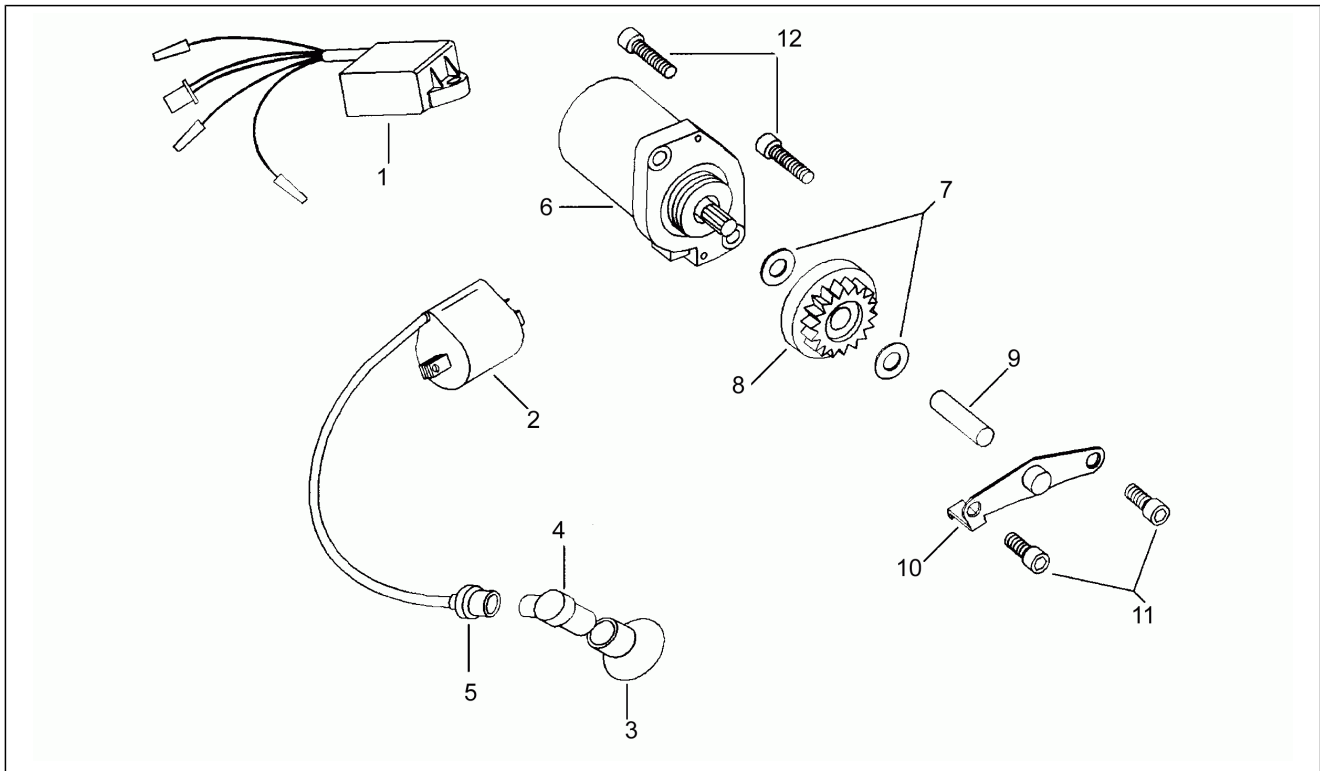

Einheit	Motor
Code	7
Beschreibung	Startermotor
Inspektion	1

Pos.	Code	Beschreibung	Menge	Varianten
1	AP8206470	Steuergerät für Schwungrad	1	
1	AP8212579	Steuerz. zundf.shne.	1	
2	AP8206125	Zuendtransform.cpl.	1	
3	AP8220438	Gummi	1	
4	AP8206108	Zündkerzenkappe	1	
4	AP8220439	Zündkerzenkappe	1	
5	AP8220440	Drahtabdeckgummi	1	
6	AP8206459	Startermotor	1	
7	AP8206206	Ausgleichscheibe D8x16x2	1	
8	AP8206665	Doppeltes Freilaufgrad+buche	1	
9	AP8206172	Bolzen D8x32	2	
10	AP8206700	Platte doppeltes Freilaufgrad	1	
11	AP8206202	TCCE Schraube M6x12	1	
12	AP8502564	TCCE Schraube M6x20	4