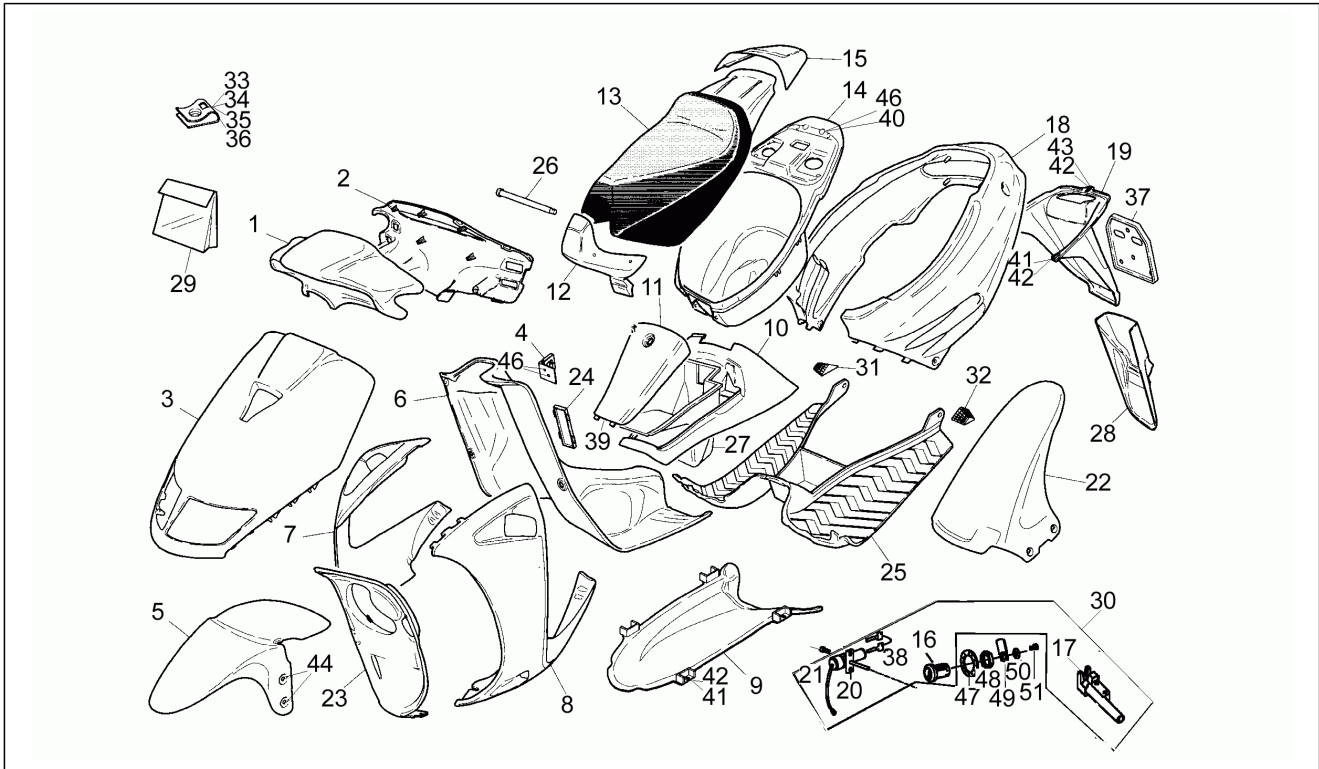

Einheit	Rahmen
Code	10
Beschreibung	Aufbau
Inspektion	1

Pos.	Code	Beschreibung	Menge	Varianten
1	AP8231607	Kuppel, schwarz	1	
1	AP8231943	Kuppel, schwarz	1	
1	AP8231945	Kuppel, blau	1	
1	AP8231990	Kuppel mandarin lack.	1	
1	AP8238250	Kuppel hellblau lack.	1	
1	AP8238280	Kuppel, rot	1	
1	AP8238691	Kuppel, blau	1	
1	AP8238711	Kuppel, grau	1	
2	AP8230945	Instrumententafel, schwarz	1	
2	AP8238776	Instrumententafel, grau	1	
3	AP8231460	Frontschild, schwarz	1	
3	AP8231554	Frontschild, blau	1	
3	AP8231984	V.Schild viol./mandarin lack.	1	
3	AP8238109	V.Schild gelb lack.	1	
3	AP8238234	V.Schild türkis lack.	1	
3	AP8238281	Frontschild, rot	1	
3	AP8238692	Frontschild, blau	1	
3	AP8238712	Frontschild, grau	1	
4	AP8201534	Kplt.Untersitzhaken	1	
5	AP8231205	Kotflügel v. schwarz	1	
6	AP8230917	Innenschild, schwarz	1	
6	AP8238778	Innenschild, grau	1	
7	AP8231461	Verkl.re.schwarz lack.	1	
7	AP8231555	Verkl.re.blau lack.	1	
7	AP8231985	Verkl.re.Violett	1	
7	AP8238110	Verkl.re.schwarz lack.	1	
7	AP8238235	Verkl.re.hellblau lack.	1	
7	AP8238282	Verkl.re.rot lack.	1