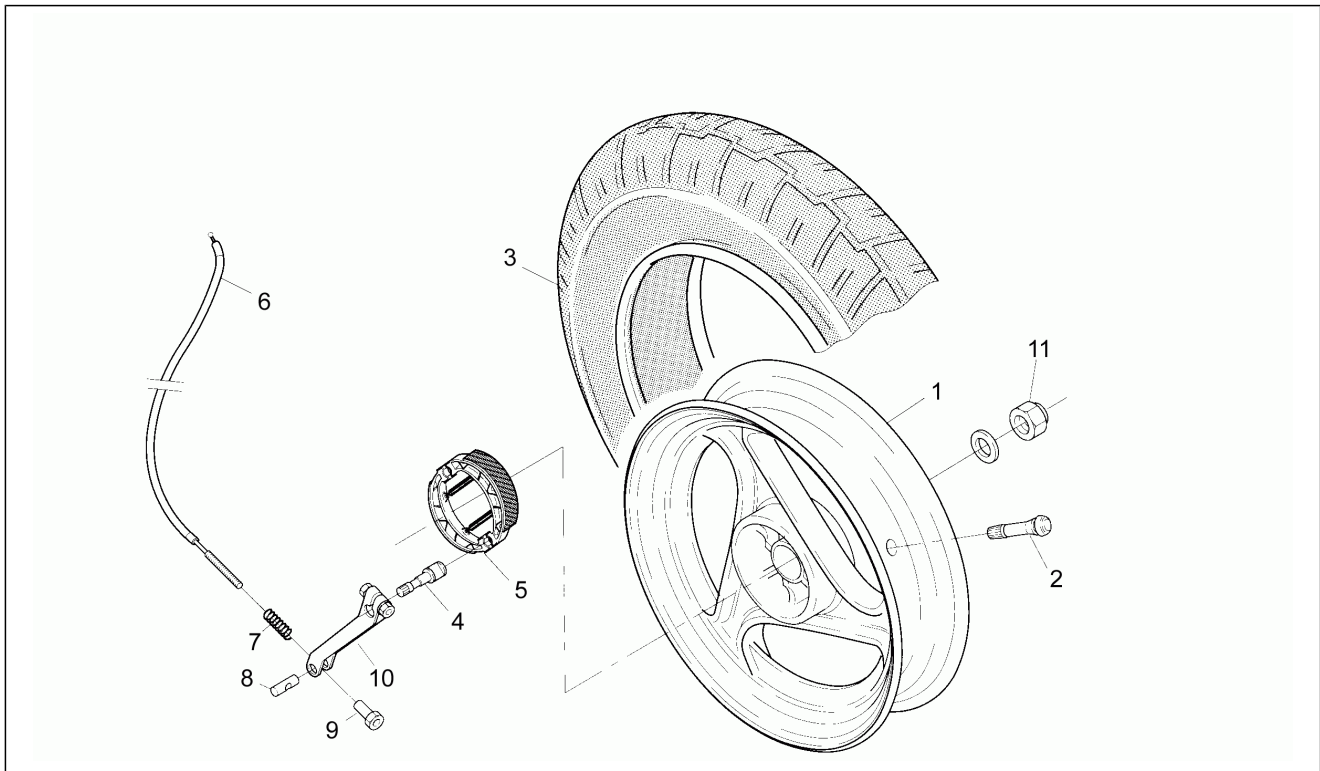

Einheit	Rahmen
Code	17
Beschreibung	Hinterrad
Inspektion	1

Pos.	Code	Beschreibung	Menge	Varianten
1	AP8208378	Hinterrad	1	
2	AP8201546	Schlauchloses Reifenventil	1	
3	AP	[...]	1	
4	AP8213251	Hinterradbremse Nocken	1	
5	AP8213133	Bremsbac.+Federn	1	
6	AP8214131	Hinterradbremskabel	1	
7	AP8213137	Schraubenfederkompr. *	1	
8	AP8221120	Bremsseilhalter	1	
9	AP8101103	Einstil.schr. Hinterr.br.	1	
10	AP8232678	Hinterradbremshebel verchromt	1	
11	AP8152244	Mutter DAX geflanscht M14x1,5	1