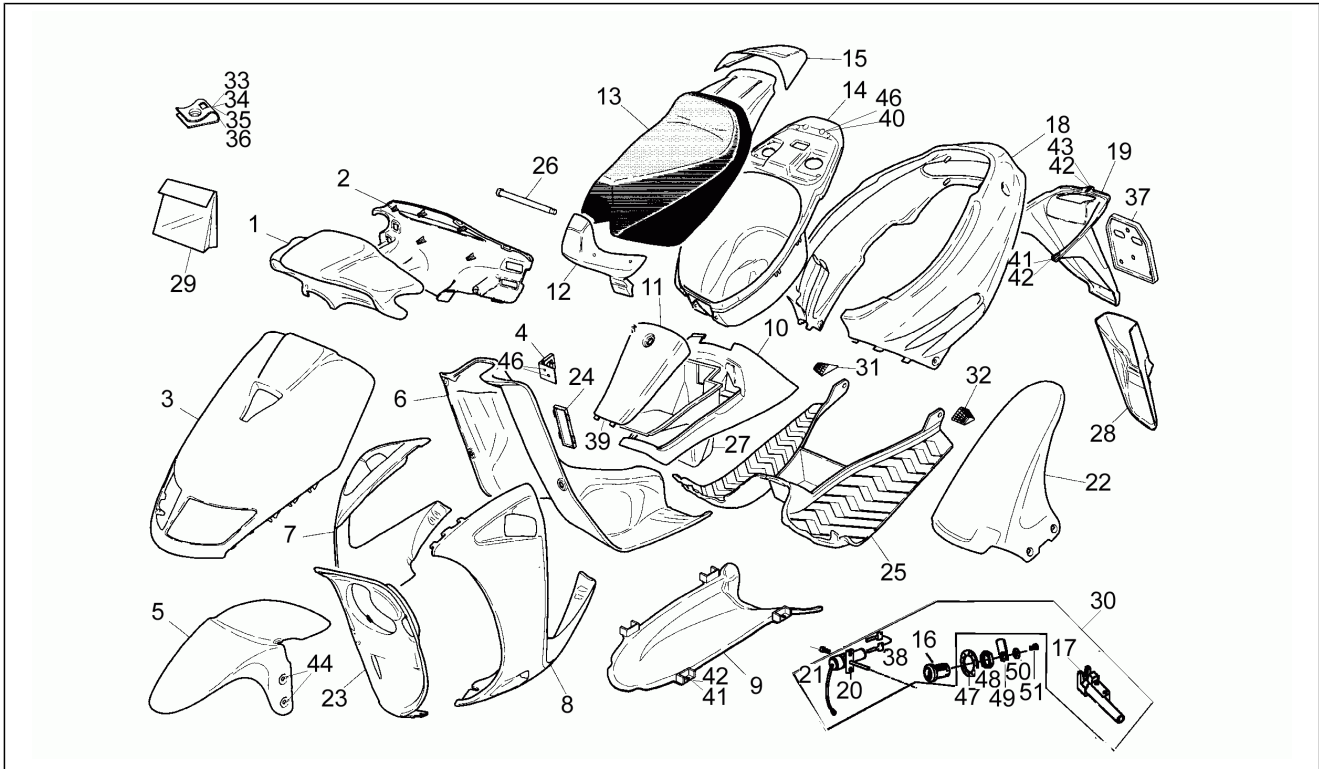

Einheit	Rahmen
Code	10
Beschreibung	Aufbau
Inspektion	1

Pos.	Code	Beschreibung	Menge	Varianten
21	AP8212400	Kollektor	1	
22	AP8226263	Hinteres Schutzblech	1	
23	AP8230920	Stütze, schwarz	1	
24	AP8138157	Gegeb.Typendeck, grau	1	
24	AP8230931	Gegeb.Typendeck, schw.	1	
25	AP8231558	Gummimatte, schwarz	1	
25	AP8238777	Fußmatte, grau	1	
26	AP8221173	Sitzgelenkbolzen	1	
27	AP8231561	Werkzeugkasten	1	
28	AP8226383	Hinteres Spritzschutz, grau	1	
28	AP8231480	Hinteres Spritzschutz, schw.	1	
29	AP8215892	Deko Serie	1	
29	AP8215899	Deko Serie	1	
29	AP8215912	Deko Serie	1	
29	AP8237004	Deko Serie	1	
29	AP8237096	Deko Serie	1	
29	AP8237415	Deko Serie	1	
29	AP8237431	Deko Serie	1	
29	AP8237593	Deko Serie	1	
30	AP8201845	Kit Schließvorrichtungen	1	
31	AP8231766	Endstück re.	1	
31	AP8238779	Endstück re.grau	1	
32	AP8231767	Endstück li.	1	
32	AP8238780	Endstück li.grau	1	
33	AP8102714	Clip f. Blechschr. D4,2	10	
34	AP8102375	Klammer M5	10	
35	AP8201764	Clip f. Blechschr. D5,5*	10	
36	AP8201763	Clip f. Blechschr. D5,5*	10