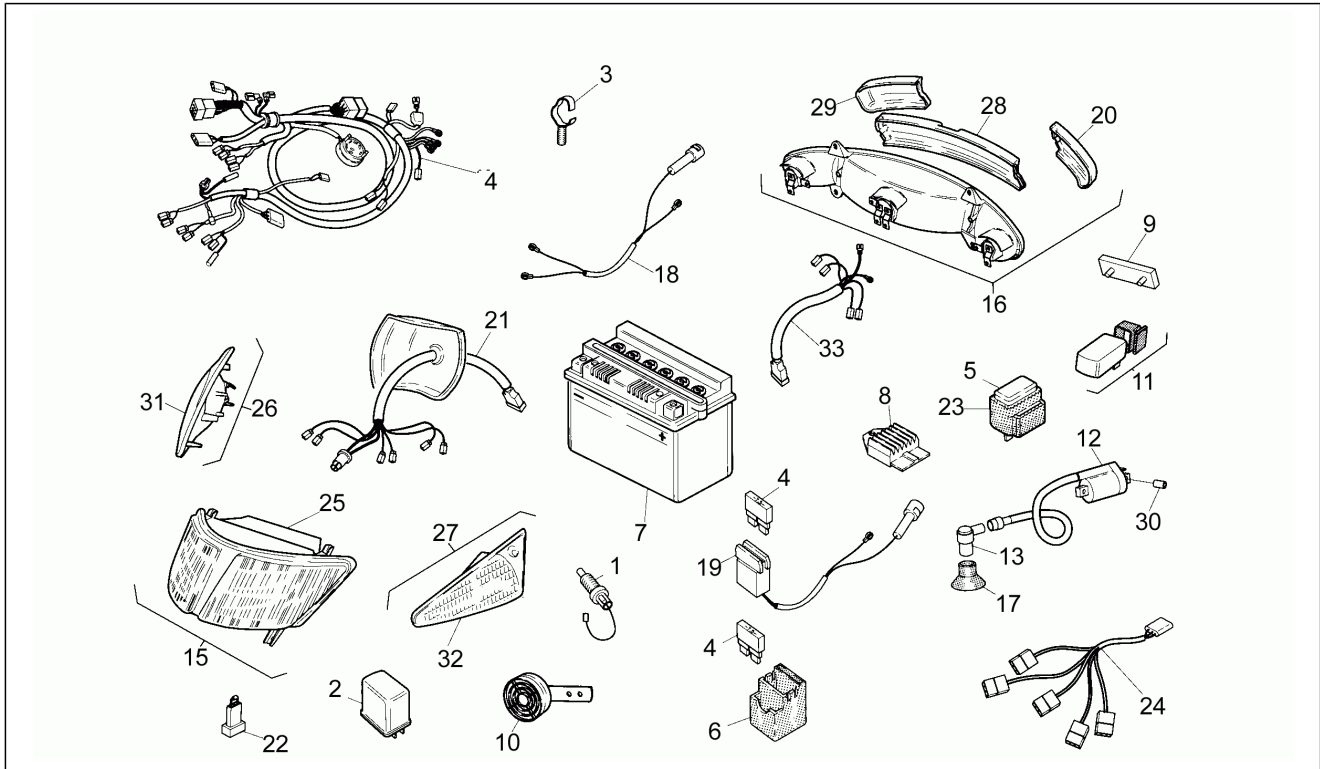

Einheit	Rahmen
Code	14
Beschreibung	Elektrische Anlage
Inspektion	1

Pos.	Code	Beschreibung	Menge	Varianten
1	AP8124399	Bremslichtschalter	1	
2	AP8124235	Blinken	1	
3	AP8220269	Kabelführungs	1	
4	AP8112244	Sicherung 7,5A	2	
5	AP8212469	Zündrelais 12V-20A	1	
6	AP8220342	Sicherungsblockgummi	1	
7	AP8212642	Batterie 12V-4Ah	1	
8	AP8212540	Spannungsregler	1	
8	AP8212799	Spannungsregler	1	
9	AP8112916	Rückstrahler Rücklicht	1	
10	AP8212611	Hupe	1	
11	AP8206470	Steuergerät für Schwungrad	1	
12	AP8206125	Zuendtransform.cpl.	1	
13	AP8206108	Zündkerzenkappe	1	
14	AP8212612	Hauptverkabelung	1	
15	AP8212497	Scheinw. o. Kappe	1	
16	AP8212596	Rücklicht	1	
17	AP8206128	Gummi	1	
18	AP8212670	Verkabelung Starter	1	
19	AP8120754	Sicherungsblockgummi	1	
20	AP8212582	H. Blinkerblende links	1	
21	AP8212501	Verkabel.Scheinwerf.	1	
22	AP8212382	Diode	1	
23	AP8220283	Gummi *	1	
24	AP8212847	Kabel Lenker	1	
25	AP8212465	Lampenhalter	1	
26	AP8212498	V. Blinkerblende rechts	1	
27	AP8212499	V. Blinkerblende links	1