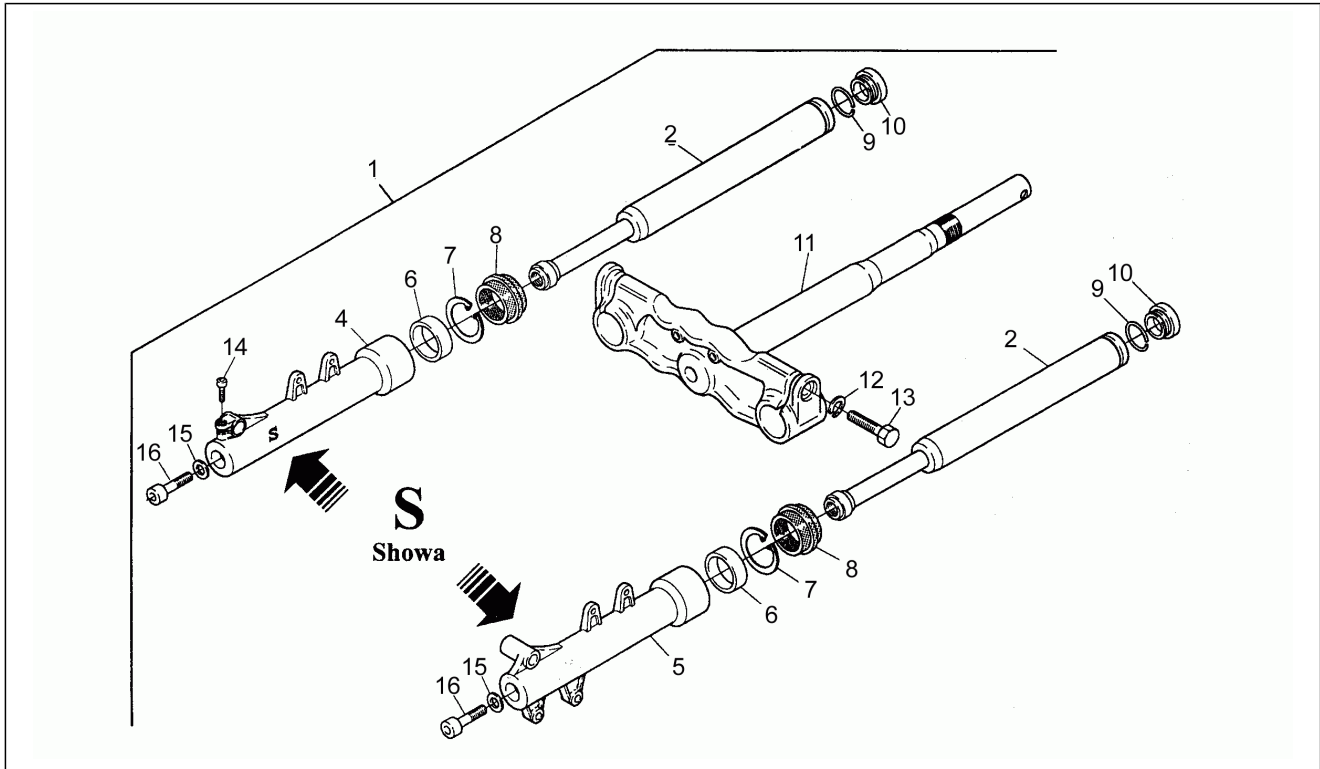

Einheit	Rahmen
Code	12
Beschreibung	Vorderradgabel Showa
Inspektion	1

Pos.	Code	Beschreibung	Menge	Varianten
1	AP8203646	Baugruppe vordere Gabel	1	
2	AP8203697	Pumpenrad kplt.	2	
4	AP8203704	Rechte Hülse	1	
5	AP8203703	Linke Hülse	1	
6	AP8203698	Ölabstreifring	2	
7	AP8203699	Seegerring	2	
8	AP8203700	Staubschutz	2	
9	AP8203702	Sperring	2	
10	AP8203701	Verschlussschraube	2	
11	AP8203649	Fuß mit Rohr	1	
12	AP8203191	Gasket ring	2	
13	AP8203559	Schraube	2	
14	AP8203571	Schraube	1	
15	AP8203572	Dichtscheibe	2	
16	AP8203570	Zylinderschraube M8x30	2