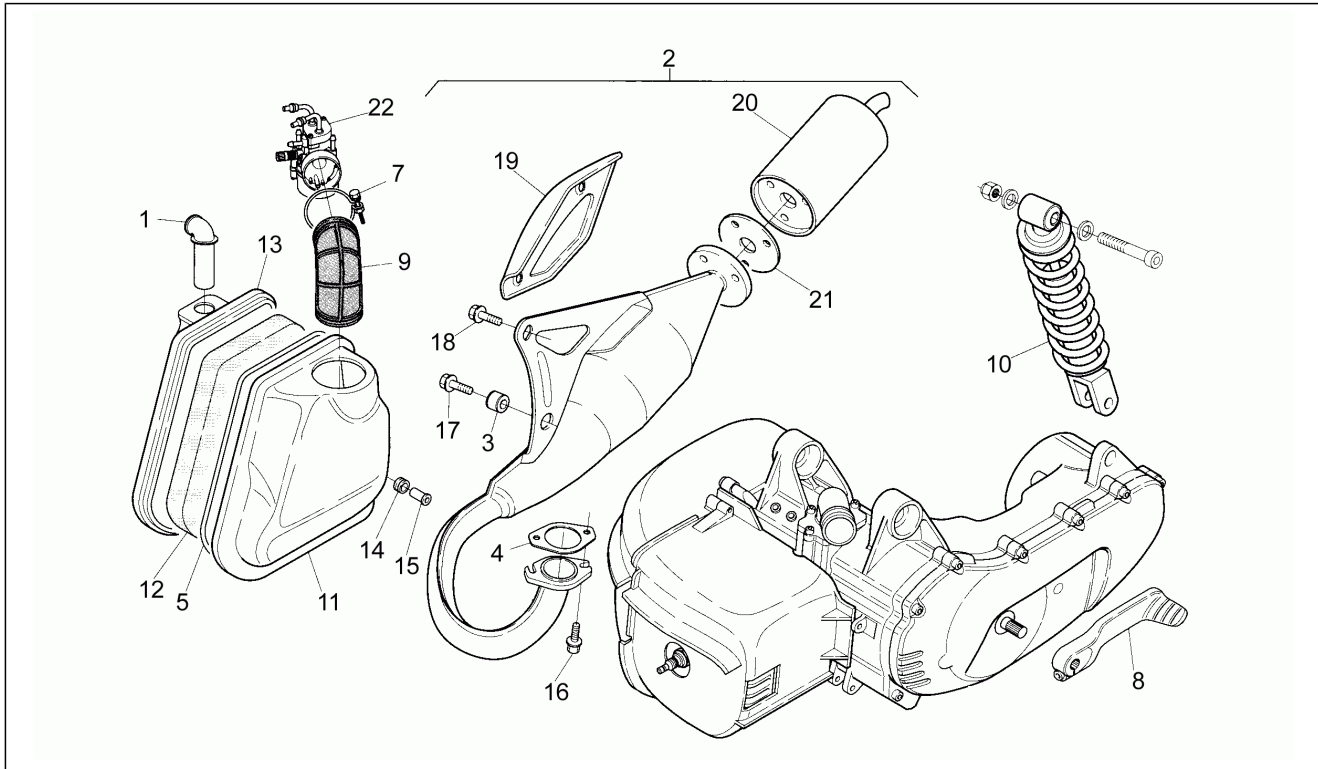

Einheit	Rahmen
Code	13
Beschreibung	Auslassgruppe
Inspektion	1

Pos.	Code	Beschreibung	Menge	Varianten
1	AP8220334	Ansaugmuffe	1	
2	AP8219189	Auspuff	1	
3	AP8220357	Silent-Block Ausp. grü	1	
4	AP8219212	Dichtung Auspuffrohr	1	
5	AP8220385	Dichtung Filtergehäuse	1	
7	AP8201799	Muffenschelle	1	
8	AP8232820	Kickstarterhebel kpl.	1	
9	AP8220364	Ansaugmuffe	1	
10	AP8203631	Stoßdämpfer, schwarz D10	1	
10	AP8203667	Stoßdämpfer	1	
11	AP8231549	Deckel Filtergehäuse	1	
12	AP8201683	Luftfilter	1	
13	AP8231548	Filtereinsatzgehäuse	1	
14	AP8220370	Gummi Filtergehäuse	1	
15	AP8121725	T-Buchse *	1	
16	AP8152260	TE Schr. m. Flansch	2	
17	AP8152289	TE Schr. m. Flansch	1	
18	AP8152288	TE Schr. m. Flansch	1	
19	AP8219237	Auspuffrohrschutz	1	
20	AP8219236	Schalldämpfer	1	
21	AP8201574	Dichtung Auspuffrohr	1	
22	AP8206591	Vergaser phbn 12-Ds	1