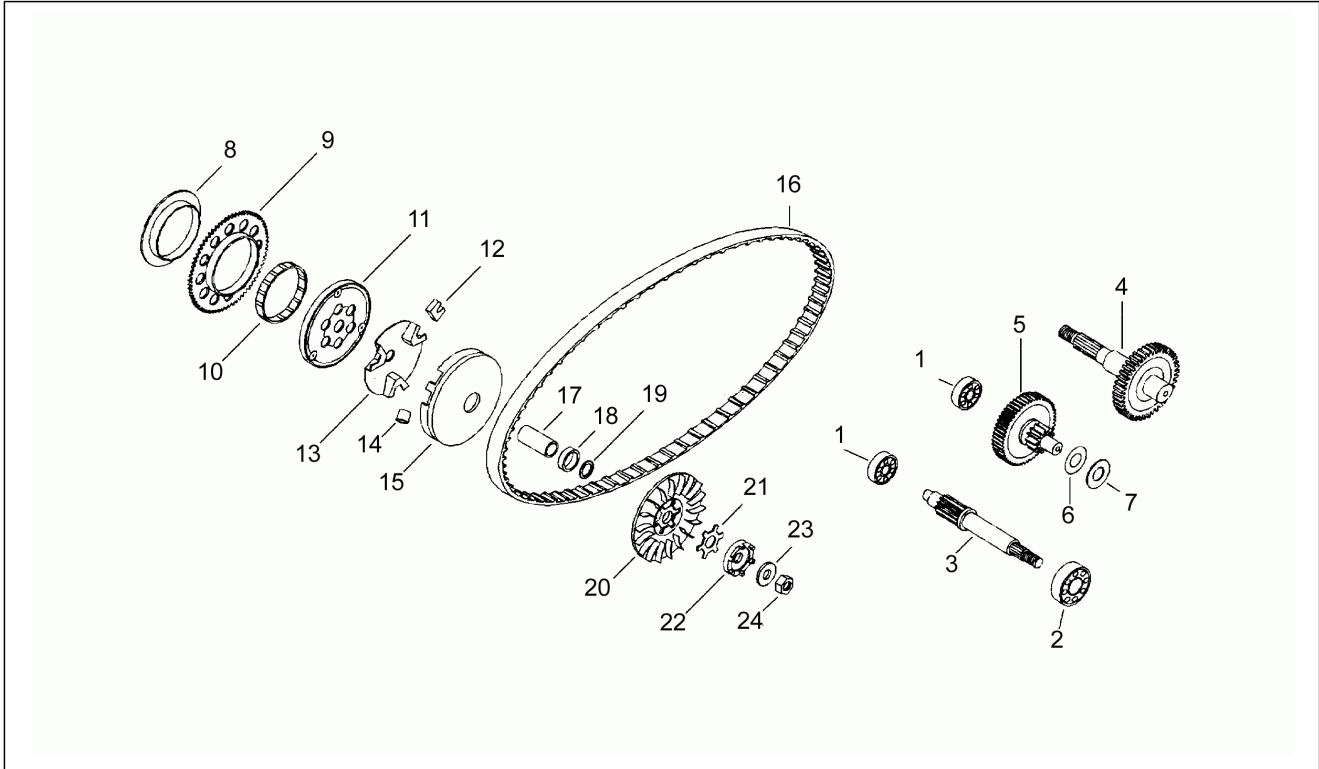

Einheit	Motor
Code	8
Beschreibung	Antriebshalbriemenscheibe
Inspektion	1

Pos.	Code	Beschreibung	Menge	Varianten
24	AP8206183	Mutter M10x1,25	1