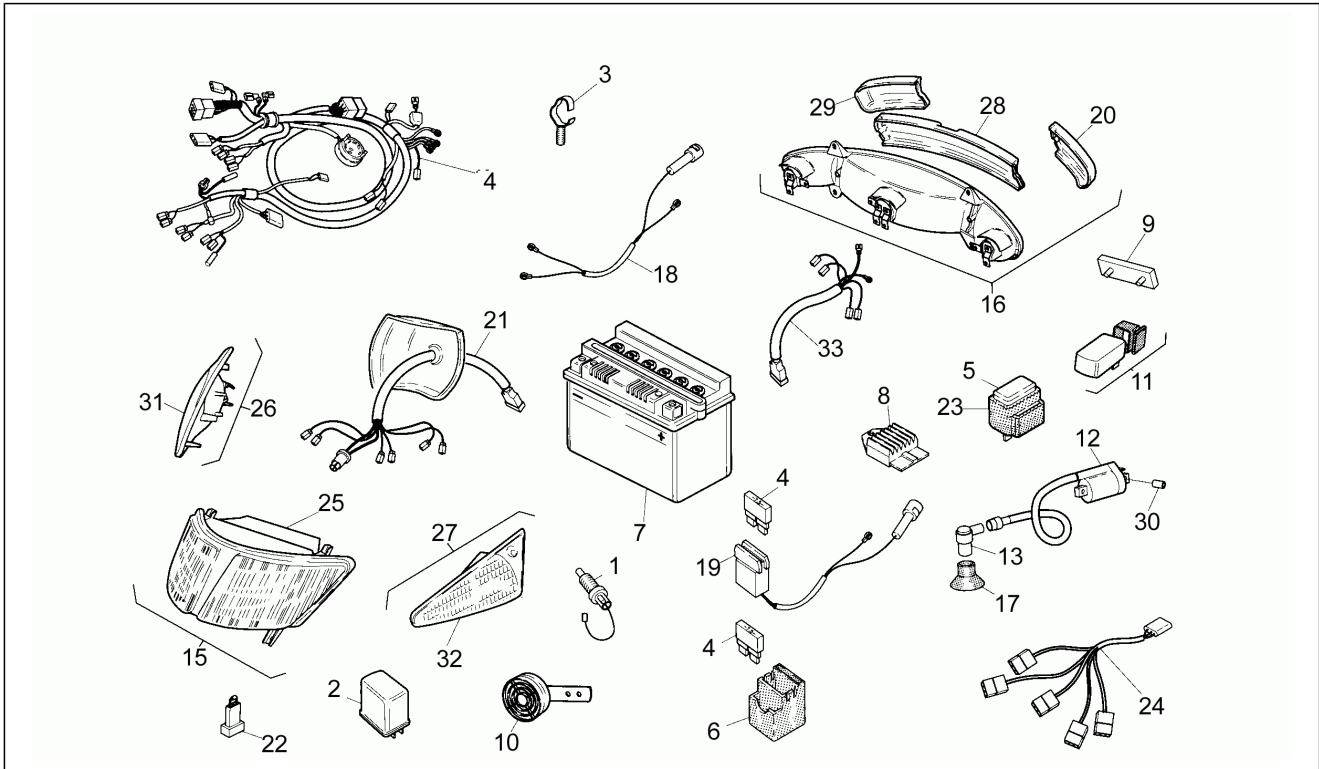

Einheit	Rahmen
Code	14
Beschreibung	Elektrische Anlage
Inspektion	1

Pos.	Code	Beschreibung	Menge	Varianten
28	AP8212580	Rücklichtblende	1	
29	AP8212581	H. Blinkerblende rechts	1	
30	AP8121020	Distanzscheibe 6,5x10x19*	1	
31	AP8212592	V. Blinkerblende rechts	1	
32	AP8212593	V. Blinkerblende links	1	
33	AP8212557	Verkabelung Rücklicht	1