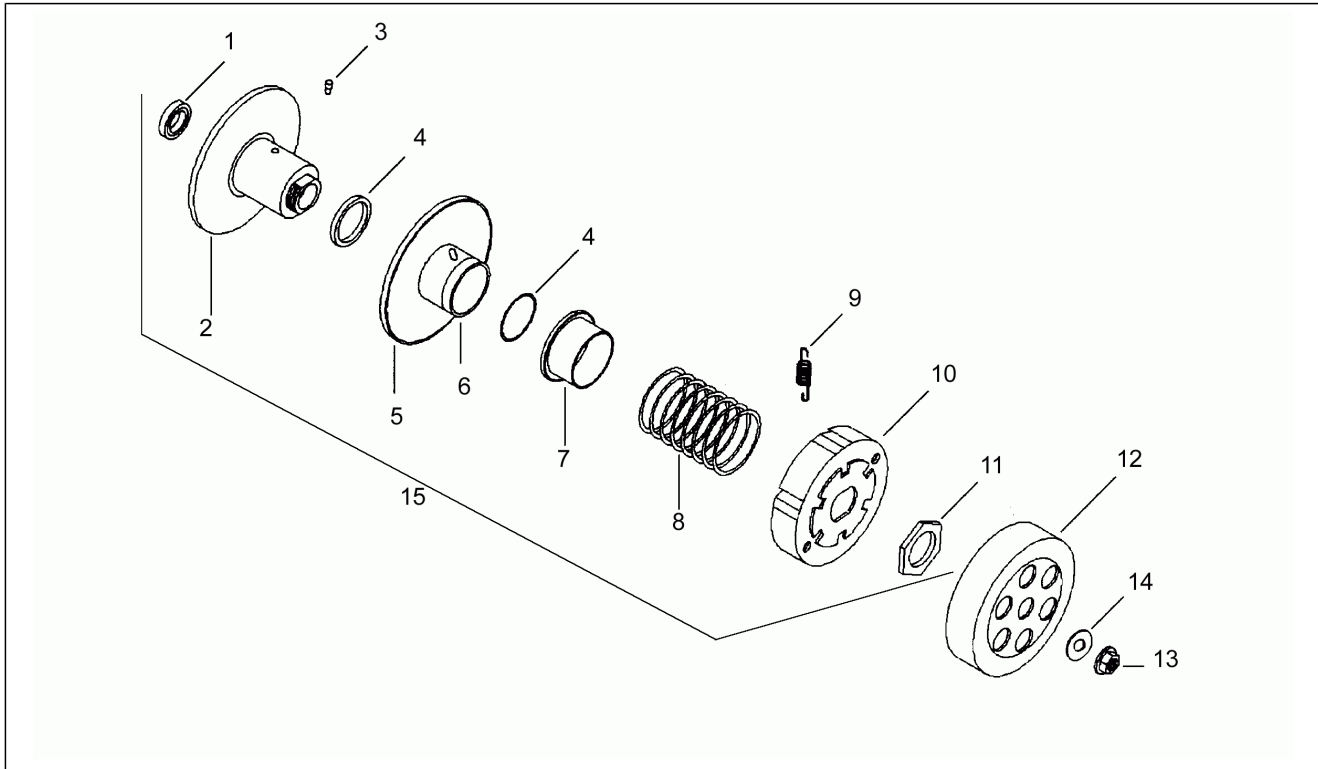

Einheit	Motor
Code	6
Beschreibung	Kupplung
Inspektion	1

Pos.	Code	Beschreibung	Menge	Varianten
1	AP8206214	Ölabstreifring	1	
2	AP8206157	Sekundäre Festscheibe	1	
3	AP8206198	Führungsrolle Wandler	2	
4	AP8206200	Ölabstreifring D32x39x4	1	
5	AP8206158	Sekundäre Gleitscheibe	1	
6	AP8206197	O-Ring D37,8x1,7	2	
7	AP8206178	Becher Wandlerfeder	1	
8	AP8206191	Feder	1	
9	AP8206196	Kupplungbackenfeder	1	
10	AP8206190	Fliehkraftkupplung	1	
11	AP8206199	Mutter M28x1	2	
12	AP8206135	Baugruppe Kupplungskasten	1	
13	AP8206186	Mutter M10x1 H=8	1	
14	AP8502471	Sprengscheibe D10x21x2	1	
15	AP8206699	Wandler mit Kupplung	1