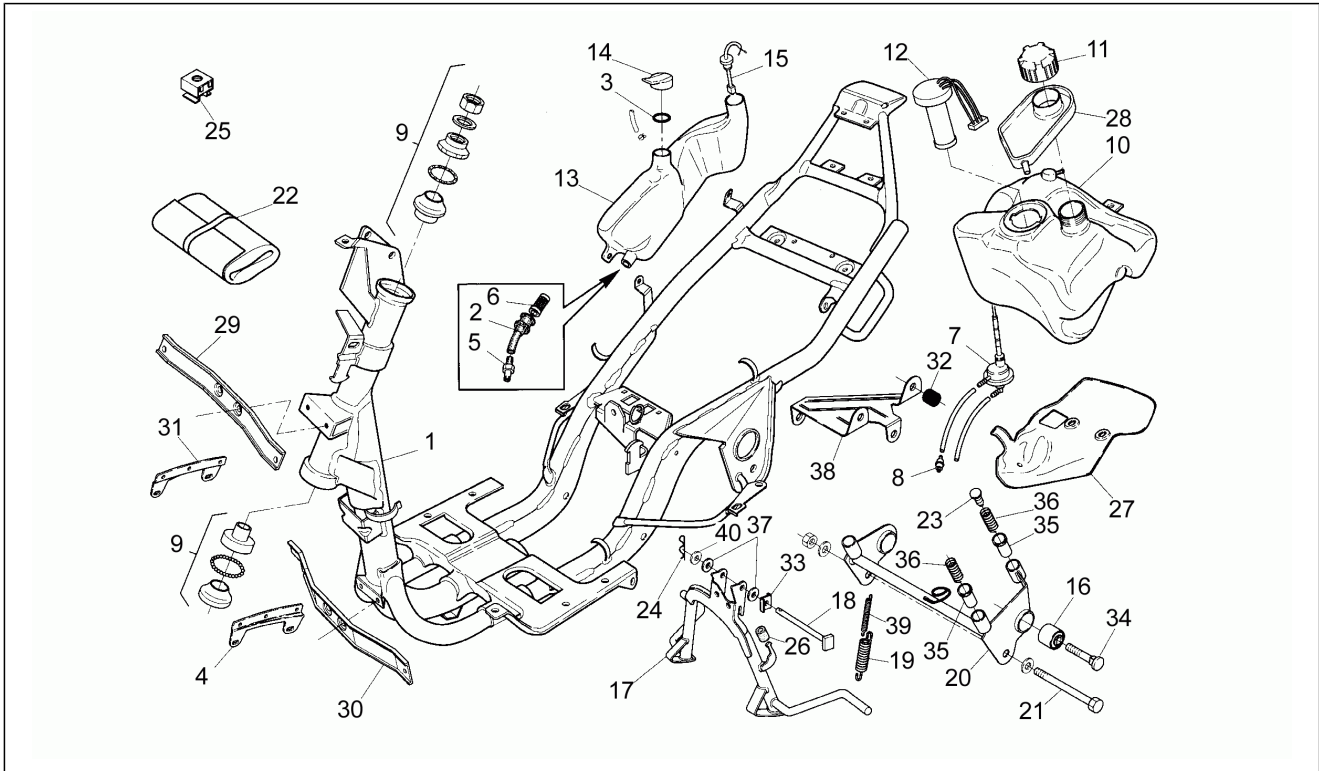

Einheit	Rahmen
Code	18
Beschreibung	Rahmen
Inspektion	1

Pos.	Code	Beschreibung	Menge	Varianten
1	AP8232824	Rahmen mit Kataphorese	1	
2	AP8102223	Gummi *	1	
3	AP8220195	Ölabstreifring	1	
4	AP8232764	Frontschildhalter li.	1	
5	AP8101944	2-Wege Anschluß	1	
6	AP8102224	Gemisch-Ölfilter	1	
7	AP8201824	Unterdruck-Kraftstoffhahn	1	
8	AP8101999	Gemisch-Ölfilter	1	
9	AP8203666	Satz Kugelringe	1	
10	AP8231772	Kraftst.t.Nutm.schw.	1	
10	AP8238301	Kraftst.t.Nutm.weiss	1	
11	AP8201757	Tankverschlußschraube	1	
12	AP8212781	Kraftstoffmeßsonde	1	
13	AP8230913	Öltank	1	
14	AP8220421	Öltankschraube	1	
15	AP8212481	Anzeige Ölreserve	1	
16	AP8220376	Silent-Block Nebenpleuel	2	
17	AP8232933	Hauptständer	1	
18	AP8221240	Ständerbolzen mit Scheibe	1	
19	AP8221204	Hauptständer Schraubenfeder	1	
20	AP8232818	Motor-Pleuelstange	1	
21	AP8221160	Bolzen M12	1	
22	AP8201685	Werkzeugtasche	1	
23	AP8220396	Stift	3	
24	AP8201431	Splint *	1	
25	AP8221213	Käfigmutter M6	5	
26	AP8220239	Gummi *	1	
27	AP8231222	Schutz Kraftstoffhahn	1