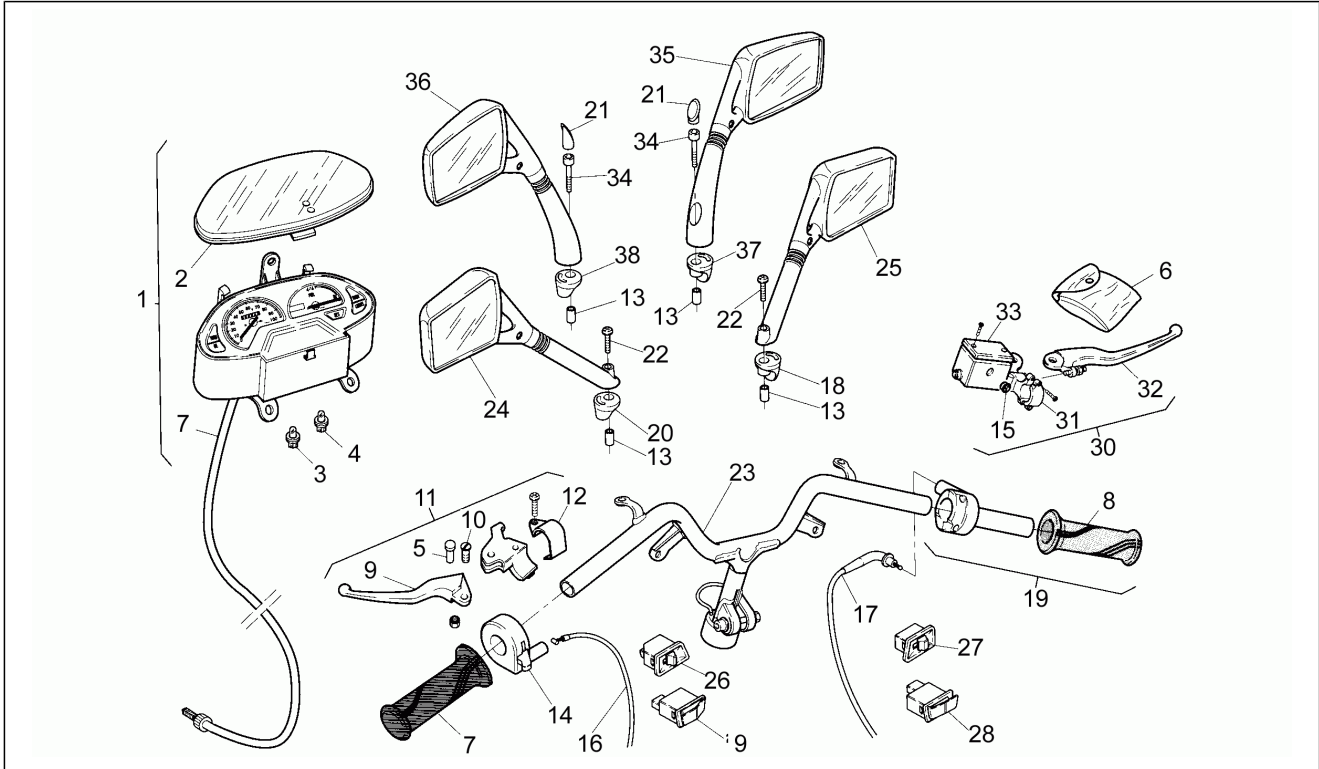

Einheit	Rahmen
Code	15
Beschreibung	Lenkstange - Schaltungen
Inspektion	1

Pos.	Code	Beschreibung	Menge	Varianten
23	AP8218182	Lenkstange	1	
24	AP8201533	Rückspiegel links	1	
25	AP8201599	Rückspiegel rechts	1	
26	AP8212767	Blinker Lichtknopf	1	
27	AP8212764	3-Wege Lichtknopf	1	
27	AP8212768	2-Wege Lichtknopf	1	
27	AP8212837	2-Wege Lichtknopf	1	
28	AP8124208	Startknopf	1	
29	AP8124209	Hupknopf	1	
30	AP8213186	Vorderradbrenspumpe d.12	1	
30	AP8213265	Vorderradbrenspumpe d.12	1	
31	AP8218155	Bremshebel-Bügelbolzen	1	
32	AP8218156	Vord. Bremshebel m. Einst	1	
32	AP8218273	Vorderradbrenshebel	1	
33	AP8113305	Pumpendeckel	1	
34	AP8150164	TCEI Schraube M8x45	2	
35	AP8201726	Rückspiegel rechts	1	
35	AP8201835	Rückspiegel rechts	1	
35	AP8201975	Rückspiegel rechts	1	
36	AP8201725	Rückspiegel links	1	
36	AP8201836	Rückspiegel links	1	
36	AP8201976	Rückspiegel links	1	
37	AP8220389	Gummi rechter Spiegel	1	
38	AP8220390	Gummi linker Spiegel	1