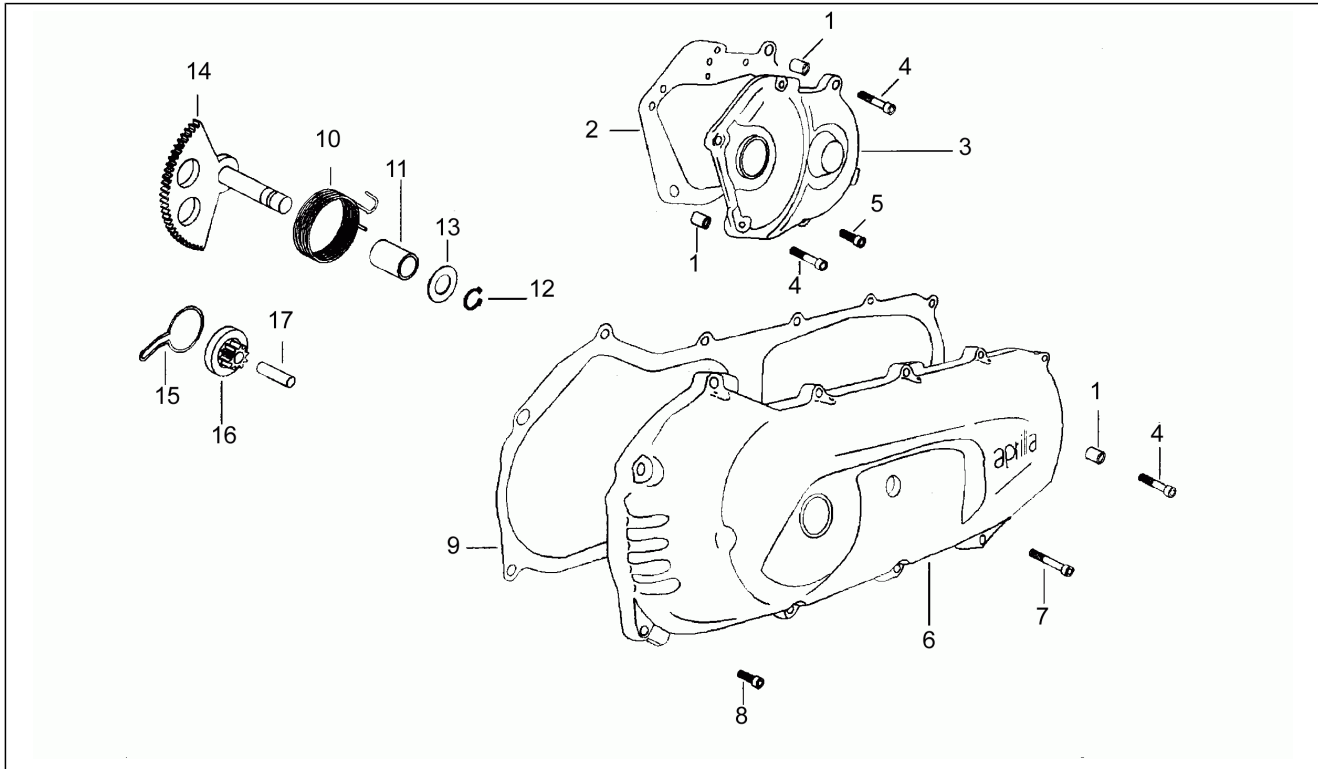

Einheit	Motor
Code	5
Beschreibung	Kurbelwellengehäusedeckel
Inspektion	1

Pos.	Code	Beschreibung	Menge	Varianten
1	AP8206170	Stift Abdeckung D10x14	4	
2	AP8206163	Deckeldichtung Kupplungsseite	1	
3	AP8206112	Getriebedeckel	1	
4	AP8502567	TCCE Schraube M6x35	4	
5	AP8502564	TCCE Schraube M6x20	4	
6	AP8206464	Starterdeckel	1	
7	AP8206507	TCCE Schraube M6x45	1	
8	AP8206508	TCCE Schraube M6x25	1	
9	AP8206484	Dichtung startdeckel	1	
10	AP8206149	Rückholfeder Starterhebel	1	
11	AP8206152	Starterwellebuchse 15x20x30	1	
12	AP8501469	Seegerring für Welle D15	1	
13	AP8206193	Stahlscheibe blau D15,1x28x1	1	
14	AP8206122	Baugruppe Starterwelle	1	
15	AP8206148	Kickstarterfeder	1	
16	AP8206146	Starter-Schieberad	1	
16	AP8206692	Starter-Schieberad	1	
17	AP8206172	Bolzen D8x32	2