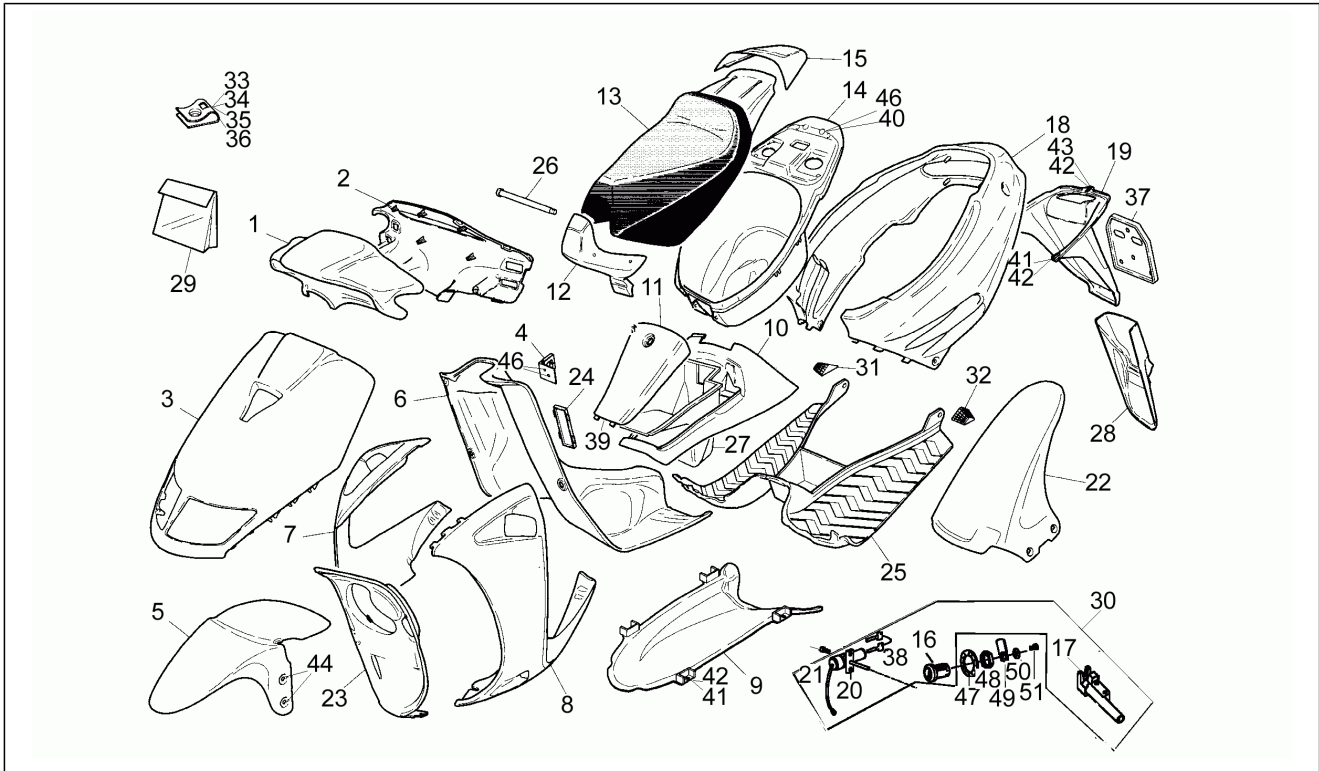

Einheit	Rahmen
Code	10
Beschreibung	Aufbau
Inspektion	1

Pos.	Code	Beschreibung	Menge	Varianten
7	AP8238693	Verkl.re.grau lack.	1	
7	AP8238713	Verkl.re.orange lack.	1	
8	AP8231556	Verkl.li.blau lack.	1	
8	AP8231924	Verkl.li.schwarz lack.	1	
8	AP8231986	Verkl.li.violett	1	
8	AP8238111	Verkl.li.schwarz lack.	1	
8	AP8238236	Verkl.li.hellblau lack.	1	
8	AP8238283	Verkl.li.rot lack.	1	
8	AP8238694	Verkl.li.grau lack.	1	
8	AP8238714	Verkl.li.orange lack.	1	
9	AP8231551	Wannenschutz, sch.	1	
10	AP8231560	Tunnel, blau	1	
10	AP8231925	Tunnel, schwarz	1	
10	AP8231989	Tunnel violett lack.	1	
10	AP8238114	Tunnel gelb lack.	1	
10	AP8238239	Tunnel hellblau lack.	1	
10	AP8238286	Tunnel, rot	1	
10	AP8238697	Tunnel, blau	1	
10	AP8238715	Tunnel grau lack.	1	
11	AP8231559	Tunneldeckel, blau	1	
11	AP8231933	Tunneldeckel, schw.	1	
11	AP8231988	Tunneldeckel violett lack.	1	
11	AP8238113	Tunneldeckel gelb lack.	1	
11	AP8238238	Tunneldeckel hellblau lack.	1	
11	AP8238285	Tunneldeckel, rot	1	
11	AP8238698	Tunneldeckel, blau	1	
11	AP8238722	Tunneldeckel, grau	1	
12	AP8231465	Sitzdeckel Schwarz	1