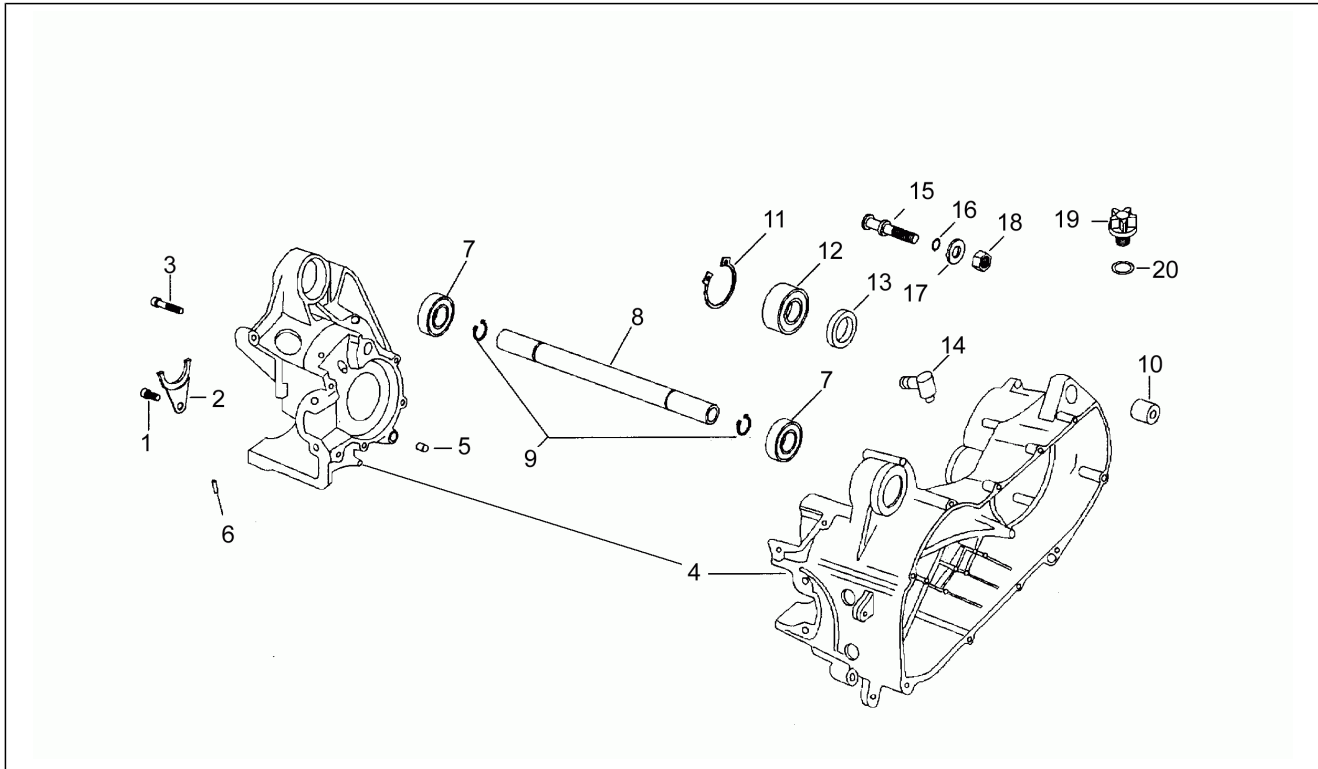

Einheit	Motor
Code	3
Beschreibung	Gehäuse
Inspektion	1

Pos.	Code	Beschreibung	Menge	Varianten
1	AP8206202	TCCE Schraube M6x12	3	
2	AP8206138	Fixierplatte Olpumpe	1	
3	AP8502567	TCCE Schraube M6x35	4	
4	AP8206468	Kurbelgehäuse	1	
5	AP8206169	Stift Gehäuse D12x16	2	
6	AP8206578	Rolle D3x11,8	2	
7	AP8206481	Dichtes Lager D17x35x10	1	
8	AP8206503	Distanzscheibe D12x17x227	1	
9	AP8206233	Seegerring für Welle D17	1	
10	AP8206129	Silent-Bloc Gehäuse	1	
11	AP8501481	Seegerring für Bohrung D40	1	
12	AP8206558	Lager D17x40x12	1	
13	AP8206215	Ölabstreifring	1	
14	AP8206131	Ansch.+Entlüft.schl. 10x14x210	1	
15	AP8206171	Bolzen für Bremsbacken	1	
16	AP8206519	O-Ring D6,8x2	1	
17	AP8502471	Sprengscheibe D10x21x2	1	
18	AP8206490	Mutter M10x1,25	1	
19	AP8206475	Ölschraube	1	
20	AP8206482	O-Ring D13,3x2,4	1