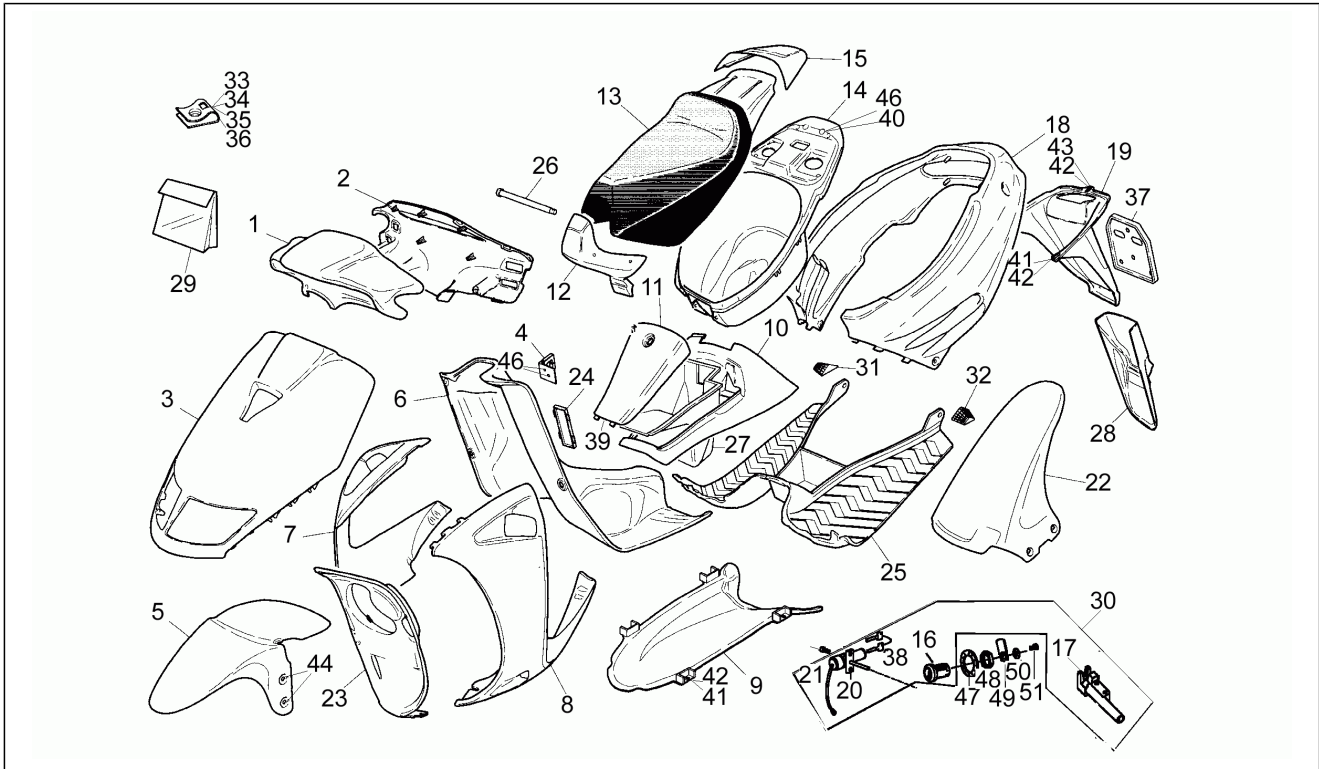

Einheit	Rahmen
Code	10
Beschreibung	Aufbau
Inspektion	1

Pos.	Code	Beschreibung	Menge	Varianten
12	AP8231562	Sitzgelenk blau lack.	1	
12	AP8231982	Sitzgelenk violett lack.	1	
12	AP8238107	Sitzgelenk gelb lack.	1	
12	AP8238249	Sitzgelenk hellblau lack.	1	
12	AP8238279	Sitzgelenk rot lack.	1	
12	AP8238696	Sitzgelenk, blau	1	
12	AP8238709	Sitzgelenk, grau	1	
13	AP8229112	Sitz, schwarz	1	
13	AP8229149	Längssitz kpl, schwarz	1	
13	AP8229150	Sitz, schwarz	1	
14	AP8230923	Schutzhelmfach	1	
15	AP8231464	Sitzdeckel Schwarz	1	
15	AP8231563	Sitzabdeckung, blau	1	
15	AP8231983	Sitzabdeckung violett lack.	1	
15	AP8238108	Sitzabdeckung, gelb	1	
16	AP8102157	Sitzschloß	1	
17	AP8201564	Sitzschloß	1	
18	AP8231557	Heckteil, blau	1	
18	AP8231987	Heck violett lack.	1	
18	AP8238017	Heckteil, schwarz	1	
18	AP8238112	Heck gelb lack.	1	
18	AP8238237	Heckteil, blau	1	
18	AP8238284	Heckteil, rot	1	
18	AP8238695	Heckteil, blau	1	
18	AP8238710	Heckteil, grau	1	
19	AP8226199	Kennzeichenplatte, schwarz	1	
19	AP8226378	Kennzeichenplatte, grau	1	
20	AP8201600	Lenkschloß	1