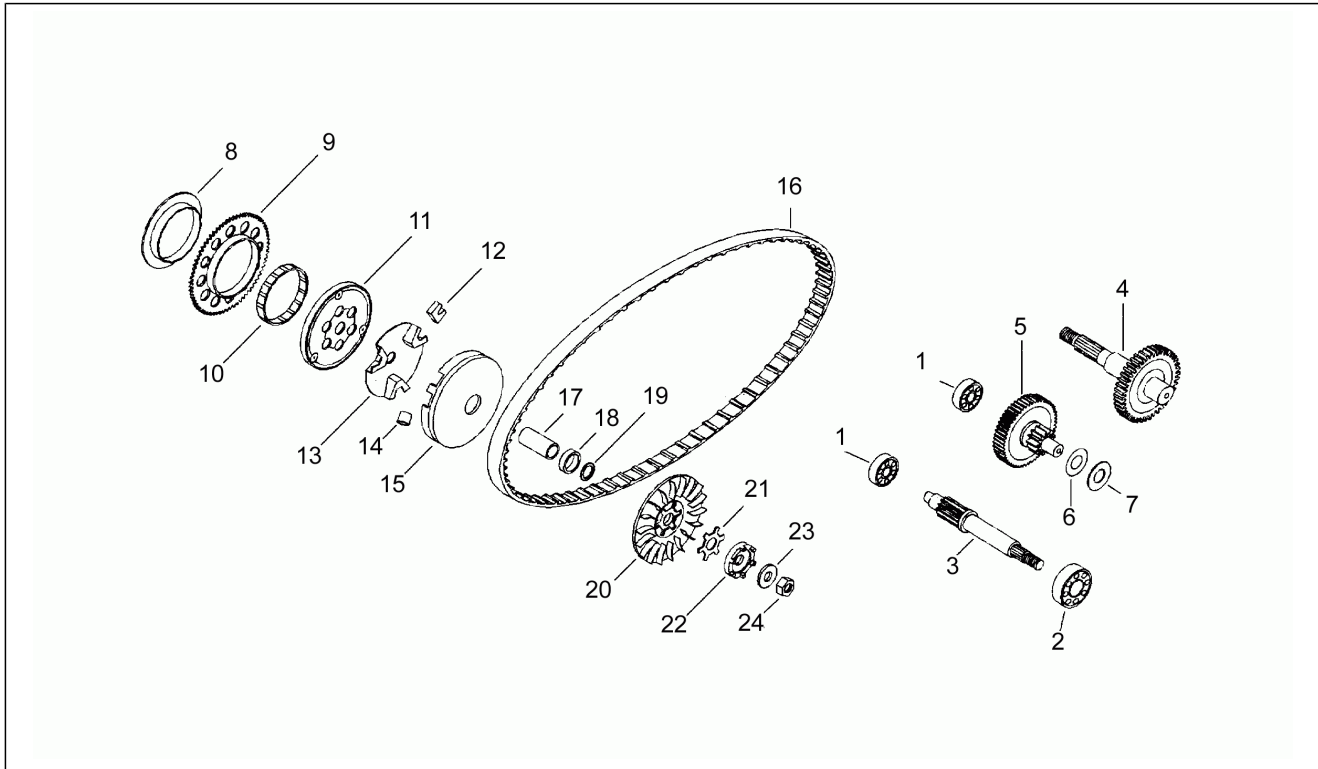

Einheit	Motor
Code	8
Beschreibung	Antriebshalbriemenscheibe
Inspektion	1

Pos.	Code	Beschreibung	Menge	Varianten
1	AP8206159	Lager D10x30x9	2	
2	AP8502626	Lager D17x40x12	1	
3	AP8206425	Getriebe Z=13	1	
4	AP8206423	Antriebswelle Z=44	1	
4	AP8206531	Antriebswelle Z=42	1	
5	AP8206424	Doppeltes Freilaufgrad Z=12/52	1	
5	AP8206530	Doppeltes Freilaufgrad Z=13/52	1	
6	AP8206150	Tellerfeder	1	
7	AP8206195	Stahlscheibe blau D14x29x1	1	
8	AP8206479	T-Buchse	1	
9	AP8206144	Zahnkranz Elektrostarter Z=71	1	
10	AP8206210	Käfig D57x61x10	1	
11	AP8206147	Freilaufgrad kplt.	1	
12	AP8206698	Dübel	3	
13	AP8206136	Stiftplatte	1	
14	AP8206455	Fliehkraftmasse bohrung D8,5	6	
14	AP8206701	Fliehkraftmasse bohrung D8,8	6	
15	AP8222335	Bewegliche Hauptriemenscheibe	1	
16	AP8206109	Keilriemen	1	
17	AP8222336	Buchse 13x18x38,2	1	
18	AP8206529	Distanzscheibe D18x23x6	1	
18	AP8206566	Distanzscheibe D18x23x2,5	1	
18	AP8206597	Distanzscheibe D18x23x4	1	
19	AP8206702	Stahlscheibe blau D13x18,5x1	1	
20	AP8206116	Feste Hauptriemenscheibe	1	
21	AP8206140	Platte	1	
22	AP8206141	Starter-Zahnbecher	1	
23	AP8206204	Konische Sprengscheibe	1