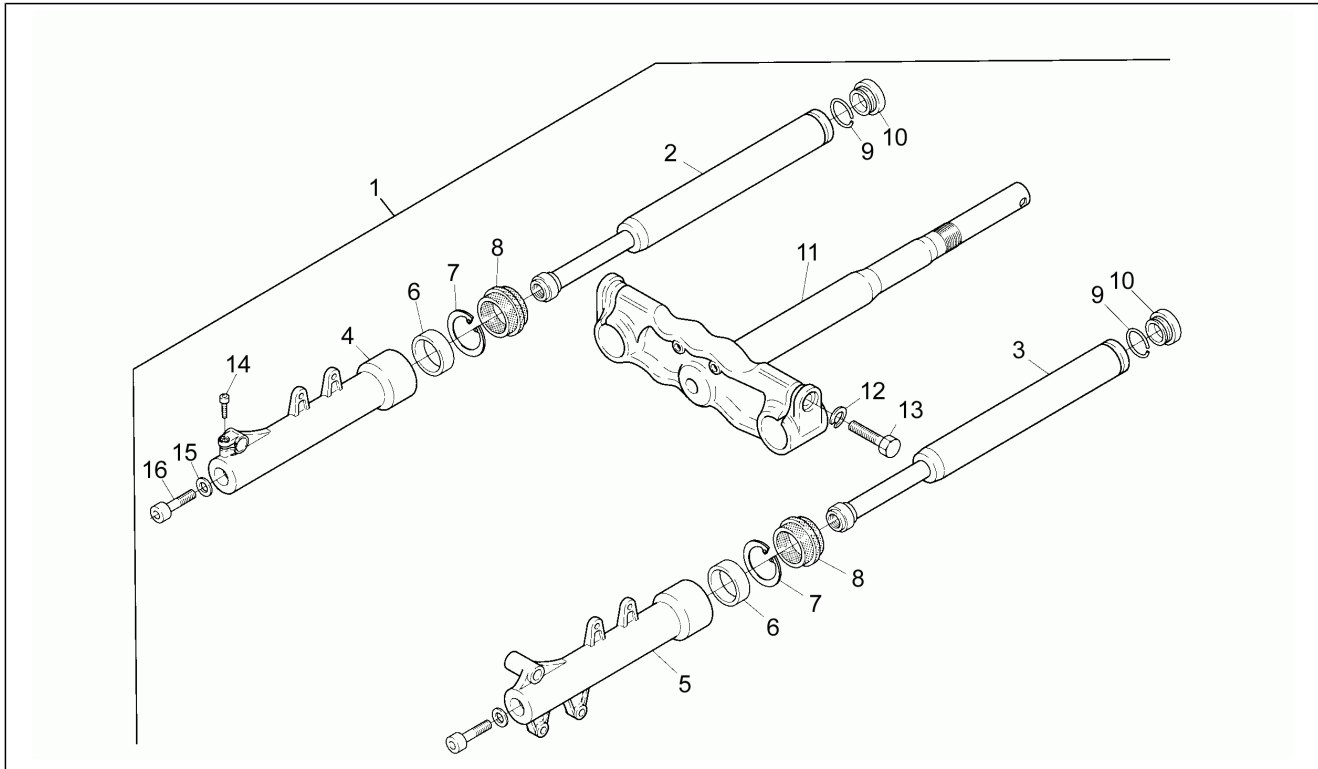

Einheit	Rahmen
Code	11
Beschreibung	Vorderradgabel Marzocchi
Inspektion	1

Pos.	Code	Beschreibung	Menge	Varianten
1	AP8203646	Baugruppe vordere Gabel	1	
2	AP8203651	Kolbenstange rechts	1	
3	AP8203650	Kolbenstange links kpl.	1	
4	AP8203567	Rechte Hülse	1	
5	AP8203568	Linke Hülse	1	
6	AP8203565	Gasket ring	2	
7	AP8203566	Sperring	2	
8	AP8203564	Staubschutz	2	
9	AP8203652	O-Ring	2	
10	AP8203561	Verschlussschraube	2	
11	AP8203649	Fuß mit Rohr	1	
12	AP8123436	Dichtung	2	
13	AP8203559	Schraube	2	
14	AP8203571	Schraube	1	
15	AP8203572	Dichtscheibe	2	
16	AP8203570	Zylinderschraube M8x30	2