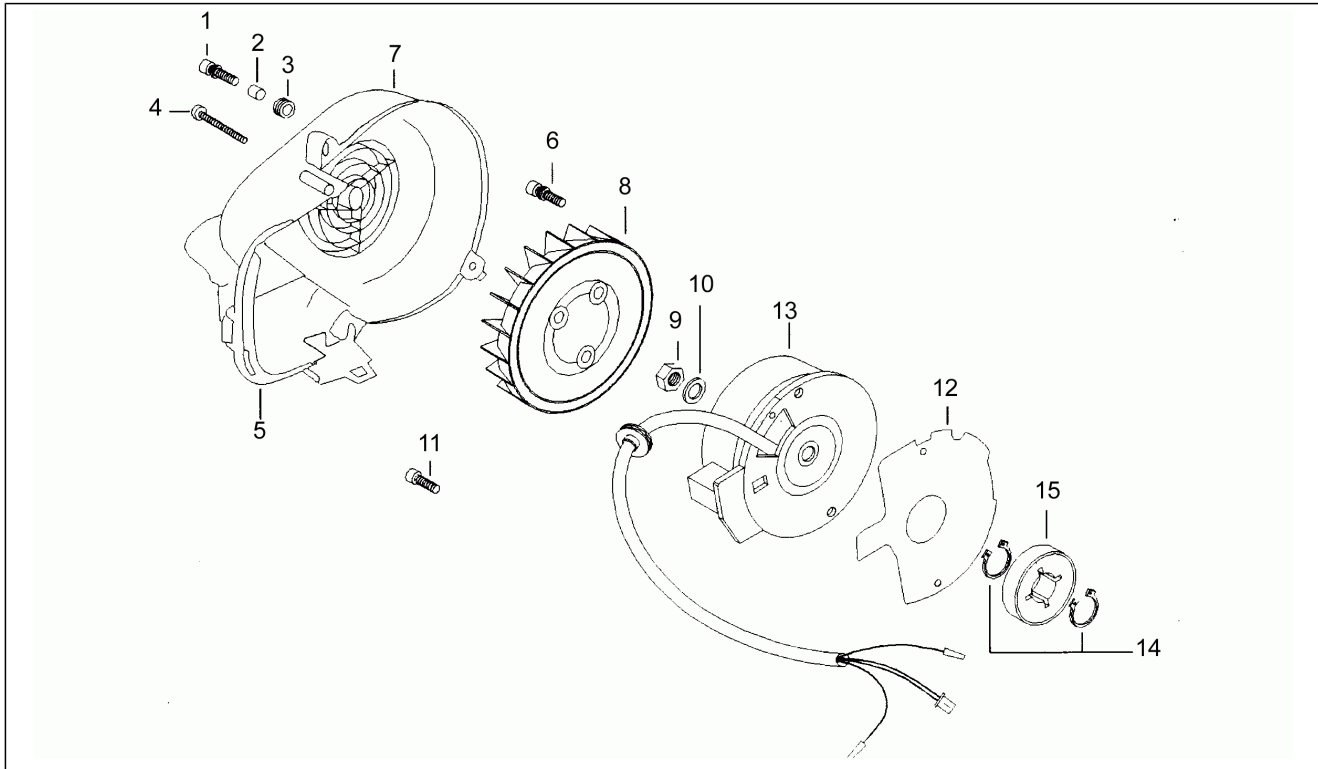

Einheit	Motor
Code	9
Beschreibung	Schwungmagnetstarter
Inspektion	1

Pos.	Code	Beschreibung	Menge	Varianten
1	AP8206510	TCCE Schr. m. U-sch. M6x20	1	
2	AP8206480	Buchse 6,5x8,5x10	1	
3	AP8206471	Silent-Block	1	
4	AP8206494	Schraube 5,5x40	1	
5	AP8206474	Dichtung leitblech	1	
6	AP8206499	TCCE Schr. m. 2 U-sch. M6x16	1	
7	AP8206528	Lüfterleitblech	1	
7	AP8206595	Lüfterleitblech	1	
8	AP8206461	Kunststofflüfter	1	
9	AP8206183	Mutter M10x1,25	1	
10	AP8206205	Ausgleichscheibe D10,5x18x2	1	
11	AP8502563	TCCE Schraube M6x16	2	
12	AP8206485	Dichtung Schwungradständer	1	
13	AP8206462	Schwungmagnetstarter	1	
14	AP8206179	Seegerring für Welle D19	2	
15	AP8206145	Angetriebenes Ölpumpenrad	1