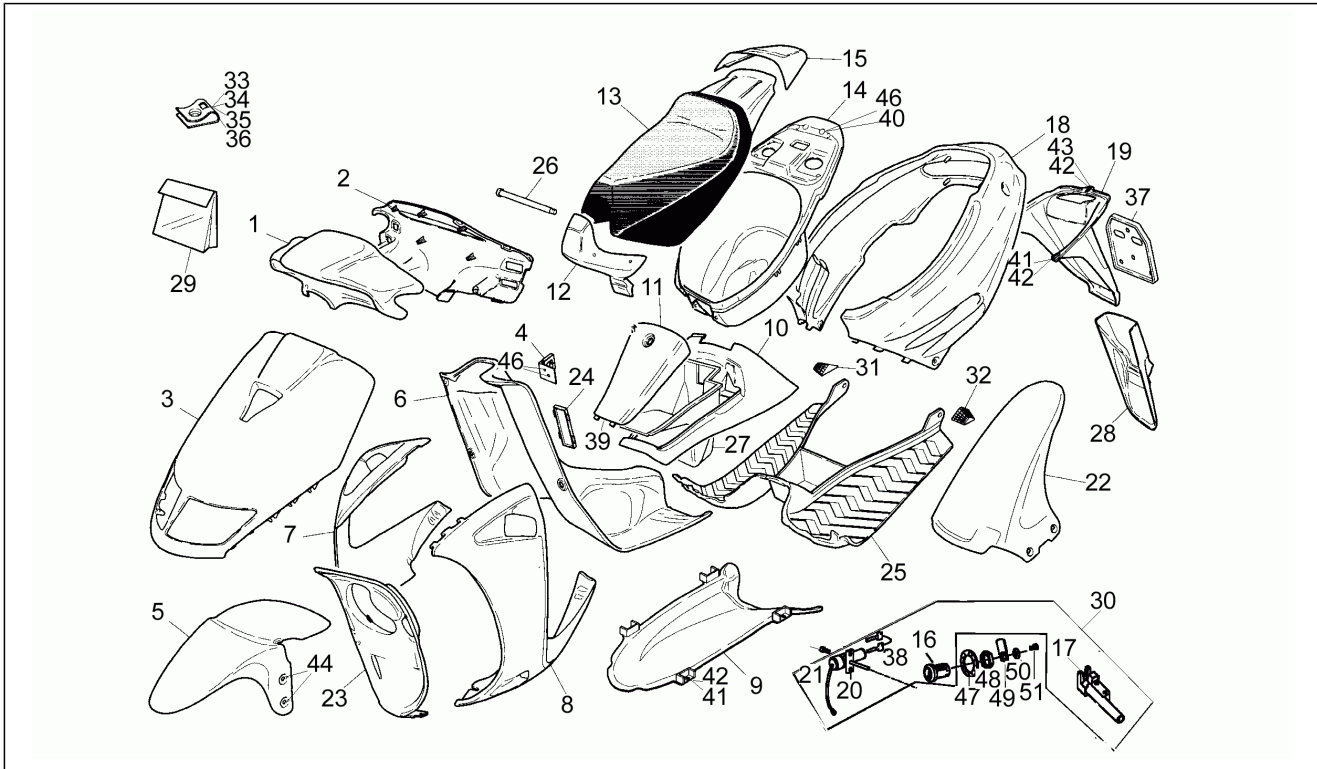

Einheit	Rahmen
Code	10
Beschreibung	Aufbau
Inspektion	1

Pos.	Code	Beschreibung	Menge	Varianten
37	AP8234069	Kennzeichenhalter	1	
38	AP8102880	Schl. gefr. Aprilia	1	
39	AP8215895	Deko Tunnelschutz	1	
39	AP8215896	Deko Tunnelschutz	1	
39	AP8215921	Deko Tunnelschutz	1	
39	AP8237017	Deko Tunnelschutz	1	
39	AP8237100	Deko Tunnelschutz	1	
39	AP8237118	Deko Tunnelschutz	1	
39	AP8237414	Deko Tunnelschutz	1	
39	AP8237430	Deko Tunnelschutz	1	
40	AP8150014	Ausgleichscheibe 6,4x12,5*	2	
41	AP8150425	Linsenschraube 5,5x22*	6	
42	AP8150382	Ausgleichscheibe 15x5,5X1,2	7	
43	AP8150426	Linsenschraube 5,5x15,9*	1	
44	AP8152298	TBEI Schraube m.Flansch M5x16	4	
45	AP8150423	Linsenschraube 4,2x25*	2	
46	AP8150045	TCEI Schraube M6x55	2	
47	AP8221312	Zahnscheibe	1	
48	AP8152194	Mutter unten M19x1*	1	
49	AP8201620	Hebel	1	
50	AP8201748	Ausgleichscheibe	1	
51	AP8201749	Linsenschraube M4x6	1