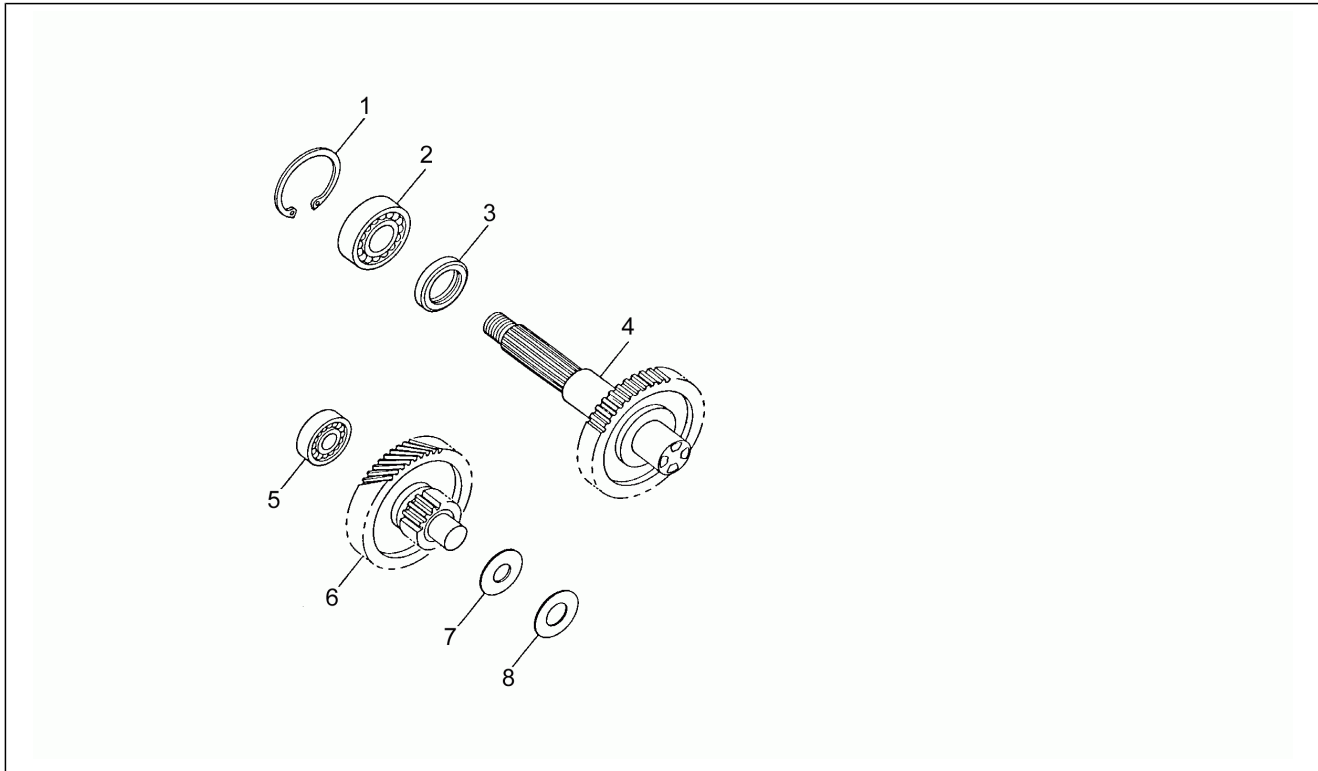

Einheit	Motor
Code	3
Beschreibung	Zahnwerk des Hauptantrieb
Inspektion	1

Pos.	Code	Beschreibung	Menge	Varianten
1	AP8501481	Seegerring für Bohrung D40	1	
2	AP8206558	Lager D17x40x12	1	
3	AP8206215	Ölabstreifring	1	
4	AP8206123	Antriebswelle Z=43	1	
5	AP8206159	Lager D10x30x9	1	
6	AP8206142	Doppeltes Freilaufgrad Z=14/52	1	
7	AP8206150	Tellerfeder	1	
8	AP8206195	Stahlscheibe blau D14x29x1	1