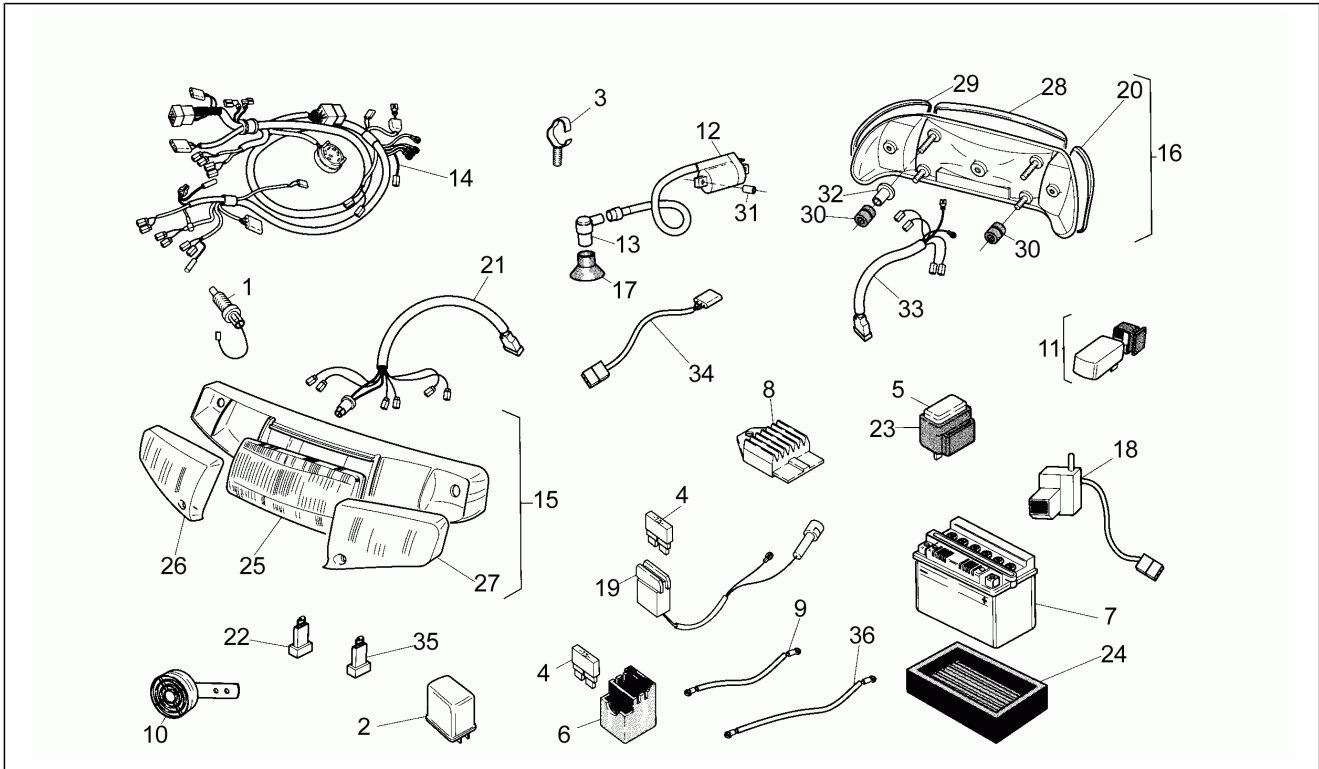

Einheit	Rahmen
Code	11
Beschreibung	Elektrische Anlage
Inspektion	1

Pos.	Code	Beschreibung	Menge	Varianten
29	AP8212413	H. Blinkerblende rechts	1	
30	AP8112599	Gummi *	1	
31	AP8121041	Distanzscheibe *	1	
32	AP8121665	T-Buchse	1	
33	AP8212422	Verkabelung Rücklicht	1	
34	AP8212513	Lichtschalterkabel	1	
35	AP8150425	Linsenschraube 5,5x22*	1	
36	AP8150382	Ausgleichscheibe 15x5,5X1,2	1