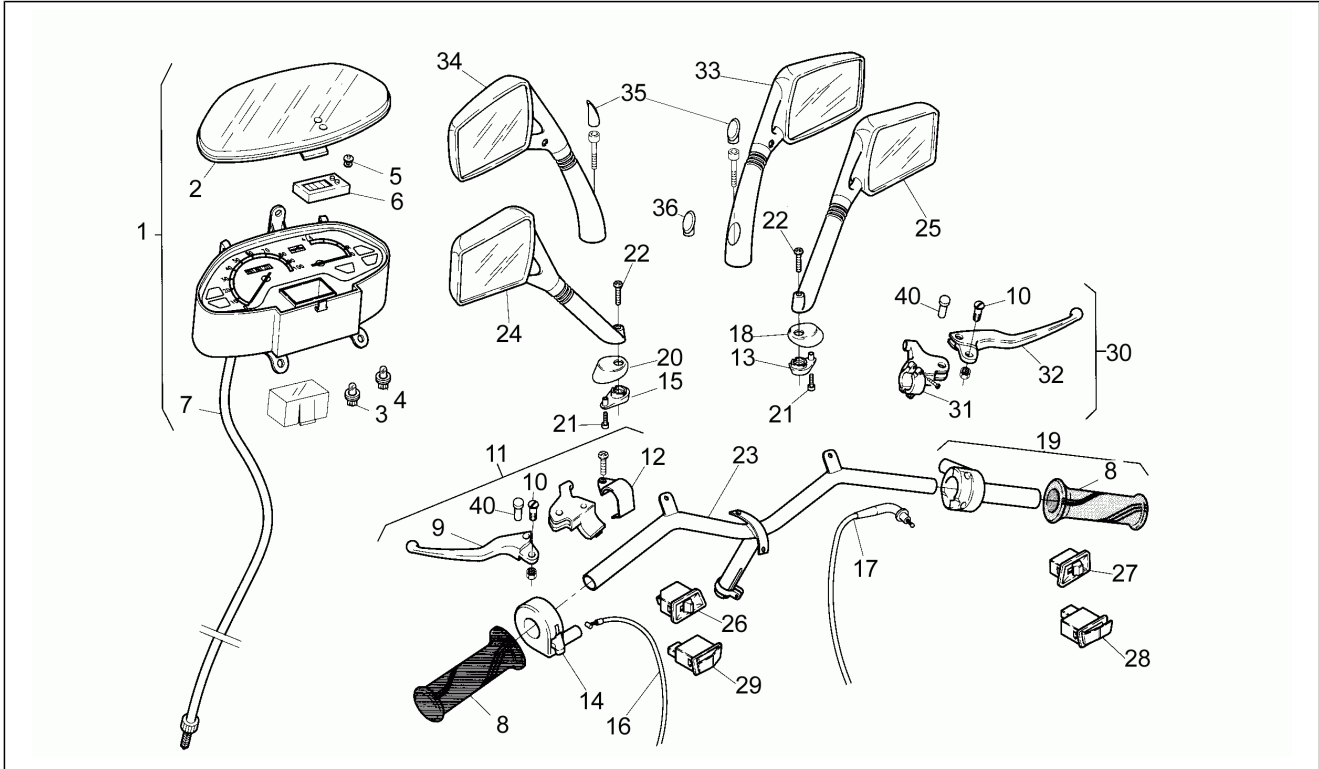

Einheit	Rahmen
Code	12
Beschreibung	Lenkstange - Schaltungen
Inspektion	1

Pos.	Code	Beschreibung	Menge	Varianten
28	AP8124208	Startknopf	1	
29	AP8124209	Hupknopf	1	
30	AP8218179	V. bremshebel	1	
31	AP8218190	Bügelbolzen	1	
32	AP8218189	Vorderradbremshel	1	
33	AP8201726	Rückspiegel rechts	1	
33	AP8201835	Rückspiegel rechts	1	
34	AP8201725	Rückspiegel links	1	
34	AP8201836	Rückspiegel links	1	
35	AP8201818	Verschl. Spgl rch + lks.	2