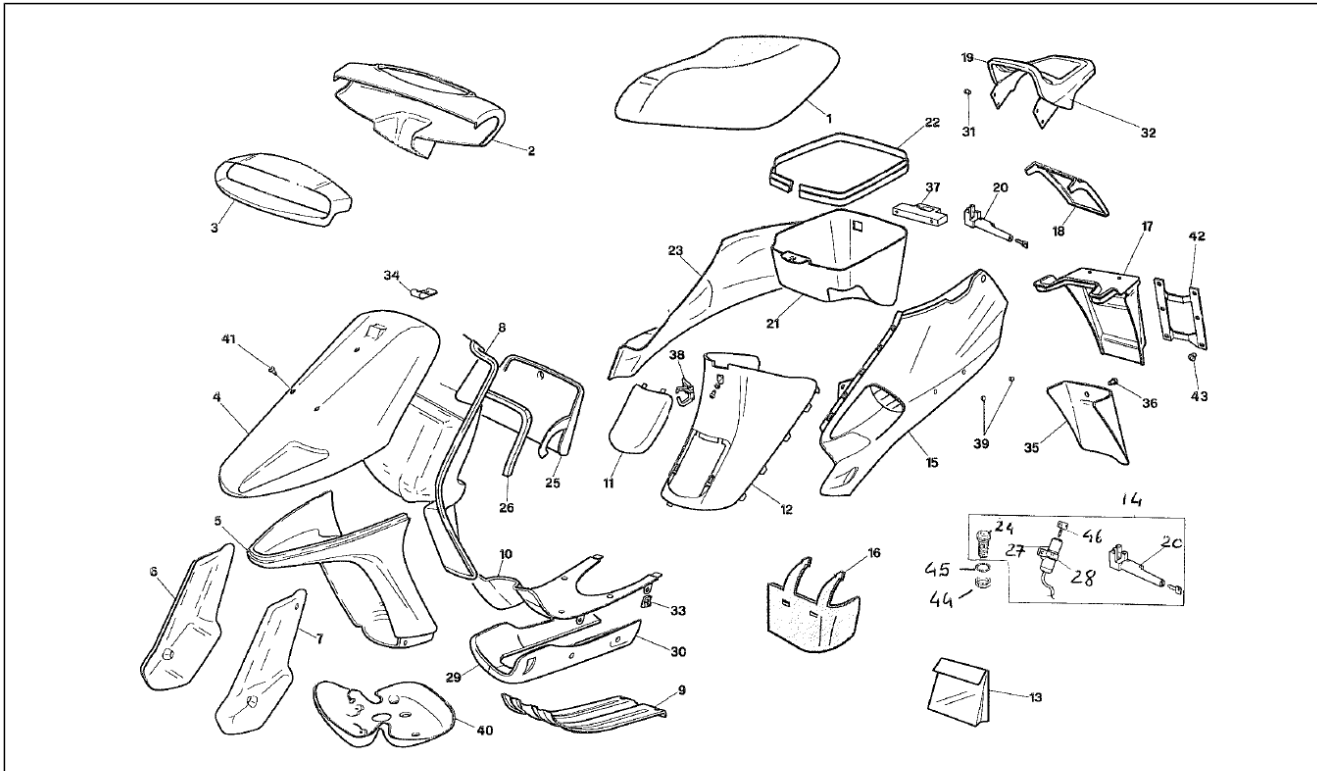

Einheit	Rahmen
Code	8
Beschreibung	Aufbau
Inspektion	1

Pos.	Code	Beschreibung	Menge	Varianten
18	AP8238009	Deckel Seitent.hellbl.lack.	1	
19	AP8234032	Gepäckträger lack.	1	
20	AP8201564	Sitzschloß	1	
21	AP8230958	Schutzhelmfach+Dichtung	1	
22	AP8220313	Kofferdichtung	1	
23	AP8231870	Re.Seitenteil swz./grau lack.	1	
23	AP8238003	R. kl. Seitenteil, grün	1	
23	AP8238008	R. Seitenteil, hellblau	1	
24	AP8201390	Schloß Stauraum	1	
25	AP8230714	Konsolesdeckel, schwarz	1	
26	AP8220407	Kofferdichtung	1	
27	AP8212336	Lenkschloß	1	
28	AP8212400	Kollektor	1	
29	AP8230548	Unterboden re.grau	1	
30	AP8230553	Unterboden li.grau	1	
31	AP8221097	T-Buchse *	4	
32	AP8234047	Hltr. Gepäckträger	1	
33	AP8102046	Klammer	15	
34	AP8102375	Klammer M5	15	
35	AP8230719	Spritzschutz	1	
36	AP8120317	Schwarzer Kunststoffniet	2	
37	AP8230720	Hi.Verschluss Staukoffer	1	
38	AP8201534	Kplt.Untersitzhaken	1	
39	AP8220323	Deckel	2	
40	AP8226372	Vorderes Schutzblech	1	
41	AP8152246	TBEI Schraube m.Flansch M6x16	3	
42	AP8234069	Kennzeichenhalter	1	
43	AP8221023	T-Buchse	4