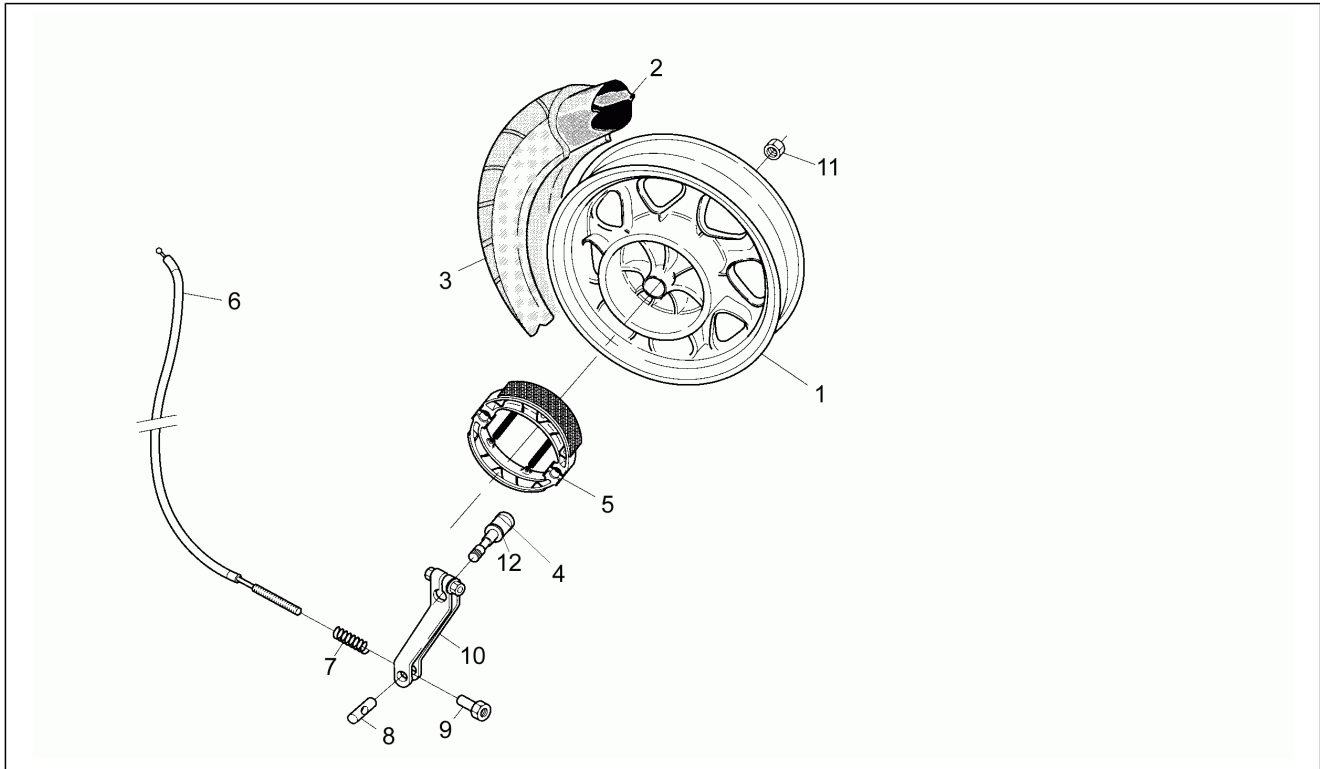

Einheit	Rahmen
Code	14
Beschreibung	Hinterrad
Inspektion	1

Pos.	Code	Beschreibung	Menge	Varianten
1	AP8208387	Hinterrad ohne Scheibe	1	
2	AP	[...]	1	
3	AP	[...]	1	
4	AP8213319	Hinterradbremse Nocken	1	
5	AP8213133	Bremsbac.+Federn	1	
6	AP8214104	Hinterradbremskabel	1	
7	AP8213137	Schraubenfederkompr. *	1	
8	AP8125040	Bremsseilhalter	1	
9	AP8101103	Einstil.schr. Hinterr.br.	1	
10	AP8232678	Hinterradbremshebel verchromt	1	
11	AP8152244	Mutter DAX geflanscht M14x1,5	1