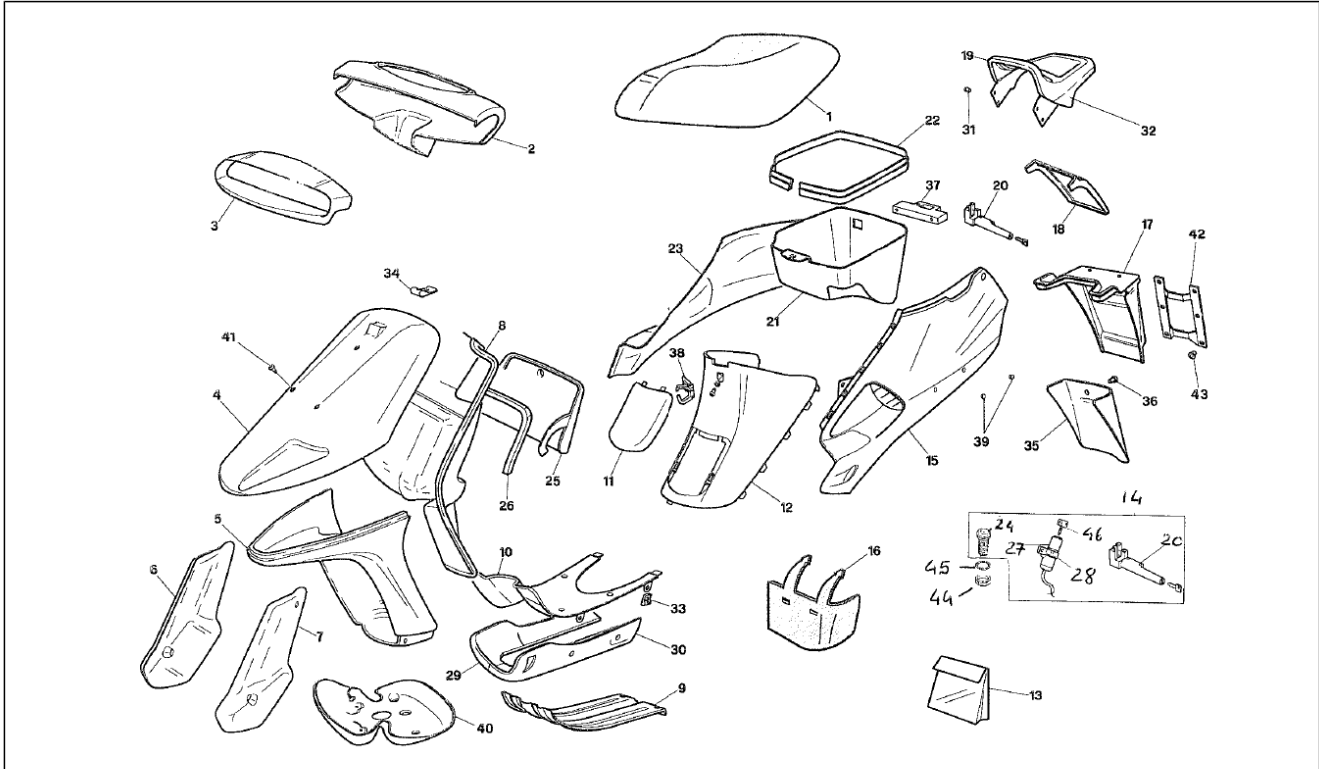

Einheit	Rahmen
Code	8
Beschreibung	Aufbau
Inspektion	1

Pos.	Code	Beschreibung	Menge	Varianten
1	AP8229106	Sitz, schwarz	1	
1	AP8229151	Sitz	1	
2	AP8230945	Instrumententafel, schwarz	1	
3	AP8231868	Scheinwerferrahmen gelb lack.	1	
3	AP8231999	Scheinwerferrahmen grün lack.	1	
3	AP8238006	Scheinwerferrahmen hellblau l.	1	
4	AP8231869	V.Schild ob.gelb lack.	1	
4	AP8238002	Vord. ob. Schild., grün	1	
4	AP8238007	Schild vorn blau	1	
5	AP8231059	V.Schild unt.grau	1	
6	AP8230982	R. Gabelschutz schwarz	1	
7	AP8230983	L. Gabelschutz schwarz	1	
8	AP8231341	Innenschild, schwarz	1	
9	AP8230635	Unt. Bodenschutz, schwarz	1	
10	AP8230708	Fußbrett, schwarz	1	
11	AP8230709	Batteriedeckel, schwarz	1	
12	AP8231084	Tunneldeckel, schwarz	1	
13	AP8215783	Deko Serie	1	
13	AP8215939	Deko Serie	1	
13	AP8215946	Deko Serie	1	
14	AP8201875	Kit Schließvorrichtungen	1	
15	AP8231872	L. kl. Seitenteil, gelb	1	
15	AP8238005	L. kl. Seitenteil, grün	1	
15	AP8238010	L. Seitenteil, hellblau	1	
16	AP8230563	Vergaserschutz	1	
17	AP8230567	Kennzeichenplatte, schwarz	1	
18	AP8231871	Deckel Seitent.gelb lack.	1	
18	AP8238004	Deckel Seitent.grün lack.	1