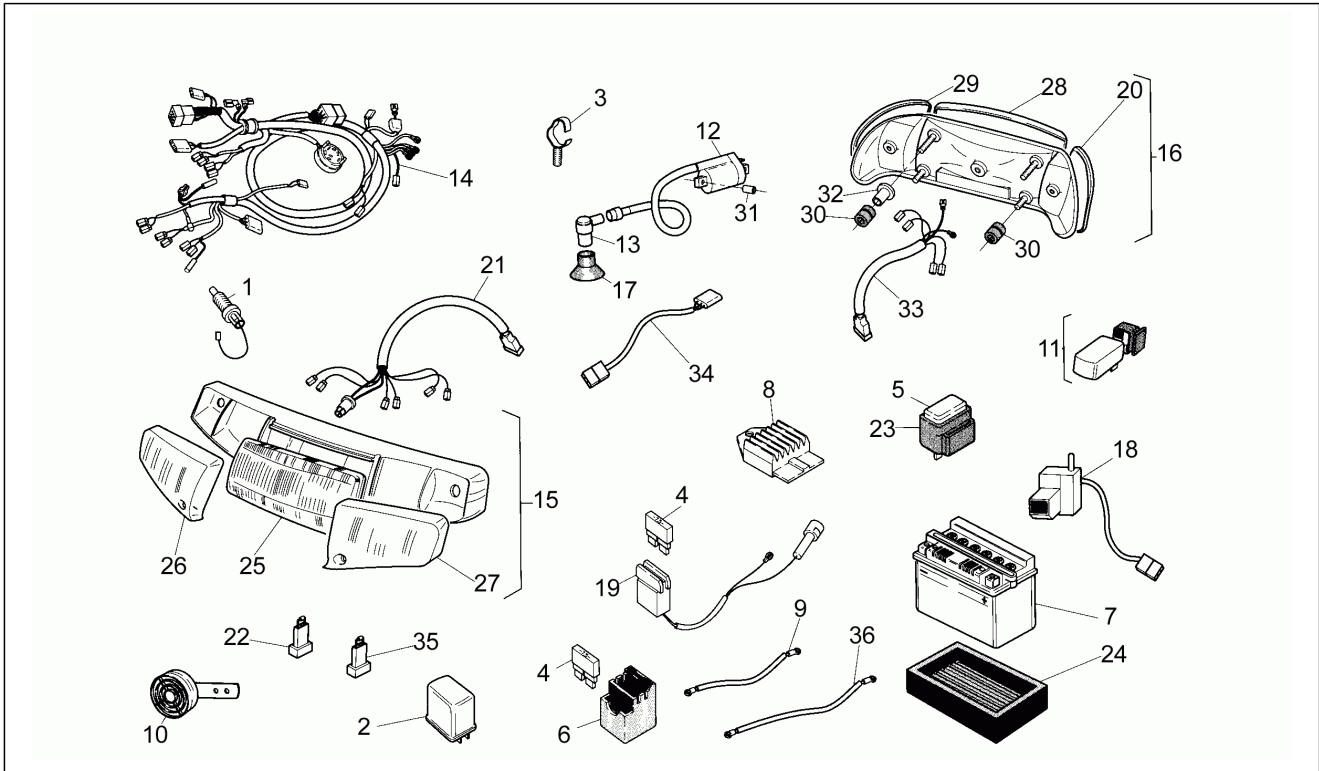

Einheit	Rahmen
Code	11
Beschreibung	Elektrische Anlage
Inspektion	1

Pos.	Code	Beschreibung	Menge	Varianten
1	AP8224056	Bremslichtschalter	1	
2	AP8124235	Blinken	1	
3	AP8220269	Kabelführungs	1	
4	AP8112244	Sicherung 7,5A	1	
5	AP8212469	Zündrelais 12V-20A	1	
6	AP8220342	Sicherungsblockgummi	1	
7	AP8212110	Batterie 12V-4Ah	1	
8	AP8212540	Spannungsregler	1	
9	AP8212609	Verkabelung Batterie	1	
10	AP8212611	Hupe	1	
11	AP8206126	Steuergerät	1	
12	AP8206125	Zuendtransform.cpl.	1	
13	AP8206108	Zündkerzenkappe	1	
14	AP8212849	Hauptverkabelung	1	
15	AP8212543	Scheinwerfer	1	
16	AP8212442	Rücklicht	1	
17	AP8206128	Gummi	1	
18	AP8212671	Schutzhelmfachleuchte	1	
19	AP8120754	Sicherungsblockgummi	1	
20	AP8212443	H. Blinkerblende links	1	
21	AP8212381	Verkabel.Scheinwerf.	1	
22	AP8212382	Diode	1	
23	AP8220283	Gummi *	1	
24	AP8230535	Batteriehalter	1	
25	AP8212409	Rücklichtblende	1	
26	AP8212410	V. Blinkerblende rechts	1	
27	AP8212411	V. Blinkerblende links	1	
28	AP8212459	Rücklichtblende	1