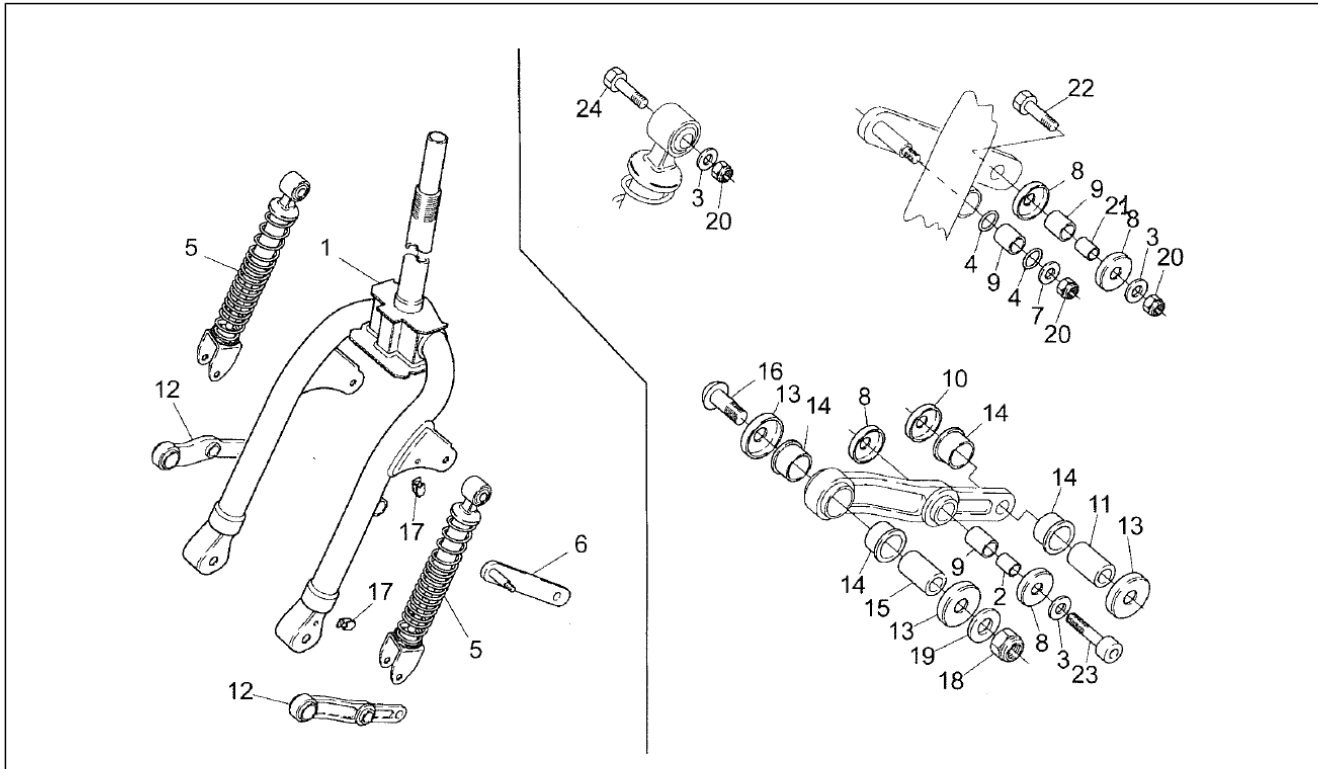

Einheit	Rahmen
Code	9
Beschreibung	Vorderradgabel
Inspektion	1

Pos.	Code	Beschreibung	Menge	Varianten
1	AP8203608	Gabel	1	
2	AP8203536	Buchse	2	
3	AP8201605	Ausgleichscheibe	4	
4	AP8203531	O-Ring 115	4	
5	AP8203607	Stoßdämpfergabel	2	
6	AP8203533	Platte	2	
7	AP8203542	Spezial-U-scheibe	2	
8	AP8203521	Becher D20	8	
9	AP8203523	Nylon buchse	6	
10	AP8203519	Becher D28	2	
11	AP8203524	Buchse	2	
12	AP8203537	Pleuelstange	2	
13	AP8203520	Becher	2	
14	AP8203522	Nylon buchse	8	
15	AP8203538	Buchse	2	
16	AP8203539	Linsenschraube	2	
17	AP8203540	Klammer	4	
18	AP8203541	Selbstsperrende Mutter	2	
19	AP8203535	Ausgleichscheibe D12	2	
20	AP8203543	Selbstsperrende Mutter	6	
21	AP8203525	Buchse	2	
22	AP8201604	Sechskantschraube M8x40	2	
23	AP8201603	TCEI Schraube M8x35	2	
24	AP8201602	Sechskantschraube M8x35	2