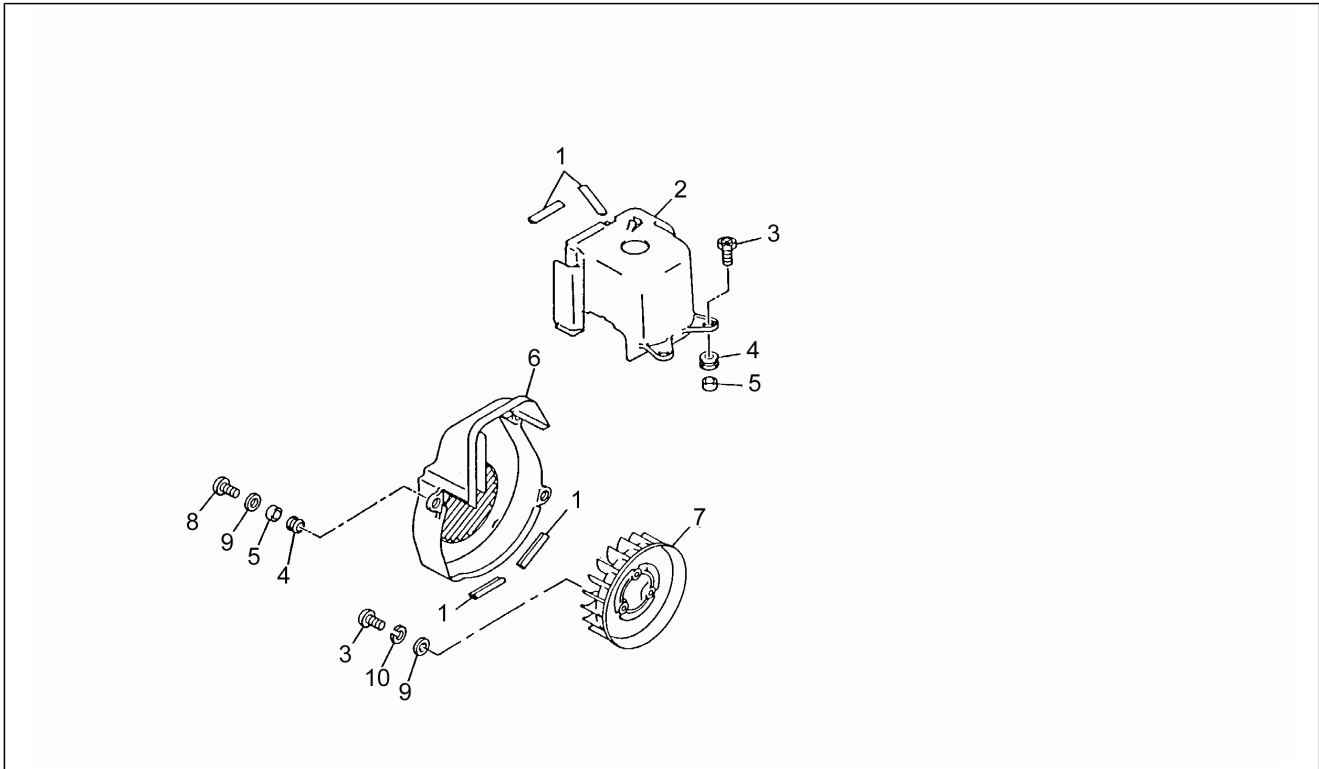

Einheit	Motor
Code	5
Beschreibung	Leitblech
Inspektion	1

Pos.	Code	Beschreibung	Menge	Varianten
1	AP8206130	Dichtung	1	
2	AP8206113	Leitblechhaube Zylinder	1	
3	AP8502563	TCCE Schraube M6x16	2	
4	AP8206127	Silent-Block	1	
5	AP8206155	Buchse	2	
6	AP8206110	Lüfterleitblech schwarz	1	
7	AP8206105	Kunststofflüfter D129	1	
8	AP8502564	TCCE Schraube M6x20	10	
9	AP8502468	Ausgleichscheibe	2	
10	AP8206192	Unterlegscheibe D6	2