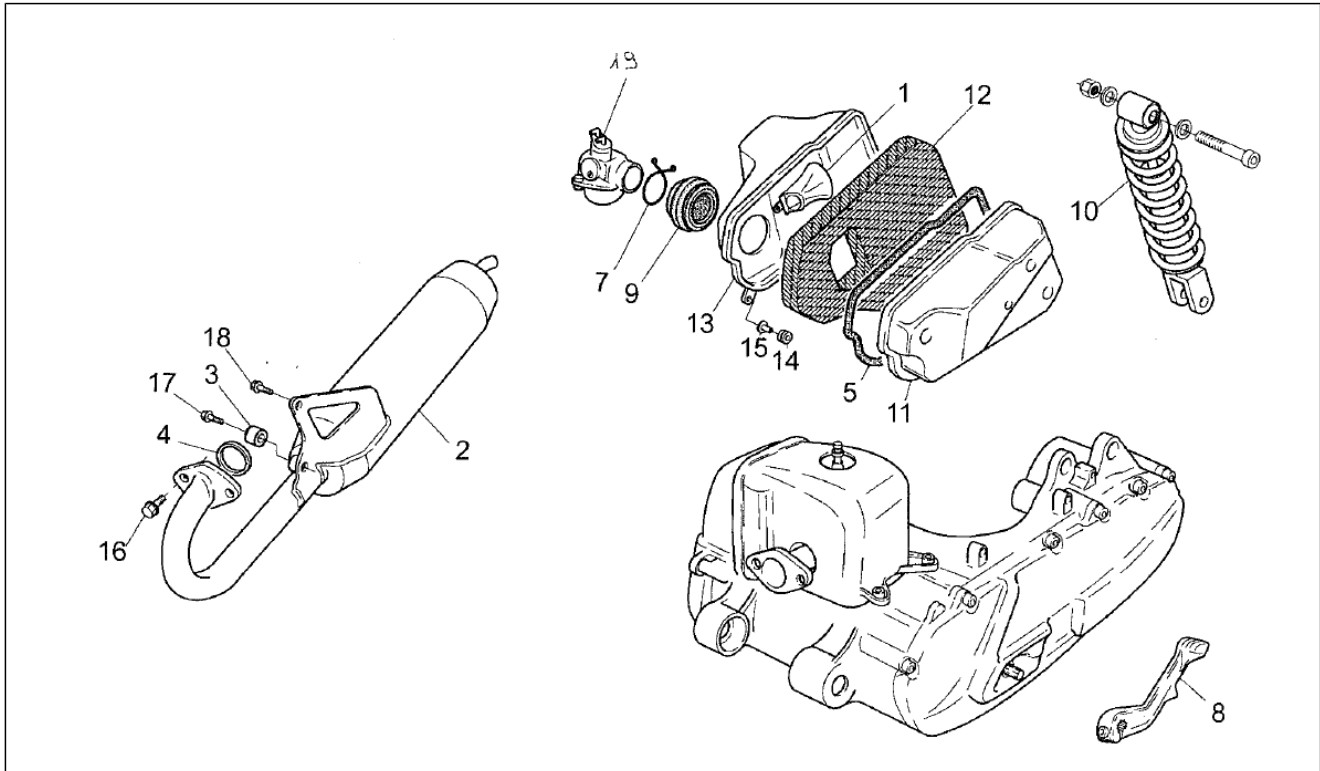

Einheit	Rahmen
Code	10
Beschreibung	Auslassgruppe
Inspektion	1

Pos.	Code	Beschreibung	Menge	Varianten
	AP8222358	Vergaser PHBN 12 GS	1	
1	AP8232471	Ansaugmuffe	1	
2	AP8219273	Auspuff	1	
3	AP8220357	Silent-Block Ausp. grü	1	
4	AP8219105	Dichtung Auspuffrohr	1	
5	AP8220385	Dichtung Filtergehäuse	1	
7	AP8221094	Schraubenfederdrehung *	1	
8	AP8232629	Kickstarterhebel kpl.	1	
9	AP8201379	Vergasermuffe	1	
10	AP8203630	Stoßdämpfer	1	
11	AP8232470	Deckel Filtergehäuse	1	
12	AP8201378	Luftfilter	1	
13	AP8231622	Boden Filtergehäuse	1	
14	AP8220370	Gummi Filtergehäuse	1	
15	AP8121725	T-Buchse *	1	
16	AP8152260	TE Schr. m. Flansch	2	
17	AP8152289	TE Schr. m. Flansch	1	
18	AP8152286	TE Schr. m. Flansch M8x20	1