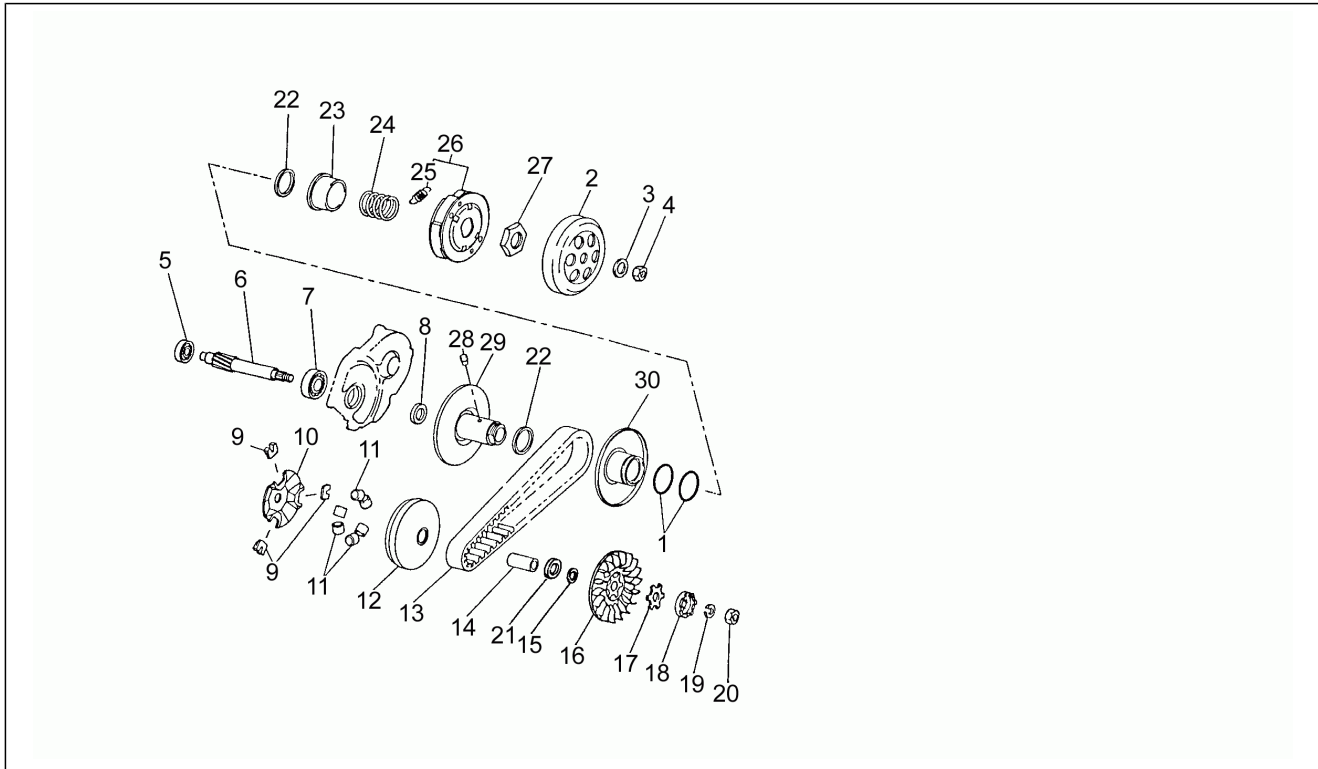

Einheit	Motor
Code	6
Beschreibung	Kupplung
Inspektion	1

Pos.	Code	Beschreibung	Menge	Varianten
1	AP8206197	O-Ring D37,8x1,7	2	
2	AP8206135	Baugruppe Kupplungskasten	1	
3	AP8502471	Sprengscheibe D10x21x2	2	
4	AP8206186	Mutter M10x1 H=8	1	
5	AP8206159	Lager D10x30x9	2	
6	AP8206425	Getriebe Z=13	1	
7	AP8502626	Lager D17x40x12	1	
8	AP8206214	Ölabstreifring	1	
9	AP8206698	Dübel	3	
10	AP8206136	Stiftplatte	1	
11	AP8206455	Fliehkraftmasse bohrung D8,5	1	
12	AP8222335	Bewegliche Hauptriemenscheibe	1	
13	AP8206109	Keilriemen	1	
14	AP8222336	Buchse 13x18x38,2	1	
15	AP8222337	Stahlscheibe blau D13,2x20	1	
16	AP8206116	Feste Hauptriemenscheibe	1	
17	AP8206140	Platte	1	
18	AP8206141	Starter-Zahnbecher	1	
19	AP8206204	Konische Sprengscheibe	1	
20	AP8206183	Mutter M10x1,25	1	
21	AP8206151	Distanzscheibe	1	
22	AP8206200	Ölabstreifring D32x39x4	1	
23	AP8206178	Becher Wandlerfeder	1	
24	AP8206191	Feder	1	
25	AP8206196	Kupplungbackenfeder	2	
26	AP8206703	Fliehkraftkupplung	1	
27	AP8206199	Mutter M28x1	2	
28	AP8206198	Führungsrolle Wandler	2