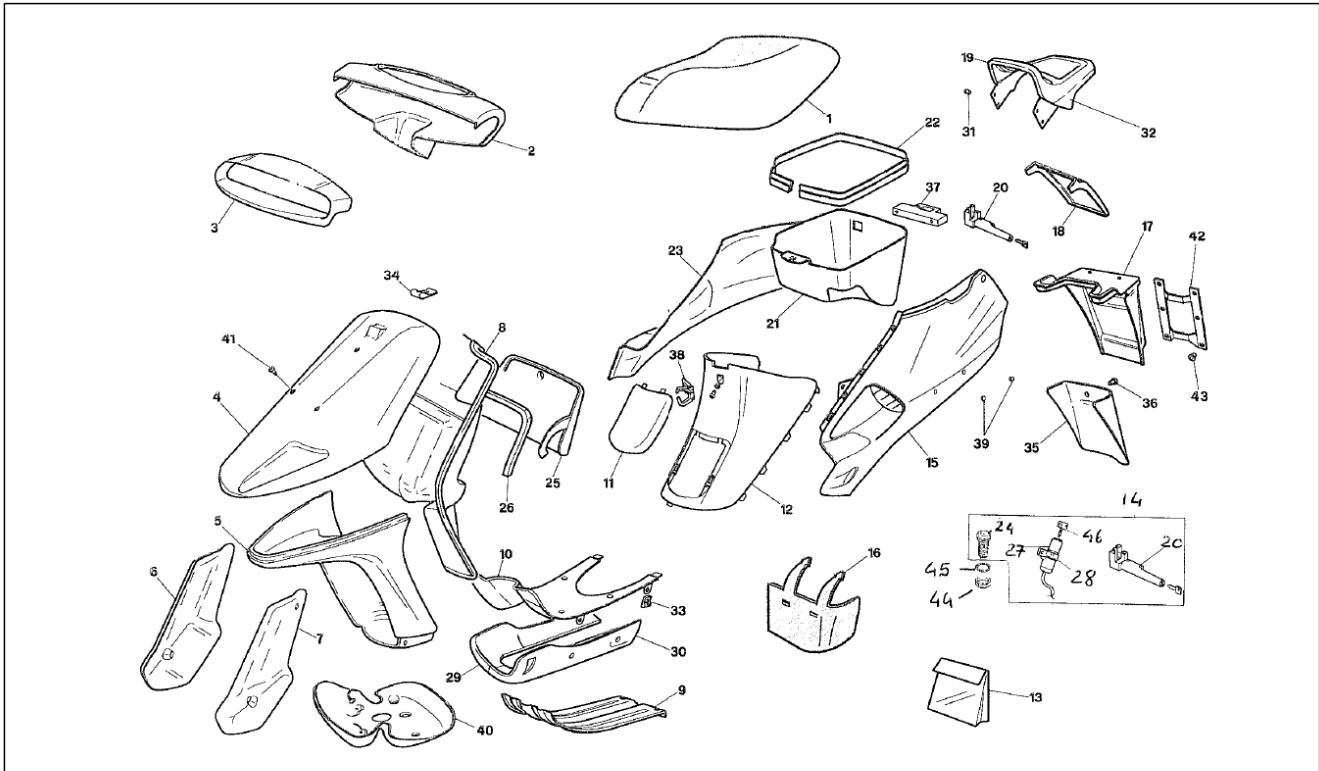

Einheit	Rahmen
Code	8
Beschreibung	Aufbau
Inspektion	1

Pos.	Code	Beschreibung	Menge	Varianten
44	AP8152194	Mutter unten M19x1*	1	
45	AP8221312	Zahnscheibe	1	
46	AP8102880	Schl. gefr. Aprilia	1