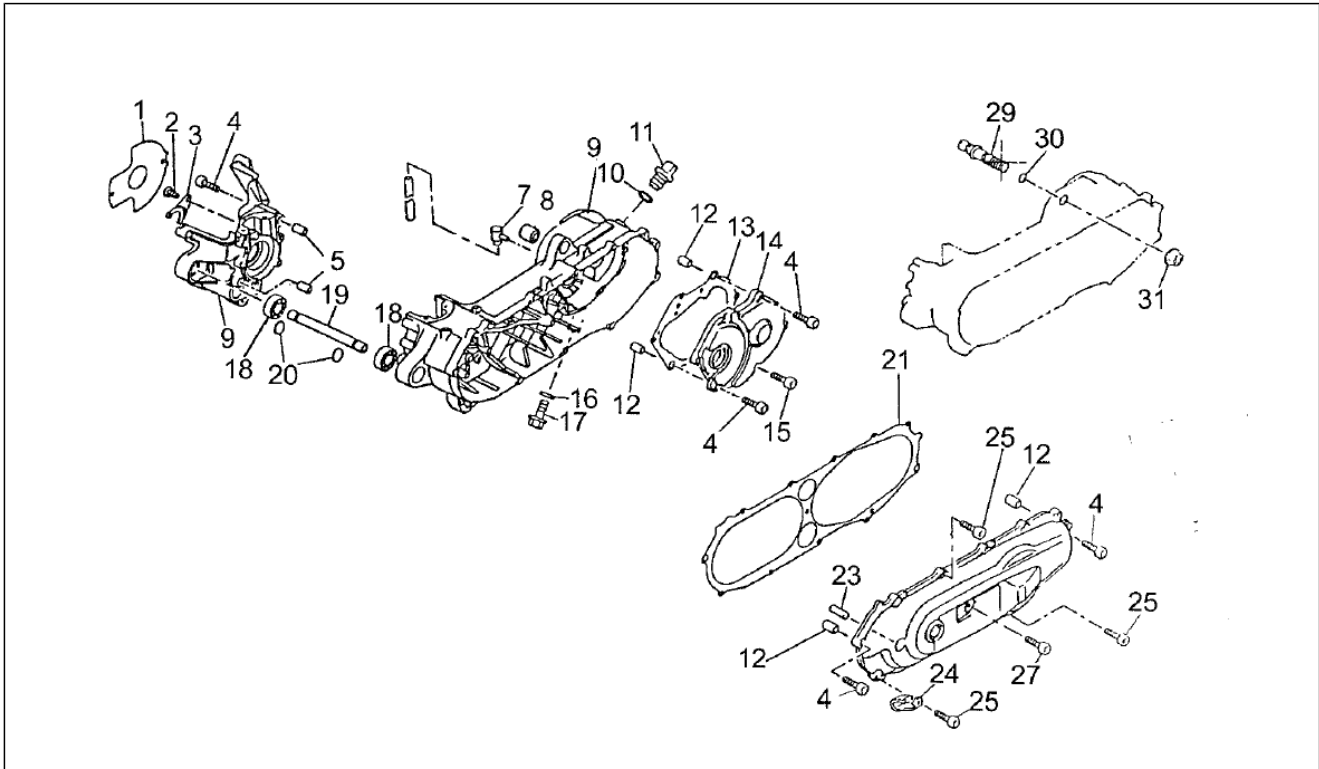

Einheit	Motor
Code	4
Beschreibung	Kurbelwellengehäusedeckel
Inspektion	1

Pos.	Code	Beschreibung	Menge	Varianten
1	AP8206164	Dichtung Schwungradständer	1	
2	AP8206202	TCCE Schraube M6x12	3	
3	AP8206138	Fixierplatte Olpumpe	1	
4	AP8502567	TCCE Schraube M6x35	10	
5	AP8206169	Stift Gehäuse D12x16	2	
7	AP8206131	Ansch.+Entlüft.schl. 10x14x210	1	
8	AP8206129	Silent-Bloc Gehäuse	1	
9	AP8206121	Gehäuse-kpl.	1	
10	AP8206482	O-Ring D13,3x2,4	1	
11	AP8206132	Ölschraube	1	
12	AP8206170	Stift Abdeckung D10x14	4	
13	AP8206163	Deckeldichtung Kupplungsseite	1	
14	AP8206112	Getriebedeckel	1	
15	AP8502564	TCCE Schraube M6x20	2	
16	AP8206167	Dichtung	1	
17	AP8206203	TE Schr. m. Flansch M8x15	1	
18	AP8206209	Lager D15x32x8	2	
19	AP8206188	Distanzscheibe D10x15x176	1	
20	AP8501469	Seegerring für Welle D15	1	
21	AP8206162	Dichtung startdeckel	1	
22	AP8206111	Zünddeckel	1	
23	AP8206172	Bolzen D8x32	1	
24	AP8206137	Kabelführungs	1	
25	AP8206508	TCCE Schraube M6x25	3	
27	AP8206507	TCCE Schraube M6x45	1	
29	AP8206171	Bolzen für Bremsbacken	1	
30	AP8206211	O-Ring	1	
31	AP8206490	Mutter M10x1,25	1