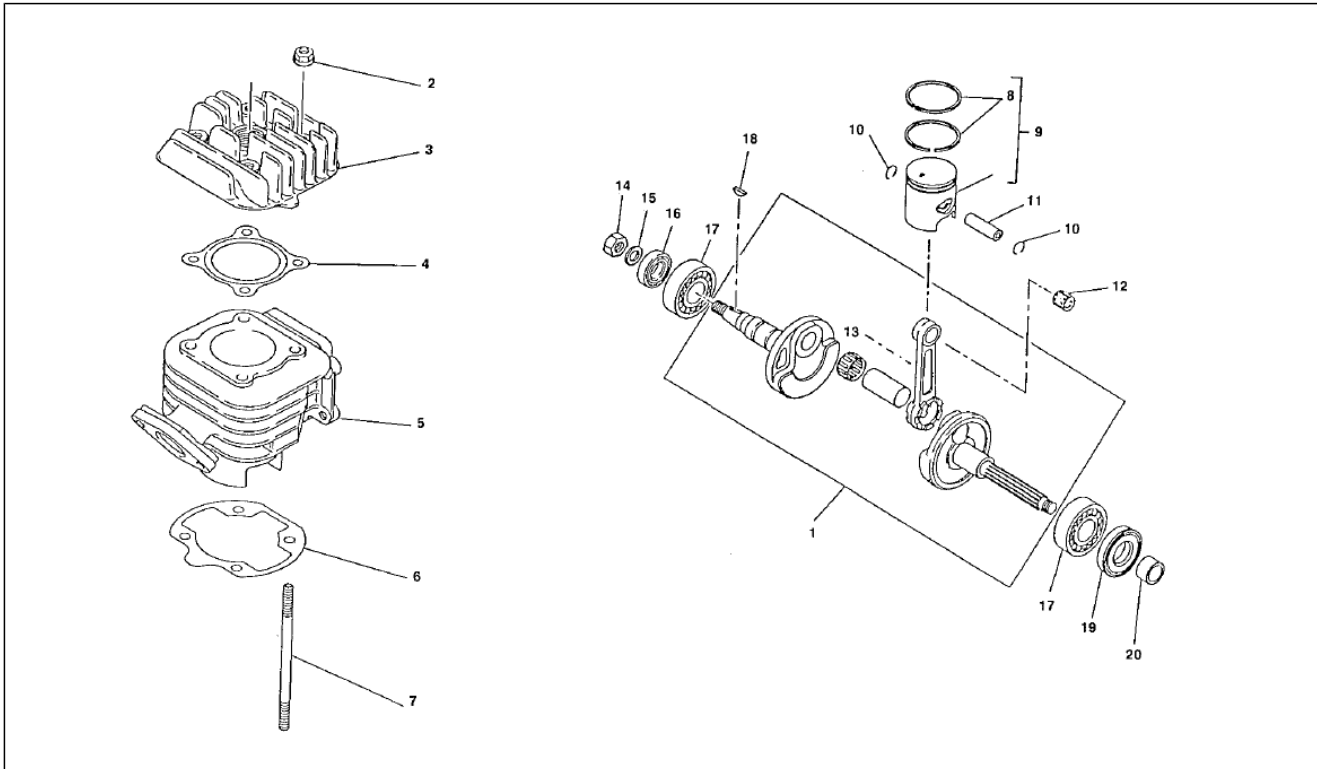

Einheit	Motor
Code	1
Beschreibung	Kurbelwelle - Zylinder
Inspektion	1

Pos.	Code	Beschreibung	Menge	Varianten
5	AP8206224	Kolben + Zylinder	1	
6	AP8206161	ZYLINDERFUSSDICHTUNG	1	
7	AP8206189	Stiftschraube M6x1x106	4	
8	AP8206120	Satz Kolbenringe D40	1	
8	AP8206220	Satz Kolbenringe D40,5	1	
9	AP8206218	Kolben kpl. D40	1	
9	AP8206219	Kolben kpl. D40,5	1	
10	AP8206176	Stiftsperring D10	2	
11	AP8206174	Bolzen D10x33	1	
12	AP8206154	Käfig auf Bolzen 10x14x12,5	1	
13	AP8206223	Baugruppe Pleuelstange kplt.	1	
14	AP8206183	Mutter M10x1,25	1	
15	AP8206205	Ausgleichscheibe D10,5x18x2	1	
16	AP8206212	Ölabstreifring	1	
17	AP8206208	Lager D20x47x14	2	
18	AP8206182	Keil Schwungmagnet	1	
19	AP8206213	Ölabstreifring	1	
20	AP8206187	Distanzscheibe D15x20x12	1