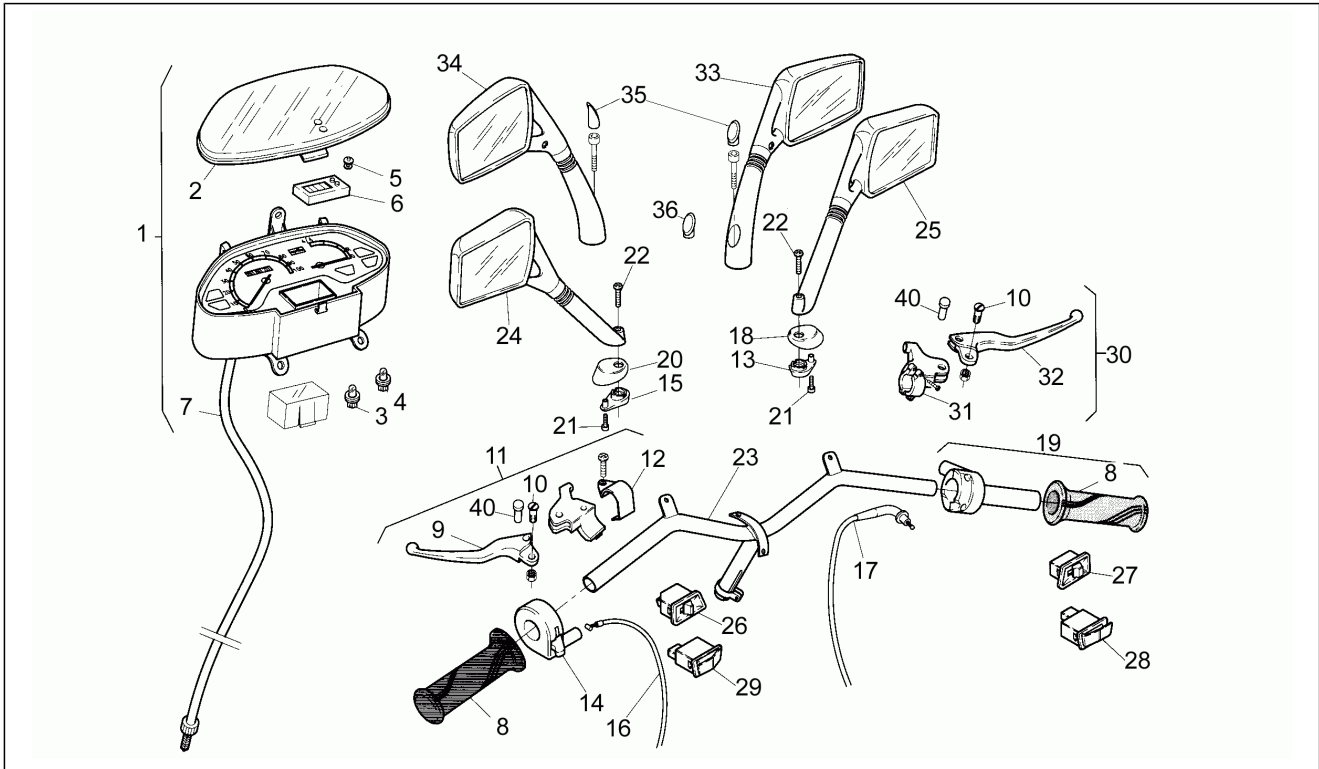

Einheit	Rahmen
Code	12
Beschreibung	Lenkstange - Schaltungen
Inspektion	1

Pos.	Code	Beschreibung	Menge	Varianten
1	AP8212720	Instrum.tafel kplt.	1	
2	AP8212402	Instrumenten-Abdeckblende	1	
3	AP8212408	Lampenhalter kplt.	5	
4	AP8212407	Lampenhalter kplt. 12V-1,2W	5	
5	AP8212405	Uhrgummi	1	
6	AP8212406	Digital-Uhr	1	
7	AP8214110	Tachometerkabel	1	
8	AP8218168	Handgriffe paar	1	
9	AP8218153	Hinterradbremsshebel	1	
10	AP8218114	Bremsshebelbolzen	1	
11	AP8218136	Linke Hinterradbremsschaltung	1	
12	AP8218154	Bremsshebel-Bügelbolzen	1	
13	AP8221154	Grundplatte R.Rückspg.	1	
14	AP8212529	Starterschaltung	1	
15	AP8221153	Grundplatte L.Rückspg.	1	
16	AP8214108	Starterzugkabel	1	
17	AP8214109	Gaszugkabel	1	
18	AP8220347	Gummi rechter Spiegel	1	
19	AP8218159	Gasschaltung+griff	1	
20	AP8220331	Gummi *	1	
21	AP8121859	Schraube	2	
22	AP8150171	TCEI Schraube M8x40	2	
23	AP8218160	Lenkstange galv.	1	
24	AP8201533	Rückspiegel links	1	
25	AP8201599	Rückspiegel rechts	1	
26	AP8212767	Blinker Lichtknopf	1	
27	AP8212768	2-Wege Lichtknopf	1	
27	AP8212837	2-Wege Lichtknopf	1