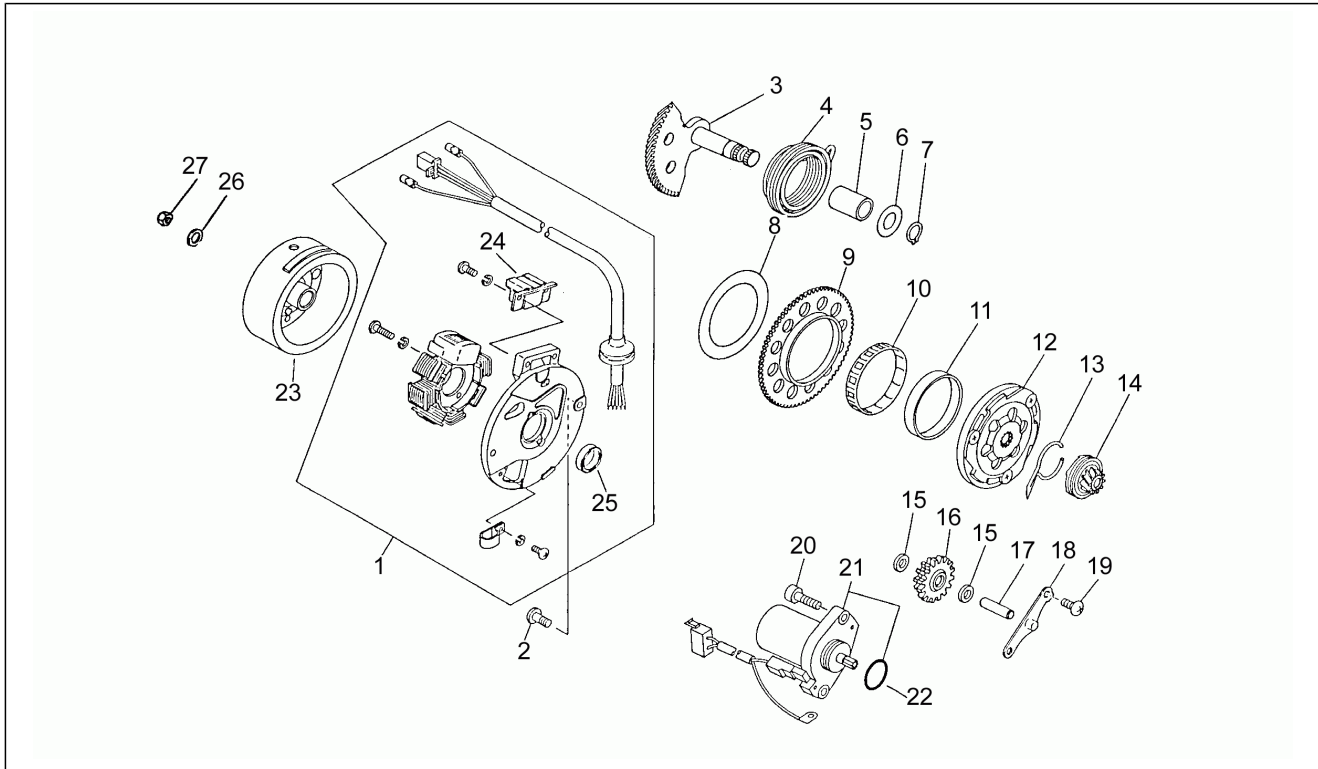

Einheit	Motor
Code	7
Beschreibung	Schwunmagnetstarter
Inspektion	1

Pos.	Code	Beschreibung	Menge	Varianten
1	AP8206201	Stator kpl	1	
2	AP8502563	TCCE Schraube M6x16	3	
3	AP8206122	Baugruppe Starterwelle	1	
4	AP8206149	Rückholfeder Starterhebel	1	
5	AP8206152	Starterwellebuchse 15x20x30	1	
6	AP8206193	Stahlscheibe blau D15,1x28x1	1	
7	AP8501469	Seegerring für Welle D15	1	
8	AP8206207	Stahlscheibe blau D57x74x0,8	1	
9	AP8206144	Zahnkranz Elektrostarter Z=71	1	
10	AP8206210	Käfig D57x61x10	1	
11	AP8206153	Gehäusebuchse D53x57x10	1	
12	AP8206147	Freilaufgrad kplt.	1	
13	AP8206148	Kickstarterfeder	1	
14	AP8206692	Starter-Schieberad	1	
15	AP8206206	Ausgleichscheibe D8x16x2	1	
16	AP8206143	Doppeltes Freilaufgrad+buche	1	
17	AP8206172	Bolzen D8x32	1	
18	AP8206139	Platte doppeltes Freilaufgrad	1	
19	AP8206202	TCCE Schraube M6x12	2	
20	AP8502564	TCCE Schraube M6x20	2	
21	AP8206459	Startermotor	1	
22	AP8206177	O-Ring	1	
23	AP8206225	Schwungradrotor 12V-60W	1	
24	AP8206226	Pick-up	1	
25	AP8206228	Ölabstreifring	1	
26	AP8206205	Ausgleichscheibe D10,5x18x2	1	
27	AP8206183	Mutter M10x1,25	1