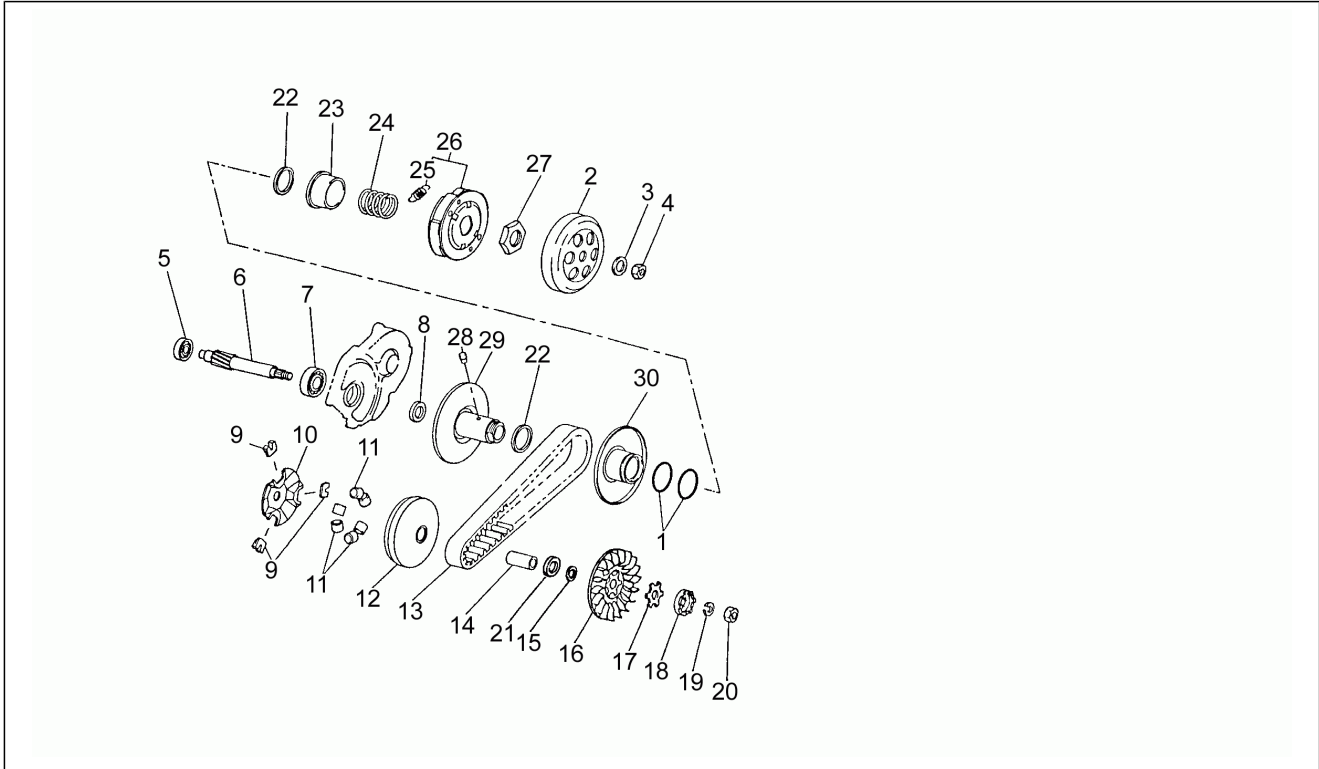

Einheit	Motor
Code	6
Beschreibung	Kupplung
Inspektion	1

Pos.	Code	Beschreibung	Menge	Varianten
29	AP8206157	Sekundäre Festscheibe	1	
30	AP8206158	Sekundäre Gleitscheibe	1