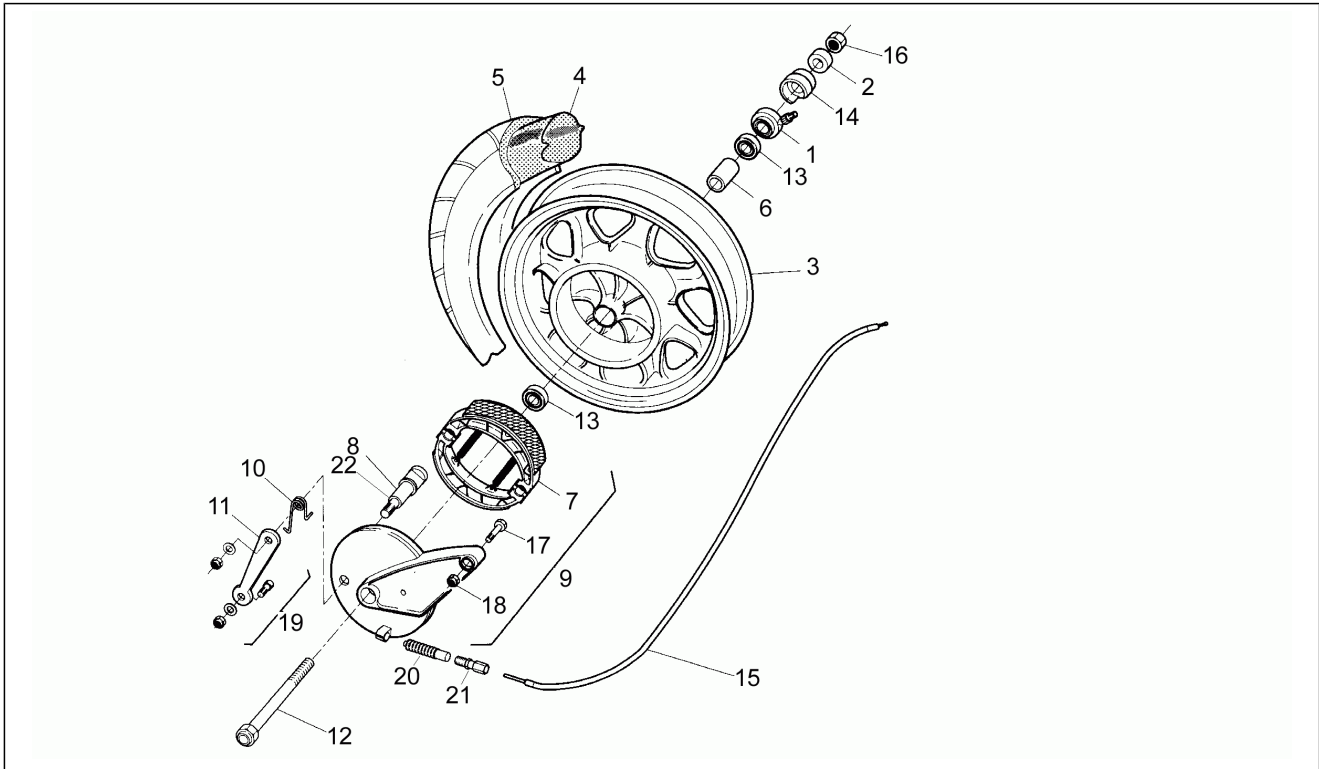

Einheit	Rahmen
Code	13
Beschreibung	Vorderrad
Inspektion	1

Pos.	Code	Beschreibung	Menge	Varianten
1	AP8201404	Vorgelegte Kilometerzähler	1	
2	AP8225276	Vorderrad Distanzscheibe	1	
3	AP8208380	Vorderrad	1	
4	AP	[...]	1	
5	AP	[...]	1	
6	AP8208255	Interne Distanzscheibe	1	
7	AP8213133	Bremsbac.+Federn	1	
8	AP8213040	Nocken	1	
9	AP8225277	Bremszangenhalter	1	
10	AP8208260	Feder	1	
11	AP8208258	Nockenschalthebel	1	
12	AP8225275	Vorderradbolzen	1	
13	AP8225148	Lager	2	
14	AP8201955	Kilomzählerdeckel	1	
15	AP8214143	Vorderradbremskabel	1	
16	AP8150373	Selbstsperr.mut Unt. M12x1,25	1	
17	AP8152290	TE Schr. m. Flansch M8x40	1	
18	AP8152300	Selbstsperrende Mutter M8	1	
19	AP8221102	Drahtklemme D.6	1