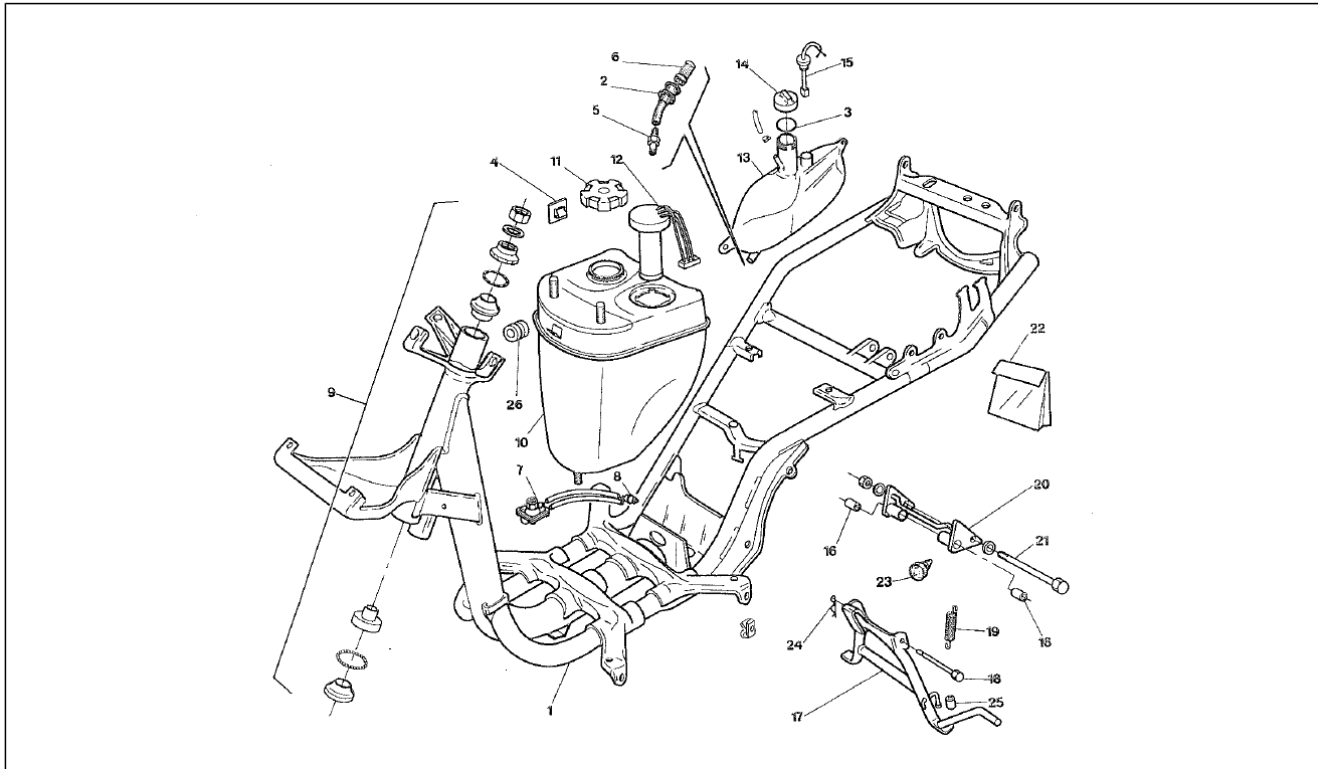

Einheit	Rahmen
Code	15
Beschreibung	Rahmen
Inspektion	1

Pos.	Code	Beschreibung	Menge	Varianten
1	AP8232880	Rahmen mit Kataphorese	1	
2	AP8102223	Gummi *	1	
3	AP8120355	Ölschraubelochstal dichtung	1	
4	AP8120708	Kabelführungs	1	
5	AP8101944	2-Wege Anschluß	1	
6	AP8102224	Gemisch-Ölfilter	1	
7	AP8201481	Unterdruck-Kraftstoffhahn	1	
8	AP8101999	Gemisch-Ölfilter	1	
9	AP8203609	Satz Kugelringe	1	
10	AP8230883	Kraftstofftank	1	
11	AP8201690	Tankfüllschraube	1	
12	AP8212958	Kraftstoffmeßsonde	1	
13	AP8230859	Öltank	1	
14	AP8120354	Deckel	1	
15	AP8112686	Anzeige Ölreserve	1	
16	AP8220346	Silent-Block	2	
17	AP8232883	Hauptständer	1	
18	AP8221187	Ständerbolzen	1	
19	AP8221197	Hauptständer Schraubenfeder	1	
20	AP8232464	Motor-Pleuelstange	1	
21	AP8221087	Motoranlenkbolzen	1	
22	AP8201386	Werkzeugtasche	1	
23	AP8220371	Pleuelstange-Stopfen	1	
24	AP8201431	Splint *	1	
25	AP8220239	Gummi *	1	
26	AP8112600	Gummi	1