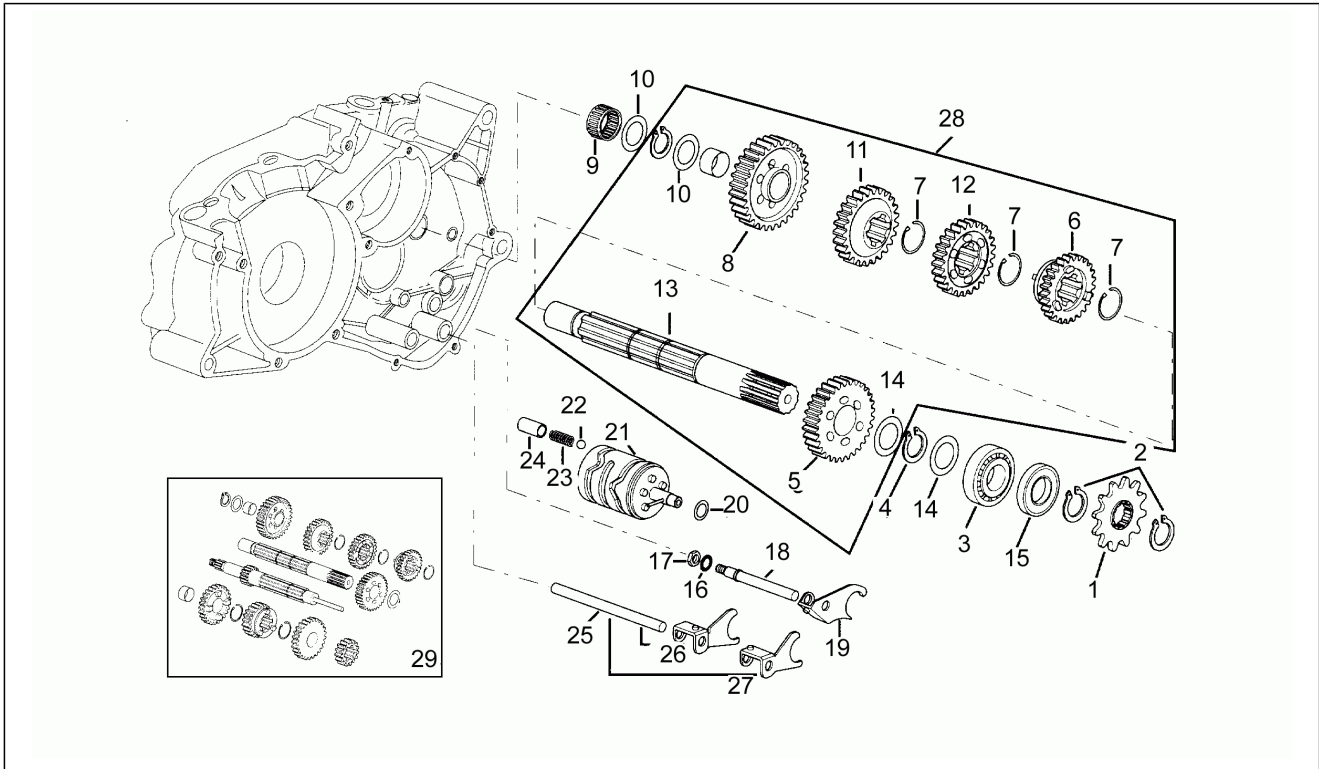

Einheit	Motor
Code	6
Beschreibung	5-Gang Vorgelegewelle
Inspektion	1

Pos.	Code	Beschreibung	Menge	Varianten
26	AP8206432	Schaltgabel 1 Gang	1	
27	AP8206433	Schaltgabel 2-3 Gang	1	
28	AP8206723	5-Gang Hauptwelle	1	
29	AP8206449	Schaltgetriebe 5-Gang	1