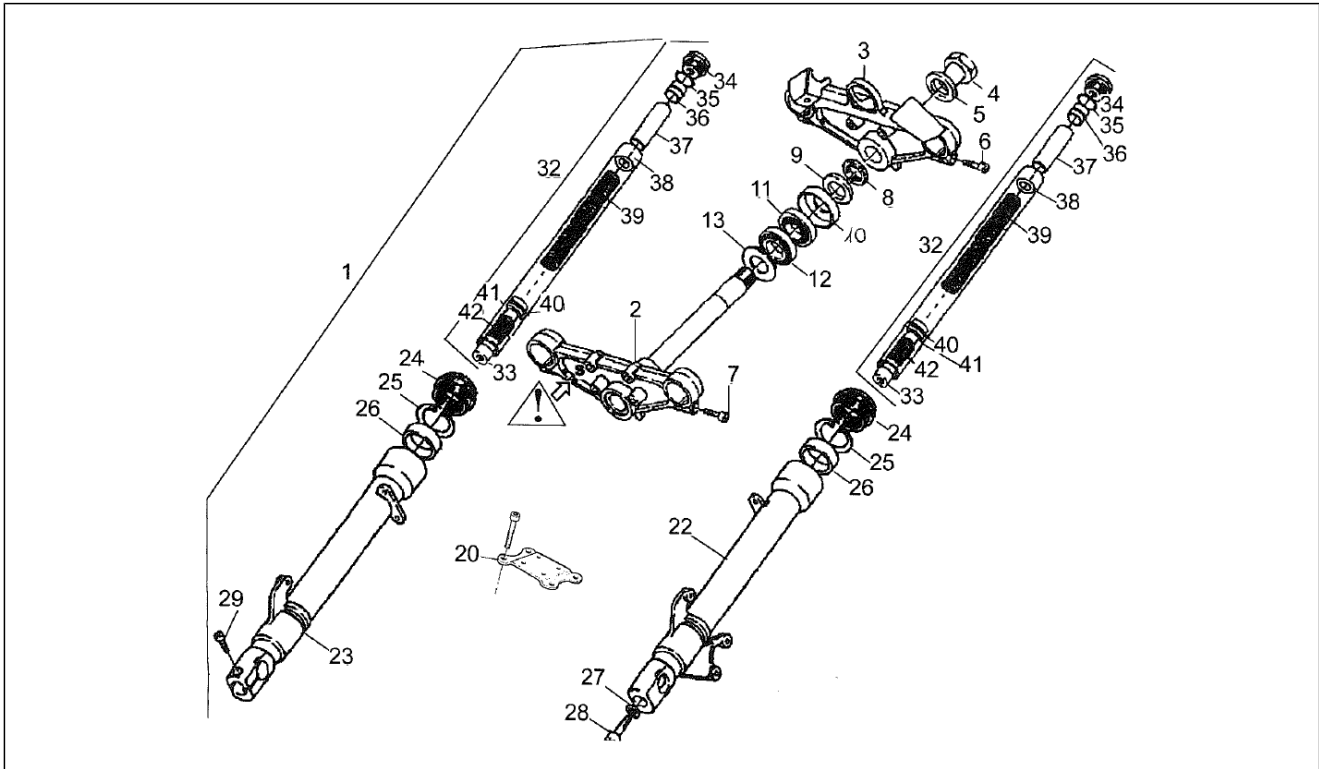

Einheit	Rahmen
Code	17
Beschreibung	Vorderradgabel Showa
Inspektion	1

Pos.	Code	Beschreibung	Menge	Varianten
38	AP8203858	Ausgleichscheibe	2	
39	AP8203859	Feder	1	
40	AP8203860	Ring Gabelstempel	2	
41	AP8203861	Stoßdämpfer	2	
42	AP8203786	Gegenfeder	2