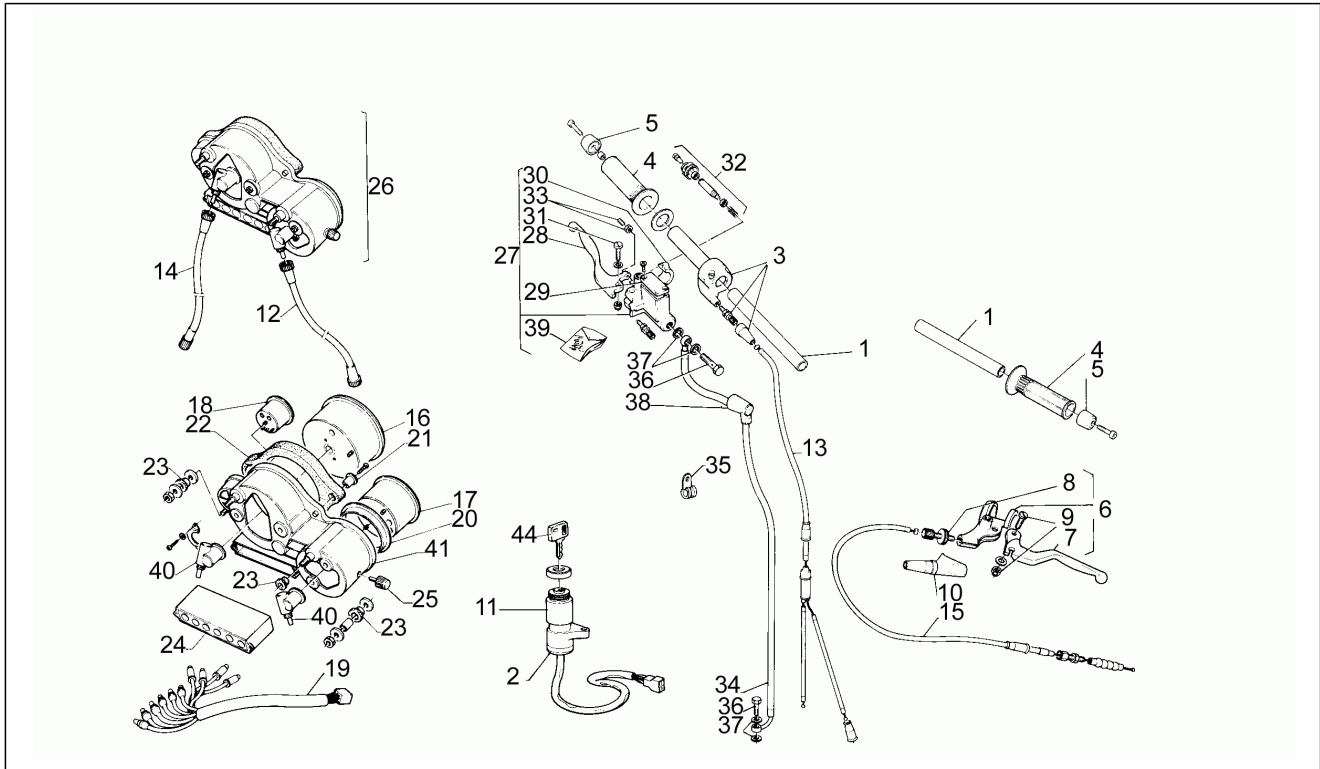

Einheit	Rahmen
Code	21
Beschreibung	Lenkstange - Schaltungen
Inspektion	1

Pos.	Code	Beschreibung	Menge	Varianten
1	AP8218095	Halbblenker kpl	2	
2	AP8212399	Verkabelung Kollektor	1	
3	AP8218102	Gasschalt.+griffpaar	1	
4	AP8118287	Handgriffe paar	1	
5	AP8201565	Lenkstangen-Schwingschutz	2	
6	AP8218054	Kupplung schalt. kpl	1	
7	AP8218061	Kupplungshebel	1	
8	AP8118104	Einstll.schr. Kpplg.	1	
9	AP8118242	Kupplungschaltung Schraube	1	
10	AP8120271	Abdeckg. Kuppl.einst.	1	
11	AP8212342	Lenkschloß	1	
12	AP8214129	Tachometerkabel	1	
13	AP8214085	Gaszugkabel	1	
14	AP8214183	Drehzahlmesserkabel	1	
15	AP8214086	Kupplungskabel	1	
15	AP8214148	Kupplungskabel	1	
16	AP8212445	Drehzahlm.	1	
17	AP8212446	Tachometer	1	
18	AP8212448	Wassertemperaturanzeiger	1	
19	AP8212447	Instrumentenkabel + Leuchten	1	
20	AP8120759	Tachometer dichtung	1	
21	AP8102216	Fixierbuchse Schwamm	1	
22	AP8117085	Schwamm für Drehzahlmesser	1	
23	AP8120760	Gummi	2	
24	AP8220275	Schachtel Kontrolleuchten	1	
25	AP8102217	Nullstellknopf	1	
26	AP8212740	Instrumententafel	1	
27	AP8213077	Vorderradbremspumpe D11	1