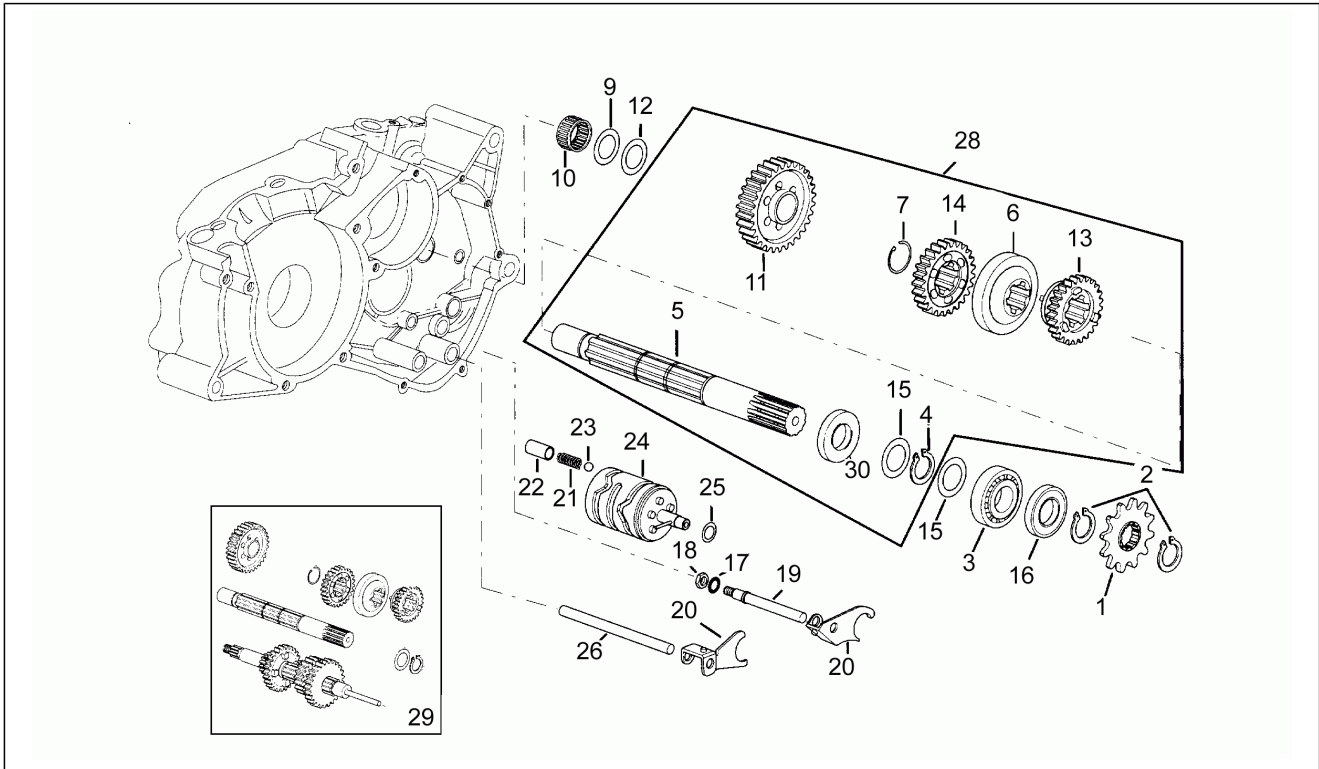

Einheit	Motor
Code	5
Beschreibung	Festrad
Inspektion	1

Pos.	Code	Beschreibung	Menge	Varianten
28	AP8206351	Vorgelegewelle	1	
29	AP8206373	Schaltgetriebe kpl.	1	
30	AP8206333	Buchse	1