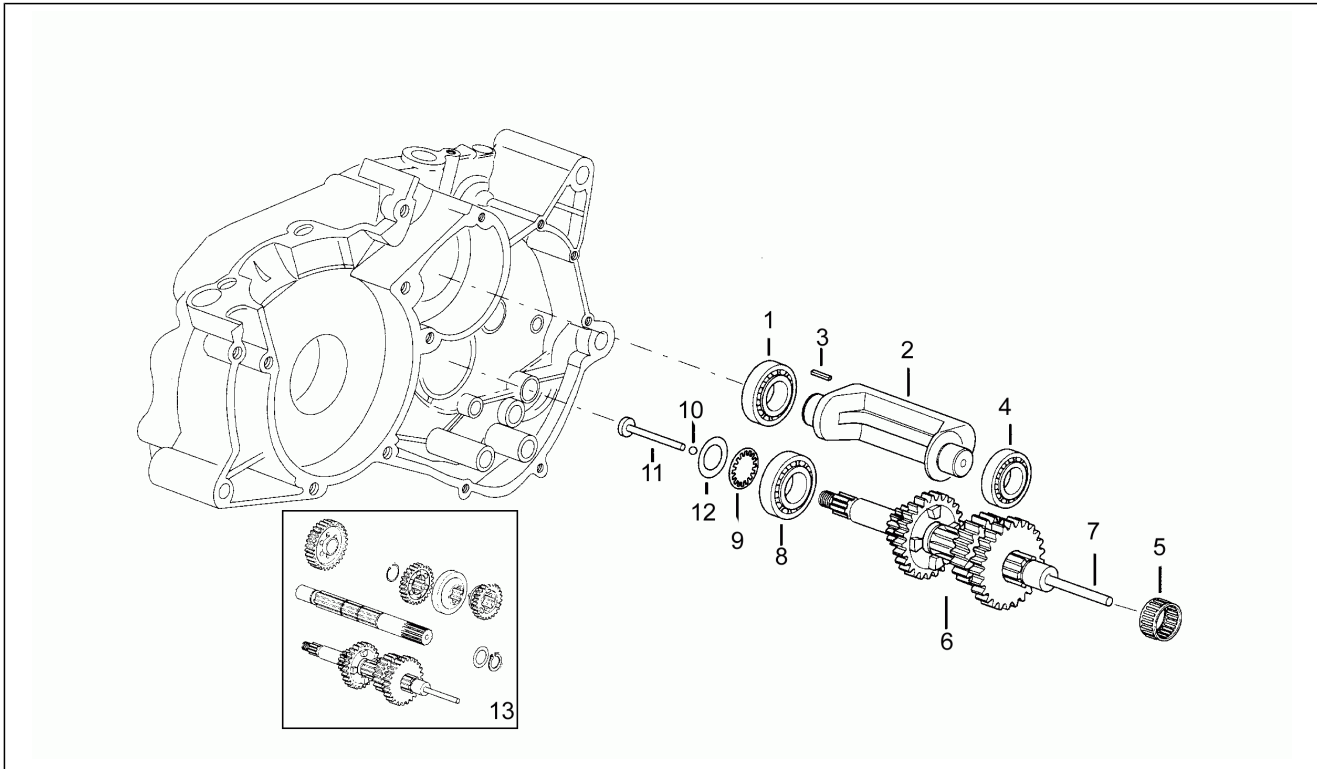

Einheit	Motor
Code	2
Beschreibung	Vorgelegewelle
Inspektion	1

Pos.	Code	Beschreibung	Menge	Varianten
1	AP8502624	Lager D15x35x11	1	
2	AP8206231	Gegenwelle	1	
3	AP8206263	Gegenwellenkeil 4x4x8	1	
4	AP8502626	Lager D17x40x12	2	
5	AP8206281	Nadellager DB14-12	1	
6	AP8206380	Vorgelegewelle	1	
7	AP8206294	Kupplungsgestänge D5x101,6	1	
8	AP8510039	Lager D17x40x12	1	
9	AP8206260	Geschlitzte Tellerfeder	1	
10	AP8502652	Kugel 3/16"	1	
11	AP8502836	Kupplungsgestänge D13	1	
12	AP8502498	Stahlscheibe blau D17,2x30	1	
13	AP8206373	Schaltgetriebe kpl.	1