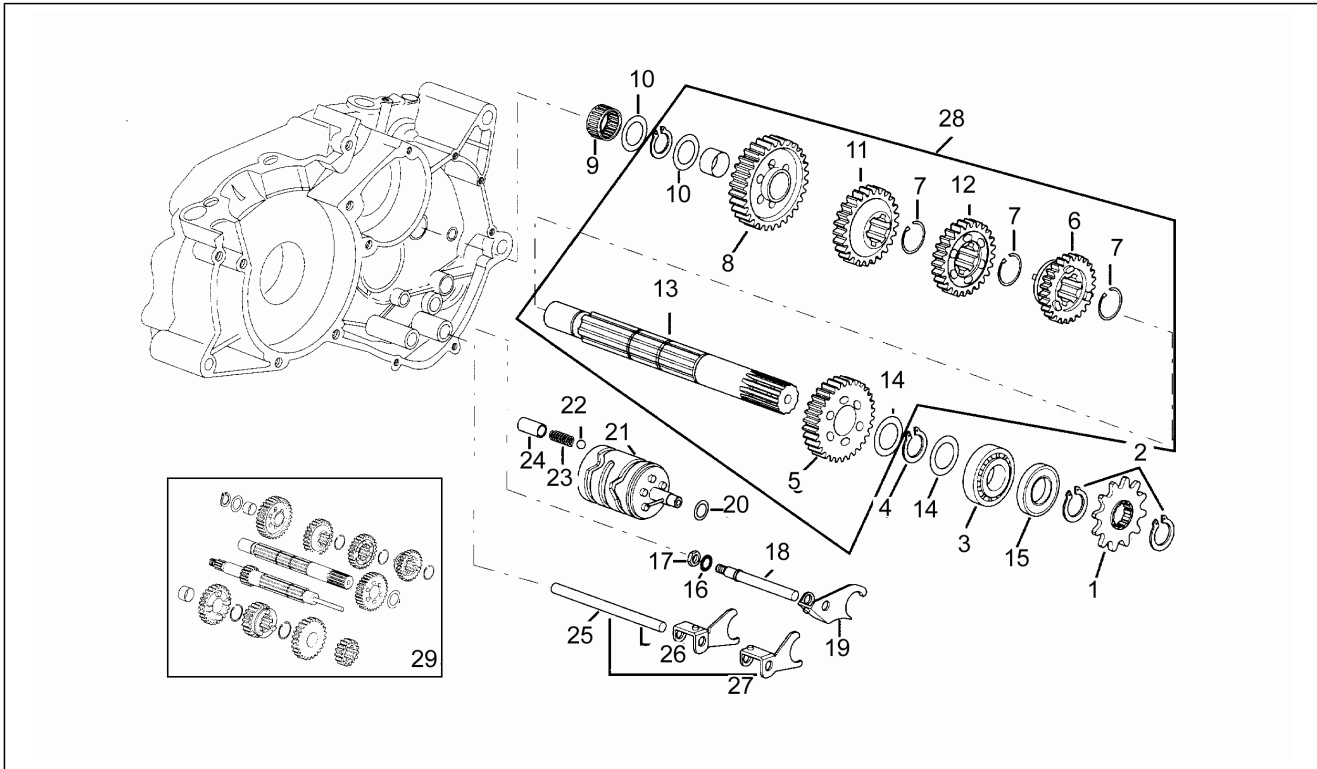

Einheit	Motor
Code	6
Beschreibung	5-Gang Vorgelegewelle
Inspektion	1

Pos.	Code	Beschreibung	Menge	Varianten
1	AP8206313	Umlenkritzel Z=11	1	
1	AP8206314	Umlenkritzel Z=14	1	
1	AP8206355	Umlenkritzel Z=13	1	
1	AP8206376	Umlenkritzel Z=12	1	
2	AP8501484	Seegerring für Welle D17	2	
3	AP8502626	Lager D17x40x12	2	
4	AP8206233	Seegerring für Welle D17	2	
5	AP8206443	Zahnrad 2.Vorgelegewelle Z=33	1	
6	AP8206446	Zahnrad 5.Vorgelegewelle Z=25	1	
7	AP8507866	Seegerring für Welle D20	1	
8	AP8206442	Zahnrad 1.Vorgelegewelle Z=36	1	
9	AP8206536	Getriebebuchse 13x20x13,5	1	
10	AP8206347	Stahlscheibe blau D13x25	1	
11	AP8206445	Zahnrad 4.Vorgelegewelle Z=27	1	
12	AP8206444	Zahnrad 3.Vorgelegewelle Z=29	1	
13	AP8206436	Vorgelegewelle	1	
14	AP8502498	Stahlscheibe blau D17,2x30	1	
15	AP8206291	Ölabstreifring D17x35x7	1	
16	AP8502473	Interne Zahnscheibe D7	1	
17	AP8502414	Mutter M7x5,5	1	
18	AP8206298	Führgszapf. Gabel	1	
19	AP8206434	Schaltgabel 4-5 Gang	1	
20	AP8206269	Stahlscheibe blau D10x16	1	
21	AP8206431	Verschiebenocken	1	
22	AP8206263	Gegenwellenkeil 4x4x8	1	
23	AP8206261	Gangstiftfeder	1	
24	AP8206336	Gangstift	1	
25	AP8502826	Führgszapf. Gabel	1