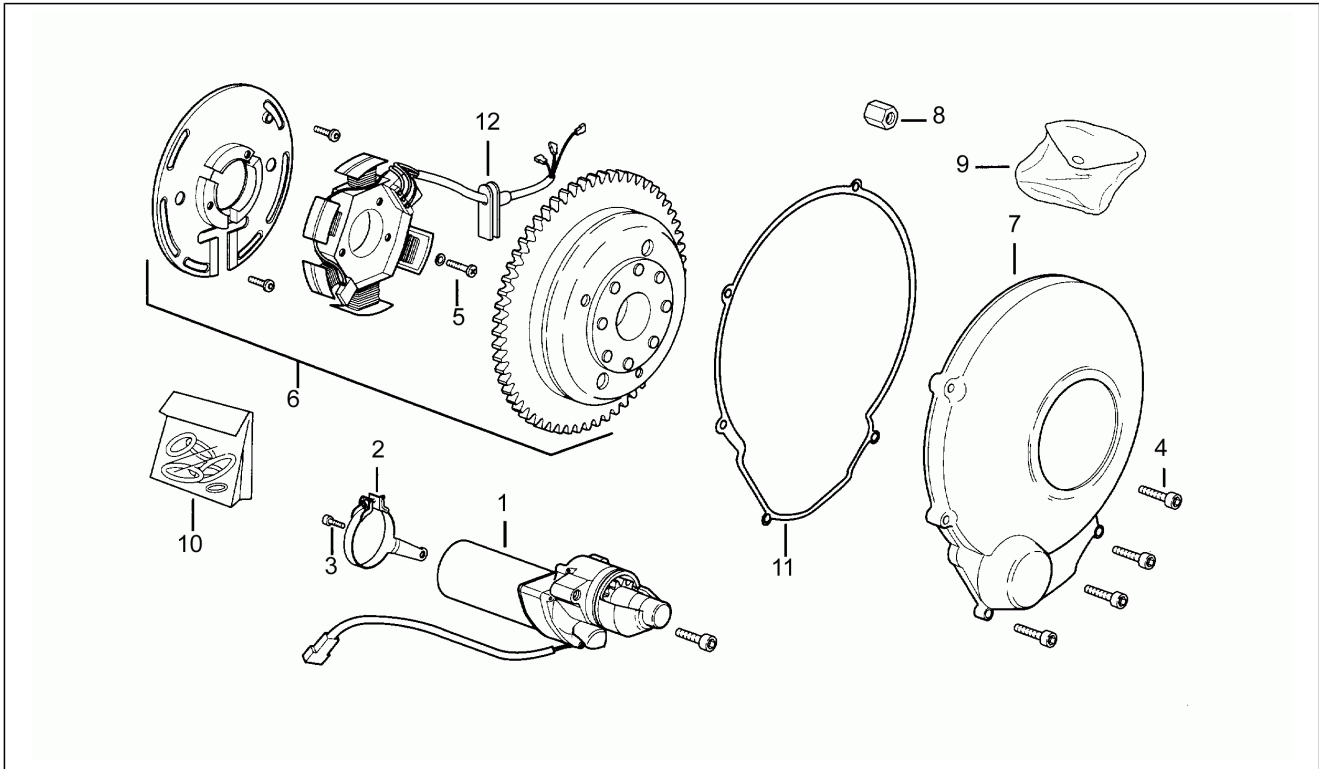

Einheit	Motor
Code	14
Beschreibung	Schwungmagnetstarter
Inspektion	1

Pos.	Code	Beschreibung	Menge	Varianten
1	AP8212367	Startermotor	1	
2	AP8206341	Starterfixierschelle	1	
3	AP8206274	TCCE Schraube	1	
4	AP8509211	TCCE Schraube	5	
5	AP8206716	TBEI Schraube M4x10	3	
6	AP8206625	Schwungmagnetstarter	1	
7	AP8206646	Schwungraddeckel, grau	1	
8	AP8509891	Mutter M10x1,2x15	1	
9	AP8206305	Dichtungen - Satz	1	
10	AP8206304	Dichtungssatz	1	
11	AP8206293	Dichtg. Schwgrdabd.	1	
12	AP8206241	Dichtg. Schwgrdabd.	1