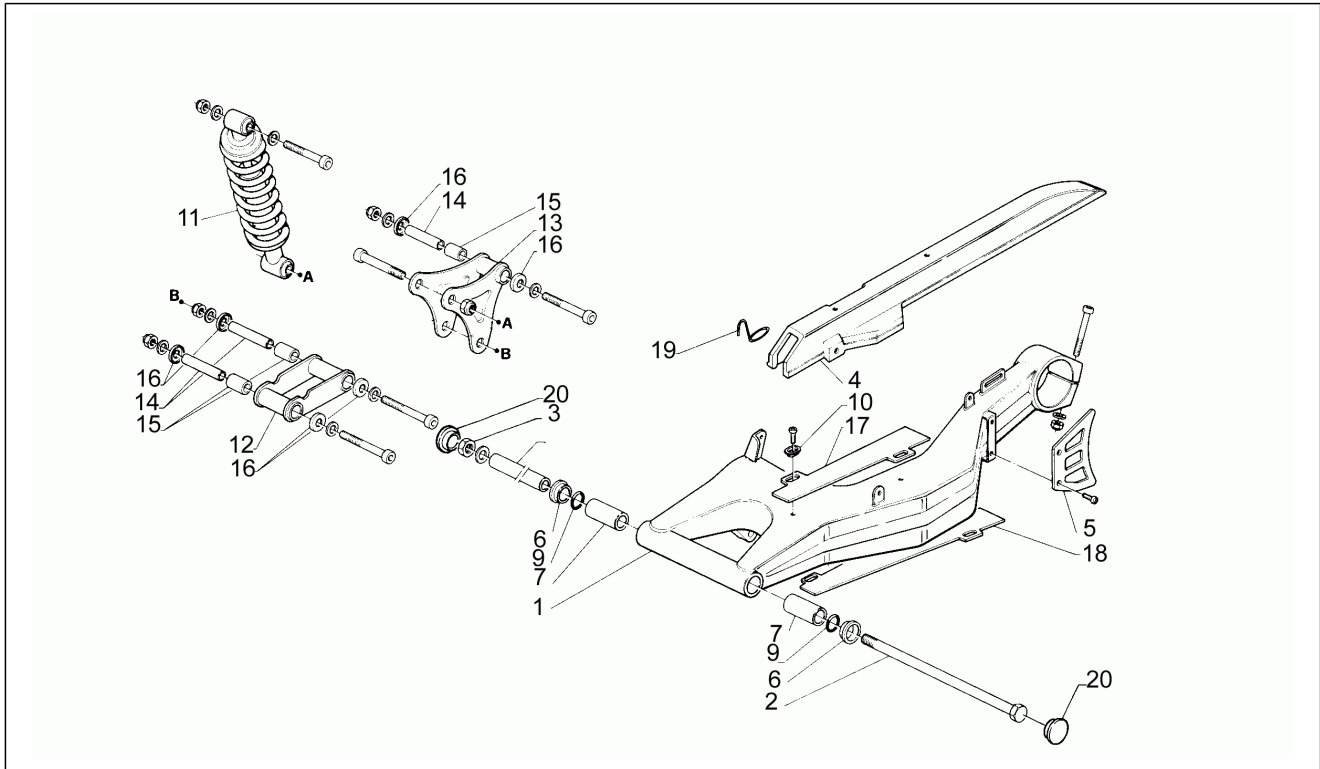

Einheit	Rahmen
Code	18
Beschreibung	Schwinge
Inspektion	1

Pos.	Code	Beschreibung	Menge	Varianten
1	AP8232870	Schwinge, schwarz	1	
1	AP8232972	Schwinge, grau	1	
2	AP8205072	Schwingenbolzen	1	
3	AP8152007	Mutter unten M14x1,5*	1	
4	AP8230614	Kettenkasten, schwarz	1	
5	AP8232255	Zahnkranz schutz platte	1	
6	AP8220196	Buchse	2	
7	AP8220197	Buchse	2	
8	AP8221024	Distanzscheibe	1	
9	AP8220198	O-Ring	2	
10	AP8234020	Becher	2	
11	AP8203440	Stoßdämpfer	1	
11	AP8203934	Stoßdämpfer	1	
12	AP8232518	Einfache Pleuelstange	1	
13	AP8232254	Doppelte Pleuelstange	1	
14	AP8132554	Pleuelbolzen	1	
15	AP8120496	Distanzscheibe *	3	
16	AP8120497	Staubschutzring	6	
17	AP8120491	Ob. Kettengleitführung	1	
18	AP8120492	Unt. Kettengleitführung	1	
19	AP8201417	Kabelführungs	1	
20	AP8105139	Verschluss schw.	2	
20	AP8220256	Gummi	2