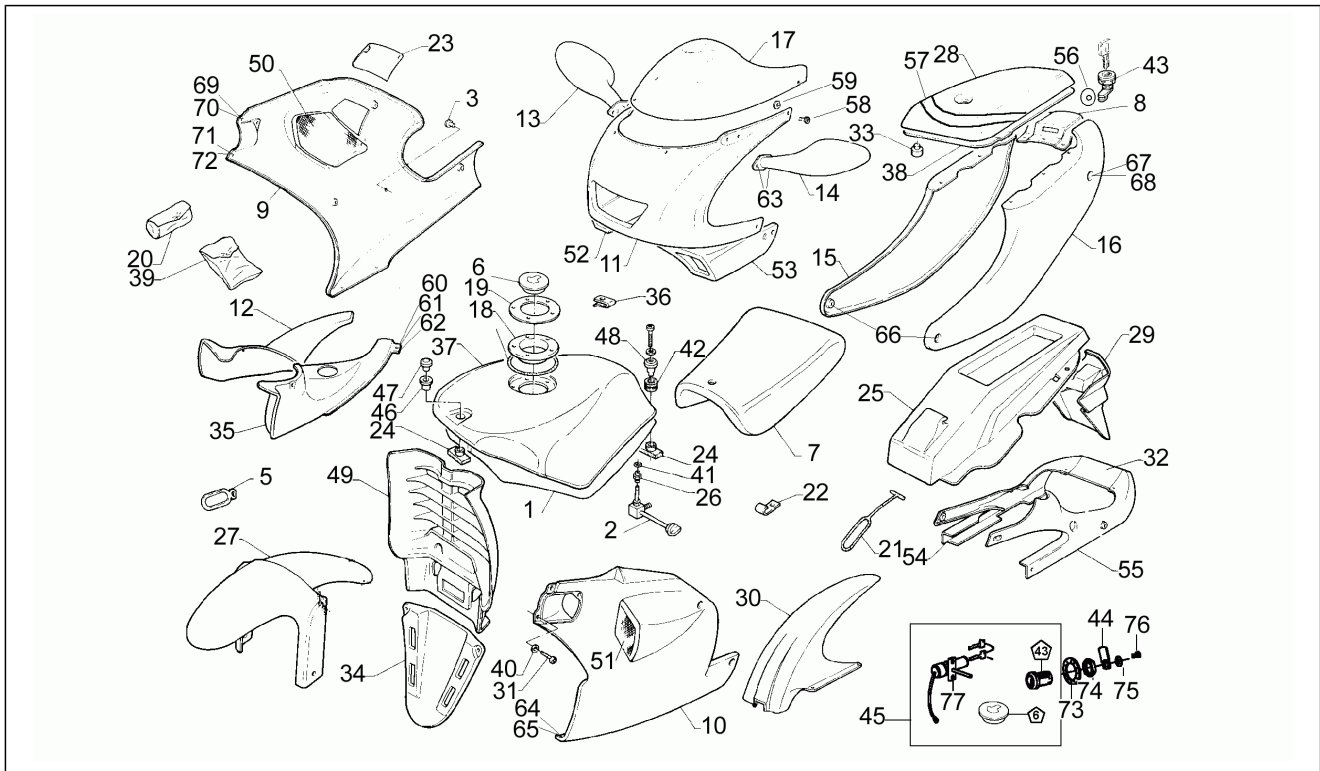

Einheit	Rahmen
Code	15
Beschreibung	Aufbau
Inspektion	1

Pos.	Code	Beschreibung	Menge	Varianten
28	AP8231727	Sitzabdeckung, grau	1	
29	AP8226226	Kennzeichenplatte, schwarz	1	
30	AP8226126	H. Schutzblech, schwarz	1	
31	AP8152268	TBEI Spez.schr. M5x16	20	
32	AP8231235	Zentr.Sitzhalterabd., schwarz	1	
33	AP8220349	Gummi	4	
34	AP8231242	Verschl.schw.V.Verkl.	1	
35	AP8231244	Verschl.L.Instrument.	1	
36	AP8102375	Klammer M5	20	
37	AP8231227	Tankdeckel swz./violett lack.	1	
37	AP8231625	Tankdeckel weiß/violett lack.	1	
37	AP8231726	Tankdeckel rot/grau lack.	1	
37	AP8238018	Tankabdeckung	1	
37	AP8238034	Tankdeckel schwarz/grau lack.	1	
38	AP8231228	Unt.seite Sitz	1	
39	AP8215432	Deko Serie	1	
39	AP8215644	Deko Serie	1	
39	AP8215898	Deko Serie	1	
39	AP8215950	Deko Serie	1	
39	AP8237195	Deko Serie	1	
39	AP8237238	Deko Serie	1	
40	AP8120591	Ausgleichscheibe 10x5,3x1*	20	
41	AP8120796	O-Ring 3050	1	
42	AP8120583	Sitz-Auflagegummi	1	
43	AP8201747	Schloss	1	
44	AP8135260	Sitzschloß Fixierplatte	1	
45	AP8201872	Kit Schließvorrichtungen	1	
46	AP8220241	Gummi *	1