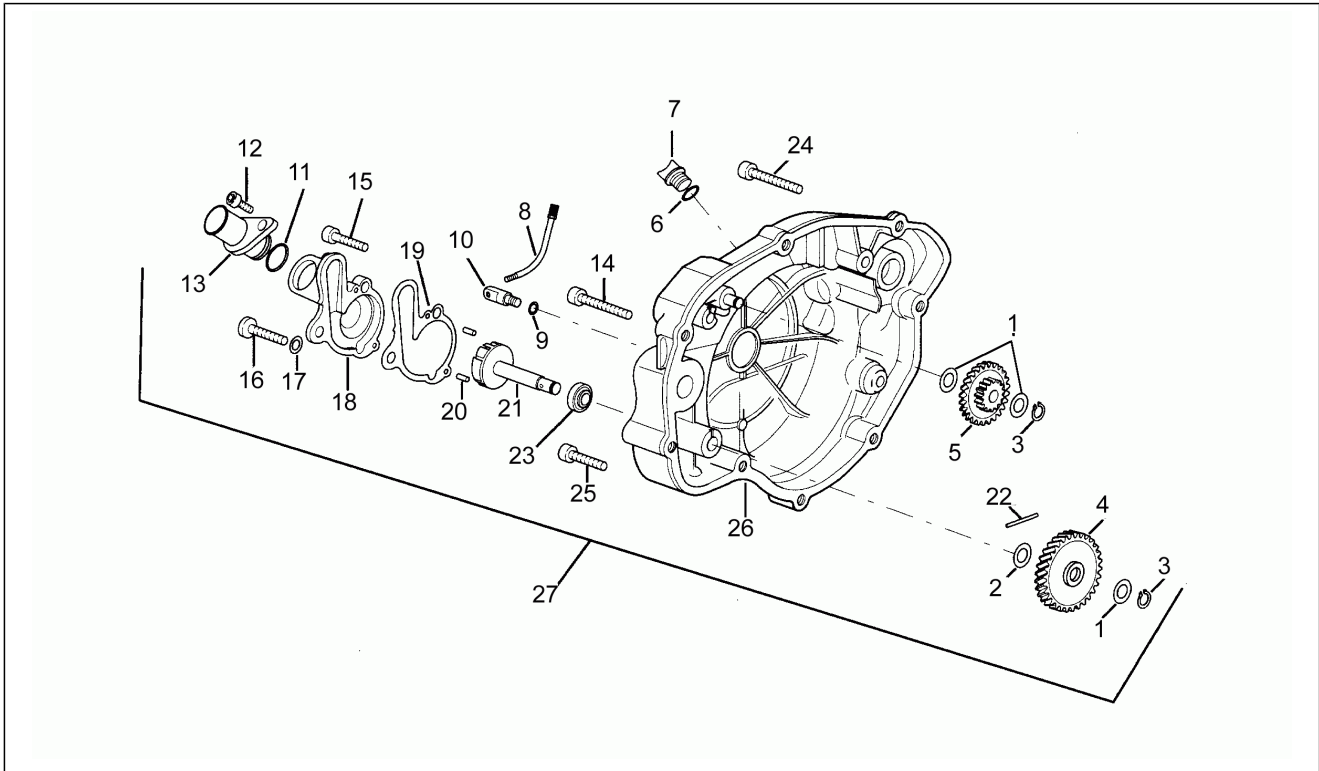

Einheit	Motor
Code	11
Beschreibung	Kupplungsdeckel
Inspektion	1

Pos.	Code	Beschreibung	Menge	Varianten
27	AP8206648	Kupplungsdeckel, orange	1