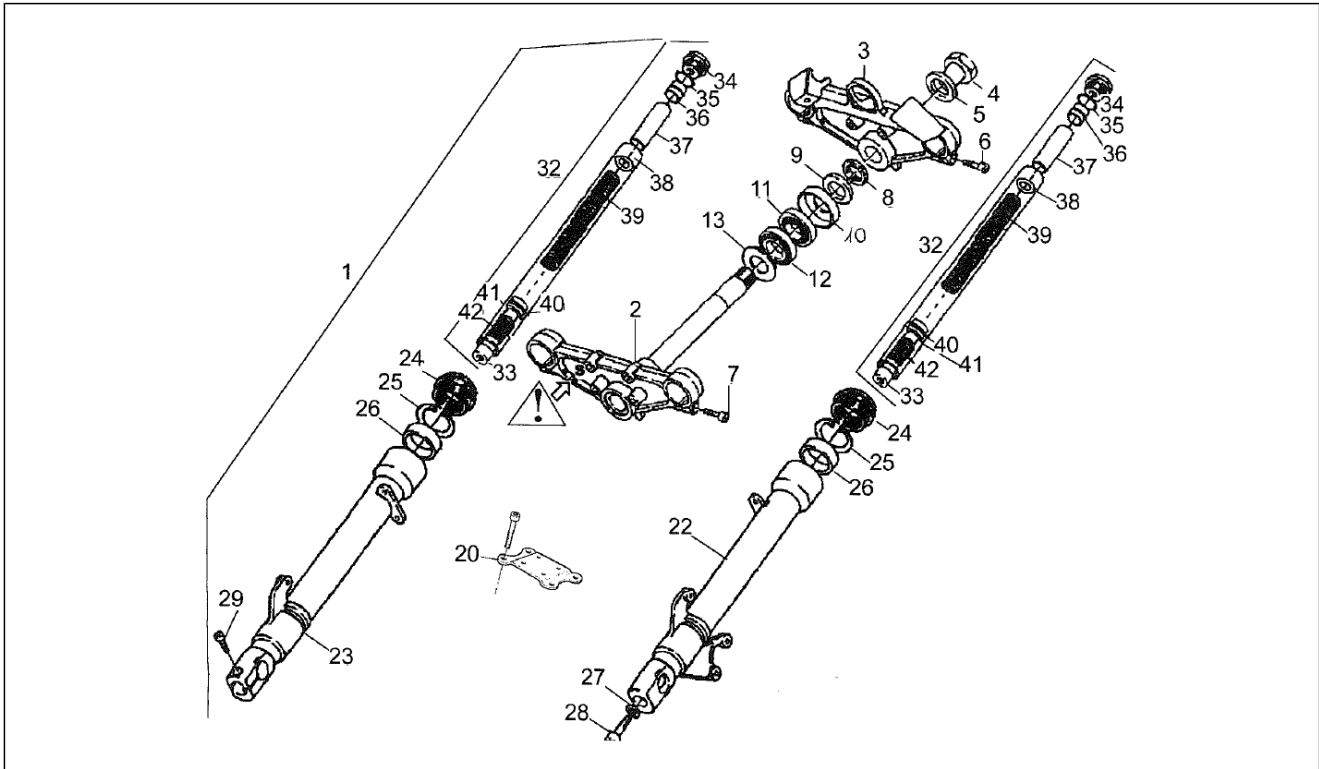

Einheit	Rahmen
Code	17
Beschreibung	Vorderradgabel Showa
Inspektion	1

Pos.	Code	Beschreibung	Menge	Varianten
1	AP8203576	Baugruppe vordere Gabel	1	
2	AP8203849	Fuß mit Rohr	1	
3	AP8203852	Ob. Gabelplatte	1	
4	AP8203855	Schraube Rohr	1	
5	AP8203854	Ausgleichscheibe	1	
6	AP8203853	Schraube M8x25	2	
7	AP8203850	Schraube M8x35	4	
8	AP8203851	Nutmutter	1	
9	AP8101272	Distanzscheibe	1	
10	AP8120211	Staubschutz	1	
11	AP8110025	Kugellager	1	
12	AP8110024	Rollenlager	1	
13	AP8101271	Staubschutzring unten	1	
20	AP8103705	Versteifungsplatte	1	
22	AP8203846	Linke Hülse	1	
23	AP8203845	Rechte Hülse	1	
24	AP8203789	Staubschutz	2	
25	AP8203790	Sperring	2	
26	AP8203698	Ölabstreifring	2	
27	AP8203794	Ausgleichscheibe	2	
28	AP8203795	Schraube	1	
29	AP8203847	Schraube M8x35	1	
32	AP8203848	Schaft	2	
33	AP8203861	Stoßdämpfer	2	
34	AP8203777	Verschlussschraube	2	
35	AP8203702	Sperring	2	
36	AP8203856	Verschlussschraube kplt.	2	
37	AP8203857	Distanzscheibe	2