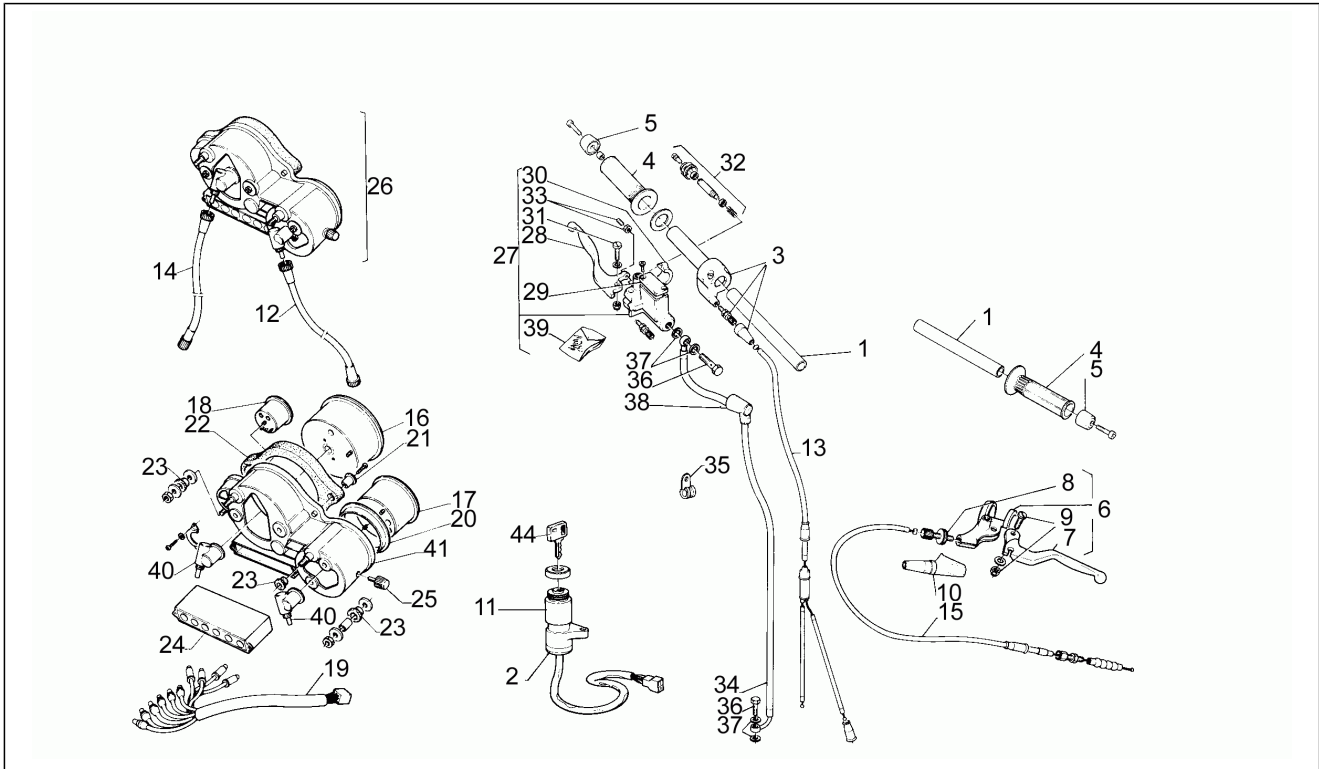

Einheit	Rahmen
Code	21
Beschreibung	Lenkstange - Schaltungen
Inspektion	1

Pos.	Code	Beschreibung	Menge	Varianten
28	AP8218074	Vorderradbremshobel	1	
29	AP8230240	Tankdeckel	1	
30	AP8213078	Bügelbolzen	1	
31	AP8113158	Schraube Pumpenhebel	1	
32	AP8213079	Kolben	1	
33	AP8213069	Spezialstift m. Mutter	1	
34	AP8213188	Vorderradbremsschlauch	1	
35	AP8134167	Platte Bremsschlauch	1	
36	AP8113003	Fixierschraube Ölschlauch	2	
37	AP8113004	Ausgleichscheibe 10x14x1,6*	4	
38	AP8220130	Schlauch haube	1	
39	AP8213339	Bausatz Pumpenüberholung	1	
39	AP8220253	Bausatz Pumpenüberholung	1	
40	AP8102218	Vorgelegte Instrum.tafel	2	
41	AP8232949	Grundplatte Instrumente	1	
44	AP8102880	Schl. gefr. Aprilia	2