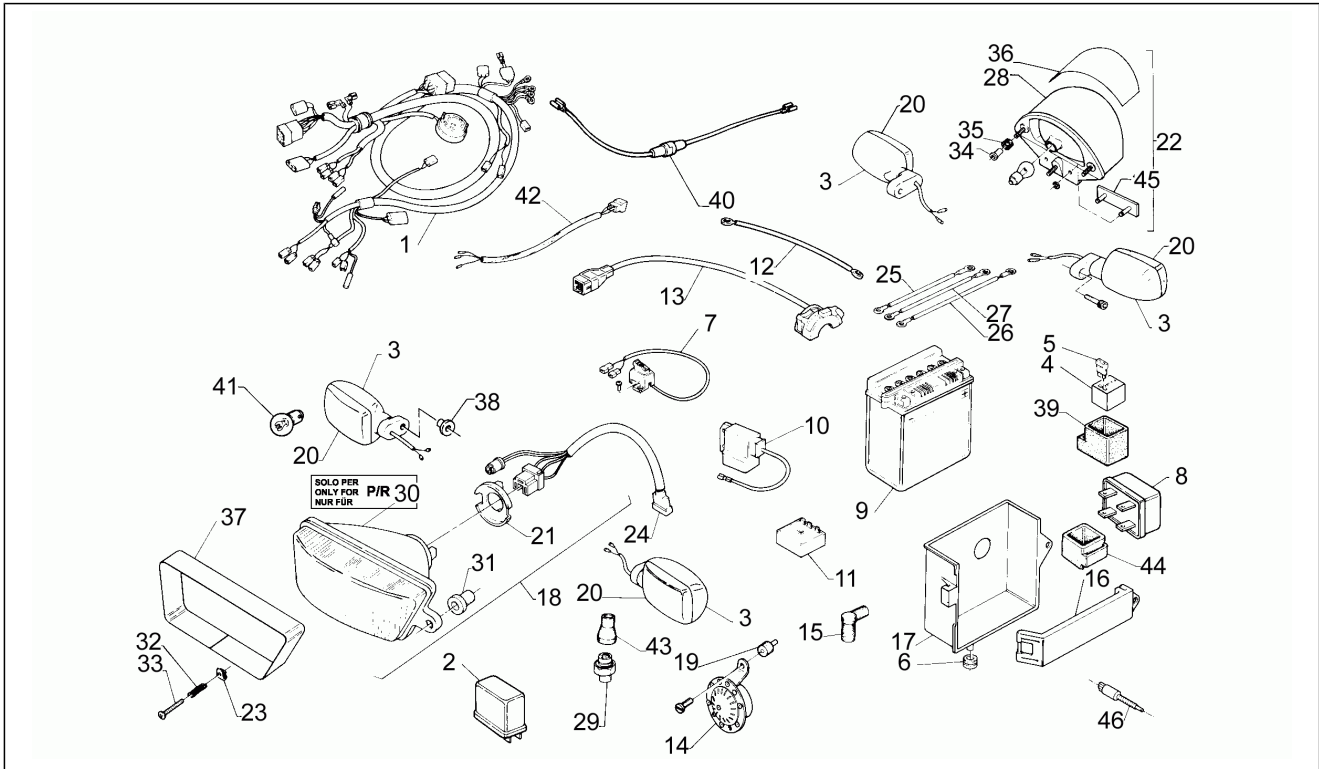

Einheit	Rahmen
Code	20
Beschreibung	Elektrische Anlage
Inspektion	1

Pos.	Code	Beschreibung	Menge	Varianten
27	AP8112459	Verkabelung Batterie-Relais	1	
28	AP8112883	Rücklichtblende	1	
29	AP8222019	Thermistor	1	
30	AP8212374	Scheinwerferereinheit	1	
31	AP8220150	Gummi	2	
32	AP8121798	Schraubenfederkompr. *	1	
33	AP8221035	Schraube	1	
34	AP8121790	T-Buchse *	1	
35	AP8112599	Gummi *	1	
36	AP8115944	Scheinw.schutz Deko	1	
37	AP8115438	Aufkleber Scheinwerfer	1	
37	AP8137646	Ob.Scheinw.schutz Deko	1	
37	AP8137647	Unt.Scheinw.schutz Deko	1	
38	AP8121795	T-Buchse	2	
39	AP8212525	Gummi *	1	
40	AP8212440	Diodenkabel	1	
41	AP8112854	Lampen	4	
42	AP8212460	Verkabelung Rücklicht	1	
43	AP8120482	Gummi *	1	
44	AP8220201	Gummi *	1	
45	AP8112916	Rückstrahler Rücklicht	1	
46	AP8212196	Stoppschalter+Kabeln	1