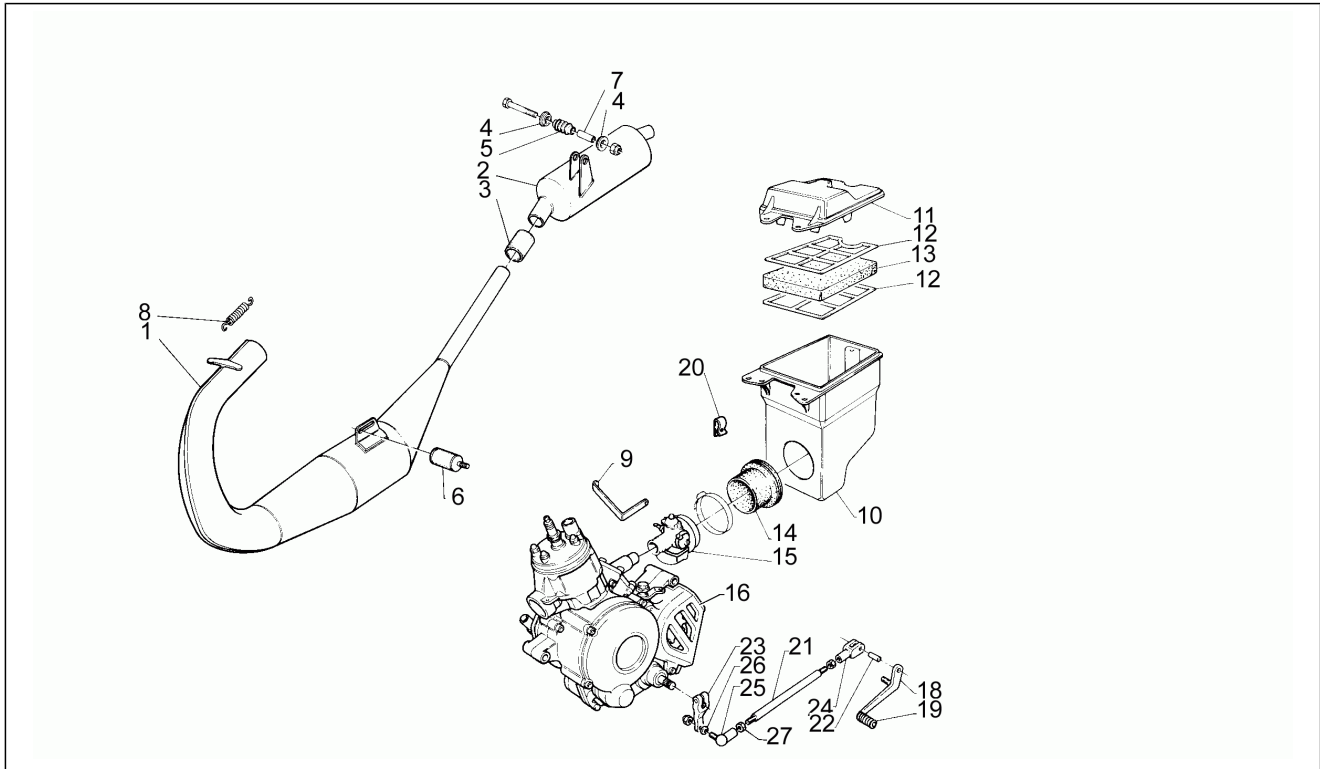

Einheit	Rahmen
Code	19
Beschreibung	Auslassgruppe
Inspektion	1

Pos.	Code	Beschreibung	Menge	Varianten
1	AP8219144	Auspuff	1	
1	AP8219225	Auspuff	1	
2	AP8219215	Alu-Schalldämpfer	1	
2	AP8219265	Alu-Schalldämpfer	1	
3	AP8120803	Auspuff-schalldämpfer muffe	1	
3	AP8220297	Auspuff-schalldämpfer muffe	1	
4	AP8101284	Ausgleichscheibe 22x30*	2	
5	AP8101285	Silent-Block *	1	
6	AP8120459	Gommino antivibrante M6 maschio/femmina	1	
7	AP8121058	Distanzscheibe *	1	
8	AP8101259	Schraubenfeder *	2	
9	AP8222345	Starterhebel	1	
9	AP8222446	Starterhebel	1	
10	AP8230752	Boden Filtergehäuse	1	
10	AP8238116	Boden Filtergehäuse	1	
11	AP8201407	Deckel Filtergehäuse	1	
12	AP8230112	Filternetz	2	
13	AP8201184	Luftfilter	1	
14	AP8220180	Ansaugmuffe	1	
15	AP8222339	Vergaser sha 14-12	1	
16	AP8220293	Ritzelkasten, blau	1	
16	AP8220425	Ritzelkasten, grau	1	
18	AP8232838	Schalthebel	1	
19	AP8220205	Gummi	1	
20	AP8102046	Klammer	5	
21	AP8121163	Umlenkstange Schaltgetriebe	1	
21	AP8221086	Umlenkstange Schaltgetriebe	1	
22	AP8113277	Stift	1