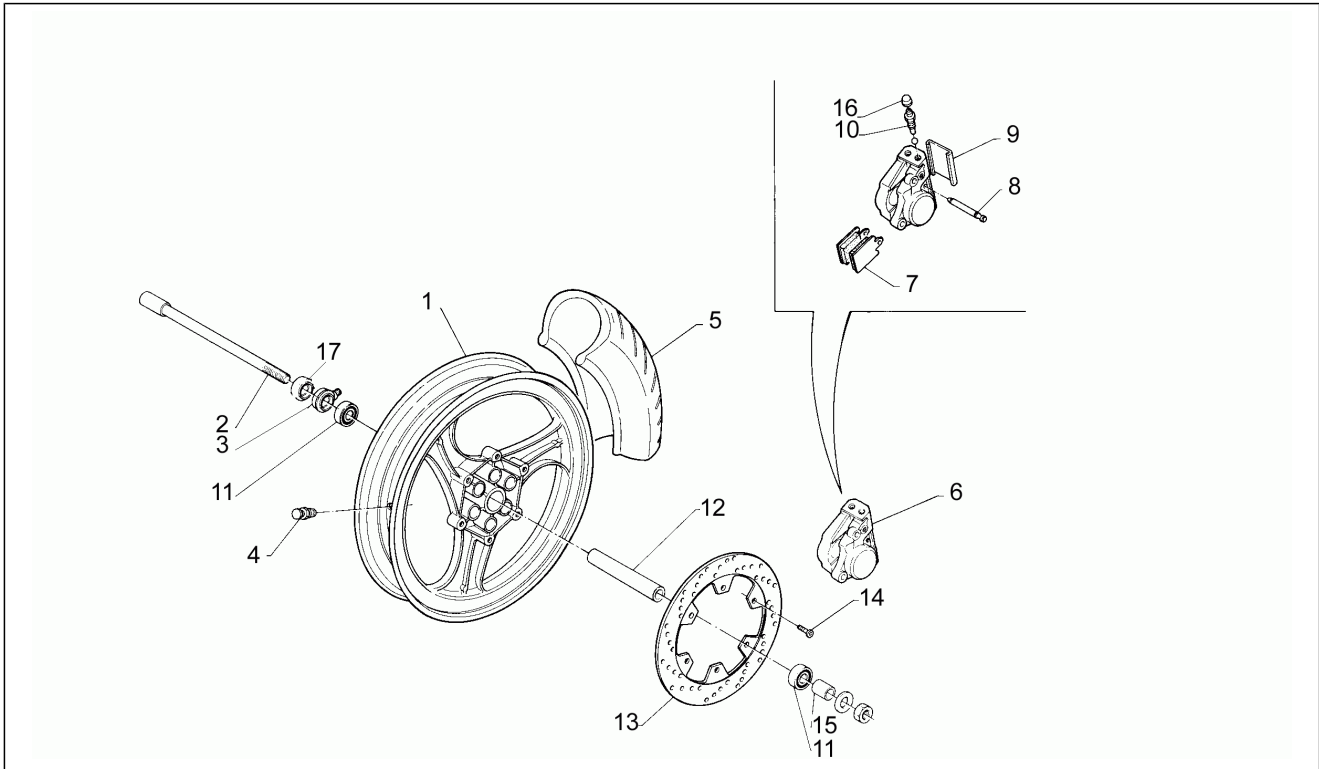

Einheit	Rahmen
Code	22
Beschreibung	Vorderrad
Inspektion	1

Pos.	Code	Beschreibung	Menge	Varianten
1	AP8208335	Vorderrad, schwarz	1	
1	AP8208359	Vorderrad violett	1	
2	AP8225151	Bolzen	1	
3	AP8201230	Vorgelegte Kilometerzähler	1	
4	AP8101744	Schlauchloses Reifenventil	1	
5	AP	[...]	1	
6	AP8213196	Vorderradbremzange	1	
7	AP8213200	Beläge (Paar)	1	
8	AP8213198	Greiferbolzen	1	
9	AP8213199	Deckel Bremszangen	1	
10	AP8113353	Entlüftungsanschluß	1	
11	AP8225123	Lager	2	
12	AP8225212	Distanzscheibe	1	
13	AP8213184	Vorderradbremsscheibe	1	
14	AP8152156	TCEI Schraube M6x14	6	
15	AP8125431	Distanzscheibe	1	
16	AP8113070	Entlüftungskappe	1	
17	AP8201671	Kilomzählerdeckel	1