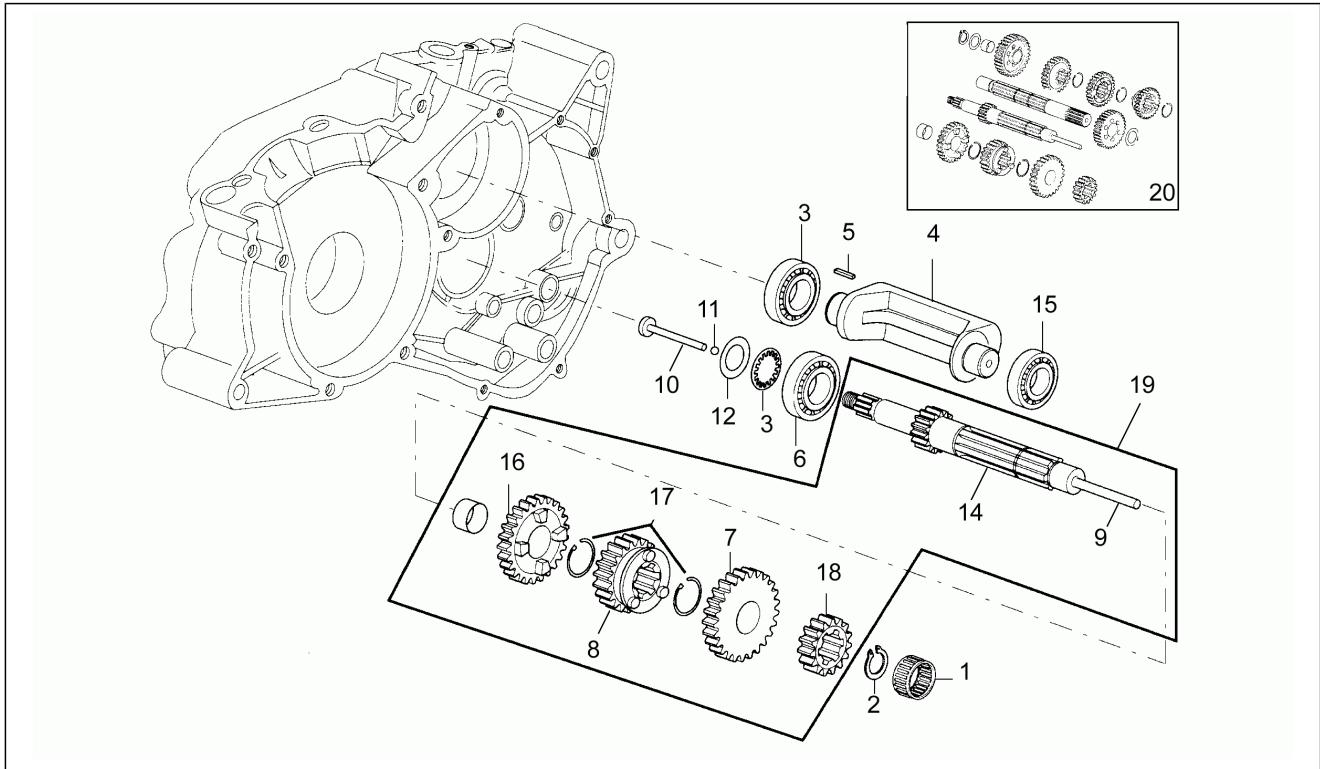

Einheit	Motor
Code	3
Beschreibung	5-Gang Hauptwelle
Inspektion	1

Pos.	Code	Beschreibung	Menge	Varianten
1	AP8206281	Nadellager DB14-12	1	
2	AP8501478	Seegerring für Welle D14	1	
3	AP8502624	Lager D15x35x11	1	
4	AP8206231	Gegenwelle	1	
5	AP8206263	Gegenwellenkeil 4x4x8	1	
6	AP8510039	Lager D17x40x12	1	
7	AP8206441	Zahnrad 5.Hauptwelle Z=24	1	
8	AP8206439	Zahnrad 3.Hauptwelle Z=19	1	
9	AP8206294	Kupplungsgestänge D5x101,6	1	
10	AP8502836	Kupplungsgestänge D13	1	
11	AP8502652	Kugel 3/16"	1	
12	AP8502498	Stahlscheibe blau D17,2x30	1	
13	AP8206260	Geschlitzte Tellerfeder	1	
14	AP8206435	Hauptwelle	1	
15	AP8502626	Lager D17x40x12	2	
16	AP8206440	Zahnrad 4.Hauptwelle Z=22	1	
17	AP8501471	Seegerring für Welle D18	1	
18	AP8206438	Zahnrad 1.Hauptwelle Z=16	1	
19	AP8206723	5-Gang Hauptwelle	1	
20	AP8206449	Schaltgetriebe 5-Gang	1