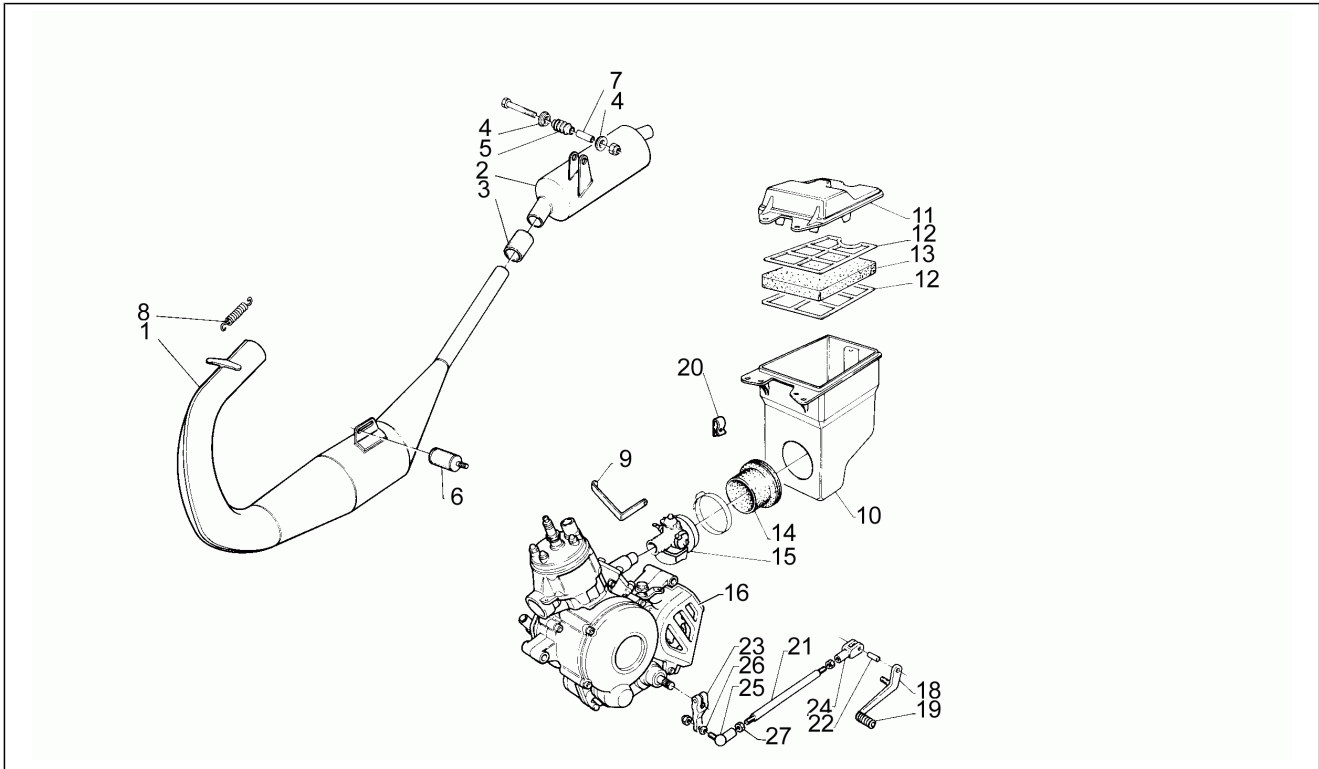

Einheit	Rahmen
Code	19
Beschreibung	Auslassgruppe
Inspektion	1

Pos.	Code	Beschreibung	Menge	Varianten
23	AP8232207	Umlenkpl.Schaltgetr.	1	
24	AP8101968	Schaltgabel	1	
25	AP8110053	Kugelgelenk links M6	1	
26	AP8121697	Tellerfeder	1	
27	AP8152138	Mutter	1