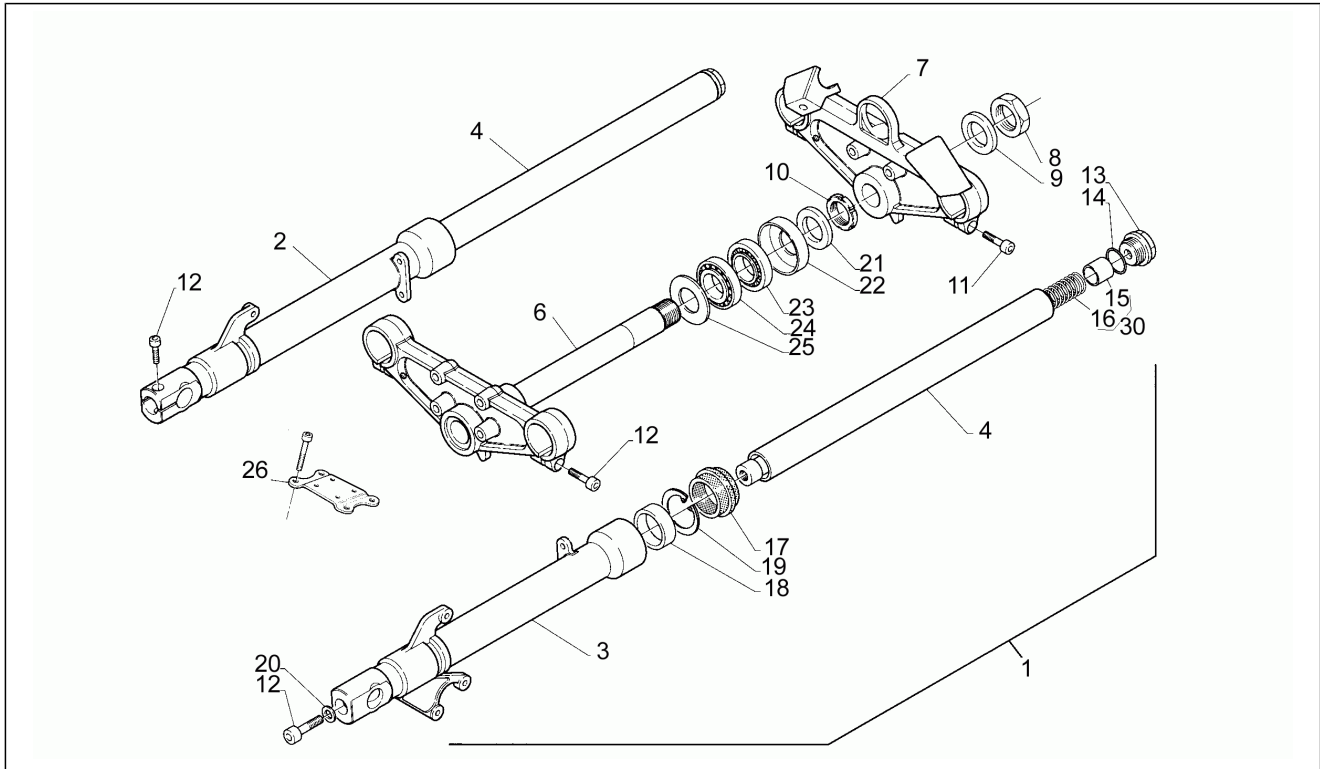

Einheit	Rahmen
Code	16
Beschreibung	Vorderradgabel Marzocchi
Inspektion	1

Pos.	Code	Beschreibung	Menge	Varianten
1	AP8203576	Baugruppe vordere Gabel	1	
2	AP8203582	Rechte Hülse	1	
3	AP8203583	Linke Hülse	1	
4	AP8203584	Schaft kpl.	2	
6	AP8203586	Fuß mit Rohr	1	
7	AP8203587	Ob. Gabelplatte	1	
8	AP8203579	Schraube Rohr	1	
9	AP8203580	Ausgleichscheibe	1	
10	AP8203588	Untere Nutmutter Gabel	1	
11	AP8203589	Schraube M8x25	2	
12	AP8203590	Schraube M8x35	4	
13	AP8203591	Verschlußschraube	2	
14	AP8203204	O-Ring	2	
15	AP8203259	Distanzscheibe	1	
16	AP8203594	Feder	1	
17	AP8203564	Staubschutz	2	
18	AP8203565	Gasket ring	2	
19	AP8203566	Sperring	2	
20	AP8203598	Ausgleichscheibe	2	
21	AP8101272	Distanzscheibe	1	
22	AP8120211	Staubschutz	1	
23	AP8110025	Kugellager	1	
24	AP8110024	Rollenlager	1	
25	AP8101271	Staubschutzring unten	1	
26	AP8103705	Versteifungsplatte	1	
30	AP8203749	Distanzstück m/Feder	1