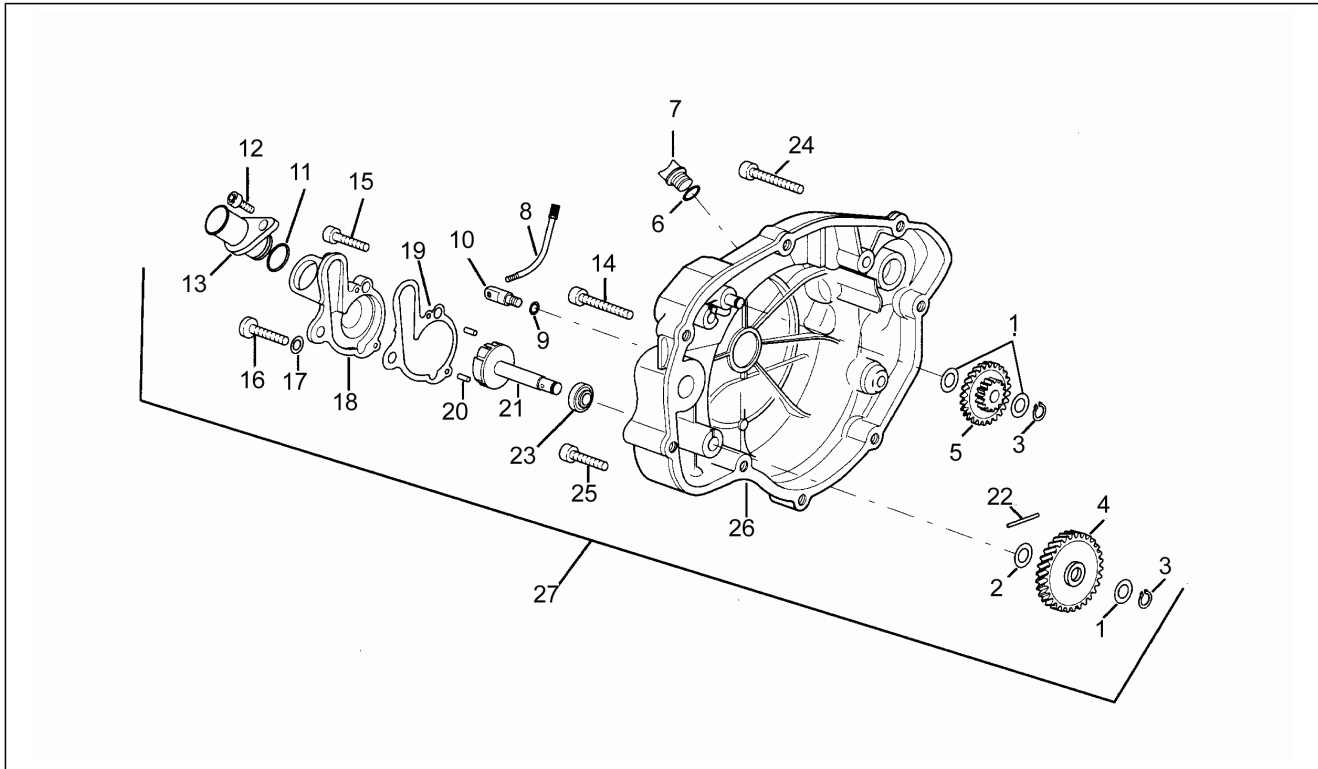

Einheit	Motor
Code	11
Beschreibung	Kupplungsdeckel
Inspektion	1

Pos.	Code	Beschreibung	Menge	Varianten
1	AP8206345	Stahlscheibe blau D8,2x15x1	3	
2	AP8206277	Stahlscheibe blau D8,4x16	5	
3	AP8501467	Seegerring für Welle D8	1	
4	AP8206328	Ritzel Wasserpumpe Z=30	1	
5	AP8206327	Doppeltes Freilaufgrad Z=13/24	1	
6	AP8206309	O-Ring D12,3x2,6	1	
7	AP8206245	Ölschraube	1	
8	AP8509334	Bypass-Leitung+Schraube+Mutter	1	
9	AP8502759	Dichtung D8x14	1	
10	AP8206235	Brücke	1	
11	AP8206262	O-Ring D11,8x2,4	1	
12	AP8206202	TCCE Schraube M6x12	3	
13	AP8206320	Einlaßmuffe Pumpe	1	
14	AP8206508	TCCE Schraube M6x25	3	
15	AP8502571	TCCE Schraube M6x55	1	
16	AP8206346	Linsenschraube M6x25	1	
17	AP8502758	Dichtung D6x12	1	
18	AP8206649	Wasserpumpenkörper, grau	1	
19	AP8206334	Dichtung Wasserpumpenkörper	1	
20	AP8206338	Rolle D4x10	3	
21	AP8206335	Bolzen Wasserpumpe+Läufer	1	
22	AP8508669	Rolle D3x21,8	2	
23	AP8509130	Ölabstreifring D10X18X4	1	
24	AP8502566	TCCE Schraube M6x30	7	
25	AP8502555	Linsenschraube+Schaft M6x6	1	
26	AP8206719	Kupplungsdeckel + Stift	1	
27	AP8206359	Kupplungsdeckel	1	
27	AP8206647	Kupplungsdeckel, gelb	1