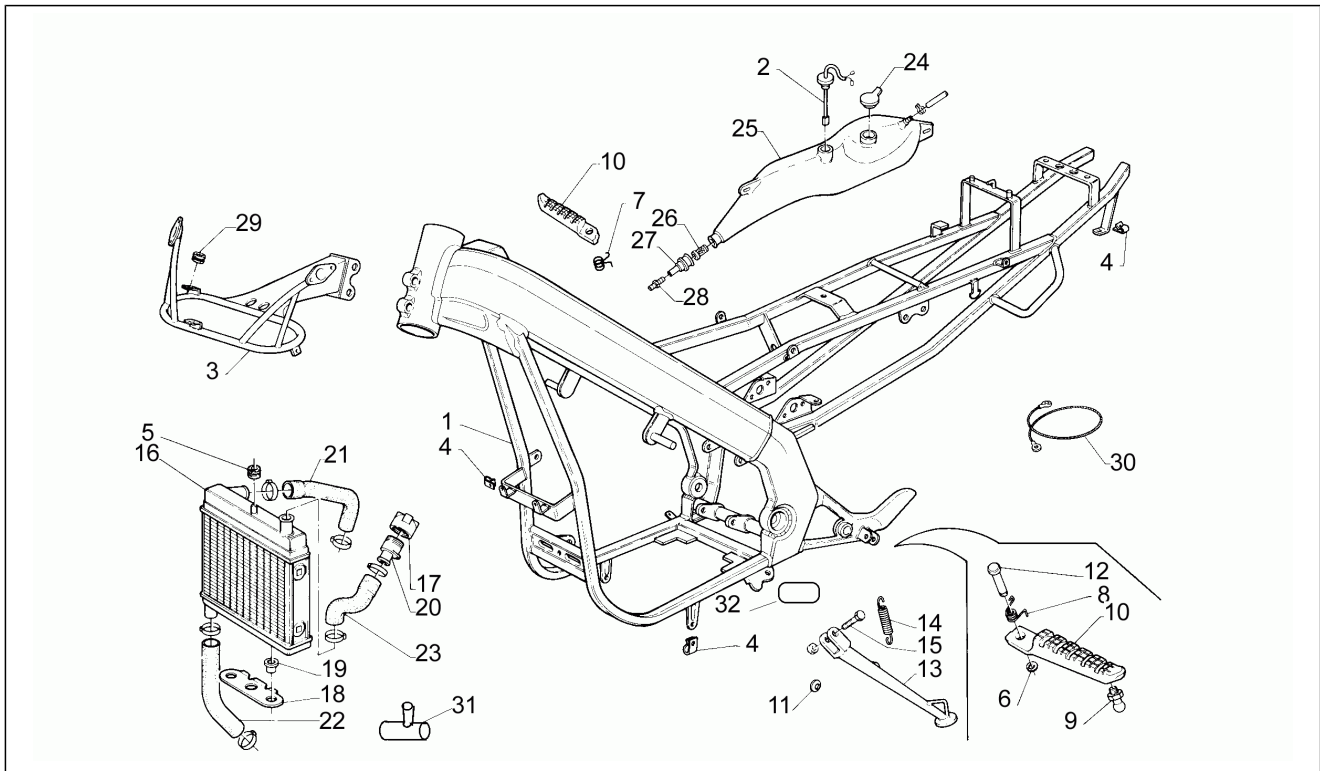

Einheit	Rahmen
Code	24
Beschreibung	Rahmen
Inspektion	1

Pos.	Code	Beschreibung	Menge	Varianten
1	AP8232867	Rahmen, schwarz	1	
1	AP8232889	Rahmen, schwarz	1	
1	AP8232970	Rahmen, grau	1	
2	AP8201192	Anzeige Ölreserve	1	
3	AP8232767	Instrumentenrahmen	1	
3	AP8232931	Rahmen	1	
4	AP8102046	Klammer	20	
5	AP8120030	Gummi	1	
6	AP8120573	Sperring	2	
7	AP8221181	R. Fussrastenfeder	1	
8	AP8221182	L. Fussrastenfeder	1	
9	AP8121134	Rastenbolzen	2	
10	AP8135313	Fußrasten Fahrer (Paar)	1	
11	AP8121697	Tellerfeder	1	
12	AP8221057	Rastenbolzen	2	
13	AP8232727	Seitenständer, grau	1	
13	AP8232869	Seitenständer, schwarz	1	
13	AP8232915	Seitenständer, schwarz	1	
14	AP8121695	Schraubenfeder *	1	
14	AP8121696	Schraubenfeder *	1	
14	AP8201002	Hauptständer Schraubenfeder	1	
15	AP8152048	Sechskantschraube M10x30	1	
15	AP8152310	Ständerschraube	1	
16	AP8201476	Kühler	1	
17	AP8201463	Kühlerschraube belüftet	1	
18	AP8232491	Kühlerbefestigung	1	
19	AP8120275	Silent-Block *	2	
20	AP8201312	Tankstutzen	1