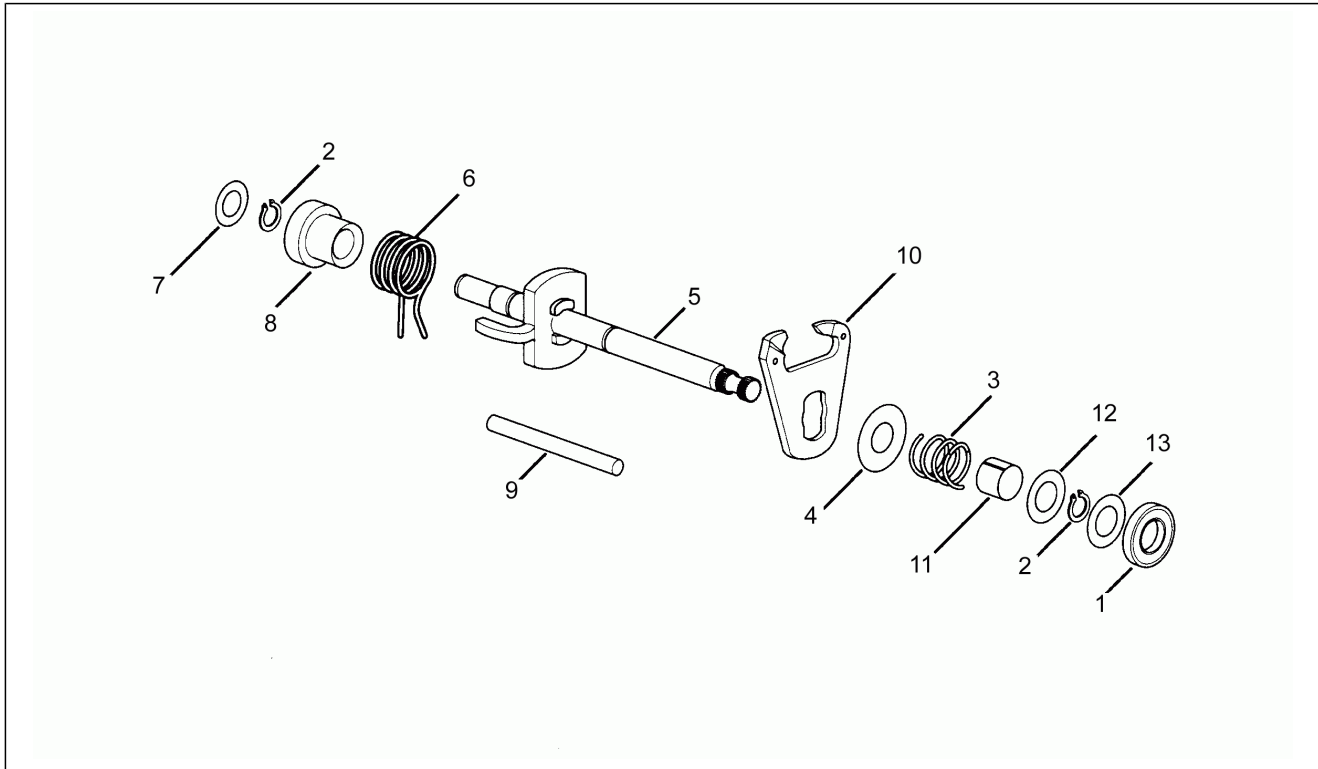

Einheit	Motor
Code	13
Beschreibung	Schaltgabel
Inspektion	1

Pos.	Code	Beschreibung	Menge	Varianten
1	AP8509178	Ölabstreifring D12x22x7	1	
2	AP8206358	Seegerring	2	
3	AP8502353	Rückholfeder Schaltgabel	1	
4	AP8502520	Ausgleichscheibe D12,75x28	1	
5	AP8206319	Schaltwelle	1	
5	AP8206437	Schaltwelle	1	
5	AP8206606	Schaltwelle	1	
6	AP8502356	Schalthebelfeder	1	
7	AP8206269	Stahlscheibe blau D10x16	1	
8	AP8206332	Führungsbuchse Schaltwelle	1	
9	AP8206299	Führzpf. Drehz.messr.	1	
10	AP8501972	Schaltgabel + Stiften	1	
10	AP8501980	Schaltgabel + Stiften	1	
11	AP8502448	Distanzscheibe D12,4x14,4	1	
12	AP8206344	Stahlscheibe blau D12,3x22	1	
13	AP8206270	Stahlscheibe blau D12x17	1