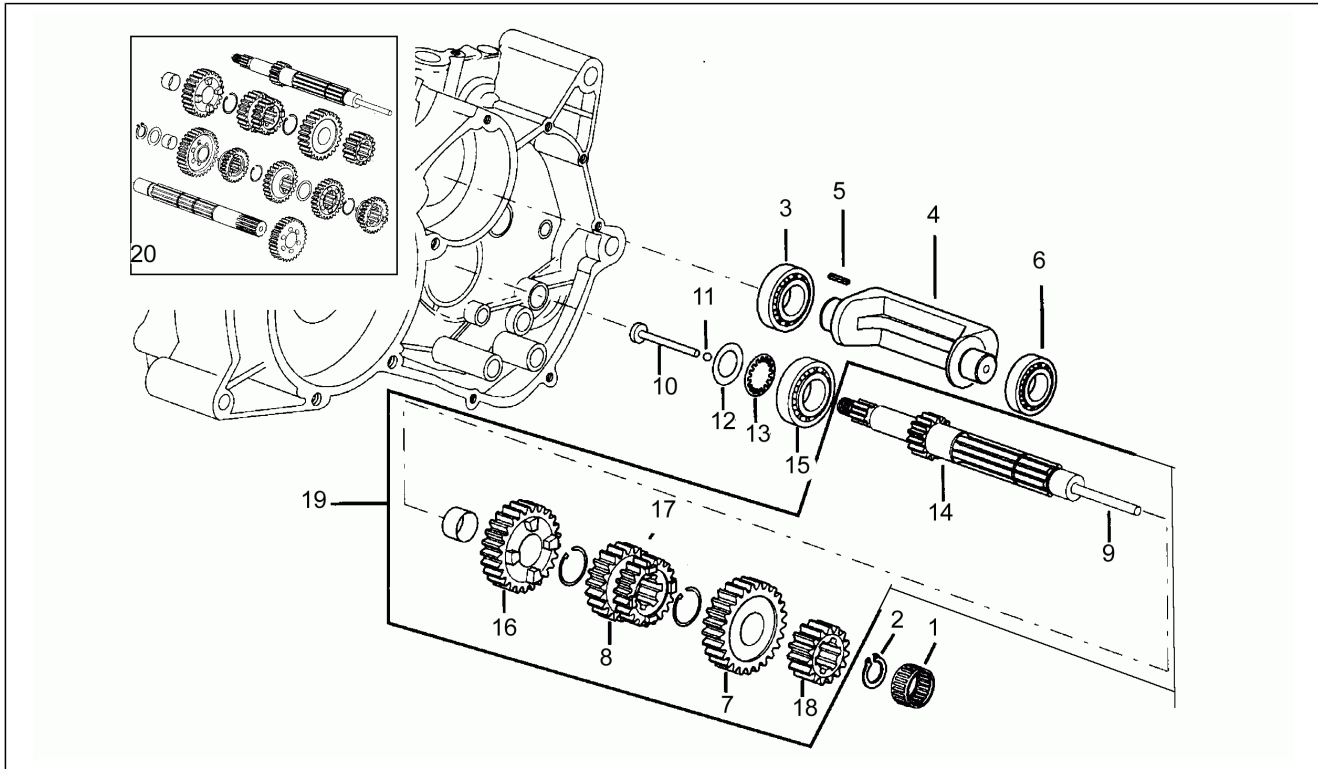

Einheit	Motor
Code	4
Beschreibung	Vorgelegewelle
Inspektion	1

Pos.	Code	Beschreibung	Menge	Varianten
1	AP8206281	Nadellager DB14-12	1	
2	AP8501478	Seegerring für Welle D14	1	
3	AP8502624	Lager D15x35x11	1	
4	AP8206231	Gegenwelle	1	
5	AP8206263	Gegenwellenkeil 4x4x8	1	
6	AP8510039	Lager D17x40x12	1	
7	AP8206610	Zahnrad 6.Hauptwelle Z=25	1	
8	AP8206608	Zahnrad 3-4.Hauptwelle Z=19/22	1	
9	AP8206617	Kupplungsgestänge D5x116,6	1	
10	AP8502836	Kupplungsgestänge D13	1	
11	AP8502652	Kugel 3/16"	1	
12	AP8502498	Stahlscheibe blau D17,2x30	1	
13	AP8206260	Geschlitzte Tellerfeder	1	
14	AP8206604	Hauptwelle	1	
15	AP8502626	Lager D17x40x12	2	
16	AP8206609	Zahnrad 5.Hauptwelle Z=24	1	
17	AP8501471	Seegerring für Welle D18	1	
18	AP8206607	Zahnrad 2.Hauptwelle Z=16	1	
19	AP8206622	Hauptwelle 6 v.ta'	1	
20	AP8206624	Schaltgetriebe kpl. 6 v.ta'	1