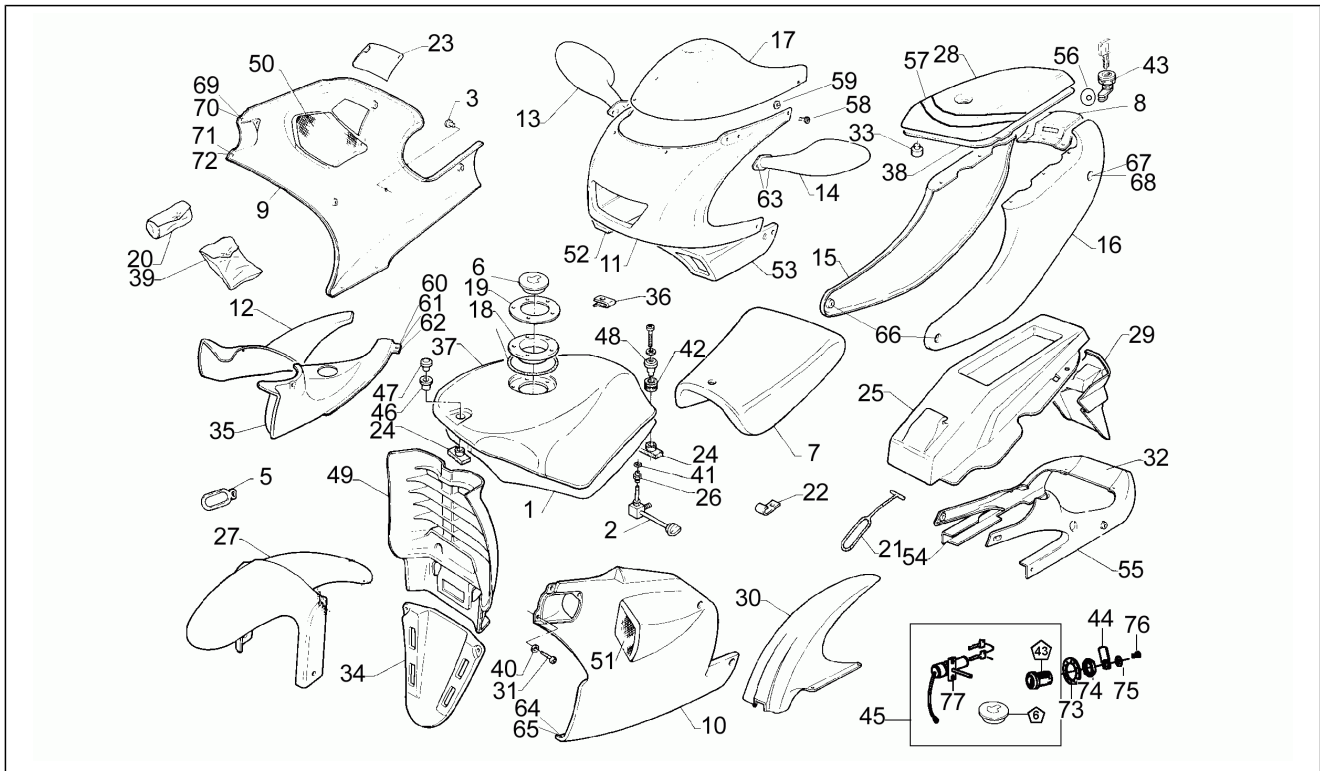

Einheit	Rahmen
Code	15
Beschreibung	Aufbau
Inspektion	1

Pos.	Code	Beschreibung	Menge	Varianten
47	AP8121673	T-Buchse *	1	
48	AP8121673	T-Buchse *	1	
49	AP8230692	Kühlgitter	1	
50	AP8131733	Netz rechtes Seitenteil	1	
51	AP8131734	Netz linkes Seitenteil	1	
52	AP8131612	R.Lufteinlass	1	
52	AP8131769	Luftinlass re.weiß lack.	1	
52	AP8138093	Luftinlaß rechts, schwarz	1	
52	AP8138187	Luftinlaß rechts	1	
53	AP8131613	Luftinlass li.violett lack.	1	
53	AP8131770	Luftinlass li.weiß lack.	1	
53	AP8138089	Luftinlaß links, schwarz	1	
53	AP8138183	Luftinlaß links	1	
54	AP8231231	R.Sitzhalterabd., schwarz	1	
55	AP8231233	L.Sitzhalterabd., schwarz	1	
56	AP8229207	Becher Sitzschloß	1	
57	AP8229164	Soziusriemen	1	
58	AP8102603	Eloxiertes Niet blau 5x10	7	
59	AP8150450	Wellenscheibe D5	7	
60	AP8150416	TCEI Schraube	4	
61	AP8221142	T-Buchse	4	
62	AP8102381	Klammer M4	4	
63	AP8152108	TBEI Schraube	4	
64	AP8152268	TBEI Spez.schr. M5x16	2	
65	AP8150248	Ausgleichscheibe 5,5x15x1,6	4	
66	AP8150270	Linsenschraube 4,2x20*	2	
67	AP8152269	TBEI Spez.schr.	2	
68	AP8150178	Ausgleichscheibe 6,4x12,5*	2