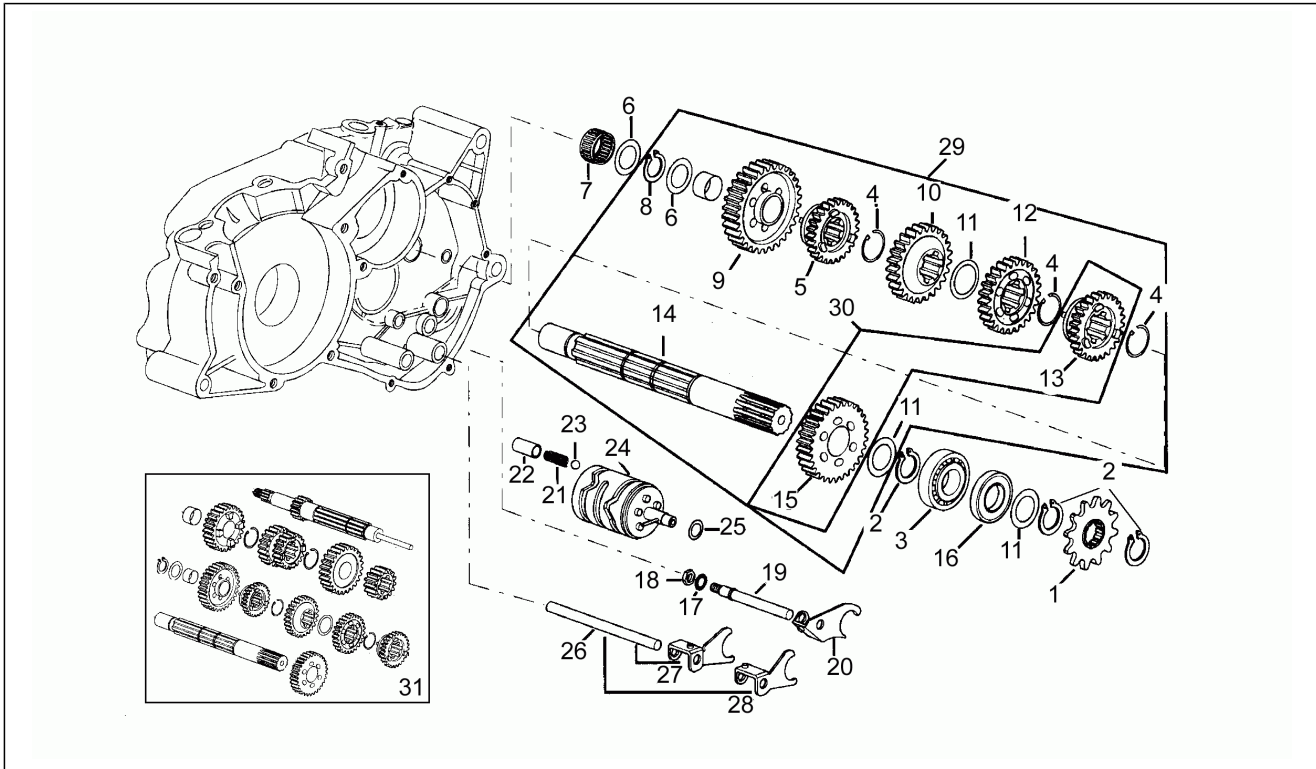

Einheit	Motor
Code	7
Beschreibung	Festrad - 6 GEARS
Inspektion	1

Pos.	Code	Beschreibung	Menge	Varianten
1	AP8206657	Umlenkritzel Z=12	1	
2	AP8501477	Seegerring für Welle D20	1	
3	AP8509135	Lager D20x47x14	1	
4	AP8507866	Seegerring für Welle D20	1	
5	AP8206615	Zahnrad 5.Vorgelegewelle Z=25	1	
6	AP8206634	Stahlscheibe blau D14,5x27	1	
7	AP8206281	Nadellager DB14-12	1	
8	AP8501478	Seegerring für Welle D14	1	
9	AP8206611	Zahnrad 1.Vorgelegewelle Z=36	1	
10	AP8206613	Zahnrad 3.Vorgelegewelle Z=29	1	
11	AP8502501	Stahlscheibe blau D20,45x28	1	
12	AP8206614	Zahnrad 4.Vorgelegewelle Z=27	1	
13	AP8206616	Zahnrad 6.Vorgelegewelle Z=24	1	
14	AP8206605	Vorgelegewelle	1	
15	AP8206612	Zahnrad 2.Vorgelegewelle Z=33	1	
16	AP8206626	Ölabstreifring	1	
17	AP8502473	Interne Zahnscheibe D7	1	
18	AP8502414	Mutter M7x5,5	1	
19	AP8206298	Führgszapf. Gabel	1	
20	AP8206601	Schaltgabel + Stift 5-6 v.ta'	1	
21	AP8206261	Gangstiftfeder	1	
22	AP8206336	Gangstift	1	
23	AP8206283	Kugel D9	1	
24	AP8206598	Verschiebenocken	1	
25	AP8206269	Stahlscheibe blau D10x16	1	
26	AP8206619	Führungsstift Schaltgabel	1	
27	AP8206599	Schaltgabel + Stift 1-3 v.ta'	1	
28	AP8206600	Schaltgabel + Stift 2-4 v.ta'	1