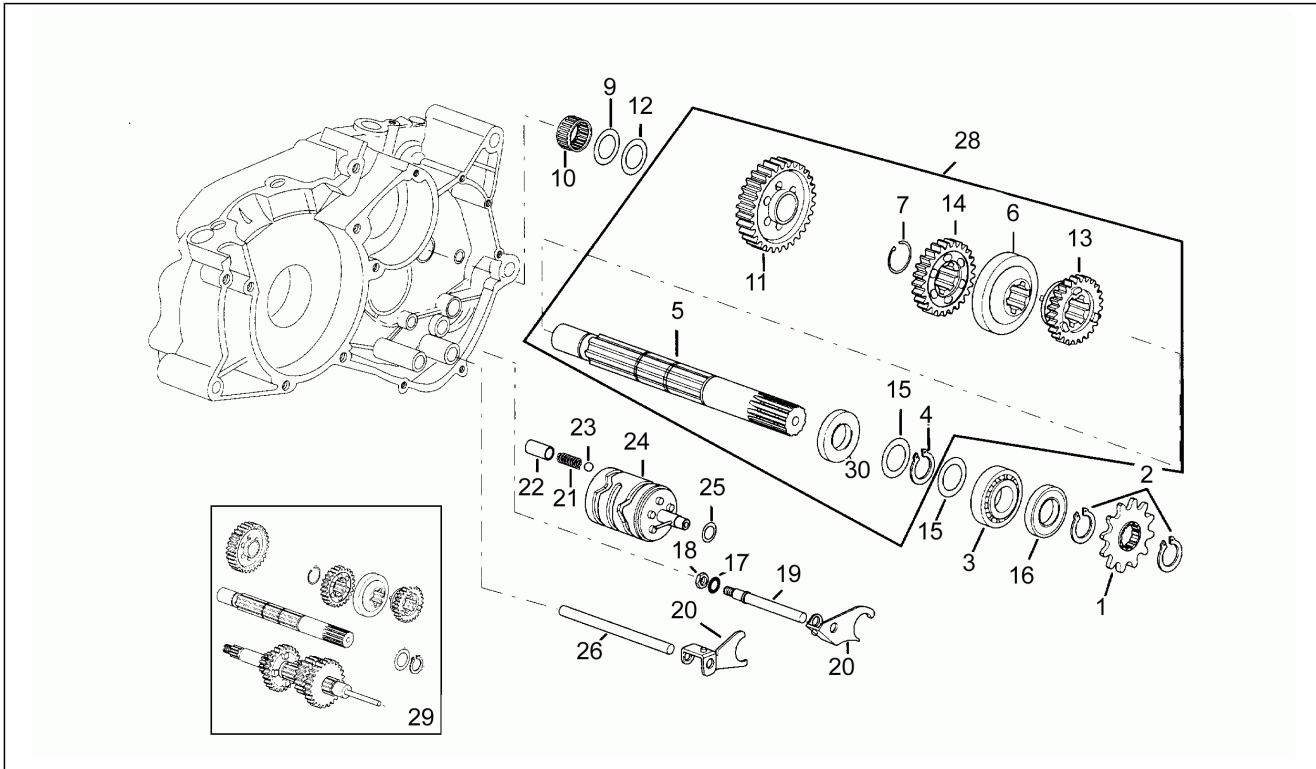

Einheit	Motor
Code	5
Beschreibung	Festrad
Inspektion	1

Pos.	Code	Beschreibung	Menge	Varianten
1	AP8206313	Umlenkritzel Z=11	1	
1	AP8206314	Umlenkritzel Z=14	1	
1	AP8206355	Umlenkritzel Z=13	1	
1	AP8206376	Umlenkritzel Z=12	1	
2	AP8501484	Seegerring für Welle D17	2	
3	AP8502626	Lager D17x40x12	2	
4	AP8501484	Seegerring für Welle D17	2	
5	AP8206318	Festrad	1	
6	AP8206330	3-4 Gang Schubkupplung	1	
7	AP8501471	Seegerring für Welle D18	1	
9	AP8206347	Stahlscheibe blau D13x25	1	
10	AP8206536	Getriebebuchse 13x20x13,5	1	
11	AP8206324	Zahnrad 1.Vorgelegewelle Z=37	1	
12	AP8502500	Stahlscheibe blau D18x30	1	
13	AP8206372	Zahnrad 3 v.ta' Z=26	1	
14	AP8206371	Zahnrad 2 v.ta' Z=31	1	
15	AP8502498	Stahlscheibe blau D17,2x30	1	
16	AP8206291	Ölabstreifring D17x35x7	1	
17	AP8502473	Interne Zahnscheibe D7	1	
18	AP8502414	Mutter M7x5,5	1	
19	AP8206298	Führszapf. Gabel	1	
20	AP8206246	Schaltgabel 3-4 Gang	2	
21	AP8206261	Gangstiftfeder	1	
22	AP8206336	Gangstift	1	
23	AP8206283	Kugel D9	1	
24	AP8206234	Verschiebenocken	1	
25	AP8206269	Stahlscheibe blau D10x16	1	
26	AP8502826	Führszapf. Gabel	1