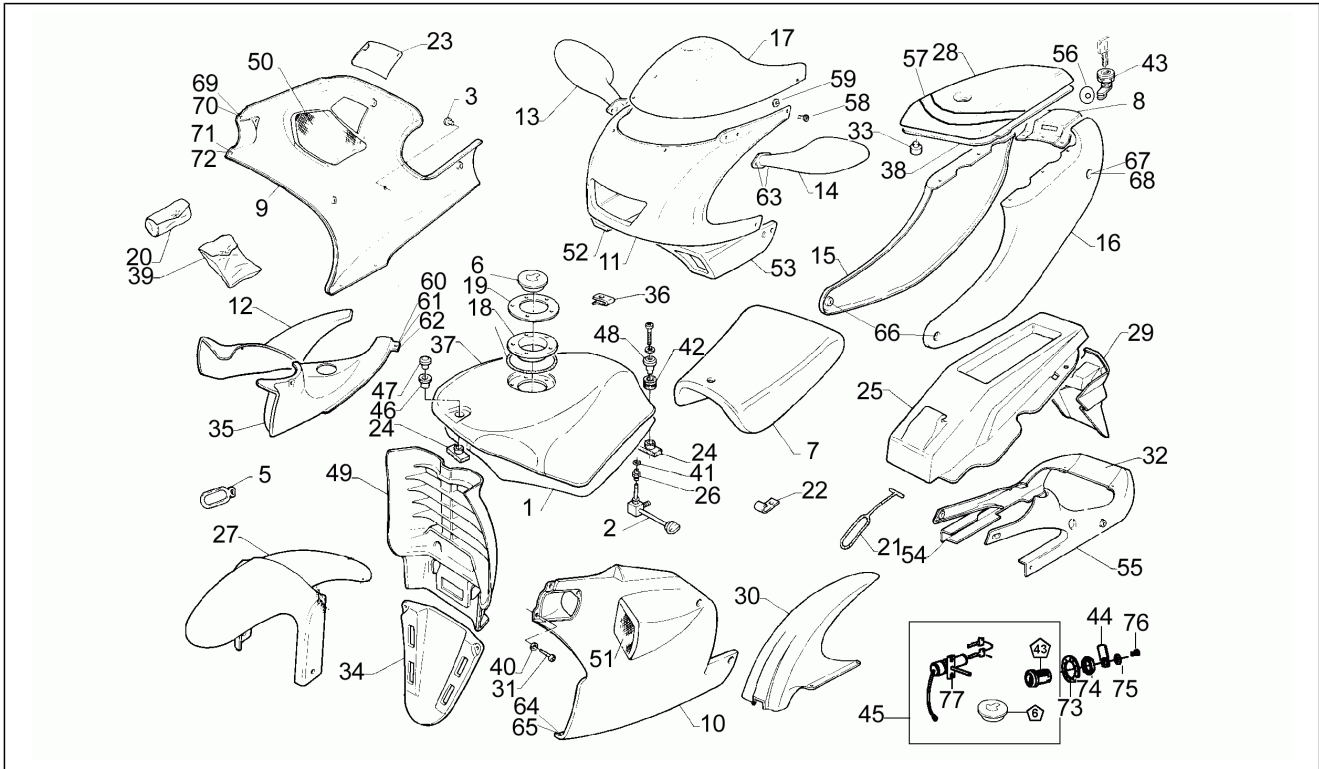

Einheit	Rahmen
Code	15
Beschreibung	Aufbau
Inspektion	1

Pos.	Code	Beschreibung	Menge	Varianten
15	AP8131812	Heckteil r., schwarz	1	
15	AP8131940	Heck re.violett/weiß/swz.lack.	1	
15	AP8231729	Heck re.grau/schwarz lack.	1	
15	AP8238378	Heck re.rot/blau lack.	1	
16	AP8131813	Heckteil l., schwarz	1	
16	AP8131941	Heck li.violett/schwarz lack.	1	
16	AP8231730	Heck li.grau/schwarz lack.	1	
16	AP8238379	Heck li.rot/blau lack.	1	
17	AP8131608	Kuppel, plex.	1	
18	AP8121784	Tankstutzen	1	
19	AP8102361	Nutm. tankverschlussschraube	1	
20	AP8201670	Werkzeugtasche	1	
21	AP8120177	Elastic	1	
22	AP8101313	Batterie Haken	1	
23	AP8231240	Deckel re.rot lack.	1	
23	AP8231629	Deckel re.weiß/rot lack.	1	
23	AP8231733	Deckel re.rot lack.	1	
23	AP8238037	Deck R.Seitensch., schwarz	1	
24	AP8120557	Gummi Tankanschluß	2	
25	AP8231392	Untersitzfach schwarz	1	
26	AP8102267	Kraftstoffhahn Anschluß	1	
27	AP8226225	V.Schutzblech violett lack.	1	
27	AP8226265	V. Schutzblech, schwarz	1	
27	AP8226334	V. Schutzblech, blau	1	
28	AP8229161	Heck blau	1	
28	AP8229162	Soziussitz, schwarz	1	
28	AP8231278	Sitzdeckel Schwarz	1	
28	AP8231626	Sitzabdeckung violett lack.	1