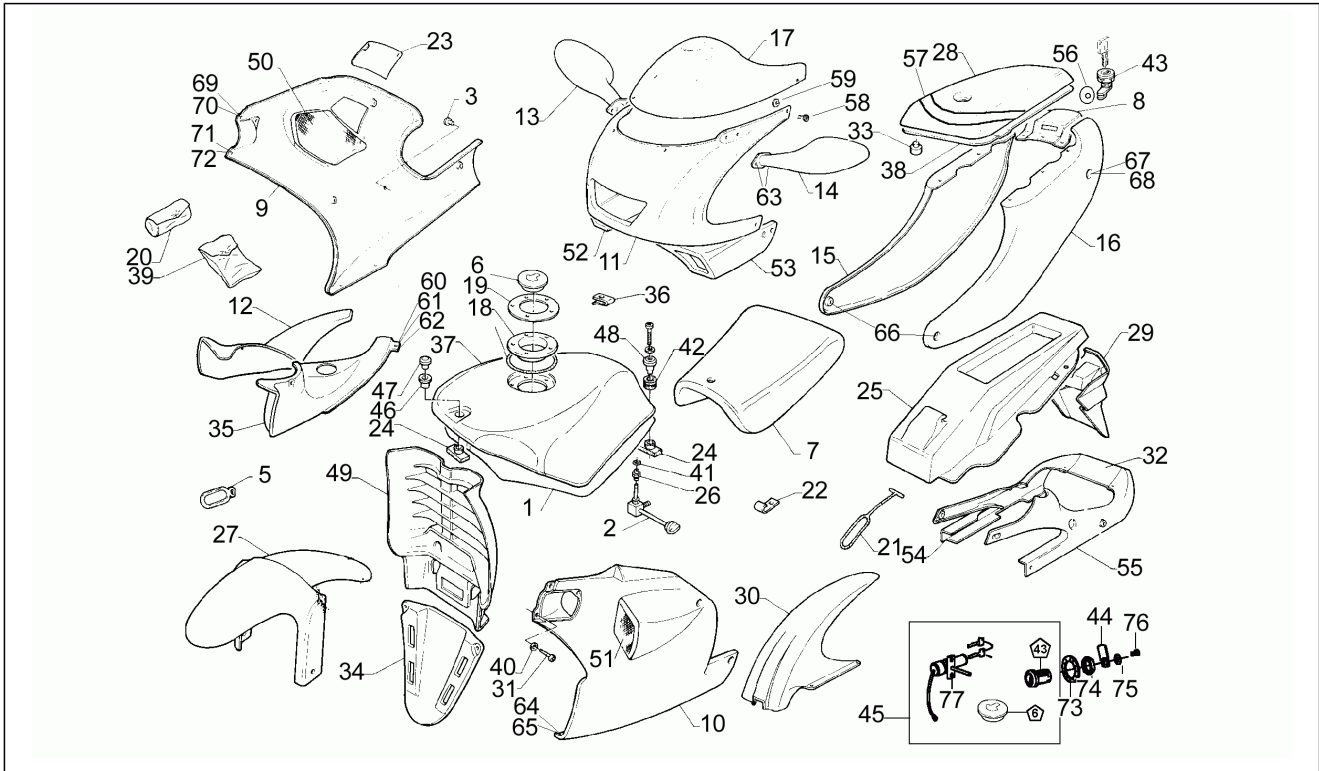

Einheit	Rahmen
Code	15
Beschreibung	Aufbau
Inspektion	1

Pos.	Code	Beschreibung	Menge	Varianten
1	AP8231027	Kraftstofftank	1	
2	AP8201676	Kraftstoffhahn	1	
3	AP8220323	Deckel	2	
4	AP8120702	Dichtung tankstutzen	1	
5	AP8120512	Kabelführungs	1	
6	AP8102228	Tankschraube, chrom.	1	
7	AP8229255	Fahrsitz, schwarz	1	
8	AP8131943	Heck violett lack.	1	
8	AP8138181	Heck grau lack.	1	
8	AP8231217	Heck, schwarz	1	
8	AP8238380	Heck, blau	1	
9	AP8231213	Verkl.re.violett/rot lack.	1	
9	AP8231627	Verkl.re.weiß/rot lack.	1	
9	AP8231731	Verkl.re.rot lack.	1	
9	AP8238035	R.Seitenteil Verkl., schwarz	1	
10	AP8231214	Verkl.li.violett/rot lack.	1	
10	AP8231628	Verkl.li.rot/weiß lack.	1	
10	AP8231732	Verkl.li.rot lack.	1	
10	AP8238036	L.Seitenteil Verkl., schwarz	1	
11	AP8138030	Kuppel schwarz/violett lack.	1	
11	AP8138149	Kuppel, schwarz	1	
11	AP8138184	Kuppel grau/shwarz lack.	1	
11	AP8231395	Kuppel schwarz/violett lack.	1	
11	AP8238377	Kuppel rot/grau lack.	1	
11	AP8238381	Vord. Verkleidung, schwarz	1	
12	AP8231243	Verschl.R.Instrument.	1	
13	AP8102705	Rückspiegel rechts	1	
14	AP8102706	Rückspiegel links	1