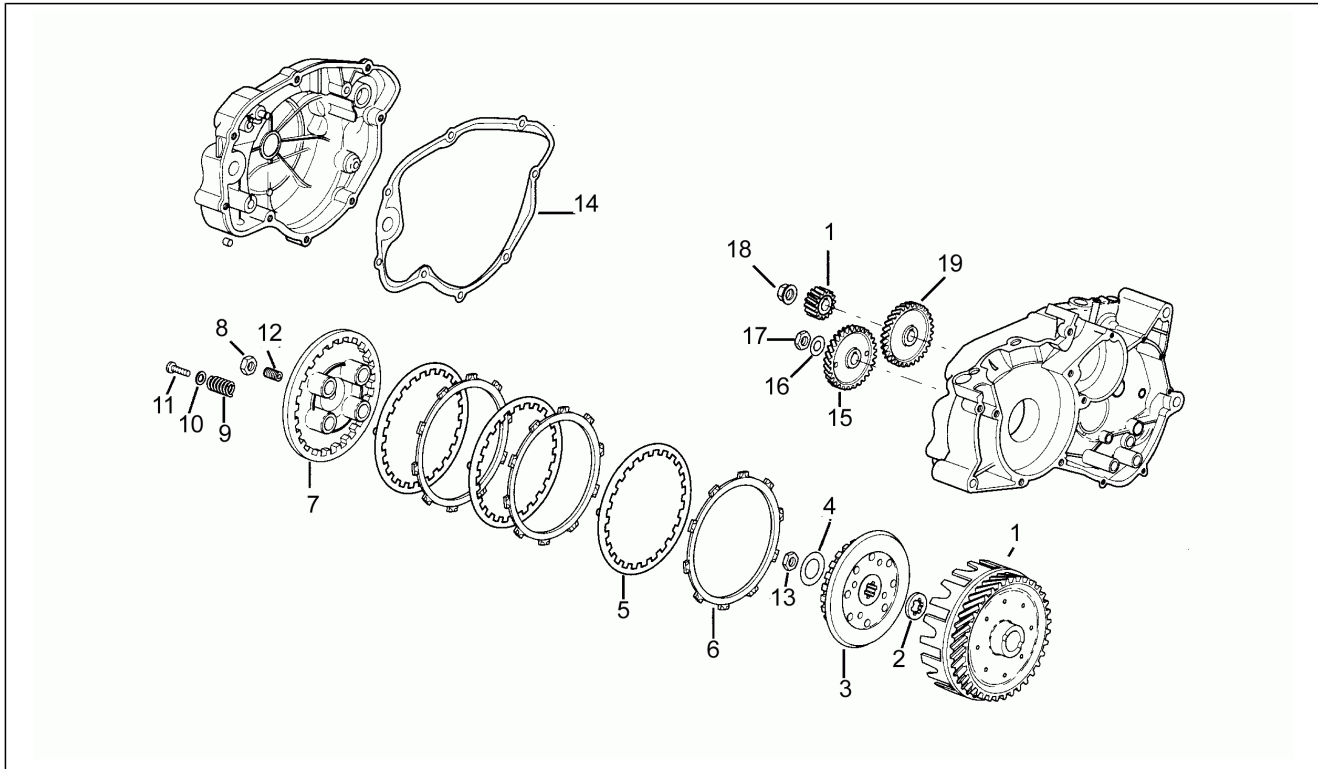

Einheit	Motor
Code	12
Beschreibung	Kupplung
Inspektion	1

Pos.	Code	Beschreibung	Menge	Varianten
1	AP8206310	Kupplung Z=20/71	1	
2	AP8206267	Distanzscheibe D13x30x4	1	
3	AP8206256	Kupplungsstrommel Aluminium	1	
4	AP8206271	Ausgleichscheibe D12	1	
5	AP8206247	Getriebene Kuppl.scheibe	3	
6	AP8206322	Treibende Kupplungsscheibe	4	
7	AP8206248	Andrückfeder Kupplungsscheibe	1	
8	AP8502432	Mutter M14x1,25x6	1	
9	AP8206258	Kupplungsfeder	4	
10	AP8206272	Ausgleichscheibe D5x15x2	4	
11	AP8206279	Linsenschraube	4	
12	AP8502533	Regelschraube M14x1,25	1	
13	AP8206265	Mutter M12x1,25x7	1	
14	AP8206287	Deckeldichtung Kupplungsseite	1	
15	AP8206253	Ritzel Vorgelegew. Z=34	1	
16	AP8206344	Stahlscheibe blau D12,3x22	1	
17	AP8206266	Mutter M12x1 H=5	1	
18	AP8206343	Geflanschte Mutter M12x1,25	1	
19	AP8206308	Ritzel Gegenwelle Z=34	1