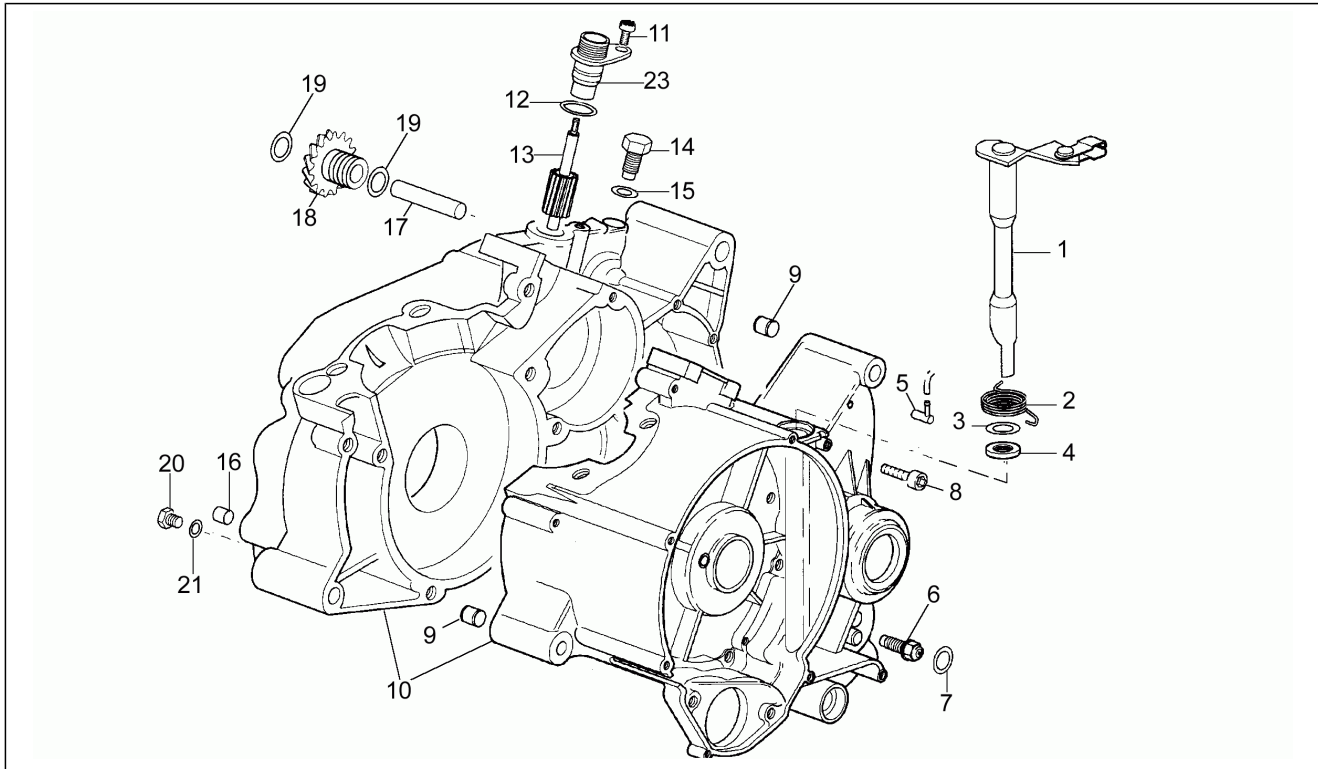

Einheit	Motor
Code	9
Beschreibung	Kurbelwellengehäuse
Inspektion	1

Pos.	Code	Beschreibung	Menge	Varianten
1	AP8206257	Kupplungshebel	1	
2	AP8206259	Rückholfeder Kupplungsfeder	1	
3	AP8206278	Stahlscheibe blau D15x25x0,5	1	
4	AP8509179	Ölabstreifring D15x24x5	1	
5	AP8206340	Anschluß für Ölablaß	1	
6	AP8206429	Schalter Lerrlkrtr. + Dchtg.	1	
7	AP8206288	Dichtung 9,9x16x1	1	
8	AP8206276	TCCE Schraube M6x40	13	
9	AP8206295	Stift Gehäuse D11,5x12	2	
10	AP8206603	Kurbelgehäuse	1	
11	AP8206202	TCCE Schraube M6x12	3	
12	AP8206262	O-Ring D11,8x2,4	1	
13	AP8206251	Ritzel Tachowelle	1	
14	AP8502589	Arretierschraube M12x1,25	1	
15	AP8502757	Schraubendichtung D12x17x1	1	
16	AP8509209	Stift D8,51x7,6	2	
17	AP8206299	Führgzpf. Drehz.messr.	1	
18	AP8206252	Ritzel Tachowelle	1	
19	AP8206277	Stahlscheibe blau D8,4x16	5	
20	AP8502586	Ölablaßschraube M8x10	1	
21	AP8502759	Dichtung D8x14	1	
23	AP8206240	Flansch Drehzahlmesser	1	
24	CM1513135	Motor komplett	1