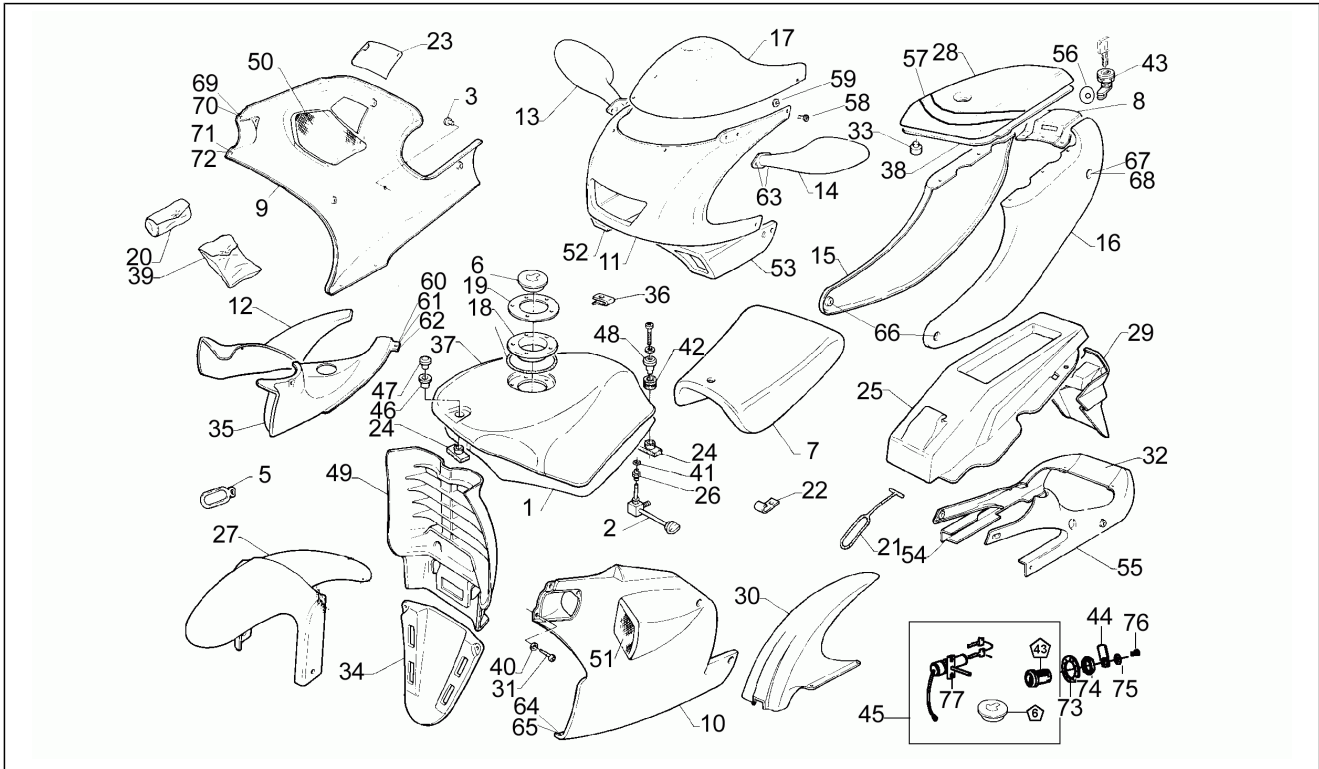

Einheit	Rahmen
Code	15
Beschreibung	Aufbau
Inspektion	1

Pos.	Code	Beschreibung	Menge	Varianten
69	AP8152137	TBEI Schraube M6x20	2	
70	AP8150178	Ausgleichscheibe 6,4x12,5*	2	
71	AP8152269	TBEI Spez.schr.	2	
72	AP8150248	Ausgleichscheibe 5,5x15x1,6	2	
73	AP8221312	Zahnscheibe	1	
74	AP8152194	Mutter unten M19x1*	1	
75	AP8201748	Ausgleichscheibe	1	
76	AP8201749	Linsenschraube M4x6	1	
77	AP8212342	Lenkschloß	1