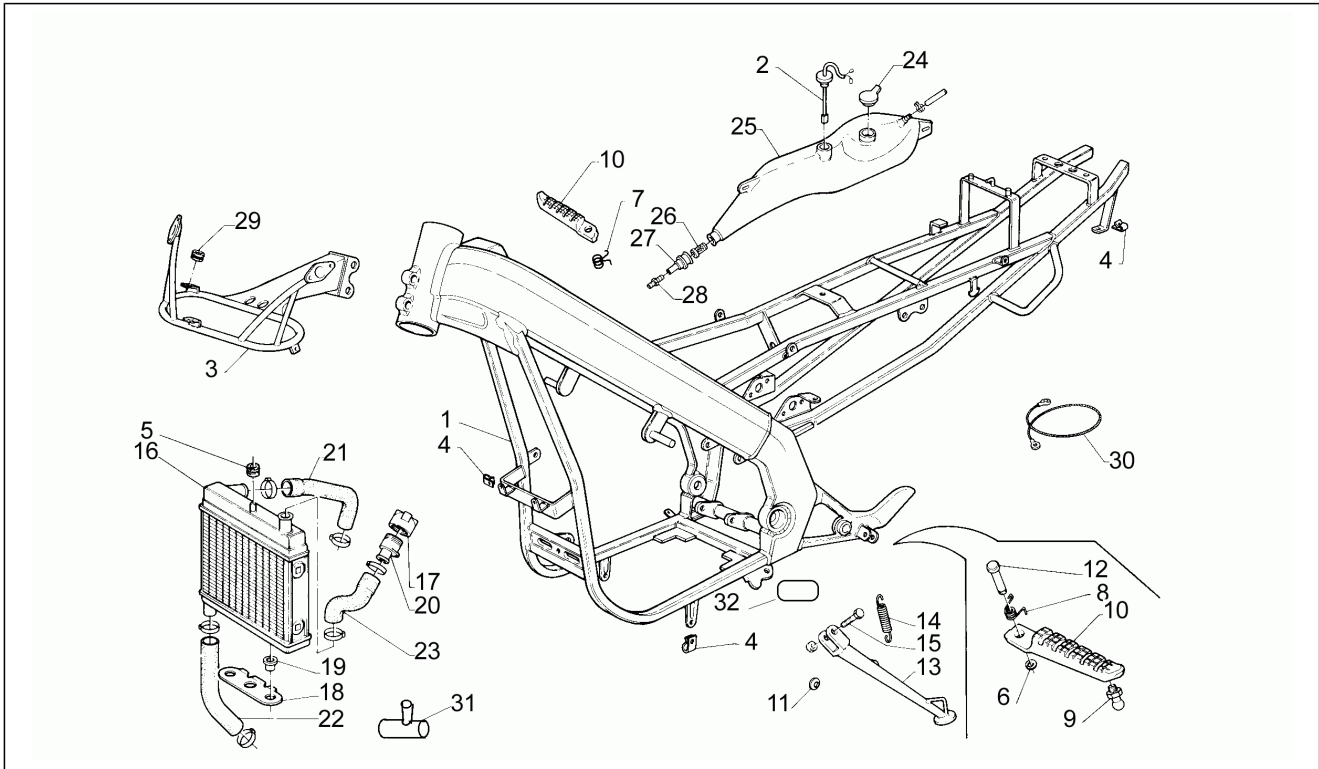

Einheit	Rahmen
Code	24
Beschreibung	Rahmen
Inspektion	1

Pos.	Code	Beschreibung	Menge	Varianten
21	AP8220265	Zylinderkopf-Kühlerschlauch	1	
22	AP8220280	Pumpen-Kühlerschlauch	1	
22	AP8220406	Anschlußschlauch KühlerA	1	
22	AP8220417	Pumpen-Bolzenschlauch	1	
23	AP8220235	Kühlerschlauch	1	
24	AP8220154	Öltankschraube	1	
25	AP8231212	Öltank	1	
26	AP8102224	Gemisch-Ölfilter	1	
27	AP8102223	Gummi *	1	
28	AP8101944	2-Wege Anschluß	1	
29	AP8220150	Gummi	2	
30	AP8201611	Schutzhelm-Befestigungskabel	1	
31	AP8220415	T-förmiger Anschluß	1	
32	AP8134266	Rückholplatte Ständer	1