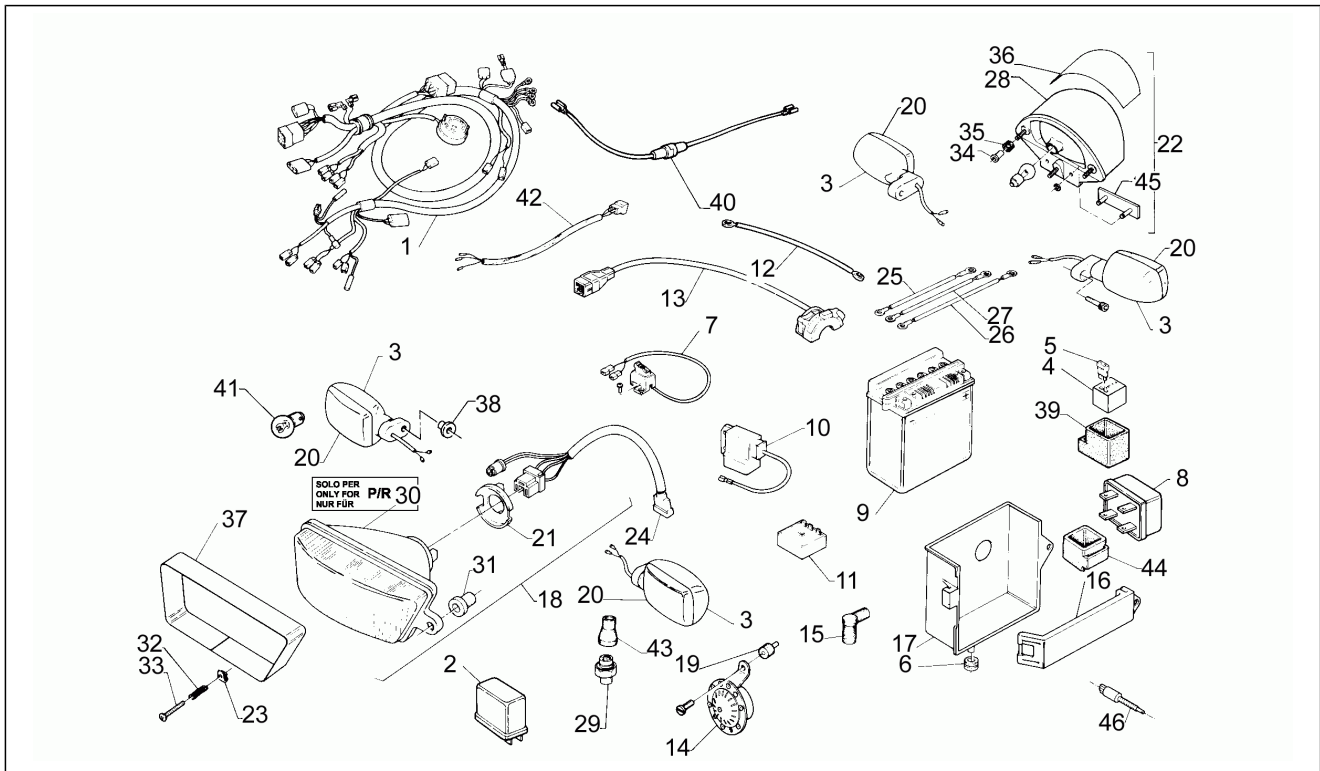

Einheit	Rahmen
Code	20
Beschreibung	Elektrische Anlage
Inspektion	1

Pos.	Code	Beschreibung	Menge	Varianten
1	AP8212418	Hauptverkabelung	1	
2	AP8124235	Blinken	1	
3	AP8112687	Blinker	4	
4	AP8212143	Sicherungs-/Diodenblock	1	
5	AP8112244	Sicherung 7,5A	2	
6	AP8120030	Gummi	2	
7	AP8212831	Startknopf	1	
8	AP8112523	Zündrelais	1	
9	AP8212110	Batterie 12V-4Ah	1	
10	AP8212474	Geber	1	
11	AP8212121	Spannungsregler	1	
12	AP8212212	HS-Verkabelung	1	
13	AP8212752	L. Lichtumsch. m. K.	1	
13	AP8212763	L. Lichtumsch. m. K.	1	
14	AP8212421	Hupe	1	
15	AP8220179	Zündkerzenkappe	1	
16	AP8230121	Batterieaufnahme	1	
17	AP8230791	Hltr. Batterie gest.	1	
18	AP8212308	Scheinwerfer 50-90	1	
18	AP8212713	Scheinwerfer	1	
19	AP8120459	Gommino antivibrante M6 maschio/femmina	1	
20	AP8112756	Blinkerblende	4	
21	AP8212383	Scheinwerfer Lampenhalter	1	
22	AP8124352	Rücklicht mit rückstrahler	1	
23	AP8102714	Clip f. Blechschr. D4,2	10	
24	AP8212372	Verkabel. Scheinwerf.	1	
25	AP8212203	Masse-Batteriekabel	1	
26	AP8212423	Anlasserkabel	1