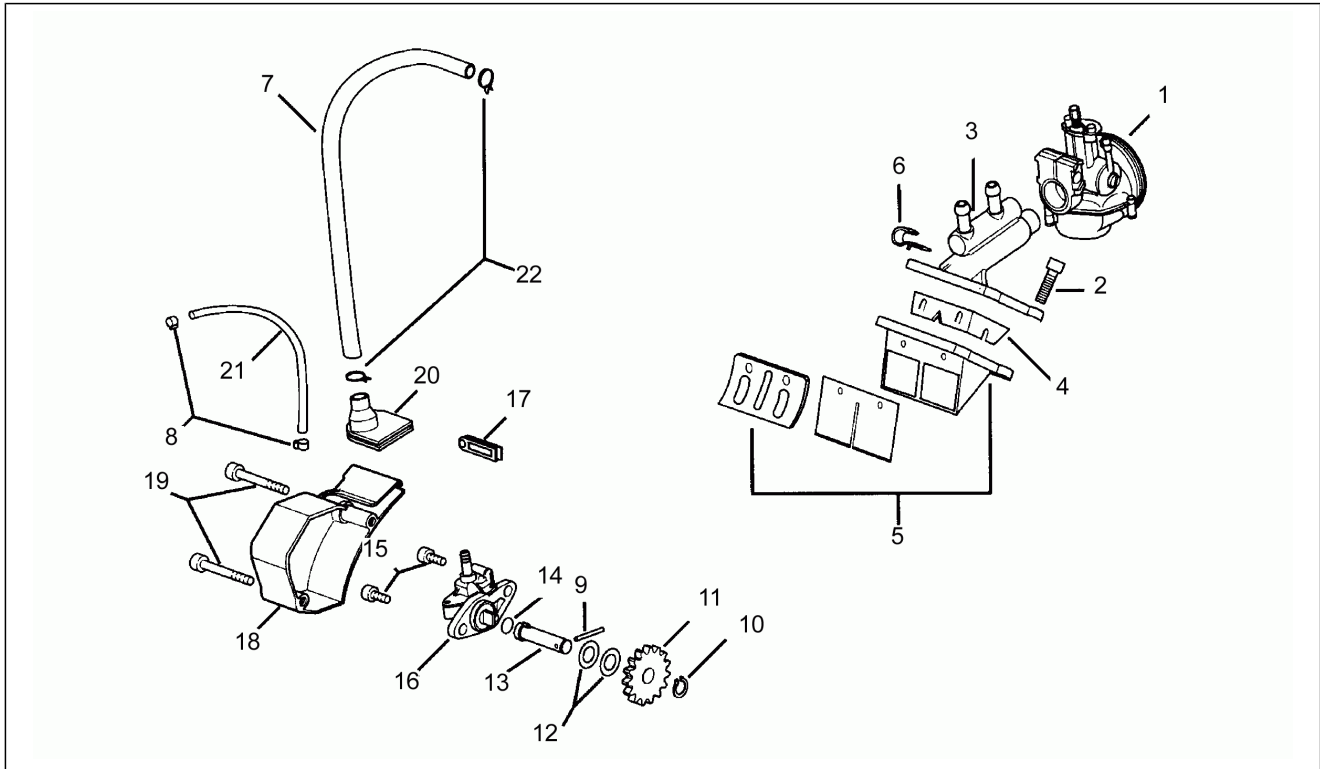

Einheit	Motor
Code	8
Beschreibung	Vergaser
Inspektion	1

Pos.	Code	Beschreibung	Menge	Varianten
1	AP8222339	Vergaser sha 14-12	1	
2	AP8502564	TCCE Schraube M6x20	1	
3	AP8206602	Ansaugkrümmer	1	
3	AP8206628	Ansaugkrümmer D14	1	
4	AP8206242	Lamellenventil Fixierp.	1	
5	AP8206300	Lamellenventil	1	
6	AP8206303	Kupplungskabelbrücke	1	
7	AP8206710	Leitung 345 mm	1	
8	AP8206711	Schelle	1	
9	AP8508669	Rolle D3x21,8	2	
10	AP8501467	Seegerring für Welle D8	1	
11	AP8508872	Zahnrad pumpe Z=22	1	
12	AP8206277	Stahlscheibe blau D8,4x16	5	
13	AP8206632	Bolzen Wasserpumpe	1	
14	AP8502665	O-Ring D19x1,2	1	
15	AP8502562	TCCE Schraube	2	
16	AP8508863	Ölpumpe	1	
17	AP8508667	Gummi für Kabelspanner Pumpe	1	
18	AP8206645	Ölpumpendeckel	1	
19	AP8206280	TCCE Schraube	2	
20	AP8508668	Gummi für Ölschläuche	1	
21	AP8206631	Leitung 190 mm	1	
22	AP8206342	Schelle	2