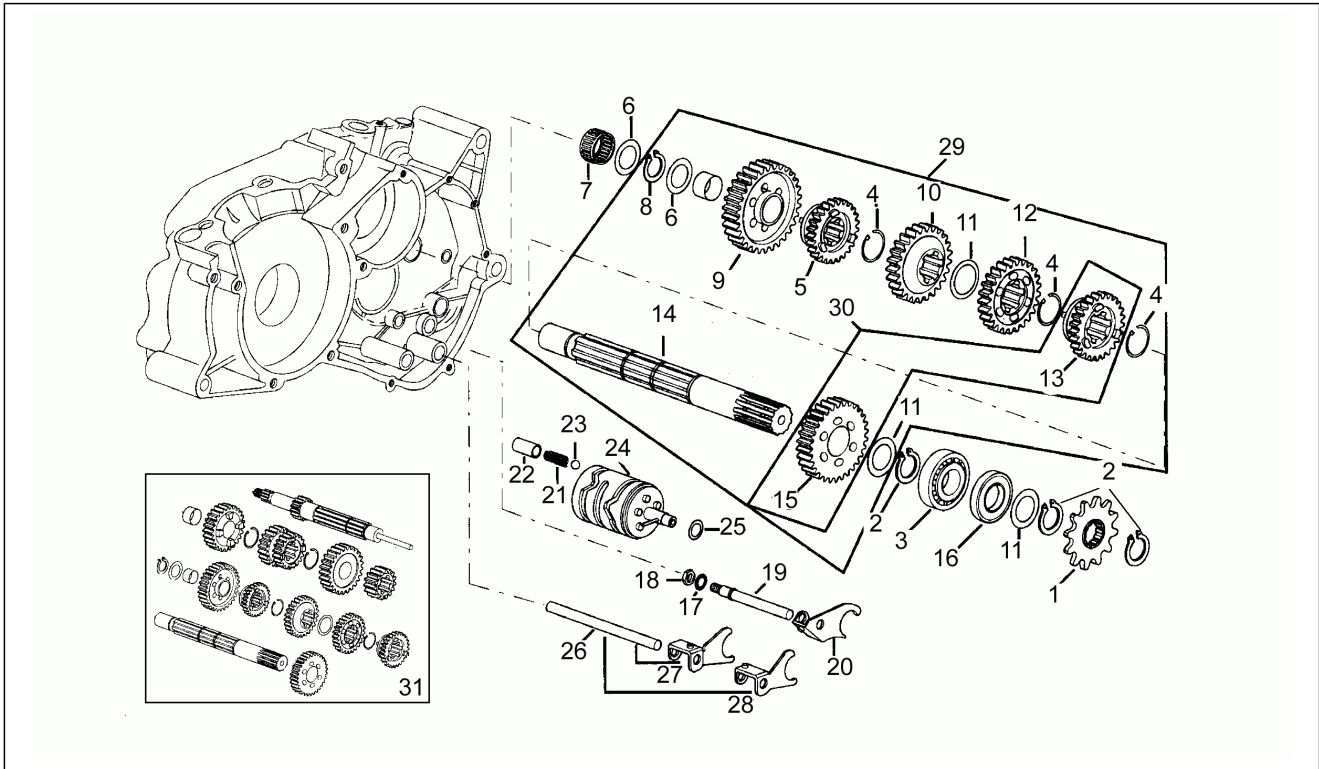

Einheit	Motor
Code	7
Beschreibung	Festrad - 6 GEARS
Inspektion	1

Pos.	Code	Beschreibung	Menge	Varianten
29	AP8206623	Vorgelegewelle 6 v.ta'	1	
30	AP8206769	Zahnrad 2-6.Vorgelegewelle	1	
31	AP8206624	Schaltgetriebe kpl. 6 v.ta'	1