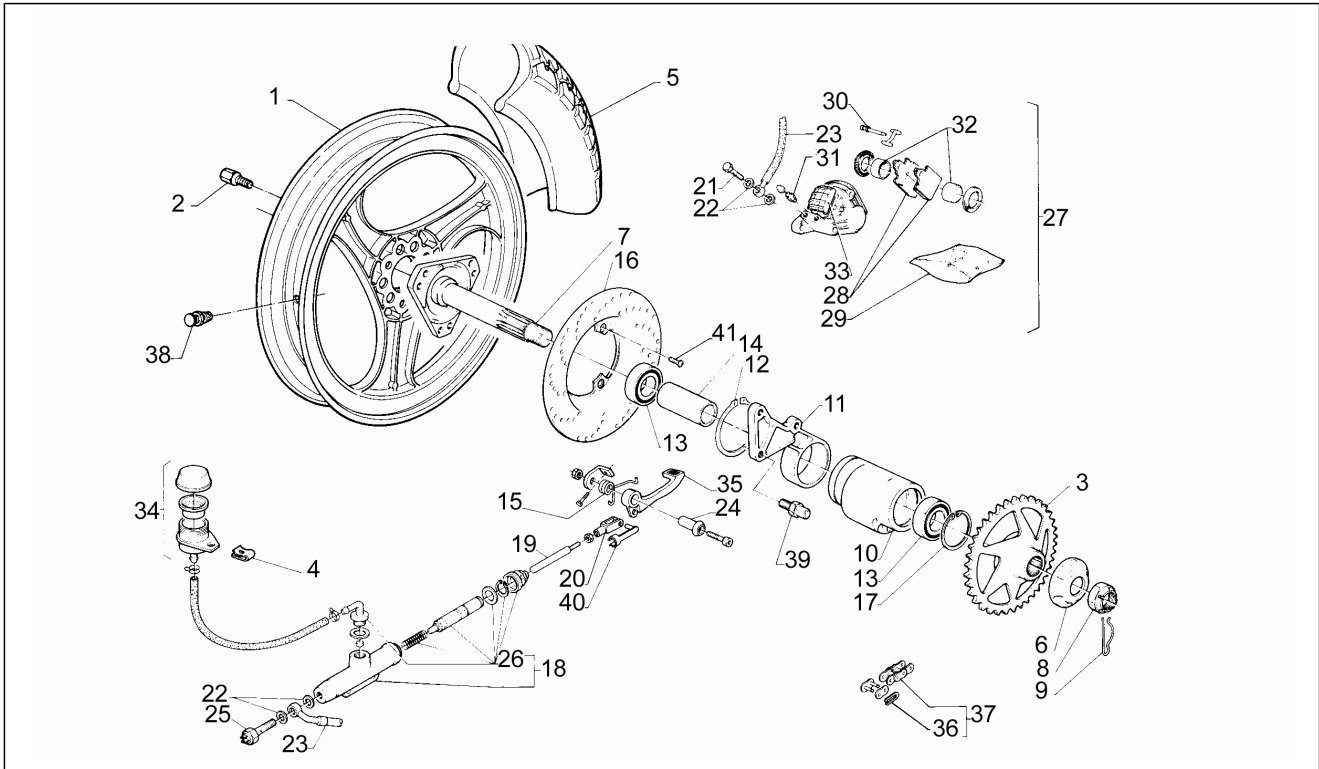

Einheit	Rahmen
Code	23
Beschreibung	Hinterrad
Inspektion	1

Pos.	Code	Beschreibung	Menge	Varianten
1	AP8208337	Hinterrad, schwarz	1	
1	AP8208361	Hinterrad violett	1	
2	AP8152092	Rad Schraube	3	
3	AP8207046	Zahnkranz Z=43	1	
3	AP8207058	Zahnkranz Z=44	1	
4	AP8102375	Klammer M5	1	
5	AP	[...]	1	
6	AP8220204	Zahnkranz	1	
7	AP8225229	Radwelle	1	
8	AP8152157	Mutter M26x1,25*	1	
9	AP8201287	Splint	1	
10	AP8225214	Exzenter	1	
11	AP8234026	Fixierplatte	1	
12	AP8125368	Sprengring	1	
13	AP8110046	Lager	2	
14	AP8221047	Distanzscheibe	1	
15	AP8221107	Bremshebelfeder	1	
16	AP8213269	Hinterradbremsscheibe D220	1	
17	AP8221051	Sprengring	1	
18	AP8113247	H.radbremspumpe o.Tank 11	1	
19	AP8213127	Pumpenstange brems	1	
20	AP8101968	Schaltgabel	1	
21	AP8113003	Fixierschraube Ölschlauch	1	
22	AP8113004	Ausgleichscheibe 10x14x1,6*	4	
23	AP8213195	Hinterradbremisleitung	1	
24	AP8221106	H.Bremshebuchse	1	
25	AP8112300	Bremslichtschalter	1	
26	AP8113312	Dichtungen - Satz	1