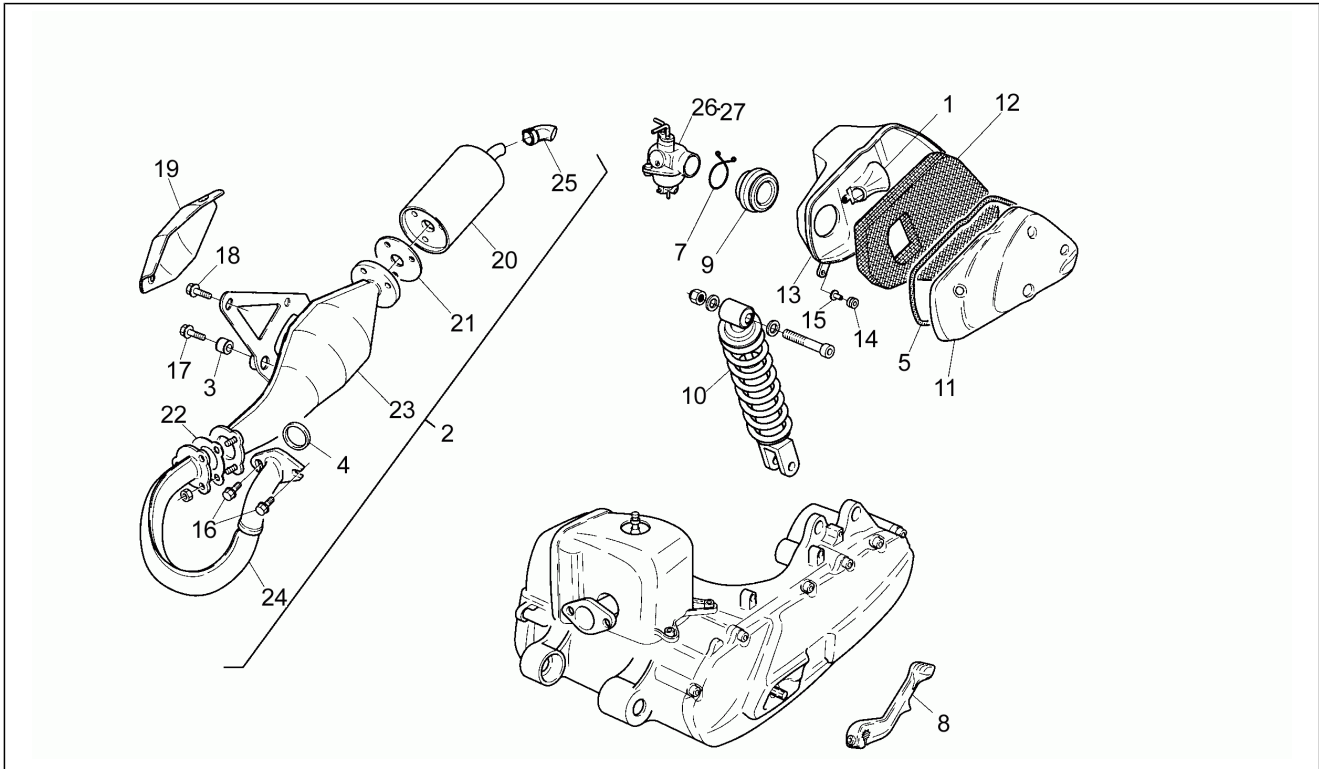

Einheit	Rahmen
Code	11
Beschreibung	Auslassgruppe
Inspektion	1

Pos.	Code	Beschreibung	Menge	Varianten
15	AP8121725	T-Buchse *	1	
15	AP8121795	T-Buchse	1	
16	AP8152260	TE Schr. m. Flansch	2	
17	AP8152263	Sechskantschraube M8x40	1	
18	AP8152264	TE Schr. m. Flansch M8x25	1	
19	AP8232691	Auspuffrohrschutz	1