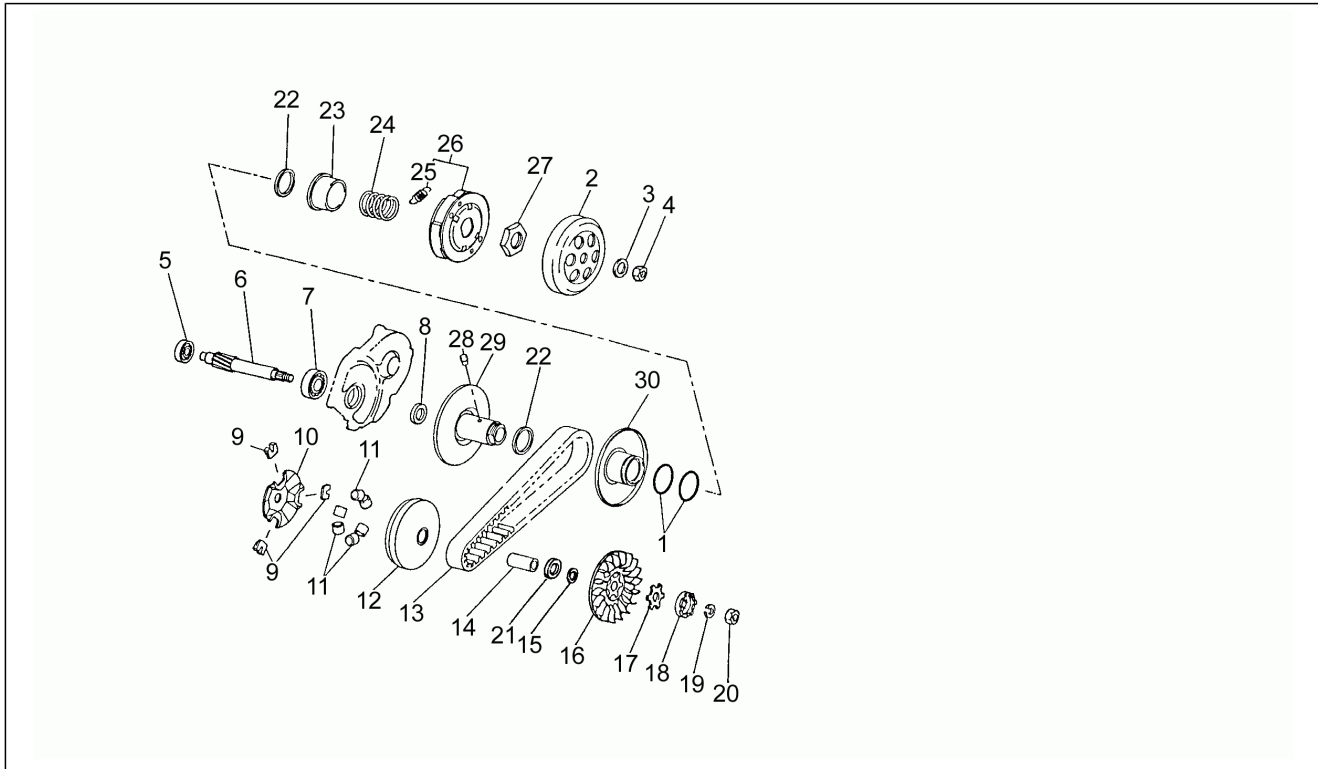

Einheit	Motor
Code	5
Beschreibung	Kupplung
Inspektion	1

Pos.	Code	Beschreibung	Menge	Varianten
1	AP8206197	O-Ring D37,8x1,7	2	
2	AP8206135	Baugruppe Kupplungskasten	1	
3	AP8502471	Sprengscheibe D10x21x2	2	
4	AP8206186	Mutter M10x1 H=8	1	
5	AP8206159	Lager D10x30x9	2	
6	AP8206425	Getriebe Z=13	1	
7	AP8502626	Lager D17x40x12	1	
8	AP8206214	Ölabstreifring	1	
9	AP8206698	Dübel	3	
10	AP8206136	Stiftplatte	1	
11	AP8206419	Fliehkraftmasse bohrung d9,8	1	
11	AP8206430	Fliehkraftmasse bohrung d9,5	1	
12	AP8222335	Bewegliche Hauptriemenscheibe	1	
13	AP8206109	Keilriemen	1	
14	AP8222336	Buchse 13x18x38,2	1	
15	AP8222337	Stahlscheibe blau D13,2x20	1	
16	AP8206116	Feste Hauptriemenscheibe	1	
17	AP8206140	Platte	1	
18	AP8206141	Starter-Zahnbecher	1	
19	AP8206204	Konische Sprengscheibe	1	
20	AP8206183	Mutter M10x1,25	1	
21	AP8206420	Distanzscheibe D18x23x6,5	1	
22	AP8206200	Ölabstreifring D32x39x4	1	
23	AP8206178	Becher Wandlerfeder	1	
24	AP8206191	Feder	1	
25	AP8206418	Kupplungbackenfeder	2	
26	AP8206703	Fliehkraftkupplung	1	
27	AP8206199	Mutter M28x1	2