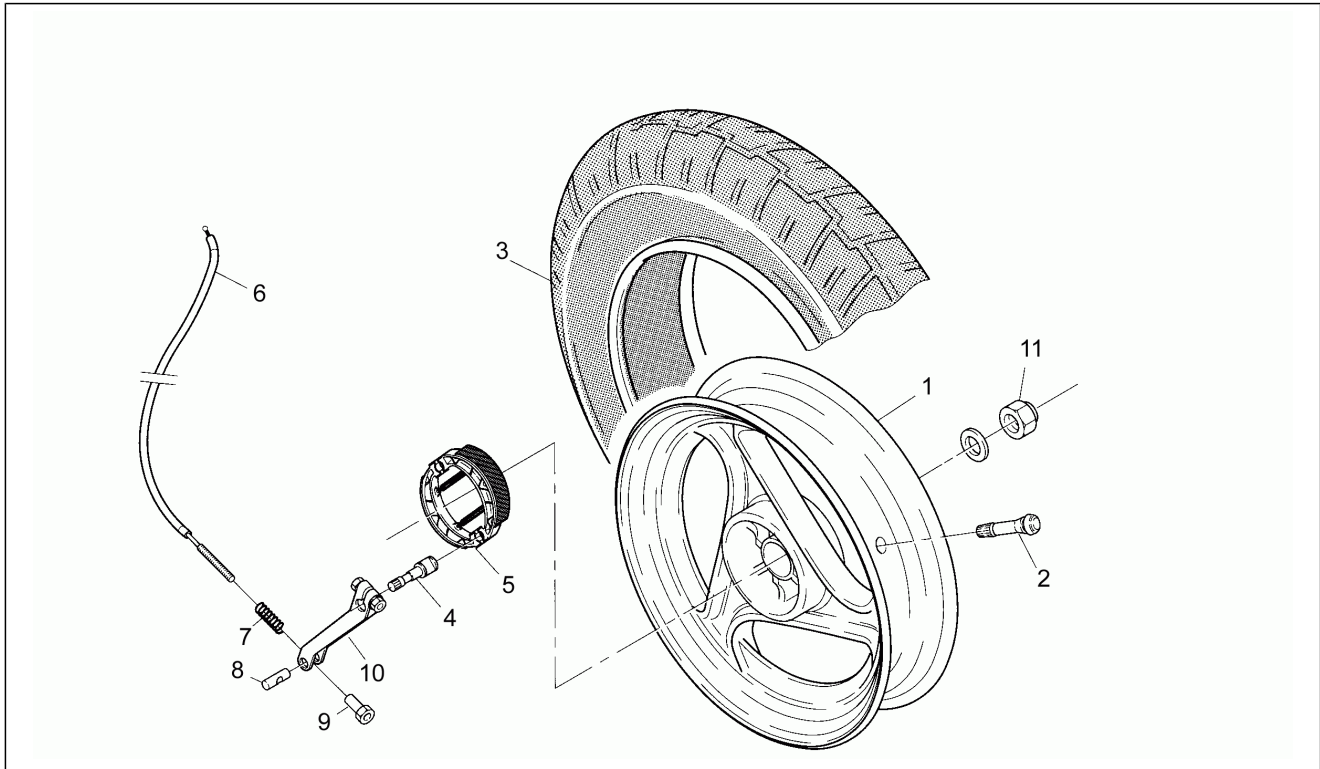

Einheit	Rahmen
Code	15
Beschreibung	Hinterrad
Inspektion	1

Pos.	Code	Beschreibung	Menge	Varianten
1	AP8208378	Hinterrad	1	
2	AP8201546	Schlauchloses Reifenventil	1	
3	AP	[...]	1	
4	AP8213251	Hinterradbremse Nocken	1	
5	AP8213133	Bremsbac.+Federn	1	
6	AP8214131	Hinterradbremskabel	1	
7	AP8213137	Schraubenfederkompr. *	1	
8	AP8221120	Bremsseilhalter	1	
9	AP8101103	Einstil.schr. Hinterr.br.	1	
10	AP8232678	Hinterradbremshebel verchromt	1	
11	AP8152244	Mutter DAX geflanscht M14x1,5	1