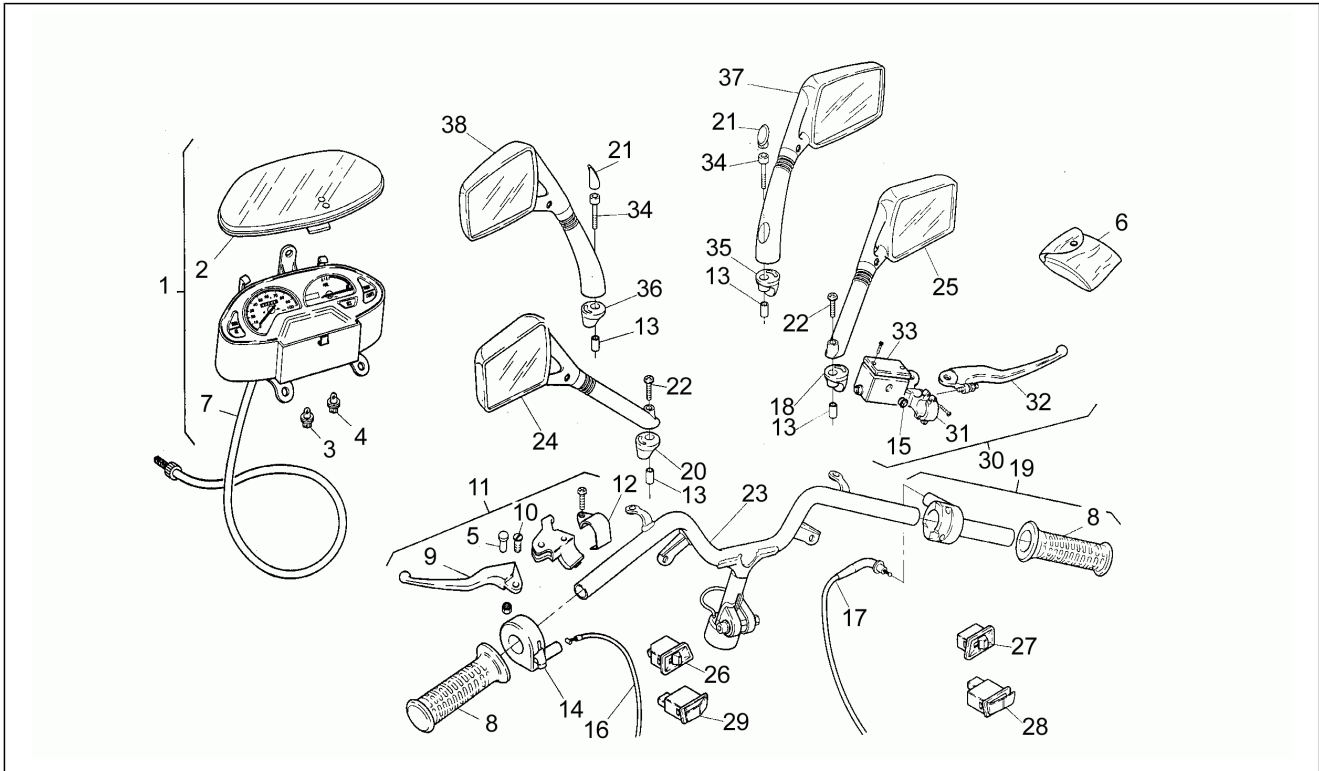

Einheit	Rahmen
Code	13
Beschreibung	Lenkstange - Schaltungen
Inspektion	1

Pos.	Code	Beschreibung	Menge	Varianten
26	AP8212767	Blinker Lichtknopf	1	
27	AP8212764	3-Wege Lichtknopf	1	
27	AP8212768	2-Wege Lichtknopf	1	
27	AP8212837	2-Wege Lichtknopf	1	
28	AP8124208	Startknopf	1	
29	AP8124209	Hupknopf	1	
30	AP8213186	Vorderradbremspumpe d.12	1	
31	AP8218155	Bremshebel-Bügelbolzen	1	
32	AP8218156	Vord. Bremsh. m. Einst	1	
33	AP8113305	Pumpendeckel	1	
34	AP8150164	TCEI Schraube M8x45	2	
35	AP8220389	Gummi rechter Spiegel	1	
36	AP8220390	Gummi linker Spiegel	1	
38	AP8201836	Rückspiegel links	1