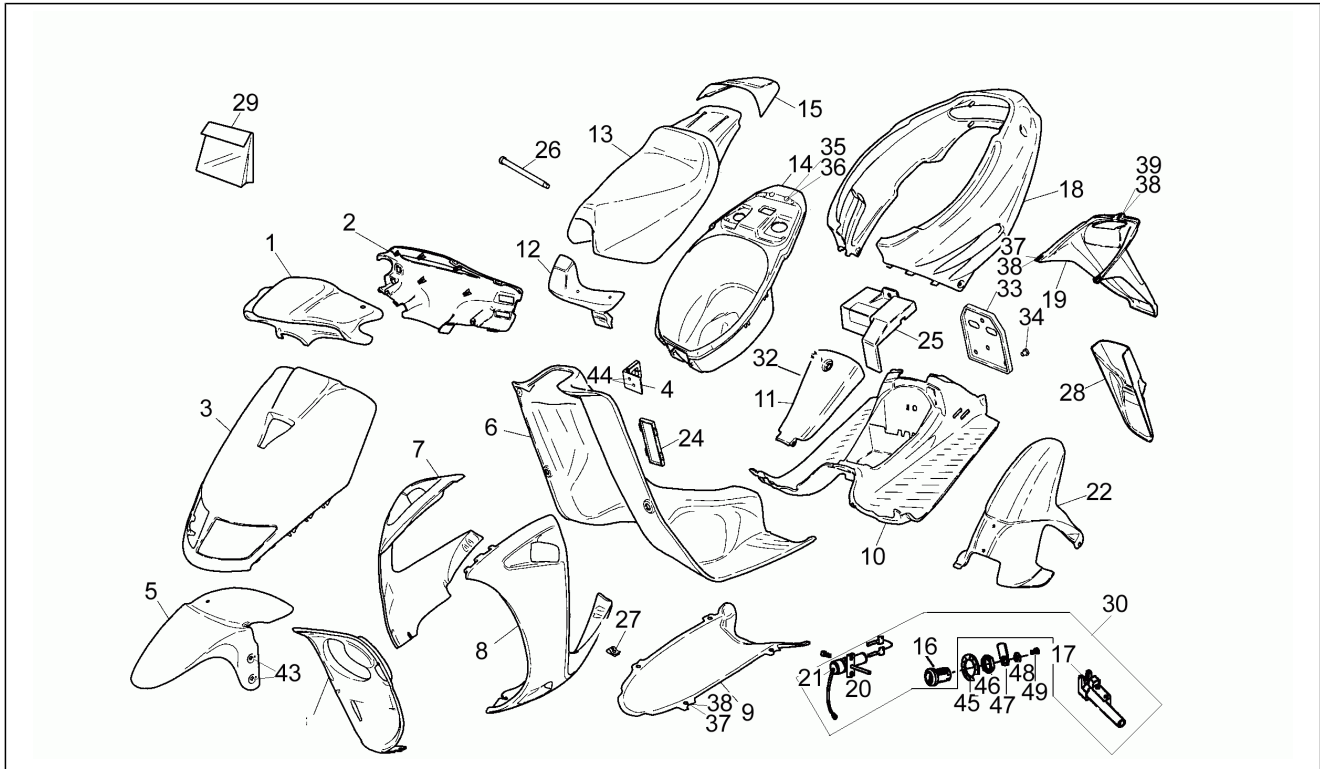

Einheit	Rahmen
Code	9
Beschreibung	Aufbau
Inspektion	1

Pos.	Code	Beschreibung	Menge	Varianten
7	AP8231452	Seitenverkl.re.weiß lack.	1	
7	AP8231461	Verkl.re.schwarz lack.	1	
7	AP8231470	***CARENA CENTRALE DX VER.GIALLA	1	
7	AP8231572	Verkleidung rechts	1	
8	AP8231453	Seitenverkl.li.weiß lack.	1	
8	AP8231462	Verkleidung links	1	
8	AP8231471	***CARENA CENTRALE SX VER.GIALLA	1	
8	AP8231573	Verkleidung links	1	
9	AP8231169	Wannenschutz, sch.	1	
10	AP8231457	Fußmatte, Violett	1	
10	AP8231466	Fußmatte	1	
10	AP8231475	Fußmatte, Violett	1	
10	AP8231575	Fußmatte	1	
11	AP8231458	Tunneldeckel, m.lila	1	
11	AP8231467	Tunnelabdeck.	1	
11	AP8231476	Tunneldeckel, m.lila	1	
11	AP8231576	Tunnelabdeck.	1	
12	AP8231456	Sitzgelenk, lila	1	
12	AP8231465	Sitzdeckel Schwarz	1	
12	AP8231474	Sitzgelenk, lila	1	
12	AP8231569	Sitzgelenk	1	
13	AP8229112	Sitz, schwarz	1	
14	AP8230923	Schutzhelmfach	1	
15	AP8231455	Deckel, violett	1	
15	AP8231464	Sitzdeckel Schwarz	1	
15	AP8231473	Deckel, violett	1	
15	AP8231568	Deckel	1	
16	AP8102157	Sitzschloß	1