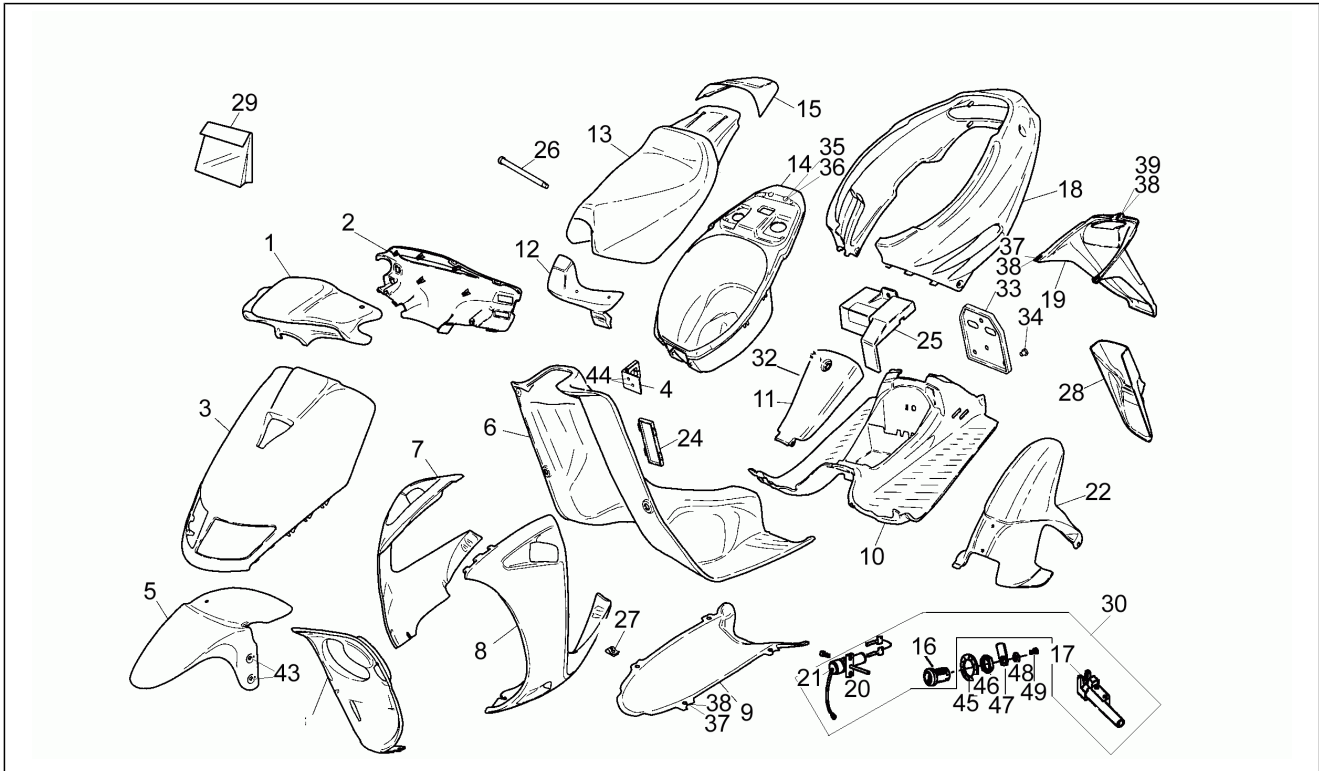

Einheit	Rahmen
Code	9
Beschreibung	Aufbau
Inspektion	1

Pos.	Code	Beschreibung	Menge	Varianten
	AP8150014	Ausgleichscheibe 6,4x12,5*	2	
	AP8150045	TCEI Schraube M6x55	1	
	AP8150045	TCEI Schraube M6x55	2	
	AP8150382	Ausgleichscheibe 15x5,5X1,2	7	
	AP8150423	Linsenschraube 4,2x25*	2	
	AP8150425	Linsenschraube 5,5x22*	6	
	AP8150426	Linsenschraube 5,5x15,9*	1	
	AP8152194	Mutter unten M19x1*	1	
	AP8152298	TBEI Schraube m.Flansch M5x16	4	
	AP8201620	Hebel	1	
	AP8201748	Ausgleichscheibe	1	
	AP8201749	Linsenschraube M4x6	1	
	AP8221023	T-Buchse	1	
	AP8221312	Zahnscheibe	1	
	AP8234069	Kennzeichenhalter	1	
1	AP8231942	Kuppel, rot	1	
1	AP8231943	Kuppel, schwarz	1	
1	AP8231944	Kuppel violett lack.	1	
1	AP8231946	Kuppel, blau	1	
2	AP8230945	Instrumententafel, schwarz	1	
3	AP8231451	Frontschild, rot	1	
3	AP8231460	Frontschild, schwarz	1	
3	AP8231469	V.Schild violett lack.	1	
3	AP8231571	Frontschild, blau	1	
4	AP8201534	Kplt.Untersitzhaken	1	
5	AP8231205	Kotflügel v. schwarz	1	
6	AP8230917	Innenschild, schwarz	1	
6	AP8238778	Innenschild, grau	1