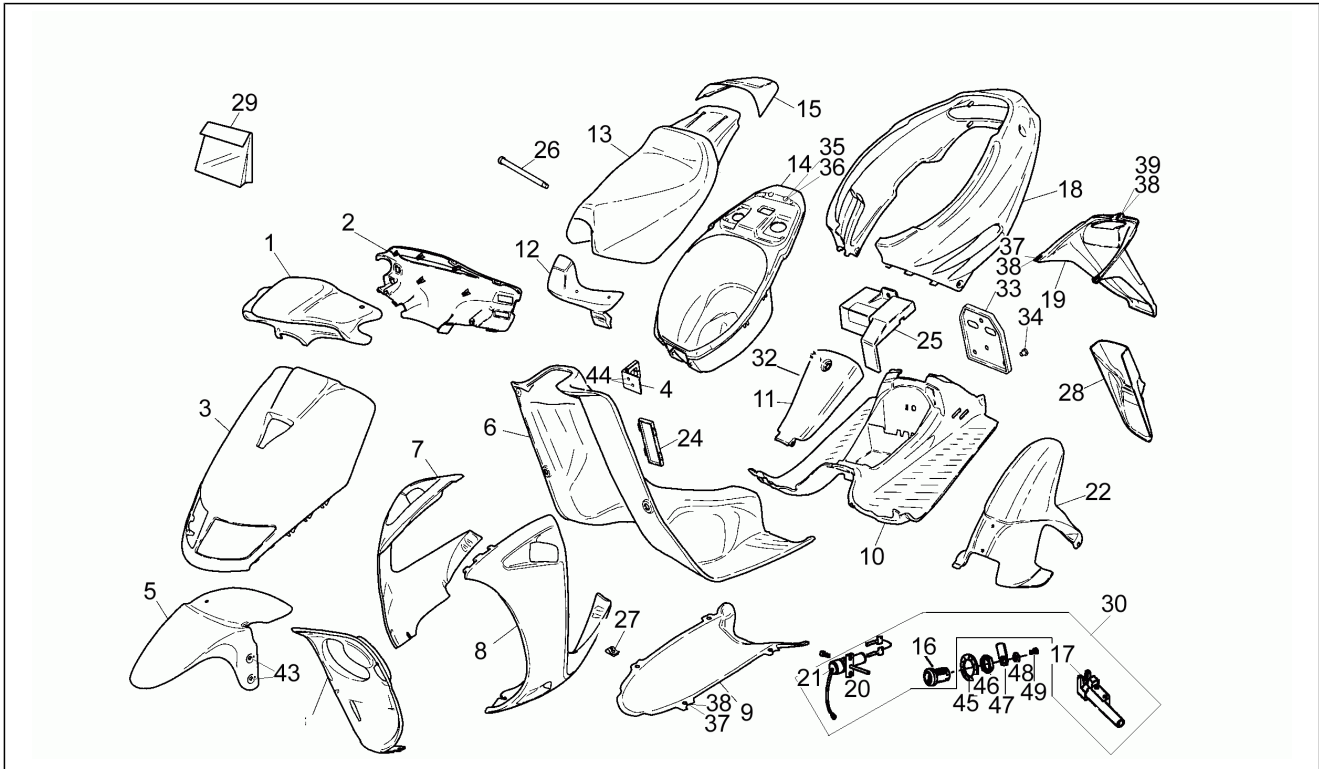

Einheit	Rahmen
Code	9
Beschreibung	Aufbau
Inspektion	1

Pos.	Code	Beschreibung	Menge	Varianten
17	AP8201564	Sitzschloß	1	
18	AP8231454	Heck violett lack.	1	
18	AP8231463	Heckteil, schwarz	1	
18	AP8231472	Heck violett lack.	1	
18	AP8231574	Heckteil	1	
19	AP8226199	Kennzeichenplatte, schwarz	1	
20	AP8201600	Lenkschloß	1	
21	AP8212400	Kollektor	1	
22	AP8226198	H. Schutzblech, schwarz	1	
23	AP8230920	Stütze, schwarz	1	
24	AP8230931	Gegeb.Typendeck, schw.	1	
25	AP8231221	Sicherungsdeckel	1	
26	AP8221173	Sitzgelenkbolzen	1	
27	AP8102375	Klammer M5	1	
28	AP8231480	Hinteres Spritzschutz, schw.	1	
29	AP821533	[...]	1	
29	AP8215374	Deko Serie	1	
29	AP8215479	Deko Serie	1	
29	AP8215611	Deko Serie	1	
30	AP8201845	Kit Schließvorrichtungen	1	
32	AP8215619	Deko Tunnelschutz	1	
32	AP8215620	Deko Tunnelschutz	1	
32	AP8215621	Deko Tunnelschutz	1	
32	AP8215622	Deko Tunnelschutz	1