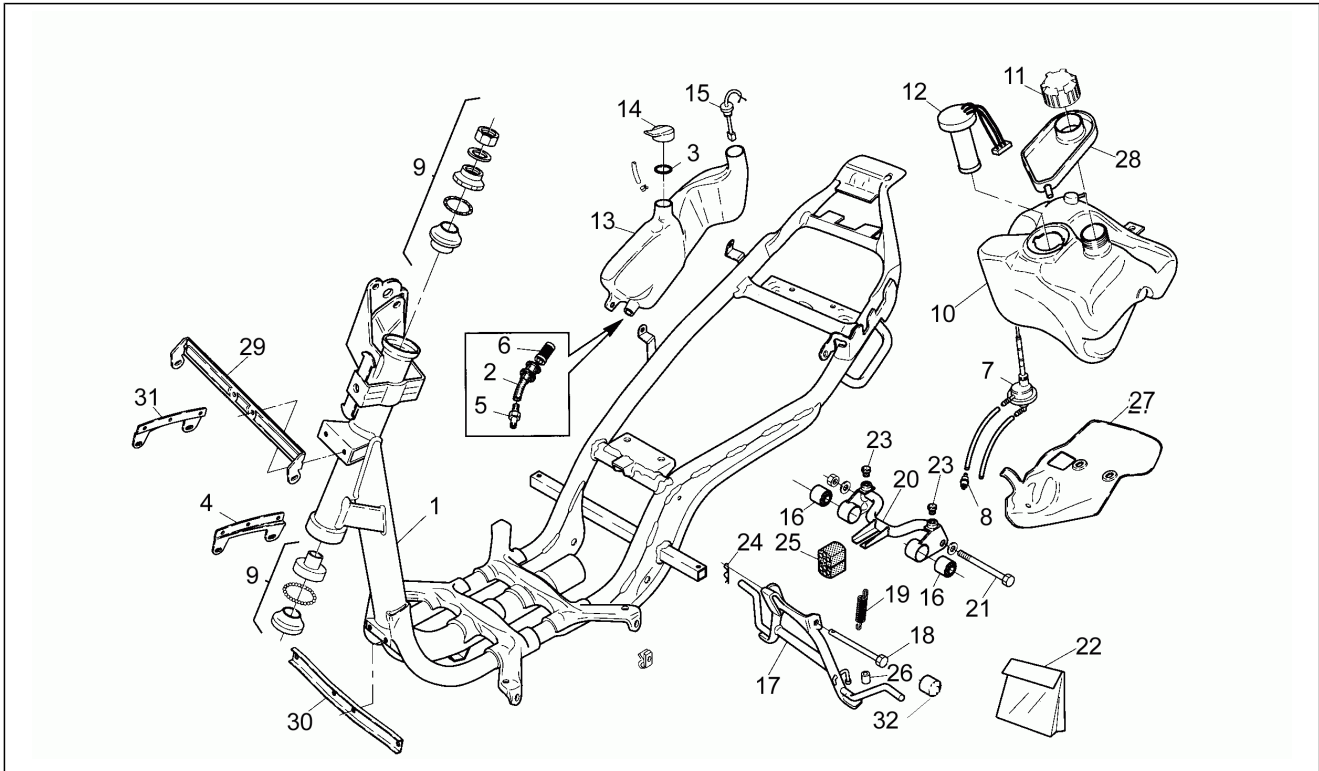

Einheit	Rahmen
Code	16
Beschreibung	Rahmen
Inspektion	1

Pos.	Code	Beschreibung	Menge	Varianten
28	AP8220344	Benzinsammelschale	1	
29	AP8232755	Halterung Radverkleidung	1	
30	AP8232756	Frontschildbefestigung	1	
31	AP8232763	Frontschildhalter re.	1	
32	AP8221142	T-Buchse	1