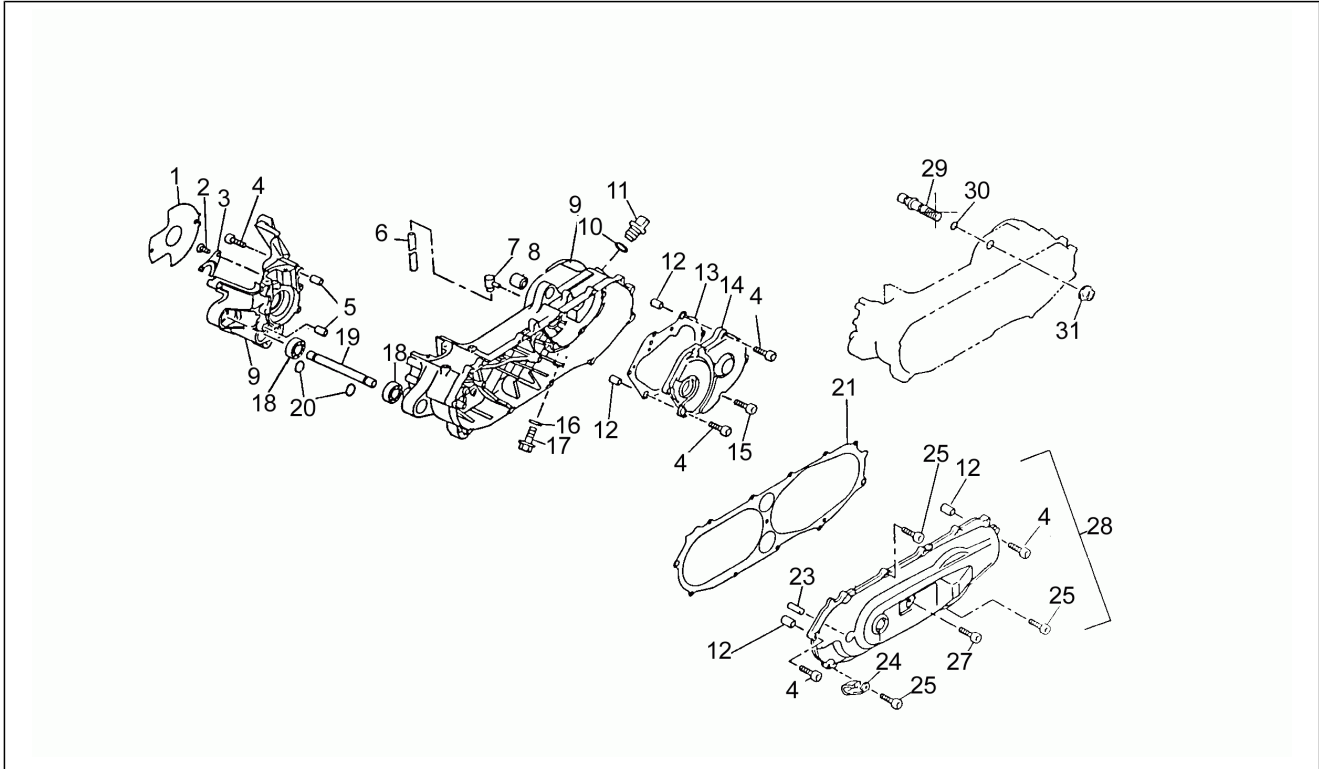

Einheit	Motor
Code	3
Beschreibung	Kurbelwellengehäusedeckel
Inspektion	1

Pos.	Code	Beschreibung	Menge	Varianten
31	AP8206185	***DADO M10X1,25 H=9 FLANGIATO	1