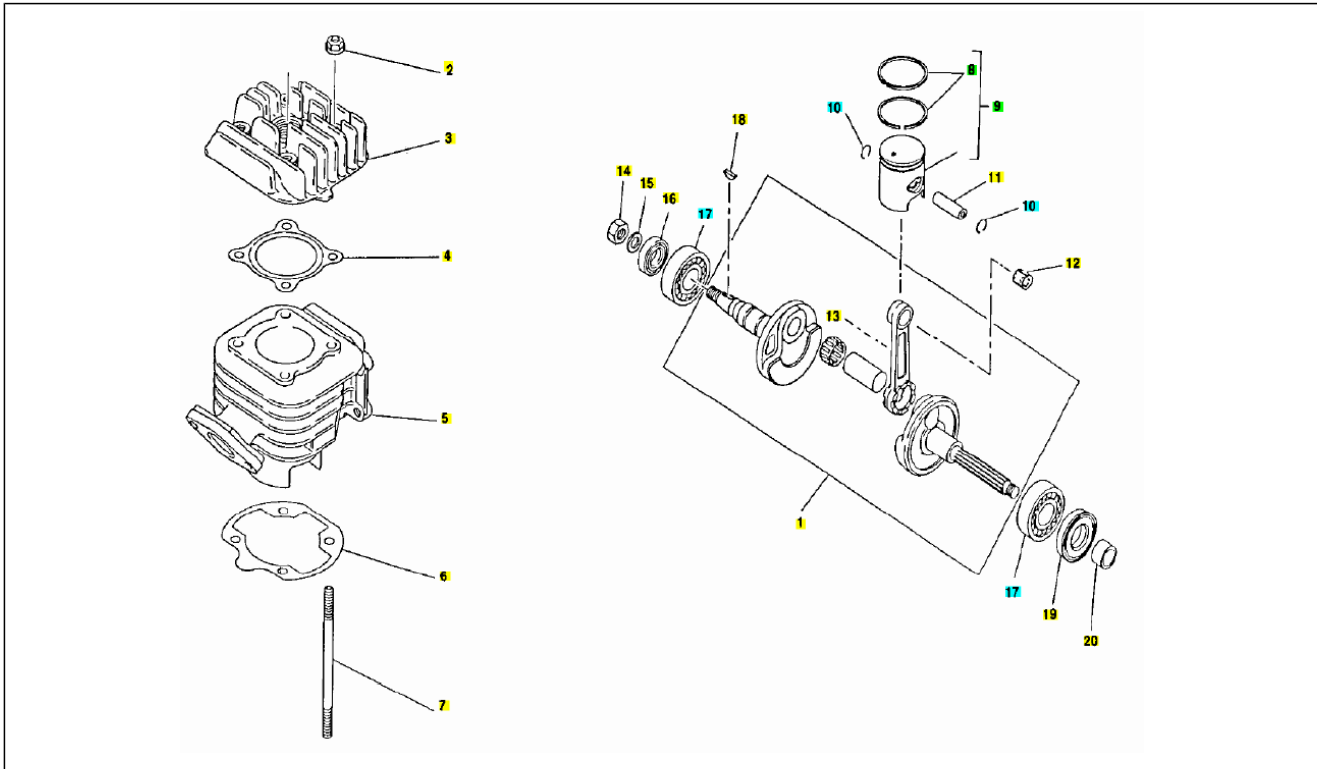

Einheit	Motor
Code	1
Beschreibung	Kurbelwelle - Zylinder
Inspektion	1

Pos.	Code	Beschreibung	Menge	Varianten
1	AP8206221	Baugruppe Kurbelwelle	1	
2	AP8206184	Geflanschte Mutter M6x5	4	
3	AP8206421	Zylinderkopf	1	
4	AP8206166	Dichtung Zylinderkopf	1	
5	AP8206166	Dichtung Zylinderkopf	1	
6	AP8206161	ZYLINDERFUSSDICHTUNG	1	
7	AP8206189	Stiftschraube M6x1x106	4	
8	AP8206120	Satz Kolbenringe D40	1	
8	AP8206220	Satz Kolbenringe D40,5	1	
9	AP8206218	Kolben kpl. D40	1	
9	AP8206219	Kolben kpl. D40,5	1	
10	AP8206176	Stiftsperrung D10	2	
11	AP8206174	Bolzen D10x33	1	
12	AP8206154	Käfig auf Bolzen 10x14x12,5	1	
13	AP8206223	Baugruppe Pleuelstange kplt.	1	
14	AP8206183	Mutter M10x1,25	1	
15	AP8206205	Ausgleichscheibe D10,5x18x2	1	
16	AP8206212	Ölabstreifring	1	
17	AP8206208	Lager D20x47x14	2	
18	AP8206182	Keil Schwungmagnet	1	
19	AP8206213	Ölabstreifring	1	
20	AP8206187	Distanzscheibe D15x20x12	1