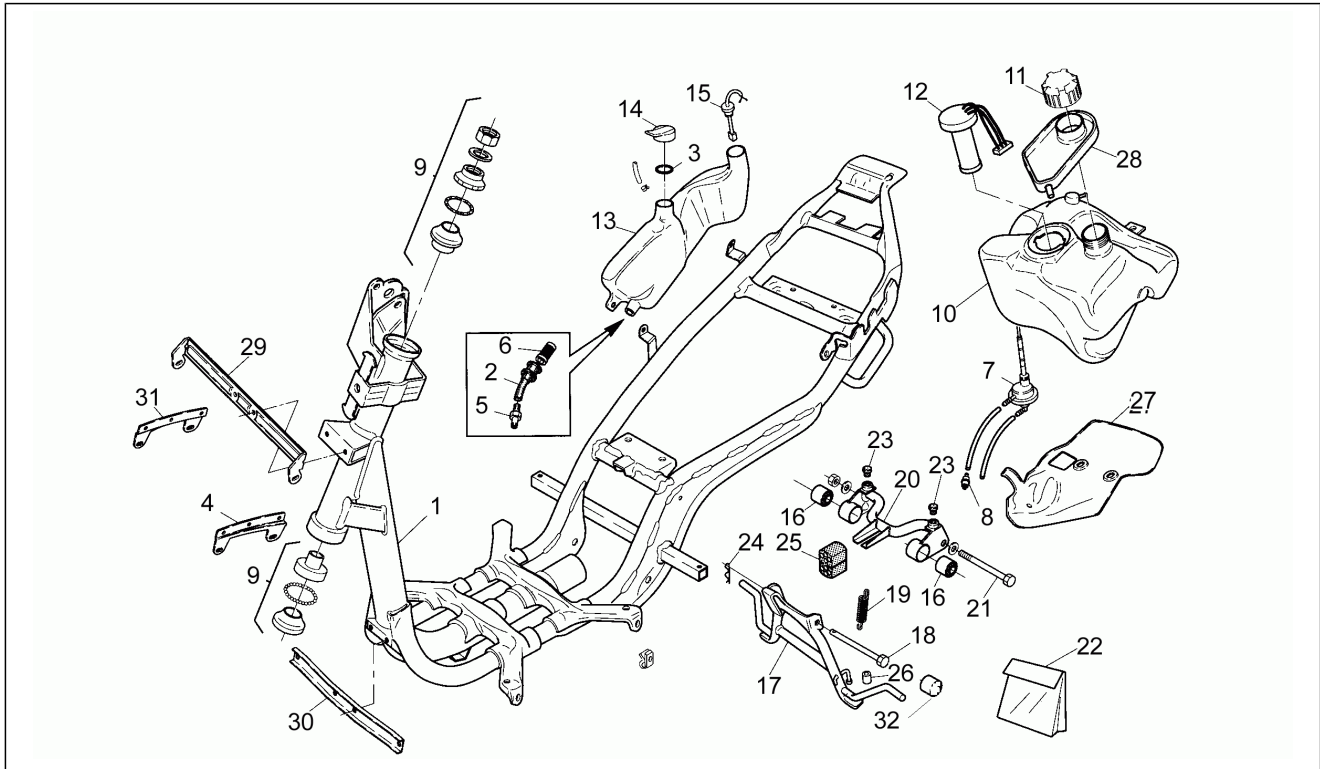

Einheit	Rahmen
Code	16
Beschreibung	Rahmen
Inspektion	1

Pos.	Code	Beschreibung	Menge	Varianten
1	AP8232674	Rahmen mit Kataphorese	1	
2	AP8102223	Gummi *	1	
3	AP8220195	Ölabstreifring	1	
4	AP8232764	Frontschildhalter li.	1	
5	AP8101944	2-Wege Anschluß	1	
6	AP8102224	Gemisch-Ölfilter	1	
7	AP8201824	Unterdruck-Kraftstoffhahn	1	
8	AP8101999	Gemisch-Ölfilter	1	
9	AP8203666	Satz Kugelringe	1	
10	AP8231772	Kraftst.t.Nutm.schw.	1	
10	AP8238301	Kraftst.t.Nutm.weiss	1	
11	AP8201757	Tankverschlußschraube	1	
12	AP8212781	Kraftstoffmeßsonde	1	
13	AP8230913	Öltank	1	
14	AP8220421	Öltankschraube	1	
15	AP8212481	Anzeige Ölreserve	1	
16	AP8220346	Silent-Block	2	
17	AP8232768	Hauptständer	1	
18	AP8221187	Ständerbolzen	1	
19	AP8221197	Hauptständer Schraubenfeder	1	
20	AP8232676	Motor-Pleuelstange	1	
21	AP8221087	Motoranlenkbolzen	1	
22	AP8201386	Werkzeugtasche	1	
23	AP8220238	Gummi	3	
24	AP8201431	Splint *	1	
25	AP8220399	Zümseinst.Stopfen	5	
26	AP8220239	Gummi *	1	
27	AP8231222	Schutz Kraftstoffhahn	1