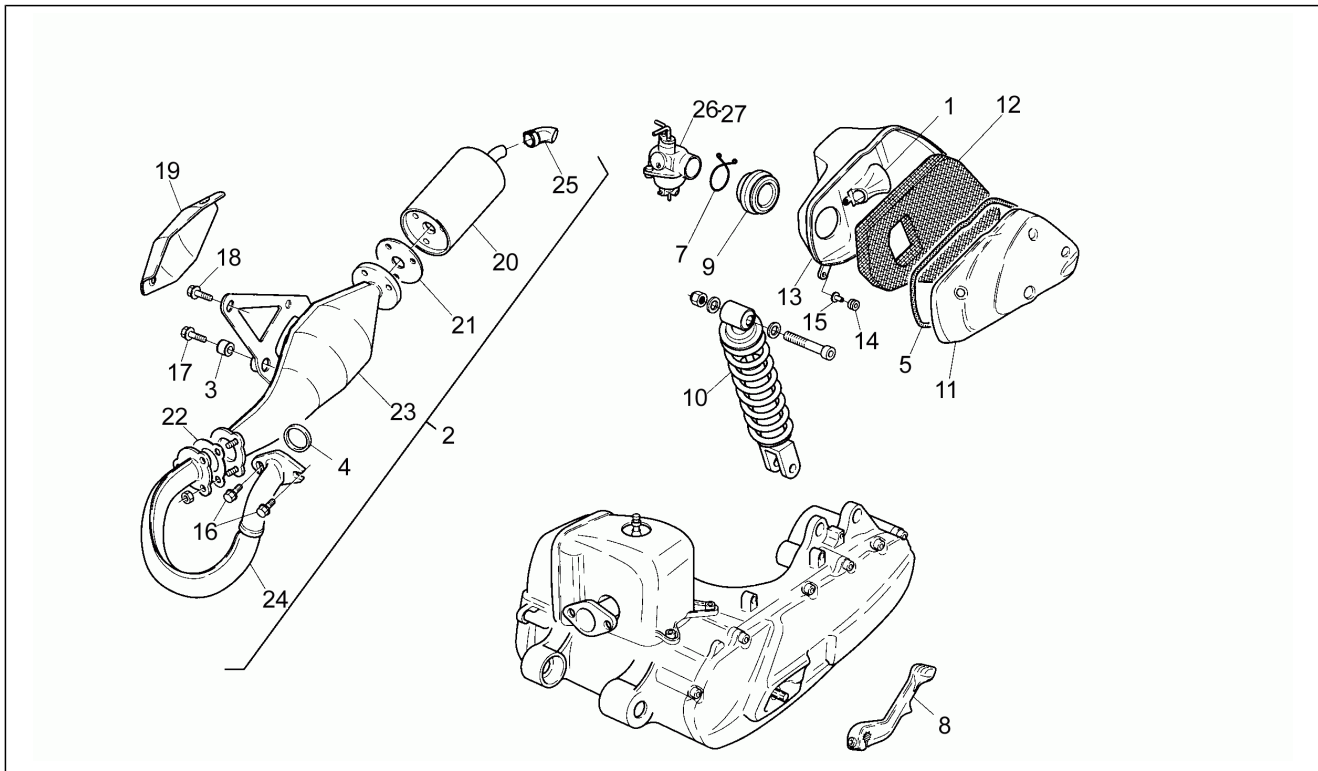

Einheit	Rahmen
Code	11
Beschreibung	Auslassgruppe
Inspektion	1

Pos.	Code	Beschreibung	Menge	Varianten
	AP8201574	Dichtung Auspuffrohr	1	
	AP8219135	Schalldämpfer Sport	1	
	AP8219147	Auspuff	1	
	AP8219148	Auspuff	1	
	AP8219149	Dichtung Auspuffrohr	1	
	AP8219178	Endkopf	1	
	AP8219179	Krümmen	1	
	AP8219180	Schalldämpfer	1	
	AP8219181	Auspuff	1	
	AP8219182	Endkopf	1	
	AP8222358	Vergaser PHBN 12 GS	1	
	AP8222358	Vergaser PHBN 12 GS	1	
1	AP8232471	Ansaugmuffe	1	
2	AP8219130	Auspuffrohr	1	
2	AP8219177	Auspuffrohr	1	
3	AP8220357	Silent-Block Ausp. grü	1	
4	AP8219105	Dichtung Auspuffrohr	1	
5	AP8220407	Kofferdichtung	1	
7	AP8221094	Schraubenfederdrehung *	1	
8	AP8232629	Kickstarterhebel kpl.	1	
9	AP8201379	Vergasermuffe	1	
10	AP8203631	Stoßdämpfer, schwarz D10	1	
11	AP8230910	Deckel Filtergehäuse	1	
12	AP8201378	Luftfilter	1	
13	AP8231622	Boden Filtergehäuse	1	
13	AP8232469	Filtereinsatzgehäuse	1	
14	AP8112600	Gummi	1	
14	AP8220370	Gummi Filtergehäuse	1