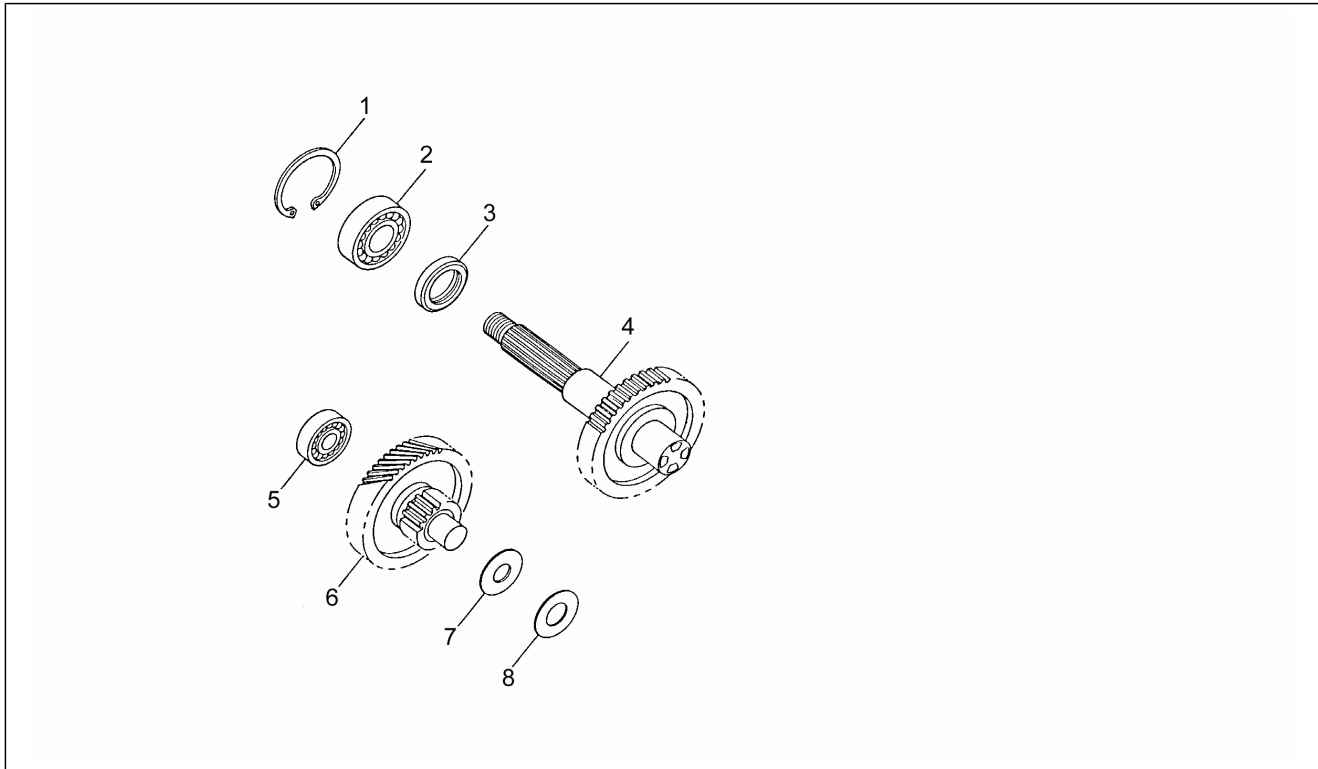

Einheit	Motor
Code	6
Beschreibung	Zahnwerk des Hauptantrieb
Inspektion	1

Pos.	Code	Beschreibung	Menge	Varianten
1	AP8501481	Seegerring für Bohrung D40	1	
2	AP8206558	Lager D17x40x12	1	
3	AP8206215	Ölabstreifring	1	
4	AP8206423	Antriebswelle Z=44	1	
5	AP8206159	Lager D10x30x9	1	
6	AP8206424	Doppeltes Freilaufgrad Z=12/52	1	
7	AP8206150	Tellerfeder	1	
8	AP8206195	Stahlscheibe blau D14x29x1	1