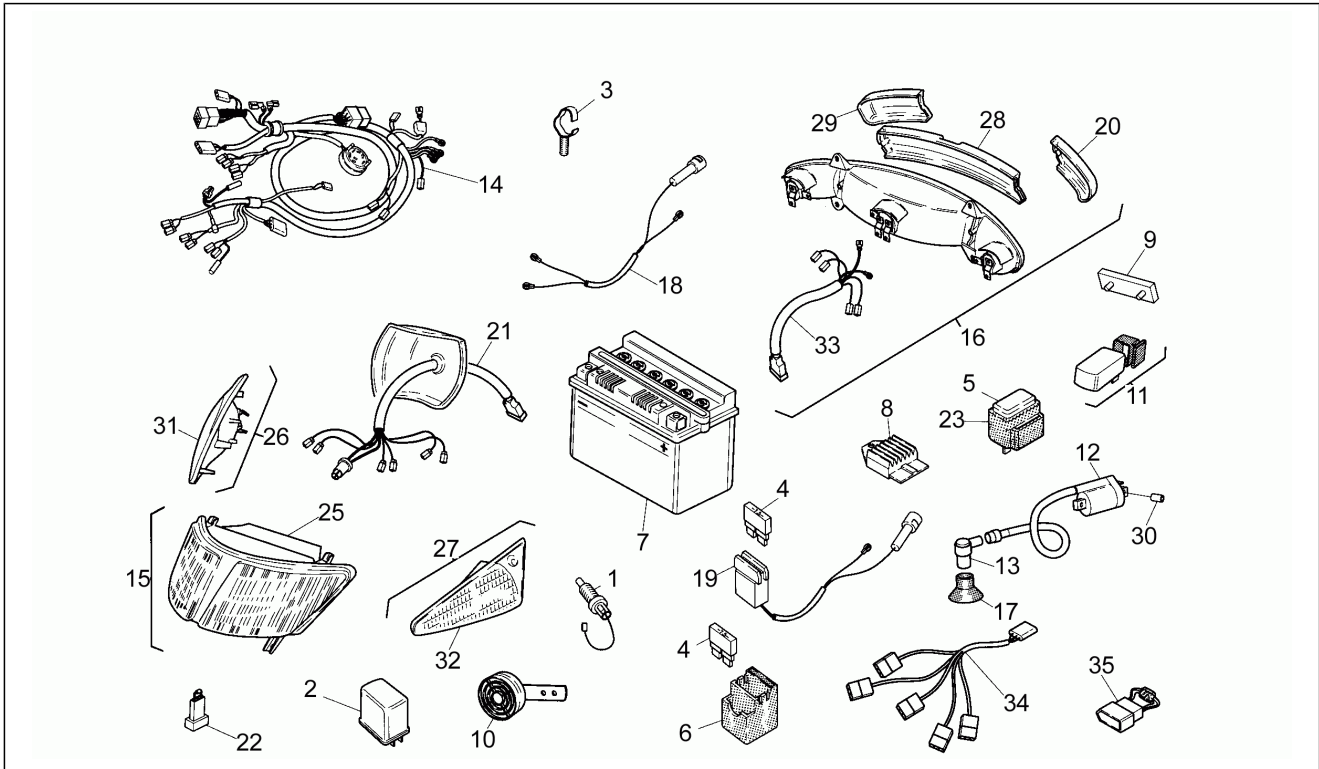

Einheit	Rahmen
Code	12
Beschreibung	Elektrische Anlage
Inspektion	1

Pos.	Code	Beschreibung	Menge	Varianten
26	AP8212498	V. Blinkerblende rechts	1	
27	AP8212499	V. Blinkerblende links	1	
28	AP8212580	Rücklichtblende	1	
29	AP8212581	H. Blinkerblende rechts	1	
30	AP8121020	Distanzscheibe 6,5x10x19*	1	
31	AP8212592	V. Blinkerblende rechts	1	
32	AP8212593	V. Blinkerblende links	1	
33	AP8212557	Verkabelung Rücklicht	1