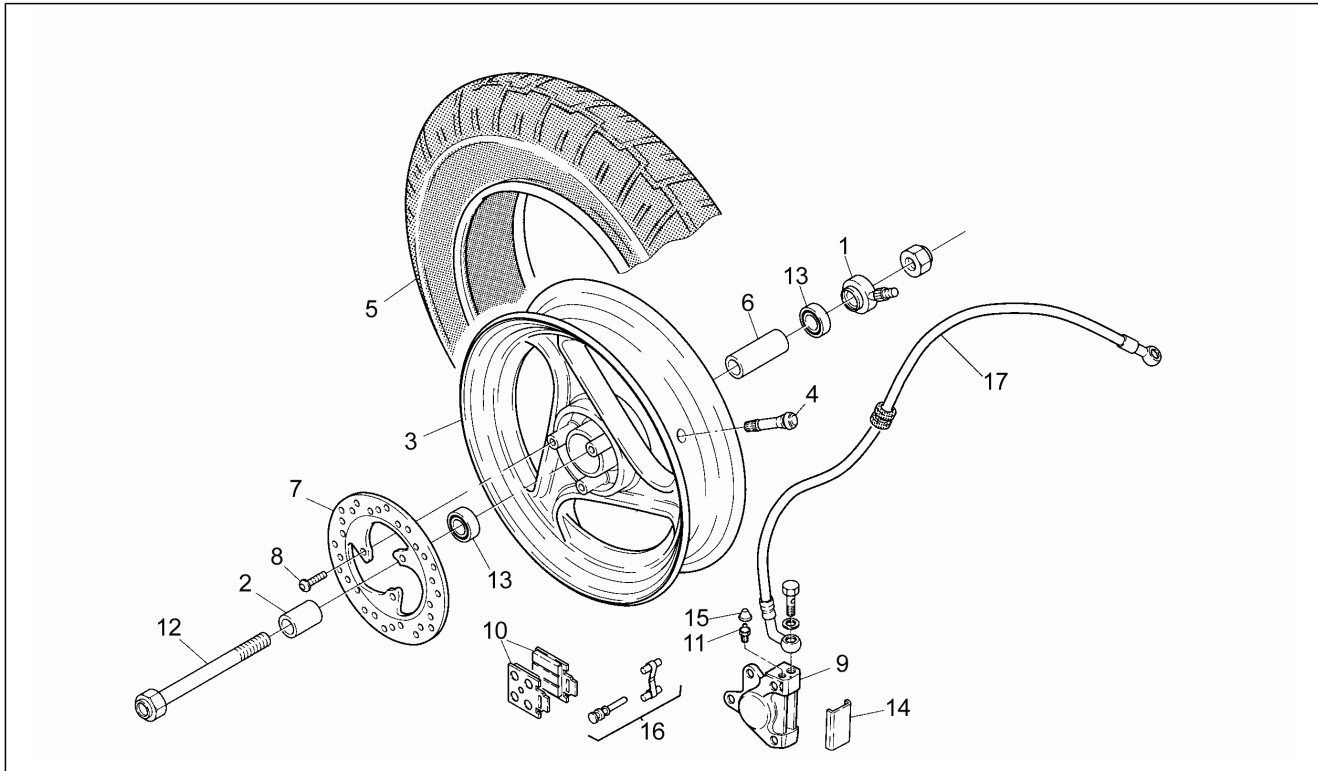

Einheit	Rahmen
Code	14
Beschreibung	Vorderrad
Inspektion	1

Pos.	Code	Beschreibung	Menge	Varianten
1	AP8201582	Vorgelegte Kilometerzähler	1	
2	AP8221119	Vorderrad Distanzscheibe	1	
3	AP8208376	Vorderrad	1	
4	AP8201546	Schlauchloses Reifenventil	1	
5	AP	[...]	1	
6	AP8208346	Distanzscheibe	1	
7	AP8213231	Bremsscheibe D190	1	
8	AP8152230	TBEI Schraube M8x35	3	
9	AP8213172	Bremszange	1	
10	AP8213197	Beläge (Paar)	1	
11	AP8113353	Entlüftungsanschluß	1	
12	AP8225271	Vorderradbolzen	1	
13	AP8225148	Lager	2	
14	AP8213199	Deckel Bremszangen	1	
15	AP8113070	Entlüftungskappe	1	
16	AP8213198	Greiferbolzen	1	
17	AP8213171	Vorderradbremseleitung	1