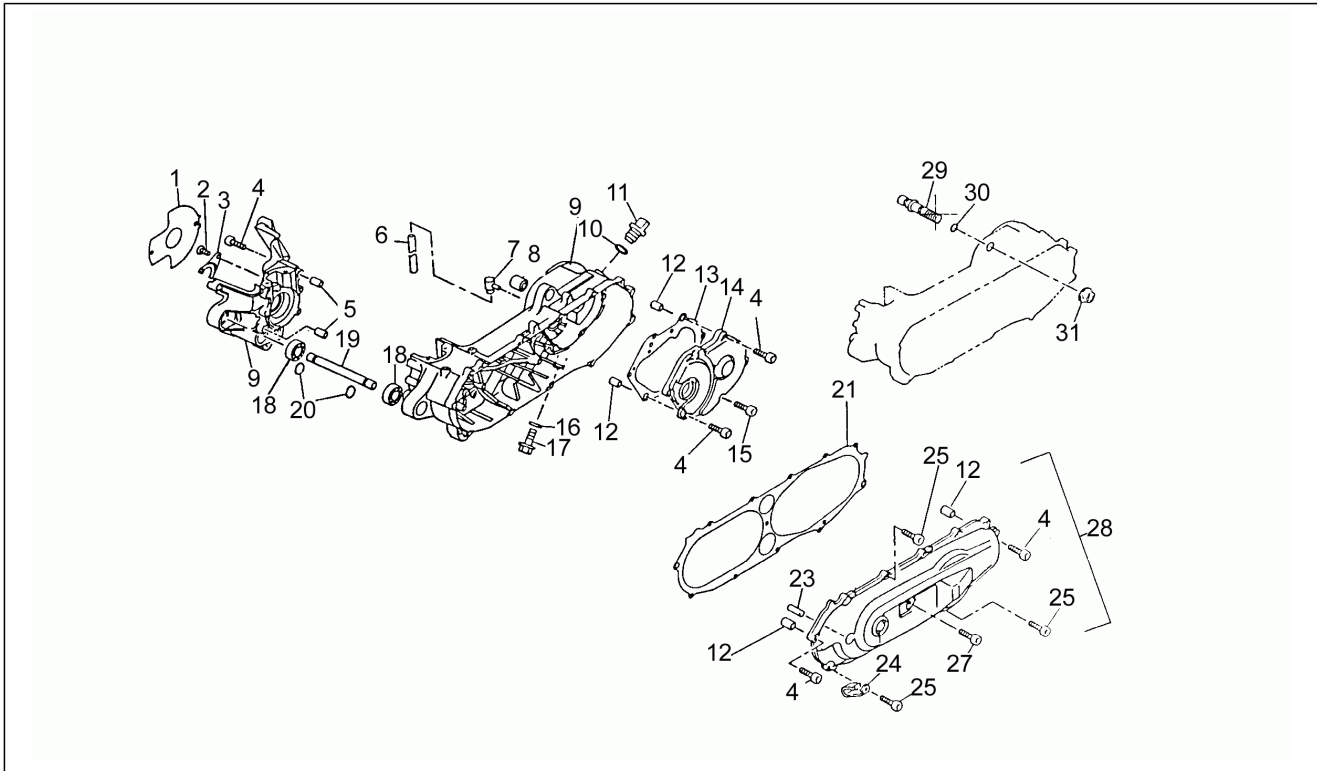

Einheit	Motor
Code	3
Beschreibung	Kurbelwellengehäusedeckel
Inspektion	1

Pos.	Code	Beschreibung	Menge	Varianten
	AP8206131	Ansch.+Entlüft.schl. 10x14x210	1	
1	AP8206164	Dichtung Schwungradständer	1	
2	AP8206202	TCCE Schraube M6x12	3	
3	AP8206138	Fixierplatte Olpumpe	1	
4	AP8502567	TCCE Schraube M6x35	10	
5	AP8206169	Stift Gehäuse D12x16	2	
7	AP8206131	Ansch.+Entlüft.schl. 10x14x210	1	
8	AP8206129	Silent-Bloc Gehäuse	1	
9	AP8206121	Gehäuse-kpl.	1	
10	AP8206482	O-Ring D13,3x2,4	1	
11	AP8206132	Ölschraube	1	
12	AP8206170	Stift Abdeckung D10x14	4	
13	AP8206163	Deckeldichtung Kupplungsseite	1	
14	AP8206112	Getriebedeckel	1	
15	AP8502564	TCCE Schraube M6x20	2	
16	AP8206167	Dichtung	1	
17	AP8206203	TE Schr. m. Flansch M8x15	1	
18	AP8206209	Lager D15x32x8	2	
19	AP8206188	Distanzscheibe D10x15x176	1	
20	AP8501469	Seegerring für Welle D15	1	
21	AP8206162	Dichtung startdeckel	1	
22	AP8206111	Zünddeckel	1	
23	AP8206172	Bolzen D8x32	1	
24	AP8206137	Kabelführungs	1	
25	AP8206508	TCCE Schraube M6x25	3	
27	AP8206507	TCCE Schraube M6x45	1	
29	AP8206171	Bolzen für Bremsbacken	1	
30	AP8206211	O-Ring	1