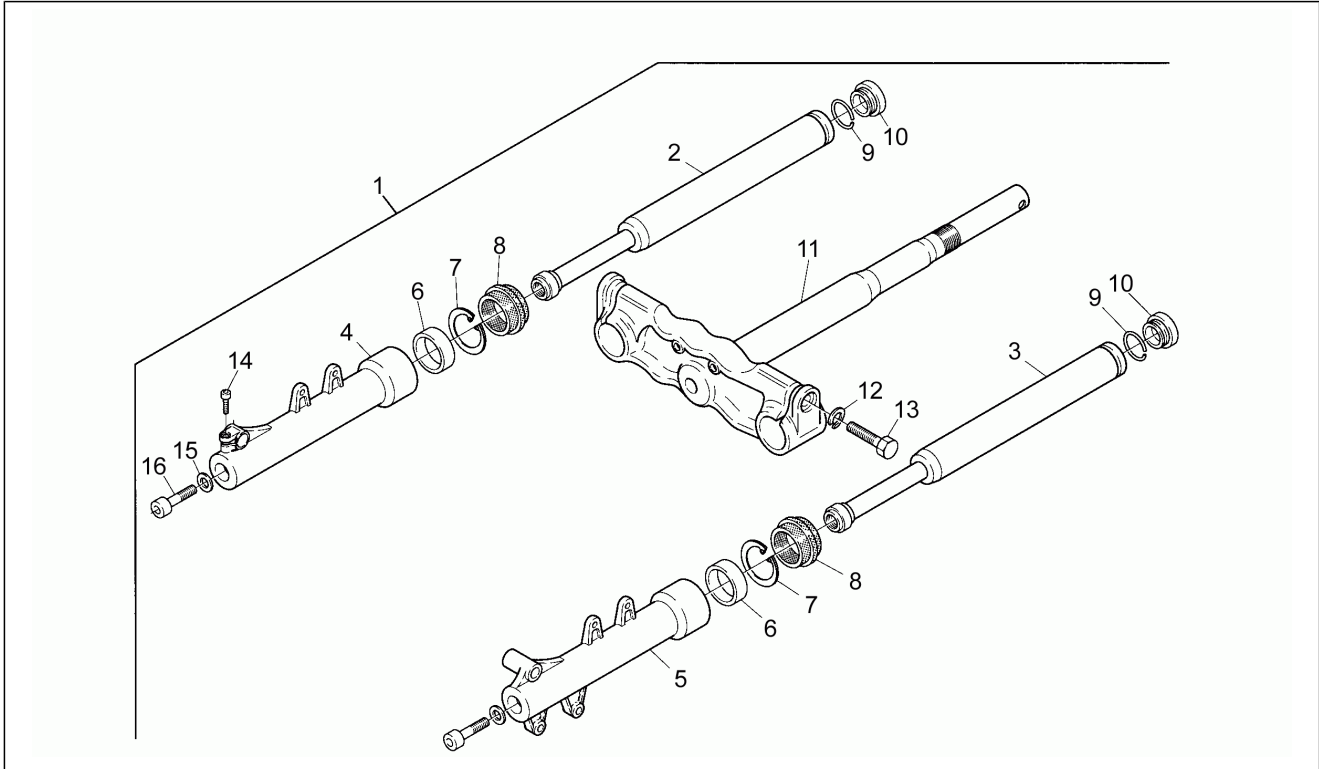

Einheit	Rahmen
Code	10
Beschreibung	Vorderradgabel Marzocchi
Inspektion	1

Pos.	Code	Beschreibung	Menge	Varianten
1	AP8203644	Vorderradgabel	1	
2	AP8203563	Kolbenstange rechts kpl.	1	
3	AP8203562	Kolbenstange links kpl.	1	
4	AP8203567	Rechte Hülse	1	
5	AP8203568	Linke Hülse	1	
6	AP8203565	Gasket ring	2	
7	AP8203566	Sperring	2	
8	AP8203564	Staubschutz	2	
9	AP8203652	O-Ring	2	
10	AP8203561	Verschlussschraube	2	
11	AP8203560	Fuß mit Rohr	1	
12	AP8123436	Dichtung	2	
13	AP8203559	Schraube	2	
14	AP8203571	Schraube	1	
15	AP8203572	Dichtscheibe	2	
16	AP8203570	Zylinderschraube M8x30	2