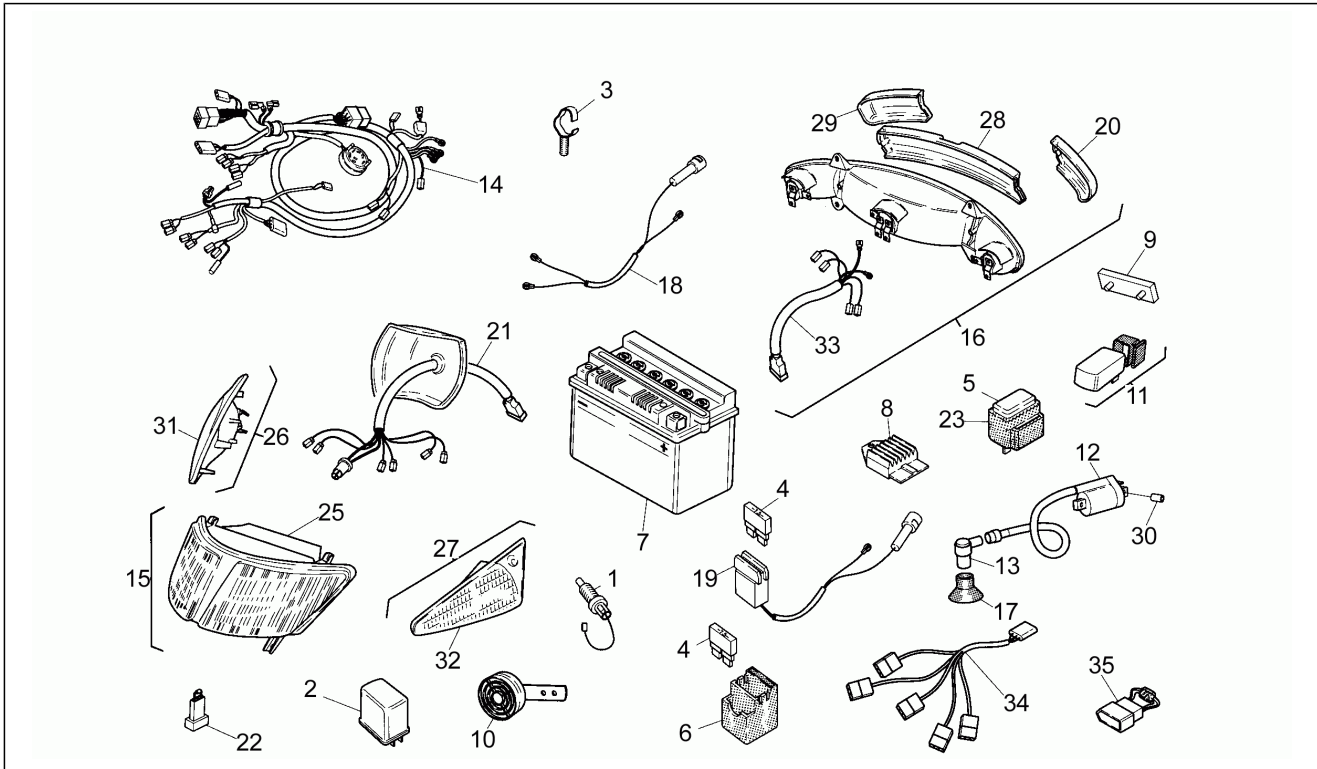

Einheit	Rahmen
Code	12
Beschreibung	Elektrische Anlage
Inspektion	1

Pos.	Code	Beschreibung	Menge	Varianten
	AP8212588	Sicherheitsdiode	1	
	AP8212847	Kabel Lenker	1	
1	AP8124399	Bremslichtschalter	1	
2	AP8124235	Blinken	1	
3	AP8220269	Kabelführungs	1	
4	AP8112244	Sicherung 7,5A	2	
5	AP8212469	Zündrelais 12V-20A	1	
6	AP8220342	Sicherungsblockgummi	1	
7	AP8212642	Batterie 12V-4Ah	1	
8	AP8212540	Spannungsregler	1	
8	AP8212799	Spannungsregler	1	
9	AP8112916	Rückstrahler Rücklicht	1	
10	AP8212611	Hupe	1	
11	AP8206470	Steuergerät für Schwungrad	1	
12	AP8206125	Zuendtransform.cpl.	1	
13	AP8206108	Zündkerzenkappe	1	
14	AP8212612	Hauptverkabelung	1	
15	AP8212497	Scheinw. o. Kappe	1	
16	AP8212596	Rücklicht	1	
17	AP8206128	Gummi	1	
18	AP8212670	Verkabelung Starter	1	
19	AP8120754	Sicherungsblockgummi	1	
20	AP8212582	H. Blinkerblende links	1	
21	AP8212501	Verkabel.Scheinwerf.	1	
22	AP8212382	Diode	1	
23	AP8220283	Gummi *	1	
24	AP8212847	Kabel Lenker	1	
25	AP8212465	Lampenhalter	1	