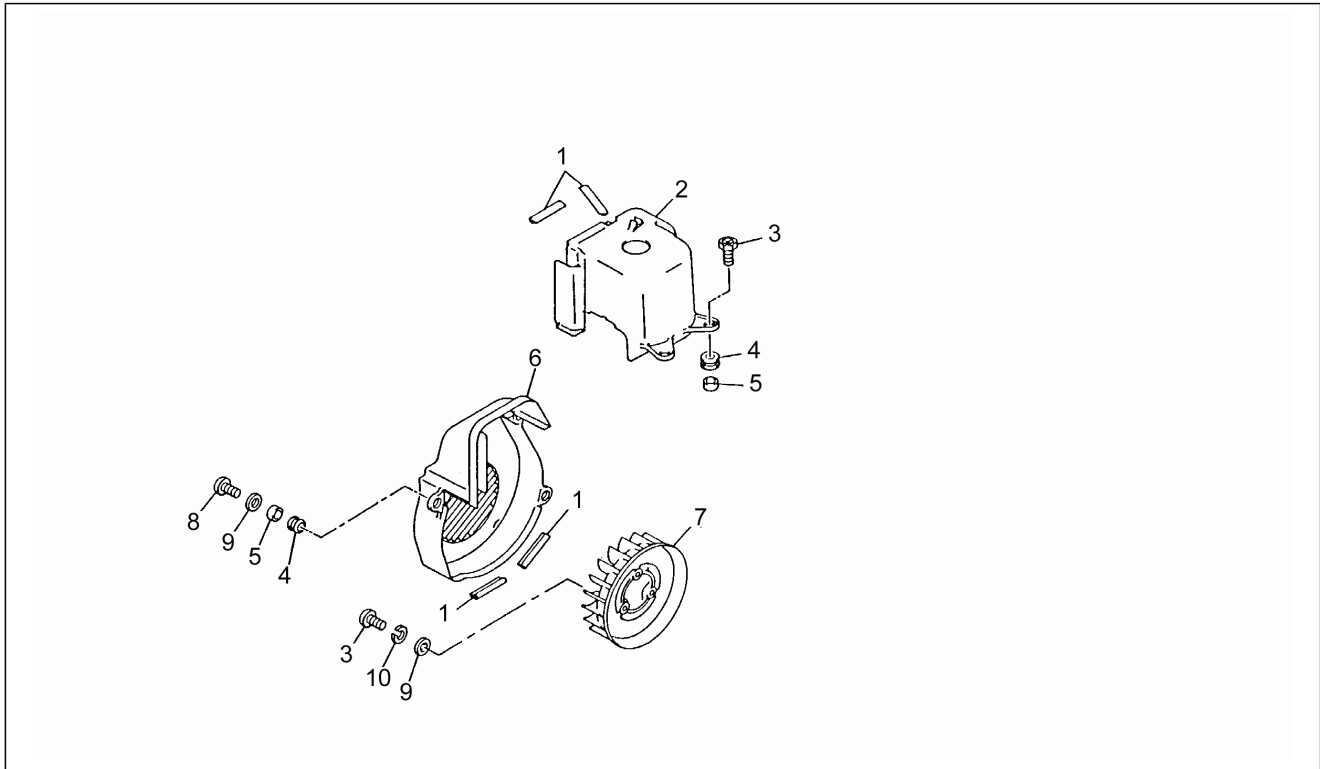

Einheit	Motor
Code	4
Beschreibung	Leitblech
Inspektion	1

Pos.	Code	Beschreibung	Menge	Varianten
1	AP8206130	Dichtung	1	
2	AP8206113	Leitblechhaube Zylinder	1	
3	AP8502563	TCCE Schraube M6x16	2	
4	AP8206127	Silent-Block	1	
5	AP8206155	Buchse	2	
6	AP8206110	Lüfterleitblech schwarz	1	
7	AP8206105	Kunststofflüfter D129	1	
8	AP8502564	TCCE Schraube M6x20	10	
9	AP8502468	Ausgleichscheibe	2	
10	AP8206192	Unterlegscheibe D6	2