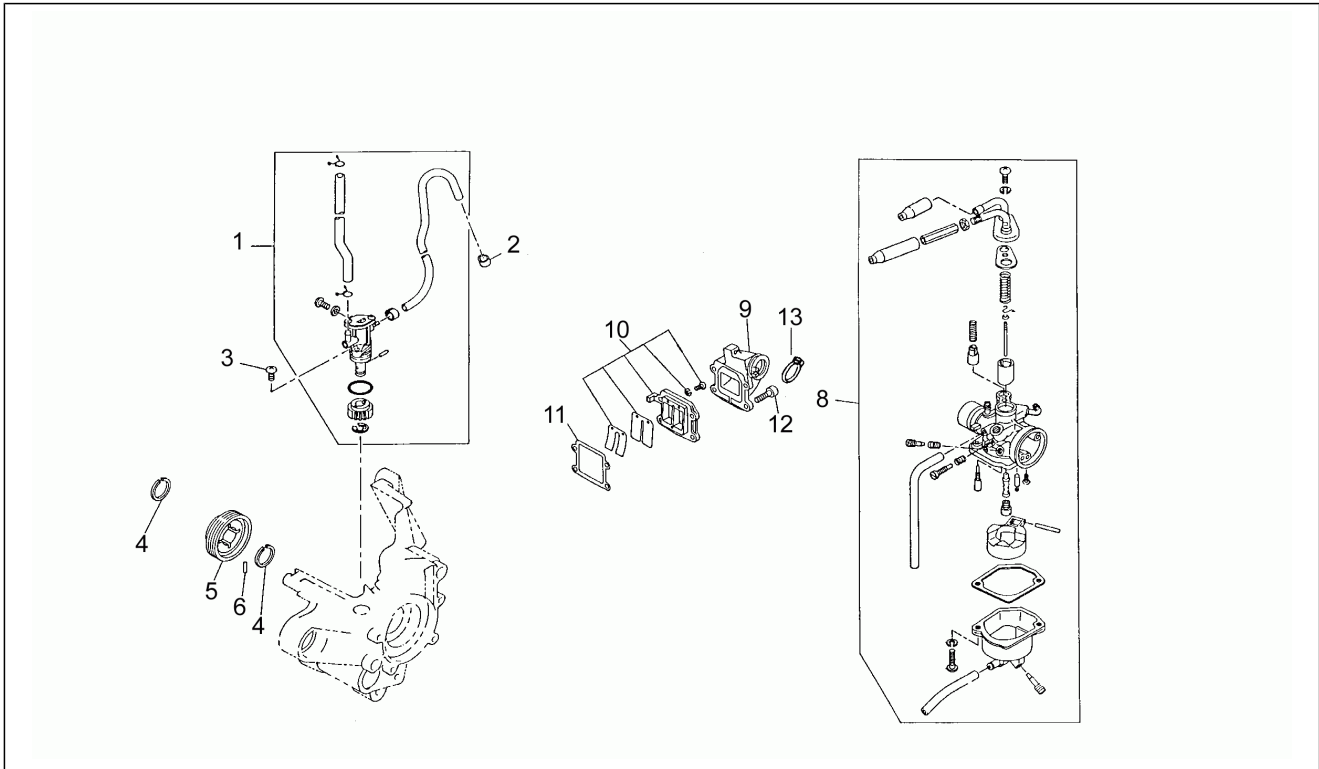

Einheit	Rahmen
Code	8
Beschreibung	Ansaugung
Inspektion	1

Pos.	Code	Beschreibung	Menge	Varianten
1	AP8206119	Ölpumpe	1	
2	AP8206180	Schelle	2	
3	AP8508887	TCCE Schraube	2	
4	AP8206179	Seegerring für Welle D19	2	
5	AP8206145	Angetriebenes Ölpumpenrad	1	
6	AP8206578	Rolle D3x11,8	2	
8	AP8206520	Vergaser phbn 12-Bs	1	
8	AP8222358	Vergaser PHBN 12 GS	1	
9	AP8206514	Ansaugkrümmer	1	
10	AP8206518	Lamellenventil	1	
11	AP8206787	Ventildichtung	1	
12	AP8502564	TCCE Schraube M6x20	10	
13	AP8206181	Muffenschelle	1