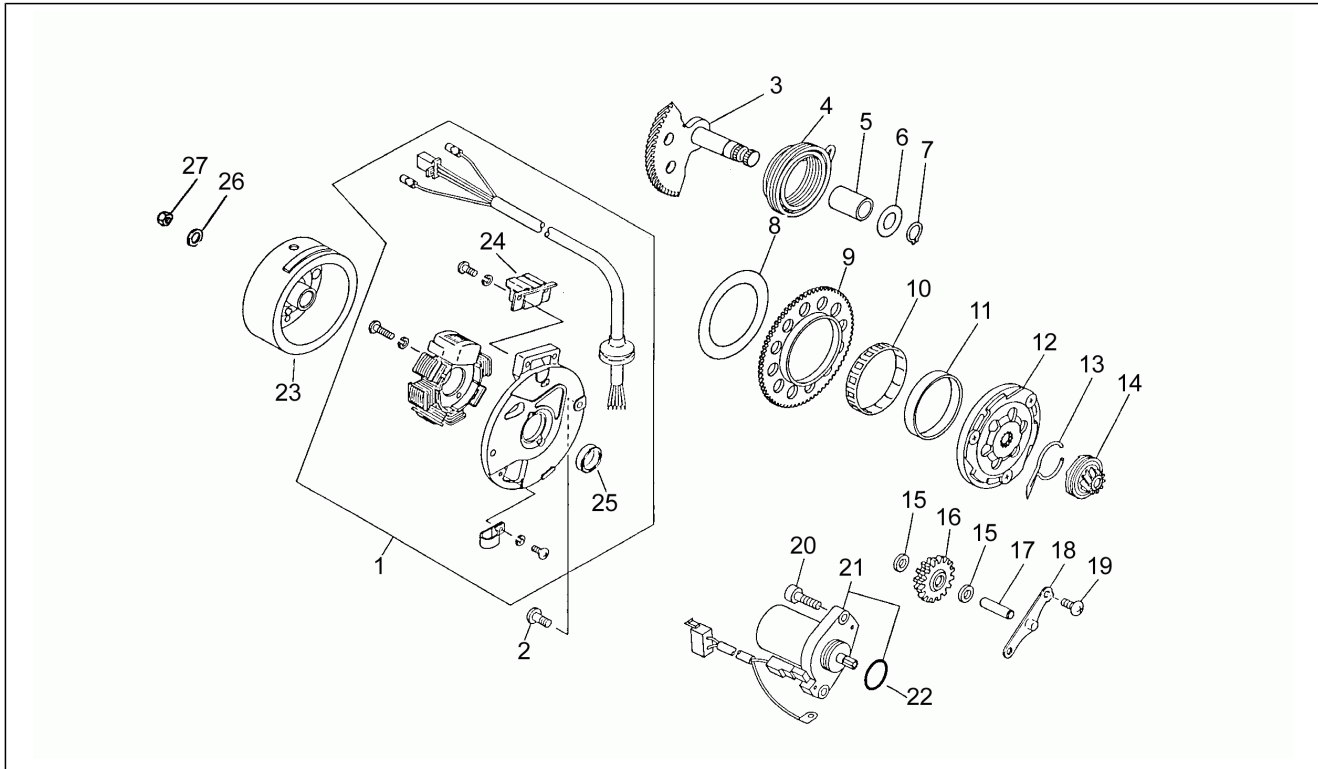

Einheit	Motor
Code	7
Beschreibung	Schwunmagnetstarter
Inspektion	1

Pos.	Code	Beschreibung	Menge	Varianten
1	AP8206512	Schwunmagnetstarter	1	
2	AP8502563	TCCE Schraube M6x16	3	
3	AP8206122	Baugruppe Starterwelle	1	
4	AP8206149	Rückholfeder Starterhebel	1	
5	AP8206152	Starterwellebuchse 15x20x30	1	
6	AP8206193	Stahlscheibe blau D15,1x28x1	1	
7	AP8501469	Seegerring für Welle D15	1	
8	AP8206207	Stahlscheibe blau D57x74x0,8	1	
9	AP8206144	Zahnkranz Elektrostarter Z=71	1	
10	AP8206210	Käfig D57x61x10	1	
11	AP8206153	Gehäusebuchse D53x57x10	1	
12	AP8206147	Freilaufgrad kplt.	1	
13	AP8206148	Kickstarterfeder	1	
14	AP8206692	Starter-Schieberad	1	
15	AP8206206	Ausgleichscheibe D8x16x2	1	
16	AP8206143	Doppeltes Freilaufgrad+buche	1	
17	AP8206172	Bolzen D8x32	1	
18	AP8206139	Platte doppeltes Freilaufgrad	1	
19	AP8206202	TCCE Schraube M6x12	2	
20	AP8502564	TCCE Schraube M6x20	2	
21	AP8224103	Startermotor	1	
22	AP8206177	O-Ring	1	
23	AP8206225	Schwungradrotor 12V-60W	1	
24	AP8206226	Pick-up	1	
25	AP8206228	Ölabstreifring	1	
26	AP8206205	Ausgleichscheibe D10,5x18x2	1	
27	AP8206183	Mutter M10x1,25	1