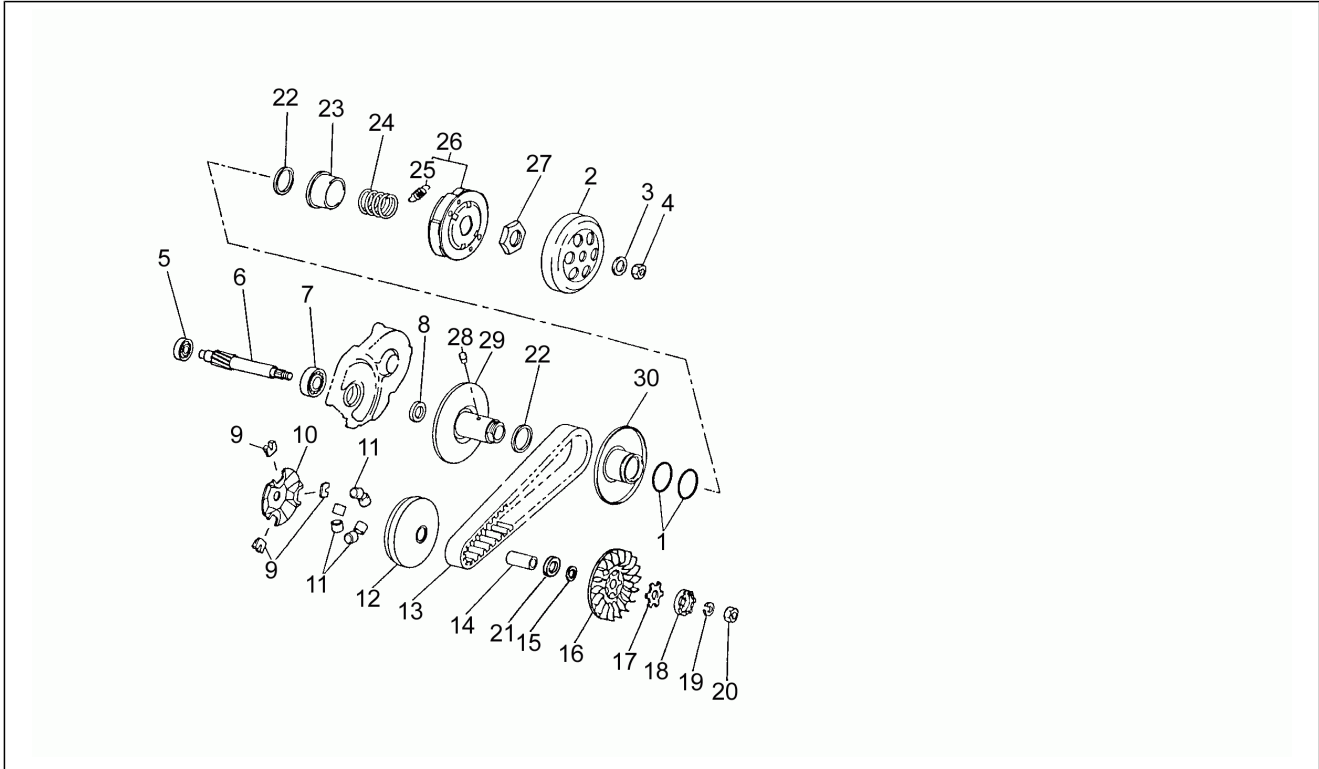

Einheit	Motor
Code	5
Beschreibung	Kupplung
Inspektion	1

Pos.	Code	Beschreibung	Menge	Varianten
28	AP8206198	Führungsrolle Wandler	2	
29	AP8206157	Sekundäre Festscheibe	1	
30	AP8206158	Sekundäre Gleitscheibe	1