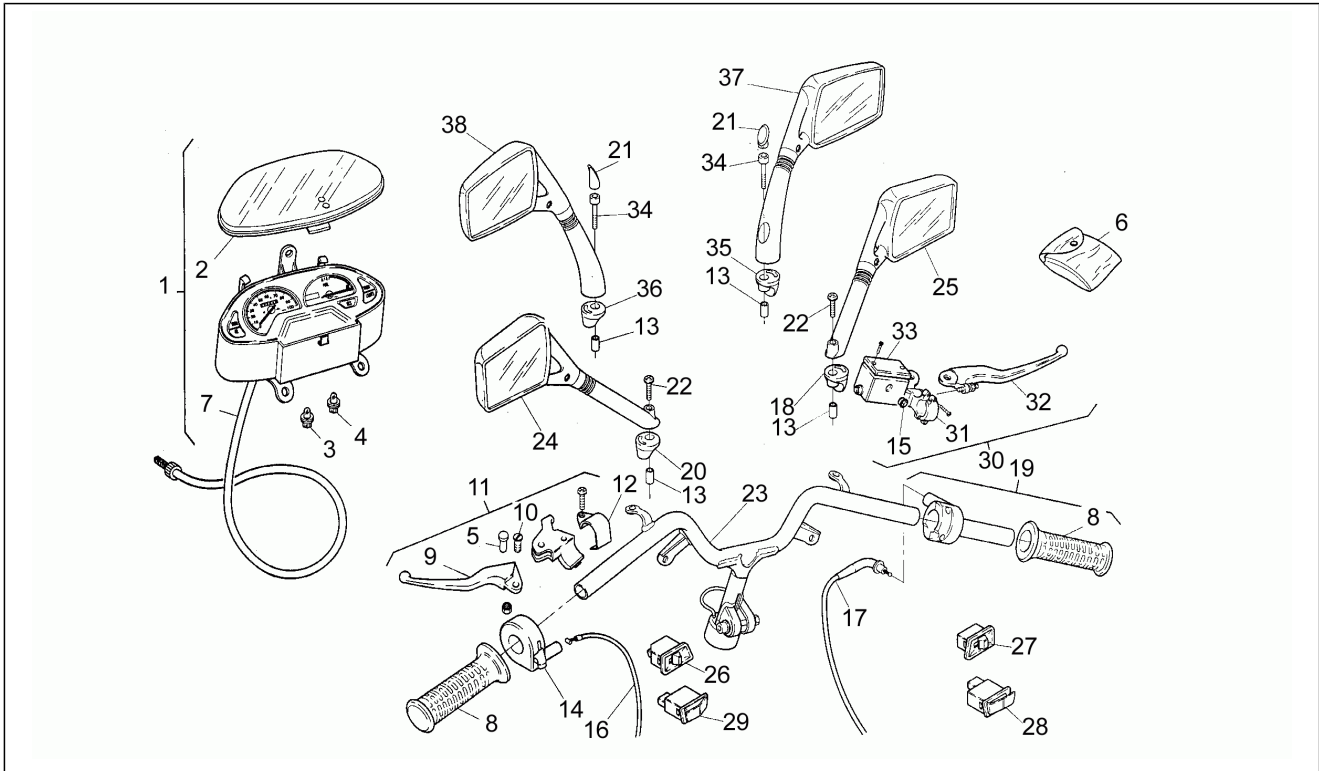

Einheit	Rahmen
Code	13
Beschreibung	Lenkstange - Schaltungen
Inspektion	1

Pos.	Code	Beschreibung	Menge	Varianten
	AP8201725	Rückspiegel links	1	
	AP8201726	Rückspiegel rechts	1	
	AP8201835	Rückspiegel rechts	1	
1	AP8212719	Instrum.tafel kplt.	1	
2	AP8212594	Instrumenten-Abdeckblende	1	
3	AP8212408	Lampenhalter kplt.	4	
4	AP8212407	Lampenhalter kplt. 12V-1,2W	4	
5	AP8218118	Klinke	1	
6	AP8213226	Bausatz Pumpenüberholung	1	
7	AP8214130	Kabel Kilometerzähler	1	
8	AP8218112	Handgriffe paar	1	
9	AP8218153	Hinterradbremsshebel	1	
10	AP8218114	Bremsshebelbolzen	1	
11	AP8218136	Linke Hinterradbremsschaltung	1	
12	AP8218154	Bremsshebel-Bügelbolzen	1	
13	AP8221171	Distanzscheibe *	2	
14	AP8212529	Starterschaltung	1	
15	AP8113414	Schauglas Bremspumpe	1	
16	AP8214108	Starterzugkabel	1	
17	AP8214109	Gaszugkabel	1	
18	AP8220341	Rückspiegelhalter, R.	1	
19	AP8218137	Gasschaltung+griff	1	
20	AP8220340	Gummi Spiegel	1	
21	AP8201818	Verschl. Spgl rch + lks.	1	
22	AP8221170	Schraube	2	
23	AP8218133	Lenkstange	1	
24	AP8201533	Rückspiegel links	1	
25	AP8201599	Rückspiegel rechts	1