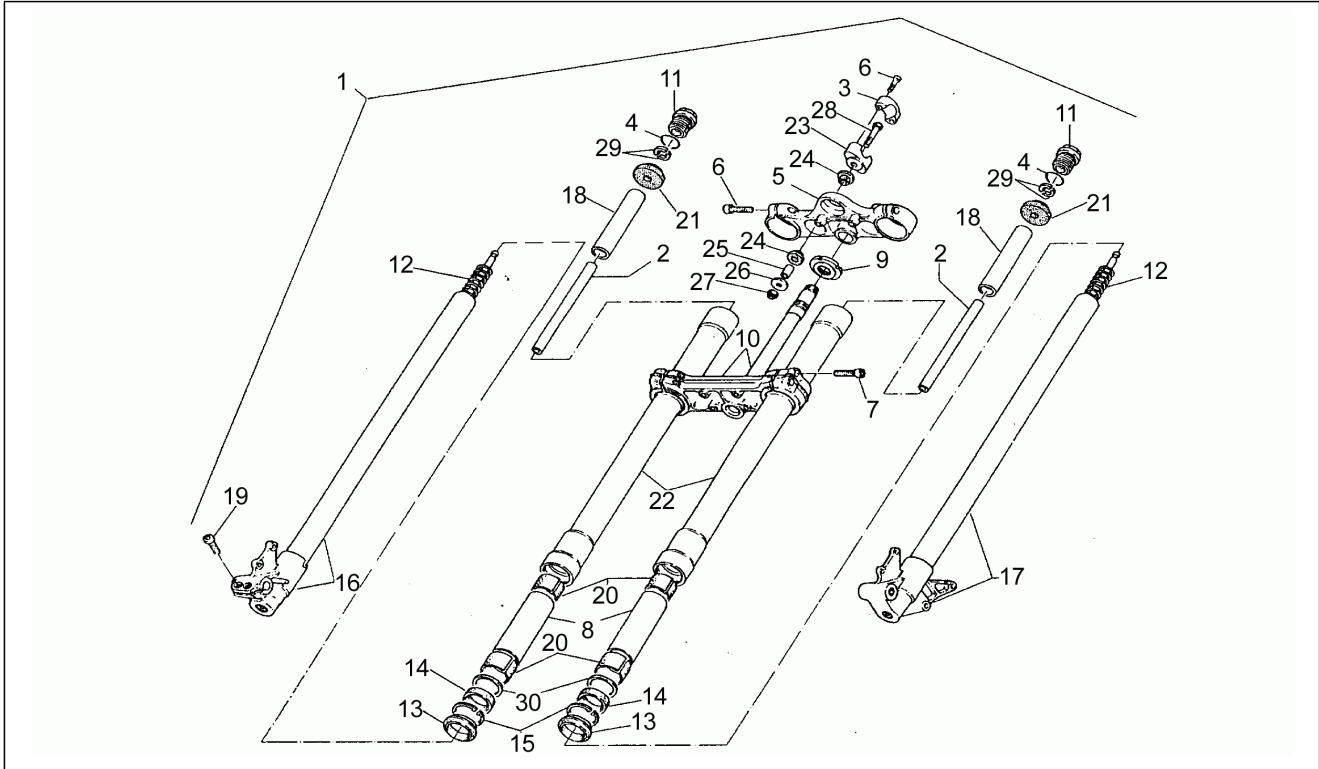

Einheit	Rahmen
Code	4
Beschreibung	Vorderradgabel T
Inspektion	1

Pos.	Code	Beschreibung	Menge	Varianten
29	AP8123441	Halbring	4	
30	AP8123360	Führungsbecher	2