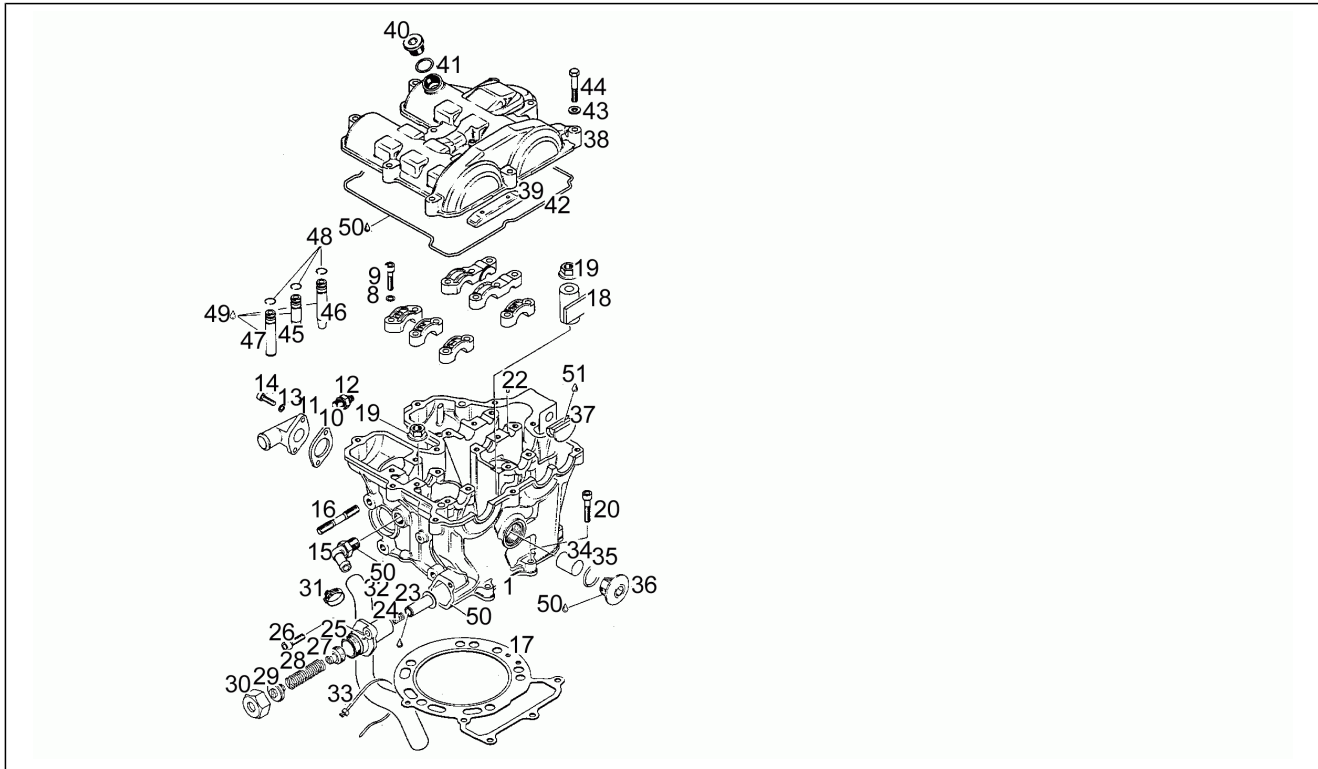

Einheit	Motor
Code	27
Beschreibung	Zylind. - Kopf - Kolb. T
Inspektion	1

Pos.	Code	Beschreibung	Menge	Varianten
1	AP0223529	Zylinderkopf	1	
8	AP0945751	Federring Din a6	14	
9	AP0840861	TCEI Schraube M6x25	14	
10	AP0250025	Dichtung	1	
11	AP0222226	Winkelverbinder	1	
12	AP0222420	Temperaturfühler	1	
13	AP0945750	Federring Din a5	2	
14	AP0240182	Schraube	2	
15	AP0922245	Winkelverbinder	1	
16	AP0240362	Stiftschraube m8x58	4	
17	AP0230602	Dichtung	1	
18	AP0247955	Gummi	1	
19	AP0242851	Mutter	5	
20	AP0840882	TCEI Schraube	3	
22	AP0232990	Stift 3x9,8	1	
23	AP0236100	Buchse	1	
24	AP0239310	Feder	1	
25	AP0236081	Kettenspannerhäuse	1	
26	AP0840402	TCEI Schraube	2	
27	AP0229330	Int.Einstellschraube m18x2,5	1	
28	AP0239180	Feder	1	
29	AP0229320	Est.Einstellschraube	1	
30	AP0242840	Mutter m24x1	1	
31	AP0251010	Schelle d16,5	2	
32	AP0260141	Leitung 240 mm	1	
33	AP0251920	Schelle	1	
34	AP0260310	Gummi	1	
35	AP0430782	O-Ring 23,3x2,4	1