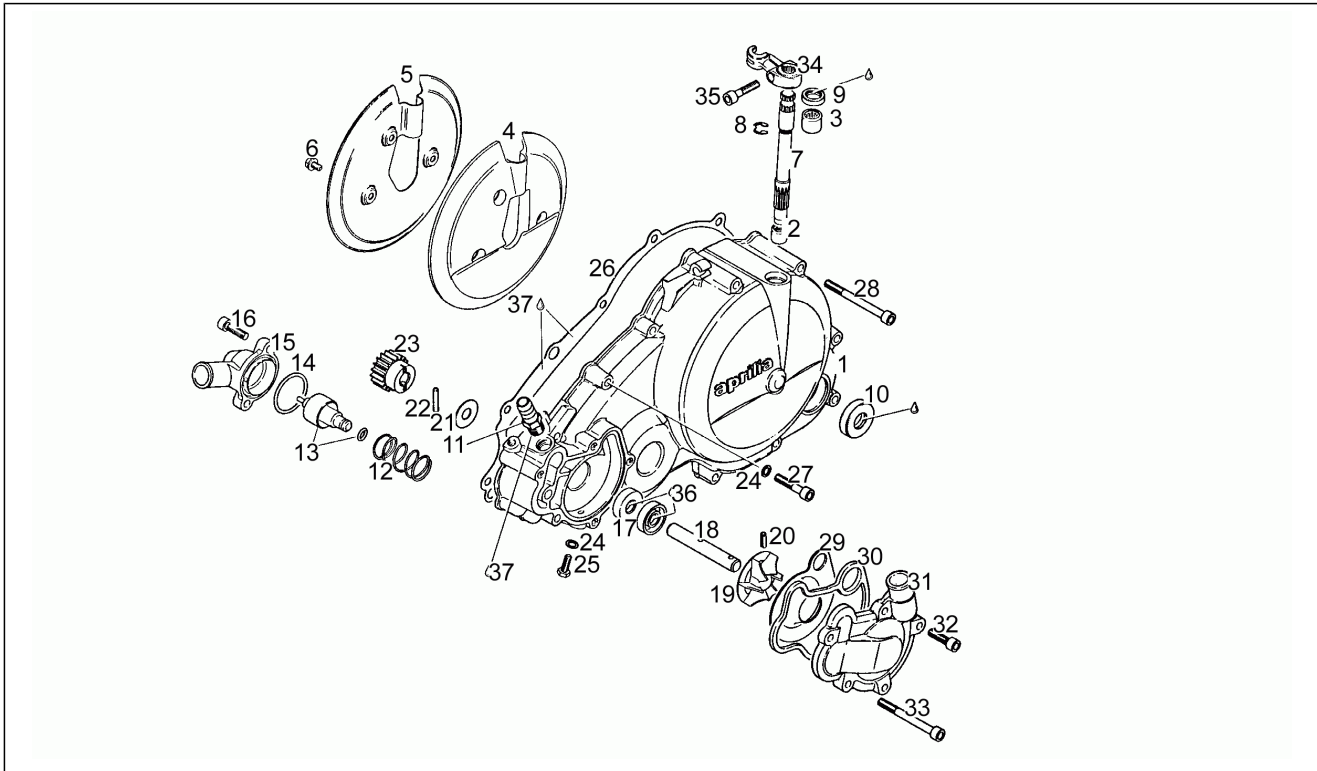

Einheit	Motor
Code	22
Beschreibung	Kupplungsdeckel T
Inspektion	1

Pos.	Code	Beschreibung	Menge	Varianten
29	AP0222290	Wasserpumpenritzel Schirm	1	
30	AP0230330	Dichtung	1	
31	AP0222214	Wasserpumpenkörper	1	
32	AP0241932	TCEI Schraube	4	
33	AP0240372	TCEI Schraube	1	
34	AP0248305	Ausrueckwelle	1	
35	AP0840862	TCEI Schraube	1	
36	AP0897161	Molykote 111 100gr.	1	
37	AP0899784	Loctite, orange 574	1