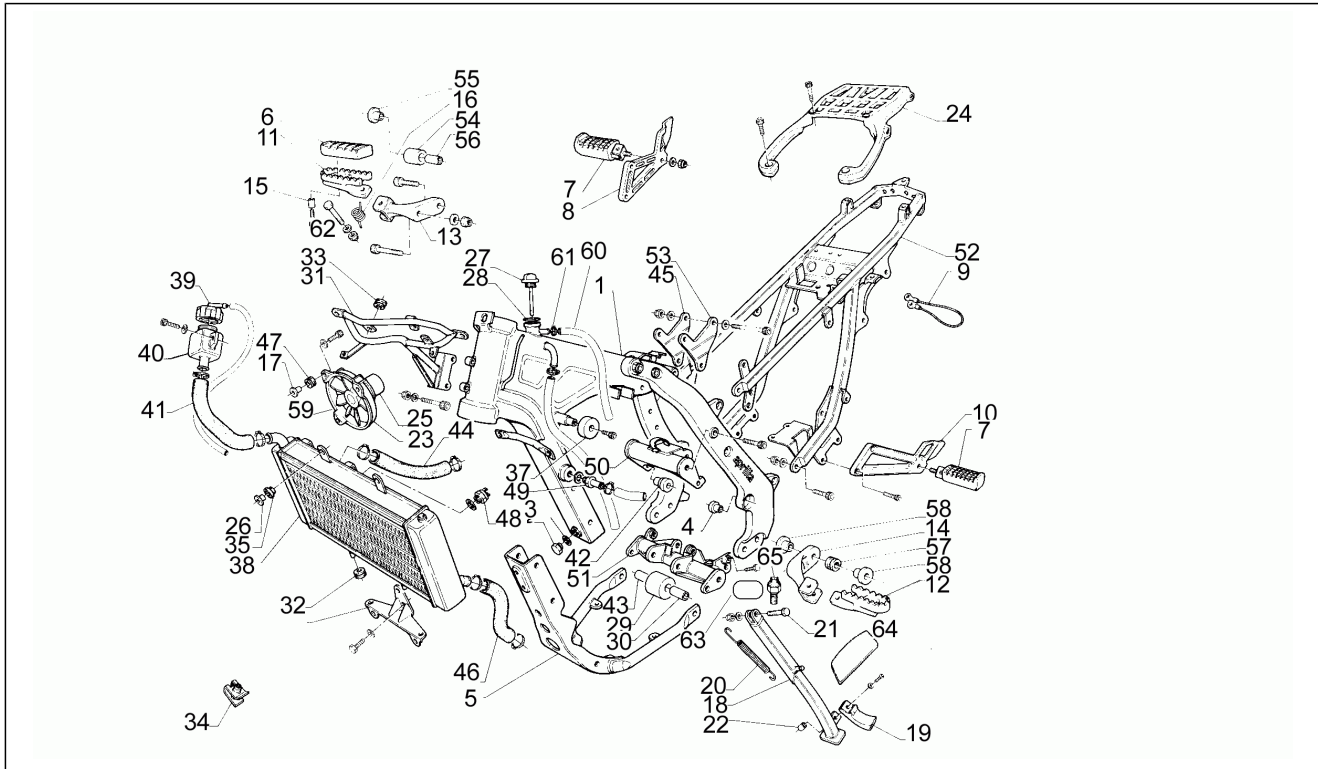

Einheit	Rahmen
Code	11
Beschreibung	Rahmen
Inspektion	1

Pos.	Code	Beschreibung	Menge	Varianten
16	AP8101317	Fussrastenfeder	2	
16	AP8121928	Rückholfeder	2	
17	AP8121725	T-Buchse *	3	
18	AP8135181	Seitenständer, grau	1	
18	AP8135793	Seitenständer, schwarz	1	
18	AP8135958	Seitenständer	1	
19	AP8120502	Gummi RückholStänder	1	
20	AP8121695	Schraubenfeder *	1	
20	AP8121696	Schraubenfeder *	1	
20	AP8221197	Hauptständer Schraubenfeder	1	
21	AP8105103	Ständerschraube M10x18*	1	
22	AP8121075	T-Buchse *	1	
22	AP8221017	Distanzscheibe	1	
23	AP8138103	Lüfterlager	1	
24	AP8131708	Gepäckträger, grau	1	
24	AP8131877	Gepäckträger, Alu	1	
24	AP8138279	Gepäckträger bronze lack.	1	
25	AP8112819	El.Lüfter	1	
25	AP8124335	Lüfter	1	
26	AP8121679	T-Buchse *	2	
27	AP8102393	Öltankschraube mit Meßstab	1	
28	AP8120280	O-Ring 4087	1	
29	AP8101704	Kettenspannrolle	1	
30	AP8120568	Distanzscheibe *	1	
31	AP8135350	Front bow	1	
32	AP8120594	Gummi	2	
33	AP8220150	Gummi	2	
34	AP8102375	Klammer M5	10