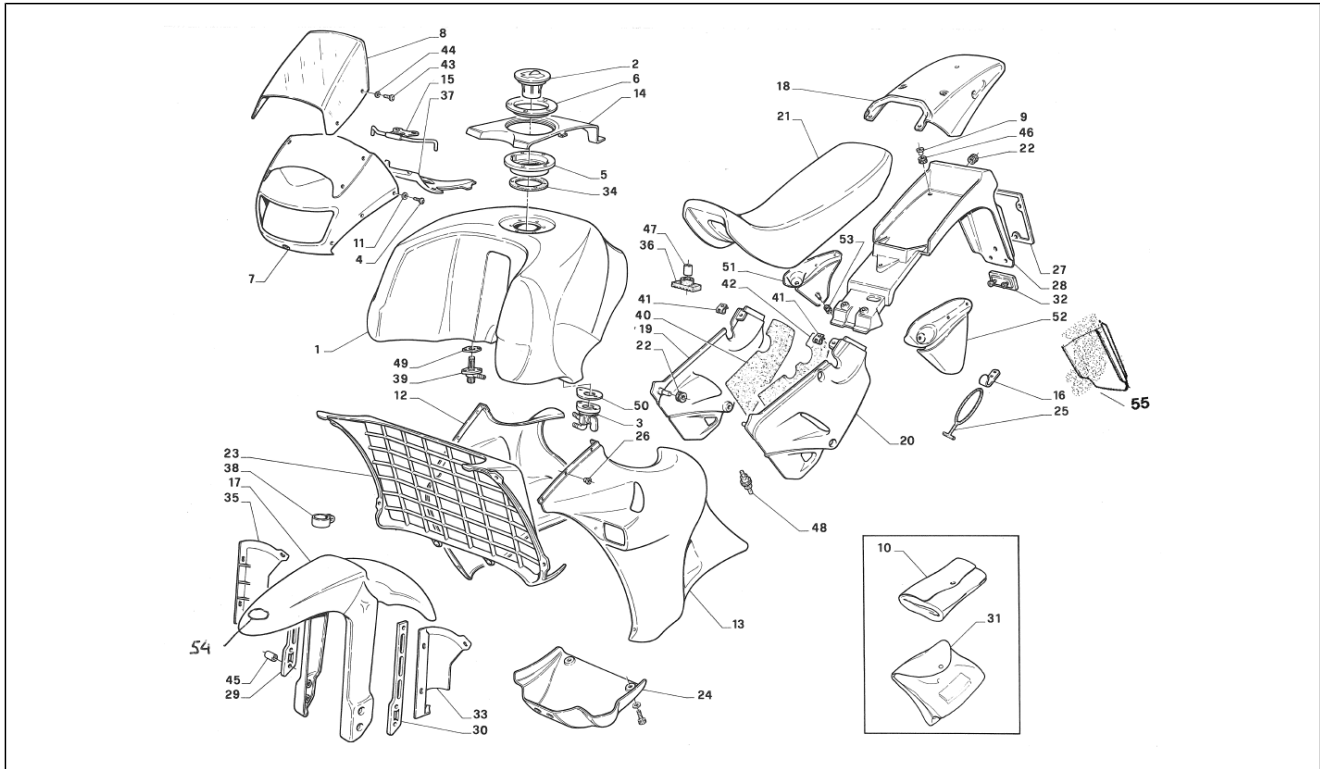

Einheit	Rahmen
Code	1
Beschreibung	Aufbau
Inspektion	1

Pos.	Code	Beschreibung	Menge	Varianten
13	AP8131670	Verkl.li.schwarz lack.	1	
13	AP8131693	Verkl.li.weiß/violett lack.	1	
13	AP8131858	Verkl.li.schwarz/violett lack.	1	
13	AP8131868	Verkl.li.grau lack.	1	
13	AP8138100	Verkl.li.blau lack.	1	
13	AP8138135	Verkl.li.rot lack.	1	
13	AP8138439	Verkl.li.rot lack.	1	
13	AP8138644	Verkl.li.schwarz lack.	1	
13	AP8138666	Verkl.li.blau lack.	1	
14	AP8131671	Tankdeckel schwarz lack.	1	
14	AP8131694	Tankdeckel weiß lack.	1	
14	AP8131859	Tankdeckel schwarz lack.	1	
14	AP8131869	Tenkdeckel grau lack.	1	
14	AP8138101	Tankdeckel blau lack.	1	
14	AP8138136	Tankdeckel rot lack.	1	
14	AP8138440	Tankdeckel rot lack.	1	
14	AP8138645	Tankdeckel schwarz lack.	1	
14	AP8138667	Tankdeckel blau lack.	1	
15	AP8135422	Lenkschloßschutz	1	
15	AP8138124	Lenkschloßschutz	1	
16	AP8101313	Batterie Haken	1	
17	AP8126369	V. Schutzblech, schwarz	1	
17	AP8126374	V. Schutzblech, weiß	1	
17	AP8126406	V. Schutzblech, schwarz	1	
17	AP8126409	V. Schutzblech, grau	1	
17	AP8126447	V. Schutzblech, blau	1	
17	AP8126454	V. Schutzblech, rot	1	
17	AP8126477	V. Schutzblech, schwarz	1