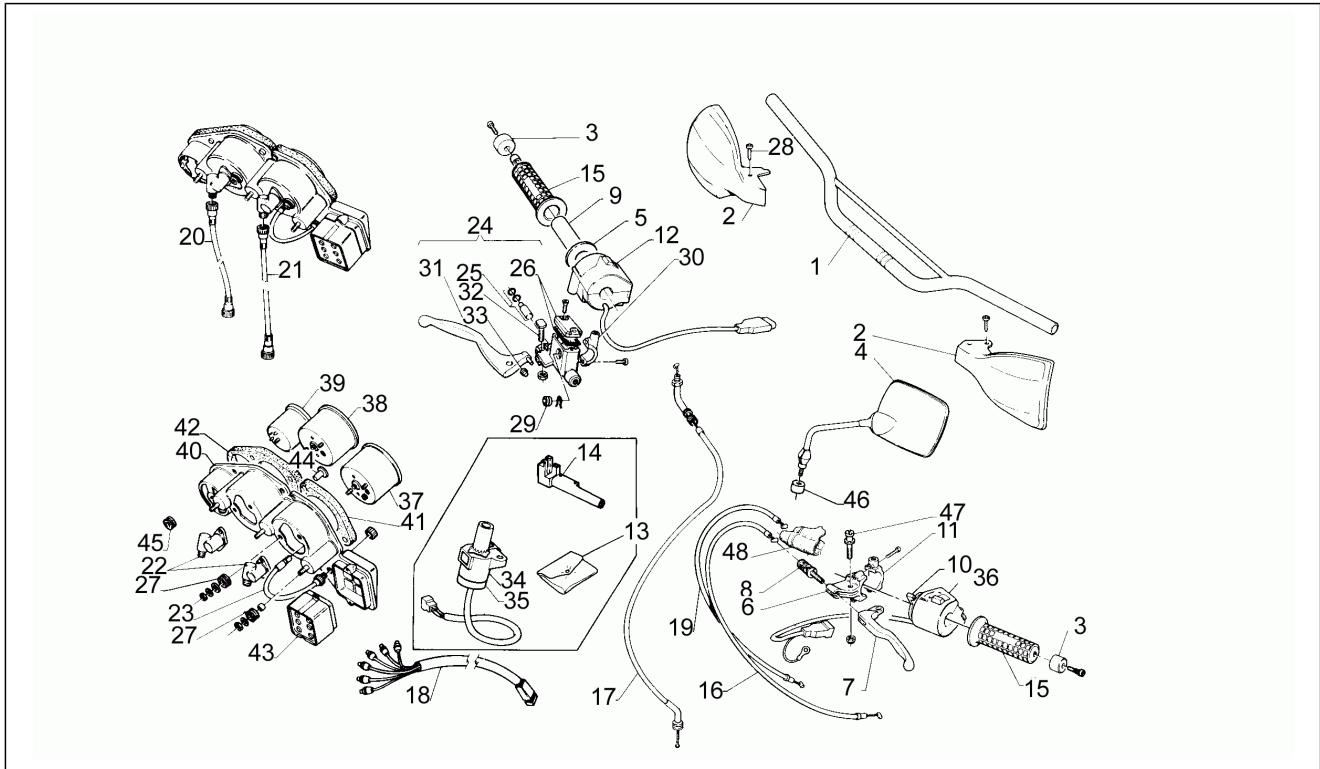

Einheit	Rahmen
Code	8
Beschreibung	Lenkstange - Schaltungen
Inspektion	1

Pos.	Code	Beschreibung	Menge	Varianten
1	AP8118358	Sandgestrahlte Lenkstange	1	
2	AP8131687	Handschutz weiß - Paar	1	
2	AP8138031	Handschutz violett - Paar	1	
2	AP8138244	Handschutzpaar, rot	1	
2	AP8138245	Handschutzpaar, blau	1	
2	AP8138459	Handschutz schwarz - Paar	1	
2	AP8138466	Handschutzpaar, rot	1	
2	AP8138773	Handschutzpaar, blau	1	
2	AP8139470	Handschutz schwarz - Paar	1	
3	AP8102579	Schwingschutzgewicht schwarz	2	
4	AP8102166	Rückspiegel	2	
4	AP8102324	Rückspiegel rechts	1	
4	AP8102325	Rückspiegel links	1	
5	AP8121826	Scheibe rechter Griff	1	
6	AP8118345	Kupplung schalt. kpl	1	
6	AP8118413	Kupplung schalt. kpl	1	
6	AP8118441	Kupplungshebel	1	
7	AP8118288	Kupplungshebel	1	
7	AP8118432	Kupplungshebel	1	
8	AP8118348	Einstll.schr. Kpplg.	1	
9	AP8118316	Gasschaltung ohne Griff	1	
10	AP8118308	Starterhebel	1	
11	AP8118349	Bügelbolzen	1	
12	AP8118409	Startknopf	1	
13	AP8102512	Kit Schließvorrichtungen	1	
14	AP8201564	Sitzschloß	1	
15	AP8118317	Handgriffe paar, schwarz	1	
16	AP8114193	Kupplungskabel	1