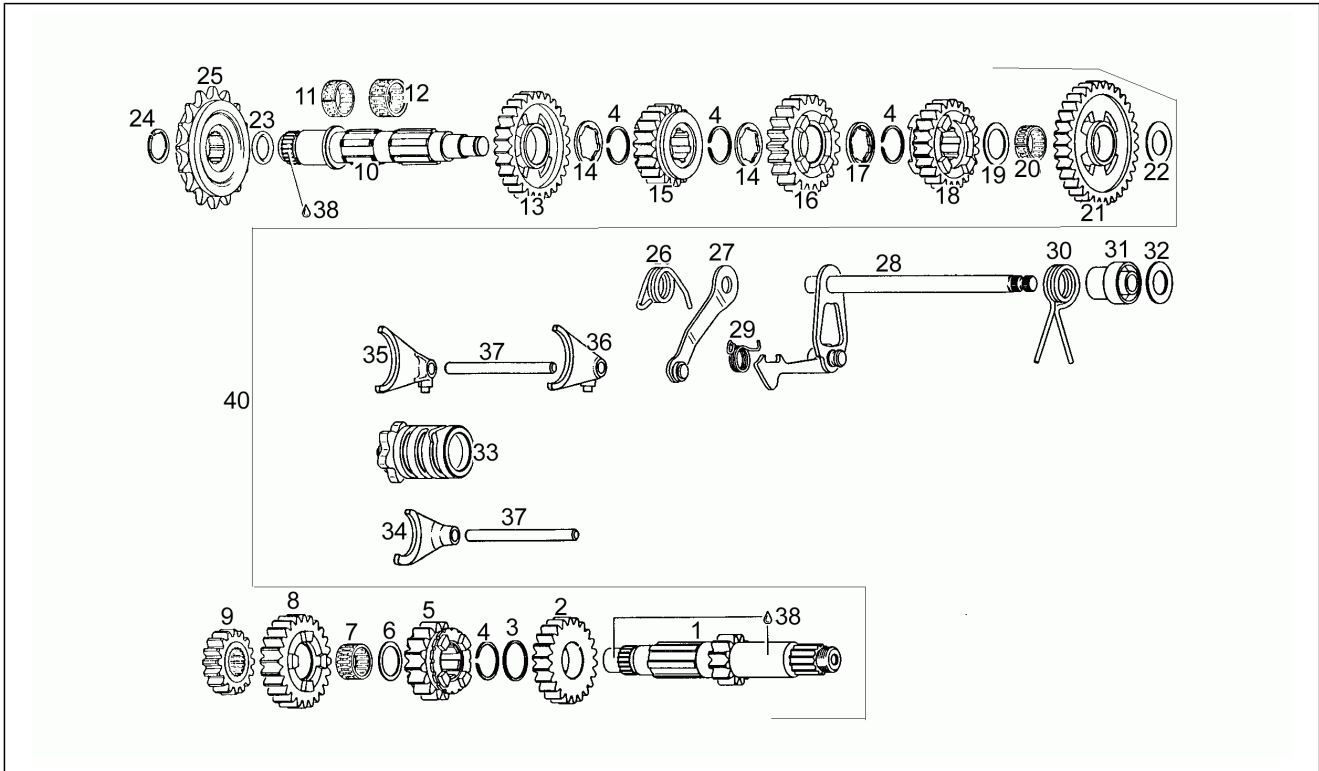

Einheit	Motor
Code	17
Beschreibung	Schaltgetriebe T
Inspektion	1

Pos.	Code	Beschreibung	Menge	Varianten
1	AP0220232	Vorgelegewelle Z=12	1	
2	AP0234712	Zahnrad 4.Hauptwelle Z=22	1	
3	AP0227825	Paßscheibe 25,6/28,5/1,5	1	
4	AP0445300	Seegerring d25	4	
5	AP0634330	Zahnrad 3.Hauptwelle Z=16	1	
6	AP0227445	Paßscheibe 21,2/27,5/1	1	
7	AP0232805	Nadelkaefig 21x25x13	1	
8	AP0234720	Zahnrad 5.Hauptwelle Z=24	1	
9	AP0234670	Zahnrad 2.Hauptwelle Z=16	1	
10	AP0220220	Festrad	1	
11	AP0232520	Nadelkaefig 22x26x10	1	
12	AP0232530	Nadelkaefig 22x26x13	1	
13	AP0634300	Zahnrad 2.Vorgelegewelle Z=28	1	
14	AP0627051	Paßscheibe	2	
15	AP0634340	Zahnrad 5.Vorgelegewelle Z=21	1	
16	AP0234700	Zahnrad 3.Vorgelegewelle Z=21	1	
17	AP0627061	Ring	1	
18	AP0634350	Zahnrad 4.Vorgelegewelle Z=23	1	
19	AP0244100	Paßscheibe 21,2/30/1	1	
20	AP0232742	Nadelkaefig 21x25x10	1	
21	AP0634290	Zahnrad 1.Vorgelegewelle Z=33	1	
22	AP0227430	Paßscheibe 17,2/30/1	1	
23	AP0430460	O-Ring 18x3,5	1	
24	AP0245650	Seegerring AV 20	1	
25	AP0236336	Ritzel Z=16	1	
26	AP0239095	Index feder	1	
27	AP0248345	Indexhebel kpl.	1	
28	AP0237927	Getr.welle + Gesperre	1