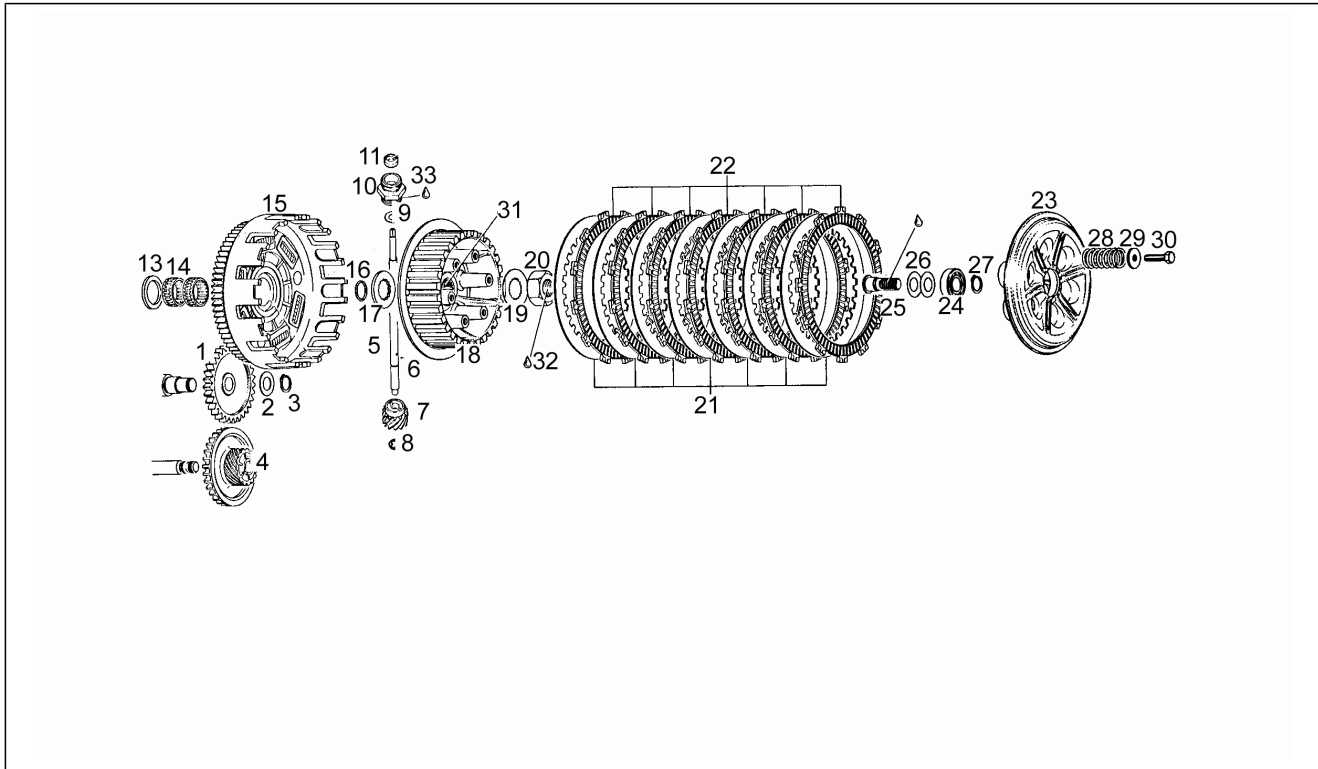

Einheit	Motor
Code	24
Beschreibung	Kupplung T
Inspektion	1

Pos.	Code	Beschreibung	Menge	Varianten
1	AP0235272	Freilaufgrad Z=31	1	
2	AP0227400	Paßscheibe	1	
3	AP0945650	Seegerring d14	1	
4	AP0634270	Freilaufgrad Z=15/31	1	
5	AP0220250	Drehzahlmesserwelle	1	
6	AP0932740	Stift 2x11,8	1	
7	AP0634260	Zahnrad Z=16	1	
8	AP0845240	Seegerring	1	
9	AP0927945	Ausgleichscheibe 6,2x12x1	1	
10	AP0241070	Anschluss m16x1/m16x1,5	1	
11	AP0930500	Ölabstreifring 6x11x3/4,5	1	
13	AP0427460	Paßscheibe 25/35/2	1	
14	AP0932930	Nadelkaefig 25x29x13	2	
15	AP0295441	Primaertrieb kpl.	1	
16	AP0250890	O-Ring 3771	1	
17	AP0244950	Paßscheibe 20/38/3	1	
18	AP0259115	Mitnehmer	1	
19	AP0245325	Ausgleichscheibe	1	
20	AP0242607	Mutter m18x1,25	1	
21	AP0259260	Kupplungsscheibe St. 1,5 mm	7	
22	AP0259210	Belaglamelle 3,5mm	7	
23	AP0259122	Stuetzteller	1	
24	AP0232262	Lager 15x32x9	1	
25	AP0259202	Zahnwelle	1	
26	AP0239060	Tellerfeder	2	
27	AP0945650	Seegerring d14	1	
28	AP0239162	Kupplungsfeder	6	
29	AP0244020	Ausgleichscheibe d6,5	6