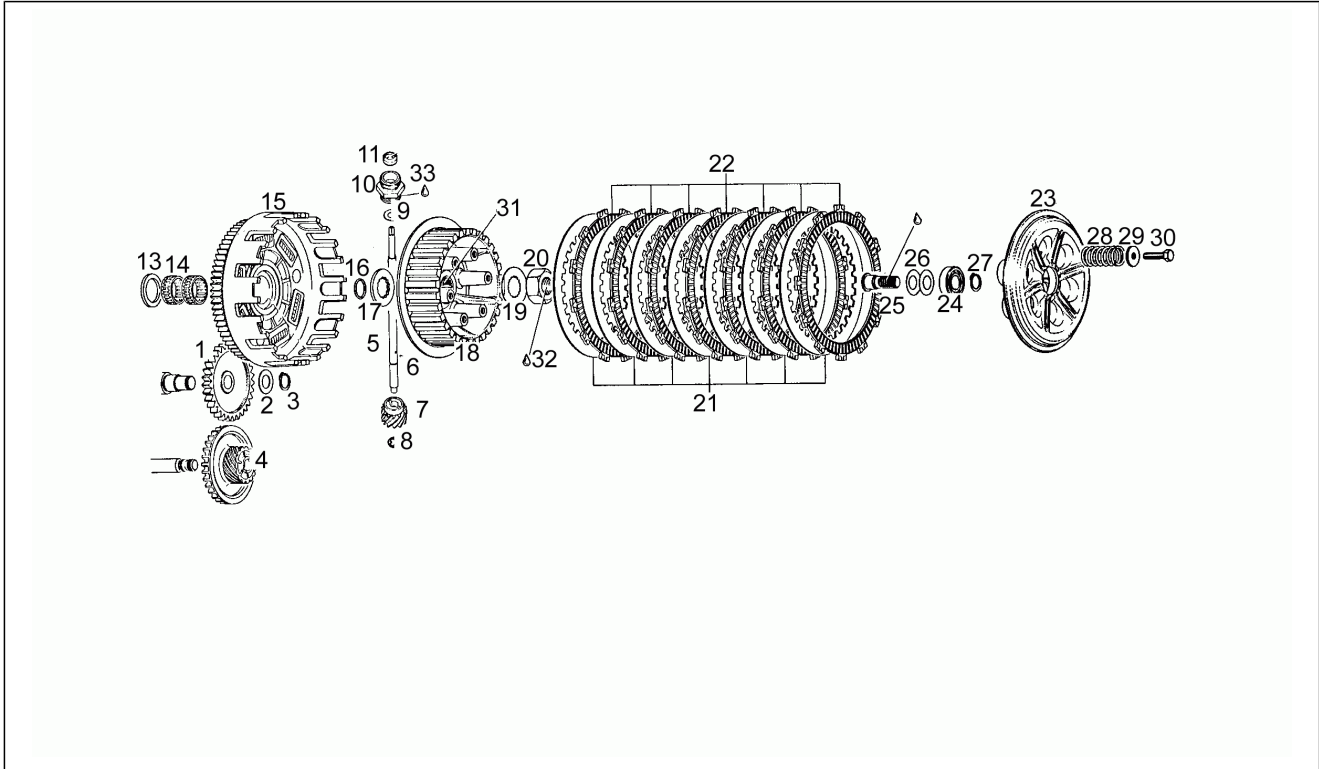

Einheit	Motor
Code	24
Beschreibung	Kupplung T
Inspektion	1

Pos.	Code	Beschreibung	Menge	Varianten
30	AP0240036	Sechskantschraube	6	
31	AP0297434	Loctite Anti Seize 50ml.15378	1	
32	AP0899785	Loctite, violett 221 10cc.	1	
33	AP0297900	Flachendichtmittel 310 ml	1