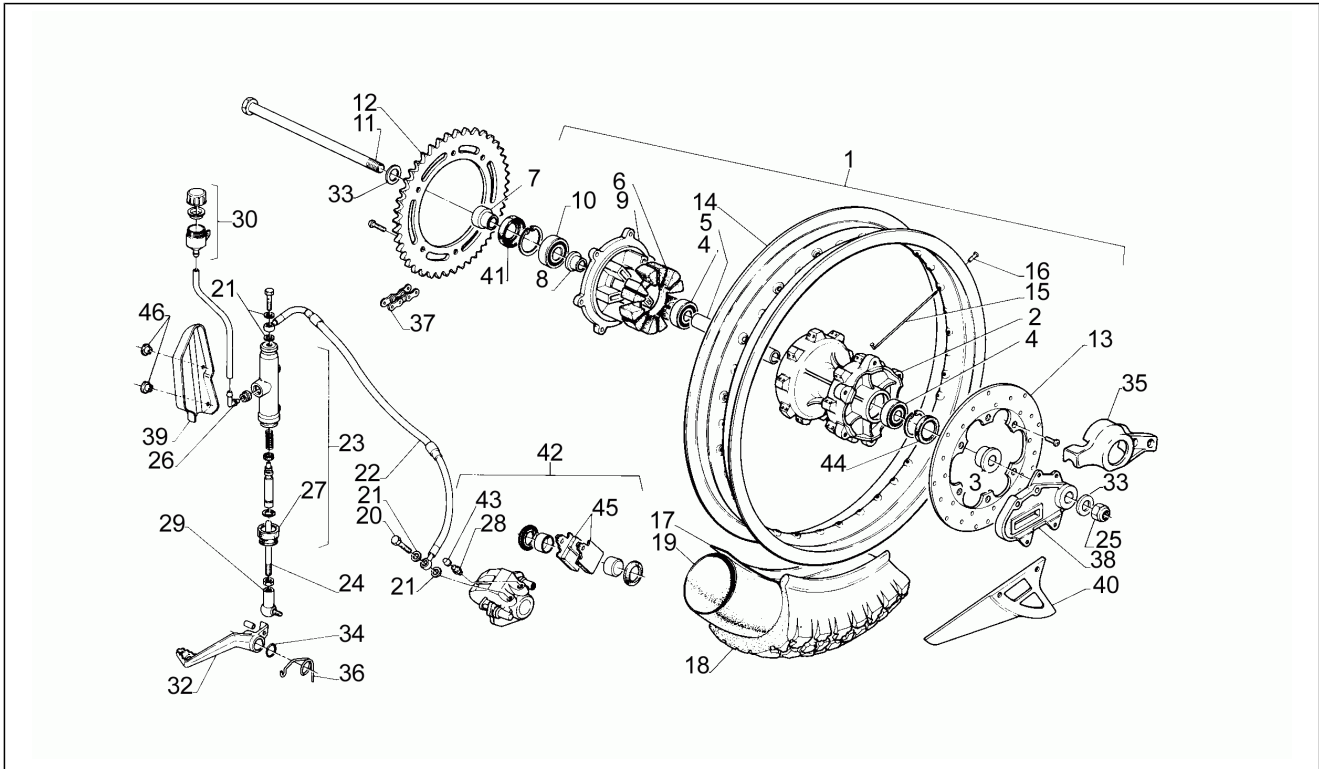

Einheit	Rahmen
Code	10
Beschreibung	Hinterrad
Inspektion	1

Pos.	Code	Beschreibung	Menge	Varianten
23	AP8113502	Hinterradbremspumpe	1	
24	AP8121842	Pumpenstange brems	1	
24	AP8221074	Pumpenstange H. brems	1	
25	AP8150375	Radbolzenmutter M16X1,5	1	
26	AP8213057	Hinterer Pumpenanschluß	1	
27	AP8113288	Gummibalg	1	
28	AP8113549	Entlüftungsanschluß	1	
29	AP8210007	Kugelgelenk rechts M6	1	
30	AP8113241	Bremsöltank	1	
32	AP8135707	Hinterradbremshebel galv.	1	
33	AP8125617	U-scheibe Hint.radbolz	1	
34	AP8120196	O-Ring 3056	2	
35	AP8131236	Bremszangenschutz hi.	1	
35	AP8138095	Bremszangenschutz hi.	1	
35	AP8138410	Bremszangenschutz hi.	1	
36	AP8121808	Schraubenfeder *	1	
37	AP8107109	Kette	1	
38	AP8134150	Fixierplatte	1	
38	AP8134430	Fixierplatte	1	
39	AP8131438	Deckel Pumpe schwarz	1	
39	AP8138123	Deckel Pumpe grau	1	
39	AP8138411	Pumpendeckel	1	
40	AP8131228	U.Scheibenabdeckung grau	1	
41	AP8125462	Ölabstreifring 30x40x7	1	
42	AP8113425	Hinterradbremsszange	1	
42	AP8113496	Hinterradbremsszange	1	
43	AP8113070	Entlüftungskappe	1	
44	AP8125462	Ölabstreifring 30x40x7	1