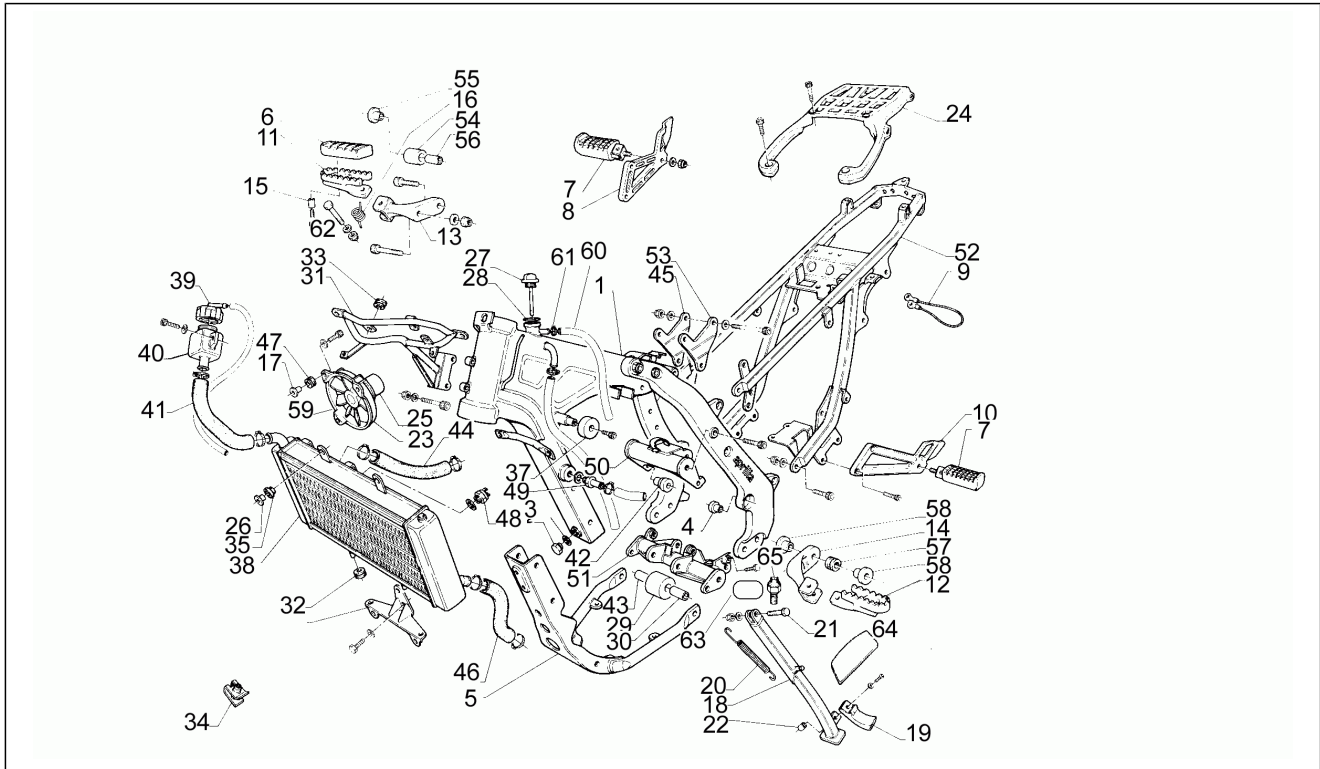

Einheit	Rahmen
Code	11
Beschreibung	Rahmen
Inspektion	1

Pos.	Code	Beschreibung	Menge	Varianten
1	AP8135453	Rahmen	1	
1	AP8135890	Rahmen bronze lack.	1	
1	AP8135993	Rahmen bronze lack.	1	
2	AP8152252	TE Schr. m. Flansch M8x20	1	
2	AP8152264	TE Schr. m. Flansch M8x25	1	
3	AP8121862	Ausgleichscheibe D8x16x1,5	1	
4	AP8121150	Buchse 18 mm	1	
5	AP8135172	Wiege grau lack.	1	
5	AP8135853	Wiege bronze lack.	1	
5	AP8135952	Wiege bronze lack.	1	
6	AP8120766	Gummi Trittbrett	2	
6	AP8120831	Gummi Trittbrett	2	
7	AP8135318	Soziusrasten (Paar)	1	
7	AP8135874	Soziusrasten (Paar)	1	
8	AP8132588	Halter rechte Soziusfußraste	1	
8	AP8135824	Halter rechts	1	
9	AP8201298	Schutzhelm-Befestigungskabel	1	
10	AP8132659	Halter linke Soziusfußraste	1	
10	AP8135825	Halter links	1	
11	AP8135397	Soziusraste rechts	1	
11	AP8135790	Soziusraste rechts	1	
12	AP8135398	Soziusraste links	1	
12	AP8135487	Soziusraste links	1	
12	AP8135791	Soziusraste links	1	
13	AP8135756	Fußrastenhalter Fahrer rechts	1	
14	AP8135474	Fußrastenhalter Fahrer links	1	
14	AP8135755	Fußrastenhalter Fahrer links	1	
15	AP8221007	Distanzscheibe 6,5X10X11*	2