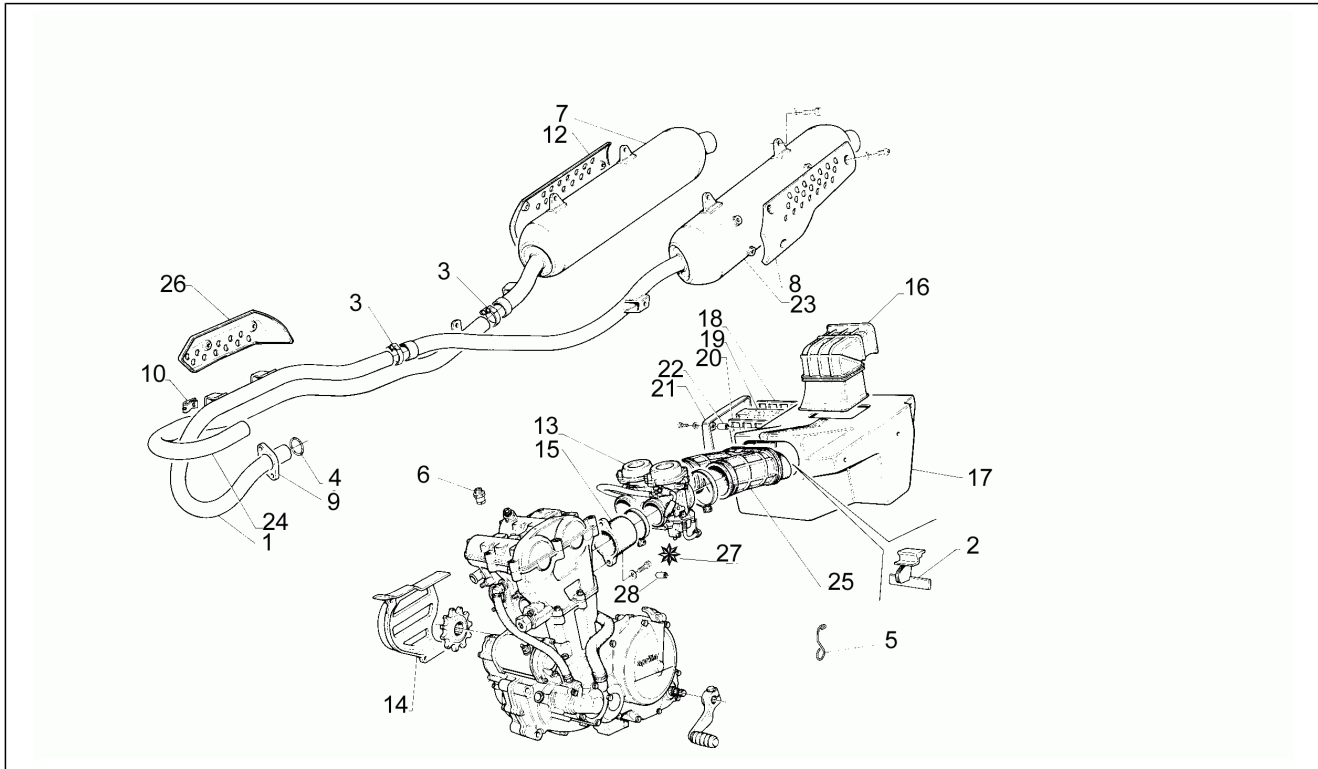

Einheit	Rahmen
Code	6
Beschreibung	Auslassgruppe
Inspektion	1

Pos.	Code	Beschreibung	Menge	Varianten
23	AP8119421	L.Auspuffrohr	1	
24	AP8119274	Leitung kpl.re.schwarz	1	
25	AP8120745	Vergaser-Filtergehäuse Muffe	1	
26	AP8135200	Auspuffrohrschutz swz.lack.	1	
26	AP8135834	Auspuffrohrschutz swz.lack.	1	
27	AP8121903	Distanzscheibe	1	
28	AP8121741	Buchse Instrumentenbrett	1