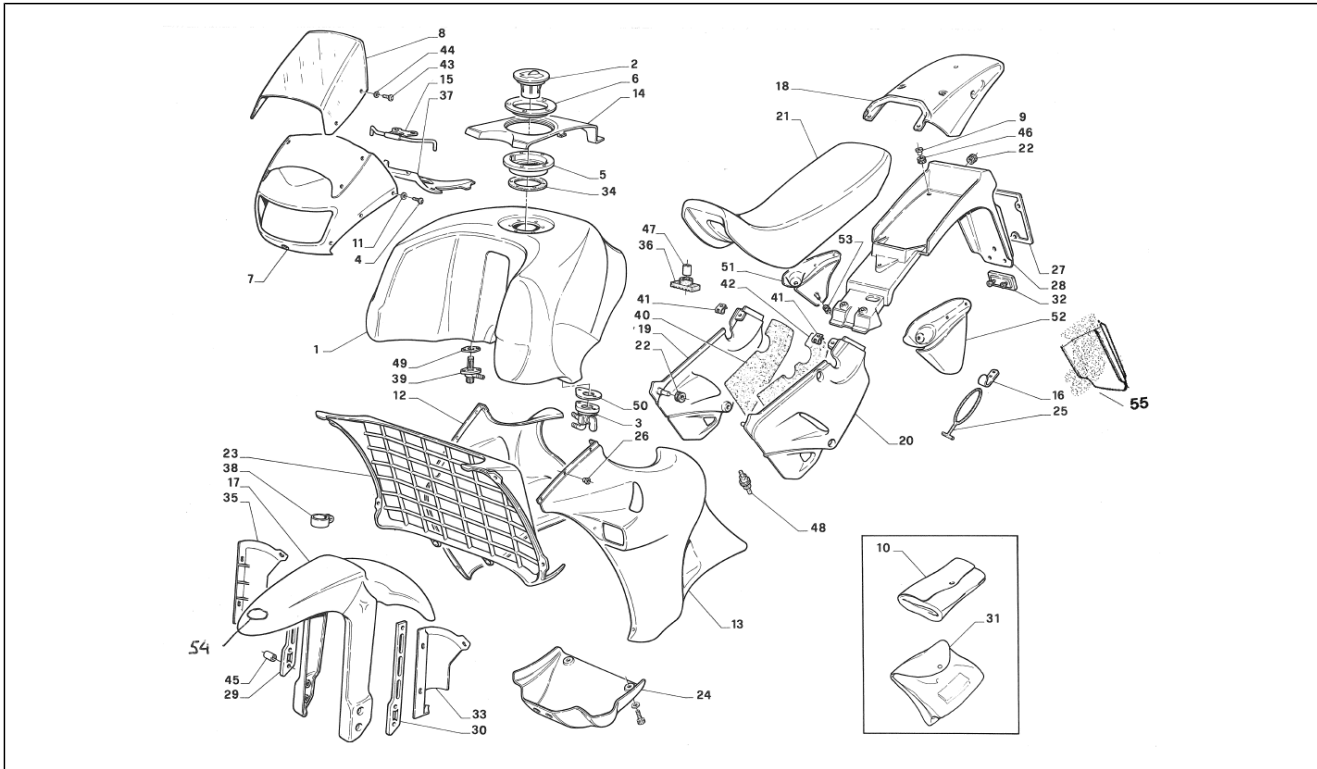

Einheit	Rahmen
Code	1
Beschreibung	Aufbau
Inspektion	1

Pos.	Code	Beschreibung	Menge	Varianten
17	AP8126503	V. Schutzblech, rot	1	
17	AP8126539	V. Schutzblech, blau	1	
18	AP8126370	H. Schutzblech violett lack.	1	
18	AP8126375	H. Schutzblech, rot	1	
18	AP8126407	H. Schutzblech, grau	1	
18	AP8126410	H. Schutzblech gelb lack.	1	
18	AP8126448	H. Schutzblech, blau	1	
18	AP8126455	H. Schutzblech, rot	1	
18	AP8126478	H. Schutzblech, schwarz	1	
18	AP8126504	H. Schutzblech, rot	1	
18	AP8126542	H. Schutzblech, blau	1	
19	AP8131664	Re.Seitenteil swz./viol.lack.	1	
19	AP8131689	Re.Seitenteil weiß/rot lack.	1	
19	AP8131852	Re.Seitenteil grau/swz.lack.	1	
19	AP8131862	Re.Seitenteil grau/viol.lack.	1	
19	AP8138096	R. kl. Seitenteil, blau	1	
19	AP8138137	R. kl. Seitenteil, rot	1	
19	AP8138270	R. kl. Seitenteil, schw.	1	
19	AP8138441	R. kl. Seitenteil, rot	1	
19	AP8138670	R. kl. Seitenteil, blau	1	
20	AP8131666	Li.Seitenteil swz./viol.lack.	1	
20	AP8131690	Li.Seitenteil weiß/rot lack.	1	
20	AP8131853	Li.Seitenteil grau/swz.lack.	1	
20	AP8131863	Li.Seitenteil grau/gelb lack.	1	
20	AP8138097	L. kl. Seitenteil, blau	1	
20	AP8138138	L. kl. Seitenteil, rot	1	
20	AP8138272	L. kl. Seitenteil, schw.	1	
20	AP8138442	L. kl. Seitenteil, rot	1