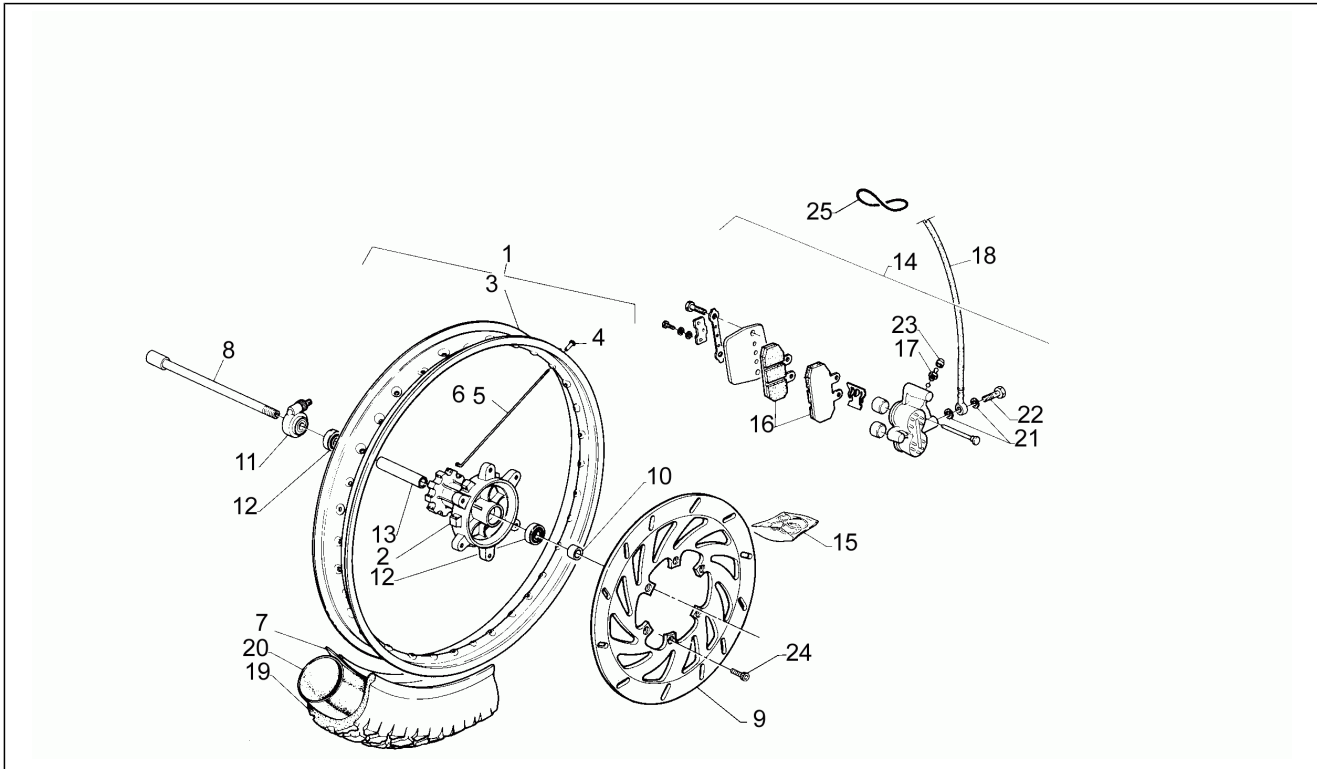

Einheit	Rahmen
Code	9
Beschreibung	Vorderrad
Inspektion	1

Pos.	Code	Beschreibung	Menge	Varianten
1	AP8108576	Vorderrad kpl	1	
1	AP8108688	Vorderrad	1	
2	AP8125542	Vorderradnabe	1	
3	AP8108469	Felge D19"	1	
3	AP8108655	Vorderradfelge gold 19"	1	
4	AP8108672	Nippel D3,5	36	
5	AP8108600	Vordere Speiche rechts	18	
6	AP8108366	Vordere Speiche links	18	
7	AP8109096	Vorderrandband 19"	1	
8	AP8125543	Vorderradbolzen	1	
9	AP8113465	Vorderradbremsscheibe	1	
9	AP8113485	Vord. Inox-Bremssch. D300	1	
10	AP8125576	Distanzscheibe	1	
11	AP8102176	Vorgelegte Kilometerzähler	1	
12	AP8110045	Nabenlager D17x40x12	2	
13	AP8125604	Vorderradnabe Distanzscheibe	1	
14	AP8113479	Vorderradbremzange	1	
14	AP8113482	Vorderradbremzange d.30/32	1	
15	AP8113455	Bausatz Bremszangenüberholung	1	
16	AP8113456	Beläge (Paar)	1	
16	AP8113627	Beläge (Paar)	1	
17	AP8113549	Entlüftungsanschluß	1	
17	AP8213108	Entlüftungsanschluß	1	
18	AP8113464	Vorderradbremslleitung	1	
18	AP8113484	Vorderradbremslleitung	1	
18	AP8113493	Vorderradbremslleitung	1	
18	AP8113582	Vorderradbremslleitung	1	
19	AP	[...]	1