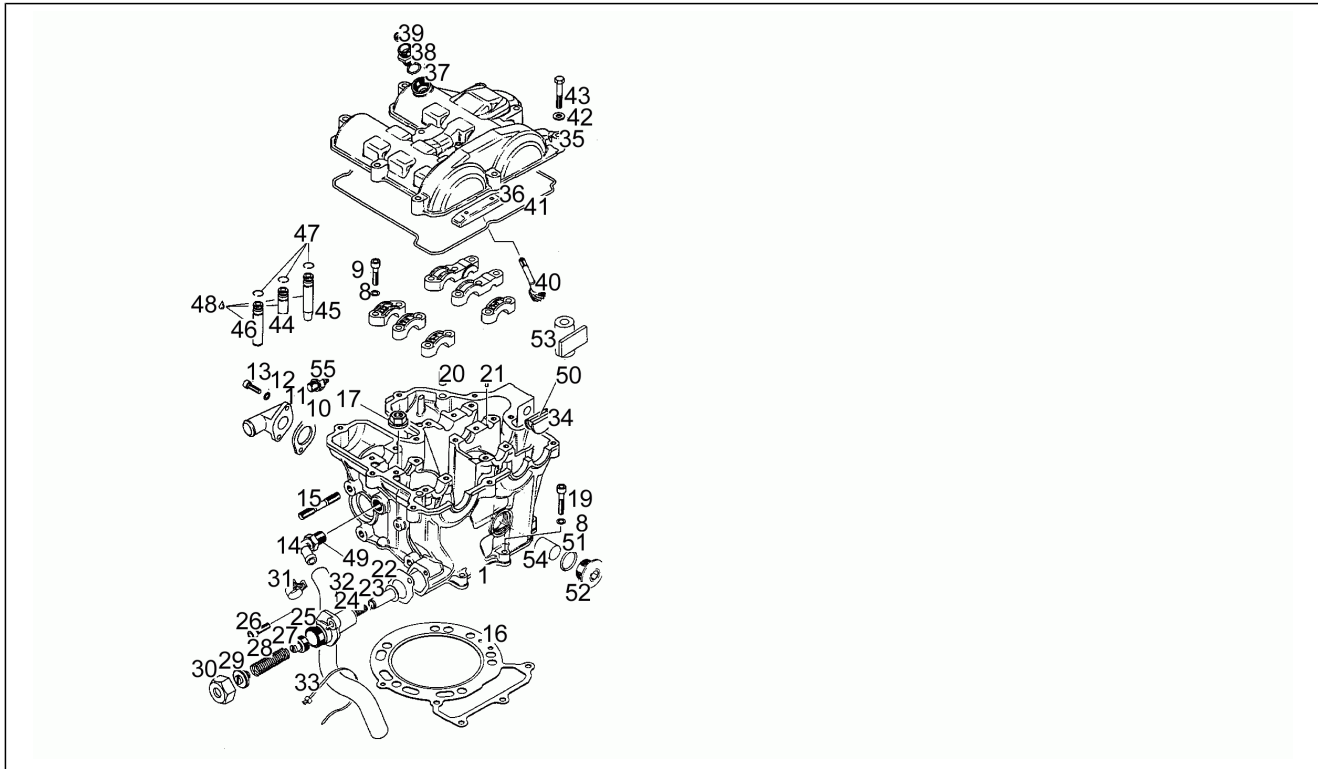

Einheit	Motor
Code	26
Beschreibung	Zylind. - Kopf - Kolb. N>S
Inspektion	1

Pos.	Code	Beschreibung	Menge	Varianten
1	AP0223529	Zylinderkopf	1	
8	AP0945751	Federring Din a6	17	
9	AP0840861	TCEI Schraube M6x25	14	
10	AP0250025	Dichtung	1	
11	AP0222226	Winkelverbinder	1	
12	AP0945750	Federring Din a5	2	
13	AP0240181	TCEI Schraube	2	
14	AP0922245	Winkelverbinder	1	
15	AP0240360	Stiftschraube	4	
16	AP0230602	Dichtung	1	
17	AP0242851	Mutter	5	
19	AP0840880	TCEI Schraube M6x30	3	
20	AP0229290	Stift 8x16	1	
21	AP0232990	Stift 3x9,8	1	
22	AP0250980	Dichtung	1	
23	AP0236100	Buchse	1	
24	AP0239310	Feder	1	
25	AP0236081	Kettenspannerhäuse	1	
26	AP0840401	TBEI Schraube	2	
27	AP0229330	Int.Einstellschraube m18x2,5	1	
28	AP0239180	Feder	1	
29	AP0229320	Est.Einstellschraube	1	
30	AP0242840	Mutter m24x1	1	
31	AP0251010	Schelle d16,5	2	
32	AP0260141	Leitung 240 mm	1	
33	AP0251920	Schelle	1	
34	AP0260961	Deckel	3	
35	AP0210674	Ventildeckel	1