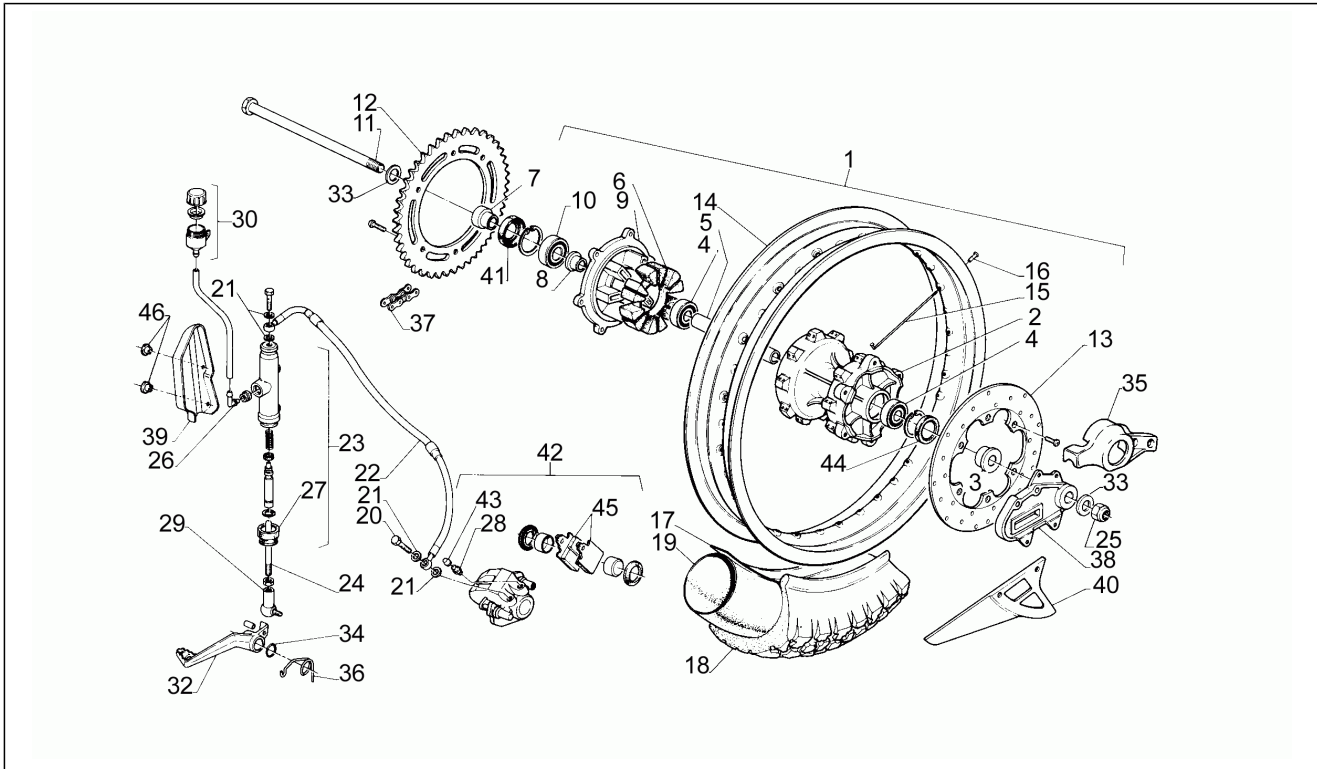

Einheit	Rahmen
Code	10
Beschreibung	Hinterrad
Inspektion	1

Pos.	Code	Beschreibung	Menge	Varianten
1	AP8108577	Hinterrad ohne Scheibe	1	
1	AP8108663	Hinterrad ohne Scheibe	1	
2	AP8125594	Hinterradnabe	1	
3	AP8125442	Hinterrad Distanzscheibe	1	
4	AP8110045	Nabenlager D17x40x12	2	
5	AP8125427	Interne Distanzscheibe	1	
6	AP8125679	Stoßschutzgummi	1	
7	AP8125425	Distanzscheibe	1	
8	AP8125423	Externe Distanzscheibe	1	
9	AP8125563	Zahnkranzhalter	1	
10	AP8110050	Reißschutzlager	1	
11	AP8125399	Hinterradbolzen	1	
11	AP8125649	Hinterradbolzen	1	
12	AP8107069	Zahnkranz Z=47	1	
13	AP8113237	Vorderradbremsscheibe	1	
13	AP8113628	Vorderradbremsscheibe	1	
14	AP8108471	Felge D17"	1	
14	AP8108657	H.Felge 17"	1	
15	AP8108266	Speiche 3,5	36	
16	AP8108672	Nippel D3,5	36	
17	AP8109004	Hinterradband	1	
18	AP	[...]	1	
19	AP	[...]	1	
20	AP8113003	Fixierschraube Ölschlauch	2	
21	AP8113004	Ausgleichscheibe 10x14x1,6*	4	
22	AP8113442	Hinterradbremseleitung	1	
22	AP8113494	Hinterradbremseleitung	1	
23	AP8113324	Hinterradbremspumpe	1