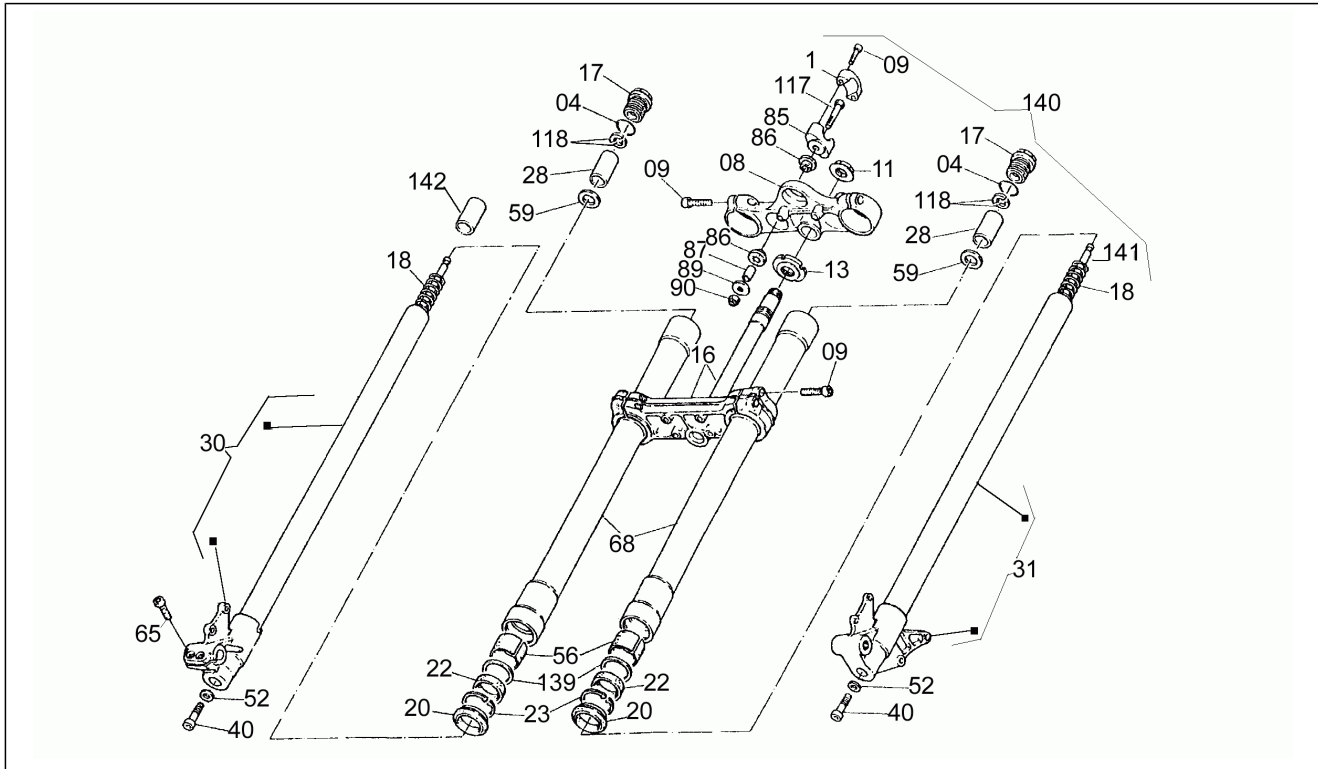

Einheit	Rahmen
Code	3
Beschreibung	Vorderradgabel R/S
Inspektion	1

Pos.	Code	Beschreibung	Menge	Varianten
1	AP8123185	Bügelbolzen oben	2	
1	AP8123604	Bügelbolzen	2	
4	AP8123346	O-Ring	2	
4	AP8123417	O-Ring 33x2,62	2	
8	AP8123412	Ob. Gabelplatte	1	
8	AP8123603	Ob. Gabelplatte 185/25/50	1	
9	AP8203570	Zylinderschraube M8x30	8	
11	AP8123243	Geflanschte Mutter	1	
13	AP8203588	Untere Nutmutter Gabel	1	
16	AP8123502	Fuß mit Rohr	1	
16	AP8123611	Fuß mit Rohr 185/25/54	1	
17	AP8123348	Verschlussschraube kplt.	2	
18	AP8123503	Feder	2	
18	AP8123606	Feder D4,8x398	2	
20	AP8123777	Staubschutzfeder	2	
22	AP8103235	Gasket ring	2	
23	AP8123199	Sperring	2	
28	AP8123507	Vorspannrohr	2	
28	AP8123607	Vorspannrohr 31x2,5x215	2	
30	AP8123614	Klb.st.+ Radhltr. rch.	1	
30	AP8123741	Klb.st.+ Radhltr. rch.	1	
31	AP8123615	Klb.st.+ Radhltr. lks.	1	
31	AP8123742	Klb.st.+ Radhltr. lks.	1	
40	AP8123216	Zylinderschraube M10x30	2	
52	AP8123436	Dichtung	2	
56	AP8123203	Gleitbuchse	2	
59	AP8123357	Ring	2	
65	AP8123610	Zylinderschraube M6x20	1