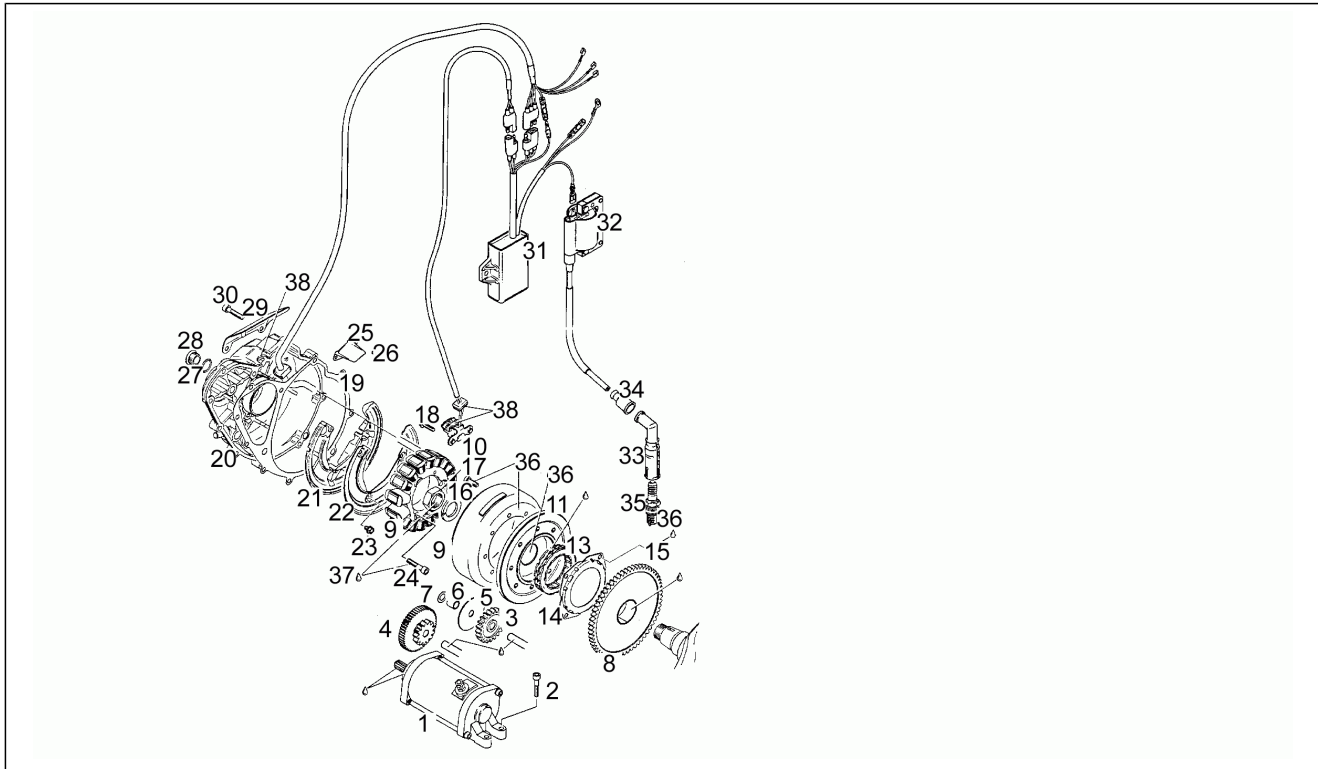

Einheit	Motor
Code	31
Beschreibung	Schwungmagnetstarter T
Inspektion	1

Pos.	Code	Beschreibung	Menge	Varianten
1	AP0294351	Anlasser komplett	1	
2	AP0840882	TCEI Schraube	2	
3	AP0234655	Freilaufzahn Z=24	1	
4	AP0234756	Freilaufzahn Z=11/52	1	
5	AP0627080	Paßscheibe 11/58/1,5	1	
6	AP0247785	Distanzscheibe 10/13/10,7	1	
7	AP0827590	Paßscheibe 10,1/17/1	1	
8	AP0634317	Zahnrad Freilaufzahn	1	
9	AP0295170	Zündung 12V-280W	1	
10	AP0265155	Aussengeber	1	
11	AP0264577	Schwungmagnetnabe	1	
12	AP0241231	TCEI Schraube	8	
13	AP0958857	Freilaufzahn	1	
14	AP0259192	Flansch Freilaufzahn	1	
15	AP0242031	Mutter unten	1	
16	AP0945759	Federring Din a22	1	
17	AP0842230	Mutter m22x1,5	1	
18	AP0941925	TE-Spezialschraube	2	
19	AP0250920	Dichtung	1	
20	AP0210388	Zünddeckel	1	
21	AP0260305	Schalldämmplatte	1	
22	AP0275035	Plattehalter	1	
23	AP0841680	TE-Spezialschraube	3	
24	AP0241810	TCEI Schraube	3	
25	AP0251880	Externe Kabelschutzplatte	1	
26	AP0240195	TCB-Spezialschraube M4x8	2	
27	AP0250890	O-Ring 3771	2	
28	AP0241801	Verschlusschraube M18x1,5	2