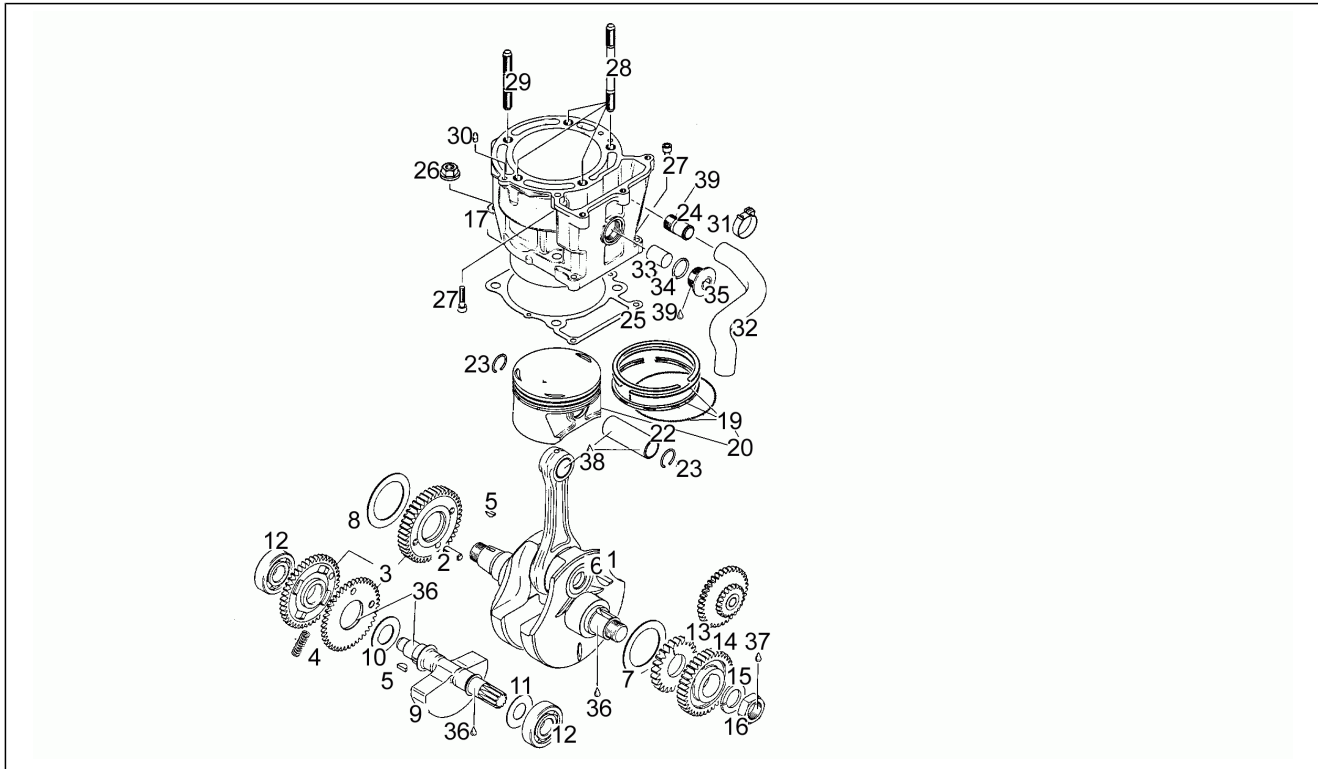

Einheit	Motor
Code	13
Beschreibung	Kurbelwelle - Zylinder - Kolben T
Inspektion	1

Pos.	Code	Beschreibung	Menge	Varianten
26	AP0242851	Mutter	4	
27	AP0840882	TCEI Schraube	3	
28	AP0240705	Stiftschraube m10x117	1	
29	AP0240545	Stiftschraube M10x78	1	
30	AP0929650	Stift 5x10	2	
31	AP0251020	Schlauchschelle 23,5	2	
32	AP0222280	Wasserschlauch	1	
33	AP0260310	Gummi	1	
34	AP0430782	O-Ring 23,3x2,4	1	
35	AP0241370	Deckel m24x1	1	
36	AP0297434	Loctite Anti Seize 50ml.15378	1	
37	AP0899785	Loctite, violett 221 10cc.	1	
38	AP0297433	Molykote G-N 50gr.	1	
39	AP0899784	Loctite, orange 574	1