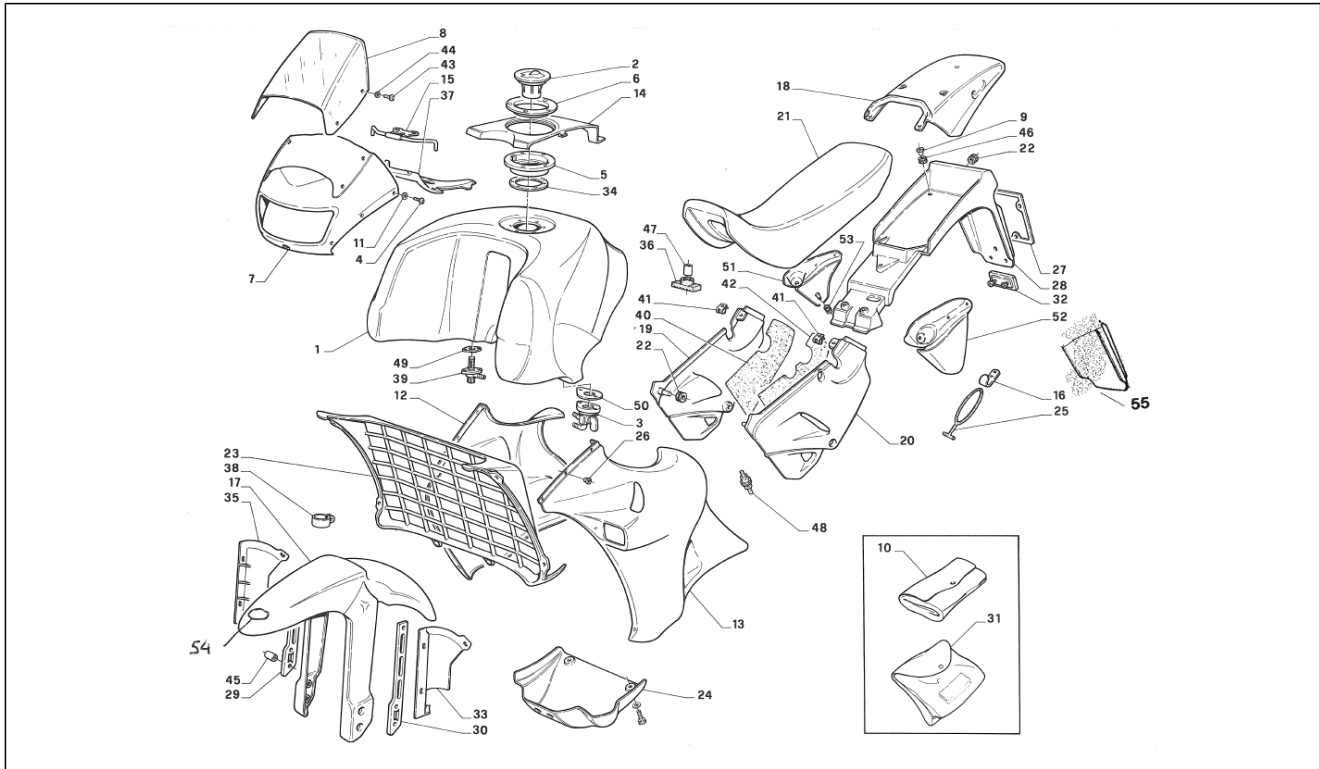

Einheit	Rahmen
Code	1
Beschreibung	Aufbau
Inspektion	1

Pos.	Code	Beschreibung	Menge	Varianten
1	AP8131341	Kraftstofftank	1	
2	AP8102228	Tankschraube, chrom.	1	
3	AP8101974	Kraftstoffhahn	1	
4	AP8152268	TBEI Spez.schr. M5x16	7	
5	AP8121840	Tankstützen	1	
6	AP8102361	Nutmut. tankverschlussschraube	1	
7	AP8131668	Kuppel, rot	1	
7	AP8131691	Kuppel violett lack.	1	
7	AP8131856	Kuppel, grau	1	
7	AP8131866	Kuppel, gelb	1	
7	AP8138098	Kuppel, blau	1	
7	AP8138133	Kuppel, rot	1	
7	AP8138437	Kuppel, rot	1	
7	AP8138642	Kuppel, schwarz	1	
7	AP8138664	Kuppel, blau	1	
8	AP8130843	Wetterschutz	1	
9	AP8221023	T-Buchse	2	
10	AP8102170	Werkzeugtasche	1	
11	AP8120591	Ausgleichscheibe 10x5,3x1*	7	
12	AP8131669	Verkl.re.schwarz/rot lack.	1	
12	AP8131692	Verkl.re.weiß/violett lack.	1	
12	AP8131857	Verkl.re.schwarz/violett lack.	1	
12	AP8131867	Verkl.re.grau lack.	1	
12	AP8138099	Verkl.re.blau lack.	1	
12	AP8138134	Verkl.re.rot lack.	1	
12	AP8138438	Verkl.re.rot lack.	1	
12	AP8138643	Verkl.re.schwarz lack.	1	
12	AP8138665	Verkl.re.blau lack.	1