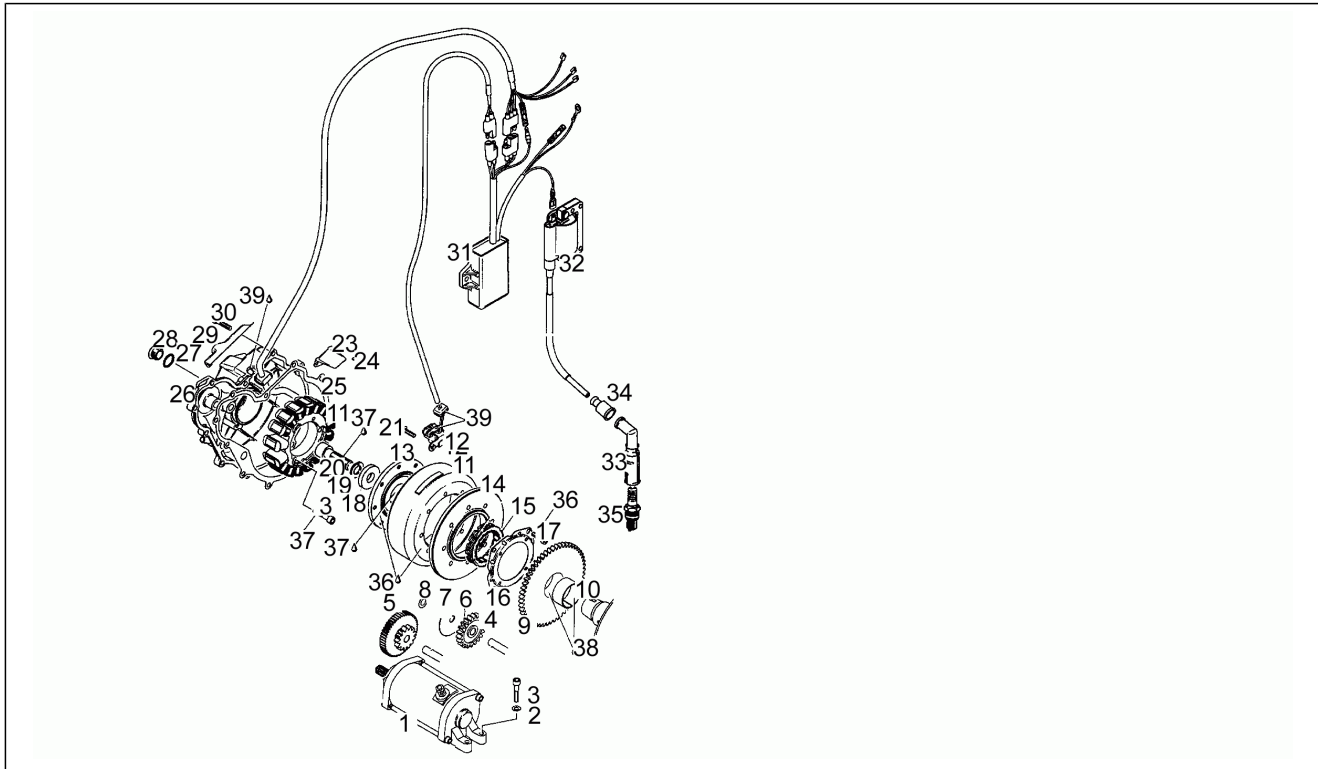

Einheit	Motor
Code	30
Beschreibung	Schwungmagnetstarter N>S
Inspektion	1

Pos.	Code	Beschreibung	Menge	Varianten
29	AP0251985	Kabelführungs	1	
30	AP0840861	TCEI Schraube M6x25	10	
31	AP0264545	Steuergerät	1	
32	AP0264465	Spule	1	
33	AP0264861	Zündkerzenkappe	1	
34	AP0260700	Gummi	1	
35	AP0297540	Zündkerze NGK D8EA	1	
36	AP0899788	Loctite, grün 648 5gr.	1	
37	AP0899785	Loctite, violett 221 10cc.	1	
38	AP0297433	Molykote G-N 50gr.	1	
39	AP0297385	Silastic 732RTV 100gr.	1