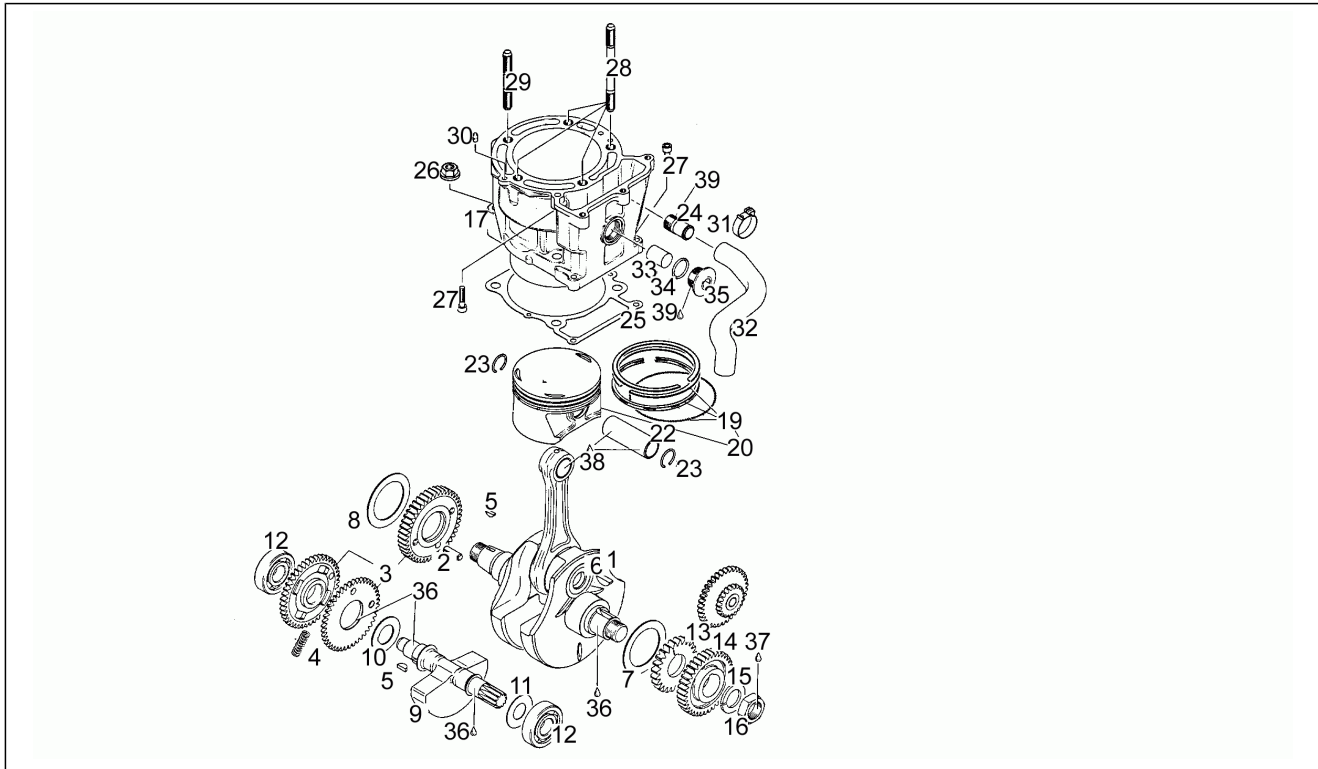

Einheit	Motor
Code	13
Beschreibung	Kurbelwelle - Zylinder - Kolben T
Inspektion	1

Pos.	Code	Beschreibung	Menge	Varianten
1	AP0295191	Kurbelwelle kpl.	1	
2	AP0429150	Bolzen 8x24	1	
3	AP0294476	Ausgleichsrad kpl.	1	
4	AP0239015	Feder 16,9	2	
5	AP0246570	Keil 4x5	2	
6	AP0946015	Keil 6x9	1	
7	AP0627030	Scheibe 48x67x1	1	
8	AP0627030	Scheibe 48x67x1	1	
8	AP0627031	Scheibe 48x67x1,25	1	
8	AP0627032	Scheibe 48x67x1,5	1	
8	AP0627033	Scheibe 48x67x1,75	1	
9	AP0237999	Gegenwelle Z=11	1	
10	AP0227542	Paßscheibe 24,3/41/1,5	1	
11	AP0627070	Scheibe 20x41x0,8	1	
11	AP0627071	Scheibe 20x41x1,0	1	
11	AP0627072	Scheibe 20x41x1,2	1	
12	AP0932096	Lager etn9/c3	2	
13	AP0295441	Primaertrieb kpl.	1	
14	AP0295441	Primaertrieb kpl.	1	
15	AP0945759	Federring Din a22	1	
16	AP0842230	Mutter m22x1,5	1	
17	AP0223519	Kolben + Zylinder	1	
19	AP0295184	Satz Kolbenringe	1	
20	AP0294285	Kolben kpl. 99,97/99,98 mm	1	
22	AP0216201	Bolzen 22x14,5/18x68,7	1	
23	AP0245431	Sperring 22	2	
24	AP0224090	Leitung	1	
25	AP0230592	Dichtung	1