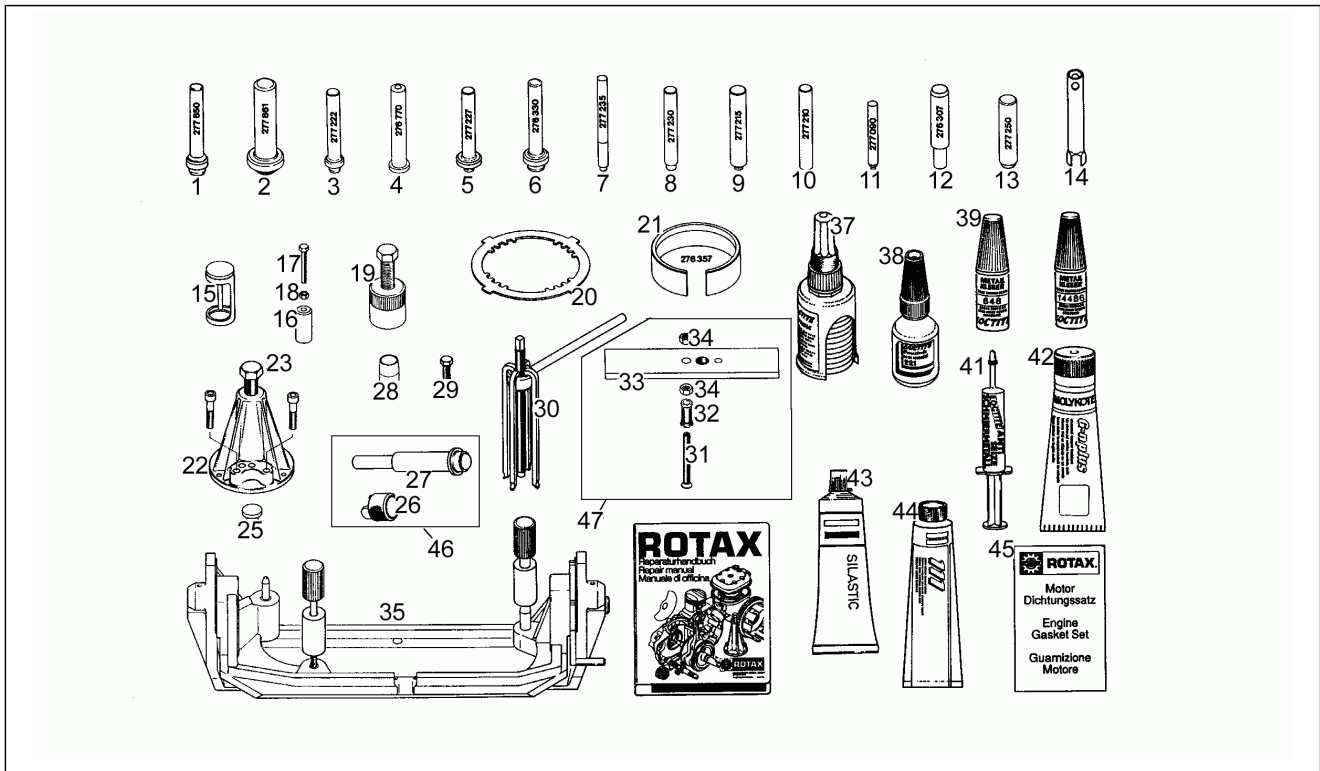

Einheit	Motor
Code	14
Beschreibung	Spezialwerkzeug N>S
Inspektion	1

Pos.	Code	Beschreibung	Menge	Varianten
30	AP0277180	Kugellagerabzieher-garnitur	1	
31	AP0276380	Aufnahmebolzen	1	
32	AP0276360	Abziehermuffe	1	
33	AP0276390	Spreizhulse	1	
34	AP0242091	Mutter	2	
35	AP0277919	***STAFFATURA COMPLETA	1	
37	AP0899784	Loctite, orange 574	1	
38	AP0899785	Loctite, violett 221 10cc.	1	
39	AP0899788	Loctite, grün 648 5gr.	1	
41	AP0297434	Loctite Anti Seize 50ml.15378	1	
42	AP0297433	Molykote G-N 50gr.	1	
43	AP0297385	Silastic 732RTV 100gr.	1	
44	AP0897161	Molykote 111 100gr.	1	
45	AP0294760	Satz Motordichtungen	1	
46	AP0277240	Circlip assy-bush drift 24mm	1	
47	AP0276360	Abziehermuffe	1