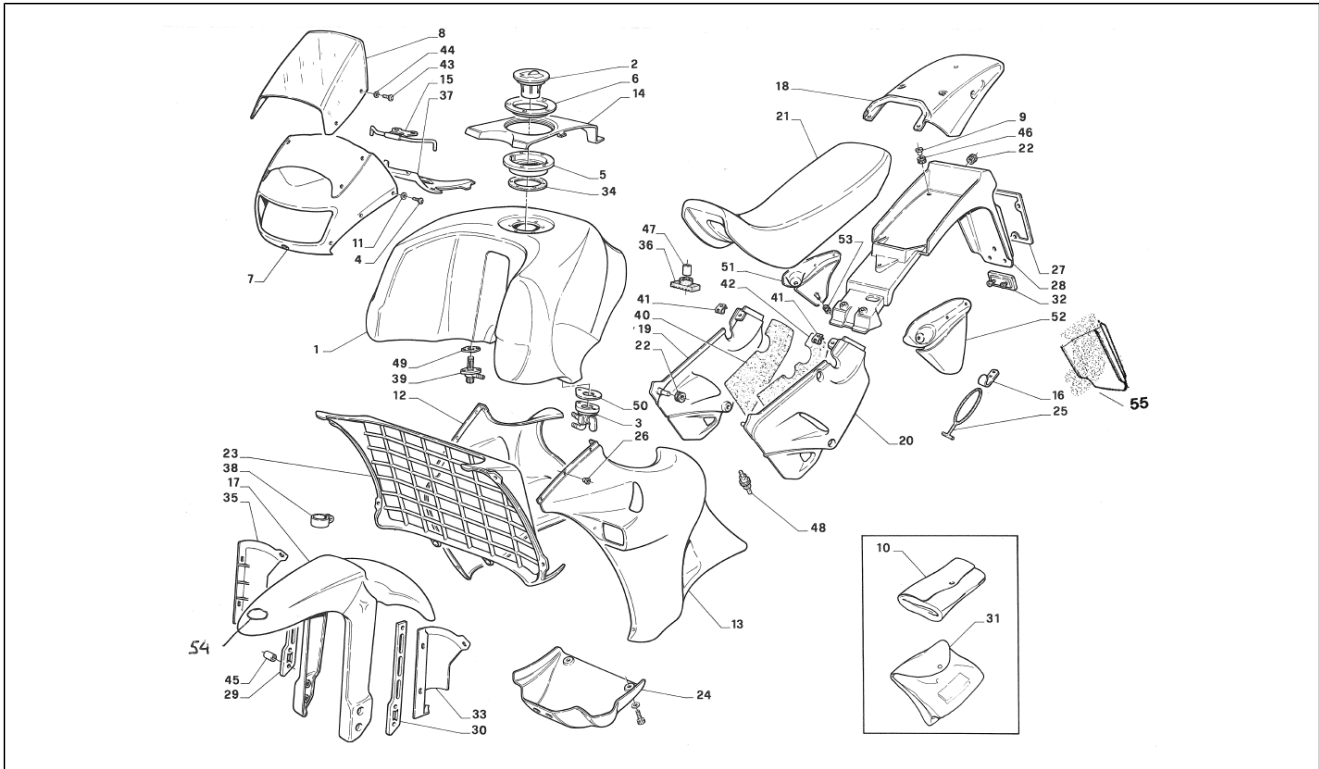

Einheit	Rahmen
Code	1
Beschreibung	Aufbau
Inspektion	1

Pos.	Code	Beschreibung	Menge	Varianten
20	AP8138671	L. kl. Seitenteil, blau	1	
21	AP8129124	Sitz, schwarz	1	
21	AP8129126	Sitz pflaume	1	
21	AP8129144	Sitz, schwarz	1	
21	AP8129151	Sitz, schwarz	1	
22	AP8120030	Gummi	2	
23	AP8130834	Kühlrgitter, schwarz	1	
24	AP8131537	Wannenschutz Alu lack.	1	
24	AP8138128	Wannenschutz, grau	1	
24	AP8138263	Wannenschutz bronze lack.	1	
24	AP8138716	Wannenschutz bronze lack.	1	
25	AP8120177	Elastic	1	
26	AP8120531	Gummi mit Einsatz	20	
27	AP8126115	Kennzeichenplatte	1	
28	AP8126371	Kennzeichenplatte, schwarz 3 holes	1	
28	AP8126540	Kennzeichenplatte, schwarz	1	
29	AP8132845	RH front mudguard supp.	1	
30	AP8132847	LH front mudguard supp.	1	
31	AP8115859	Deko Serie	1	
31	AP8115860	Deko Serie	1	
31	AP8137259	Deko Serie	1	
31	AP8137272	Deko Serie	1	
31	AP8137463	Deko Serie	1	
31	AP8137480	Deko Serie	1	
31	AP8137667	Deko Serie	1	
31	AP8137731	Deko Serie	1	
31	AP8137881	Deko Serie	1	
32	AP8112202	Rückstrahler Rücklicht	1