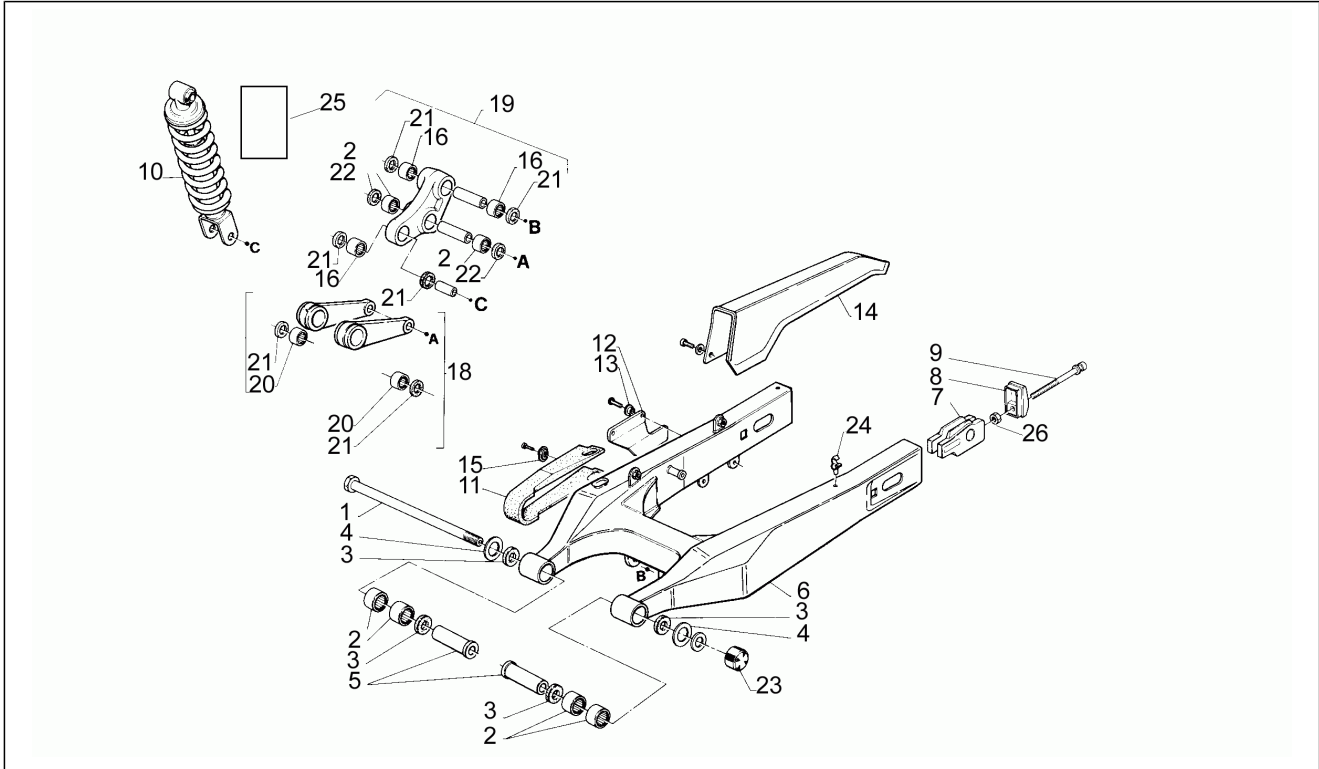

Einheit	Rahmen
Code	5
Beschreibung	Schwinge
Inspektion	1

Pos.	Code	Beschreibung	Menge	Varianten
1	AP8125387	Schwingenbolzen	1	
2	AP8110067	Nadellager 22x28x16	6	
3	AP8120240	Gasket ring	4	
4	AP8120363	Bundunterl.scheibe	2	
5	AP8121121	Buc.für Schwingenzp.	2	
6	AP8135830	Schwinge Alu lack.	1	
7	AP8134110	Paar Kettenspannplatte	2	
8	AP8134111	Schwingenplatte	2	
9	AP8152073	TCEI Schraube	2	
10	AP8103899	Stoßdämpfer	1	
10	AP8123453	Stoßdämpfer	1	
11	AP8120677	Kettengleitführung	1	
11	AP8120863	Kettengleitführung	1	
12	AP8120700	Hint. Kettengleitführung, grau	1	
13	AP8121035	T-Buchse *	2	
14	AP8131495	Kettenkasten	1	
15	AP8234020	Becher	1	
16	AP8110063	Nadelkaefig	3	
18	AP8132801	Einfache Pleuelstange	1	
18	AP8135477	Einfache Pleuelstange	1	
19	AP8135303	Doppelte Pleuelstange	1	
19	AP8135478	Doppelte Pleuelstange	1	
20	AP8110037	Nadellager	2	
21	AP8120809	Gasket ring	4	
22	AP8125523	Ölabstreifring	2	
23	AP8150299	Nutmutter M17x1	1	
24	AP8134186	Kabelführungs	1	
25	AP8138409	Stoßdämpferschutz	1