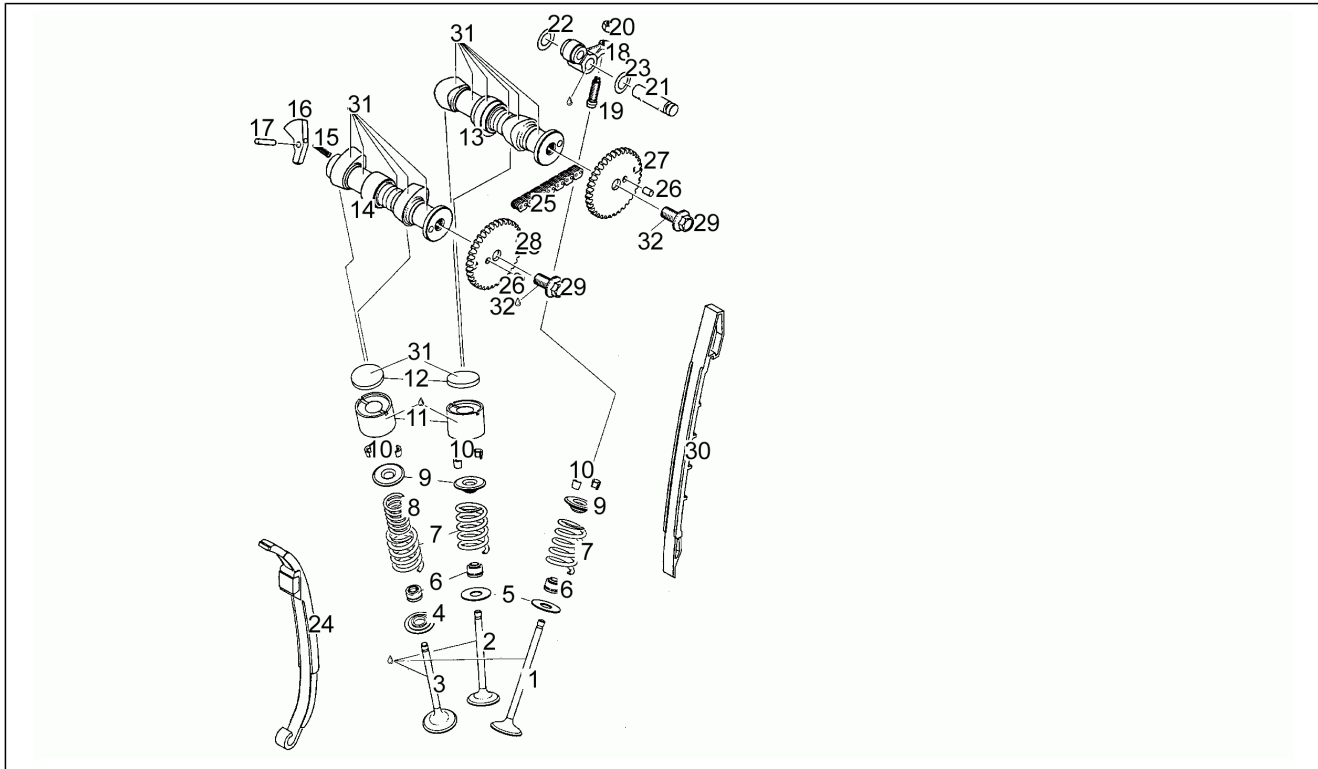

Einheit	Motor
Code	29
Beschreibung	Ventile T
Inspektion	1

Pos.	Code	Beschreibung	Menge	Varianten
1	AP0253615	Einlaßventil 30 mm	1	
2	AP0253610	Einlaßventil 30 mm	2	
3	AP0253620	Auslaßventil 32 mm	2	
4	AP0253630	Platte	2	
5	AP0227982	Paßscheibe 11,2/28/1	3	
6	AP0230510	Ölabstreifring Ventilführung	5	
7	AP0239150	Ventilfeder außen	5	
8	AP0838140	Ventilfeder innen	2	
9	AP0253570	Ventilfederplatte	5	
10	AP0253640	Ventilhalbkegel	10	
11	AP0253540	Ventilbecher	4	
12	AP0253550	Belag 3,00	1	
12	AP0253551	Belag 3,1	1	
12	AP0253552	Belag 3,2	1	
12	AP0253553	Belag 3,3	1	
12	AP0253554	Belag 3,4	1	
12	AP0253555	Belag 3,5	1	
12	AP0253556	Belag 3,6	1	
12	AP0253557	Belag 3,7	1	
12	AP0253558	Belag 3,8	1	
12	AP0253559	Belag 3,9	1	
12	AP0253560	Belag 4,00	1	
12	AP0253561	Belag 2,9	1	
12	AP0253562	Belag 2,8	1	
12	AP0253563	Belag 2,7	1	
12	AP0253564	Belag 3,05	1	
12	AP0253565	Belag 3,15	1	
12	AP0253566	Belag 3,25	1