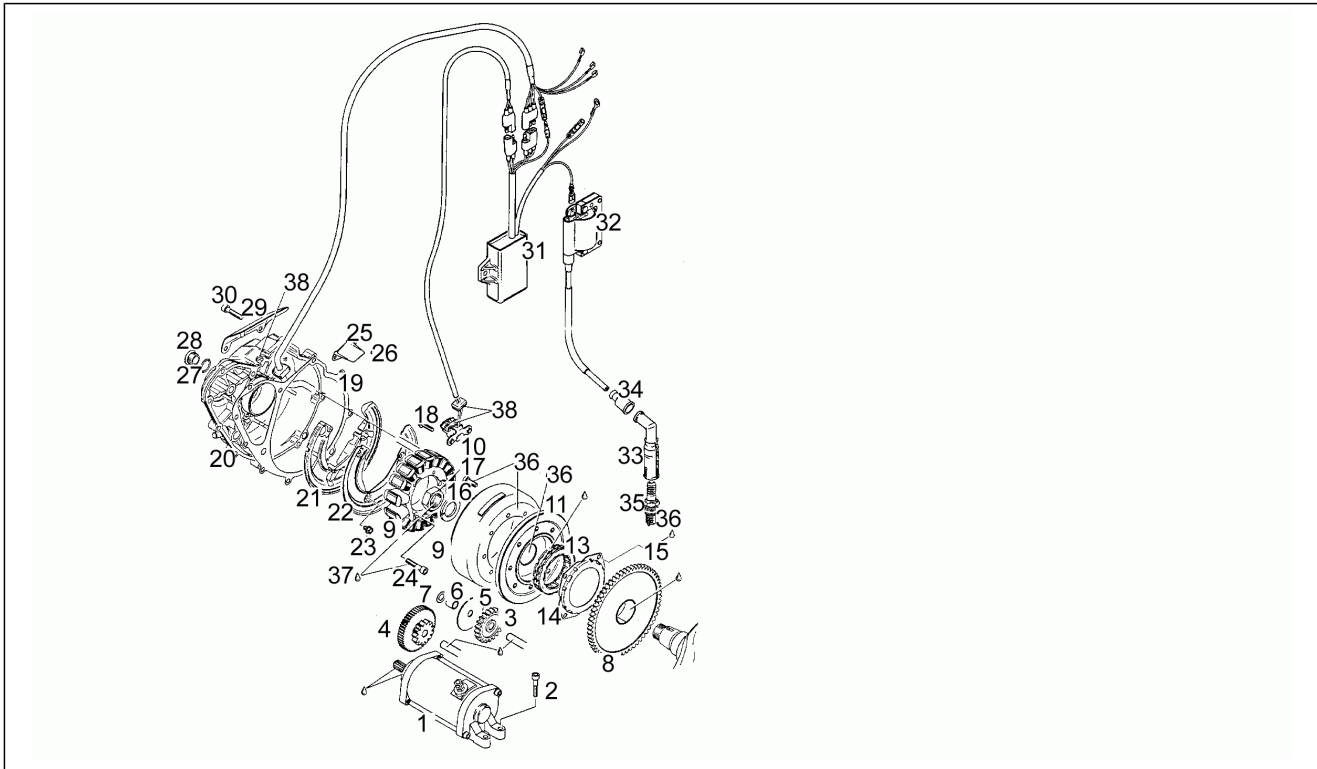

Einheit	Motor
Code	31
Beschreibung	Schwungmagnetstarter T
Inspektion	1

Pos.	Code	Beschreibung	Menge	Varianten
29	AP0251990	Interne Kabelschutzplatte	1	
30	AP0840882	TCEI Schraube	10	
31	AP0265365	Steuergerät	1	
32	AP0265355	Zuendtransform.cpl.	1	
33	AP0264861	Zündkerzenkappe	1	
34	AP0260700	Gummi	1	
35	AP0297542	Zündkerze DR8EA	1	
36	AP0899788	Loctite, grün 648 5gr.	1	
37	AP0899785	Loctite, violett 221 10cc.	1	
38	AP0297900	Flachendichtmittel 310 ml	1