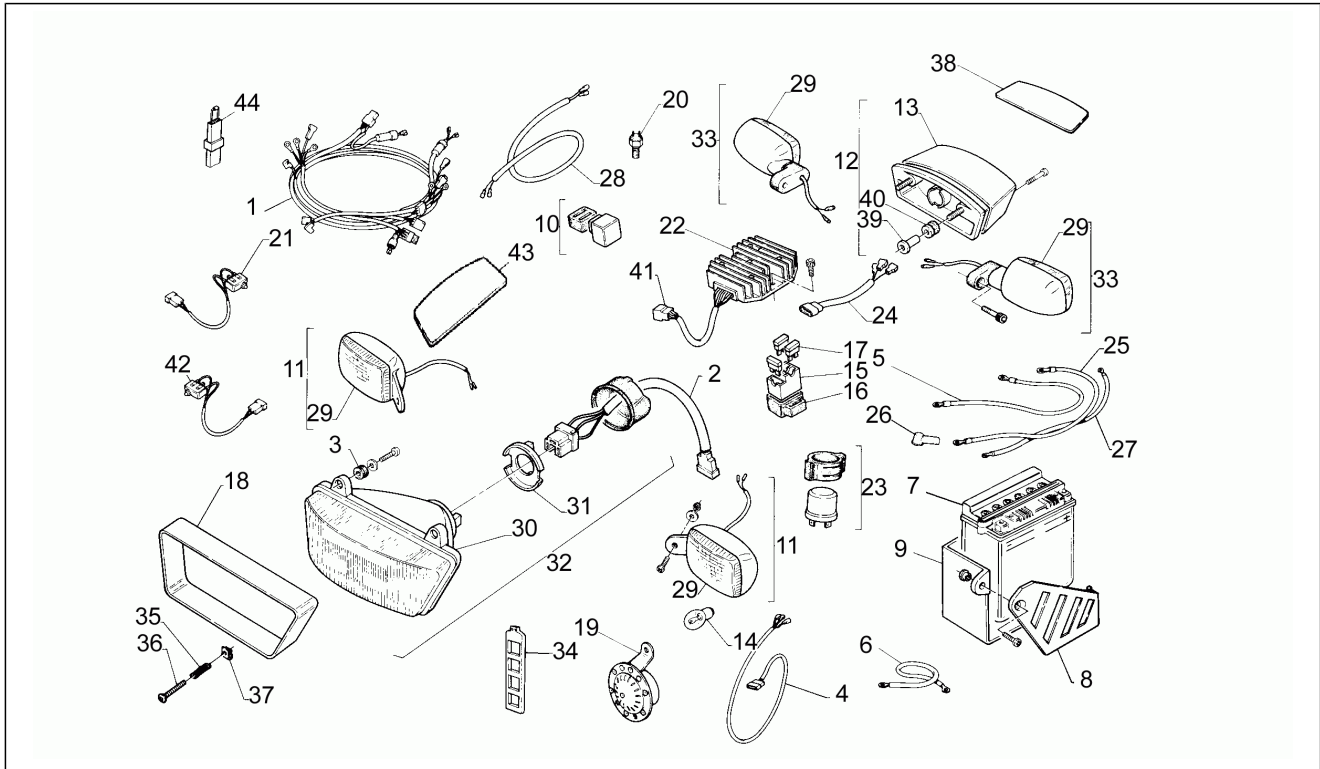

Einheit	Rahmen
Code	7
Beschreibung	Elektrische Anlage
Inspektion	1

Pos.	Code	Beschreibung	Menge	Varianten
1	AP8112546	Hauptverkabelung	1	
1	AP8124336	Hauptverkabelung	1	
2	AP8112770	Verkabel.Scheinwerf.	1	
3	AP8120030	Gummi	1	
4	AP8112857	Verkabelung Batterie-Relais	1	
5	AP8112830	Anlasserkabel	1	
6	AP8112829	Masse-Batterie Kabel	1	
7	AP8112912	Batterie YB14L-A2	1	
8	AP8131413	Bügel	1	
8	AP8138641	Bügel	1	
9	AP8131412	Batteriehalter	1	
10	AP8124235	Blinken	1	
11	AP8112818	Blinker vorn	2	
12	AP8112812	Rücklicht	1	
13	AP8112814	Rücklichtblende	1	
14	AP8112854	Lampen	4	
15	AP8120754	Sicherungsblockgummi	1	
16	AP8112811	Sicherungsblockgummi	1	
17	AP8112176	Sicherung 15A	3	
18	AP8115438	Aufkleber Scheinwerfer	1	
19	AP8112500	Hupe	1	
19	AP8124007	Hupe	1	
20	AP8124479	Bremslichtschalter	1	
21	AP8212196	Stopschalter+Kabeln	1	
22	AP8112906	Spannungsregler	1	
22	AP8112941	Spannungsregler	1	
23	AP8112759	Zündrelais	1	
23	AP8112927	Zündrelais 12V-150A	1