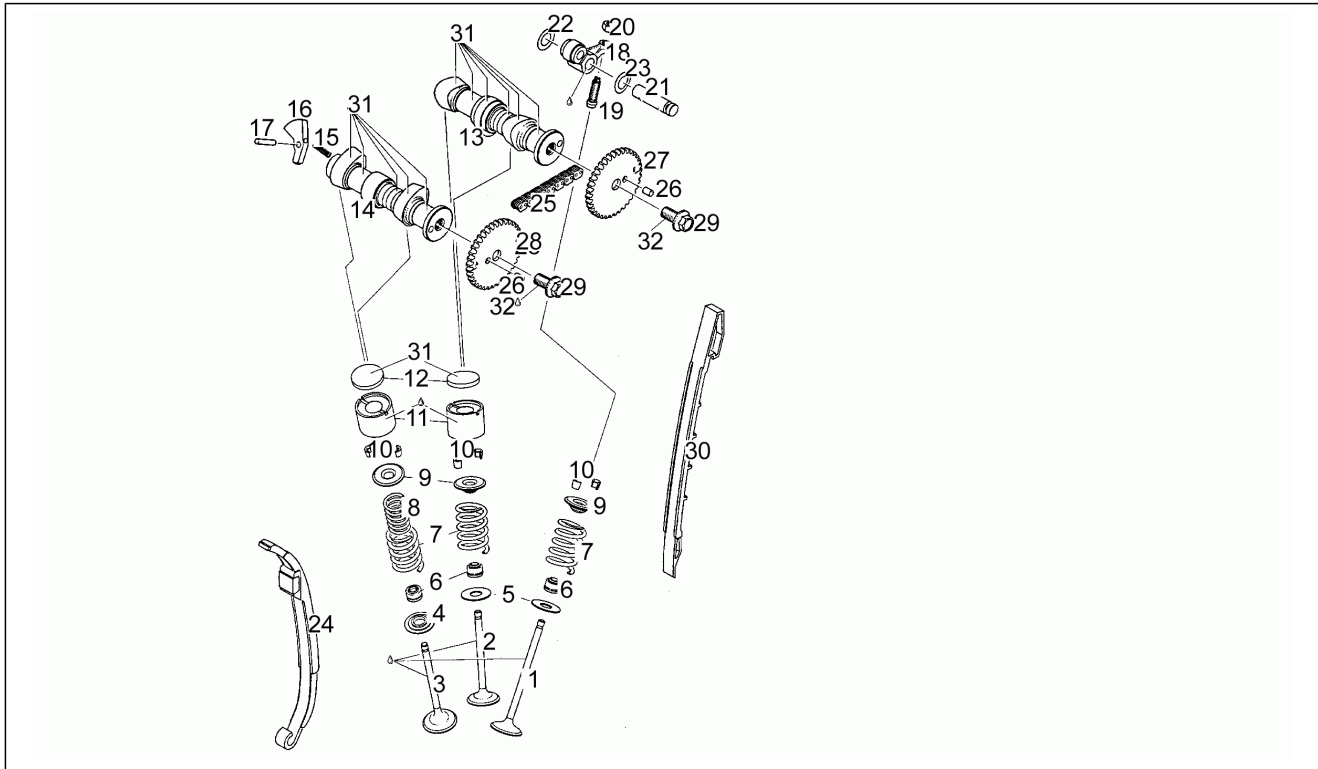

Einheit	Motor
Code	29
Beschreibung	Ventile T
Inspektion	1

Pos.	Code	Beschreibung	Menge	Varianten
12	AP0253567	Belag 3,35	1	
12	AP0253568	Belag 3,45	1	
12	AP0253569	Belag 3,55	1	
12	AP0253910	Belag 3,65	1	
13	AP0237095	Nockenwelle Einlaß	1	
14	AP0237105	Nockenwelle Auslaß	1	
15	AP0239130	Feder	1	
16	AP0231020	Gegengewicht	1	
17	AP0232910	Stift 5x23,8	1	
18	AP0253605	Kipphebel Einlaß Klp.	1	
19	AP0240205	Schraube	1	
20	AP0242591	Mutter	1	
21	AP0253530	Kipphebelstange	1	
22	AP0227450	Paßscheibe 12,5/21,5/0,5	1	
23	AP0227455	Sprengscheibe 12,5x21,5x0,5	1	
24	AP0236115	Kettenführung links	1	
25	AP0297760	Steuerkette	1	
26	AP0232210	Bolzen 6x8	2	
27	AP0253522	Einlaß Zahnr.Ventilsteuerung Z=36	1	
27	AP0253945	Einlaß Zahnr.Ventilsteuerung Z=36	1	
28	AP0253947	Auslaß Zahnr.Ventilsteuerung Z=36	1	
29	AP0240650	Schraube durlok	2	
30	AP0236126	Kettenführung rechts	1	
31	AP0297433	Molykote G-N 50gr.	1	
32	AP0899788	Loctite, grün 648 5gr.	1