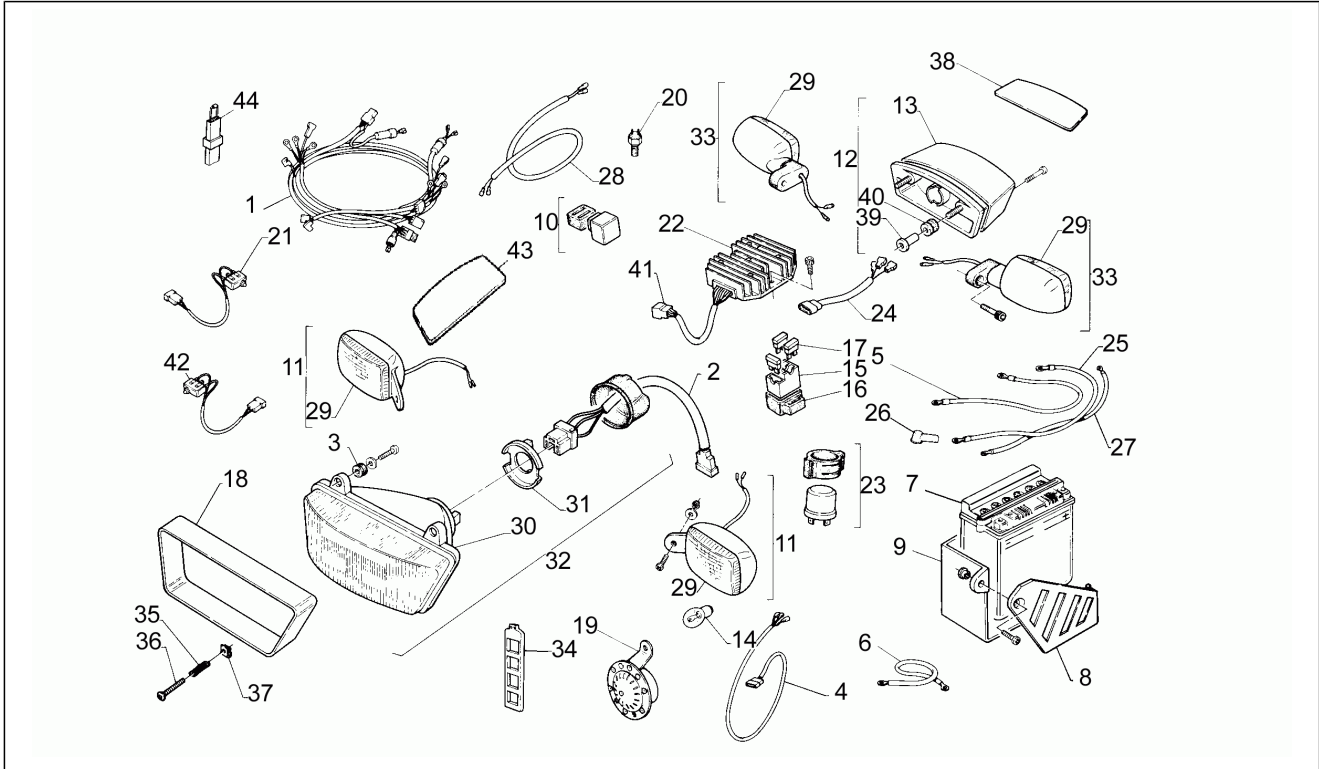

Einheit	Rahmen
Code	7
Beschreibung	Elektrische Anlage
Inspektion	1

Pos.	Code	Beschreibung	Menge	Varianten
24	AP8112845	Verkabelung Rücklicht	1	
24	AP8124337	Verkabelung Rücklicht	1	
25	AP8112833	Verkabelung Batterie	1	
26	AP8120218	Klemmenkappe	1	
27	AP8112832	Masse-Batterie Kabel	1	
28	AP8112831	Verkab. Bremssch.	1	
29	AP8112756	Blinkerblende	4	
30	AP8112749	Scheinwerfereinheit	1	
31	AP8112792	Lampenhalter	1	
32	AP8112822	Scheinwerfereinheit	1	
32	AP8124189	Scheinwerfer	1	
33	AP8112687	Blinker	2	
34	AP8120669	Platte	1	
35	AP8121798	Schraubenfederkompr. *	1	
36	AP8221035	Schraube	5	
37	AP8102714	Clip f. Blechschr. D4,2	1	
38	AP8211875	Aufkleber Rücklicht	1	
39	AP8121790	T-Buchse *	2	
40	AP8120223	Gummi *	2	
41	AP8112254	Steckverbindung 3 vie	1	
42	AP8112996	Mikroschalter	1	
43	AP8135965	Haltebügel	1	
44	AP8212588	Sicherheitsdiode	1