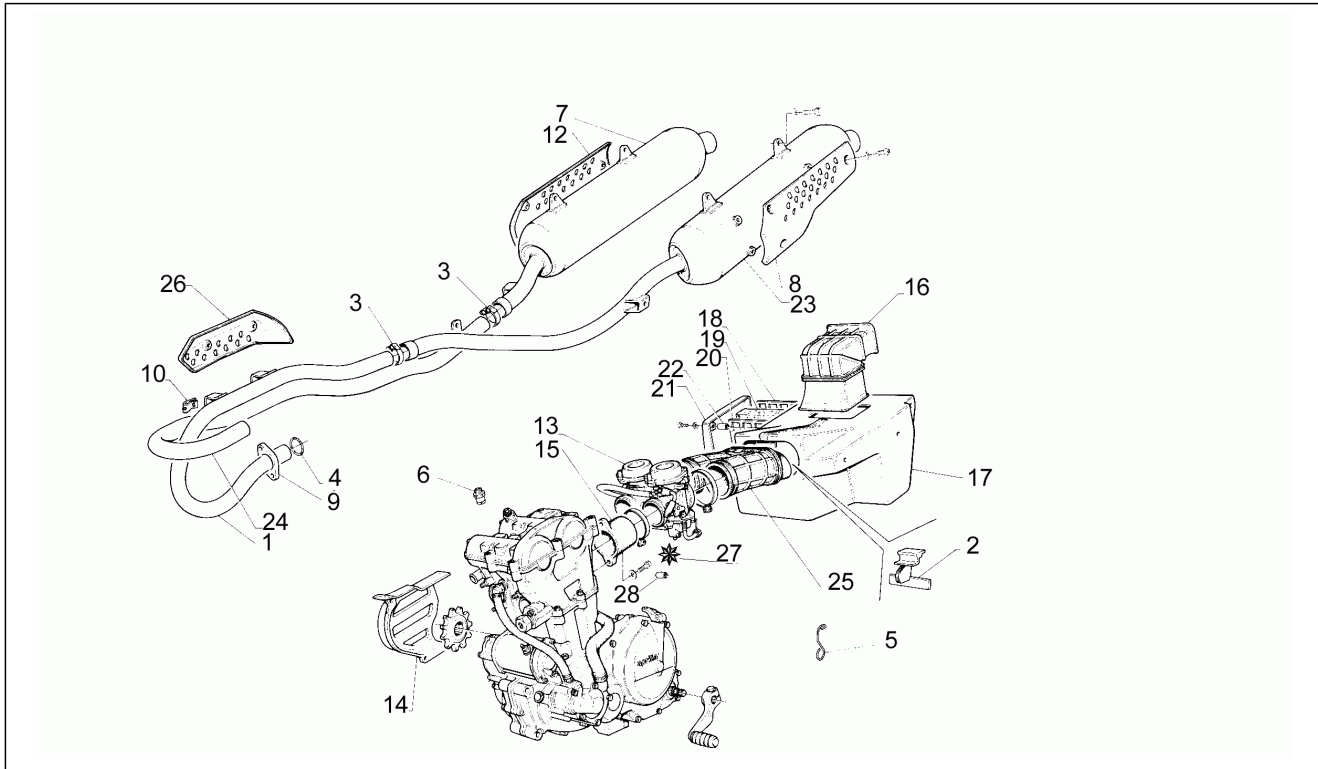

Einheit	Rahmen
Code	6
Beschreibung	Auslassgruppe
Inspektion	1

Pos.	Code	Beschreibung	Menge	Varianten
1	AP8119275	Leitung kpl.li.schwarz	1	
2	AP8131703	Abscheidermuffe	1	
3	AP8102737	Schelle 31-34	2	
4	AP8119218	Dichtung Auspuffrohr	2	
5	AP8120802	Kabelführungs	1	
6	AP8101446	Thermistor	1	
7	AP8119305	R.Auspuffrohr	1	
7	AP8119340	R.Auspuffrohr	1	
7	AP8119419	R.Auspuffrohr	1	
8	AP8119277	L.Schalldämpferschutz	1	
8	AP8119386	L.Schalldämpferschutz	1	
9	AP8135304	Leitungsfl. chr. schw.	2	
10	AP8102046	Klammer	5	
12	AP8119197	R.Schalldämpferschutz	1	
12	AP8119385	R.Schalldämpferschutz	1	
13	AP8106250	Vergaser	1	
13	AP8106404	Vergaser	1	
14	AP8138366	Ritzelkasten, alu.	1	
15	AP8106523	Ansaugkrümmer	2	
16	AP8120524	Ansaugmuffe	1	
17	AP8130804	Boden Filtergehäuse	1	
18	AP8130991	Filternetz hinten	1	
19	AP8117068	Luftfilter	1	
20	AP8130992	Vorderes Filternetz	1	
21	AP8130805	Deckel Filtergehäuse	1	
22	AP8221009	Einsatz	4	
23	AP8119306	L.Auspuffrohr	1	
23	AP8119342	L.Auspuffrohr	1