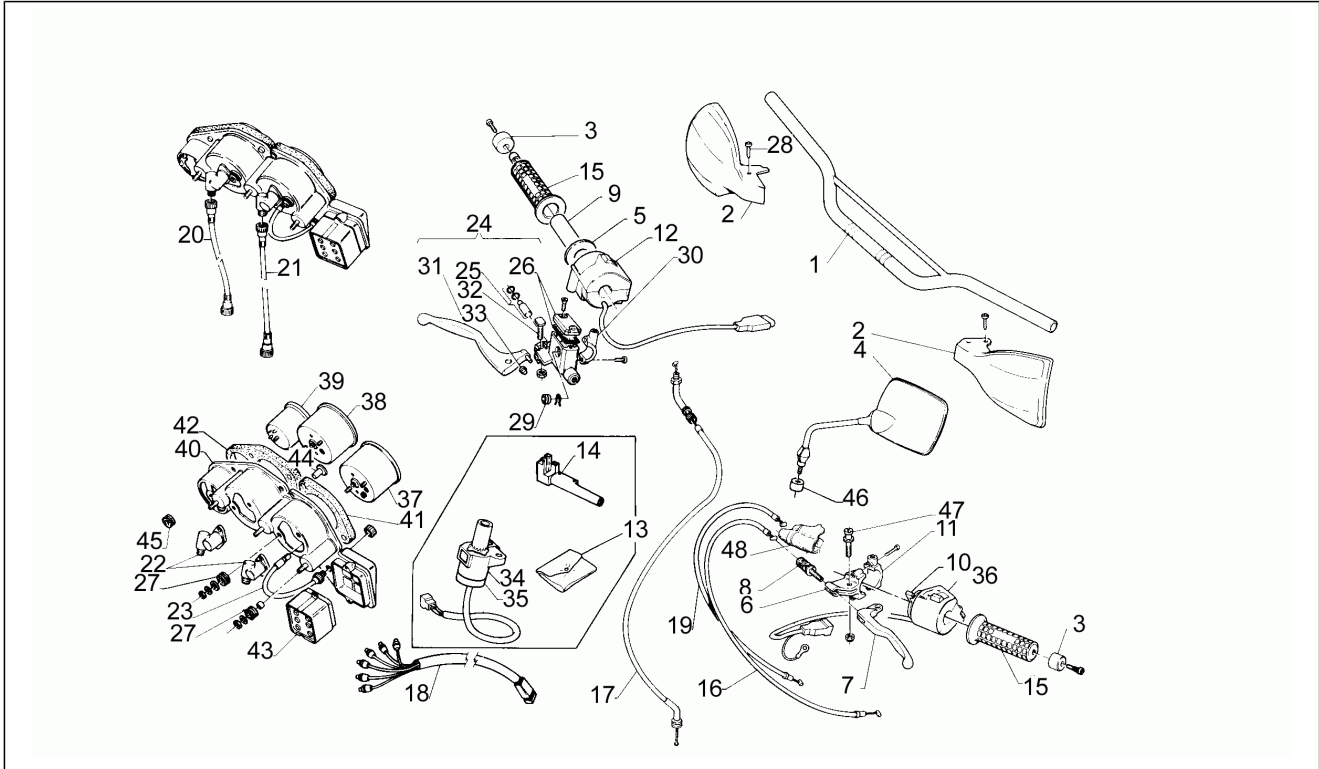

Einheit	Rahmen
Code	8
Beschreibung	Lenkstange - Schaltungen
Inspektion	1

Pos.	Code	Beschreibung	Menge	Varianten
16	AP8114296	Kupplungskabel	1	
17	AP8114162	Gaszugkabel	1	
18	AP8112813	Verkabelung Instrumentenbrett	1	
19	AP8114191	Starterzugkabel	1	
20	AP8114190	Drehzahlmesserkabel	1	
20	AP8114329	Drehzahlmesserkabel	1	
21	AP8114192	Tachometerkabel	1	
21	AP8114282	Tachometerkabel	1	
22	AP8102218	Vorgelegte Instrum.tafel	2	
23	AP8112670	Einstl. Gaskabel	1	
24	AP8113331	Vorderradbrenspumpe	1	
24	AP8113584	Vorderradbrenspumpe	1	
24	AP8113620	Vorderradbrenspumpe	1	
25	AP8118258	Bausatz Pumpenüberholung	1	
26	AP8113672	Pumpendeckel	1	
27	AP8112599	Gummi *	2	
28	AP8152078	TB-Spezialschraube M6	2	
29	AP8113063	Schauglas Brenspumpe	1	
30	AP8113203	Bremshebel-Bügelbolzen	1	
31	AP8118208	Vorderradbrenshebel	1	
31	AP8118416	Vorderradbrenshebel	1	
32	AP8113058	Bremshebelbolzen	1	
33	AP8113273	Puffer	1	
33	AP8113522	Stopfen Voderradbrenshebel	1	
34	AP8112710	Lenkschloß	1	
35	AP8112802	Verkabelung Kollektor	1	
36	AP8124173	L. Lichtumsch. m. K.	1	
37	AP8112727	Tachometer d.80	1