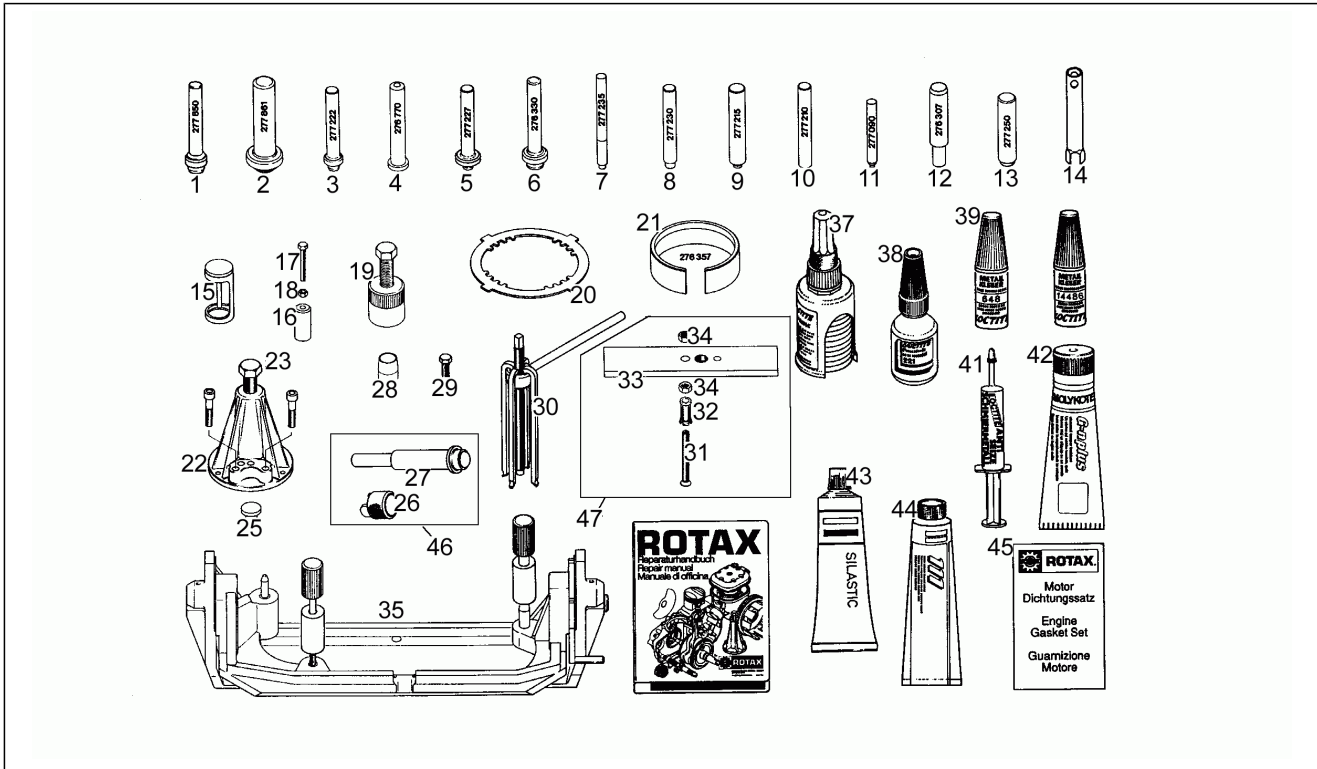

Einheit	Motor
Code	14
Beschreibung	Spezialwerkzeug N>S
Inspektion	1

Pos.	Code	Beschreibung	Menge	Varianten
1	AP0277850	Oil seal drift-balance shaft	1	
2	AP0277861	Puffer für Ölabbstreifer.	1	
3	AP0277222	Oil seal drift-balance shaft	1	
4	AP0276770	Einbaudorn kplt.	1	
5	AP0277227	Oil seal drift-G-box sel-shaft	1	
6	AP0276330	Einbaudorn Ölabbstreifr. 0831260	1	
7	AP0277235	Bearing drift-release shaft	1	
8	AP0277230	Bearing drift-release shaft	1	
9	AP0277215	Einbaudorn	1	
10	AP0277210	Valve guide oil seal drift	1	
11	AP0277090	Oil seal drift-tacho-shaft	1	
12	AP0276307	Führungspuffer für Bolzen	1	
13	AP0277250	Flywheel cover disassy tool	1	
14	AP0276280	Zündkerzenschlüssel 18 mm	1	
15	AP0276477	Valve spring compression tool	1	
16	AP0277205	Extractor for inter-gear axis	1	
17	AP0241475	Schraube M6x50	1	
18	AP0242211	Mutter M6	1	
19	AP0976235	Schwungradabzieher	1	
20	AP0277881	Kupplungssperre	1	
21	AP0276357	Kolbenringspanner	1	
22	AP0876298	Abzieher kplt	1	
23	AP0940755	Sechskantschraube M16x145	1	
25	AP0877410	Protect-cap c/case bearings	1	
26	AP0877023	Montageb. Seeger 24	1	
27	AP0877013	Einbaudorn 24 mm	1	
28	AP0277970	Fuehrungshuelse	1	
29	AP0241965	Schraube M8x30	1