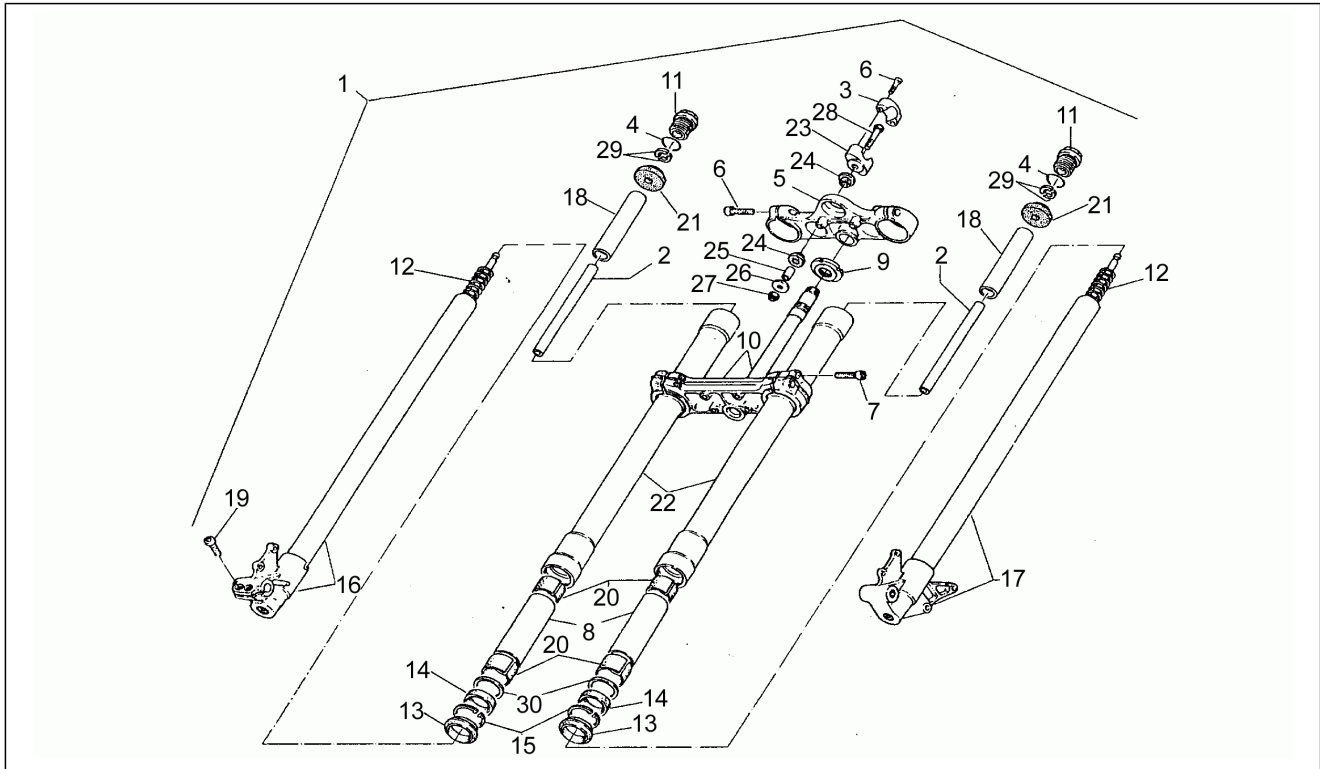

Einheit	Rahmen
Code	4
Beschreibung	Vorderradgabel T
Inspektion	1

Pos.	Code	Beschreibung	Menge	Varianten
1	AP8123730	Baugruppe vordere Gabel	1	
2	AP8123608	Federführung	2	
3	AP8123604	Bügelbolzen	2	
4	AP8123346	O-Ring	2	
5	AP8123603	Ob. Gabelplatte 185/25/50	1	
6	AP8203570	Zylinderschraube M8x30	6	
7	AP8123609	Zylinderschraube M8x30	4	
8	AP8123717	Distanzscheibe	2	
9	AP8123722	Nutmutter	1	
10	AP8123611	Fuß mit Rohr 185/25/54	1	
11	AP8123348	Verschlussschraube kplt.	2	
12	AP8123606	Feder D4,8x398	2	
13	AP8123777	Staubschutzfeder	3	
14	AP8103235	Gasket ring	2	
15	AP8123199	Sperring	2	
16	AP8123731	Kolbenstange rechts	1	
17	AP8123732	Kolbenstange links	1	
18	AP8123607	Vorspannrohr 31x2,5x215	2	
19	AP8123610	Zylinderschraube M6x20	2	
20	AP8123689	Gleitbuchse	4	
21	AP8123357	Ring	2	
22	AP8123733	Hülse	2	
23	AP8123605	Unter.Bügelbolzen	2	
24	AP8103504	Silent-Block	4	
25	AP8123510	Röhrchen	2	
26	AP8123511	Becher	2	
27	AP8123512	Mutter	2	
28	AP8123513	Schraube	2