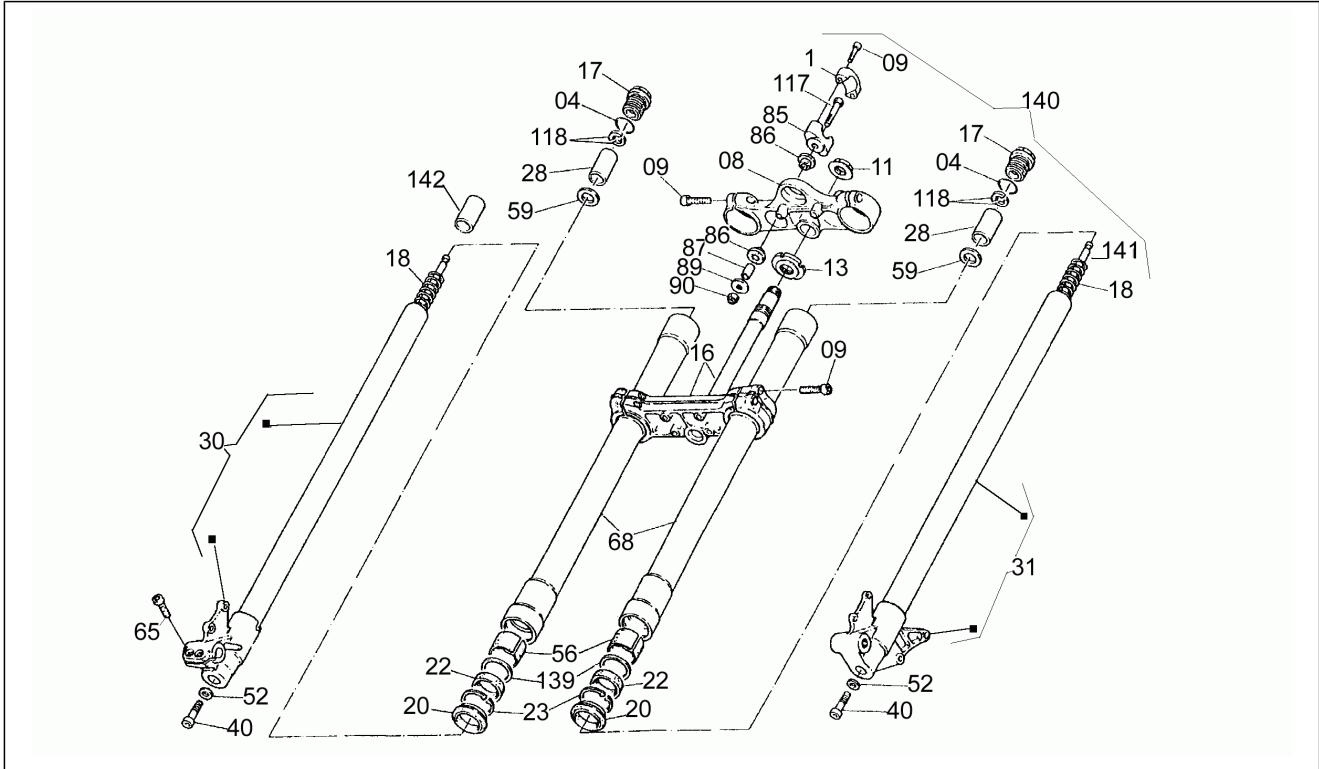

Einheit	Rahmen
Code	3
Beschreibung	Vorderradgabel R/S
Inspektion	1

Pos.	Code	Beschreibung	Menge	Varianten
68	AP8123508	Hülse kplt.	1	
68	AP8123613	Hülse	1	
85	AP8123509	Unter.Bügelbolzen	2	
85	AP8123605	Unter.Bügelbolzen	2	
86	AP8103504	Silent-Block	2	
87	AP8123510	Röhrchen	2	
89	AP8123511	Becher	2	
90	AP8123512	Mutter	2	
117	AP8123513	Schraube	2	
118	AP8123441	Halbring	4	
139	AP8123360	Führungsbecher	2	
140	AP8123376	Baugruppe vordere Gabel	1	
140	AP8123634	Baugruppe vordere Gabel	1	
141	AP8123612	Pumpenrad kplt.	2	
142	AP8123608	Federführung	2