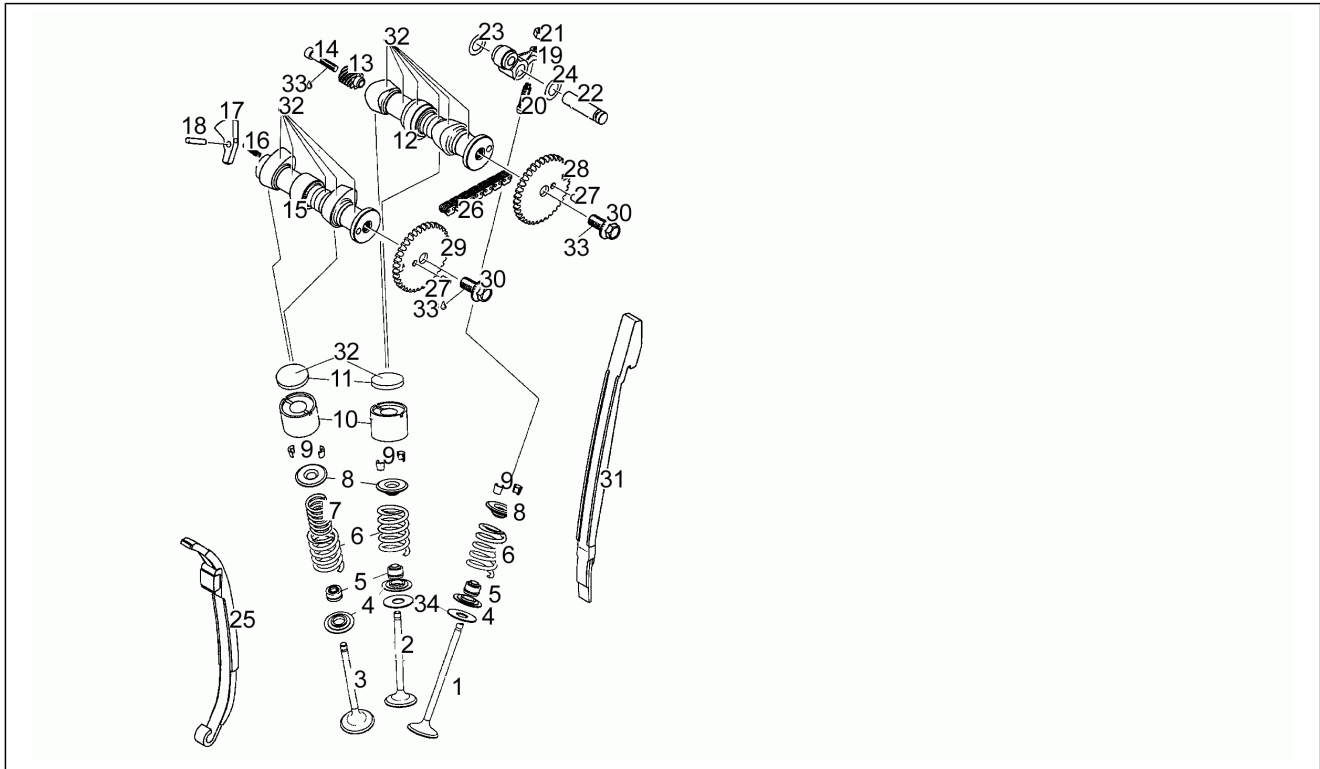

Einheit	Motor
Code	28
Beschreibung	Ventile N>S
Inspektion	1

Pos.	Code	Beschreibung	Menge	Varianten
1	AP0253615	Einlaßventil 30 mm	1	
2	AP0253610	Einlaßventil 30 mm	2	
3	AP0253620	Auslaßventil 32 mm	2	
4	AP0253630	Platte	5	
5	AP0230510	Ölabstreifring Ventilführung	5	
6	AP0239150	Ventilfeder außen	5	
7	AP0838140	Ventilfeder innen	2	
8	AP0253570	Ventilfederplatte	5	
9	AP0253640	Ventilhalbkegel	10	
10	AP0253540	Ventilbecher	4	
11	AP0253550	Belag 3,00	1	
11	AP0253551	Belag 3,1	1	
11	AP0253552	Belag 3,2	1	
11	AP0253553	Belag 3,3	1	
11	AP0253554	Belag 3,4	1	
11	AP0253555	Belag 3,5	1	
11	AP0253556	Belag 3,6	1	
11	AP0253557	Belag 3,7	1	
11	AP0253558	Belag 3,8	1	
11	AP0253559	Belag 3,9	1	
11	AP0253560	Belag 4,00	1	
11	AP0253561	Belag 2,9	1	
11	AP0253562	Belag 2,8	1	
11	AP0253563	Belag 2,7	1	
11	AP0253564	Belag 3,05	1	
11	AP0253565	Belag 3,15	1	
11	AP0253566	Belag 3,25	1	
11	AP0253567	Belag 3,35	1