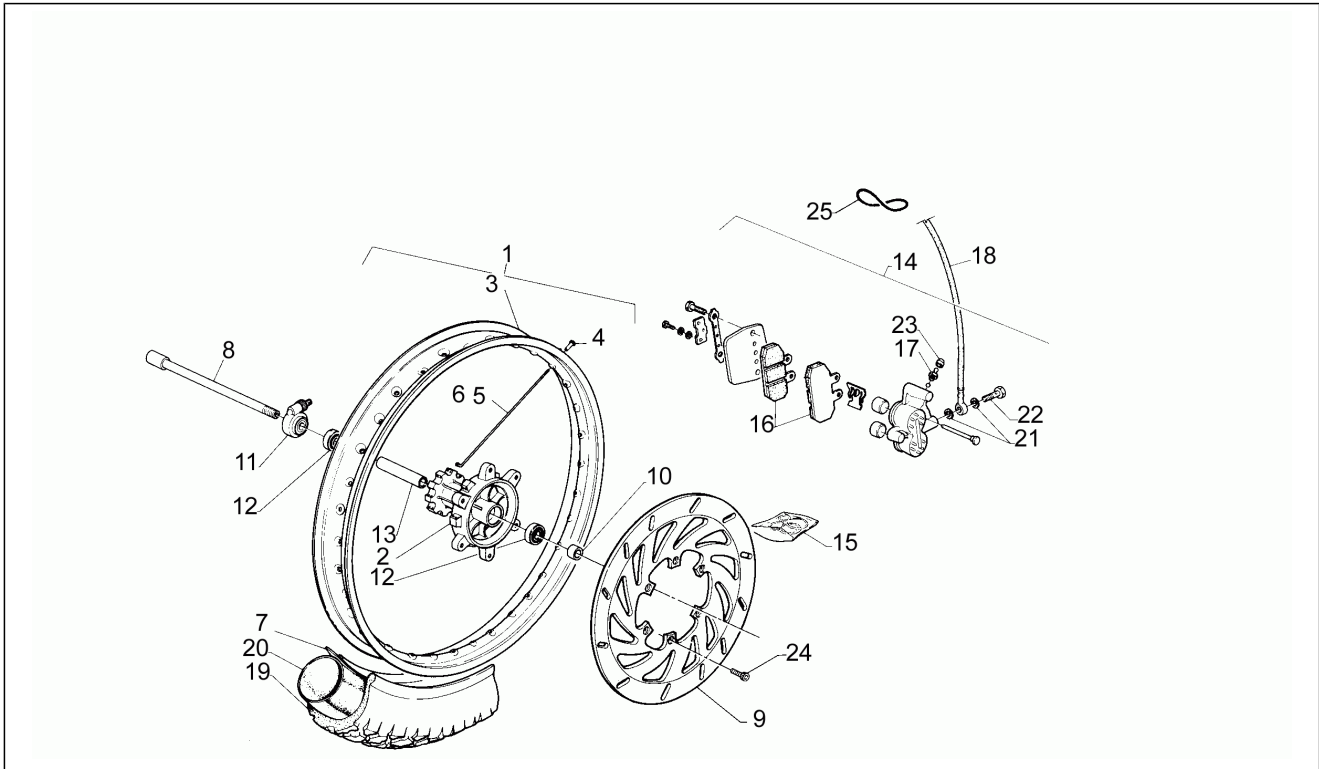

Einheit	Rahmen
Code	9
Beschreibung	Vorderrad
Inspektion	1

Pos.	Code	Beschreibung	Menge	Varianten
20	AP	[...]	1	
21	AP8113004	Ausgleichscheibe 10x14x1,6*	2	
22	AP8113003	Fixierschraube Ölschlauch	1	
23	AP8113005	Entlüftungskappe	1	
23	AP8113070	Entlüftungskappe	1	
24	AP8152156	TCEI Schraube M6x14	6	
25	AP8120428	Kabelführungs	1