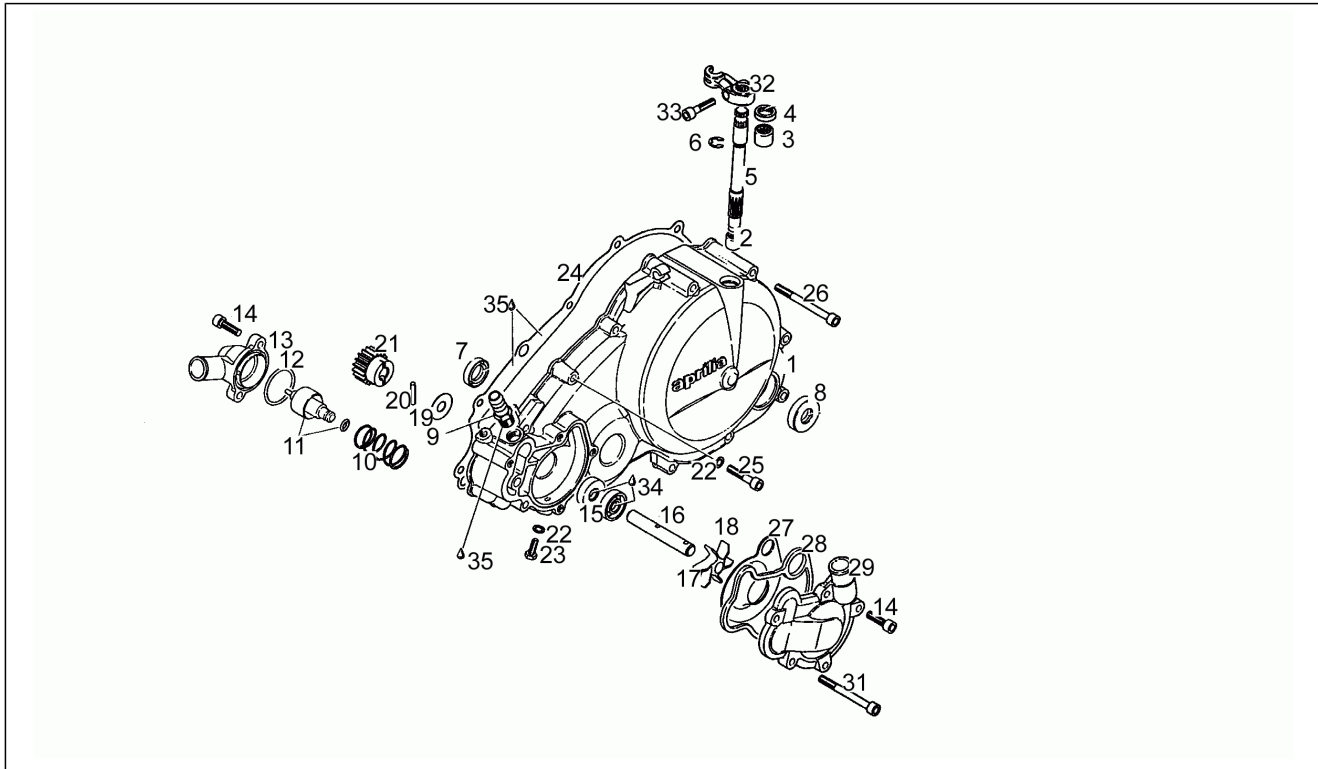

Einheit	Motor
Code	21
Beschreibung	Kupplungsdeckel N>S
Inspektion	1

Pos.	Code	Beschreibung	Menge	Varianten
1	AP0210376	Kupplungsdeckel	1	
2	AP0232275	Nadelkaefig 8x12x8	1	
3	AP0232480	Nadelkaefig 12x16x10	1	
4	AP0250992	Ölabstreifring 12x18x4,5	1	
5	AP0237022	Kupplungswelle Z=11	1	
6	AP0845390	Seegerring	1	
7	AP0430550	Ölabstreifring 15x24x7	1	
8	AP0250580	Ölabstreifring	1	
9	AP0840445	Anschluss	1	
10	AP0239140	Feder	1	
11	AP0222317	Thermostat 70°	1	
12	AP0430590	O-Ring	1	
13	AP0222300	Thermostatgehäuse	1	
14	AP0241930	TCEI Schraube M6x20	6	
15	AP0230195	Ölabstreifring 10x26x7	2	
16	AP0237040	Welle Wasserpumpe	1	
17	AP0222270	Läufer	1	
18	AP0229280	Stift 4x16	1	
19	AP0227680	Paßscheibe 10,1/25/1	1	
20	AP0232420	Stift 4x19,8	1	
21	AP0234620	Wasserpump.-Zahn. Z=18	1	
22	AP0230415	Gasket ring 6x10	2	
23	AP0240911	Sechskantschraube	1	
24	AP0230581	Dichtung	1	
25	AP0840880	TCEI Schraube M6x30	10	
26	AP0241261	TCEI Schraube	2	
27	AP0222290	Wasserpumpenritzel Schirm	1	
28	AP0230330	Dichtung	1