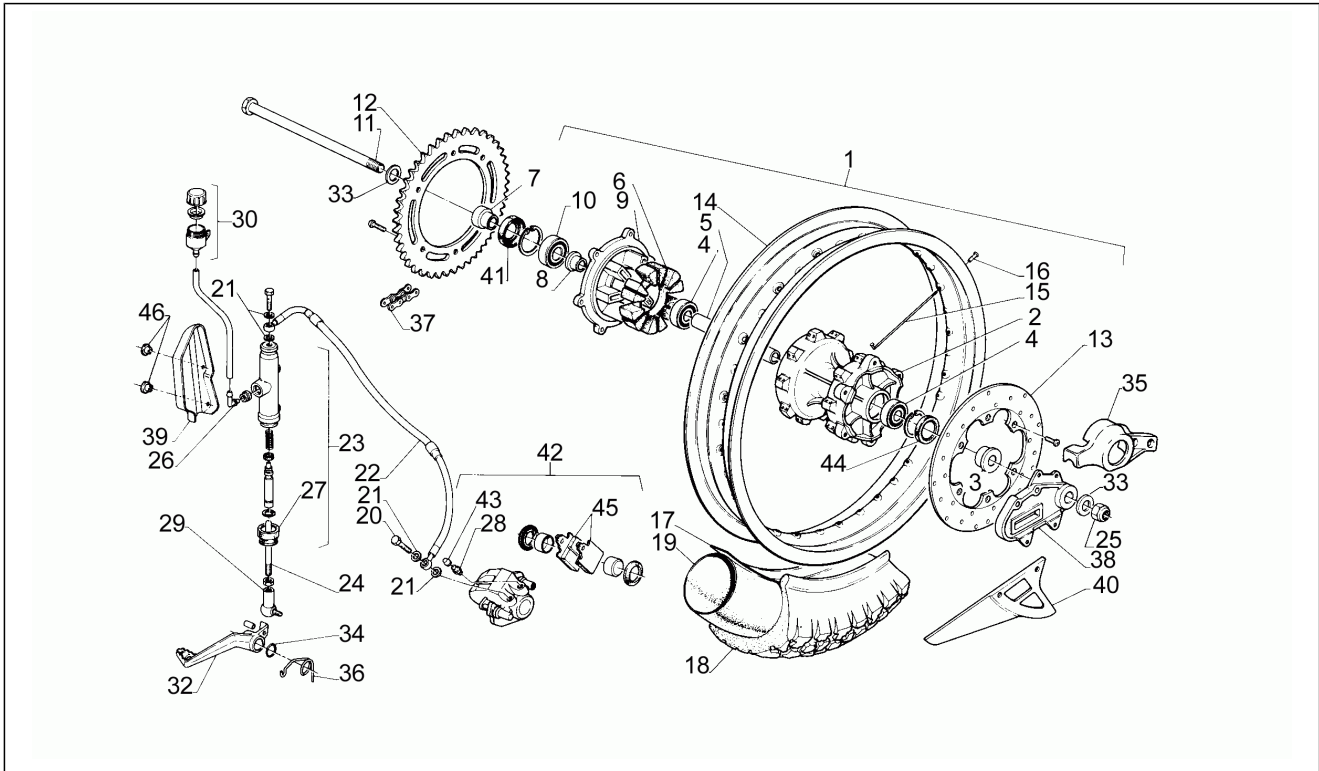

Einheit	Rahmen
Code	10
Beschreibung	Hinterrad
Inspektion	1

Pos.	Code	Beschreibung	Menge	Varianten
45	AP8113595	Beläge (Paar)	1	
46	AP8121811	T-Buchse	2