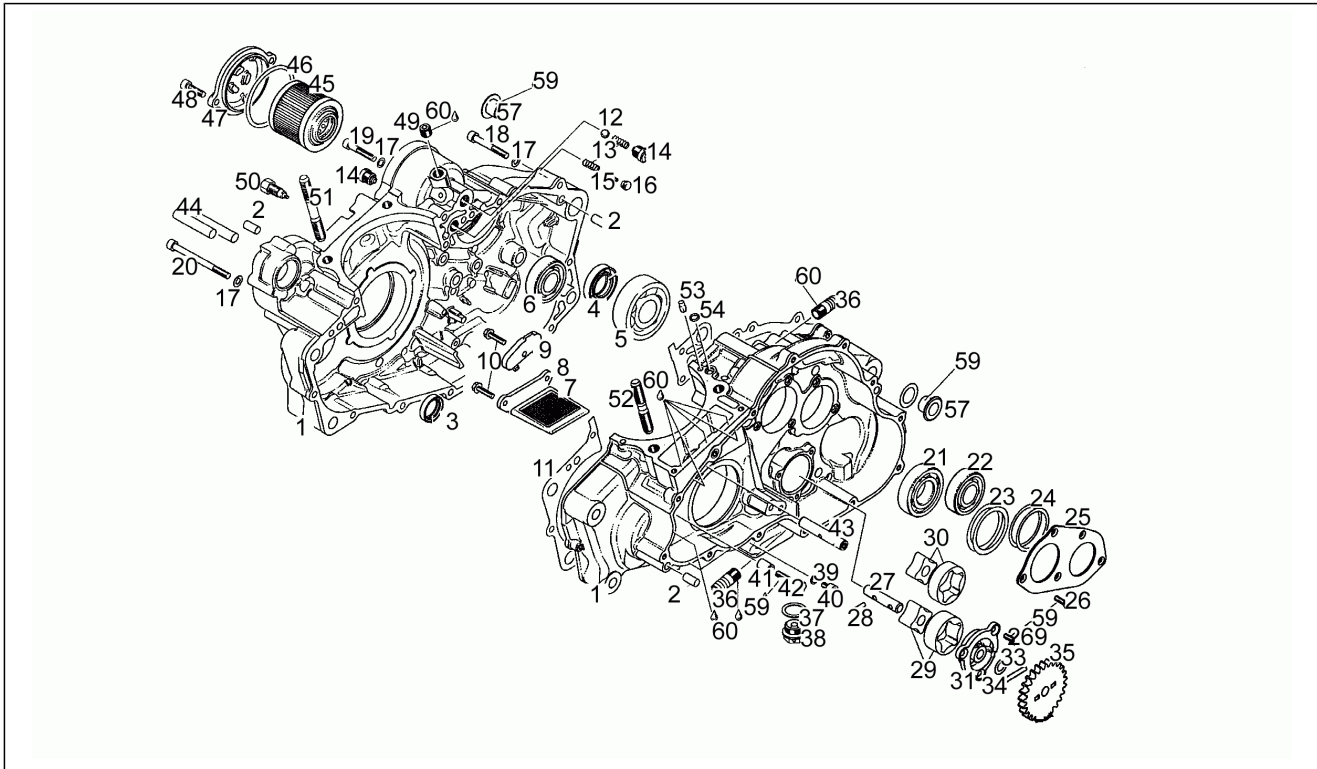

Einheit	Motor
Code	19
Beschreibung	Ölpumpe N>S
Inspektion	1

Pos.	Code	Beschreibung	Menge	Varianten
24	AP0227612	Paßscheibe 40x46,5x1 mm	1	
25	AP0227530	Platte	1	
26	AP0940516	Schraube	11	
27	AP0245330	Seegerring 10x1	1	
28	AP0232730	Stift 4x15,8	2	
29	AP0956277	Innen- und Außenrotor	1	
30	AP0256347	Innen- und Außenrotor	1	
31	AP0210640	Ölpumpendeckel	2	
33	AP0827590	Paßscheibe 10,1/17/1	2	
34	AP0232430	Stift	2	
35	AP0234560	Ölpumpen-Zahn. Z=25	2	
36	AP0256330	Anschluss m12x1,5	2	
37	AP0552280	Dichtung	1	
38	AP0840270	Magnetschraube M18x1,5	1	
39	AP0950141	Gasket ring 8x13	1	
40	AP0240071	TCEI Schraube M8x20	1	
40	AP0841521	TCEI Schraube	1	
41	AP0247790	Distanzscheibe 6,2x10x14,5	1	
42	AP0941500	Sechskantschraube	1	
43	AP0237060	Losradwelle	1	
44	AP0229301	Bolzen M6x50	2	
45	AP0256185	Ölfiltereinsatz	1	
46	AP0230920	O-Ring 60x2,5	1	
47	AP0210411	Ölfilterdeckel	1	
48	AP0241930	TCEI Schraube M6x20	2	
49	AP0240480	Verschlussschraube 1/8-27NPT	1	
50	AP0241850	Kontaktschraube	1	
51	AP0240545	Stiftschraube M10x78	2