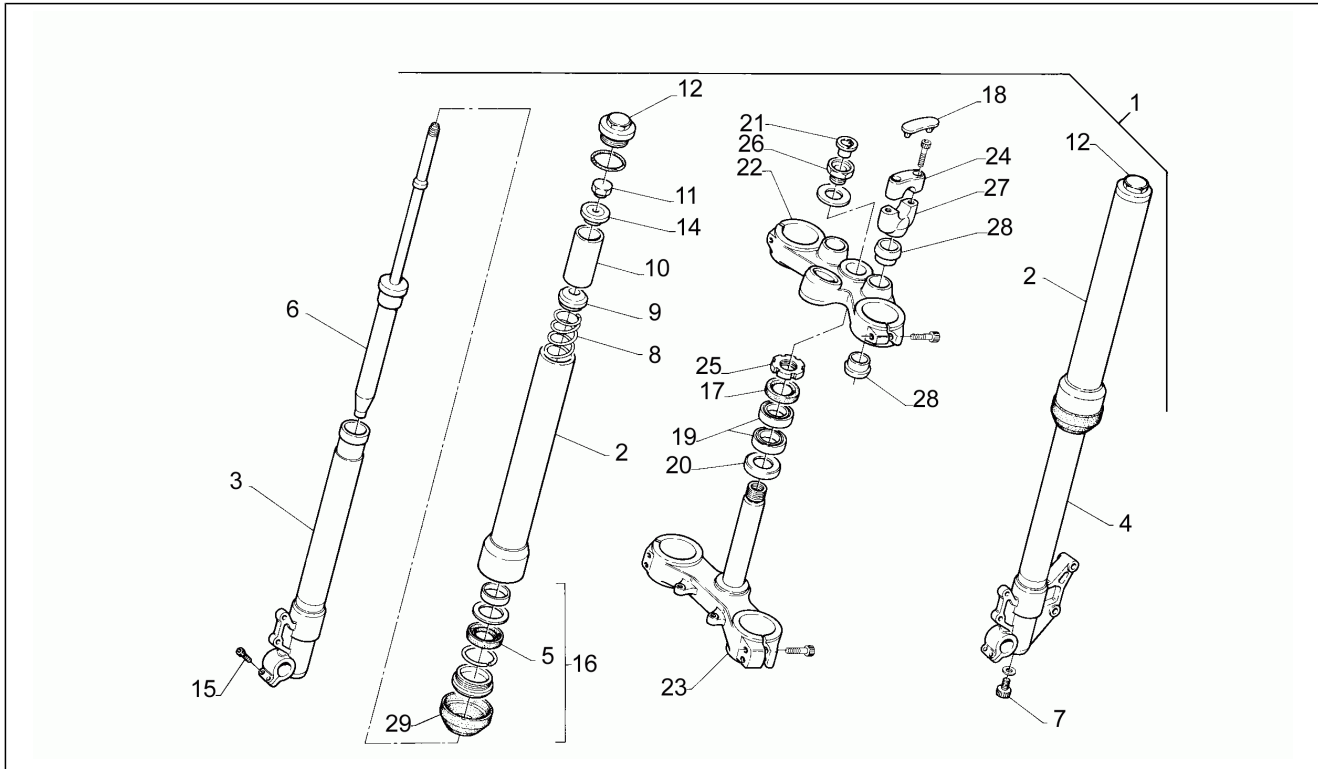

Einheit	Rahmen
Code	2
Beschreibung	Vorderradgabel N/P
Inspektion	1

Pos.	Code	Beschreibung	Menge	Varianten
1	AP8123376	Baugruppe vordere Gabel	1	
2	AP8123220	Hülse kplt.	1	
3	AP8123221	Kolbenstange rechts	1	
4	AP8123222	Kolbenstange links	1	
5	AP8123223	Aust.satz Vorderradgabel	2	
6	AP8123224	Pumpenrad kplt.	2	
7	AP8123225	Deckel EI	1	
8	AP8123226	Feder	2	
9	AP8123227	Distanzscheibe	2	
10	AP8123228	Distanzscheibe	2	
11	AP8123229	Gegenmutter	2	
12	AP8123230	Geflanschte Mutter	2	
14	AP8123232	Buchse	2	
15	AP8123233	TCEI Schraube 12,9	4	
16	AP8123234	Dichtungen - Satz	1	
17	AP8120376	Staubschutzhaube	1	
18	AP8101513	Schraube Lenkstangenbolzen	2	
19	AP8110024	Rollenlager	2	
20	AP8101106	Gasket ring	1	
21	AP8120771	Gummi *	1	
22	AP8123248	Ob. Gabelplatte	1	
23	AP8123249	Fuß mit Rohr	1	
24	AP8123250	Bügelbolzen oben	2	
25	AP8123242	Nutmutter	1	
26	AP8123243	Geflanschte Mutter	1	
27	AP8123251	Unter.Bügelbolzen	2	
28	AP8123252	Silent-Block	4	
29	AP8123259	Staubschutz außen	2