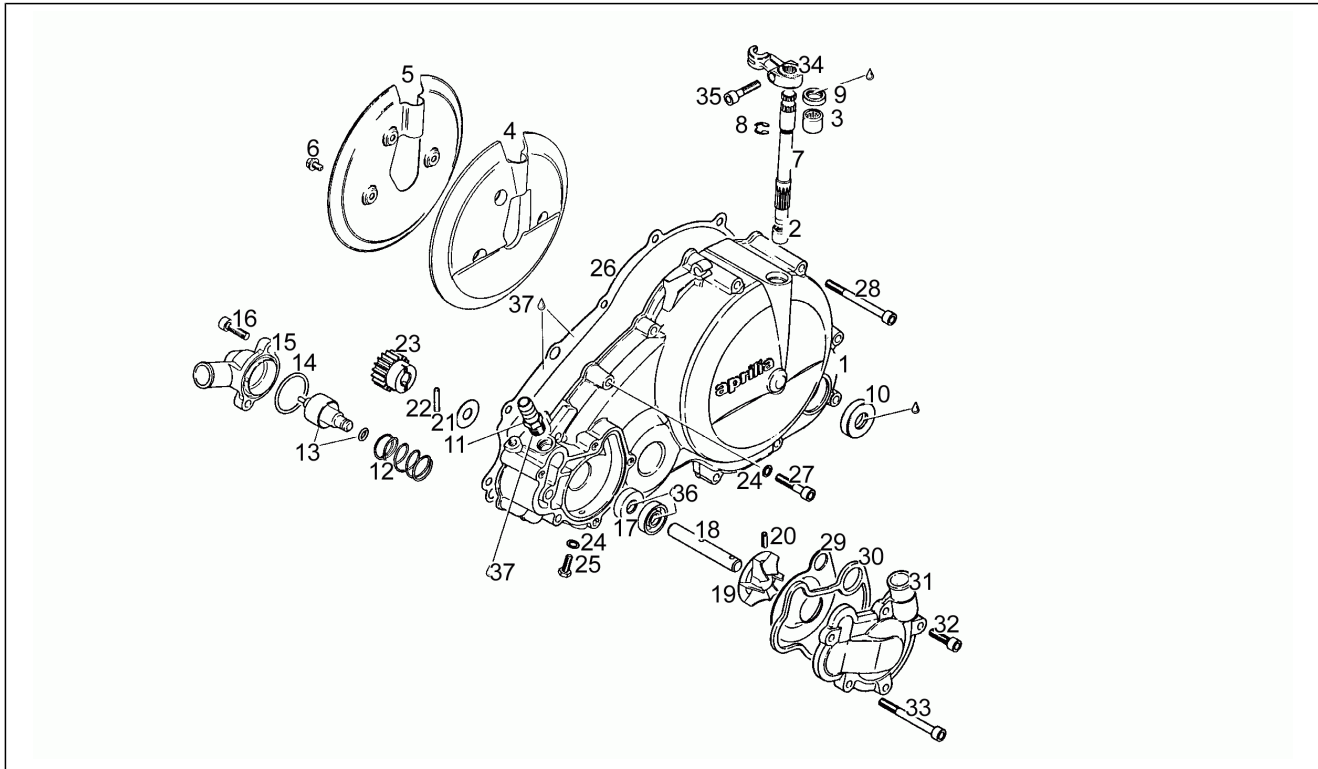

Einheit	Motor
Code	22
Beschreibung	Kupplungsdeckel T
Inspektion	1

Pos.	Code	Beschreibung	Menge	Varianten
1	AP0210378	Kupplungsdeckel	1	
2	AP0232275	Nadelkaefig 8x12x8	1	
3	AP0232480	Nadelkaefig 12x16x10	1	
4	AP0260300	Schalldämmplatte	1	
5	AP0275030	Platthalter	1	
6	AP0841680	TE-Spezialschraube	3	
7	AP0237022	Kupplungswelle Z=11	1	
8	AP0845390	Seegerring	1	
9	AP0250992	Ölabstreifring 12x18x4,5	1	
10	AP0250450	Ölabstreifring 12x28x7	1	
11	AP0840445	Anschluss	1	
12	AP0239140	Feder	1	
13	AP0222317	Thermostat 70°	1	
14	AP0430590	O-Ring	1	
15	AP0222300	Thermostatgehäuse	1	
16	AP0241932	TCEI Schraube	2	
17	AP0230195	Ölabstreifring 10x26x7	2	
18	AP0237040	Welle Wasserpumpe	1	
19	AP0222270	Läufer	1	
20	AP0229280	Stift 4x16	1	
21	AP0227680	Paßscheibe 10,1/25/1	1	
22	AP0232420	Stift 4x19,8	1	
23	AP0234620	Wasserpump.-Zahn. Z=18	1	
24	AP0230415	Gasket ring 6x10	2	
25	AP0240912	Sechskantschraube	1	
26	AP0230581	Dichtung	1	
27	AP0840882	TCEI Schraube	10	
28	AP0241262	TCEI Schraube	2