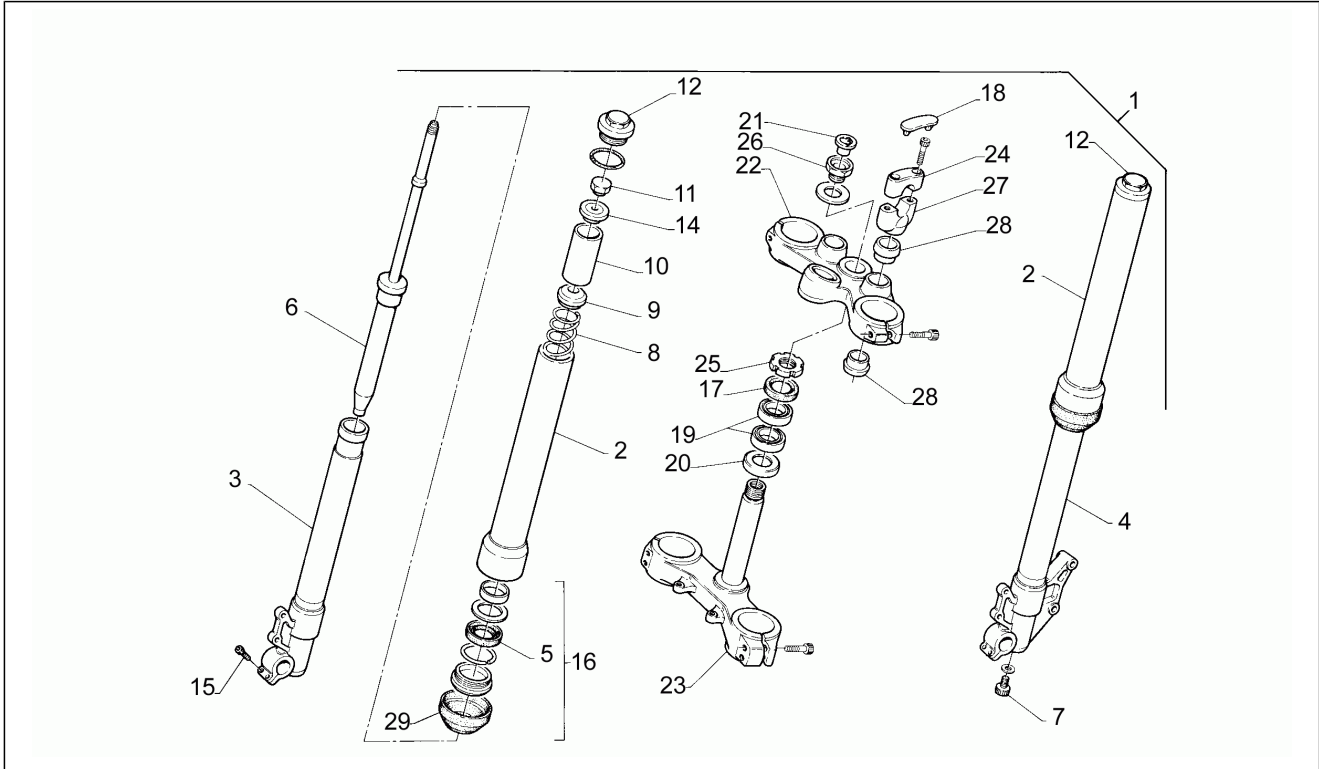

Einheit	Rahmen
Code	2
Beschreibung	Vorderradgabel N/P
Inspektion	1

Pos.	Code	Beschreibung	Menge	Varianten
29	AP8123290	Staubschutz außen	2