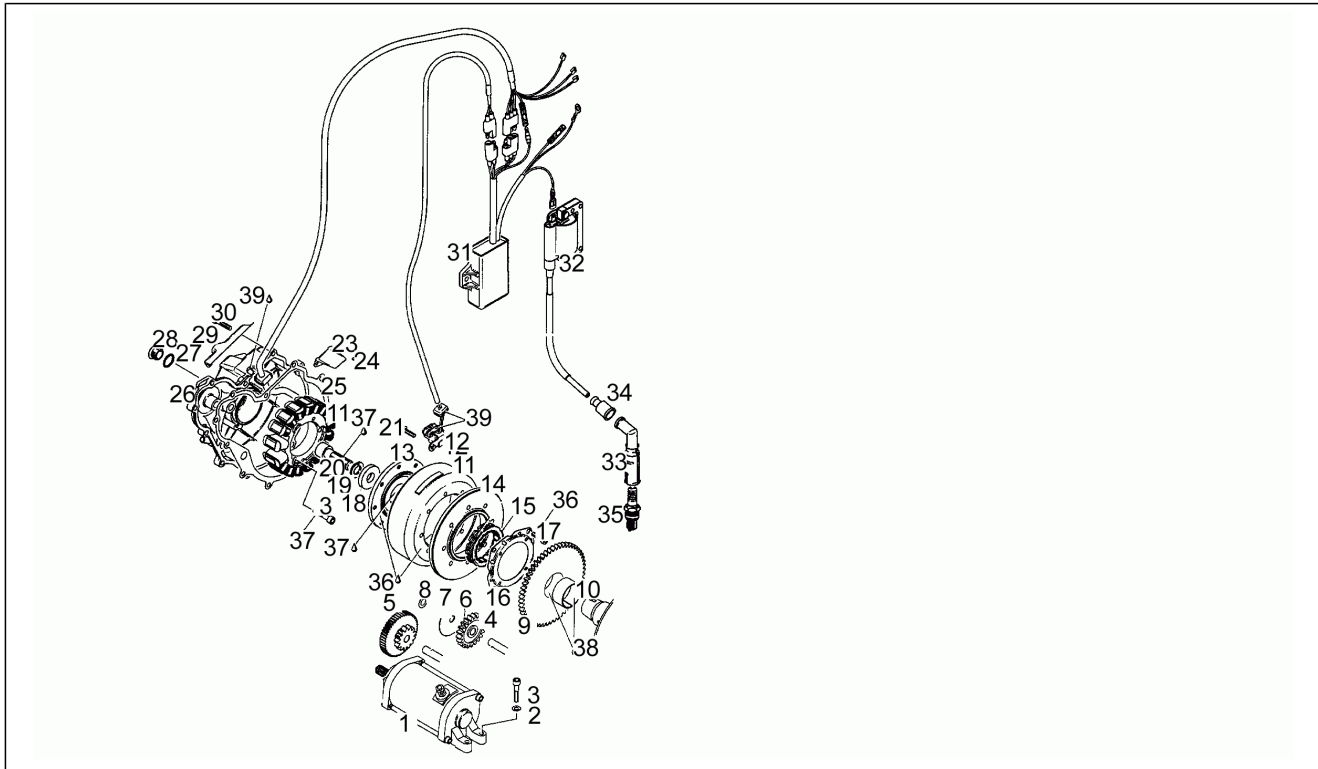

Einheit	Motor
Code	30
Beschreibung	Schwungmagnetstarter N>S
Inspektion	1

Pos.	Code	Beschreibung	Menge	Varianten
1	AP0294351	Anlasser komplett	1	
2	AP0945751	Federring Din a6	2	
3	AP0840880	TCEI Schraube M6x30	5	
4	AP0234652	Zwischenzahnrad Z=21	1	
5	AP0234751	Zwischenzahnrad	1	
6	AP0227620	Paßscheibe	1	
7	AP0247780	Distanzscheibe	1	
8	AP0827590	Paßscheibe 10,1/17/1	1	
9	AP0234612	Zahnrad Leerlauf Z=55	1	
10	AP0233650	Buchse	1	
11	AP0294360	Schwungmagnetstarter	1	
12	AP0265150	Pick-up	1	
13	AP0264570	Schwungmagnetnabe	1	
14	AP0259240	Flansch Freilaufgrad	1	
15	AP0958856	Freilaufgrad 51,710x68,377x13	1	
16	AP0259192	Flansch Freilaufgrad	1	
17	AP0240400	TCEI Schraube	8	
18	AP0227670	Ausgleichscheibe	1	
19	AP0945755	Unterlegscheibe	1	
20	AP0240680	TCEI Schraube M14x1,50x45	1	
21	AP0941925	TE-Spezialschraube	2	
23	AP0251880	Externe Kabelschutzplatte	1	
24	AP0240195	TCB-Spezialschraube M4x8	2	
25	AP0230321	Dichtung	1	
26	AP0210383	Zuenderdeckel Kpl.	1	
27	AP0230400	O-Ring 18x1,5	2	
27	AP0250890	O-Ring 3771	2	
28	AP0241800	Deckel M18x1,5	2