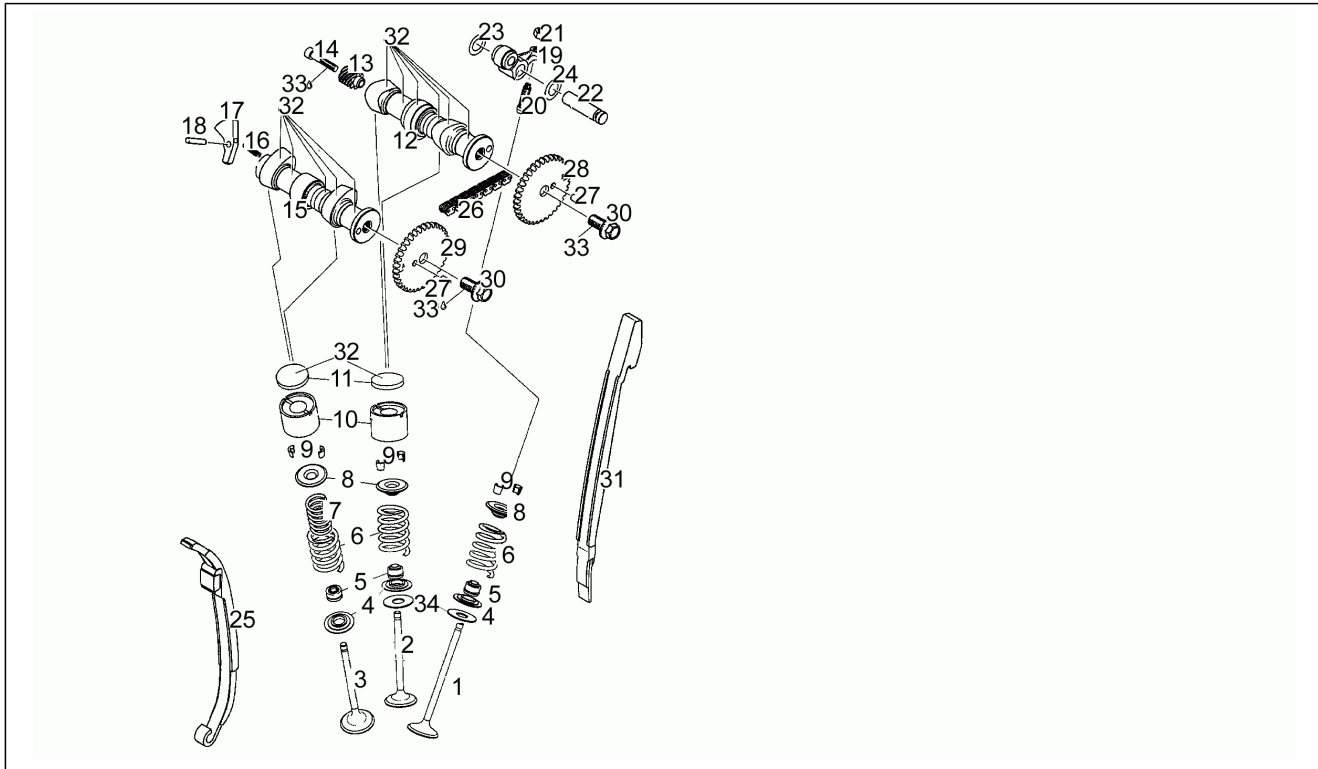

Einheit	Motor
Code	28
Beschreibung	Ventile N>S
Inspektion	1

Pos.	Code	Beschreibung	Menge	Varianten
11	AP0253568	Belag 3,45	1	
11	AP0253569	Belag 3,55	1	
11	AP0253910	Belag 3,65	1	
12	AP0237095	Nockenwelle Einlaß	1	
13	AP0234180	Ritzel Tachowelle	1	
14	AP0840880	TCEI Schraube M6x30	1	
15	AP0237100	Kickstarterwelle	1	
16	AP0239130	Feder	1	
17	AP0231020	Gegengewicht	1	
18	AP0232910	Stift 5x23,8	1	
19	AP0253605	Kipphebel Einlaß Klp.	1	
20	AP0240205	Schraube	1	
21	AP0242591	Mutter	1	
22	AP0253530	Kipphebelstange	1	
23	AP0227450	Paßscheibe 12,5/21,5/0,5	1	
24	AP0227455	Sprengscheibe 12,5x21,5x0,5	1	
25	AP0236115	Kettenführung links	1	
26	AP0297760	Steuerkette	1	
27	AP0232210	Bolzen 6x8	2	
28	AP0253945	Einlaß Zahnr.Ventilsteuerung Z=36	1	
29	AP0253947	Auslaß Zahnr.Ventilsteuerung Z=36	1	
30	AP0240650	Schraube durlok	2	
31	AP0236126	Kettenführung rechts	1	
32	AP0297433	Molykote G-N 50gr.	1	
33	AP0899785	Loctite, violett 221 10cc.	1	
34	AP0227982	Paßscheibe 11,2/28/1	3