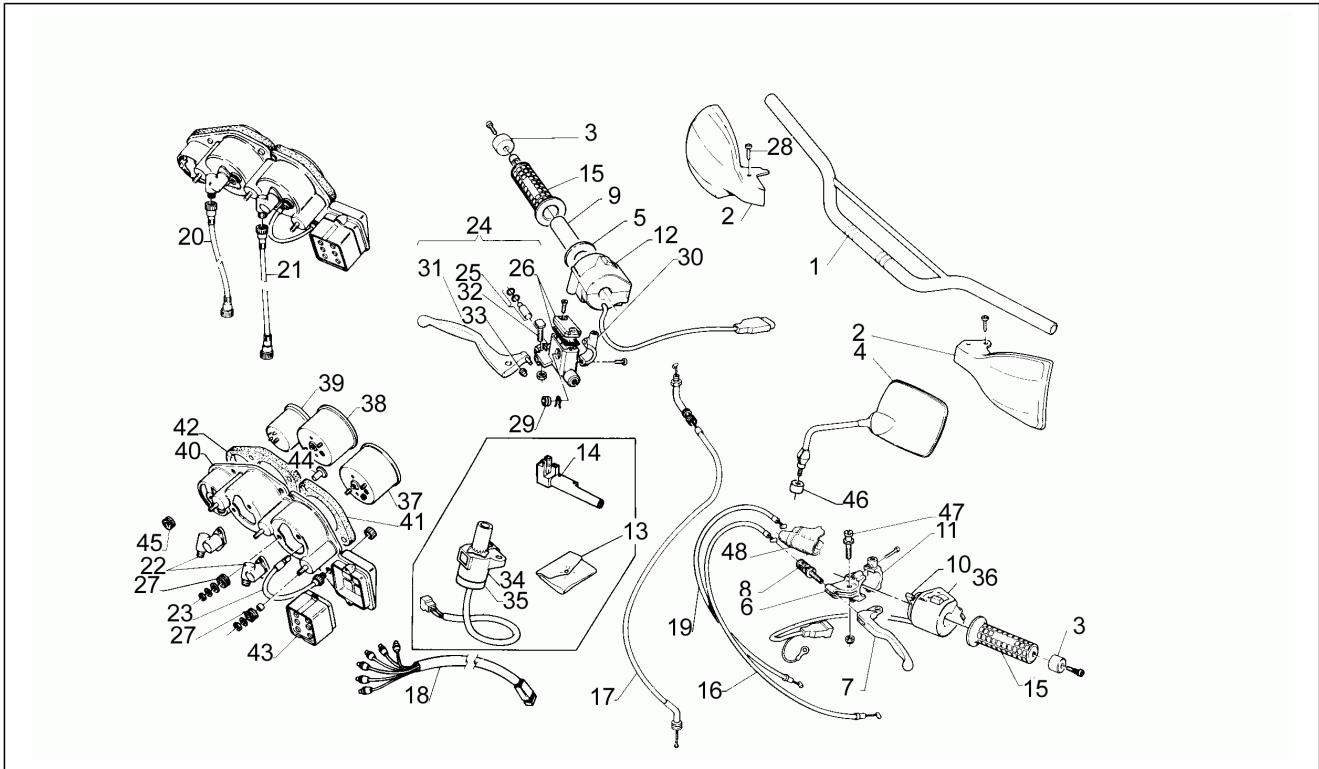

Einheit	Rahmen
Code	8
Beschreibung	Lenkstange - Schaltungen
Inspektion	1

Pos.	Code	Beschreibung	Menge	Varianten
37	AP8124177	Tachometer MPH	1	
38	AP8112607	Drehzahlm. d.80	1	
39	AP8112608	Wassertemperaturanzeiger d.52	1	
40	AP8102505	Grundplatte Instrumente	1	
40	AP8131870	Grundplatte Instrumente	1	
41	AP8112593	Schwamm für Drehzahlmesser	1	
42	AP8112592	Schwamm für Tachometer	1	
43	AP8131542	Lampenhalter	1	
44	AP8112601	Fixierstift Schwamm	1	
45	AP8112600	Gummi	1	
46	AP8121828	Distanzbuchse	1	
47	AP8118201	Schraube Kupplungshebel	1	
48	AP8113204	Hebelabdeckung	1