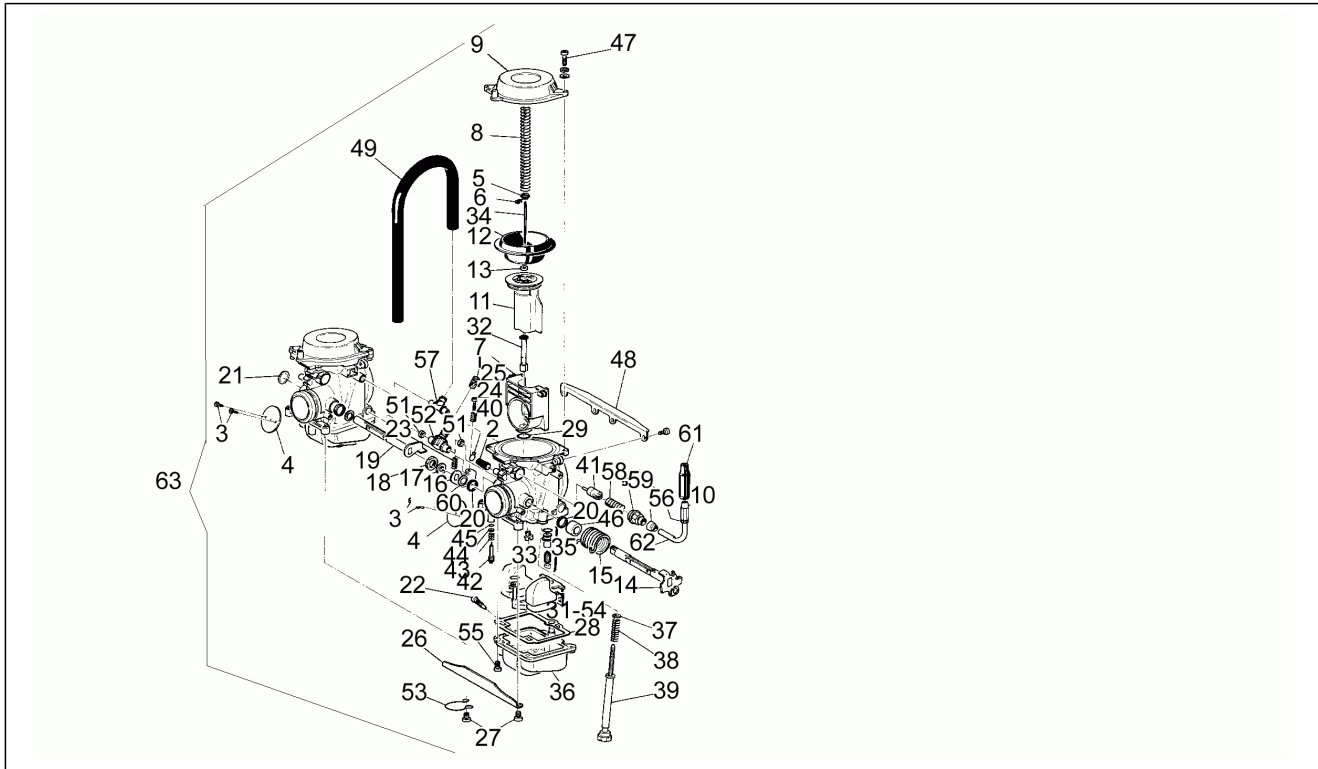

Einheit	Motor
Code	18
Beschreibung	Vergaser
Inspektion	1

Pos.	Code	Beschreibung	Menge	Varianten
29	AP8122831	O-Ring	1	
30	AP8122813	Schwimmer	1	
31	AP8122846	Halter	1	
32	AP8122807	Nadelventil	1	
33	AP8122825	Hauptdüse	1	
34	AP8122822	Nadel	1	
35	AP8122808	Kraftstoffeinlaßventil	1	
36	AP8122812	Schwimmergehäuse	1	
37	AP8122832	Ausgleichscheibe	1	
38	AP8122805	Feder	1	
39	AP8122849	Einstll. Gaskabel	1	
40	AP8122856	Schlauchschelle	1	
41	AP8122853	Kolben kpl.	1	
42	AP8122830	Regelschraube	1	
43	AP8122829	Feder	1	
44	AP8122854	Ausgleichscheibe	1	
45	AP8122827	O-Ring	1	
46	AP8122834	Ring	1	
47	AP8122833	Schraube	2	
48	AP8122844	Platte	1	
49	AP8122814	Leitung	1	
50	AP8122826	Dichtung	1	
51	AP8122838	Ölabstreifring	1	
52	AP8122809	Anschluss	1	
53	AP8122835	Kabelführungs	1	
54	AP8122848	Halter	1	
55	AP8122820	Schraube	4	
56	AP8122824	Mutter	1