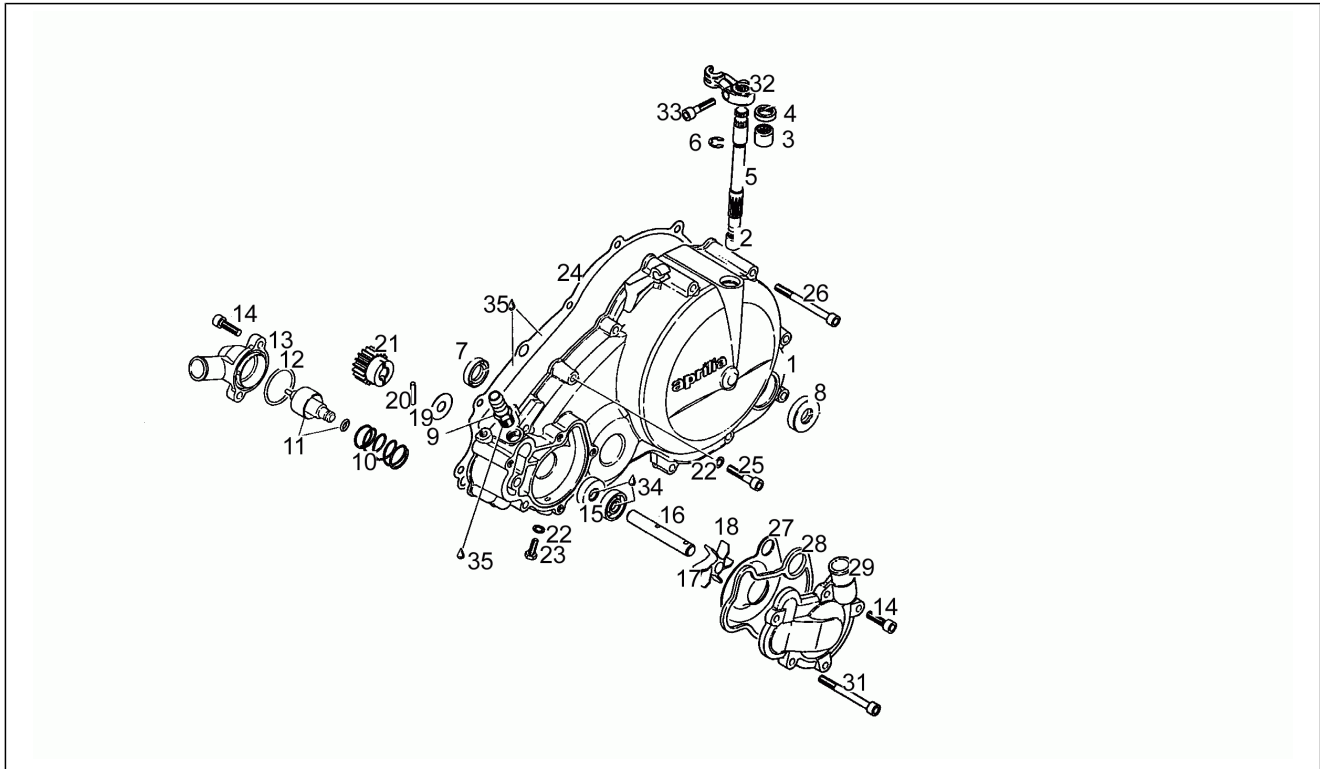

Einheit	Motor
Code	21
Beschreibung	Kupplungsdeckel N>S
Inspektion	1

Pos.	Code	Beschreibung	Menge	Varianten
29	AP0222214	Wasserpumpenkörper	1	
31	AP0240371	TCEI Schraube M6x60	1	
32	AP0248305	Ausrueckwelle	1	
33	AP0840861	TCEI Schraube M6x25	1	
34	AP0897161	Molykote 111 100gr.	1	
35	AP0899784	Loctite, orange 574	1