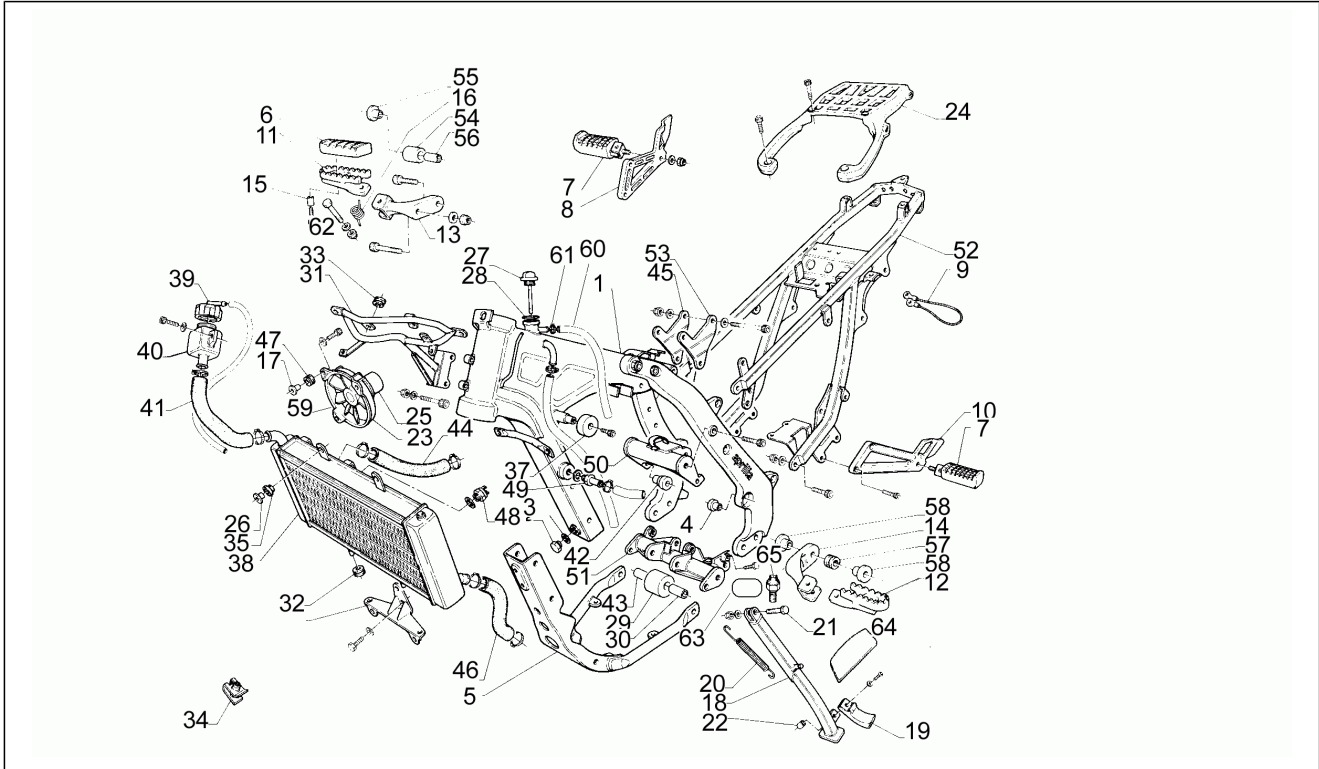

Einheit	Rahmen
Code	11
Beschreibung	Rahmen
Inspektion	1

Pos.	Code	Beschreibung	Menge	Varianten
60	AP8144016	Leitung D10x18	1	
61	AP8101573	Schelle D16-24x8*	6	
62	AP8121717	Rastenbolzen	2	
63	AP8134264	Hauptständer platte	1	
64	AP8138722	Platte Hauprständer bron.lack.	1	
65	AP8124094	Schalter	1