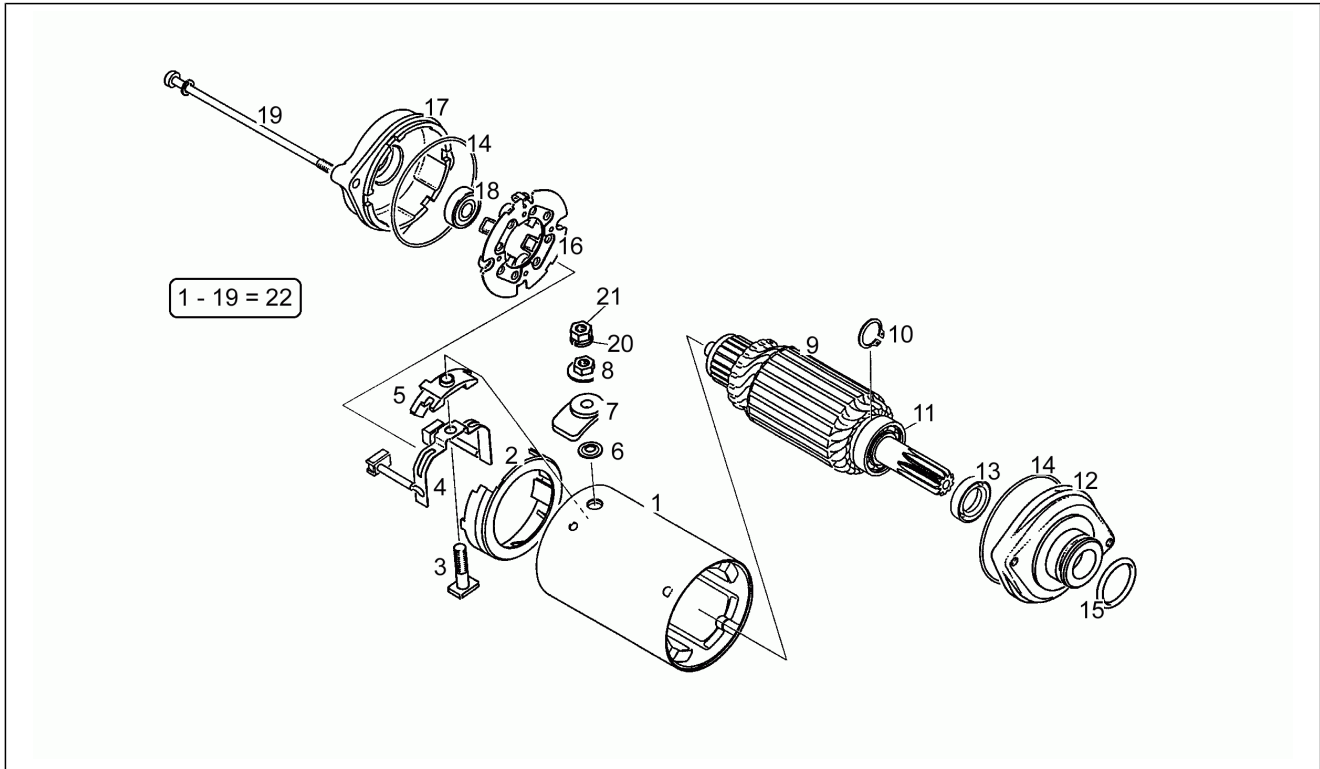

Einheit	Motor
Code	25
Beschreibung	Startermotor
Inspektion	1

Pos.	Code	Beschreibung	Menge	Varianten
1	AP0264154	Stator kpl	1	
2	AP0260990	Platte	1	
3	AP0264580	Schraube	1	
4	AP0264182	Kohlebürste	1	
5	AP0260815	Isolierbuchse	1	
6	AP0250540	Dichtung	1	
7	AP0260805	Isolierbuchse	1	
8	AP0242785	Mutter M6	1	
9	AP0264145	Rotor kpl.	1	
10	AP0945840	Seegerring 15 mm	1	
11	AP0232260	Kugellager 6002Z	1	
12	AP0264157	Halter	1	
13	AP0250130	Ölabstreifring 15x24x5	1	
14	AP0850500	O-Ring 62x1,5	2	
15	AP0250140	O-Ring 24,4x3,1	1	
16	AP0264035	Bürstenhalter komplett	1	
17	AP0264177	Halter	1	
18	AP0932775	Kugellager 608RS	1	
19	AP0241135	Spezialschraube	2	
20	AP0945751	Federring Din a6	1	
21	AP0242211	Mutter M6	1	
22	AP0294351	Anlasser komplett	1