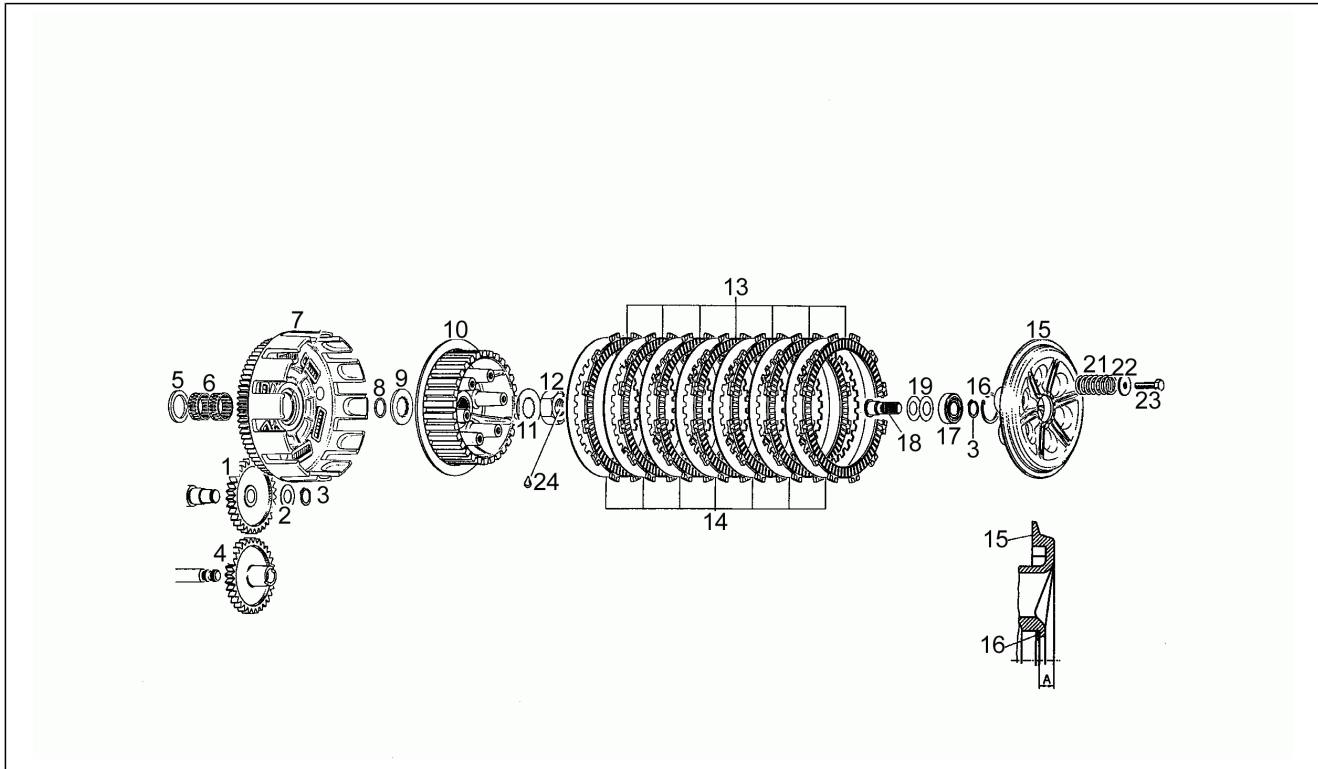

Einheit	Motor
Code	23
Beschreibung	Kupplung N>S
Inspektion	1

Pos.	Code	Beschreibung	Menge	Varianten
1	AP0235272	Freilaufgrad Z=31	1	
2	AP0227400	Paßscheibe	1	
3	AP0945650	Seegerring d14	2	
4	AP0235277	Zahnrad Z=31	1	
5	AP0227607	Paßscheibe	1	
6	AP0932930	Nadelkaefig 25x29x13	2	
7	AP0294400	Kupplungsglocke	1	
8	AP0230400	O-Ring 18x1,5	1	
8	AP0250890	O-Ring 3771	1	
9	AP0244950	Paßscheibe 20/38/3	1	
10	AP0259110	Mitnehmer	1	
10	AP0259115	Mitnehmer	1	
11	AP0245325	Ausgleichscheibe	1	
12	AP0242607	Mutter m18x1,25	1	
13	AP0259210	Belaglamelle 3,5mm	7	
14	AP0259260	Kupplungsscheibe St. 1,5 mm	7	
15	AP0259120	Stuetzteller A=75 mm	1	
15	AP0259122	Stuetzteller	1	
16	AP0245420	Seegerring A=7,5 mm	1	
17	AP0232262	Lager 15x32x9	1	
18	AP0259202	Zahnwelle	1	
19	AP0239060	Tellerfeder	2	
21	AP0239162	Kupplungsfeder	6	
22	AP0244020	Ausgleichscheibe d6,5	6	
23	AP0240036	Sechskantschraube	6	
24	AP0899785	Loctite, violett 221 10cc.	1