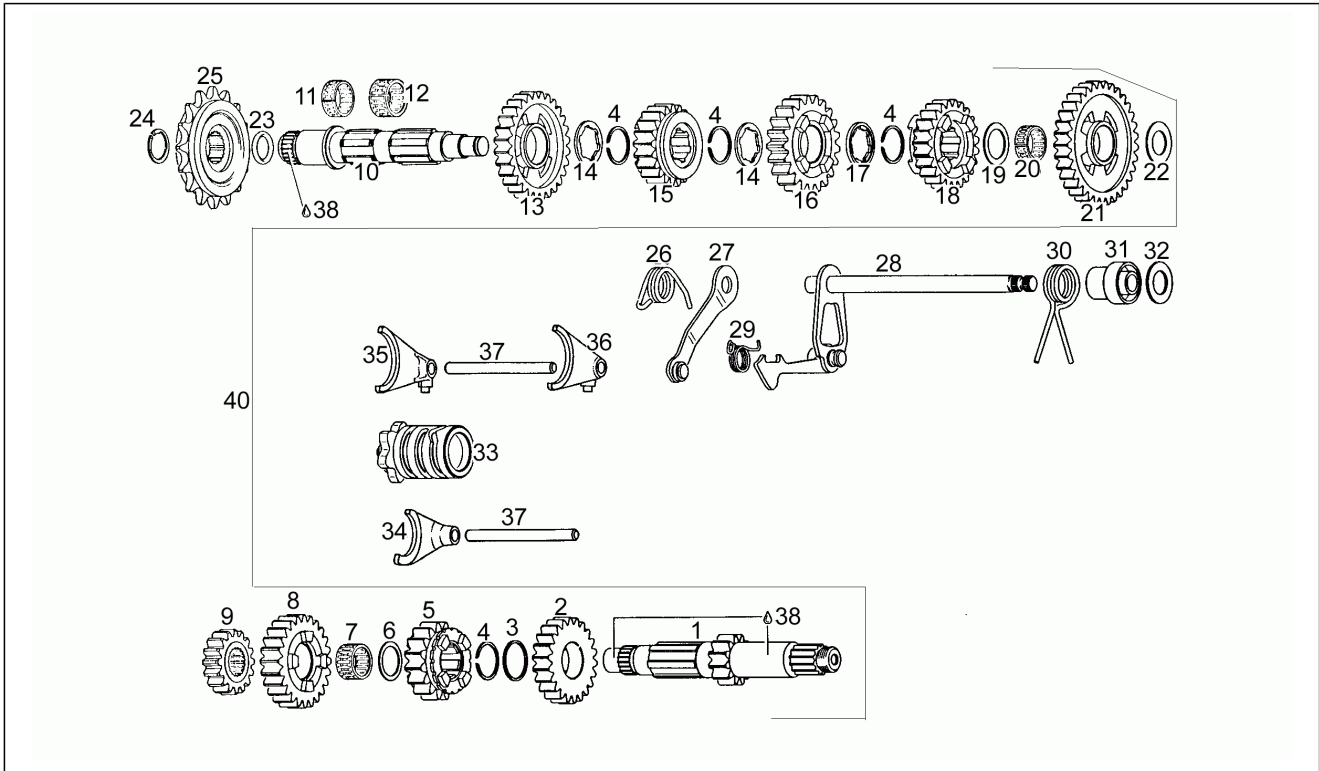

Einheit	Motor
Code	17
Beschreibung	Schaltgetriebe T
Inspektion	1

Pos.	Code	Beschreibung	Menge	Varianten
29	AP0239075	Feder	1	
30	AP0239082	Feder	1	
31	AP0247900	Distanzscheibe	1	
32	AP0227430	Paßscheibe 17,2/30/1	1	
33	AP0258275	Verschiebenocken	1	
34	AP0258034	Schaltgabel 4-5 Gang	1	
35	AP0258023	Schaltgabel 2 Gang	1	
36	AP0258013	Schaltgabel 1-3 Gang	1	
37	AP0258782	Schaltstange	2	
38	AP0297434	Loctite Anti Seize 50ml.15378	1	
40	AP0281192	Schaltgetriebe 5-Gang	1