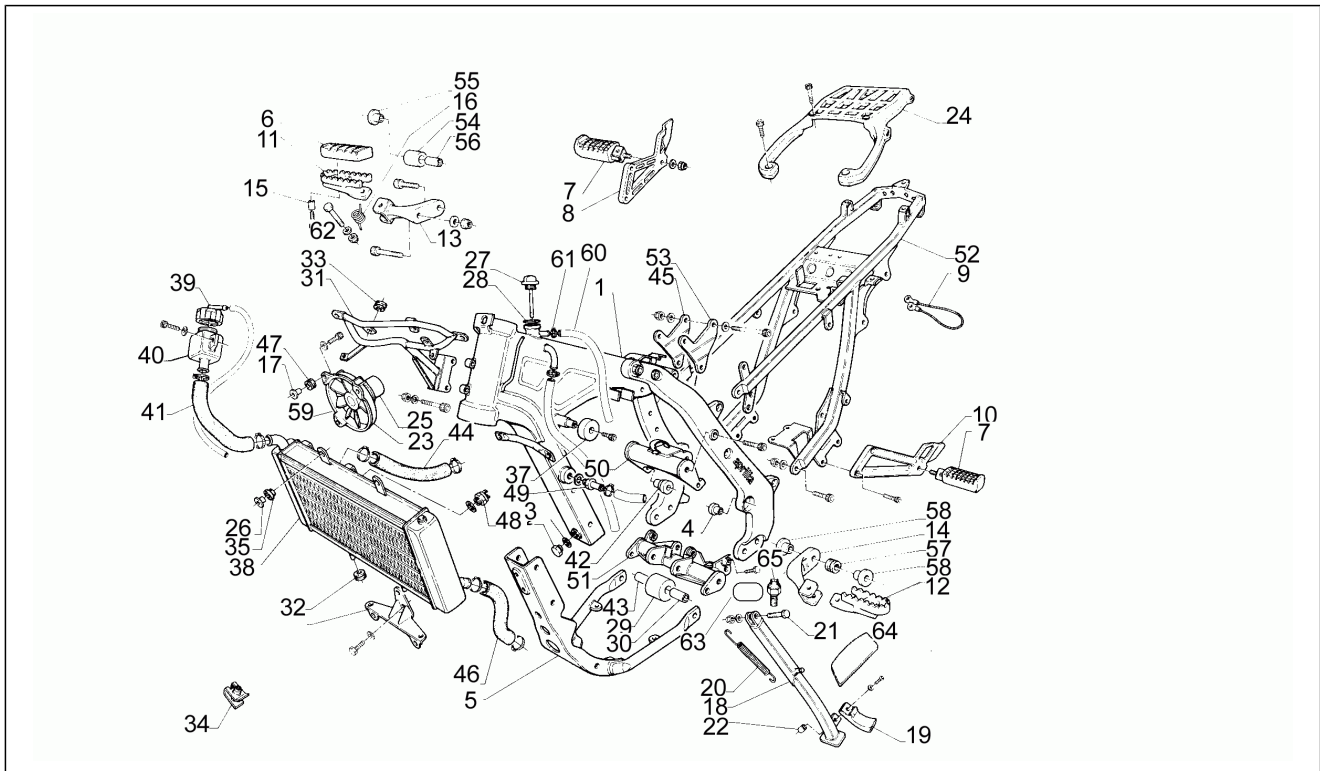

Einheit	Rahmen
Code	11
Beschreibung	Rahmen
Inspektion	1

Pos.	Code	Beschreibung	Menge	Varianten
35	AP8101372	Silent-Block	2	
36	AP8134239	Unt. Kühlerhalter	1	
37	AP8201124	Gummi *	2	
38	AP8102197	Kühler	1	
39	AP8201463	Kühlerschraube belüftet	1	
40	AP8131740	Ausdehngefäß	1	
41	AP8120833	Kühlerschlauch	1	
42	AP8121156	Buchse	1	
43	AP8121805	Distanzscheibe 8,2x14x49,5	1	
44	AP8120672	Rücklaufschlauch Wasser	1	
45	AP8134190	Rechte Motoranschlußplatte	1	
46	AP8120673	Rücklaufschlauch Wasser	1	
47	AP8120223	Gummi *	3	
48	AP8112677	Thermoschalter	1	
49	AP8102392	Einlaß Ölfilter	1	
50	AP8135179	Stoßdämpferhalterung	1	
51	AP8135177	Halter dopp.Pleuelstange	1	
51	AP8135945	Halter dopp.Pleuelstange	1	
52	AP8135175	Sitzhalterung grau lack.	1	
52	AP8135851	Sitzhalterung bronze lack.	1	
52	AP8135949	Sitzhalterung bronze lack.	1	
53	AP8134234	Linke Motoranschlußplatte	1	
54	AP8121092	Distanzscheibe *	1	
55	AP8221026	Buchse	1	
56	AP8101108	Distanzscheibe *	1	
57	AP8120770	Gummi Trittbrett	2	
58	AP8121839	Distanzbuchse	2	
59	AP8135446	Lüfterschutz	1