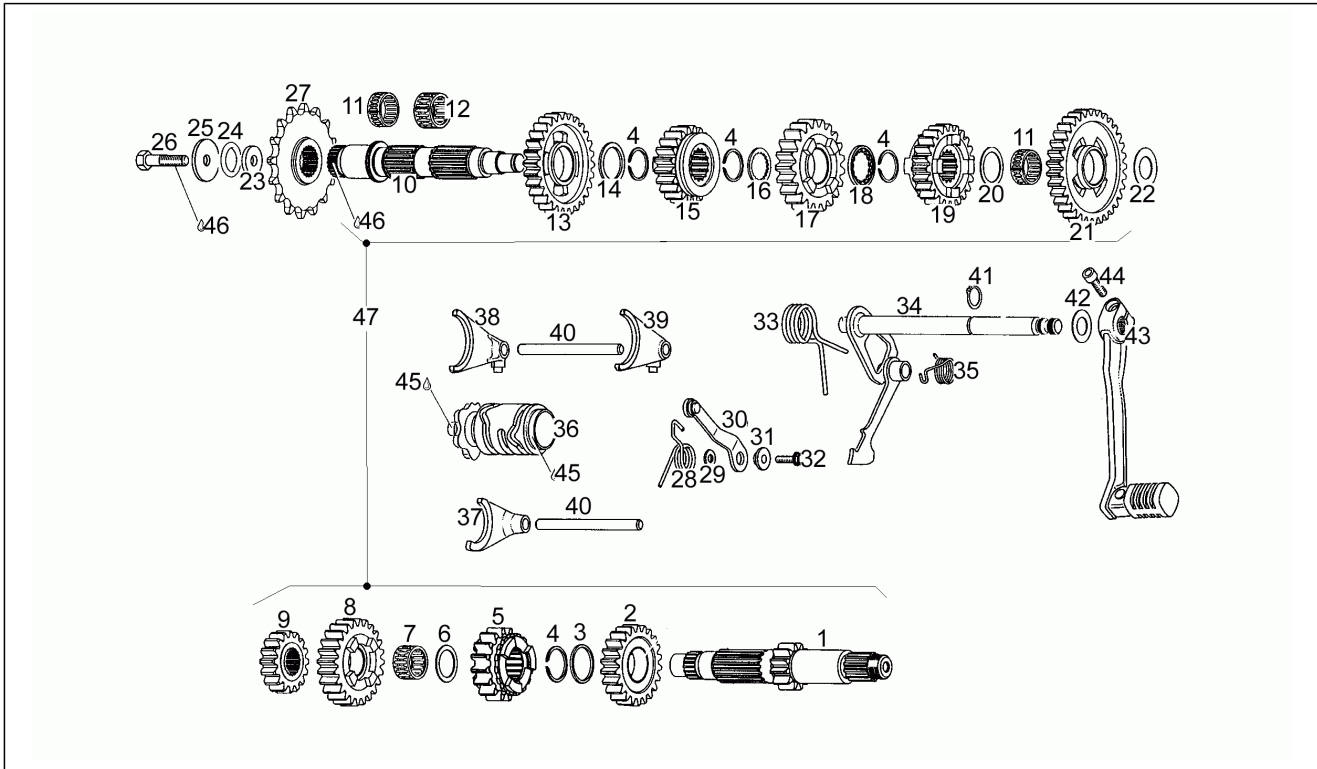

Einheit	Motor
Code	16
Beschreibung	Schaltgetriebe N>S
Inspektion	1

Pos.	Code	Beschreibung	Menge	Varianten
27	AP0236155	Ritzel	1	
27	AP0236156	Ritzel Z=16	1	
27	AP0236157	Ritzel Z=17	1	
28	AP0239090	Index feder	1	
29	AP0244211	Ausgleichscheibe 6,4	1	
30	AP0248995	Indexhebel kpl.	1	
31	AP0227710	Stufenring	1	
32	AP0240580	TE Schr. m. Flansch	1	
33	AP0239082	Feder	1	
34	AP0237155	Schaltwele+klin.kpl.	1	
35	AP0239070	Feder	1	
36	AP0258105	Verschiebenocken	1	
37	AP0258030	Schaltgabel 4-5 v.tà	1	
37	AP0258034	Schaltgabel 4-5 Gang	1	
38	AP0258020	Schaltgabel 2 v.tà	1	
38	AP0258023	Schaltgabel 2 Gang	1	
39	AP0258010	Schaltgabel 1-3 v.tà	1	
39	AP0258013	Schaltgabel 1-3 Gang	1	
40	AP0258782	Schaltstange	2	
41	AP0945650	Seegerring d14	1	
42	AP0227400	Paßscheibe	1	
43	AP0248312	Schalthebel	1	
44	AP0241930	TCEI Schraube M6x20	1	
45	AP0297434	Loctite Anti Seize 50ml.15378	1	
46	AP0899785	Loctite, violett 221 10cc.	1	
47	AP0281191	Schaltgetriebe kpl.	1