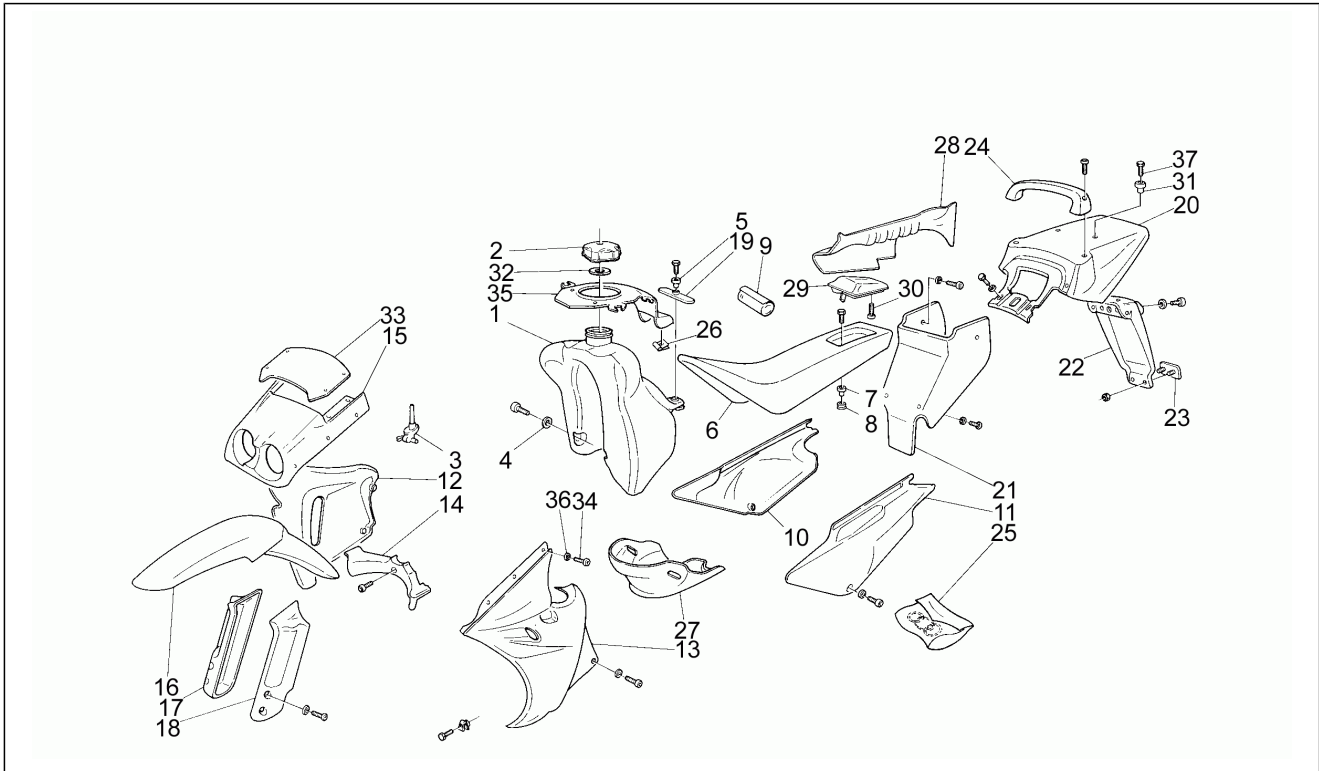

Einheit	Rahmen
Code	7
Beschreibung	Aufbau
Inspektion	1

Pos.	Code	Beschreibung	Menge	Varianten
1	AP8230890	Kraftstofftank	1	
2	AP8130979	Deckel	1	
3	AP8201484	Kraftstoffhahn	1	
4	AP8220148	Gummi Tankanschluß	1	
5	AP8121072	Distanzscheibe	1	
6	AP8229111	Sitz pflaume	1	
6	AP8229133	Sitz, blau	1	
6	AP8229145	Sitz, blau	1	
7	AP8221056	T-Buchse *	1	
8	AP8120311	Gummi	1	
9	AP8201152	Werkzeugtasche	1	
10	AP8230892	Re.Seitenteil viol./weiß lack.	1	
10	AP8231114	Re.Seitenteil swz./viol.lack.	1	
10	AP8231426	Re.Seitenteil gelb/grau lack.	1	
10	AP8231433	Re.Seitenteil fuch./blau lack.	1	
10	AP8231709	Re.Seitenteil blau/weiß lack.	1	
10	AP8231795	Re.Seitenteil viol./weiß lack.	1	
11	AP8230894	Li.Seitenteil weiß/viol.lack.	1	
11	AP8231116	Li.Seitenteil swz./viol.lack.	1	
11	AP8231427	Li.Seitenteil gelb/grau lack.	1	
11	AP8231434	Li.Seitenteil fuch./blau lack.	1	
11	AP8231710	Li.Seitenteil blau/weiß lack.	1	
11	AP8231796	Li.Seitenteil weiß/viol.lack.	1	
12	AP8230897	Leitblech re.weiß/viol.lack.	1	
12	AP8231118	Leitblech re.swz./viol.lack.	1	
12	AP8231428	Leitblech re.viol./gelb lack.	1	
12	AP8231435	Leitblech re.blau/fuch.lack.	1	
12	AP8231711	Leitblech re.blau/weiß lack.	1