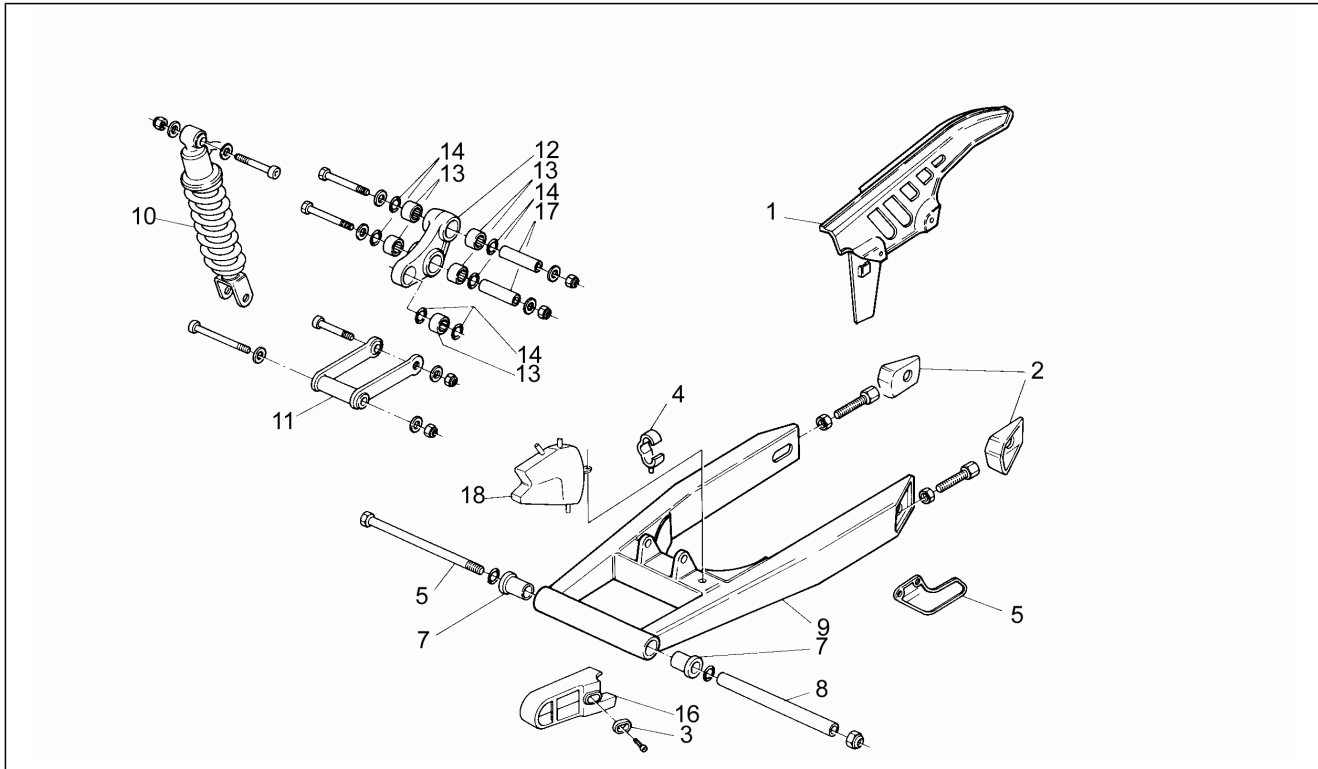

Einheit	Rahmen
Code	9
Beschreibung	Schwinge
Inspektion	1

Pos.	Code	Beschreibung	Menge	Varianten
1	AP8230977	Kettenkasten	1	
2	AP8232512	Kettenspannplatte	2	
3	AP8234020	Becher	1	
4	AP8134186	Kabelführungs	1	
5	AP8225070	Schwingenbolzen+Mutter	1	
7	AP8221008	Buchse	2	
8	AP8221103	Distanzscheibe	1	
9	AP8232682	Schwinge, grau	1	
10	AP8203491	Stoßdämpfer	1	
11	AP8232498	Einfache Pleuelstange, schw.	1	
12	AP8232497	Doppelte Pleuelstange	1	
13	AP8110063	Nadelkaefig	5	
14	AP8120809	Gasket ring	6	
15	AP8230440	Kettenplatte	1	
16	AP8220259	Kettengleitführung	1	
17	AP8121771	Bolzen L=26	2	
18	AP8230925	Öltank	1