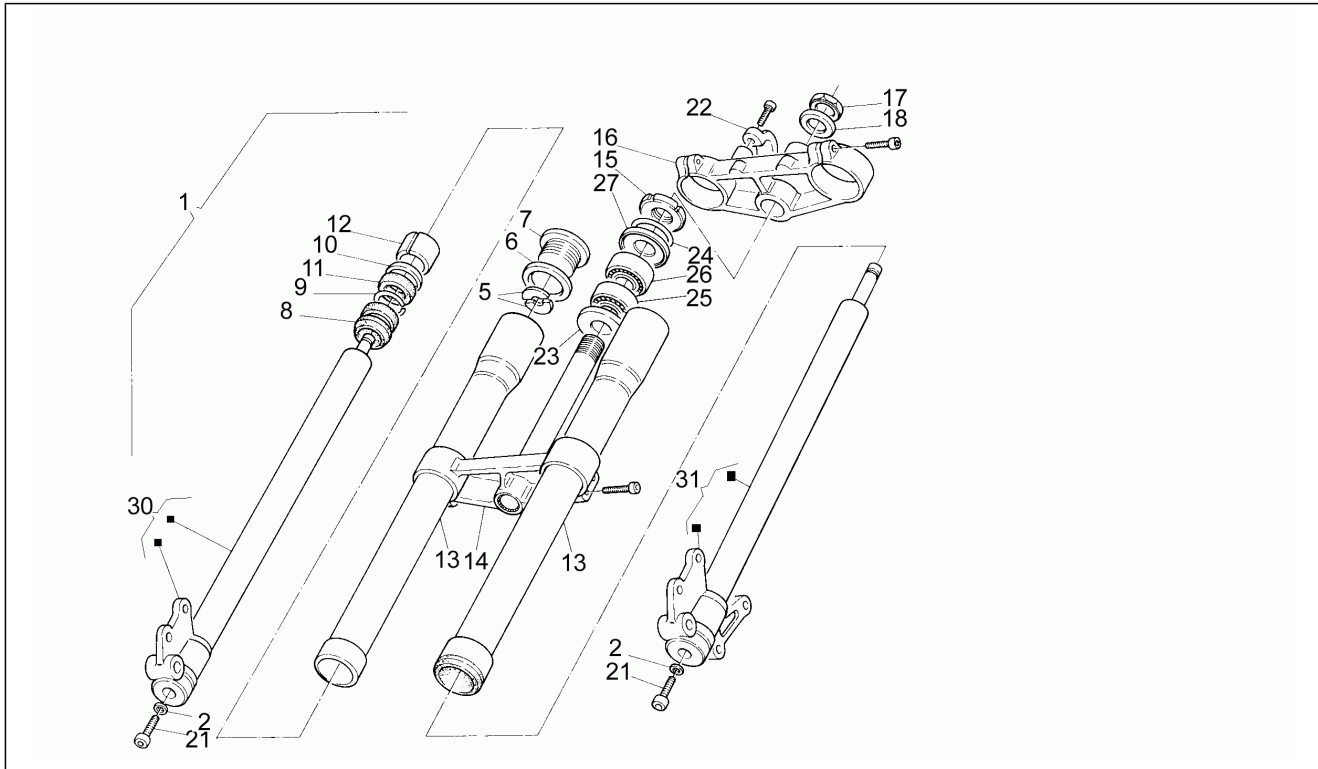

Einheit	Rahmen
Code	8
Beschreibung	Vorderradgabel
Inspektion	1

Pos.	Code	Beschreibung	Menge	Varianten
1	AP8203487	Baugruppe vordere Gabel	1	
2	AP8123206	Dichtscheibe	1	
5	AP8123212	Halbring	4	
6	AP8123211	Gasket ring	2	
7	AP8123210	Zylinderschraube M20x1,5	2	
8	AP8203444	Staubschutz	2	
9	AP8203445	Sperring	2	
10	AP8203446	Becher	2	
11	AP8103392	Gasket ring	2	
12	AP8203447	Gleitbuchse	2	
13	AP8203448	Hülse kplt.	2	
14	AP8203451	Untere Platte	1	
15	AP8203588	Untere Nutmutter Gabel	1	
16	AP8203424	Ob. Gabelplatte	1	
17	AP8203251	Schraube Rohr	1	
18	AP8103534	Ausgleichscheibe	1	
21	AP8123216	Zylinderschraube M10x30	2	
22	AP8203198	Bügelbolzen	2	
23	AP8101271	Staubschutzring unten	2	
24	AP8101272	Distanzscheibe	2	
25	AP8110024	Rollenlager	1	
26	AP8110025	Kugellager	1	
27	AP8120211	Staubschutz	2	
30	AP8203811	Klb.st.+ Radhltr. rch.	1	
31	AP8203810	Klb.st.+ Radhltr. lks.	1