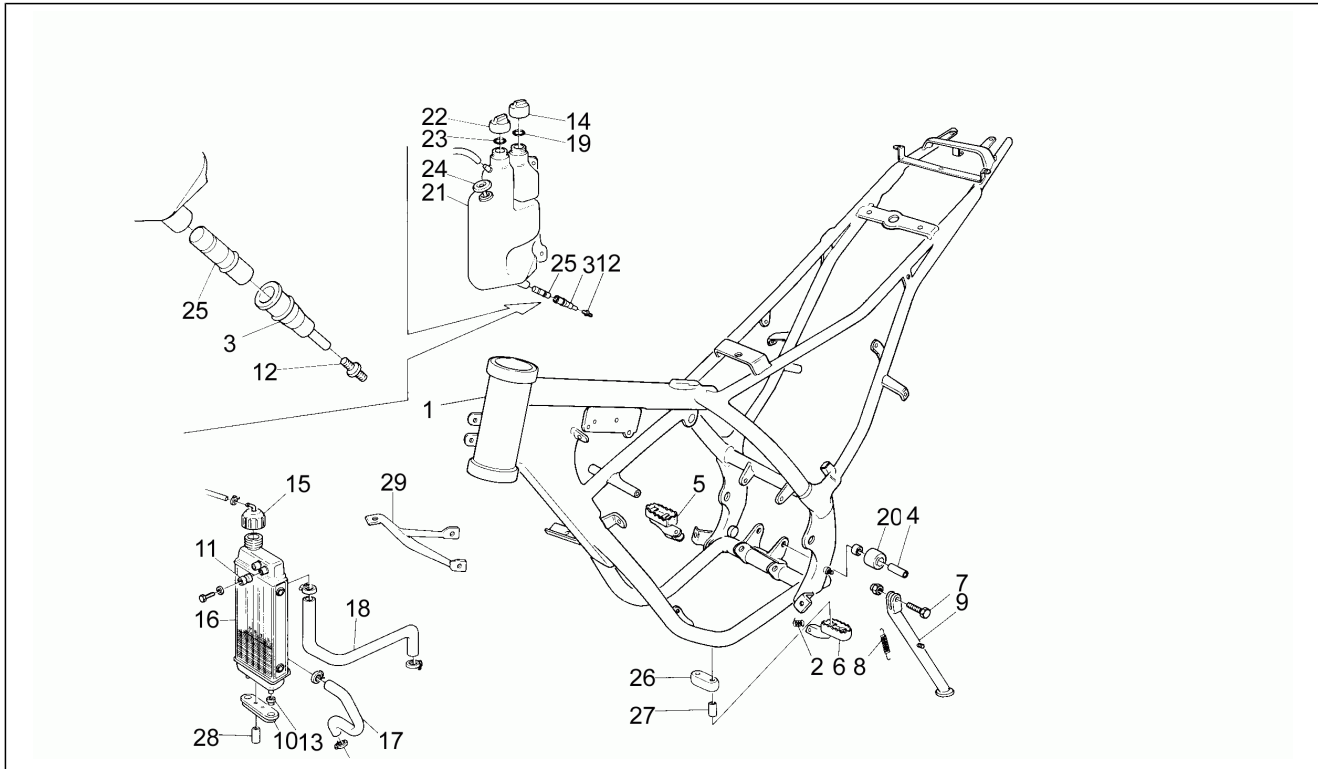

Einheit	Rahmen
Code	15
Beschreibung	Rahmen
Inspektion	1

Pos.	Code	Beschreibung	Menge	Varianten
1	AP8232729	Rahmen, grau	1	
1	AP8232851	Rahmen, blau	1	
1	AP8232857	Rahmen weiß lack.	1	
2	AP8101317	Fussrastenfeder	1	
3	AP8102223	Gummi *	1	
4	AP8101108	Distanzscheibe *	1	
5	AP8135431	Fussrasten r.	1	
6	AP8135432	Fussrasten l.	1	
7	AP8152048	Sechskantschraube M10x30	1	
8	AP8201002	Hauptständer Schraubenfeder	1	
9	AP8232671	Hauptständer grau lack.	1	
10	AP8101397	Schalldämpfer platte	1	
11	AP8120030	Gummi	1	
12	AP8101944	2-Wege Anschluß	1	
13	AP8120275	Silent-Block *	1	
14	AP8120354	Deckel	1	
15	AP8201463	Kühlerschraube belüftet	1	
16	AP8201666	Kühler	1	
17	AP8201421	Auslaßmuffe Kühler	1	
18	AP8220271	Zylinderkopf-Kühlerschlauch	1	
19	AP8220191	Dichtung	1	
20	AP8101375	Kettenspannrolle	1	
21	AP8230670	Öltank kpl	1	
22	AP8120511	Öltankschraube	1	
23	AP8120355	Ölschraubelochstal dichtung	1	
24	AP8112686	Anzeige Ölreserve	1	
25	AP8102224	Gemisch-Ölfilter	1	
26	AP8120289	Gummi Trittbrett	2