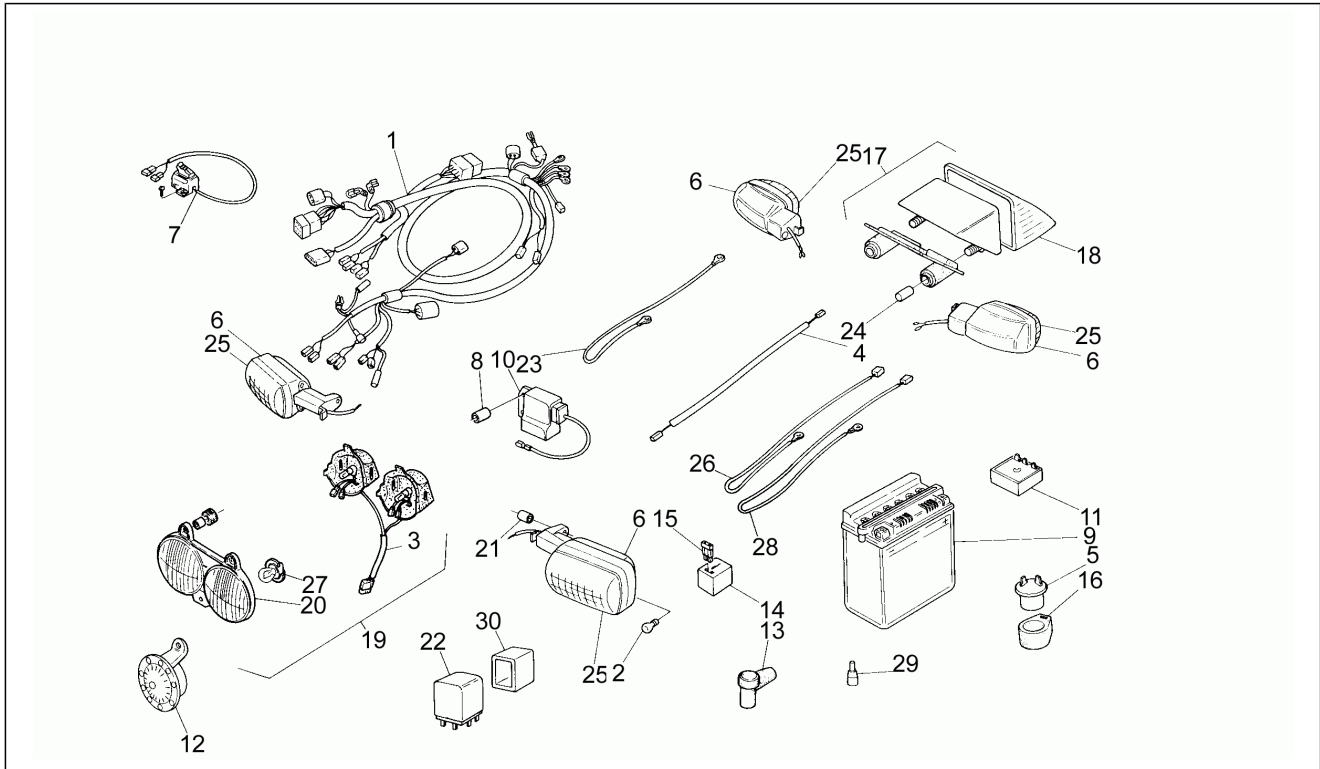

Einheit	Rahmen
Code	11
Beschreibung	Elektrische Anlage
Inspektion	1

Pos.	Code	Beschreibung	Menge	Varianten
1	AP8212487	Hauptverkabelung	1	
2	AP8112854	Lampen	4	
3	AP8212372	Verkabel.Scheinwerf.	1	
4	AP8212440	Diodenkabel	1	
5	AP8124235	Blinker	1	
6	AP8112687	Blinker	4	
7	AP8212831	Startknopf	1	
8	AP8221043	Distanzbuchse *	1	
9	AP8212642	Batterie 12V-4Ah	1	
10	AP8212474	Geber	1	
11	AP8212121	Spannungsregler	1	
12	AP8212228	Hupe	1	
13	AP8220179	Zündkerzenkappe	1	
14	AP8212143	Sicherungs-/Diodenblock	1	
15	AP8112244	Sicherung 7,5A	1	
16	AP8212165	Summerhalterung	1	
17	AP8112531	Rücklicht	1	
18	AP8112633	Rücklichtblende	1	
19	AP8212313	Scheinwerfer	1	
20	AP8212370	Scheinwerfereinheit	1	
21	AP8121795	T-Buchse	4	
22	AP8112523	Zündrelais	2	
23	AP8112573	Batter.kbel negativ	1	
24	AP8121718	Buchse	2	
25	AP8112756	Blinkerblende	4	
26	AP8212488	Anlasserkabel	1	
27	AP8212465	Lampenhalter	1	
28	AP8212169	Verkabelung Batterie-Relais	4