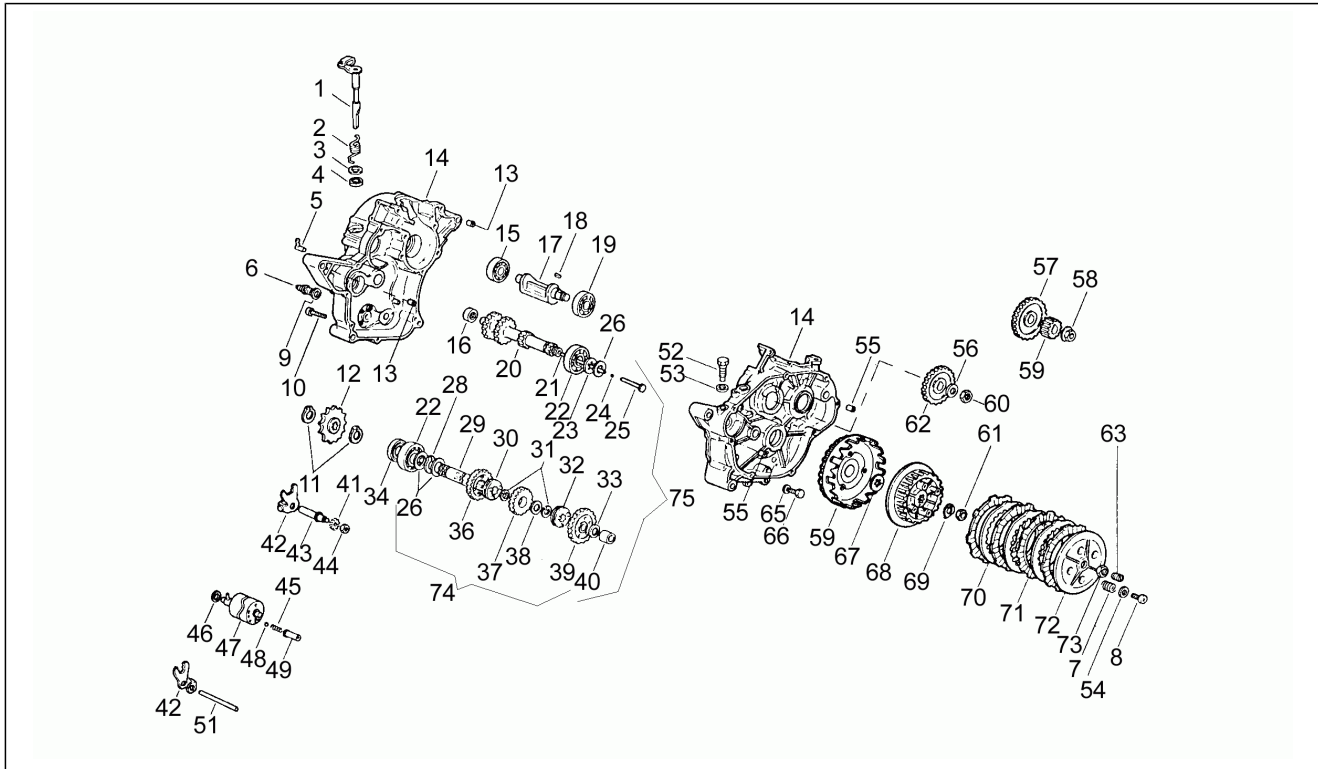

Einheit	Motor
Code	3
Beschreibung	Gehäuse
Inspektion	1

Pos.	Code	Beschreibung	Menge	Varianten
28	AP8206233	Seegerring für Welle D17	1	
29	AP8206318	Festrad	1	
30	AP8206330	3-4 Gang Schubkupplung	1	
31	AP8501471	Seegerring für Welle D18	2	
32	AP8206329	Schubkupplung	1	
33	AP8206347	Stahlscheibe blau D13x25	1	
34	AP8206291	Ölabstreifring D17x35x7	1	
36	AP8206371	Zahnrad 2 v.ta' Z=31	1	
37	AP8206372	Zahnrad 3 v.ta' Z=26	1	
38	AP8502500	Stahlscheibe blau D18x30	1	
39	AP8206324	Zahnrad 1.Vorgelegewelle Z=37	1	
40	AP8206333	Buchse	1	
41	AP8502473	Interne Zahnscheibe D7	1	
42	AP8206246	Schaltgabel 3-4 Gang	2	
43	AP8206298	Führgszapf. Gabel	1	
44	AP8502414	Mutter M7x5,5	1	
45	AP8206261	Gangstiftfeder	1	
46	AP8206269	Stahlscheibe blau D10x16	1	
47	AP8206352	Verschiebenocken	1	
48	AP8206283	Kugel D9	1	
49	AP8206336	Gangstift	1	
51	AP8502826	Führgszapf. Gabel	1	
52	AP8502584	Sechskantschraube M7x25	1	
53	AP8502757	Schraubendichtung D12x17x1	1	
54	AP8206272	Ausgleichscheibe D5x15x2	4	
55	AP8509209	Stift D8,51x7,6	2	
56	AP8206344	Stahlscheibe blau D12,3x22	1	
57	AP8206308	Ritzel Gegenwelle Z=34	1