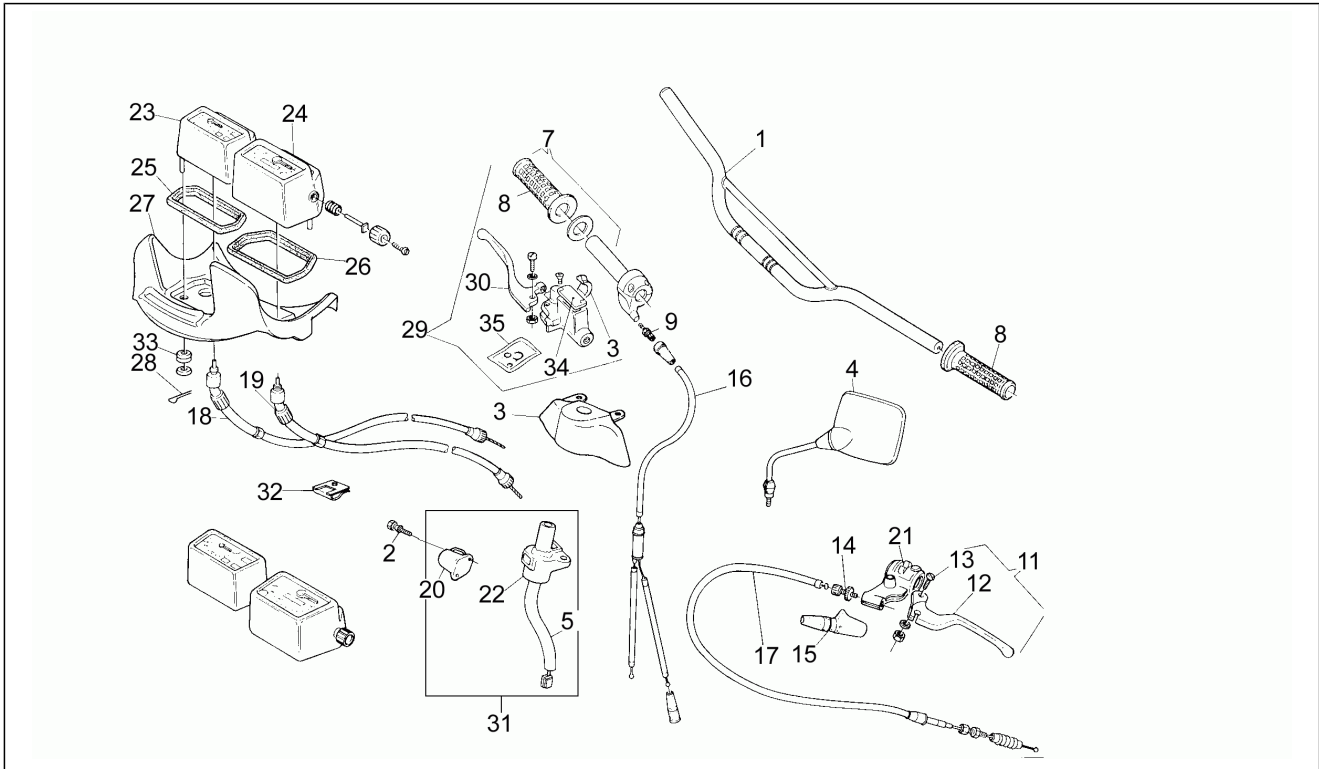

Einheit	Rahmen
Code	12
Beschreibung	Lenkstange - Schaltungen
Inspektion	1

Pos.	Code	Beschreibung	Menge	Varianten
30	AP8218074	Vorderradbremshebel	1	
31	AP8201979	Kit Schließvorrichtungen	1	
32	AP8102046	Klammer	10	
33	AP8120405	Gummi	1	
34	AP8230240	Tankdeckel	1	
35	AP8113454	Dichtungen - Satz pump d.12	1