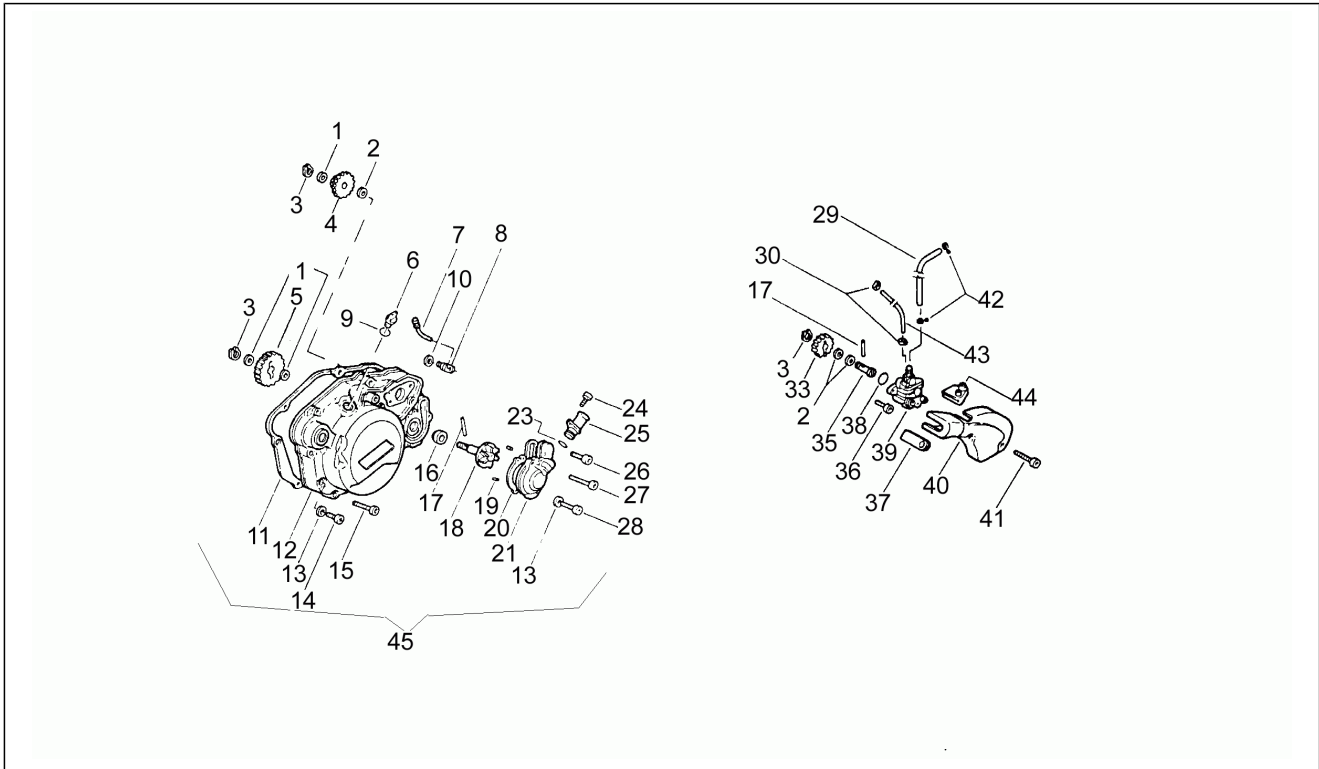

Einheit	Motor
Code	4
Beschreibung	Ölmix
Inspektion	1

Pos.	Code	Beschreibung	Menge	Varianten
1	AP8206345	Stahlscheibe blau D8,2x15x1	3	
2	AP8206277	Stahlscheibe blau D8,4x16	3	
3	AP8501467	Seegerring für Welle D8	3	
4	AP8206327	Doppeltes Freilaufgrad Z=13/24	1	
5	AP8206328	Ritzel Wasserpumpe Z=30	1	
6	AP8206245	Ölschraube	1	
7	AP8509334	Bypass-Leitung+Schraube+Mutter	1	
8	AP8206235	Brücke	1	
9	AP8206309	O-Ring D12,3x2,6	1	
10	AP8502759	Dichtung D8x14	1	
11	AP8206287	Deckeldichtung Kupplungsseite	1	
12	AP8206315	Kupplungsdeckel	1	
13	AP8502758	Dichtung D6x12	2	
14	AP8502555	Linsenschraube+Schaft M6x6	1	
15	AP8502566	TCCE Schraube M6x30	7	
16	AP8509177	Ölabstreifring D10x18x8	1	
17	AP8508669	Rolle D3x21,8	2	
18	AP8206335	Bolzen Wasserpumpe+Läufer	1	
19	AP8206338	Rolle D4x10	2	
20	AP8206334	Dichtung Wasserpumpenkörper	1	
21	AP8206339	Wasserpumpenkörper	1	
23	AP8206348	O-Ring	1	
24	AP8206202	TCCE Schraube M6x12	2	
25	AP8206320	Einlaßmuffe Pumpe	1	
26	AP8206508	TCCE Schraube M6x25	3	
27	AP8502571	TCCE Schraube M6x55	1	
28	AP8206346	Linsenschraube M6x25	1	
29	AP8206321	Leitung 650 mm	1