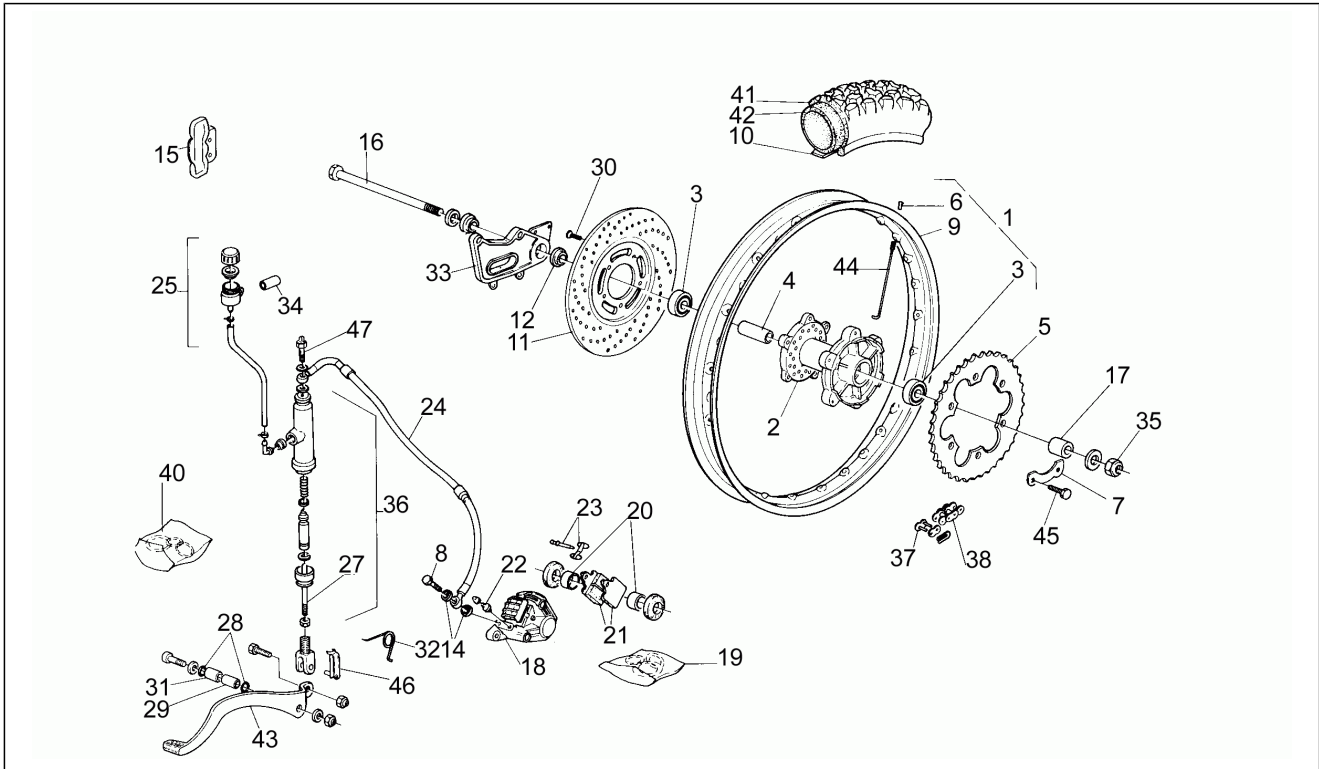

Einheit	Rahmen
Code	14
Beschreibung	Hinterrad
Inspektion	1

Pos.	Code	Beschreibung	Menge	Varianten
31	AP8221014	Buchse	1	
32	AP8221100	Schraubenfederdrehung *	1	
33	AP8234064	Fixierplatte	1	
34	AP8121718	Buchse	1	
35	AP8225208	Hinterradbolzen mut.	1	
36	AP8213117	Hinterradbremspumpe	1	
37	AP8207019	Verbindungsglied	1	
38	AP8207017	Kette Verbindungsgl.	1	
40	AP8113366	Bausatz H.Pumpenüberholung	1	
41	AP	[...]	1	
42	AP	[...]	1	
43	AP8232500	Bremshebel hi.schwarz lack.	1	
44	AP8208303	Speiche d.3	36	
45	AP8225204	Schraube	6	
46	AP8113082	Klemmen für Schaltgabel	1	
47	AP8112668	Bremslichtschalter	1