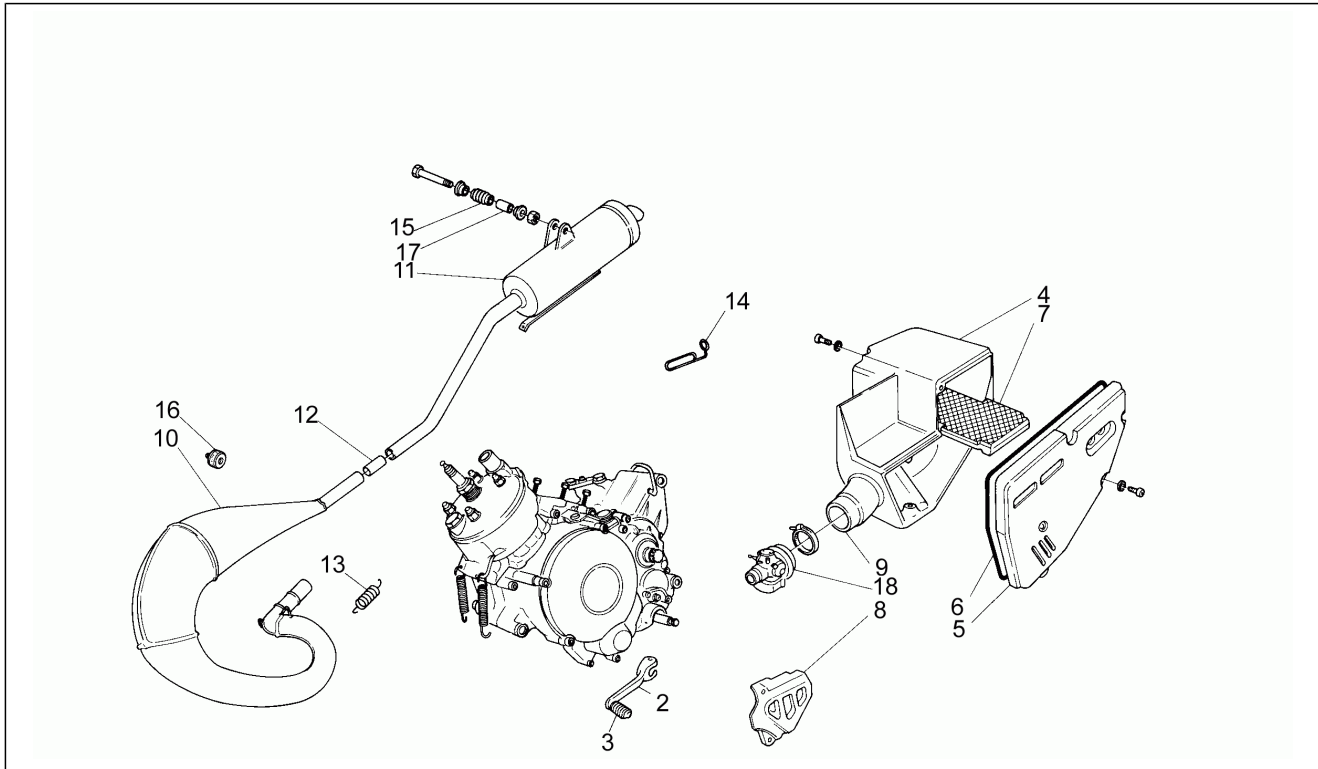

Einheit	Rahmen
Code	10
Beschreibung	Auslassgruppe
Inspektion	1

Pos.	Code	Beschreibung	Menge	Varianten
2	AP8232662	Schalthebel	1	
3	AP8220205	Gummi	1	
4	AP8230645	Boden Filtergehäuse	1	
5	AP8230644	Deckel Filtergehäuse	1	
6	AP8120593	Dichtung D4	1	
7	AP8201429	Filter m. netz	1	
8	AP8220293	Ritzelkasten, blau	1	
9	AP8220270	Vergaser-Filtergehäuse Muffe	1	
10	AP8219131	Auspuff	1	
11	AP8219133	Schalldämpfer	1	
12	AP8220003	Auspuff-schalldämpfer muffe	1	
13	AP8101259	Schraubenfeder *	2	
14	AP8221114	Kabelführungs	1	
15	AP8101285	Silent-Block *	1	
16	AP8120459	Gommino antivibrante M6 maschio/femmina	1	
17	AP8121058	Distanzscheibe *	1	
18	AP8222340	Vergaser SHA 14-12M	1