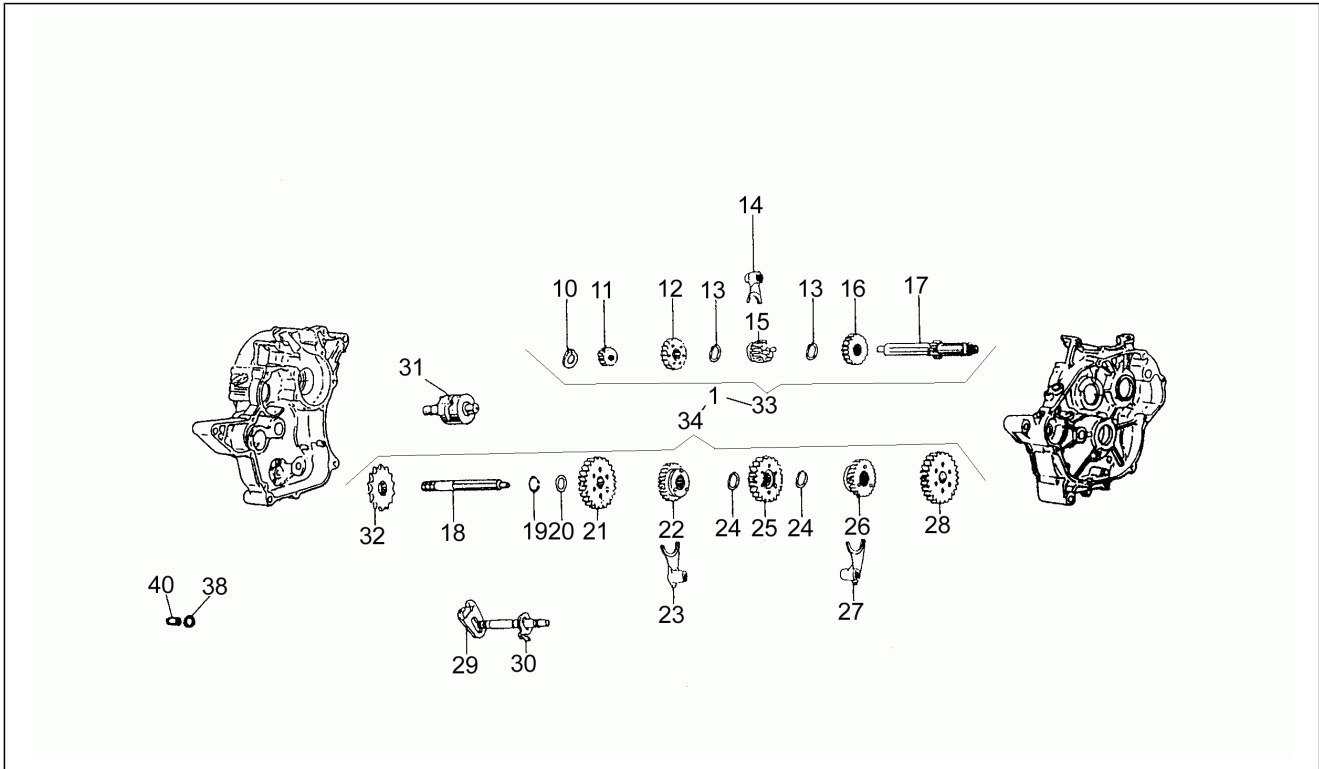

Einheit	Motor
Code	2
Beschreibung	Schaltgetriebe
Inspektion	1

Pos.	Code	Beschreibung	Menge	Varianten
1	AP8206449	Schaltgetriebe 5-Gang	1	
10	AP8501478	Seegerring für Welle D14	1	
11	AP8206438	Zahnrad 1.Hauptwelle Z=16	1	
12	AP8206441	Zahnrad 5.Hauptwelle Z=24	1	
13	AP8501471	Seegerring für Welle D18	2	
14	AP8206434	Schaltgabel 4-5 Gang	1	
15	AP8206439	Zahnrad 3.Hauptwelle Z=19	1	
16	AP8206440	Zahnrad 4.Hauptwelle Z=22	1	
17	AP8206435	Hauptwelle	1	
18	AP8206436	Vorgelegewelle	1	
19	AP8206233	Seegerring für Welle D17	1	
20	AP8502498	Stahlscheibe blau D17,2x30	1	
21	AP8206443	Zahnrad 2.Vorgelegewelle Z=33	1	
22	AP8206446	Zahnrad 5.Vorgelegewelle Z=25	1	
23	AP8206433	Schaltgabel 2-3 Gang	1	
24	AP8507866	Seegerring für Welle D20	2	
25	AP8206444	Zahnrad 3.Vorgelegewelle Z=29	1	
26	AP8206445	Zahnrad 4.Vorgelegewelle Z=27	1	
27	AP8206432	Schaltgabel 1 Gang	1	
28	AP8206442	Zahnrad 1.Vorgelegewelle Z=36	1	
29	AP8501972	Schaltgabel + Stiften	1	
30	AP8206437	Schaltwelle	1	
31	AP8206431	Verschiebenocken	1	
32	AP8206376	Umlenkritzel Z=12	1	
33	AP8206447	Hauptwelle	1	
34	AP8206448	5-Gang Vorgelegewelle	1	
38	AP8206535	Dichtung 5,2x10x,1	1	
40	AP8206536	Getriebebuchse 13x20x13,5	1