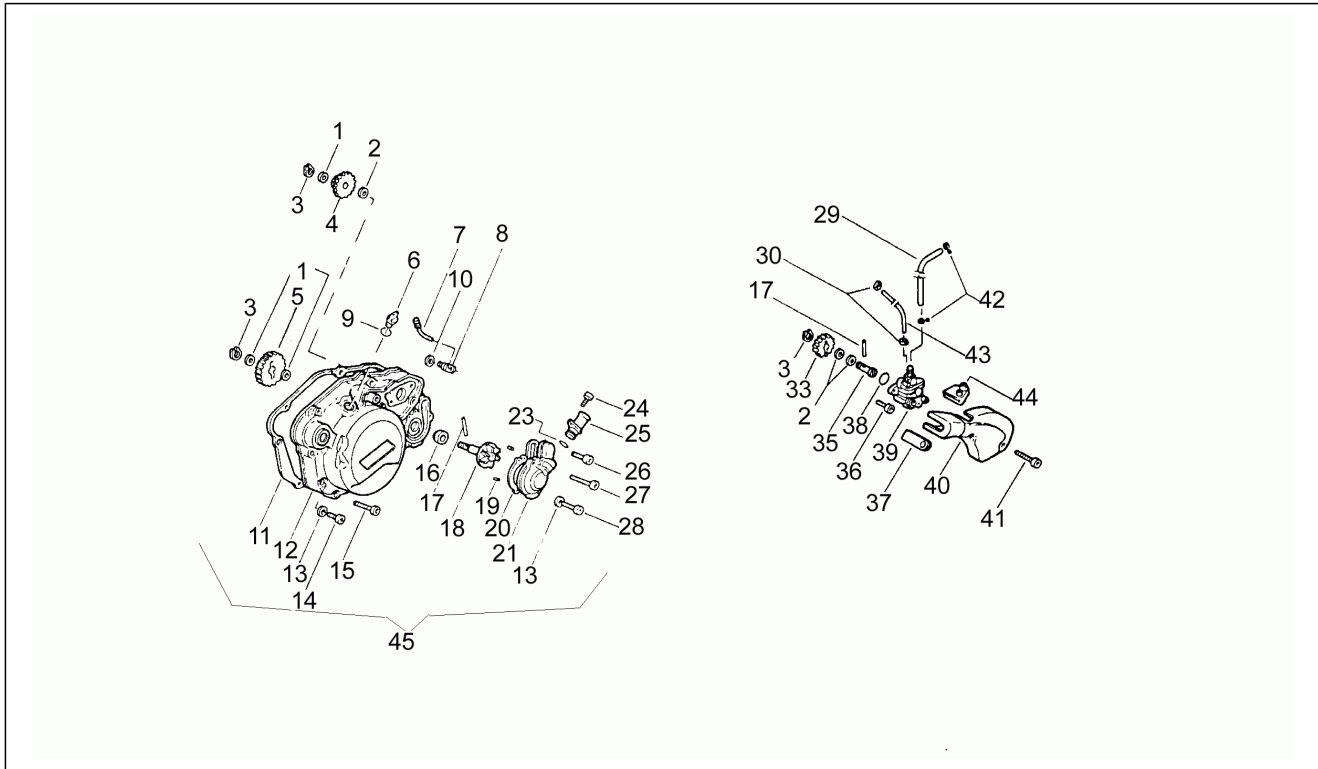

Einheit	Motor
Code	4
Beschreibung	Ölmix
Inspektion	1

Pos.	Code	Beschreibung	Menge	Varianten
30	AP8509497	Schelle 4,1x5,1x4	2	
33	AP8508872	Zahnrad pumpe Z=22	1	
35	AP8206299	Führzpf. Drehz.messr.	1	
36	AP8502562	TCCE Schraube	2	
37	AP8508667	Gummi für Kabelspanner Pumpe	1	
38	AP8502665	O-Ring D19x1,2	1	
39	AP8508863	Ölpumpe	1	
40	AP8206238	Deckel Ölpumpe blau	1	
41	AP8206280	TCCE Schraube	2	
42	AP8206342	Schelle	2	
43	AP8508881	Ölschlauch L=120	1	
44	AP8508668	Gummi für Ölschläuche	1	
45	AP8206354	Kupplungsdeckel	1