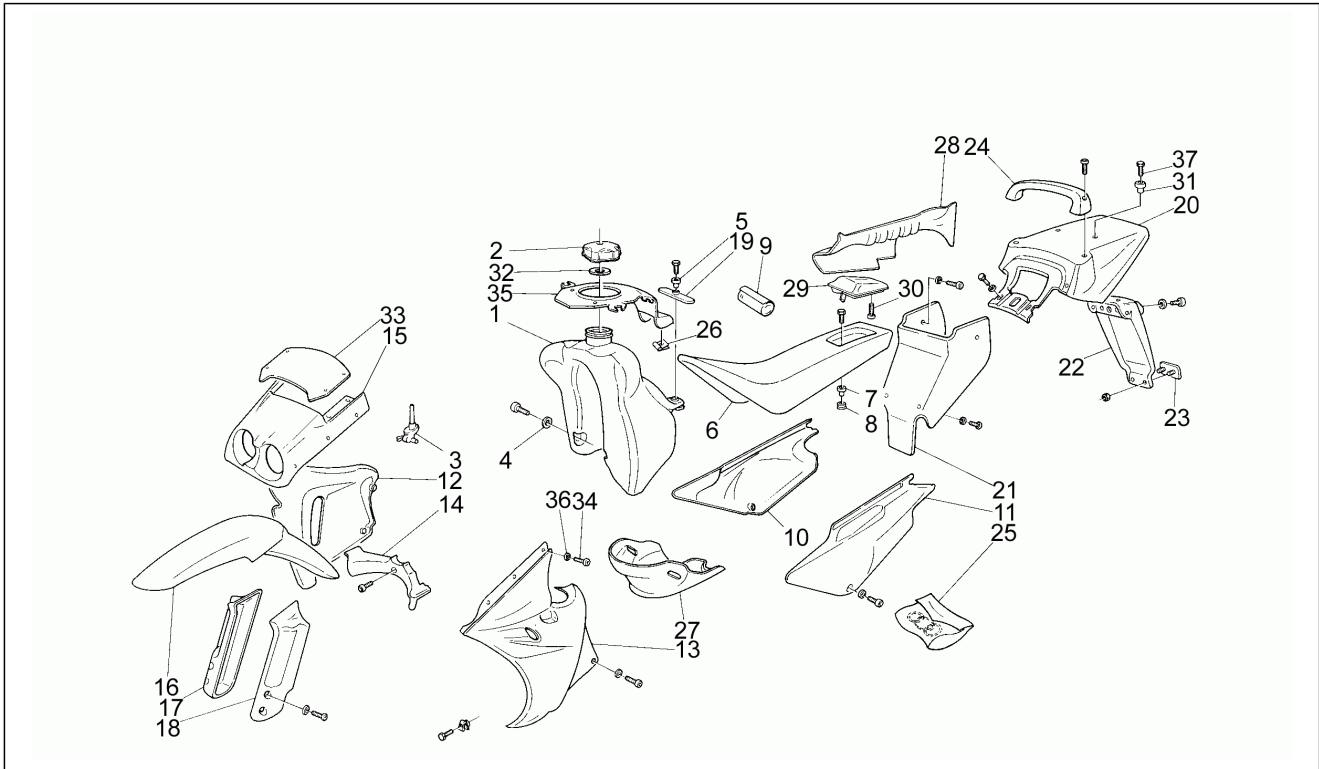

Einheit	Rahmen
Code	7
Beschreibung	Aufbau
Inspektion	1

Pos.	Code	Beschreibung	Menge	Varianten
35	AP8231124	Verkl.verschl. schw.	1	
35	AP8231431	Verkl.verschl.violett lack.	1	
35	AP8231438	Verschluß blaue Verkleidung	1	
35	AP8231714	Verkl.verschl. weiß	1	
36	AP8120591	Ausgleichscheibe 10x5,3x1*	20	
37	AP8152027	TCEI Schraube M6x4	5