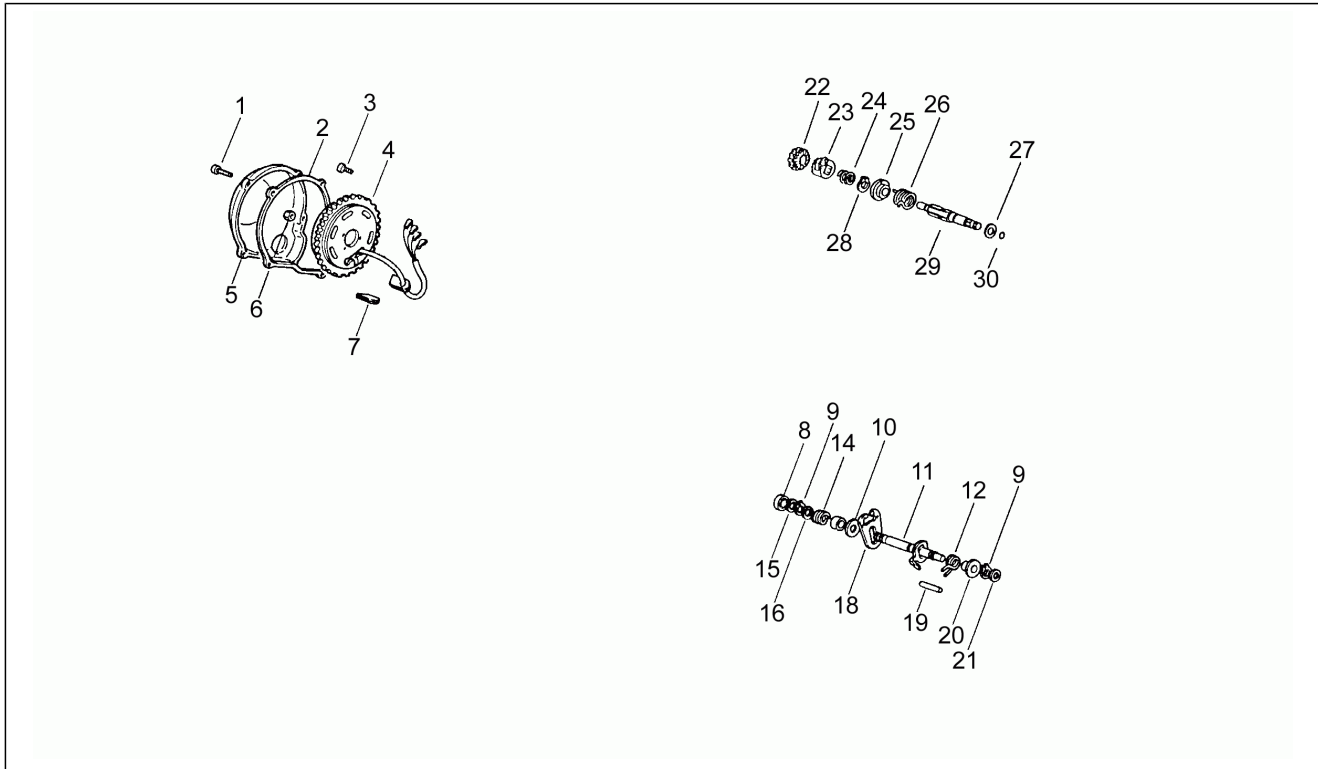

Einheit	Motor
Code	6
Beschreibung	Schwungmagnetstarter
Inspektion	1

Pos.	Code	Beschreibung	Menge	Varianten
1	AP8509211	TCCE Schraube	5	
2	AP8206293	Dichtg. Schwgrdabd.	1	
3	AP8502554	Linsenschraube M4x10	3	
4	AP8212565	Schwungmagnetstarter	1	
5	AP8206239	Zuenderdeckel	1	
6	AP8509891	Mutter M10x1,2x15	1	
7	AP8206241	Dichtg. Schwgrdabd.	1	
8	AP8509178	Ölabstreifring D12x22x7	1	
9	AP8206358	Seegerring	2	
10	AP8502520	Ausgleichscheibe D12,75x28	1	
11	AP8206319	Schaltwelle	1	
12	AP8502356	Schalhebelfeder	1	
14	AP8206331	Rückholfeder Schaltgabel	1	
15	AP8206270	Stahlscheibe blau D12x17	1	
16	AP8206344	Stahlscheibe blau D12,3x22	1	
18	AP8501972	Schaltgabel + Stiften	1	
19	AP8206297	Bolzen D8x37,5	1	
20	AP8206332	Führungsbuchse Schaltwelle	1	
21	AP8206269	Stahlscheibe blau D10x16	1	
22	AP8502245	Starterrad	1	
23	AP8206361	Sperrrad	1	
24	AP8206362	Feder Schubkupplung	1	
25	AP8502372	Rückholfeder	1	
26	AP8206363	Rückholfeder	1	
27	AP8206365	Ausgleichscheibe 16X25	1	
28	AP8206358	Seegerring	1	
29	AP8206357	Starterwelle	1	
30	AP8206366	O-Ring D12,5x1,5	1