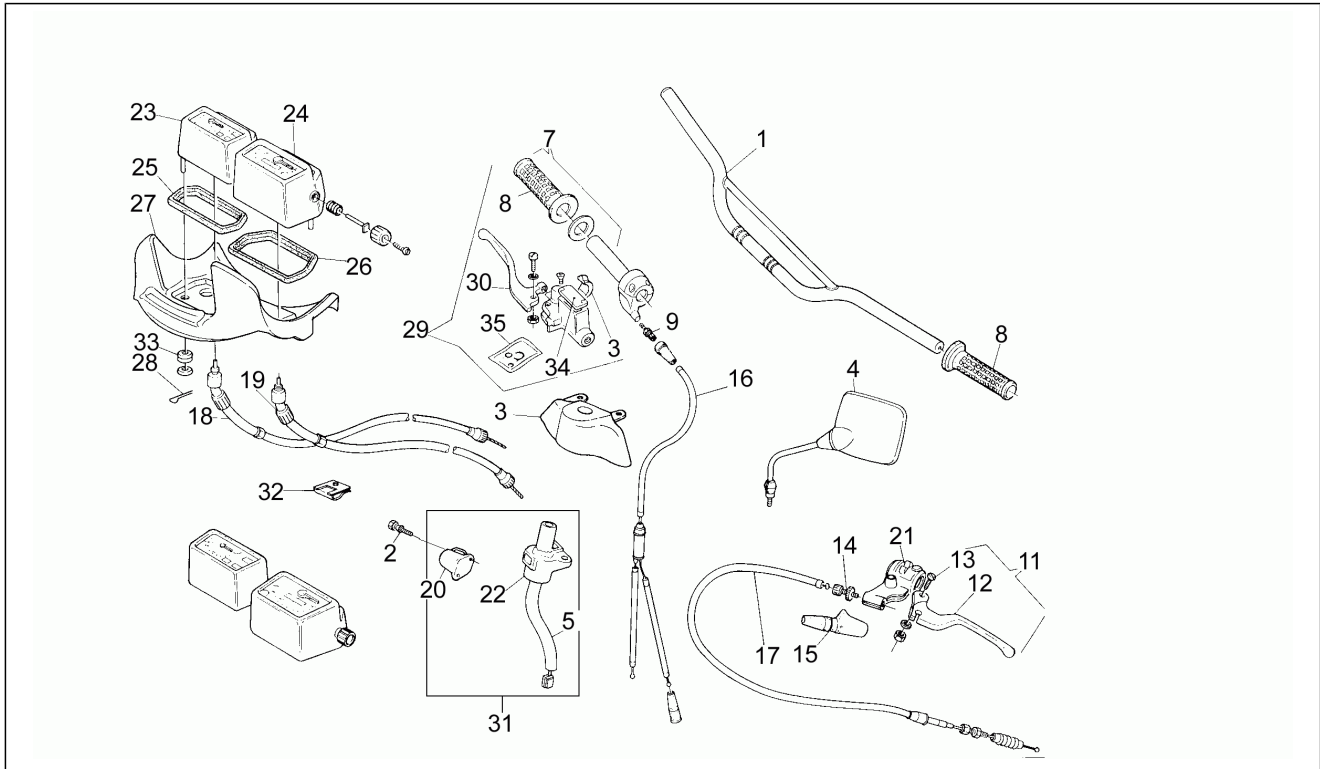

Einheit	Rahmen
Code	12
Beschreibung	Lenkstange - Schaltungen
Inspektion	1

Pos.	Code	Beschreibung	Menge	Varianten
1	AP8218147	Lenkstange grau	1	
2	AP8101630	Reißschraube	1	
3	AP8231071	Deckel	1	
4	AP8201391	Rückspiegel	1	
5	AP8212399	Verkabelung Kollektor	1	
6	AP8213078	Bügelbolzen	1	
7	AP8218109	Gasschaltung+griff, blau.	1	
8	AP8118273	Handgriffe paar	1	
9	AP8118101	Einstellschraube Gaskabel	1	
11	AP8218085	Kupplung schalt. kpl	1	
12	AP8218061	Kupplungshebel	1	
13	AP8218060	Kupplungshebel+Mutter	1	
14	AP8118104	Einstll.schr. Kpplg.	1	
15	AP8120271	Abdeckg. Kuppl.einst.	1	
16	AP8214079	Gaszugkabel	1	
17	AP8214080	Kupplungskabel	1	
18	AP8214102	Drehzahlmesserkabel	1	
19	AP8214103	Tachometerkabel	1	
20	AP8101425	Sturzhelmschloß	1	
21	AP8212763	L. Lichtumsch. m. K.	1	
22	AP8212342	Lenkschloß	1	
23	AP8212743	Drehzahlm.	1	
24	AP8212742	Tachometer	1	
25	AP8212272	Dichtung drehzahlm.	1	
26	AP8212273	Tachometerdichtung	1	
27	AP8230889	Instrumententafel	1	
28	AP8201353	Splint	1	
29	AP8213155	Vorderradbremspumpe D12	1