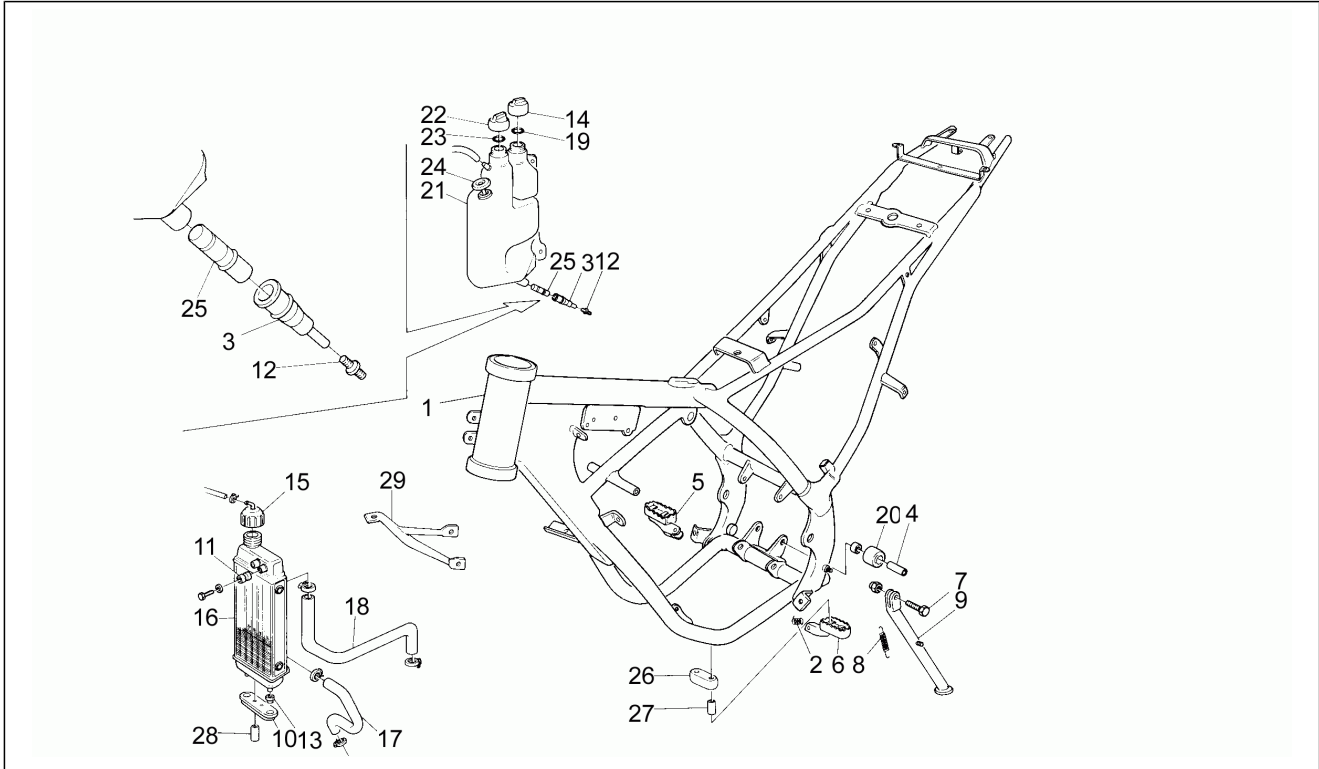

Einheit	Rahmen
Code	15
Beschreibung	Rahmen
Inspektion	1

Pos.	Code	Beschreibung	Menge	Varianten
27	AP8120307	Distanzscheibe	2	
28	AP8120253	Distanzscheibe	2	
29	AP8232707	Instrumentenrahmen	1