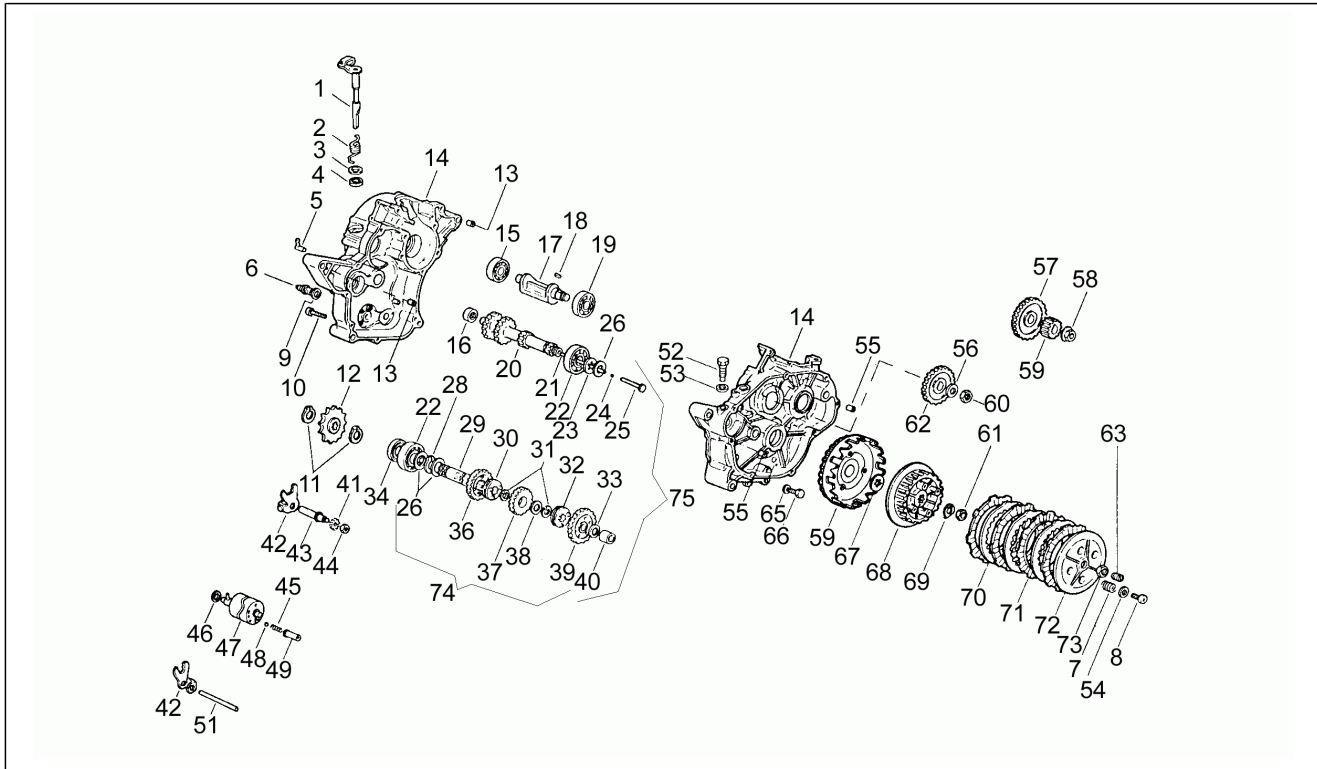

Einheit	Motor
Code	3
Beschreibung	Gehäuse
Inspektion	1

Pos.	Code	Beschreibung	Menge	Varianten
58	AP8206343	Geflanschte Mutter M12x1,25	1	
59	AP8206310	Kupplung Z=20/71	1	
60	AP8206266	Mutter M12x1 H=5	1	
61	AP8206265	Mutter M12x1,25x7	1	
62	AP8206253	Ritzel Vorgelegew. Z=34	1	
63	AP8502533	Regelschraube M14x1,25	1	
65	AP8502759	Dichtung D8x14	1	
66	AP8502586	Ölablaßschraube M8x10	1	
67	AP8206267	Distanzscheibe D13x30x4	1	
68	AP8206256	Kupplungstrommel Aluminium	1	
69	AP8206271	Ausgleichscheibe D12	1	
70	AP8206247	Getriebene Kuppl.scheibe	3	
71	AP8206322	Treibende Kupplungsscheibe	4	
72	AP8206248	Andrückfeder Kupplungsscheibe	1	
73	AP8502432	Mutter M14x1,25x6	1	
74	AP8206351	Vorgelegewelle	1	
75	AP8206373	Schaltgetriebe kpl.	1