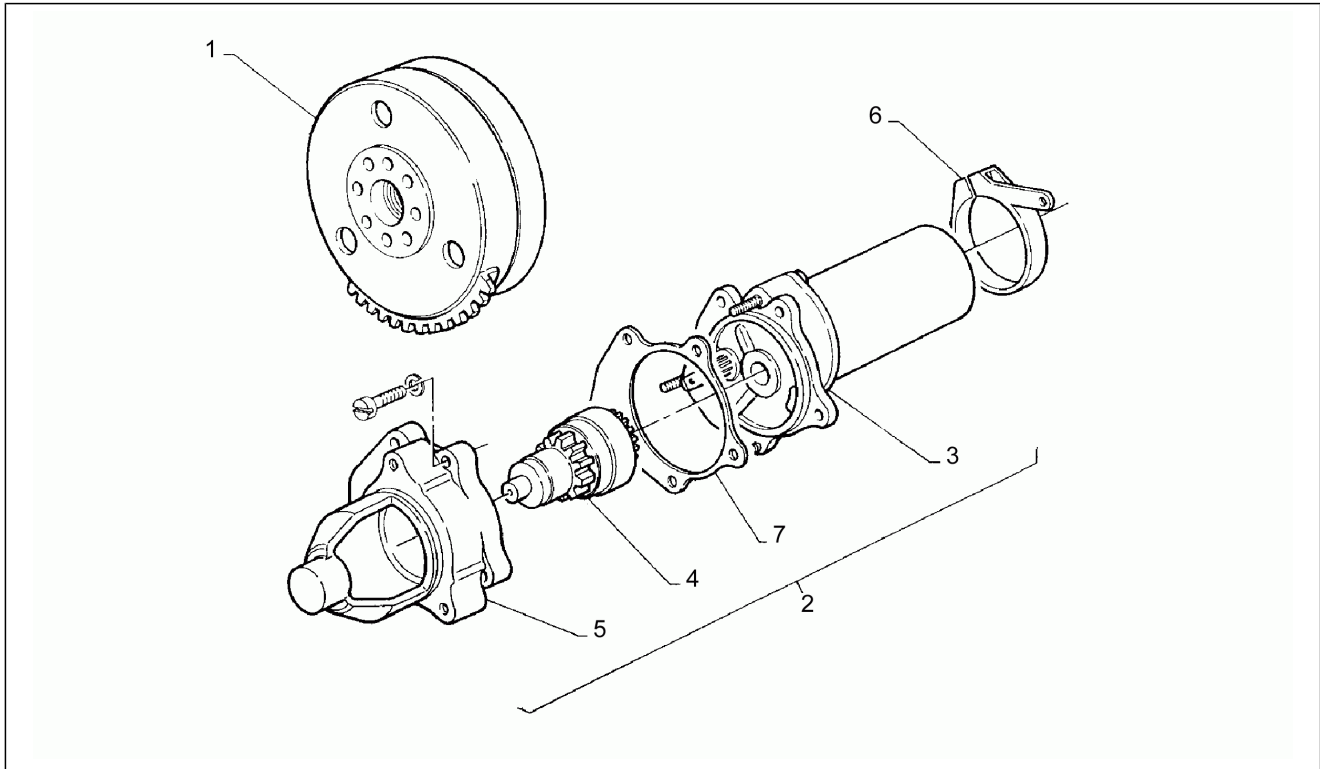

Einheit	Motor
Code	5
Beschreibung	Startermotor
Inspektion	1

Pos.	Code	Beschreibung	Menge	Varianten
1	AP8212565	Schwungmagnetstarter	18	
2	AP8212367	Startermotor	1	
3	AP8212462	Bürstenhalter komplett	1	
4	AP8201451	Umlenk.Anlasser	4	
5	AP8222284	Halter	1	
6	AP8206341	Starterfixierschelle	1	
7	AP8201452	Dichtung	1