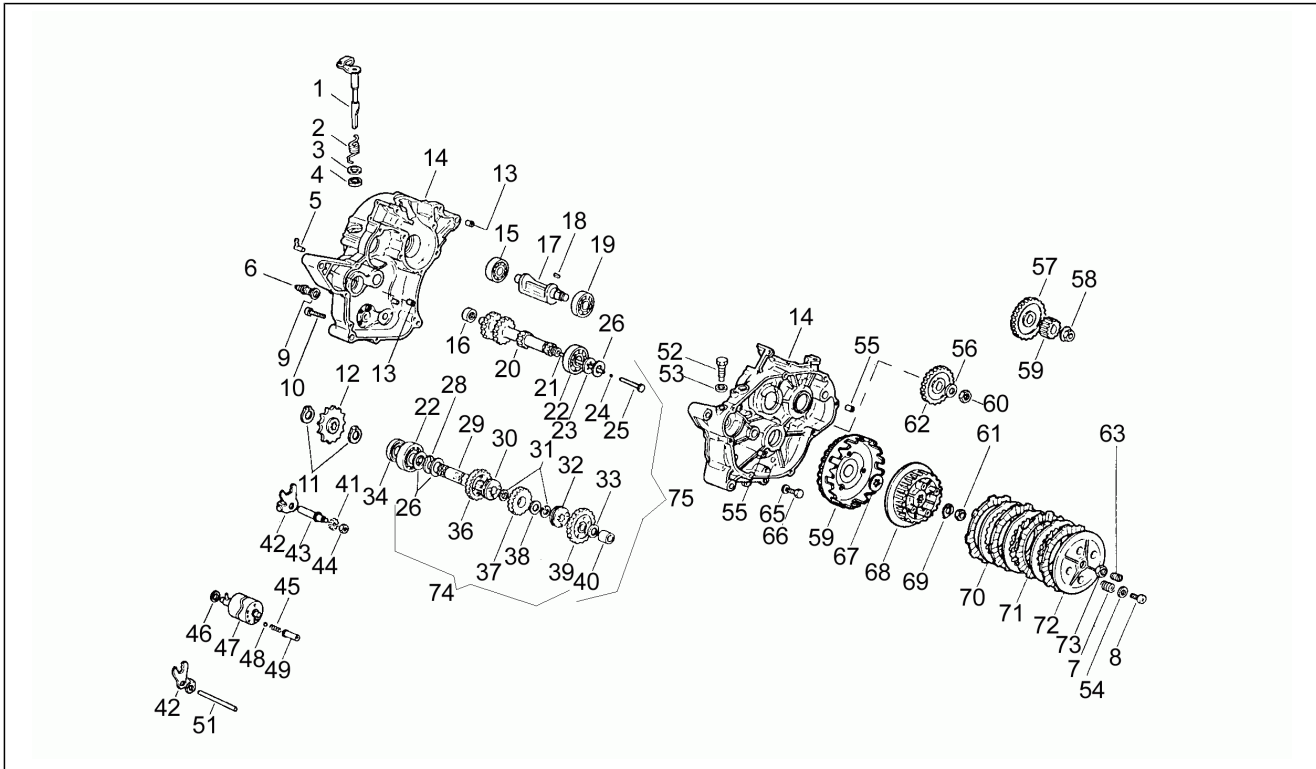

Einheit	Motor
Code	3
Beschreibung	Gehäuse
Inspektion	1

Pos.	Code	Beschreibung	Menge	Varianten
1	AP8206257	Kupplungshebel	1	
2	AP8206259	Rückholfeder Kupplungsfeder	1	
3	AP8206278	Stahlscheibe blau D15x25x0,5	1	
4	AP8509179	Ölabstreifring D15x24x5	1	
5	AP8206340	Anschluß für Ölablaß	1	
6	AP8206296	Schalter Lerrlctr. + Dchtg.	1	
6	AP8206429	Schalter Lerrlctr. + Dchtg.	1	
7	AP8206258	Kupplungsfeder	4	
8	AP8206279	Linsenschraube	4	
9	AP8206288	Dichtung 9,9x16x1	1	
10	AP8206276	TCCE Schraube M6x40	13	
11	AP8501484	Seegerring für Welle D17	2	
12	AP8206376	Umlenkritzel Z=12	1	
12	AP8206377	Ritzel Z=14	1	
13	AP8206295	Stift Gehäuse D11,5x12	2	
14	AP8206378	Kurbelgehäuse	1	
15	AP8510027	Kugellager 6202	1	
16	AP8206281	Nadellager DB14-12	1	
17	AP8206231	Gegenwelle	1	
18	AP8206263	Gegenwellenkeil 4x4x8	1	
19	AP8510039	Lager D17x40x12	1	
20	AP8206380	Vorgelegewelle	1	
21	AP8206294	Kupplungsgestänge D5x101,6	1	
22	AP8502626	Lager D17x40x12	2	
23	AP8206260	Geschlitzte Tellerfeder	1	
24	AP8502652	Kugel 3/16"	1	
25	AP8502836	Kupplungsgestänge D13	1	
26	AP8502498	Stahlscheibe blau D17,2x30	3