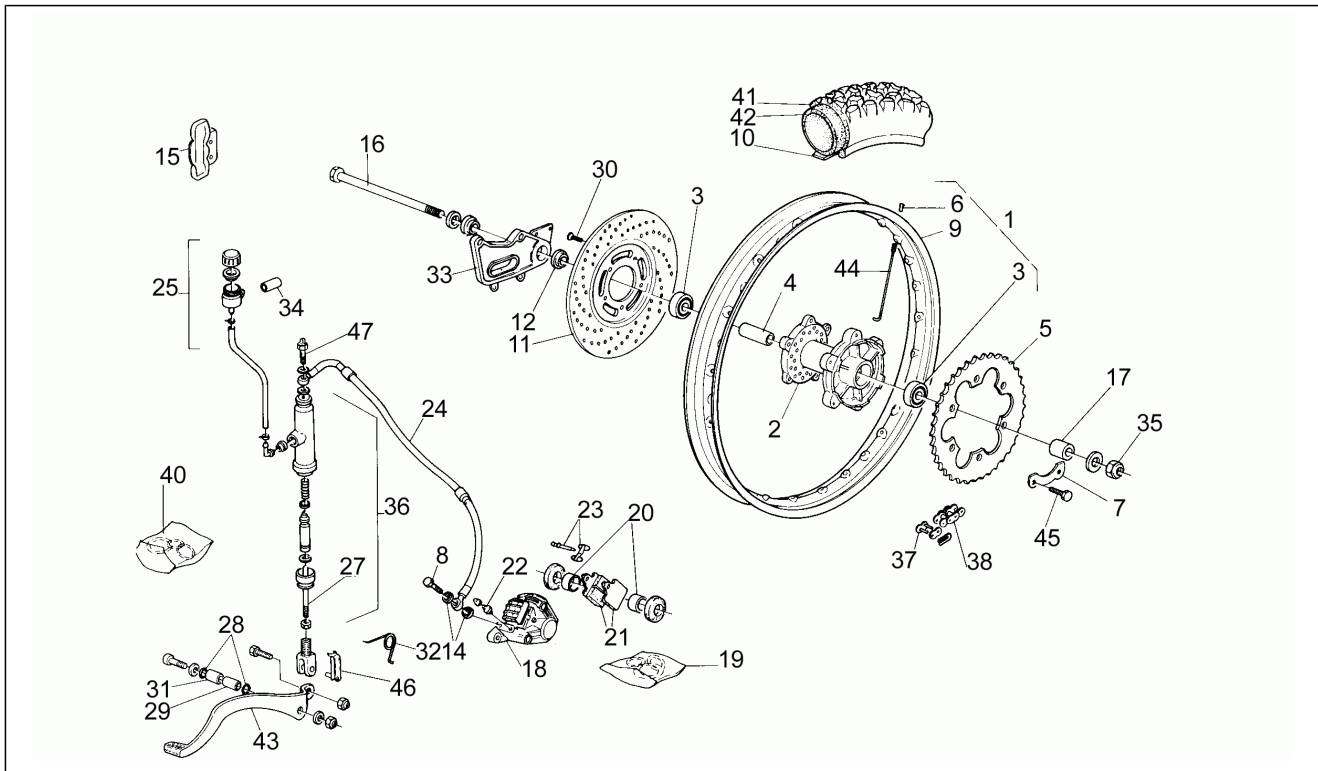

Einheit	Rahmen
Code	14
Beschreibung	Hinterrad
Inspektion	1

Pos.	Code	Beschreibung	Menge	Varianten
1	AP8208322	Hinterrad ohne Scheibe	1	
2	AP8225262	Hinterradnabe	1	
3	AP8225123	Lager	2	
4	AP8225249	Distanzscheibe	1	
5	AP8207044	Zahnkranz Z=45	1	
6	AP8208410	Nippel D3	36	
7	AP8234058	Anschlagplatte	1	
8	AP8113003	Fixierschraube Ölschlauch	1	
9	AP8208326	Rostfr.Stahl H.Felge	1	
10	AP8209032	Radband 18"	1	
11	AP8213268	Hinterradbremsscheibe D220	1	
12	AP8121088	Distanzscheibe	1	
14	AP8113004	Ausgleichscheibe 10x14x1,6*	4	
15	AP8230575	Bremse pumpenschutz	1	
16	AP8225233	Hinterradbolzen	1	
17	AP8225247	Buchse	1	
18	AP8213032	Hinterradbremzange	1	
19	AP8213052	Dichtungen - Satz	1	
20	AP8213054	Kolben	2	
21	AP8213051	Beläge (Paar)	1	
22	AP8213113	Entlüftung+Haube	1	
23	AP8213053	Bolzen+Bremse Felder	1	
24	AP8213159	Hinterradbremslleitung	1	
25	AP8213086	Öltank kpl	1	
27	AP8113248	Pumpenstange H. Bremse	1	
28	AP8220149	O-Ring 119	1	
29	AP8221010	Buchse	1	
30	AP8152156	TCEI Schraube M6x14	5