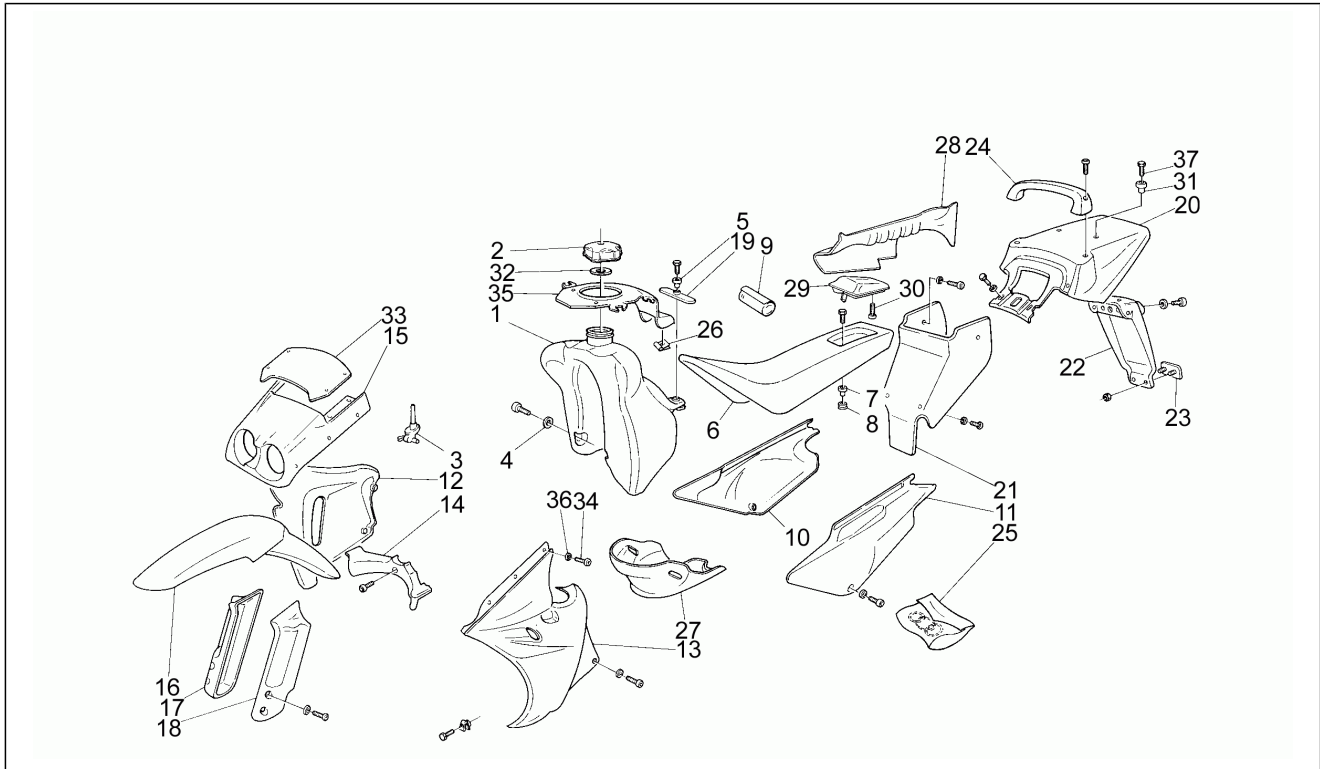

Einheit	Rahmen
Code	7
Beschreibung	Aufbau
Inspektion	1

Pos.	Code	Beschreibung	Menge	Varianten
20	AP8226272	H. Schutzblech, blau	1	
20	AP8226281	H.Schutzblech violett lack.	1	
21	AP8226168	Stoßdämpferschutz	1	
22	AP8226085	Kennzeichenplatte, schwarz	1	
23	AP8112560	Rückstrahler	1	
24	AP8230905	Griff, schwarz	1	
24	AP8231432	Griff gelb lack.	1	
24	AP8231439	Griff fuchsia lack.	1	
24	AP8231715	Griff, blau	1	
24	AP8231801	Griff violett lack.	1	
25	AP8215189	Deko Serie	1	
25	AP8215190	Deko Serie	1	
25	AP8215397	Deko Serie	1	
25	AP8215465	Deko Serie	1	
25	AP8215750	Deko Serie	1	
25	AP8215812	Deko Serie	1	
26	AP8102046	Klammer	1	
27	AP8230888	Wannenschutz, sch.	1	
28	AP8231070	Deckel Auspufftopf schwarz	1	
29	AP8230891	Sitzabdeckung violett	1	
29	AP8231098	Sitzabdeckung blau	1	
29	AP8231708	Sitzabdeckung blau	1	
30	AP8201461	Geschnittenknopf	1	
31	AP8121812	Buchse Schutzblech	1	
32	AP8120683	Dichtung	1	
33	AP8230976	Kuppel, plex.	1	
34	AP8152268	TBEI Spez.schr. M5x16	20	
35	AP8230903	Verkl.verschl. weiß	1