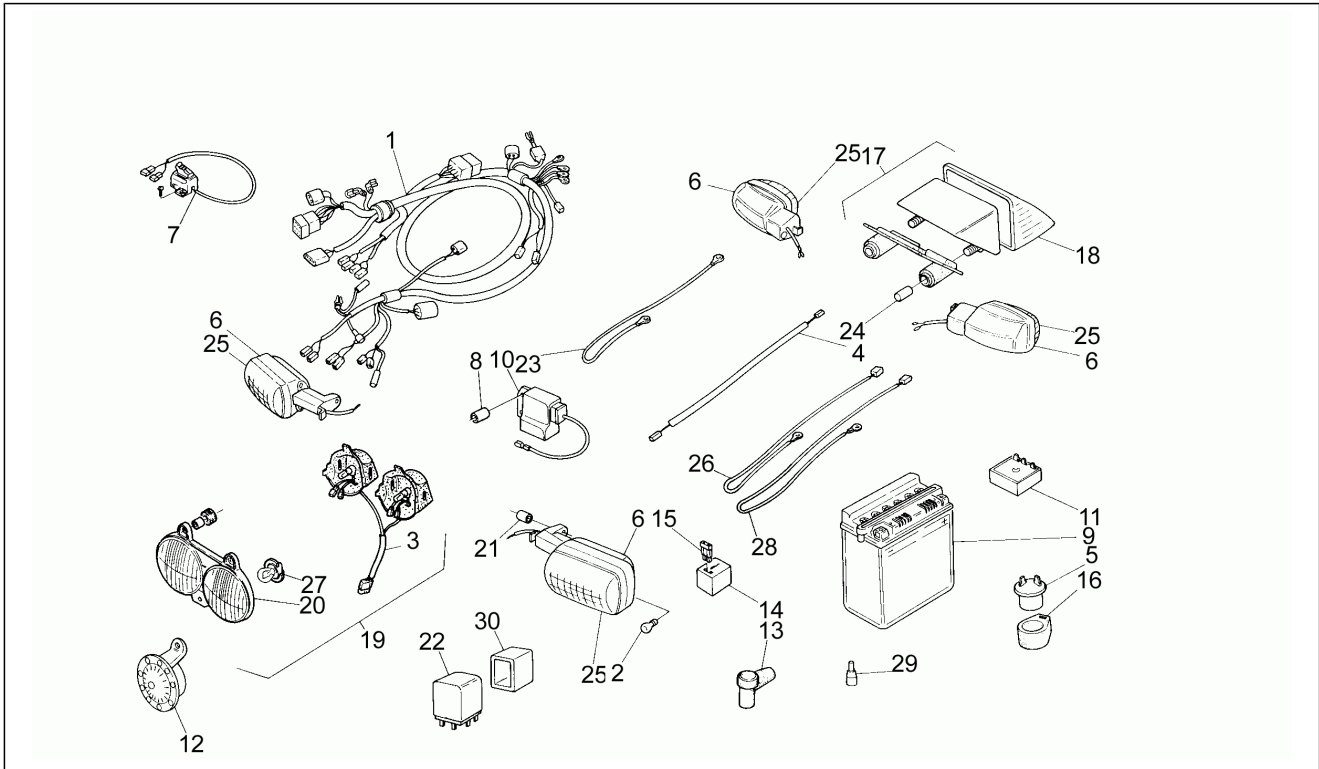

Einheit	Rahmen
Code	11
Beschreibung	Elektrische Anlage
Inspektion	1

Pos.	Code	Beschreibung	Menge	Varianten
29	AP8120482	Gummi *	1	
30	AP8220201	Gummi *	1