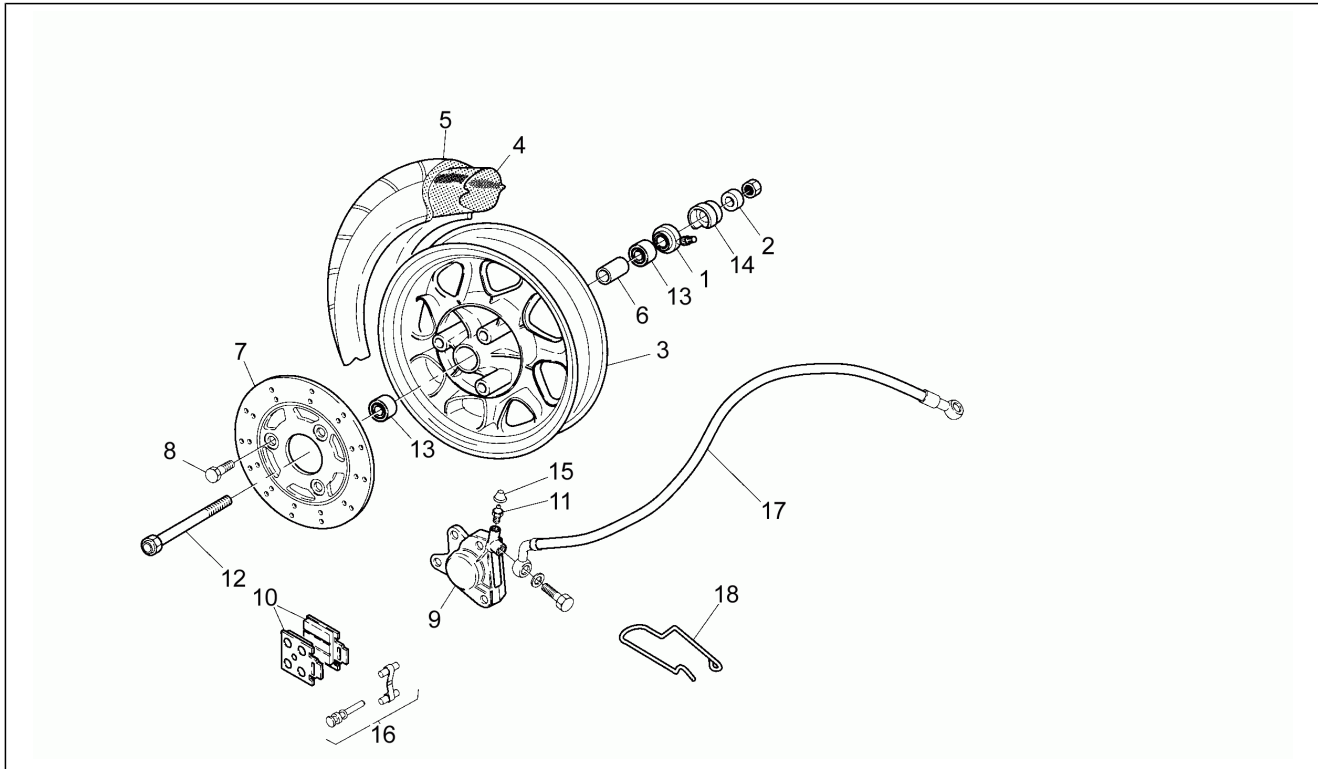

Einheit	Rahmen
Code	14
Beschreibung	Vorderrad
Inspektion	1

Pos.	Code	Beschreibung	Menge	Varianten
1	AP8201404	Vorgelegte Kilometerzähler	1	
2	AP8225276	Vorderrad Distanzscheibe	1	
3	AP8208317	Vorderrad, schwarz	1	
4	AP	[...]	1	
5	AP	[...]	1	
6	AP8208255	Interne Distanzscheibe	1	
7	AP8213174	Vorderradbremsscheibe d.155	1	
8	AP8221146	Schraube	1	
9	AP8213176	Vorderradbremsszange	1	
10	AP8213192	Beläge (Paar)	1	
11	AP8213193	Entlüftungsanschluß	1	
12	AP8225275	Vorderradbolzen	1	
13	AP8225148	Lager	1	
14	AP8201955	Kilomzählerdeckel	1	
15	AP8113070	Entlüftungskappe	1	
16	AP8213194	Bolzen+Bremse Felder	1	
17	AP8213177	Vorderradbremseleitung	1	
18	AP8221155	Kabelführungs	1