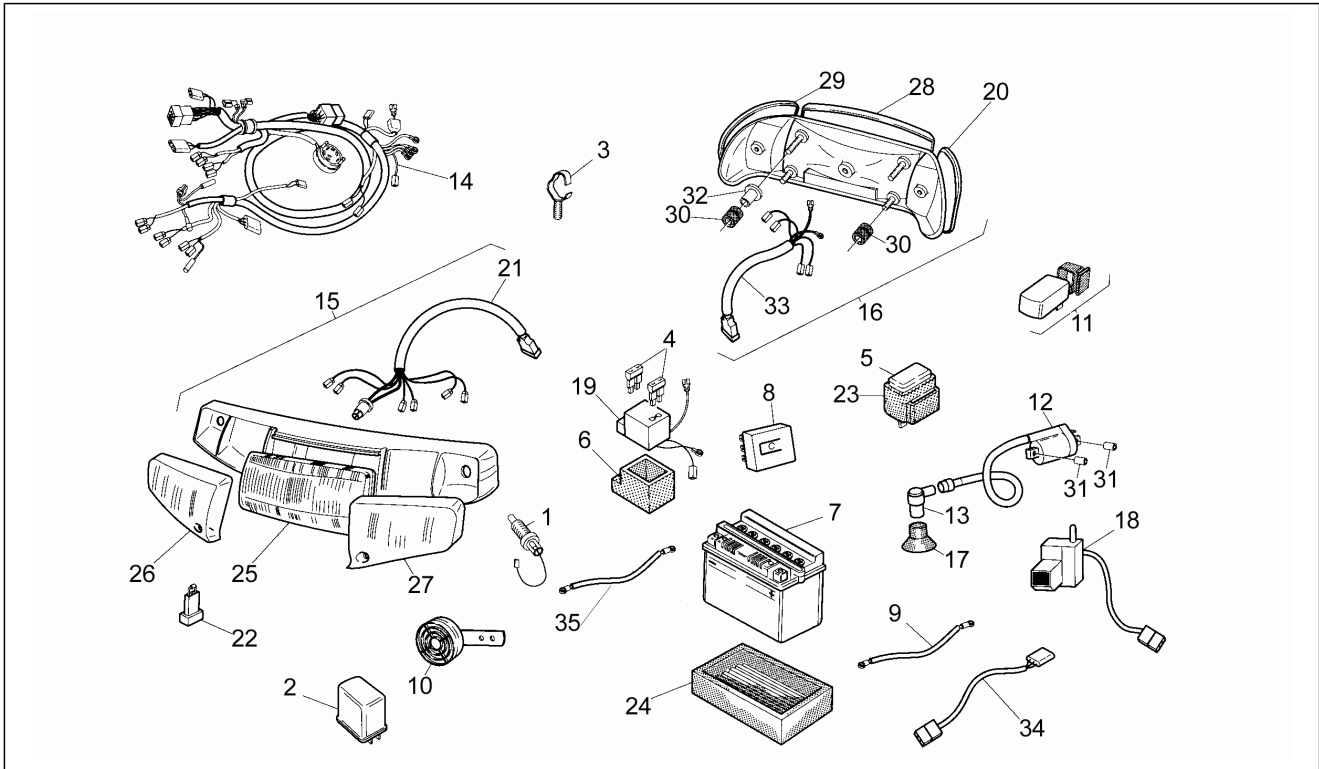

Einheit	Rahmen
Code	12
Beschreibung	Elektrische Anlage
Inspektion	1

Pos.	Code	Beschreibung	Menge	Varianten
1	AP8224056	Bremslichtschalter	1	
2	AP8124235	Blinken	1	
3	AP8220269	Kabelführungs	1	
4	AP8112244	Sicherung 7,5A	1	
5	AP8212469	Zündrelais 12V-20A	1	
6	AP8212525	Gummi *	1	
6	AP8220342	Sicherungsblockgummi	1	
7	AP8212110	Batterie 12V-4Ah	1	
8	AP8212121	Spannungsregler	1	
8	AP8212540	Spannungsregler	1	
9	AP8112525	Masse-Batteriekabel	1	
10	AP8212228	Hupe	1	
11	AP8206126	Steuergerät	1	
12	AP8206125	Zuendtransform.cpl.	1	
13	AP8206108	Zündkerzenkappe	1	
14	AP8212510	Hauptverkabelung	1	
14	AP8212577	Hauptverkabelung	1	
14	AP8212849	Hauptverkabelung	1	
15	AP8212543	Scheinwerfer	1	
16	AP8212442	Rücklicht	1	
17	AP8206128	Gummi	1	
18	AP8212671	Schutzhelmfachleuchte	1	
19	AP8120754	Sicherungsblockgummi	1	
19	AP8212143	Sicherungs-/Diodenblock	1	
20	AP8212443	H. Blinkerblende links	1	
21	AP8212381	Verkabel.Scheinwerf.	1	
22	AP8212382	Diode	1	
23	AP8220283	Gummi *	1