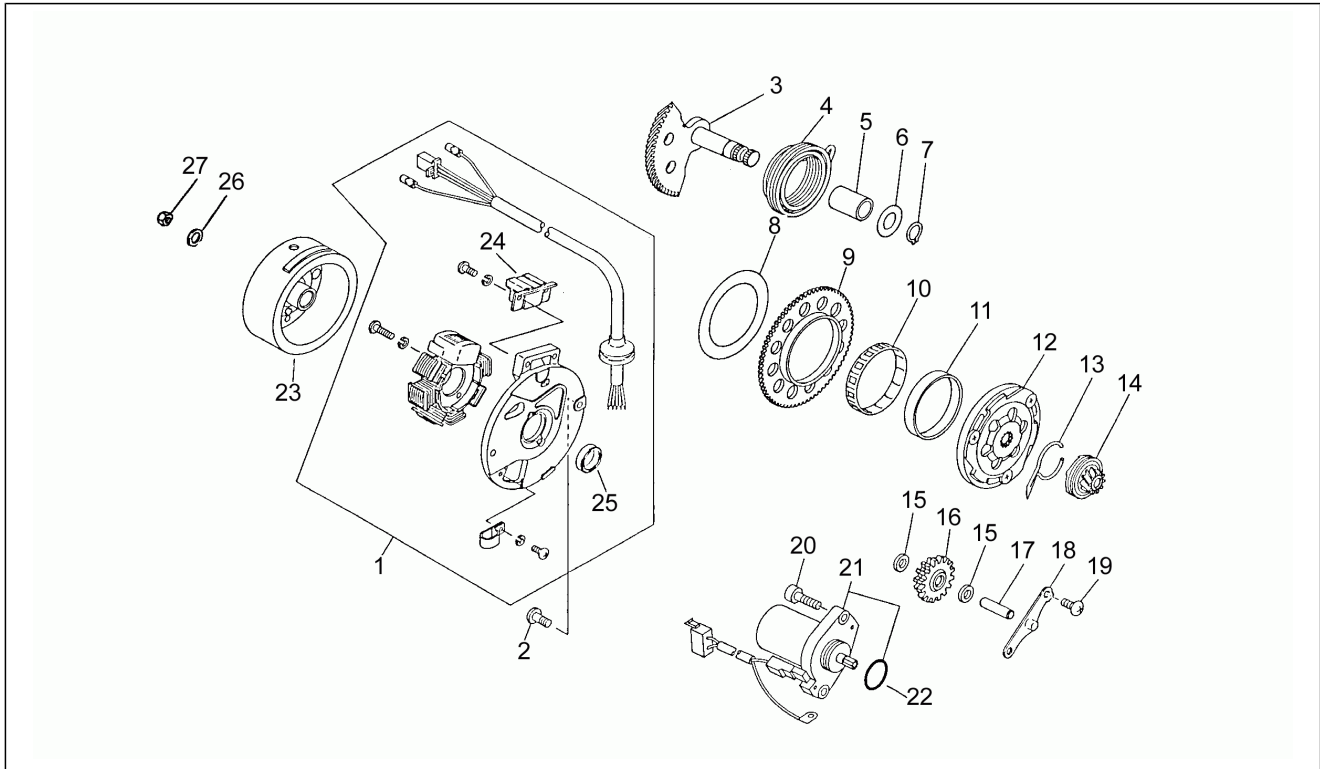

Einheit	Motor
Code	8
Beschreibung	Schwungmagnetstarter
Inspektion	1

Pos.	Code	Beschreibung	Menge	Varianten
1	AP8206201	Stator kpl	1	
2	AP8502563	TCCE Schraube M6x16	3	
3	AP8206122	Baugruppe Starterwelle	1	
4	AP8206149	Rückholfeder Starterhebel	1	
5	AP8206152	Starterwellebuchse 15x20x30	1	
6	AP8206193	Stahlscheibe blau D15,1x28x1	1	
7	AP8501469	Seegerring für Welle D15	1	
8	AP8206207	Stahlscheibe blau D57x74x0,8	1	
9	AP8206144	Zahnkranz Elektrostarter Z=71	1	
10	AP8206210	Käfig D57x61x10	1	
11	AP8206153	Gehäusebuchse D53x57x10	1	
12	AP8206147	Freilaufgrad kplt.	1	
13	AP8206148	Kickstarterfeder	1	
14	AP8206692	Starter-Schieberad	1	
15	AP8206206	Ausgleichscheibe D8x16x2	1	
16	AP8206143	Doppeltes Freilaufgrad+buche	1	
17	AP8206172	Bolzen D8x32	1	
18	AP8206139	Platte doppeltes Freilaufgrad	1	
19	AP8206202	TCCE Schraube M6x12	2	
20	AP8502564	TCCE Schraube M6x20	2	
21	AP8224103	Startermotor	1	
22	AP8206177	O-Ring	1	
23	AP8206225	Schwungradrotor 12V-60W	1	
24	AP8206226	Pick-up	1	
25	AP8206228	Ölabstreifring	1	
26	AP8206205	Ausgleichscheibe D10,5x18x2	1	
27	AP8206183	Mutter M10x1,25	1