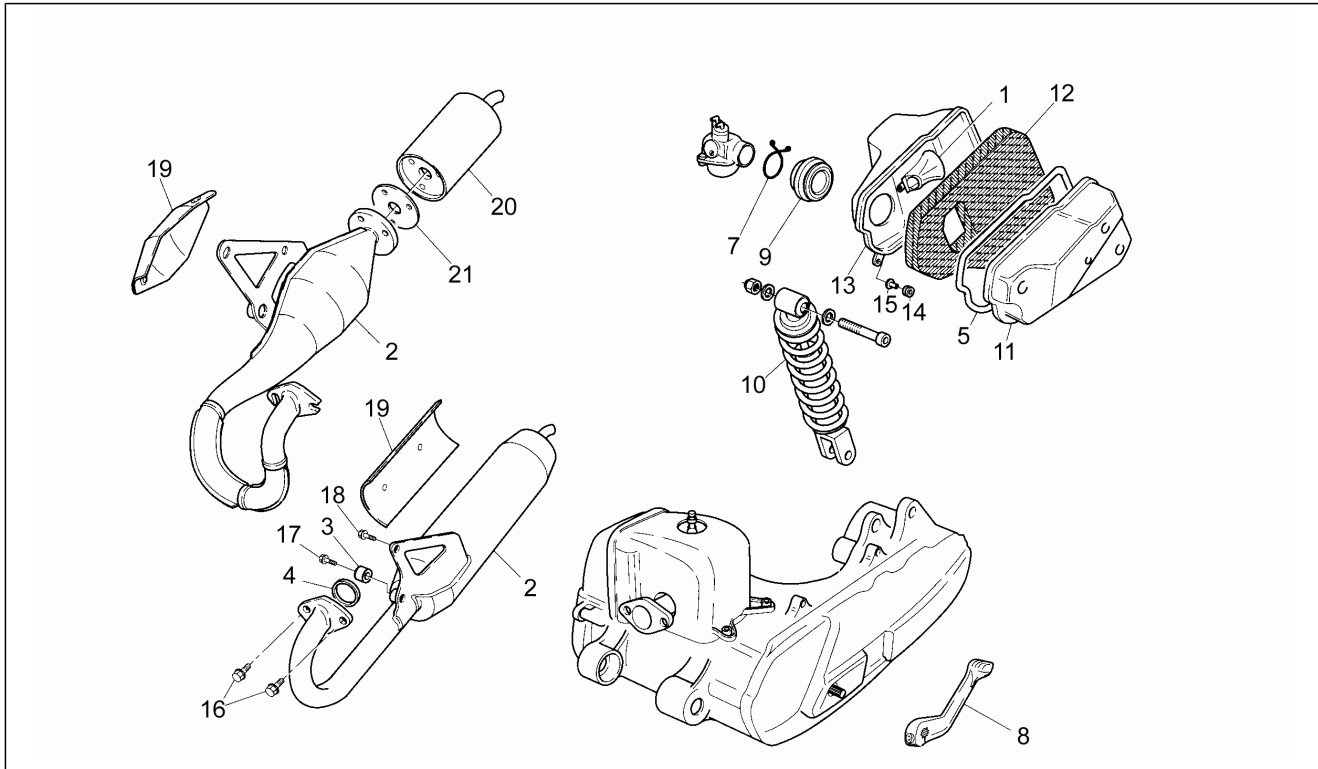

Einheit	Rahmen
Code	11
Beschreibung	Auslassgruppe
Inspektion	1

Pos.	Code	Beschreibung	Menge	Varianten
1	AP8232471	Ansaugmuffe	1	
2	AP8219102	Auspuff LX	1	
2	AP8219140	Auspuff	1	
2	AP8219306	Kat.Auspuffrohr	1	
3	AP8220357	Silent-Block Ausp. grü	1	
4	AP8219105	Dichtung Auspuffrohr	1	
5	AP8220407	Kofferdichtung	1	
7	AP8221094	Schraubenfederdrehung *	1	
8	AP8232629	Kickstarterhebel kpl.	1	
9	AP8201379	Vergasermuffe	1	
10	AP8203407	Stoßdämpfer	1	
11	AP8232470	Deckel Filtergehäuse	1	
12	AP8201378	Luftfilter	1	
13	AP8232469	Filtereinsatzgehäuse	1	
14	AP8112600	Gummi	1	
15	AP8121795	T-Buchse	1	
16	AP8152260	TE Schr. m. Flansch	1	
17	AP8152263	Sechskantschraube M8x40	1	
18	AP8152264	TE Schr. m. Flansch M8x25	1	
19	AP8232524	Auspuffrohrschutz, chr. schw.	1	
19	AP8232691	Auspuffrohrschutz	1	
20	AP8219135	Schalldämpfer Sport	1	
21	AP8201574	Dichtung Auspuffrohr	1