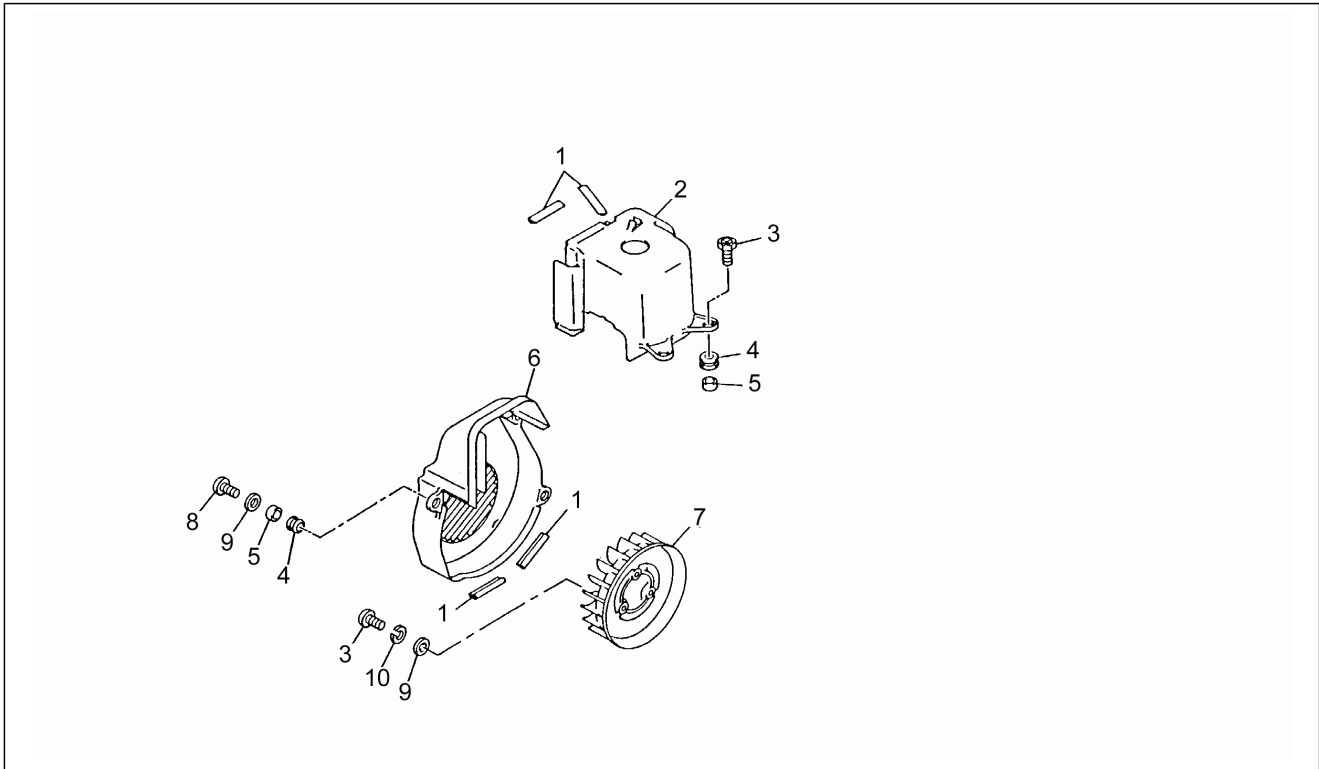

Einheit	Motor
Code	6
Beschreibung	Leitblech
Inspektion	1

Pos.	Code	Beschreibung	Menge	Varianten
1	AP8206130	Dichtung	1	
2	AP8206113	Leitblechhaube Zylinder	1	
3	AP8502563	TCCE Schraube M6x16	2	
4	AP8206127	Silent-Block	1	
5	AP8206155	Buchse	2	
6	AP8206110	Lüfterleitblech schwarz	1	
7	AP8206105	Kunststofflüfter D129	1	
8	AP8502564	TCCE Schraube M6x20	10	
9	AP8502468	Ausgleichscheibe	2	
10	AP8206192	Unterlegscheibe D6	2