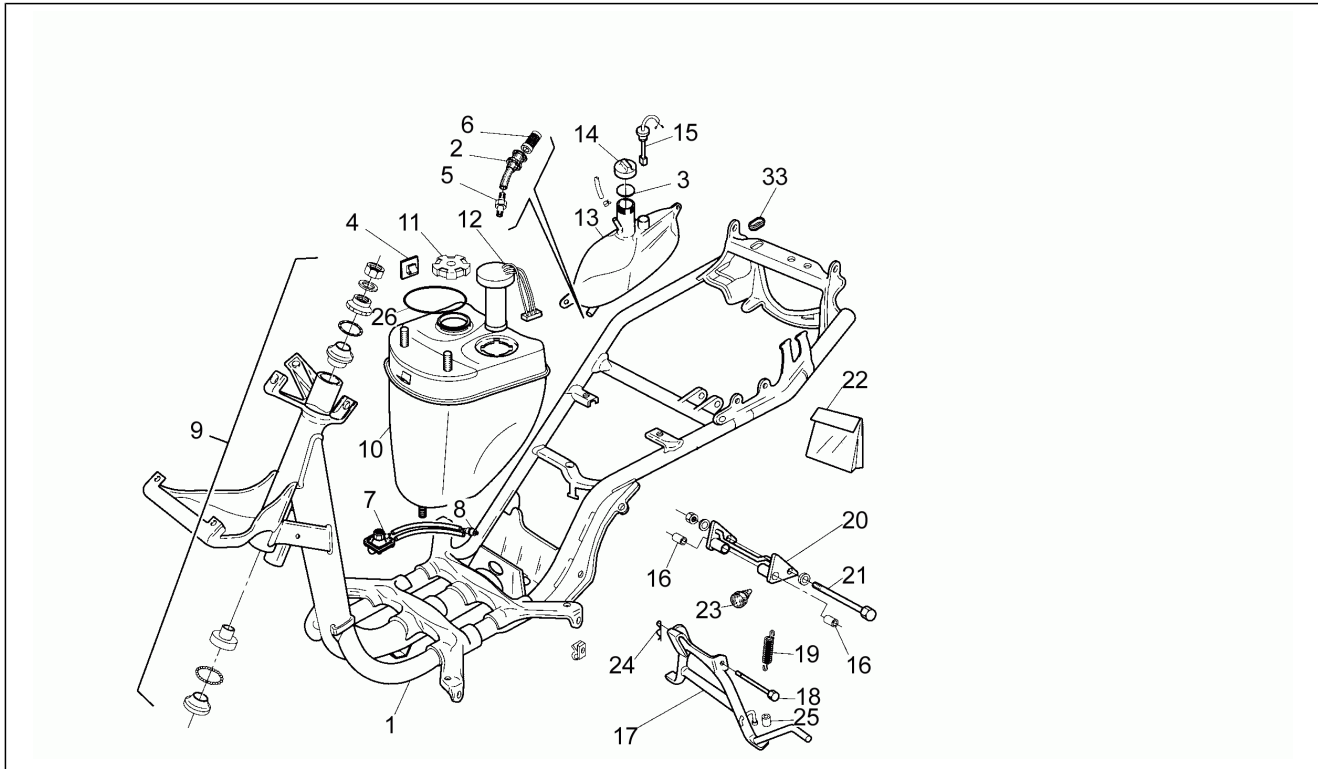

Einheit	Rahmen
Code	16
Beschreibung	Rahmen
Inspektion	1

Pos.	Code	Beschreibung	Menge	Varianten
1	AP8232717	Rahmen mit Kataphorese	1	
2	AP8102223	Gummi *	1	
3	AP8120355	Ölschraubelochstal dichtung	1	
4	AP8120708	Kabelführungs	1	
5	AP8101944	2-Wege Anschluß	1	
6	AP8102224	Gemisch-Ölfilter	1	
7	AP8201481	Unterdruck-Kraftstoffhahn	1	
8	AP8101999	Gemisch-Ölfilter	1	
9	AP8203609	Satz Kugelringe	1	
10	AP8230883	Kraftstofftank	1	
11	AP8201690	Tankfüllschraube	1	
12	AP8212958	Kraftstoffmeßsonde	1	
13	AP8230859	Öltank	1	
14	AP8120354	Deckel	1	
15	AP8112686	Anzeige Ölreserve	1	
16	AP8220346	Silent-Block	1	
17	AP8232663	Hauptständer	1	
18	AP8221187	Ständerbolzen	1	
19	AP8221197	Hauptständer Schraubenfeder	1	
20	AP8232464	Motor-Pleuelstange	1	
21	AP8221087	Motoranlenkbolzen	1	
22	AP8201386	Werkzeugtasche	1	
23	AP8220238	Gummi	1	
24	AP8201431	Splint *	1	
25	AP8220239	Gummi *	1	
26	AP8201669	Becher	1