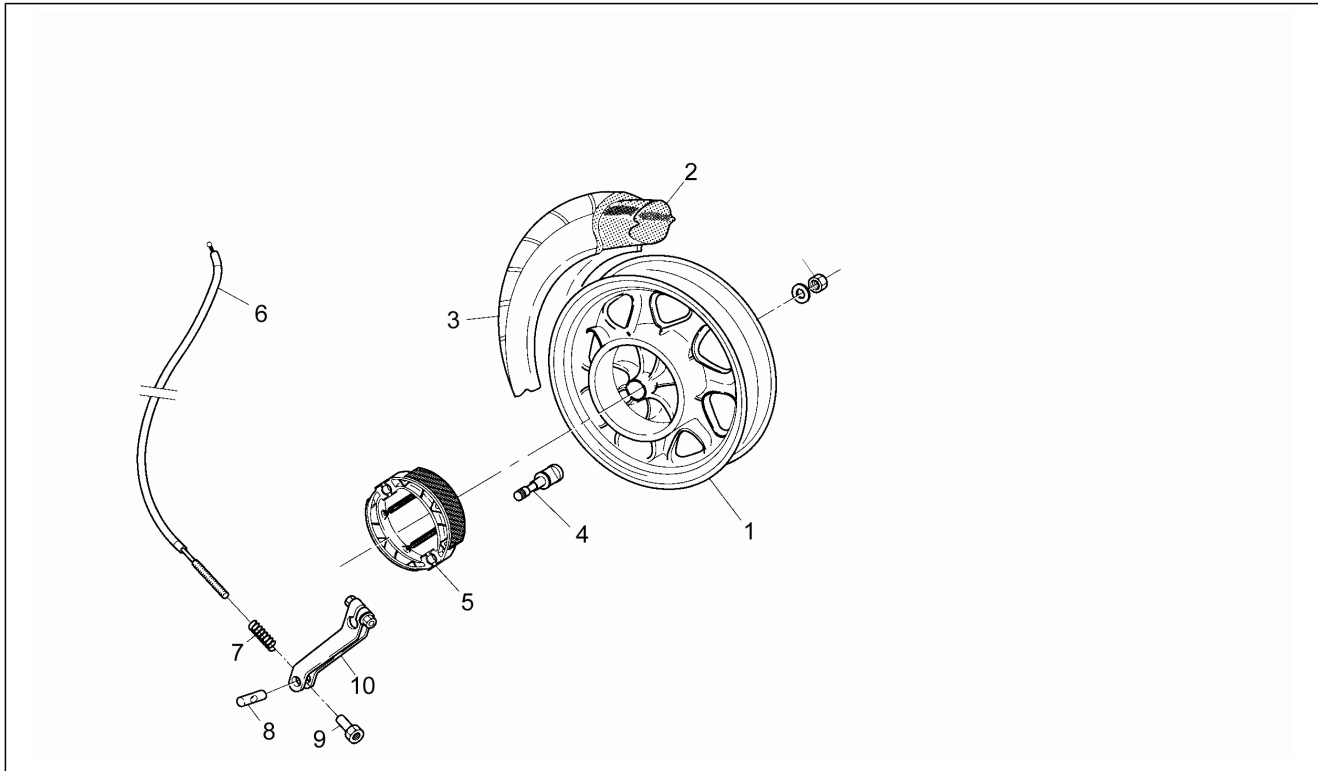

Einheit	Rahmen
Code	15
Beschreibung	Hinterrad
Inspektion	1

Pos.	Code	Beschreibung	Menge	Varianten
1	AP8208324	Hinterrad ohne Scheibe	1	
2	AP	[...]	1	
3	AP	[...]	1	
4	AP8213319	Hinterradbremse Nocken	1	
5	AP8213133	Bremsbac.+Federn	1	
6	AP8214104	Hinterradbremskabel	1	
7	AP8213137	Schraubenfederkompr. *	1	
8	AP8125040	Bremsseilhalter	1	
9	AP8101103	Einstil.schr. Hinterr.br.	1	
10	AP8232678	Hinterradbremshebel verchromt	1	
11	AP8152244	Mutter DAX geflanscht M14x1,5	1