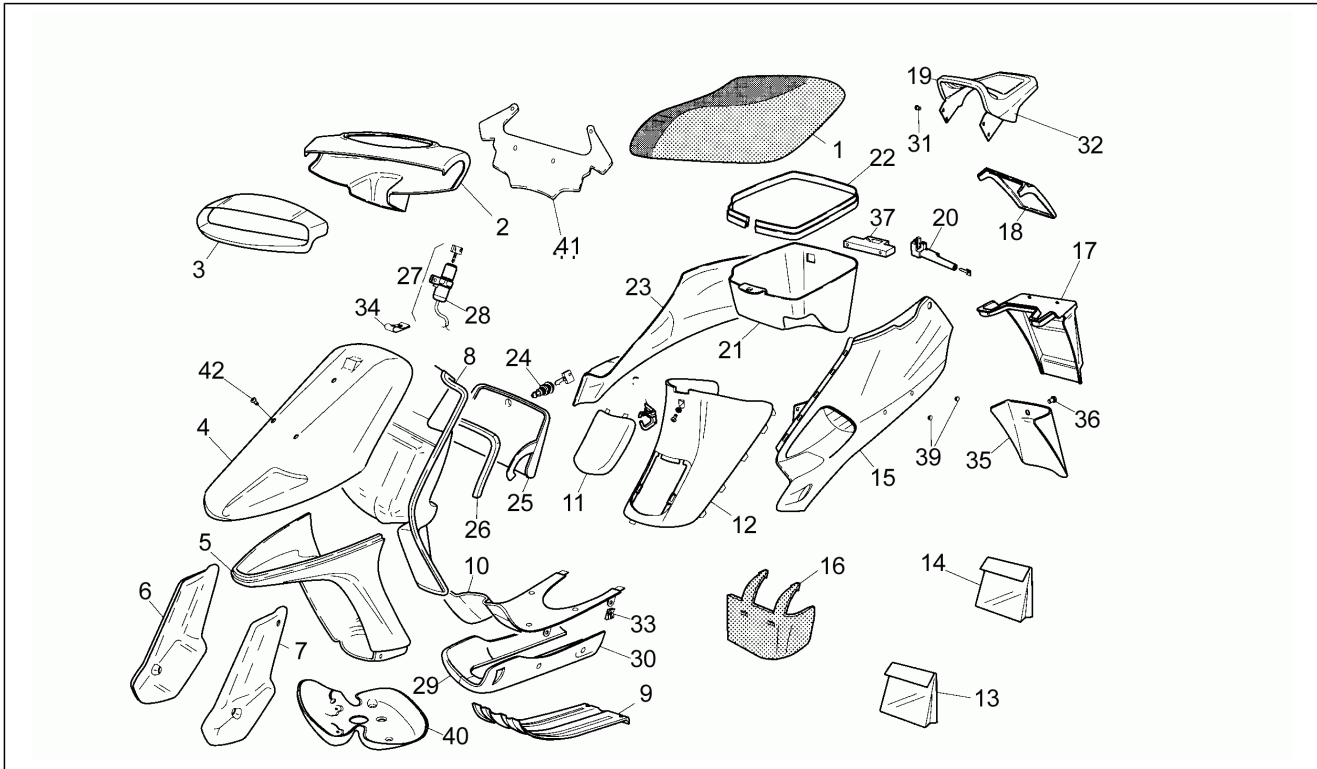

Einheit	Rahmen
Code	9
Beschreibung	Aufbau
Inspektion	1

Pos.	Code	Beschreibung	Menge	Varianten
11	AP8230709	Batteriedeckel, schwarz	1	
11	AP8230952	Batteriedeckel, grau	1	
11	AP8231134	Batteriedeckel weiß	1	
12	AP8230953	Tunneldeckel, grau	1	
12	AP8231084	Tunneldeckel, schwarz	1	
12	AP8231135	Tunneldeckel weiß	1	
13	AP8215313	Deko Serie	1	
13	AP8215314	Deko Serie	1	
13	AP8215315	Deko Serie	1	
13	AP8215316	Deko Serie	1	
13	AP8215317	Deko Serie	1	
13	AP8215608	Deko Serie	1	
13	AP8215609	Deko Serie	1	
13	AP8215610	Deko Serie	1	
14	AP8201875	Kit Schließvorrichtungen	1	
15	AP8230956	Li.Seitenteil viol./grau lack.	1	
15	AP8231023	L. kl. Seitenteil, grün	1	
15	AP8231138	Li.Seitenteil viol./weiß lack.	1	
15	AP8231150	L. kl. Seitenteil, grün	1	
15	AP8231174	L. kl. Seitenteil, violett	1	
15	AP8231409	L. Seitenteil, hellblau	1	
15	AP8231414	L. kl. Seitenteil, schw.	1	
15	AP8231448	Li.Seitenteil grau/swz.lack.	1	
16	AP8230563	Vergaserschutz	1	
17	AP8230567	Kennzeichenplatte, schwarz	1	
18	AP8230955	Deckel Seitent.violett lack.	1	
18	AP8231022	Deckel Seitent.grün lack.	1	
18	AP8231137	Deckel Seitent.violett lack.	1