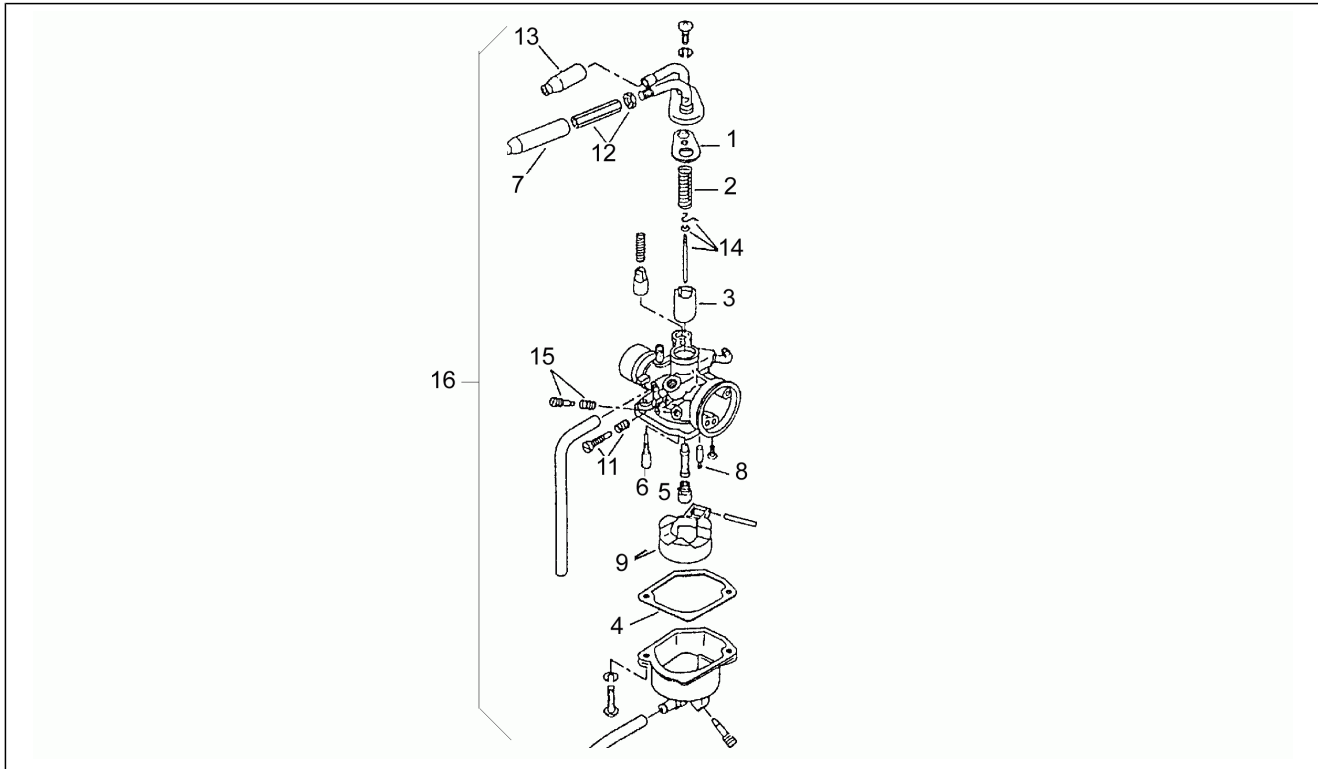

Einheit	Motor
Code	4
Beschreibung	Vergaser
Inspektion	1

Pos.	Code	Beschreibung	Menge	Varianten
1	AP8206384	Dichtung	1	
2	AP8206385	Feder	1	
3	AP8206386	Ventil	1	
4	AP8135446	Lüfterschutz	1	
5	AP8206388	Maximaldüse 90	1	
5	AP8206399	Maximaldüse 78	1	
5	AP8206400	Maximaldüse 76	1	
5	AP8206492	Maximaldüse 72 (A)	1	
5	AP8222323	Maximaldüse 80	1	
5	AP8222324	Maximaldüse 86	1	
6	AP8206389	Leerlaufstrahl 50	1	
6	AP8206401	Leerlaufstrahl 42	1	
7	AP8206390	Deckel	1	
8	AP8206391	Ventil	1	
9	AP8206392	Schwimmer	1	
11	AP8206394	Luftschraube	1	
12	AP8206395	Regelschraube	1	
13	AP8206396	Deckel	1	
14	AP8206397	Vergasernadel	1	
15	AP8206398	Einstellschr.Luft	1	
16	AP8206100	Vergaser	1