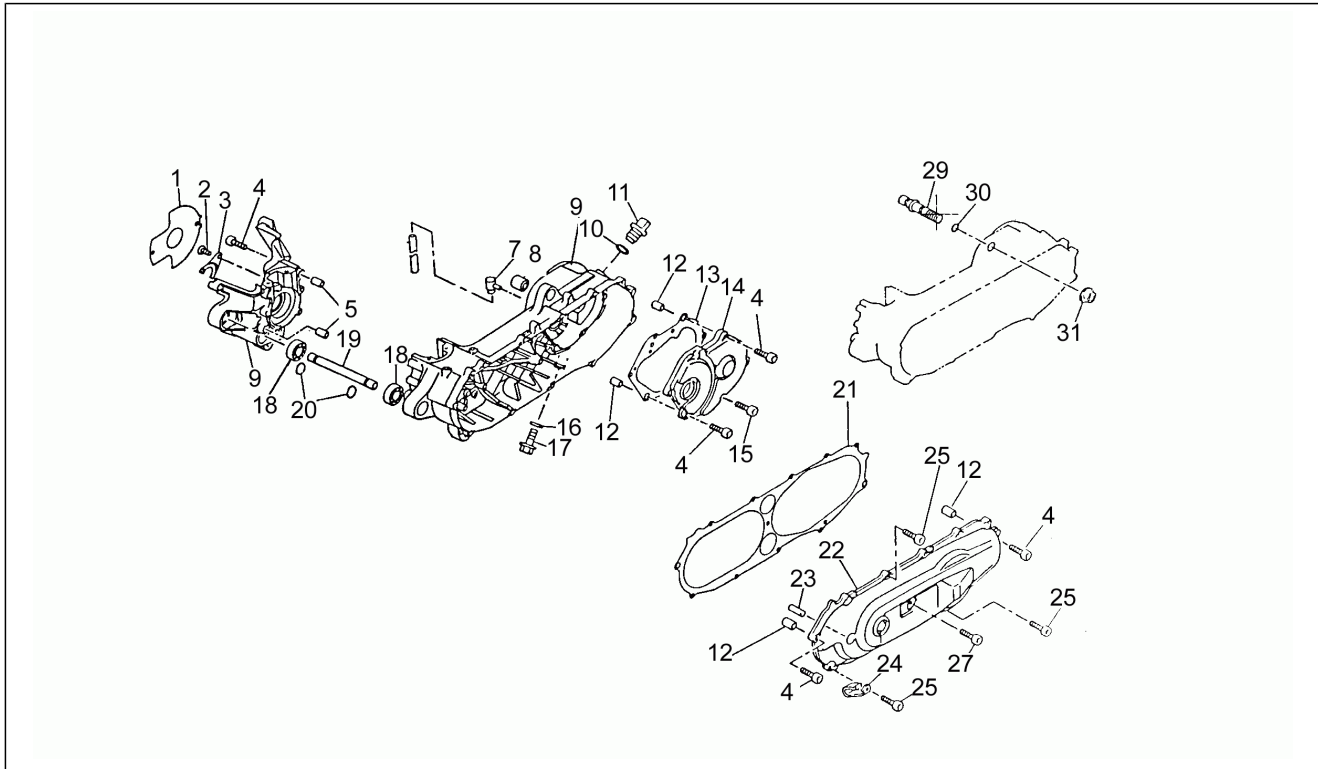

Einheit	Motor
Code	5
Beschreibung	Kurbelwellengehäusedeckel
Inspektion	1

Pos.	Code	Beschreibung	Menge	Varianten
1	AP8206164	Dichtung Schwungradständer	1	
2	AP8206202	TCCE Schraube M6x12	3	
3	AP8206138	Fixierplatte Olpumpe	1	
4	AP8502567	TCCE Schraube M6x35	10	
5	AP8206169	Stift Gehäuse D12x16	2	
7	AP8206131	Ansch.+Entlüft.schl. 10x14x210	1	
8	AP8206129	Silent-Bloc Gehäuse	1	
9	AP8206121	Gehäuse-kpl.	1	
10	AP8206482	O-Ring D13,3x2,4	1	
11	AP8206132	Ölschraube	1	
12	AP8206170	Stift Abdeckung D10x14	4	
13	AP8206163	Deckeldichtung Kupplungsseite	1	
14	AP8206112	Getriebedeckel	1	
15	AP8502564	TCCE Schraube M6x20	2	
16	AP8206167	Dichtung	1	
17	AP8206203	TE Schr. m. Flansch M8x15	1	
18	AP8206209	Lager D15x32x8	2	
19	AP8206188	Distanzscheibe D10x15x176	1	
20	AP8501469	Seegerring für Welle D15	1	
21	AP8206162	Dichtung startdeckel	1	
22	AP8206111	Zünddeckel	1	
23	AP8206172	Bolzen D8x32	1	
24	AP8206137	Kabelführungs	1	
25	AP8206508	TCCE Schraube M6x25	3	
27	AP8206507	TCCE Schraube M6x45	1	
29	AP8206171	Bolzen für Bremsbacken	1	
30	AP8206211	O-Ring	1	
31	AP8502437	Mutter M10x1,25	1