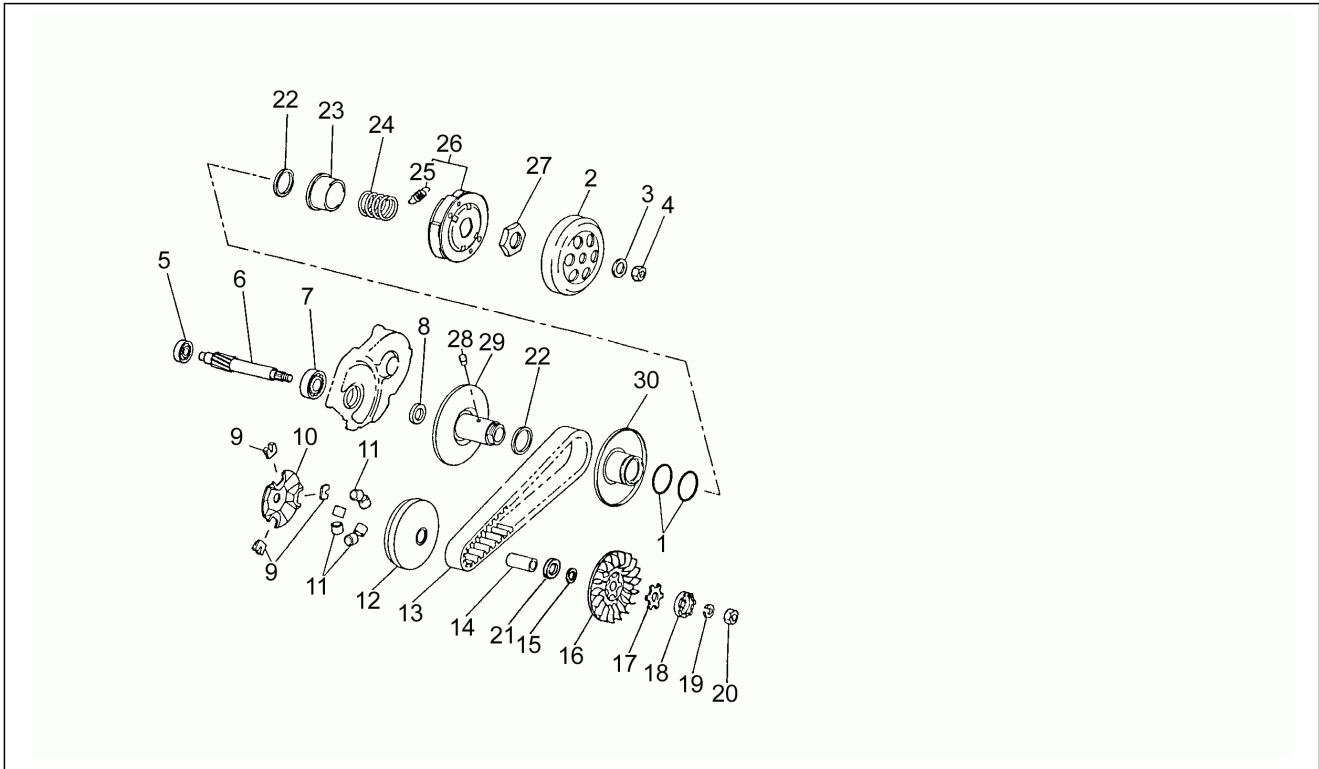

Einheit	Motor
Code	7
Beschreibung	Kupplung
Inspektion	1

Pos.	Code	Beschreibung	Menge	Varianten
27	AP8206199	Mutter M28x1	2	
28	AP8206198	Führungsrolle Wandler	2	
29	AP8206157	Sekundäre Festscheibe	1	
30	AP8206158	Sekundäre Gleitscheibe	1