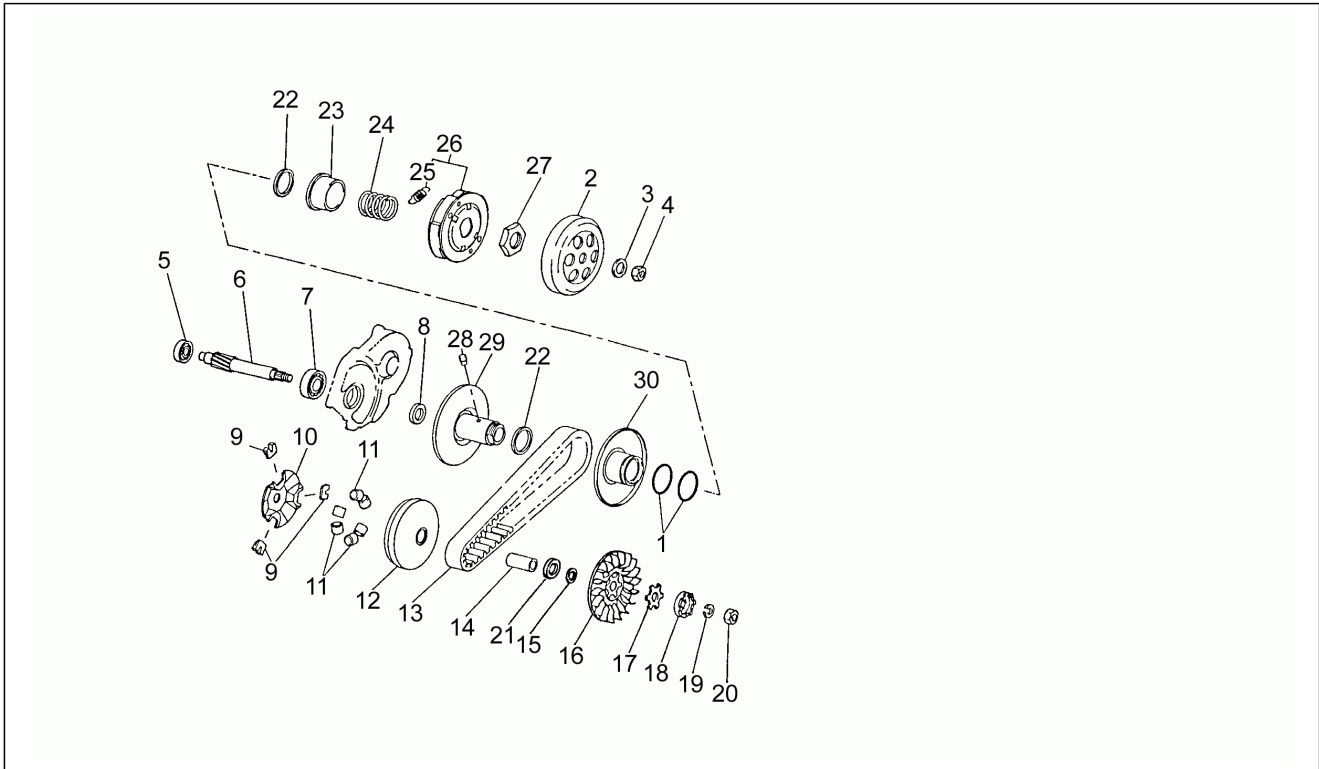

Einheit	Motor
Code	7
Beschreibung	Kupplung
Inspektion	1

Pos.	Code	Beschreibung	Menge	Varianten
1	AP8206197	O-Ring D37,8x1,7	2	
2	AP8206135	Baugruppe Kupplungskasten	1	
3	AP8502471	Sprengscheibe D10x21x2	2	
4	AP8206186	Mutter M10x1 H=8	1	
5	AP8206159	Lager D10x30x9	2	
6	AP8206425	Getriebe Z=13	1	
7	AP8502626	Lager D17x40x12	1	
8	AP8206214	Ölabstreifring	1	
9	AP8206698	Dübel	3	
10	AP8206136	Stiftplatte	1	
11	AP8206701	Fliehkraftmasse bohrung D8,8	6	
12	AP8206117	Bewegliche Hauptriemenscheibe	1	
12	AP8222335	Bewegliche Hauptriemenscheibe	1	
13	AP8206109	Keilriemen	1	
14	AP8206156	Distanzscheibe	1	
14	AP8222336	Buchse 13x18x38,2	1	
15	AP8222337	Stahlscheibe blau D13,2x20	1	
16	AP8206116	Feste Hauptriemenscheibe	1	
17	AP8206140	Platte	1	
18	AP8206141	Starter-Zahnbecher	1	
19	AP8206204	Konische Sprengscheibe	1	
20	AP8206183	Mutter M10x1,25	1	
21	AP8206151	Distanzscheibe	1	
22	AP8206200	Ölabstreifring D32x39x4	1	
23	AP8206178	Becher Wandlerfeder	1	
24	AP8206191	Feder	1	
25	AP8206196	Kupplungbackenfeder	2	
26	AP8206703	Fliehkraftkupplung	1