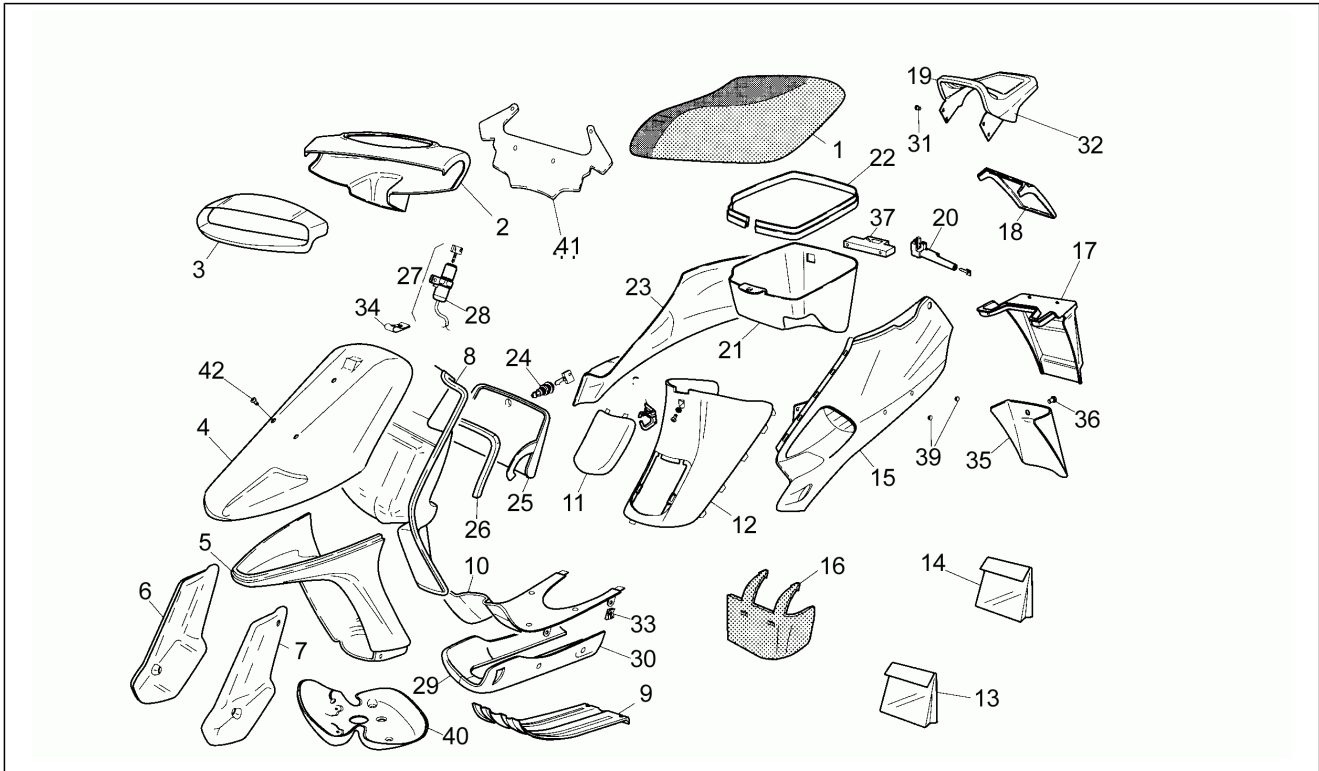

Einheit	Rahmen
Code	9
Beschreibung	Aufbau
Inspektion	1

Pos.	Code	Beschreibung	Menge	Varianten
34	AP8102375	Klammer M5	1	
35	AP8230719	Spritzschutz	1	
36	AP8120317	Schwarzer Kunststoffniet	1	
37	AP8230720	Hi.Verschluss Staukoffer	1	
38	AP8201534	Kplt.Untersitzhaken	1	
39	AP8220323	Deckel	1	
40	AP8226372	Vorderes Schutzblech	1	
41	AP8231220	Lichtschutz	1	
42	AP8152246	TBEI Schraube m.Flansch M6x16	1