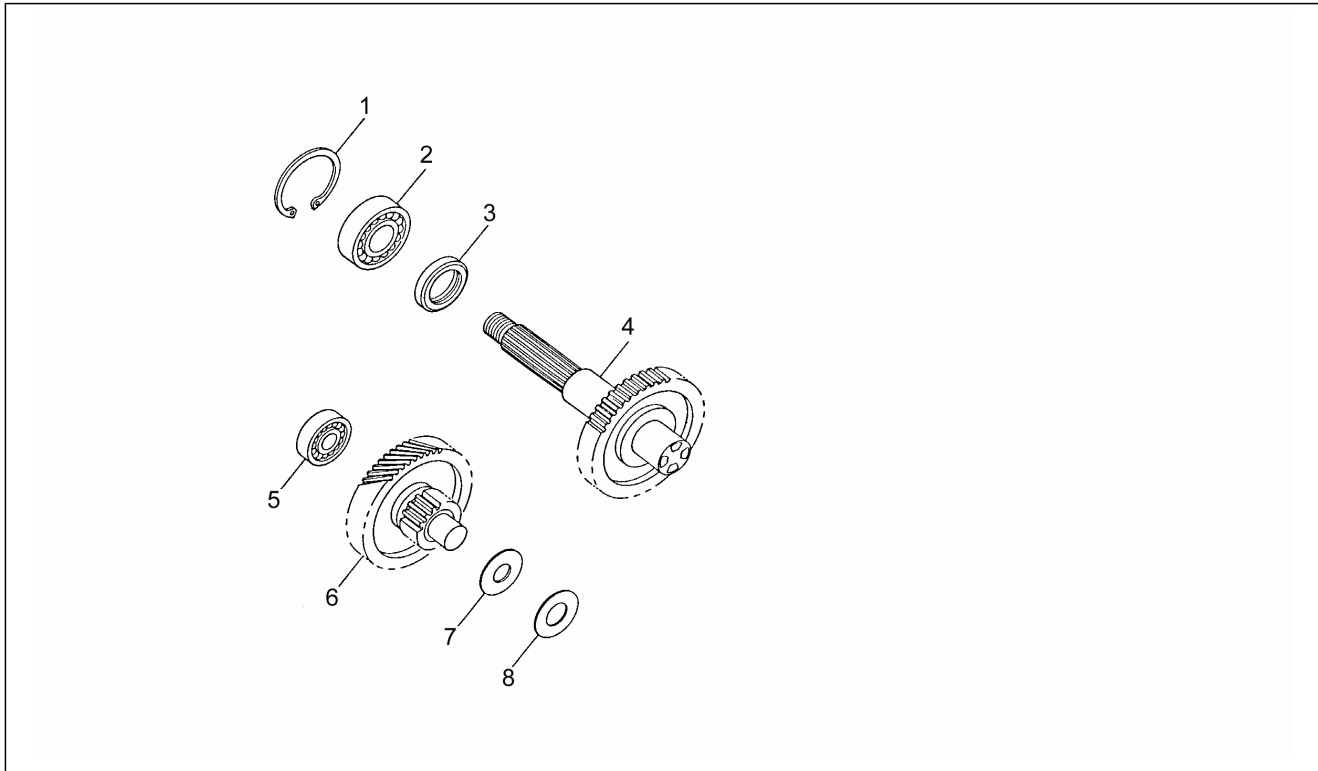

Einheit	Motor
Code	3
Beschreibung	Schaltgetriebe
Inspektion	1

Pos.	Code	Beschreibung	Menge	Varianten
1	AP8501481	Seegerring für Bohrung D40	1	
2	AP8206558	Lager D17x40x12	1	
3	AP8206215	Ölabstreifring	1	
4	AP8206123	Antriebswelle Z=43	1	
5	AP8206159	Lager D10x30x9	1	
6	AP8206142	Doppeltes Freilaufgrad Z=14/52	1	
7	AP8206150	Tellerfeder	1	
8	AP8206195	Stahlscheibe blau D14x29x1	1