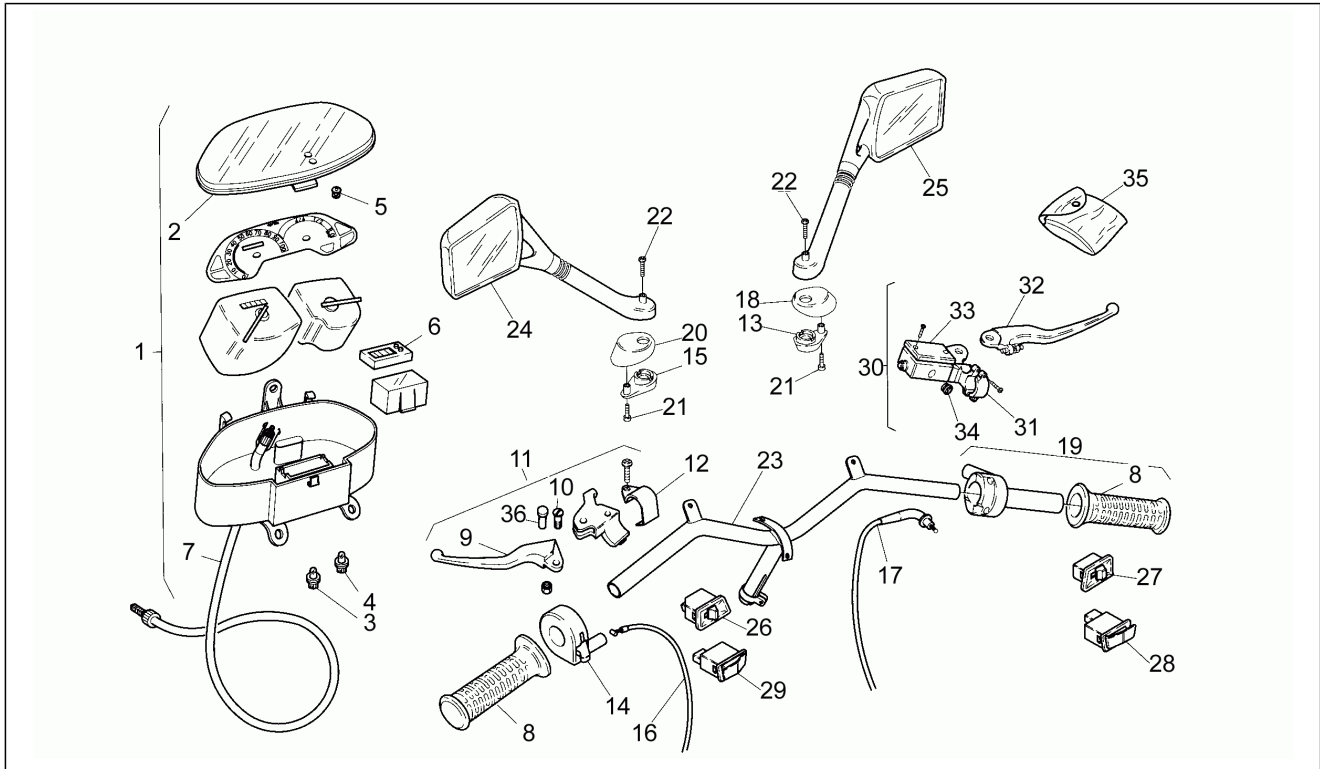

Einheit	Rahmen
Code	13
Beschreibung	Lenkstange - Schaltungen
Inspektion	1

Pos.	Code	Beschreibung	Menge	Varianten
1	AP8230943	Instrum.tafel kplt.	1	
2	AP8212402	Instrumenten-Abdeckblende	1	
3	AP8212408	Lampenhalter kplt.	1	
4	AP8212407	Lampenhalter kplt. 12V-1,2W	1	
5	AP8212405	Uhrgummi	1	
6	AP8212406	Digital-Uhr	1	
7	AP8214110	Tachometerkabel	1	
8	AP8218112	Handgriffe paar	1	
9	AP8218153	Hinterradbremsshebel	1	
10	AP8218114	Bremsshebelbolzen	1	
11	AP8218136	Linke Hinterradbremsschaltung	1	
12	AP8218154	Bremsshebel-Bügelbolzen	1	
13	AP8221154	Grundplatte R.Rückspg.	1	
14	AP8212529	Starterschaltung	1	
15	AP8221153	Grundplatte L.Rückspg.	1	
16	AP8214108	Starterzugkabel	1	
17	AP8214109	Gaszugkabel	1	
18	AP8220347	Gummi rechter Spiegel	1	
19	AP8218137	Gasschaltung+griff	1	
20	AP8220331	Gummi *	1	
21	AP8121859	Schraube	1	
22	AP8121860	Schraube	1	
23	AP8218160	Lenkstange galv.	1	
24	AP8201533	Rückspiegel links	1	
25	AP8201599	Rückspiegel rechts	1	
26	AP8212767	Blinker Lichtknopf	1	
27	AP8212768	2-Wege Lichtknopf	1	
28	AP8124208	Startknopf	1