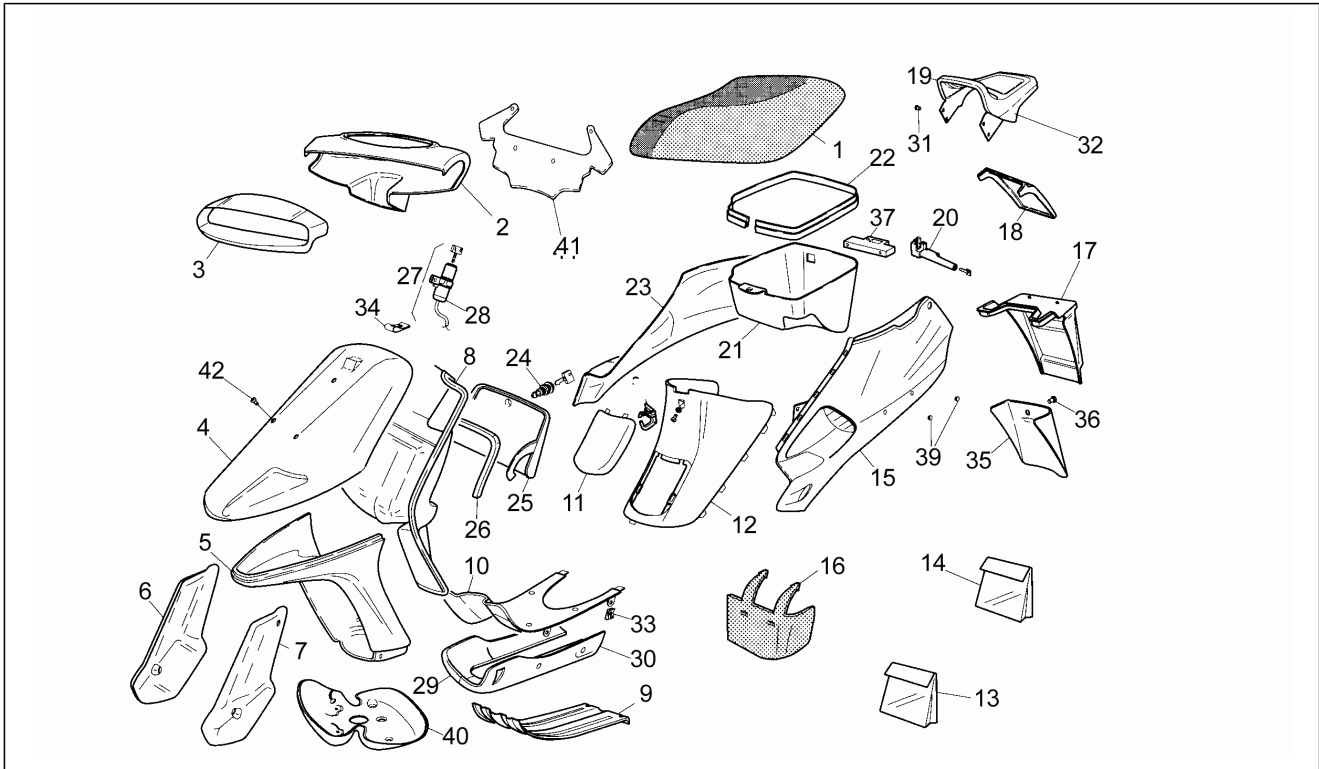

Einheit	Rahmen
Code	9
Beschreibung	Aufbau
Inspektion	1

Pos.	Code	Beschreibung	Menge	Varianten
1	AP8229106	Sitz, schwarz	1	
1	AP8229126	Sitz pflaume	1	
2	AP8230945	Instrumententafel, schwarz	1	
2	AP8231132	Instrumententafel rot	1	
3	AP8230944	Scheinwerferrahmen viol.lack.	1	
3	AP8230995	Scheinwerferrahmen grün lack.	1	
3	AP8231131	Scheinwerferrahmen viol.lack.	1	
3	AP8231143	Scheinwerferrahmen grün lack.	1	
3	AP8231170	Scheinwerferrahmen viol.lack.	1	
3	AP8231405	Scheinwerferrahmen viol.lack.	1	
3	AP8231410	Scheinwerferrahmen swz.lack.	1	
3	AP8231445	Scheinwerferrahmen grau lack.	1	
4	AP8230946	V.Schild ob.grau/violett lack.	1	
4	AP8230997	Vord. ob. Schild., grün	1	
4	AP8231133	V.Schild ob.violett/weiß lack.	1	
4	AP8231145	Vord. ob. Schild., grün	1	
4	AP8231171	V.Schild ob.violett lack.	1	
4	AP8231406	V.Schild ob.violett lack.	1	
4	AP8231411	Vord. ob. Schild., schw.	1	
4	AP8231446	V.Schild ob.schwarz/grau lack.	1	
5	AP8231059	V.Schild unt.grau	1	
6	AP8230982	R. Gabelschutz schwarz	1	
7	AP8230983	L. Gabelschutz schwarz	1	
8	AP8231140	Innenschild, rot	1	
8	AP8231341	Innenschild, schwarz	1	
9	AP8230635	Unt. Bodenschutz, schwarz	1	
10	AP8230708	Fußbrett, schwarz	1	
10	AP8231141	Fußbrett, rot	1