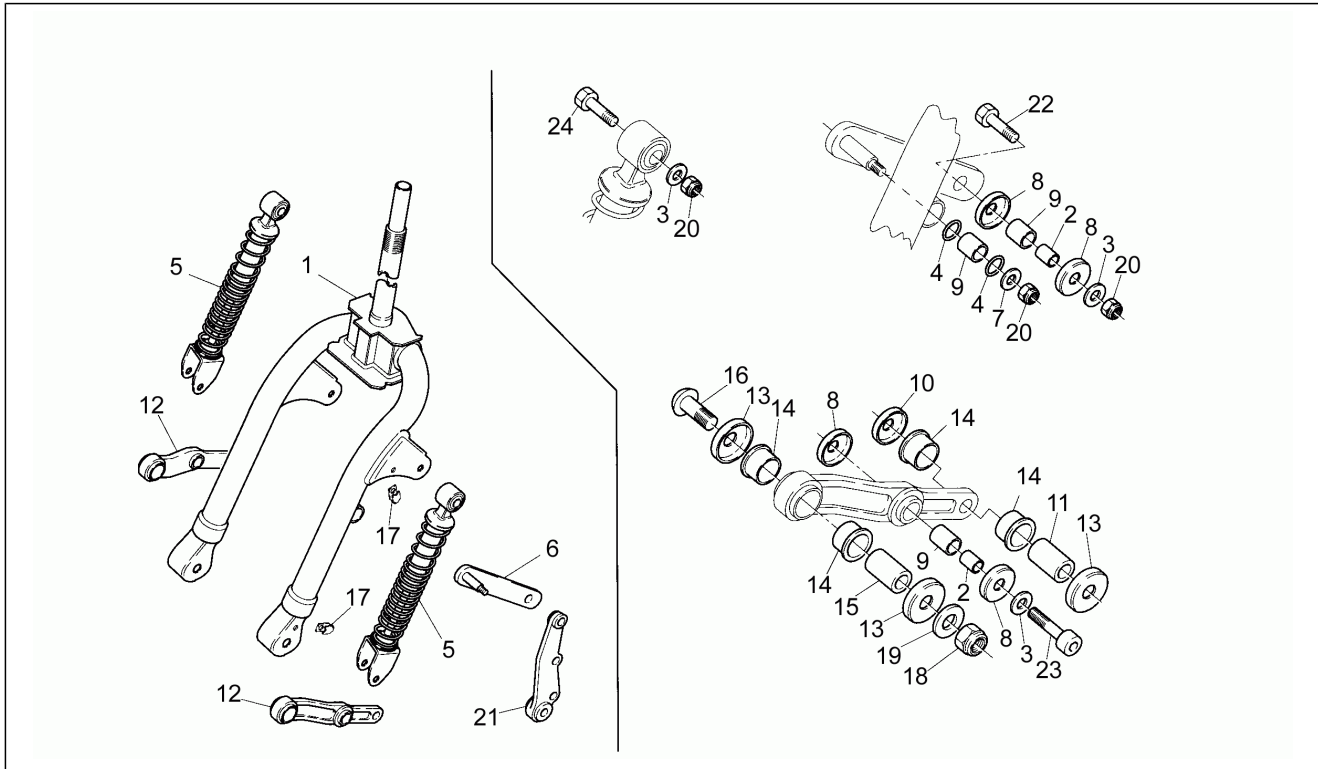

Einheit	Rahmen
Code	10
Beschreibung	Vorderradgabel
Inspektion	1

Pos.	Code	Beschreibung	Menge	Varianten
1	AP8203529	Baugruppe vordere Gabel	1	
2	AP8203536	Buchse	1	
3	AP8201605	Ausgleichscheibe	1	
4	AP8203531	O-Ring 115	1	
5	AP8203607	Stoßdämpfergabel	1	
6	AP8203533	Platte	1	
7	AP8203542	Spezial-U-scheibe	1	
8	AP8203521	Becher D20	1	
9	AP8203523	Nylon buchse	1	
10	AP8203519	Becher D28	1	
11	AP8203524	Buchse	1	
12	AP8203537	Pleuelstange	1	
13	AP8203520	Becher	1	
14	AP8203522	Nylon buchse	1	
15	AP8203538	Buchse	1	
16	AP8203539	Linsenschraube	1	
17	AP8203540	Klammer	1	
18	AP8203541	Selbstsperrende Mutter	1	
19	AP8203535	Ausgleichscheibe D12	1	
20	AP8203543	Selbstsperrende Mutter	1	
21	AP8203534	Bremszange platte	1	
22	AP8201604	Sechskantschraube M8x40	1	
23	AP8201603	TCEI Schraube M8x35	1	
24	AP8201602	Sechskantschraube M8x35	1