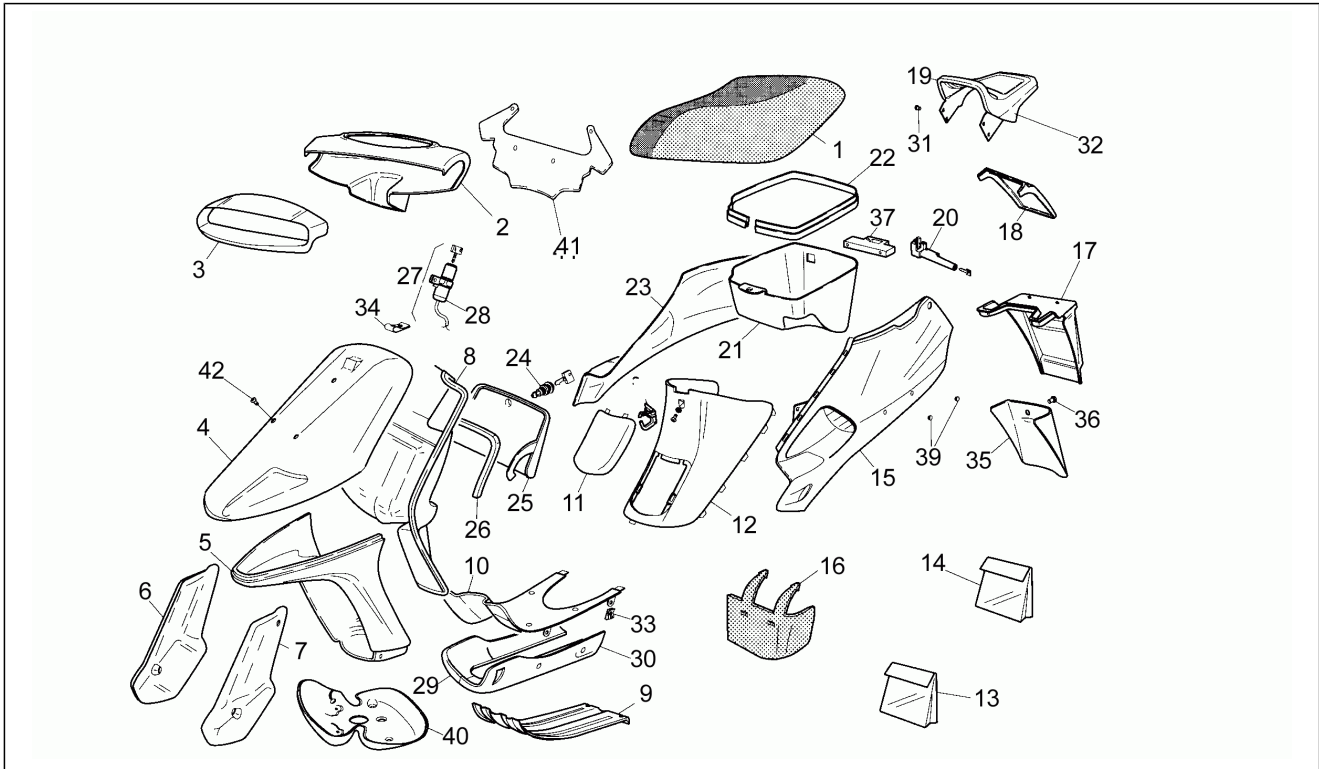

Einheit	Rahmen
Code	9
Beschreibung	Aufbau
Inspektion	1

Pos.	Code	Beschreibung	Menge	Varianten
18	AP8231149	Deckel Seitent.grün lack.	1	
18	AP8231173	Deckel Seitent.violett lack.	1	
18	AP8231408	Deckel Seitent.hellbl.lack.	1	
18	AP8231413	Deckel Seitent.schwarz lack.	1	
18	AP8231449	Deckel Seitent.schwarz lack.	1	
19	AP8234032	Gepäckträger lack.	1	
20	AP8201564	Sitzschloß	1	
21	AP8230958	Schutzhelmfach+Dichtung	1	
22	AP8220313	Kofferdichtung	1	
23	AP8230954	Re.Seitenteil viol./grau lack.	1	
23	AP8231021	R. kl. Seitenteil, grün	1	
23	AP8231136	Re.Seitenteil viol./weiß lack.	1	
23	AP8231148	R. kl. Seitenteil, grün	1	
23	AP8231172	R. kl. Seitenteil, violett	1	
23	AP8231407	R. Seitenteil, hellblau	1	
23	AP8231412	R. kl. Seitenteil, schw.	1	
23	AP8231447	Re.Seitenteil swz./grau lack.	1	
24	AP8201390	Schloß Stauraum	1	
25	AP8230714	Konsolesdeckel, schwarz	1	
25	AP8231142	Klappe Werkzeugfach, rot	1	
26	AP8220407	Kofferdichtung	1	
27	AP8212336	Lenkschloß	1	
28	AP8212400	Kollektor	1	
29	AP8230548	Unterboden re.grau	1	
30	AP8230553	Unterboden li.grau	1	
31	AP8221097	T-Buchse *	1	
32	AP8234047	Hltr. Gepäckträger	1	
33	AP8102046	Klammer	1