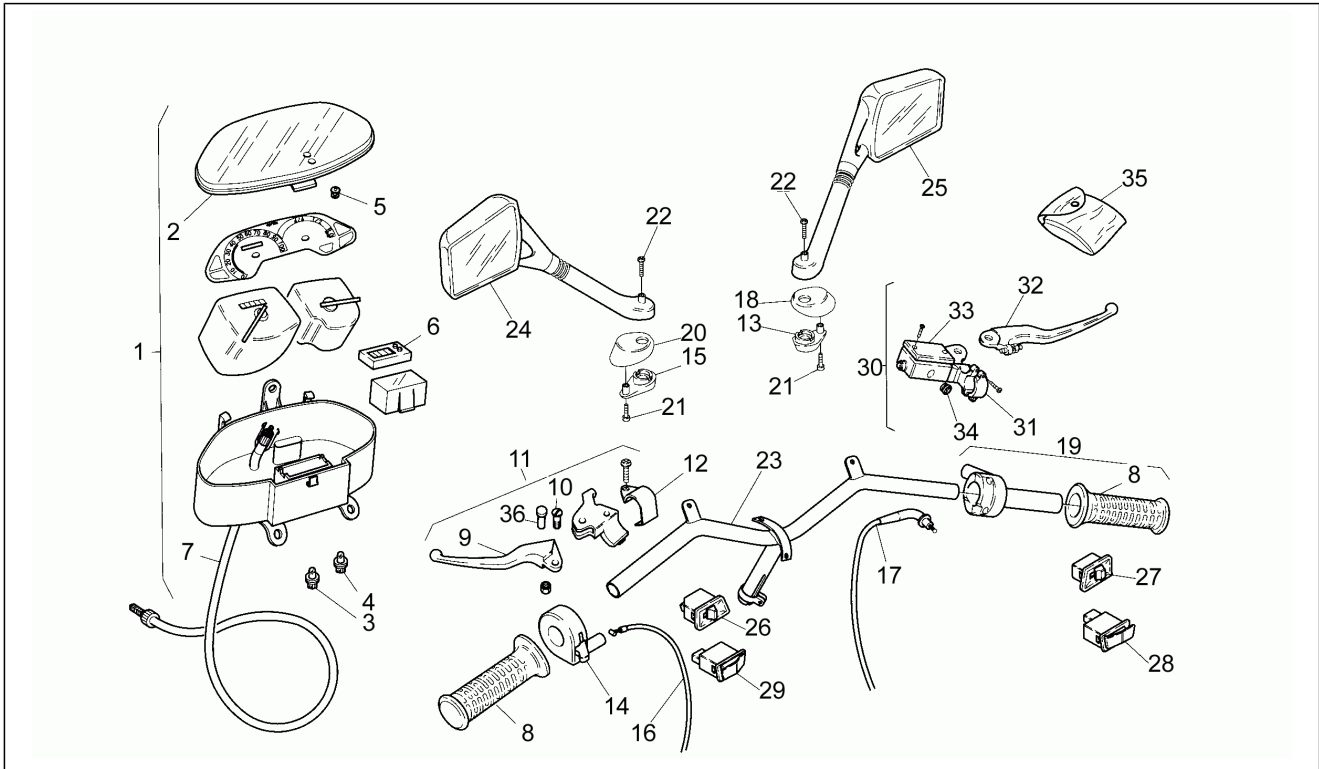

Einheit	Rahmen
Code	13
Beschreibung	Lenkstange - Schaltungen
Inspektion	1

Pos.	Code	Beschreibung	Menge	Varianten
29	AP8124209	Hupknopf	1	
30	AP8213175	Vorderradbremspumpe D11	1	
31	AP8218155	Bremshebel-Bügelbolzen	1	
32	AP8218156	Vord. Bremsh. m. Einst	1	
33	AP8113305	Pumpendeckel	1	
34	AP8113414	Schauglas Bremspumpe	1	
35	AP8213191	Bausatz Pumpenüberholung	1	
36	AP8218118	Klinke	2