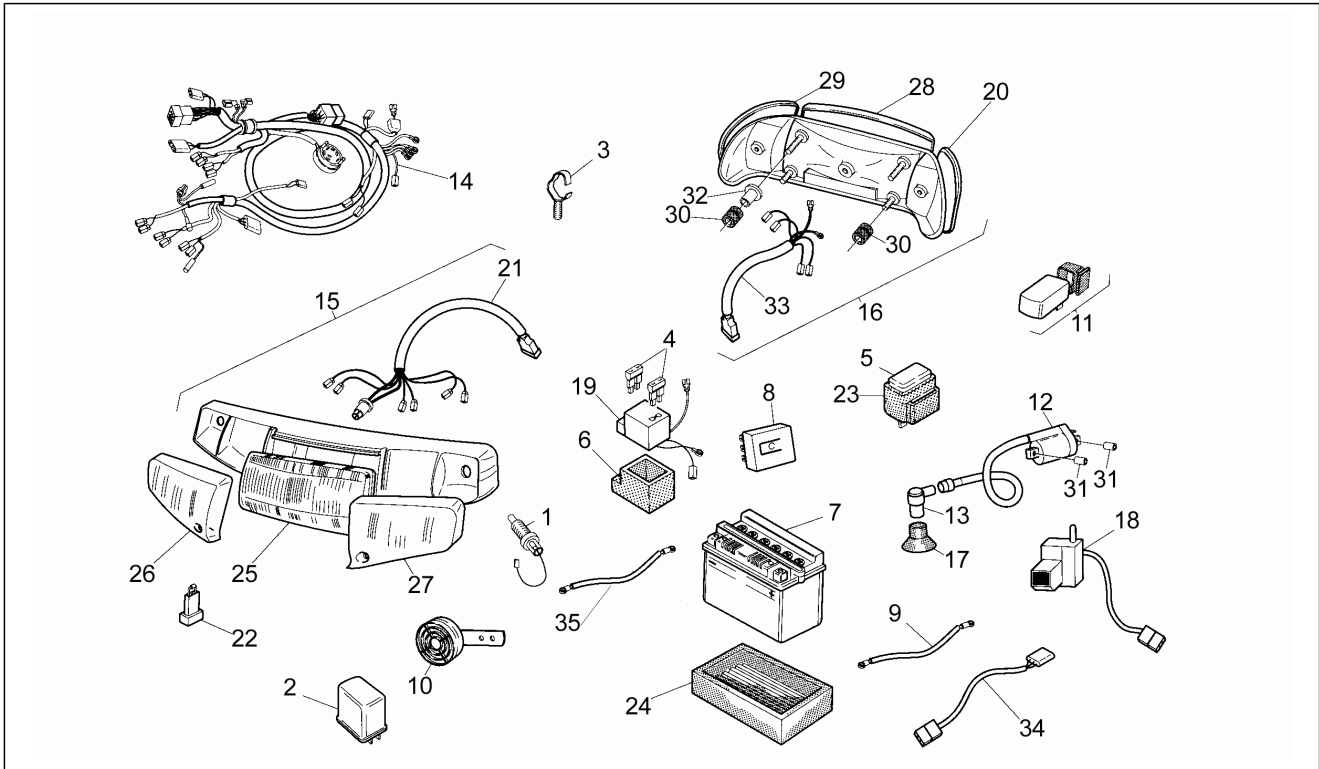

Einheit	Rahmen
Code	12
Beschreibung	Elektrische Anlage
Inspektion	1

Pos.	Code	Beschreibung	Menge	Varianten
24	AP8230535	Batteriehalter	1	
25	AP8212409	Rücklichtblende	1	
26	AP8212410	V. Blinkerblende rechts	1	
27	AP8212411	V. Blinkerblende links	1	
28	AP8212459	Rücklichtblende	1	
29	AP8212413	H. Blinkerblende rechts	1	
30	AP8112599	Gummi *	1	
31	AP8121041	Distanzscheibe *	1	
32	AP8121665	T-Buchse	1	
33	AP8212422	Verkabelung Rücklicht	1	
34	AP8212513	Lichtschalterkabel	1	
35	AP8112871	Verkabelung Batterie	1