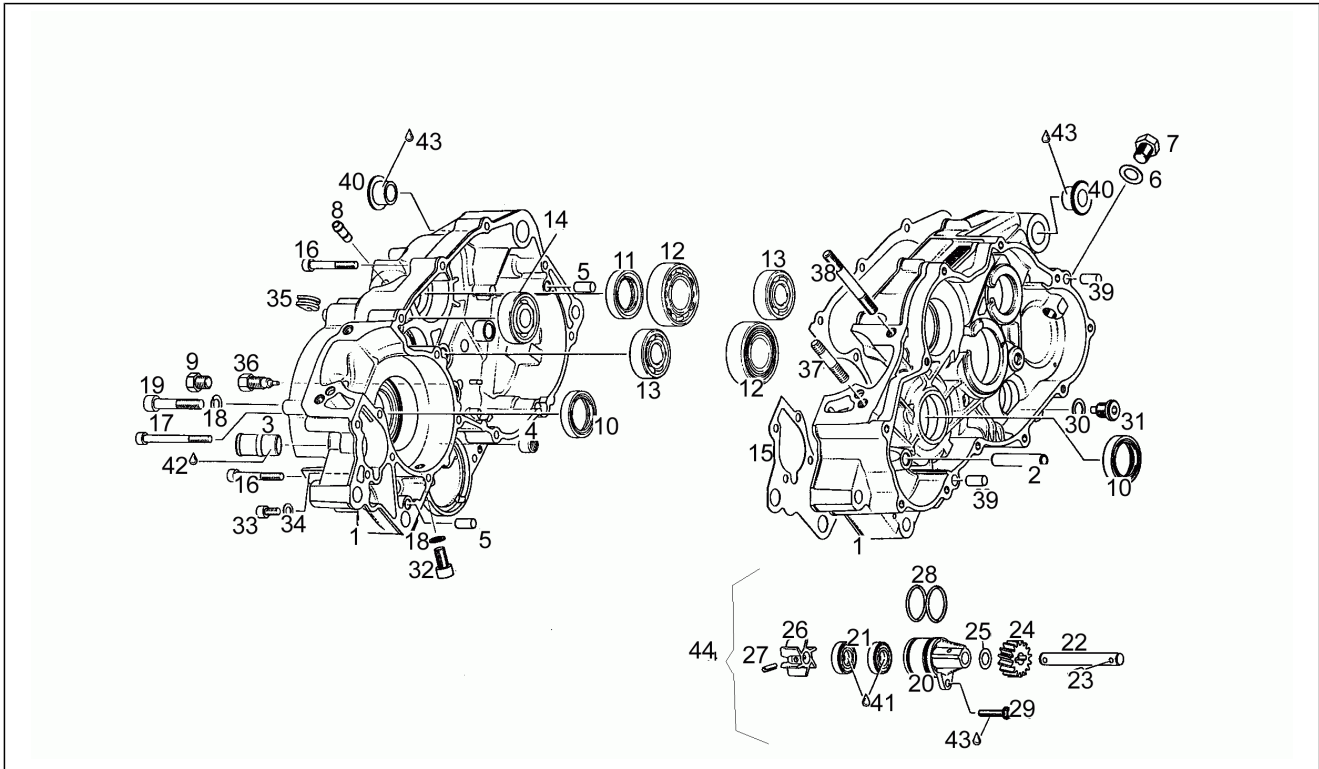

Einheit	Motor
Code	4
Beschreibung	Kurbelwellengehäuse
Inspektion	1

Pos.	Code	Beschreibung	Menge	Varianten
1	AP0295216	Gehäuse-kpl.	1	
2	AP0237905	Losradwelle	1	
3	AP0224260	Leitung	1	
4	AP0232275	Nadelkaefig 8x12x8	1	
5	AP0229290	Stift 8x16	2	
6	AP0250641	Gasket ring 12x18	1	
7	AP0241401	Sechskantschraube M12x12	1	
8	AP0924150	Messinganschluß	1	
9	AP0241905	Verschlussschraube M10x10	1	
10	AP0230425	Ölabstreifring 28x38x7	2	
11	AP0930675	Ölabstreifring 25x38x7	1	
12	AP0232765	Lager 6205	2	
13	AP0932032	Lager 6203	2	
14	AP0232291	Lager 6302	1	
15	AP0250417	Dichtung	1	
16	AP0241821	TCEI Schraube M6x45	9	
17	AP0241261	TCEI Schraube	4	
18	AP0950141	Gasket ring 8x13	2	
19	AP0841561	TCEI Schraube M8x45	1	
20	AP0222180	Wasserpumpenkörper	1	
21	AP0230195	Ölabstreifring 10x26x7	2	
22	AP0237910	Welle Wasserpumpe	1	
23	AP0232730	Stift 4x15,8	1	
24	AP0234410	Wasserpump.-Zahn. Z=14	1	
25	AP0827590	Paßscheibe 10,1/17/1	1	
26	AP0222195	Läufer	1	
27	AP0229280	Stift 4x16	1	
28	AP0430060	O-Ring 26,7x1,8	2