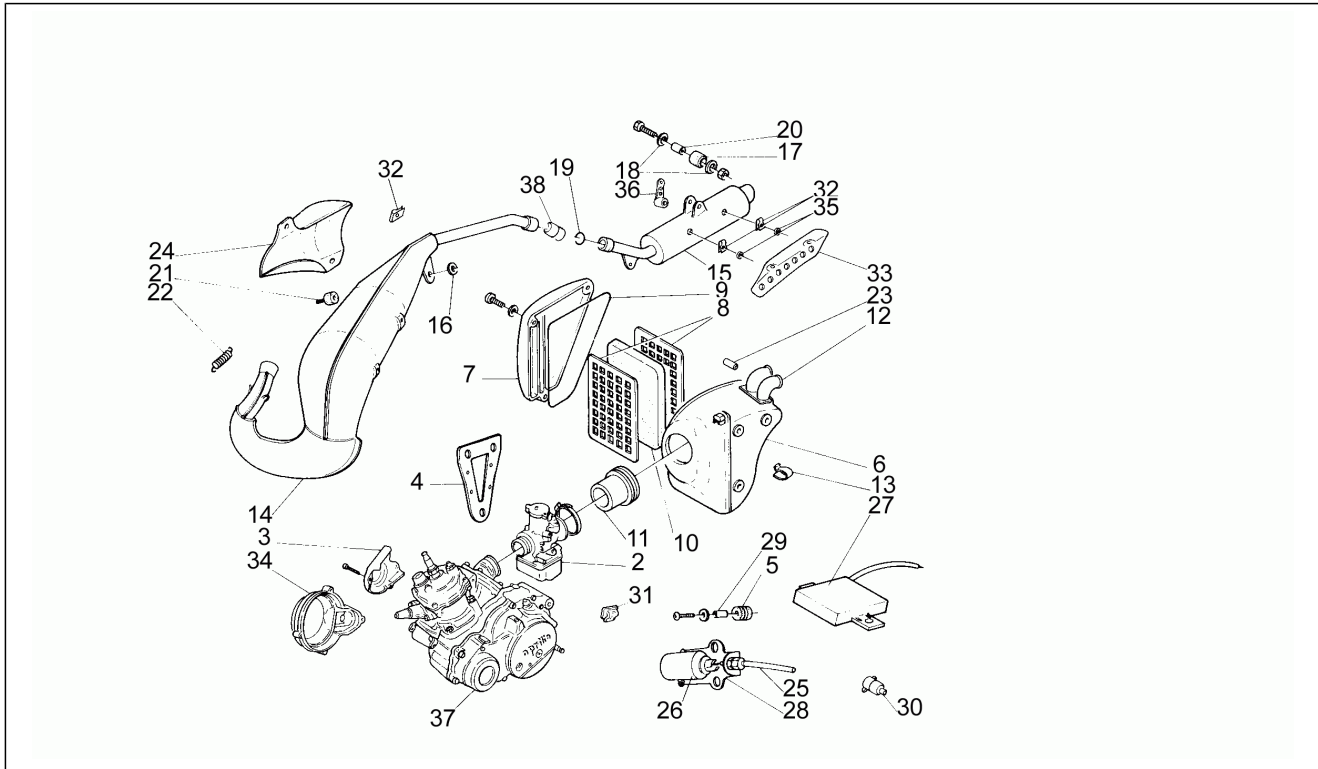

Einheit	Rahmen
Code	13
Beschreibung	Auslassgruppe
Inspektion	1

Pos.	Code	Beschreibung	Menge	Varianten
2	AP8106191	Vergaser VHSB 34 LD	1	
3	AP8120713	Ritzelkasten, grau	1	
3	AP8131317	Ritzelkasten bronze lack.	1	
4	AP8134233	Fixierplatte	2	
5	AP8120405	Gummi	4	
6	AP8131497	Boden Filtergehäuse	1	
7	AP8130574	Deckel Filtergehäuse	1	
8	AP8130596	Stütznetze Filter-Paar	1	
9	AP8120593	Dichtung D4	1	
10	AP8101851	Luftfilter	1	
11	AP8120495	Vergaser-Filtergehäuse Muffe	1	
12	AP8120748	Ansaugmuffe	1	
13	AP8102046	Klammer	10	
14	AP8119278	Auspuff	1	
14	AP8119308	Auspuff	1	
15	AP8119270	Schalldämpfer	1	
15	AP8119307	Schalldämpfer	1	
16	AP8117064	Ausgleichscheibe	1	
17	AP8101285	Silent-Block *	1	
18	AP8101284	Ausgleichscheibe 22x30*	2	
19	AP8120438	O-Ring 3100	1	
20	AP8121058	Distanzscheibe *	1	
21	AP8101121	Silent-Block	1	
22	AP8121091	Schraubenfeder *	2	
23	AP8201009	Buchse	1	
24	AP8119244	Auspuffrohrschutz	1	
25	AP8114175	Rave elektr.Vent.kab.	1	
26	AP8112567	Solenoid Ravestrg.	1