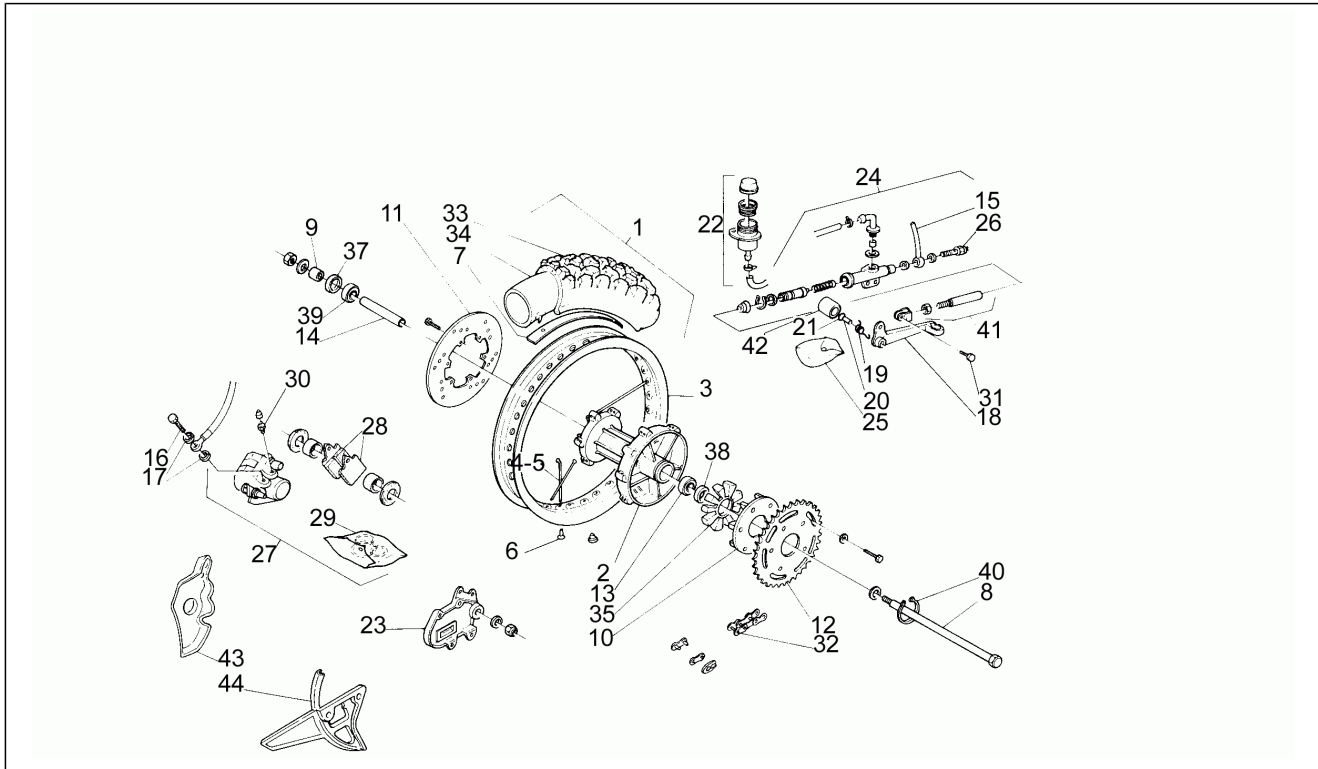

Einheit	Rahmen
Code	17
Beschreibung	Hinterrad
Inspektion	1

Pos.	Code	Beschreibung	Menge	Varianten
1	AP8108530	Hinterrad ohne Scheibe	1	
2	AP8125561	Hinterradnabe grau	1	
3	AP8108584	Rostfr.Stahl H.Felge	1	
4	AP8108345	Speiche links	18	
5	AP8108345	Speiche links	18	
6	AP8108672	Nippel D3,5	36	
7	AP8109004	Hinterradband	1	
8	AP8125502	Hinterradbolzen	1	
9	AP8125449	Distanzscheibe	1	
10	AP8125529	Zahnkranzhalter	1	
11	AP8113628	Vorderradbremsscheibe	1	
12	AP8107084	Zahnkranz Z=42	1	
13	AP8125506	Kugellager	2	
14	AP8125528	Interne Distanzscheibe	1	
15	AP8113271	Hinterradbremssleitung	1	
16	AP8113003	Fixierschraube Ölschlauch	1	
17	AP8113004	Ausgleichscheibe 10x14x1,6*	4	
18	AP8135407	H.bremsshebel	1	
19	AP8121770	Feder	1	
20	AP8121769	Buchse	1	
21	AP8220149	O-Ring 119	1	
22	AP8213446	Öltank kpl	1	
23	AP8134150	Fixierplatte	1	
24	AP8113339	Hinterradbremspumpe d.13	1	
25	AP8113369	Dichtungen - Satz	1	
26	AP8112300	Bremslichtschalter	1	
27	AP8113425	Hinterradbremsszange	1	
27	AP8113473	Hinterradbremsszange	1