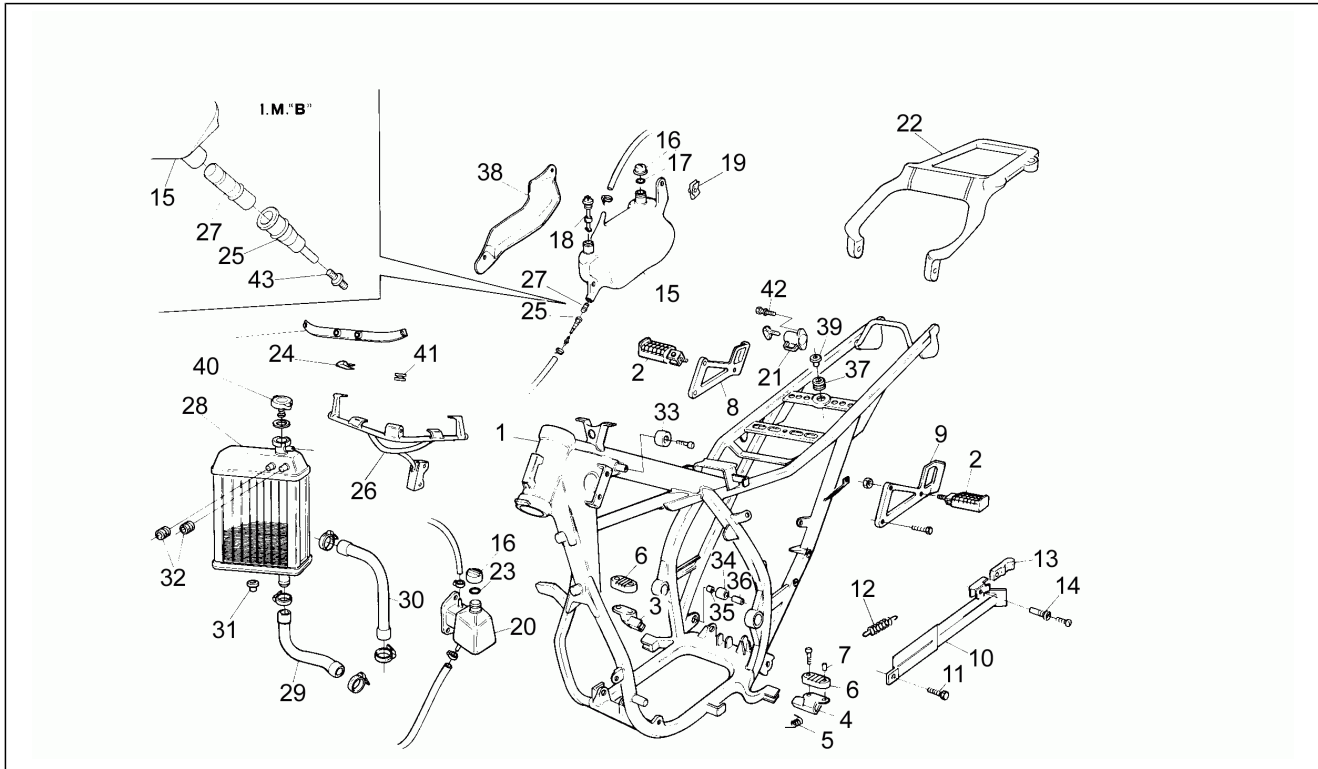

Einheit	Rahmen
Code	18
Beschreibung	Rahmen
Inspektion	1

Pos.	Code	Beschreibung	Menge	Varianten
25	AP8121702	Ölfilteranschluss	1	
26	AP8135428	Instrumentenrahmen	1	
27	AP8102224	Gemisch-Ölfilter	1	
27	AP8120617	Gemisch-Ölfilter	1	
28	AP8101874	Kühler	1	
29	AP8120550	Hülse	1	
30	AP8120551	Hülse	1	
31	AP8120275	Silent-Block *	1	
32	AP8120030	Gummi	2	
33	AP8201124	Gummi *	2	
34	AP8101704	Kettenspannrolle	1	
35	AP8121092	Distanzscheibe *	1	
36	AP8101108	Distanzscheibe *	1	
37	AP8120311	Gummi	1	
38	AP8131052	Öltankschutz	1	
39	AP8221056	T-Buchse *	1	
40	AP8101576	Kühlerschraube	1	
41	AP8220150	Gummi	1	
42	AP8101630	Reißschraube	2	
43	AP8101944	2-Wege Anschluß	1