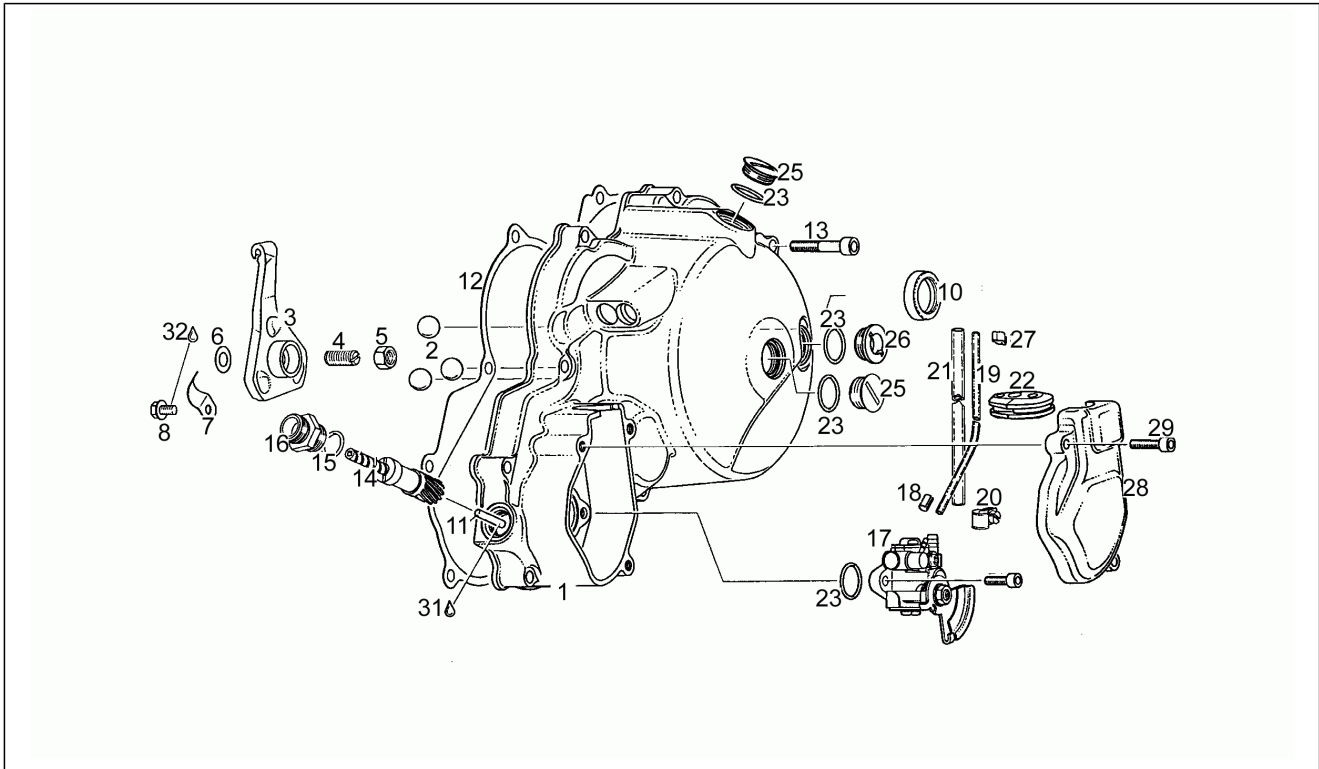

Einheit	Motor
Code	6
Beschreibung	Ölmix
Inspektion	1

Pos.	Code	Beschreibung	Menge	Varianten
32	AP0899785	Loctite, violett 221 10cc.	1