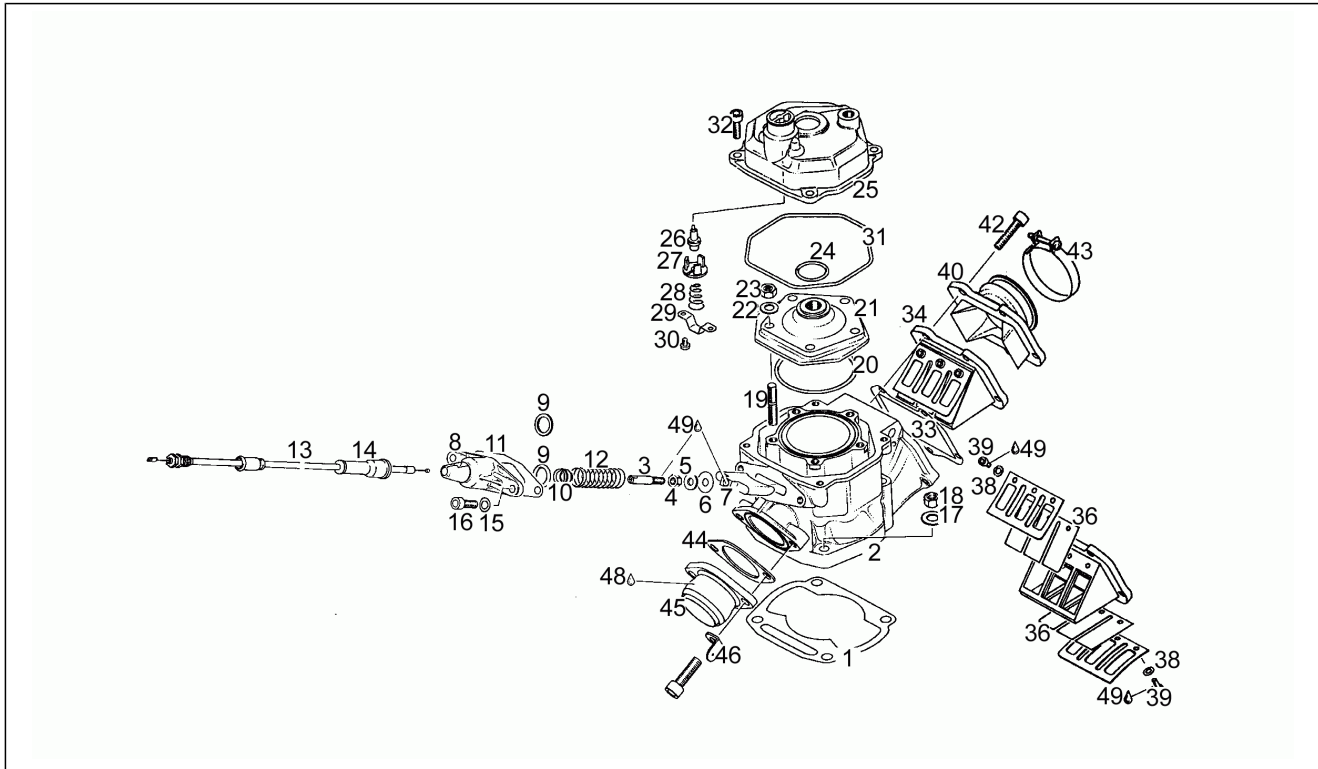

Einheit	Motor
Code	5
Beschreibung	Zylinder
Inspektion	1

Pos.	Code	Beschreibung	Menge	Varianten
1	AP0650095	Dichtung 0,3	1	
1	AP0650096	Dichtung 0,5	1	
1	AP0650097	Dichtung 0,8	1	
2	AP0223369	Zylinder	1	
3	AP0253722	Auslasschieber	1	
4	AP0242211	Mutter M6	1	
5	AP0244211	Ausgleichscheibe 6,4	1	
6	AP0827307	Ausgleichscheibe 6,2x18x0,5	1	
7	AP0253372	Auslasschieber 54 MM	1	
8	AP0253465	Schieberstangen	1	
9	AP0650350	O-Ring 14x3,2	1	
10	AP0230810	Ölabstreifring Ventilführung	1	
11	AP0250975	Dichtung 0,8	1	
12	AP0239050	Feder	1	
13	AP8114175	Rave elektr.Vent.kab.	1	
14	AP0860460	Regenschutzkappe	1	
15	AP0845020	Sprengscheibe B6	2	
16	AP0241930	TCEI Schraube M6x20	2	
17	AP0250311	Ausgleichscheibe 8,4	4	
18	AP0942671	Mutter M8	4	
19	AP0241241	Stiftschraube M7x19/22	5	
20	AP0250160	O-Ring 64x2	1	
21	AP0223384	Brennraumeinsatz	1	
22	AP0227571	Ausgleichscheibe 7,4	5	
23	AP0242591	Mutter	5	
24	AP0430782	O-Ring 23,3x2,4	1	
25	AP0613100	Zylinderkopfdeckel	1	
26	AP0222122	Thermostat 70°	1