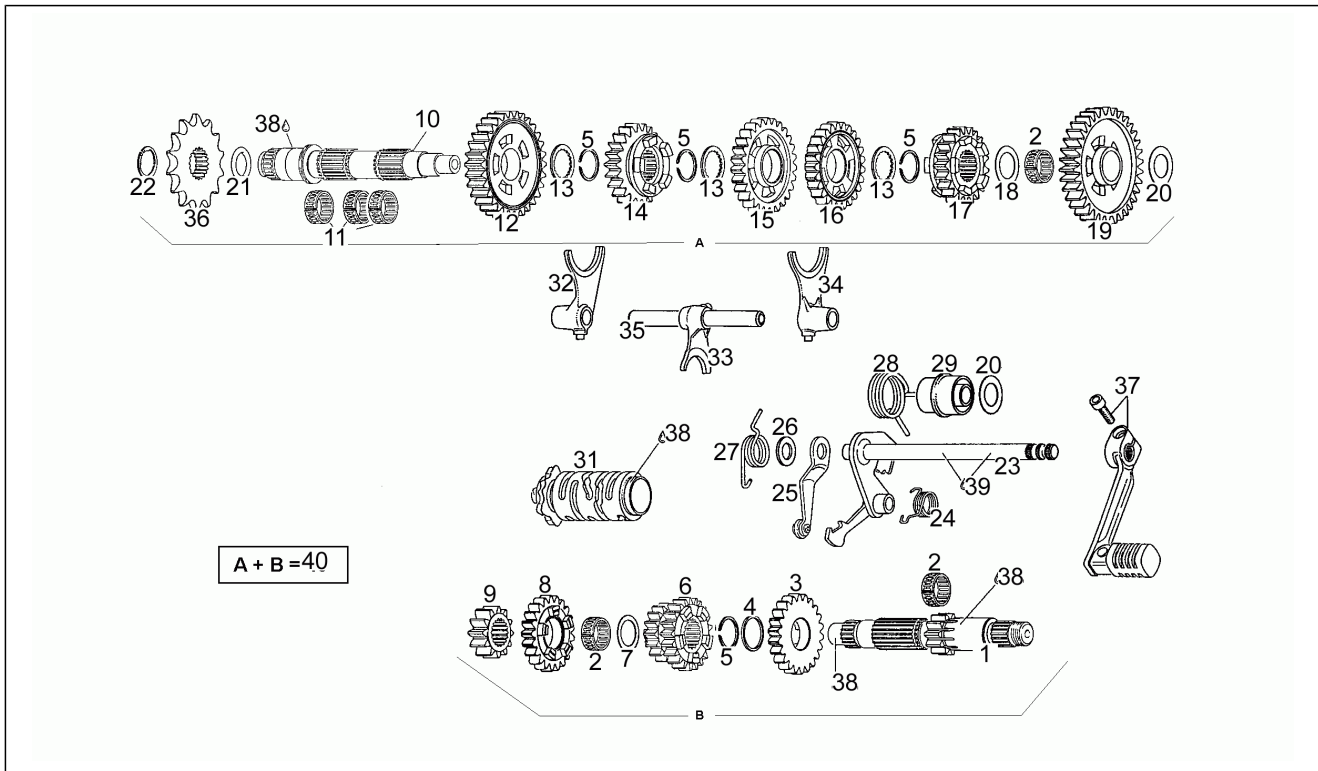

Einheit	Motor
Code	3
Beschreibung	Schaltgetriebe
Inspektion	1

Pos.	Code	Beschreibung	Menge	Varianten
1	AP0237970	Vorgelegewelle 1 v.ta' - Z=10	1	
2	AP0232662	Nadelkaefig 20x24x10	3	
3	AP0234887	Zahnrad 6 v.ta' Z=22	1	
4	AP0227470	Paßscheibe 24,2x27	1	
5	AP0245340	Seegerring 24 mm	4	
6	AP0235262	Zahnrad 3-4 v.ta' Z=19/16	1	
7	AP0227440	Paßscheibe 20,2x27,5	1	
8	AP0234869	Zahnrad 5 v.ta' Z=21	1	
9	AP0234826	Zahnrad 2 v.ta' Z=13	1	
10	AP0237894	Festrad	1	
11	AP0232742	Nadelkaefig 21x25x10	3	
12	AP0234818	Zahnrad 2 v.ta' Z=30	1	
13	AP0227460	Paßscheibe 22x30x1,8	3	
14	AP0234878	Zahnrad 5 v.ta' Z=23	1	
15	AP0234838	Zahnrad 3 v.ta' Z=27	1	
16	AP0234858	Zahnrad Z=25	1	
17	AP0234993	Zahnrad 6 v.ta' Z=21	1	
18	AP0944468	Paßscheibe	1	
19	AP0234808	Zahnrad 1 v.ta' Z=34	1	
20	AP0227430	Paßscheibe 17,2/30/1	2	
21	AP0430460	O-Ring 18x3,5	1	
22	AP0245650	Seegerring AV 20	1	
23	AP0220066	Schaltwele+klin.kpl.	1	
24	AP0239835	Feder	1	
25	AP0248255	Indexhebel kpl.	1	
26	AP0827261	Paßscheibe 12,5/21,5	1	
27	AP0239820	Index feder	1	
28	AP0239645	Feder	1