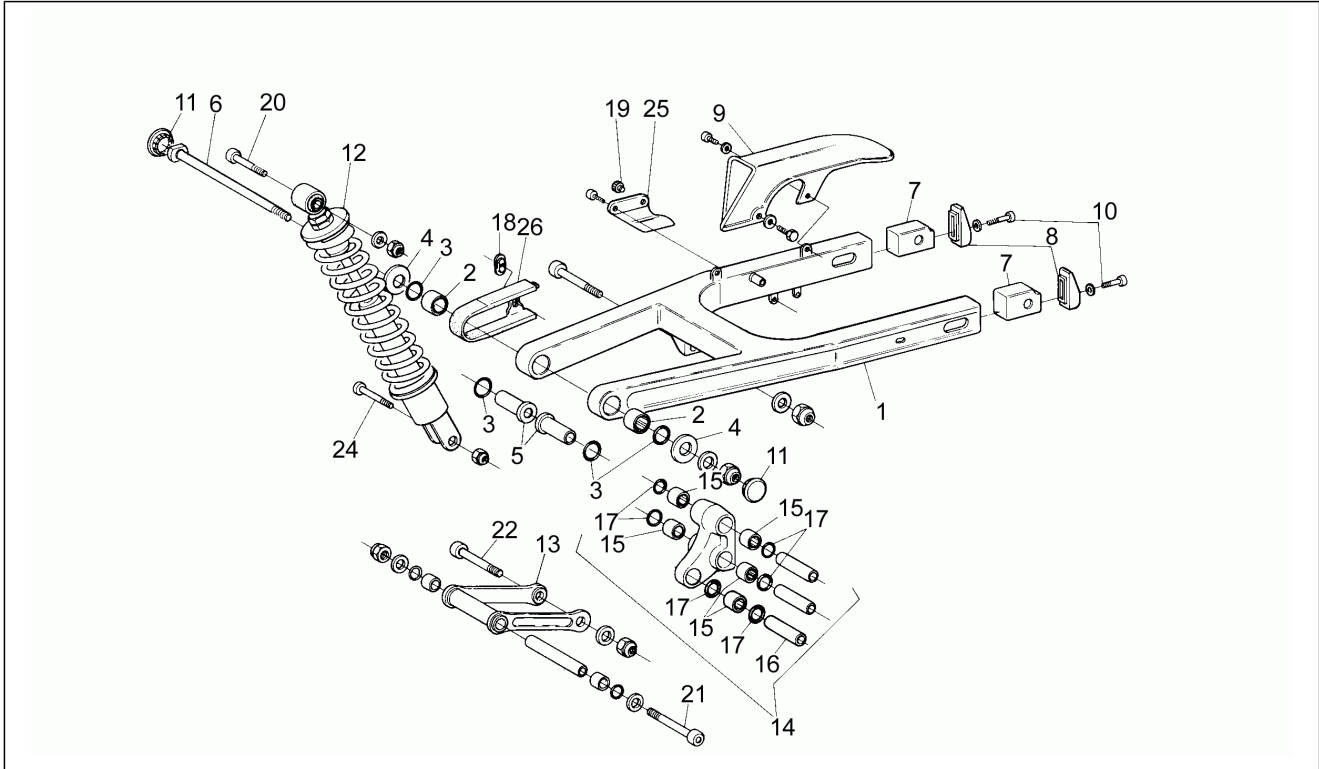

Einheit	Rahmen
Code	12
Beschreibung	Schwinge
Inspektion	1

Pos.	Code	Beschreibung	Menge	Varianten
1	AP8135409	Schwinge, grau	1	
2	AP8110067	Nadellager 22x28x16	2	
3	AP8120280	O-Ring 4087	4	
4	AP8120363	Bundunterl.scheibe	2	
5	AP8121051	Buchse	2	
6	AP8105142	Schwingenbolzen	1	
7	AP8134110	Paar Kettenspannplatte	2	
8	AP8134111	Schwingenplatte	2	
9	AP8139514	Kettenkasten	1	
10	AP8152073	TCEI Schraube	2	
11	AP8105139	Verschluss schw.	2	
12	AP8103939	Stoßdämpfer	1	
13	AP8132672	Einfache Pleuelstange	1	
14	AP8132975	Doppelte Pleuelstange	1	
15	AP8110063	Nadelkaefig	5	
16	AP8121771	Bolzen L=26	3	
17	AP8120809	Gasket ring	6	
18	AP8234020	Becher	1	
19	AP8121035	T-Buchse *	2	
20	AP8150290	TCEI Schraube	1	
21	AP8152013	TCEI Schraube M10x105	1	
22	AP8152145	TCEI Schraube M10x82	1	
24	AP8152147	Sechskantschraube M10x47	1	
25	AP8120700	Hint. Kettengleitführung, grau	1	
26	AP8120548	Kettengleitführung	1