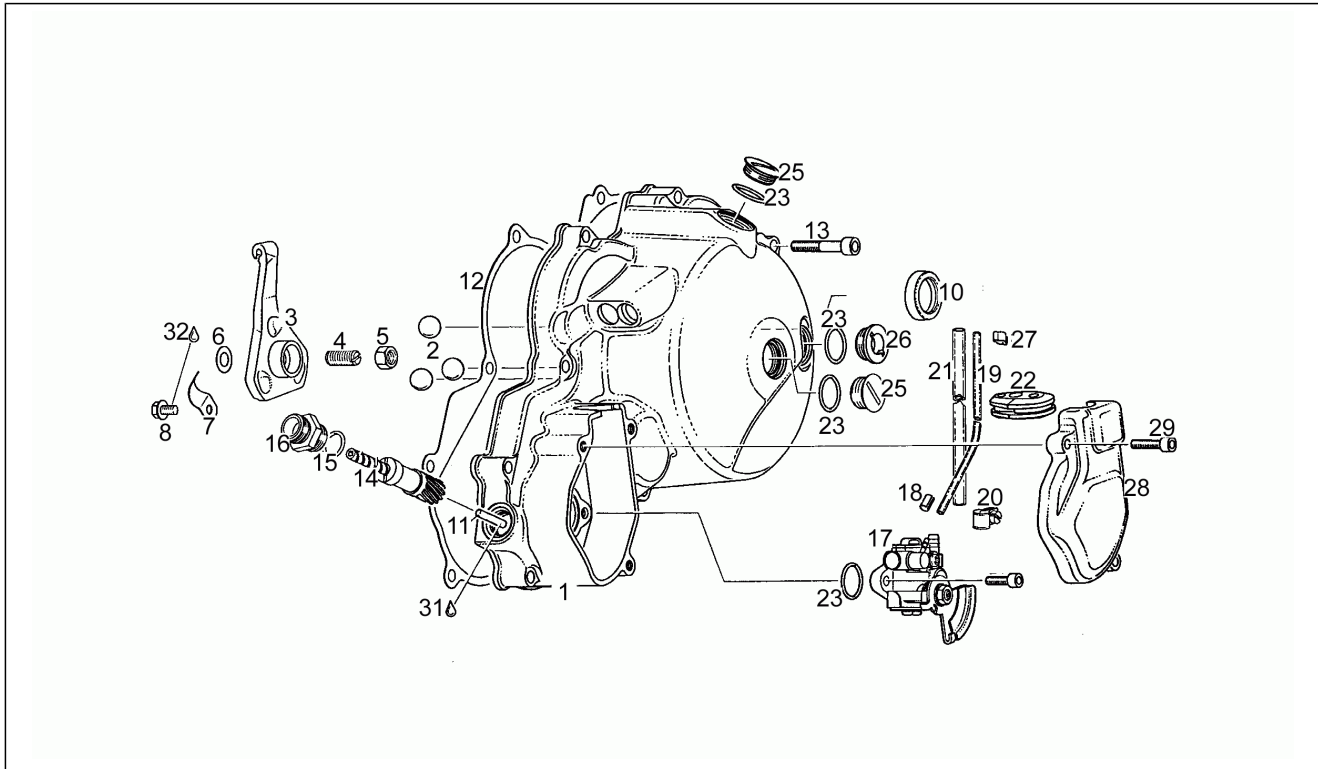

Einheit	Motor
Code	6
Beschreibung	Ölmix
Inspektion	1

Pos.	Code	Beschreibung	Menge	Varianten
1	AP0210920	Kupplungsdeckel	1	
2	AP0232150	Kugel 12 MM	3	
3	AP0259325	Ausrueckteller	1	
4	AP0241793	Schraube	1	
5	AP0942671	Mutter M8	1	
6	AP0227945	Paßscheibe 8,1/15	1	
7	AP0239907	Blattfeder	1	
8	AP0841680	TE-Spezialschraube	1	
10	AP0250450	Ölabstreifring 12x28x7	1	
11	AP0232420	Stift 4x19,8	1	
12	AP0250200	Dichtung	1	
13	AP0241811	TCEI Schraube	11	
14	AP0237160	Drehzahlmesserwelle	1	
15	AP0430600	O-Ring 12-1,5 mm	1	
16	AP0241070	Anschluss m16x1/m16x1,5	1	
17	AP0294730	Ölpumpe	1	
18	AP0256408	Schelle	1	
19	AP0256410	Leitung 350 MM	1	
20	AP0951591	Schelle 7	1	
21	AP0256037	Leitung 850 MM	1	
22	AP0260030	Drahtabdeckgummi	1	
23	AP0230400	O-Ring 18x1,5	4	
25	AP0241800	Deckel M18x1,5	2	
26	AP0240820	Ölstandsschraube M18x1,5	1	
27	AP0853840	Schelle 35553	1	
28	AP0210930	Ölpumpendeckel	1	
29	AP0240181	TCEI Schraube	3	
31	AP0899788	Loctite, grün 648 5gr.	1