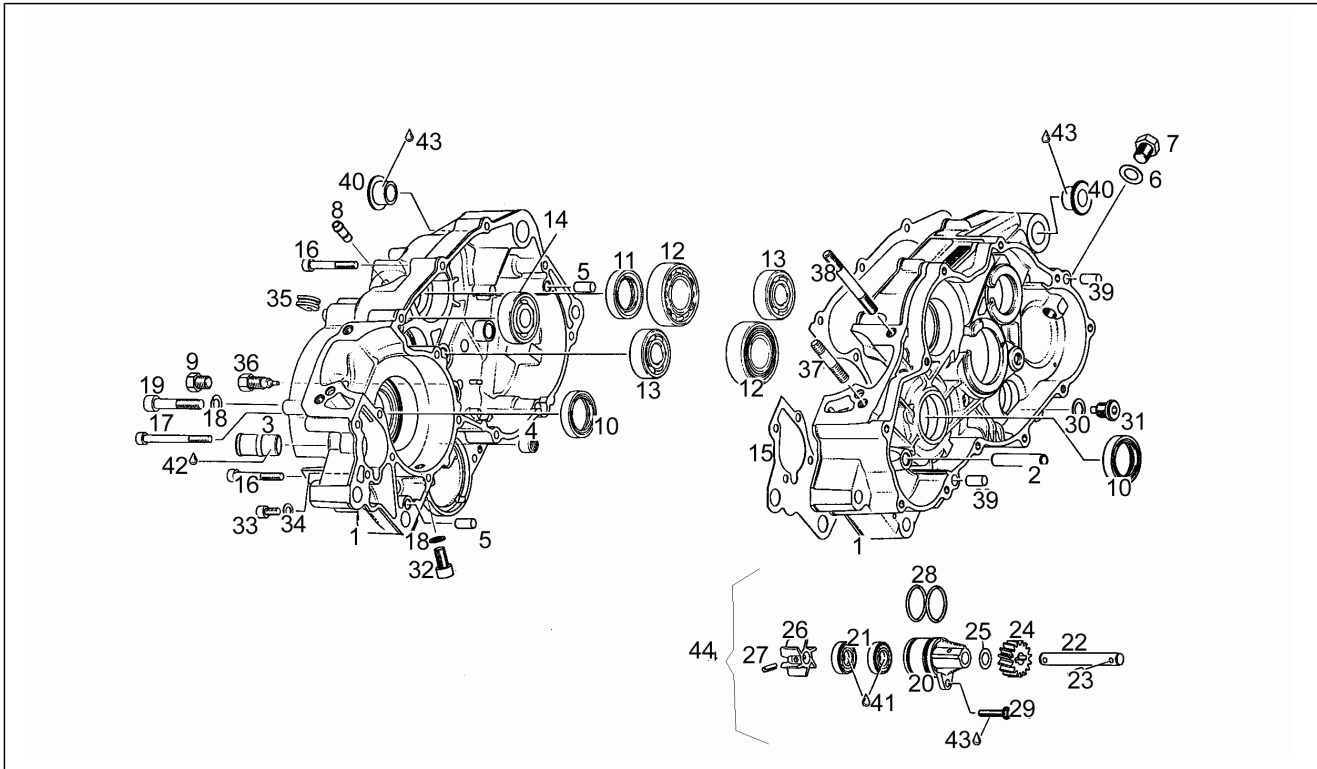

Einheit	Motor
Code	4
Beschreibung	Kurbelwellengehäuse
Inspektion	1

Pos.	Code	Beschreibung	Menge	Varianten
29	AP0241270	TE Schr. m. Flansch	1	
30	AP0250641	Gasket ring 12x18	1	
31	AP0241782	Magnetschraube M12x1,5	1	
32	AP0440191	TCEI Schraube	1	
33	AP0841331	TCEI Schraube M6x12	1	
34	AP0227500	Dichtung d.8x24	1	
35	AP0860372	Gummi	1	
36	AP0241854	Schalter Lerrlktr.	1	
37	AP0241381	Stiftschraube M8x28x20	2	
38	AP0940786	Stiftschraube M8x57/20	2	
39	AP0229290	Stift 8x16	2	
40	AP0247555	Buchse	2	
41	AP0897161	Molykote 111 100gr.	1	
42	AP0899788	Loctite, grün 648 5gr.	1	
43	AP0899785	Loctite, violett 221 10cc.	1	
44	AP0293415	Wasserpumpe komplett	1