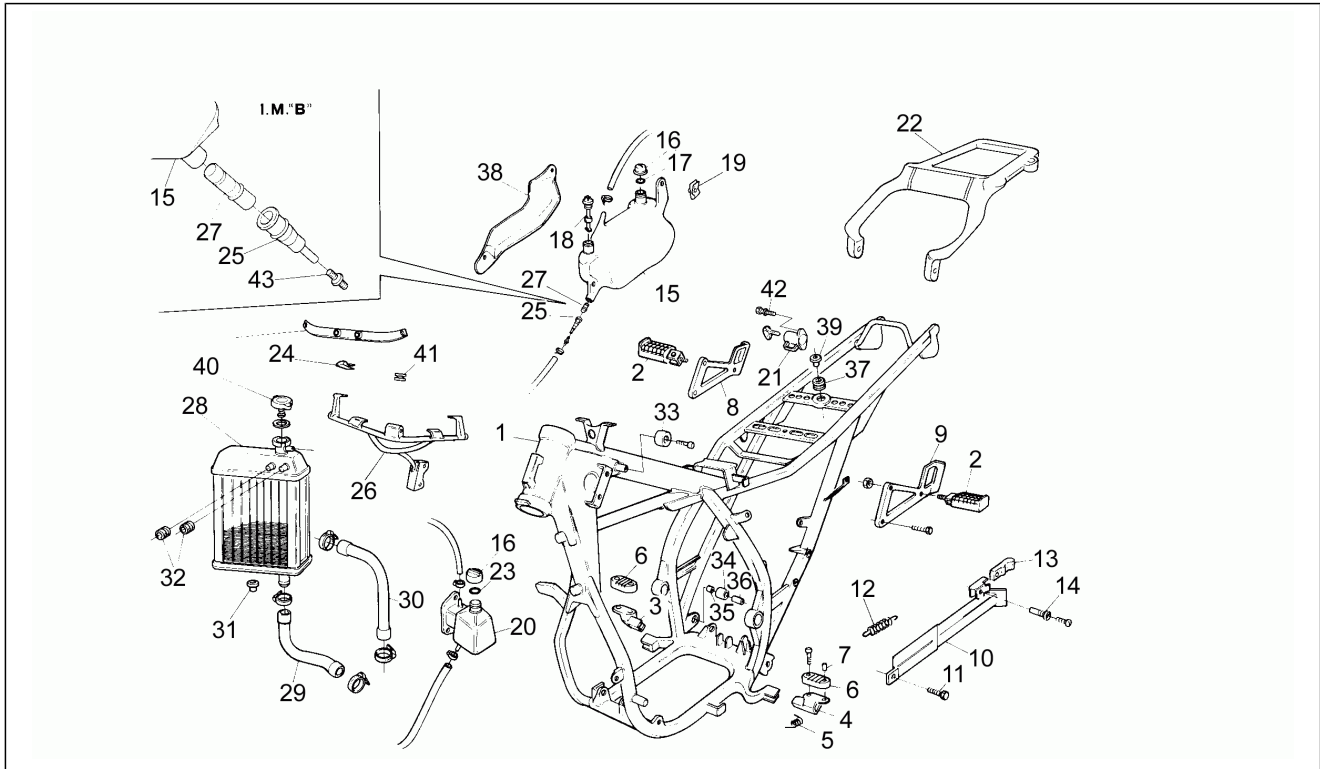

Einheit	Rahmen
Code	18
Beschreibung	Rahmen
Inspektion	1

Pos.	Code	Beschreibung	Menge	Varianten
1	AP8135244	Rahmen	1	
1	AP8135392	Rahmen, grau	1	
1	AP8135605	Rahmen, blau	1	
2	AP8101921	Soziusrasten (Paar)	1	
3	AP8135431	Fussrasten r.	1	
4	AP8135432	Fussrasten l.	1	
5	AP8101317	Fussrastenfeder	2	
6	AP8120289	Gummi Trittbrett	2	
7	AP8120307	Distanzscheibe	4	
8	AP8135262	Halter rechte Fußraste	1	
9	AP8135263	Halter linke Soziusfußr.	1	
10	AP8135394	Hauptständer grau lack.	1	
11	AP8105103	Ständerschraube M10x18*	1	
12	AP8221197	Hauptständer Schraubenfeder	1	
13	AP8120502	Gummi RückholStänder	1	
14	AP8221107	Bremshebelfeder	1	
15	AP8131552	Öltank	1	
16	AP8120354	Deckel	1	
17	AP8120355	Ölschraubelochstal dichtung	1	
18	AP8201192	Anzeige Ölreserve	1	
19	AP8102046	Klammer	2	
20	AP8230077	Ausdehngefäß	1	
21	AP8101425	Sturzhelmschloß	1	
22	AP8131726	Gepäckträger, grau	1	
22	AP8135312	Gepäckträger, grau	1	
23	AP8120355	Ölschraubelochstal dichtung	1	
24	AP8102375	Klammer M5	10	
25	AP8102223	Gummi *	2