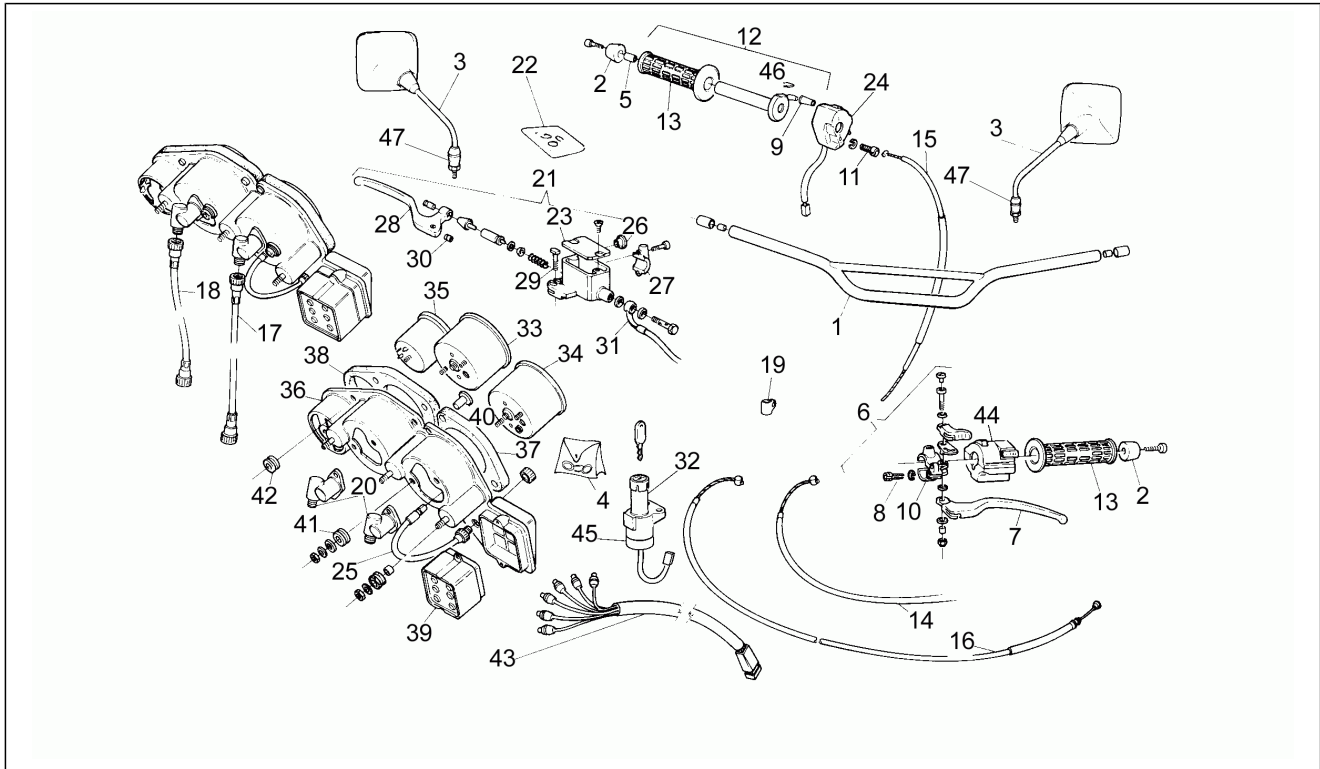

Einheit	Rahmen
Code	15
Beschreibung	Lenkstange - Schaltungen
Inspektion	1

Pos.	Code	Beschreibung	Menge	Varianten
1	AP8118359	Lenkstange	1	
2	AP8102297	Lenkstangen-Schwingschutz	2	
3	AP8102166	Rückspiegel	2	
4	AP8102597	Kit Schließvorrichtungen	1	
5	AP8120253	Distanzscheibe	2	
6	AP8118214	Kupplung schalt. kpl	1	
6	AP8118235	Kupplung schalt. kpl	1	
7	AP8118311	Kupplungshebel	1	
8	AP8118328	Einstil.schr. Kpplg.	1	
9	AP8118333	Balg	1	
10	AP8118313	Fixrbolz.Kuppl.gsheb	1	
11	AP8118332	Einstellschr. Gaskabel	1	
12	AP8118302	Gasschaltung+griff, schw.	1	
13	AP8118329	Handgriffe paar	1	
14	AP8114107	Kupplungskabel	1	
14	AP8114265	Kupplungskabel	1	
15	AP8114231	Gaszugkabel	1	
15	AP8114264	Gaszugkabel	1	
16	AP8114165	Starterzugkabel	1	
17	AP8114232	Tachometerkabel	1	
18	AP8114185	Drehzahlmesserkabel	1	
18	AP8114263	Drehzahlmesserkabel	1	
19	AP8134167	Platte Bremsschlauch	1	
20	AP8102218	Vorgelegte Instrum.tafel	2	
21	AP8113447	Vorderradbremspumpe d.12	1	
22	AP8113454	Dichtungen - Satz pump d.12	1	
23	AP8230240	Tankdeckel	1	
24	AP8118271	Motor Stop-Start Vorr.	1