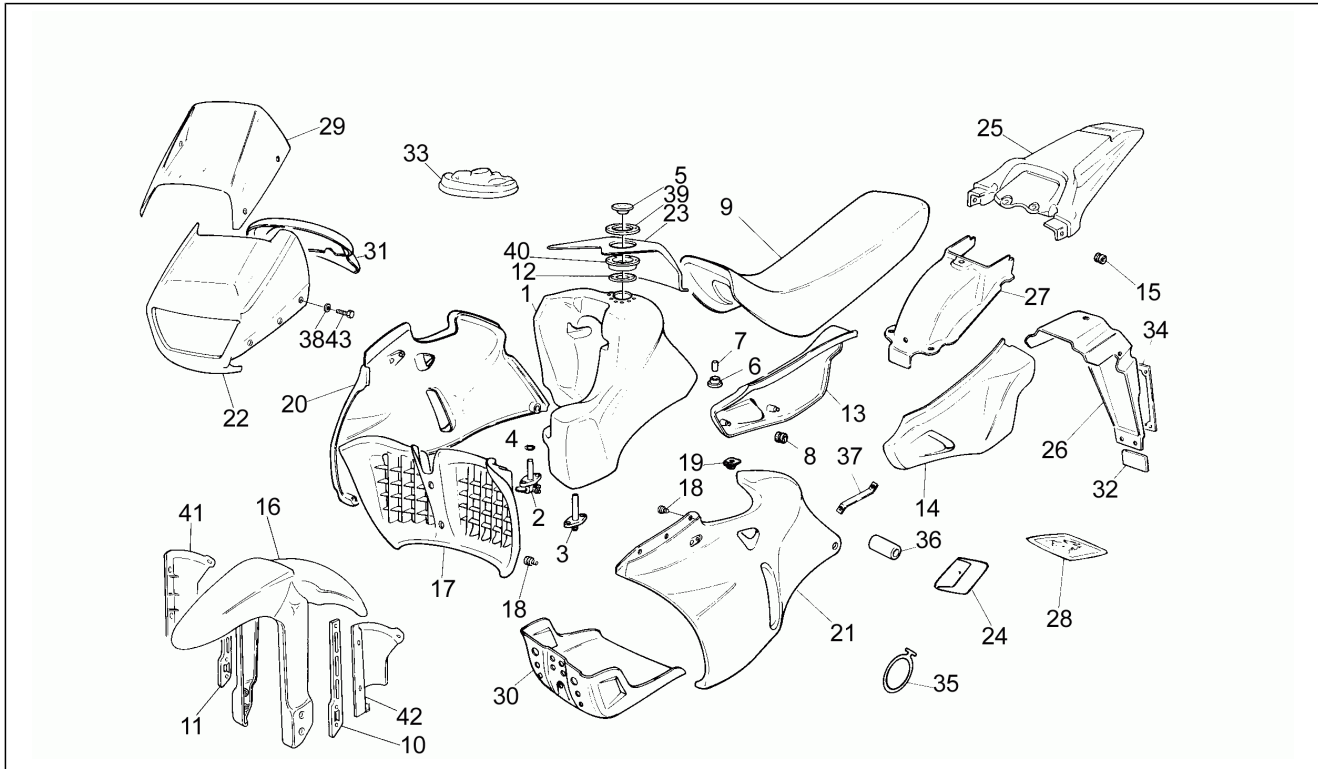

Einheit	Rahmen
Code	10
Beschreibung	Aufbau
Inspektion	1

Pos.	Code	Beschreibung	Menge	Varianten
1	AP8131423	Kraftstofftank	1	
2	AP8102237	Kraftstoffhahn mit Reserve	1	
3	AP8102238	Kraftstoffhahn	1	
4	AP8120196	O-Ring 3056	2	
5	AP8102228	Tankschraube, chrom.	1	
6	AP8120663	Gummi *	1	
7	AP8121072	Distanzscheibe	1	
8	AP8220162	Gummi	4	
9	AP8129111	Sitz, violett	1	
9	AP8129127	Sitz, schwarz	1	
9	AP8129135	Sitz pflaume	1	
9	AP8129145	Sitz, blau	1	
10	AP8132847	LH front mudguard supp.	1	
11	AP8132845	RH front mudguard supp.	1	
12	AP8120702	Dichtung tankstutzen	1	
13	AP8131424	Re.Seitenteil violett lack.	1	
13	AP8131695	Re.Seitenteil swz./viol.lack.	1	
13	AP8131871	Re.Seitenteil gelb/grau lack.	1	
13	AP8138115	Re.Seitenteil blau/weiß lack.	1	
14	AP8131426	L. kl. Seitenteil, violett	1	
14	AP8131697	Li.Seitenteil swz./viol.lack.	1	
14	AP8131872	Li.Seitenteil grau/gelb lack.	1	
14	AP8138116	Li.Seitenteil weiß/blau lack.	1	
15	AP8120030	Gummi	2	
16	AP8126316	V. Schutzblech, grau	1	
16	AP8126406	V. Schutzblech, schwarz	1	
16	AP8126411	V.Schutzblech violett lack.	1	
16	AP8126450	V. Schutzblech, blau	1