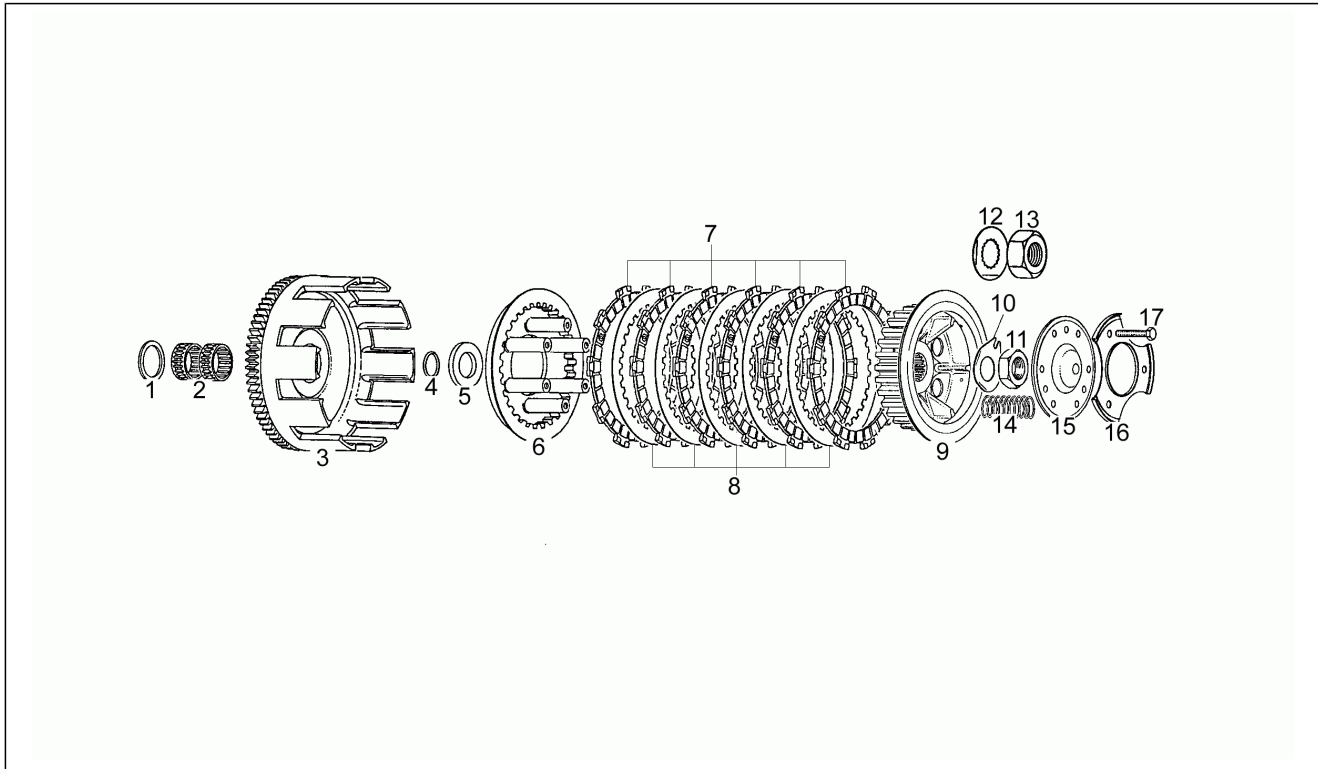

Einheit	Motor
Code	7
Beschreibung	Kupplung
Inspektion	1

Pos.	Code	Beschreibung	Menge	Varianten
1	AP0427460	Paßscheibe 25/35/2	1	
2	AP0232652	Nadelkaefig 25x29x10	2	
3	AP0293926	Primaertrieb kpl.	1	
4	AP0230400	O-Ring 18x1,5	1	
5	AP0227600	Paßscheibe 20,2x35x3	1	
6	AP0259570	Stuetzteller	1	
7	AP0259053	Belaglamelle 3,1 mm	6	
8	AP0259557	Kupplungsscheibe 1 MM	5	
9	AP0259065	Mitnehmer	1	
10	AP0245740	Sicherungsblech	1	
11	AP0942220	Mutter M18x1,5	1	
12	AP0245320	Sicherungsblech	1	
13	AP0242605	Mutter M18x1,5	1	
14	AP0239625	Kupplungsfeder 34,1 MM	6	
15	AP0259165	Druckplatte kplt.	1	
16	AP0259420	Stuetztellerfuehrung feder.	1	
17	AP0241770	Sechskantschraube	6