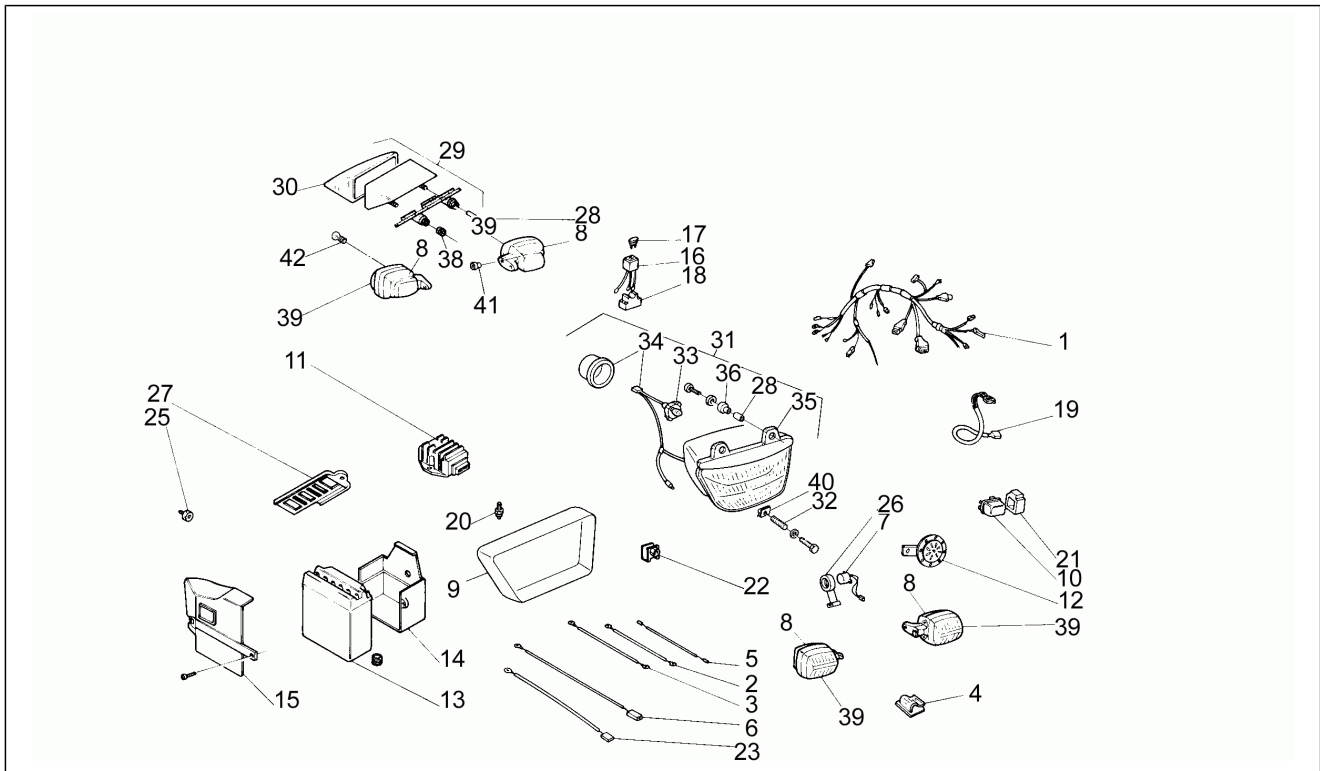

Einheit	Rahmen
Code	14
Beschreibung	Elektrische Anlage
Inspektion	1

Pos.	Code	Beschreibung	Menge	Varianten
1	AP8112757	Hauptverkabelung	1	
1	AP8112907	Hauptverkabelung	1	
2	AP8112375	Masse-Batterie-kabel	1	
3	AP8112458	Batter.kbel negativ	1	
4	AP8120581	Kabelschelle	2	
5	AP8112529	Verkabelung Batterie-Relais	4	
6	AP8112623	Batterie-kabel	1	
6	AP8112750	Verkabelung Batterie	1	
7	AP8124235	Blinken	1	
8	AP8112687	Blinker	4	
9	AP8115438	Aufkleber Scheinwerfer	1	
10	AP8112523	Zündrelais	2	
11	AP8112744	Spannungsregler	1	
11	AP8112846	Spannungsregler	1	
12	AP8112413	Hupe	1	
13	AP8112290	Batterie	1	
14	AP8130225	Batteriehalter	1	
15	AP8130643	Bügel	1	
16	AP8112174	Hltr. Sicherungsblock	1	
17	AP8112176	Sicherung 15A	1	
18	AP8120584	Sicherungsblockgummi	1	
19	AP8212196	Stoppeschalter+Kabeln	1	
20	AP8101446	Thermistor	1	
21	AP8220201	Gummi *	1	
22	AP8102375	Klammer M5	10	
23	AP8112491	Anlasserkabel	1	
25	AP8120459	Gommino antivibrante M6 maschio/femmina	2	
26	AP8120614	Hltr. Sicher.	1