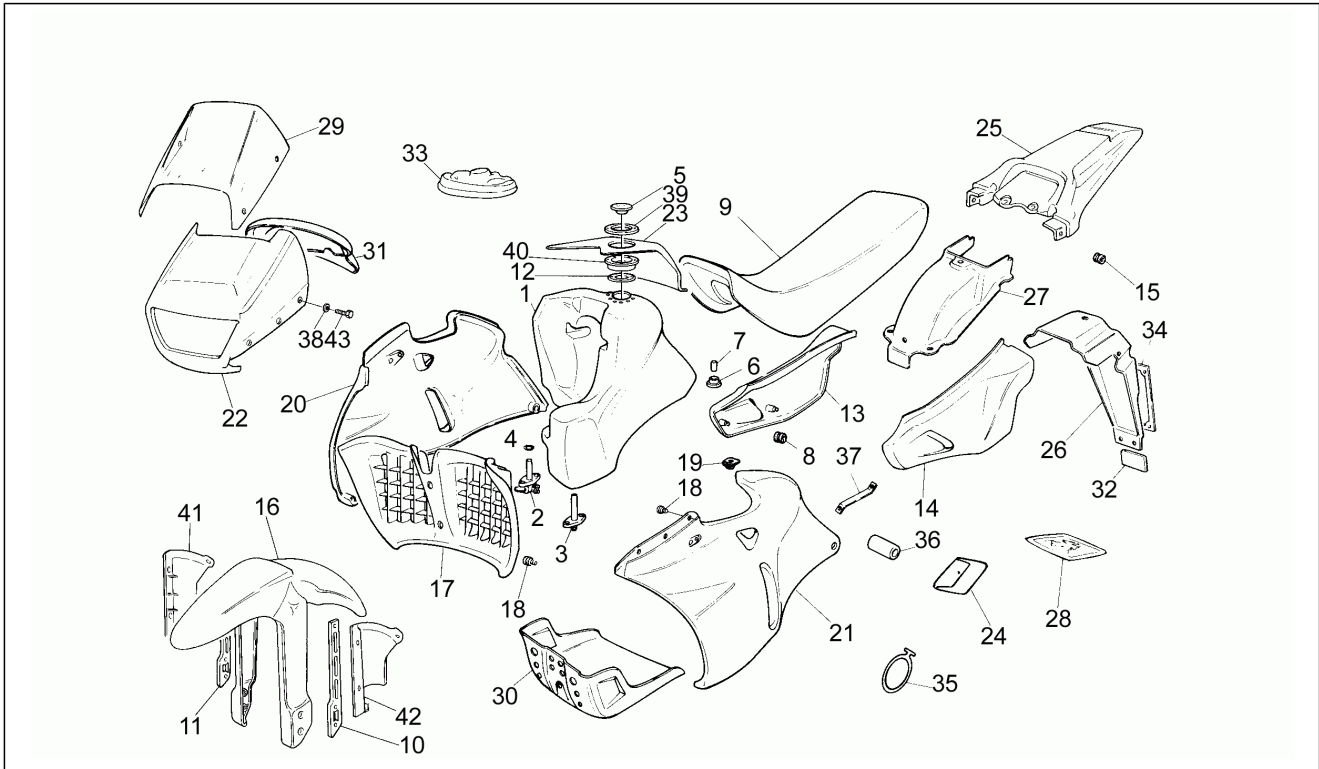

Einheit	Rahmen
Code	10
Beschreibung	Aufbau
Inspektion	1

Pos.	Code	Beschreibung	Menge	Varianten
17	AP8130907	Scheinwerferschutz schwarz	1	
18	AP8120531	Gummi mit Einsatz	10	
19	AP8102041	Klammer	10	
20	AP8131428	Leitblech re.grau lack.	1	
20	AP8131699	R. Leitblech, schwarz	1	
20	AP8131873	Leitblech re.viol./grau lack.	1	
20	AP8138117	Leitblech re.blau/weiß lack.	1	
21	AP8131430	Leitblech li.grau lack.	1	
21	AP8131700	L. Leitblech, schwarz	1	
21	AP8131874	Leitblech li.viol./grau lack.	1	
21	AP8138118	Leitblech li.blau/weiß lack.	1	
22	AP8131432	Kuppel violett lack.	1	
22	AP8131701	Kuppel, rot	1	
22	AP8131875	Kuppel, gelb	1	
22	AP8138119	Kuppel violett lack.	1	
23	AP8131434	Verkl.verschl. grau	1	
23	AP8131702	Verschl. rote Verkleidung	1	
23	AP8131876	Verkl.verschl.violett lack.	1	
23	AP8138120	Verkl.verschl. weiß	1	
24	AP8102063	Werkzeugtasche	1	
25	AP8126318	H.Schutzblech violett lack.	1	
25	AP8126377	H.Schutzblech violett lack.	1	
25	AP8126412	H.Schutzblech gelb lack.	1	
25	AP8126451	H. Schutzblech, blau	1	
26	AP8131534	Kennzeichenplatte, schwarz	1	
27	AP8130658	Stoßdämpferschutz schwarz	1	
28	AP8115707	Deko Serie	1	
28	AP8115949	Deko Serie	1