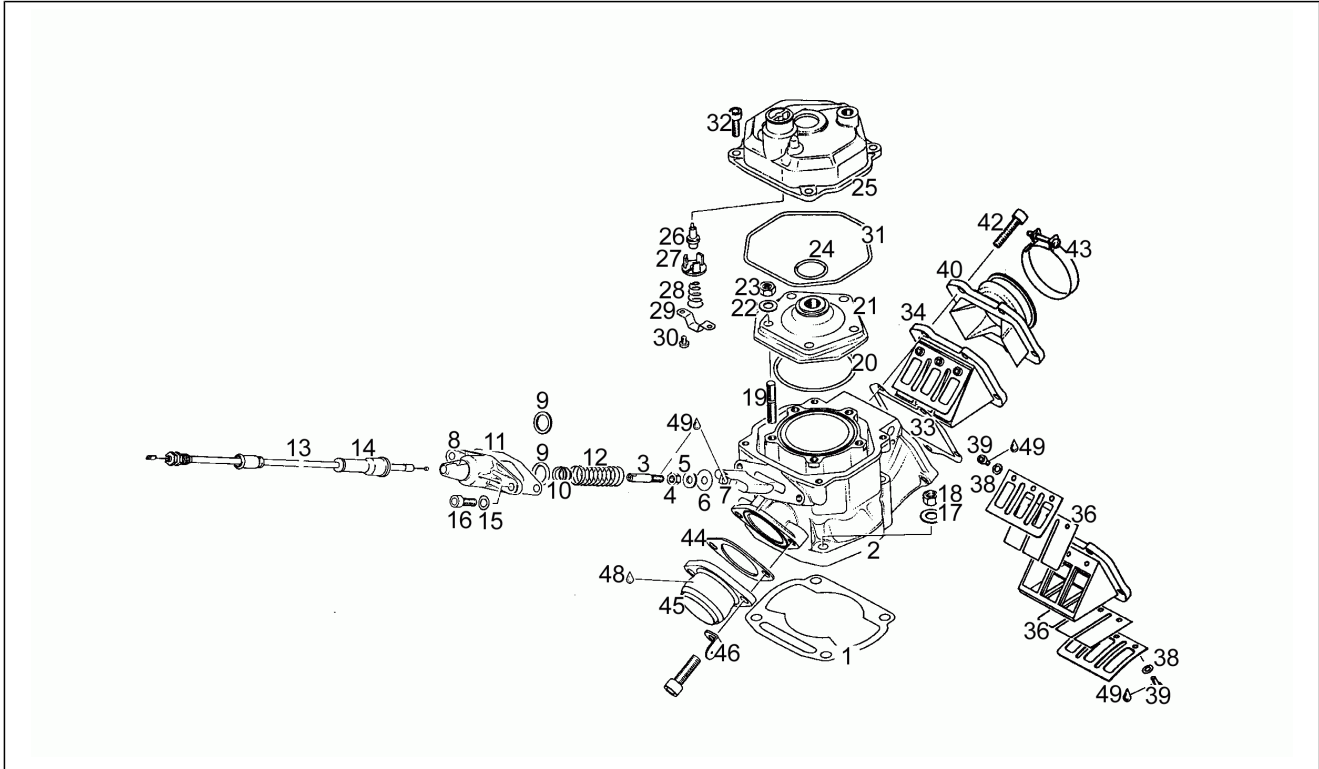

Einheit	Motor
Code	5
Beschreibung	Zylinder
Inspektion	1

Pos.	Code	Beschreibung	Menge	Varianten
27	AP0222175	Thermosthalter	1	
28	AP0239950	Feder	1	
29	AP0222202	Thermostatbuegel	1	
30	AP0240195	TCB-Spezialschraube M4x8	2	
31	AP0250280	O-Ring 105x2,5	1	
32	AP0241930	TCEI Schraube M6x20	4	
33	AP0250521	Dichtung	1	
34	AP0224387	Ventiltraeger kpl.	1	
36	AP0224430	Lamellenventil	2	
38	AP0945758	Federring Din A4	6	
39	AP0940235	Zyl.schraube M4x8	6	
40	AP0267996	Vergaserstutzen 34 MM	1	
42	AP0840861	TCEI Schraube M6x25	5	
43	AP0251850	Schelle 51	1	
44	AP0250271	Dichtung	1	
45	AP0273970	Auspuffstutzen kpl.	1	
46	AP0224067	Federeinhaengung	2	
48	AP0297434	Loctite Anti Seize 50ml.15378	1	
49	AP0899788	Loctite, grün 648 5gr.	1