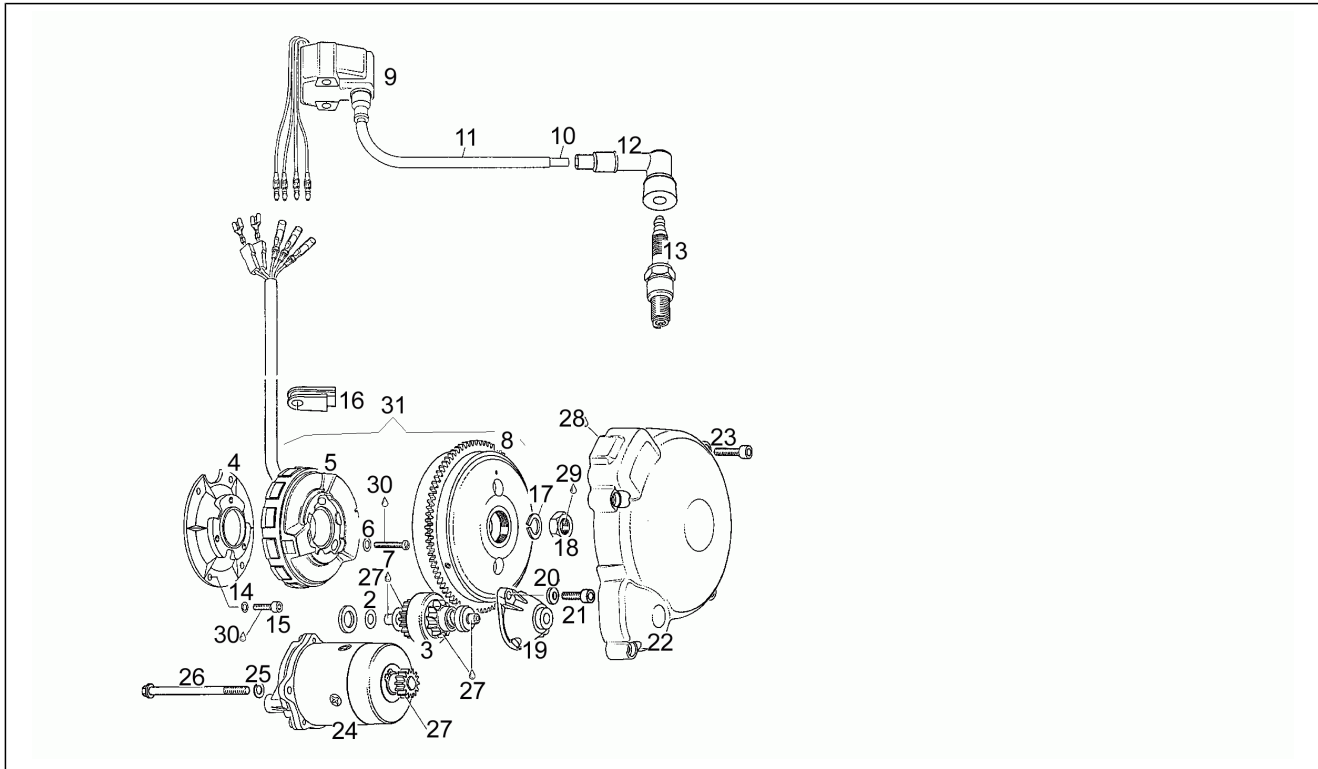

Einheit	Motor
Code	9
Beschreibung	Schwungmagnetstarter
Inspektion	1

Pos.	Code	Beschreibung	Menge	Varianten
2	AP0227945	Paßscheibe 8,1/15	1	
3	AP0293690	Umlenk.Anlasser	1	
4	AP0265965	Lagerscheibe	1	
5	AP0293377	Stator	1	
6	AP0927571	Ausgleichscheibe D14	3	
7	AP0241591	Zyl.schraube	3	
8	AP0293367	Schwungradrotor	1	
9	AP0265987	Spule	1	
10	AP0964180	Kabel A.T.200 mm	1	
11	AP0260434	Schutzhuelse	1	
12	AP0866708	Widerstandsstecker schwarz	1	
13	AP0297830	Zündkerze BR10EG	1	
14	AP0945750	Federring Din a5	4	
15	AP0240150	TCEI Schraube M5x14	4	
16	AP0260840	Drahtabdeckgummi	1	
17	AP0945754	Federring Din A12	1	
18	AP0642051	Mutter M12x1	1	
19	AP0210340	Startergetriebedeckel	1	
20	AP0244930	Sprengscheibe	2	
21	AP0241930	TCEI Schraube M6x20	2	
22	AP0211050	Zuenderdeckel	1	
23	AP0840861	TCEI Schraube M6x25	4	
24	AP0293685	Startermotor	1	
25	AP0945751	Federring Din a6	2	
26	AP0241301	Schraube M6x90	2	
27	AP0897161	Molykote 111 100gr.	1	
28	AP0297385	Silastic 732RTV 100gr.	1	
29	AP0899788	Loctite, grün 648 5gr.	1