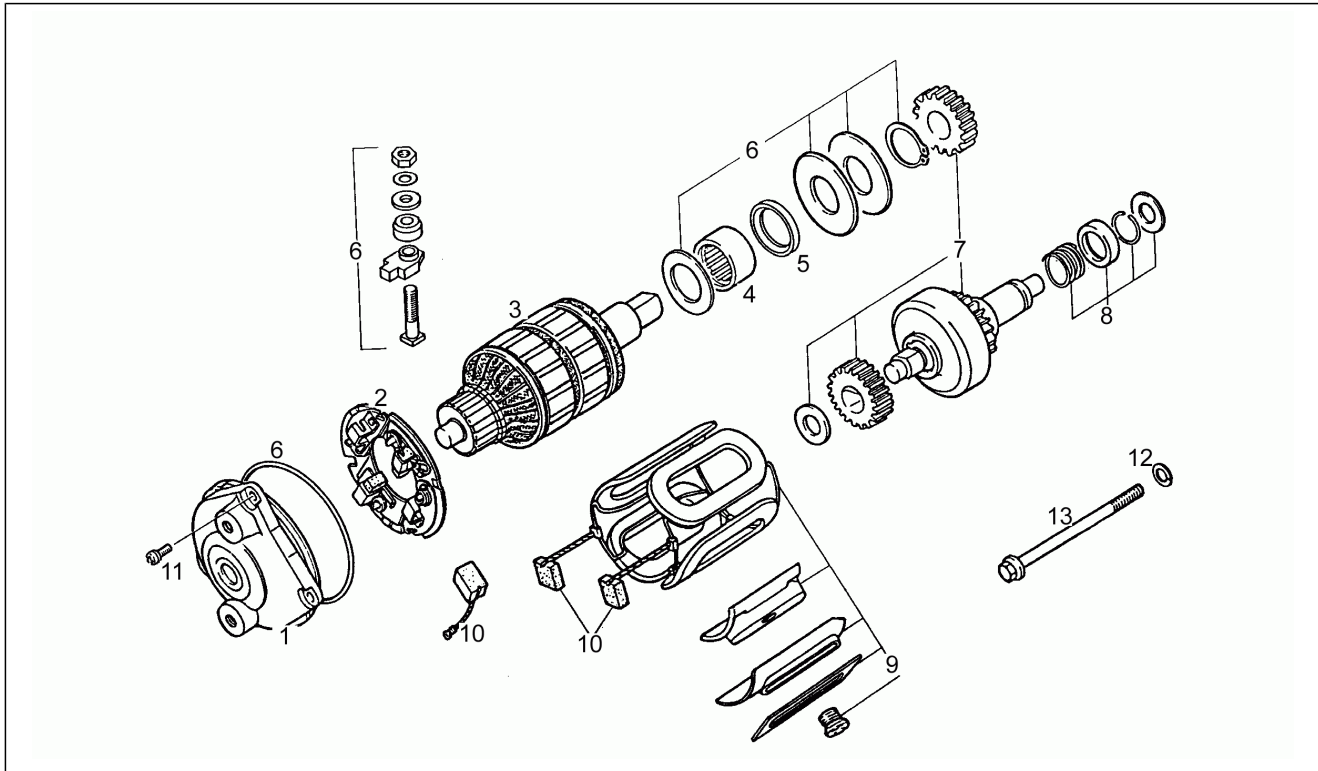

Einheit	Motor
Code	8
Beschreibung	Startermotor
Inspektion	1

Pos.	Code	Beschreibung	Menge	Varianten
1	AP0264010	Halter	1	
2	AP0264030	Bürstenhalter komplett	1	
3	AP0264050	Rotor	1	
4	AP0232460	Nadelkaefig	1	
5	AP0250350	Ölabstreifring 16x23x3	1	
6	AP0264070	Schrauben-Serie	1	
7	AP0293690	Umlenk.Anlasser	1	
8	AP0264060	Feder-Scheibe-Ring	1	
9	AP0264040	Drosselspule	1	
10	AP0264045	Kohlebürste	4	
11	AP0241215	Schraube M4x10	3	
12	AP0945751	Federring Din a6	2	
13	AP0241301	Schraube M6x90	2