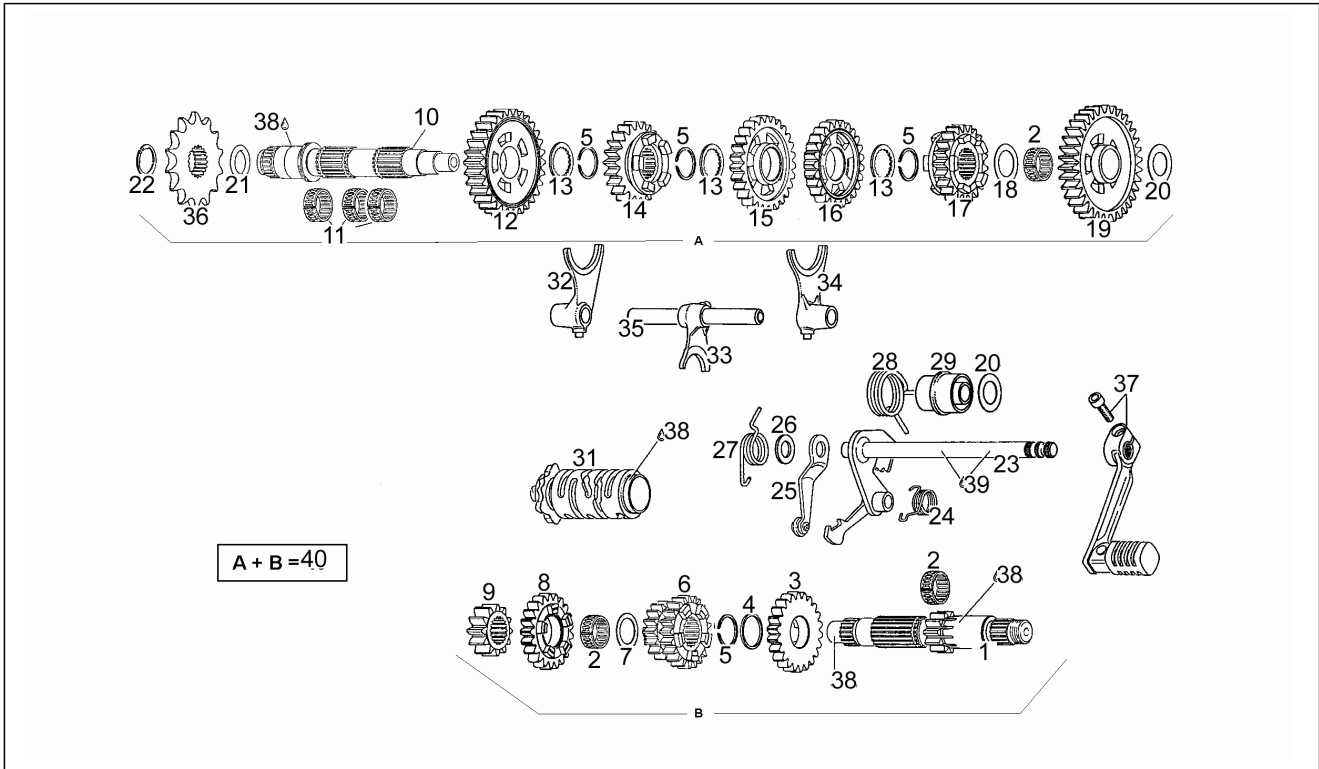

Einheit	Motor
Code	3
Beschreibung	Schaltgetriebe
Inspektion	1

Pos.	Code	Beschreibung	Menge	Varianten
29	AP0247690	Distanzbuchse	1	
31	AP0258937	Verschiebenocken	1	
32	AP0258903	Schaltgabel 2-3 v.ta'	1	
33	AP0258913	Schaltgabel 5-6 v.ta'	1	
34	AP0258893	Schaltgabel 1-4 v.tà	1	
35	AP0258880	Schaltstange	1	
36	AP0236061	Ritzel Z=14	1	
36	AP0236062	Ritzel	1	
36	AP0236063	Ritzel Z=16	1	
37	AP0248232	Schalthebel	1	
38	AP0297434	Loctite Anti Seize 50ml.15378	1	
39	AP0897330	Lithium-Fett 250gr.	1	
40	AP0281189	Schaltgetriebe kpl. 6 speeds	1