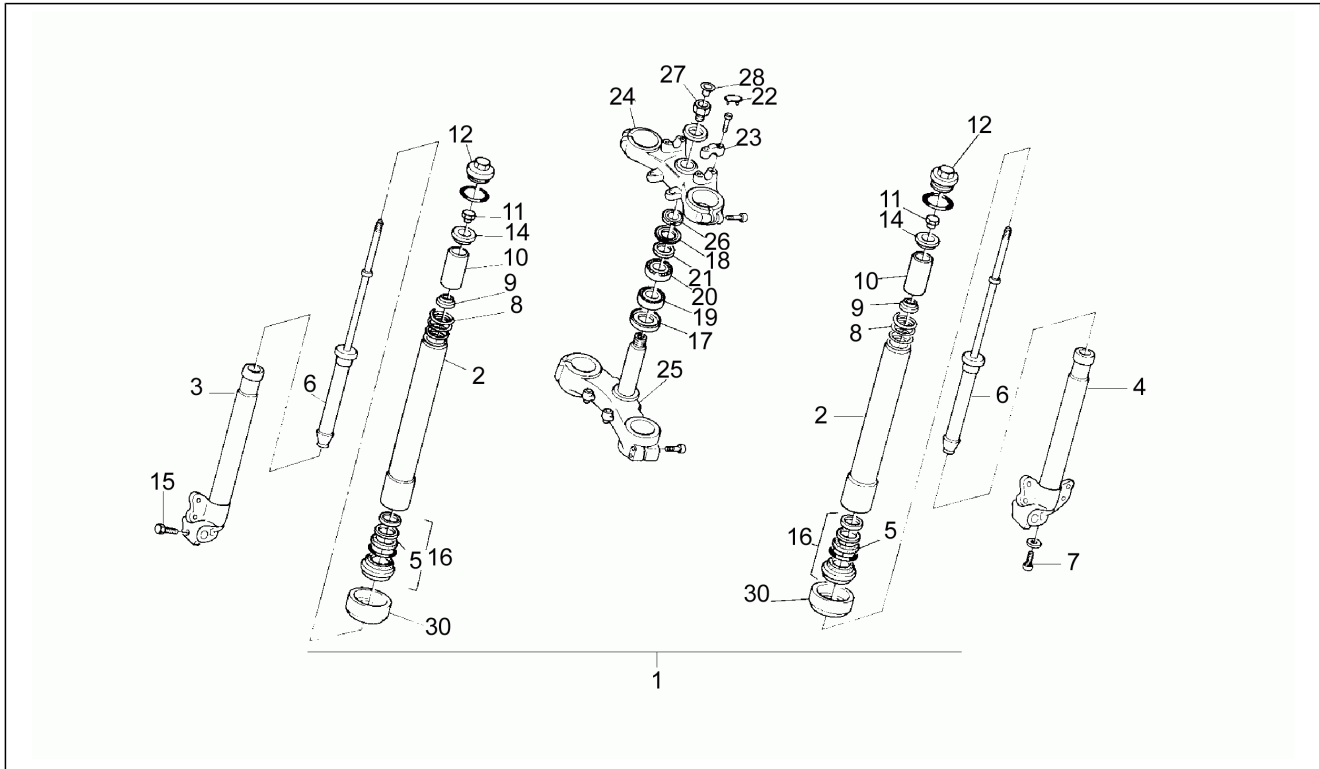

Einheit	Rahmen
Code	11
Beschreibung	Vorderradgabel
Inspektion	1

Pos.	Code	Beschreibung	Menge	Varianten
1	AP8123238	Baugruppe vordere Gabel	1	
2	AP8123220	Hülse kplt.	2	
3	AP8123221	Kolbenstange rechts	1	
4	AP8123235	Kolbenstange links	1	
5	AP8123234	Dichtungen - Satz	2	
6	AP8123236	Pumpenrad kplt.	2	
7	AP8123225	Deckel EI	2	
8	AP8123237	Feder	2	
9	AP8123227	Distanzscheibe	2	
10	AP8123228	Distanzscheibe	2	
11	AP8123229	Gegenmutter	2	
12	AP8123230	Geflanschte Mutter	2	
14	AP8123232	Buchse	2	
15	AP8123233	TCEI Schraube 12,9	2	
16	AP8123234	Dichtungen - Satz	1	
17	AP8101271	Staubschutzring unten	1	
18	AP8101272	Distanzscheibe	1	
19	AP8110024	Rollenlager	1	
20	AP8110025	Kugellager	1	
21	AP8120211	Staubschutz	1	
22	AP8101513	Schraube Lenkstangenbolzen	2	
23	AP8123250	Bügelbolzen oben	2	
24	AP8123240	Ob. Gabelplatte	1	
25	AP8123241	Fuß mit Rohr	1	
26	AP8123242	Nutmutter	1	
27	AP8123243	Geflanschte Mutter	1	
28	AP8120768	Gummi	1	
30	AP8123259	Staubschutz außen	2