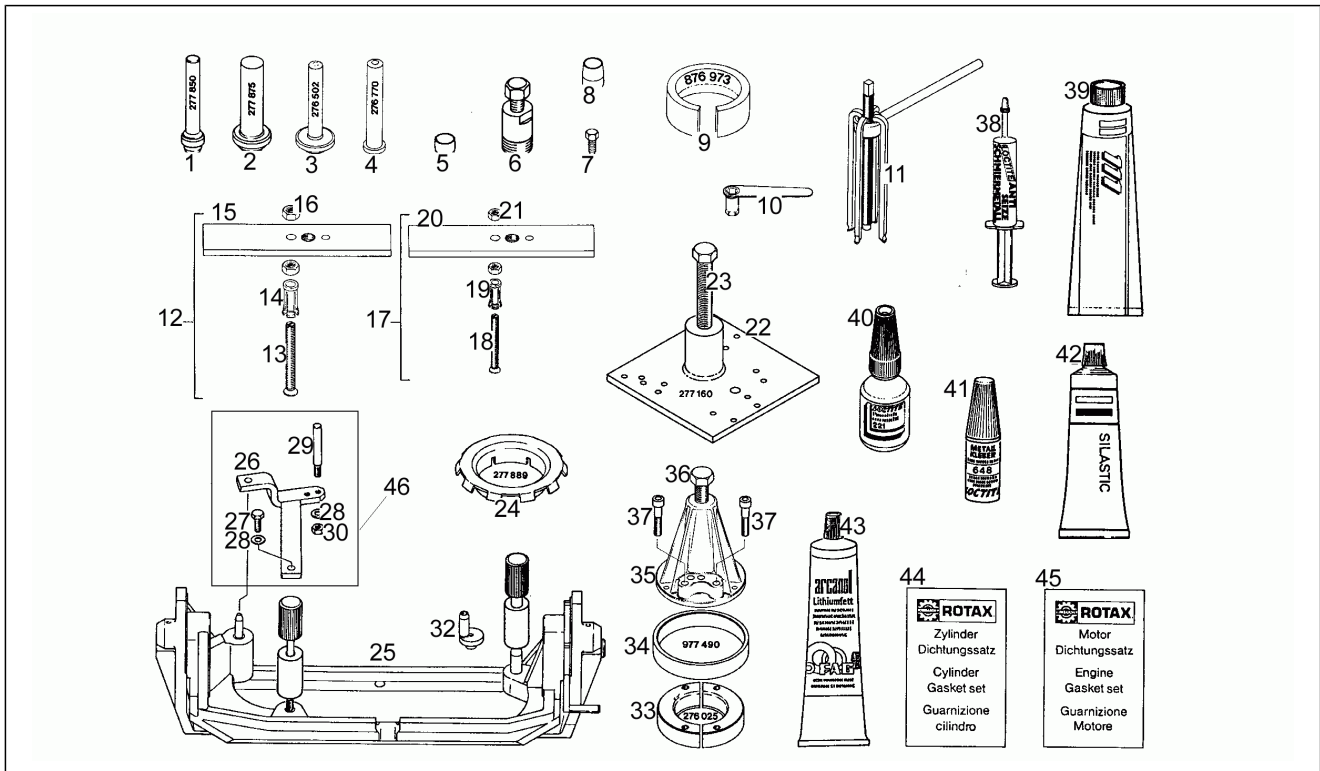

Einheit	Motor
Code	2
Beschreibung	Spezialwerkzeug
Inspektion	1

Pos.	Code	Beschreibung	Menge	Varianten
1	AP0277850	Oil seal drift-balance shaft	1	
2	AP0277875	Einbaudorn kplt.	1	
3	AP0276502	Einbaudorn kplt.	1	
4	AP0276770	Einbaudorn kplt.	1	
5	AP0276790	Kappe	1	
6	AP0276807	Schwungradabzieher	1	
7	AP0241965	Schraube M8x30	1	
8	AP0277970	Fuehrungshuelse	1	
9	AP0876973	Kolbenringspanner 54 MM	1	
10	AP0276040	Konterschluessel 11 MM	1	
11	AP0277180	Kugellagerabzieher-garnitur	1	
12	AP0276360	Abziehermuffe	1	
13	AP0276380	Aufnahmebolzen	1	
14	AP0276360	Abziehermuffe	1	
15	AP0276390	Spreizhuelse	1	
16	AP0242090	Mutter	2	
17	AP0276362	El.Luefter kpl.	1	
18	AP0276382	Aufnahmebolzen	1	
19	AP0276372	Spreizhuelse	1	
20	AP0276390	Spreizhuelse	1	
21	AP0242200	Mutter M8	2	
22	AP0277162	Abdruckplatte	1	
23	AP0940755	Sechskantschraube M16x145	1	
24	AP0277889	Kupplungssperre	1	
25	AP0277917	Montagebock kpl.	1	
26	AP0277100	Adapter Kpl.	1	
27	AP0940590	Sechskantschraube M8x20	1	
28	AP0250311	Ausgleichscheibe 8,4	2