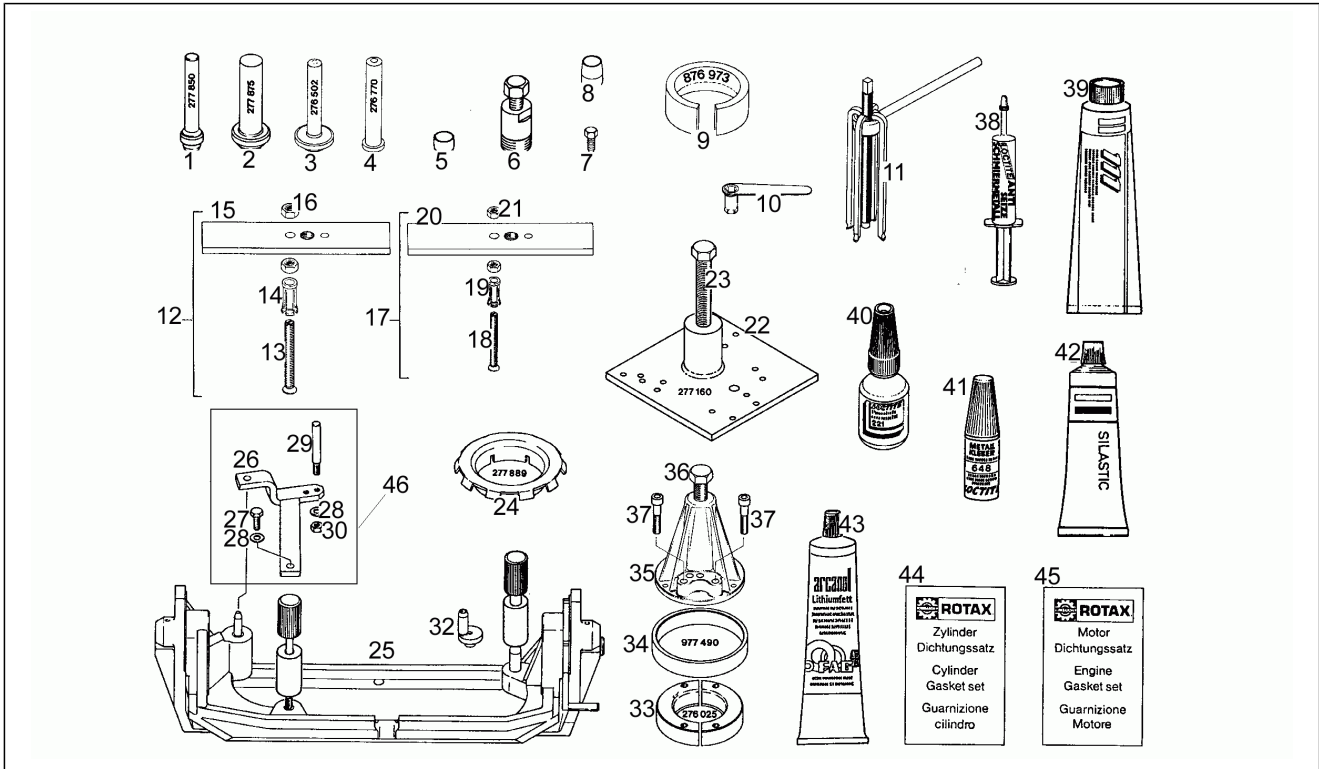

Einheit	Motor
Code	2
Beschreibung	Spezialwerkzeug
Inspektion	1

Pos.	Code	Beschreibung	Menge	Varianten
29	AP0277110	Aufnahmebolzen	1	
30	AP0242206	Mutter M8	1	
32	AP0276662	Exzenterhuelle	1	
33	AP0276025	Halbring	2	
34	AP0977490	Ring	1	
35	AP0876298	Abzieher kplt	1	
36	AP0940755	Sechskantschraube M16x145	1	
37	AP0840681	TCEI Schraube M8x40	4	
38	AP0297434	Loctite Anti Seize 50ml.15378	1	
39	AP0897161	Molykote 111 100gr.	1	
40	AP0899785	Loctite, violett 221 10cc.	1	
41	AP0899788	Loctite, grün 648 5gr.	1	
42	AP0297385	Silastic 732RTV 100gr.	1	
43	AP0897330	Lithium-Fett 250gr.	1	
44	AP0293317	Zylinder Dichtung Satz	1	
45	AP0293312	Dichtungen - Satz	1	
46	AP0277107	Montagebockaufnahmesatz	1