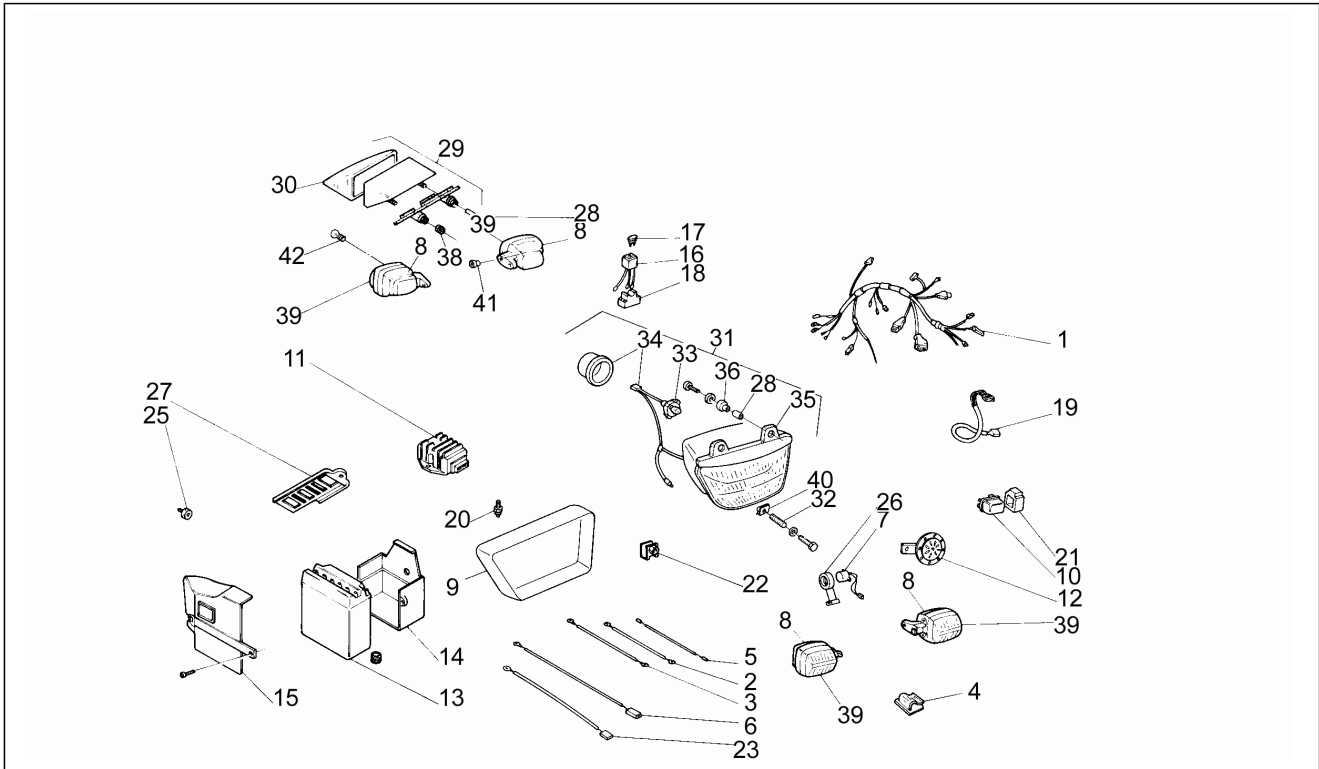

Einheit	Rahmen
Code	14
Beschreibung	Elektrische Anlage
Inspektion	1

Pos.	Code	Beschreibung	Menge	Varianten
27	AP8120669	Platte	1	
28	AP8121718	Buchse	2	
29	AP8112531	Rücklicht	1	
30	AP8112633	Rücklichtblende	1	
31	AP8112822	Scheinwerfereinheit	1	
32	AP8121818	Feder	1	
33	AP8112792	Lampenhalter	1	
34	AP8112770	Verkabel.Scheinwerf.	1	
35	AP8112749	Scheinwerfereinheit	1	
36	AP8120275	Silent-Block *	2	
38	AP8120223	Gummi *	2	
39	AP8112756	Blinkerblende	4	
40	AP8102782	Clip f. Blehschr. D4,2	10	
41	AP8121795	T-Buchse	4	
42	AP8112854	Lampen	4