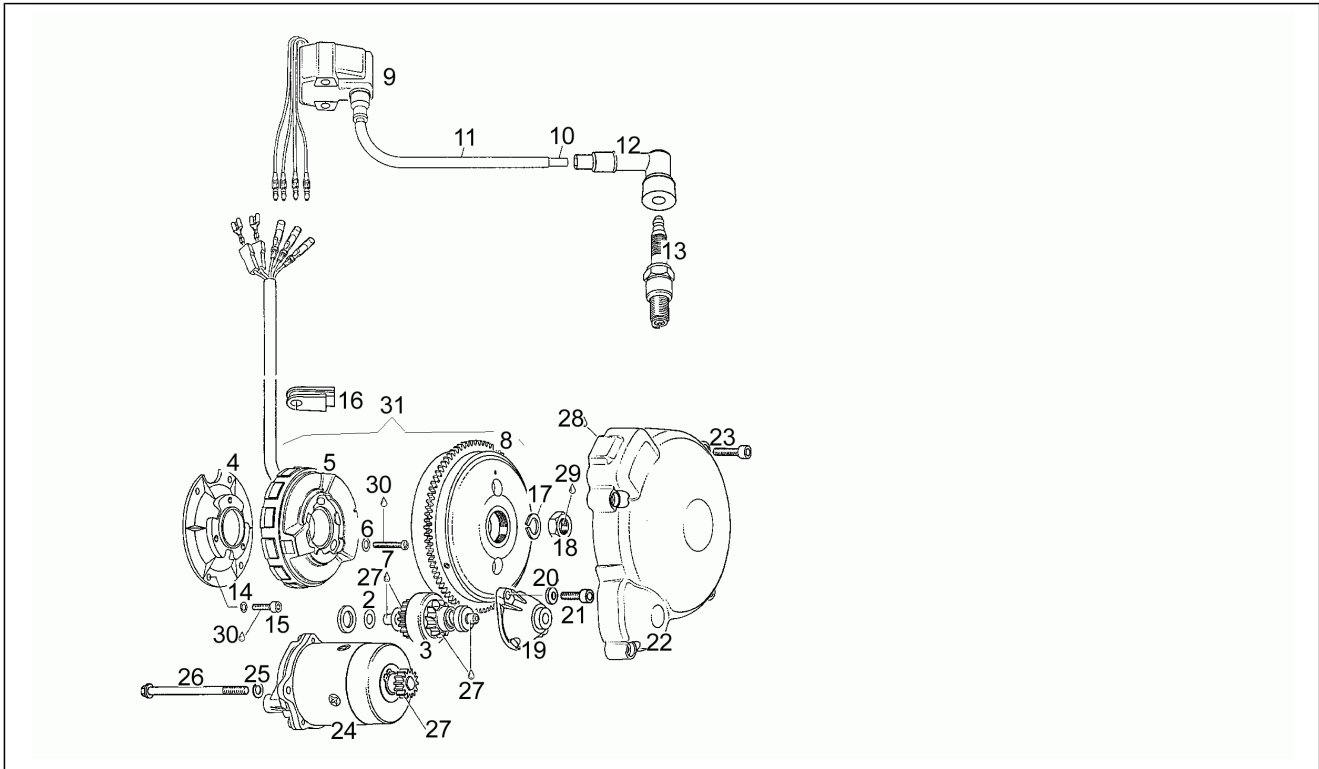

Einheit	Motor
Code	9
Beschreibung	Schwungmagnetstarter
Inspektion	1

Pos.	Code	Beschreibung	Menge	Varianten
30	AP0899785	Loctite, violett 221 10cc.	1	
31	AP0294451	Schwungmagnetstarter	1