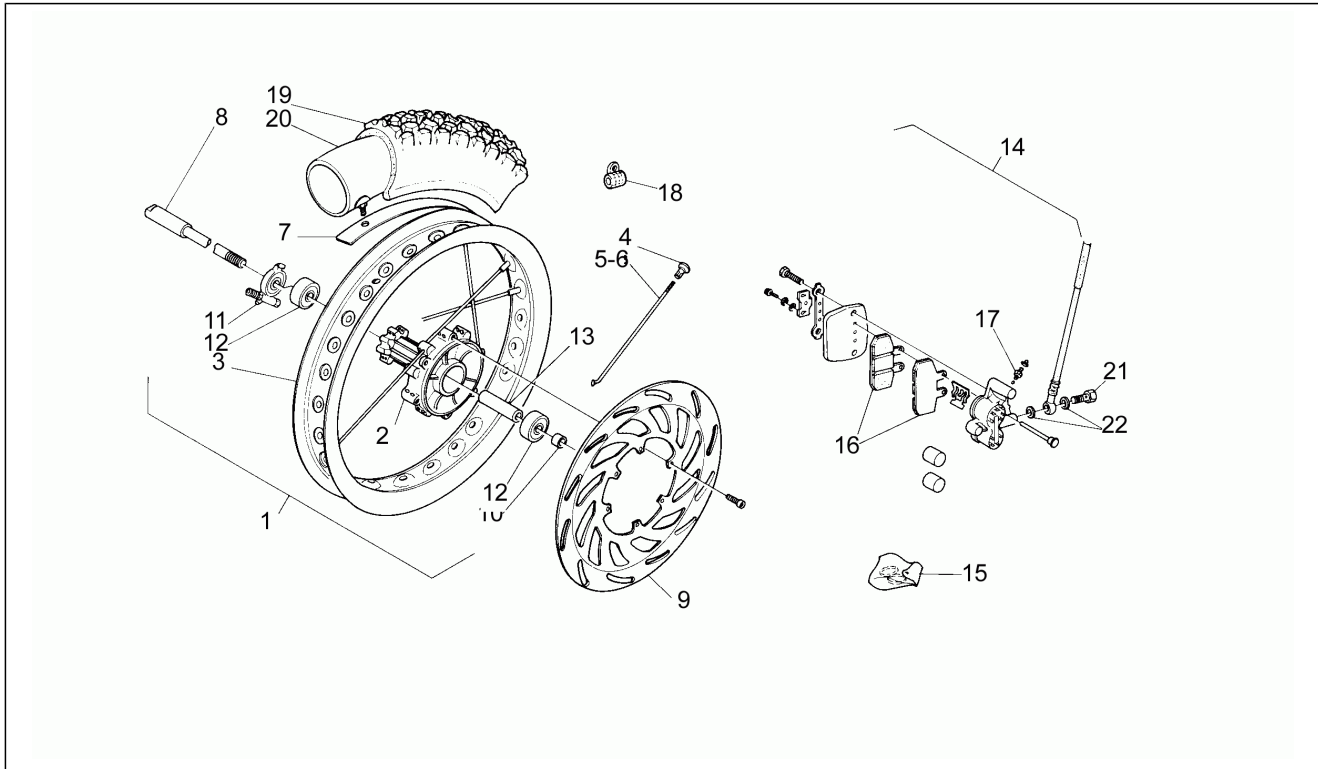

Einheit	Rahmen
Code	16
Beschreibung	Vorderrad
Inspektion	1

Pos.	Code	Beschreibung	Menge	Varianten
1	AP8108529	Vorderrad	1	
2	AP8125542	Vorderradnabe	1	
3	AP8108585	Rostfr.Stahl V.radfelg.	1	
4	AP8108672	Nippel D3,5	36	
5	AP8108366	Vordere Speiche links	18	
6	AP8108758	Vordere Speiche rechts	18	
7	AP8109096	Vorderrandband 19"	1	
8	AP8125543	Vorderradbolzen	1	
9	AP8113465	Vorderradbremsscheibe	1	
10	AP8125576	Distanzscheibe	1	
11	AP8102176	Vorgelegte Kilometerzähler	1	
12	AP8110045	Nabenlager D17x40x12	2	
13	AP8125604	Vorderradnabe Distanzscheibe	1	
14	AP8113445	Vorderradbremzange	1	
14	AP8113474	Vorderradbremzange	1	
15	AP8113374	Bausatz Bremszangenüberholung	1	
16	AP8113431	Beläge (Paar)	1	
16	AP8113478	Beläge (Paar)	1	
17	AP8113321	Entlüftung+Haube	1	
18	AP8134167	Platte Bremsschlauch	1	
19	AP	[...]	1	
20	AP	[...]	1	
21	AP8113003	Fixierschraube Ölschlauch	1	
22	AP8113004	Ausgleichscheibe 10x14x1,6*	4