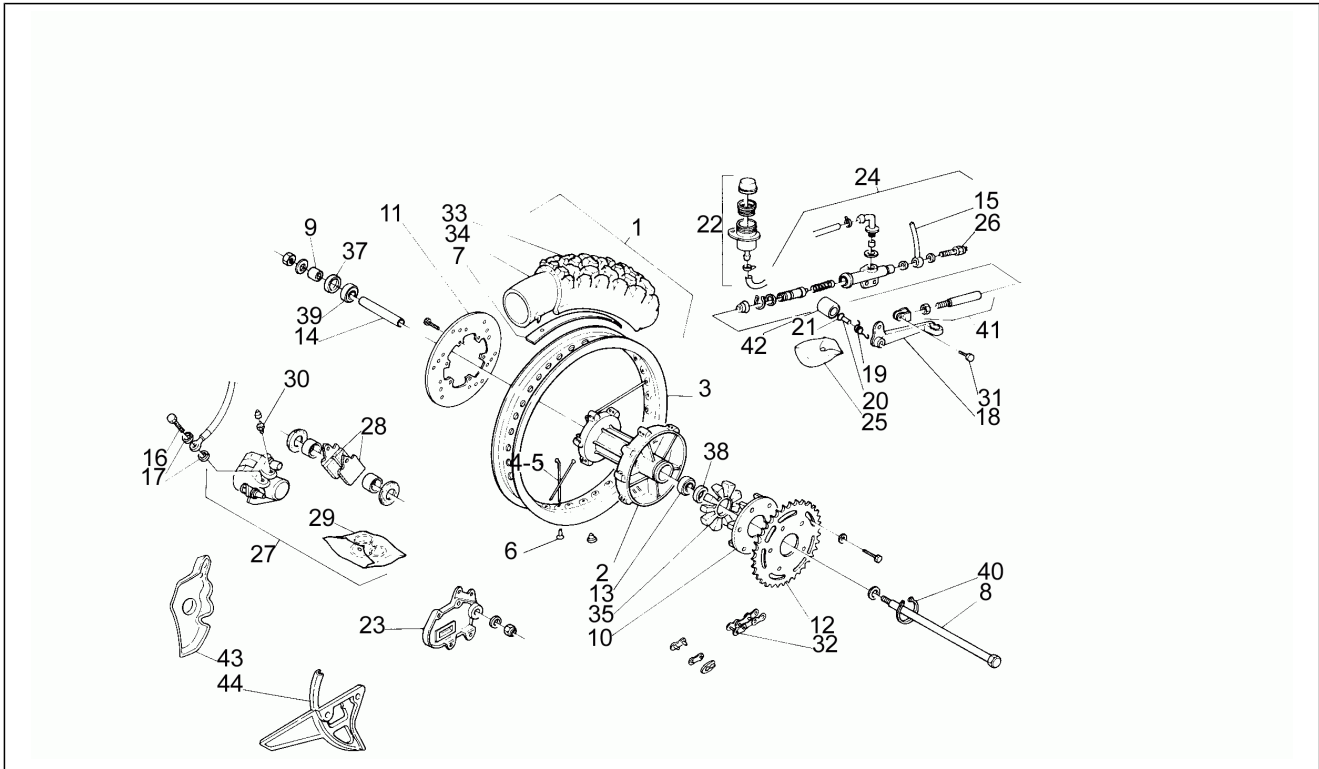

Einheit	Rahmen
Code	17
Beschreibung	Hinterrad
Inspektion	1

Pos.	Code	Beschreibung	Menge	Varianten
28	AP8113352	Beläge (Paar)	1	
28	AP8113375	Beläge (paar)	1	
29	AP8113376	Bausatz Bremszangenüberholung	1	
30	AP8113006	Entlüftungsanschluß	1	
30	AP8133518	Entlüftungsanschluß	1	
31	AP8113277	Stift	1	
32	AP8107067	Kette Verbindungsgl.	1	
33	AP	[...]	1	
34	AP	[...]	1	
35	AP8125524	Stoßschutzgummi	1	
37	AP8125462	Ölabstreifring 30x40x7	1	
38	AP8203074	Gasket ring	1	
39	AP8110045	Nabenlager D17x40x12	1	
40	AP8125534	Seegerring d.62	1	
41	AP8113370	Pumpenstange	1	
42	AP8120529	Buchse	1	
43	AP8131236	Bremszangenschutz hi.	1	
44	AP8131228	U.Scheibenabdeckung grau	1