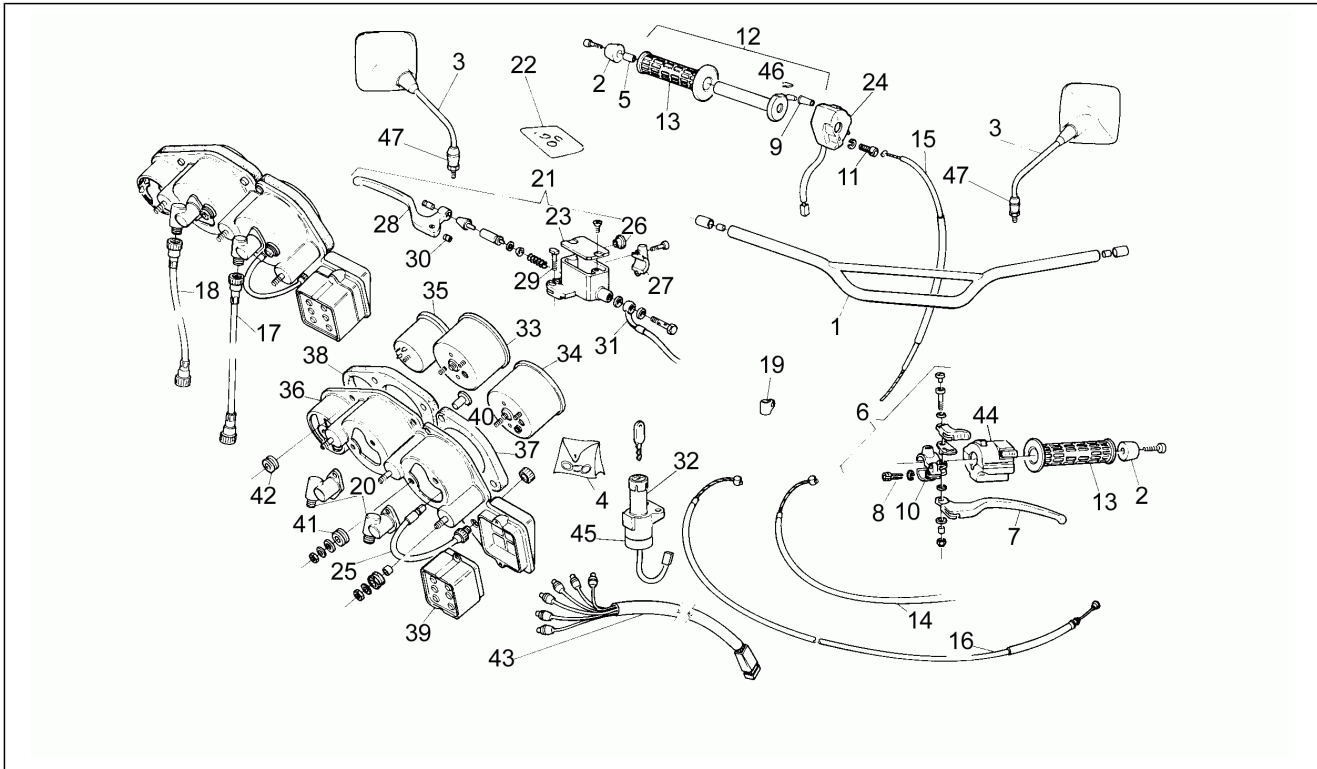

Einheit	Rahmen
Code	15
Beschreibung	Lenkstange - Schaltungen
Inspektion	1

Pos.	Code	Beschreibung	Menge	Varianten
25	AP8112670	Einstll. Gaskabel	1	
26	AP8113414	Schauglas Bremspumpe	1	
27	AP8105153	Bügelbolzen	1	
28	AP8218074	Vorderradbremshelbel	1	
29	AP8113413	Bremshelbelbolzen	1	
30	AP8113273	Puffer	1	
31	AP8113452	Vorderradbremseleitung	1	
32	AP8112710	Lenkschloß	1	
33	AP8112727	Tachometer d.80	1	
34	AP8112606	Drehzahm. d.80	1	
35	AP8112608	Wassertemperaturanzeiger d.52	1	
36	AP8102505	Grundplatte Instrumente	1	
37	AP8112592	Schwamm für Tachometer	1	
38	AP8112593	Schwamm für Drehzahlmesser	1	
39	AP8112675	Schachtel Kontrolleuchten	1	
40	AP8112601	Fixierstift Schwamm	1	
41	AP8112599	Gummi *	2	
42	AP8112600	Gummi	2	
43	AP8112610	Verkabelung Instrumentenbrett	1	
44	AP8112330	L. Lichtumsch. m. K.	1	
45	AP8112802	Verkabelung Kollektor	1	
46	AP8118331	Deckel	1	
47	AP8201462	Spiegelgelenk	2