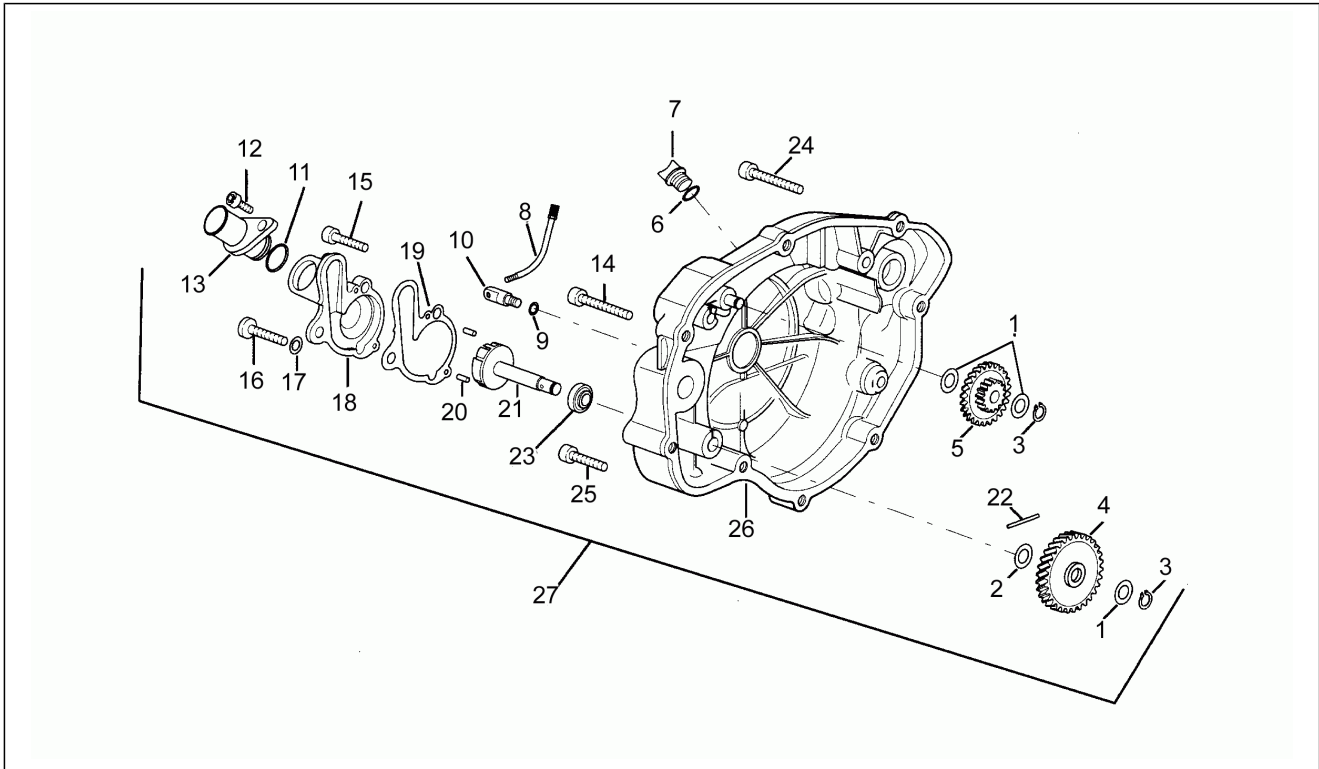

Einheit	Motor
Code	9
Beschreibung	Kupplungsdeckel
Inspektion	1

Pos.	Code	Beschreibung	Menge	Varianten
27	AP8206753	Kupplungsdeckel, weiss	1