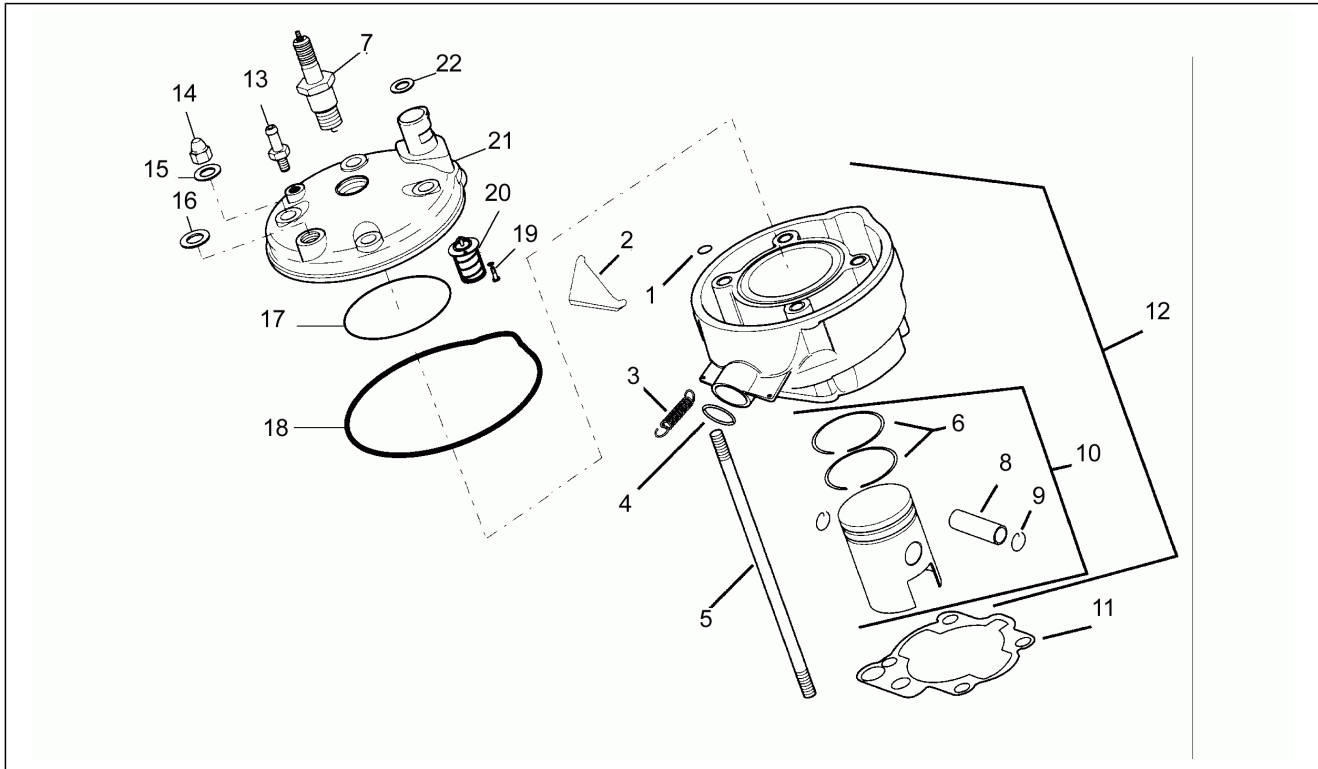

Einheit	Motor
Code	8
Beschreibung	Zylinder - Zylinderkopf
Inspektion	1

Pos.	Code	Beschreibung	Menge	Varianten
1	AP8502655	O-Ring D7,65x1,78	1	
2	AP8508882	Fixierplatte Federn	1	
3	AP8507839	Einhakfeder Auspuffrohr	2	
4	AP8502668	O-Ring D28,2x2,6	1	
5	AP8508553	Stiftschraube M7x115	1	
6	AP8206302	Satz Kolbenringe D40,3	1	
6	AP8206757	Kolbenring Vergr. D40,6	1	
6	AP8206758	Kolbenring Vergr. D40,8	1	
7	AP8206873	Zündkerze BR8ES	1	
8	AP8502846	Bolzen D12x34,5	1	
9	AP8206019	Sperring D12	2	
10	AP8206250	Kolben kpl. D40,3	1	
11	AP8206292	ZYLINDERFUSSDICHTUNG	1	
12	AP8206375	Kolben + Zylinder D40,3	1	
13	AP8206618	Anschluß Wasserschlauch	1	
14	AP8206427	selbstsp. Mutter M7x1	4	
15	AP8206721	Sprengscheibe	1	
16	AP8508560	Schraubendichtung 14,1x22x1	1	
17	AP8206285	O-Ring D51,5x1,78	1	
18	AP8206286	O-Ring 104,3x3,5	1	
19	AP8502559	Schraube+Zahnscheibe M4x10	1	
20	AP8206383	Thermostat	1	
21	AP8106692	Zylinderkopf grau	1	
22	AP8502759	Dichtung D8x14	1