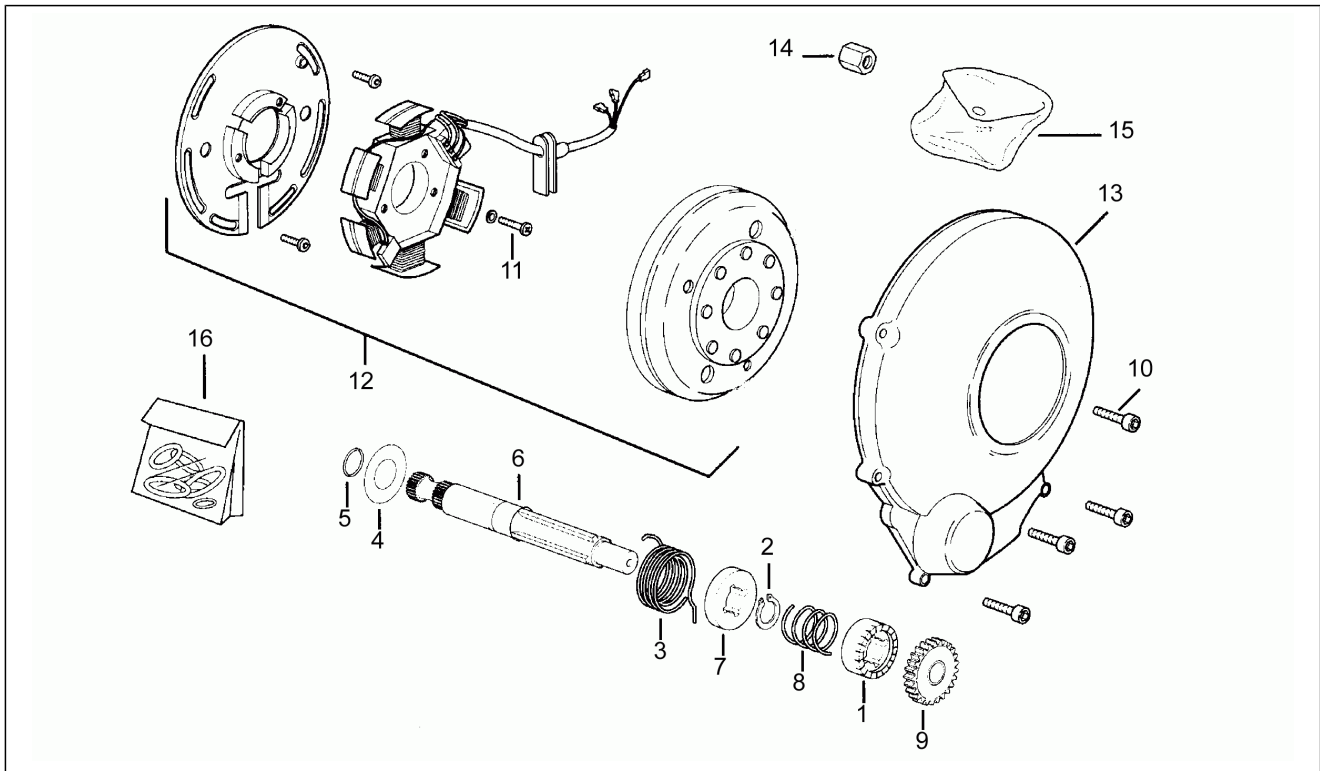

Einheit	Motor
Code	12
Beschreibung	Schwungradmagnetstarter
Inspektion	1

Pos.	Code	Beschreibung	Menge	Varianten
1	AP8206361	Sperrrad	1	
2	AP8206358	Seegerring	2	
3	AP8206363	Rückholfeder	1	
4	AP8206715	Stahlscheibe blau D16x25	1	
5	AP8502656	O-Ring	1	
6	AP8206357	Starterwelle	1	
7	AP8502372	Rückholfeder	1	
8	AP8206362	Feder Schubkupplung	1	
9	AP8206630	Starterrad Z=21	1	
10	AP8509211	TCCE Schraube	1	
11	AP8502554	Linsenschraube M4x10	1	
12	AP8212564	Magnetrad	1	
13	AP8206646	Schwungraddeckel, grau	1	
14	AP8509891	Mutter M10x1,2x15	1	
15	AP8206305	Dichtungen - Satz	1	
16	AP8206304	Dichtungssatz	1