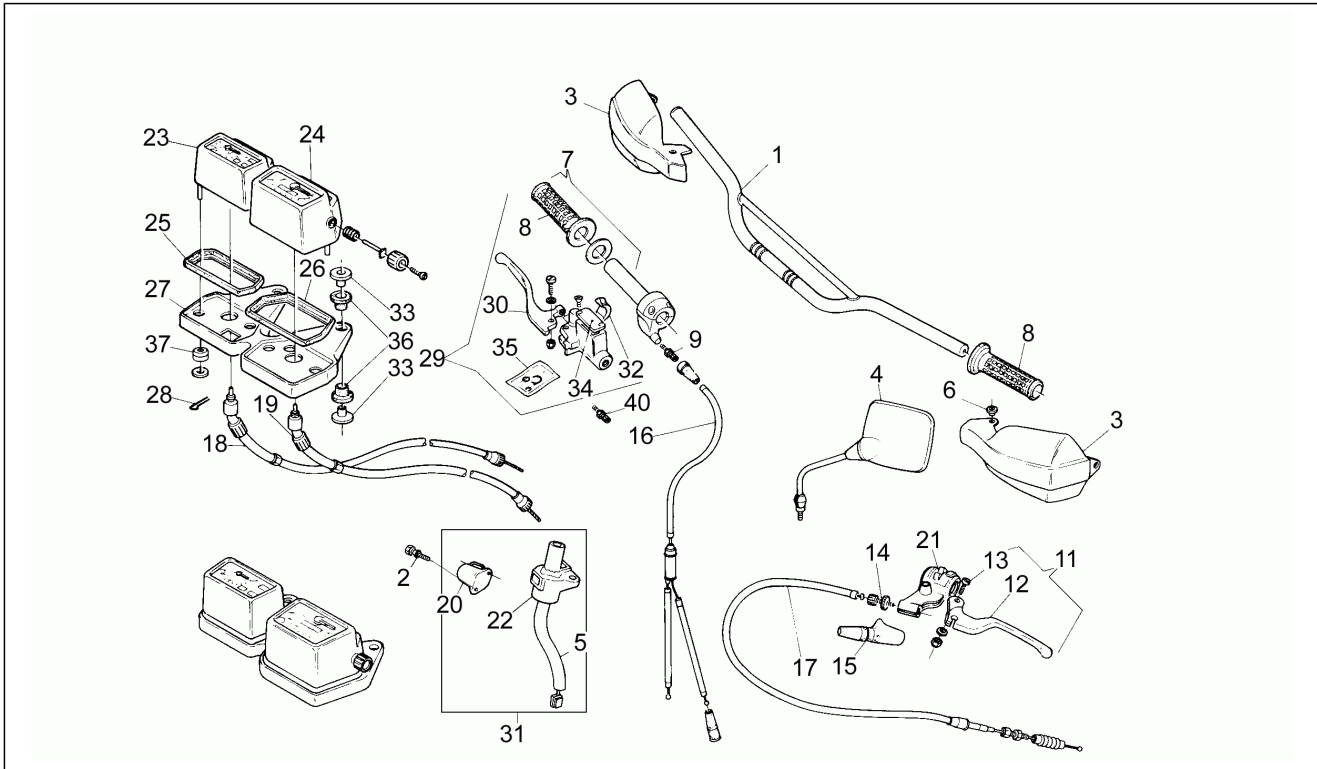

Einheit	Rahmen
Code	18
Beschreibung	Lenkstange - Schaltungen
Inspektion	1

Pos.	Code	Beschreibung	Menge	Varianten
1	AP8218110	Lenkstange grau	1	
1	AP8218147	Lenkstange grau	1	
2	AP8101630	Reißschraube	1	
3	AP8230717	Handschutz weiß - Paar	1	
3	AP8231096	Handschutz weiß - Paar	1	
3	AP8231310	Handschutz violett - Paar	1	
3	AP8231489	Handschutzpaar, blau	1	
3	AP8231813	Handschutzpaar, schwarz	1	
3	AP8231998	Handschutzpaar, blau	1	
4	AP8201391	Rückspiegel	1	
5	AP8212399	Verkabelung Kollektor	1	
6	AP8121080	Distanzscheibe	1	
7	AP8218109	Gasschaltung+griff, blau.	1	
8	AP8118273	Handgriffe paar	1	
9	AP8118162	Einstl. Gaskabel	1	
11	AP8218085	Kupplung schalt. kpl	1	
12	AP8218061	Kupplungshebel	1	
13	AP8118242	Kupplungschaltung Schraube	1	
14	AP8118104	Einstl.schr. Kpplg.	1	
15	AP8120271	Abdeckg. Kuppl.einst.	1	
16	AP8214079	Gaszugkabel	1	
17	AP8214080	Kupplungskabel	1	
18	AP8214081	Drehzahlmesserkabel	1	
19	AP8214054	Tachometerkabel	1	
20	AP8101425	Sturzhelmschloß	1	
21	AP8212763	L. Lichtumsch. m. K.	1	
22	AP8212342	Lenkschloß	1	
23	AP8212270	Drehzahlm.	1