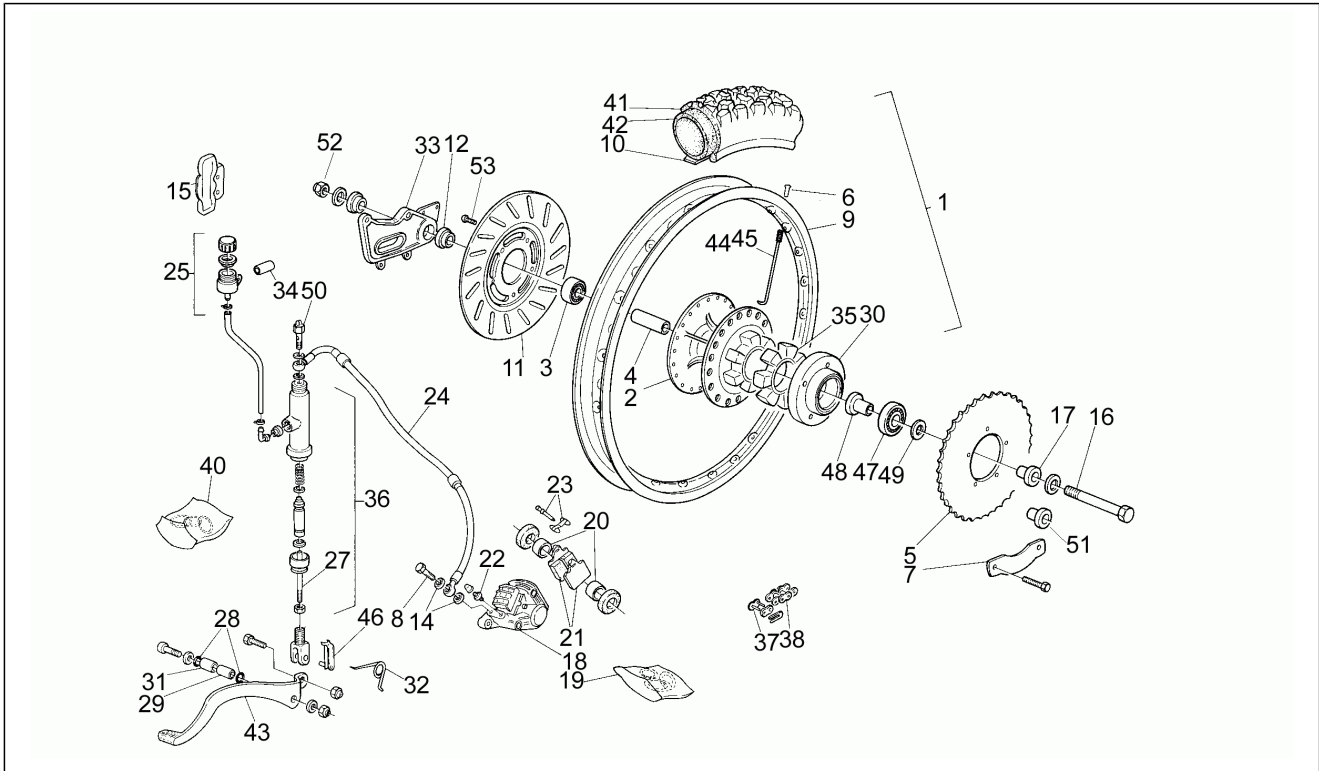

Einheit	Rahmen
Code	20
Beschreibung	Hinterrad
Inspektion	1

Pos.	Code	Beschreibung	Menge	Varianten
53	AP8152156	TCEI Schraube M6x14	6