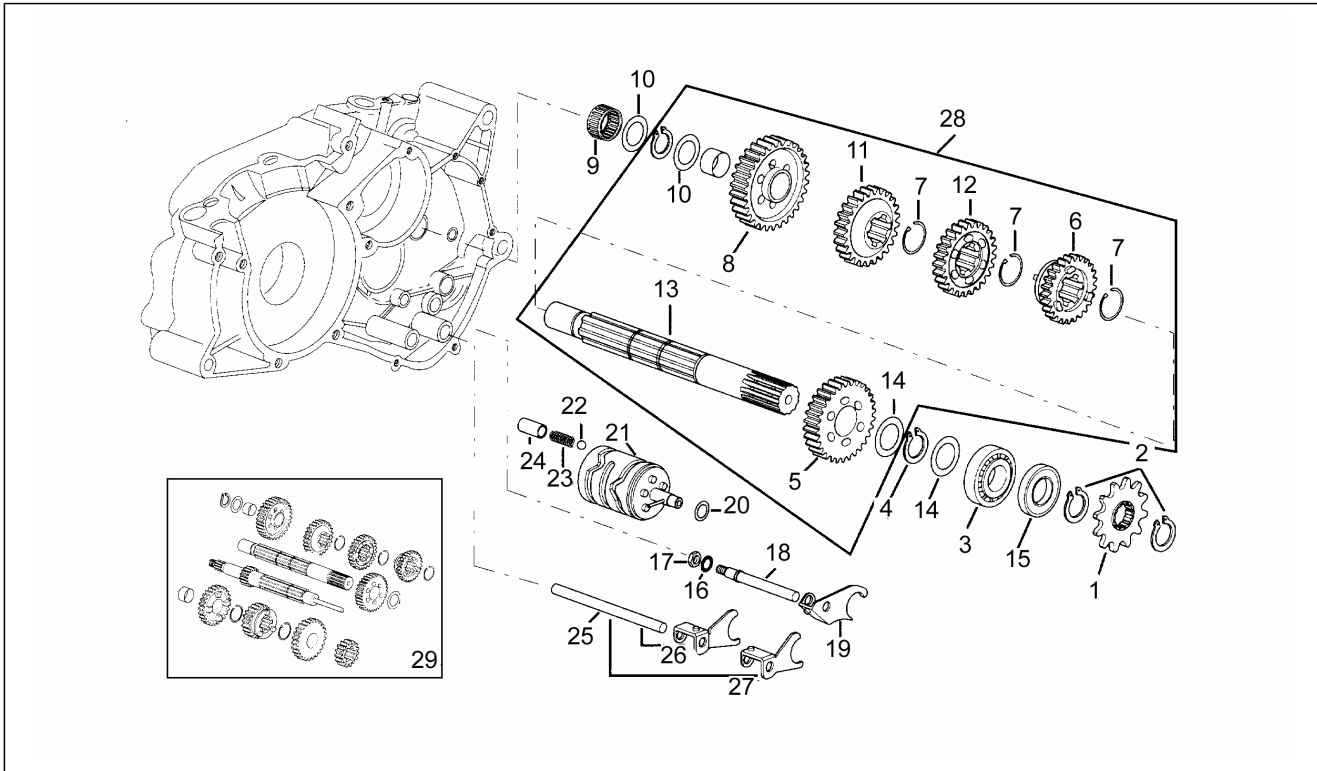

Einheit	Motor
Code	5
Beschreibung	5-Gang Vorgelegewelle
Inspektion	1

Pos.	Code	Beschreibung	Menge	Varianten
1	AP8206313	Umlenkritzel Z=11	1	
1	AP8206314	Umlenkritzel Z=14	1	
1	AP8206355	Umlenkritzel Z=13	1	
1	AP8206376	Umlenkritzel Z=12	1	
2	AP8501484	Seegerring für Welle D17	2	
3	AP8502626	Lager D17x40x12	2	
4	AP8206233	Seegerring für Welle D17	2	
5	AP8206443	Zahnrad 2.Vorgelegewelle Z=33	1	
6	AP8206446	Zahnrad 5.Vorgelegewelle Z=25	1	
7	AP8507866	Seegerring für Welle D20	1	
8	AP8206442	Zahnrad 1.Vorgelegewelle Z=36	1	
9	AP8206536	Getriebebuchse 13x20x13,5	1	
10	AP8206347	Stahlscheibe blau D13x25	1	
11	AP8206445	Zahnrad 4.Vorgelegewelle Z=27	1	
12	AP8206444	Zahnrad 3.Vorgelegewelle Z=29	1	
13	AP8206436	Vorgelegewelle	1	
14	AP8502498	Stahlscheibe blau D17,2x30	1	
15	AP8206291	Ölabstreifring D17x35x7	1	
16	AP8502473	Interne Zahnscheibe D7	1	
17	AP8502414	Mutter M7x5,5	1	
18	AP8206298	Führgszapf. Gabel	1	
19	AP8206434	Schaltgabel 4-5 Gang	1	
20	AP8206269	Stahlscheibe blau D10x16	1	
21	AP8206431	Verschiebenocken	1	
22	AP8206263	Gegenwellenkeil 4x4x8	1	
23	AP8206261	Gangstiftfeder	1	
24	AP8206336	Gangstift	1	
25	AP8502826	Führgszapf. Gabel	1