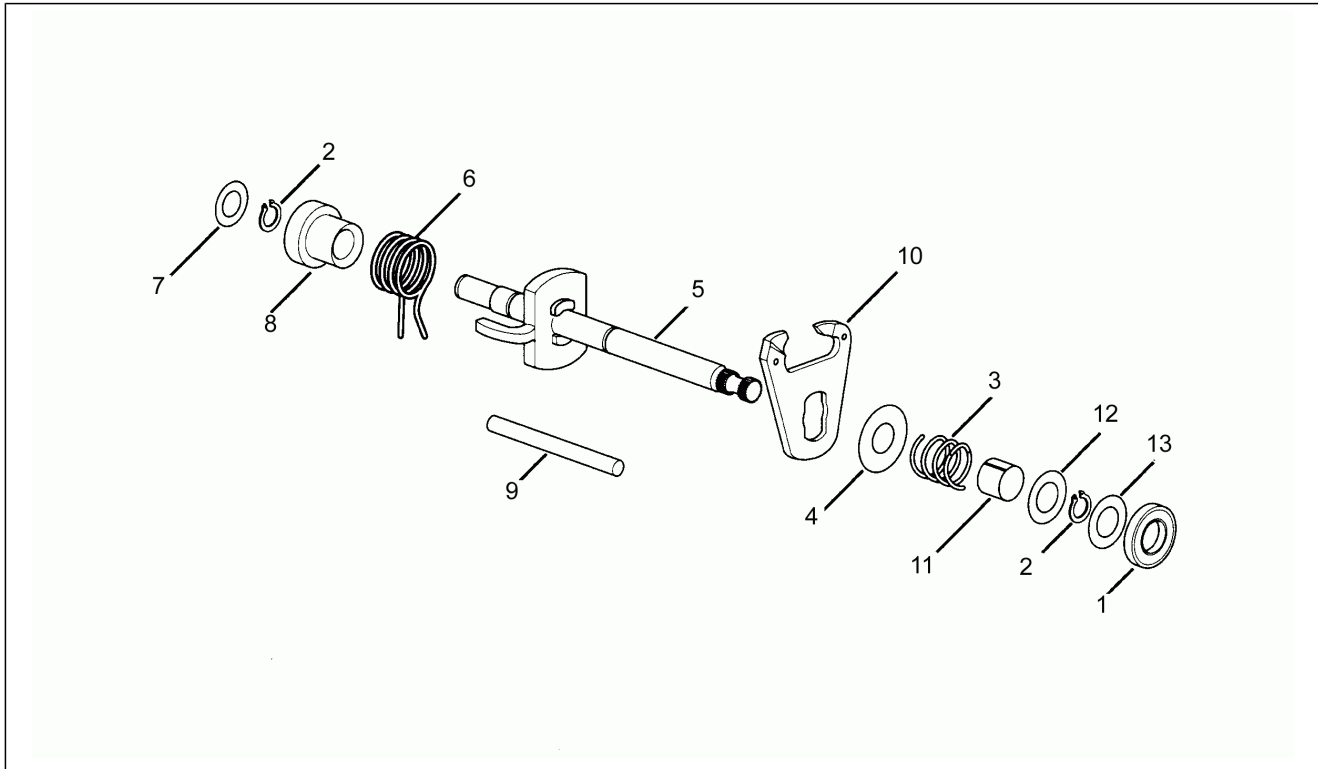

Einheit	Motor
Code	11
Beschreibung	Schaltgabel
Inspektion	1

Pos.	Code	Beschreibung	Menge	Varianten
1	AP8509178	Ölabstreifring D12x22x7	1	
2	AP8206358	Seegerring	2	
3	AP8502353	Rückholfeder Schaltgabel	1	
4	AP8502520	Ausgleichscheibe D12,75x28	1	
5	AP8206319	Schaltwelle	1	
5	AP8206437	Schaltwelle	1	
6	AP8502356	Schalthebelfeder	1	
7	AP8206269	Stahlscheibe blau D10x16	1	
8	AP8206332	Führungsbuchse Schaltwelle	1	
9	AP8206299	Führzpf. Drehz.messr.	1	
10	AP8501980	Schaltgabel + Stiften	1	
11	AP8502448	Distanzscheibe D12,4x14,4	1	
12	AP8206344	Stahlscheibe blau D12,3x22	1	
13	AP8206270	Stahlscheibe blau D12x17	1