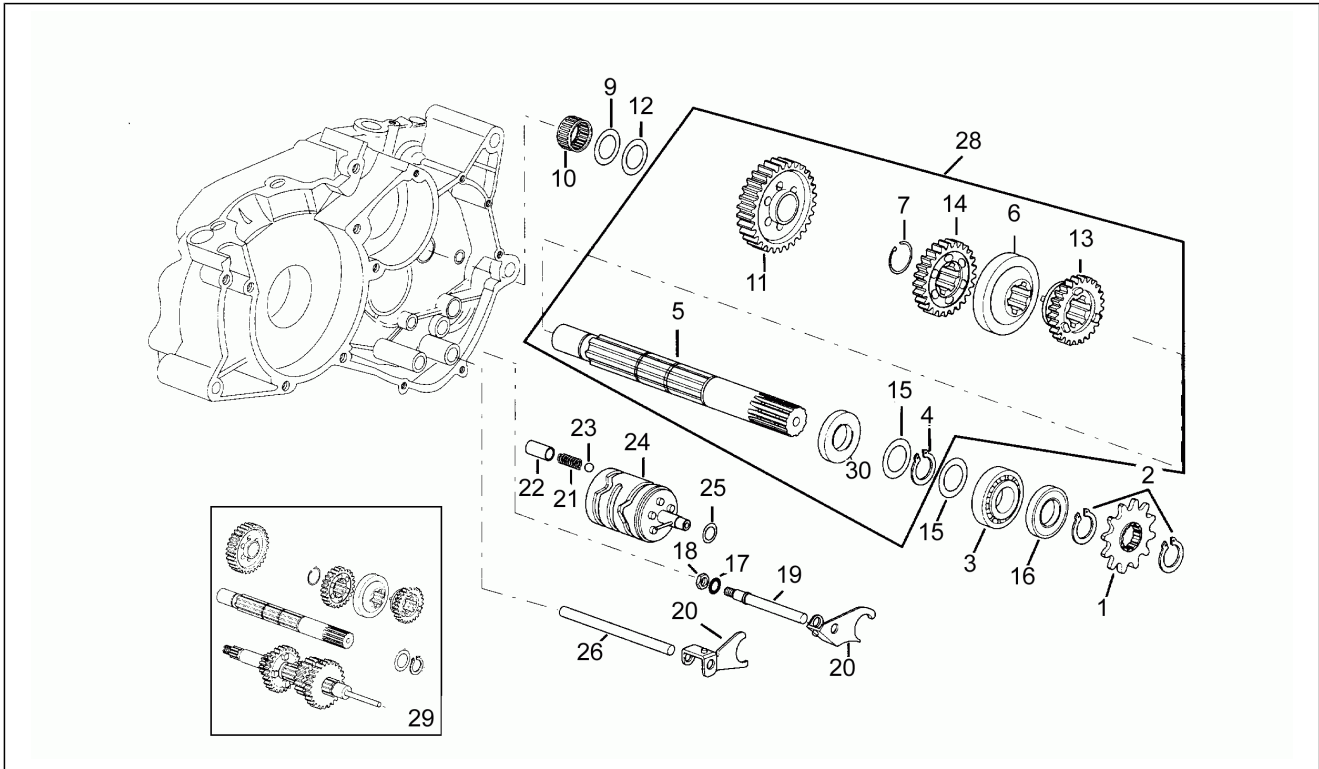

Einheit	Motor
Code	4
Beschreibung	Festrad
Inspektion	1

Pos.	Code	Beschreibung	Menge	Varianten
25	AP8206269	Stahlscheibe blau D10x16	1	
26	AP8502826	Führgszapf. Gabel	1	
28	AP8206312	Vorgelegewelle	1	
28	AP8206351	Vorgelegewelle	1	
29	AP8206254	Schaltgetriebe kpl. 3 v.tà	1	
29	AP8206373	Schaltgetriebe kpl.	1	
30	AP8206333	Buchse	1