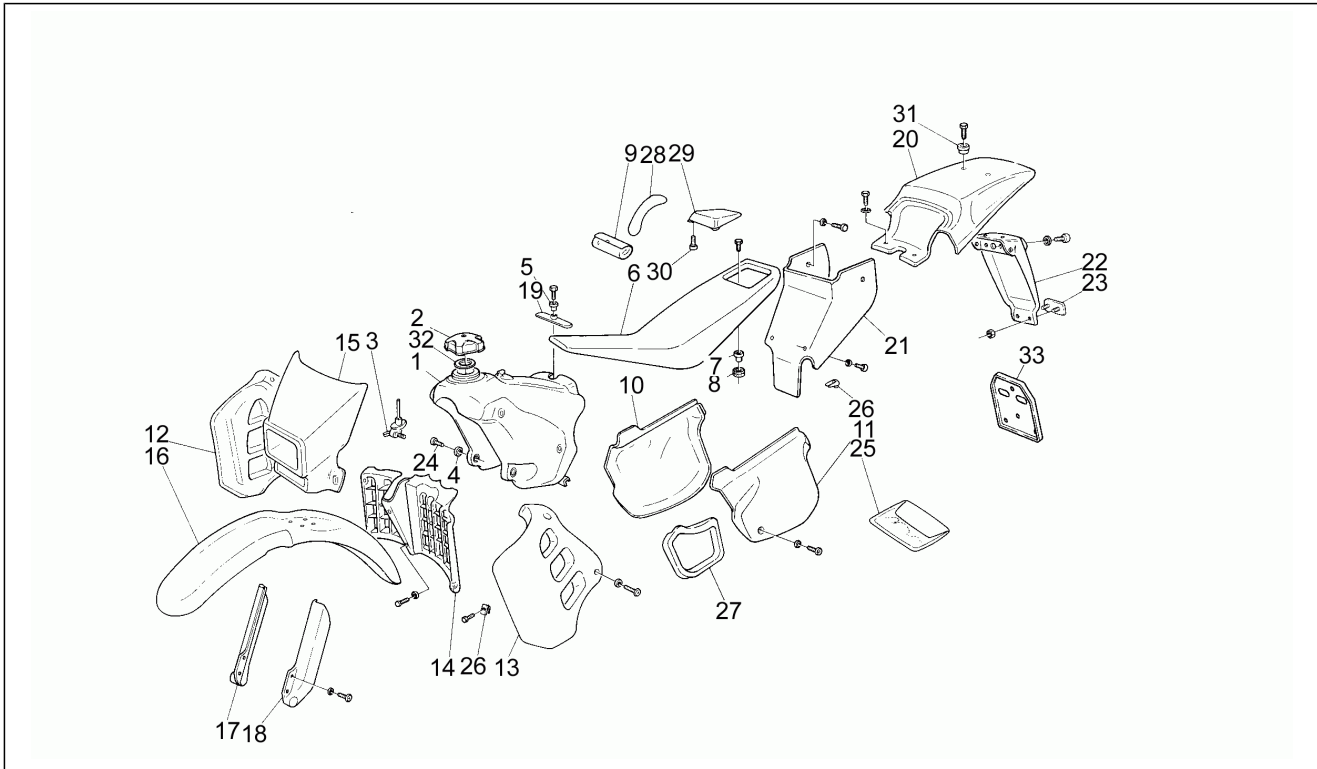

Einheit	Rahmen
Code	13
Beschreibung	Aufbau
Inspektion	1

Pos.	Code	Beschreibung	Menge	Varianten
1	AP8230648	Kraftstofftank purpur lack.	1	
1	AP8230809	Kraftstofftank, silbergrau	1	
1	AP8230961	Kraftstofftank, weiß	1	
1	AP8231097	Kraftstofftank, blau	1	
1	AP8231296	Kraftstofftank pflaume lack.	1	
1	AP8231814	Kraftstofftank, rot	1	
1	AP8231932	Kraftstofftank, blau	1	
2	AP8130979	Deckel	1	
3	AP8202086	Kraftstoffhahn	1	
4	AP8120675	Gummi *	1	
5	AP8121072	Distanzscheibe	1	
6	AP8229080	Sitz, violett	1	
6	AP8229114	Sitz, violett	1	
6	AP8229125	Sitz, blau	1	
6	AP8229134	Sitz pflaume	1	
6	AP8229140	Sitz, violett	1	
7	AP8221056	T-Buchse *	1	
8	AP8120311	Gummi	1	
9	AP8201152	Werkzeugtasche	1	
10	AP8230651	Re.Seitenteil viol./weiß lack.	1	
10	AP8230810	Re.Seitenteil silber/weiß lack	1	
10	AP8230963	R. kl. Seitenteil, gelb	1	
10	AP8231099	R. kl. Seitenteil, grün	1	
10	AP8231539	***FIANCATINA DX VERN. FUCSIA	1	
10	AP8231545	R. kl. Seitenteil, blau	1	
10	AP8231815	R. kl. Seitenteil, grau/rot	1	
10	AP8231926	Re.Seitenteil grau/blau lack.	1	
11	AP8230653	Li.Seitenteil viol./weiß lack.	1