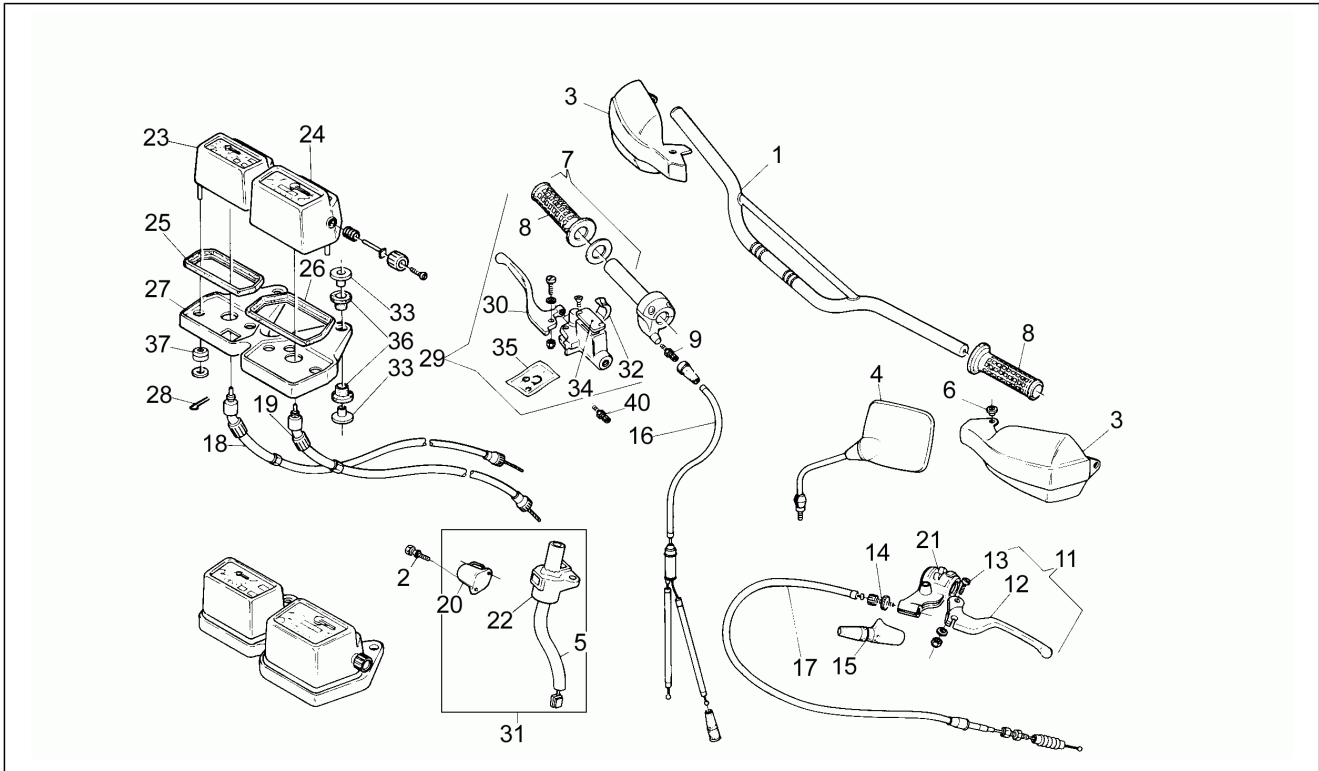

Einheit	Rahmen
Code	18
Beschreibung	Lenkstange - Schaltungen
Inspektion	1

Pos.	Code	Beschreibung	Menge	Varianten
23	AP8212743	Drehzahlm.	1	
24	AP8212271	Tachometer	1	
24	AP8212742	Tachometer	1	
25	AP8212272	Dichtung drehzahlm.	1	
26	AP8212273	Tachometerdichtung	1	
27	AP8230667	Instrumententafel, schwarz	1	
28	AP8201353	Splint	1	
29	AP8213155	Vorderradbrenspumpe D12	1	
30	AP8218074	Vorderradbrenshebel	1	
31	AP8201979	Kit Schließvorrichtungen	1	
32	AP8213078	Bügelbolzen	1	
33	AP8220230	Buchse	1	
34	AP8230240	Tankdeckel	1	
35	AP8113454	Dichtungen - Satz pump d.12	1	
36	AP8220228	Gummi *	1	
37	AP8120405	Gummi	1	
40	AP8212196	Stoppschalter+Kabeln	1