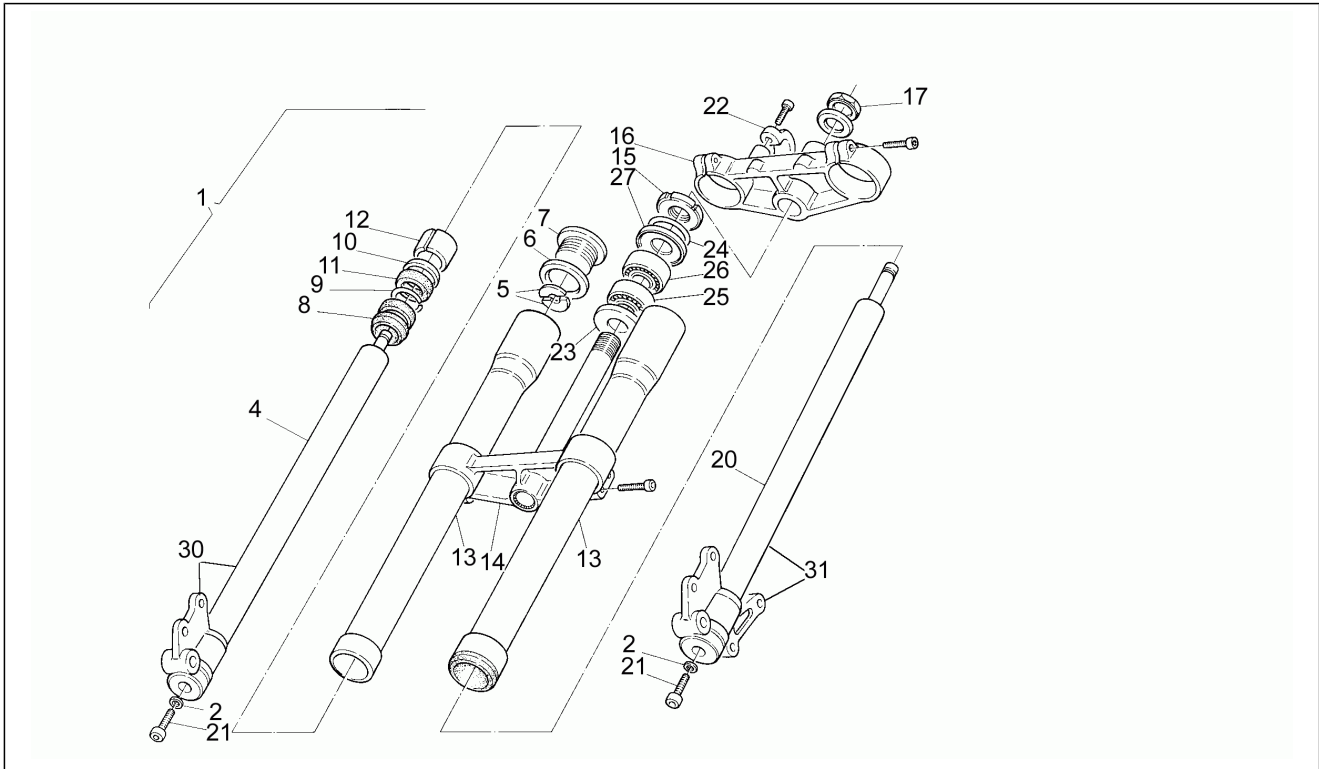

Einheit	Rahmen
Code	14
Beschreibung	Vorderradgabel
Inspektion	1

Pos.	Code	Beschreibung	Menge	Varianten
31	AP8203810	Klb.st.+ Radhtr. lks.	1