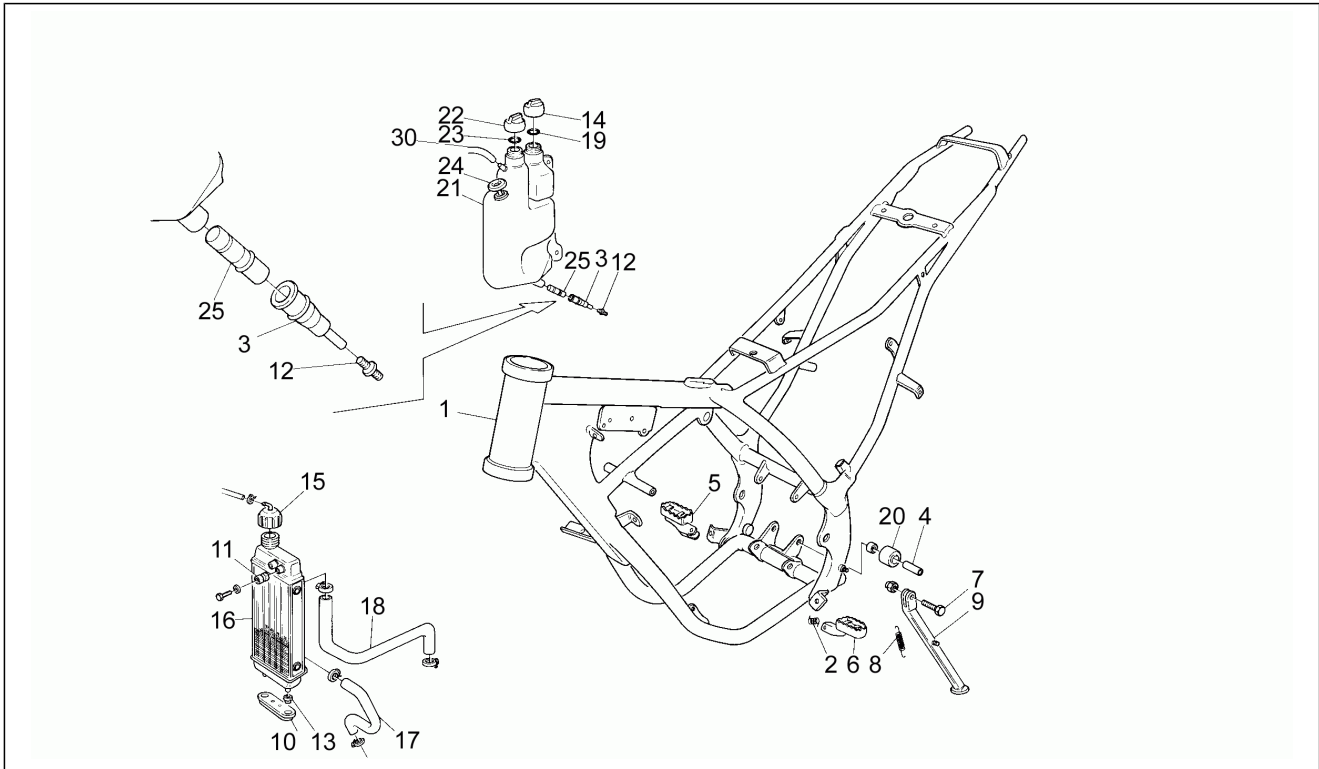

Einheit	Rahmen
Code	21
Beschreibung	Rahmen
Inspektion	1

Pos.	Code	Beschreibung	Menge	Varianten
25	AP8102224	Gemisch-Ölfilter	1	
30	AP8201697	Entlüftungsschlauch Kühler	1