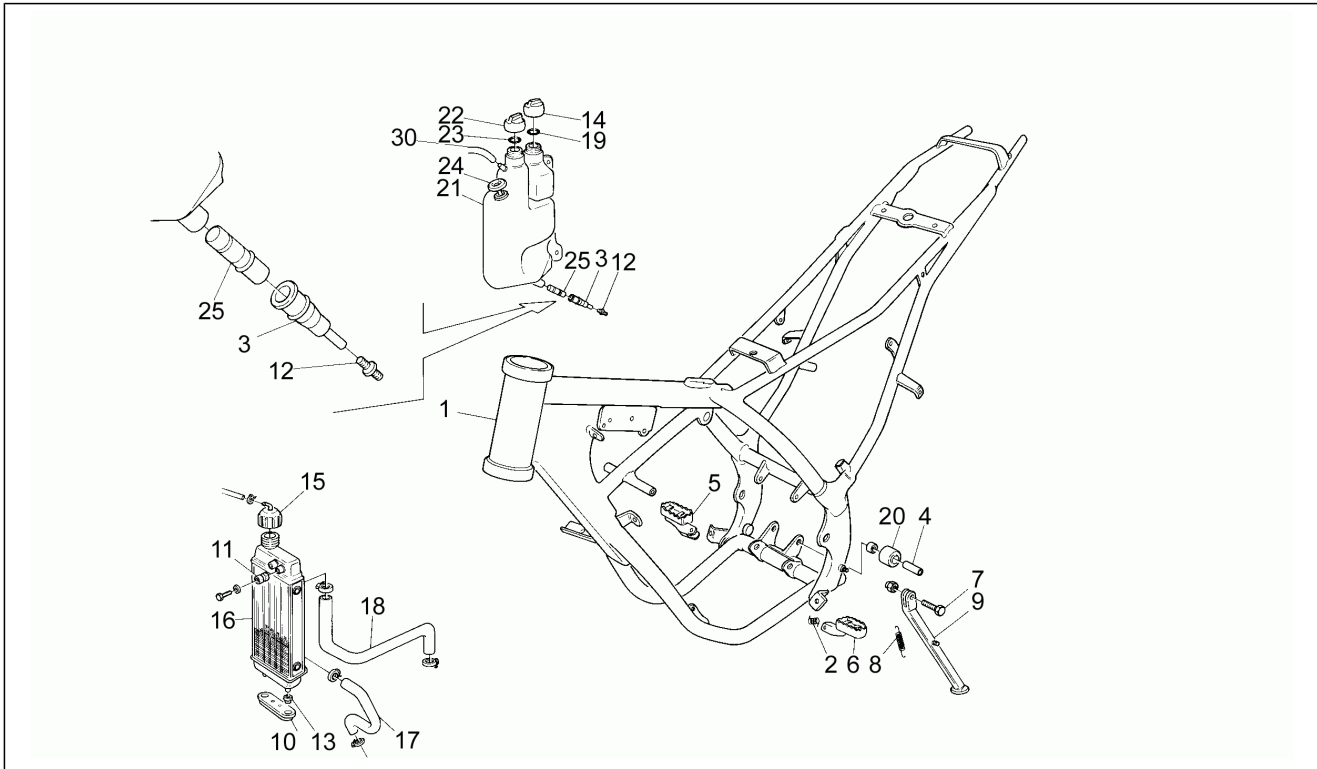

Einheit	Rahmen
Code	21
Beschreibung	Rahmen
Inspektion	1

Pos.	Code	Beschreibung	Menge	Varianten
1	AP8232494	Rahmen	1	
1	AP8232693	Rahmen, violett	1	
1	AP8232730	Rahmen weiß lack.	1	
1	AP8232811	Rahmen, blau	1	
1	AP8232864	Rahmen, grau	1	
2	AP8101317	Fussrastenfeder	1	
3	AP8102223	Gummi *	1	
4	AP8101377	Buchse	1	
5	AP8135431	Fussrasten r.	1	
6	AP8135432	Fussrasten l.	1	
7	AP8152048	Sechskantschraube M10x30	1	
8	AP8201002	Hauptständer Schraubenfeder	1	
9	AP8232692	Hauptständer grau lack.	1	
10	AP8101397	Schalldämpfer platte	1	
11	AP8120030	Gummi	1	
12	AP8101944	2-Wege Anschluß	1	
13	AP8120275	Silent-Block *	1	
14	AP8120354	Deckel	1	
15	AP8201463	Kühlerschraube belüftet	1	
16	AP8201666	Kühler	1	
17	AP8201421	Auslaßmuffe Kühler	1	
18	AP8220271	Zylinderkopf-Kühlerschlauch	1	
19	AP8120355	Ölschraubelochstal dichtung	1	
20	AP8101375	Kettenspannrolle	1	
21	AP8230670	Öltank kpl	1	
22	AP8120511	Öltankschraube	1	
23	AP8120355	Ölschraubelochstal dichtung	1	
24	AP8112686	Anzeige Ölreserve	1