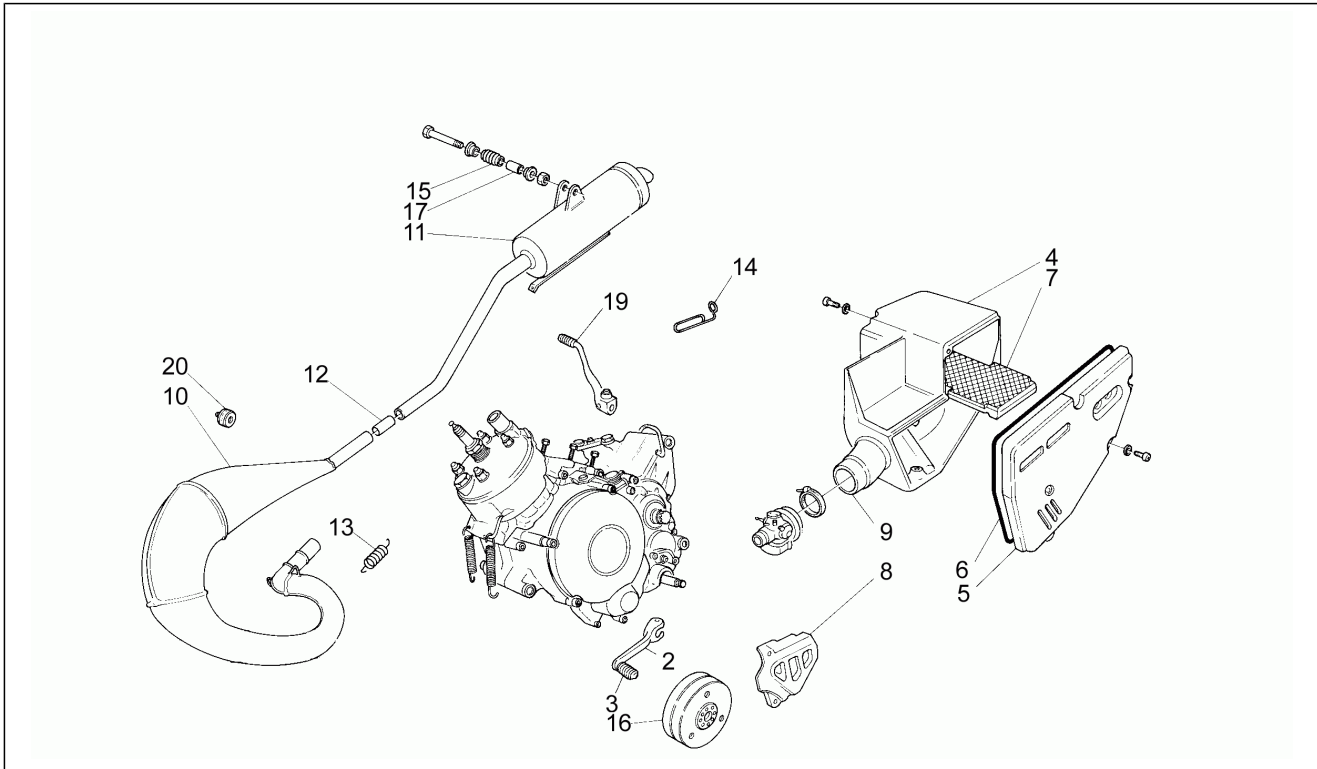

Einheit	Rahmen
Code	16
Beschreibung	Auslassgruppe
Inspektion	1

Pos.	Code	Beschreibung	Menge	Varianten
2	AP8232662	Schalthebel	1	
3	AP8220205	Gummi	1	
4	AP8230645	Boden Filtergehäuse	1	
5	AP8230644	Deckel Filtergehäuse	1	
6	AP8120593	Dichtung D4	1	
7	AP8201429	Filter m. netz	1	
8	AP8220293	Ritzelkasten, blau	1	
9	AP8220270	Vergaser-Filtergehäuse Muffe	1	
10	AP8219109	Auspuff	1	
10	AP8219131	Auspuff	1	
11	AP8219110	Schalldämpfer	1	
11	AP8219143	Schalldämpfer	1	
12	AP8220003	Auspuff-schalldämpfer muffe	1	
13	AP8101259	Schraubenfeder *	2	
14	AP8221114	Kabelführungs	1	
15	AP8101285	Silent-Block *	1	
16	AP8212564	Magnetrad	1	
17	AP8121058	Distanzscheibe *	1	
19	AP8222503	Kickstarterhebel	1	
20	AP8120459	Gommino antivibrante M6 maschio/femmina	1