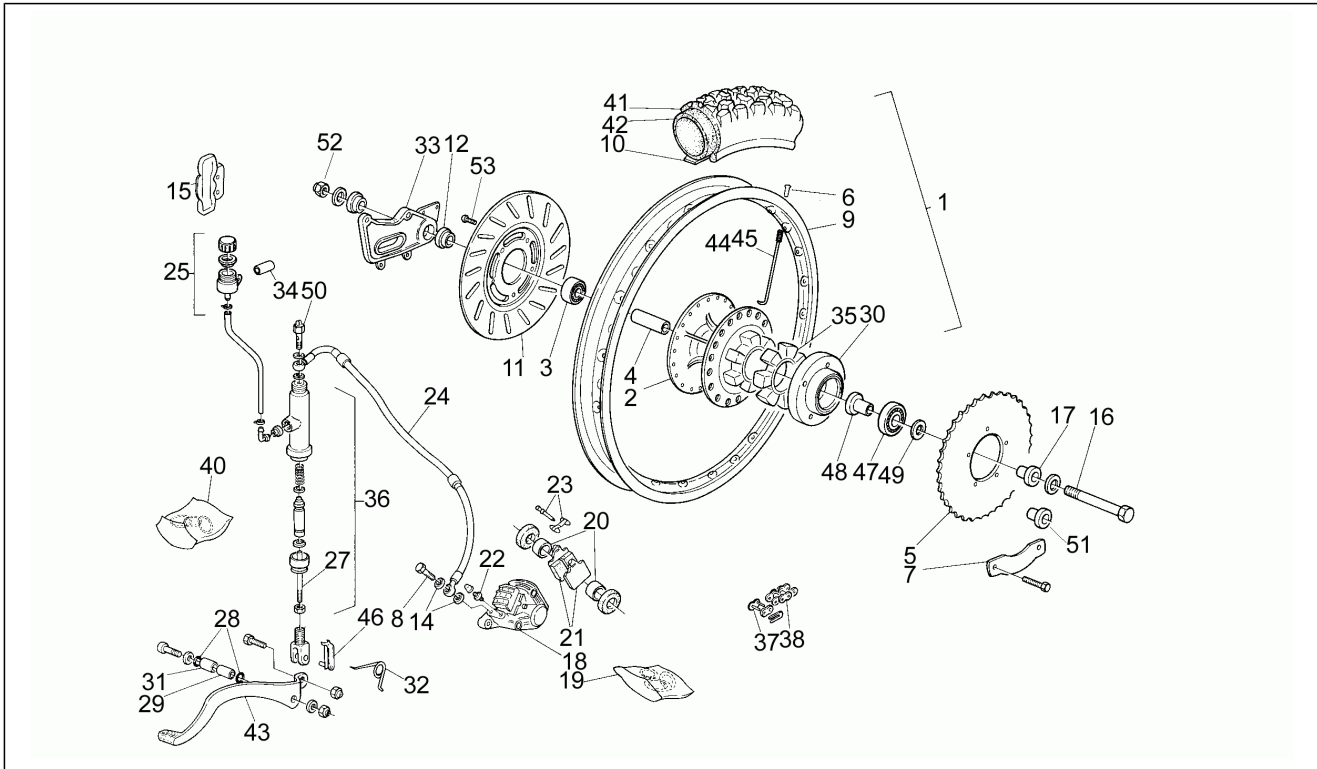

Einheit	Rahmen
Code	20
Beschreibung	Hinterrad
Inspektion	1

Pos.	Code	Beschreibung	Menge	Varianten
25	AP8213086	Öltank kpl	1	
27	AP8113248	Pumpenstange H. brems	1	
27	AP8221074	Pumpenstange H. brems	1	
28	AP8220149	O-Ring 119	1	
29	AP8221010	Buchse	1	
30	AP8232631	Zahnkranzhalter	1	
31	AP8221014	Buchse	1	
32	AP8221100	Schraubenfederdrehung *	1	
33	AP8234064	Fixierplatte	1	
34	AP8121718	Buchse	1	
35	AP8225248	Stoßschutzgummi	1	
36	AP8213117	Hinterradbrenspumpe	1	
37	AP8207019	Verbindungsglied	1	
38	AP8207017	Kette Verbindungsgl.	1	
40	AP8113366	Bausatz H.Pumpenüberholung	1	
41			1	
42			1	
43	AP8232500	Bremshebel hi.schwarz lack.	1	
44	AP8208117	Speiche 3x192 80°	18	
45	AP8208118	Speiche 3x192 92°	18	
45	AP8208250	Speiche 3x205	36	
46	AP8113082	Klemmen für Schaltgabel	1	
47	AP8110045	Nabenlager D17x40x12	1	
48	AP8225263	Distanzscheibe	1	
49	AP8225264	Interne Distanzscheibe	1	
50	AP8124479	Bremslichtschalter	1	
51	AP8225138	Buchse	1	
52	AP8225208	Hinterradbolzen mut.	1