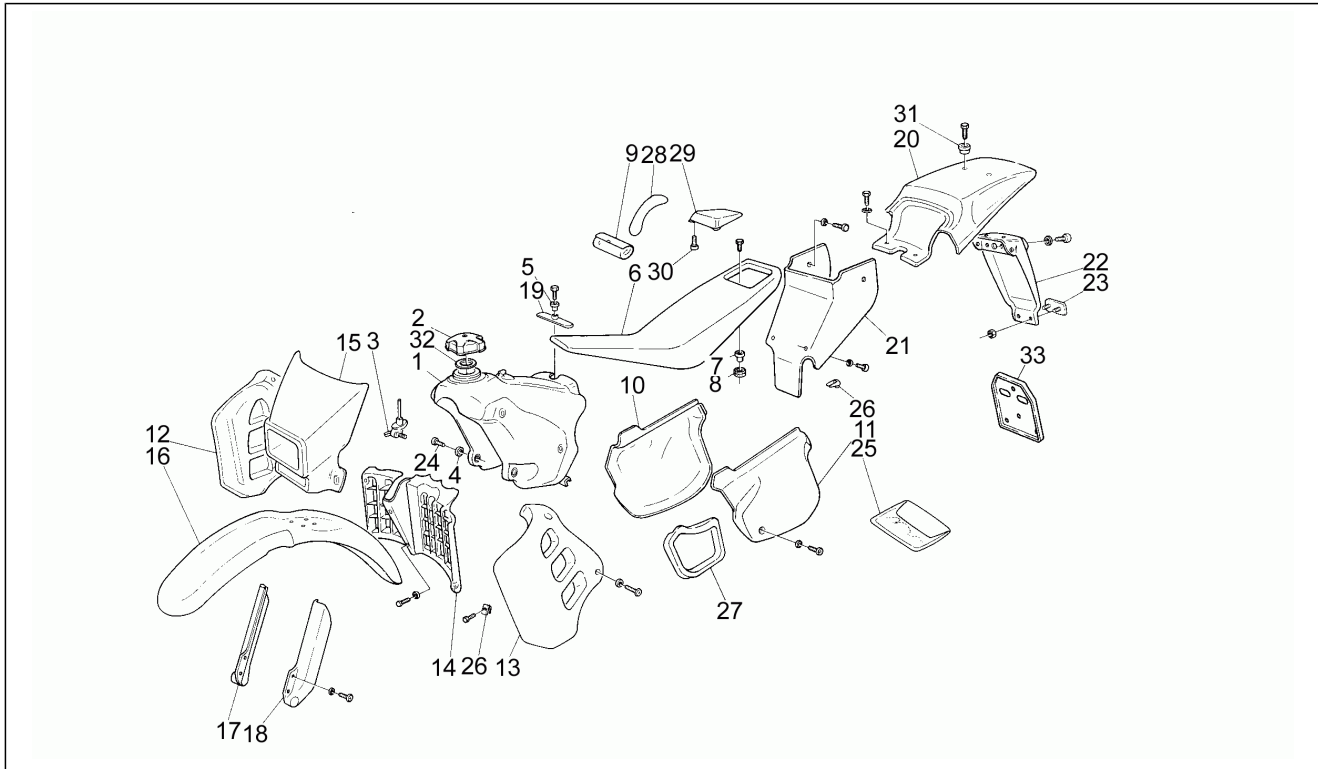

Einheit	Rahmen
Code	13
Beschreibung	Aufbau
Inspektion	1

Pos.	Code	Beschreibung	Menge	Varianten
15	AP8231536	Scheinwerferbügel viol.lack.	1	
15	AP8231817	Scheinwerferbügel, grau	1	
15	AP8231928	Scheinwerferbügel, blau	1	
16	AP8126295	V.Schutzblech violett lack.	1	
16	AP8126347	Schutzblech v.gelb	1	
16	AP8126379	V. Schutzblech, grün	1	
16	AP8126426	V.Schutzblech fuchsia lack.	1	
16	AP8126428	V. Schutzblech, blau	1	
16	AP8226181	V.Schutzblech violett lack.	1	
16	AP8226286	V. Schutzblech, rot	1	
16	AP8226293	V. Schutzblech, blau	1	
17	AP8226254	Stangenschutz re.violett	1	
17	AP8231109	Stangenschutz re.weiß	1	
17	AP8231887	R. Stangenschutz	1	
18	AP8226256	Stangenschutz li.violett	1	
18	AP8231110	Stangenschutz li.weiß	1	
18	AP8231888	L. Stangenschutz	1	
19	AP8120663	Gummi *	1	
20	AP8230662	H.Schutzblech violett lack.	1	
20	AP8230818	H.Schutzblech silber lack.	1	
20	AP8230973	H.Schutzblech gelb lack.	1	
20	AP8231111	H. Schutzblech, grün	1	
20	AP8231541	H.Schutzblech fuchsia lack.	1	
20	AP8231547	H. Schutzblech, blau	1	
20	AP8231820	H. Schutzblech, rot	1	
20	AP8231931	H. Schutzblech, blau	1	
21	AP8226168	Stoßdämpferschutz	1	
22	AP8226085	Kennzeichenplatte, schwarz	1