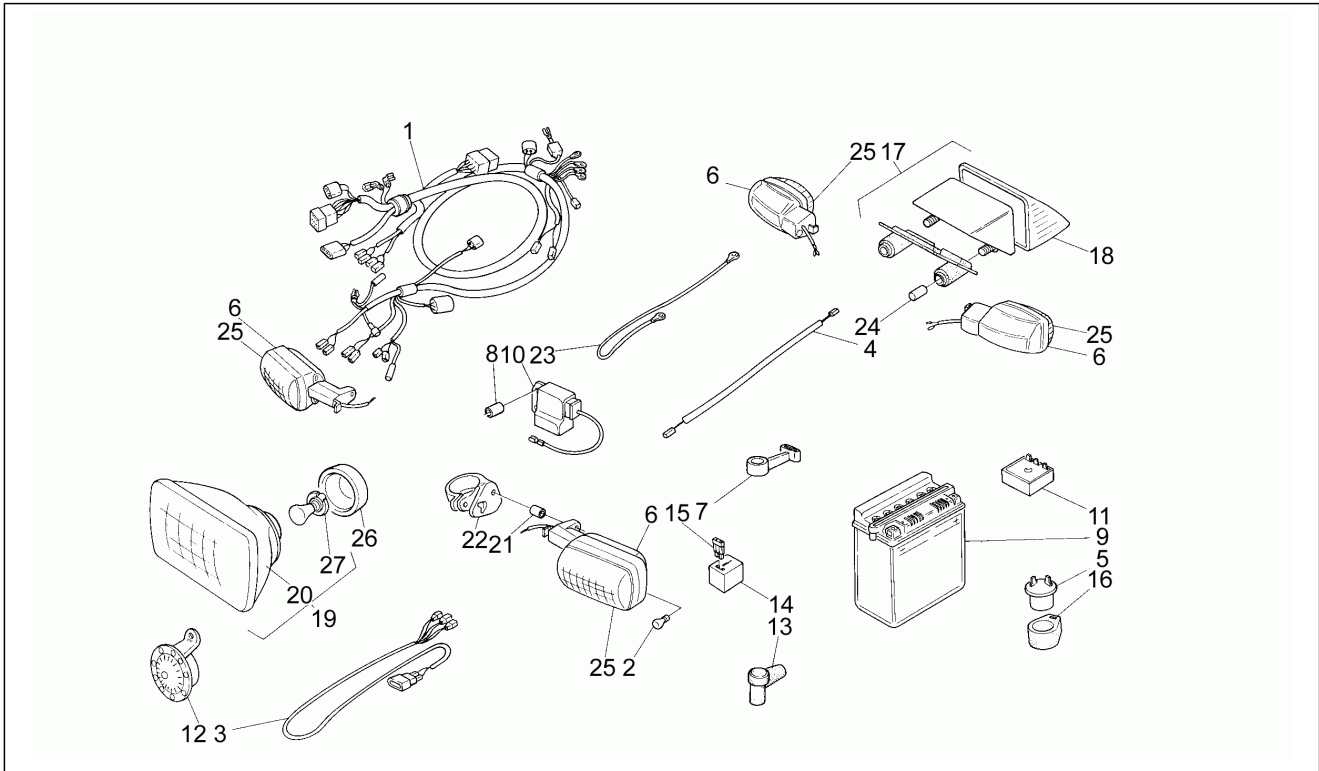

Einheit	Rahmen
Code	17
Beschreibung	Elektrische Anlage
Inspektion	1

Pos.	Code	Beschreibung	Menge	Varianten
26	AP8220262	Scheinwerferhaube	1	
27	AP8212465	Lampenhalter	1