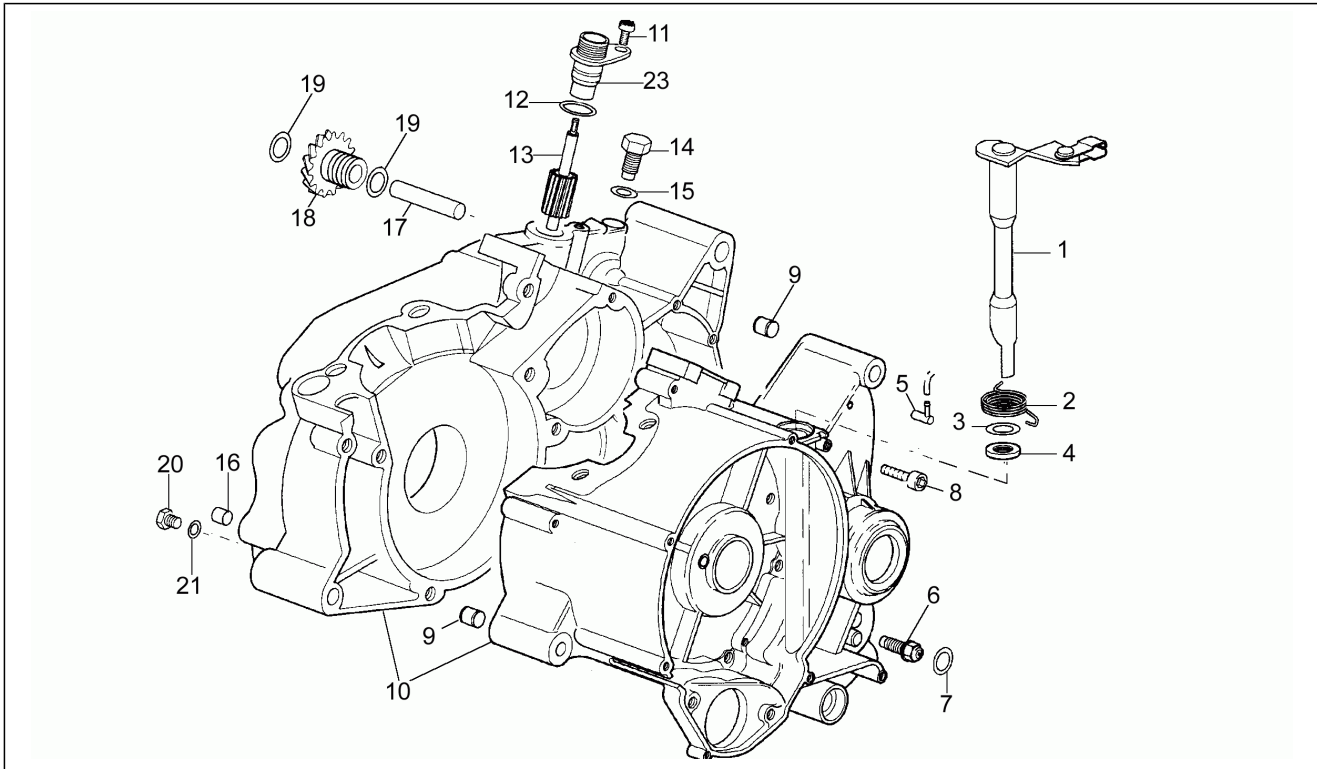

Einheit	Motor
Code	7
Beschreibung	Kurbelwellengehäuse
Inspektion	1

Pos.	Code	Beschreibung	Menge	Varianten
1	AP8206257	Kupplungshebel	1	
2	AP8206259	Rückholfeder Kupplungsfeder	1	
3	AP8206278	Stahlscheibe blau D15x25x0,5	1	
4	AP8509179	Ölabstreifring D15x24x5	1	
5	AP8206340	Anschluß für Ölablaß	1	
6	AP8206429	Schalter Lerrlkrtr. + Dchtg.	1	
7	AP8206288	Dichtung 9,9x16x1	1	
8	AP8206276	TCCE Schraube M6x40	13	
9	AP8206295	Stift Gehäuse D11,5x12	2	
10	AP8206379	Gehäuse-kpl.	1	
11	AP8206202	TCCE Schraube M6x12	3	
12	AP8206262	O-Ring D11,8x2,4	1	
13	AP8206251	Ritzel Tachowelle	1	
14	AP8502589	Arretierschraube M12x1,25	1	
15	AP8502757	Schraubendichtung D12x17x1	1	
16	AP8509209	Stift D8,51x7,6	2	
17	AP8206299	Führgzpf. Drehz.messr.	1	
18	AP8206252	Ritzel Tachowelle	1	
19	AP8206277	Stahlscheibe blau D8,4x16	5	
20	AP8502586	Ölablaßschraube M8x10	1	
21	AP8502759	Dichtung D8x14	1	
23	AP8206240	Flansch Drehzahlmesser	1