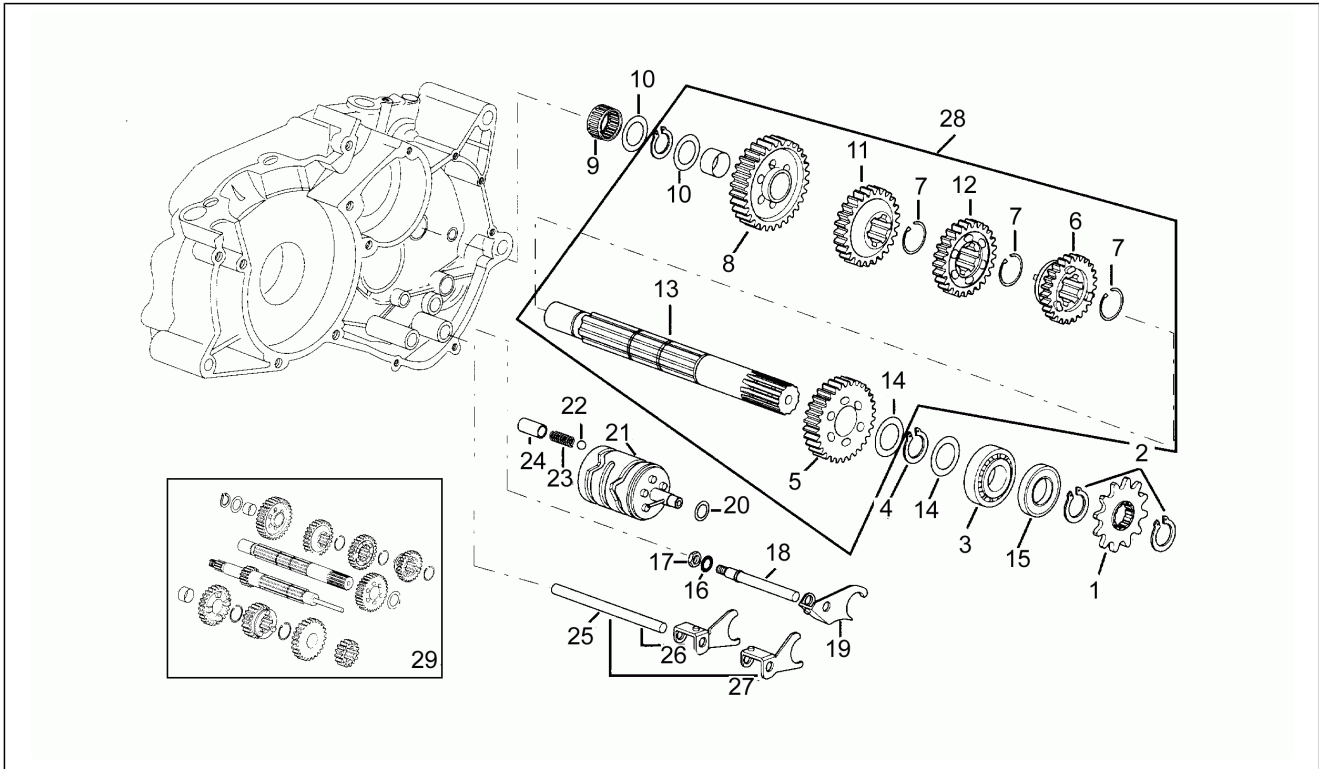

Einheit	Motor
Code	5
Beschreibung	5-Gang Vorgelegewelle
Inspektion	1

Pos.	Code	Beschreibung	Menge	Varianten
26	AP8206432	Schaltgabel 1 Gang	1	
27	AP8206433	Schaltgabel 2-3 Gang	1	
28	AP8206448	5-Gang Vorgelegewelle	1	
29	AP8206449	Schaltgetriebe 5-Gang	1