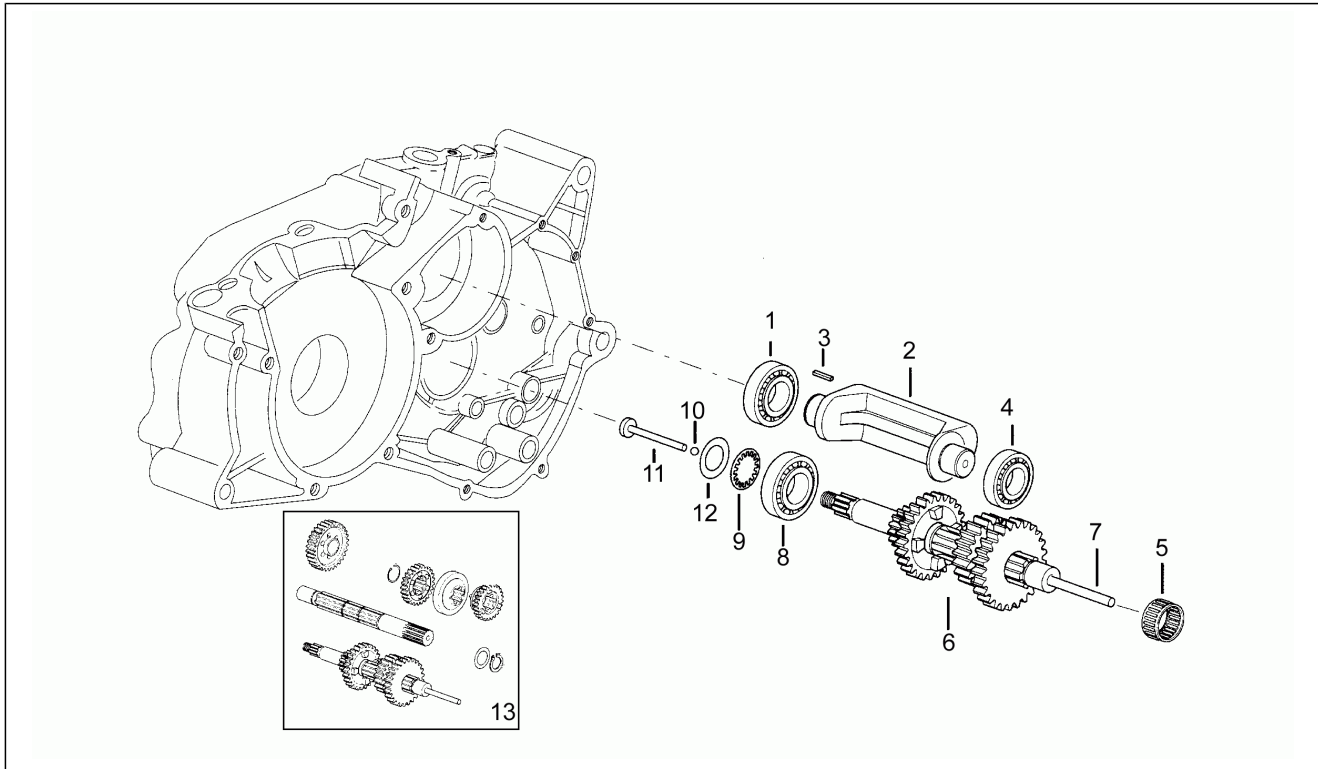

Einheit	Motor
Code	2
Beschreibung	Vorgelegewelle
Inspektion	1

Pos.	Code	Beschreibung	Menge	Varianten
1	AP8502624	Lager D15x35x11	1	
2	AP8206231	Gegenwelle	1	
3	AP8206263	Gegenwellenkeil 4x4x8	1	
4	AP8502626	Lager D17x40x12	2	
5	AP8206281	Nadellager DB14-12	1	
6	AP8206317	Vorgelegewelle	1	
6	AP8206380	Vorgelegewelle	1	
7	AP8206294	Kupplungsgestänge D5x101,6	1	
8	AP8510039	Lager D17x40x12	1	
9	AP8206260	Geschlitzte Tellerfeder	1	
10	AP8502652	Kugel 3/16"	1	
11	AP8502836	Kupplungsgestänge D13	1	
12	AP8502498	Stahlscheibe blau D17,2x30	1	
13	AP8206373	Schaltgetriebe kpl.	1