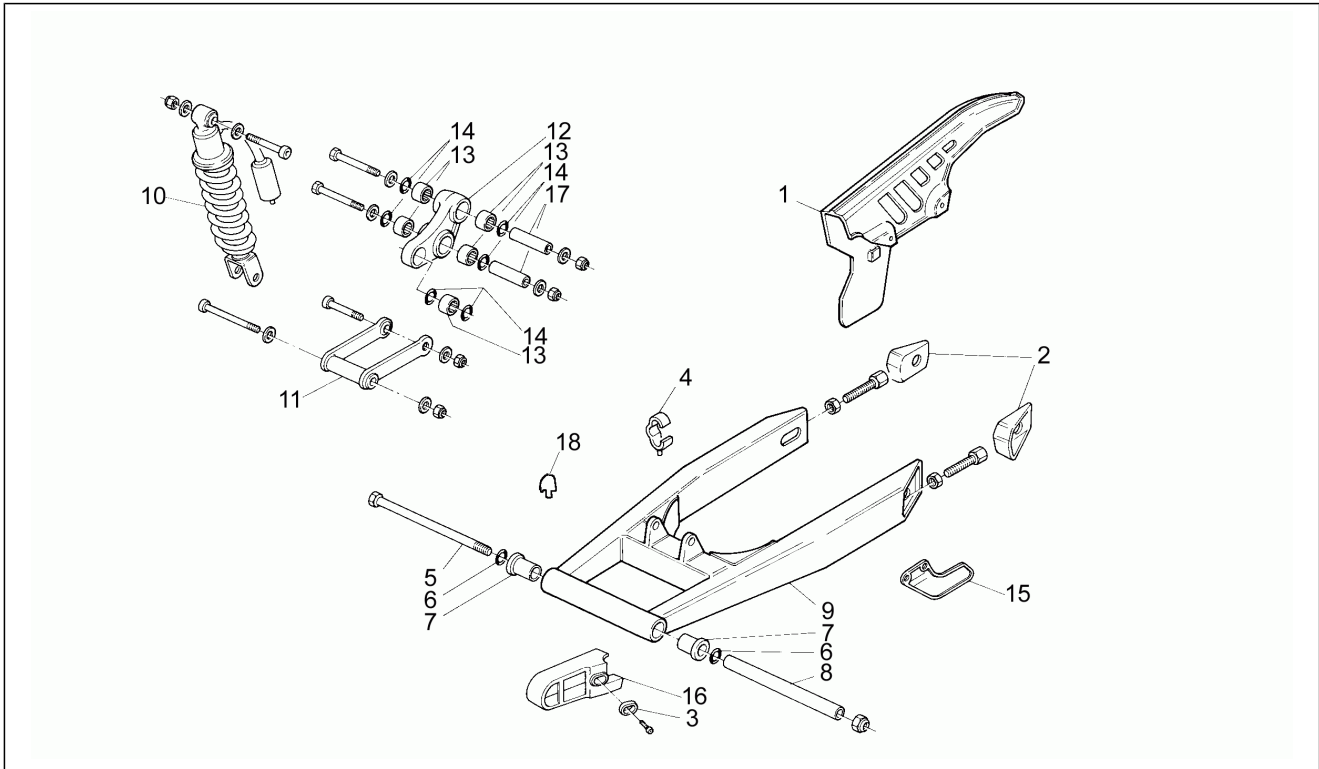

Einheit	Rahmen
Code	15
Beschreibung	Schwinge
Inspektion	1

Pos.	Code	Beschreibung	Menge	Varianten
1	AP8230668	Kettenkasten	1	
2	AP8232512	Kettenspannplatte	2	
3	AP8234020	Becher	1	
4	AP8134186	Kabelführungs	1	
5	AP8225070	Schwingenbolzen+Mutter	1	
6	AP8220198	O-Ring	1	
7	AP8220196	Buchse	2	
7	AP8221008	Buchse	2	
8	AP8221103	Distanzscheibe	1	
9	AP8232682	Schwinge, grau	1	
10	AP8203386	Hinterer Stoßdämpfer	1	
11	AP8232498	Einfache Pleuelstange, schw.	1	
12	AP8232497	Doppelte Pleuelstange	1	
13	AP8110063	Nadelkaefig	5	
14	AP8120809	Gasket ring	6	
15	AP8230440	Kettenplatte	1	
16	AP8220259	Kettengleitführung	1	
17	AP8121771	Bolzen L=26	2	
18	AP8220219	Gummi	1