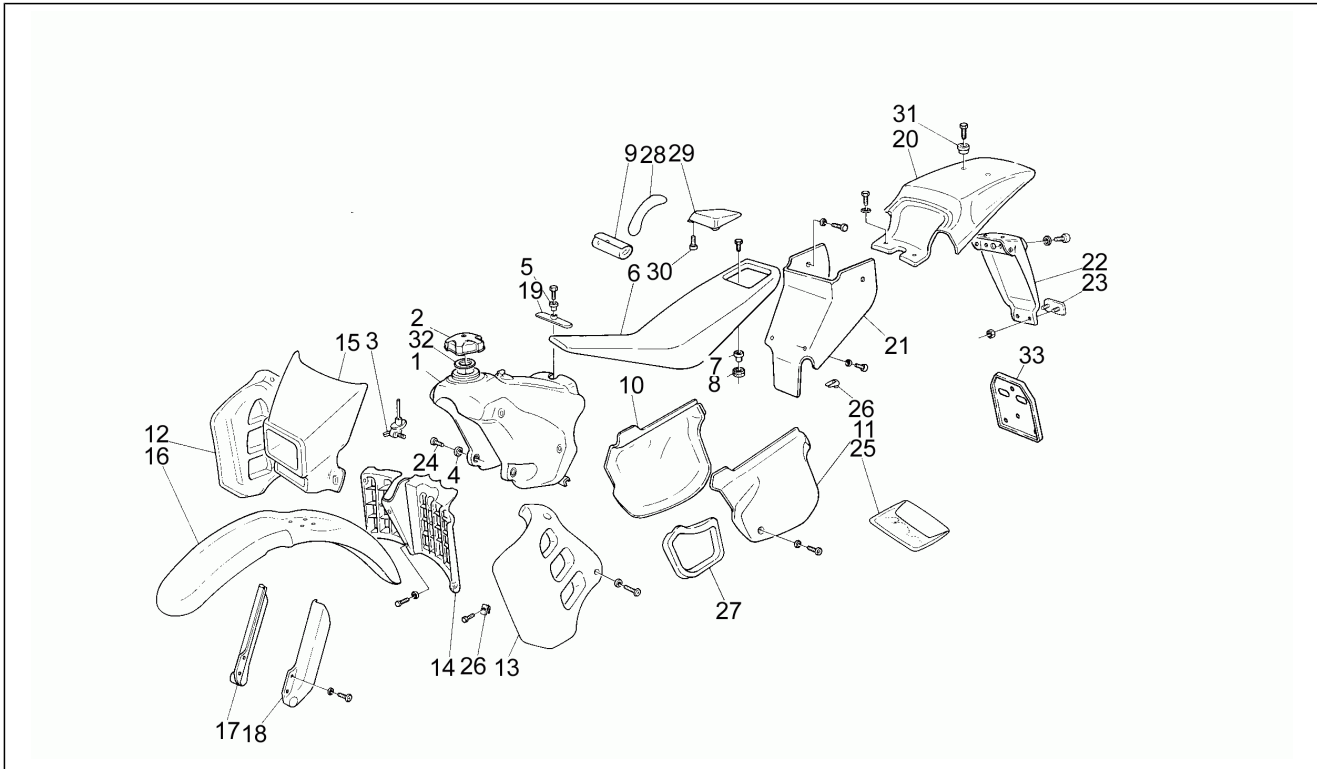

Einheit	Rahmen
Code	13
Beschreibung	Aufbau
Inspektion	1

Pos.	Code	Beschreibung	Menge	Varianten
23	AP8112560	Rückstrahler	1	
24	AP8221118	Distanzscheibe	1	
25	AP8215017	Deko Serie	1	
25	AP8215030	Deko Serie	1	
25	AP8215253	Deko Serie	1	
25	AP8215254	Deko Serie	1	
25	AP8215413	Deko Serie	1	
25	AP8215512	Deko Serie	1	
25	AP8215779	Deko Serie	1	
25	AP8215878	Deko Serie	1	
26	AP8102046	Klammer	1	
27	AP8230755	R. Seitenteil Verlängerung	1	
28	AP8120177	Elastic	1	
29	AP8230650	Sitzabdeckung violett	1	
29	AP8230891	Sitzabdeckung violett	1	
29	AP8230962	Sitzabdeckung violett	1	
29	AP8231098	Sitzabdeckung blau	1	
29	AP8231490	Sitzabdeckung violett	1	
30	AP8201461	Geschnittenknopf	1	
31	AP8121812	Buchse Schutzblech	1	
32	AP8120683	Dichtung	1	
33	AP8234069	Kennzeichenhalter	1