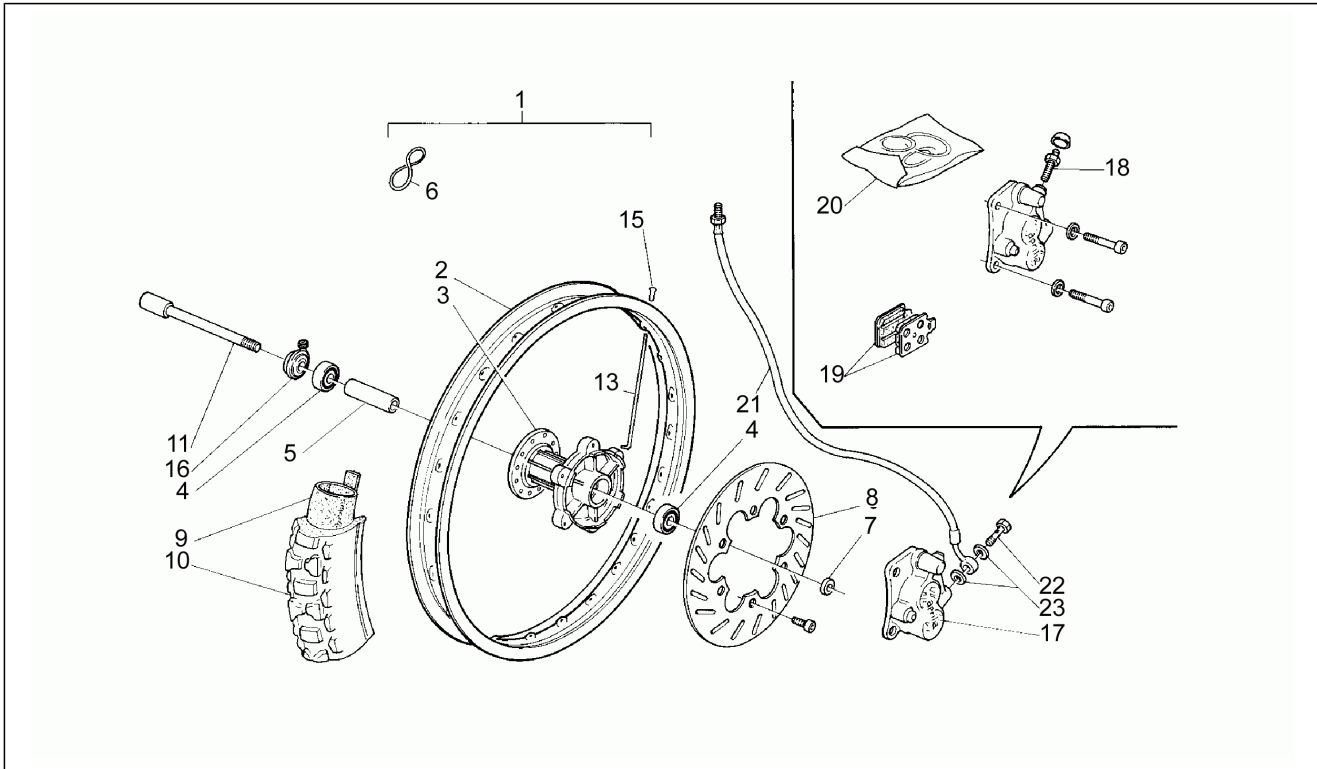

Einheit	Rahmen
Code	19
Beschreibung	Vorderrad
Inspektion	1

Pos.	Code	Beschreibung	Menge	Varianten
1	AP8208287	Vorderrad	1	
2	AP8208417	Rostfr.Stahl V.radfelg.	1	
3	AP8225231	Vorderradnabe	1	
4	AP8225123	Lager	2	
5	AP8125344	Distanzscheibe	1	
6	AP8120428	Kabelführungs	1	
7	AP8225140	Distanzscheibe	1	
8	AP8213267	Vord. Inox-Bremssch. D230	1	
9	AP	[...]	1	
10	AP	[...]	1	
11	AP8213100	Vorderradnabe bolzen	1	
13	AP8208150	Speiche 3x240-90°	36	
15	AP8208410	Nippel D3	36	
16	AP8201338	Vorgelegte Kilometerzähler	1	
17	AP8113390	Vorderradbremzange l.	1	
17	AP8113460	Vorderradbremzange	1	
18	AP8113321	Entlüftung+Haube	1	
19	AP8113431	Beläge (Paar)	1	
19	AP8113478	Beläge (Paar)	1	
20	AP8113374	Bausatz Bremszangenüberholung	1	
21	AP8213154	Vorderradbrembleitung	1	
22	AP8113003	Fixierschraube Ölschlauch	1	
23	AP8113004	Ausgleichscheibe 10x14x1,6*	1