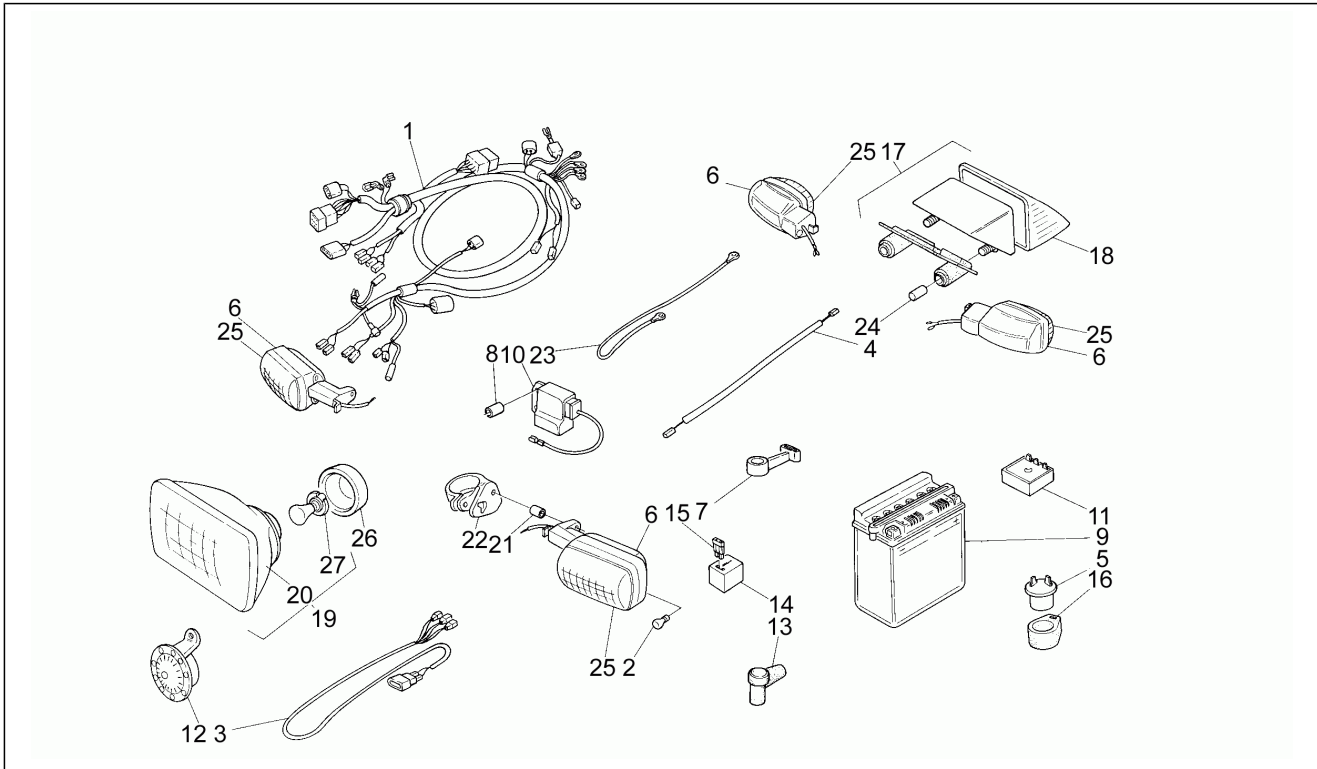

Einheit	Rahmen
Code	17
Beschreibung	Elektrische Anlage
Inspektion	1

Pos.	Code	Beschreibung	Menge	Varianten
1	AP8212425	Hauptverkabelung	1	
2	AP8112854	Lampen	4	
3	AP8212434	Verkabel.Scheinwerf.	1	
4	AP8212440	Diodenkabel	1	
5	AP8124235	Blinker	1	
6	AP8112687	Blinker	4	
7	AP8120614	Hltr. Sicher.	1	
8	AP8221043	Distanzbuchse *	1	
9	AP8212110	Batterie 12V-4Ah	1	
10	AP8212119	Spule	1	
10	AP8212474	Geber	1	
11	AP8212121	Spannungsregler	1	
11	AP8212121	Spannungsregler	1	
12	AP8212228	Hupe	1	
13	AP8220179	Zündkerzenkappe	1	
14	AP8212143	Sicherungs-/Diodenblock	1	
15	AP8112244	Sicherung 7,5A	1	
16	AP8212165	Summerhalterung	1	
17	AP8112531	Rücklicht	1	
18	AP8112633	Rücklichtblende	1	
19	AP8212397	Scheinwerfer	1	
20	AP8212397	Scheinwerfer	1	
21	AP8121795	T-Buchse	4	
22	AP8120678	Blinkerhalterung	2	
23	AP8112458	Batter.kbel negativ	1	
23	AP8112573	Batter.kbel negativ	1	
24	AP8121718	Buchse	2	
25	AP8112756	Blinkerblende	4