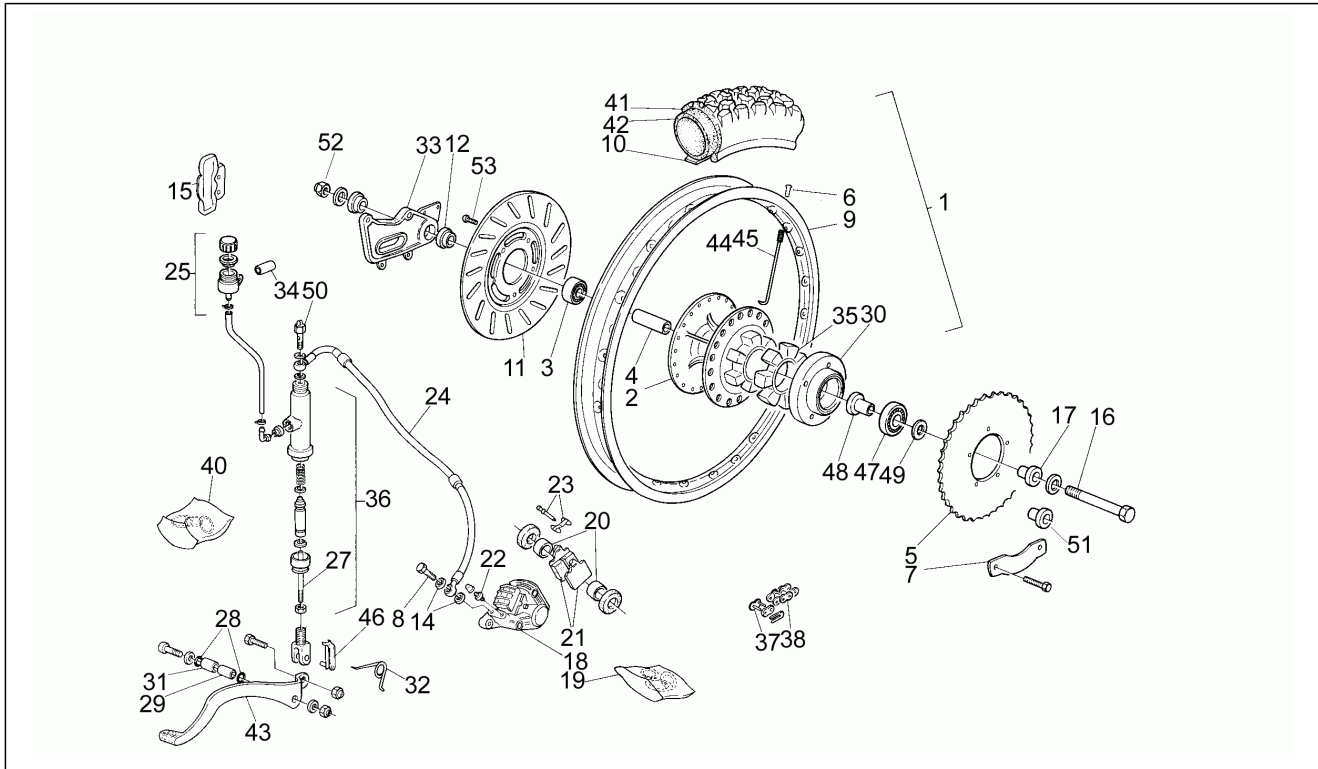

Einheit	Rahmen
Code	20
Beschreibung	Hinterrad
Inspektion	1

Pos.	Code	Beschreibung	Menge	Varianten
1	AP8208288	Hinterrad ohne Scheibe	1	
1	AP8208419	Hinterrad, Edelstahl	1	
2	AP8225238	Nabe hinten	1	
2	AP8225262	Hinterradnabe	1	
3	AP8225123	Lager	2	
4	AP8225249	Distanzscheibe	1	
4	AP8225313	Distanzscheibe	1	
5	AP8207044	Zahnkranz Z=45	1	
5	AP8207054	Zahnkranz Z=43	1	
6	AP8208410	Nippel D3	36	
7	AP8234058	Anschlagplatte	1	
8	AP8113003	Fixierschraube Ölschlauch	1	
9	AP8208221	Hinterradfelge verchro. 1,85x18"	1	
10	AP8209032	Radband 18"	1	
11	AP8213268	Hinterradbremsscheibe D220	1	
11	AP8213274	Vorderradbremsscheibe	1	
12	AP8121088	Distanzscheibe	1	
14	AP8113004	Ausgleichscheibe 10x14x1,6*	4	
15	AP8230575	Bremse pumpenschutz	1	
16	AP8225233	Hinterradbolzen	1	
17	AP8225247	Buchse	1	
18	AP8213081	Hinterradbremszange	1	
19	AP8213102	Bausatz Bremszangenüberholung	1	
20	AP8213103	Kolben	2	
21	AP8213104	Beläge (Paar)	1	
22	AP8213108	Entlüftungsanschluß	1	
23	AP8213109	Belägebolzen	1	
24	AP8213159	Hinterradbremseleitung	1