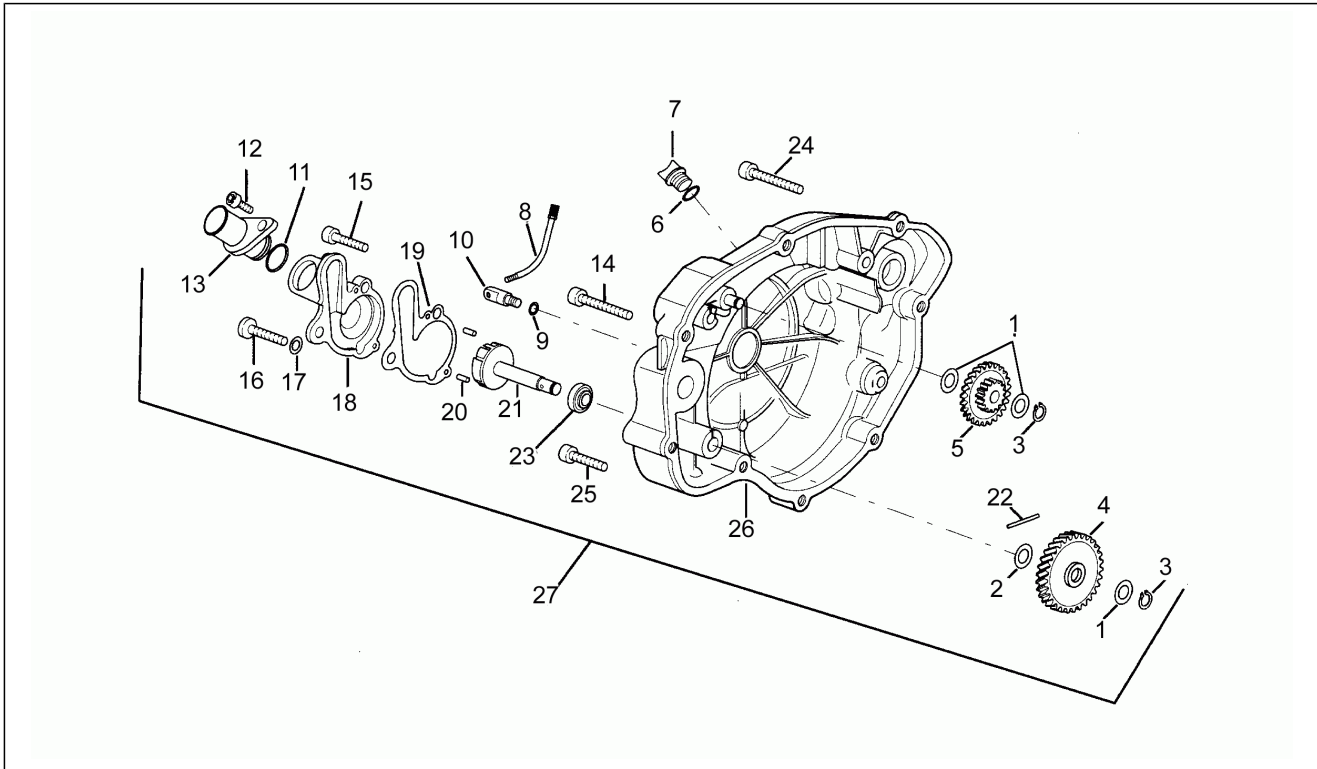

Einheit	Motor
Code	9
Beschreibung	Kupplungsdeckel
Inspektion	1

Pos.	Code	Beschreibung	Menge	Varianten
1	AP8206345	Stahlscheibe blau D8,2x15x1	3	
2	AP8206277	Stahlscheibe blau D8,4x16	5	
3	AP8501467	Seegerring für Welle D8	1	
4	AP8206328	Ritzel Wasserpumpe Z=30	1	
5	AP8206327	Doppeltes Freilaufgrad Z=13/24	1	
6	AP8206309	O-Ring D12,3x2,6	1	
7	AP8206245	Ölschraube	1	
8	AP8509334	Bypass-Leitung+Schraube+Mutter	1	
9	AP8502759	Dichtung D8x14	1	
10	AP8206235	Brücke	1	
11	AP8206262	O-Ring D11,8x2,4	1	
12	AP8206202	TCCE Schraube M6x12	3	
13	AP8206320	Einlaßmuffe Pumpe	1	
14	AP8206508	TCCE Schraube M6x25	3	
15	AP8502571	TCCE Schraube M6x55	1	
16	AP8206346	Linsenschraube M6x25	1	
17	AP8502758	Dichtung D6x12	1	
18	AP8206649	Wasserpumpenkörper, grau	1	
19	AP8206334	Dichtung Wasserpumpenkörper	1	
20	AP8206338	Rolle D4x10	3	
21	AP8206335	Bolzen Wasserpumpe+Läufer	1	
22	AP8508669	Rolle D3x21,8	2	
23	AP8509130	Ölabstreifring D10X18X4	1	
24	AP8502566	TCCE Schraube M6x30	7	
25	AP8502555	Linsenschraube+Schaft M6x6	1	
26	AP8206798	Kupplungsdeckel + Stift	1	
27	AP8206359	Kupplungsdeckel	1	
27	AP8206648	Kupplungsdeckel, orange	1