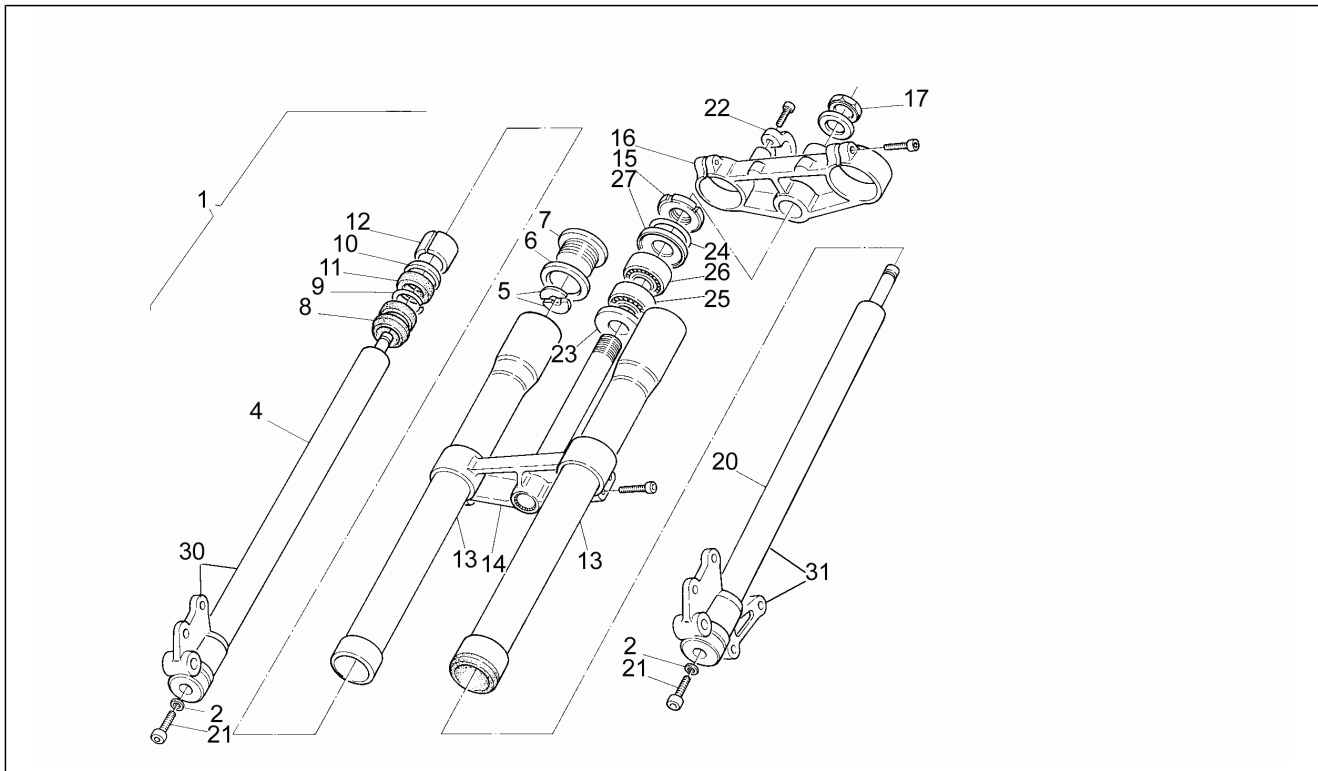

Einheit	Rahmen
Code	14
Beschreibung	Vorderradgabel
Inspektion	1

Pos.	Code	Beschreibung	Menge	Varianten
1	AP8203385	Baugruppe vordere Gabel	1	
1	AP8203487	Baugruppe vordere Gabel	1	
2	AP8123206	Dichtscheibe	1	
2	AP8123436	Dichtung	1	
4	AP8203443	Kolbenstange rechts	1	
5	AP8123212	Halbring	4	
6	AP8123211	Gasket ring	2	
7	AP8123210	Zylinderschraube M20x1,5	2	
8	AP8203444	Staubschutz	2	
9	AP8203445	Sperring	2	
10	AP8203446	Becher	2	
11	AP8103199	Ölabstreifring	2	
11	AP8103392	Gasket ring	2	
12	AP8203447	Gleitbuchse	2	
13	AP8203448	Hülse kplt.	2	
14	AP8203451	Untere Platte	1	
15	AP8203588	Untere Nutmutter Gabel	1	
16	AP8203424	Ob. Gabelplatte	1	
17	AP8203251	Schraube Rohr	1	
20	AP8203450	Kolbenstange links	1	
21	AP8123216	Zylinderschraube M10x30	2	
22	AP8203425	Bügelbolzen	2	
23	AP8101271	Staubschutzring unten	2	
24	AP8101272	Distanzscheibe	2	
25	AP8110024	Rollenlager	1	
26	AP8110025	Kugellager	1	
27	AP8120211	Staubschutz	2	
30	AP8203811	Klb.st.+ Radhltr. rch.	1