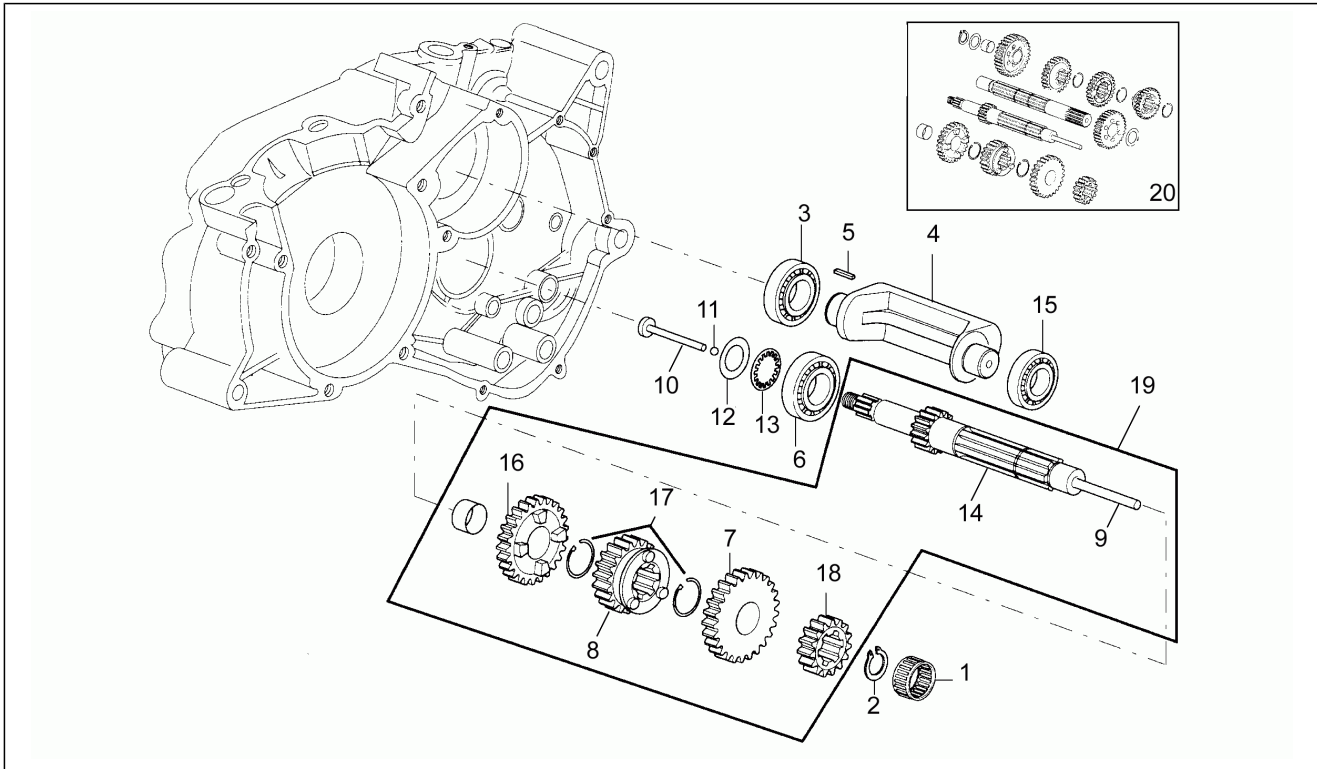

Einheit	Motor
Code	3
Beschreibung	5-Gang Hauptwelle
Inspektion	1

Pos.	Code	Beschreibung	Menge	Varianten
1	AP8206281	Nadellager DB14-12	1	
2	AP8501478	Seegerring für Welle D14	1	
3	AP8502624	Lager D15x35x11	1	
4	AP8206231	Gegenwelle	1	
5	AP8206263	Gegenwellenkeil 4x4x8	1	
6	AP8510039	Lager D17x40x12	1	
7	AP8206441	Zahnrad 5.Hauptwelle Z=24	1	
8	AP8206439	Zahnrad 3.Hauptwelle Z=19	1	
9	AP8206294	Kupplungsgestänge D5x101,6	1	
10	AP8502836	Kupplungsgestänge D13	1	
11	AP8502652	Kugel 3/16"	1	
12	AP8502498	Stahlscheibe blau D17,2x30	1	
13	AP8206260	Geschlitzte Tellerfeder	1	
14	AP8206435	Hauptwelle	1	
15	AP8502626	Lager D17x40x12	2	
16	AP8206440	Zahnrad 4.Hauptwelle Z=22	1	
17	AP8501471	Seegerring für Welle D18	1	
18	AP8206438	Zahnrad 1.Hauptwelle Z=16	1	
19	AP8206723	5-Gang Hauptwelle	1	
20	AP8206449	Schaltgetriebe 5-Gang	1