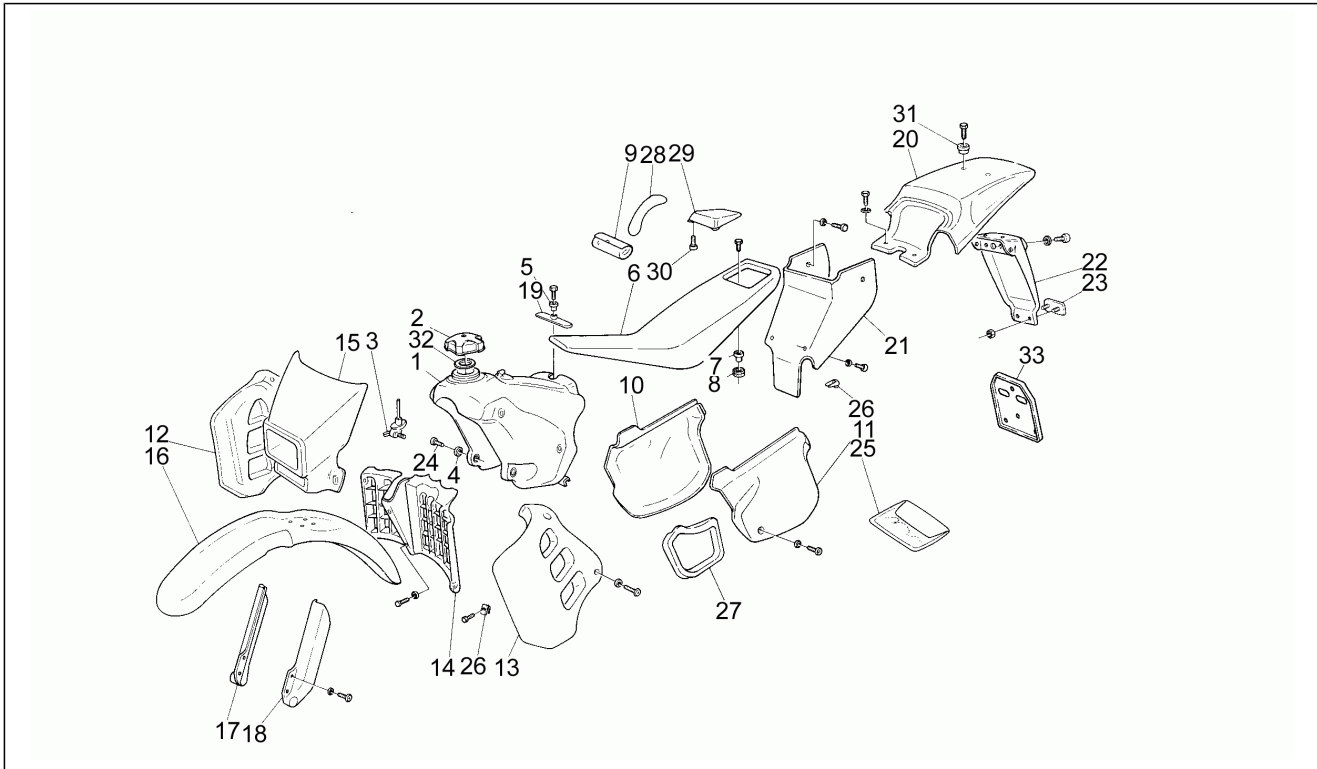

Einheit	Rahmen
Code	13
Beschreibung	Aufbau
Inspektion	1

Pos.	Code	Beschreibung	Menge	Varianten
11	AP8230811	Li.Seitenteil silber/weiß lack	1	
11	AP8230965	L. kl. Seitenteil, gelb	1	
11	AP8231101	L. kl. Seitenteil, grün	1	
11	AP8231540	Li.Seitenteil fuchsia lack.	1	
11	AP8231546	L. kl. Seitenteil, blau	1	
11	AP8231816	Li.Seitenteil rot/grau lack.	1	
11	AP8231927	Li.Seitenteil blau/grau lack.	1	
12	AP8230655	Leitblech re.violett lack.	1	
12	AP8230812	Leitblech re.violett lack.	1	
12	AP8230967	R. Leitblech, rot	1	
12	AP8231103	Leitblech re.weiß	1	
12	AP8231537	Leitblech re.gelb lack.	1	
12	AP8231543	Leitblech re.weiß	1	
12	AP8231818	Leitblech re.rot/grau lack.	1	
12	AP8231929	Leitblech re.blau/grau lack.	1	
13	AP8230657	Leitblech li.violett lack.	1	
13	AP8230814	Leitblech li.violett lack.	1	
13	AP8230969	L. Leitblech, rot	1	
13	AP8231105	Leitblech li.weiß lack.	1	
13	AP8231538	Leitblech li.gelb lack.	1	
13	AP8231544	Leitblech li.weiß lack.	1	
13	AP8231819	Leitblech li.rot/grau lack.	1	
13	AP8231930	Leitblech li.blau/grau lack.	1	
14	AP8230659	Kühlernetz, schwarz	1	
15	AP8230660	Scheinwerferbügel viol.lack.	1	
15	AP8230816	Scheinwerferbügel viol.lack.	1	
15	AP8230971	Scheinwerferbügel viol.lack.	1	
15	AP8231107	Scheinwerferbügel, blau CD	1