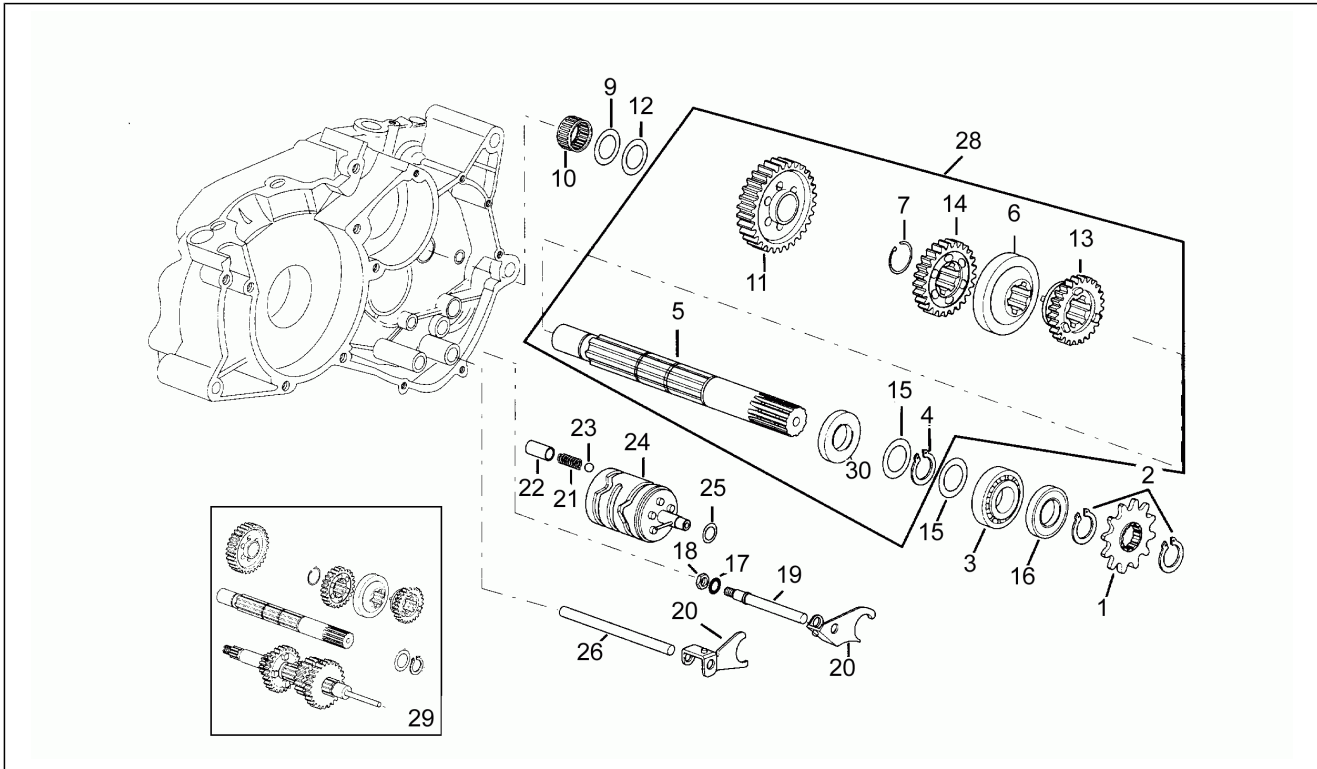

Einheit	Motor
Code	4
Beschreibung	Festrad
Inspektion	1

Pos.	Code	Beschreibung	Menge	Varianten
1	AP8206313	Umlenkritzel Z=11	1	
1	AP8206314	Umlenkritzel Z=14	1	
1	AP8206355	Umlenkritzel Z=13	1	
1	AP8206376	Umlenkritzel Z=12	1	
2	AP8501484	Seegerring für Welle D17	2	
3	AP8502626	Lager D17x40x12	2	
4	AP8501484	Seegerring für Welle D17	2	
5	AP8206318	Festrad	1	
6	AP8206330	3-4 Gang Schubkupplung	1	
7	AP8501471	Seegerring für Welle D18	1	
9	AP8206347	Stahlscheibe blau D13x25	1	
10	AP8206536	Getriebebuchse 13x20x13,5	1	
11	AP8206324	Zahnrad 1.Vorgelegewelle Z=37	1	
12	AP8502500	Stahlscheibe blau D18x30	1	
13	AP8206326	Zahnrad 3 v.ta' Z=26	1	
13	AP8206372	Zahnrad 3 v.ta' Z=26	1	
14	AP8206325	Zahnrad 2 v.ta' Z=31	1	
14	AP8206371	Zahnrad 2 v.ta' Z=31	1	
15	AP8502498	Stahlscheibe blau D17,2x30	1	
16	AP8206291	Ölabstreifring D17x35x7	1	
17	AP8502473	Interne Zahnscheibe D7	1	
18	AP8502414	Mutter M7x5,5	1	
19	AP8206298	Führgszapf. Gabel	1	
20	AP8206246	Schaltgabel 3-4 Gang	2	
21	AP8206261	Gangstiftfeder	1	
22	AP8206336	Gangstift	1	
23	AP8206283	Kugel D9	1	
24	AP8206352	Verschiebenocken	1