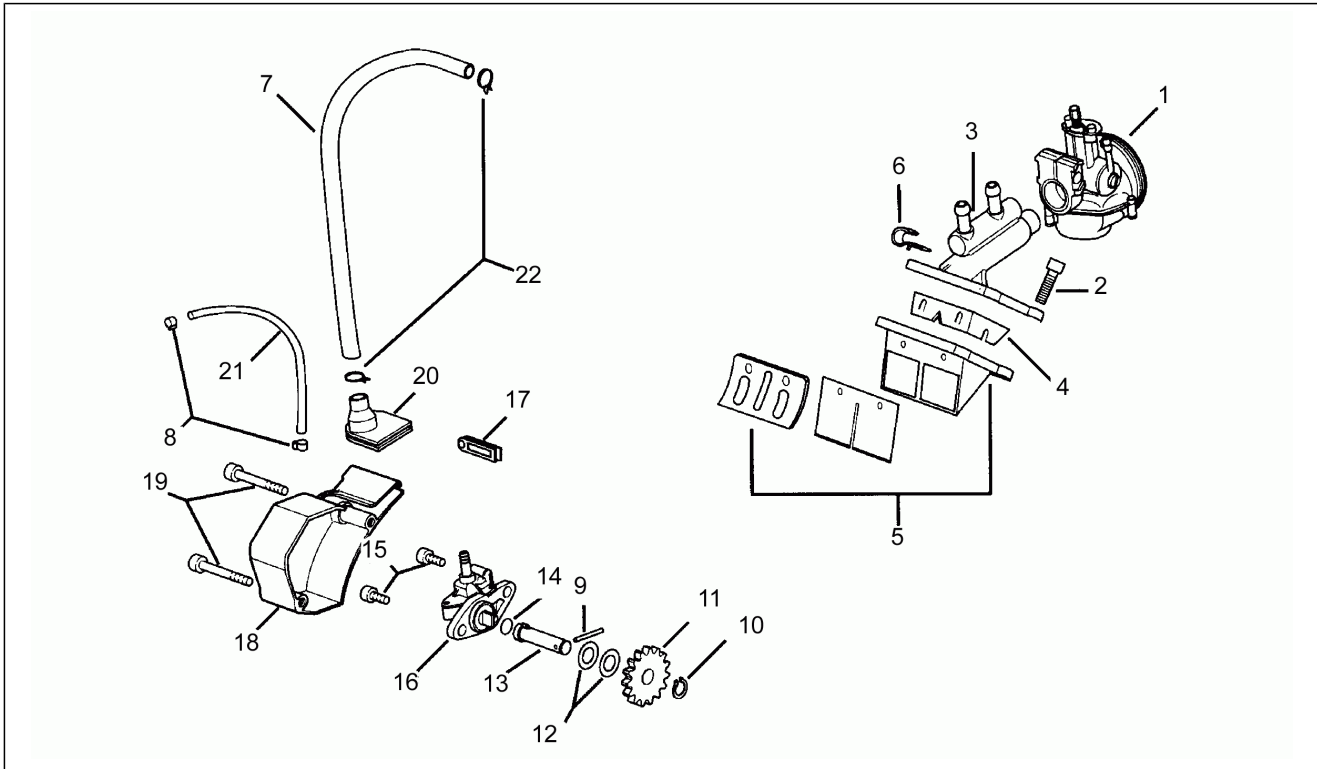

Einheit	Motor
Code	6
Beschreibung	Vergaser
Inspektion	1

Pos.	Code	Beschreibung	Menge	Varianten
1	AP8222292	Vergaser	1	
1	AP8222340	Vergaser SHA 14-12M	1	
2	AP8502564	TCCE Schraube M6x20	1	
3	AP8206628	Ansaugkrümmer D14	1	
4	AP8206242	Lamellenventil Fixierp.	1	
5	AP8206300	Lamellenventil	1	
6	AP8206303	Kupplungskabelbrücke	1	
7	AP8206710	Leitung 345 mm	1	
8	AP8206711	Schelle	1	
9	AP8508669	Rolle D3x21,8	2	
10	AP8501467	Seegerring für Welle D8	1	
11	AP8508872	Zahnrad pumpe Z=22	1	
12	AP8206277	Stahlscheibe blau D8,4x16	5	
13	AP8206632	Bolzen Wasserpumpe	1	
14	AP8502665	O-Ring D19x1,2	1	
15	AP8502562	TCCE Schraube	2	
16	AP8508863	Ölpumpe	1	
17	AP8508667	Gummi für Kabelspanner Pumpe	1	
18	AP8206645	Ölpumpendeckel	1	
19	AP8206280	TCCE Schraube	2	
20	AP8508668	Gummi für Ölschläuche	1	
21	AP8206631	Leitung 190 mm	1	
22	AP8206342	Schelle	2