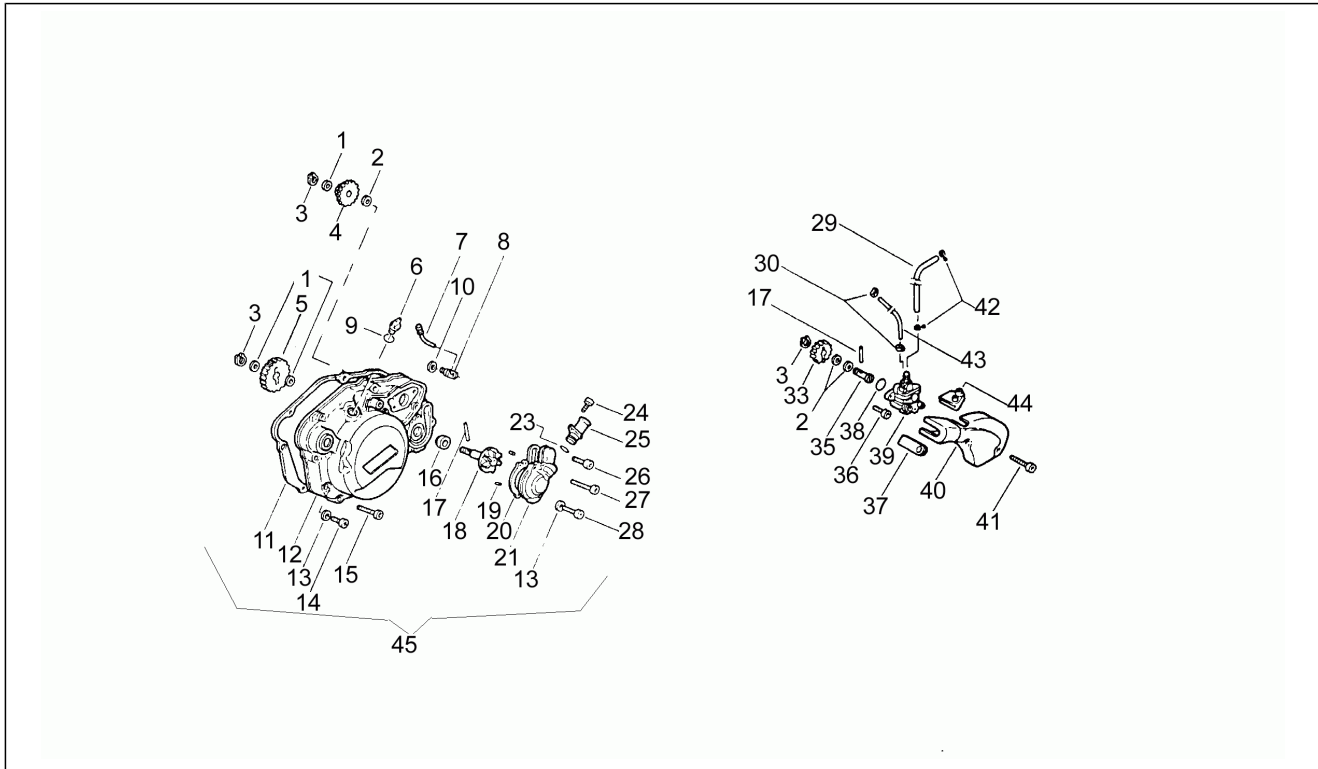

Einheit	Motor
Code	3
Beschreibung	Ölmix
Inspektion	1

Pos.	Code	Beschreibung	Menge	Varianten
1	AP8206345	Stahlscheibe blau D8,2x15x1	3	
2	AP8206277	Stahlscheibe blau D8,4x16	3	
3	AP8501467	Seegerring für Welle D8	3	
4	AP8206327	Doppeltes Freilaufgrad Z=13/24	1	
5	AP8206328	Ritzel Wasserpumpe Z=30	1	
6	AP8206245	Ölschraube	1	
7	AP8509334	Bypass-Leitung+Schraube+Mutter	1	
8	AP8206235	Brücke	1	
9	AP8206309	O-Ring D12,3x2,6	1	
10	AP8502759	Dichtung D8x14	1	
11	AP8206287	Deckeldichtung Kupplungsseite	1	
12	AP8206315	Kupplungsdeckel	1	
13	AP8502758	Dichtung D6x12	2	
14	AP8502555	Linsenschraube+Schaft M6x6	1	
15	AP8502566	TCCE Schraube M6x30	7	
16	AP8509177	Ölabstreifring D10x18x8	1	
17	AP8508669	Rolle D3x21,8	2	
18	AP8206335	Bolzen Wasserpumpe+Läufer	1	
19	AP8206338	Rolle D4x10	2	
20	AP8206334	Dichtung Wasserpumpenkörper	1	
21	AP8206339	Wasserpumpenkörper	1	
23	AP8206348	O-Ring	1	
24	AP8206202	TCCE Schraube M6x12	2	
25	AP8206320	Einlaßmuffe Pumpe	1	
26	AP8206508	TCCE Schraube M6x25	3	
27	AP8502571	TCCE Schraube M6x55	1	
28	AP8206346	Linsenschraube M6x25	1	
29	AP8206321	Leitung 650 mm	1