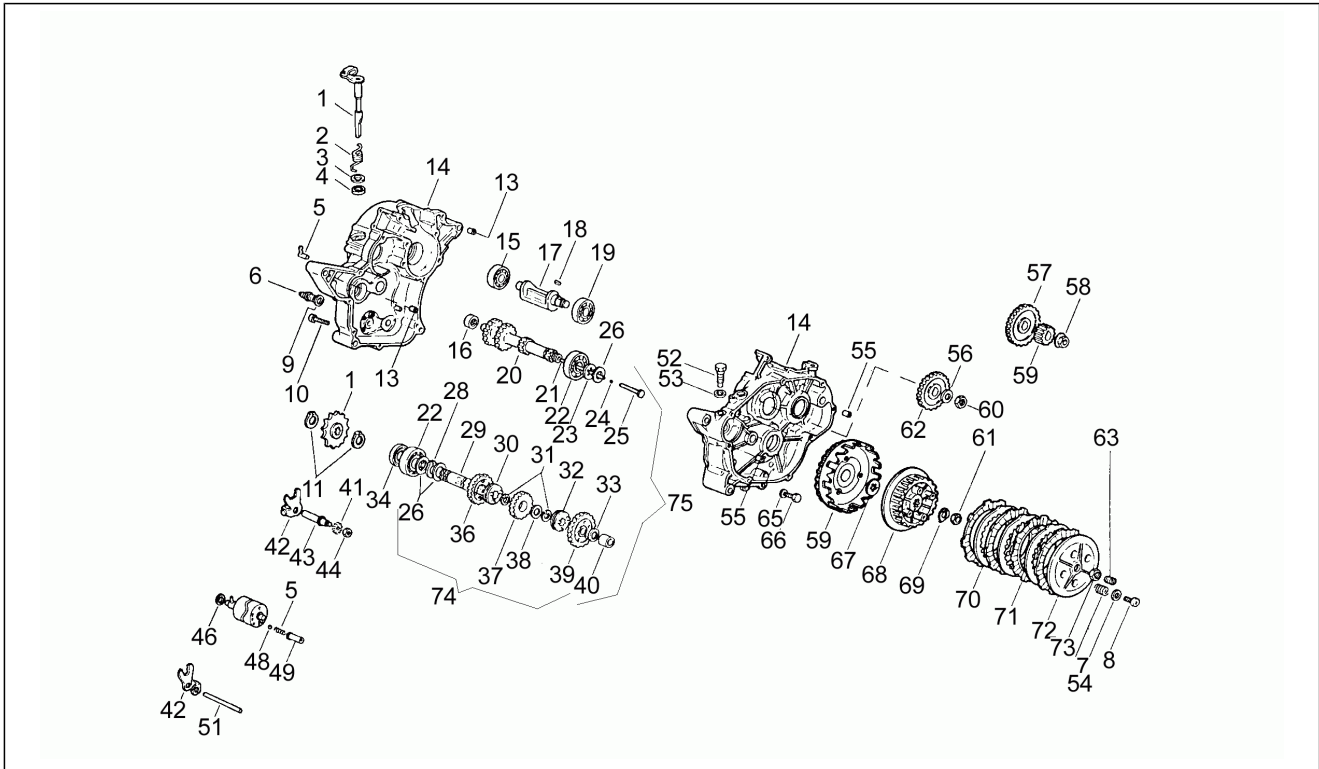

Einheit	Motor
Code	2
Beschreibung	Gehäuse
Inspektion	1

Pos.	Code	Beschreibung	Menge	Varianten
25	AP8502836	Kupplungsgestänge D13	1	
26	AP8502498	Stahlscheibe blau D17,2x30	3	
28	AP8206233	Seegerring für Welle D17	1	
29	AP8206318	Festrad	1	
30	AP8206330	3-4 Gang Schubkupplung	1	
31	AP8501471	Seegerring für Welle D18	2	
32	AP8206329	Schubkupplung	1	
33	AP8206347	Stahlscheibe blau D13x25	1	
34	AP8206291	Ölabstreifring D17x35x7	1	
36	AP8206325	Zahnrad 2 v.ta' Z=31	1	
36	AP8206371	Zahnrad 2 v.ta' Z=31	1	
37	AP8206326	Zahnrad 3 v.ta' Z=26	1	
37	AP8206372	Zahnrad 3 v.ta' Z=26	1	
38	AP8502500	Stahlscheibe blau D18x30	1	
39	AP8206324	Zahnrad 1.Vorgelegewelle Z=37	1	
40	AP8206333	Buchse	1	
41	AP8502473	Interne Zahnscheibe D7	1	
42	AP8206246	Schaltgabel 3-4 Gang	2	
43	AP8206298	Führgszapf. Gabel	1	
44	AP8502414	Mutter M7x5,5	1	
45	AP8206261	Gangstiftfeder	1	
46	AP8206269	Stahlscheibe blau D10x16	1	
48	AP8206283	Kugel D9	1	
49	AP8206336	Gangstift	1	
51	AP8502826	Führgszapf. Gabel	1	
52	AP8502584	Sechskantschraube M7x25	1	
53	AP8502757	Schraubendichtung D12x17x1	1	
54	AP8206272	Ausgleichscheibe D5x15x2	4