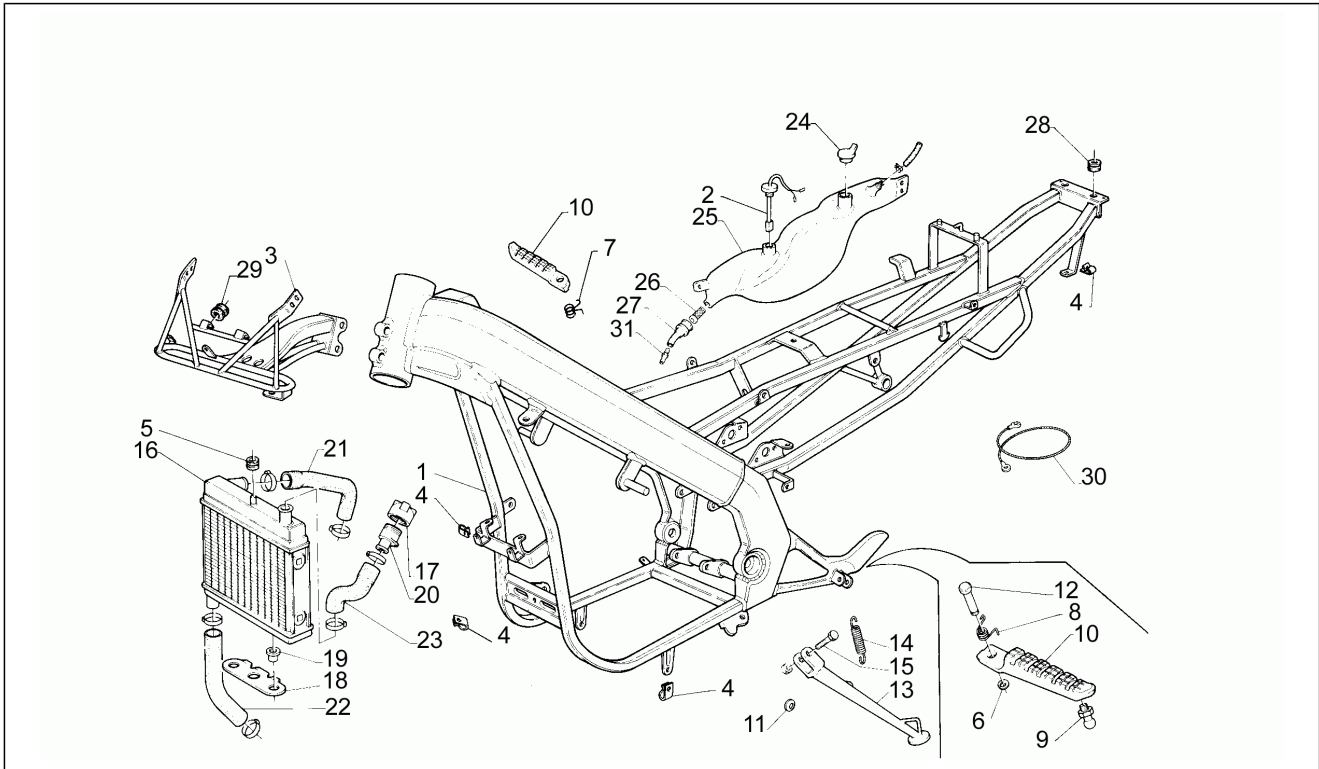

Einheit	Rahmen
Code	15
Beschreibung	Rahmen
Inspektion	1

Pos.	Code	Beschreibung	Menge	Varianten
1	AP8232506	Rahmen, grau	1	
1	AP8232686	Rahmen, grau	1	
1	AP8232719	Rahmen, grau	1	
2	AP8201192	Anzeige Ölreserve	1	
3	AP8232737	Instrumentenrahmen	1	
4	AP8102046	Klammer	20	
5	AP8120030	Gummi	1	
6	AP8120573	Sperring	2	
7	AP8221181	R. Fussrastenfeder	1	
8	AP8221182	L. Fussrastenfeder	1	
9	AP8121134	Rastenbolzen	2	
10	AP8135313	Fußrasten Fahrer (Paar)	1	
11	AP8121697	Tellerfeder	1	
12	AP8221057	Rastenbolzen	2	
13	AP8232727	Seitenständer, grau	1	
14	AP8201002	Hauptständer Schraubenfeder	1	
15	AP8152048	Sechskantschraube M10x30	1	
16	AP8201476	Kühler	1	
17	AP8101912	Kühlerschraube unbelüftet	1	
18	AP8232491	Kühlerbefestigung	1	
19	AP8120275	Silent-Block *	2	
20	AP8201312	Tankstutzen	1	
21	AP8220265	Zylinderkopf-Kühlerschlauch	1	
22	AP8220280	Pumpen-Kühlerschlauch	1	
23	AP8220235	Kühlerschlauch	1	
24	AP8220154	Öltankschraube	1	
25	AP8230860	Öltank	1	
26	AP8102224	Gemisch-Ölfilter	1