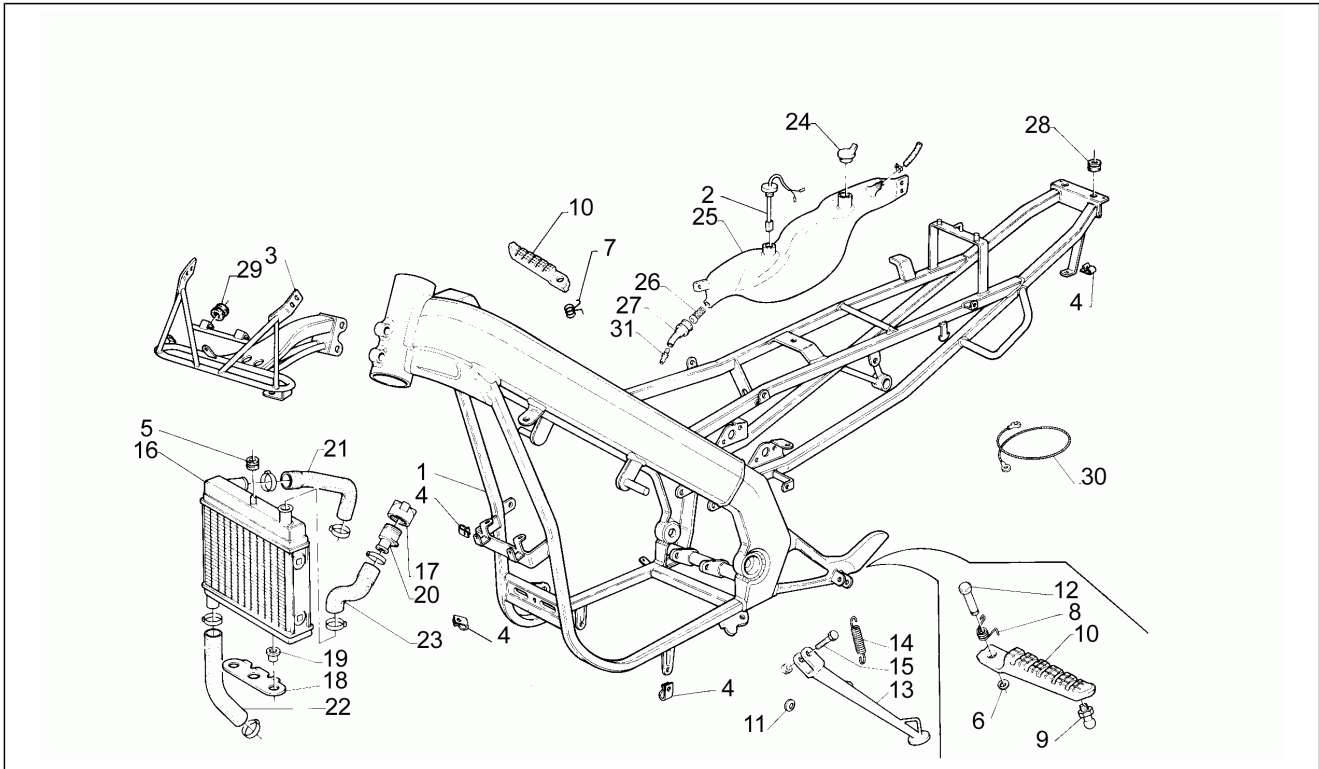

Einheit	Rahmen
Code	15
Beschreibung	Rahmen
Inspektion	1

Pos.	Code	Beschreibung	Menge	Varianten
27	AP8102223	Gummi *	1	
28	AP8220168	Puffer	2	
29	AP8220150	Gummi	2	
30	AP8201298	Schutzhelm-Befestigungskabel	1	
31	AP8101944	2-Wege Anschluß	1