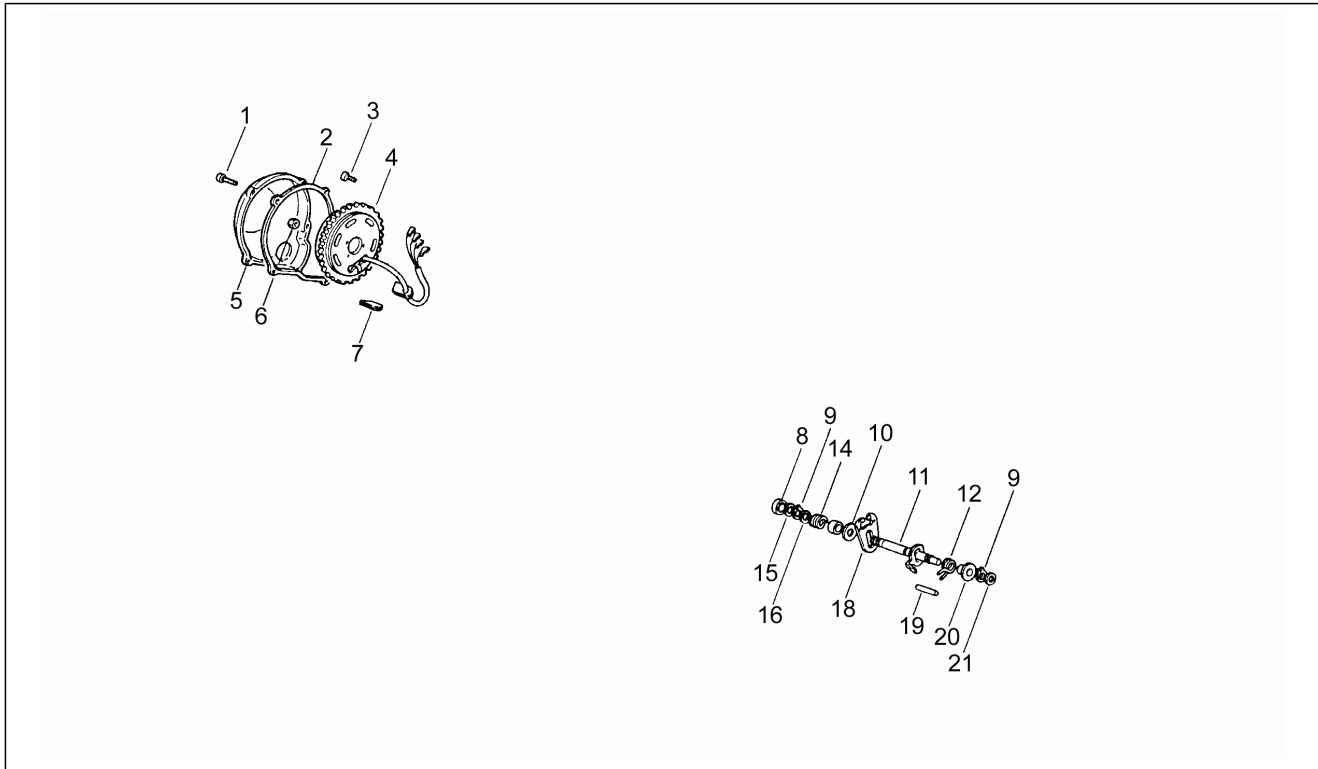

Einheit	Motor
Code	5
Beschreibung	Schwungmagnetstarter
Inspektion	1

Pos.	Code	Beschreibung	Menge	Varianten
1	AP8509211	TCCE Schraube	5	
2	AP8206293	Dichtg. Schwgrdabd.	1	
3	AP8502554	Linsenschraube M4x10	3	
4	AP8212565	Schwungmagnetstarter	1	
5	AP8206239	Zuenderdeckel	1	
6	AP8509891	Mutter M10x1,2x15	1	
7	AP8206241	Dichtg. Schwgrdabd.	1	
8	AP8509178	Ölabstreifring D12x22x7	1	
9	AP8206358	Seegerring	1	
10	AP8502520	Ausgleichscheibe D12,75x28	2	
11	AP8206319	Schaltwelle	1	
12	AP8502356	Schalhebelfeder	1	
14	AP8206331	Rückholfeder Schaltgabel	1	
15	AP8206270	Stahlscheibe blau D12x17	1	
16	AP8206344	Stahlscheibe blau D12,3x22	1	
18	AP8206316	Schaltgabel	1	
19	AP8206297	Bolzen D8x37,5	1	
20	AP8206332	Führungsbuchse Schaltwelle	1	
21	AP8206269	Stahlscheibe blau D10x16	1