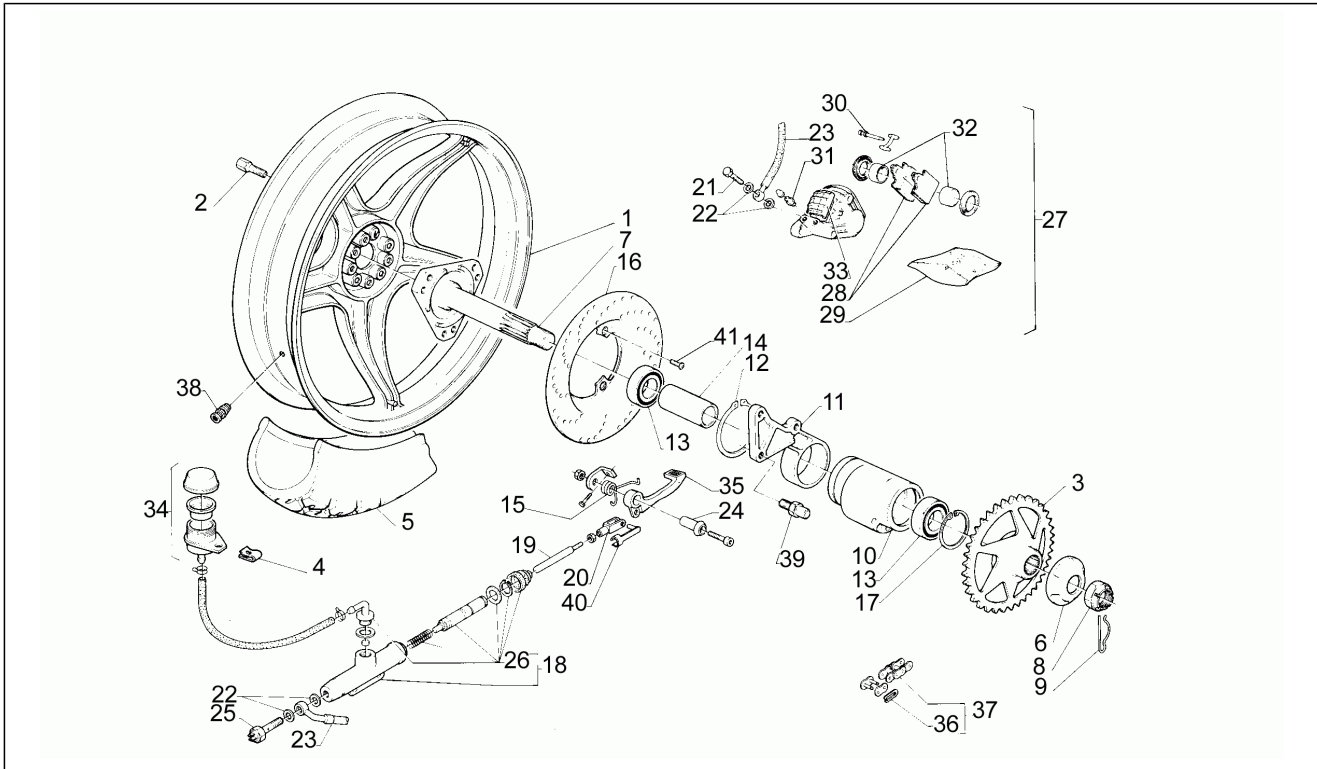

Einheit	Rahmen
Code	14
Beschreibung	Hinterrad
Inspektion	1

Pos.	Code	Beschreibung	Menge	Varianten
1	AP8208253	Hinterrad bronze	1	
1	AP8208315	Hinterrad weiß	1	
2	AP8152092	Rad Schraube	3	
3	AP8207046	Zahnkranz Z=43	1	
4	AP8102375	Klammer M5	1	
5	AP	[...]	1	
6	AP8220204	Zahnkranz	1	
7	AP8225229	Radwelle	1	
8	AP8152157	Mutter M26x1,25*	1	
9	AP8201287	Splint	1	
10	AP8225214	Exzenter	1	
11	AP8234026	Fixierplatte	1	
12	AP8125368	Sprengring	1	
13	AP8110046	Lager	2	
14	AP8221047	Distanzscheibe	1	
15	AP8221107	Bremshebelfeder	1	
16	AP8213269	Hinterradbremsscheibe D220	1	
17	AP8221051	Sprengring	1	
18	AP8113247	H.radbremspumpe o.Tank 11	1	
19	AP8213127	Pumpenstange brems	1	
20	AP8101968	Schaltgabel	1	
21	AP8113003	Fixierschraube Ölschlauch	1	
22	AP8113004	Ausgleichscheibe 10x14x1,6*	4	
23	AP8213160	Hinterradbremseleitung	1	
24	AP8221106	H.Bremshebubchse	1	
25	AP8112300	Bremslichtschalter	1	
26	AP8113312	Dichtungen - Satz	1	
27	AP8213202	Hinterradbremzange	1