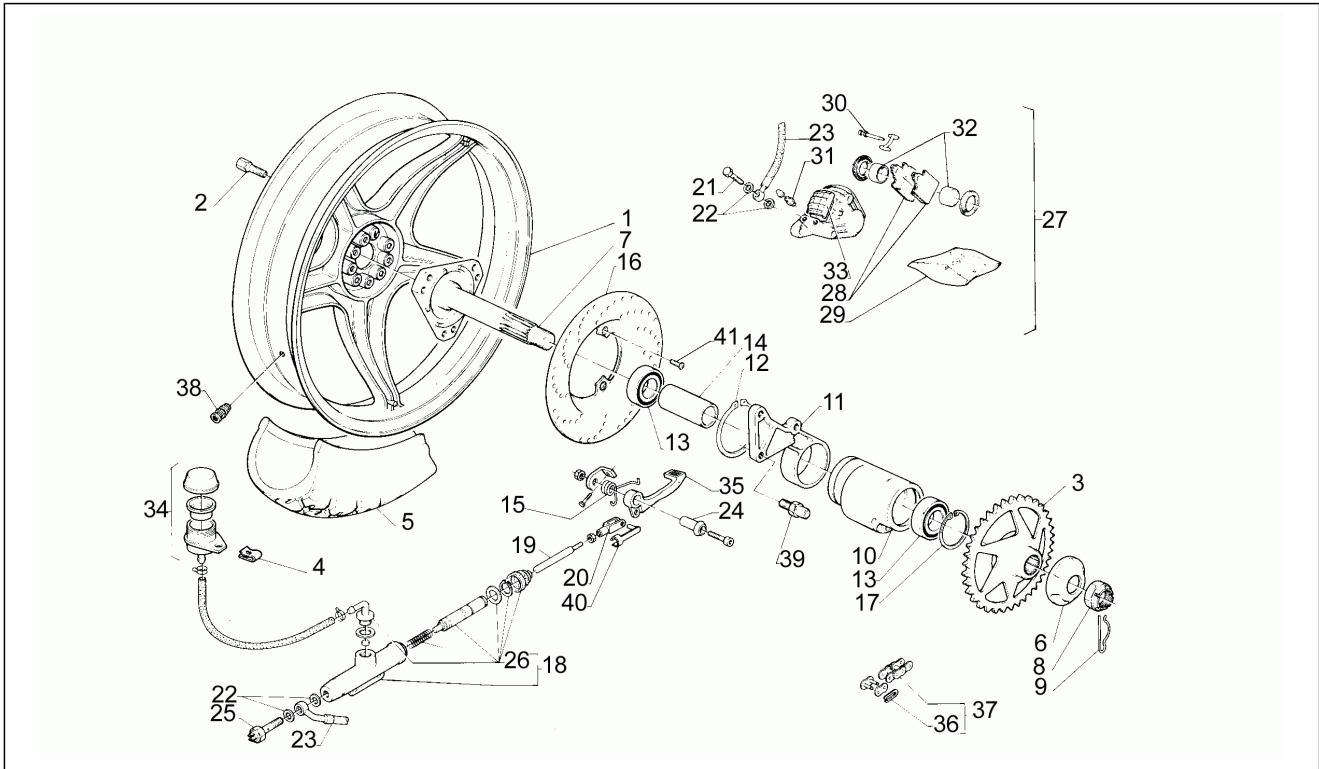

Einheit	Rahmen
Code	14
Beschreibung	Hinterrad
Inspektion	1

Pos.	Code	Beschreibung	Menge	Varianten
28	AP8213051	Beläge (Paar)	1	
29	AP8213052	Dichtungen - Satz	1	
30	AP8213053	Bolzen+Bremse Felder	1	
31	AP8213113	Entlüftung+Haube	1	
32	AP8213054	Kolben	2	
33	AP8213055	Deckel Bremszangen	1	
34	AP8213086	Öltank kpl	1	
35	AP8232508	H.bremshebel	1	
36	AP8207019	Verbindungsglied	1	
37	AP8207017	Kette Verbindungsgl.	1	
38	AP8101744	Schlauchloses Reifenventil	1	
39	AP8213122	Greiferbolzen	1	
40	AP8201301	Klemmen für Schaltgabel	1	
41	AP8152057	TBEI Schraube	3