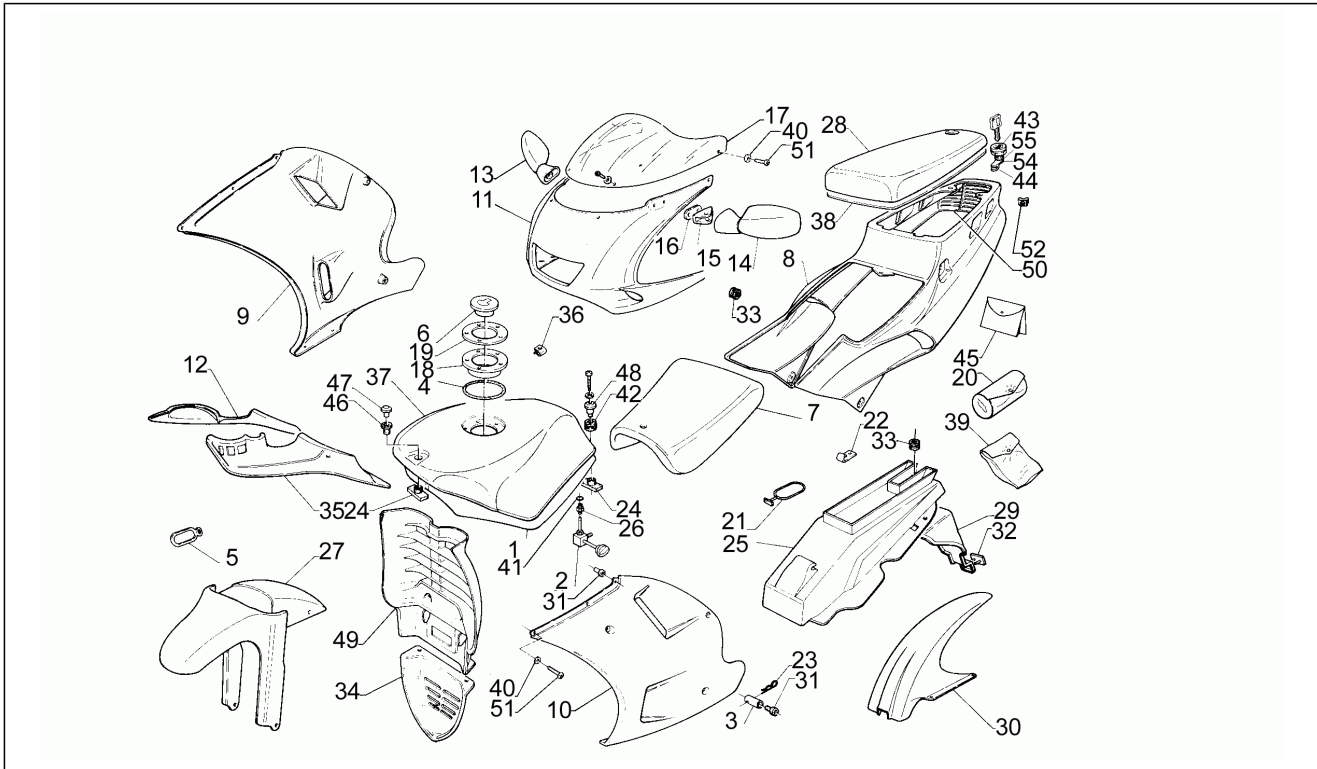

Einheit	Rahmen
Code	6
Beschreibung	Aufbau
Inspektion	1

Pos.	Code	Beschreibung	Menge	Varianten
1	AP8231027	Kraftstofftank	1	
2	AP8201397	Kraftstoffhahn	1	
3	AP8120699	Röhrchen	2	
4	AP8120702	Dichtung tankstutzen	1	
5	AP8120512	Kabelführungs	1	
6	AP8102228	Tankschraube, chrom.	1	
7	AP8229067	Fahrersitz, schwarz	1	
7	AP8229083	Fahrersitz violett	1	
7	AP8229113	Fahrersitz pflaume	1	
8	AP8230695	Heck, alum.	1	
8	AP8230875	Heck violett/grün lack.	1	
8	AP8230937	Heck schwarz/rot lack.	1	
8	AP8231078	Heck violett/weiß/swz.lack.	1	
9	AP8230699	Verkl.re.Alu/violett lack.	1	
9	AP8230877	Verkl.re.Alu/rot lack.	1	
9	AP8230939	Verkl.re.weiß/rot lack.	1	
9	AP8231081	Verkl.re.weiß/rot lack.	1	
10	AP8230700	Verkl.li.Alu/violett lack.	1	
10	AP8230878	Verkl.li.Alu/rot lack.	1	
10	AP8230940	Verkl.li.weiß/rot lack.	1	
10	AP8231082	Verkl.li.weiß/rot lack.	1	
11	AP8131560	Kuppel grün/Alu lack.	1	
11	AP8230701	Kuppel Alu/violett lack.	1	
11	AP8230941	Kuppel schwarz/violett lack.	1	
11	AP8231160	Kuppel weiß/grün lack.	1	
12	AP8230534	Verschl.R.Instrument.	1	
13	AP8102182	Spiegel re.schwarz	1	
14	AP8102183	Spiegel li.schwarz	1