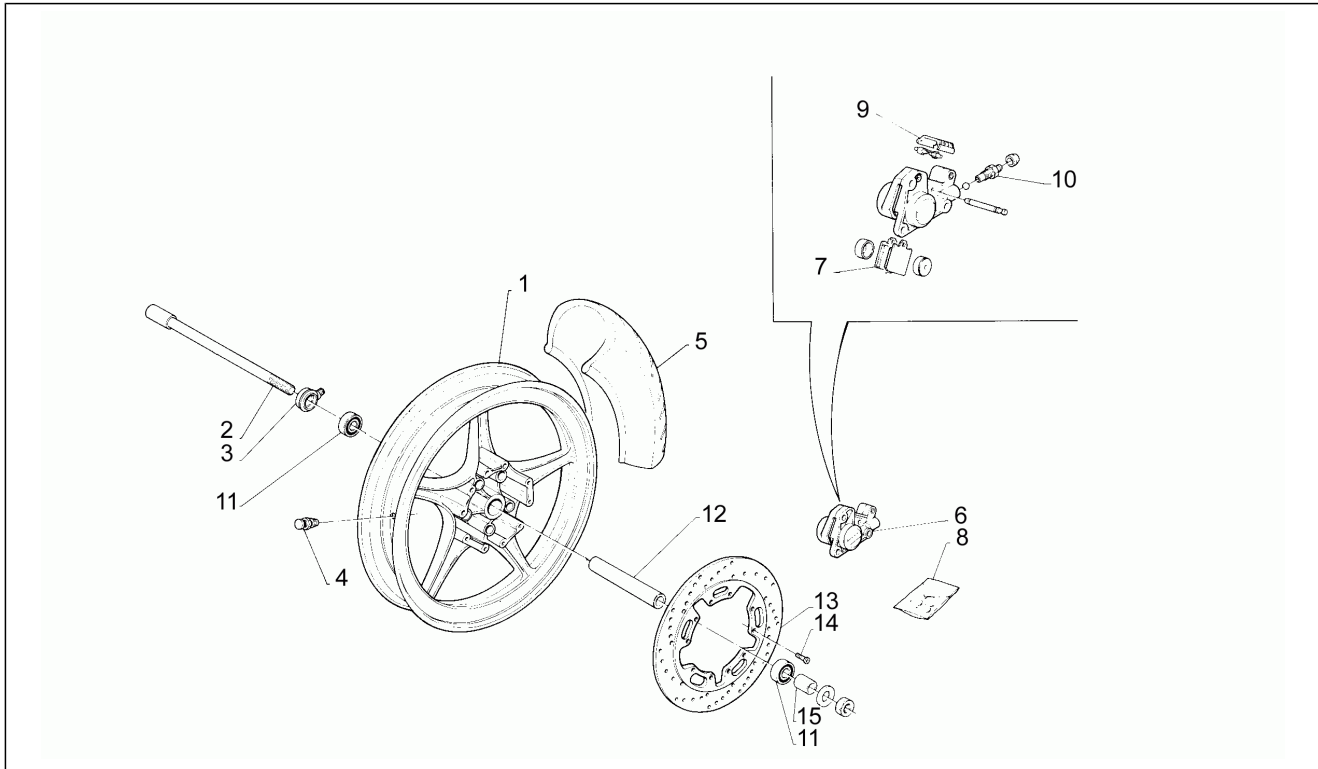

Einheit	Rahmen
Code	13
Beschreibung	Vorderrad
Inspektion	1

Pos.	Code	Beschreibung	Menge	Varianten
1	AP8208252	Vorderrad, schwarz	1	
1	AP8208313	Vorderrad weiß	1	
2	AP8225151	Bolzen	1	
3	AP8201230	Vorgelegte Kilometerzähler	1	
4	AP8101744	Schlauchloses Reifenventil	1	
5	AP	[...]	1	
6	AP8213142	Vorderradbremzange	1	
7	AP8213145	Beläge (Paar)	1	
8	AP8213112	Bausatz Bremszangenüberholung	1	
9	AP8213021	Deckel Bremszangen	1	
10	AP8113006	Entlüftungsanschluß	1	
11	AP8225123	Lager	2	
12	AP8225212	Distanzscheibe	1	
13	AP8213141	Vorderradbremsscheibe	1	
14	AP8152027	TCEI Schraube M6x4	6	
15	AP8125431	Distanzscheibe	1