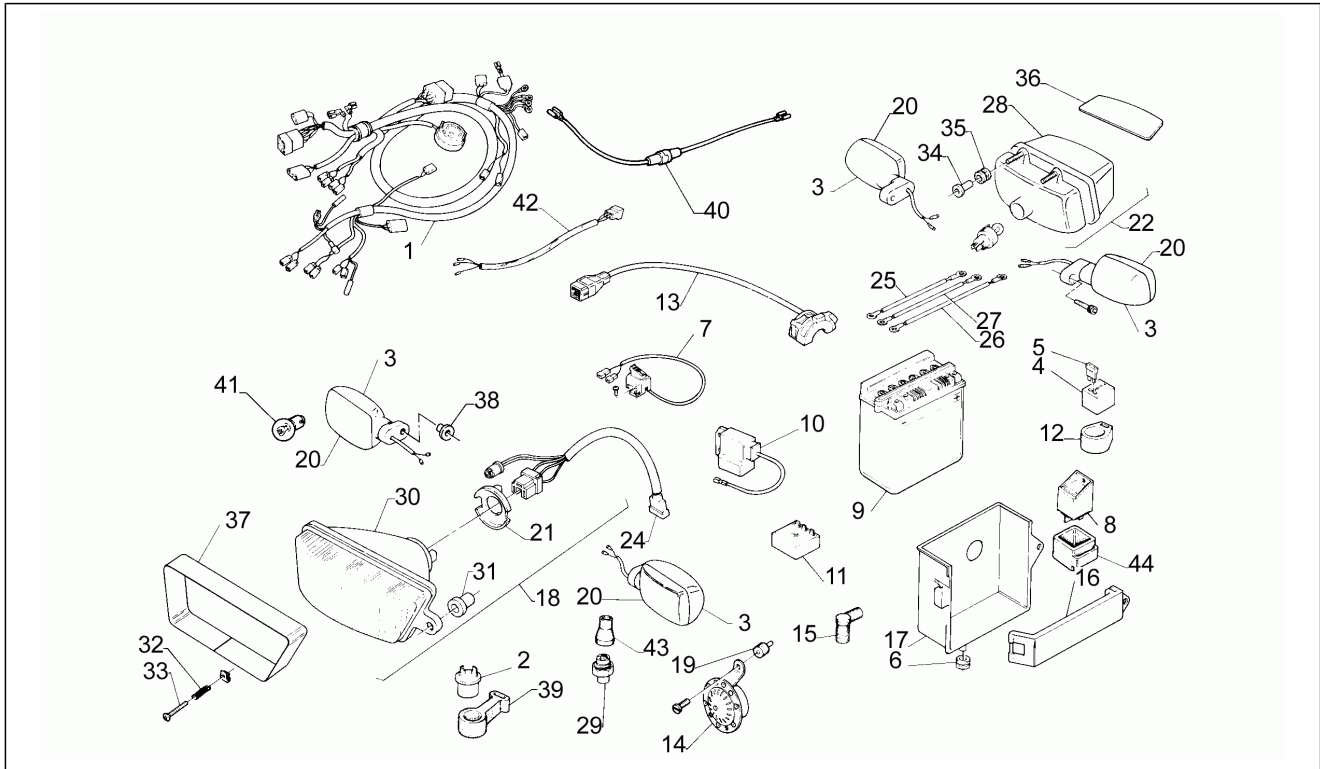

Einheit	Rahmen
Code	11
Beschreibung	Elektrische Anlage
Inspektion	1

Pos.	Code	Beschreibung	Menge	Varianten
28	AP8112814	Rücklichtblende	1	
29	AP8222019	Thermistor	1	
30	AP8212374	Scheinwerfereinheit	1	
31	AP8120275	Silent-Block *	2	
32	AP8121798	Schraubenfederkompr. *	1	
33	AP8221035	Schraube	1	
34	AP8121790	T-Buchse *	1	
35	AP8120223	Gummi *	1	
36	AP8211875	Aufkleber Rücklicht	1	
37	AP8115438	Aufkleber Scheinwerfer	1	
38	AP8121795	T-Buchse	2	
39	AP8212165	Summerhalterung	1	
40	AP8212440	Diodenkabel	1	
41	AP8112854	Lampen	4	
42	AP8212460	Verkabelung Rücklicht	1	
43	AP8120482	Gummi *	1	
44	AP8220201	Gummi *	1