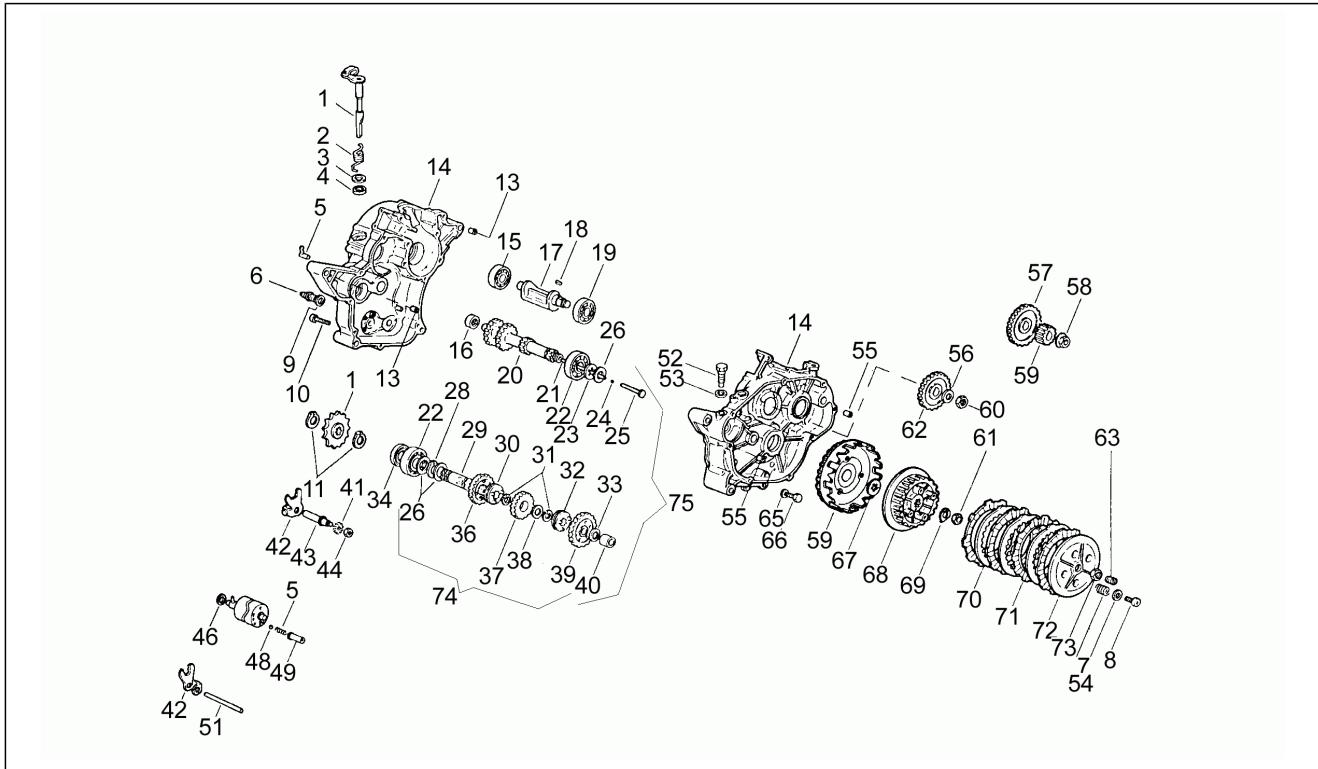

Einheit	Motor
Code	2
Beschreibung	Gehäuse
Inspektion	1

Pos.	Code	Beschreibung	Menge	Varianten
55	AP8509209	Stift D8,51x7,6	2	
56	AP8206344	Stahlscheibe blau D12,3x22	1	
57	AP8206308	Ritzel Gegenwelle Z=34	1	
58	AP8206343	Geflanschte Mutter M12x1,25	1	
59	AP8206310	Kupplung Z=20/71	1	
60	AP8206266	Mutter M12x1 H=5	1	
61	AP8206265	Mutter M12x1,25x7	1	
62	AP8206253	Ritzel Vorgelegew. Z=34	1	
63	AP8502533	Regelschraube M14x1,25	1	
65	AP8502759	Dichtung D8x14	1	
66	AP8502586	Ölablaßschraube M8x10	1	
67	AP8206267	Distanzscheibe D13x30x4	1	
68	AP8206256	Kupplungsstrommel Aluminium	1	
69	AP8206271	Ausgleichscheibe D12	1	
70	AP8206247	Getriebene Kuppl.scheibe	3	
71	AP8206322	Treibende Kupplungsscheibe	4	
72	AP8206248	Andrückfeder Kupplungsscheibe	1	
73	AP8502432	Mutter M14x1,25x6	1	
74	AP8206312	Vorgelegewelle	1	
74	AP8206351	Vorgelegewelle	1	
75	AP8206254	Schaltgetriebe kpl. 3 v.tà	1	
75	AP8206373	Schaltgetriebe kpl.	1