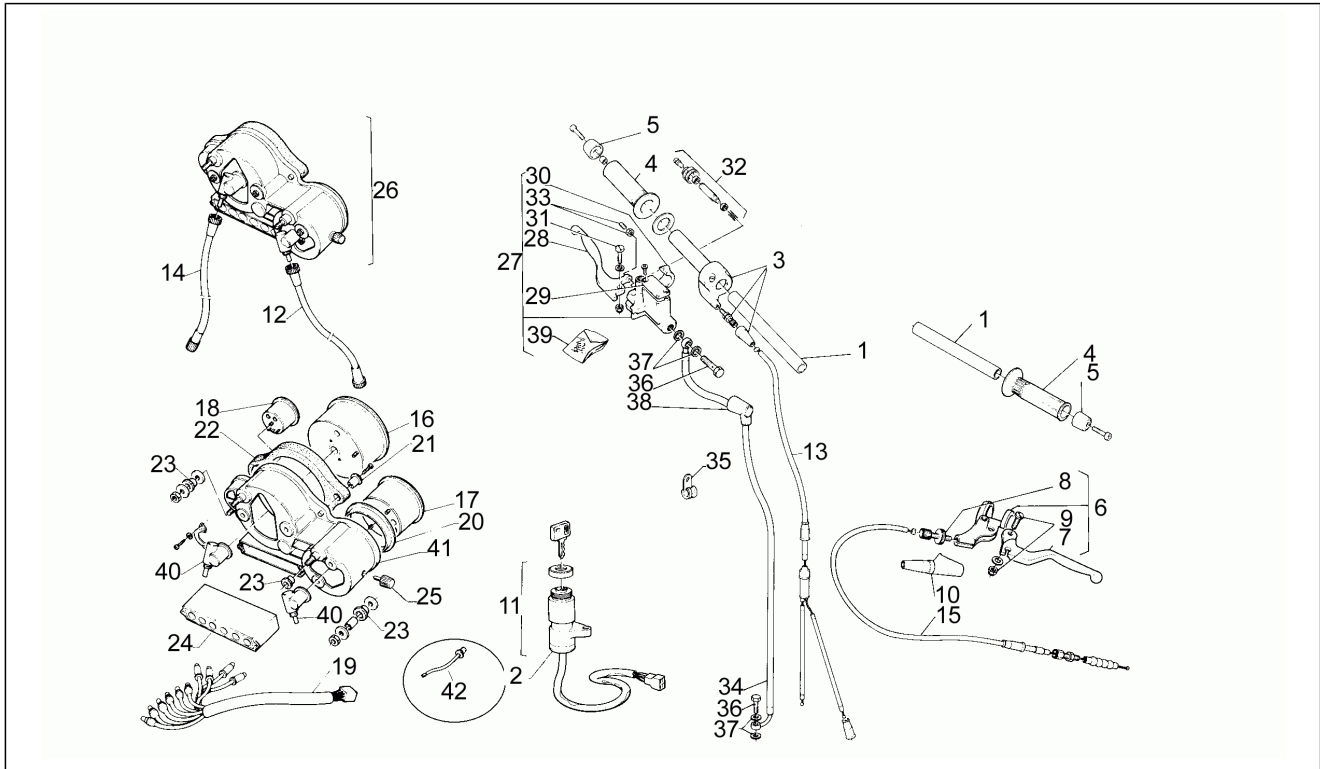

Einheit	Rahmen
Code	12
Beschreibung	Lenkstange - Schaltungen
Inspektion	1

Pos.	Code	Beschreibung	Menge	Varianten
25	AP8102217	Nullstellknopf	1	
26	AP8212252	Instrum.tafel kplt.	1	
26	AP8212740	Instrumententafel	1	
27	AP8213077	Vorderradbrenspumpe D11	1	
28	AP8218074	Vorderradbrenshebel	1	
29	AP8230240	Tankdeckel	1	
30	AP8213078	Bügelbolzen	1	
31	AP8113158	Schraube Pumpenhebel	1	
32	AP8213079	Kolben	1	
33	AP8213069	Spezialstift m. Mutter	1	
34	AP8213114	Vorderradbrensleitung	1	
35	AP8134167	Platte Brensschlauch	1	
36	AP8113003	Fixierschraube Ölschlauch	2	
37	AP8113004	Ausgleichscheibe 10x14x1,6*	4	
38	AP8220130	Schlauch haube	1	
39	AP8220253	Bausatz Pumpenüberholung	1	
40	AP8102218	Vorgelegte Instrum.tafel	2	
41	AP8232949	Grundplatte Instrumente	1	
42	AP8112670	Einstil. Gaskabel	1