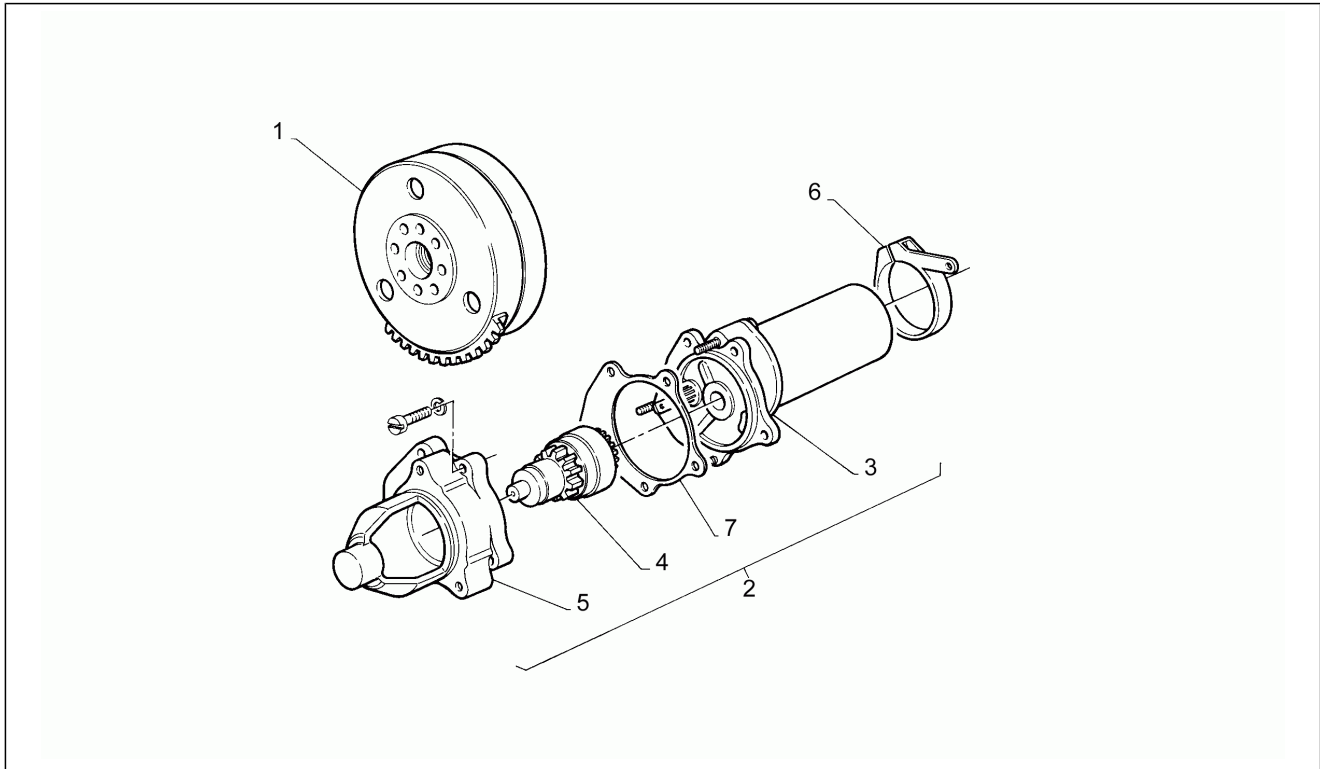

Einheit	Motor
Code	4
Beschreibung	Startermotor
Inspektion	1

Pos.	Code	Beschreibung	Menge	Varianten
1	AP8212565	Schwungmagnetstarter	1	
2	AP8212367	Startermotor	1	
3	AP8212462	Bürstenhalter komplett	1	
4	AP8201451	Umlenk.Anlasser	1	
5	AP8222284	Halter	1	
6	AP8206341	Starterfixierschelle	1	
7	AP8201452	Dichtung	1