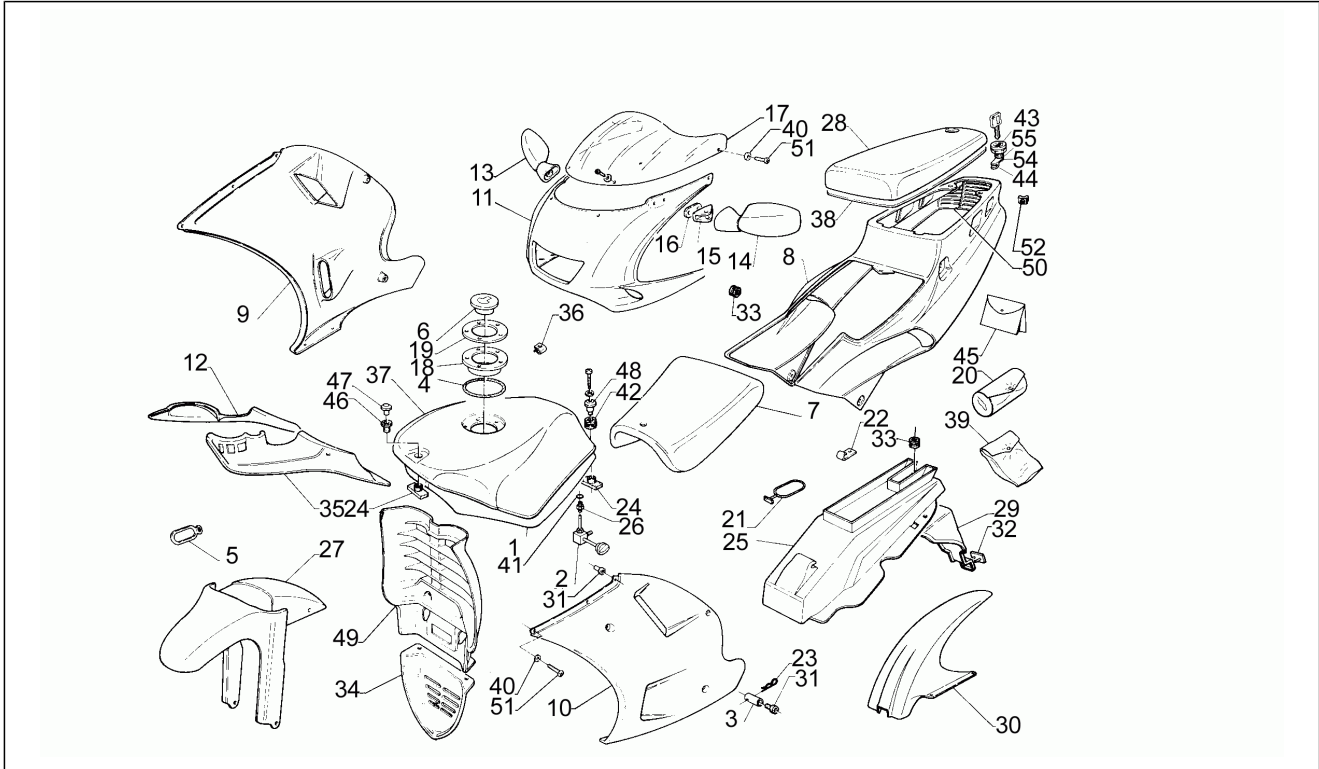

Einheit	Rahmen
Code	6
Beschreibung	Aufbau
Inspektion	1

Pos.	Code	Beschreibung	Menge	Varianten
35	AP8230595	Verschl.L.Instrument.	1	
36	AP8102375	Klammer M5	20	
37	AP8230694	Tankdeckel violett/Alu lack.	1	
37	AP8230874	Tankdeckel violett/weiß lack.	1	
37	AP8230936	Tankdeckel violett/weiß lack.	1	
37	AP8231168	Tankdeckel violett/weiß lack.	1	
38	AP8220267	Unt.seite Sitz	1	
39	AP8211961	Deko Serie	1	
39	AP8215104	Deko Serie	1	
39	AP8215140	Deko Serie	1	
39	AP8215312	Deko Serie	1	
40	AP8120591	Ausgleichscheibe 10x5,3x1*	20	
41	AP8120796	O-Ring 3050	1	
42	AP8120583	Sitz-Auflagegummi	1	
43	AP8102157	Sitzschloß	1	
44	AP8135260	Sitzschloß Fixierplatte	1	
45	AP8201434	Kit Schließvorrichtungen	1	
46	AP8220241	Gummi *	1	
47	AP8121673	T-Buchse *	1	
48	AP8121673	T-Buchse *	1	
49	AP8230312	Kühlergitter weiß	1	
49	AP8230692	Kühlergitter	1	
50	AP8230788	Gitter schwarz	1	
51	AP8152268	TBEI Spez.schr. M5x16	25	
52	AP8102232	Klammer M2,8	25	
54	AP8221312	Zahnscheibe	1	
55	AP8152194	Mutter unten M19x1*	1