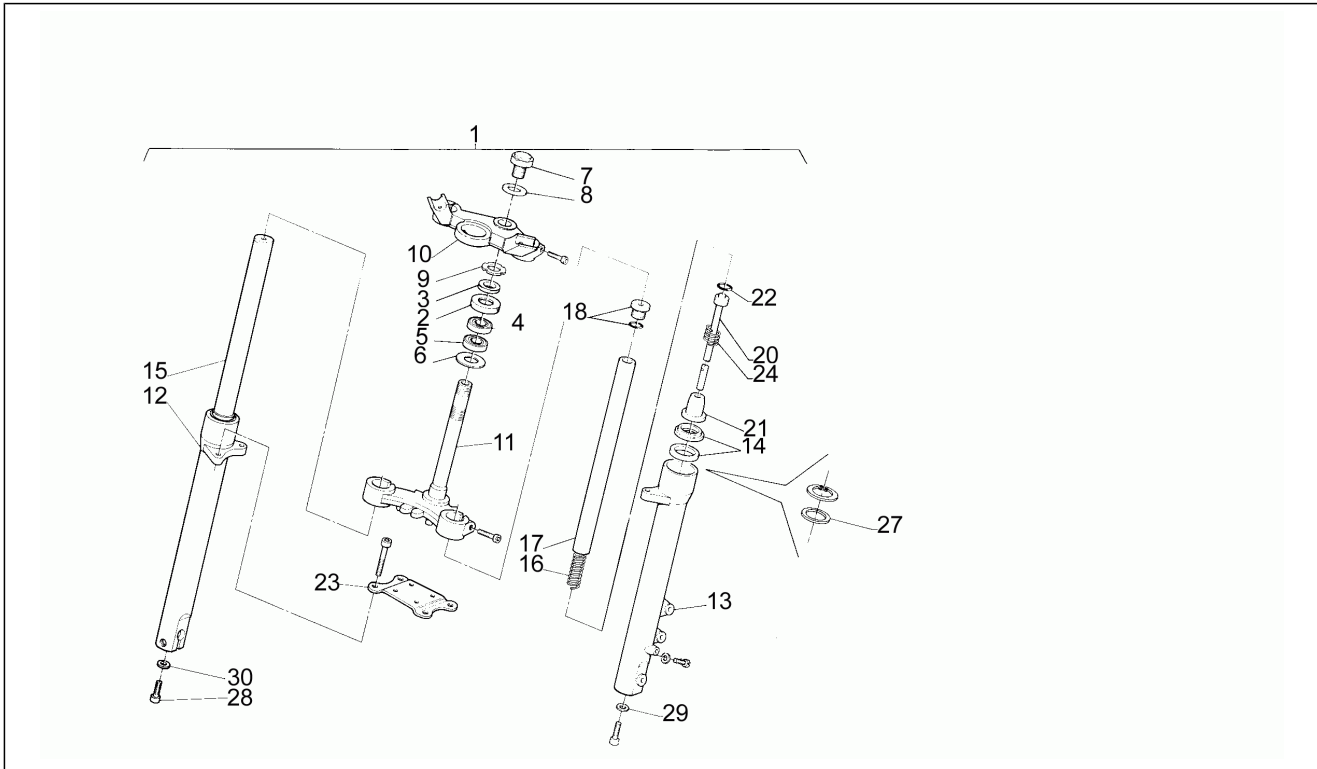

Einheit	Rahmen
Code	8
Beschreibung	Vorderradgabel N IM A
Inspektion	1

Pos.	Code	Beschreibung	Menge	Varianten
1	AP8203389	Baugruppe vordere Gabel	1	
2	AP8120211	Staubschutz	1	
3	AP8101272	Distanzscheibe	1	
4	AP8110025	Kugellager	1	
5	AP8110024	Rollenlager	1	
6	AP8101271	Staubschutzring unten	1	
7	AP8203268	Schraube	1	
8	AP8152173	Scheibe	1	
9	AP8203588	Untere Nutmutter Gabel	1	
10	AP8203494	Ob. Gabelplatte	1	
11	AP8203319	Ausgleichscheibe	1	
12	AP8203329	Rechte Hülse	1	
13	AP8203328	Linke Hülse	1	
14	AP8203172	Dichtungssatz	2	
15	AP8203321	Kolbenstange rechts	1	
16	AP8203510	Feder	2	
17	AP8203511	Kolbenstange links	1	
18	AP8203512	Öleinfüllschraube gold	2	
20	AP8203513	Stange	2	
21	AP8203179	Buchse	2	
22	AP8203180	Sprengring	2	
23	AP8103705	Versteifungsplatte	1	
24	AP8203514	Feder	2	
27	AP8203325	Ausgleichscheibe	2	
28	AP8123030	Schraube	2	
29	AP8205050	Ausgleichscheibe	1	
30	AP8203501	Ausgleichscheibe	1