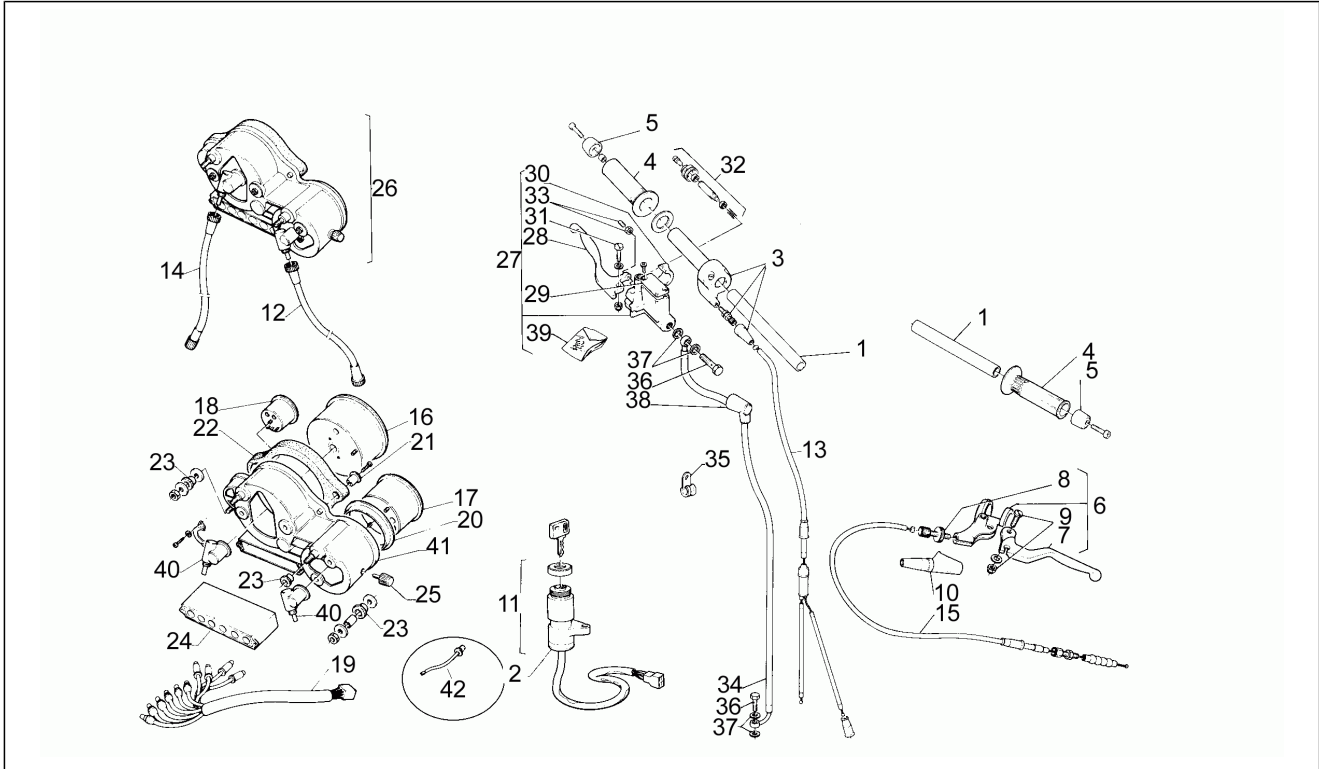

Einheit	Rahmen
Code	12
Beschreibung	Lenkstange - Schaltungen
Inspektion	1

Pos.	Code	Beschreibung	Menge	Varianten
1	AP8218095	Halbblenker kpl	2	
2	AP8212399	Verkabelung Kollektor	1	
3	AP8218102	Gasschalt.+griffpaar	1	
4	AP8118287	Handgriffe paar	1	
5	AP8201565	Lenkstangen-Schwingschutz	2	
6	AP8218054	Kupplung schalt. kpl	1	
7	AP8218061	Kupplungshebel	1	
8	AP8118104	Einstll.schr. Kpplg.	1	
9	AP8218060	Kupplungshebel+Mutter	1	
10	AP8120271	Abdeckg. Kuppl.einst.	1	
11	AP8212342	Lenkschloß	1	
12	AP8214074	Tachometerkabel	1	
13	AP8214085	Gaszugkabel	1	
14	AP8214084	Drehzahlmesserkabel	1	
15	AP8214086	Kupplungskabel	1	
16	AP8212445	Drehzahlm.	1	
17	AP8112639	Tachometer	1	
17	AP8212446	Tachometer	1	
18	AP8212448	Wassertemperaturanzeiger	1	
19	AP8112650	Verkabelung Instrumentenbrett	1	
19	AP8212447	Instrumentenkabel + Leuchten	1	
20	AP8120759	Tachometer dichtung	1	
21	AP8102216	Fixierbuchse Schwamm	1	
21	AP8112601	Fixierstift Schwamm	1	
22	AP8117085	Schwamm für Drehzahlmesser	1	
23	AP8112599	Gummi *	2	
23	AP8120760	Gummi	2	
24	AP8220275	Schachtel Kontrolleuchten	1