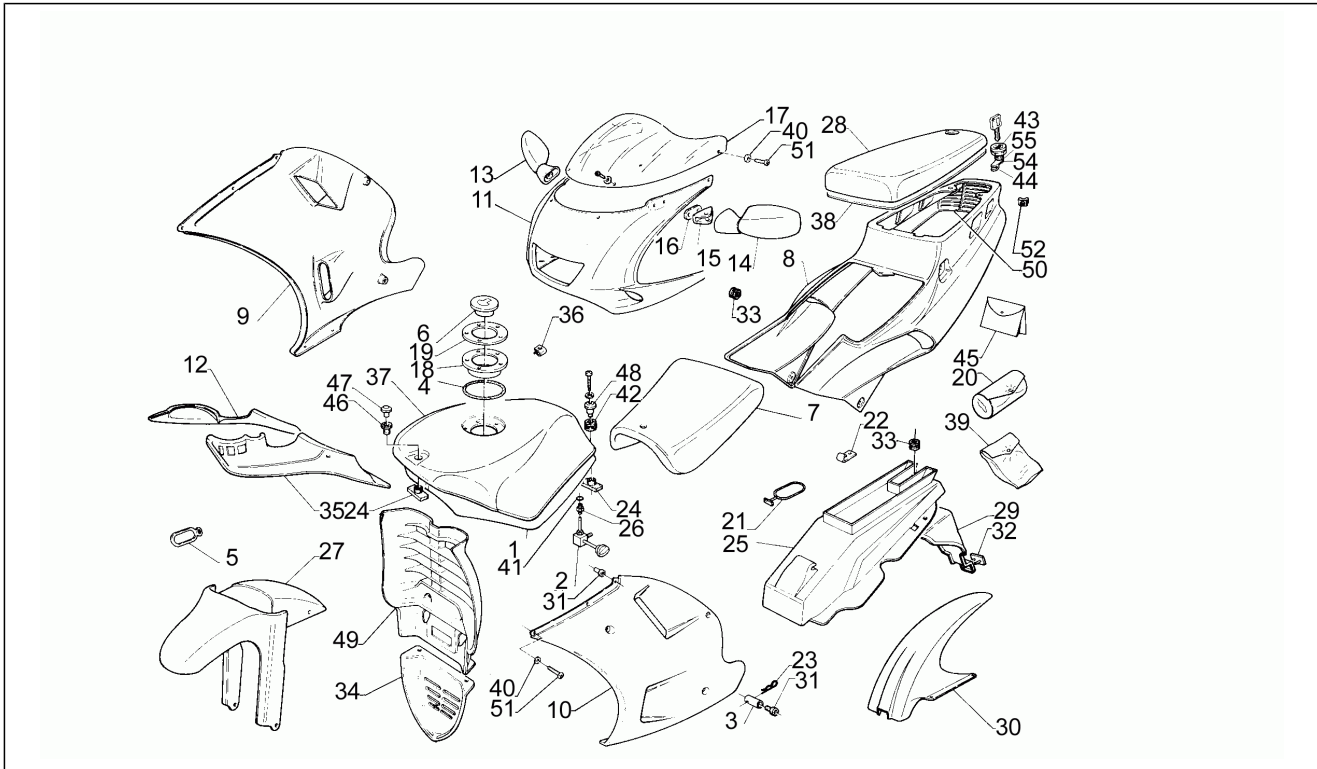

Einheit	Rahmen
Code	6
Beschreibung	Aufbau
Inspektion	1

Pos.	Code	Beschreibung	Menge	Varianten
15	AP8102152	Rückspiegelhalter	2	
16	AP8101943	Dichtung	2	
17	AP8131134	Wetterschutz plexiglass	1	
18	AP8121784	Tankstutzen	1	
19	AP8102361	Nutmut. tankverschlussschraube	1	
20	AP8201269	Werkzeugtasche	1	
21	AP8120177	Elastic	1	
22	AP8101313	Batterie Haken	1	
23	AP8121778	Stift	2	
24	AP8120557	Gummi Tankanschluß	2	
25	AP8201401	Werkzeugschale schwarz	1	
26	AP8102267	Kraftstoffhahn Anschluß	1	
26	AP8201400	Kraftstoffhahn Anschluß	1	
27	AP8226155	V. Schutzblech, alum.	1	
27	AP8226189	V.Schutzblech violett lack.	1	
27	AP8226200	V. Schutzblech, weiß	1	
27	AP8226216	V.Schutzblech violett lack.	1	
28	AP8230697	Heck, alum.	1	
28	AP8230876	Heck violett lack.	1	
28	AP8230938	Heck, rot	1	
28	AP8231079	Heck violett lack.	1	
29	AP8226134	Kennzeichenplatte, schwarz	1	
30	AP8226126	H. Schutzblech, schwarz	1	
31	AP8120531	Gummi mit Einsatz	20	
32	AP8112560	Rückstrahler	1	
33	AP8120030	Gummi	4	
34	AP8230594	Vo.Verkl.verschl.weiß	1	
34	AP8230693	Vo.Verkl.verschl.schwarz	1