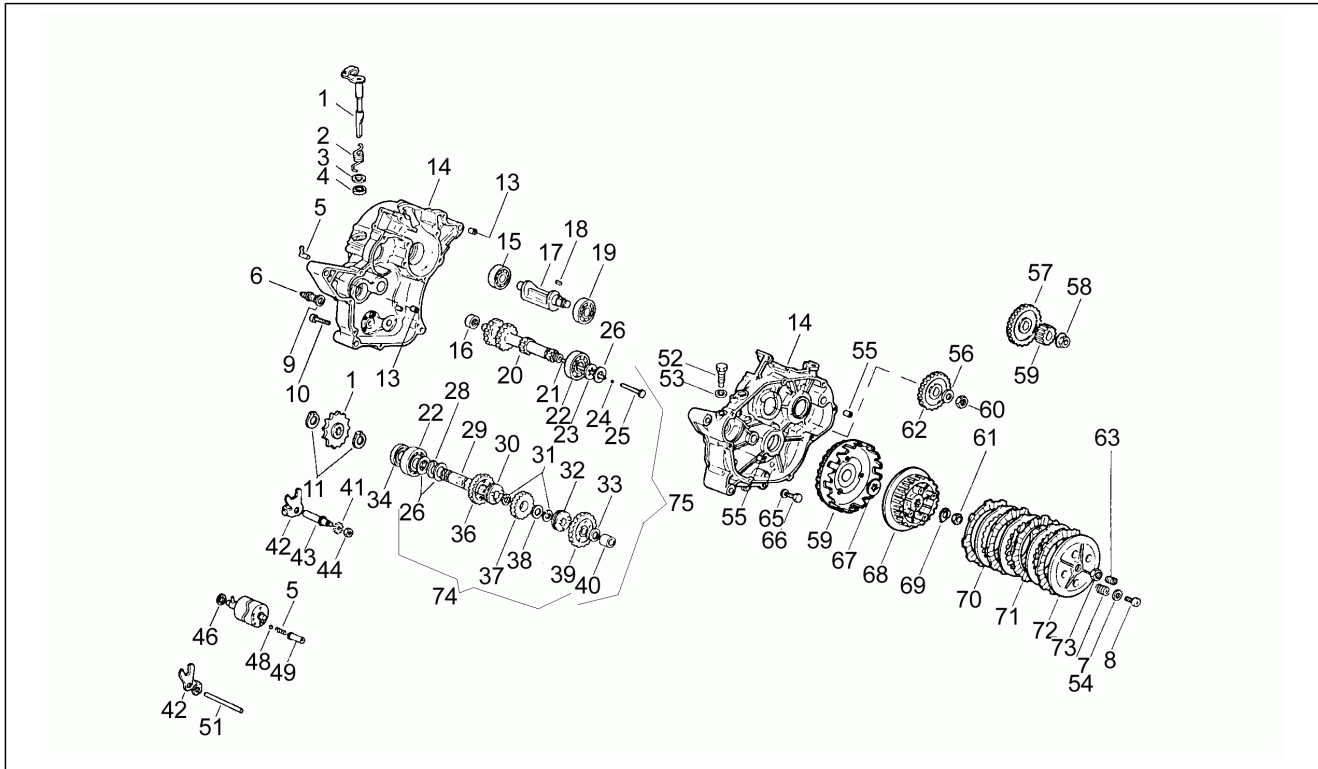

Einheit	Motor
Code	2
Beschreibung	Gehäuse
Inspektion	1

Pos.	Code	Beschreibung	Menge	Varianten
1	AP8206257	Kupplungshebel	1	
2	AP8206259	Rückholfeder Kupplungsfeder	1	
3	AP8206278	Stahlscheibe blau D15x25x0,5	1	
4	AP8509179	Ölabstreifring D15x24x5	1	
5	AP8206340	Anschluß für Ölablaß	1	
6	AP8206296	Schalter Lerrlkrtr. + Dchtg.	1	
7	AP8206258	Kupplungsfeder	4	
8	AP8206279	Linsenschraube	4	
9	AP8206288	Dichtung 9,9x16x1	1	
10	AP8206276	TCCE Schraube M6x40	13	
11	AP8501484	Seegerring für Welle D17	2	
12	AP8206313	Umlenkritzel Z=11	1	
12	AP8206355	Umlenkritzel Z=13	1	
12	AP8206376	Umlenkritzel Z=12	1	
12	AP8206377	Ritzel Z=14	1	
13	AP8206295	Stift Gehäuse D11,5x12	2	
14	AP8206378	Kurbelgehäuse	1	
15	AP8510027	Kugellager 6202	1	
16	AP8206281	Nadellager DB14-12	1	
17	AP8206231	Gegenwelle	1	
18	AP8206263	Gegenwellenkeil 4x4x8	1	
19	AP8510039	Lager D17x40x12	1	
20	AP8206317	Vorgelegewelle	1	
20	AP8206380	Vorgelegewelle	1	
21	AP8206294	Kupplungsgestänge D5x101,6	1	
22	AP8502626	Lager D17x40x12	2	
23	AP8206260	Geschlitzte Tellerfeder	1	
24	AP8502652	Kugel 3/16"	1