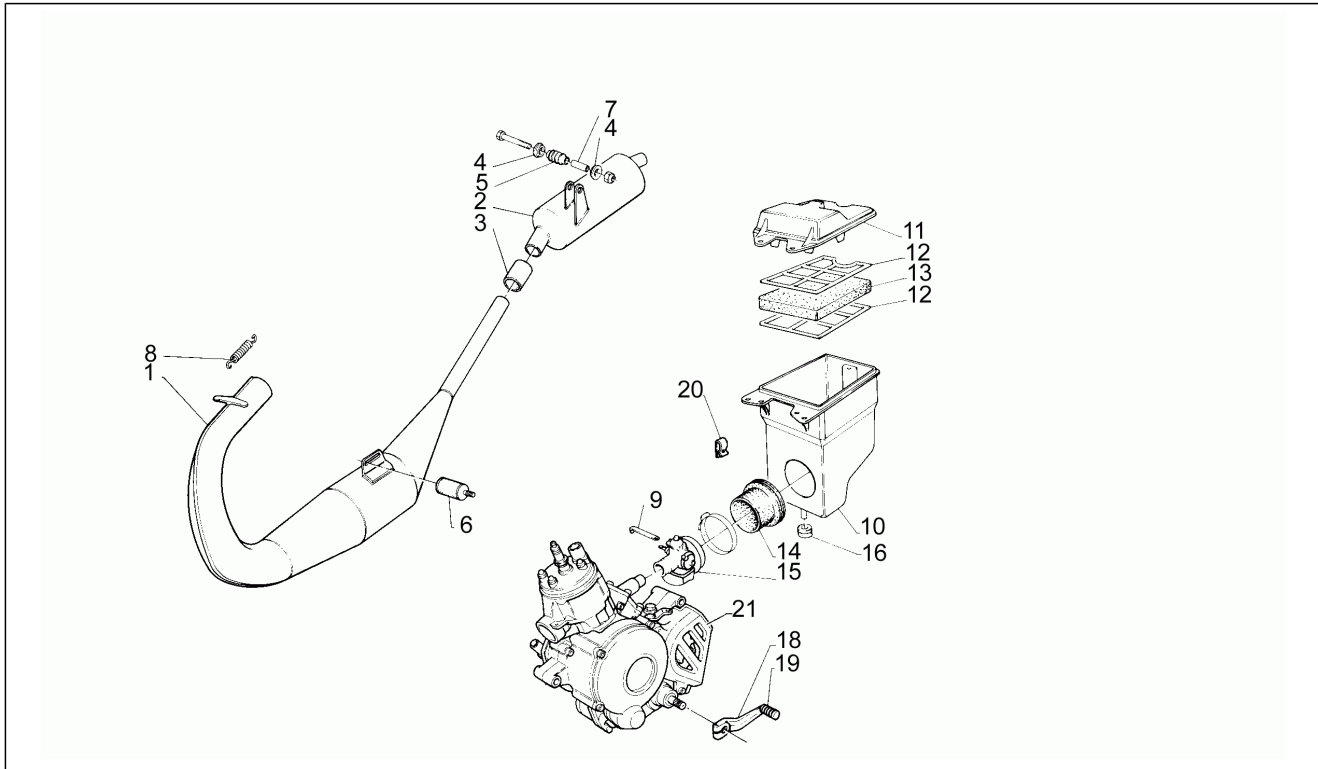

Einheit	Rahmen
Code	10
Beschreibung	Auslassgruppe
Inspektion	1

Pos.	Code	Beschreibung	Menge	Varianten
1	AP8219111	Auspuff	1	
1	AP8219144	Auspuff	1	
2	AP8219215	Alu-Schalldämpfer	1	
3	AP8220297	Auspuff-schalldämpfer mufte	1	
4	AP8101284	Ausgleichscheibe 22x30*	2	
5	AP8101285	Silent-Block *	1	
6	AP8120459	Gommino antivibrante M6 maschio/femmina	1	
7	AP8121058	Distanzscheibe *	1	
8	AP8101259	Schraubenfeder *	2	
9	AP8222266	Starterhebel	1	
10	AP8230752	Boden Filtergehäuse	1	
11	AP8201407	Deckel Filtergehäuse	1	
12	AP8230112	Filternetz	2	
13	AP8201184	Luftfilter	1	
14	AP8220264	Vergaser-Filtergehäuse Mufte	1	
15	AP8222339	Vergaser sha 14-12	1	
16	AP8220162	Gummi	1	
18	AP8206022	Schalthebel	1	
19	AP8220205	Gummi	1	
20	AP8102046	Klammer	5	
21	AP8220293	Ritzelkasten, blau	1