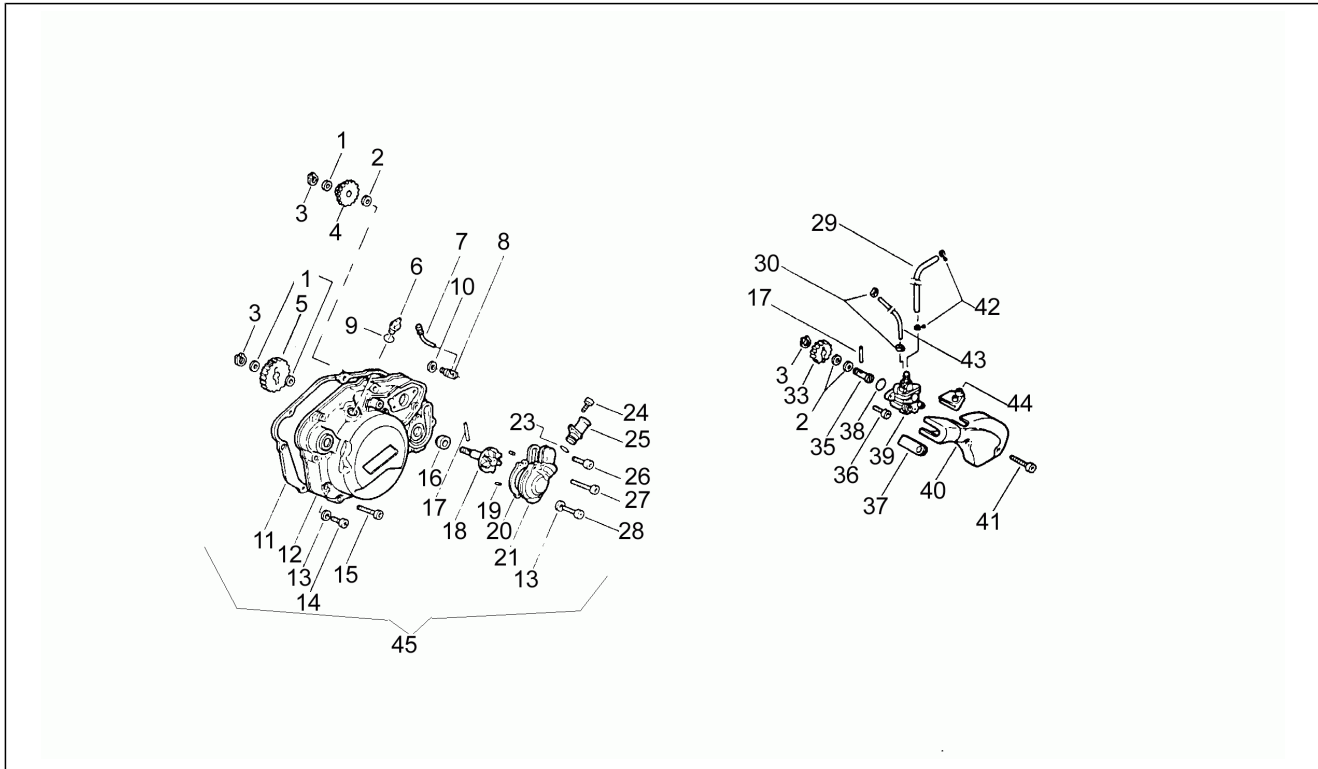

Einheit	Motor
Code	3
Beschreibung	Ölmix
Inspektion	1

Pos.	Code	Beschreibung	Menge	Varianten
30	AP8509497	Schelle 4,1x5,1x4	2	
33	AP8508872	Zahnrad pumpe Z=22	1	
35	AP8206299	Führzpf. Drehz.messr.	1	
36	AP8502562	TCCE Schraube	2	
37	AP8508667	Gummi für Kabelspanner Pumpe	1	
38	AP8502665	O-Ring D19x1,2	1	
39	AP8508863	Ölpumpe	1	
40	AP8206238	Deckel Ölpumpe blau	1	
41	AP8206280	TCCE Schraube	2	
42	AP8206342	Schelle	2	
43	AP8508881	Ölschlauch L=120	1	
44	AP8508668	Gummi für Ölschläuche	1	
45	AP8206382	Kupplungsdeckel, schwarz	1