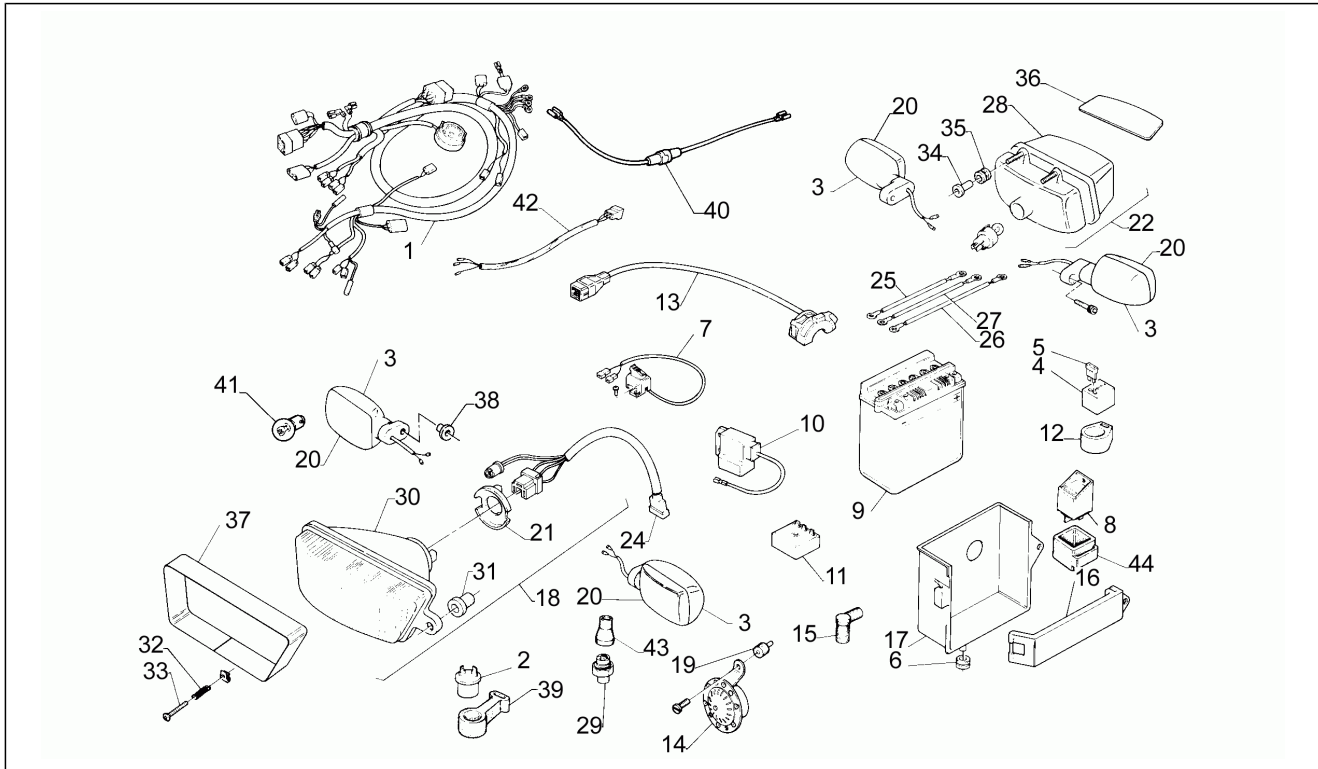

Einheit	Rahmen
Code	11
Beschreibung	Elektrische Anlage
Inspektion	1

Pos.	Code	Beschreibung	Menge	Varianten
1	AP8212418	Hauptverkabelung	1	
2	AP8112795	Blinken	1	
3	AP8112687	Blinker	4	
4	AP8212143	Sicherungs-/Diodenblock	1	
5	AP8112244	Sicherung 7,5A	2	
6	AP8120030	Gummi	2	
7	AP8212755	Startervorrichtung	1	
8	AP8112523	Zündrelais	1	
8	AP8212085	Zündrelais	1	
9	AP8212642	Batterie 12V-4Ah	1	
10	AP8212119	Spule	1	
10	AP8212474	Geber	1	
11	AP8212121	Spannungsregler	1	
12	AP8120614	Hltr. Sicher.	1	
13	AP8212763	L. Lichtumsch. m. K.	1	
14	AP8212421	Hupe	1	
15	AP8220179	Zündkerzenkappe	1	
16	AP8230121	Batterieaufnahme	1	
17	AP8230791	Hltr. Batterie gest.	1	
18	AP8212308	Scheinwerfer 50-90	1	
19	AP8120459	Gommino antivibrante M6 maschio/femmina	1	
20	AP8112756	Blinkerblende	4	
21	AP8212383	Scheinwerfer Lampenhalter	1	
22	AP8112812	Rücklicht	1	
24	AP8212368	Verkabel.Scheinwerf.	1	
25	AP8212203	Masse-Batterie Kabel	1	
26	AP8212423	Anlasserkabel	1	
27	AP8112459	Verkabelung Batterie-Relais	1