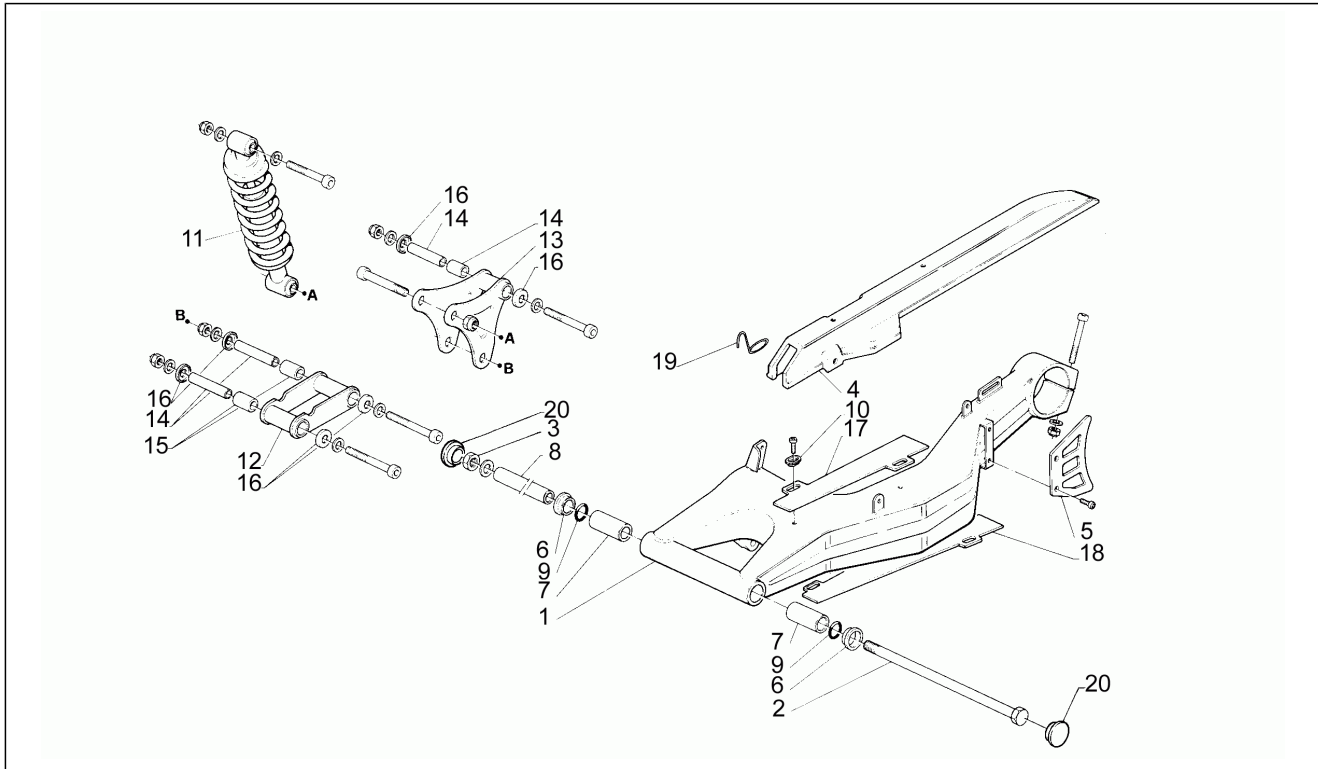

Einheit	Rahmen
Code	9
Beschreibung	Schwinge
Inspektion	1

Pos.	Code	Beschreibung	Menge	Varianten
1	AP8232972	Schwinge, grau	1	
2	AP8205072	Schwingenbolzen	1	
3	AP8152007	Mutter unten M14x1,5*	1	
4	AP8230614	Kettenkasten, schwarz	1	
5	AP8232255	Zahnkranz schutz platte	1	
6	AP8220196	Buchse	2	
7	AP8220197	Buchse	2	
8	AP8221024	Distanzscheibe	1	
9	AP8220198	O-Ring	2	
10	AP8234020	Becher	2	
11	AP8203440	Stoßdämpfer	1	
12	AP8232518	Einfache Pleuelstange	1	
13	AP8232254	Doppelte Pleuelstange	1	
14	AP8132554	Pleuelbolzen	1	
15	AP8120496	Distanzscheibe *	3	
16	AP8120497	Staubschutzring	6	
17	AP8120491	Ob. Kettengleitführung	1	
18	AP8120492	Unt. Kettengleitführung	1	
19	AP8201417	Kabelführungs	1	
20	AP8220256	Gummi	2