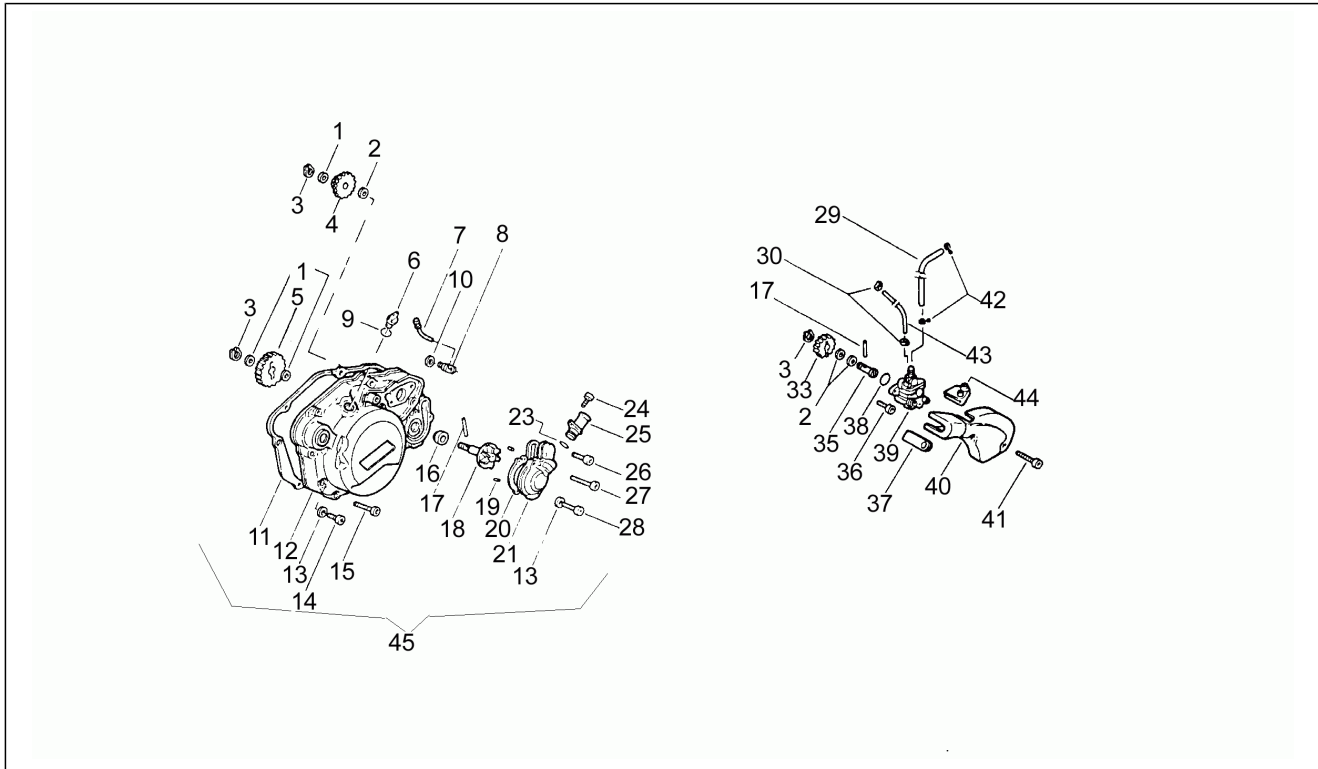

Einheit	Motor
Code	3
Beschreibung	Ölmix
Inspektion	1

Pos.	Code	Beschreibung	Menge	Varianten
1	AP8206345	Stahlscheibe blau D8,2x15x1	3	
2	AP8206277	Stahlscheibe blau D8,4x16	3	
3	AP8501467	Seegerring für Welle D8	3	
4	AP8206327	Doppeltes Freilaufgrad Z=13/24	1	
5	AP8206328	Ritzel Wasserpumpe Z=30	1	
6	AP8206245	Ölschraube	1	
7	AP8509334	Bypass-Leitung+Schraube+Mutter	1	
8	AP8206235	Brücke	1	
9	AP8206309	O-Ring D12,3x2,6	1	
10	AP8502759	Dichtung D8x14	1	
11	AP8206287	Deckeldichtung Kupplungsseite	1	
12	AP8206315	Kupplungsdeckel	1	
13	AP8502758	Dichtung D6x12	2	
14	AP8502555	Linsenschraube+Schaft M6x6	1	
15	AP8502566	TCCE Schraube M6x30	7	
16	AP8509177	Ölabstreifring D10x18x8	1	
17	AP8508669	Rolle D3x21,8	2	
18	AP8206335	Bolzen Wasserpumpe+Läufer	1	
19	AP8206338	Rolle D4x10	2	
20	AP8206334	Dichtung Wasserpumpenkörper	1	
21	AP8206339	Wasserpumpenkörper	1	
23	AP8206348	O-Ring	1	
24	AP8206202	TCCE Schraube M6x12	2	
25	AP8206320	Einlaßmuffe Pumpe	1	
26	AP8206508	TCCE Schraube M6x25	3	
27	AP8502571	TCCE Schraube M6x55	1	
28	AP8206346	Linsenschraube M6x25	1	
29	AP8222474	Leitung 650 mm	1