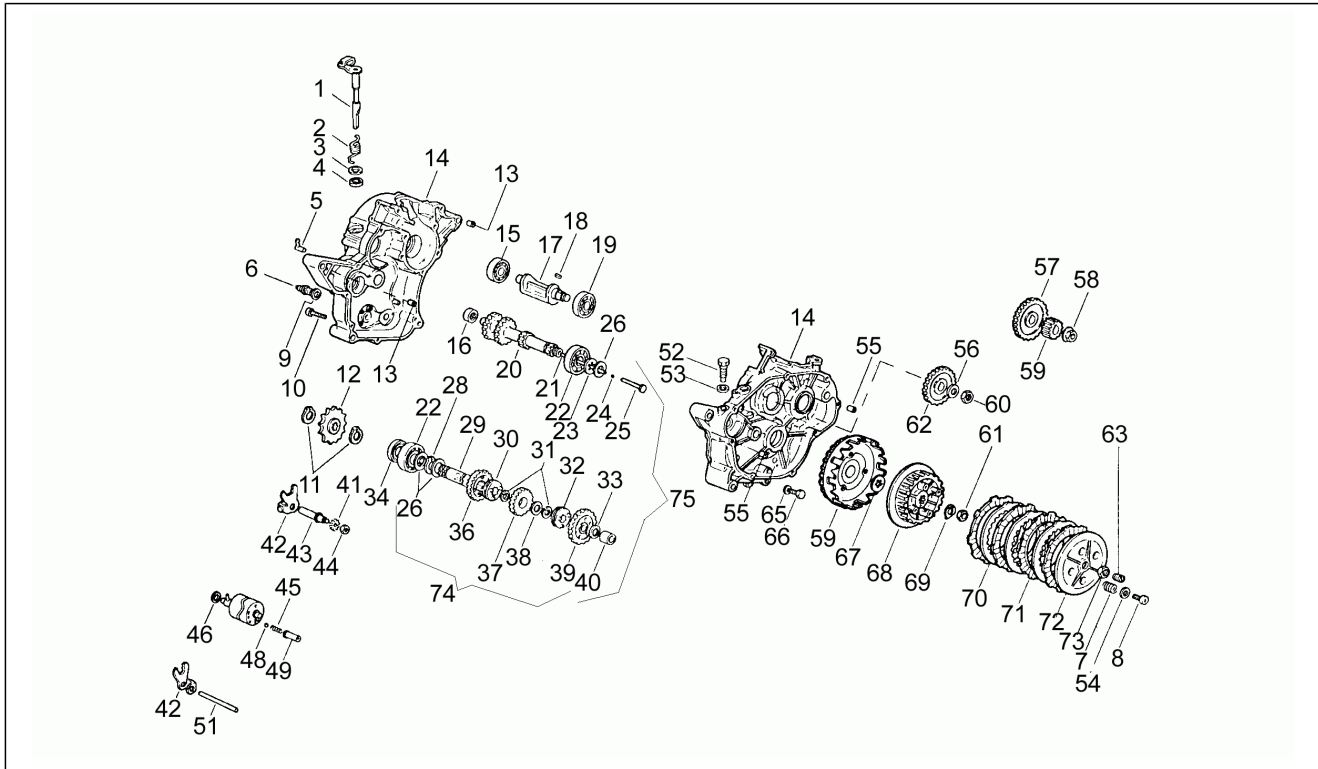

Einheit	Motor
Code	2
Beschreibung	Gehäuse
Inspektion	1

Pos.	Code	Beschreibung	Menge	Varianten
56	AP8206344	Stahlscheibe blau D12,3x22	1	
57	AP8206308	Ritzel Gegenwelle Z=34	1	
58	AP8206343	Geflanschte Mutter M12x1,25	1	
59	AP8206310	Kupplung Z=20/71	1	
60	AP8206266	Mutter M12x1 H=5	1	
61	AP8206265	Mutter M12x1,25x7	1	
62	AP8206253	Ritzel Vorgelegew. Z=34	1	
63	AP8502533	Regelschraube M14x1,25	1	
65	AP8502759	Dichtung D8x14	1	
66	AP8502586	Ölablaßschraube M8x10	1	
67	AP8206267	Distanzscheibe D13x30x4	1	
68	AP8206256	Kupplungsstrommel Aluminium	1	
69	AP8206271	Ausgleichscheibe D12	1	
70	AP8206247	Getriebene Kuppl.scheibe	3	
71	AP8206322	Treibende Kupplungsscheibe	4	
72	AP8206248	Andrückfeder Kupplungsscheibe	1	
73	AP8502432	Mutter M14x1,25x6	1	
74	AP8206312	Vorgelegewelle	1	
74	AP8206351	Vorgelegewelle	1	
75	AP8206254	Schaltgetriebe kpl. 3 v.tà	1	
75	AP8206373	Schaltgetriebe kpl.	1