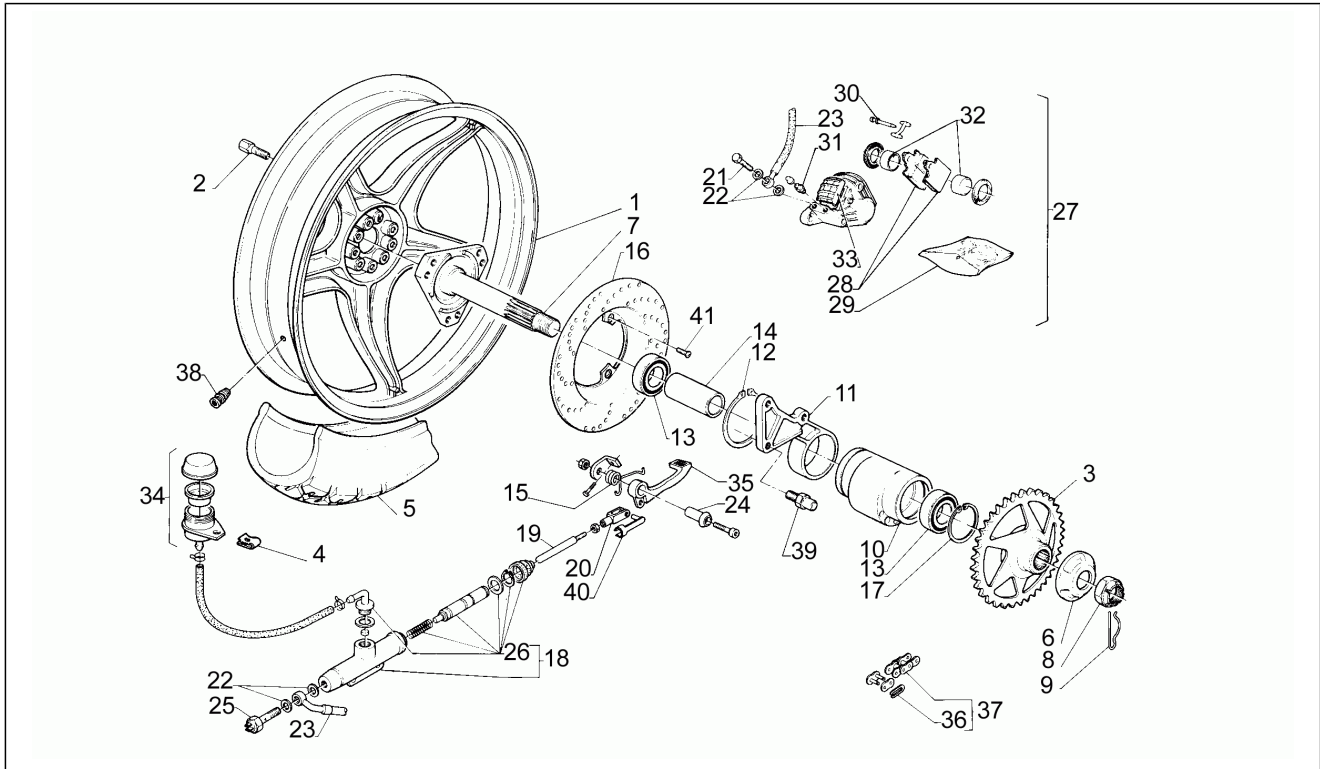

Einheit	Rahmen
Code	14
Beschreibung	Hinterrad
Inspektion	1

Pos.	Code	Beschreibung	Menge	Varianten
1	AP8208253	Hinterrad bronze	1	
2	AP8152092	Rad Schraube	3	
3	AP8207046	Zahnkranz Z=43	1	
4	AP8102375	Klammer M5	1	
5	AP	[...]	1	
6	AP8220204	Zahnkranz	1	
7	AP8225229	Radwelle	1	
8	AP8152157	Mutter M26x1,25*	1	
9	AP8201287	Splint	1	
10	AP8225214	Exzenter	1	
11	AP8234026	Fixierplatte	1	
12	AP8125368	Sprengring	1	
13	AP8110046	Lager	2	
14	AP8221047	Distanzscheibe	1	
15	AP8221107	Bremshebelfeder	1	
16	AP8213269	Hinterradbremsscheibe D220	1	
17	AP8221051	Sprengring	1	
18	AP8113247	H.radbremspumpe o.Tank 11	1	
19	AP8213127	Pumpenstange brems	1	
20	AP8101968	Schaltgabel	1	
21	AP8113003	Fixierschraube Ölschlauch	1	
22	AP8113004	Ausgleichscheibe 10x14x1,6*	4	
23	AP8213160	Hinterradbrembleitung	1	
24	AP8221106	H.Bremshebubchse	1	
25	AP8112300	Bremslichtschalter	1	
26	AP8113312	Dichtungen - Satz	1	
27	AP8213202	Hinterradbremsszange	1	
28	AP8213051	Beläge (Paar)	1