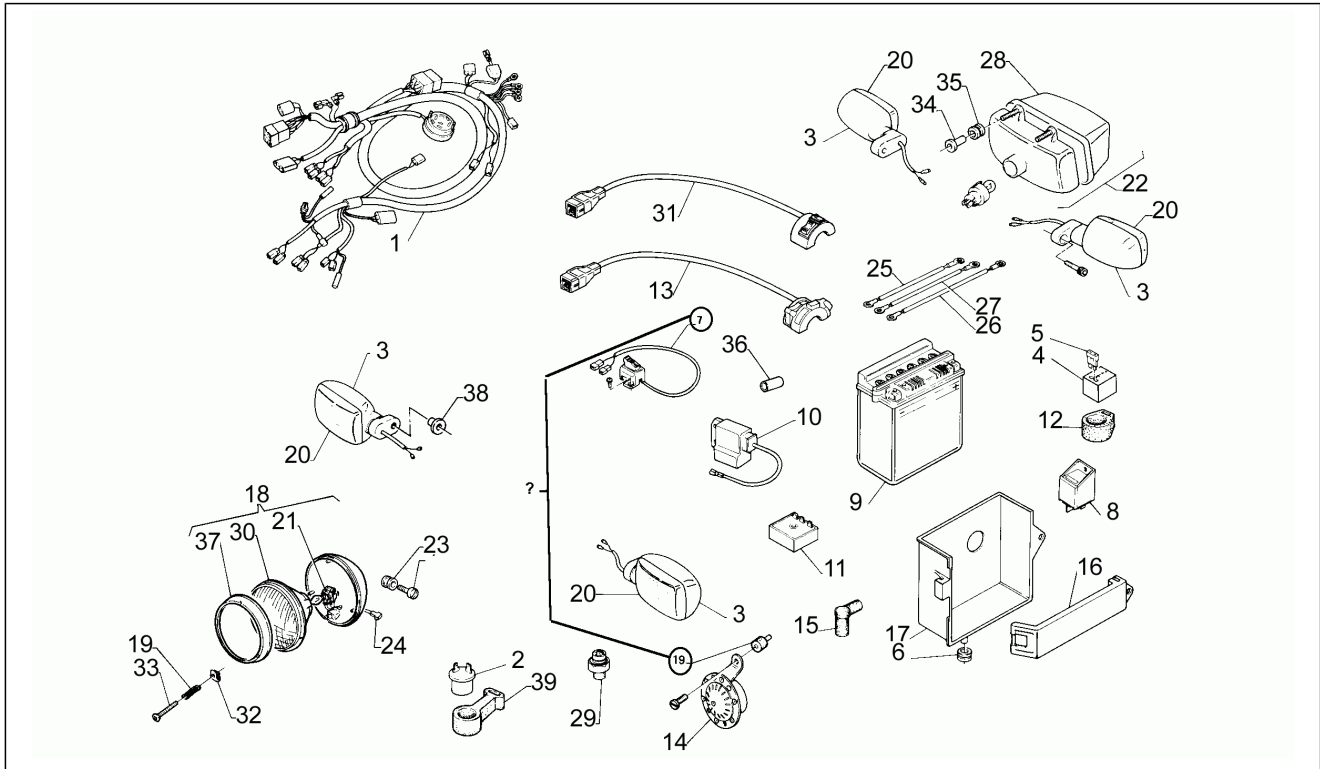

Einheit	Rahmen
Code	11
Beschreibung	Elektrische Anlage
Inspektion	1

Pos.	Code	Beschreibung	Menge	Varianten
28	AP8112814	Rücklichtblende	1	
29	AP8222008	Thermometerschalter	1	
29	AP8222019	Thermistor	1	
30	AP8212192	Scheinwerfer komplett	1	
31	AP8212327	Gassteuerung+Lichtschalter	1	
32	AP8102375	Klammer M5	5	
33	AP8221035	Schraube	1	
34	AP8121790	T-Buchse *	1	
35	AP8120223	Gummi *	1	
36	AP8121041	Distanzscheibe *	2	
37	AP8212392	Scheinwerfer rahmen	1	
38	AP8121795	T-Buchse	2	
39	AP8212165	Summerhalterung	1