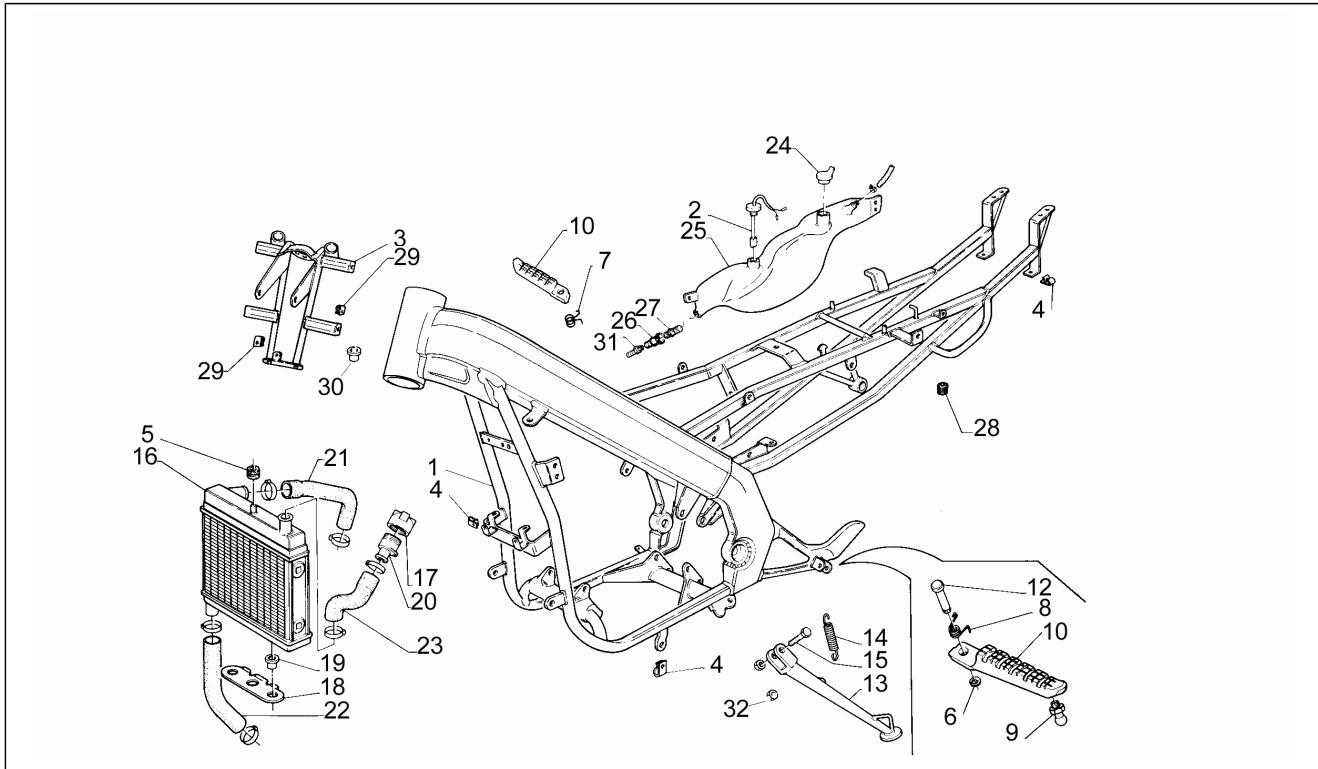

Einheit	Rahmen
Code	15
Beschreibung	Rahmen
Inspektion	1

Pos.	Code	Beschreibung	Menge	Varianten
1	AP8232532	Rahmen I.	1	
1	AP8232724	Rahmen mit Kataphorese	1	
2	AP8201192	Anzeige Ölreserve	1	
3	AP8234036	Instrumentenrahmen	1	
4	AP8102046	Klammer	20	
5	AP8120030	Gummi	1	
6	AP8120573	Sperring	2	
7	AP8221181	R. Fussrastenfeder	1	
8	AP8221182	L. Fussrastenfeder	1	
9	AP8121134	Rastenbolzen	2	
10	AP8135313	Fußrasten Fahrer (Paar)	1	
12	AP8221057	Rastenbolzen	2	
13	AP8232727	Seitenständer, grau	1	
14	AP8101465	Hauptständer Schraubenfeder	1	
15	AP8152048	Sechskantschraube M10x30	1	
16	AP8201476	Kühler	1	
17	AP8101912	Kühlerschraube unbelüftet	1	
18	AP8232491	Kühlerbefestigung	1	
19	AP8120275	Silent-Block *	2	
20	AP8201312	Tankstützen	1	
21	AP8220265	Zylinderkopf-Kühlerschlauch	1	
22	AP8220280	Pumpen-Kühlerschlauch	1	
23	AP8201473	Kühlerschlauch	1	
24	AP8220154	Öltankschraube	1	
25	AP8230860	Öltank	1	
26	AP8102224	Gemisch-Ölfilter	1	
27	AP8102223	Gummi *	1	
28	AP8220168	Puffer	2