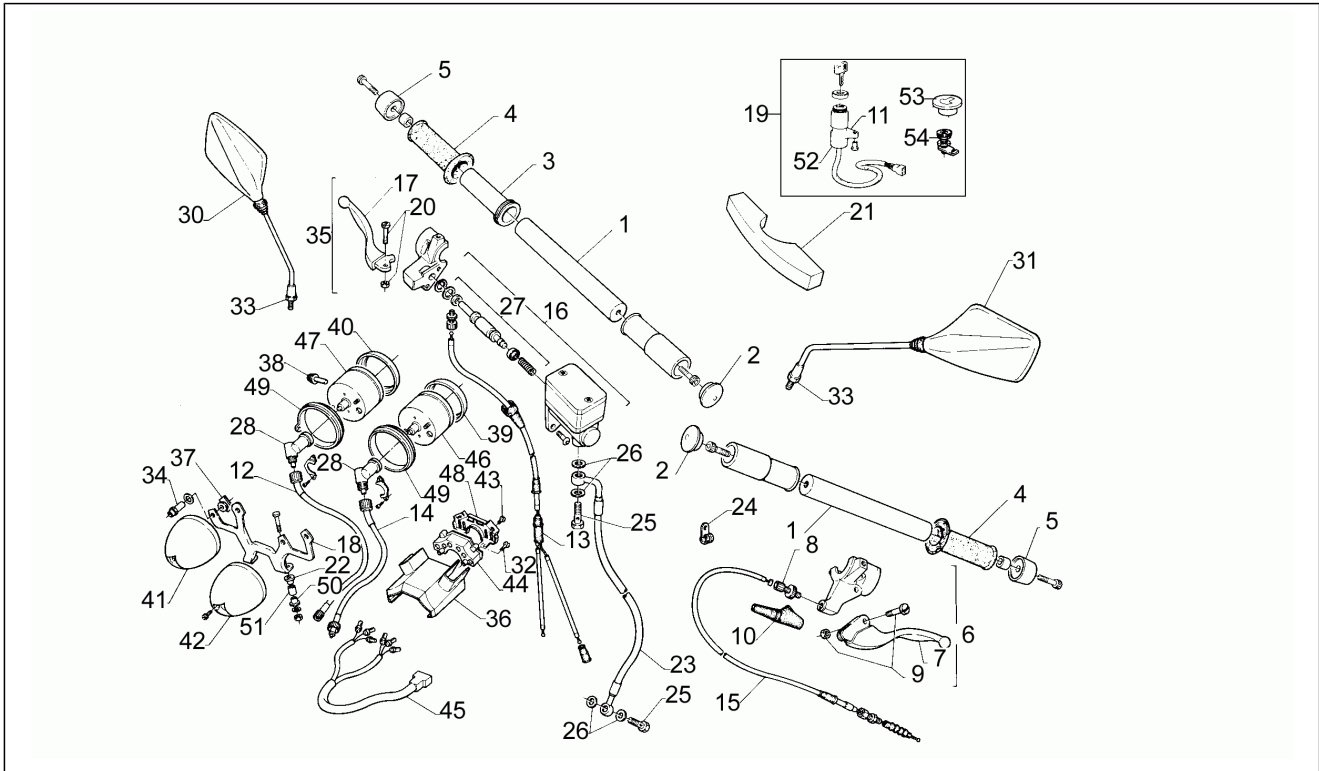

Einheit	Rahmen
Code	12
Beschreibung	Lenkstange - Schaltungen
Inspektion	1

Pos.	Code	Beschreibung	Menge	Varianten
1	AP8218080	Halbblenker kpl	2	
2	AP8220164	Deckel	1	
3	AP8218101	Gasschaltung+griff d.24	1	
4	AP8118287	Handgriffe paar	1	
5	AP8102297	Lenkstangen-Schwingschutz	2	
6	AP8218103	Kupplung schalt. kpl	1	
7	AP8218061	Kupplungshebel	1	
8	AP8118104	Einstll.schr. Kpplg.	1	
9	AP8118242	Kupplungschaltung Schraube	1	
10	AP8120271	Abdeckg. Kuppl.einst.	1	
11	AP8212342	Lenkschloß	1	
12	AP8214078	Tachometerkabel	1	
13	AP8214087	Gaszugkabel	1	
14	AP8214088	Drehzahlmesserkabel	1	
15	AP8214089	Kupplungskabel	1	
16	AP8213149	Vorderradbremspumpe d.11	1	
17	AP8218108	Vorderradbremshel	1	
18	AP8231014	Verschl. Instr.tafel	1	
19	AP8201872	Kit Schließvorrichtungen	1	
20	AP8118242	Kupplungschaltung Schraube	1	
21	AP8220258	Dichtung	1	
22	AP8220192	Gummi *	1	
23	AP8213148	Vorderradbremsschlauch	1	
24	AP8134167	Platte Bremsschlauch	1	
25	AP8113003	Fixierschraube Ölschlauch	2	
26	AP8113004	Ausgleichscheibe 10x14x1,6*	4	
27	AP8213150	Bausatz Pumpenüberholung	1	
28	AP8102218	Vorgelegte Instrum.tafel	2