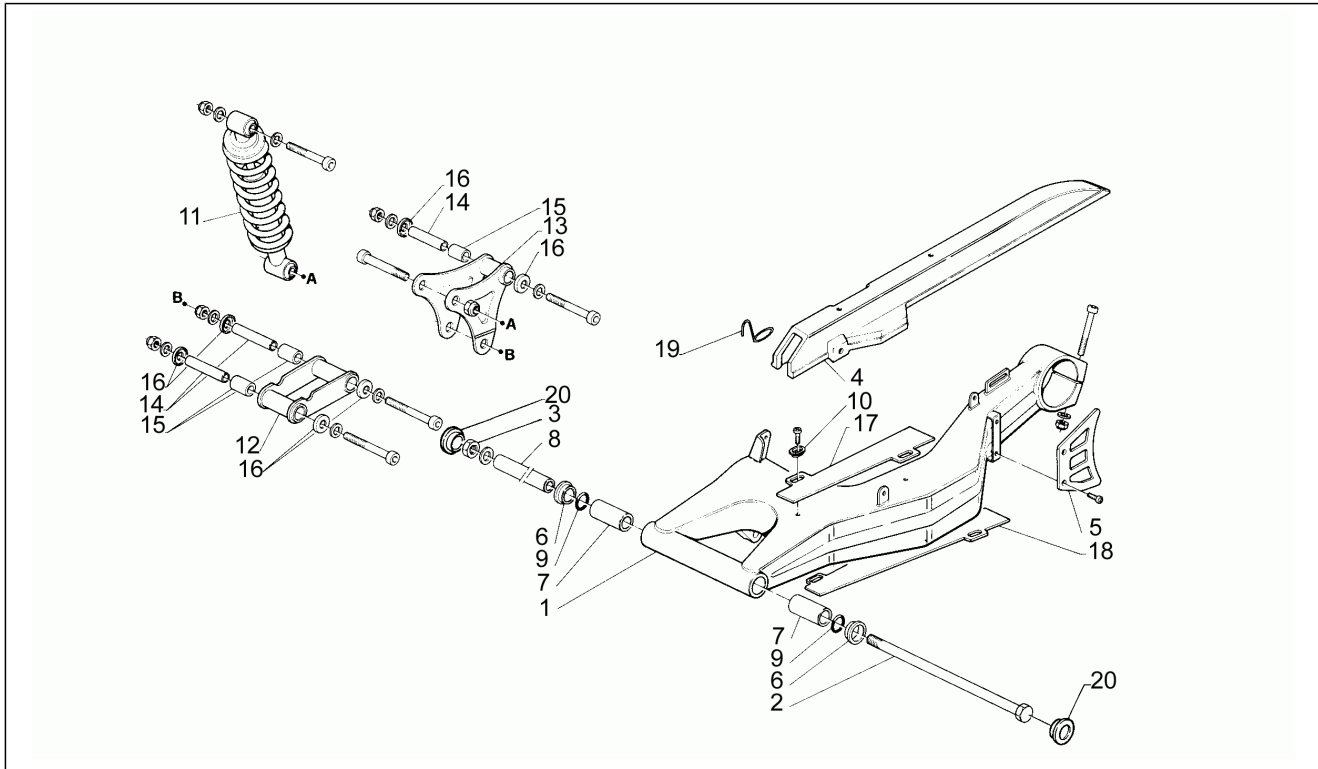

Einheit	Rahmen
Code	9
Beschreibung	Schwinge
Inspektion	1

Pos.	Code	Beschreibung	Menge	Varianten
1	AP8232972	Schwinge, grau	1	
2	AP8205072	Schwingenbolzen	1	
3	AP8152007	Mutter unten M14x1,5*	1	
4	AP8230614	Kettenkasten, schwarz	1	
5	AP8232255	Zahnkranz schutz platte	1	
6	AP8220196	Buchse	2	
7	AP8220197	Buchse	2	
8	AP8221024	Distanzscheibe	1	
9	AP8220198	O-Ring	2	
10	AP8234020	Becher	2	
11	AP8203440	Stoßdämpfer	1	
12	AP8232518	Einfache Pleuelstange	1	
13	AP8232254	Doppelte Pleuelstange	1	
14	AP8132554	Pleuelbolzen	1	
15	AP8120496	Distanzscheibe *	3	
16	AP8120497	Staubschutzring	6	
17	AP8120491	Ob. Kettengleitführung	1	
18	AP8120492	Unt. Kettengleitführung	1	
19	AP8201417	Kabelführungs	1	
20	AP8220256	Gummi	2