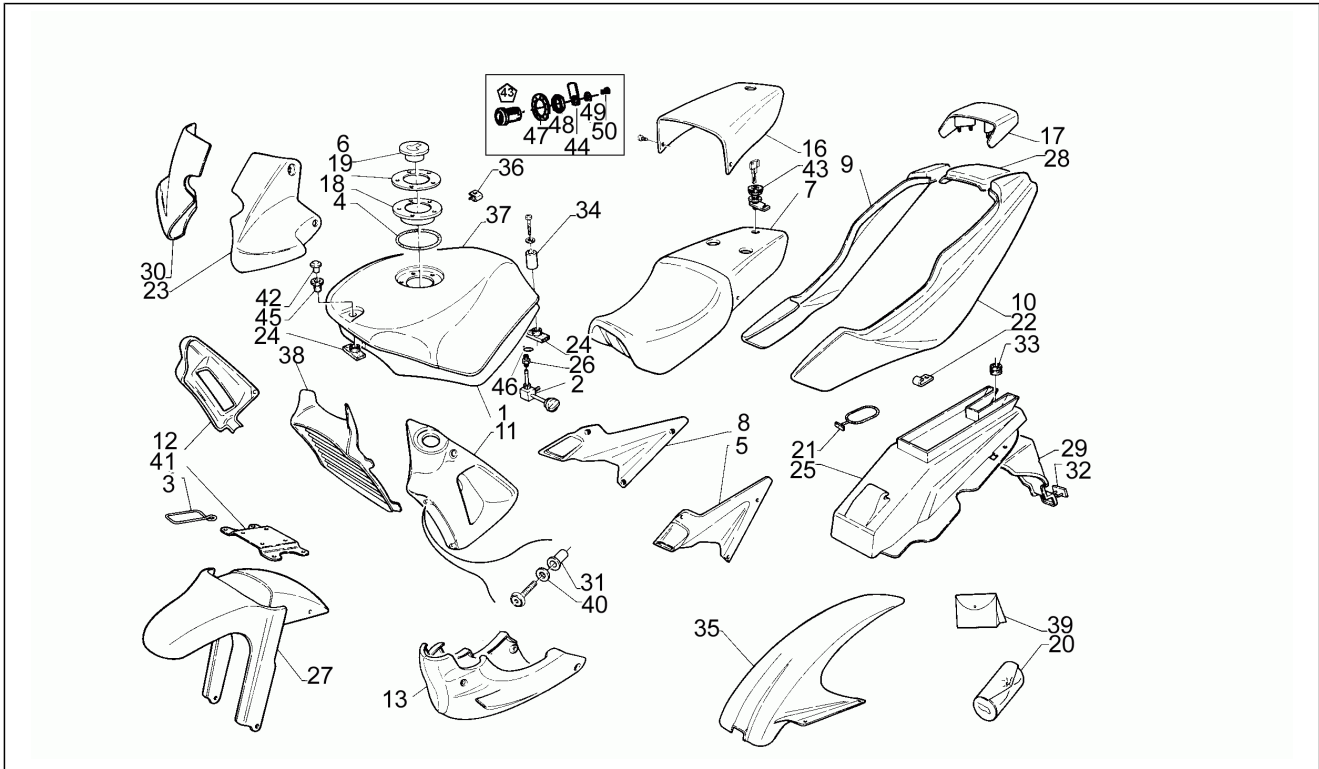

Einheit	Rahmen
Code	6
Beschreibung	Aufbau
Inspektion	1

Pos.	Code	Beschreibung	Menge	Varianten
31	AP8120531	Gummi mit Einsatz	20	
32	AP8112560	Rückstrahler	1	
33	AP8120030	Gummi	4	
34	AP8221099	Buchse	1	
35	AP8226126	H. Schutzblech, schwarz	1	
36	AP8102375	Klammer M5	20	
37	AP8230771	Tankdeckel rot lack.	1	
38	AP8230804	Kühlernetz, schwarz	1	
39	AP8211983	Deko Serie	1	
40	AP8120591	Ausgleichscheibe 10x5,3x1*	20	
41	AP8103705	Versteifungsplatte	1	
42	AP8121673	T-Buchse *	1	
43	AP8201747	Schloss	1	
44	AP8135148	Schloß hebel	1	
45	AP8220241	Gummi *	1	
46	AP8120796	O-Ring 3050	1	
47	AP8221312	Zahnscheibe	1	
48	AP8152194	Mutter unten M19x1*	1	
49	AP8201748	Ausgleichscheibe	1	
50	AP8201749	Linsenschraube M4x6	1