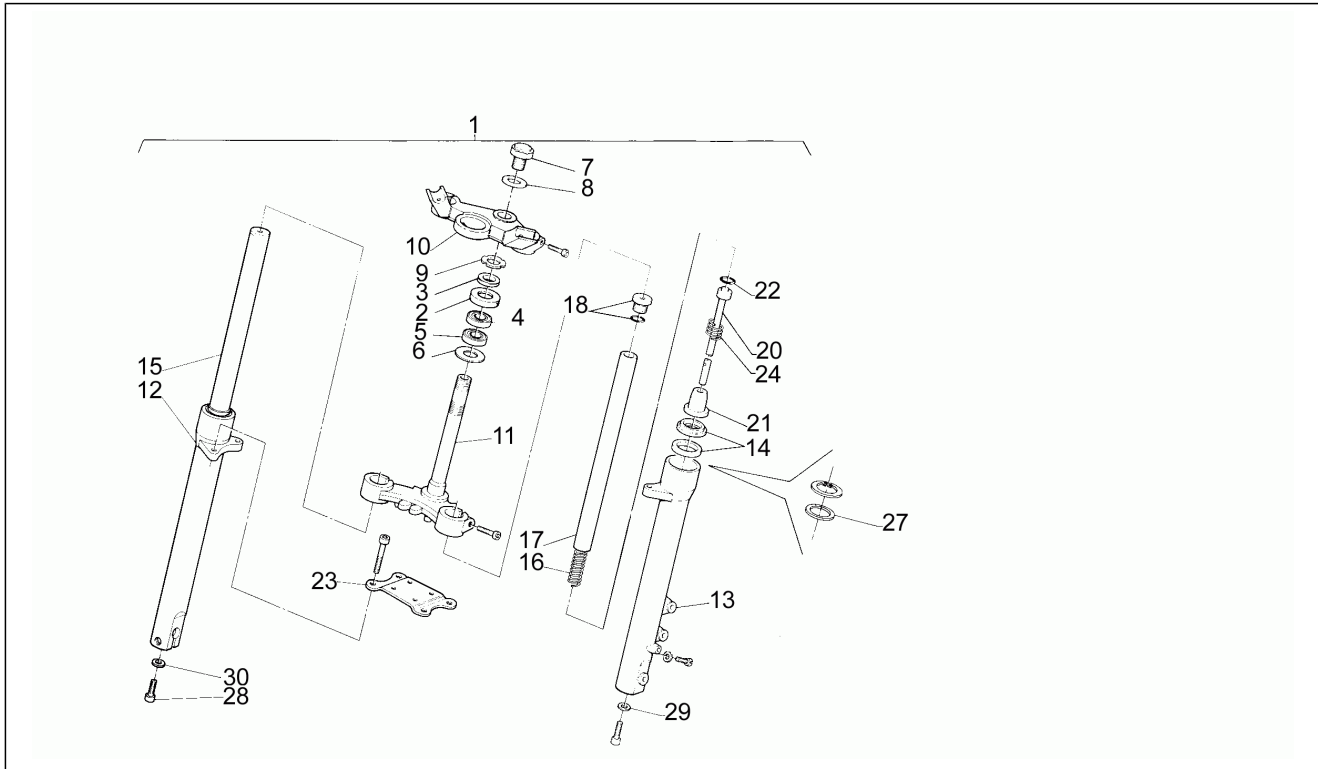

Einheit	Rahmen
Code	8
Beschreibung	Vorderradgabel N
Inspektion	1

Pos.	Code	Beschreibung	Menge	Varianten
1	AP8203389	Baugruppe vordere Gabel	1	
2	AP8120211	Staubschutz	1	
3	AP8101272	Distanzscheibe	1	
4	AP8110025	Kugellager	1	
5	AP8110024	Rollenlager	1	
6	AP8101271	Staubschutzring unten	1	
7	AP8203268	Schraube	1	
8	AP8152173	Scheibe	1	
9	AP8203588	Untere Nutmutter Gabel	1	
10	AP8203360	Ob. Gabelplatte	1	
11	AP8203319	Ausgleichscheibe	1	
12	AP8203808	Klb.st.+ Radhltr. rch.	1	
13	AP8203328	Linke Hülse	1	
14	AP8203172	Dichtungssatz	2	
15	AP8203321	Kolbenstange rechts	1	
16	AP8203510	Feder	2	
17	AP8203511	Kolbenstange links	1	
18	AP8203512	Öleinfüllschraube gold	2	
20	AP8203513	Stange	2	
21	AP8203179	Buchse	2	
22	AP8203180	Sprengring	2	
23	AP8103705	Versteifungsplatte	1	
24	AP8203514	Feder	2	
27	AP8203325	Ausgleichscheibe	2	
28	AP8123030	Schraube	2	
29	AP8205050	Ausgleichscheibe	1	
30	AP8203501	Ausgleichscheibe	1