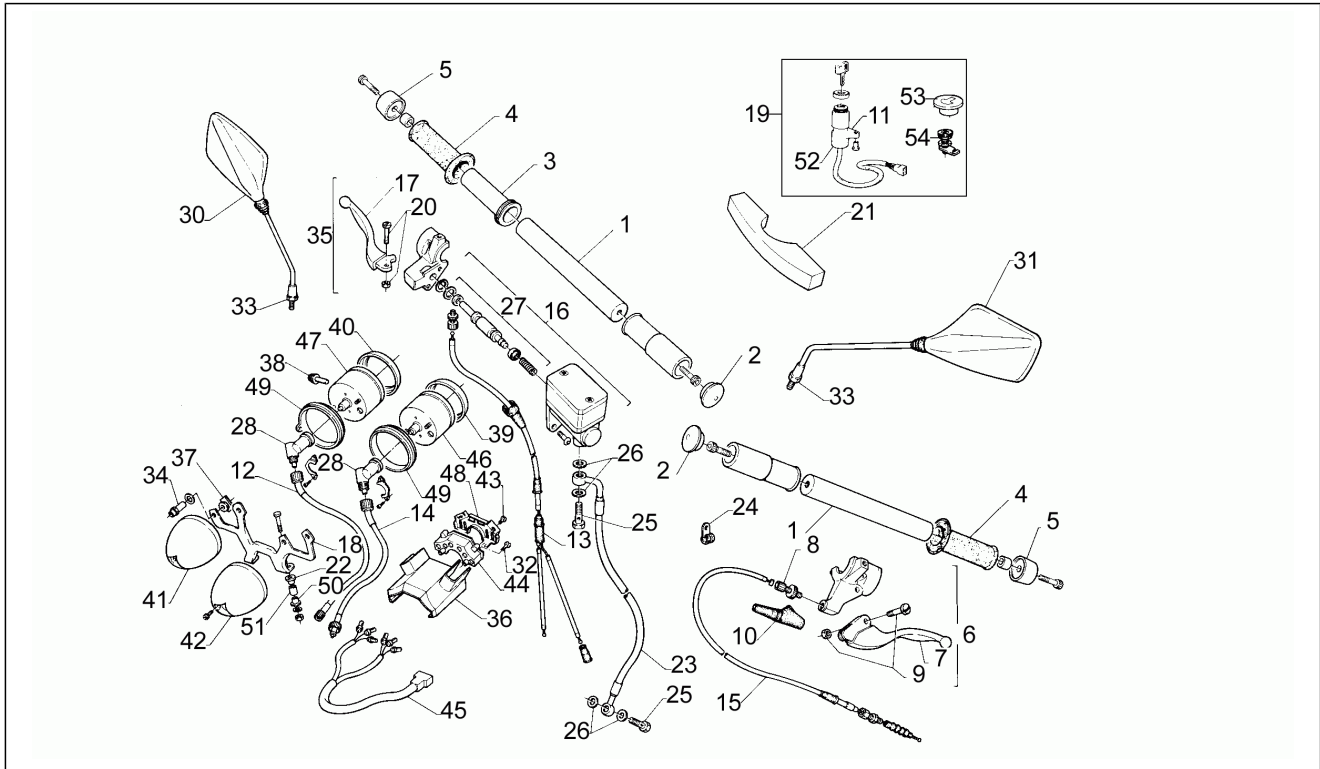

Einheit	Rahmen
Code	12
Beschreibung	Lenkstange - Schaltungen
Inspektion	1

Pos.	Code	Beschreibung	Menge	Varianten
30	AP8102143	Rückspiegel rechts	1	
31	AP8102144	Rückspiegel links	1	
32	AP8150140	Linsenschraube 3x25	2	
33	AP8102178	Spiegelgelenk	2	
34	AP8221034	Speziellbuchse *	2	
35	AP8234048	Halter	1	
36	AP8230880	Deckel, schwarz	1	
37	AP8120470	Gummi *	1	
38	AP8120714	Griff	1	
39	AP8120725	Verchromter Rahmen	1	
40	AP8120726	Chrom. Instrum.rahmen	2	
41	AP8230881	Tachohaube schwarz lack.	2	
42	AP8230882	Haube schwarz lack.	1	
43	AP8152114	Linsenschraube 3x15*	2	
44	AP8212162	Schachtel Kontrolleuchten	1	
45	AP8212164	Verkabelung Instrumentenbrett	1	
46	AP8212376	Drehzahlm. d.80-60°	1	
47	AP8212379	Tachometer d.80	1	
48	AP8231034	Obere Einheit Leuchtenblock	1	
49	AP8220183	Dichtung Haubennutmutter	1	
50	AP8220184	Gummi	2	
51	AP8220185	Buchse Instrumentenbrett	2	
52	AP8212399	Verkabelung Kollektor	1	
53	AP8102228	Tankschraube, chrom.	1	
54	AP8201747	Schloss	1