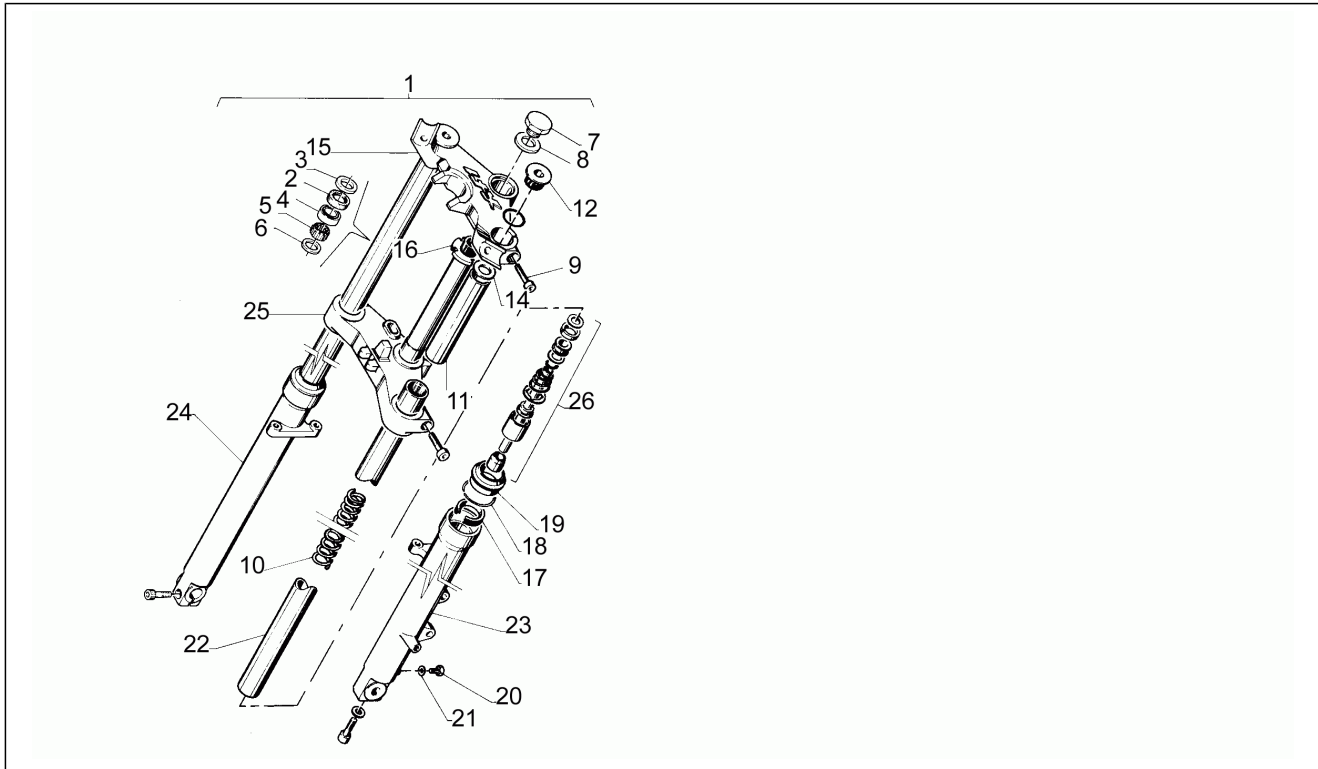

Einheit	Rahmen
Code	7
Beschreibung	Vorderradgabel M
Inspektion	1

Pos.	Code	Beschreibung	Menge	Varianten
1	AP8203389	Baugruppe vordere Gabel	1	
2	AP8120211	Staubschutz	1	
3	AP8101272	Distanzscheibe	1	
4	AP8110025	Kugellager	1	
5	AP8110024	Rollenlager	1	
6	AP8101271	Staubschutzring unten	1	
7	AP8203268	Schraube	1	
8	AP8152173	Scheibe	1	
9	AP8203570	Zylinderschraube M8x30	4	
10	AP8203331	Feder	2	
11	AP8203458	Distanzscheibe	1	
12	AP8203334	Deckel	2	
14	AP8203335	Ausgleichscheibe	2	
15	AP8203439	Ob. Gabelplatte	1	
16	AP8103928	Nutmutter	2	
17	AP8203464	Ölabstreifring	2	
18	AP8203338	Gasket ring	2	
19	AP8203459	Staubschutz	2	
20	AP8103735	Sechskantschraube	1	
21	AP8103734	Dichtscheibe	1	
22	AP8203461	Schaft	2	
23	AP8203463	Linke Hülse	1	
24	AP8203808	Klb.st.+ Radhltr. rch.	2	
25	AP8203343	Fuß mit Rohr	1	
26	AP8203418	Pumpenrad kplt.	1