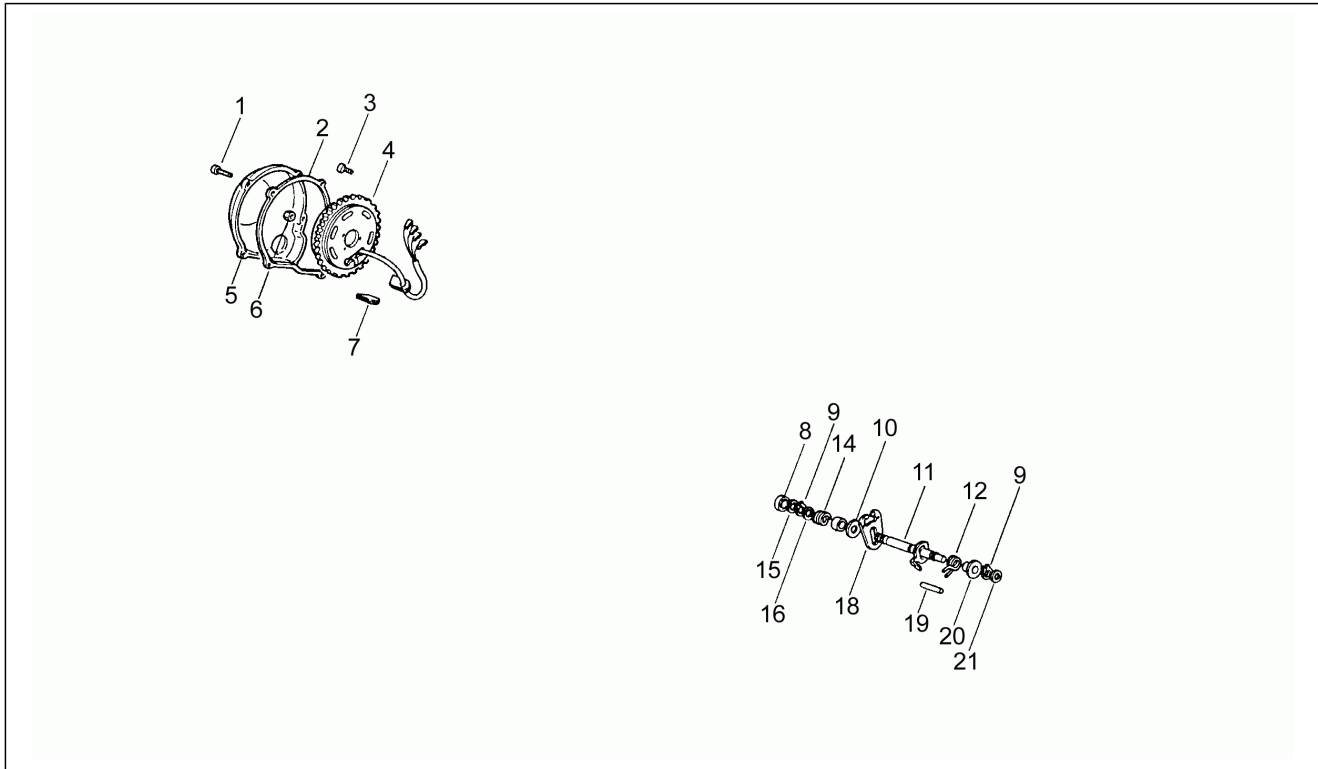

Einheit	Motor
Code	5
Beschreibung	Schwungmagnetstarter
Inspektion	1

Pos.	Code	Beschreibung	Menge	Varianten
1	AP8509211	TCCE Schraube	5	
2	AP8206293	Dichtg. Schwgrdabd.	1	
3	AP8502554	Linsenschraube M4x10	3	
4	AP8212565	Schwungmagnetstarter	1	
5	AP8206239	Zuenderdeckel	1	
6	AP8509891	Mutter M10x1,2x15	1	
7	AP8206241	Dichtg. Schwgrdabd.	1	
8	AP8509178	Ölabstreifring D12x22x7	1	
9	AP8206358	Seegerring	2	
10	AP8502520	Ausgleichscheibe D12,75x28	1	
11	AP8206319	Schaltwelle	1	
12	AP8502356	Schalhebelfeder	1	
14	AP8206331	Rückholfeder Schaltgabel	1	
15	AP8206270	Stahlscheibe blau D12x17	1	
16	AP8206344	Stahlscheibe blau D12,3x22	1	
18	AP8501972	Schaltgabel + Stiften	1	
19	AP8206297	Bolzen D8x37,5	1	
20	AP8206332	Führungsbuchse Schaltwelle	1	
21	AP8206269	Stahlscheibe blau D10x16	1