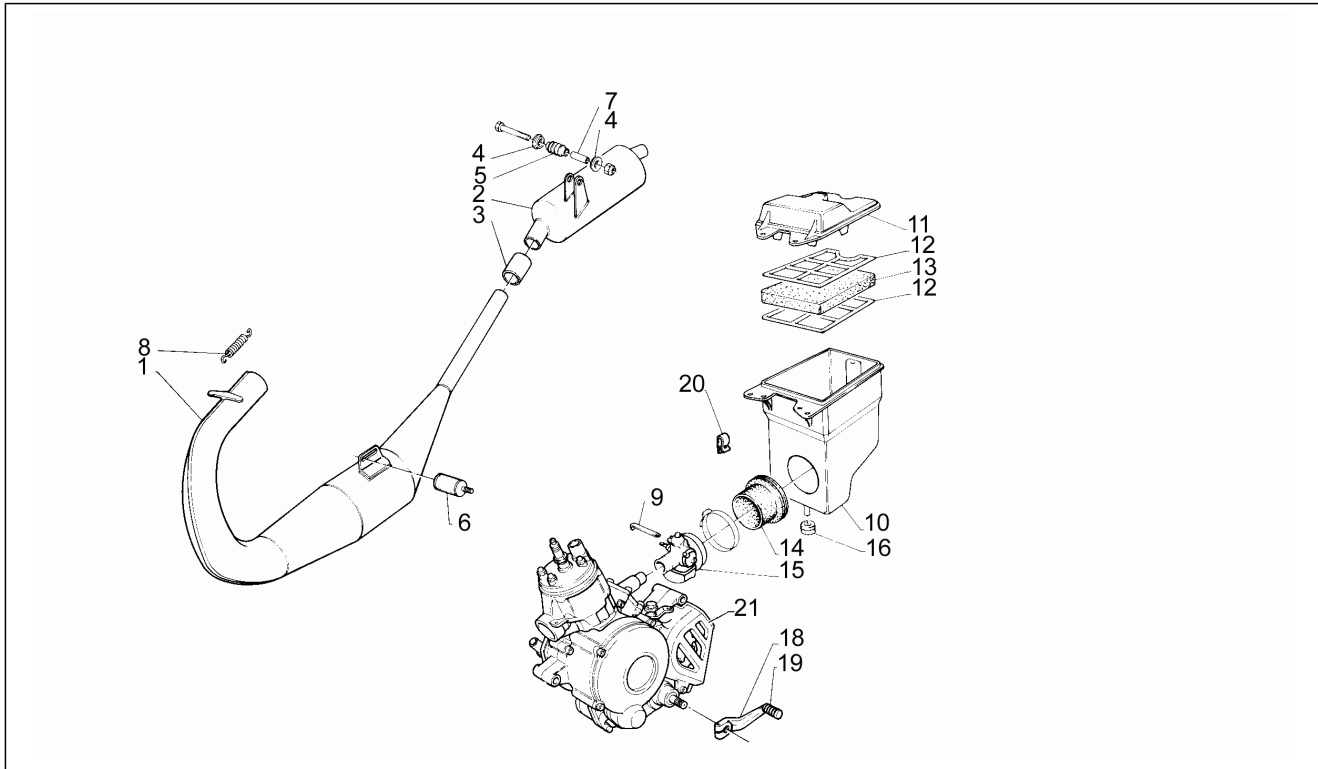

Einheit	Rahmen
Code	10
Beschreibung	Auslassgruppe
Inspektion	1

Pos.	Code	Beschreibung	Menge	Varianten
1	AP8219111	Auspuff	1	
1	AP8219144	Auspuff	1	
2	AP8219215	Alu-Schalldämpfer	1	
3	AP8220003	Auspuff-schalldämpfer muffe	1	
3	AP8220297	Auspuff-schalldämpfer muffe	1	
4	AP8101284	Ausgleichscheibe 22x30*	2	
5	AP8101285	Silent-Block *	1	
6	AP8120459	Gommino antivibrante M6 maschio/femmina	1	
7	AP8121058	Distanzscheibe *	1	
8	AP8101259	Schraubenfeder *	2	
9	AP8222266	Starterhebel	1	
10	AP8230752	Boden Filtergehäuse	1	
11	AP8201407	Deckel Filtergehäuse	1	
12	AP8230112	Filternetz	2	
13	AP8201184	Luftfilter	1	
14	AP8220264	Vergaser-Filtergehäuse Muffe	1	
15	AP8222339	Vergaser sha 14-12	1	
16	AP8120030	Gummi	1	
18	AP8206022	Schalthebel	1	
19	AP8220205	Gummi	1	
20	AP8102046	Klammer	5	
21	AP8220293	Ritzelkasten, blau	5