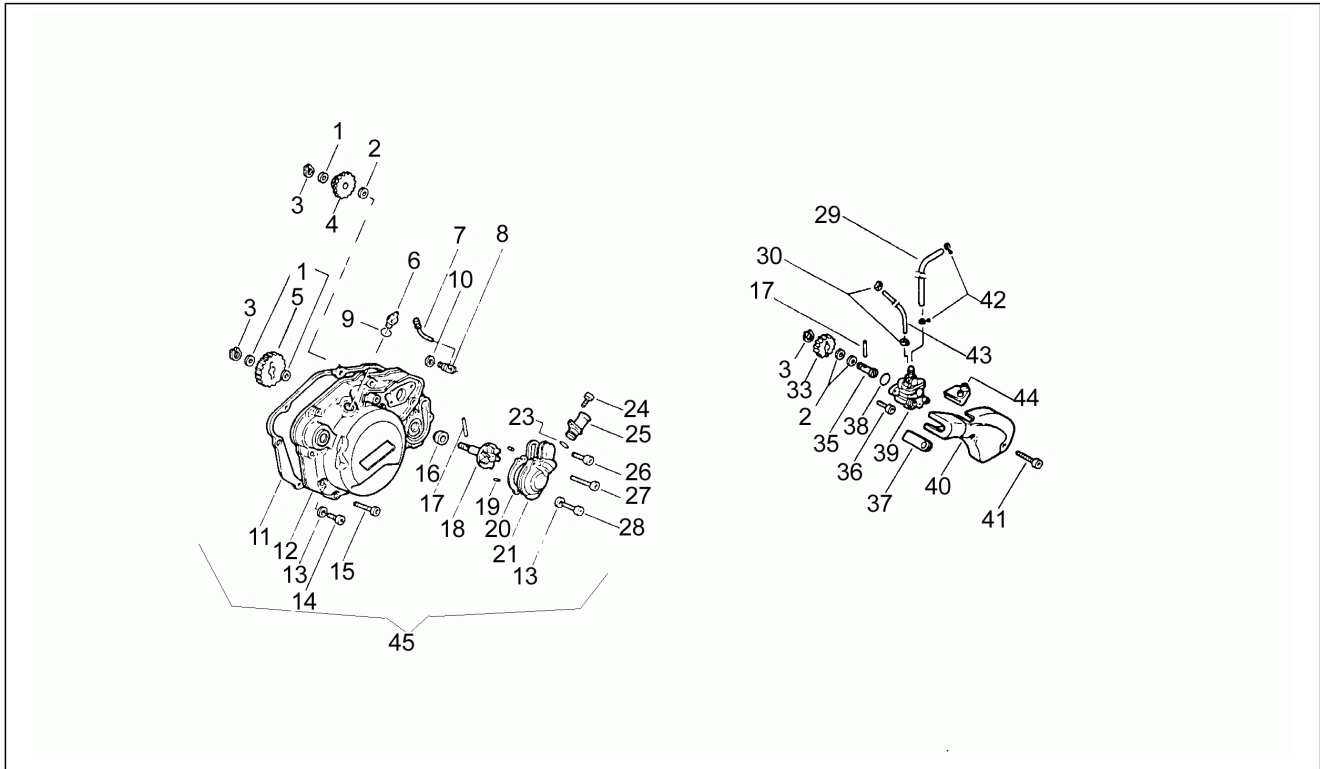

Einheit	Motor
Code	3
Beschreibung	Ölmix
Inspektion	1

Pos.	Code	Beschreibung	Menge	Varianten
30	AP8206711	Schelle	2	
33	AP8508872	Zahnrad pumpe Z=22	1	
35	AP8206299	Führzpf. Drehz.messr.	1	
36	AP8502562	TCCE Schraube	2	
37	AP8508667	Gummi für Kabelspanner Pumpe	1	
38	AP8502665	O-Ring D19x1,2	1	
39	AP8508863	Ölpumpe	1	
40	AP8206238	Deckel Ölpumpe blau	1	
41	AP8206280	TCCE Schraube	2	
42	AP8206342	Schelle	2	
43	AP8206631	Leitung 190 mm	1	
44	AP8508668	Gummi für Ölschläuche	1	
45	AP8206382	Kupplungsdeckel, schwarz	1