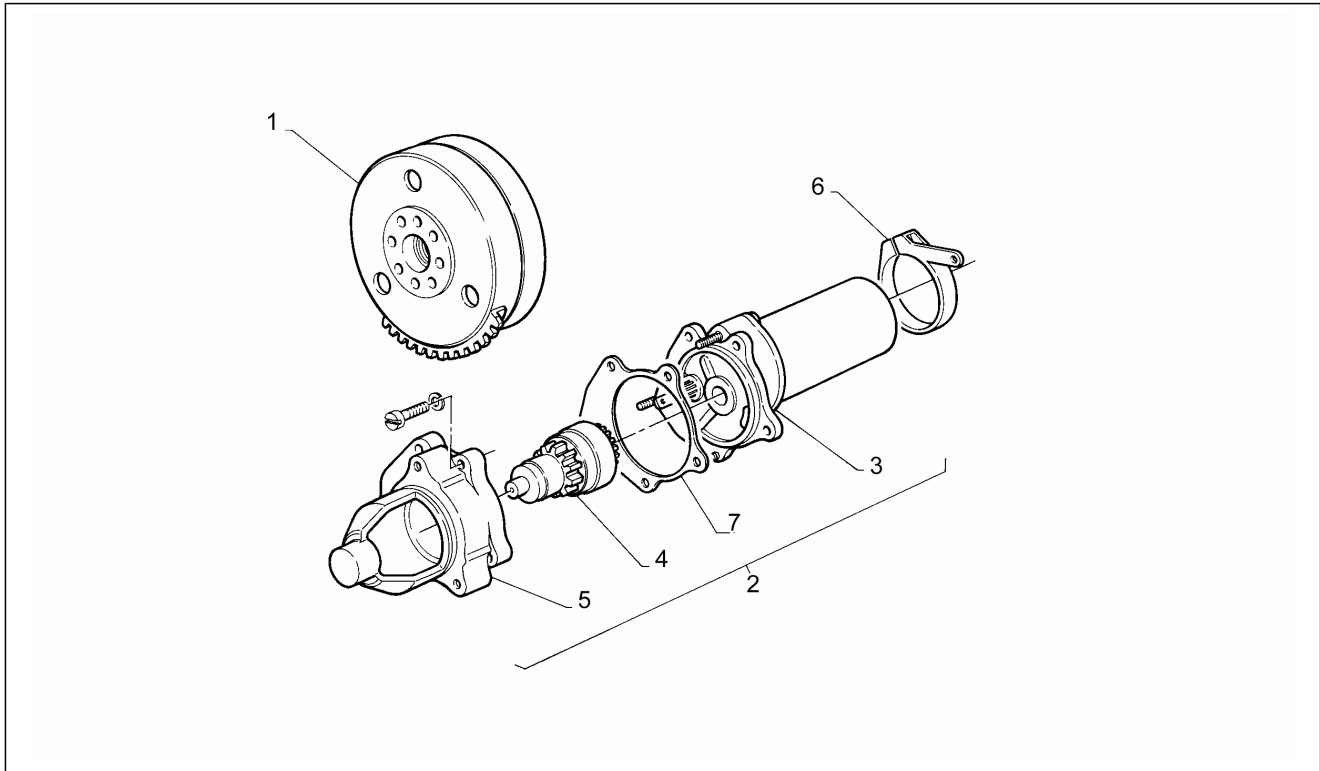

Einheit	Motor
Code	4
Beschreibung	Startermotor
Inspektion	1

Pos.	Code	Beschreibung	Menge	Varianten
1	AP8212565	Schwungmagnetstarter	1	
2	AP8212367	Startermotor	1	
3	AP8212462	Bürstenhalter komplett	1	
4	AP8201451	Umlenk.Anlasser	1	
5	AP8222284	Halter	1	
6	AP8206341	Starterfixierschelle	1	
7	AP8201452	Dichtung	1