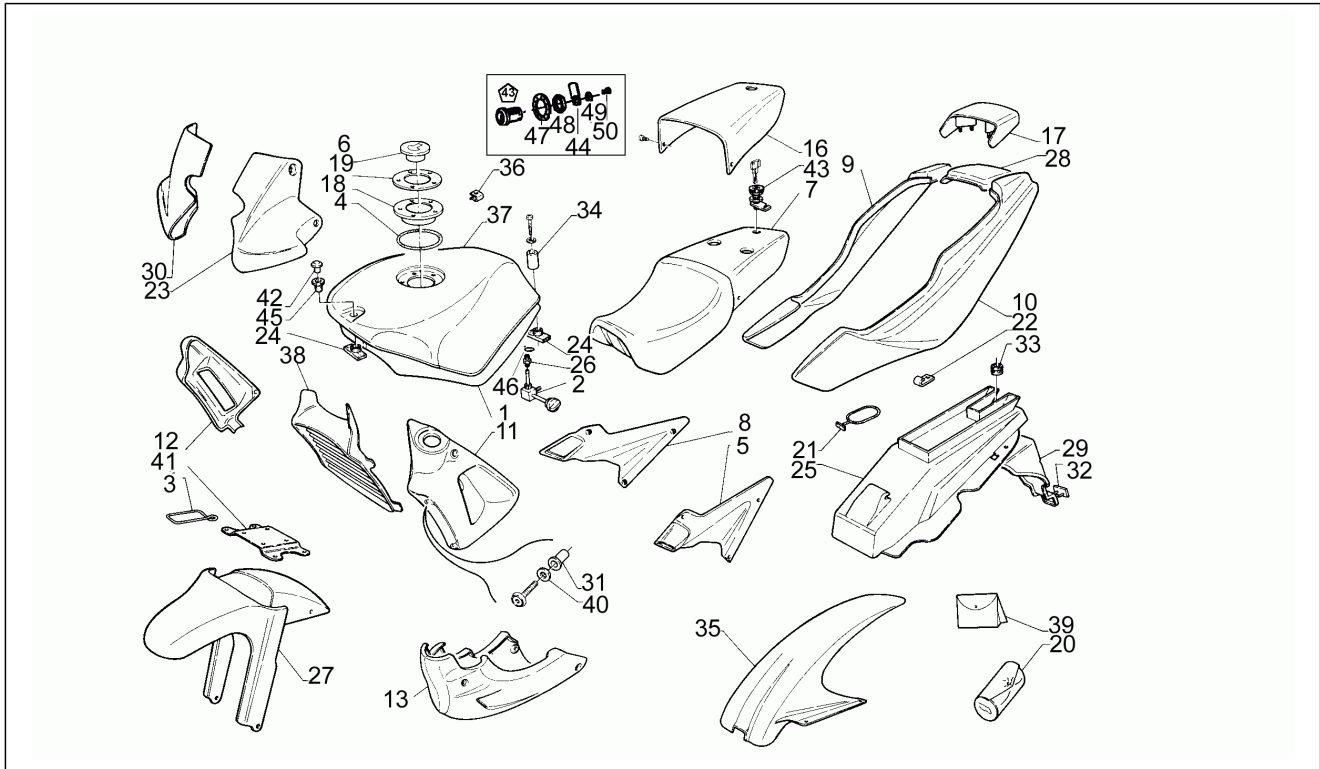

Einheit	Rahmen
Code	6
Beschreibung	Aufbau
Inspektion	1

Pos.	Code	Beschreibung	Menge	Varianten
1	AP8231027	Kraftstofftank	1	
2	AP8201397	Kraftstoffhahn	1	
3	AP8221098	Kabelführung	2	
4	AP8120702	Dichtung tankstutzen	1	
5	AP8230617	L. kl. Seitenteil, al.	1	
6	AP8102228	Tankschraube, chrom.	1	
7	AP8229075	Fahrsitz, schwarz	1	
8	AP8230615	R. kl. Seitenteil, al. 180	1	
9	AP8230774	R. kl. Seitenteil, schw.	1	
10	AP8230776	L. kl. Seitenteil, schw.	1	
11	AP8230765	L. Leitblech, schwarz	1	
12	AP8230763	R. Leitblech, schwarz	1	
13	AP8230761	Stütze, schwarz	1	
16	AP8230772	Heck, schwarz	2	
17	AP8230784	Spoiler, Apr.schwarz	1	
18	AP8121784	Tankstutzen	1	
19	AP8102361	Nutm. tankverschlussschraube	1	
20	AP8201269	Werkzeugtasche	1	
21	AP8120177	Elastic	1	
22	AP8101313	Batterie Haken	1	
23	AP8230769	Halter links	1	
24	AP8120557	Gummi Tankanschluß	2	
25	AP8201401	Werkzeugschale schwarz	1	
26	AP8221152	Kraftstoffhahn Anschluß	1	
27	AP8226176	V. Schutzblech, schwarz	1	
28	AP8230782	Heck, schwarz	1	
29	AP8226134	Kennzeichenplatte, schwarz	1	
30	AP8230767	Halter re.schwarz lack.	1