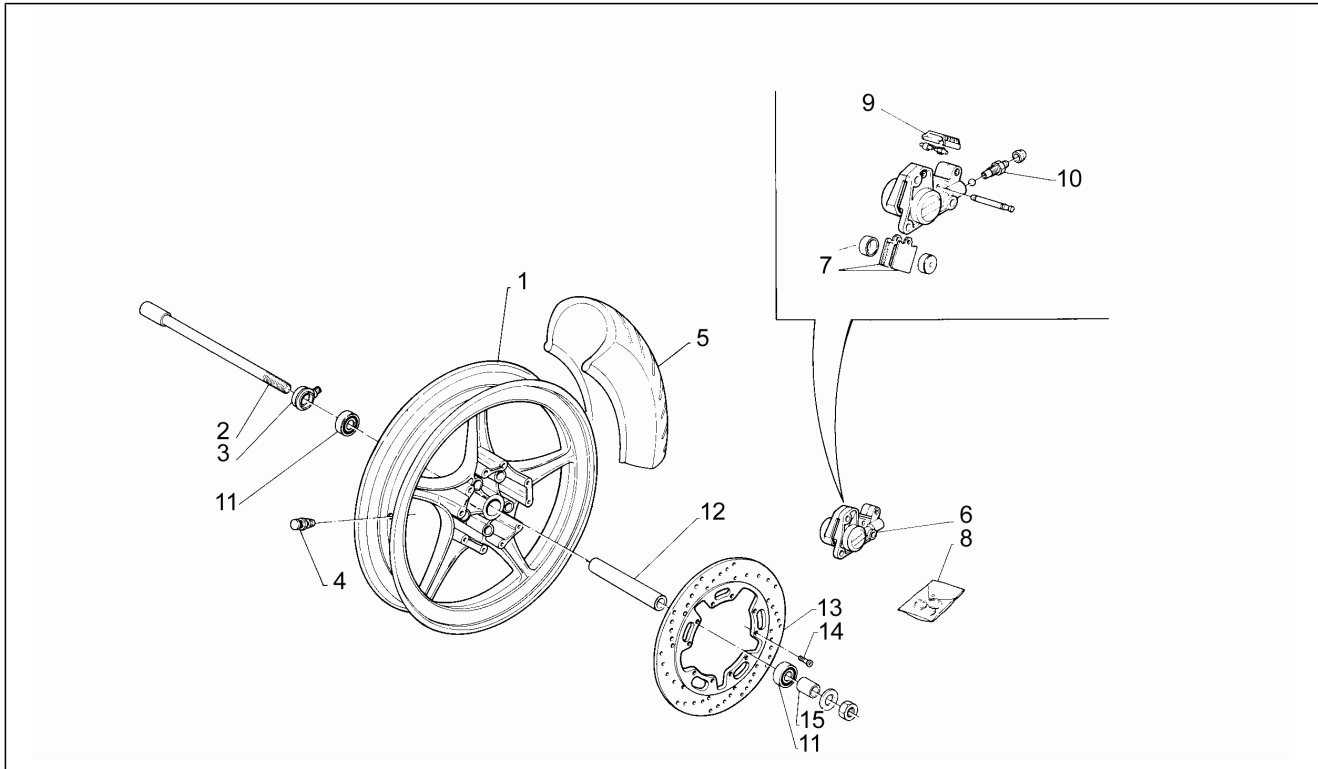

Einheit	Rahmen
Code	13
Beschreibung	Vorderrad
Inspektion	1

Pos.	Code	Beschreibung	Menge	Varianten
1	AP8208252	Vorderrad, schwarz	1	
2	AP8225151	Bolzen	1	
3	AP8201230	Vorgelegte Kilometerzähler	1	
4	AP8101744	Schlauchloses Reifenventil	1	
5	AP	[...]	1	
6	AP8213142	Vorderradbremzange	1	
7	AP8213145	Beläge (Paar)	1	
8	AP8213112	Bausatz Bremszangenüberholung	1	
9	AP8213021	Deckel Bremszangen	1	
10	AP8113006	Entlüftungsanschluß	1	
11	AP8225123	Lager	2	
12	AP8225335	Distanzscheibe	1	
13	AP8213141	Vorderradbremsscheibe	1	
14	AP8225205	TCEI Schraube M6x4	6	
15	AP8125431	Distanzscheibe	1