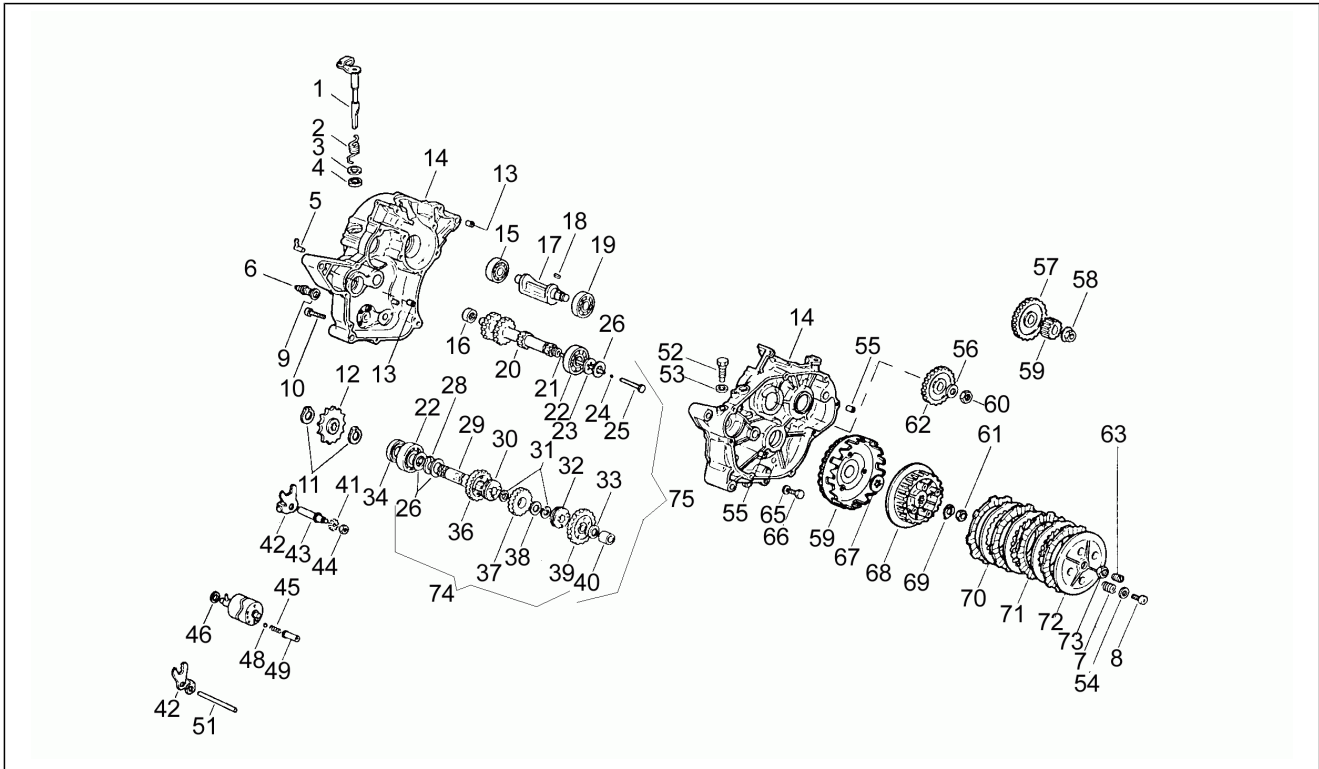

Einheit	Motor
Code	2
Beschreibung	Gehäuse
Inspektion	1

Pos.	Code	Beschreibung	Menge	Varianten
1	AP8206257	Kupplungshebel	1	
2	AP8206259	Rückholfeder Kupplungsfeder	1	
3	AP8206278	Stahlscheibe blau D15x25x0,5	1	
4	AP8509179	Ölabstreifring D15x24x5	1	
5	AP8206340	Anschluß für Ölablaß	1	
6	AP8206296	Schalter Lerrlctr. + Dchtg.	1	
7	AP8206258	Kupplungsfeder	4	
8	AP8206279	Linsenschraube	4	
9	AP8206288	Dichtung 9,9x16x1	1	
10	AP8206276	TCCE Schraube M6x40	13	
11	AP8501484	Seegerring für Welle D17	2	
12	AP8206313	Umlenkritzel Z=11	1	
12	AP8206355	Umlenkritzel Z=13	1	
12	AP8206376	Umlenkritzel Z=12	1	
12	AP8206377	Ritzel Z=14	1	
13	AP8206295	Stift Gehäuse D11,5x12	2	
14	AP8206378	Kurbelgehäuse	1	
15	AP8510027	Kugellager 6202	1	
16	AP8206281	Nadellager DB14-12	1	
17	AP8206231	Gegenwelle	1	
18	AP8206263	Gegenwellenkeil 4x4x8	1	
19	AP8510039	Lager D17x40x12	1	
20	AP8206317	Vorgelegewelle	1	
21	AP8206294	Kupplungsgestänge D5x101,6	1	
22	AP8502626	Lager D17x40x12	2	
23	AP8206260	Geschlitzte Tellerfeder	1	
24	AP8502652	Kugel 3/16"	1	
25	AP8502836	Kupplungsgestänge D13	1