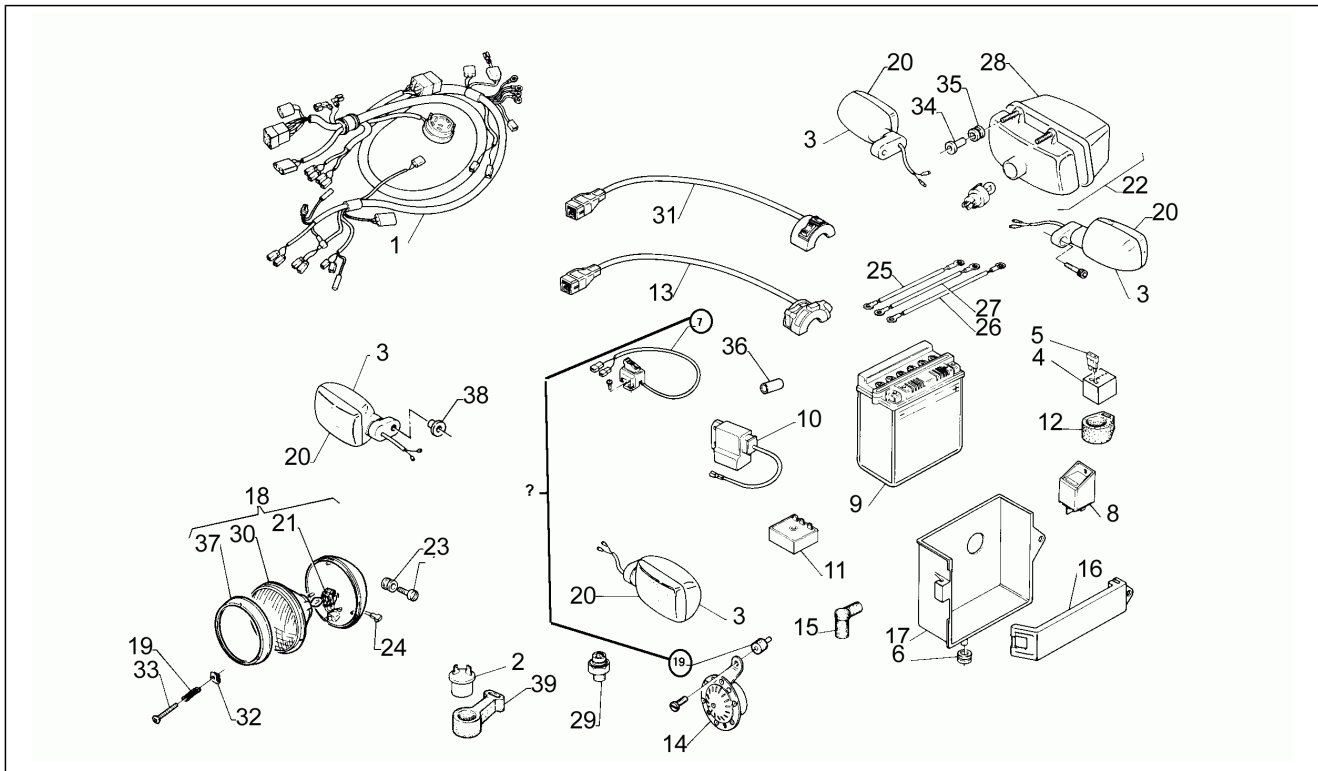

Einheit	Rahmen
Code	11
Beschreibung	Elektrische Anlage
Inspektion	1

Pos.	Code	Beschreibung	Menge	Varianten
1	AP8212378	Hauptverkabelung	1	
2	AP8124235	Blinken	1	
3	AP8112687	Blinker	4	
4	AP8212143	Sicherungs-/Diodenblock	1	
5	AP8112244	Sicherung 7,5A	2	
6	AP8120030	Gummi	2	
7	AP8212831	Startknopf	1	
8	AP8212085	Zündrelais	1	
9	AP8212110	Batterie 12V-4Ah	1	
10	AP8212119	Spule	1	
10	AP8212474	Geber	1	
11	AP8212121	Spannungsregler	1	
12	AP8120614	Hltr. Sicher.	1	
13	AP8212328	L. Lichtumsch. m. K.	1	
14	AP8212228	Hupe	1	
15	AP8220179	Zündkerzenkappe	1	
16	AP8230121	Batterieaufnahme	1	
17	AP8230791	Hltr. Batterie gest.	1	
18	AP8212361	Scheinwerfer	1	
19	AP8221033	Einstellfeder Scheinwerfer	1	
20	AP8112756	Blinkerblende	4	
21	AP8212193	Lampenhalter	1	
22	AP8112812	Rücklicht	1	
23	AP8220193	Innenfurchengummi d.e.18	2	
24	AP8212390	Verkabel.Scheinwerf.	1	
25	AP8212203	Masse-Batteriekabel	1	
26	AP8212423	Anlasserkabel	1	
27	AP8112459	Verkabelung Batterie-Relais	1