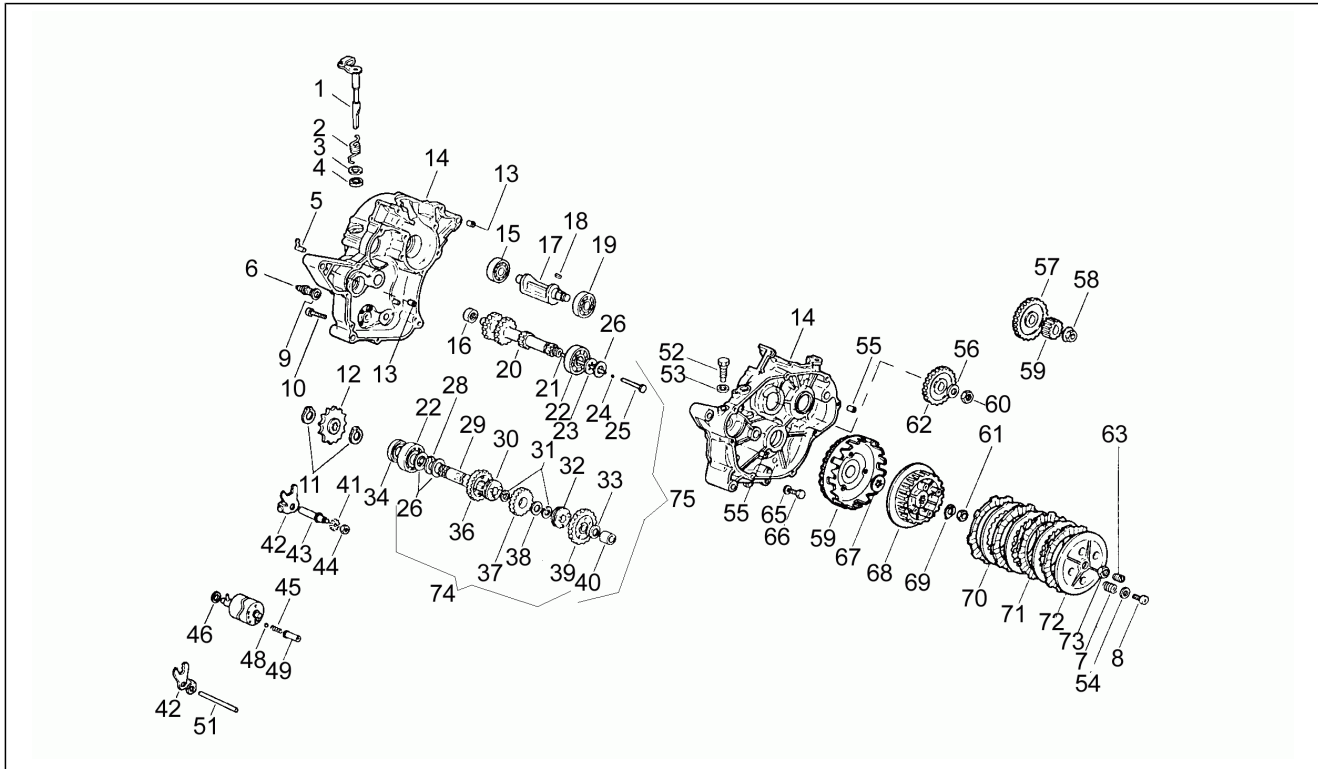

Einheit	Motor
Code	2
Beschreibung	Gehäuse
Inspektion	1

Pos.	Code	Beschreibung	Menge	Varianten
26	AP8502498	Stahlscheibe blau D17,2x30	3	
28	AP8206233	Seegerring für Welle D17	1	
29	AP8206318	Festrad	1	
30	AP8206330	3-4 Gang Schubkupplung	1	
31	AP8501471	Seegerring für Welle D18	2	
32	AP8206329	Schubkupplung	1	
33	AP8206347	Stahlscheibe blau D13x25	1	
34	AP8206291	Ölabstreifring D17x35x7	1	
36	AP8206325	Zahnrad 2 v.ta' Z=31	1	
36	AP8206371	Zahnrad 2 v.ta' Z=31	1	
37	AP8206326	Zahnrad 3 v.ta' Z=26	1	
37	AP8206372	Zahnrad 3 v.ta' Z=26	1	
38	AP8502500	Stahlscheibe blau D18x30	1	
39	AP8206324	Zahnrad 1.Vorgelegewelle Z=37	1	
40	AP8206333	Buchse	1	
41	AP8502473	Interne Zahnscheibe D7	1	
42	AP8206246	Schaltgabel 3-4 Gang	2	
43	AP8206298	Führgszapf. Gabel	1	
44	AP8502414	Mutter M7x5,5	1	
45	AP8206261	Gangstiftfeder	1	
46	AP8206269	Stahlscheibe blau D10x16	1	
48	AP8206283	Kugel D9	1	
49	AP8206336	Gangstift	1	
51	AP8502826	Führgszapf. Gabel	1	
52	AP8502584	Sechskantschraube M7x25	1	
53	AP8502757	Schraubendichtung D12x17x1	1	
54	AP8206272	Ausgleichscheibe D5x15x2	4	
55	AP8509209	Stift D8,51x7,6	2