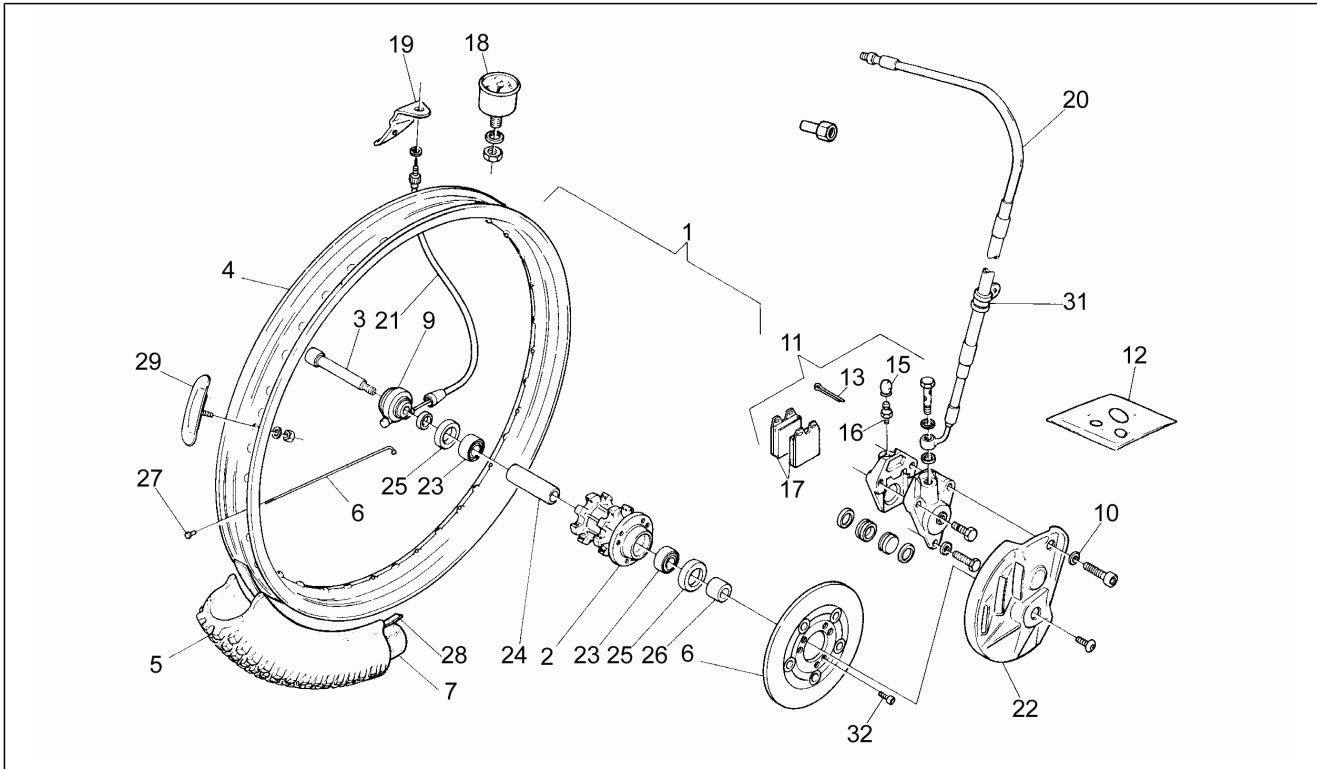

Einheit	Rahmen
Code	14
Beschreibung	Vorderrad
Inspektion	1

Pos.	Code	Beschreibung	Menge	Varianten
1	AP8108407	Vorderrad	1	
1	AP8108507	Vorderrad	1	
2	AP8125535	Nabe vorne	1	
3	AP8125498	Vorderradbolzen	1	
3	AP8125640	Vorderradbolzen	1	
4	AP8108479	Vorderradfelgen	1	
4	AP8125536	Vorderradfelgen	1	
5	AP	[...]	1	
6	AP8108408	Vord.speiche	36	
7	AP	[...]	1	
8	AP8113655	Vord. Inox-Bremssch.	1	
9	AP8101946	Vorgelegte Kilometerzähler	1	
10	AP8121096	T-Buchse 8,2x12x4	1	
11	AP8113346	Vorderradbremzange	1	
11	AP8113527	Vorderradbremzange	1	
12	AP8113182	Bausatz Bremszangenüberholung	1	
13	AP8113183	Splint	1	
15	AP8113070	Entlüftungskappe	1	
16	AP8113353	Entlüftungsanschluß	1	
17	AP8113417	Beläge (Paar)	1	
18	AP8131027	Tachometer	1	
19	AP8134185	Tachometerhalter	1	
19	AP8134304	Tachometerhalter	1	
20	AP8113295	Vorderradbremseleitung	1	
20	AP8113472	Vorderradbremseleitung	1	
20	AP8113526	Bremseleitung vo.Blau	1	
21	AP8114159	Tachometerkabel	1	
22	AP8131080	Scheibenabdeckung viol.lack.	1