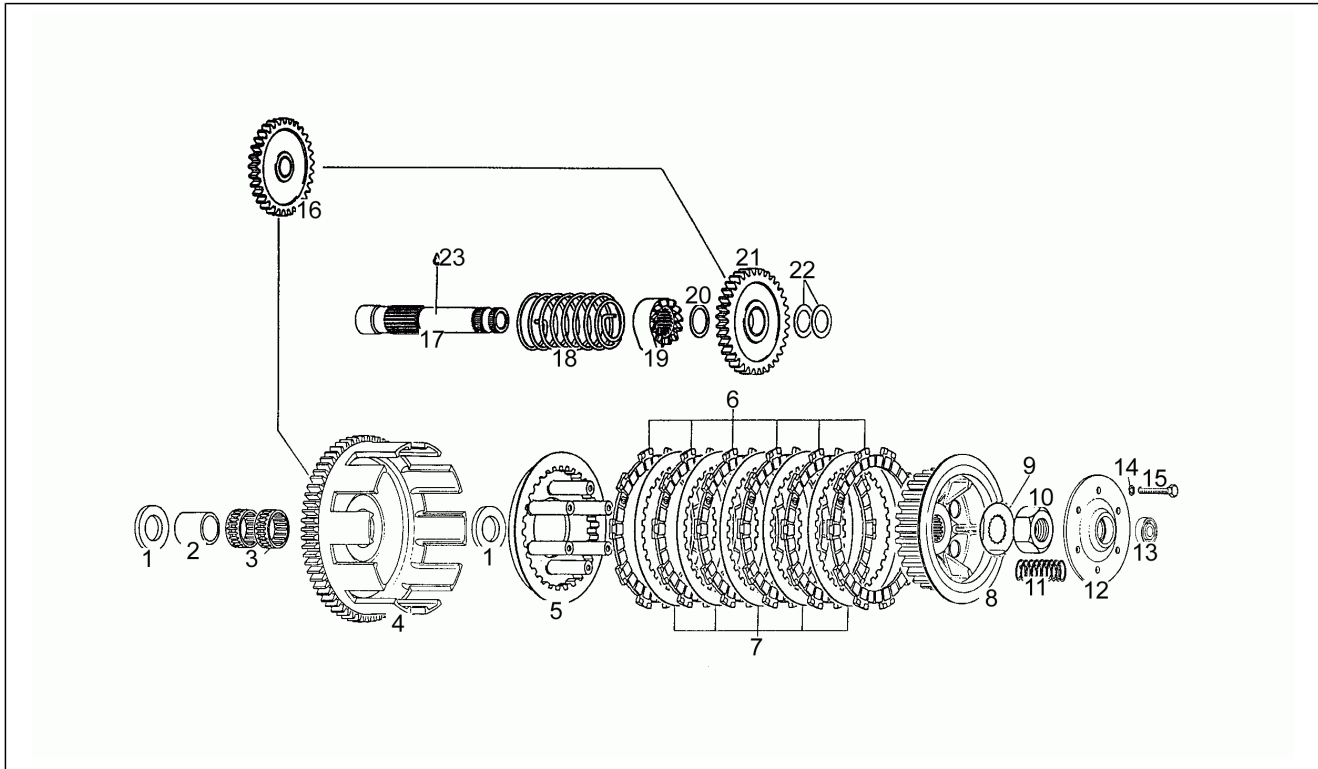

Einheit	Motor
Code	6
Beschreibung	Kupplung
Inspektion	1

Pos.	Code	Beschreibung	Menge	Varianten
1	AP0227600	Paßscheibe 20,2x35x3	2	
2	AP0232700	Buchse	1	
3	AP0232652	Nadelkaefig 25x29x10	2	
4	AP0292134	Kupplungsglocke	1	
5	AP0259570	Stuetzteller	1	
6	AP0259053	Belaglamelle 3,1 mm	6	
7	AP0259557	Kupplungsscheibe 1 MM	5	
8	AP0259062	Mitnehmer	1	
9	AP0245320	Sicherungsblech	1	
10	AP0242605	Mutter M18x1,5	1	
11	AP0239625	Kupplungsfeder 34,1 MM	6	
12	AP0259270	Stuetzteller	1	
13	AP0932770	Kugellager 608	1	
14	AP0945750	Federring Din a5	6	
15	AP0241770	Sechskantschraube	6	
16	AP0235207	Zwischenzahnrad Z=31	1	
17	AP0237932	Kickstarterwelle	1	
18	AP0239762	Feder	1	
19	AP0228185	Sperrrad	1	
20	AP0227480	Paßscheibe	1	
21	AP0235215	Zahnrad Z=34	1	
22	AP0944461	Paßscheibe 20,5x30 sp.03mm	1	
22	AP0944468	Paßscheibe	1	
23	AP0297434	Loctite Anti Seize 50ml.15378	1