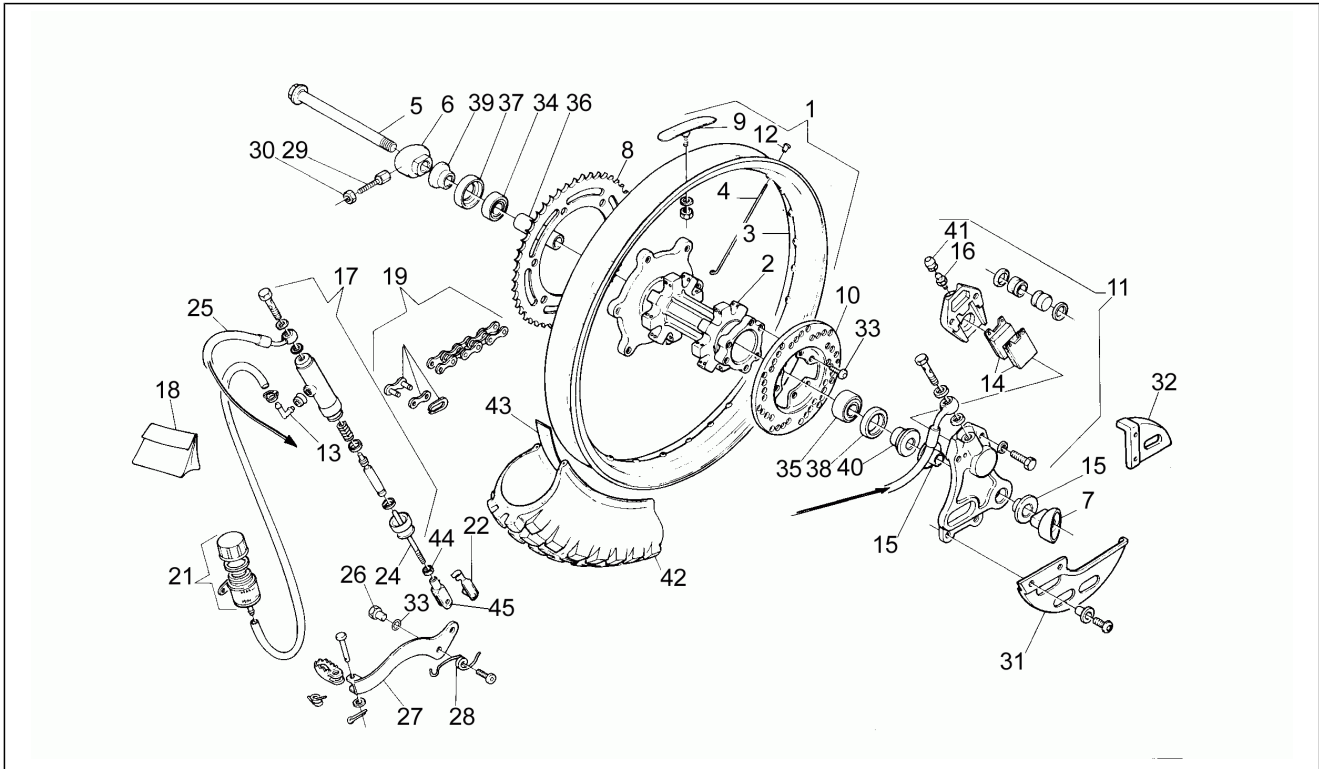

Einheit	Rahmen
Code	15
Beschreibung	Hinterrad
Inspektion	1

Pos.	Code	Beschreibung	Menge	Varianten
34	AP8125506	Kugellager	1	
35	AP8110045	Nabenlager D17x40x12	1	
36	AP8125553	Interne Distanzscheibe	1	
37	AP8121143	Distanzscheibe	2	
37	AP8203074	Gasket ring	1	
38	AP8125326	Ölabstreifring	1	
39	AP8125540	Buchse	1	
40	AP8125539	Buchse	1	
41	AP8113006	Entlüftungsanschluß	1	
42	AP	[...]	1	
43	AP8109098	Hinterradband 1,85	1	
44	AP8150026	Mutter M6	1	
45	AP8113081	Schaltgabel	1