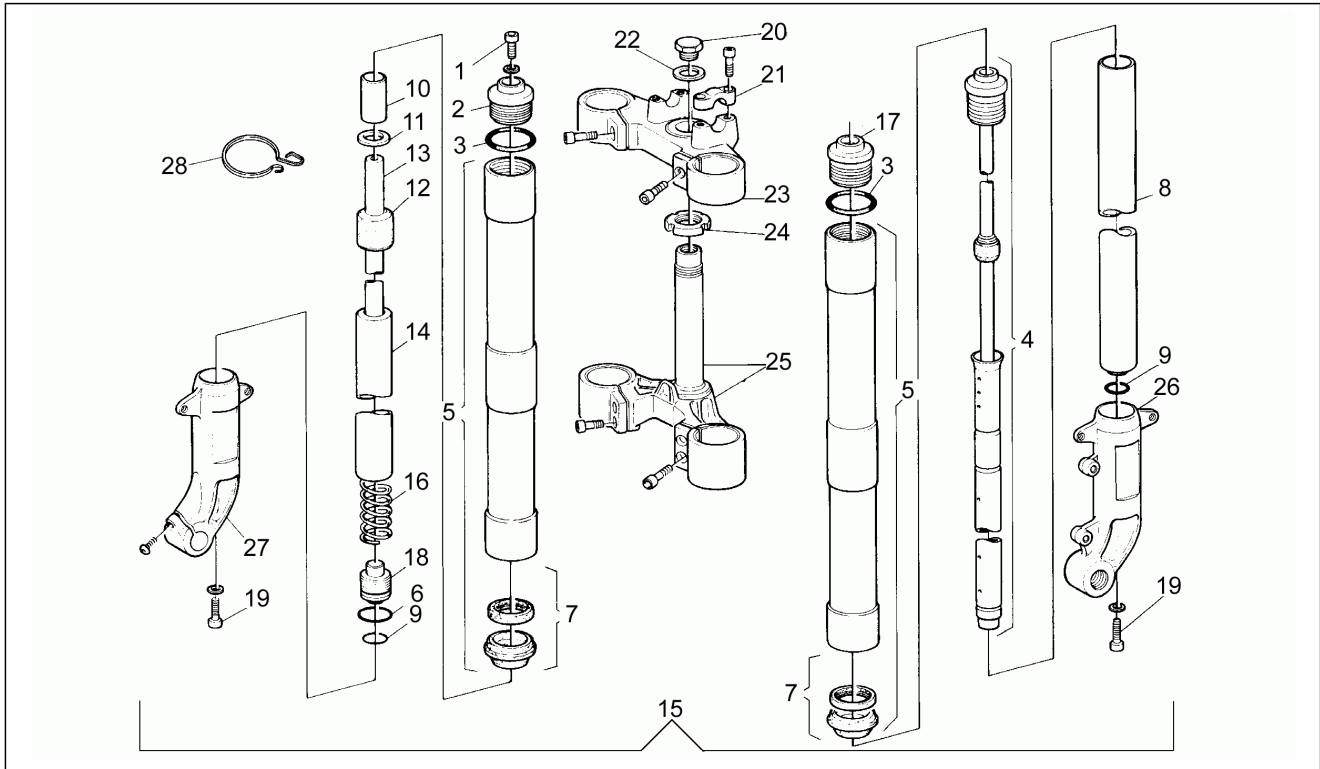

Einheit	Rahmen
Code	9
Beschreibung	Vorderradgabel L/M/N/P
Inspektion	1

Pos.	Code	Beschreibung	Menge	Varianten
19	AP8205053	Schraube	2	
20	AP8123004	Deckel	1	
21	AP8123171	Bügelbolzen	2	
22	AP8103604	Ausgleichscheibe	1	
23	AP8123006	Ob. Gabelplatte	1	
24	AP8103605	Nutmutter	1	
25	AP8123007	Fuß mit Rohr	1	
25	AP8123173	Fuß mit Rohr	1	
26	AP8123008	Klb.st.+ Radhtr. lks.	1	
26	AP8123174	Klb.st.+ Radhtr. lks.	1	
27	AP8123009	Rechte Hülse	1	
27	AP8123175	Rechte Hülse	1	
28	AP8120763	Kabelführung	1