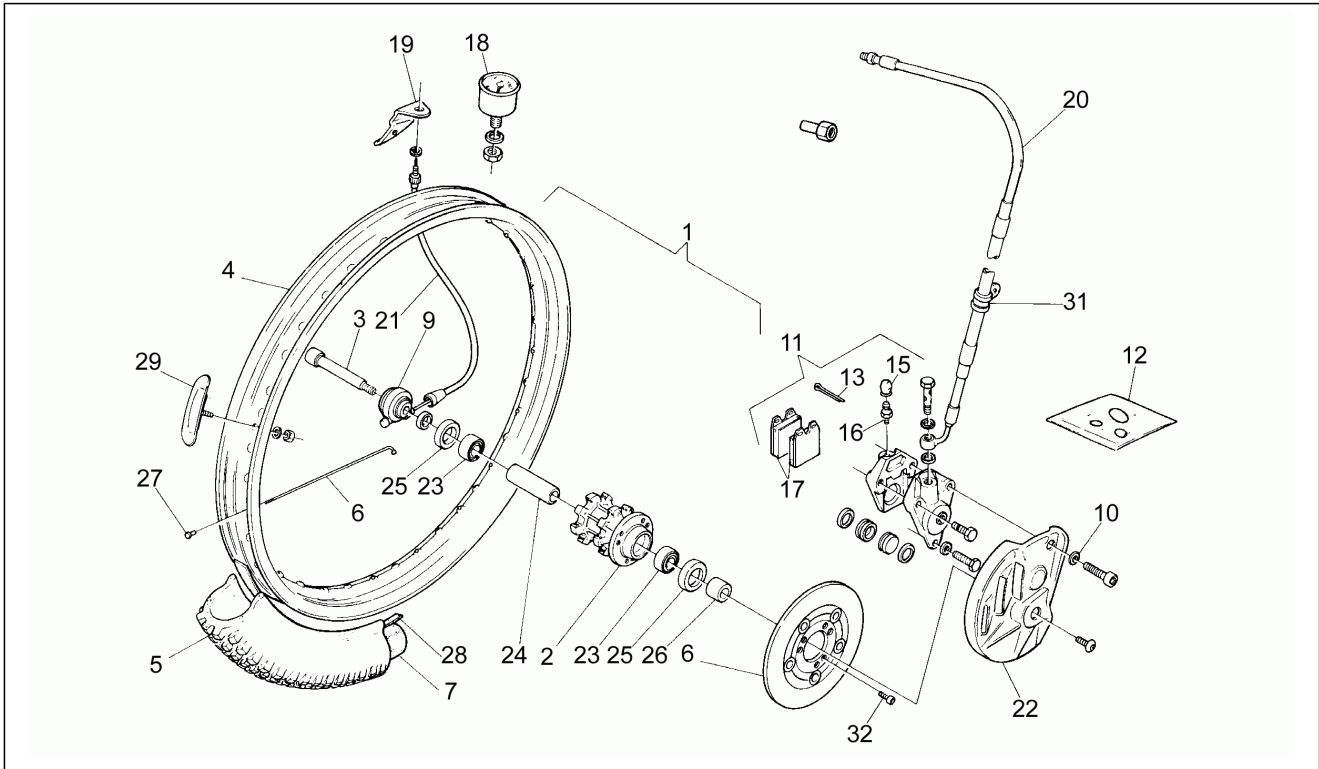

Einheit	Rahmen
Code	14
Beschreibung	Vorderrad
Inspektion	1

Pos.	Code	Beschreibung	Menge	Varianten
22	AP8131570	Scheibenabdeckung weiß lack.	1	
22	AP8131779	Scheibenabdeckung gelb lack.	1	
22	AP8138052	Scheibenabdeckung grau lack.	1	
23	AP8125321	Lager	1	
24	AP8125504	Interne Distanzscheibe	1	
25	AP8120621	Ölabstreifring	1	
26	AP8121733	Distanzbuchse	1	
27	AP8208410	Nippel D3	36	
28	AP8109001	Vorderrandband 21"	1	
29	AP8101031	Fixierbügel Reifen	1	
31	AP8132907	Schelle	1	
32	AP8150070	Sechskantschraube M6x16	1