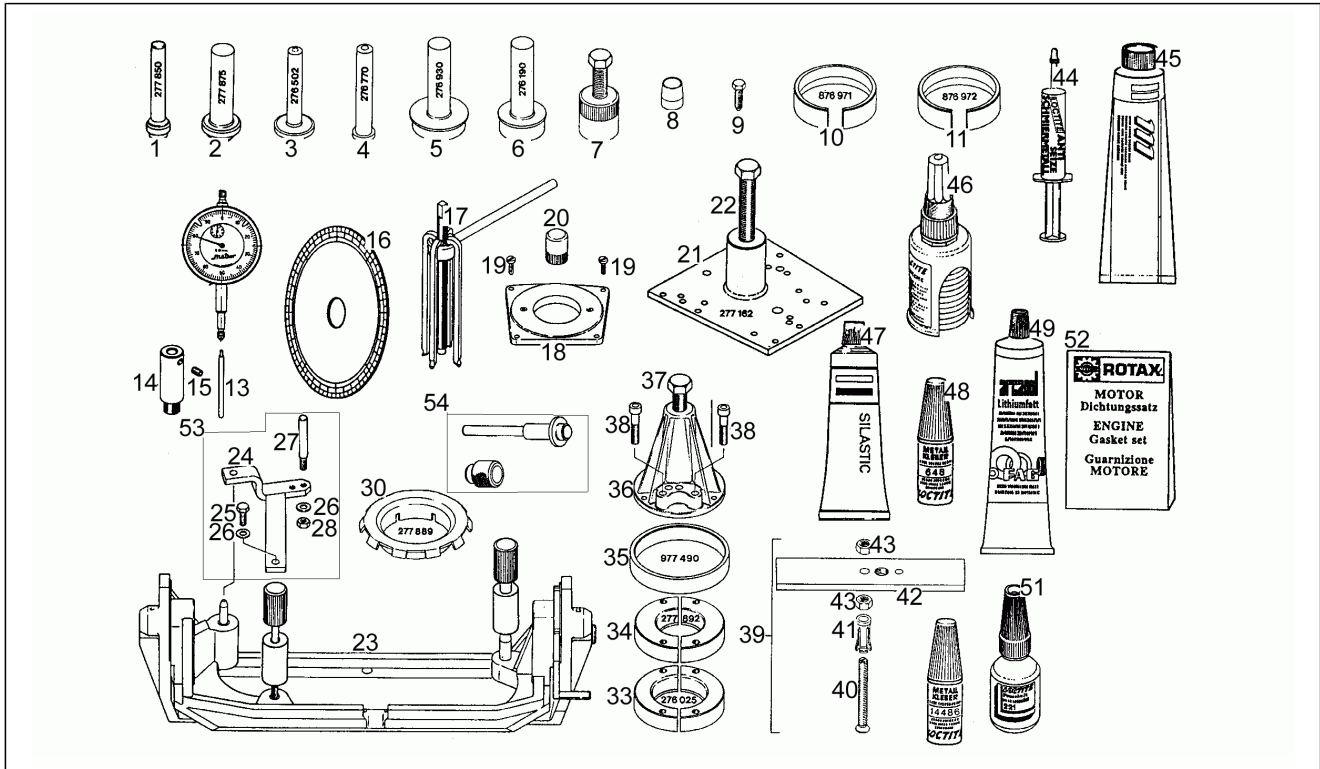

Einheit	Motor
Code	2
Beschreibung	Spezialwerkzeug
Inspektion	1

Pos.	Code	Beschreibung	Menge	Varianten
33	AP0276025	Halbring	2	
34	AP0277892	Halbring	2	
35	AP0977490	Ring	1	
36	AP0876298	Abzieher kplt	1	
37	AP0940755	Sechskantschraube M16x145	1	
38	AP0840681	TCEI Schraube M8x40	4	
39	AP0276360	Abziehermuffe	1	
40	AP0276380	Aufnahmebolzen	1	
41	AP0276360	Abziehermuffe	1	
42	AP0276390	Spreizhuelse	1	
43	AP0242091	Mutter	2	
44	AP0297434	Loctite Anti Seize 50ml.15378	1	
45	AP0897161	Molykote 111 100gr.	1	
46	AP0899784	Loctite, orange 574	1	
47	AP0297385	Silastic 732RTV 100gr.	1	
48	AP0899788	Loctite, grün 648 5gr.	1	
49	AP0897330	Lithium-Fett 250gr.	1	
51	AP0899785	Loctite, violett 221 10cc.	1	
52	AP0293176	Satz Motordichtungen 282CC	1	
52	AP0293177	Satz Motordichtungen 242CC	1	
52	AP0293178	Satz Motordichtungen	1	
53	AP0277105	Einsatz - Serie	1	
54	AP0877015	Einbaudorn Seeger	1