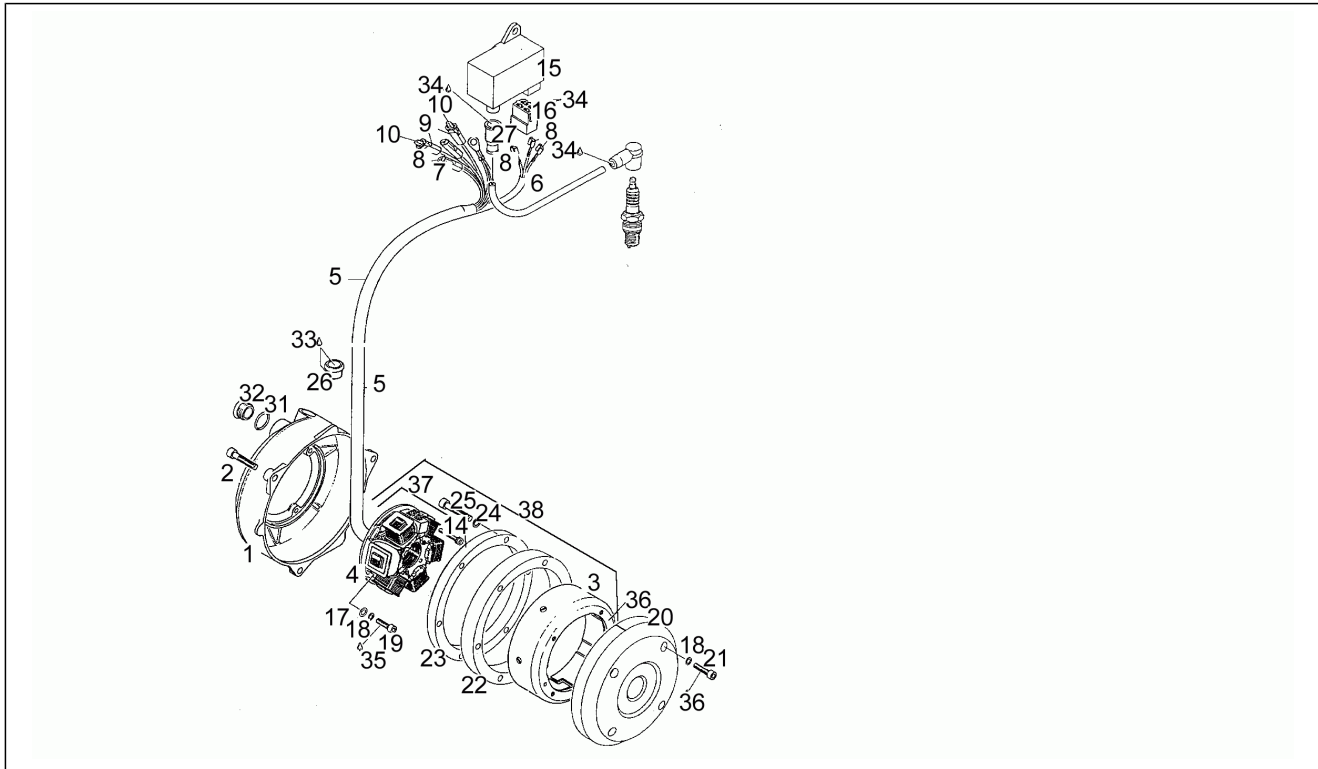

Einheit	Motor
Code	7
Beschreibung	Schwungmagnetstarter
Inspektion	1

Pos.	Code	Beschreibung	Menge	Varianten
1	AP0210522	Zuenderdeckel	1	
2	AP0241930	TCEI Schraube M6x20	3	
3	AP0294416	Schwungmagnetstarter	1	
4	AP0294426	Stator kpl	1	
5	AP0860491	Schutzhuelse 530 mm	1	
6	AP0260525	Schutzhuelse 100 mm	1	
7	AP0960719	Isoliermantel	2	
8	AP0864010	Fastom	5	
9	AP0965290	Isoliermantel	2	
10	AP0866300	Stift 6,3x0,8	2	
14	AP0941285	Schraube M4x23	3	
15	AP0265015	Steuergerät	1	
16	AP0264340	Schutzhuelse	1	
17	AP0927571	Ausgleichscheibe D14	3	
18	AP0945750	Federring Din a5	7	
19	AP0240150	TCEI Schraube M5x14	3	
20	AP0264304	Flansch Freilauftrad	1	
21	AP0240181	TCEI Schraube	4	
22	AP0264314	Gewicht 19 mm	1	
23	AP0264315	Gewicht 13 mm	1	
24	AP0445330	Ausgleichscheibe VH26	6	
25	AP0241810	TCEI Schraube	6	
26	AP0960283	Gummi 15,5x13	1	
27	AP0960550	Regenschutzkappe	1	
31	AP0230400	O-Ring 18x1,5	1	
32	AP0241800	Deckel M18x1,5	1	
33	AP0297385	Silastic 732RTV 100gr.	1	
34	AP0897330	Lithium-Fett 250gr.	1