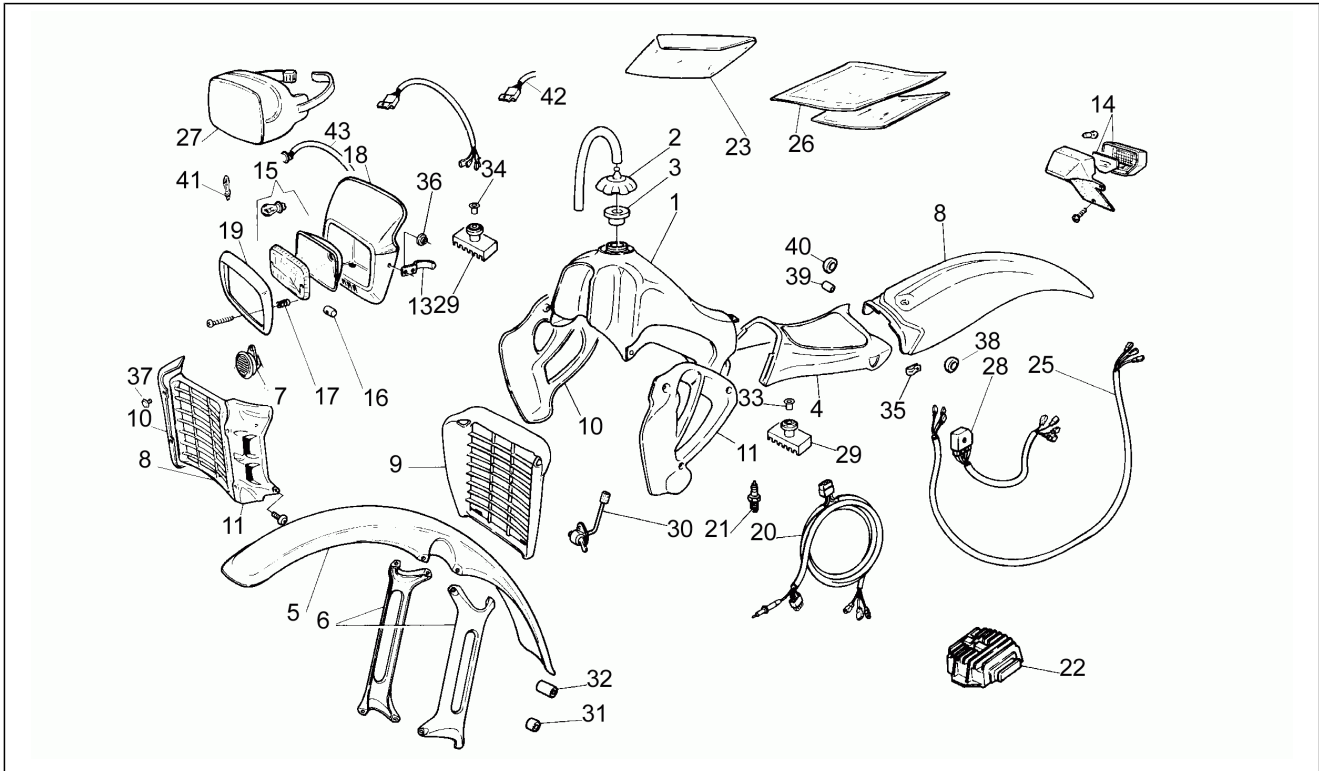

Einheit	Rahmen
Code	8
Beschreibung	Aufbau
Inspektion	1

Pos.	Code	Beschreibung	Menge	Varianten
41	AP8112411	Switch	1	
42	AP8112576	Motor Stop-Start Vorr.	1	
43	AP8112868	Scheinwerfer Lampenhalter	1