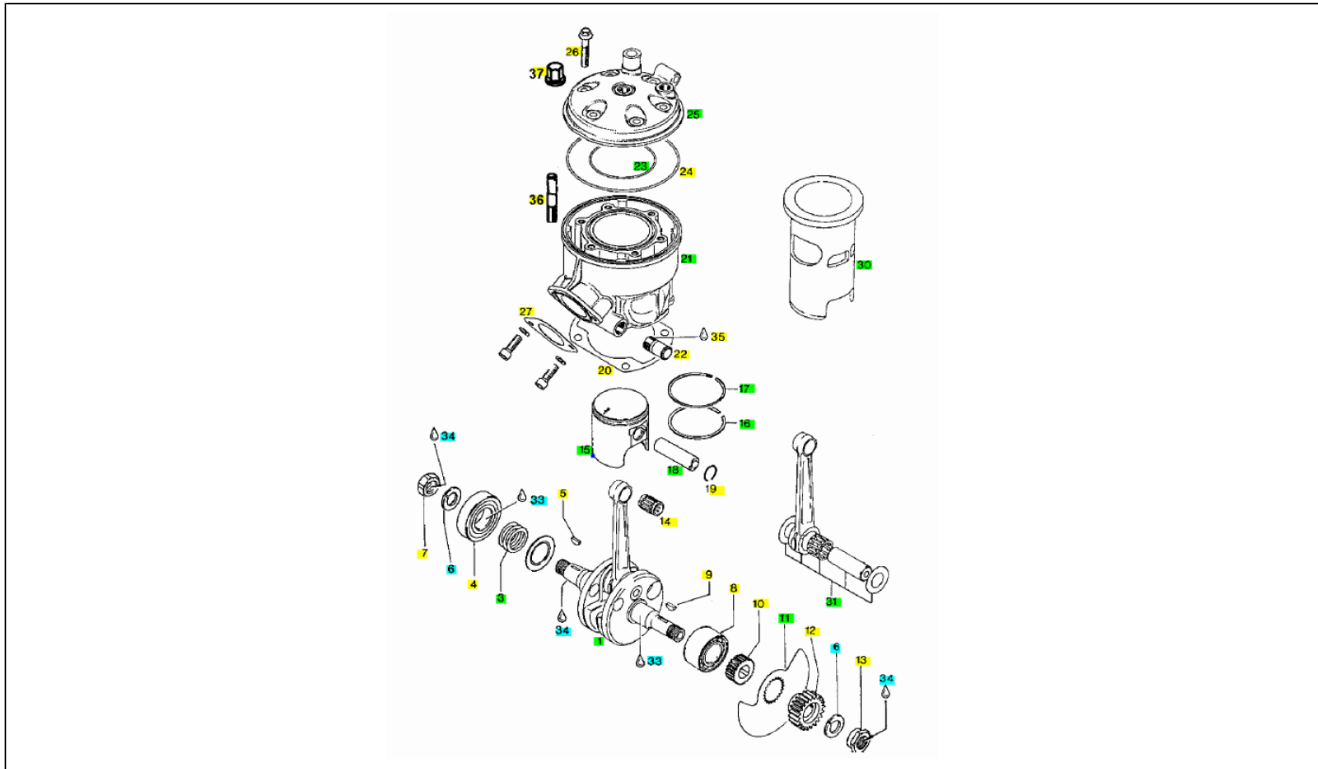

Einheit	Motor
Code	1
Beschreibung	Kurbelwelle
Inspektion	1

Pos.	Code	Beschreibung	Menge	Varianten
1	AP0292026	Vorgelegewelle Z=10	1	
1	AP0292029	Kurbelwelle kpl.	1	
3	AP0944582	Paßscheibe 0,3 mm	1	
3	AP0944583	Paßscheibe 0,1 mm	1	
3	AP0944586	Paßscheibe 0,2 mm	1	
4	AP0932588	Lager 6206	1	
5	AP0246015	Keil 3x5	1	
6	AP0945757	Ausgleichscheibe	2	
7	AP0942225	Mutter M18x1,5	1	
8	AP0232750	Kugellager 3205C3	1	
9	AP0246570	Keil 4x5	1	
10	AP0247290	Nabe	1	
11	AP0224102	Drehventil	1	
11	AP0224109	Drehventil	1	
12	AP0292134	Kupplungsglocke	1	
13	AP0242615	Mutter M18x1,5	1	
14	AP0932904	Nadelkaefig 18x22x22	1	
15	AP0292555	Kolben 242CC-70,46-70,47	1	
15	AP0293905	Kolben kpl. 282CC-79,99-76,00	1	
15	AP0294820	Kolben 242CC-70,46-70,47	1	
15	AP0294821	Kolben kpl. 242CC-70,71-70,72	1	
15	AP0294821	Kolben kpl. 242CC-70,71-70,72	1	
16	AP0215200	Kolbenring 282 CC-76 mm	1	
16	AP0215365	Kolbenring 242 CC-70,5 mm	1	
16	AP0215366	Kolbenring 242 CC-70,75 mm	1	
17	AP0215340	Kolbenring 242 CC-70,75 mm	1	
17	AP0215341	Kolbenring 242 CC-70,75 mm	1	
17	AP0915820	Kolbenring 282 CC-76 mm	1