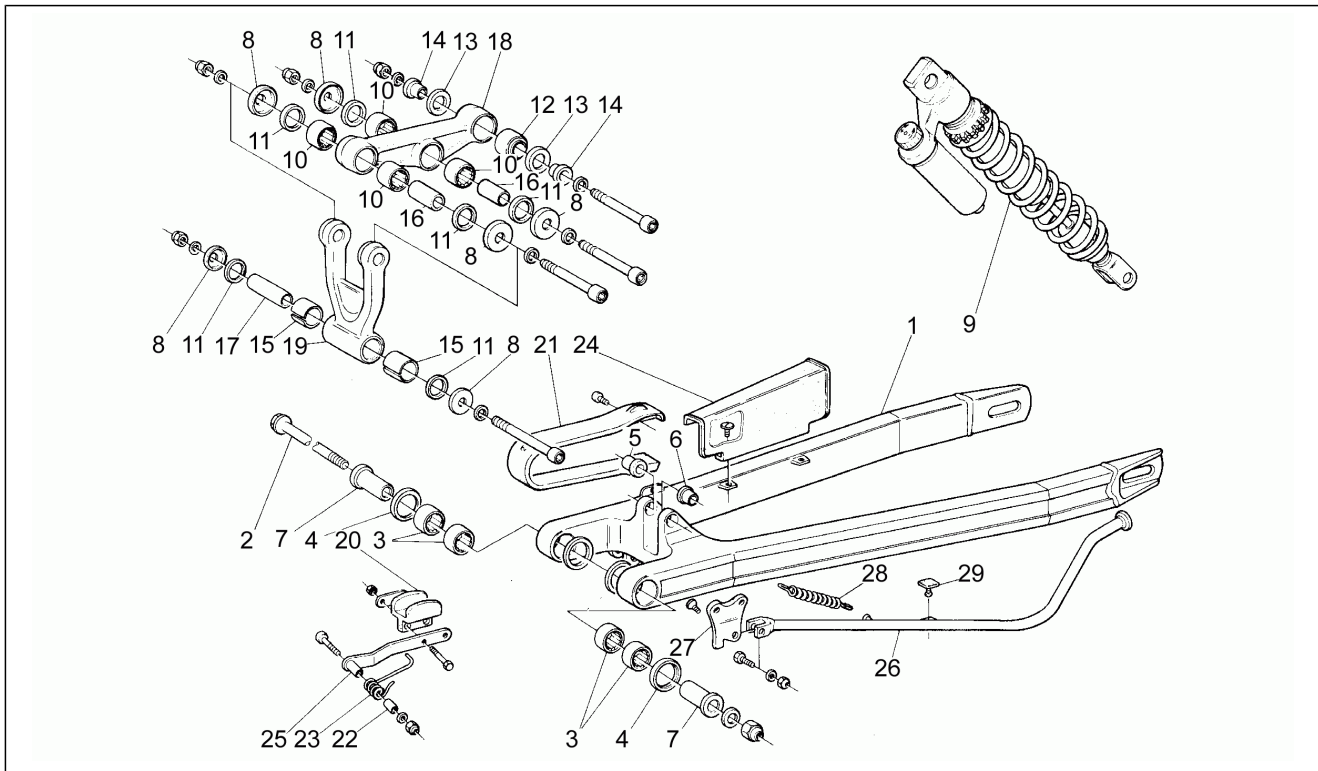

Einheit	Rahmen
Code	11
Beschreibung	Schwinge
Inspektion	1

Pos.	Code	Beschreibung	Menge	Varianten
1	AP8105135	Hintere Schwinge elox.	1	
1	AP8135206	Hintere Schwinge elox.	1	
1	AP8135333	Hintere Schwinge elox.	1	
2	AP8105156	Schwingenbolzen	1	
3	AP8110033	Nadellager	1	
4	AP8120340	Gasket ring	1	
5	AP8121692	Buchse	1	
6	AP8121693	Buchse	1	
7	AP8121703	Buchse	1	
8	AP8101677	Becher	1	
9	AP8123072	Stoßdämpfer	1	
9	AP8123263	Stoßdämpfer	1	
9	AP8123373	Stoßdämpfer	1	
10	AP8110039	Nadellager	1	
11	AP8120240	Gasket ring	1	
12	AP8121815	Kugelgelenk	1	
13	AP8120485	Gasket ring	1	
14	AP8121098	Buchse	1	
15	AP8121700	Buchse 16x18	1	
16	AP8132779	Pleuelbolzen	1	
17	AP8132780	Pleuelbolzen	1	
18	AP8132782	Doppelte Pleuelstange	1	
18	AP8135372	Doppelte Pleuelstange	1	
19	AP8132783	Einfache Pleuelstange	1	
19	AP8135373	Einfache Pleuelstange	1	
20	AP8201045	Kettenspanner Gleitbacke	1	
21	AP8101957	Kettengleitführung schwarz	1	
22	AP8121072	Distanzscheibe	1