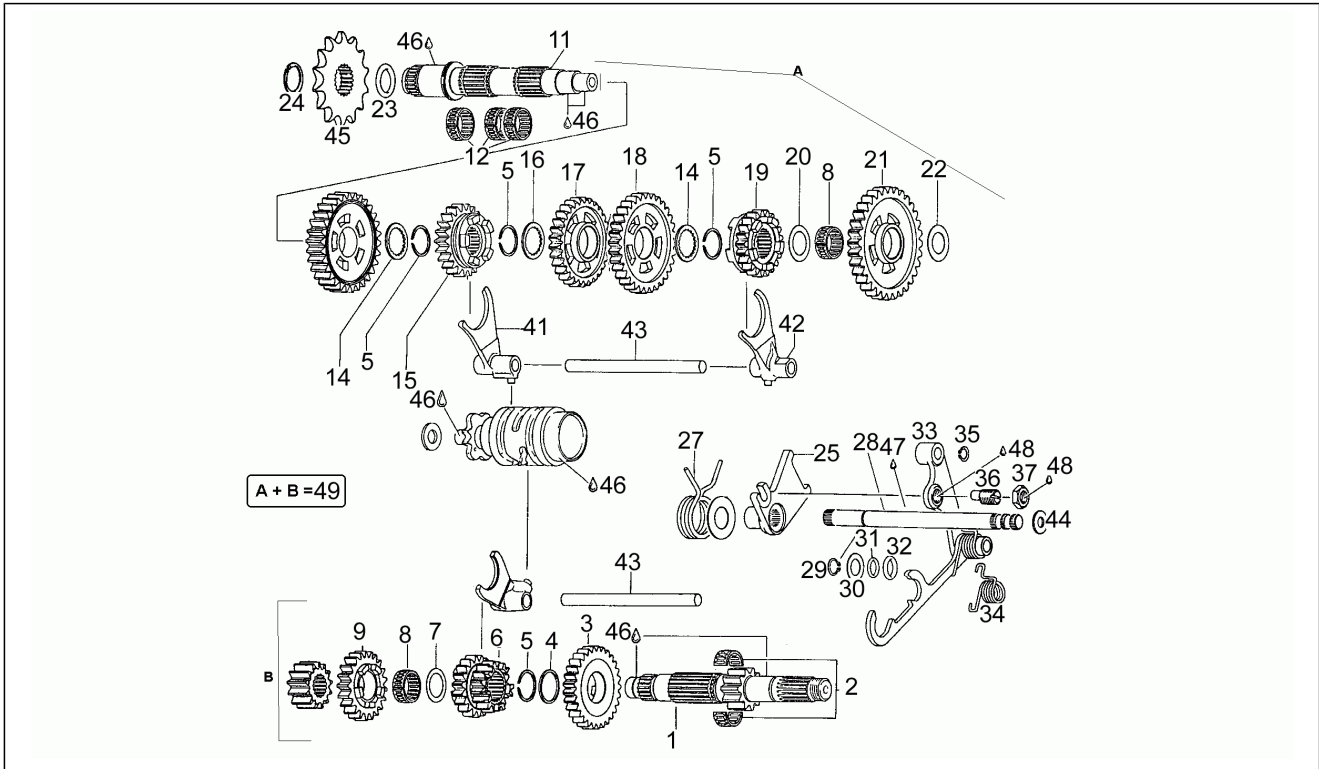

Einheit	Motor
Code	3
Beschreibung	Schaltgetriebe
Inspektion	1

Pos.	Code	Beschreibung	Menge	Varianten
28	AP0237438	Schaltwele+klin.kpl.	1	
29	AP0945470	Seegerring 12x1	1	
30	AP0827261	Paßscheibe 12,5/21,5	1	
31	AP0430110	O-Ring	1	
32	AP0250400	O-Ring 12-3,5	1	
33	AP0258645	Schaltwele+klin.kpl.	1	
34	AP0239650	Feder	1	
35	AP0245330	Seegerring 10x1	1	
36	AP0241805	Regelschraube	1	
37	AP0642051	Mutter M12x1	1	
41	AP0258688	Schaltgabel 2-4 v.tà	1	
42	AP0258677	Schaltgabel 1-3 v.tà	1	
42	AP0258678	Schaltgabel 1-3 v.tà	1	
43	AP0258540	Schaltstange	2	
44	AP0250440	Dichtung 8x18x1,5	1	
45	AP0236067	Ritzel Z=10	1	
45	AP0236068	Ritzel Z=11	1	
46	AP0297434	Loctite Anti Seize 50ml.15378	1	
47	AP0897330	Lithium-Fett 250gr.	1	
48	AP0899785	Loctite, violett 221 10cc.	1	
49	AP0281035	Schaltgetriebe kpl. 6 speeds	1