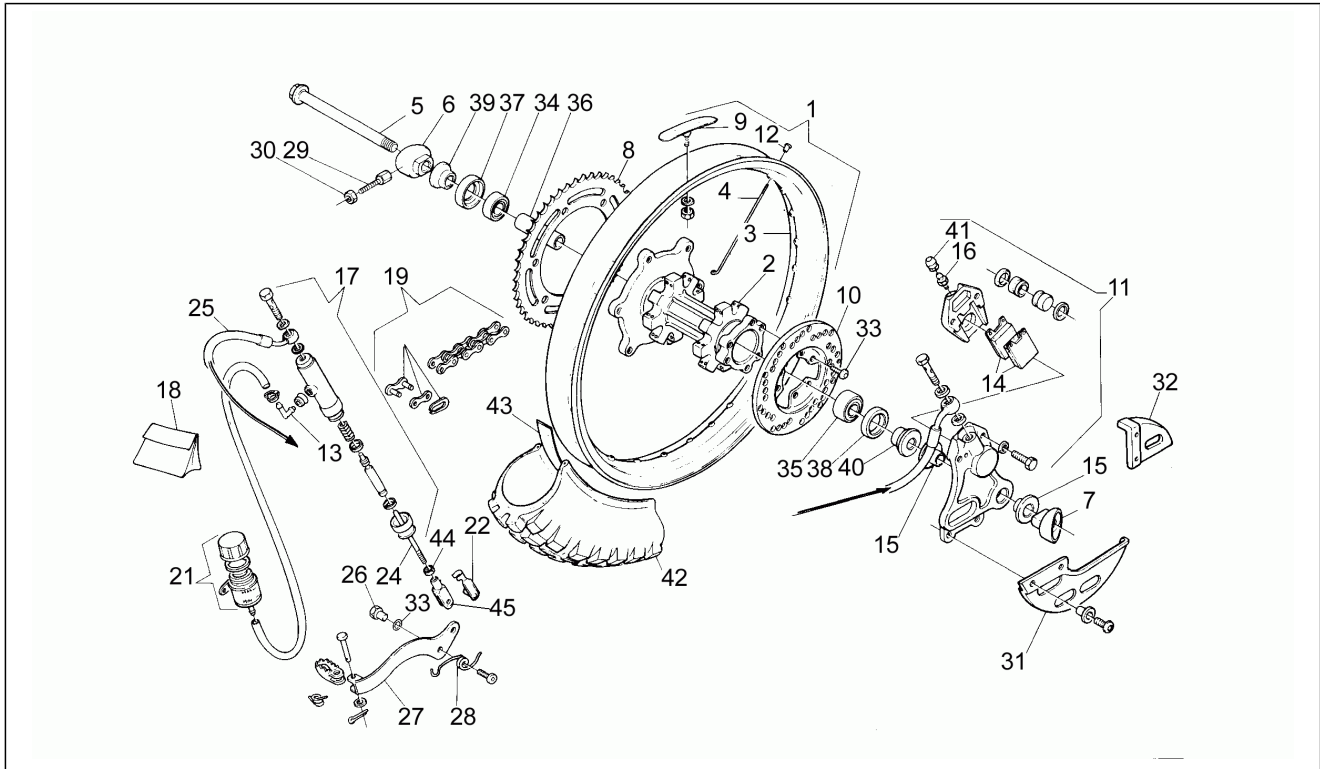

Einheit	Rahmen
Code	15
Beschreibung	Hinterrad
Inspektion	1

Pos.	Code	Beschreibung	Menge	Varianten
16	AP8113321	Entlüftung+Haube	1	
17	AP8113247	H.radbremspumpe o.Tank 11	1	
18	AP8113312	Dichtungen - Satz	1	
19	AP8107086	Kette Verbindungsgl.	1	
21	AP8113241	Bremsöltank	1	
22	AP8113082	Klemmen für Schaltgabel	1	
24	AP8113248	Pumpenstange H. Bremse	1	
24	AP8113276	Pumpenstange	1	
25	AP8113387	Hinterradbremseleitung	1	
25	AP8113469	Hinterradbremseleitung	1	
25	AP8113528	Hinterradbremseleitung	1	
26	AP8121709	Bremshebelbolzen	1	
26	AP8121836	Buchse	1	
27	AP8132785	H.bremshebel	1	
28	AP8121715	Bremshebelfeder	1	
29	AP8152197	Kettenspannschrauben M8x55	1	
29	AP8221137	Ständerschraube	1	
30	AP8152262	Mutter unten	1	
30	AP8152266	Mutter unten M8	1	
31	AP8130597	U.Scheibenabdeckung weiß	1	
31	AP8131572	U.Scheibenabdeckung weiß	1	
31	AP8131781	U.Scheibenabdeckung gelb	1	
31	AP8138054	U.Scheibenabdeckung grau	1	
32	AP8131198	O.Scheibenabdeckung weiß	1	
32	AP8131573	O.Scheibenabdeckung weiß	1	
32	AP8131782	O.Scheibenabdeckung gelb	1	
32	AP8138055	O.Scheibenabdeckung grau	1	
33	AP8150070	Sechskantschraube M6x16	1