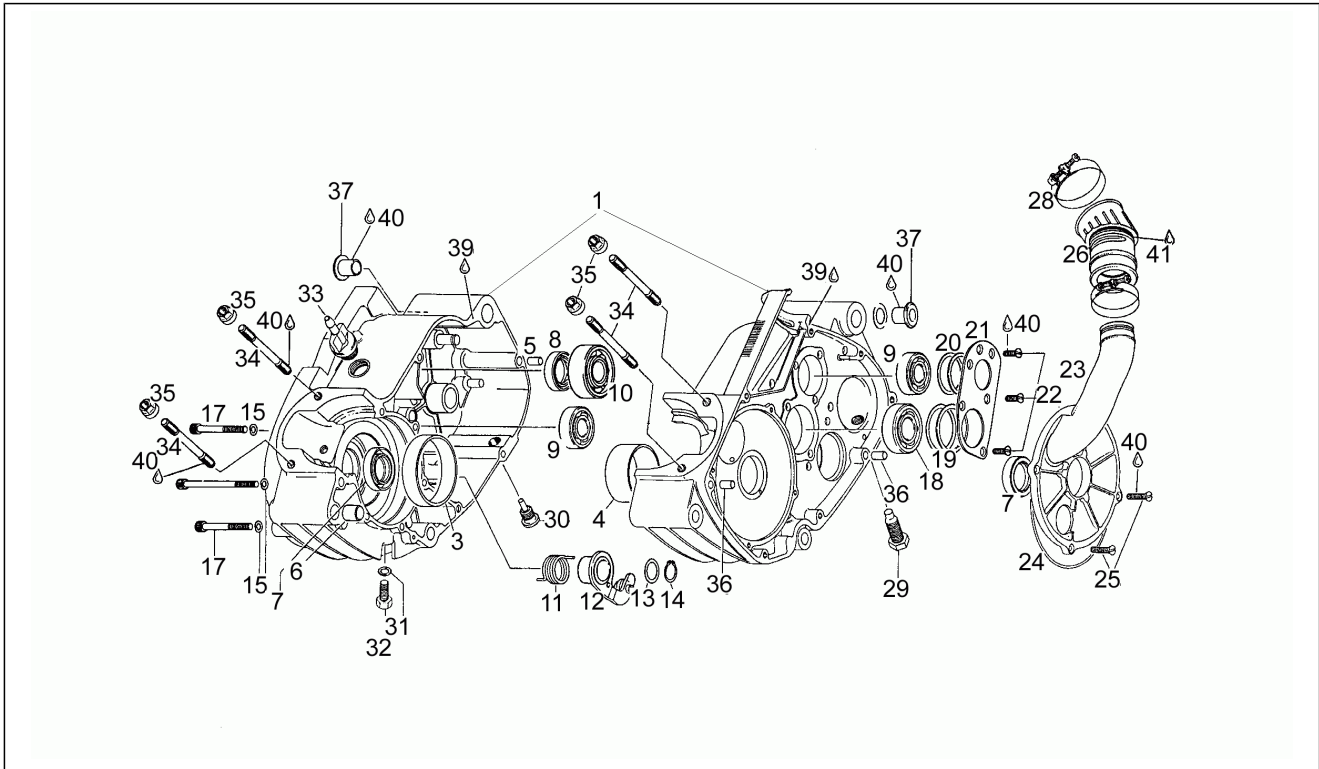

Einheit	Motor
Code	4
Beschreibung	Wasserpumpenritzel
Inspektion	1

Pos.	Code	Beschreibung	Menge	Varianten
26	AP0267972	Vergasermuffe	1	
28	AP0251820	Schelle 47 mm	1	
29	AP0241777	Schraube	1	
30	AP0241782	Magnetschraube M12x1,5	1	
31	AP0950141	Gasket ring 8x13	1	
32	AP0940581	Sechskantschraube	1	
33	AP0241925	Entlüftungsschraube	1	
34	AP0841350	Stiftschraube	4	
35	AP0242586	Flanschmutter	4	
36	AP0949900	Stift	2	
37	AP0247320	Buchse	2	
39	AP0899784	Loctite, orange 574	1	
40	AP0899785	Loctite, violett 221 10cc.	1	
41	AP0297385	Silastic 732RTV 100gr.	1