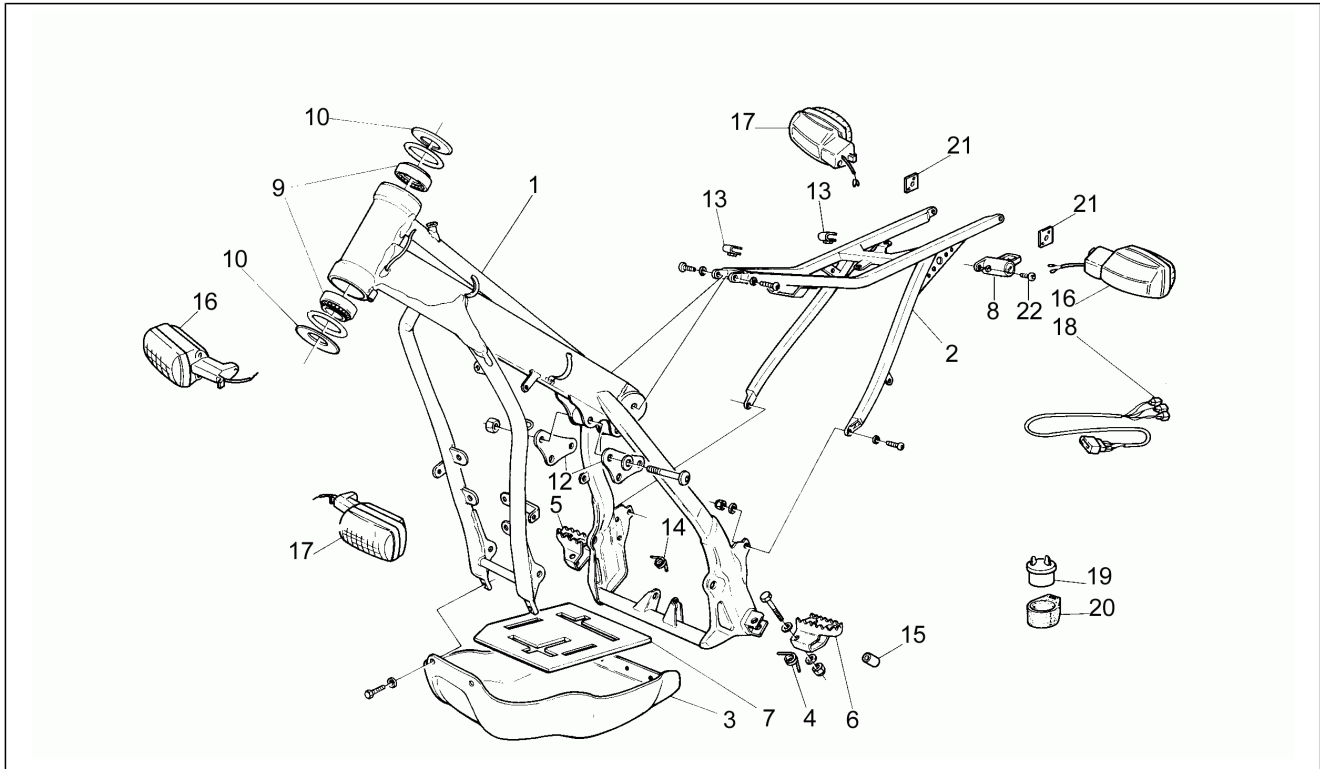

Einheit	Rahmen
Code	16
Beschreibung	Rahmen
Inspektion	1

Pos.	Code	Beschreibung	Menge	Varianten
1	AP8132949	Rahmen l.	1	
1	AP8135204	Rahmen, grau	1	
1	AP8135455	Rahmen weiß lack.	1	
2	AP8132948	Sattelstütze	1	
2	AP8135202	Sattelstütze	1	
2	AP8135457	Sattelstütze	1	
3	AP8130796	Wannenschutz Trial	1	
4	AP8121872	Rückhofeder	1	
5	AP8135459	Soziusraste rechts inox	1	
6	AP8135460	Soziusraste links inox	1	
7	AP8120487	Gummi für Haterung	1	
8	AP8101425	Sturzhelmschloß	1	
9	AP8110034	Rollenlager	2	
10	AP8120341	Ausgleichscheibe	2	
12	AP8121742	Motoranschlußplatte	1	
13	AP8102046	Klammer	2	
14	AP8121871	Rückhofeder	1	
15	AP8121873	Distanzscheibe	2	
16	AP8112635	Vorderblinker rechts	2	
17	AP8112636	Vorderblinker links	2	
18	AP8112634	Blinkerkabel	1	
19	AP8124235	Blinken	1	
20	AP8212165	Summerhalterung	1	
21	AP8132903	Platte	2	
22	AP8101630	Reißschraube	2