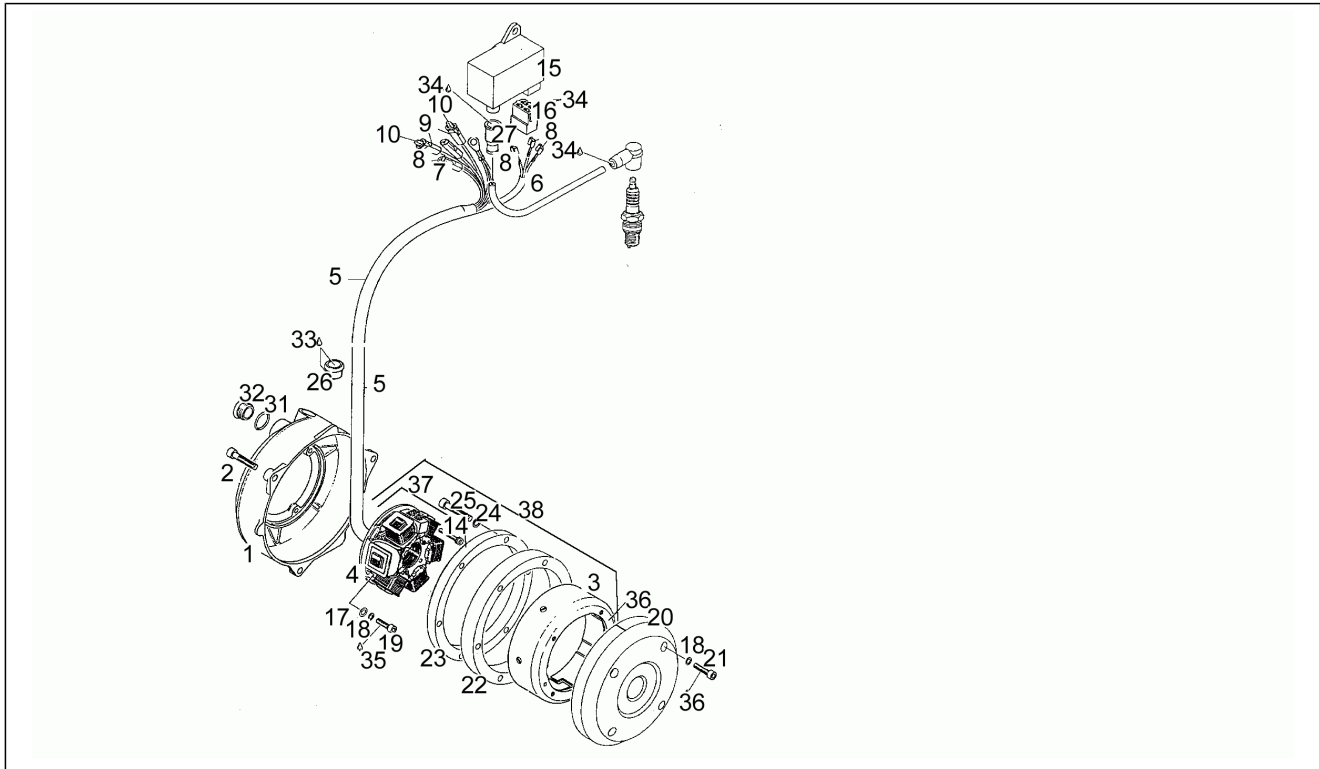

Einheit	Motor
Code	7
Beschreibung	Schwungmagnetstarter
Inspektion	1

Pos.	Code	Beschreibung	Menge	Varianten
35	AP0899785	Loctite, violett 221 10cc.	0	
36	AP0899788	Loctite, grün 648 5gr.	1	
37	AP0294426	Stator kpl	1	
38	AP0295271	Schwungmagnetstarter	1