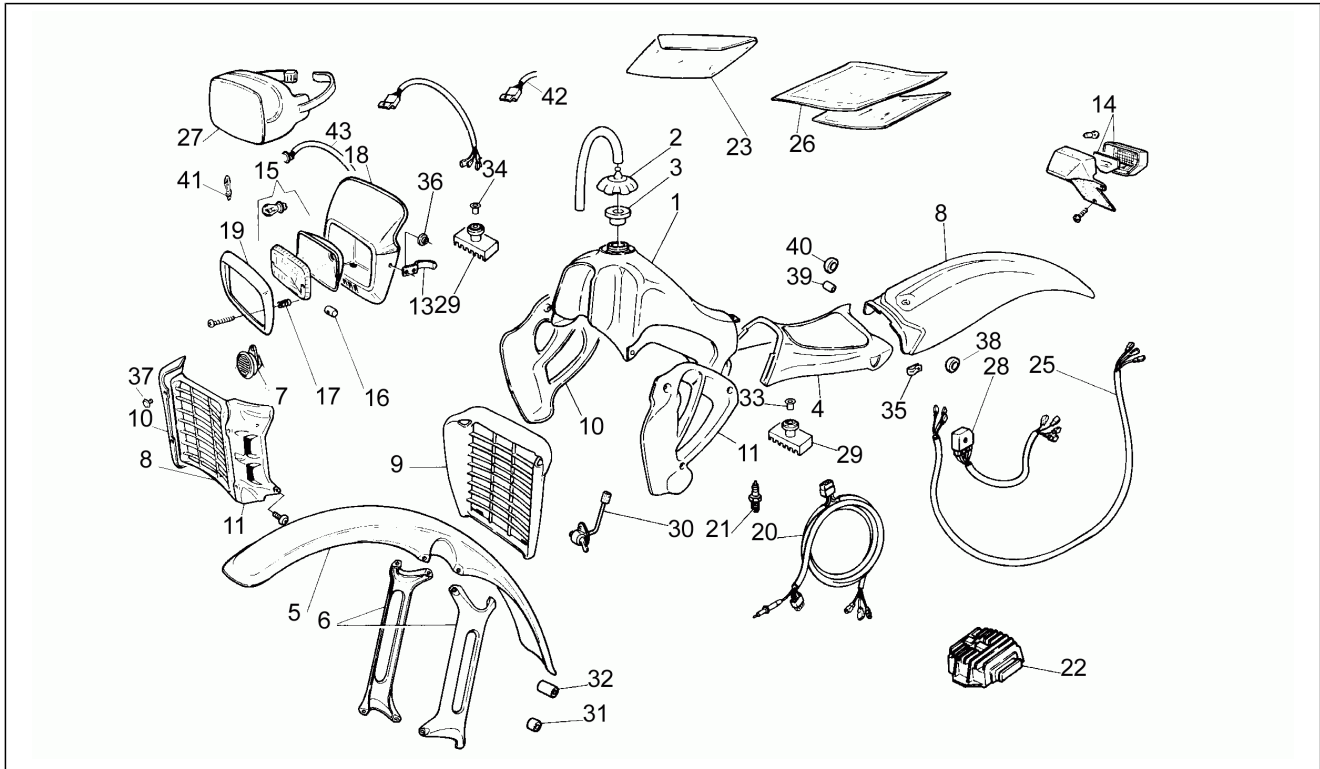

Einheit	Rahmen
Code	8
Beschreibung	Aufbau
Inspektion	1

Pos.	Code	Beschreibung	Menge	Varianten
1	AP8131087	Kraftstofftank weiß/viol.lack.	1	
1	AP8131383	Kraftstofftank, weiß	1	
1	AP8131578	Kraftstofftank, violett	1	
1	AP8131787	Kraftstofftank lack.	1	
1	AP8138060	Kraftstofftank, rot	1	
2	AP8120609	Tankfüllschraube	1	
3	AP8120348	Dichtung Verschlusschraube	1	
4	AP8131089	U.Sitzbank.Violett	1	
4	AP8131385	U.Sitzbank.violett/grün lack.	1	
4	AP8131580	U.Sitzbank.violett/swz.lack.	1	
4	AP8138061	U.Sitzbank.rot/schwarz lack.	1	
5	AP8126202	V. Schutzblech, weiß	1	
5	AP8126339	Schutzblech v.gelb	1	
5	AP8126387	V. Schutzblech, weiß	1	
5	AP8126435	V.Schutzblech violett lack.	1	
6	AP8126204	Schutzblechhalter weiß lack.	2	
6	AP8126341	Schutzblechhalter weiß lack.	2	
6	AP8126437	Schutzblechhalter viol.lack.	2	
7	AP8112622	Hupe	1	
8	AP8126206	H.Schutzblech violett lack.	1	
8	AP8126289	H. Schutzblech, grün	1	
8	AP8126343	H.Schutzblech gelb lack.	1	
8	AP8126391	H. Schutzblech, weiß	1	
8	AP8126452	H.Schutzblech violett lack.	1	
9	AP8130825	Kühlgitter	1	
9	AP8131565	Kühlgitter, schwarz	1	
9	AP8138046	Kühlgitter grau	1	
10	AP8130883	Rechtes Leitblech	1