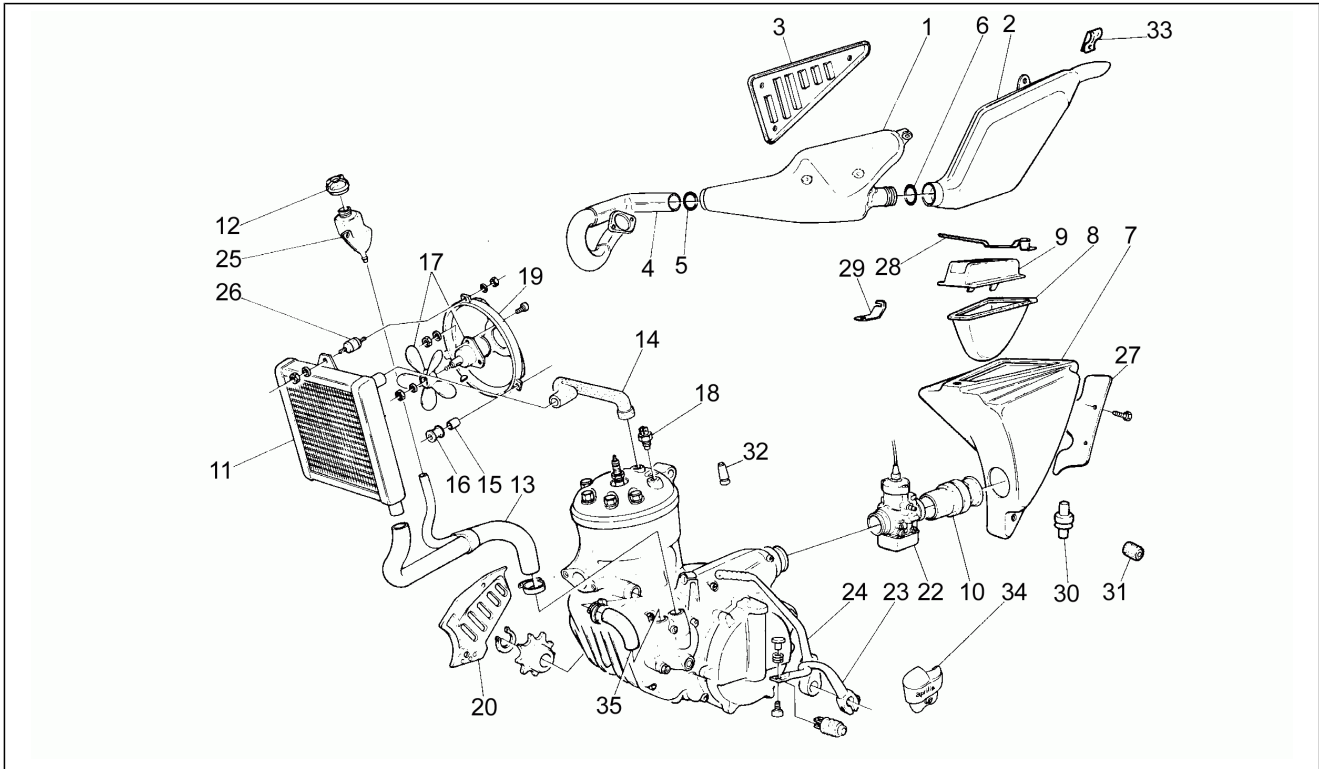

Einheit	Rahmen
Code	12
Beschreibung	Auslassgruppe
Inspektion	1

Pos.	Code	Beschreibung	Menge	Varianten
20	AP8106069	Ritzelkasten, schwarz	1	
20	AP8120773	Ritzelkasten, schwarz	1	
22	AP8106082	Vergaser 242 CC-PHBH 26 CS	1	
22	AP8106151	Vergaser PHBH 26CS-282CC	1	
22	AP8106212	Vergaser PHBH 26 CS-282 CC	1	
23	AP8106114	Schalthebel	1	
24	AP8135325	Kickstarterhebel kpl.	1	
25	AP8102242	Ausdehngefäß	2	
25	AP8104036	Ausdehngefäß	2	
26	AP8120335	Silent-Block	1	
27	AP8102037	Schutzplatte Filtergehäuse	1	
27	AP8131643	Schutzplatte Filtergehäuse	1	
28	AP8121781	Feder	1	
29	AP8134215	Platte	1	
30	AP8101944	2-Wege Anschluß	1	
31	AP8120598	Gummi *	1	
32	AP8112577	Kappe	1	
33	AP8102284	Klammer	1	
34	AP8131647	Schlauchschutz	1	
34	AP8138047	Schlauchschutz	1	
35	AP8120681	Hülse	1