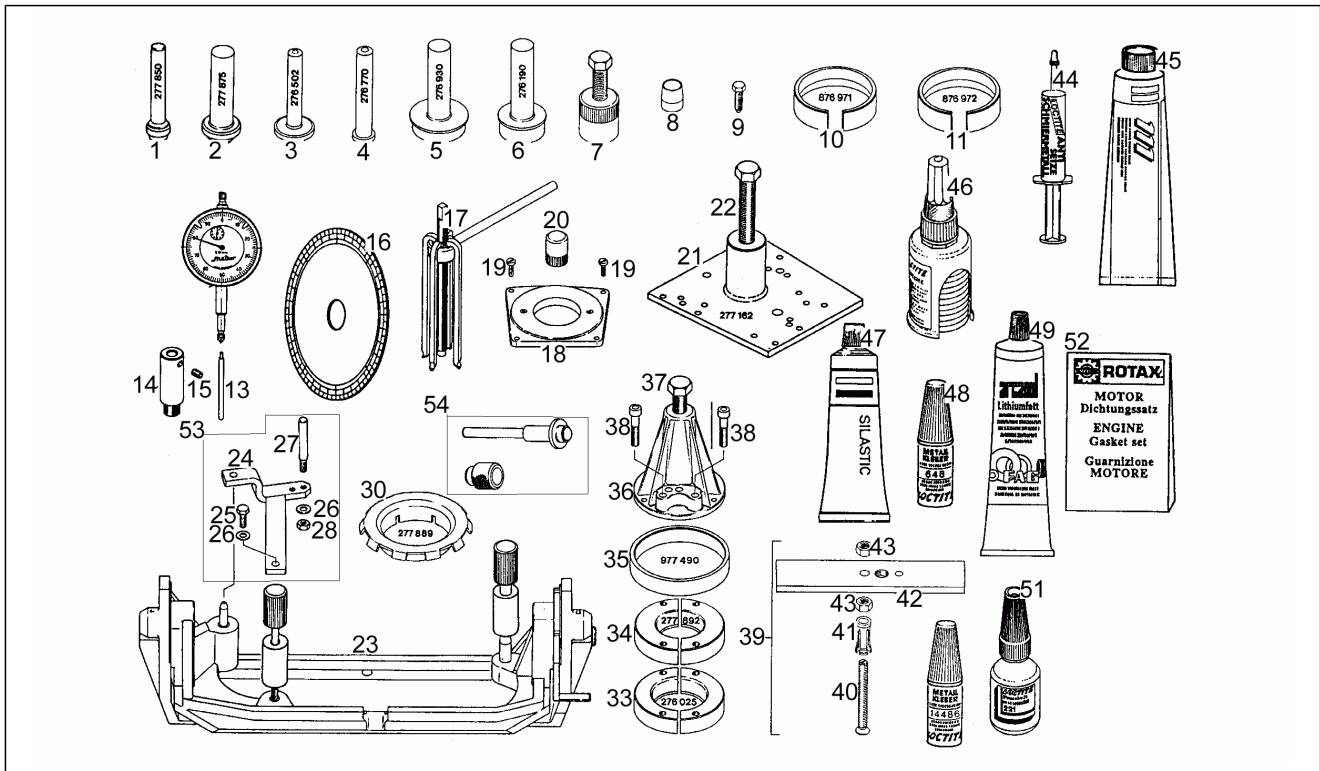

Einheit	Motor
Code	2
Beschreibung	Spezialwerkzeug
Inspektion	1

Pos.	Code	Beschreibung	Menge	Varianten
1	AP0277850	Oil seal drift-balance shaft	1	
2	AP0277875	Einbaudorn kplt.	1	
3	AP0276502	Einbaudorn kplt.	1	
4	AP0276770	Einbaudorn kplt.	1	
5	AP0276930	Einbaudorn	1	
6	AP0276190	Einbaudorn	1	
7	AP0277807	Schwungradabzieher	1	
8	AP0277970	Fuehrungshuelse	1	
9	AP0241965	Schraube M8x30	1	
10	AP0876971	Kolbenringspanner 70,5 mm-242 CC	1	
11	AP0876972	Kolbenringspanner 76 mm-282 CC	1	
13	AP0876945	Komparatortrager 71 mm	1	
14	AP0876940	Adapter Kpl.	1	
15	AP0841771	Schraube M6x8	1	
16	AP0277150	Skalenscheibe	1	
17	AP0277180	Kugellagerabzieher-garnitur	1	
18	AP0276910	Abdruckplatte	1	
19	AP0840351	Zyl.schraube	4	
20	AP0276920	Kappe	1	
21	AP0277162	Abdruckplatte	1	
22	AP0940755	Sechskantschraube M16x145	1	
23	AP0277917	Montagebock kpl.	1	
24	AP0277100	Adapter Kpl.	1	
25	AP0940590	Sechskantschraube M8x20	1	
26	AP0250311	Ausgleichscheibe 8,4	2	
27	AP0277110	Aufnahmebolzen	1	
28	AP0242206	Mutter M8	1	
30	AP0277889	Kupplungssperre	1