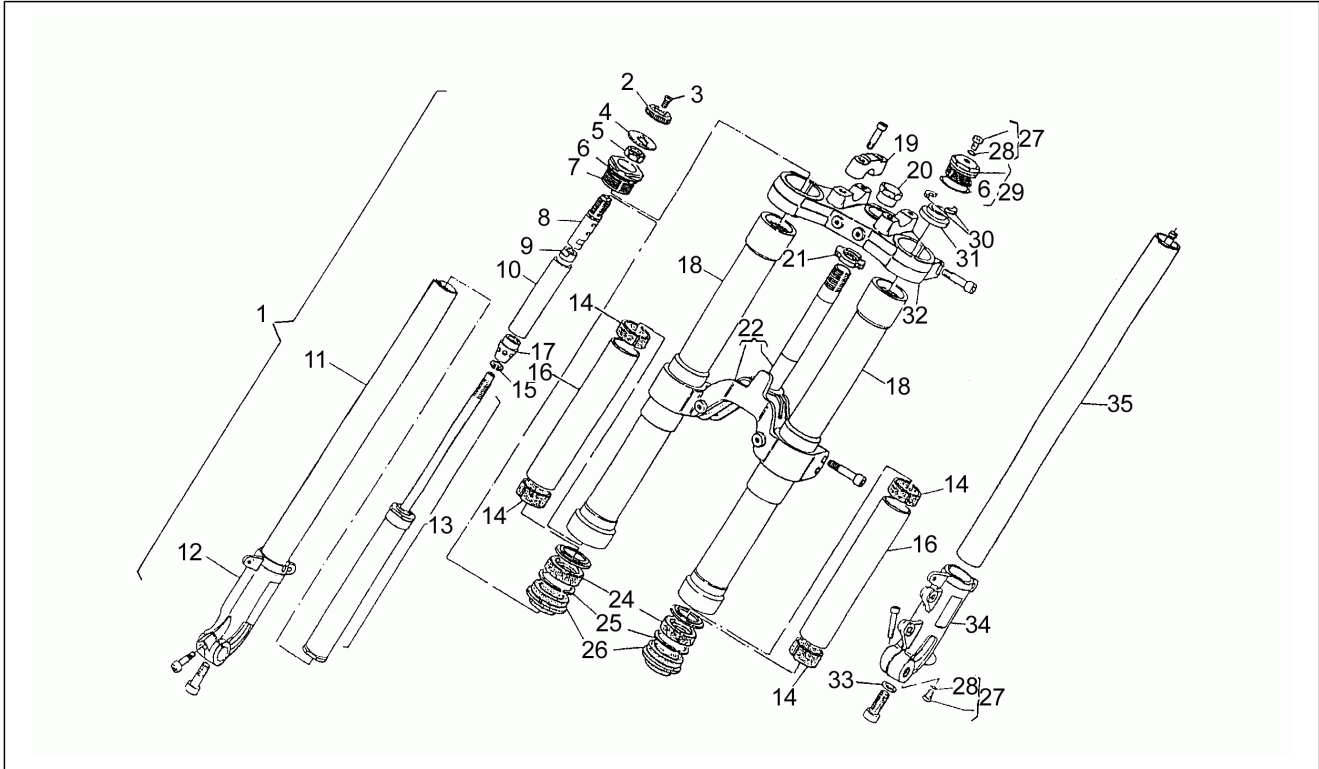

Einheit	Rahmen
Code	10
Beschreibung	Vorderradgab R
Inspektion	1

Pos.	Code	Beschreibung	Menge	Varianten
30	AP8123441	Halbring	4	
31	AP8123439	Federhaltering	2	
32	AP8123400	Ob. Gabelplatte	1	
33	AP8123436	Dichtung	2	
34	AP8123430	Klb.st.+ Radhtr. lks.	1	
35	AP8123424	Kolbenstange links	1