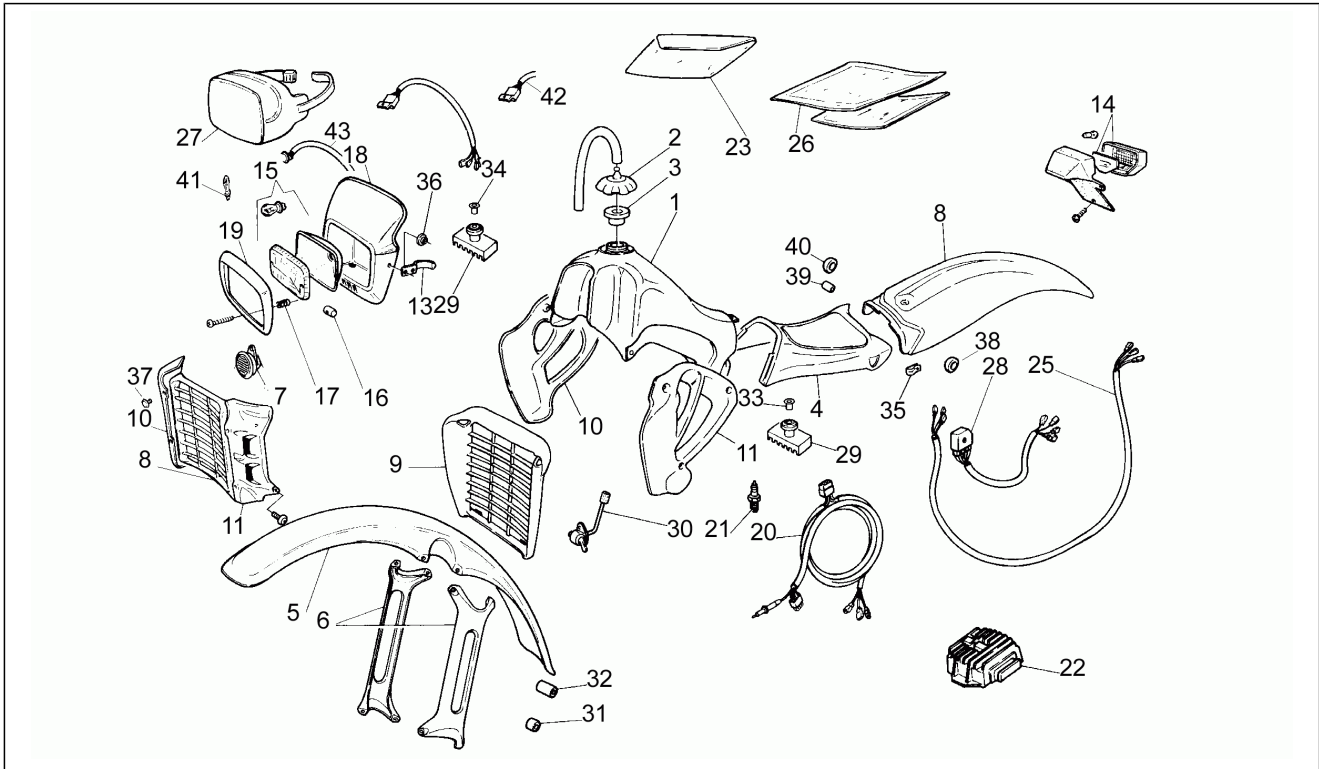

Einheit	Rahmen
Code	8
Beschreibung	Aufbau
Inspektion	1

Pos.	Code	Beschreibung	Menge	Varianten
10	AP8131566	R. Leitblech, rot	1	
10	AP8131775	Leitblech re.gelb lack.	1	
10	AP8138048	Leitblech re.grau lack.	1	
11	AP8130884	Linkes Leitblech	1	
11	AP8131568	L. Leitblech, rot	1	
11	AP8131777	Leitblech li.gelb lack.	1	
11	AP8138050	Leitblech li.grau lack.	1	
13	AP8121729	Platte	1	
14	AP8112409	Rücklicht	1	
15	AP8112190	Scheinwerfer	1	
15	AP8112574	Scheinwerfereinheit	1	
16	AP8121022	Buchse	1	
17	AP8121023	Einstellfeder Scheinwerfer	1	
18	AP8130239	Scheinwerferbügel, weiß	1	
18	AP8131096	Scheinwerferbügel weiß	1	
18	AP8131574	Scheinwerferbügel viol.lack.	1	
18	AP8131679	Scheinwerferbügel viol.lack.	1	
18	AP8138056	Scheinwerferbügel, rot	1	
18	AP8138063	Scheinwerferbügel, rot	1	
19	AP8130241	Scheinwerferrahmen weiß	1	
19	AP8131576	Scheinwerferrahmen violett	1	
19	AP8138058	Scheinwerferrahmen rot lack.	1	
20	AP8112571	Hauptverkabelung	1	
20	AP8112586	Hauptverkabelung	1	
20	AP8112867	Hauptverkabelung	1	
20	AP8112869	Hauptverkabelung	1	
21	AP8112502	Bremslichtschalter	1	
21	AP8124479	Bremslichtschalter	1