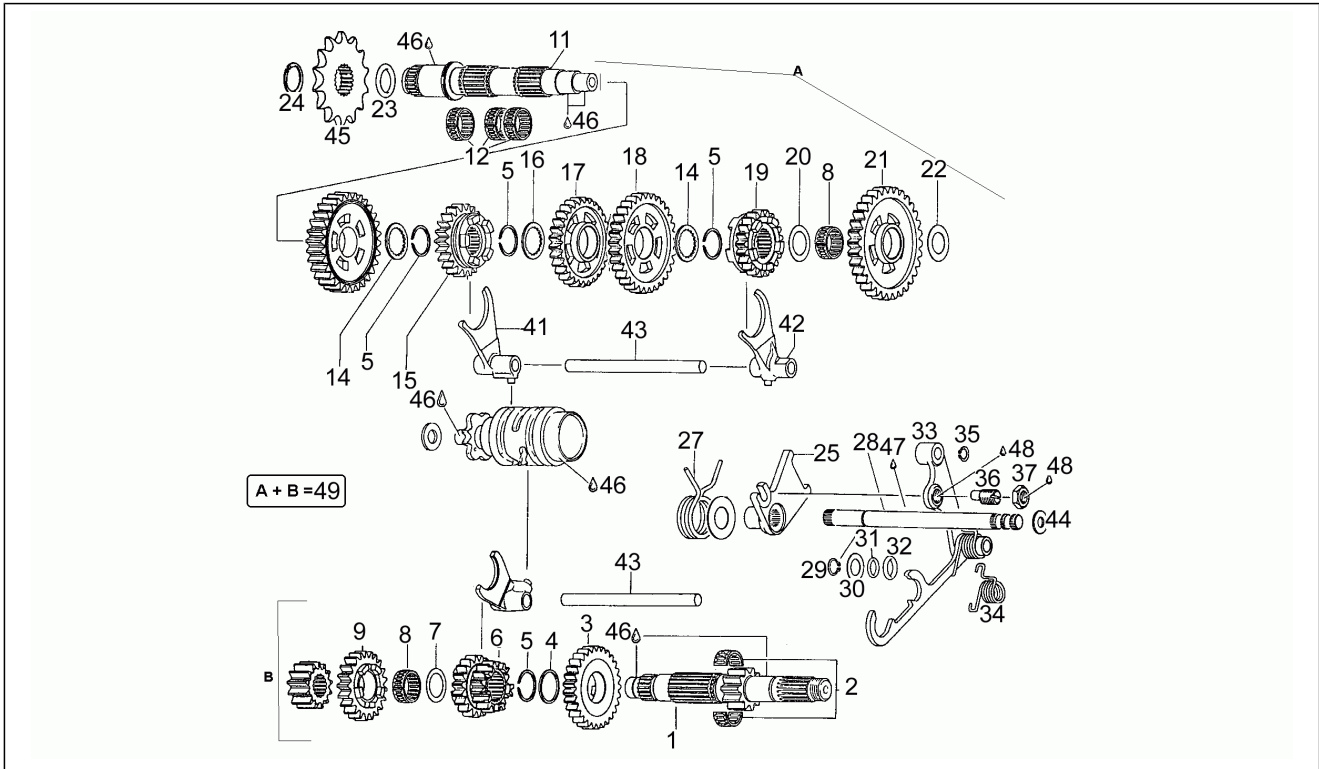

Einheit	Motor
Code	3
Beschreibung	Schaltgetriebe
Inspektion	1

Pos.	Code	Beschreibung	Menge	Varianten
1	AP0237406	Vorgelegewelle Z=10	1	
2	AP0232665	Nadelkaefig 20x24x10	1	
3	AP0235440	Zahnrad 6 v.ta' Z=25	1	
3	AP0235445	Zahnrad 6 v.ta' Z=29	1	
4	AP0227470	Paßscheibe 24,2x27	1	
5	AP0245340	Seegerring 24 mm	4	
6	AP0235405	Zahnrad 3-4 v.ta' Z=15/19	1	
7	AP0227440	Paßscheibe 20,2x27,5	1	
8	AP0232662	Nadelkaefig 20x24x10	2	
9	AP0234866	Zahnrad 5 v.ta' Z=21	1	
11	AP0237894	Festrads	1	
12	AP0232742	Nadelkaefig 21x25x10	3	
14	AP0227460	Paßscheibe 22x30x1,8	2	
15	AP0234878	Zahnrad 5 v.ta' Z=23	1	
16	AP0227490	Ring	1	
17	AP0235423	Zahnrad 4 v.ta' Z=25	1	
17	AP0235425	Zahnrad 4 v.ta' Z=29	1	
18	AP0235415	Zahnrad 3 v.ta' Z=32	1	
19	AP0235433	Zahnrad 6 v.ta' Z=19	1	
19	AP0235435	Zahnrad 6 v.ta' Z=21	1	
20	AP0944468	Paßscheibe	1	
21	AP0234800	Zahnrad 1 v.ta' Z=32	1	
21	AP0234808	Zahnrad 1 v.ta' Z=34	1	
22	AP0227430	Paßscheibe 17,2/30/1	1	
23	AP0430460	O-Ring 18x3,5	1	
24	AP0245650	Seegerring AV 20	1	
25	AP0258577	Hebel kpl.	1	
27	AP0239640	Feder	1