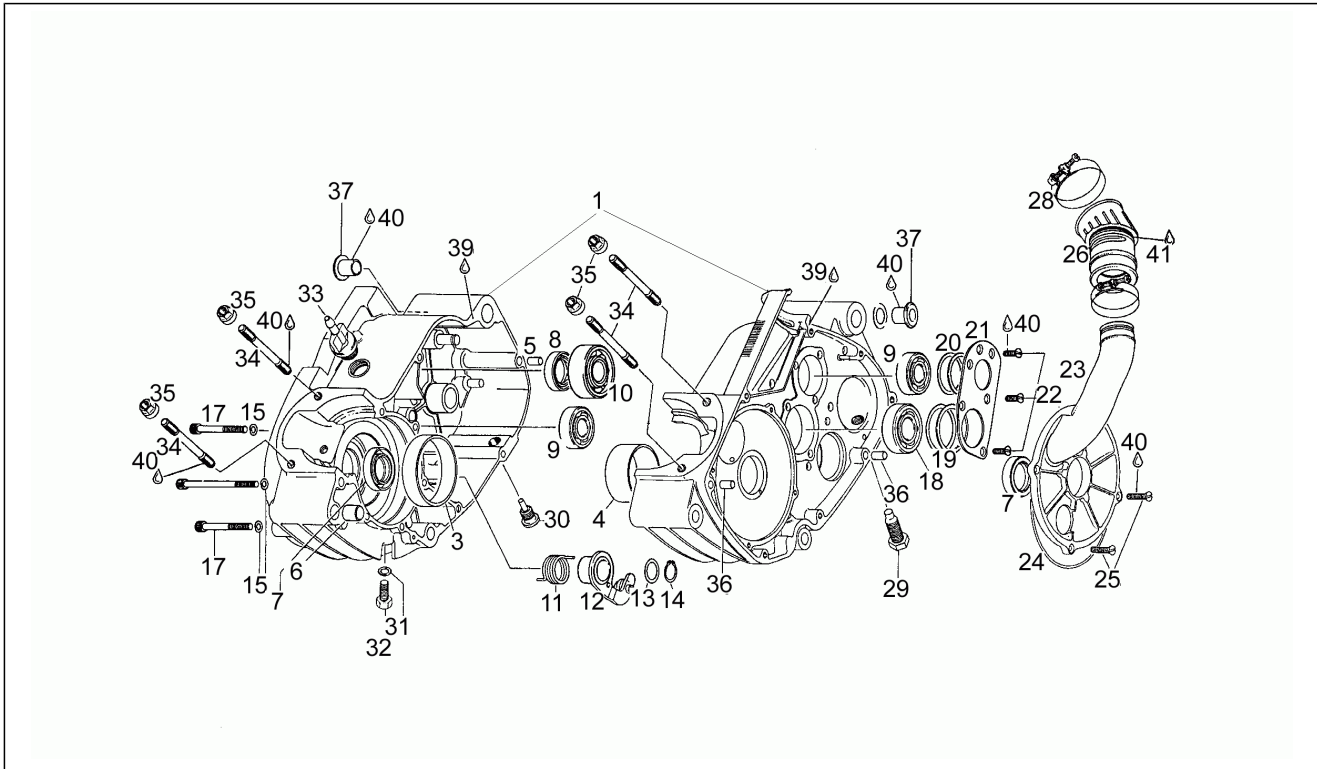

Einheit	Motor
Code	4
Beschreibung	Wasserpumpenritzel
Inspektion	1

Pos.	Code	Beschreibung	Menge	Varianten
1	AP0294208	Kurbelwellengehäuse	1	
3	AP0960765	Ring teflon	1	
3	AP0960767	Ring teflon	1	
4	AP0260400	Ring teflon	1	
5	AP0229140	Haltestein 9,8x10	1	
6	AP0229160	Stift	1	
7	AP0230425	Ölabstreifring 28x38x7	2	
8	AP0930675	Ölabstreifring 25x38x7	1	
9	AP0932032	Lager 6203	2	
10	AP0932420	Kugellager 6205C3	1	
11	AP0239755	Feder	1	
12	AP0248977	Indexhebel kpl.	1	
13	AP0227800	Paßscheibe	1	
14	AP0945840	Seegerring 15 mm	1	
15	AP0945751	Federring Din a6	10	
17	AP0241820	TCEI Schraube	5	
18	AP0932430	Kugellager 6204TNH	1	
19	AP0227610	Paßscheibe 40x46,5x0,5 mm	1	
19	AP0227611	Paßscheibe 40x46,5x0,3 mm	1	
19	AP0227612	Paßscheibe 40x46,5x1 mm	1	
20	AP0227520	Paßscheibe 0,5 mm	1	
20	AP0227521	Paßscheibe 0,3 mm	1	
20	AP0227522	Paßscheibe 0,1 mm	1	
21	AP0227110	Flansch	1	
22	AP0940315	Schraube	5	
23	AP0212353	Ventildeckel	1	
24	AP0230310	O-Ring	1	
25	AP0940511	Schraube	4