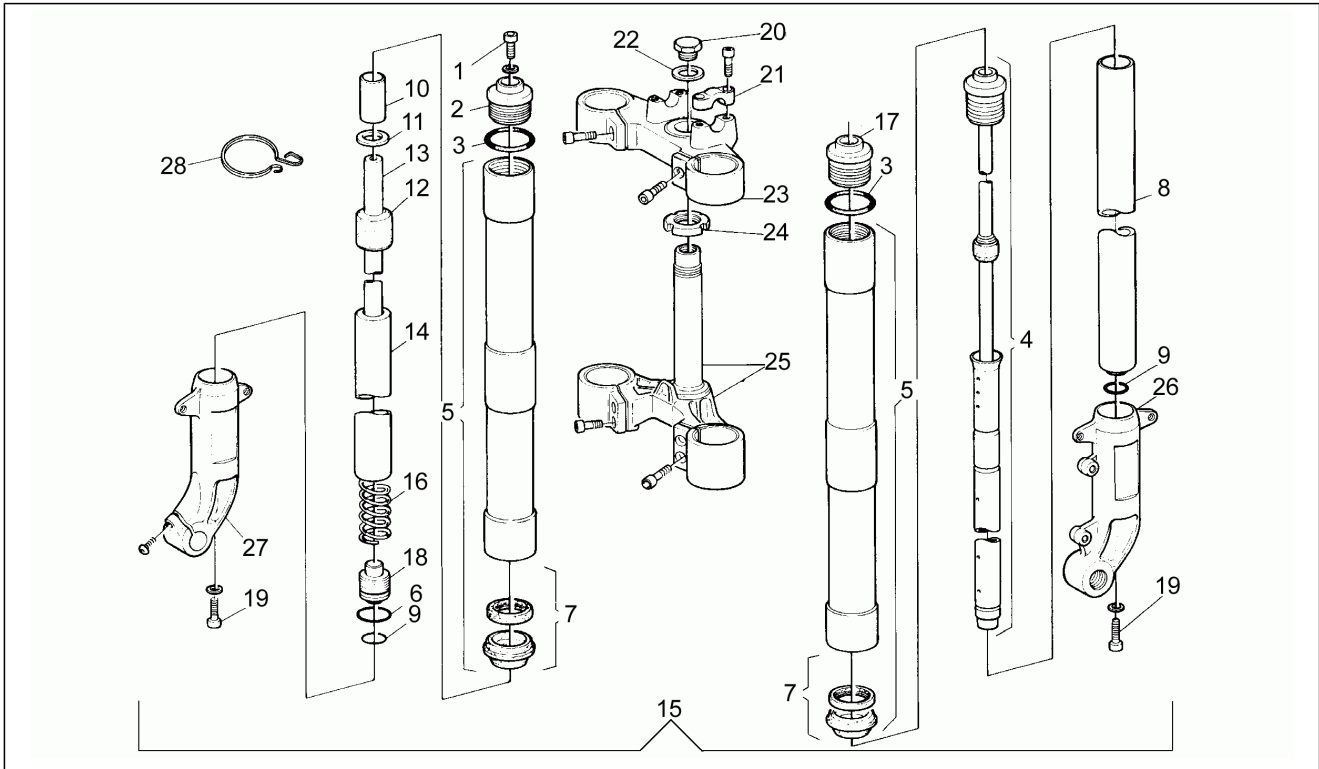

Einheit	Rahmen
Code	9
Beschreibung	Vorderradgabel L/M/N/P
Inspektion	1

Pos.	Code	Beschreibung	Menge	Varianten
1	AP8103985	Verschlussschraube	2	
1	AP8123165	Verschlussschraube	2	
2	AP8103986	R.Geflanschte Mutter	1	
2	AP8123306	R.Geflanschte Mutter	1	
3	AP8103987	O-Ring 3137	2	
4	AP8123166	Pumpenrad kplt.	2	
5	AP8103989	Hülse	2	
5	AP8123167	Hülse	2	
5	AP8123304	Hülse	2	
6	AP8103990	O-Ring	2	
6	AP8123168	O-Ring	2	
7	AP8123084	Dichtungssatz	2	
7	AP8123305	Dichtungssatz	2	
8	AP8103991	Kolbenstange links kpl.	1	
9	AP8103992	O-Ring	2	
10	AP8103993	Distanzscheibe	2	
11	AP8103994	Ausgleichscheibe	2	
12	AP8103995	Gummi	2	
13	AP8103996	Pumpenrad kplt.	2	
14	AP8103997	Kolbenstange rechts kpl.	1	
15	AP8123147	Baugruppe vordere Gabel	1	
15	AP8123261	Baugruppe vordere Gabel	1	
16	AP8103999	Feder	2	
16	AP8123169	Feder	2	
17	AP8123092	L.Geflanschte Mutter	1	
17	AP8123307	L.Geflanschte Mutter	1	
18	AP8123002	Deckel	2	
19	AP8123003	Schraube	2