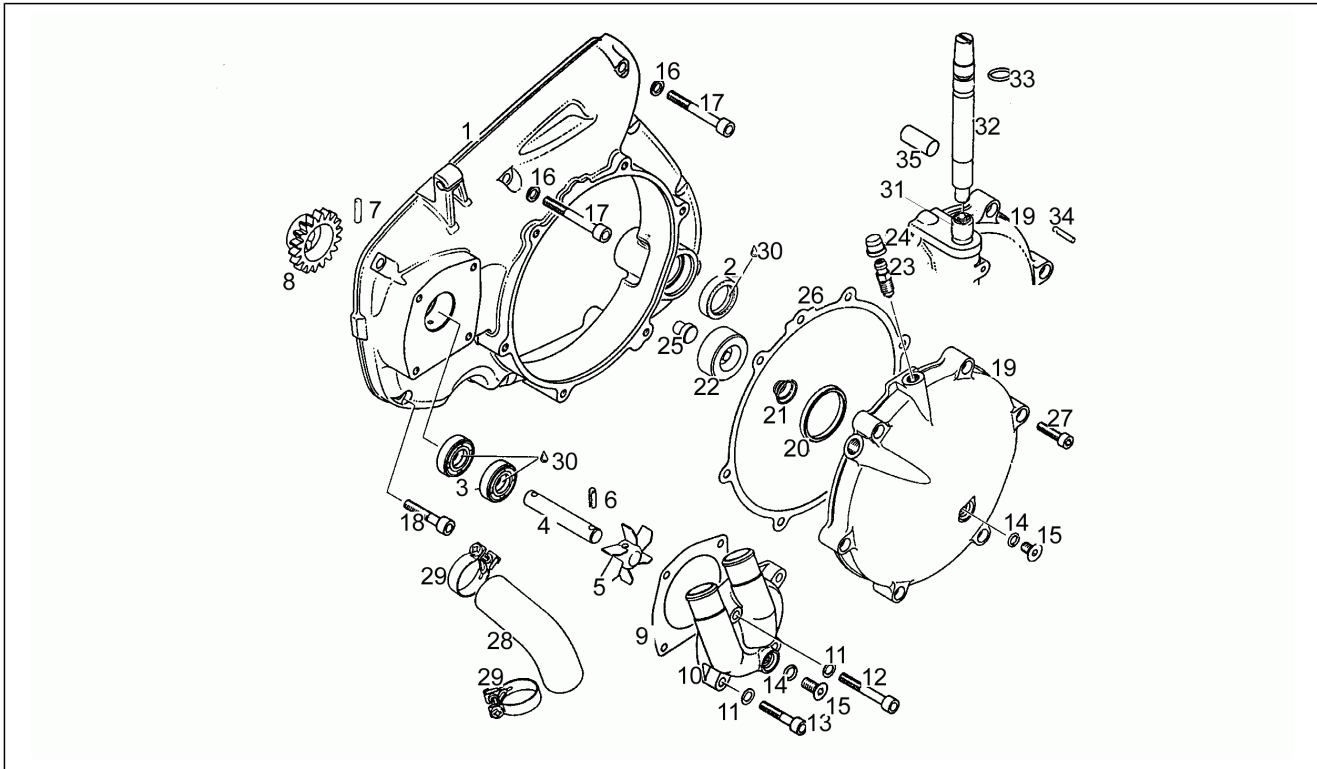

Einheit	Motor
Code	5
Beschreibung	Ölmix
Inspektion	1

Pos.	Code	Beschreibung	Menge	Varianten
1	AP0210505	Kupplungsdeckel hellgrau	1	
2	AP0230355	Ölabstreifring 20x28x6	1	
3	AP0230195	Ölabstreifring 10x26x7	2	
4	AP0237915	Ölpumpenwelle	1	
5	AP0222390	Läufer	1	
6	AP0229280	Stift 4x16	1	
7	AP0232730	Stift 4x15,8	1	
8	AP0234540	Wasserpump.-Zahn. Z=18	1	
9	AP0250501	Dichtung	1	
10	AP0222240	Wasserpumpenkörper	1	
11	AP0945750	Federring Din a5	4	
12	AP0841501	TCEI Schraube	1	
13	AP0240186	TCEI Schraube	3	
14	AP0230530	O-Ring 6x1,7	2	
15	AP0840280	Schraube M6x10	2	
16	AP0830890	Dichtung	2	
17	AP0241821	TCEI Schraube M6x45	2	
18	AP0840880	TCEI Schraube M6x30	7	
19	AP0210510	Kupplungsdeckel	1	
19	AP0210515	Kupplungsdeckel	1	
20	AP0650100	Ölabstreifring	1	
21	AP0239330	Feder	1	
22	AP0256440	Kolben	1	
23	AP0241050	Entlüftung	1	
24	AP0260230	Schutzhuelse	1	
25	AP0259145	Kupplungsklinke	1	
26	AP0250490	Dichtung	1	
27	AP0240181	TCEI Schraube	6