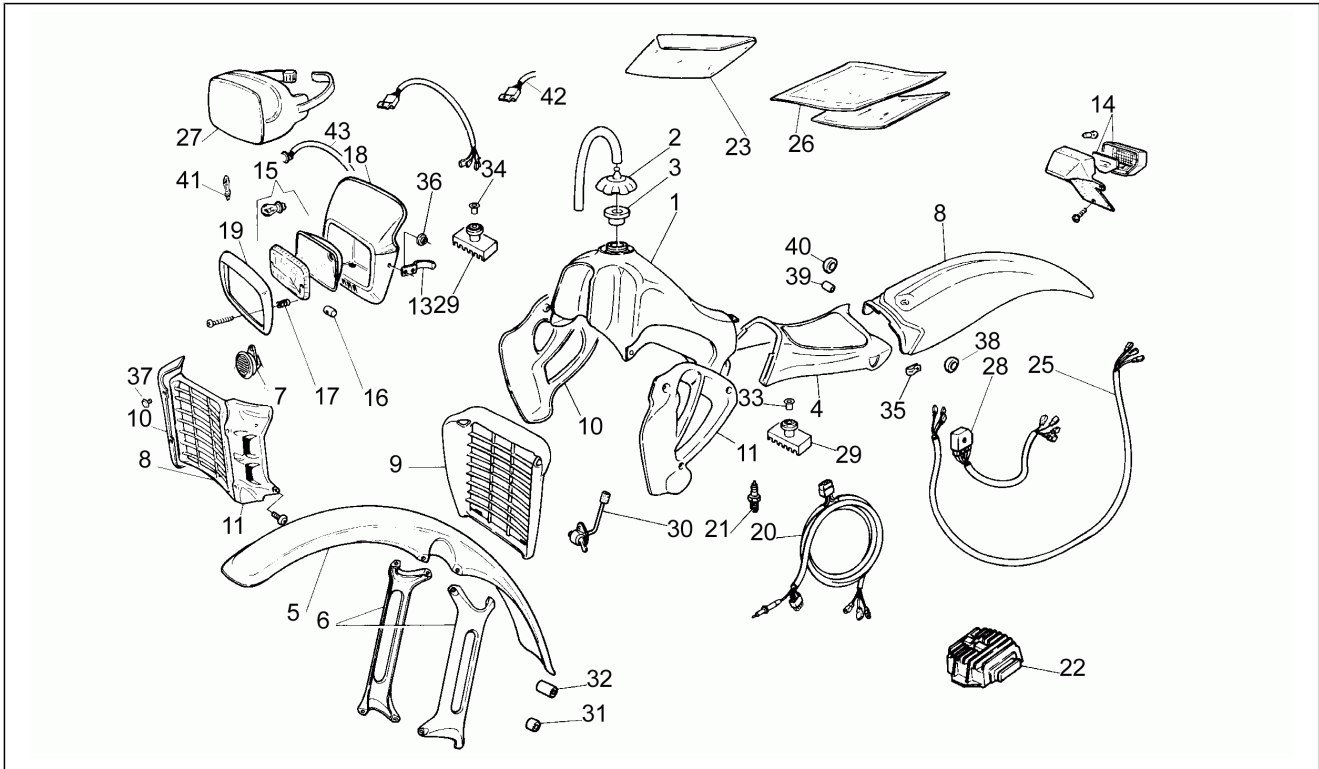

Einheit	Rahmen
Code	8
Beschreibung	Aufbau
Inspektion	1

Pos.	Code	Beschreibung	Menge	Varianten
22	AP8112743	Spannungsregler	1	
23	AP8101950	Werkzeugtasche	1	
25	AP8112252	Verkabelung Rücklicht	1	
26	AP8115304	Deko Serie	1	
26	AP8115547	Deko Serie 282 CC	1	
26	AP8115556	Deko Serie 242 CC	1	
26	AP8115745	Deko Serie 282 CC	1	
26	AP8115798	Deko Serie 242 CC	1	
26	AP8137296	Deko Serie 282 CC	1	
26	AP8137297	Deko Serie 242 CC	1	
26	AP8137423	Deko Serie 282 CC	1	
26	AP8137435	Deko Serie 242 CC	1	
27	AP8102075	Werkzeugtasche	1	
27	AP8102245	Werkzeugtasche	1	
27	AP8102322	Werkzeugtasche	1	
28	AP8112552	Diode 6A 200	1	
29	AP8120557	Gummi Tankanschluß	1	
30	AP8102121	Kraftstoffhahn	1	
31	AP8121746	Buchse	2	
32	AP8121747	Buchse	2	
33	AP8121841	Distanzbuchse	1	
34	AP8121768	Distanzbuchse	1	
35	AP8102046	Klammer	5	
36	AP8121075	T-Buchse *	1	
37	AP8120317	Schwarzer Kunststoffniet	4	
38	AP8121016	Buchse Schutzblech	2	
39	AP8221043	Distanzbuchse *	2	
40	AP8120701	Gummi	2