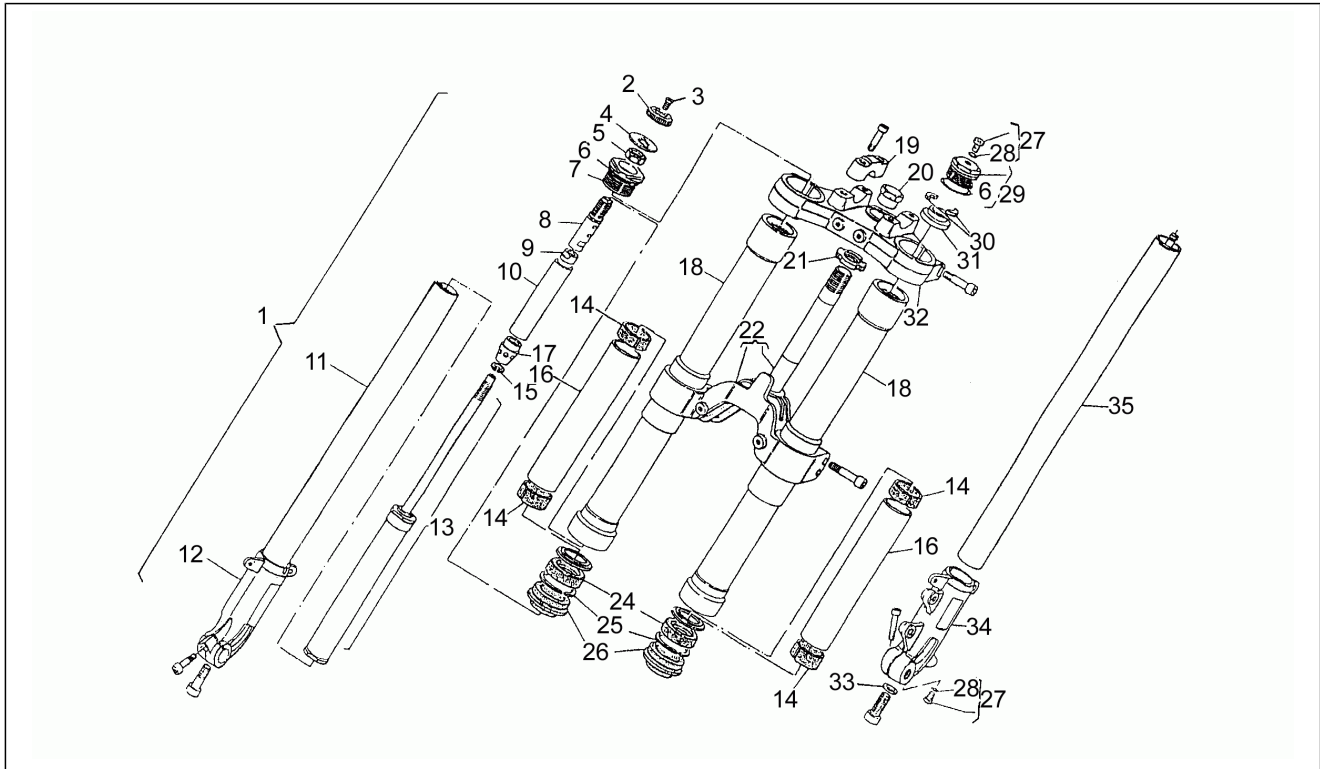

Einheit	Rahmen
Code	10
Beschreibung	Vorderradgab R
Inspektion	1

Pos.	Code	Beschreibung	Menge	Varianten
1	AP8123343	Baugruppe vordere Gabel	1	
2	AP8123369	Griff	1	
3	AP8123368	Spezialschraube	1	
4	AP8123372	Becher	1	
5	AP8123371	Ob.Mutter	1	
6	AP8123417	O-Ring 33x2,62	1	
7	AP8123423	Schraube Rohr	1	
8	AP8123363	Einstellschraube außen	1	
9	AP8123361	Gegenmutter	1	
10	AP8123442	Federführung	1	
11	AP8123425	Kolbenstange rechts	1	
12	AP8123429	Rechte Hülse	1	
13	AP8123437	Pumpenrad r.	1	
14	AP8203447	Gleitbuchse	4	
15	AP8123432	Sperring	2	
16	AP8123434	Distanzscheibe	2	
17	AP8123433	Federstütze	1	
18	AP8123440	Hülse	2	
19	AP8123401	Bügelbolzen oben	2	
20	AP8123404	Deckel	1	
21	AP8123420	Nutmutter	1	
22	AP8123421	Fuß mit Rohr	1	
24	AP8103392	Gasket ring	2	
25	AP8203445	Sperring	2	
26	AP8203258	Staubschutz	2	
27	AP8123431	Schraube+O-Ring	1	
28	AP8123435	O-Ring	1	
29	AP8123422	Deckel	1