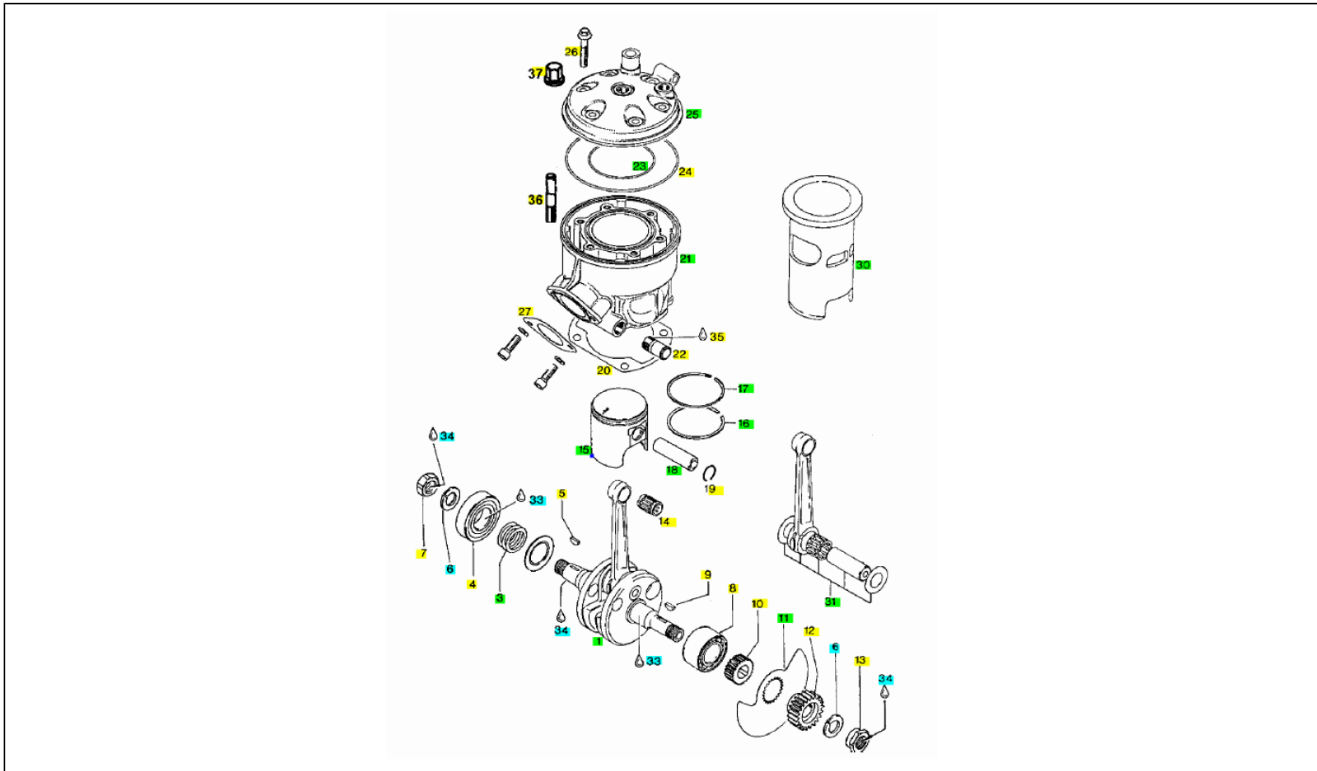

Einheit	Motor
Code	1
Beschreibung	Kurbelwelle
Inspektion	1

Pos.	Code	Beschreibung	Menge	Varianten
18	AP0916135	Bolzen 282 CC-18x12x53,7	1	
18	AP0916185	Bolzen 242 CC	1	
19	AP0945735	Stiftsperrung	1	
20	AP0230552	Dichtung	1	
21	AP0223540	Zylinder 282 CC	1	
21	AP0223542	Zylinder 282 CC	1	
21	AP0223590	Zylinder 242 CC	1	
21	AP0223592	Zylinder 242 CC	1	
22	AP0224090	Leitung	1	
23	AP0250510	O-Ring 282 CC	1	
23	AP0831792	O-Ring 242 CC	1	
24	AP0831765	O-Ring	1	
25	AP0223550	Zylinderkopf 282 CC	1	
25	AP0223552	Zylinderkopf 282 CC	1	
25	AP0223556	Zylinderkopf 242 CC	1	
25	AP0223559	Zylinderkopf 242 CC	1	
26	AP0940636	Schraube	6	
27	AP0830271	Dichtung	1	
30	AP0213485	Zylinderrohr 242CC	1	
30	AP0213487	Zylinderrohr 242CC	1	
31	AP0292024	Pleuelstange	1	
31	AP0295080	Pleuelstange	1	
33	AP0297434	Loctite Anti Seize 50ml.15378	1	
34	AP0899788	Loctite, grün 648 5gr.	1	
35	AP0899785	Loctite, violett 221 10cc.	1	
36	AP0841320	Stiftschraube M8x35/20	6	
37	AP0842471	Hutmutter	6