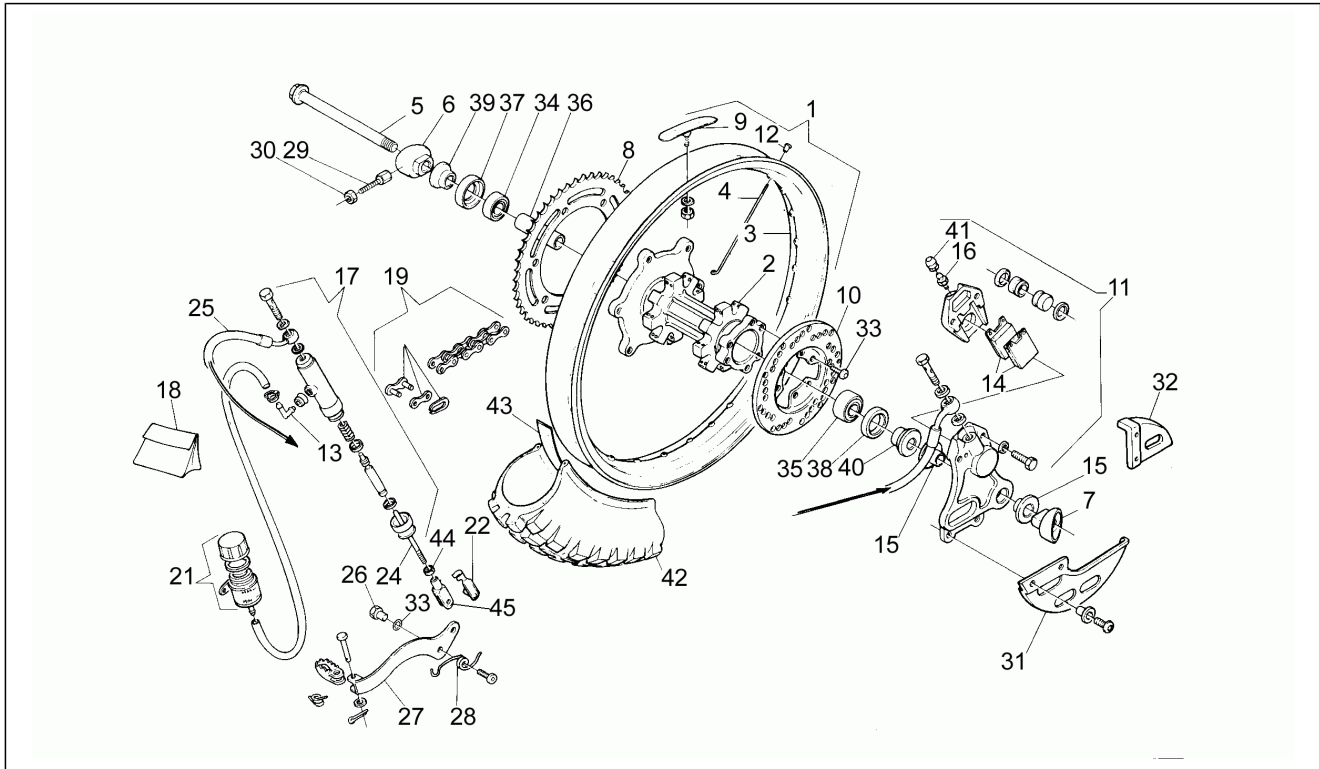

Einheit	Rahmen
Code	15
Beschreibung	Hinterrad
Inspektion	1

Pos.	Code	Beschreibung	Menge	Varianten
1	AP8108409	Hinterrad	1	
1	AP8108508	Hinterrad ohne Scheibe	1	
1	AP8108559	Hinterrad ohne Scheibe	1	
1	AP8108612	Hinterrad	1	
2	AP8125538	Nabe hinten	1	
3	AP8108481	H.Felge	1	
3	AP8108542	H.Felge	1	
3	AP8108614	H.Felge 2,15X18"	1	
4	AP8108337	Hinterradspeiche inox	36	
4	AP8108613	Hinterradspeiche nox	18	
4	AP8108616	Hinterradspeiche	18	
5	AP8125630	Hinterradbolzen	1	
5	AP8125641	Hinterradbolzen	1	
5	AP8125641	Hinterradbolzen	1	
6	AP8121707	Kettenspannrolle Buchse	1	
6	AP8121869	Kettenspannrolle Buchse	1	
7	AP8121706	Kettenspannrolle Buchse	1	
7	AP8121870	Kettenspannrolle Buchse	1	
8	AP8107075	Zahnkranz Z=42	1	
8	AP8107085	Zahnkranz Z=42	1	
9	AP8101744	Schlauchloses Reifenventil	1	
10	AP8113386	Vorderradbremsscheibe d.160	1	
11	AP8113385	Hinterradbremsszange	1	
12	AP8108615	Nippel inox	36	
12	AP8108672	Nippel D3,5	36	
13	AP8213057	Hintere Pumpenanschluß	1	
14	AP8213104	Beläge (Paar)	1	
15	AP8121141	H. Anschlußhülse	1