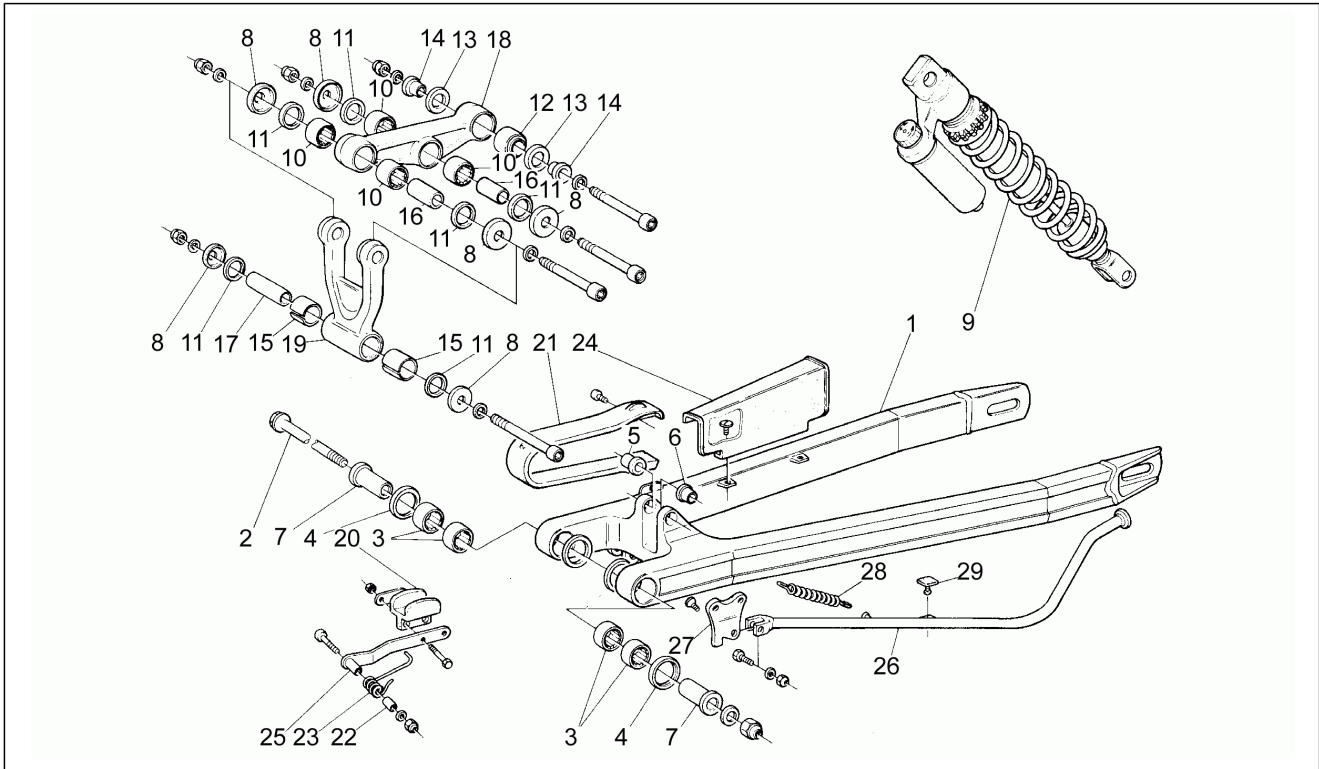

Einheit	Rahmen
Code	11
Beschreibung	Schwinge
Inspektion	1

Pos.	Code	Beschreibung	Menge	Varianten
23	AP8121694	Feder	1	
24	AP8130803	Kettenkasten, schwarz	1	
25	AP8135437	Kettenspanner Stange	1	
25	AP8135437	Kettenspanner Stange	1	
26	AP8135425	Seitenständer	1	
27	AP8134179	Bügel	1	
28	AP8221197	Hauptständer Schraubenfeder	1	
29	AP8120455	Gummi	1