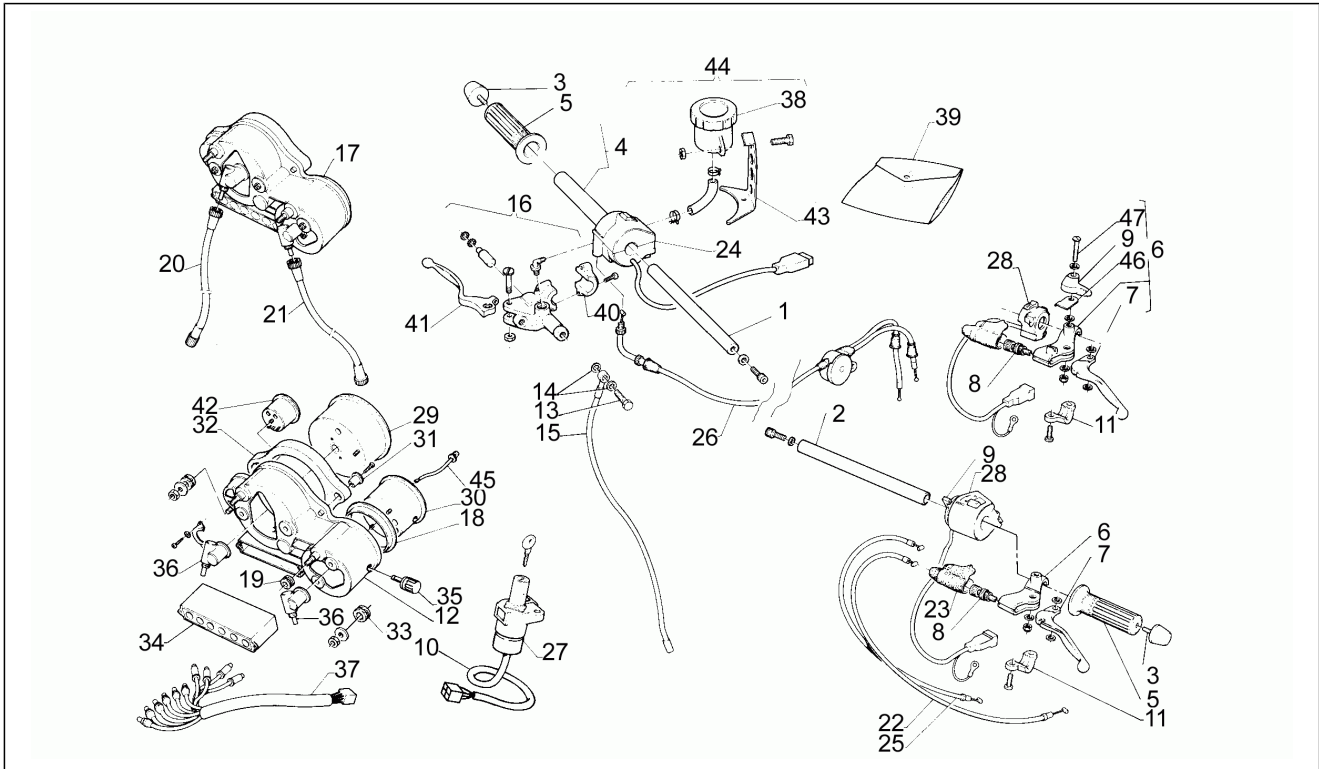

Einheit	Rahmen
Code	16
Beschreibung	Lenkstange - Schaltungen
Inspektion	1

Pos.	Code	Beschreibung	Menge	Varianten
1	AP8118343	Halblenker re. 2 Bohr.	1	
2	AP8118324	Halblenker links	1	
3	AP8201565	Lenkstangen-Schwingschutz	2	
4	AP8118280	Gasschalt.+griffpaar	1	
4	AP8118307	Gasschaltung+griff	1	
5	AP8118287	Handgriffe paar	1	
6	AP8118297	Kupplung schalt. kpl	1	
6	AP8118357	Kupplung schalt. kpl B=26	1	
7	AP8118288	Kupplungshebel	1	
7	AP8118311	Kupplungshebel	1	
8	AP8118197	Einstll.schr. Kpplg.	1	
8	AP8118312	Einstll.schr. Kpplg.	1	
9	AP8118308	Starterhebel	1	
10	AP8112802	Verkabelung Kollektor	1	
11	AP8118200	Fixrbolz.Kuppl.gsheb	1	
11	AP8118313	Fixrbolz.Kuppl.gsheb	1	
12	AP8102399	Halter	1	
12	AP8120758	Halter	1	
13	AP8113003	Fixierschraube Ölschlauch	1	
14	AP8113004	Ausgleichscheibe 10x14x1,6*	2	
15	AP8113509	Vorderradbremseleitung	1	
16	AP8113426	Vorderradbremspumpe d.12	1	
16	AP8113451	Vorderradbremspumpe d.12	1	
17	AP8112735	Instrum.tafel kplt.	1	
17	AP8112735	Instrum.tafel kplt.	1	
18	AP8120759	Tachometer dichtung	1	
19	AP8220150	Gummi	2	
20	AP8114168	Drehzahlmesser kabel	1