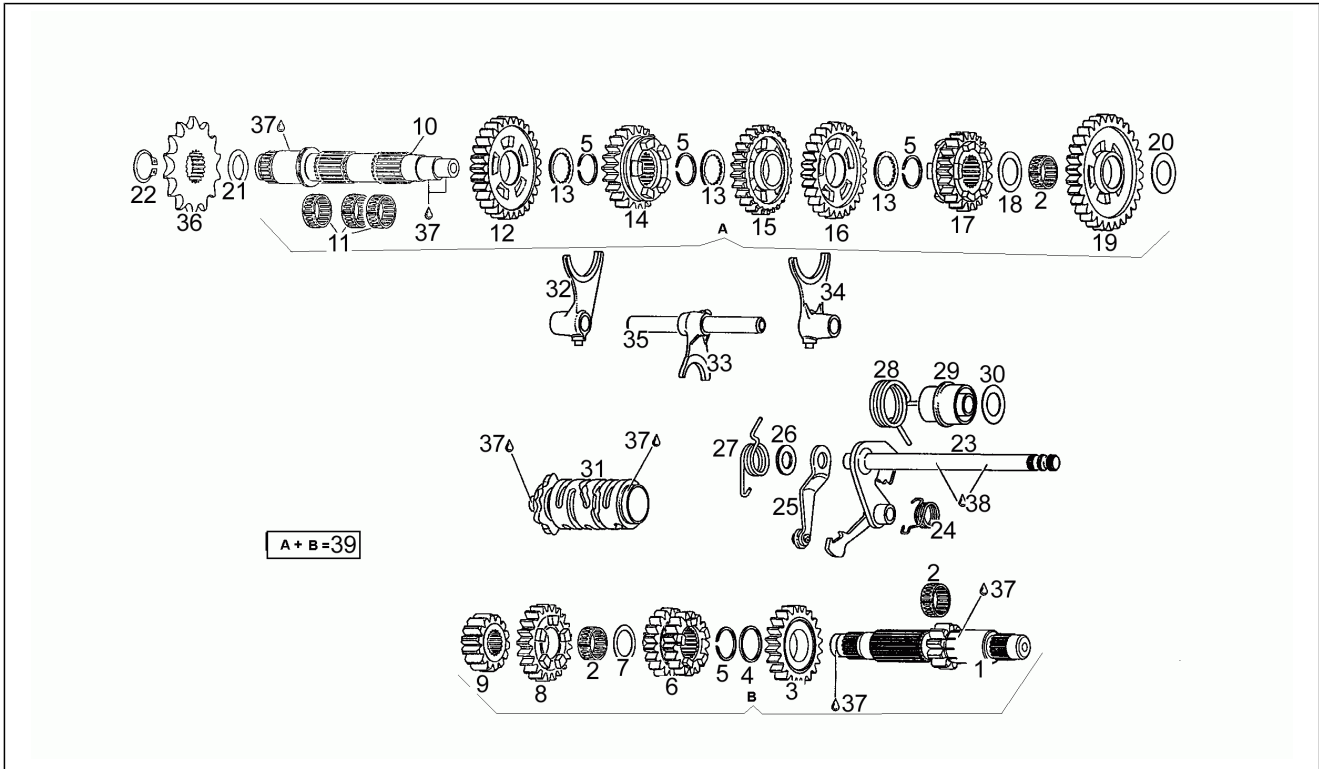

Einheit	Motor
Code	3
Beschreibung	Schaltgetriebe
Inspektion	1

Pos.	Code	Beschreibung	Menge	Varianten
26	AP0827261	Paßscheibe 12,5/21,5	1	
27	AP0239820	Index feder	1	
28	AP0239645	Feder	1	
29	AP0247690	Distanzbuchse	1	
30	AP0227430	Paßscheibe 17,2/30/1	1	
31	AP0258935	Verschiebenocken	1	
31	AP0258937	Verschiebenocken	1	
32	AP0258903	Schaltgabel 2-3 v.ta'	1	
33	AP0258913	Schaltgabel 5-6 v.ta'	1	
34	AP0258893	Schaltgabel 1-4 v.tà	1	
35	AP0258880	Schaltstange	1	
36	AP0236061	Ritzel Z=14	1	
36	AP0236062	Ritzel	1	
36	AP0236063	Ritzel Z=16	1	
37	AP0297434	Loctite Anti Seize 50ml.15378	1	
38	AP0897330	Lithium-Fett 250gr.	1	
39	AP0281182	Schaltgetriebe kpl.	1