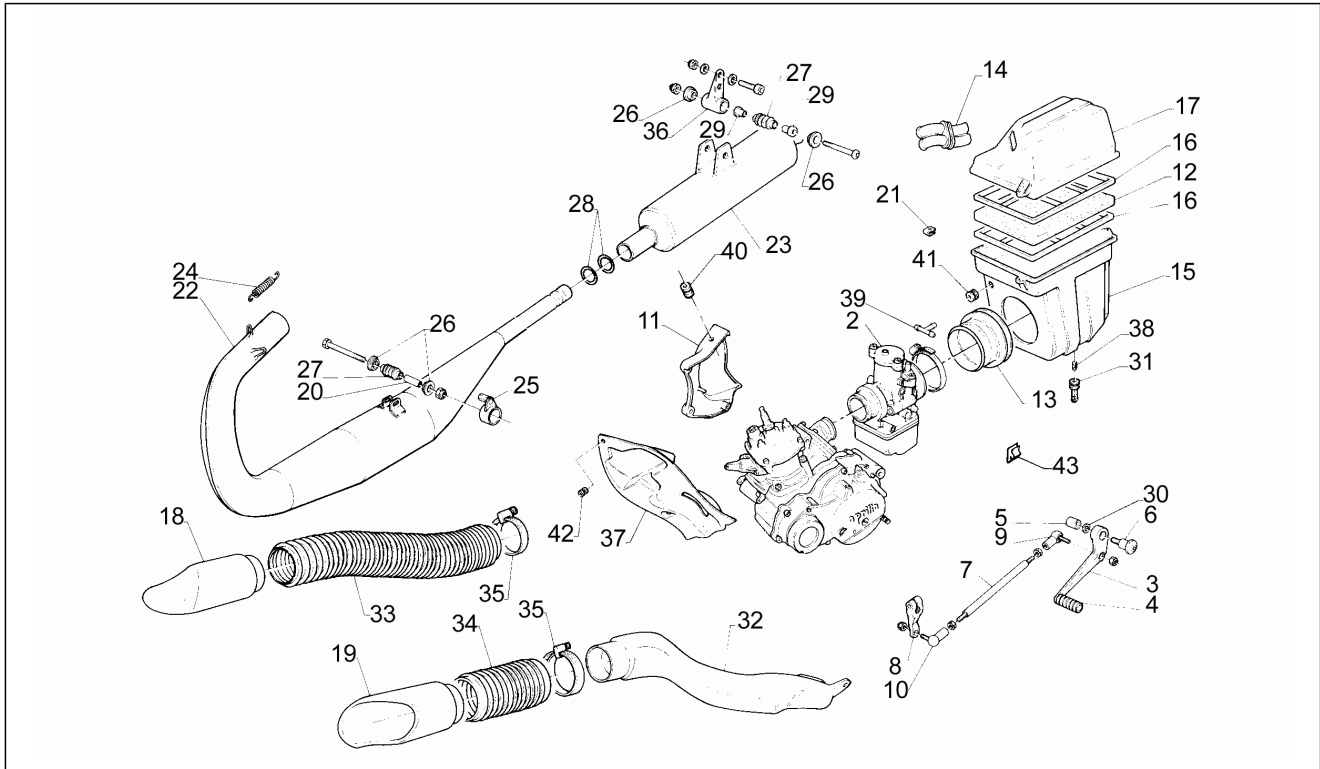

Einheit	Rahmen
Code	14
Beschreibung	Auslassgruppe
Inspektion	1

Pos.	Code	Beschreibung	Menge	Varianten
2	AP8106126	Vergaser VHSB 34 LD	1	
2	AP8106188	Vergaser VHSB 34 LD	1	
2	AP8106226	Vergaser PHBH 28 RD	1	
3	AP8106013	Schalthebel	1	
4	AP8220189	Gummi	1	
5	AP8121147	Distanzscheibe *	1	
6	AP8121149	Bremshebelbolzen	1	
7	AP8121668	Umlenkstange Schaltgetriebe	1	
8	AP8134170	Umlenkpl.Schaltgetr.	1	
9	AP8210007	Kugelgelenk rechts M6	1	
10	AP8110053	Kugelgelenk links M6	1	
11	AP8120713	Ritzelkasten, grau	1	
11	AP8131315	Ritzelkasten bronze	1	
12	AP8102080	Luftfilter	1	
13	AP8120693	Vergaser-Filtergehäuse Muffe	1	
14	AP8120532	Ansaugmuffe	1	
14	AP8120748	Ansaugmuffe	1	
15	AP8131120	Boden Filtergehäuse	1	
15	AP8131522	Boden Filtergehäuse	1	
16	AP8131121	Filterschutznetz	2	
17	AP8131122	Deckel Filtergehäuse	1	
17	AP8138686	Deckel Filtergehäuse	1	
18	AP8131250	R. Leitblech, schwarz	1	
19	AP8131251	L. Leitblech, schwarz	1	
20	AP8121058	Distanzscheibe *	1	
21	AP8102046	Klammer	5	
22	AP8119231	Auspuff	1	
22	AP8119260	Auspuff	1