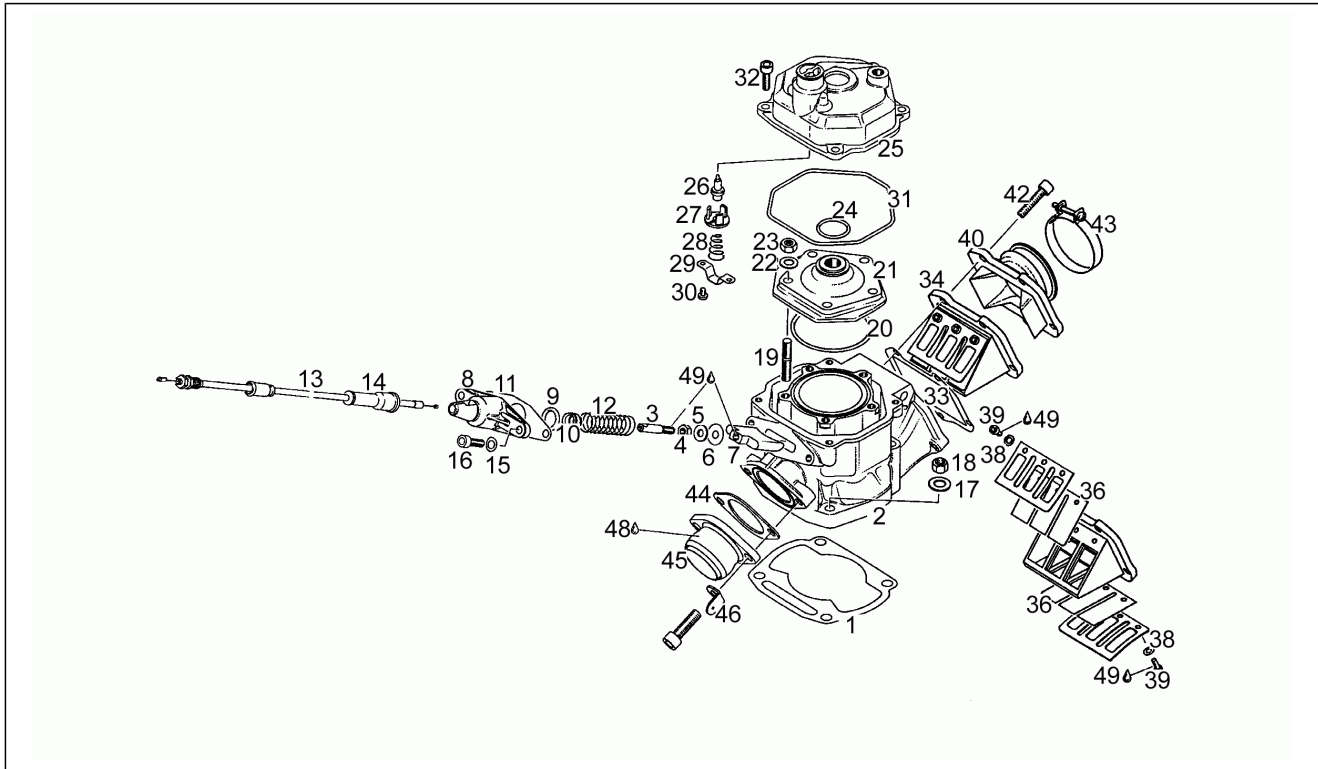

Einheit	Motor
Code	5
Beschreibung	Zylinder
Inspektion	1

Pos.	Code	Beschreibung	Menge	Varianten
1	AP0650090	ZYLINDERFUSSDICHTUNG 0,3	1	
1	AP0650091	ZYLINDERFUSSDICHTUNG dicke 0,5	1	
2	AP0223616	Zylinder	1	
3	AP0253470	Ventil Stift	1	
4	AP0242211	Mutter M6	1	
5	AP0244211	Ausgleichscheibe 6,4	1	
6	AP0827307	Ausgleichscheibe 6,2x18x0,5	1	
7	AP0253372	Auslasschieber 54 MM	1	
8	AP0253460	Ventilführung	1	
9	AP0831500	O-Ring 14x3	1	
10	AP0230810	Ölabstreifring Ventilführung	1	
11	AP0250975	Dichtung 0,8	1	
12	AP0239050	Feder	1	
13	AP8114175	Rave elektr.Vent.kab.	1	
14	AP0860460	Regenschutzkappe	1	
15	AP0845020	Sprengscheibe B6	2	
16	AP0241930	TCEI Schraube M6x20	2	
17	AP0250311	Ausgleichscheibe 8,4	4	
18	AP0942671	Mutter M8	4	
19	AP0241241	Stiftschraube M7x19/22	5	
20	AP0250160	O-Ring 64x2	1	
21	AP0223386	Zylinderkopfdeckel	1	
22	AP0227571	Ausgleichscheibe 7,4	5	
23	AP0242591	Mutter	5	
24	AP0430782	O-Ring 23,3x2,4	1	
25	AP0223398	Zylinderkopfdeckel	1	
26	AP0222122	Thermostat 70°	1	
27	AP0222175	Thermostathalter	1