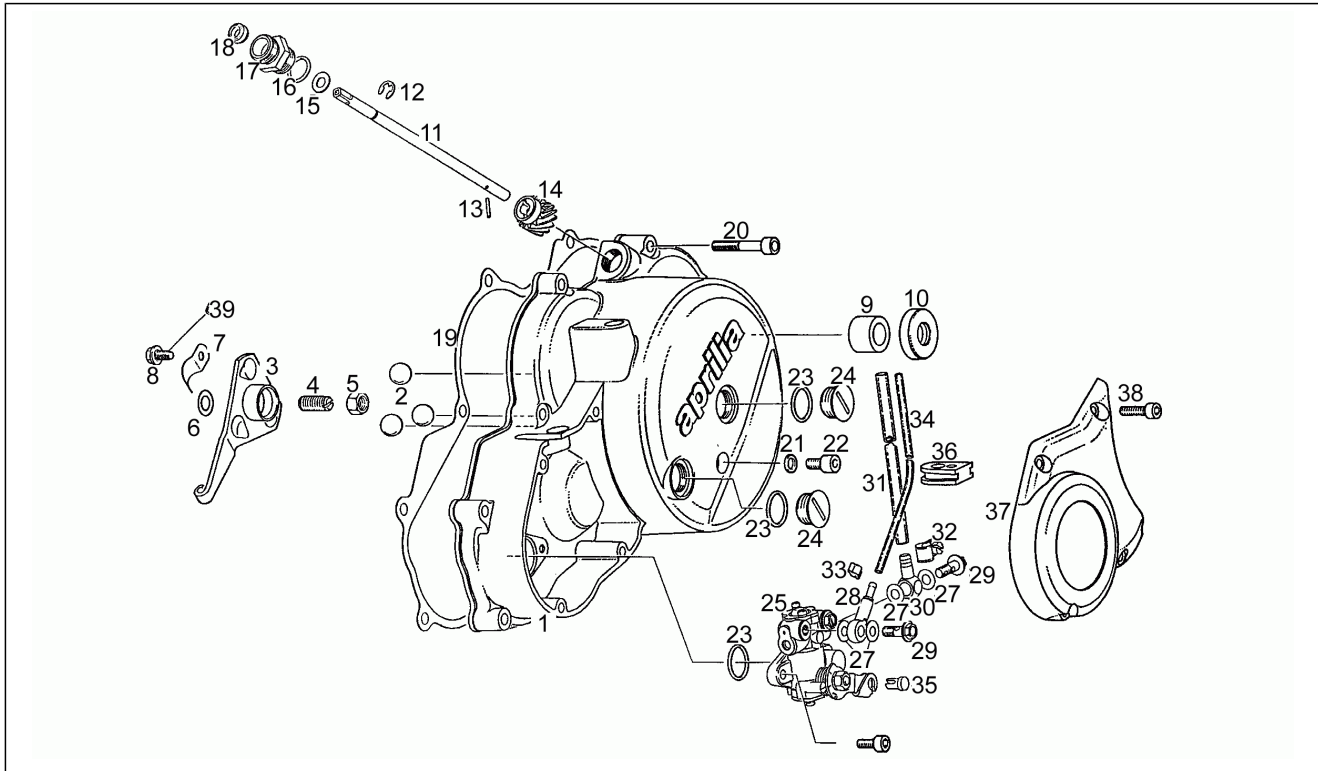

Einheit	Motor
Code	6
Beschreibung	Ölmix
Inspektion	1

Pos.	Code	Beschreibung	Menge	Varianten
1	AP0210301	Kupplungsdeckel	1	
1	AP0210920	Kupplungsdeckel	1	
2	AP0232150	Kugel 12 MM	3	
3	AP0259180	Ausrueckteller 23°	1	
4	AP0241791	Schraube	1	
5	AP0942671	Mutter M8	1	
6	AP0227945	Paßscheibe 8,1/15	1	
7	AP0239905	Feder	1	
8	AP0841680	TE-Spezialschraube	1	
9	AP0233572	Buchse 12x20x13,9	1	
10	AP0250450	Ölabstreifring 12x28x7	1	
11	AP0237845	Drehzahlmesserwelle	1	
12	AP0945710	Seegerring	1	
13	AP0932740	Stift 2x11,8	1	
14	AP0234220	Zahnrad	1	
14	AP0634030	Zwischenzahnrad	1	
15	AP0244211	Ausgleichscheibe 6,4	1	
16	AP0430600	O-Ring 12-1,5 mm	1	
17	AP0241070	Anschluss m16x1/m16x1,5	1	
18	AP0930500	Ölabstreifring 6x11x3/4,5	1	
19	AP0250200	Dichtung	1	
20	AP0241811	TCEI Schraube	11	
21	AP0830890	Dichtung	1	
22	AP0841331	TCEI Schraube M6x12	1	
23	AP0230400	O-Ring 18x1,5	4	
24	AP0241800	Deckel M18x1,5	2	
25	AP0293198	Ölpumpe	1	
25	AP0294730	Ölpumpe	1