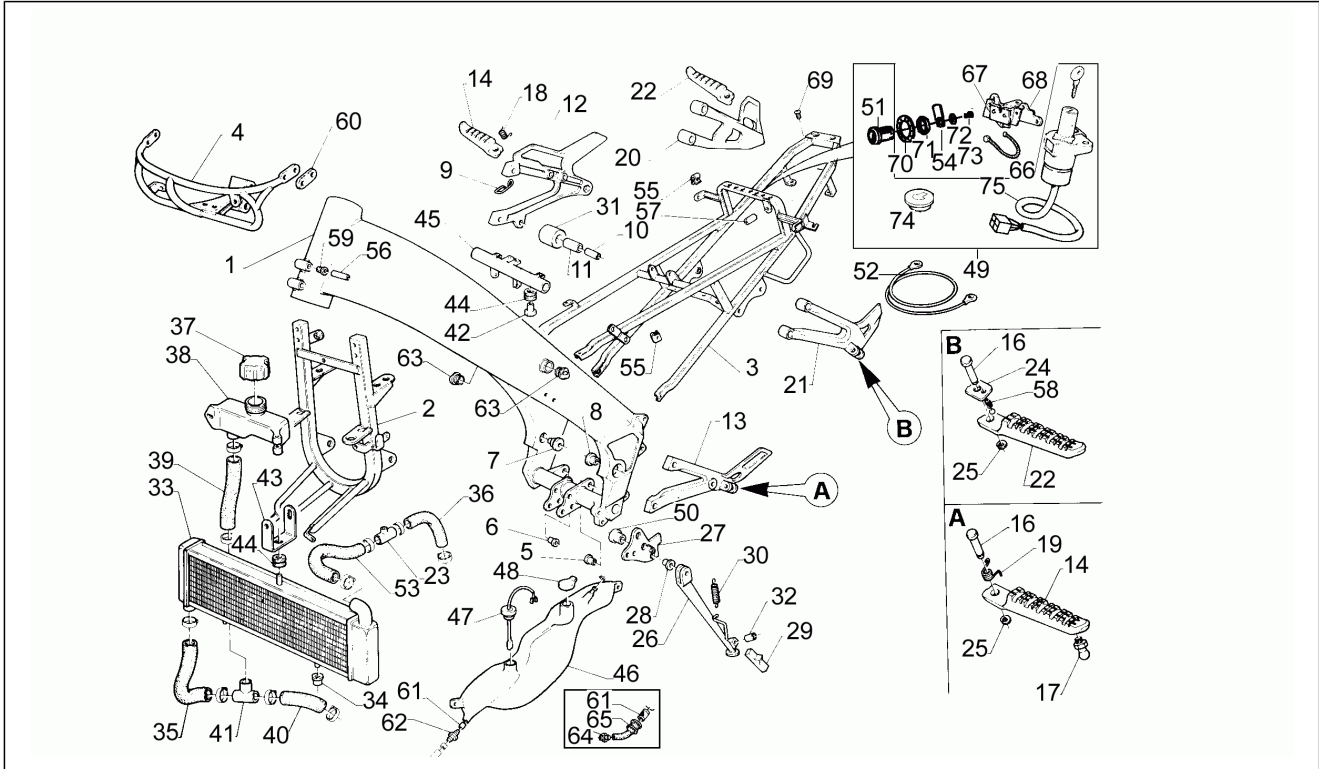

Einheit	Rahmen
Code	19
Beschreibung	Rahmen
Inspektion	1

Pos.	Code	Beschreibung	Menge	Varianten
72	AP8201748	Ausgleichscheibe	1	
73	AP8201749	Linsenschraube M4x6	1	
74	AP8102228	Tankschraube, chrom.	1	
75	AP8112710	Lenkschloß	1