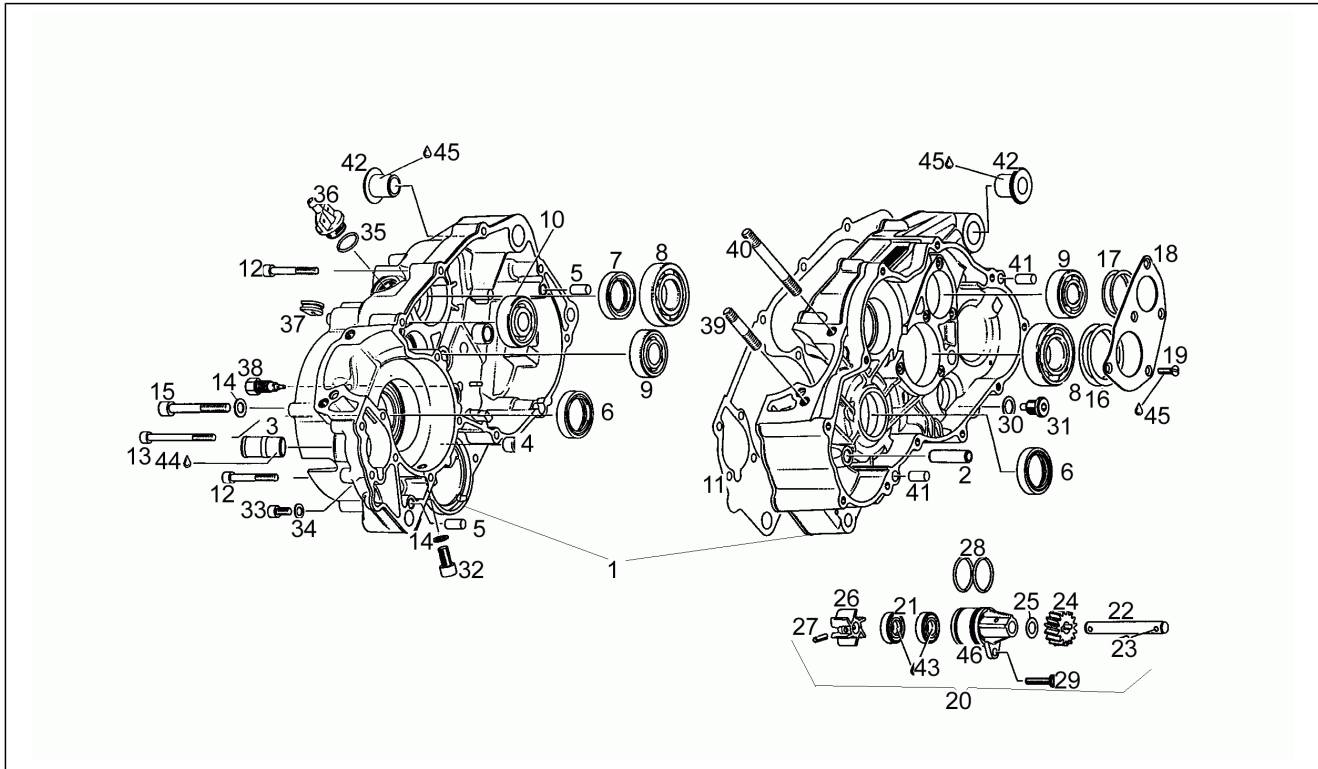

Einheit	Motor
Code	4
Beschreibung	Kurbelwellengehäuse
Inspektion	1

Pos.	Code	Beschreibung	Menge	Varianten
26	AP0222195	Läufer	1	
27	AP0229280	Stift 4x16	1	
28	AP0430060	O-Ring 26,7x1,8	2	
29	AP0241270	TE Schr. m. Flansch	1	
30	AP0250641	Gasket ring 12x18	1	
31	AP0241782	Magnetschraube M12x1,5	1	
32	AP0440191	TCEI Schraube	1	
33	AP0841331	TCEI Schraube M6x12	1	
34	AP0227500	Dichtung d.8x24	1	
35	AP0230400	O-Ring 18x1,5	1	
36	AP0241925	Entlüftungsschraube	1	
37	AP0860372	Gummi	1	
38	AP0241850	Kontaktschraube	1	
39	AP0241381	Stiftschraube M8x28x20	2	
40	AP0940786	Stiftschraube M8x57/20	2	
41	AP0229290	Stift 8x16	2	
42	AP0247555	Buchse	2	
43	AP0897161	Molykote 111 100gr.	1	
44	AP0899788	Loctite, grün 648 5gr.	1	
45	AP0899785	Loctite, violett 221 10cc.	1	
46	AP0222180	Wasserpumpenkörper	1