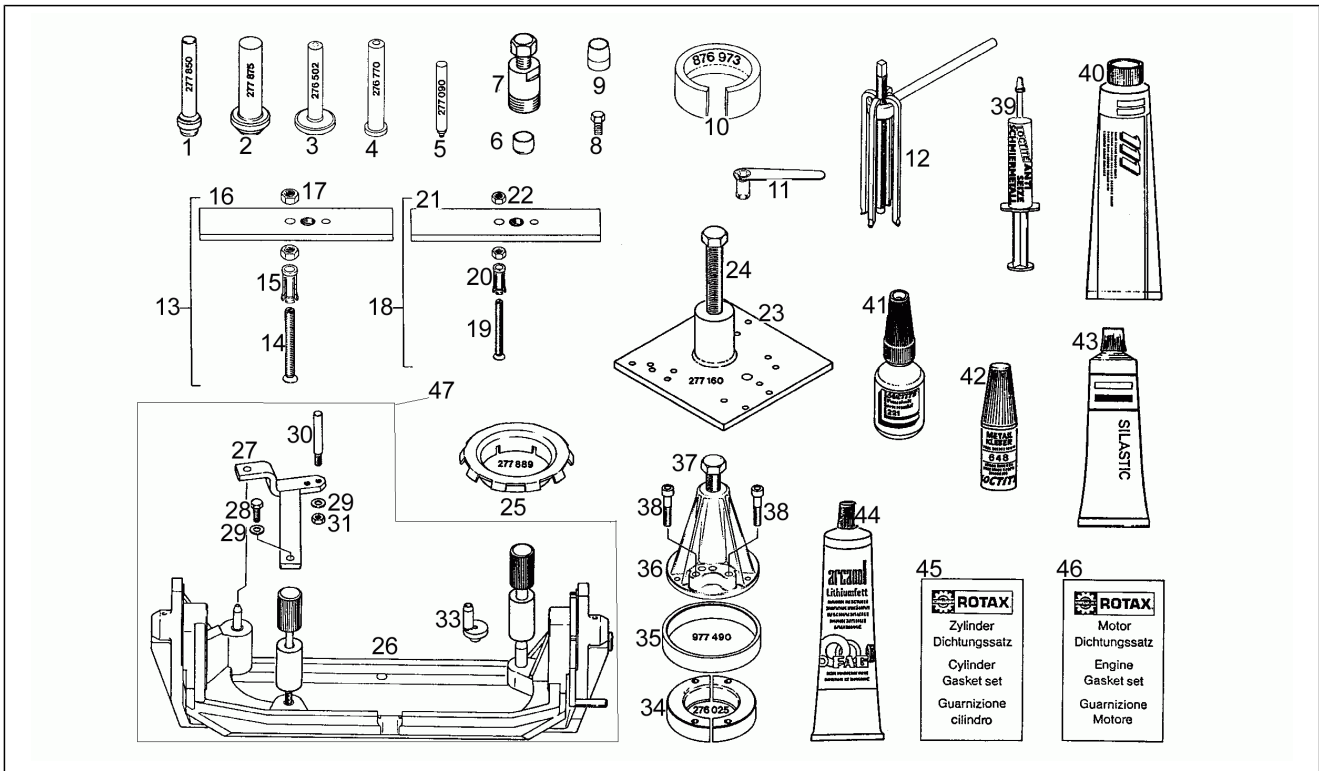

Einheit	Motor
Code	2
Beschreibung	Spezialwerkzeug
Inspektion	1

Pos.	Code	Beschreibung	Menge	Varianten
1	AP0277850	Oil seal drift-balance shaft	1	
2	AP0277875	Einbaudorn kplt.	1	
3	AP0276502	Einbaudorn kplt.	1	
4	AP0276770	Einbaudorn kplt.	1	
5	AP0277090	Oil seal drift-tacho-shaft	1	
6	AP0276790	Kappe	1	
7	AP0276807	Schwungradabzieher	1	
8	AP0241965	Schraube M8x30	1	
9	AP0277970	Fuehrungshuelse	1	
10	AP0876973	Kolbenringspanner 54 MM	1	
11	AP0276040	Konterschluessel 11 MM	1	
12	AP0277180	Kugellagerabzieher-garnitur	1	
13	AP0276360	Abziehermuffe	1	
14	AP0276380	Aufnahmebolzen	1	
15	AP0276370	Spreizhuelse	1	
16	AP0276390	Spreizhuelse	1	
17	AP0242090	Mutter	2	
18	AP0276362	El.Lüfter kpl.	1	
19	AP0276382	Aufnahmebolzen	1	
20	AP0276372	Spreizhuelse	1	
21	AP0276390	Spreizhuelse	1	
22	AP0242200	Mutter M8	2	
23	AP0277162	Abdruckplatte	1	
24	AP0940755	Sechskantschraube M16x145	1	
25	AP0277889	Kupplungssperre	1	
26	AP0277917	Montagebock kpl.	1	
27	AP0277100	Adapter Kpl.	1	
28	AP0940590	Sechskantschraube M8x20	1