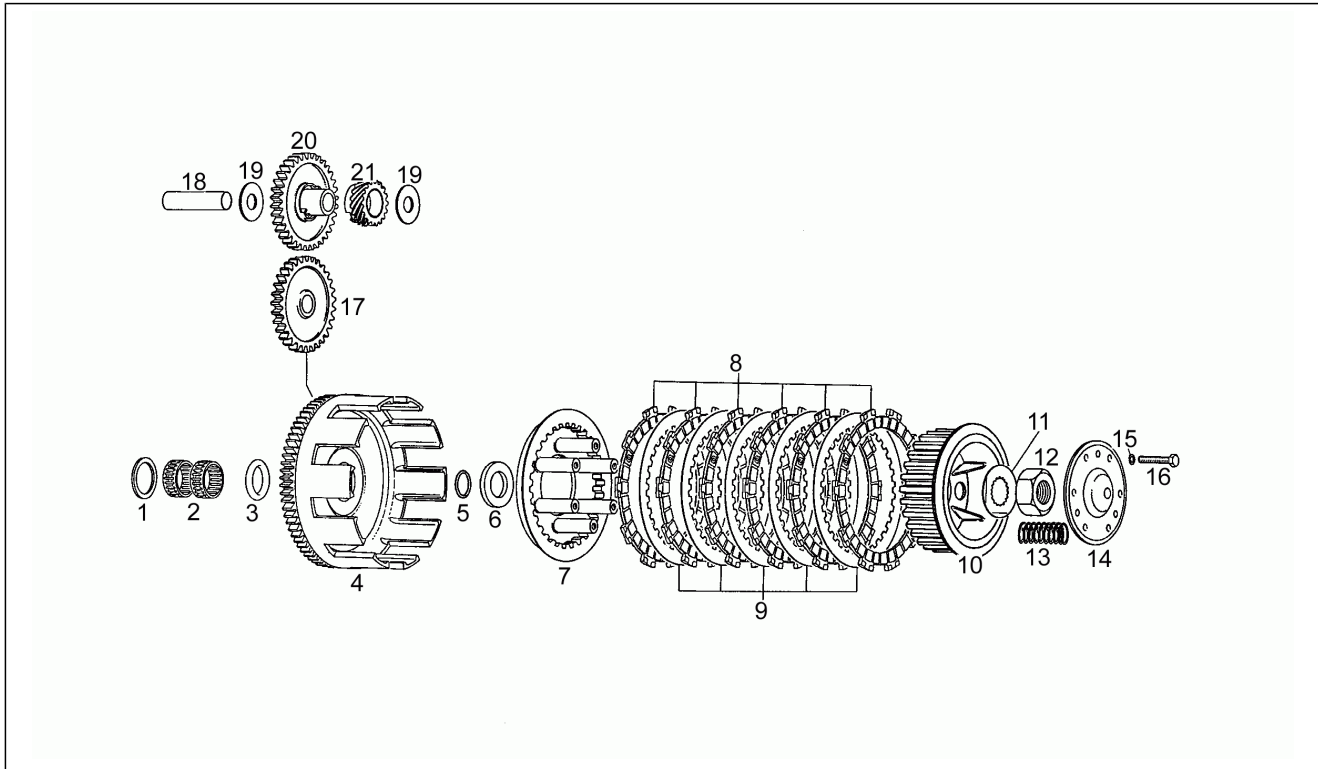

Einheit	Motor
Code	7
Beschreibung	Kupplung
Inspektion	1

Pos.	Code	Beschreibung	Menge	Varianten
1	AP0427460	Paßscheibe 25/35/2	1	
2	AP0232652	Nadelkaefig 25x29x10	2	
3	AP0250360	O-Ring 35,2x5,7	1	
4	AP0293926	Primaertrieb kpl.	1	
5	AP0230400	O-Ring 18x1,5	1	
6	AP0227600	Paßscheibe 20,2x35x3	1	
7	AP0259570	Stuetzteller	1	
8	AP0259053	Belaglamelle 3,1 mm	6	
9	AP0259557	Kupplungsscheibe 1 MM	5	
10	AP0259060	Mitnehmer	1	
11	AP0245320	Sicherungsblech	1	
12	AP0242605	Mutter M18x1,5	1	
13	AP0239625	Kupplungsfeder 34,1 MM	6	
14	AP0259165	Druckplatte kplt.	1	
15	AP0945750	Federring Din a5	6	
16	AP0241770	Sechskantschraube	6	
17	AP0234470	Zwischenzahnrad Z=31	1	
18	AP0247712	Distanzscheibe	1	
19	AP0227980	Paßscheibe	2	
20	AP0234482	Zahnrad Z=31	1	
21	AP0234232	Ritzel Tachowelle	1