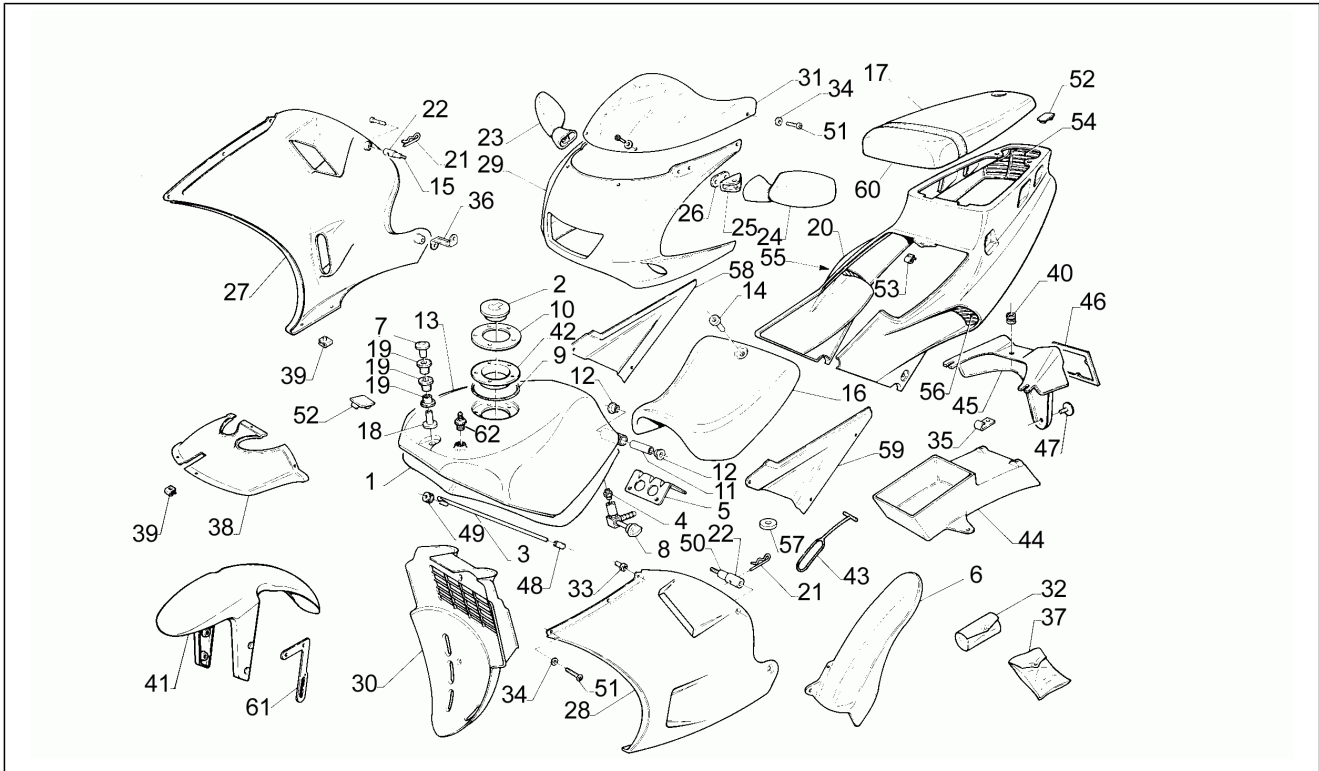

Einheit	Rahmen
Code	10
Beschreibung	Aufbau
Inspektion	1

Pos.	Code	Beschreibung	Menge	Varianten
45	AP8126293	Kennzeichenplatte, schwarz	1	
46	AP8126115	Kennzeichenplatte	1	
47	AP8112533	Rückstrahler Rücklicht, rot	1	
48	AP8120712	Gummi	1	
49	AP8120598	Gummi *	1	
50	AP8121789	L. Distanzscheibe	1	
51	AP8152268	TBEI Spez.schr. M5x16	25	
52	AP8120708	Kabelführungs	1	
53	AP8102046	Klammer	10	
54	AP8131492	Net Lufteinlaß	1	
55	AP8131493	Netz Lufteinlass re.schwarz	1	
56	AP8131494	Netz Lufteinlass li.schwarz	1	
57	AP8221039	Distanzscheibe	2	
58	AP8135143	R. kl. Seitenteil, grau	1	
59	AP8135144	L. kl. Seitenteil, grau	1	
60	AP8131248	Sitzkissen	1	
61	AP8130675	Schutzblechhalter eloxiert	2	
62	AP8201310	Benzinlüftung	1