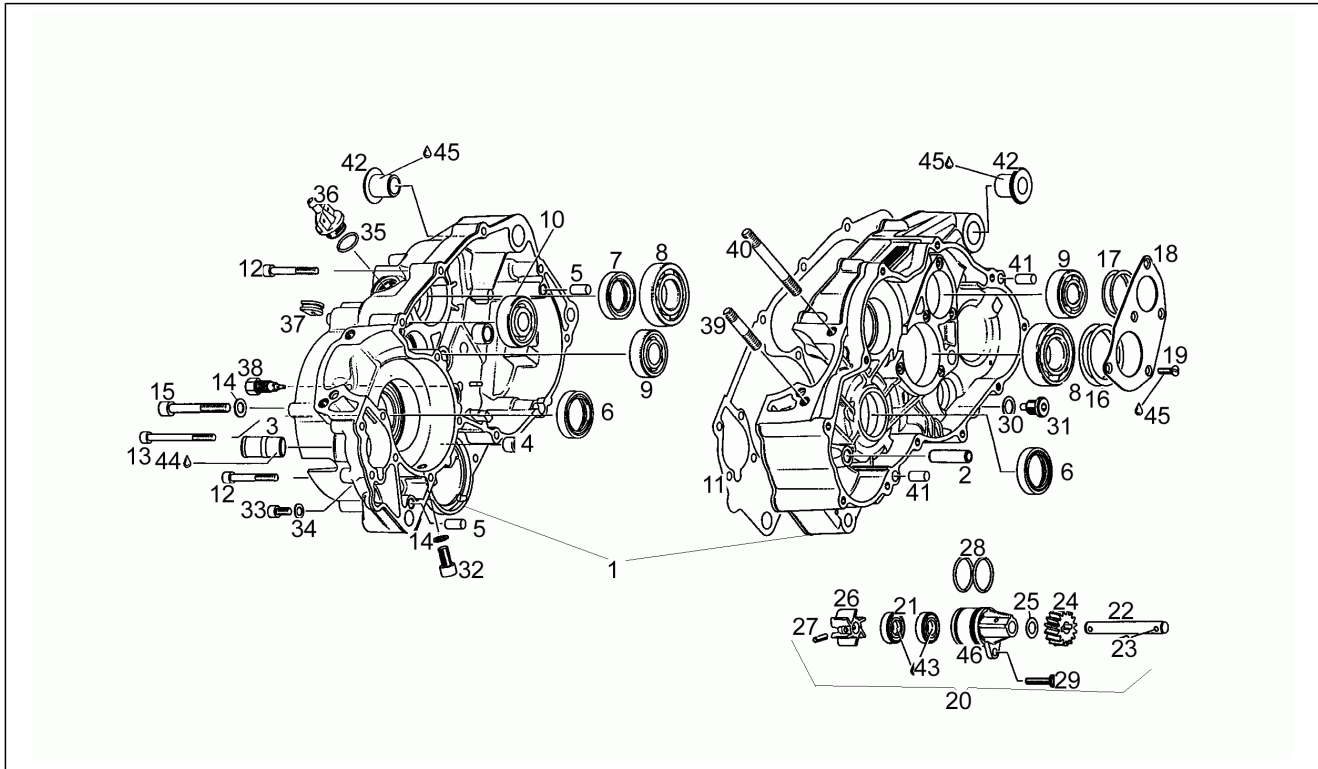

Einheit	Motor
Code	4
Beschreibung	Kurbelwellengehäuse
Inspektion	1

Pos.	Code	Beschreibung	Menge	Varianten
1	AP0295114	Gehäuse Paar x kit	1	
2	AP0237900	Kickstarterwelle L=103 mm	1	
3	AP0224260	Leitung	1	
4	AP0232275	Nadelkaefig 8x12x8	1	
5	AP0229290	Stift 8x16	2	
6	AP0230425	Ölabstreifring 28x38x7	2	
7	AP0930675	Ölabstreifring 25x38x7	1	
8	AP0232765	Lager 6205	2	
9	AP0932032	Lager 6203	2	
10	AP0232291	Lager 6302	1	
11	AP0250417	Dichtung	1	
12	AP0241821	TCEI Schraube M6x45	9	
13	AP0241261	TCEI Schraube	4	
14	AP0950141	Gasket ring 8x13	2	
15	AP0841561	TCEI Schraube M8x45	1	
16	AP0427421	Paßscheibe 42x52x0,3	1	
16	AP0427422	Paßscheibe 0,1 mm	1	
17	AP0227520	Paßscheibe 0,5 mm	1	
17	AP0227521	Paßscheibe 0,3 mm	1	
17	AP0227522	Paßscheibe 0,1 mm	1	
18	AP0227260	Platte	1	
19	AP0940315	Schraube	5	
20	AP0293415	Wasserpumpe komplett	1	
21	AP0230195	Ölabstreifring 10x26x7	2	
22	AP0237910	Welle Wasserpumpe	1	
23	AP0232730	Stift 4x15,8	1	
24	AP0234410	Wasserpump.-Zahn. Z=14	1	
25	AP0827590	Paßscheibe 10,1/17/1	1