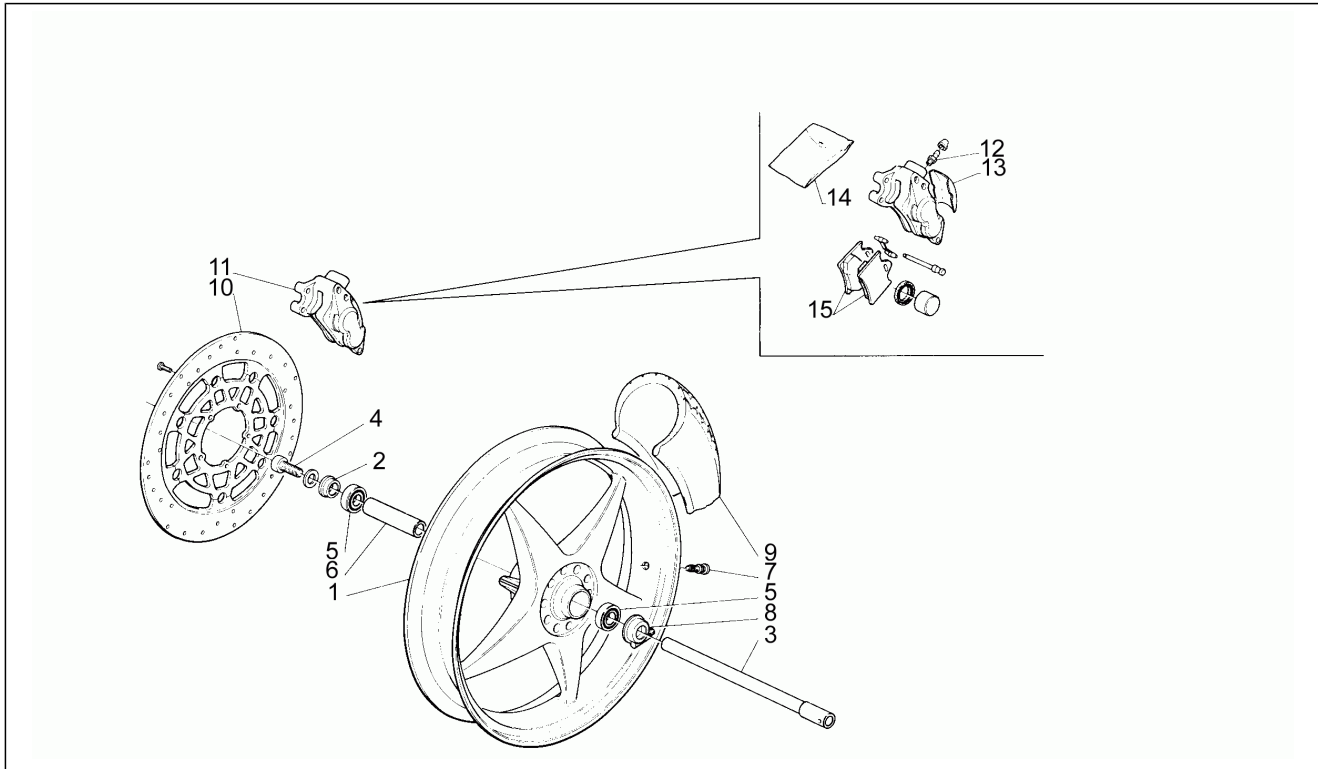

Einheit	Rahmen
Code	17
Beschreibung	Vorderrad
Inspektion	1

Pos.	Code	Beschreibung	Menge	Varianten
1	AP8108412	Vorderrad weiß 2,75x17	1	
1	AP8108482	Vorderrad	1	
2	AP8121157	Außen r. V.rad Distanzscheibe	1	
3	AP8125388	Vorderradbolzen	1	
4	AP8125418	Vorderradbolzen Schraube	1	
5	AP8125321	Lager	2	
6	AP8125469	Distanzstück Lager	1	
7	AP8101744	Schlauchloses Reifenventil	1	
8	AP8102039	Vorgelegte Kilometerzähler	1	
9	AP	[...]	1	
9	AP	[...]	1	
10	AP8113394	Vorderradbremsscheibe	1	
11	AP8113427	Vorderradbremsszange	1	
12	AP8113006	Entlüftungsanschluß	1	
13	AP8113310	Deckel Bremszangen	1	
14	AP8113309	Bausatz Bremszangenüberholung	1	
15	AP8113308	Beläge (Paar)	1