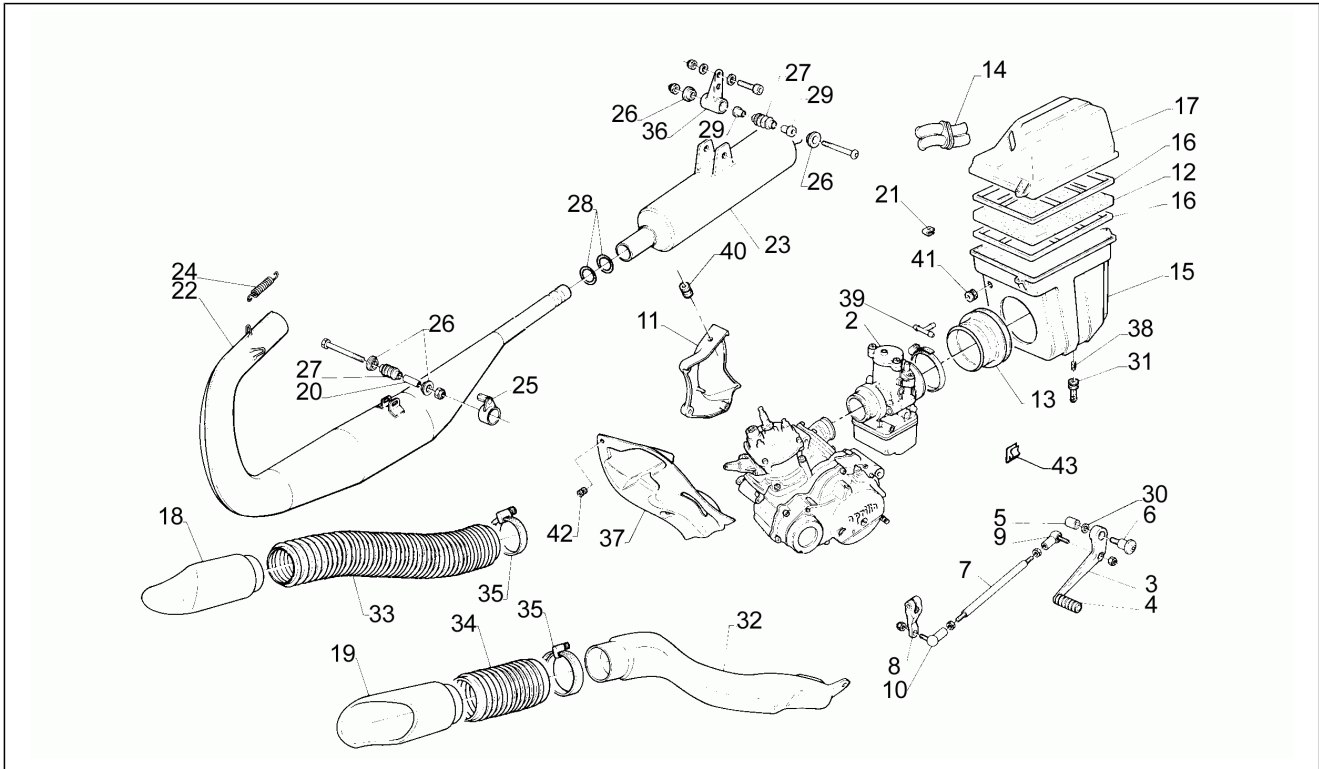

Einheit	Rahmen
Code	14
Beschreibung	Auslassgruppe
Inspektion	1

Pos.	Code	Beschreibung	Menge	Varianten
22	AP8119311	Auspuff	1	
23	AP8119230	Schalldämpfer Alu	1	
23	AP8119261	Schalldämpfer Alu	1	
23	AP8119312	Schalldämpfer Alu	1	
24	AP8121091	Schraubenfeder *	2	
25	AP8132742	Mittlere Auspuffhltr.	1	
26	AP8101284	Ausgleichscheibe 22x30*	2	
27	AP8101285	Silent-Block *	1	
28	AP8120438	O-Ring 3100	1	
29	AP8121782	Buchse	1	
30	AP8121697	Tellerfeder	1	
31	AP8101527	Entl. Filtergeh.	1	
32	AP8131123	Leitblech	1	
33	AP8120704	Rechtes Leitblech	1	
34	AP8120705	Linkes Leitblech	1	
35	AP8120718	Schelle	2	
36	AP8134214	Bügel Auspuffrohr	1	
37	AP8131247	Protection	1	
38	AP8102120	EntlüftungsfILTER	1	
39	AP8101930	3 Wege-Anschluss	1	
40	AP8120405	Gummi	1	
41	AP8120598	Gummi *	1	
42	AP8120030	Gummi	1	
43	AP8120708	Kabelführungs	1