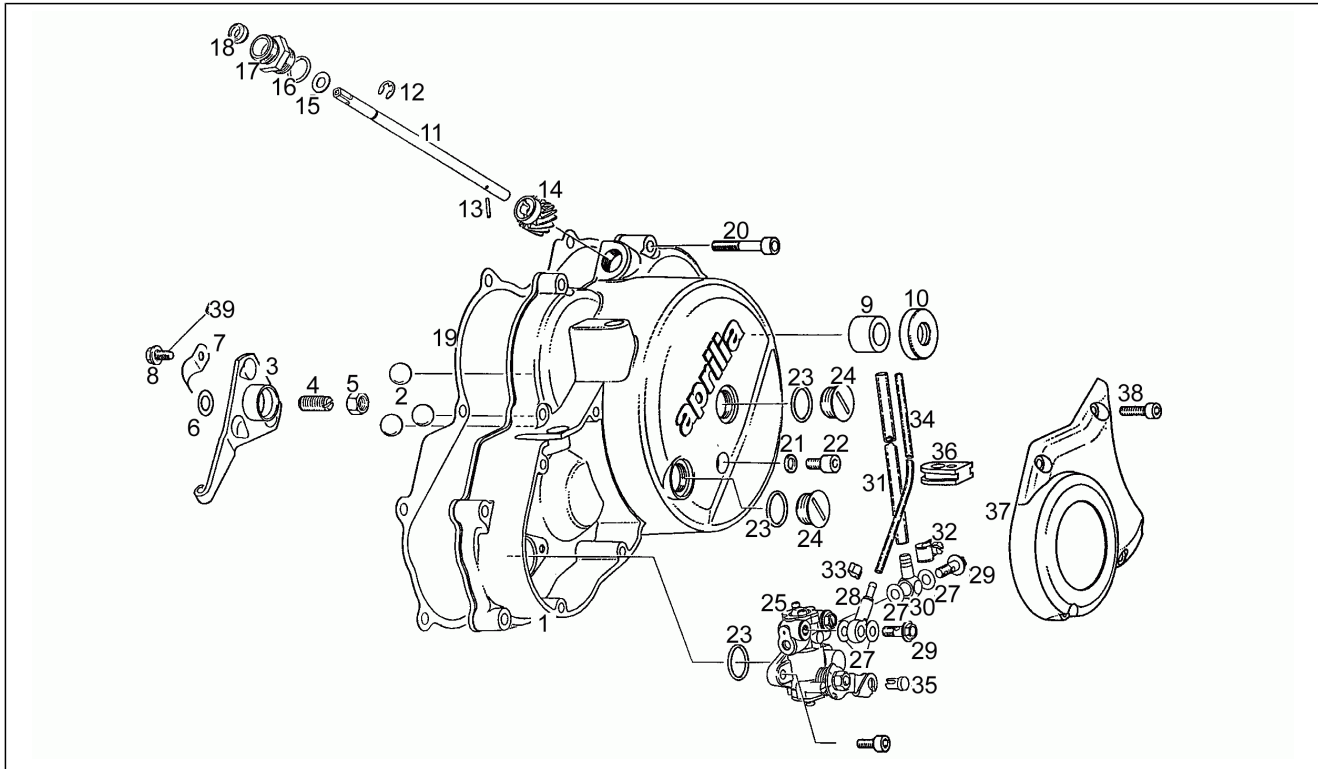

Einheit	Motor
Code	6
Beschreibung	Ölmix
Inspektion	1

Pos.	Code	Beschreibung	Menge	Varianten
27	AP0227500	Dichtung d.8x24	1	
28	AP0956015	Sperrventil Öl	1	
29	AP0241830	Schraube	2	
30	AP0256020	Anschluss	1	
31	AP0256037	Leitung 850 MM	1	
32	AP0951591	Schelle 7	1	
33	AP0853840	Schelle 35553	1	
34	AP0860233	Ölschlauch 350 mm	1	
35	AP0297340	***BOCCILO	1	
36	AP0260030	Drahtabdeckgummi	1	
37	AP0210328	Ölpumpendeckel	1	
37	AP0210930	Ölpumpendeckel	1	
38	AP0240181	TCEI Schraube	3	
39	AP0899785	Loctite, violett 221 10cc.	1