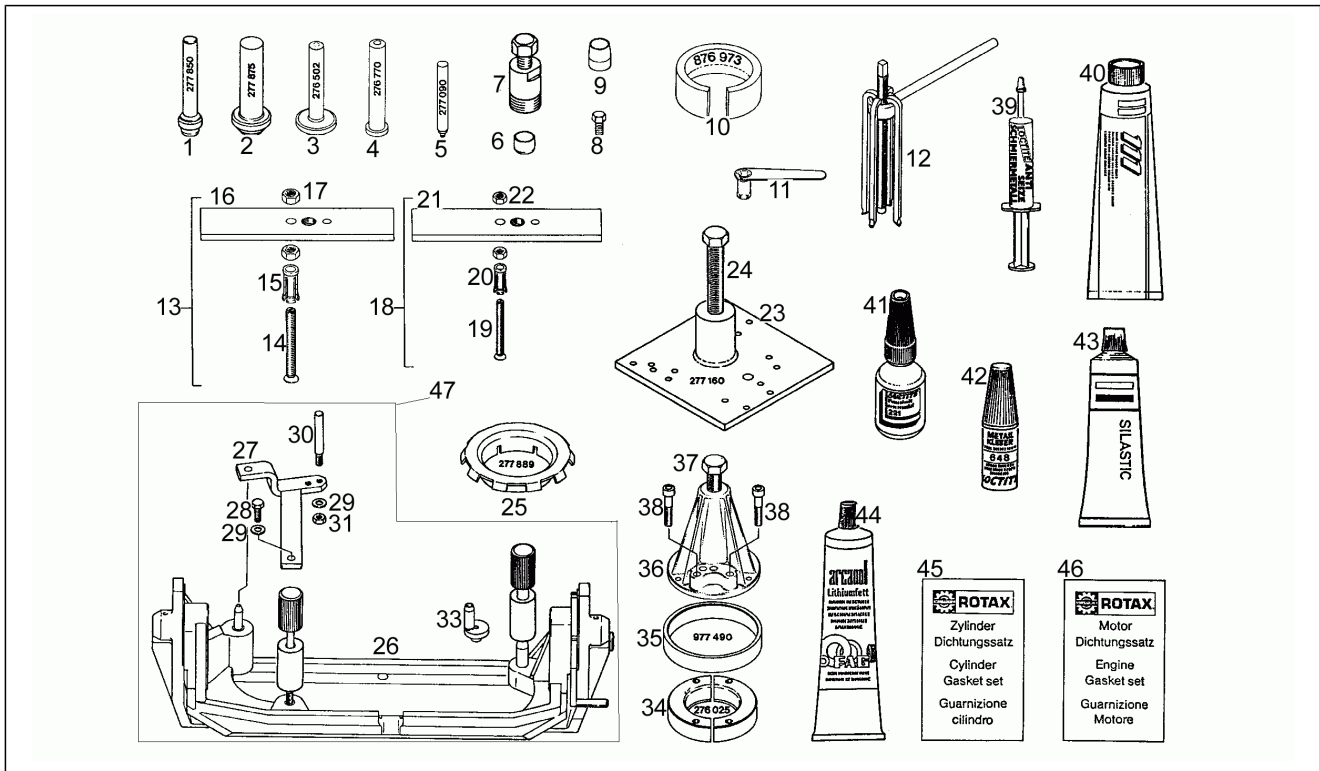

Einheit	Motor
Code	2
Beschreibung	Spezialwerkzeug
Inspektion	1

Pos.	Code	Beschreibung	Menge	Varianten
29	AP0250311	Ausgleichscheibe 8,4	2	
30	AP0277110	Aufnahmebolzen	1	
31	AP0242201	Mutter M8	1	
33	AP0276662	Exzenterhuelse	1	
34	AP0276025	Halbring	2	
35	AP0977490	Ring	1	
36	AP0876298	Abzieher kplt	1	
37	AP0940755	Sechskantschraube M16x145	1	
38	AP0840681	TCEI Schraube M8x40	4	
39	AP0297434	Loctite Anti Seize 50ml.15378	1	
40	AP0897161	Molykote 111 100gr.	1	
41	AP0899785	Loctite, violett 221 10cc.	1	
42	AP0899788	Loctite, grün 648 5gr.	1	
43	AP0297385	Silastic 732RTV 100gr.	1	
44	AP0897330	Lithium-Fett 250gr.	1	
45	AP0293317	Zylinder Dichtung Satz	1	
46	AP0293384	Dichtungen - Satz	1	
47	AP0277107	Montagebockaufnahmesatz	1