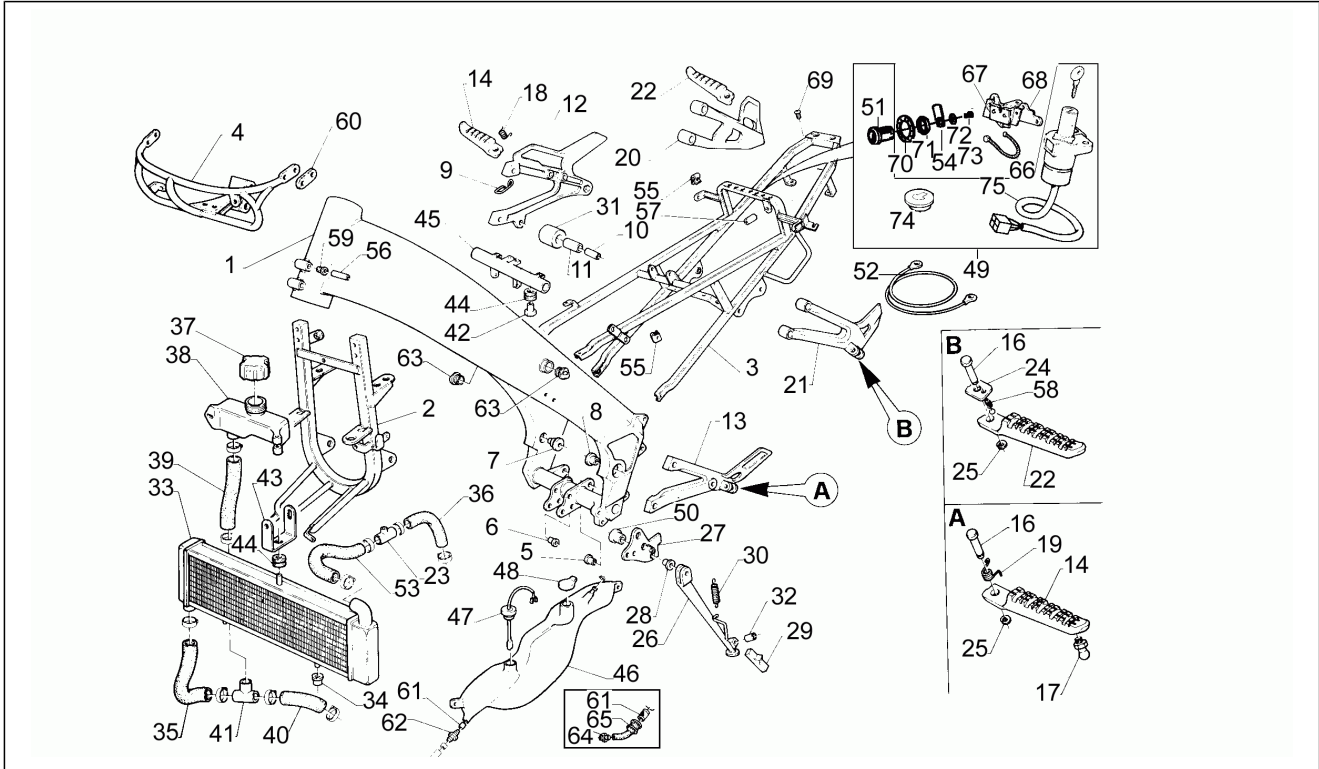

Einheit	Rahmen
Code	19
Beschreibung	Rahmen
Inspektion	1

Pos.	Code	Beschreibung	Menge	Varianten
1	AP8132984	Rahmen	1	
1	AP8135210	Rahmen	1	
1	AP8135365	Rahmen	1	
2	AP8132980	Wiege	1	
2	AP8135208	Wiege	1	
3	AP8132982	Sattelstütze	1	
3	AP8135209	Sattelstütze	1	
4	AP8132981	Instrumentenrahmen	1	
5	AP8121151	T-Buchse	1	
6	AP8121155	T-Buchse *	1	
7	AP8121156	Buchse	1	
8	AP8121150	Buchse 18 mm	1	
9	AP8120597	Kabelführungs	1	
9	AP8121820	Kabelführungs	1	
10	AP8121672	Distanzscheibe *	1	
11	AP8120568	Distanzscheibe *	1	
12	AP8135211	Fußrastenhalter Fahrer rechts	1	
12	AP8135294	Fußrastenhalter Fahrer rechts	1	
13	AP8132992	Fußrastenhalter Fahrer links	1	
13	AP8135295	Fußrastenhalter Fahrer links	1	
14	AP8135313	Fußrasten Fahrer (Paar)	1	
16	AP8121135	Rastenbolzen	4	
17	AP8121134	Rastenbolzen	2	
18	AP8221181	R. Fussrastenfeder	1	
19	AP8221182	L. Fussrastenfeder	1	
20	AP8132994	Halter rechte Soziesfußraste	1	
20	AP8135416	Halter rechte Soziesfußraste	1	
21	AP8132996	Halter linke Soziesfußraste	1