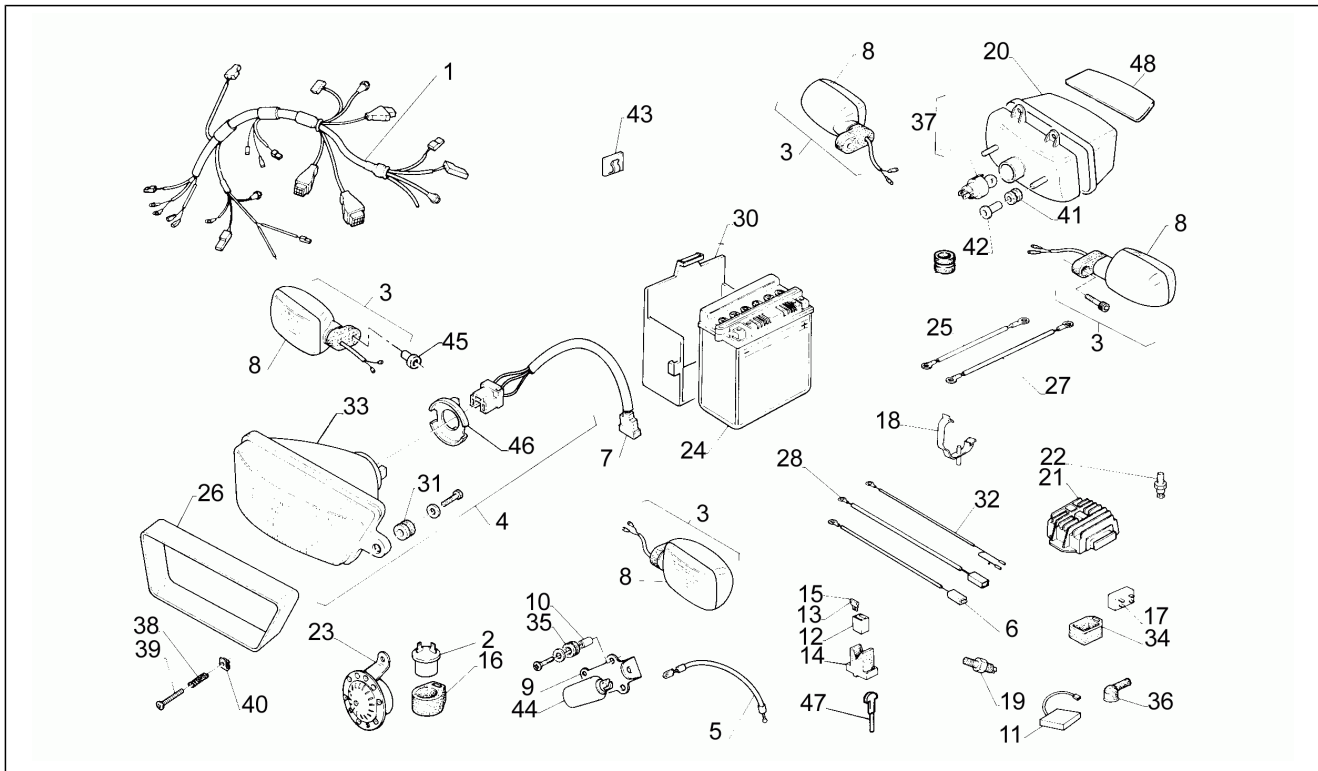

Einheit	Rahmen
Code	15
Beschreibung	Elektrische Anlage
Inspektion	1

Pos.	Code	Beschreibung	Menge	Varianten
22	AP8101446	Thermistor	1	
23	AP8112413	Hupe	1	
24	AP8212631	Batterie GB9-B	1	
25	AP8112375	Masse-Batteriekabel	1	
26	AP8115438	Aufkleber Scheinwerfer	1	
27	AP8112525	Masse-Batteriekabel	1	
28	AP8112529	Verkabelung Batterie-Relais	1	
30	AP8131256	Batteriehalter	1	
31	AP8120275	Silent-Block *	1	
32	AP8112460	Relaiskabel Anlasser	1	
33	AP8112793	Scheinwerfereinheit	1	
34	AP8220201	Gummi *	1	
35	AP8120405	Gummi	4	
36	AP8120218	Klemmenkappe	1	
37	AP8112550	Rücklicht	1	
37	AP8112812	Rücklicht	1	
38	AP8121798	Schraubenfederkompr. *	1	
39	AP8221035	Schraube	1	
40	AP8102375	Klammer M5	10	
41	AP8120223	Gummi *	2	
42	AP8121790	T-Buchse *	2	
43	AP8120721	Klebkabelführungs schw.	1	
44	AP8112567	Solenoid Ravestrg.	1	
45	AP8121795	T-Buchse	4	
46	AP8112792	Lampenhalter	1	
47	AP8112769	Hltr. Sicherungsblock	1	
48	AP8211875	Aufkleber Rücklicht	1