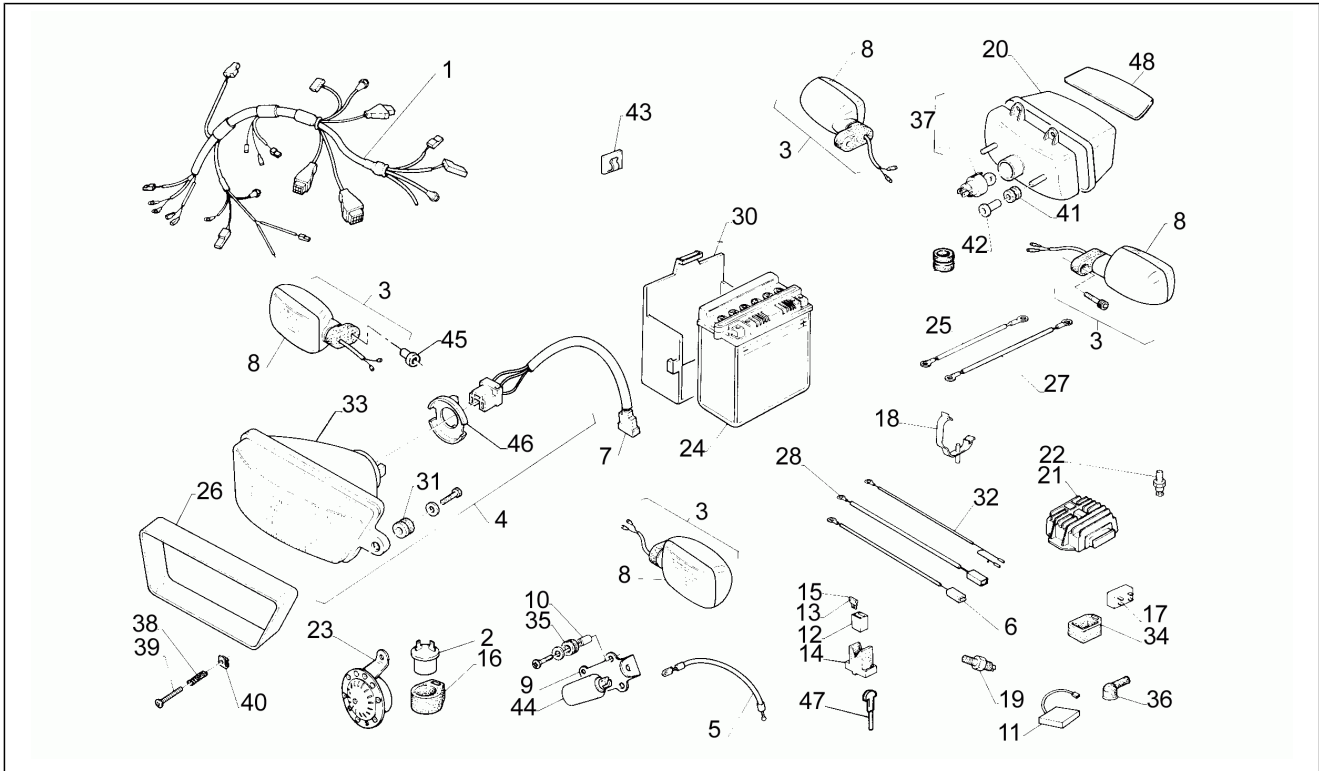

Einheit	Rahmen
Code	15
Beschreibung	Elektrische Anlage
Inspektion	1

Pos.	Code	Beschreibung	Menge	Varianten
1	AP8112695	Hauptverkabelung	1	
1	AP8112807	Hauptverkabelung	1	
1	AP8112858	Hauptverkabelung	1	
2	AP8124235	Blinken	1	
3	AP8112496	Vorderblinker links/ Hinterblinker rechts	2	
3	AP8112497	Vorderblinker rechts / Hinterblinker links	2	
3	AP8112687	Blinker	4	
4	AP8112694	Scheinwerfer	1	
5	AP8114175	Rave elektr.Vent.kab.	1	
6	AP8112750	Verkabelung Batterie	1	
7	AP8112770	Verkabel.Scheinwerf.	1	
8	AP8112626	Blinkerblende	4	
8	AP8112756	Blinkerblende	4	
9	AP8132928	Solenoidhalter	1	
10	AP8121736	T-Buchse	4	
11	AP8112568	Steuergeraet rave	1	
11	AP8112659	Steuergeraet rave	1	
12	AP8112174	Hltr. Sicherungsblock	1	
13	AP8112176	Sicherung 15A	1	
14	AP8120584	Sicherungsblockgummi	1	
15	AP8112244	Sicherung 7,5A	1	
16	AP8120614	Hltr. Sicher.	1	
17	AP8112523	Zündrelais	1	
18	AP8120582	Kabelführungs	1	
19	AP8124399	Bremslichtschalter	1	
20	AP8112773	Rücklichtblende	1	
20	AP8112814	Rücklichtblende	1	
21	AP8112744	Spannungsregler	1