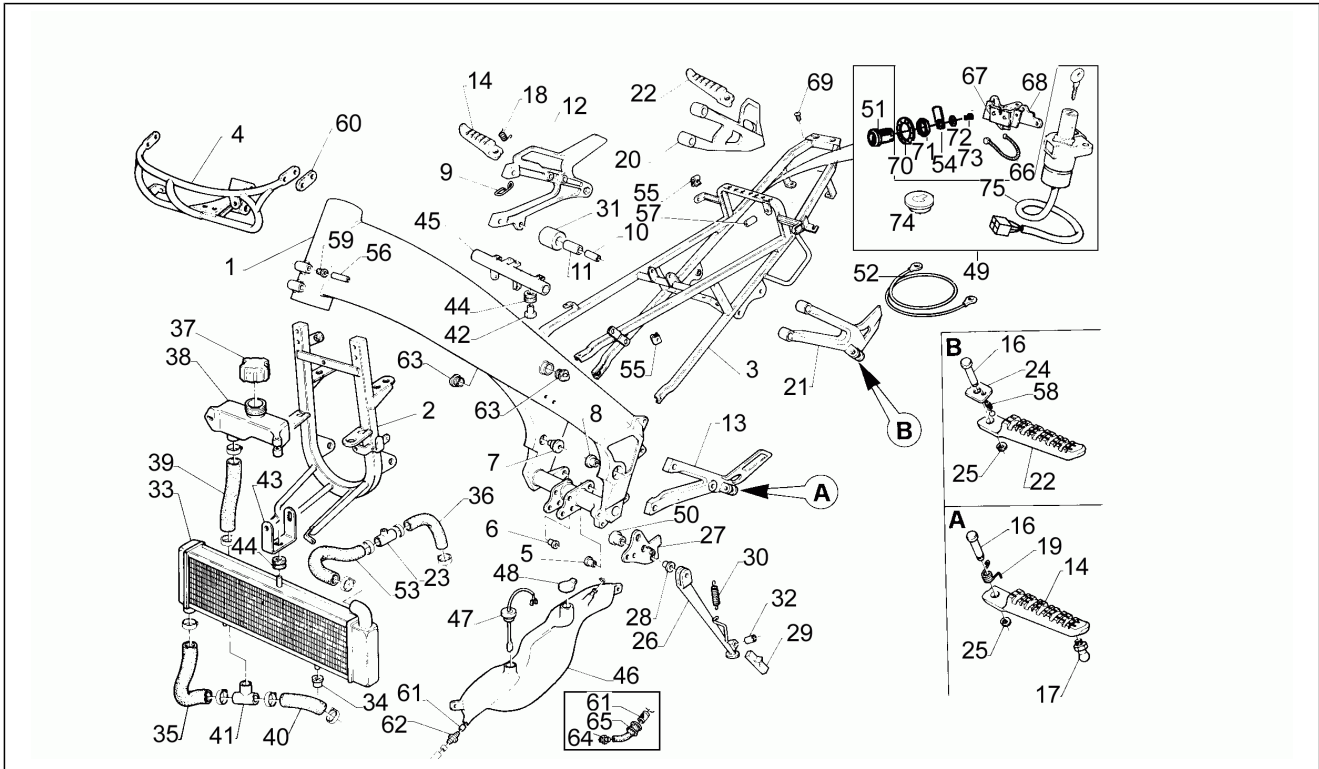

Einheit	Rahmen
Code	19
Beschreibung	Rahmen
Inspektion	1

Pos.	Code	Beschreibung	Menge	Varianten
46	AP8230860	Öltank	1	
47	AP8201192	Anzeige Ölreserve	1	
48	AP8220154	Öltankschraube	1	
49	AP8102087	Kit Schließvorrichtungen	1	
49	AP8102595	Kit Schließvorrichtungen	1	
50	AP8120508	T-Buchse *	1	
51	AP8102157	Sitzschloß	1	
52	AP8201298	Schutzhelm-Befestigungskabel	1	
53	AP8102133	Anschlußschlauch KühlerA	1	
54	AP8135260	Sitzschloß Fixierplatte	1	
55	AP8102046	Klammer	10	
56	AP8121764	Distanzscheibe *	1	
57	AP8221081	Buchse	2	
58	AP8121133	Schraubenfederkompr.	2	
59	AP8120670	Gummi *	4	
60	AP8120664	Dichtung	2	
61	AP8102224	Gemisch-Ölfilter	1	
61	AP8120617	Gemisch-Ölfilter	1	
62	AP8101944	2-Wege Anschluß	1	
63	AP8102223	Gummi *	1	
64	AP8121702	Ölfilteranschluss	1	
65	AP8102223	Gummi *	1	
66	AP8114208	Sitzöffnungskabel	1	
67	AP8102034	Sitz+hebel.Einh.sp.	1	
68	AP8134212	Sitzschlosshalter	1	
69	AP8220168	Puffer	2	
70	AP8221312	Zahnscheibe	1	
71	AP8152194	Mutter unten M19x1*	1