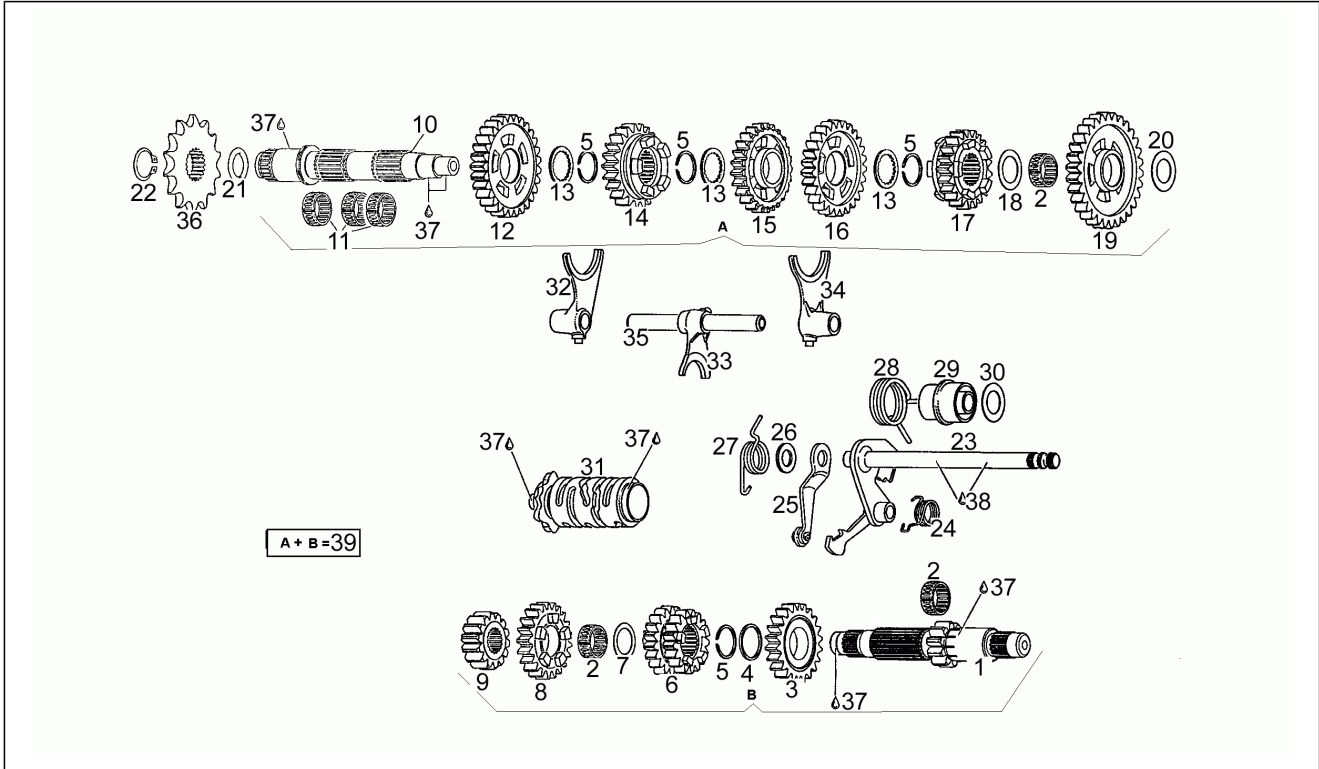

Einheit	Motor
Code	3
Beschreibung	Schaltgetriebe
Inspektion	1

Pos.	Code	Beschreibung	Menge	Varianten
1	AP0237823	Vorgelegewelle	1	
2	AP0232662	Nadelkaefig 20x24x10	3	
3	AP0234520	Zahnrad 6 v.ta' Z=22	1	
4	AP0227470	Paßscheibe 24,2x27	1	
5	AP0245340	Seegerring 24 mm	4	
6	AP0234971	Zahnrad Z=17/19	1	
7	AP0227440	Paßscheibe 20,2x27,5	1	
8	AP0234500	Zahnrad 5 v.ta' Z=21	1	
9	AP0235308	Zahnrad Z=14	1	
10	AP0237894	Festrad	1	
11	AP0232742	Nadelkaefig 21x25x10	3	
12	AP0234968	Zahnrad Z=29	1	
13	AP0227460	Paßscheibe 22x30x1,8	3	
14	AP0234510	Zahnrad 5 v.ta' Z=24	1	
15	AP0234858	Zahnrad Z=25	1	
16	AP0234984	Zahnrad Z=27	1	
17	AP0234530	Zahnrad 6 v.ta' Z=23	1	
18	AP0944468	Paßscheibe	1	
19	AP0234123	Zahnrad Z=30	1	
20	AP0227430	Paßscheibe 17,2/30/1	2	
20	AP0227437	Paßscheibe 1 mm	2	
21	AP0430460	O-Ring 18x3,5	1	
22	AP0245650	Seegerring AV 20	1	
23	AP0220066	Schaltwele+klin.kpl.	1	
23	AP0237925	Schaltwelle	1	
24	AP0239830	Feder	1	
24	AP0239835	Feder	1	
25	AP0248255	Indexhebel kpl.	1