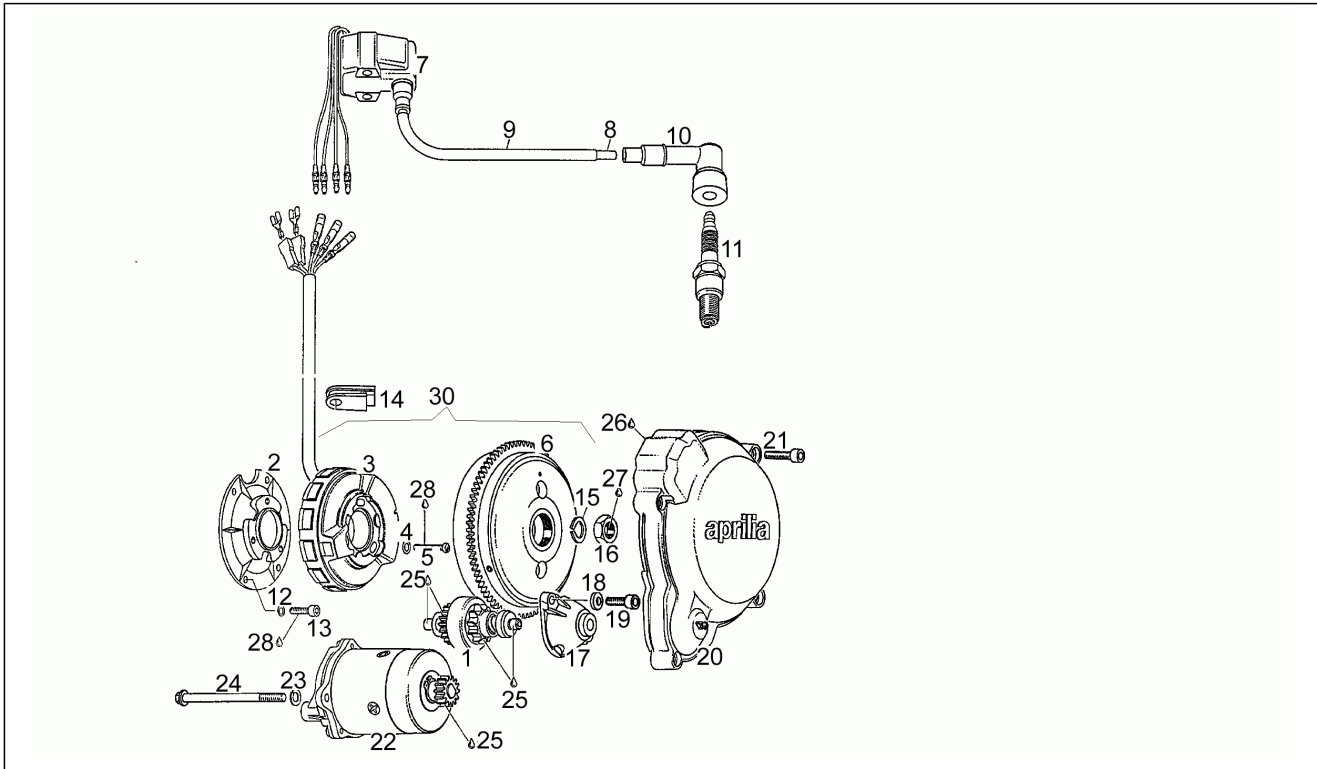

Einheit	Motor
Code	9
Beschreibung	Schwungmagnetstarter
Inspektion	1

Pos.	Code	Beschreibung	Menge	Varianten
1	AP0293690	Umlenk.Anlasser	1	
2	AP0265965	Lagerscheibe	1	
3	AP0293377	Stator	1	
4	AP0927571	Ausgleichscheibe D14	3	
5	AP0241591	Zyl.schraube	3	
6	AP0293367	Schwungradrotor	1	
7	AP0265987	Spule	1	
8	AP0964180	Kabel A.T.200 mm	1	
9	AP0260434	Schutzhuelse	1	
10	AP0866708	Widerstandsstecker schwarz	1	
11	AP0297830	Zündkerze BR10EG	1	
12	AP0945750	Federring Din a5	4	
13	AP0240150	TCEI Schraube M5x14	4	
14	AP0260840	Drahtabdeckgummi	1	
15	AP0945754	Federring Din A12	1	
16	AP0642051	Mutter M12x1	1	
17	AP0210340	Startergetriebedeckel	1	
18	AP0244930	Sprengscheibe	2	
19	AP0241930	TCEI Schraube M6x20	2	
20	AP0210316	Deckel Schwungrad grau	1	
20	AP0211050	Zuenderdeckel	1	
21	AP0840861	TCEI Schraube M6x25	4	
22	AP0293685	Startermotor	1	
23	AP0945751	Federring Din a6	2	
24	AP0241301	Schraube M6x90	2	
25	AP0897161	Molykote 111 100gr.	1	
26	AP0297385	Silastic 732RTV 100gr.	1	
27	AP0899788	Loctite, grün 648 5gr.	1