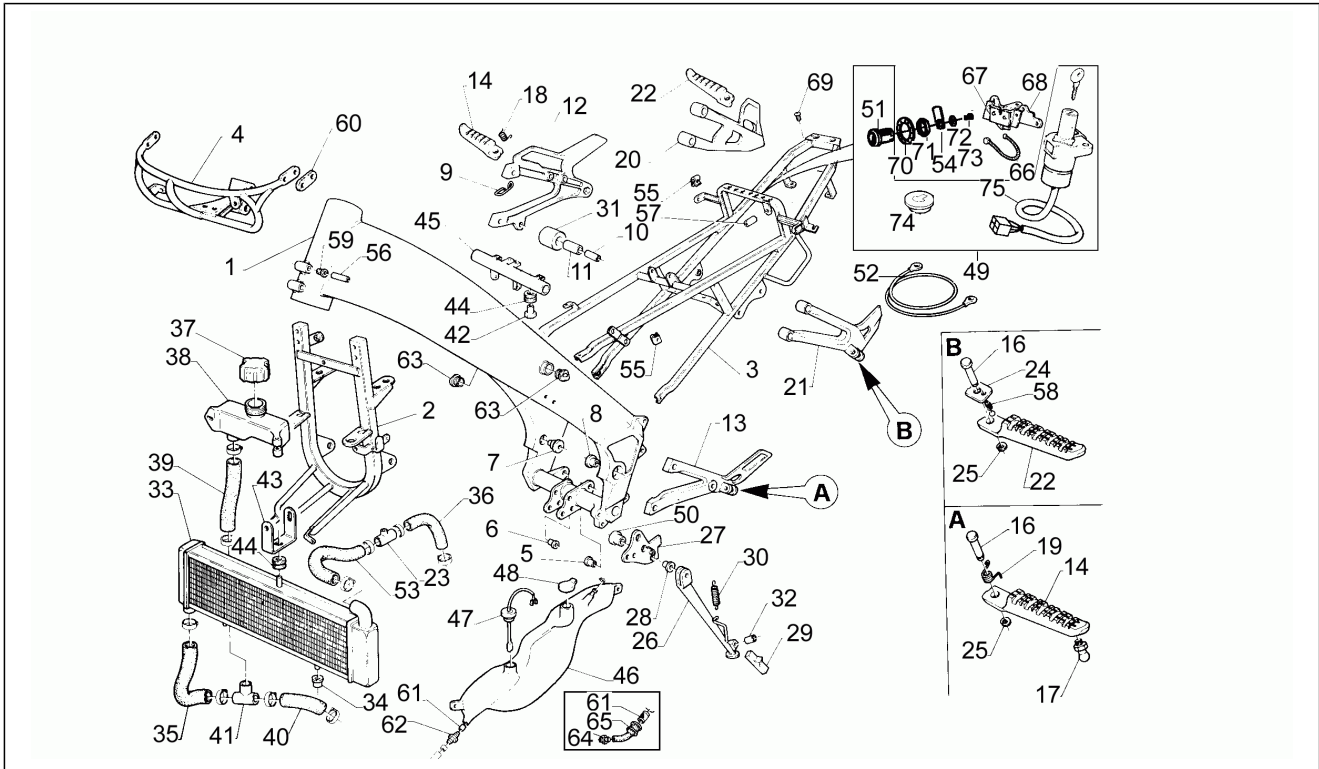

Einheit	Rahmen
Code	19
Beschreibung	Rahmen
Inspektion	1

Pos.	Code	Beschreibung	Menge	Varianten
21	AP8135417	Halter linke Soziusfußraste	1	
22	AP8132812	Soziusrasten (Paar)	1	
23	AP8102112	Entlüftungsschlauch Anschluß	1	
24	AP8132720	Fixierplatte	1	
25	AP8120573	Sperring	4	
26	AP8132630	Seitenständer	1	
27	AP8135464	Hauptständer platte	1	
28	AP8121114	T-Buchse *	1	
29	AP8120502	Gummi RückholStänder	1	
30	AP8121712	Schraubenfeder *	1	
30	AP8221197	Hauptständer Schraubenfeder	1	
31	AP8120569	Kettenspannrolle	1	
32	AP8221017	Distanzscheibe	1	
33	AP8102082	Kühler	1	
34	AP8220184	Gummi	2	
35	AP8102081	Anschlußschlauch KühlerA	1	
36	AP8102118	Zylinderkopf Anschluß	1	
37	AP8101912	Kühlerschraube unbelüftet	1	
38	AP8101910	Ausdehngefäß	1	
39	AP8102110	Schlauch Ausdehngefäß	1	
40	AP8102111	Pumpen-Bolzenschlauch	1	
41	AP8101916	T-förmiger Anschluß D20	1	
42	AP8121731	T-Buchse *	2	
43	AP8134216	Platte	1	
44	AP8120030	Gummi	1	
45	AP8135406	Rahmen-Pleuelstange	1	
46	AP8131126	Öltank	1	
46	AP8131442	Öltank	1