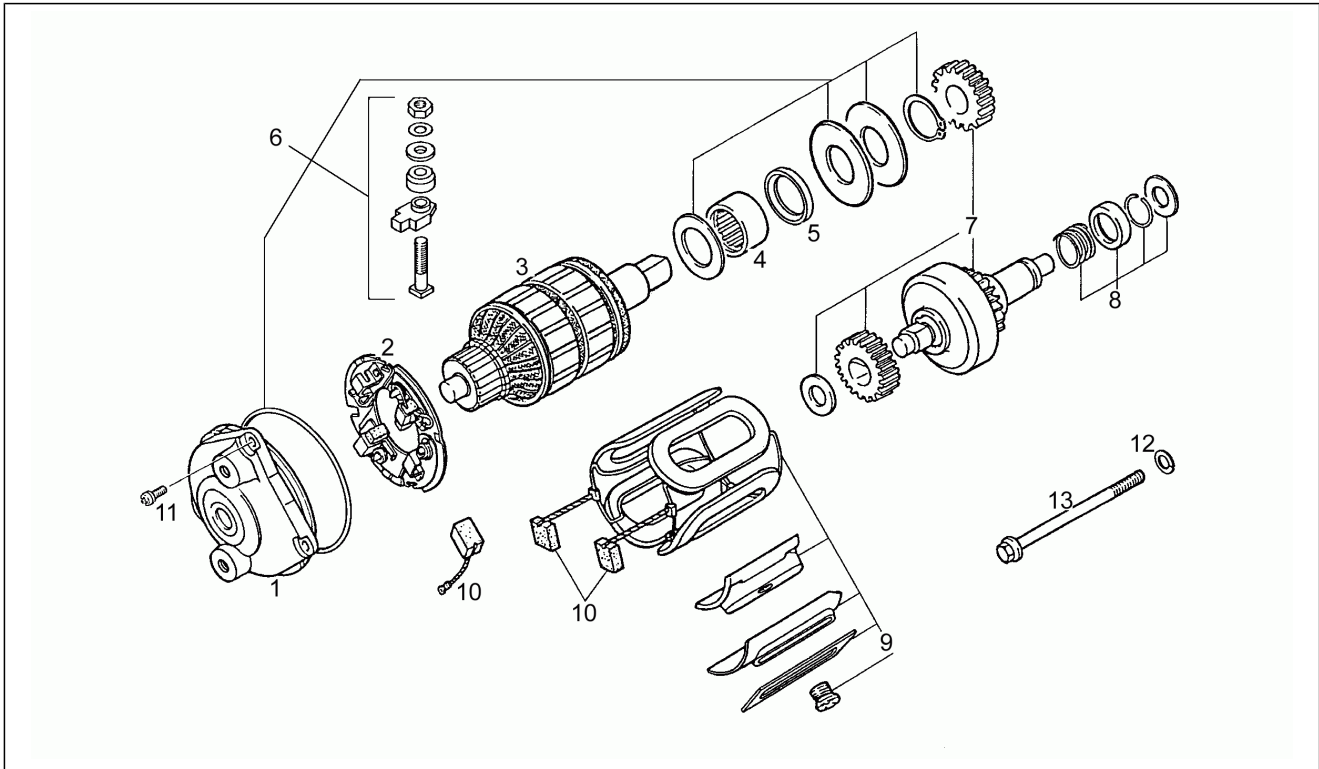

Einheit	Motor
Code	8
Beschreibung	Startermotor
Inspektion	1

Pos.	Code	Beschreibung	Menge	Varianten
1	AP0264010	Halter	1	
2	AP0264030	Bürstenhalter komplett	1	
3	AP0264050	Rotor	1	
4	AP0232460	Nadelkaefig	1	
5	AP0250350	Ölabstreifring 16x23x3	1	
6	AP0264070	Schrauben-Serie	1	
7	AP0293690	Umlenk.Anlasser	1	
8	AP0264060	Feder-Scheibe-Ring	1	
9	AP0264040	Drosselspule	1	
10	AP0264045	Kohlebürste	4	
11	AP0241215	Schraube M4x10	3	
12	AP0945751	Federring Din a6	2	
13	AP0241301	Schraube M6x90	2