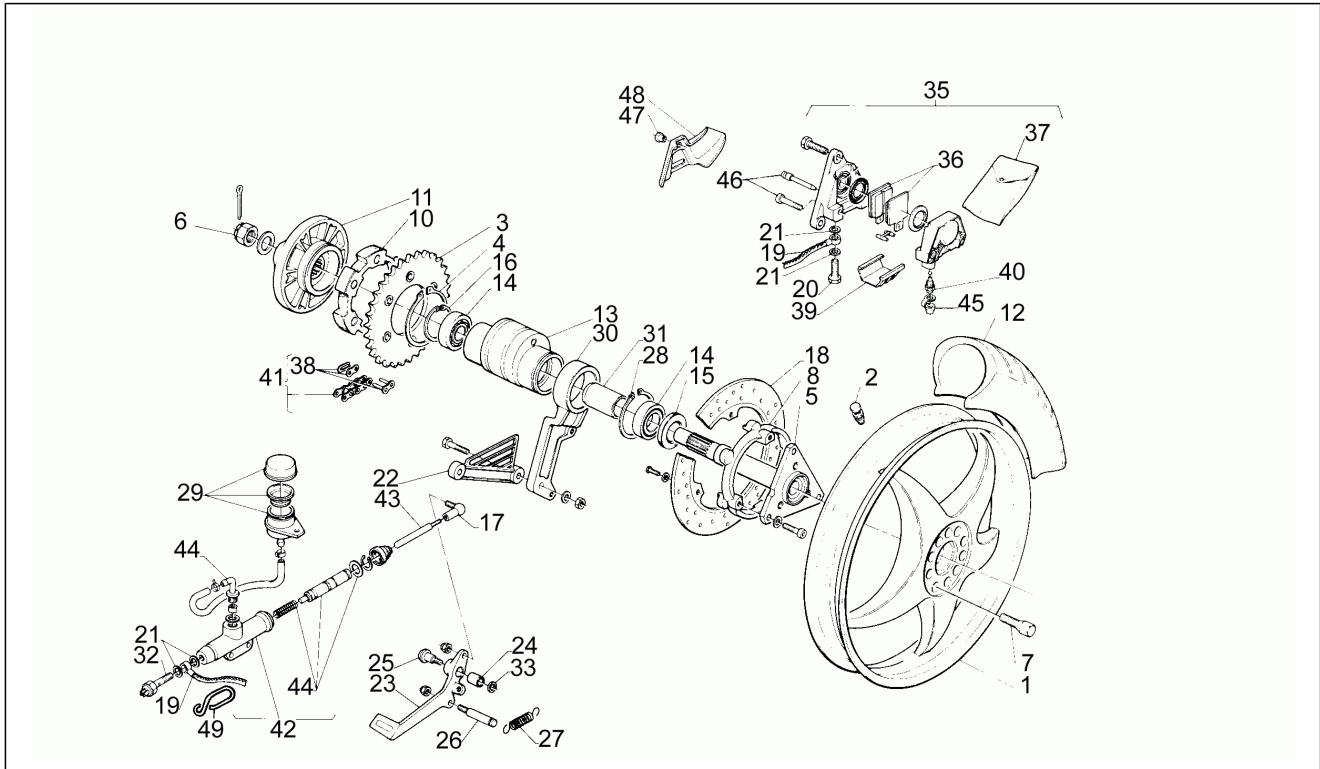

Einheit	Rahmen
Code	18
Beschreibung	Hinterrad
Inspektion	1

Pos.	Code	Beschreibung	Menge	Varianten
1	AP8108413	Hinterrad ohne Scheibe 3,50x17	1	
1	AP8108483	Hinterrad ohne Scheibe	1	
2	AP8101744	Schlauchloses Reifenventil	1	
3	AP8107082	Zahnkranz Z=36	1	
3	AP8107083	Zahnkranz Z=38	1	
4	AP8125366	Seegerring	1	
5	AP8125501	Bolzen	1	
6	AP8152093	Mutter M20x1,5	1	
7	AP8152092	Rad Schraube	5	
8	AP8125404	Distanzscheibe	1	
10	AP8125372	Stoßschutzgummi	1	
11	AP8125389	Halter Torsionsdämpfer	1	
12	AP	[...]	1	
12	AP	[...]	1	
13	AP8125607	Exzenter	1	
14	AP8110046	Lager	2	
15	AP8120280	O-Ring 4087	1	
15	AP8120490	Staubschutz	1	
16	AP8221051	Sprengring	1	
17	AP8210007	Kugelgelenk rechts M6	1	
18	AP8113209	Vorderradbremsscheibe d.240	1	
19	AP8113246	Hinterradbrembleitung	1	
19	AP8113444	Hinterradbrembleitung	1	
20	AP8113003	Fixierschraube Ölschlauch	1	
21	AP8113004	Ausgleichscheibe 10x14x1,6*	4	
22	AP8101748	Platte	1	
23	AP8132635	H.bremshebel	1	
24	AP8121147	Distanzscheibe *	1