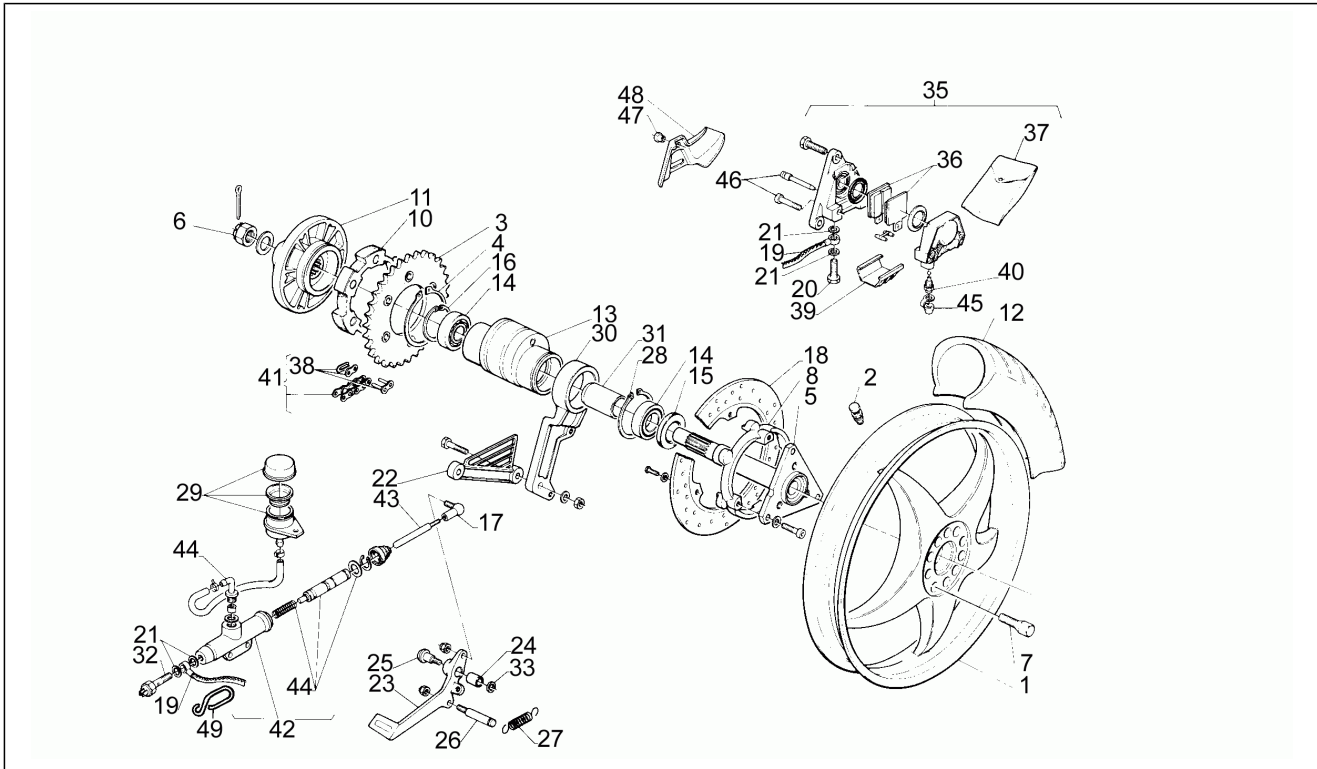

Einheit	Rahmen
Code	18
Beschreibung	Hinterrad
Inspektion	1

Pos.	Code	Beschreibung	Menge	Varianten
25	AP8121149	Bremshebelbolzen	1	
26	AP8121148	Federn Fixierstift	1	
27	AP8121118	Schraubenfeder *	1	
28	AP8125368	Sprengring	1	
29	AP8213086	Öltank kpl	1	
30	AP8134146	Bremszange platte	1	
31	AP8121146	Buchse	1	
32	AP8112668	Bremslichtschalter	1	
33	AP8121697	Tellerfeder	1	
35	AP8113279	Hinterradbremszange d.32	1	
36	AP8113064	Beläge (Paar)	1	
37	AP8113198	Bausatz Bremszangenüberholung	1	
38	AP8107043	Verbindungsglied	1	
39	AP8113201	H.Bremszangedeckel	1	
40	AP8113200	Entlüftungsanschluß	1	
41	AP8107089	Kette Verbindungsgl.	1	
42	AP8113254	H.radbremspumpe o.Tank	1	
43	AP8113248	Pumpenstange H. bremse	1	
44	AP8113322	Bausatz H.Pumpenüberholung	1	
45	AP8113070	Entlüftungskappe	1	
46	AP8113199	Bolzen-Serie	1	
47	AP8121096	T-Buchse 8,2x12x4	1	
48	AP8131388	Scheibenschutz schwarz	1	
49	AP8120512	Kabelführungs	1