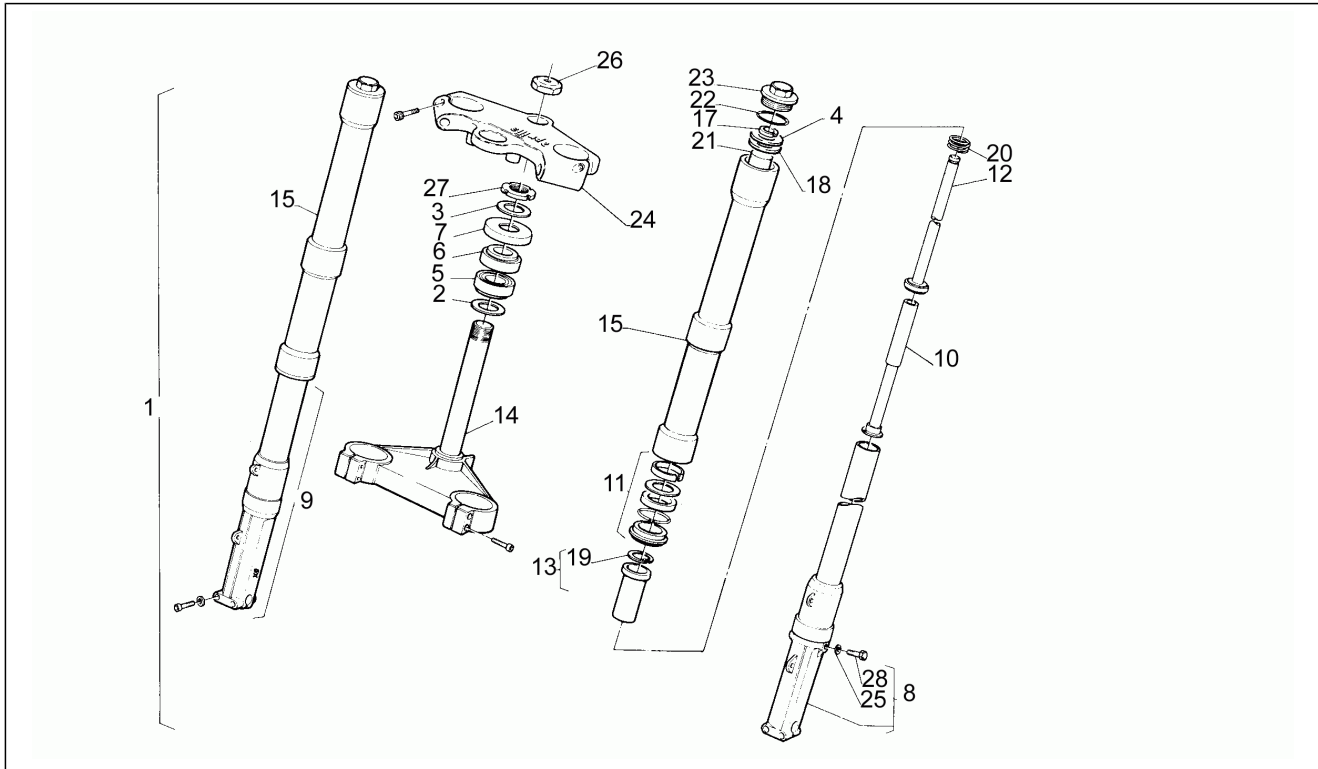

Einheit	Rahmen
Code	11
Beschreibung	Vorderradgabel L
Inspektion	1

Pos.	Code	Beschreibung	Menge	Varianten
1	AP8123069	Baugruppe vordere Gabel	1	
2	AP8101271	Staubschutzring unten	1	
3	AP8101272	Distanzscheibe	1	
4	AP8123131	Ausgleichscheibe	2	
5	AP8110024	Rollenlager	1	
6	AP8110025	Kugellager	1	
7	AP8120542	Staubschutz	1	
8	AP8123123	Kolbenstange links	1	
9	AP8123124	Kolbenstange rechts	1	
10	AP8103902	Stoßdämpfer	2	
11	AP8123487	Ölabstreifring 38x48x10	1	
12	AP8123126	Pumpenstange	2	
13	AP8103905	Pumpenrad kplt.	2	
14	AP8123127	Fuß mit Rohr	1	
15	AP8123128	Hülse	2	
17	AP8103909	Sperring	2	
18	AP8123130	Ausgleichscheibe	2	
19	AP8103911	Seegerring	2	
20	AP8103912	Feder	2	
21	AP8103913	Puffer	2	
22	AP8103914	O-Ring	2	
23	AP8103915	Deckel	2	
24	AP8123215	Ob. Gabelplatte	1	
25	AP8103734	Dichtscheibe	2	
26	AP8150352	Schraube Rohr	1	
27	AP8103928	Nutmutter	1	
28	AP8103735	Sechskantschraube	2