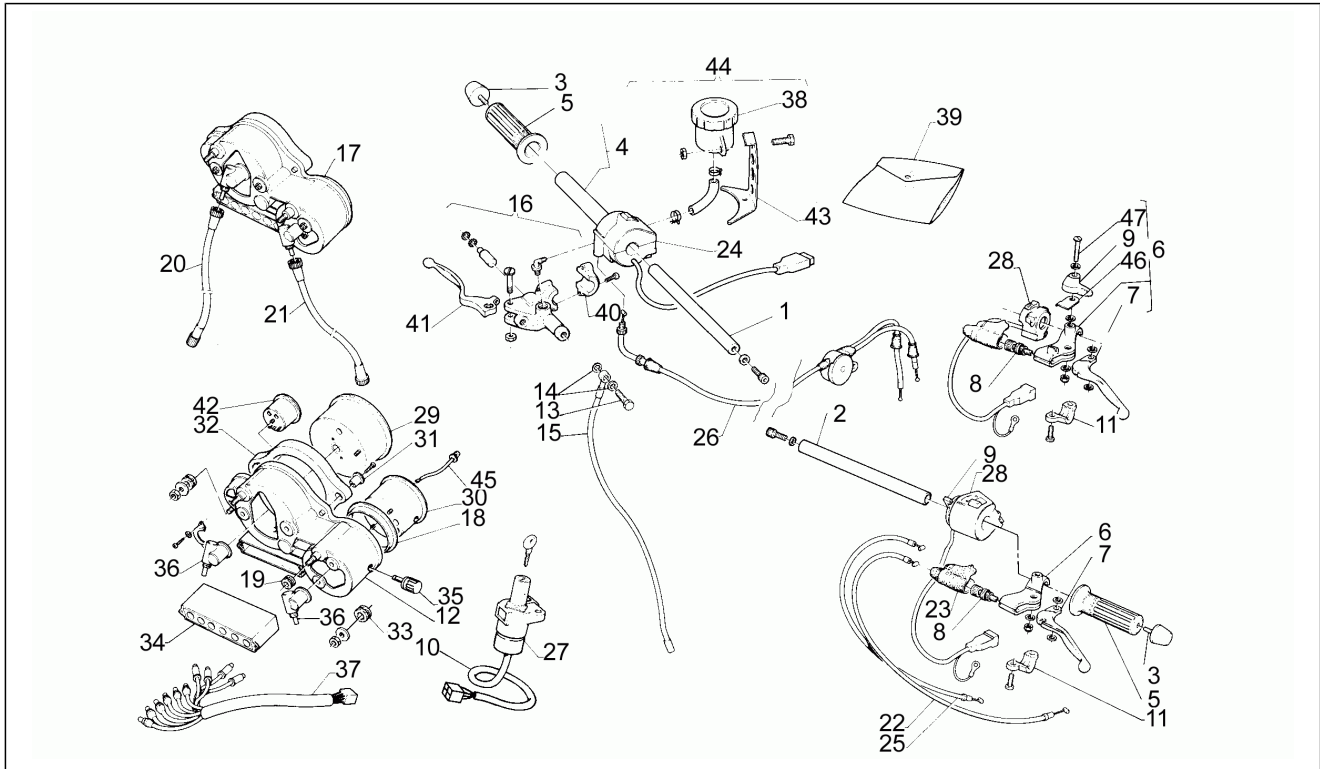

Einheit	Rahmen
Code	16
Beschreibung	Lenkstange - Schaltungen
Inspektion	1

Pos.	Code	Beschreibung	Menge	Varianten
20	AP8114256	Drehzahlmesserkabel	1	
21	AP8114206	Tachometerkabel	1	
22	AP8114221	Kupplungskabel	1	
22	AP8114258	Kupplungskabel	1	
23	AP8120467	Abdeckg. Kuppl.einst.	1	
24	AP8118271	Motor Stop-Start Vorr.	1	
24	AP8118420	Startknopf	1	
25	AP8114207	Starterzugkabel	1	
26	AP8114195	Gaszugkabel	1	
26	AP8114234	Gaszugkabel mit Verdoppler	1	
26	AP8114257	Gaszugkabel mit Verdoppler	1	
27	AP8112710	Lenkschloß	1	
28	AP8112330	L. Lichtumsch. m. K.	1	
28	AP8124173	L. Lichtumsch. m. K.	1	
29	AP8112837	Drehzahlm. 60°	1	
30	AP8112640	Tachometer	1	
30	AP8112838	Tachometer	1	
31	AP8102216	Fixierbuchse Schwamm	1	
31	AP8112601	Fixierstift Schwamm	1	
32	AP8117085	Schwamm für Drehzahlmesser	1	
33	AP8112599	Gummi *	2	
33	AP8120760	Gummi	2	
34	AP8120762	Kontrollampenhalter	1	
35	AP8102217	Nullstellknopf	1	
36	AP8102218	Vorgelegte Instrum.tafel	2	
37	AP8112839	Verkabelung Instrumentenbrett	1	
38	AP8131320	Öltankschraube	1	
39	AP8113439	Bausatz V.Pumpenüberholung	1