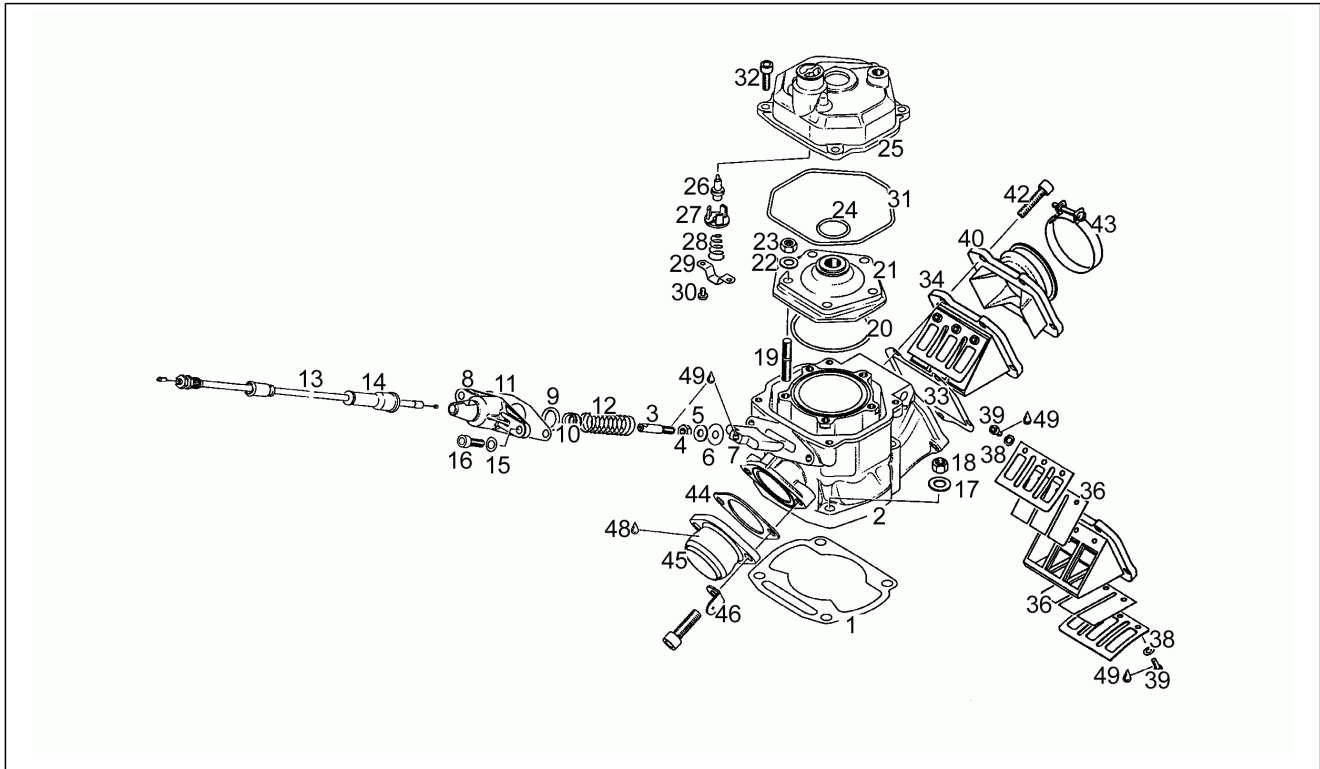

Einheit	Motor
Code	5
Beschreibung	Zylinder
Inspektion	1

Pos.	Code	Beschreibung	Menge	Varianten
28	AP0239950	Feder	1	
29	AP0222202	Thermostatbuegel	1	
30	AP0240195	TCB-Spezialschraube M4x8	2	
31	AP0250280	O-Ring 105x2,5	1	
32	AP0241930	TCEI Schraube M6x20	4	
33	AP0250521	Dichtung	1	
34	AP0224387	Ventiltraeger kpl.	1	
36	AP0224430	Lamellenventil	2	
38	AP0945758	Federring Din A4	6	
39	AP0940235	Zyl.schraube M4x8	6	
40	AP0267915	Vergaserstutzen	1	
42	AP0840861	TCEI Schraube M6x25	5	
43	AP0251850	Schelle 51	1	
44	AP0250271	Dichtung	1	
45	AP0273882	Auspuffstutzen kpl.	1	
46	AP0224067	Federeinhangung	2	
48	AP0297434	Loctite Anti Seize 50ml.15378	1	
49	AP0899788	Loctite, grün 648 5gr.	1