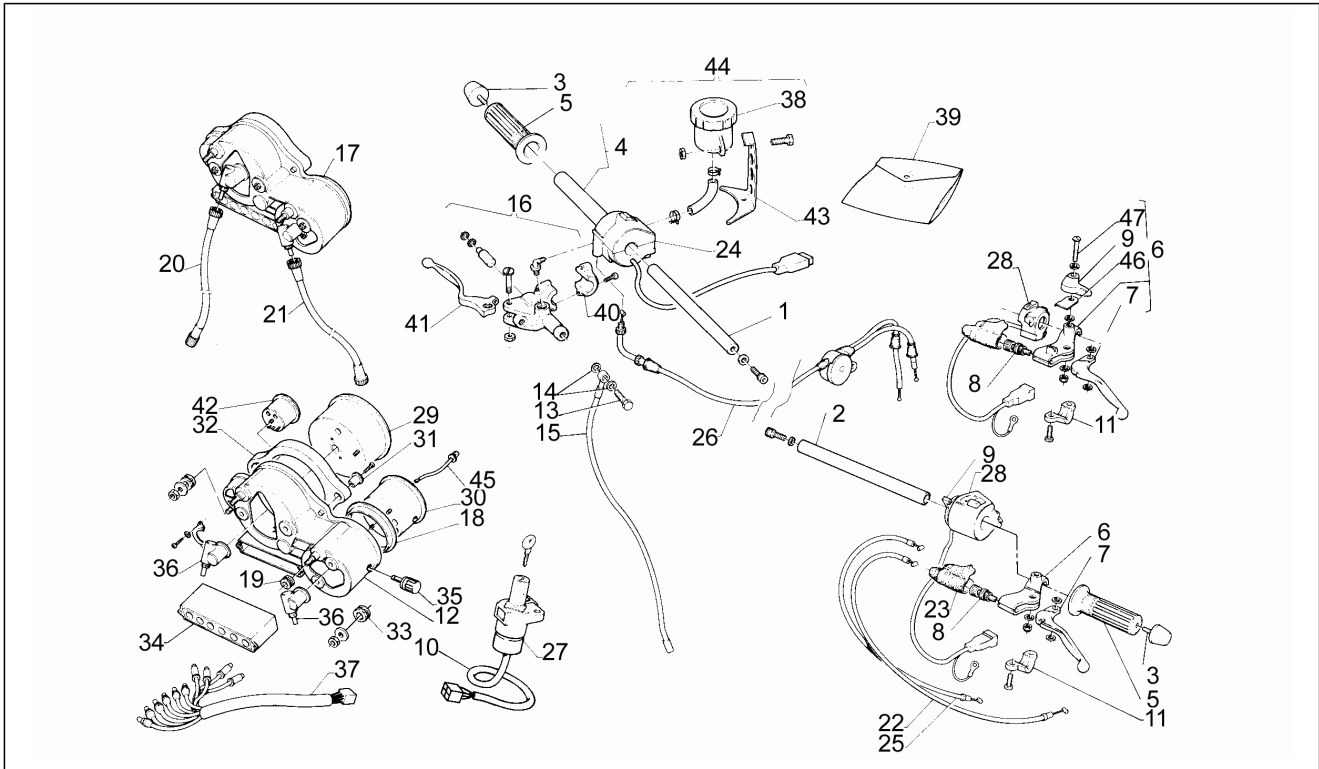

Einheit	Rahmen
Code	16
Beschreibung	Lenkstange - Schaltungen
Inspektion	1

Pos.	Code	Beschreibung	Menge	Varianten
40	AP8213078	Bügelbolzen	1	
41	AP8113307	Bremshebel	1	
41	AP8118315	Vorderradbremshebel	1	
42	AP8212448	Wassertemperaturanzeiger	1	
43	AP8113400	Tankfixierung	1	
44	AP8213086	Öltank kpl	1	
45	AP8112670	Einstll. Gaskabel	1	
46	AP8118207	Starterhebel Platte	1	
47	AP8118242	Kupplungschaltung Schraube	1