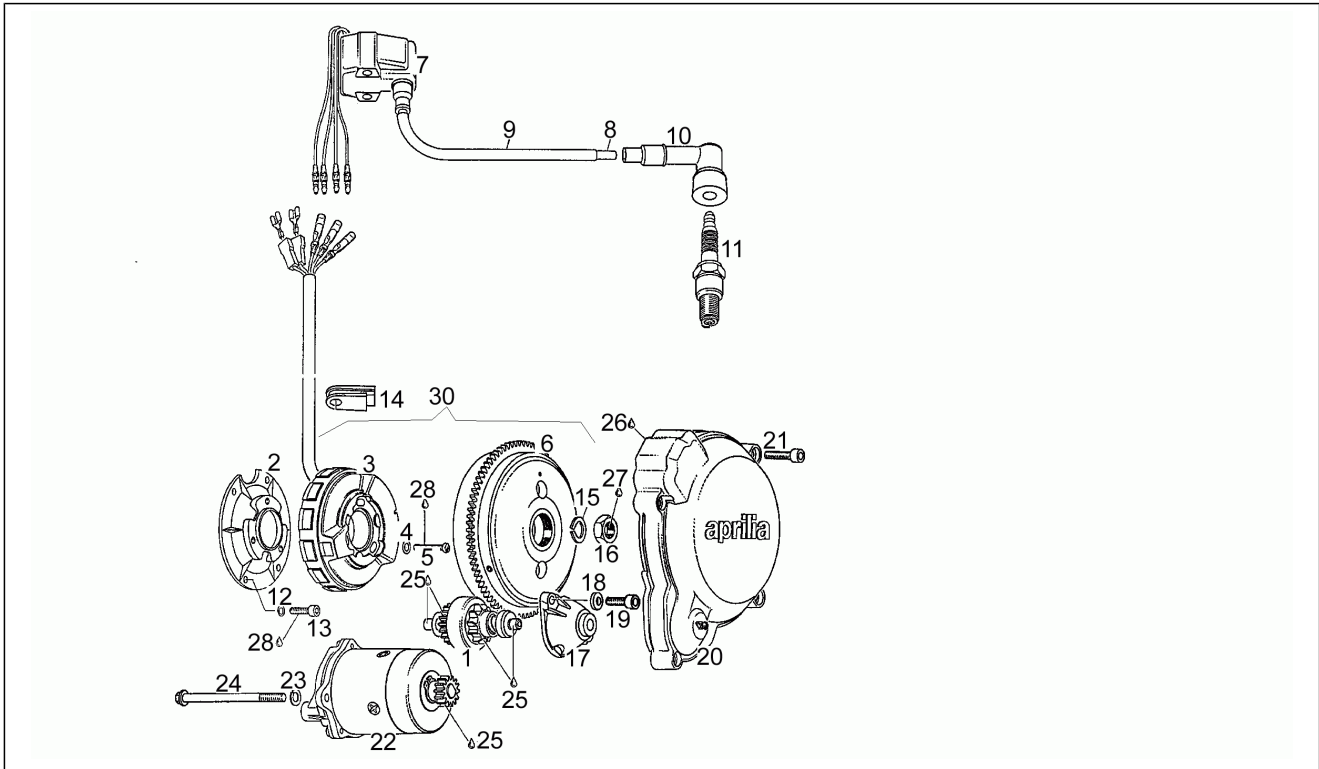

Einheit	Motor
Code	9
Beschreibung	Schwungmagnetstarter
Inspektion	1

Pos.	Code	Beschreibung	Menge	Varianten
28	AP0899785	Loctite, violett 221 10cc.	1	
30	AP0294451	Schwungmagnetstarter	1