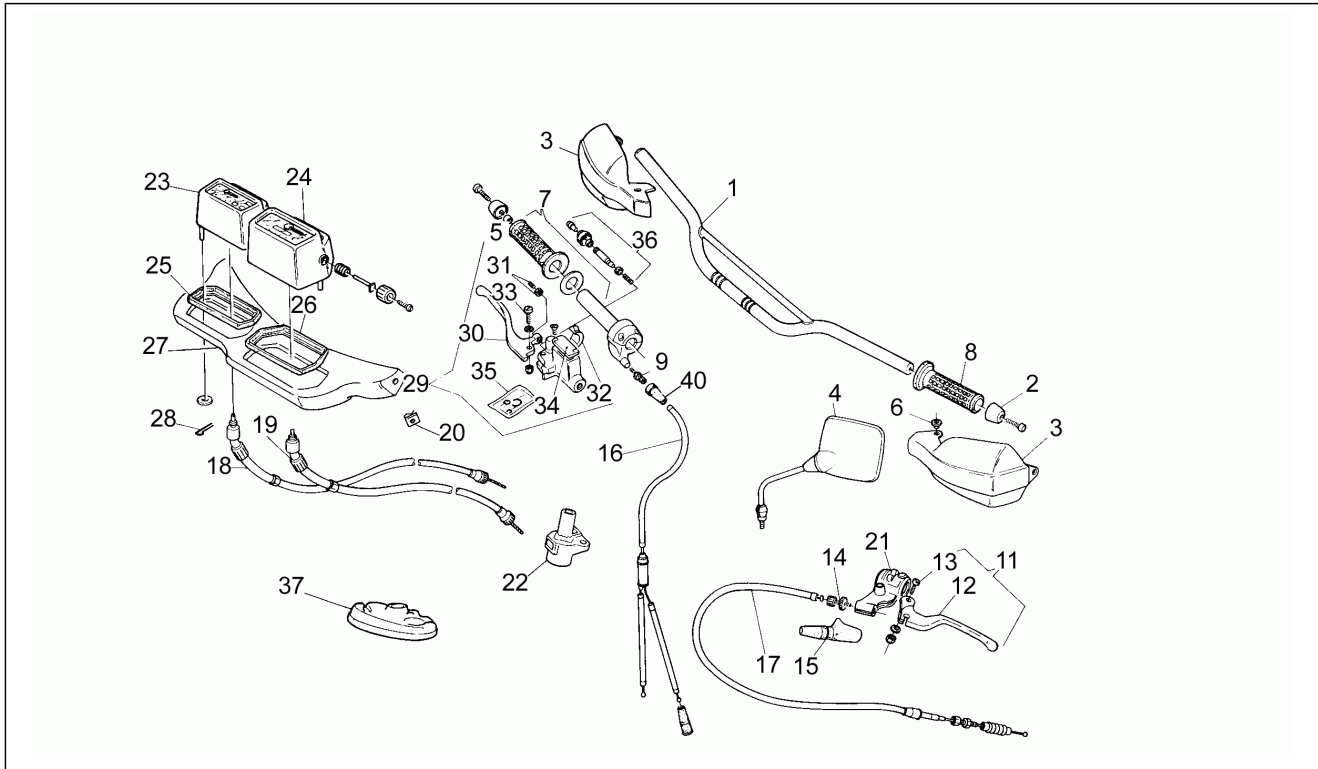

Einheit	Rahmen
Code	12
Beschreibung	Lenkstange - Schaltungen
Inspektion	1

Pos.	Code	Beschreibung	Menge	Varianten
1	AP8218146	Handgriff Alu lack.	1	
2	AP8102297	Lenkstangen-Schwingschutz	2	
3	AP8230378	Handschutzpaar, rot	1	
3	AP8230596	Handschutz grün - Paar	1	
4	AP8201391	Rückspiegel	1	
5	AP8121037	Buchse	2	
6	AP8121080	Distanzscheibe	2	
7	AP8218047	Gasschalt.+griffpaar	1	
8	AP8117045	Handgriffe paar	1	
9	AP8118162	Einstil. Gaskabel	1	
11	AP8218085	Kupplung schalt. kpl	1	
12	AP8218061	Kupplungshebel	1	
13	AP8118242	Kupplungschaltung Schraube	1	
14	AP8118104	Einstil.schr. Kpplg.	1	
15	AP8120271	Abdeckg. Kuppl.einst.	1	
16	AP8214023	Gaszugkabel schwarz	1	
17	AP8214055	Kupplungskabel	1	
18	AP8214059	Drehzahlmesserkabel	1	
19	AP8214060	Tachometerkabel	1	
20	AP8102046	Klammer	10	
21	AP8212763	L. Lichtumsch. m. K.	1	
22	AP8201194	Lenkschloß	1	
23	AP8212270	Drehzahlm.	1	
24	AP8212271	Tachometer	1	
25	AP8212272	Dichtung drehzahlm.	1	
26	AP8212273	Tachometerdichtung	1	
27	AP8230485	Instrumententafel, schwarz	1	
28	AP8201353	Splint	1