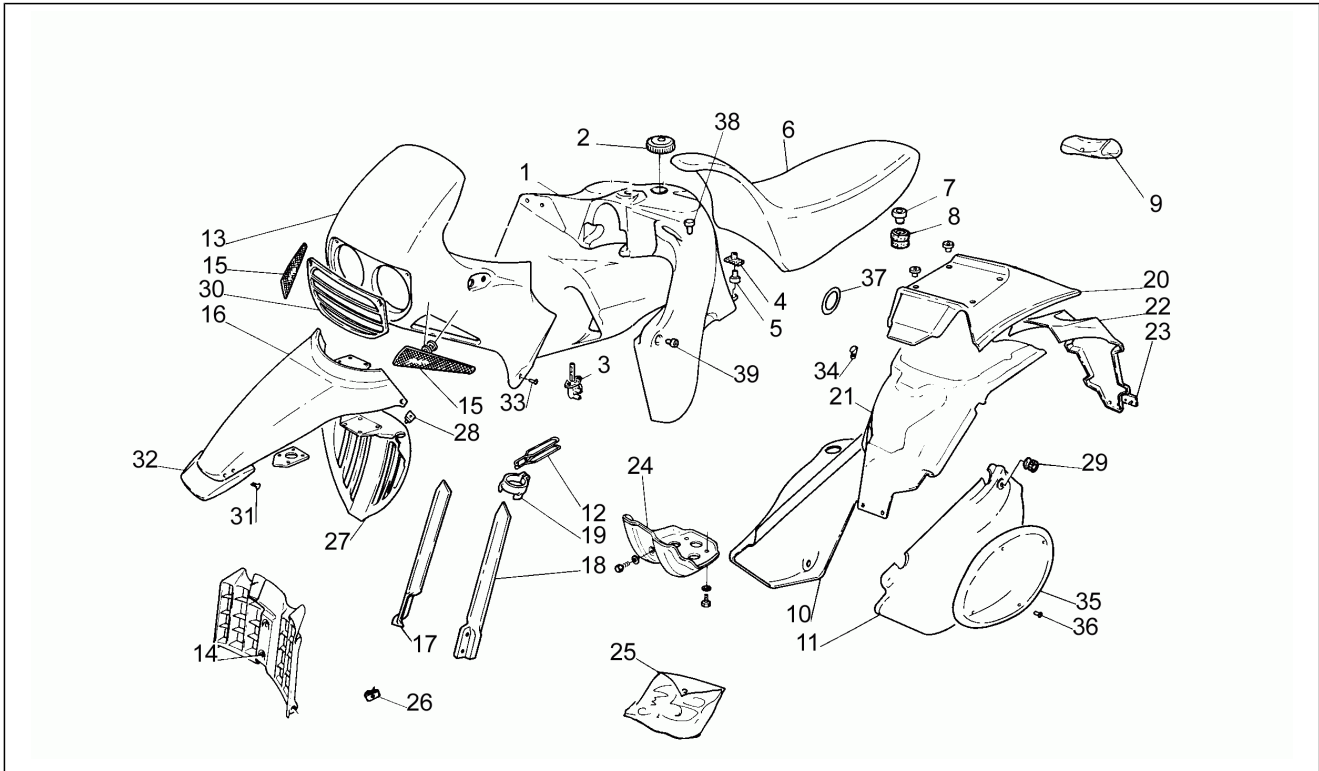

Einheit	Rahmen
Code	6
Beschreibung	Aufbau
Inspektion	1

Pos.	Code	Beschreibung	Menge	Varianten
1	AP8230508	Kraftstofftank, rot	1	
1	AP8230597	Kraftstofftank, grün	1	
2	AP8120610	Tankverschluß	1	
3	AP8201393	Kraftstoffhahn	1	
4	AP8120557	Gummi Tankanschluß	1	
5	AP8101112	Distanzbuchse	1	
6	AP8229065	Sitz, blau	1	
6	AP8229073	Sitz, violett	1	
7	AP8221056	T-Buchse *	1	
8	AP8120311	Gummi	1	
9	AP8201152	Werkzeugtasche	1	
10	AP8230510	Re.Seitenteil lila lack.	1	
10	AP8230598	R. kl. Seitenteil, weiß	1	
11	AP8230511	Li.Seitenteil lila lack.	1	
11	AP8230600	L. kl. Seitenteil, weiß	1	
12	AP8134180	Kabelführung	1	
13	AP8131267	Vord.Verkleidung grün lack.	1	
13	AP8230627	Vord. Verkleidung, rot	1	
14	AP8230576	Kühlernetz, schwarz	1	
15	AP8130848	Gitter	2	
16	AP8126146	V. Schutzblech, rot	1	
16	AP8126260	V. Schutzblech, grün	1	
17	AP8226116	Stangenschutz re.weiß	1	
18	AP8226117	Stangenschutz li.weiß	1	
19	AP8130771	Schelle re.	2	
20	AP8126172	H.Schutzblech lila lack.	1	
20	AP8126248	H. Schutzblech, weiß	1	
21	AP8226135	Stoßdämpferschutz schwarz	1