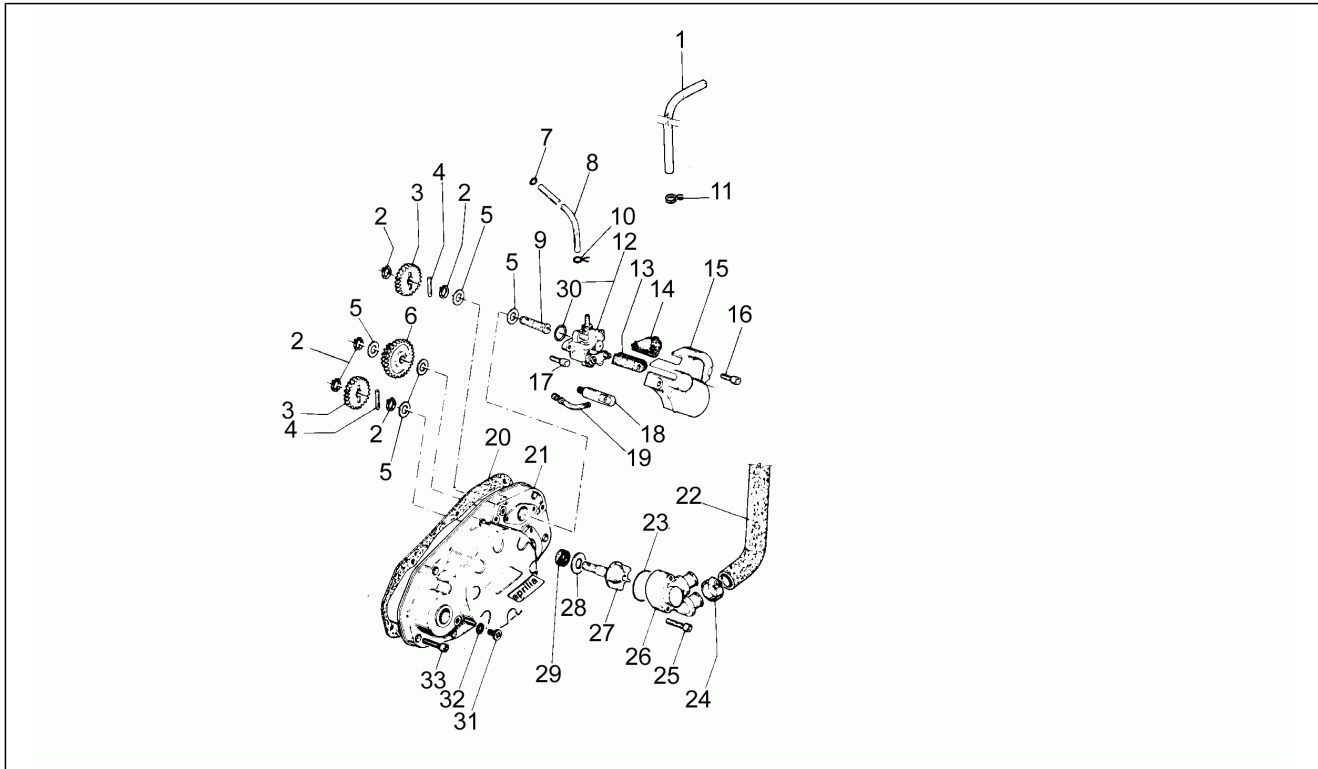

Einheit	Motor
Code	3
Beschreibung	Ölmix
Inspektion	1

Pos.	Code	Beschreibung	Menge	Varianten
1	AP8509198	Ölschlauch L=435	1	
2	AP8501467	Seegerring für Welle D8	5	
3	AP8508872	Zahnrad pumpe Z=22	1	
4	AP8508669	Rolle D3x21,8	2	
5	AP8508889	Ausgleichscheibe	4	
6	AP8508671	Doppeltes Freilaufgrad	1	
7	AP8502654	O-Ring	1	
8	AP8206631	Leitung 190 mm	1	
9	AP8508665	Bolzen Wasserpumpe	1	
10	AP8206711	Schelle	1	
11	AP8509498	Schelle	1	
12	AP8508863	Ölpumpe	1	
13	AP8508667	Gummi für Kabelspanner Pumpe	1	
14	AP8508668	Gummi für Ölschläuche	1	
15	AP8508664	Pumpendeckel RV4	1	
16	AP8508555	TCCE Schraube	2	
17	AP8508554	Linsenschraube	2	
18	AP8508666	Startergetriebe kpl.	1	
19	AP8509334	Bypass-Leitung+Schraube+Mutter	1	
20	AP8508558	Dichtung	1	
21	AP8510351	Kupplungsdeckel	1	
22	AP8509499	Wasserschlauch d.16/20	1	
23	AP8509500	O-Ring 34,65x1,78	1	
24	AP8509501	Schlauchschelle	2	
25	AP8508888	TCCE Schraube	2	
26	AP8508890	Wasserpumpenkörper	1	
27	AP8508873	Läufer	1	
28	AP8502487	Ausgleichscheibe	1