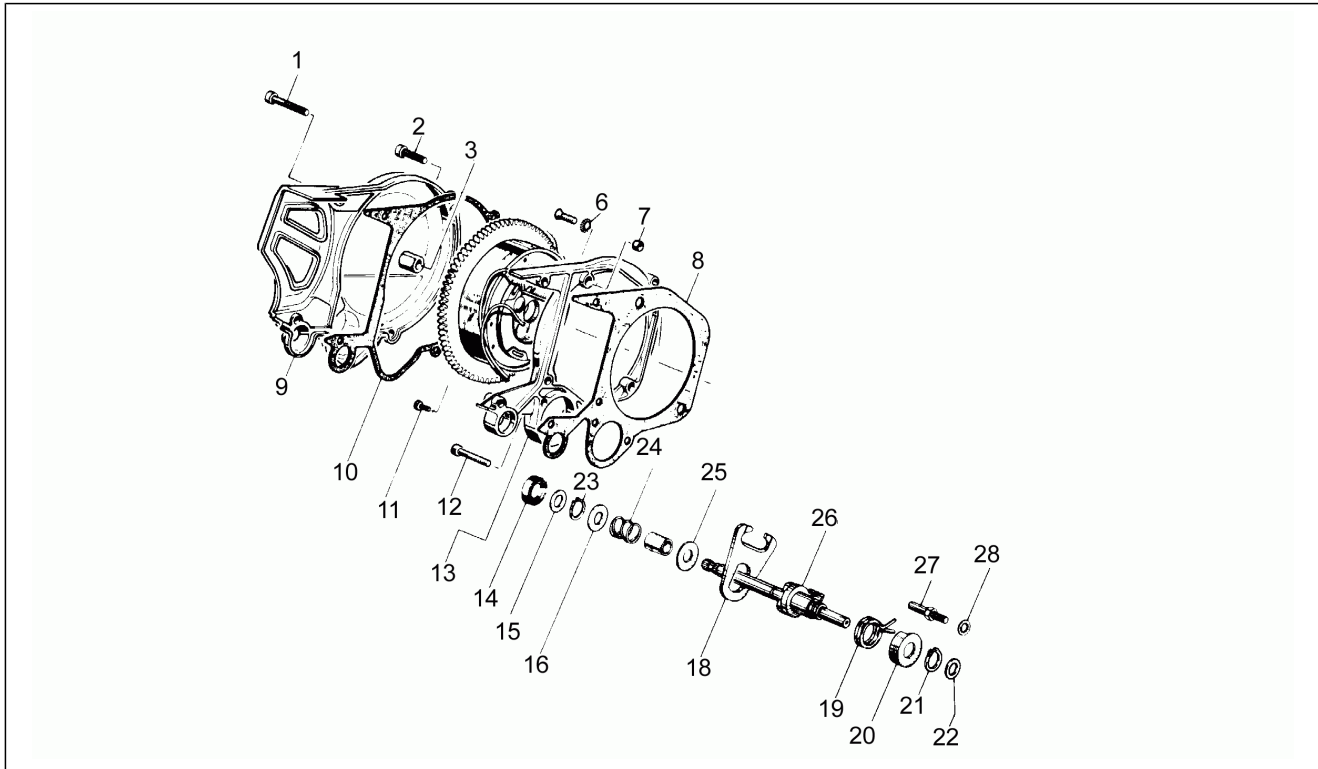

Einheit	Motor
Code	5
Beschreibung	Schaltgabel
Inspektion	1

Pos.	Code	Beschreibung	Menge	Varianten
1	AP8508888	TCCE Schraube	3	
2	AP8509211	TCCE Schraube	3	
3	AP8508902	Mutter	1	
6	AP8509504	Ausgleichscheibe 5,3X9,8	4	
7	AP8509209	Stift D8,51x7,6	4	
8	AP8509452	Dichtung	1	
9	AP8509793	Zuenderdeckel	1	
10	AP8509794	Dichtg. Schwgrdabd.	1	
11	AP8502554	Linsenschraube M4x10	6	
12	AP8206508	TCCE Schraube M6x25	2	
13	AP8509940	Anlasserhalterung	1	
14	AP8509178	Ölabstreifring D12x22x7	1	
15	AP8502488	Ausgleichscheibe d.12	1	
16	AP8509124	Dichtung	1	
18	AP8501980	Schaltgabel + Stiften	1	
19	AP8502356	Schalthebelfeder	1	
20	AP8501908	Federbecher	1	
21	AP8501469	Seegerring für Welle D15	1	
22	AP8502486	Ausgleichscheibe d.10	1	
23	AP8206358	Seegerring	1	
24	AP8502353	Rückholfeder Schaltgabel	1	
25	AP8502520	Ausgleichscheibe D12,75x28	1	
26	AP8509946	Schaltwele+klin.kpl.	1	
27	AP8504576	Stiftschraube	1	
28	AP8502473	Interne Zahnscheibe D7	1