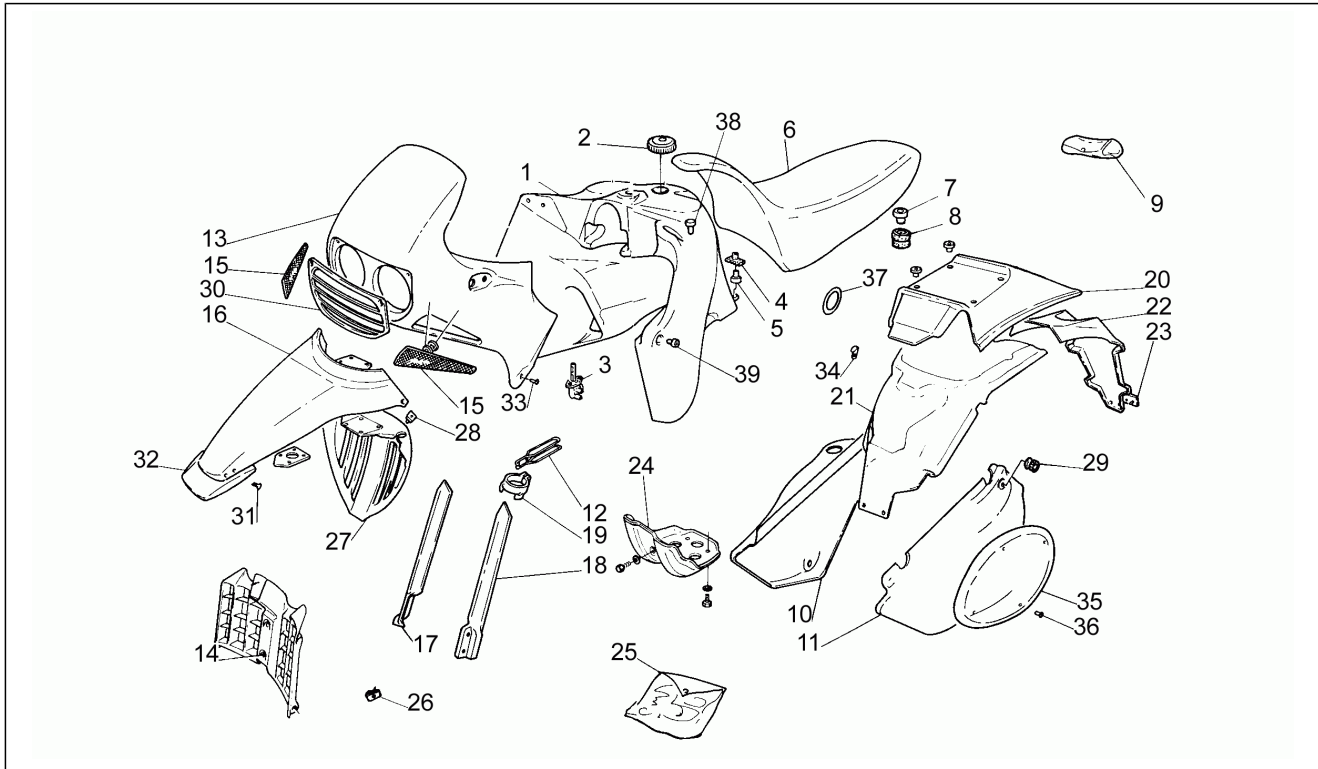

Einheit	Rahmen
Code	6
Beschreibung	Aufbau
Inspektion	1

Pos.	Code	Beschreibung	Menge	Varianten
22	AP8226119	Kennzeichenplatte, schwarz 4 holes	1	
23	AP8112560	Rückstrahler	1	
24	AP8230506	Wannenschutz, grau	1	
25	AP8211813	Deko Serie	1	
25	AP8211823	Deko Serie	1	
26	AP8102046	Klammer	1	
27	AP8126147	Gitter rot lack.	1	
27	AP8126262	Spritzschutz hinten grün lack.	1	
28	AP8102375	Klammer M5	10	
29	AP8120223	Gummi *	2	
30	AP8130847	Scheinwerferschutz rot	1	
30	AP8131269	Gitter grün	1	
31	AP8220170	Kunststoffniet rot	6	
32	AP8126177	Spritzschutz rot lack.	2	
32	AP8126264	Spritzschutz vorn grün lack.	2	
33	AP8120531	Gummi mit Einsatz	15	
34	AP8101313	Batterie Haken	1	
35	AP8130940	Nummernhalter gelb	2	
36	AP8220213	Kunststoffniet weiß	10	
37	AP8120177	Elastic	1	
38	AP8121725	T-Buchse *	1	
39	AP8121757	Buchse	1