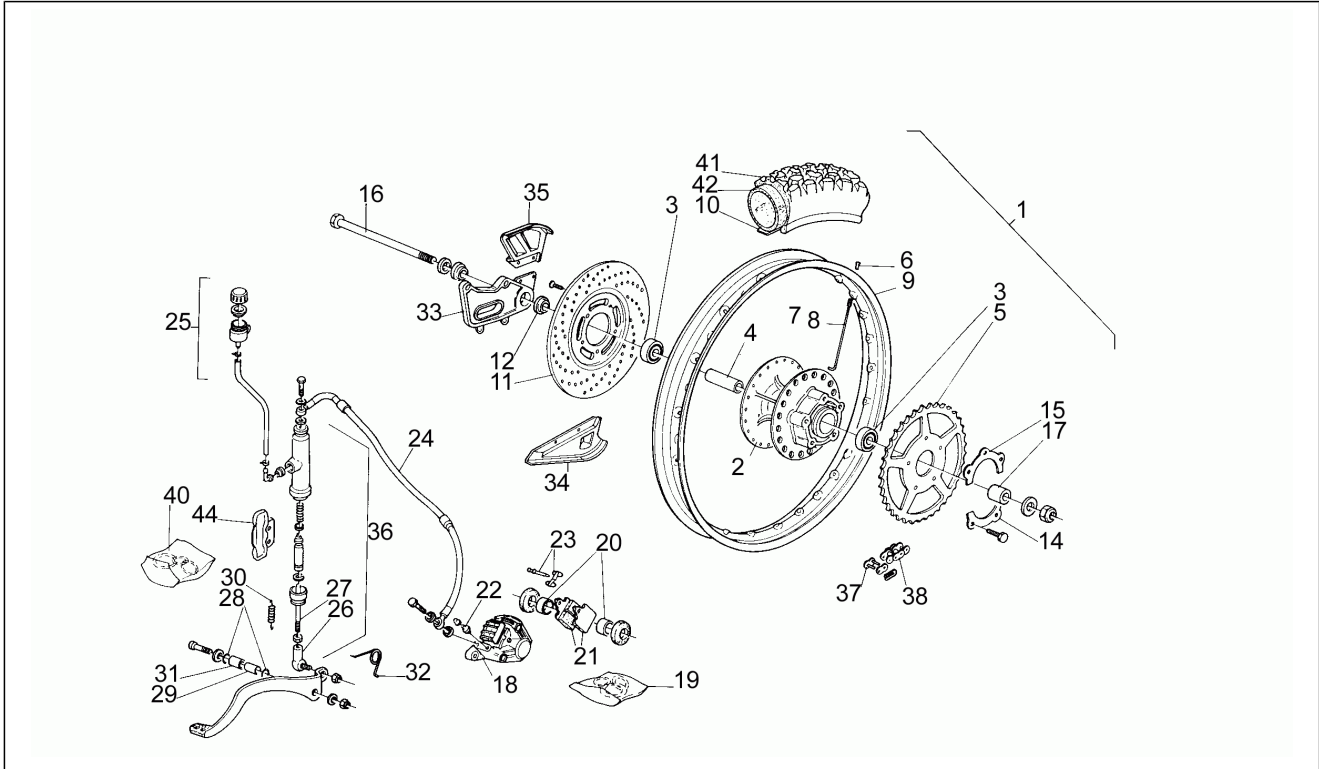

Einheit	Rahmen
Code	14
Beschreibung	Hinterrad
Inspektion	1

Pos.	Code	Beschreibung	Menge	Varianten
30	AP8221013	Feder	1	
31	AP8221014	Buchse	1	
32	AP8221022	Feder	1	
33	AP8234064	Fixierplatte	1	
34	AP8130267	U.Scheibenabdeckung weiß	1	
35	AP8130590	O.Scheibenabdeckung weiß	1	
36	AP8213117	Hinterradbremspumpe	1	
37	AP8207019	Verbindungsglied	1	
38	AP8207017	Kette Verbindungsglied	1	
40	AP8113366	Bausatz H.Pumpenüberholung	1	
41	AP	[...]	1	
42	AP	[...]	1	
44	AP8230575	Bremse pumpenschutz	1