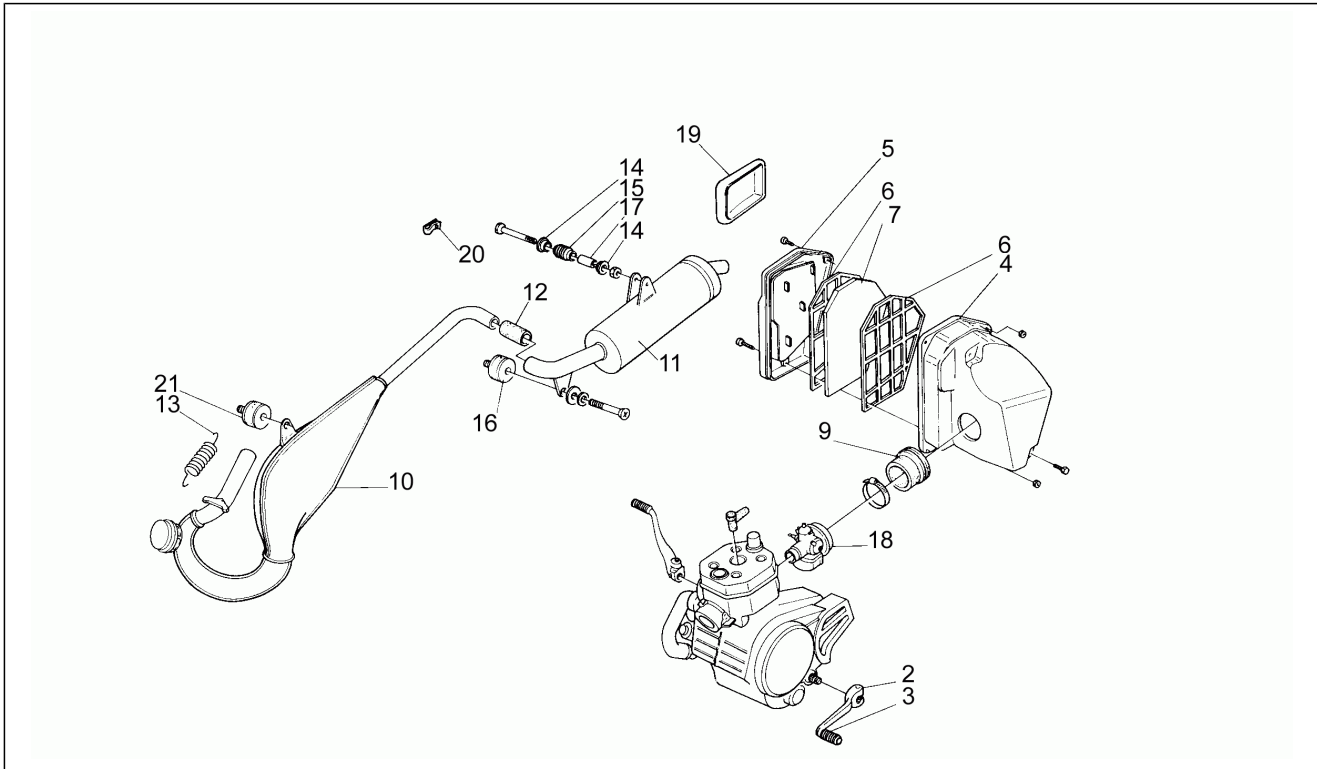

Einheit	Rahmen
Code	10
Beschreibung	Auslassgruppe
Inspektion	1

Pos.	Code	Beschreibung	Menge	Varianten
2	AP8232662	Schalthebel	1	
3	AP8220205	Gummi	1	
4	AP8230092	Boden Filtergehäuse	1	
5	AP8230037	Deckel Filtergehäuse	1	
6	AP8230017	Filternetz	2	
7	AP8201111	Luftfilter	1	
9	AP8220180	Ansaugmuffe	1	
10	AP8219075	Auspuff	1	
11	AP8219107	Schalldämpfer Alu lack.	1	
12	AP8220003	Auspuff-schalldämpfer muffe	1	
13	AP8101259	Schraubenfeder *	2	
14	AP8101284	Ausgleichscheibe 22x30*	1	
15	AP8101285	Silent-Block *	1	
16	AP8120439	Schwingschutzlager	1	
17	AP8121058	Distanzscheibe *	1	
18	AP8222340	Vergaser SHA 14-12M	1	
19	AP8230572	Filtergeh.verschl.schwarz	1	
20	AP8102046	Klammer	5	
21	AP8201121	Silent-Block *	1