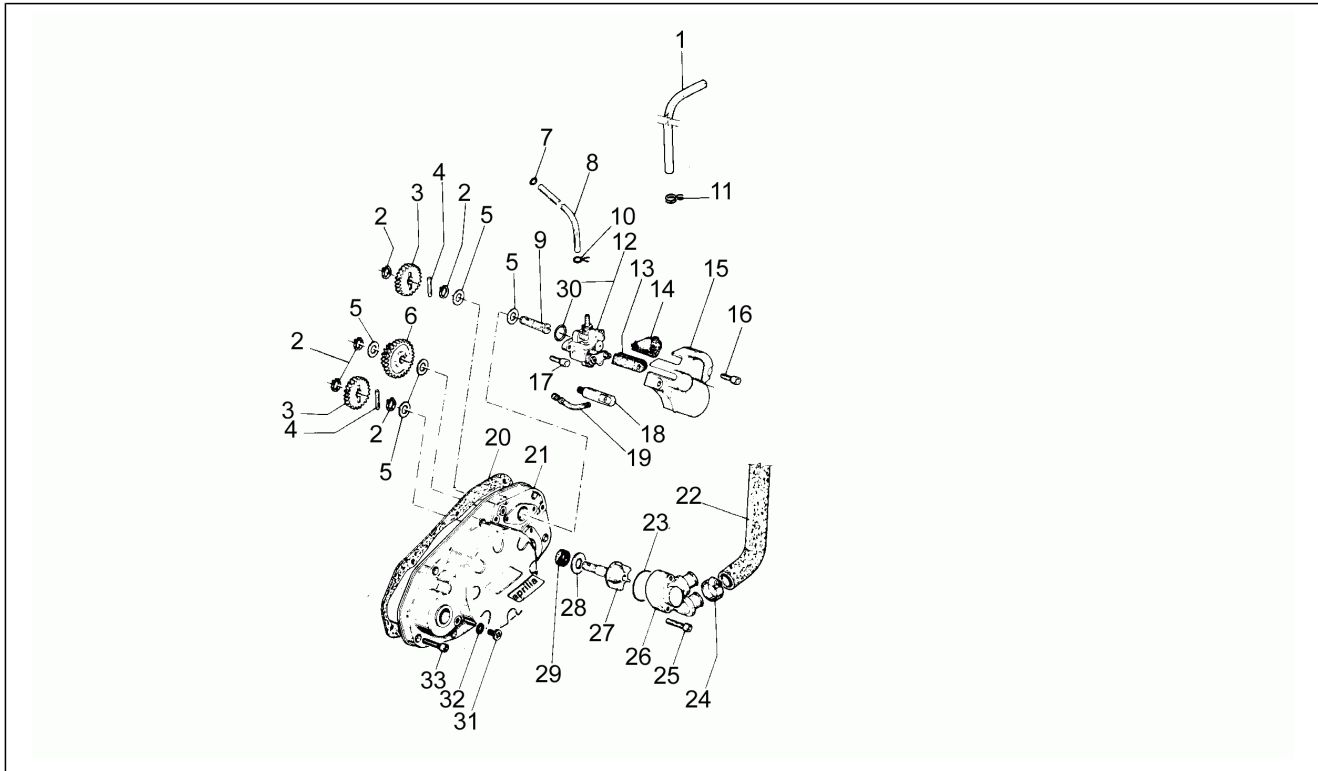

Einheit	Motor
Code	3
Beschreibung	Ölmix
Inspektion	1

Pos.	Code	Beschreibung	Menge	Varianten
29	AP8509177	Ölabstreifring D10x18x8	1	
30	AP8502665	O-Ring D19x1,2	1	
31	AP8502555	Linsenschraube+Schaft M6x6	1	
32	AP8502758	Dichtung D6x12	1	
33	AP8502564	TCCE Schraube M6x20	8