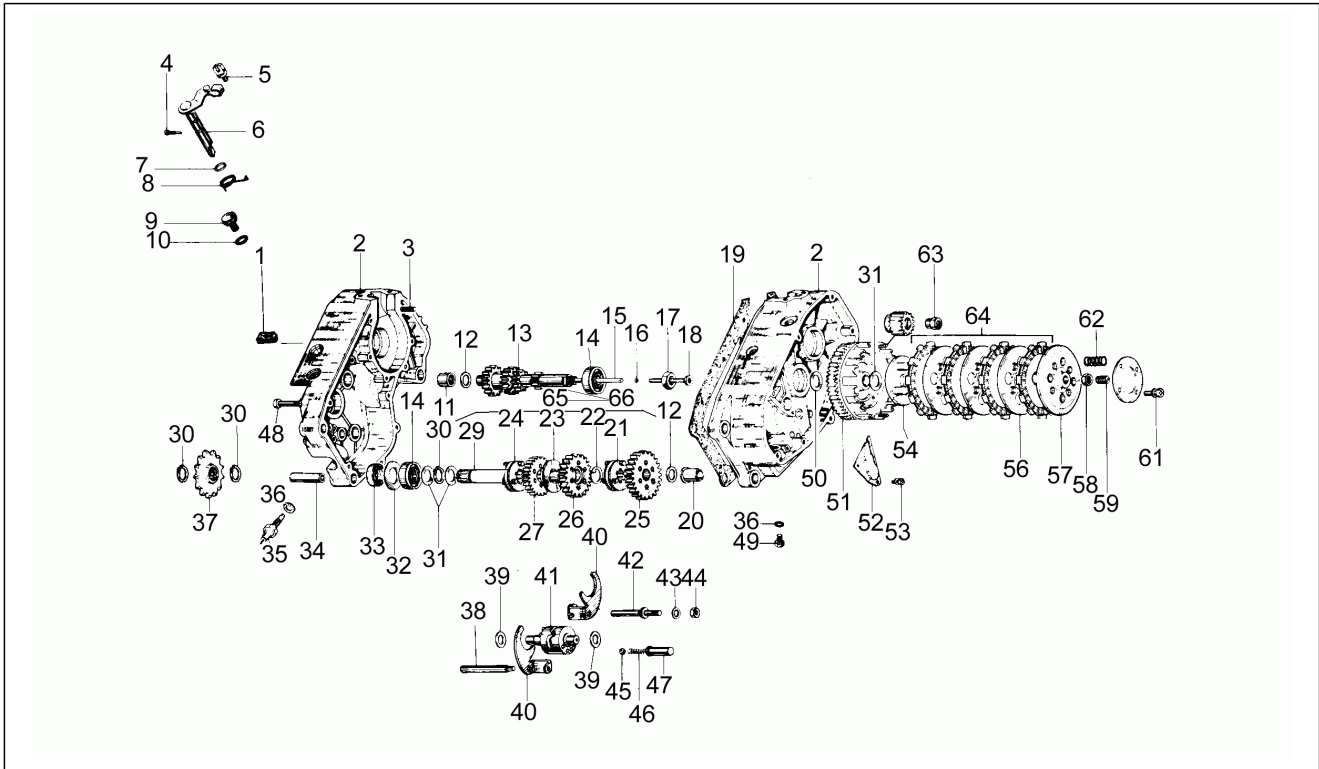

Einheit	Motor
Code	2
Beschreibung	Gehäuse
Inspektion	1

Pos.	Code	Beschreibung	Menge	Varianten
30	AP8501469	Seegerring für Welle D15	2	
31	AP8502494	Ausgleichscheibe d.15	2	
32	AP8502522	Ausgleichscheibe d.22	1	
33	AP8509180	Ölabstreifring D12x22x7	1	
34	AP8502810	Haltestein	3	
35	AP8507439	Schalter Lerrlktr.	1	
36	AP8502759	Dichtung D8x14	1	
37	AP8207030	Ritzel Z=10	1	
37	AP8207031	Ritzel Z=11	1	
37	AP8207032	Ritzel Z=12	1	
37	AP8207033	Ritzel Z=13	1	
37	AP8207034	Ritzel Z=14	1	
37	AP8207035	Ritzel	1	
38	AP8502823	Bolzen	1	
39	AP8502486	Ausgleichscheibe d.10	2	
40	AP8501969	Schaltgabel	2	
41	AP8509883	Verschiebenocken	1	
42	AP8502819	Bolzen	1	
43	AP8502473	Interne Zahnscheibe D7	1	
44	AP8502414	Mutter M7x5,5	1	
45	AP8502653	Kugel	1	
46	AP8502343	Feder	1	
47	AP8502806	Gangstift	1	
48	AP8502570	TCCE Schraube M6x50	3	
49	AP8502586	Ölablaßschraube M8x10	1	
50	AP8508556	Kupferscheibe	1	
51	AP8508572	Baugruppe Kupplungskasten Z=16/61	1	
52	AP8501923	Platte	1