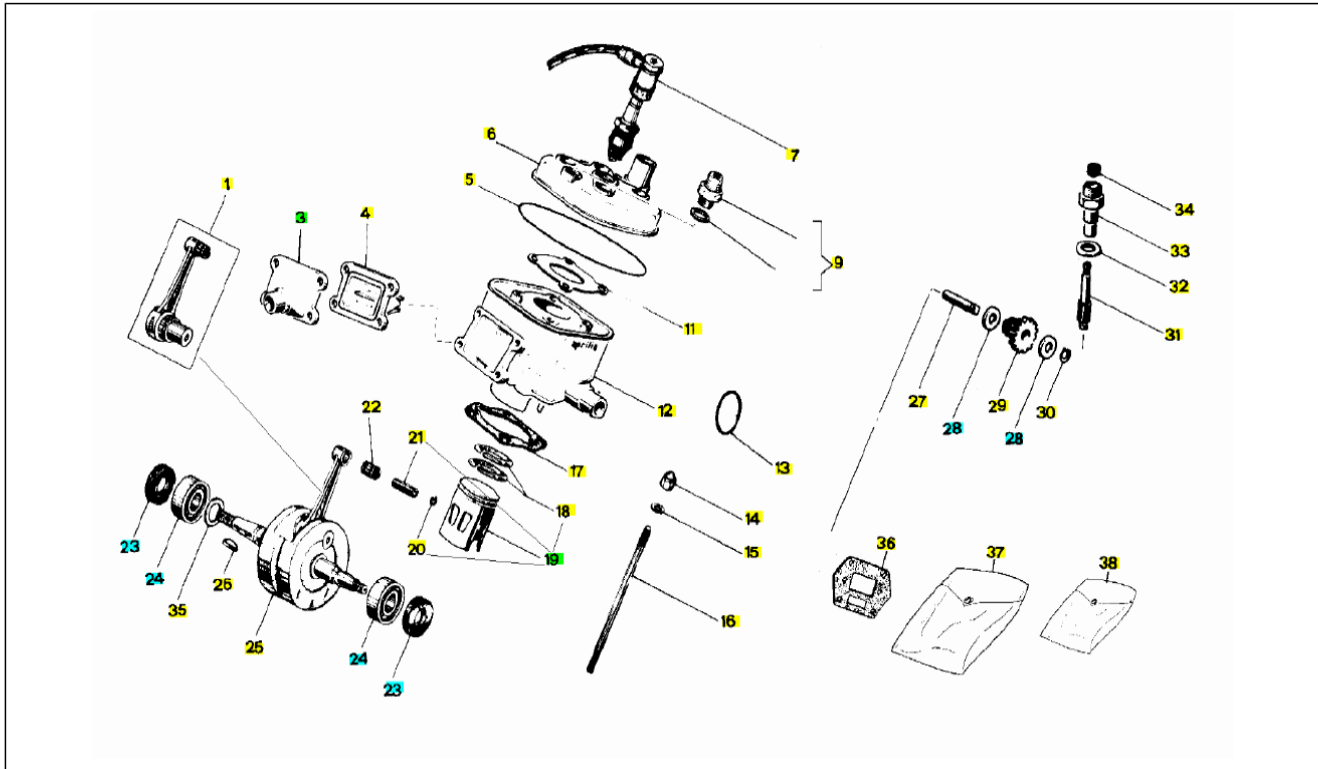

Einheit	Motor
Code	1
Beschreibung	Kurbelwelle - Zylinder
Inspektion	1

Pos.	Code	Beschreibung	Menge	Varianten
1	AP8509505	Pleuelstange	1	
3	AP8206011	Ansaugkrümmer d.13 mm	1	
3	AP8222034	Ansaugkrümmer d.7,2mm	1	
4	AP8206009	Lamellenventil	1	
5	AP8206021	O-Ring	1	
6	AP8206007	Zylinderkopf	1	
7	AP8220179	Zündkerzenkappe	1	
9	AP8222019	Thermistor	1	
11	AP8508561	Dichtung Zylinderkopf	1	
12	AP8206004	Kolben mit Zylinder kpl.	1	
13	AP8502668	O-Ring D28,2x2,6	1	
14	AP8206427	selbstsp. Mutter M7x1	4	
15	AP8502469	Ausgleichscheibe	4	
16	AP8508553	Stiftschraube M7x115	4	
17	AP8502675	ZYLINDERFUSSDICHTUNG	1	
18	AP8206006	Dichtringsatz	1	
19	AP8206005	Kolben kpl. sel.A	1	
19	AP8206025	Kolben kpl. sel.B	1	
19	AP8206026	Kolben kpl. sel.C	1	
20	AP8206019	Sperring D12	2	
21	AP8509215	Bolzen	1	
22	AP8509769	Käfig D12x15x15	1	
23	AP8509182	Ölabstreifring D17x35x8	2	
24	AP8510039	Lager D17x40x12	2	
25	AP8510036	Kurbelwelle	1	
26	AP8508551	Keil Schwungradmagnet	1	
27	AP8509202	Bolzen	1	
28	AP8508889	Ausgleichscheibe	2