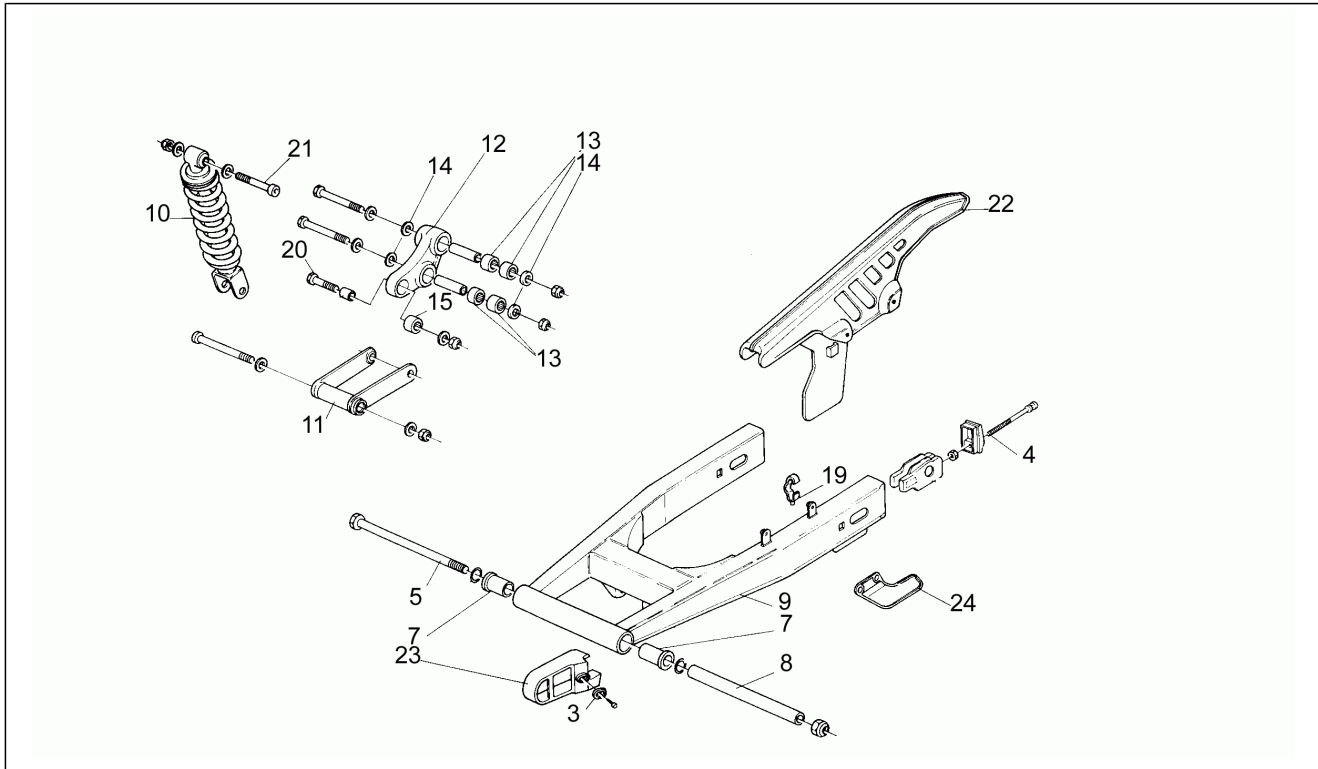

Einheit	Rahmen
Code	9
Beschreibung	Schwinge
Inspektion	1

Pos.	Code	Beschreibung	Menge	Varianten
3	AP8234020	Becher	1	
4	AP8152024	TCEI Schraube M8x110	2	
5	AP8205063	Schwingenbolzen	1	
7	AP8221008	Buchse	2	
8	AP8232115	Distanzbuchse	1	
9	AP8205076	Schwinge Alu lack.	1	
10	AP8203352	Hinterer Stoßdämpfer	1	
11	AP8232486	Alu-Pleuelstange einz.	1	
12	AP8232271	Doppelte Pleuelstange	1	
13	AP8110063	Nadelkaefig	5	
14	AP8120809	Gasket ring	6	
15	AP8210008	Nadellager	1	
19	AP8134186	Kabelführungs	2	
20	AP8152144	Sechskantschraube	1	
21	AP8152145	TCEI Schraube M10x82	1	
22	AP8230668	Kettenkasten	1	
23	AP8220209	Kettengleitführung schwarz	1	
24	AP8120700	Hint. Kettengleitführung, grau	1	