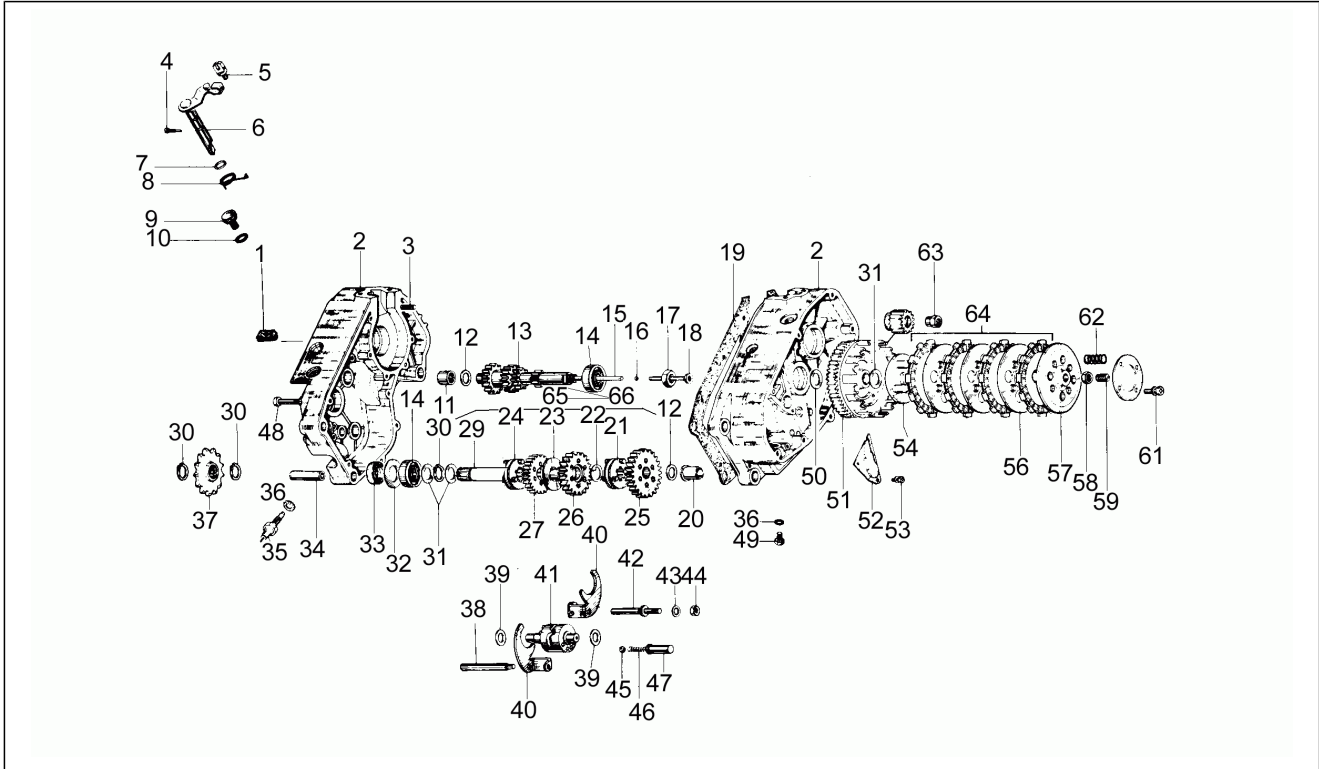

Einheit	Motor
Code	2
Beschreibung	Gehäuse
Inspektion	1

Pos.	Code	Beschreibung	Menge	Varianten
53	AP8502559	Schraube+Zahnscheibe M4x10	3	
54	AP8508543	Stuetzteller	1	
56	AP8508544	Metall-Kuppl.scheibe	3	
57	AP8508545	Stuetzteller	1	
58	AP8502432	Mutter M14x1,25x6	1	
59	AP8502533	Regelschraube M14x1,25	1	
61	AP8508554	Linsenschraube	4	
62	AP8502328	Kupplungsfeder 4 disk	4	
63	AP8502419	Mutter M9x1	1	
64	AP8222187	Kupplungsscheiben	1	
65	AP8509901	Vorgelegewelle	1	
66	AP8509882	Schaltgetriebe kpl. 3 speeds	1