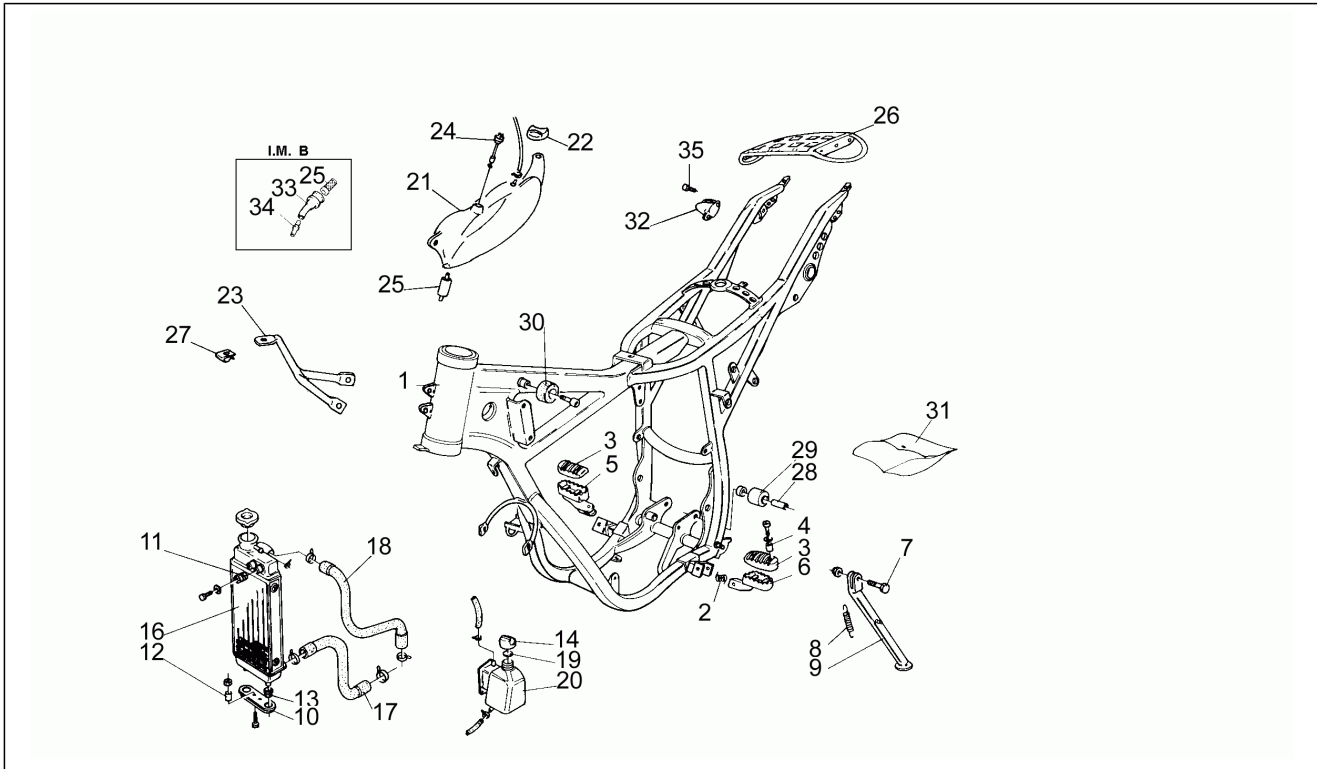

Einheit	Rahmen
Code	15
Beschreibung	Rahmen
Inspektion	1

Pos.	Code	Beschreibung	Menge	Varianten
1	AP8232454	Rahmen weiß lack.	1	
2	AP8101317	Fussrastenfeder	1	
3	AP8120289	Gummi Trittbrett	2	
4	AP8120307	Distanzscheibe	1	
5	AP8135431	Fussrasten r.	1	
6	AP8135432	Fussrasten l.	1	
7	AP8152048	Sechskantschraube M10x30	1	
8	AP8101465	Hauptständer Schraubenfeder	1	
9	AP8232428	Hauptständer Alu lack.	1	
10	AP8101397	Schalldämpfer platte	1	
11	AP8120030	Gummi	1	
12	AP8120253	Distanzscheibe	2	
13	AP8120275	Silent-Block *	1	
14	AP8120354	Deckel	1	
16	AP8201402	Kühler	1	
17	AP8220243	Pumpen-Kühlerschlauch	1	
18	AP8220245	Zylinderkopf-Kühlerschlauch	1	
19	AP8120355	Ölschraubelochstal dichtung	1	
20	AP8230077	Ausdehngefäß	1	
21	AP8131549	Öltank	1	
22	AP8101893	Öltankschraube	1	
23	AP8232472	Bügel	1	
24	AP8201192	Anzeige Ölreserve	1	
25	AP8101999	Gemisch-Ölfilter	1	
25	AP8102224	Gemisch-Ölfilter	1	
26	AP8132810	Gepäckträger, schwarz	1	
27	AP8102046	Klammer	20	
28	AP8101377	Buchse	1