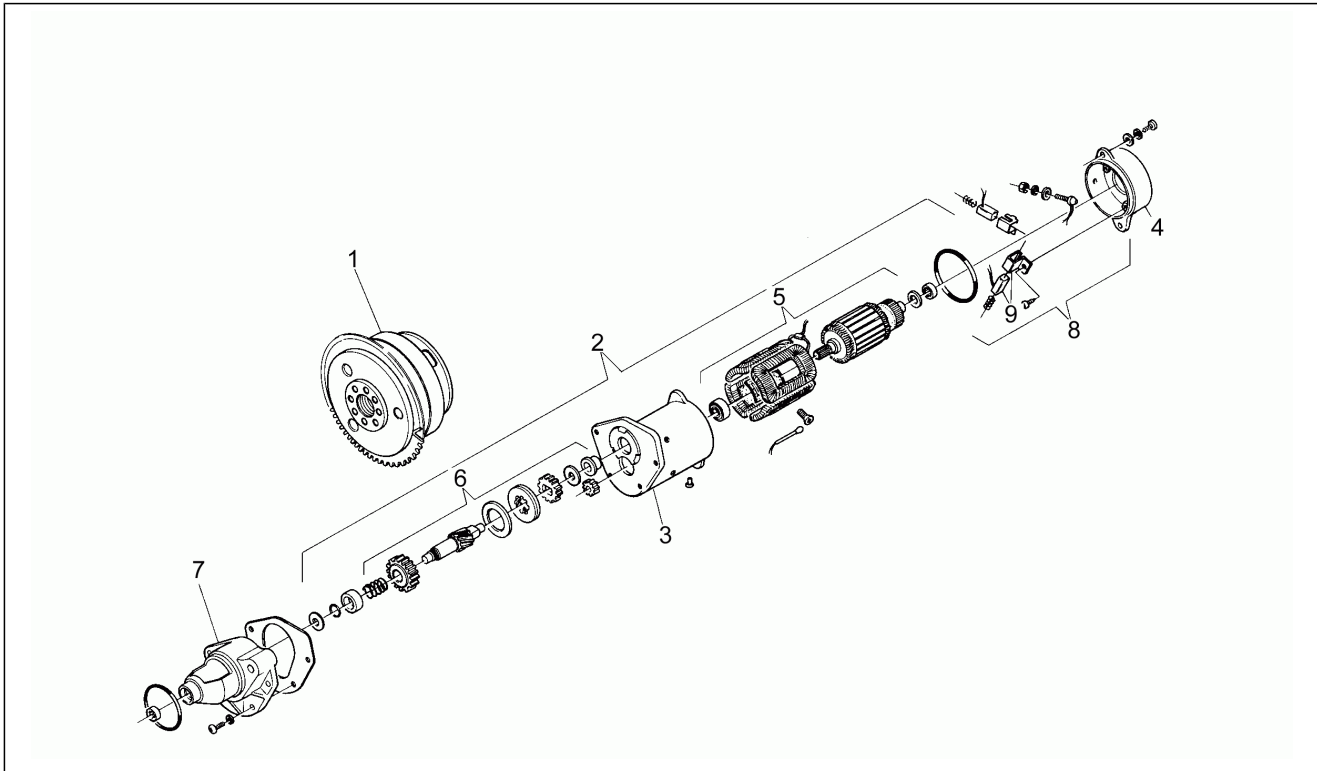

Einheit	Motor
Code	4
Beschreibung	Startermotor
Inspektion	1

Pos.	Code	Beschreibung	Menge	Varianten
1	AP8212710	Schwungrad Mag. klp.	1	
2	AP8222058	Startermotor	1	
3	AP8222062	Flansch kpl.	1	
4	AP8222065	Halter	1	
5	AP8222063	Drosselspule	1	
6	AP8222064	Umlenk.Anlasser	1	
7	AP8222068	Halter	1	
8	AP8222066	Bürsten-Serie	1	
9	AP8222067	Bürste	2