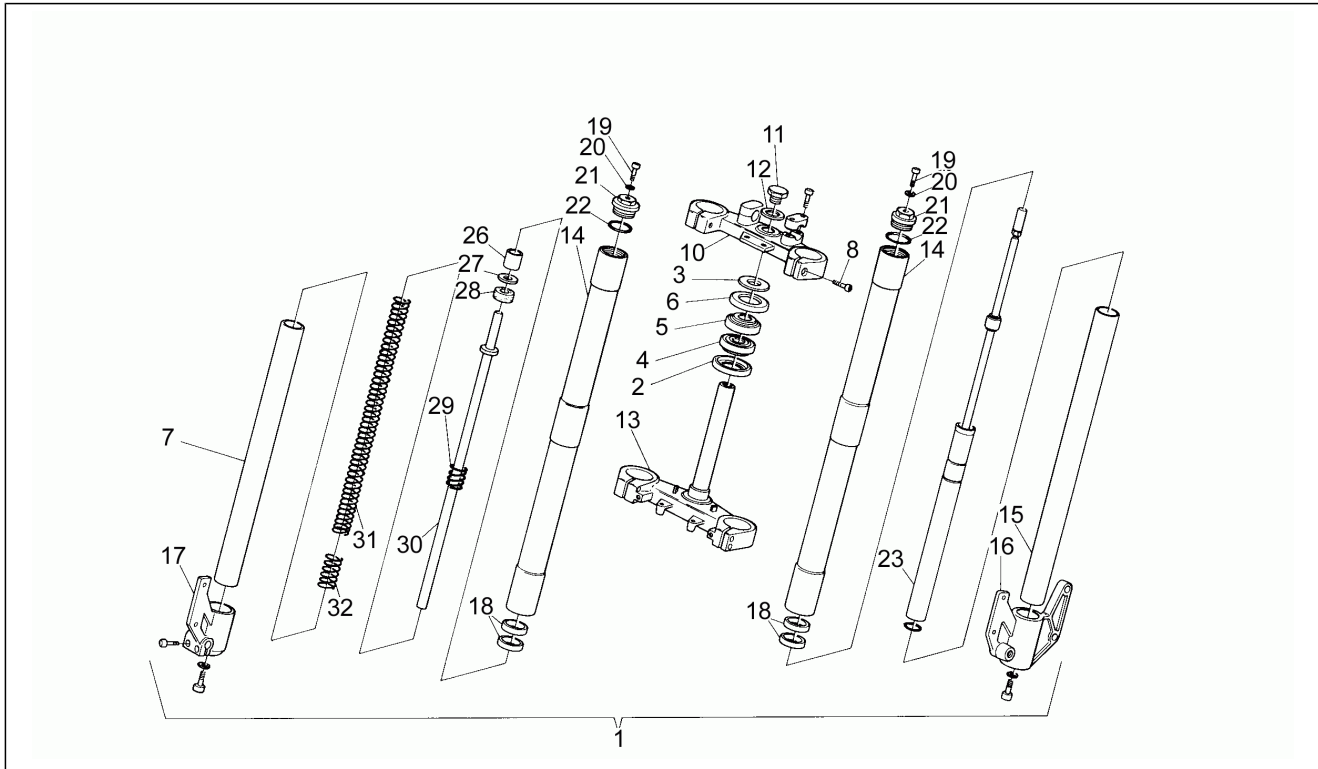

Einheit	Rahmen
Code	7
Beschreibung	Vorderradgabel IM A
Inspektion	1

Pos.	Code	Beschreibung	Menge	Varianten
1	AP8203351	Baugruppe vordere Gabel	1	
2	AP8101271	Staubschutzring unten	1	
3	AP8101272	Distanzscheibe	1	
4	AP8110024	Rollenlager	1	
5	AP8110025	Kugellager	1	
6	AP8120211	Staubschutz	1	
7	AP8203301	Kolbenstange rechts	1	
8	AP8205053	Schraube	1	
10	AP8203374	Ob. Gabelplatte	1	
11	AP8203147	Hutmutter	1	
12	AP8152032	Ausgleichscheibe	1	
13	AP8203294	Fuß mit Rohr	1	
14	AP8203361	Hülse	2	
15	AP8203292	Kolbenstange links	1	
16	AP8203291	Nabe links	1	
17	AP8203302	Nabe rechts	1	
18	AP8103687	Ölabstreifring - Paar	2	
19	AP8103985	Verschlussschraube	2	
20	AP8205050	Ausgleichscheibe	2	
21	AP8203289	Deckel	2	
22	AP8103987	O-Ring 3137	2	
23	AP8203304	Pumpenrad kplt.	2	
26	AP8203296	Distanzscheibe	2	
27	AP8103994	Ausgleichscheibe	2	
28	AP8103995	Gummi	2	
29	AP8203299	Feder	2	
30	AP8203306	Stoßdämpfer	2	
31	AP8203299	Feder	2