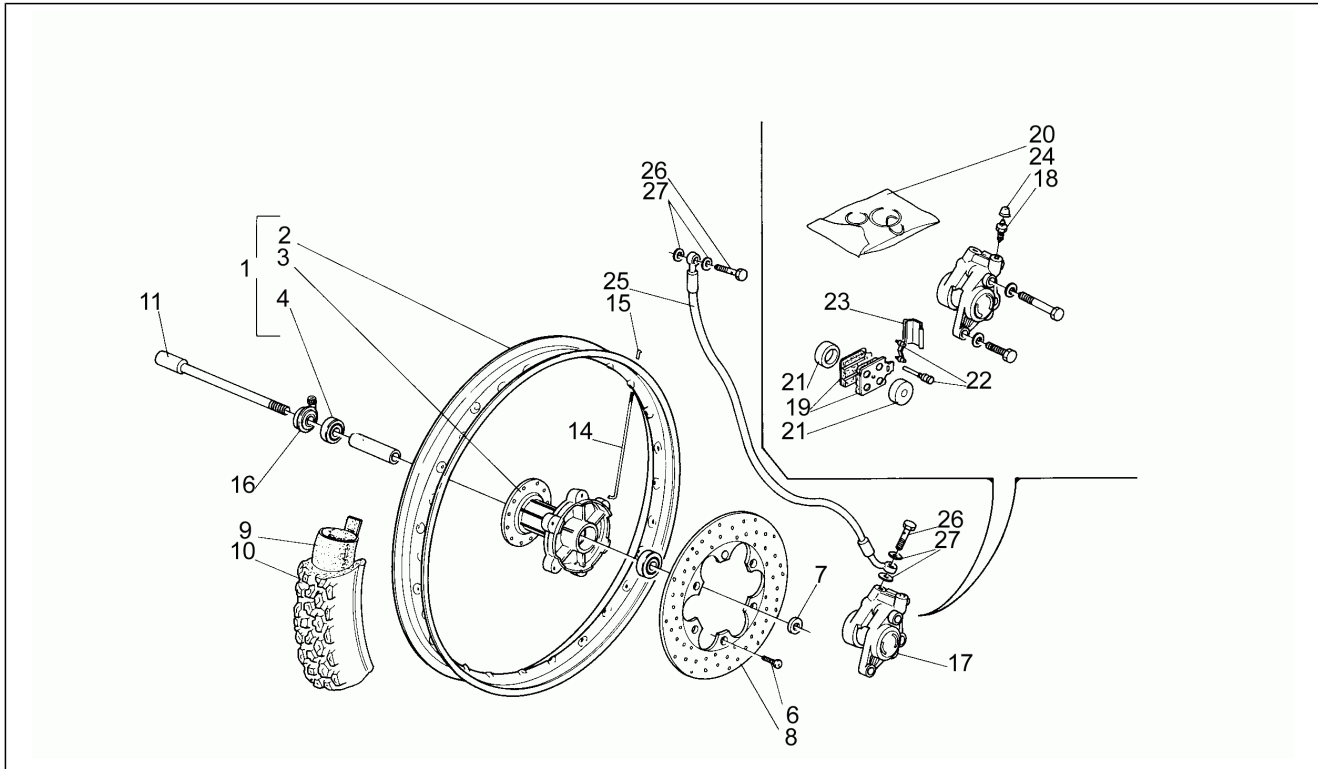

Einheit	Rahmen
Code	13
Beschreibung	Vorderrad
Inspektion	1

Pos.	Code	Beschreibung	Menge	Varianten
1	AP8208146	Vorderrad kpl	1	
2	AP8208163	Verchromter Vorderradfelgen 21"	1	
3	AP8225183	Nabe vorne rot	1	
4	AP8225123	Lager	2	
6	AP8225205	TCEI Schraube M6x4	6	
7	AP8225140	Distanzscheibe	1	
8	AP8213267	Vord. Inox-Bremssch. D230	1	
9	AP	[...]	1	
10	AP	[...]	1	
11	AP8213100	Vorderradnabe bolzen	1	
14	AP8208150	Speiche 3x240-90°	36	
15	AP8208410	Nippel D3	36	
16	AP8201338	Vorgelegte Kilometerzähler	1	
17	AP8213098	Vorderradbremzange	1	
18	AP8113006	Entlüftungsanschluß	1	
19	AP8213145	Beläge (Paar)	1	
20	AP8225125	Dichtungen - Satz	1	
21	AP8213018	Paar Kolben	1	
22	AP8213029	Bolzen+Bremse Felder	1	
23	AP8213021	Deckel Bremszangen	1	
24	AP8113005	Entlüftungskappe	1	
25	AP8213138	Vorderradbrembleitung	1	
26	AP8113003	Fixierschraube Ölschlauch	2	
27	AP8113004	Ausgleichscheibe 10x14x1,6*	4