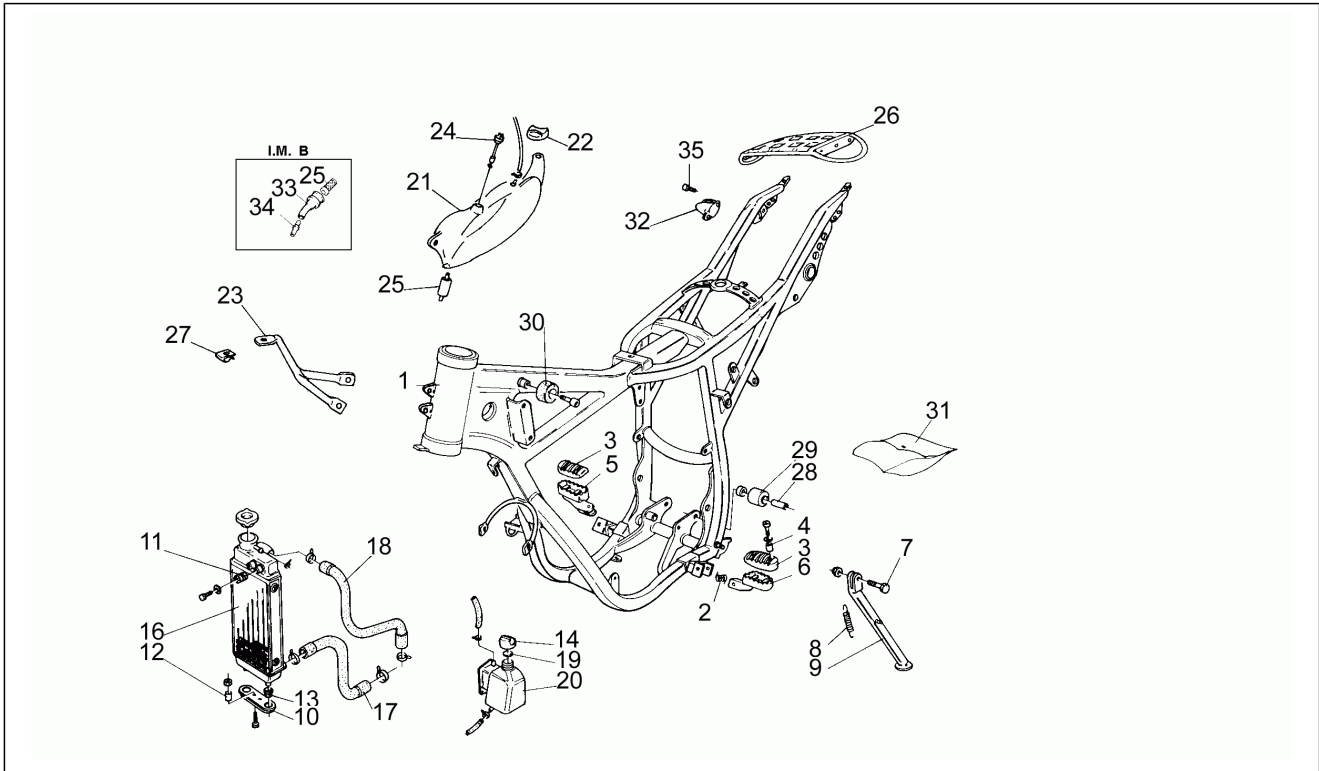

Einheit	Rahmen
Code	15
Beschreibung	Rahmen
Inspektion	1

Pos.	Code	Beschreibung	Menge	Varianten
29	AP8101375	Kettenspannrolle	1	
30	AP8220148	Gummi Tankanschluß	2	
31	AP8201286	Kit Schließvorrichtungen	1	
32	AP8101425	Sturzhelmschloß	1	
33	AP8102223	Gummi *	1	
34	AP8101944	2-Wege Anschluß	1	
35	AP8101630	Reißschraube	0