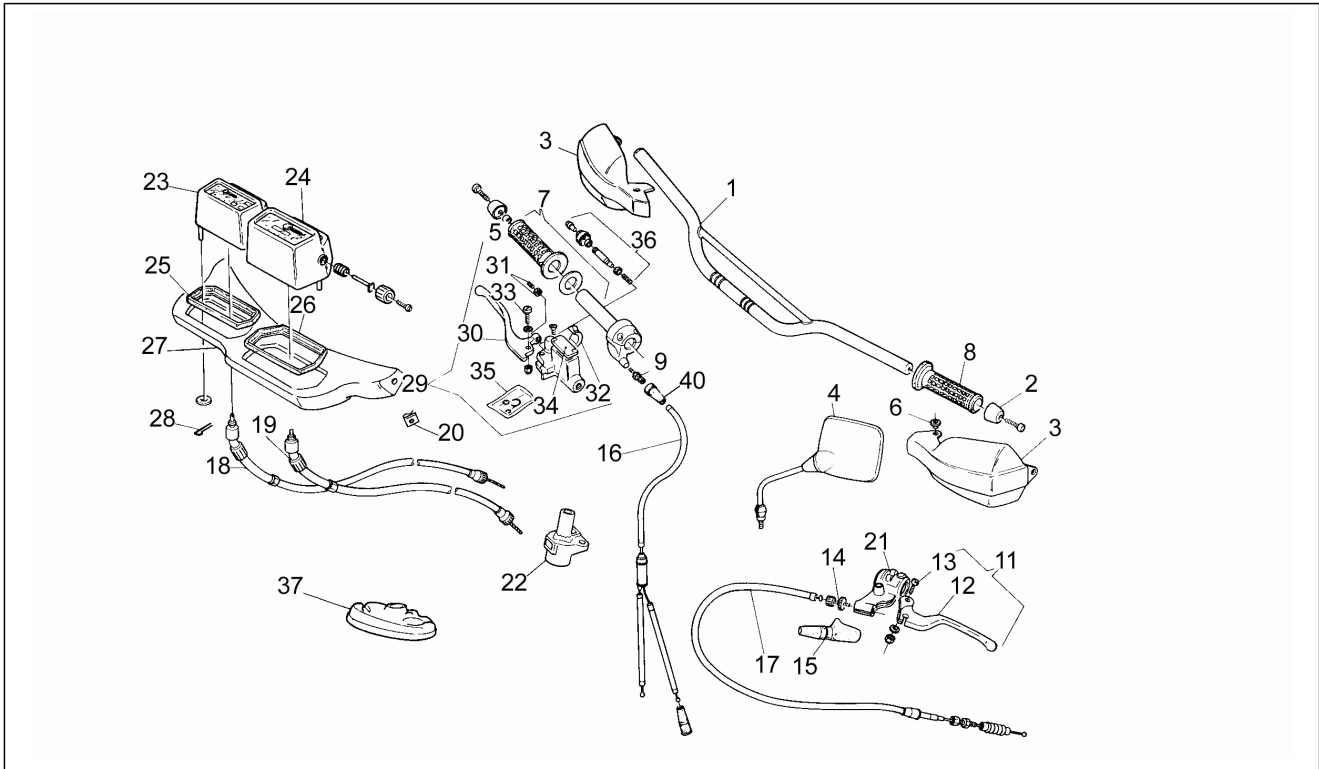

Einheit	Rahmen
Code	12
Beschreibung	Lenkstange - Schaltungen
Inspektion	1

Pos.	Code	Beschreibung	Menge	Varianten
29	AP8213128	Vorderradbremspumpe d.11	1	
30	AP8218074	Vorderradbremshebel	1	
31	AP8213069	Spezialstift m. Mutter	1	
32	AP8213078	Bügelbolzen	1	
33	AP8113158	Schraube Pumpenhebel	1	
34	AP8230240	Tankdeckel	1	
35	AP8213049	Dichtungen - Satz	1	
36	AP8213079	Kolben	1	
37	AP8230592	Lenkschlossschutz schwarz	1	
40	AP8220143	Abd. Gas-Einst.schr.	1