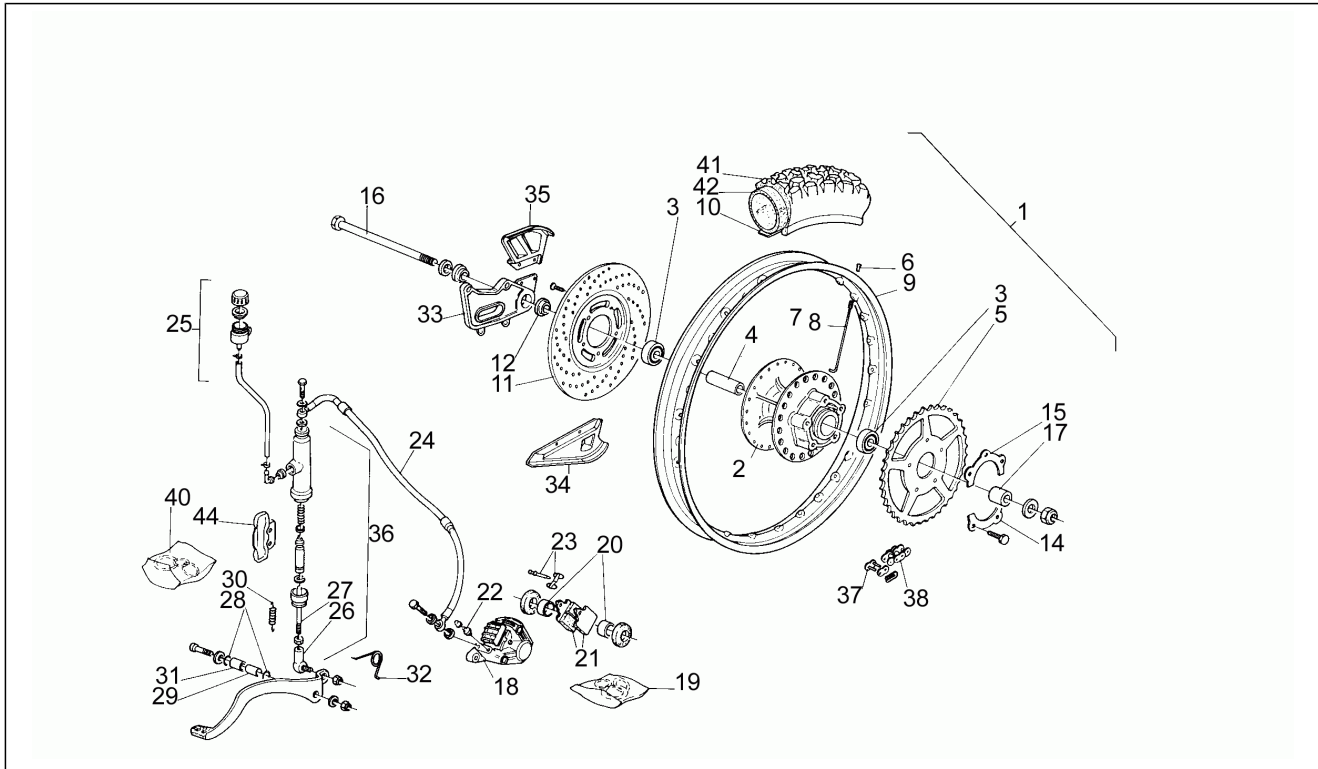

Einheit	Rahmen
Code	14
Beschreibung	Hinterrad
Inspektion	1

Pos.	Code	Beschreibung	Menge	Varianten
1	AP8208165	Hinterrad	1	
2	AP8225224	Nabe hinten rot	1	
3	AP8225123	Lager	2	
4	AP8225142	Distanzscheibe	1	
5	AP8207022	Zahnkranz Z=44 1/2"X3/16"	1	
6	AP8208410	Nippel D3	36	
7	AP8208125	Speiche 3x196 80°	18	
8	AP8208127	Speiche 3x196 92°	18	
9	AP8208352	Rostfr.Stahl H.Felge	1	
10	AP8209032	Radband 18"	1	
11	AP8213031	Vorderradbremsscheibe d.220	1	
12	AP8121088	Distanzscheibe	1	
14	AP8225144	Platte 2 holes	1	
15	AP8225145	Platte 3 holes	1	
16	AP8225163	Hinterradbolzen	1	
17	AP8225138	Buchse	1	
18	AP8213081	Hinterradbremsszange	1	
19	AP8213102	Bausatz Bremszangenüberholung	1	
20	AP8213103	Kolben	2	
21	AP8213104	Beläge (Paar)	1	
22	AP8213108	Entlüftungsanschluß	1	
23	AP8213109	Belägebolzen	1	
24	AP8213140	Hinterradbremssleitung	1	
25	AP8213086	Öltank kpl	1	
26	AP8210007	Kugelgelenk rechts M6	1	
27	AP8221074	Pumpenstange H. Bremse	1	
28	AP8220149	O-Ring 119	1	
29	AP8221010	Buchse	1