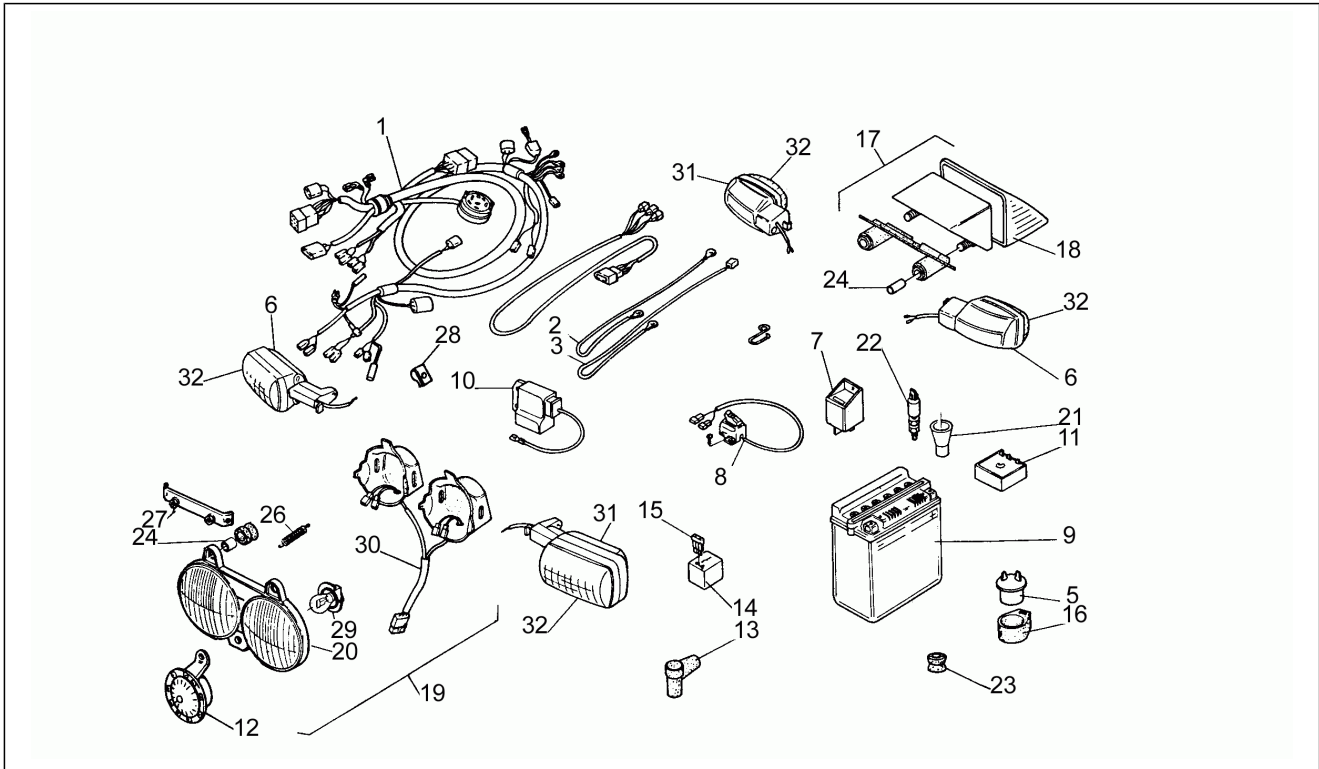

Einheit	Rahmen
Code	11
Beschreibung	Elektrische Anlage
Inspektion	1

Pos.	Code	Beschreibung	Menge	Varianten
31	AP8112496	Vorderblinker links/ Hinterblinker rechts	2	
32	AP8112626	Blinkerblende	4