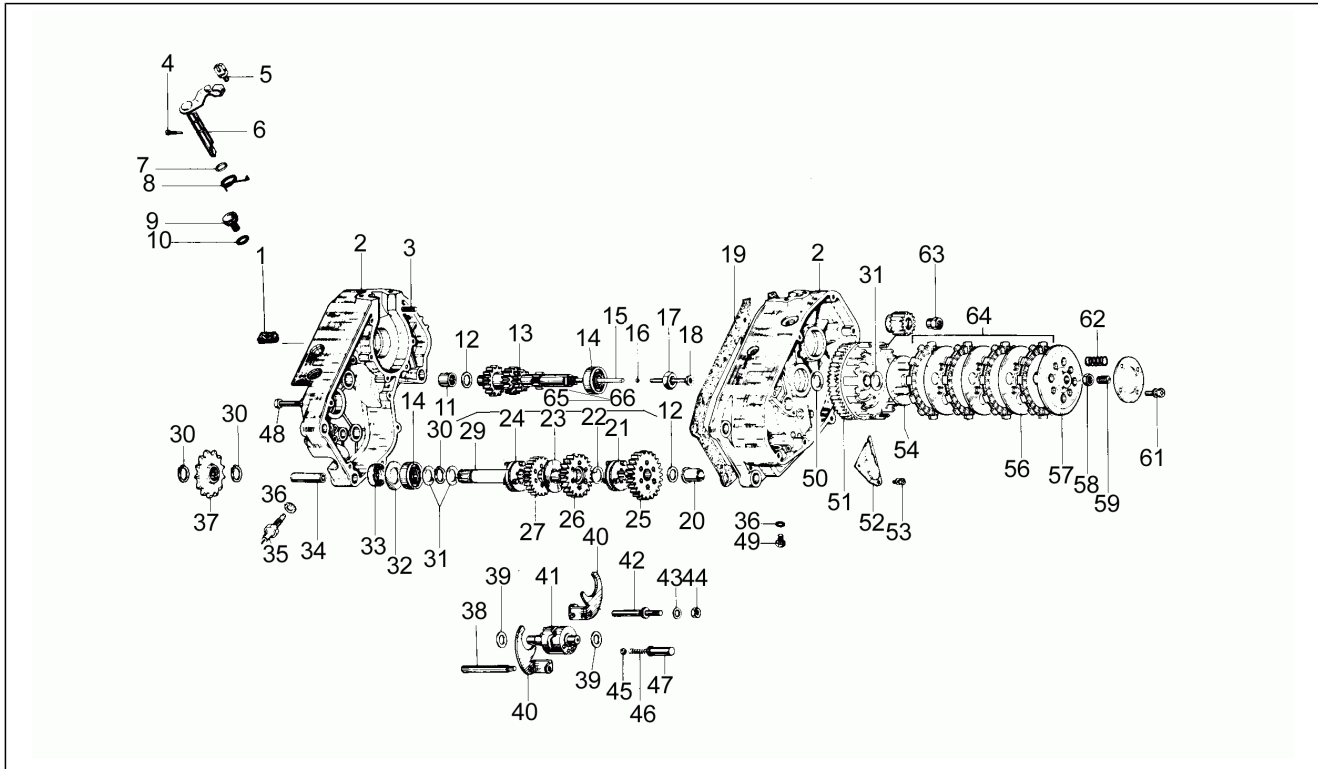

Einheit	Motor
Code	2
Beschreibung	Gehäuse
Inspektion	1

Pos.	Code	Beschreibung	Menge	Varianten
1	AP8501853	Gummi	1	
2	AP8509927	Gehäuse-kpl.	1	
3	AP8502566	TCCE Schraube M6x30	10	
4	AP8502537	TC Schraube M4	1	
5	AP8502999	Startergetriebe kpl.	1	
6	AP8509194	Kupplungshebel	1	
7	AP8502655	O-Ring D7,65x1,78	1	
8	AP8502358	Feder	1	
9	AP8501876	Ölschraube	1	
10	AP8502713	Dichtung Verschlußschraube	1	
11	AP8502608	Nadelkaefig	1	
12	AP8222337	Stahlscheibe blau D13,2x20	2	
13	AP8509900	Vorgelegewelle	1	
14	AP8502624	Lager D15x35x11	2	
15	AP8502794	Kupplungsgestänge d.5x79	1	
16	AP8502652	Kugel 3/16"	1	
17	AP8502435	Mutter M11X1 (H=7,5)	1	
18	AP8502836	Kupplungsgestänge D13	1	
19	AP8502687	Dichtung	1	
20	AP8502613	Buchse	1	
21	AP8502253	1-2 Gang Schubkupplung	1	
22	AP8501471	Seegerring für Welle D18	2	
23	AP8502500	Stahlscheibe blau D18x30	1	
24	AP8502257	3-4 Gang Schubkupplung	1	
25	AP8502161	Zahnrad 1.Vorgelegewelle	1	
26	AP8509880	Zahnrad 2.Vorgelegewelle	1	
27	AP8509881	Zahnrad 3.Vorgelegewelle	1	
29	AP8509879	Festrad	1