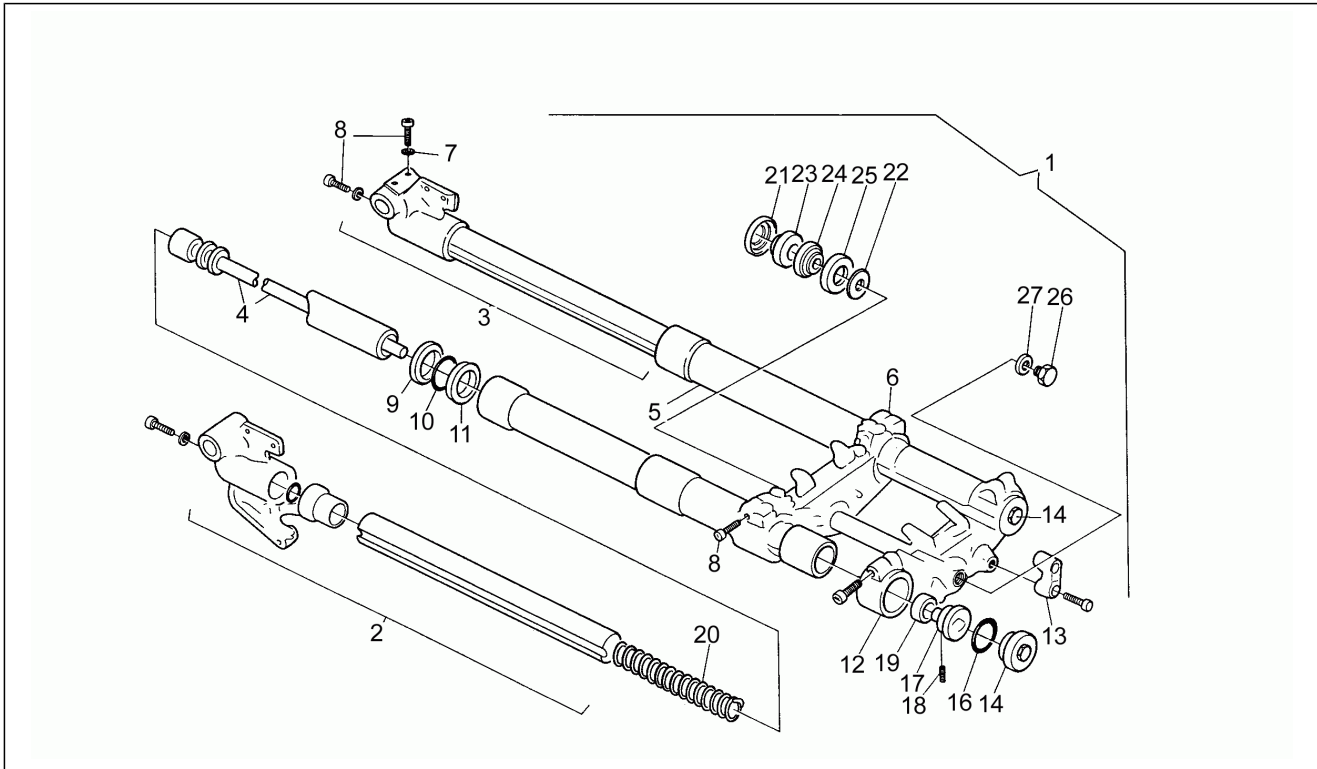

Einheit	Rahmen
Code	8
Beschreibung	Vorderradgabel IM BCD
Inspektion	1

Pos.	Code	Beschreibung	Menge	Varianten
1	AP8203364	Baugruppe vordere Gabel	1	
2	AP8203365	Kolbenstange links	1	
3	AP8203366	Kolbenstange rechts	1	
4	AP8203367	Pumpenrad kplt.	2	
5	AP8203368	Hülse silber	2	
6	AP8203369	Untere Platte	1	
7	AP8203370	Ausgleichscheibe	1	
8	AP8103930	Schraube	1	
9	AP8203371	Staubschutz	2	
10	AP8203372	O-Ring	2	
11	AP8103392	Gasket ring	2	
12	AP8203374	Ob. Gabelplatte	1	
13	AP8203375	Bügelbolzen	2	
14	AP8203377	Deckel	2	
16	AP8203378	O-Ring	2	
17	AP8203379	Buchse	2	
18	AP8203380	Stift	2	
19	AP8203381	Gummi	2	
20	AP8203382	Feder	1	
21	AP8101271	Staubschutzring unten	1	
22	AP8101272	Distanzscheibe	1	
23	AP8110024	Rollenlager	1	
24	AP8110025	Kugellager	1	
25	AP8120211	Staubschutz	1	
26	AP8203147	Hutmutter	1	
27	AP8152032	Ausgleichscheibe	1