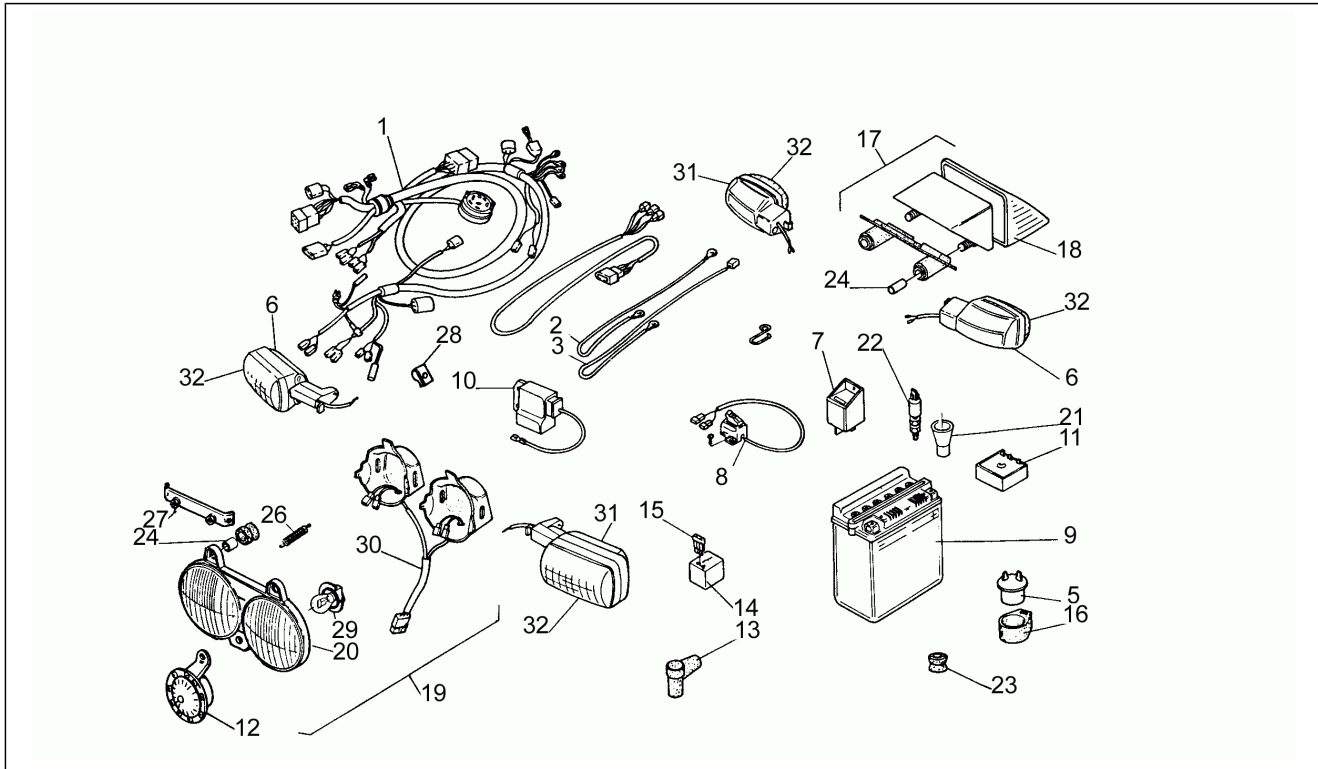

Einheit	Rahmen
Code	11
Beschreibung	Elektrische Anlage
Inspektion	1

Pos.	Code	Beschreibung	Menge	Varianten
1	AP8212798	Hauptverkabelung	1	
2	AP8212203	Masse-Batteriekabel	1	
3	AP8212204	Verkabelung Batterie-Relais	1	
5	AP8124235	Blinken	1	
6	AP8112497	Vorderblinker rechts / Hinterblinker links	2	
7	AP8212085	Zündrelais	1	
8	AP8212831	Startknopf	1	
9	AP8212110	Batterie 12V-4Ah	1	
10	AP8212119	Spule	1	
11	AP8212121	Spannungsregler	1	
12	AP8212228	Hupe	1	
13	AP8220179	Zündkerzenkappe	1	
14	AP8212143	Sicherungs-/Diodenblock	1	
15	AP8112244	Sicherung 7,5A	1	
16	AP8212165	Summerhalterung	1	
17	AP8112531	Rücklicht	1	
18	AP8112633	Rücklichtblende	1	
19	AP8212313	Scheinwerfer	1	
20	AP8212370	Scheinwerfereinheit	1	
21	AP8120482	Gummi *	4	
22	AP8112086	Bremsschalter ohne Mutter	2	
23	AP8120405	Gummi	2	
24	AP8121718	Buchse	2	
26	AP8121710	Schraubenfederkompr. *	1	
27	AP8134202	Bügel	1	
28	AP8102375	Klammer M5	10	
29	AP8212371	Lampenhalter	1	
30	AP8212372	Verkabel.Scheinwerf.	1