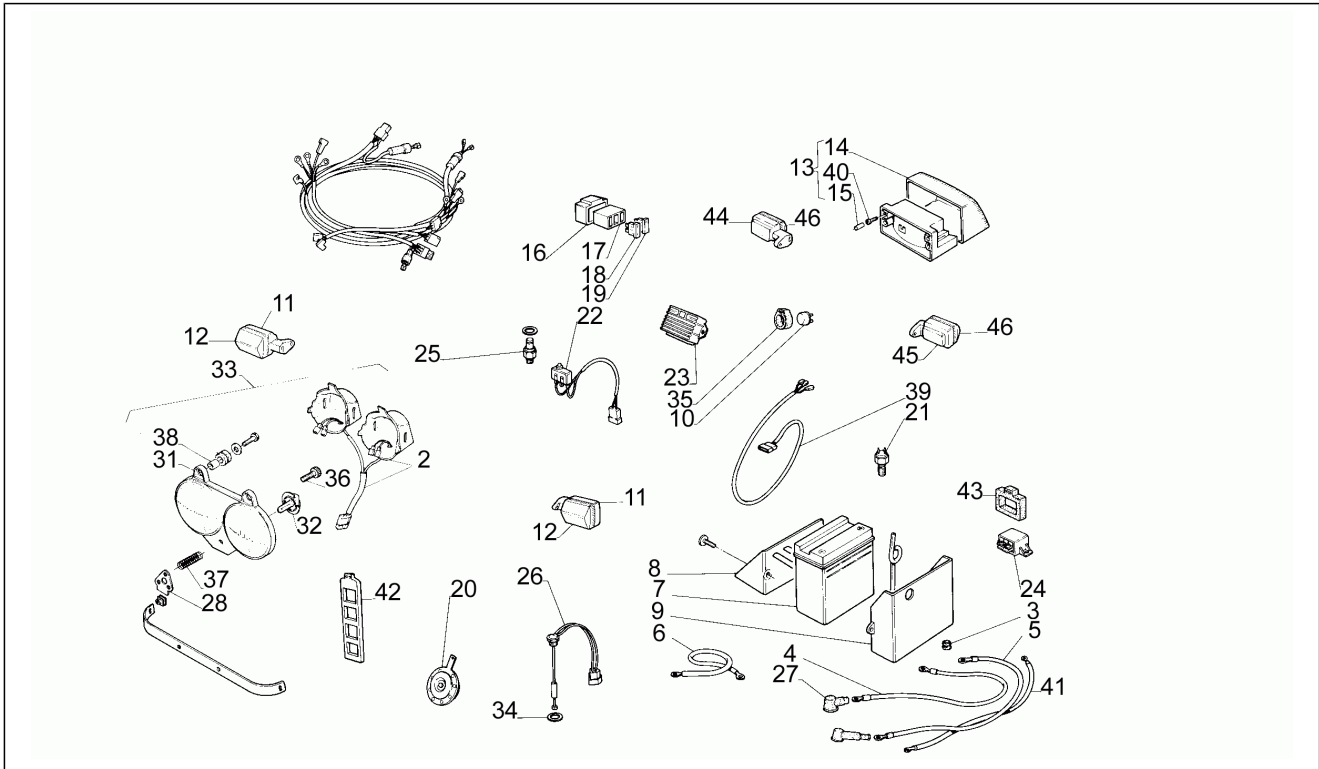

Einheit	Rahmen
Code	19
Beschreibung	Elektrische Anlage
Inspektion	1

Pos.	Code	Beschreibung	Menge	Varianten
32	AP8112723	Scheinwerfer Lampenhalter	2	
33	AP8112547	Scheinwerfer	1	
34	AP8120196	O-Ring 3056	1	
35	AP8120614	Hltr. Sicher.	1	
36	AP8120580	Griff	1	
37	AP8121710	Schraubenfederkompr. *	1	
38	AP8121718	Buchse	2	
39	AP8112751	Batteriekabel	1	
40	AP8120223	Gummi *	2	
41	AP8112375	Masse-Batteriekabel	1	
42	AP8120669	Platte	1	
43	AP8134232	Halter	1	
44	AP8112782	Rückblinker links	1	
45	AP8112781	Rückblinker rechts	1	
46	AP8112032	Blinkerblende	2