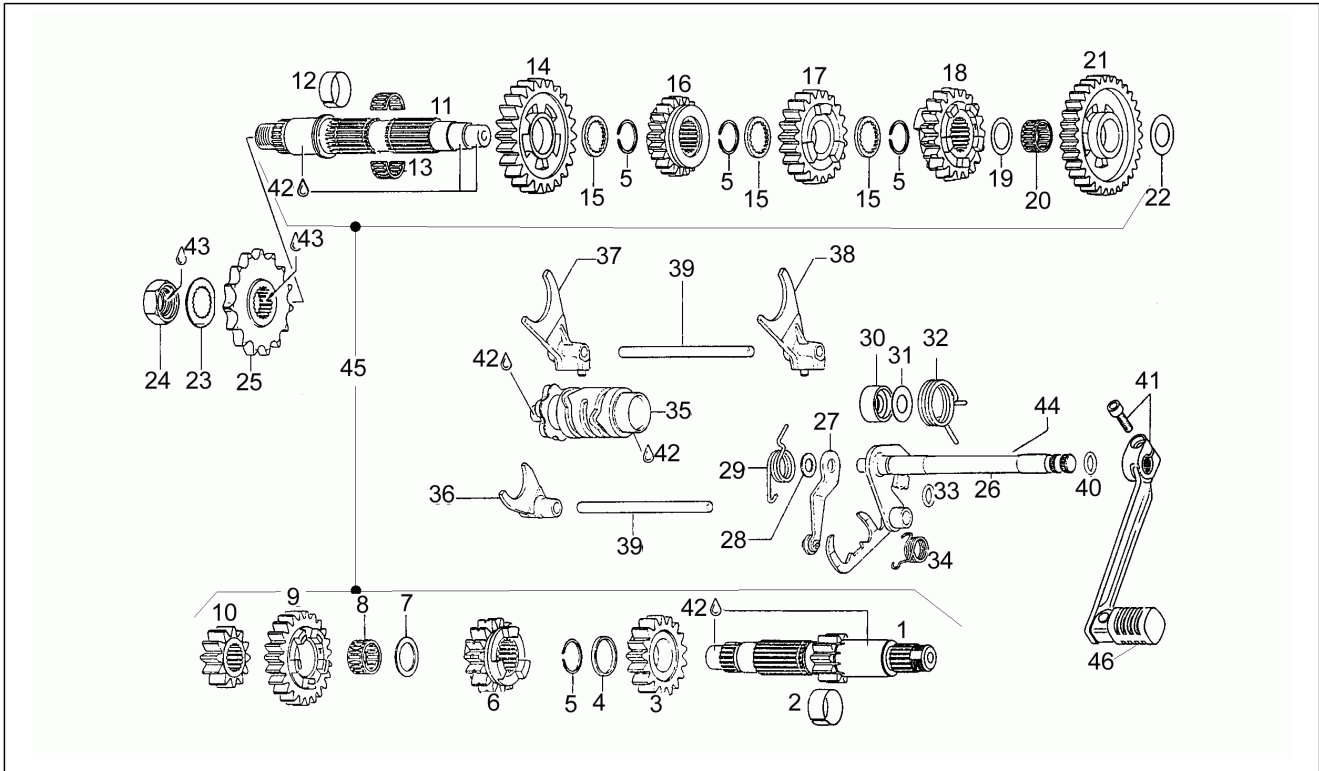

Einheit	Motor
Code	3
Beschreibung	Schaltgetriebe
Inspektion	1

Pos.	Code	Beschreibung	Menge	Varianten
29	AP0239820	Index feder	1	
30	AP0247570	Distanzscheibe	1	
31	AP0946870	Ausgleichscheibe 6X18X1,8	1	
32	AP0239640	Feder	1	
33	AP0430110	O-Ring	1	
34	AP0239830	Feder	1	
35	AP0258797	Verschiebenocken	1	
36	AP0258775	Schaltgabel 4-5 v.tà	1	
37	AP0258765	Schaltgabel 2 v.tà	1	
38	AP0258755	Schaltgabel 1-3 v.tà	1	
39	AP0258780	Schaltstange	2	
40	AP0250460	O-Ring 11-2,7	1	
41	AP8106021	Schalthebel	1	
42	AP0297434	Loctite Anti Seize 50ml.15378	1	
43	AP0899785	Loctite, violett 221 10cc.	1	
44	AP0897330	Lithium-Fett 250gr.	1	
45	AP0281069	Schaltgetriebe kpl. 5 speeds	1	
46	AP8220189	Gummi	1