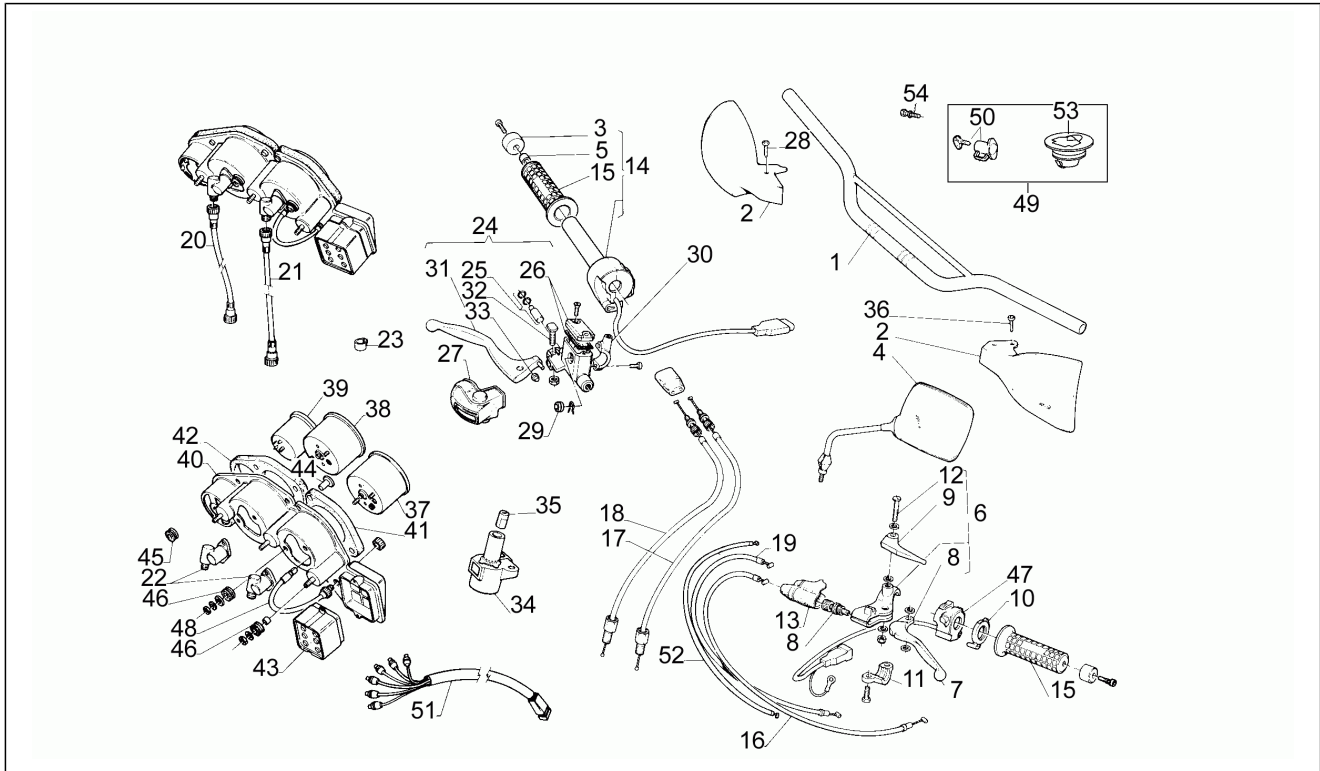

Einheit	Rahmen
Code	20
Beschreibung	Lenkstange - Schaltungen
Inspektion	1

Pos.	Code	Beschreibung	Menge	Varianten
1	AP8118282	Lenkstange	1	
2	AP8130322	Handschutz weiß - Paar	1	
2	AP8131457	Handschutzpaar, rot	1	
2	AP8138282	Handschutz - Paar	1	
3	AP8101555	Schwingschutzgewicht schwarz	2	
4	AP8101769	Rückspiegel	2	
5	AP8121041	Distanzscheibe *	1	
6	AP8118247	Kupplung schalt. kpl	1	
7	AP8118288	Kupplungshebel	1	
8	AP8118197	Einstl.schr. Kpplg.	1	
9	AP8118254	Hebel Dekompressor	1	
10	AP8114177	Rotostarter	1	
11	AP8118200	Fixrbolz.Kuppl.gsheb	1	
12	AP8118201	Schraube Kupplungshebel	1	
13	AP8120467	Abdeckg. Kuppl.einst.	1	
14	AP8118279	Gassteuerung+Lichtschalter	1	
15	AP8118286	Handgriffe paar	1	
16	AP8114156	Kupplungskabel	1	
17	AP8114224	Gas trasmissione delivery	1	
18	AP8114225	Gas trasmissione return	1	
19	AP8114173	Starterzugkabel	1	
20	AP8114149	Drehzahlmesserkabel	1	
21	AP8114186	Tachometerkabel	1	
22	AP8101761	Vorgelegte Kilometerzähler	2	
23	AP8134167	Platte Bremsschlauch	1	
24	AP8113377	Vorderradbremspumpe	1	
25	AP8113401	Bausatz Pumpenüberholung	1	
26	AP8113060	Tankdeckel	1