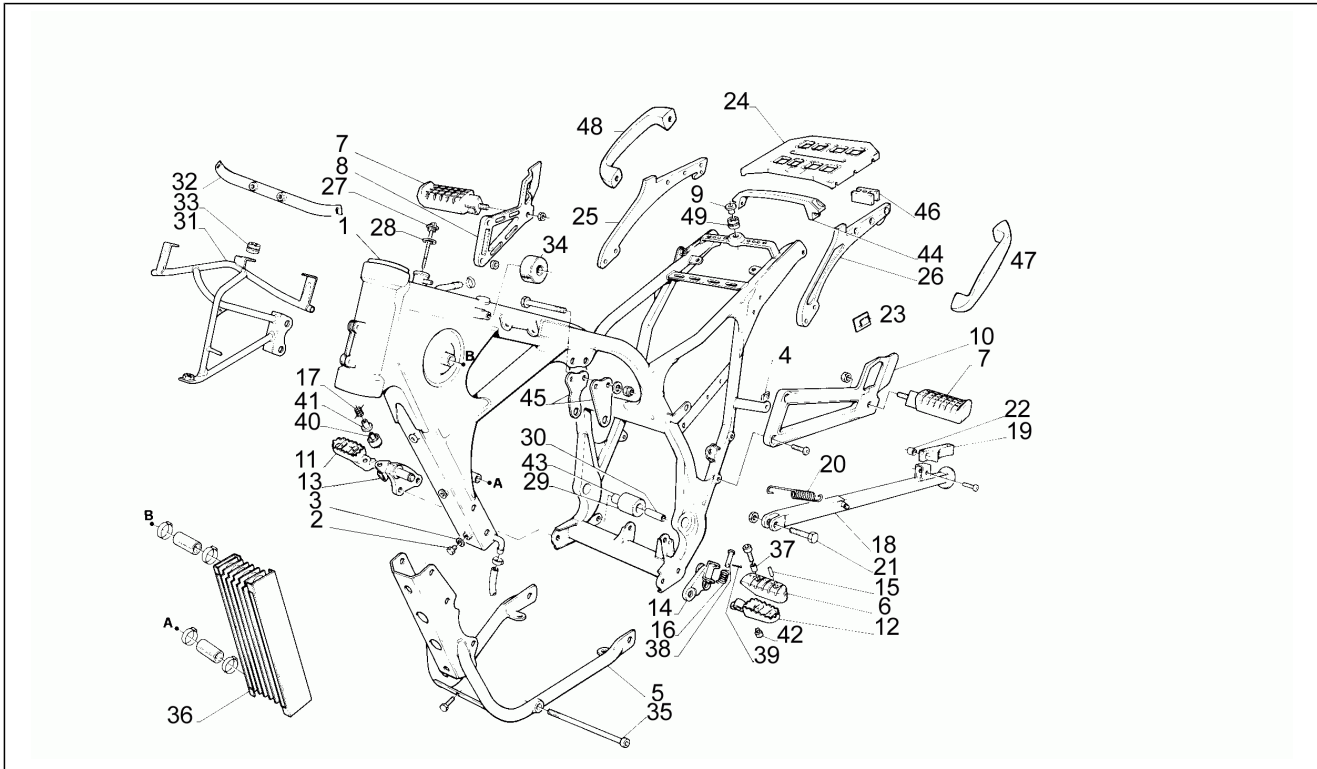

Einheit	Rahmen
Code	23
Beschreibung	Rahmen
Inspektion	1

Pos.	Code	Beschreibung	Menge	Varianten
1	AP8135106	Rahmen Alu lack.	1	
2	AP8122960	Ölablaßschraube	1	
3	AP8122961	Kupferscheibe	1	
4	AP8102375	Klammer M5	20	
5	AP8135105	Alu-Wiege lackiert	1	
6	AP8120289	Gummi Trittbrett	2	
7	AP8101921	Soziusrasten (Paar)	1	
8	AP8132588	Halter rechte Soziusfußraste	1	
9	AP8221056	T-Buchse *	1	
10	AP8132590	Halter links	1	
11	AP8101966	Raste re.schwarz	1	
12	AP8101967	Raste li.schwarz	1	
13	AP8132794	Halter rechte Fußraste	1	
14	AP8132792	Halter linke Soziusfußr.	1	
15	AP8120307	Distanzscheibe	2	
16	AP8121686	Rückholfeder	1	
17	AP8121685	Rückholfeder	1	
18	AP8135108	Seitenständer	1	
19	AP8120502	Gummi RückholStänder	1	
20	AP8221197	Hauptständer Schraubenfeder	1	
21	AP8105103	Ständerschraube M10x18*	1	
22	AP8221017	Distanzscheibe	1	
23	AP8120708	Kabelführungs	2	
24	AP8232144	Gepäckträger, schwarz	1	
25	AP8131231	Gepäckträgerhalter re.grau	1	
26	AP8131232	Gepäckträgerhalter li.grau	1	
27	AP8101961	Ölprüfstab	1	
28	AP8120280	O-Ring 4087	1