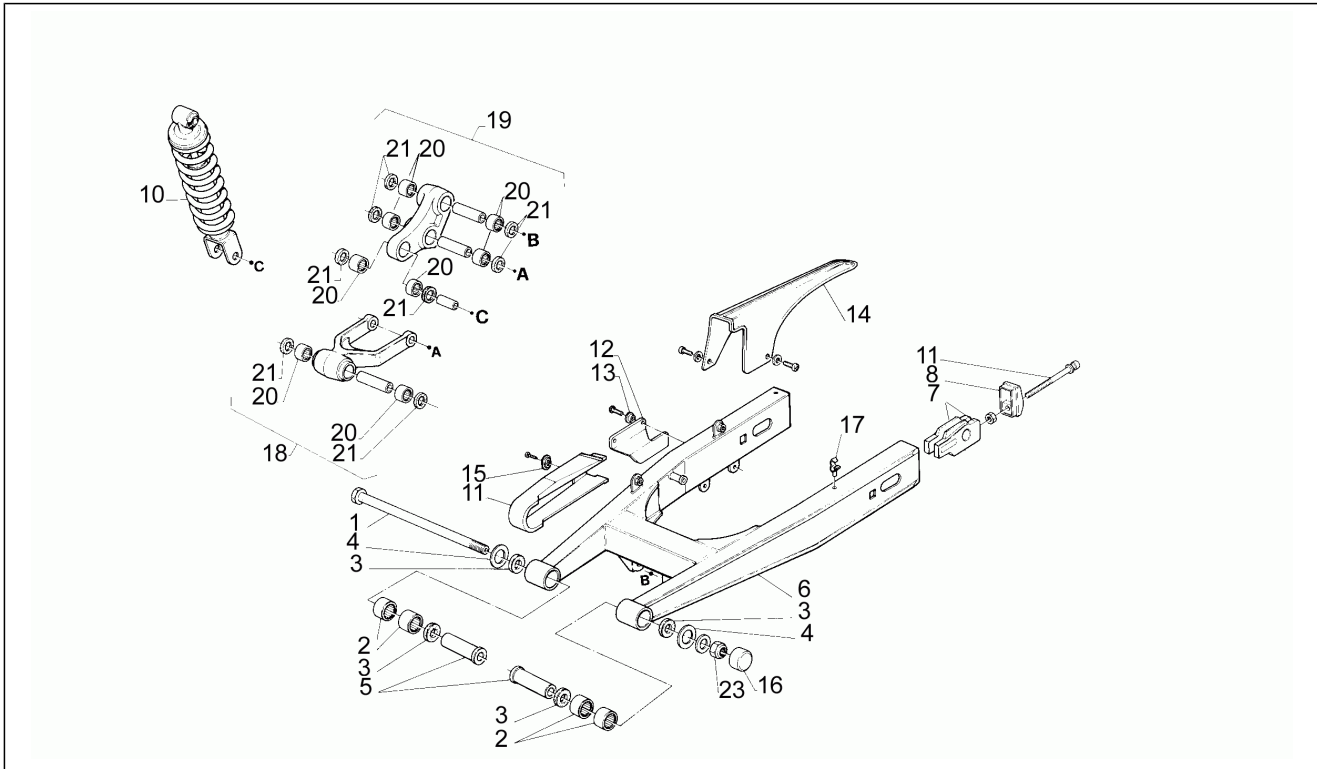

Einheit	Rahmen
Code	17
Beschreibung	Schwinge
Inspektion	1

Pos.	Code	Beschreibung	Menge	Varianten
1	AP8105132	Schwingenbolzen	1	
2	AP8110067	Nadellager 22x28x16	6	
3	AP8120240	Gasket ring	4	
4	AP8120363	Bundunterl.scheibe	2	
5	AP8121051	Buchse	2	
6	AP8135128	Schwinge Alu lack.	1	
7	AP8134110	Paar Kettenspannplatte	2	
8	AP8134111	Schwingenplatte	2	
10	AP8103880	Stoßdämpfer	1	
11	AP8120548	Kettengleitführung	1	
12	AP8120700	Hint. Kettengleitführung, grau	1	
13	AP8121035	T-Buchse *	2	
14	AP8130416	Kettenkasten	1	
15	AP8234020	Becher	1	
16	AP8105139	Verschluss schw.	2	
17	AP8134186	Kabelführungs	1	
18	AP8135126	Einfache Pleuelstange	1	
19	AP8132975	Doppelte Pleuelstange	1	
20	AP8110063	Nadelkaefig	3	
21	AP8120809	Gasket ring	4	
23	AP8150299	Nutmutter M17x1	1