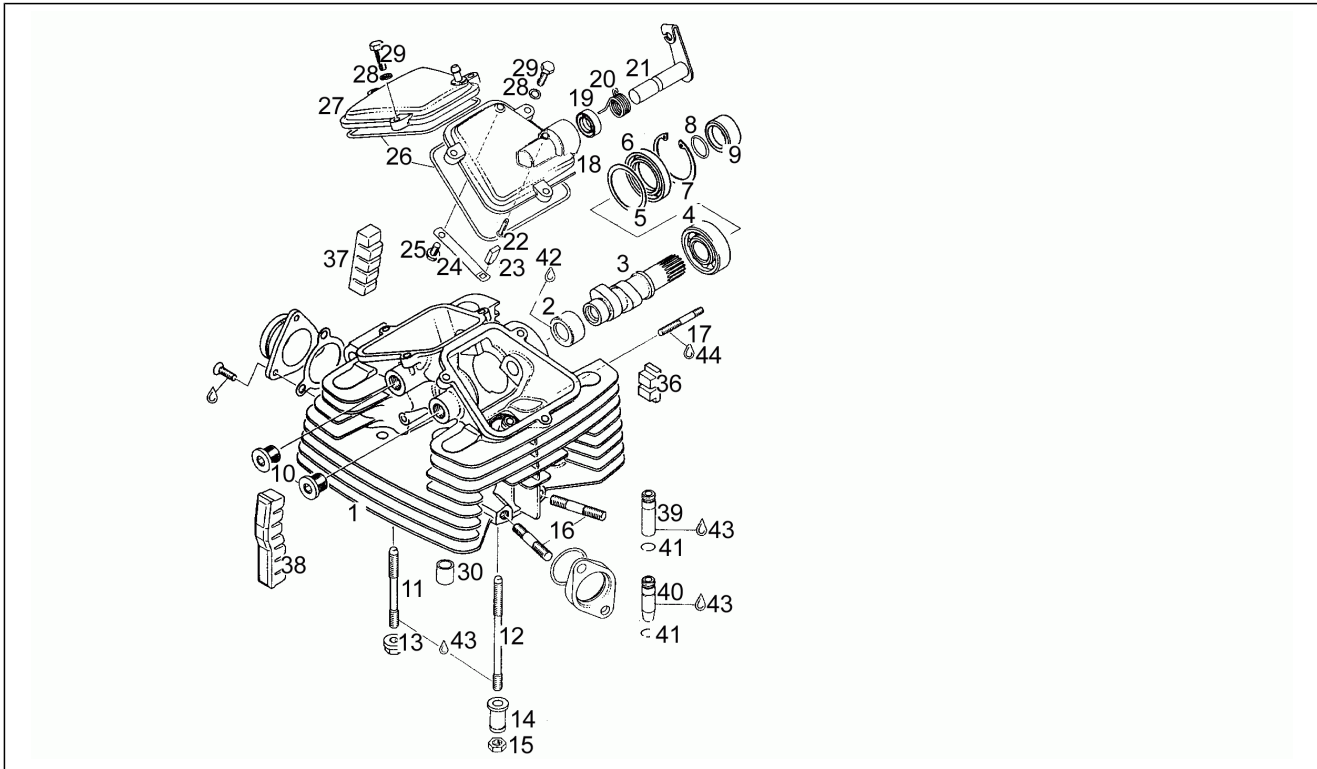

Einheit	Motor
Code	12
Beschreibung	Zylinderkopf
Inspektion	1

Pos.	Code	Beschreibung	Menge	Varianten
1	AP0223602	Zylinderkopf kpl.	1	
2	AP0232920	Nadelkaefig	1	
3	AP0237805	Kickstarterwelle 248°	1	
4	AP0932432	Lager	1	
5	AP0927222	Paßscheibe sp.1 mm	1	
6	AP0850055	Ölabstreifring	1	
7	AP0945690	Seegerring	1	
8	AP0230405	O-Ring	1	
9	AP0247420	Paßscheibe	1	
10	AP0240230	Deckel m16x1,5	2	
11	AP0240417	Stiftschraube M8x94	1	
12	AP0240423	Stiftschraube M8x119	1	
13	AP0242700	Mutter M8	2	
14	AP0247720	Paßscheibe	1	
15	AP0242201	Mutter M8	1	
16	AP0240360	Stiftschraube	4	
17	AP0940000	Stiftschraube	1	
18	AP0212555	Ventildeckel	1	
19	AP0230690	Ölabstreifring	1	
20	AP0239800	Feder	1	
21	AP0237655	Welle	1	
22	AP0229170	Niet	1	
23	AP0231010	Scheibe	1	
24	AP0239790	Feder	1	
25	AP0240385	TE Schr. m. Flansch	1	
26	AP0230860	O-Ring	2	
27	AP0212546	Ventildeckel kompl.	1	
28	AP0945751	Federring Din a6	6