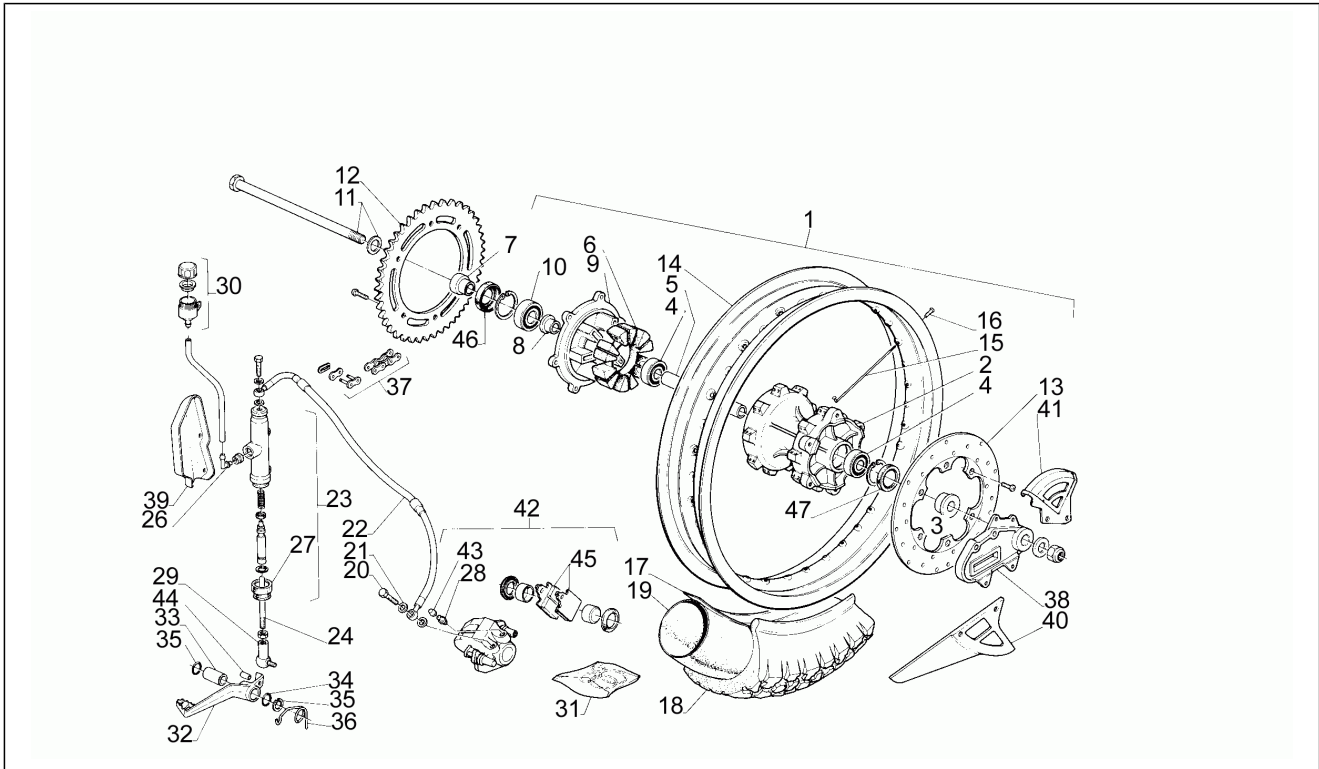

Einheit	Rahmen
Code	22
Beschreibung	Hinterrad
Inspektion	1

Pos.	Code	Beschreibung	Menge	Varianten
1	AP8108465	Hinterrad ohne Scheibe	1	
1	AP8108516	Hinterrad ohne Scheibe	1	
2	AP8125397	Nabe hinten	1	
2	AP8125594	Hinterradnabe	1	
3	AP8125442	Hinterrad Distanzscheibe	1	
4	AP8110045	Nabenlager D17x40x12	2	
5	AP8125427	Interne Distanzscheibe	1	
6	AP8125426	Stoßschutzgummi	1	
7	AP8125425	Distanzscheibe	1	
8	AP8125423	Externe Distanzscheibe	1	
9	AP8125422	Zahnkranzhalter	1	
10	AP8110050	Reißschutzlager	1	
11	AP8125399	Hinterradbolzen	1	
12	AP8107048	Zahnkranz Z=42	1	
13	AP8113237	Vorderradbremsscheibe	1	
14	AP8108444	H.Felge 17"	1	
15	AP8108266	Speiche 3,5	36	
16	AP8108563	Nippel d.3,5	36	
17	AP8109004	Hinterradband	1	
18			1	
19			1	
20	AP8113003	Fixierschraube Ölschlauch	2	
21	AP8113004	Ausgleichscheibe 10x14x1,6*	4	
22	AP8113436	Hinterradbrembleitung	1	
23	AP8113324	Hinterradbremspumpe	1	
24	AP8113234	Pumpenstange bremsen	1	
26	AP8213057	Hinterer Pumpenanschluß	1	
27	AP8113288	Gummibalg	1