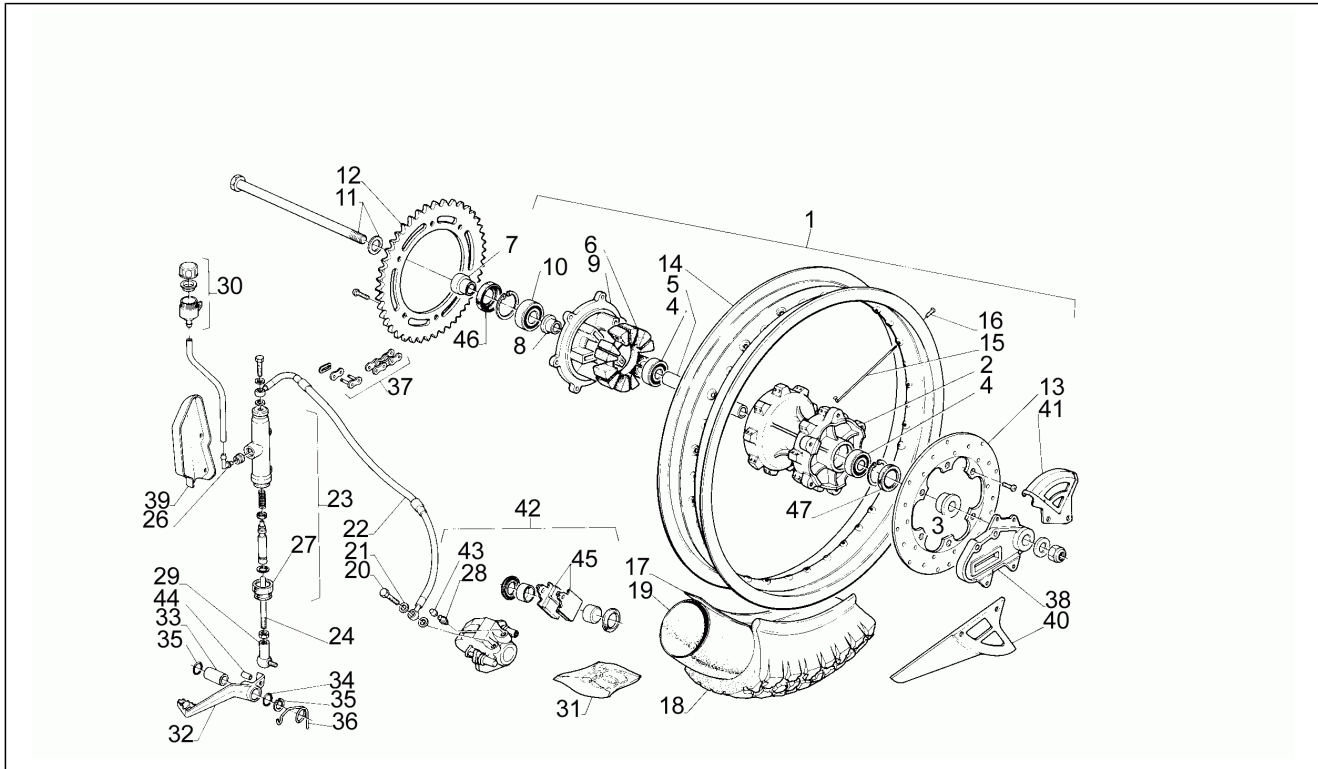

Einheit	Rahmen
Code	22
Beschreibung	Hinterrad
Inspektion	1

Pos.	Code	Beschreibung	Menge	Varianten
28	AP8113006	Entlüftungsanschluß	1	
29	AP8210007	Kugelgelenk rechts M6	1	
30	AP8113241	Bremsöltank	1	
31	AP8113376	Bausatz Bremszangenüberholung	1	
32	AP8132710	H.bremshebel	1	
33	AP8120529	Buchse	1	
34	AP8220149	O-Ring 119	2	
35	AP8121120	Seegerring	1	
36	AP8121116	Feder	1	
37	AP8107047	Kette	1	
38	AP8134150	Fixierplatte	1	
39	AP8135109	Deckel Pumpe schwarz	1	
40	AP8131228	U.Scheibenabdeckung grau	1	
41	AP8131229	O.Scheibenabdeckung	1	
42	AP8113425	Hinterradbremzange	1	
43	AP8113005	Entlüftungskappe	1	
44	AP8120253	Distanzscheibe	1	
45	AP8113375	Beläge (paar)	1	
46	AP8125462	Ölabstreifring 30x40x7	1	
47	AP8203074	Gasket ring	1