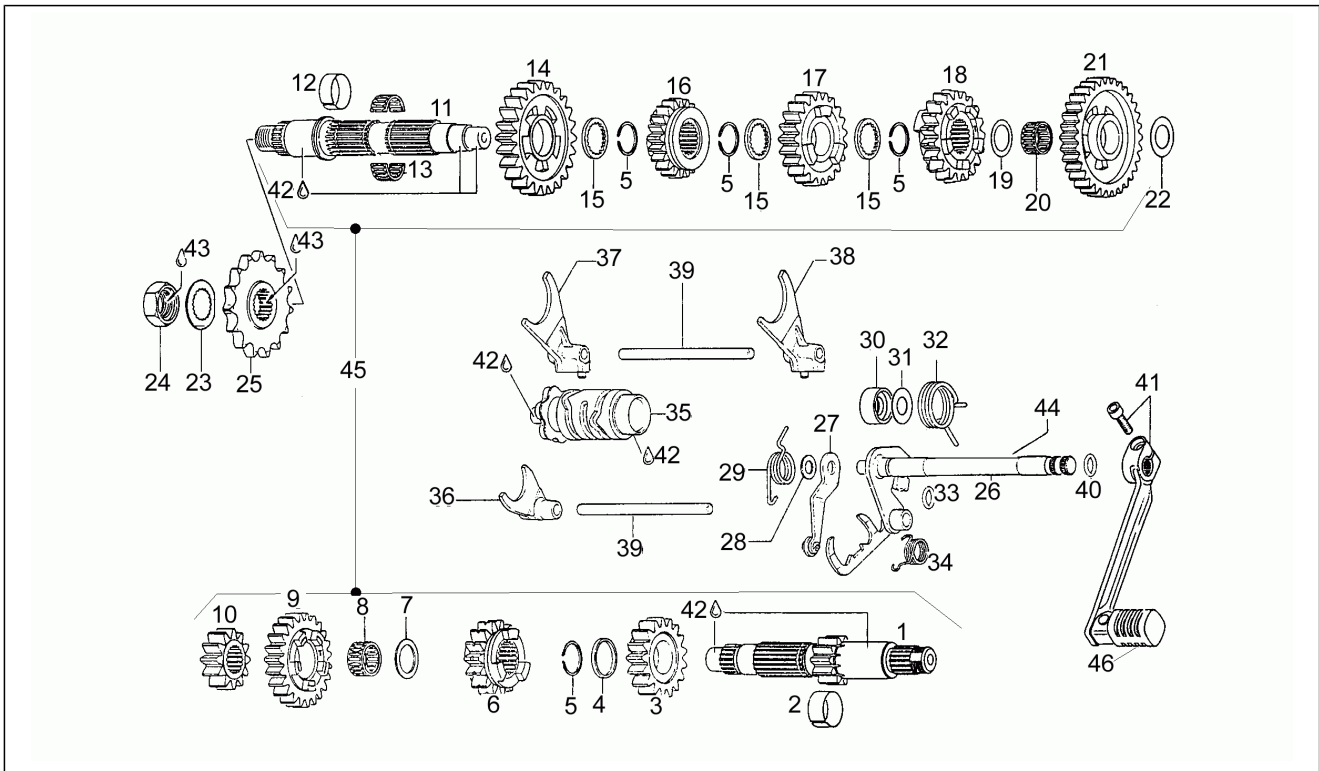

Einheit	Motor
Code	3
Beschreibung	Schaltgetriebe
Inspektion	1

Pos.	Code	Beschreibung	Menge	Varianten
1	AP0237850	Vorgelegewelle Z=11	1	
2	AP0233510	Buchse 22,8x24x11,7	1	
3	AP0235620	Zahnrad Z=17	1	
4	AP0227080	Paßscheibe 22x27,5x2,3	1	
5	AP0245340	Seegerring 24 mm	5	
6	AP0235603	Zahnrad	1	
7	AP0227445	Paßscheibe 21,2/27,5/1	1	
8	AP0232805	Nadelkaefig 21x25x13	1	
9	AP0235667	Zahnrad Z=23	1	
10	AP0235644	Zahnrad Z=12	1	
11	AP0237720	Festrad	1	
12	AP0233500	Buchse 23,8x8x25x9,8	1	
13	AP0232800	Nadelkaefig	1	
14	AP0235652	Zahnrad Z=24	1	
15	AP0227465	Paßscheibe	5	
16	AP0235112	Zahnrad Z=21	1	
17	AP0235610	Zahnrad Z=21	1	
18	AP0235632	Zahnrad Z=19	1	
19	AP0944468	Paßscheibe	1	
20	AP0232790	Nadelkaefig	1	
21	AP0235527	Zahnrad Z=32	1	
22	AP0227430	Paßscheibe 17,2/30/1	1	
23	AP0245390	Ausgleichscheibe	1	
24	AP0242650	Mutter	1	
25	AP8122947	Ritzel Z=17	1	
26	AP0237636	Schaltsegment	1	
27	AP0248925	Indexhebel kpl.	1	
28	AP0827590	Paßscheibe 10,1/17/1	1