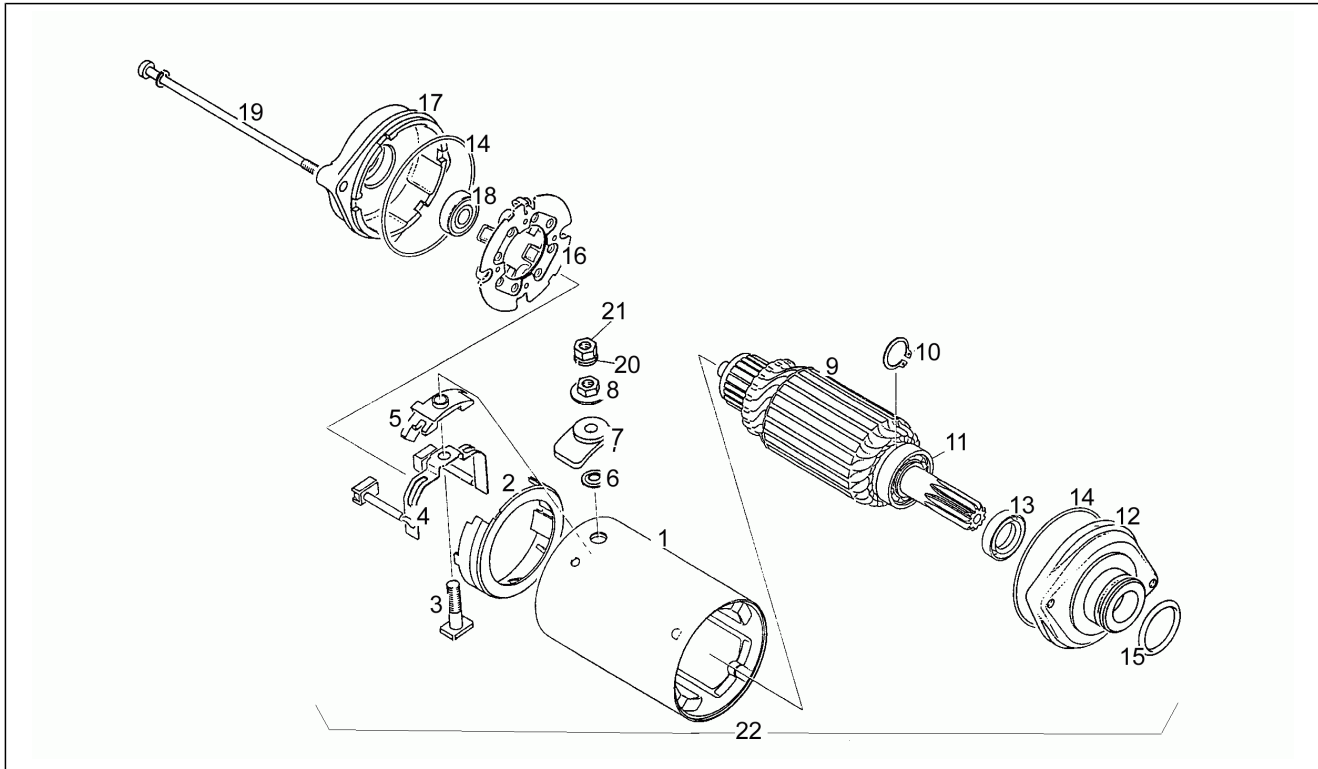

Einheit	Motor
Code	10
Beschreibung	Startermotor
Inspektion	1

Pos.	Code	Beschreibung	Menge	Varianten
1	AP0264152	Stator kpl	1	
2	AP0260990	Platte	1	
3	AP0264580	Schraube	1	
4	AP0264182	Kohlebürste	1	
5	AP0260815	Isolierbuchse	1	
6	AP0250540	Dichtung	1	
7	AP0260805	Isolierbuchse	1	
8	AP0242785	Mutter M6	1	
9	AP0264145	Rotor kpl.	1	
10	AP0945840	Seegerring 15 mm	1	
11	AP0232260	Kugellager 6002Z	1	
12	AP0264155	Halter	1	
13	AP0250130	Ölabstreifring 15x24x5	1	
14	AP0850500	O-Ring 62x1,5	2	
15	AP0250140	O-Ring 24,4x3,1	1	
16	AP0264035	Bürstenhalter komplett	1	
17	AP0264176	Halter	1	
18	AP0932775	Kugellager 608RS	1	
19	AP0241135	Spezialschraube	2	
20	AP0945751	Federring Din a6	1	
21	AP0242211	Mutter M6	1	
22	AP0294357	Startermotor	1