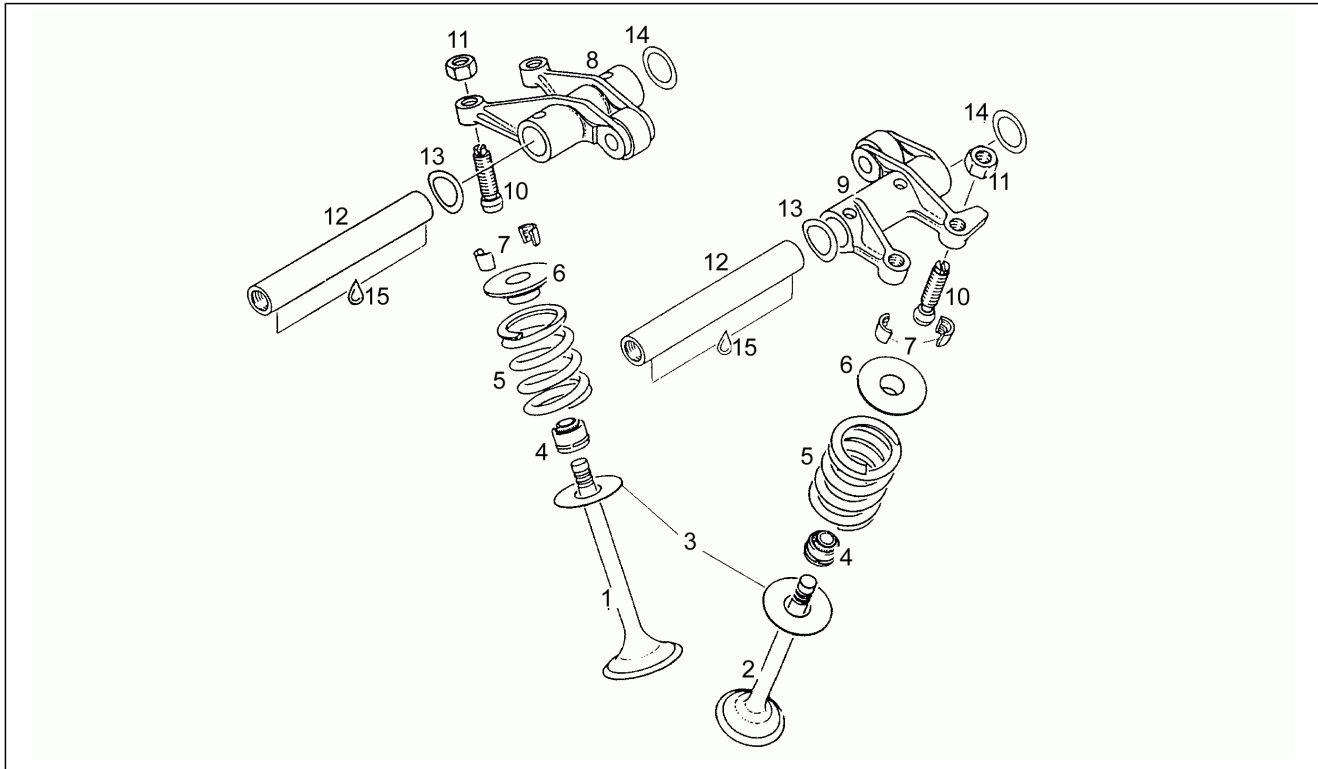

Einheit	Motor
Code	13
Beschreibung	Ventile
Inspektion	1

Pos.	Code	Beschreibung	Menge	Varianten
1	AP0253070	Einlaßventil 34 mm	2	
2	AP0253080	Auslaßventil 30 mm	2	
3	AP0227980	Paßscheibe	4	
4	AP0230810	Ölabstreifring Ventilführung	4	
5	AP0239780	Ventilfeder	4	
6	AP0253101	Ventilfederplatte	4	
7	AP0253090	Ventilhalbkegel	8	
8	AP0253315	Kipphebel Einlaß Klp.	1	
9	AP0253345	Kipphebel Auspuff Klp.	1	
10	AP0240205	Schraube	4	
11	AP0242591	Mutter	4	
12	AP0253050	Kipphebelstange	2	
13	AP0227950	Unterlegscheibe	2	
14	AP0227955	Paßscheibe	1	
15	AP0297433	Molykote G-N 50gr.	1