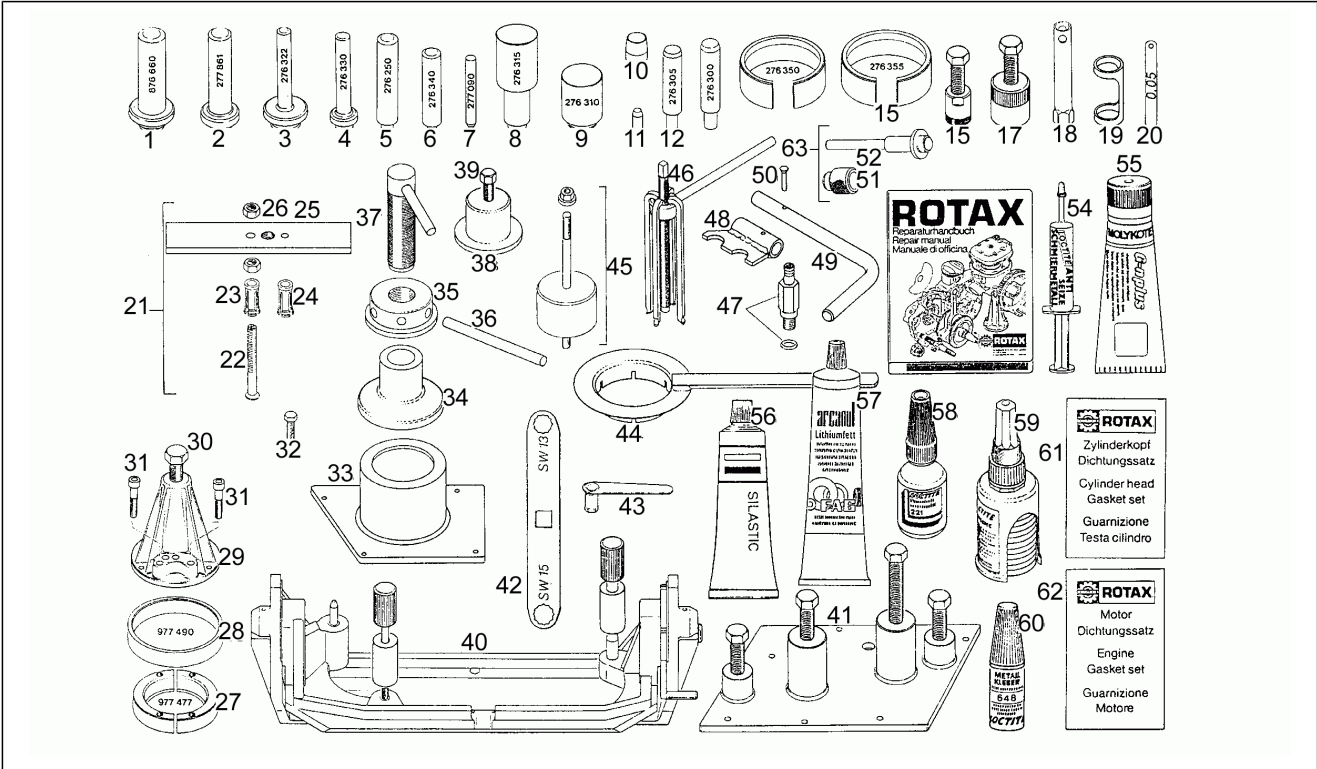

Einheit	Motor
Code	2
Beschreibung	Spezialwerkzeug
Inspektion	1

Pos.	Code	Beschreibung	Menge	Varianten
60	AP0899788	Loctite, grün 648 5gr.	1	
61	AP0293258	Zylinder Dichtung Satz	1	
62	AP0293257	Satz Motordichtungen	1	
63	AP0877017	Einbaudorn Seeger 22 mm	1