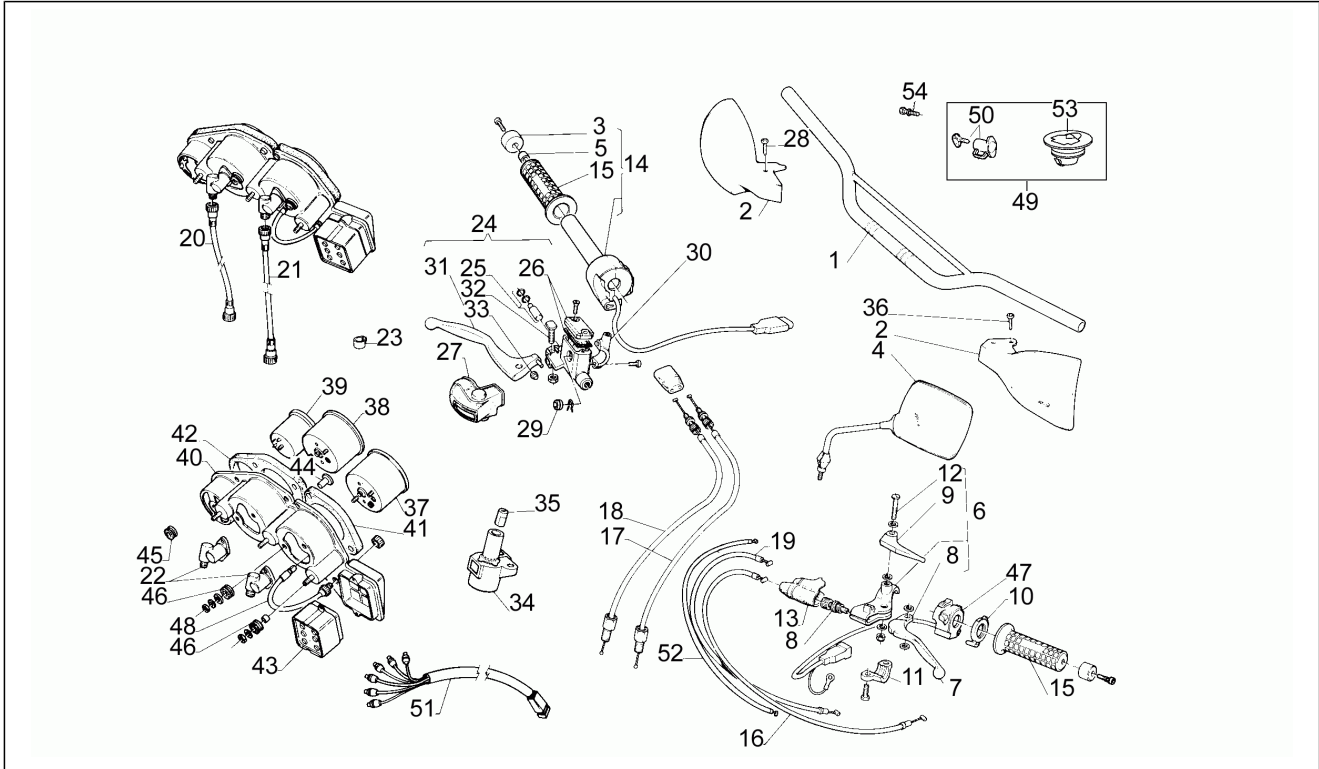

Einheit	Rahmen
Code	20
Beschreibung	Lenkstange - Schaltungen
Inspektion	1

Pos.	Code	Beschreibung	Menge	Varianten
54	AP8101630	Reißschraube	2