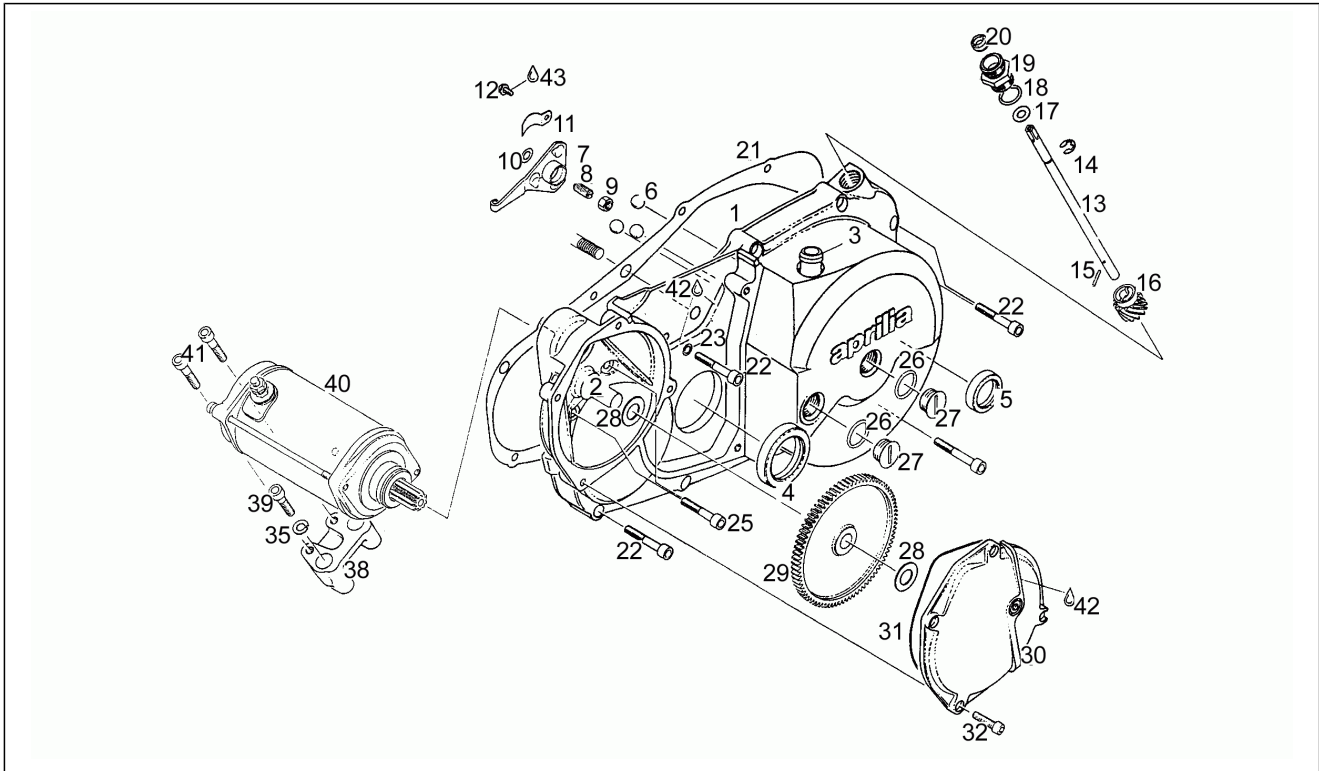

Einheit	Motor
Code	7
Beschreibung	Kupplungsdeckel
Inspektion	1

Pos.	Code	Beschreibung	Menge	Varianten
30	AP0212960	Deckel	1	
31	AP0230310	O-Ring	1	
32	AP0840511	TCEI Schraube	4	
35	AP0945751	Federring Din a6	4	
38	AP0251915	Fixierplatte	1	
39	AP0840861	TCEI Schraube M6x25	2	
40	AP0294357	Startermotor	1	
41	AP0840880	TCEI Schraube M6x30	2	
42	AP0297385	Silastic 732RTV 100gr.	1	
43	AP0899785	Loctite, violett 221 10cc.	1