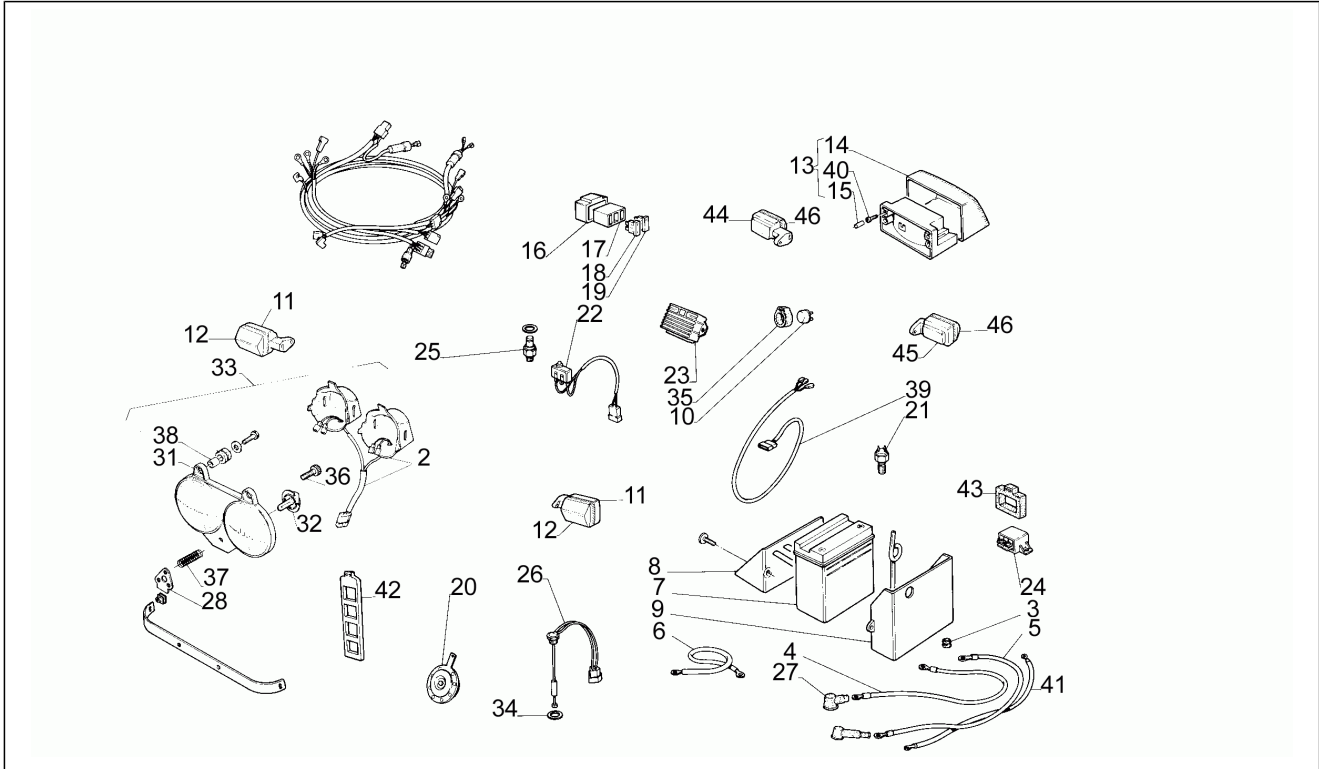

Einheit	Rahmen
Code	19
Beschreibung	Elektrische Anlage
Inspektion	1

Pos.	Code	Beschreibung	Menge	Varianten
2	AP8112631	Verkabel.Scheinwerf.	1	
3	AP8120030	Gummi	1	
4	AP8112505	Verkabelung Batterie-Relais	1	
5	AP8112503	Anlasserkabel	1	
6	AP8112504	Masse-Batterie-kabel	1	
7	AP8112912	Batterie YB14L-A2	1	
8	AP8130226	Bügel	1	
9	AP8130668	Batteriehalter	1	
10	AP8124235	Blinken	1	
11	AP8112665	Blinker vorn	2	
12	AP8112264	Blinkerblende	4	
13	AP8112531	Rücklicht	1	
14	AP8112633	Rücklichtblende	1	
15	AP8121718	Buchse	2	
16	AP8120584	Sicherungsblockgummi	1	
17	AP8112174	Hltr. Sicherungsblock	1	
18	AP8112177	Sicherung 10A	1	
19	AP8112506	Sicherung 20A	1	
20	AP8112500	Hupe	1	
21	AP8112668	Bremslichtschalter	1	
22	AP8212196	Stoppeschalter+Kabeln	1	
23	AP8112906	Spannungsregler	1	
24	AP8112759	Zündrelais	1	
25	AP8101446	Thermistor	1	
26	AP8112430	Ölstandstab	1	
27	AP8120218	Klemmenkappe	1	
28	AP8232338	Platte	1	
31	AP8112724	Scheinwerfereinheit	1