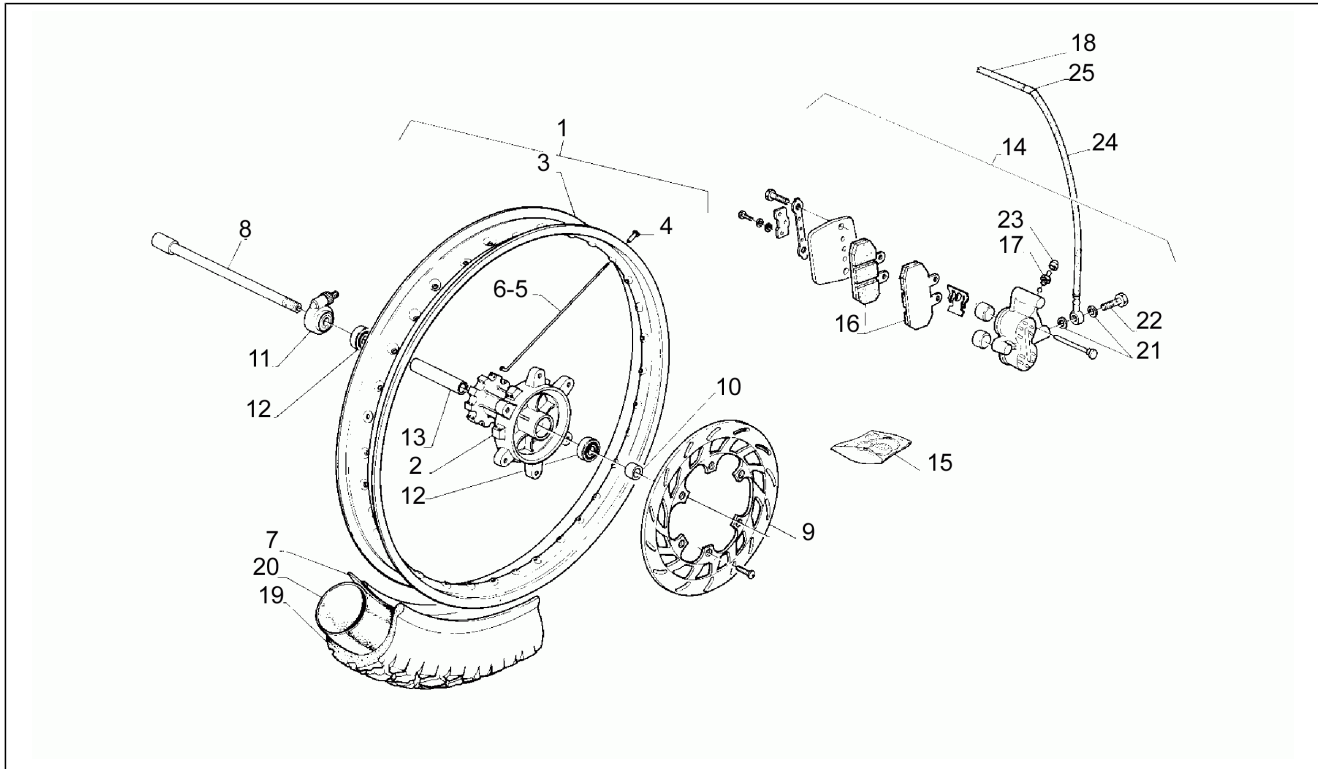

Einheit	Rahmen
Code	21
Beschreibung	Vorderrad
Inspektion	1

Pos.	Code	Beschreibung	Menge	Varianten
1	AP8108464	Vorderrad	1	
1	AP8108515	Vorderrad	1	
2	AP8125564	Vorderradnabe	1	
2	AP8125609	Vorderradnabe	1	
3	AP8108421	Vorderradfelge Alu 19"	1	
4	AP8108563	Nippel d.3,5	36	
5	AP8108366	Vordere Speiche links	18	
6	AP8108600	Vordere Speiche rechts	18	
7	AP8109096	Vorderrandband 19"	1	
8	AP8125490	Vorderradbolzen	1	
9	AP8113465	Vorderradbremsscheibe	1	
10	AP8125491	Paßscheibe	1	
11	AP8102107	Vorgelegte Kilometerzähler	1	
12	AP8225123	Lager	2	
13	AP8125526	Distanzscheibe	1	
14	AP8113403	Vorderradbremzange	1	
15	AP8113432	Bausatz Bremszangenüberholung	1	
16	AP8113099	Beläge (Paar)	1	
17	AP8113321	Entlüftung+Haube	1	
18	AP8113434	Vorderradbremseleitung	1	
19			1	
20			1	
21	AP8113004	Ausgleichscheibe 10x14x1,6*	2	
22	AP8113003	Fixierschraube Ölschlauch	1	
23	AP8113005	Entlüftungskappe	1	
24	AP8113411	Vorderradbremseleitung	1	
25	AP8113435	Anschluss	1