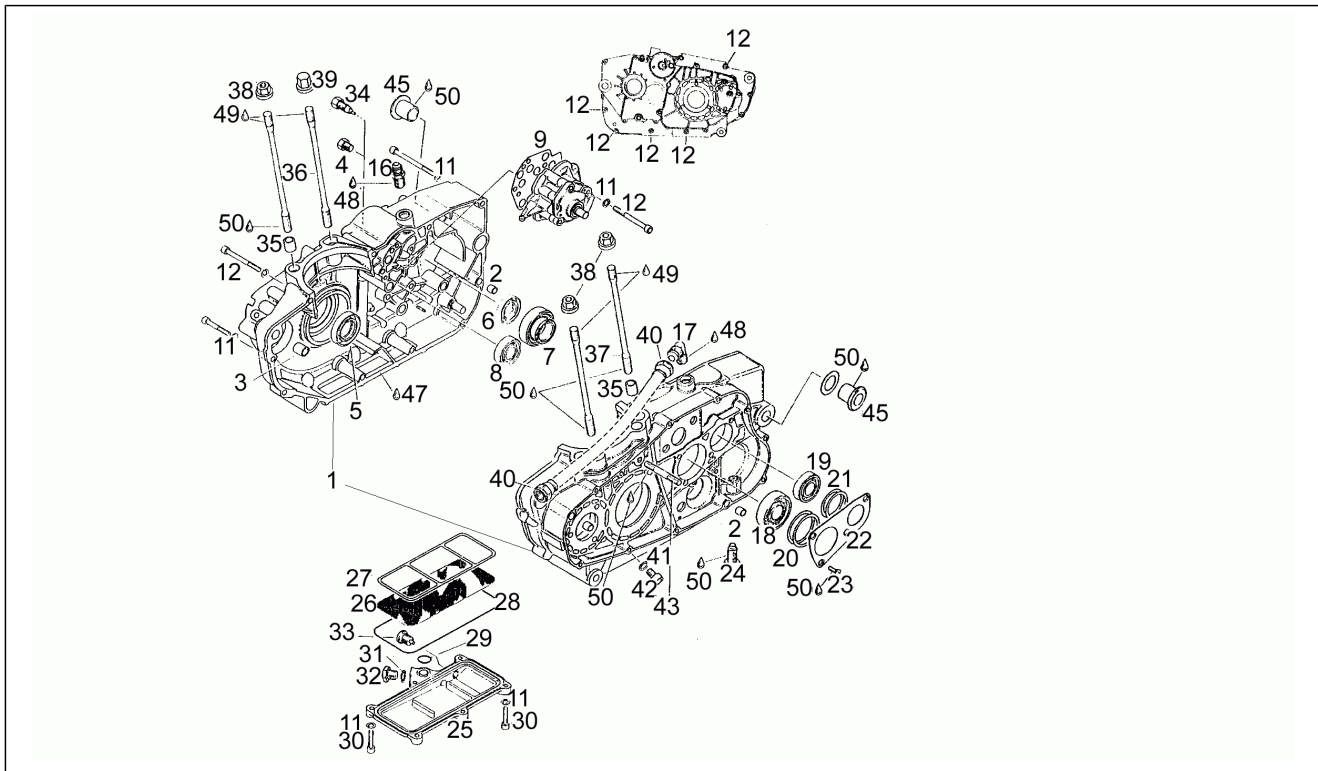

Einheit	Motor
Code	5
Beschreibung	Ölpumpe
Inspektion	1

Pos.	Code	Beschreibung	Menge	Varianten
1	AP0294081	Gehäuse-kpl.	1	
2	AP0229140	Haltestein 9,8x10	3	
3	AP0229160	Stift	1	
4	AP0241905	Verschlußschraube M10x10	1	
5	AP0850055	Ölabstreifring	1	
6	AP0230395	Ölabstreifring 25x40x7	1	
7	AP0232240	Lager 205EC3	1	
8	AP0932815	Lager 6303 ETN9	1	
9	AP0250370	Dichtung	1	
11	AP0945751	Federring Din a6	19	
12	AP0240371	TCEI Schraube M6x60	8	
16	AP0256210	Anschluss	1	
17	AP0256220	Anschluss	1	
18	AP0232765	Lager 6205	1	
19	AP0932033	Kugellager	1	
20	AP0427420	Paßscheibe sp.0,2 mm	1	
20	AP0427421	Paßscheibe 42x52x0,3	1	
20	AP0427422	Paßscheibe 0,1 mm	1	
21	AP0227520	Paßscheibe 0,5 mm	1	
21	AP0227521	Paßscheibe 0,3 mm	1	
21	AP0227522	Paßscheibe 0,1 mm	1	
22	AP0227115	Platte	1	
23	AP0940315	Schraube	4	
24	AP0241777	Schraube	1	
25	AP0212595	Ölnetz	1	
26	AP0256160	Ölnetz	1	
27	AP0230840	Dichtung	1	
28	AP0831762	O-Ring	1