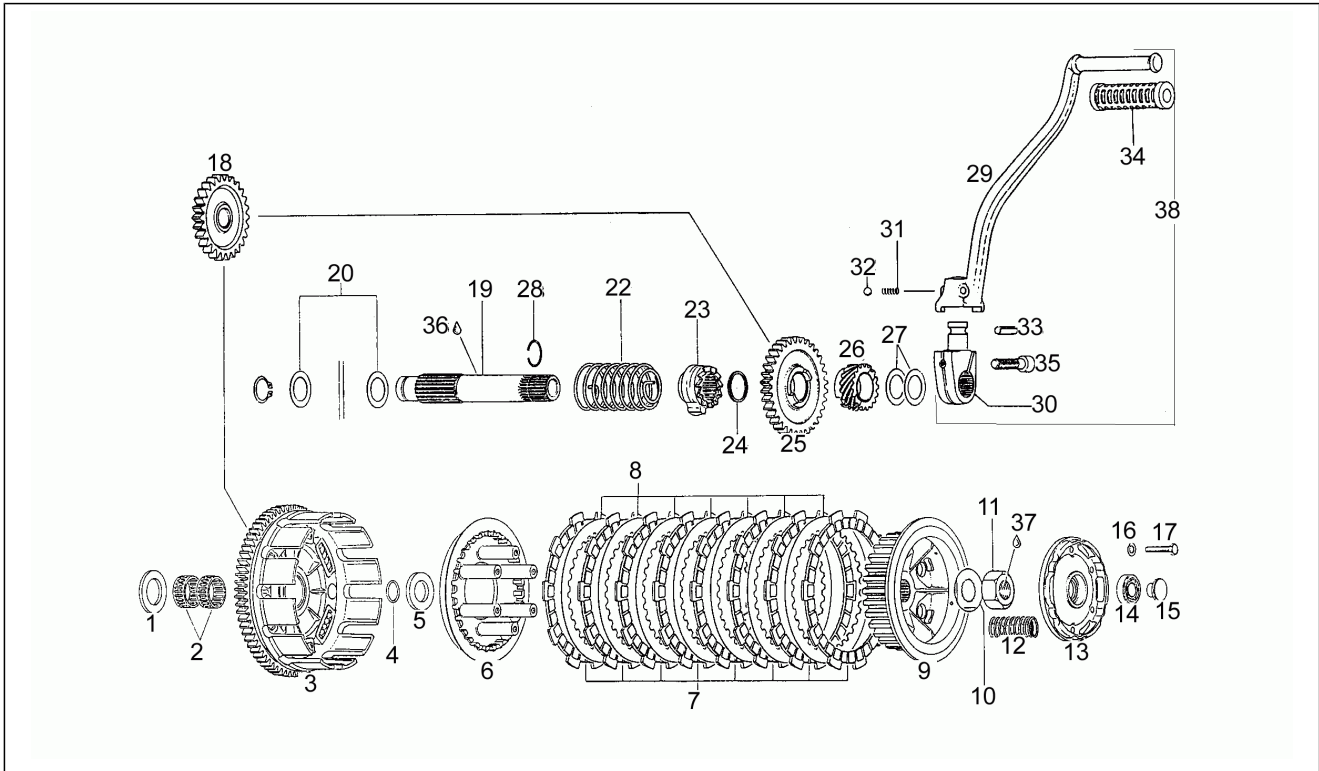

Einheit	Motor
Code	9
Beschreibung	Kupplung
Inspektion	1

Pos.	Code	Beschreibung	Menge	Varianten
30	AP0248959	Nabe	1	
31	AP0239537	Feder	1	
32	AP0232440	Kugel	1	
33	AP0229210	Bolzen	1	
34	AP0260210	Gummi Trittbrett	1	
35	AP0840991	Schraube	1	
36	AP0297434	Loctite Anti Seize 50ml.15378	1	
37	AP0899788	Loctite, grün 648 5gr.	1	
38	AP0248180	Kickstarterhebel kpl.	1