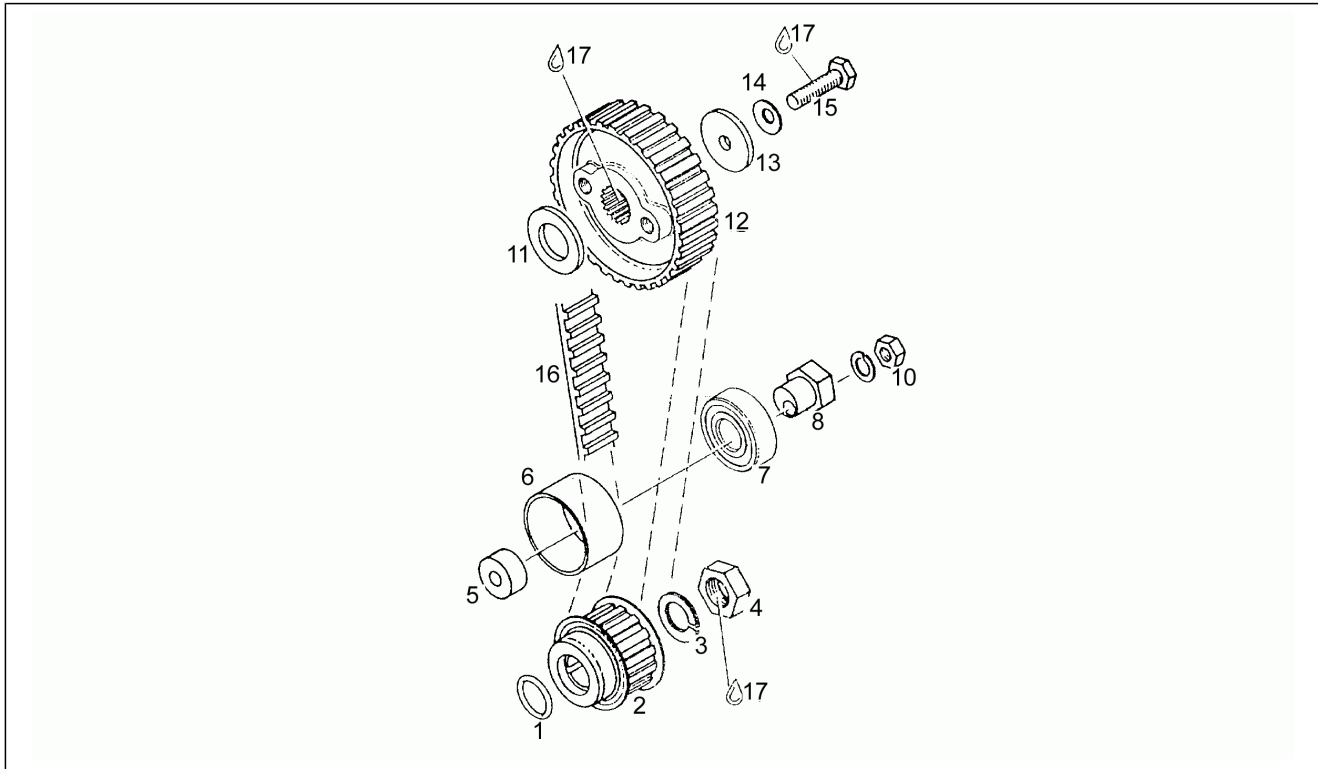

Einheit	Motor
Code	6
Beschreibung	Steuer
Inspektion	1

Pos.	Code	Beschreibung	Menge	Varianten
1	AP0230890	O-Ring	1	
2	AP0253017	Riemenscheibe Steuer	1	
3	AP0945756	Ausgleichscheibe	1	
4	AP0242710	Mutter	1	
5	AP0247430	Distanzscheibe	1	
6	AP0280030	Führungsrolle	1	
7	AP0932037	Lager	1	
8	AP0280020	Exzenter	1	
10	AP0242200	Mutter M8	1	
11	AP0227600	Paßscheibe 20,2x35x3	1	
12	AP0253023	Riemenscheibe Steuer	1	
13	AP0227930	Ausgleichscheibe	1	
14	AP0245460	Unterlegscheibe	1	
15	AP0940485	Schraube M8x30	1	
16	AP0280010	Zahnriemen	1	
17	AP0899785	Loctite, violett 221 10cc.	1