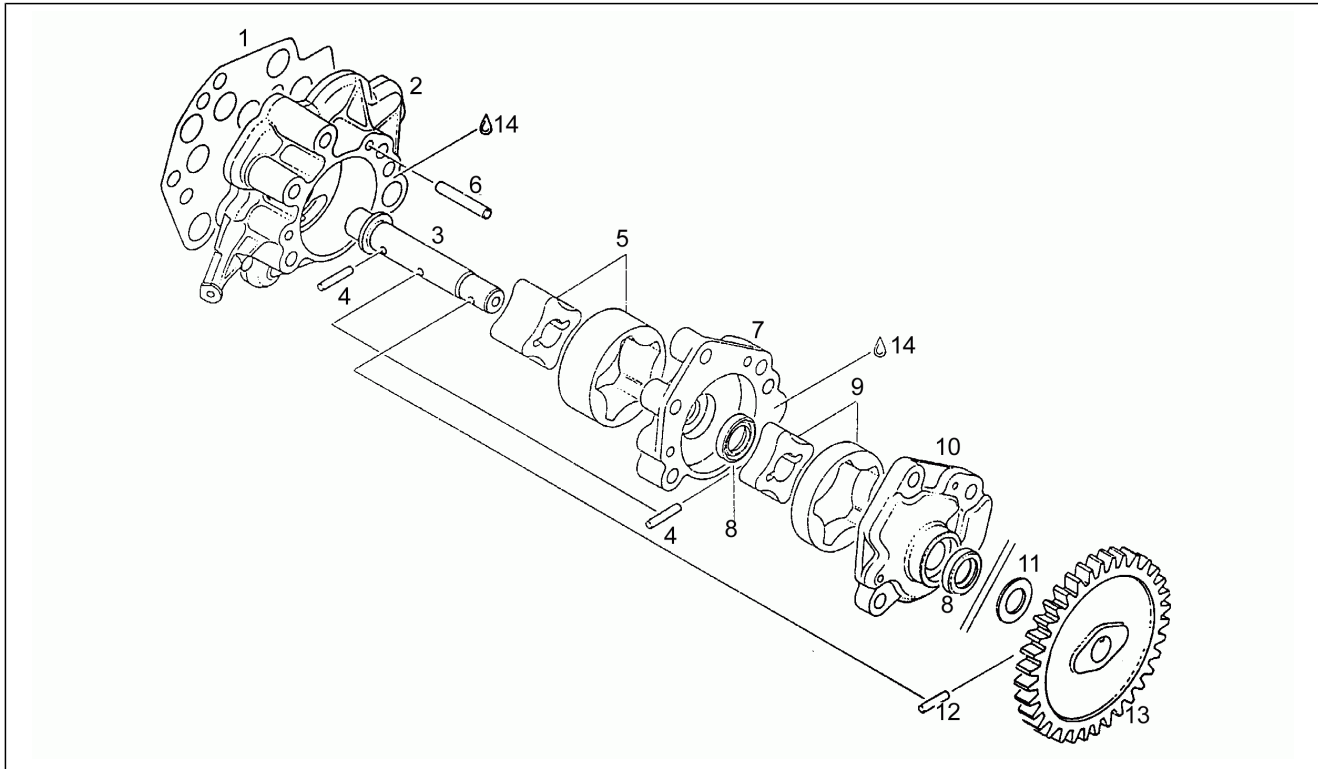

Einheit	Motor
Code	11
Beschreibung	Ölpumpe
Inspektion	1

Pos.	Code	Beschreibung	Menge	Varianten
1	AP0250370	Dichtung	1	
2	AP0212569	Ansaugpumpe	1	
3	AP0237647	Ölpumpenwelle	1	
4	AP0232980	Feststellschraube	2	
5	AP0256137	Rotor	1	
6	AP0232970	Bolzen 4x25,8	1	
7	AP0212572	Druckpumpe	1	
8	AP0230870	Ölabstreifring	2	
9	AP0256117	Rotor	1	
10	AP0212580	Pumpendeckel	1	
11	AP0827590	Paßscheibe 10,1/17/1	1	
12	AP0932840	Feststellschraube 3x19,8	1	
13	AP0235777	Zahnrad Z=27	1	
14	AP0899784	Loctite, orange 574	0