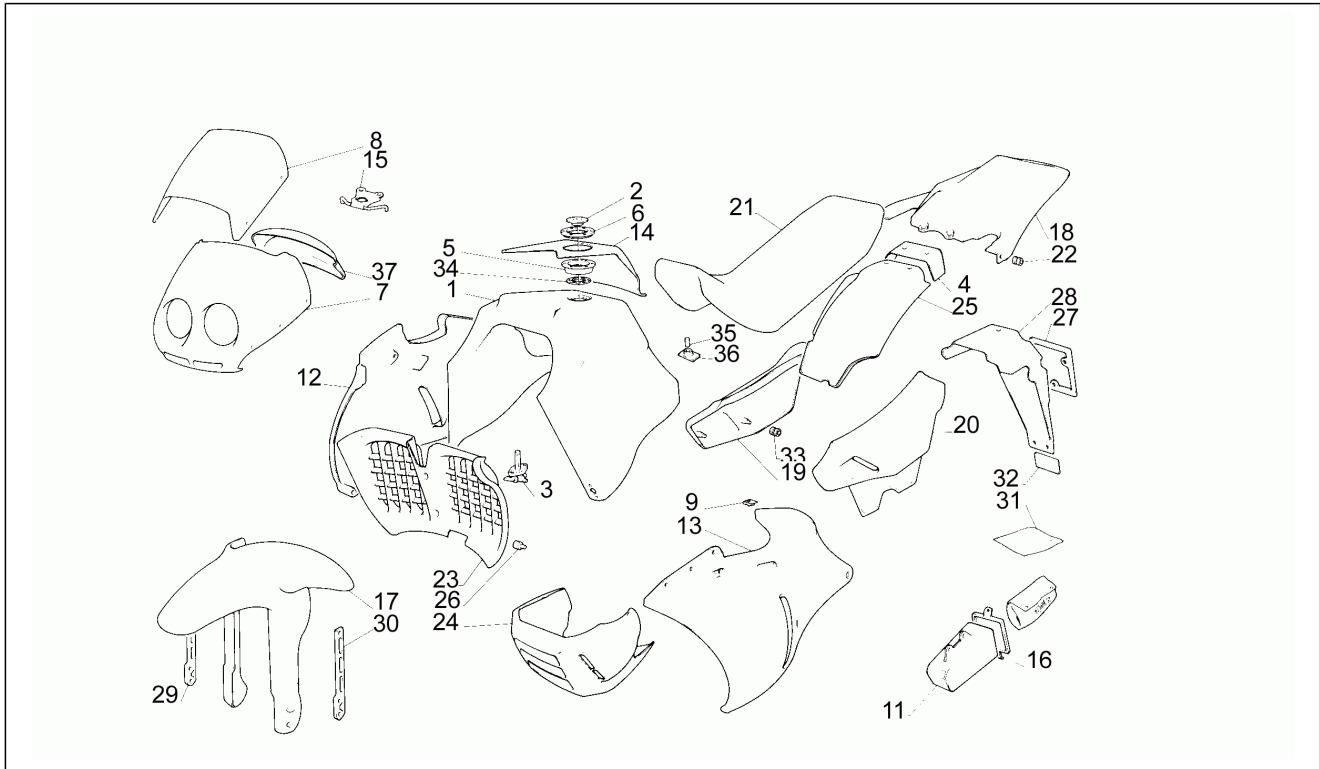

Einheit	Rahmen
Code	15
Beschreibung	Aufbau
Inspektion	1

Pos.	Code	Beschreibung	Menge	Varianten
18	AP8131304	H. Schutzblech, weiß	1	
19	AP8131167	R. Seitent., blau	1	
19	AP8131290	Re.Seitenteil weiß lack.	1	
19	AP8131445	R.Seitenteil, rot	1	
20	AP8131169	L. kl. Seitenteil, blau	1	
20	AP8131292	Li.Seitenteil weiß/swz.lack.	1	
20	AP8131447	L. kl. Seitenteil, rot	1	
21	AP8129097	Sitz, grau	1	
21	AP8129102	Sitz, violett	1	
21	AP8129112	Sitz, schwarz	1	
22	AP8120030	Gummi	2	
23	AP8131171	Scheinwerferschutz	1	
24	AP8131224	Wannenschutz	1	
24	AP8131511	Wannenschutz	1	
25	AP8131182	Verlängerung	1	
26	AP8120531	Gummi mit Einsatz	20	
27	AP8126115	Kennzeichenplatte	1	
28	AP8126168	Kennzeichenplatte, schwarz	1	
29	AP8132845	RH front mudguard supp.	1	
30	AP8132847	LH front mudguard supp.	1	
31	AP8115324	Deko Serie	1	
31	AP8115395	Deko Serie	1	
31	AP8115570	Deko Serie	1	
32	AP8112202	Rückstrahler Rücklicht	1	
33	AP8220162	Gummi	4	
34	AP8120702	Dichtung tankstutzen	1	
35	AP8121072	Distanzscheibe	1	
36	AP8120663	Gummi *	1