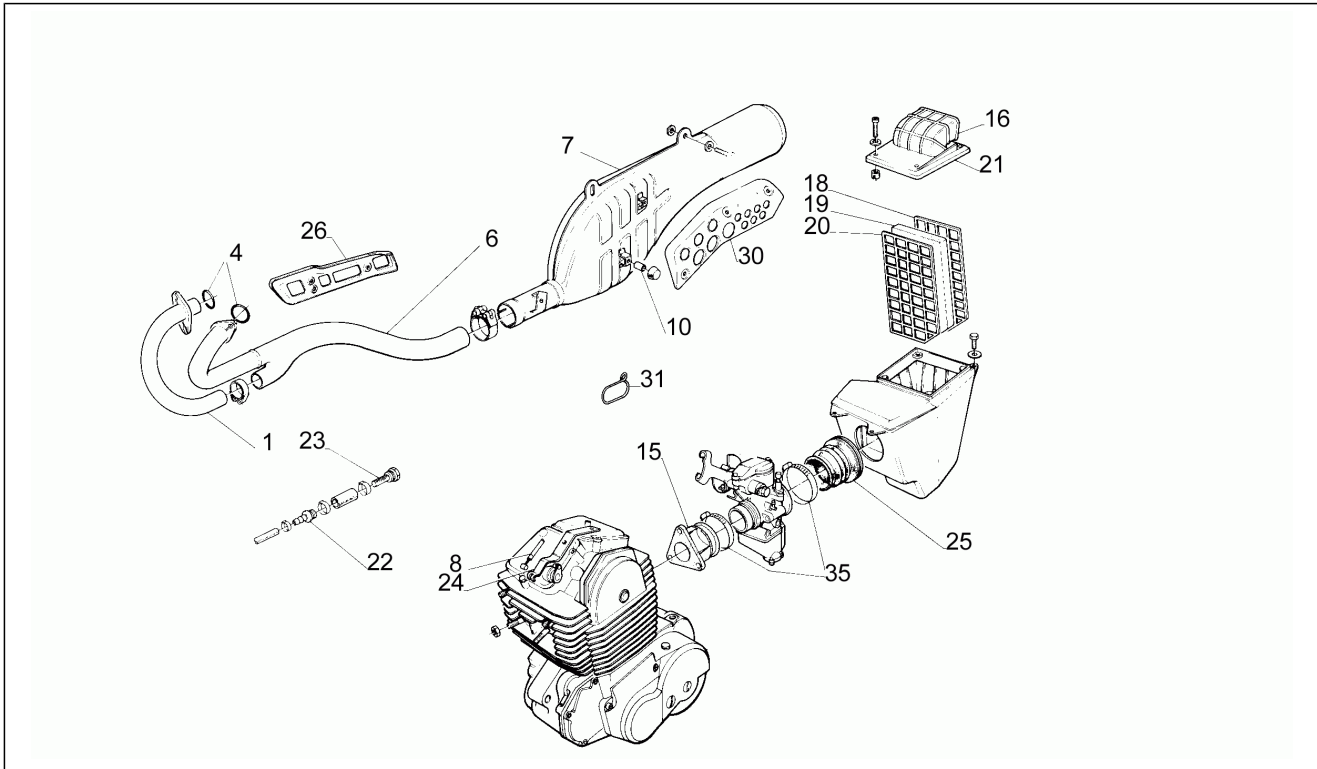

Einheit	Rahmen
Code	18
Beschreibung	Auslassgruppe
Inspektion	1

Pos.	Code	Beschreibung	Menge	Varianten
1	AP8119239	Linkes Auspuffrohr	1	
4	AP0230080	Dichtung Auspuffrohr	2	
6	AP8119240	mitt. Auspuffrohr	1	
7	AP8119234	Schalldämpfer schwarz lack.	1	
8	AP8114172	Leitung	1	
10	AP8121041	Distanzscheibe *	2	
15	AP8106047	Ansaugkrümmer	2	
16	AP8120524	Ansaugmuffe	1	
18	AP8130537	Filternetz hinten	1	
19	AP8117061	Luftfilter	1	
20	AP8130589	Vorderes Filternetz	1	
21	AP8130538	Deckel Filtergehäuse	1	
22	AP8101669	Drosselspindel	1	
23	AP8101679	Ölfiltersatz	1	
24	AP8132773	Halter	1	
25	AP8120382	Vergaser-Filtergehäuse Muffe	1	
26	AP8119236	Auspuffrohrschutz Chrom	1	
30	AP8119235	Auspuffrohrschutz	1	
31	AP8120428	Kabelführungs	1	
35	AP0251855	Schelle	2