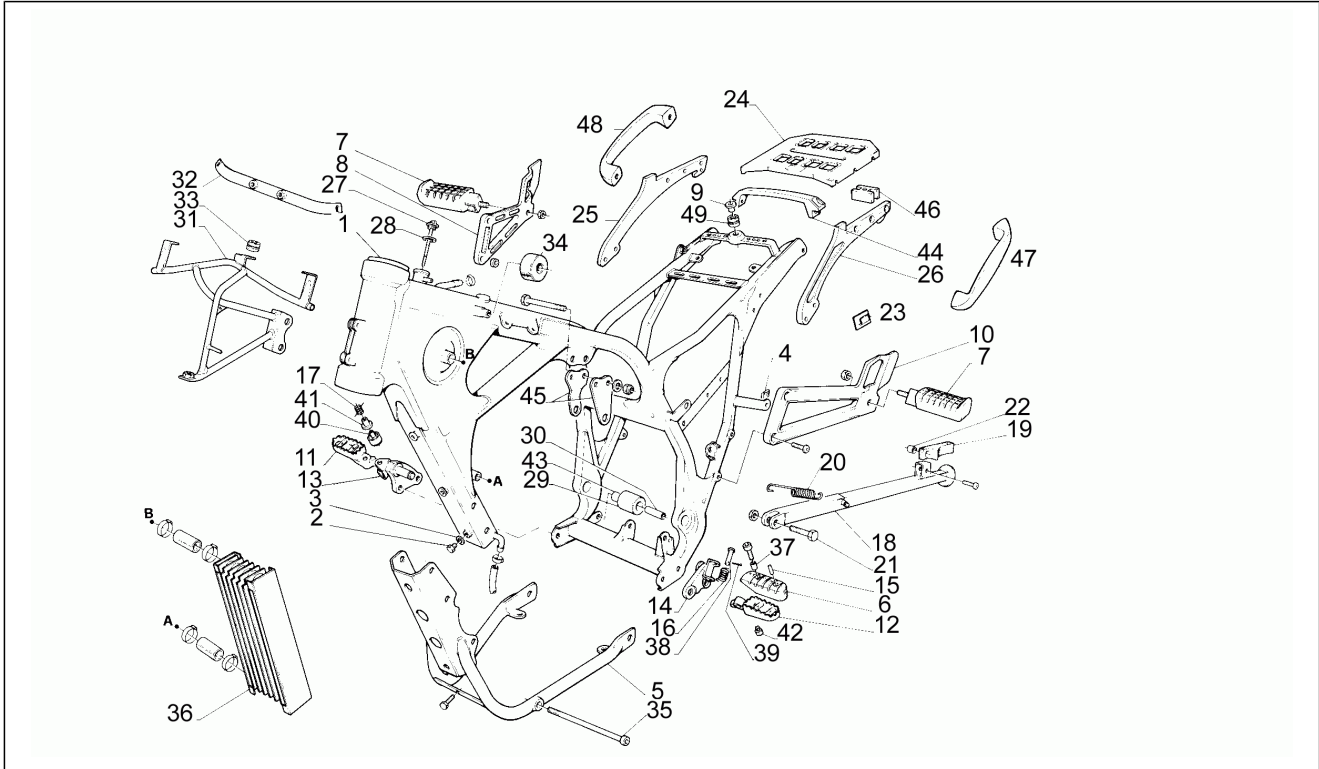

Einheit	Rahmen
Code	23
Beschreibung	Rahmen
Inspektion	1

Pos.	Code	Beschreibung	Menge	Varianten
29	AP8101704	Kettenspannrolle	1	
30	AP8101108	Distanzscheibe *	1	
31	AP8135131	Front bow	1	
32	AP8132904	Halterbügel	1	
33	AP8220150	Gummi	2	
34	AP8201124	Gummi *	2	
35	AP8152025	TCEI Schraube M10X165	2	
36	AP8101535	Ölkühler	1	
37	AP8221036	Buchse 5,3x8x7,1	2	
38	AP8121681	Rastenbolzen	2	
39	AP8101928	Splint	2	
40	AP8120595	Schwingschutzlager	2	
41	AP8121682	Buchse	2	
42	AP8120596	Gummi	2	
43	AP8121092	Distanzscheibe *	1	
44	AP8131230	Griff hi.silber lack.	1	
45	AP8134169	Platte	1	
46	AP8130986	U.Gepäckträgerhalter	1	
47	AP8131234	Griff li.silber lack.	1	
48	AP8131233	Griff re.silber lack.	1	
49	AP8120311	Gummi	2