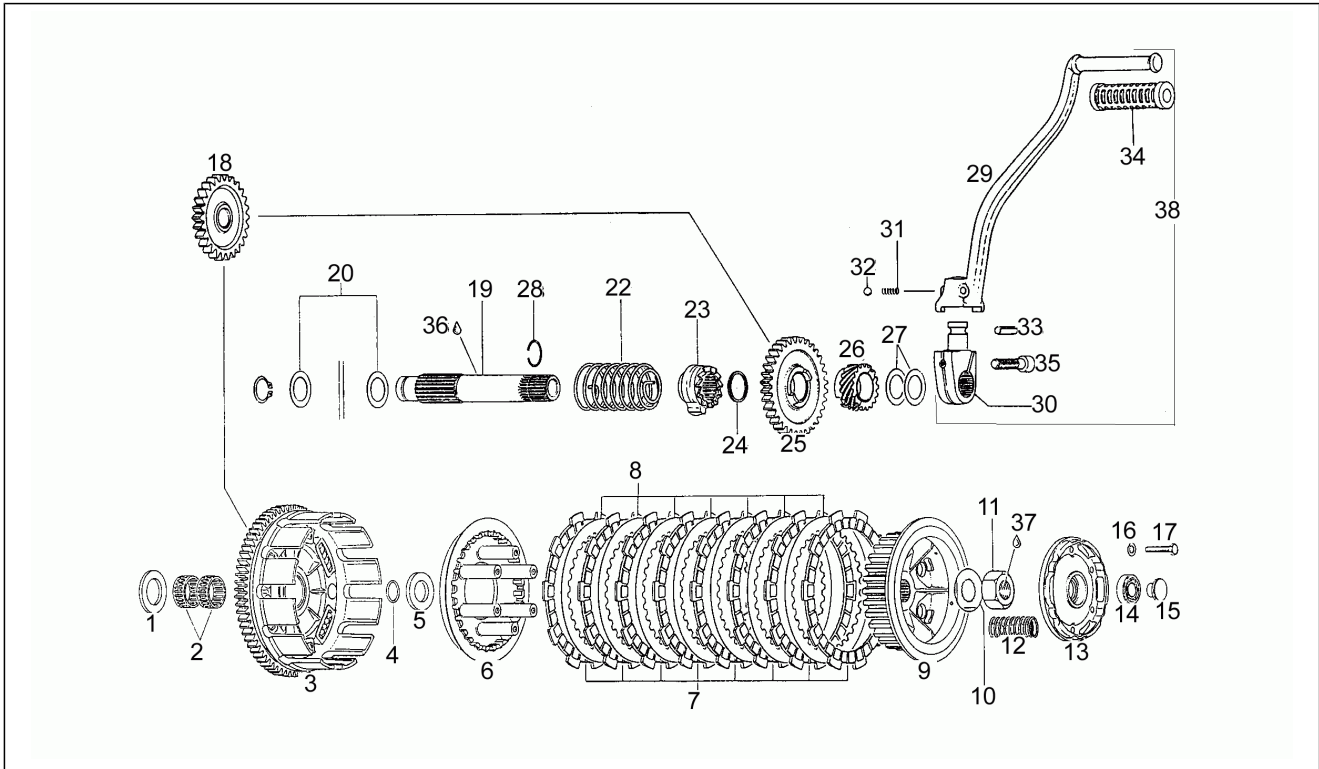

Einheit	Motor
Code	9
Beschreibung	Kupplung
Inspektion	1

Pos.	Code	Beschreibung	Menge	Varianten
1	AP0227390	Paßscheibe 25,2x40x3	1	
2	AP0932930	Nadelkaefig 25x29x13	1	
3	AP0293485	Kupplungsglocke	2	
4	AP0230405	O-Ring	1	
5	AP0227600	Paßscheibe 20,2x35x3	1	
6	AP0259885	Stuetzteller	1	
7	AP0259905	Belaglamelle 2,5 mm	8	
8	AP0259913	Kupplungsscheibe St. 1,25 mm	7	
9	AP0259875	Mitnehmer	1	
10	AP0245320	Sicherungsblech	1	
11	AP0242605	Mutter M18x1,5	1	
12	AP0239741	Kupplungsfeder 38 mm	6	
13	AP0259130	Druckplatte	1	
14	AP0232400	Lager 6001 C3	1	
15	AP0259140	Druckplatte	1	
16	AP0945750	Federring Din a5	6	
17	AP0241770	Sechskantschraube	6	
18	AP0235767	Zwischenzahnrad	1	
19	AP0237621	Kickstarterwelle	1	
20	AP0944468	Paßscheibe	2	
22	AP0239762	Feder	1	
23	AP0228210	Sperrad	1	
24	AP0227880	Paßscheibe	1	
25	AP0234157	Zahnrad	1	
26	AP0234162	Ritzel Tachowelle	1	
27	AP0927475	Paßscheibe	1	
28	AP0245350	Sperring	1	
29	AP0248175	Kickstarterhebel kpl.	1