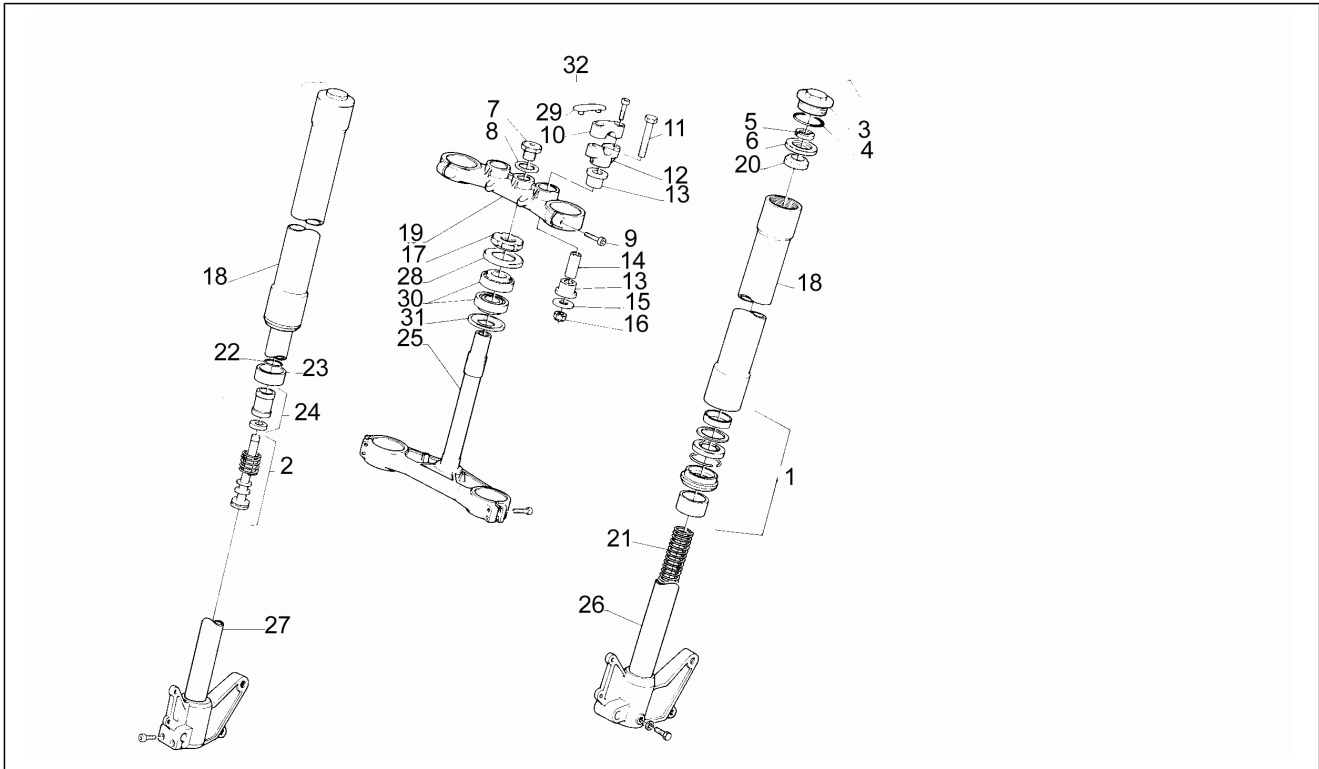

Einheit	Rahmen
Code	16
Beschreibung	Vorderradgabel
Inspektion	1

Pos.	Code	Beschreibung	Menge	Varianten
28	AP8101106	Gasket ring	1	
29	AP8102150	Stöpsel Bügelbolzen	2	
30	AP8110024	Rollenlager	2	
31	AP8120376	Staubschutzhaube	2	
32	AP8123071	Baugruppe vordere Gabel	1	
32	AP8123156	Baugruppe vordere Gabel	1