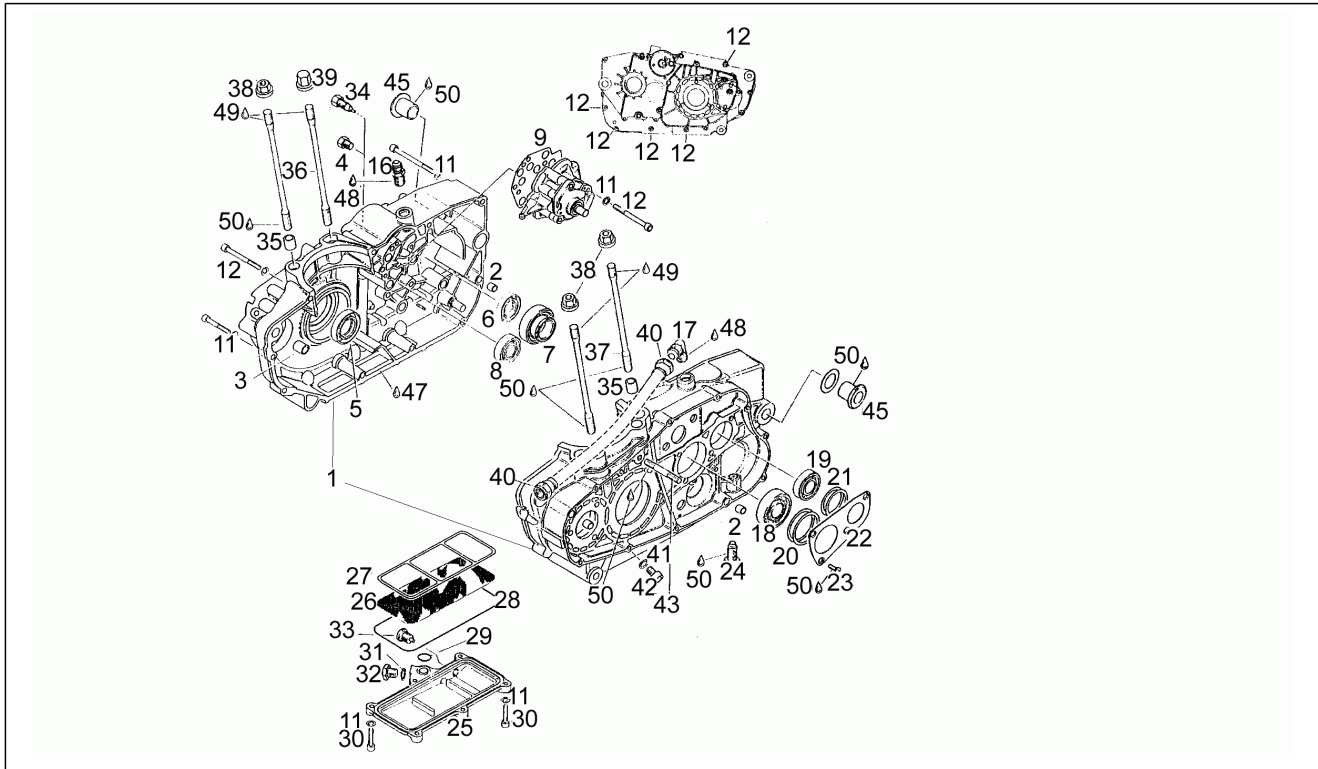

Einheit	Motor
Code	5
Beschreibung	Ölpumpe
Inspektion	1

Pos.	Code	Beschreibung	Menge	Varianten
29	AP0230880	O-Ring 13,3x2,4	1	
30	AP0840861	TCEI Schraube M6x25	6	
31	AP0250010	Dichtung	1	
32	AP0241401	Sechskantschraube M12x12	1	
33	AP0241782	Magnetschraube M12x1,5	1	
34	AP0241850	Kontaktschraube	1	
35	AP0229160	Stift	2	
36	AP0240445	Stiftschraube M10x196	2	
37	AP0240435	Stiftschraube	2	
38	AP0242851	Mutter	3	
39	AP0242695	Hutmutter	1	
40	AP0256250	Anschluss	1	
41	AP0950141	Gasket ring 8x13	1	
42	AP0841521	TCEI Schraube	1	
43	AP0940370	Stiftschraube	1	
45	AP0247320	Buchse	2	
47	AP0899784	Loctite, orange 574	1	
48	AP0899788	Loctite, grün 648 5gr.	1	
49	AP0297433	Molykote G-N 50gr.	1	
50	AP0899785	Loctite, violett 221 10cc.	1