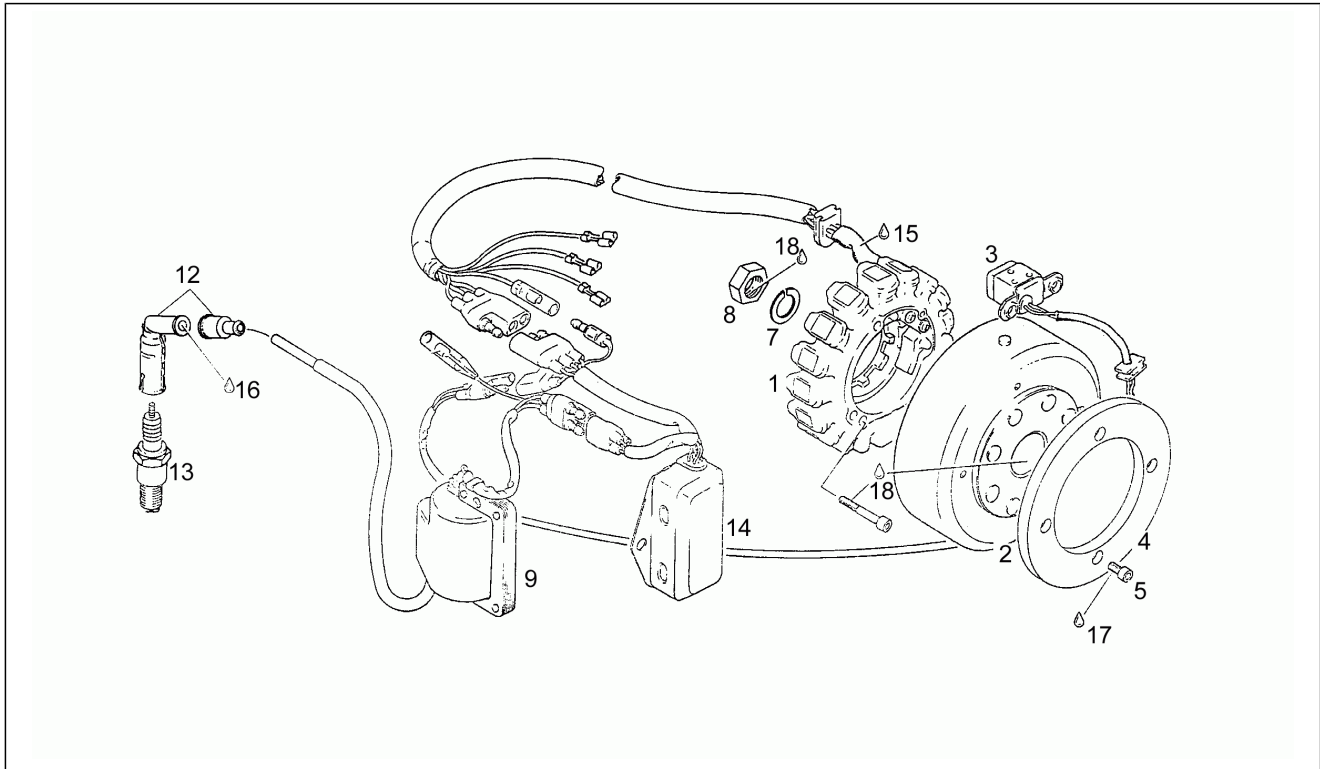

Einheit	Motor
Code	14
Beschreibung	Schwungmagnetstarter
Inspektion	1

Pos.	Code	Beschreibung	Menge	Varianten
1	AP0293123	Schwungmagnetstarter	1	
2	AP0293128	Stator	1	
3	AP0264750	Pick-up	1	
4	AP0265990	Flansch Freilaufgrad	1	
5	AP0241080	TCEI Schraube M6x10	4	
7	AP0945757	Ausgleichscheibe	1	
8	AP0942220	Mutter M18x1,5	1	
9	AP0264737	Spule	1	
12	AP0264861	Zündkerzenkappe	1	
13	AP0297540	Zündkerze NGK D8EA	1	
14	AP0264740	Steuergerät	1	
15	AP0297385	Silastic 732RTV 100gr.	1	
16	AP0897330	Lithium-Fett 250gr.	1	
17	AP0899788	Loctite, grün 648 5gr.	1	
18	AP0899785	Loctite, violett 221 10cc.	0