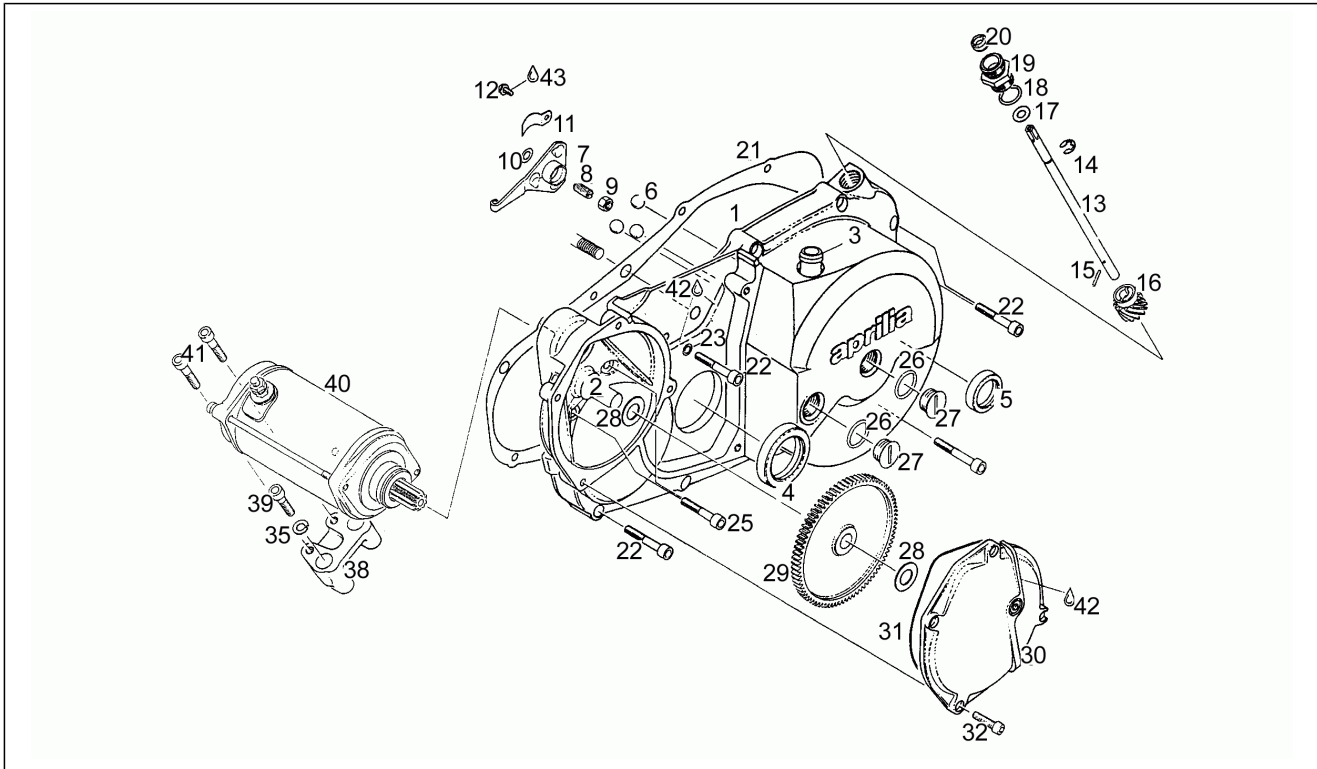

Einheit	Motor
Code	7
Beschreibung	Kupplungsdeckel
Inspektion	1

Pos.	Code	Beschreibung	Menge	Varianten
1	AP0210116	Kupplungsdeckel	1	
2	AP0229230	Stift	1	
3	AP0224230	Buchse	1	
4	AP0930715	Ölabstreifring	1	
5	AP0831260	Ölabstreifring	1	
6	AP0232150	Kugel 12 MM	3	
7	AP0259185	Ausrueckteller	1	
8	AP0240310	Schraube	1	
9	AP0942671	Mutter M8	1	
10	AP0227945	Paßscheibe 8,1/15	1	
11	AP0239905	Feder	1	
12	AP0841680	TE-Spezialschraube	1	
13	AP0237840	Drehzahlmesserwelle	1	
14	AP0945710	Seegerring	1	
15	AP0932740	Stift 2x11,8	1	
16	AP0234170	Zahnrad Z=17	1	
17	AP0927945	Ausgleichscheibe 6,2x12x1	1	
18	AP0430600	O-Ring 12-1,5 mm	1	
19	AP0241070	Anschluss m16x1/m16x1,5	1	
20	AP0930500	Ölabstreifring 6x11x3/4,5	1	
21	AP0250380	Dichtung	1	
22	AP0241811	TCEI Schraube	9	
23	AP0230415	Gasket ring 6x10	1	
25	AP0840880	TCEI Schraube M6x30	2	
26	AP0230405	O-Ring	2	
27	AP0241800	Deckel M18x1,5	2	
28	AP0827261	Paßscheibe 12,5/21,5	2	
29	AP0234053	Zwischenzahnrad Z=81/15	1