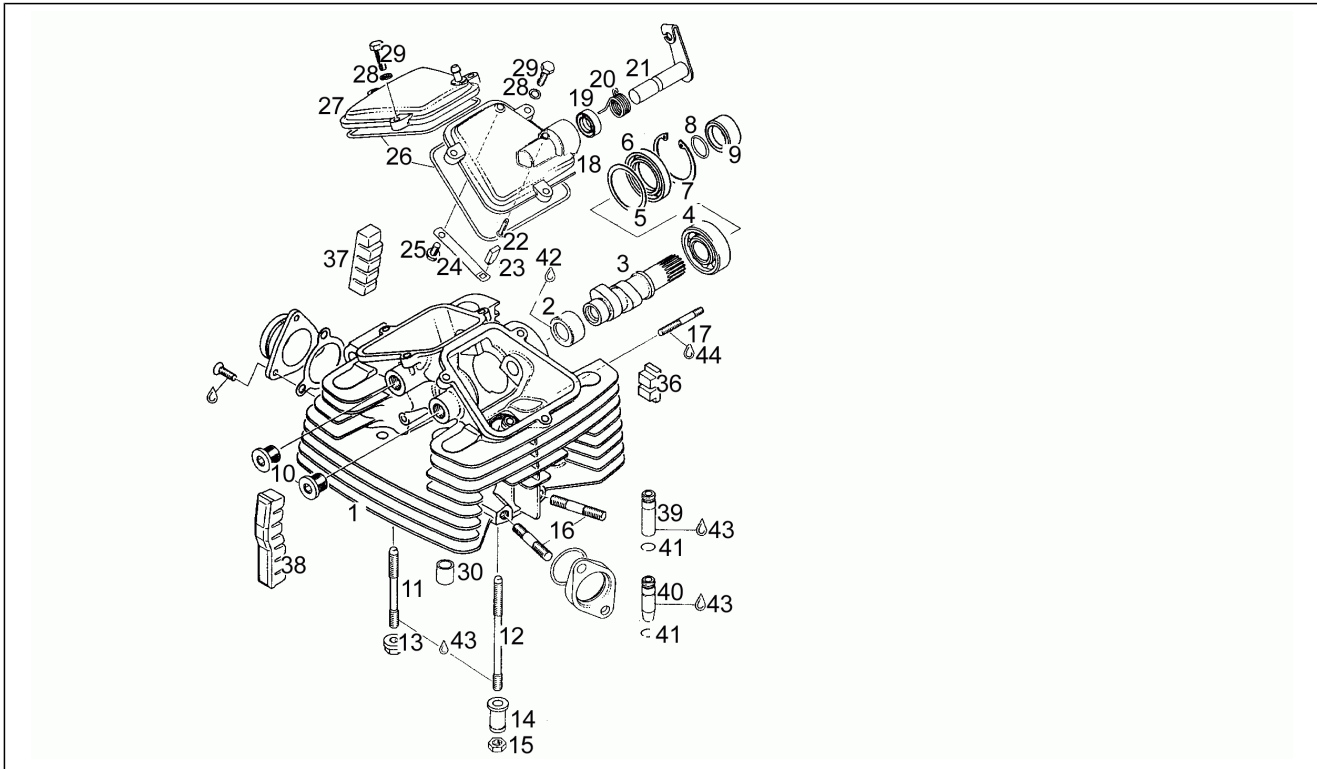

Einheit	Motor
Code	12
Beschreibung	Zylinderkopf
Inspektion	1

Pos.	Code	Beschreibung	Menge	Varianten
29	AP0940561	Schraube	6	
30	AP0229160	Stift	2	
36	AP0260680	Gummi	2	
37	AP0260922	Gummi 5 el.	2	
38	AP0260924	Gummi 7 el.	2	
39	AP0253116	Ventilführung Auslaß	2	
40	AP0253117	Ventilführung Einlaß	2	
41	AP0245440	Seegerring	4	
42	AP0297385	Silastic 732RTV 100gr.	1	
43	AP0297433	Molykote G-N 50gr.	1	
44	AP0899785	Loctite, violett 221 10cc.	1