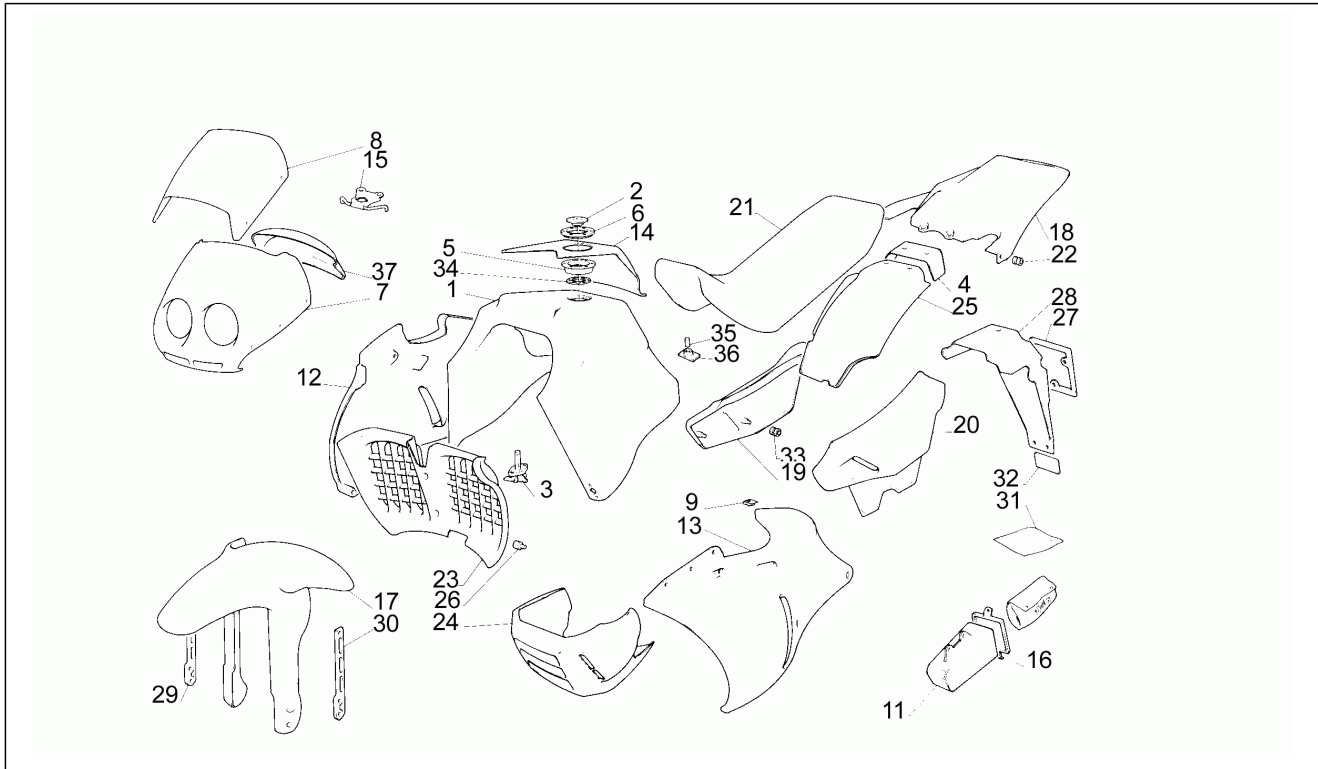

Einheit	Rahmen
Code	15
Beschreibung	Aufbau
Inspektion	1

Pos.	Code	Beschreibung	Menge	Varianten
1	AP8131166	Kraftstofftank	1	
2	AP8102228	Tankschraube, chrom.	1	
3	AP8102113	Kraftstoffhahn	1	
4	AP8130591	Stoßdämpferschutz schwarz	7	
5	AP8121784	Tankstützen	1	
6	AP8102361	Nutmut. tankverschlussschraube	1	
7	AP8131214	Vord. Verkleidung., blau	1	
7	AP8131300	Vord. Verkleidung weiß	1	
7	AP8131455	Vord. Verkleidung, rot	1	
8	AP8130913	Kuppel, plex.	1	
9	AP8102041	Klammer	20	
11	AP8130135	Konsole	1	
12	AP8131210	R. Seitenverkl., blau	1	
12	AP8131296	Seitenverkl.re.weiß lack.	1	
12	AP8131451	R. Seitenverkl., rot	1	
13	AP8131212	L. Seitenverkl., blau	1	
13	AP8131298	Seitenverkl.li.weiß lack.	1	
13	AP8131453	L. Seitenverkl., rot	1	
14	AP8131180	Ob.Verkl.verschluss	1	
14	AP8131294	Ob.Verkl.verschluss weiß lack.	1	
14	AP8131449	Ob.Verkl.verschluss rot lack.	1	
15	AP8130548	Lenkschloßschutz	1	
16	AP8130136	Deckel	1	
17	AP8126321	V. Schutzblech, rot	1	
17	AP8131216	V. Schutzblech, blau	1	
17	AP8131302	V. Schutzblech, weiß	1	
18	AP8126323	H. Schutzblech, rot	1	
18	AP8131218	H. Schutzblech, blau	1