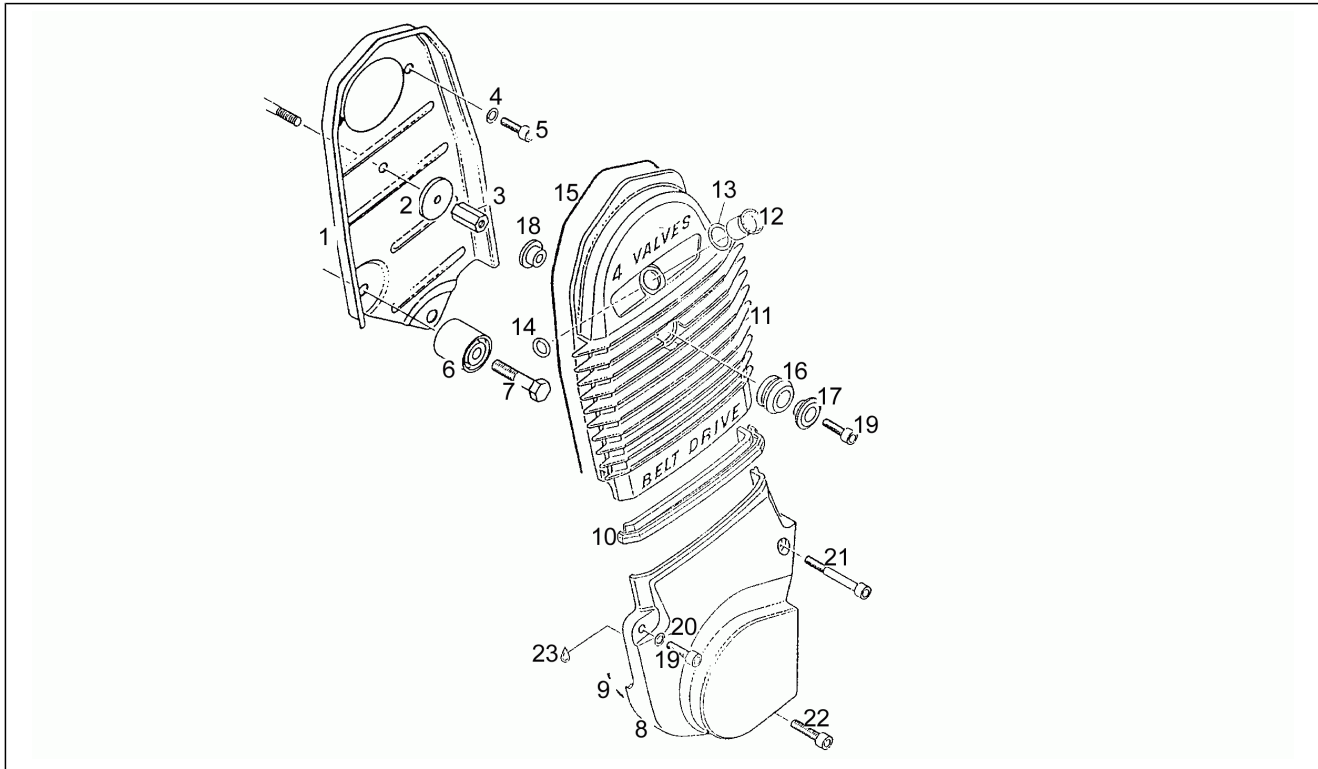

Einheit	Motor
Code	4
Beschreibung	Gehäuse
Inspektion	1

Pos.	Code	Beschreibung	Menge	Varianten
1	AP0210535	Schutz Riemen	1	
2	AP0227920	Ausgleichscheibe	1	
3	AP0242680	Stiftschraube	1	
4	AP0945751	Federring Din a6	2	
5	AP0241930	TCEI Schraube M6x20	2	
6	AP0232130	Führungsrolle	1	
7	AP0240281	Schraube	1	
8	AP0210540	U.Kettenschutz	1	
9	AP0230854	O-Ring 2,5x292	1	
10	AP0260900	Dichtung	1	
11	AP0210545	O.Kettenschutz	1	
12	AP0260550	***TUBO DI LIVELLO	1	
13	AP0250091	Dichtung	1	
14	AP0430020	O-Ring	1	
15	AP0250481	O-Ring 3,5x524	1	
16	AP0260910	Gummi	1	
17	AP0247740	Buchse	1	
18	AP0247750	Buchse	1	
19	AP0840401	TBEI Schraube	1	
20	AP0230415	Gasket ring 6x10	1	
21	AP0241821	TCEI Schraube M6x45	1	
22	AP0840861	TCEI Schraube M6x25	1	
23	AP0297385	Silastic 732RTV 100gr.	1