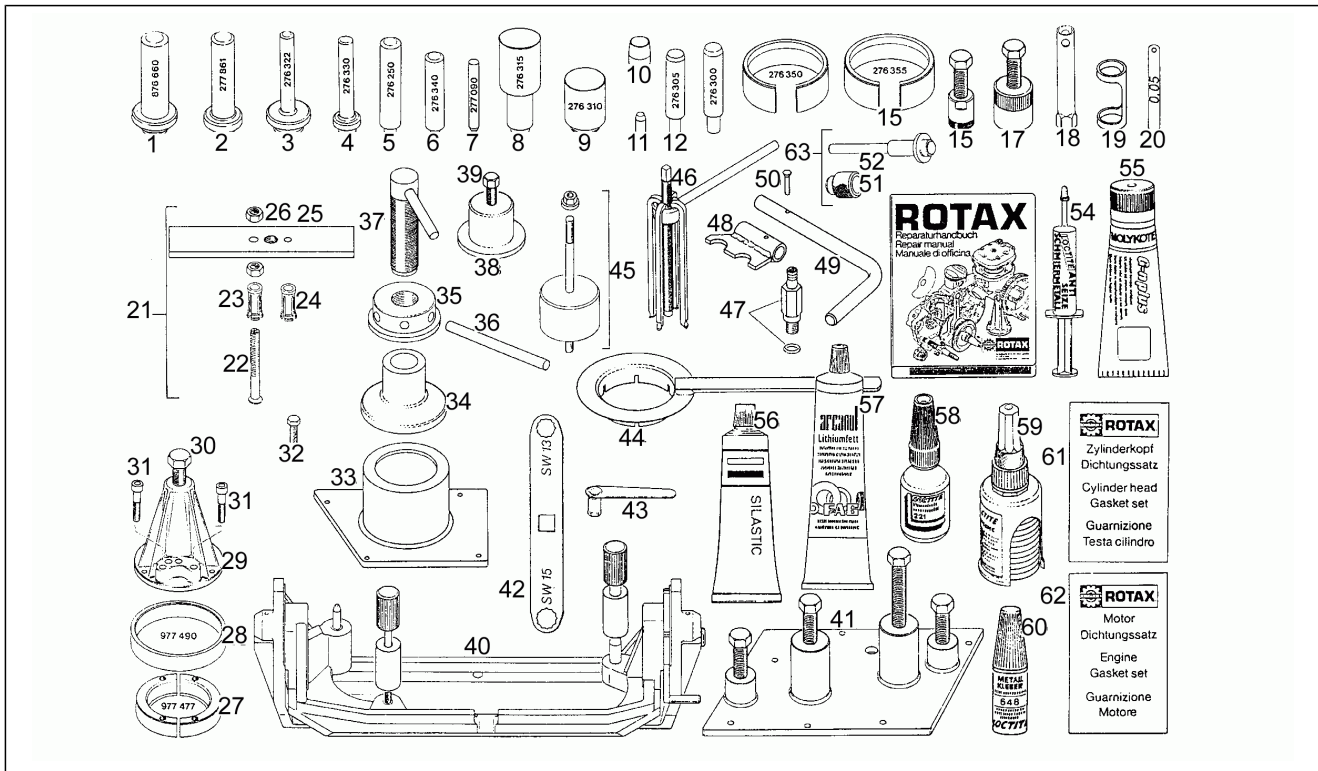

Einheit	Motor
Code	2
Beschreibung	Spezialwerkzeug
Inspektion	1

Pos.	Code	Beschreibung	Menge	Varianten
31	AP0840681	TCEI Schraube M8x40	1	
32	AP0241965	Schraube M8x30	1	
33	AP0276535	Auszieher Antriebswelle	1	
34	AP0276560	Tool for fitting crankcase	1	
35	AP0276550	Nutmutter	1	
36	AP0276155	Bolzen	1	
37	AP0276127	Crankcase assembly tool	1	
38	AP0277087	Abzieher kpl	1	
39	AP0841700	Sechskantschraube M10x60	1	
40	AP0277917	Montagebock kpl.	1	
41	AP0276436	Auszieher Halbgehäuse	1	
42	AP0277070	Tool for cylinder head 13/15	1	
43	AP0276040	Konterschluessel 11 MM	1	
44	AP0276825	Kupplungssperre	1	
45	AP0276405	Auszieher Nockenwelle	1	
46	AP0277180	Kugellagerabzieher-garnitur	1	
47	AP0276855	Einspurvorrichtung	1	
48	AP0276880	Werkz.Federspanne	1	
49	AP0276990	Spanner	1	
50	AP0243360	Kunststoffniet 5x25	1	
51	AP0877022	Montageb. Seeger 22	1	
52	AP0877012	Einbaudorn Seeger 22 mm	1	
54	AP0297434	Loctite Anti Seize 50ml.15378	1	
55	AP0297433	Molykote G-N 50gr.	1	
56	AP0297385	Silastic 732RTV 100gr.	1	
57	AP0897330	Lithium-Fett 250gr.	1	
58	AP0899785	Loctite, violett 221 10cc.	1	
59	AP0899784	Loctite, orange 574	1