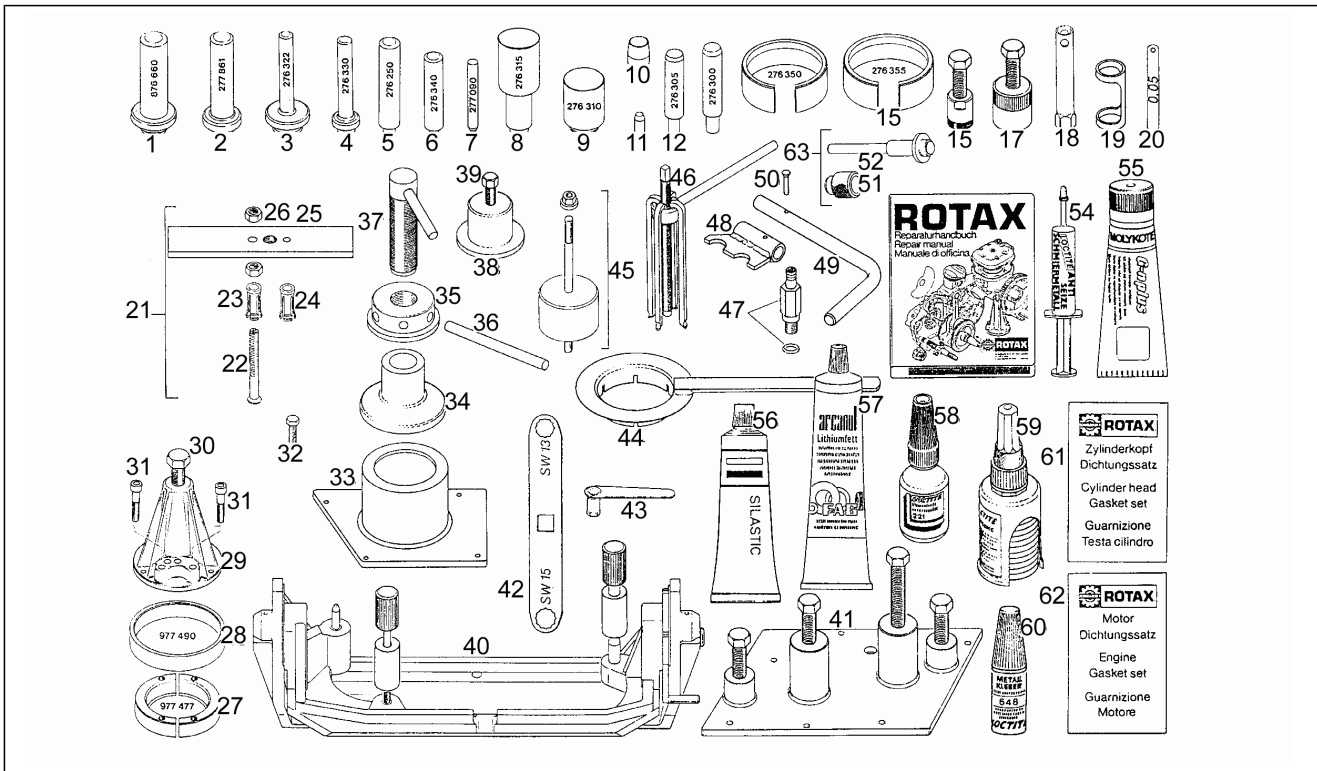

Einheit	Motor
Code	2
Beschreibung	Spezialwerkzeug
Inspektion	1

Pos.	Code	Beschreibung	Menge	Varianten
1	AP0876660	Einbaudorn Ölabbstreifr. 0876660	1	
2	AP0277861	Puffer für Ölabbstreifer.	1	
3	AP0276322	Einbaudorn Ölabbstreifr. 0276322	1	
4	AP0276330	Einbaudorn Ölabbstreifr. 0831260	1	
5	AP0276250	Einbaudorn Ölabbstreifr. 0230690	1	
6	AP0276340	Einbaudorn Ölabbstreifr. 0230870	1	
7	AP0277090	Oil seal drift-tacho-shaft	1	
8	AP0276315	Einbaudorn Nockenkäfig	1	
9	AP0276310	Einbaudorn Ölabbstreifr. 0850055	1	
10	AP0277970	Fuehrungshuelse	1	
11	AP0276450	Oil pump seal drift	2	
12	AP0276305	Führungspuffer für Bolzen	1	
15	AP0276355	Kolbenringspanner	1	
16	AP0276445	Auszieher Get.Verteil. M30	1	
17	AP0277807	Schwungradabzieher	1	
18	AP0276280	Zündkerzenschlüssel 18 mm	1	
19	AP0276472	Valve spring compression tool	1	
20	AP0276295	Werkz.Ventileinstell. 0,05 mm	1	
21	AP0276360	Abziehermuffe	1	
22	AP0276380	Aufnahmebolzen	1	
23	AP0276370	Spreizhuelse	1	
24	AP0276375	Spreizhuelse	1	
25	AP0276390	Spreizhuelse	1	
26	AP0242091	Mutter	2	
27	AP0977477	Halbring	1	
28	AP0977490	Ring	1	
29	AP0876298	Abzieher kplt	1	
30	AP0940755	Sechskantschraube M16x145	1