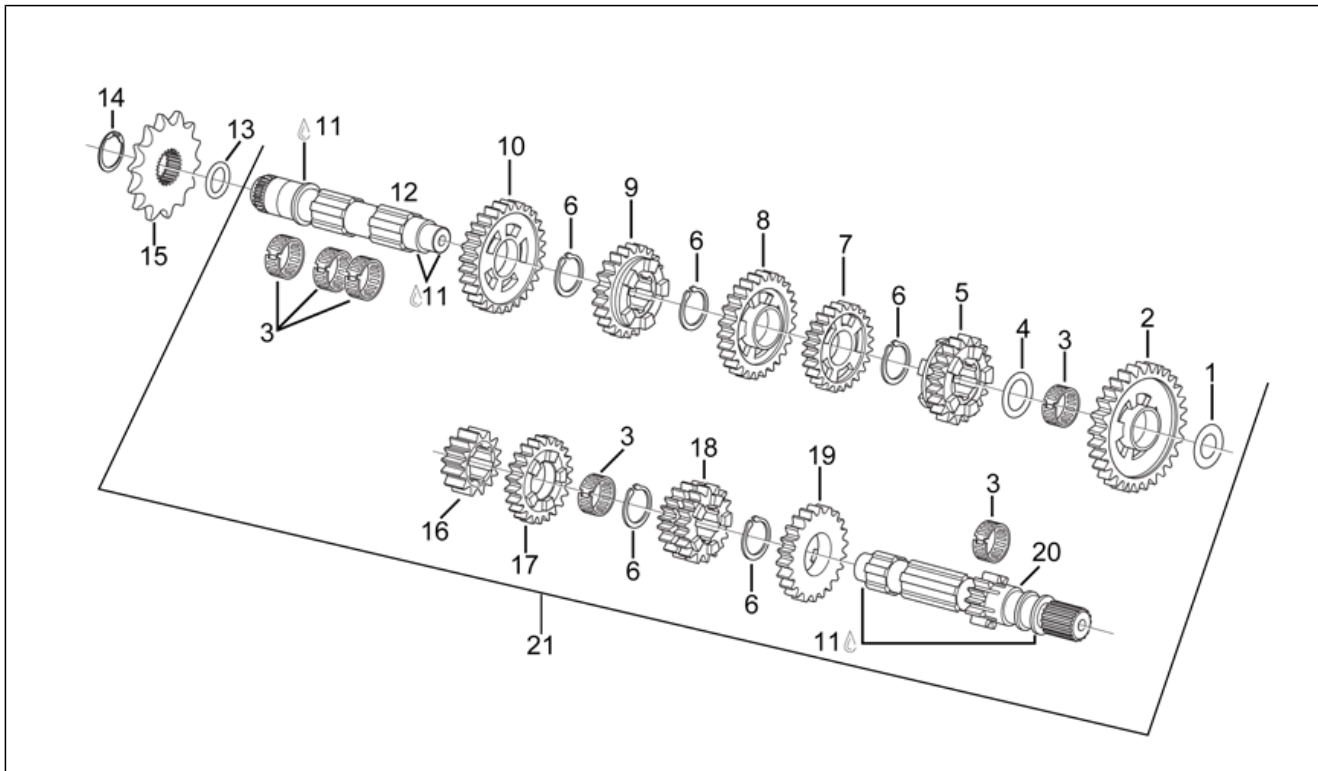

Einheit	MOTOR
Code	29.17
Beschreibung	6-Ganggetriebe
Inspektion	1

Pos.	Code	Beschreibung	Menge	Varianten
1	AP0227430	Paßscheibe 17,2/30/1	1	
2	AP0634065	Zahnrad Z=30	1	
3	AP0232742	Nadelkaefig 21x25x10	6	
4	AP0244100	Paßscheibe 21,2/30/1	1	
5	AP0634130	Zahnrad Z=21	1	
6	AP0245730	Seegerring 25x2	5	
7	AP0234858	Zahnrad Z=25	1	
8	AP0234984	Zahnrad Z=27	1	
9	AP0634110	Zahnrad Z=23	1	
10	AP0234968	Zahnrad Z=29	1	
11	AP0297431	Loctite Anti Seize 10 GR.	1	
12	AP0220280	Festrاد	1	
13	AP0430460	O-Ring 18x3,5	1	
14	AP0245650	Seegerring AV 20	1	
15	AP0236061	Ritzel Z=14	1	
15	AP0236062	Ritzel	1	
15	AP0236063	Ritzel Z=16	1	
15	AP0236064	Ritzel Z=17	1	
16	AP0634085	Zahnrad 2.Hauptwelle Z=14	1	
17	AP0634100	Zahnrad Z=21	1	
18	AP0634095	Zahnrad Z=17/19	1	
19	AP0634120	Zahnrad Z=22	1	
20	AP0220300	Vorgelegewelle Z=10	1	
21	AP0281211	Schaltgetriebe kpl. 6 v.ta'	1