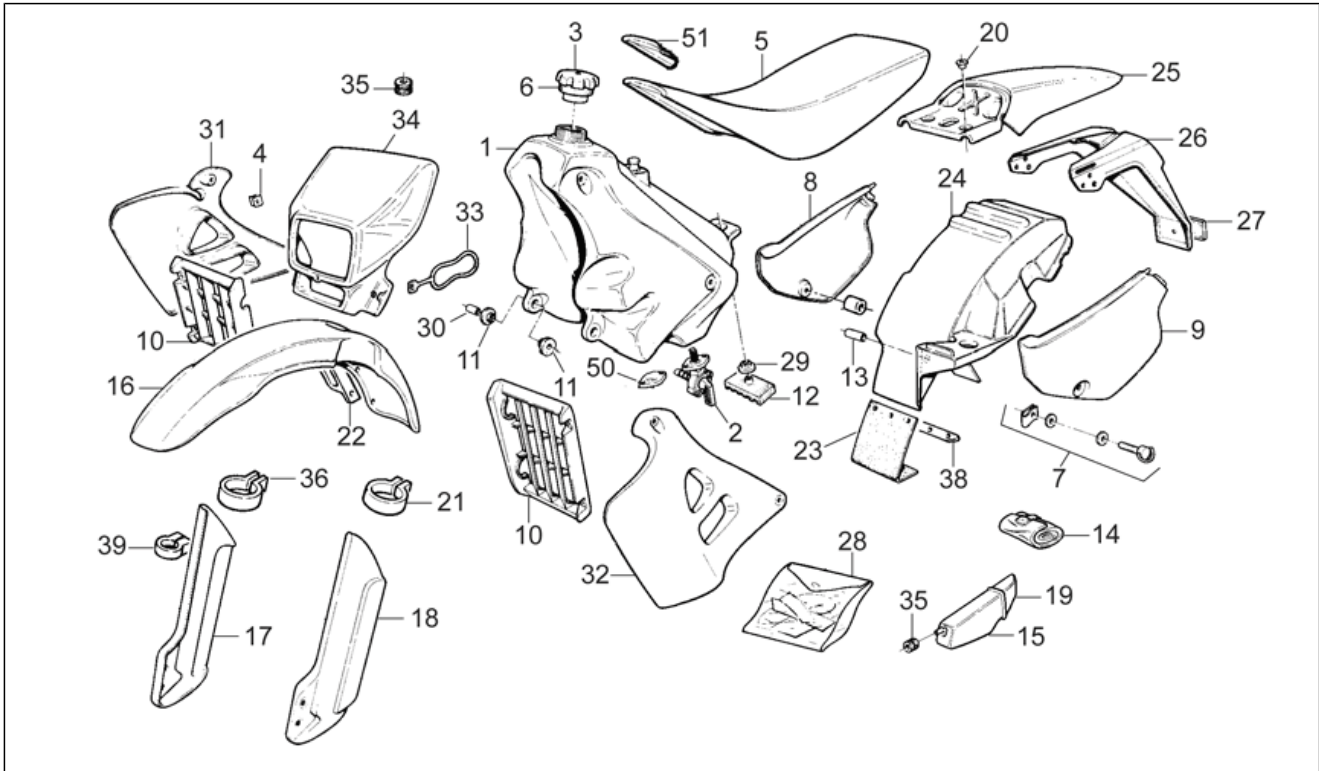

Einheit	RAHMEN
Code	28.05
Beschreibung	Aufbau
Inspektion	1

Pos.	Code	Beschreibung	Menge	Varianten
20	AP8121020	Distanzscheibe 6,5x10x19*	2	
21	AP8126463	Stangenschutzring l. neutral	1	Baujahr:1995[S], 1996[T], 1998[W]
21	AP8126595	Schelle li.orange	1	Baujahr:1997[V] Fahrzeugfarbe:Orange/Aluminium 1997[or/al]
21	AP8126609	Schelle li.blau	1	Baujahr:1997[V] Fahrzeugfarbe:Blau/Aluminium 1997[bl/al]
22	AP8121938	Kabelführung Tachometer neutr.	1	
23	AP8138189	Stoßdämpferschutz	1	
24	AP8126467	Hinteres, Spritzschutz	1	
25	AP8126481	H. Schutzblech, schwarz	1	Baujahr:1995[S], 1998[W]
25	AP8126553	H. Schutzblech, orange	1	Baujahr:1996[T]
25	AP8126600	Hinteres Schutzblech	1	Baujahr:1997[V]
26	AP8126669	Kennzeichenplatte	1	Baujahr:1998[W]
26	AP8131599	Kennzeichenplatte	1	Baujahr:1995[S], 1996[T], 1997[V]
27	AP8102206	Rückstrahler Rücklicht	1	
28	AP8137625	Deko Serie	1	Baujahr:1995[S] Fahrzeugfarbe:Schwarz/Grau 1995[bl/gr]
28	AP8137996	Deko Serie	1	Baujahr:1996[T] Fahrzeugfarbe:Grau/Orange 1996[gr/or]
28	AP8147274	Deko Serie	1	Baujahr:1997[V] Fahrzeugfarbe:Orange/Aluminium 1997[or/al]
28	AP8147292	Deko Serie	1	Baujahr:1997[V] Fahrzeugfarbe:Blau/Aluminium 1997[bl/al]
28	AP8147782	Deko Serie	1	Baujahr:1998[W] Fahrzeugfarbe:Gelb/Schwarz 1998[ye/bl]
29	AP8121773	Distanzscheibe *	1	
30	AP8121718	Buchse	1	
31	AP8138288	Leitblech re.Alu lack.	1	Baujahr:1995[S] Fahrzeugfarbe:Schwarz/Grau 1995[bl/gr]
31	AP8138737	R. Leitblech, orange	1	Baujahr:1997[V]