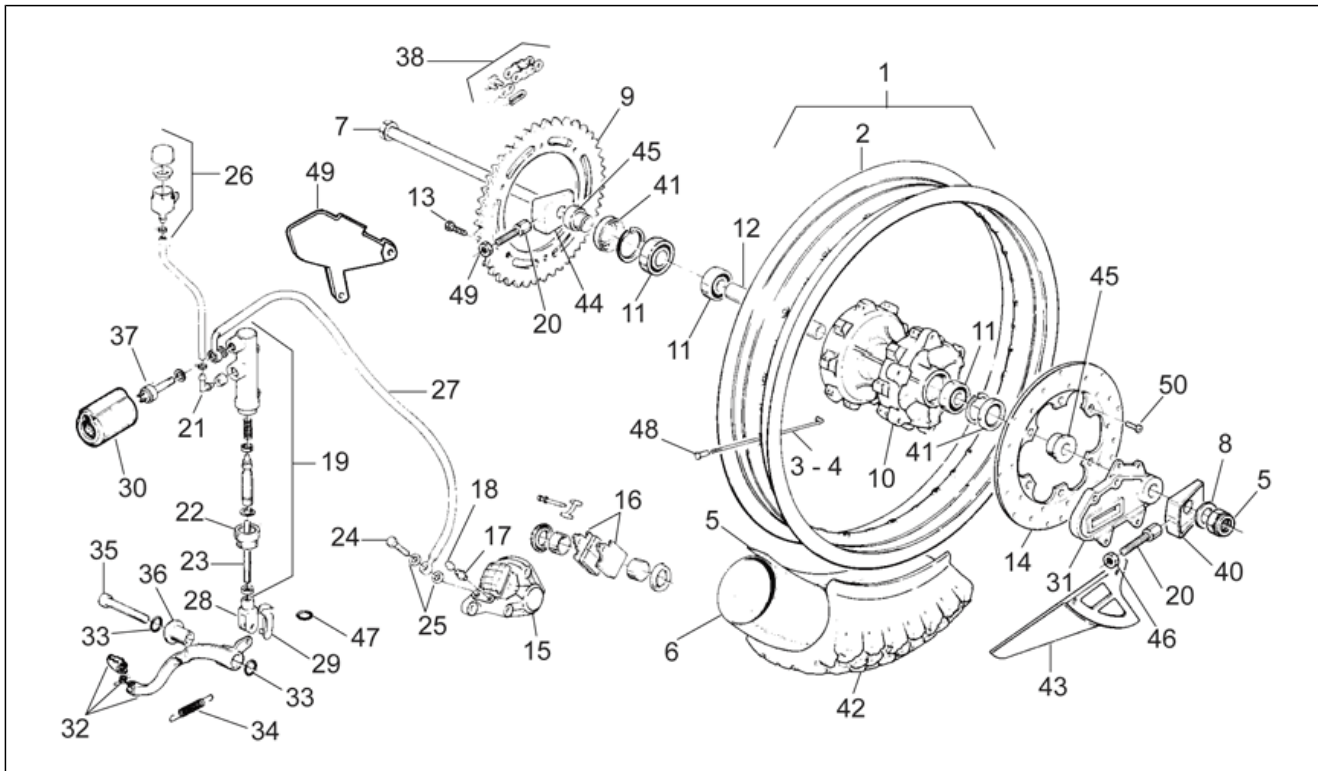

Einheit	RAHMEN
Code	28.09
Beschreibung	Hinterrad - Hinterradbremse
Inspektion	1

Pos.	Code	Beschreibung	Menge	Varianten
1	AP8108654	Hinterrad	1	
2	AP8108674	H.Felge	1	
3	AP8108574	Speiche rechts	18	
4	AP8108575	Speiche links	18	
5	AP8109144	Hinterradband	1	
6	0000000	Reifen	1	
7	AP8125579	Hinterradbolzen	1	
8	AP8121125	Ausgleichscheibe	1	
9	AP8107115	Zahnkranz Z=42	1	
10	AP8125707	Hinterradnabe grau	1	
11	AP8110045	Nabenlager D17x40x12	3	
12	AP8108517	Distanzstück Lager	1	
13	AP8152196	Schraube M8x26	6	
14	AP8113462	Vorderradbremsscheibe	1	
15	AP8113560	Hinterradbremsscheibe	1	
16	AP8113595	Beläge (Paar)	1	
17	AP8113549	Entlüftungsanschluß	1	
18	AP8113070	Entlüftungskappe	1	
19	AP8113359	Hinterradbremspumpe	1	
20	AP8152305	Kettenspanner Schraube	2	
21	AP8213057	Hinterer Pumpenanschluß	1	
22	AP8113288	Gummibalg	1	
23	AP8121842	Pumpenstange Bremse	1	
24	AP8113003	Fixierschraube Ölschlauch	1	
25	AP8113004	Ausgleichscheibe 10x14x1,6*	4	
26	AP8113241	Bremsöltank	1	
27	AP8113555	Hinterradbremseleitung	1	
28	AP8101968	Schaltgabel	1