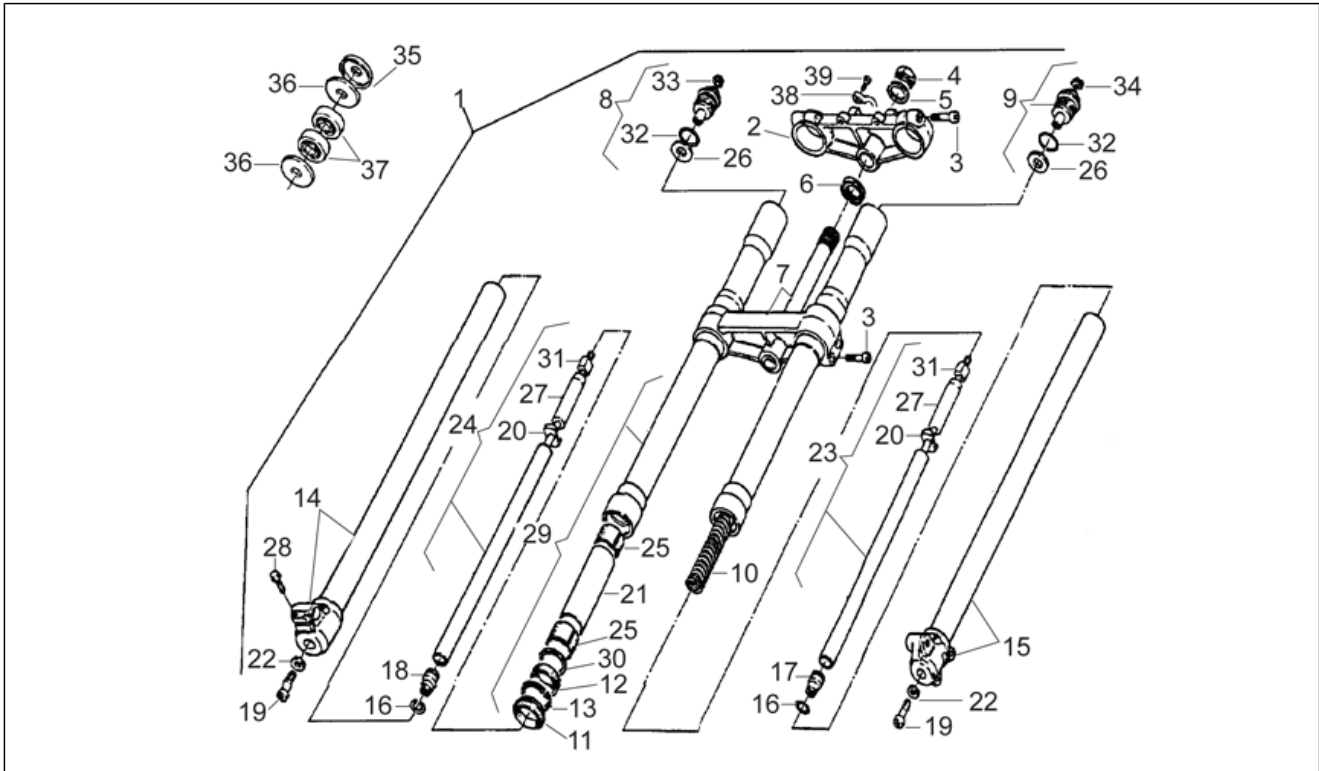

Einheit	RAHMEN
Code	28.02
Beschreibung	Vorderradgabel 1998
Inspektion	1

Pos.	Code	Beschreibung	Menge	Varianten
1	AP8123837	Baugruppe vordere Gabel	1	Baujahr:1998[W]
2	AP8123854	Ob. Gabelplatte	1	Baujahr:1998[W]
3	AP8203570	Zylinderschraube M8x30	6	Baujahr:1998[W]
4	AP8203251	Schraube Rohr	1	Baujahr:1998[W]
5	AP8123843	Ausgleichscheibe	1	Baujahr:1998[W]
6	AP8123873	Nutmutter	1	Baujahr:1998[W]
7	AP8123196	Fuß mit Rohr	1	Baujahr:1998[W]
8	AP8123568	R.Geflanschte Mutter	1	Baujahr:1998[W]
9	AP8123598	Verschlusschraube links d.40	1	Baujahr:1998[W]
10	AP8123527	Feder	2	Baujahr:1998[W]
11	AP8123777	Staubschutzfeder	2	Baujahr:1998[W]
12	AP8103235	Gasket ring	2	Baujahr:1998[W]
13	AP8123199	Sperring	2	Baujahr:1998[W]
14	AP8123601	Kolbenstange rechts	1	Baujahr:1998[W]
15	AP8123602	Kolbenstange links	1	Baujahr:1998[W]
16	AP8123578	Seegerring	4	Baujahr:1998[W]
17	AP8123533	Stopfen Tankbefestigung links	1	Baujahr:1998[W]
18	AP8123534	Stopfen Tankbefestigung rechts	1	Baujahr:1998[W]
19	0000000	Reifen	2	Baujahr:1998[W]
20	AP8123535	Federstütze	2	Baujahr:1998[W]
21	AP8123355	Distanzscheibe	2	Baujahr:1998[W]
22	AP8123206	Dichtscheibe	2	Baujahr:1998[W]
23	AP8123600	Pumpenrad r. kplt. d.40	1	Baujahr:1998[W]
24	AP8123599	Pumpenrad l. kplt. d.40	1	Baujahr:1998[W]
25	AP8123203	Gleitbuchse	4	Baujahr:1998[W]
26	AP8123538	Ring	2	Baujahr:1998[W]
27	AP8123539	Röhrchen	2	Baujahr:1998[W]
28	AP8123540	TE Schr. m. Flansch	2	Baujahr:1998[W]