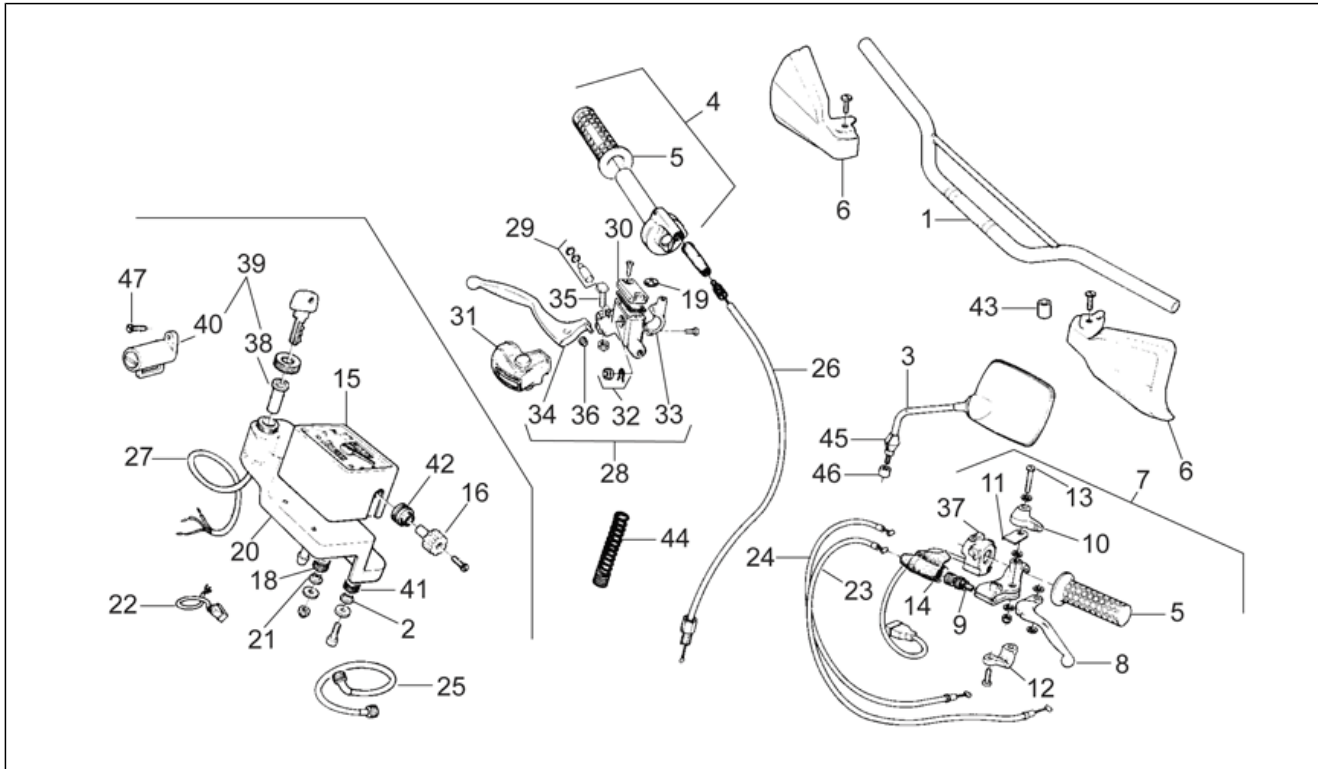

Einheit	RAHMEN
Code	28.06
Beschreibung	Lenkstange - Schaltungen
Inspektion	1

Pos.	Code	Beschreibung	Menge	Varianten
33	AP8113203	Bremshebel-Bügelbolzen	1	
34	AP8118208	Vorderradbremshebel	1	Baujahr:1995[S], 1996[T]
34	AP8118416	Vorderradbremshebel	1	Baujahr:1997[V], 1998[W]
35	AP8113058	Bremshebelbolzen	1	
36	AP8113522	Stopfen Vorderradbremshebel	1	
37	AP8112330	L. Lichtumsch. m. K.	1	
38	AP8201141	Lenkschloß	1	
39	AP8102281	Kit Schließvorrichtungen	1	
40	AP8101425	Sturzhelmschloß	1	
41	AP8120030	Gummi	1	
42	AP8131067	Gummi Nullstellknopf	1	
43	AP8120278	Distanzscheibe	1	
44	AP8121817	Kraftstoffleit. Feder	1	
45	AP8201462	Spiegelgelenk	2	Baujahr:1995[S], 1996[T], 1997[V]
45	AP8201856	Nutmutter für Klemme	2	Baujahr:1998[W]
46	AP8121828	Distanzbuchse	2	
47	AP8101630	Reißschraube	2	
48	AP8102324	Rückspiegel rechts	1	Baujahr:1998[W]