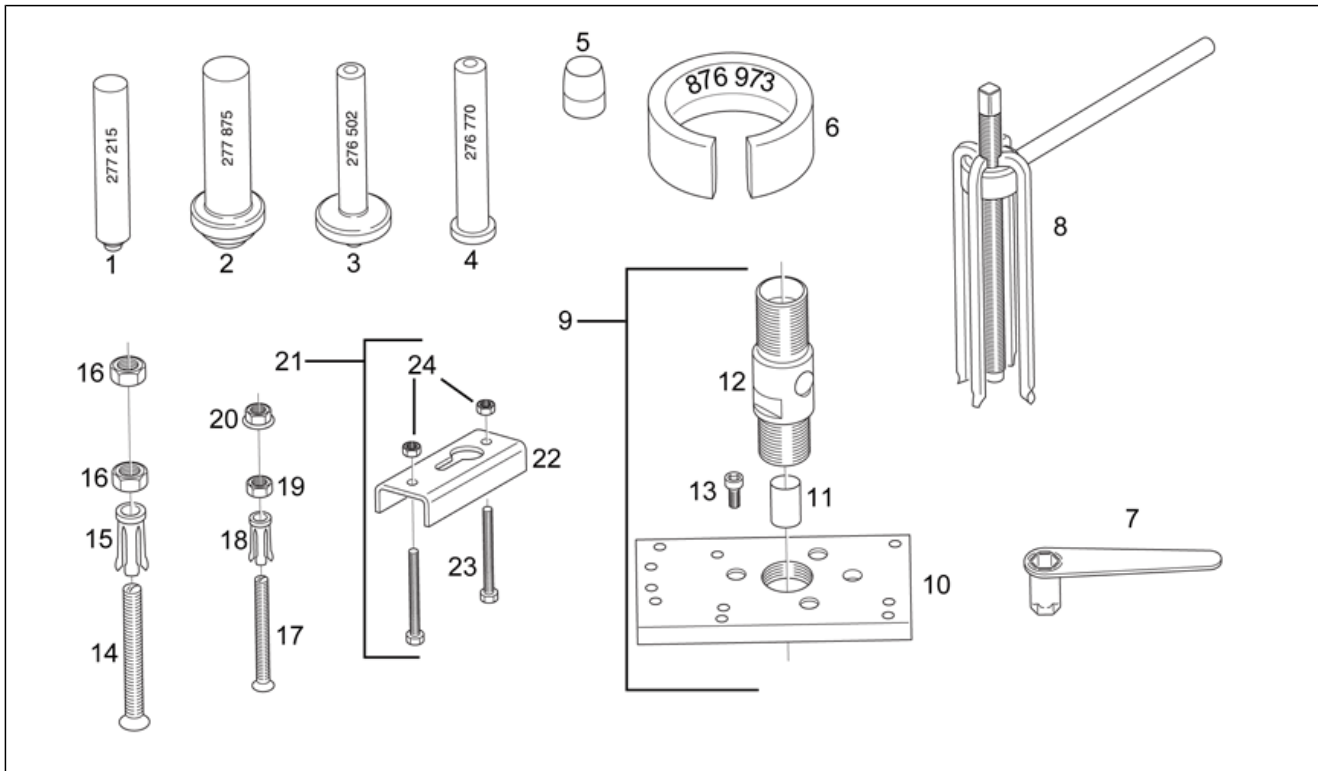

Einheit	SPEZIALWERKZEUG
Code	31.23
Beschreibung	Reparaturwerkzeug I
Inspektion	1

Pos.	Code	Beschreibung	Menge	Varianten
1	AP0277215	Einbaudorn	1	
2	AP0277875	Einbaudorn kplt.	1	
3	AP0276502	Einbaudorn kplt.	1	
4	AP0276770	Einbaudorn kplt.	1	
5	AP0277970	Fuehrungshuelse	1	
6	AP0876973	Kolbenringspanner 54 MM	1	
7	AP0276040	Konterschluessel 11 MM	1	
8	AP0277180	Kugellagerabzieher-garnitur	1	
9	AP0277455	Abdrueckplatte	1	
10	AP0277450	Abdrueckplatte	1	
11	AP0277470	Schutzhuelse	1	
12	AP0277460	Ausziehbolzen	1	
13	AP0241236	TCEI Schraube M6x16	4	
14	AP0276380	Aufnahmebolzen	1	
15	AP0276370	Spreizhuelse	1	
16	AP0242091	Mutter	2	
17	AP0276382	Aufnahmebolzen	1	
18	AP0276372	Spreizhuelse	1	
19	AP0242206	Mutter M8	1	
20	AP0242700	Mutter M8	1	
21	AP0277445	Schieberauszieher kpl.	1	
22	AP0277440	Schieberauszieher kpl.	1	
23	AP0240860	Sechskantschraube M6x60	2	
24	AP0242211	Mutter M6	2