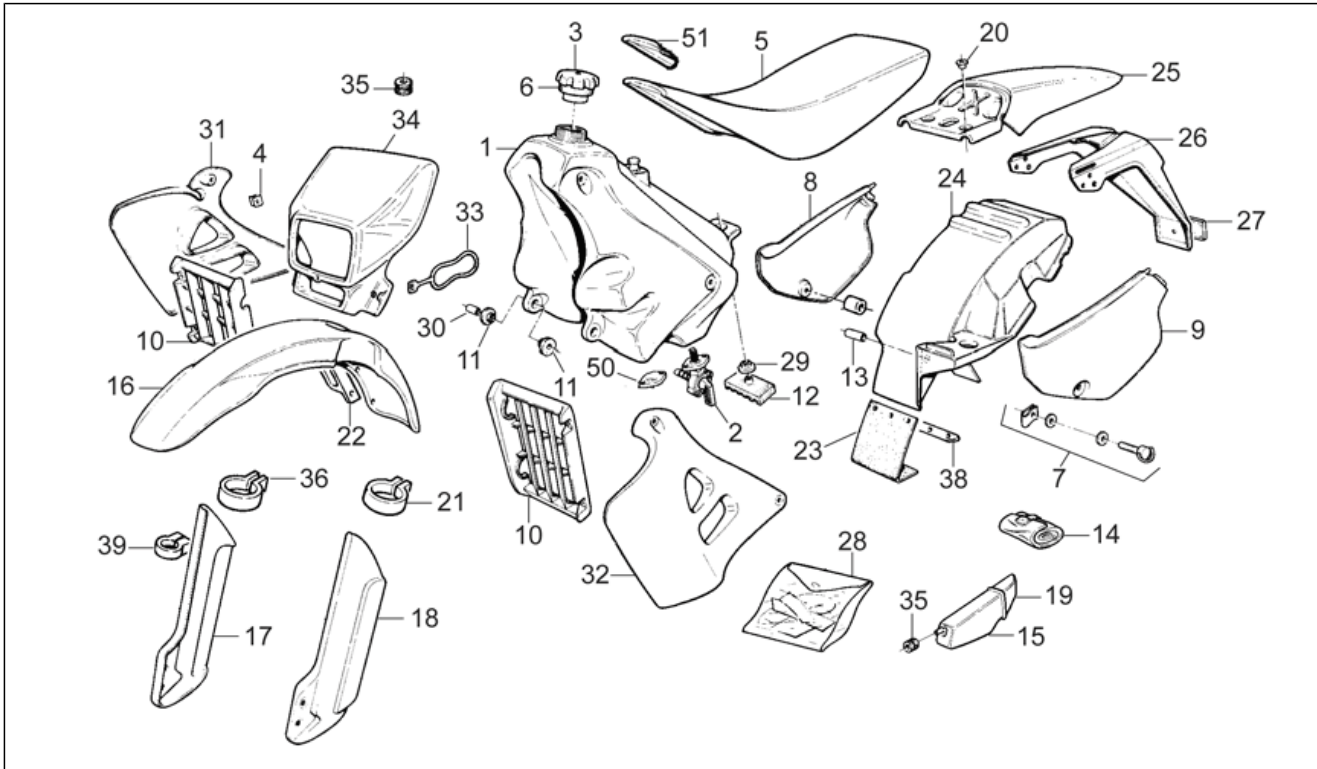

Einheit	RAHMEN
Code	28.05
Beschreibung	Aufbau
Inspektion	1

Pos.	Code	Beschreibung	Menge	Varianten
1	AP8138284	Kraftstofftank, schwarz	1	Baujahr:1995[S] Fahrzeugfarbe:Schwarz/Grau 1995[bl/gr]
1	AP8138730	Kraftstofftank, grau	1	Baujahr:1996[T] Fahrzeugfarbe:Grau/Orange 1996[gr/or]
1	AP8138975	Kraftstofftank Alu 180 lack.	1	Baujahr:1997[V]
1	AP8139112	Kraftstofftank, schwarz	1	Baujahr:1998[W] Fahrzeugfarbe:Gelb/Schwarz 1998[ye/bl]
2	AP8102808	Kraftstoffhahn	1	Baujahr:1998[W]
2	AP8102808	Kraftstoffhahn	1	Baujahr:1995[S], 1996[T], 1997[V]
3	AP8220620	Deckel	1	
4	AP8102046	Klammer	10	
5	AP8129152	Sitz rot/schwarz	1	Baujahr:1995[S] Fahrzeugfarbe:Schwarz/Grau 1995[bl/gr]
5	AP8129178	Sitz, grau	1	Baujahr:1996[T] Fahrzeugfarbe:Grau/Orange 1996[gr/or]
5	AP8129206	Sitz, orange	1	Baujahr:1997[V] Fahrzeugfarbe:Orange/Aluminium 1997[or/al]
5	AP8129207	Sitz, blau	1	Baujahr:1997[V] Fahrzeugfarbe:Blau/Aluminium 1997[bl/al]
5	AP8129233	Sitz schwarz/gelb	1	Baujahr:1998[W] Fahrzeugfarbe:Gelb/Schwarz 1998[ye/bl]
6	AP8120683	Dichtung	1	
7	AP8102043	Spezialklammer	2	
8	AP8138286	R. kl. Seitenteil, schw.	1	Baujahr:1995[S] Fahrzeugfarbe:Schwarz/Grau 1995[bl/gr]
8	AP8138286	R. kl. Seitenteil, schw.	1	Baujahr:1998[W] Fahrzeugfarbe:Gelb/Schwarz 1998[ye/bl]
8	AP8138733	R. kl. Seitenteil, orange	1	Baujahr:1996[T] Fahrzeugfarbe:Grau/Orange 1996[gr/or]
8	AP8139023	Re.Seitenteil Alu 180 lack.	1	Baujahr:1997[V]
9	AP8138287	L. kl. Seitenteil, schw.	1	Baujahr:1998[W]