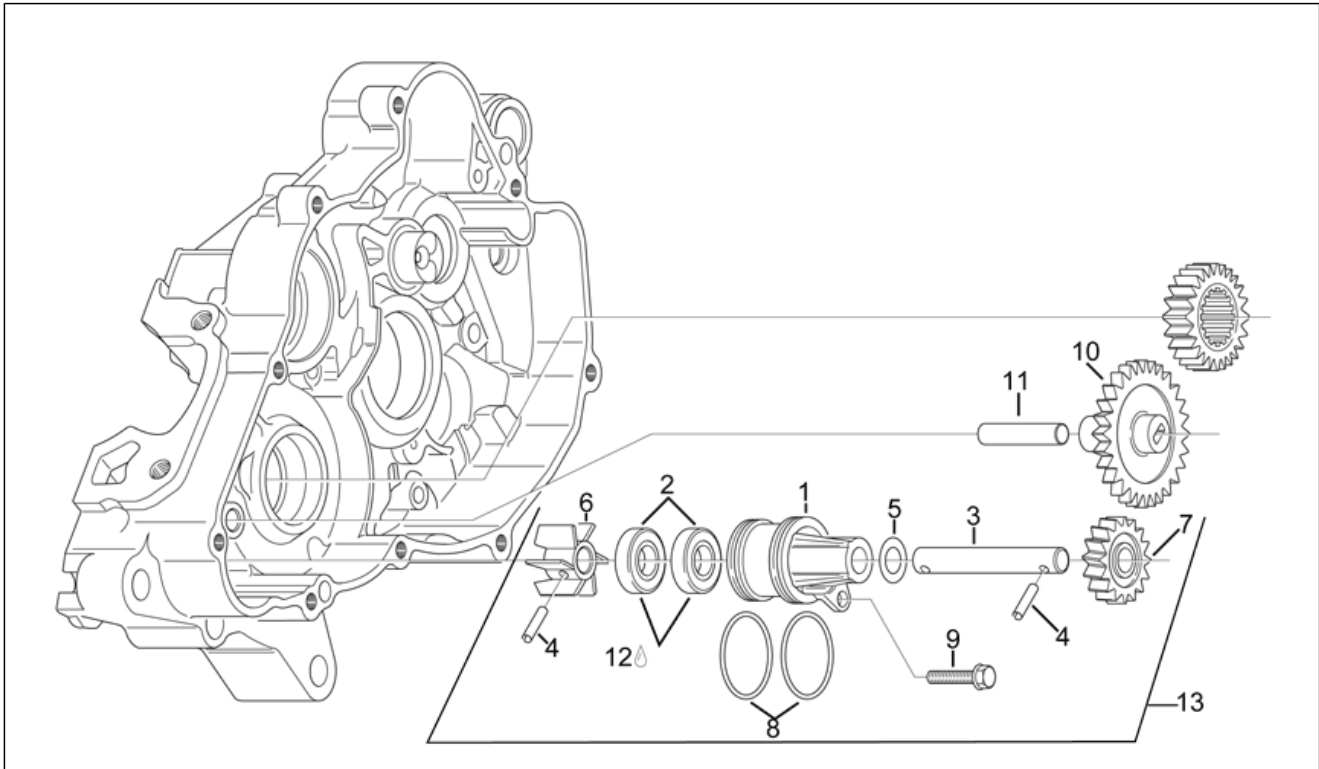

Einheit	MOTOR
Code	29.12
Beschreibung	Wasserpumpenritzel kplt.
Inspektion	1

Pos.	Code	Beschreibung	Menge	Varianten
1	AP0222182	Wasserpumpenkörper	1	
2	AP0230195	Ölabstreifring 10x26x7	2	
3	AP0237912	Welle Wasserpumpe	1	
4	AP0229280	Stift 4x16	2	
5	AP0827590	Paßscheibe 10,1/17/1	1	
6	AP0222195	Läufer	1	
7	AP0234415	Wasserpumpenritzel Z=16	1	
8	AP0430060	O-Ring 26,7x1,8	2	
9	AP0241270	TE Schr. m. Flansch	1	
10	AP0634035	Freilaufgrad Z=28/13	1	
11	AP0229380	Stift 6x40	1	
12	AP0897161	Molykote 111 100gr.	1	
13	AP0293417	Wasserpumpe komplett	1