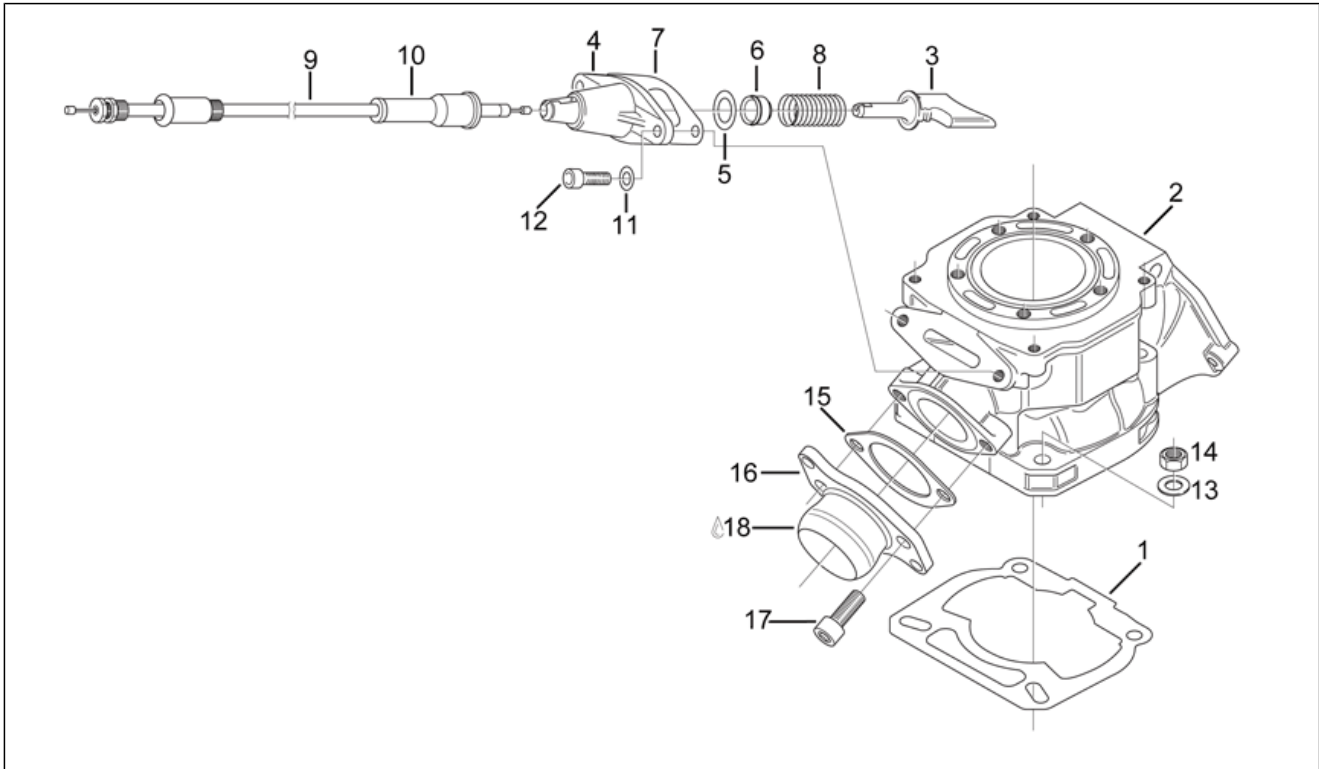

Einheit	MOTOR
Code	29.16
Beschreibung	Zylinder -Entl.vent.
Inspektion	1

Pos.	Code	Beschreibung	Menge	Varianten
1	AP0650095	Dichtung 0,3	1	
1	AP0650096	Dichtung 0,5	1	
1	AP0650097	Dichtung 0,8	1	
2	AP0223618	Zylinder 9 Löcher	1	
3	AP0253722	Auslasschieber	1	
4	AP0253465	Schieberstangen	1	
5	AP0230880	O-Ring 13,3x2,4	1	
6	AP0230810	Ölabstreifring Ventilführung	1	
7	AP0250975	Dichtung 0,8	1	
8	AP0239052	Feder	1	
9	AP0297745	Rave elektr.Vent.kab.	1	
10	AP0860460	Regenschutzkappe	1	
11	AP0845020	Sprengscheibe B6	2	
12	AP0241930	TCEI Schraube M6x20	2	
13	AP0250311	Ausgleichscheibe 8,4	4	
14	AP0942671	Mutter M8	4	
15	AP0250271	Dichtung	1	
16	AP0273970	Auspuffstutzen kpl.	1	
17	AP0240071	TCEI Schraube M8x20	2	
18	AP0297431	Loctite Anti Seize 10 GR.	1