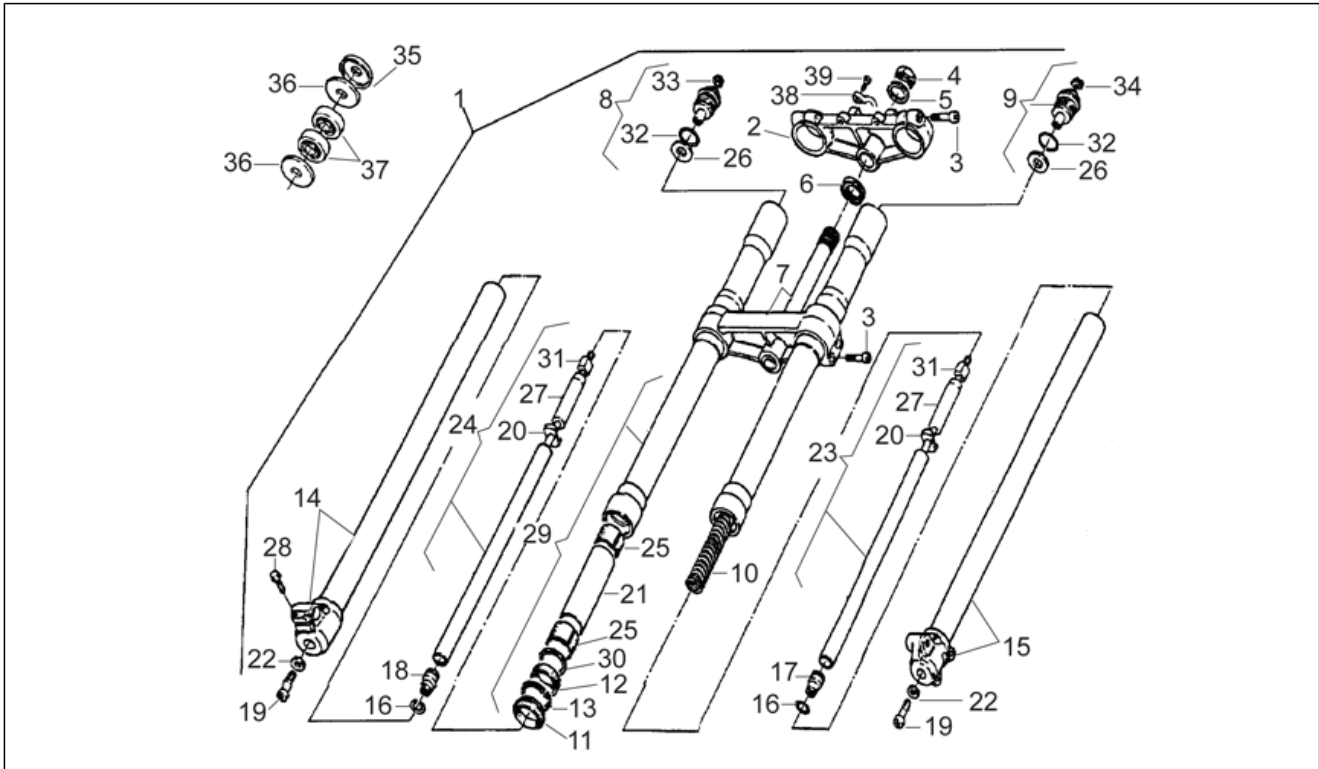

Einheit	RAHMEN
Code	28.02
Beschreibung	Vorderradgabel 1998
Inspektion	1

Pos.	Code	Beschreibung	Menge	Varianten
29	AP8123543	Hülse hellblau	2	Baujahr:1998[W]
30	AP8123360	Führungsbecher	2	Baujahr:1998[W]
31	AP8123579	Gegenmutter	2	Baujahr:1998[W]
32	AP8123346	O-Ring	2	Baujahr:1998[W]
33	AP8123570	Rückholgabel knopf	1	Baujahr:1998[W]
34	AP8123855	Verschlusschraube links	1	Baujahr:1998[W]
35	AP8120376	Staubschutzhaube	1	Baujahr:1998[W]
36	AP8101106	Gasket ring	2	Baujahr:1998[W]
37	AP8110024	Rollenlager	2	Baujahr:1998[W]
38	AP8123246	Bügelbolzen oben	2	Baujahr:1998[W]
39	AP8150170	TCEI Schraube M8x25	4	Baujahr:1998[W]