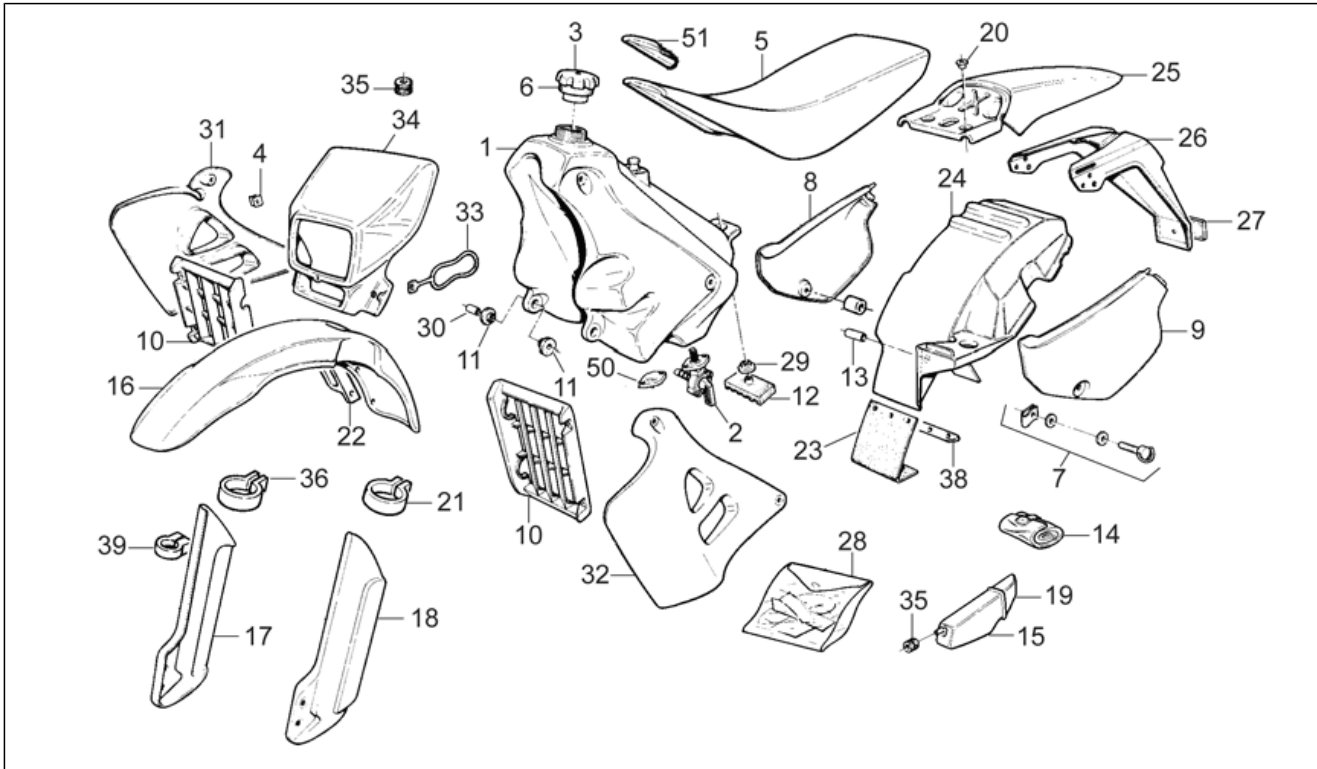

Einheit	RAHMEN
Code	28.05
Beschreibung	Aufbau
Inspektion	1

Pos.	Code	Beschreibung	Menge	Varianten
				Fahrzeugfarbe:Orange/Aluminium 1997[or/al]
31	AP8138737	R. Leitblech, orange	1	Baujahr:1996[T] Fahrzeugfarbe:Grau/Orange 1996[gr/or]
31	AP8139020	R. Leitblech, blau	1	Baujahr:1997[V] Fahrzeugfarbe:Blau/Aluminium 1997[bl/al]
31	AP8139480	R. Leitblech, schwarz	1	Baujahr:1998[W] Fahrzeugfarbe:Gelb/Schwarz 1998[ye/bl]
32	AP8138289	Leitblech li.Alu lack.	1	Baujahr:1995[S] Fahrzeugfarbe:Schwarz/Grau 1995[bl/gr]
32	AP8138738	L. Leitblech, orange	1	Baujahr:1996[T] Fahrzeugfarbe:Grau/Orange 1996[gr/or]
32	AP8138738	L. Leitblech, orange	1	Baujahr:1997[V] Fahrzeugfarbe:Orange/Aluminium 1997[or/al]
32	AP8139021	L. Leitblech, blau	1	Baujahr:1997[V] Fahrzeugfarbe:Blau/Aluminium 1997[bl/al]
32	AP8139481	L. Leitblech, schwarz	1	Baujahr:1998[W] Fahrzeugfarbe:Gelb/Schwarz 1998[ye/bl]
33	AP8120177	Elastic	1	
34	AP8138254	Scheinwerferbügel, grau	1	Baujahr:1996[T]
34	AP8138290	Scheinwerferbügel, schwarz	1	Baujahr:1995[S], 1998[W]
34	AP8139022	Scheinwerferbügel, Alum.	1	Baujahr:1997[V]
35	AP8120030	Gummi	2	
36	AP8126462	Stangenschutzring r. neutral	1	Baujahr:1995[S], 1996[T], 1998[W]
36	AP8126594	Schelle re.orange	1	Baujahr:1997[V] Fahrzeugfarbe:Orange/Aluminium 1997[or/al]
36	AP8126608	Schelle re.blau	1	Baujahr:1997[V] Fahrzeugfarbe:Blau/Aluminium 1997[bl/al]
38	AP8135668	Platte	1	
39	AP8102208	Vord. Bremskabelführung	1	
50	AP8120798	O-Ring	1	Baujahr:1997[V], 1998[W]
51	AP8102590	Tankschutz	1	Baujahr:1997[V], 1998[W]