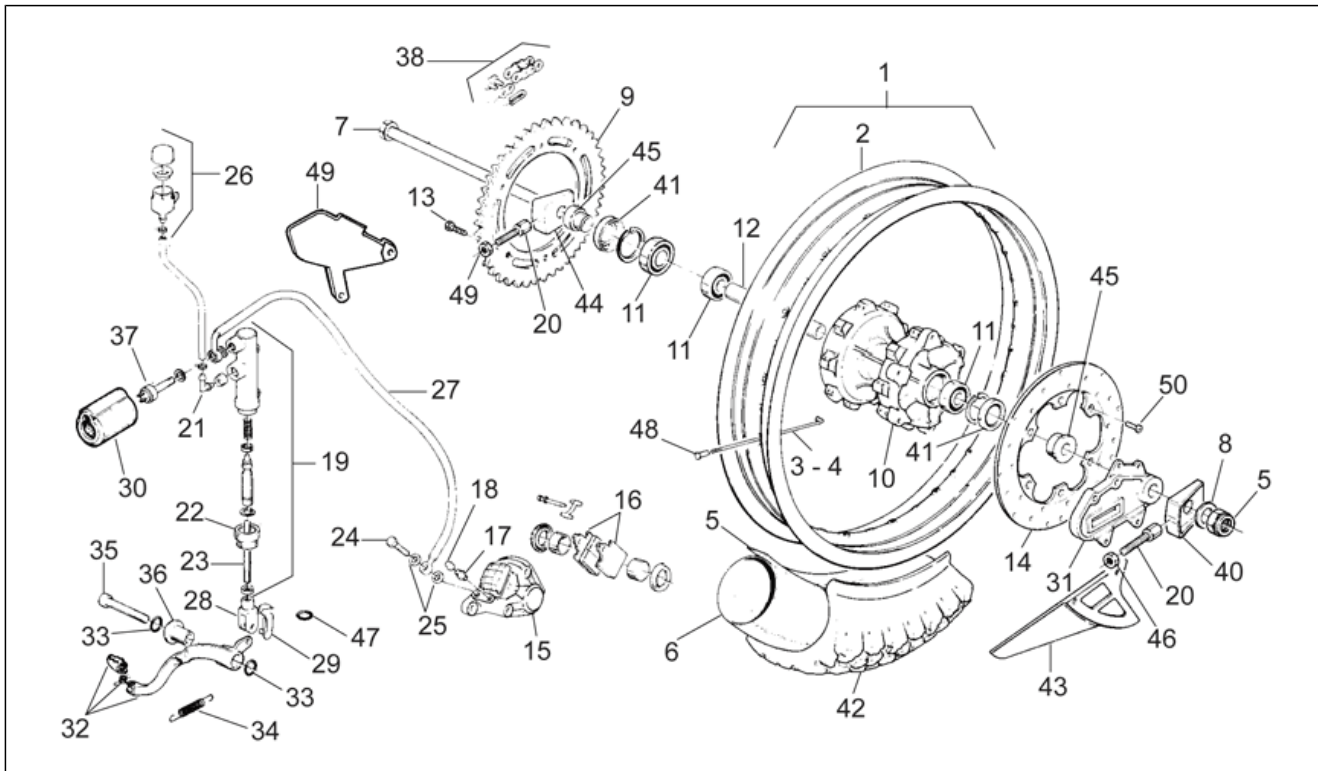

Einheit	RAHMEN
Code	28.09
Beschreibung	Hinterrad - Hinterradbremse
Inspektion	1

Pos.	Code	Beschreibung	Menge	Varianten
29	AP8201301	Klemmen für Schaltgabel	1	
30	AP8102289	Schutz Stoppschalter	1	
31	AP8134481	Fixierplatte	1	
32	AP8135287	H.bremshebel	1	
33	AP8120538	O-Ring 121	2	
34	AP8121126	Feder Hinterradbremsh.	1	
35	AP8150388	TCEI Schraube	1	
36	AP8121809	H.Bremshebucse	1	
37	AP8124479	Bremslichtschalter	1	Baujahr:1995[S], 1996[T], 1997[V]
37	AP8124479	Bremslichtschalter	1	Baujahr:1998[W]
38	AP8107104	Kette Verbindungsgl.	1	
40	AP8135242	Kettenspanner li.	1	
41	AP8125462	Ölabstreifring 30x40x7	1	
42	0000000	Reifen	1	
43	AP8138228	U.Scheibenabdeckung	1	
44	AP8135243	Kettenspanner re.	1	
45	AP8125580	Hinterrad Distanzscheibe	1	
46	AP8152262	Mutter unten	2	
47	AP8120178	O-Ring OR112	1	
48	AP8108672	Nippel D3,5	36	
49	AP8131792	Hinterradbremseleitung schutz	1	
50	AP8152259	Schraube	6	
51	AP8150433	Selbstsperr.mut Unt. M16x1,5*	1