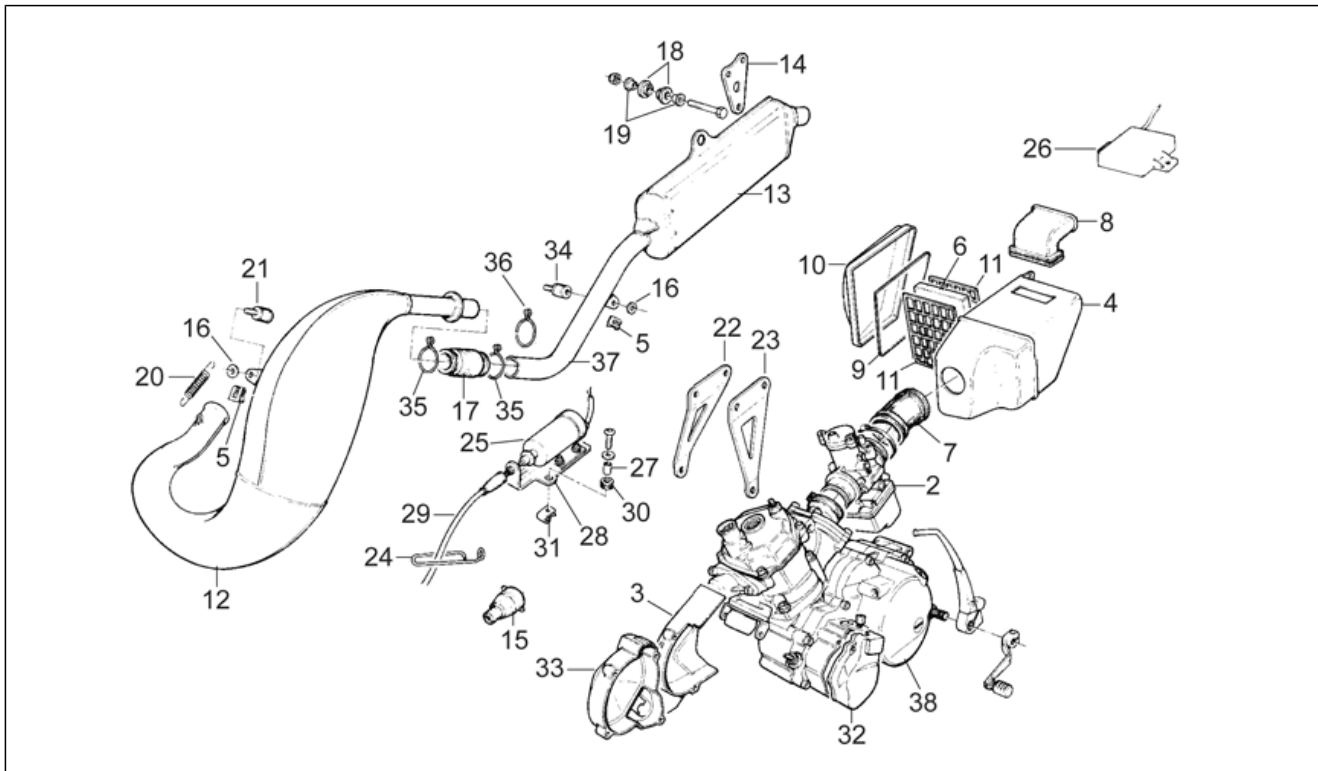

Einheit	RAHMEN
Code	28.07
Beschreibung	Auslassgruppe - Motor
Inspektion	1

Pos.	Code	Beschreibung	Menge	Varianten
2	AP8106353	Vergaser VHSB 34 LD	1	
3	AP8106307	Ritzelkasten, grau	1	
4	AP8131888	Boden Filtergehäuse	1	
5	AP8102046	Klammer	10	
6	AP8101851	Luftfilter	1	
7	AP8120654	Vergaser-Filtergehäuse Muffe	1	
8	AP8120748	Ansaugmuffe	1	
9	AP8120593	Dichtung D4	1	
10	AP8130574	Deckel Filtergehäuse	1	
11	AP8130596	Stütznetze Filter-Paar	2	
12	AP8119373	Auspuff	1	
13	AP8119374	Schalldämpfer	1	Baujahr:1995[S], 1996[T], 1997[V]
13	AP8119479	Schalldämpfer	1	Baujahr:1998[W]
14	AP8135292	Schalldämpfer platte	1	
15	AP8112914	Solenoidhalter	1	
16	AP8117064	Ausgleichscheibe	1	
17	AP8120803	Auspuff-schalldämpfer muffe	1	
18	AP8120638	Silent-Block *	2	
19	AP8121716	T-Buchse	2	
20	AP8101259	Schraubenfeder *	2	
21	AP8201121	Silent-Block *	1	
22	AP8135715	R. Zylinder/Rahmen platte	1	
23	AP8135716	L. Zylinder/Rahmen platte	1	
24	AP8120597	Kabelführungs	1	
25	AP8112567	Solenoid Ravestrg.	1	
26	AP8112568	Steuergeraet rave	1	
27	AP8121736	T-Buchse	2	
28	AP8134219	Solenoid Halteplatte	1