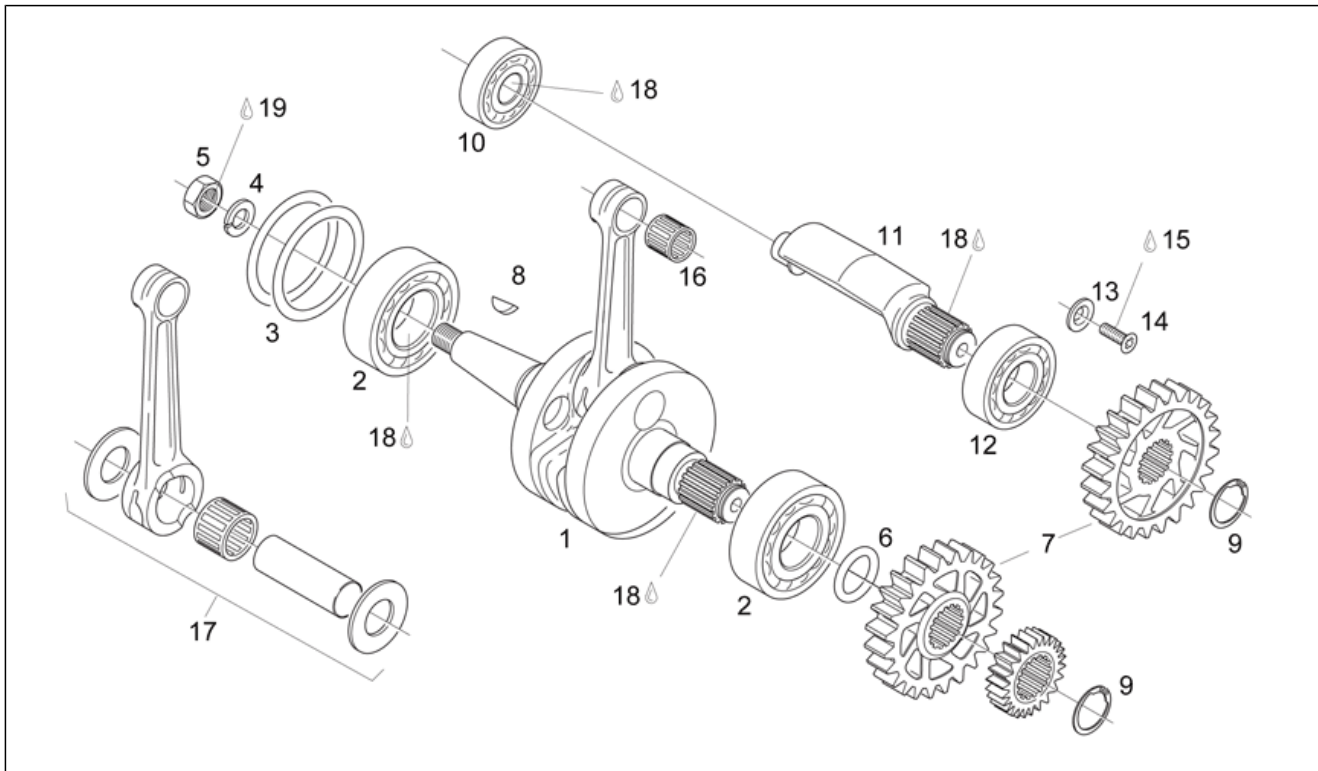

Einheit	MOTOR
Code	29.13
Beschreibung	Kurbelwelle - Ausgl.rad
Inspektion	1

Pos.	Code	Beschreibung	Menge	Varianten
1	AP0295373	Kurbelwelle kpl. 54,5 mm	1	
2	AP0932588	Lager 6206	2	
3	AP0427590	Distanzscheibe D50x62x0,1	2	
3	AP0427591	Distanzscheibe D50x62x0,3	2	
4	AP0945754	Federring Din A12	1	
5	AP0242515	Mutter M12x1	1	
6	AP0430460	O-Ring 18x3,5	1	
7	AP0234431	Ausgleichsrad Z=27	2	
8	AP0246570	Keil 4x5	2	
9	AP0245650	Seegerring AV 20	2	
10	AP0232291	Lager 6302	1	
11	AP0237945	Gegenwelle	1	
12	AP0232340	Kugellager 6005	1	
13	AP0227280	Paßscheibe	1	
14	AP0940315	Schraube	1	
15	AP0899785	Loctite, violett 221 10cc.	1	
16	AP0932028	Nadelkaefig 15x19x20	1	
17	AP0295374	Baugruppe Pleuelstange kplt.	1	
18	AP0297431	Loctite Anti Seize 10 GR.	1	
19	AP0899788	Loctite, grün 648 5gr.	1