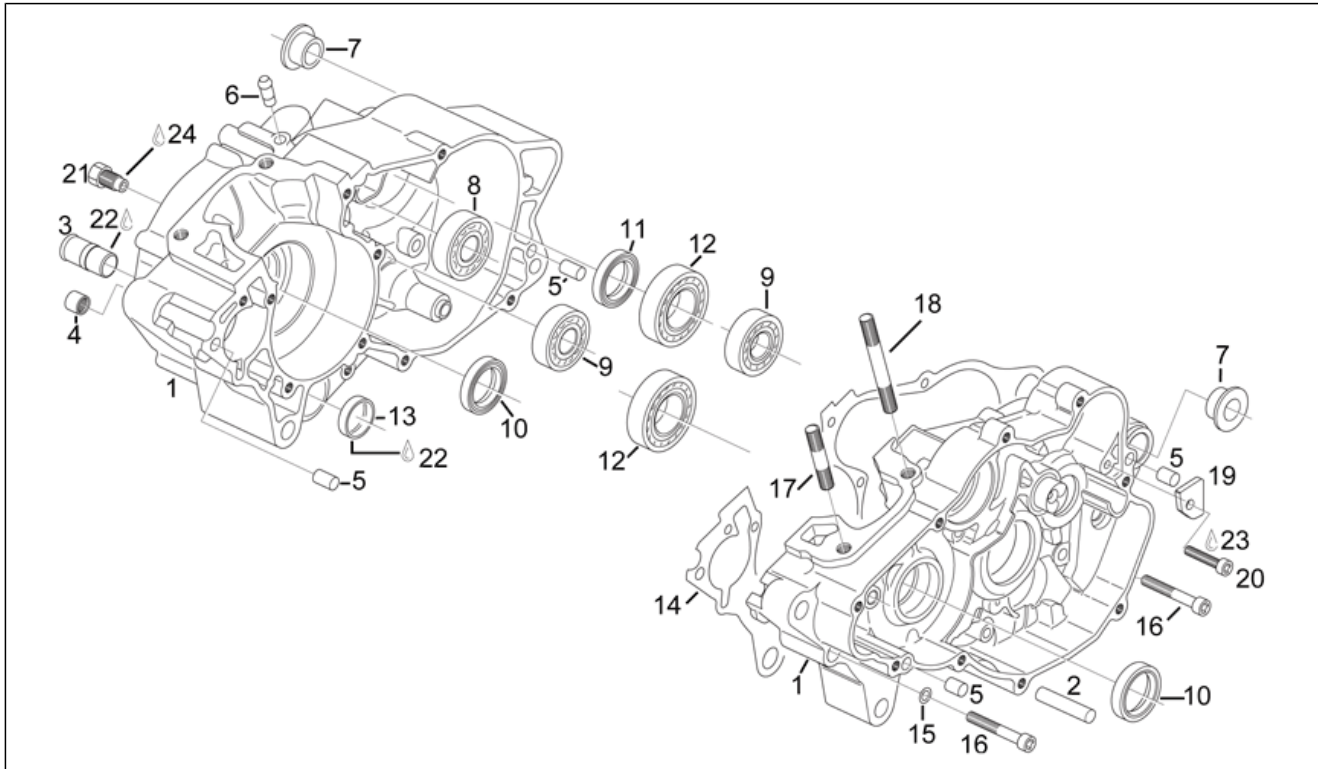

Einheit	MOTOR
Code	29.11
Beschreibung	Kurbelwellengehäuse
Inspektion	1

Pos.	Code	Beschreibung	Menge	Varianten
1	AP0295388	Gehäuse-kpl.	1	
2	AP0229380	Stift 6x40	1	
3	AP0224260	Leitung	1	
4	AP0232275	Nadelkaefig 8x12x8	1	
5	AP0632010	Stift M8x12	4	
6	AP0924150	Messinganschluß	1	
7	AP0247555	Buchse	2	
8	AP0232291	Lager 6302	1	
9	AP0932032	Lager 6203	2	
10	AP0230425	Ölabstreifring 28x38x7	2	
11	AP0930675	Ölabstreifring 25x38x7	1	
12	AP0232765	Lager 6205	2	
13	AP0227325	Deckel	1	
14	AP0650130	Dichtung 6x10	1	
15	AP0230415	Gasket ring 6x10	1	
16	AP0241821	TCEI Schraube M6x45	10	
17	AP0241381	Stiftschraube M8x28x20	2	
18	AP0940786	Stiftschraube M8x57/20	2	
19	AP0228250	Sperranschlag	1	
20	AP0840880	TCEI Schraube M6x30	1	
21	AP0241905	Verschlussschraube M10x10	1	
22	AP0899788	Loctite, grün 648 5gr.	1	
23	AP0899785	Loctite, violett 221 10cc.	1	
24	AP0297386	Silastic 732 Rtv 100 gr.	1