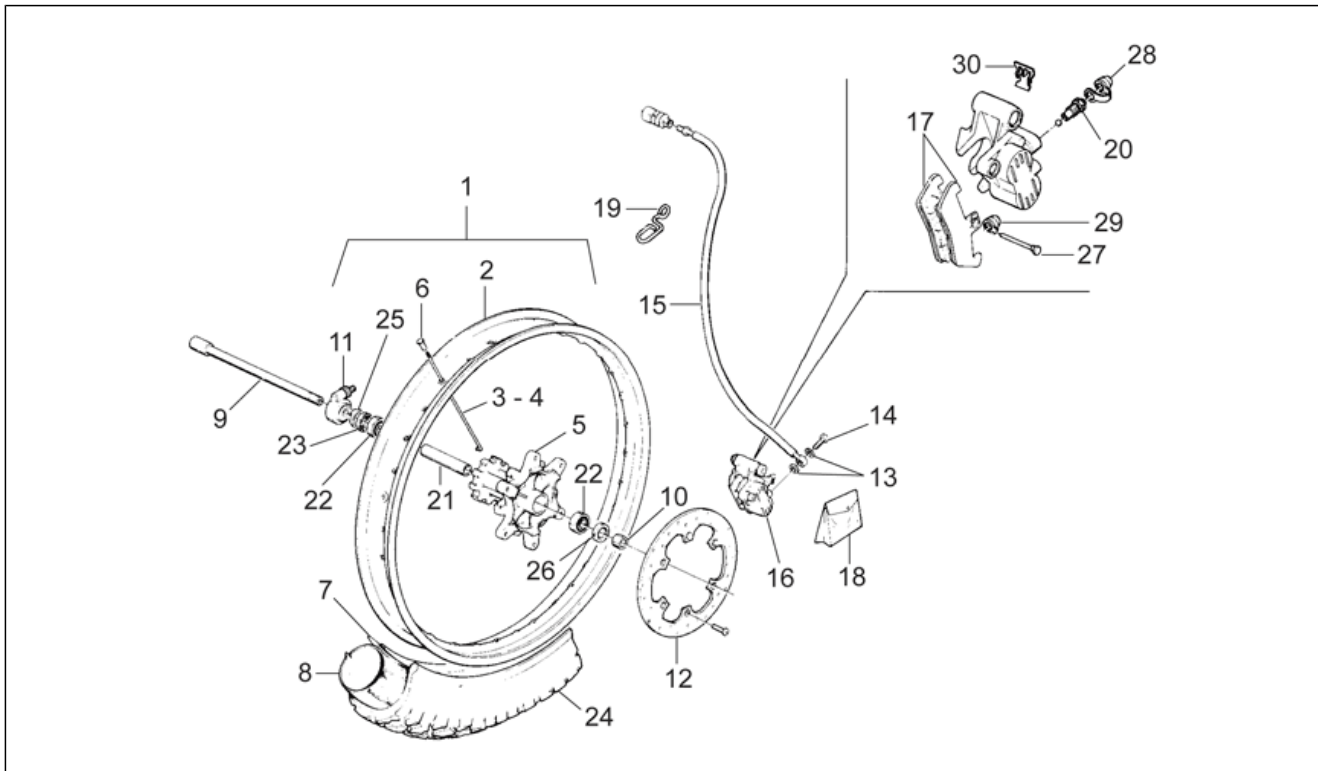

Einheit	RAHMEN
Code	28.08
Beschreibung	Vorderrad
Inspektion	1

Pos.	Code	Beschreibung	Menge	Varianten
1	AP8108543	Vorderrad	1	
2	AP8108673	Vorderradfelgen	1	
3	AP8108560	Vord.speiche d3,5l=255	18	
4	AP8108561	Vord.speiche d3,5l=250	18	
5	AP8125620	Nabe vorne grau	1	
6	AP8108672	Nippel D3,5	36	
7	AP8109001	Vorderrandband 21"	1	
8	0000000	Reifen	1	
9	AP8125629	Vorderradbolzen	1	
10	AP8125578	Außen l. V.rad Distanzscheibe	1	
11	AP8102207	Vorgelegte Kilometerzähler	1	
12	AP8113579	Vorderradbremsscheibe d.260	1	Baujahr:1995[S], 1996[T]
12	AP8113661	Vorderradbremsscheibe d.260	1	Baujahr:1997[V], 1998[W]
13	AP8113004	Ausgleichscheibe 10x14x1,6*	2	
14	AP8113003	Fixierschraube Ölschlauch	1	
15	AP8113495	Vorderradbremseleitung	1	
16	AP8113580	Li. Vorderradbremsszange, grau	1	
17	AP8113593	Beläge (paar)	1	
18	AP8113374	Bausatz Bremszangenüberholung	1	
19	AP8102208	Vord. Bremskabelführung	1	Baujahr:1998[W]
19	AP8121889	Kabelführungs	1	Baujahr:1995[S], 1996[T], 1997[V]
20	AP8113549	Entlüftungsanschluß	1	
21	AP8125590	Distanzstück Lager	1	
22	AP8110045	Nabenlager D17x40x12	2	
23	AP8125588	Ölabstreifring rechts	1	
24	0000000	Reifen	1	
25	AP8101849	Mitnehmer	1	
26	AP8125589	Ölabstreifring 22x40x7	1