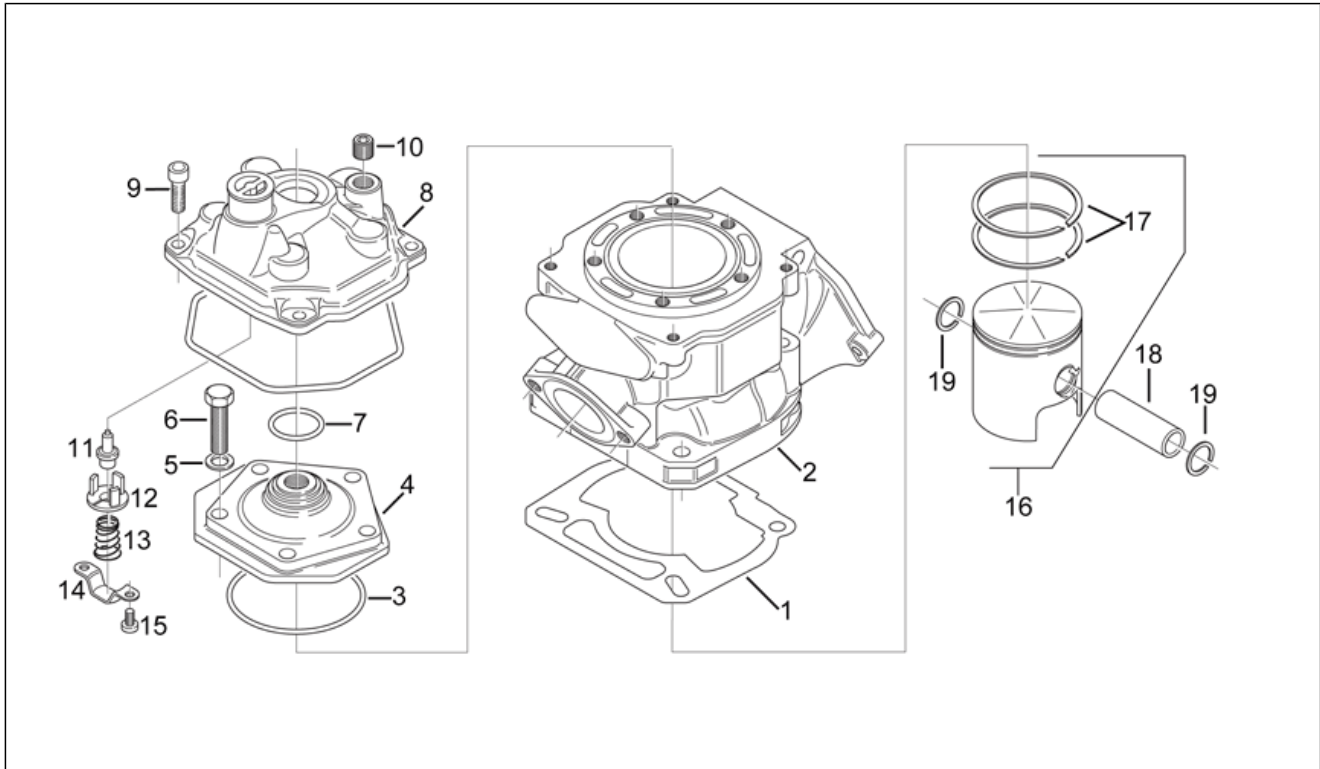

Einheit	MOTOR
Code	29.14
Beschreibung	Zylind. - Kopf - Kolb.
Inspektion	1

Pos.	Code	Beschreibung	Menge	Varianten
1	AP0650095	Dichtung 0,3	1	
1	AP0650096	Dichtung 0,5	1	
1	AP0650097	Dichtung 0,8	1	
2	AP0223618	Zylinder 9 Löcher	1	
3	AP0250160	O-Ring 64x2	1	
4	AP0223384	Brennraumeinsatz	1	
5	AP0945752	Federring Din A8	5	
6	AP0940481	Zyl.schraube M8x30	5	
7	AP0430782	O-Ring 23,3x2,4	1	
8	AP0613100	Zylinderkopfdeckel	1	
9	AP0241930	TCEI Schraube M6x20	4	
10	AP0240480	Verschlussschraube 1/8-27NPT	1	
11	AP0222122	Thermostat 70°	1	
12	AP0222175	Thermostathalter	1	
13	AP0239950	Feder	1	
14	AP0222202	Thermostatbuegel	1	
15	AP0240195	TCB-Spezialschraube M4x8	2	
16	AP0294747	Kolben kpl. 53,98 mm	1	
16	AP0294748	Kolben kpl. 53,99 mm	1	
16	AP0294755	Kolben kpl. 54,00 mm	1	
17	AP0215670	Kolbenring d54	2	
18	AP0216139	Bolzen	1	
19	AP0945635	Stiftsperring D15	2