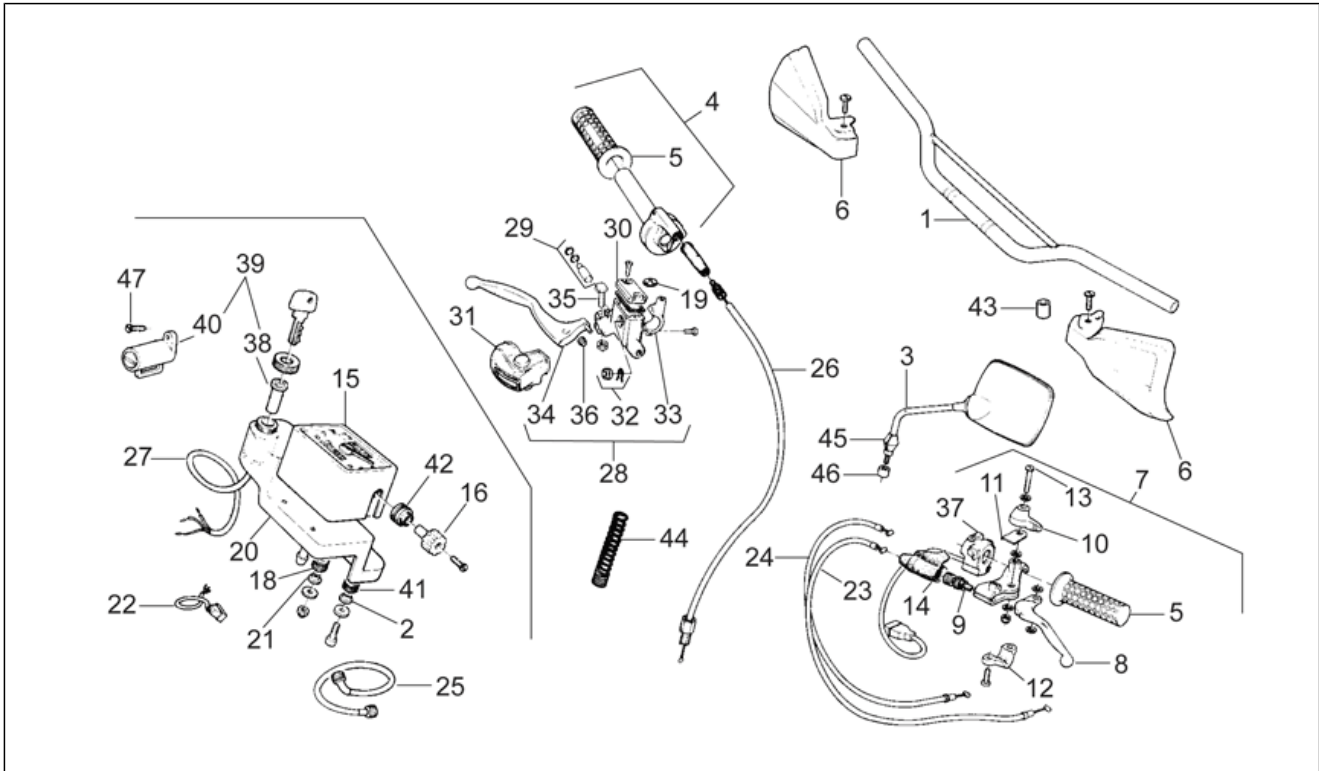

Einheit	RAHMEN
Code	28.06
Beschreibung	Lenkstange - Schaltungen
Inspektion	1

Pos.	Code	Beschreibung	Menge	Varianten
1	AP8218147	Lenkstange grau	1	
2	AP8121041	Distanzscheibe *	1	
3	AP8102166	Rückspiegel	2	Baujahr:1995[S], 1996[T], 1997[V]
3	AP8102325	Rückspiegel links	1	Baujahr:1998[W]
4	AP8118260	Gasschaltung+griff, blau.	1	Baujahr:1995[S] Fahrzeugfarbe:Schwarz/Grau 1995[bl/gr]
4	AP8118427	Gasschalt.+griffpaar ,schwarz	1	Baujahr:1995[S] Fahrzeugfarbe:Schwarz/Grau 1995[bl/gr]
4	AP8118456	Gasschaltung+griff, grau	1	Baujahr:1997[V]
4	AP8118456	Gasschaltung+griff, grau	1	Baujahr:1996[T] Fahrzeugfarbe:Grau/Orange 1996[gr/or]
4	AP8118489	Gasschaltung+griff, rot	1	Baujahr:1998[W] Fahrzeugfarbe:Gelb/Schwarz 1998[ye/bl]
5	AP8118273	Handgriffe paar	1	Baujahr:1995[S] Fahrzeugfarbe:Schwarz/Grau 1995[bl/gr]
5	AP8118462	Handgriffe paar, schwarz	1	Baujahr:1995[S] Fahrzeugfarbe:Schwarz/Grau 1995[bl/gr]
5	AP8218290	Handgriffe paar, grau	1	Baujahr:1996[T] Fahrzeugfarbe:Grau/Orange 1996[gr/or]
5	AP8218290	Handgriffe paar, grau	1	Baujahr:1997[V]
5	AP8218408	Handgriffe paar, rot	1	Baujahr:1998[W] Fahrzeugfarbe:Gelb/Schwarz 1998[ye/bl]
6	AP8138873	Handschutzpaar, grau	1	Baujahr:1996[T] Fahrzeugfarbe:Grau/Orange 1996[gr/or]
6	AP8139121	Handschutz - Paar	1	Baujahr:1997[V]
6	AP8139470	Handschutz schwarz - Paar	1	Baujahr:1995[S] Fahrzeugfarbe:Schwarz/Grau 1995[bl/gr]
6	AP8139470	Handschutz schwarz - Paar	1	Baujahr:1998[W] Fahrzeugfarbe:Gelb/Schwarz 1998[ye/bl]
7	AP8118235	Kupplung schalt. kpl	1	Baujahr:1995[S], 1996[T]
7	AP8118474	Kupplungshebel glänzend kpl.	1	Baujahr:1997[V], 1998[W]