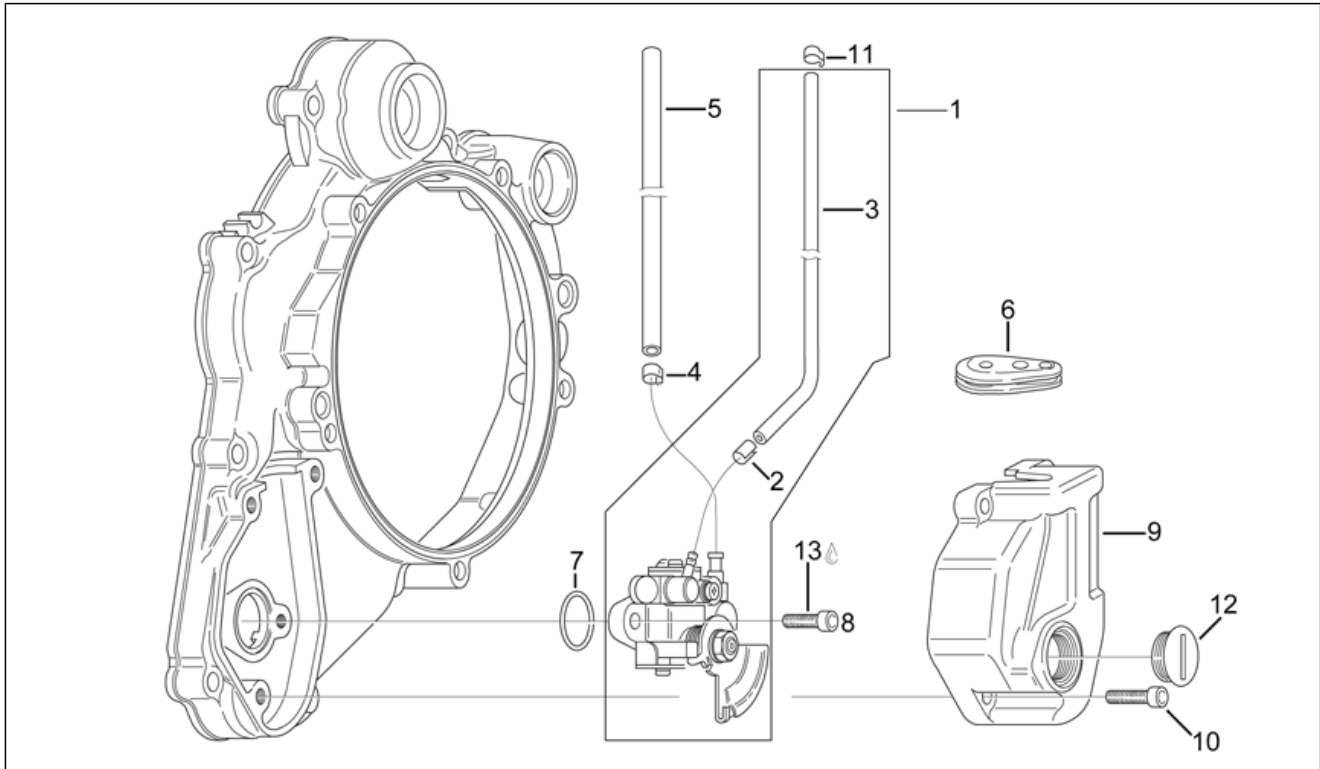

Einheit	MOTOR
Code	29.21
Beschreibung	Ölpumpe
Inspektion	1

Pos.	Code	Beschreibung	Menge	Varianten
1	AP0294735	Ölpumpe	1	
2	AP0256400	Schelle	1	
3	AP0256410	Leitung 350 MM	1	
4	AP0251080	Schelle 8	1	
5	AP0256037	Leitung 850 MM	1	
6	AP0260030	Drahtabdeckgummi	1	
7	AP0250890	O-Ring 3771	1	
8	AP0840510	TCEI Schraube	2	
9	AP0211445	Ölpumpendeckel grau	1	
10	AP0240181	TCEI Schraube	3	
11	AP0853840	Schelle 35553	1	
12	AP0241801	Verschlusschraube M18x1,5	1	
13	AP0899785	Loctite, violett 221 10cc.	1