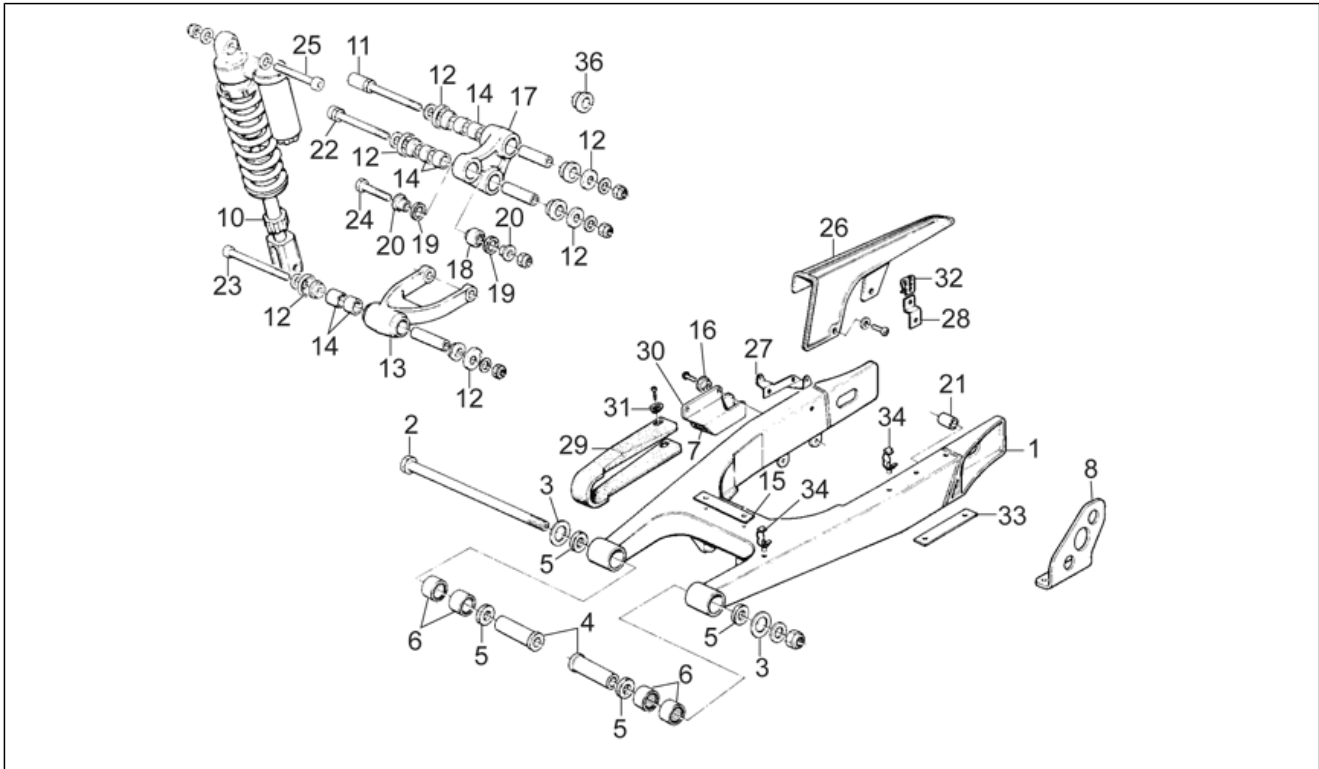

Einheit	RAHMEN
Code	28.04
Beschreibung	Schwinge - Stoßdämpfer
Inspektion	1

Pos.	Code	Beschreibung	Menge	Varianten
29	AP8120871	Kettengleitführung	1	
30	AP8120958	Kettengleitführung	1	
31	AP8234020	Becher	1	
32	AP8102046	Klammer	5	
33	AP8135626	Hauptständer platte	1	
34	AP8102548	Kabelführungs	1	
36	AP8121913	Dopp. Pleuelstan. Distanzsch.	1