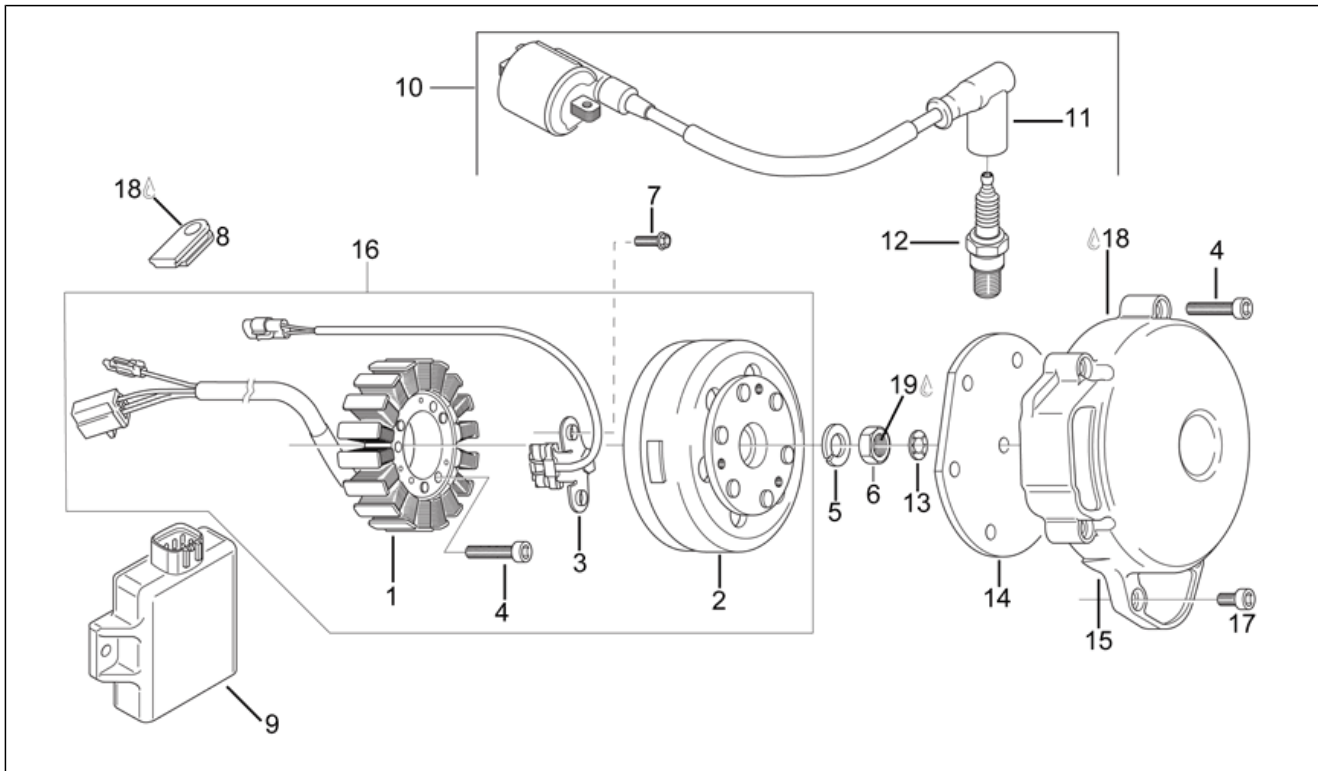

Einheit	MOTOR
Code	29.22
Beschreibung	Zündung
Inspektion	1

Pos.	Code	Beschreibung	Menge	Varianten
1	AP0295670	Stator kpl	1	
2	AP0295675	Schwungmagnetstarter	1	
3	AP0265157	Aussengeber	1	
4	AP0840880	TCEI Schraube M6x30	7	
5	AP0945754	Federring Din A12	1	
6	AP0242515	Mutter M12x1	1	
7	AP0941925	TE-Spezialschraube	2	
8	AP0260840	Drahtabdeckgummi	1	
9	AP0265405	Steuergeraet analog	1	
10	AP0265415	Zuendtransform.cpl.	1	
11	AP0866708	Widerstandsstecker schwarz	1	
12	AP0297830	Zündkerze BR10EG	1	
13	AP0245750	Seegerring	2	
14	AP0260250	Silent-Block	1	
15	AP0211580	Zuenderdeckel	1	
16	AP0295360	Zündung	1	
17	AP0241081	TCEI Schraube M6x10	2	
18	AP0297386	Silastic 732 Rtv 100 gr.	1	
19	AP0899788	Loctite, grün 648 5gr.	1