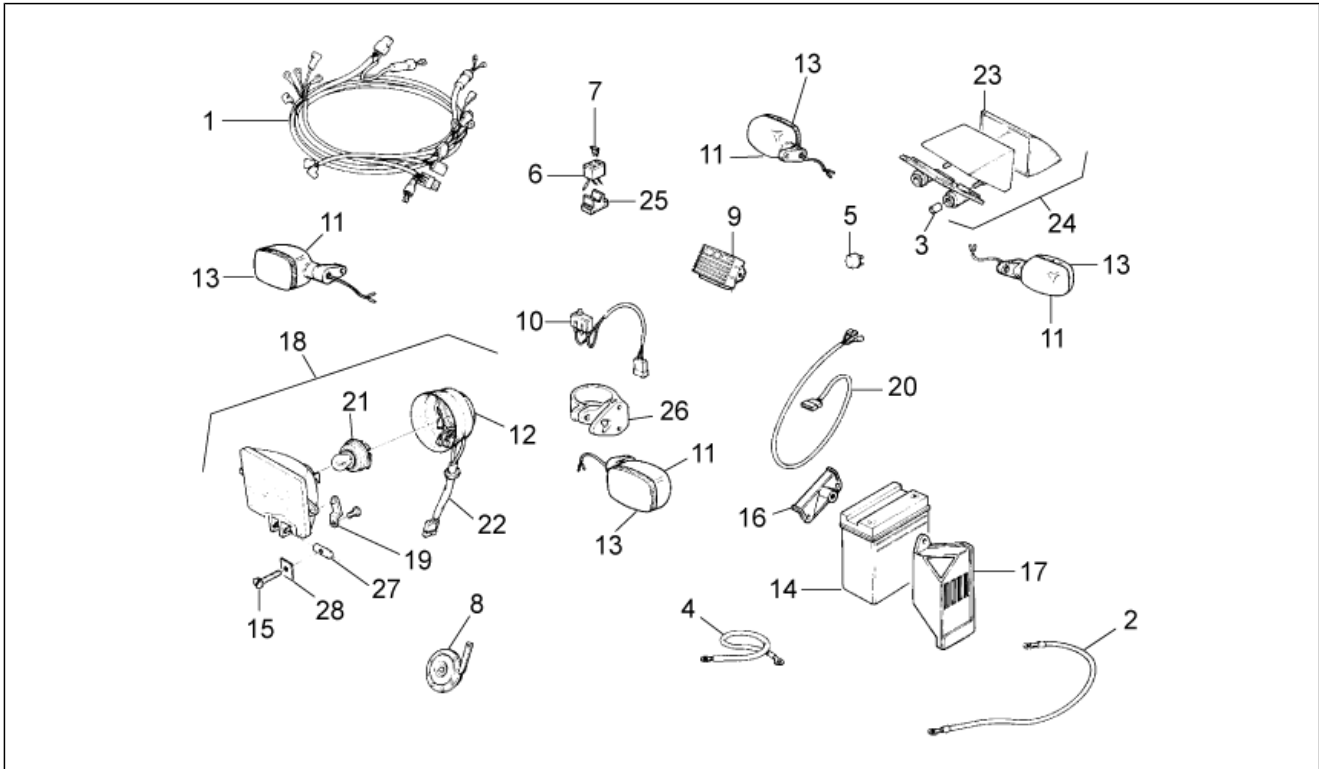

Einheit	RAHMEN
Code	28.10
Beschreibung	Elektrische Anlage
Inspektion	1

Pos.	Code	Beschreibung	Menge	Varianten
1	AP8124222	Hauptverkabelung	1	
2	AP8112871	Verkabelung Batterie	1	
3	AP8121020	Distanzscheibe 6,5x10x19*	2	
4	AP8112375	Masse-Batteriekabel	1	
5	AP8124235	Blinken	1	
6	AP8120754	Sicherungsblockgummi	1	
7	AP8112177	Sicherung 10A	1	
8	AP8112500	Hupe	1	
9	AP8112906	Spannungsregler	1	
10	AP8124597	Stoppeschalter+Kabeln	1	
11	AP8112687	Blinker	4	
12	AP8112719	Lampenhalter haube	1	
13	AP8112756	Blinkerblende	4	
14	AP8212110	Batterie 12V-4Ah	1	
15	AP8112718	Regelschraube	1	
16	AP8131680	Batterienplatte	1	
17	AP8131676	Batteriedeckel	1	
18	AP8112662	Scheinwerfer	1	
19	AP8112715	Rücklichthalter	1	
20	AP8212609	Verkabelung Batterie	1	
21	AP8112713	Lampenhalter	1	
22	AP8112714	Verkabel.Scheinwerf.	1	
23	AP8112633	Rücklichtblende	1	
24	AP8112531	Rücklicht	1	
25	AP8220342	Sicherungsblockgummi	1	
26	AP8120678	Blinkerhalterung	2	
27	AP8112716	Kegelklinke	1	
28	AP8112717	Gummi	1