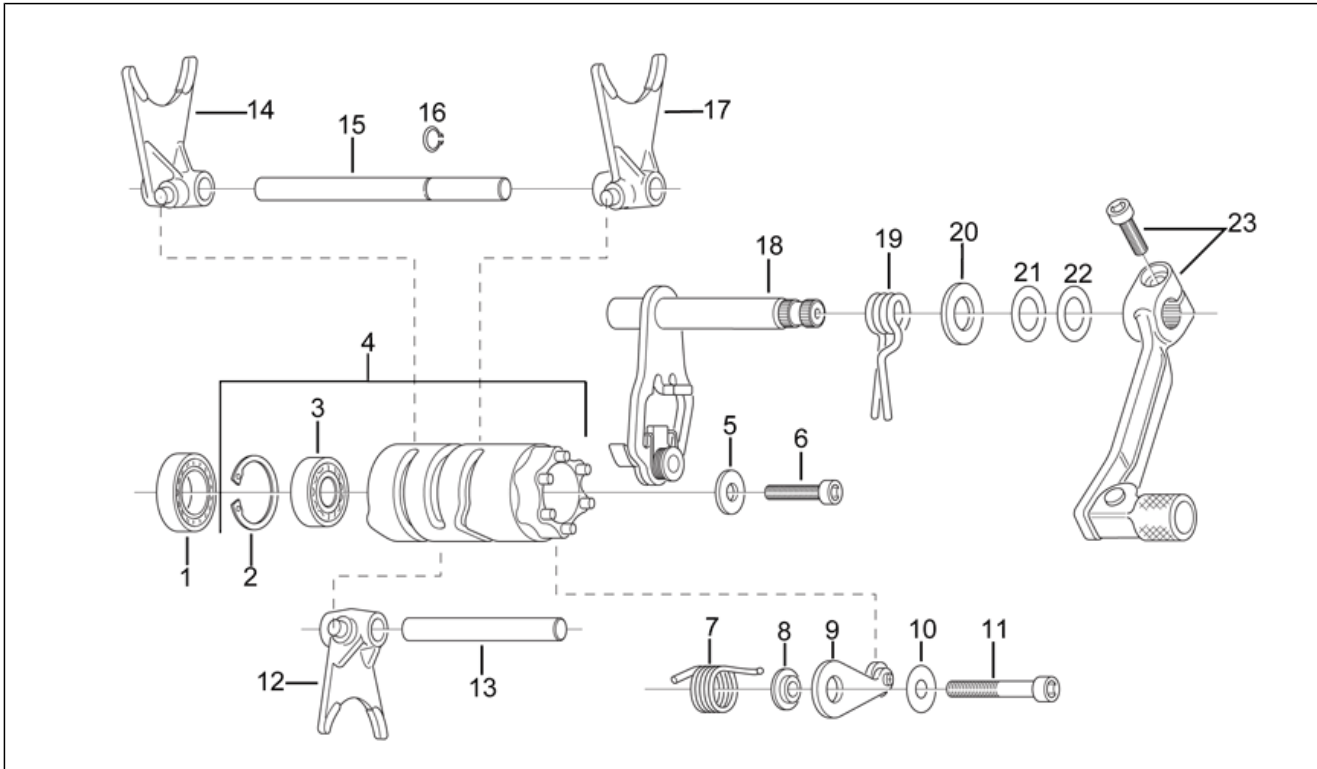

Einheit	MOTOR
Code	29.18
Beschreibung	Getriebschaltung
Inspektion	1

Pos.	Code	Beschreibung	Menge	Varianten
1	AP0632060	Kugellager 61804	1	
2	AP0245790	Seegerring	1	
3	AP0232402	Lager 6001	1	
4	AP0258305	Verschiebenocken	1	
5	AP0827305	Ausgleichscheibe 6,2x18x2	1	
6	AP0840880	TCEI Schraube M6x30	1	
7	AP0239241	Index feder	1	
8	AP0227710	Stufenring	1	
9	AP0248325	Indexhebel kpl.	1	
10	AP0827307	Ausgleichscheibe 6,2x18x0,5	1	
11	AP0241821	TCEI Schraube M6x45	1	
12	AP0258135	Schaltgabel 5-6 v.ta'	1	
13	AP0229390	Stift M6x70	1	
14	AP0258123	Schaltgabel 2-3 Gang	1	
15	AP0258200	Schaltstange	1	
16	AP0245570	Seegerring 8x0,8	1	
17	AP0258113	Schaltgabel 1-4 v.ta'	1	
18	AP0220295	Schaltwele+klin.kpl.	1	
19	AP0239252	Feder	1	
20	AP0427690	Ausgleichscheibe 13	1	
21	AP0827261	Paßscheibe 12,5/21,5	1	
22	AP0227450	Paßscheibe 12,5/21,5/0,5	1	
23	AP0248238	Schalthebel	1