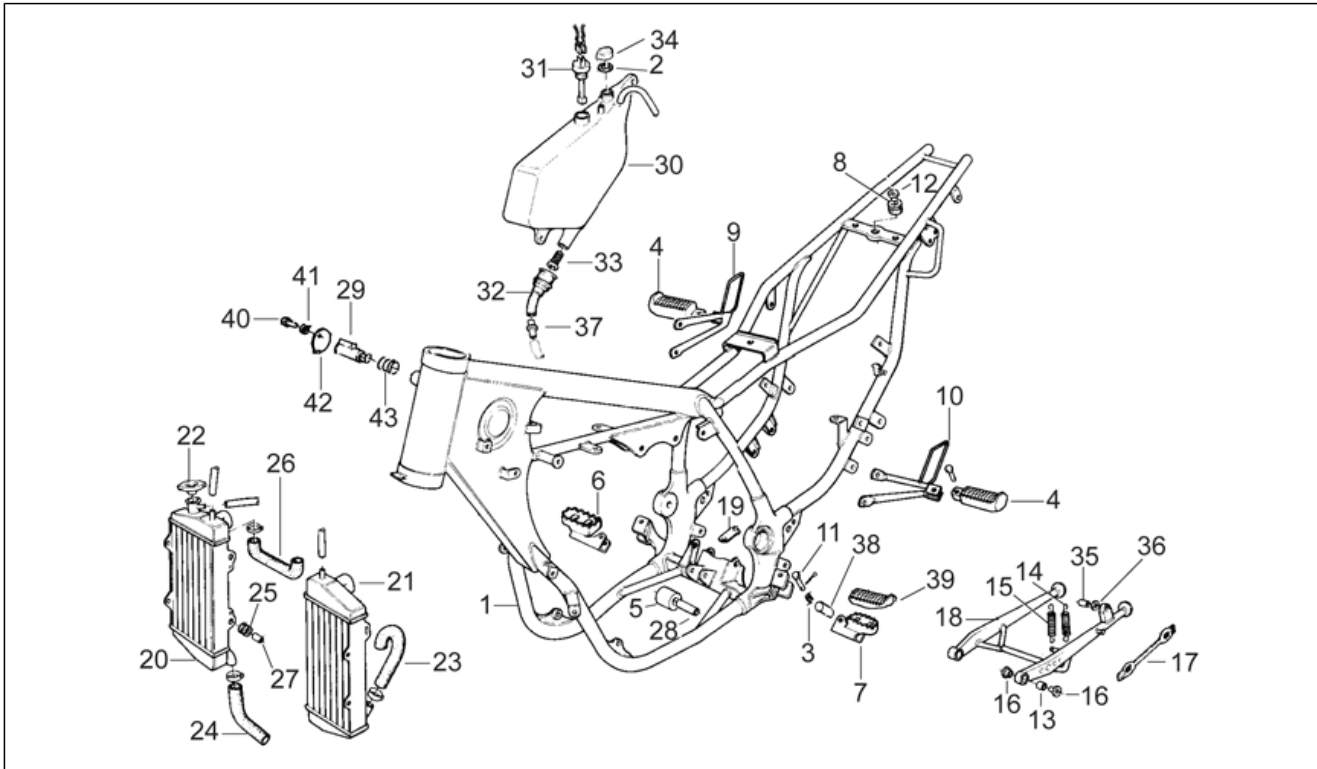

Einheit	RAHMEN
Code	28.01
Beschreibung	Rahmen
Inspektion	1

Pos.	Code	Beschreibung	Menge	Varianten
24	AP8120931	Cooler-pump pipe	1	
25	AP8120594	Gummi	6	
26	AP8120629	Wasserschlauch Kühler	1	Baujahr: 1995[S], 1996[T]
26	AP8120962	Wasserschlauch Kühler	1	Baujahr: 1997[V], 1998[W]
27	AP8121679	T-Buchse *	6	
28	AP8121857	Buchse	1	
29	AP8102282	Schloss	1	
30	AP8138067	Öltank	1	Baujahr: 1995[S], 1996[T], 1997[V]
30	AP8139113	Öltank	1	Baujahr: 1998[W]
31	AP8112686	Anzeige Ölreserve	1	
32	AP8102223	Gummi *	1	
33	AP8102224	Gemisch-Ölfilter	1	
34	AP8120354	Deckel	1	Baujahr: 1995[S], 1996[T], 1997[V]
34	AP8220421	Öltankschraube	1	Baujahr: 1998[W]
35	AP8121012	Distanzscheibe	1	
36	AP8120338	Ständerrolle	1	
37	AP8101944	2-Wege Anschluß	1	
38	AP8121873	Distanzscheibe	2	Baujahr: 1995[S], 1996[T]
38	AP8121873	Distanzscheibe	2	Baujahr: 1997[V], 1998[W]
39	AP8120831	Gummi Trittbrett	2	Baujahr: 1997[V], 1998[W]
39	AP8120831	Gummi Trittbrett	2	Baujahr: 1995[S], 1996[T]
40	AP8102278	Kunststoffniet	1	
41	AP8102280	Sprengscheibe	1	
42	AP8102277	Deckel	1	
43	AP8102279	Feder	1	