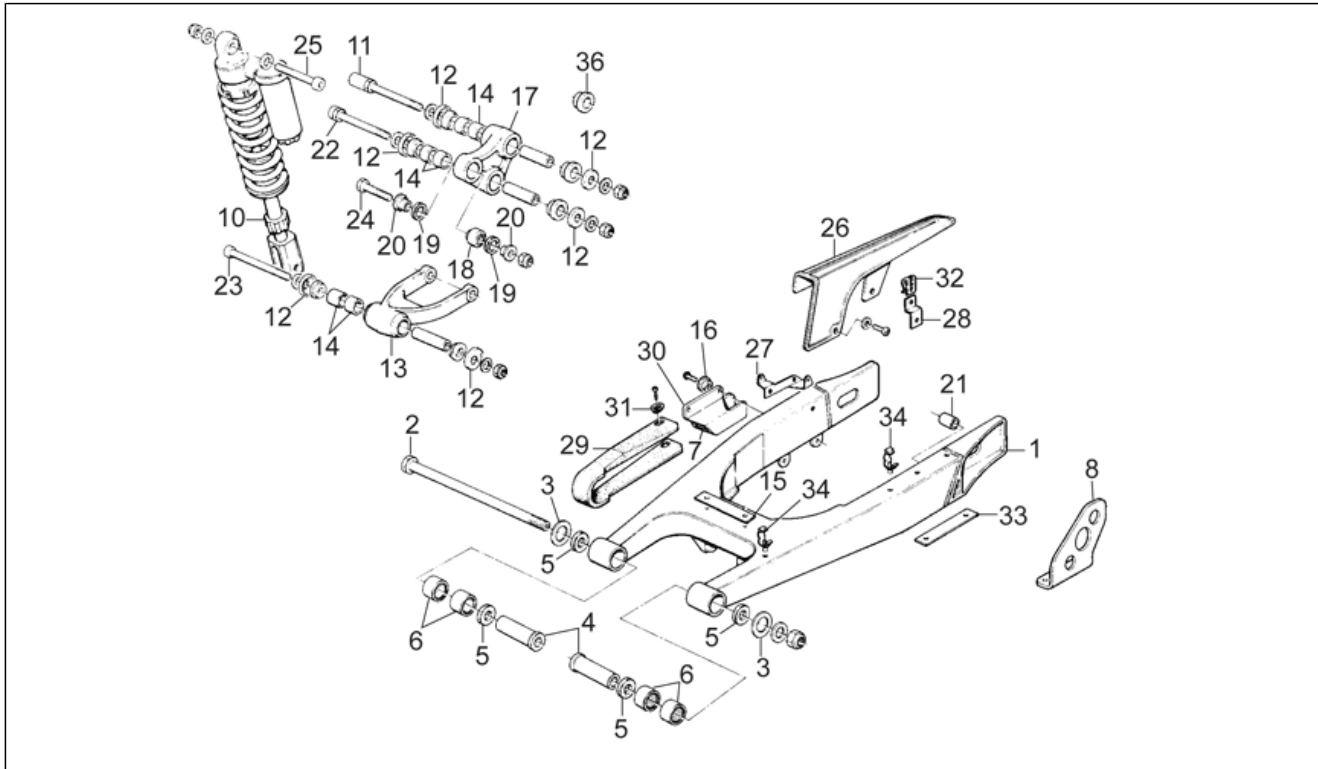

Einheit	RAHMEN
Code	28.04
Beschreibung	Schwinge - Stoßdämpfer
Inspektion	1

Pos.	Code	Beschreibung	Menge	Varianten
1	AP8135848	Schwinge	1	
2	AP8105132	Schwingenbolzen	1	
3	AP8101341	Bundscheibe	2	
4	AP8121121	Buc.für Schwingenzp.	2	
5	AP8120240	Gasket ring	4	
6	AP8110067	Nadellager 22x28x16	4	
7	AP8120698	Kettengleitführung	1	
8	AP8131585	Bremszangenschutz hi.	1	
10	AP8123461	Stoßdämpfer	1	
11	AP8121952	Pleuelstangen Schraube	1	
12	AP8120687	Becher	6	
13	AP8135714	Einfache Pleuelstange	1	
14	AP8110064	Nadelkaefig	6	
15	AP8135627	Stoßdämpferschutz platte	1	
16	AP8121035	T-Buchse *	1	
17	AP8135713	Doppelte Pleuelstange	1	
18	AP8121815	Kugelgelenk	1	
19	AP8120485	Gasket ring	2	
20	AP8121098	Buchse	2	
21	AP8221007	Distanzscheibe 6,5X10X11*	1	
22	AP8150345	TCEI Schraube M12x98*	1	
23	AP8150344	TCEI Schraube M12x107	1	
24	AP8152147	Sechskantschraube M10x47	1	
25	AP8152217	TCEI Schraube	1	
26	AP8138078	Kettenkasten	1	Baujahr:1995[S], 1996[T], 1997[V]
26	AP8139450	Kettenkasten	1	Baujahr:1998[W]
27	AP8134175	Platte	1	
28	AP8135255	Platte	1