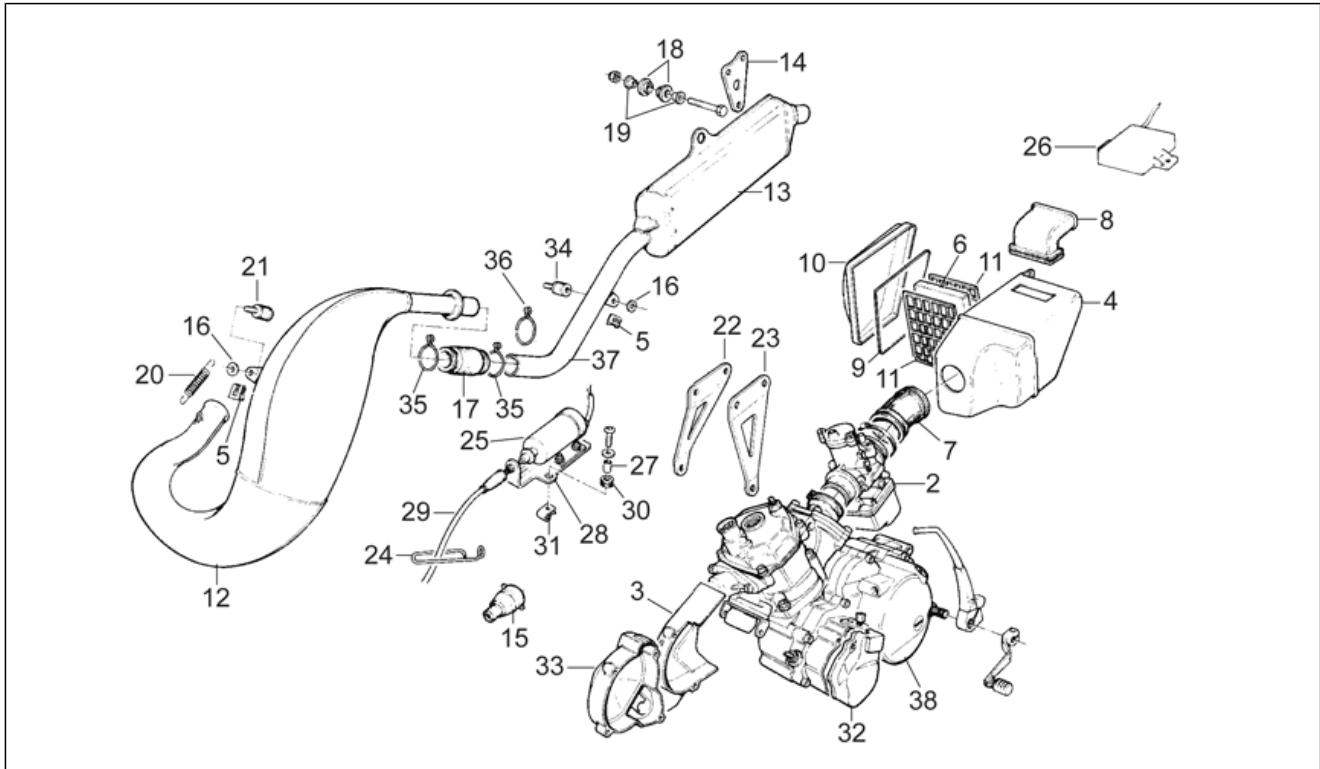

Einheit	RAHMEN
Code	28.07
Beschreibung	Auslassgruppe - Motor
Inspektion	1

Pos.	Code	Beschreibung	Menge	Varianten
29	AP8114175	Rave elektr.Vent.kab.	1	
30	AP8120405	Gummi	2	
31	AP8102375	Klammer M5	2	
32	AP8106311	Deckel Mischpumpe grau lack.	1	
33	AP8106309	Deckel Schwungrad bronze lack.	1	
34	AP8120459	Gommino antivibrante M6 maschio/femmina	1	Baujahr:1995[S]
34	AP8201121	Silent-Block *	1	Baujahr:1996[T], 1997[V], 1998[W]
35	AP8102293	Schelle	2	
36	AP8102430	Fixierschelle Schalldämpfer	2	Baujahr:1995[S], 1996[T], 1997[V]
36	AP8102744	Fixierschelle Schalldämpfer	2	Baujahr:1998[W]
37	AP8119394	mitt. Auspuffrohr	1	
38	AP8106306	Motor	1