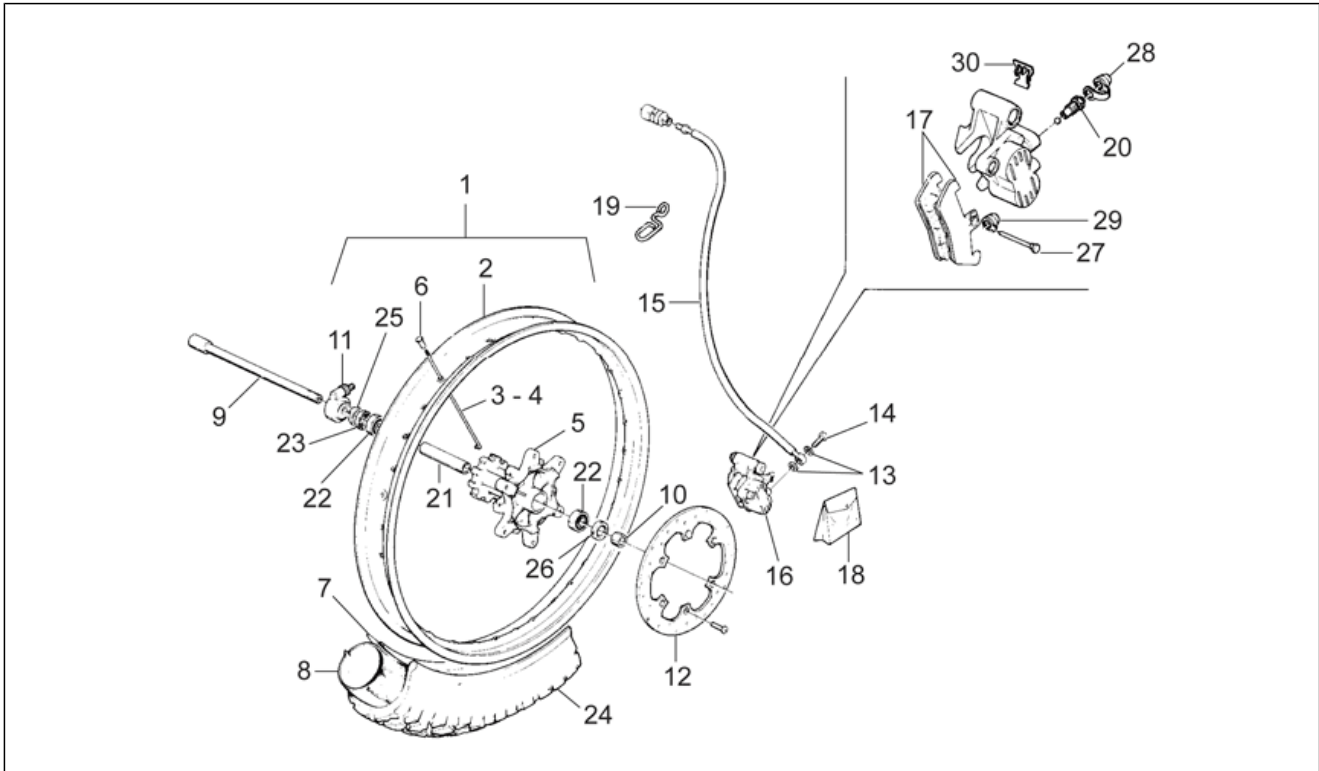

Einheit	RAHMEN
Code	28.08
Beschreibung	Vorderrad
Inspektion	1

Pos.	Code	Beschreibung	Menge	Varianten
27	AP8121970	Bolzen	1	
28	AP8113070	Entlüftungskappe	1	
29	AP8113548	Haube	1	
30	AP8123550	Feder	1