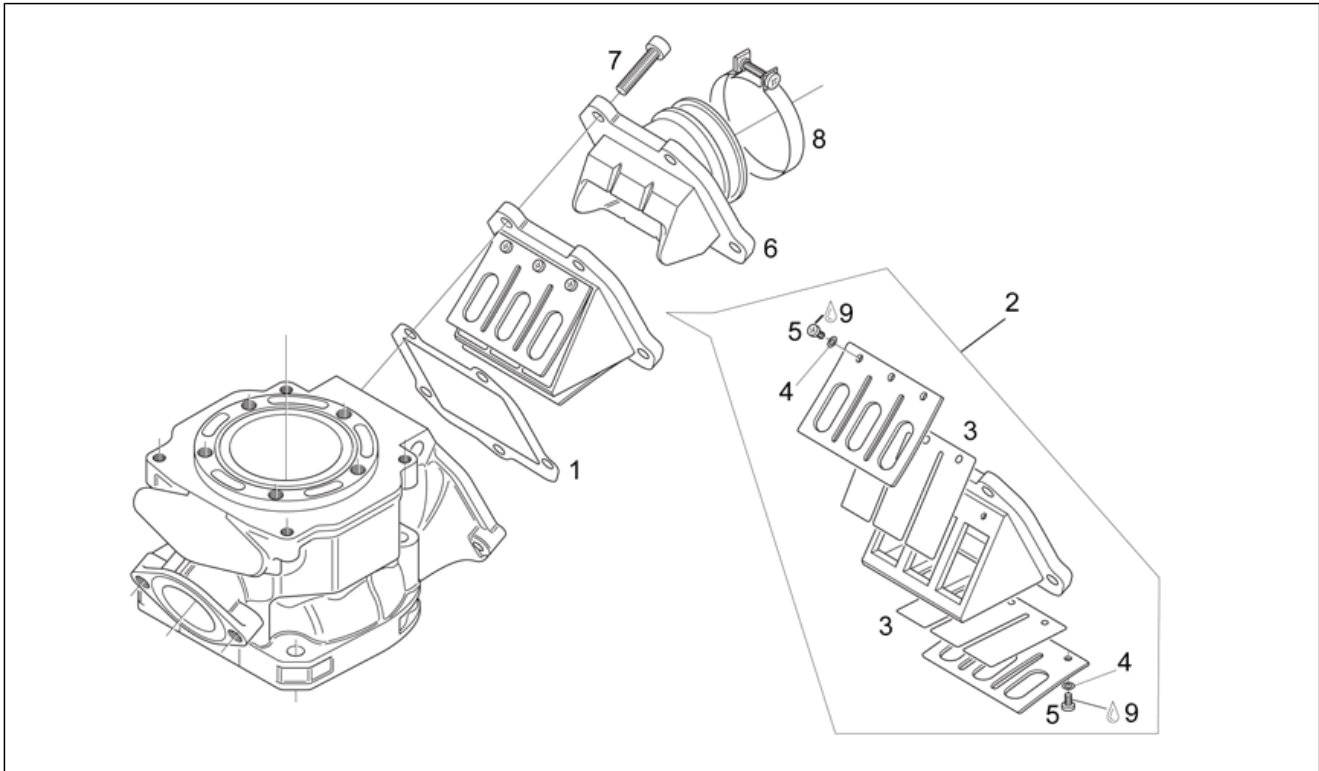

Einheit	MOTOR
Code	29.15
Beschreibung	Vergaserstutzen
Inspektion	1

Pos.	Code	Beschreibung	Menge	Varianten
1	AP0250521	Dichtung	1	
2	AP0224387	Ventiltraeger kpl.	1	
3	AP0224430	Lamellenventil	2	
4	AP0945758	Federring Din A4	6	
5	AP0940235	Zyl.schraube M4x8	6	
6	AP0267996	Vergaserstutzen 34 MM	1	
7	AP0840861	TCEI Schraube M6x25	5	
8	AP0251850	Schelle 51	1	
9	AP0899788	Loctite, grün 648 5gr.	1