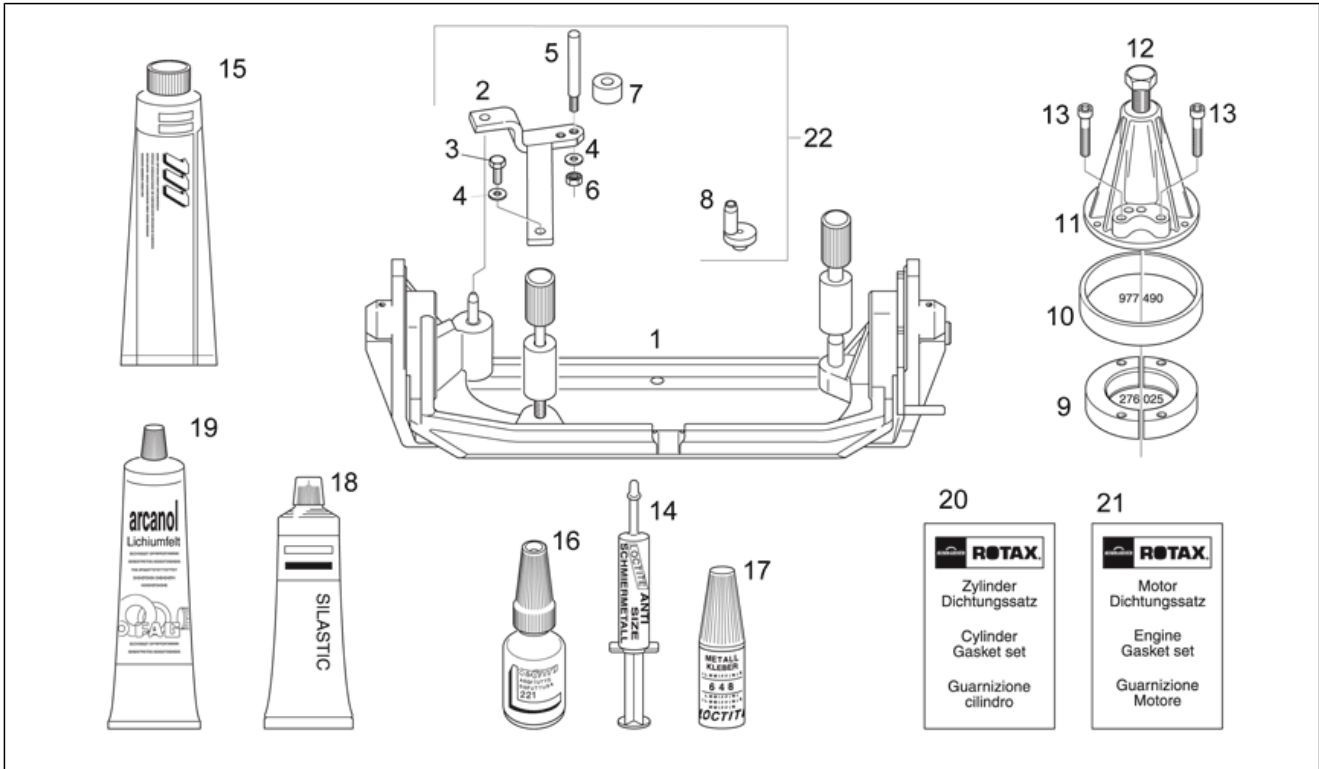

Einheit	SPEZIALWERKZEUG
Code	31.24
Beschreibung	Reparaturwerkzeug II
Inspektion	1

Pos.	Code	Beschreibung	Menge	Varianten
1	AP0277917	Montagebock kpl.	1	
2	AP0277100	Adapter Kpl.	1	
3	AP0940590	Sechskantschraube M8x20	1	
4	AP0250311	Ausgleichscheibe 8,4	2	
5	AP0277110	Aufnahmebolzen	1	
6	AP0242206	Mutter M8	1	
7	AP0847160	Distanzscheibe 10,5/24/15	1	
8	AP0276662	Exzenterhuelse	1	
9	AP0276025	Halbring	2	
10	AP0977490	Ring	1	
11	AP0876298	Abzieher kplt	1	
12	AP0940755	Sechskantschraube M16x145	1	
13	AP0840681	TCEI Schraube M8x40	4	
14	AP0297431	Loctite Anti Seize 10 GR.	1	
15	AP0897161	Molykote 111 100gr.	1	
16	AP0899785	Loctite, violett 221 10cc.	1	
17	AP0899788	Loctite, grün 648 5gr.	1	
18	AP0297386	Silastic 732 Rtv 100 gr.	1	
19	AP0897330	Lithium-Fett 250gr.	1	
20	AP0293318	Zylinderdichtung-Satz	1	
21	AP0293314	Satz motor dichtung	1	
22	AP0277107	Montagebockaufnahmesatz	1