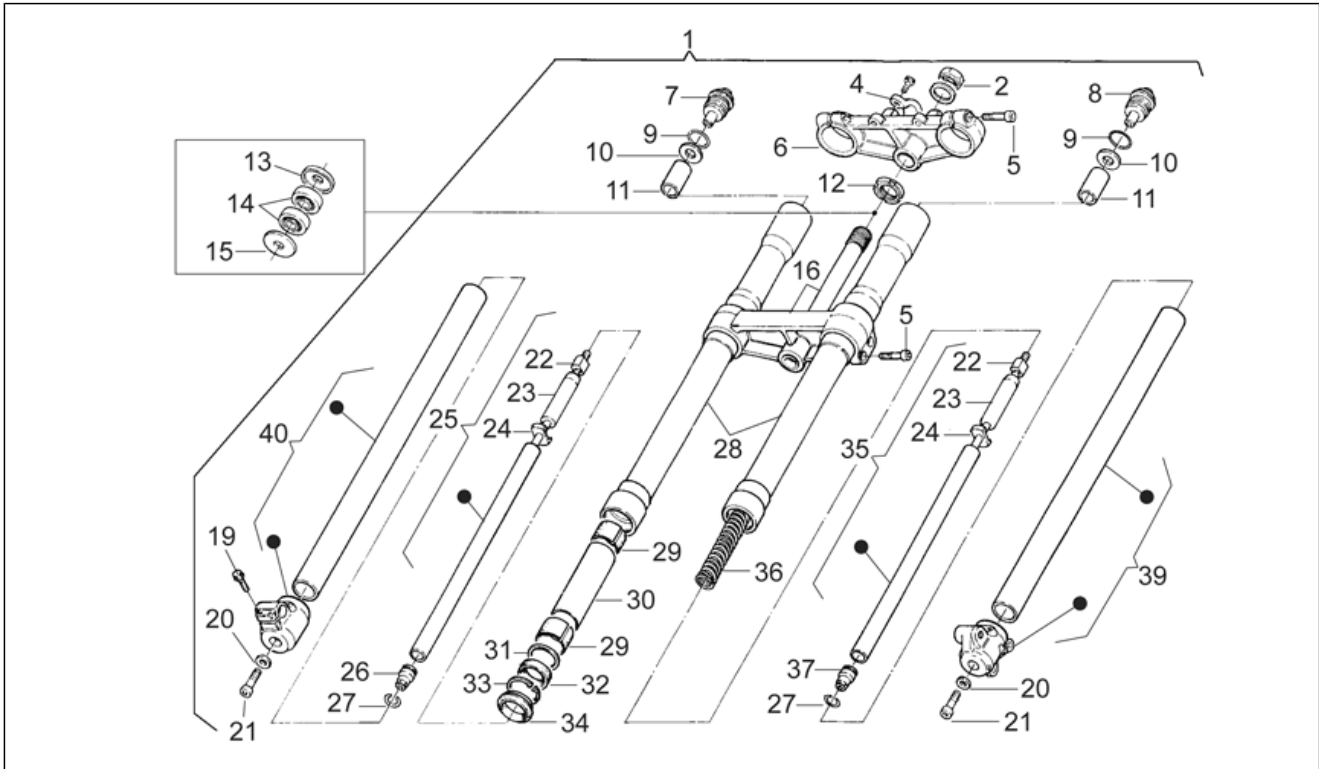

Einheit	RAHMEN
Code	28.03
Beschreibung	Vorderradgabel 1995-1997
Inspektion	1

Pos.	Code	Beschreibung	Menge	Varianten
32	AP8103235	Gasket ring	2	Baujahr:1995[S], 1996[T], 1997[V]
33	AP8123199	Sperring	2	Baujahr:1995[S], 1996[T], 1997[V]
34	AP8123777	Staubschutzfeder	2	Baujahr:1995[S], 1996[T], 1997[V]
35	AP8123599	Pumpenrad l. kplt. d.40	1	Baujahr:1995[S], 1996[T], 1997[V]
36	AP8123527	Feder	2	Baujahr:1995[S], 1996[T], 1997[V]
37	AP8123533	Stopfen Tankbefestigung links	1	Baujahr:1995[S], 1996[T], 1997[V]
39	AP8123602	Kolbenstange links	1	Baujahr:1995[S], 1996[T], 1997[V]
40	AP8123601	Kolbenstange rechts	1	Baujahr:1995[S], 1996[T], 1997[V]