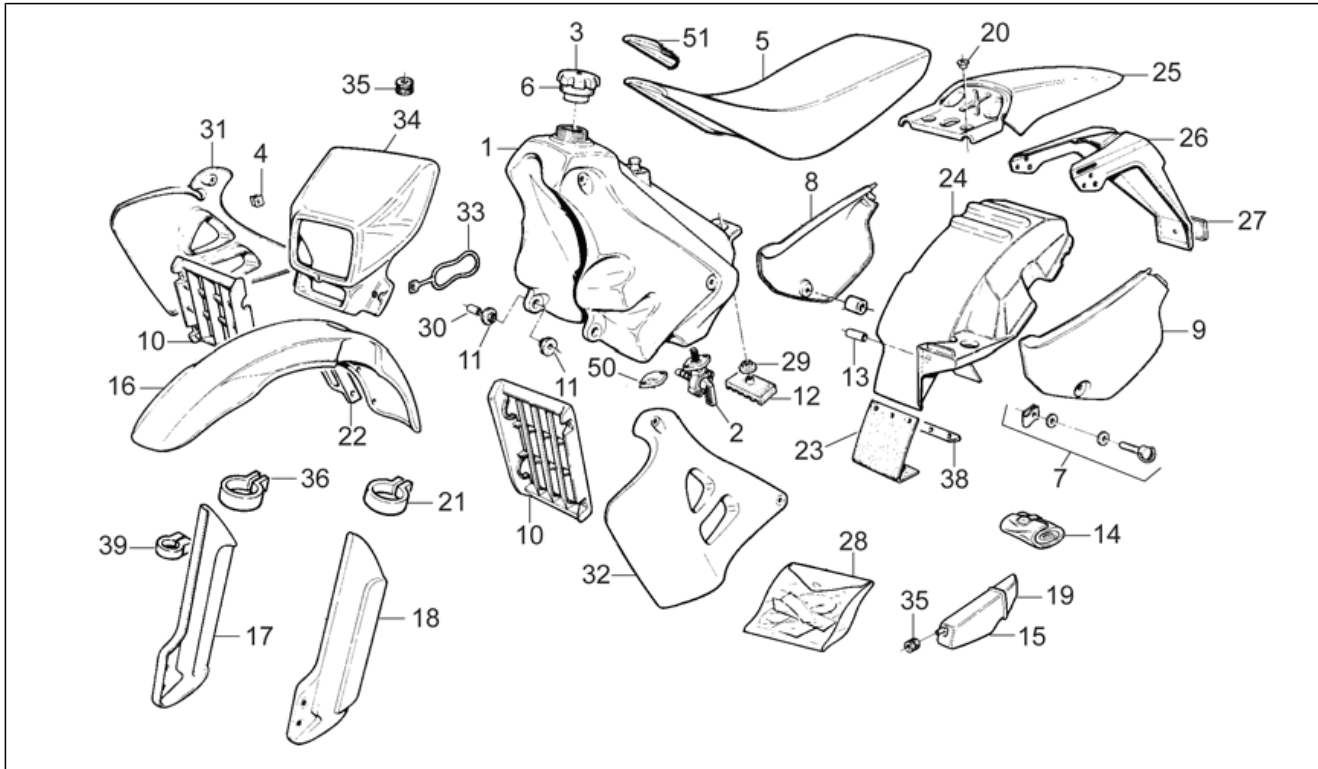

Einheit	RAHMEN
Code	28.05
Beschreibung	Aufbau
Inspektion	1

Pos.	Code	Beschreibung	Menge	Varianten
				Fahrzeugfarbe:Gelb/Schwarz 1998[ye/bl]
9	AP8138287	L. kl. Seitenteil, schw.	1	Baujahr:1995[S] Fahrzeugfarbe:Schwarz/Grau 1995[bl/gr]
9	AP8138735	L. kl. Seitenteil, orange	1	Baujahr:1996[T] Fahrzeugfarbe:Grau/Orange 1996[gr/or]
9	AP8139024	Li.Seitenteil Alu 180 lack.	1	Baujahr:1997[V]
10	AP8138081	Kühlgitter, schwarz	2	
11	AP8120675	Gummi *	2	
12	AP8120663	Gummi *	1	
13	AP8221043	Distanzbuchse *	1	
14	AP8101856	Werkzeugtasche	1	
15	AP8131436	Werkzeugkasten	1	
16	AP8126480	V. Schutzblech, schwarz	1	Baujahr:1995[S] Fahrzeugfarbe:Schwarz/Grau 1995[bl/gr]
16	AP8126551	V. Schutzblech, orange	1	Baujahr:1996[T] Fahrzeugfarbe:Grau/Orange 1996[gr/or]
16	AP8126596	V.Schutzblech Alu 180 lack.	1	Baujahr:1997[V]
16	AP8126617	V. Schutzblech, gelb	1	Baujahr:1998[W] Fahrzeugfarbe:Gelb/Schwarz 1998[ye/bl]
17	AP8126439	R. Stangenschutz, neutral	1	Baujahr:1995[S], 1996[T], 1998[W]
17	AP8126597	R. Stangenschutz, orange	1	Baujahr:1997[V] Fahrzeugfarbe:Orange/Aluminium 1997[or/al]
17	AP8126606	R. Stangenschutz, blau	1	Baujahr:1997[V] Fahrzeugfarbe:Blau/Aluminium 1997[bl/al]
18	AP8126440	L. Stangenschutz, neutral	1	Baujahr:1995[S], 1996[T], 1998[W]
18	AP8126598	L. Stangenschutz, orange	1	Baujahr:1997[V] Fahrzeugfarbe:Orange/Aluminium 1997[or/al]
18	AP8126607	L. Stangenschutz, blau	1	Baujahr:1997[V] Fahrzeugfarbe:Blau/Aluminium 1997[bl/al]
19	AP8131437	Werkzeugkasten deckel	1