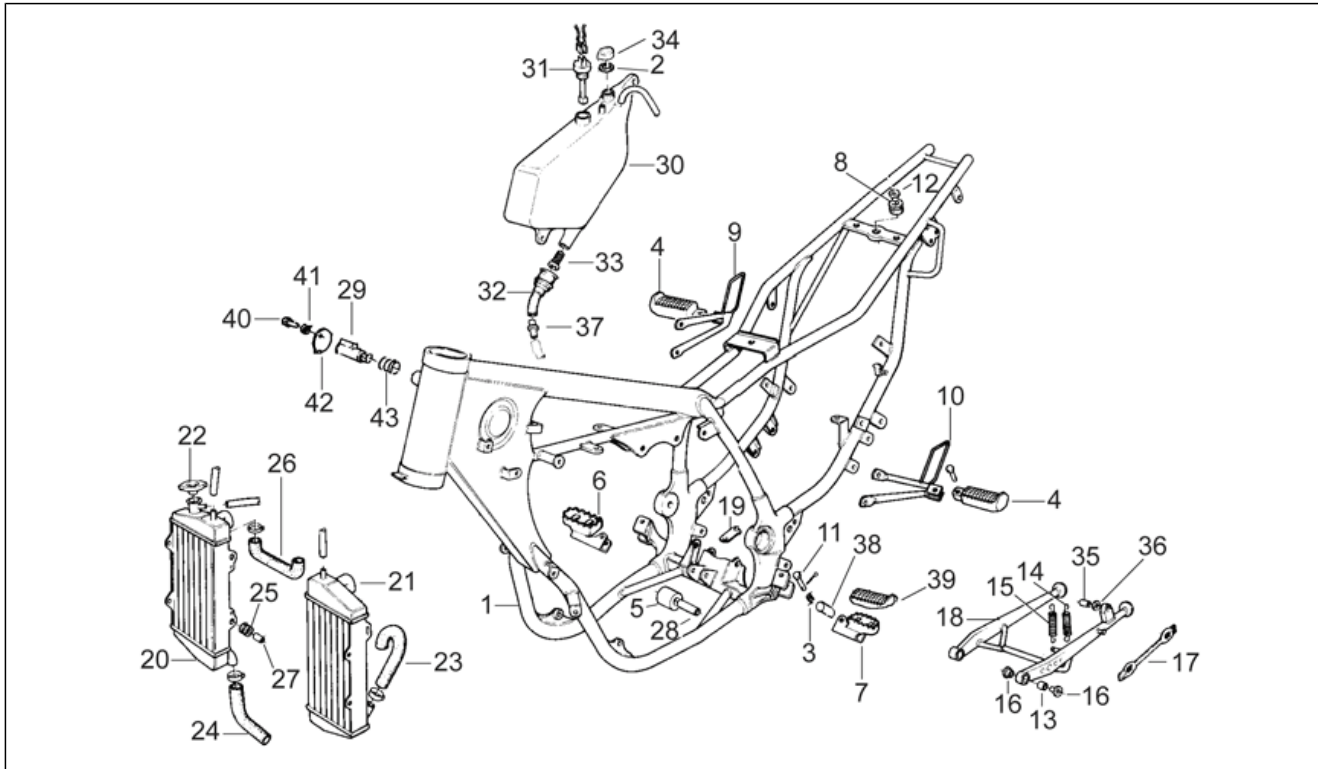

Einheit	RAHMEN
Code	28.01
Beschreibung	Rahmen
Inspektion	1

Pos.	Code	Beschreibung	Menge	Varianten
1	AP8135709	Rahmen mit Kataphorese	1	Baujahr:1995[S], 1996[T], 1997[V]
1	AP8146141	Rahmen mit Kataphorese	1	Baujahr:1998[W]
2	AP8120355	Ölschraubelochstahl dichtung	1	
3	AP8121871	Rückholfeder	1	
3	AP8121872	Rückholfeder	1	
4	AP8102042	Soziusrasten (Paar)	1	Baujahr:1995[S], 1996[T], 1997[V]
4	AP8102042	Soziusrasten (Paar)	1	Baujahr:1998[W]
5	AP8101375	Kettenspannrolle	1	
6	AP8135459	Soziusraste rechts inox	1	
7	AP8135460	Soziusraste links inox	1	
8	AP8120311	Gummi	1	
9	AP8134522	Halter rechte Soziusfußraste	1	Baujahr:1998[W]
9	AP8146072	Halter rechte Soziusfußraste	1	Baujahr:1995[S], 1996[T], 1997[V]
10	AP8134523	Halter linke Soziusfußraste	1	Baujahr:1998[W]
10	AP8146073	Halter linke Soziusfußraste	1	Baujahr:1995[S], 1996[T], 1997[V]
11	AP8121717	Rastenbolzen	2	
12	AP8221056	T-Buchse *	1	
13	AP8110054	Lager	2	
14	AP8121014	Schraubenfeder	1	
15	AP8121015	Externe Rückholfeder Ständer	1	
16	AP8121678	Buchse	4	
17	AP8120025	Kippständerhalter Elastik	1	
18	AP8135827	Hauptständer	1	
19	AP8134119	Platte	1	
20	AP8102287	Wasserkühler R.	1	
21	AP8102288	Wasserkühler L.	1	
22	AP8101576	Kühlerschraube	1	
23	AP8120799	Zylinderkopf-Kühlerschlauch	1