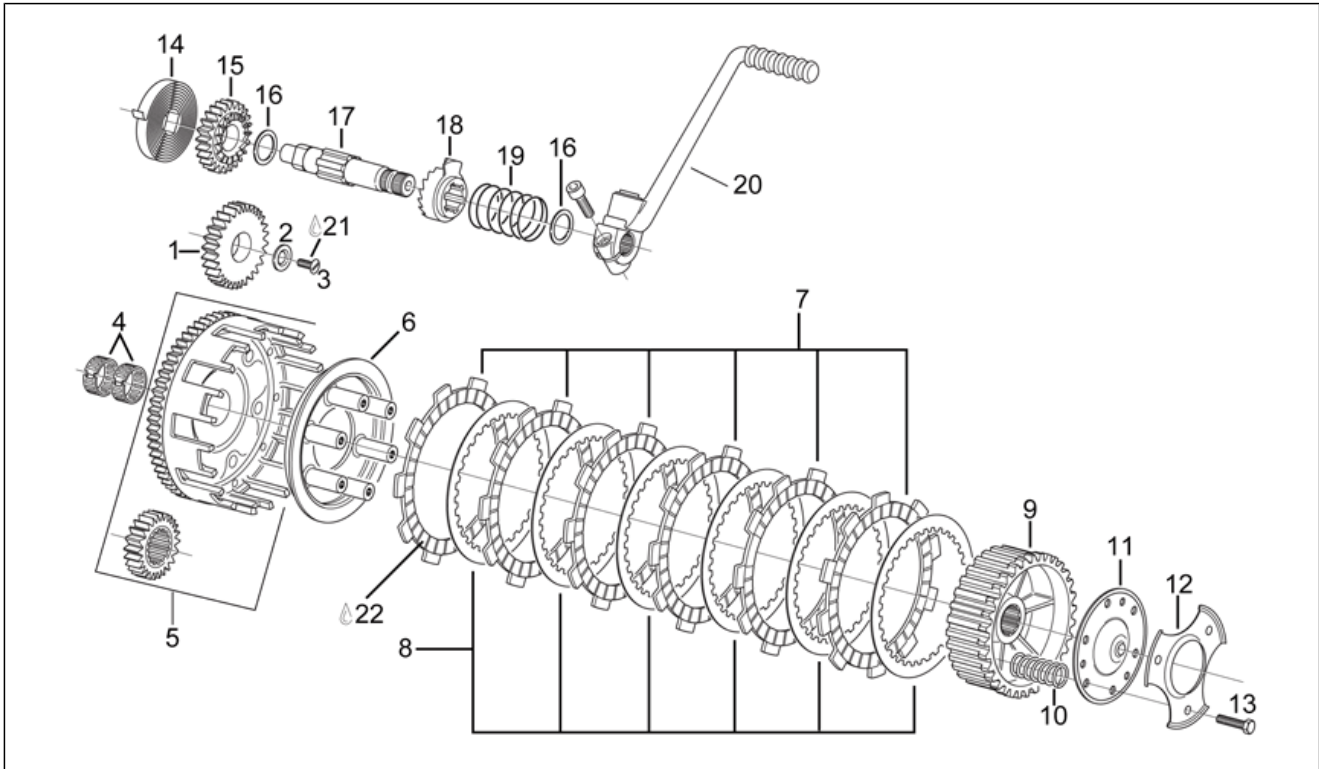

Einheit	MOTOR
Code	29.19
Beschreibung	Kupplung
Inspektion	1

Pos.	Code	Beschreibung	Menge	Varianten
1	AP0634175	Freilaufgrad Z=26	1	
2	AP0227280	Paßscheibe	1	
3	AP0940315	Schraube	1	
4	AP0232742	Nadelkaefig 21x25x10	2	
5	AP0295401	Primaertrieb kpl.	1	
6	AP0259570	Stuetzteller	1	
7	AP0259053	Belaglamelle 3,1 mm	6	
8	AP0259557	Kupplungsscheibe 1 MM	6	
9	AP0259470	Mitnehmer	1	
10	AP0239625	Kupplungsfeder 34,1 MM	6	
11	AP0259165	Druckplatte kpl.	1	
12	AP0259420	Stuetztellerfuehrung feder.	1	
13	AP0241770	Sechskantschraube	6	
14	AP0239265	Kickstarterfeder	1	
15	AP0634055	Starterrad Z=23	1	
16	AP0244585	Ausgleichscheibe 17,5/24/1	2	
17	AP0220132	Kickstarterwelle	1	
18	AP0228220	Sperrrad	1	
19	AP0239270	Feder 42	1	
20	AP0248365	Kickstarterhebel kpl.	1	
21	AP0899785	Loctite, violett 221 10cc.	1	
22	0000000	Reifen	1