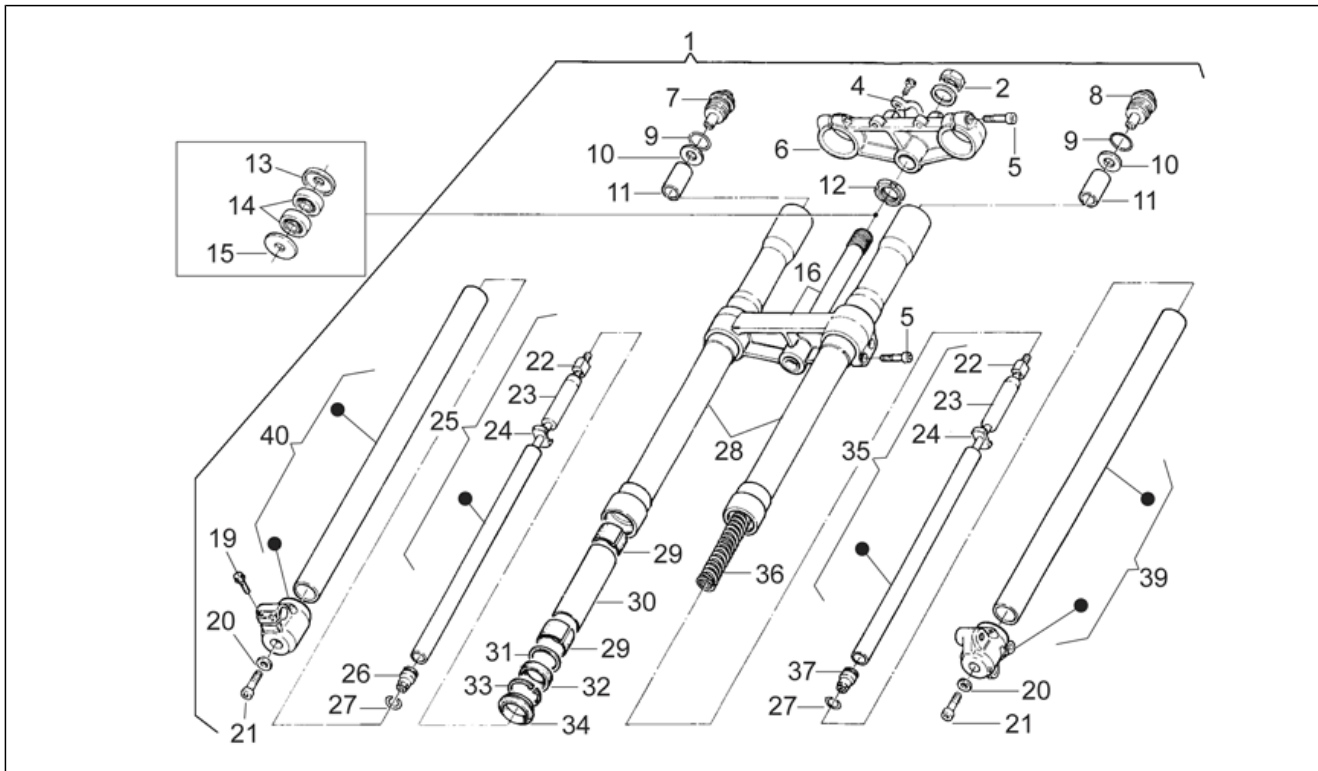

Einheit	RAHMEN
Code	28.03
Beschreibung	Vorderradgabel 1995-1997
Inspektion	1

Pos.	Code	Beschreibung	Menge	Varianten
1	AP8123462	Baugruppe vordere Gabel	1	Baujahr:1995[S], 1996[T], 1997[V]
2	AP8203251	Schraube Rohr	1	Baujahr:1995[S], 1996[T], 1997[V]
4	AP8123185	Bügelbolzen oben	2	Baujahr:1995[S], 1996[T], 1997[V]
5	AP8203570	Zylinderschraube M8x30	4	Baujahr:1995[S], 1996[T], 1997[V]
6	AP8123854	Ob. Gabelplatte	1	Baujahr:1995[S], 1996[T], 1997[V]
7	AP8123568	R.Geflanschte Mutter	1	Baujahr:1995[S], 1996[T], 1997[V]
8	AP8123598	Verschlusschraube links d.40	1	Baujahr:1995[S], 1996[T], 1997[V]
9	AP8123346	O-Ring	2	Baujahr:1995[S], 1996[T], 1997[V]
10	AP8123538	Ring	2	Baujahr:1995[S], 1996[T], 1997[V]
11	AP8123531	Vorspannrohr 35x2,5x10	2	Baujahr:1995[S], 1996[T], 1997[V]
12	AP8203588	Untere Nutmutter Gabel	1	Baujahr:1995[S], 1996[T], 1997[V]
13	AP8101106	Gasket ring	2	Baujahr:1995[S], 1996[T], 1997[V]
14	AP8110024	Rollenlager	2	Baujahr:1995[S], 1996[T], 1997[V]
15	AP8120376	Staubschutzhäube	1	Baujahr:1995[S], 1996[T], 1997[V]
16	AP8123196	Fuß mit Rohr	1	Baujahr:1995[S], 1996[T], 1997[V]
19	AP8123540	TE Schr. m. Flansch	2	Baujahr:1995[S], 1996[T], 1997[V]
20	AP8123206	Dichtscheibe	2	Baujahr:1995[S], 1996[T], 1997[V]
21	AP8123581	Schraube	2	Baujahr:1995[S], 1996[T], 1997[V]
22	AP8123542	Gegenmutter	2	Baujahr:1995[S], 1996[T], 1997[V]
23	AP8123539	Röhrchen	2	Baujahr:1995[S], 1996[T], 1997[V]
24	AP8123616	Federstütze	2	Baujahr:1995[S], 1996[T], 1997[V]
25	AP8123600	Pumpenrad r. kplt. d.40	1	Baujahr:1995[S], 1996[T], 1997[V]
26	AP8123534	Stopfen Tankbefestigung rechts	1	Baujahr:1995[S], 1996[T], 1997[V]
27	AP8123578	Seegerring	2	Baujahr:1995[S], 1996[T], 1997[V]
28	AP8123543	Hülse hellblau	2	Baujahr:1995[S], 1996[T], 1997[V]
29	AP8123203	Gleitbuchse	4	Baujahr:1995[S], 1996[T], 1997[V]
30	AP8123355	Distanzscheibe	2	Baujahr:1995[S], 1996[T], 1997[V]
31	AP8123360	Führungsbecher	2	Baujahr:1995[S], 1996[T], 1997[V]