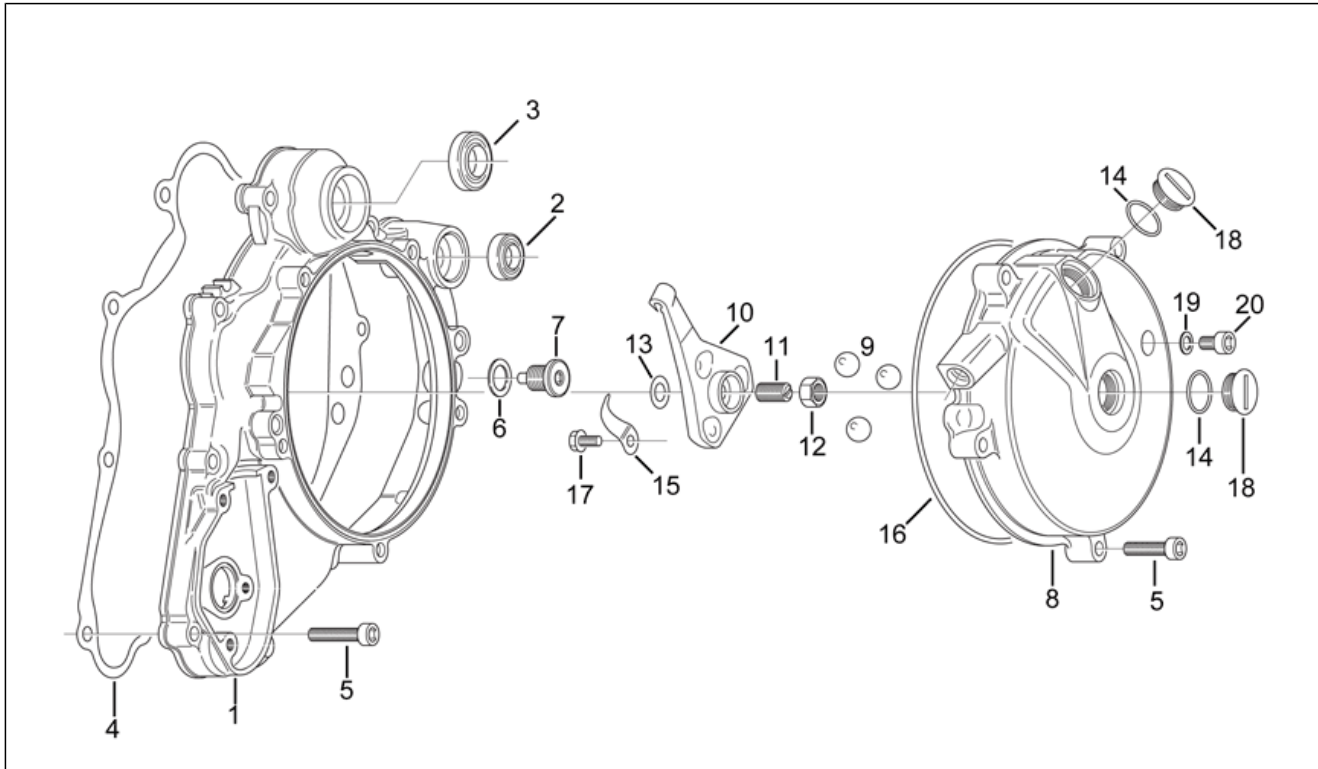

Einheit	MOTOR
Code	29.20
Beschreibung	Kupplungsdeckel
Inspektion	1

Pos.	Code	Beschreibung	Menge	Varianten
1	AP0211460	Kupplungsdeckel hellgrau	1	
2	AP0250455	Ölabstreifring 12x22x7	1	
3	AP0930725	Ölabstreifring 17x28x7	1	
4	AP0250205	Dichtung	1	
5	AP0840880	TCEI Schraube M6x30	14	
6	AP0250641	Gasket ring 12x18	1	
7	AP0241782	Magnetschraube M12x1,5	1	
8	AP0211470	Kupplungsdeckel	1	
9	AP0232150	Kugel 12 MM	3	
10	AP0259325	Ausrueckteller	1	
11	AP0241791	Schraube	1	
12	AP0942671	Mutter M8	1	
13	AP0227945	Paßscheibe 8,1/15	1	
14	AP0250890	O-Ring 3771	2	
15	AP0239907	Blattfeder	1	
16	AP0230200	Dichtung Zylinderkopf	1	
17	AP0841685	TE Schr. m. Flansch	1	
18	AP0241802	Verschlusschraube M18x1,5	2	
19	AP0230415	Gasket ring 6x10	1	
20	AP0241081	TCEI Schraube M6x10	1