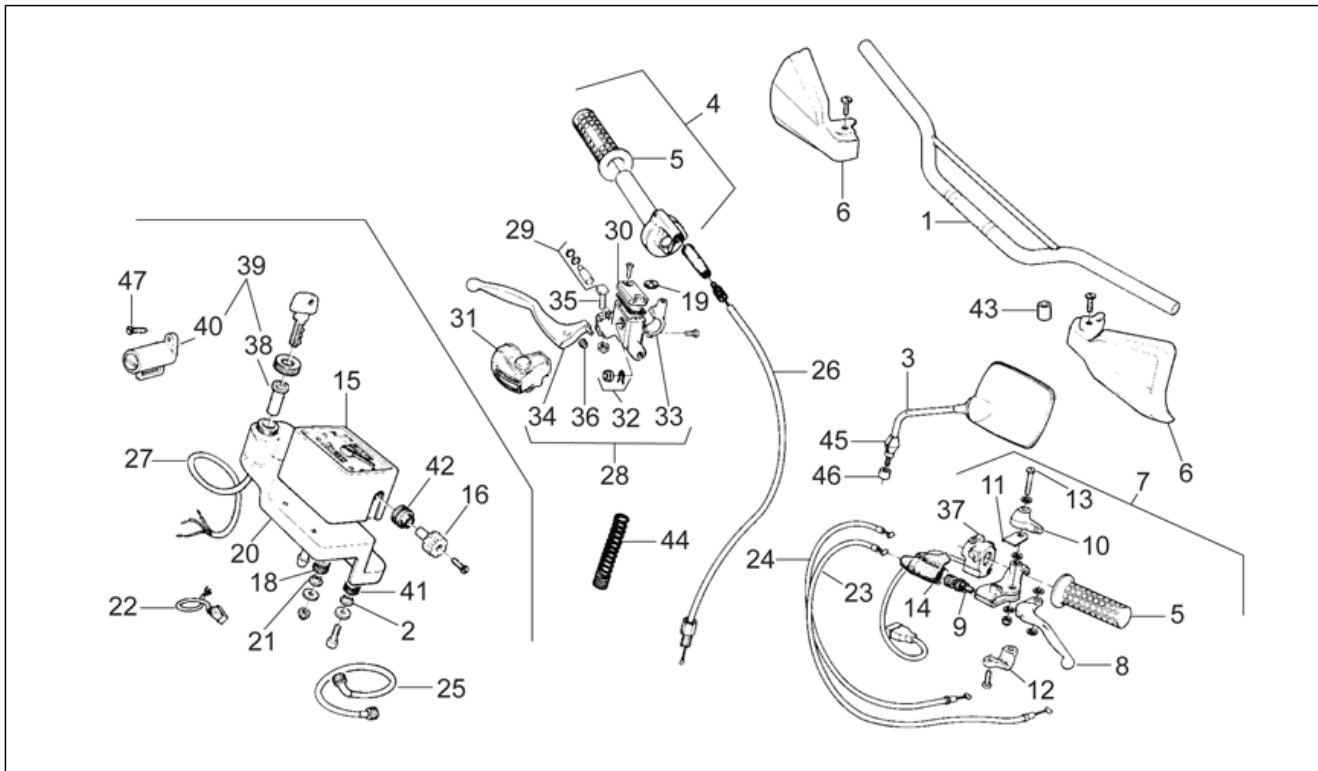

Einheit	RAHMEN
Code	28.06
Beschreibung	Lenkstange - Schaltungen
Inspektion	1

Pos.	Code	Beschreibung	Menge	Varianten
8	AP8118288	Kupplungshebel	1	Baujahr:1995[S], 1996[T]
8	AP8118432	Kupplungshebel	1	Baujahr:1997[V], 1998[W]
9	AP8118348	Einstll.schr. Kpplg.	1	
10	AP8118198	Starterhebel	1	
11	AP8118207	Starterhebel Platte	1	
12	AP8118200	Fixrholz.Kuppl.gsheb	1	
13	AP8118201	Schraube Kupplungshebel	1	
14	AP8120467	Abdeckg. Kuppl.einst.	1	
15	AP8112875	Tachometer trip black	1	
16	AP8131176	Nullstellknopf	1	
18	AP8120668	Gummi	1	
19	AP8113349	Schäumungsschutz	1	
20	AP8130984	Halter	1	
21	AP8120313	Distanzscheibe H11,5	1	
22	AP8112711	Verkabelung Instrumentenbrett	1	
23	AP8114245	Kupplungskabel	1	
24	AP8114222	Starterzugkabel, schwarz	1	
25	AP8114187	Tachometerkabel	1	
26	AP8114318	Gaszugkabel	1	
27	AP8112474	Lenkschloß	1	
28	AP8113592	Vorderradbremspumpe d.13	1	Baujahr:1995[S], 1996[T]
28	AP8113630	Pumpe Vord.radbremse kpl. D.13	1	Baujahr:1997[V], 1998[W]
30	AP8113672	Pumpendeckel	1	Baujahr:1995[S], 1996[T]
30	AP8113672	Pumpendeckel	1	Baujahr:1997[V], 1998[W]
31	AP8113204	Hebelabdeckung	1	Baujahr:1995[S], 1996[T]
31	AP8113204	Hebelabdeckung	1	Baujahr:1997[V], 1998[W]
32	AP8113063	Schauglas Bremspumpe	1	Baujahr:1995[S], 1996[T]
32	AP8113414	Schauglas Bremspumpe	1	Baujahr:1997[V], 1998[W]