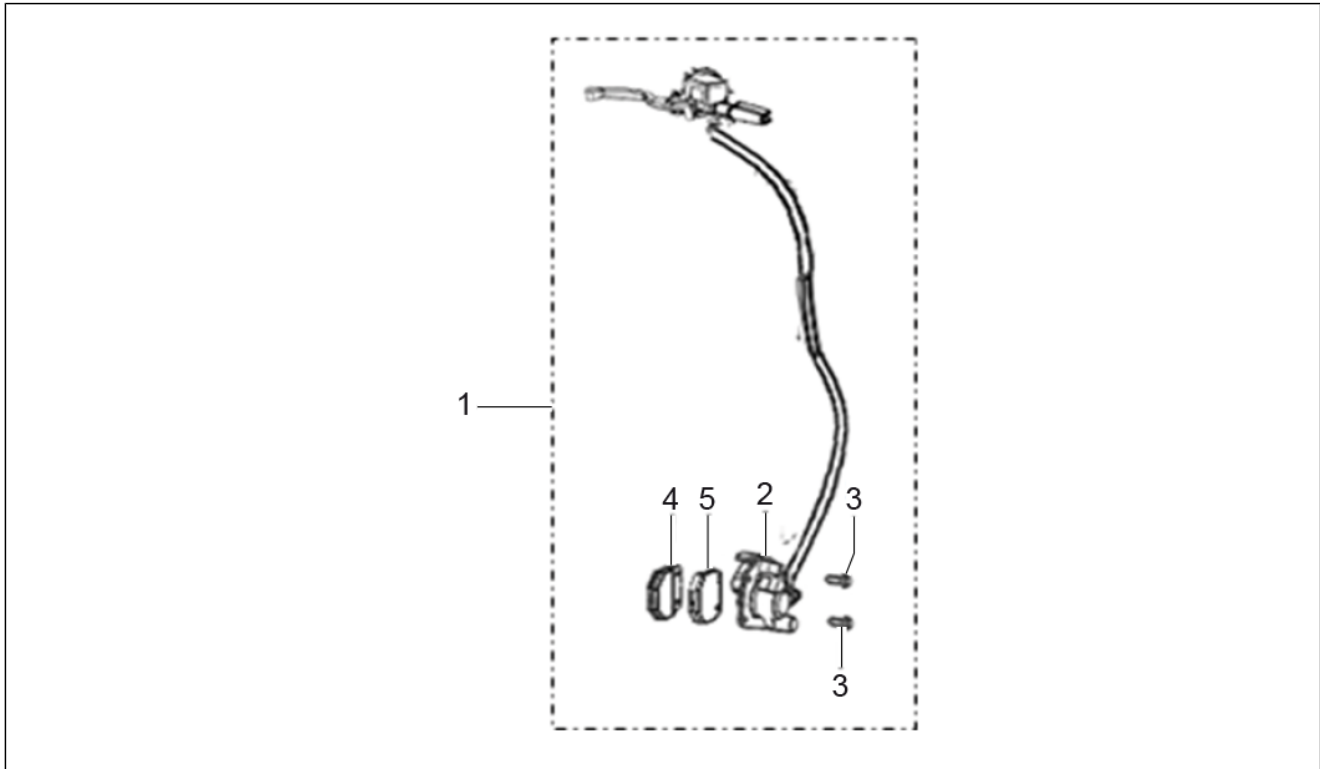

Einheit	TELAIO
Code	01.37
Beschreibung	Ensemble frein avant
Inspektion	1

Pos.	Code	Beschreibung	Menge	Varianten
1	RB000268	Vorderradbremse	1	
2	RB000275	Bremszange	1	
3	RB000642	TE Schr. m. Flansch M8x30	2	
4	2R000214	Belag brems DX	1	
5	2R000215	Belag brems SX	1