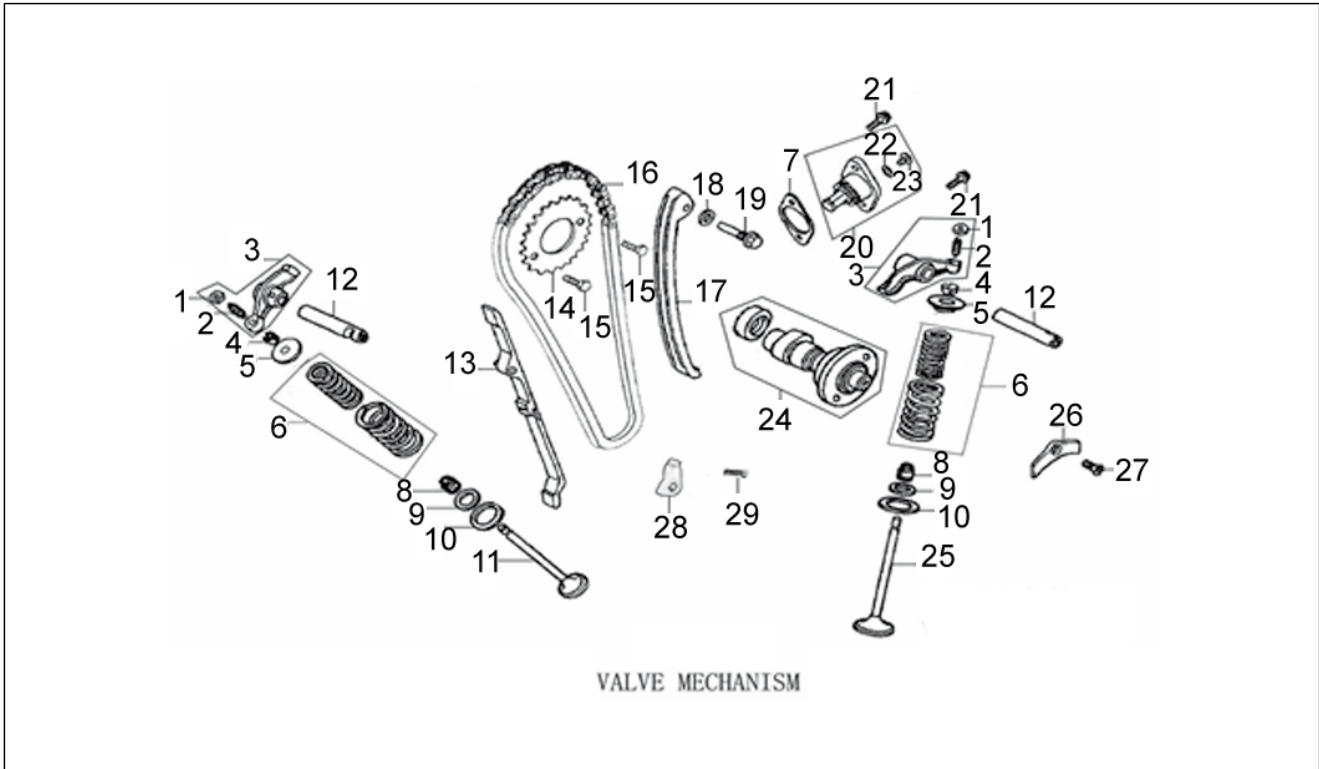

Einheit	MOTORE
Code	02.02
Beschreibung	MÉCANISME DE SOUPAPE
Inspektion	1

Pos.	Code	Beschreibung	Menge	Varianten
29	RB000670	Schraubbolzen M6x12	1