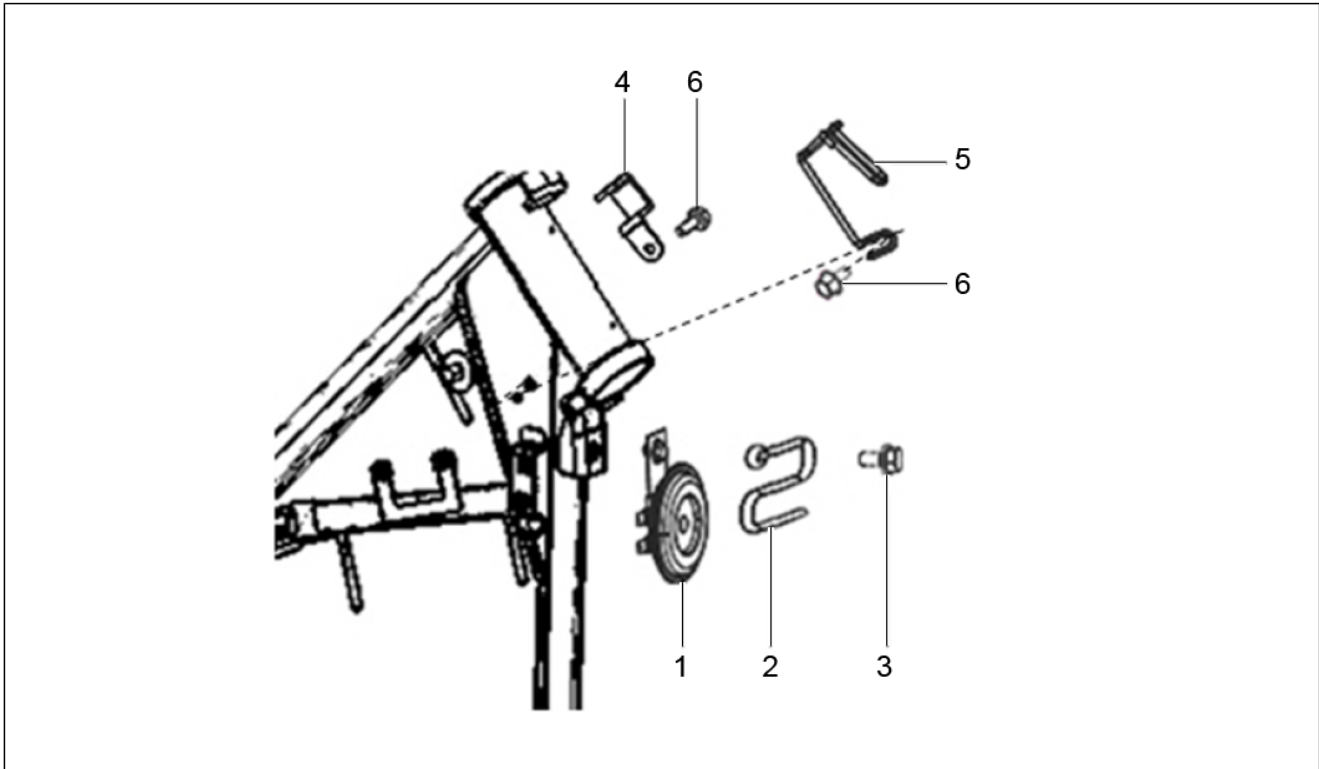

Einheit	TELAIO
Code	01.13
Beschreibung	Trompete
Inspektion	1

Pos.	Code	Beschreibung	Menge	Varianten
1	RB000456	Hupe	1	
2	RB000454	Kabelhalterung	1	
3	RB000641	Sechskantschraube M8x16	2	
4	RB000185	Dichtungs kabel	1	
5	2R000136	Halter	1	
6	RB000637	TE Schr. m. Flansch M6x16	2