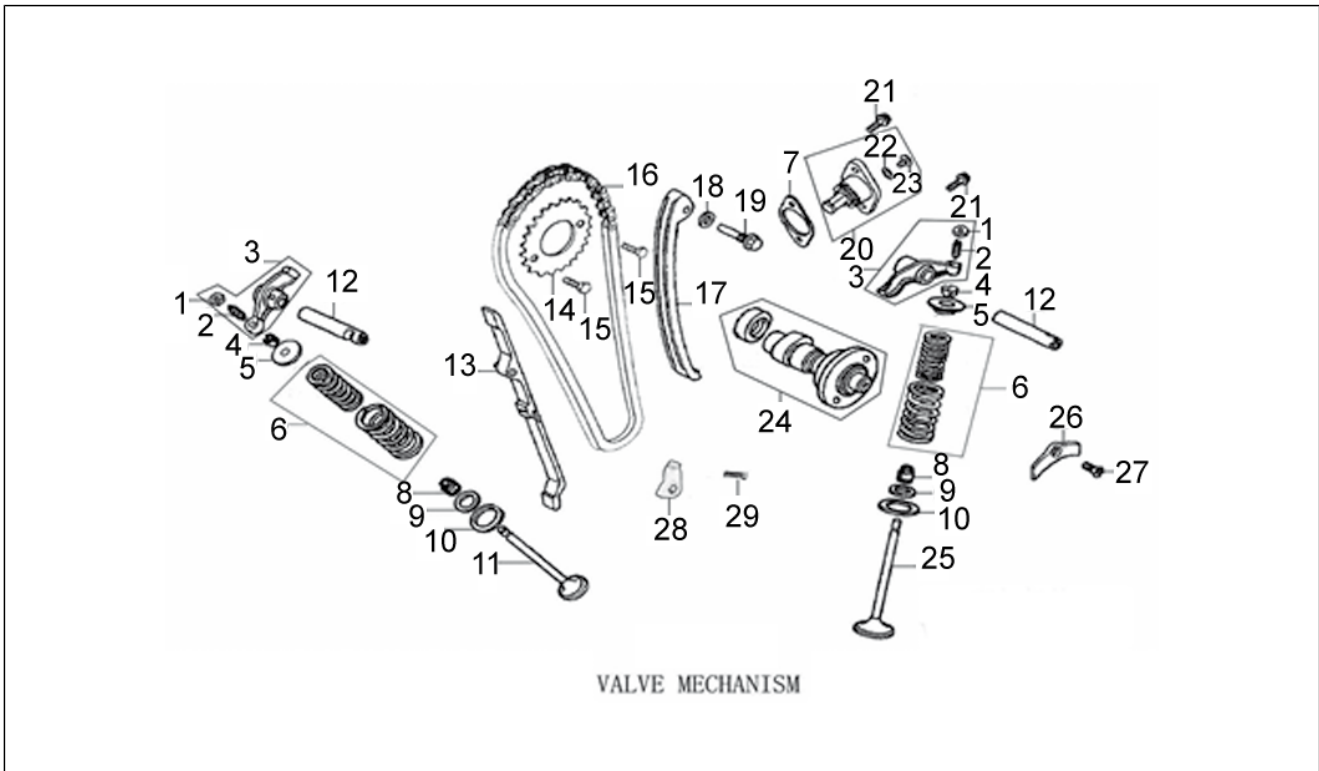

Einheit	MOTORE
Code	02.02
Beschreibung	MÉCANISME DE SOUPAPE
Inspektion	1

Pos.	Code	Beschreibung	Menge	Varianten
1	RB000061	Mutter	2	
2	RB000062	Schraube	2	
3	RB000063	Schieberstangen	2	
4	RB000071	bloccaggio	4	
5	RB000069	Ventilhalterung	2	
6	RB000073	Satz Federn	2	
7	RB000502	Dichtung	1	
8	RB000074	Dichtung	2	
9	RB000072	Ventilhalterung	2	
10	RB000070	Rückhaltefeder	2	
11	RB000068	Auslassventil	1	
12	RB000060	Kipphebelachse	2	
13	RB000065	Kettenführung	1	
14	RB000058	Zahnrad Steuer.	1	
15	RB000624	Schraubbolzen M6x10	2	
16	RB000059	Kette	1	
17	RB000064	Kettenspanner Gleitbacke	1	
18	RB000570	Unterlegscheibe 8.5x1.5x14	1	
19	RB000514	Schraubbolzen	1	
20	RB000066	Schraube	1	
21	RB000587	Schraube M6x16	2	
22	2R000287	O-Ring 9x1.8	1	
23	2R000288	Kettenspannschrauben M6x6	1	
24	RB000057	Nockenwelle kplt.	1	
25	RB000067	Ein. ventil	1	
26	RB000010	Platte	1	
27	RB000611	Schraube M6x16	1	
28	RB000123	Kettenschutz	1