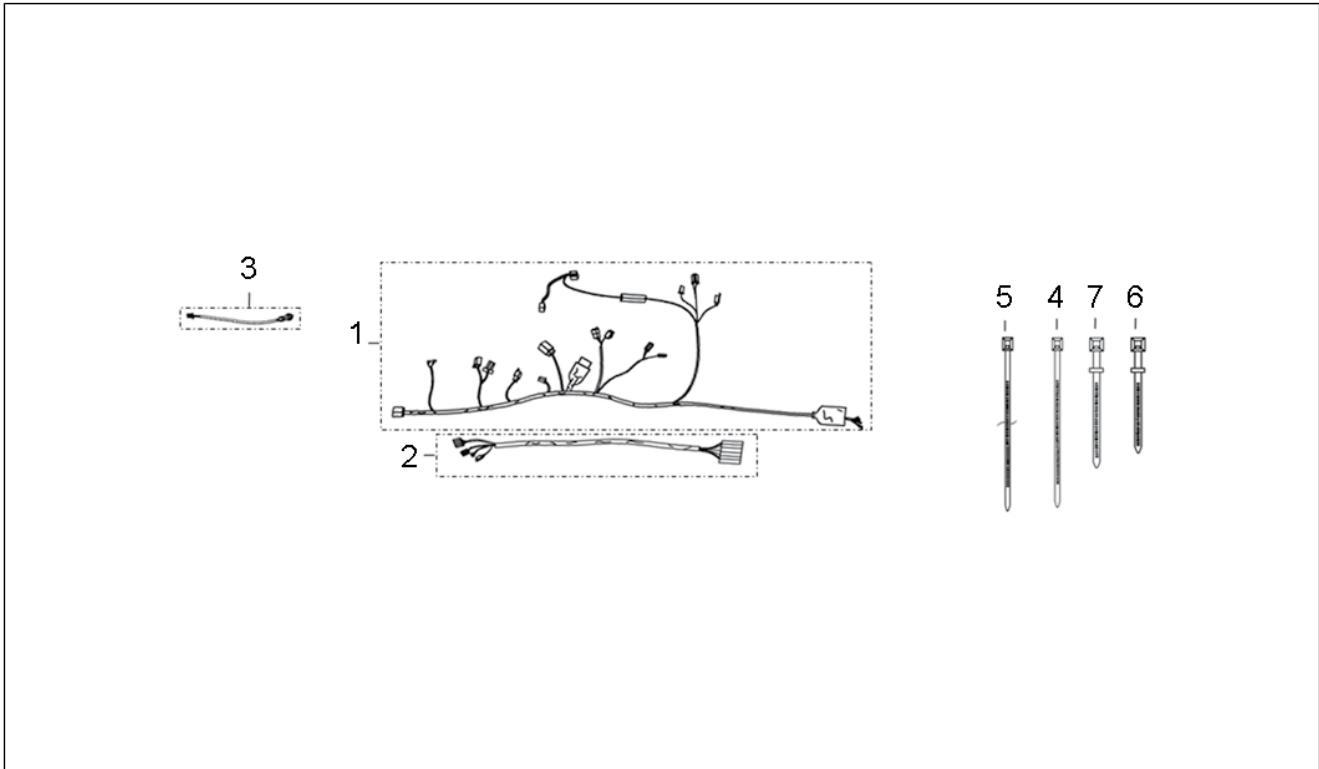

Einheit	TELAIO
Code	01.36
Beschreibung	Câblage
Inspektion	1

Pos.	Code	Beschreibung	Menge	Varianten
1	RB000451	Hauptverkabelung	1	
2	RB000455	Verkabelung	1	
3	RB000449	Bremslichtschalter	1	
4	RB000002	Schelle	2	
5	RB000003	Schelle	12	
6	RB000004	Schelle	1	
7	RB000005	Schelle	5