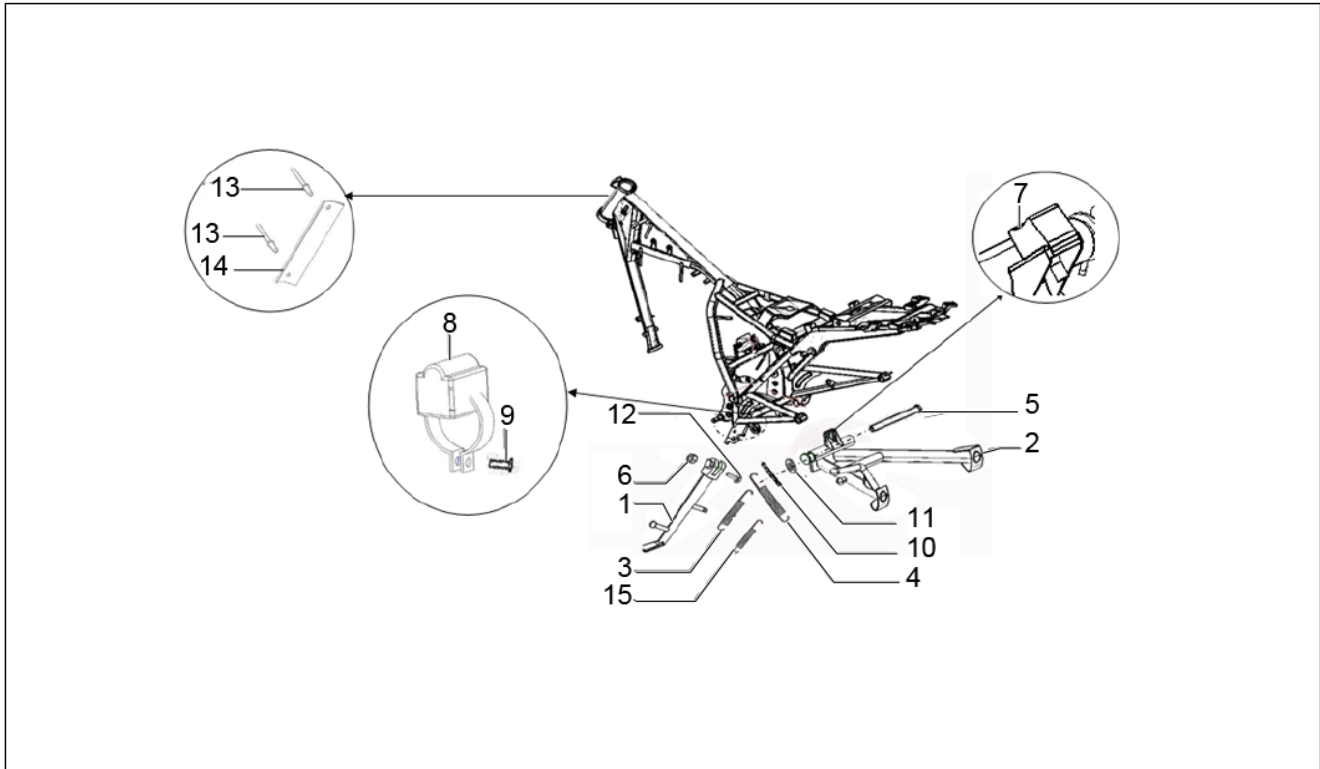

Einheit	TELAIO
Code	01.38
Beschreibung	Béquille centrale et béquille latérale
Inspektion	1

Pos.	Code	Beschreibung	Menge	Varianten
1	RB000193	Seitenständer	1	
2	RB000194	Hauptständer	1	
3	RB000197	Feder kippständer	1	
4	2R000216	Feder kippständer	1	
5	RB000199	Ständerbolzen	1	
6	RB000657	Mutter M10	1	
7	RB000198	Anschlagstopfen Ständer	1	
8	RB000227	Gummi	1	
9	RB000600	Schraube M4x10	1	
10	RB000589	Bolzen 3x30	1	
11	RB000538	Unterlegscheibe 17x24x2	1	
12	RB000516	Schraubbolzen m10x1.25x35-19	1	
13	RB000669	Kunststoffniet 3x10	2	
14	RB000187	Schild	1	
15	2R000139	Feder	1