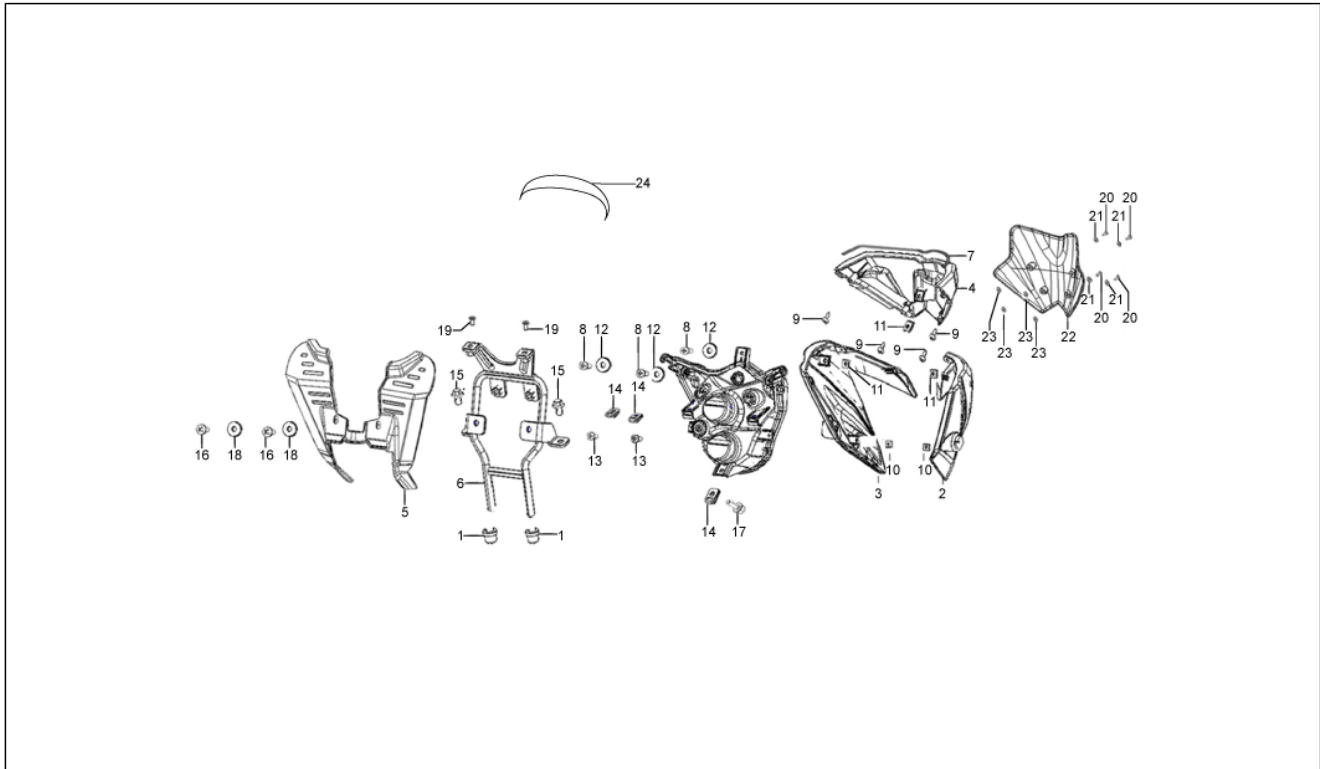

Einheit	TELAIO
Code	01.25
Beschreibung	couvercle de feu avant
Inspektion	1

Pos.	Code	Beschreibung	Menge	Varianten
1	RB000469	Gummi Ring	2	
2	RB000465	R.Deckel, schwarz	1	Fahrzeugfarbe:Black[BLK]
2	RB000466	Verkleidung RE rot	1	Fahrzeugfarbe:red[Red]
2	RB000467	Verkleidung RE weiß	1	Fahrzeugfarbe:White[WHT]
3	RB000462	L.Deckel, schwarz	1	Fahrzeugfarbe:Black[BLK]
3	RB000463	Verkleidung LI rot	1	Fahrzeugfarbe:red[Red]
3	RB000464	Verkleidung LI weiß	1	Fahrzeugfarbe:White[WHT]
4	RB000385	Verkleidung Armaturenbrett vorne	1	
5	RB000376	Schutzstück	1	
6	RB000468	Bügel	1	
7	RB000374	Dichtung	1	
8	RB000608	Sechskantschraube M6x16	3	
9	297498	Schraube, blech M3,5x13	4	
10	CM017410	Plattchen	2	
11	RB000531	Klammer	3	
12	RB000592	Flachscheibe GB97	3	
13	RB000579	Schraube, blech 4,2x13	2	
14	254485	Plattchen M6	3	
15	RB000634	TE Schr. m. Flansch M6x12	2	
16	RB000607	Schraube M6x12	2	
17	RB000637	TE Schr. m. Flansch M6x16	1	
18	RB000684	Flachscheibe Ø6	2	
19	RB000577	TBEI Schraube M6x16	2	
20	271147	TBEI Schraube M6x20	4	
21	006966	Federring 6,4x11x0,5	4	
22	RB000387	Verkleidung	1	
23	RB000370	Flachscheibe 6x12x2	4	
24	2R000283	Schwingungsdämpfergummi	1