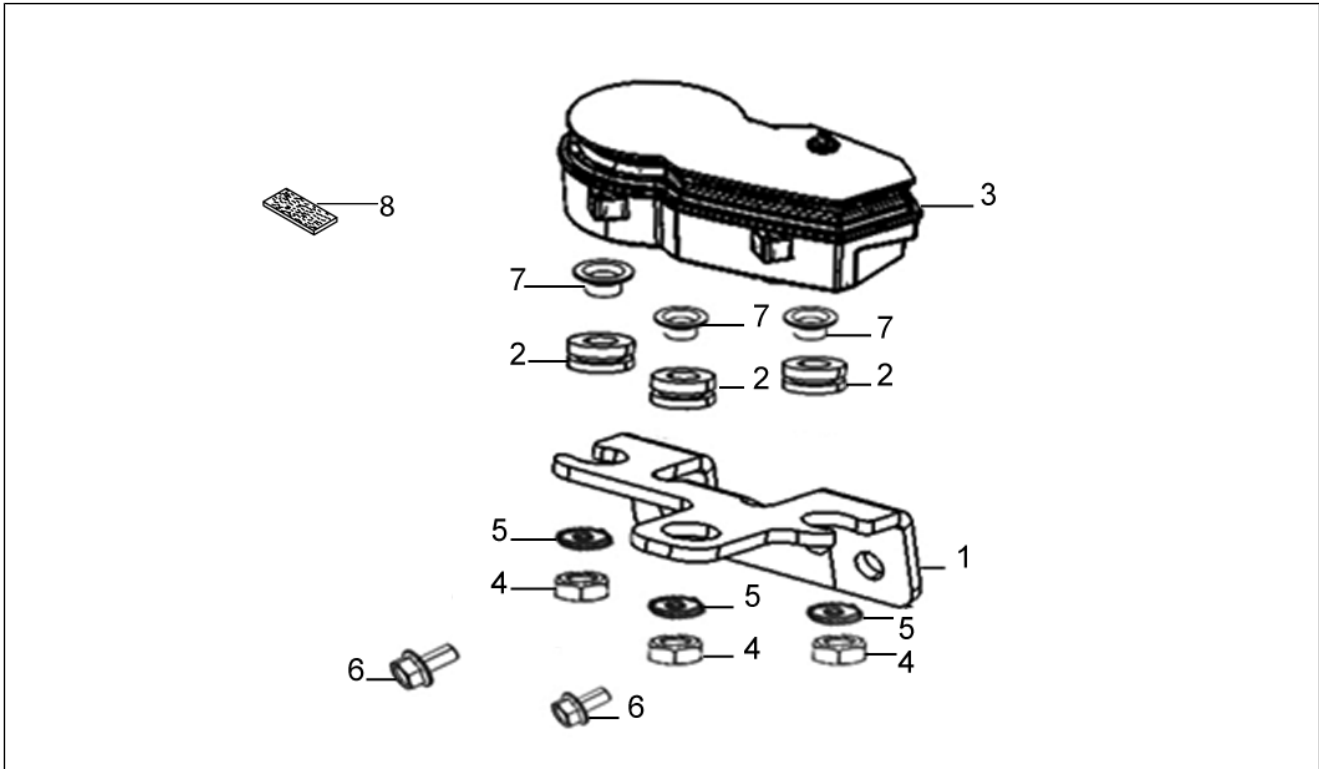

Einheit	TELAIO
Code	01.29
Beschreibung	Ensemble planche de bord
Inspektion	1

Pos.	Code	Beschreibung	Menge	Varianten
1	RB000478	Halterfassung	1	
2	RB000479	Gummi	3	
3	RB000477	Instrumententafel	1	
4	RB000652	Mutter M6	3	
5	2R000218	Unterlegscheibe	3	
6	RB000633	Sechskantschraube mit Flansch M6x12	2	
7	RB000181	Buchse	3	
8	2R000283	Schwingungsdämpfergummi	1