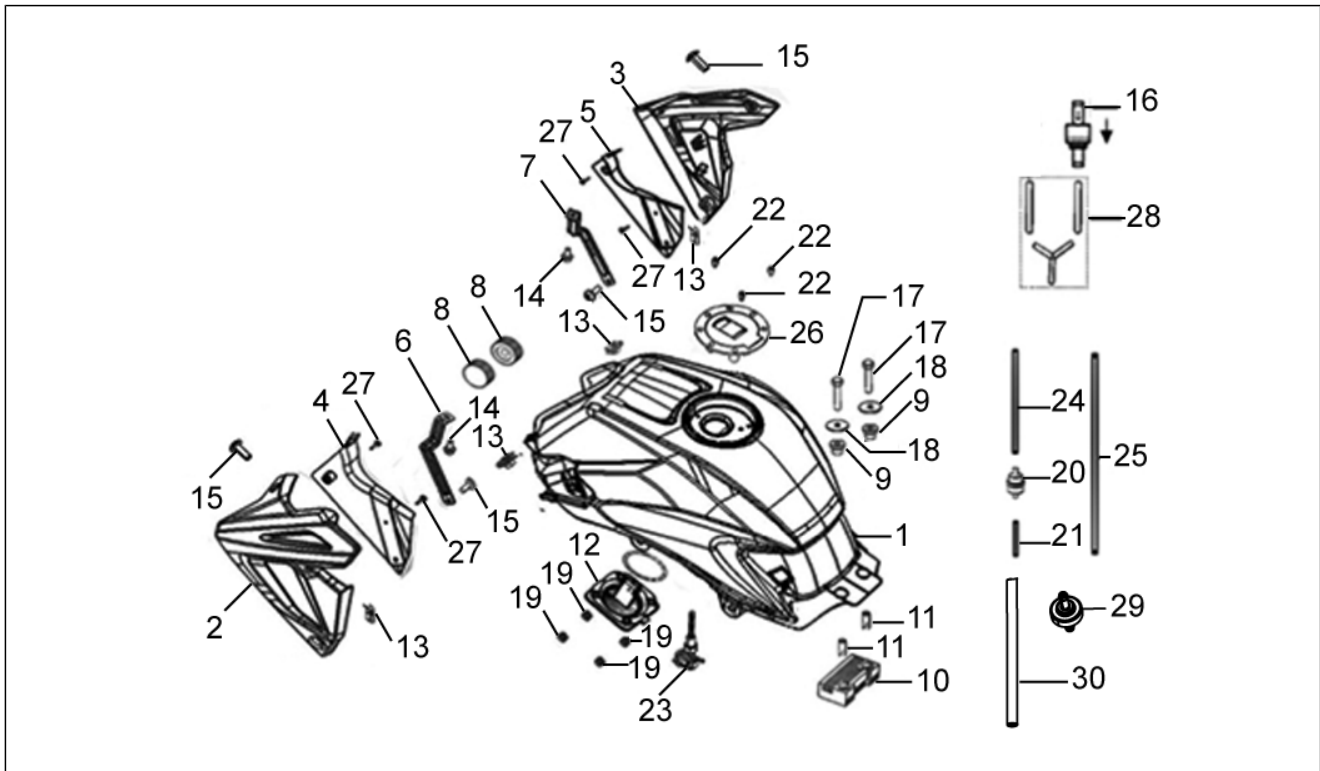

Einheit	TELAIO
Code	01.17
Beschreibung	Réservoir de carburant
Inspektion	1

Pos.	Code	Beschreibung	Menge	Varianten
1	RB000296	Kraftstofftank nero	1	Fahrzeugfarbe:Black[BLK]
1	RB000297	Kraftstofftank rosso	1	
1	RB000298	Kraftstofftank bianco	1	
2	RB000305	Verkleidung links	1	
3	RB000306	Verkleidung rechts	1	
4	RB000307	R.Verkleidung SX	1	
5	RB000308	R.Verkleidung DX	1	
6	RB000317	Halterung Radverkleidung lk	1	
7	RB000318	Halterung Radverkleidung rh	1	
8	RB000300	Stoßfänger	1	
9	RB000301	Schutzgummi	2	
10	RB000303	Gummi Tankanschluß 22 mm	1	
11	RB000304	Distanzscheibe 24 mm	2	
12	RB000480	Benzinstandgeber	1	
13	RB000531	Klammer	4	
14	RB000632	TE Schr. m. Flansch M6x10	2	
15	RB000577	TBEI Schraube M6x16	4	
16	RB000315	Sperrventil	1	
17	RB000630	Sechskantschraube M6x45	2	
18	RB000534	Federring Ø6xØ25xØ1,5	2	
19	RB000659	Mutter M6	4	
20	RB000316	Not available	1	
21	RB000321	Kraftstoffleitung (Tank-Filter) Φ4×Φ8×55	1	
22	RB000582	TCEI Schraube M5x20	3	
23	RB000311	Kraftstoffhahn	1	
24	RB000320	Kraftstoffleitung (Filter-Pumpe) Φ4×Φ8×100	1	
25	RB000319	Entlüftungsschlauch	1	
26	RB000299	Pfropfen	1