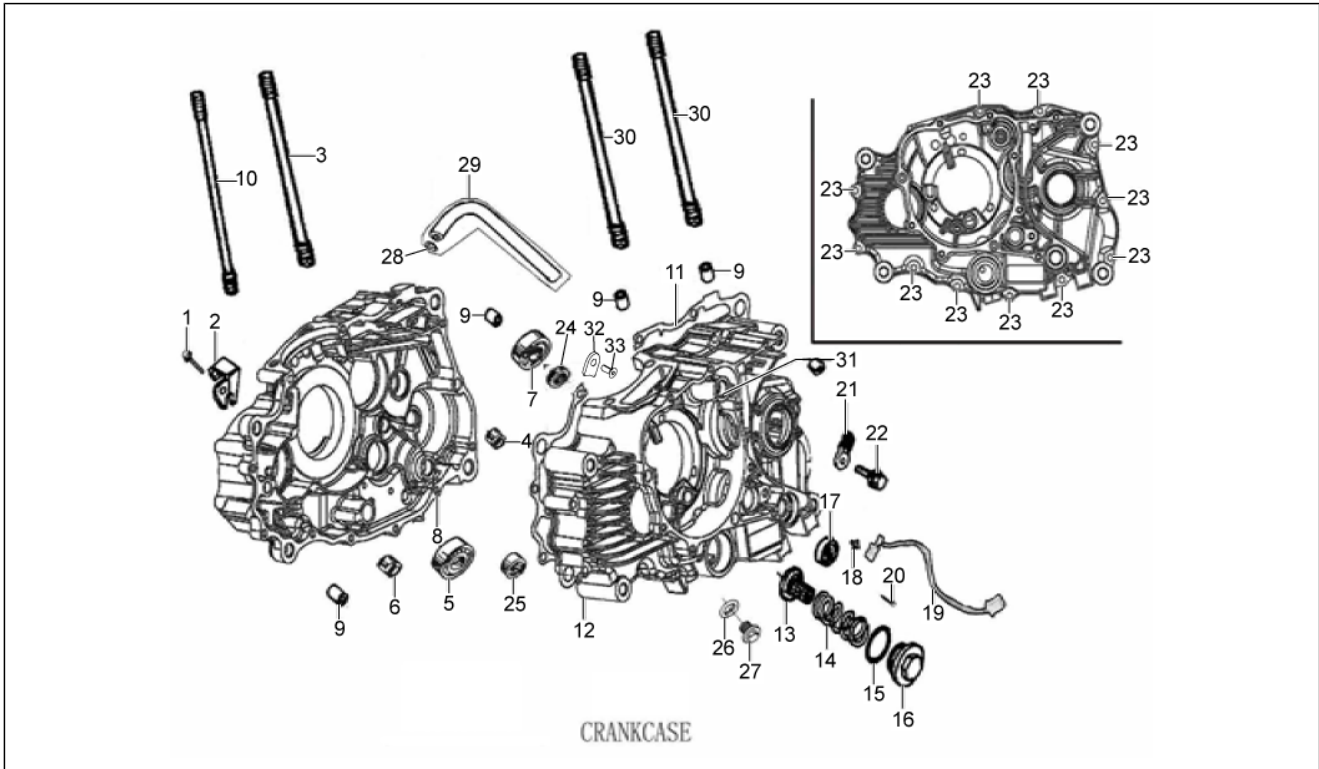

Einheit	MOTORE
Code	02.06
Beschreibung	CARTER MOTEUR
Inspektion	1

Pos.	Code	Beschreibung	Menge	Varianten
29	RB000017	Entlüftungsschlauch	1	
30	RB000511	Stiftschraube	2	
31	RB000557	Lager	1	
32	2R000296	Platte	1	
33	2R000297	Schraube M6x10	1