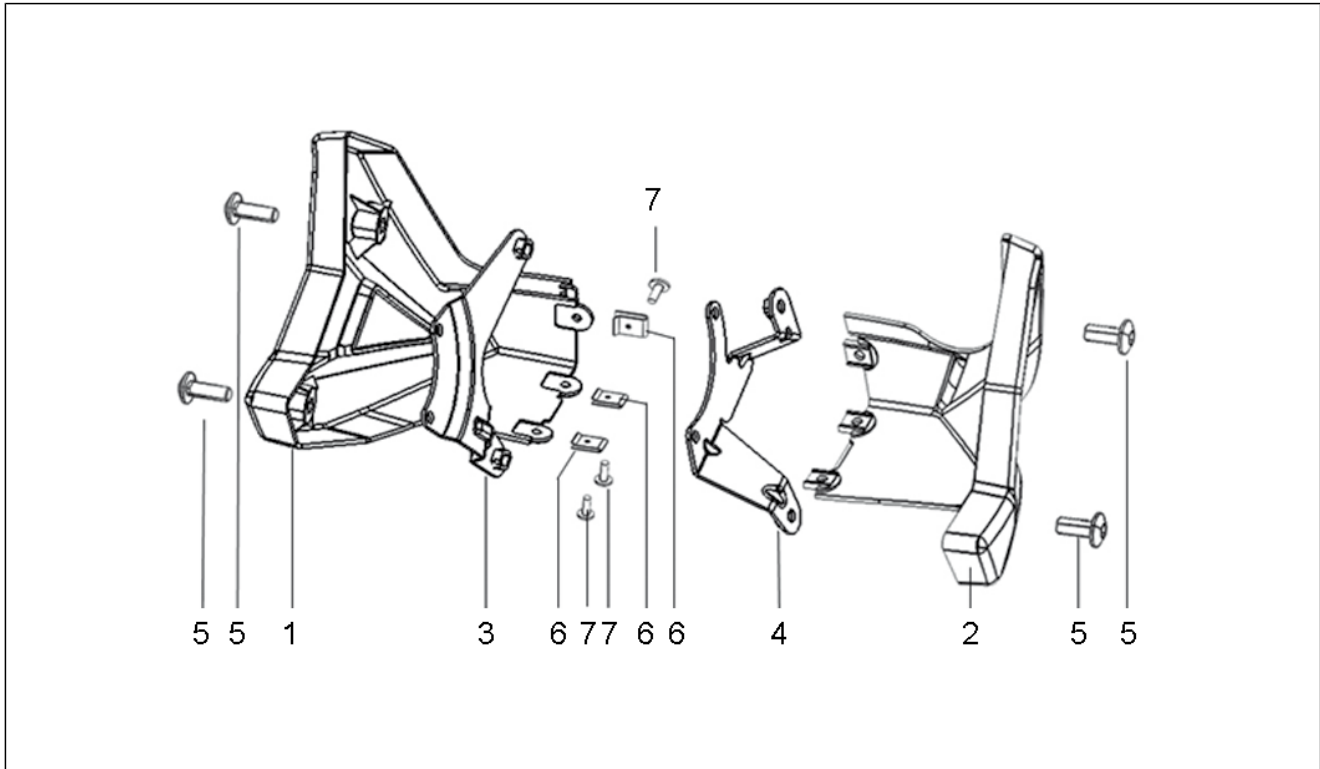

Einheit	TELAIO
Code	01.41
Beschreibung	Carénage
Inspektion	1

Pos.	Code	Beschreibung	Menge	Varianten
1	RB000323	Schutz unten SX	1	
2	RB000324	Schutz unten DX	1	
3	RB000325	Linkes bügel	1	
4	RB000326	Rechtes bügel	1	
5	2R000135	Schraube	4	
6	CM017410	Plattchen	3	
7	RB000579	Schraube, blech 4,2x13	3