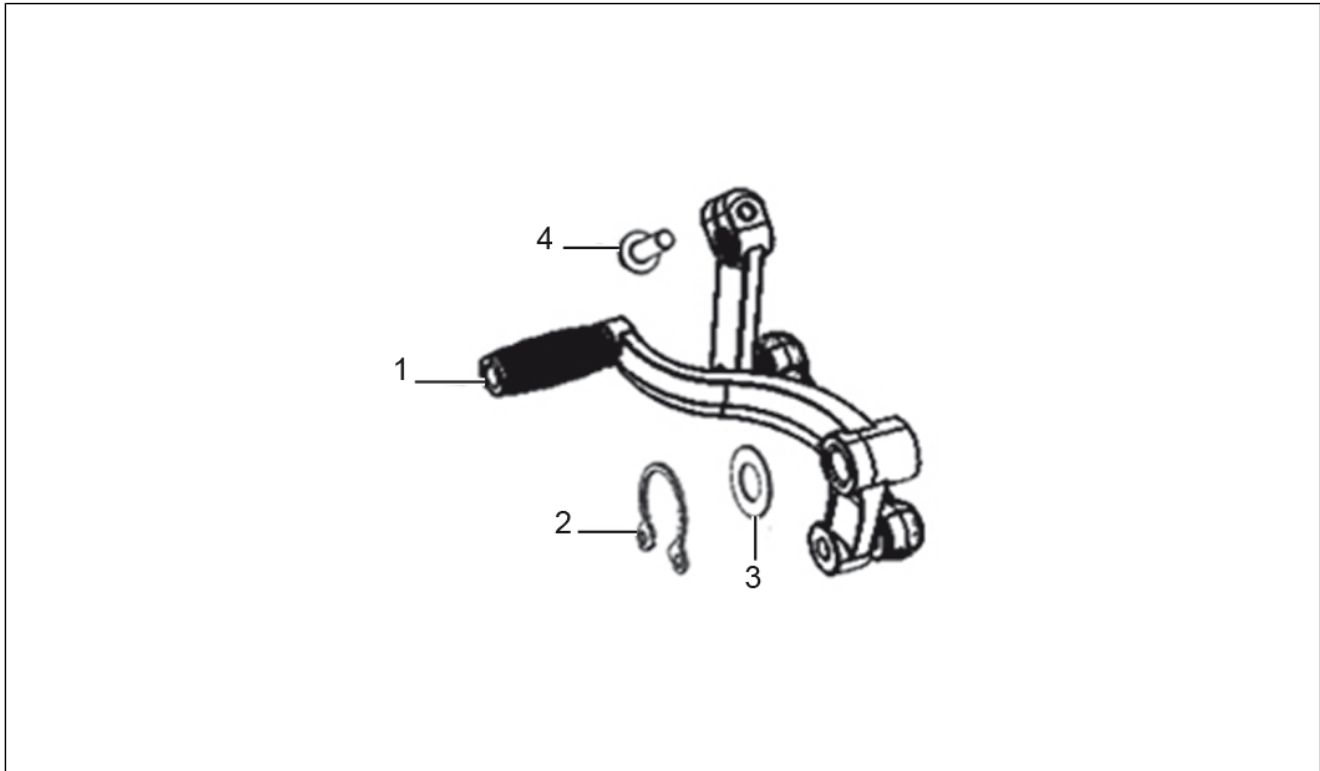

Einheit	TELAIO
Code	01.08
Beschreibung	Pédale de changement de vitesses
Inspektion	1

Pos.	Code	Beschreibung	Menge	Varianten
1	RB000177	Schalthebel	1	
2	RB000618	Seegerring	1	
3	RB000536	Unterlegscheibe $\phi 12 \times \phi 20 \times 2$	1	
4	RB000627	TE Schr. m. Flansch M6x20	1