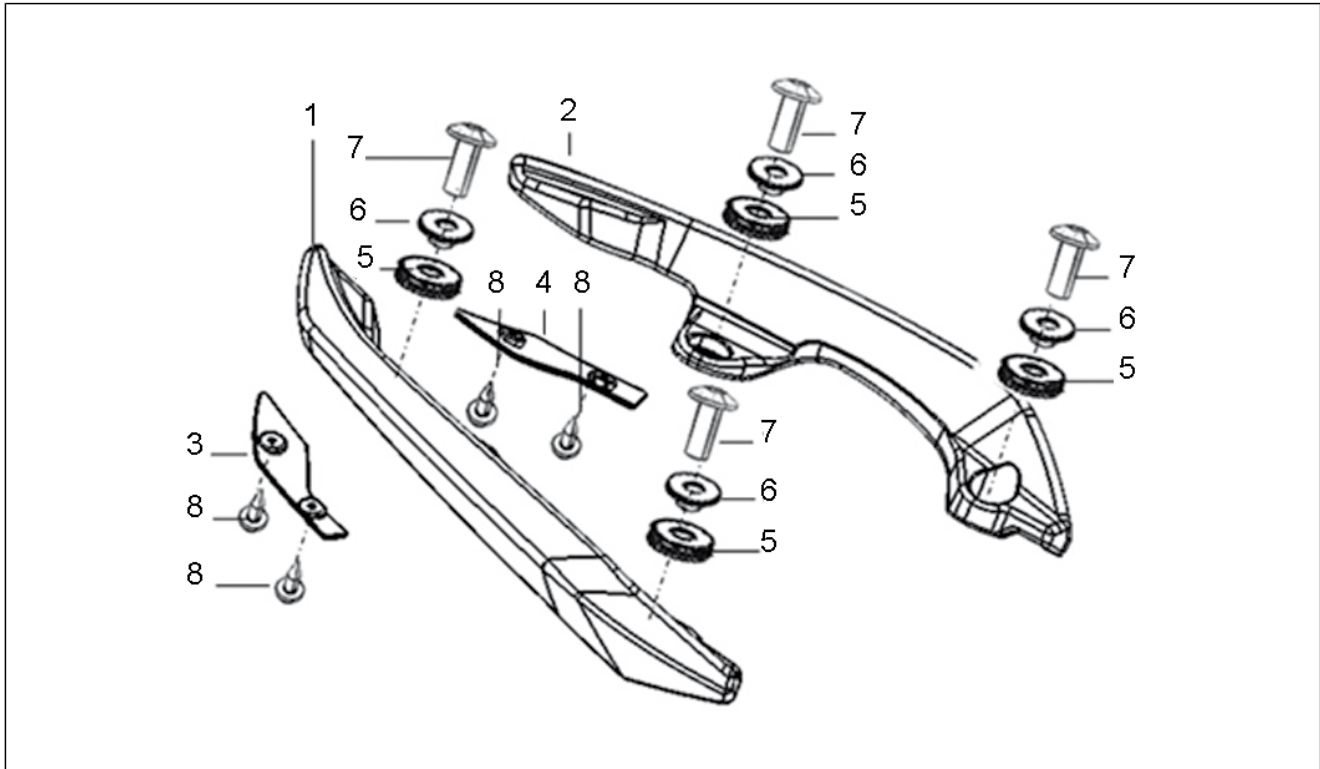

Einheit	TELAIO
Code	01.04
Beschreibung	Ensemble guidon arrière
Inspektion	1

Pos.	Code	Beschreibung	Menge	Varianten
1	RB000239	Beifahrerhaltegriff Re	1	
2	RB000235	Beifahrerhaltegriff Li	1	
3	RB000241	Griffdeckel DX	1	
4	RB000237	Griffdeckel SX	1	
5	RB000233	Gummi	4	
6	RB000182	Buchse 8,5x25x10	4	
7	RB000578	TBEI Schraube M8x1,25x30	4	
8	297498	Schraube, blech M3,5x13	4