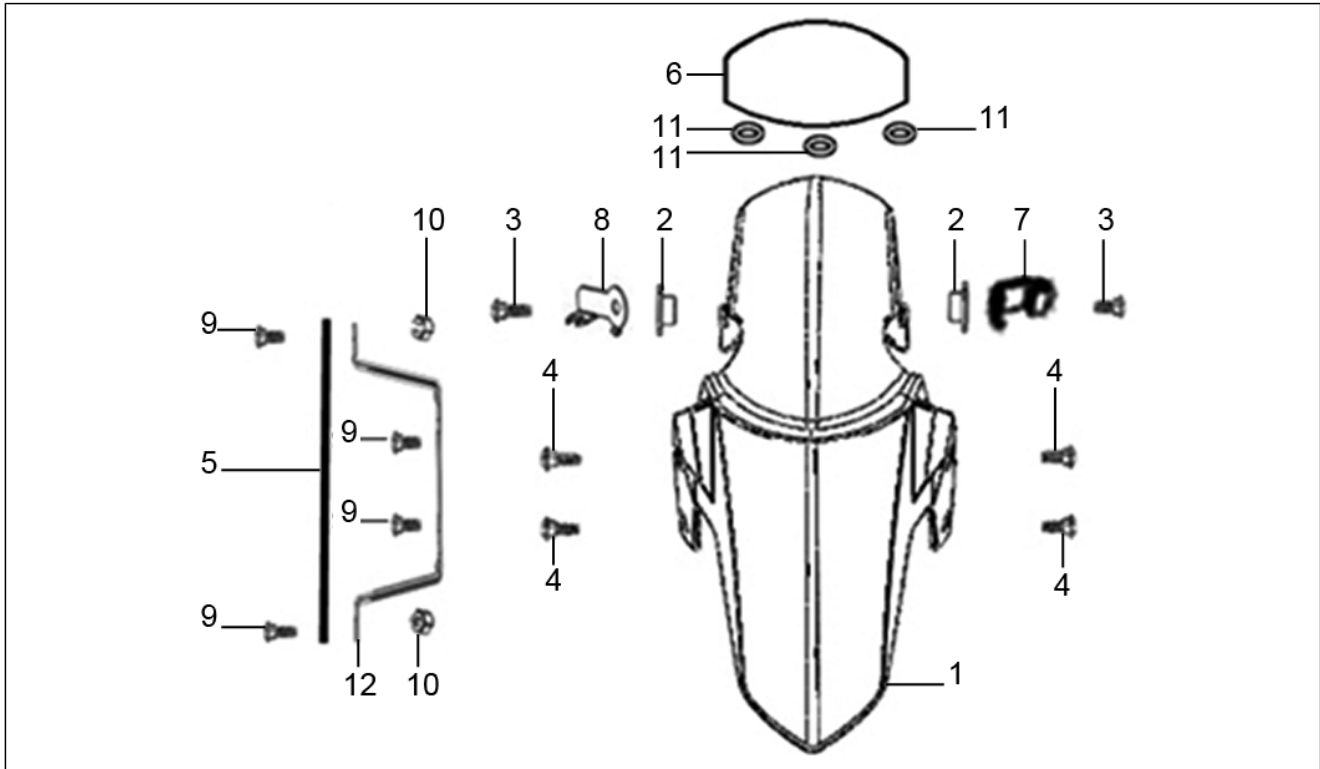

Einheit	TELAIO
Code	01.32
Beschreibung	aile avant
Inspektion	1

Pos.	Code	Beschreibung	Menge	Varianten
1	RB000354	Vorderes Schutzblech	1	Fahrzeugfarbe:Black[BLK]
1	RB000355	Vorderes Schutzblech	1	Fahrzeugfarbe:red[Red]
1	RB000356	Vorderes Schutzblech	1	Fahrzeugfarbe:White[WHT]
2	RB000532	Buchse M6	2	
3	RB000521	Schraubbolzen M6x22	2	
4	RB000520	Schraubbolzen M6x16	4	
5	RB000001	Kennzeichenplatte	1	
6	RB000358	Zierleiste Frontkotflügel	1	
7	RB000404	Kabelführung	1	
8	RB000452	Kabelführung	1	
9	RB000634	TE Schr. m. Flansch M6x12	4	
10	RB000660	Mutter M6	2	
11	181351	Plattchen	3	
12	RB000365	Bügel	1