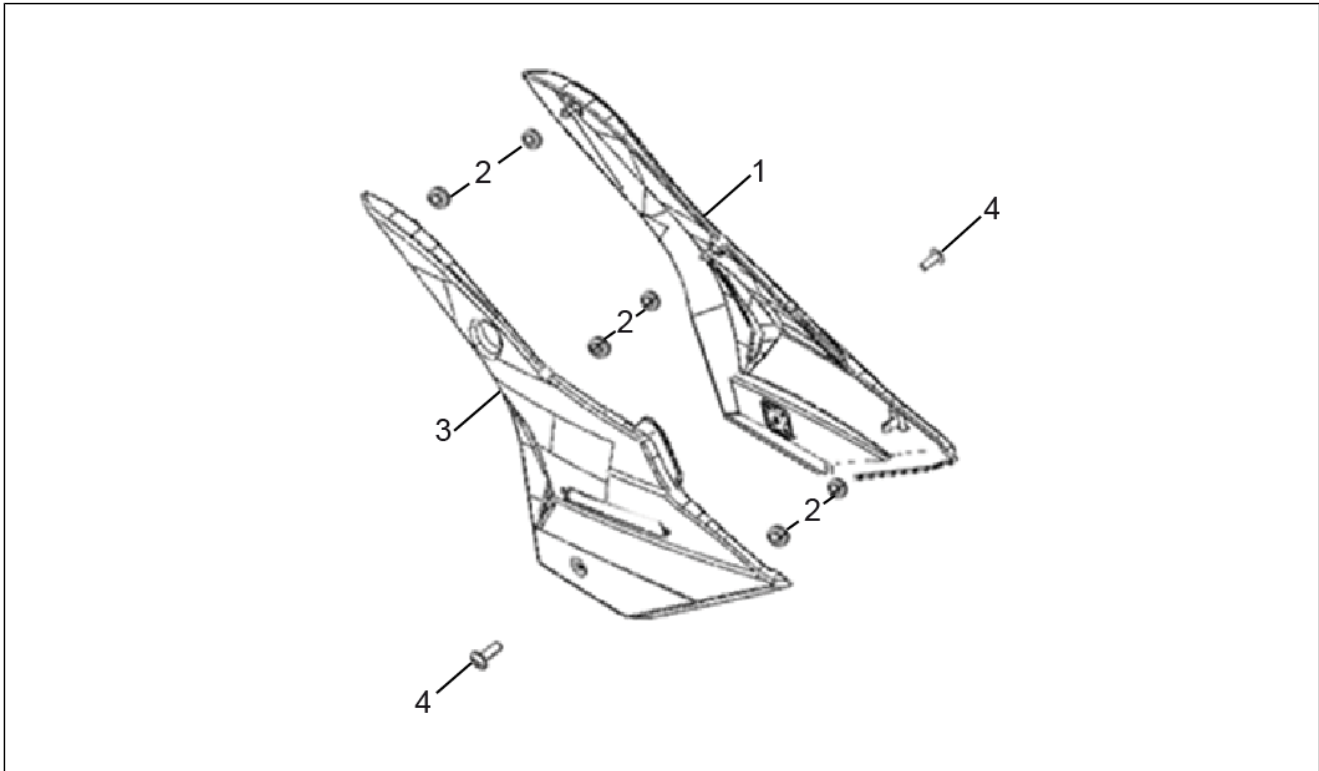

Einheit	TELAIO
Code	01.16
Beschreibung	Couvercle latéral
Inspektion	1

Pos.	Code	Beschreibung	Menge	Varianten
1	RB000372	Seitenverkleidung RE	1	
2	RB000373	Schutzgummi	6	
3	RB000369	Seitenverkleidung LI	1	
4	RB000577	TBEI Schraube M6x16	2