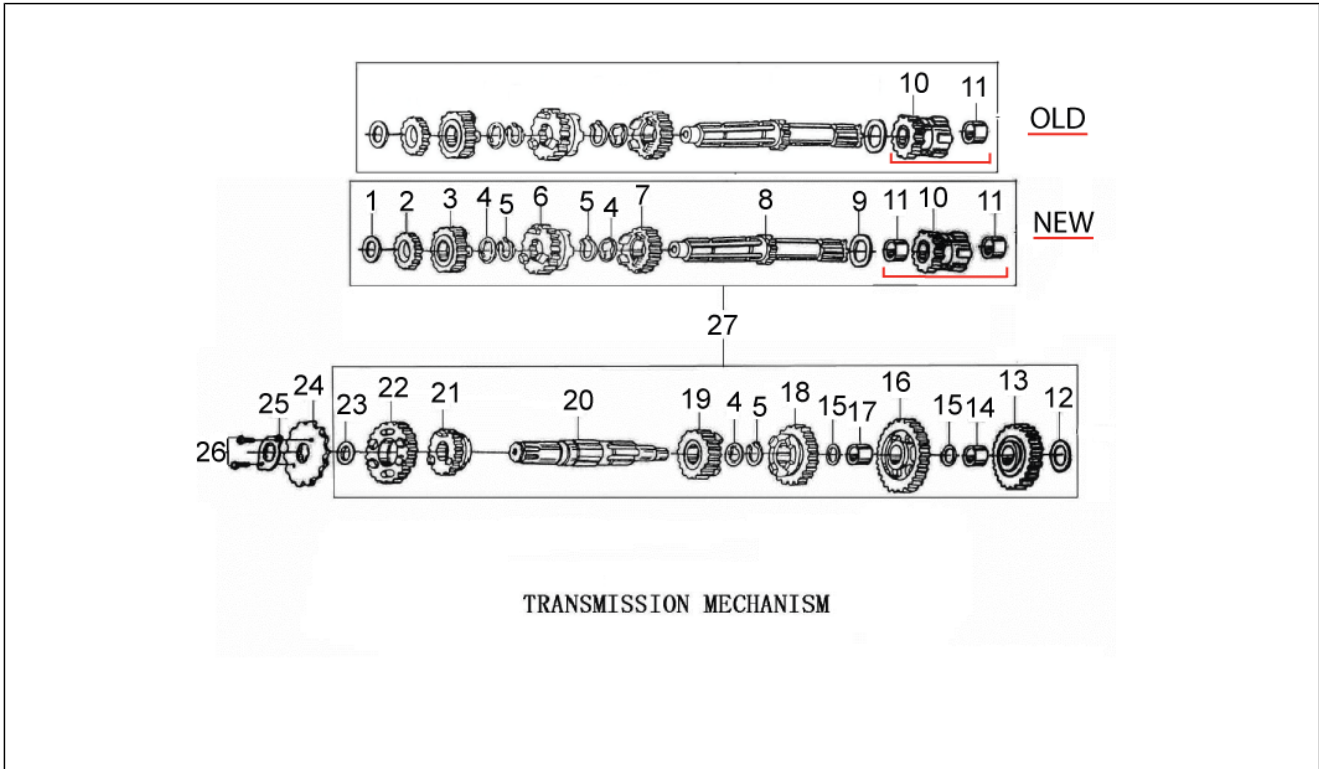

Einheit	MOTORE
Code	02.08
Beschreibung	DISPOSITIF DE COMMANDE DE BOÎTE DE VITESSES
Inspektion	1

Pos.	Code	Beschreibung	Menge	Varianten
27	RB000140	Primaertrieb kpl.	1