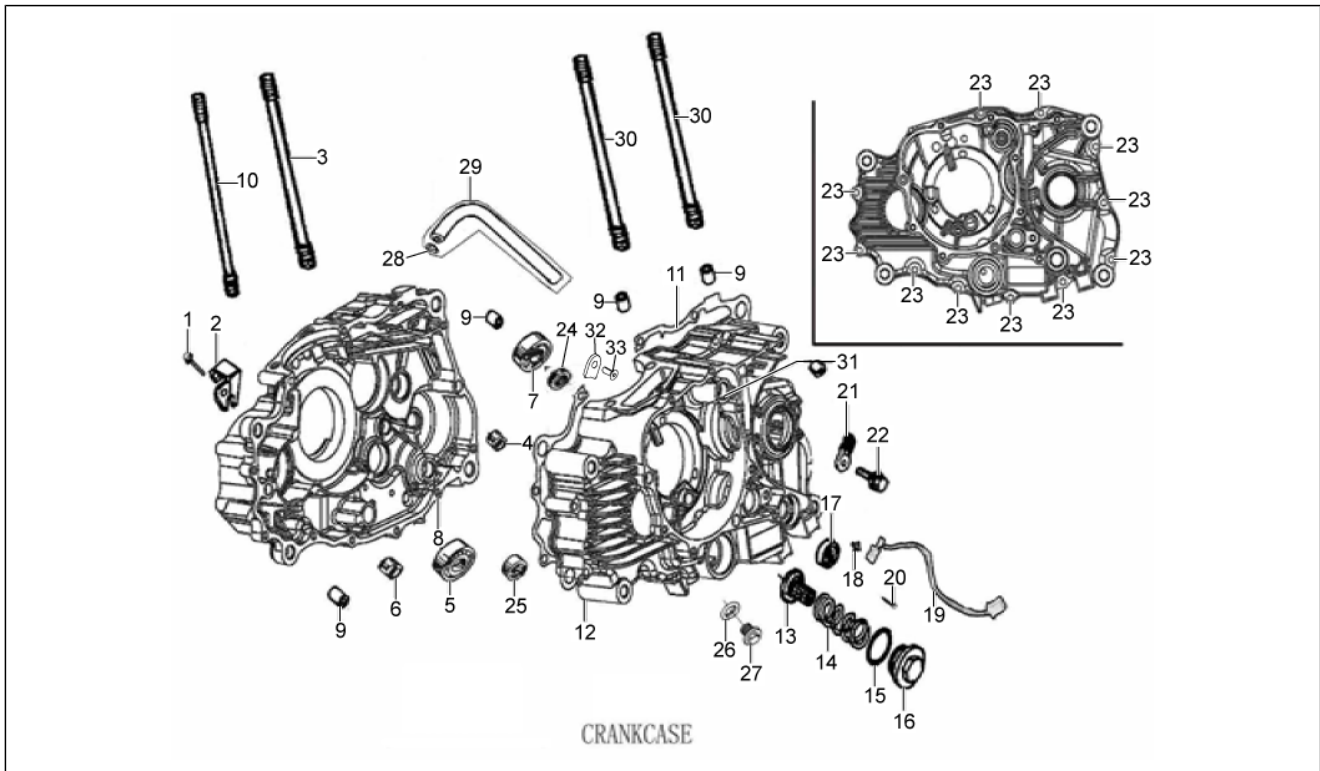

Einheit	MOTORE
Code	02.06
Beschreibung	CARTER MOTEUR
Inspektion	1

Pos.	Code	Beschreibung	Menge	Varianten
1	RB000681	Schraubbolzen M6x55	1	
2	RB000136	Kabelhalterung	1	
3	RB000509	Stiftschraube	1	
4	RB000555	Lager NK152312	1	
5	RB000547	Lager 6006	1	
6	RB000554	Lager HK212810	1	
7	RB000549	Lager 6204	1	
8	RB000018	Rechtes gehäuse	1	
9	2R000233	Stift 10x14	4	
10	RB000510	Stiftschraube	1	
11	RB000500	Dichtung kurbelwellengehäuse	1	
12	RB000016	Linkes gehäuse	1	
13	RB000055	Ölfiltereinsatz	1	
14	RB000053	Ölfilterfeder	1	
15	RB000493	O-Ring 35X3	1	
16	RB000013	Ventildeckel	1	
17	RB000505	Ölabstreifring 14x28x7	1	
18	RB000483	Schalter	1	
19	RB000484	Schalter kpl.	1	
20	RB000612	Schraube m6x20	1	
21	RB000015	Platte	1	
22	2R000234	Schraubbolzen M6x12	1	
23	RB000680	Schraubbolzen M6x50	11	
24	RB000506	Ölabstreifring 20x34x7	1	
25	RB000551	Lager 6202Z	1	
26	RB000512	Ölablaßschraube	1	
27	RB000571	Unterlegscheibe 12.4x2x20	1	
28	RB000105	Schelle	1