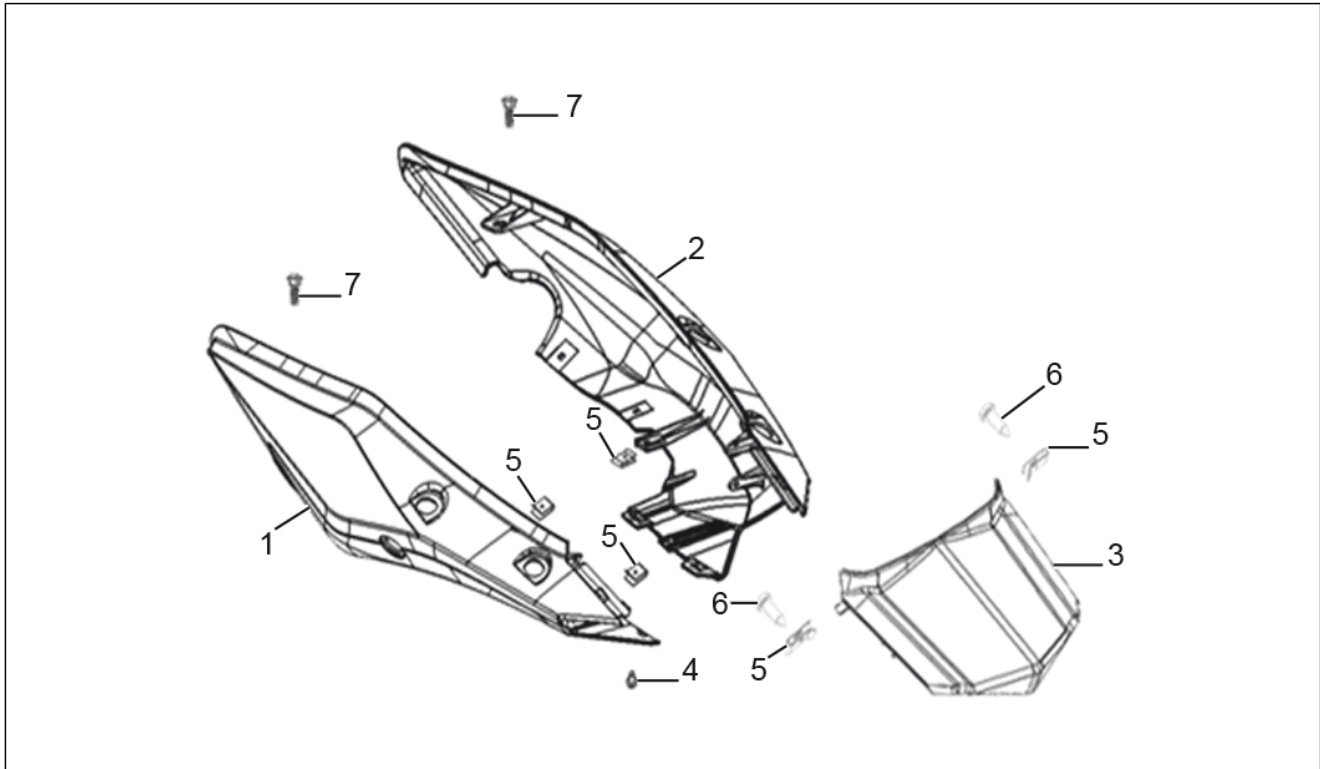

Einheit	TELAIO
Code	01.07
Beschreibung	Couvercle arrière
Inspektion	1

Pos.	Code	Beschreibung	Menge	Varianten
1	RB000379	Verkleidung LI schwarz	1	
1	RB000380	Verkleidung LI weiß	1	
1	RB000381	Verkleidung LI rot	1	
2	RB000382	Verkleidung RE schwarz	1	
2	RB000383	Verkleidung RE weiß	1	
2	RB000384	Verkleidung RE rot	1	
3	RB000378	Schutzstück nero	1	
4	576189	Schraube d4,2x16	1	
5	CM017410	Plattchen	5	
6	RB000579	Schraube, blech 4,2x13	2	
7	2R000135	Schraube	2