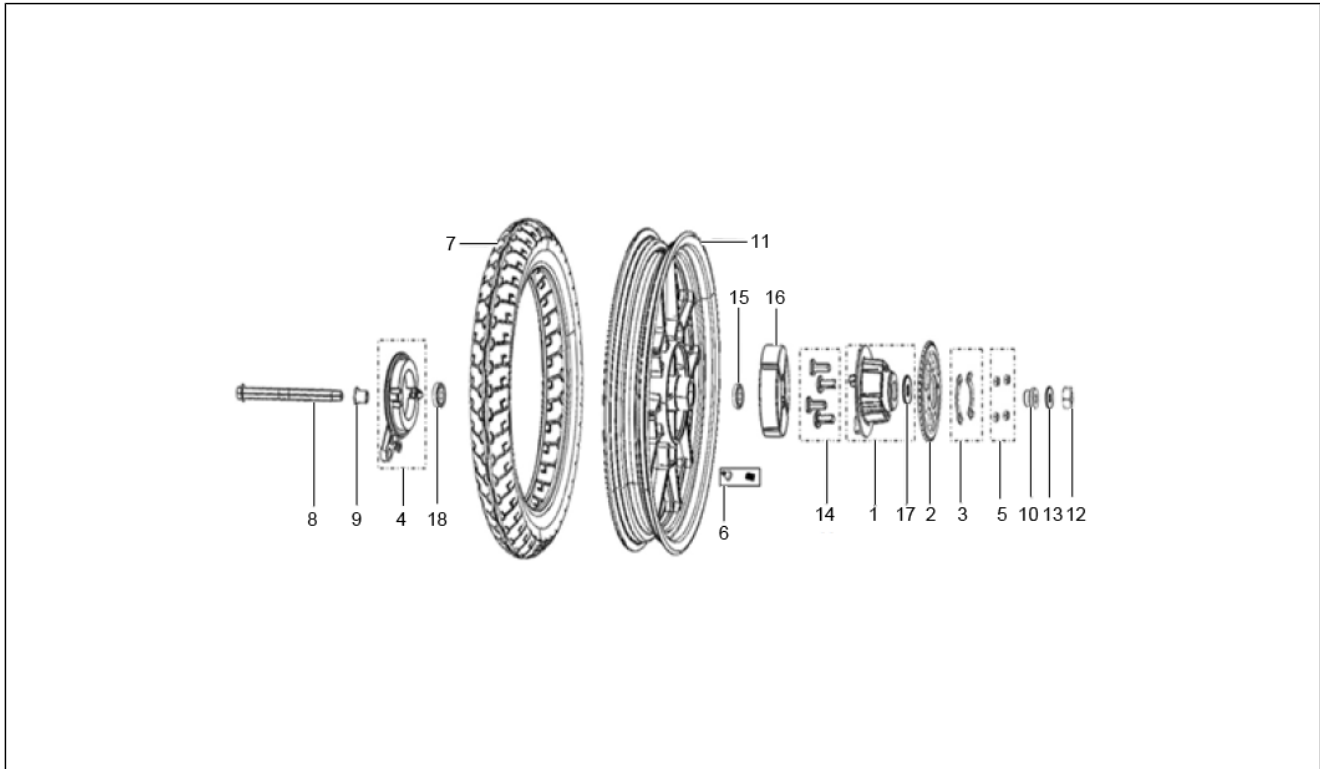

Einheit	TELAIO
Code	01.09
Beschreibung	Roue arrière en alliage
Inspektion	1

Pos.	Code	Beschreibung	Menge	Varianten
1	RB000295	Zahnkranzhalter	1	
2	RB000292	Zahnkranz	1	
3	RB000294	Halbring	2	
4	RB000280	Hinterradbremse	1	
5	RB000655	Mutter M8	4	
6	RB000246	Druckventil	1	
7	RB000257	Hinterer Reifen	1	
8	RB000263	Hinterradbolzen M14x1,25x248	1	
9	RB000255	Hinterrad Distanzscheibe Ø15xØ25x38	1	
10	RB000254	Hinterrad Distanzscheibe Ø15xØ27x16	1	
11	RB000262	Hinterrad	1	
12	RB000664	Mutter M14x1,5	1	
13	RB000597	Flachscheibe Ø14	1	
14	RB000518	Schraube M8x33x1,25	4	
15	RB000553	Lager	2	
16	RB000261	Stoßschutzgummi	1	
17	RB000250	Öldichtring Hinterrad	1	
18	RB000322	Lager	1