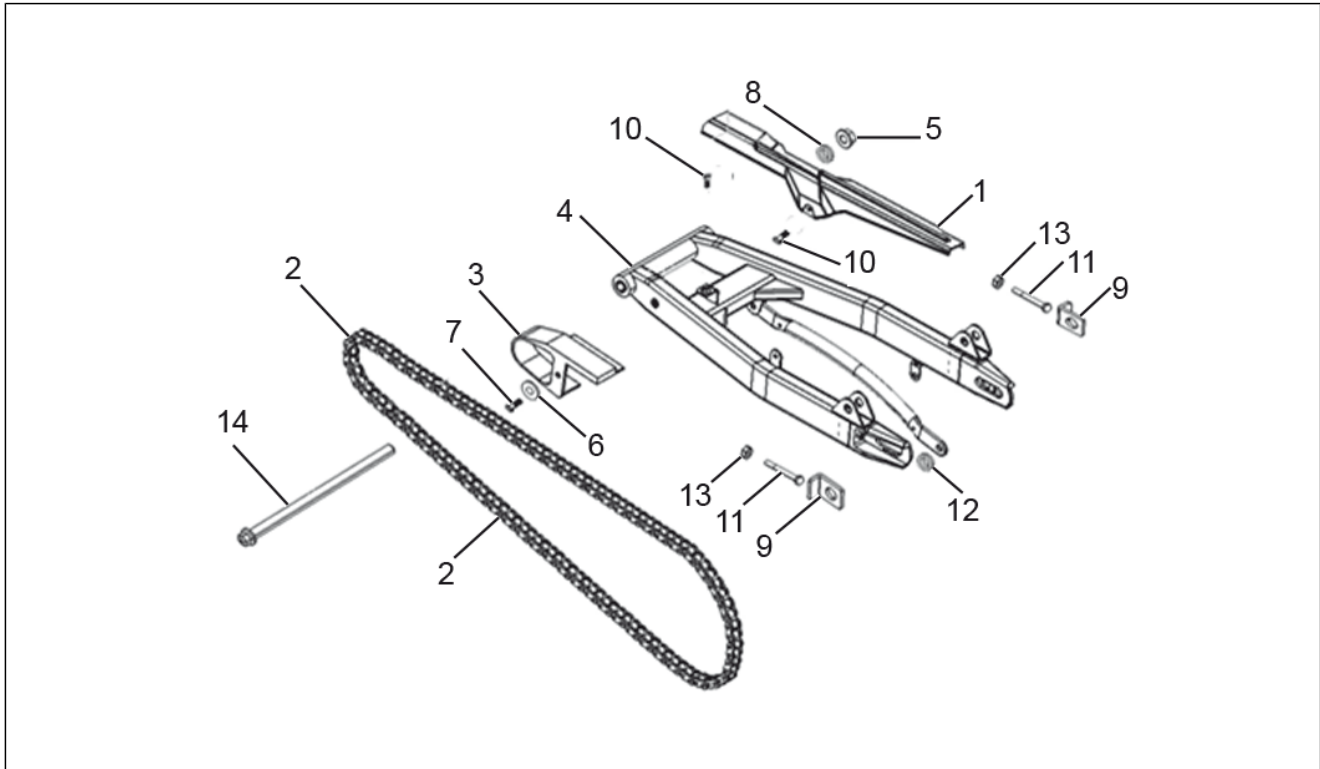

Einheit	TELAIO
Code	01.15
Beschreibung	Fourche arriere
Inspektion	1

Pos.	Code	Beschreibung	Menge	Varianten
1	RB000224	Kettenkasten	1	
2	RB000178	Kette	1	
3	RB000221	Kettengleitführung	1	
4	RB000225	Schwinge	1	
5	RB000664	Mutter M14x1,5	1	
6	RB000592	Flachscheibe GB97	1	
7	RB000608	Sechskantschraube M6x16	1	
8	RB000597	Flachscheibe Ø14	1	
9	RB000222	Paar Kettenspannplatte	1	
10	575249	Schraube mit Endteil M6	2	
11	RB000527	Sechskantschraube M8x55	2	
12	RB000266	Schutzgummi	1	
13	RB000223	Mutter M8	2	
14	RB000226	Schwingenbolzen	1