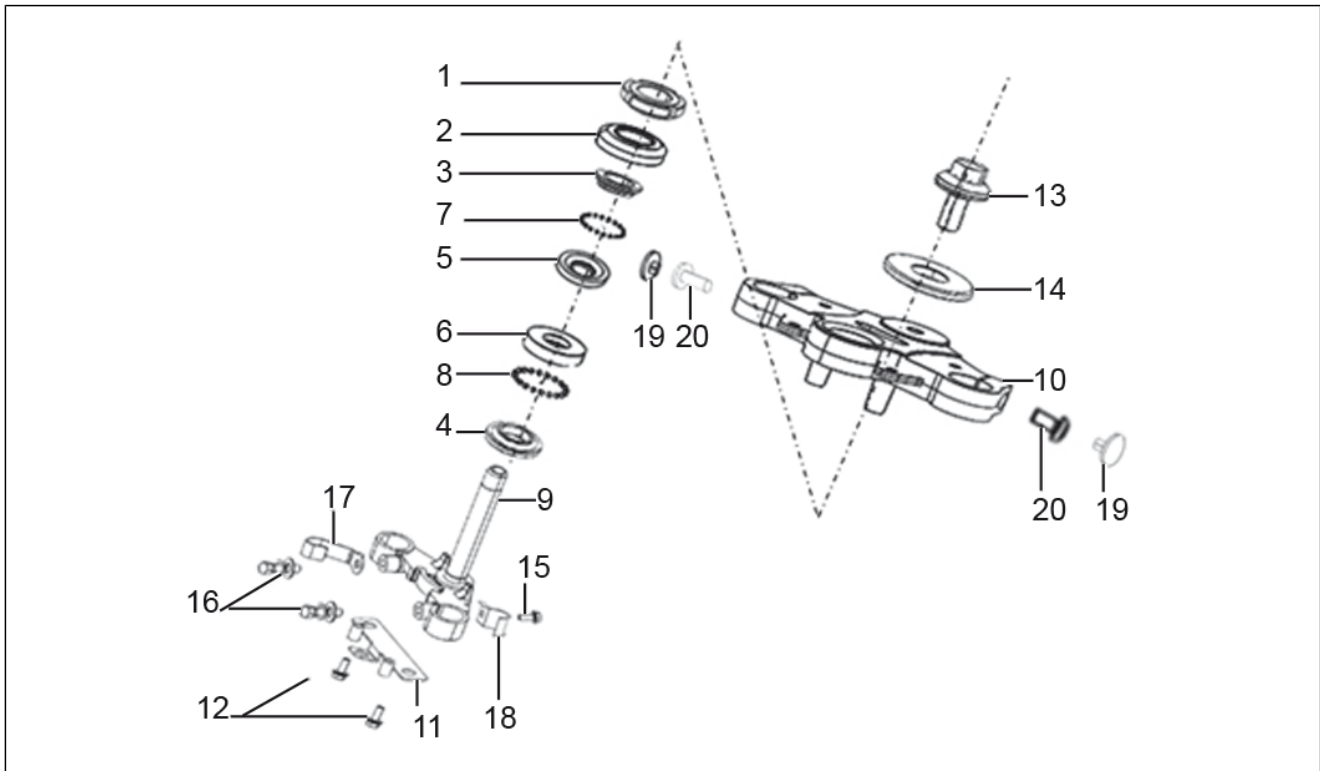

Einheit	TELAIO
Code	01.14
Beschreibung	Ensemble colonne de direction
Inspektion	1

Pos.	Code	Beschreibung	Menge	Varianten
1	RB000393	Mutter M25x1	1	
2	RB000402	Staubschutz Ø34xØ56	1	
3	RB000407	Oberer sitz	1	
4	RB000408	Unterer Lagersitz	1	
5	RB000409	Unterer Lagersitz	1	
6	RB000410	Oberer sitz	1	
7	RB000411	Kugel Ø4,7625	18	
8	RB000412	Kugel Ø6,35	22	
9	RB000396	Fuß mit Rohr	1	
10	RB000391	Ob. Gabelplatte	1	
11	RB000395	Bügel	1	
12	RB000632	TE Schr. m. Flansch M6x10	2	
13	RB000394	Sechskantschraube M10x1,5x33	1	
14	RB000399	Gasket ring	1	
15	RB000634	TE Schr. m. Flansch M6x12	1	
16	RB000668	Schraube M10x1,5x40	2	
17	RB000401	Klammer	1	
18	RB000403	Klammer	1	
19	RB000406	Deckel	2	
20	RB000583	TCEI Schraube M8x20	2