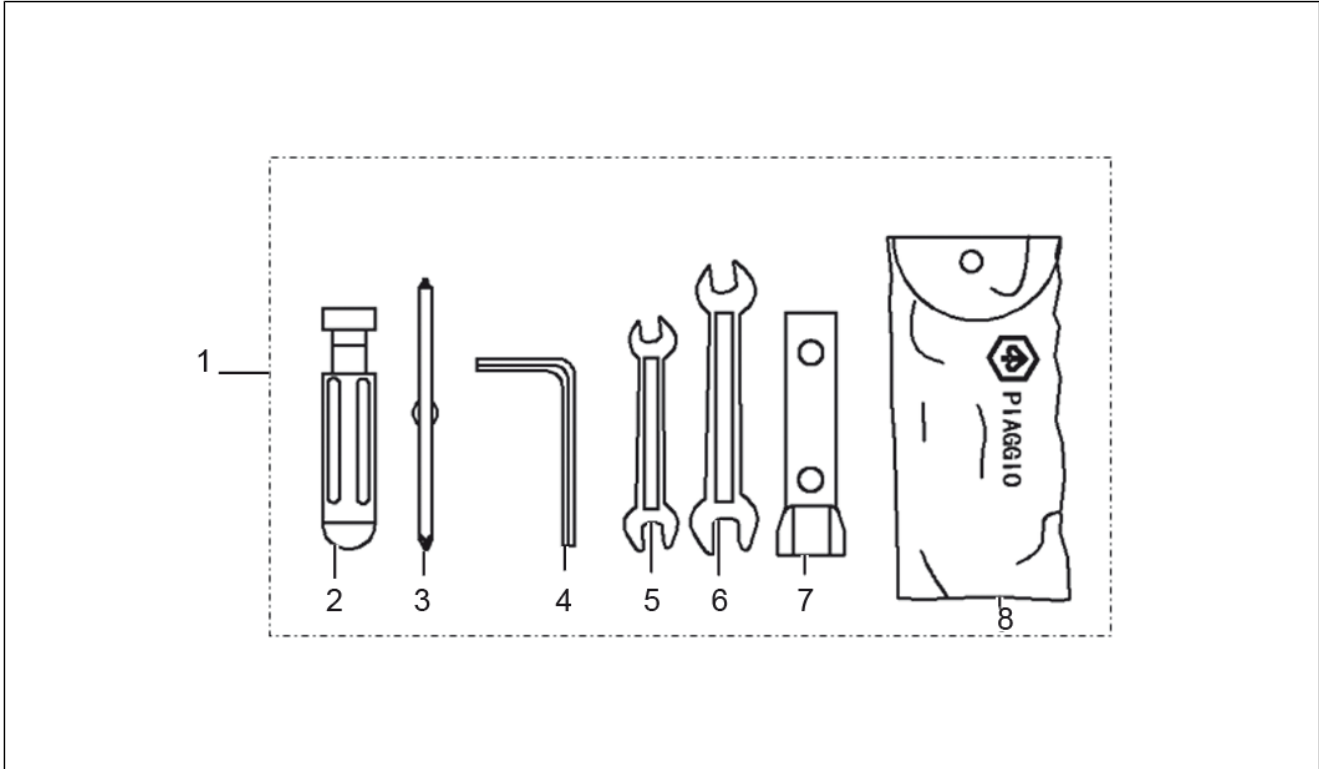

Einheit	TELAIO
Code	01.35
Beschreibung	Outils
Inspektion	1

Pos.	Code	Beschreibung	Menge	Varianten
1	2R000119	Gerät	1	
2	2R000125	Griff	1	
3	2R000121	Screwdriver	1	
4	2R000124	Werkzeug 6	1	
5	2R000122	Schlüssel 8x10	1	
6	2R000123	Schlüssel 12x14	1	
7	2R000120	Socket spanner	1	
8	2R000126	Werkzeugtasche	1