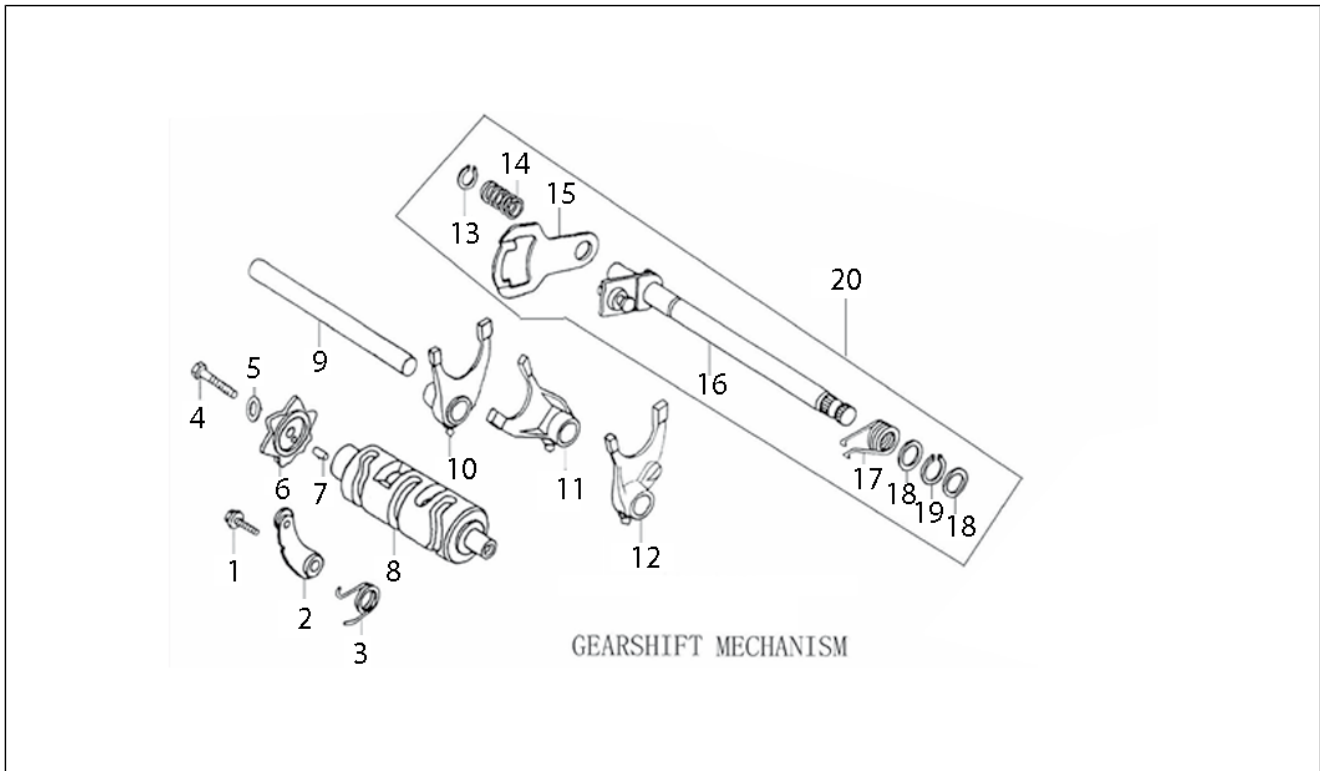

Einheit	MOTORE
Code	02.09
Beschreibung	DISPOSITIF DE COMMANDE DE BOÎTE DE VITESSES
Inspektion	1

Pos.	Code	Beschreibung	Menge	Varianten
1	RB000628	Schraubbolzen M6x20	1	
2	RB000175	Indexhebel kpl.	1	
3	RB000173	Feder	1	
4	RB000524	Schraubbolzen	1	
5	RB000590	Unterlegscheibe	1	
6	RB000167	Rückhalteplatte	1	
7	RB000598	Bolzen 4X10	1	
8	RB000168	Verschiebenocken	1	
9	RB000166	Führgszapf. Gabel	1	
10	RB000163	Gabel Nr. 1	1	
11	RB000165	Gabel Nr. 2	1	
12	RB000164	Gabel Nr. 3	1	
13	RB000615	Seegerring 12	1	
14	RB000172	Feder Platte Wahlschalter	1	
15	RB000174	Wähler	1	
16	RB000170	Schaltwelle	1	
17	RB000171	Rückschlagfeder	1	
18	RB000561	Unterlegscheibe 14x0.5x20	2	
19	RB000616	Seegerring 14	1	
20	RB000169	Schaltwele+klin.kpl.	1