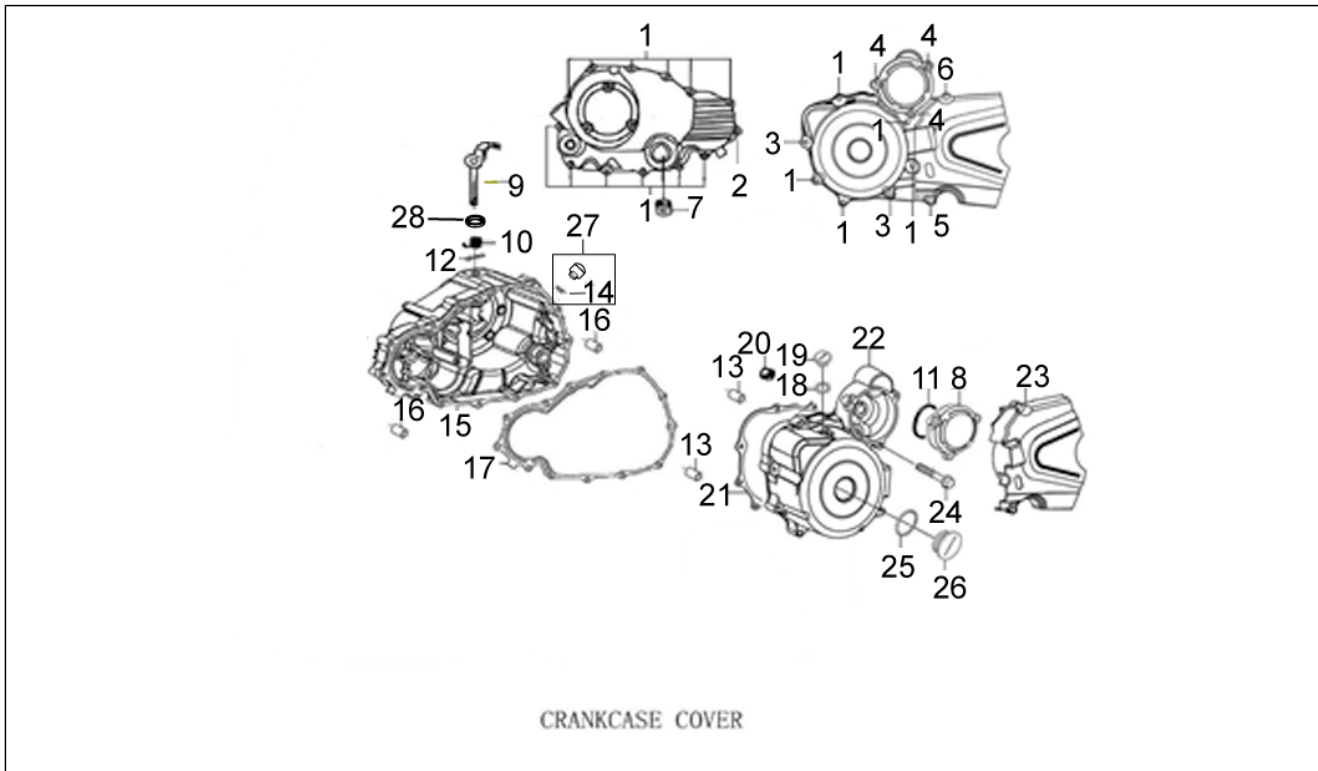

Einheit	MOTORE
Code	02.03
Beschreibung	COUVERCLE DE CARTER
Inspektion	1

Pos.	Code	Beschreibung	Menge	Varianten
1	RB000678	Schraube	18	
2	RB000679	Schraubbolzen M6x45	1	
3	2R000221	Schraube	2	
4	RB000673	Schraubbolzen M6x20	3	
5	RB000678	Schraube	1	
6	RB000676	Schraubbolzen M6x30	1	
7	RB000026	Ölstandzeiger	1	
8	RB000023	Deckel	1	
9	2R000264	Kupplungssteuerung	1	
10	RB000137	Kupplungsfeder	1	
11	RB000488	O-Ring 62x3	1	
12	RB000614	Bolzen 3x12	1	
13	2R000233	Stift 10x14	2	
14	RB000486	O-Ring 18x3	1	
15	RB000024	Deckel	1	
16	RB000542	Bolzen 8x14x6.3	2	
17	RB000499	Dicht. Kuppl.gehäu.	1	
18	RB000485	O-Ring 13.2x2.65	1	
19	RB000021	Deckel	1	
20	RB000557	Lager	1	
21	RB000497	Dichtung	1	
22	RB000019	Vorderer Deckel	1	
23	RB000020	Deckel hinten	1	
24	RB000675	Schraubbolzen M6x25	1	
25	RB000487	O-Ring 27.4x2.65	1	
26	RB000022	Deckel	1	
27	2R000220	Öldeckel komplett	1	
28	2R000291	Ölabstreifring 12x22x5	1