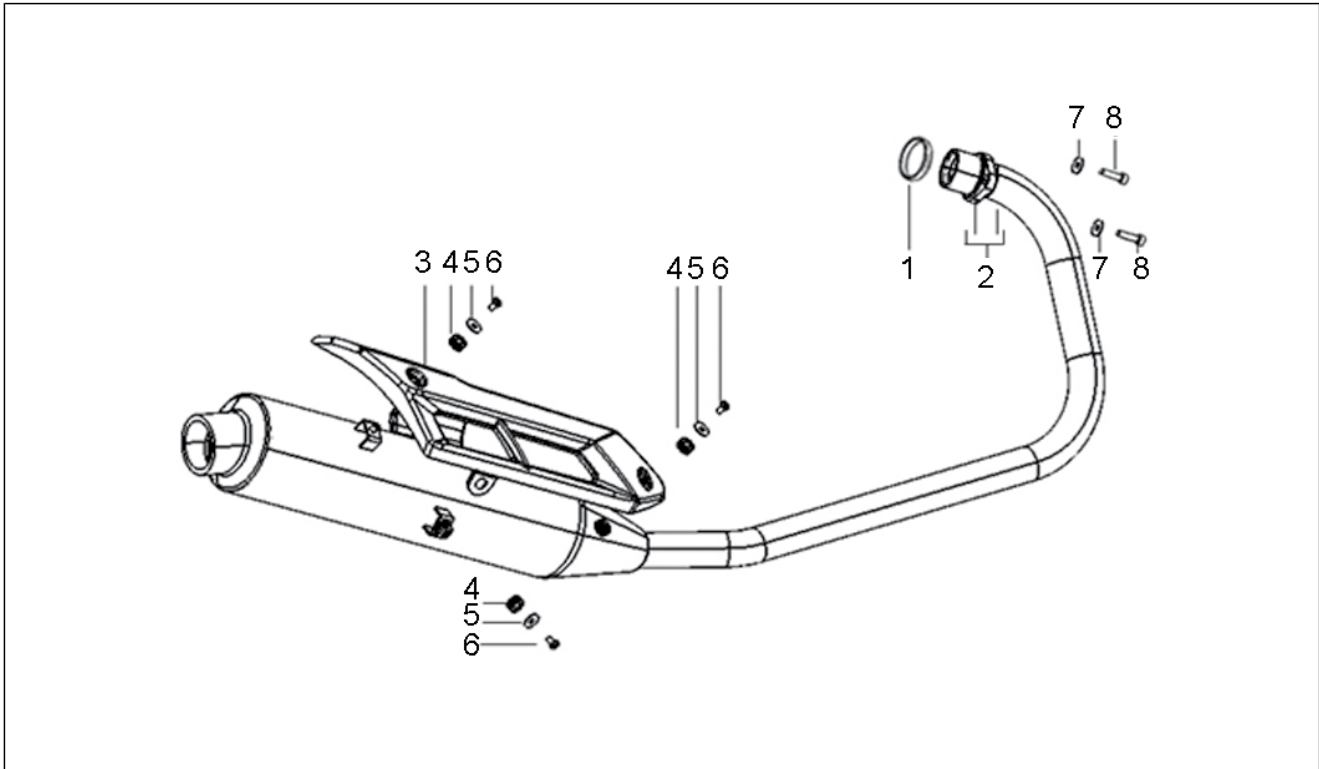

Einheit	TELAIO
Code	01.22
Beschreibung	Ensemble silencieux
Inspektion	1

Pos.	Code	Beschreibung	Menge	Varianten
1	RB000099	Dichtung Auspuffrohr	1	
2	RB000095	Auspuff	1	
3	RB000100	Auspuffrohrschutz	1	
4	487665	Kabelführung	3	
5	827526	Flachscheibe	3	
6	825097	Schraube	3	
7	RB000591	Federring Ø8	4	
8	RB000585	TCEI Schraube M8x30	2