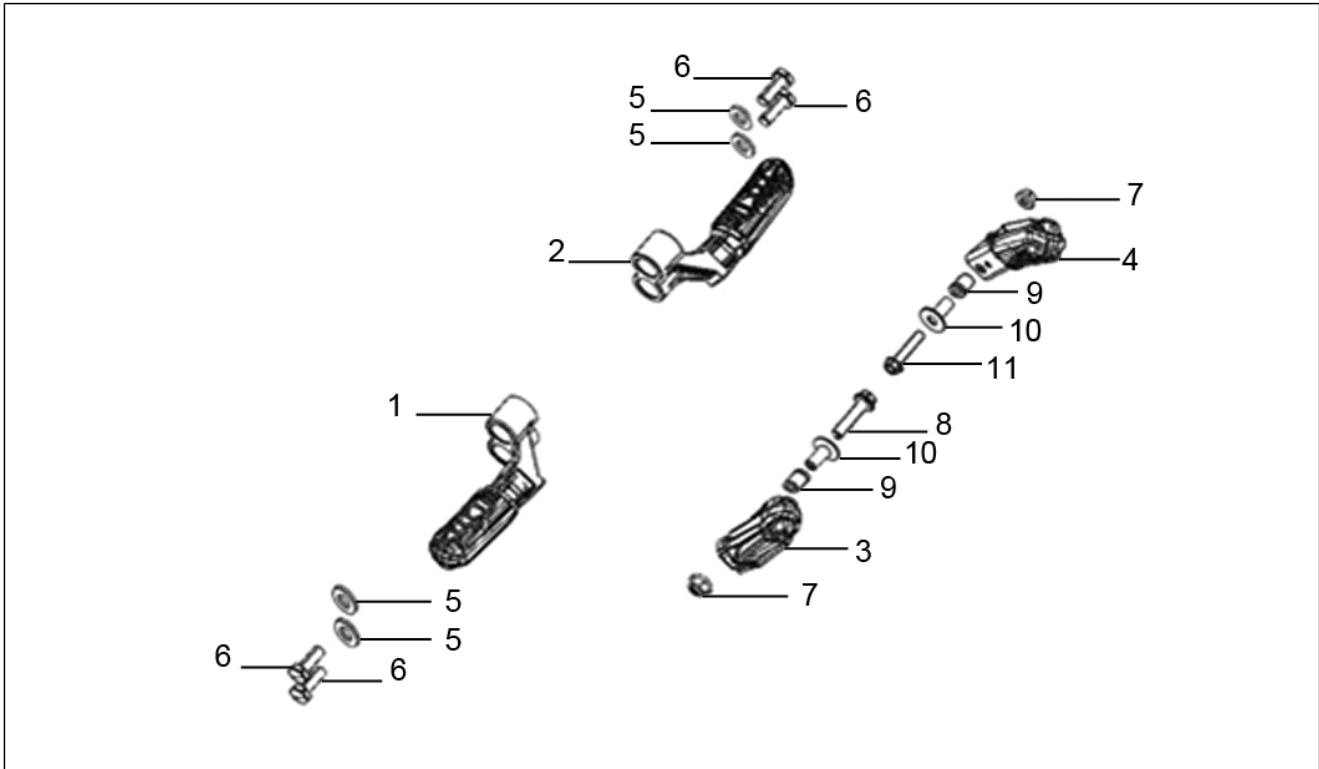

Einheit	TELAIO
Code	01.23
Beschreibung	Repose-pieds
Inspektion	1

Pos.	Code	Beschreibung	Menge	Varianten
1	RB000189	Fussrasten linke	1	
2	RB000190	Fussrasten recht	1	
3	RB000202	L.Soziusfußrasten	1	
4	RB000204	R.Soziusfußrasten	1	
5	RB000595	Flachscheibe Ø10	4	
6	RB000517	Sechskantschraube M10x1,25x35	4	
7	RB000667	Mutter M10x1,25	2	
8	RB000648	TE Schr. m. Flansch M10x1,25x50	1	
9	RB000096	Schwingschutzlager	2	
10	RB000098	Distanzscheibe	2	
11	RB000649	TE Schr. m. Flansch M10x1,25x55	1