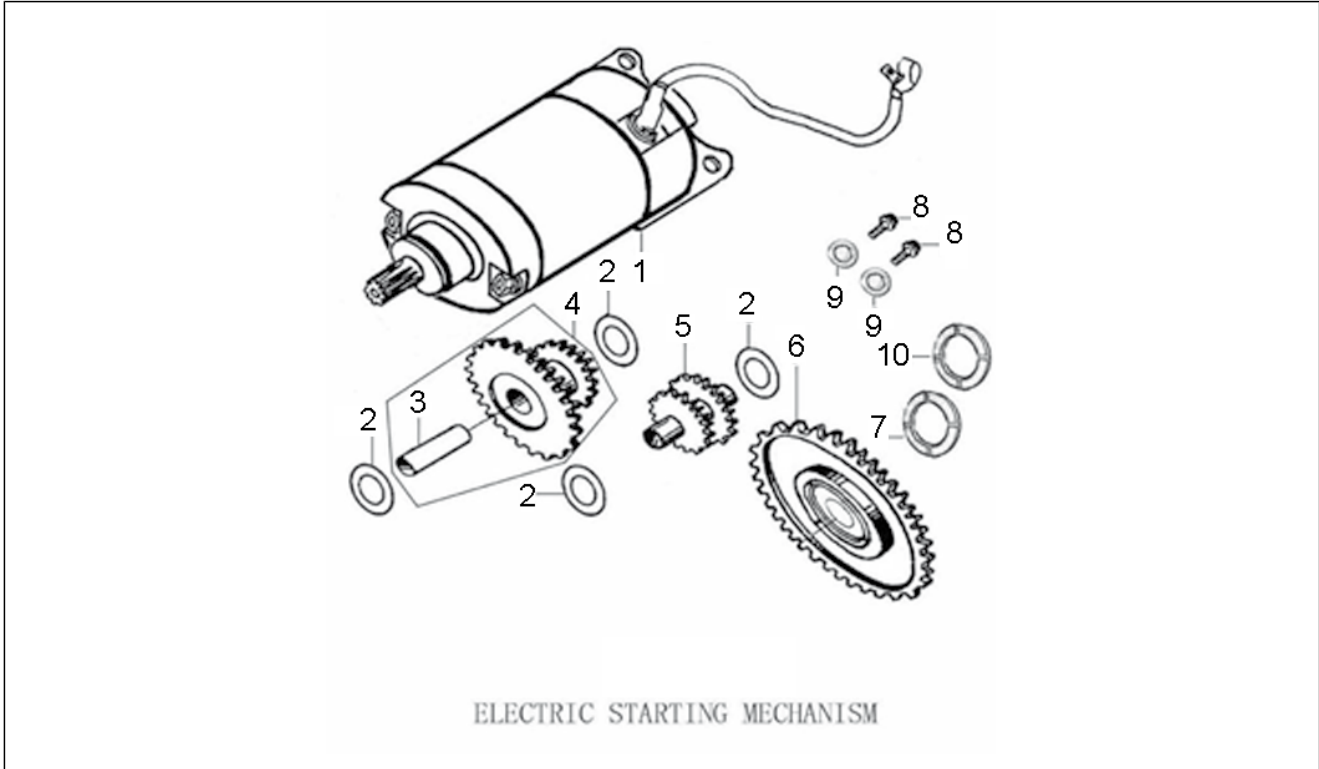

Einheit	MOTORE
Code	02.11
Beschreibung	MÉCANISME DE DÉMARRAGE ÉLECTRIQUE
Inspektion	1

Pos.	Code	Beschreibung	Menge	Varianten
1	RB000441	Startermotor	1	
2	RB000559	Unterlegscheibe 10.5x0.5x18	4	
3	RB000120	Welle	1	
4	RB000121	Zahnrad	1	
5	RB000119	Zahnrad	1	
6	RB000122	Zahnrad	1	
7	RB000574	Unterlegscheibe 22x6.0x34	1	
8	RB000640	Schraubbolzen M6x28	2	
9	RB000442	Unterlegscheibe	2	
10	RB000573	Unterlegscheibe 22x2.5x34	1