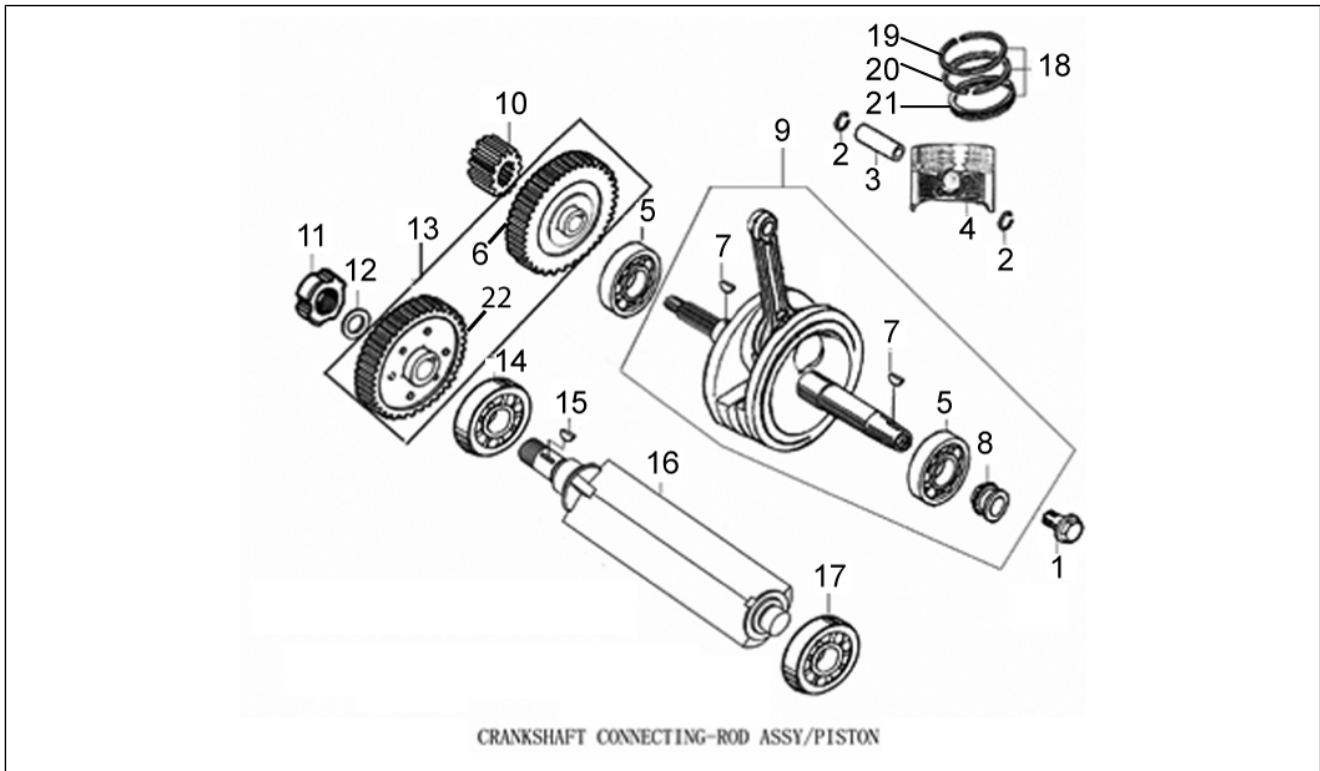

Einheit	MOTORE
Code	02.07
Beschreibung	ENS. BIELLE DE VILEBREQUIN/PISTON
Inspektion	1

Pos.	Code	Beschreibung	Menge	Varianten
1	RB000513	Schraubbolzen m10x36	1	
2	RB000539	Sprengring	2	
3	RB000028	Bolzen	1	
4	RB000027	Kolben	1	
5	RB000556	Lager TM-SC06B42	2	
6	2R000191	Gegenwelle Zahnrad	1	
7	RB000545	Schlüssel	2	
8	RB000035	Zahnkranz	1	
9	RB000033	Kurbelwelle kpl.	1	
10	RB000139	Zahnrad Hauptgetriebe	1	
11	RB000533	Nutmutter	1	
12	RB000575	Unterlegscheibe 16.2x2.7x22.5	1	
13	2R000300	Satz Zahnräder	1	
14	RB000550	Lager 6303	1	
15	RB000545	Schlüssel	1	
16	RB000036	Welle Schwingschutz	1	
17	RB000548	Lager 6203	1	
18	RB000031	Dichtring kompl.	1	
19	RB000029	Kolbendichtring	1	
20	RB000030	Kolbendichtring	1	
21	RB000032	Kolbendichtring	1	
22	RB000037	Zahnrad	1