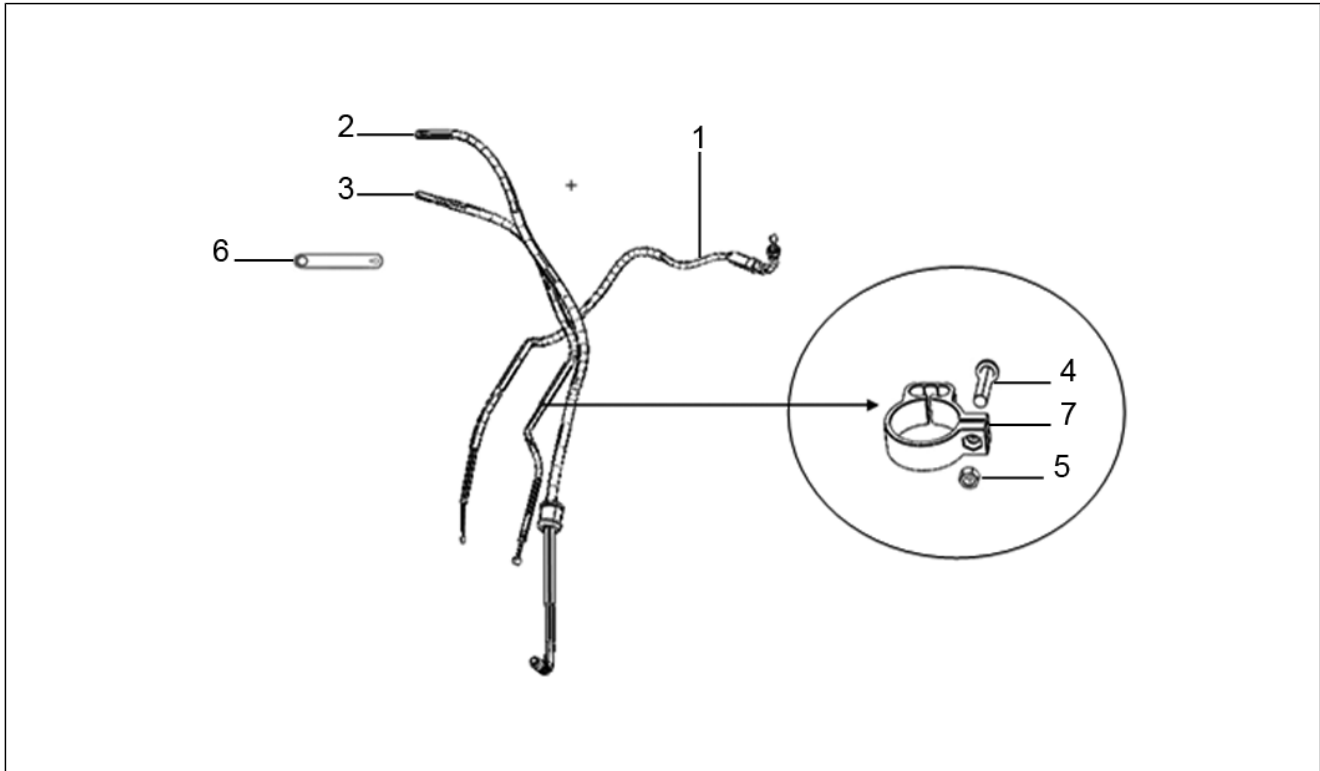

Einheit	TELAIO
Code	01.28
Beschreibung	câble
Inspektion	1

Pos.	Code	Beschreibung	Menge	Varianten
1	RB000430	Kabel	1	
2	RB000431	Kupplungskabel	1	
3	RB000433	Starterzugkabel	1	
4	RB000605	Schraube M5x16	1	
5	RB000651	Mutter M5	1	
6	RB000006	Schelle	4	
7	RB000432	Kabelschelle	1