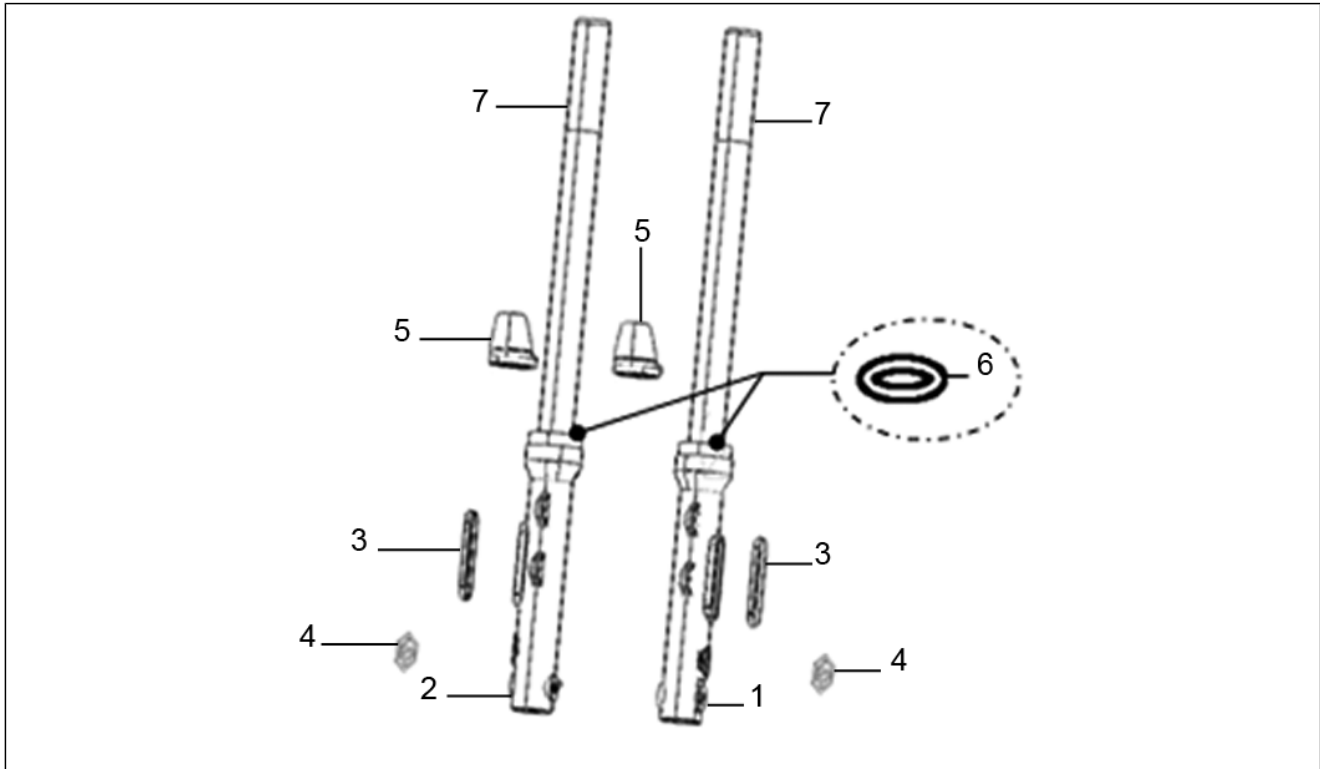

Einheit	TELAIO
Code	01.30
Beschreibung	amortisseur avant
Inspektion	1

Pos.	Code	Beschreibung	Menge	Varianten
1	RB000215	Stossdämpfer vorne links	1	
2	RB000219	Stoßdämpfer vorne RE	1	
3	293556	Rückstrahler seitlich	1	
4	RB000332	Logo	1	
5	RB000217	Stoßdämpferschutz PA6	1	
6	RB000216	Ölabstreifring	2	
7	RB000220	Rohr v. Stoßdämpfer	2