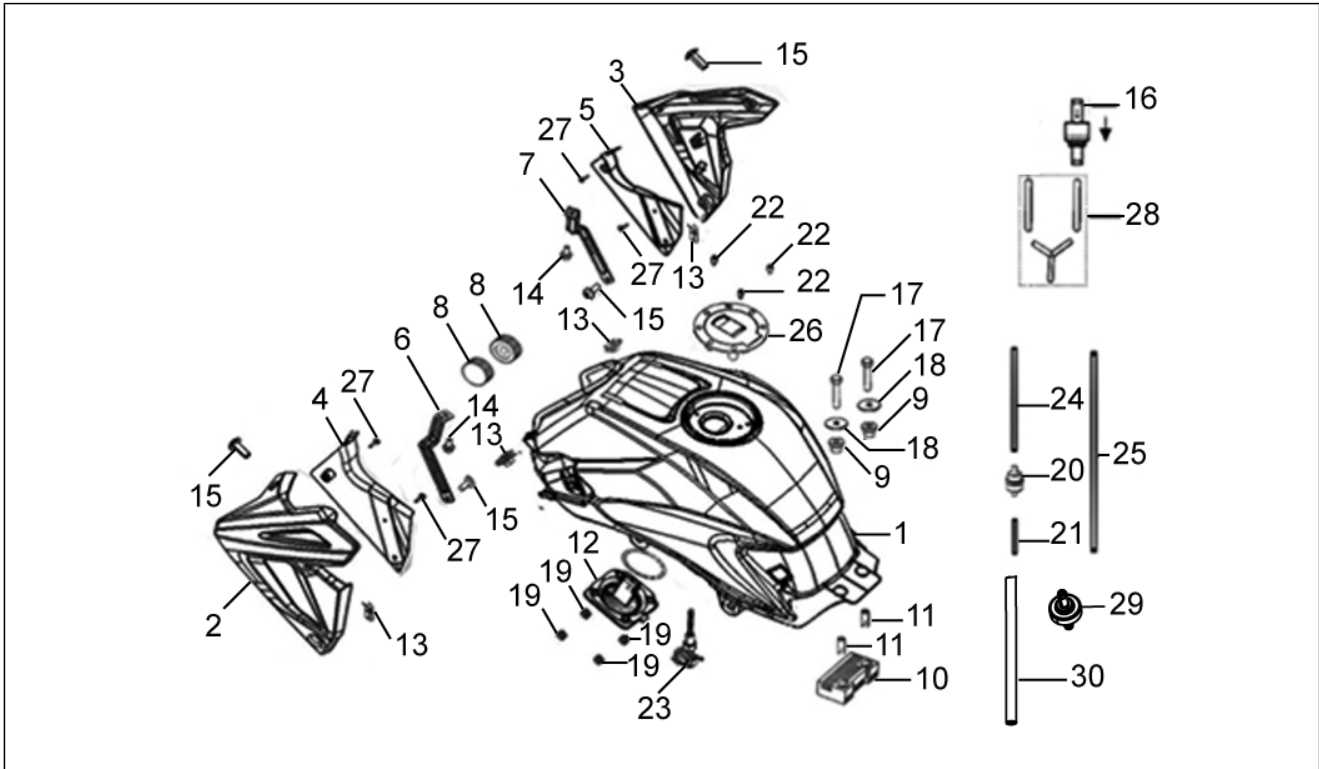

Einheit	TELAIO
Code	01.17
Beschreibung	Réservoir de carburant
Inspektion	1

Pos.	Code	Beschreibung	Menge	Varianten
27	297498	Schraube, blech M3,5x13	4	
28	RB000310	Y-förmiger Anschluß	1	
29	RB000313	"Roll-over" Ventil	1	
30	2R000282	Kraftstoffschlauch $\Phi 6.5 \times \Phi 10.5 \times 600$	1