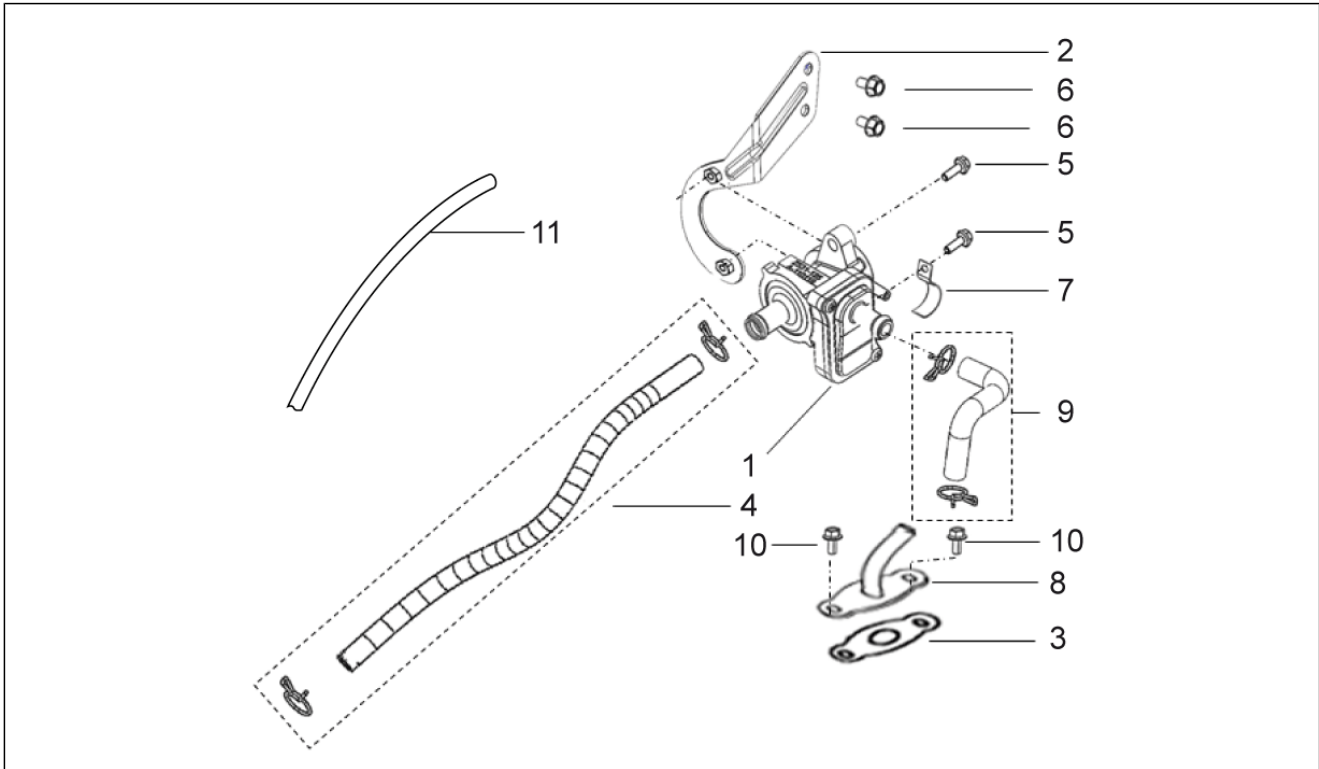

Einheit	TELAIO
Code	01.24
Beschreibung	soupape de régulation d'air secondaire
Inspektion	1

Pos.	Code	Beschreibung	Menge	Varianten
1	RB000101	Luftventil	1	
2	RB000102	Haltebügel	1	
3	RB000504	Dichtung	1	
4	RB000104	Luftleitung	1	
5	RB000638	Schraubbolzen M6x20	2	
6	RB000634	TE Schr. m. Flansch M6x12	2	
7	2R000137	Klammer	1	
8	RB000106	Anschlußschlauch	1	
9	RB000107	Leitung	1	
10	RB000671	Sechskantschraube mit Flansch M6x16	2	
11	2R000281	Tubo aria secondaria	1