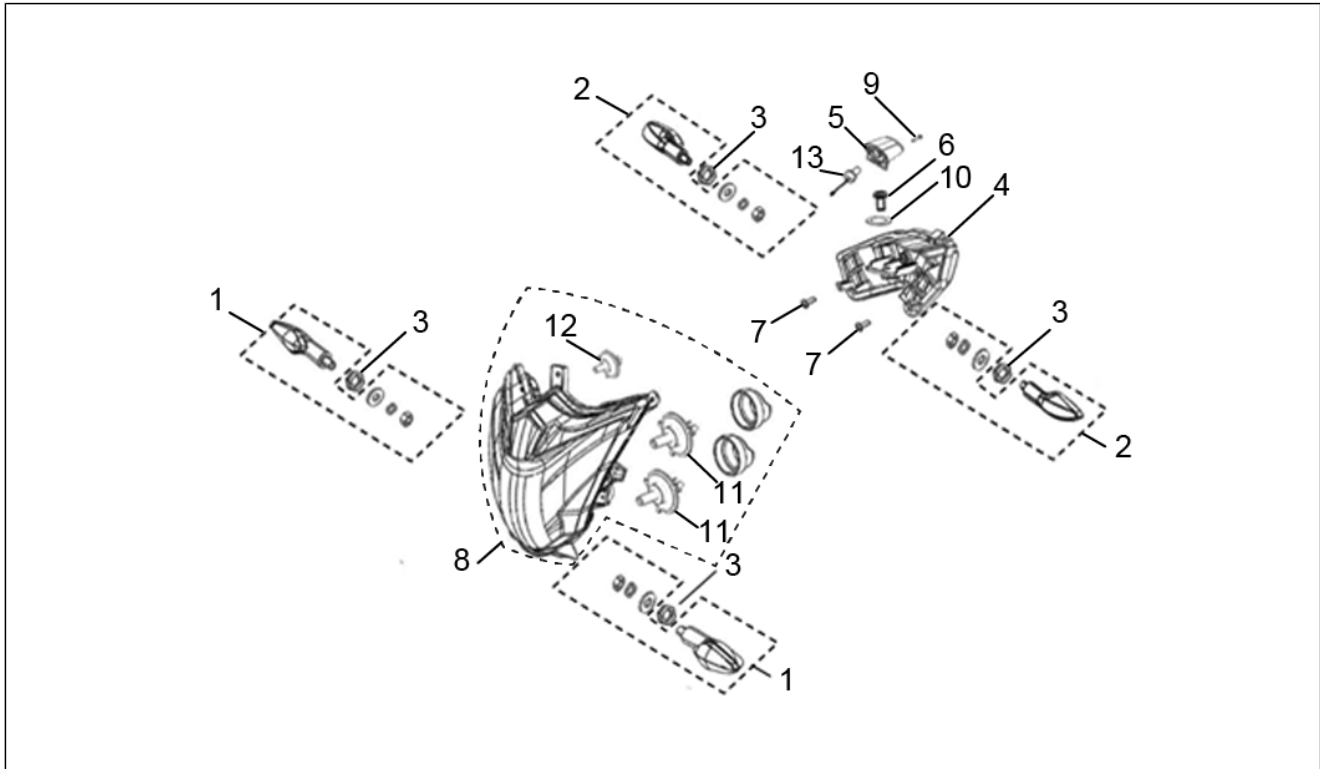

Einheit	TELAIO
Code	01.31
Beschreibung	feux
Inspektion	1

Pos.	Code	Beschreibung	Menge	Varianten
1	RB000471	Vorderblinker LED	2	
2	RB000473	Blinker hinten LED	2	
3	RB000474	bloccaggio	4	
4	RB000470	Rücklicht LED	1	
5	RB000475	Kenzeichenleuchte	1	
6	RB000637	TE Schr. m. Flansch M6x16	1	
7	RB000579	Schraube, blech 4,2x13	2	
8	RB000460	Scheinwerfer LED	1	
9	270793	Schraube TBCIC 3,8x16	1	
10	RB000371	Dichtung	1	
11	2R000188	Lampe	2	
12	RB000472	Lampe	1	
13	292022	Lampen 12V-5W	1