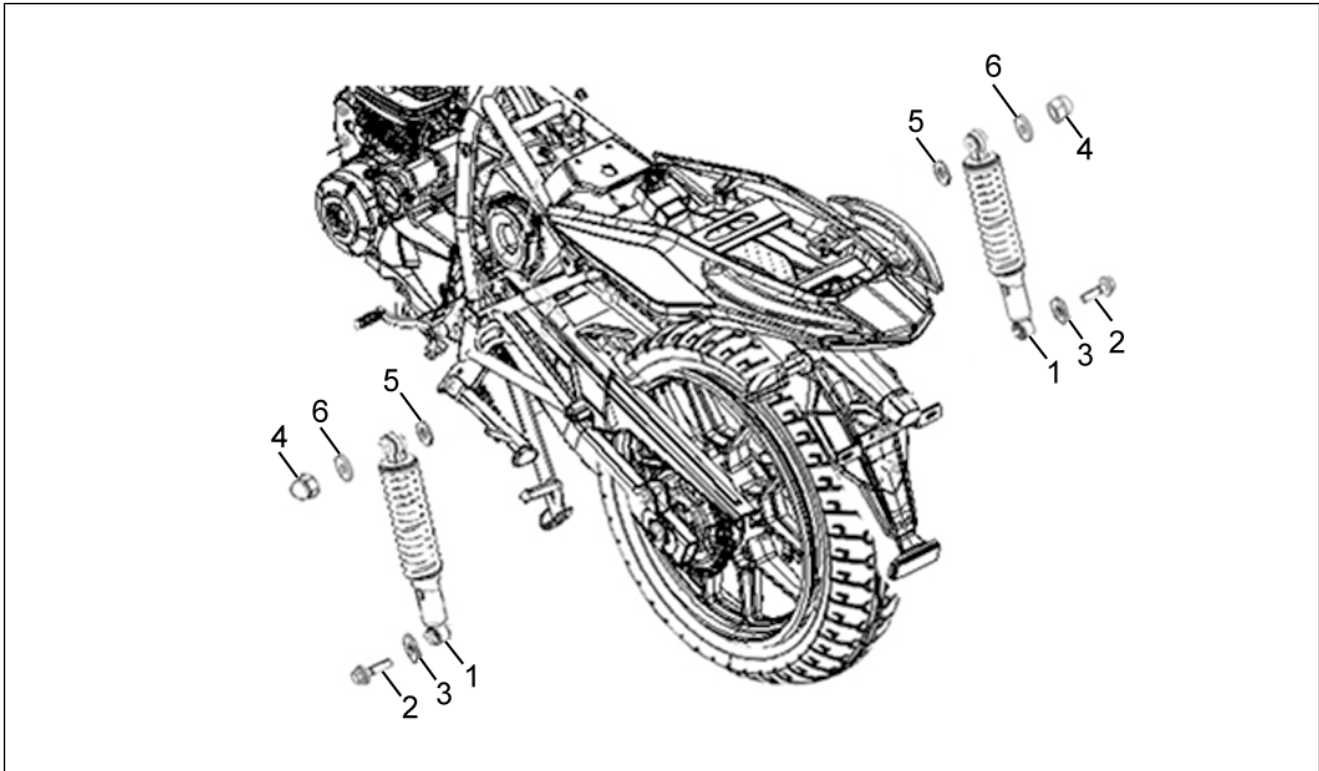

Einheit	TELAIO
Code	01.06
Beschreibung	Amortisseur arrière
Inspektion	1

Pos.	Code	Beschreibung	Menge	Varianten
1	RB000212	Hinterer Stoßdämpfer	2	
2	RB000647	TE Schr. m. Flansch M10x1,25x40	2	
3	RB000535	Flachscheibe Ø10	2	
4	RB000619	Hutmutter M10x1,25	2	
5	RB000537	Unterlegscheibe ø12xø28x2	2	
6	RB000398	Unterlegscheibe ø10.2xø30x4	2