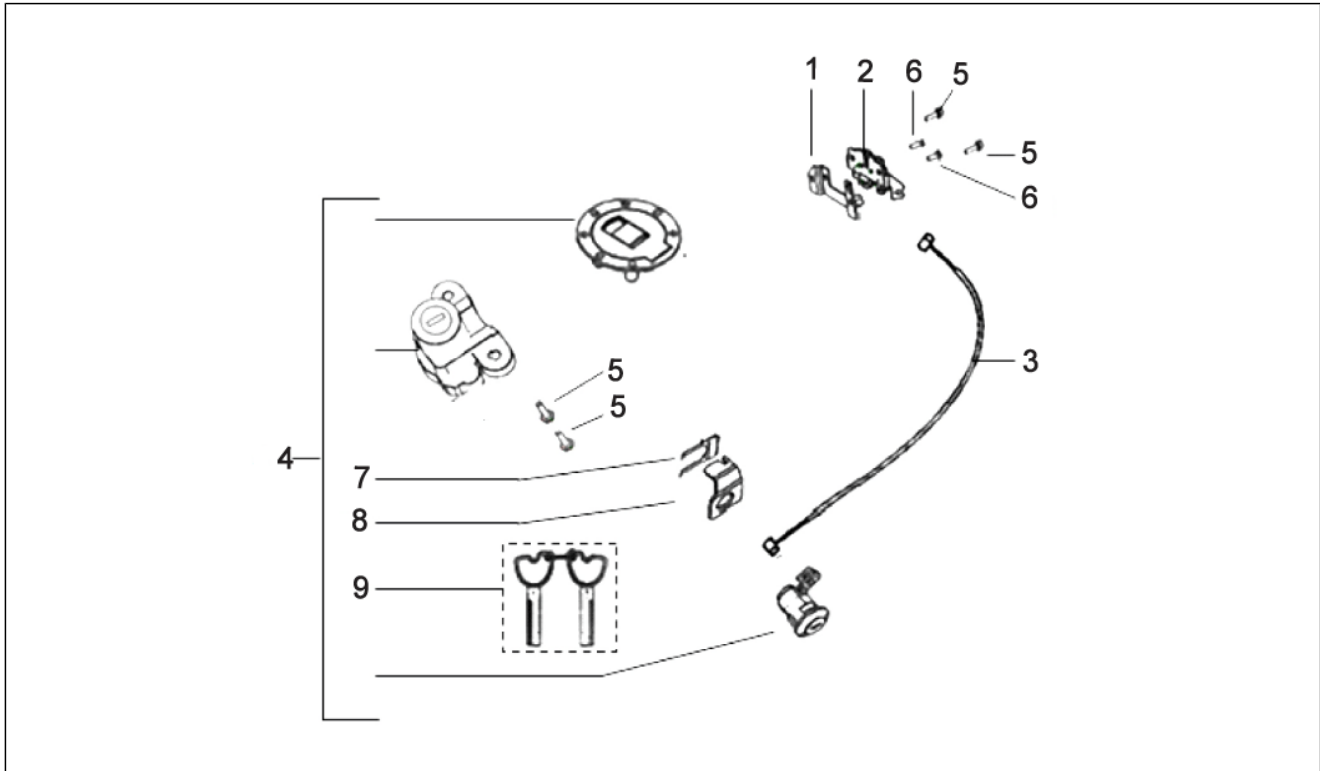

<b>Einheit</b>	TELAIO
<b>Code</b>	01.27
<b>Beschreibung</b>	Serrures
<b>Inspektion</b>	1

Pos.	Code	Beschreibung	Menge	Varianten
1	RB000231	Sitzschloß komplett	1	
2	RB000232	Einhakplättchen schloß	1	
3	RB000434	Sitz-Einkupplungsvorrichtung	1	
4	2R000127	Sitz bausatz Schlösser	1	
5	RB000608	Sechskantschraube M6x16	2	
6	RB000601	Schraube M5x10	2	
7	RB000230	Platte	1	
8	RB000229	Platte	1	
9	2R000262	***DREHMOMENTSCHLÜSSEL	1	