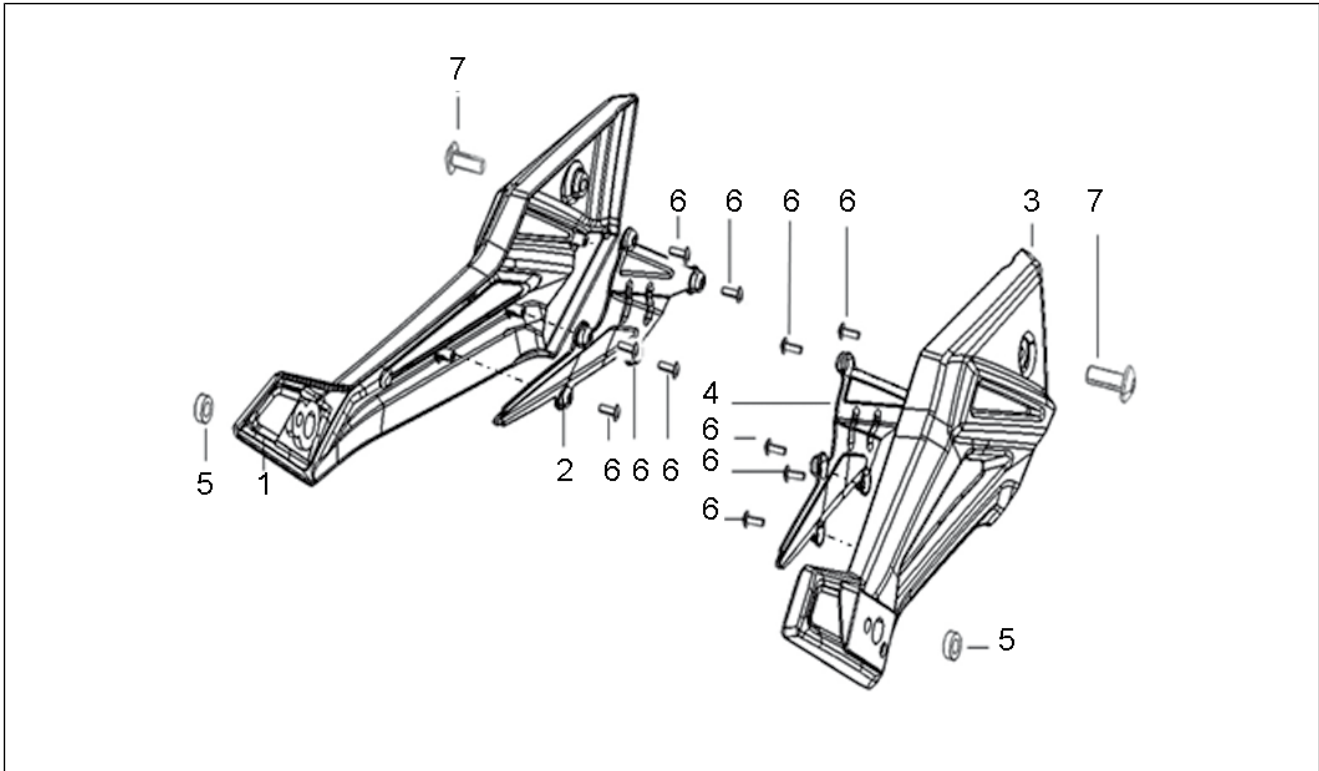

Einheit	TELAIO
Code	01.03
Beschreibung	Tapis de repose-pieds pilote
Inspektion	1

Pos.	Code	Beschreibung	Menge	Varianten
1	RB000206	Linke Fußmatte	1	
2	RB000208	Fahrer Fußrastenschutz l.	1	
3	RB000192	Rechte Fußmatte	1	
4	RB000210	Fahrer Fußrastenschutz r.	1	
5	RB000211	Distanzscheibe	2	
6	015727	Schraube, blech 2,9x9,5	10	
7	RB000577	TBEI Schraube M6x16	2