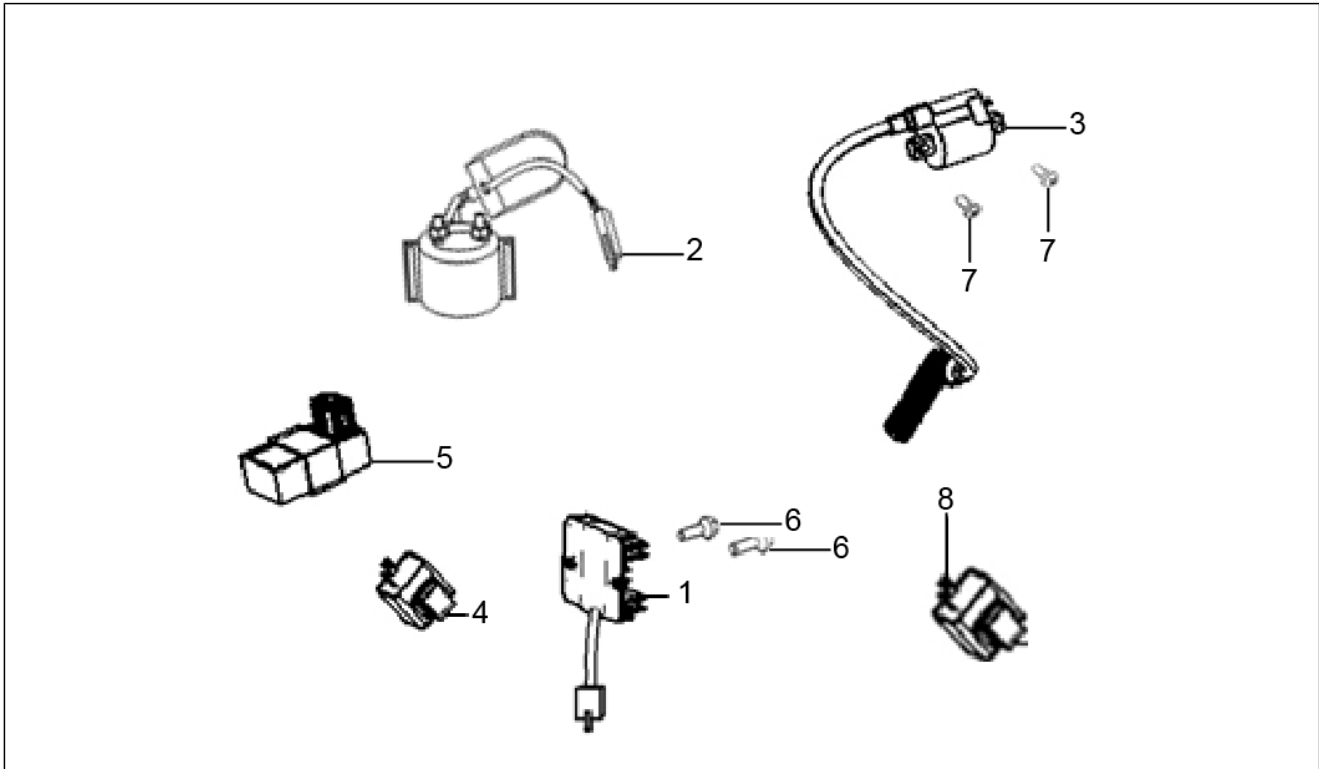

Einheit	TELAIO
Code	01.26
Beschreibung	Dispositifs électriques
Inspektion	1

Pos.	Code	Beschreibung	Menge	Varianten
1	RB000444	Spannungsregler	1	
2	RB000443	Startrelais	1	
3	RB000435	Zündspule	1	
4	RB000457	Blinken LED	1	
5	RB000436	Starterrelais	1	
6	RB000636	Sechskantschraube mit Flansch M6x16	2	
7	RB000604	Schraube M5x16	2	
8	2R000138	Blinken	1