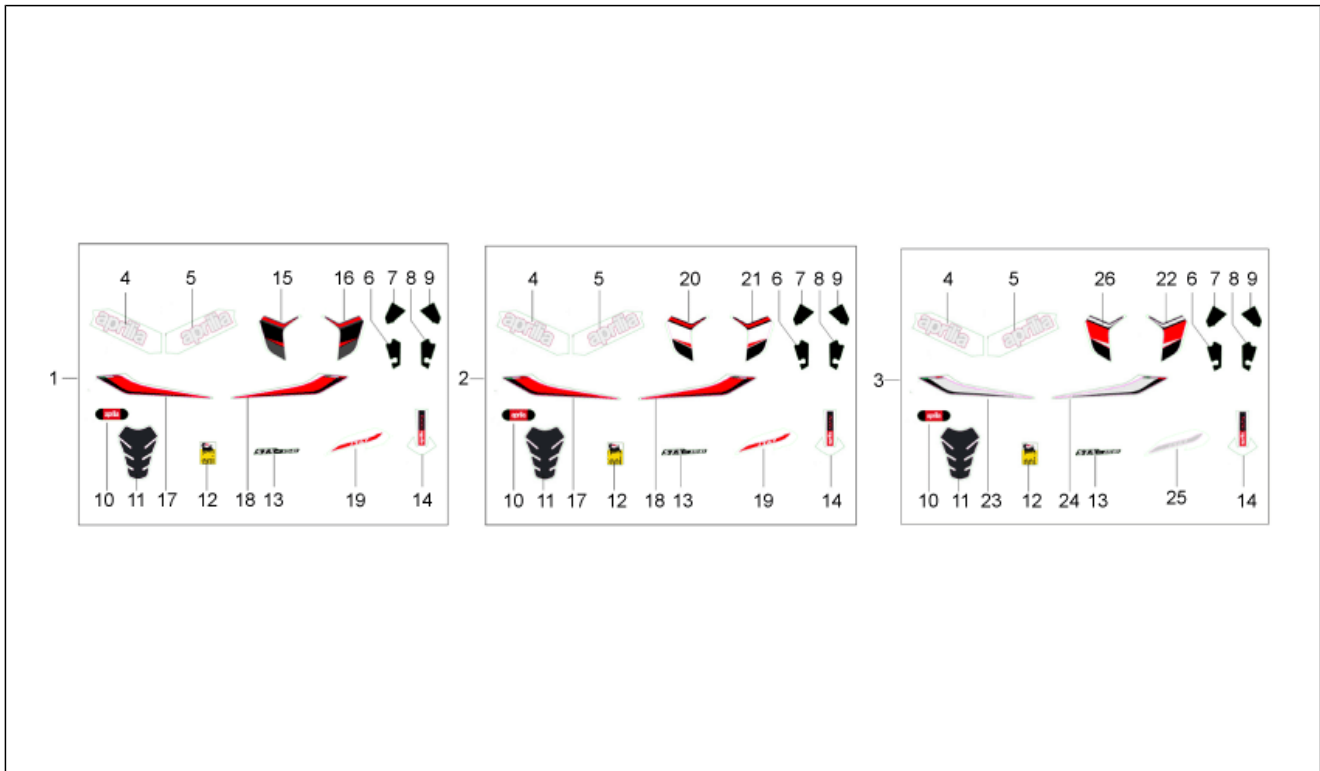

Einheit	TELAIO
Code	01.40
Beschreibung	Décalco
Inspektion	1

Pos.	Code	Beschreibung	Menge	Varianten
1	2R000144	Deko Serie	1	Fahrzeugfarbe:Black[BLK]
2	2R000145	Deko Serie	1	Fahrzeugfarbe:red[Red]
3	2R000146	Deko Serie	1	Fahrzeugfarbe:White[WHT]
4	2R000167	Aufkleber Tank Re. Aprilia	1	
5	2R000168	Aufkleber Tank Li. Aprilia	1	
6	2R000178	Aufkleber Schutzblech v. DX	1	
7	2R000177	Aufkleber Schutzblech v. DX	1	
8	2R000176	Aufkleber Schutzblech v. SX	1	
9	2R000175	Aufkleber Schutzblech v. SX	1	
10	2R000187	Deko Aprilia	1	
11	RB000302	Tank deko schutz	1	
12	895839	"Schild ""Eni"""	1	
13	2R000117	Deko	1	
14	2R000185	Aufkleber Schutzblech v. Aprilia Racing	1	
15	2R000184	Rechtes Leitblech, deko	1	Fahrzeugfarbe:Black[BLK]
16	2R000181	Linkes Leitblech, deko	1	Fahrzeugfarbe:Black[BLK]
17	2R000172	Deko Heckteil re.	1	Fahrzeugfarbe:Black[BLK], White[WHT]
18	2R000169	Deko Heckteil li.	1	Fahrzeugfarbe:Black[BLK], White[WHT]
19	2R000162	Linkes Aufkleber kuppel STX	1	Fahrzeugfarbe:red[Red]
20	2R000182	Rechtes Leitblech, deko	1	Fahrzeugfarbe:White[WHT]
21	2R000179	Linkes Leitblech, deko	1	Fahrzeugfarbe:White[WHT]
22	2R000180	Linkes Leitblech, deko	1	Fahrzeugfarbe:red[Red]
23	2R000174	Rechtes Leitblech, deko	1	Fahrzeugfarbe:red[Red]
24	2R000171	Deko Heckteil li.	1	Fahrzeugfarbe:red[Red]
25	2R000164	Linkes Aufkleber kuppel	1	Fahrzeugfarbe:White[WHT]
26	2R000183	Rechtes Leitblech, deko	1	Fahrzeugfarbe:red[Red]