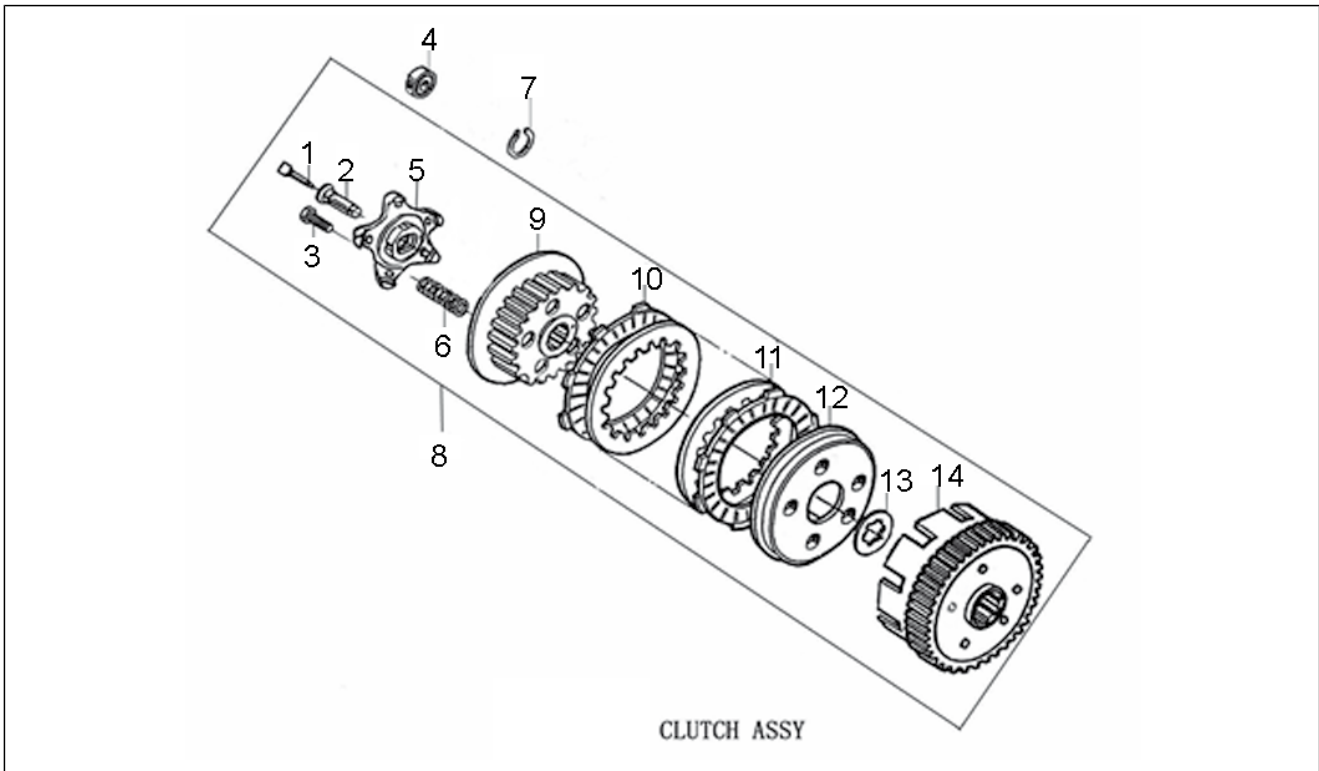

Einheit	MOTORE
Code	02.04
Beschreibung	ENS. EMBRAYAGE
Inspektion	1

Pos.	Code	Beschreibung	Menge	Varianten
1	RB000134	Kupplungsgestänge	1	
2	RB000135	Bolzen	1	
3	RB000674	Schraubbolzen M5x20	6	
4	RB000546	Lager 6001	1	
5	RB000128	Reifen	1	
6	RB000130	Kupplungsfeder	6	
7	RB000541	Sprengring	1	
8	2R000263	***KUPPLUNG	1	
9	RB000127	Mitnehmer	1	
10	RB000132	Kupplungsscheibe	6	
11	RB000133	Kupplungsscheibe	5	
12	RB000129	Andrückfeder Kupplungsscheibe	1	
13	RB000125	Unterlegscheibe	1	
14	RB000131	Aussengehäuse	1