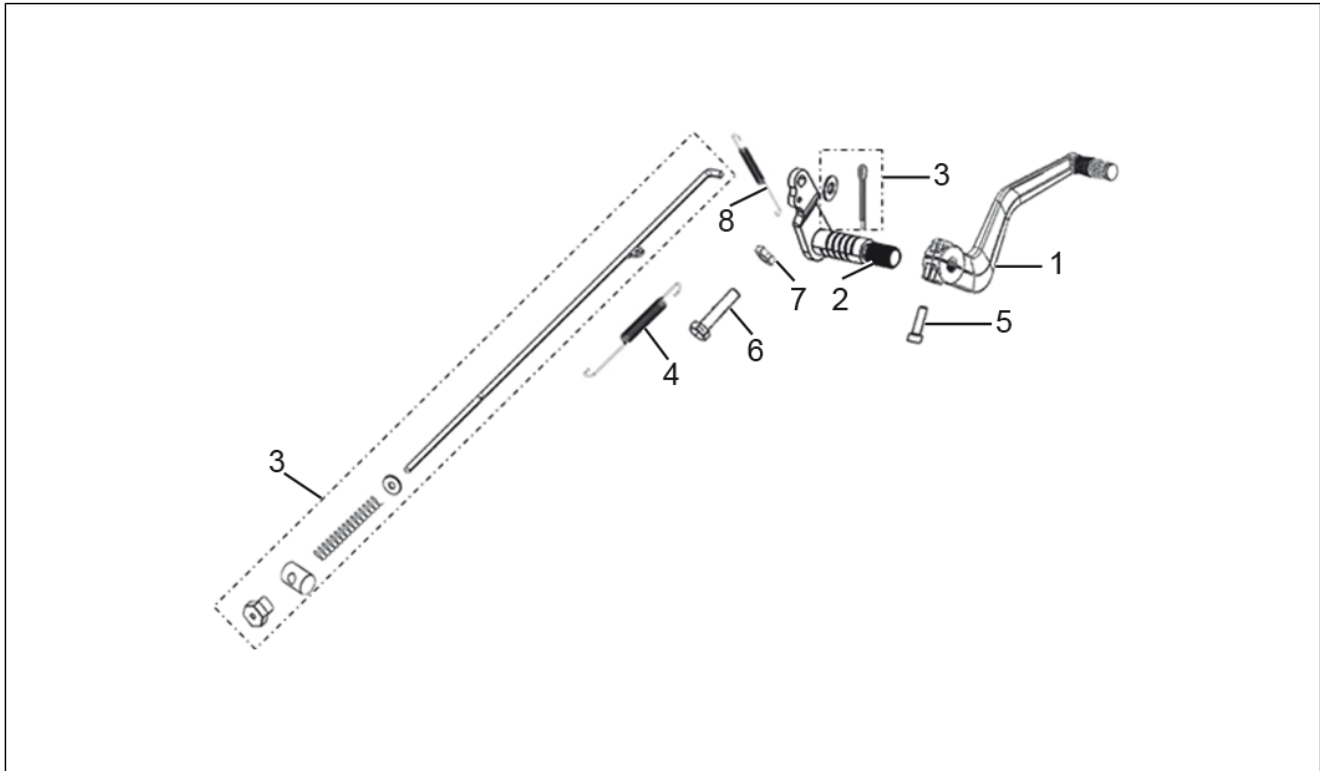

Einheit	TELAIO
Code	01.05
Beschreibung	Ensemble pédale de frein arrière
Inspektion	1

Pos.	Code	Beschreibung	Menge	Varianten
1	RB000264	Hinterradbremshebel	1	
2	RB000265	Stift Hinterradbremshheb.	1	
3	RB000267	Stange Bremsarm hinten	1	
4	RB000196	Bremshhebelfeder	1	
5	RB000585	TCEI Schraube M8x30	1	
6	RB000629	Sechskantschraube M6x25	1	
7	RB000653	Mutter M6	1	
8	RB000450	Feder	1