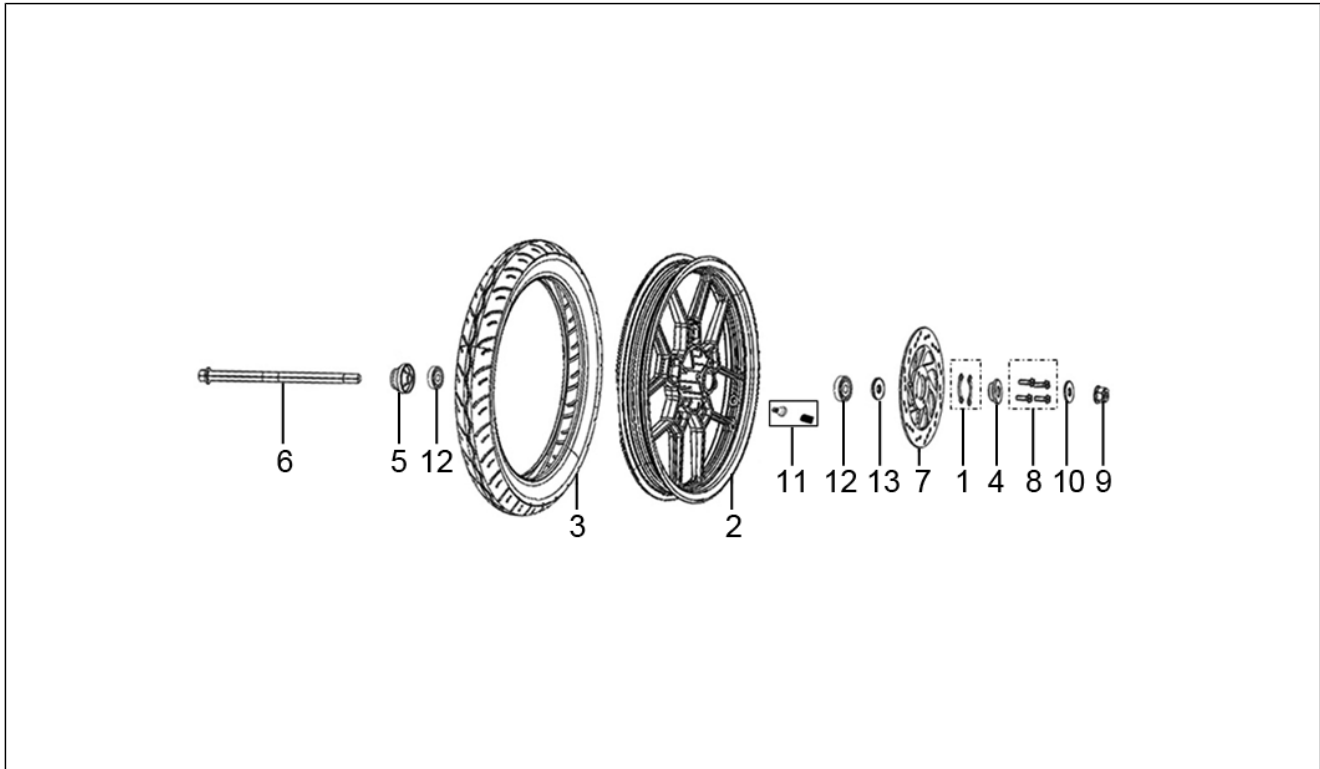

Einheit	TELAIO
Code	01.11
Beschreibung	Roue avant en alliage
Inspektion	1

Pos.	Code	Beschreibung	Menge	Varianten
1	RB000273	Unterlegscheibe	2	
2	RB000252	Vorderrad	1	
3	RB000243	Vorderreifen	1	
4	RB000242	Distanzscheibe	1	
5	RB000481	Vorgelegte Kilometerzähler	1	
6	RB000253	Vorderradbolzen	1	
7	RB000270	Vorderradbremsscheibe D240	1	
8	RB000621	Sechskantschraube M8x28	4	
9	RB000663	Mutter M12x1,25	1	
10	RB000596	Flachscheibe Ø12	1	
11	RB000246	Druckventil	1	
12	RB000552	Lager	2	
13	RB000249	Ölabstreifring	1