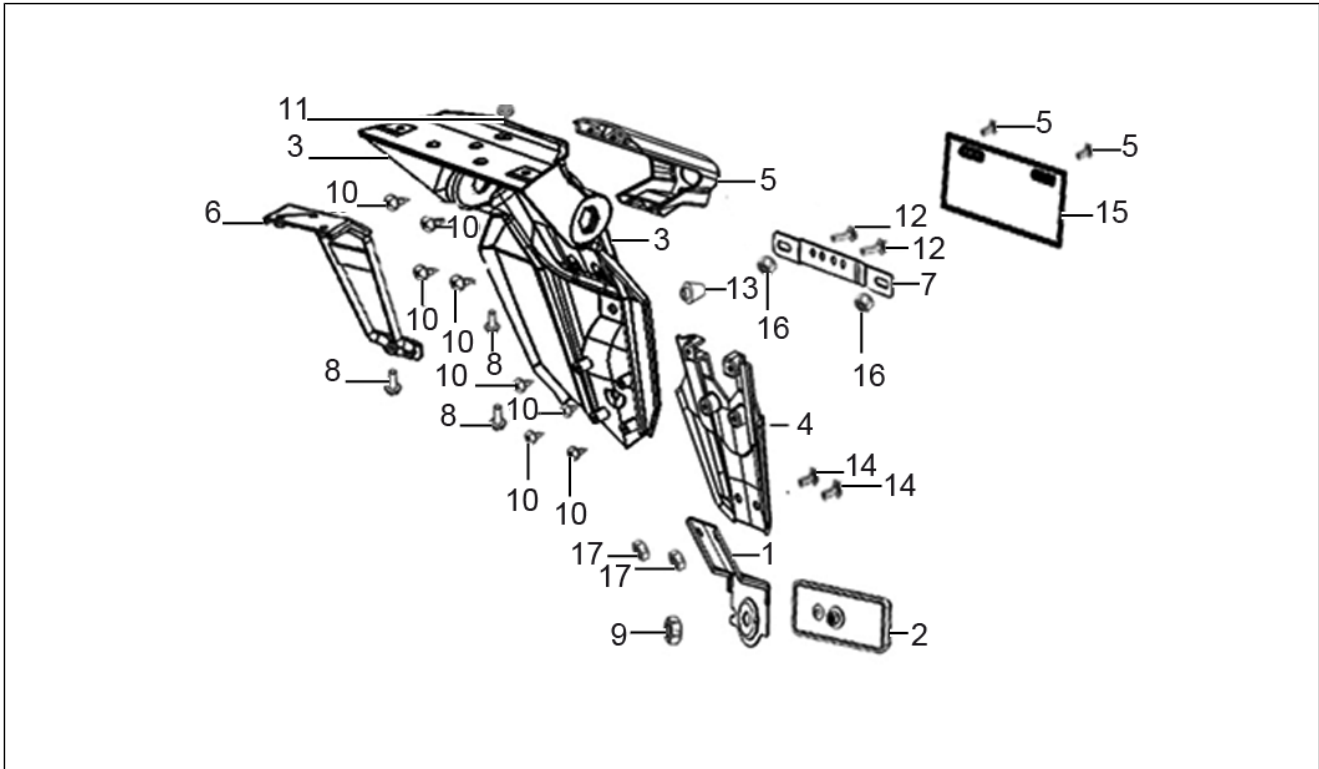

Einheit	TELAIO
Code	01.19
Beschreibung	rear cover
Inspektion	1

Pos.	Code	Beschreibung	Menge	Varianten
1	RB000459	H.rückstrahler Support	1	
2	RB000458	Rückstrahler Rücklicht	1	
3	RB000363	Hinteres schutzblech	1	
4	RB000364	Hinteres, Spritzschutz	1	
5	RB000476	Halter.K-zeich.-beleu.	1	
6	RB000367	Hltr. hint. Kotflügel	1	
7	RB000365	Bügel	1	
8	RB000579	Schraube, blech 4,2x13	2	
9	RB000658	Mutter M5	1	
10	297498	Schraube, blech M3,5x13	8	
11	RB000368	Ring	1	
12	RB000635	TE Schr. m. Flansch M6x14	2	
13	RB000366	Verschlussschraube	1	
14	RB000602	Schraube M5x10	2	
15	2R000128	Kennzeichenplatte	1	
16	RB000660	Mutter M6	2	
17	RB000651	Mutter M5	2