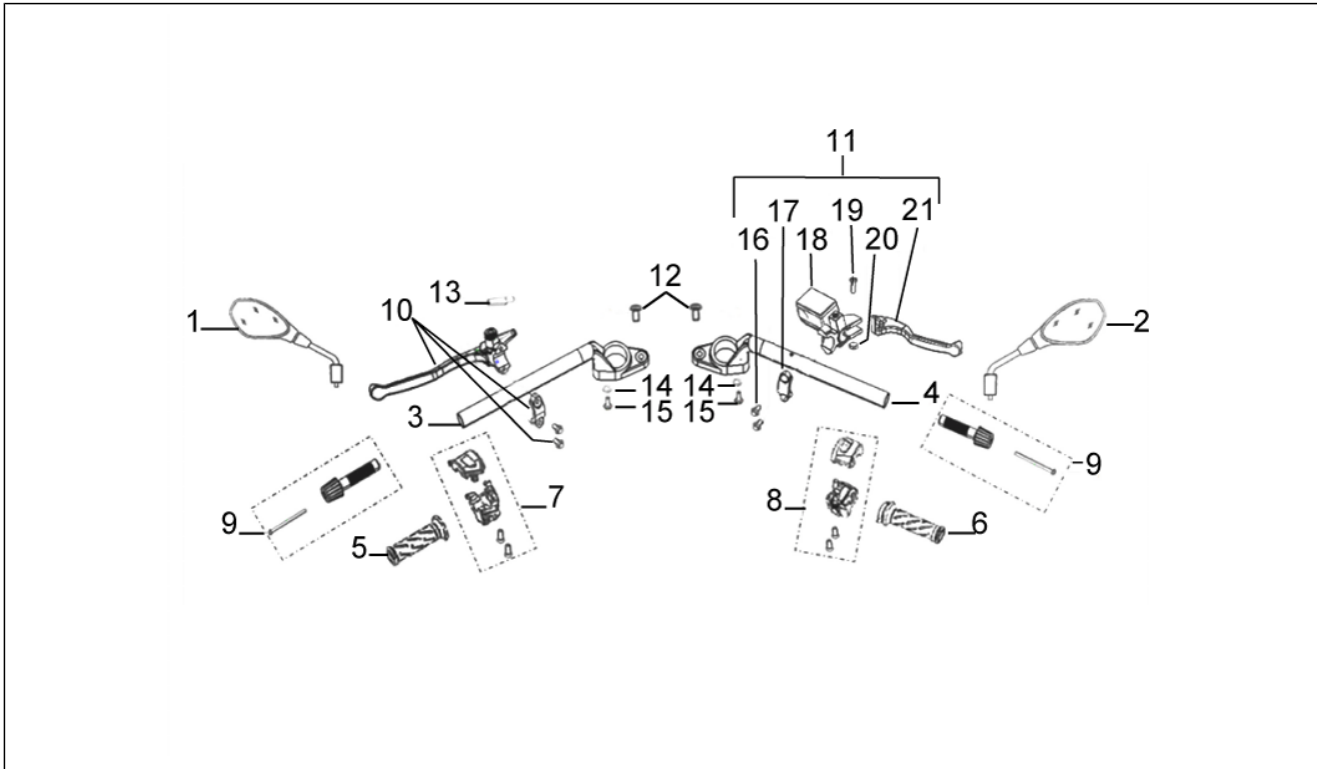

Einheit	TELAIO
Code	01.02
Beschreibung	Ensemble guidon
Inspektion	1

Pos.	Code	Beschreibung	Menge	Varianten
1	RB000389	Rückspiegel links	1	
2	RB000390	Rückspiegel rechts	1	
3	RB000424	Lenkerschlauch L.	1	
4	RB000425	Lenkerschlauch R.	1	
5	RB000413	Links griff	1	
6	RB000416	Rechts griff	1	
7	RB000426	Schaltungen links	1	
8	RB000429	Schaltungen rechts	1	
9	RB000417	Ausgleichsgewicht	1	
10	RB000427	Kupplungshebel	1	
11	RB000274	Bremspumpe	1	
12	RB000578	TBEI Schraube M8x1,25x30	2	
13	RB000428	Schraube Lenkstangenbolzen	1	
14	006966	Federring 6,4x11x0,5	2	
15	271147	TBEI Schraube M6x20	2	
16	2R000232	Schraube	2	
17	2R000224	Bügelbolzen	1	
18	2R000225	Bremspumpe	1	
19	2R000226	Schraube	1	
20	2R000227	Mutter	1	
21	2R000228	Bremshebel	1