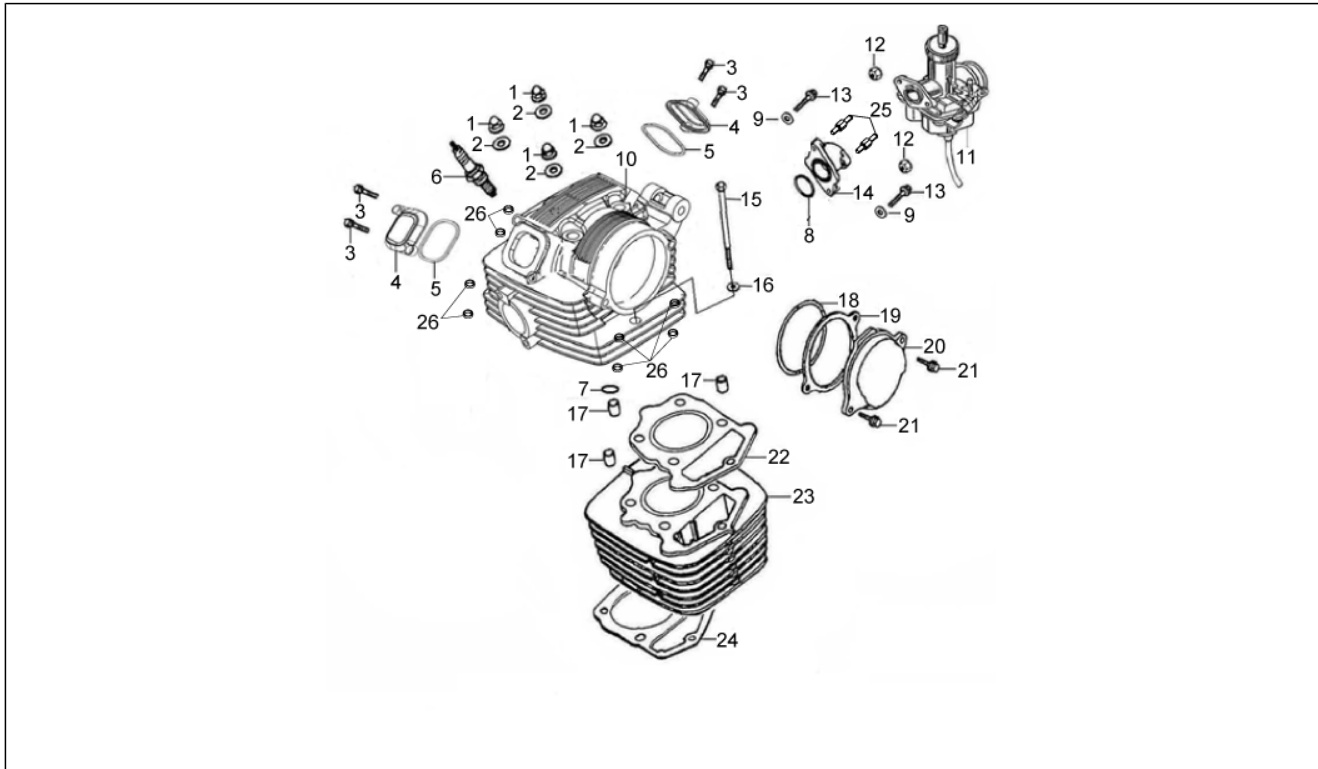

Einheit	MOTORE
Code	02.01
Beschreibung	ENSEMBLE CULASSE/CYLINDRE
Inspektion	1

Pos.	Code	Beschreibung	Menge	Varianten
1	RB000529	Mutter M8	4	
2	RB000572	Unterlegscheibe 8.5x2x18	4	
3	RB000672	Schraubbolzen M6x18	4	
4	RB000014	Ventildeckel	2	
5	RB000495	Dichtung Ventildeckel	2	
6	RB000437	Zündkerze	1	
7	RB000491	O-Ring 10x1.6	1	
8	RB000492	O-Ring 33.5x3	1	
9	RB000592	Flachscheibe GB97	2	
10	RB000012	Zylinderkopf	1	
11	RB000085	Vergaser	1	
12	RB000654	Mutter M6	2	
13	RB000628	Schraubbolzen M6x20	2	
14	RB000075	Ansaugkrümmer	1	
15	RB000523	Schraubbolzen M6x110	1	
16	RB000558	Unterlegscheibe 6.2x2x13	1	
17	RB000544	Bolzen 10x20	3	
18	RB000494	O-Ring 75x2.65	1	
19	RB000496	Kopf Deckel Dichtung	1	
20	RB000011	Zylinderkopfdeckel	1	
21	RB000673	Schraubbolzen M6x20	2	
22	RB000503	Zylinderkopfdichtung	1	
23	RB000009	Zylinder kpl.	1	
24	RB000498	Zylinderdichtung	1	
25	2R000284	Krümmer schraube	2	
26	2R000285	Puffer	8