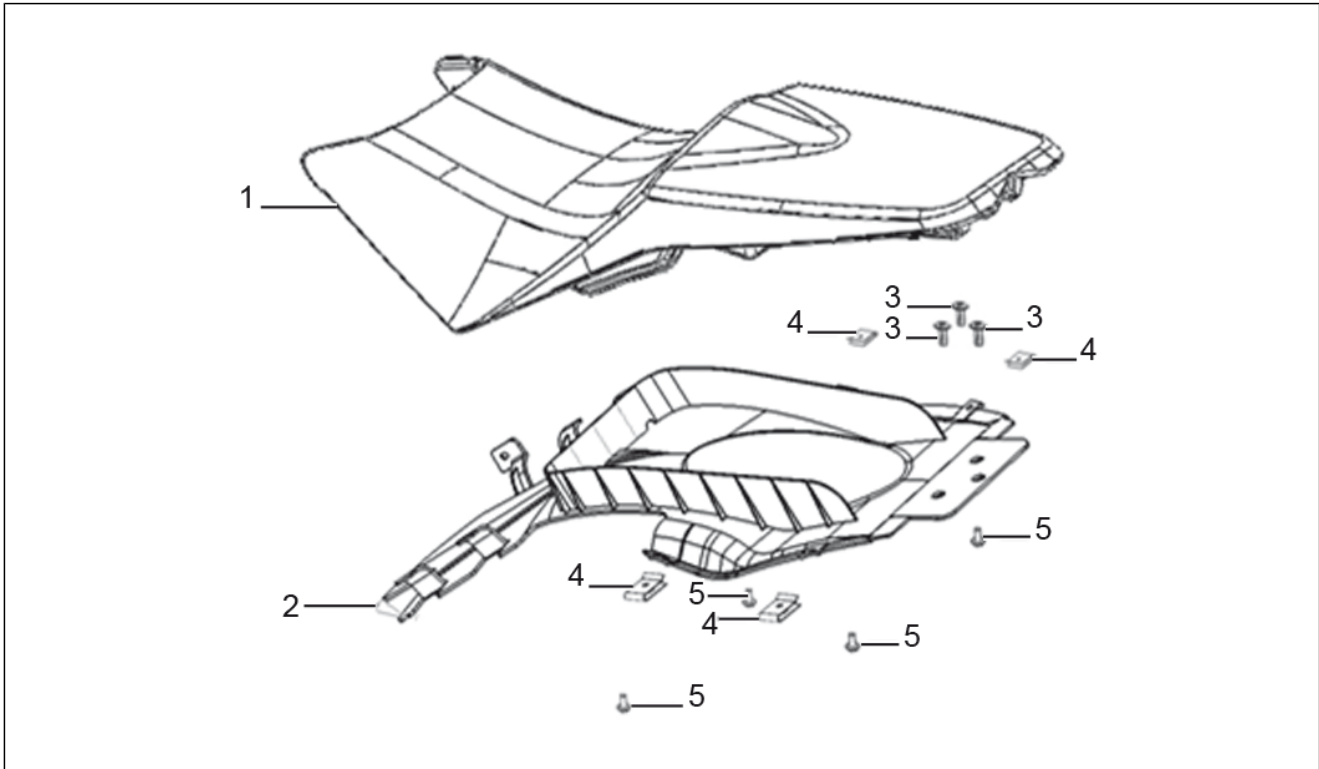

Einheit	TELAIO
Code	01.34
Beschreibung	selle et aile arrière
Inspektion	1

Pos.	Code	Beschreibung	Menge	Varianten
1	RB000228	Sitz	1	
2	RB000362	Hinteres schutzblech	1	
3	RB000637	TE Schr. m. Flansch M6x16	3	
4	CM017410	Plattchen	4	
5	RB000579	Schraube, blech 4,2x13	4