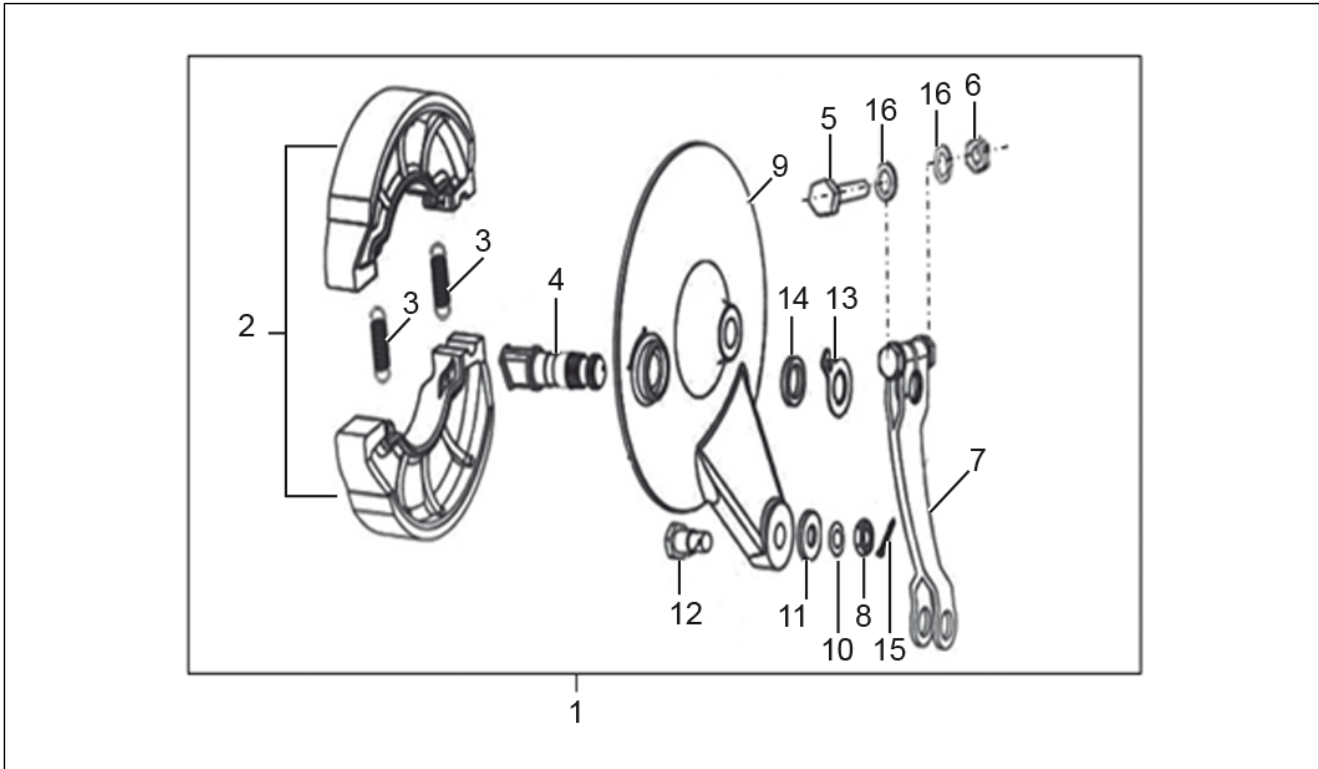

Einheit	TELAIO
Code	01.18
Beschreibung	Ensemble frein arrière
Inspektion	1

Pos.	Code	Beschreibung	Menge	Varianten
1	RB000280	Hinterradbremse	1	
2	RB000282	Hintere bremstrommel	2	
3	RB000284	Feder	1	
4	RB000289	Auslöser	1	
5	RB000620	SCHRAUBBOLZEN GB5782 M6X35 DUNKELGRÜN 8.8 M6x35	1	
6	RB000660	Mutter M6	1	
7	RB000286	Bremshebel	1	
8	RB000656	Mutter M8	1	
9	RB000283	Schutz Hinterradbremse	1	
10	RB000591	Federring Ø8	1	
11	RB000594	Flachscheibe D8	1	
12	RB000515	Sechskantschraube M8x1,25x32	1	
13	RB000287	Ring	1	
14	RB000291	Ölabstreifring	1	
15	RB000588	Splint	1	
16	RB000684	Flachscheibe Ø6	2