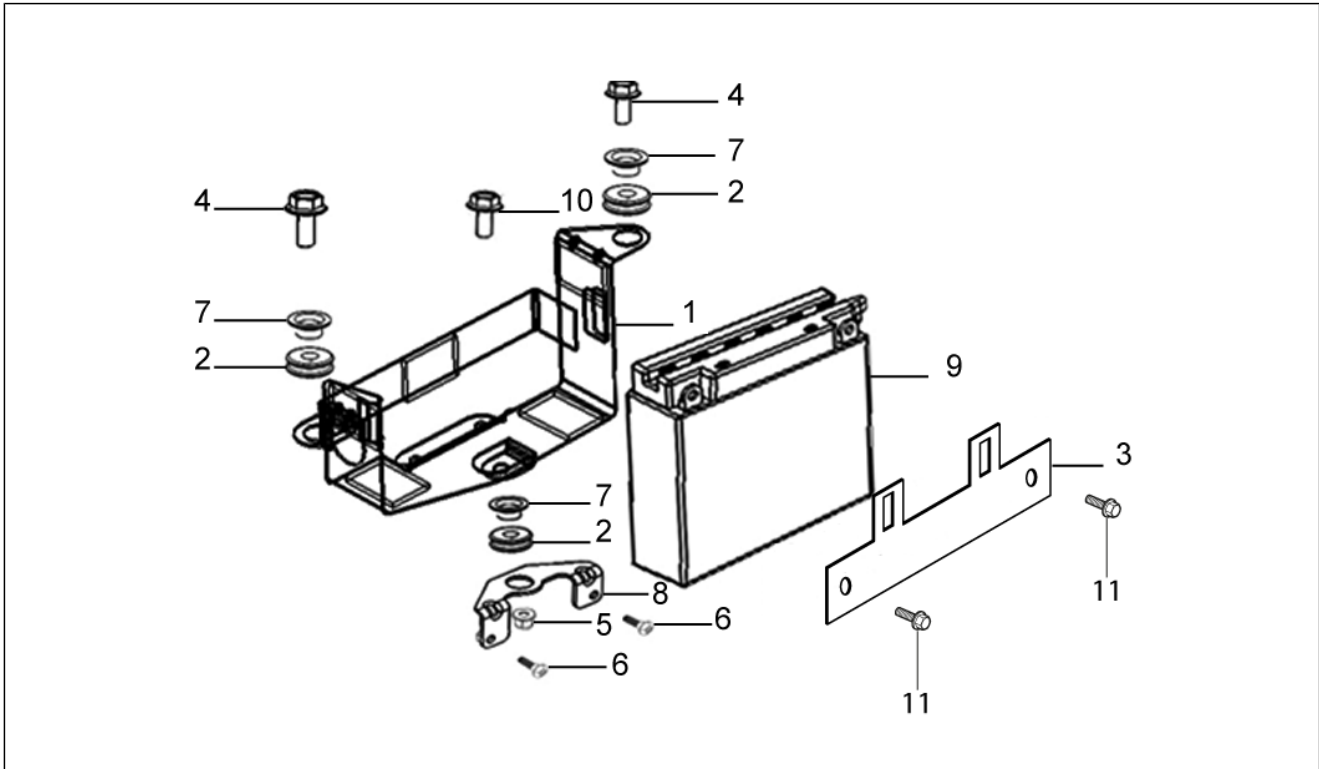

Einheit	TELAIO
Code	01.33
Beschreibung	batterie
Inspektion	1

Pos.	Code	Beschreibung	Menge	Varianten
1	RB000447	Batteriehalterung	1	
2	RB000448	Gummi Ring	3	
3	RB000446	bloccaggio	1	
4	RB000638	Schraubbolzen M6x20	2	
5	RB000659	Mutter M6	1	
6	RB000603	Schraubbolzen M5x12	2	
7	RB000181	Buchse	3	
8	RB000386	Haltebügel	1	
9	2R000235	Batterie komplett mit Säure 12N9-4B-1	1	
10	RB000627	TE Schr. m. Flansch M6x20	1	
11	RB000634	TE Schr. m. Flansch M6x12	1