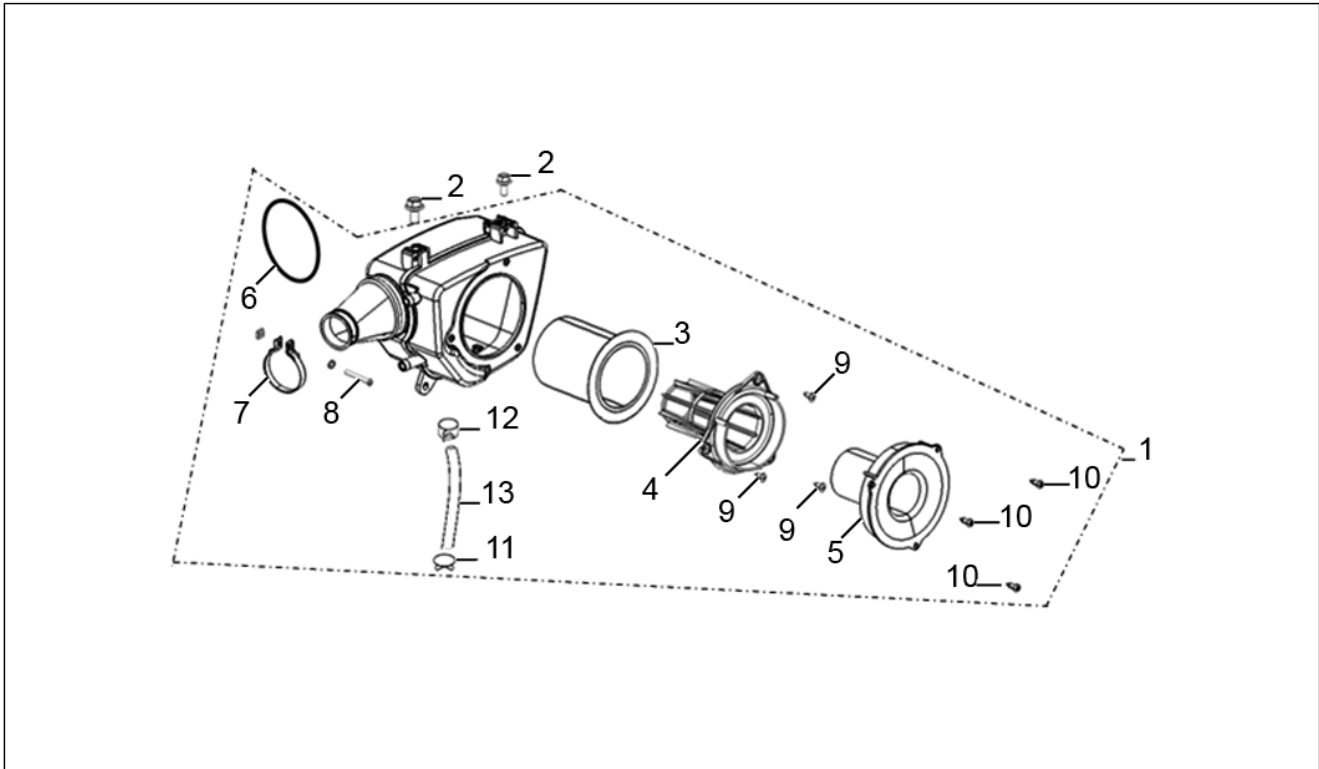

Einheit	TELAIO
Code	01.21
Beschreibung	Ensemble filtre à air
Inspektion	1

Pos.	Code	Beschreibung	Menge	Varianten
1	RB000077	Luftfilter	1	
2	RB000633	Sechskantschraube mit Flansch M6x12	2	
3	RB000078	Filter	1	
4	RB000079	Luftfilterhalterhalterung	1	
5	RB000084	Luftfilterdeck	1	
6	RB000083	O-Ring	1	
7	RB000080	Schelle	1	
8	RB000082	Schraube, einstell	1	
9	RB000609	TBEI Schraube M6x20	3	
10	RB000613	SELBSTSCHN. SCHRAUBE ST4.2X12 ZINK 4.8	3	
11	RB000007	Schelle $\varnothing$12	1	
12	RB000508	Schelle $\varnothing$11,9	1	
13	RB000081	Brannstoffleitung	1