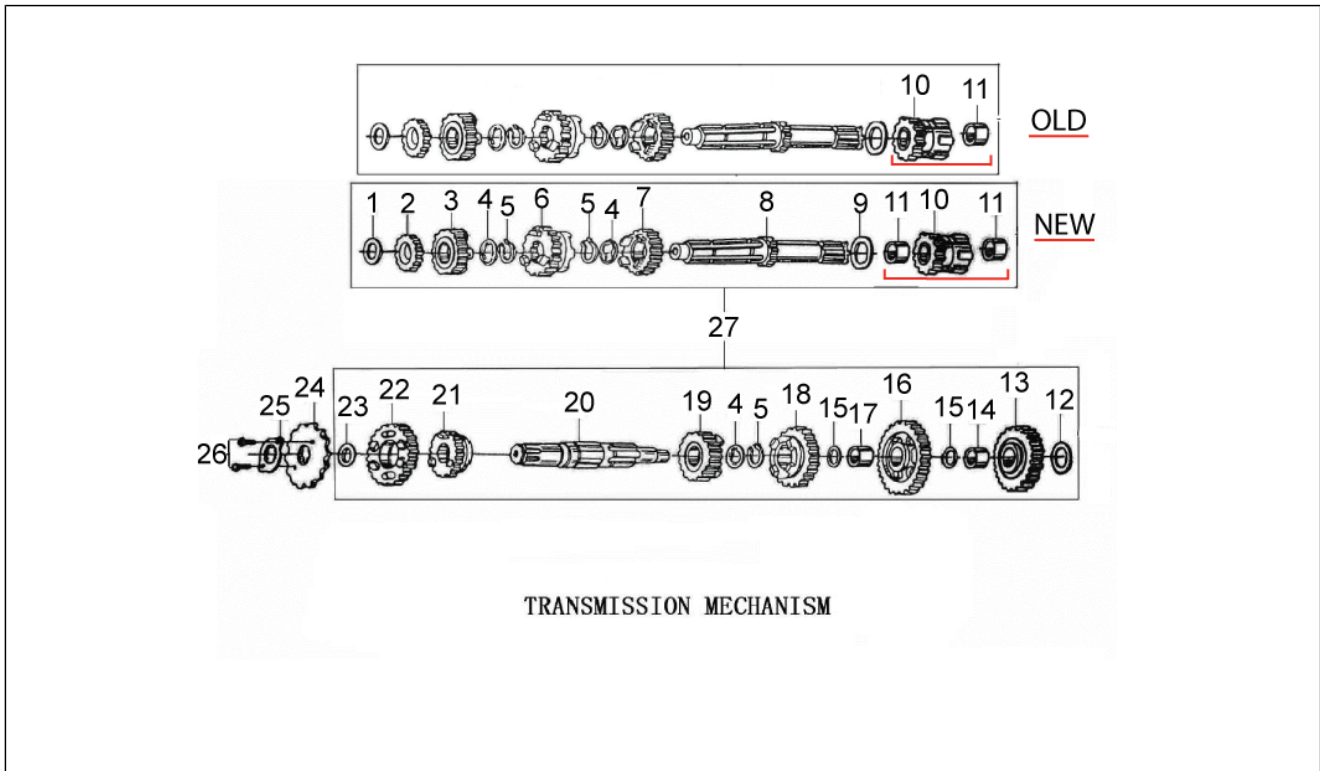

Einheit	MOTORE
Code	02.08
Beschreibung	DISPOSITIF DE COMMANDE DE BOÎTE DE VITESSES
Inspektion	1

Pos.	Code	Beschreibung	Menge	Varianten
1	RB000566	Unterlegscheibe 15.2x1x25	1	
2	RB000147	Zahnrad 2.Hauptwelle	1	
3	RB000148	Zahnrad 5.Hauptwelle	1	
4	RB000149	Unterlegscheibe	3	
5	RB000151	Seegerring	3	
6	RB000146	Zahnrad 4.Hauptwelle	1	
7	RB000145	Zahnrad 3.Hauptwelle	1	
8	RB000144	Vorgelegewelle	1	
9	RB000569	Unterlegscheibe 20.2x0.5x27	1	
10	2R000266	Abtriebswelle	1	Technische Spezifikationen:New Version[NEW]
10	RB000152	Abtriebswelle	1	Technische Spezifikationen:Old Version[OLD]
11	2R000267	Rollenlager	2	Technische Spezifikationen:New Version[NEW]
11	RB000150	Buchse	1	Technische Spezifikationen:Old Version[OLD]
12	RB000567	Unterlegscheibe 15.2x1x30	1	
13	RB000160	Zahnrad	1	
14	RB000142	Zahnriemen	1	
15	RB000564	Unterlegscheibe 16.5x0.5x24	2	
16	RB000158	Zahnrad 1.Vorgelegewelle	1	
17	RB000141	Zahnriemen	1	
18	RB000155	Zahnrad 3.Vorgelegewelle	1	
19	RB000156	Zahnrad 4.Vorgelegewelle	1	
20	RB000154	Festrad	1	
21	RB000157	Zahnrad 5.Vorgelegewelle	1	
22	RB000159	Zahnrad 2.Vorgelegewelle	1	
23	RB000565	Unterlegscheibe 20x1x27	1	
24	RB000161	Zahnkranz	1	
25	RB000162	Fixierplatte	1	
26	RB000624	Schraubbolzen M6x10	2