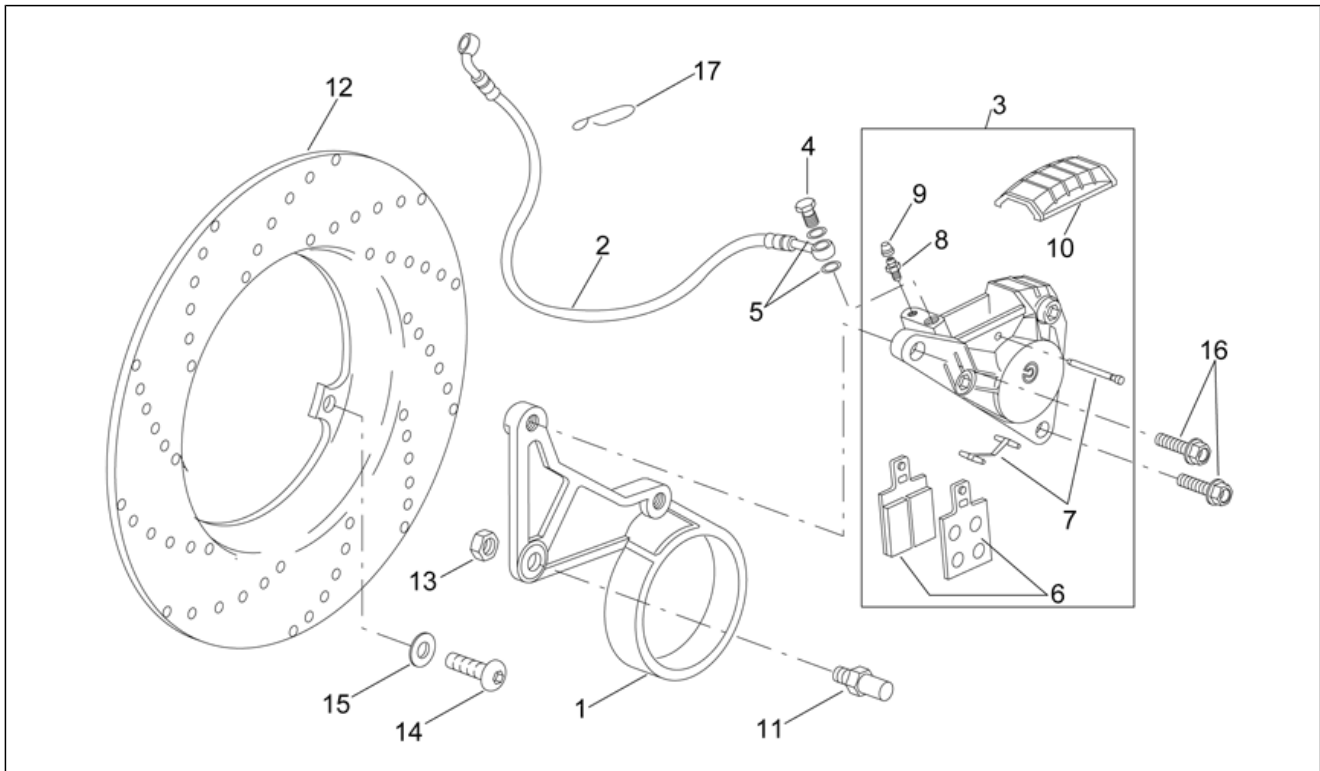

Einheit	RAHMEN
Code	28.28
Beschreibung	Bremszange
Inspektion	1

Pos.	Code	Beschreibung	Menge	Varianten
1	AP8234026	Fixierplatte	1	
2	AP8213195	Hinterradbremseleitung	1	
3	AP8213202	Hinterradbremsszange	1	
4	AP8113003	Fixierschraube Ölschlauch	1	
5	AP8113004	Ausgleichscheibe 10x14x1,6*	4	
6	AP8213051	Beläge (Paar)	1	
7	AP8213053	Bolzen+Bremse Felder	1	
8	AP8213113	Entlüftung+Haube	1	
9	AP8113070	Entlüftungskappe	1	
10	AP8213055	Deckel Bremszangen	1	
11	AP8213122	Greiferbolzen	1	
12	AP8213269	Hinterradbremsscheibe D220	1	
13	AP8150431	Mutter unten M8	1	
14	AP8152057	TBEI Schraube	3	
15	AP8150376	Ausgleichscheibe 8,5x15x0,8	3	
16	AP8152287	TE Schr. m. Flansch M8x25	2	
17	AP8201417	Kabelführungs	1