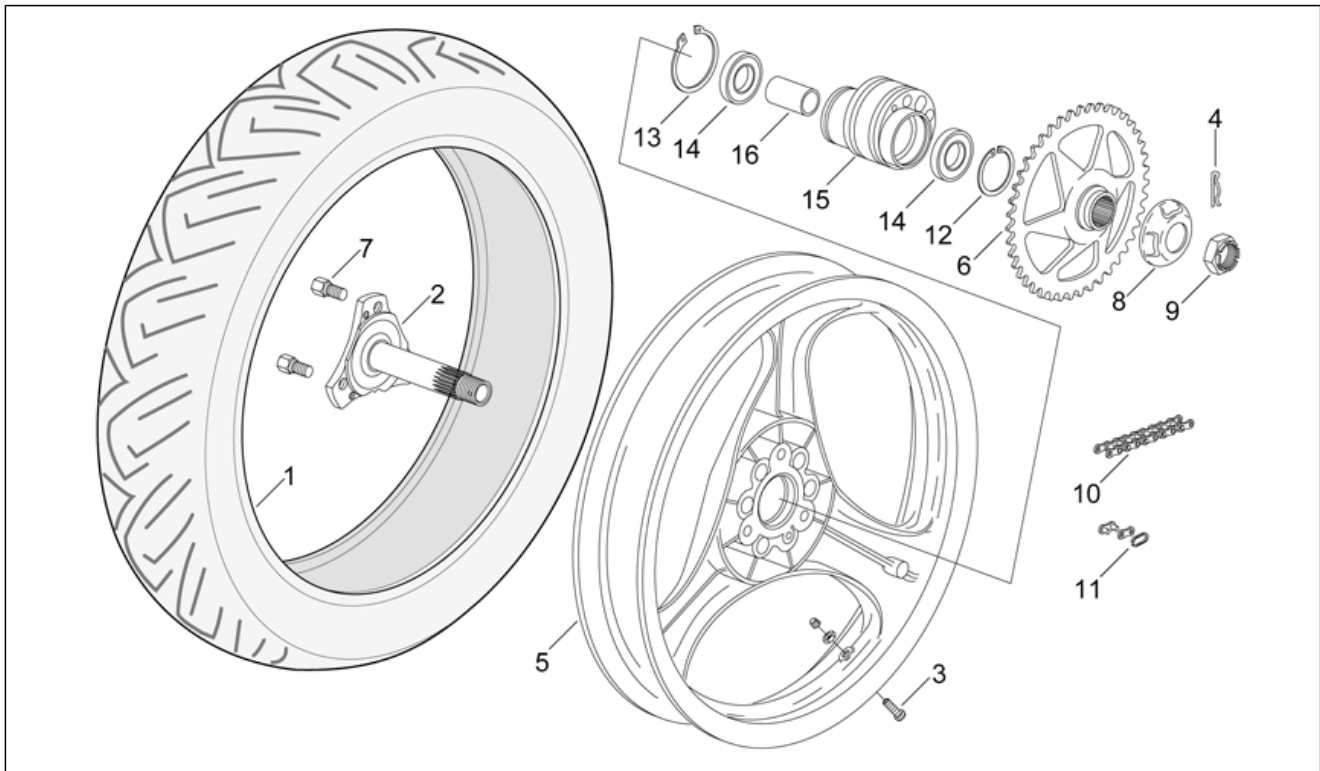

Einheit	RAHMEN
Code	28.27
Beschreibung	Hinterrad
Inspektion	1

Pos.	Code	Beschreibung	Menge	Varianten
1	0000000	Reifen	1	
2	AP8225229	Radwelle	1	
3	AP8101744	Schlauchloses Reifenventil	1	
4	AP8201287	Splint	1	
5	AP8208337	Hinterrad, schwarz	1	
6	AP8207046	Zahnkranz Z=43	1	Land: Deutschland[D], Holland[NL]
6	AP8207058	Zahnkranz Z=44	1	Land: Österreich[A], Belgien[B], Dänemark[DK], Spanien[E], Frankreich[F], Italien[I], Israel[IL], Japan[J], Portugal[P], Rep. Korea[ROK], Großbritannien[UK]
7	AP8152092	Rad Schraube	3	
8	AP8220204	Zahnkranz	1	
9	AP8152157	Mutter M26x1,25*	1	
10	AP8207017	Kette Verbindungsgl.	1	
11	AP8207019	Verbindungsglied	1	
12	AP8221051	Sprengring	1	
13	AP8125368	Sprengring	1	
14	AP8110046	Lager	2	
15	AP8225214	Exzenter	1	
16	AP8221047	Distanzscheibe	1