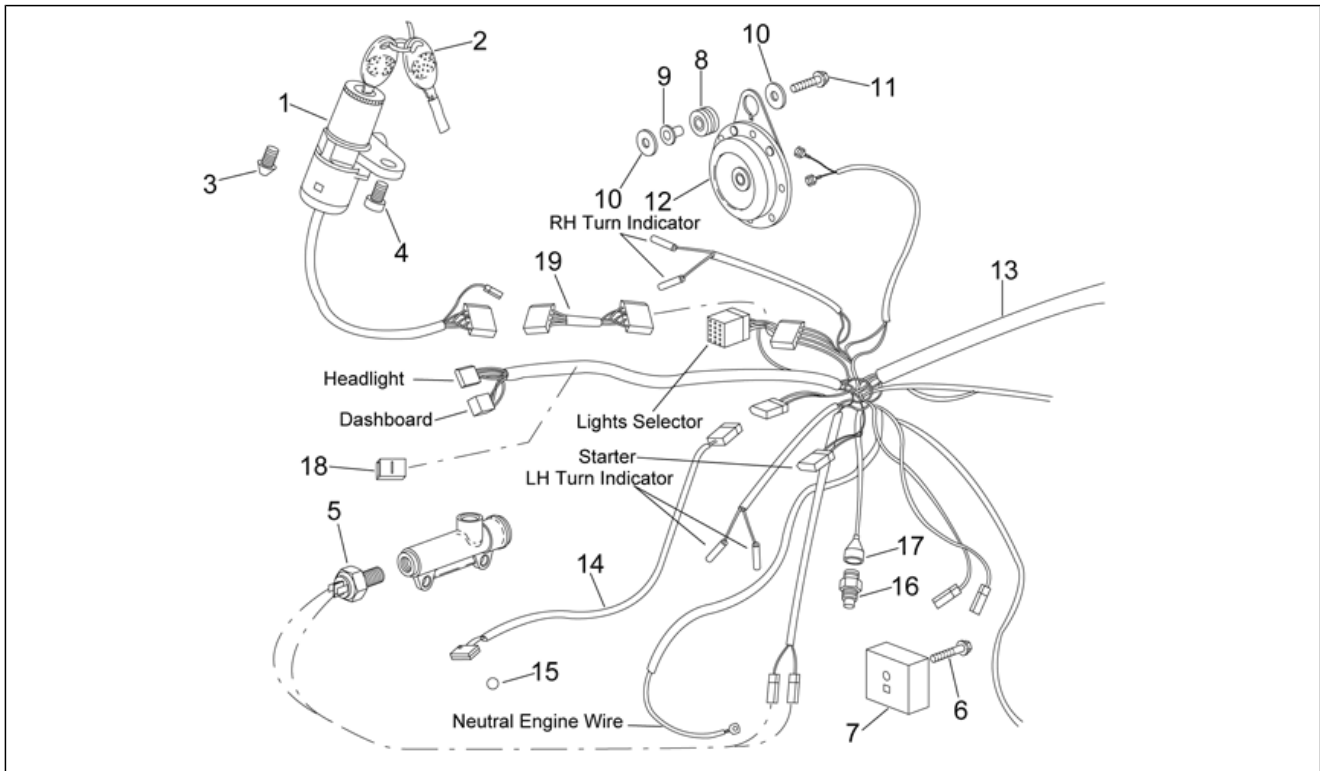

Einheit	RAHMEN
Code	28.30
Beschreibung	Elektrische anlage I
Inspektion	1

Pos.	Code	Beschreibung	Menge	Varianten
1	AP8112710	Lenkschloß	1	Baujahr:1998[W] Land:Japan[J]
1	AP8212342	Lenkschloß	1	Baujahr:1996[T], 1997[V] Land:Japan[J]
1	AP8212342	Lenkschloß	1	Land:Österreich[A], Belgien[B], Deutschland[D], Dänemark[DK], Spanien[E], Frankreich[F], Italien[I], Israel[IL], Holland[NL], Portugal[P], Rep. Korea[ROK], Großbritannien[UK]
2	AP8102880	Schl. gefr. Aprilia	1	
3	AP8150349	Spezierschraube M8x15	2	
4	AP8150211	TCEI Schraube M8x16	2	
5	AP8124479	Bremslichtschalter	1	
6	AP8152281	TE Schr. m. Flansch M6x30	1	
7	AP8212121	Spannungsregler	1	
8	AP8120030	Gummi	3	
9	AP8121665	T-Buchse	1	
10	AP8150015	Ausgleichscheibe 6,6x18x1,6*	1	
11	AP8152279	TE Schr. m. Flansch M6x20	1	
12	AP8212421	Hupe	1	
13	AP8212418	Hauptverkabelung	1	
14	AP8212196	Stoppschalter+Kabeln	1	
15	AP8201326	Kugel 7,1	1	
16	AP8222019	Thermistor	1	
17	AP8120482	Gummi *	2	
18	AP8212544	Feder	1	Land:Holland[NL]
19	AP8224017	Lichtkabel	1	Baujahr:1998[W] Land:Japan[J]