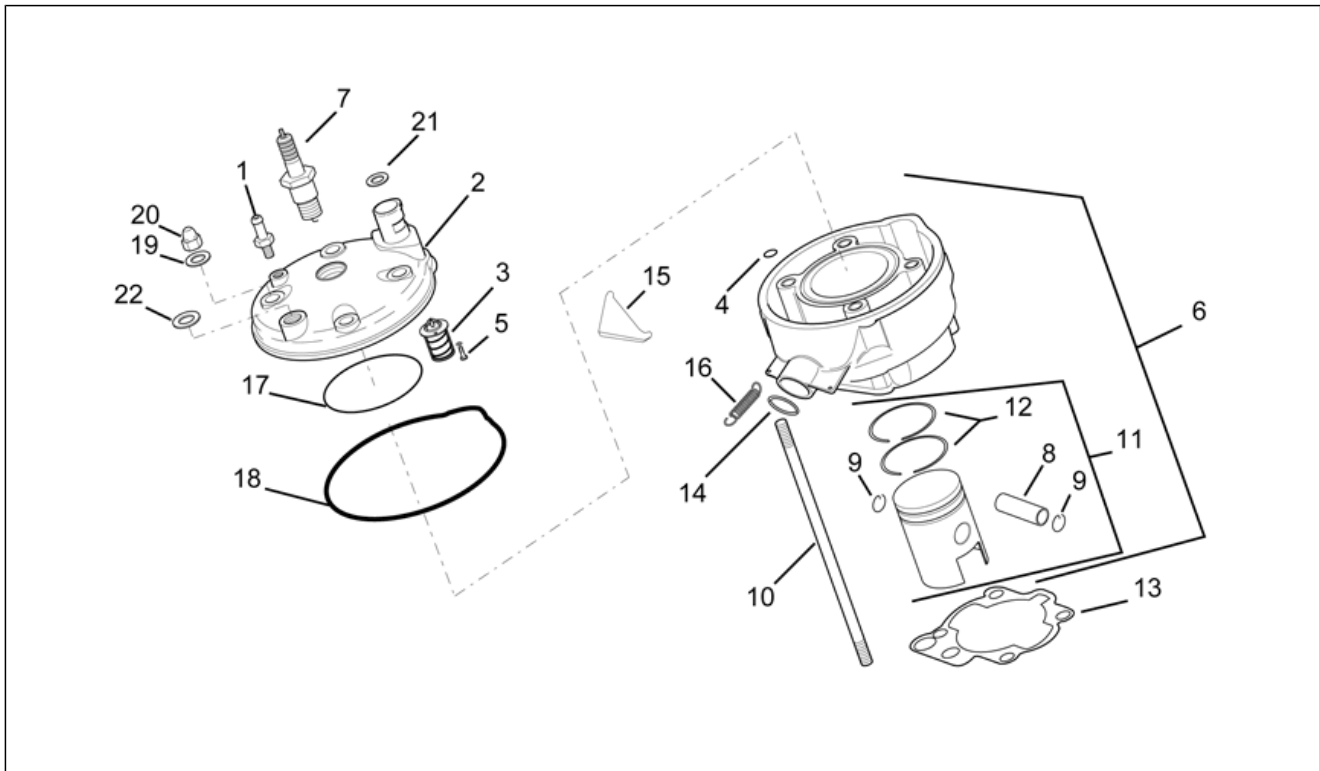

Einheit	MOTOR
Code	29.36
Beschreibung	Zylinderkopf - kolben
Inspektion	1

Pos.	Code	Beschreibung	Menge	Varianten
1	AP8206618	Anschluß Wasserschlauch	0	
2	AP8206374	Zylinderkopf grau	0	Baujahr:1997[V], 1998[W] Land:Österreich[A], Belgien[B], Dänemark[DK], Spanien[E], Frankreich[F], Italien[I], Israel[IL], Japan[J], Portugal[P], Rep. Korea[ROK], Großbritannien[UK]
2	AP8206374	Zylinderkopf grau	0	Baujahr:1996[T] Land:Spanien[E], Frankreich[F], Italien[I]
2	AP8206374	Zylinderkopf grau	0	Baujahr:1996[T] Land:Japan[J], Portugal[P]
2	AP8206718	Zylinderkopf grau	0	Baujahr:1996[T] Land:Österreich[A], Belgien[B]
2	AP8206765	Zylinderkopf grau	0	Land:Deutschland[D], Holland[NL]
3	AP8206383	Thermostat	0	
4	AP8502655	O-Ring D7,65x1,78	0	
5	AP8502559	Schraube+Zahnscheibe M4x10	0	
6	AP8206375	Kolben + Zylinder D40,3	0	Baujahr:1996[T] Land:Spanien[E], Frankreich[F], Italien[I]
6	AP8206375	Kolben + Zylinder D40,3	0	Baujahr:1996[T] Land:Österreich[A], Belgien[B]
6	AP8206404	Kolben + Zylinder -NL-D40,3	0	Baujahr:1996[T] Land:Japan[J], Portugal[P]
6	AP8206404	Kolben + Zylinder -NL-D40,3	0	Land:Deutschland[D], Holland[NL]
6	AP8206760	Gußeisenzylinder mit Kolben	0	Baujahr:1997[V], 1998[W] Land:Österreich[A], Belgien[B], Dänemark[DK], Spanien[E], Frankreich[F], Italien[I], Israel[IL], Japan[J], Portugal[P], Rep. Korea[ROK], Großbritannien[UK]
7	AP8206873	Zündkerze BR8ES	0	
8	AP8502846	Bolzen D12x34,5	0	
9	AP8206019	Sperring D12	0	
10	AP8508553	Stiftschraube M7x115	0	
11	AP8206250	Kolben kpl. D40,3	0	Baujahr:1996[T]