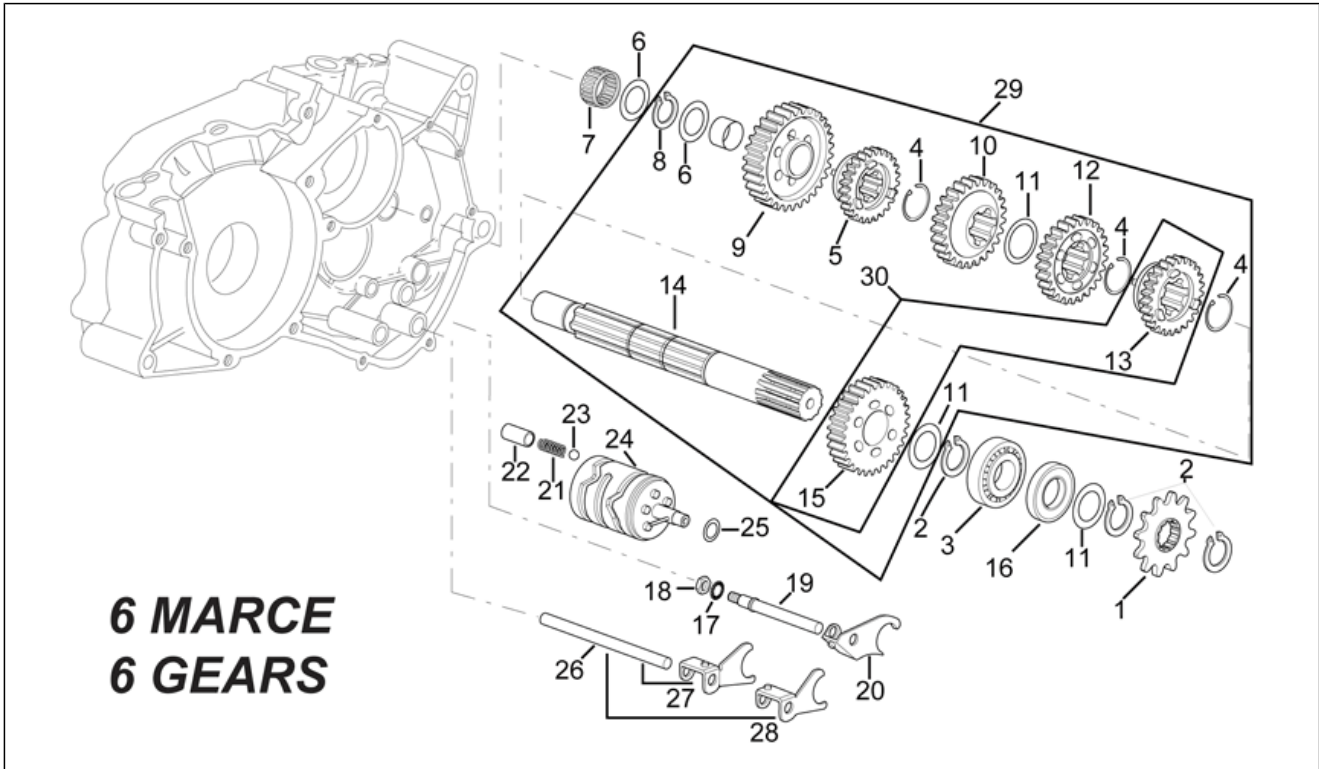

Einheit	MOTOR
Code	29.38
Beschreibung	Festrad - 6 GEARS
Inspektion	1

Pos.	Code	Beschreibung	Menge	Varianten
28	AP8206600	Schaltgabel + Stift 2-4 v.ta'	0	Technische Daten:6 Gänge[6M]
29	AP8206623	Vorgelegewelle 6 v.ta'	0	Technische Daten:6 Gänge[6M]