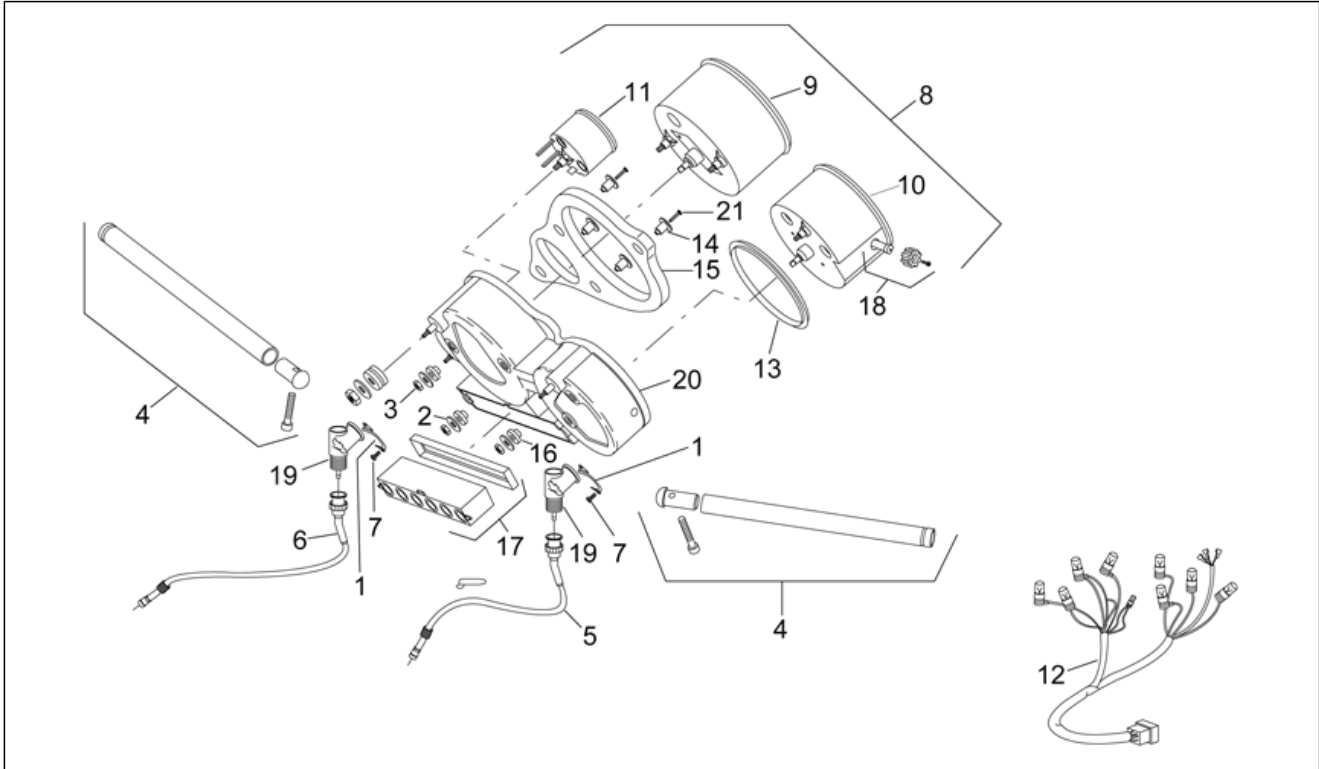

Einheit	RAHMEN
Code	28.16
Beschreibung	Lenkstange - Instrumenteneinheit
Inspektion	1

Pos.	Code	Beschreibung	Menge	Varianten
				Land:Österreich[A], Portugal[P]
18	AP8102217	Nullstellknopf	1	
19	AP8102218	Vorgelegte Instrum.tafel	2	
20	AP8232949	Grundplatte Instrumente	1	Baujahr:1996[T] Land:Österreich[A], Portugal[P]
20	AP8232949	Grundplatte Instrumente	1	Land:Israel[IL], Japan[J], Rep. Korea[ROK]
20	AP8232950	Grundplatte Instrumente	1	Baujahr:1997[V], 1998[W] Land:Österreich[A], Portugal[P]
20	AP8232950	Grundplatte Instrumente	1	Land:Belgien[B], Deutschland[D], Dänemark[DK], Spanien[E], Frankreich[F], Italien[I], Holland[NL], Großbritannien[UK]
21	AP8224001	Schraube	4