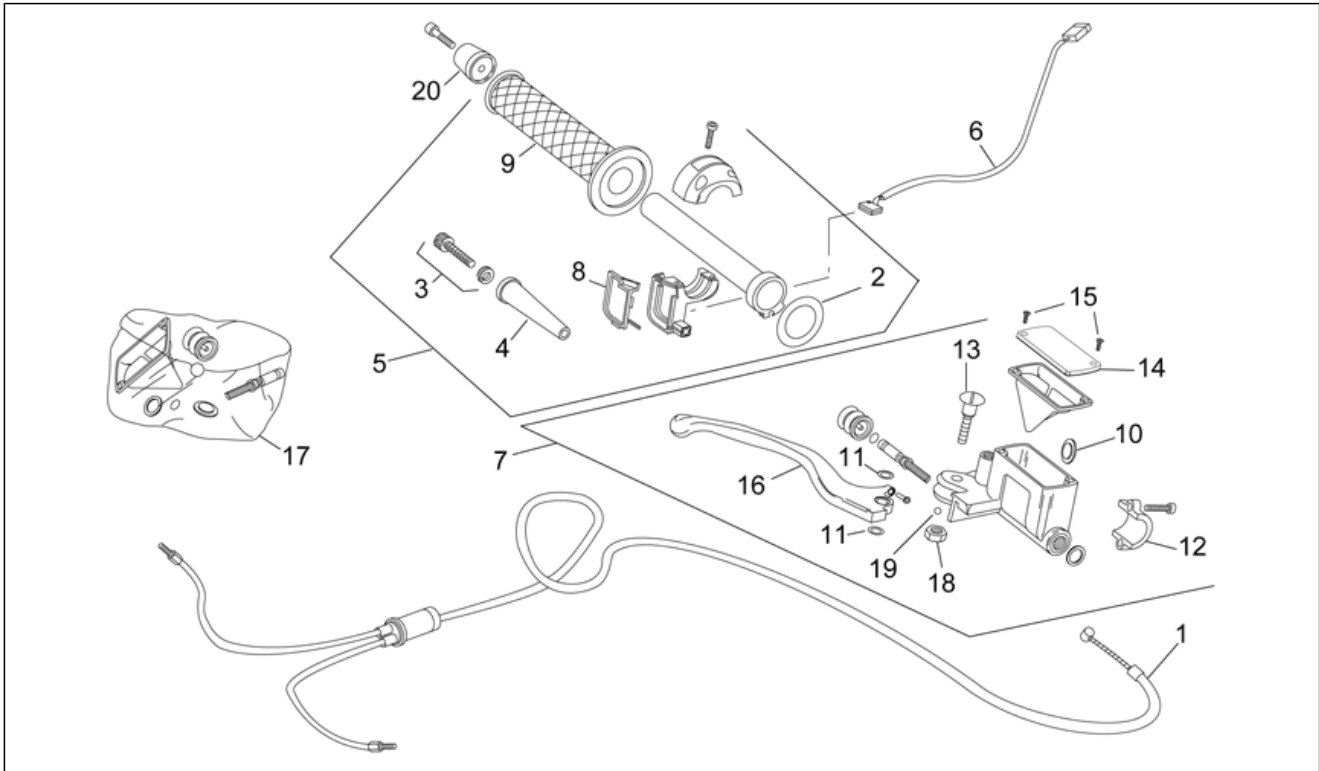

Einheit	RAHMEN
Code	28.17
Beschreibung	Schaltungen rechts
Inspektion	1

Pos.	Code	Beschreibung	Menge	Varianten
12	AP8213078	Bügelbolzen	1	
13	AP8113413	Bremshebelbolzen	1	Baujahr:1996[T], 1997[V], 1998[W]
14	AP8230240	Tankdeckel	1	
15	AP8221200	Schraube Pumpendeckel	2	
16	AP8218279	Vorderradbremshebel	1	Baujahr:1996[T], 1997[V], 1998[W]
17	AP8213339	Bausatz Pumpenüberholung	1	
18	AP8218345	Mutter	1	
19	AP8201326	Kugel 7,1	1	
20	AP8201565	Lenkstangen-Schwingschutz	1	Baujahr:1997[V], 1998[W]
20	AP8201918	Schwingschutzgewicht grau	1	Baujahr:1996[T]