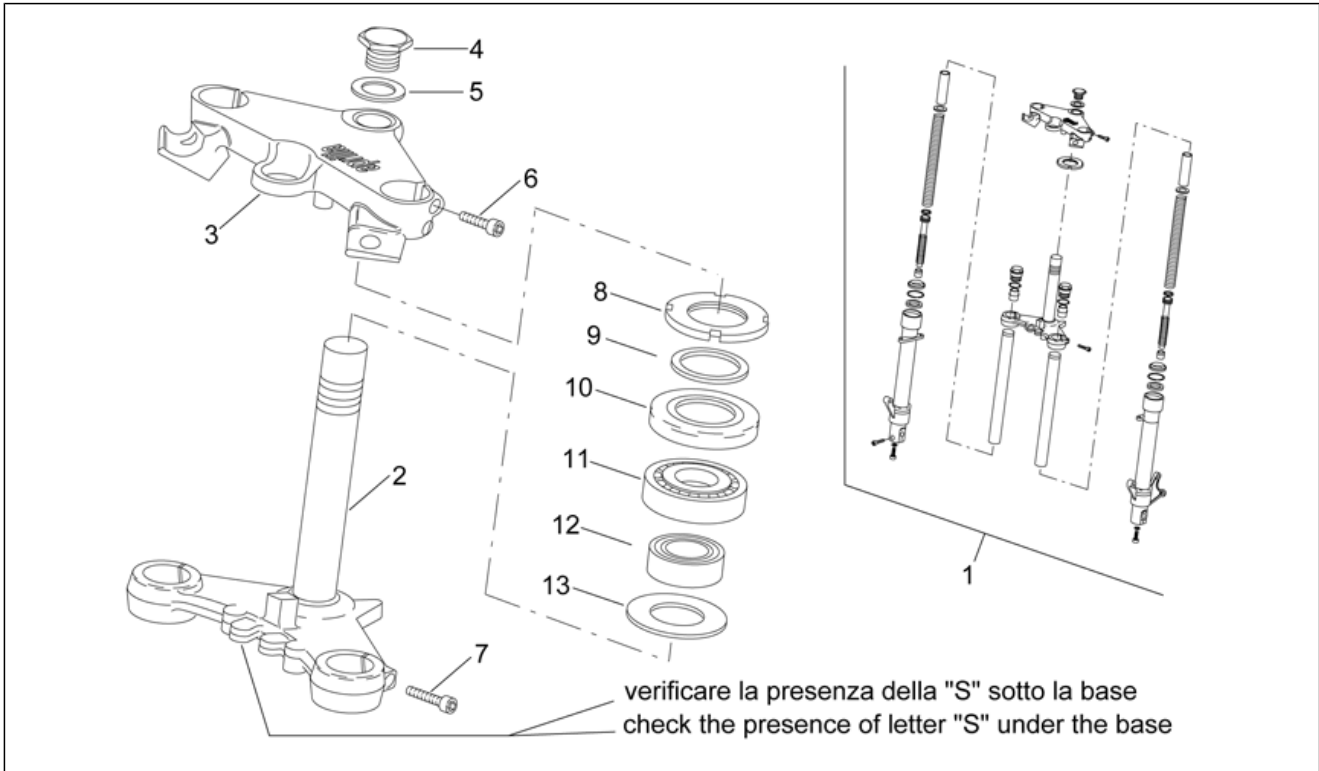

Einheit	RAHMEN
Code	28.03
Beschreibung	Gabel I
Inspektion	1

Pos.	Code	Beschreibung	Menge	Varianten
12	AP8110024	Rollenlager	1	
13	AP8101271	Staubschuttring unten	1