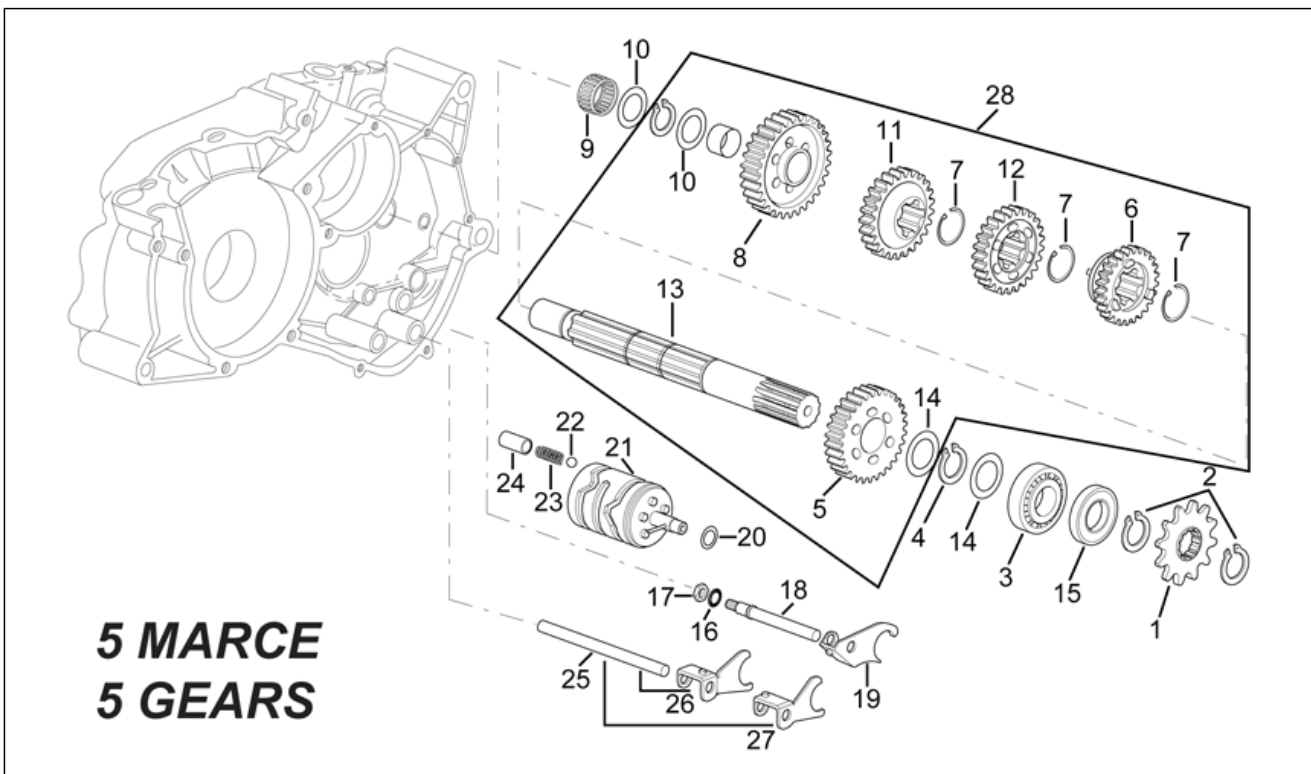

Einheit	MOTOR
Code	29.39
Beschreibung	Festrad - 5 GEARS
Inspektion	1

Pos.	Code	Beschreibung	Menge	Varianten
26	AP8206432	Schaltgabel 1 Gang	0	Technische Daten:5 Gänge[5M]
27	AP8206433	Schaltgabel 2-3 Gang	0	Technische Daten:5 Gänge[5M]
28	AP8206448	5-Gang Vorgelegewelle	0	Technische Daten:5 Gänge[5M]