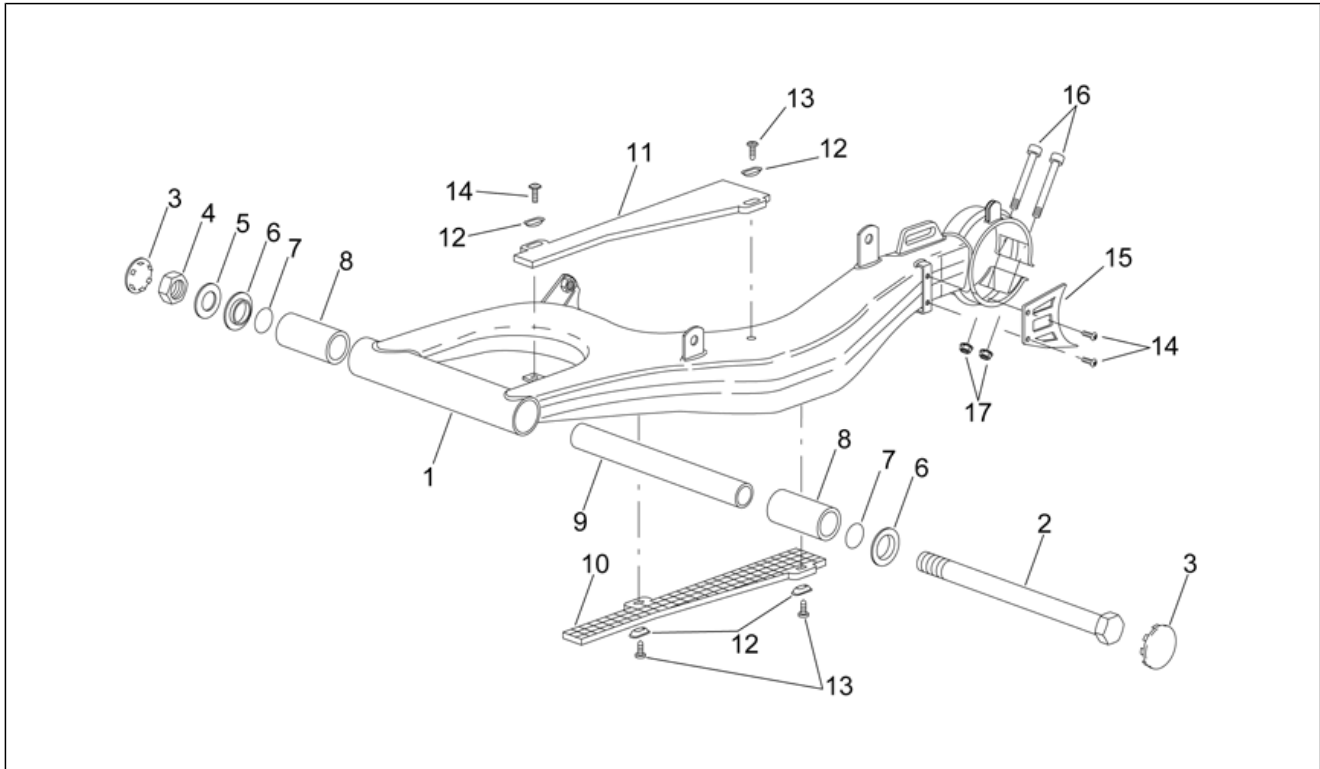

Einheit	RAHMEN
Code	28.07
Beschreibung	Schwinge
Inspektion	1

Pos.	Code	Beschreibung	Menge	Varianten
1	AP8232972	Schwinge, grau	1	
2	AP8205072	Schwingenbolzen	1	
3	AP8220256	Gummi	2	
4	AP8152007	Mutter unten M14x1,5*	1	
5	AP8150208	Ausgleichscheibe 15x28x2,5*	1	
6	AP8220196	Buchse	2	
7	AP8220198	O-Ring	2	
8	AP8220197	Buchse	2	
9	AP8221024	Distanzscheibe	1	
10	AP8120492	Unt. Kettengleitführung	1	
11	AP8120491	Ob. Kettengleitführung	1	
12	AP8234020	Becher	4	
13	AP8150246	Linsenschraube	3	
14	AP8152267	TBEI Spez.schr. M5x12	3	
15	AP8232255	Zahnkranz schutz platte	1	
16	AP8150354	TCEI Schraube M8x85*	2	
17	AP8152300	Selbstsperrende Mutter M8	2