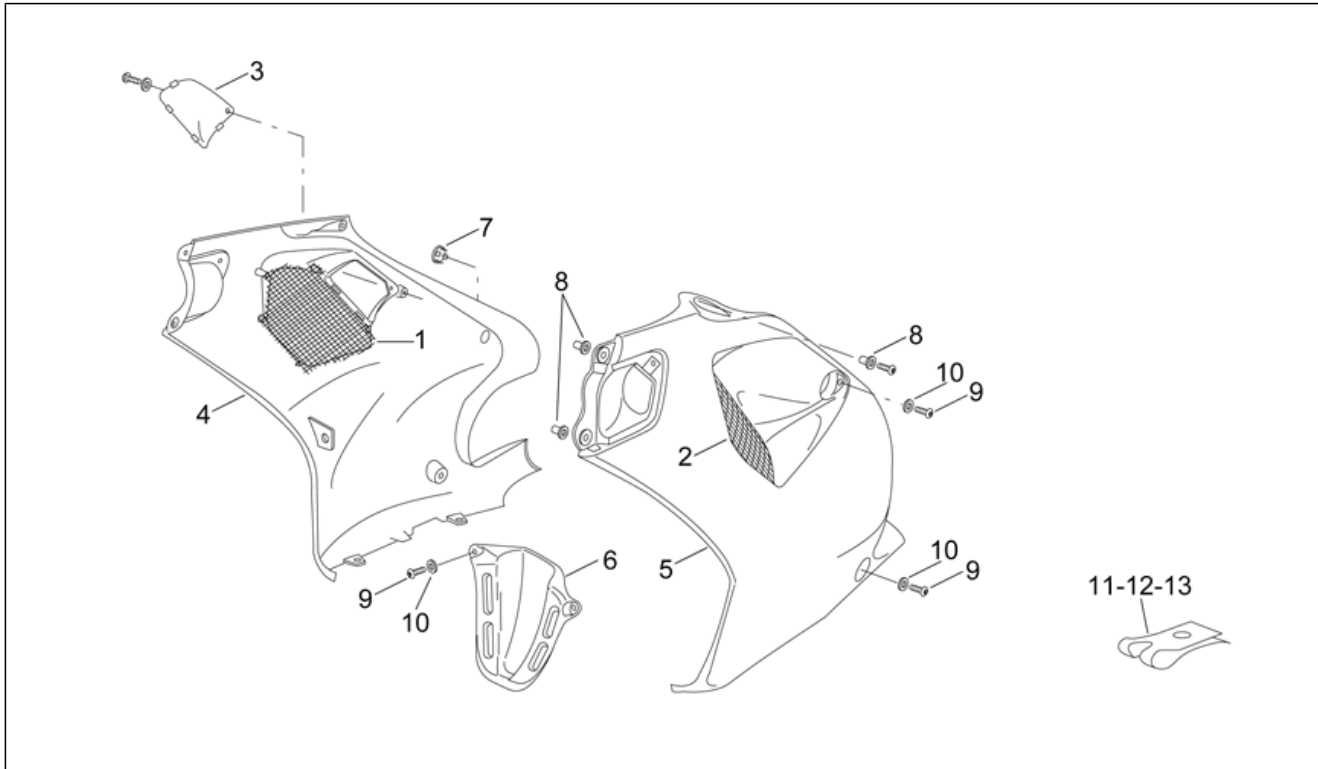

Einheit	RAHMEN
Code	28.11
Beschreibung	Mittlerer aufbau I
Inspektion	1

Pos.	Code	Beschreibung	Menge	Varianten
4	AP8248134	R.Seitent. Verkl., sch.durch.	1	Baujahr:1998[W] Fahrzeugfarbe:Schwarz 1996-1997[Black] Land:Österreich[A], Belgien[B], Deutschland[D], Dänemark[DK], Spanien[E], Frankreich[F], Italien[I], Israel[IL], Holland[NL], Portugal[P], Rep. Korea[ROK], Großbritannien[UK]
4	AP8248143	R.Seitent. Verkl., sch.durch.	1	Baujahr:1998[W] Fahrzeugfarbe:Schwarz 1996-1997[Black] Land:Japan[J]
5	AP8238036	L.Seitenteil Verkl., schwarz	1	Baujahr:1996[T], 1997[V] Fahrzeugfarbe:Schwarz 1996-1997[Black]
5	AP8238600	L.Seitenteil Verkl., m.grau	1	Baujahr:1996[T] Fahrzeugfarbe:Grau Mirage 1996[Gr.m]
5	AP8239383	L.Seitenteil Verkl., s.grau	1	Baujahr:1997[V] Fahrzeugfarbe:Grau Silver 1997[Gr.s]
5	AP8239880	L.Seitenteil Verkl., rot	1	Baujahr:1998[W] Fahrzeugfarbe:"Grau/Rot/Blau Valentino Rossi ""Racing"" 98"[Rossi]
5	AP8239904	L.Seitenteil Verkl., schwarz	1	Baujahr:1998[W] Fahrzeugfarbe:Schwarz 1996-1997[Black] Land:Österreich[A], Belgien[B], Deutschland[D], Dänemark[DK], Spanien[E], Frankreich[F], Italien[I], Israel[IL], Holland[NL], Portugal[P], Rep. Korea[ROK], Großbritannien[UK]
5	AP8248108	L.Seitenteil Verkl., schwarz	1	Baujahr:1998[W] Fahrzeugfarbe:Schwarz 1996-1997[Black] Land:Japan[J]
5	AP8248135	L.Seitent. Verkl., sch.durch.	1	Baujahr:1998[W] Fahrzeugfarbe:Schwarz 1996-1997[Black] Land:Österreich[A], Belgien[B], Deutschland[D], Dänemark[DK], Spanien[E], Frankreich[F], Italien[I], Israel[IL], Holland[NL], Portugal[P], Rep. Korea[ROK], Großbritannien[UK]
6	AP8231242	Verschl.schw.V.Verkl.	1