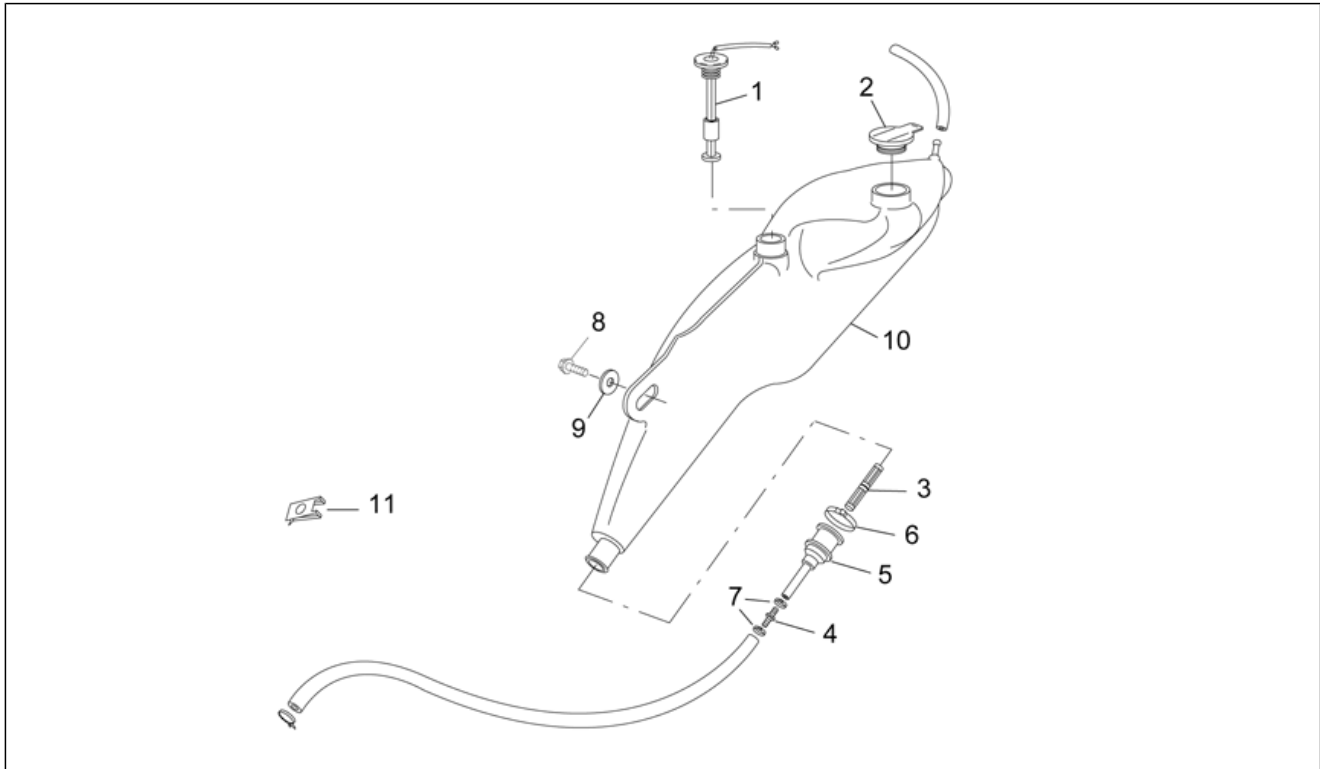

Einheit	RAHMEN
Code	28.20
Beschreibung	Ölbehälter
Inspektion	1

Pos.	Code	Beschreibung	Menge	Varianten
1	AP8201192	Anzeige Ölreserve	1	
2	AP8220154	Öltankschraube	1	
3	AP8102224	Gemisch-Ölfilter	1	
4	AP8101944	2-Wege Anschluß	1	
5	AP8102223	Gummi *	1	
6	AP8101927	Schlauchschelle D23,5x8*	1	
7	AP8101770	Schlauchschelle D8x5,5*	2	
8	AP8152279	TE Schr. m. Flansch M6x20	2	
9	AP8150015	Ausgleichscheibe 6,6x18x1,6*	2	
10	AP8231212	Öltank	1	
11	AP8102376	Klammer M6	2