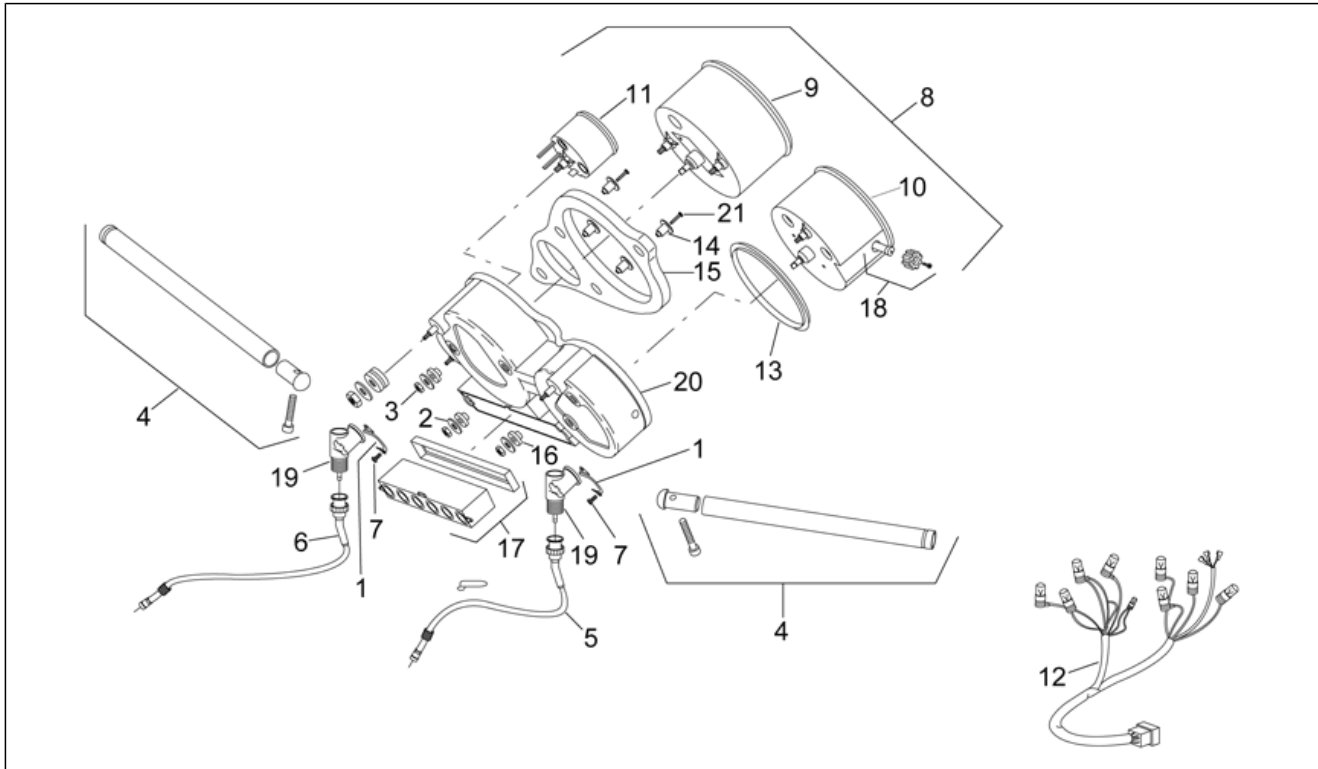

<b>Einheit</b>	RAHMEN
<b>Code</b>	28.15
<b>Beschreibung</b>	Heckaufbau III
<b>Inspektion</b>	1

Pos.	Code	Beschreibung	Menge	Varianten
9	AP8120177	Elastic	1	

<b>Einheit</b>	RAHMEN
<b>Code</b>	28.16
<b>Beschreibung</b>	Lenkstange - Instrumenteneinheit
<b>Inspektion</b>	1