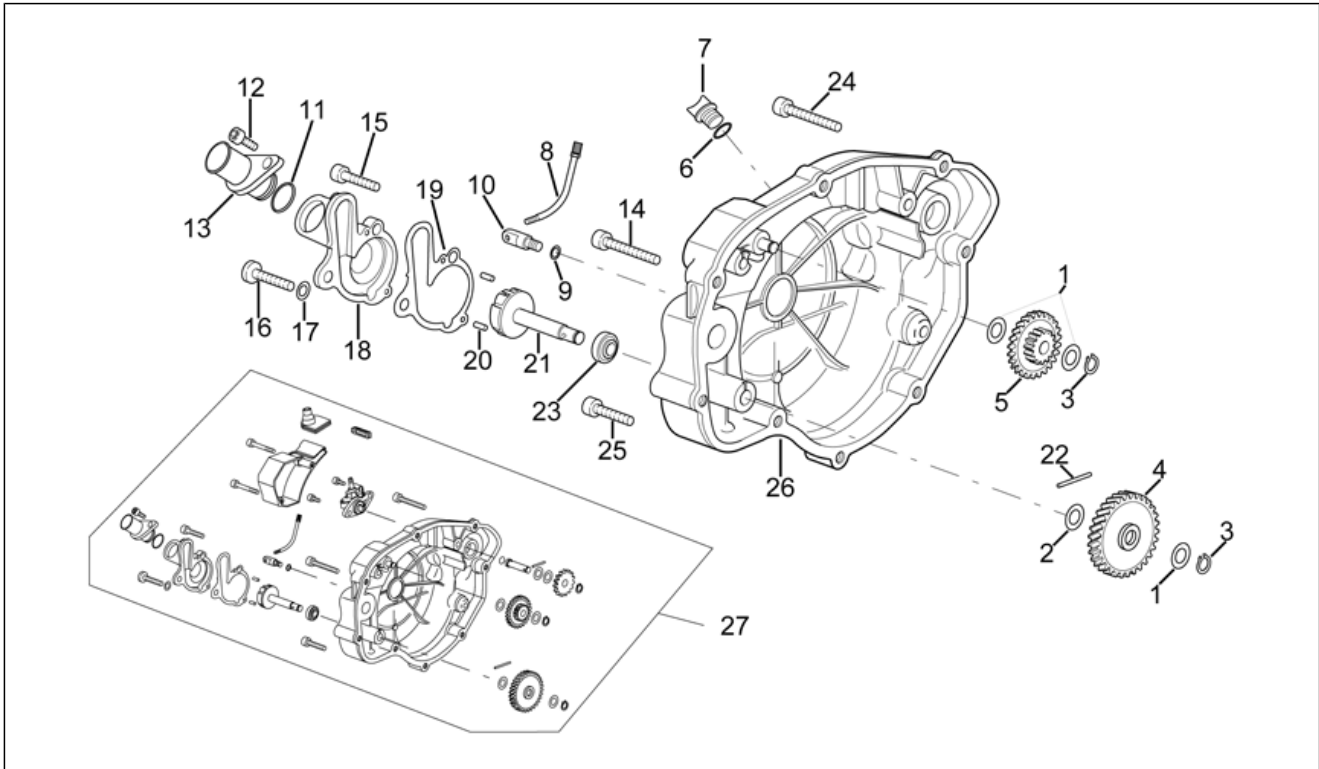

Einheit	MOTOR
Code	29.42
Beschreibung	Kupplungsdeckel
Inspektion	1

Pos.	Code	Beschreibung	Menge	Varianten
				Land:Österreich[A], Belgien[B], Dänemark[DK], Spanien[E], Frankreich[F], Italien[I], Israel[IL], Japan[J], Portugal[P], Rep. Korea[ROK], Großbritannien[UK]
27	AP8206647	Kupplungsdeckel, gelb	0	Baujahr:1996[T] Land:Österreich[A], Belgien[B]
27	AP8206647	Kupplungsdeckel, gelb	0	Baujahr:1996[T] Land:Spanien[E], Frankreich[F], Italien[I]
27	AP8206656	Kupplungsdeckel, grün	0	Land:Deutschland[D], Holland[NL]
27	AP8206656	Kupplungsdeckel, grün	0	Baujahr:1996[T] Land:Japan[J], Portugal[P]