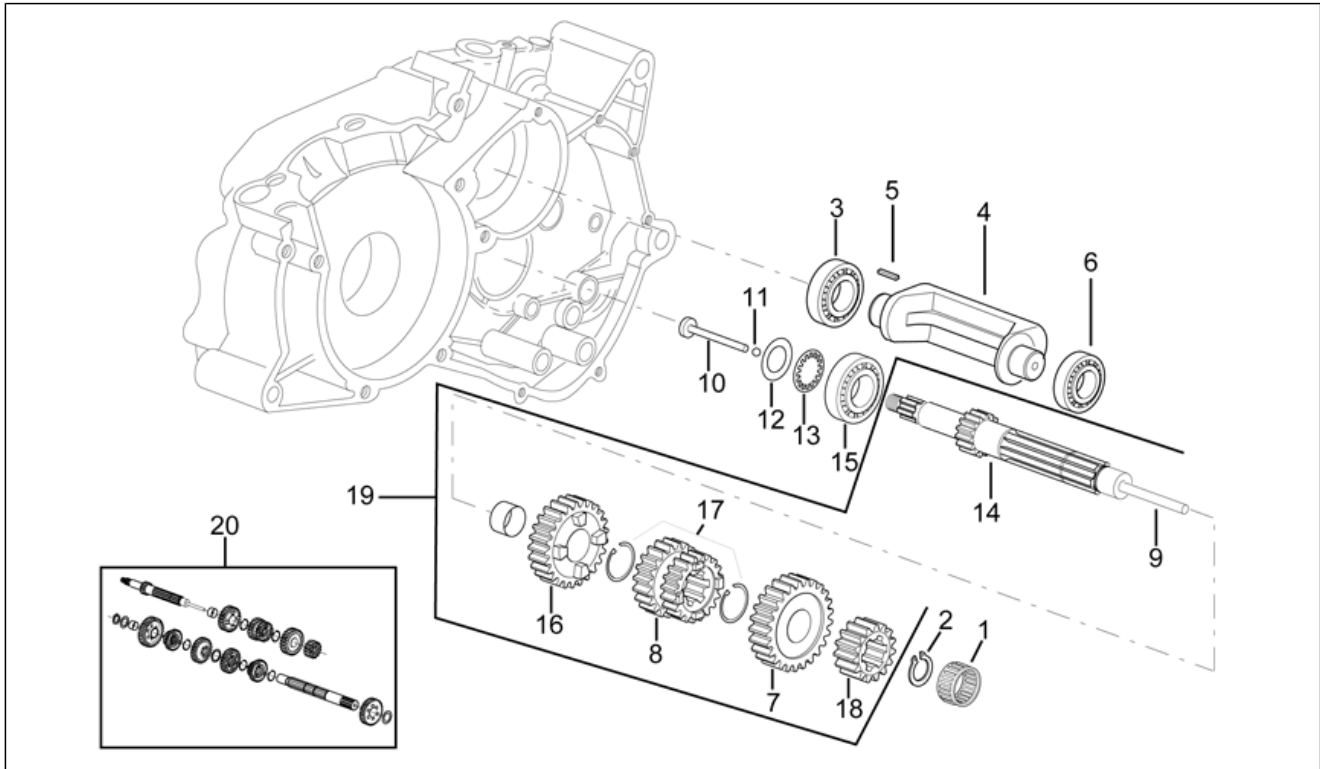

Einheit	MOTOR
Code	29.37
Beschreibung	Hauptwelle
Inspektion	1

Pos.	Code	Beschreibung	Menge	Varianten
1	AP8206281	Nadellager DB14-12	0	
2	AP8501478	Seegerring für Welle D14	0	
3	AP8502624	Lager D15x35x11	0	
4	AP8206231	Gegenwelle	0	
5	AP8206263	Gegenwellenkeil 4x4x8	0	
6	AP8502626	Lager D17x40x12	0	Technische Daten:5 Gänge[5M]
6	AP8510039	Lager D17x40x12	0	Technische Daten:6 Gänge[6M]
7	AP8206441	Zahnrad 5.Hauptwelle Z=24	0	Technische Daten:5 Gänge[5M]
7	AP8206610	Zahnrad 6.Hauptwelle Z=25	0	Technische Daten:6 Gänge[6M]
8	AP8206439	Zahnrad 3.Hauptwelle Z=19	0	Technische Daten:5 Gänge[5M]
8	AP8206608	Zahnrad 3-4.Hauptwelle Z=19/22	0	Technische Daten:6 Gänge[6M]
9	AP8206294	Kupplungsgestänge D5x101,6	0	Technische Daten:5 Gänge[5M]
9	AP8206617	Kupplungsgestänge D5x116,6	0	Technische Daten:6 Gänge[6M]
10	AP8502836	Kupplungsgestänge D13	0	
11	AP8502652	Kugel 3/16"	0	
12	AP8502498	Stahlscheibe blau D17,2x30	0	
13	AP8206260	Geschlitzte Tellerfeder	0	
14	AP8206435	Hauptwelle	0	Technische Daten:5 Gänge[5M]
14	AP8206604	Hauptwelle	0	Technische Daten:6 Gänge[6M]
15	AP8502626	Lager D17x40x12	0	Technische Daten:6 Gänge[6M]
15	AP8510039	Lager D17x40x12	0	Technische Daten:5 Gänge[5M]
16	AP8206440	Zahnrad 4.Hauptwelle Z=22	0	Technische Daten:5 Gänge[5M]
16	AP8206609	Zahnrad 5.Hauptwelle Z=24	0	Technische Daten:6 Gänge[6M]
17	AP8501471	Seegerring für Welle D18	0	
18	AP8206438	Zahnrad 1.Hauptwelle Z=16	0	Technische Daten:5 Gänge[5M]
18	AP8206607	Zahnrad 2.Hauptwelle Z=16	0	Technische Daten:6 Gänge[6M]
19	AP8206622	Hauptwelle 6 v.ta'	0	Technische Daten:6 Gänge[6M]
19	AP8206723	5-Gang Hauptwelle	0	Technische Daten:5 Gänge[5M]