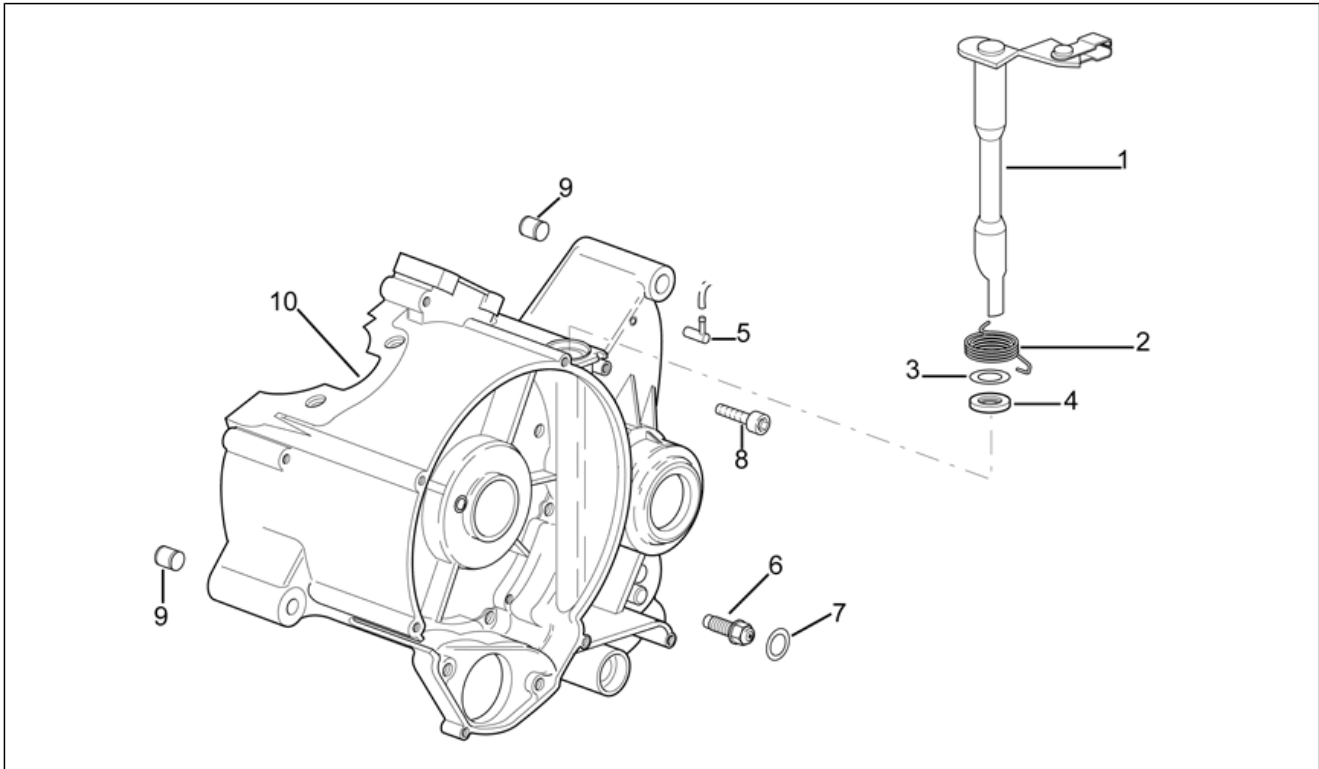

Einheit	MOTOR
Code	29.43
Beschreibung	Rechtes gehäuse
Inspektion	1

Pos.	Code	Beschreibung	Menge	Varianten
1	AP8206257	Kupplungshebel	0	
2	AP8206259	Rückholfeder Kupplungsfeder	0	
3	AP8206278	Stahlscheibe blau D15x25x0,5	0	
4	AP8509179	Ölabstreifring D15x24x5	0	
5	AP8206340	Anschluß für Ölablaß	0	
6	AP8206296	Schalter Lerrlkr. + Dchtg.	0	
7	AP8206288	Dichtung 9,9x16x1	0	
8	AP8206276	TCCE Schraube M6x40	0	
9	AP8206295	Stift Gehäuse D11,5x12	0	
10	AP8206378	Kurbelgehäuse	0	Technische Daten:5 Gänge[5M]
10	AP8206603	Kurbelgehäuse	0	Technische Daten:6 Gänge[6M]