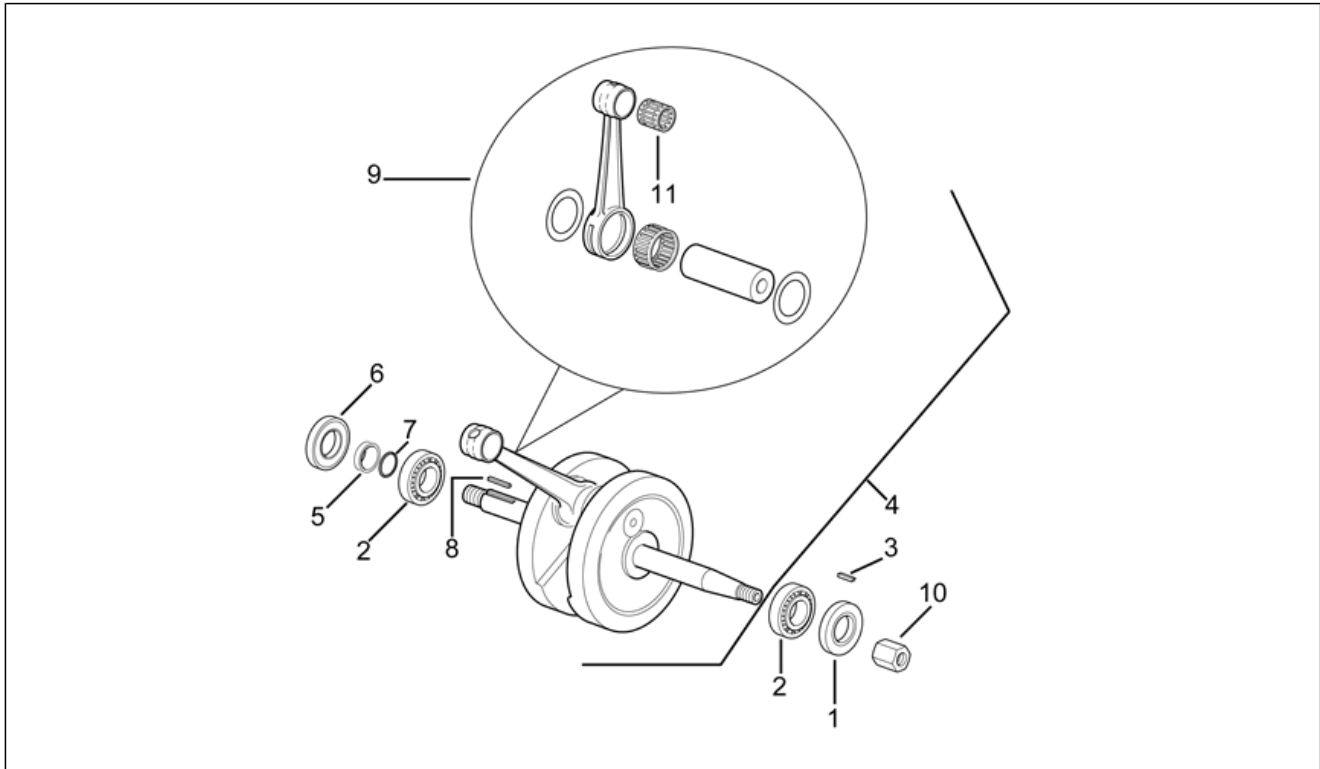

Einheit	MOTOR
Code	29.35
Beschreibung	Kurbelwelle
Inspektion	1

Pos.	Code	Beschreibung	Menge	Varianten
1	AP8509182	Ölabstreifring D17x35x8	0	
2	AP8206282	Lager D17x47x14	0	
3	AP8508551	Keil Schwungmagnet	0	
4	AP8206311	Baugruppe Kurbelwelle	0	
5	AP8206268	Distanzscheibe D16,9x24x8	0	
6	AP8206290	Ölabstreifring D24x35x7	0	
7	AP8206366	O-Ring D12,5x1,5	0	
8	AP8206264	Keil 4x4x20	0	
9	AP8206349	Baugruppe Pleuelstange kplt.	0	
10	AP8509891	Mutter M10x1,2x15	0	
11	AP8509769	Käfig D12x15x15	0