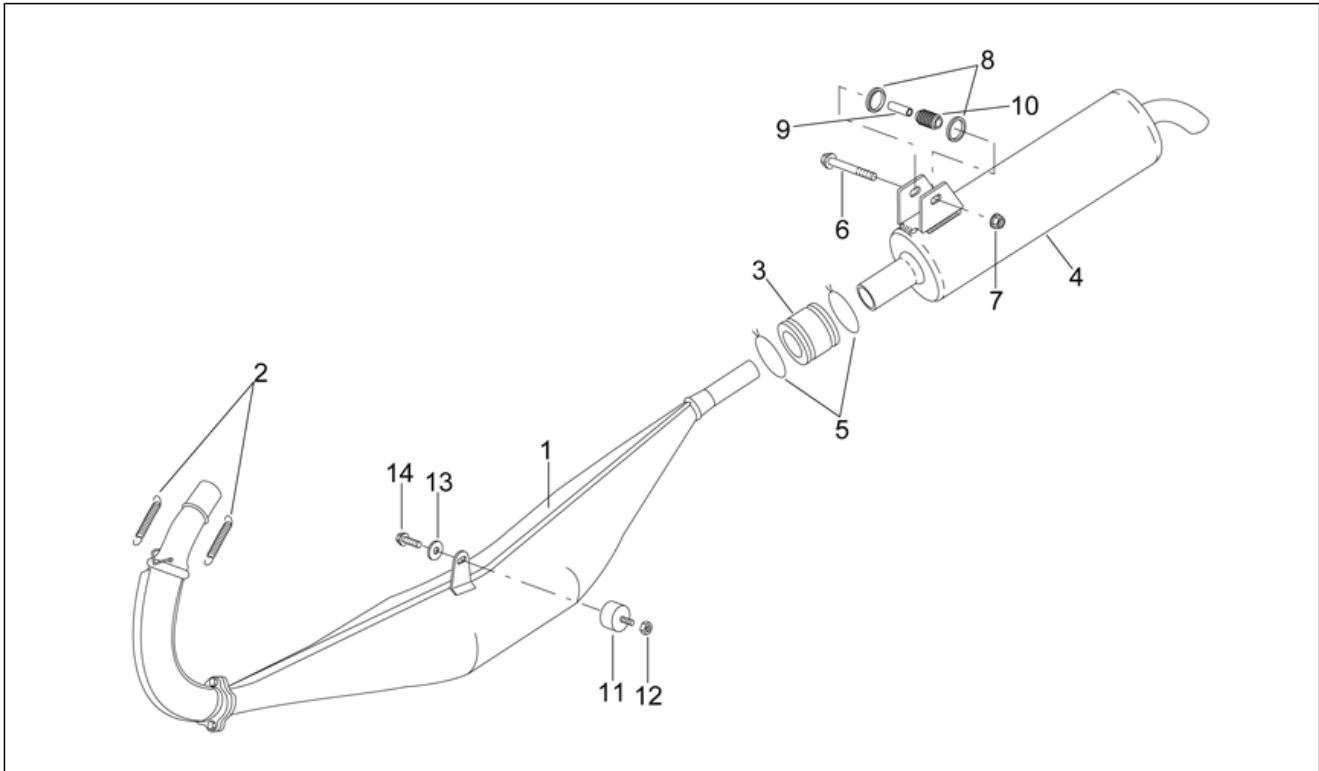

Einheit	RAHMEN
Code	28.24
Beschreibung	Auslassgruppe
Inspektion	1

Pos.	Code	Beschreibung	Menge	Varianten
12	AP8152299	Selbstsperrende Mutter M6	1	
13	AP8150015	Ausgleichscheibe 6,6x18x1,6*	1	
14	AP8152277	TE Schr. m. Flansch M6x12	1