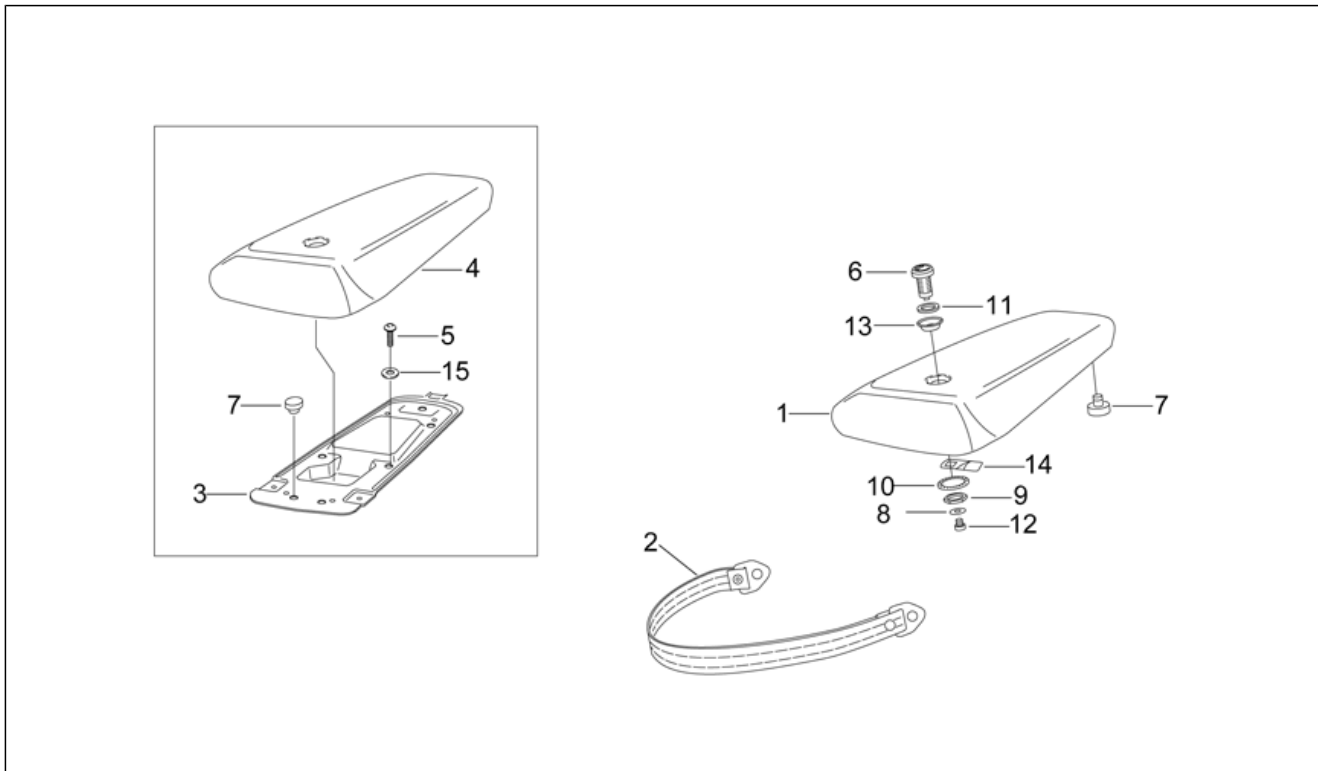

Einheit	RAHMEN
Code	28.13
Beschreibung	Heckaufbau I
Inspektion	1

Pos.	Code	Beschreibung	Menge	Varianten
1	AP8229162	Soziussitz, schwarz	1	Fahrzeugfarbe:Schwarz 1996-1997[Black]
1	AP8229178	Soziussitz, grau	1	Baujahr:1997[V] Fahrzeugfarbe:Grau Silver 1997[Gr.s]
1	AP8229178	Soziussitz, grau	1	Baujahr:1996[T] Fahrzeugfarbe:Grau Mirage 1996[Gr.m]
1	AP8229272	Soziussitz, grau	1	Baujahr:1998[W] Fahrzeugfarbe:"Grau/Rot/Blau Valentino Rossi ""Racing"" 98"[Rossi]
2	AP8229163	Soziusriemen schwarz	1	Fahrzeugfarbe:Schwarz 1996-1997[Black]
2	AP8229177	Soziusriemen grau	1	Baujahr:1996[T] Fahrzeugfarbe:Grau Mirage 1996[Gr.m]
2	AP8229177	Soziusriemen grau	1	Baujahr:1997[V] Fahrzeugfarbe:Grau Silver 1997[Gr.s]
2	AP8229273	Soziusriemen grau	1	Baujahr:1998[W] Fahrzeugfarbe:"Grau/Rot/Blau Valentino Rossi ""Racing"" 98"[Rossi]
3	AP8231228	Unt.seite Sitz	1	Land:Japan[J]
4	AP8238217	Soz.sitzabdeckung, schwarz	1	Baujahr:1998[W] Fahrzeugfarbe:Schwarz 1996-1997[Black] Land:Japan[J]
4	AP8238217	Soz.sitzabdeckung, schwarz	1	Baujahr:1996[T], 1997[V] Fahrzeugfarbe:Schwarz 1996-1997[Black] Land:Japan[J]
4	AP8238680	Soz.sitzabdeckung, grau	1	Baujahr:1996[T] Fahrzeugfarbe:Grau Mirage 1996[Gr.m] Land:Japan[J]
4	AP8239351	Soz.sitzabdeckung, grau	1	Baujahr:1998[W] Fahrzeugfarbe:"Grau/Rot/Blau Valentino Rossi ""Racing"" 98"[Rossi] Land:Japan[J]
4	AP8239352	Soz.sitzabdeckung, grau	1	Baujahr:1997[V] Fahrzeugfarbe:Grau Silver 1997[Gr.s] Land:Japan[J]