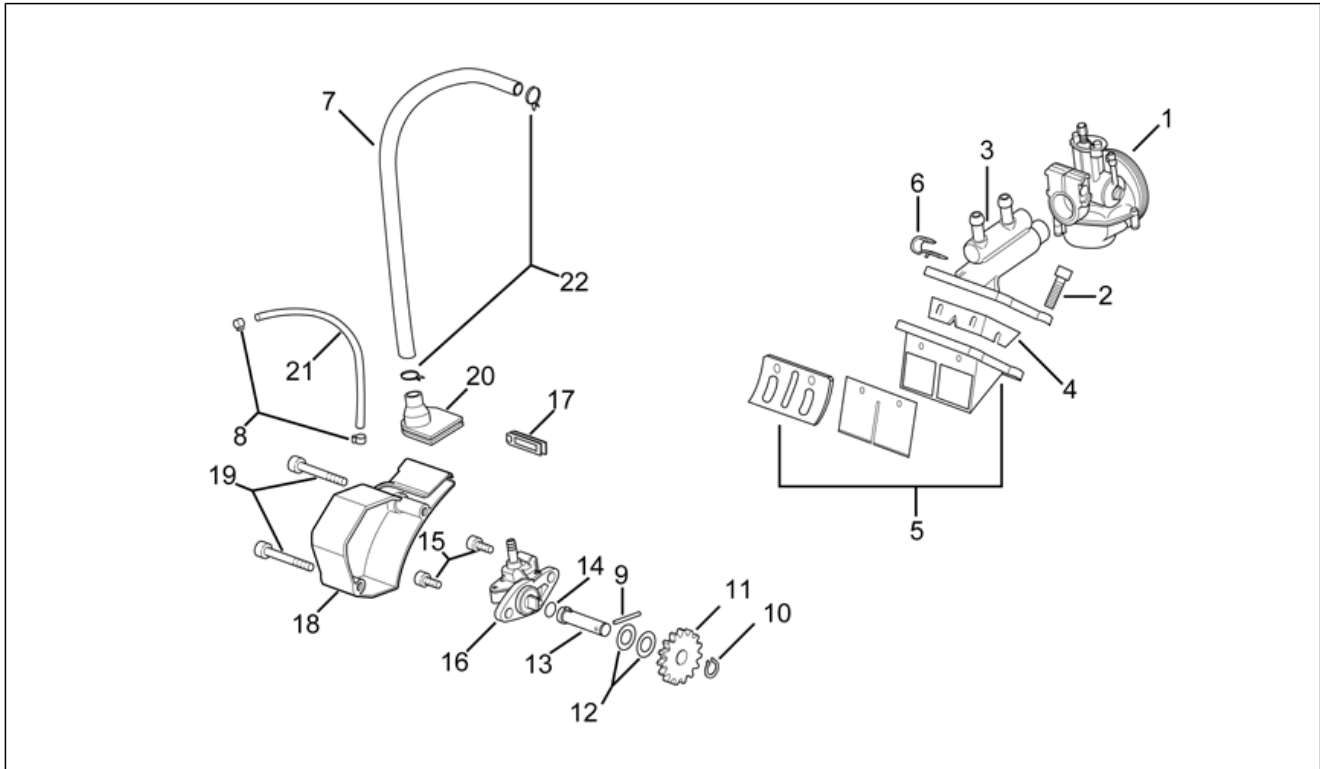

Einheit	MOTOR
Code	29.34
Beschreibung	Vergaser - Ölpumpe
Inspektion	1

Pos.	Code	Beschreibung	Menge	Varianten
11	AP8508872	Zahnrad pumpe Z=22	0	
12	AP8206277	Stahlscheibe blau D8,4x16	0	
13	AP8206632	Bolzen Wasserpumpe	0	
14	AP8502665	O-Ring D19x1,2	0	
15	AP8502562	TCCE Schraube	0	
16	AP8206654	Ölpumpe	0	Land:Deutschland[D], Holland[NL]
16	AP8206654	Ölpumpe	0	Baujahr:1996[T] Land:Japan[J], Portugal[P]
16	AP8508863	Ölpumpe	0	Baujahr:1996[T] Land:Österreich[A], Belgien[B]
16	AP8508863	Ölpumpe	0	Baujahr:1997[V], 1998[W] Land:Österreich[A], Belgien[B], Dänemark[DK], Spanien[E], Frankreich[F], Italien[I], Israel[IL], Japan[J], Portugal[P], Rep. Korea[ROK], Großbritannien[UK]
16	AP8508863	Ölpumpe	0	Baujahr:1996[T] Land:Spanien[E], Frankreich[F], Italien[I]
17	AP8508667	Gummi für Kabelspanner Pumpe	0	
18	AP8206645	Ölpumpendeckel	0	
19	AP8206280	TCCE Schraube	0	
20	AP8508668	Gummi für Ölschläuche	0	
21	AP8206631	Leitung 190 mm	0	
22	AP8206342	Schelle	0