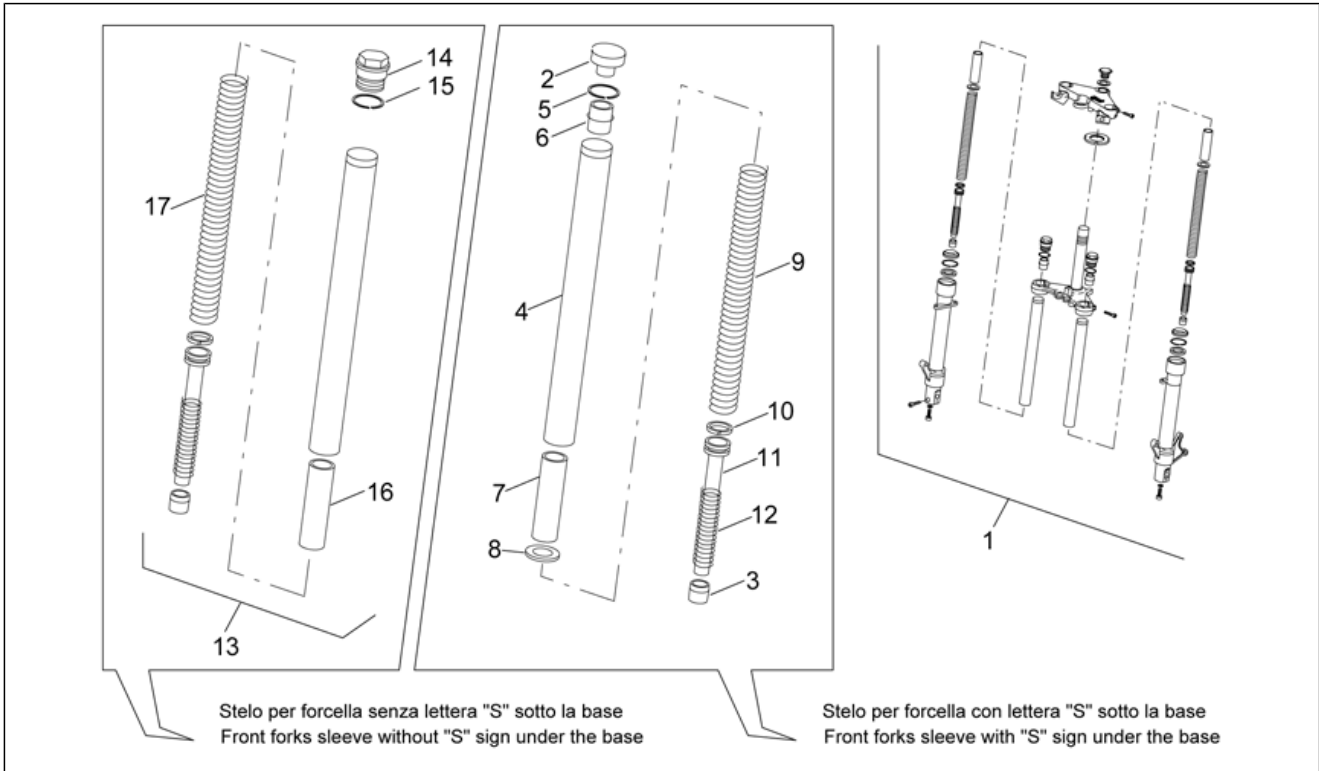

Einheit	RAHMEN
Code	28.04
Beschreibung	Gabel II
Inspektion	1

Pos.	Code	Beschreibung	Menge	Varianten
17	AP8203748	Feder	2	Technische Daten:Gabel ohne Buchstabe S auf dem Schaft[MA]