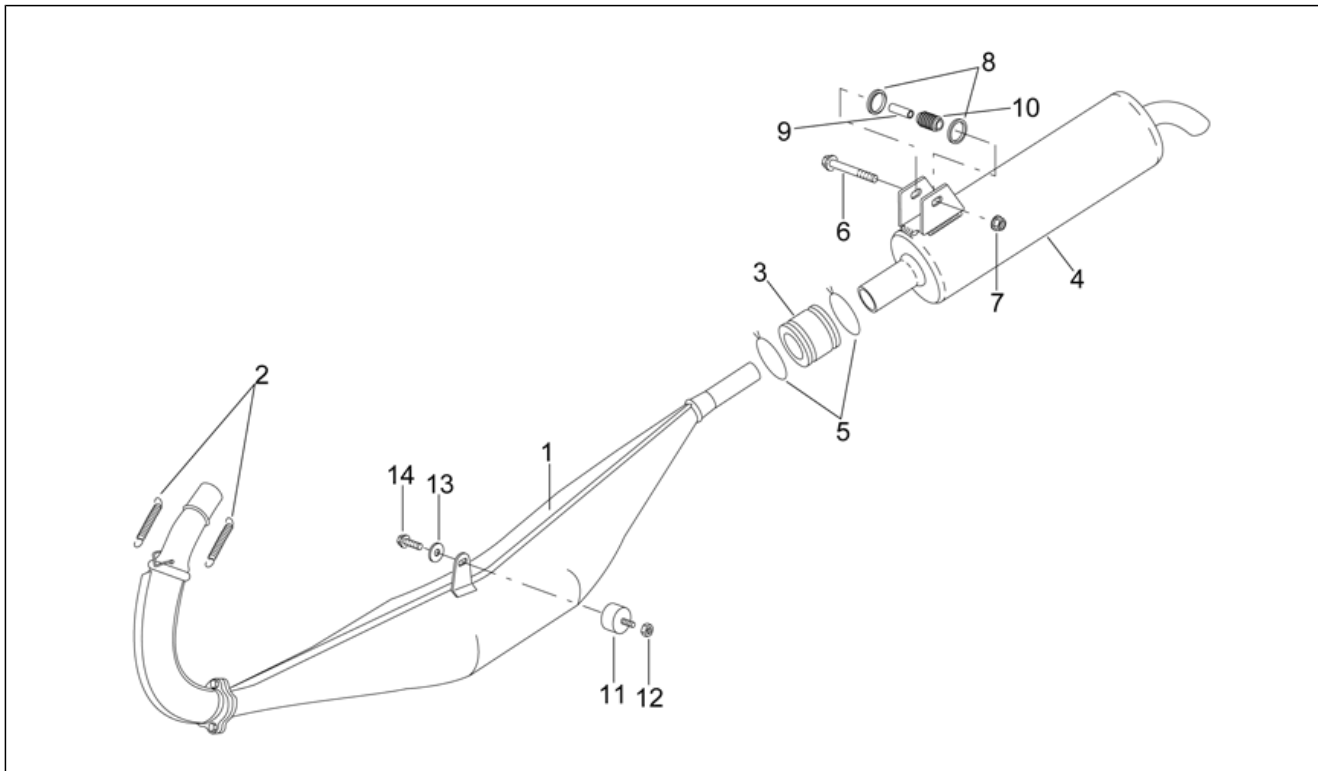

Einheit	RAHMEN
Code	28.24
Beschreibung	Auslassgruppe
Inspektion	1

Pos.	Code	Beschreibung	Menge	Varianten
1	AP8219220	Auspuff	1	Baujahr:1996[T] Land:Belgien[B]
1	AP8219221	Auspuff	1	Land:Deutschland[D]
1	AP8219222	Auspuff	1	Land:Holland[NL]
1	AP8219223	Auspuff	1	Baujahr:1996[T] Land:Österreich[A], Japan[J], Rep. Korea[ROK]
1	AP8219225	Auspuff	1	Baujahr:1996[T] Land:Spanien[E], Italien[I]
1	AP8219262	Auspuff	1	Baujahr:1996[T] Land:Portugal[P]
1	AP8219275	Auspuff	1	Baujahr:1996[T] Land:Frankreich[F]
1	AP8219337	Auspuff	1	Baujahr:1997[V], 1998[W] Land:Spanien[E], Italien[I], Israel[IL], Portugal[P], Großbritannien[UK]
1	AP8219341	Auspuff	1	Baujahr:1997[V], 1998[W] Land:Belgien[B], Dänemark[DK], Frankreich[F]
1	AP8219369	Auspuff	1	Baujahr:1997[V], 1998[W] Land:Japan[J], Rep. Korea[ROK]
2	AP8101259	Schraubenfeder *	2	
3	AP8120803	Auspuff-schalldämpfer muffe	1	
4	AP8219215	Alu-Schalldämpfer	1	Technische Daten:5 Gänge[5M]
4	AP8219265	Alu-Schalldämpfer	1	Technische Daten:6 Gänge[6M]
5	AP8102293	Schelle	2	
6	AP8152291	TE Schr. m. Flansch	1	
7	AP8152300	Selbstsperrende Mutter M8	1	
8	AP8101284	Ausgleichscheibe 22x30*	2	
9	AP8121058	Distanzscheibe *	1	
10	AP8101285	Silent-Block *	1	
11	AP8120459	Gommino antivibrante M6 maschio/femmina	1