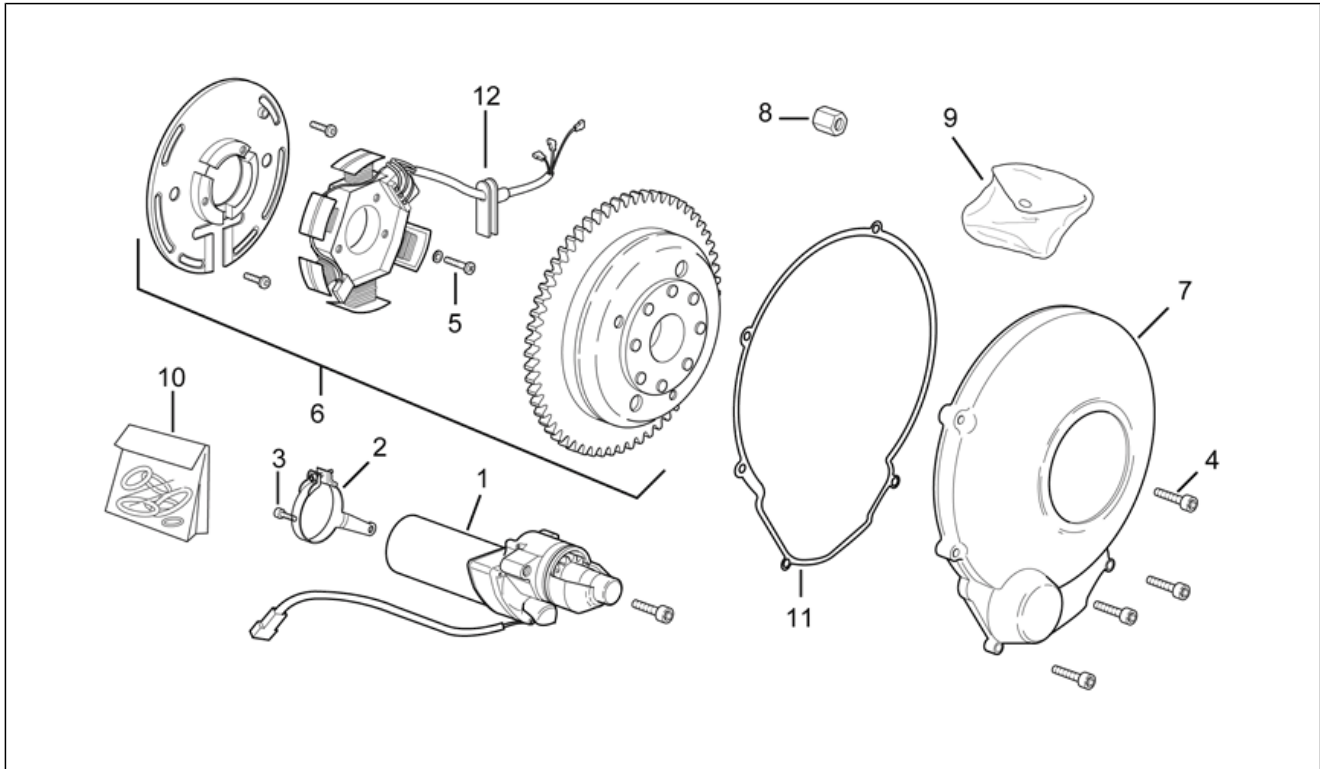

Einheit	MOTOR
Code	29.45
Beschreibung	Zündgruppe
Inspektion	1

Pos.	Code	Beschreibung	Menge	Varianten
1	AP8212367	Startermotor	0	
2	AP8206341	Starterfixierschelle	0	
3	AP8206274	TCCE Schraube	0	
4	AP8509211	TCCE Schraube	0	
5	AP8206716	TBEI Schraube M4x10	0	
6	AP8206625	Schwungmagnetstarter	0	Technische Daten:6 Gänge[6M]
6	AP8212565	Schwungmagnetstarter	0	Technische Daten:5 Gänge[5M]
7	AP8220315	Schwungraddeckel, grau	0	
8	AP8509891	Mutter M10x1,2x15	0	
9	AP8206305	Dichtungen - Satz	0	
10	AP8206304	Dichtungssatz	0	
11	AP8206293	Dichtg. Schwgrdabd.	0	
12	AP8206241	Dichtg. Schwgrdabd.	0