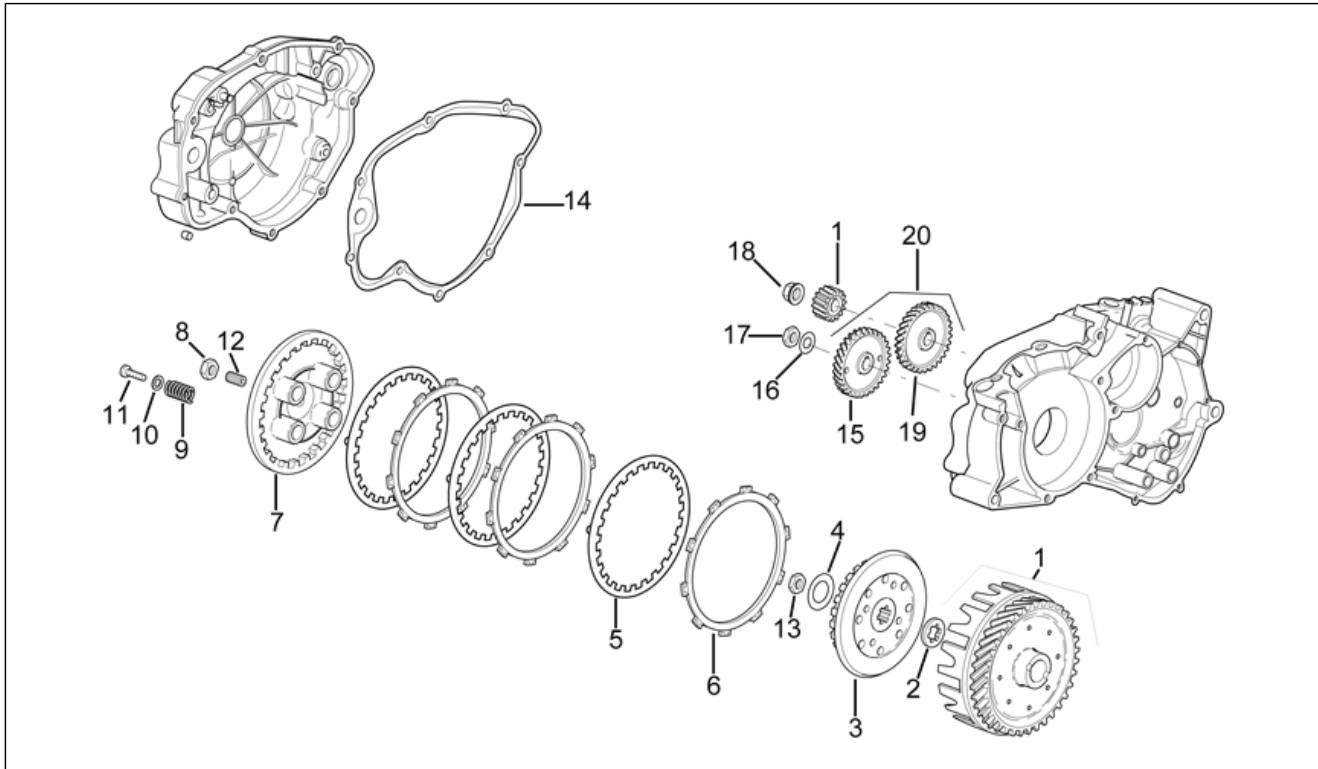

Einheit	MOTOR
Code	29.41
Beschreibung	Kupplung
Inspektion	1

Pos.	Code	Beschreibung	Menge	Varianten
1	AP8206310	Kupplung Z=20/71	0	
2	AP8206267	Distanzscheibe D13x30x4	0	
3	AP8206256	Kupplungstrommel Aluminium	0	
4	AP8206271	Ausgleichscheibe D12	0	
5	AP8206247	Getriebene Kuppl.scheibe	0	
6	AP8206322	Treibende Kupplungsscheibe	0	
7	AP8206248	Andrückfeder Kupplungsscheibe	0	
8	AP8502432	Mutter M14x1,25x6	0	
9	AP8206258	Kupplungsfeder	0	
10	AP8206272	Ausgleichscheibe D5x15x2	0	
11	AP8206279	Linsenschraube	0	
12	AP8502533	Regelschraube M14x1,25	0	
13	AP8206265	Mutter M12x1,25x7	0	
14	AP8206287	Deckeldichtung Kupplungsseite	0	
15	AP8206253	Ritzel Vorgelegew. Z=34	0	
16	AP8206344	Stahlscheibe blau D12,3x22	0	
17	AP8206266	Mutter M12x1 H=5	0	
18	AP8206343	Geflanschte Mutter M12x1,25	0	
19	AP8206308	Ritzel Gegenwelle Z=34	0	
20	AP8125913	Ausgleichsrad kpl.	0