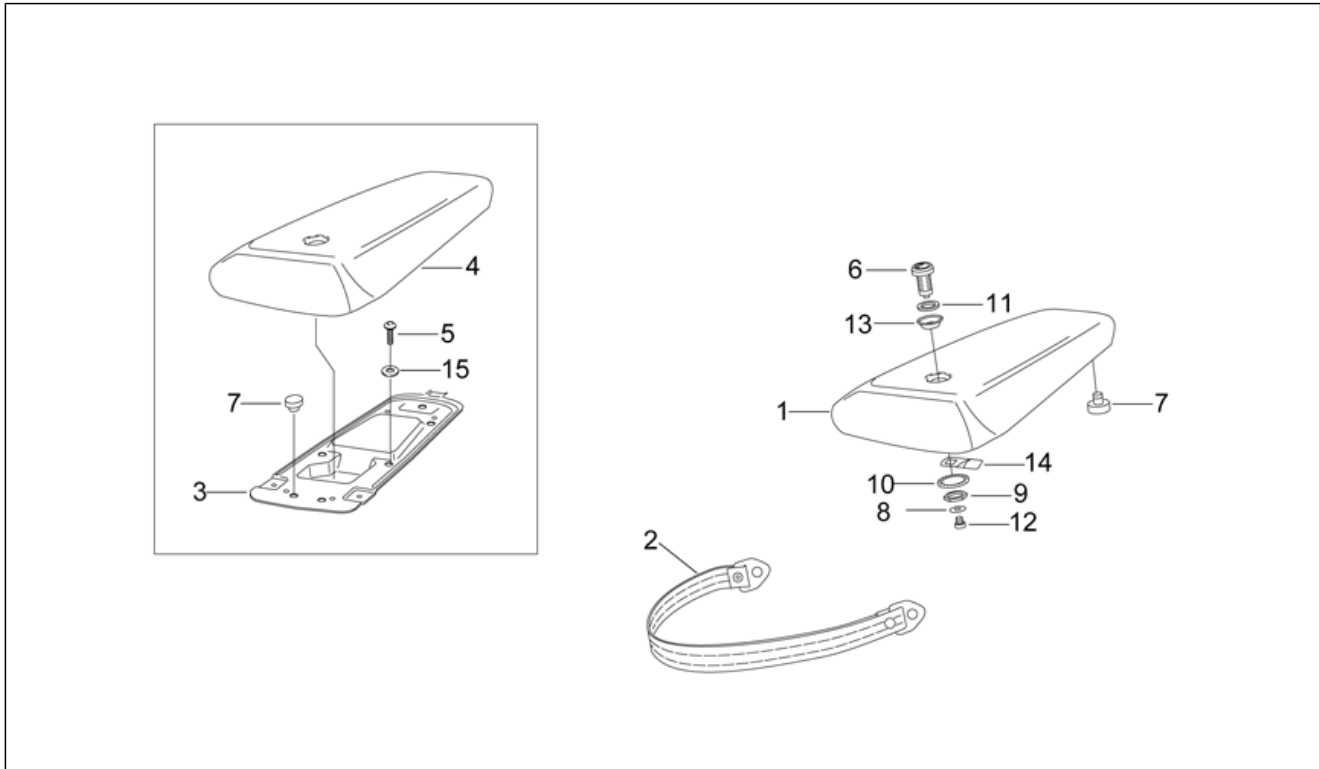

Einheit	RAHMEN
Code	28.13
Beschreibung	Heckaufbau I
Inspektion	1

Pos.	Code	Beschreibung	Menge	Varianten
4	AP8248145	Soz.sitzabdeck., schw.durch.	1	Baujahr:1998[W] Fahrzeugfarbe:Schwarz 1996-1997[Black] Land:Japan[J]
5	AP8150146	Linsenschraube 4x15*	5	Land:Japan[J]
6	AP8201747	Schloss	1	
7	AP8220349	Gummi	4	
8	AP8150015	Ausgleichscheibe 6,6x18x1,6*	1	
9	AP8152194	Mutter unten M19x1*	1	
10	AP8201305	Schloßscheibe Nickel *	1	
11	AP8120703	U-scheibe Nylon	1	
12	AP8152123	TCEI Schraube	1	
13	AP8229207	Becher Sitzschloß	1	
14	AP8135260	Sitzschloß Fixierplatte	1	
15	AP8120591	Ausgleichscheibe 10x5,3x1*	4