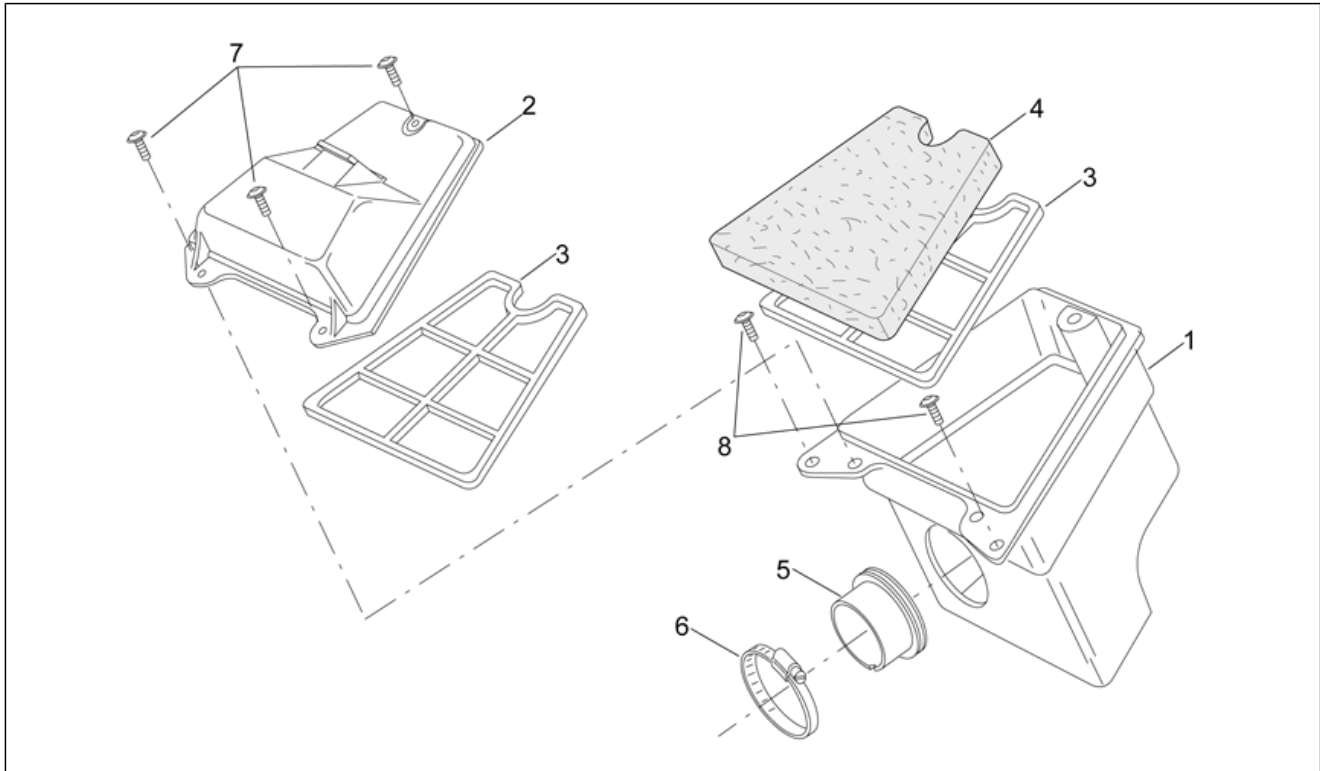

Einheit	RAHMEN
Code	28.21
Beschreibung	Filtergehäuse
Inspektion	1

Pos.	Code	Beschreibung	Menge	Varianten
1	AP8230752	Boden Filtergehäuse	1	Technische Daten:5 Gänge[5M]
1	AP8238116	Boden Filtergehäuse	1	Technische Daten:6 Gänge[6M]
2	AP8201407	Deckel Filtergehäuse	1	
3	AP8230112	Filternetz	2	
4	AP8201184	Luftfilter	1	
5	AP8220180	Ansaugmuffe	1	Land:Österreich[A], Belgien[B], Deutschland[D], Dänemark[DK], Spanien[E], Frankreich[F], Italien[I], Israel[IL], Holland[NL], Großbritannien[UK]
5	AP8220180	Ansaugmuffe	1	Baujahr:1997[V], 1998[W] Land:Japan[J], Portugal[P], Rep. Korea[ROK]
5	AP8220348	Ansaugmuffe	1	Baujahr:1996[T] Land:Japan[J], Portugal[P], Rep. Korea[ROK]
6	AP8102401	Schelle D50-70x8*	1	
7	AP8152246	TBEI Schraube m.Flansch M6x16	5	
8	AP8152108	TBEI Schraube	2