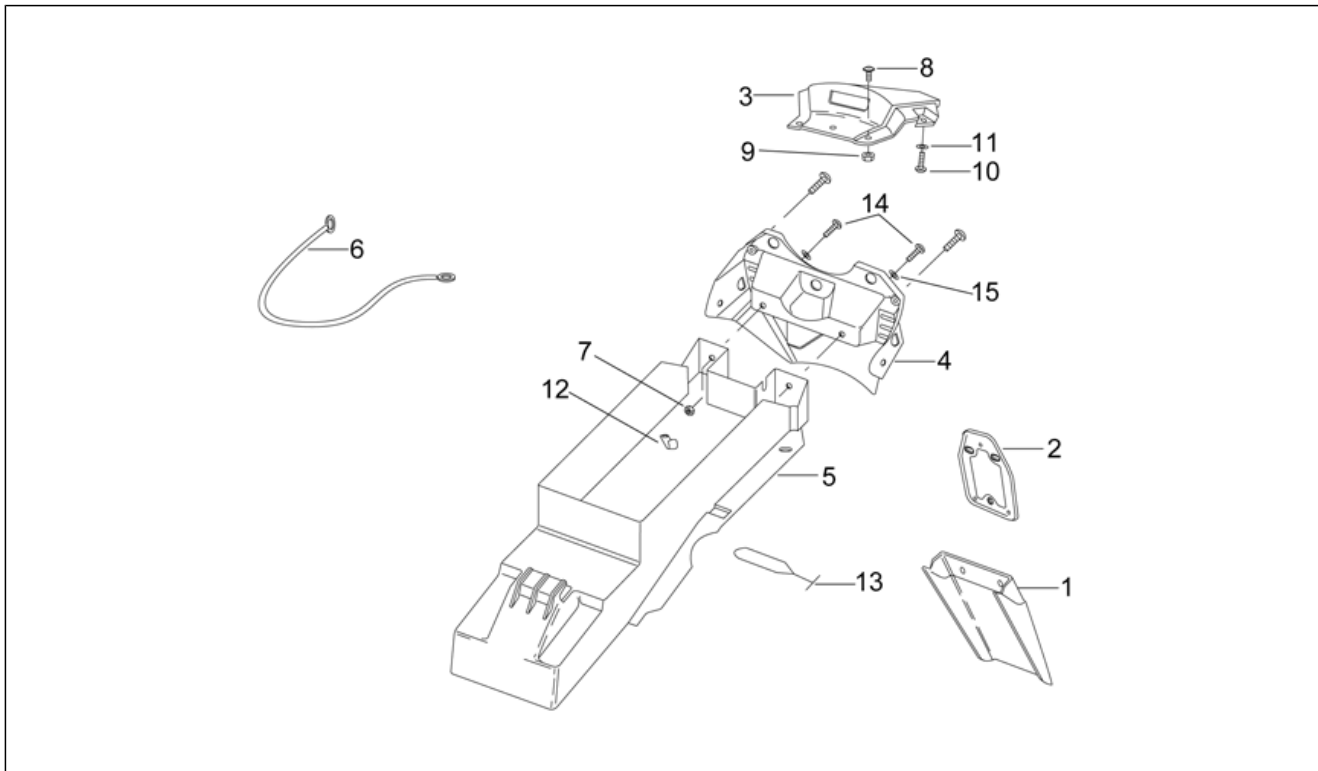

Einheit	RAHMEN
Code	28.14
Beschreibung	Heckaufbau II
Inspektion	1

Pos.	Code	Beschreibung	Menge	Varianten
1	AP8226242	H. Schutzblech Verlängerung	1	Land:Österreich[A], Deutschland[D], Dänemark[DK], Holland[NL]
2	AP8202054	Bausatz kennzeichenplatte	1	Land:Italien[I]
3	AP8231217	Heck, schwarz	1	Baujahr:1996[T], 1997[V] Fahrzeugfarbe:Schwarz 1996-1997[Black]
3	AP8238607	Heck, m.grau	1	Baujahr:1996[T] Fahrzeugfarbe:Grau Mirage 1996[Gr.m]
3	AP8239387	Heck, s.grau	1	Baujahr:1997[V] Fahrzeugfarbe:Grau Silver 1997[Gr.s]
3	AP8239887	Heck, b.grau	1	Baujahr:1998[W] Fahrzeugfarbe:"Grau/Rot/Blau Valentino Rossi ""Racing"" 98"[Rossi]
3	AP8239908	Heck, schwarz	1	Baujahr:1998[W] Fahrzeugfarbe:Schwarz 1996-1997[Black]
3	AP8248142	Heck, schw. durch.lack.	1	Baujahr:1998[W] Fahrzeugfarbe:Schwarz 1996-1997[Black]
4	AP8226226	Kennzeichenplatte, schwarz	1	
5	AP8231392	Untersitzfach schwarz	1	
6	AP8201611	Schutzhelm-Befestigungskabel	1	
7	AP8150311	Selbstsperr.mut Unt.	2	
8	AP8152298	TBEI Schraube m.Flansch M5x16	2	
9	AP8152306	Selbstsperrende Mutter M5	3	
10	AP8152267	TBEI Spez.schr. M5x12	2	
11	AP8150178	Ausgleichscheibe 6,4x12,5*	6	
12	AP8101313	Batterie Haken	1	
13	AP8120177	Elastic	1	
14	AP8152268	TBEI Spez.schr. M5x16	4	
15	AP8120591	Ausgleichscheibe 10x5,3x1*	4