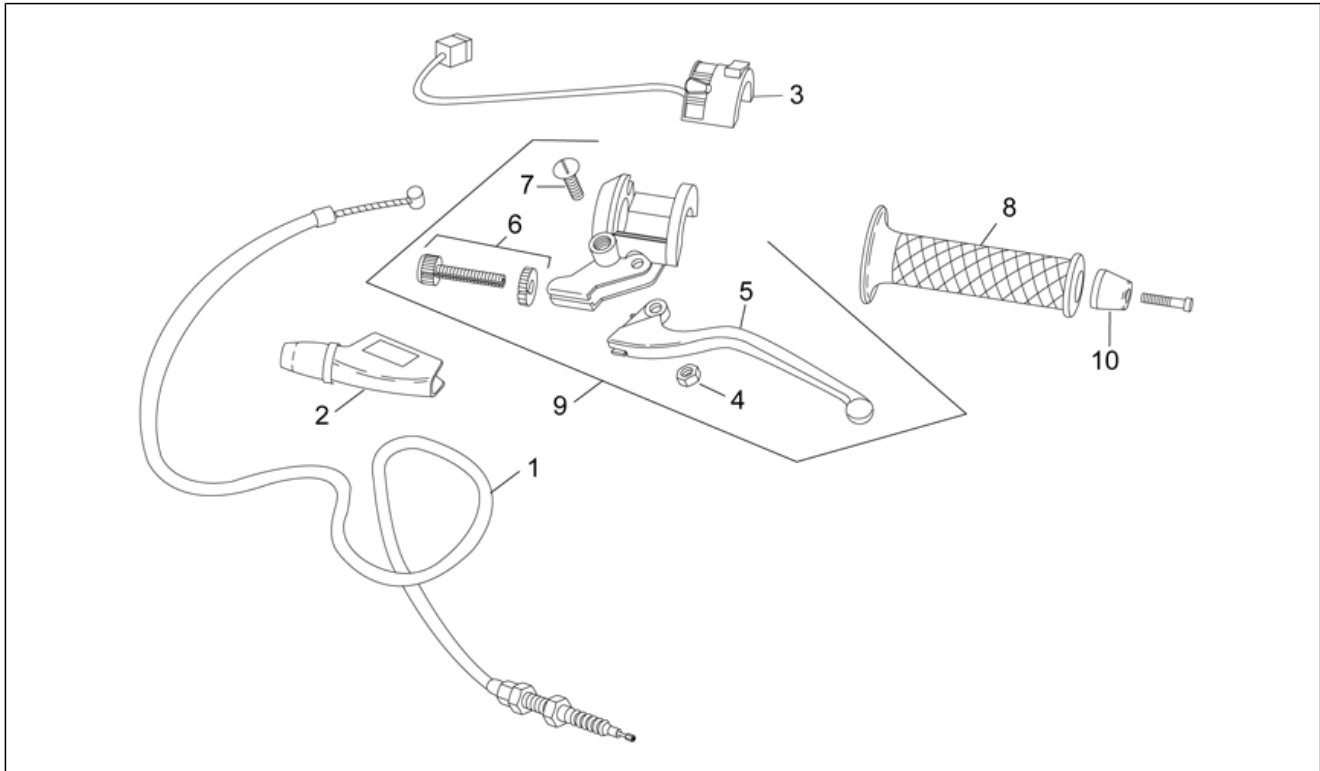

Einheit	RAHMEN
Code	28.18
Beschreibung	Schaltungen links
Inspektion	1

Pos.	Code	Beschreibung	Menge	Varianten
1	AP8214086	Kupplungskabel	1	Technische Daten:5 Gänge[5M]
1	AP8214148	Kupplungskabel	1	Technische Daten:6 Gänge[6M]
2	AP8120271	Abdeckg. Kuppl.einst.	1	
3	AP8212752	L. Lichtumsch. m. K.	1	Baujahr:1997[V], 1998[W] Land:Österreich[A], Portugal[P]
3	AP8212752	L. Lichtumsch. m. K.	1	Land:Belgien[B], Deutschland[D], Dänemark[DK], Spanien[E], Frankreich[F], Italien[I], Holland[NL], Großbritannien[UK]
3	AP8212763	L. Lichtumsch. m. K.	1	Baujahr:1996[T] Land:Österreich[A], Portugal[P]
3	AP8212763	L. Lichtumsch. m. K.	1	Land:Israel[IL], Japan[J], Rep. Korea[ROK]
4	AP8118375	Schalthebel mut.	1	
5	AP8218280	Kupplungshebel	1	
6	AP8118104	Einstll.schr. Kpplg.	1	
7	AP8213028	Schraube	1	
8	AP8118287	Handgriffe paar	1	Fahrzeugfarbe:Schwarz 1996-1997[Black], Grau Mirage 1996[Gr.m], Grau Silver 1997[Gr.s]
8	AP8118497	Handgriffe paar, gelb	1	Baujahr:1998[W] Fahrzeugfarbe:"Grau/Rot/Blau Valentino Rossi ""Racing"" 98""[Rossi]
9	AP8218255	Kupplung schalt. kpl	1	
10	AP8201565	Lenkstangen-Schwingschutz	1	Baujahr:1997[V], 1998[W]
10	AP8201918	Schwingschutzgewicht grau	1	Baujahr:1996[T]