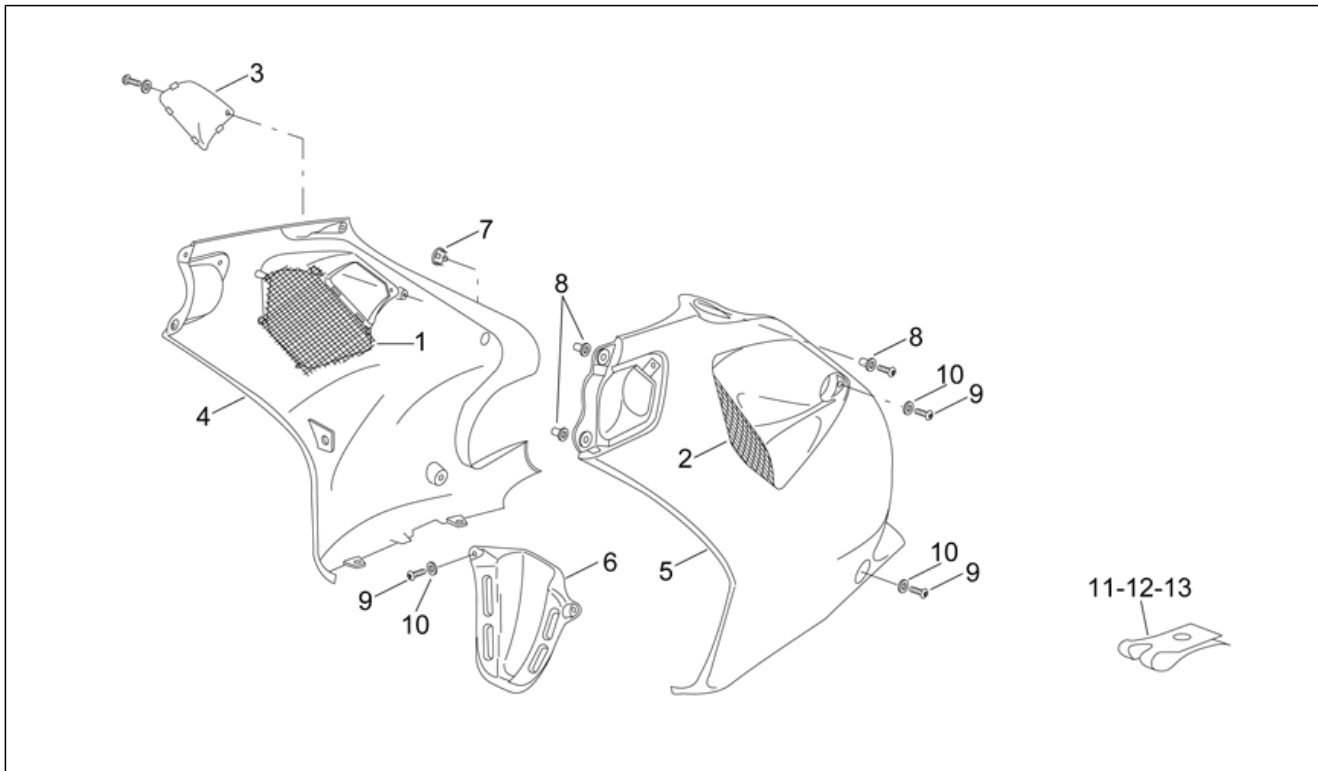

Einheit	RAHMEN
Code	28.11
Beschreibung	Mittlerer aufbau I
Inspektion	1

Pos.	Code	Beschreibung	Menge	Varianten
1	AP8131733	Netz rechtes Seitenteil	1	
2	AP8131734	Netz linkes Seitenteil	1	
3	AP8238037	Deck R.Seitensch., schwarz	1	Baujahr:1998[W] Fahrzeugfarbe:Schwarz 1996-1997[Black]
3	AP8238037	Deck R.Seitensch., schwarz	1	Baujahr:1996[T], 1997[V] Fahrzeugfarbe:Schwarz 1996-1997[Black]
3	AP8238601	Deck R.Seitensch., grau	1	Baujahr:1996[T] Fahrzeugfarbe:Grau Mirage 1996[Gr.m]
3	AP8239341	Deck R.Seitensch., grau	1	Baujahr:1997[V] Fahrzeugfarbe:Grau Silver 1997[Gr.s]
3	AP8239882	Deck R.Seitensch., rot	1	Baujahr:1998[W] Fahrzeugfarbe:"Grau/Rot/Blau Valentino Rossi ""Racing"" 98"[Rossi]
3	AP8248136	Deck R.Seitensch., schw.durch.	1	Baujahr:1998[W] Fahrzeugfarbe:Schwarz 1996-1997[Black]
4	AP8238035	R.Seitenteil Verkl., schwarz	1	Baujahr:1996[T], 1997[V] Fahrzeugfarbe:Schwarz 1996-1997[Black]
4	AP8238599	R.Seitenteil Verkl., m.grau	1	Baujahr:1996[T] Fahrzeugfarbe:Grau Mirage 1996[Gr.m]
4	AP8239382	R.Seitenteil Verkl., s.grau	1	Baujahr:1997[V] Fahrzeugfarbe:Grau Silver 1997[Gr.s]
4	AP8239879	R.Seitenteil Verkl., rot	1	Baujahr:1998[W] Fahrzeugfarbe:"Grau/Rot/Blau Valentino Rossi ""Racing"" 98"[Rossi]
4	AP8239903	R.Seitenteil Verkl., schwarz	1	Baujahr:1998[W] Fahrzeugfarbe:Schwarz 1996-1997[Black] Land:Österreich[A], Belgien[B], Deutschland[D], Dänemark[DK], Spanien[E], Frankreich[F], Italien[I], Israel[IL], Holland[NL], Portugal[P], Rep. Korea[ROK], Großbritannien[UK]
4	AP8248107	R.Seitenteil Verkl., schwarz	1	Baujahr:1998[W] Fahrzeugfarbe:Schwarz 1996-1997[Black] Land:Japan[J]