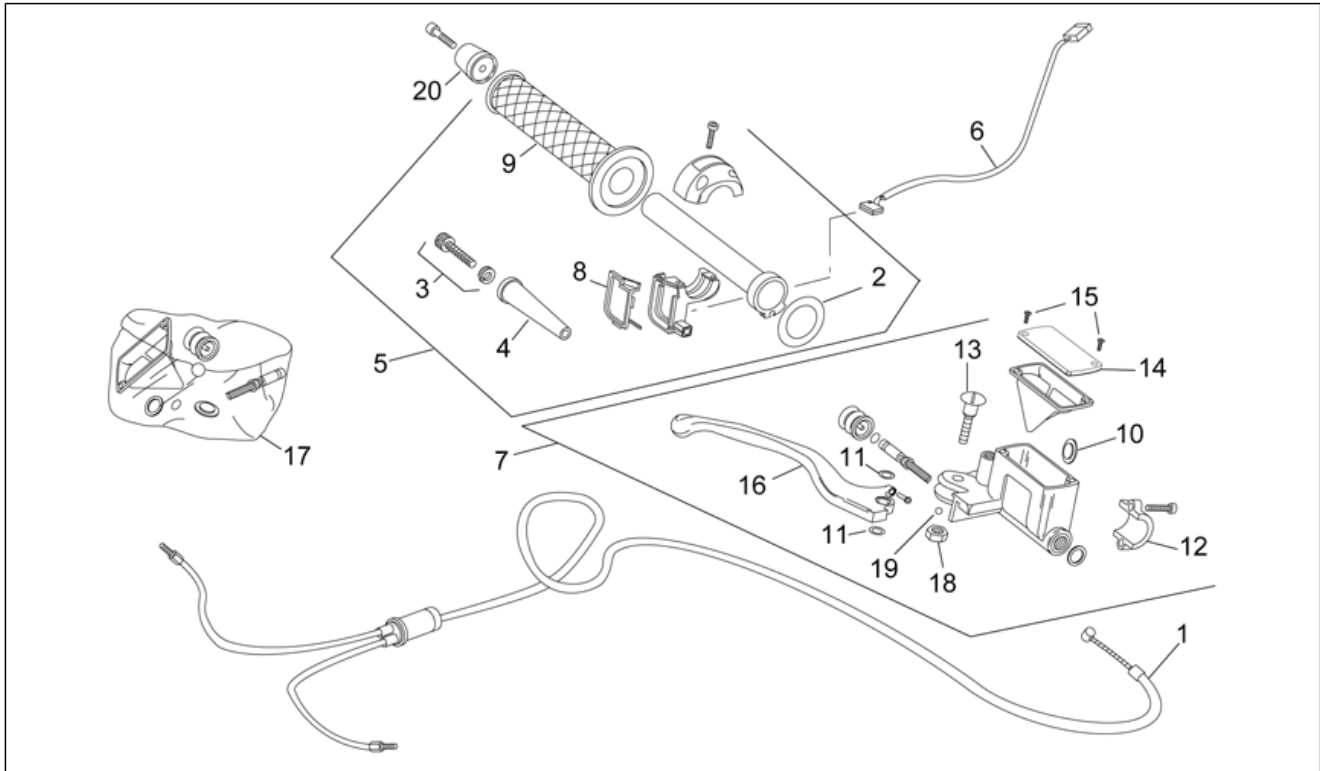

Einheit	RAHMEN
Code	28.17
Beschreibung	Schaltungen rechts
Inspektion	1

Pos.	Code	Beschreibung	Menge	Varianten
1	AP8214085	Gaszugkabel	1	Baujahr:1997[V], 1998[W] Land:Japan[J], Portugal[P], Rep. Korea[ROK]
1	AP8214085	Gaszugkabel	1	Land:Österreich[A], Belgien[B], Deutschland[D], Dänemark[DK], Spanien[E], Frankreich[F], Italien[I], Israel[IL], Holland[NL], Großbritannien[UK]
1	AP8214128	Gaszugkabel	1	Baujahr:1996[T] Land:Japan[J], Portugal[P], Rep. Korea[ROK]
2	AP8121826	Scheibe rechter Griff	1	
3	AP8118162	Einstll. Gaskabel	1	
4	AP8220143	Abd. Gas-Einst.schr.	1	
5	AP8218102	Gasschalt.+griffpaar	1	Fahrzeugfarbe:Schwarz 1996-1997[Black], Grau Mirage 1996[Gr.m], Grau Silver 1997[Gr.s]
5	AP8218385	Gasschalt.+griffpaar	1	Baujahr:1998[W] Fahrzeugfarbe:"Grau/Rot/Blau Valentino Rossi ""Racing"" 98"[Rossi]
6	AP8212831	Startknopf	1	
7	AP8213259	Vorderradbremspumpe D11	1	Baujahr:1996[T] Land:Italien[I]
7	AP8213262	Vorderradbremspumpe D11	1	Baujahr:1997[V], 1998[W]
7	AP8213262	Vorderradbremspumpe D11	1	Baujahr:1996[T] Land:Österreich[A], Belgien[B], Deutschland[D], Dänemark[DK], Spanien[E], Frankreich[F], Israel[IL], Japan[J], Holland[NL], Portugal[P], Rep. Korea[ROK], Großbritannien[UK]
8	AP8218346	Deckel	1	
9	AP8118287	Handgriffe paar	1	Fahrzeugfarbe:Schwarz 1996-1997[Black], Grau Mirage 1996[Gr.m], Grau Silver 1997[Gr.s]
9	AP8118497	Handgriffe paar, gelb	1	Baujahr:1998[W] Fahrzeugfarbe:"Grau/Rot/Blau Valentino Rossi ""Racing"" 98"[Rossi]
10	AP8213277	Schauglas Bremspumpe	1	
11	AP8213281	Ausgleichscheibe	2