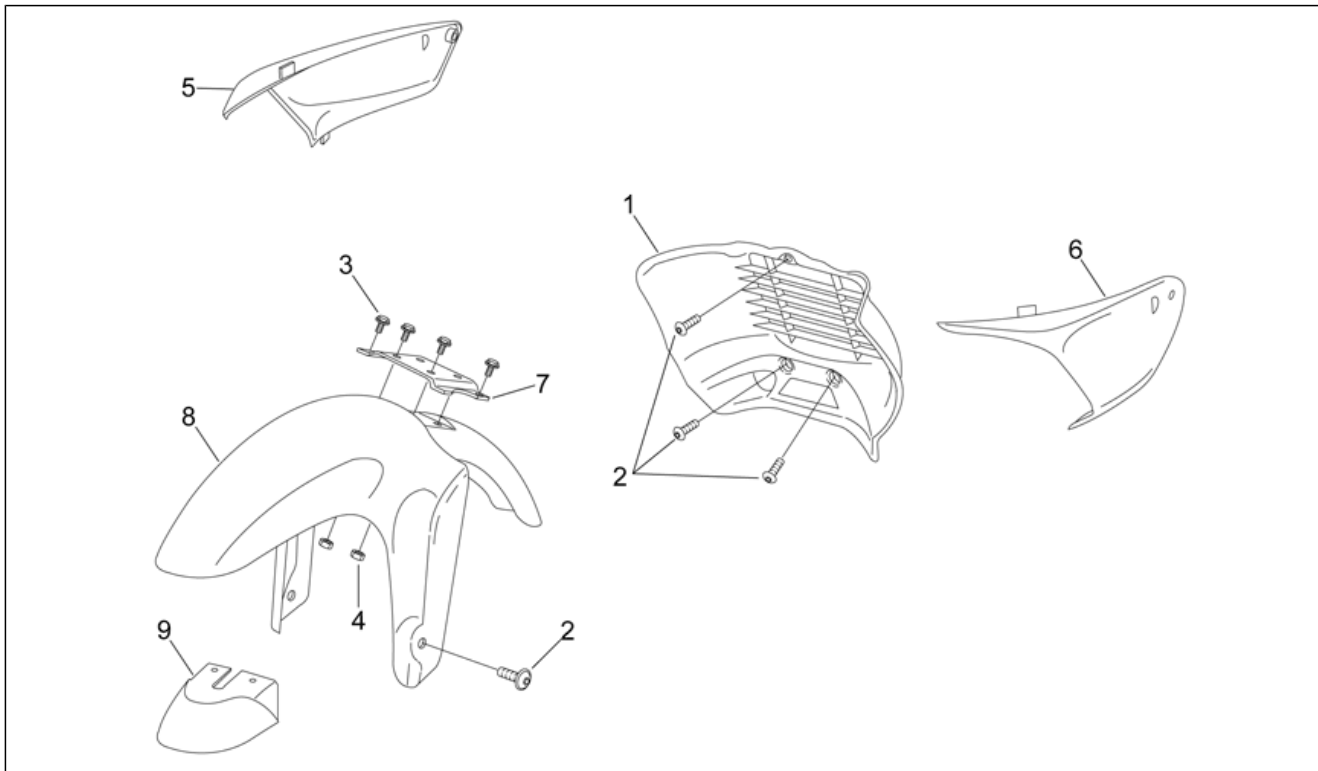

Einheit	RAHMEN
Code	28.09
Beschreibung	Frontaufbau II
Inspektion	1

Pos.	Code	Beschreibung	Menge	Varianten
6	AP8248139	Lufteinlaß links, schw. durch.	1	Baujahr:1998[W] Fahrzeugfarbe:Schwarz 1996-1997[Black]
7	AP8103705	Versteifungsplatte	1	
8	AP8226265	V. Schutzblech, schwarz	1	Baujahr:1996[T], 1997[V] Fahrzeugfarbe:Schwarz 1996-1997[Black]
8	AP8226366	V. Schutzblech, h.grau	1	Baujahr:1996[T] Fahrzeugfarbe:Grau Mirage 1996[Gr.m]
8	AP8226435	V. Schutzblech, d.grau	1	Baujahr:1997[V] Fahrzeugfarbe:Grau Silver 1997[Gr.s]
8	AP8226469	V. Schutzblech, blau	1	Baujahr:1998[W] Fahrzeugfarbe:"Grau/Rot/Blau Valentino Rossi ""Racing"" 98"[Rossi]
8	AP8226472	V. Schutzblech, schwarz	1	Baujahr:1998[W] Fahrzeugfarbe:Schwarz 1996-1997[Black]
8	AP8226495	V. Schutzblech, schw. durch.l.	1	Baujahr:1998[W] Fahrzeugfarbe:Schwarz 1996-1997[Black]
9	AP8226245	V. Schutzblech Verlängerung	1	Land:Holland[NL]