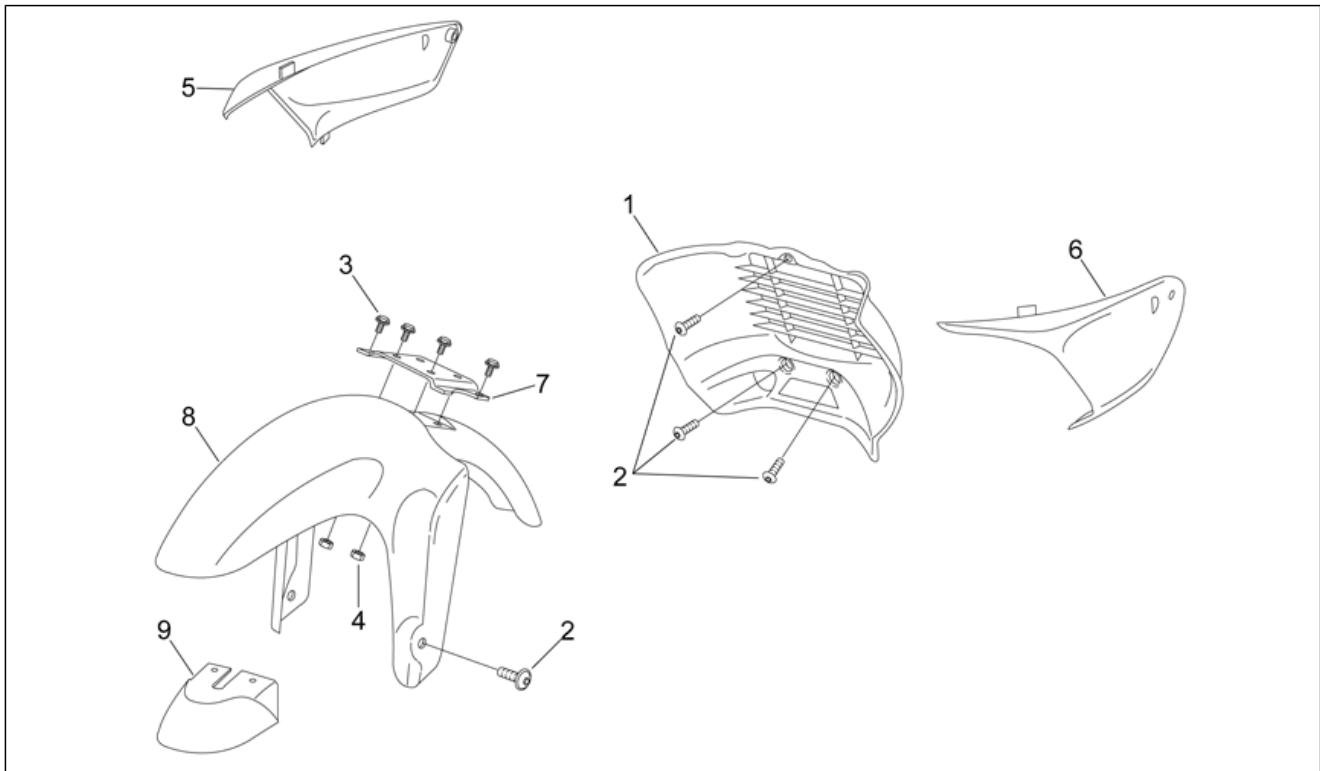

Einheit	RAHMEN
Code	28.09
Beschreibung	Frontaufbau II
Inspektion	1

Pos.	Code	Beschreibung	Menge	Varianten
1	AP8230692	Kühlgitter	1	
2	AP8152246	TBEI Schraube m.Flansch M6x16	5	
3	AP8152278	TE Schr. m. Flansch M6x16	8	
4	AP8150430	Selbstsperr.mut Unt.	4	
5	AP8138093	Lufteinlaß rechts, schwarz	1	Baujahr:1997[V] Fahrzeugfarbe:Schwarz 1996-1997[Black]
5	AP8138093	Lufteinlaß rechts, schwarz	1	Baujahr:1998[W] Fahrzeugfarbe:Schwarz 1996-1997[Black]
5	AP8138187	Lufteinlaß rechts	1	Baujahr:1996[T] Fahrzeugfarbe:Schwarz 1996-1997[Black]
5	AP8238603	Lufteinlaß rechts, grau	1	Baujahr:1996[T] Fahrzeugfarbe:Grau Mirage 1996[Gr.m]
5	AP8239343	Lufteinlaß rechts, grau s.	1	Baujahr:1997[V] Fahrzeugfarbe:Grau Silver 1997[Gr.s]
5	AP8239883	Lufteinlaß rechts, leucht. rot	1	Baujahr:1998[W] Fahrzeugfarbe:"Grau/Rot/Blau Valentino Rossi ""Racing"" 98"[Rossi]
5	AP8248138	Lufteinlaß rechts, schw.durch.	1	Baujahr:1998[W] Fahrzeugfarbe:Schwarz 1996-1997[Black]
6	AP8138089	Lufteinlaß links, schwarz	1	Baujahr:1997[V] Fahrzeugfarbe:Schwarz 1996-1997[Black]
6	AP8138183	Lufteinlaß links	1	Baujahr:1996[T] Fahrzeugfarbe:Schwarz 1996-1997[Black]
6	AP8138398	Lufteinlaß links, schwarz	1	Baujahr:1998[W] Fahrzeugfarbe:Schwarz 1996-1997[Black]
6	AP8238604	Lufteinlaß links, grau	1	Baujahr:1996[T] Fahrzeugfarbe:Grau Mirage 1996[Gr.m]
6	AP8239344	Lufteinlaß links, grau s.	1	Baujahr:1997[V] Fahrzeugfarbe:Grau Silver 1997[Gr.s]
6	AP8239884	Lufteinlaß links, leucht. rot	1	Baujahr:1998[W] Fahrzeugfarbe:"Grau/Rot/Blau Valentino Rossi ""Racing"" 98"[Rossi]