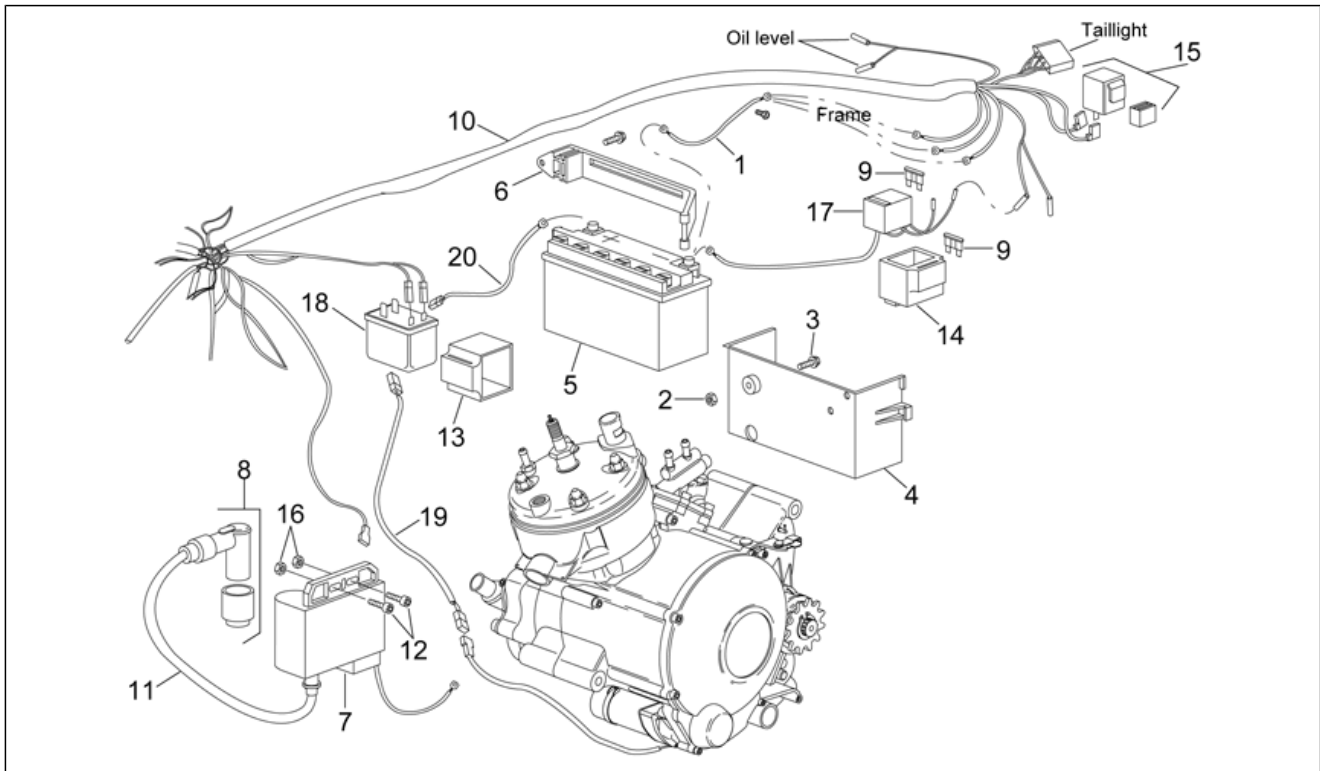

Einheit	RAHMEN
Code	28.31
Beschreibung	Elektrische anlage II
Inspektion	1

Pos.	Code	Beschreibung	Menge	Varianten
1	AP8212203	Masse-Batteriekabel	1	
2	AP8150026	Mutter M6	1	
3	AP8152277	TE Schr. m. Flansch M6x12	2	
4	AP8230791	Hltr. Batterie gest.	1	
5	AP8212110	Batterie 12V-4Ah	1	
6	AP8230121	Batterieaufnahme	1	
7	AP8212474	Geber	1	
8	AP8212219	Widerstandsstecker	1	
9	AP8112244	Sicherung 7,5A	2	
10	AP8212418	Hauptverkabelung	1	
11	AP8212212	HS-Verkabelung	1	
12	AP8150044	TCEI Schraube M6x20	4	
13	AP8220201	Gummi *	1	
14	AP8212525	Gummi *	1	
15	AP8124235	Blinken	1	
16	AP8152299	Selbstsperrende Mutter M6	2	
17	AP8212143	Sicherungs-/Diodenblock	1	
18	AP8112523	Zündrelais	1	
19	AP8212423	Anlasserkabel	1	
20	AP8112459	Verkabelung Batterie-Relais	1