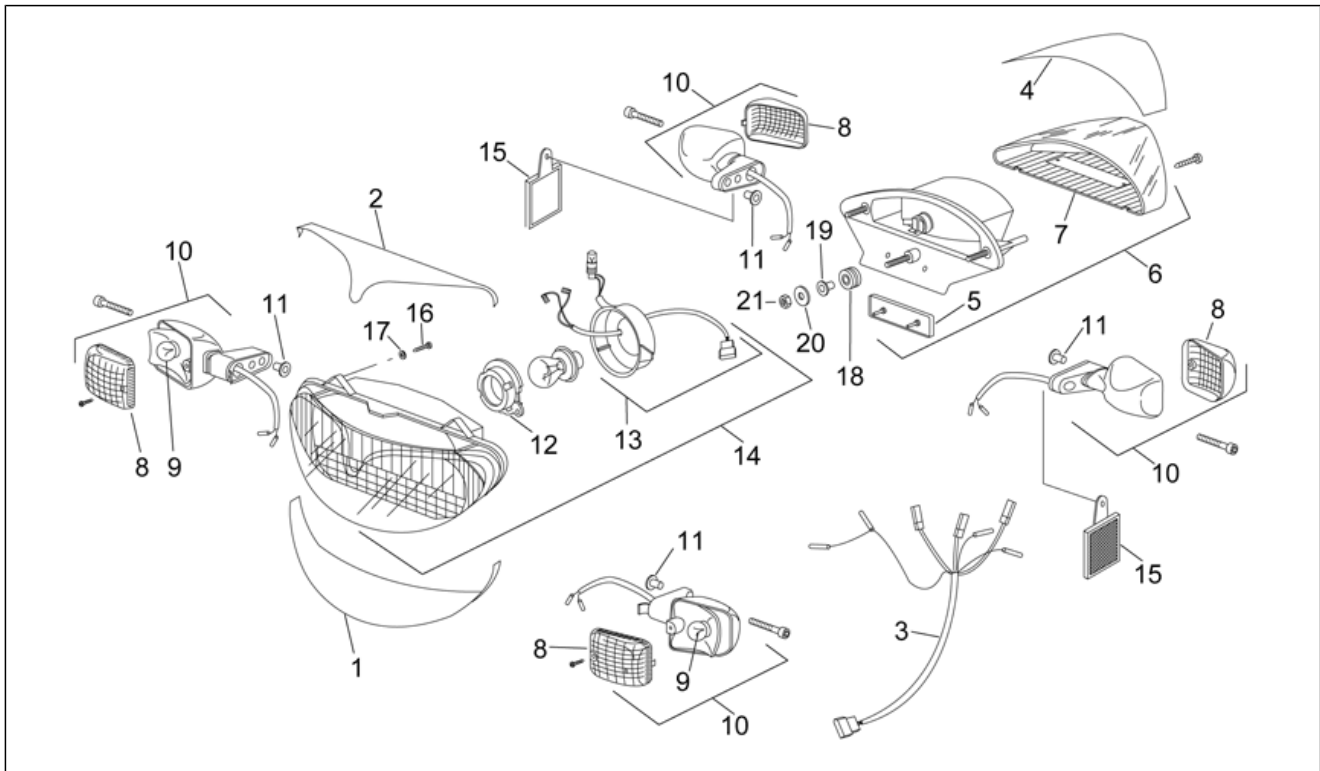

Einheit	RAHMEN
Code	28.29
Beschreibung	Elektrische Anlage
Inspektion	1

Pos.	Code	Beschreibung	Menge	Varianten
1	AP8137647	Unt.Scheinw.schutz Deko	1	
2	AP8137646	Ob.Scheinw.schutz Deko	1	
3	AP8212460	Verkabelung Rücklicht	1	
4	AP8115944	Scheinw.schutz Deko	1	
5	AP8112916	Rückstrahler Rücklicht	1	
6	AP8124352	Rücklicht mit rückstrahler	1	
7	AP8112883	Rücklichtblende	1	
8	AP8112756	Blinkerblende	4	
9	AP8112854	Lampen	4	
10	AP8112687	Blinker	4	
11	AP8121795	T-Buchse	4	
12	AP8212383	Scheinwerfer Lampenhalter	1	
13	AP8212998	Kabel Scheinw.	1	
14	AP8212713	Scheinwerfer	1	Land:Belgien[B], Deutschland[D], Dänemark[DK], Spanien[E], Frankreich[F], Italien[I], Holland[NL], Großbritannien[UK]
14	AP8212713	Scheinwerfer	1	Baujahr:1997[V], 1998[W] Land:Österreich[A], Portugal[P]
14	AP8212737	Scheinwerfer	1	Land:Israel[IL], Japan[J], Rep. Korea[ROK]
14	AP8212737	Scheinwerfer	1	Baujahr:1996[T] Land:Österreich[A]
15	AP8212591	Rückstrahler, gelb	2	
16	AP8150270	Linsenschraube 4,2x20*	3	
17	AP8150177	Ausgleichscheibe 5,3X10X1	3	
18	AP8112599	Gummi *	3	
19	AP8121790	T-Buchse *	3	
20	AP8150179	Ausgleichscheibe 6,6x18*	4	
21	AP8150430	Selbstsperr.mut Unt.	7