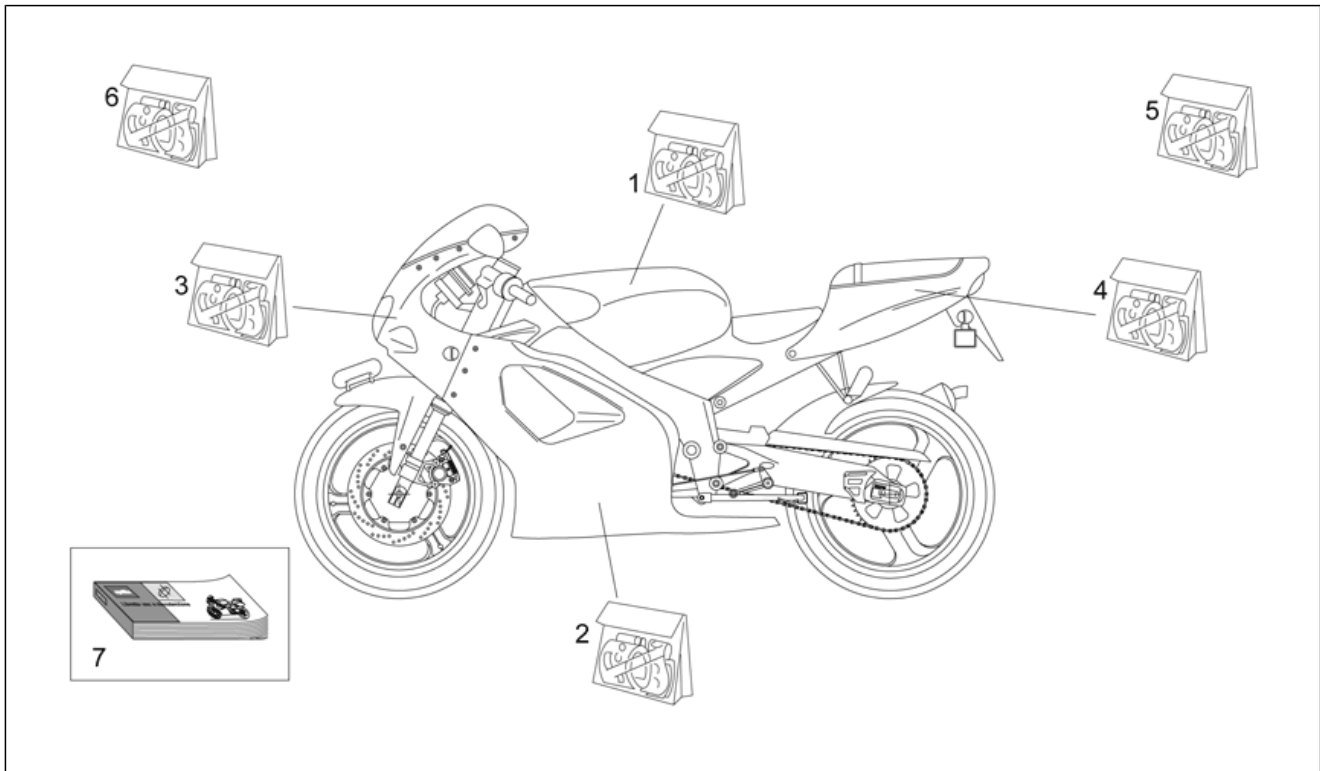

Einheit	RAHMEN
Code	28.32
Beschreibung	Deko und bed./wart.- Anleitung
Inspektion	1

Pos.	Code	Beschreibung	Menge	Varianten
				Fahrzeugfarbe:Schwarz 1996-1997[Black]
4	AP8257018	H.Verkleidung Deko-Satz	1	Baujahr:1998[W] Fahrzeugfarbe:Schwarz 1996-1997[Black]
4	AP8257019	H.Verkleidung Deko-Satz	1	Baujahr:1998[W] Fahrzeugfarbe:"Grau/Rot/Blau Valentino Rossi ""Racing"" 98"[Rossi]
5	AP8247428	Deko technische Serie	1	Baujahr:1997[V], 1998[W] Fahrzeugfarbe:Grau Silver 1997[Gr.s]
5	AP8247429	Deko technische Serie	1	Baujahr:1997[V], 1998[W] Fahrzeugfarbe:Schwarz 1996-1997[Black]
6	AP8237370	Deko Serie	1	Baujahr:1996[T] Fahrzeugfarbe:Grau Mirage 1996[Gr.m]
6	AP8237413	Deko Serie	1	Baujahr:1996[T] Fahrzeugfarbe:Schwarz 1996-1997[Black]
7	AP8201839	Bed./Wart.-Anleit. -D-F-UK-	1	Land:Österreich[A], Belgien[B], Deutschland[D], Japan[J] Technische Daten:5 Gänge[5M]
7	AP8201840	Bed./Wart.-Anleit. -NL-P-	1	Land:Holland[NL], Portugal[P] Technische Daten:5 Gänge[5M]
7	AP8202108	Bed./Wart.-Anleit. -I-	1	Land:Italien[I]
7	AP8202109	Bed./Wart.-Anleit. -P-E-UK-	1	Land:Dänemark[DK], Spanien[E], Israel[IL], Portugal[P], Rep. Korea[ROK], Großbritannien[UK] Technische Daten:6 Gänge[6M]
7	AP8202110	Bed./Wart.-Anleit. -F-	1	Land:Belgien[B], Frankreich[F] Technische Daten:6 Gänge[6M]
7	AP8202122	Bed./Wart.-Anleit. -J-	1	Land:Japan[J] Technische Daten:6 Gänge[6M]