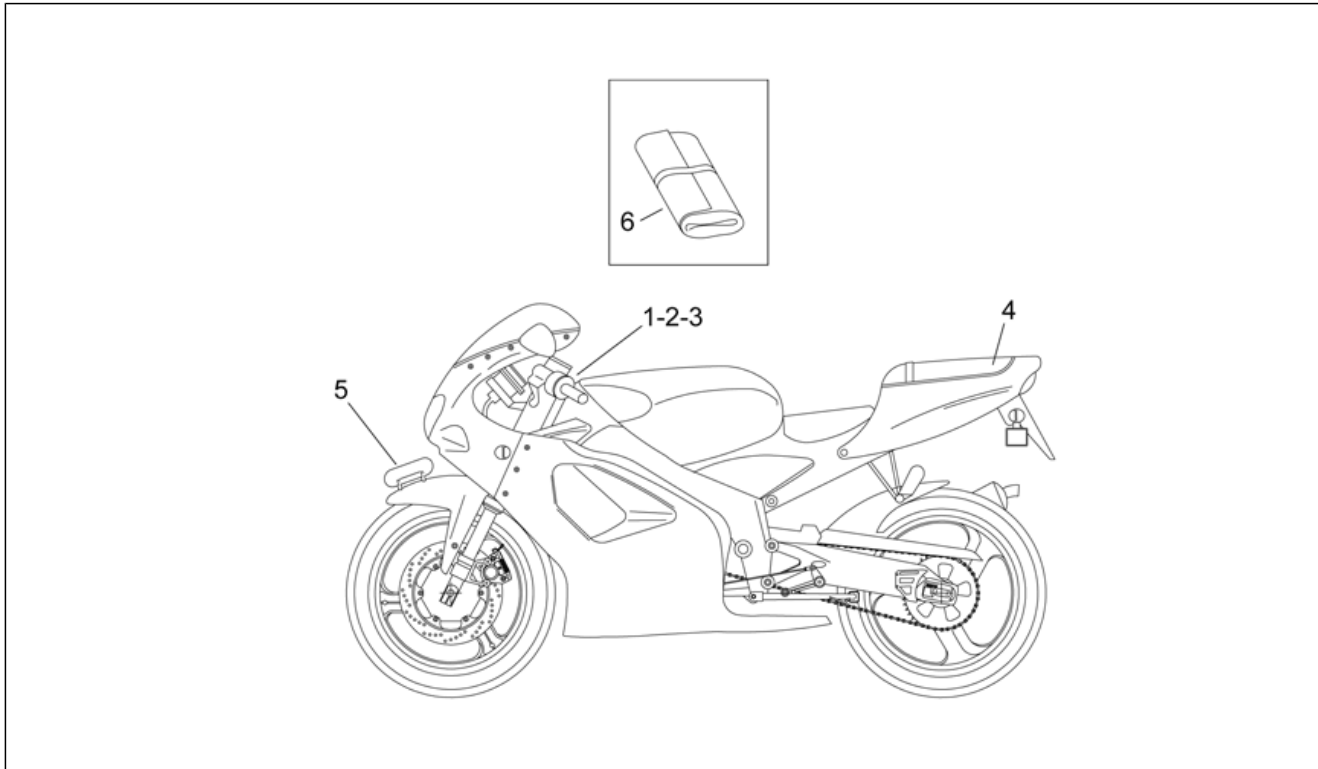

Einheit	RAHMEN
Code	28.33
Beschreibung	Schilden
Inspektion	1

Pos.	Code	Beschreibung	Menge	Varianten
1	AP8215657	Herstellerschild	1	Baujahr:1996[T] Land:Belgien[B]
1	AP8237358	Herstellerschild	1	Baujahr:1996[T] Land:Spanien[E]
1	AP8237395	Herstellerschild	1	Baujahr:1996[T] Land:Deutschland[D]
1	AP8237398	Herstellerschild	1	Baujahr:1996[T] Land:Frankreich[F]
1	AP8237974	Herstellerschild	1	Baujahr:1997[V], 1998[W] Land:Spanien[E], Italien[I], Israel[IL], Portugal[P], Großbritannien[UK]
1	AP8247117	Herstellerschild	1	Baujahr:1997[V], 1998[W] Land:Dänemark[DK], Frankreich[F]
1	AP8247217	Herstellerschild	1	Baujahr:1997[V] Land:Deutschland[D]
1	AP8247313	Herstellerschild	1	Baujahr:1997[V], 1998[W] Land:Belgien[B]
1	AP8247722	Herstellerschild	1	Baujahr:1998[W] Land:Deutschland[D]
2	AP8237262	DGM Schild	1	Baujahr:1996[T] Land:Italien[I]
2	AP8247215	DGM Schild	1	Baujahr:1997[V], 1998[W] Land:Italien[I]
3	AP8237382	ECE Schild	1	Baujahr:1996[T] Land:Spanien[E]
3	AP8237722	ECE Schild	1	Baujahr:1996[T] Land:Frankreich[F]
3	AP8247088	ECE Schild	1	Baujahr:1997[V], 1998[W] Land:Spanien[E], Italien[I], Israel[IL], Portugal[P], Großbritannien[UK]
3	AP8247120	ECE Schild	1	Baujahr:1997[V], 1998[W] Land:Belgien[B], Dänemark[DK], Frankreich[F]