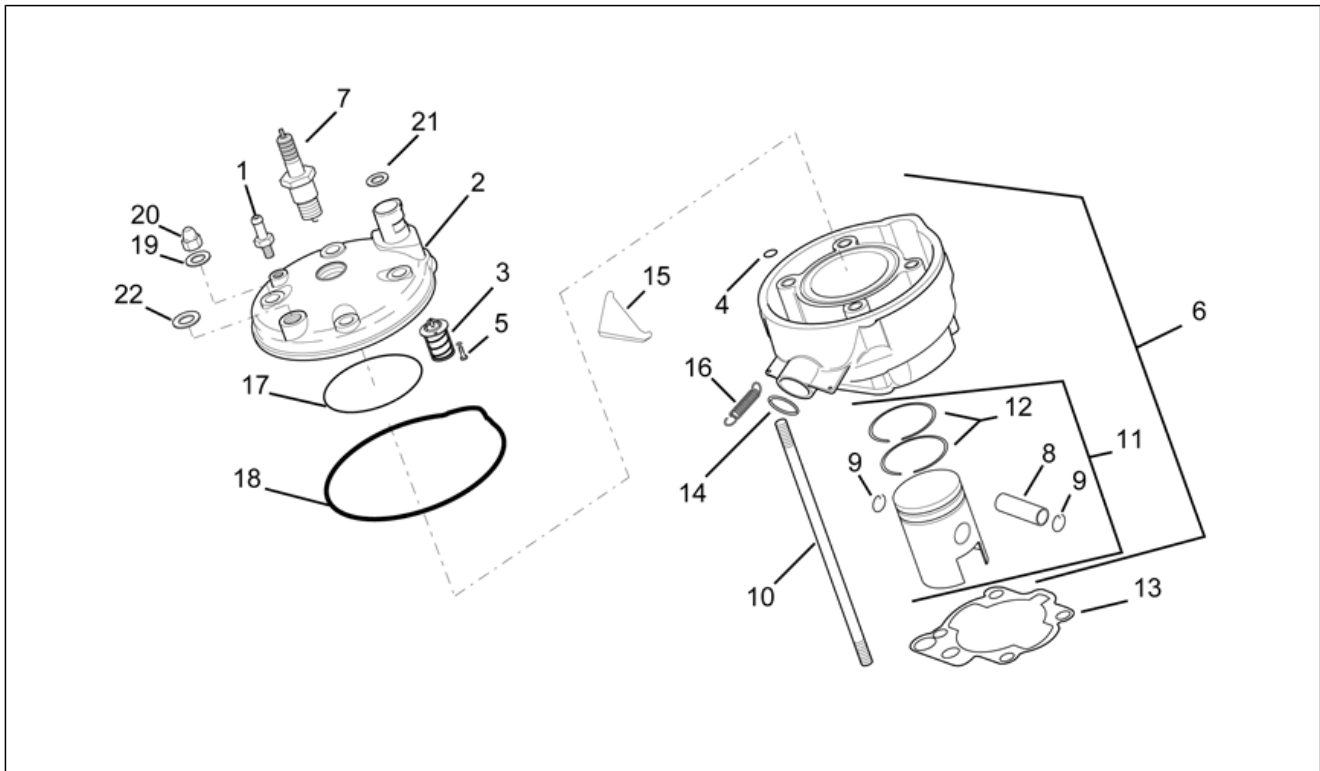

Einheit	MOTOR
Code	29.36
Beschreibung	Zylinderkopf - kolben
Inspektion	1

Pos.	Code	Beschreibung	Menge	Varianten
				Land:Österreich[A], Belgien[B], Deutschland[D], Japan[J], Holland[NL], Portugal[P]
11	AP8206250	Kolben kpl. D40,3	0	Baujahr:1996[T] Land:Spanien[E], Frankreich[F], Italien[I]
11	AP8206713	Kolben kpl. D40,3	0	Baujahr:1997[V], 1998[W] Land:Österreich[A], Belgien[B], Dänemark[DK], Spanien[E], Frankreich[F], Italien[I], Israel[IL], Japan[J], Portugal[P], Rep. Korea[ROK], Großbritannien[UK]
11	AP8206754	Kolben kpl. D40,6	0	Baujahr:1997[V], 1998[W] Land:Österreich[A], Belgien[B], Dänemark[DK], Spanien[E], Frankreich[F], Italien[I], Israel[IL], Japan[J], Portugal[P], Rep. Korea[ROK], Großbritannien[UK]
11	AP8206755	Kolben kpl. D40,8	0	Baujahr:1997[V], 1998[W] Land:Österreich[A], Belgien[B], Dänemark[DK], Spanien[E], Frankreich[F], Italien[I], Israel[IL], Japan[J], Portugal[P], Rep. Korea[ROK], Großbritannien[UK]
12	AP8206714	Satz Kolbenringe D40,3x1,2	0	Baujahr:1996[T] Land:Österreich[A], Belgien[B], Deutschland[D], Japan[J], Holland[NL], Portugal[P]
12	AP8206757	Kolbenring Vergr. D40,6	0	Baujahr:1997[V], 1998[W] Land:Österreich[A], Belgien[B], Dänemark[DK], Spanien[E], Frankreich[F], Italien[I], Israel[IL], Japan[J], Portugal[P], Rep. Korea[ROK], Großbritannien[UK]
12	AP8206758	Kolbenring Vergr. D40,8	0	Baujahr:1997[V], 1998[W] Land:Österreich[A], Belgien[B], Dänemark[DK], Spanien[E], Frankreich[F], Italien[I], Israel[IL], Japan[J], Portugal[P], Rep. Korea[ROK], Großbritannien[UK]
13	AP8206292	ZYLINDERFUSSDICHTUNG	0	
14	AP8502668	O-Ring D28,2x2,6	0	
15	AP8508882	Fixierplatte Federn	0	
16	AP8507839	Einhakfeder Auspuffrohr	0	
17	AP8206285	O-Ring D51,5x1,78	0	
18	AP8206286	O-Ring 104,3x3,5	0