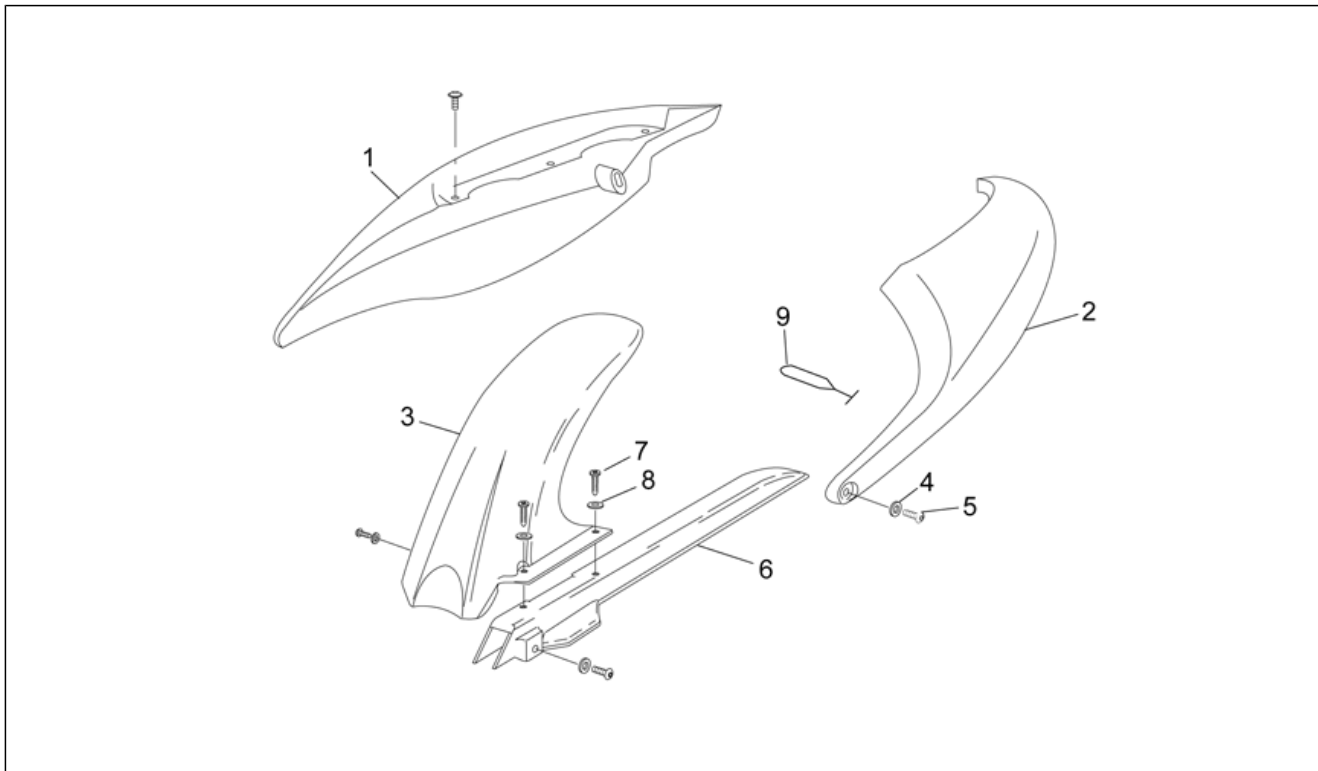

Einheit	RAHMEN
Code	28.15
Beschreibung	Heckaufbau III
Inspektion	1

Pos.	Code	Beschreibung	Menge	Varianten
1	AP8131812	Heckteil r., schwarz	1	Baujahr:1996[T], 1997[V] Fahrzeugfarbe:Schwarz 1996-1997[Black]
1	AP8238605	Heckteil r., m.grau	1	Baujahr:1996[T] Fahrzeugfarbe:Grau Mirage 1996[Gr.m]
1	AP8239385	Heckteil r., s.grau	1	Baujahr:1997[V] Fahrzeugfarbe:Grau Silver 1997[Gr.s]
1	AP8239885	Heckteil r., grau/blau	1	Baujahr:1998[W] Fahrzeugfarbe:"Grau/Rot/Blau Valentino Rossi ""Racing"" 98"[Rossi]
1	AP8239906	Heckteil r., schwarz	1	Baujahr:1998[W] Fahrzeugfarbe:Schwarz 1996-1997[Black]
1	AP8248140	Heckteil r., schw. durch.lack.	1	Baujahr:1998[W] Fahrzeugfarbe:Schwarz 1996-1997[Black]
2	AP8131813	Heckteil l., schwarz	1	Baujahr:1996[T], 1997[V] Fahrzeugfarbe:Schwarz 1996-1997[Black]
2	AP8238606	Heckteil l., m.grau	1	Baujahr:1996[T] Fahrzeugfarbe:Grau Mirage 1996[Gr.m]
2	AP8239386	Heckteil l., s.grau	1	Baujahr:1997[V] Fahrzeugfarbe:Grau Silver 1997[Gr.s]
2	AP8239886	Heckteil l., grau/blau	1	Baujahr:1998[W] Fahrzeugfarbe:"Grau/Rot/Blau Valentino Rossi ""Racing"" 98"[Rossi]
2	AP8239907	Heckteil l., schwarz	1	Baujahr:1998[W] Fahrzeugfarbe:Schwarz 1996-1997[Black]
2	AP8248141	Heckteil l., schw. durch.lack.	1	Baujahr:1998[W] Fahrzeugfarbe:Schwarz 1996-1997[Black]
3	AP8226126	H. Schutzblech, schwarz	1	
4	AP8150178	Ausgleichscheibe 6,4x12,5*	4	
5	AP8152269	TBEI Spez.schr.	4	
6	AP8230614	Kettenkasten, schwarz	1	
7	AP8150340	TBEI Schraube	1	
8	AP8150179	Ausgleichscheibe 6,6x18*	3