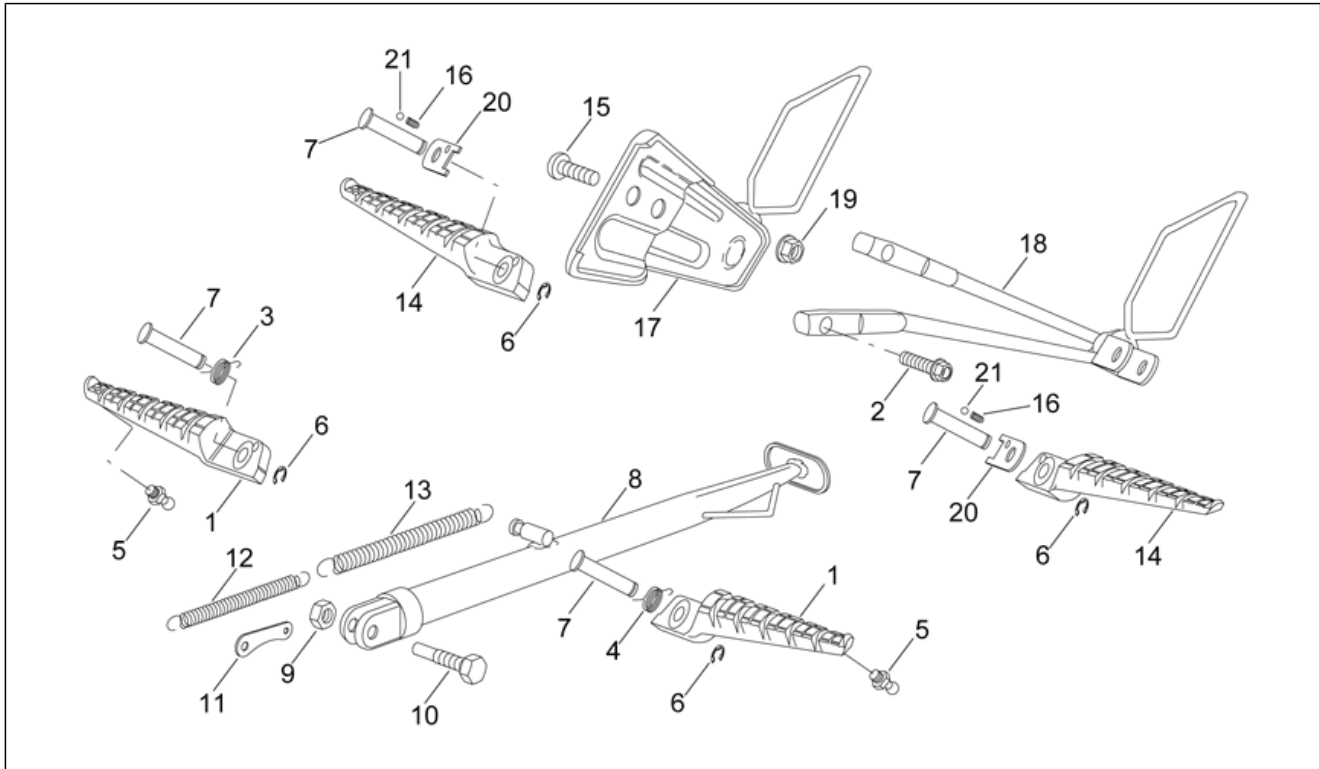

Einheit	RAHMEN
Code	28.02
Beschreibung	Fussrasten - Ständer
Inspektion	1

Pos.	Code	Beschreibung	Menge	Varianten
1	AP8135313	Fußrasten Fahrer (Paar)	1	
2	AP8152287	TE Schr. m. Flansch M8x25	2	
3	AP8221181	R. Fussrastenfeder	1	
4	AP8221182	L. Fussrastenfeder	1	
5	AP8121134	Rastenbolzen	2	
6	AP8120573	Sperring	4	
7	AP8221057	Rastenbolzen	4	
8	AP8232915	Seitenständer, schwarz	1	
9	AP8152001	Mutter unten M10x1,25	1	
10	AP8152310	Ständerschraube	1	
11	AP8134266	Rückholplatte Ständer	1	
12	AP8121696	Schraubenfeder *	1	
13	AP8121695	Schraubenfeder *	1	
14	AP8132812	Soziusrasten (Paar)	1	
15	AP8152058	TBEI Schraube M8x20	2	
16	AP8121133	Schraubenfederkompr.	2	
17	AP8232975	Halter rechte Soziusfußr. alu.	1	
18	AP8232974	Halter linke Soziusfußr., alu.	1	
19	AP8152300	Selbstsperrende Mutter M8	2	
20	AP8132720	Fixierplatte	2	
21	AP8101861	Kugel D6,35	2