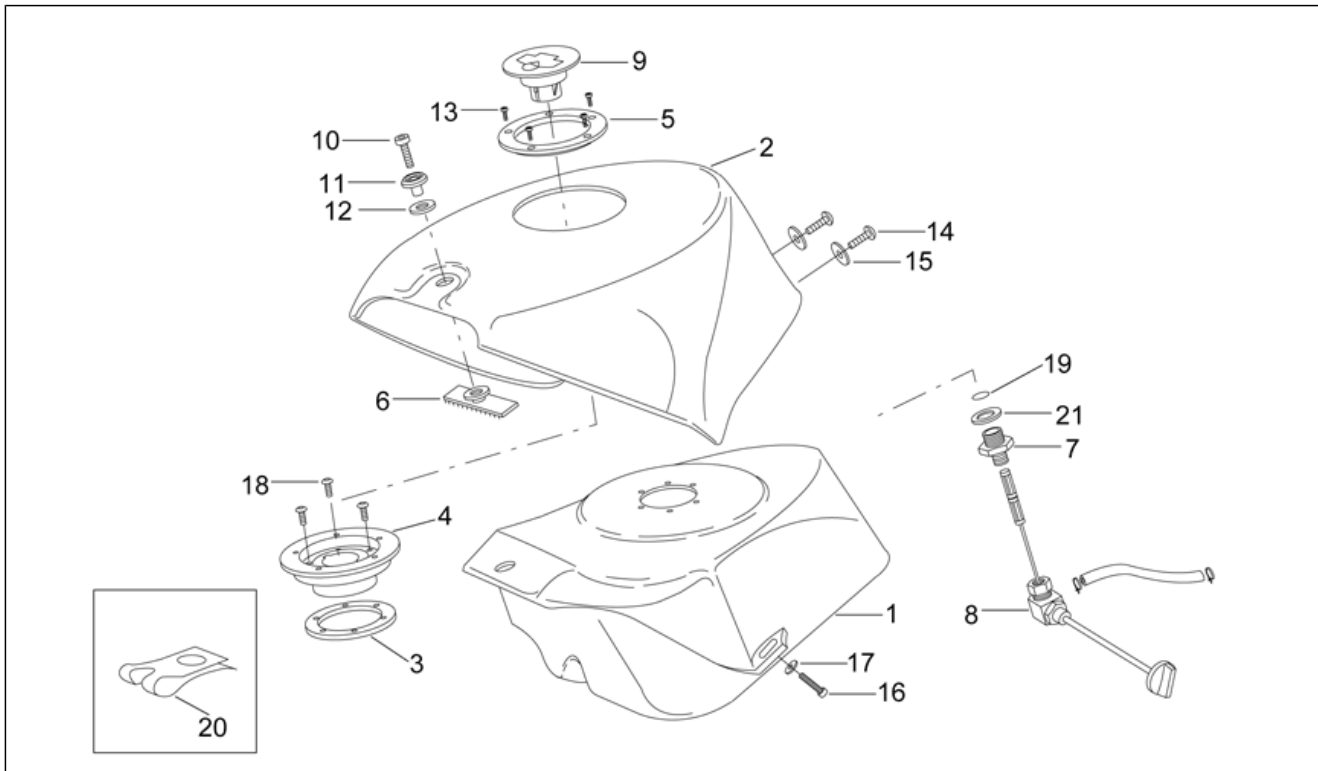

Einheit	RAHMEN
Code	28.10
Beschreibung	Kraftstofftank
Inspektion	1

Pos.	Code	Beschreibung	Menge	Varianten
1	AP8231027	Kraftstofftank	1	
2	AP8238598	Tankabdeckung, grau	1	Baujahr:1996[T] Fahrzeugfarbe:Grau Mirage 1996[Gr.m]
2	AP8238699	Tankabdeckung, schw/grau	1	Baujahr:1996[T] Fahrzeugfarbe:Schwarz 1996-1997[Black]
2	AP8239381	Tankabdeckung, grau	1	Baujahr:1997[V] Fahrzeugfarbe:Grau Silver 1997[Gr.s]
2	AP8239470	Tankabdeckung, schwarz	1	Baujahr:1997[V] Fahrzeugfarbe:Schwarz 1996-1997[Black]
2	AP8239878	Tankabdeckung, blau	1	Baujahr:1998[W] Fahrzeugfarbe:"Grau/Rot/Blau Valentino Rossi ""Racing"" 98"[Rossi]
2	AP8239902	Tankabdeckung, schwarz	1	Baujahr:1998[W] Fahrzeugfarbe:Schwarz 1996-1997[Black]
2	AP8248133	Tankabdeckung, schw. durch.l.	1	Baujahr:1998[W] Fahrzeugfarbe:Schwarz 1996-1997[Black]
3	AP8120702	Dichtung tankstutzen	1	
4	AP8121784	Tankstutzen	1	
5	AP8102361	Nutm. tankverschlussschraube	1	
6	AP8120557	Gummi Tankanschluß	2	
7	AP8102267	Kraftstoffhahn Anschluß	1	
8	AP8201598	Kraftstoffhahn	1	
9	AP8102228	Tankschraube, chrom.	1	
10	AP8152199	TCEI Schraube M8x25	1	
11	AP8121673	T-Buchse *	1	
12	AP8220241	Gummi *	1	
13	AP8152043	TCEI Schraube M4x10	5	
14	AP8152108	TBEI Schraube	2	
15	AP8150179	Ausgleichscheibe 6,6x18*	2	
16	AP8150252	TCEI Schraube M5x20	2