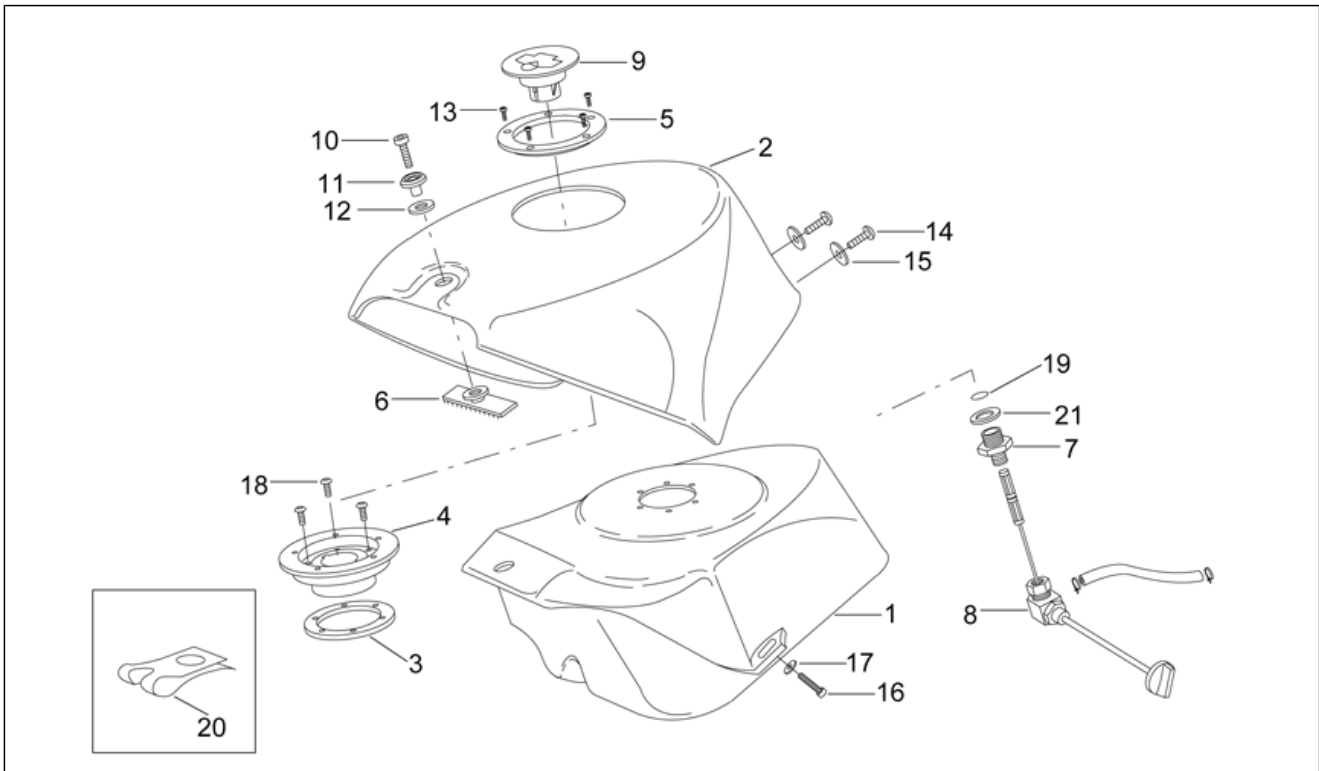

Einheit	RAHMEN
Code	28.10
Beschreibung	Kraftstofftank
Inspektion	1

Pos.	Code	Beschreibung	Menge	Varianten
17	AP8150013	Ausgleichscheibe 5,5x15x1,6*	2	
18	AP8152186	TBEI Schraube M6x12	6	
19	AP8120796	O-Ring 3050	1	
20	AP8102375	Klammer M5	2	
21	AP8220217	Ausgleichscheibe	1