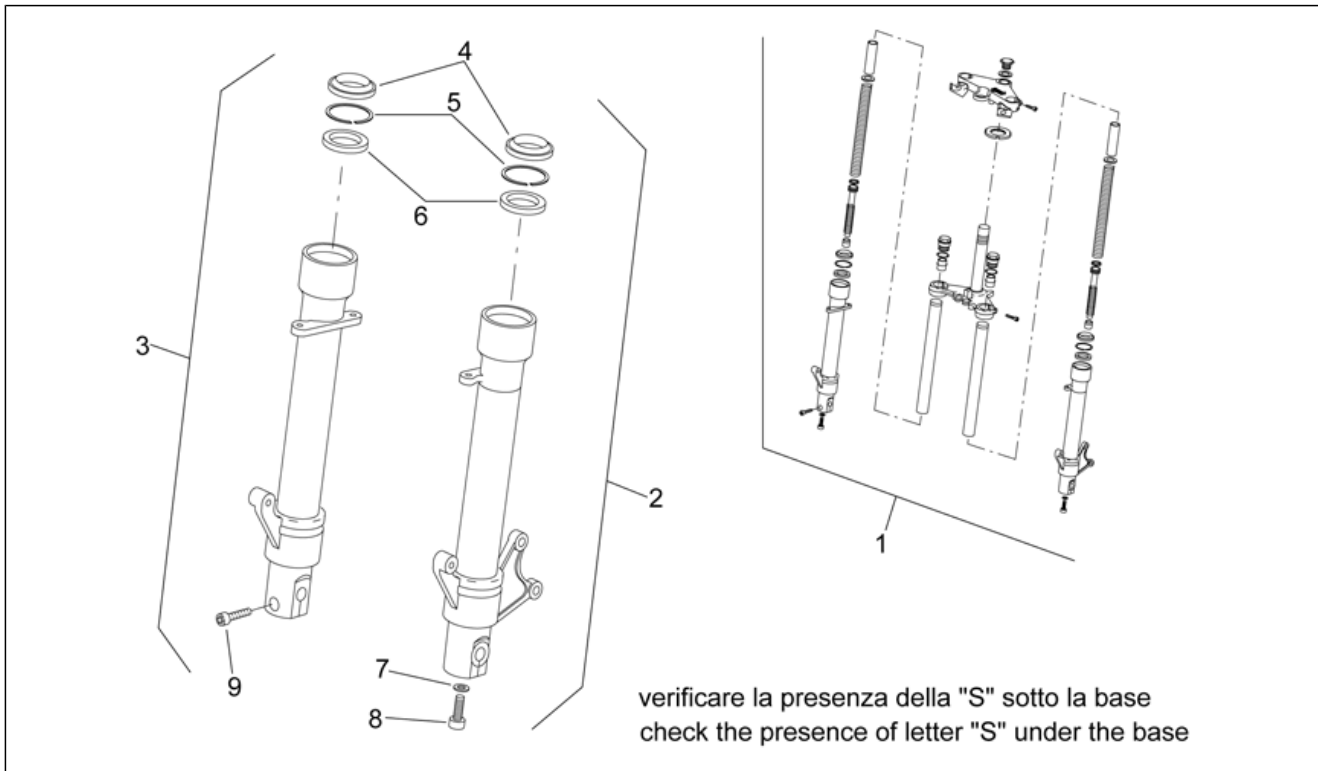

Einheit	RAHMEN
Code	28.05
Beschreibung	Gabel III
Inspektion	1

Pos.	Code	Beschreibung	Menge	Varianten
1	AP8203576	Baugruppe vordere Gabel	1	
2	AP8203583	Linke Hülse	1	Technische Daten:Gabel ohne Buchstabe S auf dem Schaft[MA]
2	AP8203846	Linke Hülse	1	Technische Daten:Gabel mit Buchstaben S auf dem Schaft[S]
3	AP8203582	Rechte Hülse	1	Technische Daten:Gabel ohne Buchstabe S auf dem Schaft[MA]
3	AP8203845	Rechte Hülse	1	Technische Daten:Gabel mit Buchstaben S auf dem Schaft[S]
4	AP8203564	Staubschutz	2	Technische Daten:Gabel ohne Buchstabe S auf dem Schaft[MA]
4	AP8203789	Staubschutz	2	Technische Daten:Gabel mit Buchstaben S auf dem Schaft[S]
5	AP8203790	Sperring	2	Technische Daten:Gabel mit Buchstaben S auf dem Schaft[S]
5	AP8203863	Seegerring	2	Technische Daten:Gabel ohne Buchstabe S auf dem Schaft[MA]
6	AP8203565	Gasket ring	2	Technische Daten:Gabel ohne Buchstabe S auf dem Schaft[MA]
6	AP8203698	Ölabstreifring	2	Technische Daten:Gabel mit Buchstaben S auf dem Schaft[S]
7	AP8123436	Dichtung	1	Technische Daten:Gabel ohne Buchstabe S auf dem Schaft[MA]
7	AP8203794	Ausgleichscheibe	1	Technische Daten:Gabel mit Buchstaben S auf dem Schaft[S]
8	AP8203590	Schraube M8x35	1	Technische Daten:Gabel ohne Buchstabe S auf dem Schaft[MA]
8	AP8203795	Schraube	1	Technische Daten:Gabel mit Buchstaben S auf dem Schaft[S]
9	AP8203590	Schraube M8x35	1	Technische Daten:Gabel ohne Buchstabe S auf dem Schaft[MA]