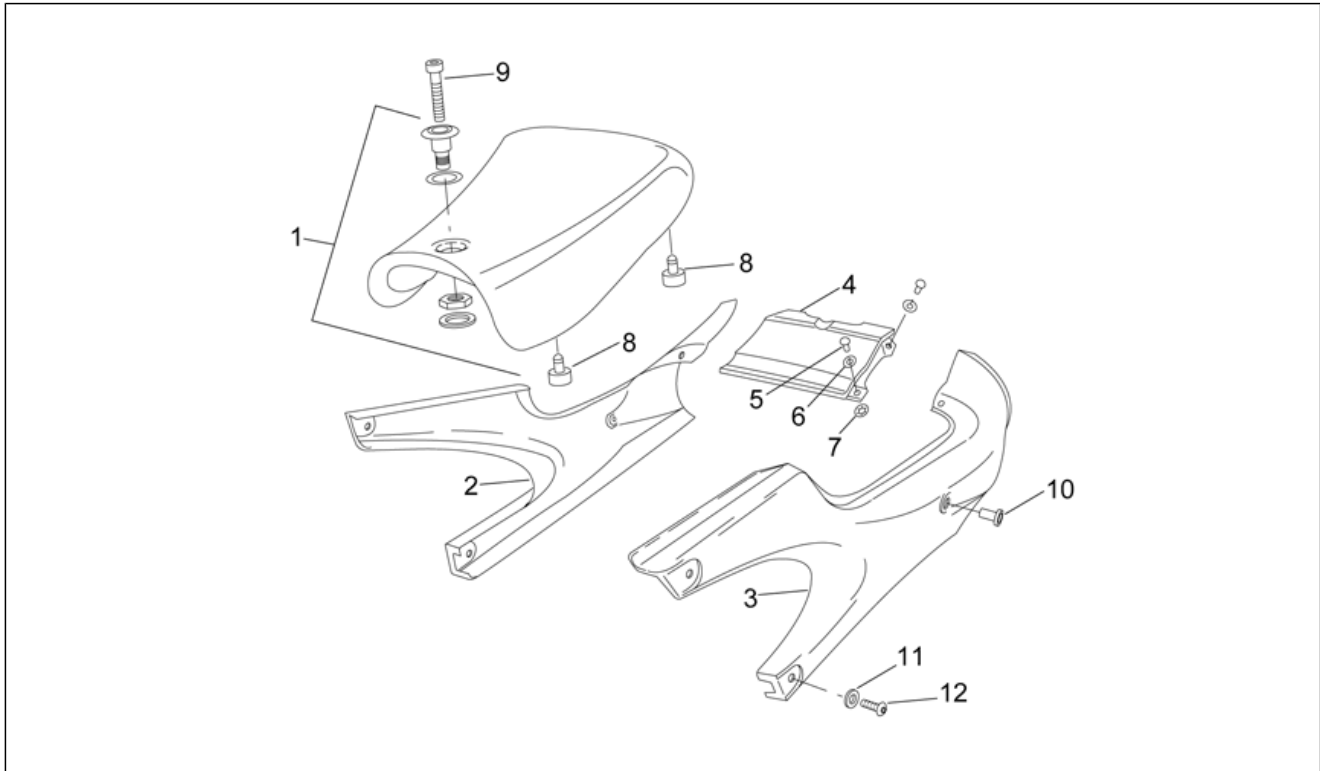

Einheit	RAHMEN
Code	28.12
Beschreibung	Mittlerer aufbau II
Inspektion	1

Pos.	Code	Beschreibung	Menge	Varianten
6	AP8120592	Ausgleichscheibe	4	
7	AP8150450	Wellenscheibe D5	4	
8	AP8220349	Gummi	4	
9	AP8150171	TCEI Schraube M8x40	1	
10	AP8120531	Gummi mit Einsatz	2	
11	AP8150248	Ausgleichscheibe 5,5x15x1,6	1	
12	AP8152268	TBEI Spez.schr. M5x16	4