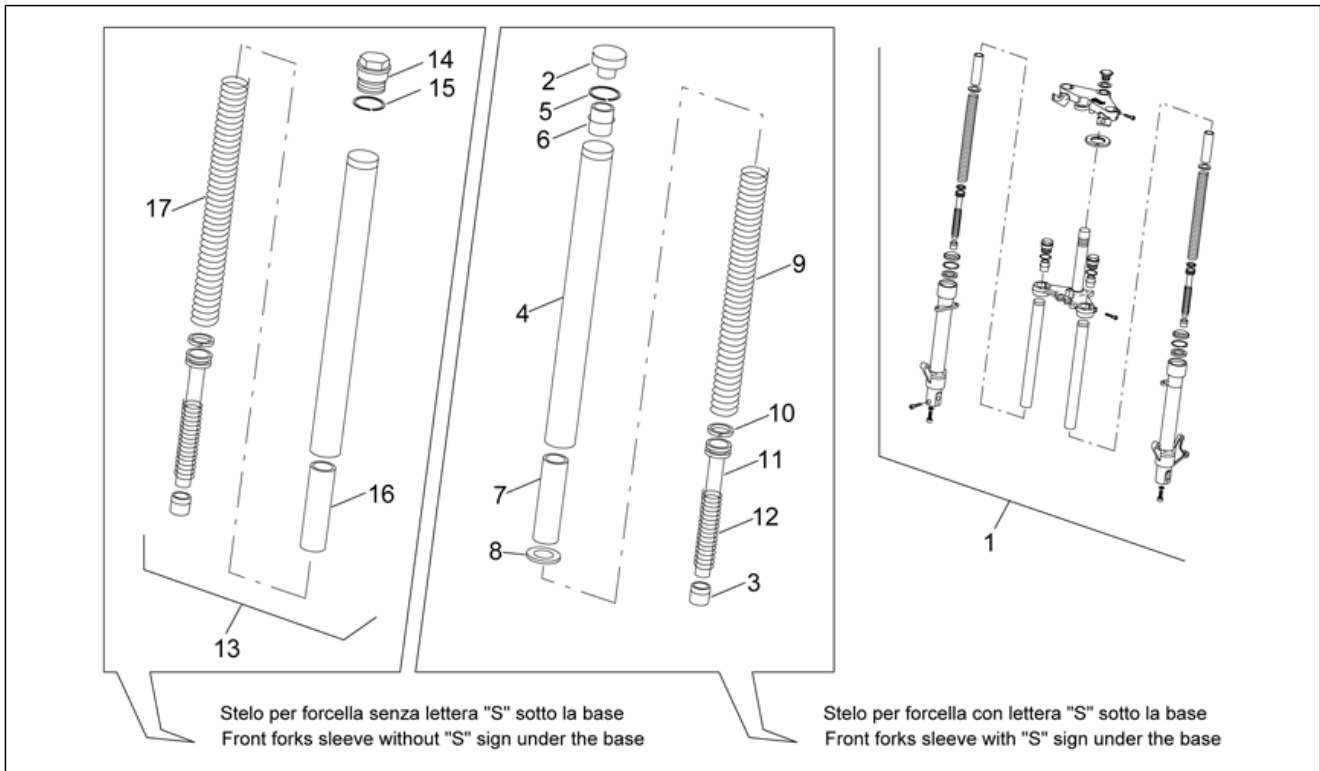

Einheit	RAHMEN
Code	28.04
Beschreibung	Gabel II
Inspektion	1

Pos.	Code	Beschreibung	Menge	Varianten
1	AP8203576	Baugruppe vordere Gabel	1	
2	AP8203777	Verschlußschraube	2	Technische Daten:Gabel mit Buchstaben S auf dem Schaft[S]
3	AP8203862	Bodenstopfen	2	Technische Daten:Gabel mit Buchstaben S auf dem Schaft[S]
4	AP8203848	Schaft	2	Technische Daten:Gabel mit Buchstaben S auf dem Schaft[S]
5	AP8203702	Sperring	2	Technische Daten:Gabel mit Buchstaben S auf dem Schaft[S]
6	AP8203856	Verschlußschraube kplt.	2	Technische Daten:Gabel mit Buchstaben S auf dem Schaft[S]
7	AP8203857	Distanzscheibe	2	Technische Daten:Gabel mit Buchstaben S auf dem Schaft[S]
8	AP8203858	Ausgleichscheibe	2	Technische Daten:Gabel mit Buchstaben S auf dem Schaft[S]
9	AP8203859	Feder	2	Technische Daten:Gabel mit Buchstaben S auf dem Schaft[S]
10	AP8203860	Ring Gabelstempel	2	Technische Daten:Gabel mit Buchstaben S auf dem Schaft[S]
11	AP8203861	Stoßdämpfer	2	Technische Daten:Gabel mit Buchstaben S auf dem Schaft[S]
12	AP8203786	Gegenfeder	2	Technische Daten:Gabel mit Buchstaben S auf dem Schaft[S]
13	AP8203584	Schaft kplt.	2	Technische Daten:Gabel ohne Buchstabe S auf dem Schaft[MA]
14	AP8203591	Verschlußschraube	2	Technische Daten:Gabel ohne Buchstabe S auf dem Schaft[MA]
15	AP8203204	O-Ring	2	Technische Daten:Gabel ohne Buchstabe S auf dem Schaft[MA]
16	AP8203259	Distanzscheibe	2	Technische Daten:Gabel ohne Buchstabe S auf dem Schaft[MA]