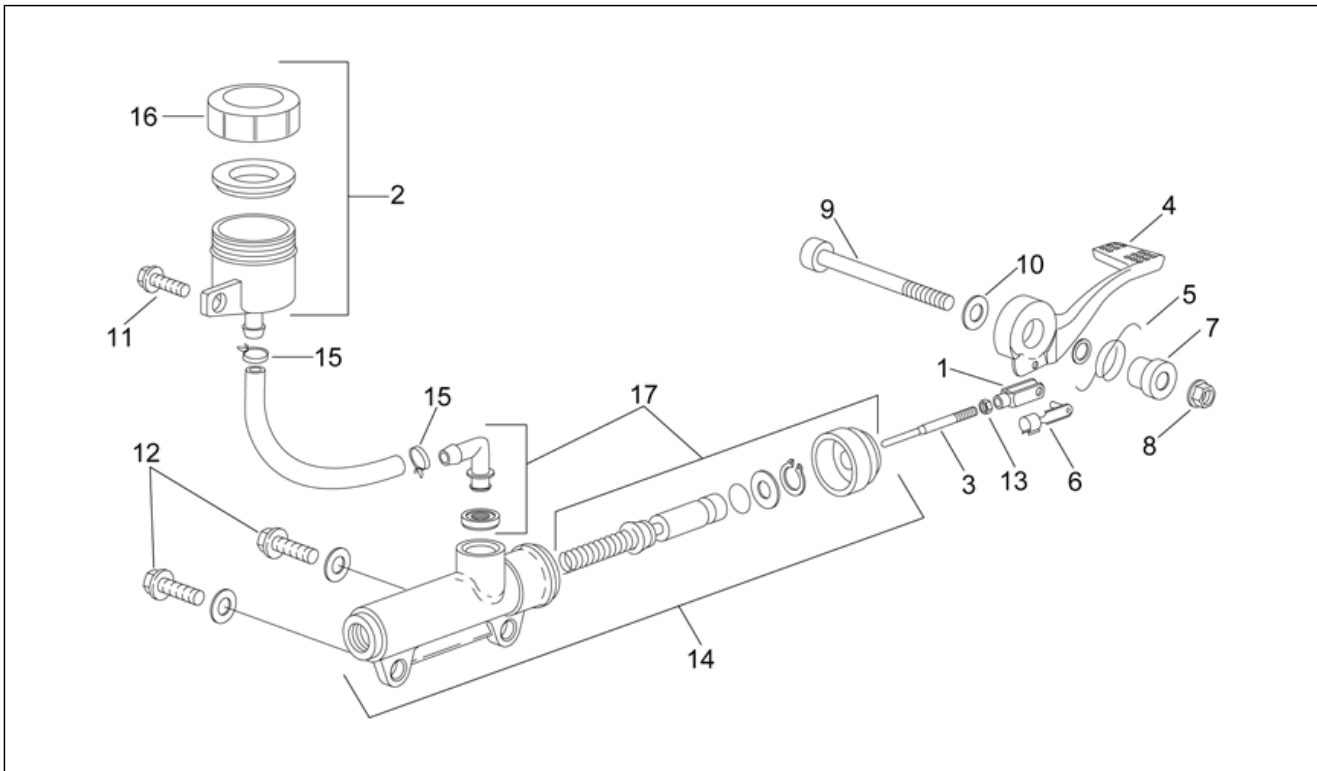

Einheit	RAHMEN
Code	28.26
Beschreibung	Hinterradbremspumpe
Inspektion	1

Pos.	Code	Beschreibung	Menge	Varianten
1	AP8101968	Schaltgabel	1	
2	AP8213086	Öltank kpl	1	
3	AP8213127	Pumpenstange bremsen	1	
4	AP8232508	H.bremshebel	1	
5	AP8221107	Bremshebelfeder	1	
6	AP8201301	Klemmen für Schaltgabel	1	
7	AP8221106	H.Bremshebuchse	1	
8	AP8152300	Selbstsperrende Mutter M8	1	
9	AP8150087	TCEI Schraube	1	
10	AP8150017	Ausgleichscheibe 8,4x16x1,6	1	
11	AP8152298	TBEI Schraube m.Flansch M5x16	1	
12	AP8152279	TE Schr. m. Flansch M6x20	2	
13	AP8150026	Mutter M6	2	
14	AP8113247	H.radbremspumpe o.Tank 11	1	
15	AP8102811	Schelle D9,6	2	
16	AP8131320	Öltankschraube	1	
17	AP8113312	Dichtungen - Satz	1