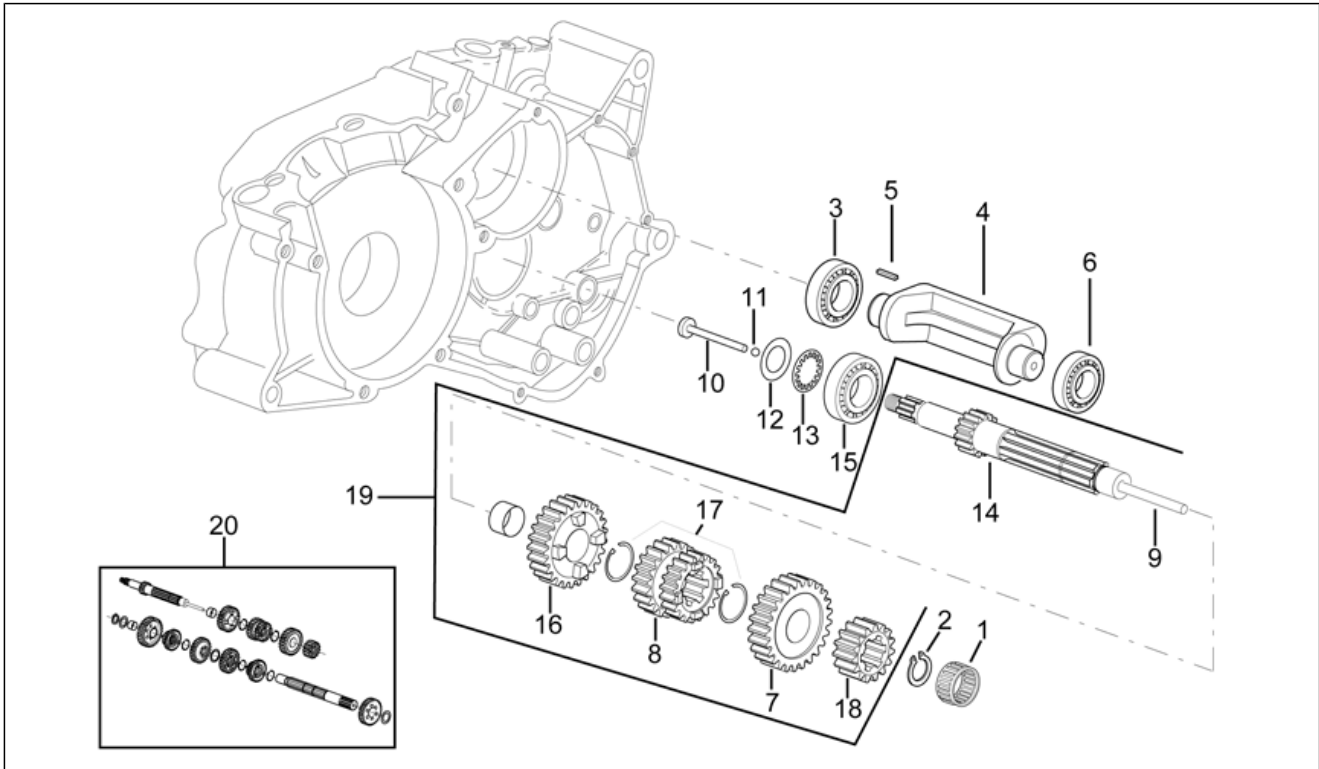

<b>Einheit</b>	MOTOR
<b>Code</b>	29.37
<b>Beschreibung</b>	Hauptwelle
<b>Inspektion</b>	1

Pos.	Code	Beschreibung	Menge	Varianten
20	AP8206449	Schaltgetriebe 5-Gang	0	Technische Daten:5 Gänge[5M]
20	AP8206624	Schaltgetriebe kpl. 6 v.ta'	0	Technische Daten:6 Gänge[6M]