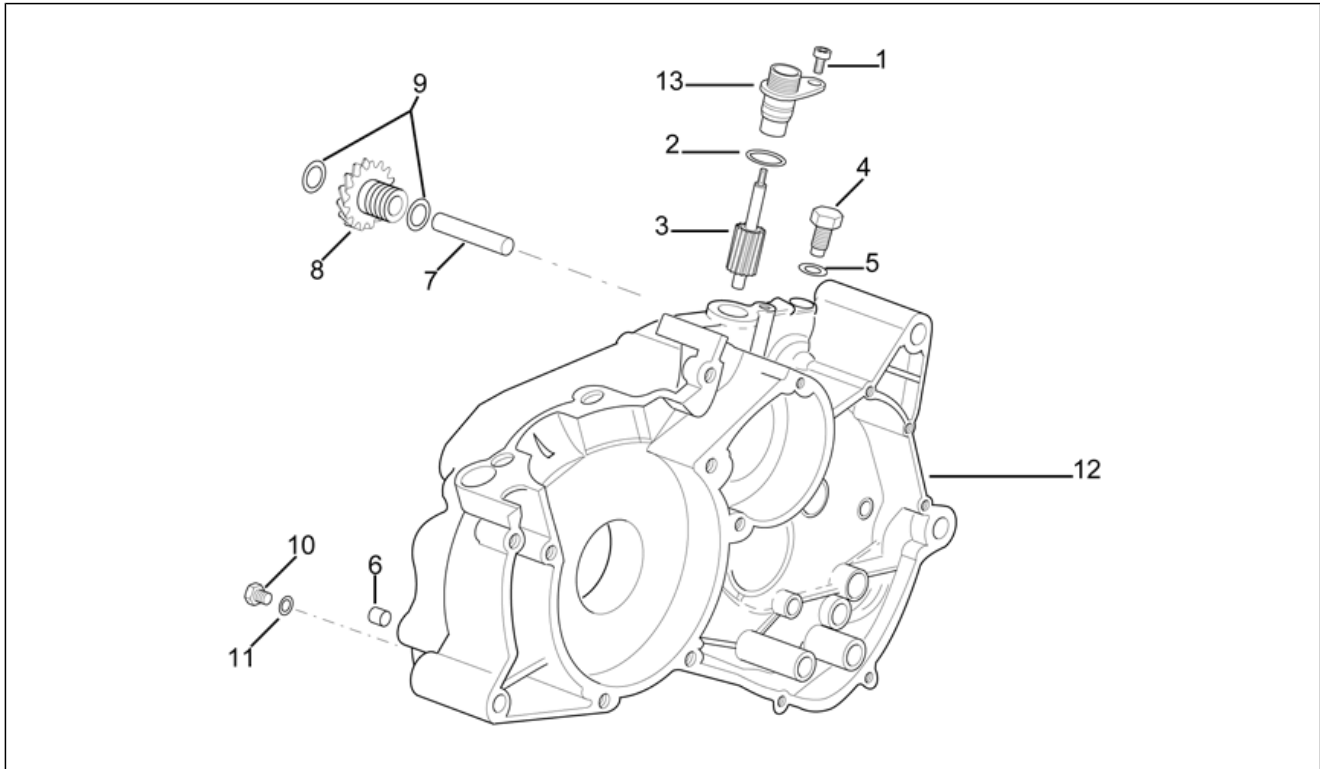

Einheit	MOTOR
Code	29.44
Beschreibung	Linkes gehäuse
Inspektion	1

Pos.	Code	Beschreibung	Menge	Varianten
1	AP8206202	TCCE Schraube M6x12	0	
2	AP8206262	O-Ring D11,8x2,4	0	
3	AP8206251	Ritzel Tachowelle	0	
4	AP8502589	Arretierschraube M12x1,25	0	
5	AP8502757	Schraubendichtung D12x17x1	0	
6	AP8509209	Stift D8,51x7,6	0	
7	AP8206299	Führgspf. Drehz.messr.	0	
8	AP8206252	Ritzel Tachowelle	0	
9	AP8206277	Stahlscheibe blau D8,4x16	0	
10	AP8502586	Ölablaßschraube M8x10	0	
11	AP8502759	Dichtung D8x14	0	
12	AP8206378	Kurbelgehäuse	0	Technische Daten:5 Gänge[5M]
12	AP8206603	Kurbelgehäuse	0	Technische Daten:6 Gänge[6M]
13	AP8206240	Flansch Drehzahlmesser	0