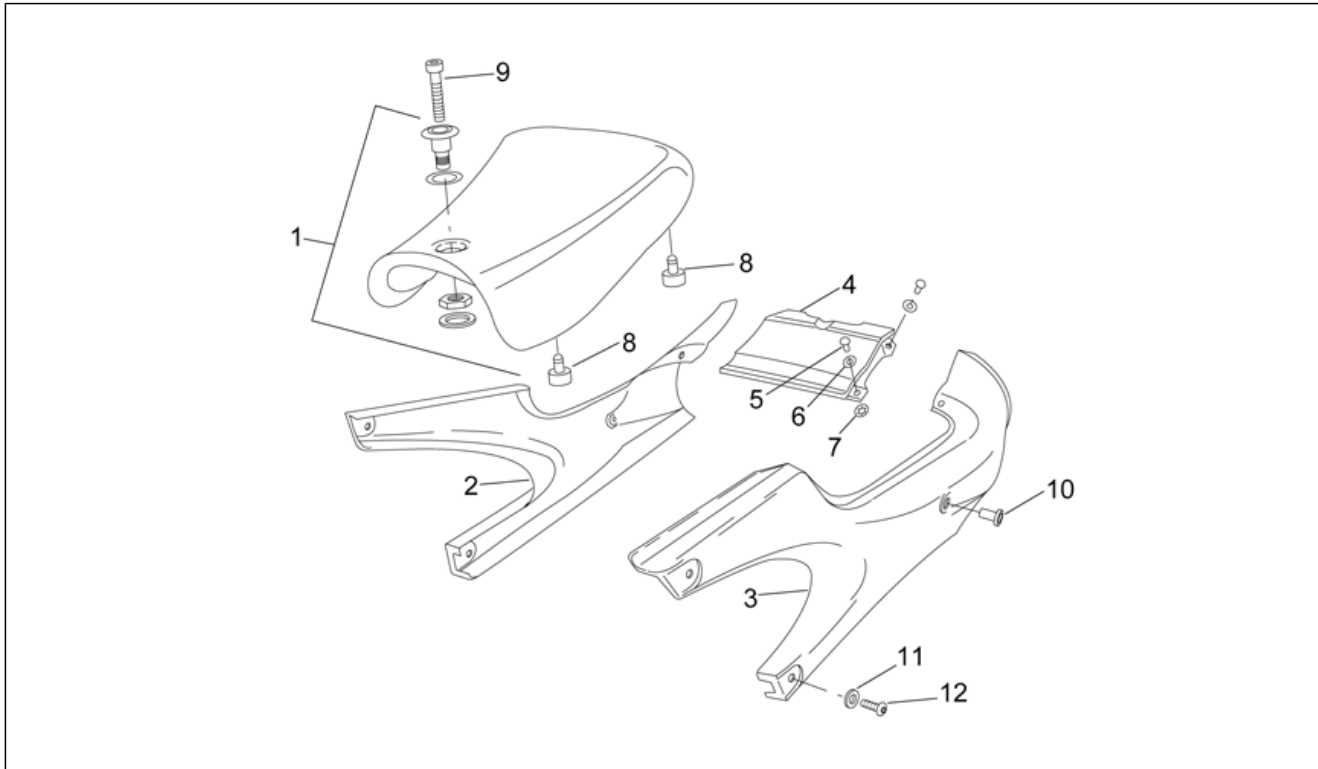

Einheit	RAHMEN
Code	28.12
Beschreibung	Mittlerer aufbau II
Inspektion	1

Pos.	Code	Beschreibung	Menge	Varianten
1	AP8229247	Fahrersitz, rot	1	Baujahr:1997[V] Fahrzeugfarbe:Grau Silver 1997[Gr.s]
1	AP8229255	Fahrersitz, schwarz	1	Fahrzeugfarbe:Schwarz 1996-1997[Black]
1	AP8229255	Fahrersitz, schwarz	1	Baujahr:1996[T] Fahrzeugfarbe:Grau Mirage 1996[Gr.m]
1	AP8229275	Fahrersitz, rot	1	Baujahr:1998[W] Fahrzeugfarbe:"Grau/Rot/Blau Valentino Rossi ""Racing"" 98"[Rossi]
2	AP8231231	R.Sitzhalterabd., schwarz	1	Baujahr:1996[T], 1997[V] Fahrzeugfarbe:Schwarz 1996-1997[Black]
2	AP8238608	R.Sitzhalterabd., m.grau	1	Baujahr:1996[T] Fahrzeugfarbe:Grau Mirage 1996[Gr.m]
2	AP8239348	R.Sitzhalterabd., s.grau	1	Baujahr:1997[V] Fahrzeugfarbe:Grau Silver 1997[Gr.s]
2	AP8248121	R.Sitzhalterabd., grau	1	Baujahr:1998[W]
3	AP8231233	L.Sitzhalterabd., schwarz	1	Baujahr:1996[T], 1997[V] Fahrzeugfarbe:Schwarz 1996-1997[Black]
3	AP8238609	L.Sitzhalterabd., m.grau	1	Baujahr:1996[T] Fahrzeugfarbe:Grau Mirage 1996[Gr.m]
3	AP8239349	L.Sitzhalterabd., s.grau	1	Baujahr:1997[V] Fahrzeugfarbe:Grau Silver 1997[Gr.s]
3	AP8248122	L.Sitzhalterabd., grau	1	Baujahr:1998[W]
4	AP8231235	Zentr.Sitzhalterabd., schwarz	1	Baujahr:1996[T], 1997[V] Fahrzeugfarbe:Schwarz 1996-1997[Black]
4	AP8238610	Zentr.Sitzhalterabd., grau	1	Baujahr:1996[T] Fahrzeugfarbe:Grau Mirage 1996[Gr.m]
4	AP8239350	Zentr.Sitzhalterabd., grau	1	Baujahr:1997[V] Fahrzeugfarbe:Grau Silver 1997[Gr.s]
4	AP8248123	Zentr.Sitzhalterabd., grau	1	Baujahr:1998[W]
5	AP8102603	Eloxiertes Niet blau 5x10	4	Baujahr:1996[T]
5	AP8121303	Eloxiertes Niet 5x10	4	Baujahr:1997[V], 1998[W]