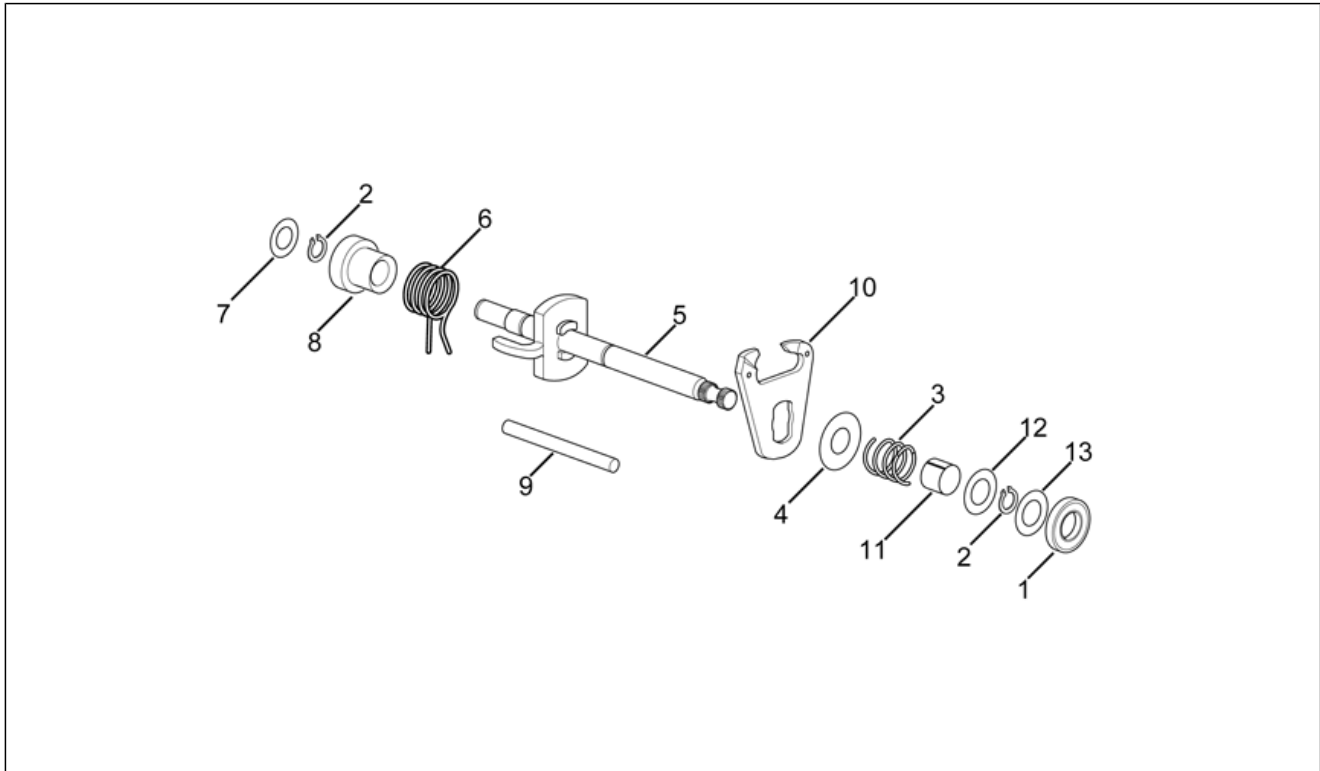

Einheit	MOTOR
Code	29.40
Beschreibung	Schaltgabel
Inspektion	1

Pos.	Code	Beschreibung	Menge	Varianten
1	AP8509178	Ölabstreifring D12x22x7	0	
2	AP8206358	Seegerring	0	
3	AP8206331	Rückholfeder Schaltgabel	0	Baujahr:1996[T], 1997[V]
4	AP8502520	Ausgleichscheibe D12,75x28	0	
5	AP8206437	Schaltwelle	0	Technische Daten:5 Gänge[5M]
5	AP8206606	Schaltwelle	0	Technische Daten:6 Gänge[6M]
6	AP8502356	Schalthebelfeder	0	
7	AP8206269	Stahlscheibe blau D10x16	0	
8	AP8206332	Führungsbuchse Schaltwelle	0	
9	AP8206297	Bolzen D8x37,5	0	Technische Daten:5 Gänge[5M]
9	AP8206299	Führzpf. Drehz.messr.	0	Technische Daten:6 Gänge[6M]
10	AP8501972	Schaltgabel + Stiften	0	
11	AP8502448	Distanzscheibe D12,4x14,4	0	
12	AP8206344	Stahlscheibe blau D12,3x22	0	
13	AP8206270	Stahlscheibe blau D12x17	0