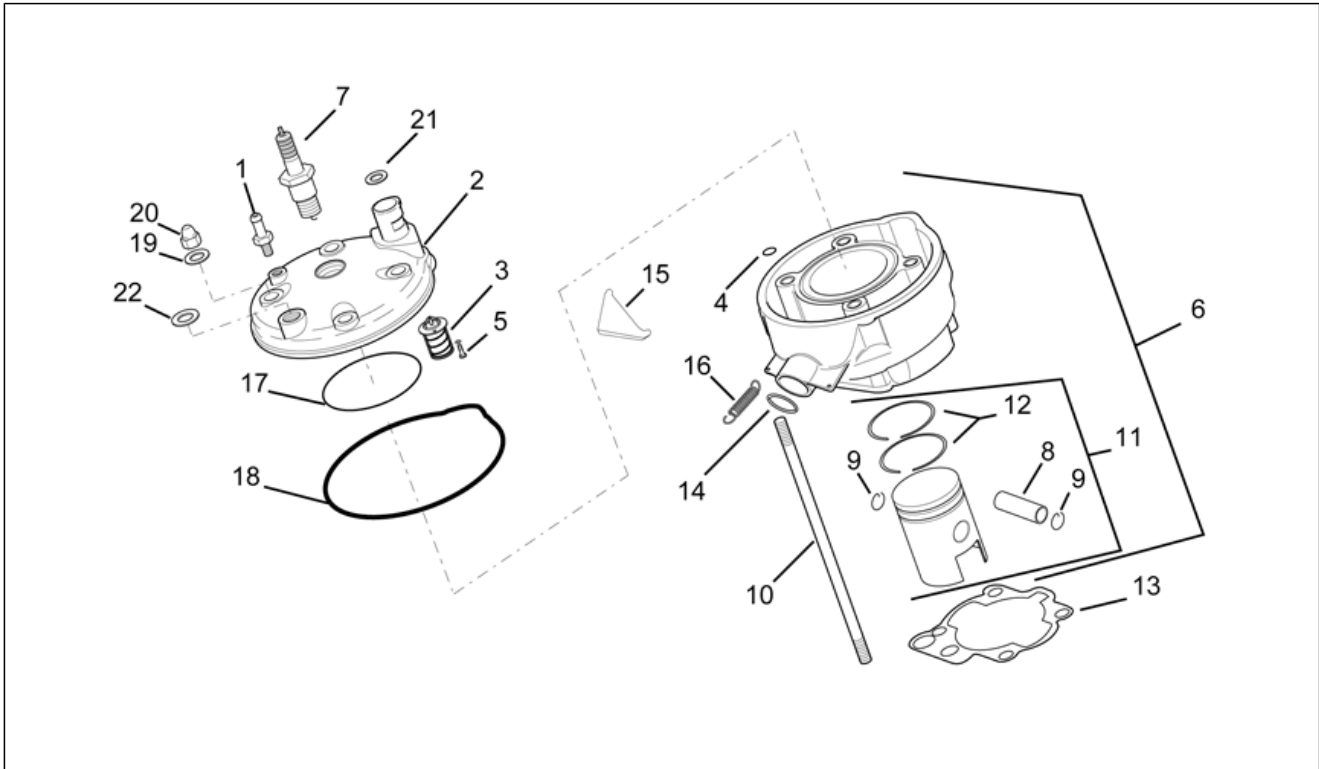

Einheit	MOTOR
Code	29.36
Beschreibung	Zylinderkopf - kolben
Inspektion	1

Pos.	Code	Beschreibung	Menge	Varianten
19	AP8206721	Sprengscheibe	0	
20	AP8206427	selbstsp. Mutter M7x1	0	
21	AP8502759	Dichtung D8x14	0	
22	AP8508560	Schraubendichtung 14,1x22x1	0