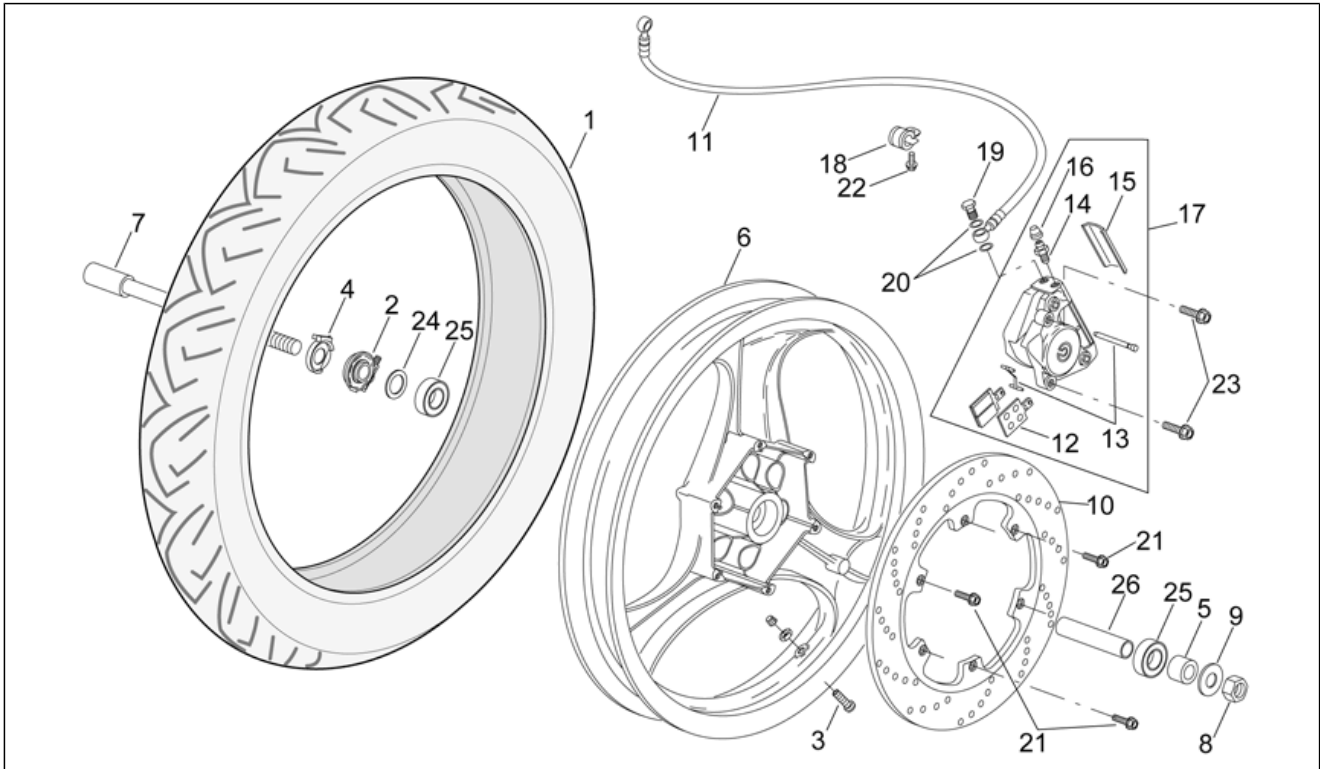

Einheit	RAHMEN
Code	28.25
Beschreibung	Vorderrad
Inspektion	1

Pos.	Code	Beschreibung	Menge	Varianten
24	AP8225237	Ausgleichscheibe 12x24x3	1	
25	AP8225123	Lager	2	
26	AP8225335	Distanzscheibe	1