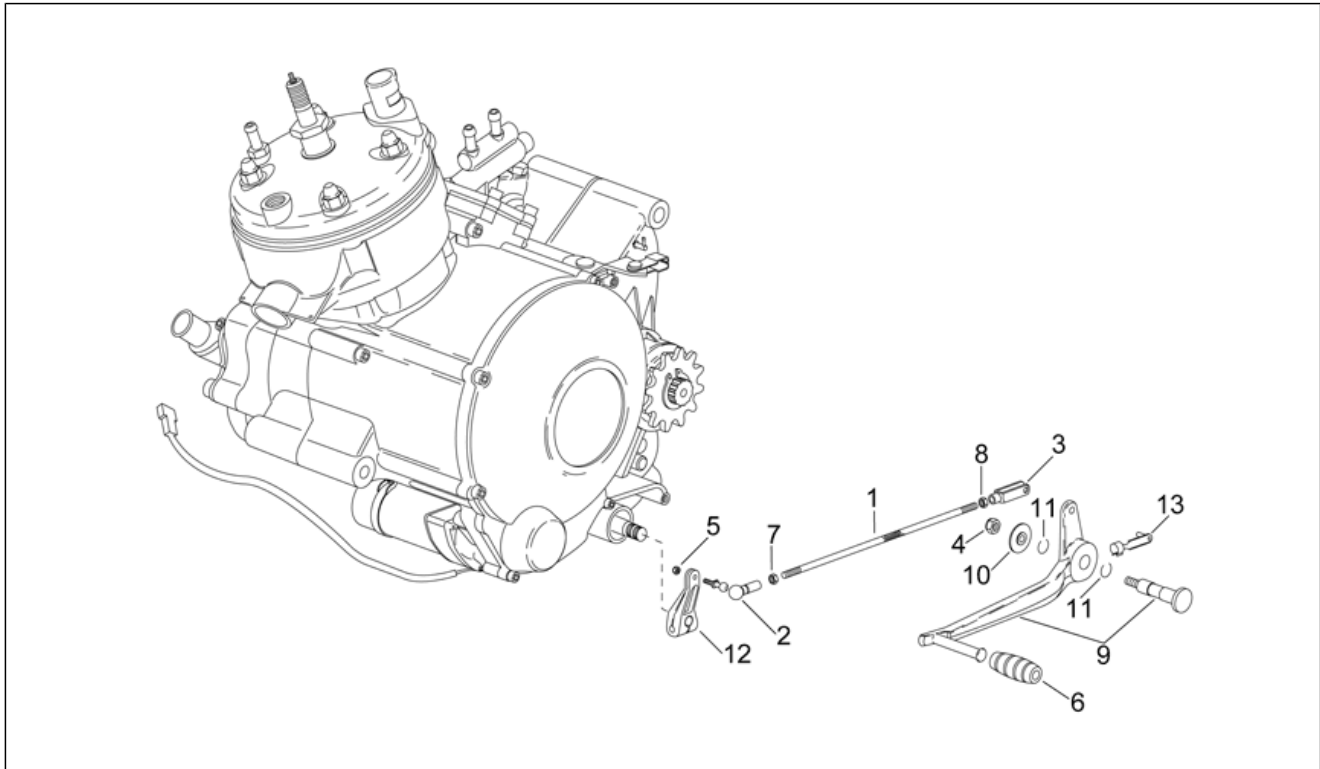

Einheit	RAHMEN
Code	28.23
Beschreibung	Schalthebel
Inspektion	1

Pos.	Code	Beschreibung	Menge	Varianten
1	AP8121163	Umlenkstange Schaltgetriebe	1	
2	AP8110053	Kugelgelenk links M6	1	
3	AP8101968	Schaltegabel	1	
4	AP8150431	Mutter unten M8	1	
5	AP8150430	Selbstsperr.mut Unt.	1	
6	AP8220205	Gummi	1	
7	AP8152138	Mutter	1	
8	AP8150026	Mutter M6	1	
9	AP8232838	Schalthebel	1	
10	AP8221205	Drehbuch.Schaltheb.	1	
11	AP8220177	O-Ring 115	2	
12	AP8232207	Umlenkpl.Schalgetr.	1	
13	AP8201301	Klemmen für Schaltegabel	1