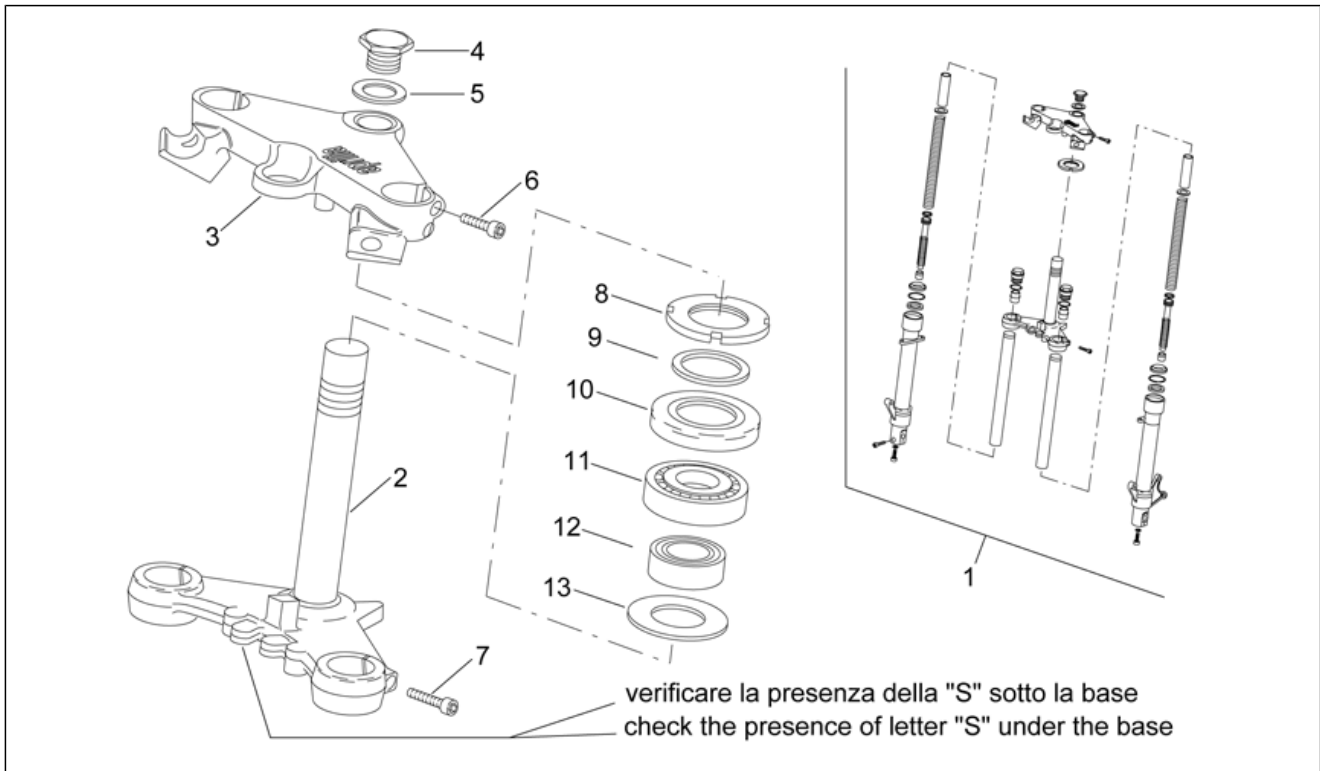

Einheit	RAHMEN
Code	28.03
Beschreibung	Gabel I
Inspektion	1

Pos.	Code	Beschreibung	Menge	Varianten
1	AP8203576	Baugruppe vordere Gabel	1	
2	AP8203586	Fuß mit Rohr	1	Technische Daten:Gabel ohne Buchstabe S auf dem Schaft[MA]
2	AP8203849	Fuß mit Rohr	1	Technische Daten:Gabel mit Buchstaben S auf dem Schaft[S]
3	AP8203587	Ob. Gabelplatte	1	Technische Daten:Gabel ohne Buchstabe S auf dem Schaft[MA]
3	AP8203852	Ob. Gabelplatte	1	Technische Daten:Gabel mit Buchstaben S auf dem Schaft[S]
4	AP8203579	Schraube Rohr	1	Technische Daten:Gabel ohne Buchstabe S auf dem Schaft[MA]
4	AP8203855	Schraube Rohr	1	Technische Daten:Gabel mit Buchstaben S auf dem Schaft[S]
5	AP8203252	Ausgleichscheibe	1	Technische Daten:Gabel ohne Buchstabe S auf dem Schaft[MA]
5	AP8203854	Ausgleichscheibe	1	Technische Daten:Gabel mit Buchstaben S auf dem Schaft[S]
6	AP8203589	Schraube M8x25	2	Technische Daten:Gabel ohne Buchstabe S auf dem Schaft[MA]
6	AP8203853	Schraube M8x25	2	Technische Daten:Gabel mit Buchstaben S auf dem Schaft[S]
7	AP8203590	Schraube M8x35	2	Technische Daten:Gabel ohne Buchstabe S auf dem Schaft[MA]
7	AP8203850	Schraube M8x35	2	Technische Daten:Gabel mit Buchstaben S auf dem Schaft[S]
8	AP8203588	Untere Nutmutter Gabel	1	Technische Daten:Gabel ohne Buchstabe S auf dem Schaft[MA]
8	AP8203851	Nutmutter	1	Technische Daten:Gabel mit Buchstaben S auf dem Schaft[S]
9	AP8101272	Distanzscheibe	1	
10	AP8120211	Staubschutz	1	
11	AP8110025	Kugellager	1