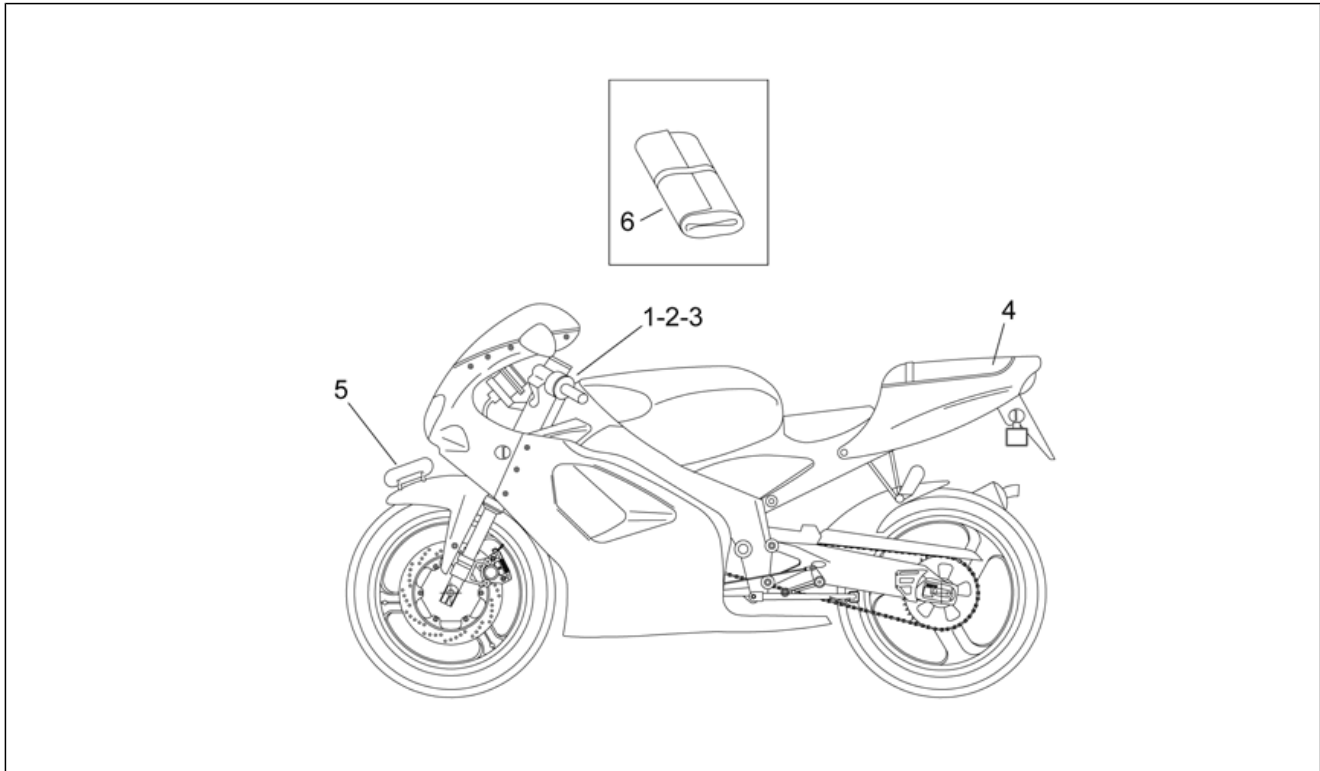

Einheit	RAHMEN
Code	28.33
Beschreibung	Schilden
Inspektion	1

Pos.	Code	Beschreibung	Menge	Varianten
4	AP8215431	Fälschungssicheres Schild	1	Land:Holland[NL]
4	AP8215846	Fälschungssicheres Schild	1	Baujahr:1996[T] Land:Österreich[A]
4	AP8257059	Fälschungssicheres Schild	1	Baujahr:1998[W] Land:Dänemark[DK]
5	AP8226180	Schutzblechschild gelb	1	Baujahr:1996[T], 1997[V] Land:Holland[NL]
6	AP8201670	Werkzeugtasche	1