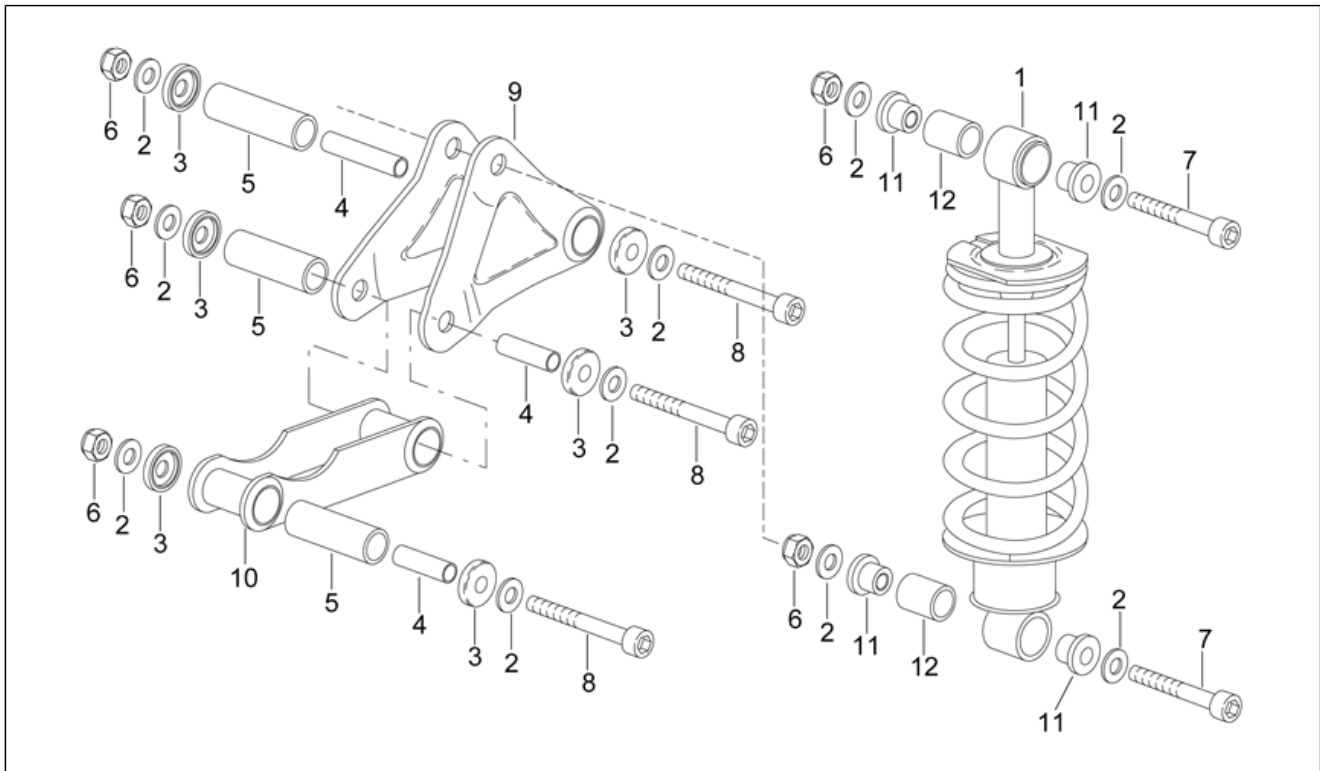

Einheit	RAHMEN
Code	28.06
Beschreibung	Hinterradaufhängung
Inspektion	1

Pos.	Code	Beschreibung	Menge	Varianten
1	AP8203672	Stoßdämpfer	1	Land:Italien[I], Japan[J]
1	AP8203875	Stoßdämpfer	1	Land:Österreich[A], Belgien[B], Deutschland[D], Dänemark[DK], Spanien[E], Frankreich[F], Israel[IL], Holland[NL], Portugal[P], Rep. Korea[ROK], Großbritannien[UK]
2	AP8150020	Ausgleichscheibe 10,5x21x2*	1	
3	AP8120497	Staubschutzring	6	
4	AP8132554	Pleuelbolzen	3	
5	AP8120496	Distanzscheibe *	3	
6	AP8150436	Selbstsperr.mut Unt.	5	
7	AP8150049	Schraube M10x60	2	
8	AP8150263	TCEI Schraube M10x75	3	
9	AP8232254	Doppelte Pleuelstange	1	
10	AP8232518	Einfache Pleuelstange	1	
11	AP8203825	T-Buchse	2	
12	AP8203826	Silent-Block	1