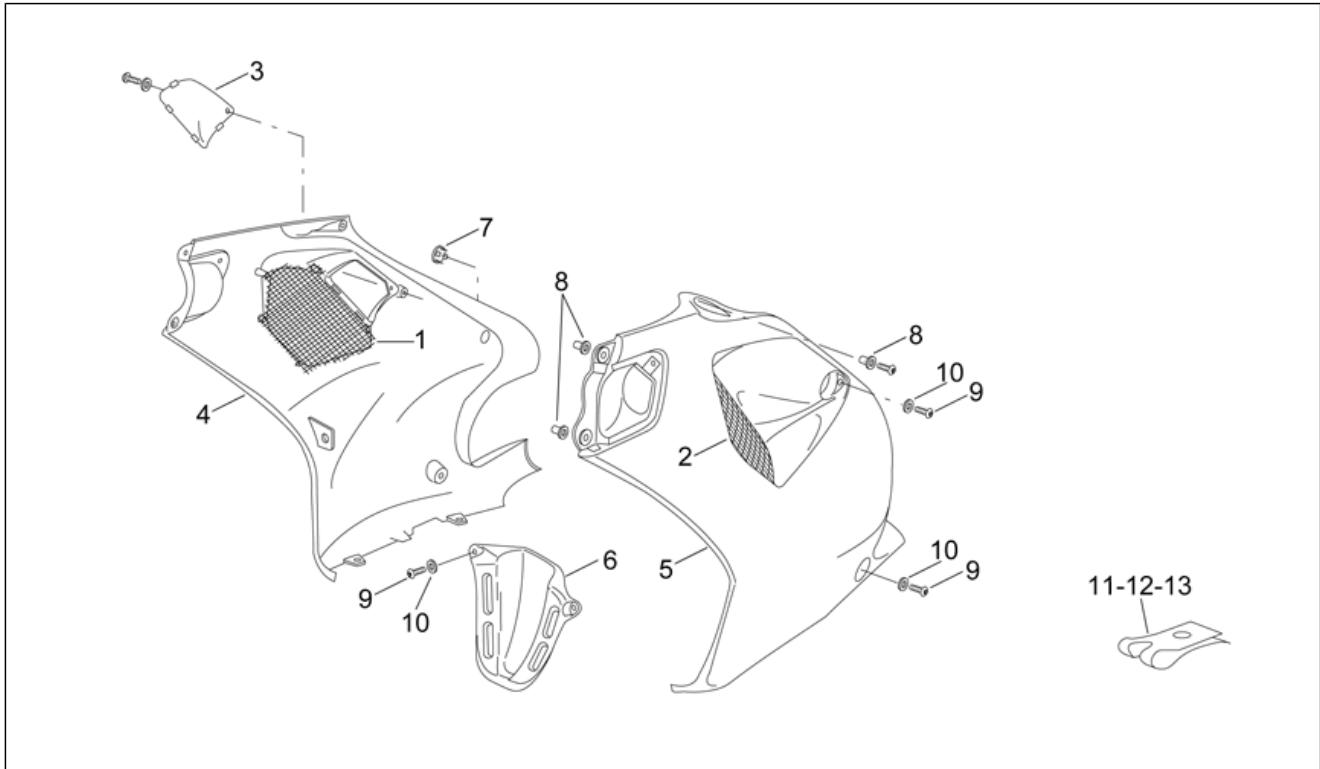

Einheit	RAHMEN
Code	28.11
Beschreibung	Mittlerer aufbau I
Inspektion	1

Pos.	Code	Beschreibung	Menge	Varianten
6	AP8248144	L.Seitent. Verkl., sch.durch.	1	Baujahr:1998[W] Fahrzeugfarbe:Schwarz 1996-1997[Black] Land:Japan[J]
7	AP8220323	Deckel	1	
8	AP8120531	Gummi mit Einsatz	2	
9	AP8152268	TBEI Spez.schr. M5x16	2	
10	AP8150248	Ausgleichscheibe 5,5x15x1,6	1	
11	AP8102381	Klammer M4	2	
12	AP8102375	Klammer M5	9	
13	AP8102376	Klammer M6	2