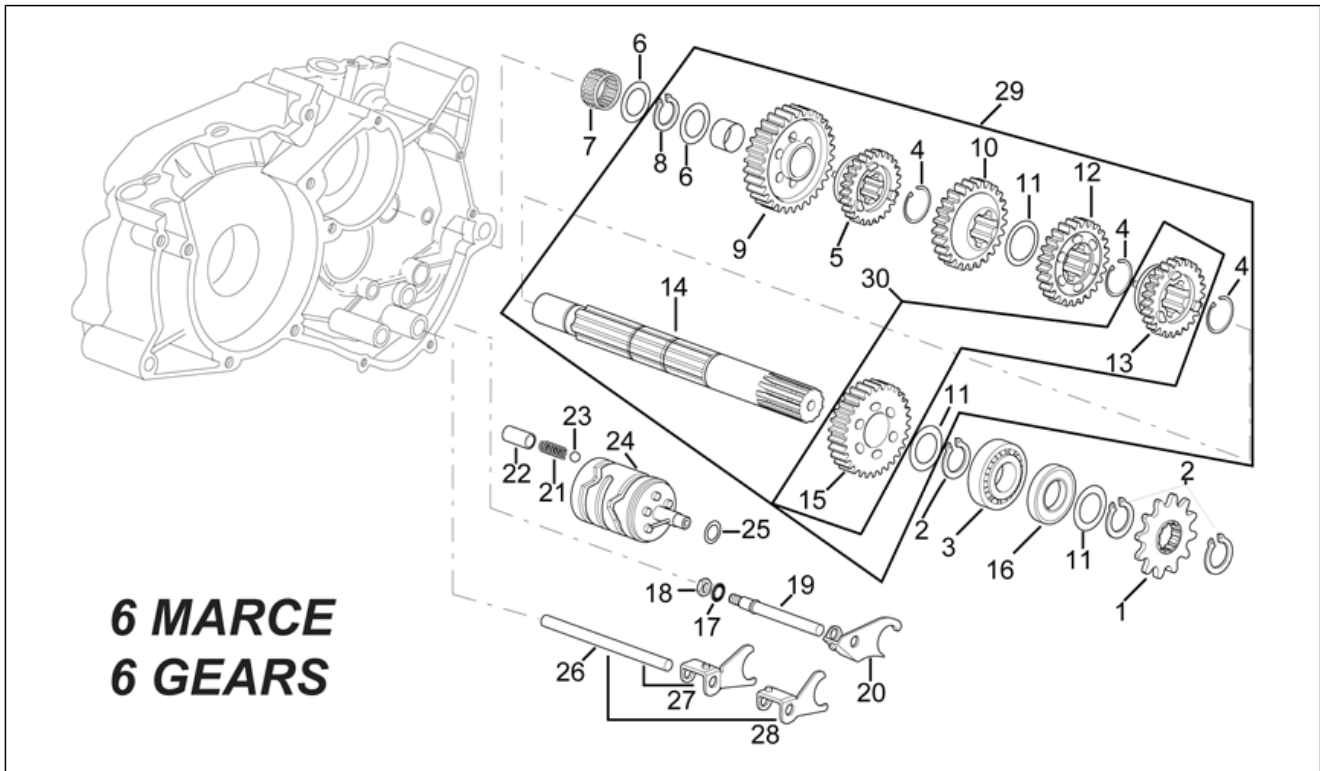

Einheit	MOTOR
Code	29.38
Beschreibung	Festrad - 6 GEARS
Inspektion	1

Pos.	Code	Beschreibung	Menge	Varianten
1	AP8206657	Umlenkritzel Z=12	0	Technische Daten:6 Gänge[6M]
2	AP8501477	Seegerring für Welle D20	0	Technische Daten:6 Gänge[6M]
3	AP8509135	Lager D20x47x14	0	Technische Daten:6 Gänge[6M]
4	AP8507866	Seegerring für Welle D20	0	Technische Daten:6 Gänge[6M]
5	AP8206615	Zahnrad 5.Vorgelegewelle Z=25	0	Technische Daten:6 Gänge[6M]
6	AP8206634	Stahlscheibe blau D14,5x27	0	Technische Daten:6 Gänge[6M]
7	AP8206281	Nadellager DB14-12	0	Technische Daten:6 Gänge[6M]
8	AP8501478	Seegerring für Welle D14	0	Technische Daten:6 Gänge[6M]
9	AP8206611	Zahnrad 1.Vorgelegewelle Z=36	0	Technische Daten:6 Gänge[6M]
10	AP8206613	Zahnrad 3.Vorgelegewelle Z=29	0	Technische Daten:6 Gänge[6M]
11	AP8502501	Stahlscheibe blau D20,45x28	0	Technische Daten:6 Gänge[6M]
12	AP8206614	Zahnrad 4.Vorgelegewelle Z=27	0	Technische Daten:6 Gänge[6M]
13	AP8206616	Zahnrad 6.Vorgelegewelle Z=24	0	Baujahr:1996[T], 1997[V], 1998[W] Technische Daten:6 Gänge[6M]
14	AP8206605	Vorgelegewelle	0	Technische Daten:6 Gänge[6M]
15	AP8206612	Zahnrad 2.Vorgelegewelle Z=33	0	Technische Daten:6 Gänge[6M]
16	AP8206626	Ölabstreifring	0	Technische Daten:6 Gänge[6M]
17	AP8502473	Interne Zahnscheibe D7	0	Technische Daten:6 Gänge[6M]
18	AP8502414	Mutter M7x5,5	0	Technische Daten:6 Gänge[6M]
19	AP8206298	Führgszapf. Gabel	0	Technische Daten:6 Gänge[6M]
20	AP8206601	Schaltgabel + Stift 5-6 v.ta'	0	Technische Daten:6 Gänge[6M]
21	AP8206261	Gangstiftfeder	0	Technische Daten:6 Gänge[6M]
22	AP8206336	Gangstift	0	Technische Daten:6 Gänge[6M]
23	AP8206283	Kugel D9	0	Technische Daten:6 Gänge[6M]
24	AP8206598	Verschiebenocken	0	Technische Daten:6 Gänge[6M]
25	AP8206269	Stahlscheibe blau D10x16	0	Technische Daten:6 Gänge[6M]
26	AP8206619	Führungsstift Schaltgabel	0	Technische Daten:6 Gänge[6M]
27	AP8206599	Schaltgabel + Stift 1-3 v.ta'	0	Technische Daten:6 Gänge[6M]