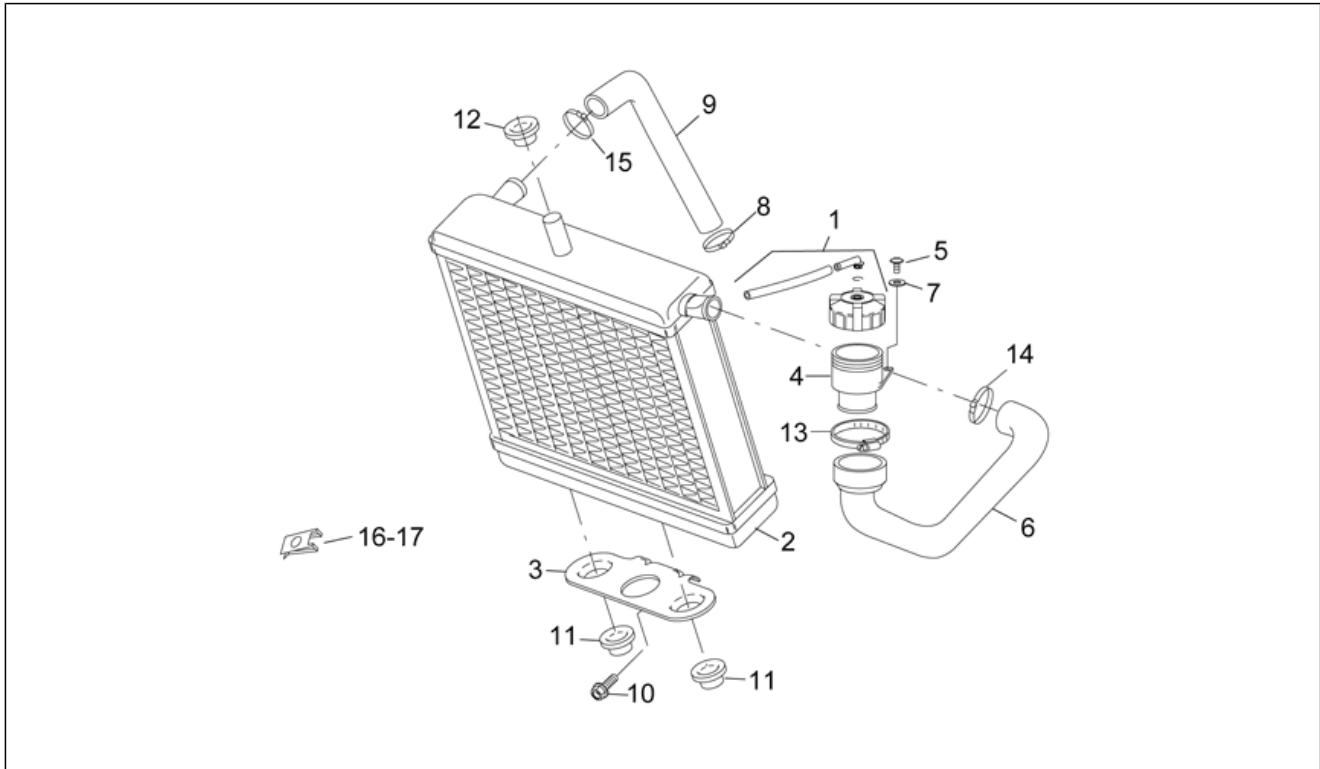

Einheit	RAHMEN
Code	28.19
Beschreibung	Kühlanlage
Inspektion	1

Pos.	Code	Beschreibung	Menge	Varianten
1	AP8201463	Kühlerschraube belüftet	1	
2	AP8201476	Kühler	1	
3	AP8234158	Kühlerbefestigung	1	
4	AP8201312	Tankstutzen	1	
5	AP8152268	TBEI Spez.schr. M5x16	1	
6	AP8220235	Kühlerschlauch	1	
7	AP8150178	Ausgleichscheibe 6,4x12,5*	1	
8	AP8101722	Schlauchschelle D25x8,6	1	
9	AP8220265	Zylinderkopf-Kühlerschlauch	1	
10	AP8152277	TE Schr. m. Flansch M6x12	1	
11	AP8120275	Silent-Block *	2	
12	AP8120030	Gummi	1	
13	AP8220104	Schelle D25-45x8*	1	
14	AP8201169	Schlauchschelle D22x8,6*	1	
15	AP8101927	Schlauchschelle D23,5x8*	1	
16	AP8102375	Klammer M5	1	
17	AP8102376	Klammer M6	4