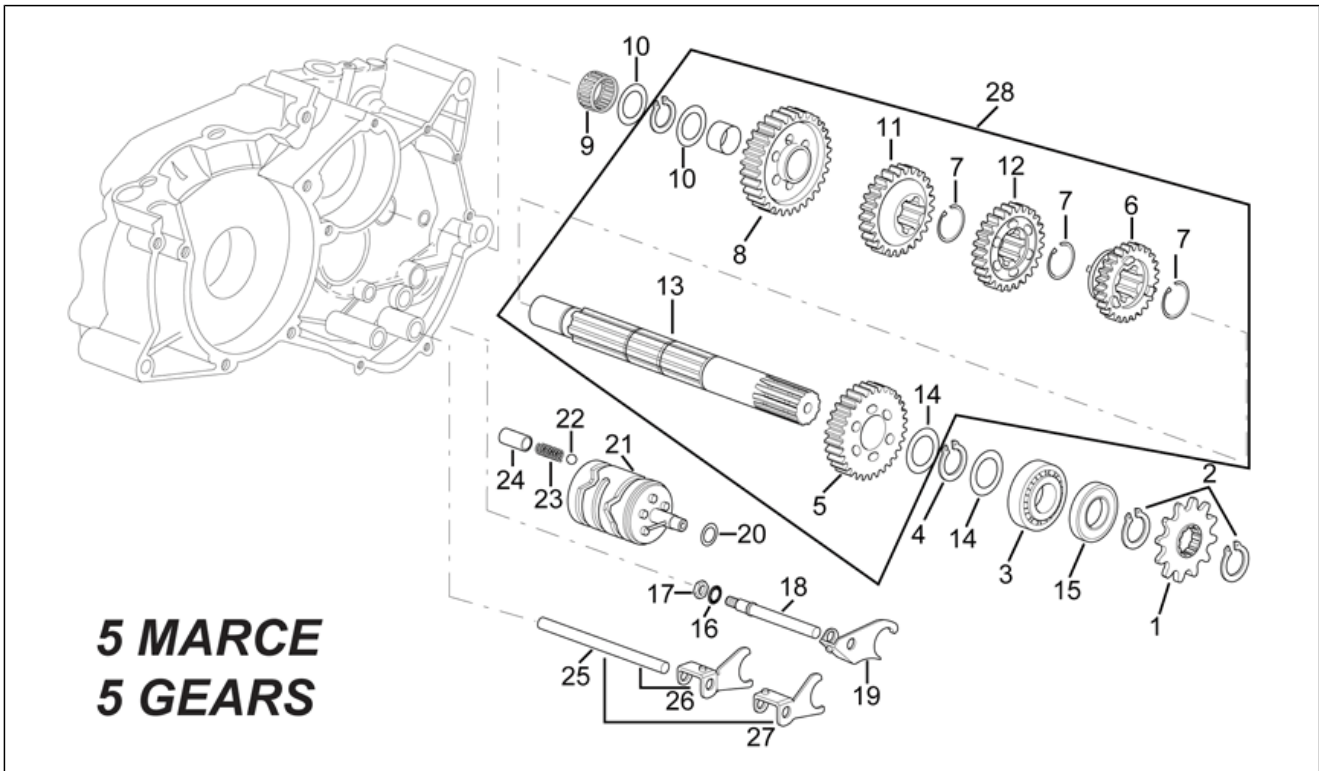

Einheit	MOTOR
Code	29.39
Beschreibung	Festrad - 5 GEARS
Inspektion	1

Pos.	Code	Beschreibung	Menge	Varianten
1	AP8206313	Umlenkritzel Z=11	0	Land:Deutschland[D], Holland[NL] Technische Daten:5 Gänge[5M]
1	AP8206376	Umlenkritzel Z=12	0	Land:Österreich[A], Belgien[B], Japan[J], Portugal[P] Technische Daten:5 Gänge[5M]
2	AP8501484	Seegerring für Welle D17	0	Technische Daten:5 Gänge[5M]
3	AP8502626	Lager D17x40x12	0	Technische Daten:5 Gänge[5M]
4	AP8501475	Seegerring für Welle D17	0	Technische Daten:5 Gänge[5M]
5	AP8206443	Zahnrad 2.Vorgelegewelle Z=33	0	Technische Daten:5 Gänge[5M]
6	AP8206446	Zahnrad 5.Vorgelegewelle Z=25	0	Technische Daten:5 Gänge[5M]
7	AP8507866	Seegerring für Welle D20	0	Technische Daten:5 Gänge[5M]
8	AP8206442	Zahnrad 1.Vorgelegewelle Z=36	0	Technische Daten:5 Gänge[5M]
9	AP8206536	Getriebebuchse 13x20x13,5	0	Technische Daten:5 Gänge[5M]
10	AP8206347	Stahlscheibe blau D13x25	0	Technische Daten:5 Gänge[5M]
11	AP8206445	Zahnrad 4.Vorgelegewelle Z=27	0	Technische Daten:5 Gänge[5M]
12	AP8206444	Zahnrad 3.Vorgelegewelle Z=29	0	Technische Daten:5 Gänge[5M]
13	AP8206436	Vorgelegewelle	0	Technische Daten:5 Gänge[5M]
14	AP8502498	Stahlscheibe blau D17,2x30	0	Technische Daten:5 Gänge[5M]
15	AP8206291	Ölabstreifring D17x35x7	0	Technische Daten:5 Gänge[5M]
16	AP8502473	Interne Zahnscheibe D7	0	Technische Daten:5 Gänge[5M]
17	AP8502414	Mutter M7x5,5	0	Technische Daten:5 Gänge[5M]
18	AP8206298	Führgszapf. Gabel	0	Technische Daten:5 Gänge[5M]
19	AP8206434	Schaltgabel 4-5 Gang	0	Technische Daten:5 Gänge[5M]
20	AP8206269	Stahlscheibe blau D10x16	0	Technische Daten:5 Gänge[5M]
21	AP8206431	Verschiebenocken	0	Technische Daten:5 Gänge[5M]
22	AP8206283	Kugel D9	0	Technische Daten:5 Gänge[5M]
23	AP8206261	Gangstiftfeder	0	Technische Daten:5 Gänge[5M]
24	AP8206336	Gangstift	0	Technische Daten:5 Gänge[5M]
25	AP8502826	Führgszapf. Gabel	0	Technische Daten:5 Gänge[5M]