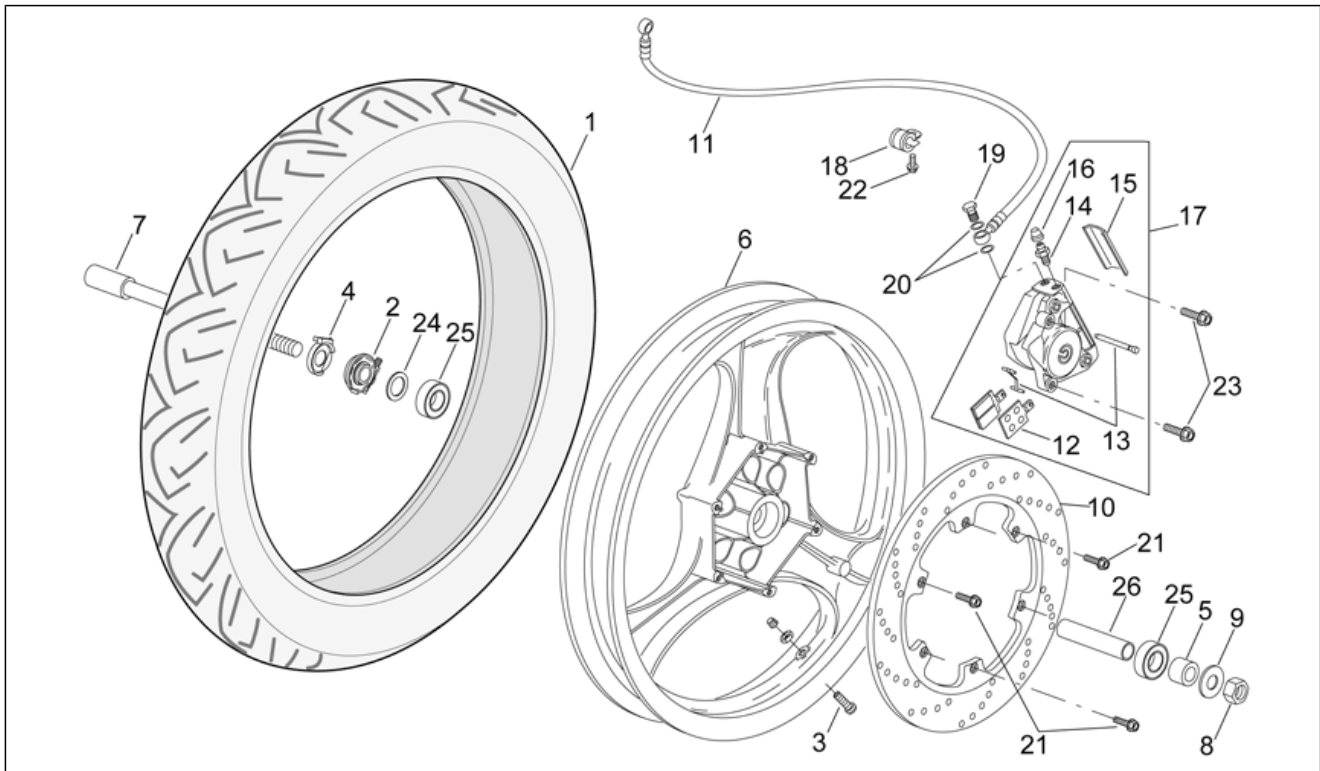

Einheit	RAHMEN
Code	28.25
Beschreibung	Vorderrad
Inspektion	1

Pos.	Code	Beschreibung	Menge	Varianten
1	0000000	Reifen	1	
2	AP8201230	Vorgelegte Kilometerzähler	1	
3	AP8101744	Schlauchloses Reifenventil	1	
4	AP8201671	Kilomzählerdeckel	1	
5	AP8125431	Distanzscheibe	1	
6	AP8208335	Vorderrad, schwarz	1	
7	AP8225151	Bolzen	1	
8	AP8225195	Mutter M12x1,25*	1	
9	AP8121697	Tellerfeder	1	
10	AP8213184	Vorderradbremsscheibe	1	Baujahr:1998[W] Land:Deutschland[D], Holland[NL]
10	AP8213184	Vorderradbremsscheibe	1	Baujahr:1996[T], 1997[V]
10	AP8213304	Vorderradbremsscheibe	1	Baujahr:1998[W] Land:Belgien[B], Dänemark[DK], Spanien[E], Frankreich[F], Italien[I], Israel[IL], Japan[J], Portugal[P], Rep. Korea[ROK], Großbritannien[UK]
11	AP8213188	Vorderradbremnsleitung	1	
12	AP8213200	Beläge (Paar)	1	
13	AP8213198	Greiferbolzen	1	
14	AP8113549	Entlüftungsanschluß	1	
15	AP8213199	Deckel Bremszangen	1	
16	AP8113070	Entlüftungskappe	1	
17	AP8213196	Vorderradbremszange	1	
18	AP8134167	Platte Bremsschlauch	1	
19	AP8113003	Fixierschraube Ölschlauch	2	
20	AP8113004	Ausgleichscheibe 10x14x1,6*	4	
21	AP8152278	TE Schr. m. Flansch M6x16	6	
22	AP8152277	TE Schr. m. Flansch M6x12	1	
23	AP8152288	TE Schr. m. Flansch	2