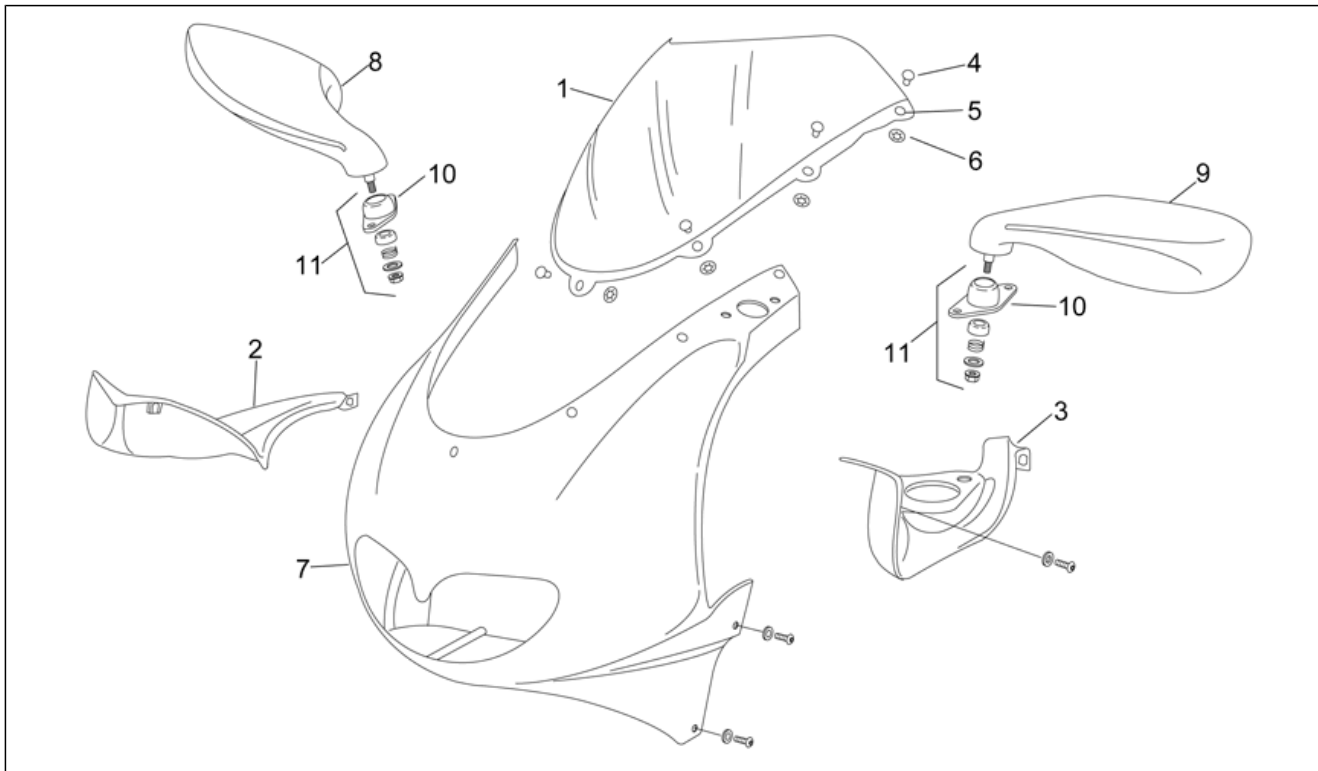

Einheit	RAHMEN
Code	28.08
Beschreibung	Frontaufbau I
Inspektion	1

Pos.	Code	Beschreibung	Menge	Varianten
1	AP8131608	Kuppel, plex.	1	
2	AP8231243	Verschl.R.Instrument.	1	
3	AP8231244	Verschl.L.Instrument.	1	
4	AP8102603	Elozierter Niet blau 5x10	7	Baujahr:1996[T]
4	AP8121303	Elozierter Niet 5x10	7	Baujahr:1997[V], 1998[W]
5	AP8120965	O-Ring 2018	7	
6	AP8150450	Wellenscheibe D5	7	
7	AP8238381	Vord. Verkleidung, schwarz	1	Baujahr:1996[T], 1997[V] Fahrzeugfarbe:Schwarz 1996-1997[Black]
7	AP8238602	Vord. Verkleidung, m.grau	1	Baujahr:1996[T] Fahrzeugfarbe:Grau Mirage 1996[Gr.m]
7	AP8239384	Vord. Verkleidung, s.grau	1	Baujahr:1997[V] Fahrzeugfarbe:Grau Silver 1997[Gr.s]
7	AP8239881	Vord. Verkleidung, grau/blau	1	Baujahr:1998[W] Fahrzeugfarbe:"Grau/Rot/Blau Valentino Rossi ""Racing"" 98"[Rossi]
7	AP8239905	Vord. Verkleidung, schwarz	1	Baujahr:1998[W] Fahrzeugfarbe:Schwarz 1996-1997[Black]
7	AP8248137	Vord. Verkleidung, schw.durch.	1	Baujahr:1998[W] Fahrzeugfarbe:Schwarz 1996-1997[Black]
8	AP8102632	Rückspiegel rechts	1	Baujahr:1998[W]
8	AP8102705	Rückspiegel rechts	1	Baujahr:1996[T], 1997[V]
9	AP8102633	Rückspiegel links	1	Baujahr:1998[W]
9	AP8102706	Rückspiegel links	1	Baujahr:1996[T], 1997[V]
10	AP8102341	Becher Spiegelgelenk	2	
11	AP8102801	Bausatz einbauspiegel	2