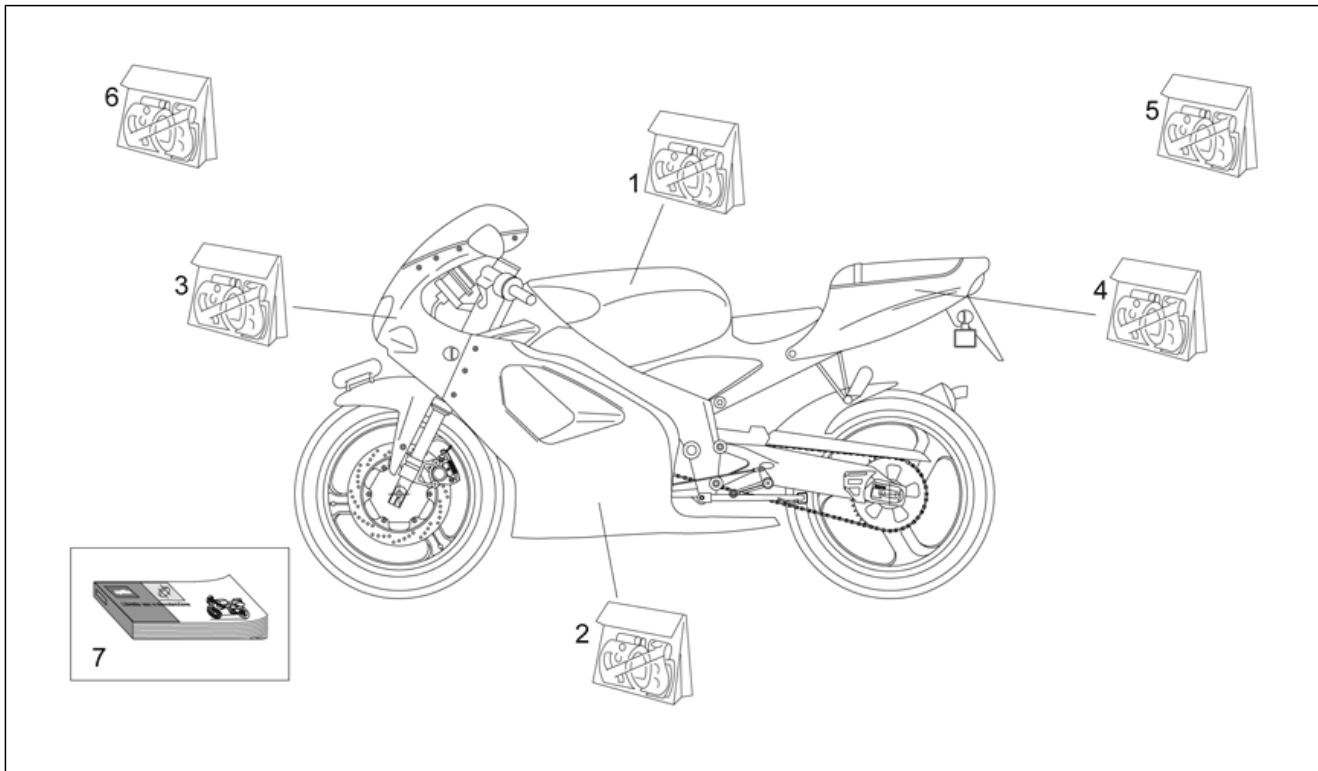

Einheit	RAHMEN
Code	28.32
Beschreibung	Deko und bed./wart.- Anleitung
Inspektion	1

Pos.	Code	Beschreibung	Menge	Varianten
1	AP8247424	Tank Deko-Satz	1	Baujahr:1997[V] Fahrzeugfarbe:Grau Silver 1997[Gr.s]
1	AP8247425	Tank Deko-Satz	1	Baujahr:1997[V] Fahrzeugfarbe:Schwarz 1996-1997[Black]
1	AP8257012	Tank Deko-Satz	1	Baujahr:1998[W] Fahrzeugfarbe:Schwarz 1996-1997[Black]
1	AP8257013	Tank Deko-Satz	1	Baujahr:1998[W] Fahrzeugfarbe:"Grau/Rot/Blau Valentino Rossi ""Racing"" 98"[Rossi]
2	AP8247420	Verkleidung Deko-Satz	1	Baujahr:1997[V] Fahrzeugfarbe:Grau Silver 1997[Gr.s]
2	AP8247421	Verkleidung Deko-Satz	1	Baujahr:1997[V] Fahrzeugfarbe:Schwarz 1996-1997[Black]
2	AP8257014	Verkleidung Deko-Satz	1	Baujahr:1998[W] Fahrzeugfarbe:Schwarz 1996-1997[Black]
2	AP8257015	Verkleidung Deko-Satz	1	Baujahr:1998[W] Fahrzeugfarbe:"Grau/Rot/Blau Valentino Rossi ""Racing"" 98"[Rossi]
2	AP8257212	Verkleidung Deko-Satz	1	Baujahr:1998[W] Fahrzeugfarbe:Schwarz 1996-1997[Black] Land:Japan[J]
3	AP8247422	Kleinkuppel Deko-Satz	1	Baujahr:1997[V] Fahrzeugfarbe:Grau Silver 1997[Gr.s]
3	AP8247423	Kleinkuppel Deko-Satz	1	Baujahr:1997[V] Fahrzeugfarbe:Schwarz 1996-1997[Black]
3	AP8257016	Kleinkuppel Deko-Satz	1	Baujahr:1998[W] Fahrzeugfarbe:Schwarz 1996-1997[Black]
3	AP8257017	Kleinkuppel Deko-Satz	1	Baujahr:1998[W] Fahrzeugfarbe:"Grau/Rot/Blau Valentino Rossi ""Racing"" 98"[Rossi]
4	AP8247426	H.Verkleidung Deko-Satz	1	Baujahr:1997[V] Fahrzeugfarbe:Grau Silver 1997[Gr.s]
4	AP8247427	H.Verkleidung Deko-Satz	1	Baujahr:1997[V]