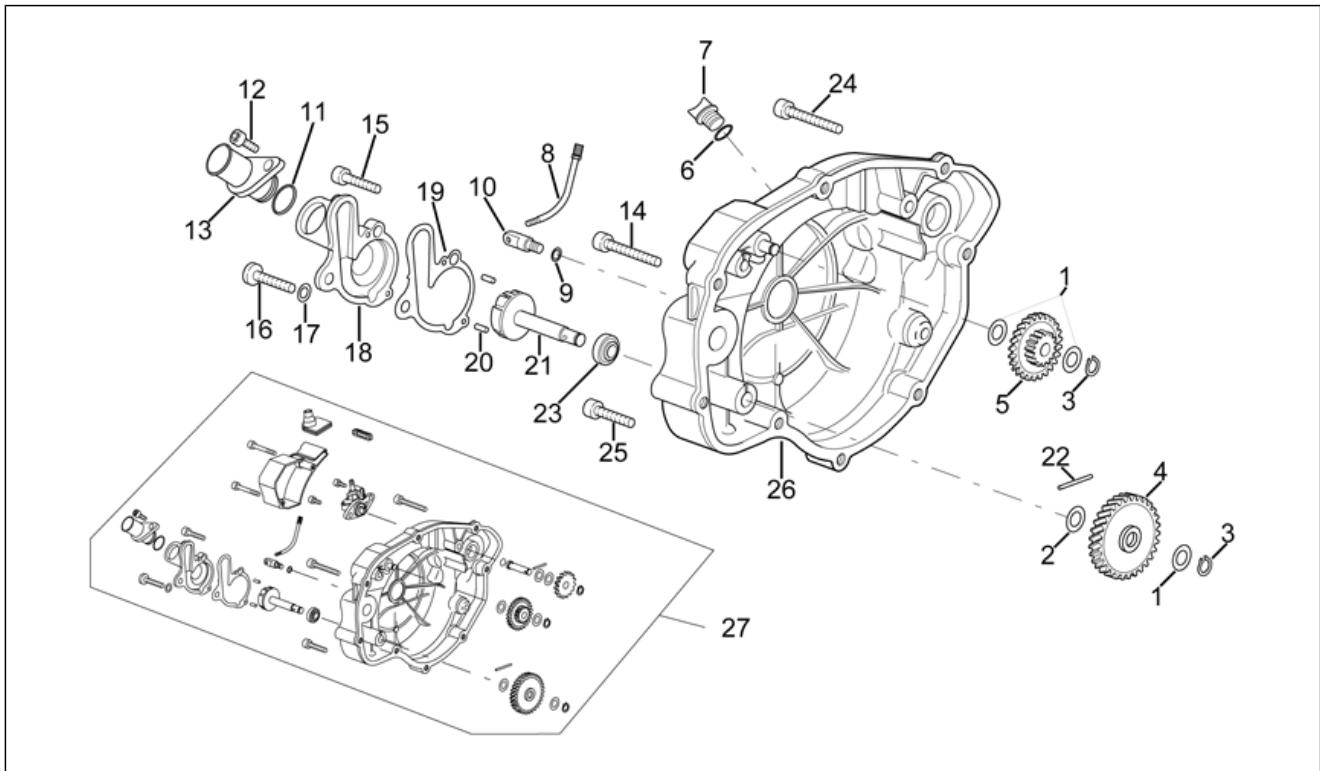

Einheit	MOTOR
Code	29.42
Beschreibung	Kupplungsdeckel
Inspektion	1

Pos.	Code	Beschreibung	Menge	Varianten
1	AP8206345	Stahlscheibe blau D8,2x15x1	0	
2	AP8206277	Stahlscheibe blau D8,4x16	0	
3	AP8501467	Seegerring für Welle D8	0	
4	AP8206328	Ritzel Wasserpumpe Z=30	0	
5	AP8206327	Doppeltes Freilaufgrad Z=13/24	0	
6	AP8206309	O-Ring D12,3x2,6	0	
7	AP8206245	Ölschraube	0	
8	AP8509334	Bypass-Leitung+Schraube+Mutter	0	
9	AP8502759	Dichtung D8x14	0	
10	AP8206235	Brücke	0	
11	AP8206262	O-Ring D11,8x2,4	0	
12	AP8206202	TCCE Schraube M6x12	0	
13	AP8206320	Einlaßmuffe Pumpe	0	
14	AP8206508	TCCE Schraube M6x25	0	
15	AP8502571	TCCE Schraube M6x55	0	
16	AP8206346	Linsenschraube M6x25	0	
17	AP8502758	Dichtung D6x12	0	
18	AP8206649	Wasserpumpenkörper, grau	0	
19	AP8206334	Dichtung Wasserpumpenkörper	0	
20	AP8206338	Rolle D4x10	0	
21	AP8206335	Bolzen Wasserpumpe+Läufer	0	
22	AP8508669	Rolle D3x21,8	0	
23	AP8509177	Ölabstreifring D10x18x8	0	
24	AP8502566	TCCE Schraube M6x30	0	
25	AP8502555	Linsenschraube+Schaft M6x6	0	
26	AP8206719	Kupplungsdeckel + Stift	0	
27	AP8206647	Kupplungsdeckel, gelb	0	Baujahr:1997[V], 1998[W]