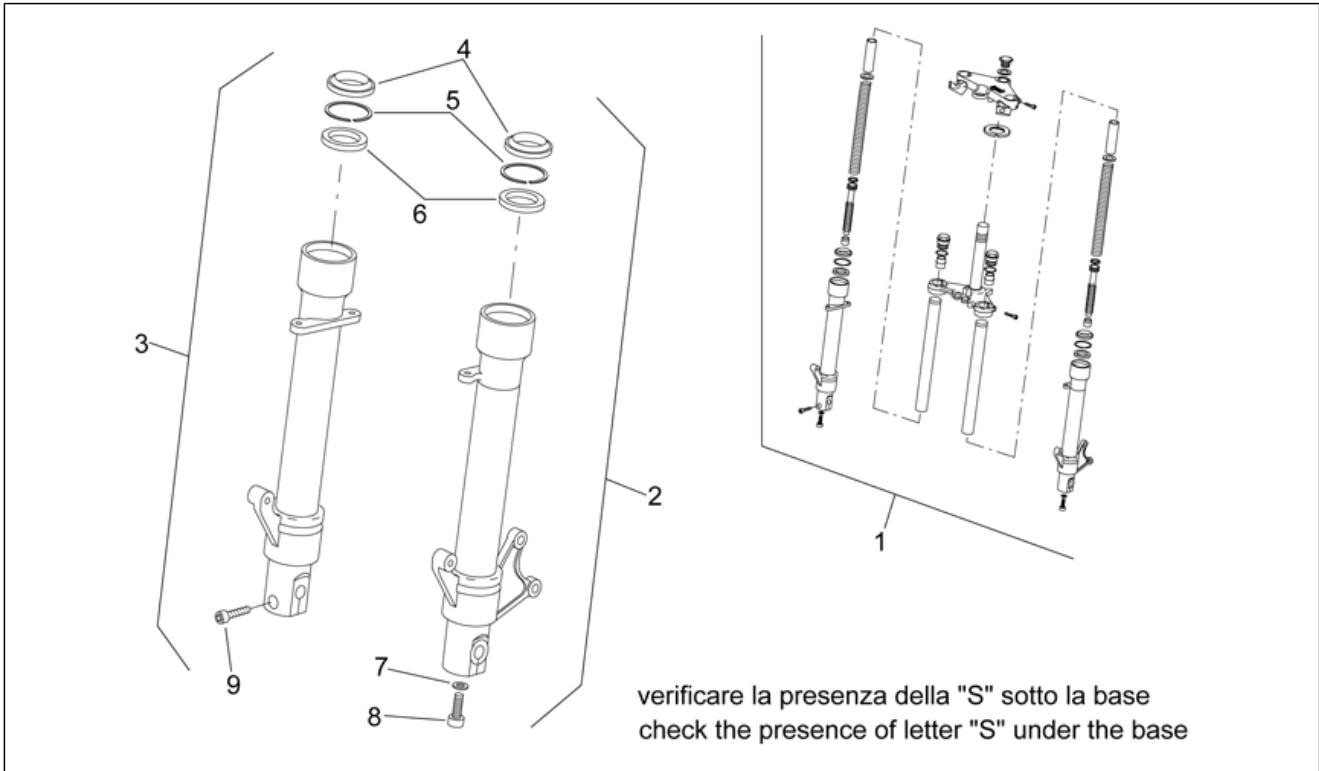

Einheit	RAHMEN
Code	28.05
Beschreibung	Gabel III
Inspektion	1

Pos.	Code	Beschreibung	Menge	Varianten
9	AP8203847	Schraube M8x35	1	Technische Daten:Gabel mit Buchstaben S auf dem Schaft[S]