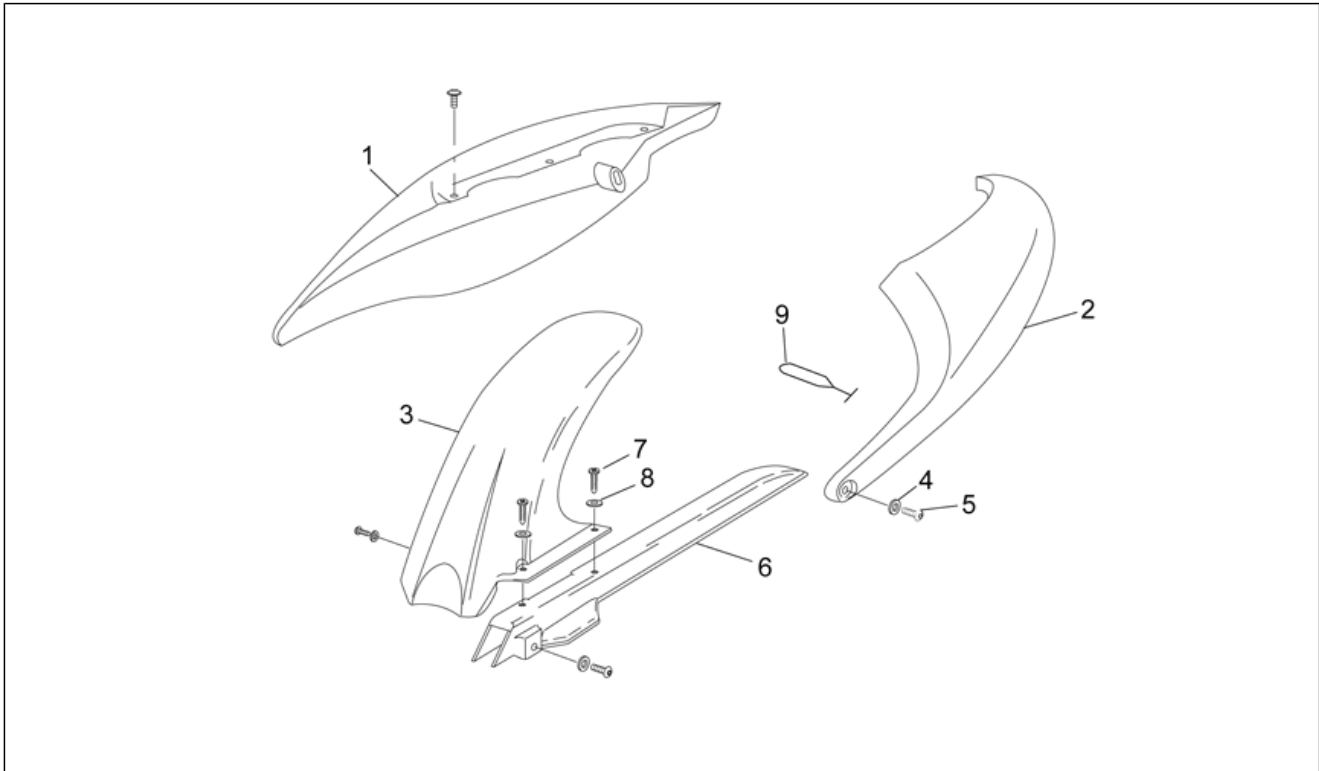

Einheit	RAHMEN
Code	28.15
Beschreibung	Heckaufbau III
Inspektion	1

Pos.	Code	Beschreibung	Menge	Varianten
9	AP8120177	Elastic	1