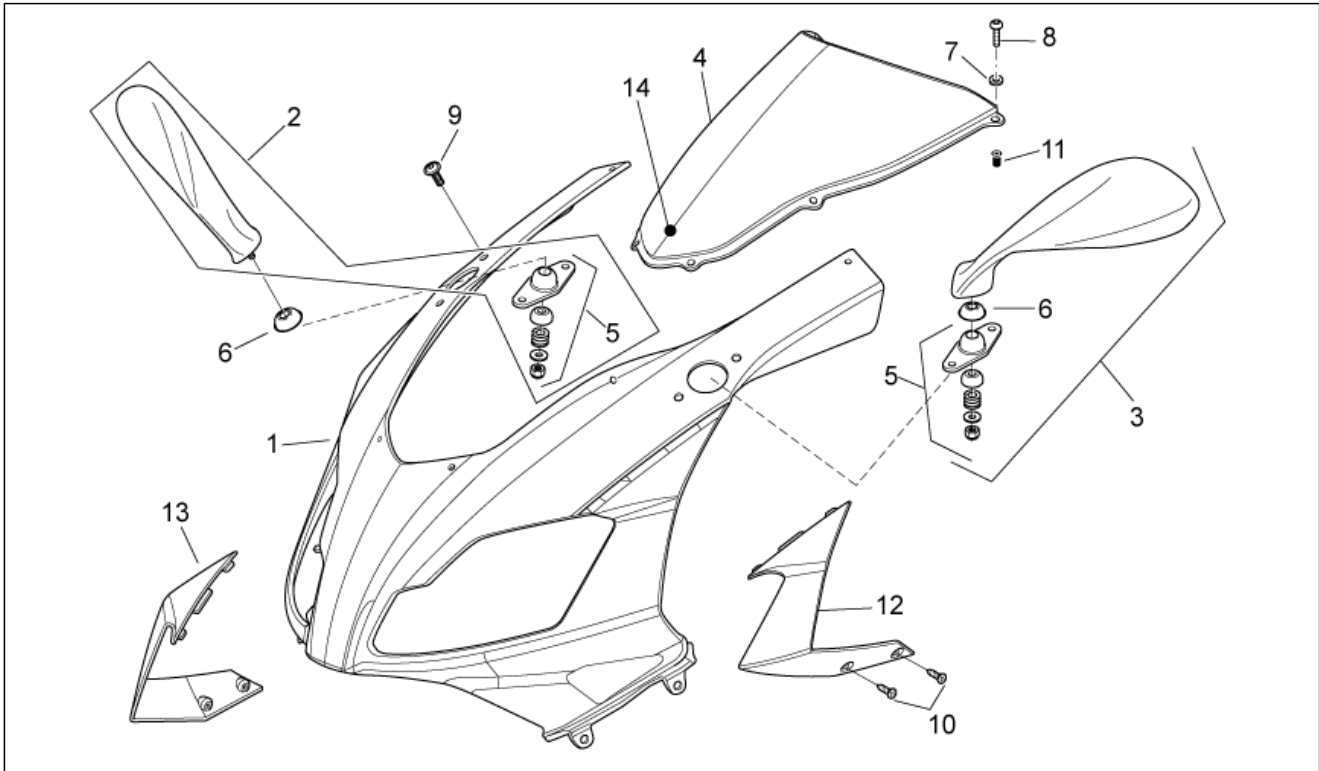

Einheit	RAHMEN
Code	28.06
Beschreibung	Frontaufbau I
Inspektion	1

Pos.	Code	Beschreibung	Menge	Varianten
				Fahrzeugfarbe:Rot Spain's 2007 (t.B.852738)[red7]
12	86303100WN0	L. Deflektor	1	Baujahr:2008[8] Fahrzeugfarbe:Rot Spain's 2008 (t.B.856883)[red8]
12	86663800W3R	L. Deflektor	1	Baujahr:2009[9] Fahrzeugfarbe:Replica SBK 2009 (t.B.895055)[sbk]
12	86721000W3R5	L. Deflektor	1	Baujahr:2010[A] Fahrzeugfarbe:Replica Alitalia 2010 (t.B.897897)[r.ali] Technische Daten:Einzelteil mit Aufkleber[D]
13	00H01801021	R. Deflektor	1	Baujahr:2006[6] Fahrzeugfarbe:Weiß Aprilia 2006[white]
13	86155700W1B	R. Deflektor	1	Baujahr:2010[A] Fahrzeugfarbe:Weiß Glam 2010/Lir (t.B.896824)[w.g.]
13	86155700WN0	R. Deflektor	1	Baujahr:2006[6] Fahrzeugfarbe:Schwarz Diablo 2006[black]
13	86155700WN0	R. Deflektor	1	Baujahr:2008[8] Fahrzeugfarbe:Schwarz Aprilia 2008 (t.B.860430)[a.blk]
13	86155700WR0	R. Deflektor	1	Baujahr:2008[8] Fahrzeugfarbe:Rot Fluo 2008 (t.B.860429)[fluo]
13	86303000WN0	R. Deflektor	1	Baujahr:2008[8] Fahrzeugfarbe:Rot Spain's 2008 (t.B.856883)[red8]
13	86303000WN0	R. Deflektor	1	Baujahr:2007[7] Fahrzeugfarbe:Rot Spain's 2007 (t.B.852738)[red7]
13	86663700W3R	R. Deflektor	1	Baujahr:2009[9] Fahrzeugfarbe:Replica SBK 2009 (t.B.895055)[sbk]
13	86720900W3R5	R. Deflektor	1	Baujahr:2010[A] Fahrzeugfarbe:Replica Alitalia 2010 (t.B.897897)[r.ali] Technische Daten:Einzelteil mit Aufkleber[D]
14	860321	Deko. Sportscheibe	1	Baujahr:2010[A] Fahrzeugfarbe:Weiß Glam 2010/Lir (t.B.896824)[w.g.]
14	AP8166959	Deko. Sportscheibe	1	Baujahr:2006[6], 2007[7]
14	AP8166959	Deko. Sportscheibe	1	Baujahr:2008[8], 2009[9]