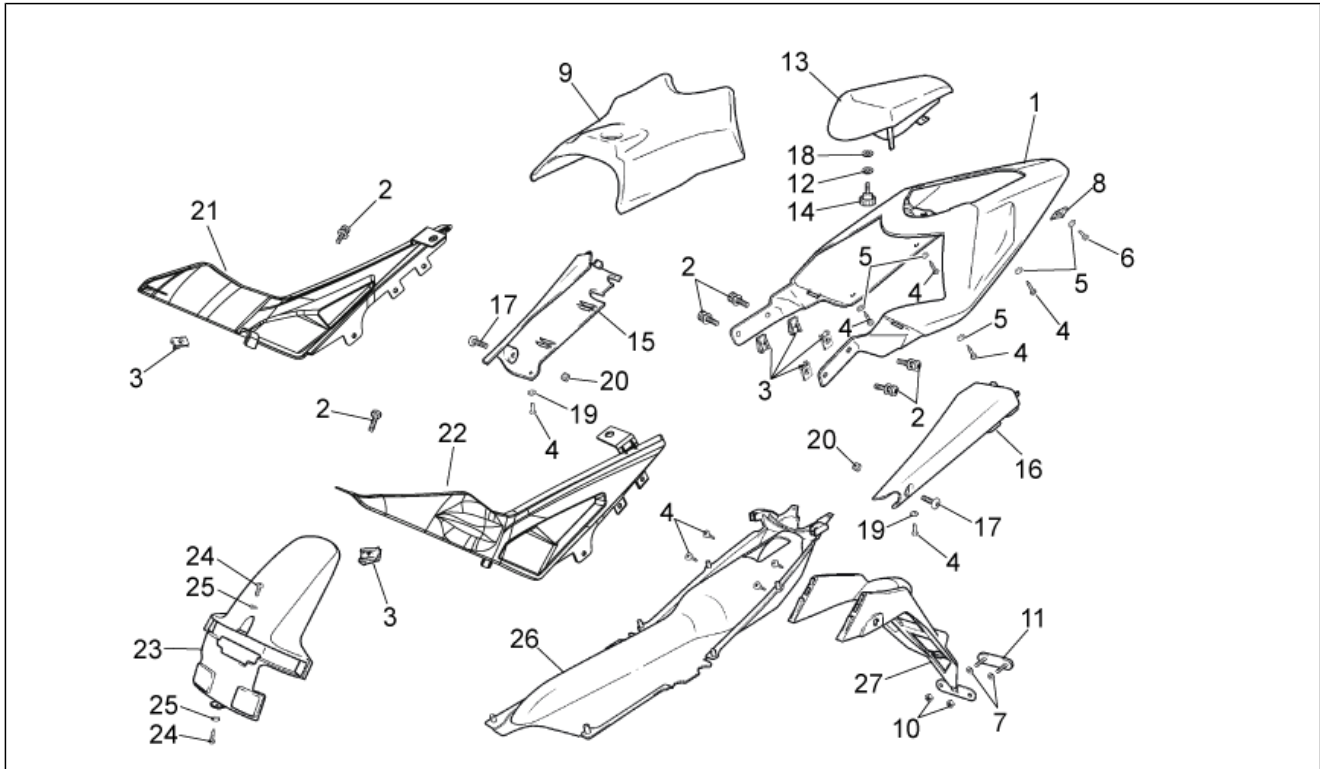

Einheit	RAHMEN
Code	28.09
Beschreibung	Heckaufbau
Inspektion	1

Pos.	Code	Beschreibung	Menge	Varianten
1	86142900WG3	Heckteil, grau	1	Baujahr:2006[6] Fahrzeugfarbe:Schwarz Diablo 2006[black], Weiß Aprilia 2006[white] Technische Daten:Einzelteil mit Aufkleber[D]
1	86302900WR0	Heckteil, rot	1	Baujahr:2007[7] Fahrzeugfarbe:Rot Spain's 2007 (t.B.852738)[red7] Technische Daten:Einzelteil mit Aufkleber[D]
1	86461400WR0	Heckteil, rot	1	Baujahr:2008[8] Fahrzeugfarbe:Rot Spain's 2008 (t.B.856883)[red8] Technische Daten:Einzelteil mit Aufkleber[D]
1	86511600WB0	Heckteil, A.weiß	1	Baujahr:2008[8] Fahrzeugfarbe:Rot Fluo 2008 (t.B.860429)[fluo] Technische Daten:Einzelteil mit Aufkleber[D]
1	86511600WN0	Heck schwarz a.	1	Baujahr:2008[8] Fahrzeugfarbe:Schwarz Aprilia 2008 (t.B.860430)[a.blk] Technische Daten:Einzelteil mit Aufkleber[D]
1	86663100WN0	Heck schwarz a.	1	Baujahr:2009[9] Fahrzeugfarbe:Replica SBK 2009 (t.B.895055)[sbk] Technische Daten:Einzelteil mit Aufkleber[D]
1	86663101WN05	Heck schwarz a.	1	Baujahr:2010[A] Fahrzeugfarbe:Replica Alitalia 2010 (t.B.897897)[r.ali] Technische Daten:Einzelteil mit Aufkleber[D]
1	86704600WN35	Heckteil, weiß	1	Baujahr:2010[A] Fahrzeugfarbe:Weiß Glam 2010/Lir (t.B.896824)[w.g.] Technische Daten:Einzelteil mit Aufkleber[D]
2	00F05900041	Schraube M6x16	6	
3	00D01501371	Mutter D6	6	
4	00011031401	Schraube	10	
5	00000031050	Ausgleichscheibe D5	6	
6	00008051600	Schraube 5M80X16	1	
7	00D02600631	Ausgleichscheibe	2	
8	00G04401462	Mutter D5	1