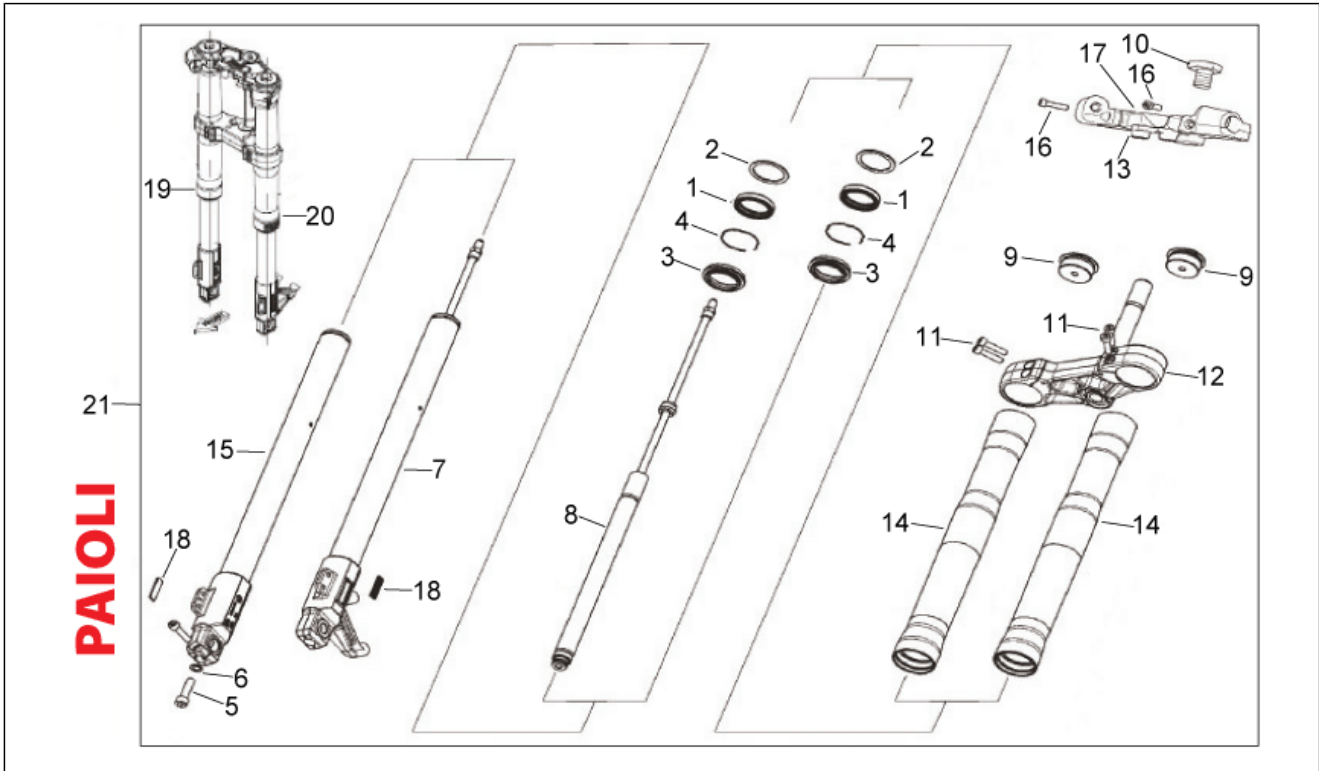

Einheit	RAHMEN
Code	28.03
Beschreibung	Vorderradgabel Paioli
Inspektion	1

Pos.	Code	Beschreibung	Menge	Varianten
1	896516	Ölabstreifring	2	Technische Daten:Marke Paioli[P]
2	896517	Unterlegscheibe	2	Technische Daten:Marke Paioli[P]
3	896518	Staubschutz	2	Technische Daten:Marke Paioli[P]
4	896519	Sperring	2	Technische Daten:Marke Paioli[P]
5	896520	TCCE Schraube	2	Technische Daten:Marke Paioli[P]
6	896521	Kupferscheibe	2	Technische Daten:Marke Paioli[P]
7	896528	Schaft idraulico	1	Technische Daten:Marke Paioli[P]
8	896529	Cartridge	1	Technische Daten:Marke Paioli[P]
9	896530	Deckel	2	Technische Daten:Marke Paioli[P]
10	896522	Mutter kompl.	1	Technische Daten:Marke Paioli[P]
11	896523	TCCE Schraube	5	Technische Daten:Marke Paioli[P]
12	896531	Fuß mit Rohr	1	Technische Daten:Marke Paioli[P]
13	896524	Obere Platte	1	Technische Daten:Marke Paioli[P]
14	896532	Hülse	2	Technische Daten:Marke Paioli[P]
15	896533	Schaft meccanico	1	Technische Daten:Marke Paioli[P]
16	896525	TCCE Schraube	2	Technische Daten:Marke Paioli[P]
17	896526	Schild Paioli	2	Technische Daten:Marke Paioli[P]
18	896527	Deko Paioli	2	Technische Daten:Marke Paioli[P]
19	896534	Klb.st.+ Radhltr. rch.	1	Technische Daten:Marke Paioli[P]
20	896535	Klb.st.+ Radhltr. lks.	1	Technische Daten:Marke Paioli[P]
21	865589	Vorderradgabel kpl.	1	Technische Daten:Marke Paioli[P]