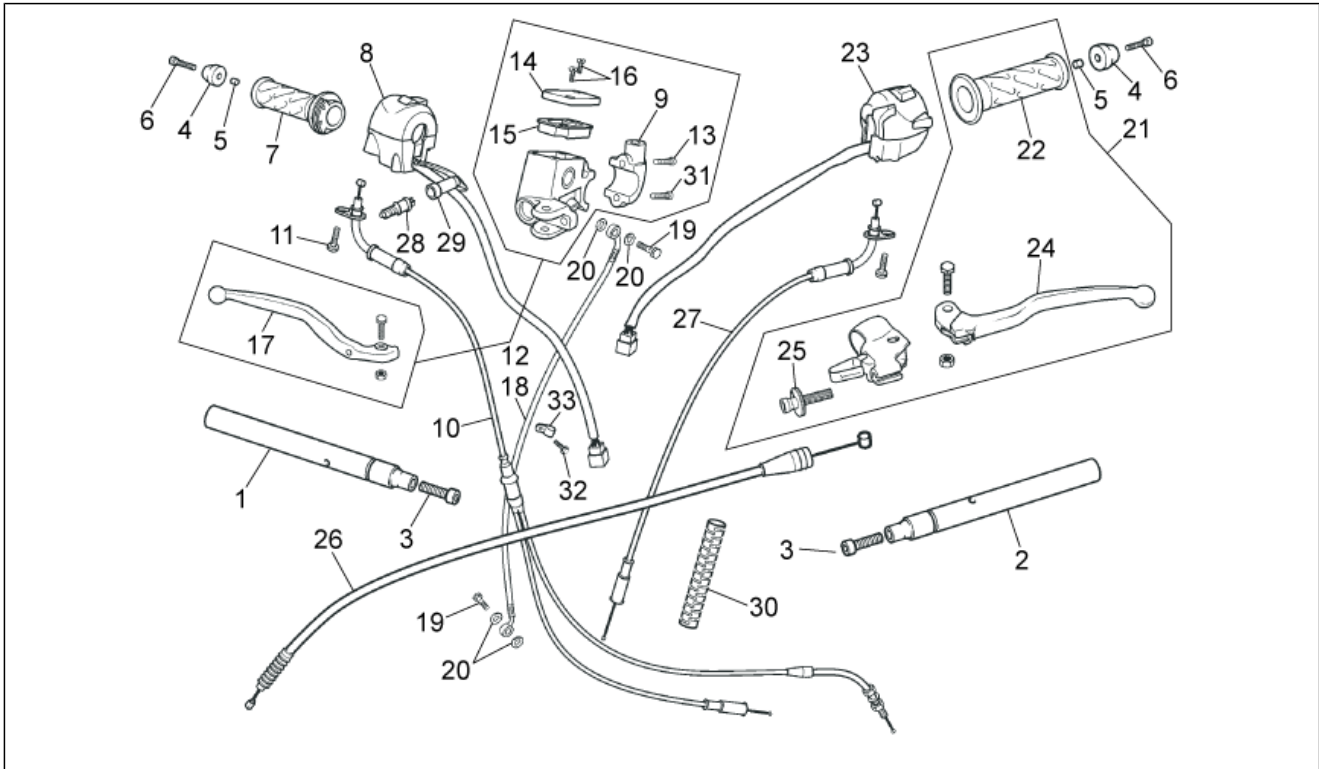

Einheit	RAHMEN
Code	28.10
Beschreibung	Schaltungen
Inspektion	1

Pos.	Code	Beschreibung	Menge	Varianten
1	00H00902471	Lenkerteil re.	1	
2	00H00902481	Halblenker links	1	
3	00002083001	Schraube	2	
4	00G02102923	Lenkstangen-Schwingschutz	2	
5	00H01600911	Bolzen	2	
6	00004154000	Schraube	2	
7	00H00903081	Gasschaltung+griff	1	
8	86202R	Schalter	1	
9	00H02101901	Bügelbolzen	1	
10	00H00932171	Gaszugkabel mit Verdoppler	1	
11	00000012516	Schraube	1	
12	00H02111081	Vorderradbremspumpe	1	
13	00004163500	Schraube	1	
14	00H02102191	Tankdeckel	1	
15	00H02102861	Dichtung	1	
16	00014041200	Schraube 4M80X12	2	
17	00H00907201	Hebel	1	
18	00H00922751	Radbremsleitung	1	
19	00006309260	Fixierschraube Ölschlauch	1	
20	00006321040	Ausgleichscheibe	4	
21	00H02108611	Kupplung schalt. kpl	1	
22	00H00902071	Links griff	1	
23	861205	Linker Lichtschalter	1	
24	00H00904291	Kupplungshebel	1	
25	00H00900551	Einstll.schr. Kpplg.	1	
26	00H00921301	Kupplungskabel	1	
27	00H00904651	Starterzugkabel	1	
28	00D01000701	Bremslichtschalter	1