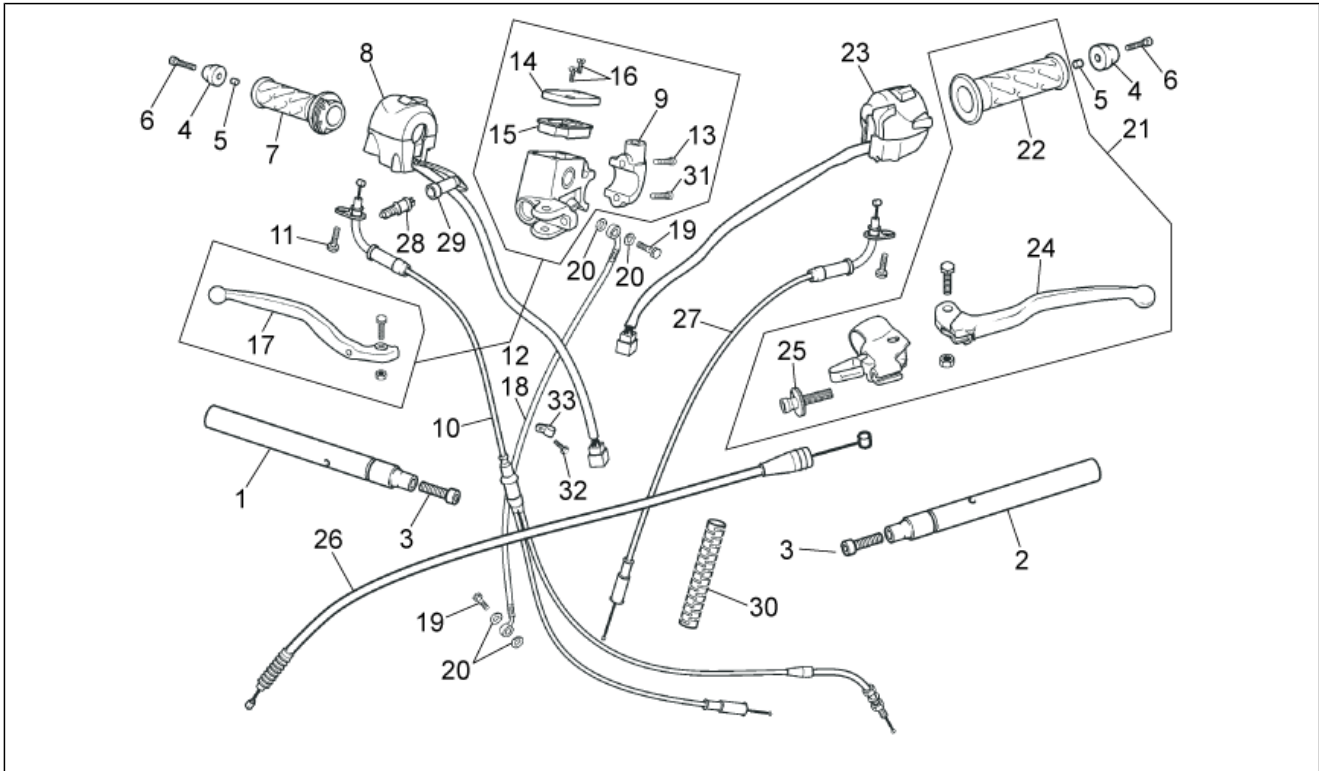

Einheit	RAHMEN
Code	28.10
Beschreibung	Schaltungen
Inspektion	1

Pos.	Code	Beschreibung	Menge	Varianten
29	00005010760	Kappe	1	
30	00H01000541	Schutzabdeckung	1	
31	00004062200	Schraube	1	
32	00002061011	Schraube	1	
33	00H02200591	Flansch	1