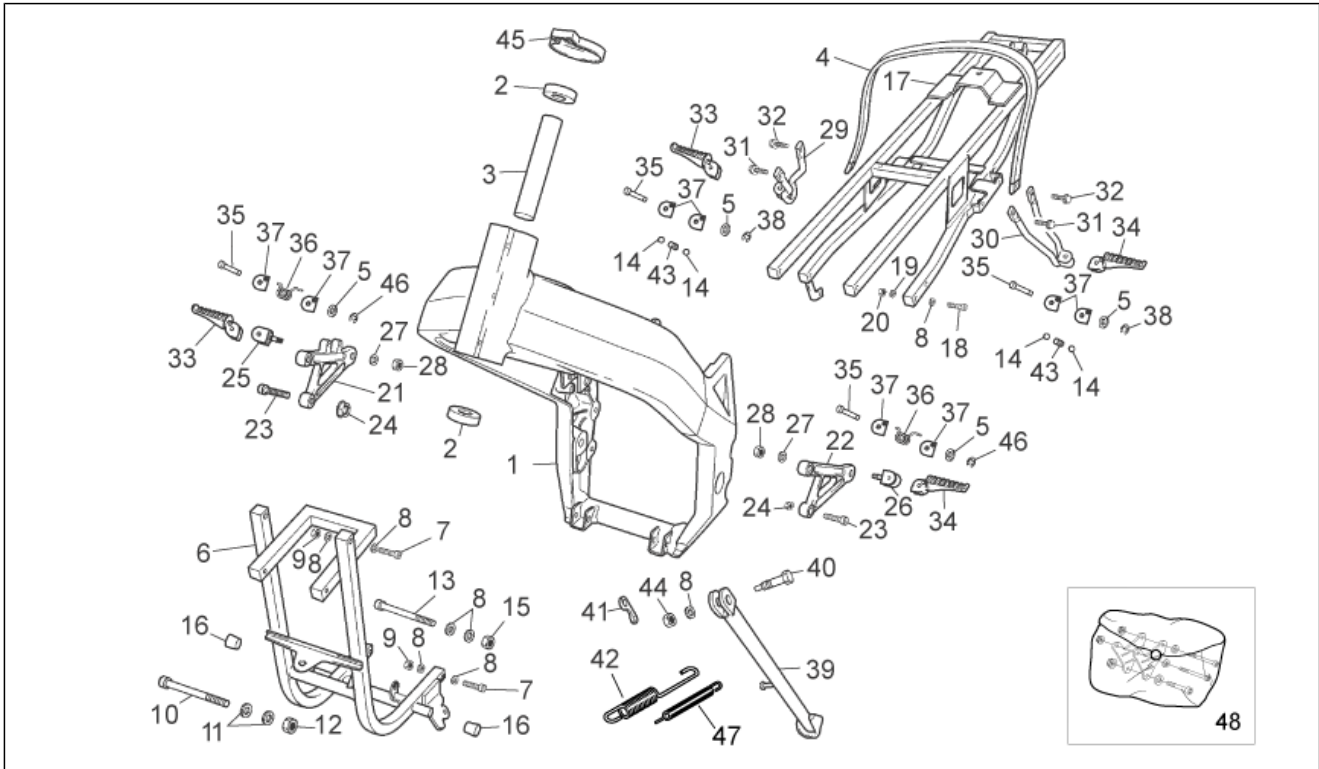

Einheit	RAHMEN
Code	28.01
Beschreibung	Rahmen - Wiege
Inspektion	1

Pos.	Code	Beschreibung	Menge	Varianten
29	00H00105702	Halter Soziusfußraste, rechts	1	
30	00H00105672	Halter linke Soziusfußraste	1	
31	00006082000	Schraube	2	
32	00006083000	Schraube	2	
33	00H01507091	Soziusraste rechts	2	
34	00H01507451	Soziusraste links	2	
35	00H04902311	Bolzen	4	
36	00H04901291	Feder	2	
37	00H04903401	Fixierplatte	8	
38	00047030400	Sperring D4	2	
39	00H00827011A	Seitenständer	1	
40	00H00805072	Ständerbolzen	1	
41	00H00800422	Platte	1	
42	863001	Außere Feder	1	
43	00H04902291	Feder	2	
44	00023108000	Mutter M8x125	1	
45	00H00203761	Deckel	1	
46	00047030400	Sperring D4	2	
47	863002	Innere Feder	1	
48	866354	Verstärkung rahmen kit	1