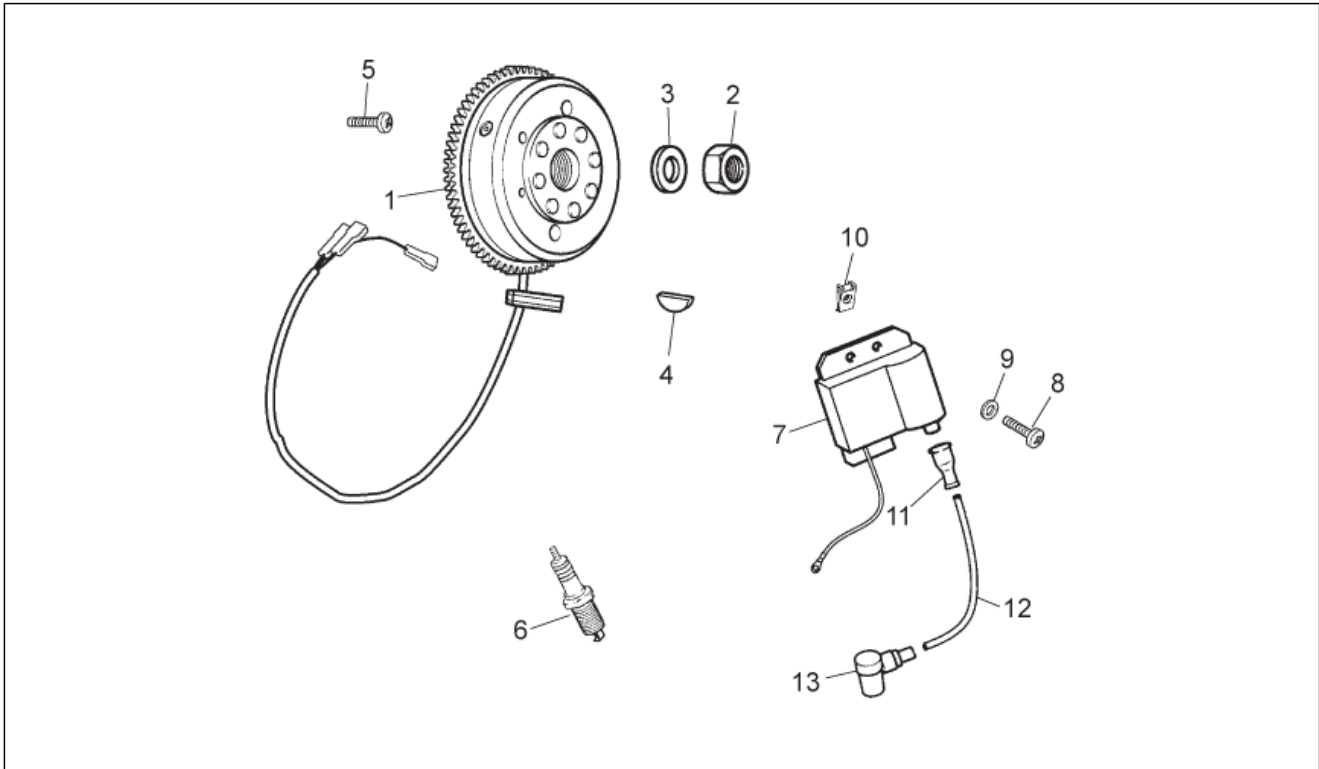

Einheit	MOTOR
Code	29.27
Beschreibung	Zündung
Inspektion	1

Pos.	Code	Beschreibung	Menge	Varianten
1	847065	Schwungmagnetstarter	1	
2	847235	Mutter	1	
3	847234	Ausgleichscheibe	1	
4	847215	Keil	1	
5	847233	Schraube	1	
6	847085	Zündkerze	1	
7	00H03330171	Spule	1	
8	00012162000	Schraube 6M100X20	2	
9	00000031060	Ausgleichscheibe	2	
10	00D01501371	Mutter D6	2	
11	00F03300731	Kappe	1	
12	00F03310741	Zuendkabel	1	
13	00G03301271	Zündkerzenkappe	1