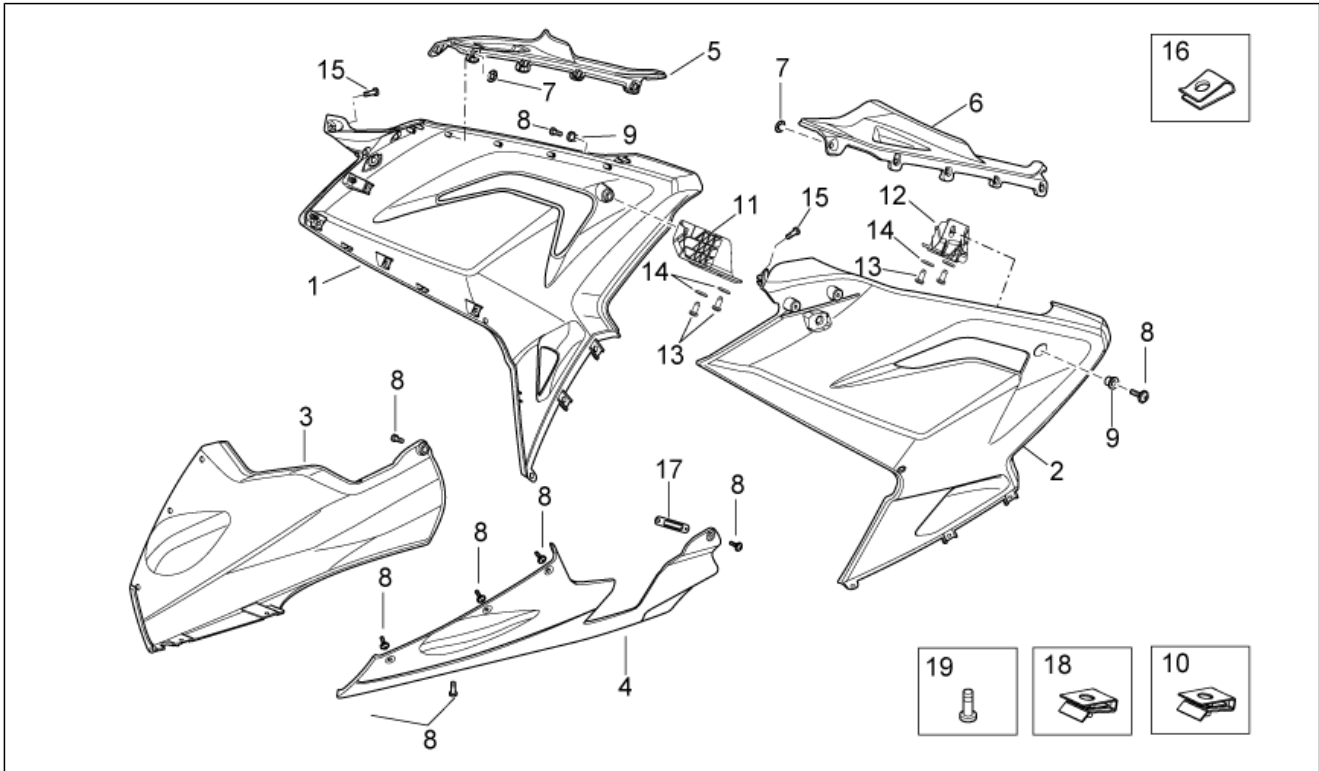

Einheit	RAHMEN
Code	28.08
Beschreibung	Mittlerer Aufbau
Inspektion	1

Pos.	Code	Beschreibung	Menge	Varianten
				Technische Daten: Einzelteil mit Aufkleber[D], Blinker 1 Led[L1]
1	86663300WN0	Re.Seitenteil ober, schwarz	1	Baujahr:2009[9] Fahrzeugfarbe:Replica SBK 2009 (t.B.895055)[sbk] Technische Daten: Einzelteil mit Aufkleber[D], Blinker 4 Led[L4]
1	86704100WB25	Re.Seitenteil ober, weiss	1	Baujahr:2010[A] Fahrzeugfarbe:Weiß Glam 2010/Lir (t.B.896824)[w.g.] Technische Daten: Einzelteil mit Aufkleber[D]
1	86720300WB05	Re.Seitenteil ober	1	Baujahr:2010[A] Fahrzeugfarbe:Replica Alitalia 2010 (t.B.897897)[r.ali] Technische Daten: Einzelteil mit Aufkleber[D]
2	86142400WB0	Li.Seitenteil ober, weiss	1	Baujahr:2006[6] Fahrzeugfarbe:Weiß Aprilia 2006[white] Technische Daten: Einzelteil mit Aufkleber[D], Blinker 4 Led[L4]
2	86142400WN1	Li.Seitenteil ober, schwarz	1	Baujahr:2006[6] Fahrzeugfarbe:Schwarz Diablo 2006[black] Technische Daten: Einzelteil mit Aufkleber[D], Blinker 4 Led[L4]
2	86302600WR0	Li.Seitenteil ober, rot	1	Baujahr:2007[7] Fahrzeugfarbe:Rot Spain's 2007 (t.B.852738)[red7] Technische Daten: Einzelteil mit Aufkleber[D], Blinker 4 Led[L4]
2	86302600WR0	Li.Seitenteil ober, rot	1	Baujahr:2008[8] Fahrzeugfarbe:Rot Spain's 2008 (t.B.856883)[red8] Technische Daten: Einzelteil mit Aufkleber[D], Blinker 4 Led[L4]
2	86511300WB0	Li.Seitenteil ober, weiss	1	Baujahr:2008[8] Fahrzeugfarbe:Rot Fluo 2008 (t.B.860429)[fluo] Technische Daten: Einzelteil mit Aufkleber[D], Blinker 4 Led[L4]
2	86511300WN0	Li.Seitenteil ober, schwarz	1	Baujahr:2008[8] Fahrzeugfarbe:Schwarz Aprilia 2008 (t.B.860430)[a.blk]