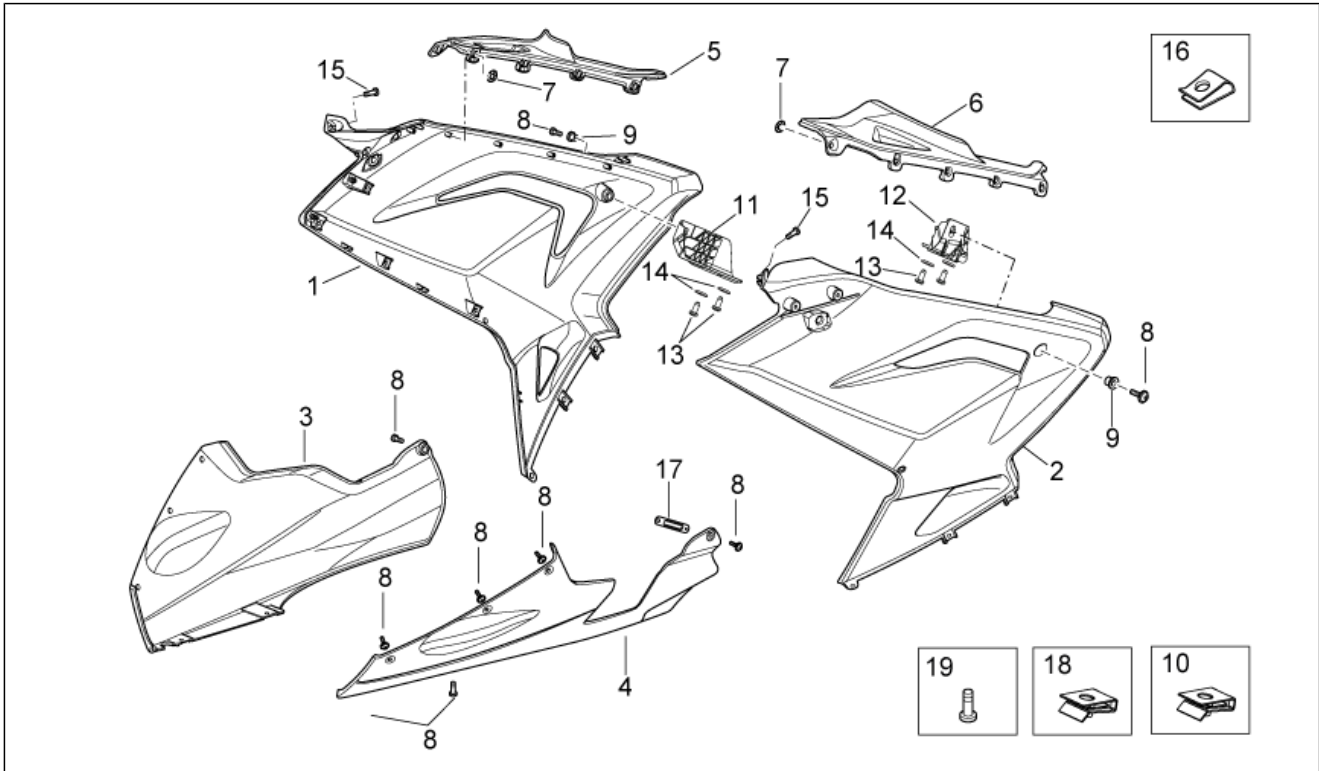

Einheit	RAHMEN
Code	28.08
Beschreibung	Mittlerer Aufbau
Inspektion	1

Pos.	Code	Beschreibung	Menge	Varianten
				Technische Daten: Einzelteil mit Aufkleber[D], Blinker 4 Led[L4]
2	86553100WB05	Li.Seitenteil ober, weiss	1	Baujahr:2008[8] Fahrzeugfarbe:Rot Fluo 2008 (t.B.860429)[fluo] Technische Daten: Einzelteil mit Aufkleber[D], Blinker 1 Led[L1]
2	86553100WN05	Li.Seitenteil ober, schwarz	1	Baujahr:2008[8] Fahrzeugfarbe:Schwarz Aprilia 2008 (t.B.860430)[a.blk] Technische Daten: Einzelteil mit Aufkleber[D], Blinker 1 Led[L1]
2	86553100WR05	Li.Seitenteil ober, rot	1	Baujahr:2007[7] Fahrzeugfarbe:Rot Spain's 2007 (t.B.852738)[red7] Technische Daten: Einzelteil mit Aufkleber[D], Blinker 1 Led[L1]
2	86663400WN0	Li.Seitenteil ober, schwarz	1	Baujahr:2009[9] Fahrzeugfarbe:Replica SBK 2009 (t.B.895055)[sbk] Technische Daten: Einzelteil mit Aufkleber[D], Blinker 4 Led[L4]
2	86704200WB25	Li.Seitenteil ober, weiss	1	Baujahr:2010[A] Fahrzeugfarbe:Weiß Glam 2010/Lir (t.B.896824)[w.g.] Technische Daten: Einzelteil mit Aufkleber[D]
2	86720400WB05	Li.Seitenteil ober	1	Baujahr:2010[A] Fahrzeugfarbe:Replica Alitalia 2010 (t.B.897897)[r.ali] Technische Daten: Einzelteil mit Aufkleber[D]
3	86142500W2G	Re.Seitenteil unten, grau	1	Baujahr:2006[6] Fahrzeugfarbe:Schwarz Diablo 2006[black], Weiß Aprilia 2006[white] Technische Daten: Einzelteil mit Aufkleber[D]
3	86303400W2G	Re.Seitenteil unten, grau	1	Baujahr:2008[8] Fahrzeugfarbe:Rot Spain's 2008 (t.B.856883)[red8] Technische Daten: Einzelteil mit Aufkleber[D]
3	86303400W2G	Re.Seitenteil unten, grau	1	Baujahr:2007[7] Fahrzeugfarbe:Rot Spain's 2007 (t.B.852738)[red7] Technische Daten: Einzelteil mit Aufkleber[D]