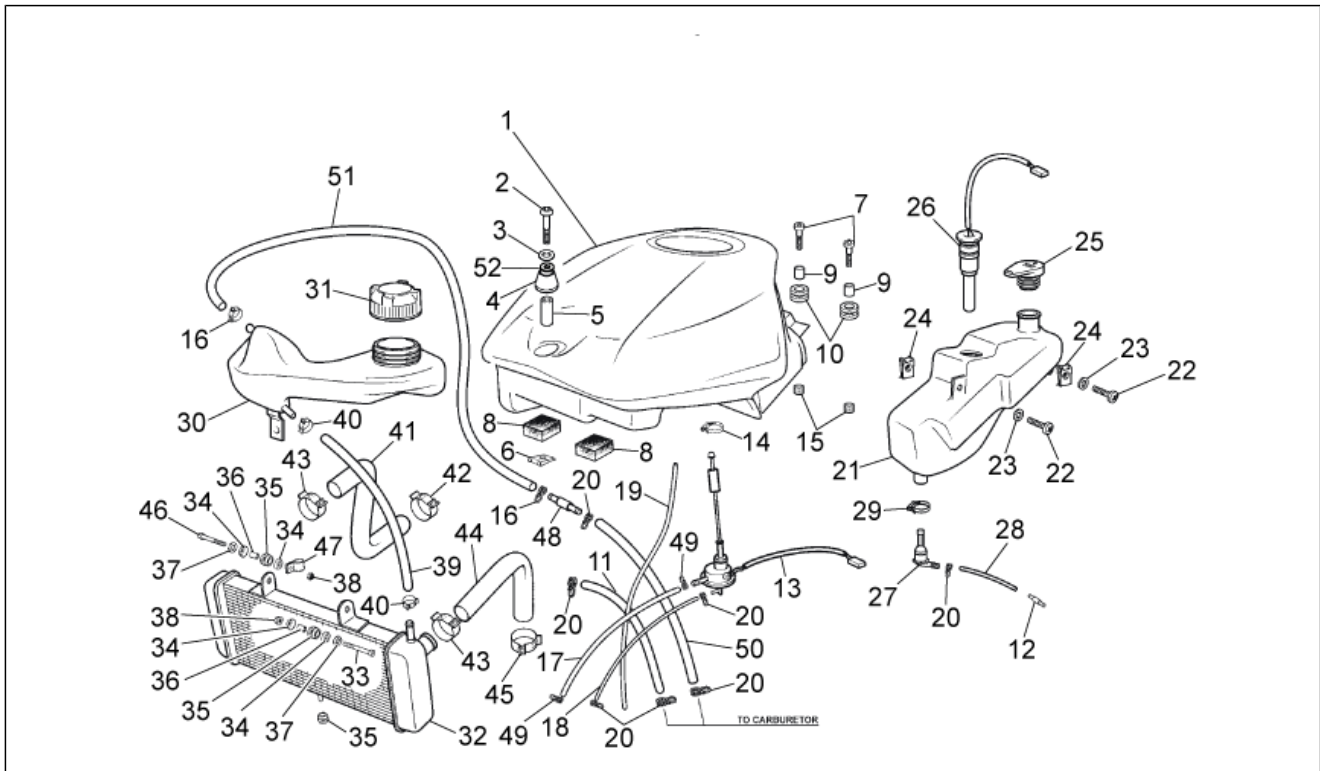

Einheit	RAHMEN
Code	28.05
Beschreibung	Kraftstofftank
Inspektion	1

Pos.	Code	Beschreibung	Menge	Varianten
1	86238200WN0	Kraftstofftank, schw. ap.	1	Baujahr:2008[8] Fahrzeugfarbe:Schwarz Aprilia 2008 (t.B.860430)[a.blk] Technische Daten:Nicht abgepaustes Einzelteil[ND]
1	86302801WR0	Kraftstofftank, rot	1	Baujahr:2008[8] Fahrzeugfarbe:Rot Spain's 2008 (t.B.856883)[red8] Technische Daten:Einzelteil mit Aufkleber[D]
1	86302801WR0	Kraftstofftank, rot	1	Baujahr:2007[7] Fahrzeugfarbe:Rot Spain's 2007 (t.B.852738)[red7] Technische Daten:Einzelteil mit Aufkleber[D]
1	86329800WN1	Kraftstofftank, schwarz	1	Baujahr:2006[6] Fahrzeugfarbe:Schwarz Diablo 2006[black] Technische Daten:Einzelteil mit Aufkleber[D]
1	86329900WB0	Kraftstofftank, weiß	1	Baujahr:2006[6] Fahrzeugfarbe:Weiß Aprilia 2006[white] Technische Daten:Einzelteil mit Aufkleber[D]
1	86510900WR0	Kraftstofftank, rot	1	Baujahr:2008[8] Fahrzeugfarbe:Rot Fluo 2008 (t.B.860429)[fluo] Technische Daten:Einzelteil mit Aufkleber[D]
1	86663200WN0	Kraftstofftank, schwarz	1	Baujahr:2009[9] Fahrzeugfarbe:Replica SBK 2009 (t.B.895055)[sbk] Technische Daten:Einzelteil mit Aufkleber[D]
1	86704700WB25	Kraftstofftank, weiß	1	Baujahr:2010[A] Fahrzeugfarbe:Weiß Glam 2010/Lir (t.B.896824)[w.g.] Technische Daten:Einzelteil mit Aufkleber[D]
1	86720200WB05	Kraftstofftank, weiß	1	Baujahr:2010[A] Fahrzeugfarbe:Replica Alitalia 2010 (t.B.897897)[r.ali] Technische Daten:Einzelteil mit Aufkleber[D]
2	00008064500	Schraube	1	
3	00000031070	Ausgleichscheibe	1	
4	00H00402581	Silent-Block	1	
5	00H01504051	Nutmutter	1	
6	00D01501371	Mutter D6	1	
7	00002062511	Schraube 6M100X25	2