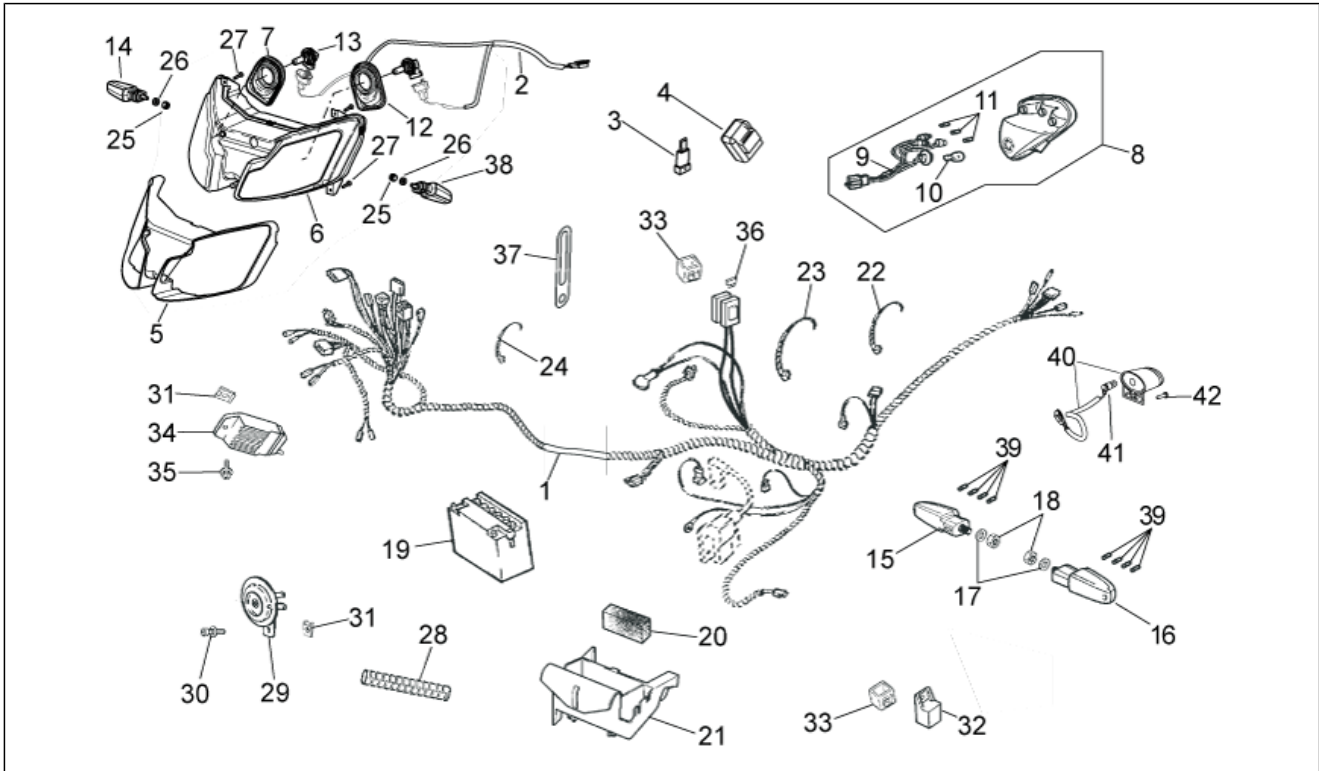

Einheit	RAHMEN
Code	28.17
Beschreibung	Elektrische Anlage
Inspektion	1

Pos.	Code	Beschreibung	Menge	Varianten
24	00D00900531	Schelle	1	
25	00232080021	Mutter	2	
26	00402080001	Ausgleichscheibe D8	2	
27	00000012415	Schraube	4	
28	00H01000541	Schutzabdeckung	1	
29	00H01005311	Hupe	1	
30	00G06800021	Schraube 6m100x20	1	
31	00D01501371	Mutter D6	2	
32	584521	Fernschalter 12V-80A	1	
33	942577	Auflagegummi Relais	1	
34	00H01008841	Spannungsregler	1	Land:D, F, E, I[EU]
34	864660	Spannungsregler	1	Land:Schweiz[CH], Japan[JP]
35	00D05900081	Schraube 6M100X16	1	
36	00H01001911	Sicherung 7,5A	1	
37	00G03702181	Platte	1	
38	860975	Vorderblinker links	1	Technische Daten:Blinker 1 Led[L1]
38	AP8127657	Vorderblinker links	1	Technische Daten:Blinker 4 Led[L4]
39	00H01702011	Lampen	8	
40	863779	Kennzeichenleuchte	1	Land:Japan[JP]
41	00H01003131	Lampen 12V-5W	1	Land:Japan[JP]
42	00011031401	Schraube	1	Land:Japan[JP]