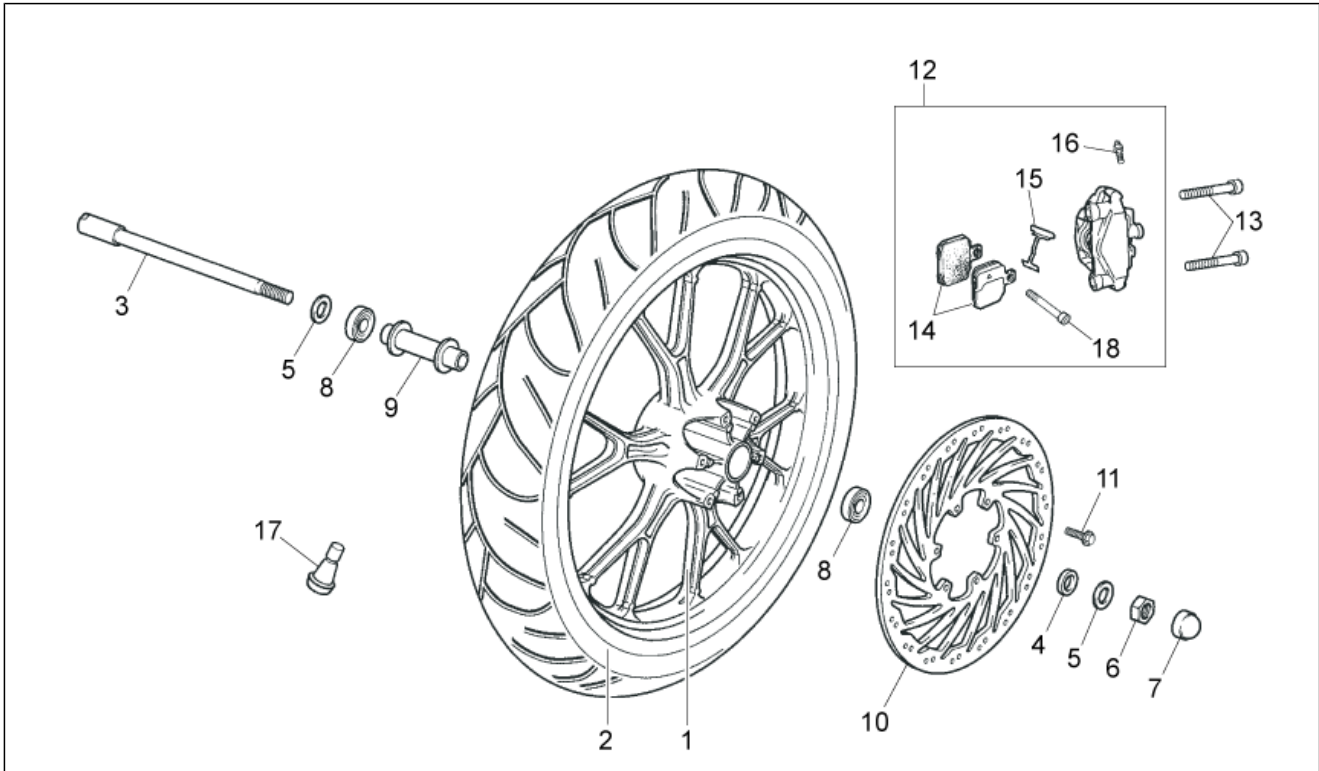

Einheit	RAHMEN
Code	28.12
Beschreibung	Vorderrad
Inspektion	1

Pos.	Code	Beschreibung	Menge	Varianten
1	00H01212841	Vorderrad schwarz	1	
1	86141500W00	Vorderrad blue	1	Technische Daten:Bis Rahmen 332209[T3]
1	86141500W05	Vorderrad blue	1	Technische Daten:Ab Rahmen 332210[T4]
1	86141500W06	Silver stellar Vorderrad	1	
2	00H01221111	Reifen	1	
3	00H01205271	Vorderradbolzen	1	
4	00H01203291	Scheibe	1	
5	00032015000	Ausgleichscheibe	1	
6	00H00300672	Mutter	1	
7	00H01201331	Schutzabdeckung	1	
8	00058020200	Lager	2	
9	00H01205031	Interne Distanzscheibe	1	
10	00H01215021	Bremsscheibe	1	
11	00H02402282	Schraube 6X20	6	
12	00H01207191	Vorderradzange	1	
13	00000004160	Schraube	2	
14	00H04704141	Beläge (Paar)	1	
15	00H04700171	Feder	1	
16	00H04700121	Entlüftungsanschluß	1	
17	00G04702091	Luftventil	1	
18	00H04703171	Schraube	1