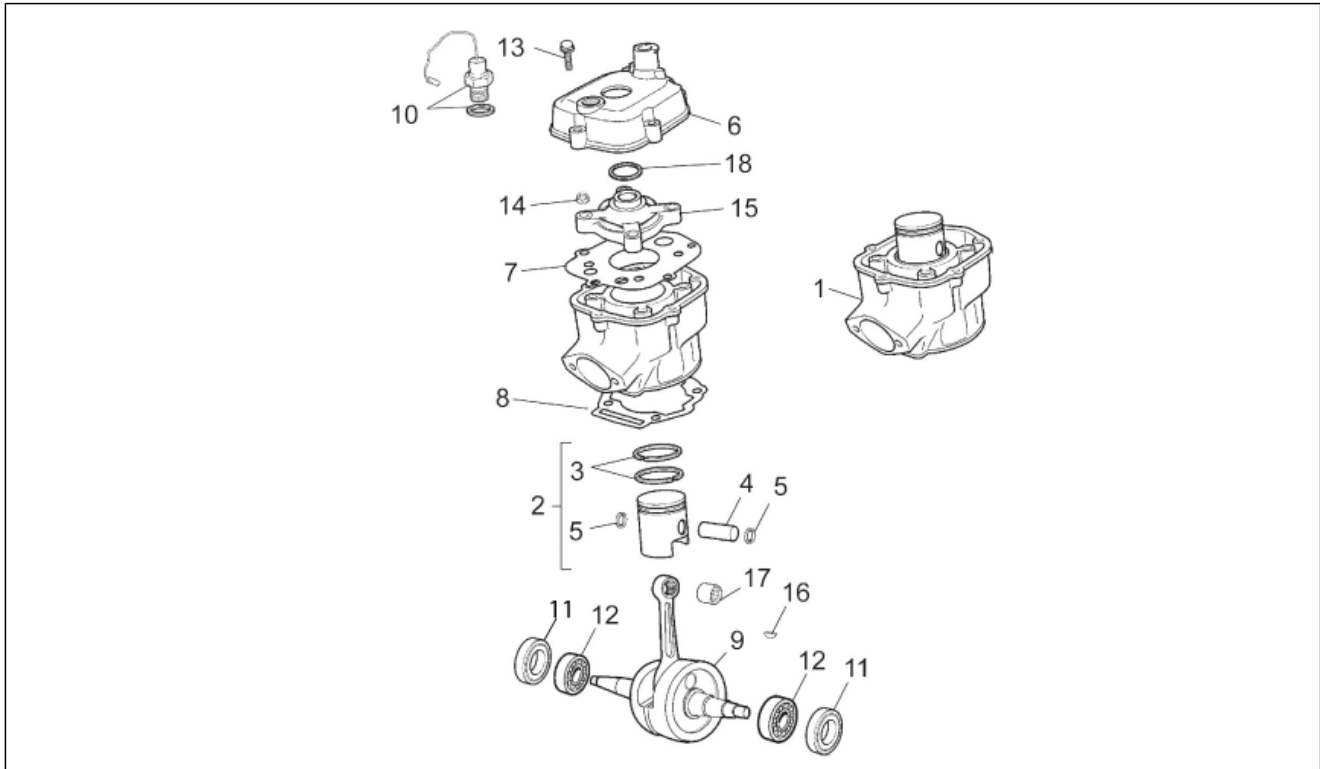

Einheit	MOTOR
Code	29.20
Beschreibung	Zylinder - Kolben
Inspektion	1

Pos.	Code	Beschreibung	Menge	Varianten
1	8471755	Kolben + Zylinder	1	Technische Daten:Cast Iron Cylinder[CI]
1	8475085	Kolben mit Zylinder kpl.	1	Technische Daten:Aluminum cylinder[AL]
2	8472625001	Kolben kpl. A-V/AL	1	Technische Daten:Aluminum cylinder[AL]
2	8472625002	Kolben kpl. B-V/AL	1	Technische Daten:Aluminum cylinder[AL]
2	8472625003	Kolben kpl. C-V/AL	1	Technische Daten:Aluminum cylinder[AL]
2	8472625004	Kolben kpl. D-V/AL	1	Technische Daten:Aluminum cylinder[AL]
2	8770700001	Kolben kpl. A-V/FE	1	Technische Daten:Cast Iron Cylinder[CI]
2	8770700002	Kolben kpl. B-V/FE	1	Technische Daten:Cast Iron Cylinder[CI]
2	8770700003	Kolben kpl. C-V/FE	1	Technische Daten:Cast Iron Cylinder[CI]
2	8770700004	Kolben kpl. D-V/FE	1	Technische Daten:Cast Iron Cylinder[CI]
3	847006	Satz Kolbenringe	2	
4	847012	Bolzen	1	
5	847178	Sperring	2	
6	CM151901	Kopfdeckel	1	
7	847009	Dichtung Zylinderkopf	1	Technische Daten:Aluminum cylinder[AL]
7	871725	Dichtung Zylinderkopf	1	Technische Daten:Cast Iron Cylinder[CI]
8	847014	ZYLINDERFUSSDICHTUNG	1	Technische Daten:Aluminum cylinder[AL]
8	CM159501	Dichtung V/FE 0,3	1	Technische Daten:Cast Iron Cylinder[CI]
8	CM159502	Dichtung V/AL 0,5	1	Technische Daten:Cast Iron Cylinder[CI]
8	cm159503	[...]	1	Technische Daten:Cast Iron Cylinder[CI]
9	847026	Kurbelwelle	1	
10	847010	Temperaturfühler	1	
11	847020	Ölabstreifring	2	
12	847172	Lager	2	
13	847020	Ölabstreifring	1	
14	436947	Mutter	1	
15	847008	Zylinderkopf	1	
16	847215	Keil	1