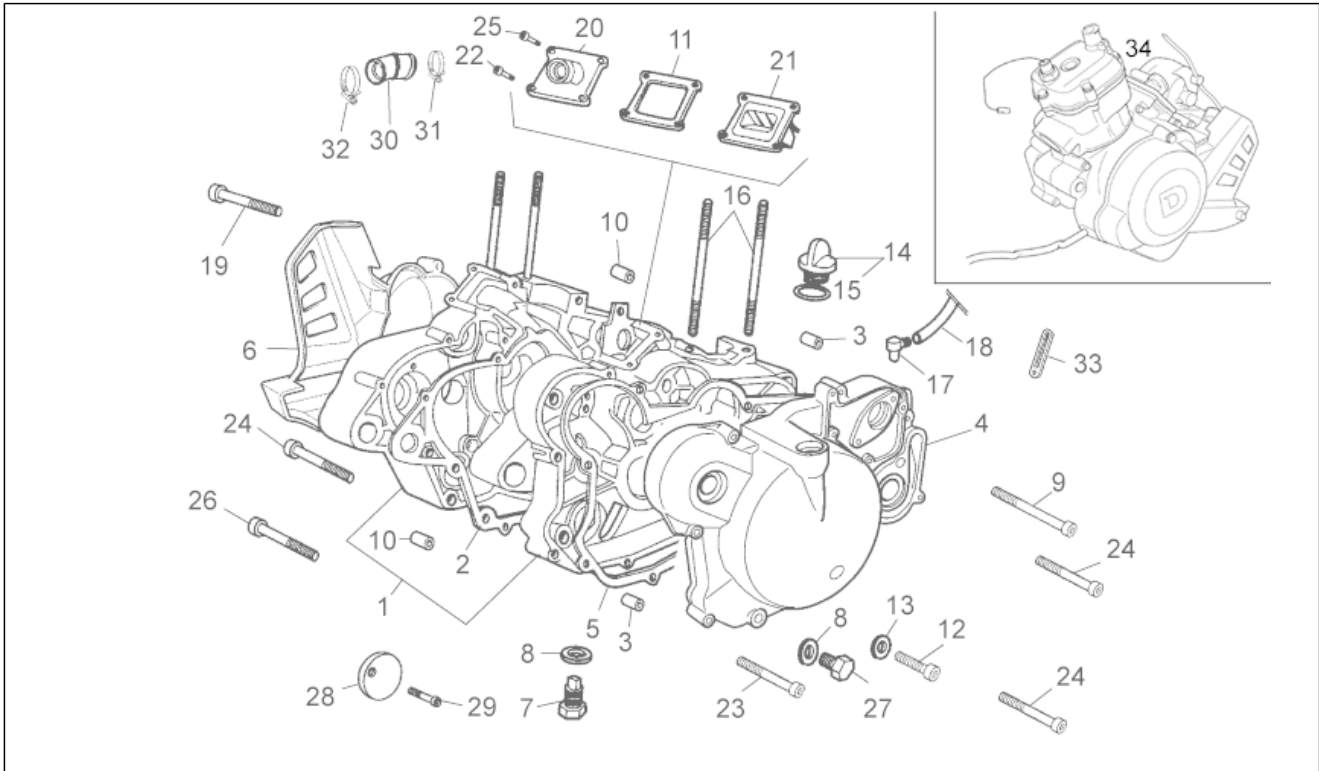

Einheit	MOTOR
Code	29.25
Beschreibung	Carters
Inspektion	1

Pos.	Code	Beschreibung	Menge	Varianten
29	CM149802	Schraube	1	
30	847094	Hülse	1	
31	847096	Schelle	1	
32	00H02501491	Schelle	1	
33	00G03702181	Platte	1	
34	CM1513035	Motor komplett	1	
34	CM1513135	Motor komplett	1