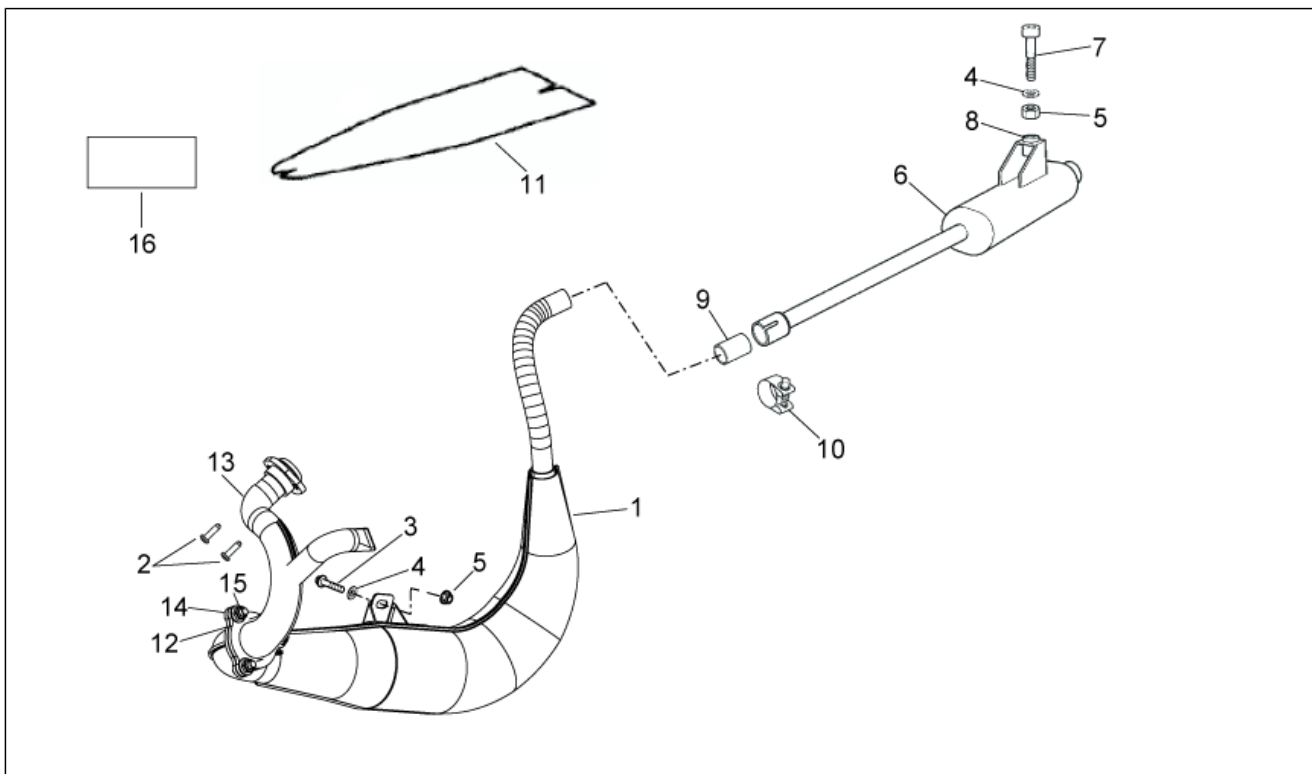

Einheit	RAHMEN
Code	28.15
Beschreibung	Auslassgruppe
Inspektion	1

Pos.	Code	Beschreibung	Menge	Varianten
1	861414	Auspuff	1	Land:D, F, E, I[EU]
1	863785	Auspuff	1	Land:Japan[JP]
2	00002062011	Schraube M6x20	2	
3	00006082000	Schraube	1	
4	00G01500171	Buchse	1	
5	00262080022	Mutter 8M125	2	
6	00H03430411	Schalldämpfer	1	Technische Daten:Standardversion[std], Bis Rahmen Nr. 7H361498[T5]
6	863763	Schalldämpfer	1	Technische Daten:Standardversion[std], Ab Rahmen 7H361499[T6]
7	00000004845	Schraube	1	
8	00H02201731	Schwingschutzlager	1	
9	00H03405321	Dichtung	1	
10	00H03406061	Schelle	1	Technische Daten:Standardversion[std]
10	00H03802461	Schelle	1	Technische Daten:Version Schweiz E3[kit]
11	00H06300901	Wärmeschutz	1	
12	861508	Dichtung	1	
13	865092	Auslaßkrümm	1	Technische Daten:Version Schweiz E3[kit]
14	00002062011	Schraube M6x20	3	Technische Daten:Version Schweiz E3[kit]
15	00000023060	Mutter M6100	3	Technische Daten:Version Schweiz E3[kit]
16	00G05100911	ZubehörTasche	1	Technische Daten:Version Schweiz E3[kit]