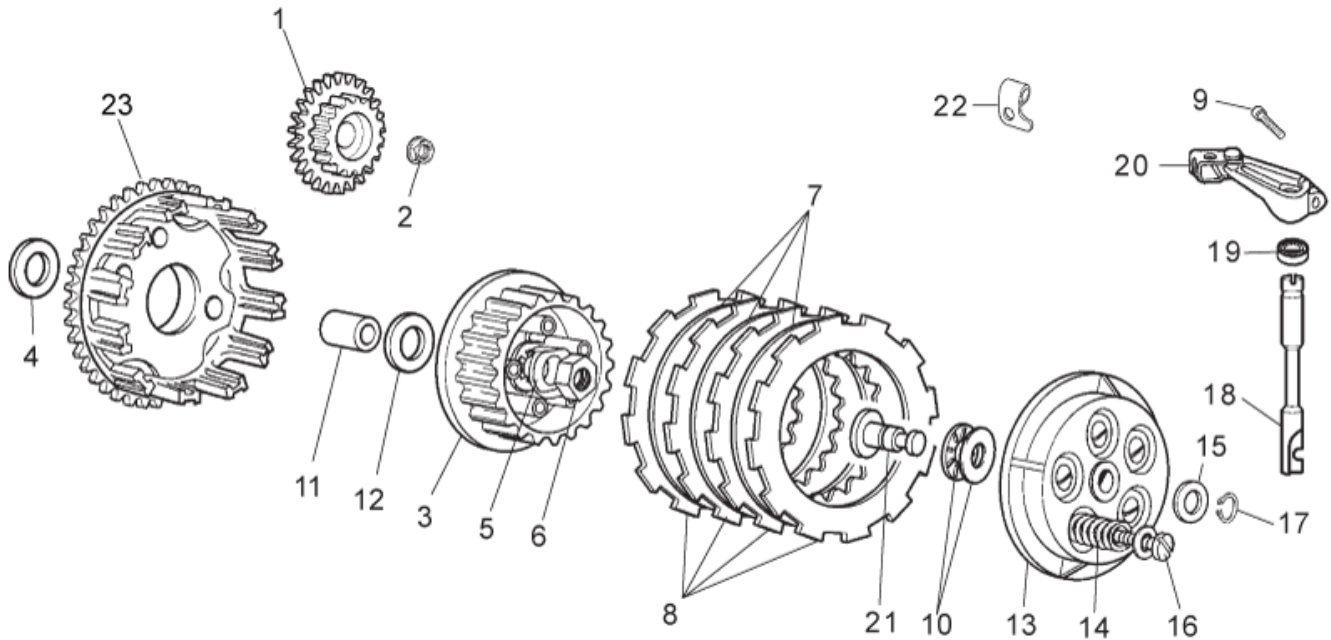

Einheit	MOTOR
Code	29.21
Beschreibung	Kupplung
Inspektion	1

Pos.	Code	Beschreibung	Menge	Varianten
1	8470395	Motor Zahnrad cpl.	1	
2	847217	Mutter 10M100	1	
3	847045	Andrückfeder Kupplungsscheibe	1	
4	847218	Ausgleichscheibe	1	
5	847220	Platte	1	
6	847221	Mutter	1	
7	847043	Getriebene Kuppl.scheibe	3	
8	847044	Treibende Kupplungsscheibe	4	
9	623920	Schraube torx	1	
10	82835R	Lager	1	
11	847040	Distanzscheibe	1	
12	847042	Ausgleichscheibe	1	
13	847046	Not available	1	
14	847047	Feder	1	
15	847224	Ausgleichscheibe	1	
16	847048	Schraube 5M80X35	1	
17	847225	Sicherungsblech	1	
18	847083	Kupplungshebel	1	
19	847075	Ölabstreifring 12x20	1	
20	CM151201	Ausrueckwelle	1	
21	847223	Bolzen	1	
22	847090	Platte	1	
23	8470415	Zahnrad Kupplung	1