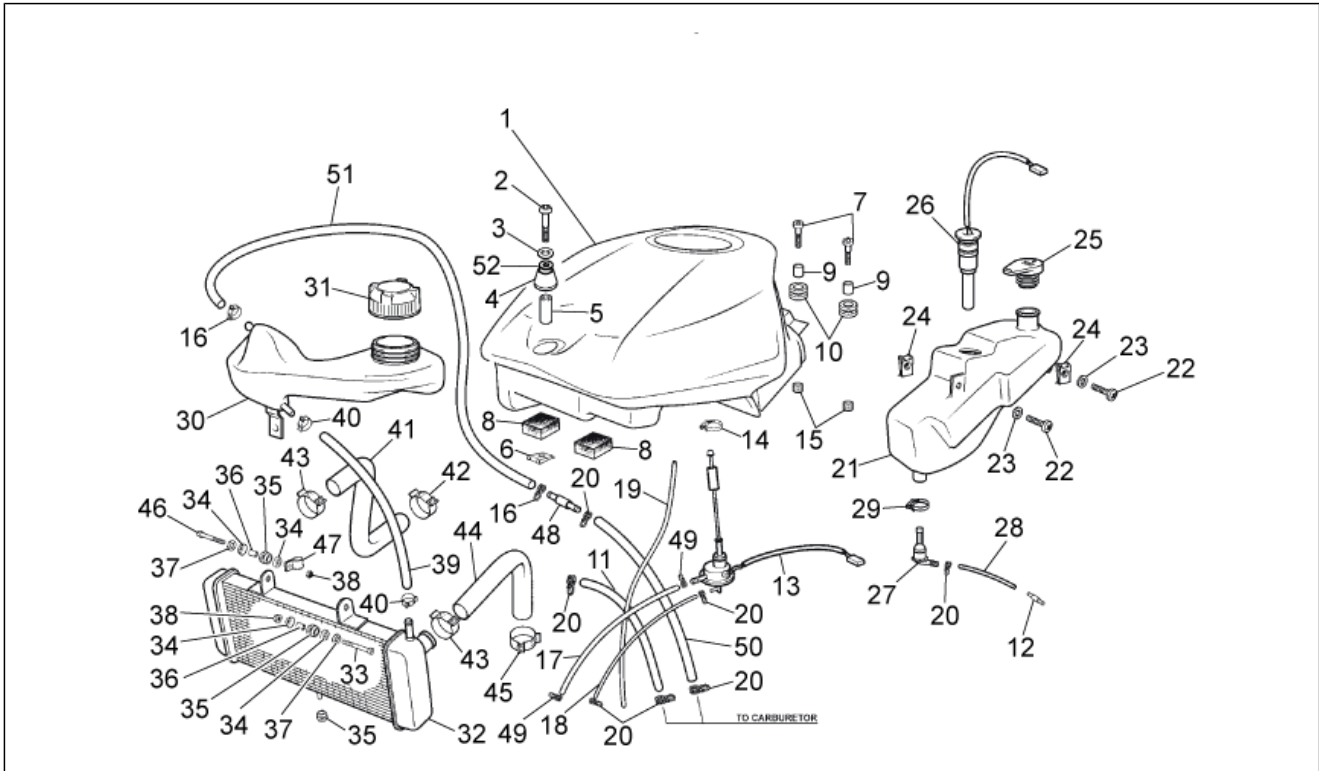

Einheit	RAHMEN
Code	28.05
Beschreibung	Kraftstofftank
Inspektion	1

Pos.	Code	Beschreibung	Menge	Varianten
8	00H06300771	Fixierung	2	
9	00G01001821	Nutmutter	2	
10	00H00403581	Silent-Block	2	
11	00H03801961	Wasserschlauch	1	
12	00G03701031	Anschluss	1	
13	00H10408181	Kraftstoffhahn	1	
14	00G00400501	Schelle	1	
15	00H04400711	Mutter	2	
16	00D03700131	Schelle	2	
17	00H00406321	Leitung	1	
18	00G06201061	Leitung	1	
19	00H06202061	Leitung	1	
20	00H00400501	Schelle 7,8-8,3	6	
21	00H03706081	Öltank	1	
22	00092063514	Schraube	2	
23	00402060001	Ausgleichscheibe D6 DIN125 AZNB	2	
24	00D01501371	Mutter D6	2	
25	00H03702061	Öltankschraube	1	
26	862045	Anzeige Ölreserve	1	
27	00H03701411	Ölfiltersatz	1	
28	00H03700111	Leitung	1	
29	00G00400501	Schelle	1	
30	00H03803501	Ausdehngefäß	1	
31	00H03802472	Tankverschluss	1	
32	00H03809011	Kühler	1	
33	00002064011	Schraube	1	
34	00D01500552	Becher	4	
35	00008915020	Dichtung Kabeldurchführung	3