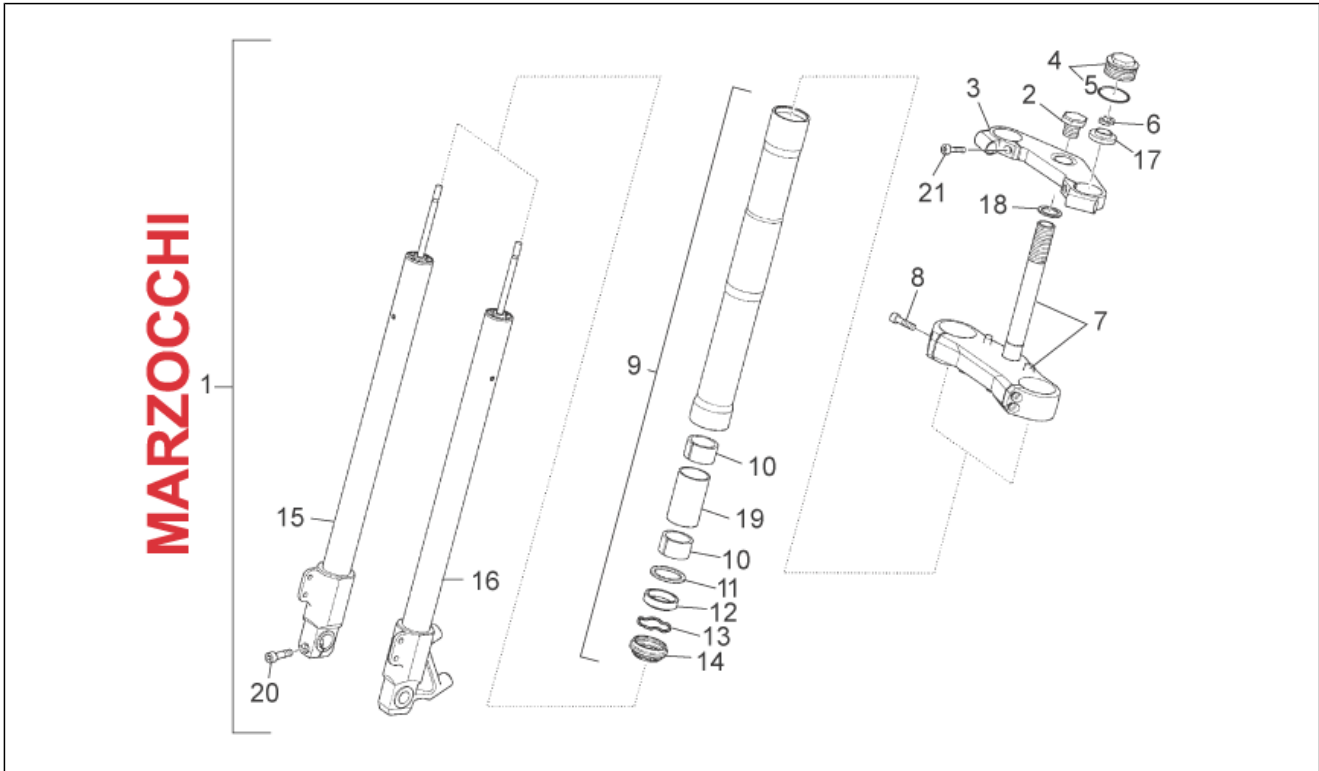

Einheit	RAHMEN
Code	28.02
Beschreibung	Vorderradgabel Marzocchi
Inspektion	1

Pos.	Code	Beschreibung	Menge	Varianten
17	00H00207601	Ring	1	Technische Daten:Marke Marzocchi[M], Ab Rahmen 6H309788[T2]
18	861634	Ausgleichscheibe	1	Technische Daten:Marke Marzocchi[M], Ab Rahmen 6H309788[T2]
19	861635	Distanzscheibe	1	Technische Daten:Marke Marzocchi[M], Ab Rahmen 6H309788[T2]
20	00H00200831	Schraube	1	Technische Daten:Marke Marzocchi[M], Ab Rahmen 6H309788[T2]
21	861636	Schraube	2	Technische Daten:Marke Marzocchi[M], Ab Rahmen 6H309788[T2]