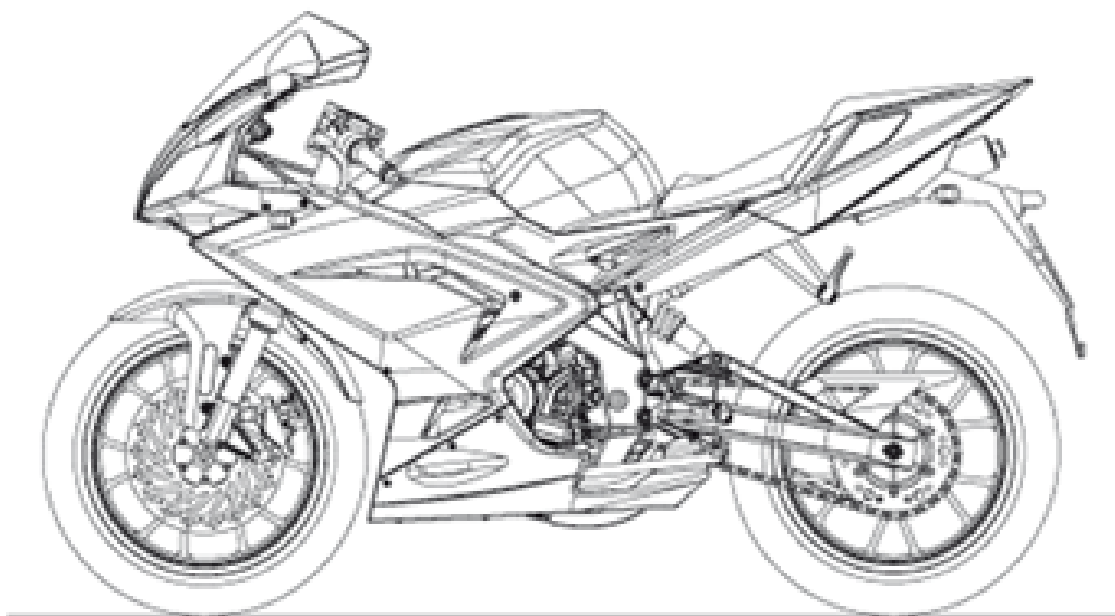

aprilia[®]

ERSATZTEILKATALOG

RS 50 2006-2010

Vorsatzcode Fahrgestell: ZD4PL, ZD4RG

Vorsatzcode Motor:

Inhaltsverzeichnis

Fertige Produkte.....	3
Alphanumerisches Verzeichnis.....	4
RAHMEN.....	9
Tafel 28.01 - Rahmen - Wiege.....	9
Tafel 28.02 - Vorderradgabel Marzocchi.....	11
Tafel 28.03 - Vorderradgabel Paioli.....	13
Tafel 28.04 - Schwinge - Stoßdämpfer.....	14
Tafel 28.05 - Kraftstofftank.....	15
Tafel 28.06 - Frontaufbau I.....	18
Tafel 28.07 - Frontaufbau II.....	21
Tafel 28.08 - Mittlerer Aufbau.....	23
Tafel 28.09 - Heckaufbau.....	28
Tafel 28.10 - Schaltungen.....	31
Tafel 28.11 - Instrumententafel.....	33
Tafel 28.12 - Vorderrad.....	34
Tafel 28.13 - Hinterrad.....	35
Tafel 28.14 - Bremsanlage - Hinten.....	36
Tafel 28.15 - Auslassgruppe.....	37
Tafel 28.16 - Filtergehäuse.....	38
Tafel 28.17 - Elektrische Anlage.....	39
Tafel 28.18 - Bausatz Schlösser.....	41
Tafel 28.19 - Deko Anleitung Schilder.....	42
MOTOR.....	43
Tafel 29.20 - Zylinder - Kolben.....	43
Tafel 29.21 - Kupplung.....	45
Tafel 29.22 - Schaltgabel.....	46
Tafel 29.23 - Schaltgetriebe.....	47
Tafel 29.24 - Gegengewicht.....	49
Tafel 29.25 - Carters.....	50
Tafel 29.26 - Vergaser.....	52
Tafel 29.27 - Zündung.....	53
Tafel 29.28 - Ölpumpe.....	54
Tafel 29.29 - Wasserpumpenritzel.....	55
Tafel 29.30 - Startermotor.....	56