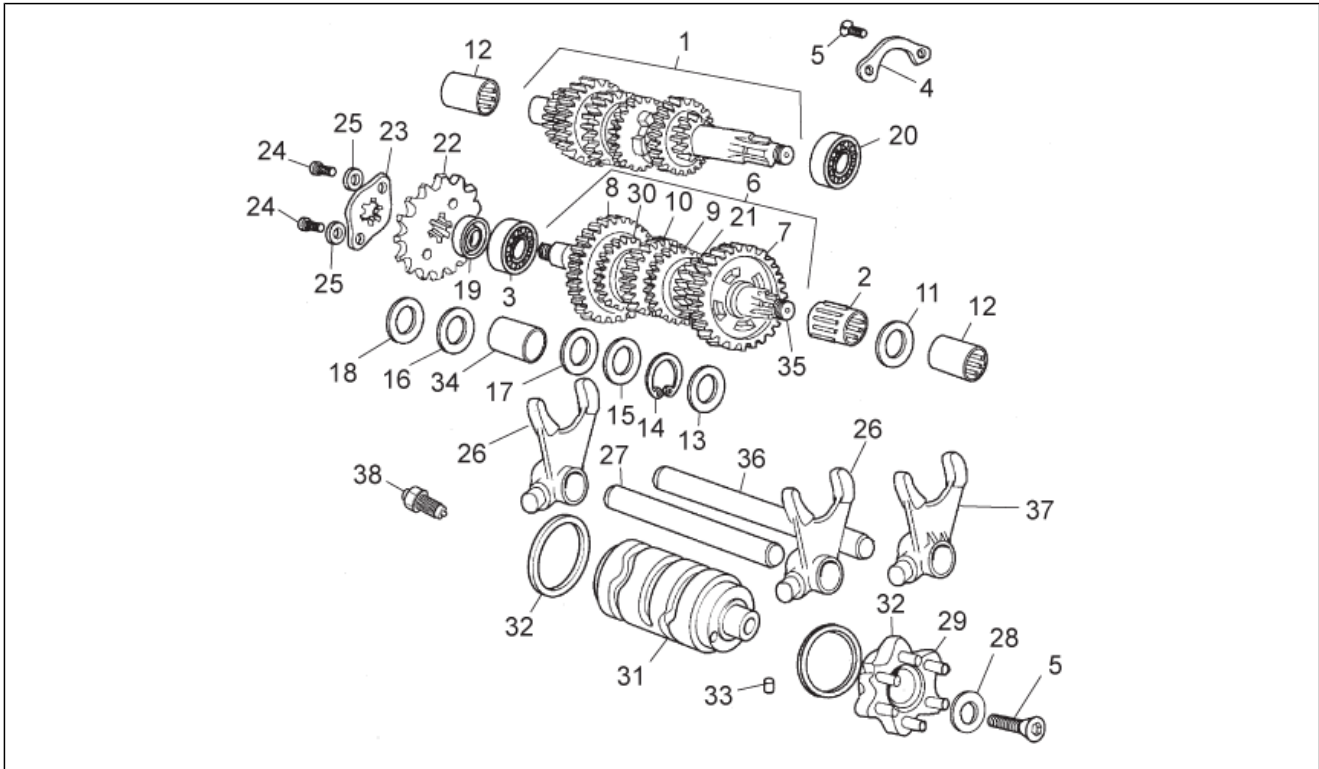

Einheit	MOTOR
Code	29.23
Beschreibung	Schaltgetriebe
Inspektion	1

Pos.	Code	Beschreibung	Menge	Varianten
25	00000033040	Ausgleichscheibe D4	2	Technische Daten:Standardversion[std]
26	847032	Schaltgabel	2	
27	847030	Führungsstift Schaltgabel	2	
28	847214	Ausgleichscheibe	1	
29	847038	Desmodrom.Platte	1	
30	847158	Zahnrad 6A Z=22	1	
31	847034	Verschiebenocken	1	
32	847036	Ausgleichscheibe	1	
33	847213	Bolzen 4X6	1	
34	847547	Buchse	1	
35	847159	Vorgelegewelle	1	
36	847029	Führungsstift Schaltgabel	1	
37	847031	Schaltgabel	1	
38	847018	Schalter	1