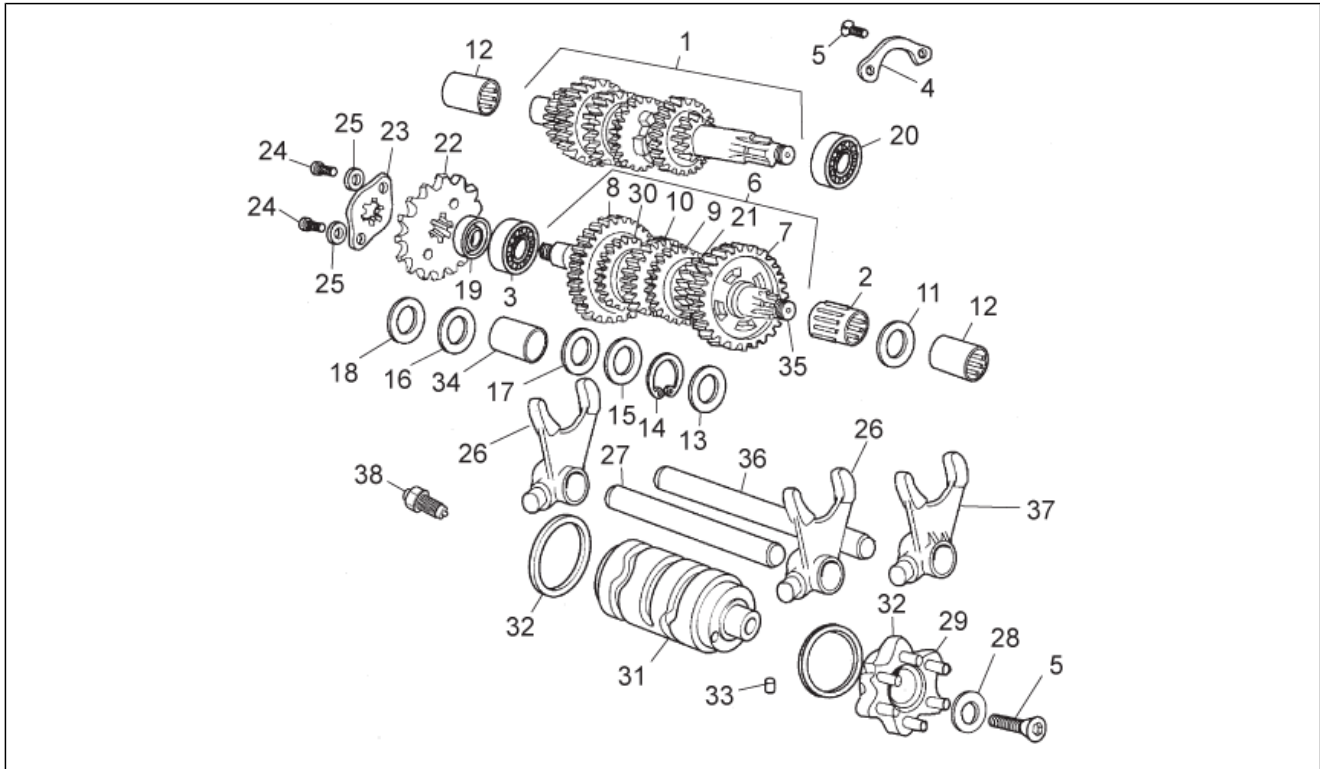

Einheit	MOTOR
Code	29.23
Beschreibung	Schaltgetriebe
Inspektion	1

Pos.	Code	Beschreibung	Menge	Varianten
1	847027	Hauptwelle 6 v.ta'	1	
2	847544	Nadellager	1	
3	847086	Lager	1	
4	847021	Platte	1	
5	847210	Schraube	2	
6	847028	Vorgelegewelle 6 v.ta'	1	
7	847153	Zahnrad 1A Z=34	1	
8	847157	Zahnrad 2A Z=30	1	
9	847155	Zahnrad 3A Z=27	1	
10	847156	Zahnrad 4A Z=24	1	
11	847549	Ausgleichscheibe	1	
12	847211	Nadellager	1	
13	847550	Ausgleichscheibe	1	
14	847542	Sicherungsblech	1	
15	847548	Unterlegscheibe 1x16x23,5	1	
16	847541	Unterlegscheibe 1x18x23	1	
17	847546	Abstreifscheibe 17,1x25x0,8	1	
18	847545	Unterlegscheibe 1,2x17x28	1	
19	847019	Ölabstreifring	1	
20	847209	Lager	1	
21	847154	Zahnrad 5A Z=23	1	
22	00H02805371	Ritzel Z=14	1	Technische Daten:Version Schweiz E3[kit]
22	00H02813371	Ritzel Z=11	1	Technische Daten:Standardversion[std]
23	00H02800421	Platte	1	Technische Daten:Standardversion[std]
23	00H02810421	Platte	1	Technische Daten:Version Schweiz E3[kit]
24	00000004510	Schraube	2	Technische Daten:Version Schweiz E3[kit]
24	00002041050	Schraube 4M70X10	2	Technische Daten:Standardversion[std]
25	00000031050	Ausgleichscheibe D5	2	Technische Daten:Version Schweiz E3[kit]