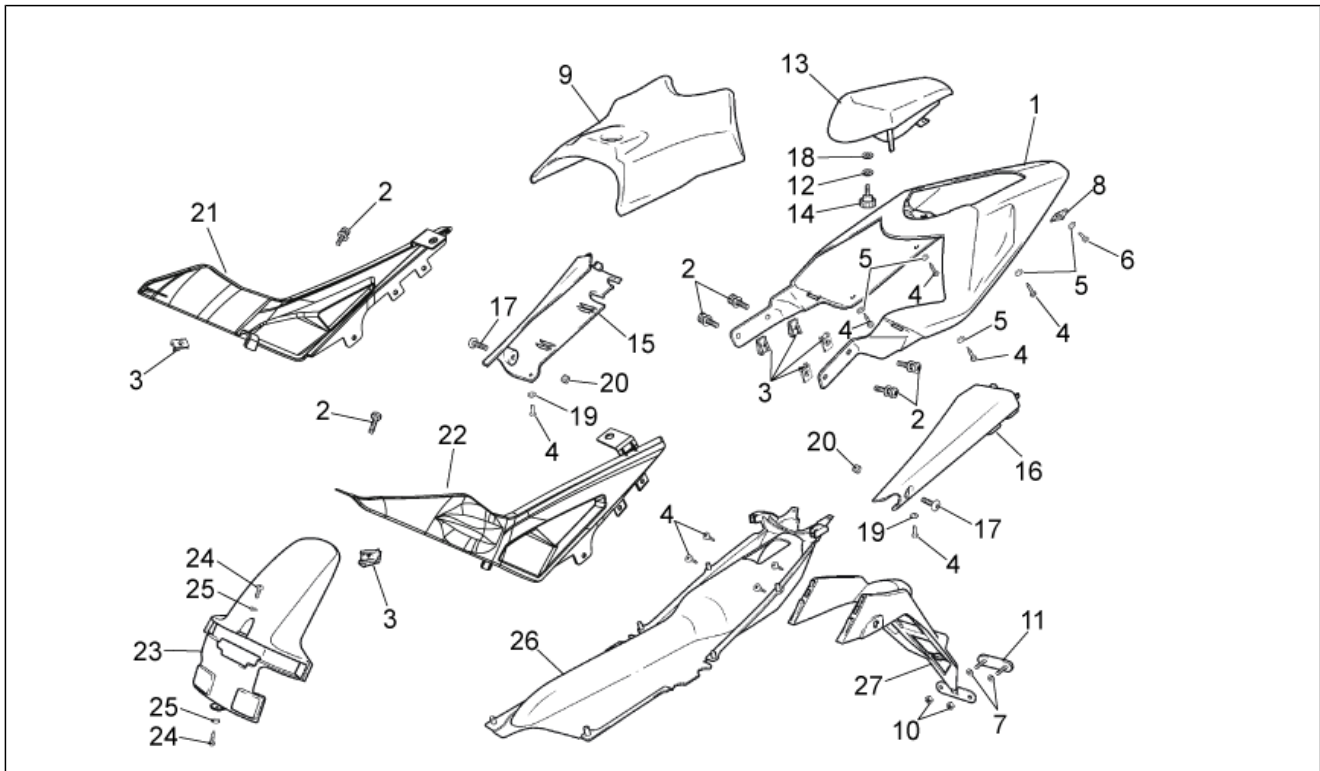

Einheit	RAHMEN
Code	28.09
Beschreibung	Heckaufbau
Inspektion	1

Pos.	Code	Beschreibung	Menge	Varianten
9	00H00624011	Fahrersitz, schwarz	1	Baujahr:2007[7] Fahrzeugfarbe:Rot Spain's 2007 (t.B.852738)[red7]
9	00H00624011	Fahrersitz, schwarz	1	Baujahr:2008[8] Fahrzeugfarbe:Rot Spain's 2008 (t.B.856883)[red8]
9	00H00624011	Fahrersitz, schwarz	1	Baujahr:2008[8] Fahrzeugfarbe:Schwarz Aprilia 2008 (t.B.860430)[a.blk], Rot Fluo 2008 (t.B.860429)[fluo]
9	86143000W02	Fahrersitz	1	Baujahr:2006[6] Fahrzeugfarbe:Schwarz Diablo 2006[black], Weiß Aprilia 2006[white]
9	86143000W04	Fahrersitz, schwarz	1	Baujahr:2009[9], 2010[A] Fahrzeugfarbe:Replica Alitalia 2010 (t.B.897897)[r.ali], Replica SBK 2009 (t.B.895055)[sbk], Weiß Glam 2010/Lir (t.B.896824)[w.g.]
10	00000023040	Mutter	2	
11	00G04403752	Rückstrahler	1	
12	00D01200171	Ausgleichscheibe D6	1	
13	00H00604871	Soziussitz	1	Baujahr:2006[6], 2008[8] Fahrzeugfarbe:Rot Fluo 2008 (t.B.860429)[fluo], Weiß Aprilia 2006[white]
13	00H00604871	Soziussitz	1	Baujahr:2006[6], 2008[8] Fahrzeugfarbe:Schwarz Aprilia 2008 (t.B.860430)[a.blk], Schwarz Diablo 2006[black]
13	86303700W02	Soziussitz rot	1	Baujahr:2007[7], 2008[8], 2010[A] Fahrzeugfarbe:Replica Alitalia 2010 (t.B.897897)[r.ali], Rot Spain's 2007 (t.B.852738)[red7], Rot Spain's 2008 (t.B.856883)[red8]
13	86303700W08	Soziussitz, schwarz	1	Baujahr:2010[A] Fahrzeugfarbe:Weiß Glam 2010/Lir (t.B.896824)[w.g.]
14	00H06101251	Schraube	1	
15	00H00508081	Sitzhalterung Schloss, Re	1	Fahrzeugfarbe:Rot Spain's 2007 (t.B.852738)[red7], Rot Spain's 2008 (t.B.856883)[red8]