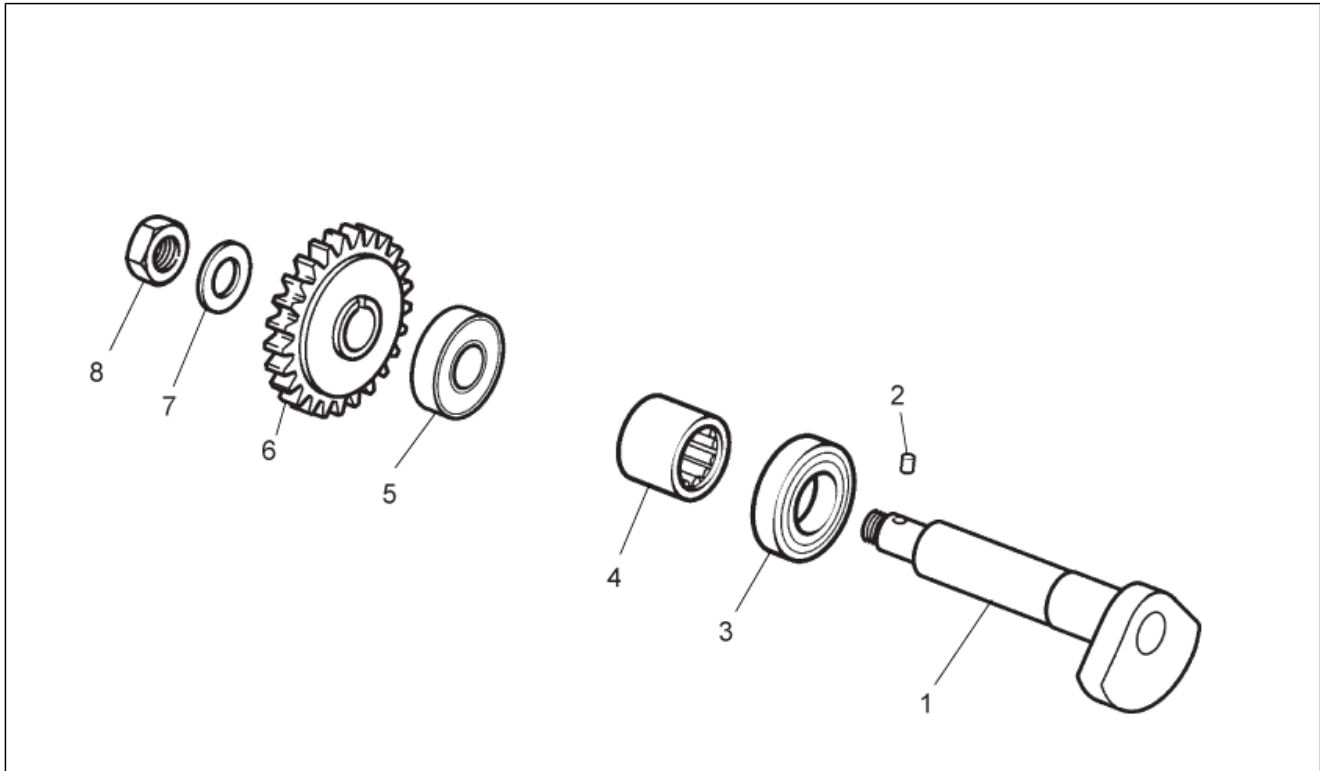

Einheit	MOTOR
Code	29.24
Beschreibung	Gegengewicht
Inspektion	1

Pos.	Code	Beschreibung	Menge	Varianten
1	847050	Gegengewicht	1	
2	847213	Bolzen 4X6	1	
3	847017	Dichtring	1	
4	847013	Lager	1	
5	847016	Lager	1	
6	847049	Zahnrad	1	
7	847276	Ausgleichscheibe	1	
8	847275	Mutter	1