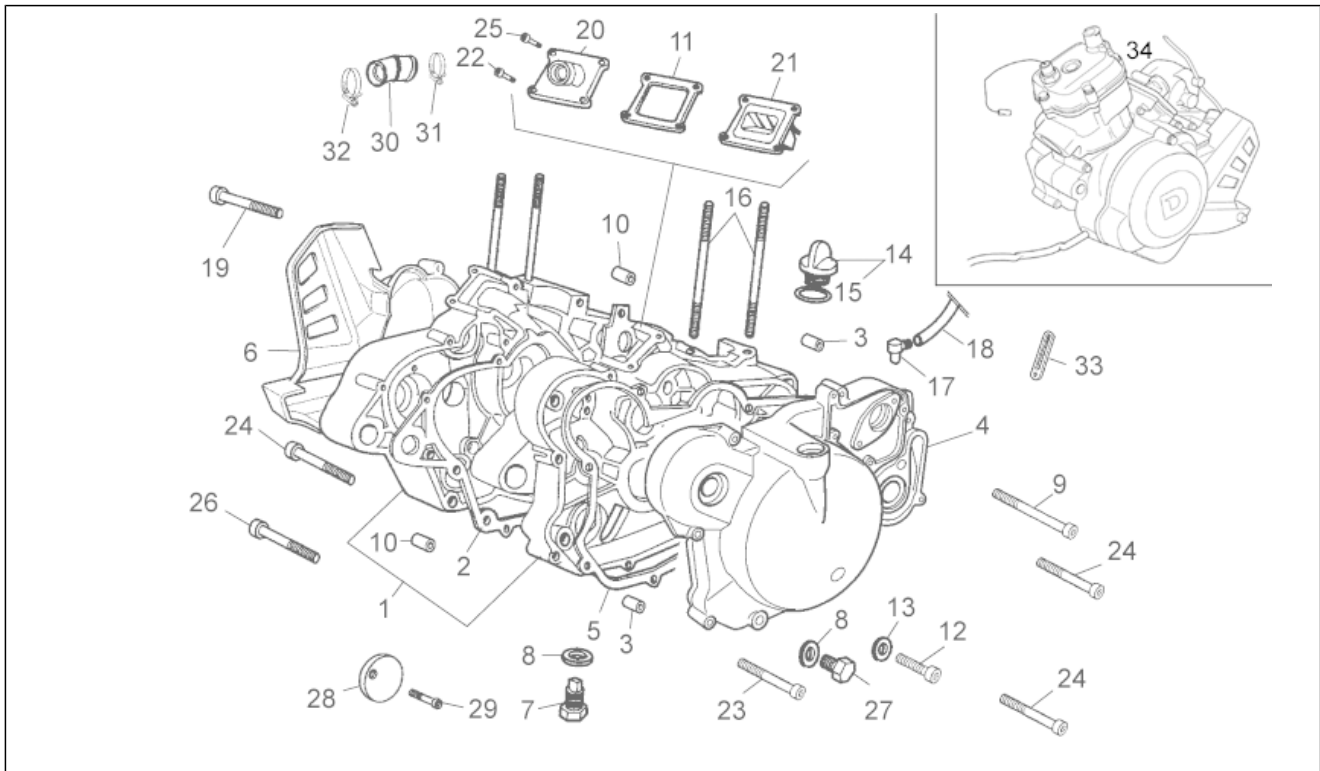

Einheit	MOTOR
Code	29.25
Beschreibung	Carters
Inspektion	1

Pos.	Code	Beschreibung	Menge	Varianten
1	CM1503035	Kurbelgehäuse	1	
2	848501	Dichtung	1	
3	847241	Stift	1	
4	CM150704	Deckel	1	
5	847084	Dichtung	1	
6	861004	Ritzelkasten	1	
7	847237	Schraube	1	
8	847238	Ausgleichscheibe	2	
9	CM149801	Schraube 6M100X55	2	
10	847023	Nutmutter	1	
11	847091	Dichtung	1	
12	319446	TCEI Schraube M6x10	1	
13	847239	Ausgleichscheibe	1	
14	847087	Schraube	1	
15	847180	O-Ring	1	
16	847015	Stiftschraube	4	
17	847024	Anschluss	1	
18	00H03711461	Leitung	1	
19	00G03900821	Schraube 6X30	4	
20	847093	Ansaugkrümmer	1	
21	847092	Lamellenventil	1	
22	CM149804	Schraube 6X25	2	
23	CM149806	Schraube	7	
24	CM149808	Schraube	4	
25	828152	Schraube M6x22	2	
26	CM149809	Schraube	4	
27	847174	Schraube	1	
28	848019	Platte	1