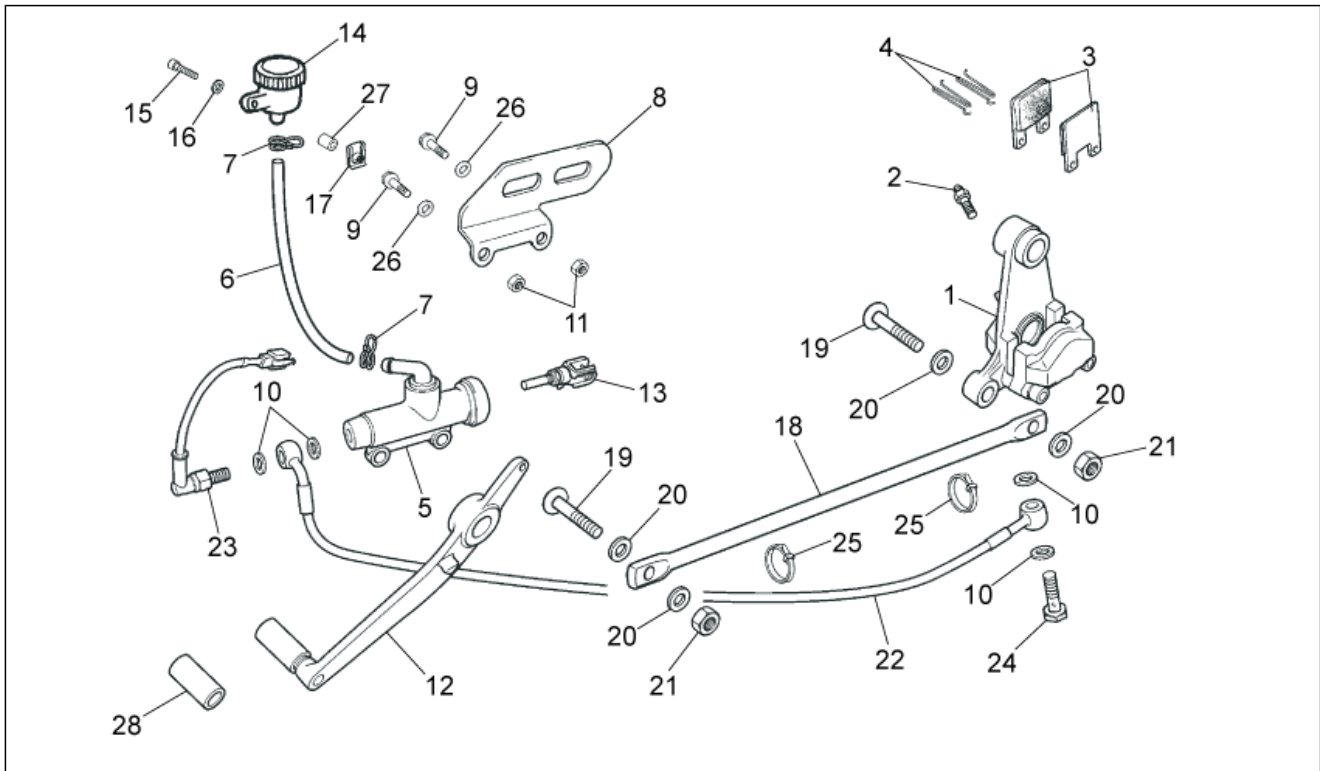

Einheit	RAHMEN
Code	28.14
Beschreibung	Bremsanlage - Hinten
Inspektion	1

Pos.	Code	Beschreibung	Menge	Varianten
1	00H01105581	Hinterradzange	1	
2	00H04700121	Entlüftungsanschluß	1	
3	00G04700141	Beläge (Paar)	1	
4	00H01301831	Kleine Feder	2	
5	00H01105181	Hinterradbremspumpe	1	
6	00H01101211	Leitung	1	
7	00H03700131	Schelle	2	
8	00H01104701	Schutzabdeckung	1	
9	00G01504701	Schraube	1	
10	00006321040	Ausgleichscheibe	4	
11	00000023060	Mutter M6100	2	
12	00H01100541	H.bremshebel	1	
13	00H01104611	Pumpenstange bremsse	1	
14	00D01100201	Öltank kpl	1	
15	00002053051	Schraube	1	
16	00H03800722	Ausgleichscheibe	1	
17	00G04401462	Mutter D5	1	
18	00H01301311	Spannstange	1	
19	00G06800211	Schraube	2	
20	00402100001	Ausgleichscheibe	4	
21	00262100032	Mutter 10M150	2	
22	00H01113081	Radbremsleitung	1	
23	00H01100221	Bremslichtschalter	1	
24	00H00902261	Anschluss	1	
25	00D00900531	Schelle	2	
26	00402060001	Ausgleichscheibe D6 DIN125 AZNB	2	
27	00H01002821	Nutmutter	1	
28	00H02701271	Schutzabdeckung	1