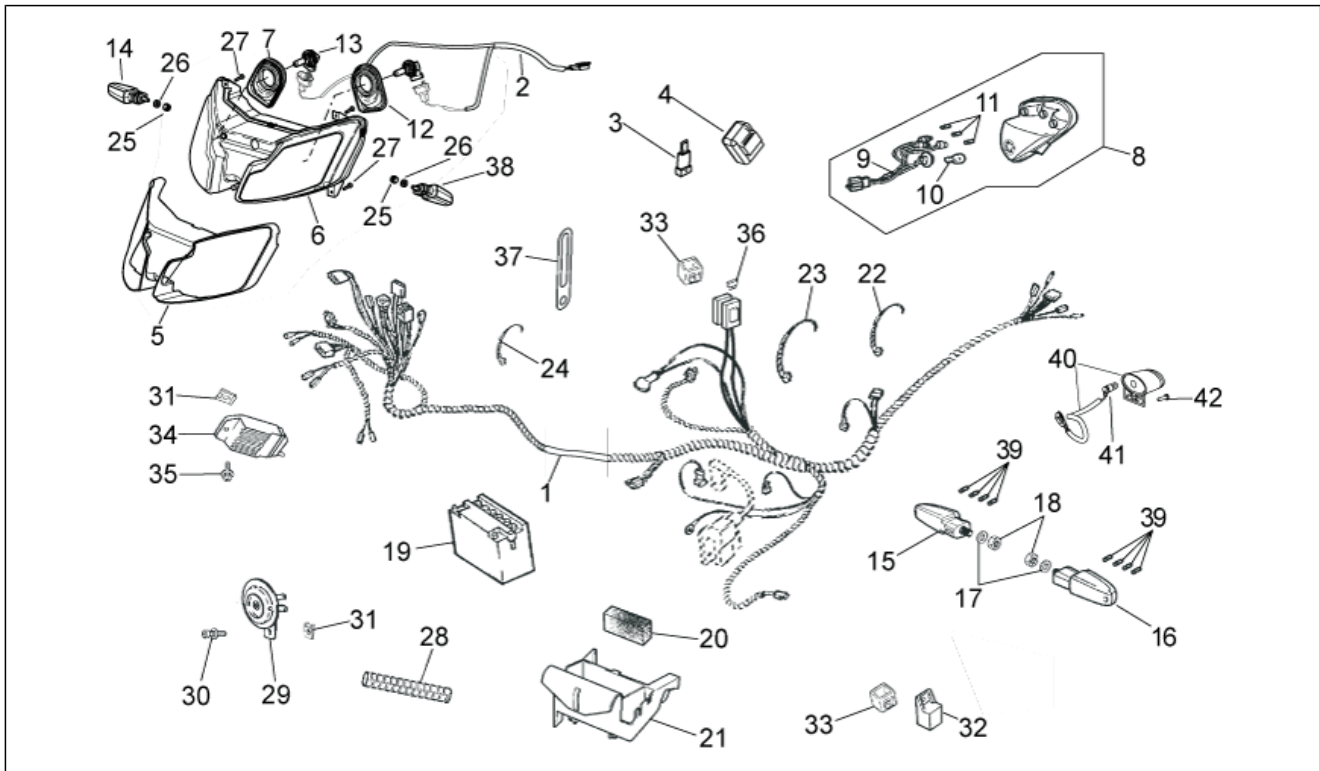

Einheit	RAHMEN
Code	28.17
Beschreibung	Elektrische Anlage
Inspektion	1

Pos.	Code	Beschreibung	Menge	Varianten
1	861042	Elektrische Anlage	1	
2	AP8127746	Verkabel.Scheinwerf.	1	Land:D, F, E, I[EU]
2	AP8224666	Verkabel.Scheinwerf.	1	Land:Japan[JP]
3	AP8212588	Sicherheitsdiode	1	
4	AP8127847	Blinken	1	
5	AP8179271	Blende	1	
6	AP8224586	Scheinwerfer	1	Land:D, F, E, I[EU]
6	AP8224646	Scheinwerfer	1	Land:Japan[JP]
7	AP8224656	Re.Scheinwerferhaube	1	
8	00H01011321	Rücklicht	1	
9	00H01003951	Verkabelung Rücklicht	1	
10	00H01000681	Lampen	1	
11	00H01001371	Lampen	3	
12	AP8224657	Li.Scheinwerferhaube	1	
13	00H01004131	Lampen H8	2	
14	860974	Vorderblinker rechts	1	Technische Daten:Blinker 1 Led[L1]
14	AP8127656	Vorderblinker rechts	1	Technische Daten:Blinker 4 Led[L4]
15	00H01702531	Rückblinker rechts	1	Technische Daten:Blinker 4 Led[L4]
15	890213	Rückblinker rechts	1	Technische Daten:Blinker 1 Led[L1]
16	00H01702541	Rückblinker links	1	Technische Daten:Blinker 4 Led[L4]
16	890214	Rückblinker links	1	Technische Daten:Blinker 1 Led[L1]
17	00034001002	Ausgleichscheibe	2	
18	00021010002	Mutter	2	
19	00G03302401	Batterie	1	
20	00H01803471	Schwingungsdämpfergummi	1	
21	00H03302551	Batterieaufnahme	1	
22	00D00900531	Schelle	1	
23	00F00900531	Schelle 290X4,8	1