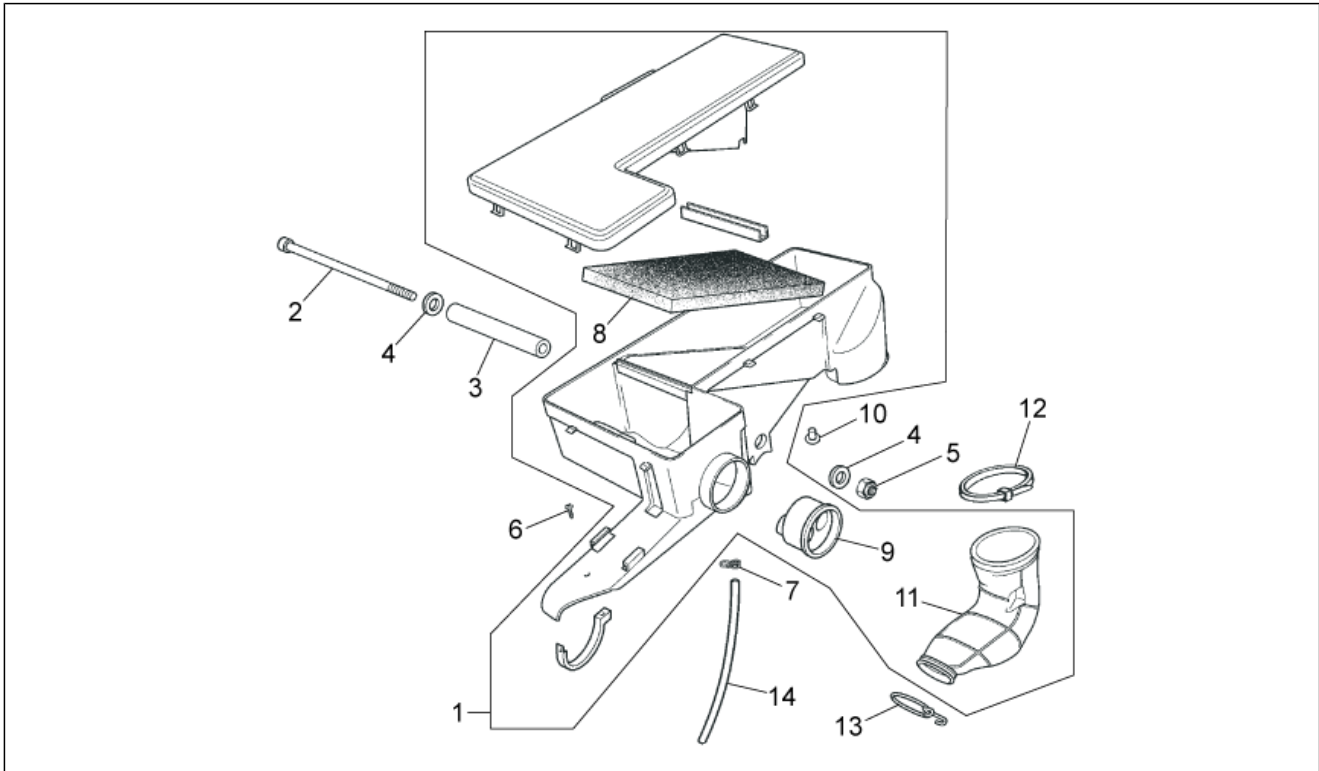

Einheit	RAHMEN
Code	28.16
Beschreibung	Filtergehäuse
Inspektion	1

Pos.	Code	Beschreibung	Menge	Varianten
1	00H01810541A	Filtergehäuse	1	
2	00H06301171	Schraube	1	
3	00H00500251	Distanzscheibe	1	
4	00G00803101	Ausgleichscheibe	2	
5	00023108000	Mutter M8x125	1	
6	00011941300	Schraube	1	
7	00H03700131	Schelle	1	
8	00H03208251	Luftfilter	1	
9	00H01800621	Membran	1	
10	00H06400101	Deckel	1	
11	00H03209261	Ansaugmuffe	1	
12	00F00900531	Schelle 290X4,8	1	
13	00G03204272	Feder	1	
14	00H03702461	Leitung	1