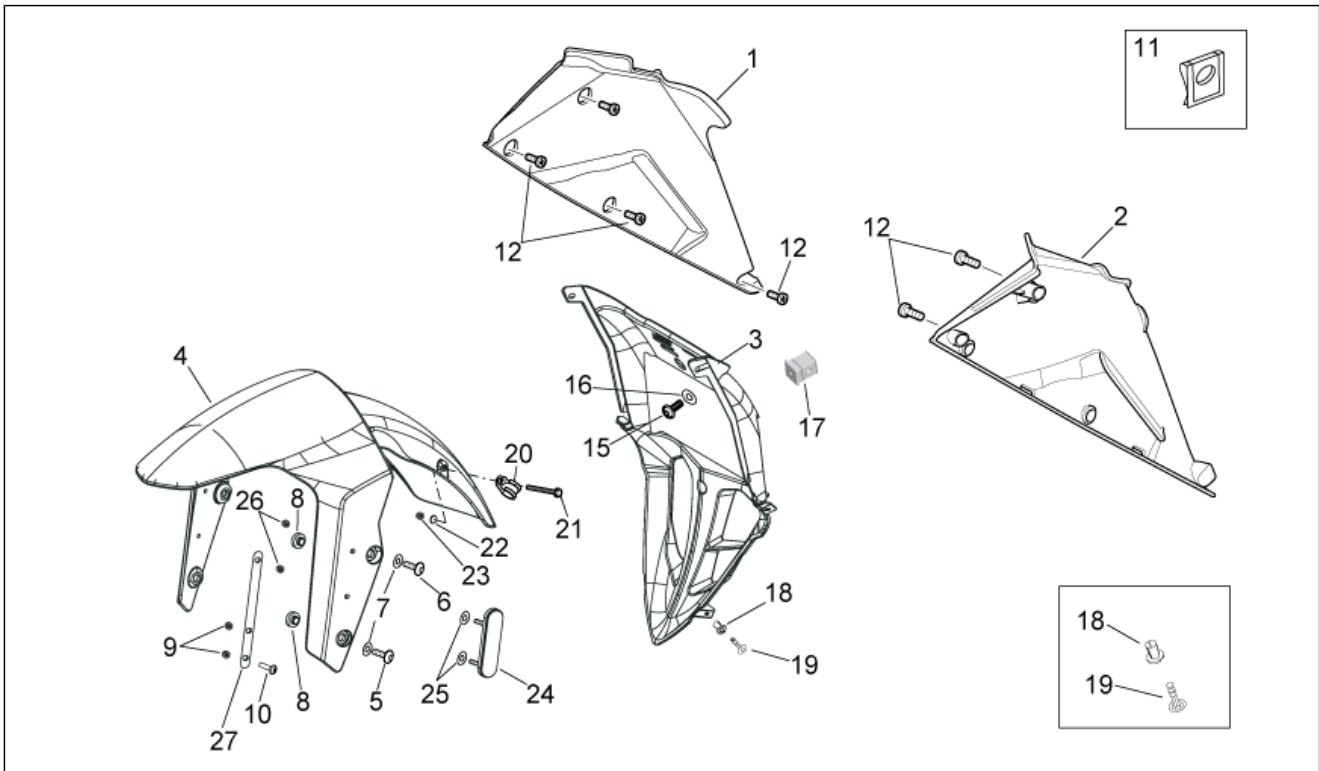

Einheit	RAHMEN
Code	28.07
Beschreibung	Frontaufbau II
Inspektion	1

Pos.	Code	Beschreibung	Menge	Varianten
9	00000023060	Mutter M6100	2	
10	00008062000	Schraube	2	
11	AP8202449	Klammer	8	
12	00011041600	Gew.schr. 4,2X16	8	
15	00011051401	Gew.schr. 5X14	2	
16	00D02600631	Ausgleichscheibe	2	
17	00H01800171	Deckel	2	
18	AP8144616	Kunststoffniet, frau	2	
19	AP8144563	Kunststoffniet, mann	2	
20	00H01501811	Kabelführung	2	
21	00008051200	Schraube	2	
22	00000031050	Ausgleichscheibe D5	2	
23	00000023051	Mutter 5M80	2	
24	00G04403751	Rückstrahler	1	
25	00D02600631	Ausgleichscheibe	4	
26	00000023040	Mutter	4	
27	00H00702051	Halterung Schutzblech vorn	1