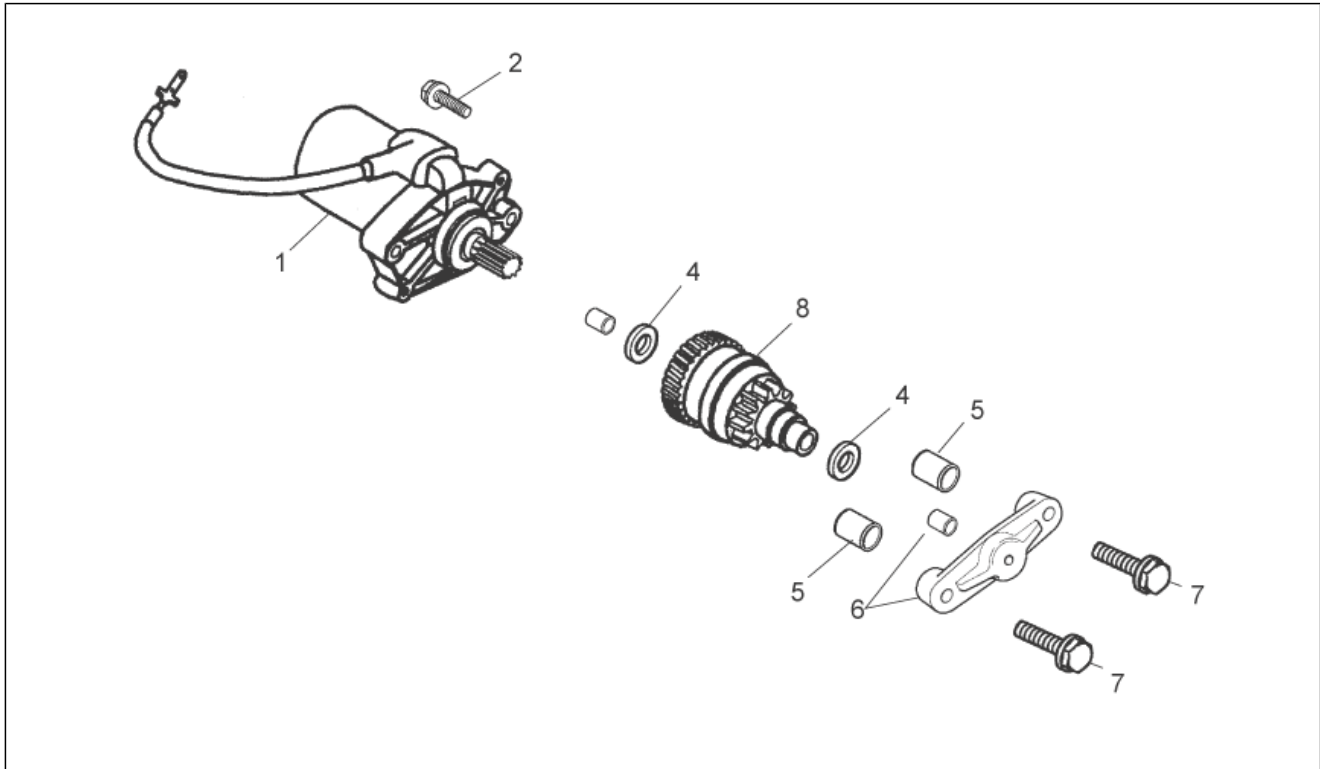

Einheit	MOTOR
Code	29.30
Beschreibung	Startermotor
Inspektion	1

Pos.	Code	Beschreibung	Menge	Varianten
1	96921R	Startermotor	1	
2	CM149803	Schraube	4	
4	847261	Ausgleichscheibe	2	
5	847241	Stift	2	
6	8470665	Halterung	1	
7	CM149805	Schraube	2	
8	96922R	ZSB Vorgelege komplett	1