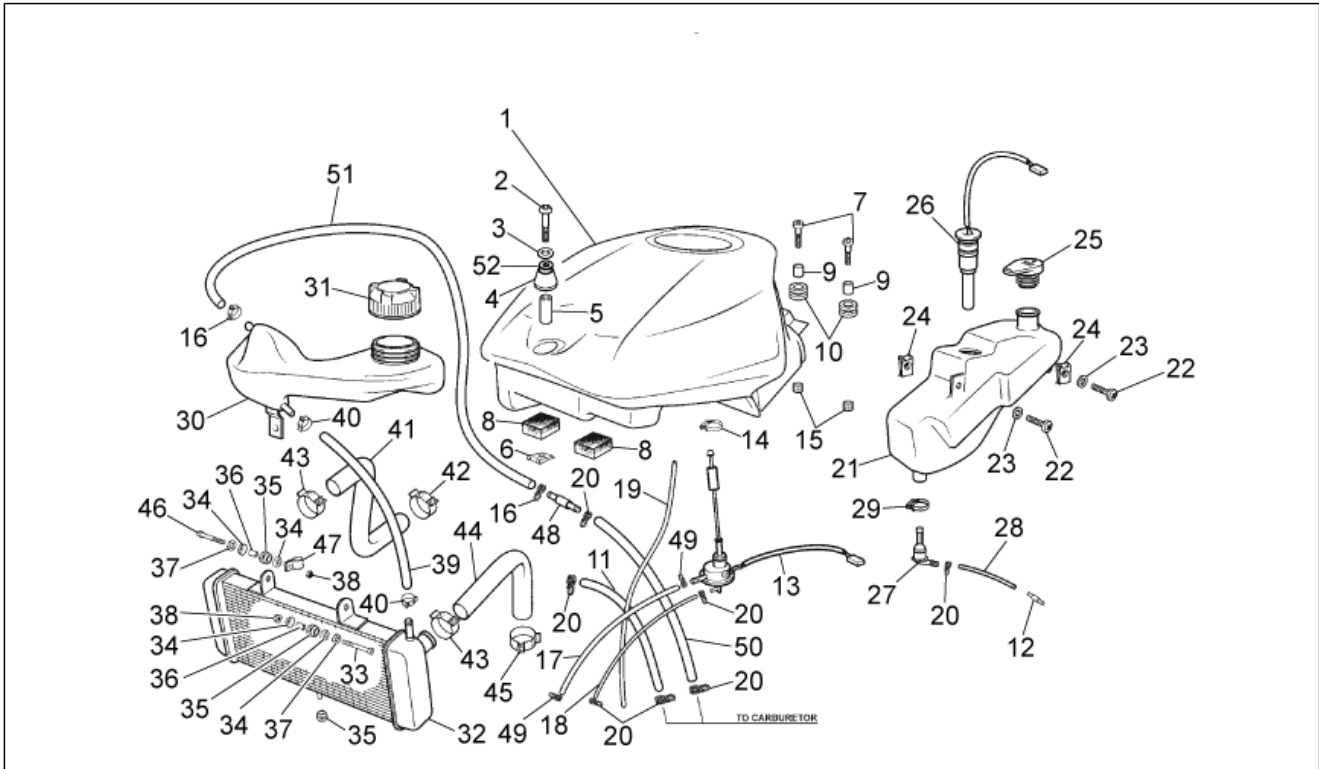

Einheit	RAHMEN
Code	28.05
Beschreibung	Kraftstofftank
Inspektion	1

Pos.	Code	Beschreibung	Menge	Varianten
36	00D01500471	Nutmutter	2	
37	00000031060	Ausgleichscheibe	2	
38	00000023060	Mutter M6100	2	
39	00H03803491	Leitung	1	
40	00H03801701	Schelle	2	
41	00H03807041	Leitung	1	
42	00H03802091	Schelle	1	
43	00H03802091	Schelle	2	
44	00H03813021	Leitung	1	
45	00H03802751	Schelle	1	
46	00000004645	Schraube	1	
47	00H02200591	Flansch	1	
48	00H03800861	Anschluss	1	
49	00D03700131	Schelle	1	
50	00H03801961	Wasserschlauch	1	
51	00H03807491	Leitung	1	
52	00003515370	Ausgleichscheibe	1