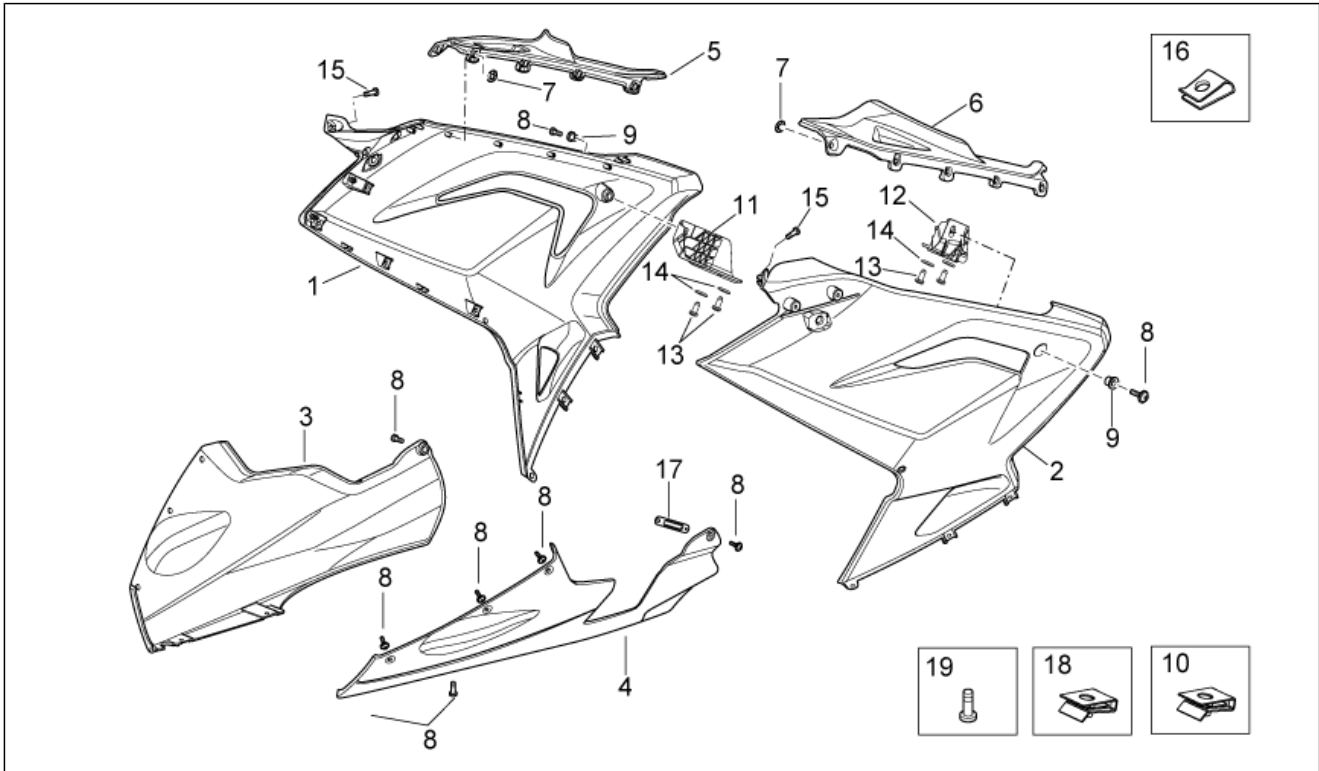

Einheit	RAHMEN
Code	28.08
Beschreibung	Mittlerer Aufbau
Inspektion	1

Pos.	Code	Beschreibung	Menge	Varianten
3	86511400WOR	Re.Seitenteil unten Rot	1	Baujahr:2008[8] Fahrzeugfarbe:Schwarz Aprilia 2008 (t.B.860430)[a.blk] Technische Daten:Einzelteil mit Aufkleber[D]
3	86511400W3R	Re.Seitenteil unten Rot	1	Baujahr:2008[8] Fahrzeugfarbe:Rot Fluo 2008 (t.B.860429)[fluo] Technische Daten:Einzelteil mit Aufkleber[D]
3	86663500W3R	Re.Seitenteil unten Rot	1	Baujahr:2009[9] Fahrzeugfarbe:Replica SBK 2009 (t.B.895055)[sbk] Technische Daten:Einzelteil mit Aufkleber[D]
3	86704300W0N5	Re.Seitenteil unten	1	Baujahr:2010[A] Fahrzeugfarbe:Weiß Glam 2010/Lir (t.B.896824)[w.g.] Technische Daten:Einzelteil mit Aufkleber[D]
3	86720500W3R5	Re.Seitenteil unten Rot	1	Baujahr:2010[A] Fahrzeugfarbe:Replica Alitalia 2010 (t.B.897897)[r.ali] Technische Daten:Einzelteil mit Aufkleber[D]
4	86142600W2G	Li.Seitenteil unten, grau	1	Baujahr:2006[6] Fahrzeugfarbe:Schwarz Diablo 2006[black], Weiß Aprilia 2006[white] Technische Daten:Einzelteil mit Aufkleber[D]
4	86303500W2G	Li.Seitenteil unten, grau	1	Baujahr:2007[7] Fahrzeugfarbe:Rot Spain's 2007 (t.B.852738)[red7] Technische Daten:Einzelteil mit Aufkleber[D]
4	86303500W2G	Li.Seitenteil unten, grau	1	Baujahr:2008[8] Fahrzeugfarbe:Rot Spain's 2008 (t.B.856883)[red8] Technische Daten:Einzelteil mit Aufkleber[D]
4	86511500WOR	Li.Seitenteil unten Rot	1	Baujahr:2008[8] Fahrzeugfarbe:Schwarz Aprilia 2008 (t.B.860430)[a.blk] Technische Daten:Einzelteil mit Aufkleber[D]
4	86511500W3R	Li.Seitenteil unten Rot	1	Baujahr:2008[8] Fahrzeugfarbe:Rot Fluo 2008 (t.B.860429)[fluo] Technische Daten:Einzelteil mit Aufkleber[D]
4	86663600W3R	Li.Seitenteil unten Rot	1	Baujahr:2009[9] Fahrzeugfarbe:Replica SBK 2009 (t.B.895055)[sbk] Technische Daten:Einzelteil mit Aufkleber[D]