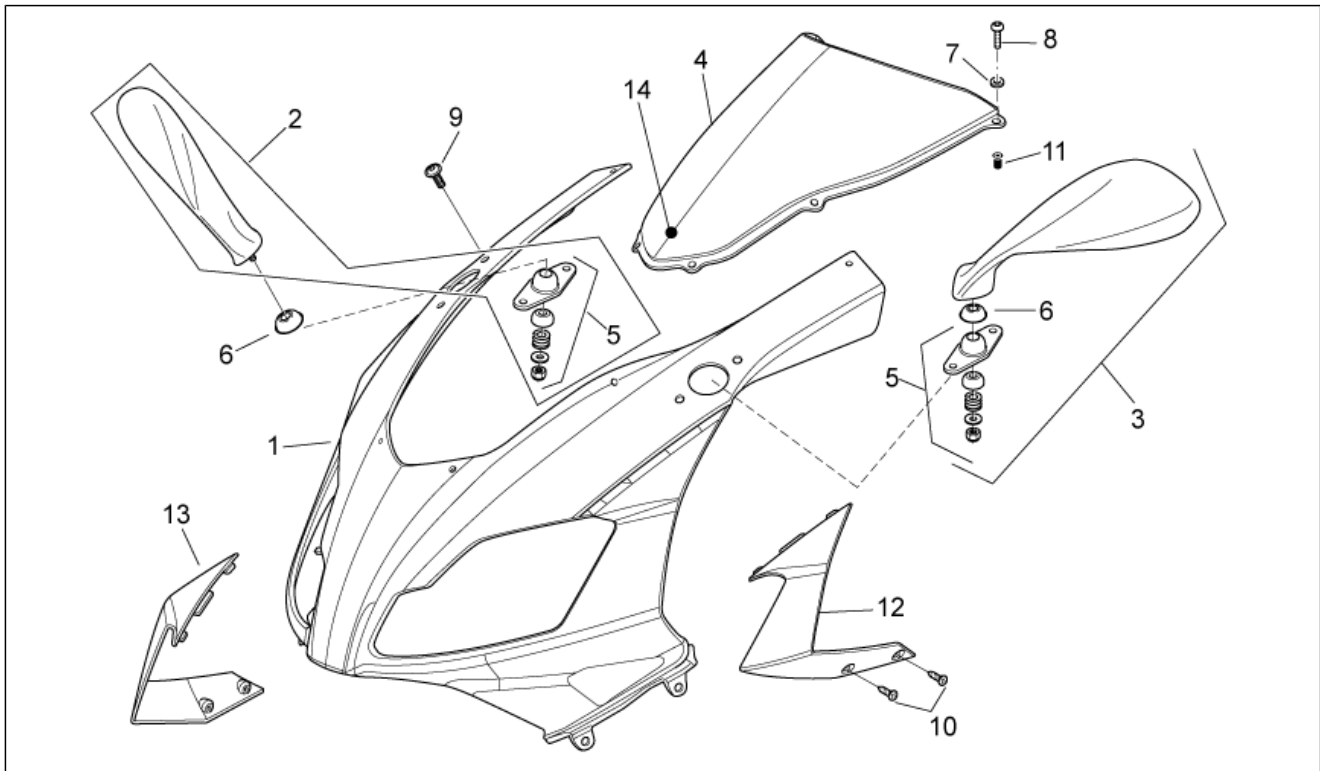

Einheit	RAHMEN
Code	28.06
Beschreibung	Frontaufbau I
Inspektion	1

Pos.	Code	Beschreibung	Menge	Varianten
4	86513300W06	Windabweiser	1	Baujahr:2010[A] Fahrzeugfarbe:Weiß Glam 2010/Lir (t.B.896824)[w.g.] Technische Daten:Einzelteil mit Aufkleber[D]
4	86513300W06	Windabweiser	1	Baujahr:2008[8] Fahrzeugfarbe:Schwarz Aprilia 2008 (t.B.860430)[a.blk], Rot Fluo 2008 (t.B.860429)[fluo]
4	86664000W06	Windabweiser	1	Baujahr:2009[9] Fahrzeugfarbe:Replica SBK 2009 (t.B.895055)[sbk]
4	86664001W06	Windabweiser	1	Baujahr:2010[A] Fahrzeugfarbe:Replica Alitalia 2010 (t.B.897897)[r.ali] Technische Daten:Einzelteil mit Aufkleber[D]
4	AP8179181	Windabweiser	1	Baujahr:2006[6] Fahrzeugfarbe:Schwarz Diablo 2006[black], Weiß Aprilia 2006[white]
5	AP8102909	Bausatz einbauspiegel	2	
6	AP8102341	Becher Spiegelgelenk	2	
7	AP8144565	U-scheibe Nylon	6	
8	AP8121184	TBCE Schraube M4x14	6	
9	AP8152246	TBEI Schraube m.Flansch M6x16	4	
10	AP8150413	Gew.schr. 3,9x14	4	
11	AP8144564	Gummi mit Einsatz M4	6	
12	00H01801031	L. Deflektor	1	Baujahr:2006[6] Fahrzeugfarbe:Weiß Aprilia 2006[white]
12	86155800W1B	L. Deflektor	1	Baujahr:2010[A] Fahrzeugfarbe:Weiß Glam 2010/Lir (t.B.896824)[w.g.]
12	86155800WN0	L. Deflektor	1	Baujahr:2006[6] Fahrzeugfarbe:Schwarz Diablo 2006[black]
12	86155800WN0	L. Deflektor	1	Baujahr:2008[8] Fahrzeugfarbe:Schwarz Aprilia 2008 (t.B.860430)[a.blk]
12	86155800WR0	L. Deflektor	1	Baujahr:2008[8] Fahrzeugfarbe:Rot Fluo 2008 (t.B.860429)[fluo]
12	86303100WN0	L. Deflektor	1	Baujahr:2007[7]