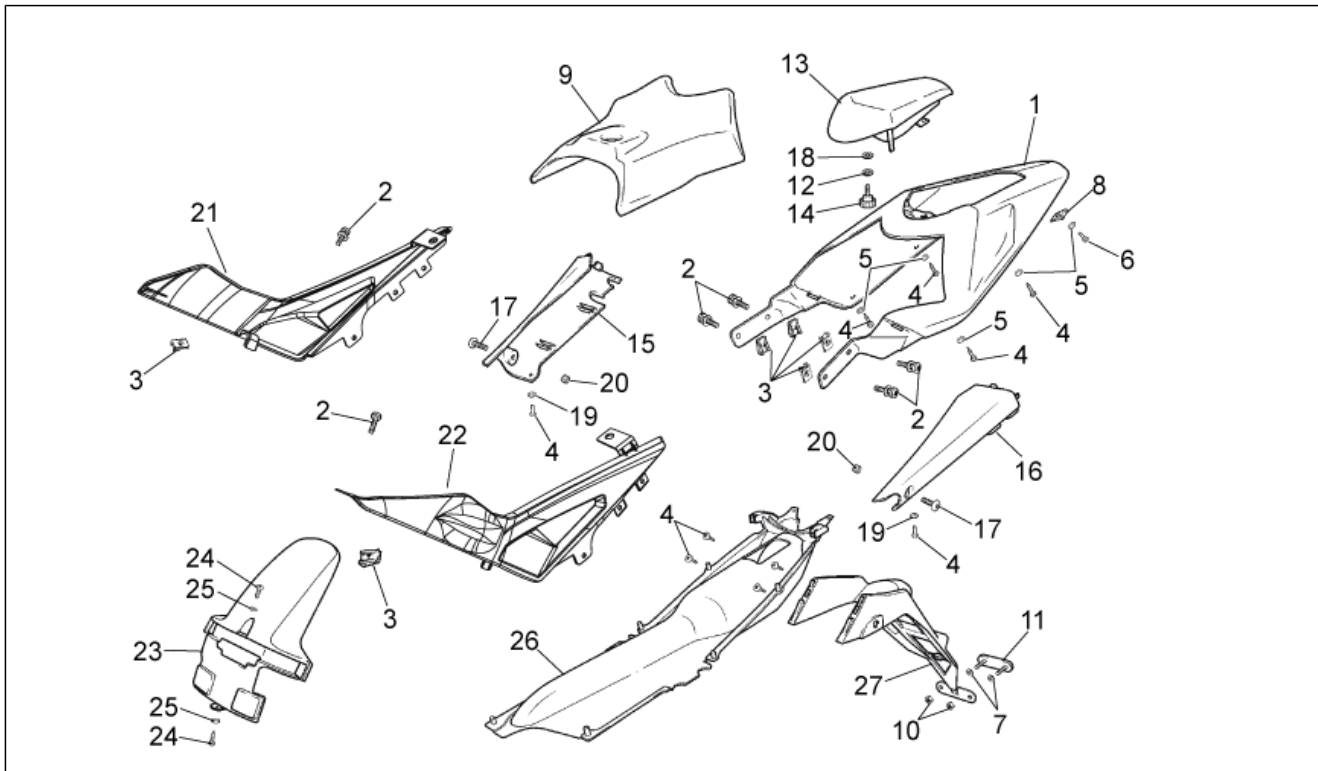

Einheit	RAHMEN
Code	28.09
Beschreibung	Heckaufbau
Inspektion	1

Pos.	Code	Beschreibung	Menge	Varianten
15	00H00508081	SitzhalterungSchloss,Re	1	Fahrzeugfarbe:Weiß Glam 2010/Lir (t.B.896824)[w.g.], Weiß Aprilia 2006[white]
15	00H00508081	SitzhalterungSchloss,Re	1	Fahrzeugfarbe:Schwarz Aprilia 2008 (t.B.860430)[a.blk], Schwarz Diablo 2006[black], Rot Fluo 2008 (t.B.860429)[fluo]
15	86664100W0N	SitzhalterungSchloss,Re	1	Baujahr:2009[9], 2010[A] Fahrzeugfarbe:Replica Alitalia 2010 (t.B.897897)[r.ali], Replica SBK 2009 (t.B.895055)[sbk] Technische Daten:Einzelteil mit Aufkleber[D]
16	00H00508071	SitzhalterungSchloss,Li	1	Fahrzeugfarbe:Schwarz Aprilia 2008 (t.B.860430)[a.blk], Schwarz Diablo 2006[black], Rot Fluo 2008 (t.B.860429)[fluo]
16	00H00508071	SitzhalterungSchloss,Li	1	Fahrzeugfarbe:Weiß Glam 2010/Lir (t.B.896824)[w.g.], Weiß Aprilia 2006[white]
16	00H00508071	SitzhalterungSchloss,Li	1	Fahrzeugfarbe:Rot Spain's 2007 (t.B.852738)[red7], Rot Spain's 2008 (t.B.856883)[red8]
16	86664200W0N	SitzhalterungSchloss,Li	1	Baujahr:2009[9], 2010[A] Fahrzeugfarbe:Replica Alitalia 2010 (t.B.897897)[r.ali], Replica SBK 2009 (t.B.895055)[sbk] Technische Daten:Einzelteil mit Aufkleber[D]
17	00H01501701	Schraube	2	
18	00003515370	Ausgleichscheibe	1	
19	00000031050	Ausgleichscheibe D5	2	
20	00H04400711	Mutter	1	
21	00H04419771	R., seitendeckel	1	
22	00H04419781	L., seitendeckel	1	
23	00H00707121	Hinteres schutzblech	1	
24	00011241300	Gew.schr. 4,2x13	2	
25	00000031050	Ausgleichscheibe D5	2	
26	00H00706381	Verschl. unt. vorn Sitz	1	
27	00H00717341	Kennzeichenplatte	1