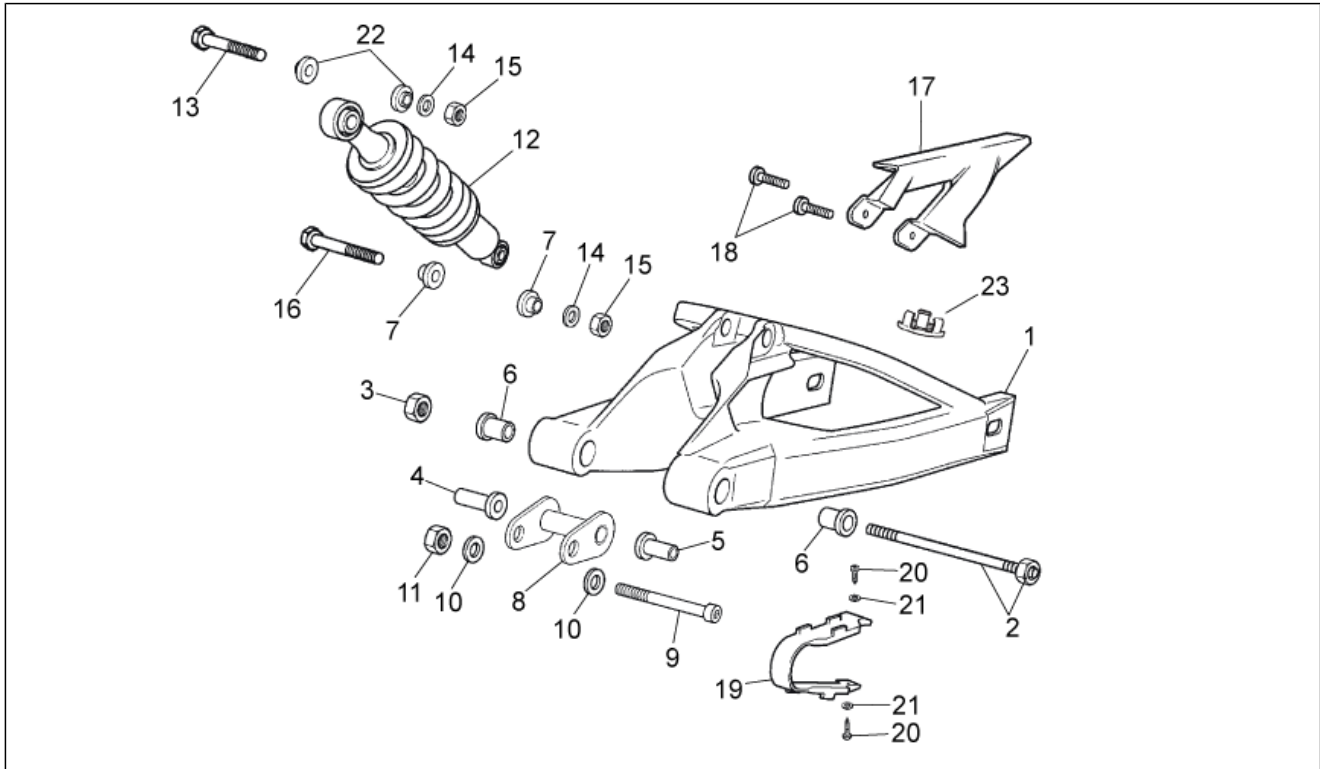

Einheit	RAHMEN
Code	28.04
Beschreibung	Schwinge - Stoßdämpfer
Inspektion	1

Pos.	Code	Beschreibung	Menge	Varianten
1	00H00322971	Schwinge	1	
2	00H00306411	Schwingenbolzen	1	
3	00281141503	Mutter	1	
4	00H00302651	Buchse	1	
5	00H00303401	Buchse	1	
6	00H00303231	Buc.für Schwingenzp.	2	
7	00H01500491	Nutmutter	2	
8	00H00102961	Motorhalter	1	
9	00004111000	Schraube	1	
10	00H01500421	Ausgleichscheibe	2	
11	00262120032	Mutter	1	
12	00H01516191	Stoßdämpfer	1	
13	00031106023	Schraube	1	
14	00402100001	Ausgleichscheibe	2	
15	00281101503	Mutter	2	
16	00031107024	Schraube	1	
17	00H01509181	Kettenkasten	1	
18	00016041301	Schraube	2	
19	00H01806331	Kettengleitführung	1	
20	00011241300	Gew.schr. 4,2x13	2	
21	00000031050	Ausgleichscheibe D5	2	
22	00H04400111	Nutmutter	2	
23	00H01809331	Schutzabdeckung	1