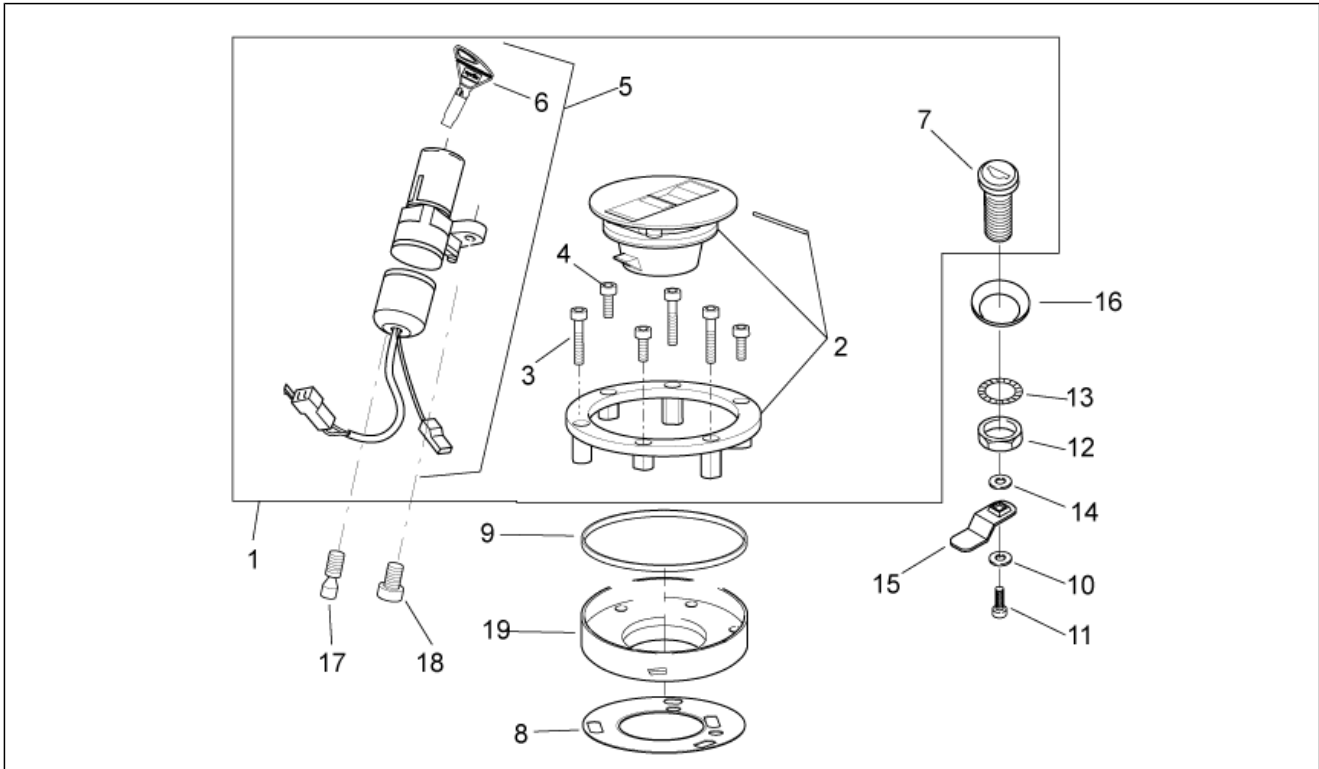

Einheit	RAHMEN
Code	28.18
Beschreibung	Bausatz Schlösser
Inspektion	1

Pos.	Code	Beschreibung	Menge	Varianten
1	861029	Kit Schließvorrichtungen	1	
2	852073	Tankfüllschraube	1	
3	00002053051	Schraube	3	
4	00002051251	Schraube	4	
5	852072	Lenkschloß	1	
6	AP8140710	"Aprilia" schlüssel ohne tran.	1	
7	852074	Sitzschloß	1	
8	AP8144159	Dichtung Kraftstofftank	1	
9	AP8120893	Dichtung	1	
10	AP8201748	Ausgleichscheibe	1	
11	AP8201749	Linsenschraube M4x6	1	
12	AP8152194	Mutter unten M19x1*	1	
13	AP8201305	Schloßscheibe Nickel *	1	
14	00H00601931	Ausgleichscheibe	1	
15	00H00603141	Hebel	1	
16	00H00602931	Nutmutter	1	
17	00H06300791	Schraube	1	
18	00002082021	Schraube 8M125x20	1	
19	896548	***Schwimmergehäuse	1