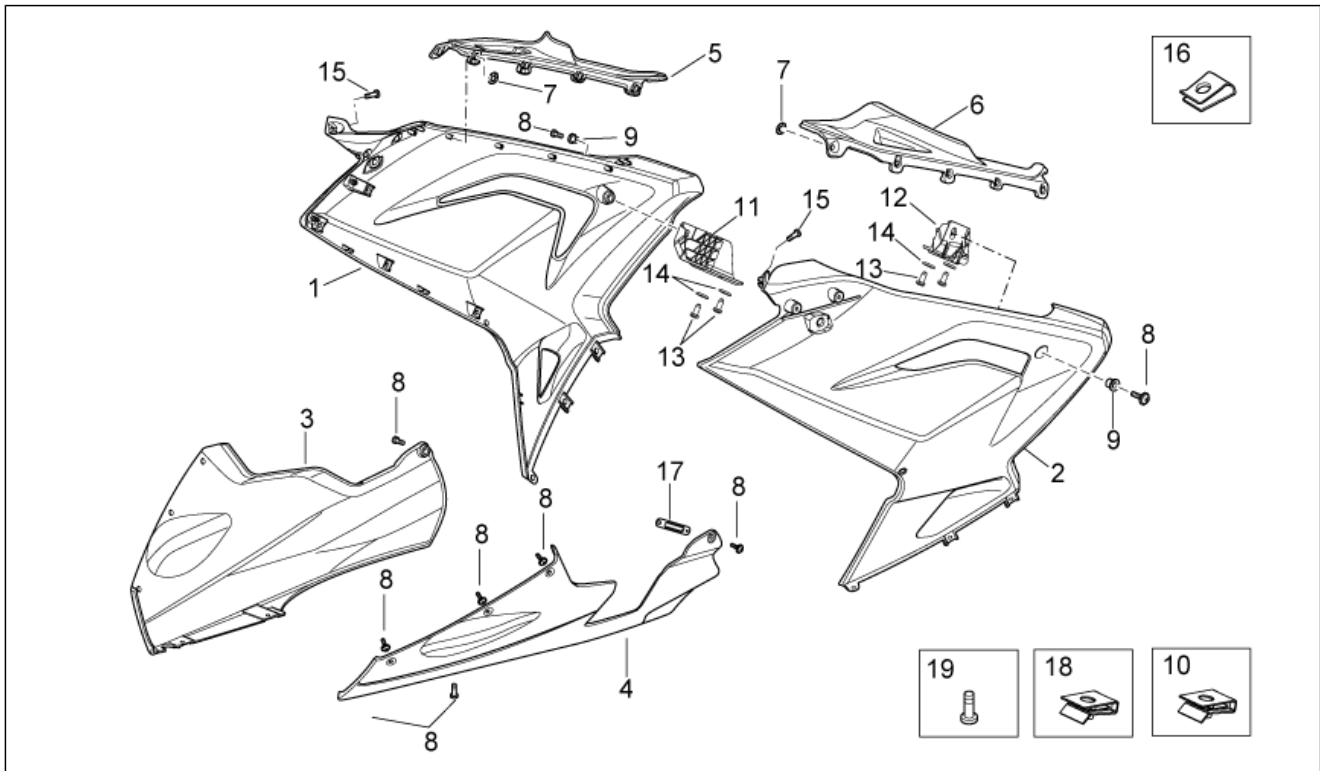

Einheit	RAHMEN
Code	28.08
Beschreibung	Mittlerer Aufbau
Inspektion	1

Pos.	Code	Beschreibung	Menge	Varianten
4	8670440W0N5	Li.Seitenteil unten	1	Baujahr:2010[A] Fahrzeugfarbe:Weiß Glam 2010/Lir (t.B.896824)[w.g.] Technische Daten:Einzelteil mit Aufkleber[D]
4	86720600W3R5	Li.Seitenteil unten Rot	1	Baujahr:2010[A] Fahrzeugfarbe:Replica Alitalia 2010 (t.B.897897)[r.ali] Technische Daten:Einzelteil mit Aufkleber[D]
5	00H04402971	Verschl. Verkl.ob.r.	1	
6	00H04402981	Verschl. Verkl.ob.r.	1	
7	00G06300671	Ausgleichscheibe	10	
8	AP8152298	TBEI Schraube m.Flansch M5x16	12	
9	AP8121795	T-Buchse	2	
10	00G04401462	Mutter D5	12	
11	00H02205461	Halter rechts	1	
12	00H05906521	Halter links	1	
13	00000011416	Gew.schr. 4,8x16	4	
14	00031105000	Ausgleichscheibe D5	4	
15	00011041600	Gew.schr. 4,2X16	2	
16	AP8202449	Klammer	2	
17	861037	Platte	1	
18	00D01501371	Mutter D6	1	
19	00H06300861	Schraube 6X14	1