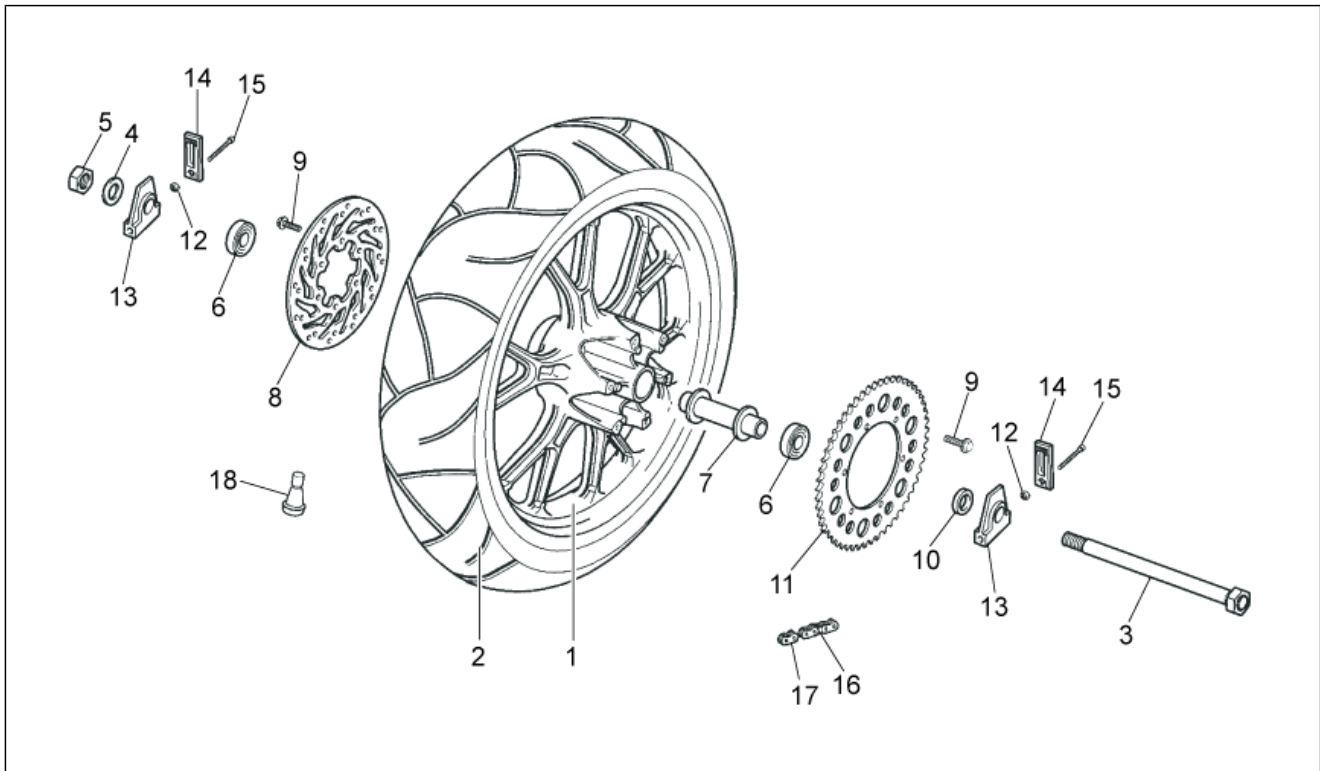

Einheit	RAHMEN
Code	28.13
Beschreibung	Hinterrad
Inspektion	1

Pos.	Code	Beschreibung	Menge	Varianten
1	00H01310381	Hinterrad schwarz lack.	1	
1	86141600W00	Hinterrad, blu	1	Technische Daten:Bis Rahmen 332209[T3]
1	86141600W05	Hinterrad, blu	1	Technische Daten:Ab Rahmen 332210[T4]
1	86141600W06	Silver stellar Hinterrad	1	
2	00H01323321	Reifen	1	
3	00H01306201	Hinterradbolzen	1	
4	00032015000	Ausgleichscheibe	1	
5	00281141503	Mutter	1	
6	00058020200	Lager	2	
7	00H01308091	Interne Distanzscheibe	1	
8	00H01309531	Vorderradbremsscheibe	1	
9	00H02402282	Schraube 6X20	6	
10	00H01308181	Nutmutter	1	
11	00H01323031	Zahnkranz	1	
12	00000023060	Mutter M6100	1	
13	00H01306811	Kettengleitführung	1	
14	00H01306171	Deckel	1	
15	00H01302491	Schraube	1	
16	00H01515201	Kette 132P	1	
17	00H01501211	Verbindungsglied	1	
18	00G04702091	Luftventil	1