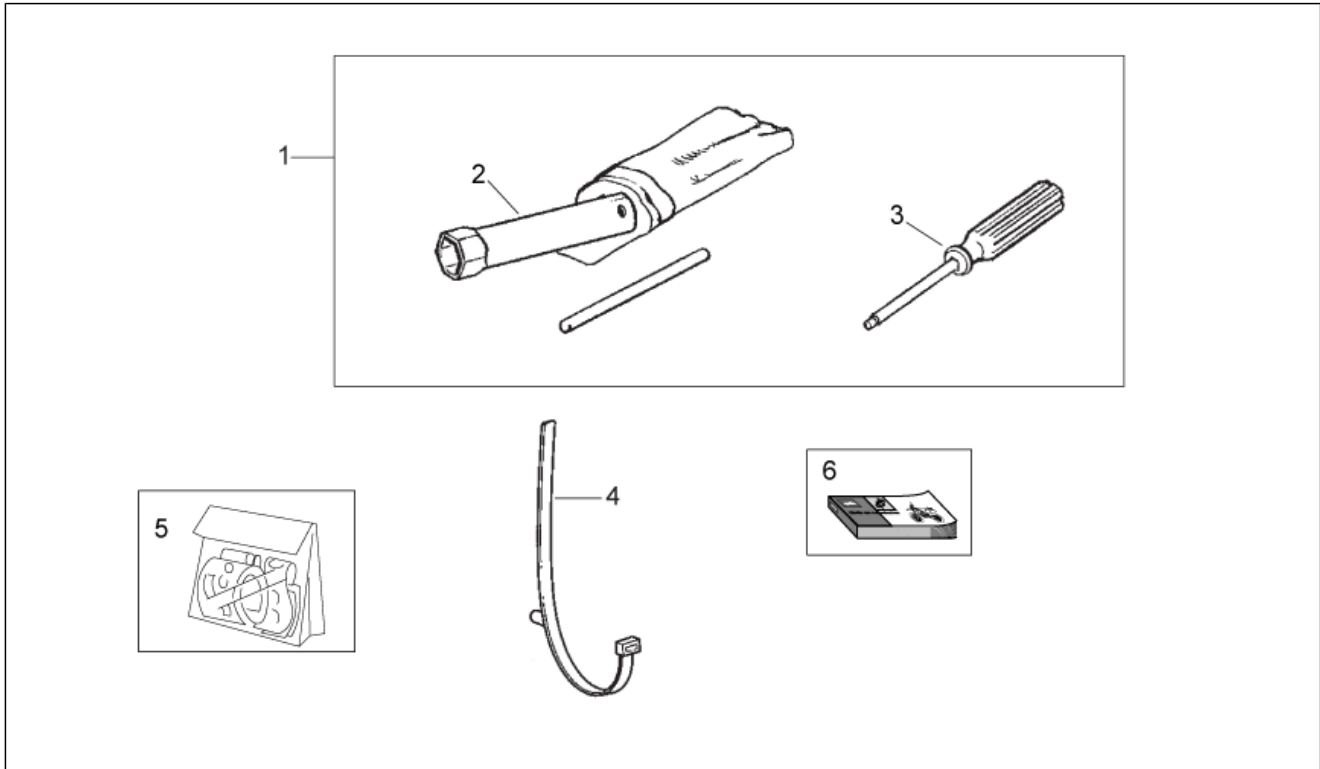

Einheit	RAHMEN
Code	28.19
Beschreibung	Deko Anleitung Schilder
Inspektion	1

Pos.	Code	Beschreibung	Menge	Varianten
1	861962	Werkzeugtasche	1	
2	00H05102011	Zündkerzenschlüssel	1	
3	00005551290	Screwdriver	1	
4	863841	Schelle	1	
5	860449	Deko Serie	1	Baujahr:2008[8] Fahrzeugfarbe:Rot Fluo 2008 (t.B.860429)[fluo]
5	860450	Deko Serie	1	Baujahr:2008[8] Fahrzeugfarbe:Schwarz Aprilia 2008 (t.B.860430)[a.blk]
5	86288900WB0	Deko Serie	1	Baujahr:2006[6] Fahrzeugfarbe:Weiß Aprilia 2006[white]
5	86288900WN1	Deko Serie	1	Baujahr:2006[6] Fahrzeugfarbe:Schwarz Diablo 2006[black]
5	86303600WR0	Deko Serie	1	Baujahr:2007[7] Fahrzeugfarbe:Rot Spain's 2007 (t.B.852738)[red7]
5	86461700WR0	Deko Serie	1	Baujahr:2008[8] Fahrzeugfarbe:Rot Spain's 2008 (t.B.856883)[red8]
5	895247	Deko Serie	1	Baujahr:2009[9] Fahrzeugfarbe:Replica SBK 2009 (t.B.895055)[sbk]
5	896827	Deko Serie	1	Baujahr:2010[A] Fahrzeugfarbe:Weiß Glam 2010/Lir (t.B.896824)[w.g.]
5	897900	Deko Serie	1	Baujahr:2010[A] Fahrzeugfarbe:Replica Alitalia 2010 (t.B.897897)[r.ali]
6	00H05161121	Bed./Wart.-Anleit. E	1	
6	861450	Bed./Wart.-Anleit. I	1	
6	861451	Gebrauchsanleitung F-D-UK-NL	1	
6	861452	Gebrauchsanleitung DK-SF-GR-J	1