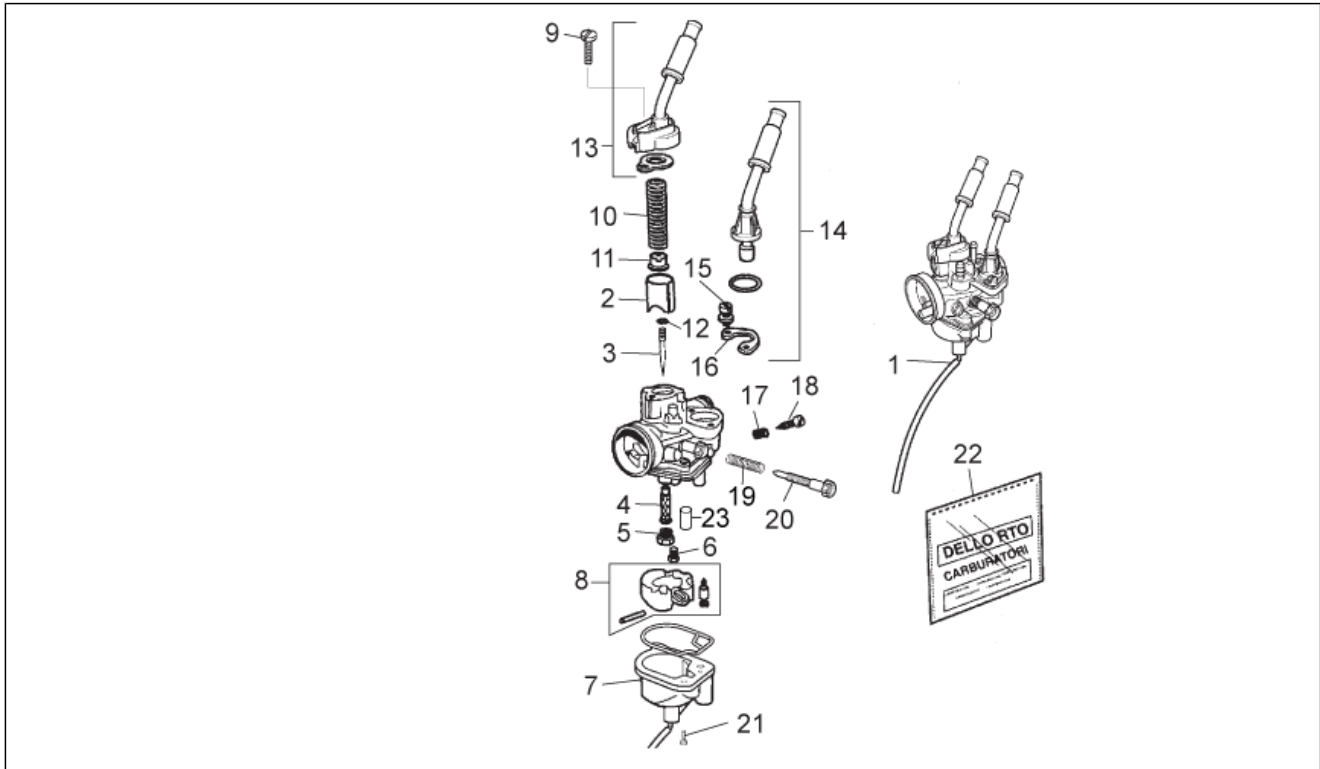

Einheit	MOTOR
Code	29.26
Beschreibung	Vergaser
Inspektion	1

Pos.	Code	Beschreibung	Menge	Varianten
1	CM152704	Vergaser	1	Land:D, F, E, I[EU]
1	CM152705	Vergaser	1	Land:Japan[JP]
2	0000000	Reifen	1	
3	CM107506	Vergasernadel	1	Technische Daten:Version Schweiz E3[kit]
3	CM107514	Vergasernadel	1	Technische Daten:Standardversion[std]
4	00H03206421	Nadelventil	1	
5	AP8206901	Maximaldüse 68	1	Land:D, F, E, I[EU] Technische Daten:Standardversion[std]
5	CM101729	Maximaldüse 78	1	Land:Japan[JP]
5	CM101747	Maximaldüse	1	Technische Daten:Version Schweiz E3[kit]
6	AP8206922	Leerlaufstrahl 30	1	
7	00H03206201	Schwimmerkammer	1	
8	00H03204281	Schwimmer	1	
9	00G03200061	Schraube	1	
10	00G03201071	Rückholfeder Gasven.	1	
11	00G03200511	Sicherung Kegelnadel	1	
12	00G03201371	Sicherung Kegelnadel	1	
13	00H03204231	Deckel Gemischkam.	1	
14	CM146203	Kabelzugstarter	1	
15	00G03200541	Schraube	1	
16	00G03200551	Platte	1	
17	00G03200721	Feder	1	
18	CM107701	Einstellschr.Luft	1	
19	00G03200101	Feder	1	
20	00G04102131	Einst.schr. Gasv.	1	
21	00G03201091	Schraube	4	
22	00H04103771	Dichtungsbeutel	1	
23	CM106214	Emulseur	1	Technische Daten:Version Schweiz E3[kit]