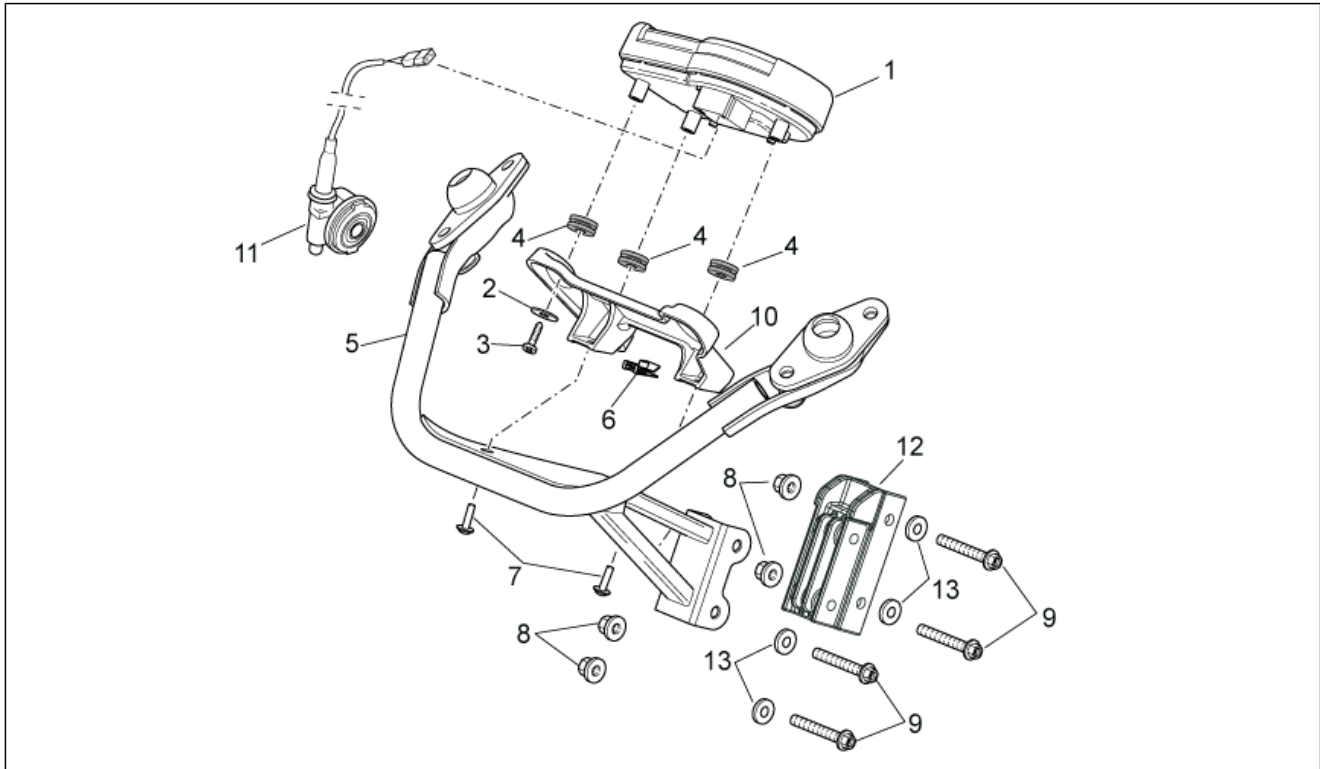

Einheit	RAHMEN
Code	28.11
Beschreibung	Instrumententafel
Inspektion	1

Pos.	Code	Beschreibung	Menge	Varianten
1	864693	Instrumententafel	1	
2	00H00400351	Ausgleichscheibe	3	
3	00011051401	Gew.schr. 5X14	3	
4	AP8220150	Gummi	3	
5	00H02306241	Instrumentenrahmen	1	
6	00D01501371	Mutter D6	2	
7	00F05900041	Schraube M6x16	2	
8	00000023060	Mutter M6100	4	
9	862567	Schraube	4	
10	856920	Haltefassung	1	
11	00H01615051	Startergetriebe	1	
12	00H01602661	Bügel	1	
13	00031106000	Ausgleichscheibe D6	4