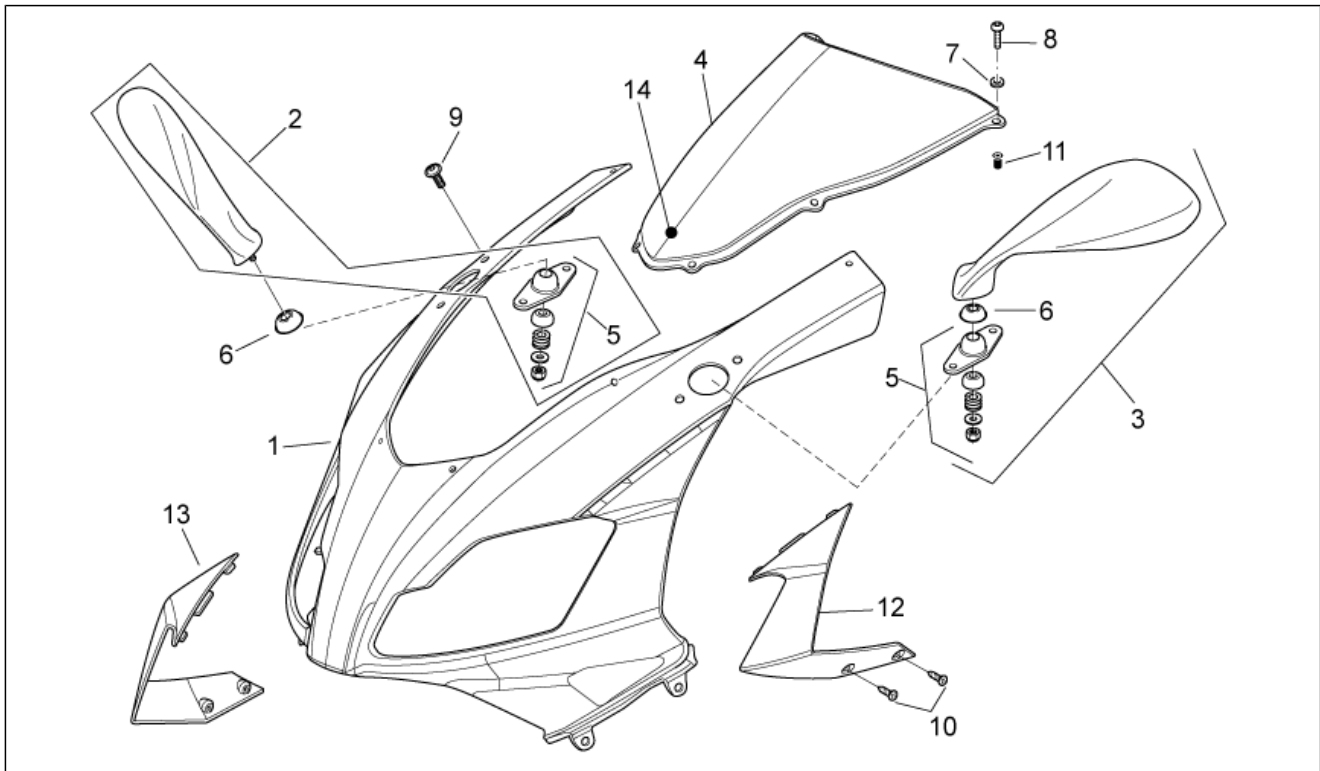

Einheit	RAHMEN
Code	28.06
Beschreibung	Frontaufbau I
Inspektion	1

Pos.	Code	Beschreibung	Menge	Varianten
1	86142200WG3	Vord. Verkleidung, grau	1	Baujahr:2006[6] Fahrzeugfarbe:Weiß Aprilia 2006[white] Technische Daten:Einzelteil mit Aufkleber[D]
1	86143300WG3	Vord. Verkleidung, grau	1	Baujahr:2006[6] Fahrzeugfarbe:Schwarz Diablo 2006[black] Technische Daten:Einzelteil mit Aufkleber[D]
1	86302700WR0	Vord. Verkleidung, rot	1	Baujahr:2007[7] Fahrzeugfarbe:Rot Spain's 2007 (t.B.852738)[red7] Technische Daten:Einzelteil mit Aufkleber[D]
1	86461500WR0	Vord. Verkleidung, rot	1	Baujahr:2008[8] Fahrzeugfarbe:Rot Spain's 2008 (t.B.856883)[red8] Technische Daten:Einzelteil mit Aufkleber[D]
1	86511100WN0	Vord. Verkleidung, a.schwarz	1	Baujahr:2008[8] Fahrzeugfarbe:Schwarz Aprilia 2008 (t.B.860430)[a.blk] Technische Daten:Einzelteil mit Aufkleber[D]
1	86511100WR0	Vord. Verkleidung, rot	1	Baujahr:2008[8] Fahrzeugfarbe:Rot Fluo 2008 (t.B.860429)[fluo] Technische Daten:Einzelteil mit Aufkleber[D]
1	86663900WR0	Vord. Verkleidung, rot	1	Baujahr:2009[9] Fahrzeugfarbe:Replica SBK 2009 (t.B.895055)[sbk] Technische Daten:Einzelteil mit Aufkleber[D]
1	86704500WB25	Vord. Verkleidung weiß	1	Baujahr:2010[A] Fahrzeugfarbe:Weiß Glam 2010/Lir (t.B.896824)[w.g.] Technische Daten:Einzelteil mit Aufkleber[D]
1	86720700WR05	Vord. Verkleidung, rot	1	Baujahr:2010[A] Fahrzeugfarbe:Replica Alitalia 2010 (t.B.897897)[r.ali] Technische Daten:Einzelteil mit Aufkleber[D]
2	AP8102632	Rückspiegel rechts	1	
3	AP8102633	Rückspiegel links	1	
4	86303301W06	Windabweiser	1	Baujahr:2007[7] Fahrzeugfarbe:Rot Spain's 2007 (t.B.852738)[red7]
4	86461600W06	Windabweiser	1	Baujahr:2008[8] Fahrzeugfarbe:Rot Spain's 2008 (t.B.856883)[red8]