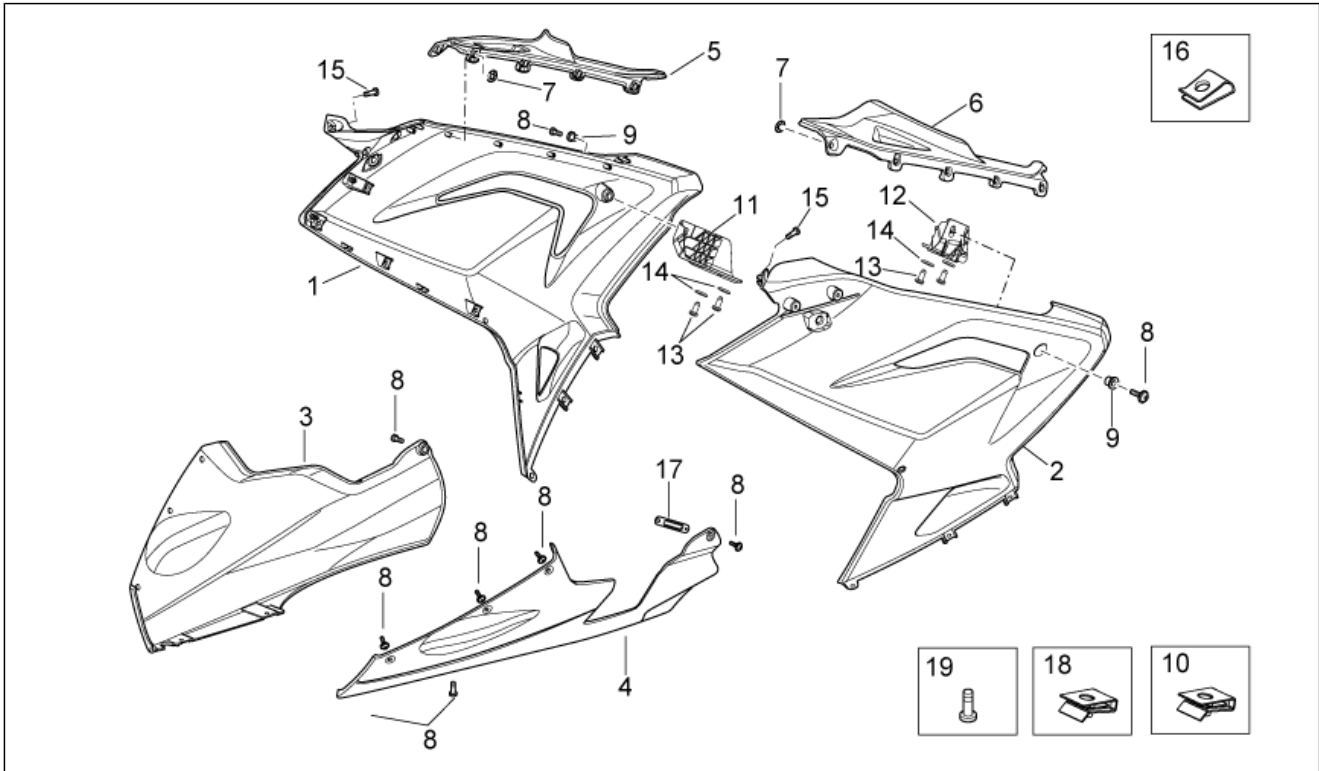

Einheit	RAHMEN
Code	28.08
Beschreibung	Mittlerer Aufbau
Inspektion	1

Pos.	Code	Beschreibung	Menge	Varianten
1	86142300WB0	Re.Seitenteil ober, weiss	1	Baujahr:2006[6] Fahrzeugfarbe:Weiß Aprilia 2006[white] Technische Daten:Einzelteil mit Aufkleber[D], Blinker 4 Led[L4]
1	86142300WN1	Re.Seitenteil ober, schwarz	1	Baujahr:2006[6] Fahrzeugfarbe:Schwarz Diablo 2006[black] Technische Daten:Einzelteil mit Aufkleber[D], Blinker 4 Led[L4]
1	86302500WR0	Re.Seitenteil ober, rot	1	Baujahr:2008[8] Fahrzeugfarbe:Rot Spain's 2008 (t.B.856883)[red8] Technische Daten:Blinker 4 Led[L4], Nicht abgepaustes Einzelteil[ND]
1	86302500WR0	Re.Seitenteil ober, rot	1	Baujahr:2007[7] Fahrzeugfarbe:Rot Spain's 2007 (t.B.852738)[red7] Technische Daten:Blinker 4 Led[L4], Nicht abgepaustes Einzelteil[ND]
1	86511200WB0	Re.Seitenteil ober, weiss	1	Baujahr:2008[8] Fahrzeugfarbe:Rot Fluo 2008 (t.B.860429)[fluo] Technische Daten:Einzelteil mit Aufkleber[D], Blinker 4 Led[L4]
1	86511200WN0	Re.Seitenteil ober, schwarz	1	Baujahr:2008[8] Fahrzeugfarbe:Schwarz Aprilia 2008 (t.B.860430)[a.blk] Technische Daten:Einzelteil mit Aufkleber[D], Blinker 4 Led[L4]
1	86552900WB05	Re.Seitenteil ober, weiss	1	Baujahr:2008[8] Fahrzeugfarbe:Rot Fluo 2008 (t.B.860429)[fluo] Technische Daten:Einzelteil mit Aufkleber[D], Blinker 1 Led[L1]
1	86552900WN05	Re.Seitenteil ober, schwarz	1	Baujahr:2008[8] Fahrzeugfarbe:Schwarz Aprilia 2008 (t.B.860430)[a.blk] Technische Daten:Einzelteil mit Aufkleber[D], Blinker 1 Led[L1]
1	86552900WR05	Re.Seitenteil ober, rot	1	Baujahr:2007[7] Fahrzeugfarbe:Rot Spain's 2007 (t.B.852738)[red7]