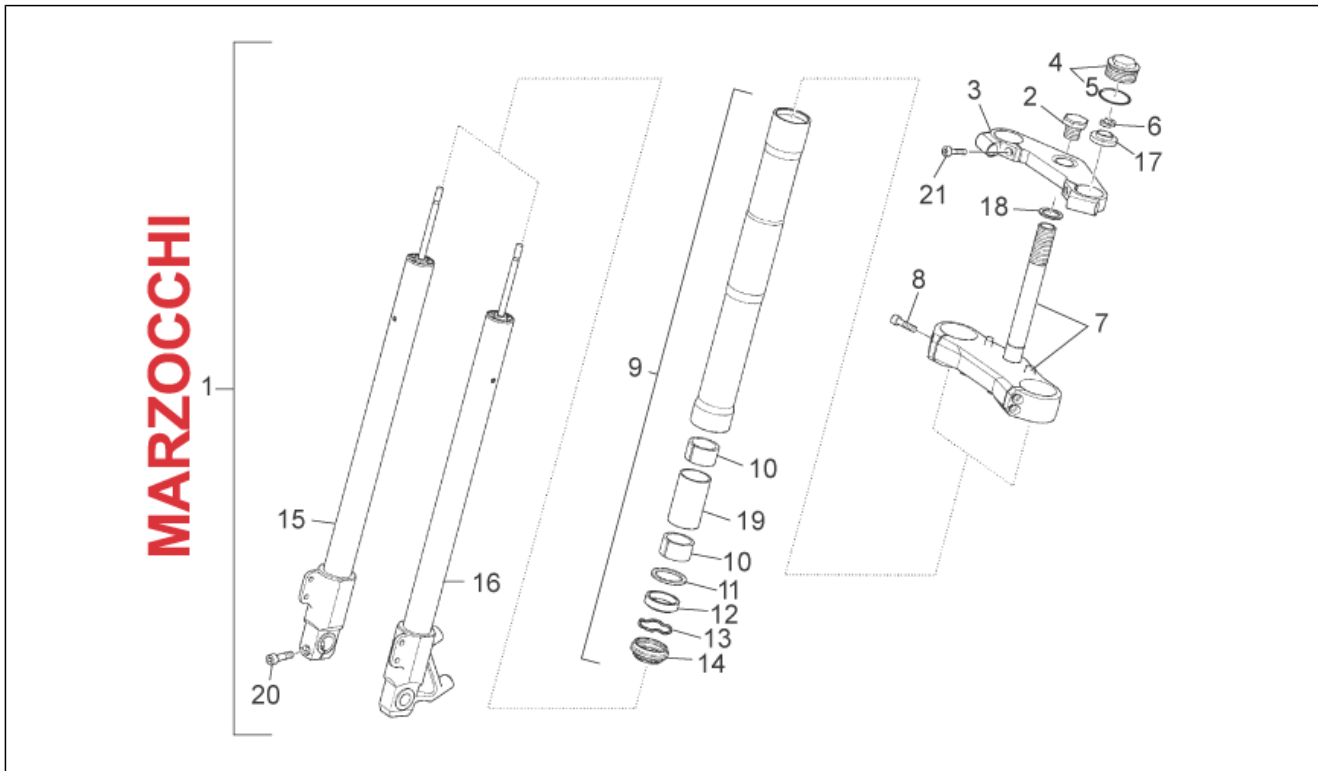

Einheit	RAHMEN
Code	28.02
Beschreibung	Vorderradgabel Marzocchi
Inspektion	1

Pos.	Code	Beschreibung	Menge	Varianten
1	00H00235001	Baugruppe vordere Gabel	1	Technische Daten:Marke Marzocchi[M], Ab Rahmen 6H309788[T2]
2	861627	Schraube Rohr	1	Technische Daten:Marke Marzocchi[M], Ab Rahmen 6H309788[T2]
3	861628	Ob. Gabelplatte	1	Technische Daten:Marke Marzocchi[M], Ab Rahmen 6H309788[T2]
4	00H02006541	Geflanschte Mutter	1	Technische Daten:Marke Marzocchi[M], Ab Rahmen 6H309788[T2]
5	00H00206501	O-Ring	1	Technische Daten:Marke Marzocchi[M], Ab Rahmen 6H309788[T2]
6	00H00200721	Halbring	1	Technische Daten:Marke Marzocchi[M], Ab Rahmen 6H309788[T2]
7	861629	Fuß mit Rohr	1	Technische Daten:Marke Marzocchi[M], Ab Rahmen 6H309788[T2]
8	861630	Schraube	4	Technische Daten:Marke Marzocchi[M], Ab Rahmen 6H309788[T2]
9	861631	Hülse	1	Technische Daten:Marke Marzocchi[M], Ab Rahmen 6H309788[T2]
10	00H00210151	Gleitbuchse	2	Technische Daten:Marke Marzocchi[M], Ab Rahmen 6H309788[T2]
11	00H00201441	Ring	1	Technische Daten:Marke Marzocchi[M], Ab Rahmen 6H309788[T2]
12	00H00203471	Ölabstreifring	1	Technische Daten:Marke Marzocchi[M], Ab Rahmen 6H309788[T2]
13	00H00200701	Sperring	1	Technische Daten:Marke Marzocchi[M], Ab Rahmen 6H309788[T2]
14	00H00202231	Staubschutz	1	Technische Daten:Marke Marzocchi[M], Ab Rahmen 6H309788[T2]
15	861632	Klb.st.+ Radhtr. rch.	1	Technische Daten:Marke Marzocchi[M], Ab Rahmen 6H309788[T2]
16	861633	Klb.st.+ Radhtr. lks.	1	Technische Daten:Marke Marzocchi[M], Ab Rahmen 6H309788[T2]