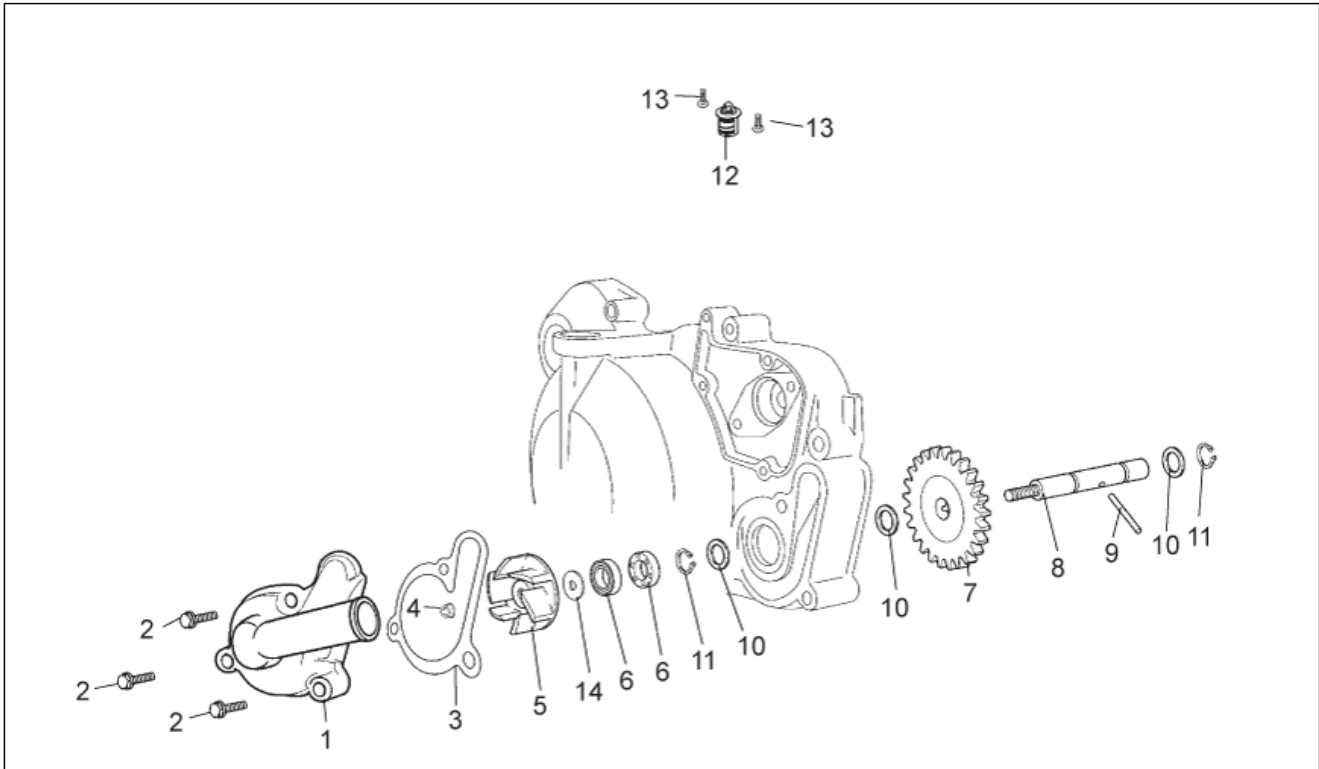

Einheit	MOTOR
Code	29.29
Beschreibung	Wasserpumpenritzel
Inspektion	1

Pos.	Code	Beschreibung	Menge	Varianten
1	CM150802	Deckel Wasserpumpe	1	
2	CM149805	Schraube	3	
3	847082	Deckeldichtung Kupplungsseite	1	
4	847067	Mutter	1	
5	847079	Läufer	1	
6	847077	Gasket ring	2	
7	847080	Ritzel Z=32	1	
8	847078	Welle Wasserpumpe	1	
9	847184	Stift	1	
10	847183	Ausgleichscheibe	2	
11	847182	Sicherungsblech D8	2	
12	483395	Thermostat	1	
13	847176	Schraube	2	
14	847181	Ausgleichscheibe	1