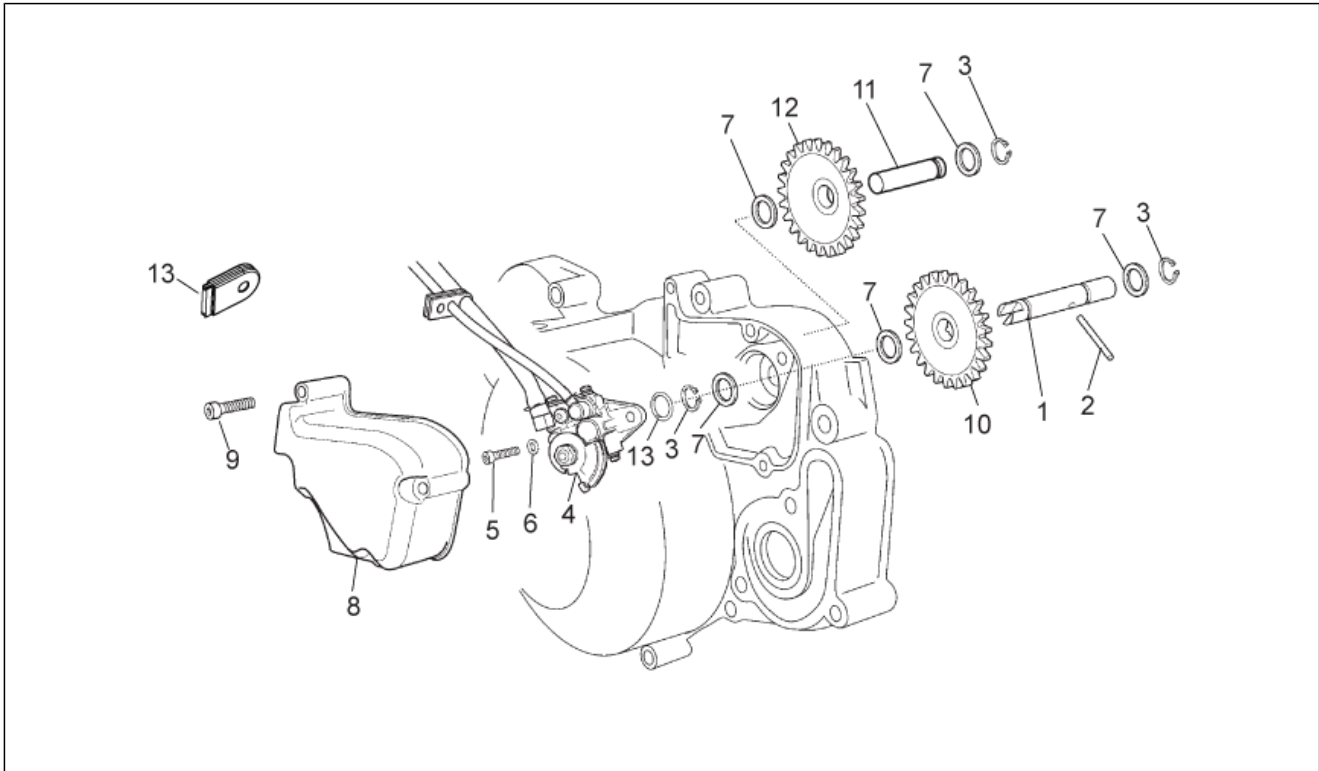

Einheit	MOTOR
Code	29.28
Beschreibung	Ölpumpe
Inspektion	1

Pos.	Code	Beschreibung	Menge	Varianten
1	847052	Ölpumpenwelle	1	
2	847184	Stift	1	
3	847182	Sicherungsblech D8	1	
4	847055	Ölpumpe	1	
5	847227	Schraube	1	
6	847226	Ausgleichscheibe	1	
7	847183	Ausgleichscheibe	5	
8	00H03706011	Deckel	1	
9	00004154000	Schraube	2	
10	847051	Zahnrad Z=25	1	
11	847076	Welle	1	
12	847053	Ritzel Z13/24	1	
13	311163	Dichtung	1