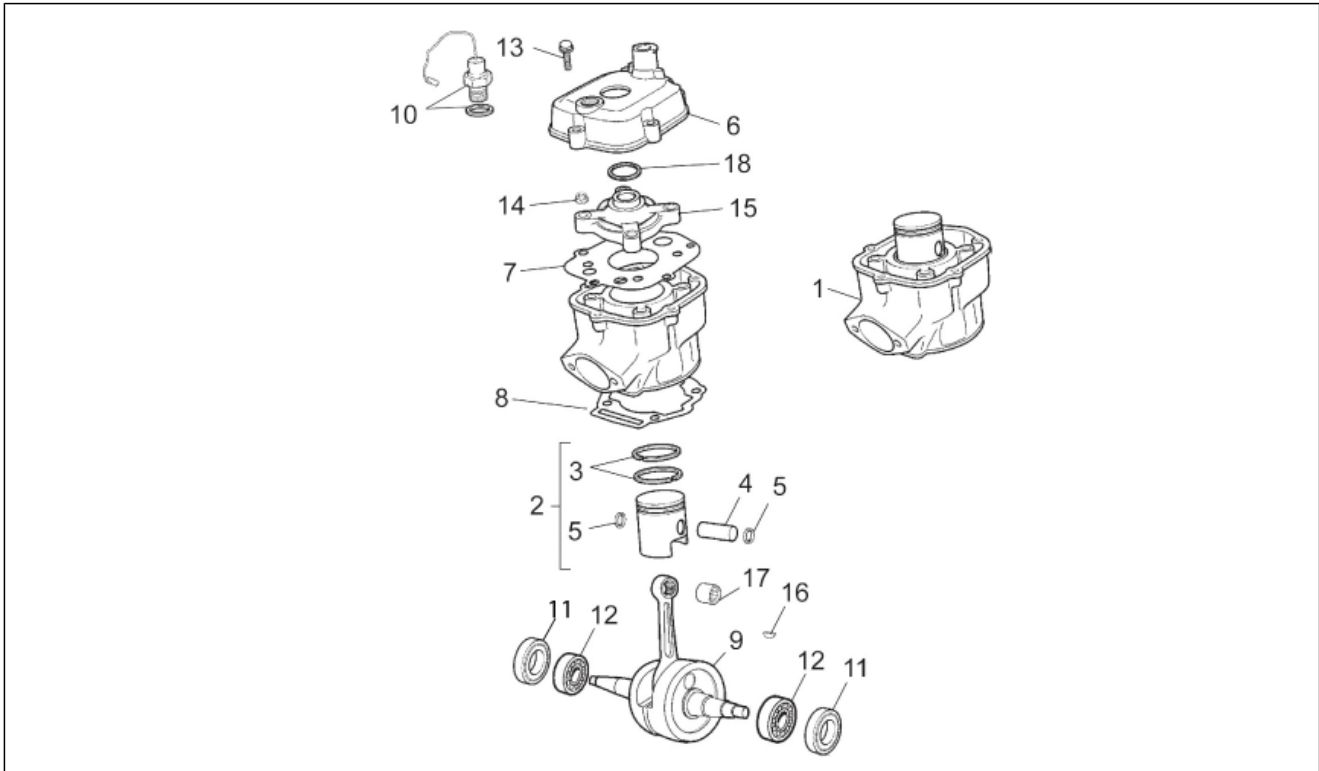

Einheit	MOTOR
Code	29.20
Beschreibung	Zylinder - Kolben
Inspektion	1

Pos.	Code	Beschreibung	Menge	Varianten
17	847529	Käfig	1	
18	847007	Dichtung Zylinderkopf	1