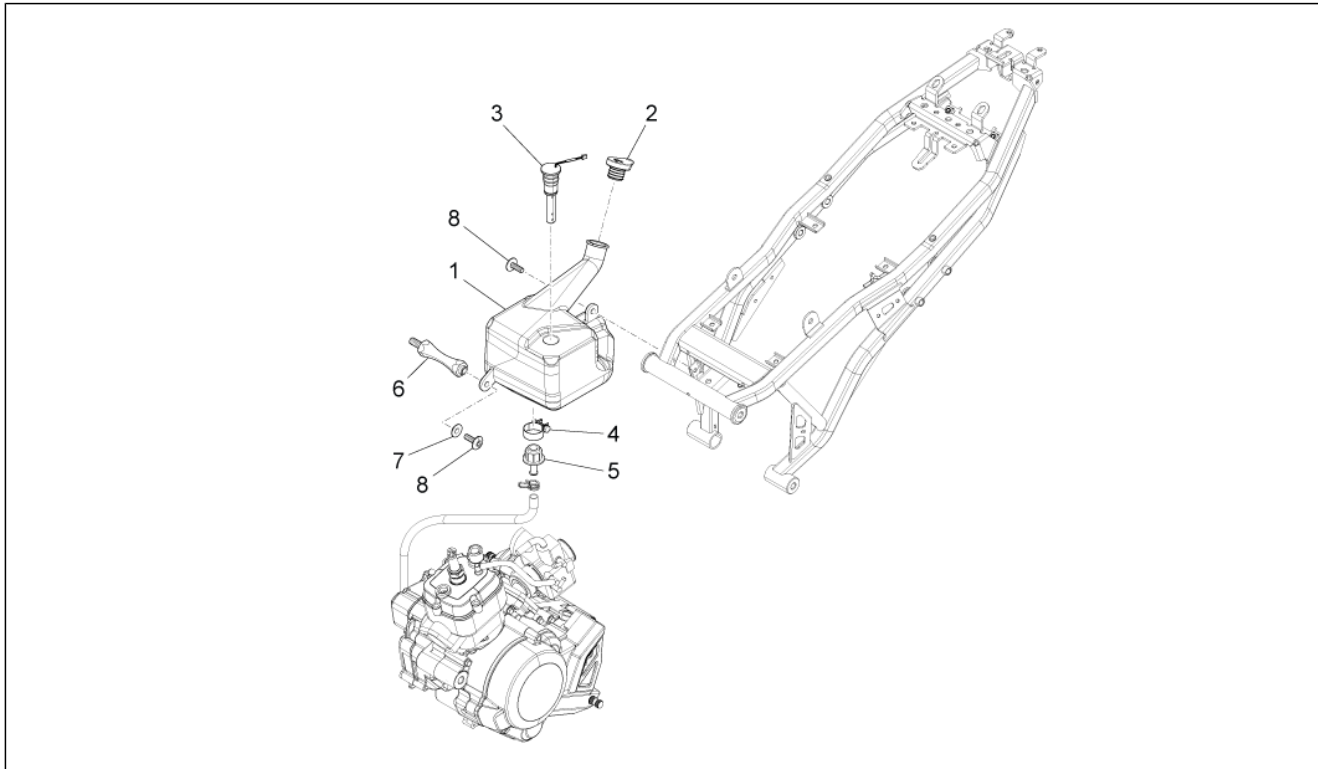

Einheit	Tank
Code	09.030
Beschreibung	Serbatoio olio mix
Inspektion	1

Pos.	Code	Beschreibung	Menge	Varianten
1	B043461	Öltank	1	
2	00F03710241	Öltankschraube	1	
3	867530	Ölstoffmeßsonde	1	
4	00G00400501	Schelle	1	
5	00G03700411	Ölfiltereinsatz	1	
6	AP8161059	Abstandh. Spoiler	1	
7	AP8121032	Buchse	1	
8	00H01501701	Schraube	2