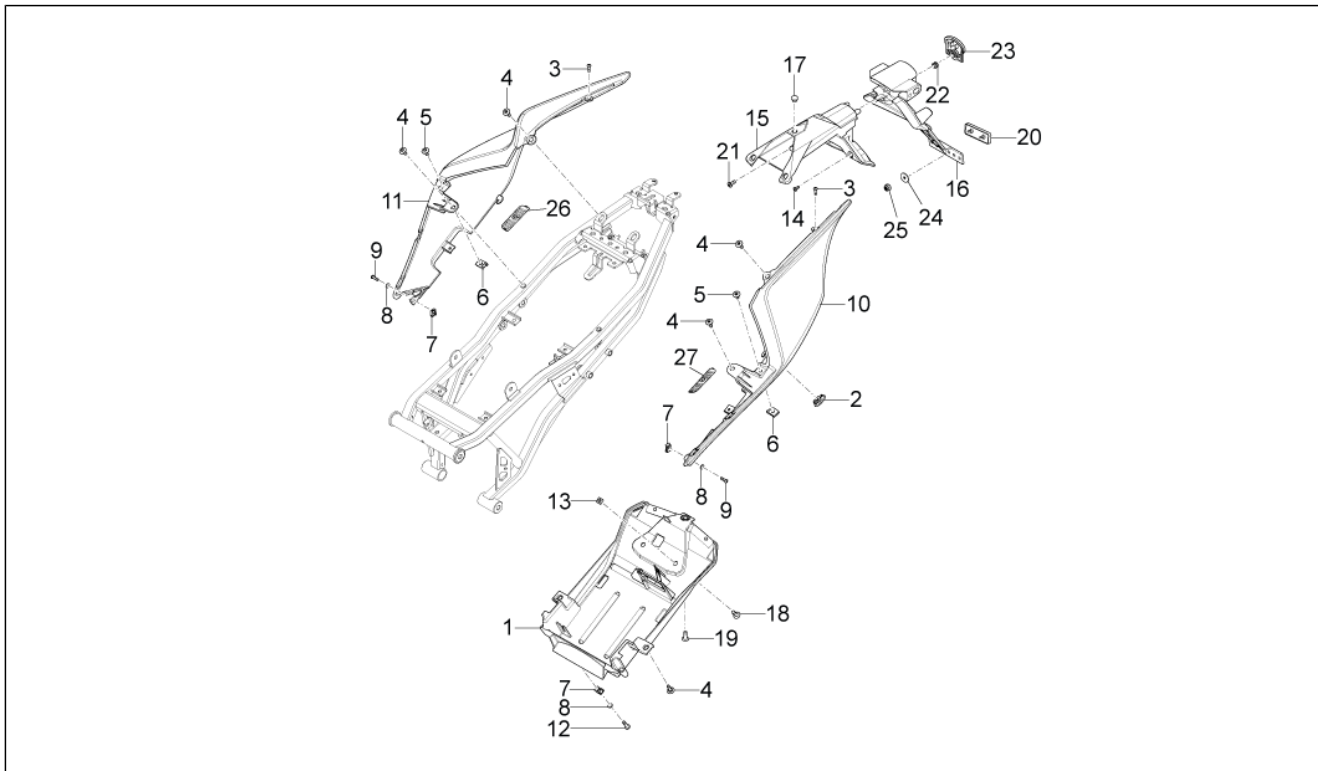

Einheit	Aufbau
Code	02.140
Beschreibung	Heckaufbau
Inspektion	1

Pos.	Code	Beschreibung	Menge	Varianten
13	AP8221213	Käfigmutter M6	2	
14	AP8150444	Gewindeschraube Edelstahl	4	
15	858840	Ob. Kennzeichenplatte	1	
16	858842	Unten Kennzeichenplatte	1	
17	894657	Deckel	1	
18	AP8150509	Gew.schr. 5x14	2	
19	AP8152246	TBEI Schraube m.Flansch M6x16	1	
20	AP8112916	Rückstrahler Rücklicht	1	
21	AP8152267	TBEI Spez.schr. M5x12	1	
22	AP8112600	Gummi	1	
23	867094	Abdeckung nummernschildöffnung	1	
24	AP8150158	Ausgleichscheibe 4,3X9X0,8	2	
25	AP8150204	Mutter M4	1	
26	893108	Gitter rechts	1	Fahrzeugfarbe:Replica Alitalia (t.B.899863)[ra], Replica SBK MY12[skb]
27	893109	Gitter links	1	Fahrzeugfarbe:Replica Alitalia (t.B.899863)[ra], Replica SBK MY12[skb]