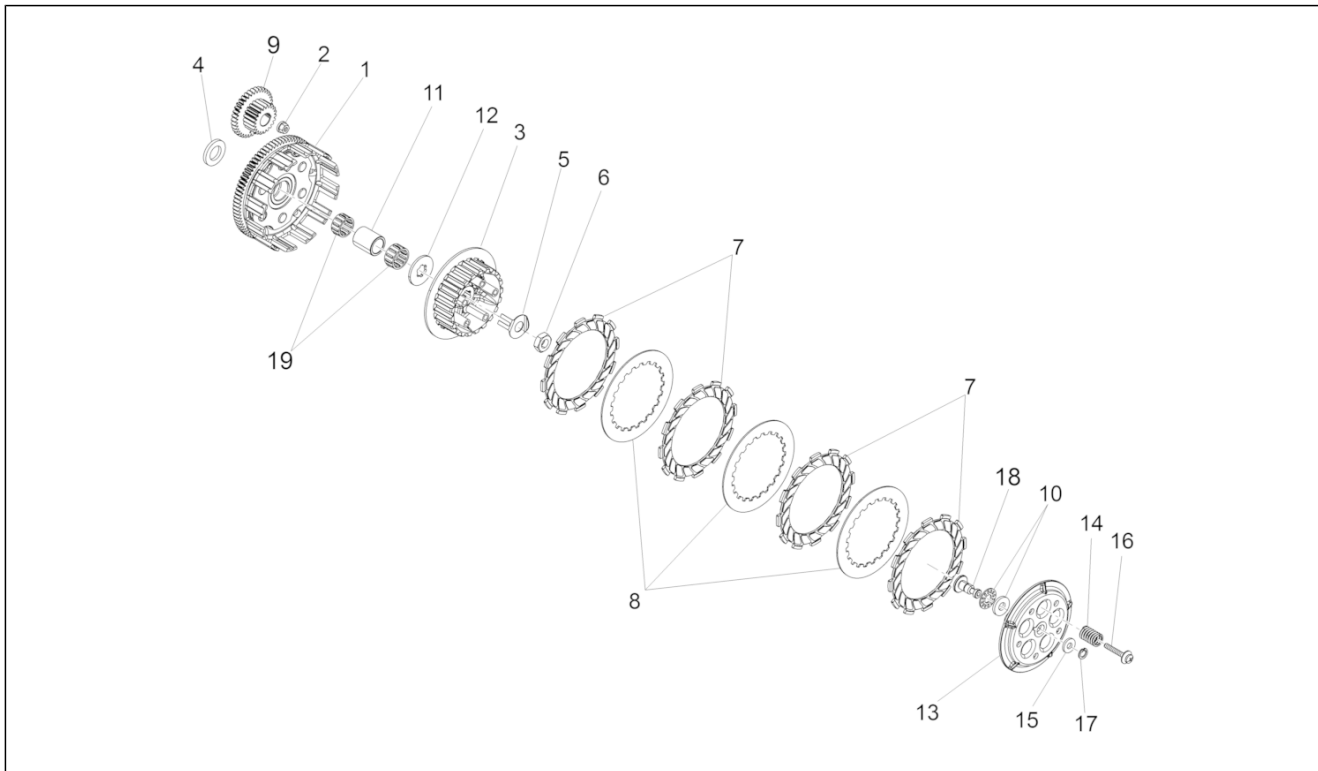

Einheit	Motor
Code	03.230
Beschreibung	Kupplung
Inspektion	1

Pos.	Code	Beschreibung	Menge	Varianten
1	8470415	Zahnrad Kupplung	1	
2	847217	Mutter 10M100	1	
3	847045	Andrueckfeder Kupplungsscheibe	1	
4	847218	Ausgleichscheibe	1	
5	876418	Ausgleichscheibe	1	
6	847221	Mutter	1	
7	847043	Getriebene Kuppl.scheibe	3	
8	847044	Treibende Kupplungsscheibe	4	
9	8470395	Motor Zahnrad cpl.	1	
10	847222	Lager	1	
11	B013958	Distanzscheibe	1	
12	847042	Ausgleichscheibe	1	
13	847046	Not available	1	
14	847047	Feder	5	
15	847224	Ausgleichscheibe	1	
16	847048	Schraube 5M80X35	5	
17	006410	Gasket ring	1	
18	847223	Bolzen	1	
19	871316	Nadelkaefig 22x26x13	2