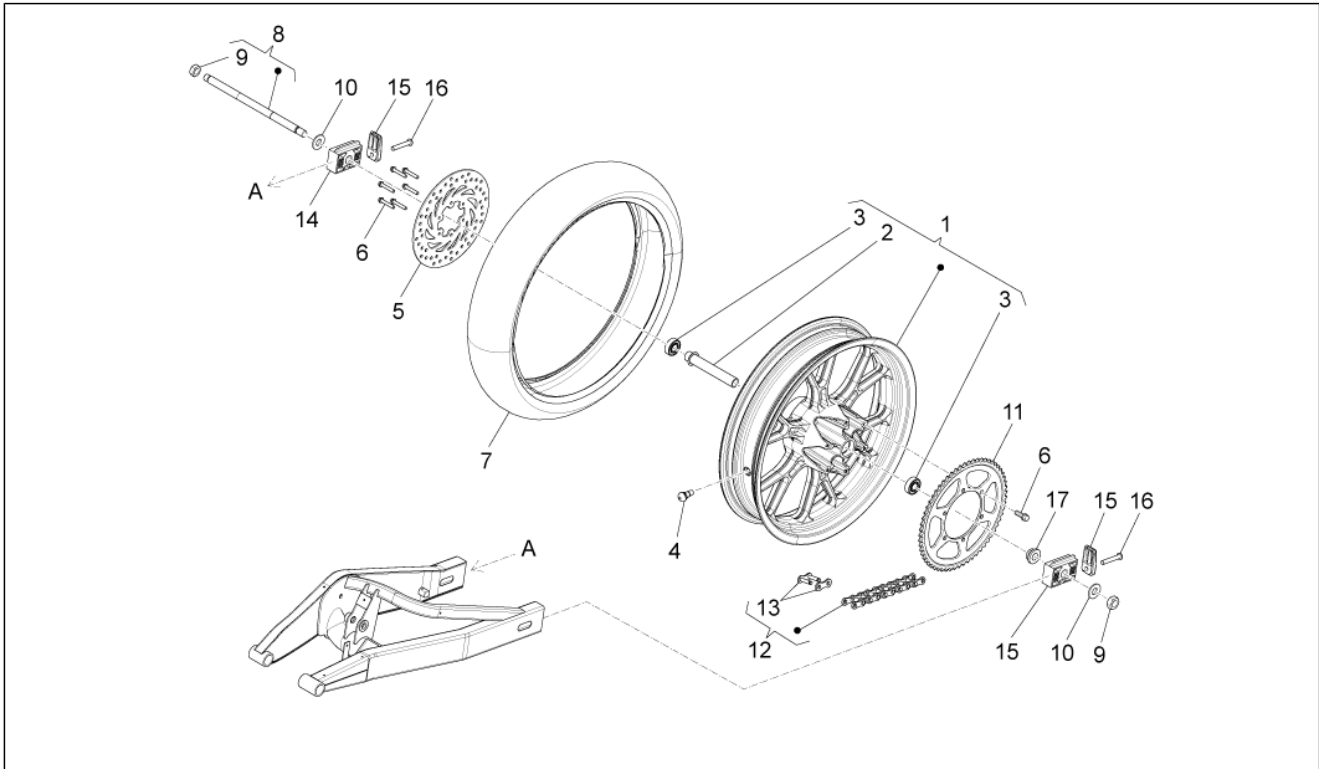

Einheit	Räder
Code	05.020
Beschreibung	Hinterrad
Inspektion	1

Pos.	Code	Beschreibung	Menge	Varianten
1	00H01310381	Hinterrad schwarz lack.	1	
2	00H01308091	Interne Distanzscheibe	1	
3	00058020200	Lager	2	
4	AP8201546	Schlauchloses Reifenventil	1	
5	866115	Vorderradbremmscheibe	1	
6	00H02402282	Schraube 6X20	12	
7	899859	Hinterreifen 130/70 Michelin	1	
8	865681	Radachse	1	
9	00H00300672	Mutter	1	
10	866536	Distanzscheibe	2	
11	86182R	Zahnkranz Z=53	1	
12	00H01502201	Kette 130P	1	
12	00H01515201	Kette 132P	1	Land:Schweiz[CH]
13	00H01501212	Verbindungsglied	1	
14	00H01303171	Kettenspanner	2	
15	00H01301471	Platte	2	
16	00H01301491	TCEI Schraube M8x50	2	
17	866540	Distanzscheibe	1