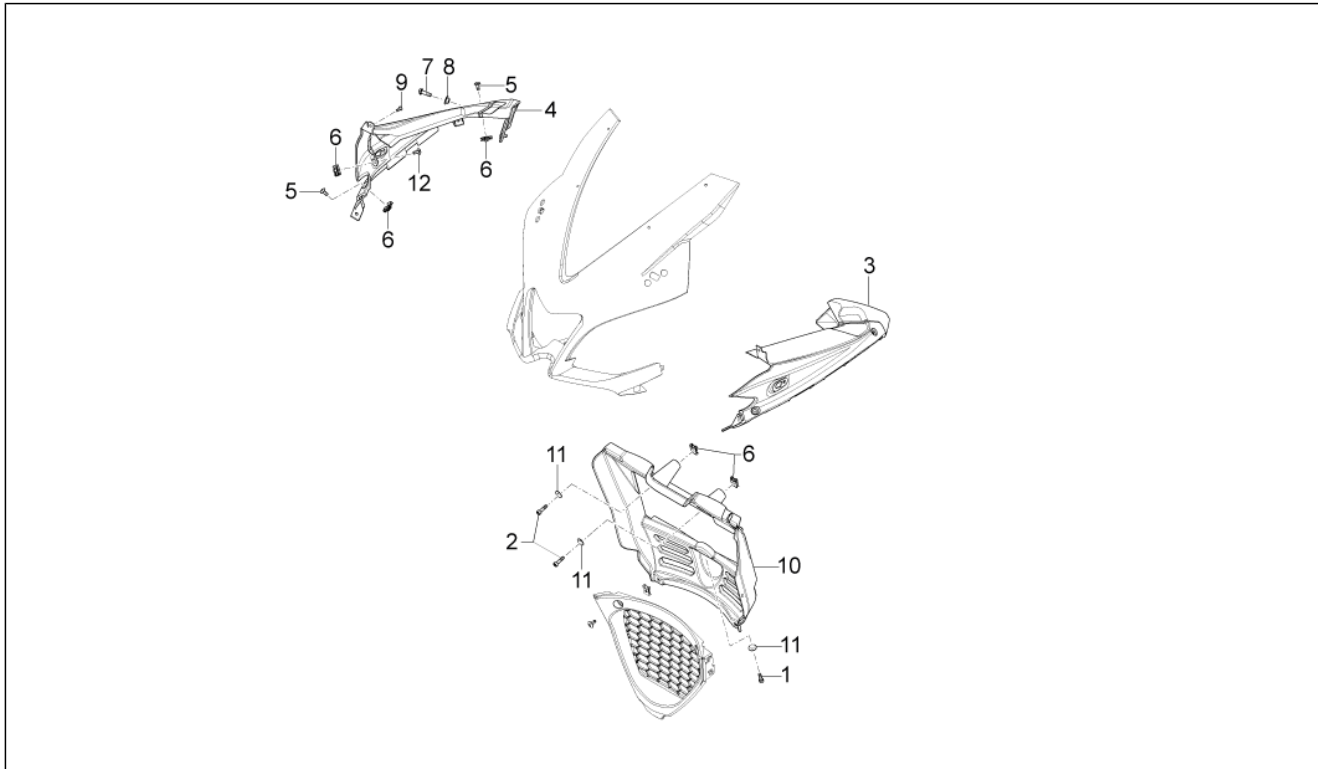

Einheit	Aufbau
Code	02.070
Beschreibung	Leitblech
Inspektion	1

Pos.	Code	Beschreibung	Menge	Varianten
1	AP8150050	TCEI Schraube M5x16	1	
2	AP8150252	TCEI Schraube M5x20	2	
3	897694	Verschluss ob. Karosserie li	1	
4	897693	Verschluss ob. Karosserie re	1	
5	896174	9c01d065-cdf9-4fa5-b394-46c3ee2e8004 M5x12	6	
6	AP8102375	Klammer M5	8	
7	AP8152279	TE Schr. m. Flansch M6x20	2	
8	AP8221349	T-Buchse	2	
9	AP8150444	Gewindeschraube Edelstahl	2	
10	898074	Kühlerrahmen	1	
11	AP8150248	Ausgleichscheibe 5,5x15x1,6	3	
12	895915	TBEI Schraube	4