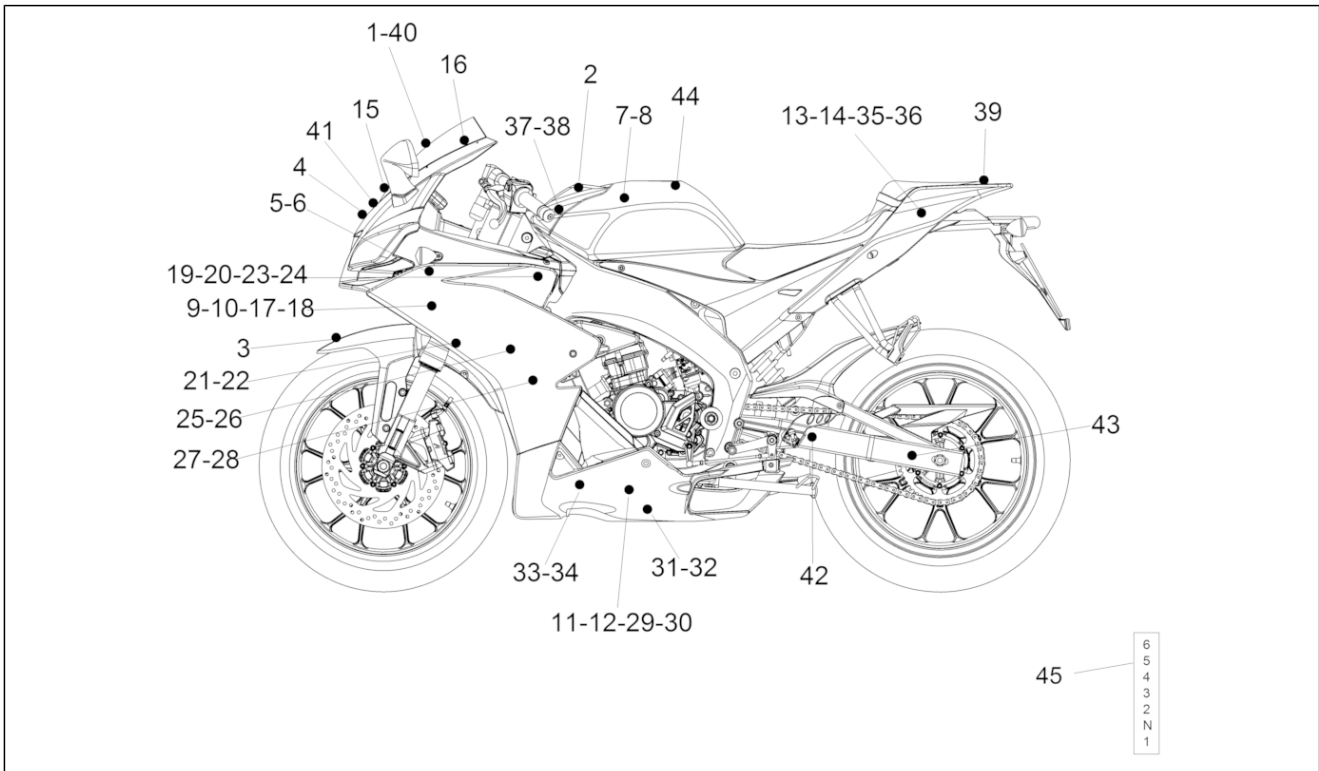

Einheit	Aufbau
Code	02.190
Beschreibung	Deko
Inspektion	1

Pos.	Code	Beschreibung	Menge	Varianten
34	B045279	Aufkleber L. "Dell'Orto"	1	Fahrzeugfarbe:Replica SBK MY12[sbk]
35	2H000150	Deko Heckteil re.	1	Fahrzeugfarbe:Replica MY13[RP]
35	B043708	Deko Heckteil re.	1	Fahrzeugfarbe:Replica Alitalia (t.B.899863)[ra]
35	B045282	Deko Heckteil re.	1	Fahrzeugfarbe:Replica SBK MY12[sbk]
36	2H000151	Deko Heckteil li.	1	Fahrzeugfarbe:Replica MY13[RP]
36	B043709	Deko Heckteil li.	1	Fahrzeugfarbe:Replica Alitalia (t.B.899863)[ra]
36	B045283	Deko Heckteil li.	1	Fahrzeugfarbe:Replica SBK MY12[sbk]
37	B043690	RH Cover decal	1	Fahrzeugfarbe:Replica Alitalia (t.B.899863)[ra]
38	B043691	LH Cover decal	1	Fahrzeugfarbe:Replica Alitalia (t.B.899863)[ra]
39	893798	Sitzabdeckung deko ITALIA	1	Fahrzeugfarbe:Replica Alitalia (t.B.899863)[ra]
39	B045284	Sitzabdeckung deko "Italia"	1	Fahrzeugfarbe:Replica SBK MY12[sbk]
40	B044199	Deko. Sportscheibe	1	Fahrzeugfarbe:Replica Alitalia (t.B.899863)[ra], Replica MY13[RP], Replica SBK MY12[sbk]
41	2H000140	Nummernhalter	1	Fahrzeugfarbe:Replica MY13[RP]
41	B043689	Nummernhalter	1	Fahrzeugfarbe:Replica Alitalia (t.B.899863)[ra]
41	B045269	Nummernhalter	1	Fahrzeugfarbe:Replica SBK MY12[sbk]
42	B043808	Aufkleber Reifendruck	1	
43	895839	"Schild ""Enj"""	2	
44	2H000147	Aufkleber Lorbeer SBK 2012	2	Fahrzeugfarbe:Replica MY13[RP]
45	AP8277381	Deko Gang	1