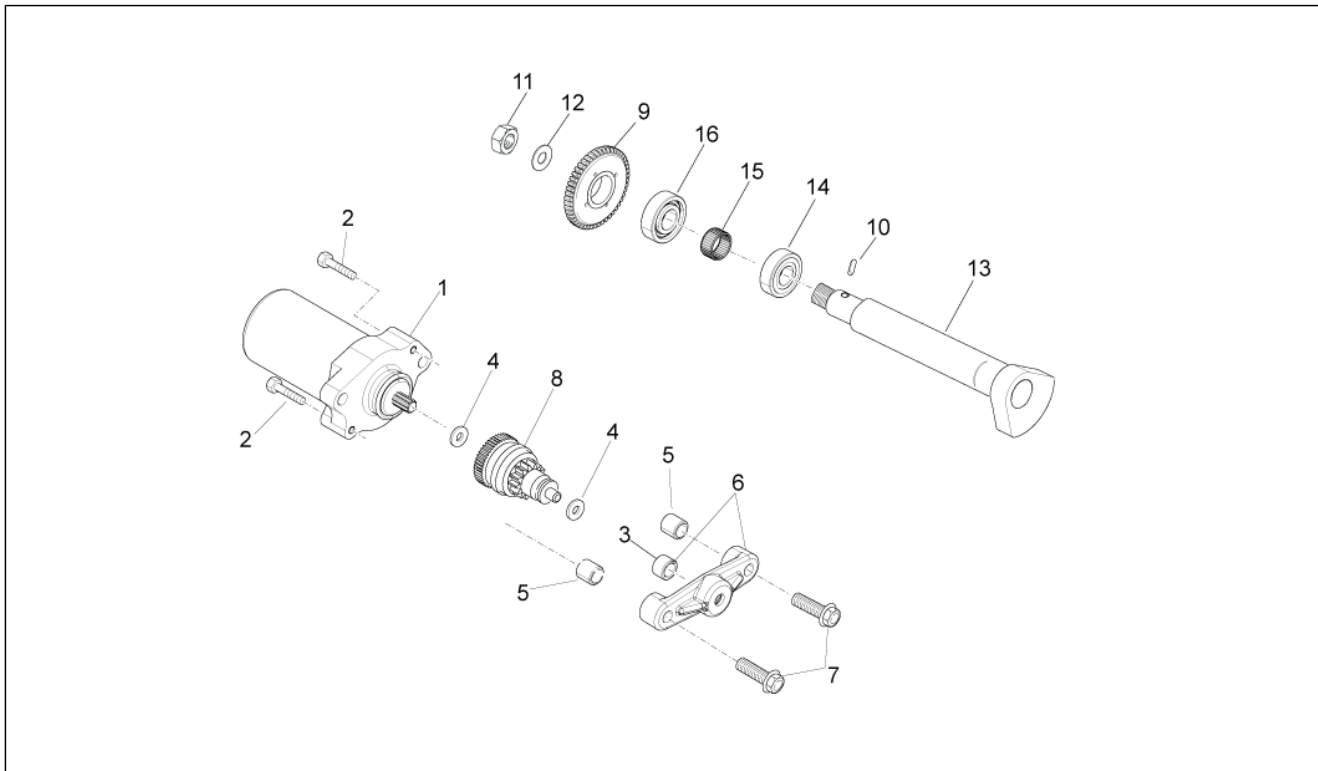

Einheit	Motor
Code	03.290
Beschreibung	Zündung / Elektrischer Anfang
Inspektion	1

Pos.	Code	Beschreibung	Menge	Varianten
1	82851R	Startermotor	1	
2	018639	Sechskantschraube M6x20	1	
3	431860	Buchse Ø8xØ12x8	1	
4	847261	Ausgleichscheibe	1	
5	847241	Stift	2	
6	8470665	Halterung	1	
7	289731	Flanschschraube M6x30	1	
8	289202	ZSB Vorgelege komplett	1	
9	847049	Zahnrad	1	
10	847213	Bolzen 4X6	1	
11	847275	Mutter	1	
12	847276	Ausgleichscheibe	1	
13	847050	Gegengewicht	1	
14	847017	Dichtring	1	
15	847013	Lager	1	
16	847016	Lager	1