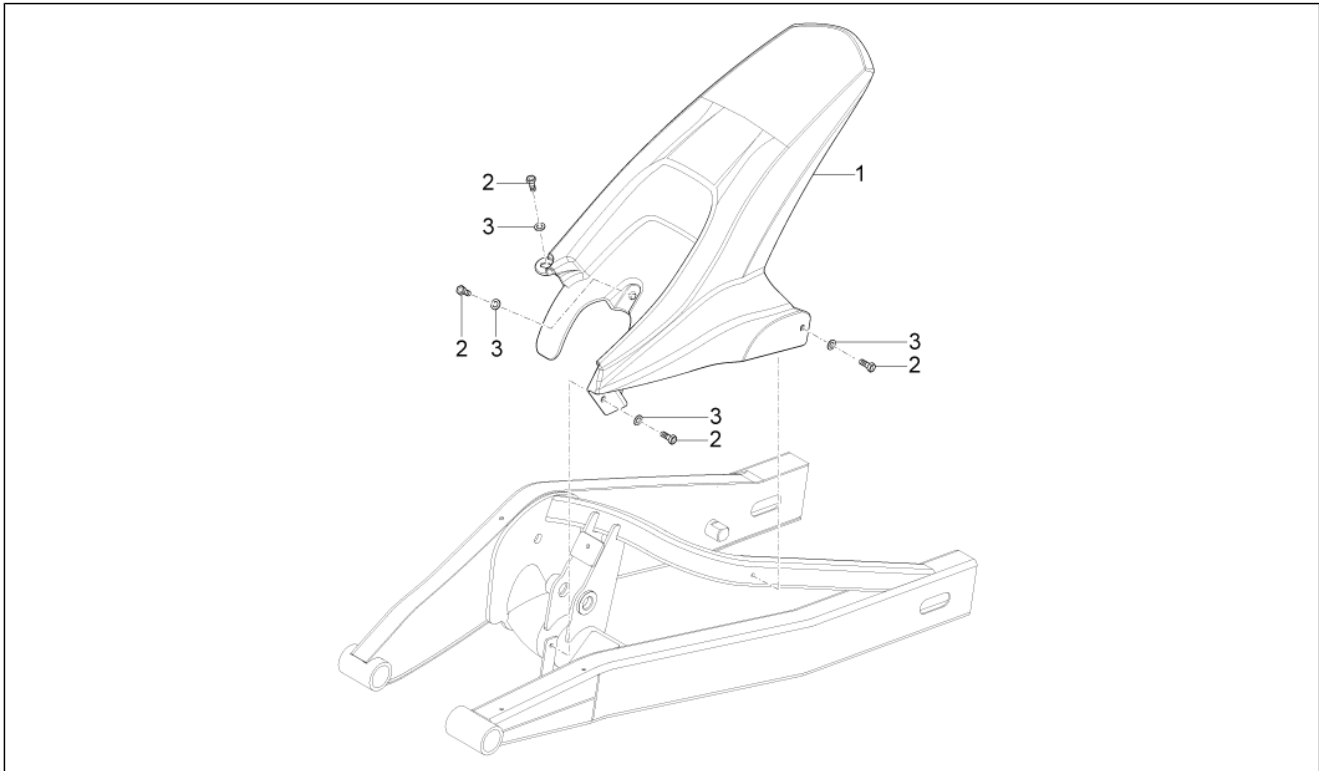

Einheit	Aufbau
Code	02.150
Beschreibung	Hinteres schutzblech
Inspektion	1

Pos.	Code	Beschreibung	Menge	Varianten
1	B043209	Hinteres schutzblech	1	
2	00011141300	Schraube 4,8X13	4	
3	AP8150248	Ausgleichscheibe 5,5x15x1,6	4