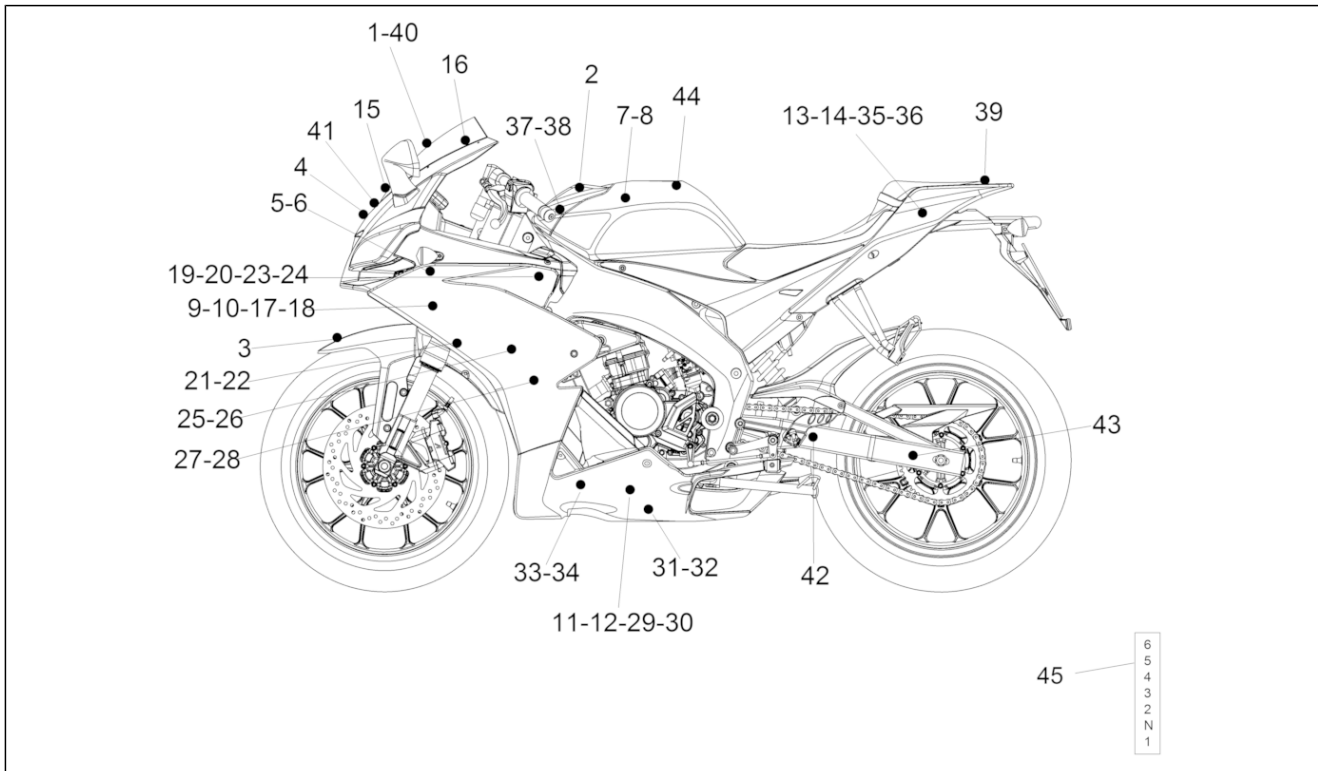

Einheit	Aufbau
Code	02.190
Beschreibung	Deko
Inspektion	1

Pos.	Code	Beschreibung	Menge	Varianten
17	B045272	Re. Verkl.deko "RS4"	1	Fahrzeugfarbe:Replica SBK MY12[sbk]
18	B043695	Aufkleber L. RS4 Biaggi	1	Fahrzeugfarbe:Replica Alitalia (t.B.899863)[ra]
18	B045273	Li. Verkl.deko "RS4"	1	Fahrzeugfarbe:Replica SBK MY12[sbk]
19	B043696	Aufkleber re	1	Fahrzeugfarbe:Replica Alitalia (t.B.899863)[ra]
19	B045274	Re.Obere Verkl.deko "BIAGGI"	1	Fahrzeugfarbe:Replica SBK MY12[sbk]
20	B043697	Aufkleber L.	1	Fahrzeugfarbe:Replica Alitalia (t.B.899863)[ra]
20	B045275	Li.Obere Verkl.deko "BIAGGI"	1	Fahrzeugfarbe:Replica SBK MY12[sbk]
21	2H000143	Aufkleber Streifen DX	1	Fahrzeugfarbe:Replica MY13[RP]
21	B043692	Aufkleber re	1	Fahrzeugfarbe:Replica Alitalia (t.B.899863)[ra]
21	B045270	Aufkleber Streifen DX	1	Fahrzeugfarbe:Replica SBK MY12[sbk]
22	2H000144	Aufkleber Streifen SX	1	Fahrzeugfarbe:Replica MY13[RP]
22	B043693	Aufkleber L.	1	Fahrzeugfarbe:Replica Alitalia (t.B.899863)[ra]
22	B045271	Aufkleber Streifen SX	1	Fahrzeugfarbe:Replica SBK MY12[sbk]
23	B043887	Aufkleber re "A"	1	Fahrzeugfarbe:Replica Alitalia (t.B.899863)[ra]
24	B043888	Aufkleber L. "A"	1	Fahrzeugfarbe:Replica Alitalia (t.B.899863)[ra]
25	B043698	Aufkleber re	1	Fahrzeugfarbe:Replica Alitalia (t.B.899863)[ra]
26	B043699	Aufkleber L.	1	Fahrzeugfarbe:Replica Alitalia (t.B.899863)[ra]
27	B043700	Aufkleber re "Alitalia"	1	Fahrzeugfarbe:Replica Alitalia (t.B.899863)[ra]
28	B043701	Aufkleber L. "Alitalia"	1	Fahrzeugfarbe:Replica Alitalia (t.B.899863)[ra]
29	2H000148	Aufkleber Streifen re Seitenteil re	1	Fahrzeugfarbe:Replica MY13[RP]
30	2H000149	Aufkleber Streifen li Seitenteil seitlich li	1	Fahrzeugfarbe:Replica MY13[RP]
31	B043704	Aufkleber re "Eni"	1	Fahrzeugfarbe:Replica Alitalia (t.B.899863)[ra]
31	B045281	Aufkleber L. "Eni"	1	Fahrzeugfarbe:Replica SBK MY12[sbk]
32	B043705	Aufkleber L. "Eni"	1	Fahrzeugfarbe:Replica Alitalia (t.B.899863)[ra]
32	B045280	Aufkleber re "Eni"	1	Fahrzeugfarbe:Replica SBK MY12[sbk]
33	B043706	Aufkleber re "Dell'Orto"	1	Fahrzeugfarbe:Replica Alitalia (t.B.899863)[ra]
33	B045278	Aufkleber re "Dell'Orto"	1	Fahrzeugfarbe:Replica SBK MY12[sbk]
34	B043707	Aufkleber L. "Dell'Orto"	1	Fahrzeugfarbe:Replica Alitalia (t.B.899863)[ra]