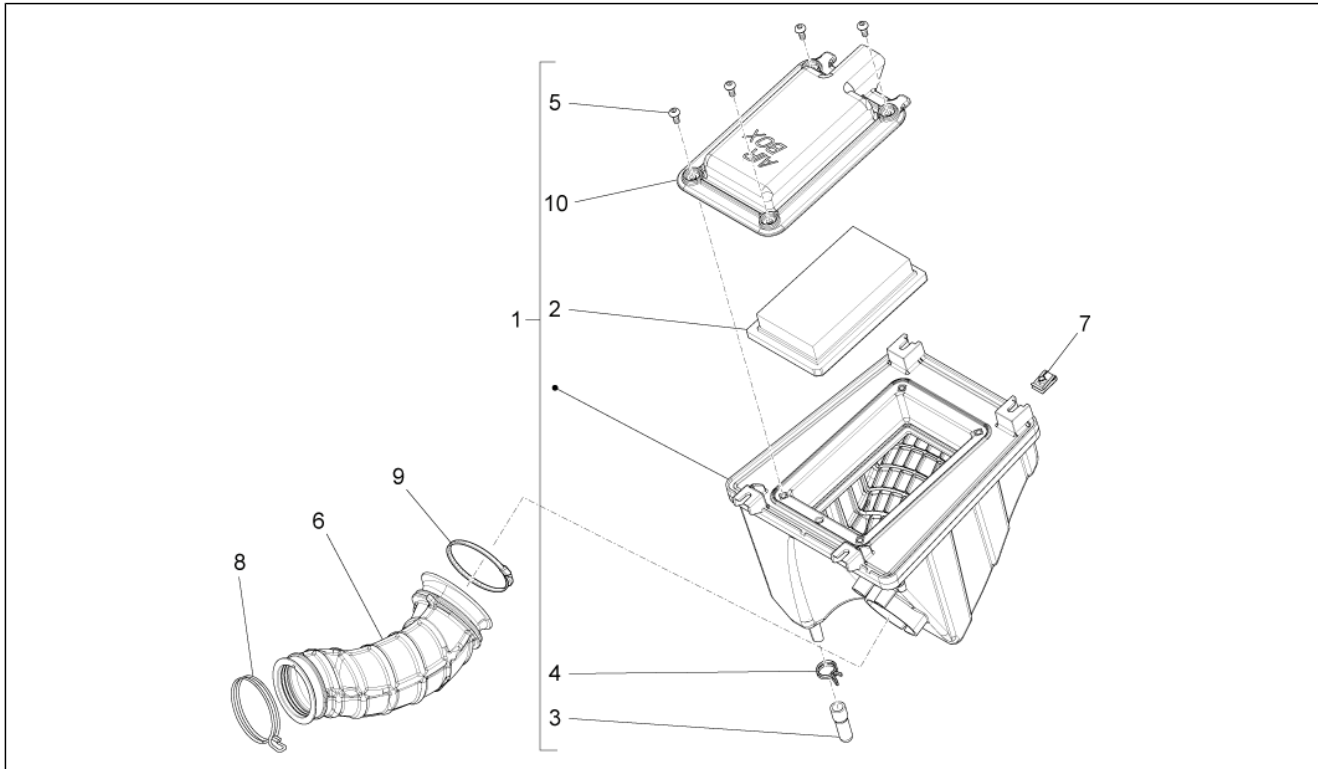

Einheit	Motor
Code	03.050
Beschreibung	Filtergehäuse
Inspektion	1

Pos.	Code	Beschreibung	Menge	Varianten
1	866159	Filterkasten	1	
2	861130	Luftfilter	1	
3	862403	Leitung	1	
4	862404	Schelle	1	
5	AP8152272	TE Schr. m. Flansch M5x12	4	
6	866160	Hülse	1	
7	AP8102375	Klammer M5	4	
8	00G03204272	Feder	1	
9	AP8102401	Schelle D50-70x8*	1	
10	866735	Einlaßdeckel	1