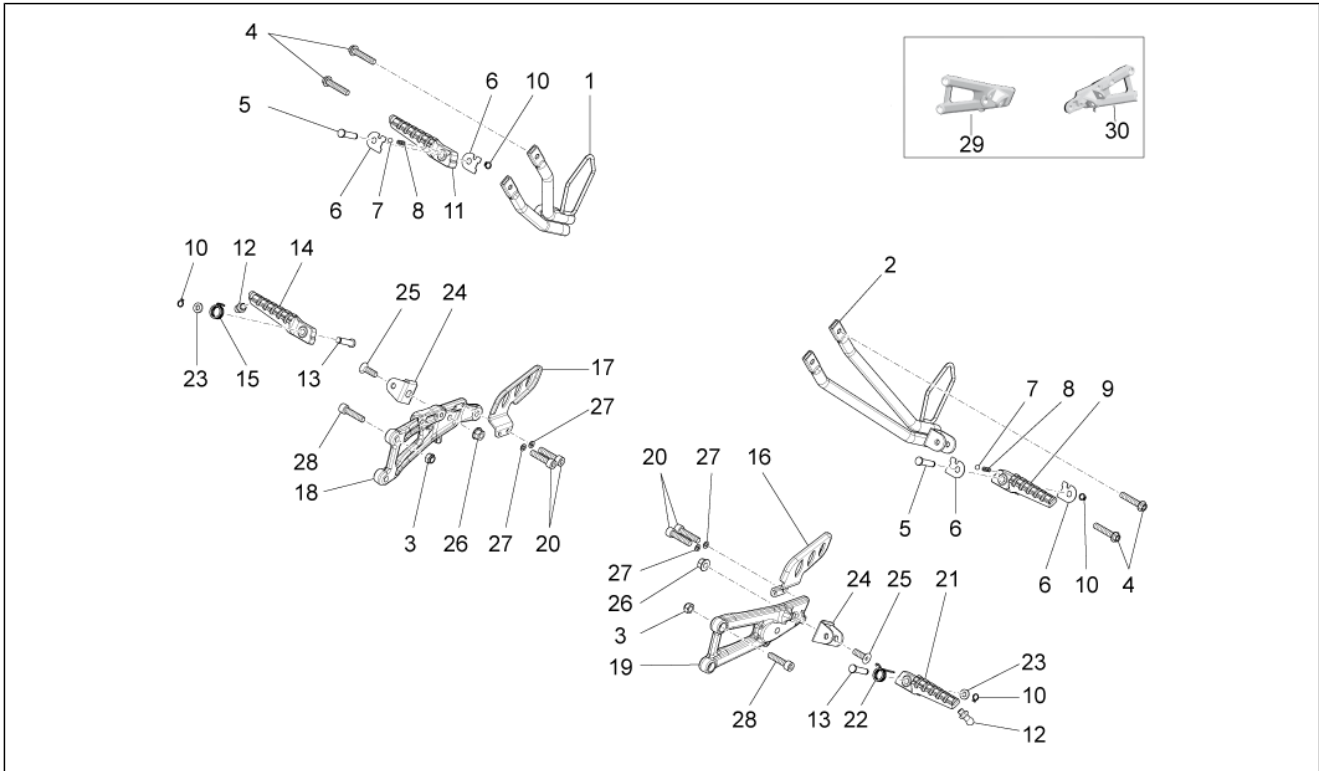

Einheit	Rahmen
Code	01.020
Beschreibung	Fussrasten
Inspektion	1

Pos.	Code	Beschreibung	Menge	Varianten
29	899558	***Fußrastenhalter Fahrer links	1	
30	899557	***Fußrastenhalter Fahrer rechts	1