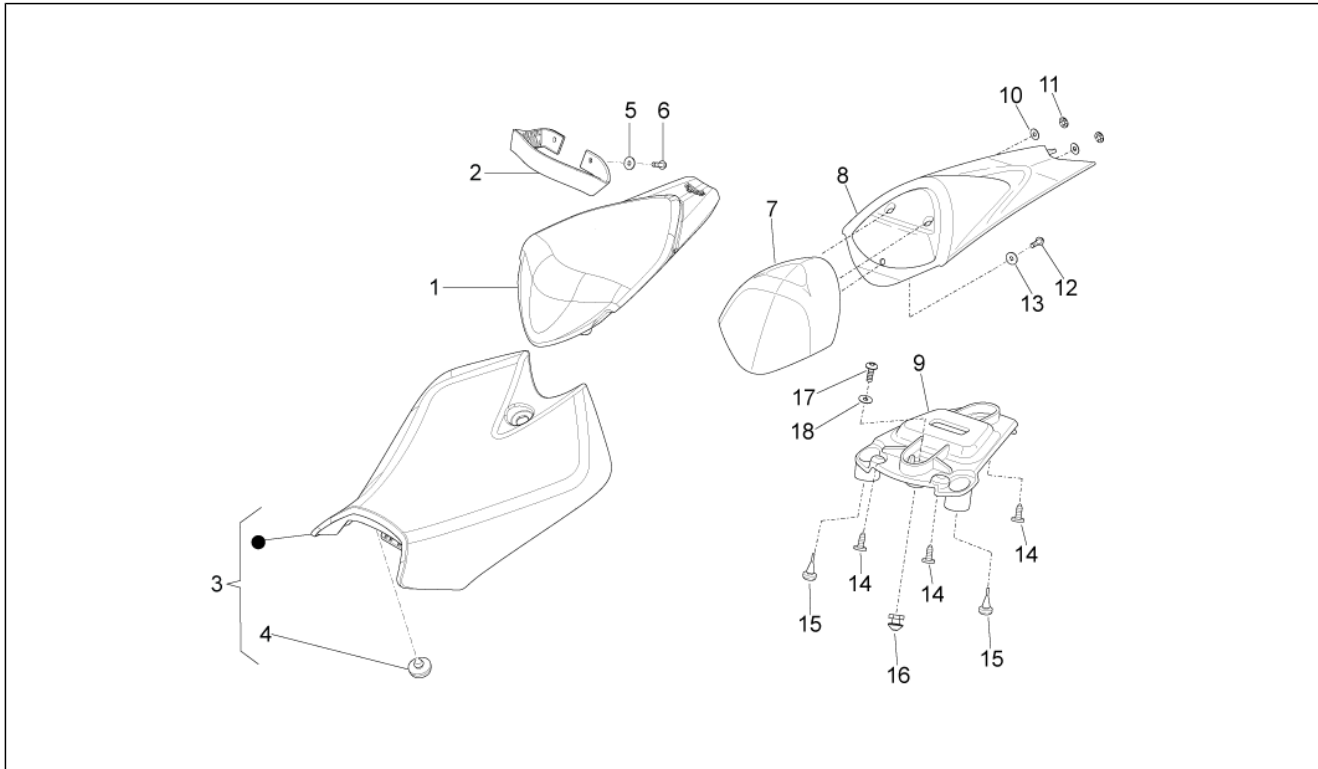

Einheit	Aufbau
Code	02.120
Beschreibung	Sitz
Inspektion	1

Pos.	Code	Beschreibung	Menge	Varianten
1	89382400A1	Soziussitz	1	
2	85884400A1	Riemen	1	
3	89912000C1	Fahrersitz	1	
4	AP8220349	Gummi	6	
5	AP8150378	Ausgleichscheibe 6,4x18x2	2	
6	AP8152279	TE Schr. m. Flansch M6x20	2	
7	B043934	Sitzkissen	1	Fahrzeugfarbe:Replica Alitalia (t.B.899863)[ra], Replica SBK MY12[sbk]
8	85883700XN6	Sitzabdeckung, schwarz	1	Fahrzeugfarbe:Replica Alitalia (t.B.899863)[ra], Replica SBK MY12[sbk]
9	858838	Grundplatte Sitzabdeckung	1	Fahrzeugfarbe:Replica Alitalia (t.B.899863)[ra], Replica SBK MY12[sbk]
10	AP8150450	Wellenscheibe D5	1	Fahrzeugfarbe:Replica Alitalia (t.B.899863)[ra], Replica SBK MY12[sbk]
11	AP8102504	Gummi	1	Fahrzeugfarbe:Replica Alitalia (t.B.899863)[ra], Replica SBK MY12[sbk]
12	AP8150421	Gew.schr. 2,9x12	1	Fahrzeugfarbe:Replica Alitalia (t.B.899863)[ra], Replica SBK MY12[sbk]
13	AP8144565	U-scheibe Nylon	1	Fahrzeugfarbe:Replica Alitalia (t.B.899863)[ra], Replica SBK MY12[sbk]
14	AP8150413	Gew.schr. 3,9x14	1	Fahrzeugfarbe:Replica Alitalia (t.B.899863)[ra], Replica SBK MY12[sbk]
15	AP8220238	Gummi	1	Fahrzeugfarbe:Replica Alitalia (t.B.899863)[ra], Replica SBK MY12[sbk]
16	893259	Bolzen	1	Fahrzeugfarbe:Replica Alitalia (t.B.899863)[ra], Replica SBK MY12[sbk]
17	AP8152043	TCEI Schraube M4x10	1	Fahrzeugfarbe:Replica Alitalia (t.B.899863)[ra], Replica SBK MY12[sbk]
18	AP8150158	Ausgleichscheibe 4,3X9X0,8	1	Fahrzeugfarbe:Replica Alitalia (t.B.899863)[ra], Replica SBK MY12[sbk]