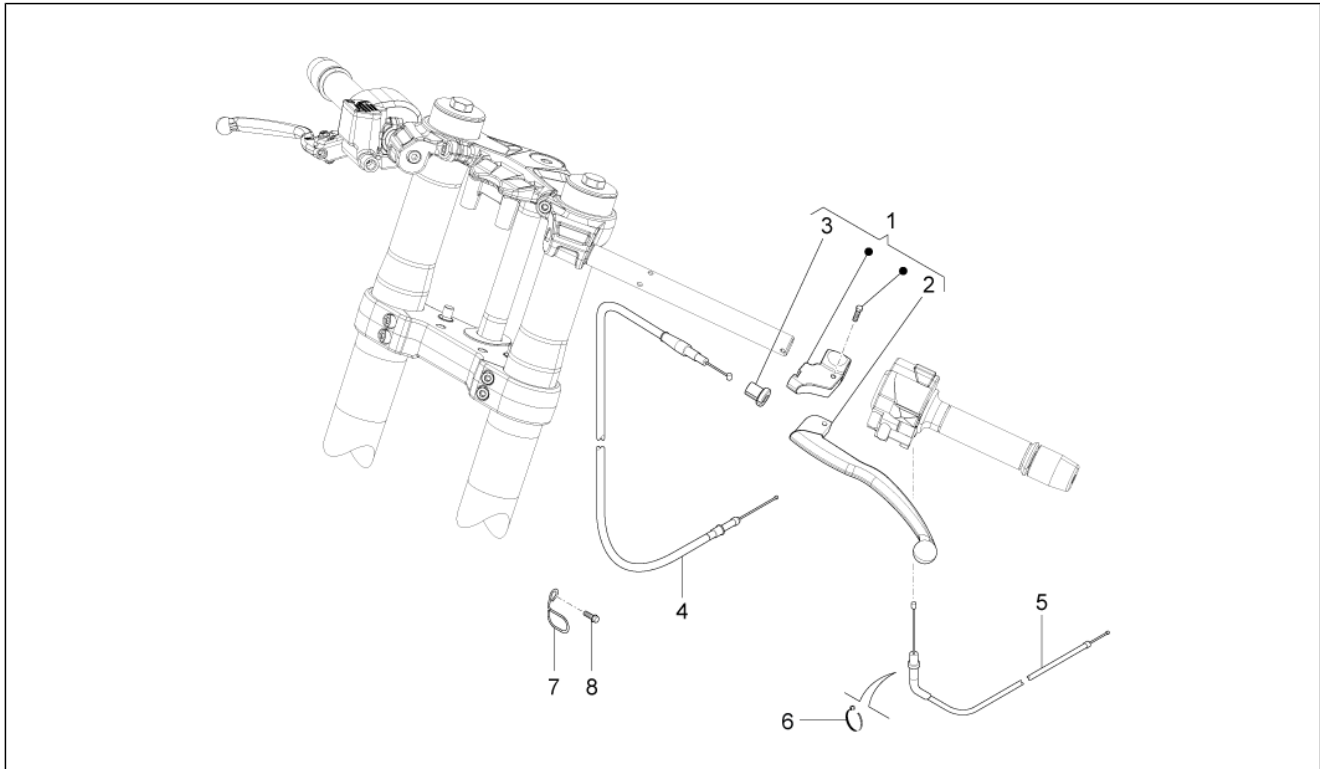

Einheit	Lenkstange - Schaltungen
Code	07.030
Beschreibung	Kupplungssteuerung
Inspektion	1

Pos.	Code	Beschreibung	Menge	Varianten
1	B043684	Kupplungshebel	1	
2	00H00904291	Kupplungshebel	1	
3	00H00900351	Kupplungskabel schraube	1	
4	866466	Antrieb Kupplung	1	
5	866467	Kabel	1	
6	AP8120657	Schelle	1	
7	AP8121217	Kabelführungs	1	
8	AP8152278	TE Schr. m. Flansch M6x16	1