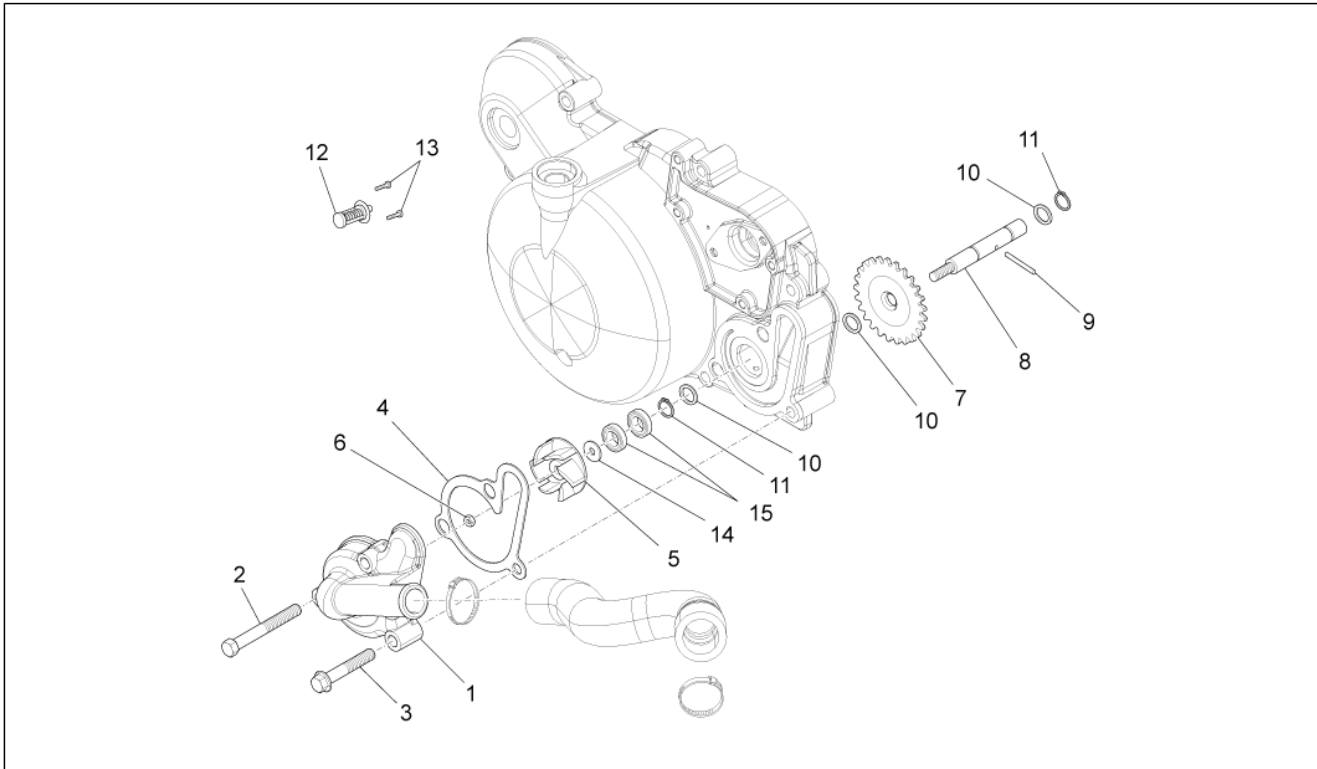

Einheit	Motor
Code	03.210
Beschreibung	Wasserpumpenritzel
Inspektion	1

Pos.	Code	Beschreibung	Menge	Varianten
1	CM1508024	Deckel Wasserpumpe	1	
2	B016425	TE Schr. m. Flansch M6x60	1	
3	B016792	TE Schr. m. Flansch M6x30	2	
4	879030	Dichtung	1	
5	847079	Läufer	1	
6	847067	Mutter	1	
7	847080	Ritzel Z=32	1	
8	847078	Welle Wasserpumpe	1	
9	847184	Stift	1	
10	847183	Ausgleichscheibe	3	
11	006408	Sicherungsblech	2	
12	483395	Thermostat	1	
13	018644	Schraube	2	
14	847181	Ausgleichscheibe	1	
15	847077	Gasket ring	2