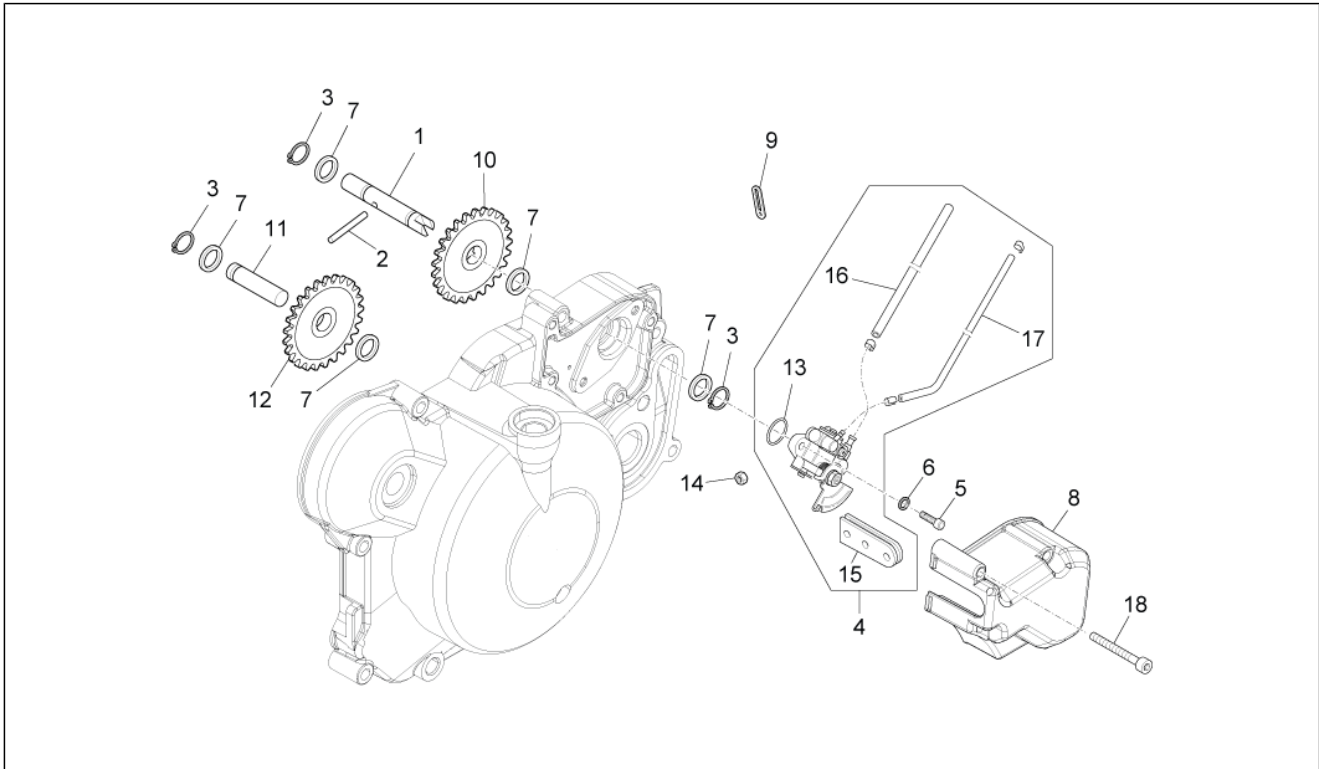

Einheit	Motor
Code	03.200
Beschreibung	Ölpumpe
Inspektion	1

Pos.	Code	Beschreibung	Menge	Varianten
1	847052	Ölpumpenwelle	1	
2	847184	Stift	1	
3	006408	Sicherungsblech	3	
4	847055	Ölpumpe	1	
5	847227	Schraube	2	
6	847226	Ausgleichscheibe	2	
7	847183	Ausgleichscheibe	4	
8	00H03706011	Deckel	1	
9	866463	Kabelführung	1	
10	847051	Zahnrad Z=25	1	
11	847076	Welle	1	
12	847053	Ritzel Z13/24	1	
13	311163	Dichtung	1	
14	866553	Mutter M6x0,75	1	
15	876733	Kabelführung cpl.	1	
16	CM101509	Öleinlaßschlauch	1	
17	CM101605	Ölauslaßschlauch	1	
18	00004154000	Schraube	1