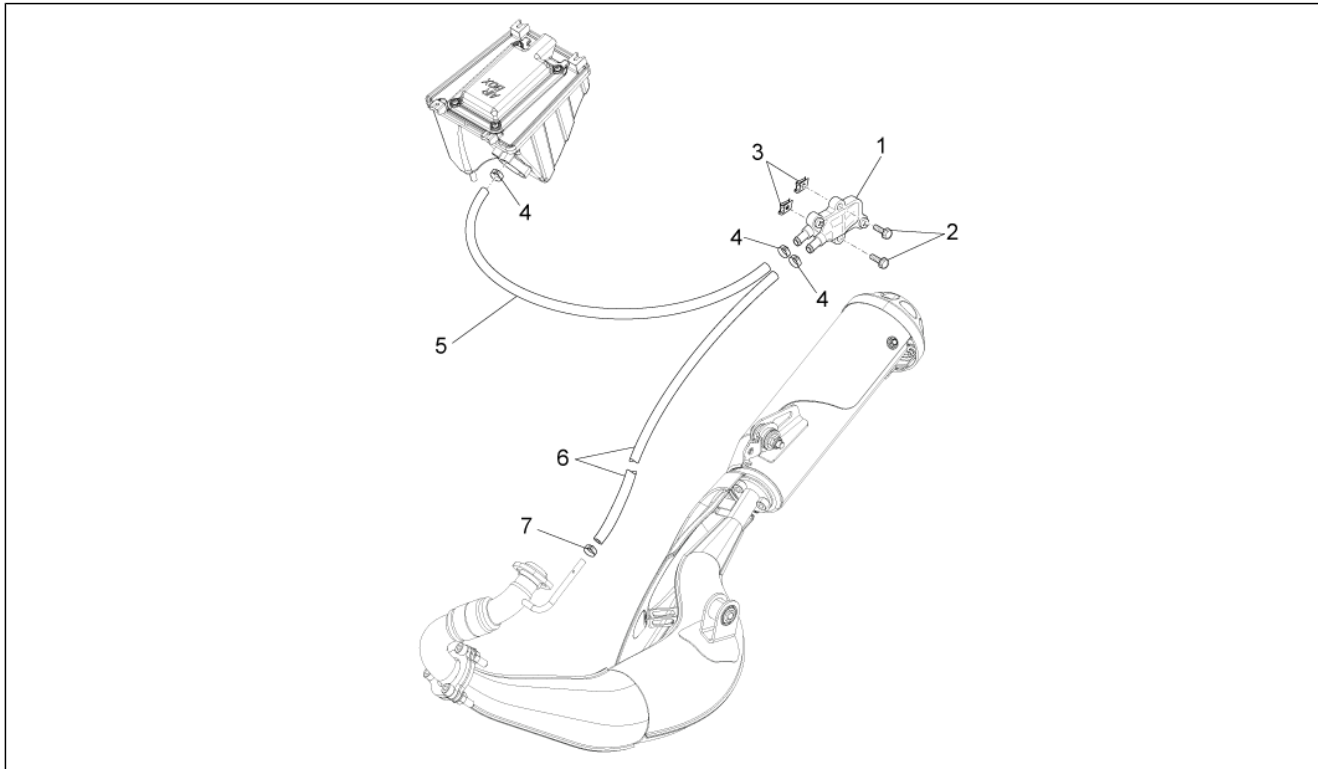

Einheit	Motor
Code	03.320
Beschreibung	Secondary air
Inspektion	1

Pos.	Code	Beschreibung	Menge	Varianten
1	867256	Luftventil	1	Land:Schweiz[CH]
2	AP8152280	TE Schr. m. Flansch M6x25	2	Land:Schweiz[CH]
3	254485	Plattchen M6	2	Land:Schweiz[CH]
4	AP9100714	Schlauschelle 14,5x8	3	Land:Schweiz[CH]
5	CM201308	Schlauch D9x15x445	1	Land:Schweiz[CH]
6	CM201307	Schlauch D11x16x550	1	Land:Schweiz[CH]
7	AP8101586	Schlauschelle D.15,5x6,6	1	Land:Schweiz[CH]