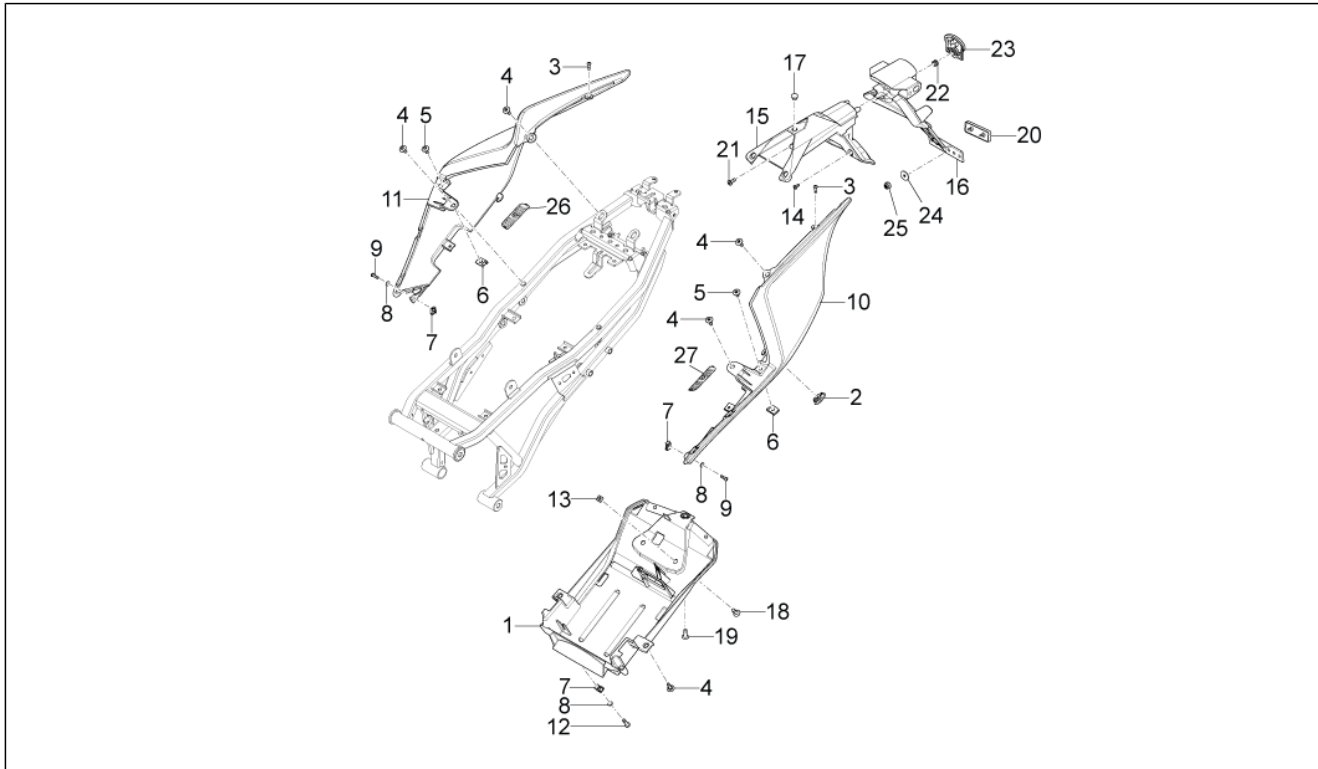

Einheit	Aufbau
Code	02.140
Beschreibung	Heckaufbau
Inspektion	1

Pos.	Code	Beschreibung	Menge	Varianten
1	897614	U. Sitzbankt.	1	
2	899108	Verschlussschraube	1	
3	AP8121184	TBCE Schraube M4x14	2	
4	AP8152302	TBEI Schraube m.Flansch M5x12	6	
5	AP8152339	TBEI Schraube m.Flansch M5x9	2	
6	AP8102375	Klammer M5	2	
7	AP8102381	Klammer M4	2	
8	AP8150158	Ausgleichscheibe 4,3X9X0,8	4	
9	AP8150500	TBEI Schraube M5x9	2	
10	B04347800XN6	Heckteil l., schwarz	1	Fahrzeugfarbe:Schwarz Diablo 2013[bd] Technische Spezifikationen:Nicht abgepaustes Einzelteil[ND]
10	B04347800XNG	Heckteil l., schwarz	1	Fahrzeugfarbe:Replica MY13[RP], Replica SBK MY12[sbk], Racing White (t.B.899863)[wh], Gelb Sunny 2013[y] Technische Spezifikationen:Nicht abgepaustes Einzelteil[ND]
10	B04347800XRA	Heckteil l., rot	1	Fahrzeugfarbe:Black Racing (t.B.899863)[blk], Replica Alitalia (t.B.899863)[ra] Technische Spezifikationen:Nicht abgepaustes Einzelteil[ND]
11	B04347700XN6	Heckteil r., schwarz	1	Fahrzeugfarbe:Schwarz Diablo 2013[bd] Technische Spezifikationen:Nicht abgepaustes Einzelteil[ND]
11	B04347700XNG	Heckteil r., schwarz	1	Fahrzeugfarbe:Replica MY13[RP], Replica SBK MY12[sbk], Racing White (t.B.899863)[wh], Gelb Sunny 2013[y] Technische Spezifikationen:Nicht abgepaustes Einzelteil[ND]
11	B04347700XRA	Heckteil r., rot	1	Fahrzeugfarbe:Black Racing (t.B.899863)[blk], Replica Alitalia (t.B.899863)[ra] Technische Spezifikationen:Nicht abgepaustes Einzelteil[ND]
12	AP8152329	Kreuz.schl.flnschschr. M5x20	2