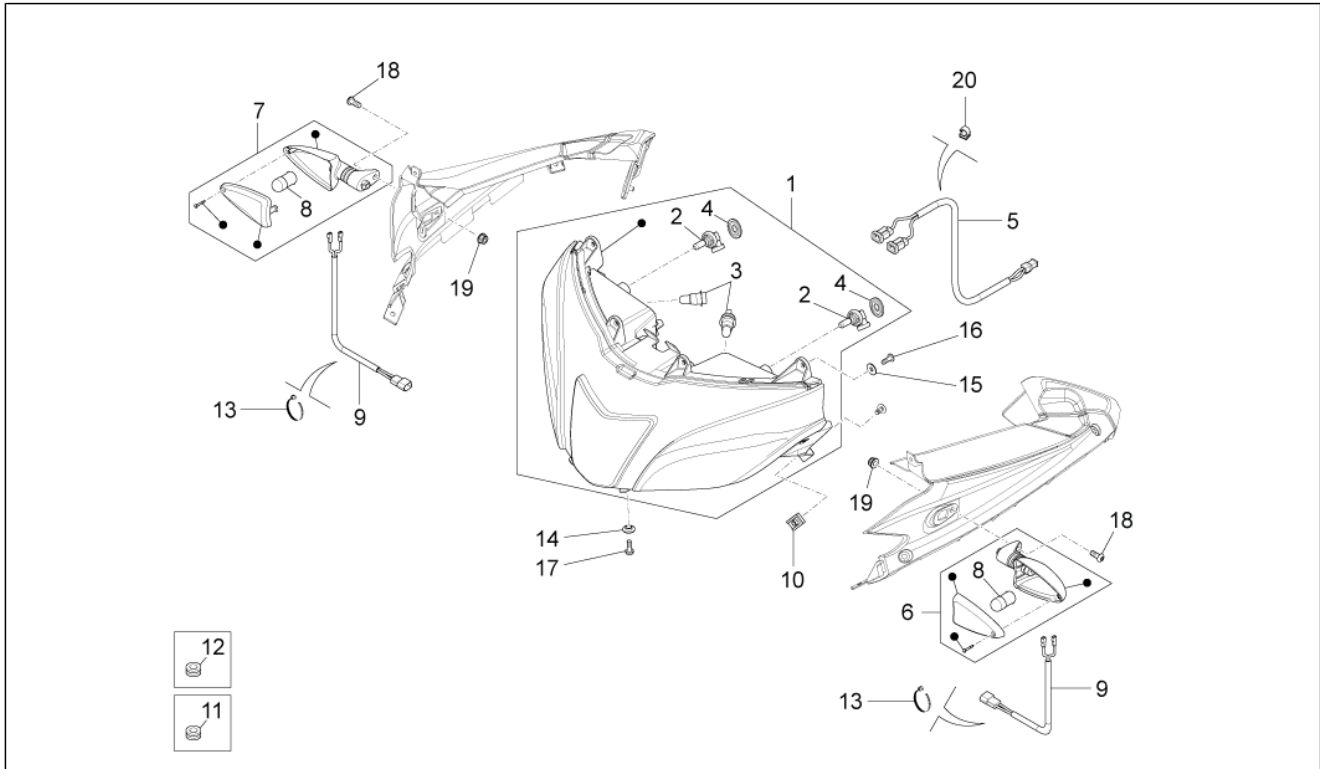

Einheit	Vorderer Lichter - Instrumente
Code	08.010
Beschreibung	Vorderer Lichter
Inspektion	1

Pos.	Code	Beschreibung	Menge	Varianten
1	897576	Scheinwerfer	1	
2	640754	Lampen H11 12V-55W	3	
3	893929	Lampen W5WB 2V 5W	2	
4	894796	Scheinwerferhaube	3	
5	898697	Verkabelung Scheinwerfer	1	
6	AP8127803	Vorderblinker links/ Hinterblinker rechts	1	
7	AP8127804	Vorderblinker rechts / Hinterblinker links	1	
8	AP8127489	Lampen RY10W 12V	2	
9	B043223	Kabel vord. Blinker	2	
10	AP8102375	Klammer M5	3	
11	AP8120030	Gummi	2	
12	AP8120405	Gummi	2	
13	AP8120416	Schelle schwarz 178x4	2	
14	AP8121032	Buchse	1	
15	AP8150382	Ausgleichscheibe 15x5,5X1,2	4	
16	AP8150509	Gew.schr. 5x14	4	
17	AP8150515	Selbstschneidende Schraube Scheinwerferreg.	1	
18	AP8152137	TBEI Schraube M6x20	2	
19	AP8152299	Selbstsperrende Mutter M6	2	
20	AP8201727	Kabelführungs schw.	1