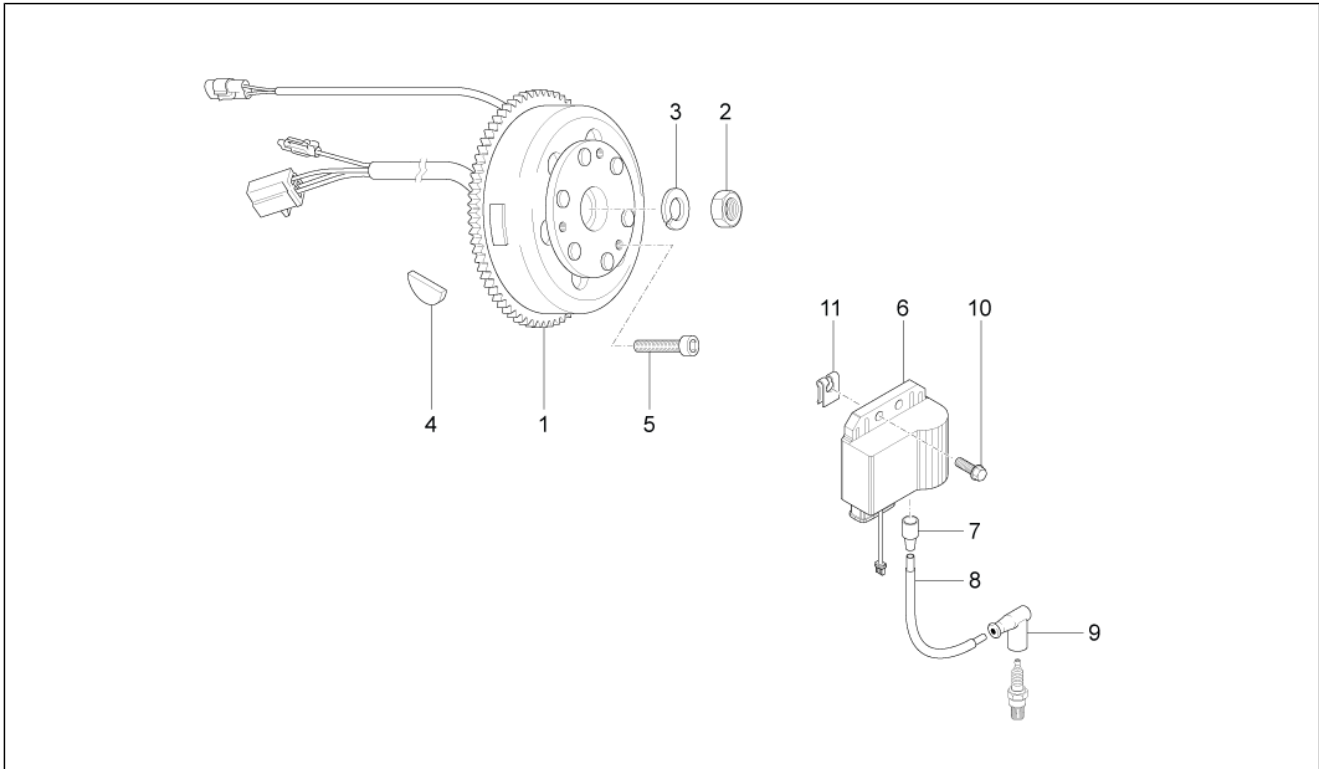

Einheit	Motor
Code	03.300
Beschreibung	Schwungmagnetstarter / Zündung
Inspektion	1

Pos.	Code	Beschreibung	Menge	Varianten
1	82852R	Schwungmagnetstarter	1	
2	847235	Mutter	1	
3	847234	Ausgleichscheibe	1	
4	847215	Keil	1	
5	B014598	Torx Schraube M5x12	3	
6	897642	Ignition electrical device	1	
7	00G03301731	Kappe	1	
8	10L80007000	Zuendkabel	1	
9	00G03301271	Zündkerzenkappe	1	
10	AP8152279	TE Schr. m. Flansch M6x20	2	
11	254485	Plattchen M6	2