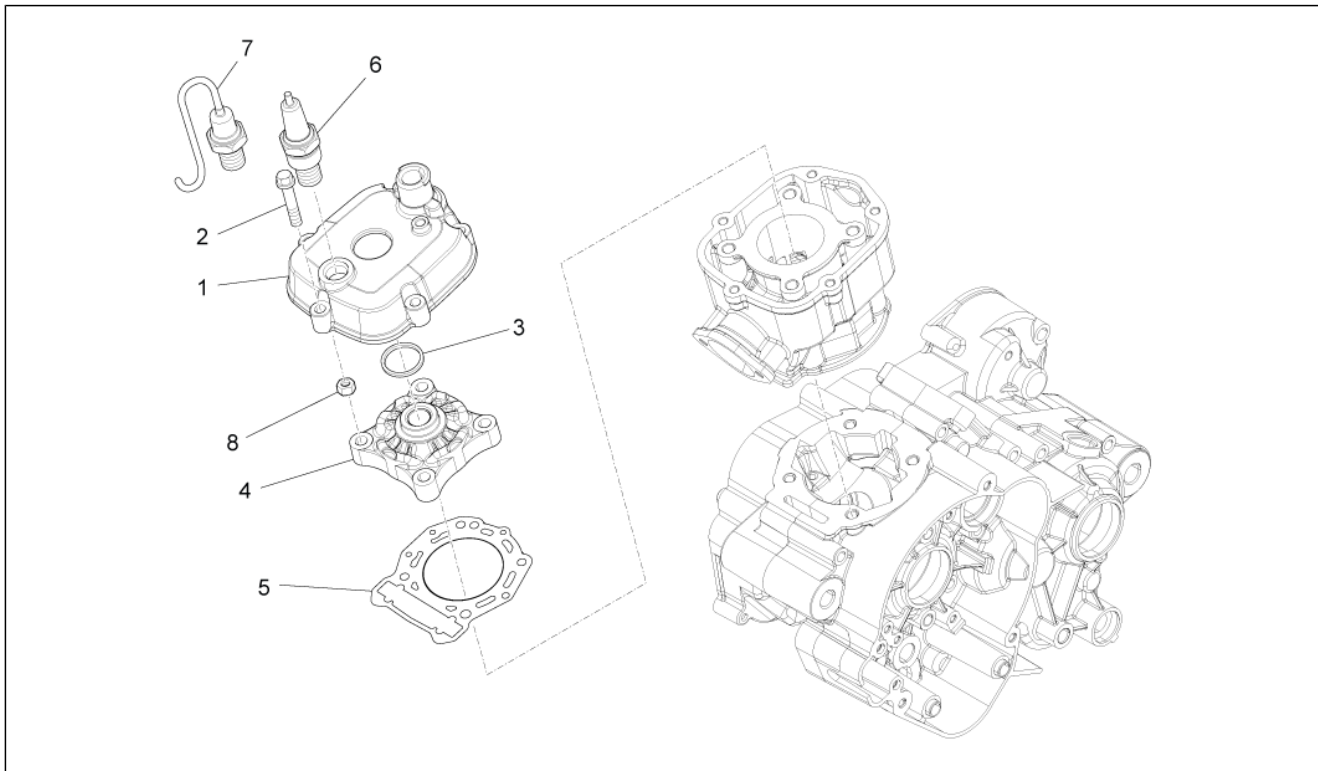

Einheit	Motor
Code	03.090
Beschreibung	Kopfdeckel
Inspektion	1

Pos.	Code	Beschreibung	Menge	Varianten
1	CM1519014	Kopfdeckel	1	
2	414837	TE Schr. m. Flansch M6x25	5	
3	847007	Dichtung Zylinderkopf	1	
4	847008	Zylinderkopf	1	
5	871725	Dichtung Zylinderkopf	1	
6	861612	Zündkerze NGK BR8ES	1	Land:Europa[EU]
6	AP0297830	Zündkerze BR10EG	1	Land:Schweiz[CH]
7	880325	Temperaturfühler	1	
8	436947	Mutter	4