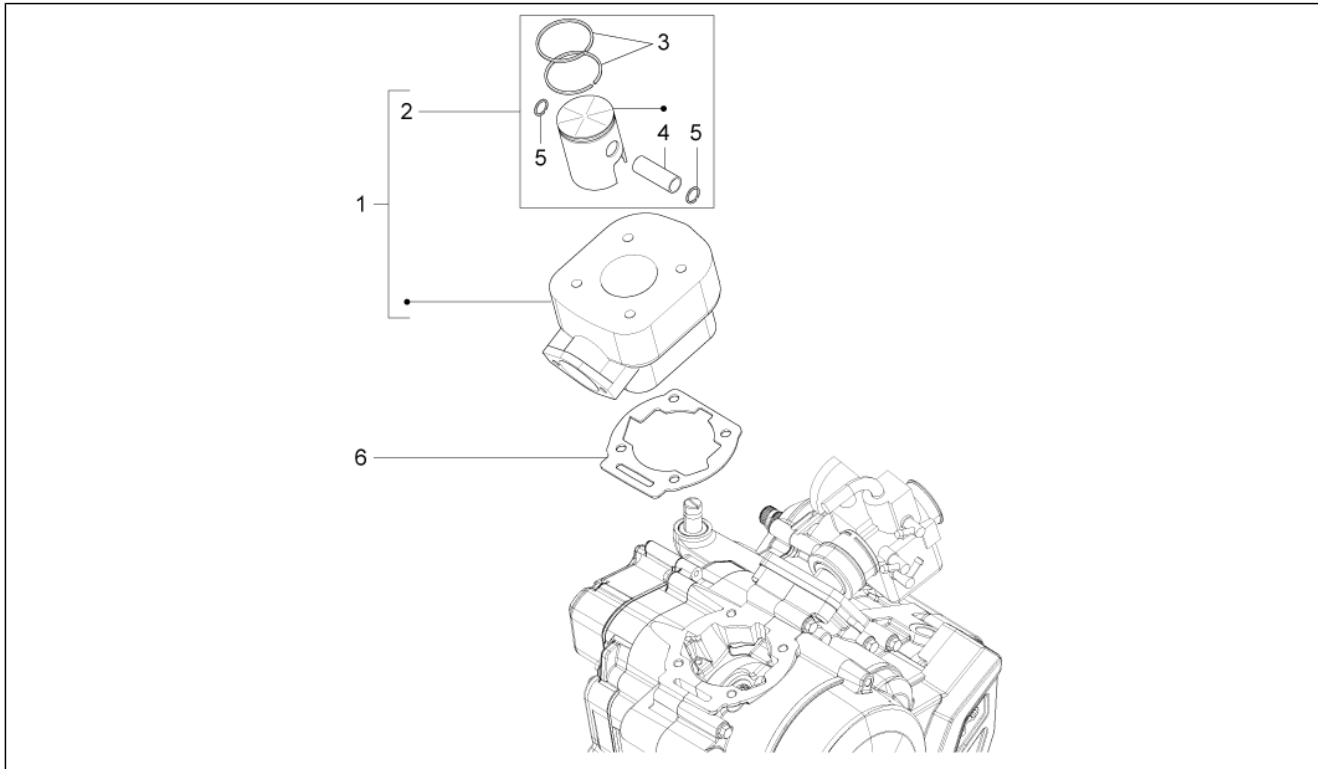

Einheit	Motor
Code	03.150
Beschreibung	Zylinder - Kolben
Inspektion	1

Pos.	Code	Beschreibung	Menge	Varianten
1	877719	Kolben mit Zylinder kpl. FE	1	
2	8770700001	Kolben kpl. A-V/FE	1	
2	8770700002	Kolben kpl. B-V/FE	1	
2	8770700003	Kolben kpl. C-V/FE	1	
2	8770700004	Kolben kpl. D-V/FE	1	
3	877072	Kolbenring	2	
4	847012	Bolzen	1	
5	878519	Sperring	2	
6	CM159501	Dichtung V/FE 0,3	0,025	
6	CM159502	Dichtung V/AL 0,5	0,95	
6	CM159503	Dichtung V/FE 0,7	0,025