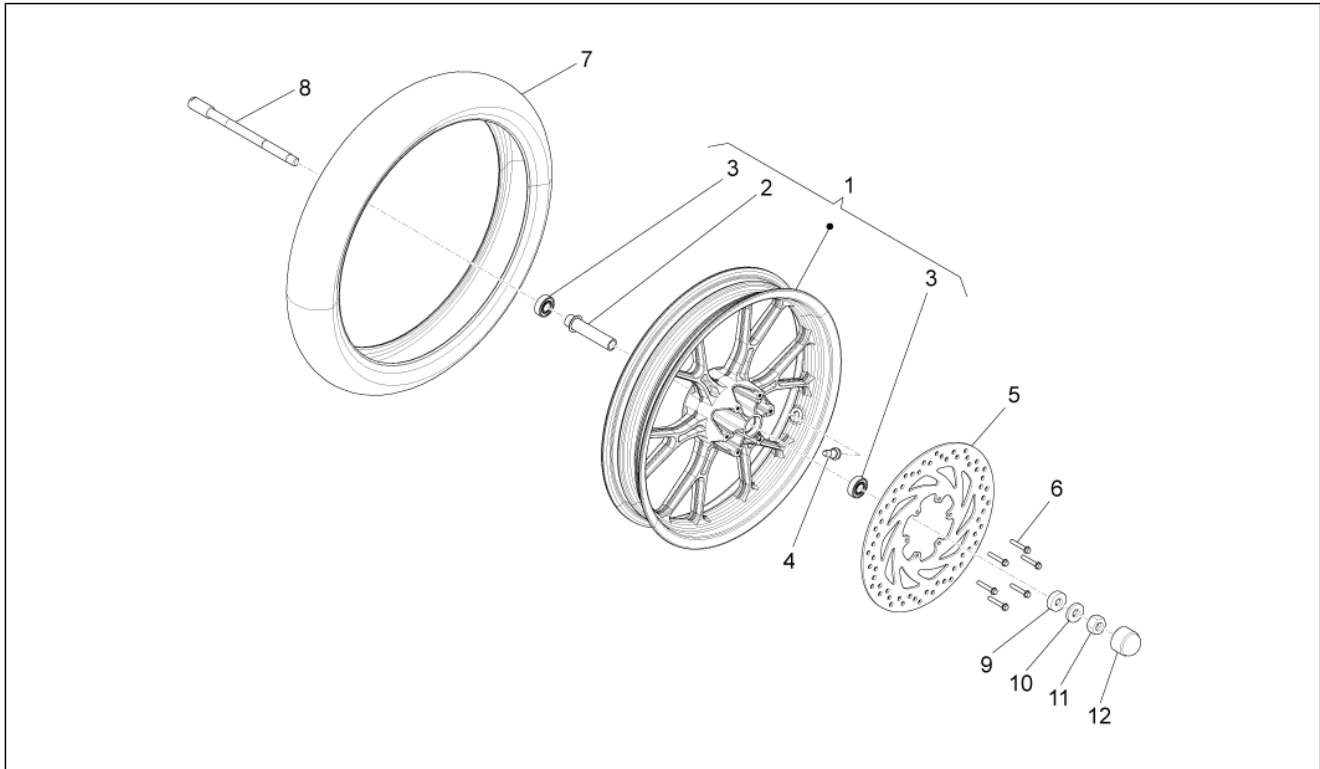

Einheit	Räder
Code	05.010
Beschreibung	Vorderrad
Inspektion	1

Pos.	Code	Beschreibung	Menge	Varianten
1	00H01212841	Vorderrad schwarz	1	
2	00H01205031	Interne Distanzscheibe	1	
3	00058020200	Lager	2	
4	AP8201546	Schlauchloses Reifenventil	1	
5	866090	Vorderradbremmscheibe	1	
6	00H02402282	Schraube 6X20	6	
7	899857	Vorderreifen 100/80-17" Michelin	1	
8	00H01205271	Vorderradbolzen	1	
9	00H01203291	Scheibe	1	
10	00032015000	Ausgleichscheibe	1	
11	00H00300672	Mutter	1	
12	00H01201331	Schutzabdeckung	1