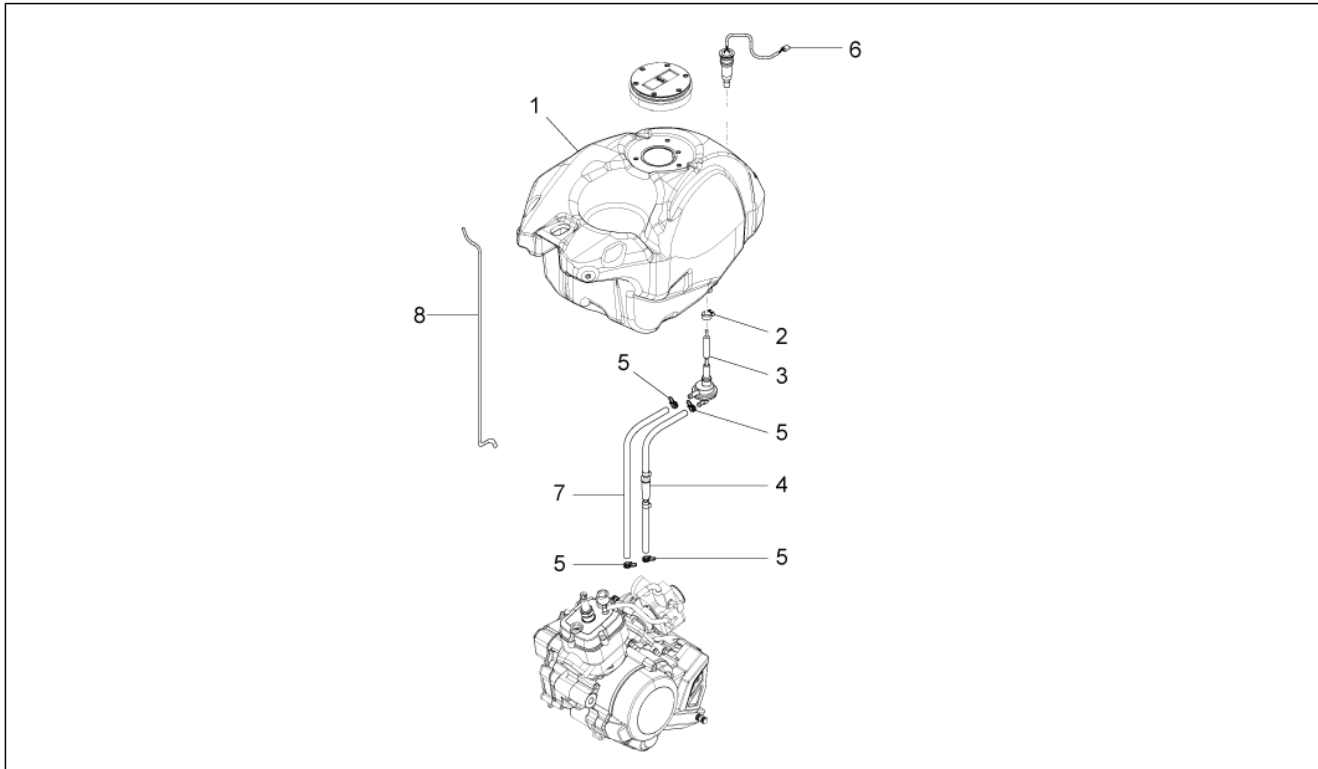

Einheit	Tank
Code	09.010
Beschreibung	Kraftstofftank
Inspektion	1

Pos.	Code	Beschreibung	Menge	Varianten
1	898052	Kraftstofftank	1	
2	577557	Schelle	1	
3	00G00400181	Kraftstoffhahn	1	
4	866523	Filter	1	
5	AP8120179	Schelle D8	4	
6	B043773	Kraftstoffmeßsonde	1	
7	AP8120952	Kraftstoffleitung 5,5x10	1	
8	AP8121324	Stange tanköffnung	1