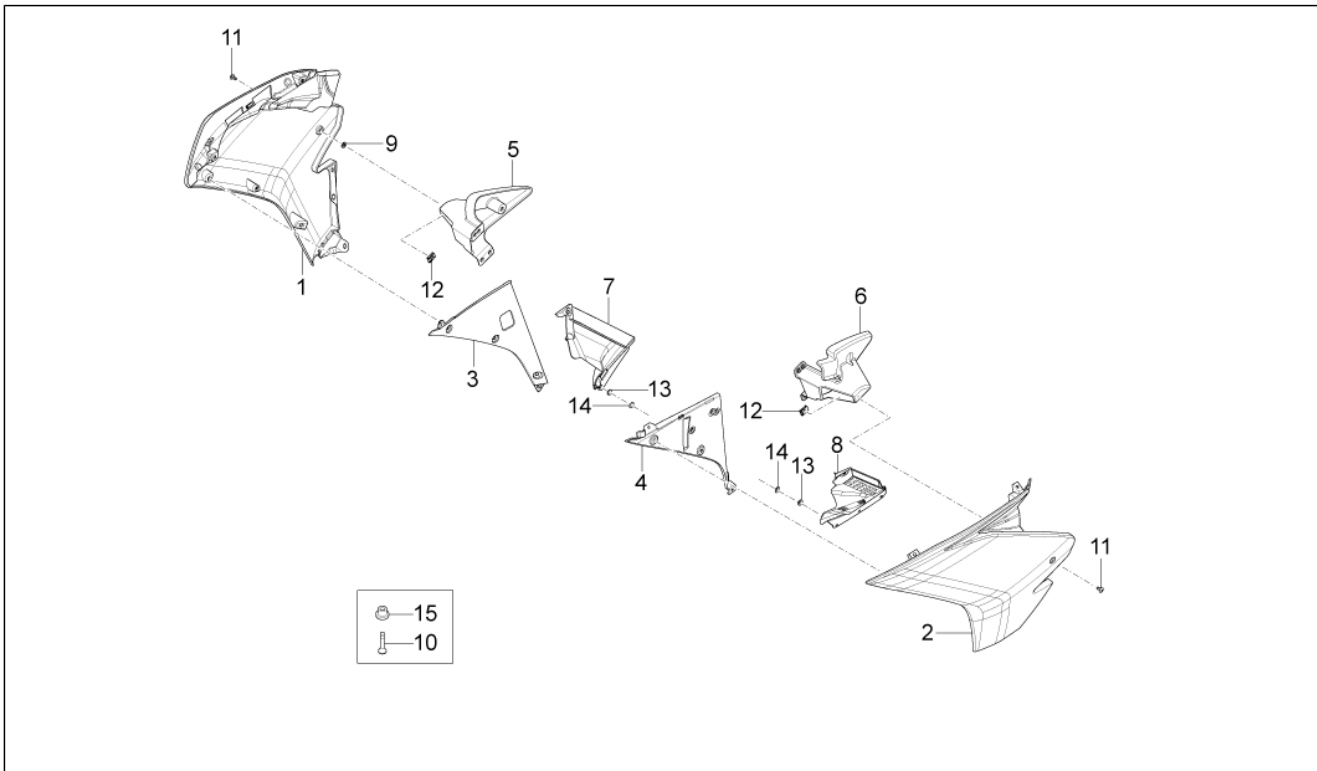

Einheit	Aufbau
Code	02.080
Beschreibung	Seitenverkl
Inspektion	1

Pos.	Code	Beschreibung	Menge	Varianten
1	B04346800XB7	Seitenverkl.re.weiß lack.	1	Fahrzeugfarbe:Replica Alitalia (t.B.899863)[ra], Racing White (t.B.899863)[wh] Technische Spezifikationen:Nicht abgepaustes Einzelteil[ND]
1	B04346800XG7	Seitenverkl. r v. gelb brio	1	Fahrzeugfarbe:Gelb Sunny 2013[yi] Technische Spezifikationen:Nicht abgepaustes Einzelteil[ND]
1	B04346800XN6	seit.Verkl. rechts Schw.	1	Fahrzeugfarbe:Schwarz Diablo 2013[bd] Technische Spezifikationen:Nicht abgepaustes Einzelteil[ND]
1	B04346800XNG	seit.Verkl. rechts Schw.	1	Fahrzeugfarbe:Black Racing (t.B.899863)[blk], Replica MY13[RP], Replica SBK MY12[sbk] Technische Spezifikationen:Nicht abgepaustes Einzelteil[ND]
2	B04346700XB7	Seitenverkl.li.weiß lack.	1	Fahrzeugfarbe:Replica Alitalia (t.B.899863)[ra], Racing White (t.B.899863)[wh] Technische Spezifikationen:Nicht abgepaustes Einzelteil[ND]
2	B04346700XG7	Karosserieteil seiti. li l.Gelb	1	Fahrzeugfarbe:Replica MY13[RP], Gelb Sunny 2013[yi] Technische Spezifikationen:Nicht abgepaustes Einzelteil[ND]
2	B04346700XN6	Seit.Verkl. links Schw.	1	Fahrzeugfarbe:Schwarz Diablo 2013[bd] Technische Spezifikationen:Nicht abgepaustes Einzelteil[ND]
2	B04346700XNG	Seit.Verkl. links Schw.	1	Fahrzeugfarbe:Black Racing (t.B.899863)[blk], Replica MY13[RP], Replica SBK MY12[sbk] Technische Spezifikationen:Nicht abgepaustes Einzelteil[ND]
3	858828	R.inn.Rumpf	1	
4	858829	L.inn.Rumpf	1	
5	899214	Verschluss Motor re	1	
6	899215	Verschluss Motor li	1	
7	893979	Abzieher rechts	1