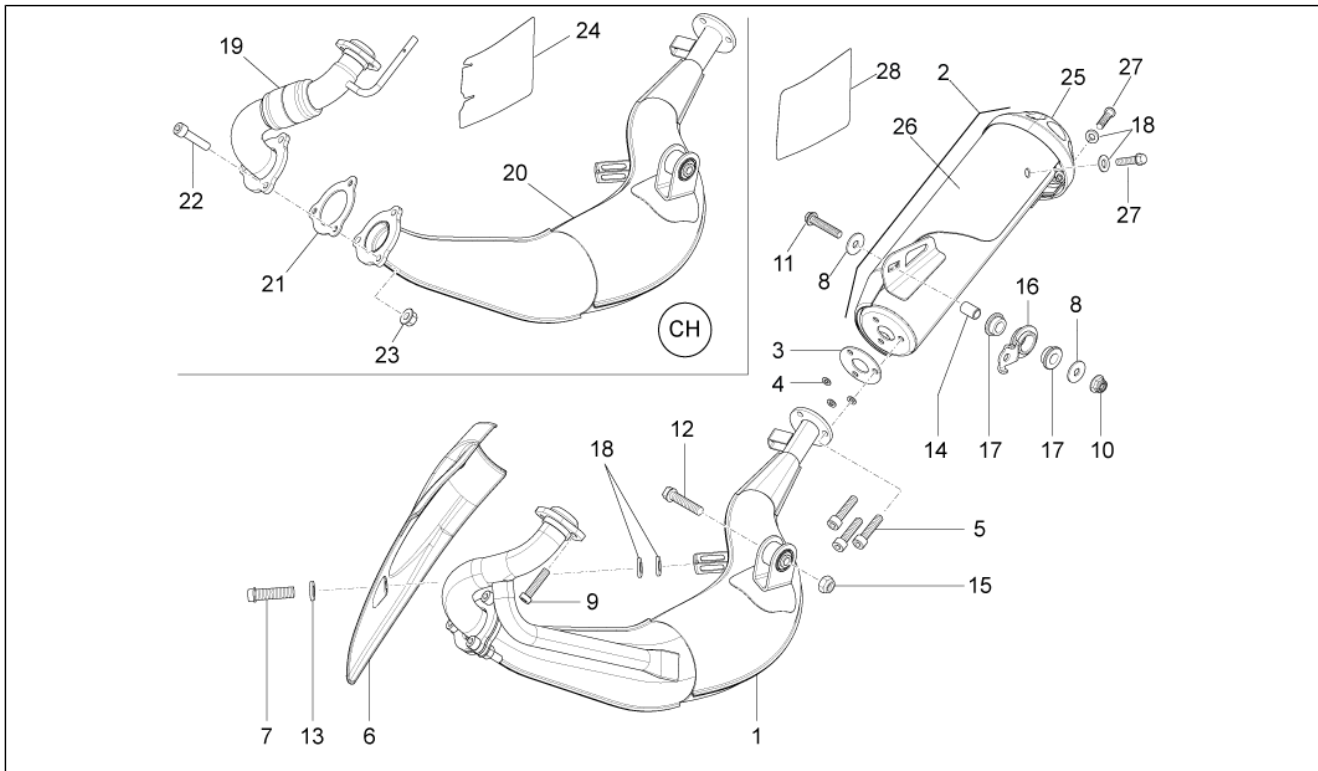

Einheit	Motor
Code	03.330
Beschreibung	Auspuffrohr
Inspektion	1

Pos.	Code	Beschreibung	Menge	Varianten
1	2B000432	Auspuff	1	Land:Japan[JP]
1	B043500	Auspuff	1	Land:Europa[EU]
2	866721	Schalldämpfer	1	
3	866661	Dichtung Auspuffrohr	1	
4	00402060001	Ausgleichscheibe D6 DIN125 AZNB	3	
5	00002062011	Schraube M6x20	3	
6	86630100W5G	V. Auspuffrohrschild	1	
7	AP8152273	Flanschschraube M5x15	2	
8	AP8150018	Ausgleichscheibe	2	
9	AP8150044	TCEI Schraube M6x20	2	
10	AP8152300	Selbstsperrende Mutter M8	1	
11	AP8152290	TE Schr. m. Flansch M8x40	1	
12	AP8152292	TE Schr. m. Flansch	1	
13	AP8150013	Ausgleichscheibe 5,5x15x1,6*	2	
14	AP8121455	Distanzbuchse	1	
15	AP8152300	Selbstsperrende Mutter M8	2	
16	B043545	Haltebügel Schalld.	1	
17	AP8144558	Gummi	2	
18	00F04201361	Ausgleichscheibe	16	
19	867227	Tubo scarico anteriore	1	Land:Schweiz[CH]
20	867224	Auspuff	1	Land:Schweiz[CH]
21	865093	Dichtung	1	Land:Schweiz[CH]
22	00000004615	TCEI Schraube 6x16	3	Land:Schweiz[CH]
23	00026006001	Mutter	3	Land:Schweiz[CH]
24	867277	Wärmeschutz Deko	1	Land:Schweiz[CH]
25	866728	Auspuffendstück	1	
26	866727	Schalldämpferschutz	1	
27	864201	Schraube	6