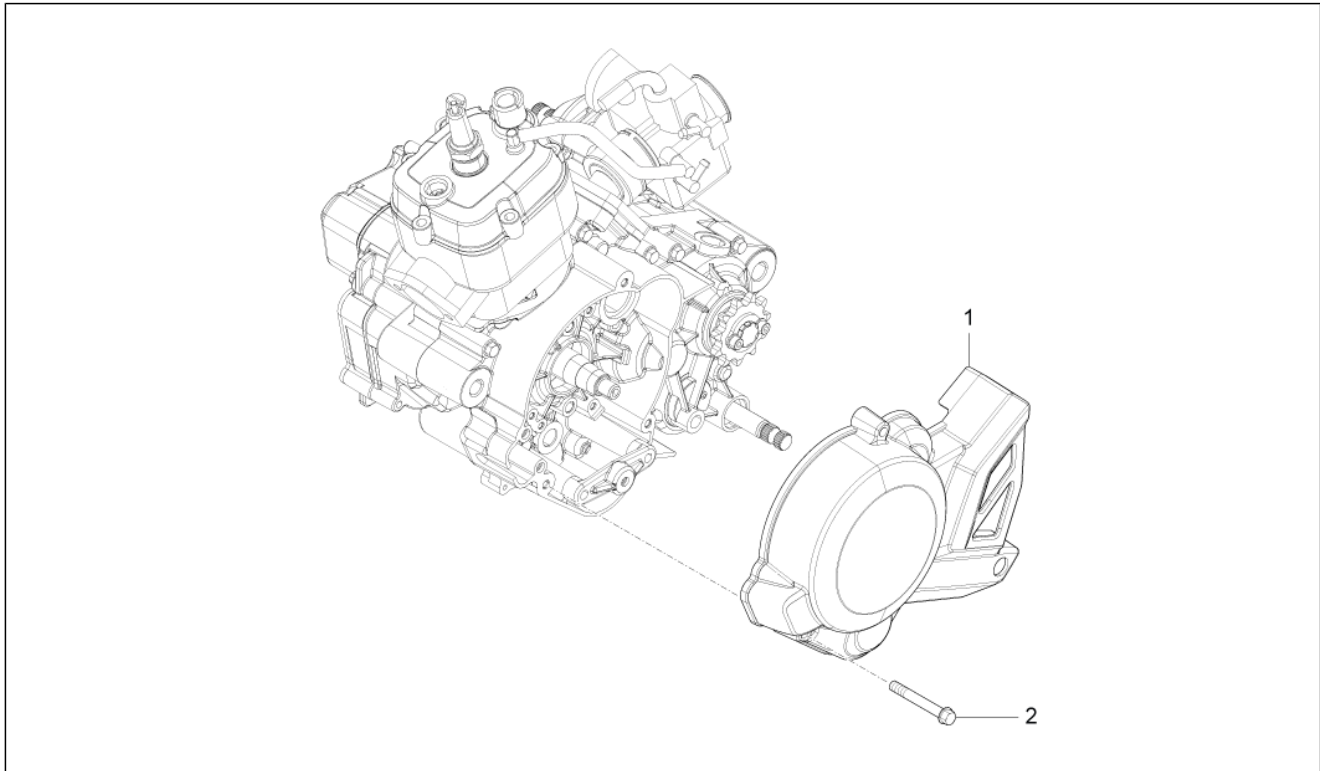

Einheit	Motor
Code	03.270
Beschreibung	Zuenderdeckel
Inspektion	1

Pos.	Code	Beschreibung	Menge	Varianten
1	861004	Ritzelkasten	1	
2	AP8152281	TE Schr. m. Flansch M6x30	3