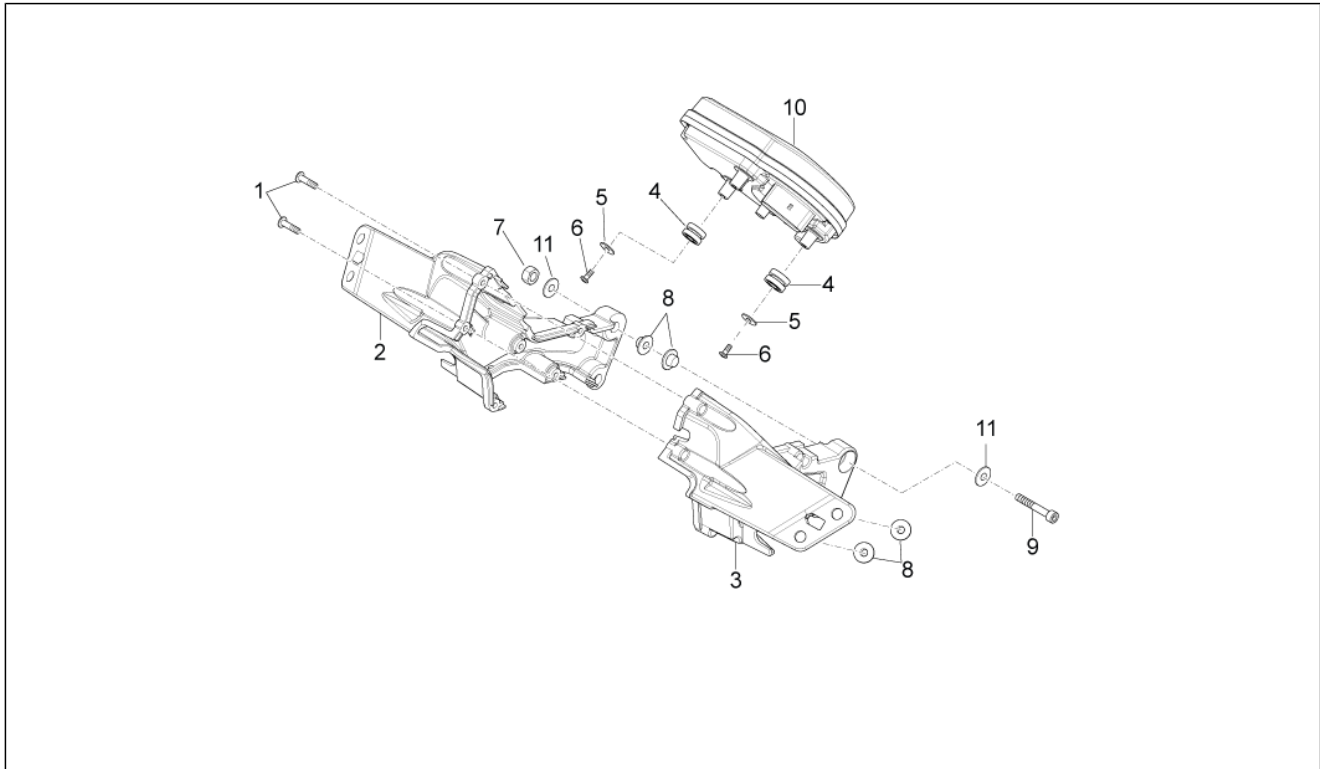

Einheit	Vorderer Lichter - Instrumente
Code	08.020
Beschreibung	Instrumente
Inspektion	1

Pos.	Code	Beschreibung	Menge	Varianten
1	AP8152329	Kreuz.schl.flnschr. M5x20	6	
2	898687	Halterung Armaturenbrett re	1	
3	898688	Halterung Armaturenbrett re	1	
4	AP8220150	Gummi	3	
5	AP8150382	Ausgleichscheibe 15x5,5X1,2	3	
6	AP8150509	Gew.schr. 5x14	3	
7	AP8152299	Selbstsperrende Mutter M6	2	
8	AP8121728	T-Buchse	4	
9	AP8150508	TCEI Schraube M6x45	2	
10	898065	Armaturenbrett Pico	1	
11	AP8150179	Ausgleichscheibe 6,6x18*	4