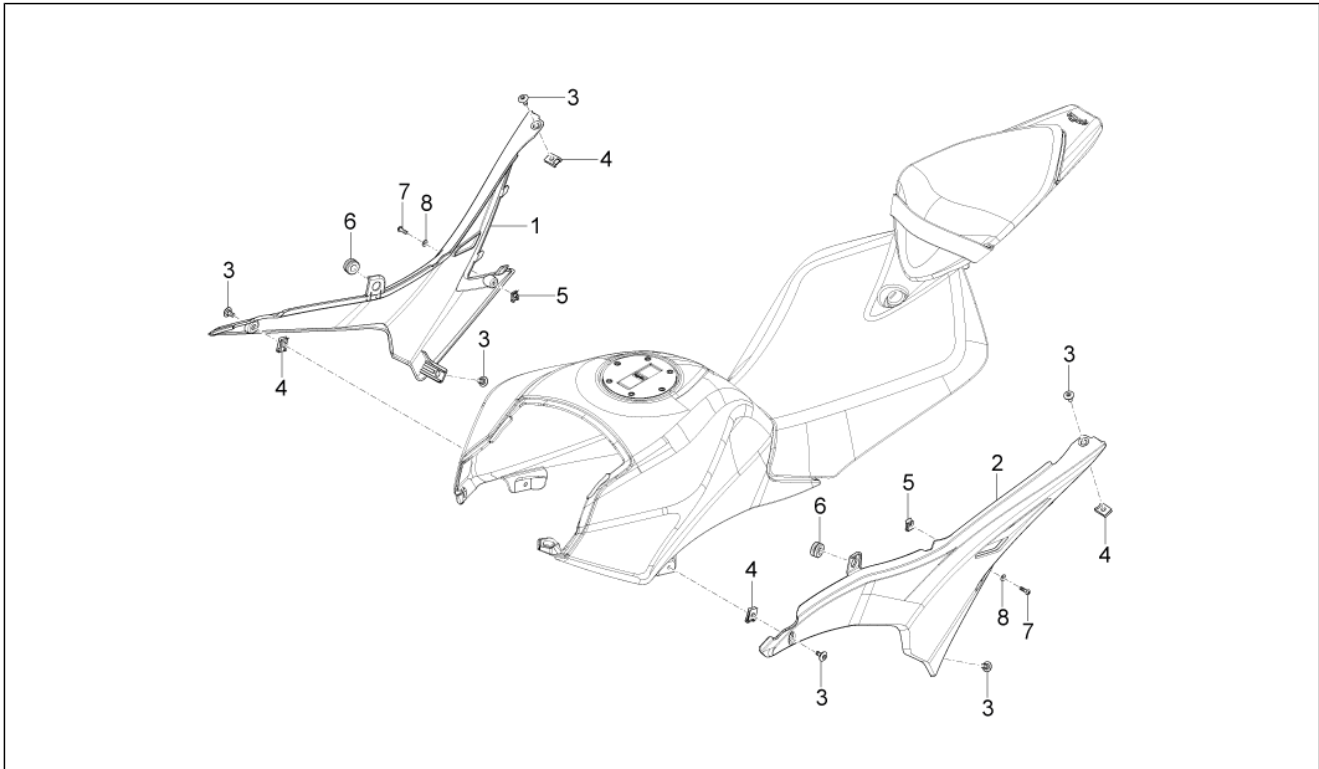

Einheit	Aufbau
Code	02.100
Beschreibung	Mittlerer Aufbau
Inspektion	1

Pos.	Code	Beschreibung	Menge	Varianten
1	897691	Seitenteil rechts	1	
2	897692	Seitenteil links	1	
3	AP8152339	TBEI Schraube m.Flansch M5x9	6	
4	AP8102375	Klammer M5	4	
5	AP8102381	Klammer M4	2	
6	AP8120030	Gummi	2	
7	AP8121184	TBCE Schraube M4x14	2	
8	AP8150158	Ausgleichscheibe 4,3X9X0,8	2