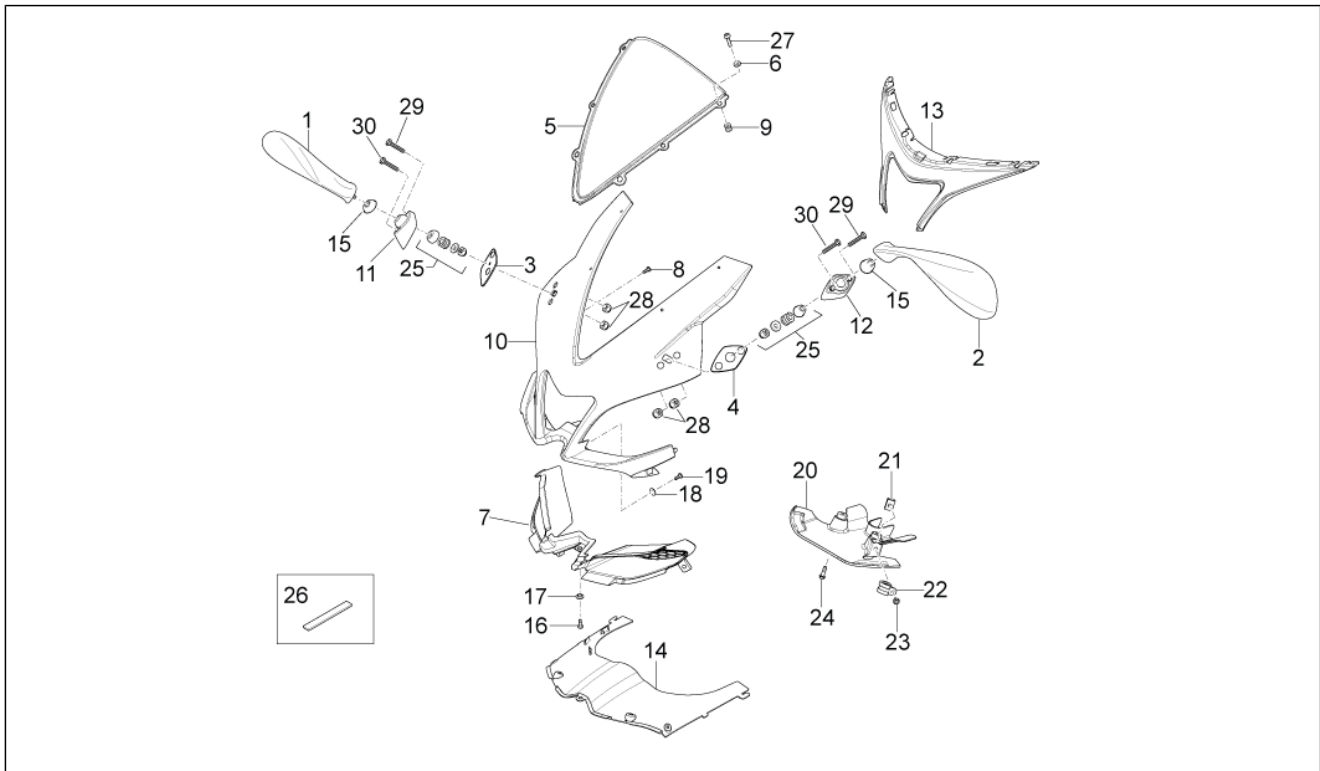

Einheit	Aufbau
Code	02.040
Beschreibung	Verkl.
Inspektion	1

Pos.	Code	Beschreibung	Menge	Varianten
19	AP8150509	Gew.schr. 5x14	4	
20	B043285	Verschluss unten Gabelbrücke	1	
21	254485	Plattchen M6	1	
22	AP8134167	Platte Bremsschlauch	1	
23	AP8152342	TE Schr. m. Flansch M6x12	1	
24	AP8152279	TE Schr. m. Flansch M6x20	1	
25	AP8102909	Bausatz einbauspiegel	2	
26	AP8117033	Klebeschwamm	1	
27	581957	TBEI Schraube	4	
28	AP8150506	Flanschmutter	4	
29	AP8150073	Sechskantschraube M6x30	2	
30	AP8150148	Sechskantschraube M6x35	2