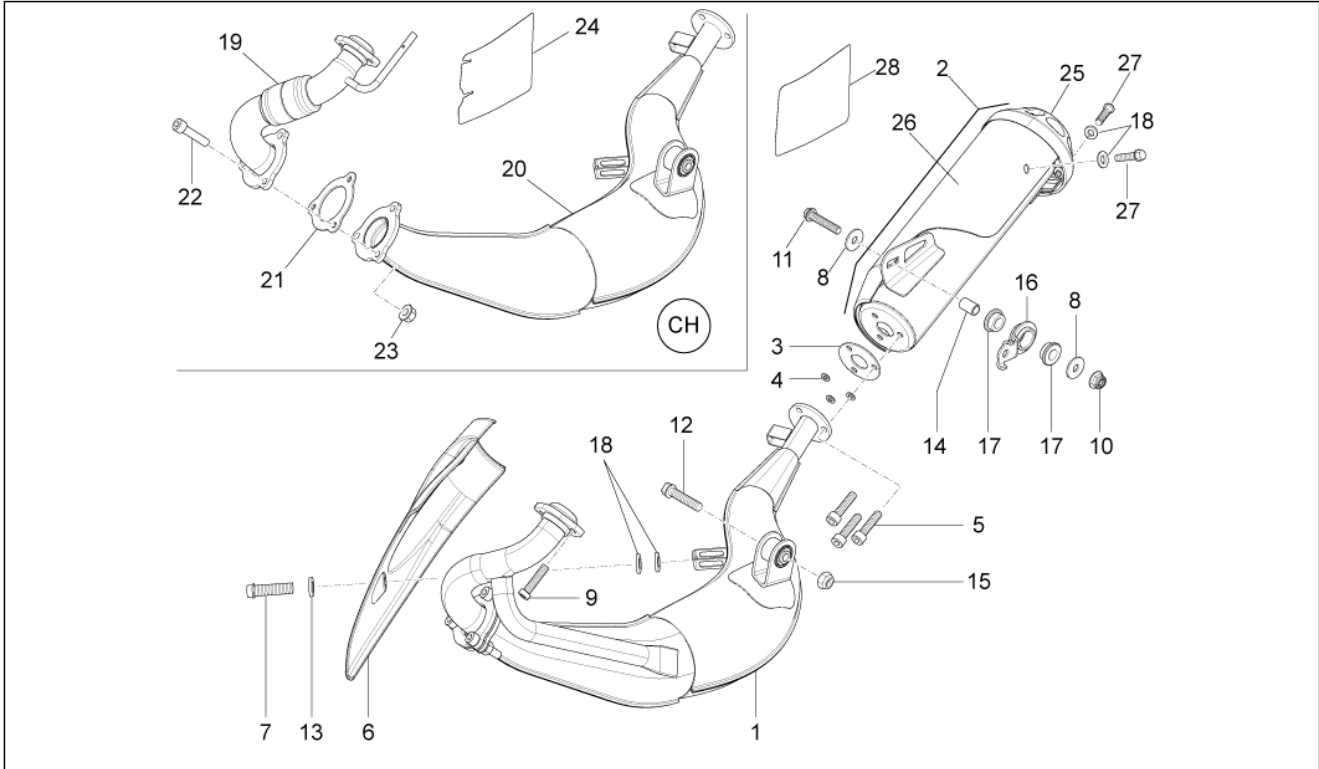

Einheit	Motor
Code	03.330
Beschreibung	Auspuffrohr
Inspektion	1

Pos.	Code	Beschreibung	Menge	Varianten
28	866751	Wärmeschutz Deko	1