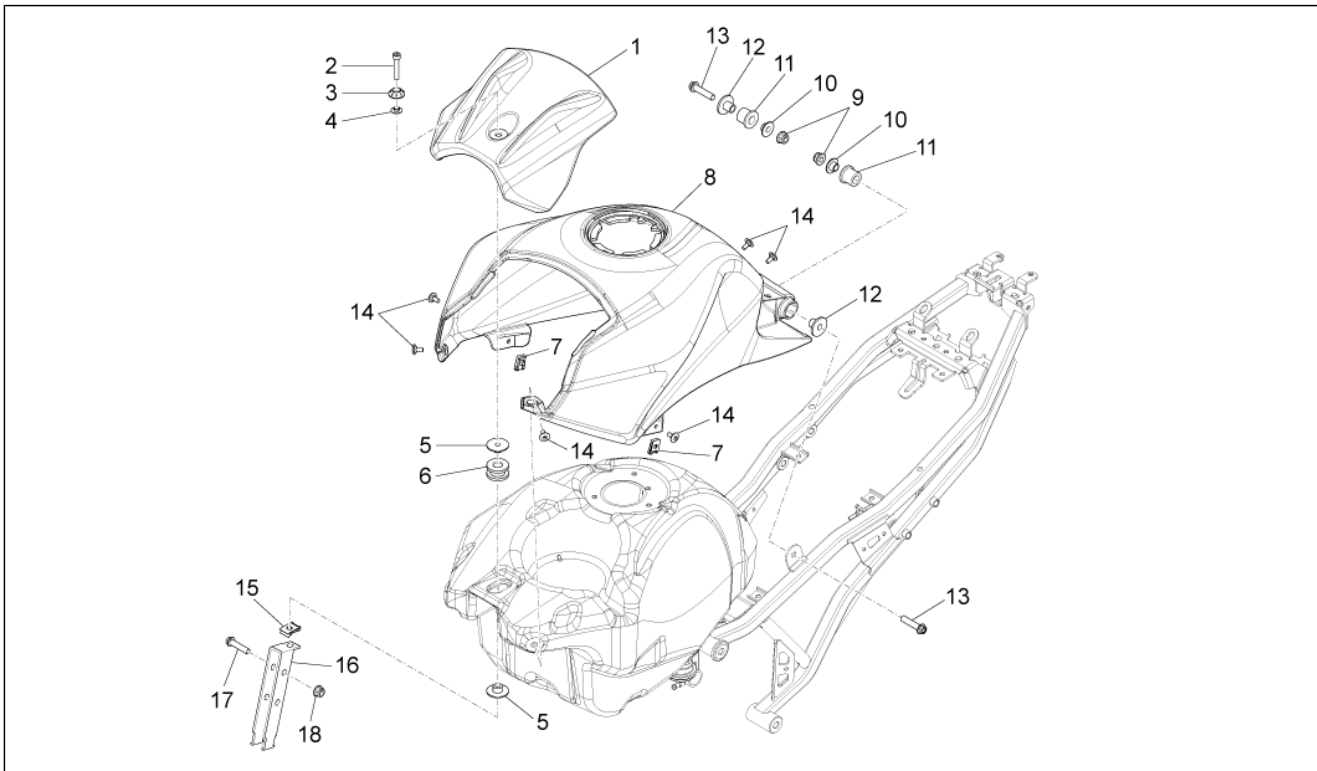

Einheit	Aufbau
Code	02.090
Beschreibung	Tankabdeckung
Inspektion	1

Pos.	Code	Beschreibung	Menge	Varianten
1	B04347600XN6	Tankabdeckung, schwarz	1	Fahrzeugfarbe:Schwarz Diablo 2013[bd], Replica MY13[RP] Technische Spezifikationen:Nicht abgepaustes Einzelteil[ND]
1	B04347600XNG	Tankabdeckung, schwarz	1	Fahrzeugfarbe:Racing White (t.B.899863)[wh], Gelb Sunny 2013[y] Technische Spezifikationen:Nicht abgepaustes Einzelteil[ND]
1	B04347600XRA	Tankabdeckung, rot	1	Fahrzeugfarbe:Black Racing (t.B.899863)[blk], Replica Alitalia (t.B.899863)[ra], Replica SBK MY12[sbk] Technische Spezifikationen:Nicht abgepaustes Einzelteil[ND]
2	AP8150285	TCEI Schraube M6x35	1	
3	AP8150536	Spezial-U-scheibe	1	
4	AP8121032	Buchse	1	
5	898715	T-Buchse	2	
6	AP8144713	Gummi	1	
7	AP8102375	Klammer M5	2	
8	89769600XG7	Abdeckung Benzintank.l.Gelb	1	Fahrzeugfarbe:Gelb Sunny 2013[y] Technische Spezifikationen:Nicht abgepaustes Einzelteil[ND]
8	89769600XN1	Tankabdeckung, schwarz	1	Fahrzeugfarbe:Schwarz Diablo 2013[bd], Replica MY13[RP]
8	89769600XN6	Tankabdeckung, schwarz	1	Fahrzeugfarbe:Schwarz Diablo 2013[bd]
8	B04347500XB7	Tankabdeckung, weiß	1	Fahrzeugfarbe:Replica Alitalia (t.B.899863)[ra], Racing White (t.B.899863)[wh] Technische Spezifikationen:Nicht abgepaustes Einzelteil[ND]
8	B04347500XNG	Tankabdeckung, schwarz	1	Fahrzeugfarbe:Black Racing (t.B.899863)[blk], Replica SBK MY12[sbk] Technische Spezifikationen:Nicht abgepaustes Einzelteil[ND]
9	AP8152300	Selbstsperrende Mutter M8	2	
10	AP8121716	T-Buchse	2