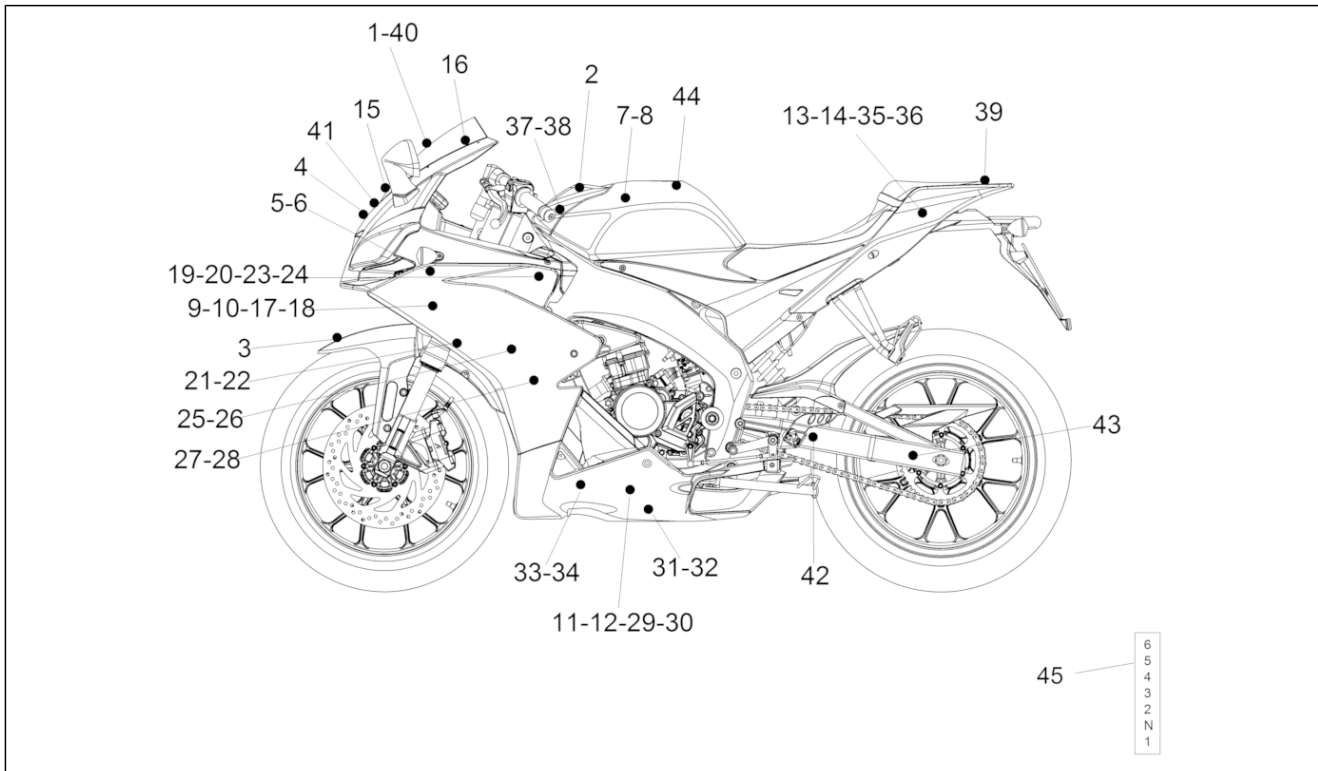

Einheit	Aufbau
Code	02.190
Beschreibung	Deko
Inspektion	1

Pos.	Code	Beschreibung	Menge	Varianten
10	899872	Li. Verkl.deko "RS4"	1	Fahrzeugfarbe:Black Racing (t.B.899863)[blk]
10	899878	Li. Verkl.deko "RS4"	1	Fahrzeugfarbe:Racing White (t.B.899863)[wh]
10	B045798	Li. Verkl.deko "RS4"	1	Fahrzeugfarbe:Schwarz Diablo 2013[bd]
10	B046039	Li. Verkl.deko "RS4"	1	Fahrzeugfarbe:Gelb Sunny 2013[yl]
11	899873	Re. unt. Verkleidung deko "aprilia"	1	Fahrzeugfarbe:Black Racing (t.B.899863)[blk], Racing White (t.B.899863)[wh], Gelb Sunny 2013[yl]
11	B043702	Aufkleber re "aprilia racing"	1	Fahrzeugfarbe:Replica Alitalia (t.B.899863)[ra]
11	B045276	Aufkleber re "aprilia racing"	1	Fahrzeugfarbe:Replica MY13[RP], Replica SBK MY12[sbk]
11	B045799	Re. unt. Verkleidung deko "aprilia"	1	Fahrzeugfarbe:Schwarz Diablo 2013[bd]
12	899874	Li.unt. Verkleidung deko "aprilia"	1	Fahrzeugfarbe:Black Racing (t.B.899863)[blk], Racing White (t.B.899863)[wh], Gelb Sunny 2013[yl]
12	B043703	Aufkleber L. "aprilia racing"	1	Fahrzeugfarbe:Replica Alitalia (t.B.899863)[ra]
12	B045277	Aufkleber L. "aprilia racing"	1	Fahrzeugfarbe:Replica MY13[RP], Replica SBK MY12[sbk]
12	B045800	Li.unt. Verkleidung deko "aprilia"	1	Fahrzeugfarbe:Schwarz Diablo 2013[bd]
13	899875	Heckteil re.Aufkl. "RS4"	1	Fahrzeugfarbe:Black Racing (t.B.899863)[blk]
13	899879	Heckteil re.Aufkl. "RS4"	1	Fahrzeugfarbe:Racing White (t.B.899863)[wh]
13	B045801	Heckteil re.Aufkl. "RS4"	1	Fahrzeugfarbe:Schwarz Diablo 2013[bd]
13	B046040	Heckteil re.Aufkl. "RS4"	1	Fahrzeugfarbe:Gelb Sunny 2013[yl]
14	899876	Heckteil li.Aufkl. "RS4"	1	Fahrzeugfarbe:Black Racing (t.B.899863)[blk]
14	899880	Heckteil li.Aufkl. "RS4"	1	Fahrzeugfarbe:Racing White (t.B.899863)[wh]
14	B045802	Heckteil li.Aufkl. "RS4"	1	Fahrzeugfarbe:Schwarz Diablo 2013[bd]
14	B046041	Heckteil li.Aufkl. "RS4"	1	Fahrzeugfarbe:Gelb Sunny 2013[yl]
15	2H000138	Nummernhalter	1	Fahrzeugfarbe:Replica MY13[RP]
15	B043688	Nummernhalter	1	Fahrzeugfarbe:Replica Alitalia (t.B.899863)[ra]
15	B045268	Deko. Sportscheibe	1	Fahrzeugfarbe:Replica SBK MY12[sbk]
16	2H000139	Deko SBK	1	Fahrzeugfarbe:Replica MY13[RP]
16	898814	Deko Max DX SX	1	Fahrzeugfarbe:Replica Alitalia (t.B.899863)[ra]
17	B043694	Aufkleber re RS4 Biaggi	1	Fahrzeugfarbe:Replica Alitalia (t.B.899863)[ra]