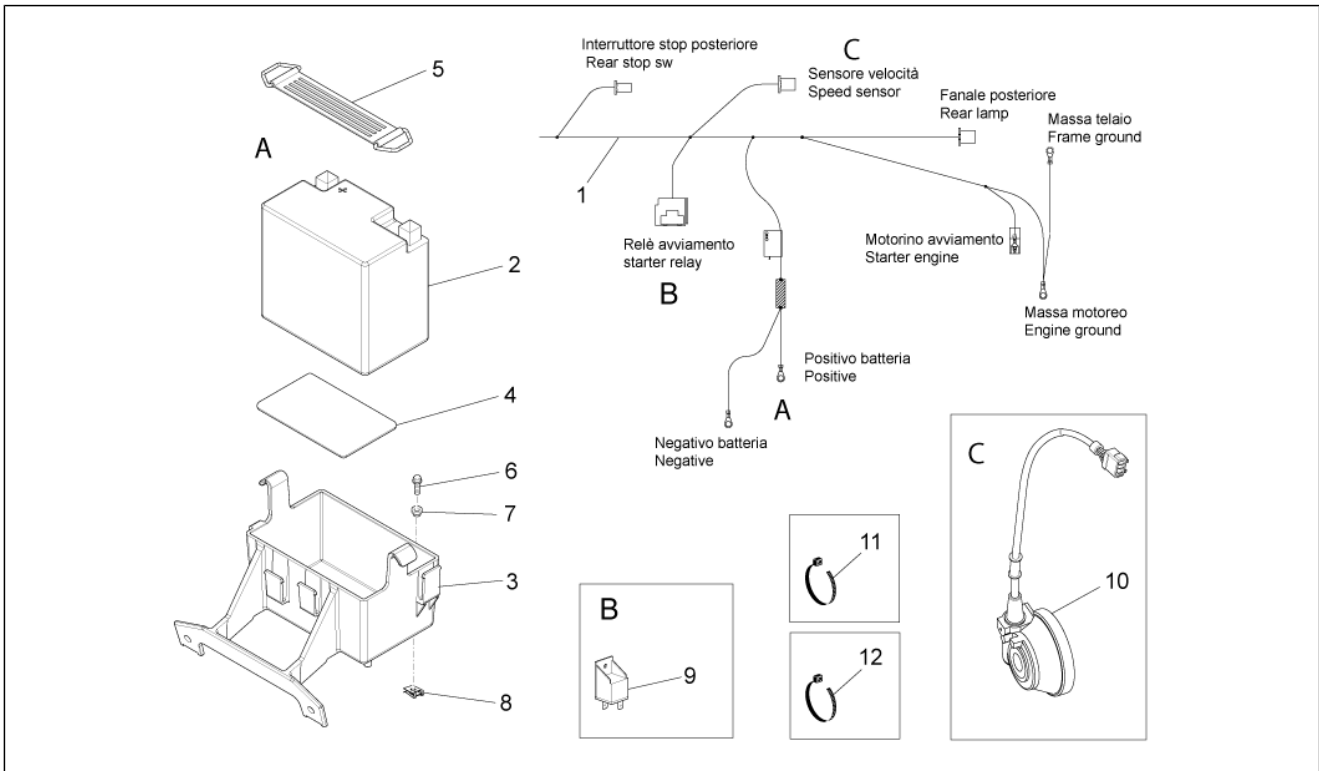

Einheit	Elektrische Anlage
Code	11.020
Beschreibung	Mitt. elektrische Anlage
Inspektion	1

Pos.	Code	Beschreibung	Menge	Varianten
1	898458	Hauptverkabelung	1	
2	292330	Batterie Yuasa 12V-4Ah	1	
3	898363	Batterieaufnahme	1	
4	AP8117073	Klebeschwamm	1	
5	090854	Riemen	1	
6	AP8152279	TE Schr. m. Flansch M6x20	1	
7	AP8121728	T-Buchse	1	
8	254485	Plattchen M6	1	
9	58115R	Starterrelais 12V-80A	1	
10	898626	Geschwindigkeitssensor Rad	1	
11	AP8102386	Schelle 155x2	3	
12	AP8120416	Schelle schwarz 178x4	1