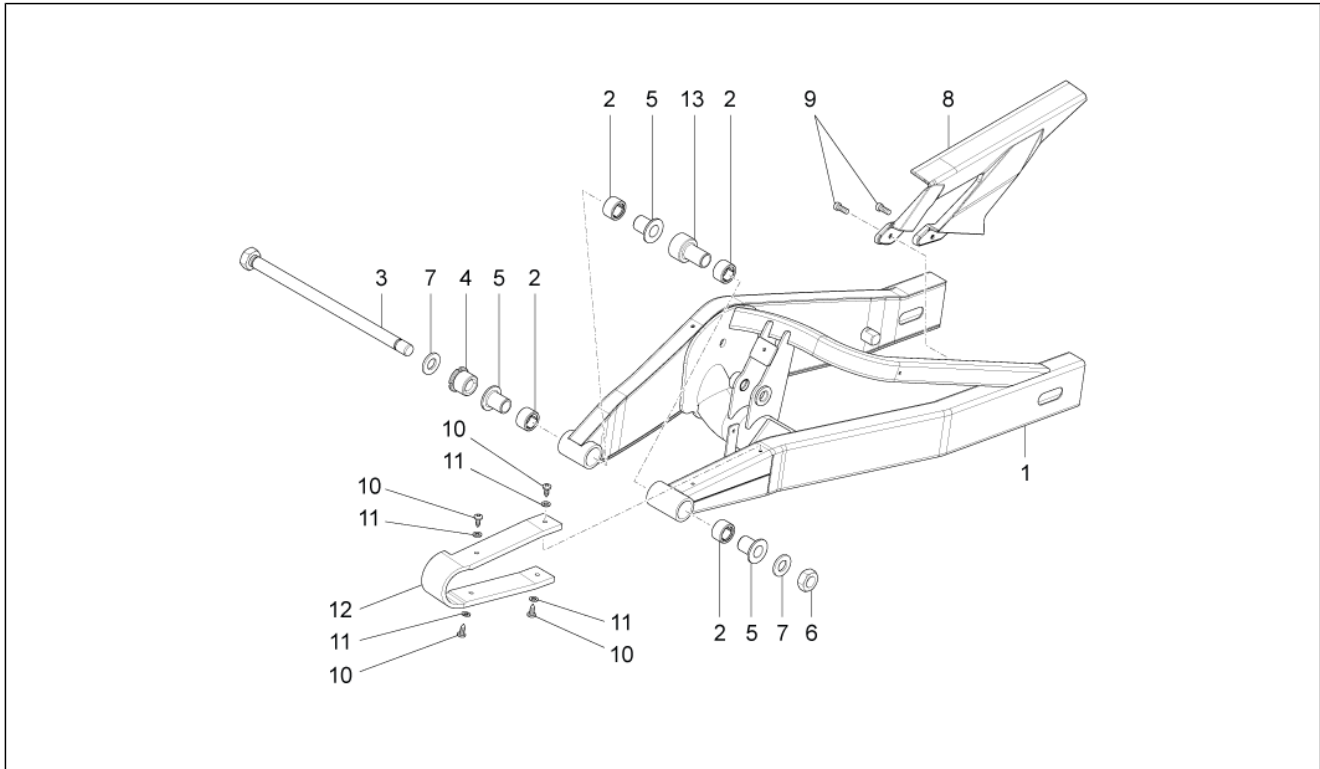

Einheit	Rahmen
Code	01.050
Beschreibung	Schwinge
Inspektion	1

Pos.	Code	Beschreibung	Menge	Varianten
1	89947400XH4	Schwinge, grau	1	
2	00H00301811	Nutmutter	4	
3	00H00305411	Bolzen	1	
4	865615	Mutter	1	
5	866756	L. Distanzscheibe	3	
6	00H00300672	Mutter	1	
7	00032015000	Ausgleichscheibe	2	
8	B043207	Kettenkasten	1	
9	00016041301	Schraube	2	
10	00011141300	Schraube 4,8X13	4	
11	AP8150177	Ausgleichscheibe 5,3X10X1	4	
12	00H01804331	Kettengleitführung	1	
13	866062	Buc.für Schwingenzp.	1