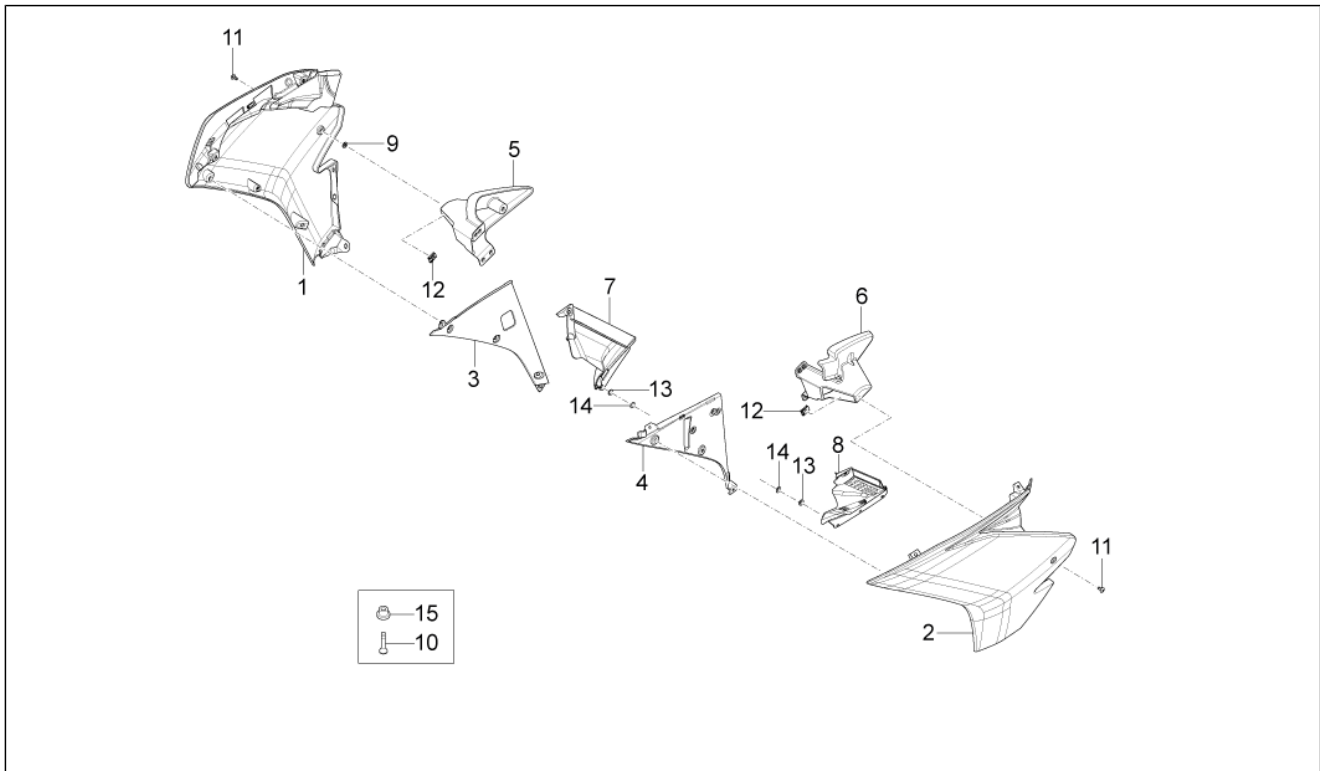

Einheit	Aufbau
Code	02.080
Beschreibung	Seitenverkl
Inspektion	1

Pos.	Code	Beschreibung	Menge	Varianten
8	893980	Abzieher links	1	
9	AP8120622	Vord. Staubschutzring	4	
10	AP8144563	Kunststoffniet, mann	3	
11	AP8152339	TBEI Schraube m.Flansch M5x9	6	
12	AP8102375	Klammer M5	4	
13	AP8102504	Gummi	5	
14	AP8150450	Wellenscheibe D5	5	
15	AP8144616	Kunststoffniet, frau	3