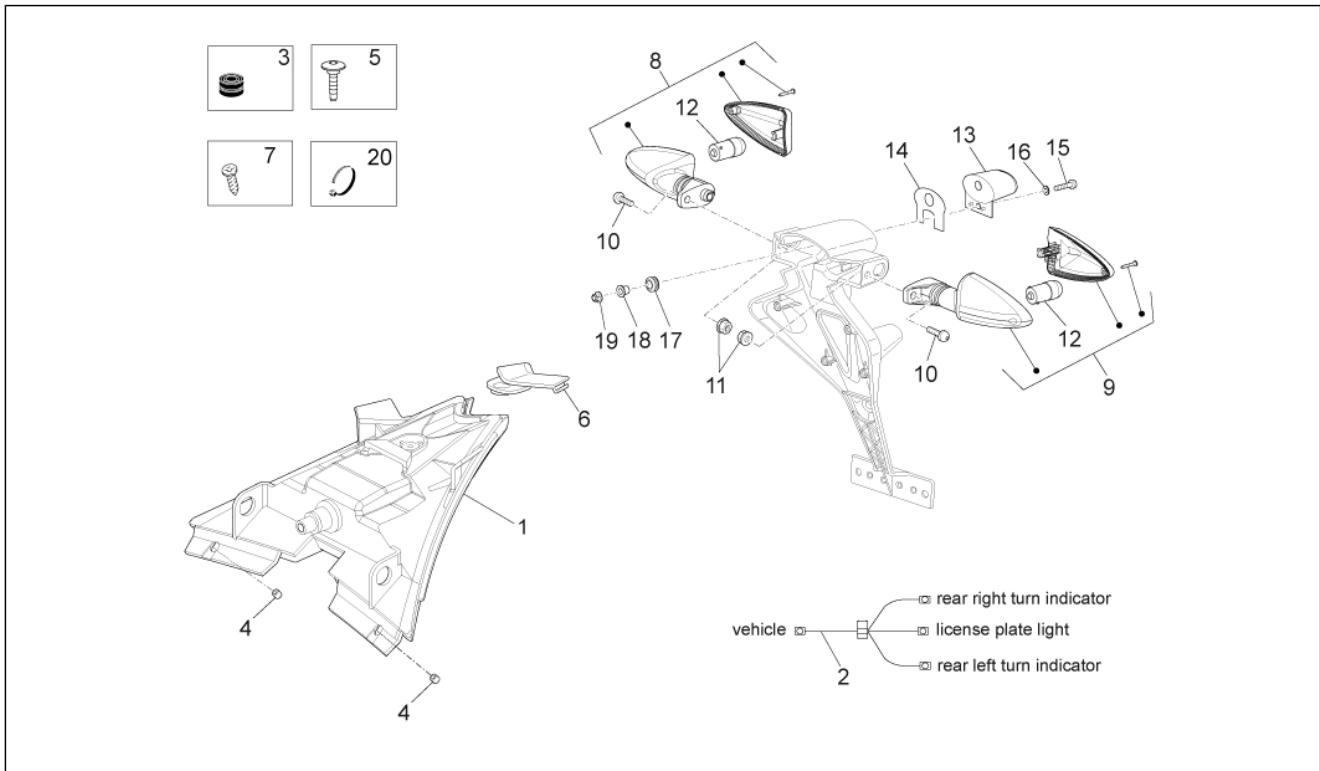

Einheit	Vorderer Lichter - Instrumente
Code	08.030
Beschreibung	Hinterer Lichter
Inspektion	1

Pos.	Code	Beschreibung	Menge	Varianten
1	858725	Rücklicht	1	
2	898698	Verkabelung Rücklicht	1	Land:Schweiz[CH], Japan[JP]
2	898699	Verkabelung Rücklicht	1	Land:Europa[EU]
3	AP8220186	Gummi	2	
4	AP8221036	Buchse 5,3x8x7,1	2	
5	AP8152298	TBEI Schraube m.Flansch M5x16	2	
6	858839	Rücklicht Deckel	1	
7	AP8150420	Gewindeschraube Edelstahl *	1	
8	AP8127803	Vorderblinker links/ Hinterblinker rechts	2	
9	AP8127804	Vorderblinker rechts/ Hinterblinker links	2	
10	AP8152137	TBEI Schraube M6x20	2	
11	AP8152299	Selbstsperrende Mutter M6	2	
12	AP8127489	Lampen RY10W 12V	2	
13	AP8120657	Schelle	1	
13	AP8127098	Kennzeichenleuchte	1	Land:Schweiz[CH], Japan[JP]
14	AP8117258	Schwingungsdämpfergummi	1	Land:Schweiz[CH], Japan[JP]
15	AP8150522	Linsenschraube 4,2x16	1	Land:Schweiz[CH], Japan[JP]
16	AP8150158	Ausgleichscheibe 4,3X9X0,8	2	Land:Schweiz[CH], Japan[JP]
17	AP8112600	Gummi	1	Land:Schweiz[CH], Japan[JP]
18	894566	T-Buchse	1	Land:Schweiz[CH], Japan[JP]
19	AP8150204	Mutter M4	2	Land:Schweiz[CH], Japan[JP]
20	AP8120657	Schelle	1