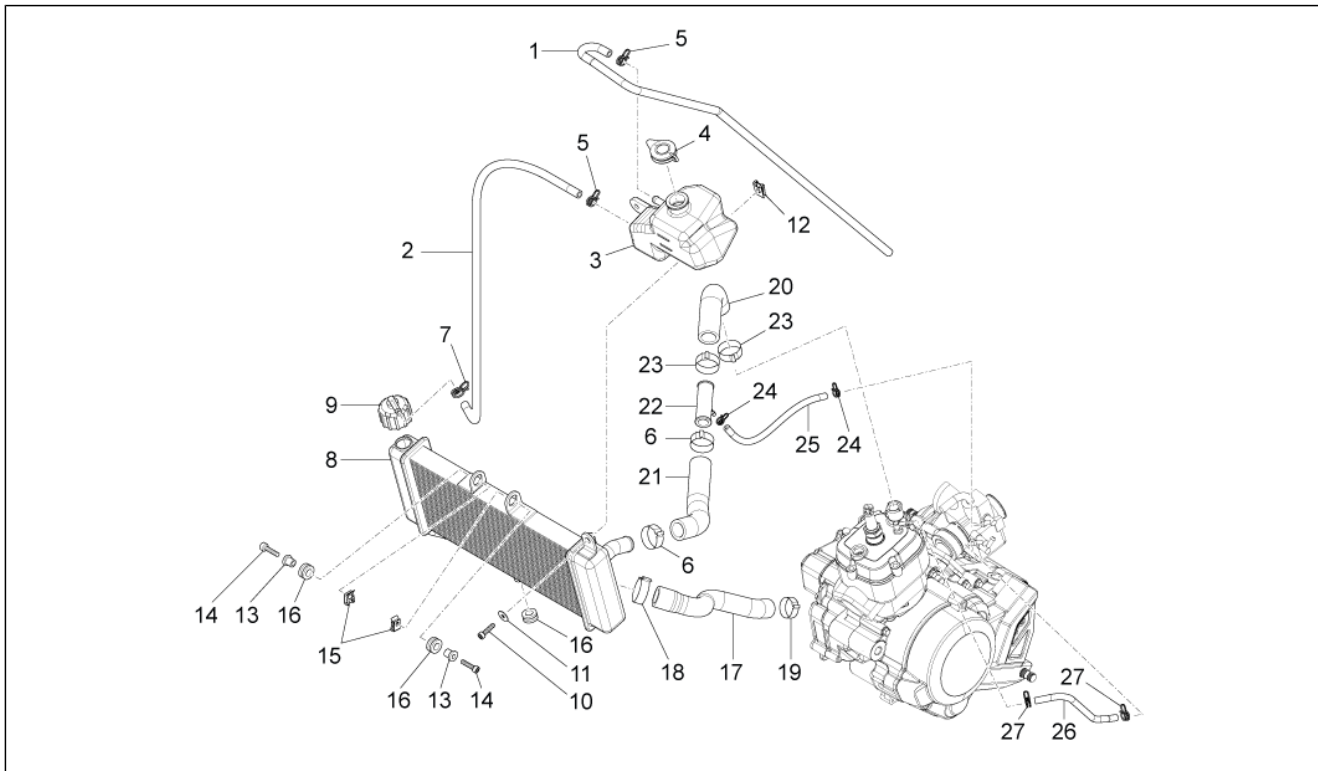

Einheit	Kühlanlage
Code	10.020
Beschreibung	Kühlanlage
Inspektion	1

Pos.	Code	Beschreibung	Menge	Varianten
1	864510	Entlüftungsschlauch	1	
2	864572	Schlauch Ausdehngefäß-Kühler	1	
3	866136	Kühlflüssigkeitsbehälter	1	
4	863943	Deckel	1	
5	00A00410501	Schelle	2	
6	AP8101722	Schlauchschele D25x8,6	2	
7	AP8101595	Schelle D10,1	1	
8	867334	Kühler	1	
9	861299	Deckel	1	
10	AP8150044	TCEI Schraube M6x20	1	
11	AP8150015	Ausgleichscheibe 6,6x18x1,6*	1	
12	254485	Plattchen M6	1	
13	AP8121679	T-Buchse *	2	
14	AP8150165	TCEI Schraube M6x25	2	
15	254485	Plattchen M6	2	
16	00008915020	Dichtung Kabeldurchführung	3	
17	866074	Pumpen-Kühlerschlauch	1	
18	AP8101722	Schlauchschele D25x8,6	1	
19	AP8101927	Schlauchschele D23,5x8*	1	
20	866073	Zylinderkopf Anschluß	1	
21	866350	Anschlußschlauch KühlerA	1	
22	866351	3-Wegeanschluß	1	
23	AP8101722	Schlauchschele D25x8,6	2	
24	AP8120179	Schelle D8	2	
25	CM200429	Benzinleitung	1	
26	00H03801961	Wasserschlauch	1	
27	AP8120179	Schelle D8	2