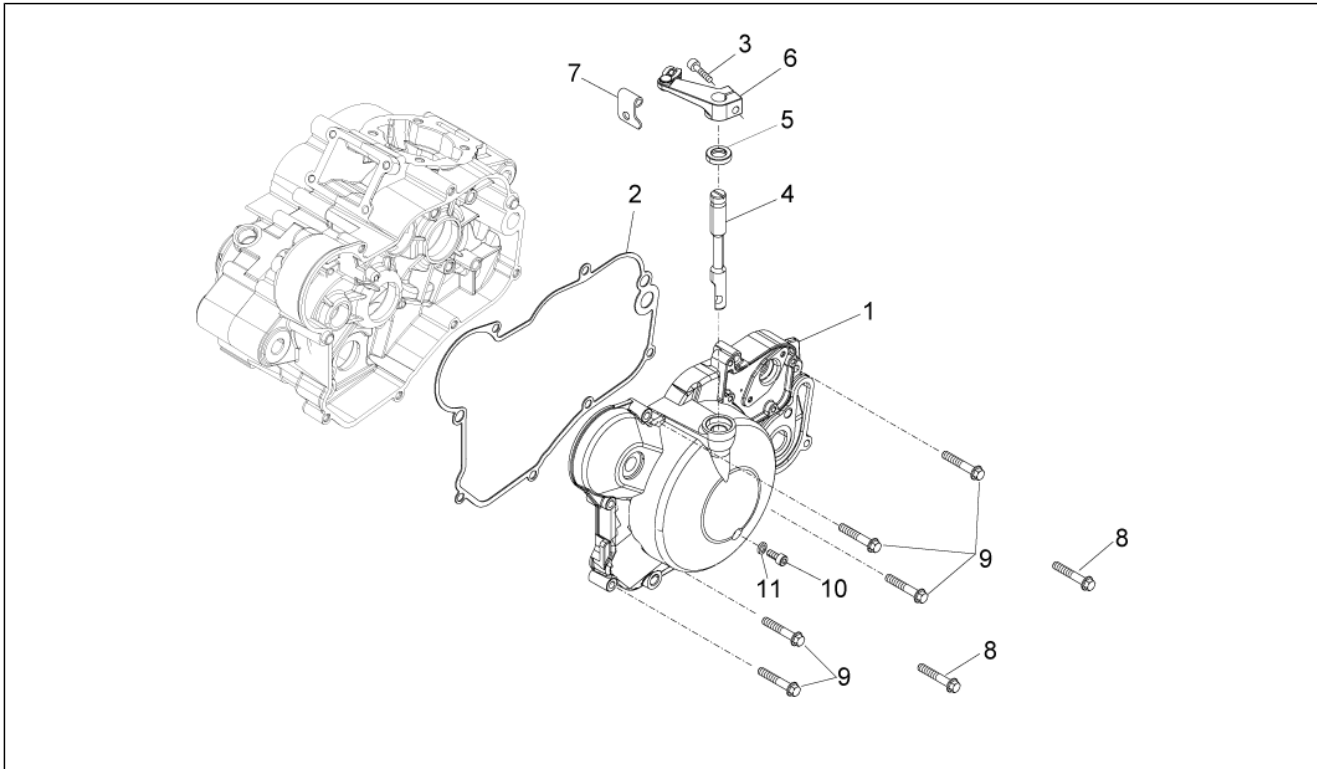

Einheit	Motor
Code	03.220
Beschreibung	Kupplungsdeckel
Inspektion	1

Pos.	Code	Beschreibung	Menge	Varianten
1	CM1507044	Kupplungsdeckel	1	
2	880888	Deckeldichtung Kupplungsseite	1	
3	623920	Schraube torx	1	
4	847083	Kupplungshebel	1	
5	847075	Ölabstreifring 12x20	1	
6	CM151201	Ausrueckwelle	1	
7	847090	Platte	1	
8	414834	TE Schr. m. Flansch M6x40	2	
9	414838	Schraube M6x35	5	
10	319446	TCEI Schraube M6x10	1	
11	847239	Ausgleichscheibe	1