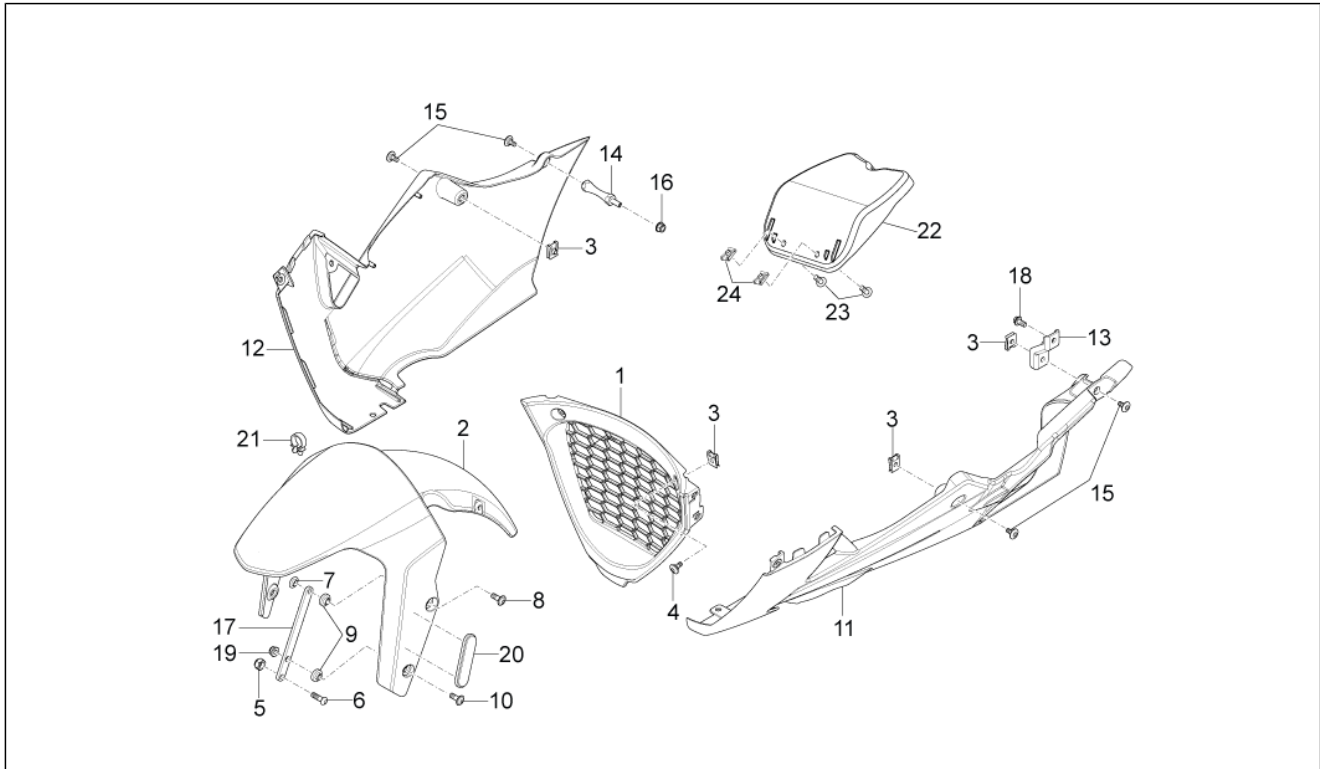

Einheit	Aufbau
Code	02.030
Beschreibung	Vorderes Schutzblech-Stütze
Inspektion	1

Pos.	Code	Beschreibung	Menge	Varianten
16	AP8152299	Selbstsperrende Mutter M6	1	
17	867258	Halterung Kotflügel vorne	2	
18	AP8152277	TE Schr. m. Flansch M6x12	1	
19	AP8152299	Selbstsperrende Mutter M6	1	
20	AP8224623	Rückstrahler, gelb	2	
21	AP8161203	Kabelführung	1	
22	866644	Wasserschutz	1	
23	00G04401462	Mutter D5	2	
24	896174	9c01d065-cdf9-4fa5-b394-46c3ee2e8004 M5x12	2