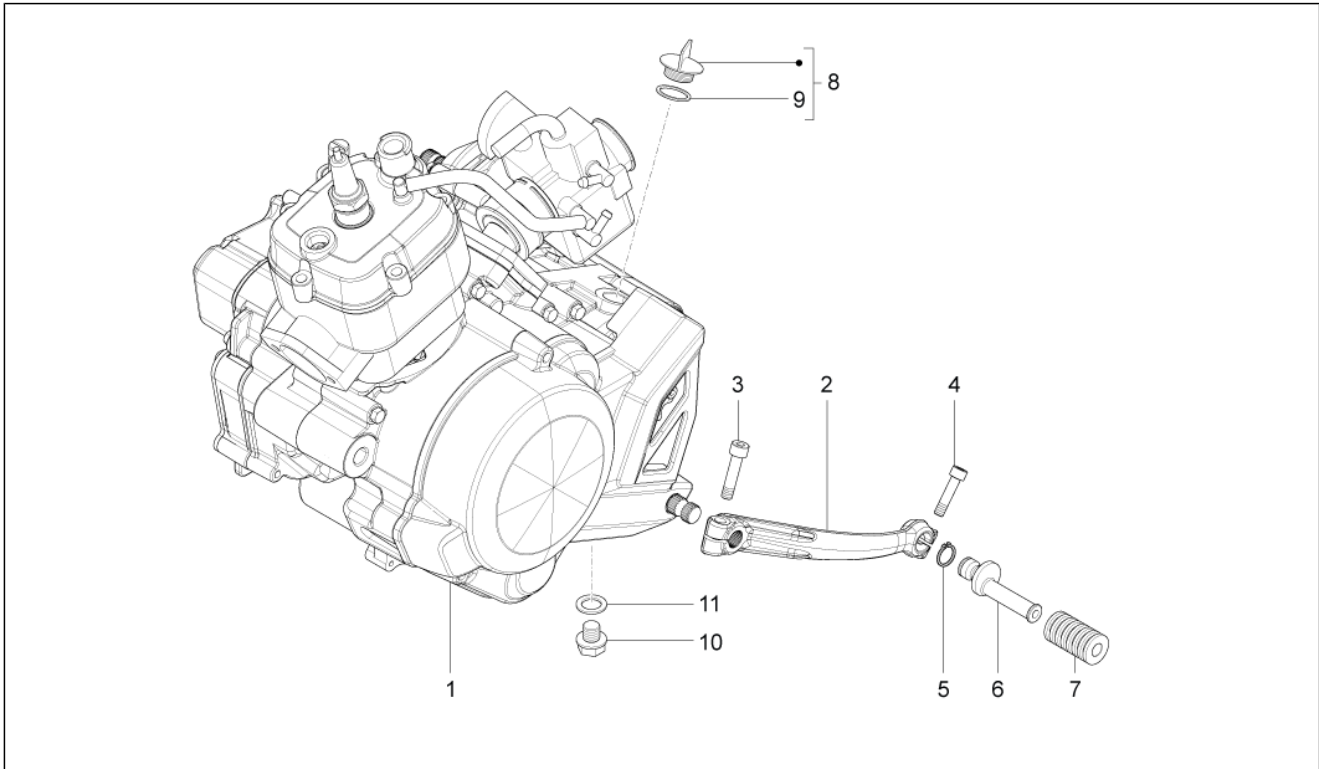

Einheit	Motor
Code	03.010
Beschreibung	Motor-Fertigstellung
Inspektion	1

Pos.	Code	Beschreibung	Menge	Varianten
1	CM1513105	Motor komplett	1	
2	866162	Schalthebel	1	
3	AP8150044	TCEI Schraube M6x20	1	
4	AP8150137	TCEI Schraube M6x16	1	
5	AP8150462	Seegerring d9	1	
6	AP8121221	Stift Bremshebel	1	
7	AP8120912	Gummi für Hebel	1	
8	8470875	Ölschraube	1	
9	847180	O-Ring	1	
10	847174	Schraube	1	
11	847238	Ausgleichscheibe	1