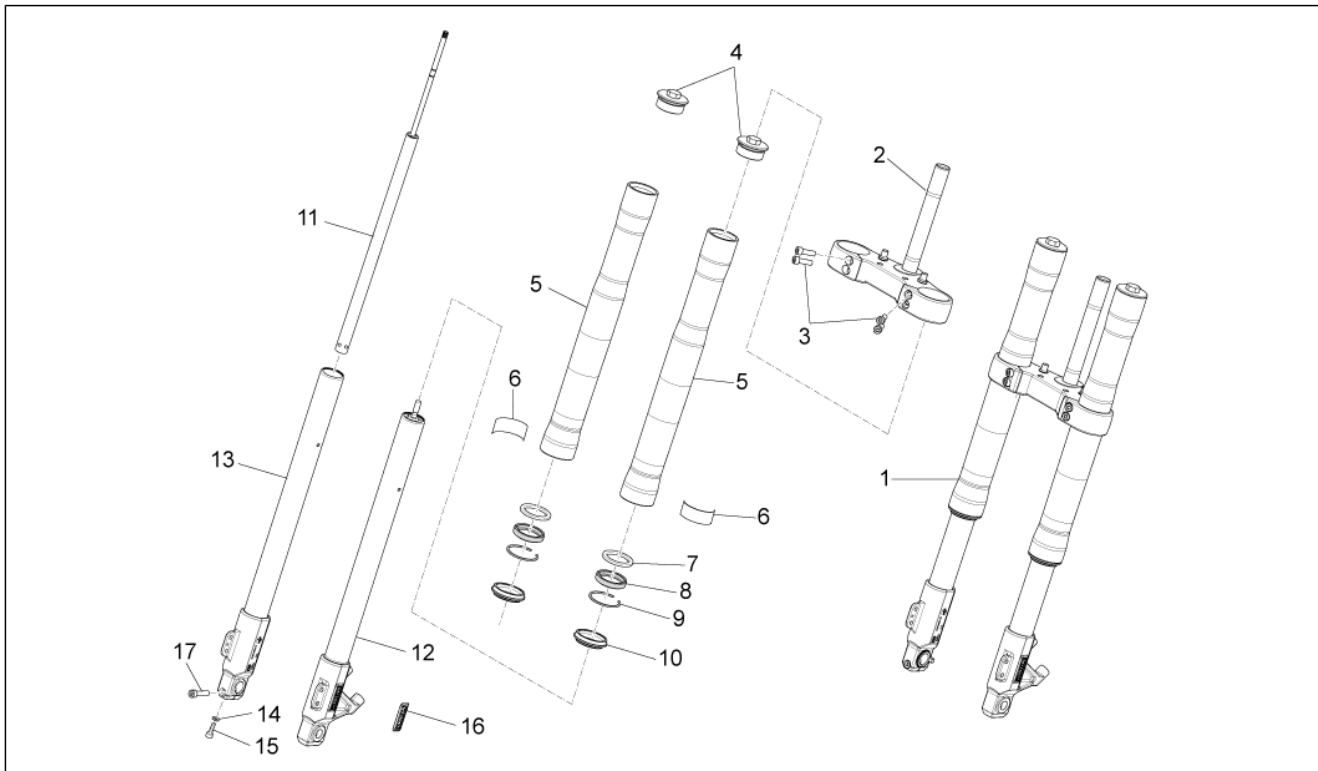

Einheit	Radaufhängungen
Code	04.015
Beschreibung	Vorderradgabel Paioli
Inspektion	1

Pos.	Code	Beschreibung	Menge	Varianten
1	8656650001	Baugruppe vordere Gabel	1	
2	866766	Fuß mit Rohr	1	
3	AP8150107	TCEI Schraube M8x30	4	
4	865471	Verschuß	2	
5	866770	Hülse	2	
6	865475	Schaft Deko	2	
7	865466	Unterlegscheibe	2	
8	865467	Dichtring	2	
9	865468	Sprengring	2	
10	865463	Staubdeckel	2	
11	866768	Pumpenrad kplt.	1	
12	866769	Klb.st.+ Radhltr. lks.	1	
13	866767	Klb.st.+ Radhltr. rch.	1	
14	863159	Unterlegscheibe	2	
15	865476	TC Schraube M10x40	2	
16	865465	Abziehb. + Schilder Paioli	2	
17	866779	Schraube m6x20	2