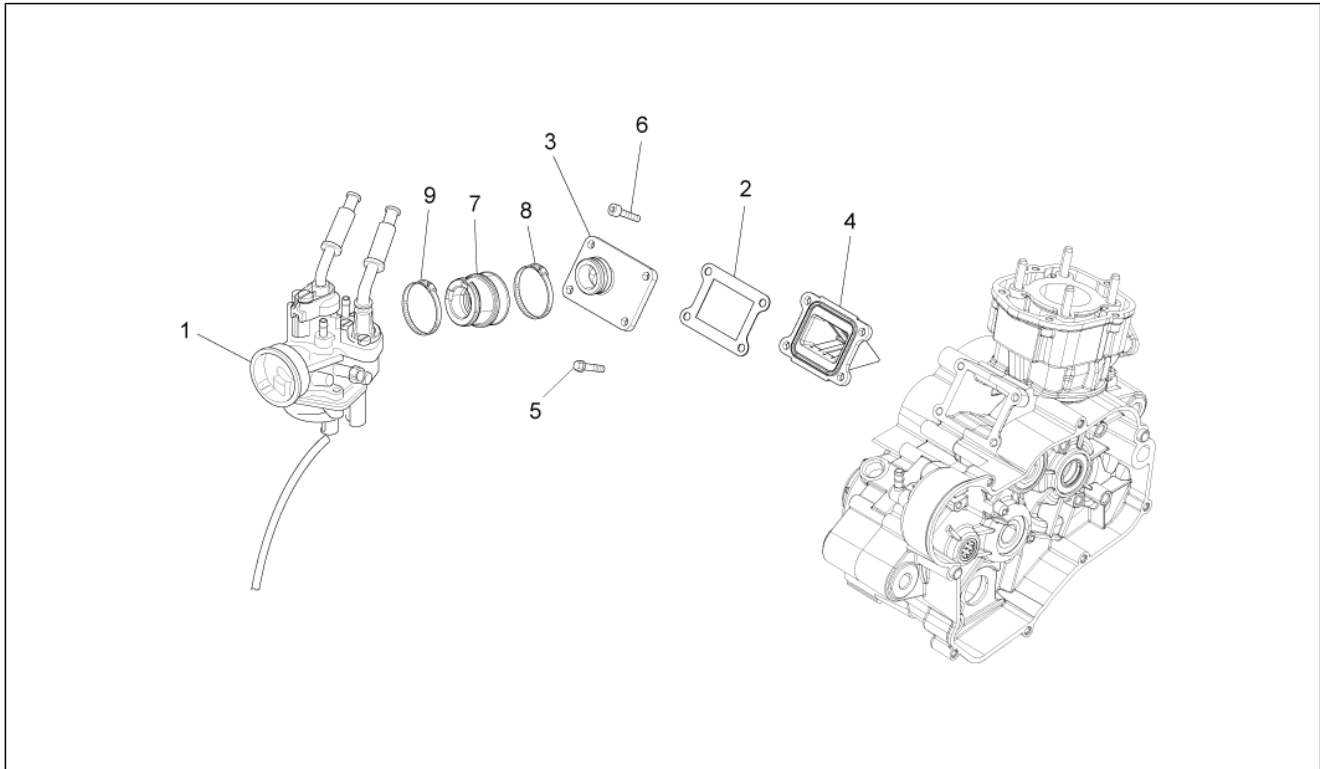

Einheit	Motor
Code	03.070
Beschreibung	Vergaser
Inspektion	1

Pos.	Code	Beschreibung	Menge	Varianten
1	CM152713	Not available	1	
2	847091	Dichtung	1	
3	847093	Ansaugkrümmer	1	
4	873815	Lamellenventil	1	
5	844155	Schraube M6x25	2	
6	828152	Schraube M6x22	2	
7	871319	Hülse	1	
8	847096	Schelle	1	
9	AP8104097	Schlauchschelle	1