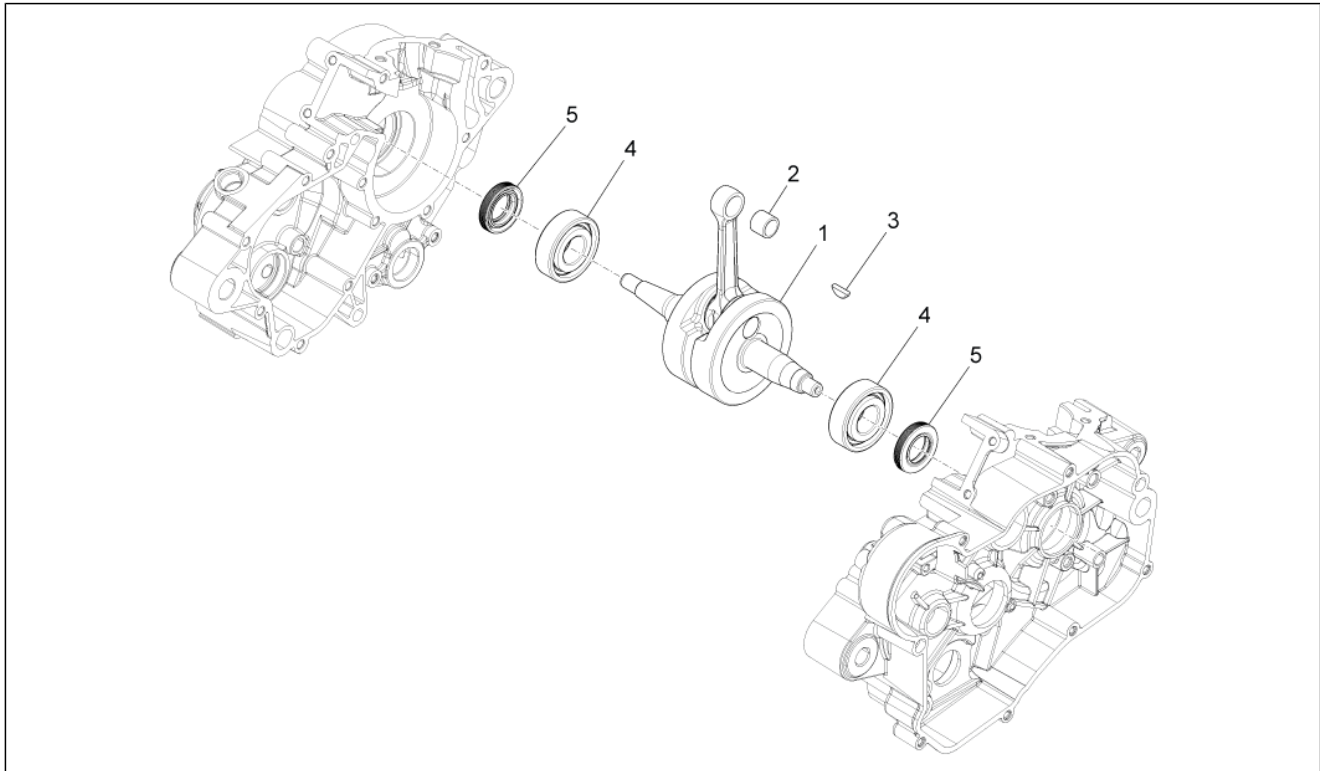

Einheit	Motor
Code	03.160
Beschreibung	Kurbelwelle
Inspektion	1

Pos.	Code	Beschreibung	Menge	Varianten
1	874224	Kurbelwelle	1	
2	847529	Käfig	1	
3	847215	Keil	1	
4	847172	Lager	2	
5	847020	Ölabstreifring	2