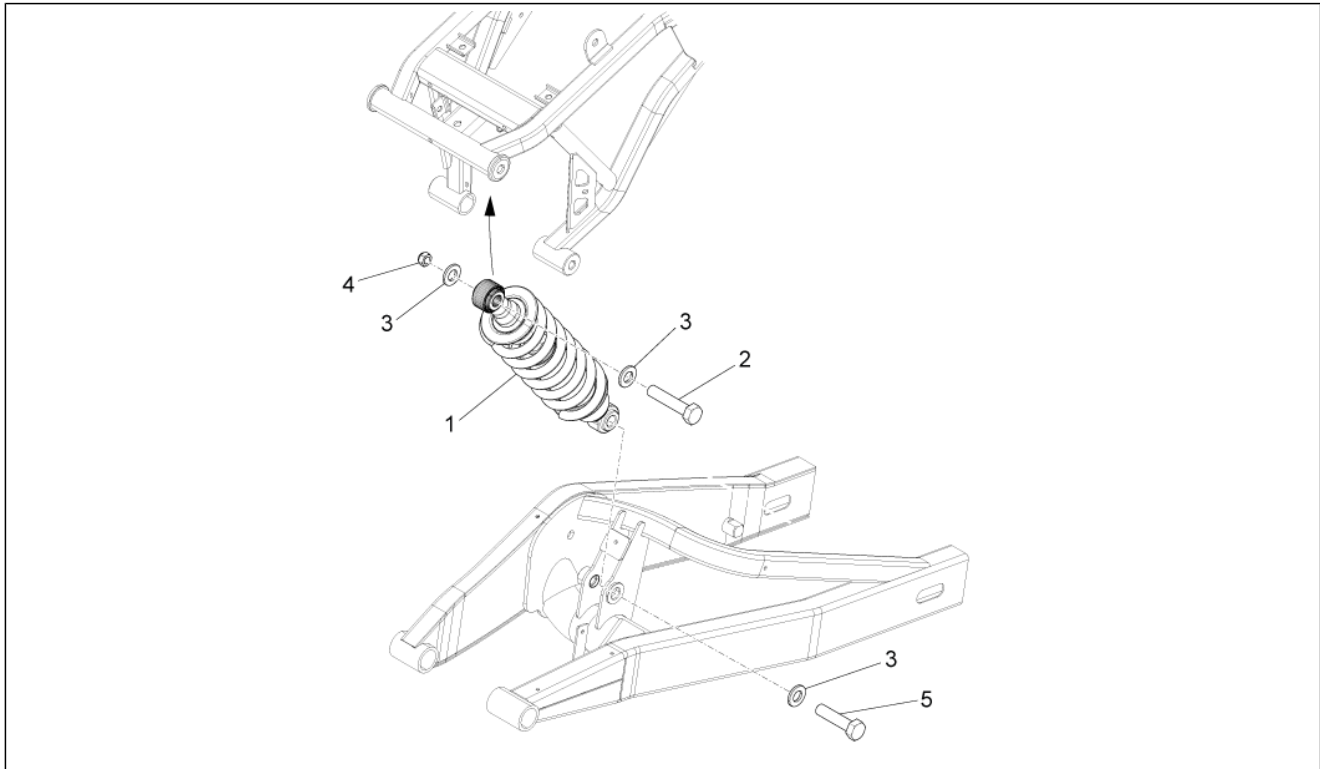

Einheit	Radaufhängungen
Code	04.080
Beschreibung	Stoßdämpfer
Inspektion	1

Pos.	Code	Beschreibung	Menge	Varianten
1	8656670001	Stossdämpfer hinten	1	
2	00H00303892	Schraube	1	
3	00001213190	Bundscheibebuchse	3	
4	AP8150432	Selbstsperr.mut Unt. M12*	1	
5	00H00302892	Schraube 12M175X50	1