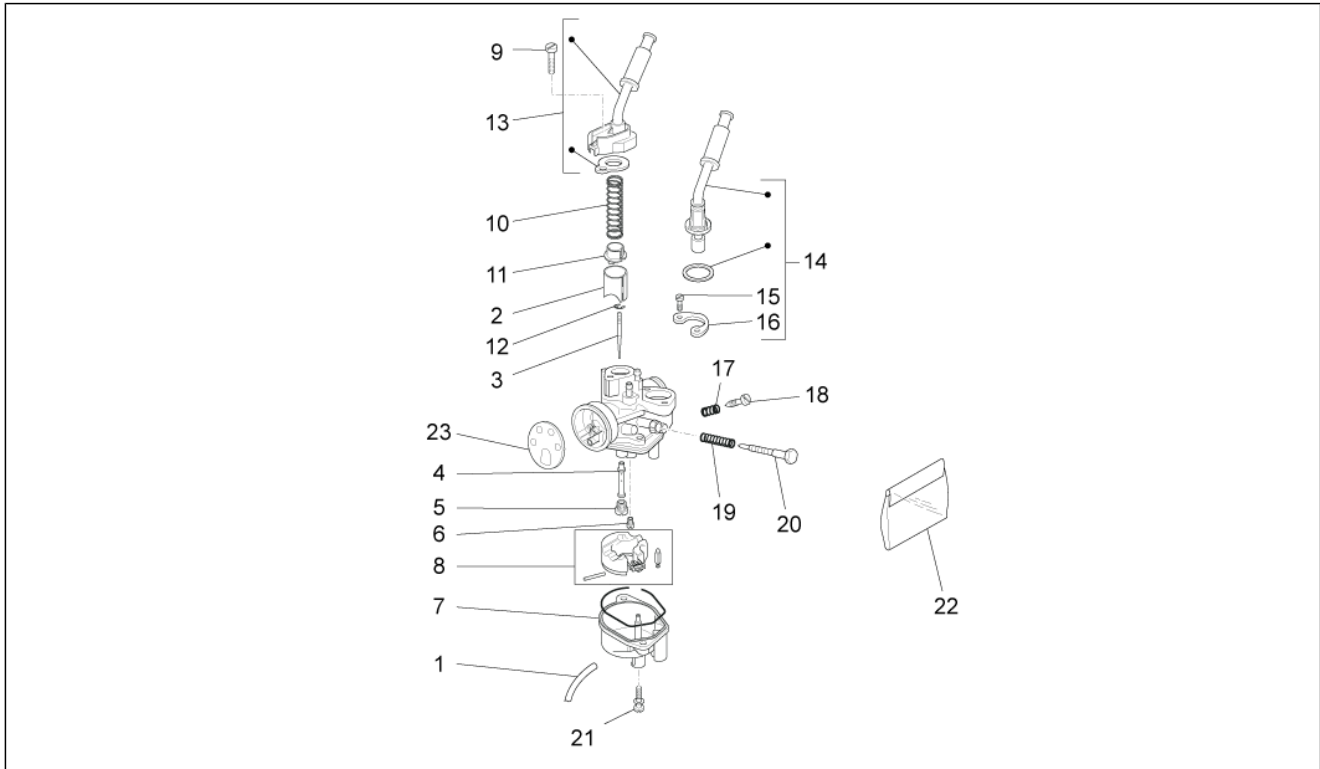

Einheit	Motor
Code	03.080
Beschreibung	Vergaser
Inspektion	1

Pos.	Code	Beschreibung	Menge	Varianten
1	CM112001	Ablaßrohr Wanne L=130	1	
2	CM141711	Gasventil	1	
3	CM107503	Vergasernadel A8	1	Land:Europa[EU]
3	CM107506	Vergasernadel	1	Land:Schweiz[CH]
4	CM106218	Emulseur 209 GA	1	Land:Schweiz[CH]
4	CM106233	Emulseur 208 HM	1	Land:Europa[EU]
5	CM101719	Maximaldüse 68	1	Land:Europa[EU]
5	CM101752	Maximaldüse 108	1	Land:Schweiz[CH]
5	CM101754	Maximaldüse 97	1	Land:Japan[JP]
6	CM102101	Leerlaufstrahl 30	1	Land:Schweiz[CH]
6	CM102103	Leerlaufstrahl	1	Land:Europa[EU]
7	484704	Wanne komplett	1	
8	288882	Schwimmer	1	
9	288865	Schraube	1	
10	482942	Feder Gasventil	1	
11	288873	Sicherung Kegelnadel	1	
12	288872	Ring	1	
13	431654	Deckel Gasventil	1	
14	CM146204	Starter	1	
15	289575	Schraube	2	
16	288863	Platte	1	
17	085285	Feder	1	
18	CM107701	Einstellschr.Luft	1	
19	152608	Feder	1	
20	828074	Einstellschr.Gasvent.	1	
21	288862	Fixierschraube Schel.	2	
22	00H04103771	Dichtungsbeutel	1	
23	827892	Air gauger	1