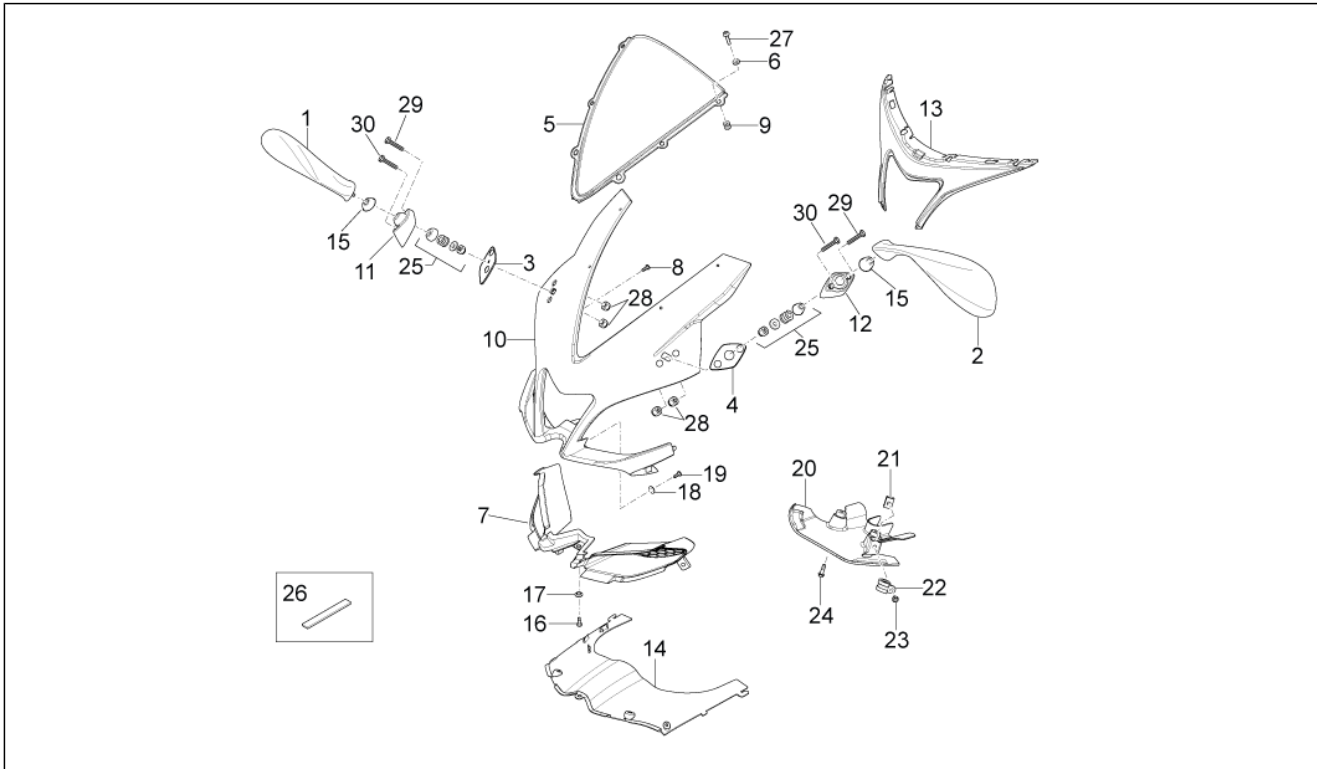

Einheit	Aufbau
Code	02.040
Beschreibung	Verkl.
Inspektion	1

Pos.	Code	Beschreibung	Menge	Varianten
1	852151	Rückspiegel rechts	1	
2	852152	Rückspiegel links	1	
3	B043244	Dichtung re	1	
4	B043245	Dichtung li	1	
5	895869	Windabweiser	1	Technische Spezifikationen:Nicht abgepaustes Einzelteil[ND]
6	895916	Plastikscheibe	4	
7	897690	Verschluss Frontscheinwerfer	1	
8	AP8150444	Gewindeschraube Edelstahl	2	
9	AP8220186	Gummi	2	
10	B04346600XB7	Vord. Verkleidung weiß	1	Fahrzeugfarbe:Racing White (t.B.899863)[wh] Technische Spezifikationen:Nicht abgepaustes Einzelteil[ND]
10	B04346600XG7	Frontteil Karosserie l.Gelb	1	Fahrzeugfarbe:Gelb Sunny 2013[y] Technische Spezifikationen:Nicht abgepaustes Einzelteil[ND]
10	B04346600XN6	Vord. Verkleidung, schwarz	1	
10	B04346600XRA	Vord. Verkleidung rot	1	Fahrzeugfarbe:Black Racing (t.B.899863)[blk], Replica Alitalia (t.B.899863)[ra], Replica MY13[RP], Replica SBK MY12[sbk] Technische Spezifikationen:Nicht abgepaustes Einzelteil[ND]
11	B043242	Grundplatte R.Rückspg.	1	
12	B043243	Grundplatte L.Rückspg.	1	
13	B043208	Scheinwerfermaske	1	
14	858830	Verschl. unt. vorn Verkl.	1	
15	AP8102341	Becher Spiegelgelenk	2	
16	AP8150515	Selbstschneidende Schraube Scheinwerferreg.	1	
17	AP8121032	Buchse	1	
18	AP8150382	Ausgleichscheibe 15x5,5X1,2	4