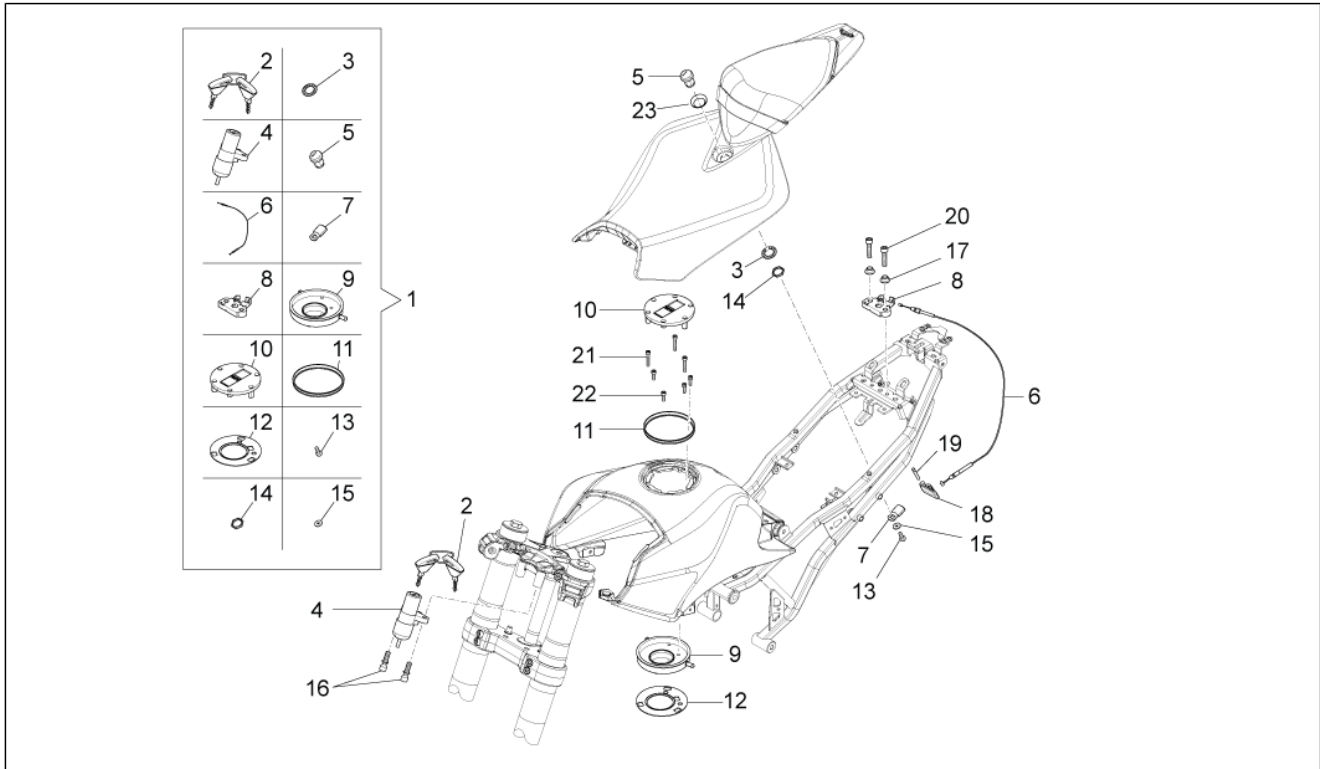

Einheit	Aufbau
Code	02.170
Beschreibung	Schlösser
Inspektion	1

Pos.	Code	Beschreibung	Menge	Varianten
1	85129R	Kit Schließvorrichtungen	1	
2	AP8140710	"Aprilia" schlüssel ohne tran.	1	
3	AP8201305	Schloßscheibe Nickel *	1	
4	899542	Lenkschloß	1	
5	899104	Steckverbindung	1	
6	898900	Sitz-Einkupplungsvorrichtung	1	
7	AP8201620	Hebel	1	
8	899543	Einhakplättchen schloß	1	
9	899107	Schwimmerkammer	1	
10	896487	Tankfüllschraube	1	
11	899105	Tankverschlußdichtung	1	
12	899106	Dichtung	1	
13	AP8201749	Linsenschraube M4x6	1	
14	AP8152194	Mutter unten M19x1*	1	
15	AP8201748	Ausgleichscheibe	1	
16	AP8152229	Reißschraube M8x20	1	
17	AP8221129	Buchse	2	
18	AP8161175	Hebel	1	
19	AP8161204	Bolzen	1	
20	AP8150220	TCEI Schraube M6x30	2	
21	AP8150453	TCEI Schraube M5x30	3	
22	AP8150454	TCEI Schraube M5x16	4	
23	00H00601931	Ausgleichscheibe	1