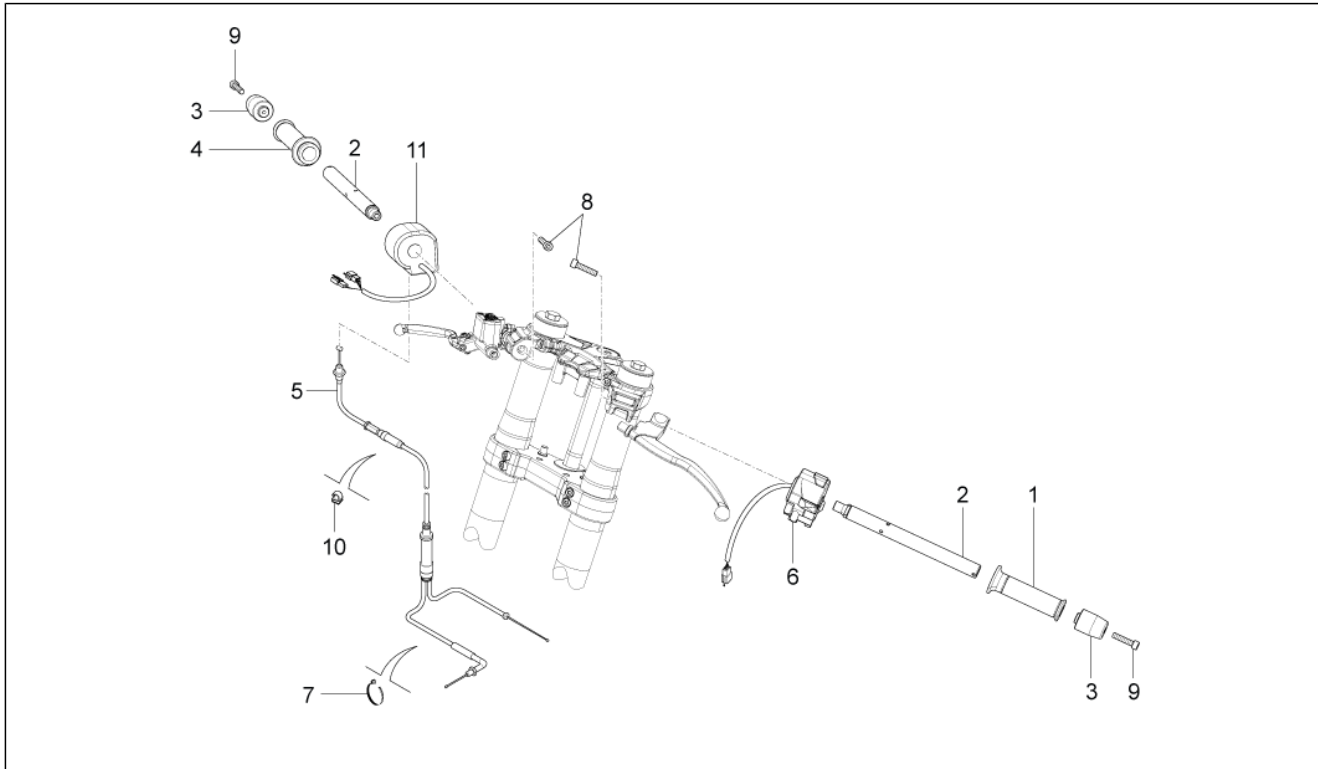

Einheit	Lenkstange - Schaltungen
Code	07.020
Beschreibung	Lenkstange - Schaltungen
Inspektion	1

Pos.	Code	Beschreibung	Menge	Varianten
1	00G00909071	Links griff	1	
2	B045981	Lenker, halb	2	
3	866233	Schwingschutzgewicht schwarz	2	
4	866266	Gasgriff	1	
5	899638	Gaszugkabel mit Verdoppler	1	
6	899646	Linker Lichtschalter	1	
7	AP8120657	Schelle	2	
8	AP8150107	TCEI Schraube M8x30	2	
9	AP8150435	TCEI Schraube M5x50	2	
10	AP8201727	Kabelführungs schw.	2	
11	AP8224303	Rechter Lichtschalter	1