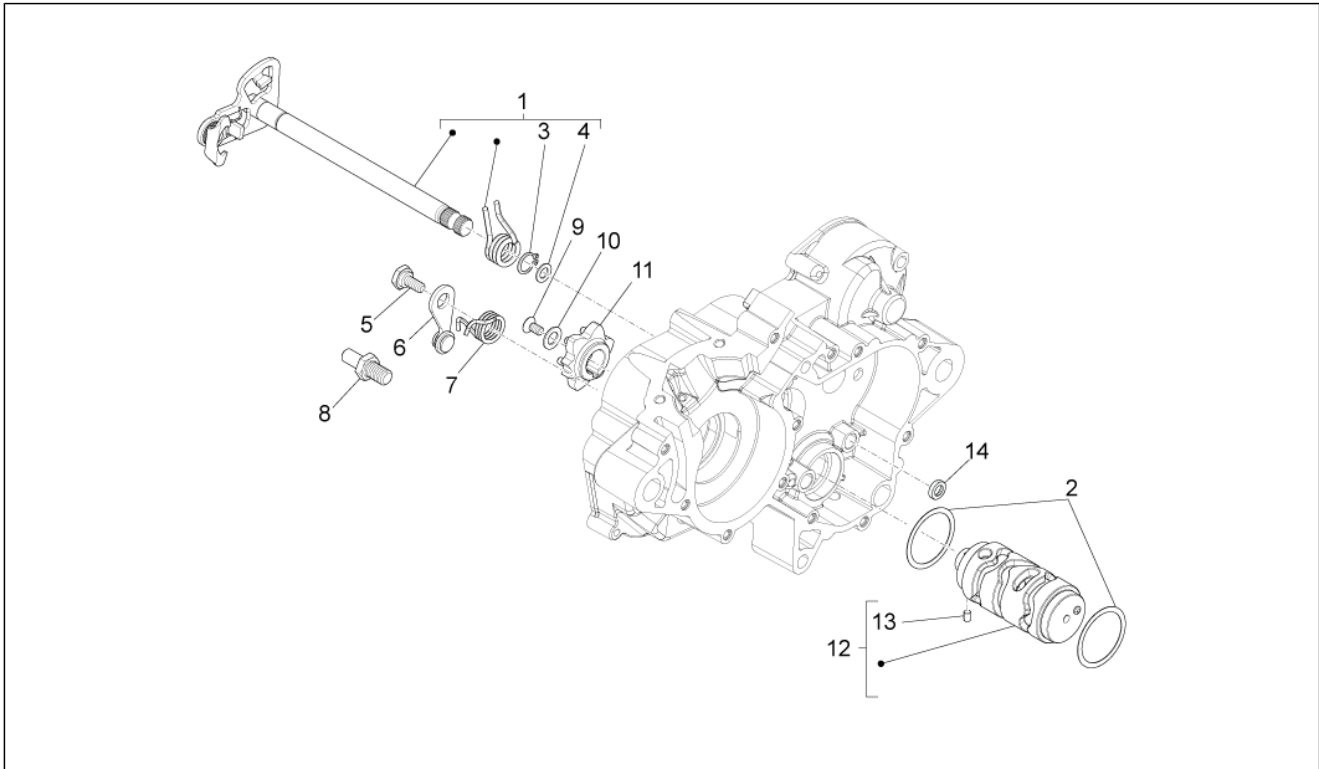

Einheit	Motor
Code	03.170
Beschreibung	Schaltgetriebe / Schaltgabel / Desmodrom.
Inspektion	1

Pos.	Code	Beschreibung	Menge	Varianten
1	8721654	Getriebebeschaltung	1	
2	847036	Ausgleichscheibe	2	
3	847557	Seegerring	1	
4	847228	Ausgleichscheibe	1	
5	879942	Spezialschraube	1	
6	847068	Hebel	1	
7	847069	Feder	1	
8	B018064	Zapfen Gangschaltsegment	1	
9	AP8150044	TCEI Schraube M6x20	1	
10	847214	Ausgleichscheibe	1	
11	847038	Desmodrom.Platte	1	
12	847034	Verschiebenocken	1	
13	847213	Bolzen 4X6	1	
14	847075	Ölabstreifring 12x20	1