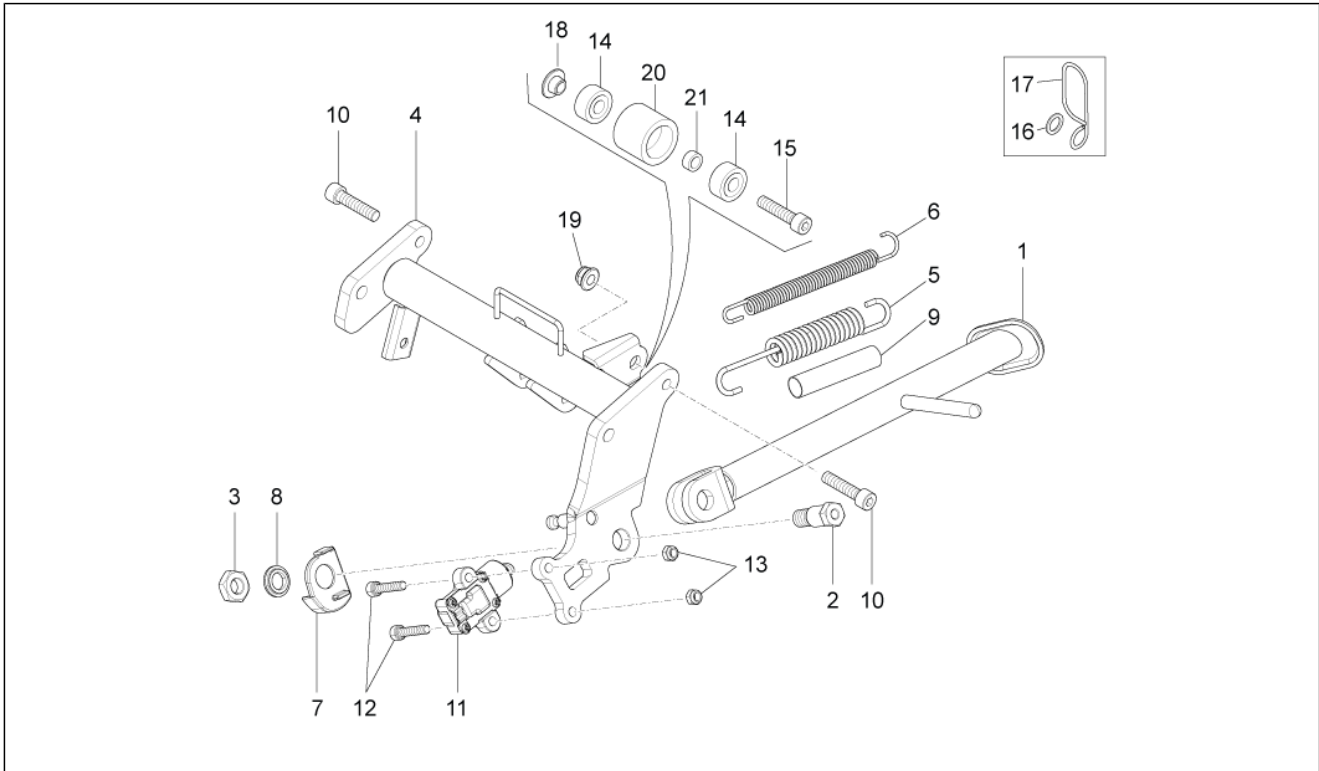

Einheit	Rahmen
Code	01.030
Beschreibung	Hauptständer
Inspektion	1

Pos.	Code	Beschreibung	Menge	Varianten
1	899166	Seitenständer	1	
2	AP8121999	Ständerbolzen	1	
3	AP8152001	Mutter unten M10x1,25	1	
4	898844	Ständerhalterung	1	
5	AP8221204	Hauptständer Schraubenfeder	1	
6	AP8221211	Rückholfeder Ständer	1	
7	AP8145056	Hauptständer Nocken	1	
8	AP8121080	Distanzscheibe	1	
9	AP8102524	Schutz f. Ständerfeder	1	
10	AP8150107	TCEI Schraube M8x30	2	
11	AP8127856	Ständer lichtschalter	1	
12	AP8152275	TE Schr. m. Flansch M5x25	2	
13	AP8152306	Selbstsperrende Mutter M5	2	
14	AP9100175	Kugellager 8x22x7	2	
15	AP8150164	TCEI Schraube M8x45	1	
16	AP8150272	Gebogene Sprengscheibe 5,3x10x0,5	1	
17	AP8121889	Kabelführungs	1	
18	AP8121616	Buchse für Handgriff	1	
19	AP8152300	Selbstsperrende Mutter M8	1	
20	AP9100173	Kettenrolle schwarz	1	
21	AP9100174	Distanzscheibe	1