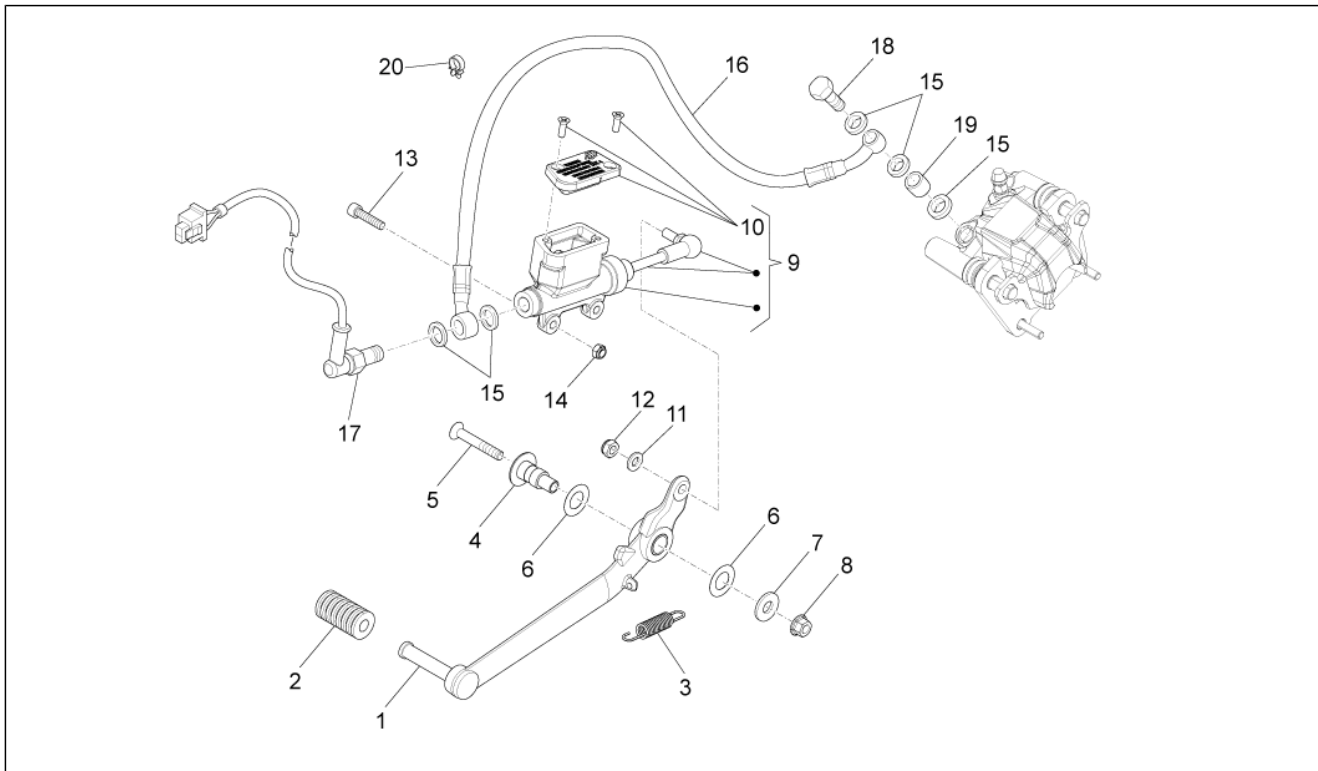

Einheit	Bremsanlage
Code	06.030
Beschreibung	Hinterradbremspumpe
Inspektion	1

Pos.	Code	Beschreibung	Menge	Varianten
1	AP8235012	H.bremshebel	1	
2	AP8220189	Gummi	1	
3	B044255	Feder Hinterradbremsh.	1	
4	866514	Buchse	1	
5	AP8150468	Schraube M6x40	1	
6	AP8121697	Tellerfeder	2	
7	AP8150018	Ausgleichscheibe	1	
8	AP8152299	Selbstsperrende Mutter M6	1	
9	866688	Hinterradbremspumpe	1	Technische Spezifikationen:Bremsanlage AJP[AJP]
9	B044203	Hinterradbremspumpe	1	Technische Spezifikationen:Bremsanlage J.Juan[J.Juan]
10	866689	Pumpendeckel	1	Technische Spezifikationen:Bremsanlage AJP[AJP]
10	B044488	Pumpendeckel	1	Technische Spezifikationen:Bremsanlage J.Juan[J.Juan]
11	658830	Gebogene Sprengscheibe 6x12	1	
11	AP8150429	Sprengscheibe 6,4x11x0,5*	1	
12	AP8150430	Selbstsperr.mut Unt.	1	
13	AP8150220	TCEI Schraube M6x30	2	
14	AP8152299	Selbstsperrende Mutter M6	2	
15	00006321040	Ausgleichscheibe	5	Technische Spezifikationen:Bremsanlage AJP[AJP]
15	867238	Unterlegscheibe	5	Technische Spezifikationen:Bremsanlage J.Juan[J.Juan]
16	866690	Hinterradbremssleitung	1	Technische Spezifikationen:Bremsanlage AJP[AJP]
16	B044204	Hinterradbremssleitung	1	Technische Spezifikationen:Bremsanlage J.Juan[J.Juan]
17	865493	Bremslichtschalter	1	
18	867237	Anschluss Ölschlauch	1	Technische Spezifikationen:Bremsanlage J.Juan[J.Juan]
18	867396	Fixierschraube Ölschlauch	1	Technische Spezifikationen:Bremsanlage AJP[AJP]
19	865511	Buchse	1	
20	AP8161203	Kabelführung	1