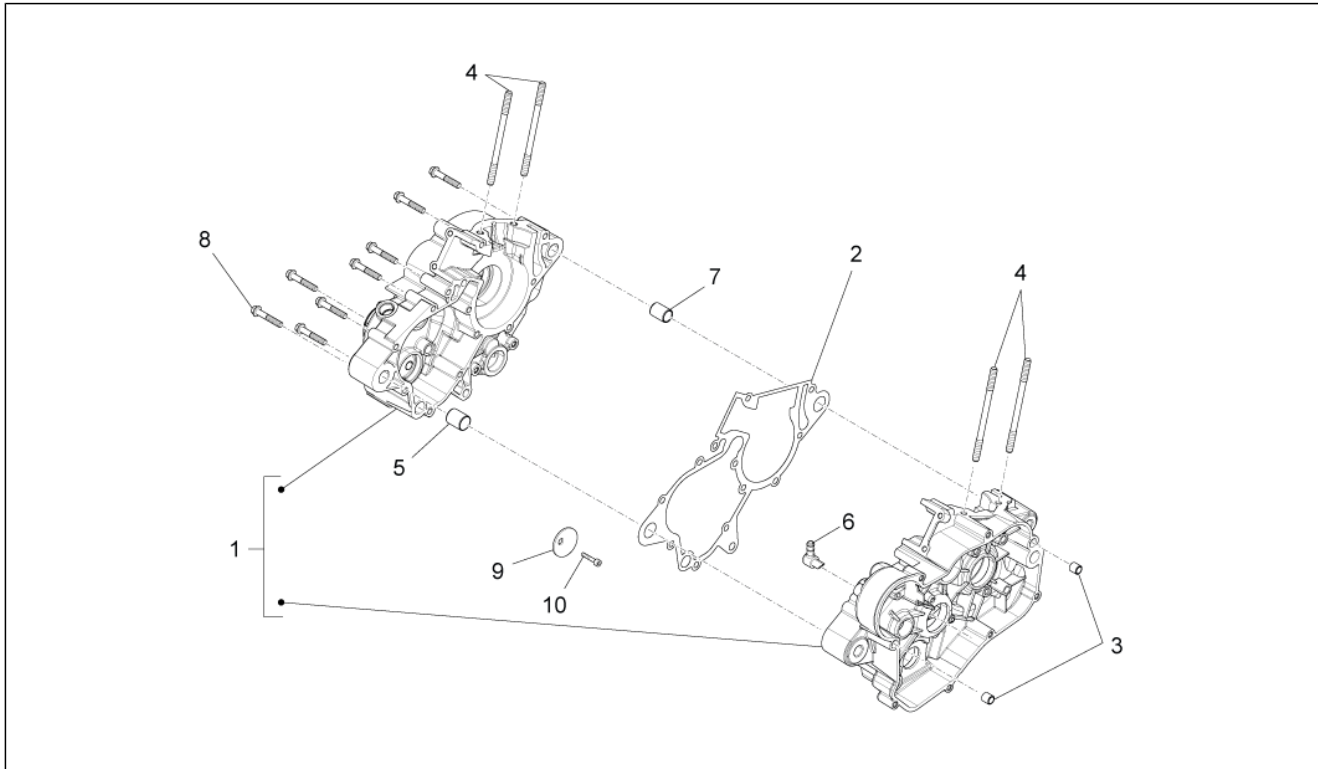

Einheit	Motor
Code	03.030
Beschreibung	Gehäuse I
Inspektion	1

Pos.	Code	Beschreibung	Menge	Varianten
1	CM1503055	Gehäuse-kpl.	1	
2	B015311	Dichtung	1	
3	847241	Stift	4	
4	877264	Stiftschraube L=109 mm	4	
5	847097	Haltestein	1	
6	847024	Anschluss	1	
7	847023	Nutmutter	1	
8	B013042	TE Schr. m. Flansch M6x50	8	
9	848019	Platte	1	
10	B013529	TE Schr. m. Flansch	1