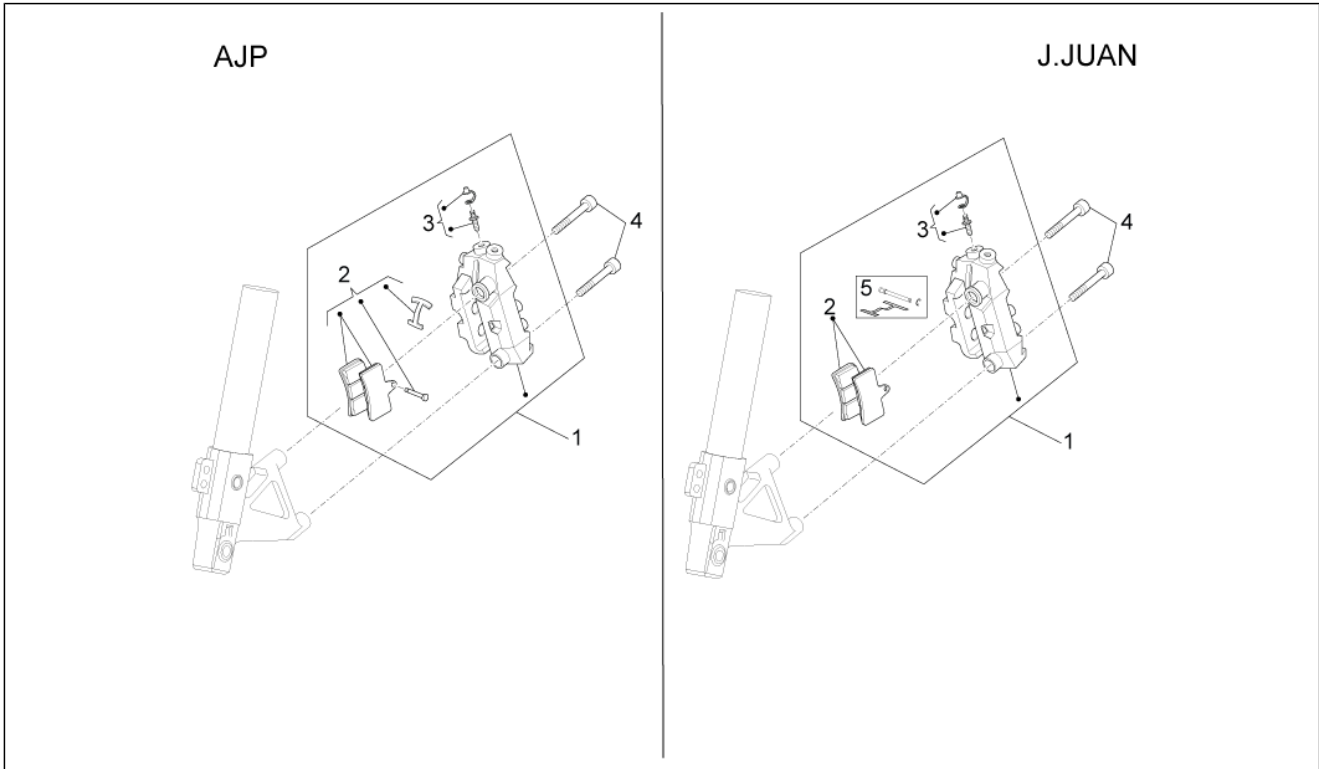

Einheit	Bremsanlage
Code	06.020
Beschreibung	Vorderradbremzange
Inspektion	1

Pos.	Code	Beschreibung	Menge	Varianten
1	866686	Vorderradbremzange	1	Technische Spezifikationen:Bremsanlage AJP[AJP]
1	B044196	Vorderradbremzange	1	Technische Spezifikationen:Bremsanlage J.Juan[J.Juan]
2	866687	Kit Beläge Bremssattel vorne	1	Technische Spezifikationen:Bremsanlage AJP[AJP]
2	B044201	Bremsklötze SBS SI 90 HH	1	Technische Spezifikationen:Bremsanlage J.Juan[J.Juan]
2	B044202	Bremsklötze SBS S 60 HH	1	Technische Spezifikationen:Bremsanlage J.Juan[J.Juan]
3	00H04705121	Bausatz Entlüftungsüberh.	1	Technische Spezifikationen:Bremsanlage AJP[AJP]
3	867240	Entlüftungsanschluß	1	Technische Spezifikationen:Bremsanlage J.Juan[J.Juan]
4	AP8150049	Schraube M10x60	2	
5	B044410	Kit Bolzen und Feder	1	Technische Spezifikationen:Bremsanlage J.Juan[J.Juan]