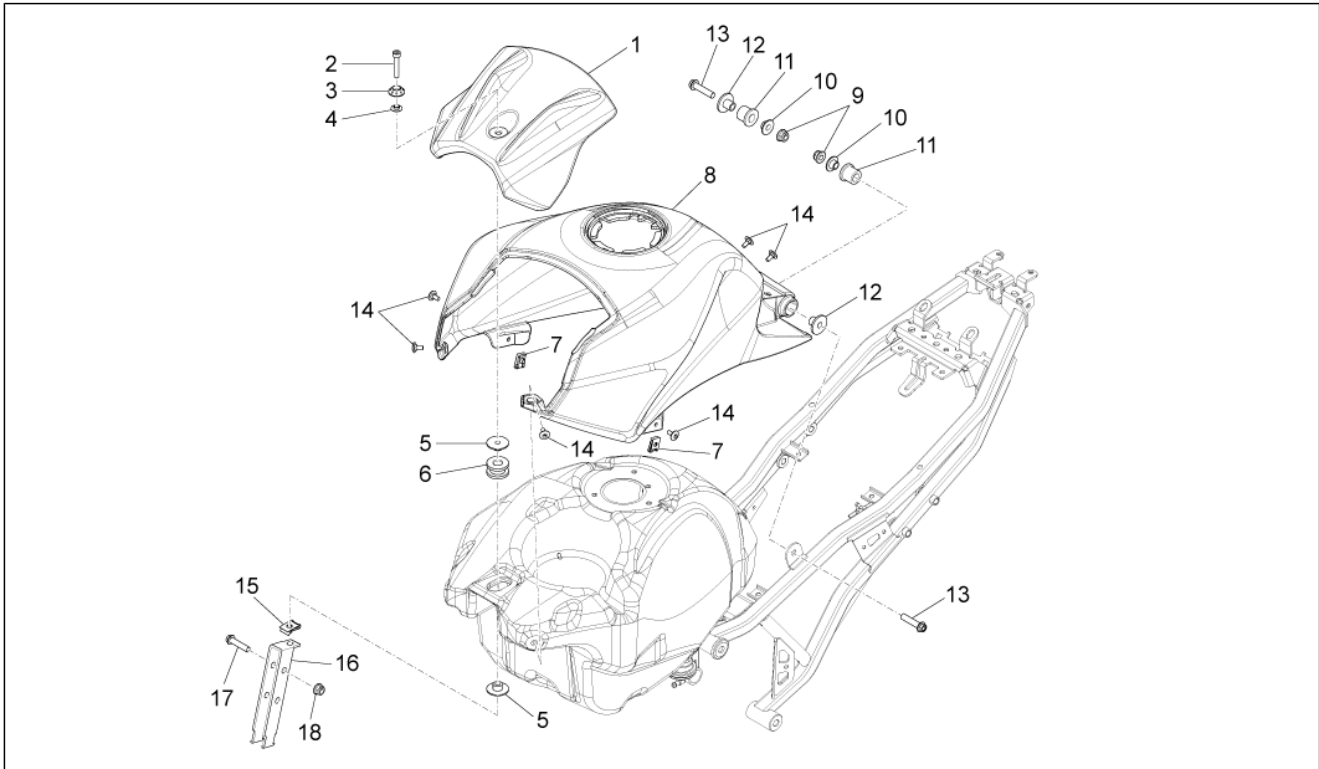

Einheit	Aufbau
Code	02.090
Beschreibung	Tankabdeckung
Inspektion	1

Pos.	Code	Beschreibung	Menge	Varianten
11	AP8120947	Gummi auspuffrohr	2	
12	AP8121804	Distanzscheibe *	2	
13	AP8152290	TE Schr. m. Flansch M8x40	2	
14	AP8152339	TBEI Schraube m.Flansch M5x9	4	
15	254485	Plattchen M6	1	
16	AP8234153	Bügelbolzen	1	
17	AP8152281	TE Schr. m. Flansch M6x30	2	
18	AP8152299	Selbstsperrende Mutter M6	2