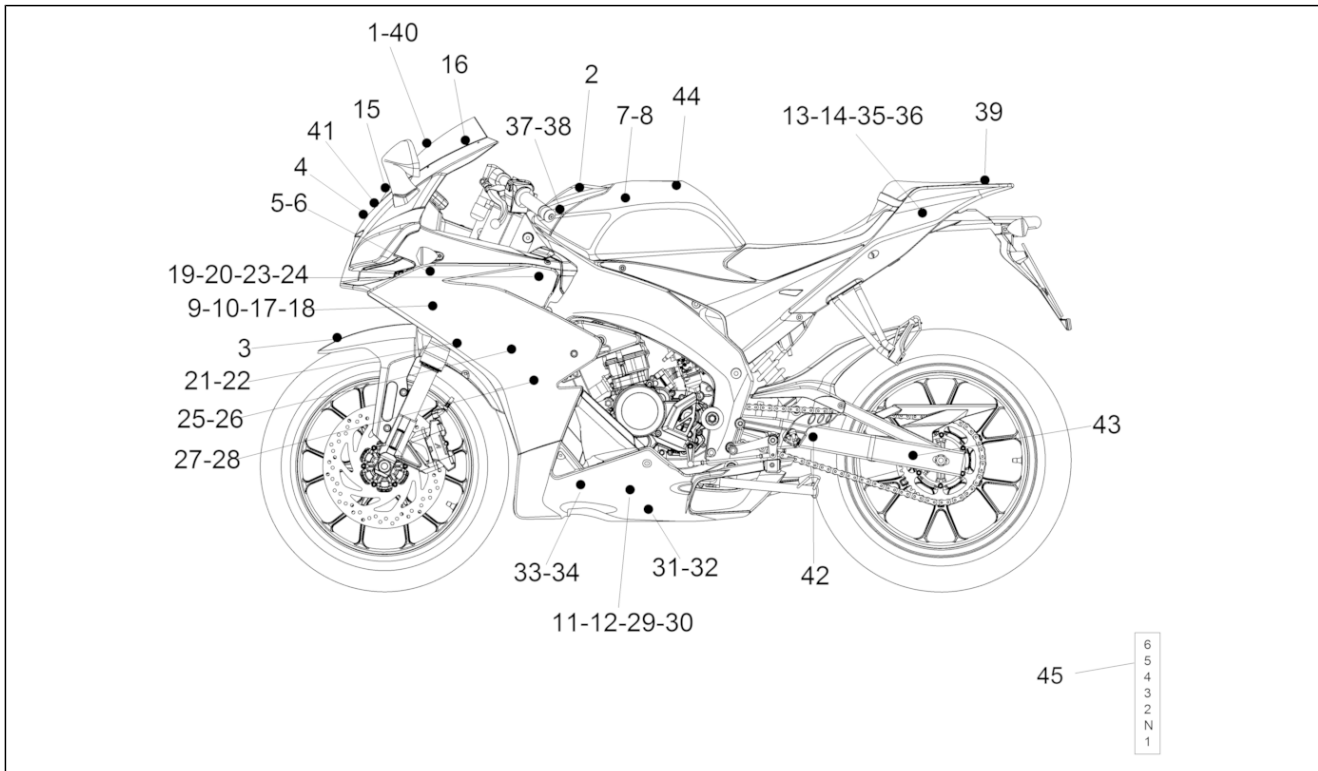

Einheit	Aufbau
Code	02.190
Beschreibung	Deko
Inspektion	1

Pos.	Code	Beschreibung	Menge	Varianten
1	895335	Aufkleber kuppel	1	Fahrzeugfarbe:Black Racing (t.B.899863)[blk], Racing White (t.B.899863)[wh], Gelb Sunny 2013[yl]
2	2B000051	Deko 51 world championships	1	Fahrzeugfarbe:Replica MY13[RP], Gelb Sunny 2013[yl]
2	899549	Aufkleber Tank "1 RSV4"	1	Fahrzeugfarbe:Racing White (t.B.899863)[wh]
2	899550	Aufkleber Tank "1 RSV4"	1	Fahrzeugfarbe:Black Racing (t.B.899863)[blk], Replica Alitalia (t.B.899863)[ra]
3	899867	Aufkleber Schutzblech v. "aprilia racing"	1	Fahrzeugfarbe:Black Racing (t.B.899863)[blk], Replica Alitalia (t.B.899863)[ra], Replica MY13[RP], Replica SBK MY12[sbk], Racing White (t.B.899863)[wh], Gelb Sunny 2013[yl]
3	B045793	Aufkleber Schutzblech v. "aprilia racing"	1	Fahrzeugfarbe:Schwarz Diablo 2013[bd]
4	899868	Verkl.deko	1	Fahrzeugfarbe:Black Racing (t.B.899863)[blk], Replica Alitalia (t.B.899863)[ra], Replica MY13[RP], Replica SBK MY12[sbk], Racing White (t.B.899863)[wh], Gelb Sunny 2013[yl]
4	B045794	Verkl.deko "Italia"	1	Fahrzeugfarbe:Schwarz Diablo 2013[bd]
5	893763	Verkl.deko re.	1	
6	893764	Verkl.deko li.	1	
7	2H000141	Aufkleber Tank Re. "Aprilia"	1	Fahrzeugfarbe:Replica MY13[RP]
7	899869	Aufkleber Tank Re. "aprilia"	1	
7	B045796	Aufkl.Tank re "aprilia"	1	Fahrzeugfarbe:Schwarz Diablo 2013[bd]
8	2H000142	Aufkleber Tank Li. "aprilia"	1	Fahrzeugfarbe:Replica MY13[RP]
8	899870	Aufkleber Tank Li. "aprilia"	1	
8	B045795	Aufkl.Tank re "aprilia"	1	Fahrzeugfarbe:Schwarz Diablo 2013[bd]
9	2H000145	Re. Verkl.deko "RS4"	1	Fahrzeugfarbe:Replica MY13[RP]
9	899871	Re. Verkl.deko "RS4"	1	Fahrzeugfarbe:Black Racing (t.B.899863)[blk]
9	899877	Re. Verkl.deko "RS4"	1	Fahrzeugfarbe:Racing White (t.B.899863)[wh]
9	B045797	Re. Verkl.deko "RS4"	1	Fahrzeugfarbe:Schwarz Diablo 2013[bd]
9	B046038	Re. Verkl.deko "RS4"	1	Fahrzeugfarbe:Gelb Sunny 2013[yl]
10	2H000146	Li. Verkl.deko "RS4"	1	Fahrzeugfarbe:Replica MY13[RP]