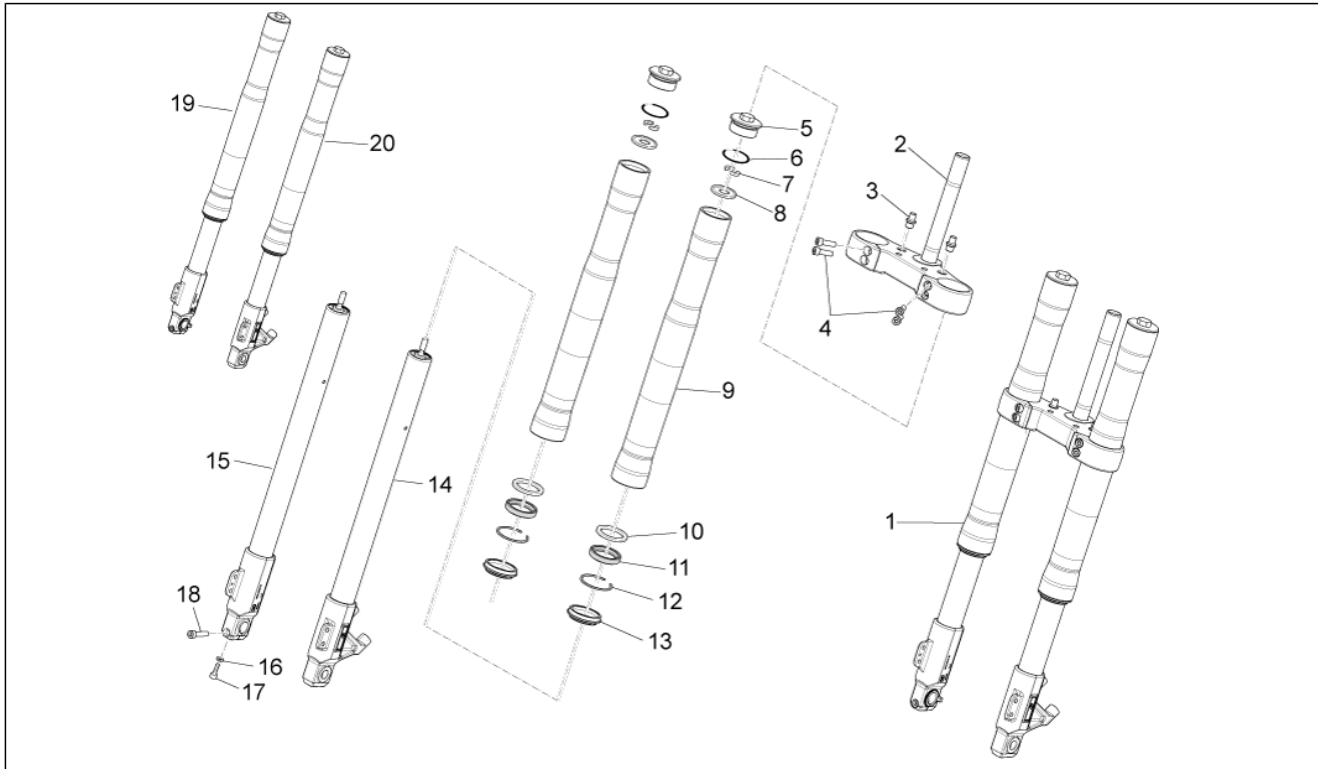

Einheit	Radaufhängungen
Code	04.070
Beschreibung	Vorderradgabel Ming Xing
Inspektion	1

Pos.	Code	Beschreibung	Menge	Varianten
1	8667100002	Vorderradgabel komplett MINXING	1	
2	B044047	U. Platte Gabel	1	
3	B044048	Laufende	2	
4	AP8150236	TCEI Schraube M8x35	4	
5	B044049	Verschuß	5	
6	B044050	O-ring	2	
7	B044051	Halbring	4	
8	B044052	Ring	2	
9	B044053	Hülse	2	
10	B044054	Ausgleichscheibe	2	
11	B044055	Ölabstreifring	2	
12	B044056	Sprengring	2	
13	B044057	Staubschutz	2	
14	B044058	Kolbenstange links	1	
15	B044059	Kolbenstange rechts	1	
16	B044060	Unterlegscheibe	1	
17	AP8150196	TCEI Schraube	1	
18	AP8150107	TCEI Schraube M8x30	1	
19	B044062	Schaft kpl. DX	1	
20	B044061	Schaft kpl. SX	1