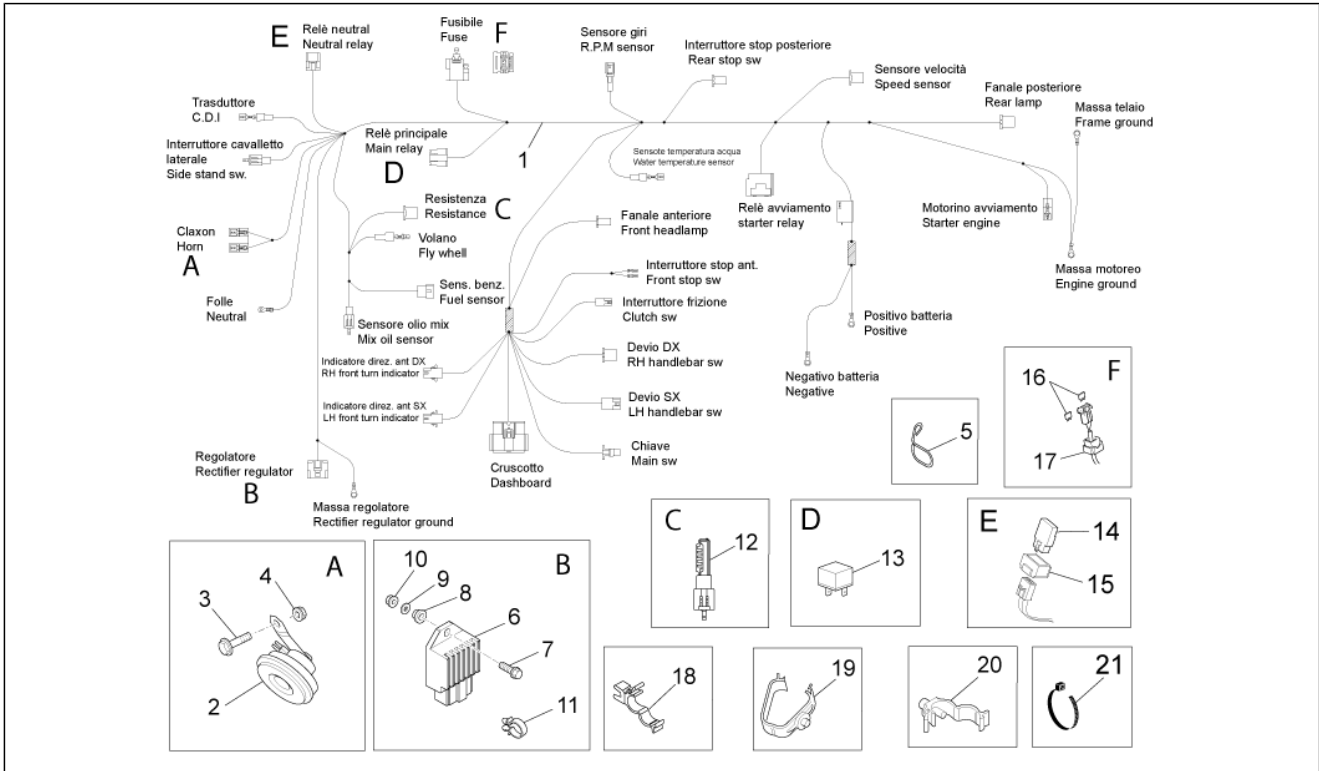

Einheit	Elektrische Anlage
Code	11.010
Beschreibung	Vorder Elektrische Anlage
Inspektion	1

Pos.	Code	Beschreibung	Menge	Varianten
1	898458	Hauptverkabelung	1	
2	CM076809	Hupe 12vcc	1	
3	AP8152285	TE Schr. m. Flansch	1	
4	AP8152300	Selbstsperrende Mutter M8	1	
5	AP8120428	Kabelführungs	1	
6	898891	Spannungsregler	1	
7	AP8152279	TE Schr. m. Flansch M6x20	1	
8	AP8121075	T-Buchse *	1	
9	AP8150179	Ausgleichscheibe 6,6x18*	1	
10	AP8152299	Selbstsperrende Mutter M6	1	
11	AP8161203	Kabelführung	1	
12	899436	Widerstandsmodul 10-polig, start stop	1	
13	GU29732550	Zündrelais 5 pin	1	
14	AP8224462	Zündrelais 12V-30A	1	
15	AP8220546	Auflagegummi Relais	1	
16	CM225707	Sicherung 7,5A	1	
17	AP8220342	Sicherungsblockgummi	1	
18	AP9100765	Kleine Feder	8	
19	AP8120582	Kabelführungs	1	
20	AP8134186	Kabelführungs	1	
21	AP8120657	Schelle	1	