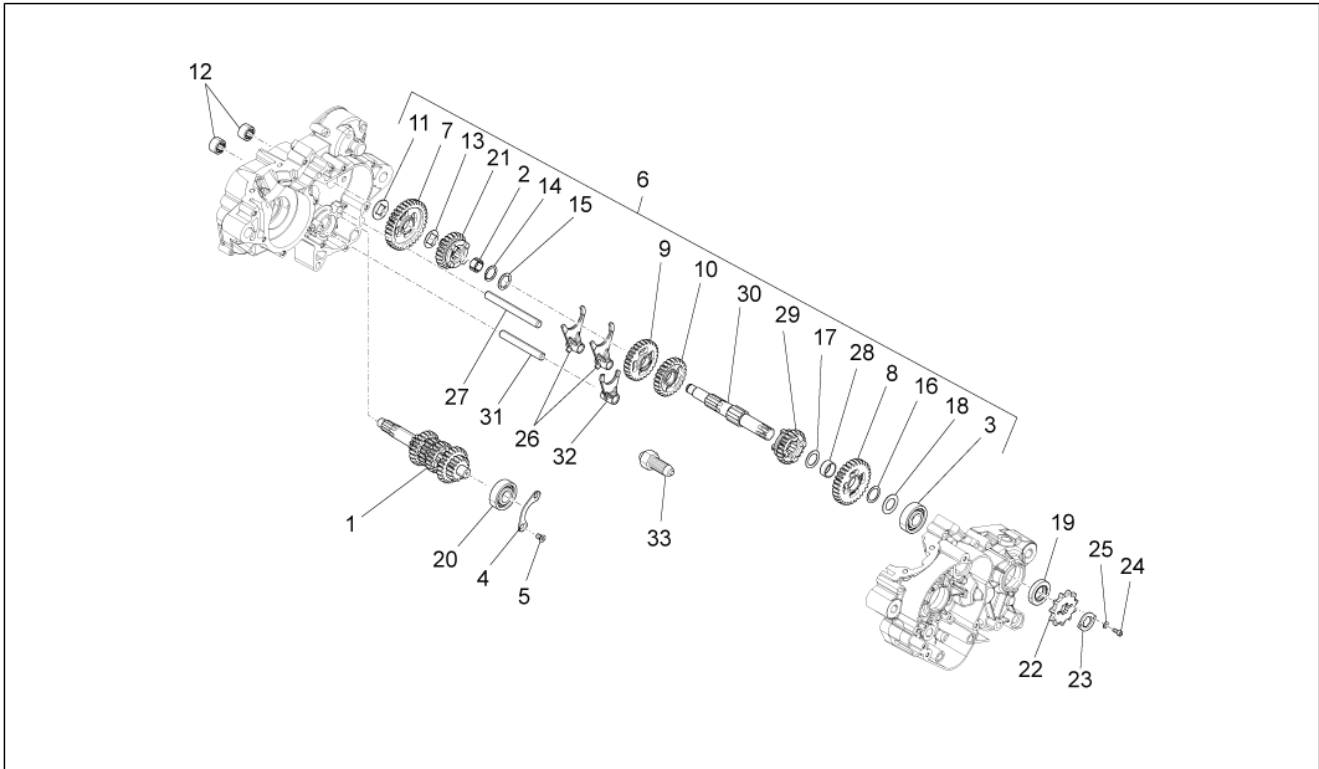

Einheit	Motor
Code	03.180
Beschreibung	Schaltgetriebe - Zahnräder
Inspektion	1

Pos.	Code	Beschreibung	Menge	Varianten
1	847027	Hauptwelle 6 v.ta'	1	
2	847544	Nadellager	1	
3	847086	Lager	1	
4	847021	Platte	1	
5	847210	Schraube	2	
6	847028	Vorgelegewelle 6 v.ta'	1	
7	847153	Zahnrad 1A Z=34	1	
8	847157	Zahnrad 2A Z=30	1	
9	847155	Zahnrad 3A Z=27	1	
10	847156	Zahnrad 4A Z=24	1	
11	847549	Ausgleichscheibe	1	
12	847211	Nadellager	2	
13	871708	Abstreifscheibe	1	
14	847542	Sicherungsblech	1	
15	847548	Unterlegscheibe 1x16x23,5	1	
16	847541	Unterlegscheibe 1x18x23	1	
17	847546	Abstreifscheibe 17,1x25x0,8	1	
18	847545	Unterlegscheibe 1,2x17x28	1	
19	847019	Ölabstreifring	1	
20	847209	Lager	1	
21	847154	Zahnrad 5A Z=23	1	
22	00H02805371	Ritzel Z=14	1	Land:Schweiz[CH], Japan[JP]
22	00H02813371	Ritzel Z=11	1	Land:Europa[EU]
23	00H02800421	Platte	1	Land:Europa[EU]
23	00H02810421	Platte	1	Land:Schweiz[CH]
24	00000004510	Schraube	2	Land:Schweiz[CH]
24	AP8152043	TCEI Schraube M4x10	2	Land:Europa[EU]
25	AP8150284	Externe Zahnscheibe	2	Land:Schweiz[CH]