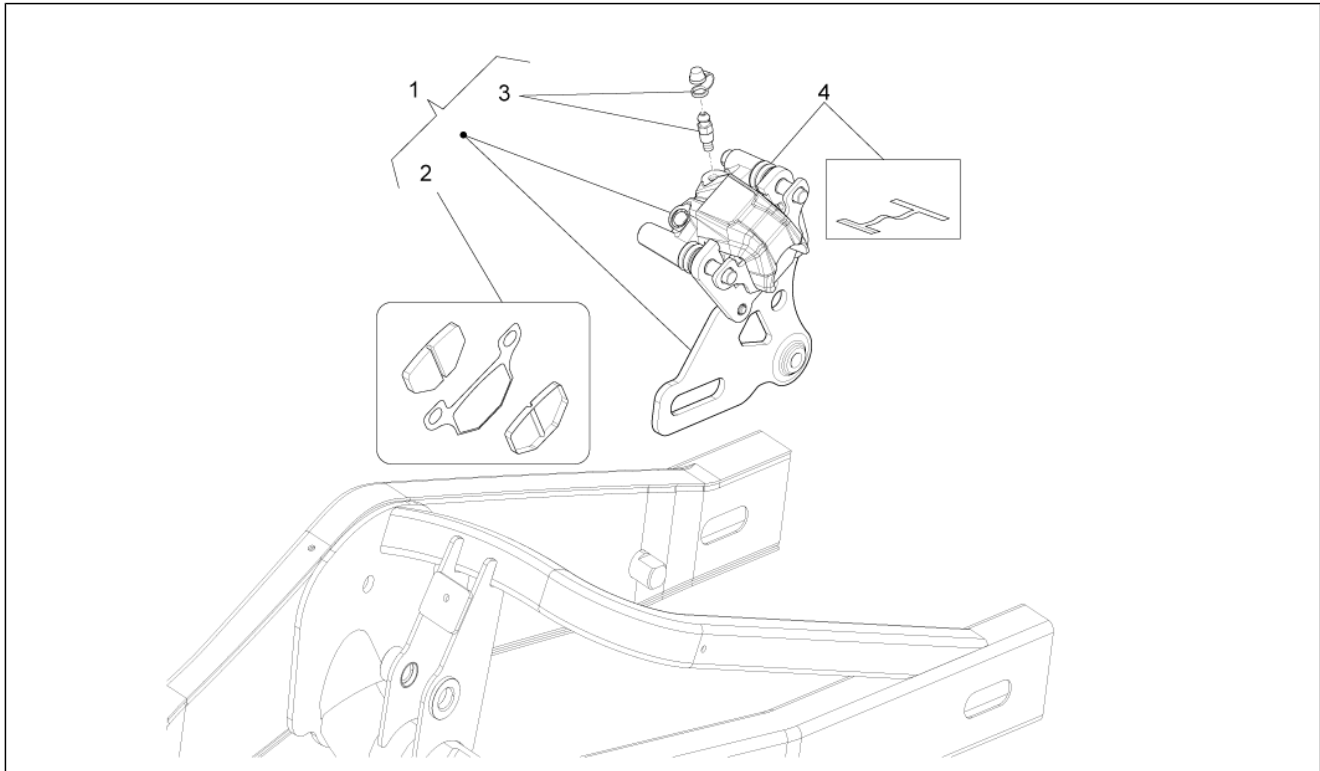

Einheit	Bremsanlage
Code	06.040
Beschreibung	Hinterradbremzange
Inspektion	1

Pos.	Code	Beschreibung	Menge	Varianten
1	2B000735	Hinterradbremzange	1	Technische Spezifikationen:Bremsanlage J.Juan[J.Juan]
1	866691	Hinterradbremzange	1	Technische Spezifikationen:Bremsanlage AJP[AJP]
2	866692	H.Beläge (Paar)	1	Technische Spezifikationen:Bremsanlage AJP[AJP]
2	B044223	Bremsklötze SBS S 60 HH	1	Technische Spezifikationen:Bremsanlage J.Juan[J.Juan]
2	B044224	Bremsklötze SBS SI 80 GG	1	Technische Spezifikationen:Bremsanlage J.Juan[J.Juan]
3	864123	Entlüftungsanschluß	1	Technische Spezifikationen:Bremsanlage AJP[AJP]
3	867240	Entlüftungsanschluß	1	Technische Spezifikationen:Bremsanlage J.Juan[J.Juan]
4	B044412	Satz Federn	1	Technische Spezifikationen:Bremsanlage J.Juan[J.Juan]