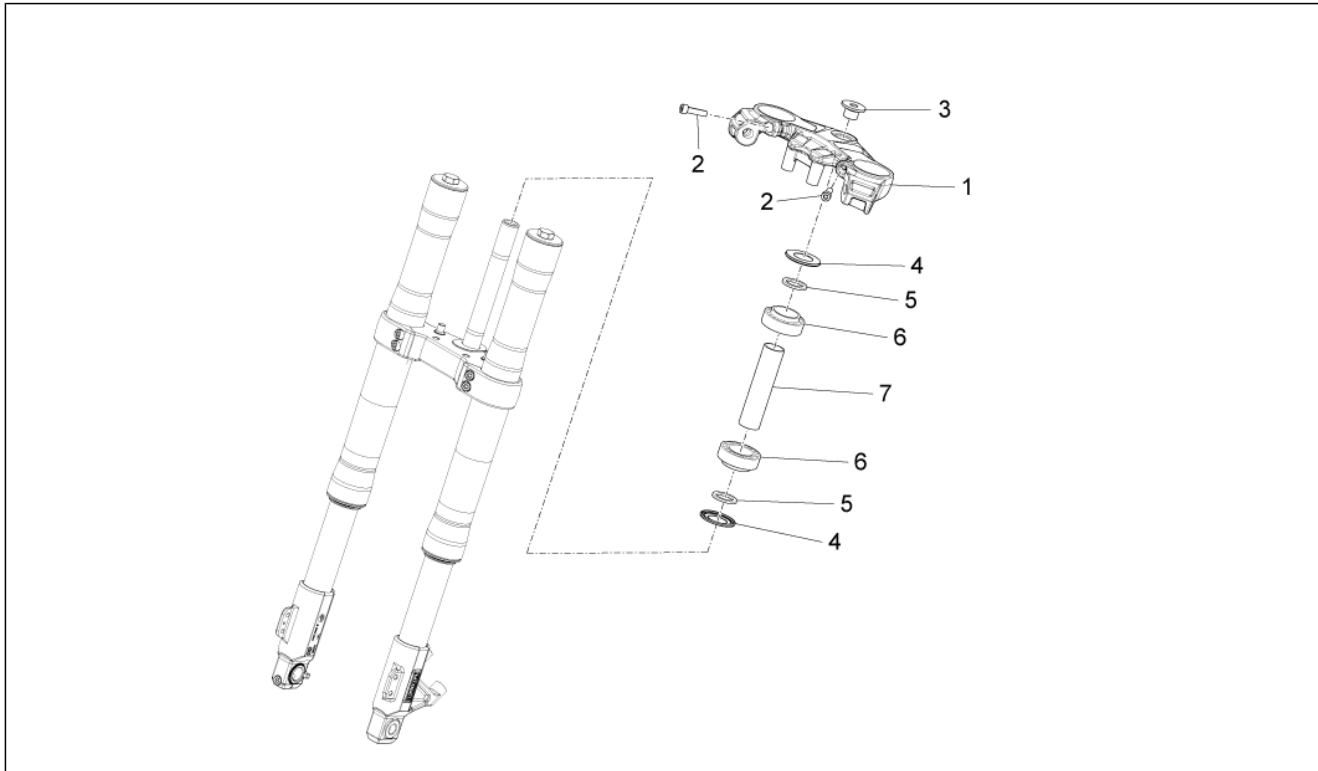

Einheit	Lenkstange - Schaltungen
Code	07.010
Beschreibung	Lenkung
Inspektion	1

Pos.	Code	Beschreibung	Menge	Varianten
1	898909	Ob. Gabelplatte	1	
2	AP8150170	TCEI Schraube M8x25	2	
3	865482	Ob.Mutter	1	
4	AP8104597	Gasket ring	2	
5	AP8203550	U-scheibe Lenksatz	2	
6	AP8110093	Lager 6205-2rs1 25x52x15	2	
7	865666	Schlauch	1