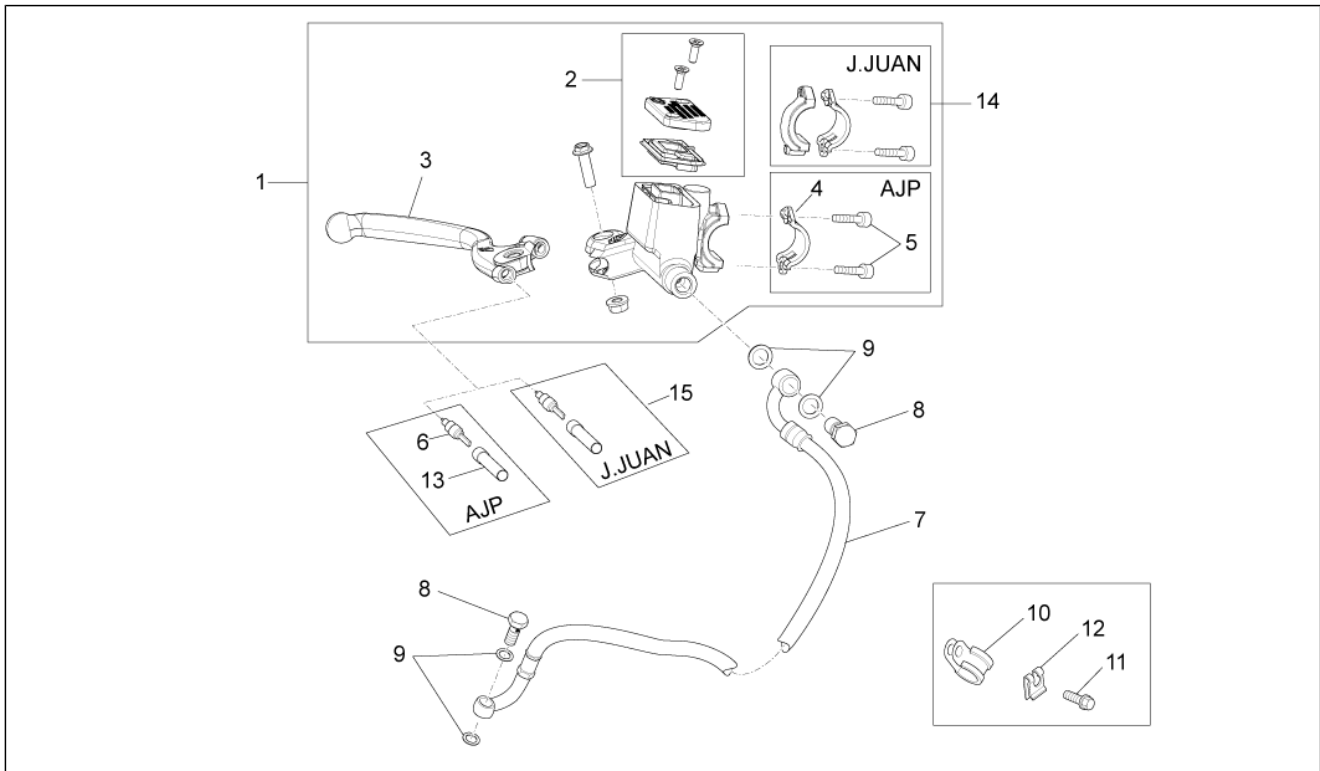

Einheit	Bremsanlage
Code	06.010
Beschreibung	Vorderradbremspumpe
Inspektion	1

Pos.	Code	Beschreibung	Menge	Varianten
1	865507	Vorderradbremspumpe	1	Technische Spezifikationen:Bremsanlage AJP[AJP]
1	B044194	Vorderradbremspumpe	1	Technische Spezifikationen:Bremsanlage J.Juan[J.Juan]
2	862534	Deckel	1	Technische Spezifikationen:Bremsanlage AJP[AJP]
2	B044197	Deckel	1	Technische Spezifikationen:Bremsanlage J.Juan[J.Juan]
3	864339	Bremshebel	1	Technische Spezifikationen:Bremsanlage AJP[AJP]
3	B044198	Vorderradbremshebel	1	Technische Spezifikationen:Bremsanlage J.Juan[J.Juan]
4	00H02100901	Pumpenträgerstand	1	Technische Spezifikationen:Bremsanlage AJP[AJP]
5	00000004512	Schraube	2	Technische Spezifikationen:Bremsanlage AJP[AJP]
6	642032	Knopf stop	1	Technische Spezifikationen:Bremsanlage AJP[AJP]
7	866674	Vorderradbremsschlauch	1	Technische Spezifikationen:Bremsanlage AJP[AJP]
7	B044195	Vorderradbremsschlauch	1	Technische Spezifikationen:Bremsanlage J.Juan[J.Juan]
8	00006309260	Fixierschraube Ölschlauch	2	Technische Spezifikationen:Bremsanlage AJP[AJP]
8	867237	Anschluss Ölschlauch	2	Technische Spezifikationen:Bremsanlage J.Juan[J.Juan]
9	00006321040	Ausgleichscheibe	4	Technische Spezifikationen:Bremsanlage AJP[AJP]
9	867238	Unterlegscheibe	4	Technische Spezifikationen:Bremsanlage J.Juan[J.Juan]
10	AP8134167	Platte Bremsschlauch	1	
11	AP8152278	TE Schr. m. Flansch M6x16	1	
12	254485	Plattchen M6	1	
13	AP8220135	Gummi *	1	Technische Spezifikationen:Bremsanlage AJP[AJP]
14	B044408	Bügelbolzen	1	Technische Spezifikationen:Bremsanlage J.Juan[J.Juan]
15	B044409	Bremslichtschalter	1	Technische Spezifikationen:Bremsanlage J.Juan[J.Juan]