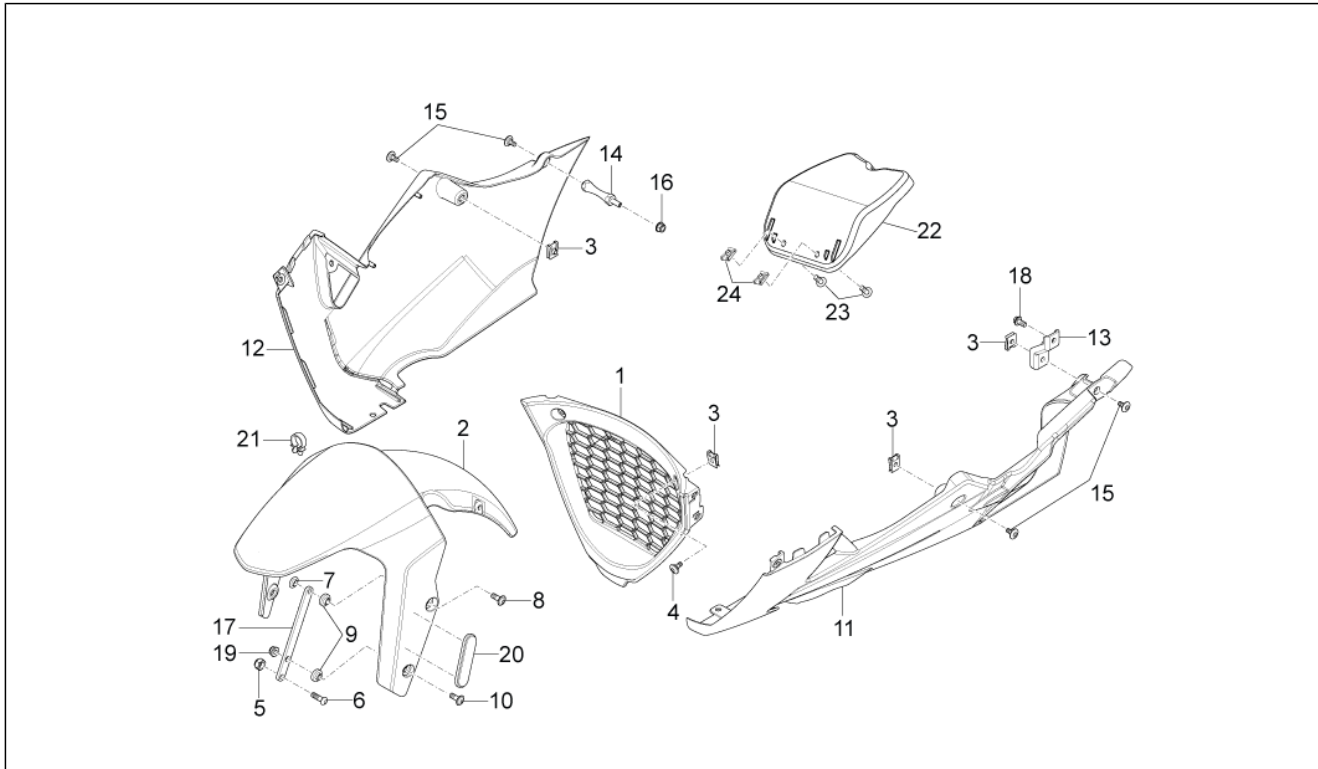

Einheit	Aufbau
Code	02.030
Beschreibung	Vorderes Schutzblech-Stütze
Inspektion	1

Pos.	Code	Beschreibung	Menge	Varianten
1	858827	Stütze	1	
2	897700	Kotflügel vorne schwarz	1	Technische Spezifikationen:Nicht abgepaustes Einzelteil[ND]
3	AP8102375	Klammer M5	5	
4	AP8150500	TBEI Schraube M5x9	2	
5	AP8150115	Selbstsperr.mut Unt. M6	2	
6	AP8152137	TBEI Schraube M6x20	2	
7	AP8121032	Buchse	2	
8	AP8152246	TBEI Schraube m.Flansch M6x16	2	
9	AP8120531	Gummi mit Einsatz	4	
10	00H01503701	Schraube	2	
11	89768900XN3	Karosserieteil unten LI schwarz	1	Fahrzeugfarbe:Schwarz Diablo 2013[bd], Replica SBK MY12[sbk], Racing White (t.B.899863)[wh], Gelb Sunny 2013[yl] Technische Spezifikationen:Nicht abgepaustes Einzelteil[ND]
11	89768900XR3	Karosserieteil unten LI rot	1	Fahrzeugfarbe:Black Racing (t.B.899863)[blk], Replica Alitalia (t.B.899863)[ra] Technische Spezifikationen:Nicht abgepaustes Einzelteil[ND]
12	89768800XN3	Karosserieteil unten RE schwarz	1	Fahrzeugfarbe:Schwarz Diablo 2013[bd], Replica MY13[RP], Replica SBK MY12[sbk], Racing White (t.B.899863)[wh], Gelb Sunny 2013[yl] Technische Spezifikationen:Nicht abgepaustes Einzelteil[ND]
12	89768800XR3	Karosserieteil unten RE rot	1	Fahrzeugfarbe:Black Racing (t.B.899863)[blk], Replica Alitalia (t.B.899863)[ra] Technische Spezifikationen:Nicht abgepaustes Einzelteil[ND]
13	866012	Fixierplatte Kette	1	
14	890964	Distanzscheibe	1	
15	AP8152339	TBEI Schraube m.Flansch M5x9	4