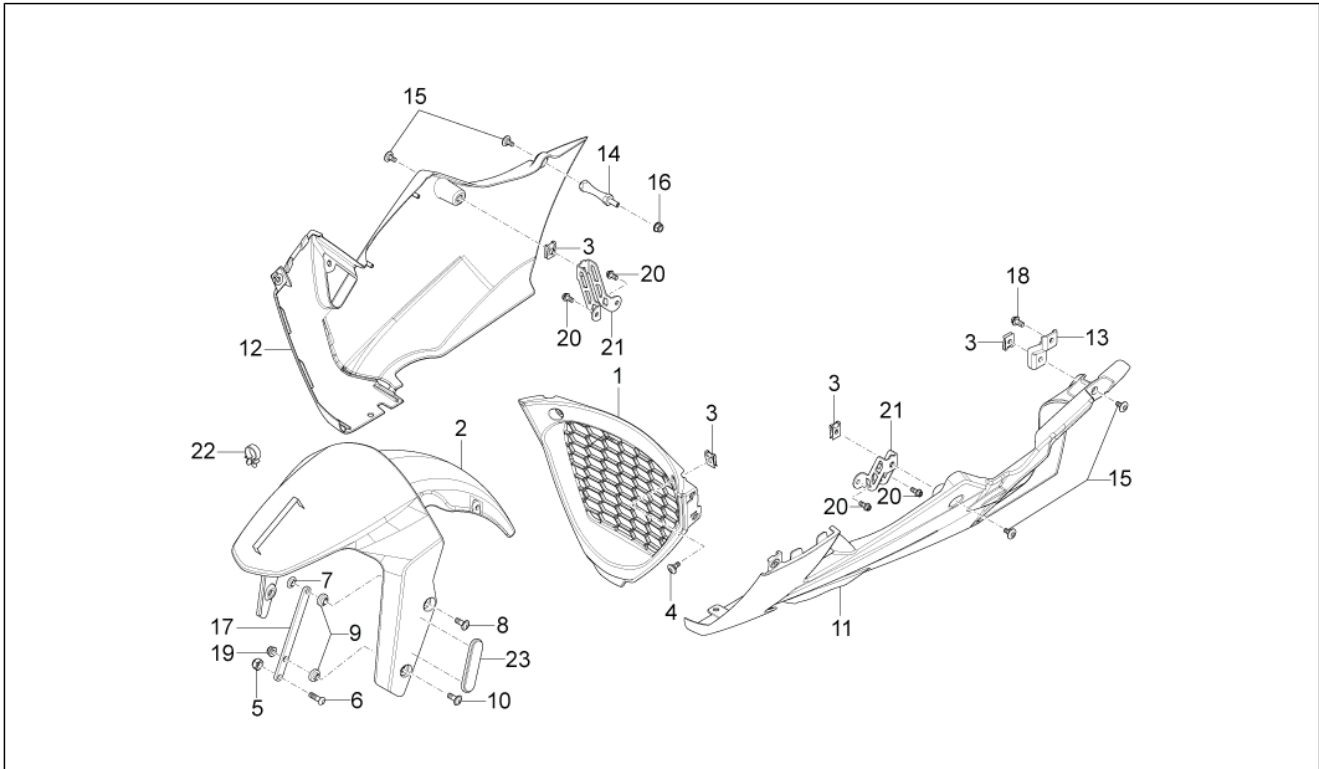

Einheit	Aufbau
Code	02.030
Beschreibung	Vorderes Schutzblech-Stütze
Inspektion	1

Pos.	Code	Beschreibung	Menge	Varianten
22	AP8161203	Kabelführung	1	
23	AP8224623	Rückstrahler, gelb	2	Land:Russland[RU]