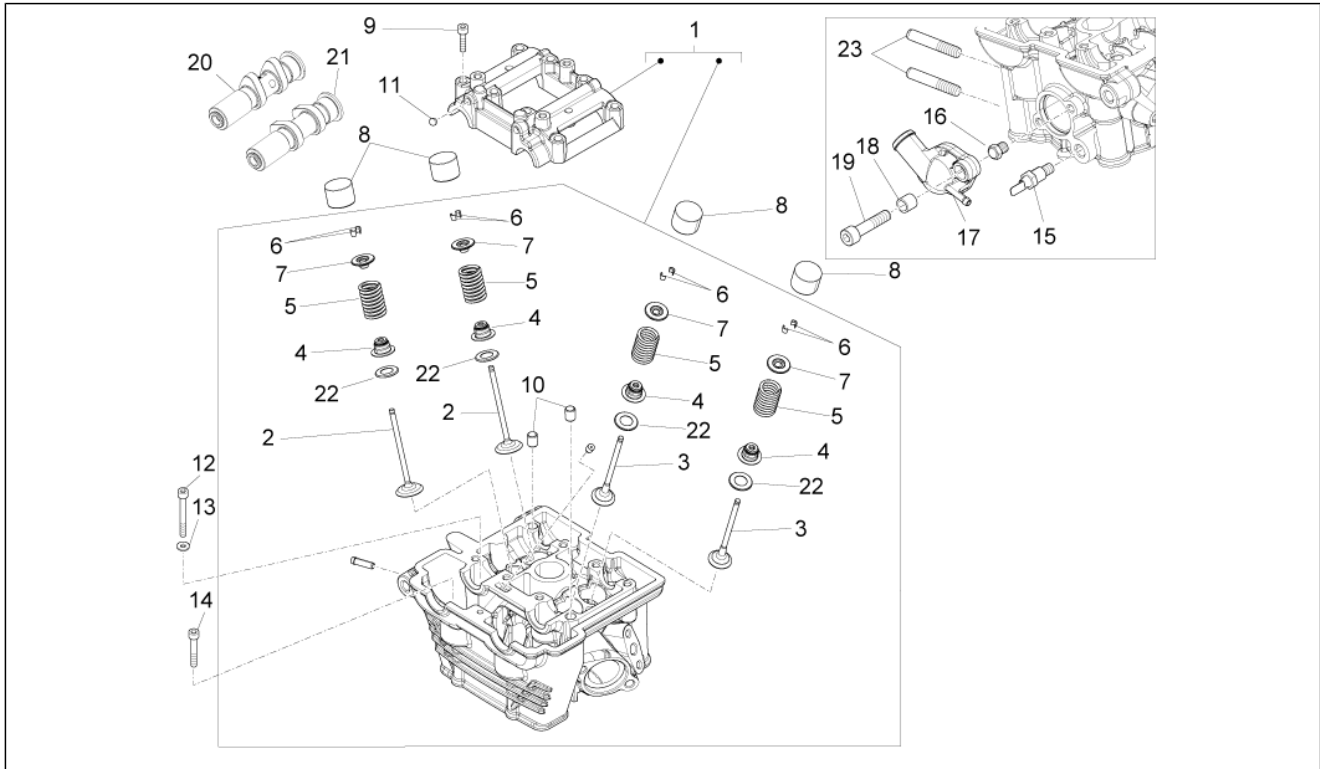

Einheit	Motor
Code	03.100
Beschreibung	Zylinderkopf - ventile
Inspektion	1

Pos.	Code	Beschreibung	Menge	Varianten
8	CM222708	Ventilbecher 2,55	4	
8	CM222706	Ventilbecher 2,45	4	
8	CM222705	Ventilbecher 2,4	4	
8	CM222702	Ventilbecher 2,25	4	
9	AP4ADN000248	Schraube M6x40	4	
10	AP3FCN000127	Haltestein 8X10	2	
11	AP3CAA000412	Kugel	5	
12	AP3ADN000115	Schraube M8x166	4	
13	AP3EEN000234	Ausgleichscheibe	4	
14	AP4ABN000117	Schraube M6x130	2	
15	640485	Temperaturfühler	1	
16	AP2BAA000206	Thermostat	1	
17	898431	Thermofühlerdeckel	1	
18	AP3FCN000250	Distanzscheibe 6x8x6,8	2	
19	709674	TCEI Schraube M6x20	2	
20	AP3CBA000675	Nockenwelle Einlaß	1	
21	AP3CBA000677	Nockenwelle Auslaß	1	
22	AP3CGA000244	Distanzscheibe	4	
23	873294	Stiftschraube	2