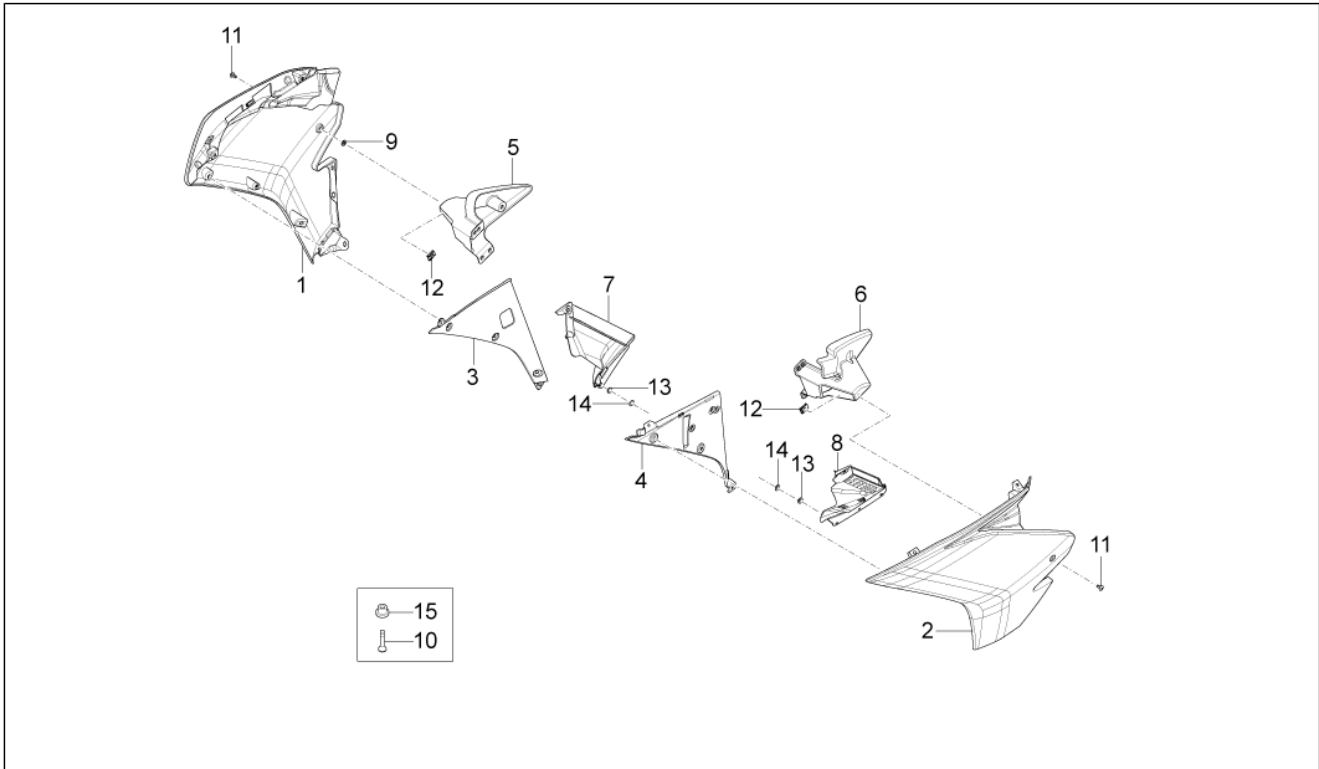

Einheit	Aufbau
Code	02.080
Beschreibung	Seitenverkl
Inspektion	1

Pos.	Code	Beschreibung	Menge	Varianten
14	AP8150450	Wellenscheibe D5	5	
15	AP8144616	Kunststoffniet, frau	6