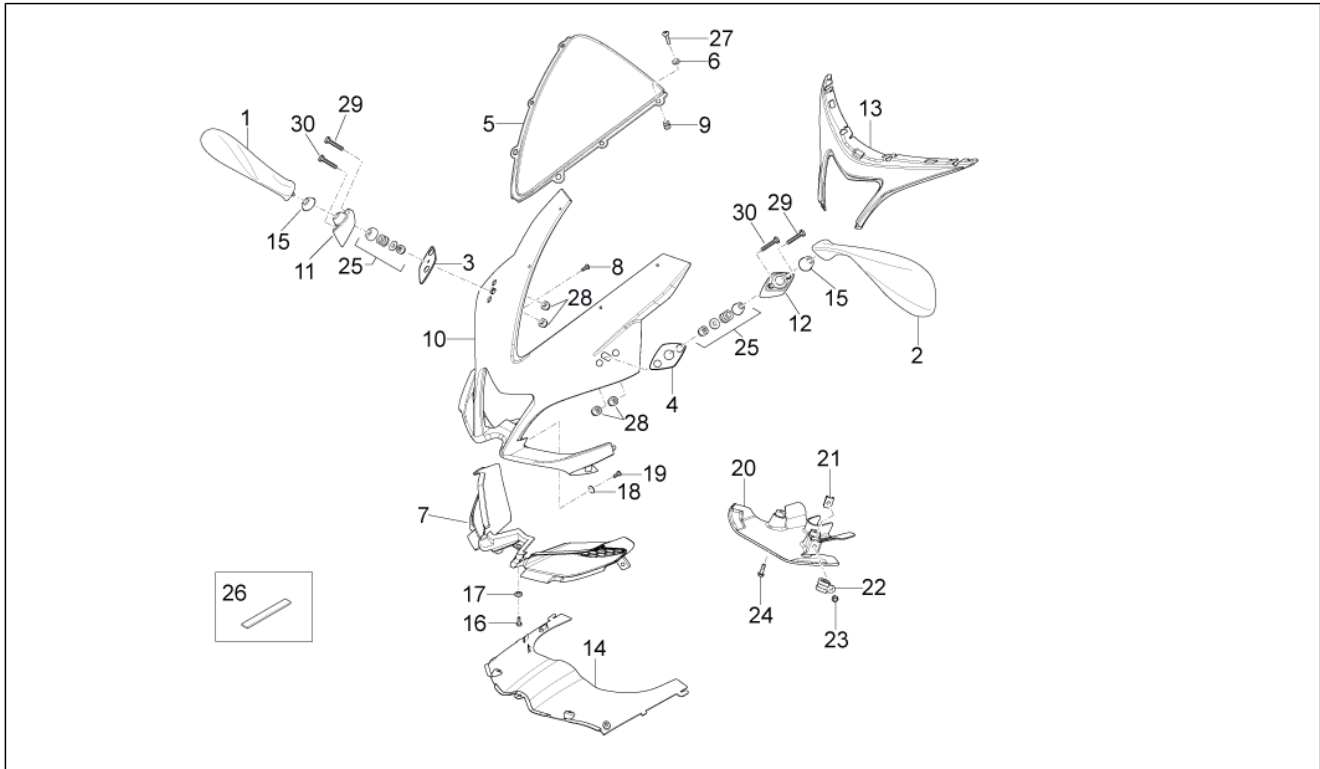

Einheit	Aufbau
Code	02.040
Beschreibung	Verkl.
Inspektion	1

Pos.	Code	Beschreibung	Menge	Varianten
1	852151	Rückspiegel rechts	1	
2	852152	Rückspiegel links	1	
3	B043244	Dichtung re	1	
4	B043245	Dichtung li	1	
5	895869	Windabweiser	1	Farbe:Alitalia (t.B.899864)[ai] Replica SBK MY12[skb] Replica MY13[RP] Schwarz Diablo 2013[bd] Technische Spezifikation:Ohne Aufkleber[ND]
5	858812	Windabweiser	1	Technische Spezifikation:[NND] Farbe:Racing White (t.B.899864)[wh] Black Racing (t.B.899864)[blk]
5	895870	Windschild	1	Land:Australien[AU]
6	895916	Plastikscheibe	4	
7	897690	Verschluss Frontscheinwerfer	1	
8	AP8150444	Gewindeschraube Edelstahl	2	
9	AP8220186	Gummi	2	
10	B04346600XG7	Frontteil Karosserie l.Gelb	1	Farbe:Gelb Sunny 2013[yl] Technische Spezifikation:Ohne Aufkleber[ND]
10	B04346600XN6	Vord. Verkleidung, schwarz	1	Farbe:Schwarz Diablo 2013[bd] Technische Spezifikation:Ohne Aufkleber[ND]
10	B04346600XRA	Vord. Verkleidung rot	1	Farbe:Black Racing (t.B.899864)[blk] Alitalia (t.B.899864) [ai] Replica SBK MY12[skb] Replica MY13[RP] Technische Spezifikation:Ohne Aufkleber[ND]
10	B04346600XB7	Vord. Verkleidung weiß	1	Farbe:Racing White (t.B.899864)[wh] Technische Spezifikation:Ohne Aufkleber[ND]
11	B043242	Grundplatte R.Rückspg.	1	
12	B043243	Grundplatte L.Rückspg.	1	
13	B043208	Scheinwerfermaske	1	
14	858830	Verschl. unt. vorn Verkl.	1	
15	AP8102341	Becher Spiegelgelenk	2	
16	AP8150515	Selbstschneidende Schraube Scheinwerferreg.	1