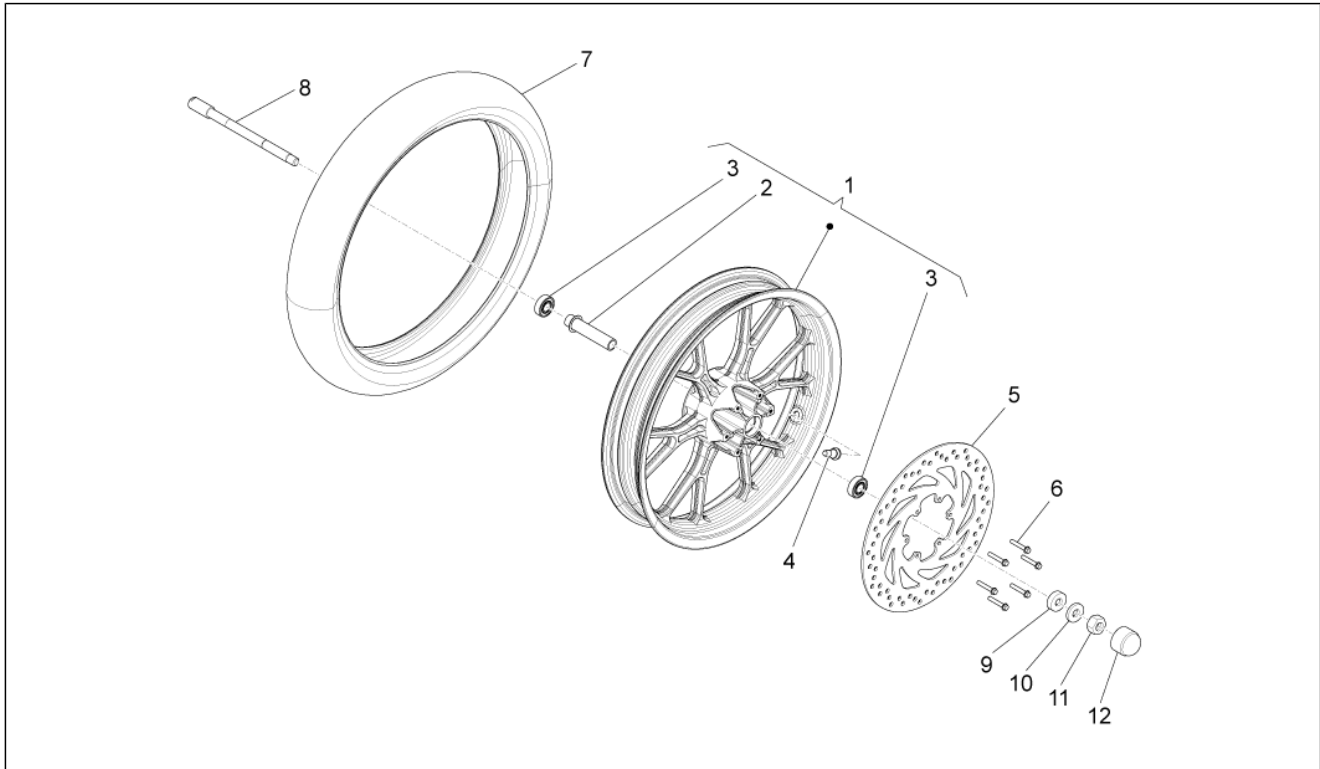

Einheit	Räder
Code	05.010
Beschreibung	Vorderrad
Inspektion	1

Pos.	Code	Beschreibung	Menge	Varianten
1	00H01212841	Vorderrad schwarz	1	
2	00H01205031	Interne Distanzscheibe	1	
3	00058020200	Lager	2	
4	AP8201546	Schlauchloses Reifenventil	1	
5	864848	Vorderradbremsscheibe Wave	1	
5	866090	Vorderradbremsscheibe	1	
6	00H02402282	Schraube 6X20	6	
7	899858	Vorderreifen 100/80-17" Savatech	1	
8	00H01205271	Vorderradbolzen	1	
9	00H01203291	Scheibe	1	
10	00032015000	Ausgleichscheibe	1	
11	00H00300672	Mutter	1	
12	00H01201331	Schutzabdeckung	1