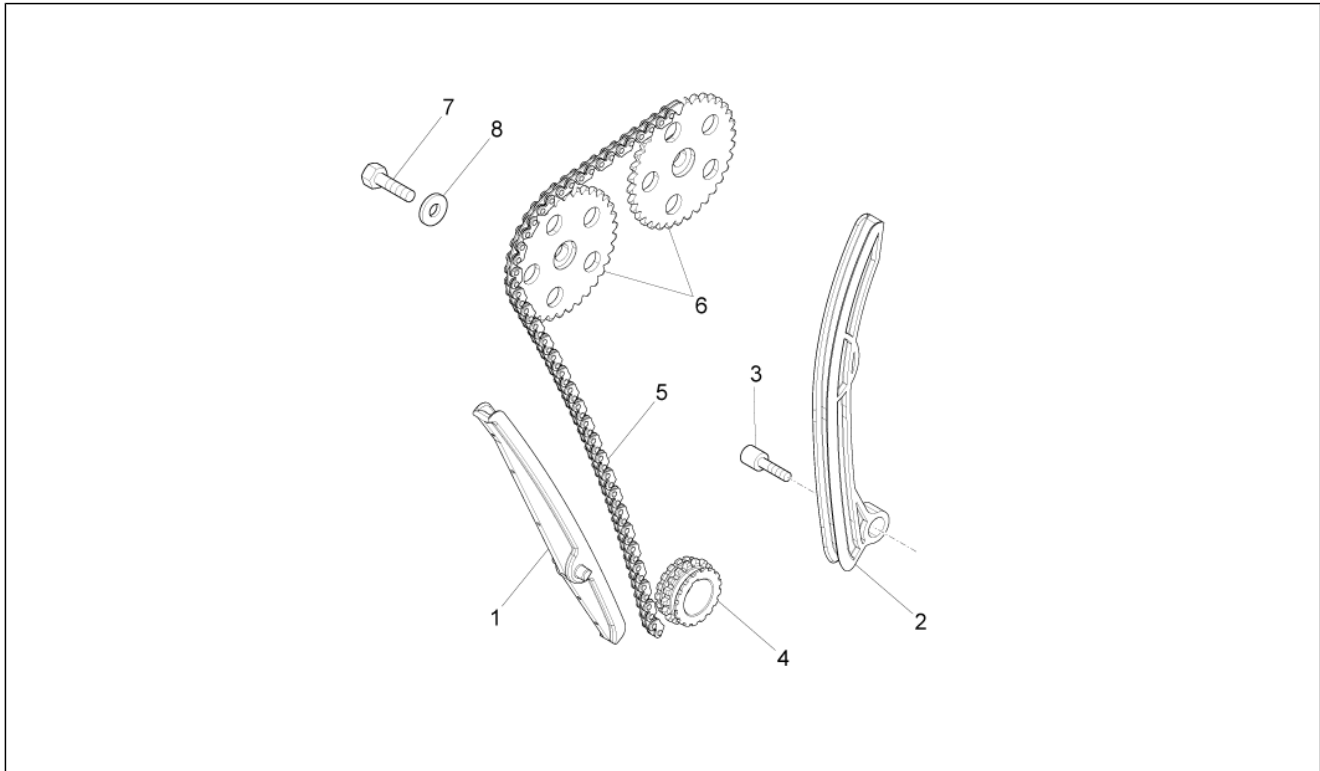

Einheit	Motor
Code	03.130
Beschreibung	Vrd. Zylindersteuer
Inspektion	1

Pos.	Code	Beschreibung	Menge	Varianten
1	AP3DDA000379	Kettengleitführung	1	
2	AP3DDA000380	Kettenspanner Gleitbacke	1	
3	434541	TE Schr. m. Flansch M6x16	2	
4	871445	Ritzel	1	
5	AP2DCA000254	Steuerkette	1	
6	AP3DBA000640	Zahnrad Steuer.	2	
7	AP4ABN000132	Schraube M8x40	2	
8	AP3DVN000235	Ausgleichscheibe	2