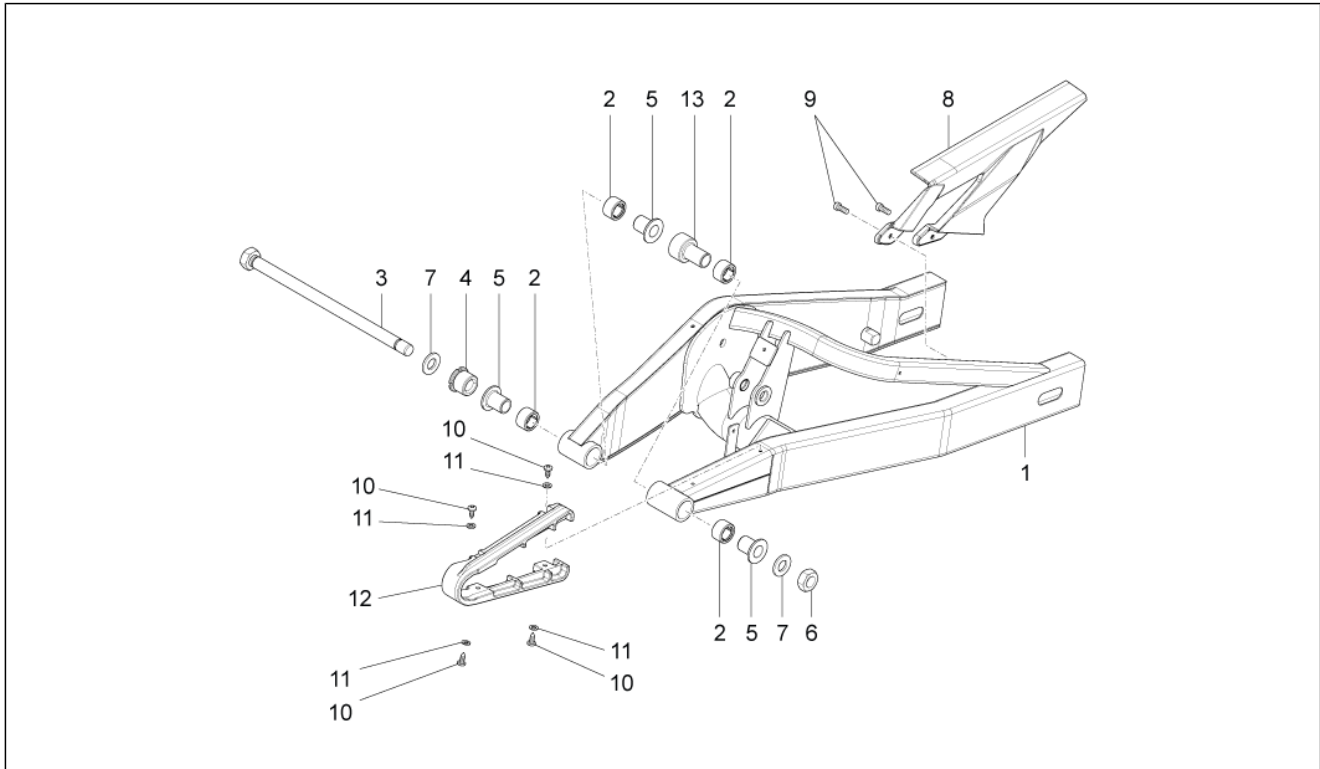

Einheit	Rahmen
Code	01.050
Beschreibung	Schwinge
Inspektion	1

Pos.	Code	Beschreibung	Menge	Varianten
1	89947400XH4	Schwinge, grau	1	
2	00H00301811	Nutmutter	4	
3	00H00305411	Bolzen	1	
4	865615	Mutter	1	
5	866753	Distanzscheibe	3	
6	00H00300672	Mutter	1	
7	00032015000	Ausgleichscheibe	2	
8	B043207	Kettenkasten	1	
9	00016041301	Schraube	2	
10	00011141300	Schraube 4,8X13	4	
11	AP8150177	Ausgleichscheibe 5,3X10X1	4	
12	B043541	Kettengleitführung	1	
13	866754	L. Distanzscheibe	1