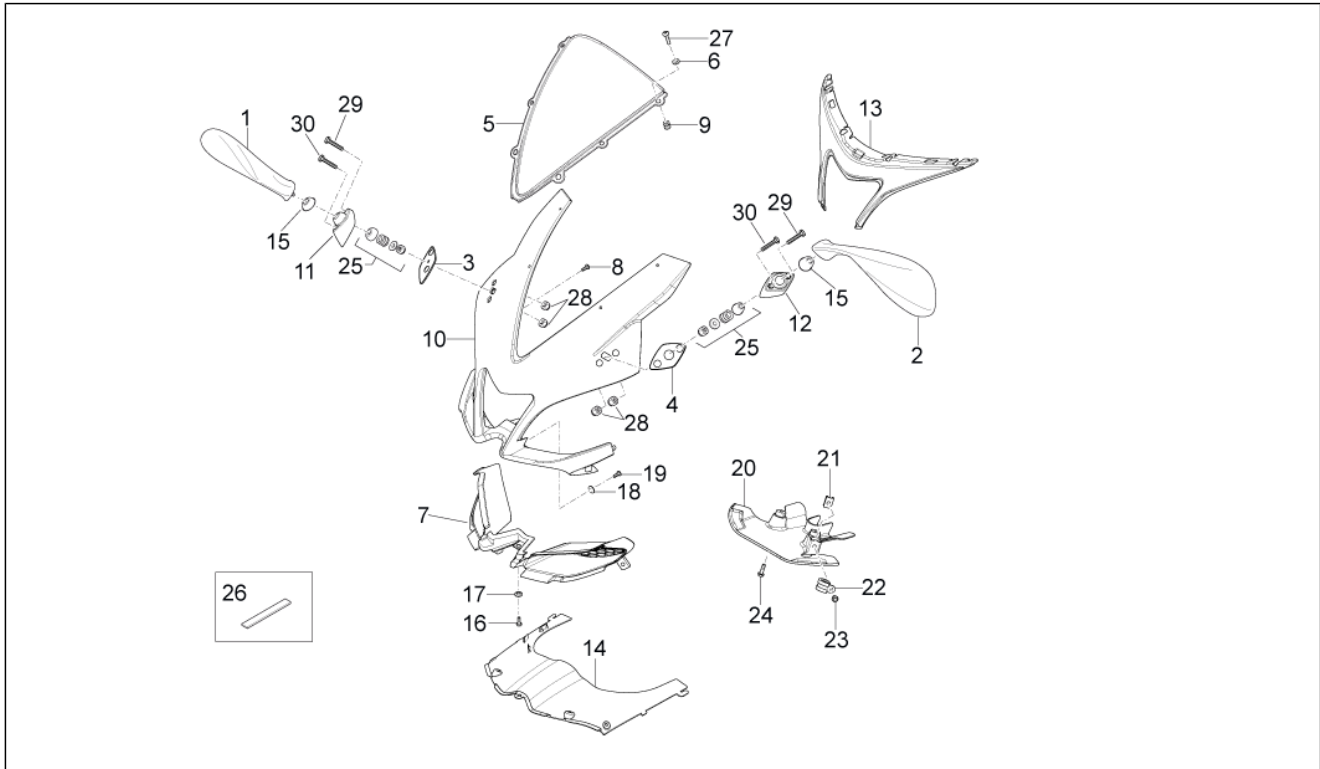

Einheit	Aufbau
Code	02.040
Beschreibung	Verkl.
Inspektion	1

Pos.	Code	Beschreibung	Menge	Varianten
17	AP8121032	Buchse	1	
18	AP8150382	Ausgleichscheibe 15x5,5X1,2	4	
19	AP8150509	Gew.schr. 5x14	4	
20	B043285	Verschluss unten Gabelbrücke	1	
21	254485	Plattchen M6	1	
22	AP8134167	Platte Bremsschlauch	1	
23	AP8152342	TE Schr. m. Flansch M6x12	1	
24	AP8152277	TE Schr. m. Flansch M6x12	2	
25	AP8102909	Bausatz einbauspiegel	2	
26	AP8117033	Klebeschwamm	1	
27	581957	TBEI Schraube	4	
28	AP8150506	Flanschmutter	4	
29	AP8150073	Sechskantschraube M6x30	2	
30	AP8150148	Sechskantschraube M6x35	2