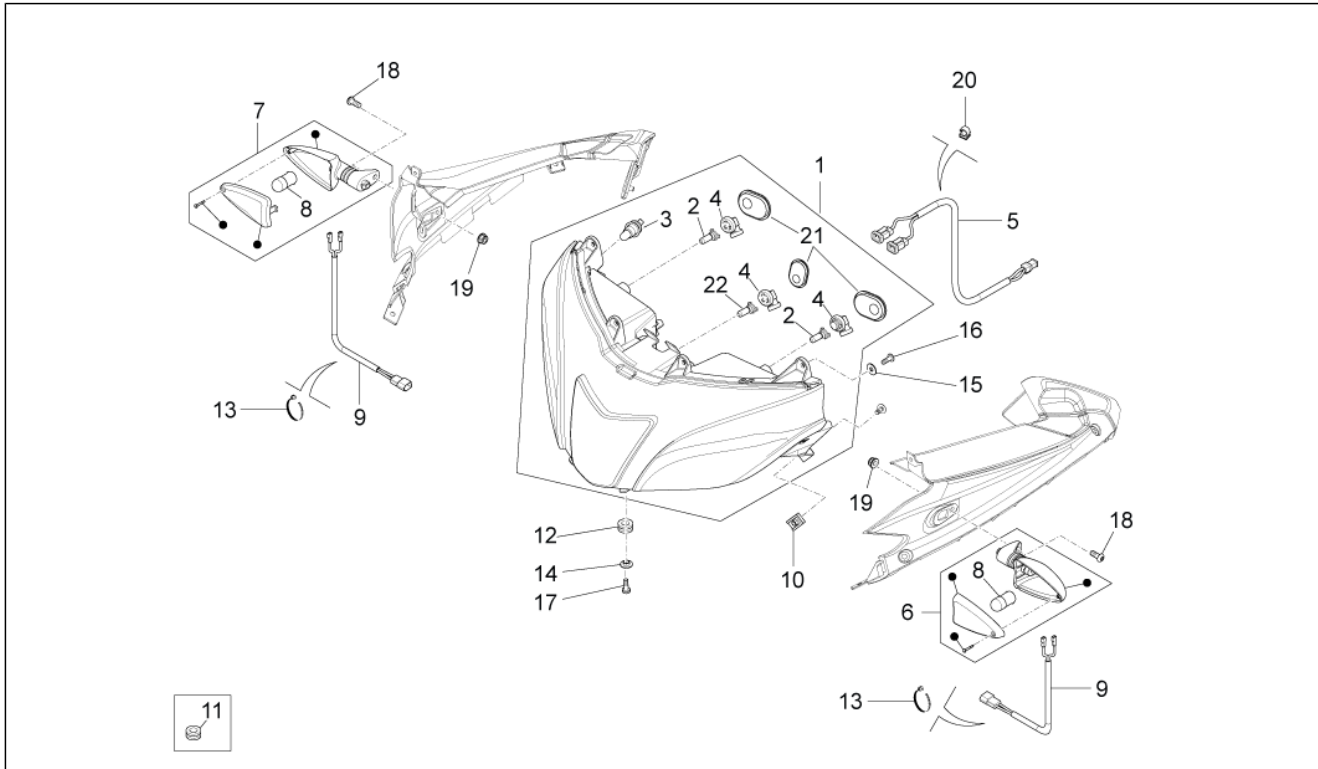

Einheit	Vorderer Lichter - Instrumente
Code	08.010
Beschreibung	Vorderer Lichter
Inspektion	1

Pos.	Code	Beschreibung	Menge	Varianten
1	897575	Scheinwerfer	1	
2	893929	Lampen H8 12V 35W	2	
3	640754	Lampen H11 12V-55W	3	
4	893930	Lampenhalter	2	
5	898696	Verkabelung Scheinwerfer	1	
6	AP8127803	Vorderblinker links/ Hinterblinker rechts	1	
7	AP8127804	Vorderblinker rechts / Hinterblinker links	1	
8	AP8127489	Lampen RY10W 12V	2	
9	B043223	Kabel vord. Blinker	2	
10	AP8102375	Klammer M5	1	
11	AP8120030	Gummi	2	
12	AP8120405	Gummi	3	
13	AP8120416	Schelle schwarz 178x4	2	
14	AP8121032	Buchse	3	
15	AP8150509	Gew.schr. 5x14	6	
16	AP8150382	Ausgleichscheibe 15x5,5X1,2	6	
17	AP8150515	Selbstschneidende Schraube Scheinwerferreg.	1	
18	AP8152137	TBEI Schraube M6x20	2	
19	AP8152299	Selbstsperrende Mutter M6	2	
20	AP8201727	Kabelführungs schw.	1	
21	894796	Scheinwerferhaube	3	
22	292022	Lampen 12V-5W	1