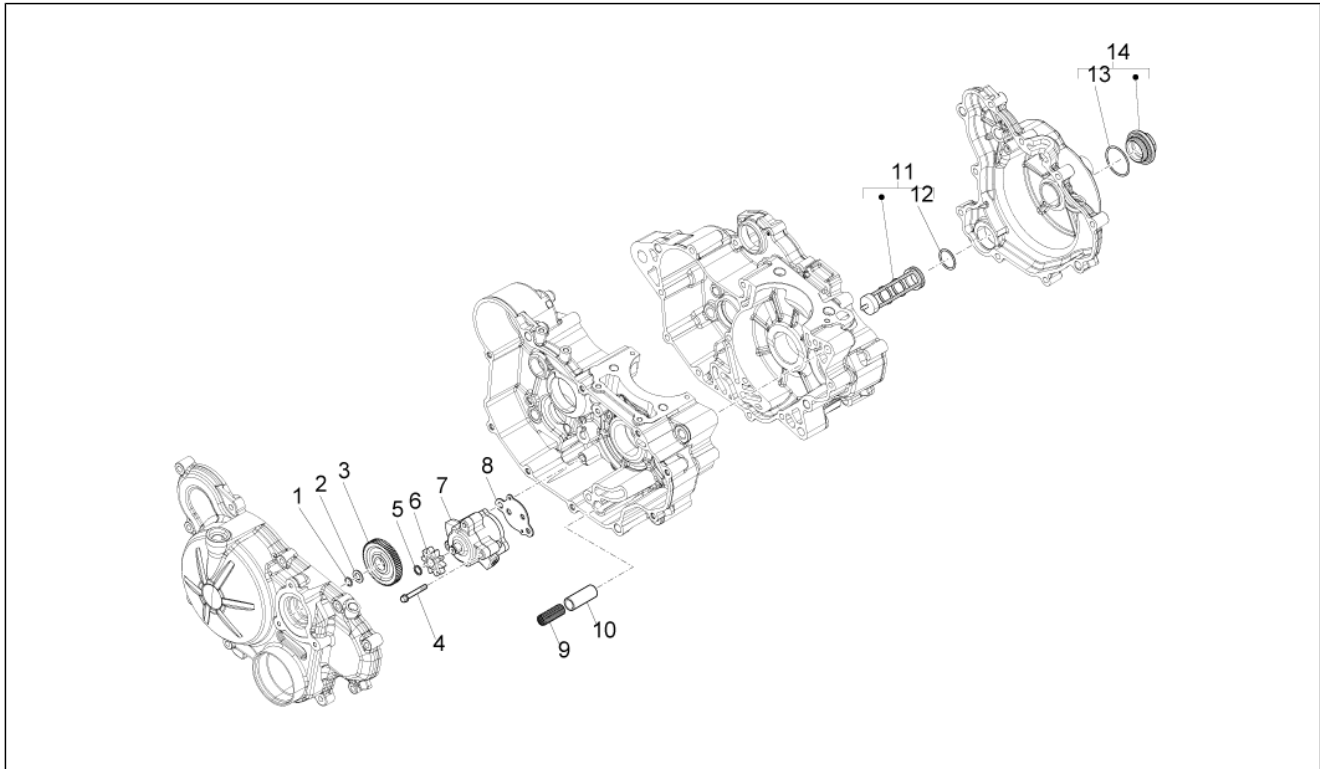

Einheit	Motor
Code	03.200
Beschreibung	Ölpumpe
Inspektion	1

Pos.	Code	Beschreibung	Menge	Varianten
1	006408	Sicherungsblech	1	
2	847183	Ausgleichscheibe	1	
3	871501	Wahnradvorgelege	1	
4	829593	TE Schr. m. Flansch M5x35	3	
5	006409	Ring	1	
6	871454	Zahnrad Ölpumpe	1	
7	871451	Ölpumpe	1	
8	871500	Dichtung	1	
9	485655	Feder	1	
10	829661	Oil pressure valve	1	
11	431242	Ölfiltereinsatz	1	
12	288474	O-Ring 20,35x1,78	1	
13	285536	O-Ring 31,47x1,78	1	
14	826165	Ölfilter Verschluss	1