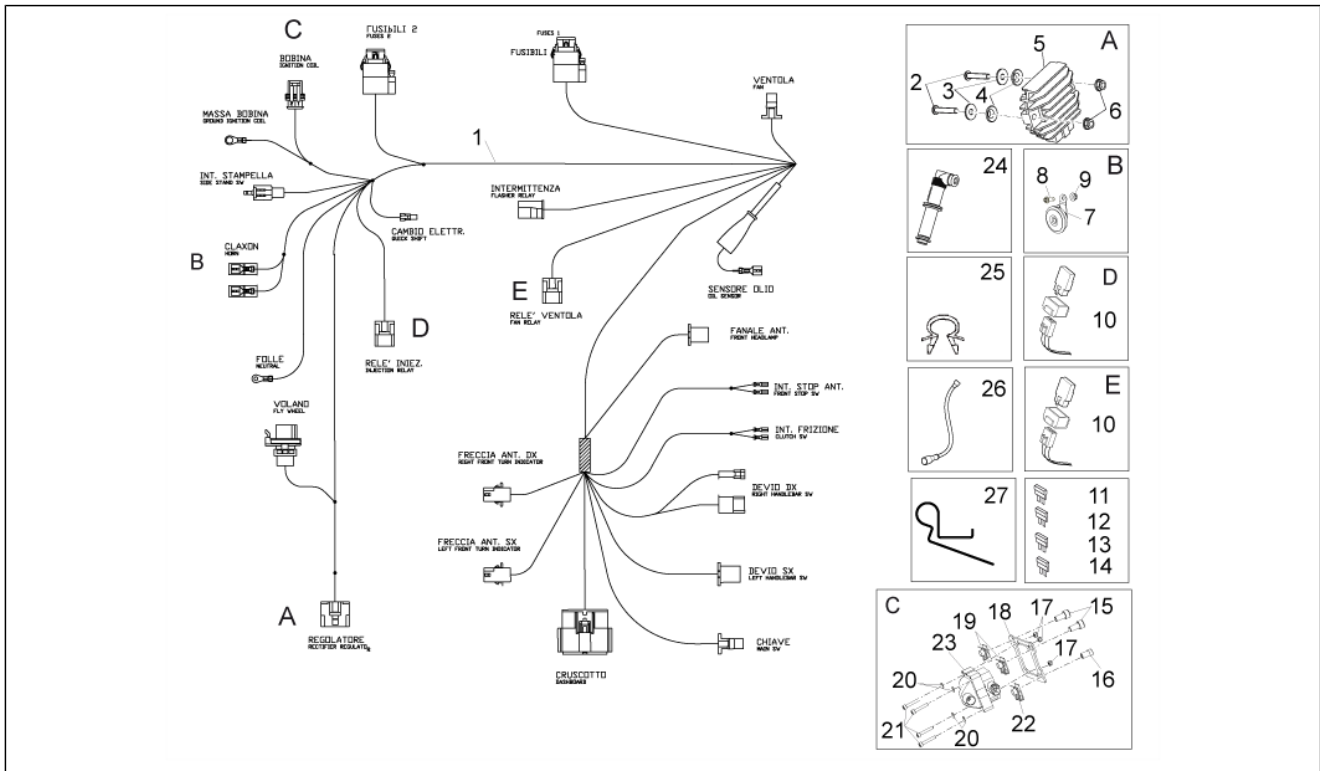

Einheit	Elektrische Anlage
Code	11.010
Beschreibung	Vorder Elektrische Anlage
Inspektion	1

Pos.	Code	Beschreibung	Menge	Varianten
1	898460	Hauptverkabelung	1	
2	AP8152128	TBEI Schraube M6x30	2	
3	AP8150179	Ausgleichscheibe 6,6x18*	2	
4	AP8121075	T-Buchse *	2	
5	58090R	Spannungsregler	1	
6	AP8152299	Selbstsperrende Mutter M6	2	
7	86135R	Hupe	1	
8	AP8152286	TE Schr. m. Flansch M8x20	1	
9	AP8152300	Selbstsperrende Mutter M8	1	
10	AP8224462	Zündrelais 12V-30A	2	
11	CM225707	Sicherung 7,5A	1	
12	CM225715	Sicherung 15A	1	
13	CM225720	Sicherung 20A	1	
14	CM225730	Sicherung 30A	1	
15	AP8150211	TCEI Schraube M8x16	2	
16	AP8152277	TE Schr. m. Flansch M6x12	1	
17	020003	Mutter M 3	4	
18	B043230	Halter Steuergerät	1	
19	575268	Plattchen M8	2	
20	012554	Ausgleichscheibe 3.2x5.7x0.9	4	
21	583236	Schraube M3x20	4	
22	254485	Plattchen M6	1	
23	58120R	Zuendtransform.cpl.	1	
24	JC33510X94000	Widerstandsstecker	1	
25	AP8161203	Kabelführung	1	
26	898067	Zuendkabel	1	
27	B043850	Schelle	1