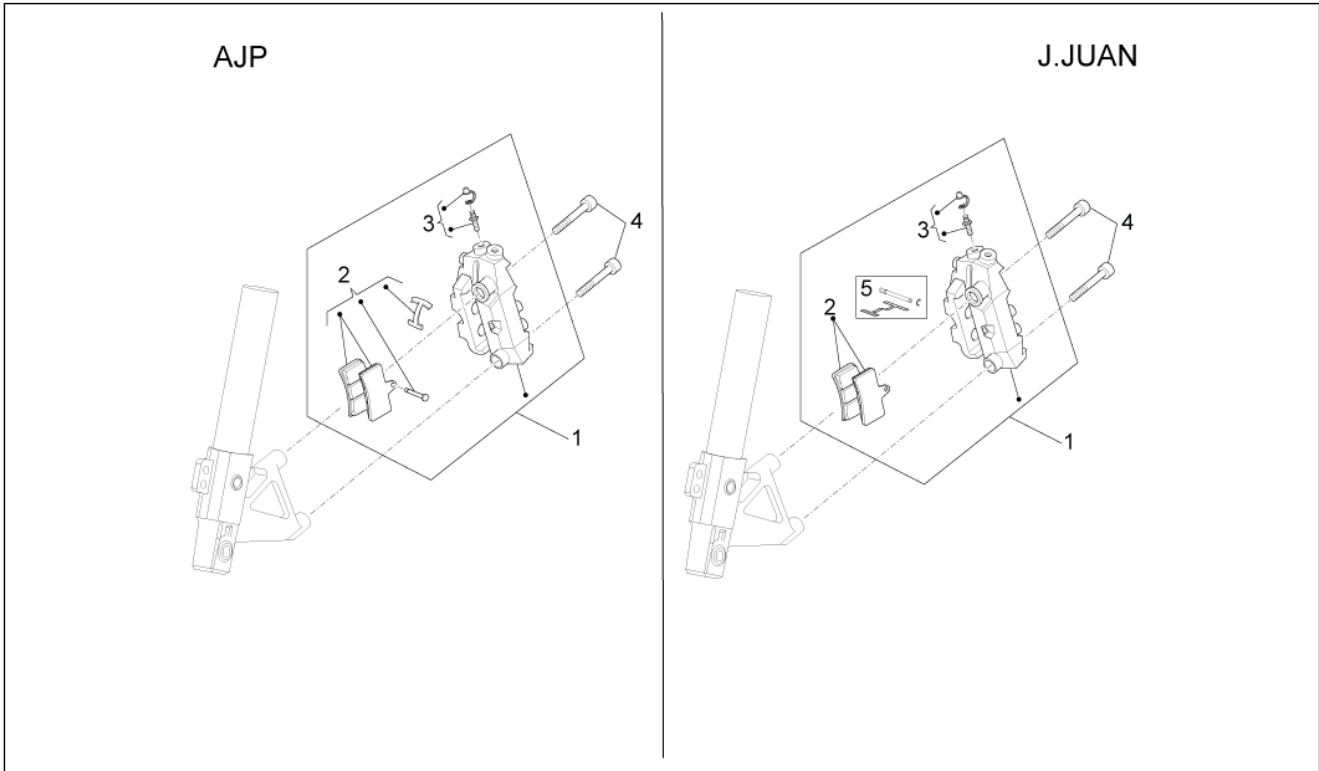

Einheit	Bremsanlage
Code	06.020
Beschreibung	Vorderradbremzange
Inspektion	1

Pos.	Code	Beschreibung	Menge	Varianten
1	B044196	Vorderradbremzange	1	Technische Spezifikation:Bremsanlage J.Juan[J.Juan]
1	866686	Vorderradbremzange	1	Technische Spezifikation:Bremsanlage AJP[AJP]
2	866687	Kit Beläge Bremssattel vorne	1	Technische Spezifikation:Standard[STD] Bremsanlage AJP[AJP]
2	B044220	Paar Bremsklötze ferodo sint J	1	Technische Spezifikation:Bremsbelag ges.[FR] Bremsanlage AJP[AJP]
2	B044202	Bremsklötze SBS S 60 HH	1	Technische Spezifikation:Bremsanlage J.Juan[J.Juan]
2	B044201	Bremsklötze SBS SI 90 HH	1	Technische Spezifikation:Bremsanlage J.Juan[J.Juan]
3	867240	Entlüftungsanschluß	1	Technische Spezifikation:Bremsanlage J.Juan[J.Juan]
3	00H04705121	Bausatz Entlüftungsüberh.	1	Technische Spezifikation:Bremsanlage AJP[AJP]
4	AP8150049	Schraube M10x60	2	Technische Spezifikation:Bremsanlage AJP[AJP]
5	B044410	Kit Bolzen und Feder	1