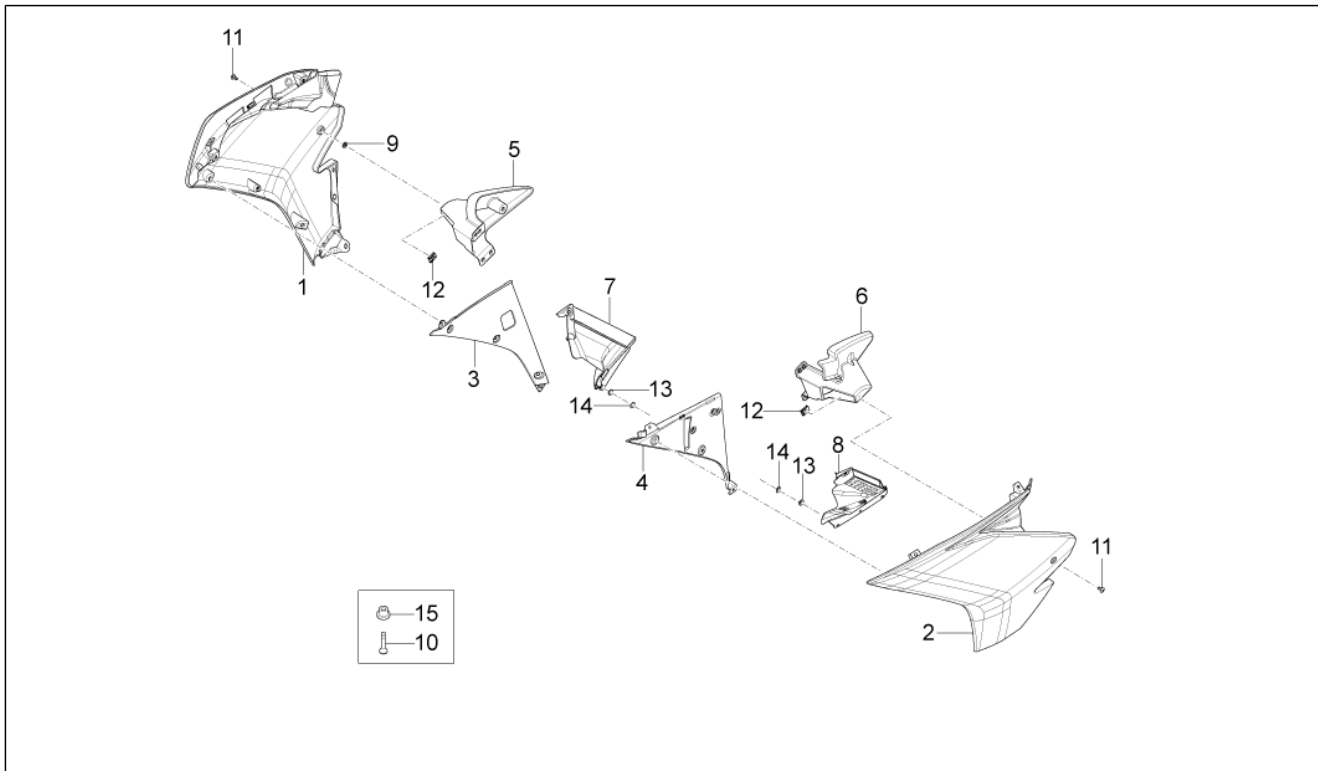

Einheit	Aufbau
Code	02.080
Beschreibung	Seitenverkl
Inspektion	1

Pos.	Code	Beschreibung	Menge	Varianten
1	B04346800XG7	Seitenverkl. r v. gelb brio	1	Farbe:Gelb Sunny 2013[y] Technische Spezifikation:Ohne Aufkleber[ND]
1	B04346800XN6	seit.Verkl. rechts Schw.	1	Farbe:Schwarz Diablo 2013[bd] Technische Spezifikation:Ohne Aufkleber[ND]
1	B04346800XB7	Seitenverkl.re.weiß lack.	1	Farbe:Racing White (t.B.899864)[wh] Alitalia (t.B.899864)[ai] Technische Spezifikation:Ohne Aufkleber[ND]
1	B04346800XNG	seit.Verkl. rechts Schw.	1	Farbe:Black Racing (t.B.899864)[blk] Replica SBK MY12[sbk] Replica MY13[RP] Technische Spezifikation:Ohne Aufkleber[ND]
2	B04346700XG7	Karosserieteil seitl. li l.Gelb	1	Farbe:Gelb Sunny 2013[y] Technische Spezifikation:Ohne Aufkleber[ND]
2	B04346700XB7	Seitenverkl.li.weiß lack.	1	Farbe:Racing White (t.B.899864)[wh] Alitalia (t.B.899864)[ai] Technische Spezifikation:Ohne Aufkleber[ND]
2	B04346700XN6	Seit.Verkl. links Schw.	1	Farbe:Schwarz Diablo 2013[bd] Technische Spezifikation:Ohne Aufkleber[ND]
2	B04346700XNG	Seit.Verkl. links Schw.	1	Farbe:Black Racing (t.B.899864)[blk] Replica SBK MY12[sbk] Replica MY13[RP] Technische Spezifikation:Ohne Aufkleber[ND]
3	858828	R.inn.Rumpf	1	
4	858829	L.inn.Rumpf	1	
5	899214	Verschluss Motor re	1	
6	899215	Verschluss Motor li	1	
7	893979	Abzieher rechts	1	
8	893980	Abzieher links	1	
9	AP8120622	Vord. Staubschutzring	4	
10	AP8144563	Kunststoffniet, mann	6	
11	AP8152339	TBEI Schraube m.Flansch M5x9	6	
12	AP8102375	Klammer M5	4	
13	AP8102504	Gummi	5