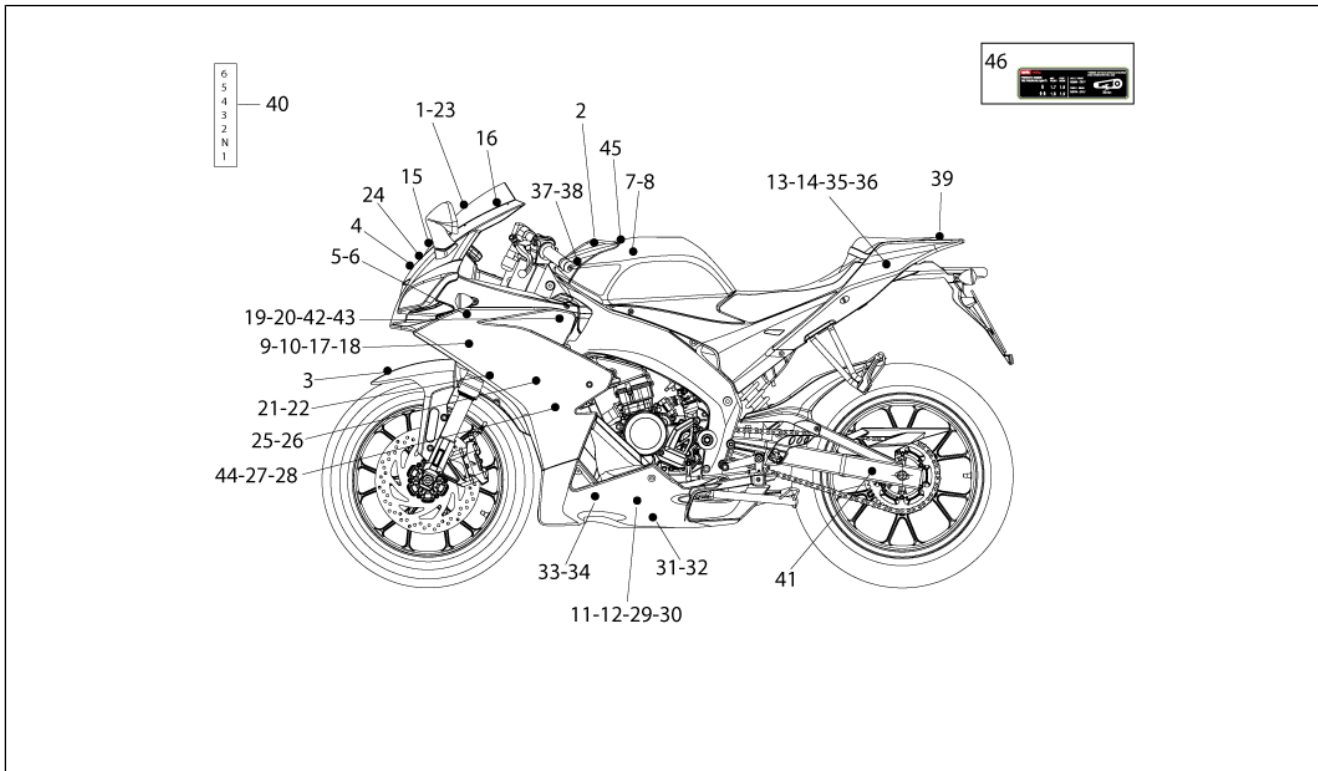

Einheit	Aufbau
Code	02.190
Beschreibung	Deko
Inspektion	1

Pos.	Code	Beschreibung	Menge	Varianten
				Farbe:Replica SBK MY12[sbk]
9	B046038	Re. Verkl.deko "RS4"	1	Baujahr:2013[D] Farbe:Gelb Sunny 2013[y]
9	2H000145	Re. Verkl.deko "RS4"	1	Farbe:Replica MY13[RP]
10	B045798	Li. Verkl.deko "RS4"	1	Farbe:Schwarz Diablo 2013[bd]
10	2H000146	Li. Verkl.deko "RS4"	1	Farbe:Replica MY13[RP]
10	899872	Li. Verkl.deko "RS4"	1	Farbe:Black Racing (t.B.899864)[blk]
10	899878	Li. Verkl.deko "RS4"	1	Farbe:Racing White (t.B.899864)[wh]
10	B046039	Li. Verkl.deko "RS4"	1	Baujahr:2013[D] Farbe:Gelb Sunny 2013[y]
10	B045273	Li. Verkl.deko "RS4"	1	Baujahr:2012[C] Farbe:Replica SBK MY12[sbk]
11	B045799	Re. unt. Verkleidung deko "aprilia"	1	Farbe:Schwarz Diablo 2013[bd]
11	899873	Re. unt. Verkleidung deko "aprilia"	1	Farbe:Black Racing (t.B.899864)[blk] Racing White (t.B.899864)[wh] Gelb Sunny 2013[y]
11	B043702	Aufkleber re "aprilia racing"	1	Farbe:Alitalia (t.B.899864)[ai]
11	B045276	Aufkleber re "aprilia racing"	1	Baujahr:2012[C] Farbe:Replica SBK MY12[sbk]
12	B045277	Aufkleber L. "aprilia racing"	1	Baujahr:2012[C] Farbe:Replica SBK MY12[sbk]
12	899874	Li.unt. Verkleidung deko "aprilia"	1	Farbe:Black Racing (t.B.899864)[blk] Racing White (t.B.899864)[wh] Gelb Sunny 2013[y]
12	B045800	Li.unt. Verkleidung deko "aprilia"	1	Farbe:Schwarz Diablo 2013[bd]
12	B043703	Aufkleber L. "aprilia racing"	1	Farbe:Alitalia (t.B.899864)[ai]
13	899879	Heckteil re.Aufkl. "RS4"	1	Farbe:Racing White (t.B.899864)[wh]
13	B046040	Heckteil re.Aufkl. "RS4"	1	Farbe:Gelb Sunny 2013[y]
13	899875	Heckteil re.Aufkl. "RS4"	1	Farbe:Black Racing (t.B.899864)[blk]
14	899876	Heckteil li.Aufkl. "RS4"	1	Farbe:Black Racing (t.B.899864)[blk]
14	B046041	Heckteil li.Aufkl. "RS4"	1	
14	899880	Heckteil li.Aufkl. "RS4"	1	Farbe:Racing White (t.B.899864)[wh]