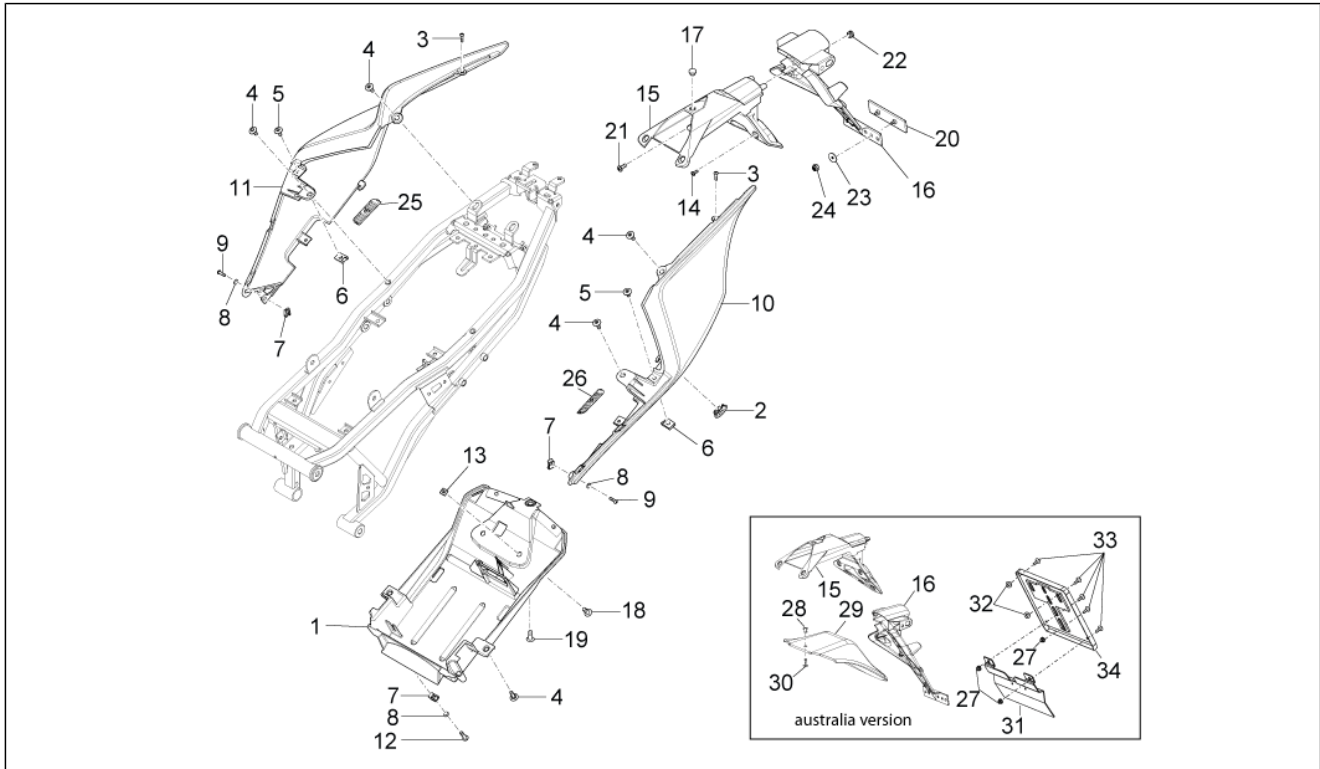

Einheit	Aufbau
Code	02.140
Beschreibung	Heckaufbau
Inspektion	1

Pos.	Code	Beschreibung	Menge	Varianten
19	AP8152246	TBEI Schraube m.Flansch M6x16	1	
20	AP8112916	Rückstrahler Rücklicht	1	
21	AP8152267	TBEI Spez.schr. M5x12	1	
22	AP8112600	Gummi	1	
23	AP8150158	Ausgleichscheibe 4,3X9X0,8	2	
24	AP8150204	Mutter M4	2	
25	893108	Gitter rechts	1	Farbe:Alitalia (t.B.899864)[ai] Replica SBK MY12[skb]
26	893109	Gitter links	1	Farbe:Alitalia (t.B.899864)[ai] Replica SBK MY12[skb]
27	AP8152306	Selbstsperrende Mutter M5	5	
28	AP8144616	Kunststoffniet, frau	1	
29	895487	Ob.Hinteres Schutzblech	1	
30	AP8144563	Kunststoffniet, mann	1	
31	895488	Unten Hinteres Schutzblech	1	
32	AP8150382	Ausgleichscheibe 15x5,5X1,2	2	
33	AP8152298	TBEI Schraube m.Flansch M5x16	5	
34	895914	Kennzeichenplatte	1