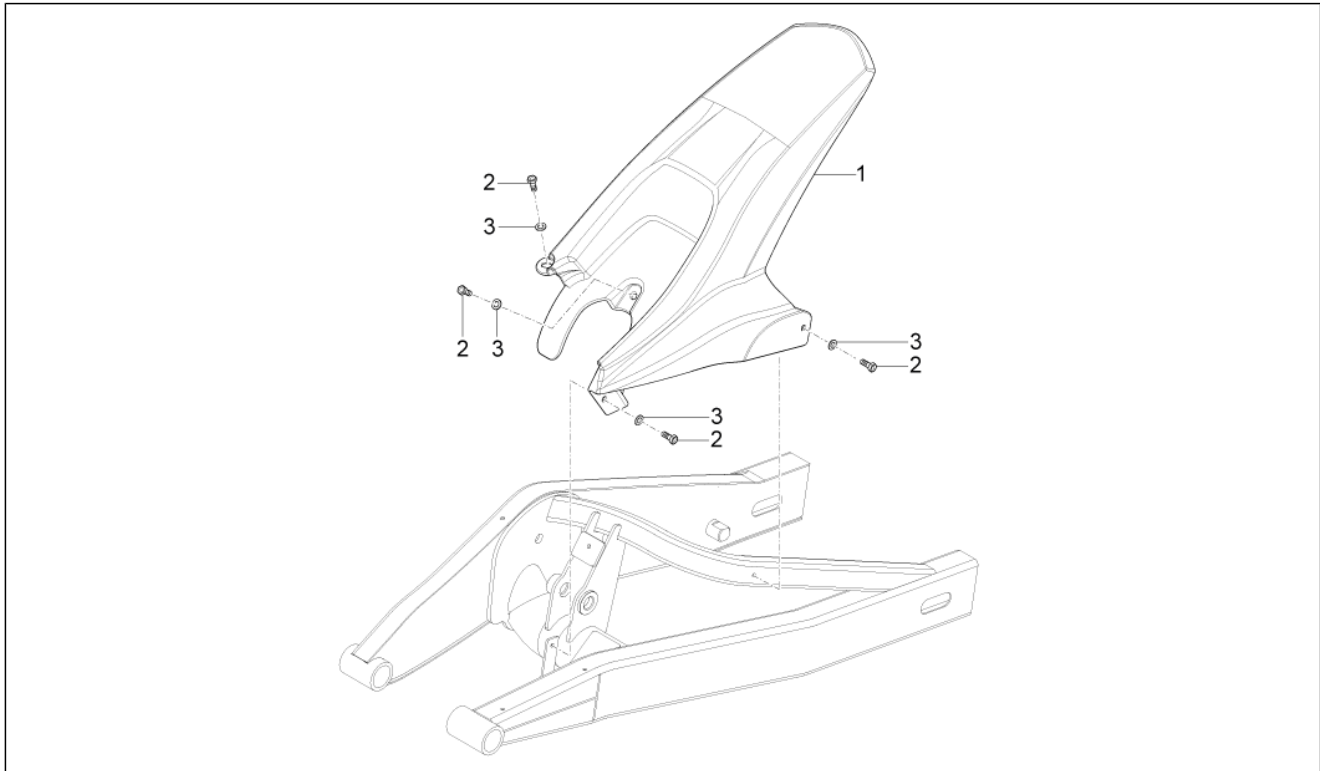

Einheit	Aufbau
Code	02.150
Beschreibung	Hinteres schutzblech
Inspektion	1

Pos.	Code	Beschreibung	Menge	Varianten
1	B043209	Hinteres schutzblech	1	
2	00011141300	Schraube 4,8X13	4	
3	AP8150248	Ausgleichscheibe 5,5x15x1,6	4