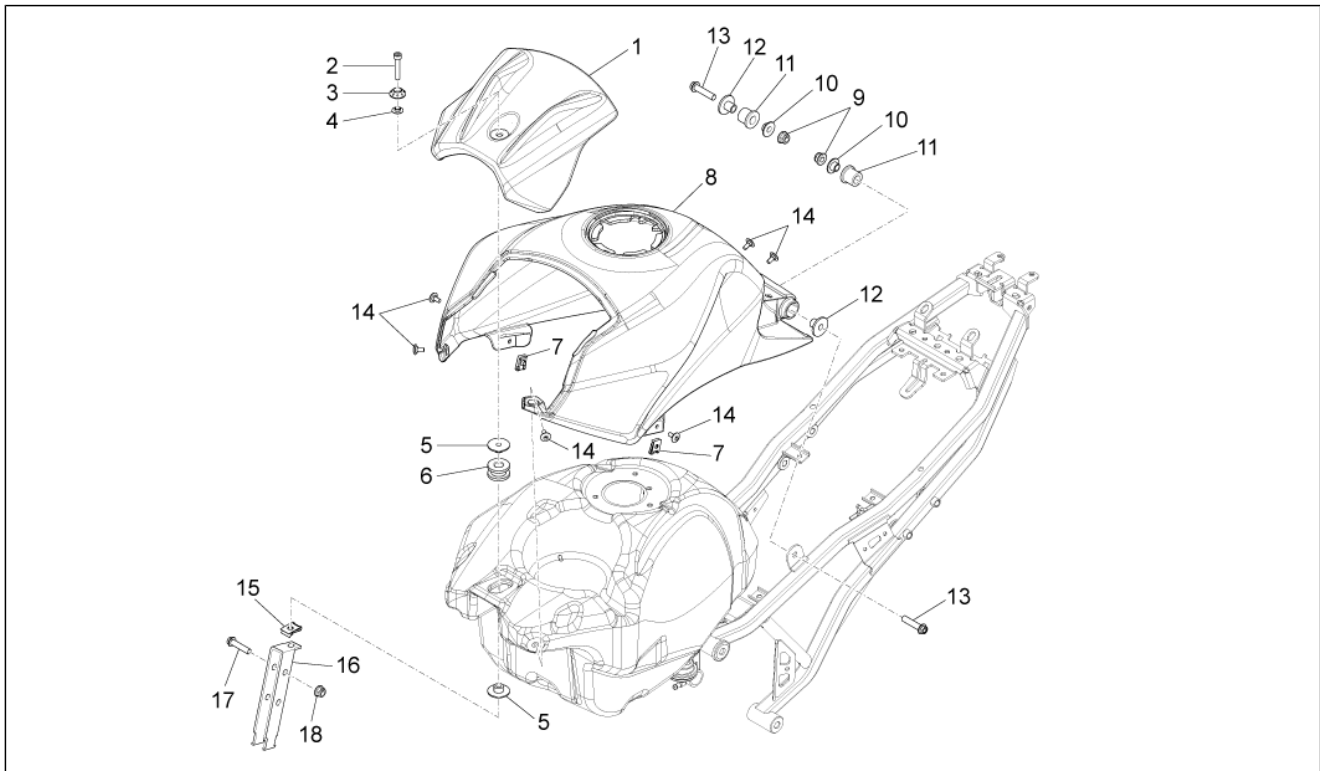

Einheit	Aufbau
Code	02.090
Beschreibung	Tankabdeckung
Inspektion	1

Pos.	Code	Beschreibung	Menge	Varianten
1	B04347600XRA	Tankabdeckung, rot	1	Farbe:Black Racing (t.B.899864)[blk] Replica SBK MY12[sbk]
1	B04347600XN6	Tankabdeckung, schwarz	1	Farbe:Schwarz Diablo 2013[bd] Replica MY13[RP]
1	B04347600XNG	Tankabdeckung, schwarz	1	Farbe:Racing White (t.B.899864)[wh] Alitalia (t.B.899864)[ai] Gelb Sunny 2013[yl]
2	AP8150285	TCEI Schraube M6x35	1	
3	AP8150536	Spezial-U-scheibe	1	
4	AP8121032	Buchse	1	
5	898715	T-Buchse	2	
6	AP8144713	Gummi	1	
7	AP8102375	Klammer M5	2	
8	89769600XG7	Abdeckung Benzintank.l.Gelb	1	Farbe:Gelb Sunny 2013[yl] Technische Spezifikation:Ohne Aufkleber[ND]
8	B04347500XNG	Tankabdeckung, schwarz	1	Farbe:Black Racing (t.B.899864)[blk] Replica SBK MY12[sbk]
8	B04347500XB7	Tankabdeckung, weiß	1	Farbe:Racing White (t.B.899864)[wh] Alitalia (t.B.899864)[ai]
8	89769600XN6	Tankabdeckung, schwarz	1	Farbe:Schwarz Diablo 2013[bd] Technische Spezifikation:Ohne Aufkleber[ND]
8	89769600XN1	Tankabdeckung, schwarz	1	Farbe:Replica MY13[RP]
9	AP8152300	Selbstsperrende Mutter M8	2	
10	AP8121716	T-Buchse	2	
11	AP8120947	Gummi auspuffrohr	2	
12	AP8121804	Distanzscheibe *	2	
13	AP8152290	TE Schr. m. Flansch M8x40	2	
14	AP8152339	TBEI Schraube m.Flansch M5x9	4	
15	254485	Plattchen M6	1	
16	AP8234153	Bügelbolzen	1	
17	AP8152281	TE Schr. m. Flansch M6x30	2	
18	AP8152299	Selbstsperrende Mutter M6	2