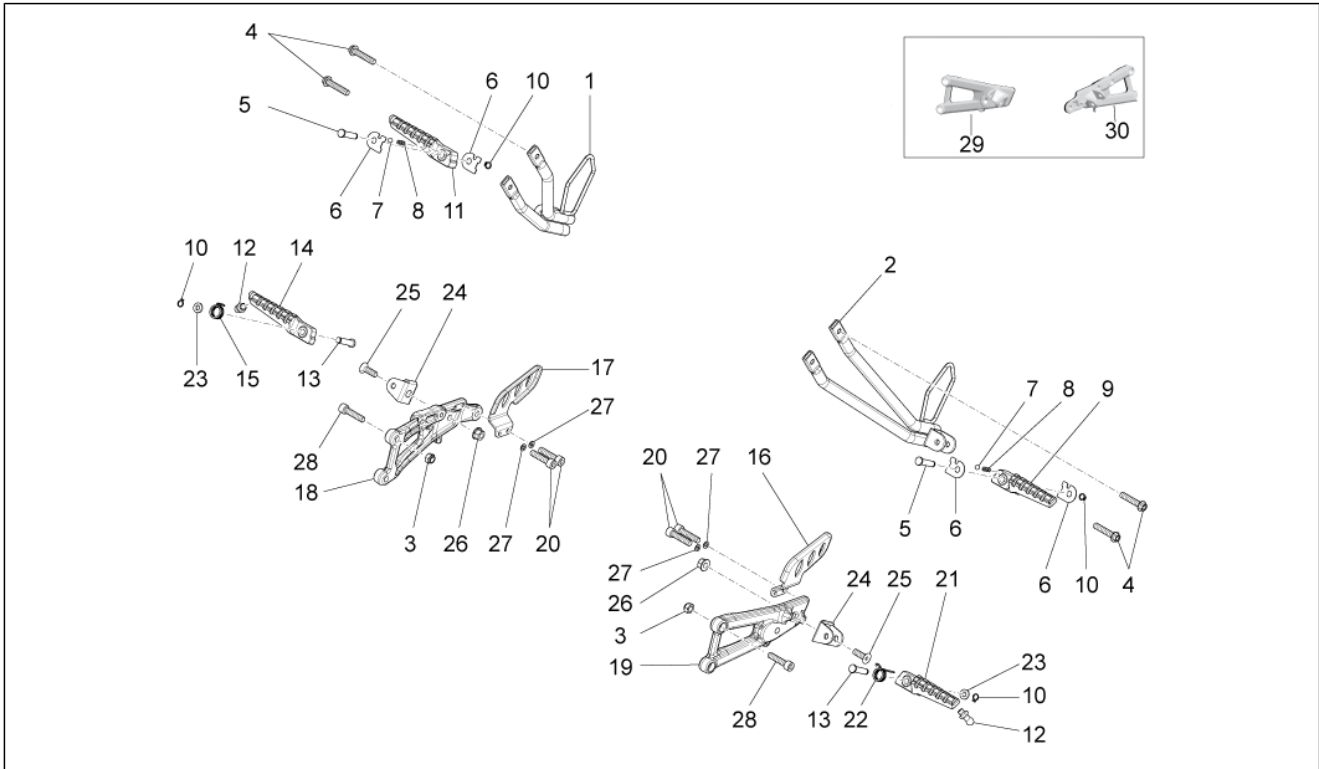

Einheit	Rahmen
Code	01.020
Beschreibung	Fussrasten
Inspektion	1

Pos.	Code	Beschreibung	Menge	Varianten
29	899558	Fußrastenhalter Fahrer links	1	
30	899557	Fußrastenhalter Fahrer rechts	1