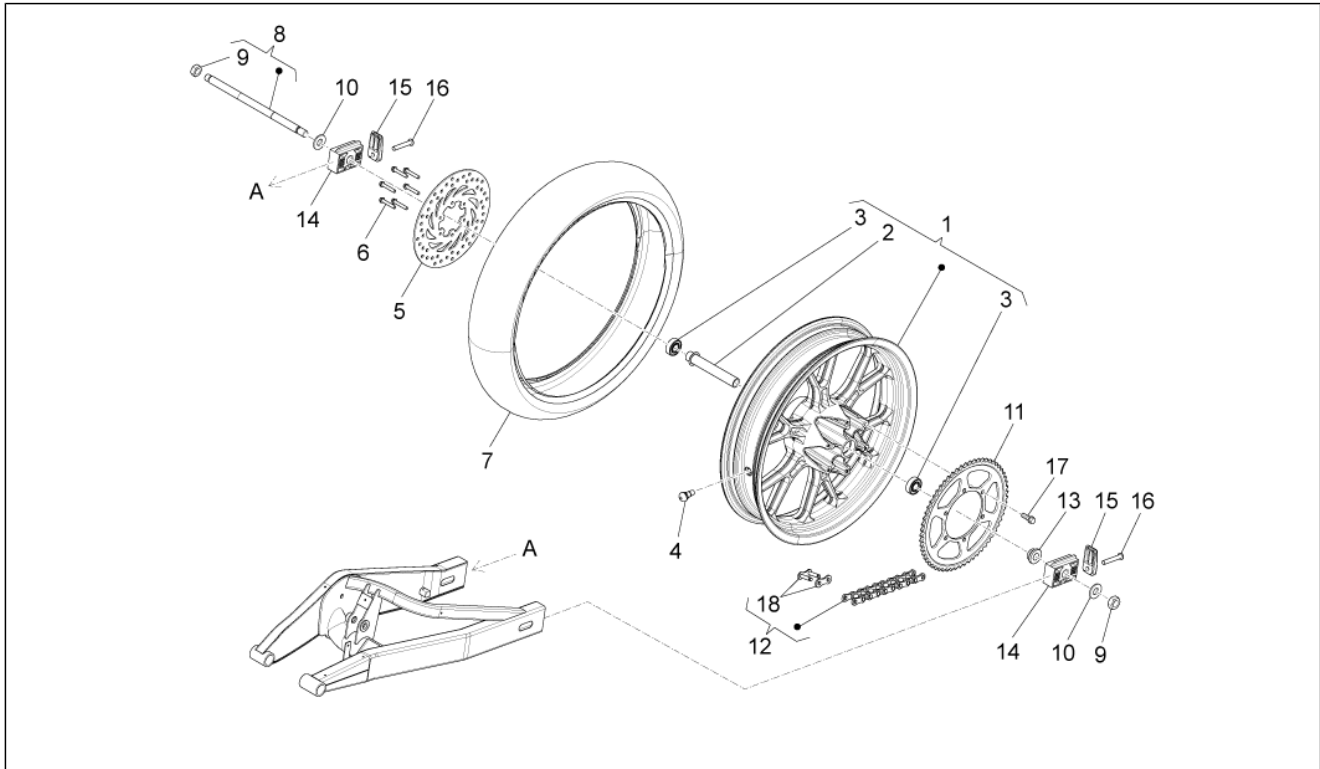

Einheit	Räder
Code	05.020
Beschreibung	Hinterrad
Inspektion	1

Pos.	Code	Beschreibung	Menge	Varianten
1	867339	Hinterrad kpl	1	
2	00H01308091	Interne Distanzscheibe	1	
3	00058020200	Lager	2	
4	AP8201546	Schlauchloses Reifenventil	1	
5	866115	Vorderradbremsscheibe	1	
5	865067	Hinterradbremsscheibe Wave	1	
6	00H02402282	Schraube 6X20	6	
7	899859	Hinterreifen 130/70 Michelin	1	
8	865681	Radachse	1	
9	00H00300672	Mutter	1	
10	866536	Distanzscheibe	1	
11	899485	Zahnkranz Z=60	1	
12	899613	Kette 136P	1	
13	866540	Distanzscheibe	1	
14	00H01303171	Kettenspanner	2	
15	00H01301471	Platte	2	
16	00H01301491	TCEI Schraube M8x50	2	
17	AP8152287	TE Schr. m. Flansch M8x25	6	
18	B044138	Verbindungsglied	1