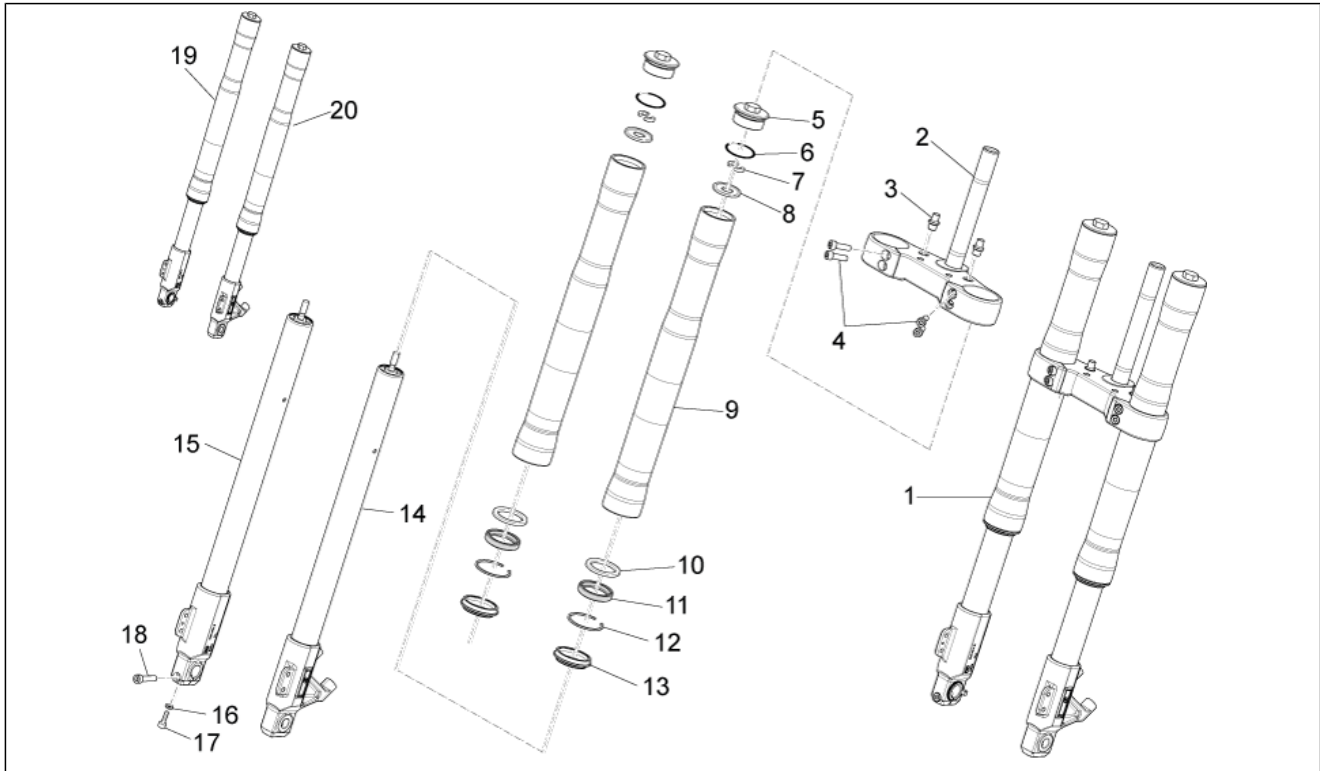

Einheit	Radaufhängungen
Code	04.070
Beschreibung	Vorderradgabel Ming Xing
Inspektion	1

Pos.	Code	Beschreibung	Menge	Varianten
1	8667100002	Vorderradgabel komplett MINXING	1	
2	B044047	U. Platte Gabel	1	
3	B044048	Laufende	2	
4	AP8150236	TCEI Schraube M8x35	4	
5	B044049	Verschuß	5	
6	B044050	O-ring	2	
7	B044051	Halbring	4	
8	B044052	Ring	2	
9	B044053	Hülse	2	
10	B044054	Ausgleichscheibe	2	
11	B044055	Ölabstreifring	2	
12	B044056	Sprengring	2	
13	B044057	Staubschutz	2	
14	B044058	Kolbenstange links	1	
15	B044059	Kolbenstange rechts	1	
16	B044060	Unterlegscheibe	1	
17	AP8150196	TCEI Schraube	1	
18	AP8150107	TCEI Schraube M8x30	1	
19	B044062	Kolbenstange rechts kpl.	1	
20	B044061	Schaft kpl. SX	1