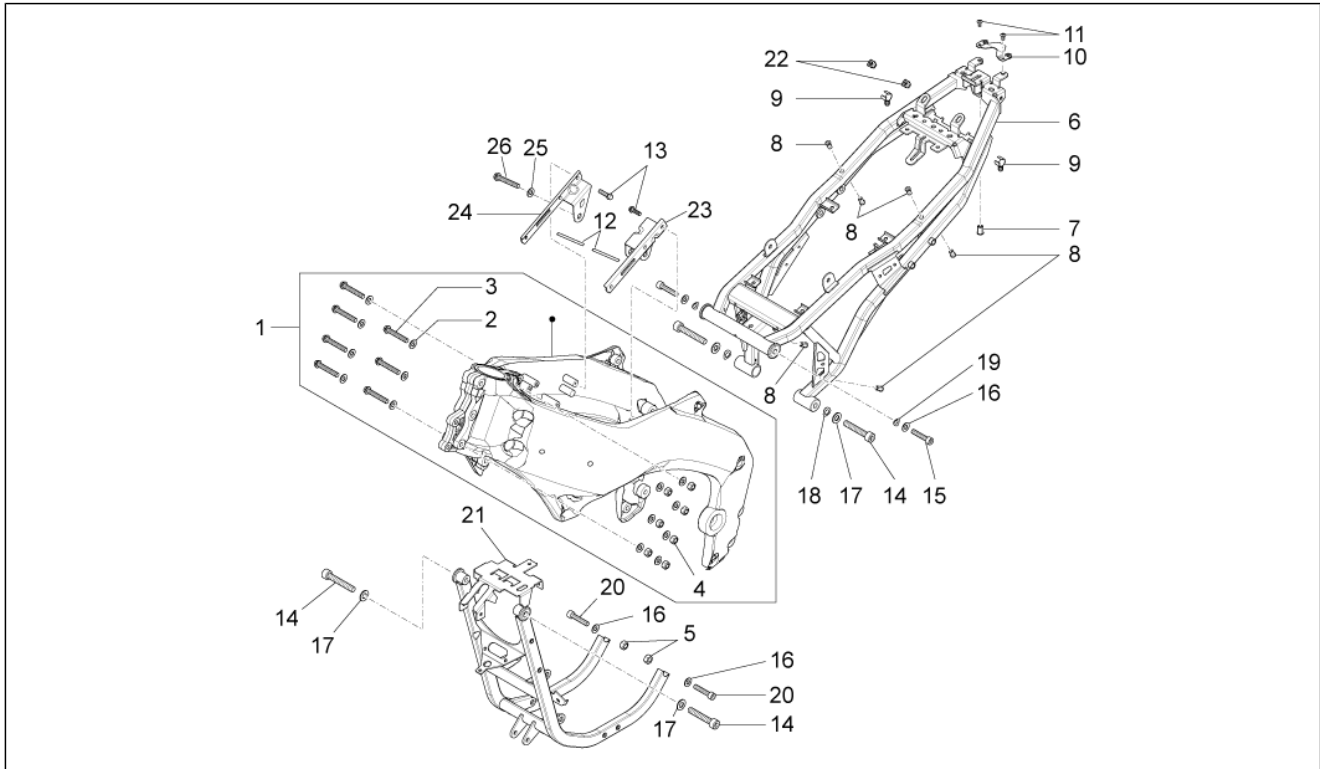

Pos.	Code	Beschreibung	Menge	Varianten
1	89805500XH4	Rahmen, grau	1	
2	AP8150017	Ausgleichscheibe 8,4x16x1,6	14	
3	AP8152292	TE Schr. m. Flansch M8x50	7	
4	AP8152350	Mutter	7	
5	AP8152300	Selbstsperrende Mutter M8	2	
6	897279	Sattelstütze	1	
7	AP8102902	Sechss. Geschn. Einsatz	1	
8	AP8201755	Geschnitten Kunststoffniet	6	
9	AP8121882	Kabelführungs	2	
10	858903	Scheinw.bügel	1	
11	AP8150538	TBEI Schraube M5x10	2	
12	AP8144606	Dichtung 10X5	1	
13	AP8152278	TE Schr. m. Flansch M6x16	4	
14	AP8150038	TCEI Schraube M10x45	4	
15	890638	TCEI Schraube	2	
16	AP8150017	Ausgleichscheibe 8,4x16x1,6	4	
17	AP8150020	Ausgleichscheibe 10,5x21x2*	4	
18	AP8150292	Gebogene Sprengscheibe *	2	
19	AP8150376	Ausgleichscheibe 8,5x15x0,8	2	
20	478761	TCEI Schraube	2	
21	898365	Vordere rahmen	1	
22	AP8221213	Käfigmutter M6	2	
23	898907	Motorhalterung li.	1	
24	898908	Motorhalterung re.	1	
25	00402100001	Ausgleichscheibe	2	
26	00002011600	Schraube M10	2	