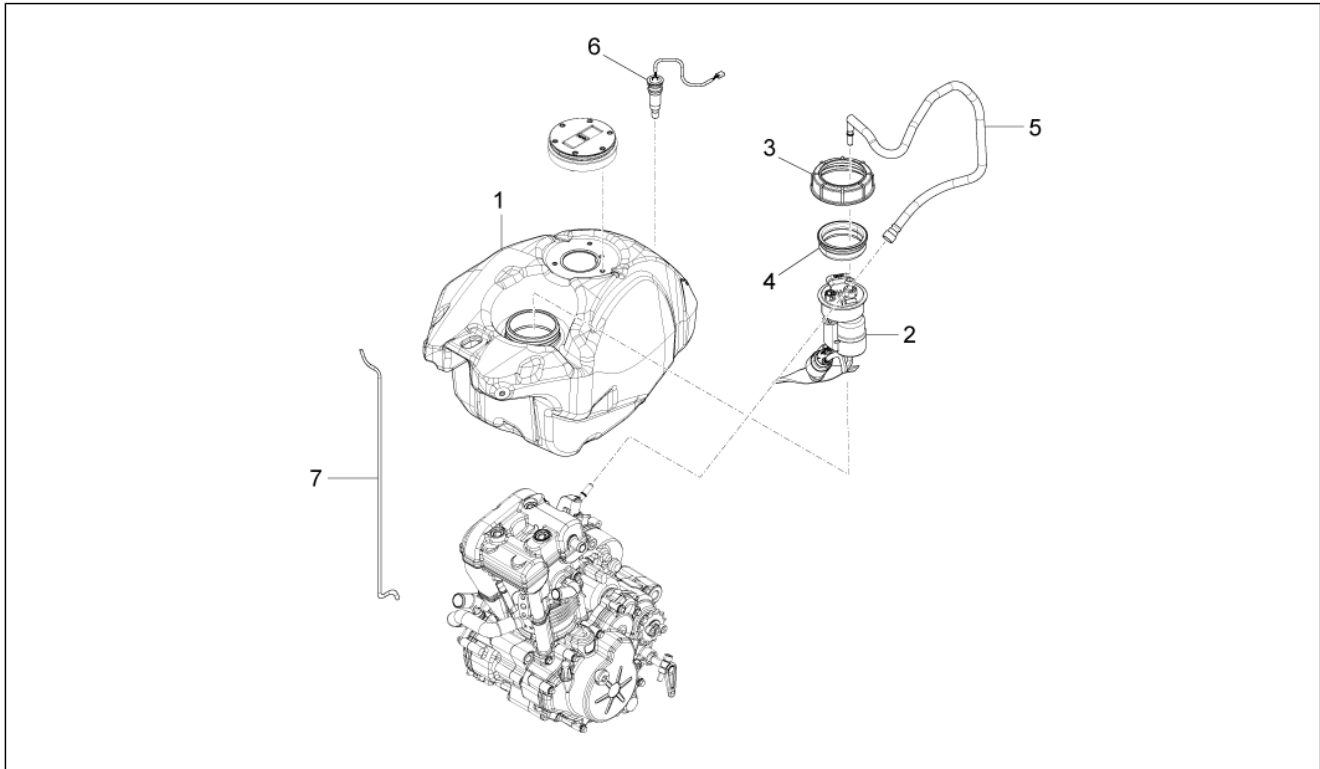

Einheit	Tank
Code	09.010
Beschreibung	Kraftstofftank
Inspektion	1

Pos.	Code	Beschreibung	Menge	Varianten
1	897759	Kraftstofftank	1	
2	640517	Benzinpumpe kpl.	1	
3	576546	Nutmutter	1	
4	576542	Dichtung	1	
5	897761	Kraftstoffschlauch	1	
6	B043773	Kraftstoffmeßsonde	1	
7	AP8121324	Stange tanköffnung	1