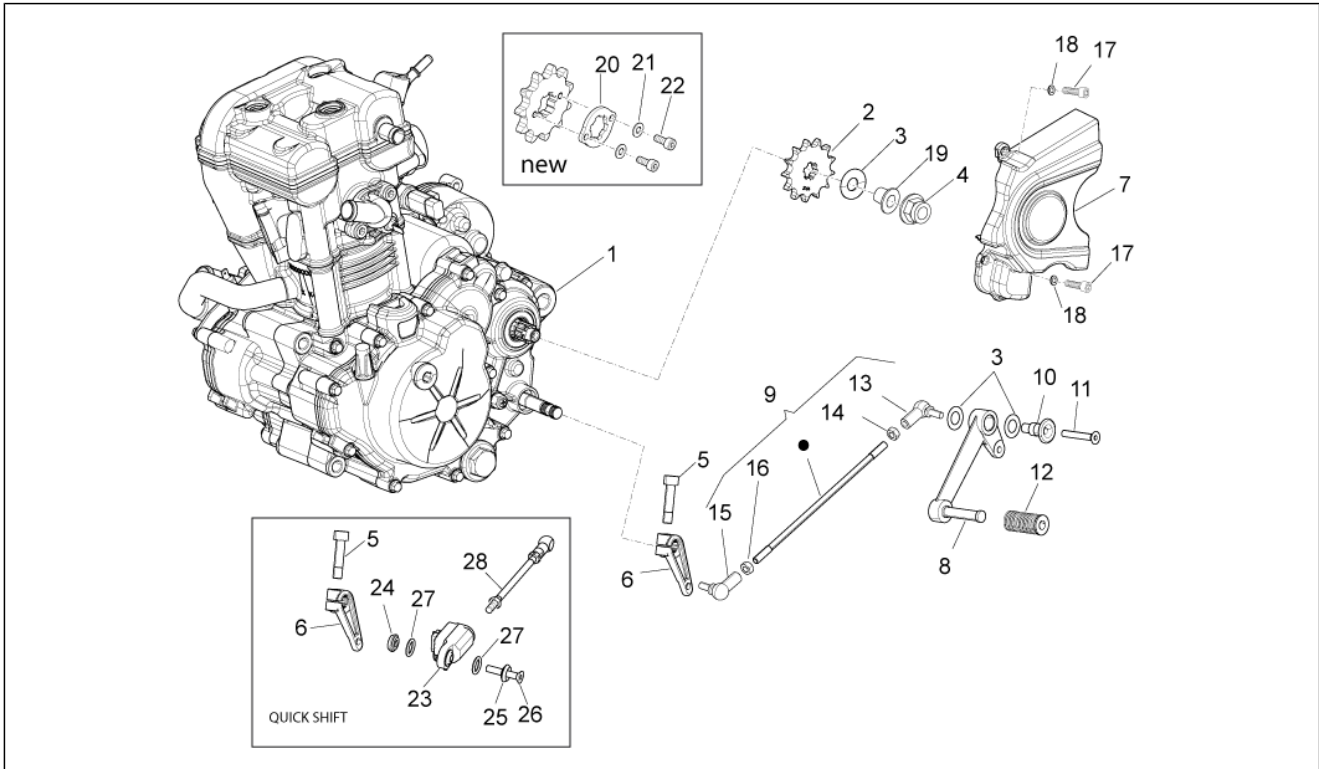

Einheit	Motor
Code	03.010
Beschreibung	Motor-Fertigstellung
Inspektion	1

Pos.	Code	Beschreibung	Menge	Varianten
26	898463	Schraube M6x35	1	Baujahr:2012[C] Farbe:Replica SBK MY12[sbk]
27	AP8220177	O-Ring 115	3	Baujahr:2012[C] Farbe:Replica SBK MY12[sbk]
28	B044008	Umlenkstange Schaltgetriebe	1	Baujahr:2012[C] Farbe:Replica SBK MY12[sbk]