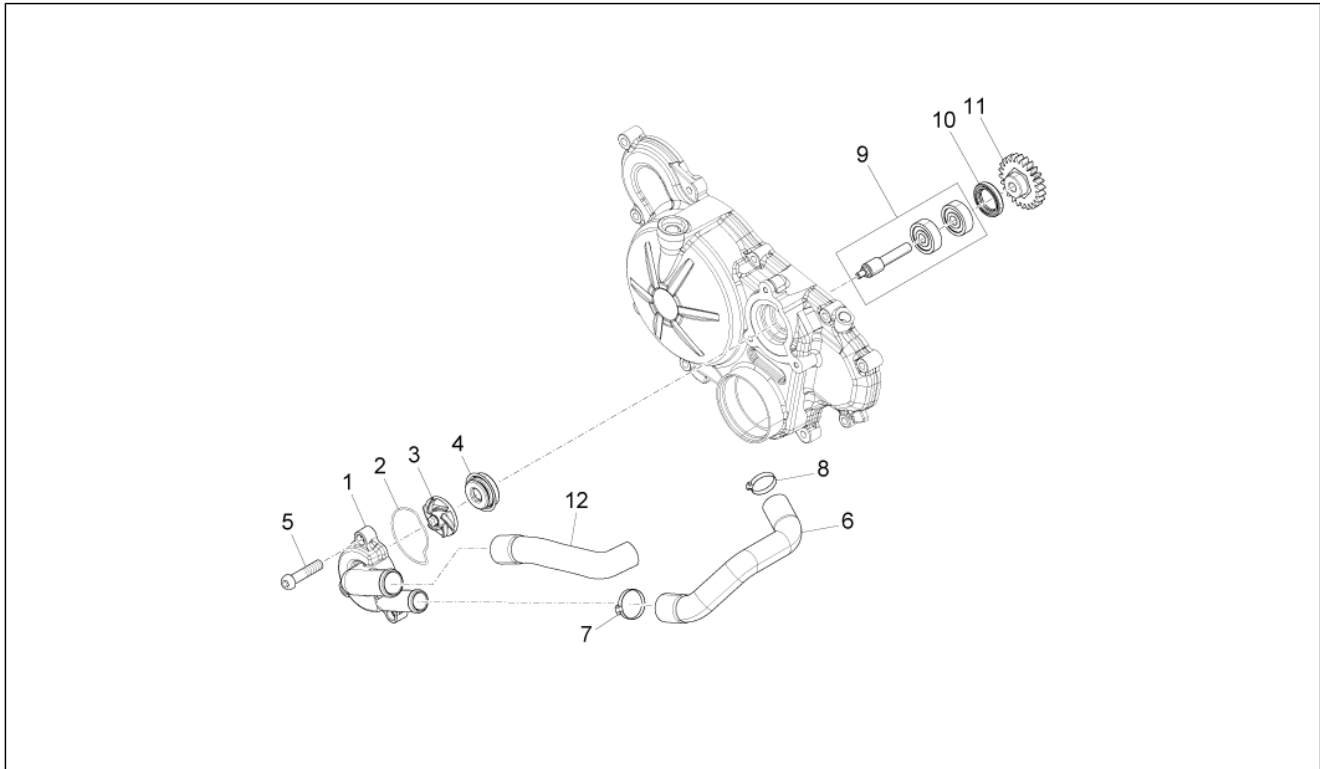

Einheit	Motor
Code	03.210
Beschreibung	Wasserpumpenritzel
Inspektion	1

Pos.	Code	Beschreibung	Menge	Varianten
1	871354	Deckel Wasserpumpe	1	
2	871418	O-Ring	1	
3	871358	Läufer	1	
4	82991R	Gasket ring	1	
5	845753	TBEI Schraube M5x20	3	
6	871450	Pumpen-Zylinderschlauch	1	
7	CM001907	Schlauchschelle	1	
8	CM001906	Schlauchschelle	1	
9	8713724	Welle Wasserpumpe mit inneren Teilen	1	
10	82897R	Gasket ring 20x30x5	1	
11	899803	Wasserpump.-Zahn.	1	
12	865655	Pumpen-Kühlerschlauch	1