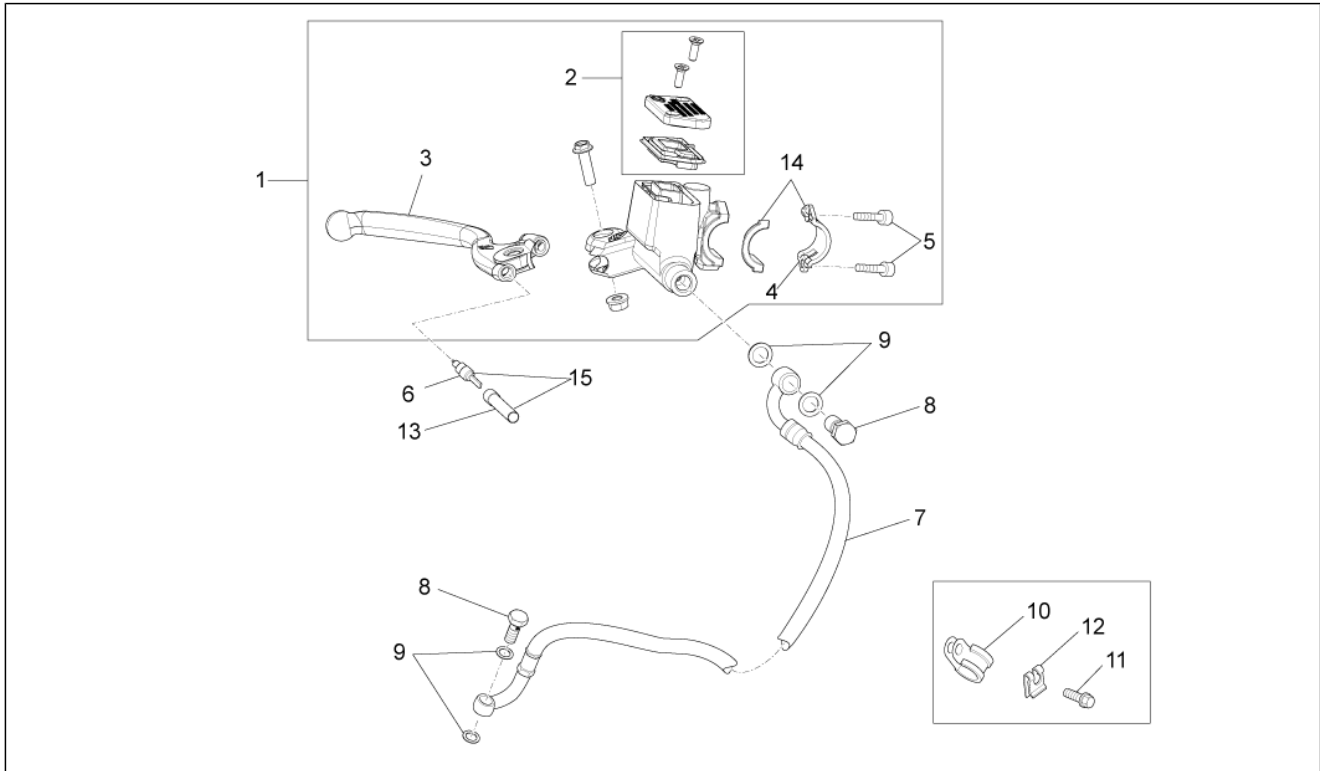

Einheit	Bremsanlage
Code	06.010
Beschreibung	Vorderradbremspumpe
Inspektion	1

Pos.	Code	Beschreibung	Menge	Varianten
1	865507	Vorderradbremspumpe	1	Technische Spezifikation:Bremsanlage AJP[AJP]
1	B044194	Vorderradbremspumpe	1	Technische Spezifikation:Bremsanlage J.Juan[J.Juan]
2	862534	Deckel	1	Technische Spezifikation:Bremsanlage AJP[AJP]
2	B044197	Deckel	1	Technische Spezifikation:Bremsanlage J.Juan[J.Juan]
3	B044198	Vorderradbremshebel	1	Technische Spezifikation:Bremsanlage J.Juan[J.Juan]
3	864339	Bremshebel	1	Technische Spezifikation:Bremsanlage AJP[AJP]
4	00H02100901	Pumpenträgerstand	1	Technische Spezifikation:Bremsanlage AJP[AJP]
5	00000004512	Schraube	2	
6	642032	Knopf stop	1	Technische Spezifikation:Bremsanlage AJP[AJP]
7	866674	Vorderradbremsschlauch	1	Technische Spezifikation:Bremsanlage AJP[AJP]
7	B044195	Vorderradbremsschlauch	1	Technische Spezifikation:Bremsanlage J.Juan[J.Juan]
8	867237	Anschluss Ölschlauch	1	Technische Spezifikation:Bremsanlage J.Juan[J.Juan]
8	00006309260	Fixierschraube Ölschlauch	2	Technische Spezifikation:Bremsanlage AJP[AJP]
9	00006321040	Ausgleichscheibe	4	Technische Spezifikation:Bremsanlage AJP[AJP]
9	867238	Unterlegscheibe	4	Technische Spezifikation:Bremsanlage J.Juan[J.Juan]
10	AP8134167	Platte Bremsschlauch	1	
11	AP8152278	TE Schr. m. Flansch M6x16	1	
12	254485	Plattchen M6	1	
13	AP8220135	Gummi *	1	Technische Spezifikation:Bremsanlage AJP[AJP]
14	B044408	Bügelbolzen	1	Technische Spezifikation:Bremsanlage J.Juan[J.Juan]
15	B044409	Bremslichtschalter	1	Technische Spezifikation:Bremsanlage J.Juan[J.Juan]