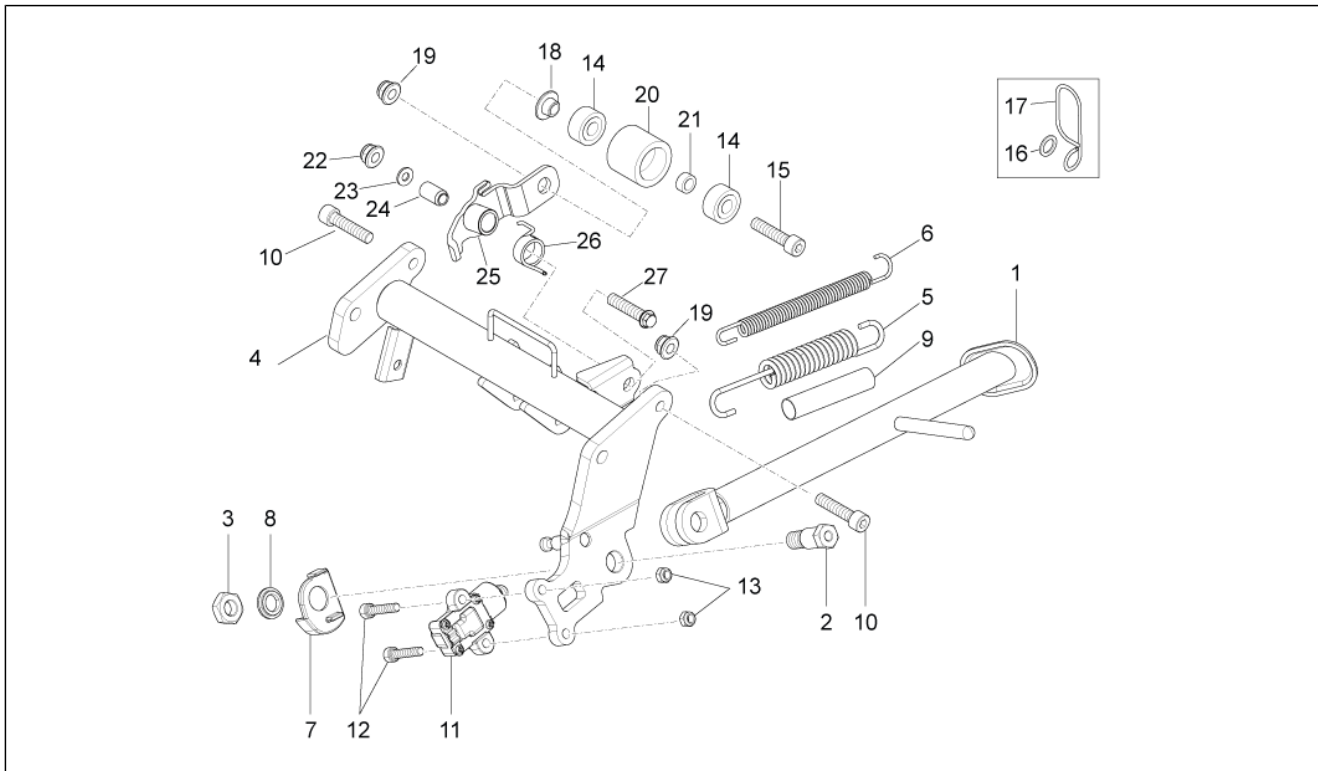

Einheit	Rahmen
Code	01.030
Beschreibung	Hauptständer
Inspektion	1

Pos.	Code	Beschreibung	Menge	Varianten
1	899166	Seitenständer	1	
2	AP8121999	Ständerbolzen	1	
3	AP8152001	Mutter unten M10x1,25	1	
4	B043768	Ständerhalterung	1	
5	AP8221204	Hauptständer Schraubenfeder	1	
6	AP8221211	Rückholfeder Ständer	1	
7	AP8145056	Hauptständer Nocken	1	
8	AP8121080	Distanzscheibe	1	
9	AP8102524	Schutz f. Ständerfeder	1	
10	AP8150107	TCEI Schraube M8x30	2	
11	AP8127856	Ständer lichtschalter	1	
12	AP8152275	TE Schr. m. Flansch M5x25	2	
13	AP8152306	Selbstsperrende Mutter M5	2	
14	AP9100175	Kugellager 8x22x7	2	
15	AP8150277	TCEI Schraube M8x50	1	
16	AP8150272	Gebogene Sprengscheibe 5,3x10x0,5	1	
17	AP8121889	Kabelführungs	1	
18	AP8150017	Ausgleichscheibe 8,4x16x1,6	1	
19	AP8152300	Selbstsperrende Mutter M8	1	
20	AP8161074	Kettenrolle schwarz	1	
21	AP9100174	Distanzscheibe	1	
22	AP8152299	Selbstsperrende Mutter M6	1	
23	AP8152181	Scheibe 6,4x15x1	1	
24	B044392	Buchse	1	
25	B044395	Kettenspannplatte	1	
26	AP8121939	R. Fussrastenfeder	1	
27	AP8152281	TE Schr. m. Flansch M6x30	1