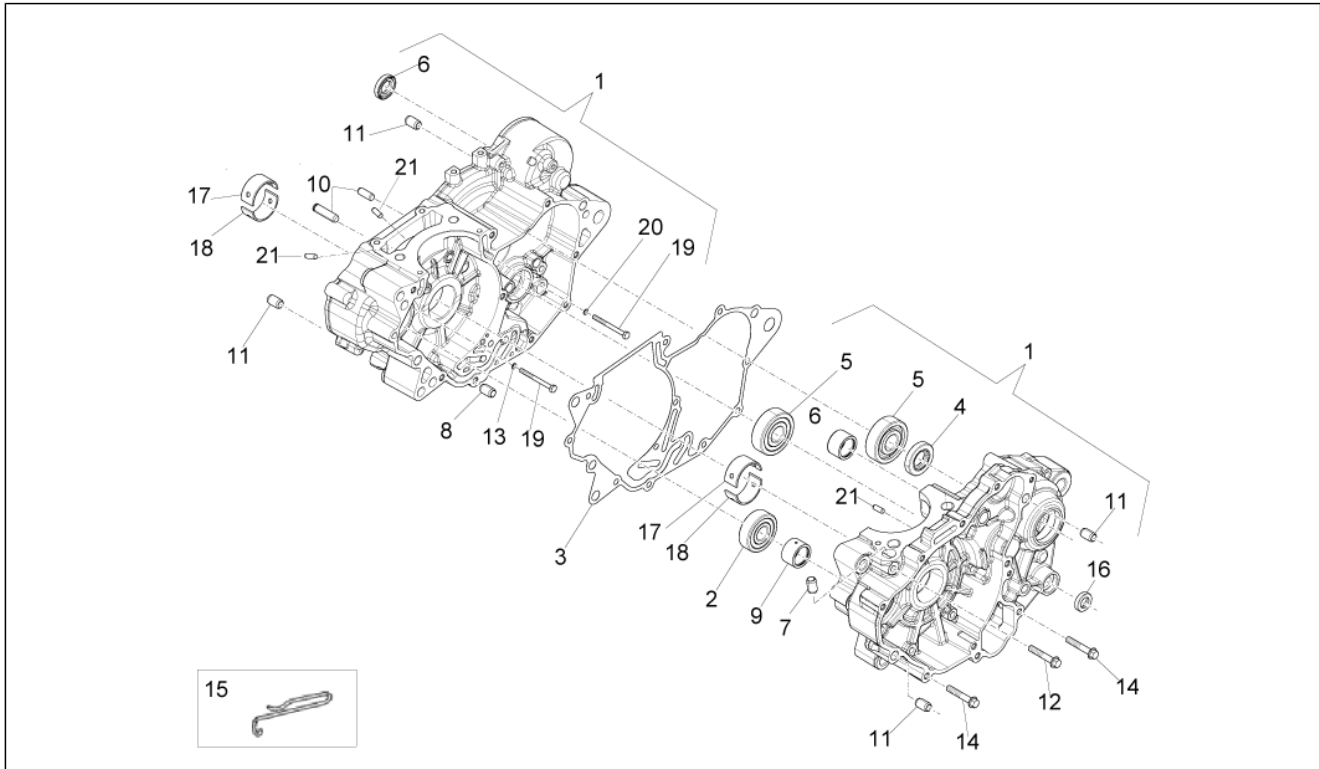

Einheit	Motor
Code	03.030
Beschreibung	Gehäuse I
Inspektion	1

Pos.	Code	Beschreibung	Menge	Varianten
1	8993115001	Gehäuse komplett 1. Kat.	1	
1	8993115002	Gehäuse komplett 2. Kat.	1	
2	485912	Radialkugellager 15x42x13	4	
3	873086	Dichtung	1	
4	847019	Ölabstreifring	4	
5	82668R	Lager	4	
6	182015	Nadellager	4	
7	AP3FCN000247	Buchse	1	
8	484993	Haltestein	1	
9	177442	Nadellager	4	
10	847076	Welle	4	
11	239388	Passhülse 6,5x9,5x15	4	
12	828922	TE Schr. m. Flansch M6x75	4	
13	224664	Unterlegscheibe 5,2X15X1,5	4	
14	432142	Schraube M6x60	4	
15	873735	Schelle	4	
16	847075	Ölabstreifring 12x20	4	
17	8580170001	Halbschale Lager Kat. a blau	4	
17	8580170002	Halbschale Lager Kat. b rot	4	
18	8580180001	Halbschale Lager Kat. a rot	4	
18	8580180002	Halbschale Lager Kat. b blau	4	
19	031057	Schraube M5x14	4	
20	224664	Unterlegscheibe 5,2X15X1,5	5	
21	842360	Verschlusschraube M6x10	3