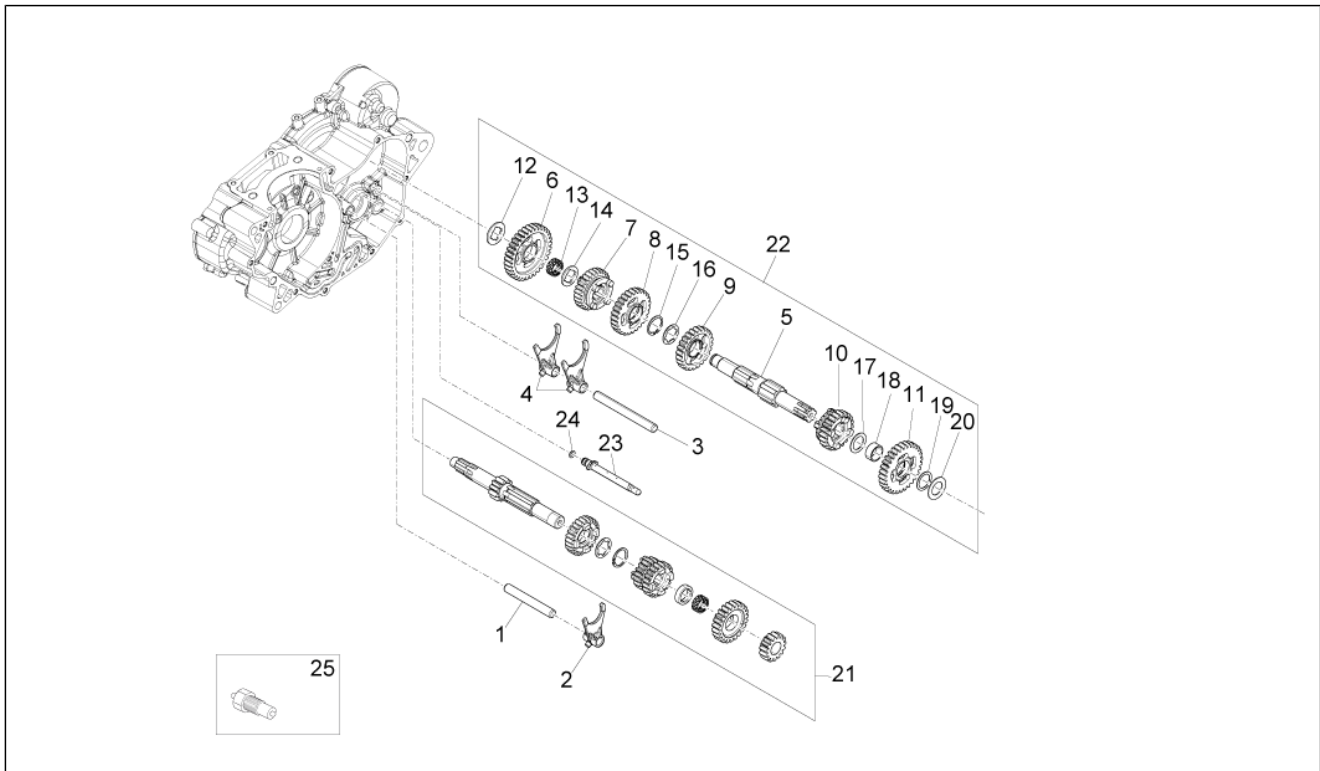

Einheit	Motor
Code	03.180
Beschreibung	Schaltgetriebe - Zahnräder
Inspektion	1

Pos.	Code	Beschreibung	Menge	Varianten
1	871442	Bolzen	1	
2	847031	Schaltgabel	1	
3	871443	Bolzen	1	
4	847032	Schaltgabel	2	
5	B044222	Festrad	1	Technische Spezifikation:New Version[new]
5	899123	Vorgelegewelle	1	Technische Spezifikation:Old Version[old]
6	872958	Zahnrad 1. Gang	1	
7	899434	Schnellgangrad	1	
8	899432	Zahnrad 3-4.gang	1	
9	899433	Zahnrad 4.gang	1	
10	899435	Zahnrad 6. Gang	1	
11	872959	Zahnrad 2. Gang	1	
12	CM157101	Paßscheibe 2.2	1	
12	CM157104	Paßscheibe 1.8	1	
12	CM157103	Paßscheibe 1.9	1	
12	CM157102	Paßscheibe 2	1	
12	CM157106	Paßscheibe 1.6	1	
12	CM157105	Paßscheibe 1.7	1	
13	872954	Nadelkaefig	1	
14	872962	Ausgleichscheibe	1	
15	871428	Seegerring	1	
16	871427	Ausgleichscheibe	1	
17	847546	Abstreifscheibe 17,1x25x0,8	1	
18	847547	Buchse	1	
19	847541	Unterlegscheibe 1x18x23	1	
20	847545	Unterlegscheibe 1,2x17x28	1	
21	899428	Getriebeeingangsw. komp.	1	
22	899321	Vorgelegewelle	1	Technische Spezifikation:Old Version[old]