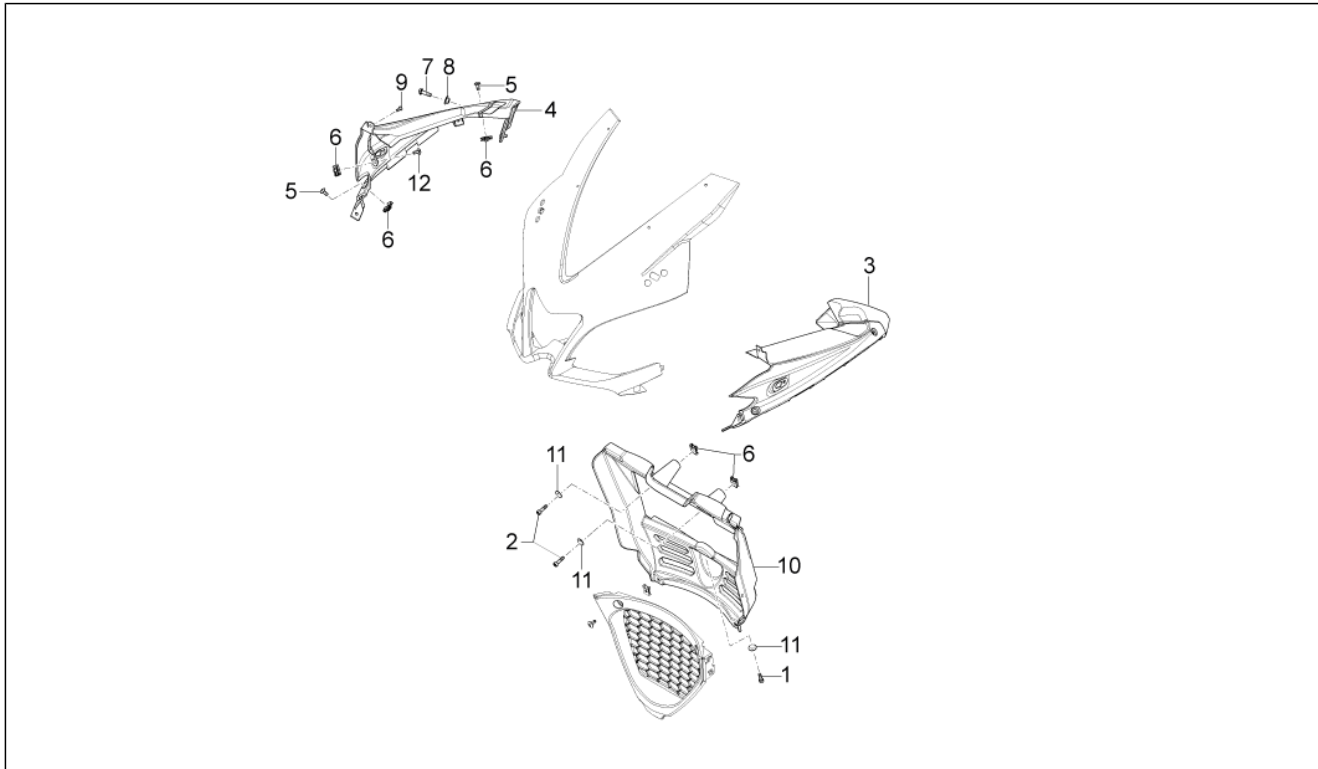

Einheit	Aufbau
Code	02.070
Beschreibung	Leitblech
Inspektion	1

Pos.	Code	Beschreibung	Menge	Varianten
1	AP8150050	TCEI Schraube M5x16	1	
2	AP8150252	TCEI Schraube M5x20	2	
3	897694	Verschluss ob. Karosserie li	1	
4	897693	Verschluss ob. Karosserie re	1	
5	896174	Schraube TBEI Schwarz M5x12	6	
6	AP8102375	Klammer M5	8	
7	AP8152279	TE Schr. m. Flansch M6x20	2	
8	AP8221349	T-Buchse	2	
9	AP8150444	Gewindeschraube Edelstahl	2	
10	898074	Kühlerrahmen	1	
11	AP8150248	Ausgleichscheibe 5,5x15x1,6	3	
12	895915	TBEI Schraube	4