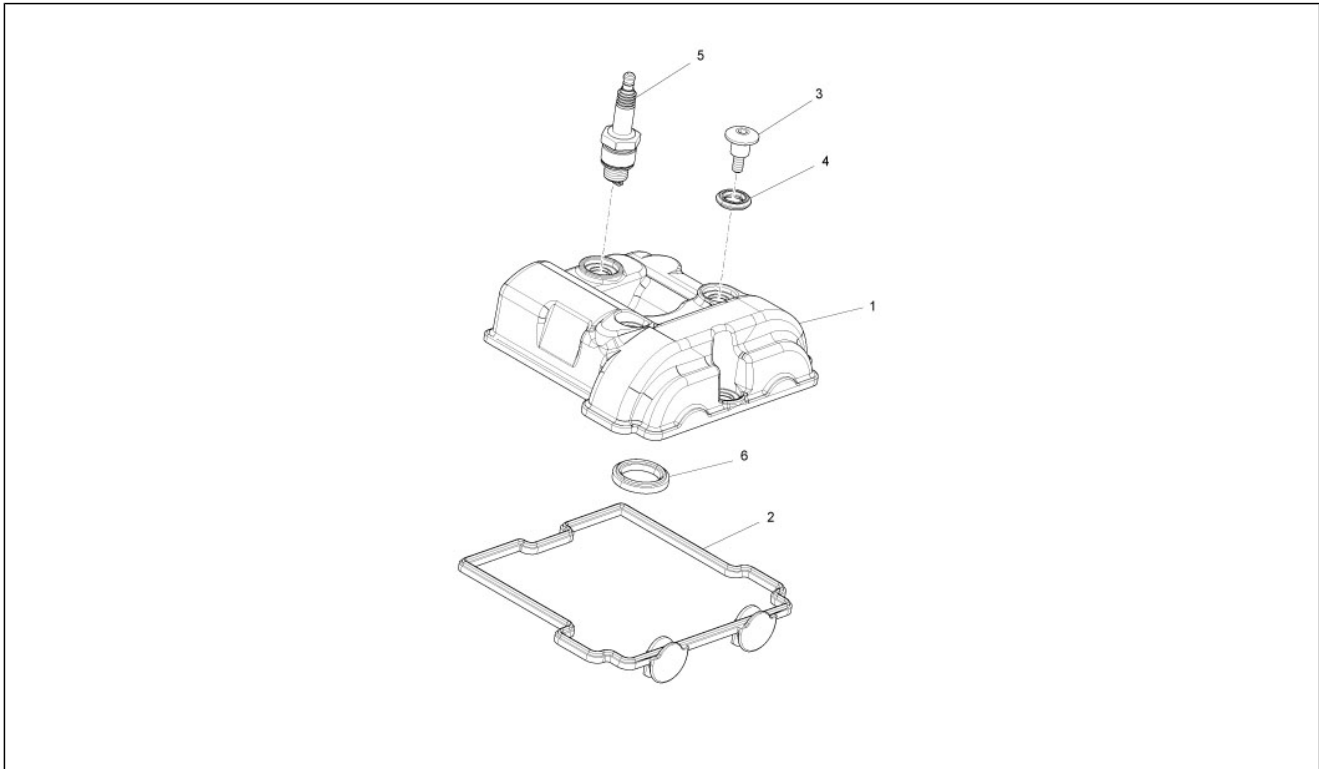

Einheit	Motor
Code	03.090
Beschreibung	Kopfdeckel
Inspektion	1

Pos.	Code	Beschreibung	Menge	Varianten
1	871705	Kopfdeckel	1	
2	873651	Dichtung	1	
3	AP3ATN000118	Spezialschraube	4	
4	AP3CAA000399	Elastischer Puffer	4	
5	82573R	Zündkerze	1	
6	874617	Dichtung	1