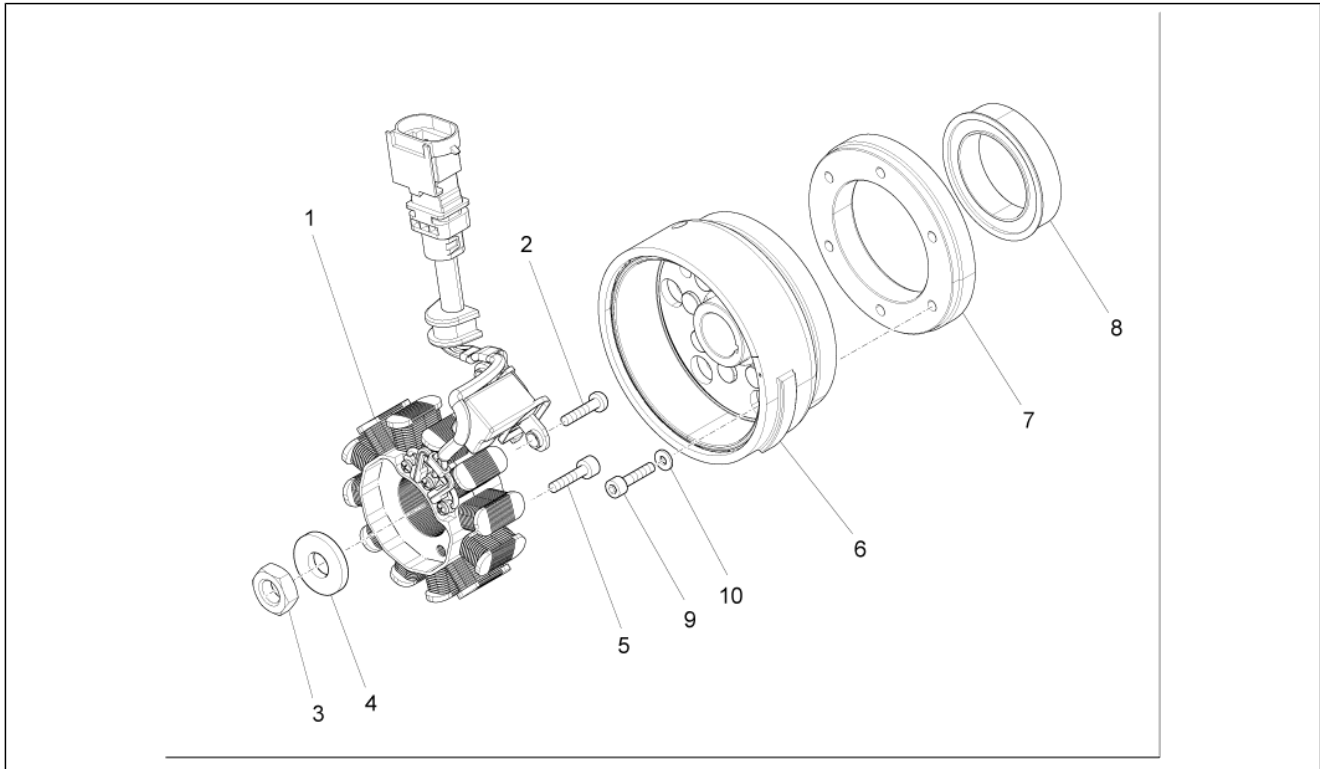

Einheit	Motor
Code	03.300
Beschreibung	Schwunmagnetstarter / Zündung
Inspektion	1

Pos.	Code	Beschreibung	Menge	Varianten
1	640043	Stator kpl.	1	
2	015715	Schraube M5x16	2	
3	873498	Mutter	1	
4	840320	Unterlegscheibe	1	
5	486972	TCEI Schraube M5x25	2	
6	641009	Rotor kpl.	1	
7	871369	Ring	1	
8	871521	Freilaufgrad	1	
9	841613	Schraube	6	
10	479515	Federring Din	6