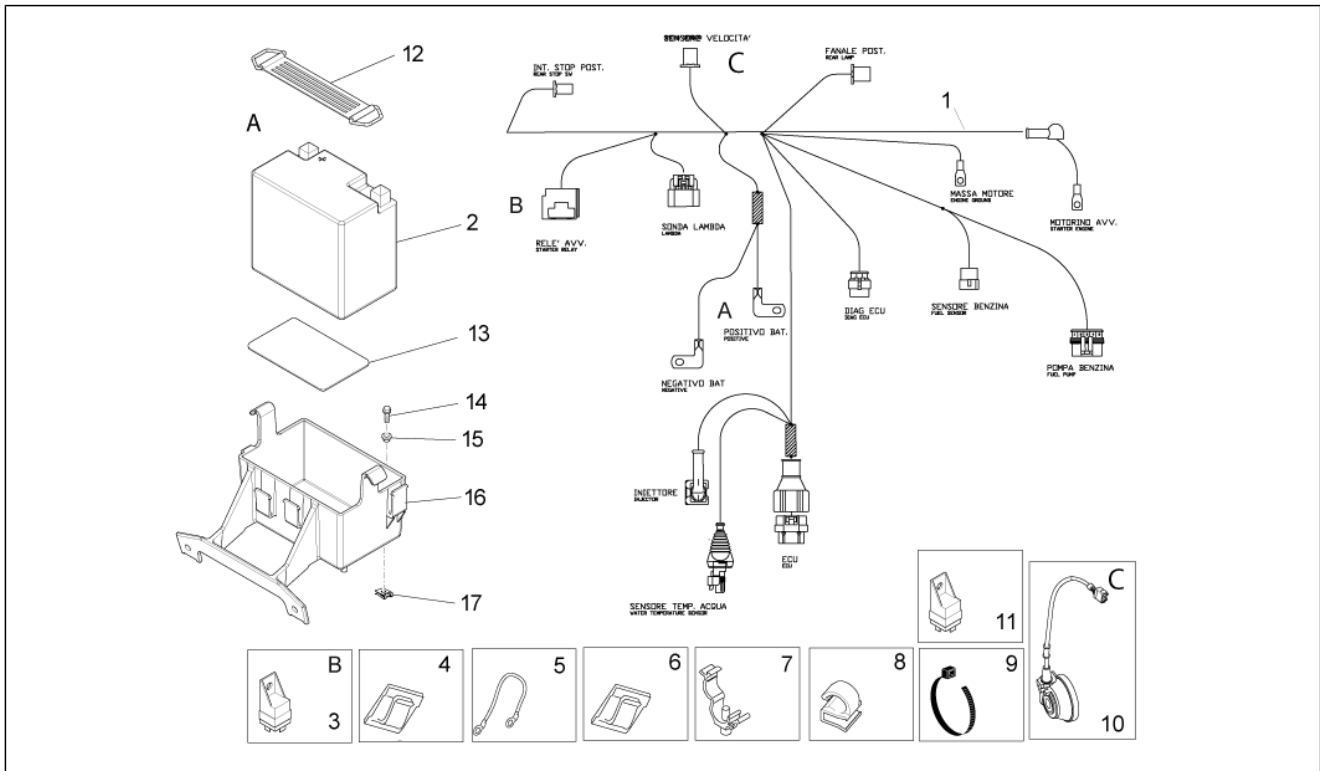

Einheit	Elektrische Anlage
Code	11.030
Beschreibung	Hint.Elektrische Anlage
Inspektion	1

Pos.	Code	Beschreibung	Menge	Varianten
1	898460	Hauptverkabelung	1	
2	584662	Batterie (Yuasa) 12V-6Ah	1	
3	58115R	Starterrelais 12V-80A	1	
4	AP8120581	Kabelschelle	2	
5	AP8112458	Batter.kbel negativ	1	
6	AP8120582	Kabelführungs	2	
7	AP8134186	Kabelführungs	1	
8	AP8201727	Kabelführungs schw.	2	
9	AP8102386	Schelle 155x2	2	
10	898626	Geschwindigkeitssensor Rad	1	
11	AP8124235	Blinken	1	
12	218812	Riemen	1	
13	AP8117033	Klebeschwamm	0	
14	AP8152279	TE Schr. m. Flansch M6x20	1	
15	AP8121728	T-Buchse	1	
16	898363	Batterieaufnahme	1	
17	254485	Plattchen M6	1