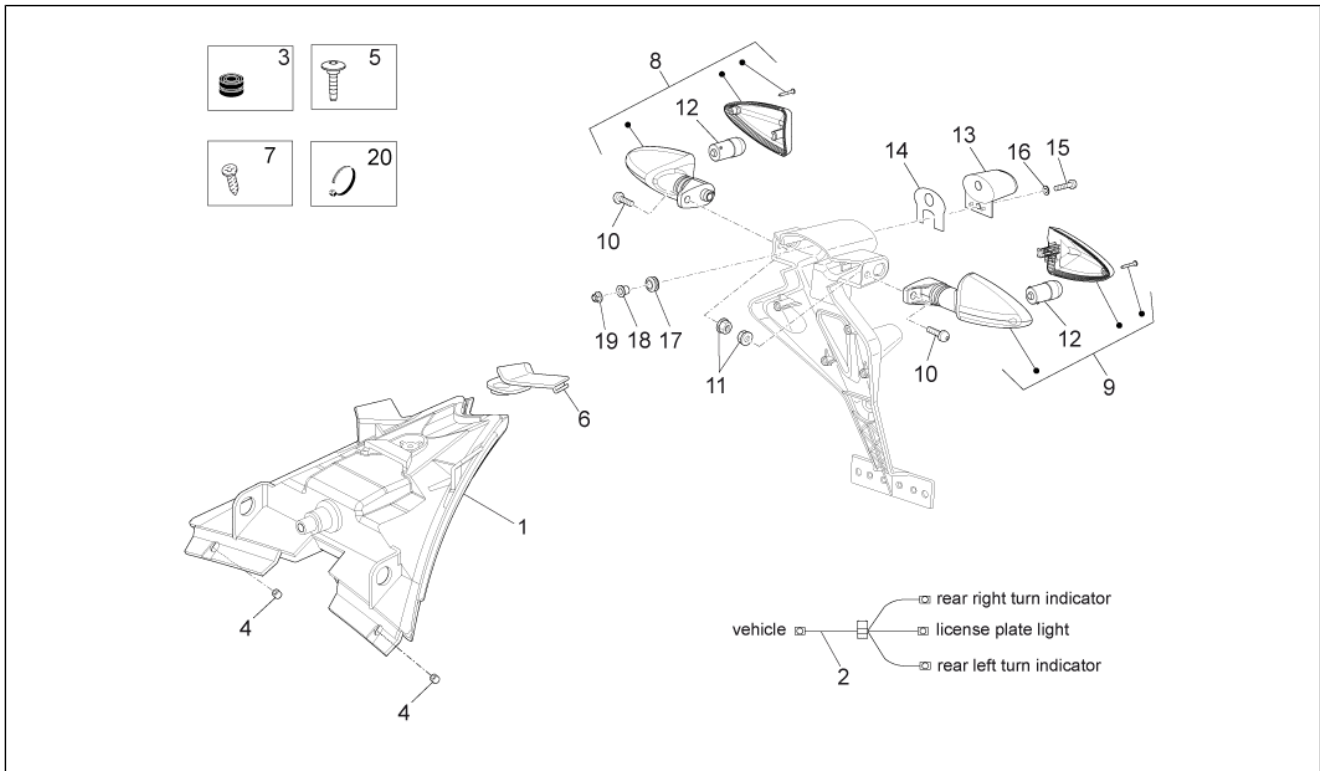

Einheit	Vorderer Lichter - Instrumente
Code	08.030
Beschreibung	Hinterer Lichter
Inspektion	1

Pos.	Code	Beschreibung	Menge	Varianten
1	858725	Rücklicht	1	
2	898698	Verkabelung Rücklicht	1	
3	AP8220186	Gummi	2	
4	AP8221036	Buchse 5,3x8x7,1	2	
5	AP8152298	TBEI Schraube m.Flansch M5x16	2	
6	858839	Rücklicht Deckel	1	
7	AP8150420	Gewindeschraube Edelstahl *	1	
8	AP8127803	Vorderblinker links/ Hinterblinker rechts	1	
9	AP8127804	Vorderblinker rechts / Hinterblinker links	1	
10	AP8152137	TBEI Schraube M6x20	2	
11	AP8152299	Selbstsperrende Mutter M6	2	
12	AP8127489	Lampen RY10W 12V	2	
13	AP8127098	Kennzeichenleuchte	1	
14	AP8117258	Schwingungsdämpfergummi	1	
15	AP8150522	Linsenschraube 4,2x16	1	
16	AP8150158	Ausgleichscheibe 4,3X9X0,8	1	
17	AP8112600	Gummi	1	
18	894566	T-Buchse	1	
19	AP8150204	Mutter M4	1	
20	AP8120657	Schelle	1