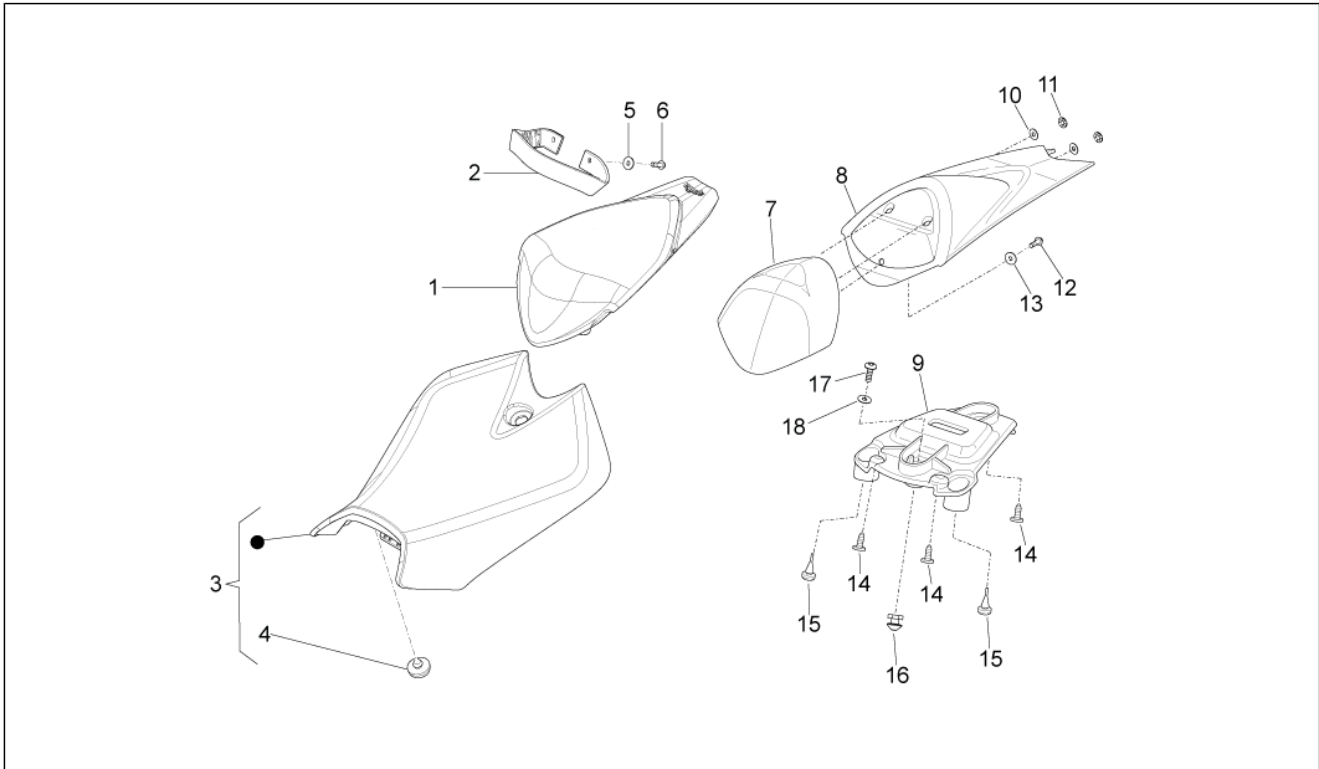

Einheit	Aufbau
Code	02.120
Beschreibung	Sitz
Inspektion	1

Pos.	Code	Beschreibung	Menge	Varianten
18	AP8150158	Ausgleichscheibe 4,3X9X0,8	1	Farbe:Alitalia (t.B.899864)[ai] Replica SBK MY12[skb] Replica MY13[RP]