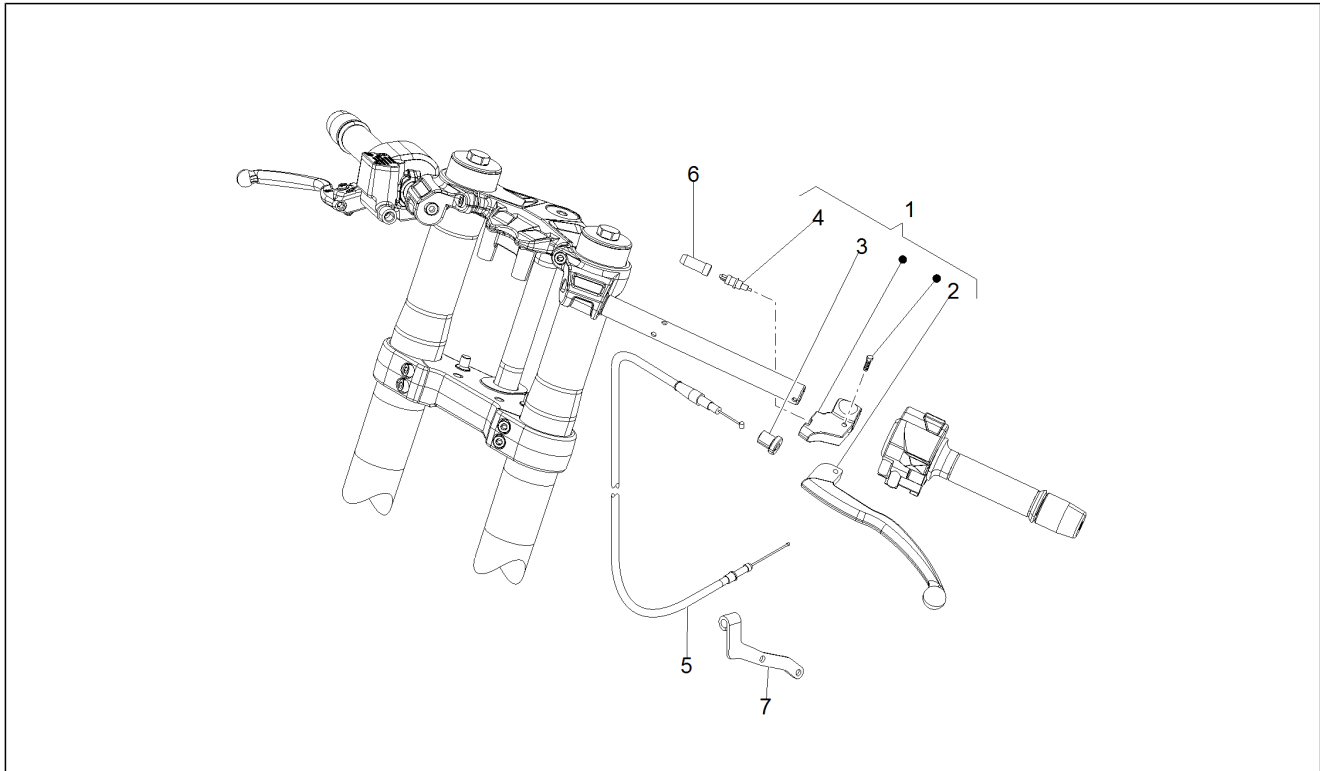

Einheit	Lenkstange - Schaltungen
Code	07.030
Beschreibung	Kupplungssteuerung
Inspektion	1

Pos.	Code	Beschreibung	Menge	Varianten
1	865951	Kupplungshebel	1	
2	00H00904291	Kupplungshebel	1	
3	00H00900351	Kupplungskabel schraube	1	
4	2R000321	Kupplungsschalter	1	
5	865646	Kupplungskabel	1	
6	AP8220135	Gummi *	1	
7	873566	Platte	1