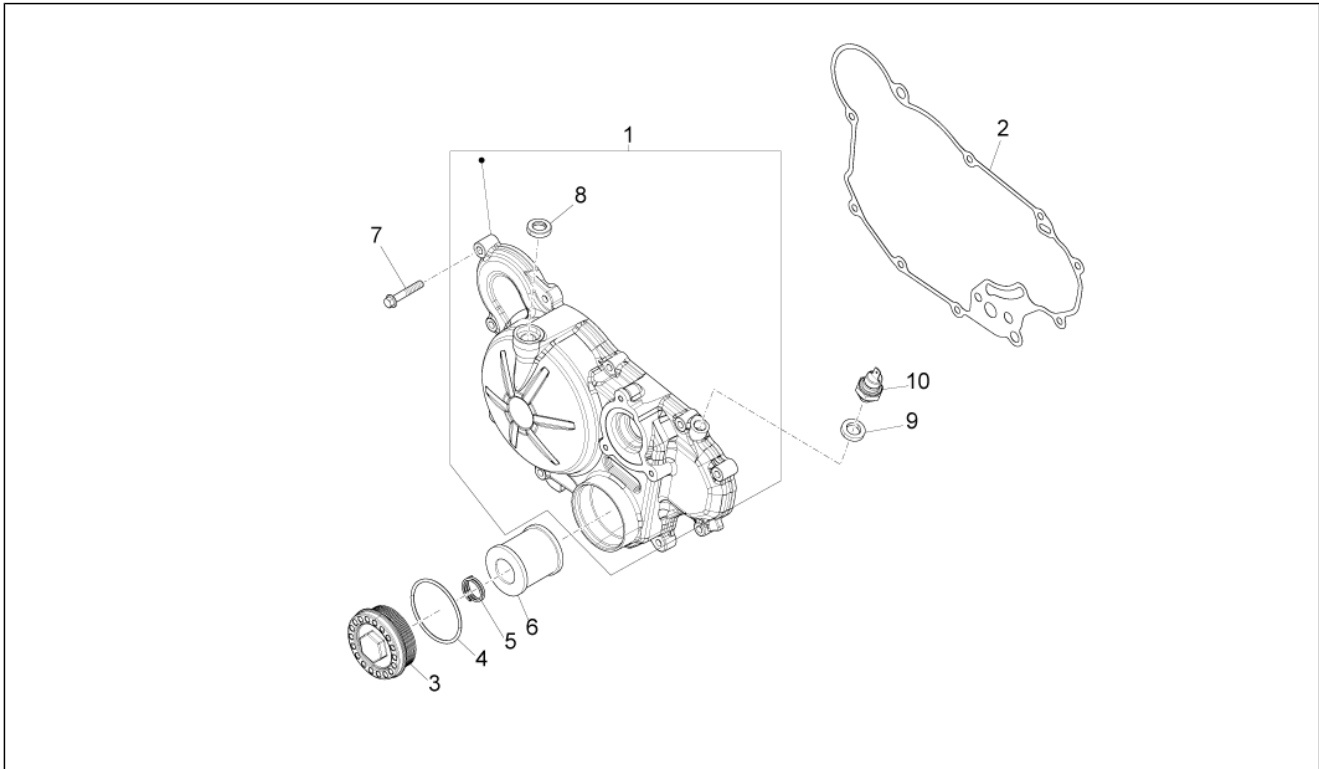

Einheit	Motor
Code	03.220
Beschreibung	Kupplungsdeckel
Inspektion	1

Pos.	Code	Beschreibung	Menge	Varianten
1	B043788	Kupplungsdeckel	1	
2	878241	Deckeldichtung Kupplungsseite	1	
3	851295	Ölfilterdeckel	1	
4	AP9150355	O-Ring D53,65x2,68	1	
5	AP9150167	Feder	1	
6	874081	Ölfiltereinsatz	1	
7	414838	Schraube M6x35	10	
8	847075	Ölabstreifring 12x20	1	
9	AP9150472	Ausgleichscheibe 10,5x17x1,5	1	
10	641541	Öldrucksensor	1