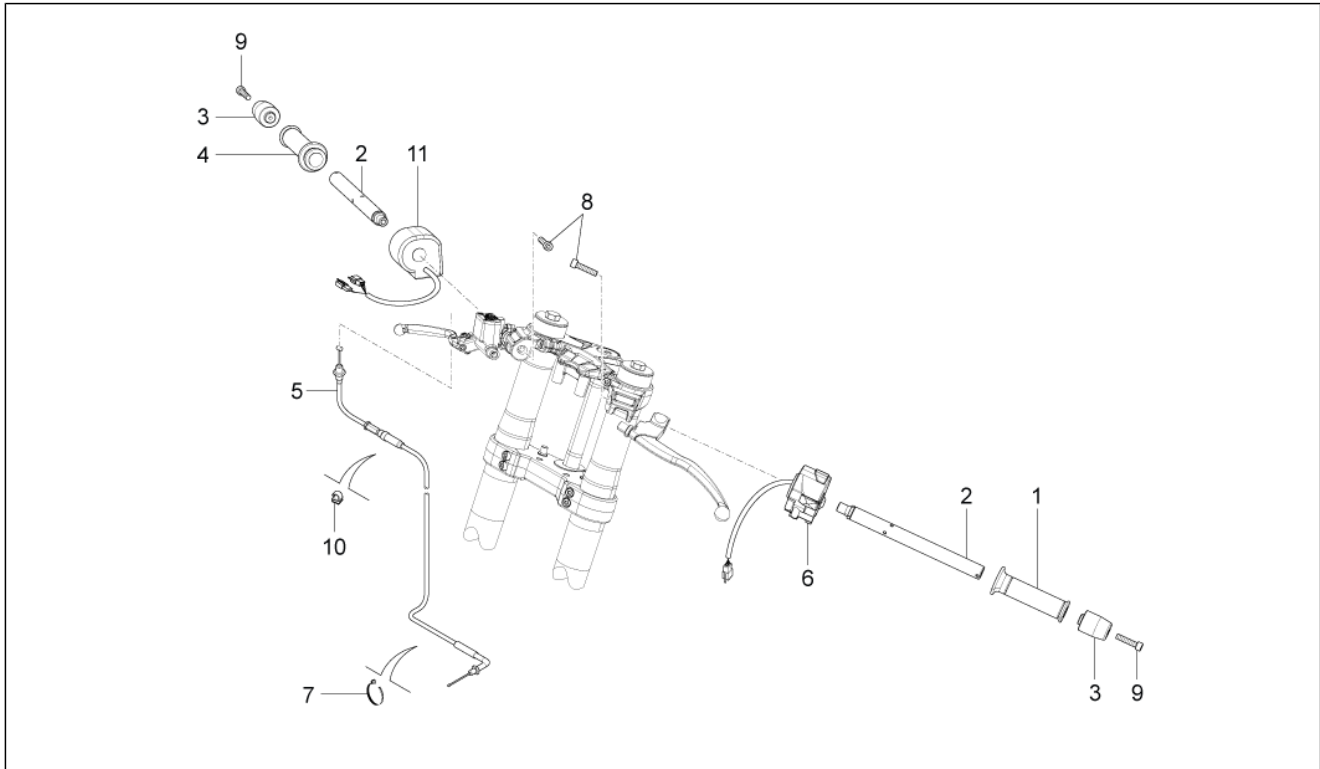

Einheit	Lenkstange - Schaltungen
Code	07.020
Beschreibung	Lenkstange - Schaltungen
Inspektion	1

Pos.	Code	Beschreibung	Menge	Varianten
1	00G00909071	Links griff	1	
2	B045981	Lenker, halb	2	
3	866233	Schwingschutzgewicht schwarz	2	
4	866266	Gasgriff	1	
5	899637	Gaszugkabel	1	
6	AP8124918	Linker Lichtschalter	1	
7	AP8120657	Schelle	2	
8	AP8150107	TCEI Schraube M8x30	2	
9	AP8150435	TCEI Schraube M5x50	2	
10	AP8201727	Kabelführungs schw.	2	
11	AP8124914	R. Lichtumsch. m. K.	1