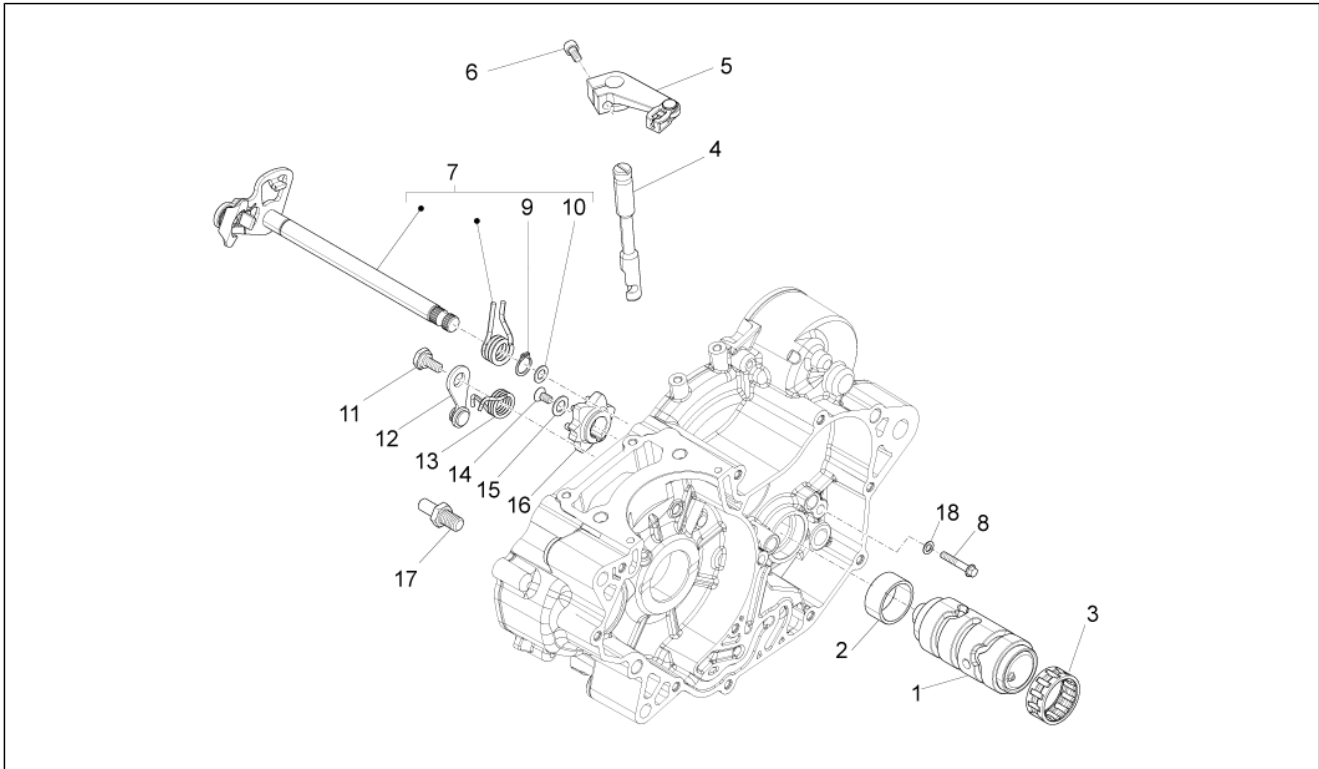

Einheit	Motor
Code	03.170
Beschreibung	Schaltgetriebe / Schaltgabel / Desmodrom.
Inspektion	1

Pos.	Code	Beschreibung	Menge	Varianten
1	899151	Schaltgabel Trommel	1	
2	898627	Lager	1	
3	898628	Nadellager	1	
4	847083	Kupplungshebel	1	
5	B043224	Ausrueckwelle	1	
6	623920	Schraube torx	1	
7	8721654	Getriebebeschaltung	1	
8	274369	TBEI Schraube M6x12	1	
9	005970	Ring	1	
10	847228	Ausgleichscheibe	1	
11	879942	Spezialschraube	1	
12	871554	Hebel	1	
13	847069	Feder	1	
14	AP8150044	TCEI Schraube M6x20	1	
15	847214	Ausgleichscheibe	1	
16	899154	Desmodrom.Platte	1	
17	B018064	Zapfen Gangschaltsegment	1	
18	006125	Flachscheibe	1