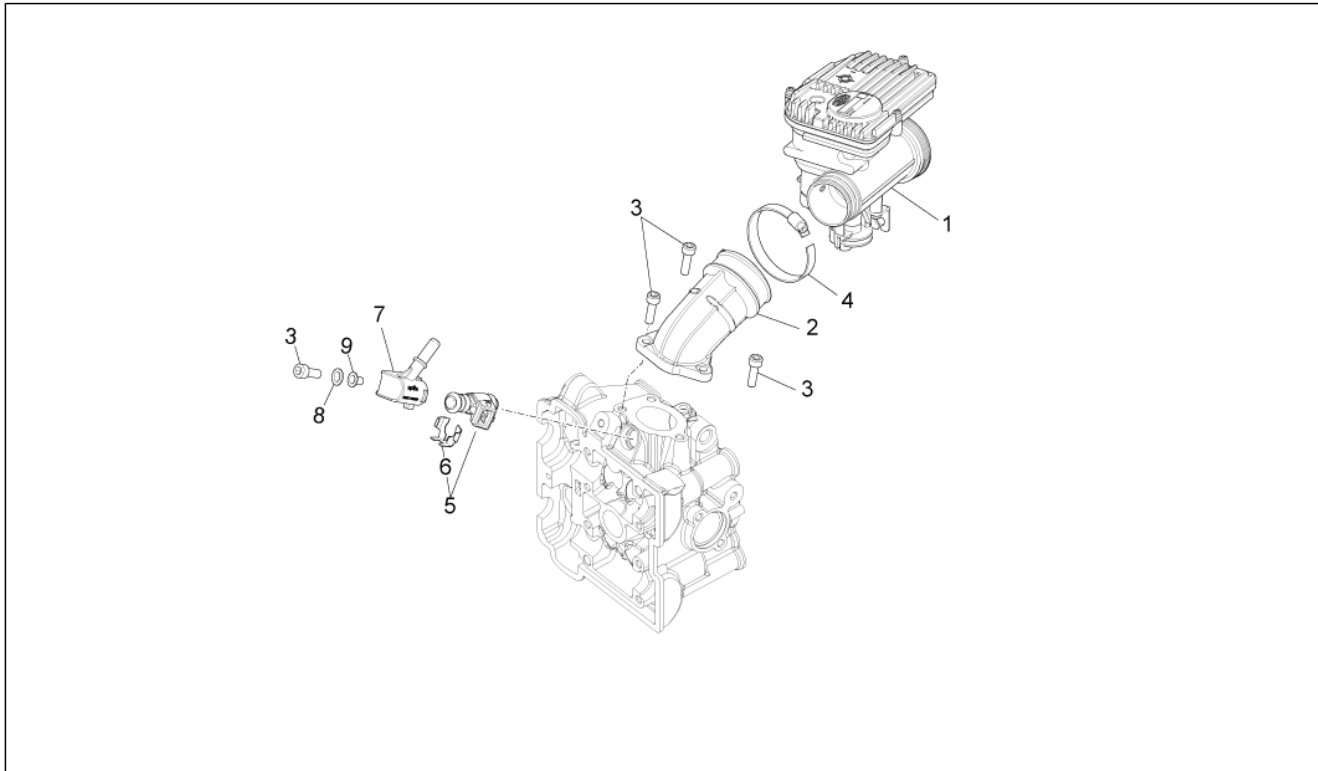

Einheit	Motor
Code	03.060
Beschreibung	Klappenkörper
Inspektion	1

Pos.	Code	Beschreibung	Menge	Varianten
1	CM227201	Klappenkörper	1	
2	897800	Muffe Drosselklappe	1	
3	AP8150521	TCEI Schraube	4	
4	JC13102X05300	Schlauschelle	2	
5	890225	Kompl.Satz.f.Spritzdüsel IWP198	1	
6	849898	Kleine Feder	1	
7	897801	st³zeinspritzung	1	
8	003056	Flachscheibe 6,4x12x1	1	
9	932108	Schutzdeckel	1