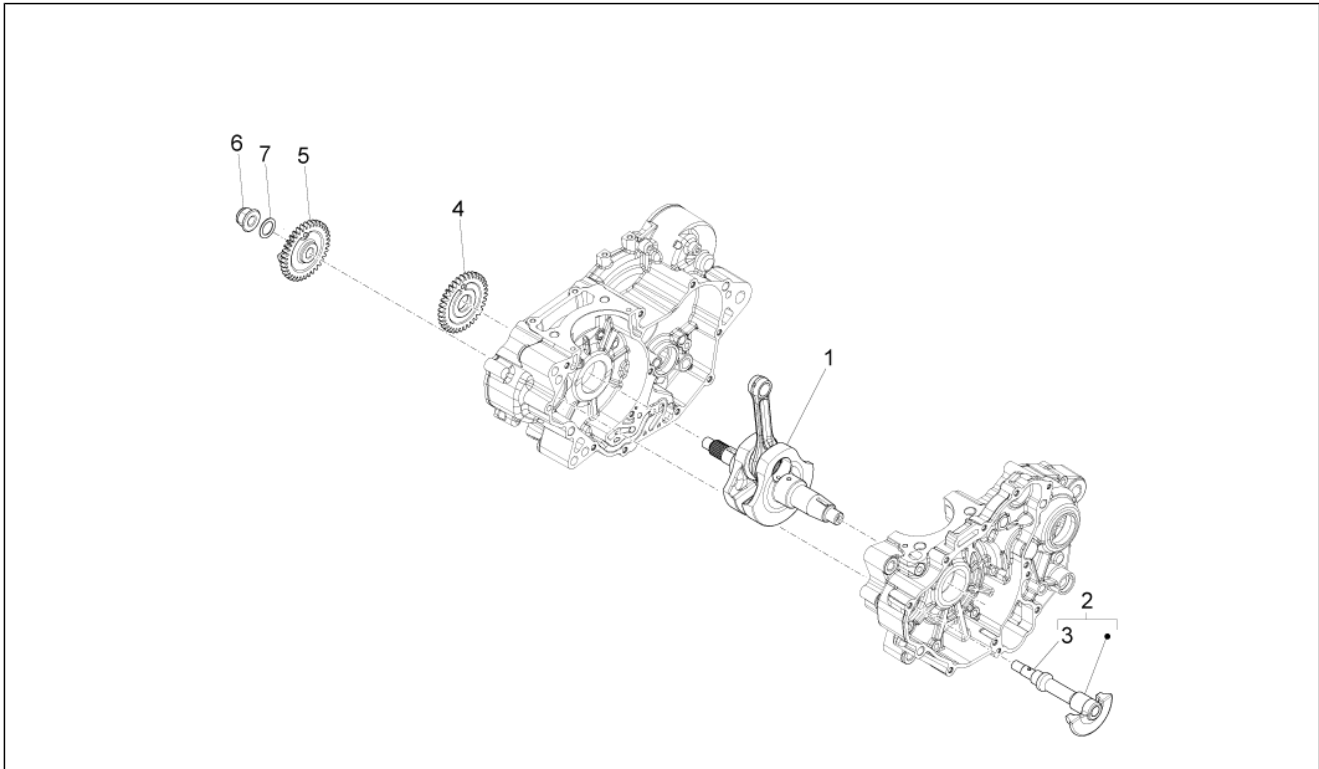

Einheit	Motor
Code	03.160
Beschreibung	Kurbelwelle
Inspektion	1

Pos.	Code	Beschreibung	Menge	Varianten
1	8999175001	Kurbelwelle kpl.,cat.1	1	
1	8999175002	Kurbelwelle kpl.,cat.2	1	
2	871342	Gegenwelle	1	
3	287959	Führungsrolle	1	
4	8714465001	Zahnrad "S"	1	
4	8714465002	Zahnrad "T"	1	
5	8711565001	Zahnrad "S"	1	
5	8711565002	Zahnrad "T"	1	
6	847275	Mutter	1	
7	178790	Flachscheibe	1