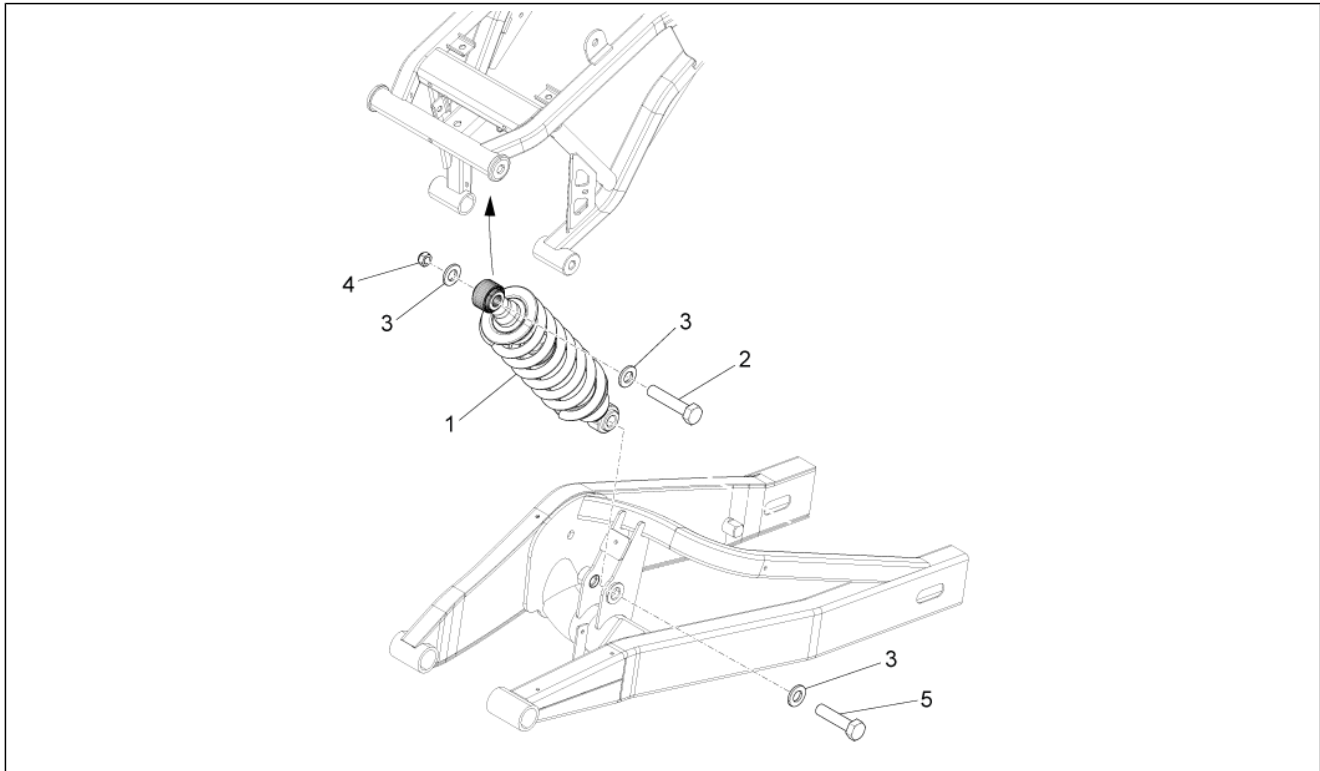

Einheit	Radaufhängungen
Code	04.080
Beschreibung	Stoßdämpfer
Inspektion	1

Pos.	Code	Beschreibung	Menge	Varianten
1	8656670001	Stossdämpfer hinten	1	
2	00H00303892	Schraube	1	
3	00001213190	Bundscheibebuchse	2	
4	AP8150432	Selbstsperr.mut Unt. M12*	2	
5	00H00302892	Schraube 12M175X50	1