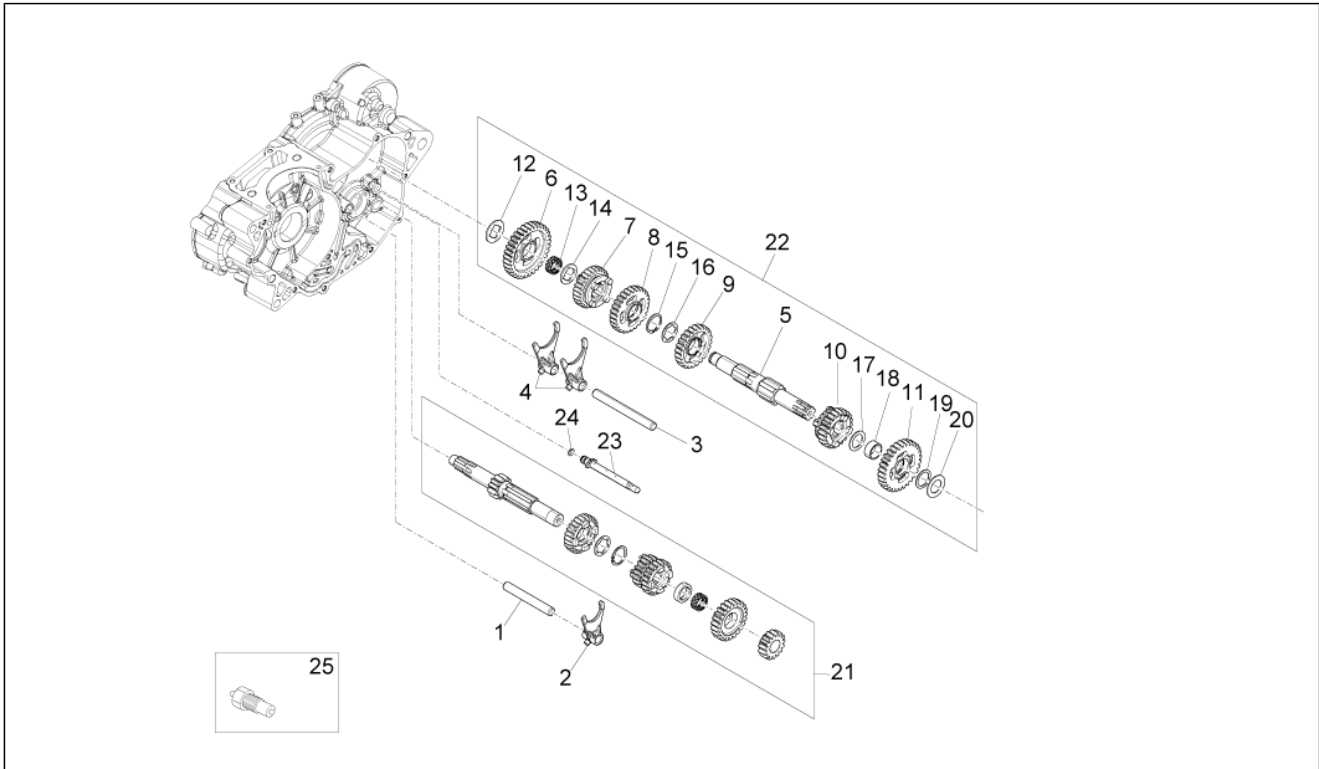

Einheit	Motor
Code	03.180
Beschreibung	Schaltgetriebe - Zahnräder
Inspektion	1

Pos.	Code	Beschreibung	Menge	Varianten
22	B044240	Vorgelegewelle	1	Technische Spezifikation:New Version[new]
23	B046328	Schmierleitung	1	
24	873097	O-Ring	1	
25	880095	Gear position sensor	1