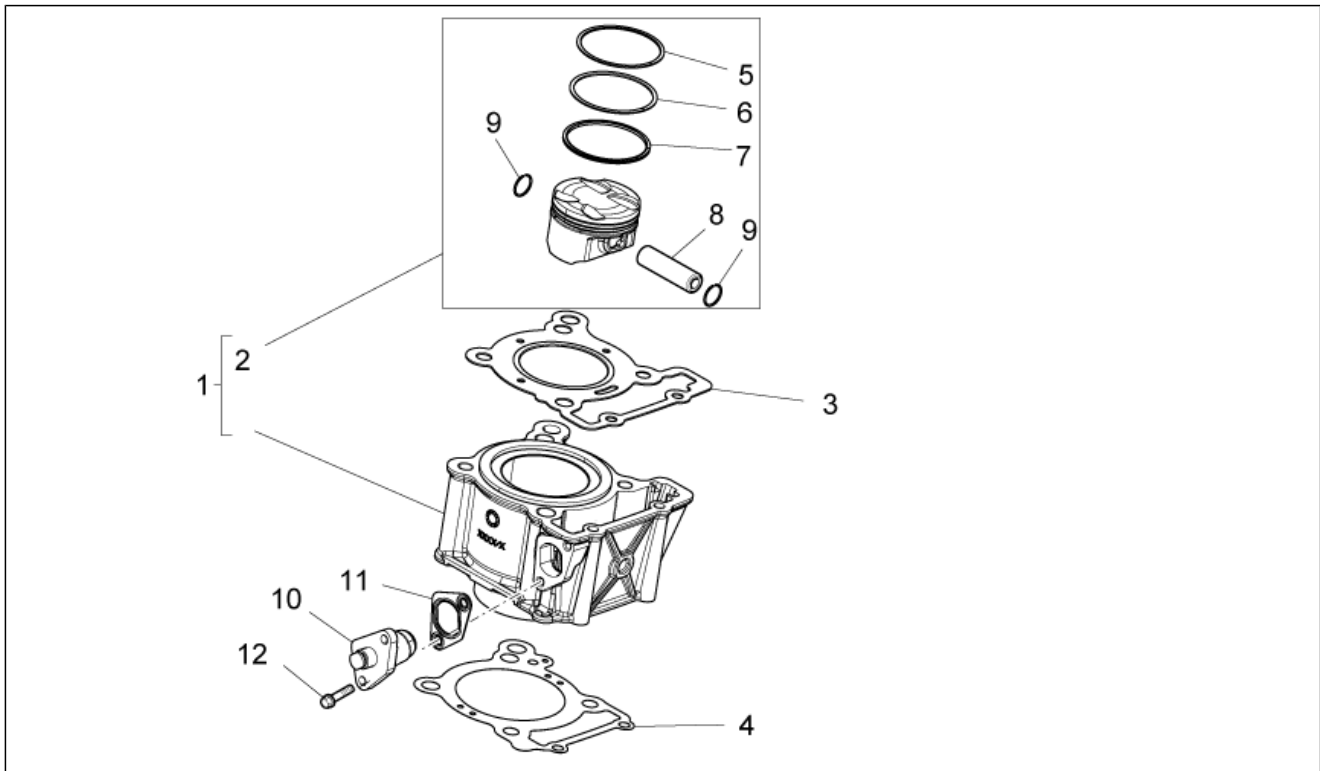

Einheit	Motor
Code	03.150
Beschreibung	Zylinder - Kolben
Inspektion	1

Pos.	Code	Beschreibung	Menge	Varianten
1	899314	Zylinder kpl.	1	
2	8993135004	Kolben 4.Wahl P	1	
2	8993135002	Kolben 2. Wahl N	1	
2	8993135001	Kolben 1. Wahl M	1	
2	8993135003	Kolben 3. Wahl O	1	
3	82893R	Dichtung Zylinderkopf	1	
4	CM157501	Dichtung sp. 0,3	1	
4	CM157502	Dichtung sp. 0,4	1	
4	CM157503	Dichtung sp. 0,5	1	
5	872692	Ring	1	
6	872693	Ring	1	
7	872694	Ölabstreifer	1	
8	873173	Bolzen	1	
9	AP2DBN000133	Sprengring	2	
10	82650R	Kettenspanner komplett	1	
11	847928		1	
12	434541	TE Schr. m. Flansch M6x16	1