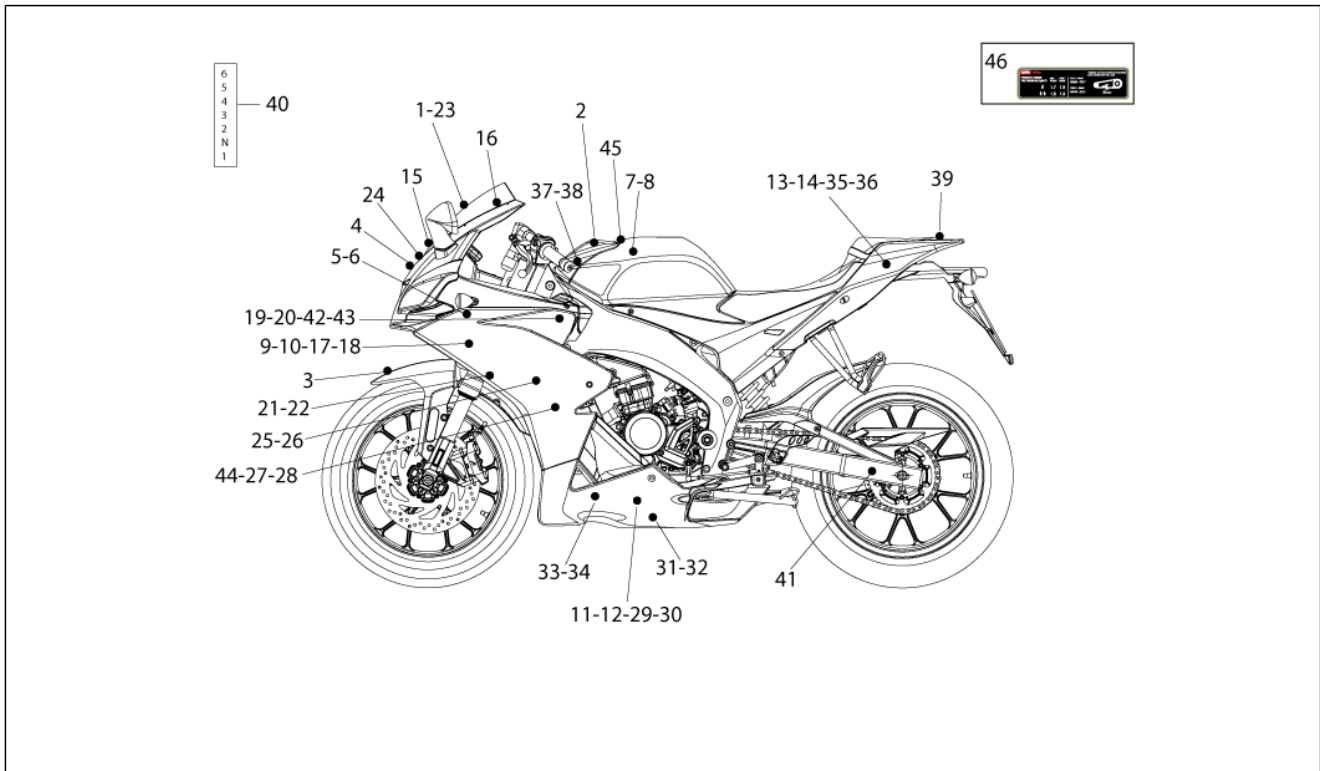

Einheit	Aufbau
Code	02.190
Beschreibung	Deko
Inspektion	1

Pos.	Code	Beschreibung	Menge	Varianten
1	895335	Aufkleber kuppel	1	Farbe:Black Racing (t.B.899864)[blk] Racing White (t.B.899864)[wh] Schwarz Diablo 2013[bd] Gelb Sunny 2013[yl]
2	2B000051	Deko 51 world championships	1	Farbe:Schwarz Diablo 2013[bd] Gelb Sunny 2013[yl] Replica MY13[RP]
2	899550	Aufkleber Tank "1 RSV4"	1	Farbe:Black Racing (t.B.899864)[blk] Alitalia (t.B.899864)[ai]
2	899549	Aufkleber Tank "1 RSV4"	1	Farbe:Racing White (t.B.899864)[wh]
3	899867	Aufkleber Schutzblech v. "aprilia racing"	1	Farbe:Alitalia (t.B.899864)[ai] Black Racing (t.B.899864)[blk] Replica SBK MY12[sbk] Racing White (t.B.899864)[wh] Gelb Sunny 2013[yl]
3	B045793	Aufkleber Schutzblech v. "aprilia racing"	1	Farbe:Schwarz Diablo 2013[bd]
4	899868	Verkl.deko	1	Farbe:Black Racing (t.B.899864)[blk] Racing White (t.B.899864)[wh] Gelb Sunny 2013[yl]
4	B045794	Verkl.deko "Italia"	1	Farbe:Schwarz Diablo 2013[bd]
5	893763	Verkl.deko re.	1	Farbe:Alitalia (t.B.899864)[ai] Replica SBK MY12[sbk] Gelb Sunny 2013[yl]
6	893764	Verkl.deko li.	1	Farbe:Replica SBK MY12[sbk] Gelb Sunny 2013[yl] Alitalia (t.B.899864)[ai]
7	2H000141	Aufkleber Tank Re. "Aprilia"	1	Farbe:Replica MY13[RP]
7	B045795	Aufkl.Tank re "aprilia"	1	Farbe:Schwarz Diablo 2013[bd]
7	899869	Aufkleber Tank Re. "aprilia"	1	Farbe:Alitalia (t.B.899864)[ai] Replica SBK MY12[sbk] Gelb Sunny 2013[yl]
8	2H000142	Aufkleber Tank Li. "aprilia"	1	Farbe:Replica MY13[RP]
8	B045796	Aufkl.Tank re "aprilia"	1	Farbe:Schwarz Diablo 2013[bd]
8	899870	Aufkleber Tank Li. "aprilia"	1	Farbe:Alitalia (t.B.899864)[ai] Replica SBK MY12[sbk] Gelb Sunny 2013[yl]
9	899871	Re. Verkl.deko "RS4"	1	Farbe:Black Racing (t.B.899864)[blk]
9	899877	Re. Verkl.deko "RS4"	1	Farbe:Racing White (t.B.899864)[wh]
9	B045797	Re. Verkl.deko "RS4"	1	Farbe:Schwarz Diablo 2013[bd]
9	B045272	Re. Verkl.deko "RS4"	1	Baujahr:2012[C]