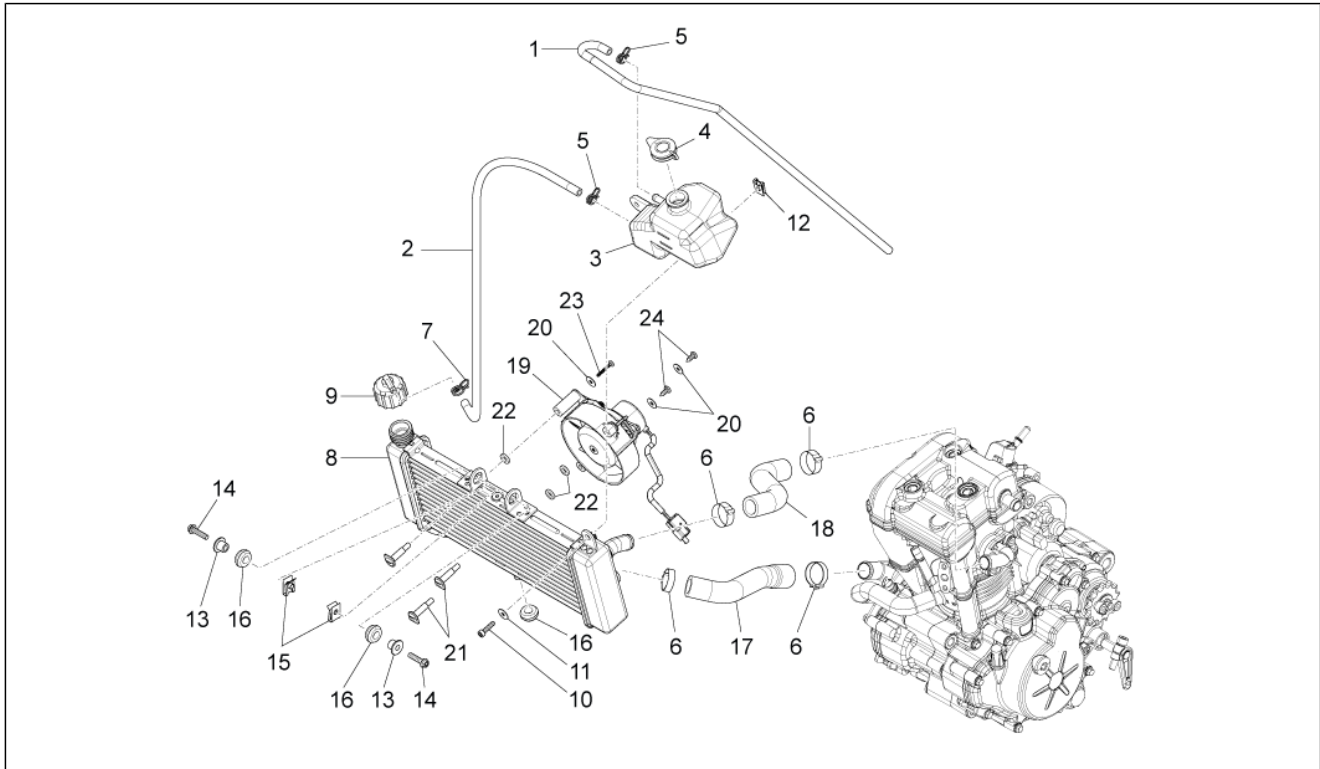

Einheit	Kühlanlage
Code	10.020
Beschreibung	Kühlanlage
Inspektion	1

Pos.	Code	Beschreibung	Menge	Varianten
1	864510	Entlüftungsschlauch	1	
2	864572	Schlauch Ausdehngefäß-Kühler	1	
3	866136	Kühlfüllungsbehälter	1	
4	863943	Deckel	1	
5	00A00410501	Schelle	2	
6	AP8101573	Schelle D16-24x8*	4	
7	AP8101595	Schelle D10,1	1	
8	867334	Kühler	1	
9	861299	Deckel	1	
10	AP8150044	TCEI Schraube M6x20	1	
11	AP8150015	Ausgleichscheibe 6,6x18x1,6*	1	
12	254485	Plattchen M6	1	
13	AP8121679	T-Buchse *	2	
14	AP8152280	TE Schr. m. Flansch M6x25	2	
15	254485	Plattchen M6	2	
16	00008915020	Dichtung Kabeldurchführung	3	
17	865655	Pumpen-Kühlerschlauch	1	
18	865654	Zylinderkopf-Kühlerschlauch	1	
19	864049	El.Lüfter	1	
20	00H03800722	Ausgleichscheibe	3	
21	AP8161118	Stift	3	
22	00003515370	Ausgleichscheibe	3	
23	864164	Schraube	1	
24	00011142500	Schraube	2