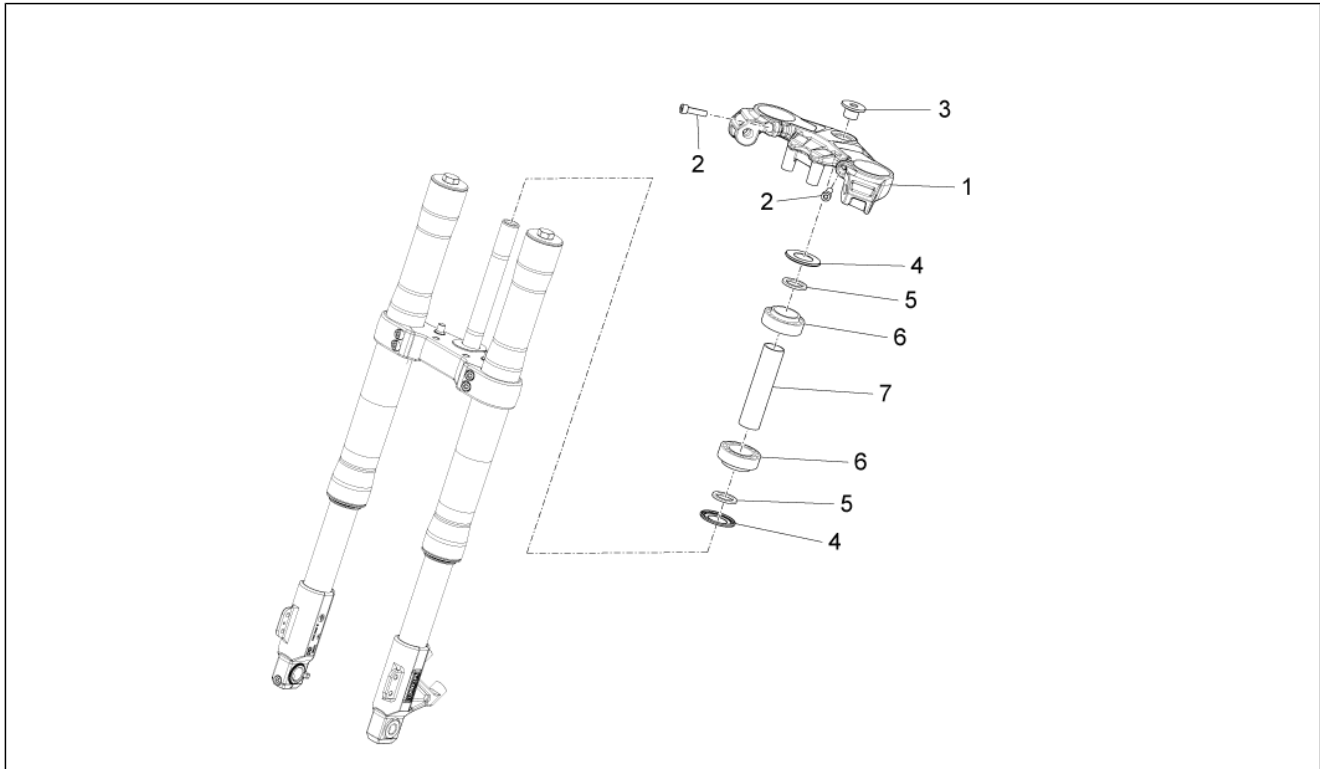

Einheit	Lenkstange - Schaltungen
Code	07.010
Beschreibung	Lenkung
Inspektion	1

Pos.	Code	Beschreibung	Menge	Varianten
1	898909	Ob. Gabelplatte	1	
2	AP8150170	TCEI Schraube M8x25	2	
3	865482	Ob.Mutter	1	
4	AP8104597	Gasket ring	2	
5	AP8203550	U-scheibe Lenksatz	2	
6	AP8110093	Lager 6205-2rs1 25x52x15	2	
7	865666	Schlauch	1	