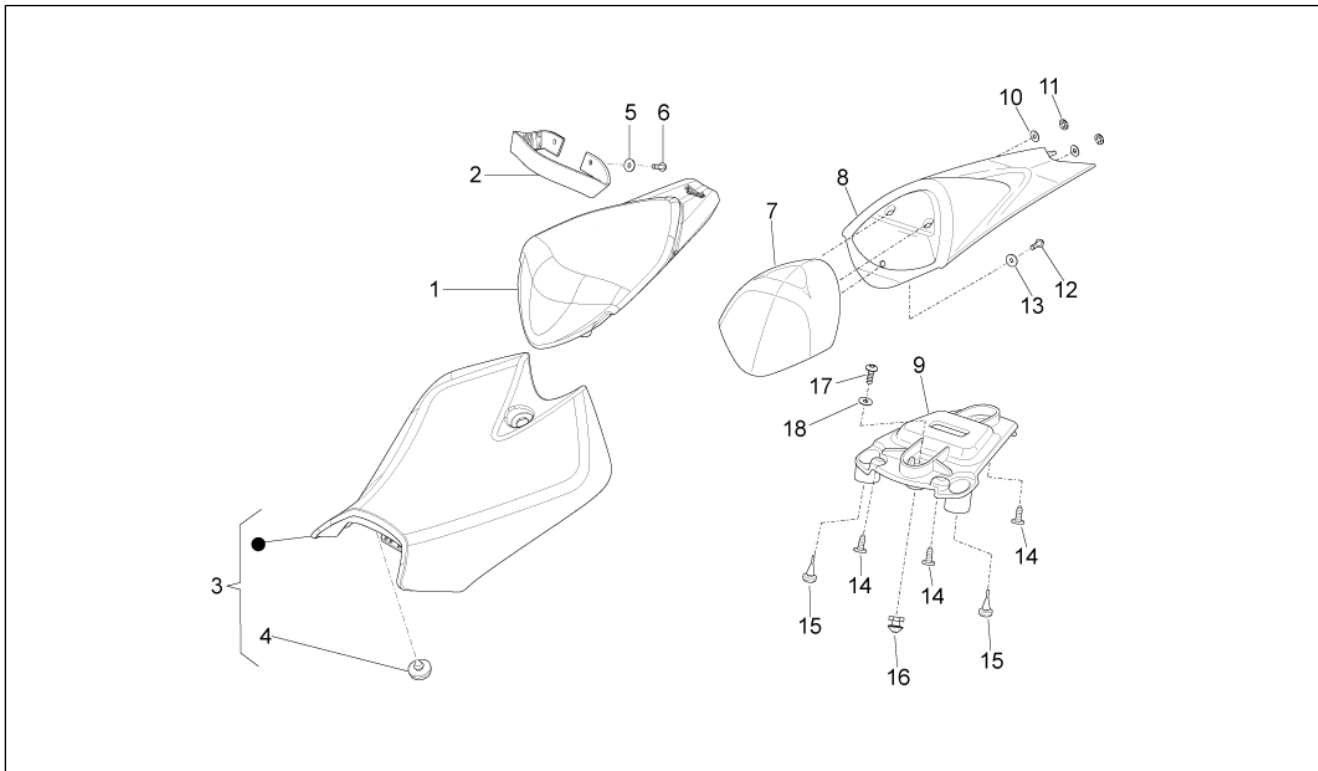

Einheit	Aufbau
Code	02.120
Beschreibung	Sitz
Inspektion	1

Pos.	Code	Beschreibung	Menge	Varianten
1	89382400A1	Soziussitz	1	
2	85884400A1	Riemen	1	
3	89912000C2	Fahrersitz, schwarz	1	Baujahr:2012[C] Farbe:Replica SBK MY12[sbk]
3	89912000C1	Fahrersitz	1	Farbe:Alitalia (t.B.899864)[ai] Black Racing (t.B.899864) [blk] Racing White (t.B.899864)[wh] Schwarz Diablo 2013[bd] Gelb Sunny 2013[yl]
4	AP8220349	Gummi	6	
5	AP8150378	Ausgleichscheibe 6,4x18x2	2	
6	AP8152279	TE Schr. m. Flansch M6x20	2	
7	B043934	Sitzkissen	1	Farbe:Alitalia (t.B.899864)[ai] Replica SBK MY12[sbk] Replica MY13[RP]
8	85883700XN6	Sitzabdeckung, schwarz	1	Farbe:Replica MY13[RP] Replica SBK MY12[sbk] Alitalia (t.B.899864)[ai]
9	858838	Grundplatte Sitzabdeckung	1	Farbe:Alitalia (t.B.899864)[ai] Replica SBK MY12[sbk] Replica MY13[RP]
10	AP8102504	Gummi	2	Farbe:Alitalia (t.B.899864)[ai] Replica SBK MY12[sbk] Replica MY13[RP]
11	AP8150450	Wellenscheibe D5	2	Farbe:Alitalia (t.B.899864)[ai] Replica SBK MY12[sbk] Replica MY13[RP]
12	AP8150421	Gew.schr. 2,9x12	1	Farbe:Alitalia (t.B.899864)[ai] Replica SBK MY12[sbk] Replica MY13[RP]
13	AP8144565	U-scheibe Nylon	1	Farbe:Alitalia (t.B.899864)[ai] Replica SBK MY12[sbk] Replica MY13[RP]
14	AP8150413	Gew.schr. 3,9x14	3	Farbe:Alitalia (t.B.899864)[ai] Replica SBK MY12[sbk] Replica MY13[RP]
15	AP8220238	Gummi	2	Farbe:Alitalia (t.B.899864)[ai] Replica SBK MY12[sbk] Replica MY13[RP]
16	893259	Bolzen	1	Farbe:Alitalia (t.B.899864)[ai] Replica SBK MY12[sbk] Replica MY13[RP]
17	AP8152043	TCEI Schraube M4x10	1	Farbe:Alitalia (t.B.899864)[ai] Replica SBK MY12[sbk] Replica MY13[RP]