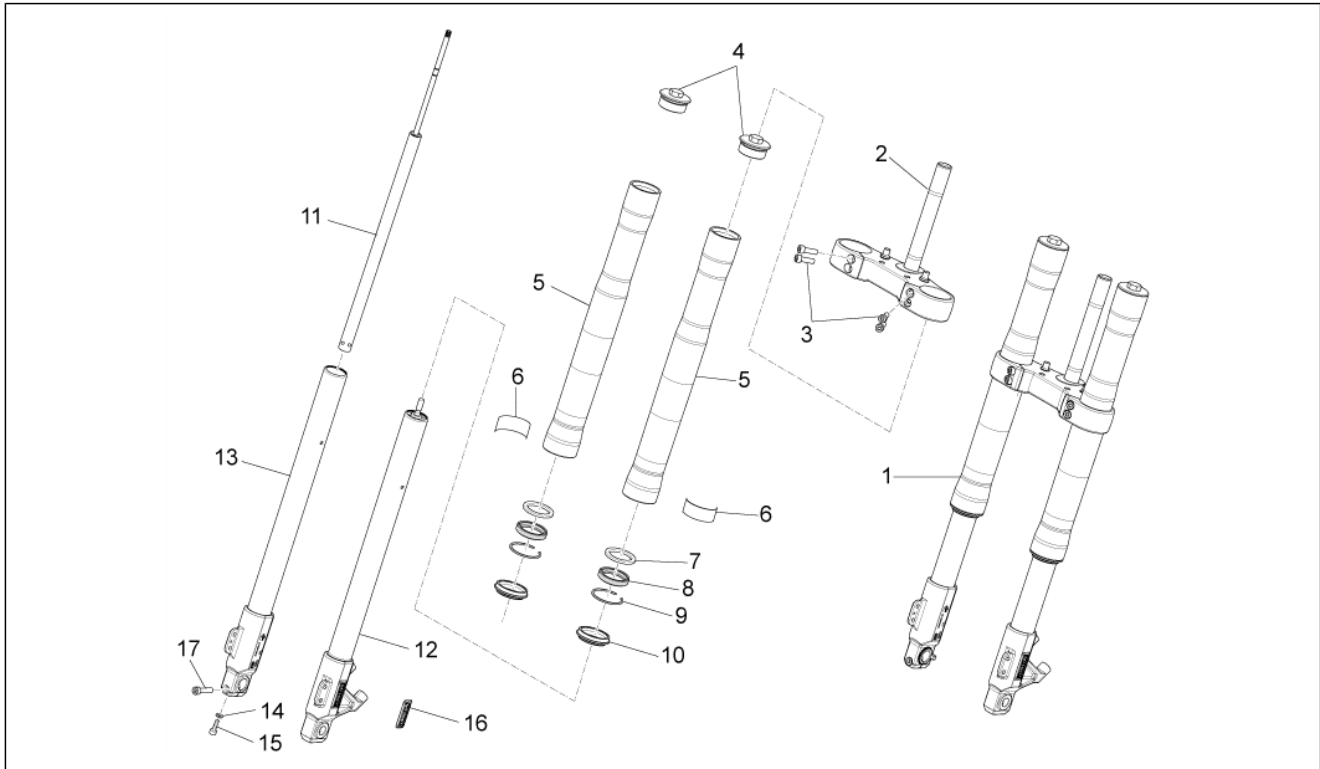

Einheit	Radaufhängungen
Code	04.015
Beschreibung	Vorderradgabel Paioli
Inspektion	1

Pos.	Code	Beschreibung	Menge	Varianten
1	8656650001	Baugruppe vordere Gabel	1	
2	866766	Fuß mit Rohr	1	
3	863149	Schraube	4	
4	865471	Verschuß	2	
5	866770	Hülse	2	
6	865475	Schaft Deko	2	
7	865466	Unterlegscheibe	2	
8	865467	Dichtring	2	
9	865468	Sprengring	2	
10	865463	Staubdeckel	2	
11	866768	Pumpenrad kplt.	1	
12	866769	Klb.st.+ Radhltr. lks.	1	
13	866767	Klb.st.+ Radhltr. rch.	1	
14	863159	Unterlegscheibe	2	
15	865476	TC Schraube M10x40	2	
16	865465	Abziehb. + Schilder Paioli	2	
17	866779	Schraube m6x20	2