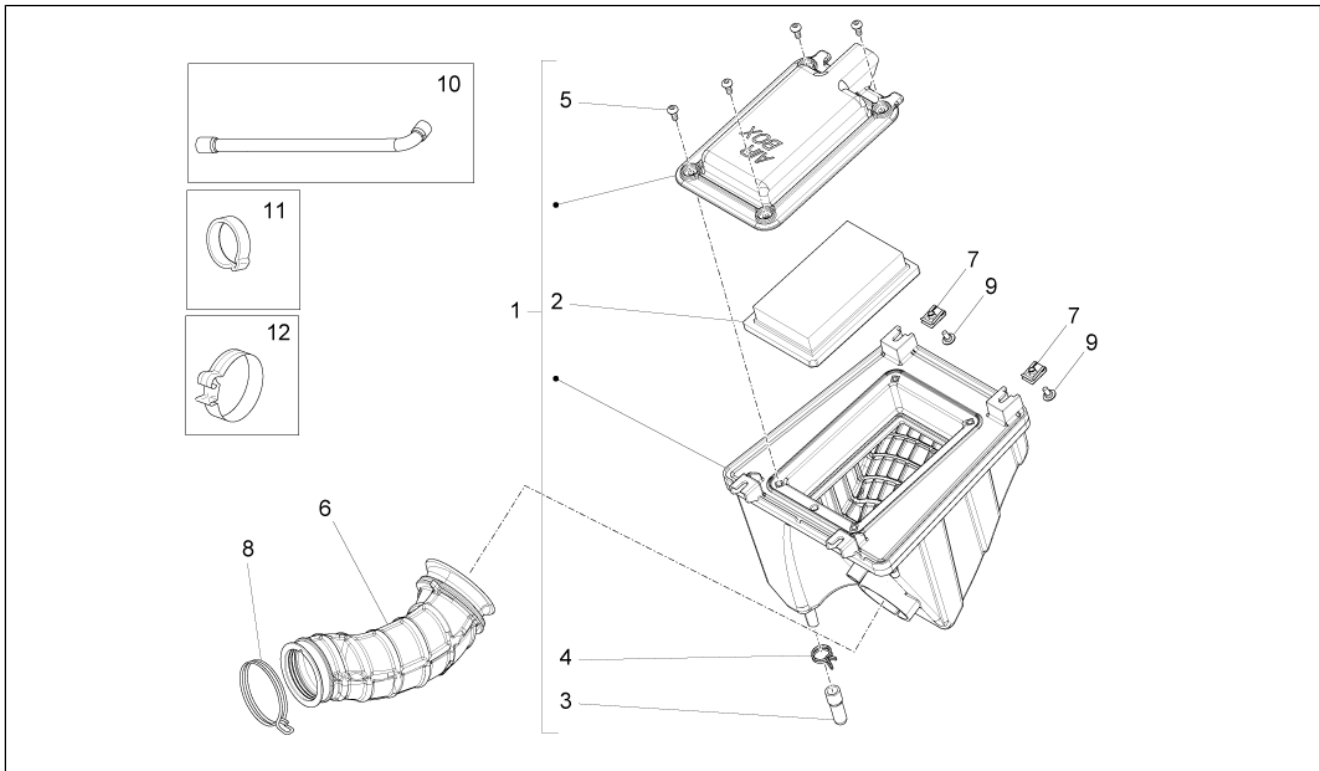

Einheit	Motor
Code	03.050
Beschreibung	Filtergehäuse
Inspektion	1

Pos.	Code	Beschreibung	Menge	Varianten
1	898054	Filterkasten	1	
2	861130	Luftfilter	1	
3	862403	Leitung	1	
4	862404	Schelle	1	
5	896174	Schraube TBEI Schwarz M5x12	4	
6	898056	Ansaugkrümmer	1	
7	AP8102375	Klammer M5	4	
8	AP8102401	Schelle D50-70x8*	1	
9	AP8152272	TE Schr. m. Flansch M5x12	4	
10	863320	Leitung	1	
11	AP8102786	Schlauchschelle 20x8	1	
12	CM001905	Schlauchschelle	2