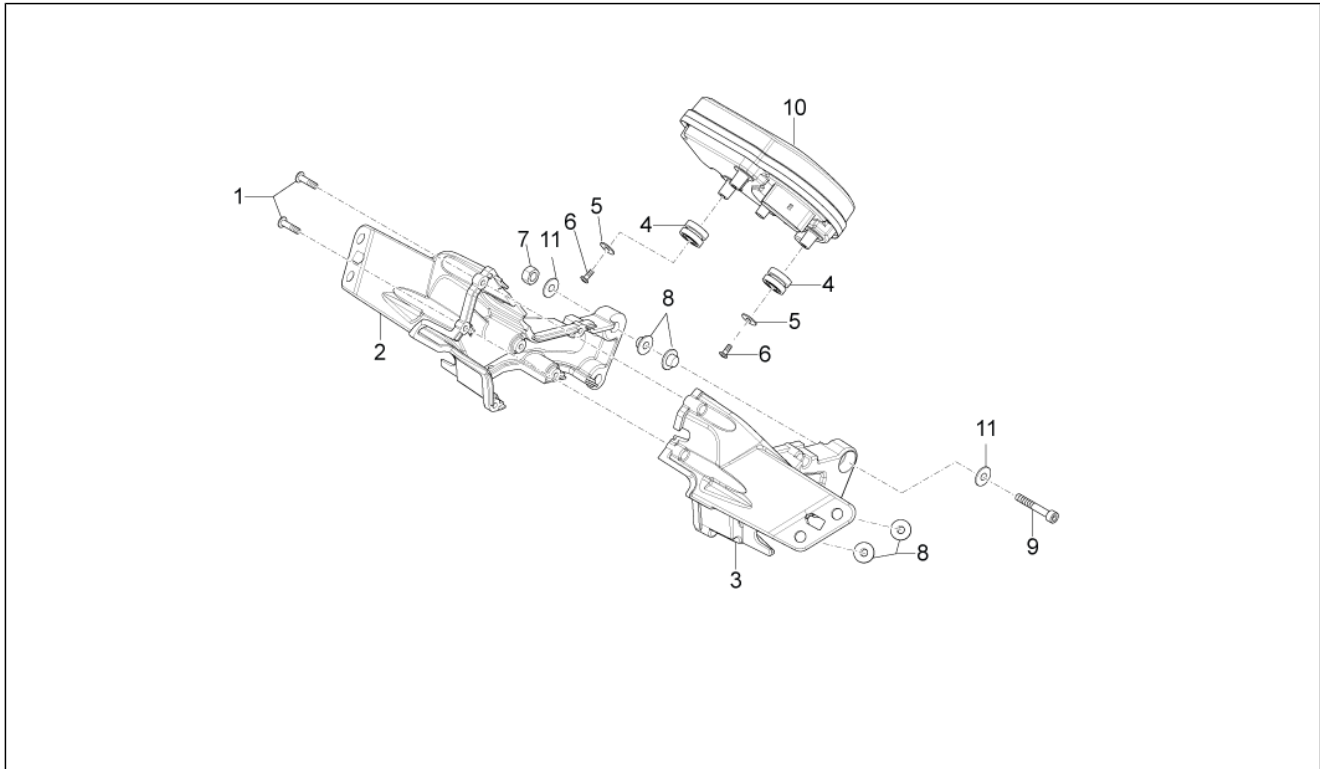

Einheit	Vorderer Lichter - Instrumente
Code	08.020
Beschreibung	Instrumente
Inspektion	1

Pos.	Code	Beschreibung	Menge	Varianten
1	AP8152329	Kreuz.schl.flnschchr. M5x20	6	
2	898687	Halterung Armaturenbrett re	1	
3	898688	Halterung Armaturenbrett re	1	
4	AP8220150	Gummi	3	
5	AP8150382	Ausgleichscheibe 15x5,5X1,2	3	
6	AP8150509	Gew.schr. 5x14	3	
7	AP8152299	Selbstsperrende Mutter M6	2	
8	AP8121728	T-Buchse	4	
9	AP8150508	TCEI Schraube M6x45	2	
10	898065	Armaturenbrett Pico	1	
11	AP8150179	Ausgleichscheibe 6,6x18*	4