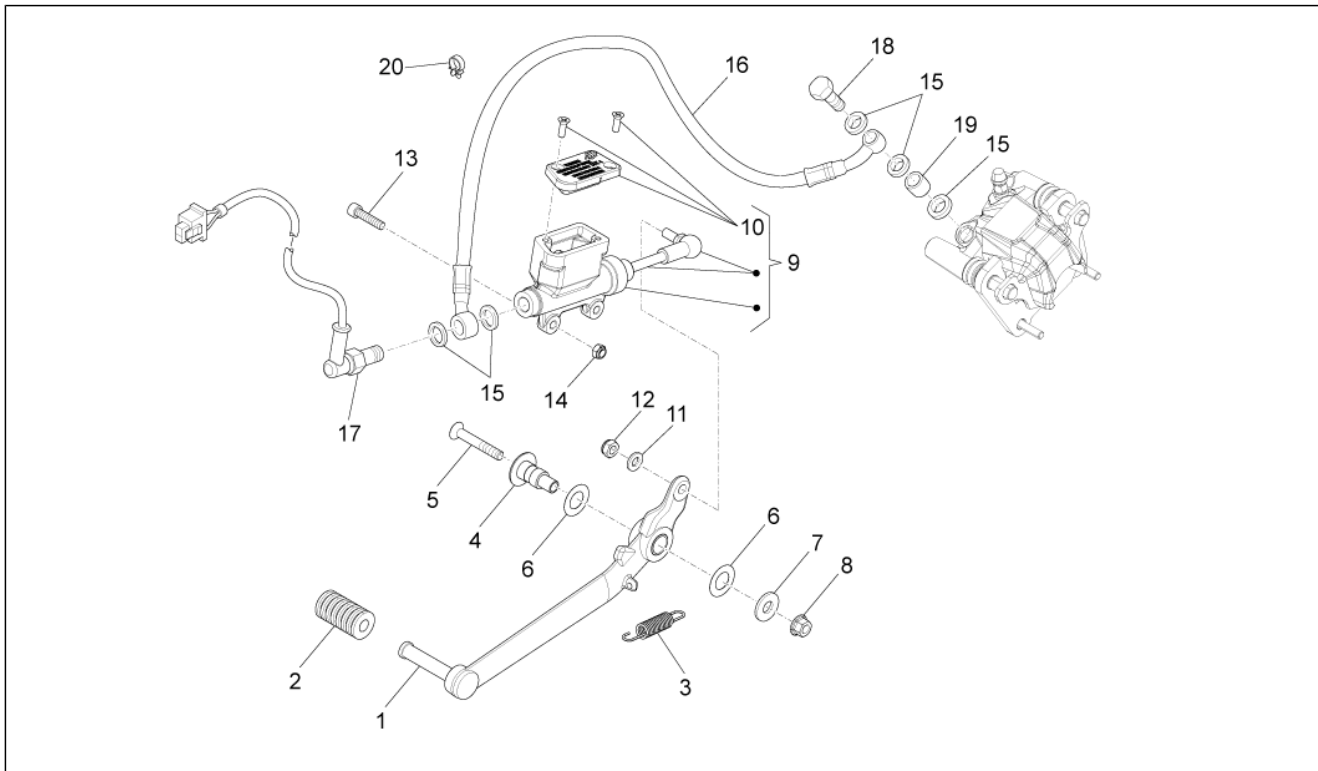

Einheit	Bremsanlage
Code	06.030
Beschreibung	Hinterradbremspumpe
Inspektion	1

Pos.	Code	Beschreibung	Menge	Varianten
1	AP8235012	H.bremshebel	1	
2	AP8220189	Gummi	1	
3	B044255	Feder Hinterradbremsh.	1	
4	866514	Buchse	1	
5	AP8150468	Schraube M6x40	1	
6	AP8121697	Tellerfeder	2	
7	AP8150018	Ausgleichscheibe	1	
8	AP8152299	Selbstsperrende Mutter M6	1	
9	866688	Hinterradbremspumpe	1	Technische Spezifikation:Bremsanlage AJP[AJP]
9	B044203	Hinterradbremspumpe	1	Technische Spezifikation:Bremsanlage J.Juan[J.Juan]
10	866689	Pumpendeckel	1	Technische Spezifikation:Bremsanlage AJP[AJP]
10	B044488	Pumpendeckel	1	
11	658830	Gebogene Sprengscheibe 6x12	1	
11	AP8150429	Sprengscheibe 6,4x11x0,5*	1	
12	AP8150430	Selbstsperr.mut Unt.	1	
13	AP8150220	TCEI Schraube M6x30	2	
14	AP8152299	Selbstsperrende Mutter M6	2	
15	00006321040	Ausgleichscheibe	5	Technische Spezifikation:Bremsanlage AJP[AJP]
15	867238	Unterlegscheibe	4	Technische Spezifikation:Bremsanlage J.Juan[J.Juan]
16	866690	Hinterradbremssleitung	1	Technische Spezifikation:Bremsanlage AJP[AJP]
16	B044204	Hinterradbremssleitung	1	Technische Spezifikation:Bremsanlage J.Juan[J.Juan]
17	865493	Bremslichtschalter	1	
18	867237	Anschluss Ölschlauch	1	Technische Spezifikation:Bremsanlage J.Juan[J.Juan]
18	867396	Fixierschraube Ölschlauch	1	Technische Spezifikation:Bremsanlage AJP[AJP]
19	865511	Buchse	1	
20	AP8161203	Kabelführung	1