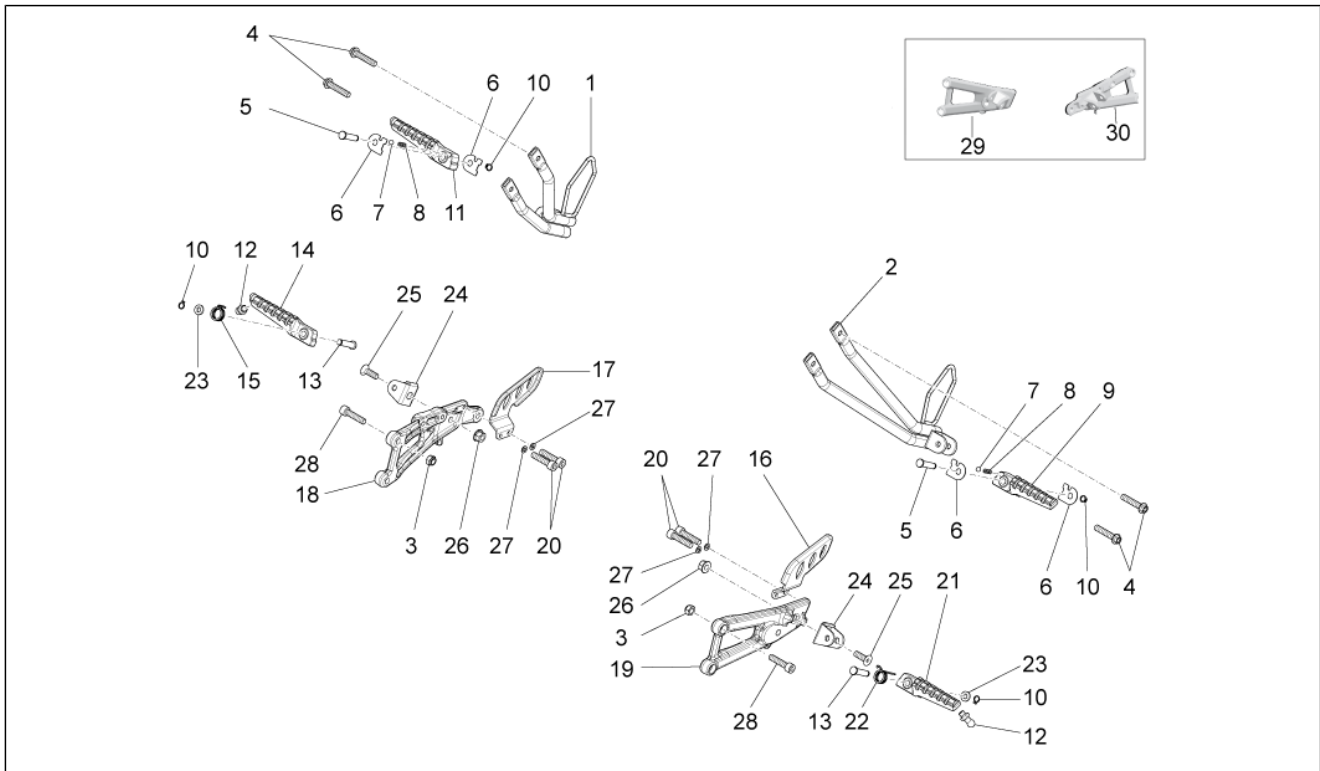

Einheit	Rahmen
Code	01.020
Beschreibung	Fussrasten
Inspektion	1

Pos.	Code	Beschreibung	Menge	Varianten
1	897579	Halter rechte Soziusfußraste	1	
2	897578	Halter linke Soziusfußraste	1	
3	AP8150431	Mutter unten M8	2	
4	AP8152290	TE Schr. m. Flansch M8x40	4	
5	AP8134829	Rastenbolzen	2	
6	890208	Fixierplatte	4	
7	AP8101861	Kugel D6,35	2	
8	AP8121133	Schraubenfederkompr.	2	
9	AP8146865	Soziusraste links	1	
10	AP8152409	Sperring	4	
11	AP8146864	Soziusraste rechts	1	
12	AP8121134	Rastenbolzen	2	
13	AP8221286	Rastenbolzen	2	
14	AP8132957	Fussrasten r.	1	
15	AP8121939	R. Fussrastenfeder	1	
16	866142	Fahrer Fußrastenschutz l.	1	
17	866141	Fahrer Fußrastenschutz r.	1	
18	866138	Fußrastenhalter Fahrer rechts	1	
19	866139	Fußrastenhalter Fahrer links	1	
20	AP8152272	TE Schr. m. Flansch M5x12	4	
21	AP8132958	Fussrasten l.	1	
22	AP8121940	L. Fussrastenfeder	1	
23	00003515370	Ausgleichscheibe	2	
24	866215	Schaltgabel	2	
25	AP8152196	Schraube M8x26	2	
26	AP8152300	Selbstsperrende Mutter M8	2	
27	AP8120592	Ausgleichscheibe	2	
28	AP8150107	TCEI Schraube M8x30	2