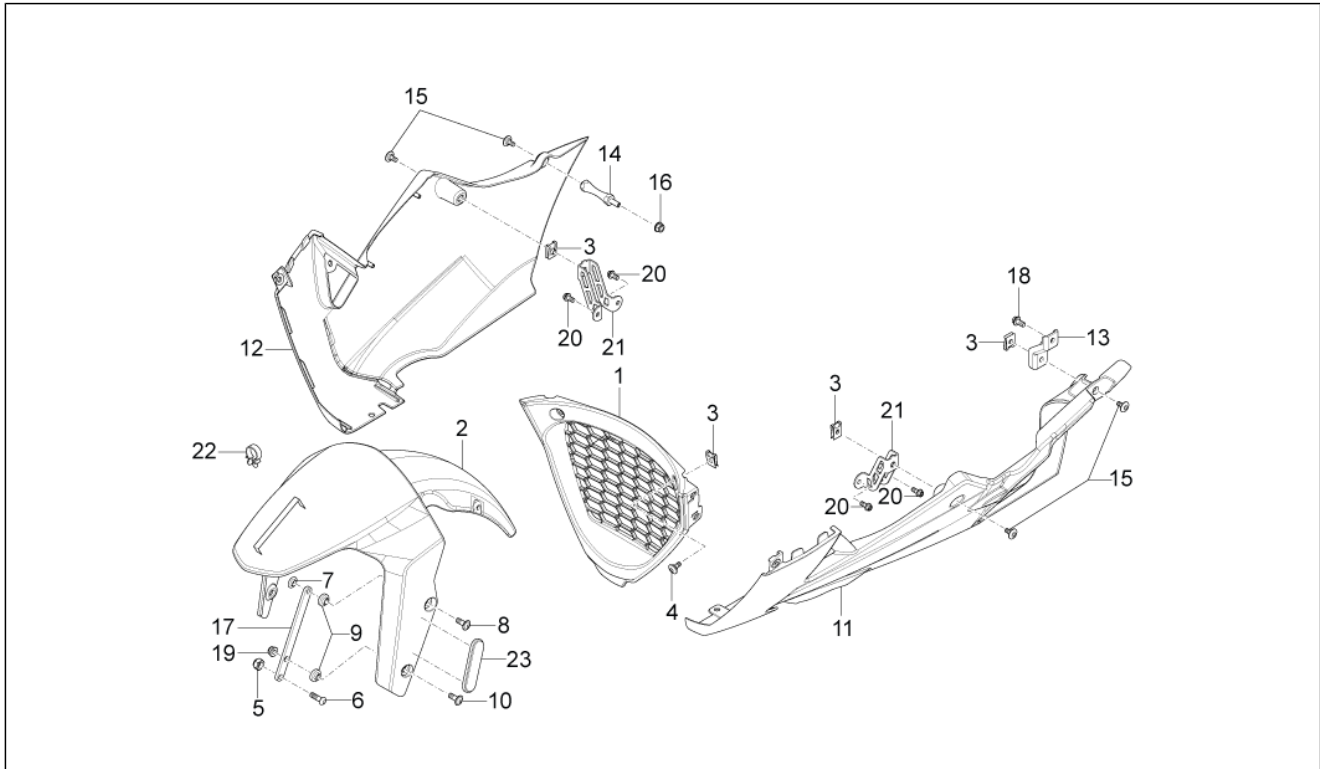

Einheit	Aufbau
Code	02.030
Beschreibung	Vorderes Schutzblech-Stütze
Inspektion	1

Pos.	Code	Beschreibung	Menge	Varianten
1	858827	Stütze	1	
2	897700	Kotflügel vorne schwarz	1	
3	AP8102375	Klammer M5	5	
4	AP8150500	TBEI Schraube M5x9	2	
5	AP8150115	Selbstsperr.mut Unt. M6	2	
6	AP8152137	TBEI Schraube M6x20	2	
7	AP8121032	Buchse	2	
8	00H01501701	Schraube	2	
9	AP8120531	Gummi mit Einsatz	2	
10	00H01503701	Schraube	2	
11	89768900XR3	Karosserieteil unten LI rot	1	Farbe:Black Racing (t.B.899864)[blk] Alitalia (t.B.899864) [ai]
11	89768900XN3	Karosserieteil unten LI schwarz	1	Farbe:Racing White (t.B.899864)[wh] Replica SBK MY12[sbk] Schwarz Diablo 2013[bd] Gelb Sunny 2013[yl] Replica MY13[RP]
12	89768800XN3	Karosserieteil unten RE schwarz	1	Farbe:Racing White (t.B.899864)[wh] Replica SBK MY12[sbk] Schwarz Diablo 2013[bd] Gelb Sunny 2013[yl] Replica MY13[RP]
12	89768800XR3	Karosserieteil unten RE rot	1	Farbe:Black Racing (t.B.899864)[blk] Alitalia (t.B.899864) [ai]
13	866012	Fixierplatte Kette	1	
14	890964	Distanzscheibe	1	
15	AP8152339	TBEI Schraube m.Flansch M5x9	4	
16	AP8152299	Selbstsperrende Mutter M6	1	
17	867258	Halterung Kotflügel vorne	2	
18	AP8152277	TE Schr. m. Flansch M6x12	2	
19	AP8152299	Selbstsperrende Mutter M6	1	
20	AP8152272	TE Schr. m. Flansch M5x12	4	
21	899071	Halterung Verkleidung	2