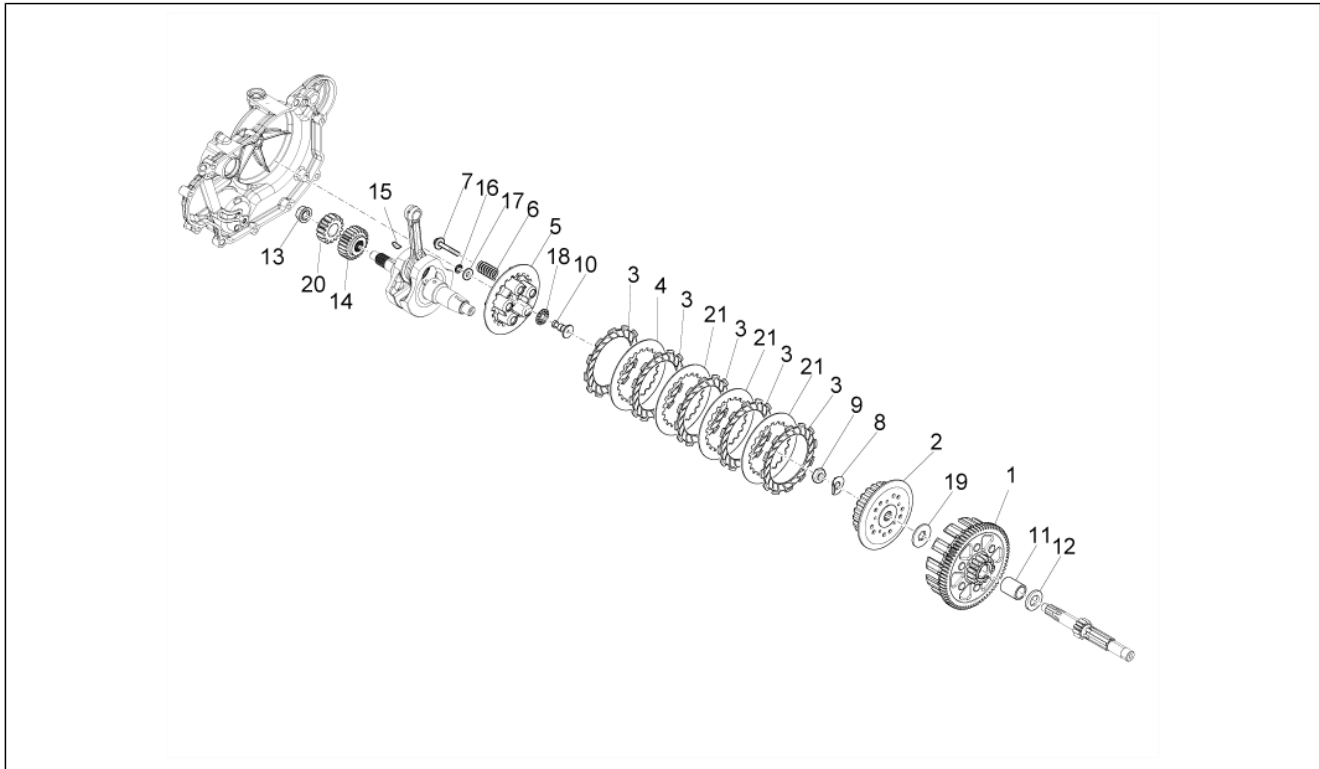

Einheit	Motor
Code	03.230
Beschreibung	Kupplung
Inspektion	1

Pos.	Code	Beschreibung	Menge	Varianten
1	899801	Zahnrad Kupplung	1	
2	847045	Andrückfeder Kupplungsscheibe	1	
3	871341	Treibende Kuppl.scheibe	5	
4	873627	Getriebene Kuppl.scheibe	1	
5	847046	Not available	1	
6	879285	Kupplungsfeder	5	
7	847048	Schraube 5M80X35	5	
8	876418	Ausgleichscheibe	1	
9	874760	Spezia mutter	1	
10	847223	Bolzen	1	
11	B044411	Distanzscheibe	1	
12	847218	Ausgleichscheibe	1	
13	436783	Geflanschte Mutter M12	1	
14	899798	Ritzel Z=29	1	
15	000097	Keil	1	
16	006410	Gasket ring	1	
17	847224	Ausgleichscheibe	1	
18	847222	Lager	1	
19	847042	Ausgleichscheibe	1	
20	899802	Wasserpumpenritzel	1	
21	847043	Getriebene Kuppl.scheibe	3