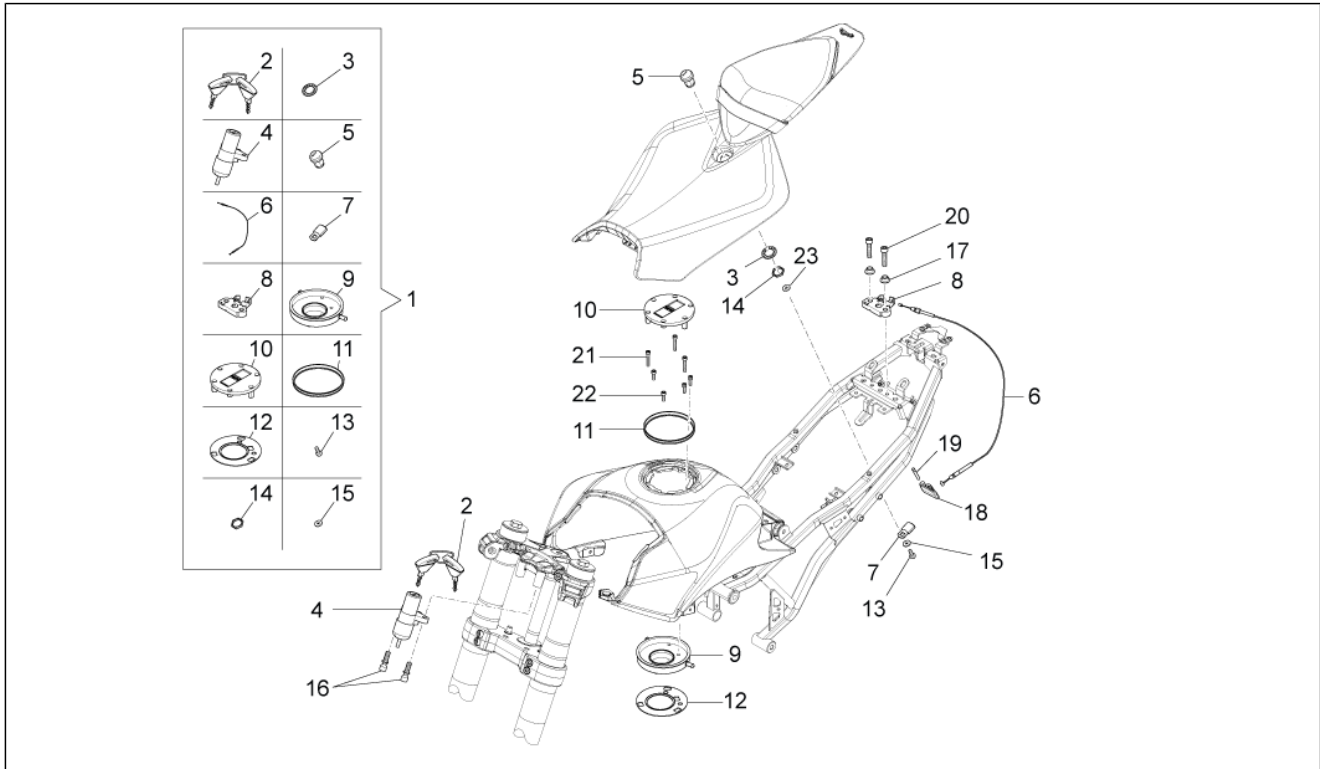

Einheit	Aufbau
Code	02.170
Beschreibung	Schlösser
Inspektion	1

Pos.	Code	Beschreibung	Menge	Varianten
1	85129R	Kit Schließvorrichtungen	1	
2	AP8140710	"Aprilia" schlüssel ohne tran.	1	
3	AP8201305	Schloßscheibe Nickel *	1	
4	899542	Umschalter mit Schlüssel	1	
5	899104	Steckverbindung	1	
6	898900	Sitz-Einkupplungsvorrichtung	1	
7	AP8201620	Hebel	1	
8	899543	Einhakplättchen schloß	1	
9	899107	Schwimmerkammer	1	
10	896487	Tankfüllschraube	1	
11	899105	Tankverschlußdichtung	1	
12	899106	Dichtung	1	
13	AP8201749	Linsenschraube M4x6	1	
14	AP8152194	Mutter unten M19x1*	1	
15	AP8201748	Ausgleichscheibe	1	
16	AP8152229	Reißschraube M8x20	2	
17	AP8221129	Buchse	2	
18	AP8161175	Hebel	1	
19	AP8161204	Bolzen	1	
20	AP8150220	TCEI Schraube M6x30	2	
21	AP8150453	TCEI Schraube M5x30	3	
22	AP8150454	TCEI Schraube M5x16	4	
23	00H00601931	Ausgleichscheibe	1