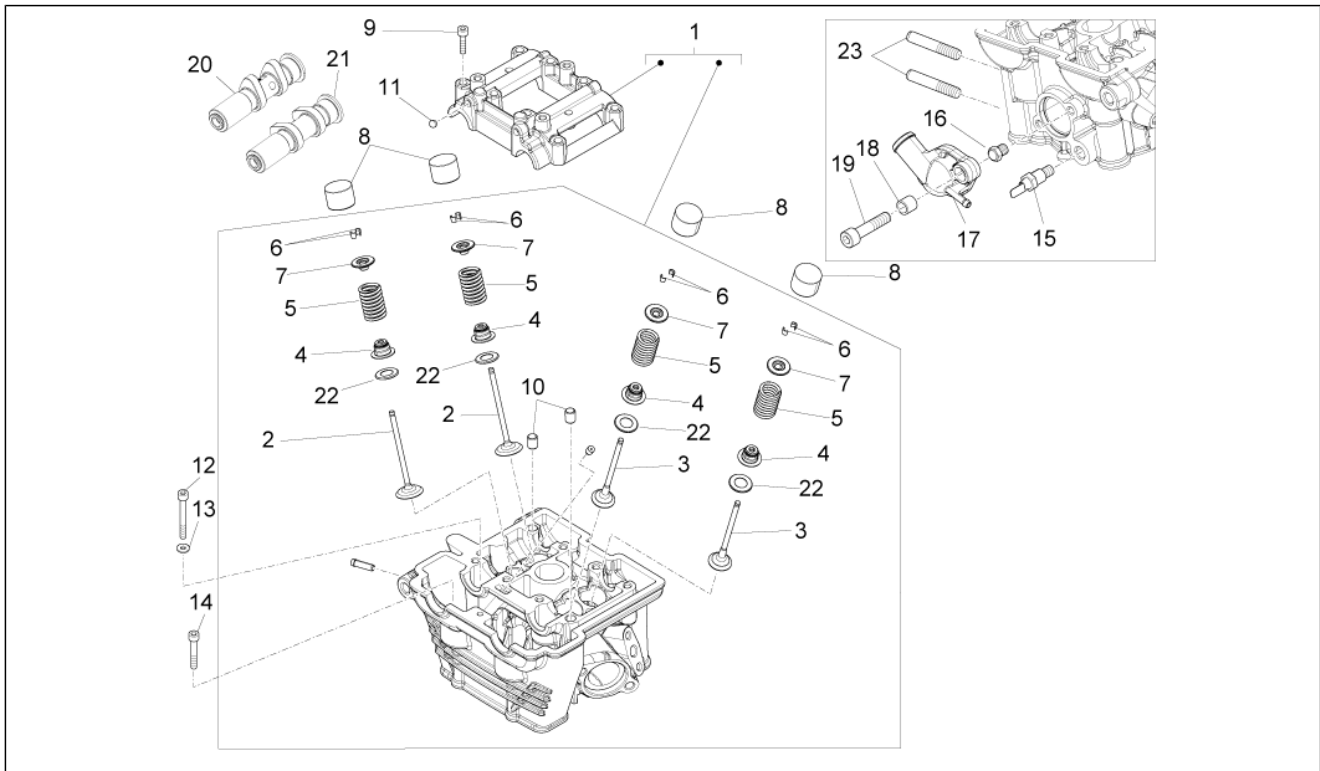

Einheit	Motor
Code	03.100
Beschreibung	Zylinderkopf - ventile
Inspektion	1

Pos.	Code	Beschreibung	Menge	Varianten
1	898491	Zylinderkopf kpl.	1	
2	AP3CLA000636	Einlaßventil	2	
3	AP3CLA000637	Auslaßventil	2	
4	AP2CAA000521	Valve guide seal fitting jig	4	
5	AP3CHA000237	Feder	4	
6	AP3CIA000238	Halbkegel	8	
7	AP3CGA000635	Becher obere	4	
8	CM158201	Ventilbecher 2,2	4	
8	CM158207	Ventilbecher 2,5	4	
8	CM222710	Ventilbecher 2,65	4	
8	CM222701	Ventilbecher 2,2	4	
8	CM158210	Ventilbecher 2,65	4	
8	CM158205	Ventilbecher 2,4	4	
8	CM158202	Ventilbecher 2,25	4	
8	CM158206	Ventilbecher 2,45	4	
8	CM222703	Ventilbecher 2,3	4	
8	CM158209	Ventilbecher 2,6	4	
8	CM158203	Ventilbecher 2,3	4	
8	CM222709	Ventilbecher 2,6	4	
8	CM222711	Ventilbecher 2,7	4	
8	CM158212	Ventilbecher 2,75	4	
8	CM222703	Ventilbecher 2,3	4	
8	CM158208	Ventilbecher 2,55	4	
8	CM222712	Ventilbecher 2,75	4	
8	CM158204	Ventilbecher 2,35	4	
8	CM158211	Ventilbecher 2,7	4	
8	CM222707	Ventilbecher 2,5	4	
8	CM222704	Ventilbecher 2,35	4