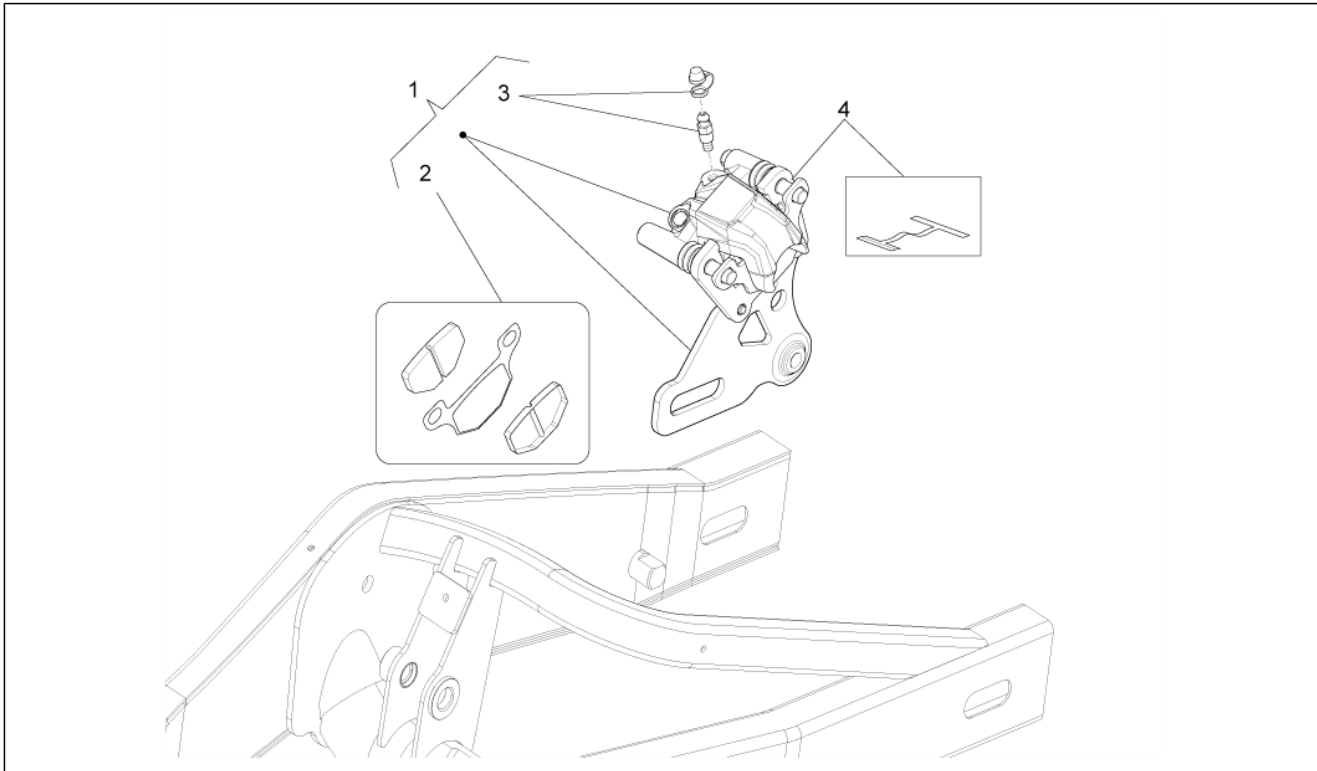

Einheit	Bremsanlage
Code	06.040
Beschreibung	Hinterradbremzange
Inspektion	1

Pos.	Code	Beschreibung	Menge	Varianten
1	B043812	Hinterradbremzange	1	Technische Spezifikation:Bremsanlage AJP[AJP]
1	2B000735	Hinterradbremzange	1	Technische Spezifikation:Bremsanlage J.Juan[J.Juan]
2	866692	H.Beläge (Paar)	1	Technische Spezifikation:Standard[STD] Bremsanlage AJP[AJP]
2	B044223	Bremsklötze SBS S 60 HH	1	Technische Spezifikation:Bremsanlage J.Juan[J.Juan]
2	B044221	Bremsbeläge	1	Technische Spezifikation:Bremsbelag ges.[FR] Bremsanlage AJP[AJP]
2	B044224	Bremsklötze SBS SI 80 GG	1	Technische Spezifikation:Bremsanlage J.Juan[J.Juan]
3	867240	Entlüftungsanschluß	1	Technische Spezifikation:Bremsanlage J.Juan[J.Juan]
3	864123	Entlüftungsanschluß	1	Technische Spezifikation:Bremsanlage AJP[AJP]
4	B044412	Satz Federn	1