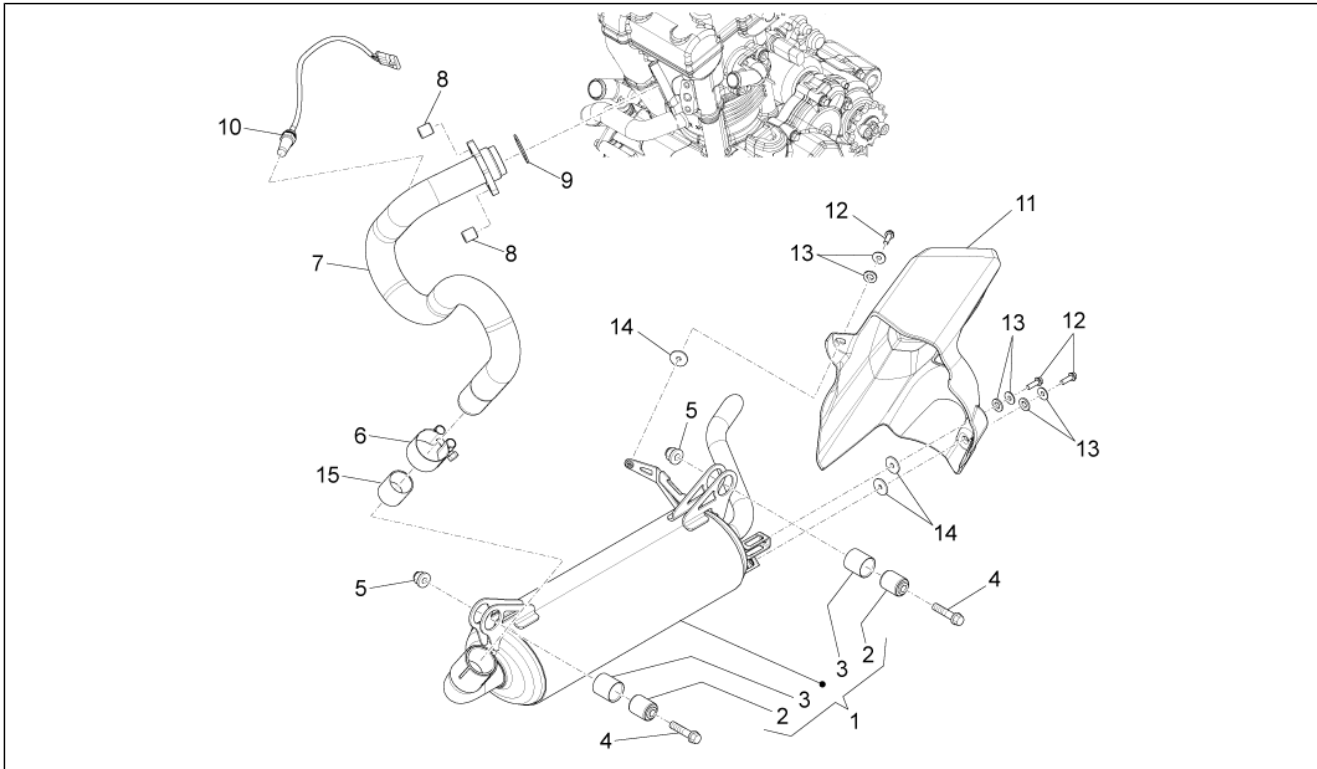

Einheit	Motor
Code	03.330
Beschreibung	Auspuffrohr
Inspektion	1

Pos.	Code	Beschreibung	Menge	Varianten
1	899475	Schalldämpfer	1	
2	00H02201731	Schwingschutzlager	2	
3	863764	Buchse silent block	2	
4	AP8152292	TE Schr. m. Flansch M8x50	2	
5	AP8152300	Selbstsperrende Mutter M8	2	
6	00H03405061	Fixierschelle Schalldämpfer	1	
7	898764	Auspuffrohr	1	
8	862560	Spezia mutter	2	
9	863506	Dichtung	1	
10	B044699	Lamdasonde	1	
11	86594400W5G	Außendeckel	1	
12	AP8152273	Flanschschraube M5x15	3	
13	00F04201361	Ausgleichscheibe	6	
14	AP8150013	Ausgleichscheibe 5,5x15x1,6*	3	
15	00H03406321	Dichtung	1