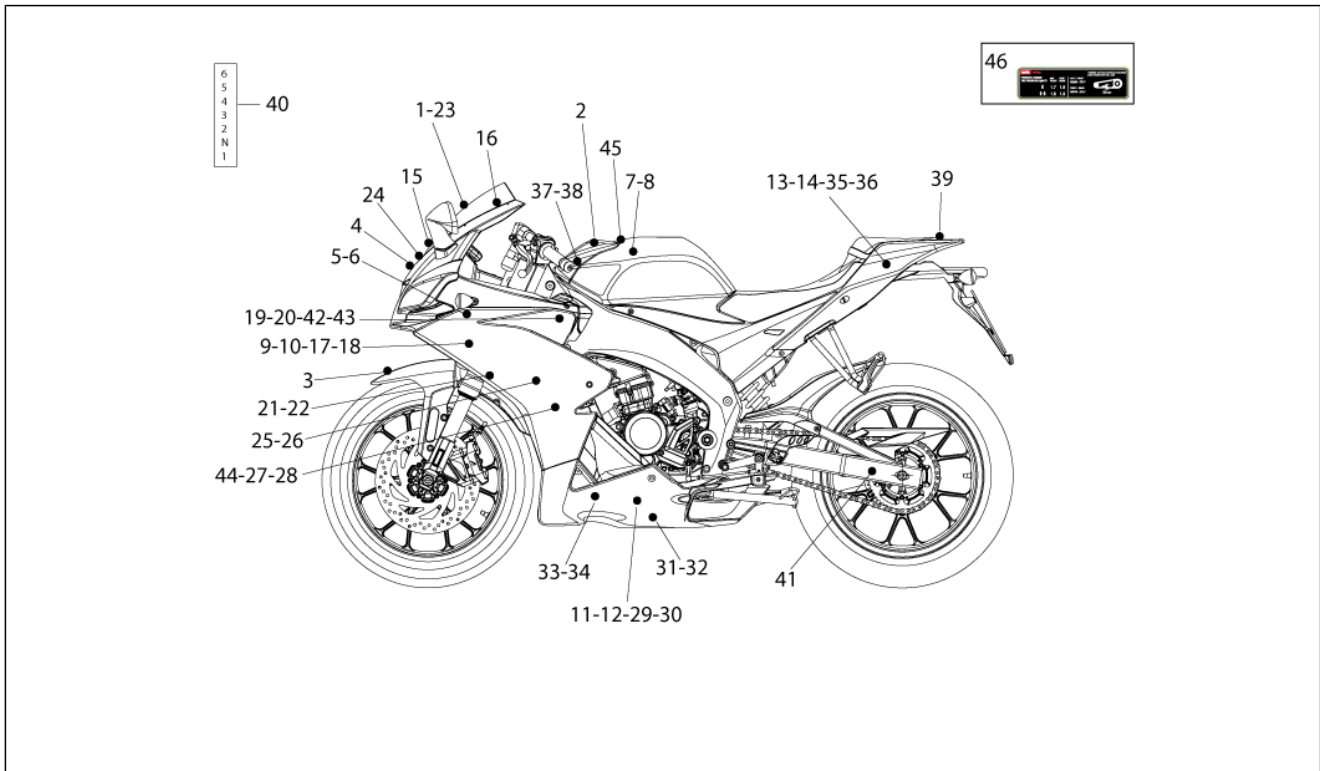

Einheit	Aufbau
Code	02.190
Beschreibung	Deko
Inspektion	1

Pos.	Code	Beschreibung	Menge	Varianten
15	B043688	Nummernhalter	1	Farbe:Alitalia (t.B.899864)[ai]
15	2H000138	Nummernhalter	1	
16	898814	Deko Max DX SX	2	Farbe:Alitalia (t.B.899864)[ai] Replica SBK MY12[skb]
16	2H000139	Deko SBK	1	
17	B045274	Re.Obere Verkl.deko "BIAGGI"	1	Baujahr:2012[C] Farbe:Replica SBK MY12[skb]
17	B043694	Aufkleber re RS4 Biaggi	1	Farbe:Alitalia (t.B.899864)[ai]
18	B043695	Aufkleber L. RS4 Biaggi	1	Farbe:Alitalia (t.B.899864)[ai]
18	B045275	LI.Obere Verkl.deko "BIAGGI"	1	Baujahr:2012[C] Farbe:Replica SBK MY12[skb]
19	B043696	Aufkleber re	1	Farbe:Alitalia (t.B.899864)[ai]
20	B043697	Aufkleber L.	1	Farbe:Alitalia (t.B.899864)[ai]
21	2H000143	Aufkleber Streifen DX	1	
21	B045270	Aufkleber Streifen DX	1	Baujahr:2012[C] Farbe:Replica SBK MY12[skb]
21	B043692	Aufkleber re	1	Farbe:Alitalia (t.B.899864)[ai]
22	2H000144	Aufkleber Streifen SX	1	
22	B045271	Aufkleber Streifen SX	1	Baujahr:2012[C] Farbe:Replica SBK MY12[skb]
22	B043693	Aufkleber L.	1	Farbe:Alitalia (t.B.899864)[ai]
23	B045268	Deko. Sportscheibe	1	Baujahr:2012[C] Farbe:Replica SBK MY12[skb]
23	B044199	Deko. Sportscheibe	1	Farbe:Alitalia (t.B.899864)[ai] Replica SBK MY12[skb]
24	2H000140	Nummernhalter	1	
24	B043689	Nummernhalter	1	Farbe:Alitalia (t.B.899864)[ai]
24	B045269	Nummernhalter	1	Baujahr:2012[C] Farbe:Replica SBK MY12[skb]
25	B043698	Aufkleber re	1	Farbe:Alitalia (t.B.899864)[ai]
26	B043699	Aufkleber L.	1	Farbe:Alitalia (t.B.899864)[ai]