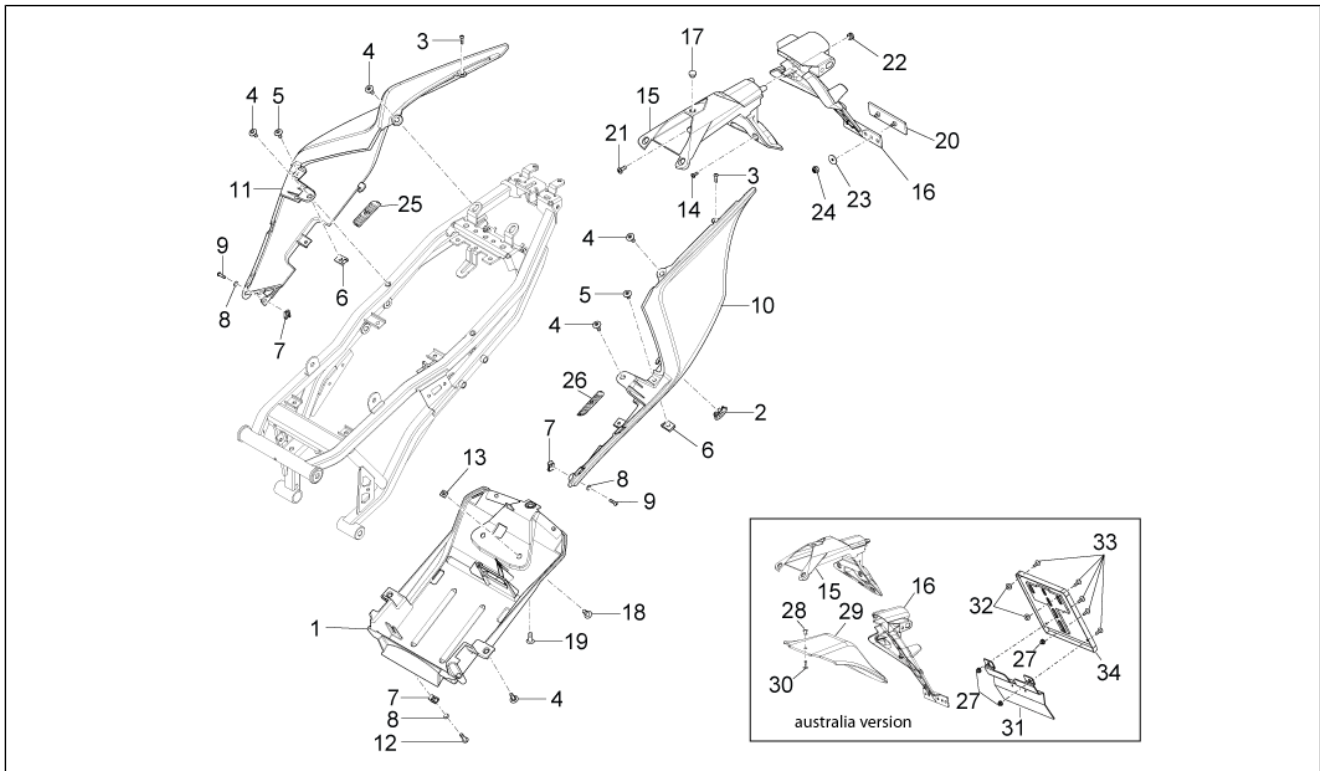

Einheit	Aufbau
Code	02.140
Beschreibung	Heckaufbau
Inspektion	1

Pos.	Code	Beschreibung	Menge	Varianten
1	897614	U. Sitzbank.	1	
2	899108	Verschlussschraube	1	
3	AP8121184	TBCE Schraube M4x14	2	
4	AP8152302	TBEI Schraube m.Flansch M5x12	6	
5	AP8152339	TBEI Schraube m.Flansch M5x9	2	
6	AP8102375	Klammer M5	2	
7	AP8102381	Klammer M4	2	
8	AP8150158	Ausgleichscheibe 4,3X9X0,8	4	
9	AP8150500	TBEI Schraube M5x9	2	
10	B04347800XNG	Heckteil l., schwarz	1	Farbe:Racing White (t.B.899864)[wh] Replica SBK MY12[sbk] Gelb Sunny 2013[yl] Replica MY13[RP] Technische Spezifikation:Ohne Aufkleber[ND]
10	B04347800XN6	Heckteil l., schwarz	0	Farbe:Schwarz Diablo 2013[bd] Technische Spezifikation:Ohne Aufkleber[ND]
10	B04347800XRA	Heckteil l., rot	1	Farbe:Black Racing (t.B.899864)[blk] Alitalia (t.B.899864) [ai]
11	B04347700XNG	Heckteil r., schwarz	1	Farbe:Racing White (t.B.899864)[wh] Replica SBK MY12[sbk] Gelb Sunny 2013[yl] Replica MY13[RP] Technische Spezifikation:Ohne Aufkleber[ND]
11	B04347700XRA	Heckteil r., rot	1	Farbe:Black Racing (t.B.899864)[blk] Alitalia (t.B.899864) [ai]
11	B04347700XN6	Heckteil r., schwarz	1	Farbe:Schwarz Diablo 2013[bd] Technische Spezifikation:Ohne Aufkleber[ND]
12	AP8152329	Kreuz.schl.flnschschr. M5x20	2	
13	AP8221213	Käfigmutter M6	2	
14	AP8150444	Gewindeschraube Edelstahl	4	
15	858840	Ob. Kennzeichenplatte	1	
16	858842	Unten Kennzeichenplatte	1	
17	894657	Deckel	1	
18	AP8150509	Gew.schr. 5x14	2