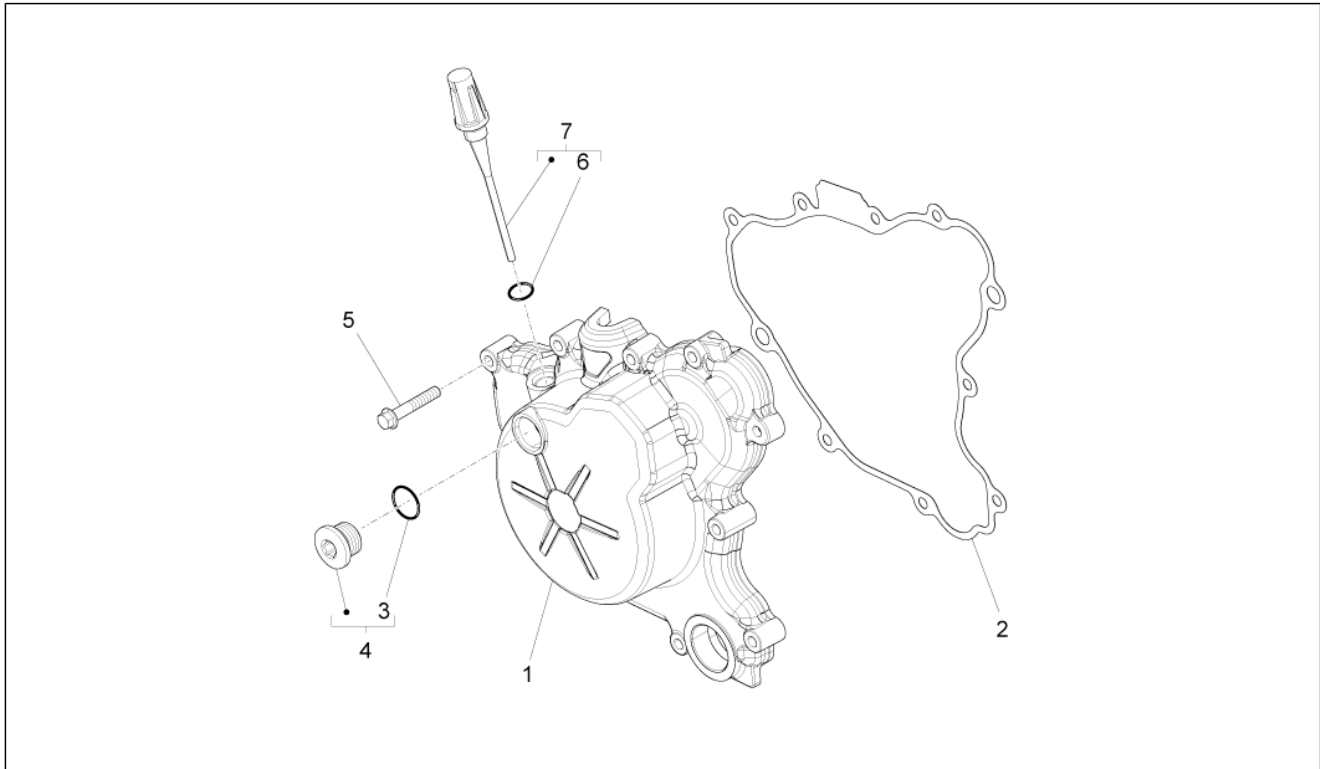

Einheit	Motor
Code	03.270
Beschreibung	Zuenderdeckel
Inspektion	1

Pos.	Code	Beschreibung	Menge	Varianten
1	874776	Schwungradsseite Deckel	1	
2	871558	Dichtung	1	
3	479986	O-Ring	2	
4	8290405	Verschluss zündeneinstellung	2	
5	414838	Schraube M6x35	10	
6	874678	O-Ring	1	
7	874676	Ölmesstab komplett	1