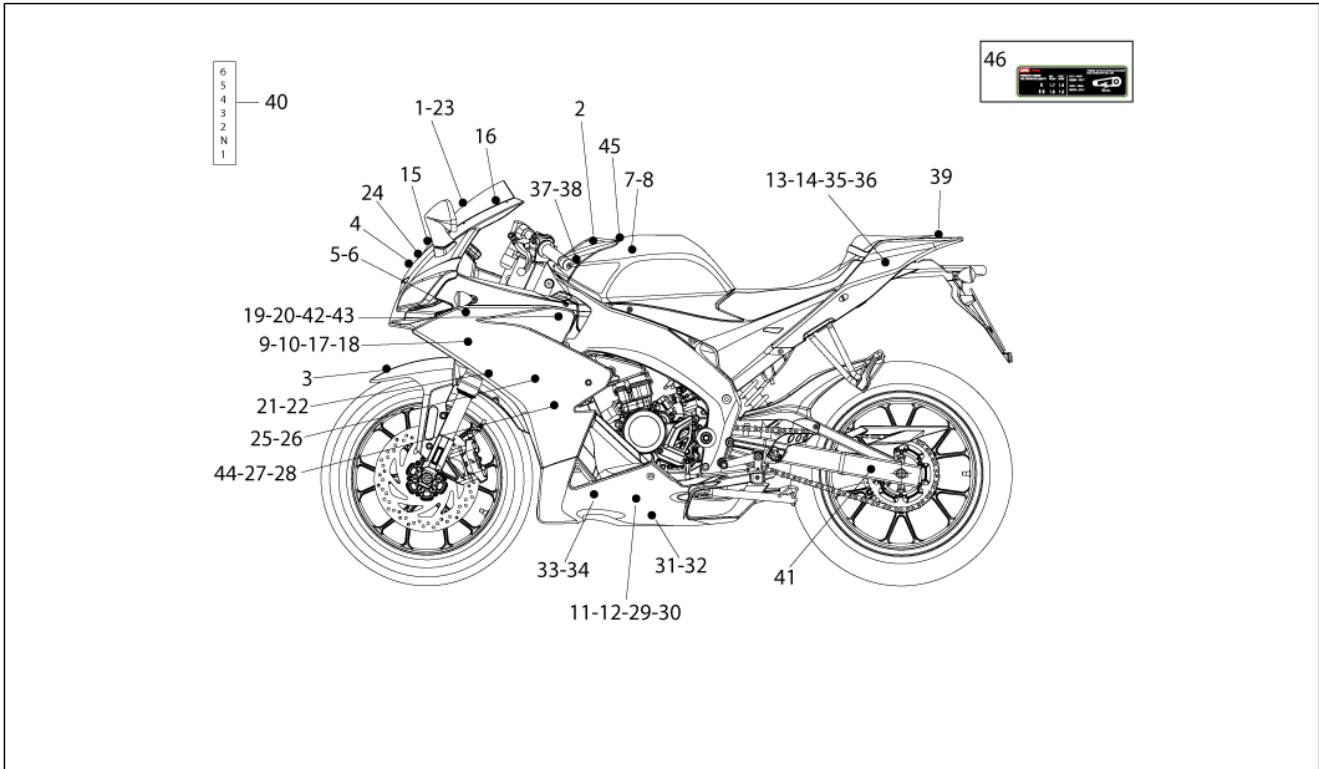

Einheit	Aufbau
Code	02.190
Beschreibung	Deko
Inspektion	1

Pos.	Code	Beschreibung	Menge	Varianten
40	AP8277381	Deko Gang	1	Land:Japan[J]
41	B044710	Ketten deko	1	
42	B043887	Aufkleber re "A"	1	Farbe:Alitalia (t.B.899864)[ai]
43	B043888	Aufkleber L. "A"	1	Farbe:Alitalia (t.B.899864)[ai]
44	2H000147	Aufkleber Lorbeer SBK 2012	2	Farbe:Replica MY13[RP]
45	B043681	Deko Warning	1	
46	B043836	Ketten/reifen deko	1