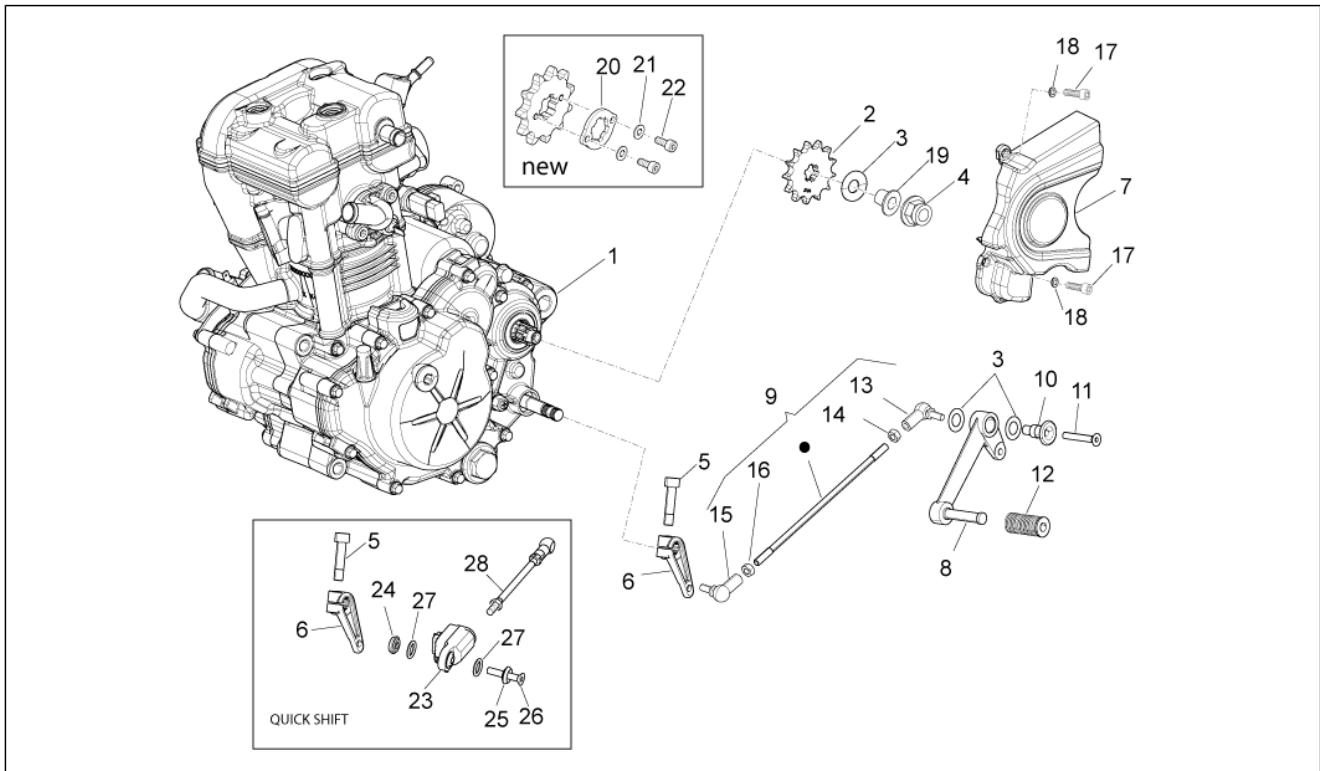

Einheit	Motor
Code	03.010
Beschreibung	Motor-Fertigstellung
Inspektion	1

Pos.	Code	Beschreibung	Menge	Varianten
1	CM2273015	Elektr.Einspritz Motor	1	
2	B044213	Ritzel Z=13	1	Technische Spezifikation:Old Version[old]
2	B044264	Ritzel Z=13	1	Technische Spezifikation:New Version[new]
3	854909	Tellerfeder	1	Technische Spezifikation:Old Version[old]
4	B044208	Mutter M12x1,25	1	Technische Spezifikation:Old Version[old]
5	AP8150137	TCEI Schraube M6x16	1	
6	B043826	Schalthebel	1	
7	898059	Ritzelkasten	1	
8	AP8235011	Schalthebel	1	
9	865650	Umlenkst. Schaltgetr.kpl.	1	
10	866514	Buchse	1	
11	AP8150468	Schraube M6x40	1	
12	AP8220189	Gummi	1	
13	AP8110053	Kugelgelenk links M6	1	
14	AP8152138	Mutter	1	
15	AP8210007	Kugelgelenk rechts M6	1	
16	AP8150026	Mutter M6	1	
17	00H01600911	Bolzen	2	
18	AP8152273	Flanschschraube M5x15	2	
19	B044212	Buchse	1	
20	00H02810421	Platte	1	Technische Spezifikation:New Version[new]
21	AP8150284	Externe Zahnscheibe	2	Technische Spezifikation:New Version[new]
22	00000004510	Schraube	2	Technische Spezifikation:New Version[new]
23	B043834	Vorrichtung Quick Shift	1	Baujahr:2012[C] Farbe:Replica SBK MY12[sbk]
24	898133	Buchse	1	Baujahr:2012[C] Farbe:Replica SBK MY12[sbk]
25	898134	Buchse	1	Baujahr:2012[C] Farbe:Replica SBK MY12[sbk]