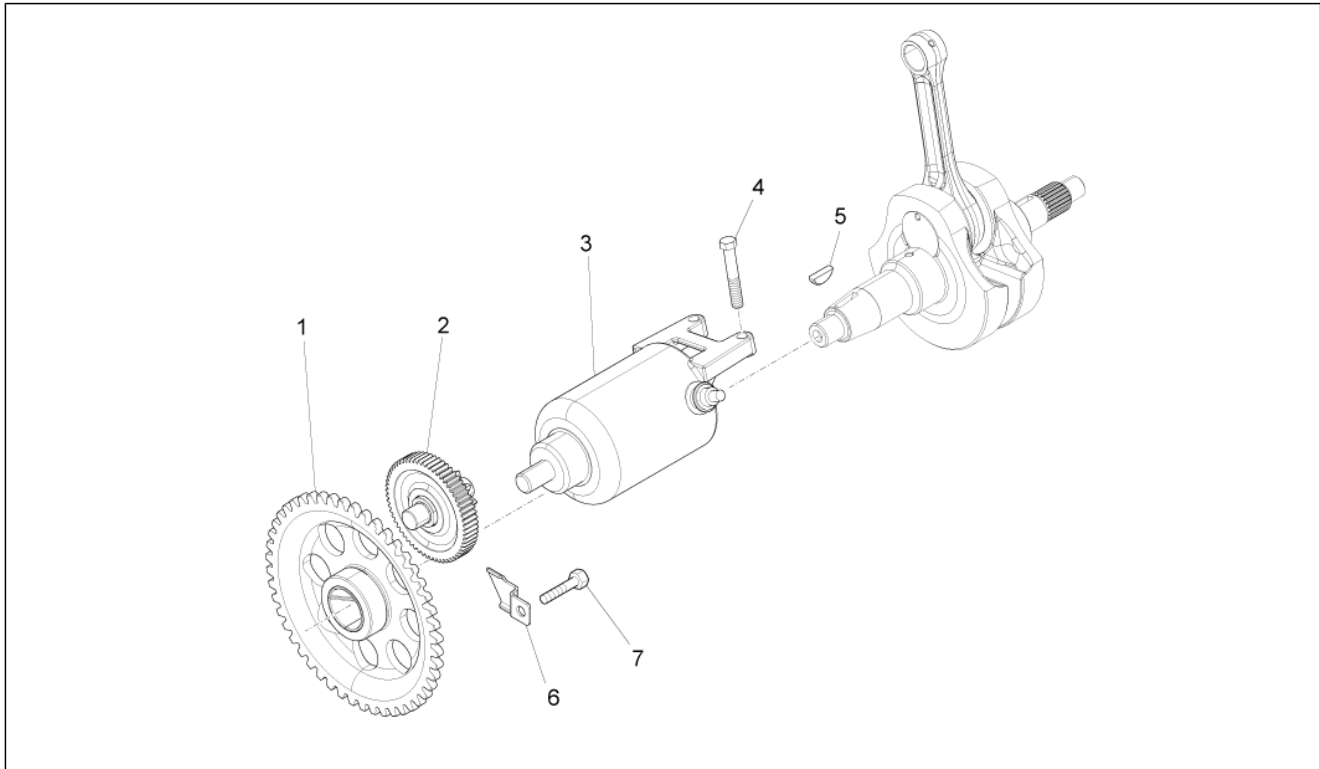

Einheit	Motor
Code	03.290
Beschreibung	Zündung / Elektrischer Anfang
Inspektion	1

Pos.	Code	Beschreibung	Menge	Varianten
1	871486	Zahnkranz	1	
2	8714915	Zahnrad Umlenk.	1	
3	58143R	Startermotor	1	
4	018639	Sechskantschraube M6x20	2	
5	000097	Keil	1	
6	871515	Platte	1	
7	008375	Schraube M6x14	1