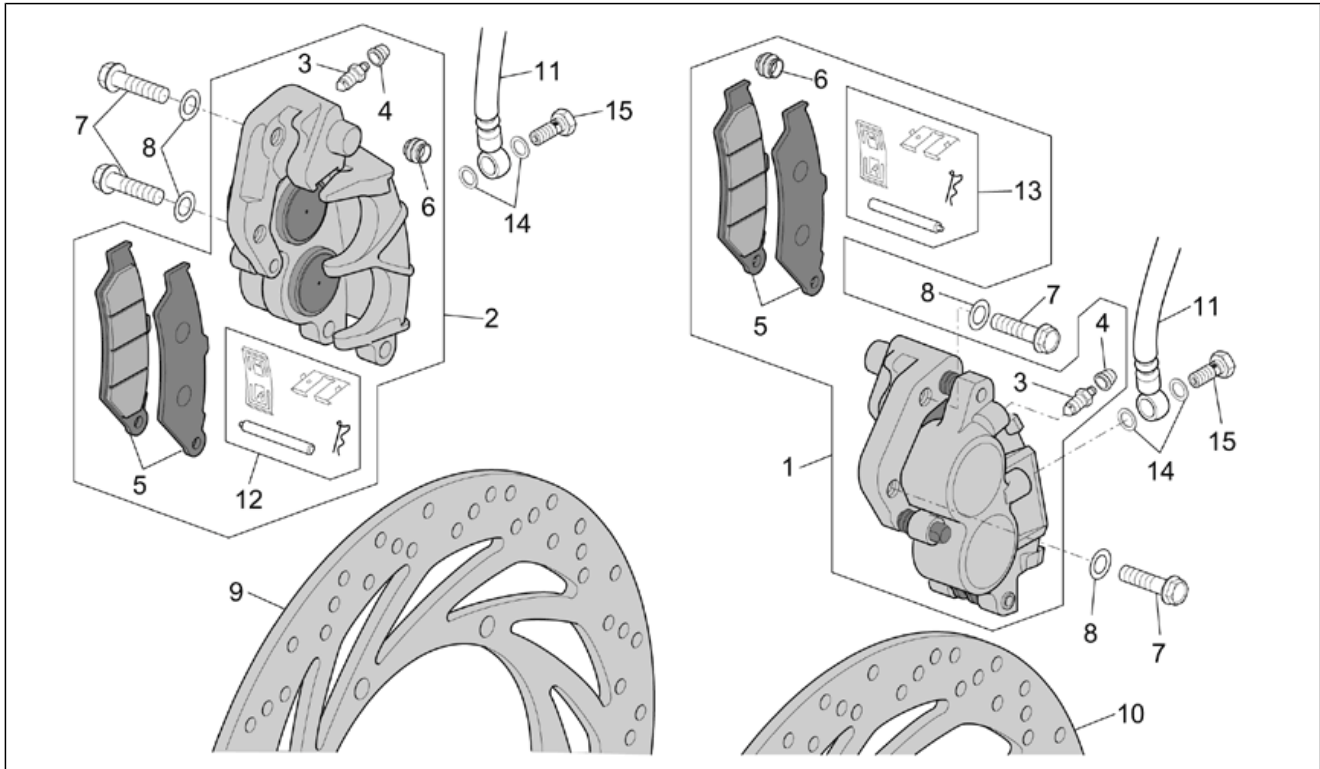

Einheit	RAHMEN
Code	28.38
Beschreibung	Vorderradbremzange
Inspektion	1

Pos.	Code	Beschreibung	Menge	Varianten
10	AP8133548	L. Vorderradbremsscheibe	1	Technische Daten:Version ETV Capo Nord RALLY/RAID[rally]
10	AP8133548	L. Vorderradbremsscheibe	1	Baujahr:2001[1] Technische Daten:Version ETV Capo Nord Standard[std]
10	AP8133548	L. Vorderradbremsscheibe	1	Baujahr:2002[2] Technische Daten:Version ETV Capo Nord Standard[std]
10	AP8133548	L. Vorderradbremsscheibe	1	Baujahr:2003[3] Technische Daten:Version ETV Capo Nord Standard[std]
11	AP8113807	Vorderradbremслейung	1	Technische Daten:Version ETV Capo Nord Standard[std]
11	AP8133646	Vorderradbremस्थ्यung	1	Technische Daten:Version ETV Capo Nord RALLY/RAID[rally]
12	AP8113989	R. Bolzen+Bremzangenfeder	1	
13	AP8113990	L. Bolzen+Bremzangenfeder	1	
14	AP8121915	Dichtung	4	
15	AP8113003	Fixierschraube Ölschlauch	2