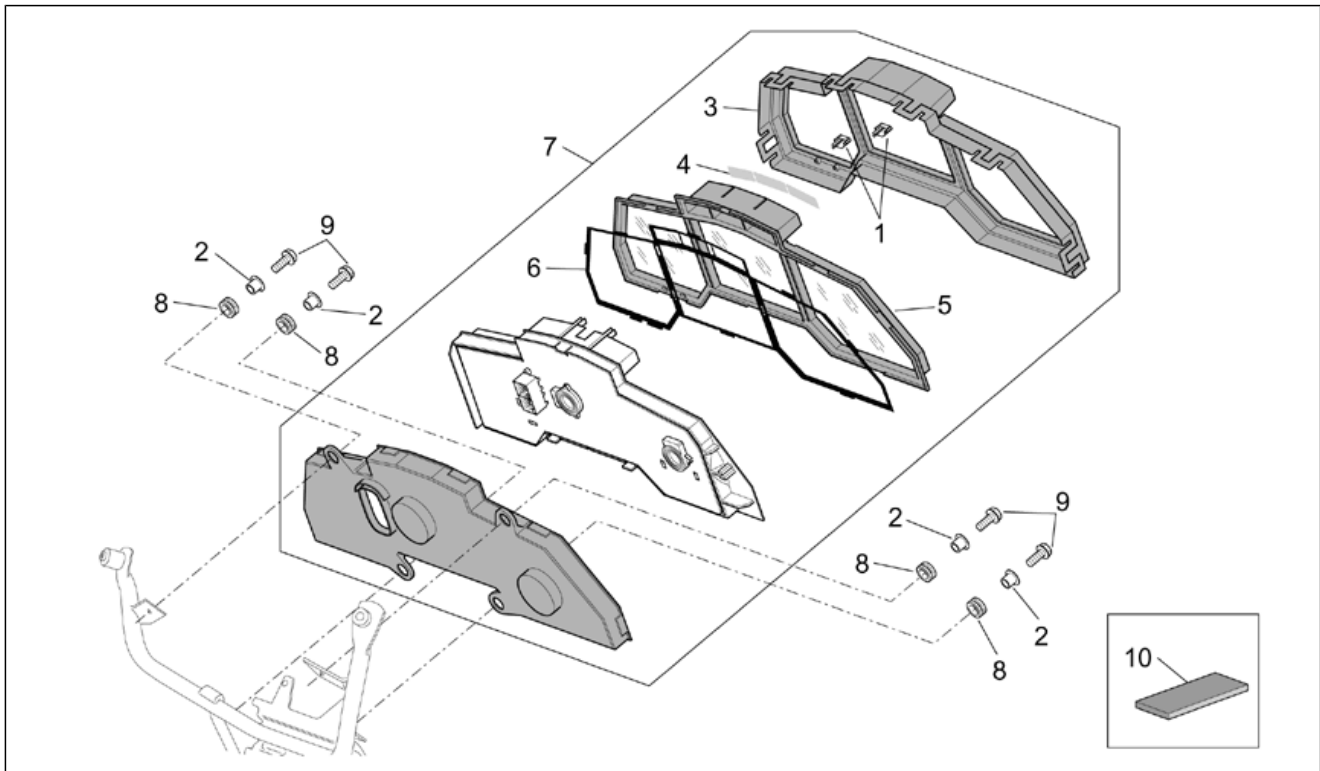

Einheit	RAHMEN
Code	28.21
Beschreibung	Instrumententafel
Inspektion	1

Pos.	Code	Beschreibung	Menge	Varianten
1	AP8127155	Kn. Instrum.	2	
2	AP8121790	T-Buchse *	4	
3	AP8127156	Blende	1	Baujahr:2001[1], 2002[2]
3	AP8168468	Blende	1	Baujahr:2003[3]
4	AP8127157	Blende	1	
5	AP8127158	transparenter Schutz	1	
6	AP8127159	Dichtung	1	
7	AP8119731	Instrum.tafel kplt.	1	Baujahr:2002[2] Fahrzeugfarbe:Grau Dust 2002[d.grey] Land:Österreich[A], Australien[AA], Australien[AUS], Belgien[B], Schweiz[CH], Deutschland[D], Dänemark[DK], Spanien[E], A, B, CH, D, DK, GR, E, F, I, NL, P[EU], Frankreich[F], Griechenland[GR], Italien[I], Holland[NL], Portugal[P] Technische Daten:Version ETV Capo Nord Standard[std]
7	AP8119732	Instrum.tafel kplt.	1	Baujahr:2002[2] Fahrzeugfarbe:Grau Dust 2002[d.grey] Land:Großbritannien[UK] Technische Daten:Version ETV Capo Nord Standard[std]
7	AP8119733	Instrum.tafel kplt.	1	Baujahr:2002[2] Fahrzeugfarbe:Grau Dust 2002[d.grey] Land:USA (Zulassung 49 Staaten)[CF] Technische Daten:Version ETV Capo Nord Standard[std]
7	AP8124586	Instrum.tafel kplt.	1	Baujahr:2001[1], 2002[2] Fahrzeugfarbe:Rot Flame 2001-2002[f.red], Blau Infinity 2001-2002[i.blu], Grau Jet 2001-2002[j.grey] Land:Österreich[A], Australien[AA], Australien[AUS], Belgien[B], Schweiz[CH], Deutschland[D], Dänemark[DK], Spanien[E], A, B, CH, D, DK, GR, E, F, I, NL, P[EU], Frankreich[F], Griechenland[GR], Italien[I], Holland[NL], Portugal[P] Technische Daten:Version ETV Capo Nord Standard[std]
7	AP8124586	Instrum.tafel kplt.	1	Land:A, B, CH, D, DK, GR, E, F, I, NL, P[EU] Technische Daten:Version ETV Capo Nord RALLY/RAID[rally]