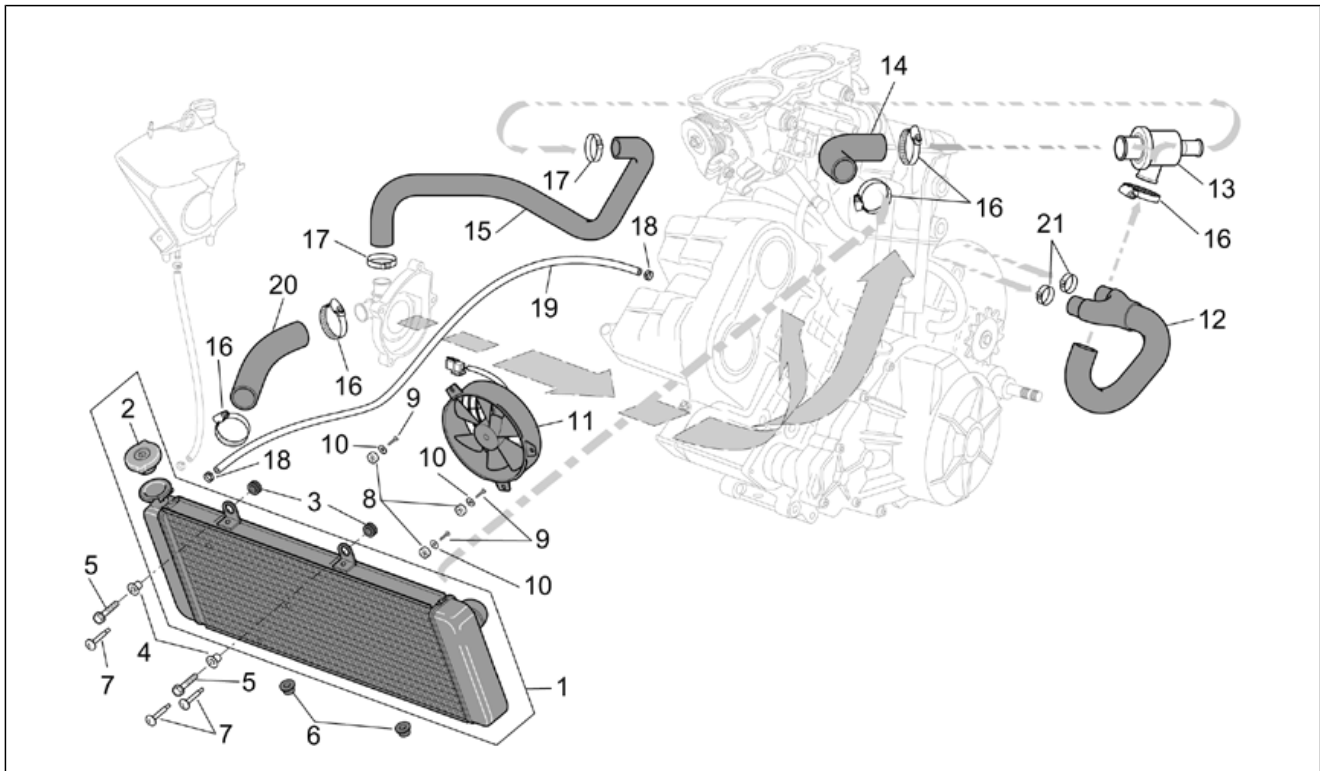

Einheit	RAHMEN
Code	28.26
Beschreibung	Kühlanlage
Inspektion	1

Pos.	Code	Beschreibung	Menge	Varianten
1	AP8102915	Kühler mit Verschlusschraube	1	
2	AP8102771	Kühlerschraube	1	
3	AP8120030	Gummi	2	
4	AP8221023	T-Buchse	2	
5	AP8152281	TE Schr. m. Flansch M6x30	2	
6	AP8101372	Silent-Block	2	
7	AP8121464	Stift	3	
8	AP8125848	Distanzscheibe	3	
9	AP8150270	Linsenschraube 4,2x20*	3	
10	AP8150159	Ausgleichscheibe 4,3x16*	3	
11	AP8124930	Ventilator komplett	1	
12	AP8144349	Leitung 3 vie	1	
13	AP8124929	Ventil thermostatgruppe 75°C	1	
14	AP8144197	Schlauch Kühler-Thermostat	1	
15	AP8144166	Schlauch Motor-Thermostat	1	
16	AP8104097	Schlauchschele	5	
17	AP8101927	Schlauchschele D23,5x8*	2	
18	AP8102239	Schele 12,5x8	2	
19	AP8144069	Kraftstoffleitung 6x13	1	
20	AP8144165	Schlauch Kühler-Motor	1	
21	AP8101743	Schlauchschele D23,5x8*	2