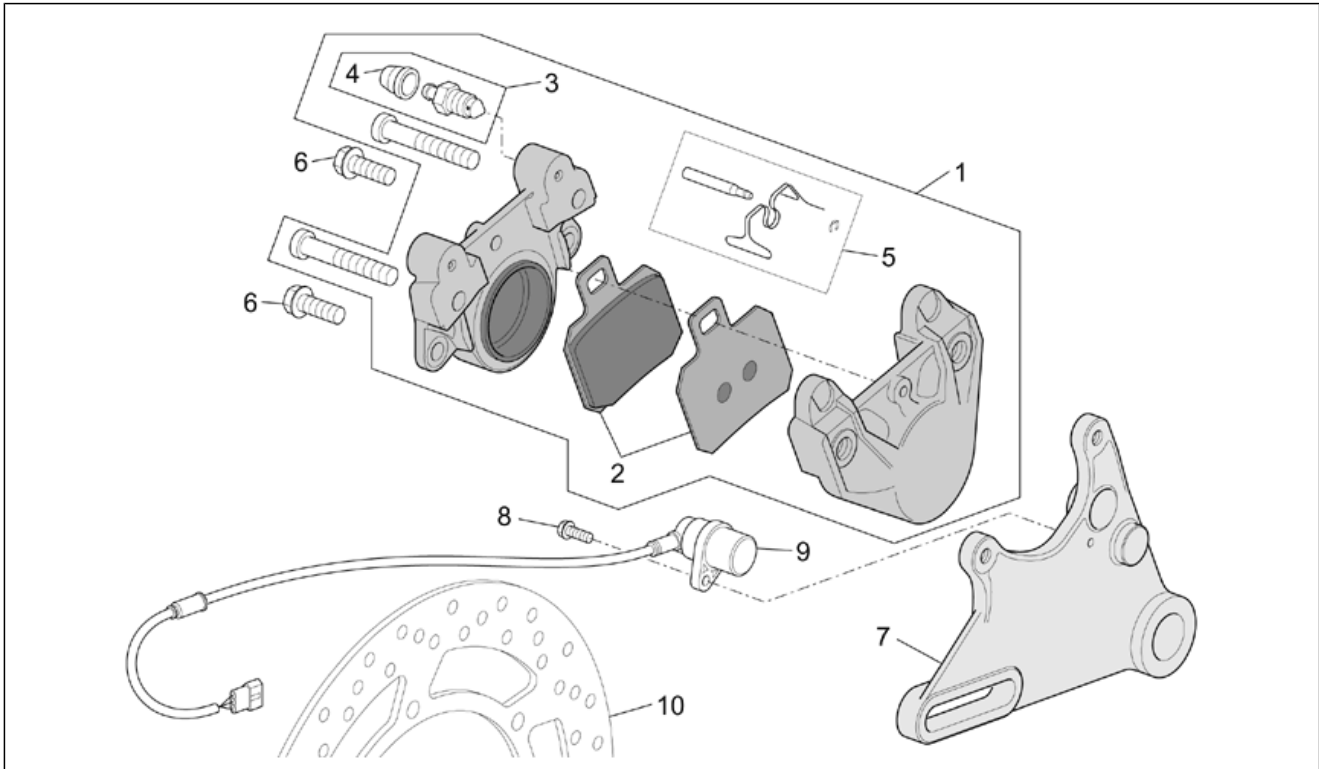

Einheit	RAHMEN
Code	28.41
Beschreibung	Hinterradbremzange
Inspektion	1

Pos.	Code	Beschreibung	Menge	Varianten
1	AP8113810	Hinterradbremzange	1	
2	AP8133542	Beläge (Paar)	1	
3	AP8113895	Entlüftungsanschluß	1	
4	AP8113070	Entlüftungskappe	1	
5	AP8113752	Stift+Splint Bremse	1	
6	AP8152286	TE Schr. m. Flansch M8x20	2	
7	AP8134534	Fixierplatte	1	
8	AP8152278	TE Schr. m. Flansch M6x16	1	
9	AP8124985	Kilom.zählersens. kpl.	1	
10	AP8113808	Vorderradbremsscheibe	1