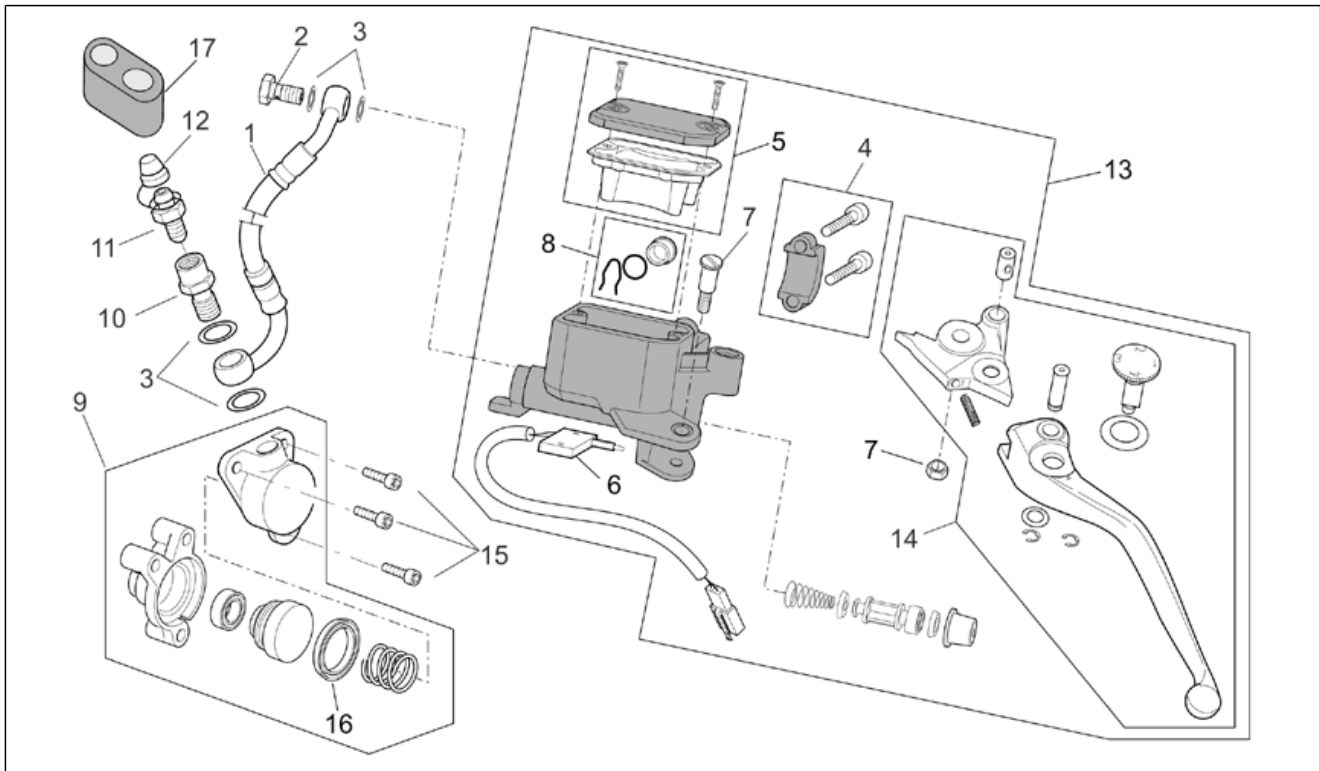

Einheit	RAHMEN
Code	28.24
Beschreibung	Kupplungspumpe
Inspektion	1

Pos.	Code	Beschreibung	Menge	Varianten
1	AP8113881	Kupplungsschlauch	1	
2	AP8113003	Fixierschraube Ölschlauch	1	
3	AP8121915	Dichtung	4	
4	AP8113996	Bügelbolzen	1	
5	AP8113997	Tankverschluß	1	
6	AP8113998	Mikroschalter	1	
7	AP8113719	Hebelbolzen	1	
8	AP8113063	Schauglas Bremspumpe	1	
9	AP8106381	Kupplungszylinder	1	
10	AP8113762	Lochschaube	1	
11	AP8113761	Entlüftungsanschluß	1	
12	AP8113230	Entlüftungskappe	1	
13	AP8106713	Kupplungspumpe	1	
14	AP8118659	Kupplungshebel	1	
15	AP0241821	TCEI Schraube M6x45	3	
16	AP8106935	Dichtung	1	
17	AP8158759	Entlüftungsanschlußschutz	1