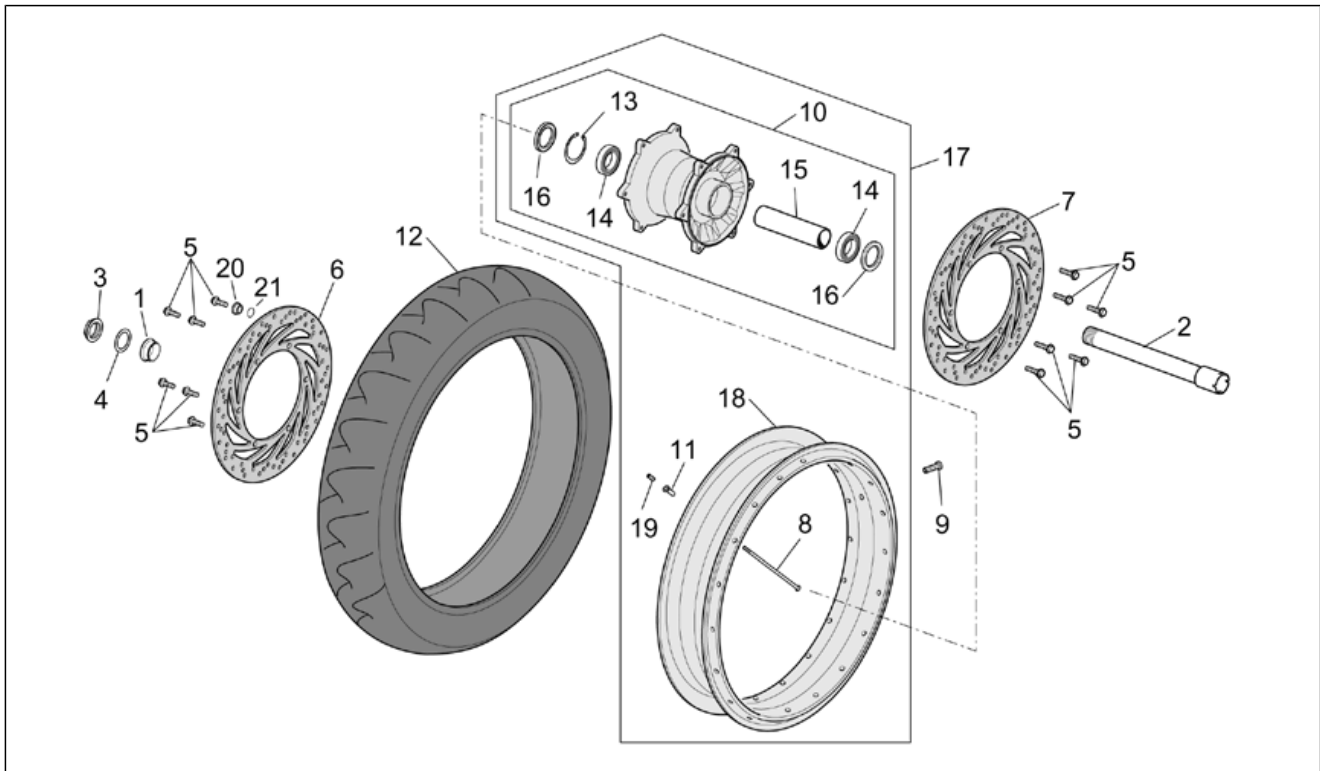

Einheit	RAHMEN
Code	28.37
Beschreibung	Vorderrad
Inspektion	1

Pos.	Code	Beschreibung	Menge	Varianten
6	AP8113805	Vorderradbremsscheibe	1	Baujahr:2002[2] Technische Daten:Version ETV Capo Nord Standard[std]
6	AP8113805	Vorderradbremsscheibe	1	Baujahr:2001[1] Technische Daten:Version ETV Capo Nord Standard[std]
6	AP8133547	Vorderradbremsscheibe	1	Baujahr:2001[1] Technische Daten:Version ETV Capo Nord Standard[std]
6	AP8133547	Vorderradbremsscheibe	1	Baujahr:2003[3] Technische Daten:Version ETV Capo Nord Standard[std]
6	AP8133547	Vorderradbremsscheibe	1	Technische Daten:Version ETV Capo Nord RALLY/RAID[rally]
6	AP8133547	Vorderradbremsscheibe	1	Baujahr:2002[2] Technische Daten:Version ETV Capo Nord Standard[std]
7	AP8113806	L. Vorderradbremsscheibe	1	Baujahr:2001[1] Technische Daten:Version ETV Capo Nord Standard[std]
7	AP8113806	L. Vorderradbremsscheibe	1	Baujahr:2001[1] Technische Daten:Version ETV Capo Nord Standard[std]
7	AP8113806	L. Vorderradbremsscheibe	1	Baujahr:2002[2] Technische Daten:Version ETV Capo Nord Standard[std]
7	AP8113806	L. Vorderradbremsscheibe	1	Baujahr:2003[3] Technische Daten:Version ETV Capo Nord Standard[std]
7	AP8113806	L. Vorderradbremsscheibe	1	Baujahr:2002[2] Technische Daten:Version ETV Capo Nord Standard[std]
7	AP8113806	L. Vorderradbremsscheibe	1	Baujahr:2003[3] Technische Daten:Version ETV Capo Nord Standard[std]
7	AP8133548	L. Vorderradbremsscheibe	1	Baujahr:2003[3] Technische Daten:Version ETV Capo Nord Standard[std]
7	AP8133548	L. Vorderradbremsscheibe	1	Technische Daten:Version ETV Capo Nord RALLY/RAID[rally]
7	AP8133548	L. Vorderradbremsscheibe	1	Baujahr:2002[2] Technische Daten:Version ETV Capo Nord Standard[std]
7	AP8133548	L. Vorderradbremsscheibe	1	Baujahr:2001[1] Technische Daten:Version ETV Capo Nord Standard[std]
8	AP8108784	Speiche	36	
9	AP8101744	Schlauchloses Reifenventil	1