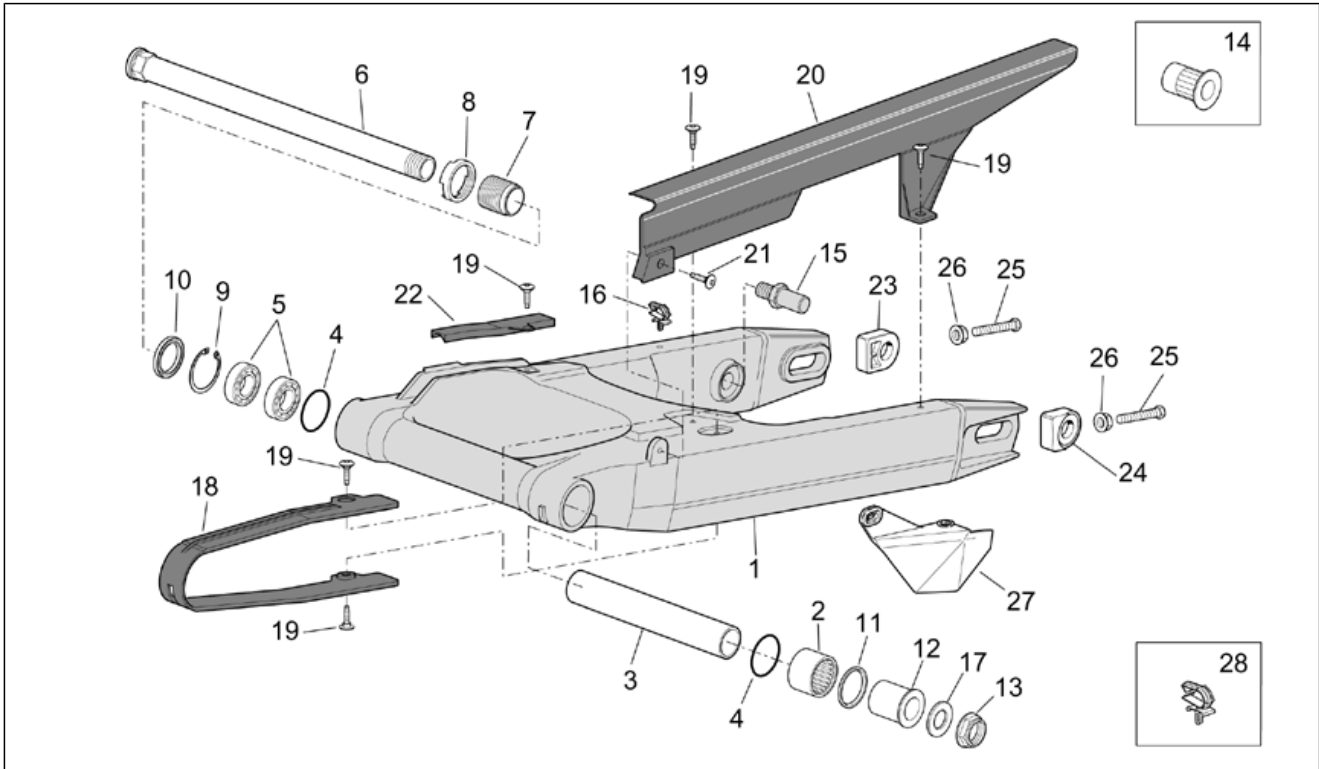

Einheit	RAHMEN
Code	28.08
Beschreibung	Schwinge
Inspektion	1

Pos.	Code	Beschreibung	Menge	Varianten
22	AP8134676	Bügel	1	
23	AP8144220	Kettenführung rechts	1	
24	AP8144221	Kettenführung links	1	
25	AP8152305	Kettenspanner Schraube	2	
26	AP8150334	Mutter M8	2	
27	AP8144321	Kettengleitführung	1	
28	AP8121661	Kabelführungs	1