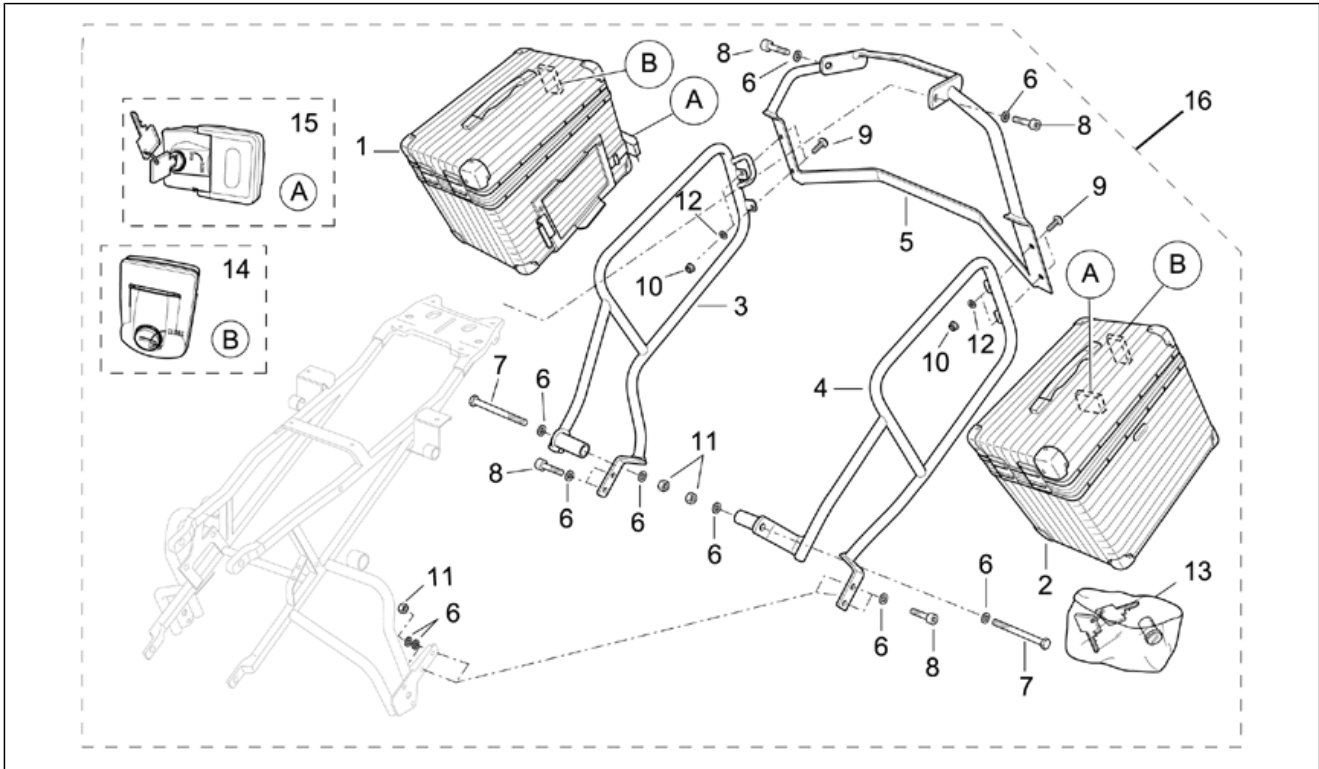

Einheit	ZUBEHÖR
Code	30.68
Beschreibung	Taschen Alu
Inspektion	1

Pos.	Code	Beschreibung	Menge	Varianten
1	AP8104628	RH suitcase	1	Technische Daten:Zubehör[A]
2	AP8104629	LH suitcase	1	Technische Daten:Zubehör[A]
3	AP8146761	Halter rechts	1	Technische Daten:Zubehör[A]
4	AP8146762	Halter links	1	Technische Daten:Zubehör[A]
5	AP8134944	Bügel	1	Technische Daten:Zubehör[A]
6	AP8150017	Ausgleichscheibe 8,4x16x1,6	12	Technische Daten:Zubehör[A]
7	AP8150388	TCEI Schraube	2	Technische Daten:Zubehör[A]
8	AP8150170	TCEI Schraube M8x25	6	Technische Daten:Zubehör[A]
9	AP8152137	TBEI Schraube M6x20	4	Technische Daten:Zubehör[A]
10	AP8150430	Selbstsperr.mut Unt.	4	Technische Daten:Zubehör[A]
11	AP8150431	Mutter unten M8	4	Technische Daten:Zubehör[A]
12	AP8152184	Ausgleichscheibe 6,4x12*	8	Technische Daten:Zubehör[A]
13	AP8790114	Rotor kit with key	1	Technische Daten:Zubehör[A]
14	AP8104707	Schloss	1	Technische Daten:Zubehör[A]
15	AP8104706	Schloss	1	Technische Daten:Zubehör[A]
16	AP8104680	Koffer kpl.-Paar alu	1	Technische Daten:Zubehör[A], Version ETV Capo Nord Standard[std]