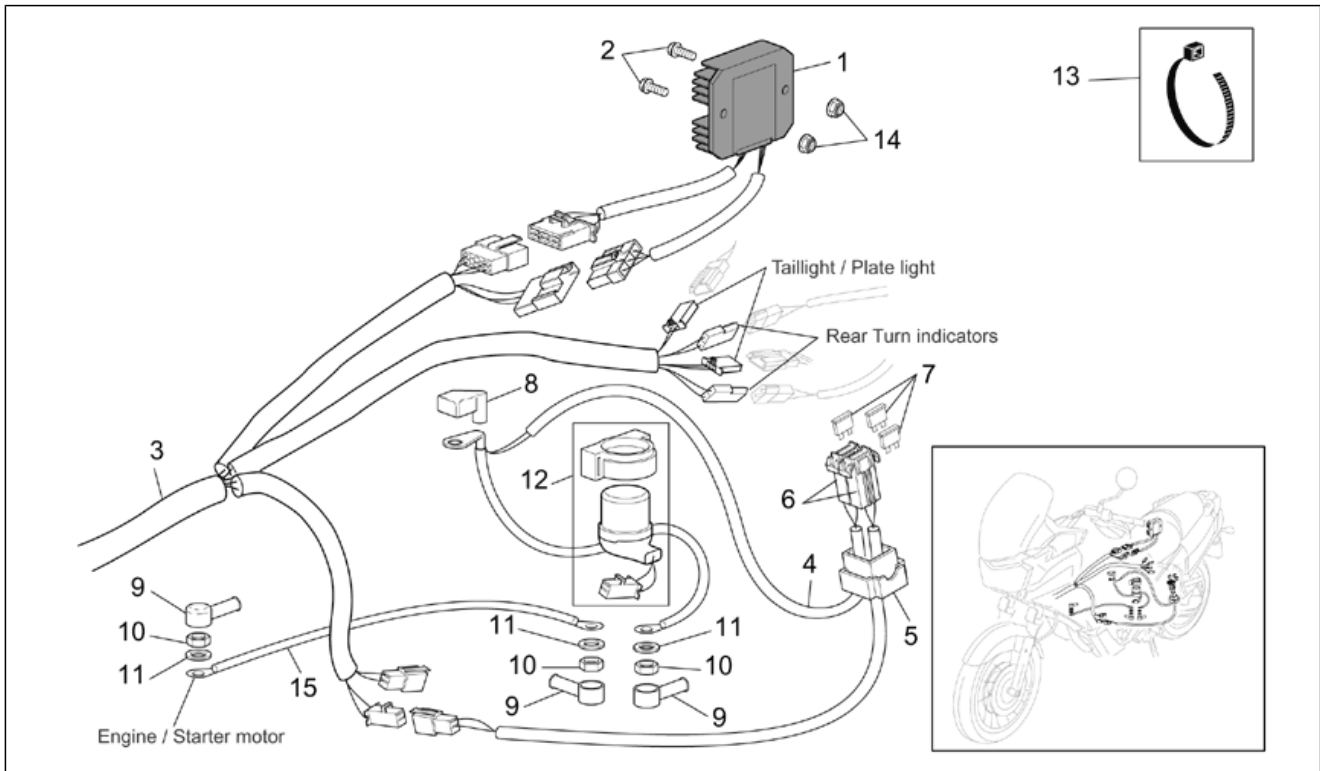

Einheit	RAHMEN
Code	28.45
Beschreibung	Elektrische anlage II
Inspektion	1

Pos.	Code	Beschreibung	Menge	Varianten
1	AP8124831	Spannungsregler	1	
2	AP8152281	TE Schr. m. Flansch M6x30	2	
3	AP8124581	Hauptverkabelung	1	Technische Daten:Version ohne Katalysator[nocat]
3	AP8127298	Hauptverkabelung	1	Technische Daten:Version mit Katalysator[cat]
4	AP8124579	Verkabelung Sicherungen	1	
5	AP8112811	Sicherungsblockgummi	1	
6	AP8120754	Sicherungsblockgummi	2	
7	AP8124273	Sicherung 30a	3	
8	AP8112940	Kappe Pluspol	1	
9	AP8120218	Klemmenkappe	3	
10	AP8150026	Mutter M6	3	
11	AP8150429	Sprengscheibe 6,4x11x0,5*	3	
12	AP8112927	Zündrelais 12V-150A	1	Baujahr:2001[1]
12	AP8112927	Zündrelais 12V-150A	1	Baujahr:2002[2]
12	AP8124636	Zündrelais 12V-150A	1	Baujahr:2003[3]
12	AP8124636	Zündrelais 12V-150A	1	Baujahr:2002[2]
12	AP8124636	Zündrelais 12V-150A	1	Baujahr:2001[1]
13	AP8120416	Schelle schwarz 178x4	20	
14	AP8152299	Selbstsperrende Mutter M6	2	
15	AP8124454	Anlasserkabel	1