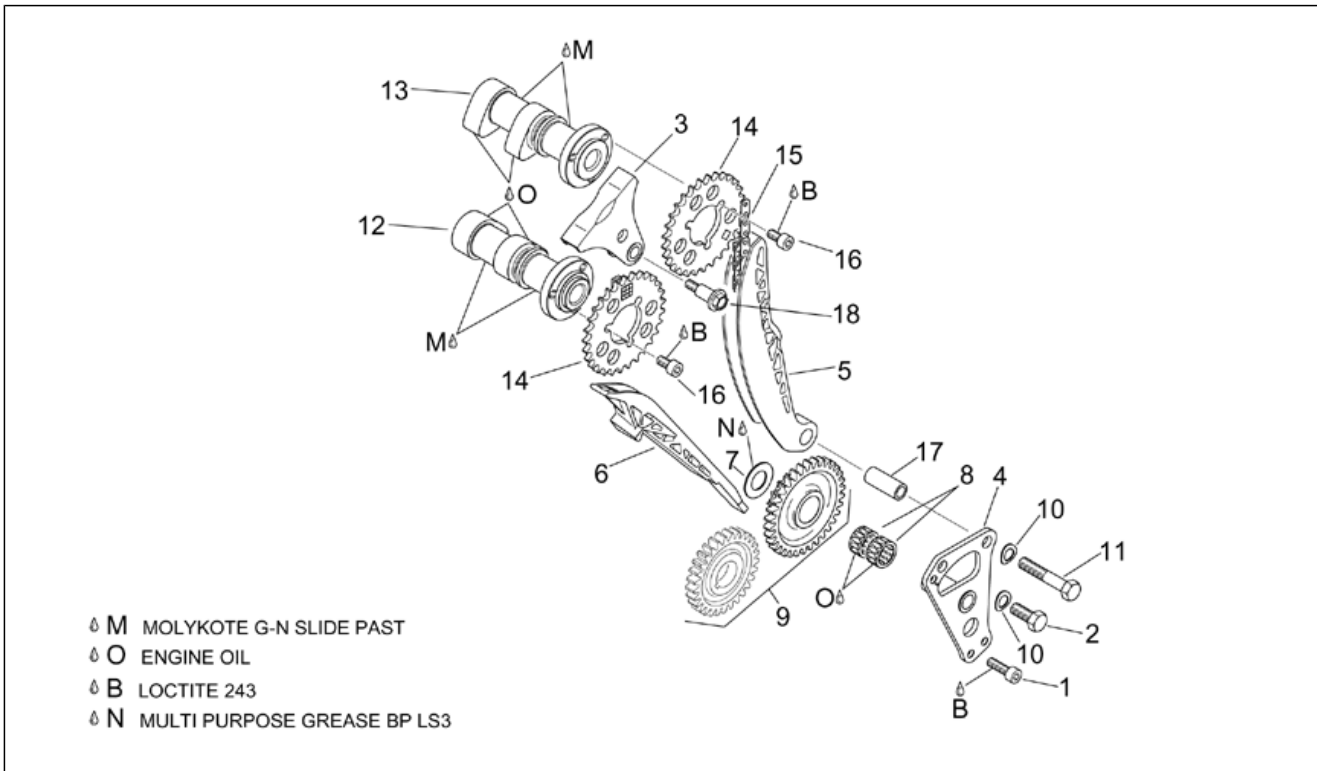

Pos.	Code	Beschreibung	Menge	Varianten
1	AP0240400	TCEI Schraube	1	
2	AP0940590	Sechskantschraube M8x20	1	
3	AP0236320	Kettenführung	1	
4	AP0211766	Lagerplatte	1	
5	AP0236300	Kettenführung	1	
6	AP0236310	Kettenführung	1	
7	AP0627190	Ausgleichscheibe 16,7x29x1	1	
8	AP0632161	Nadelkaefig 16x22x10	2	
9	AP0295765	Zahnrad Vent.st. kplt.	1	
10	AP0845030	Sprengscheibe b8	2	
11	AP0940631	Sechskantschraube	1	
12	AP0220387	Nockenwelle Auslaß	1	
13	AP0220382	Nockenwelle Einlaß	1	
14	AP0634730	Zahnrad Ventilsteuerung	2	
15	AP0297955	Steuerkette	1	
16	AP0840371	TCEI Schraube M6x11,5	6	
17	AP0247980	Buchse 8,2x12x25	1	
18	AP0240960	Distanstückschraube	2	