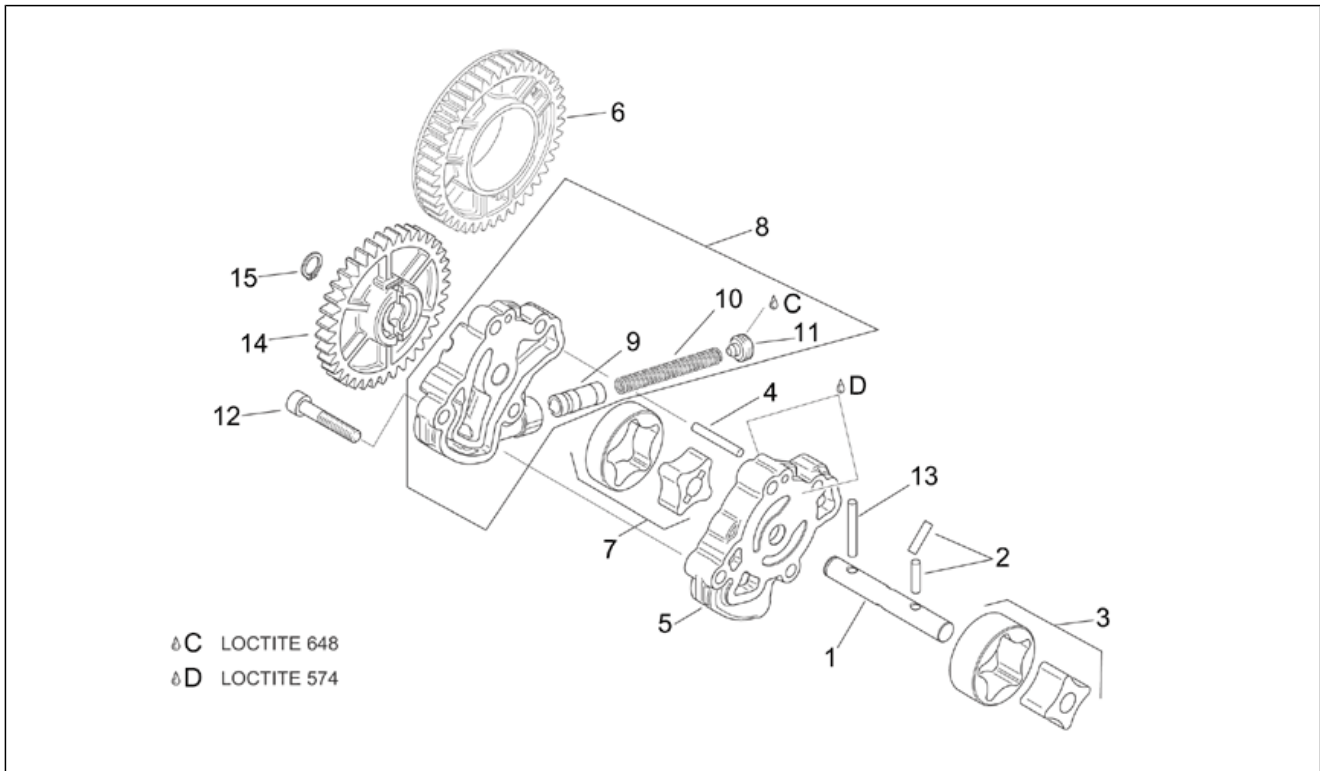

Einheit	MOTOR
Code	29.51
Beschreibung	Ölpumpe
Inspektion	1

Pos.	Code	Beschreibung	Menge	Varianten
1	AP0220423	Ölpumpenwelle	1	
2	AP0232730	Stift 4x15,8	2	
3	AP0256680	Innen- und Außenrotor	1	
4	AP0232970	Bolzen 4x25,8	1	
5	AP0211620	Ölpumpengehäuse	1	
6	AP0634470	Ölpumpen-Zahn. z=42	1	
7	AP0956275	Innen- und Außenrotor	1	
8	AP0211631	Deckel Ölpumpe	1	
9	AP0256510	Druckregelkolben	1	
10	AP0239449	Feder	1	
11	AP0241650	Ventilschließschraube m12x1,5	1	
12	AP0241821	TCEI Schraube M6x45	4	
13	AP0232430	Stift	1	
14	AP0634483	Ölpumpen-Zahn.	1	
15	AP0245330	Seegerring 10x1	1