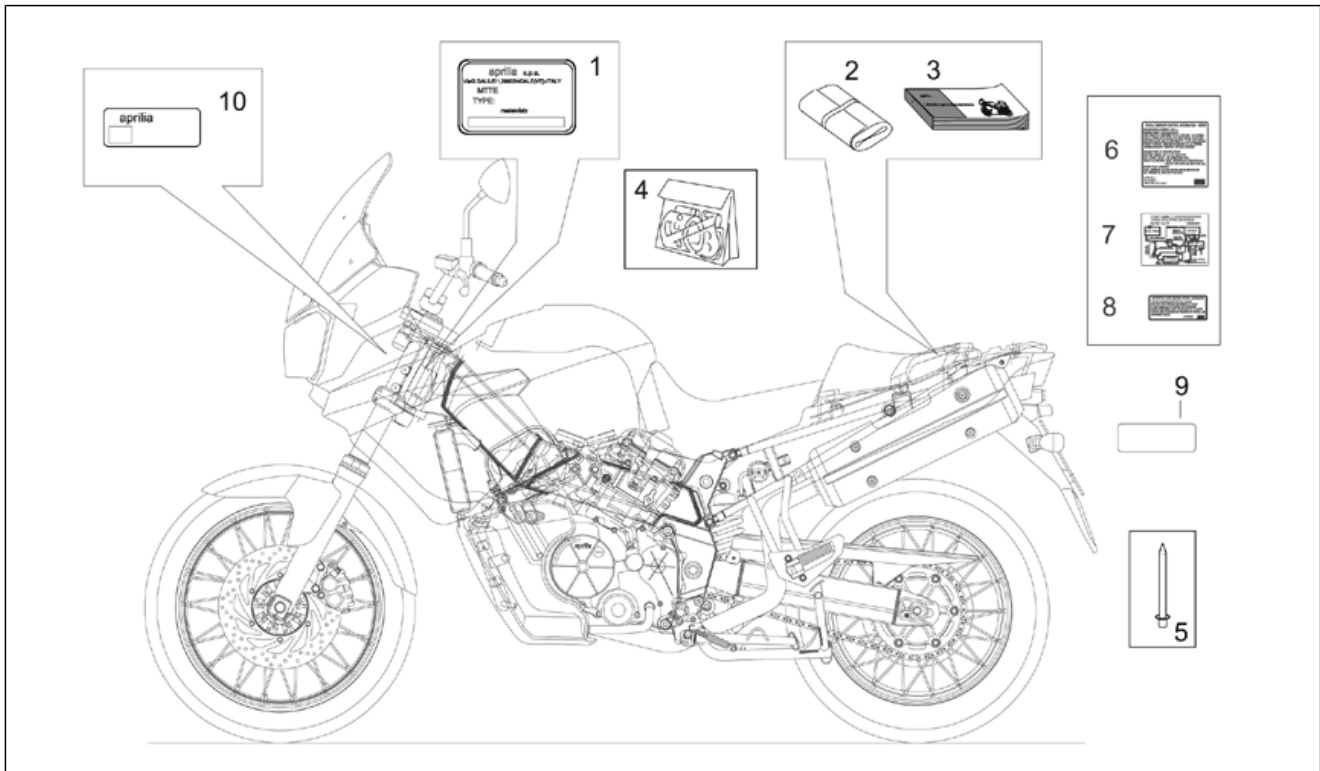

Einheit	RAHMEN
Code	28.48
Beschreibung	Abziehb. + Schilder
Inspektion	1

Pos.	Code	Beschreibung	Menge	Varianten
				Land:Österreich[A], Österreich[A], Australien[AA], Belgien[B], Schweiz[CH], Deutschland[D], Dänemark[DK], Spanien[E], A, B, CH, D, DK, GR, E, F, I, NL, P[EU], Frankreich[F], Griechenland[GR], Italien[I], Holland[NL], Portugal[P], Großbritannien[UK] Technische Daten:Version ETV Capo Nord Standard[std]
4	AP8177273	Deko Serie	1	Baujahr:2003[3] Fahrzeugfarbe:Rot Alpine 2003[a.red] Land:Kanada[CA], USA (Zulassung 49 Staaten)[CF] Technische Daten:Version ETV Capo Nord Standard[std]
4	AP8177888	Deko Serie	1	Technische Daten:Version ETV Capo Nord RALLY/RAID[rally]
5	AP8102728	Kunststoffniet 3x11	2	
6	AP8177221	Emission control sticker	1	Baujahr:2003[3] Land:Kanada[CA], USA (Zulassung 49 Staaten)[CF]
7	AP8177222	Carbon filter sticker	1	Baujahr:2003[3] Land:Kanada[CA], USA (Zulassung 49 Staaten)[CF]
8	AP8177220	Lautherausgabe selbstkleber	1	Baujahr:2003[3] Land:Kanada[CA], USA (Zulassung 49 Staaten)[CF]
9	AP8177086	Zündkerze schild	4	
10	AP8157001	ECE Schild	1	Land:Australien[AA], Australien[AUS]