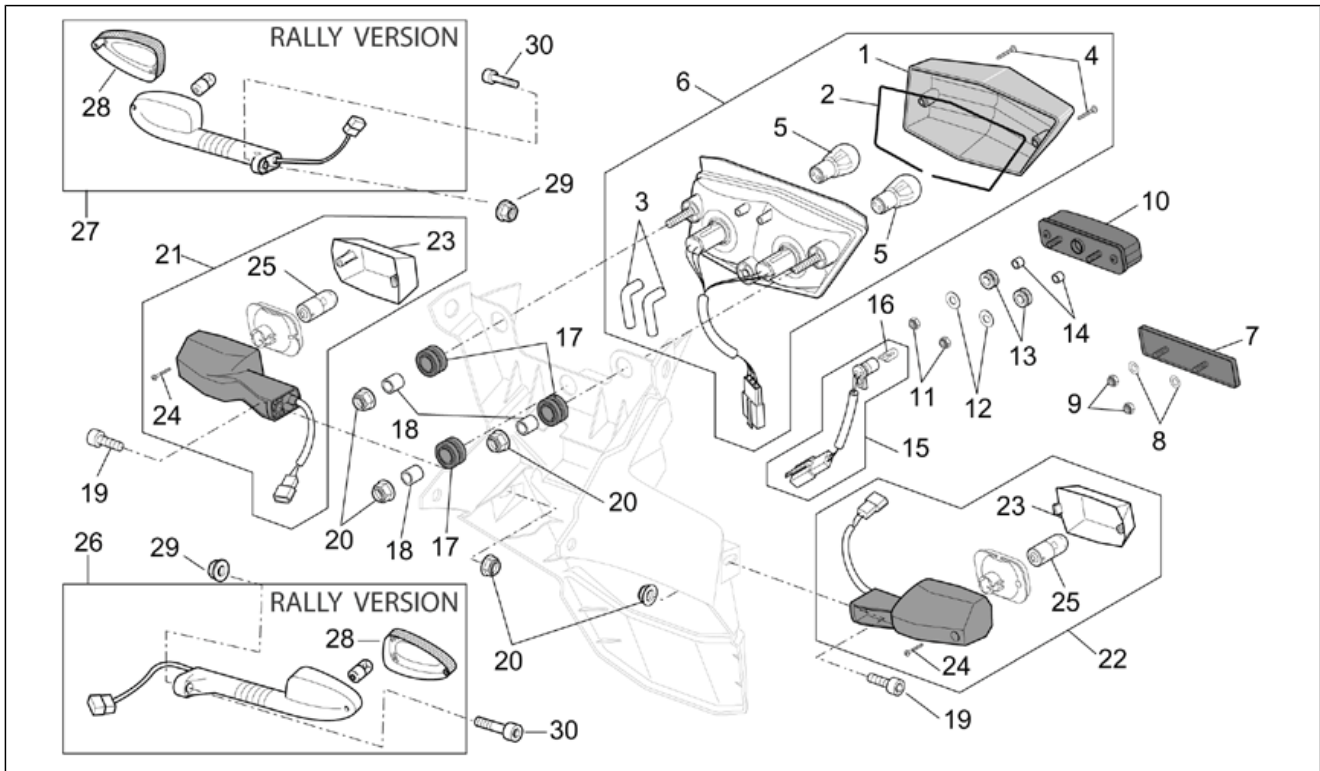

Einheit	RAHMEN
Code	28.43
Beschreibung	Hinterer Lichter
Inspektion	1

Pos.	Code	Beschreibung	Menge	Varianten
1	AP8127170	Rücklichtblende	1	
2	AP8127166	Dichtung D3	1	
3	AP8127171	Lüftungsröhrchen	2	
4	AP8127172	Gew.schr. 3,5x19	2	
5	AP8224389	Lampen P21/5W 12V	2	
6	AP8124583	Rücklicht	1	
7	AP8112916	Rückstrahler Rücklicht	1	
8	AP8150158	Ausgleichscheibe 4,3X9X0,8	2	
9	AP8150204	Mutter M4	2	
10	AP8212702	Kennzeichenleuchte	1	
11	AP8150451	Selbstsperr.mut Unt.	2	
12	AP8150382	Ausgleichscheibe 15x5,5X1,2	2	
13	AP8120405	Gummi	2	
14	AP8221036	Buchse 5,3x8x7,1	2	
15	AP8127072	Kennzeich.leuch.Kabel	1	
16	AP8224393	Lampen WY5W 12V	1	
17	AP8220150	Gummi	3	
18	AP8221017	Distanzscheibe	3	
19	AP8150044	TCEI Schraube M6x20	2	
20	AP8152299	Selbstsperrende Mutter M6	5	
21	AP8124833	Rückblinker rechts	1	Technische Daten:Version ETV Capo Nord Standard[std]
22	AP8124832	Rückblinker links	1	Technische Daten:Version ETV Capo Nord Standard[std]
23	AP8127173	Blinkerblende	2	Technische Daten:Version ETV Capo Nord Standard[std]
24	AP8127174	Gew.schr. 4X42	2	Technische Daten:Version ETV Capo Nord Standard[std]
25	AP8127175	Lampen PY21WAmber	2	Technische Daten:Version ETV Capo Nord Standard[std]
26	AP8127514	Vorderblinker rechts	1	Technische Daten:Version ETV Capo Nord RALLY/RAID[rally]
27	AP8127515	Vorderblinker links	1	Technische Daten:Version ETV Capo Nord RALLY/RAID[rally]
28	AP8127552	Blinkerblende	1	Technische Daten:Version ETV Capo Nord RALLY/RAID[rally]