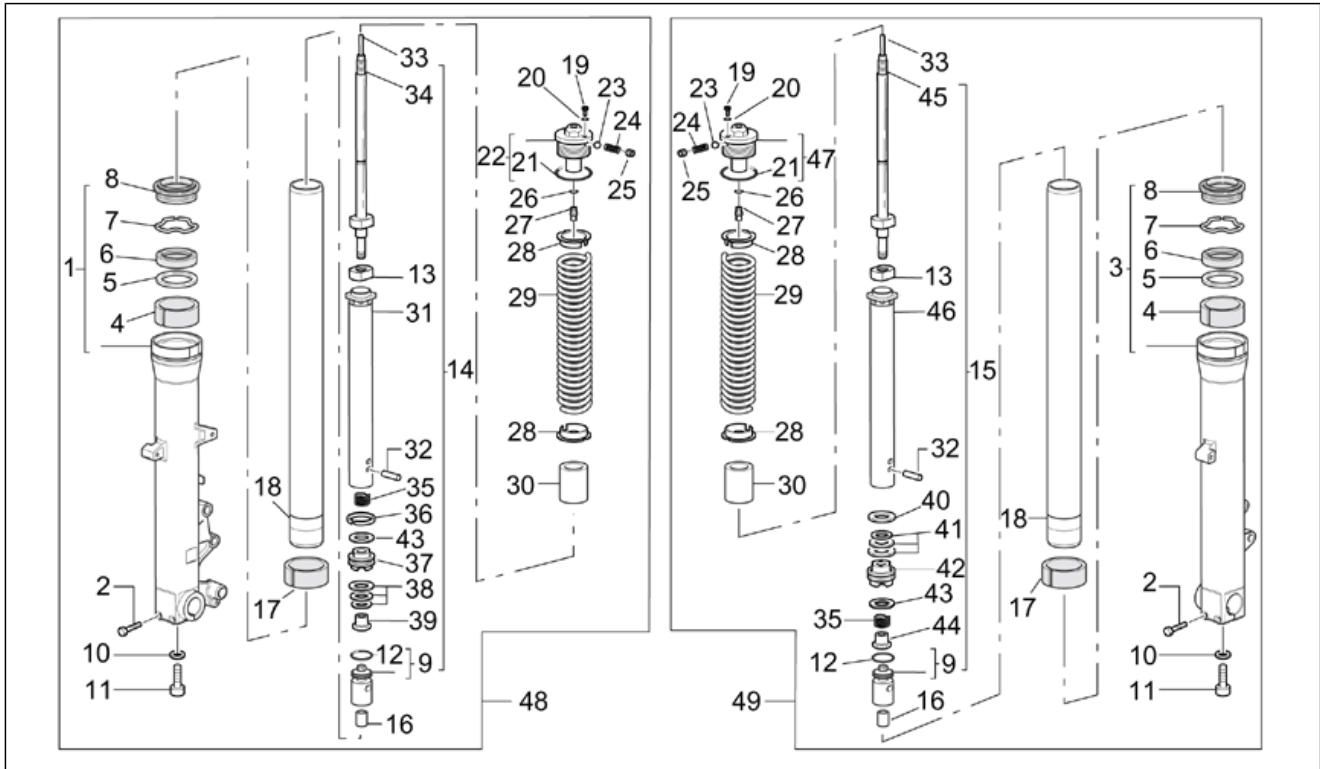

Einheit	RAHMEN
Code	28.07
Beschreibung	Vorderradgabel - RALLY
Inspektion	1

Pos.	Code	Beschreibung	Menge	Varianten
1	AP8163082	Rechte Hülse	1	Technische Daten:Version ETV Capo Nord RALLY/RAID[rally]
2	AP8163066	TE Schr. m. Flansch M6x35	4	Technische Daten:Version ETV Capo Nord RALLY/RAID[rally]
3	AP8163067	Linke Hülse	1	Technische Daten:Version ETV Capo Nord RALLY/RAID[rally]
4	AP8163068	Buchse	2	Technische Daten:Version ETV Capo Nord RALLY/RAID[rally]
5	AP8163069	Ring	2	Technische Daten:Version ETV Capo Nord RALLY/RAID[rally]
6	AP8163070	Ölabstreifring	2	Technische Daten:Version ETV Capo Nord RALLY/RAID[rally]
7	AP8163071	Sperring	2	Technische Daten:Version ETV Capo Nord RALLY/RAID[rally]
8	AP8163072	Staubschutz	2	Technische Daten:Version ETV Capo Nord RALLY/RAID[rally]
9	AP8163366	Bodenstopfen kplt.	2	Technische Daten:Version ETV Capo Nord RALLY/RAID[rally]
10	AP8123206	Dichtscheibe	2	Technische Daten:Version ETV Capo Nord RALLY/RAID[rally]
11	AP8123561	Zylinderschraube	2	Technische Daten:Version ETV Capo Nord RALLY/RAID[rally]
12	AP8163355	O-Ring	2	Technische Daten:Version ETV Capo Nord RALLY/RAID[rally]
13	AP8163351	Mutter M12x1,25 CH19	2	Technische Daten:Version ETV Capo Nord RALLY/RAID[rally]
14	AP8163368	Pumpenrad r. kplt.	1	Technische Daten:Version ETV Capo Nord RALLY/RAID[rally]
15	AP8163367	Pumpenrad l. kplt.	1	Technische Daten:Version ETV Capo Nord RALLY/RAID[rally]
16	AP8163359	Paßstift	2	Technische Daten:Version ETV Capo Nord RALLY/RAID[rally]
17	AP8163074	Buchse	2	Technische Daten:Version ETV Capo Nord RALLY/RAID[rally]
18	AP8163365	Schaft	2	Technische Daten:Version ETV Capo Nord RALLY/RAID[rally]
19	AP8163369	Schraube kplt. M4x6	2	Technische Daten:Version ETV Capo Nord RALLY/RAID[rally]
20	AP8163185	O-Ring	2	Technische Daten:Version ETV Capo Nord RALLY/RAID[rally]
21	AP8163083	O-Ring	2	Technische Daten:Version ETV Capo Nord RALLY/RAID[rally]
22	AP8163363	Verschlusschraube rechts	1	Technische Daten:Version ETV Capo Nord RALLY/RAID[rally]
23	AP8163354	Kugel d.3	2	Technische Daten:Version ETV Capo Nord RALLY/RAID[rally]
24	AP8163339	Feder	2	Technische Daten:Version ETV Capo Nord RALLY/RAID[rally]
25	AP8150497	Feststellschraube	2	Technische Daten:Version ETV Capo Nord RALLY/RAID[rally]
26	AP8163143	O-Ring	2	Technische Daten:Version ETV Capo Nord RALLY/RAID[rally]
27	AP8163370	Feststellschraube+o-ring	2	Technische Daten:Version ETV Capo Nord RALLY/RAID[rally]
28	AP8163361	Ring d.50	4	Technische Daten:Version ETV Capo Nord RALLY/RAID[rally]