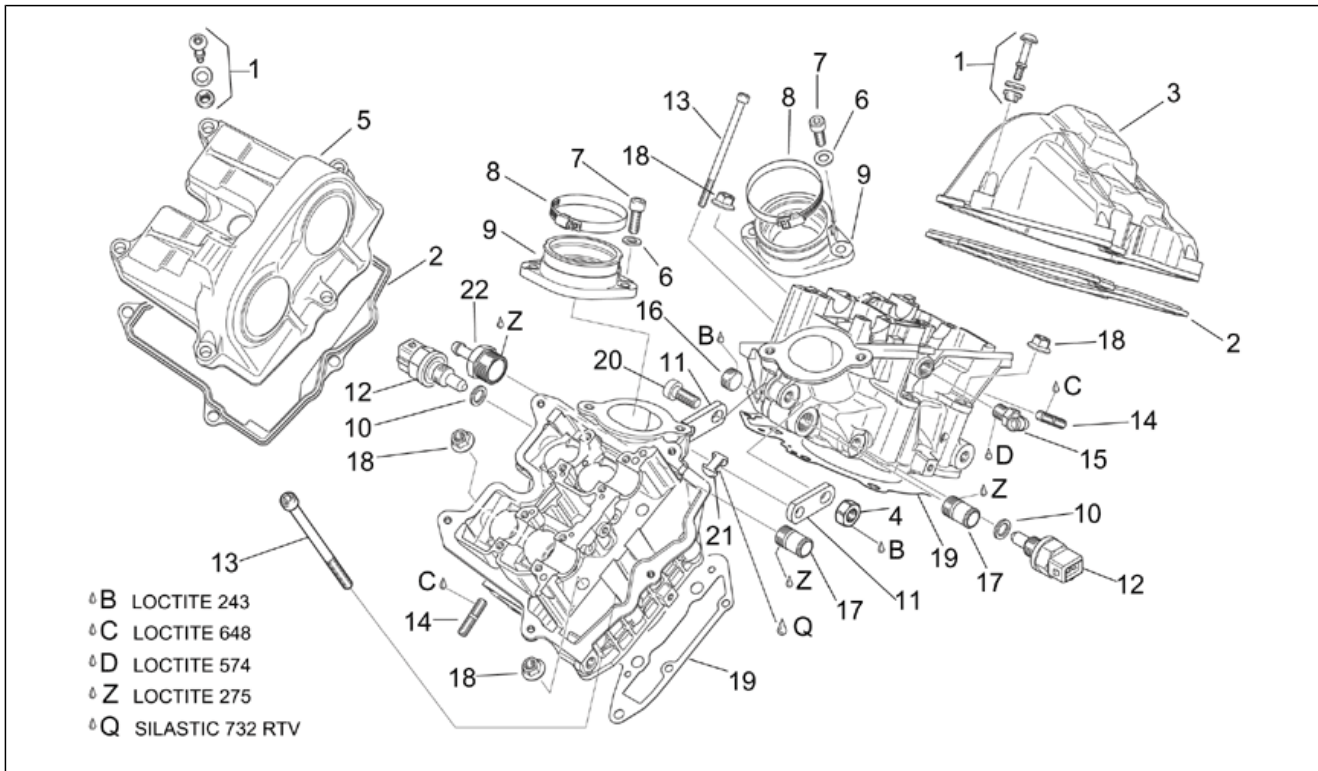

Einheit	MOTOR
Code	29.54
Beschreibung	Ventildeckel
Inspektion	1

Pos.	Code	Beschreibung	Menge	Varianten
1	AP0241625	Distanzst.schraube kpl.	10	
2	AP0650345	Dichtung Ventildeckel	2	
3	AP0211667	Hint. Ventildeckel	1	
4	AP0242091	Mutter	2	
5	AP0211662	Vord. Ventildeckel	1	
6	AP0250311	Ausgleichscheibe 8,4	4	
7	AP0240081	TCEI Schraube M8x25	4	
8	AP0251830	Schelle 65	2	
9	AP0267150	Einlaßflansch	2	
10	AP0250640	Gasket ring 12x18	2	
11	AP0251100	Platte	2	
12	AP8124868	Temperaturfühler	2	
13	AP0241601	TCEI Schraube	4	
14	AP0241560	Stiftschraube	6	
15	AP0922245	Winkelverbinder	1	
16	AP0240170	Deckel m18x1,5	1	
17	AP0224090	Leitung	2	
18	AP0242851	Mutter	8	
19	AP0650210	Dichtung Kopf-Zylinder	2	
20	AP0640581	TCEI Schraube M10x40	2	
21	AP0660010	Deckel	1	
22	AP0224690	Entlüftungsniessel	1