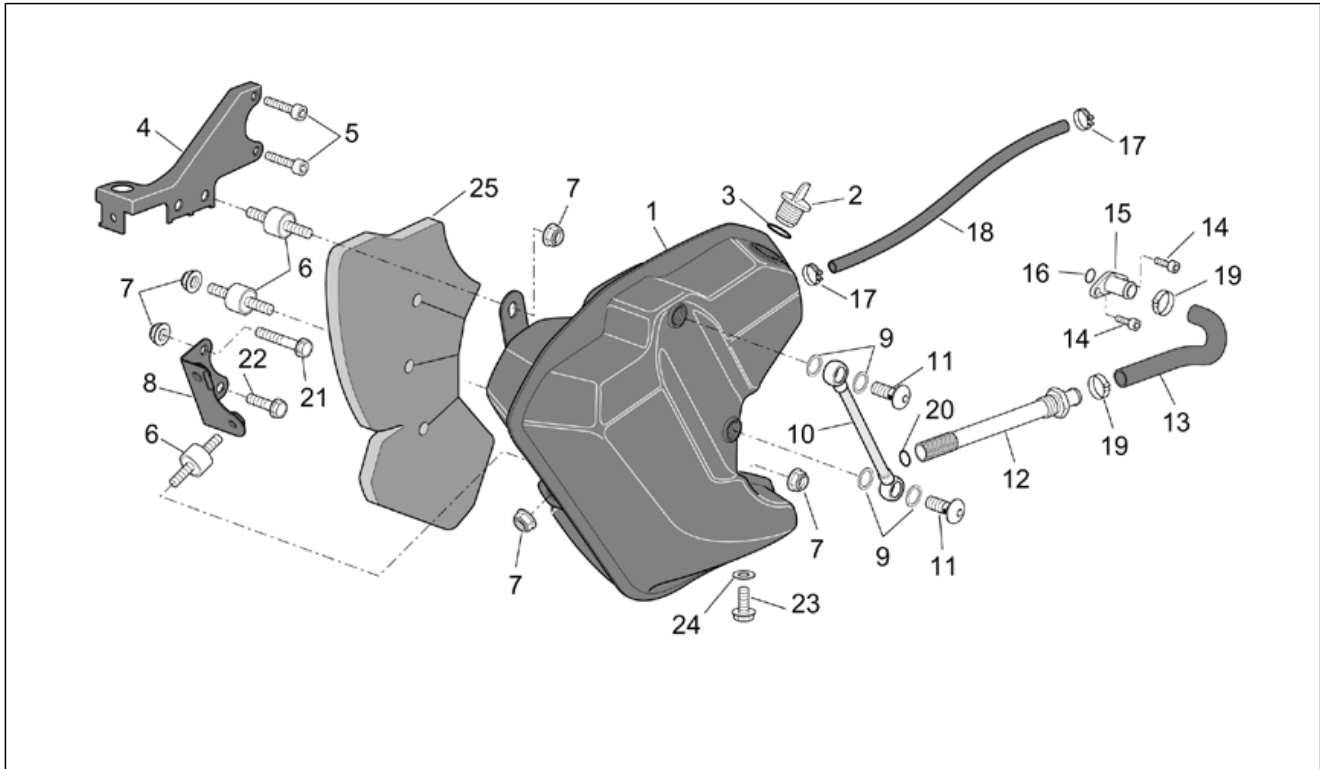

Einheit	RAHMEN
Code	28.28
Beschreibung	Öltank
Inspektion	1

Pos.	Code	Beschreibung	Menge	Varianten
1	AP8139902	Öltank	1	
2	AP8102618	Öltankschraube	1	
3	AP8120190	O-Ring 3075	2	
4	AP8134598	Unt. Kühlerhalter links	1	
5	AP8150165	TCEI Schraube M6x25	2	
6	AP8144061	Silent-Block	3	
7	AP8152299	Selbstsperrende Mutter M6	5	
8	AP8134678	Platte	1	
9	AP8113004	Ausgleichscheibe 10x14x1,6*	4	
10	AP8144200	Ölstandschlauch	1	
11	AP8121409	Fixierschraube Ölschlauch	2	
12	AP8102828	Ölfiltereinsatz kpl.	1	
13	AP8144420	Ölschlauch	1	
14	AP8150137	TCEI Schraube M6x16	2	
15	AP8106387	Ölschlauch	1	
16	AP8120196	O-Ring 3056	1	
17	AP8120446	Schlauchschele, grün D11x6,6x1	1	
18	AP8144015	Ölschlauch 6x12	1	
19	AP8102786	Schlauchschele 20x8	2	
20	AP8120190	O-Ring 3075	1	
21	AP8152281	TE Schr. m. Flansch M6x30	1	
22	AP8152278	TE Schr. m. Flansch M6x16	1	
23	AP8152285	TE Schr. m. Flansch	1	
24	AP8121862	Ausgleichscheibe D8x16x1,5	1	
25	AP8117186	Schalldämmplatte	1