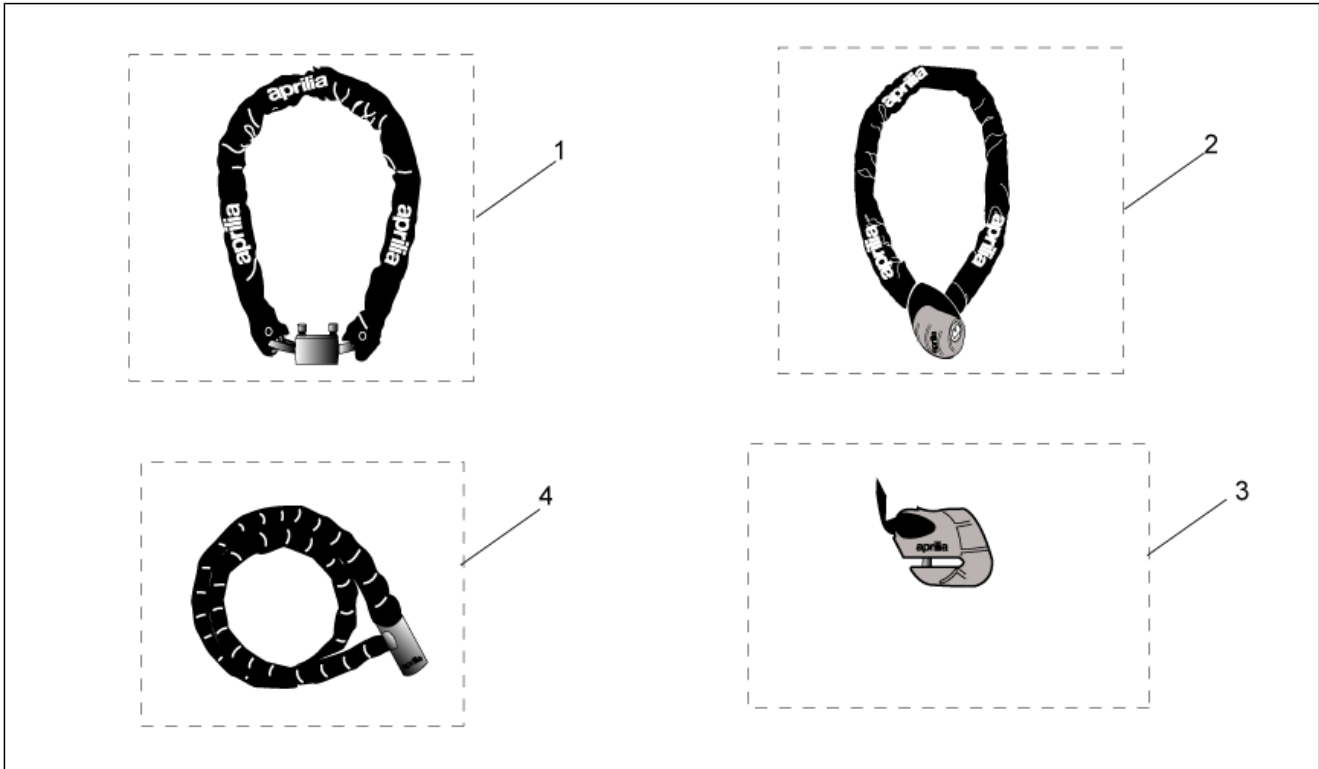

Einheit	ZUBEHÖR
Code	30.71
Beschreibung	Acc. - Diefstahl
Inspektion	1

Pos.	Code	Beschreibung	Menge	Varianten
1	AP8720115	Iron Guard 10x150 mm	1	Technische Daten:Zubehör[A]
2	AP8720116	Iron Guard 8x120 mm	1	Technische Daten:Zubehör[A]
3	AP8720117	Iron Guard Disk 5 mm	1	Technische Daten:Zubehör[A]
4	AP8720118	Easy Guard 150 mm	1	Technische Daten:Zubehör[A]