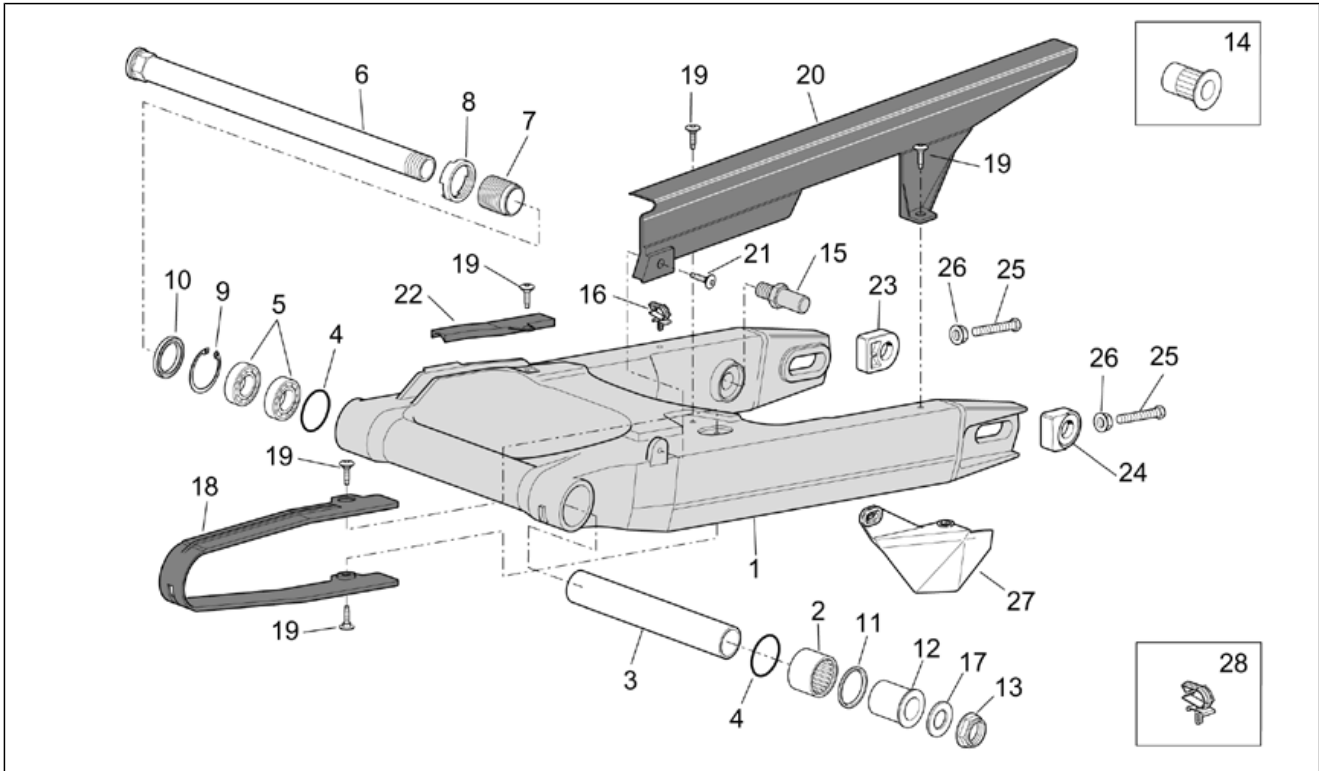

Einheit	RAHMEN
Code	28.08
Beschreibung	Schwinge
Inspektion	1

Pos.	Code	Beschreibung	Menge	Varianten
1	AP8146190	Schwinge	1	Land:Österreich[A], Australien[AA], Australien[AUS], Belgien[B], Schweiz[CH], Deutschland[D], Dänemark[DK], Spanien[E], A, B, CH, D, DK, GR, E, F, I, NL, P[EU], Frankreich[F], Griechenland[GR], Italien[I], Holland[NL], Portugal[P], Großbritannien[UK] Technische Daten:Version ETV Capo Nord Standard[std]
1	AP8146595	Schwinge	1	Technische Daten:Version ETV Capo Nord RALLY/RAID[rally]
1	AP8146595	Schwinge	1	Land:Kanada[CA], USA (Zulassung 49 Staaten)[CF] Technische Daten:Version ETV Capo Nord Standard[std]
2	AP8110078	Nadellager	1	
3	AP8121202	Interne Distanzscheibe	1	
4	AP8144048	O-Ring 134	2	
5	AP8110079	Kugellager	2	
6	AP8135923	Schwingenbolzen	1	
7	AP8121200	Einstellbuchse	1	
8	AP8121201	Gabelzapfen-Nutmutter	1	
9	AP8121204	Seegerring für Bohrung d37	1	
10	AP8144006	Gasket ring	1	
11	AP8144005	Gasket ring	1	
12	AP8121203	Buchse Gabelzapfen	1	
13	AP8125763	Hinterradbolzen mut.	1	
14	AP8104390	Geschnitten Kunststoffniet	1	
15	AP8146388	Bremshalterbolzen	1	
16	AP8221310	Kabelführungs	1	
17	AP8125687	U-scheibe Hint.radbolz	1	
18	AP8144168	Kettengleitführung	1	
19	AP8152302	TBEI Schraube m.Flansch M5x12	5	
20	AP8139631	Kettenkasten	1	
21	AP8152339	TBEI Schraube m.Flansch M5x9	1