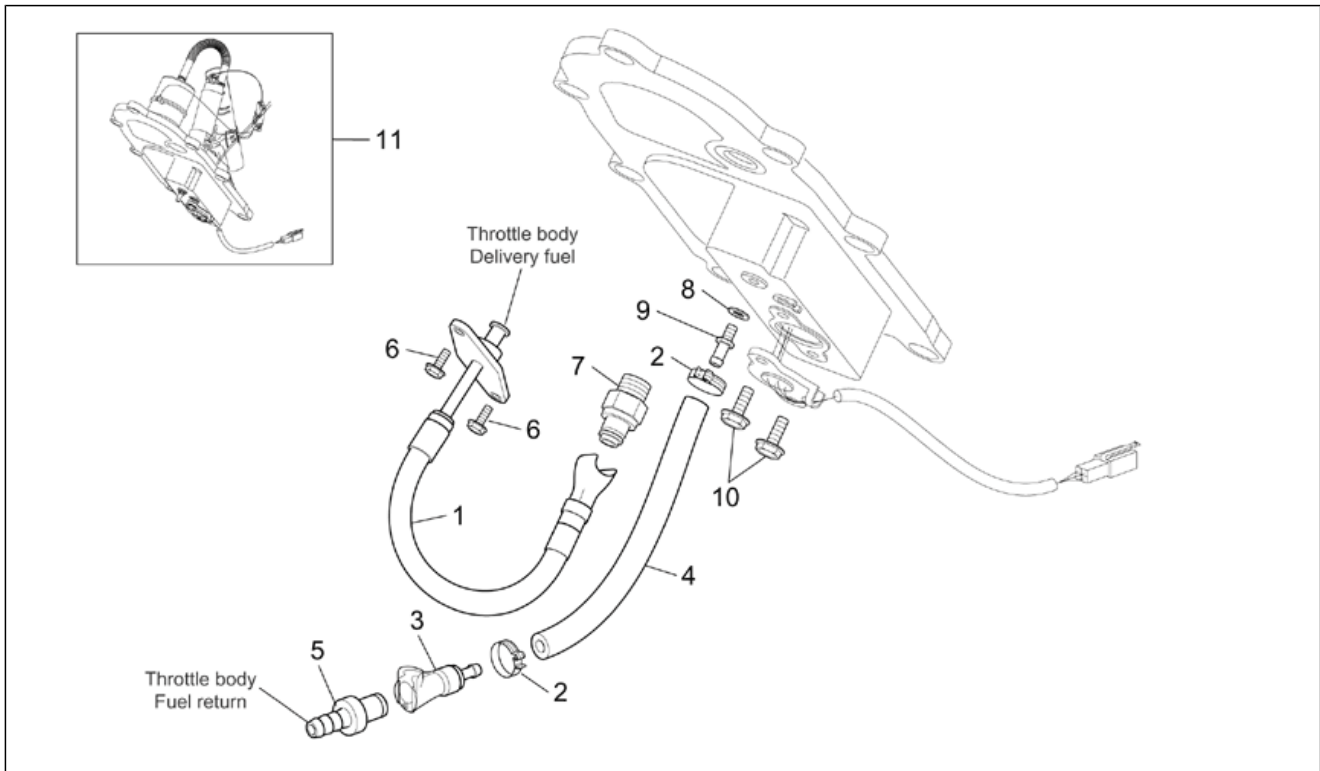

Einheit	RAHMEN
Code	28.34
Beschreibung	Kraftstoffpumpe II
Inspektion	1

Pos.	Code	Beschreibung	Menge	Varianten
1	AP8144436	Benzinleitung	1	
2	AP8102239	Schelle 12,5x8	2	
3	AP8102829	Anschluss	1	
4	AP8144069	Kraftstoffleitung 6x13	1	
5	AP8144431	Anschluss	1	
6	AP8152272	TE Schr. m. Flansch M5x12	2	
7	AP8144623	Anschluss	1	
8	AP8144227	Dichtung	1	
9	AP8104374	Anschluss	1	
10	AP8121538	Schraube	2	
11	AP8106807	Kraftstoffpumpe kplt.	1