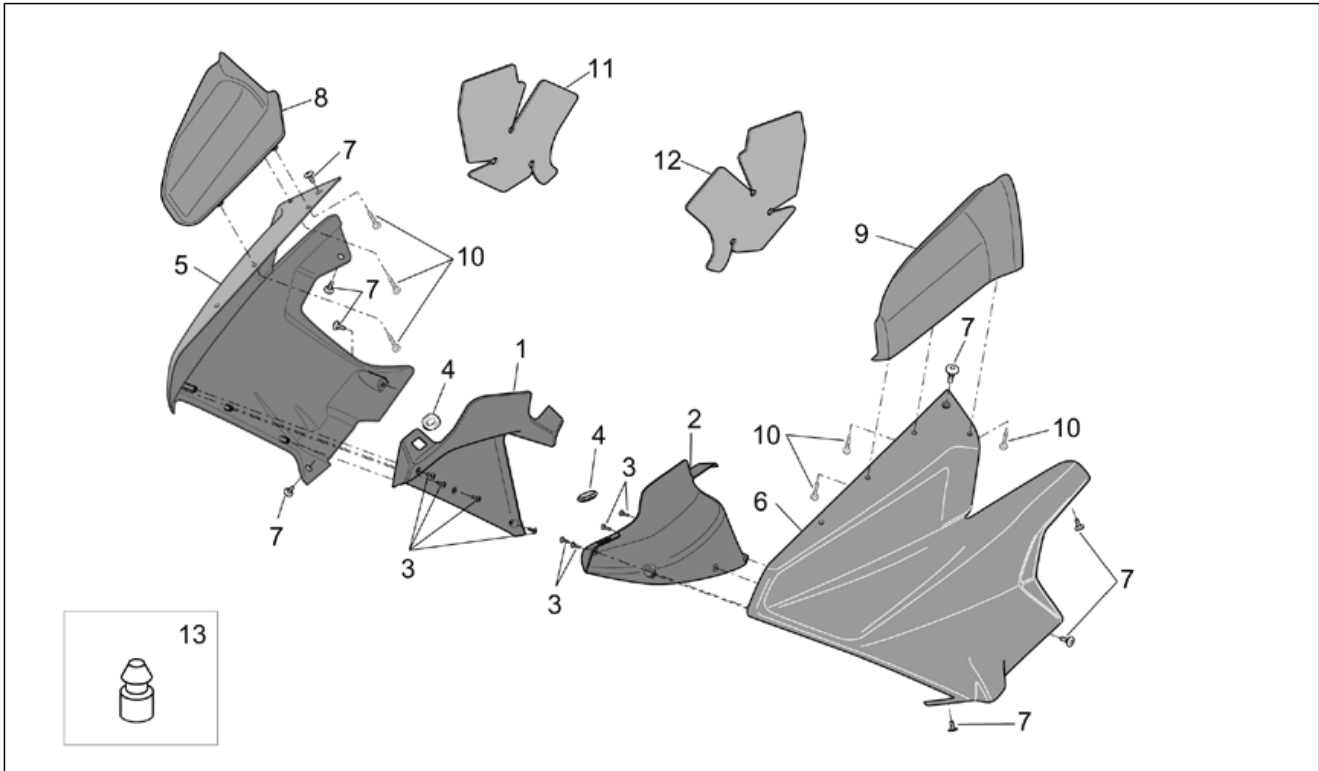

Einheit	RAHMEN
Code	28.12
Beschreibung	Frontaufbau II
Inspektion	1

Pos.	Code	Beschreibung	Menge	Varianten
				Fahrzeugfarbe:Grau Jet 2001-2002[j.grey] Technische Daten:Version ETV Capo Nord Standard[std]
6	AP8158048	L. Seitenverkl., rot	1	Baujahr:2001[1], 2002[2] Fahrzeugfarbe:Rot Flame 2001-2002[f.red] Technische Daten:Version ETV Capo Nord Standard[std]
6	AP8158873	Verkl. seitr. links, grau	1	Baujahr:2002[2] Fahrzeugfarbe:Grau Dust 2002[d.grey] Technische Daten:Version ETV Capo Nord Standard[std]
6	AP8168315	Verkl. seitr. links, grau	1	Baujahr:2003[3] Fahrzeugfarbe:Grau Oyster 2003[o.grey] Technische Daten:Version ETV Capo Nord Standard[std]
6	AP8168333	L. Seitenverkl., blau	1	Baujahr:2003[3] Fahrzeugfarbe:Blau Universe 2003[u.blu] Technische Daten:Version ETV Capo Nord Standard[std]
6	AP8168339	L. Seitenverkl., rot	1	Baujahr:2003[3] Fahrzeugfarbe:Rot Alpine 2003[a.red] Technische Daten:Version ETV Capo Nord Standard[std]
6	AP8168345	Verkl. seitr. links, grau	1	Baujahr:2003[3] Fahrzeugfarbe:Grau Dust 2003[dust g.] Technische Daten:Version ETV Capo Nord Standard[std]
6	AP8168919	L. Seitenverkl., rot/beige	1	Technische Daten:Version ETV Capo Nord RALLY/RAID[rally]
7	AP8152339	TBEI Schraube m.Flansch M5x9	8	Technische Daten:Version ETV Capo Nord Standard[std]
8	AP8139800	R. Deflektor, blau	1	Baujahr:2001[1], 2002[2] Fahrzeugfarbe:Blau Infinity 2001-2002[i.blu] Technische Daten:Version ETV Capo Nord Standard[std]
8	AP8158042	R. Deflektor, grau	1	Baujahr:2001[1], 2002[2] Fahrzeugfarbe:Grau Jet 2001-2002[j.grey] Technische Daten:Version ETV Capo Nord Standard[std]
8	AP8158051	R. Deflektor, rot	1	Baujahr:2001[1], 2002[2] Fahrzeugfarbe:Rot Flame 2001-2002[f.red] Technische Daten:Version ETV Capo Nord Standard[std]
8	AP8158892	R. Deflektor, grau	1	Baujahr:2002[2] Fahrzeugfarbe:Grau Dust 2002[d.grey] Technische Daten:Version ETV Capo Nord Standard[std]