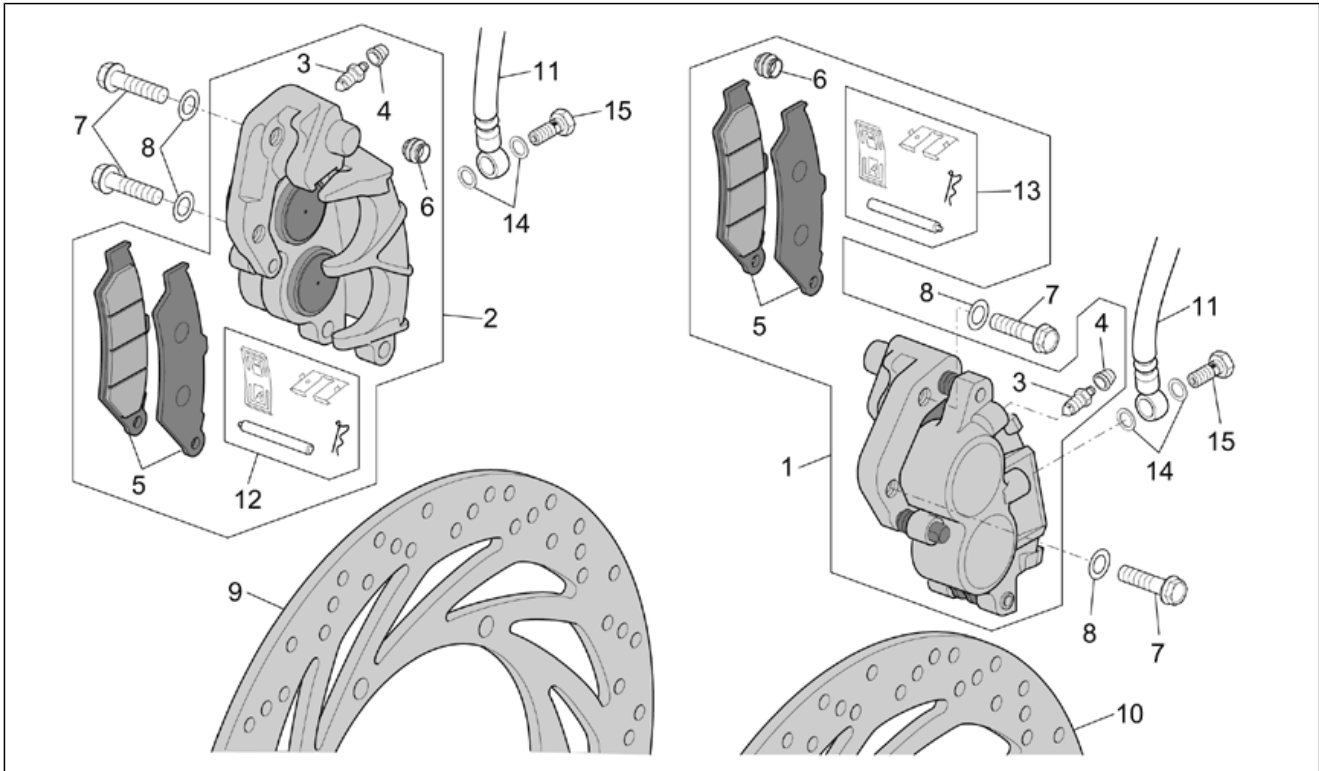

Einheit	RAHMEN
Code	28.38
Beschreibung	Vorderradbremssange
Inspektion	1

Pos.	Code	Beschreibung	Menge	Varianten
8	AP8150292	Gebogene Sprengscheibe *	4	
9	AP8113805	Vorderradbremsscheibe	1	Baujahr:2003[3] Technische Daten:Version ETV Capo Nord Standard[std]
9	AP8113805	Vorderradbremsscheibe	1	Baujahr:2001[1] Technische Daten:Version ETV Capo Nord Standard[std]
9	AP8113805	Vorderradbremsscheibe	1	Baujahr:2003[3] Technische Daten:Version ETV Capo Nord Standard[std]
9	AP8113805	Vorderradbremsscheibe	1	Baujahr:2002[2] Technische Daten:Version ETV Capo Nord Standard[std]
9	AP8113805	Vorderradbremsscheibe	1	Baujahr:2002[2] Technische Daten:Version ETV Capo Nord Standard[std]
9	AP8113805	Vorderradbremsscheibe	1	Baujahr:2001[1] Technische Daten:Version ETV Capo Nord Standard[std]
9	AP8133547	Vorderradbremsscheibe	1	Technische Daten:Version ETV Capo Nord RALLY/RAID[rally]
9	AP8133547	Vorderradbremsscheibe	1	Baujahr:2001[1] Technische Daten:Version ETV Capo Nord Standard[std]
9	AP8133547	Vorderradbremsscheibe	1	Baujahr:2003[3] Technische Daten:Version ETV Capo Nord Standard[std]
9	AP8133547	Vorderradbremsscheibe	1	Baujahr:2002[2] Technische Daten:Version ETV Capo Nord Standard[std]
10	AP8113806	L. Vorderradbremsscheibe	1	Baujahr:2001[1] Technische Daten:Version ETV Capo Nord Standard[std]
10	AP8113806	L. Vorderradbremsscheibe	1	Baujahr:2002[2] Technische Daten:Version ETV Capo Nord Standard[std]
10	AP8113806	L. Vorderradbremsscheibe	1	Baujahr:2003[3] Technische Daten:Version ETV Capo Nord Standard[std]
10	AP8113806	L. Vorderradbremsscheibe	1	Baujahr:2002[2] Technische Daten:Version ETV Capo Nord Standard[std]
10	AP8113806	L. Vorderradbremsscheibe	1	Baujahr:2003[3] Technische Daten:Version ETV Capo Nord Standard[std]
10	AP8113806	L. Vorderradbremsscheibe	1	Baujahr:2001[1] Technische Daten:Version ETV Capo Nord Standard[std]