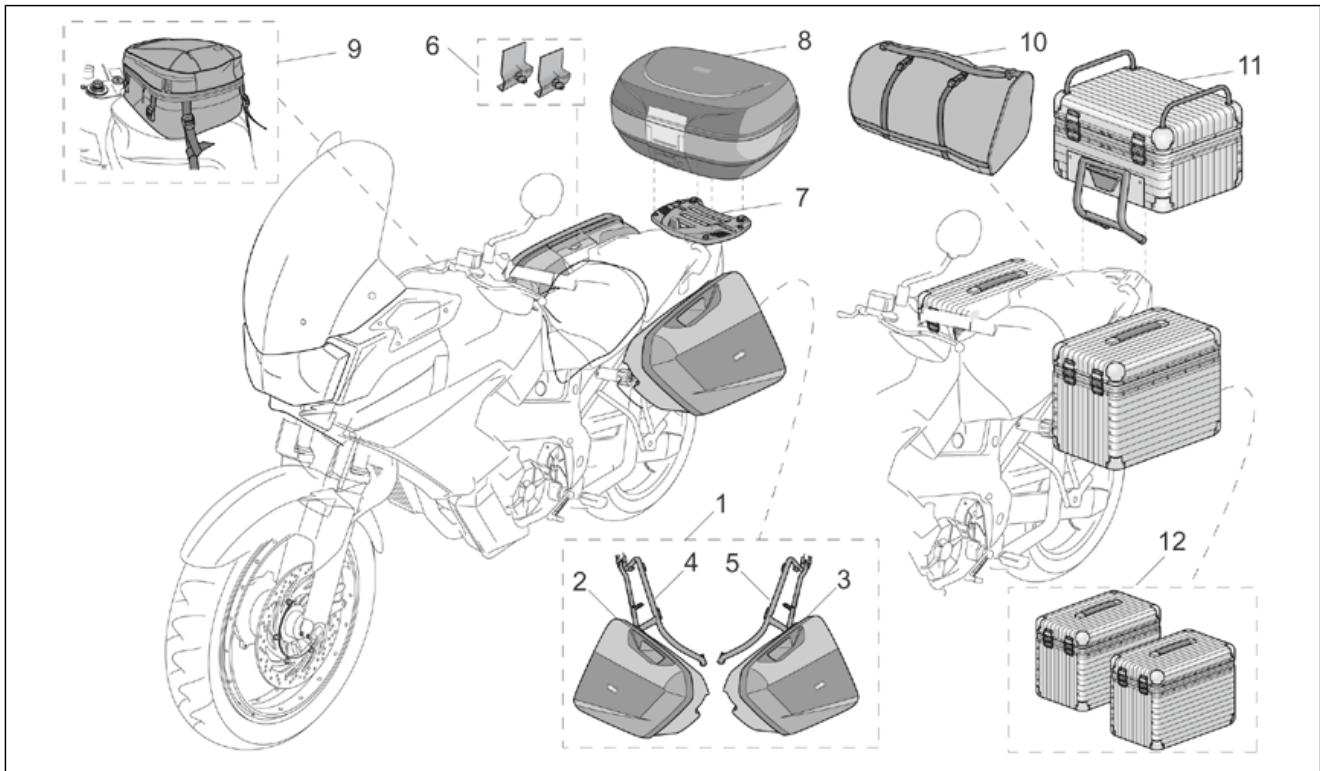

Einheit	ZUBEHÖR
Code	30.67
Beschreibung	Acc. - Koffer, Taschen
Inspektion	1

Pos.	Code	Beschreibung	Menge	Varianten
1	AP8792375	Koffer kpl.Paar p.black	1	Fahrzeugfarbe: Pastell-Schwarz[p.black] Land: Österreich[A], Australien[AA], Australien[AUS], Belgien[B], Schweiz[CH], Deutschland[D], Dänemark[DK], Spanien[E], A, B, CH, D, DK, GR, E, F, I, NL, P[EU], Frankreich[F], Griechenland[GR], Italien[I], Holland[NL], Portugal[P], Großbritannien[UK] Technische Daten: Zubehör[A], Version ETV Capo Nord Standard[std]
1	AP8792378	Koffer kpl.Paar p.black	1	Fahrzeugfarbe: Pastell-Schwarz[p.black] Land: USA (Zulassung 49 Staaten)[CF] Technische Daten: Zubehör[A], Version ETV Capo Nord Standard[std]
2	AP8792376	Koffer re.p.black	1	Fahrzeugfarbe: Pastell-Schwarz[p.black] Land: Österreich[A], Australien[AA], Australien[AUS], Belgien[B], Schweiz[CH], Deutschland[D], Dänemark[DK], Spanien[E], A, B, CH, D, DK, GR, E, F, I, NL, P[EU], Frankreich[F], Griechenland[GR], Italien[I], Holland[NL], Portugal[P], Großbritannien[UK] Technische Daten: Zubehör[A], Version ETV Capo Nord Standard[std]
2	AP8792379	Koffer re.p.black	1	Fahrzeugfarbe: Pastell-Schwarz[p.black] Land: USA (Zulassung 49 Staaten)[CF] Technische Daten: Zubehör[A], Version ETV Capo Nord Standard[std]
3	AP8792377	Koffer li.p.black	1	Fahrzeugfarbe: Pastell-Schwarz[p.black] Land: Österreich[A], Australien[AA], Australien[AUS], Belgien[B], Schweiz[CH], Deutschland[D], Dänemark[DK], Spanien[E], A, B, CH, D, DK, GR, E, F, I, NL, P[EU], Frankreich[F], Griechenland[GR], Italien[I], Holland[NL], Portugal[P], Großbritannien[UK] Technische Daten: Zubehör[A], Version ETV Capo Nord Standard[std]
3	AP8792380	Koffer li.p.black	1	Fahrzeugfarbe: Pastell-Schwarz[p.black] Land: USA (Zulassung 49 Staaten)[CF] Technische Daten: Zubehör[A], Version ETV Capo Nord Standard[std]