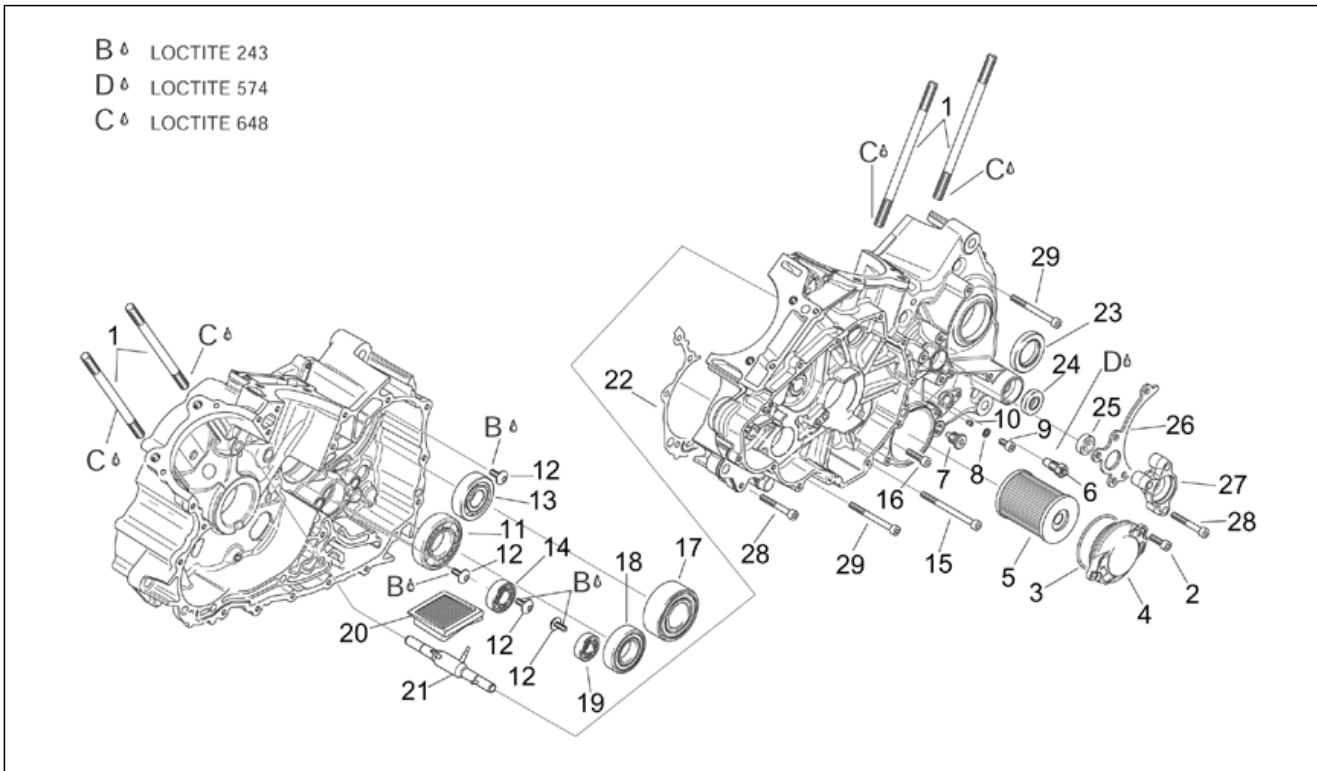

Einheit	MOTOR
Code	29.50
Beschreibung	Gehäuse II
Inspektion	1

Pos.	Code	Beschreibung	Menge	Varianten
1	AP0241580	Stiftschraube m10x171	8	
2	AP0241932	TCEI Schraube	2	
3	AP0650500	O-Ring 59,52x2,62	1	
4	AP0210415	Ölfilterdeckel	1	
5	AP0256187	Ölfiltereinsatz	1	
6	AP0241854	Schalter Lerrlktr.	1	
7	AP0241782	Magnetschraube M12x1,5	1	
8	AP0230415	Gasket ring 6x10	1	
9	AP0241081	TCEI Schraube M6x10	1	
10	AP0268740	Strahl 60	1	
11	AP0932585	Kugellager 6206	1	
12	AP0241531	Kurzkopf-Schraube	4	
13	AP0832144	Kugellager 6304	1	
14	AP0232625	Lager 6003	1	
15	AP0241501	TCEI Schraube M6x80	1	
16	AP0840861	TCEI Schraube M6x25	1	
17	AP0632124	Schulterkugellager 3206	1	
18	AP0932428	Kugellager 6205	1	
19	AP0932335	Kugellager 16101	1	
20	AP0256497	Ölnetz	1	
21	AP0256526	Öl-Einspritzschlauch	1	
22	AP0650335	Dichtung	1	
23	AP0850050	Ölabstreifring 40x47x7,5	1	
24	AP0250450	Ölabstreifring 12x28x7	1	
25	AP0650320	Ölabstreifring 11x22x7	1	
26	AP0236375	Kettenführung	1	
27	AP0259500	Kupplungs-Ausrückfla.	1	
28	AP0241821	TCEI Schraube M6x45	8