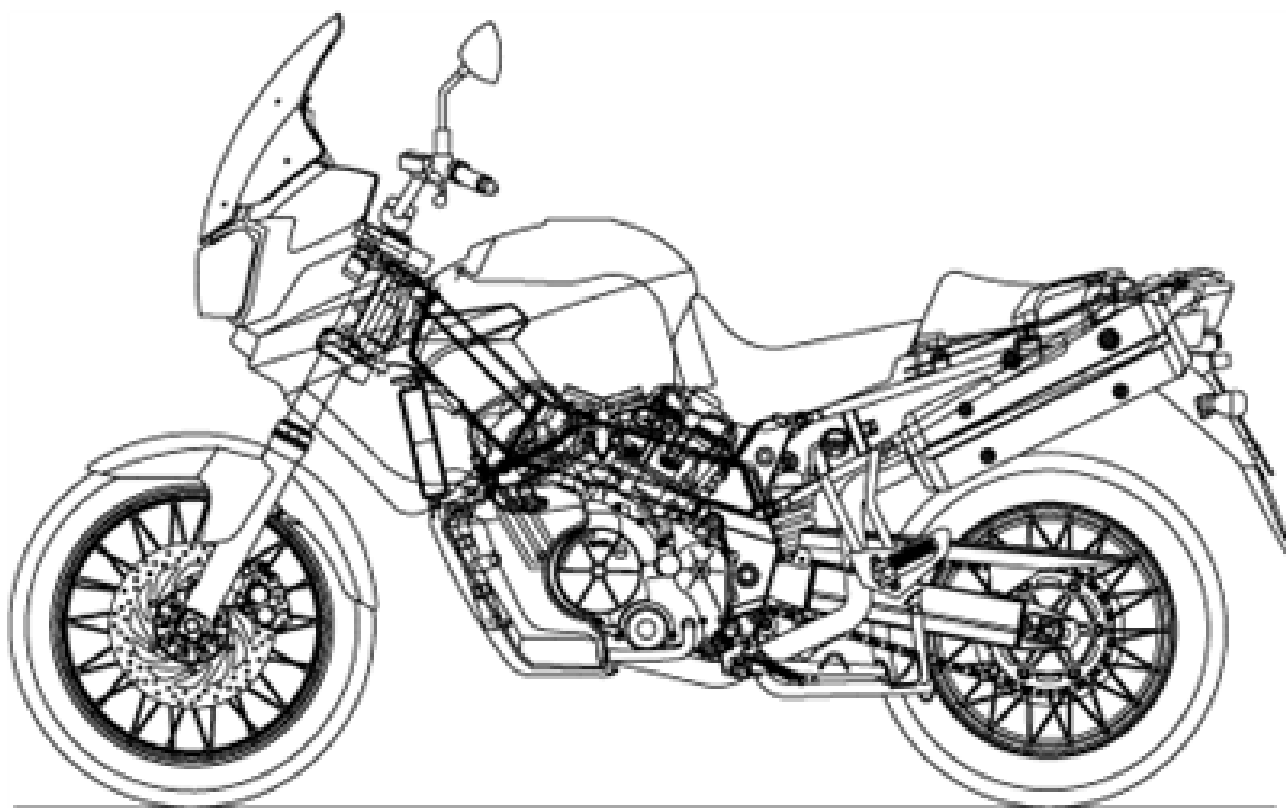

aprilia[®]

ERSATZTEILKATALOG

ETV 1000 Capo Nord 2001-2003

Vorsatzcode Fahrgestell: ZD4PS000, ZD4PS001, ZD4PSC
Vorsatzcode Motor:

Inhaltsverzeichnis

Fertige Produkte.....	4
Alphanumerisches Verzeichnis.....	6
RAHMEN.....	15
Tafel 28.01 - Rahmen I.....	15
Tafel 28.02 - Rahmen II.....	16
Tafel 28.03 - Fussrasten.....	18
Tafel 28.04 - Hauptständer.....	20
Tafel 28.05 - Lenkung.....	22
Tafel 28.06 - Vorderradgabel - STANDARD.....	24
Tafel 28.07 - Vorderradgabel - RALLY.....	25
Tafel 28.08 - Schwinge.....	27
Tafel 28.09 - Pleuelstange und hinterer Stoßdämpfer.....	29
Tafel 28.10 - Frontaufbau I - STANDARD.....	30
Tafel 28.11 - Frontaufbau I - RALLY.....	33
Tafel 28.12 - Frontaufbau II.....	34
Tafel 28.13 - Frontaufbau III - STANDARD.....	37
Tafel 28.14 - Frontaufbau III - RALLY.....	40
Tafel 28.15 - Front protection - RALLY.....	41
Tafel 28.16 - Mittlerer Aufbau.....	42
Tafel 28.17 - Kraftstofftank.....	44
Tafel 28.18 - Sitz.....	48
Tafel 28.19 - Heckaufbau.....	50
Tafel 28.20 - U. Sitzbank.....	53
Tafel 28.21 - Instrumententafel.....	54
Tafel 28.22 - STANDARD Lenkstange.....	56
Tafel 28.23 - RALLY Lenkstange.....	58
Tafel 28.24 - Kupplungspumpe.....	59
Tafel 28.25 - Vorderradbremspumpe.....	60
Tafel 28.26 - Kühlanlage.....	61
Tafel 28.27 - Ausdehngefäß.....	62
Tafel 28.28 - Öltank.....	63
Tafel 28.29 - Ölkühler.....	64
Tafel 28.30 - Benzindampfrückf.-Anlage.....	65
Tafel 28.31 - Filtergehäuse I.....	66
Tafel 28.32 - Filtergehäuse I.....	67
Tafel 28.33 - Kraftstoffpumpe I.....	68
Tafel 28.34 - Kraftstoffpumpe II.....	69
Tafel 28.36 - Auspuffrohr.....	70
Tafel 28.37 - Vorderrad.....	72
Tafel 28.38 - Vorderradbremzange.....	75
Tafel 28.39 - Hinterrad.....	78
Tafel 28.40 - Hinterradbremspumpe.....	80
Tafel 28.41 - Hinterradbremzange.....	81