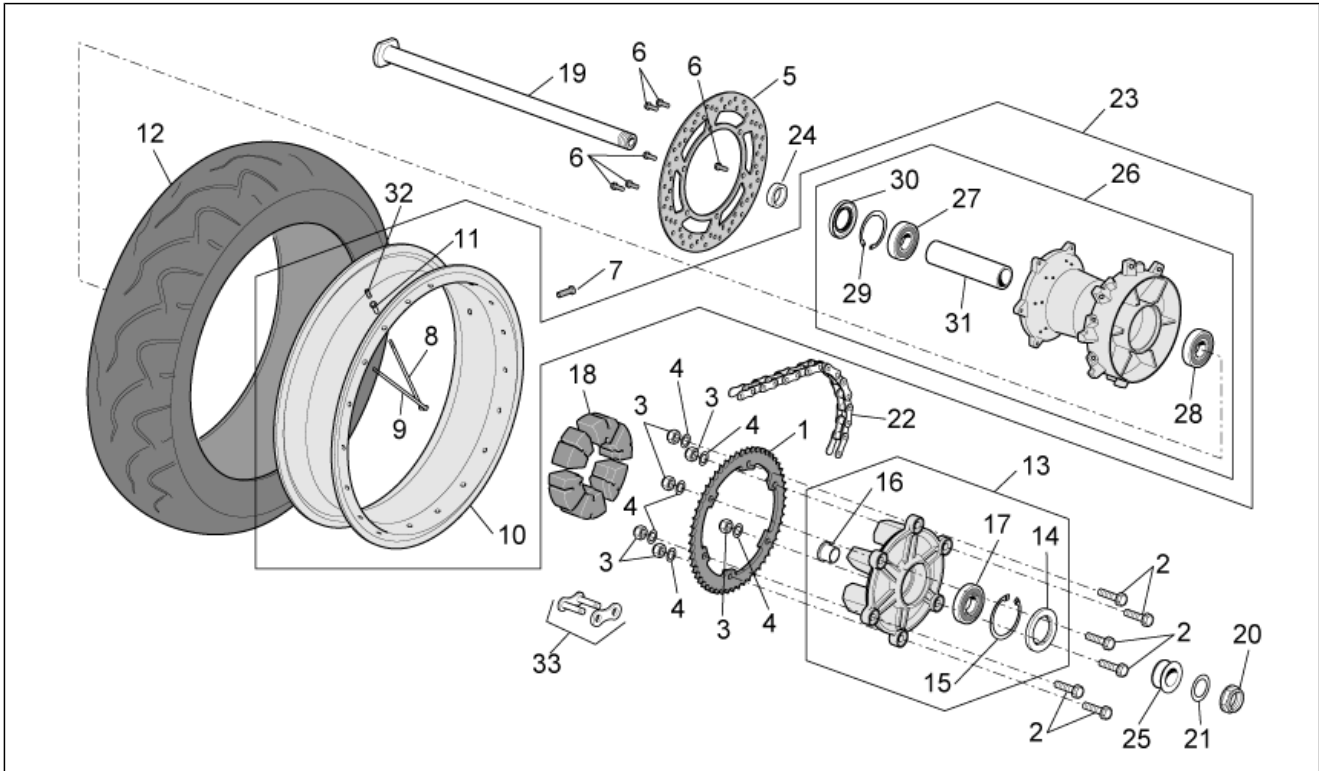

Einheit	RAHMEN
Code	28.39
Beschreibung	Hinterrad
Inspektion	1

Pos.	Code	Beschreibung	Menge	Varianten
29	AP8125874	Seegerring für Bohrung D52	1	
30	AP8125875	Ölabstreifring 30x52x7	1	
31	AP8125876	Distanzscheibe	1	
32	AP8150491	Feststellschraube	36	
33	AP8107150	Verbindungsglied	1