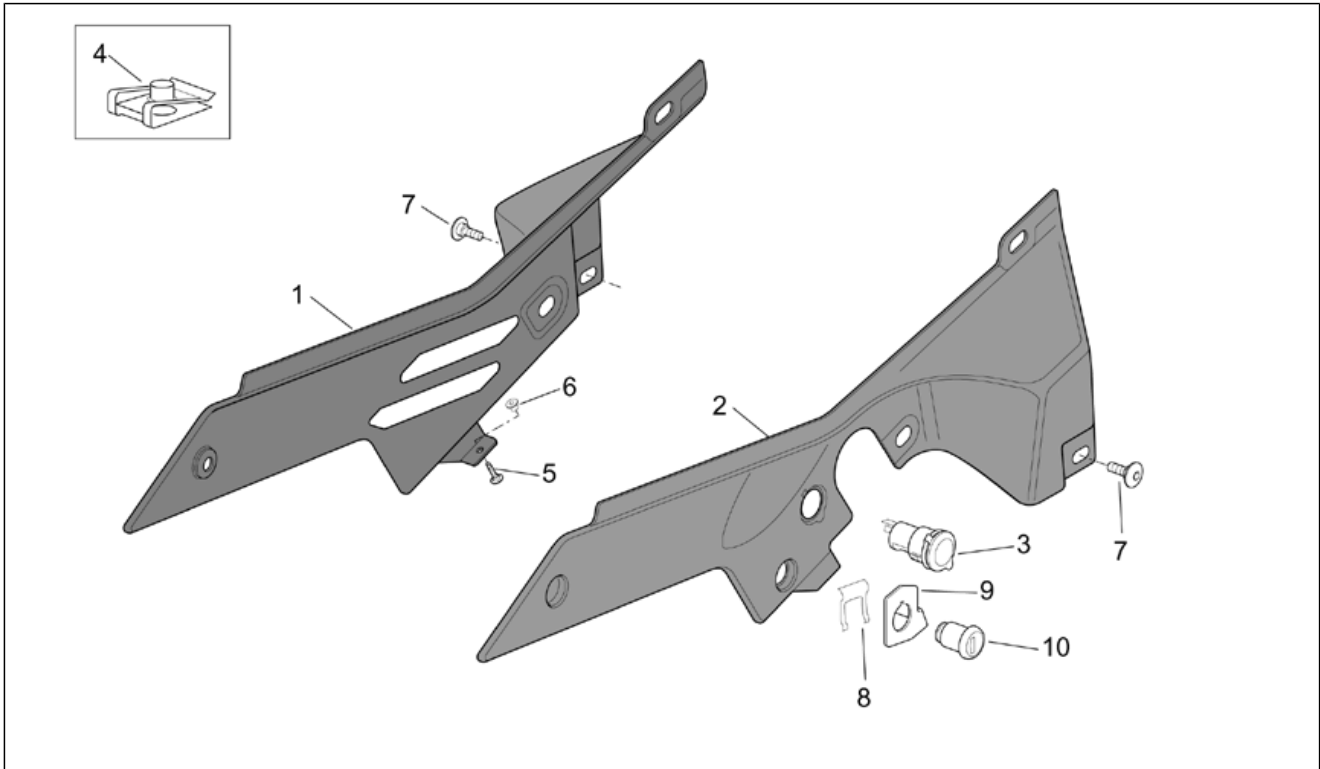

Einheit	RAHMEN
Code	28.16
Beschreibung	Mittlerer Aufbau
Inspektion	1

Pos.	Code	Beschreibung	Menge	Varianten
6	AP8121032	Buchse	2	
7	AP8152302	TBEI Schraube m.Flansch M5x12	6	
8	AP8121420	Gabelfeder	1	
9	AP8134618	Kabelplatte	1	
10	AP8104154	Sitzschloß	1