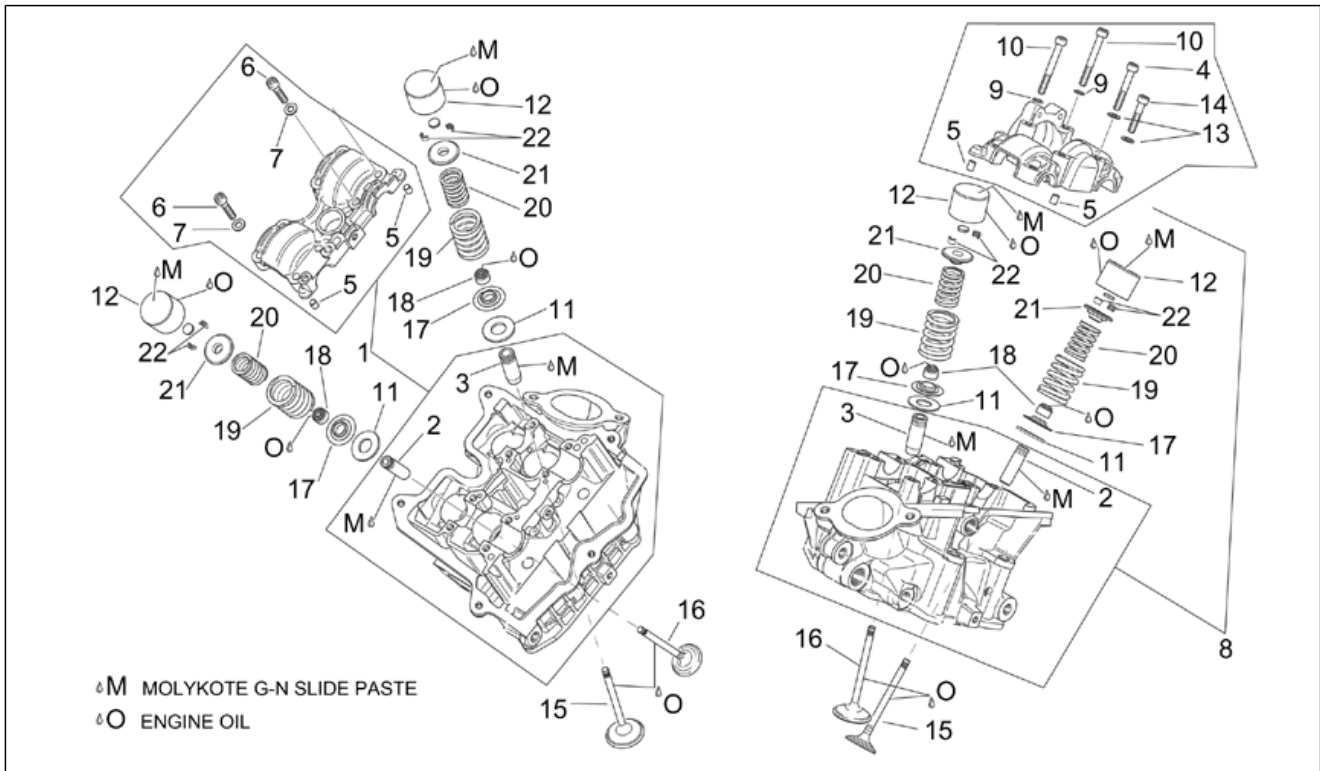

Einheit	MOTOR
Code	29.55
Beschreibung	Zylinderkopf und Ventile
Inspektion	1

Pos.	Code	Beschreibung	Menge	Varianten
1	AP0613405	Zylinderkopf vorn kplt.	1	
2	AP0253926	Ventilführung Auslaß	4	
3	AP0253921	Ventilführung Einlaß	4	
4	AP0241821	TCEI Schraube M6x45	2	
5	AP0232210	Bolzen 6x8	4	
6	AP0840880	TCEI Schraube M6x30	8	
7	AP0927945	Ausgleichscheibe 6,2x12x1	8	
8	AP0623153	Zylinderkopf hinten kplt.	1	
9	AP0927863	Ausgleichscheibe 6,1x9,8x1	2	
10	AP0240331	TCEI Schraube	2	
11	AP0227980	Paßscheibe	8	
12	AP0253990	Ventilbecher	8	
13	AP0927945	Ausgleichscheibe 6,2x12x1	6	
14	AP0840880	TCEI Schraube M6x30	4	
15	AP0254021	Auslaßventil 31mm	4	
16	AP0254011	Einlaßventil 36 mm	4	
17	AP0253965	Ventilfederplatte	8	
18	AP0230510	Ölabstreifring Ventilführung	8	
19	AP0239520	Ventilfeder außen	8	
20	AP0239510	Ventilfeder innen	8	
21	AP0253956	Ventilfederplatte	8	
22	AP0253645	Ventilhalbkegel	16