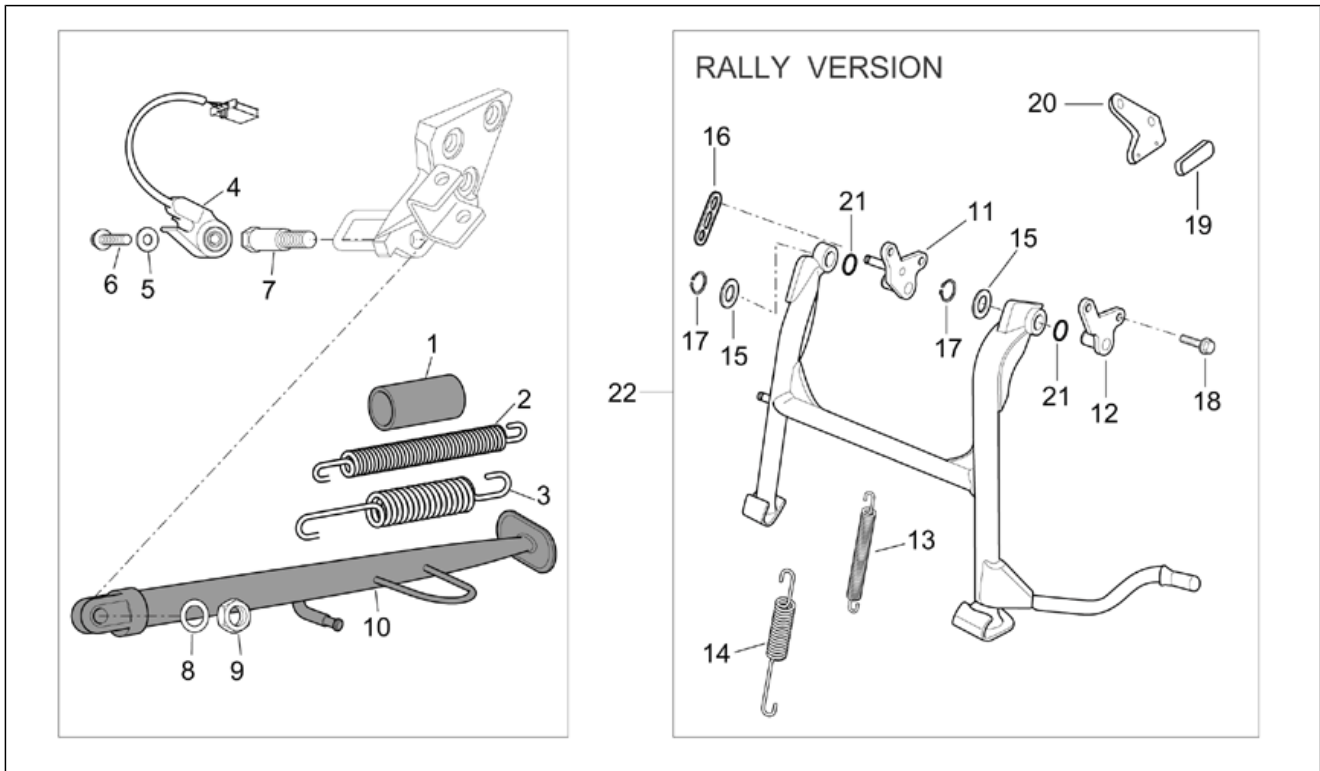

Einheit	RAHMEN
Code	28.04
Beschreibung	Hauptständer
Inspektion	1

Pos.	Code	Beschreibung	Menge	Varianten
13	AP8121014	Schraubenfeder	1	Technische Daten:Version ETV Capo Nord RALLY/RAID[rally]
14	AP8146558	Externe Rückholfeder Ständer	1	Technische Daten:Version ETV Capo Nord RALLY/RAID[rally]
15	AP8150496	Ausgleichscheibe	2	Technische Daten:Version ETV Capo Nord RALLY/RAID[rally]
16	AP8134837	Platte	1	Technische Daten:Version ETV Capo Nord RALLY/RAID[rally]
17	AP8144347	Sprengring	2	Technische Daten:Version ETV Capo Nord RALLY/RAID[rally]
18	AP8152320	TE Schr. m. Flansch	4	Technische Daten:Version ETV Capo Nord RALLY/RAID[rally]
19	AP8144462	Sitz-Auflagegummi	1	Technische Daten:Version ETV Capo Nord RALLY/RAID[rally]
20	AP8706368	Platte	1	Technische Daten:Version ETV Capo Nord RALLY/RAID[rally]
21	AP8144346	O-Ring	1	Technische Daten:Version ETV Capo Nord RALLY/RAID[rally]
22	AP8146757	Hauptständer	1	Technische Daten:Version ETV Capo Nord RALLY/RAID[rally]