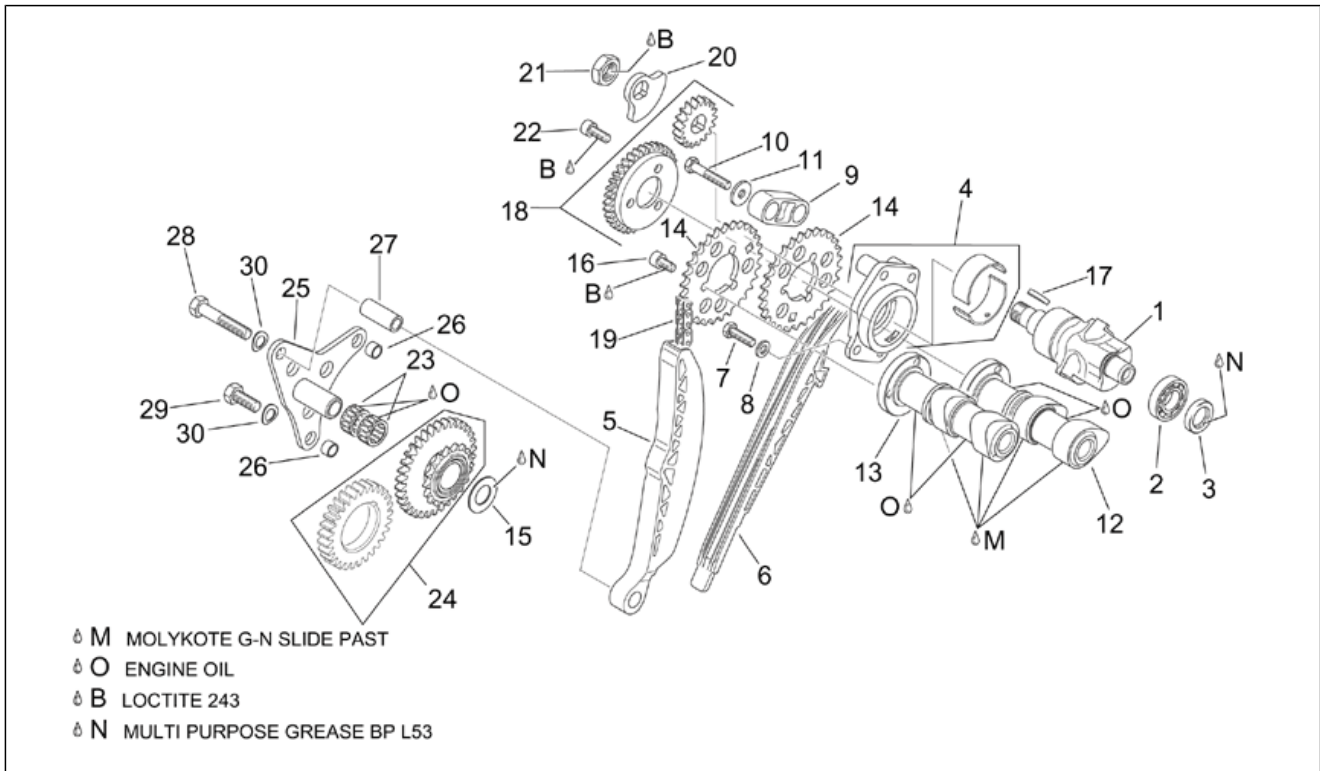

Einheit	MOTOR
Code	29.58
Beschreibung	Hint. Zylindersteuer
Inspektion	1

Pos.	Code	Beschreibung	Menge	Varianten
1	AP0220440	Ob. Gegenwelle	1	
2	AP0832360	Kugellager 16002	1	
3	AP0250130	Ölabstreifring 15x24x5	1	
4	AP0211681	Buchsenplatte komplett	1	
5	AP0236300	Kettenführung	1	
6	AP0236310	Kettenführung	1	
7	AP0940560	Sechskantschraube	2	
8	AP0244211	Ausgleichscheibe 6,4	2	
9	AP0236380	Kettenführung	1	
10	AP0941121	Sechskantschraube	2	
11	AP0827305	Ausgleichscheibe 6,2x18x2	2	
12	AP0220387	Nockenwelle Auslaß	1	
13	AP0220382	Nockenwelle Einlaß	1	
14	AP0634730	Zahnrad Ventilsteuerung	2	
15	AP0627190	Ausgleichscheibe 16,7x29x1	1	
16	AP0840371	TCEI Schraube M6x11,5	3	
17	AP0246055	Keil 3x3,7	1	
18	AP0295775	Ausgleichsrad ob.kpl.	1	
19	AP0297955	Steuerkette	1	
20	AP0219340	Gegengewicht	1	
21	AP0942570	Mutter m14	1	
22	AP0840391	TCEI Schraube	3	
23	AP0632161	Nadelkaefig 16x22x10	2	
24	AP0295760	Zahnrad Vent.st. kplt.	1	
25	AP0211756	Platte f. Walzenkäfig	1	
26	AP0929500	Stift 10x8	2	
27	AP0247980	Buchse 8,2x12x25	1	
28	AP0940631	Sechskantschraube	1