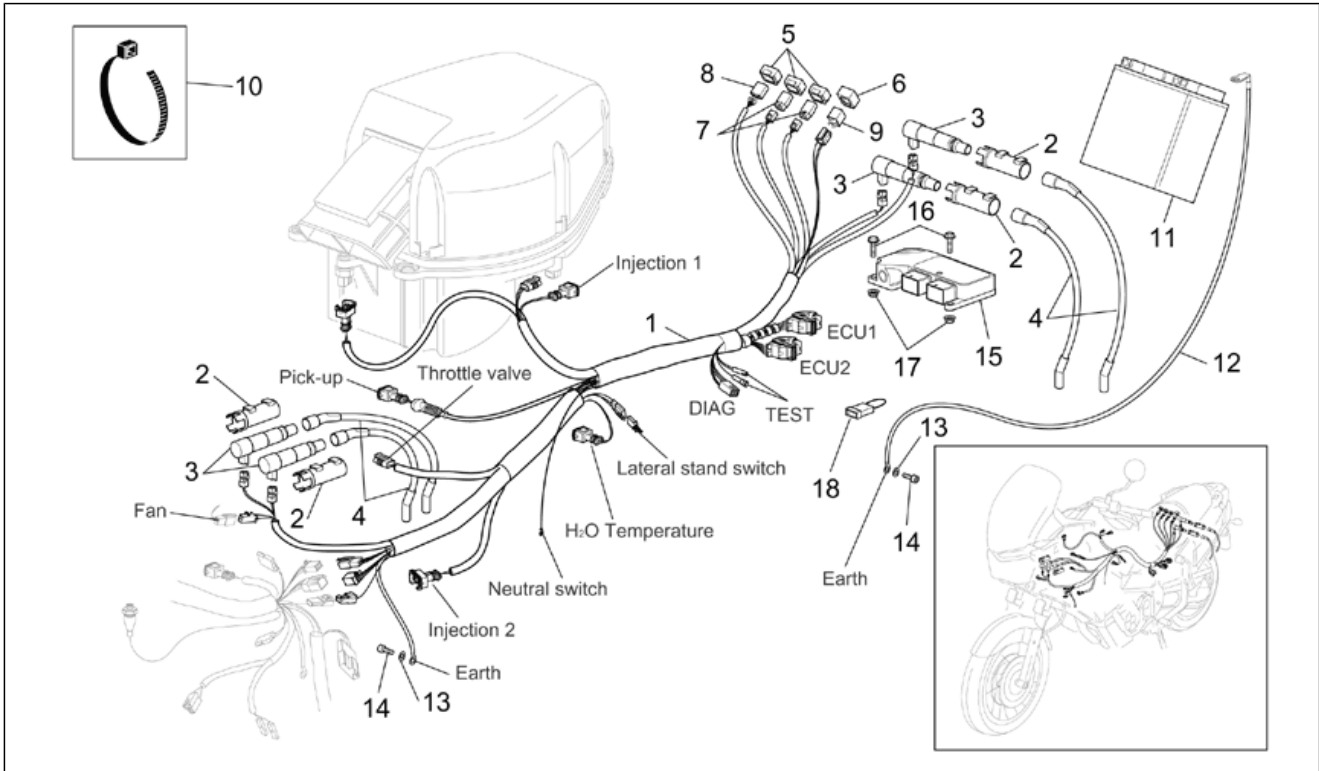

Einheit	RAHMEN
Code	28.46
Beschreibung	Elektrische Anlage III
Inspektion	1

Pos.	Code	Beschreibung	Menge	Varianten
18	AP8212382	Diode	1