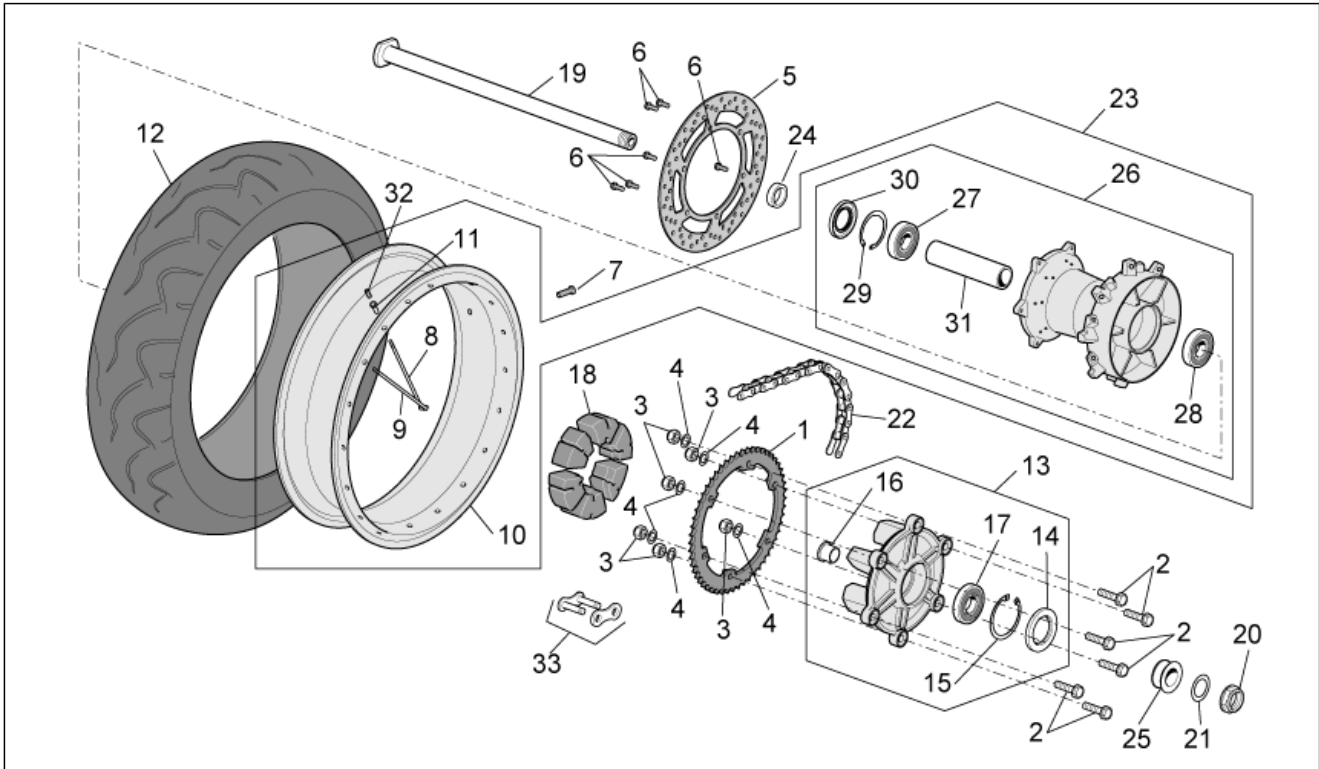

Einheit	RAHMEN
Code	28.39
Beschreibung	Hinterrad
Inspektion	1

Pos.	Code	Beschreibung	Menge	Varianten
1	AP8107129	Zahnkranz	1	
2	AP8152318	TE Schr. m. Flansch M10x35	6	
3	AP8152242	Mutter	6	
4	AP8150292	Gebogene Sprengscheibe *	6	
5	AP8113808	Vorderradbremsscheibe	1	
6	AP8152285	TE Schr. m. Flansch	6	
7	AP8101744	Schlauchloses Reifenventil	1	
8	AP8108787	Speiche 3,5	18	
9	AP8108805	Speiche	18	
10	AP8108788	Felge D17"	1	
11	AP8108818	Nippel	36	
12	0000000	Reifen	1	
13	AP8125794	Radkranzhalter kplt.	1	
14	AP8125878	Gasket ring	1	
15	AP8125879	Seegerring	1	
16	AP8125880	Distanzscheibe	1	
17	AP8125881	Lager	1	
18	AP8125798	Stoßschutzgummi	6	
19	AP8125796	Hinterradbolzen	1	
20	AP8125763	Hinterradbolzen mut.	1	
21	AP8125687	U-scheibe Hint.radbolz	1	
22	AP8107130	Kette	1	
23	AP8125877	Hinterrad kpl	1	
24	AP8125799	Distanzscheibe	1	
25	AP8125800	Distanzscheibe	1	
26	AP8125887	Nabe hinten	1	
27	AP8125872	Lager 6304-2RS 20x52x15	1	
28	AP8125873	Lager 6204-2RS 20x47x14	1