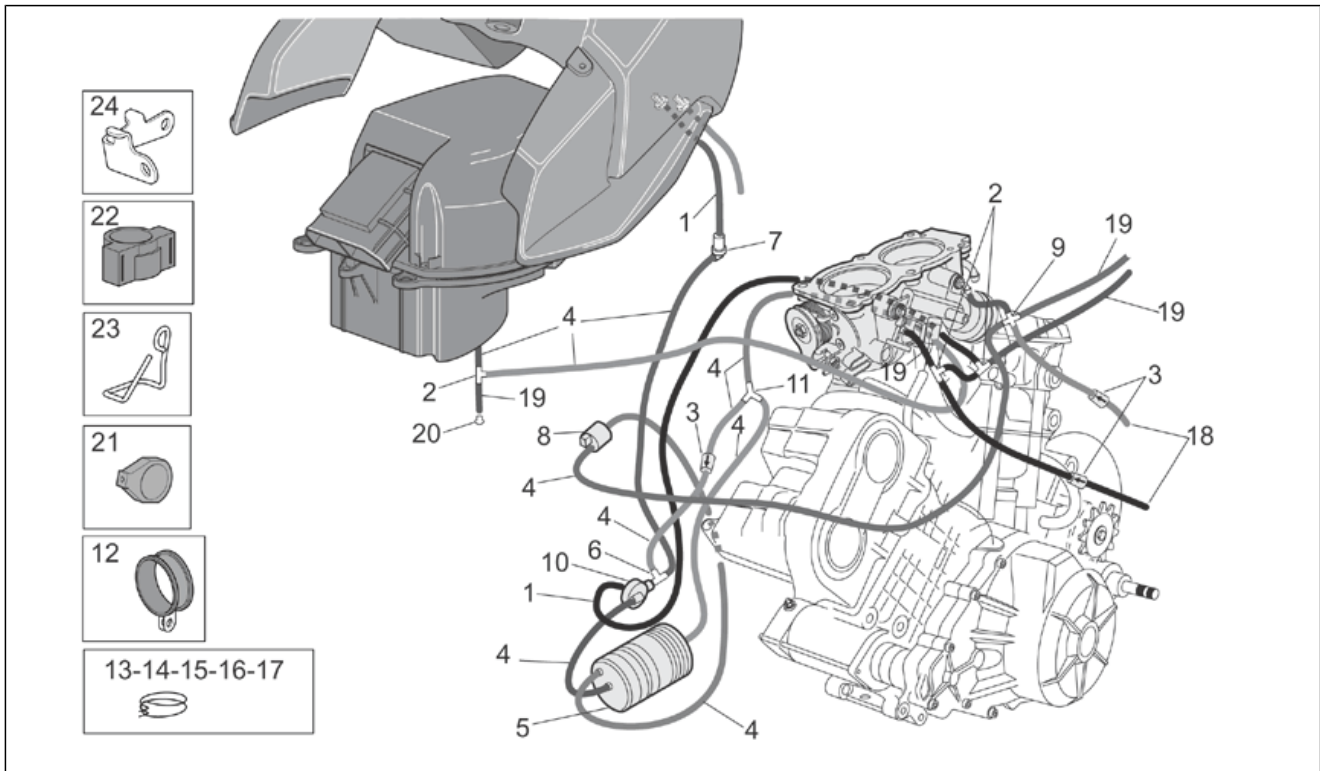

Einheit	RAHMEN
Code	28.30
Beschreibung	Benzindampfrückf.-Anlage
Inspektion	1

Pos.	Code	Beschreibung	Menge	Varianten
1	AP8220263	Entlüftungsschlauch Kühler 4x8	1	
2	AP8144303	3-Wegeanschluß	3	
3	AP8104251	Ölablaßventil	3	
4	AP8120952	Kraftstoffleitung 5,5x10	1	
5	AP8102678	Kohlefilter	1	
6	AP8202154	3-Wegeanschluß	1	
7	AP8106824	"Roll-over" Ventil	1	
8	AP8106738	"Purge" Ventil	1	
9	AP8104475	Anschluss	1	
10	AP8106776	"Purge" Ventil	1	
11	AP8120116	3-Wegeanschluß	1	
12	AP8102378	Schelle D11,3	1	
13	AP8102688	Schelle d.76	2	
14	AP8102766	Schelle	2	
15	AP8120179	Schelle D8	1	
16	AP8120446	Schlauchschele, grün D11x6,6x1	2	
17	AP8201358	Schelle D 11,9	1	
18	AP8144015	Ölschlauch 6x12	2	
19	AP8144038	Kraftstoffleitung 6x10	4	
20	AP8120876	Verschlussschraube	1	
21	AP8134650	Ventilhaltebügel	1	
22	AP8134844	Halter	1	
23	AP8134845	Halter	1	
24	AP8134848	Halter	1