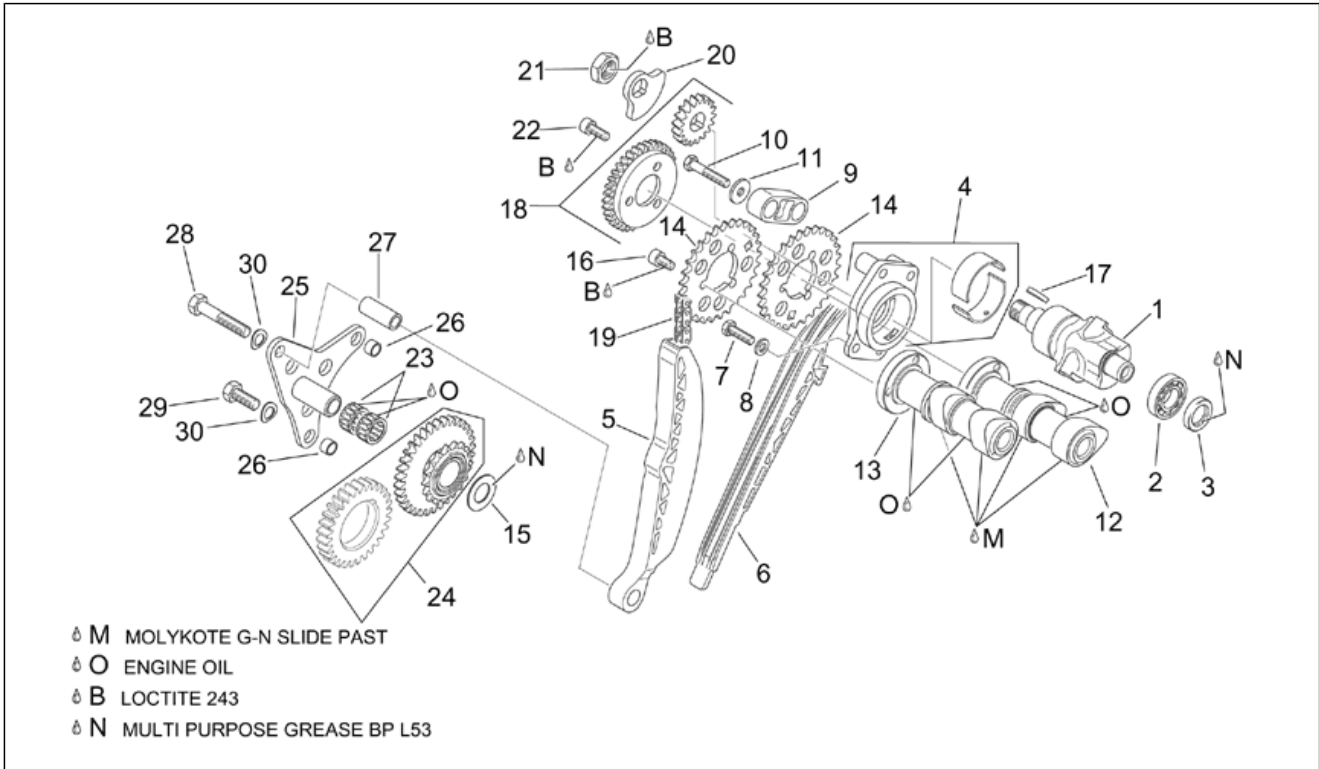

Einheit	MOTOR
Code	29.58
Beschreibung	Hint. Zylindersteuer
Inspektion	1

Pos.	Code	Beschreibung	Menge	Varianten
29	AP0240275	Sechskantschraube	2	
30	AP0845030	Sprengscheibe b8	3