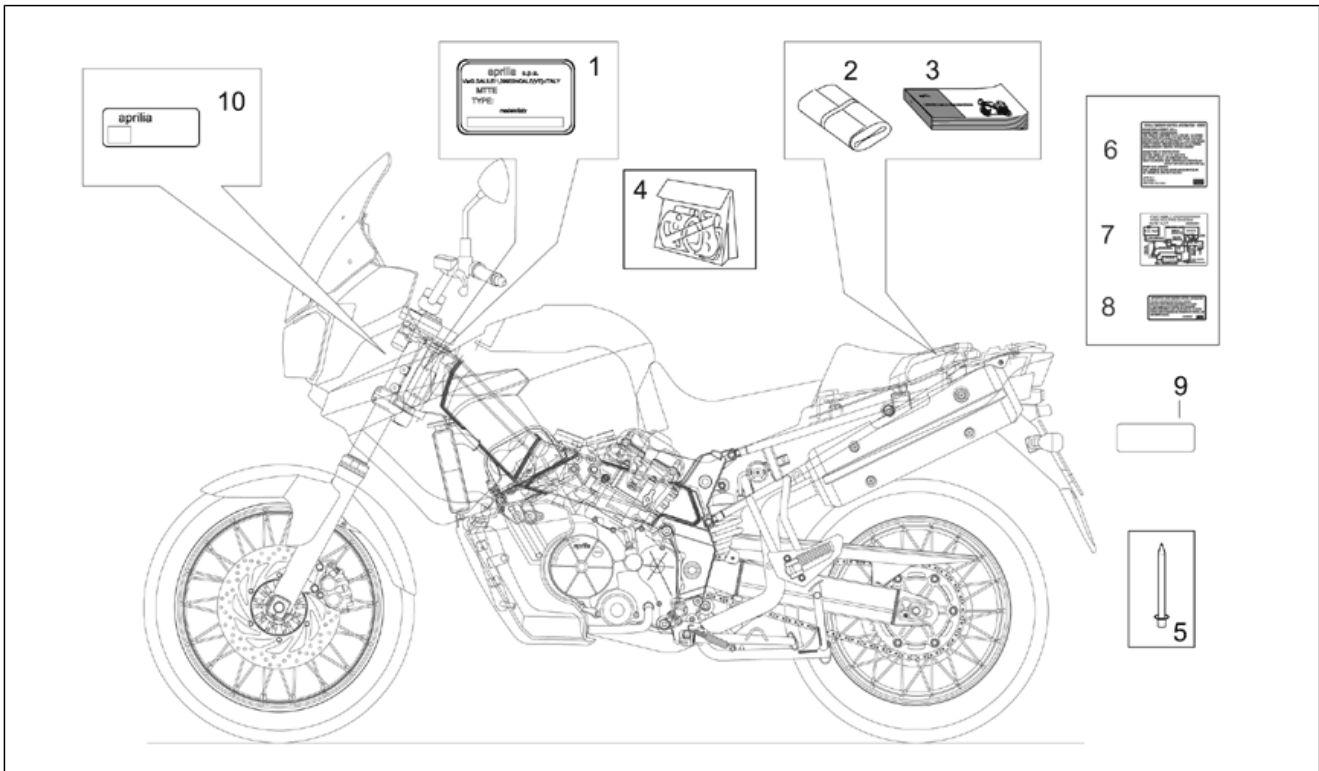

Einheit	RAHMEN
Code	28.48
Beschreibung	Abziehb. + Schilder
Inspektion	1

Pos.	Code	Beschreibung	Menge	Varianten
				Land:Kanada[CA], USA (Zulassung 49 Staaten)[CF] Technische Daten:Version ETV Capo Nord Standard[std]
4	AP8177216	Deko Serie	1	Baujahr:2003[3] Fahrzeugfarbe:Blau Universe 2003[u.blu] Land:Kanada[CA], USA (Zulassung 49 Staaten)[CF] Technische Daten:Version ETV Capo Nord Standard[std]
4	AP8177217	Deko Serie	1	Baujahr:2003[3] Fahrzeugfarbe:Grau Dust 2003[dust.g.] Land:Kanada[CA], USA (Zulassung 49 Staaten)[CF] Technische Daten:Version ETV Capo Nord Standard[std]
4	AP8177245	Deko Serie	1	Baujahr:2003[3] Fahrzeugfarbe:Grau Oyster 2003[o.grey] Land:Österreich[A], Österreich[A], Australien[AA], Belgien[B], Schweiz[CH], Deutschland[D], Dänemark[DK], Spanien[E], A, B, CH, D, DK, GR, E, F, I, NL, P[EU], Frankreich[F], Griechenland[GR], Italien[I], Holland[NL], Portugal[P], Großbritannien[UK] Technische Daten:Version ETV Capo Nord Standard[std]
4	AP8177246	Deko Serie	1	Baujahr:2003[3] Fahrzeugfarbe:Blau Universe 2003[u.blu] Land:Österreich[A], Österreich[A], Australien[AA], Belgien[B], Schweiz[CH], Deutschland[D], Dänemark[DK], Spanien[E], A, B, CH, D, DK, GR, E, F, I, NL, P[EU], Frankreich[F], Griechenland[GR], Italien[I], Holland[NL], Portugal[P], Großbritannien[UK] Technische Daten:Version ETV Capo Nord Standard[std]
4	AP8177247	Deko Serie	1	Baujahr:2003[3] Fahrzeugfarbe:Rot Alpine 2003[a.red] Land:Österreich[A], Österreich[A], Australien[AA], Belgien[B], Schweiz[CH], Deutschland[D], Dänemark[DK], Spanien[E], A, B, CH, D, DK, GR, E, F, I, NL, P[EU], Frankreich[F], Griechenland[GR], Italien[I], Holland[NL], Portugal[P], Großbritannien[UK] Technische Daten:Version ETV Capo Nord Standard[std]
4	AP8177248	Deko Serie	1	Baujahr:2003[3] Fahrzeugfarbe:Grau Dust 2003[dust.g.]