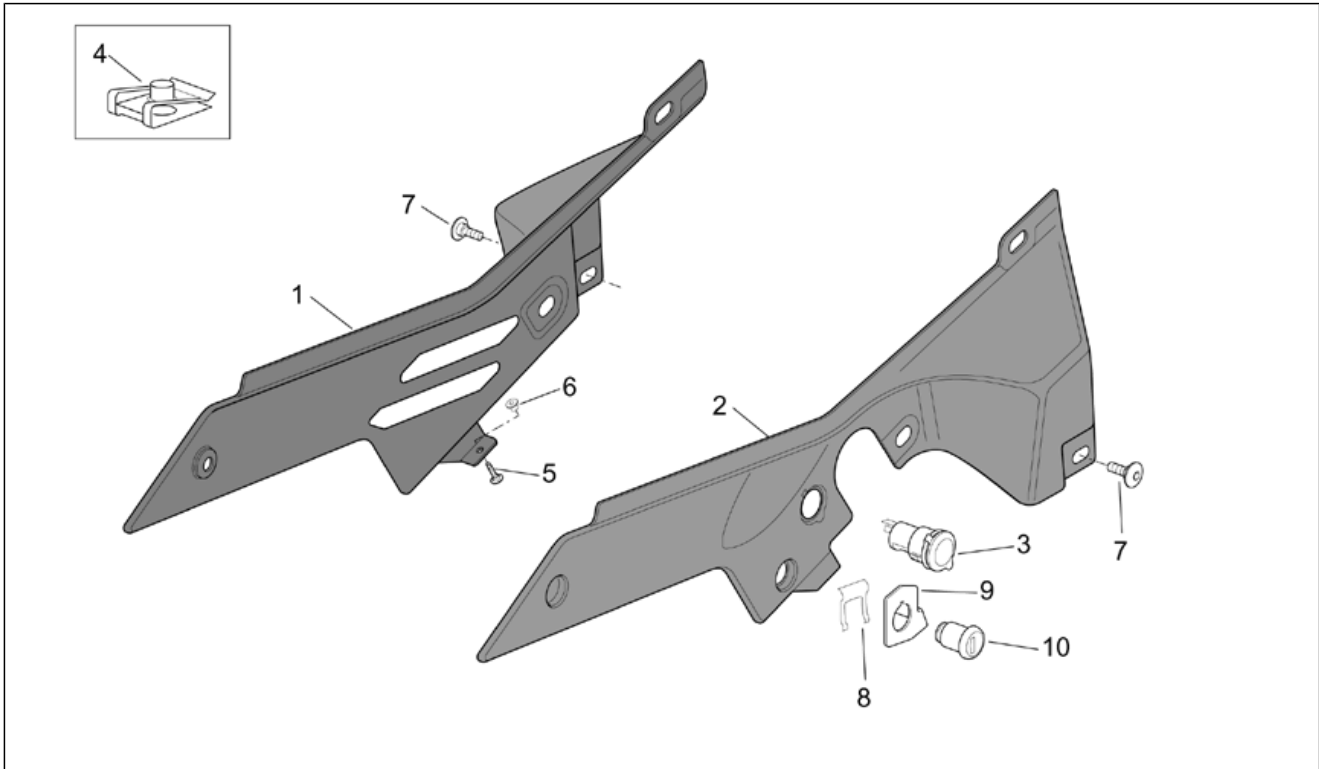

Einheit	RAHMEN
Code	28.16
Beschreibung	Mittlerer Aufbau
Inspektion	1

Pos.	Code	Beschreibung	Menge	Varianten
1	AP8139804	R. Seitent., blau	1	Baujahr:2001[1], 2002[2] Fahrzeugfarbe:Blau Infinity 2001-2002[i.blu] Technische Daten:Version ETV Capo Nord Standard[std]
1	AP8158044	Seitenteil r.V. grau	1	Baujahr:2001[1], 2002[2] Fahrzeugfarbe:Grau Jet 2001-2002[j.grey] Technische Daten:Version ETV Capo Nord Standard[std]
1	AP8158053	R.Seitenteil, rot	1	Baujahr:2001[1], 2002[2] Fahrzeugfarbe:Rot Flame 2001-2002[f.red] Technische Daten:Version ETV Capo Nord Standard[std]
1	AP8158894	Seitenteil r.V. grau	1	Baujahr:2002[2] Fahrzeugfarbe:Grau Dust 2002[d.grey] Technische Daten:Version ETV Capo Nord Standard[std]
1	AP8168327	Seitenteil rechts	1	Baujahr:2003[3] Technische Daten:Version ETV Capo Nord Standard[std]
1	AP8168922	R.Seitenteil, rot	1	Technische Daten:Version ETV Capo Nord RALLY/RAID[rally]
2	AP8139805	L. Seitent., blau	1	Baujahr:2001[1], 2002[2] Fahrzeugfarbe:Blau Infinity 2001-2002[i.blu] Technische Daten:Version ETV Capo Nord Standard[std]
2	AP8158045	Seitenteil l.V. grau	1	Baujahr:2001[1], 2002[2] Fahrzeugfarbe:Grau Jet 2001-2002[j.grey] Technische Daten:Version ETV Capo Nord Standard[std]
2	AP8158054	L. Seitenteil, rot	1	Baujahr:2001[1], 2002[2] Fahrzeugfarbe:Rot Flame 2001-2002[f.red] Technische Daten:Version ETV Capo Nord Standard[std]
2	AP8158895	Seitenteil l.V. grau	1	Baujahr:2002[2] Fahrzeugfarbe:Grau Dust 2002[d.grey] Technische Daten:Version ETV Capo Nord Standard[std]
2	AP8168328	Seitenteil links	1	Baujahr:2003[3] Technische Daten:Version ETV Capo Nord Standard[std]
2	AP8168923	L. Seitenteil, rot	1	Technische Daten:Version ETV Capo Nord RALLY/RAID[rally]
3	AP8124768	Strombuchse kpl.	1	
4	AP8102375	Klammer M5	2	
5	AP8152246	TBEI Schraube m.Flansch M6x16	2