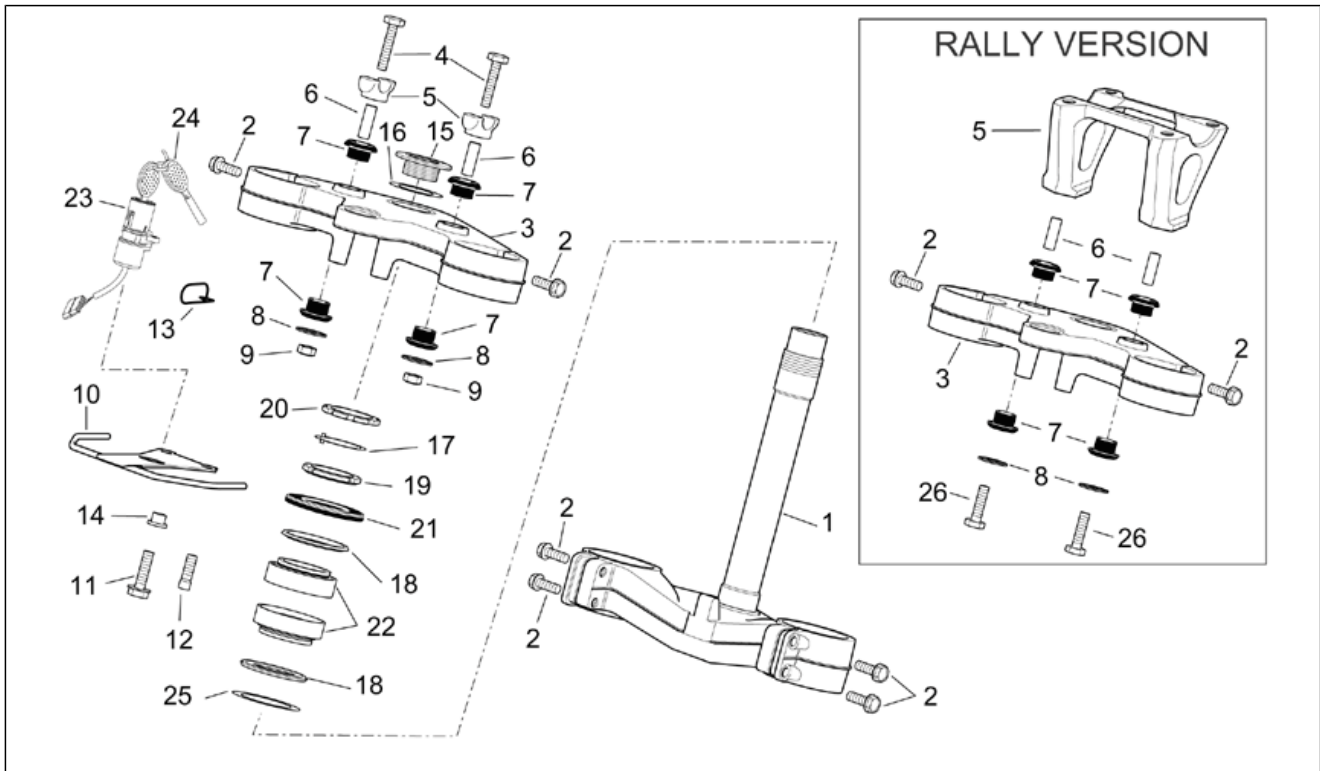

Einheit	RAHMEN
Code	28.05
Beschreibung	Lenkung
Inspektion	1

Pos.	Code	Beschreibung	Menge	Varianten
23	AP8104941	Lenkschloß	1	Land:Kanada[CA], USA (Zulassung 49 Staaten)[CF]
23	AP8124895	Lenkschloß	1	Land:Österreich[A], Australien[AA], Australien[AUS], Belgien[B], Schweiz[CH], Deutschland[D], Dänemark[DK], Spanien[E], A, B, CH, D, DK, GR, E, F, I, NL, P[EU], Frankreich[F], Griechenland[GR], Italien[I], Holland[NL], Portugal[P], Großbritannien[UK]
24	AP8102880	Schl. gefr. Aprilia	1	
25	AP8121454	Ausgleichscheibe	1	
26	AP8150392	TCEI Schraube M10x65	2	Technische Daten:Version ETV Capo Nord RALLY/RAID[rally]