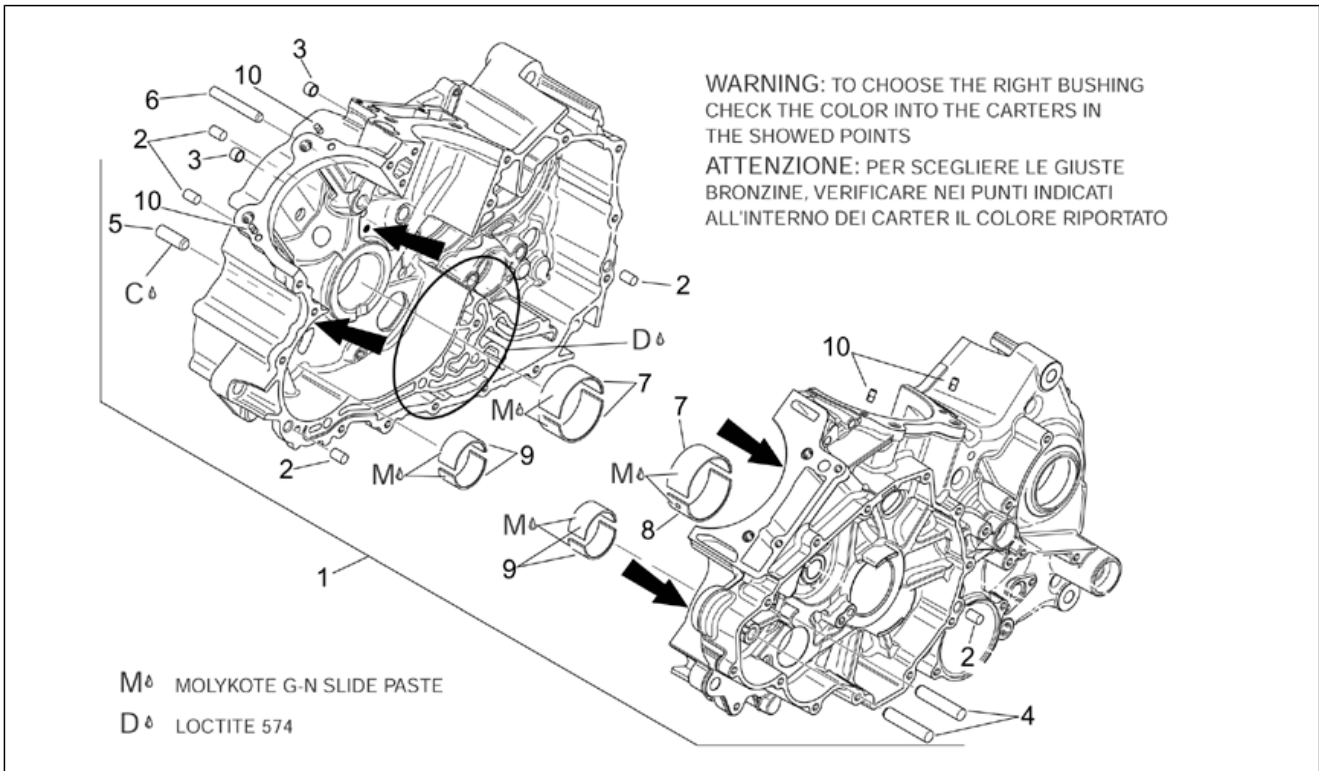

Einheit	MOTOR
Code	29.49
Beschreibung	Gehäuse I
Inspektion	1

Pos.	Code	Beschreibung	Menge	Varianten
1	AP0295656	Gehäuse-kpl.	1	
2	AP0632010	Stift M8x12	5	
3	AP0929500	Stift 10x8	2	
4	AP0229301	Bolzen M6x50	2	
5	AP0929930	Bolzen	1	
6	AP0229385	Bolzen	1	
7	AP0233745	Halbsch. Bronzebu., blau	3	
7	AP0233746	Halbsch. Bronzebu., rot	3	
7	AP0233748	Halbsch. Bronzebu., gelb	3	
8	AP0233740	Halbsch. Bronzebu., blau	1	
8	AP0233741	Halbsch. Bronzebu., rot	1	
8	AP0233743	Halbsch. Bronzebu., gelb	1	
9	AP0233711	Halbsch. Bronzebu., blau	4	
9	AP0233820	Halbsch. Bronzebu., rot	4	
9	AP0233822	Halbsch. Bronzebu., gelb	4	
10	AP0929650	Stift 5x10	4