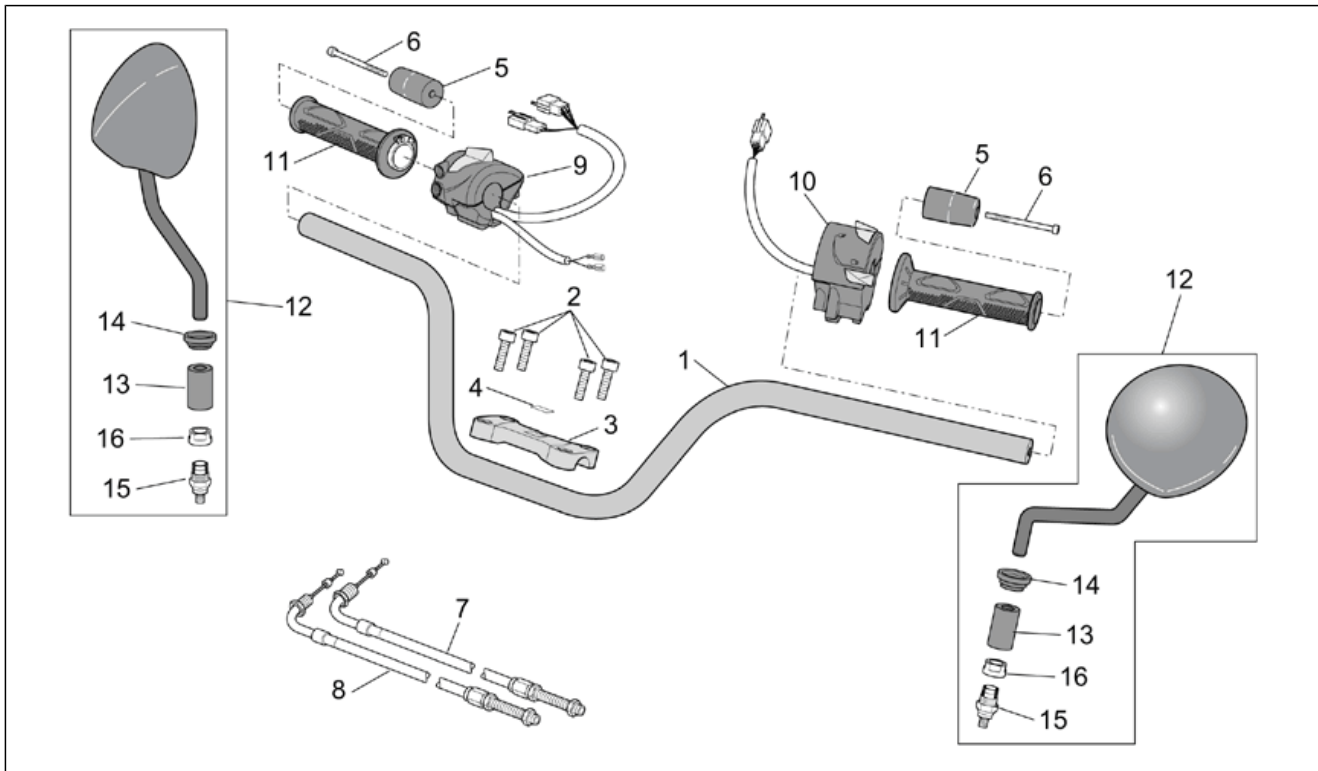

Einheit	RAHMEN
Code	28.22
Beschreibung	STANDARD Lenkstange
Inspektion	1

Pos.	Code	Beschreibung	Menge	Varianten
1	AP8118504	Lenkstange grau	1	Technische Daten:Version ETV Capo Nord Standard[std]
2	AP8150170	TCEI Schraube M8x25	4	Technische Daten:Version ETV Capo Nord Standard[std]
3	AP8158896	Bügelbolzen oben	2	Baujahr:2002[2] Fahrzeugfarbe:Grau Dust 2002[d.grey] Technische Daten:Version ETV Capo Nord Standard[std]
3	AP8163043	Bügelbolzen oben	2	Baujahr:2001[1], 2002[2] Fahrzeugfarbe:Rot Flame 2001-2002[f.red], Blau Infinity 2001-2002[i.blu], Grau Jet 2001-2002[j.grey] Technische Daten:Version ETV Capo Nord Standard[std]
3	AP8163218	Bügelbolzen oben	2	Baujahr:2003[3] Technische Daten:Version ETV Capo Nord Standard[std]
4	AP8157770	Schild "Aprilia"	1	Technische Daten:Version ETV Capo Nord Standard[std]
5	AP8102579	Schwingschutzgewicht schwarz	2	Technische Daten:Version ETV Capo Nord Standard[std]
6	AP8150342	TCEI Schraube M6x70	2	Technische Daten:Version ETV Capo Nord Standard[std]
7	AP8114375	Gas trasmission delivery	1	Technische Daten:Version ETV Capo Nord Standard[std]
8	AP8114376	Gas trasmission return	1	Technische Daten:Version ETV Capo Nord Standard[std]
9	AP8124983	Rechter Lichtschalter	1	Land:Österreich[A], Australien[AA], Australien[AUS], Belgien[B], Schweiz[CH], Deutschland[D], Dänemark[DK], Spanien[E], A, B, CH, D, DK, GR, E, F, I, NL, P[EU], Frankreich[F], Griechenland[GR], Italien[I], Holland[NL], Portugal[P], Großbritannien[UK] Technische Daten:Version ETV Capo Nord Standard[std]
9	AP8127110	Rechter Lichtschalter	1	Land:Kanada[CA], USA (Zulassung 49 Staaten)[CF] Technische Daten:Version ETV Capo Nord Standard[std]
10	AP8124984	Linker Lichtschalter	1	Technische Daten:Version ETV Capo Nord Standard[std]
11	AP8118619	Handgriffe paar, schwarz	1	Technische Daten:Version ETV Capo Nord Standard[std]
12	AP8102959	Rückspiegel	2	Baujahr:2001[1], 2002[2] Technische Daten:Version ETV Capo Nord Standard[std]
12	AP8104556	Rückspiegel	2	Baujahr:2003[3] Technische Daten:Version ETV Capo Nord Standard[std]
13	AP8106911	Gummi Spiegel	2	Technische Daten:Version ETV Capo Nord Standard[std]
14	AP8104364	Balg	2	Technische Daten:Version ETV Capo Nord Standard[std]