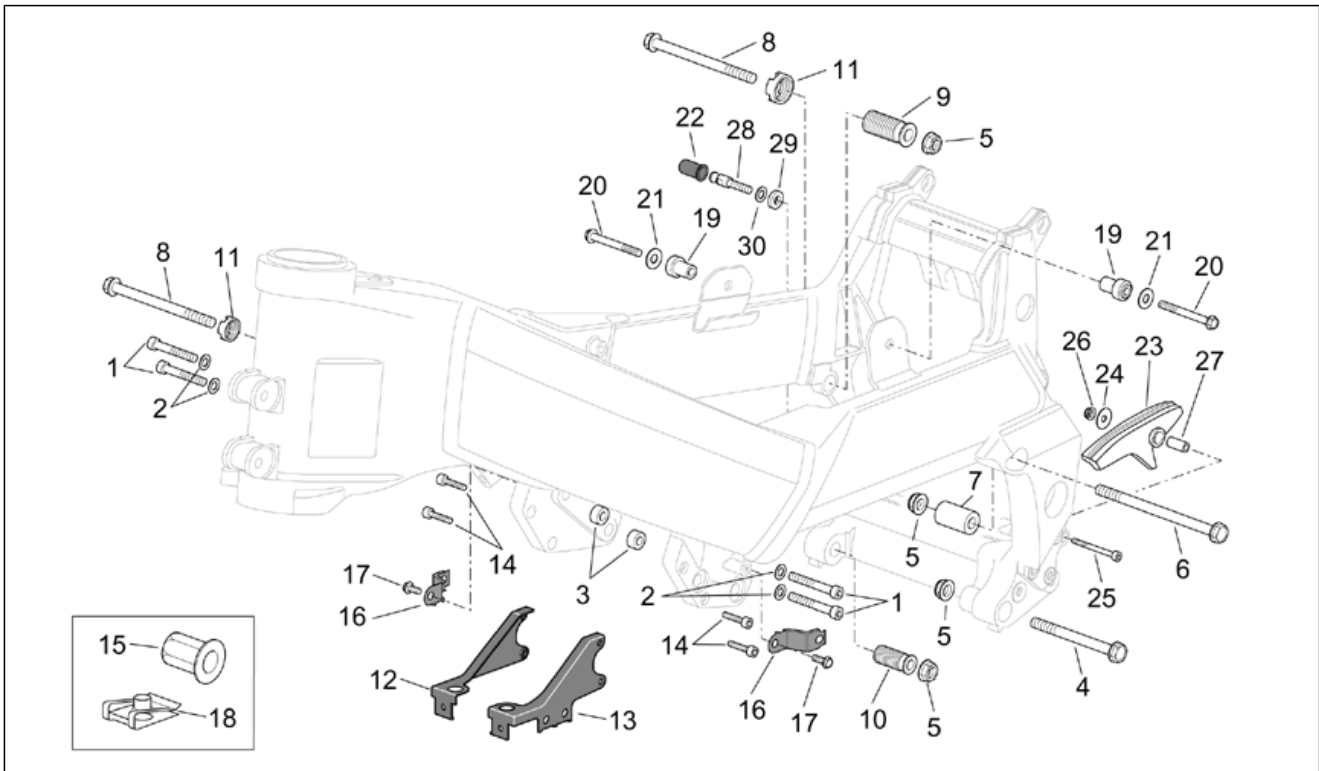

Einheit	RAHMEN
Code	28.02
Beschreibung	Rahmen II
Inspektion	1

Pos.	Code	Beschreibung	Menge	Varianten
1	AP8150086	TCEI Schraube	4	
2	AP8150020	Ausgleichscheibe 10,5x21x2*	4	
3	AP8121470	V.links Motor Distanzscheibe	2	
4	AP8152316	TE Schr. m. Flansch M10x75	1	
5	AP8152301	Selbstsperrende Mutter	4	
6	AP8152315	TE Schr. m. Flansch M10x110	1	
7	AP8121998	Distanzst. Motorlager	1	
8	AP8152317	TE Schr. m. Flansch M10x100	2	
9	AP8121996	Ob. Einstellbuchse	1	
10	AP8121997	Unt. Einstellbuchse	1	
11	AP8121995	Motor-Nutmutter	2	
12	AP8134553	Unt. Kühlerhalter rechts	1	
13	AP8134598	Unt. Kühlerhalter links	1	
14	AP8150165	TCEI Schraube M6x25	4	
15	AP8102902	Sechss. Geschn. Einsatz	2	
16	AP8134714	Fixierplatte Kette	2	Technische Daten:Version ETV Capo Nord Standard[std]
17	AP8152277	TE Schr. m. Flansch M6x12	2	
18	AP8102375	Klammer M5	2	
19	AP8121474	Tank Distanzscheibe	2	
20	AP8150513	TBCE Schraube M6x40	2	
21	AP8150378	Ausgleichscheibe 6,4x18x2	2	
22	AP8220460	Gummibecher	1	
23	AP8144610	Kettenspanner Gleitbacke	1	
24	AP8150018	Ausgleichscheibe	1	
25	AP8150221	TCEI Schraube M8x70	1	
26	AP8152300	Selbstsperrende Mutter M8	1	
27	AP8101108	Distanzscheibe *	1	
28	AP8121471	Schloßbolzen	1	