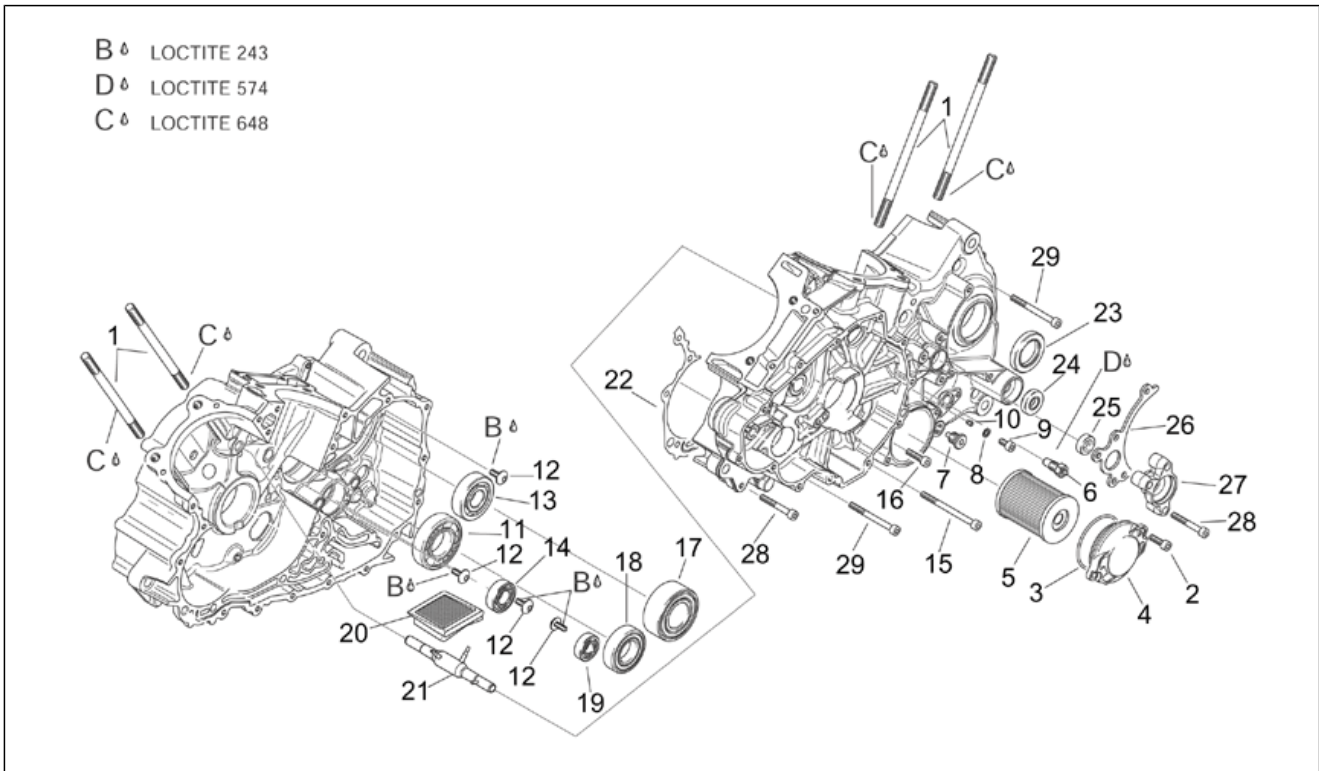

Einheit	MOTOR
Code	29.50
Beschreibung	Gehäuse II
Inspektion	1

Pos.	Code	Beschreibung	Menge	Varianten
29	AP0241261	TCEI Schraube	13