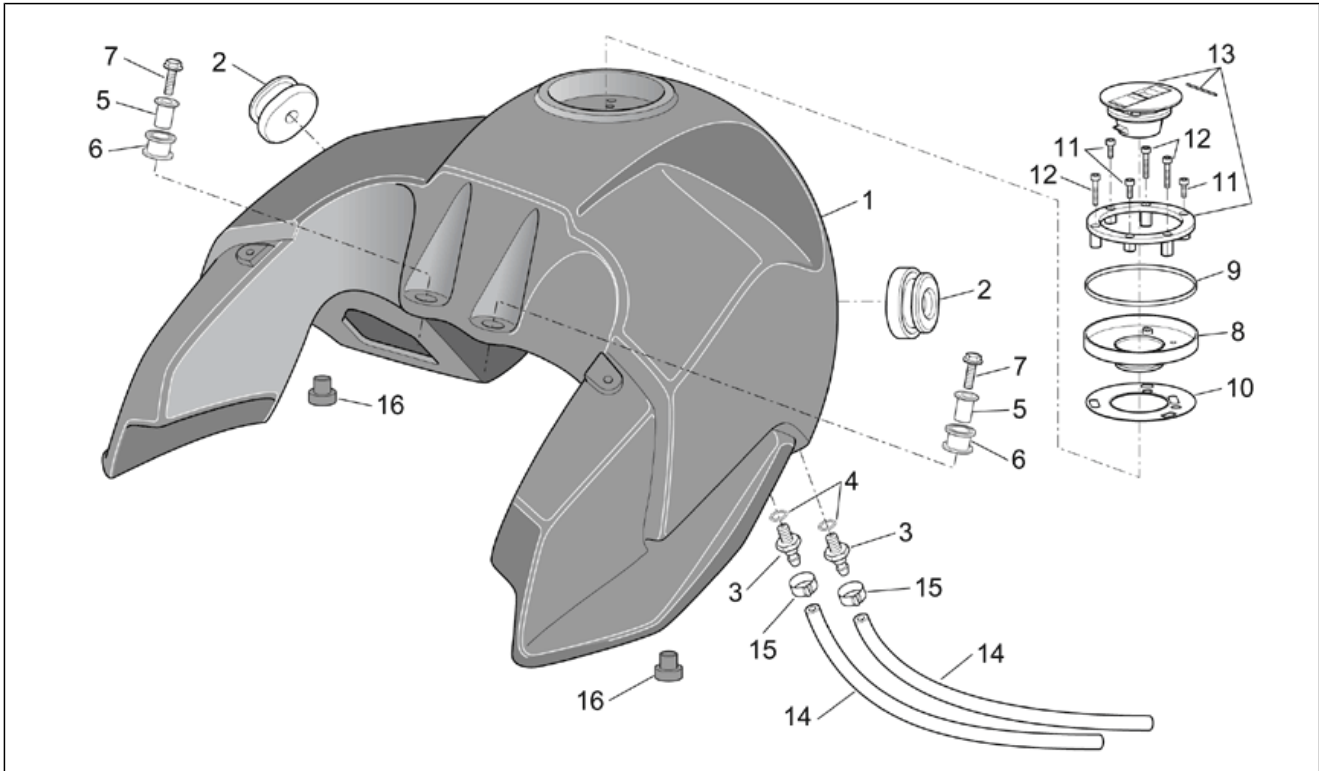

Einheit	RAHMEN
Code	28.17
Beschreibung	Kraftstofftank
Inspektion	1

Pos.	Code	Beschreibung	Menge	Varianten
13	AP8104528	Tankfüllschraube	1	Land:Kanada[CA], USA (Zulassung 49 Staaten)[CF]
13	AP8104529	Tankfüllschraube	1	Land:Österreich[A], Australien[AA], Australien[AUS], Belgien[B], Schweiz[CH], Deutschland[D], Dänemark[DK], Spanien[E], A, B, CH, D, DK, GR, E, F, I, NL, P[EU], Frankreich[F], Griechenland[GR], Italien[I], Holland[NL], Portugal[P], Großbritannien[UK]
14	AP8220263	Entlüftungsschlauch Kühler 4x8	2	
15	AP8201225	Schlauchschelle D8,5x5,5	2	
16	AP8144158	Gummi	2