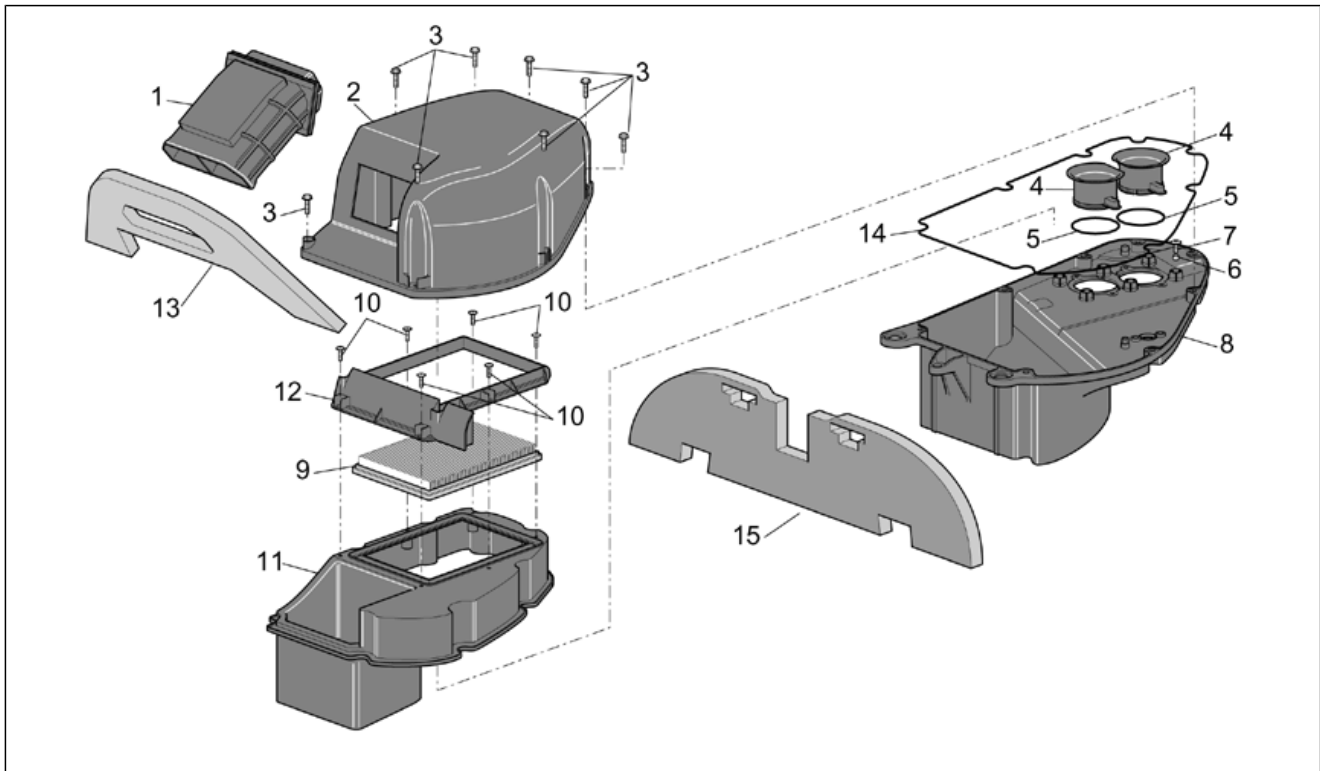

Einheit	RAHMEN
Code	28.31
Beschreibung	Filtergehäuse I
Inspektion	1

Pos.	Code	Beschreibung	Menge	Varianten
1	AP8144164	Ansaugmuffe	1	
2	AP8149022	Oberteil Filtergehäuse	1	
3	AP8152274	TE Schr. m. Flansch M5x20	8	
4	AP8144348	Einlaßöffnung	2	
5	AP8144063	O-Ring 159	2	
6	AP8120253	Distanzscheibe	6	
7	AP8152246	TBEI Schraube m.Flansch M6x16	6	
8	AP8149020	Unterteil Filtergehäuse	1	
9	AP8104169	Luftfilter	1	
10	AP8152329	Kreuz.schl.flnschschr. M5x20	6	
11	AP8149021	Filterhalter	1	
12	AP8104168	Filtergehäuse	1	
13	AP8117151	Schalldämmplatte	1	
14	AP8120615	Dichtung D3	1	
15	AP8158254	Abschlussblende	1