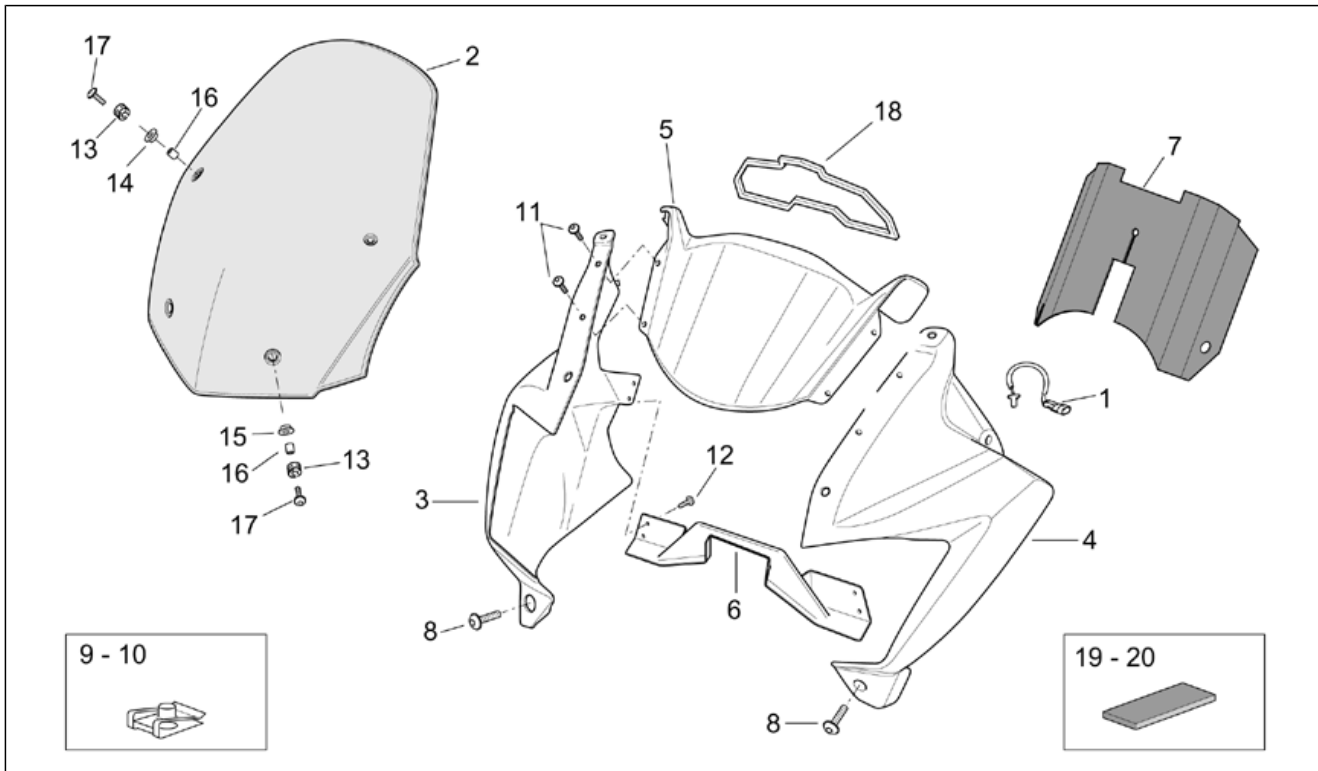

Einheit	RAHMEN
Code	28.11
Beschreibung	Frontaufbau I - RALLY
Inspektion	1

Pos.	Code	Beschreibung	Menge	Varianten
1	AP8124936	Lufttemperaturfühler	1	Technische Daten:Version ETV Capo Nord RALLY/RAID[rally]
2	AP8168766	Windabweiser	1	Technische Daten:Version ETV Capo Nord RALLY/RAID[rally]
3	AP8168767	R.Kuppel, grau	1	Technische Daten:Version ETV Capo Nord RALLY/RAID[rally]
4	AP8168768	L.Kuppel, grau	1	Technische Daten:Version ETV Capo Nord RALLY/RAID[rally]
5	AP8168769	Schutzabdeckung	1	Technische Daten:Version ETV Capo Nord RALLY/RAID[rally]
6	AP8168770	Sicherungsdeckel	1	Technische Daten:Version ETV Capo Nord RALLY/RAID[rally]
7	AP8168916	Instrumenafel verschl. Verl.	1	Technische Daten:Version ETV Capo Nord RALLY/RAID[rally]
8	AP8152302	TBEI Schraube m.Flansch M5x12	4	Technische Daten:Version ETV Capo Nord RALLY/RAID[rally]
9	AP8201763	Clip f. Blechschr. D5,5*	6	Technische Daten:Version ETV Capo Nord RALLY/RAID[rally]
10	AP8102381	Klammer M4	4	Technische Daten:Version ETV Capo Nord RALLY/RAID[rally]
11	AP8152339	TBEI Schraube m.Flansch M5x9	4	Technische Daten:Version ETV Capo Nord RALLY/RAID[rally]
12	AP8150493	TBEI Schraube M4x16	4	Technische Daten:Version ETV Capo Nord RALLY/RAID[rally]
13	AP8120223	Gummi *	4	Technische Daten:Version ETV Capo Nord RALLY/RAID[rally]
14	AP8121790	T-Buchse *	2	Technische Daten:Version ETV Capo Nord RALLY/RAID[rally]
15	AP8121032	Buchse	2	Technische Daten:Version ETV Capo Nord RALLY/RAID[rally]
16	AP8120313	Distanzscheibe H11,5	4	Technische Daten:Version ETV Capo Nord RALLY/RAID[rally]
17	AP8152338	TBEI Schraube m.Flansch	4	Technische Daten:Version ETV Capo Nord RALLY/RAID[rally]
18	AP8144617	Dichtung	1	Technische Daten:Version ETV Capo Nord RALLY/RAID[rally]
19	AP8117033	Klebeschwamm	1	Technische Daten:Version ETV Capo Nord RALLY/RAID[rally]
20	AP8117041	Klebeschwamm 6x30	1	Technische Daten:Version ETV Capo Nord RALLY/RAID[rally]