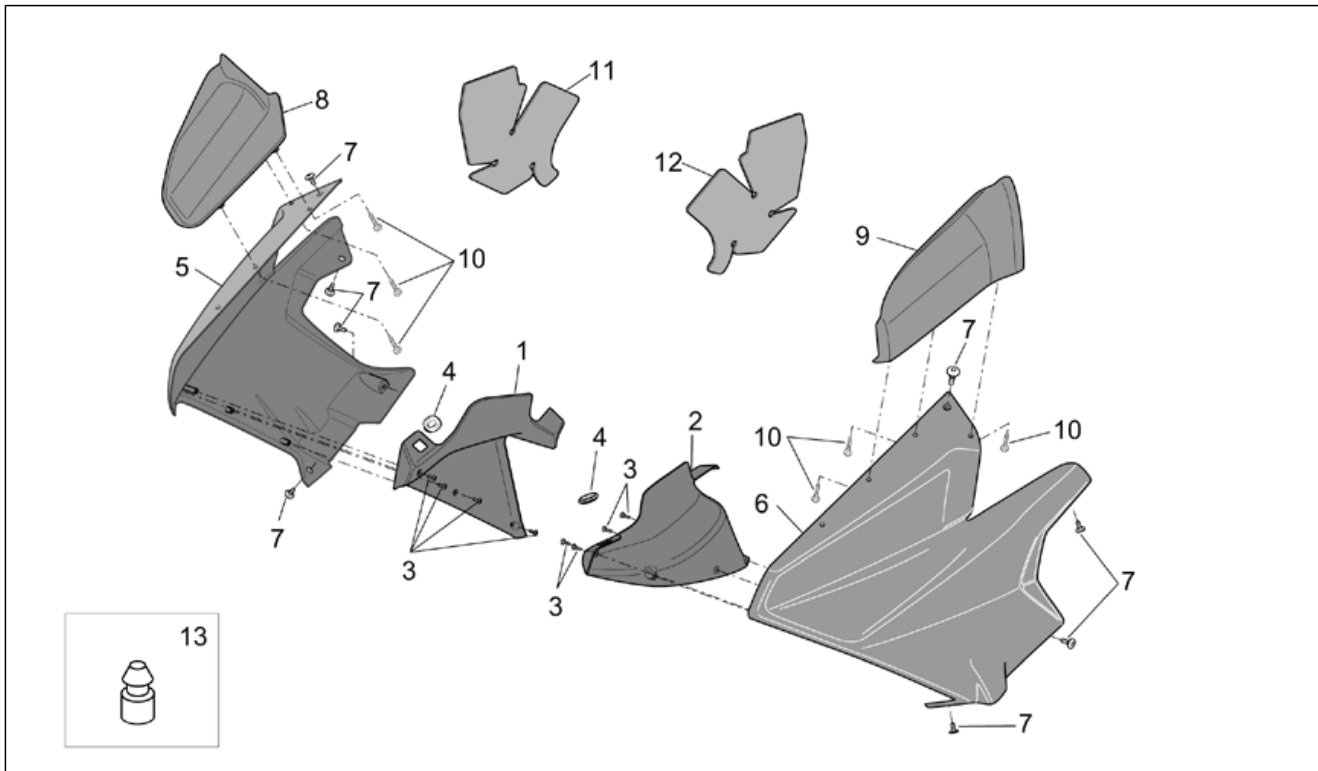

Einheit	RAHMEN
Code	28.12
Beschreibung	Frontaufbau II
Inspektion	1

Pos.	Code	Beschreibung	Menge	Varianten
1	AP8149293	Rechtes Leitblech	1	Technische Daten:Version ETV Capo Nord Standard[std]
2	AP8149294	Linkes Leitblech	1	Technische Daten:Version ETV Capo Nord Standard[std]
3	AP8150444	Gewindeschraube Edelstahl	8	Technische Daten:Version ETV Capo Nord Standard[std]
4	AP8220162	Gummi	2	Technische Daten:Version ETV Capo Nord Standard[std]
5	AP8139794	R. Seitenverkl., blau	1	Baujahr:2001[1], 2002[2] Fahrzeugfarbe:Blau Infinity 2001-2002[i.blu] Technische Daten:Version ETV Capo Nord Standard[std]
5	AP8158038	Verkl. seitr. rechts, grau	1	Baujahr:2001[1], 2002[2] Fahrzeugfarbe:Grau Jet 2001-2002[j.grey] Technische Daten:Version ETV Capo Nord Standard[std]
5	AP8158047	R. Seitenverkl., rot	1	Baujahr:2001[1], 2002[2] Fahrzeugfarbe:Rot Flame 2001-2002[f.red] Technische Daten:Version ETV Capo Nord Standard[std]
5	AP8158872	Verkl. seitr. rechts, grau	1	Baujahr:2002[2] Fahrzeugfarbe:Grau Dust 2002[d.grey] Technische Daten:Version ETV Capo Nord Standard[std]
5	AP8168314	Verkl. seitr. rechts, grau	1	Baujahr:2003[3] Fahrzeugfarbe:Grau Oyster 2003[o.grey] Technische Daten:Version ETV Capo Nord Standard[std]
5	AP8168332	R. Seitenverkl., blau	1	Baujahr:2003[3] Fahrzeugfarbe:Blau Universe 2003[u.blu] Technische Daten:Version ETV Capo Nord Standard[std]
5	AP8168338	R. Seitenverkl., rot	1	Baujahr:2003[3] Fahrzeugfarbe:Rot Alpine 2003[a.red] Technische Daten:Version ETV Capo Nord Standard[std]
5	AP8168344	Verkl. seitr. rechts, grau	1	Baujahr:2003[3] Fahrzeugfarbe:Grau Dust 2003[dust g.] Technische Daten:Version ETV Capo Nord Standard[std]
5	AP8168918	Verkleidung-rechtsSeite rot/beige	1	Technische Daten:Version ETV Capo Nord RALLY/RAID[rally]
6	AP8139795	L. Seitenverkl., blau	1	Baujahr:2001[1], 2002[2] Fahrzeugfarbe:Blau Infinity 2001-2002[i.blu] Technische Daten:Version ETV Capo Nord Standard[std]
6	AP8158039	Verkl. seitr. links, grau	1	Baujahr:2001[1], 2002[2]