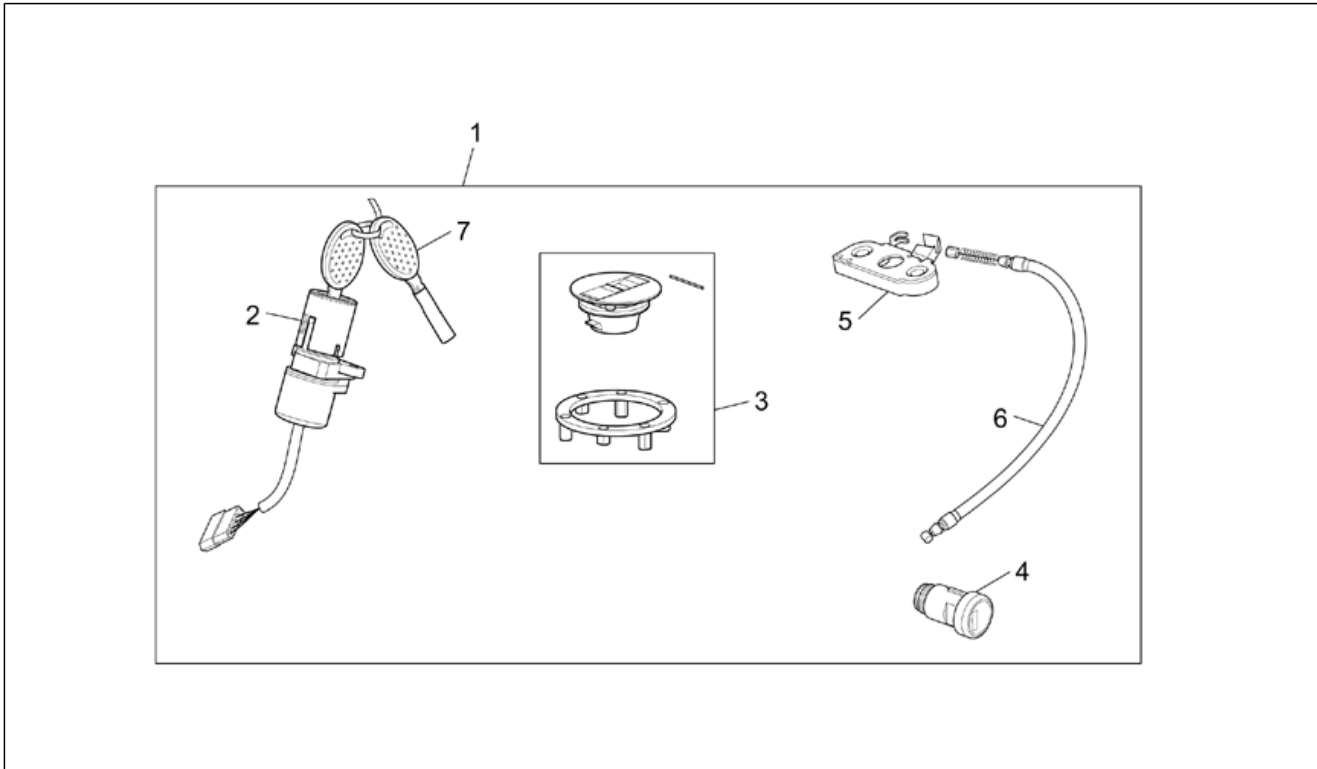

Einheit	RAHMEN
Code	28.47
Beschreibung	Bausatz Schlösser
Inspektion	1

Pos.	Code	Beschreibung	Menge	Varianten
1	AP8102974	Kit Schließvorrichtungen	1	Land:Österreich[A], Australien[AA], Australien[AUS], Belgien[B], Schweiz[CH], Deutschland[D], Dänemark[DK], Spanien[E], A, B, CH, D, DK, GR, E, F, I, NL, P[EU], Frankreich[F], Griechenland[GR], Italien[I], Holland[NL], Portugal[P], Großbritannien[UK]
1	AP8104388	Kit Schließvorrichtungen	1	Land:Kanada[CA], USA (Zulassung 49 Staaten)[CF]
2	AP8104941	Lenkschloß	1	Land:Kanada[CA], USA (Zulassung 49 Staaten)[CF]
2	AP8124895	Lenkschloß	1	Land:Österreich[A], Australien[AA], Australien[AUS], Belgien[B], Schweiz[CH], Deutschland[D], Dänemark[DK], Spanien[E], A, B, CH, D, DK, GR, E, F, I, NL, P[EU], Frankreich[F], Griechenland[GR], Italien[I], Holland[NL], Portugal[P], Großbritannien[UK]
3	AP8104528	Tankfüllschraube	1	Land:Kanada[CA], USA (Zulassung 49 Staaten)[CF]
3	AP8104529	Tankfüllschraube	1	Land:Österreich[A], Australien[AA], Australien[AUS], Belgien[B], Schweiz[CH], Deutschland[D], Dänemark[DK], Spanien[E], A, B, CH, D, DK, GR, E, F, I, NL, P[EU], Frankreich[F], Griechenland[GR], Italien[I], Holland[NL], Portugal[P], Großbritannien[UK]
4	AP8104154	Sitzschloß	1	
5	AP8102913	Fixierplatte Soziussitz	1	
6	AP8104345	Schloßkabel	1	
7	AP8102880	Schl. gefr. Aprilia	1