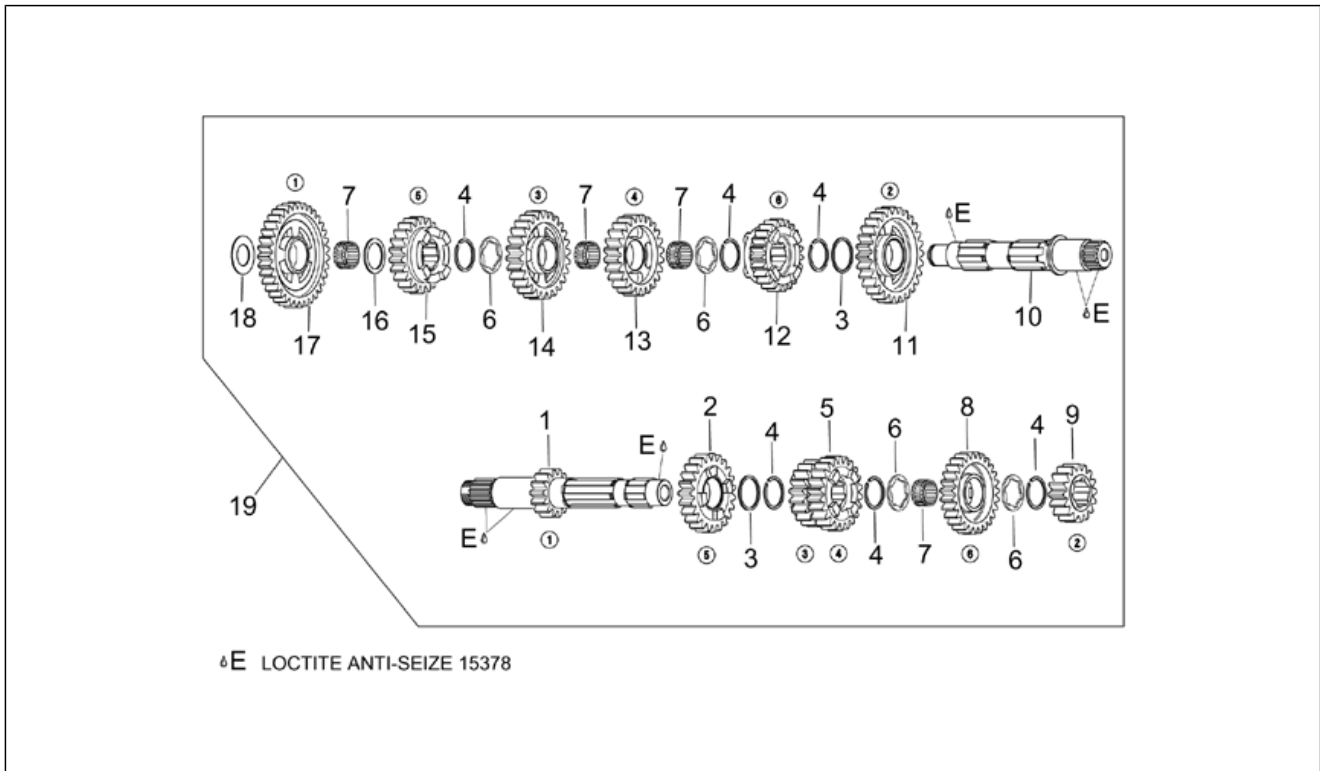

Einheit	MOTOR
Code	29.60
Beschreibung	Schaltgetriebe
Inspektion	1

Pos.	Code	Beschreibung	Menge	Varianten
1	AP0220390	Hauptwelle	1	
2	AP0634695	Zahnrad 5.Hauptwelle	1	
3	AP0627120	Ausgleichscheibe 29,2x33,5	2	
4	AP0245815	Seegerring 28x2	6	
5	AP0634660	Zahnrad 3-4.Hauptwelle	1	
6	AP0627132	Ausgleichscheibe 25,35x34,5	4	
7	AP0632070	Nadelkaefig 25x29x13	4	
8	AP0634710	Zahnrad 6.Hauptwelle	1	
9	AP0634640	Zahnrad 2.Hauptwelle	1	
10	AP0220400	Festrads	1	
11	AP0634655	Zahnrad 2.Vorgelegewelle	1	
12	AP0634720	Zahnrad 6.Vorgelegewelle	1	
13	AP0634670	Zahnrad 4.Vorgelegewelle	1	
14	AP0634680	Zahnrad 3.Vorgelegewelle	1	
15	AP0634700	Zahnrad 5.Vorgelegewelle	1	
16	AP0427106	Ausgleichscheibe 25,3x33,5	1	
17	AP0634620	Zahnrad 1.Vorgelegewelle	1	
18	AP0827110	Ausgleichscheibe 20,5x37x1	1	
19	AP0281222	Schaltgetriebe 6-Gang	1