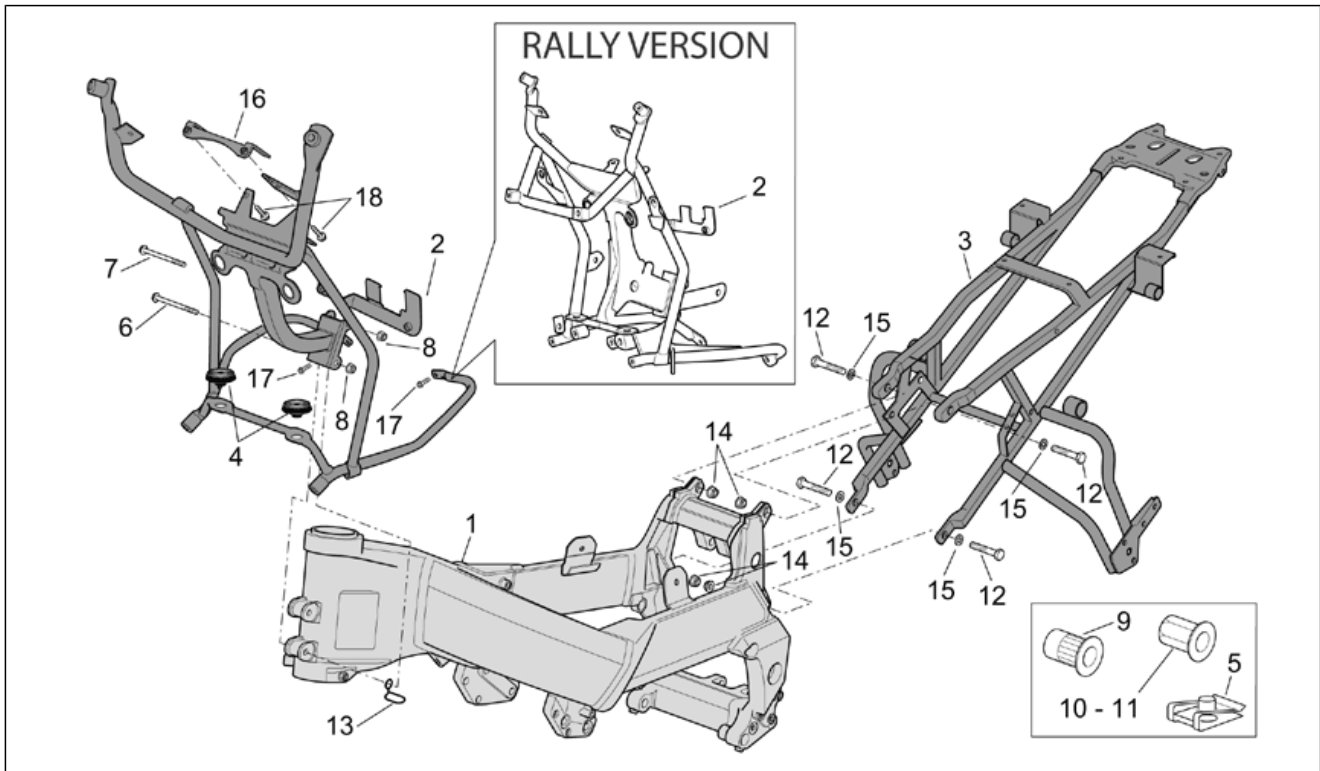

Einheit	RAHMEN
Code	28.01
Beschreibung	Rahmen I
Inspektion	1

Pos.	Code	Beschreibung	Menge	Varianten
1	AP8146598	Rahmen	1	Technische Daten:Version ETV Capo Nord Standard[std]
1	AP8146807	Rahmen	1	Technische Daten:Version ETV Capo Nord RALLY/RAID[rally]
2	AP8146180	Instrumentenrahmen	1	Technische Daten:Version ETV Capo Nord Standard[std]
2	AP8146755	Instrumentenrahmen	1	Technische Daten:Version ETV Capo Nord RALLY/RAID[rally]
3	AP8146181	Sattelstütze	1	Baujahr:2001[1]
3	AP8146181	Sattelstütze	1	Baujahr:2002[2]
3	AP8146594	Sattelstütze	1	Baujahr:2001[1]
3	AP8146594	Sattelstütze	1	Baujahr:2002[2]
3	AP8146594	Sattelstütze	1	Baujahr:2003[3] Technische Daten:Version ETV Capo Nord Standard[std]
3	AP8146737	Sattelstütze	1	Technische Daten:Version ETV Capo Nord RALLY/RAID[rally]
4	AP8126702	Gummi	2	
5	AP8102376	Klammer M6	8	
6	AP8152284	TE Schr. m. Flansch	1	
7	AP8152283	TE Schr. m. Flansch	1	
8	AP8152299	Selbstsperrende Mutter M6	2	
9	AP8102544	Geschnitten Kunststoffniet M6	4	
9	AP8104390	Geschnitten Kunststoffniet	4	
10	AP8102902	Sechss. Geschn. Einsatz	4	
11	AP8201755	Geschnitten Kunststoffniet	4	
12	AP8152325	TE Schr. m. Flansch	4	
13	AP8121889	Kabelführungs	1	
14	AP8150436	Selbstsperr.mut Unt.	4	
15	AP8150292	Gebogene Sprengscheibe *	4	
16	AP8134784	Platte	1	Technische Daten:Version ETV Capo Nord Standard[std]
17	AP8152281	TE Schr. m. Flansch M6x30	2	
18	AP8152278	TE Schr. m. Flansch M6x16	2