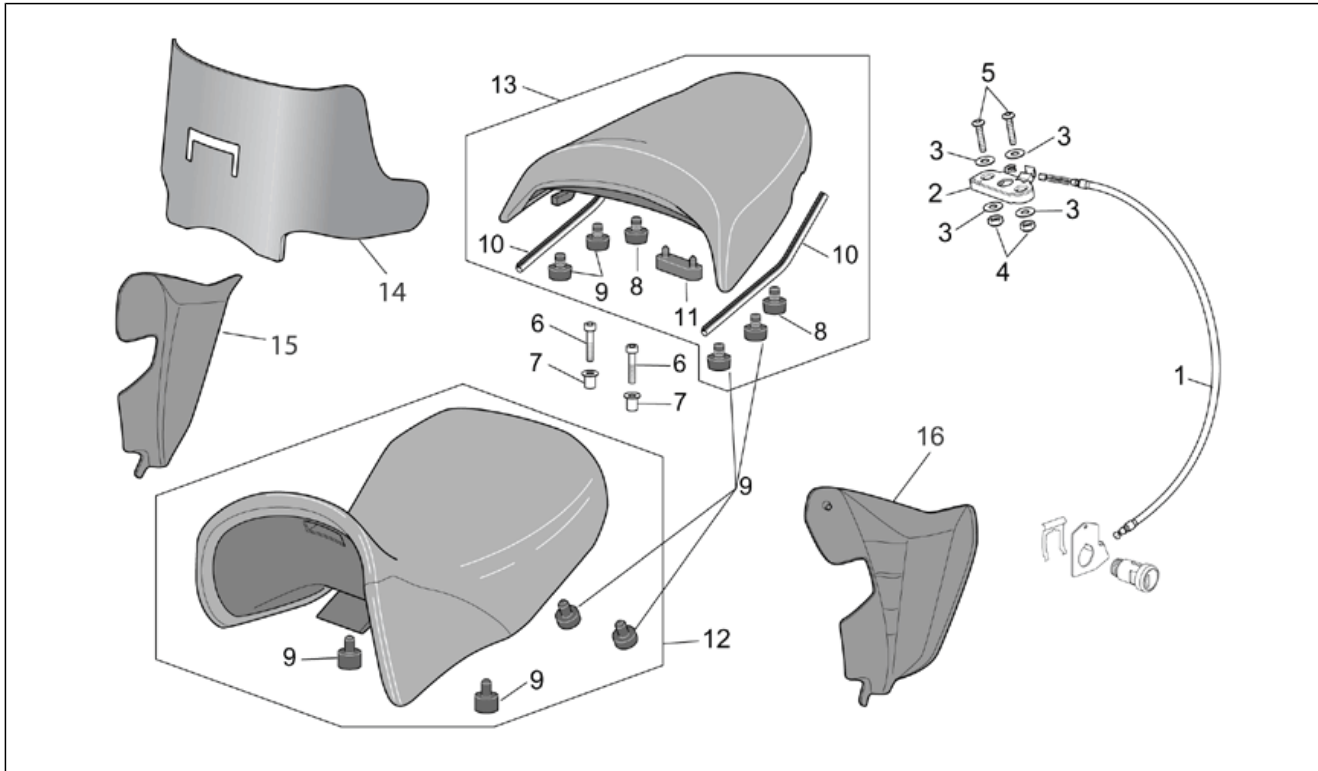

Einheit	RAHMEN
Code	28.18
Beschreibung	Sitz
Inspektion	1

Pos.	Code	Beschreibung	Menge	Varianten
1	AP8104345	Schloßkabel	1	
2	AP8102913	Fixierplatte Soziussitz	1	
3	AP8150179	Ausgleichscheibe 6,6x18*	4	
4	AP8150430	Selbstsperr.mut Unt.	2	
5	AP8152117	TBEI Schraube	2	
6	AP8150285	TCEI Schraube M6x35	2	
7	AP8121511	Buchse	2	
8	AP8220349	Gummi	2	
9	AP8220517	Sitz-Auflagegummi	8	
10	AP8144461	Dichtung	2	
11	AP8144462	Sitz-Auflagegummi	1	
12	AP8129241	Fahrersitz, schwarz	1	Baujahr:2003[3] Technische Daten:Version ETV Capo Nord Standard[std]
12	AP8129241	Fahrersitz, schwarz	1	Baujahr:2001[1], 2002[2] Fahrzeugfarbe:Rot Flame 2001-2002[f.red], Blau Infinity 2001-2002[i.blu], Grau Jet 2001-2002[j.grey] Technische Daten:Version ETV Capo Nord Standard[std]
12	AP8129334	Fahrersitz, braun	1	Baujahr:2002[2] Fahrzeugfarbe:Grau Dust 2002[d.grey] Technische Daten:Version ETV Capo Nord Standard[std]
12	AP8129384	Fahrersitz, braun	1	Technische Daten:Version ETV Capo Nord RALLY/RAID[rally]
13	AP8129251	Soziussitz, schwarz	1	Baujahr:2001[1], 2002[2] Fahrzeugfarbe:Rot Flame 2001-2002[f.red], Blau Infinity 2001-2002[i.blu], Grau Jet 2001-2002[j.grey] Technische Daten:Version ETV Capo Nord Standard[std]
13	AP8129251	Soziussitz, schwarz	1	Baujahr:2003[3] Technische Daten:Version ETV Capo Nord Standard[std]
13	AP8129335	Soziussitz, braun	1	Baujahr:2002[2] Fahrzeugfarbe:Grau Dust 2002[d.grey] Technische Daten:Version ETV Capo Nord Standard[std]
13	AP8129385	Soziussitz, braun	1	Technische Daten:Version ETV Capo Nord RALLY/RAID[rally]