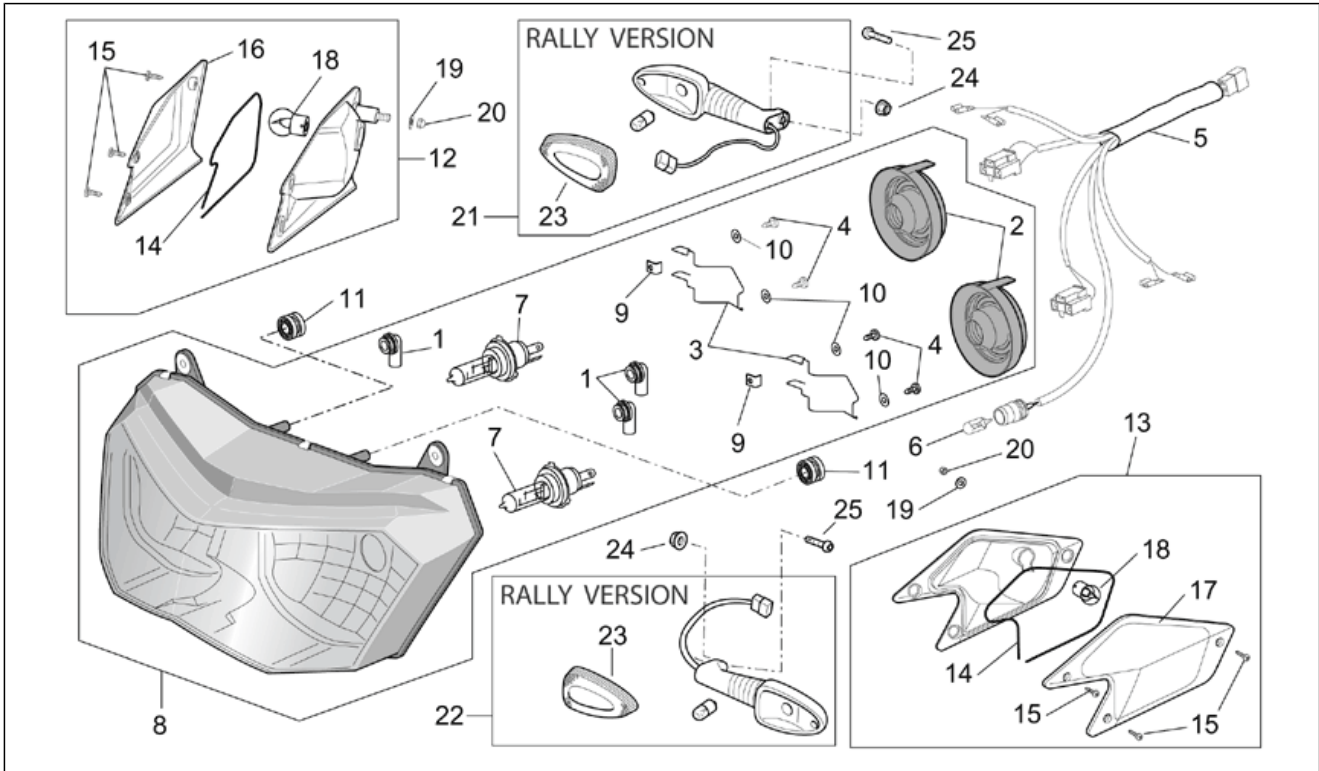

Einheit	RAHMEN
Code	28.42
Beschreibung	Vorderer Lichter
Inspektion	1

Pos.	Code	Beschreibung	Menge	Varianten
				Technische Daten:Version ETV Capo Nord Standard[std]
14	AP8127166	Dichtung D3	2	Technische Daten:Version ETV Capo Nord Standard[std]
15	AP8127167	Gew.schr. 3,5x16	6	Technische Daten:Version ETV Capo Nord Standard[std]
16	AP8127168	V. Blinkerblende rechts	1	Land:Österreich[A], Australien[AA], Australien[AUS], Belgien[B], Schweiz[CH], Deutschland[D], Dänemark[DK], Spanien[E], A, B, CH, D, DK, GR, E, F, I, NL, P[EU], Frankreich[F], Griechenland[GR], Italien[I], Holland[NL], Portugal[P], Großbritannien[UK] Technische Daten:Version ETV Capo Nord Standard[std]
16	AP8127362	V. Blinkerblende rechts	1	Land:Kanada[CA], USA (Zulassung 49 Staaten)[CF] Technische Daten:Version ETV Capo Nord Standard[std]
17	AP8127169	V. Blinkerblende links	1	Land:Österreich[A], Australien[AA], Australien[AUS], Belgien[B], Schweiz[CH], Deutschland[D], Dänemark[DK], Spanien[E], A, B, CH, D, DK, GR, E, F, I, NL, P[EU], Frankreich[F], Griechenland[GR], Italien[I], Holland[NL], Portugal[P], Großbritannien[UK] Technische Daten:Version ETV Capo Nord Standard[std]
17	AP8127363	V. Blinkerblende links	1	Land:Kanada[CA], USA (Zulassung 49 Staaten)[CF] Technische Daten:Version ETV Capo Nord Standard[std]
18	AP8224390	Lampen R10W 12v	2	Technische Daten:Version ETV Capo Nord Standard[std]
19	AP8150011	Ausgleichscheibe 4,3x12x1	2	Technische Daten:Version ETV Capo Nord Standard[std]
20	AP8150204	Mutter M4	2	Technische Daten:Version ETV Capo Nord Standard[std]
21	AP8127514	Vorderblinker rechts	1	Technische Daten:Version ETV Capo Nord RALLY/RAID[rally]
22	AP8127515	Vorderblinker links	1	Technische Daten:Version ETV Capo Nord RALLY/RAID[rally]
	AP8127552	Blinkerblende	1	Technische Daten:Version ETV Capo Nord RALLY/RAID[rally]
24	AP8150430	Selbstsperr.mut Unt.	2	Technische Daten:Version ETV Capo Nord RALLY/RAID[rally]
25	AP8150044	TCEI Schraube M6x20	2	Technische Daten:Version ETV Capo Nord RALLY/RAID[rally]