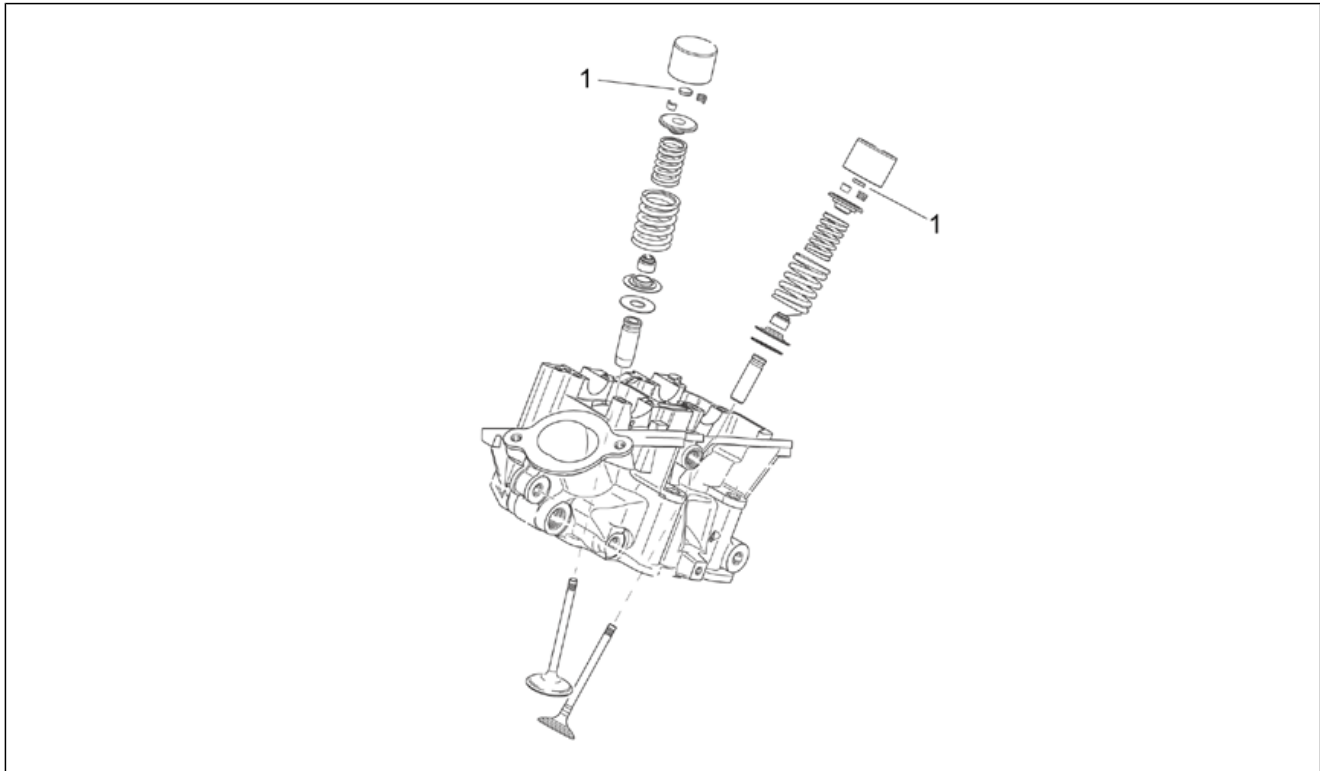

Einheit	MOTOR
Code	29.56
Beschreibung	Ventilesbeläge
Inspektion	1

Pos.	Code	Beschreibung	Menge	Varianten
1	AP0253974	Belag 2,3	1	
1	AP0253975	Belag 2,35	1	
1	AP0253976	Belag 2,4	1	
1	AP0253977	Belag 2,45	1	
1	AP0253978	Belag 2,5	1	
1	AP0253979	Belag 2,55	1	
1	AP0253980	Belag 2,6	1	
1	AP0253981	Belag 2,65	1	
1	AP0253982	Belag 2,7	1	
1	AP0253983	Belag 2,75	1	
1	AP0253984	Belag 2,8	1	
1	AP0253985	Belag 2,85	1	
1	AP0253986	Belag 2,9	1	
1	AP0253987	Belag 2,95	1	
1	AP0253988	Belag 3,00	1	
1	AP0254030	Belag 2,325	1	
1	AP0254031	Belag 2,375	1	
1	AP0254032	Belag 2,425	1	
1	AP0254033	Belag 2,475	1	
1	AP0254034	Belag 2,525	1	
1	AP0254035	Belag 2,575	1	
1	AP0254036	Belag 2,625	1	
1	AP0254037	Belag 2,675	1	
1	AP0254038	Belag 2,725	1	
1	AP0254039	Belag 2,775	1	
1	AP0254040	Belag 2,825	1	
1	AP0254041	Belag 2,875	1	
1	AP0254042	Belag 2,925	1