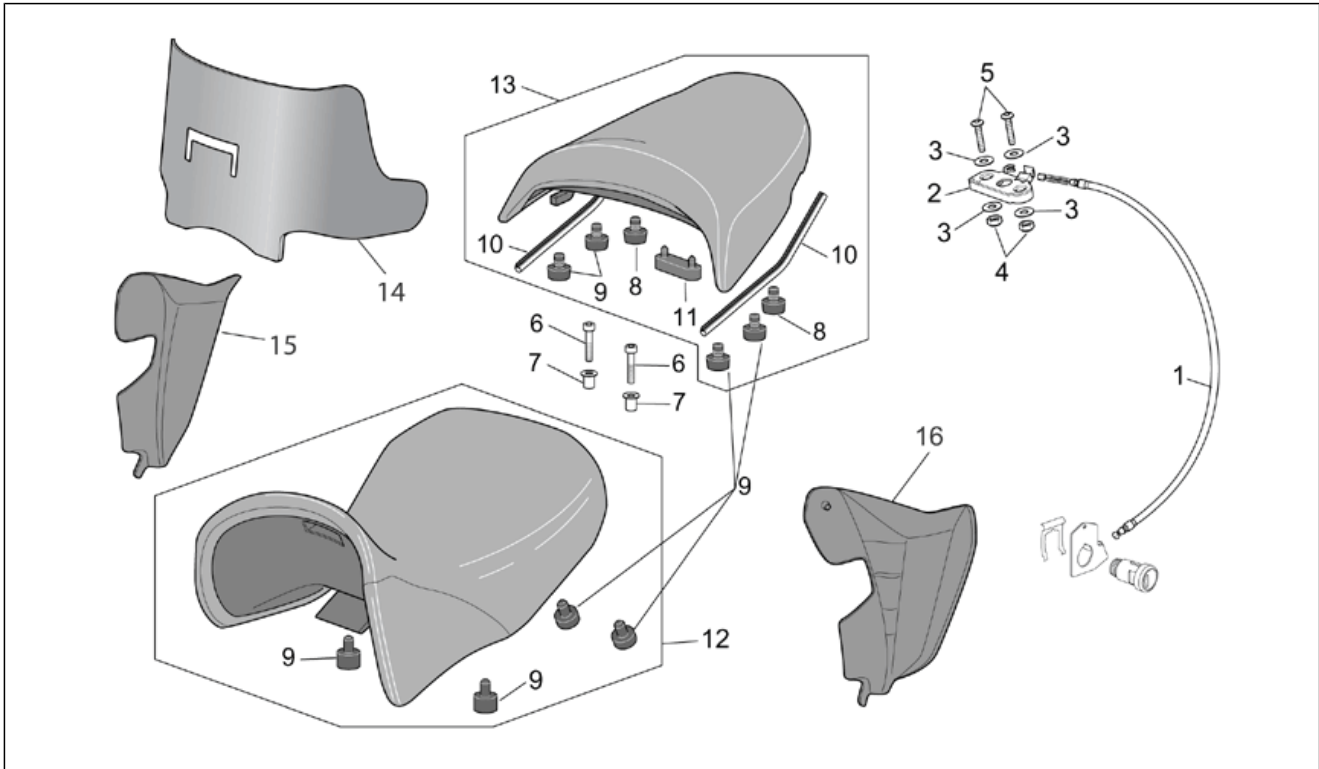

Einheit	RAHMEN
Code	28.18
Beschreibung	Sitz
Inspektion	1

Pos.	Code	Beschreibung	Menge	Varianten
14	AP8117201	Wärmeschutz	1	
15	AP8158336	R. Deflektor	1	Technische Daten:Version ETV Capo Nord RALLY/RAID[rally]
15	AP8158336	R. Deflektor	1	Baujahr:2001[1], 2002[2] Fahrzeugfarbe:Rot Flame 2001-2002[f.red], Blau Infinity 2001-2002[i.blu], Grau Jet 2001-2002[j.grey] Technische Daten:Version ETV Capo Nord Standard[std]
15	AP8158877	R. Deflektor	1	Baujahr:2002[2] Fahrzeugfarbe:Grau Dust 2002[d.grey] Technische Daten:Version ETV Capo Nord Standard[std]
15	AP8168317	R. Deflektor	1	Baujahr:2003[3] Technische Daten:Version ETV Capo Nord Standard[std]
16	AP8158337	L. Deflektor	1	Baujahr:2001[1], 2002[2] Fahrzeugfarbe:Rot Flame 2001-2002[f.red], Blau Infinity 2001-2002[i.blu], Grau Jet 2001-2002[j.grey] Technische Daten:Version ETV Capo Nord Standard[std]
16	AP8158337	L. Deflektor	1	Technische Daten:Version ETV Capo Nord RALLY/RAID[rally]
16	AP8158878	L. Deflektor	1	Baujahr:2002[2] Fahrzeugfarbe:Grau Dust 2002[d.grey] Technische Daten:Version ETV Capo Nord Standard[std]
16	AP8168318	L. Deflektor	1	Baujahr:2003[3] Technische Daten:Version ETV Capo Nord Standard[std]