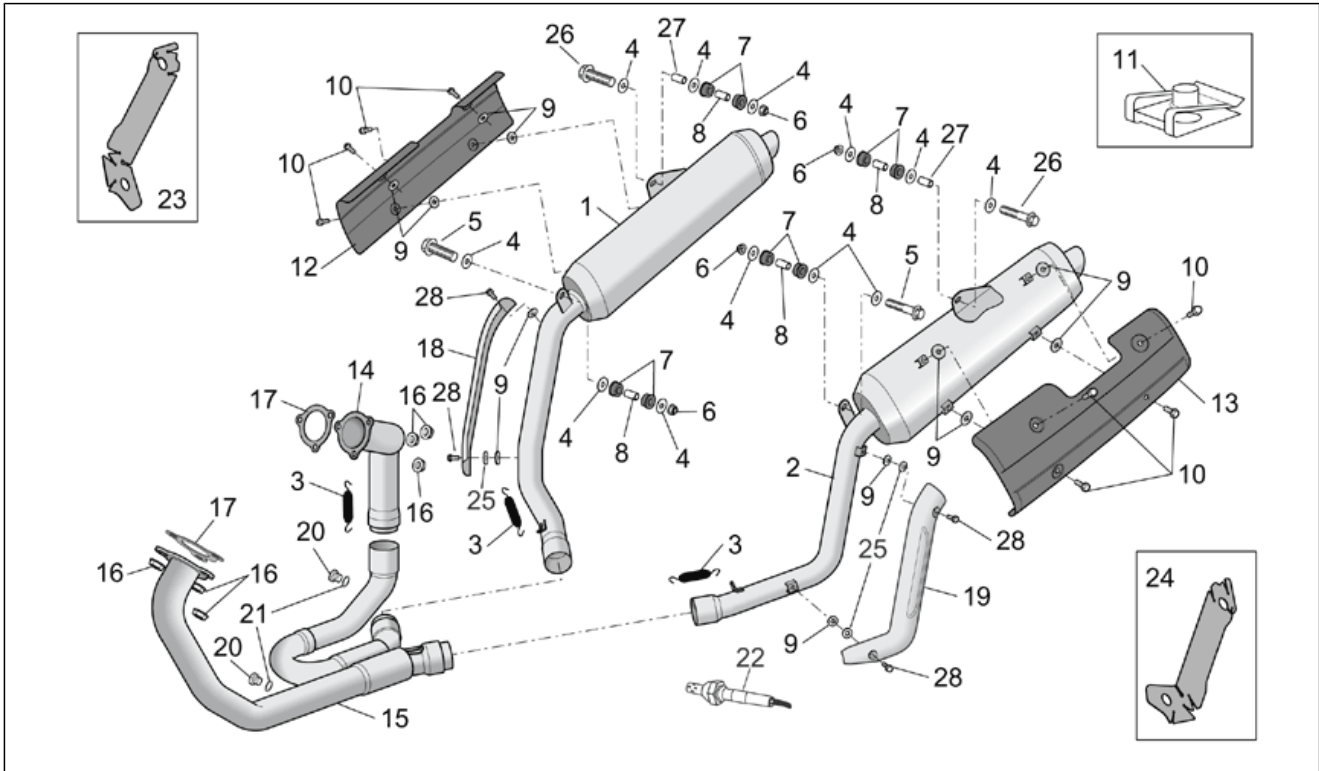

Einheit	RAHMEN
Code	28.36
Beschreibung	Auspuffrohr
Inspektion	1

Pos.	Code	Beschreibung	Menge	Varianten
21	AP8150489	Ausgleichscheibe 10x14x1	2	
22	AP8127295	Lamdasonde	1	Technische Daten:Version mit Katalysator[cat]
23	AP8117203	Rechte Wärmeschutzplatte	1	Technische Daten:Version mit Katalysator[cat]
24	AP8117204	Linke Wärmeschutzplatte	1	Technische Daten:Version mit Katalysator[cat]
25	AP8121576	Scheibe	4	Technische Daten:Version mit Katalysator[cat]
26	AP8150277	TCEI Schraube M8x50	2	Technische Daten:Version ohne Katalysator[nocat]
26	AP8152293	TE Schr. m. Flansch	2	Technische Daten:Version mit Katalysator[cat]
27	AP8120314	Distanzbuchse	2	Technische Daten:Version mit Katalysator[cat]
28	AP8152246	TBEI Schraube m.Flansch M6x16	4	Technische Daten:Version mit Katalysator[cat]
28	AP8152342	TE Schr. m. Flansch M6x12	4	Technische Daten:Version ohne Katalysator[nocat]