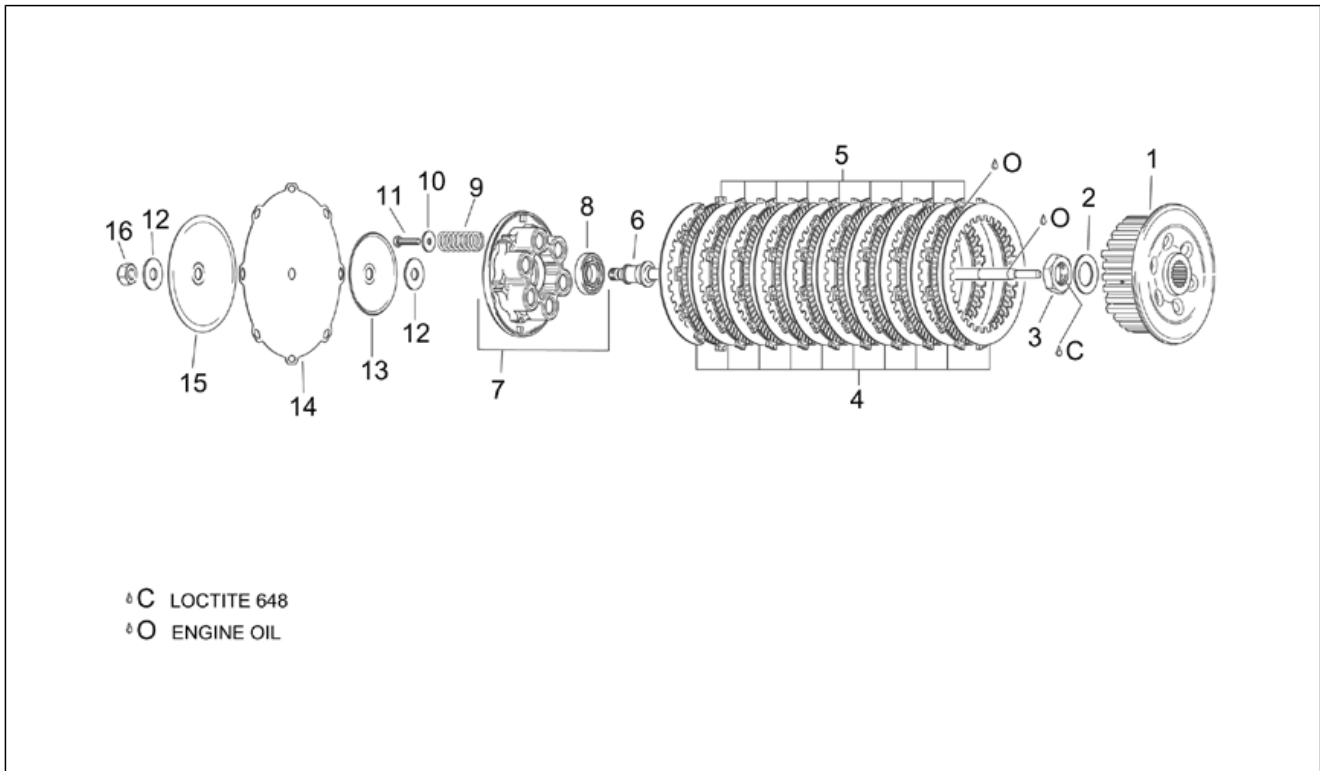

Einheit	MOTOR
Code	29.61
Beschreibung	Kupplung I
Inspektion	1

Pos.	Code	Beschreibung	Menge	Varianten
1	AP0259520	Mitnehmer	1	
2	AP0245830	Sprengscheibe 24,5x40	1	
3	AP0242950	Mutter m24x1,5	1	
4	AP8106959	Kupplungsscheibe St. 9 pz.	1	
5	AP8106960	Belaglamelle 8 pz.	1	
6	AP0220455	Kupplungswelle Kpl.	1	
7	AP0259517	Federplatte komplett	1	
8	AP0632130	Kugellager 16004	1	
9	AP0239480	Kupplungsfeder	6	
10	AP0627530	Ausgleichscheibe	6	
11	AP0240036	Sechskantschraube	6	
12	AP0227180	Ausgleichscheibe 12,2x32x2	2	
13	AP0627230	Lagerscheibe	1	
14	AP0260890	Membran	1	
15	AP0627280	Druckplatte	1	
16	AP0442130	Mutter m12	1