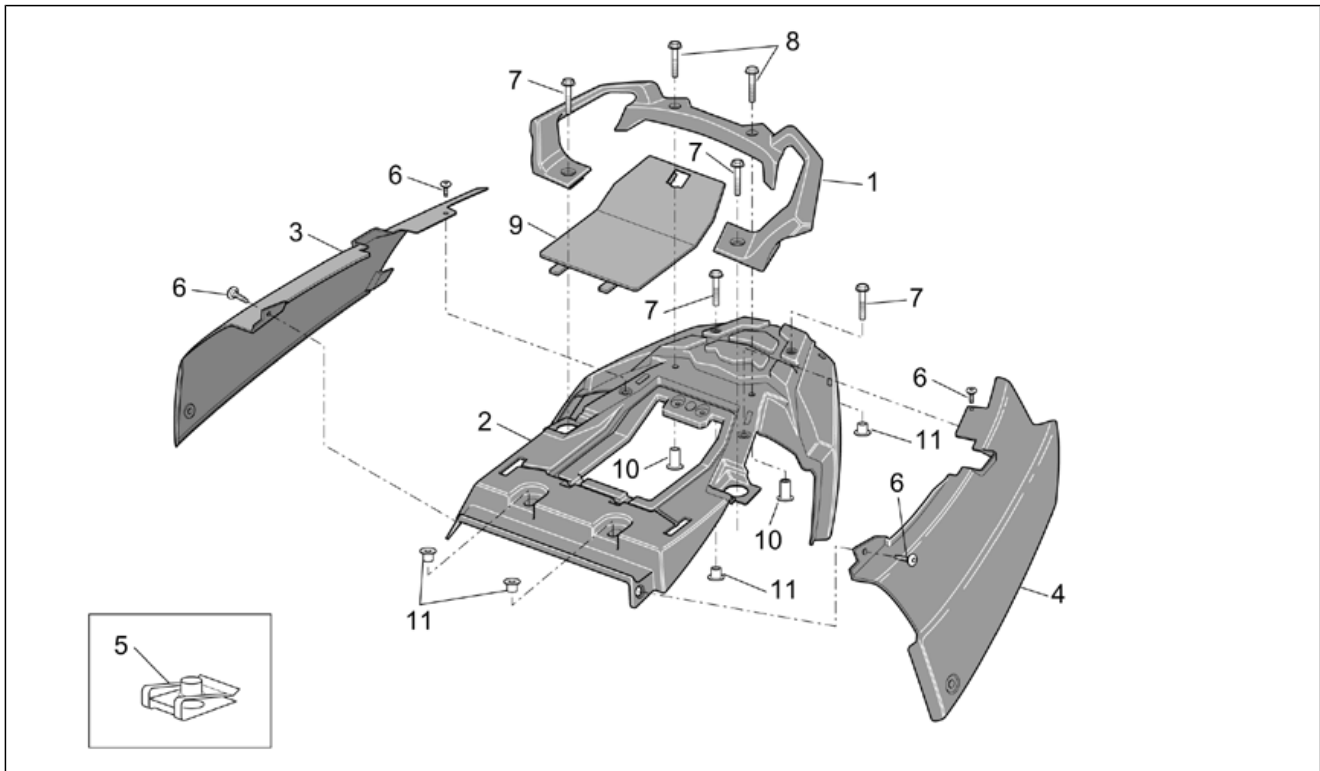

Einheit	RAHMEN
Code	28.19
Beschreibung	Heckaufbau
Inspektion	1

Pos.	Code	Beschreibung	Menge	Varianten
				Fahrzeugfarbe:Grau Dust 2003[dust g.] Technische Daten:Version ETV Capo Nord Standard[std]
4	AP8168921	Seitenteil links, beige	1	Technische Daten:Version ETV Capo Nord RALLY/RAID[rally]
5	AP8102375	Klammer M5	4	
6	AP8152302	TBEI Schraube m.Flansch M5x12	4	
7	AP8152287	TE Schr. m. Flansch M8x25	4	
8	AP8152290	TE Schr. m. Flansch M8x40	2	
9	AP8139630	Objektr.deck.grau	1	
10	AP8121509	Buchse	2	
11	AP8121510	Buchse	4