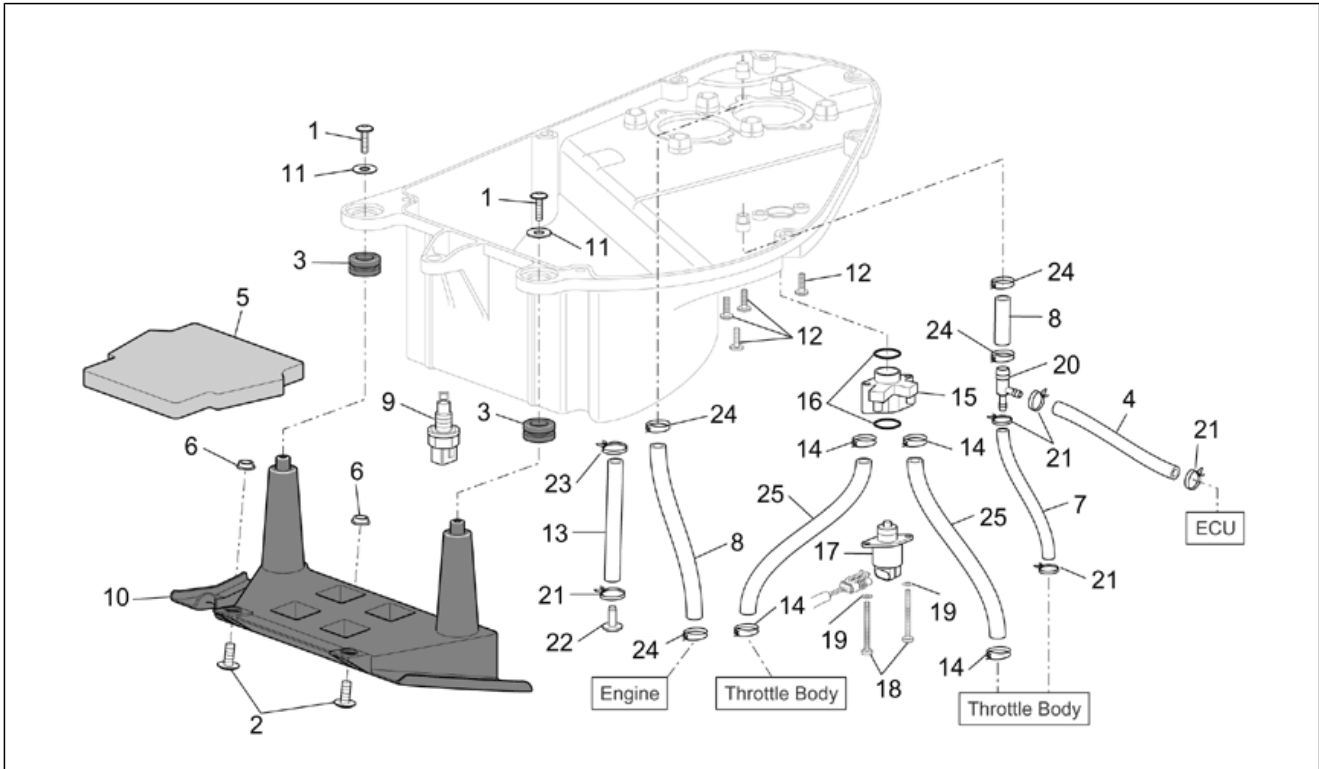

Einheit	RAHMEN
Code	28.32
Beschreibung	Filtergehäuse I
Inspektion	1

Pos.	Code	Beschreibung	Menge	Varianten
1	AP8152329	Kreuz.schl.flnschsch. M5x20	2	
2	AP8152246	TBEI Schraube m.Flansch M6x16	2	
3	AP8120030	Gummi	2	
4	AP8220263	Entlüftungsschlauch Kühler 4x8	1	
5	AP8117153	Schalldämmplatte	1	
6	AP8121032	Buchse	2	
7	AP8120955	Leitung grau 3x8	1	
8	AP8120987	Leitung 9x14	1	
9	AP8124867	Lufttemperaturfühler	1	
10	AP8134567	Fixierung vorn Filtergeh.	1	
11	AP8150382	Ausgleichscheibe 15x5,5X1,2	2	
12	AP8150413	Gew.schr. 3,9x14	4	
13	AP8144038	Kraftstoffleitung 6x10	1	
14	AP8102525	Hahnschelle	4	
15	AP8149165	Ventil Standgaseinstellung	1	
16	AP8220095	O-Ring	2	
17	AP8124981	Elektromotor Standgaseinstellung	1	
18	AP8150406	Linsenschraube	2	
19	AP8150272	Gebogene Sprengscheibe 5,3x10x0,5	2	
20	AP8202154	3-Wegeanschluß	1	
21	AP8102377	Schelle D9,1*	4	
22	AP8120876	Verschlussschraube	1	
23	AP8101595	Schelle D10,1	1	
24	AP8102766	Schelle	4	
25	AP8120772	Entlüftungsschlauch Kühler	1