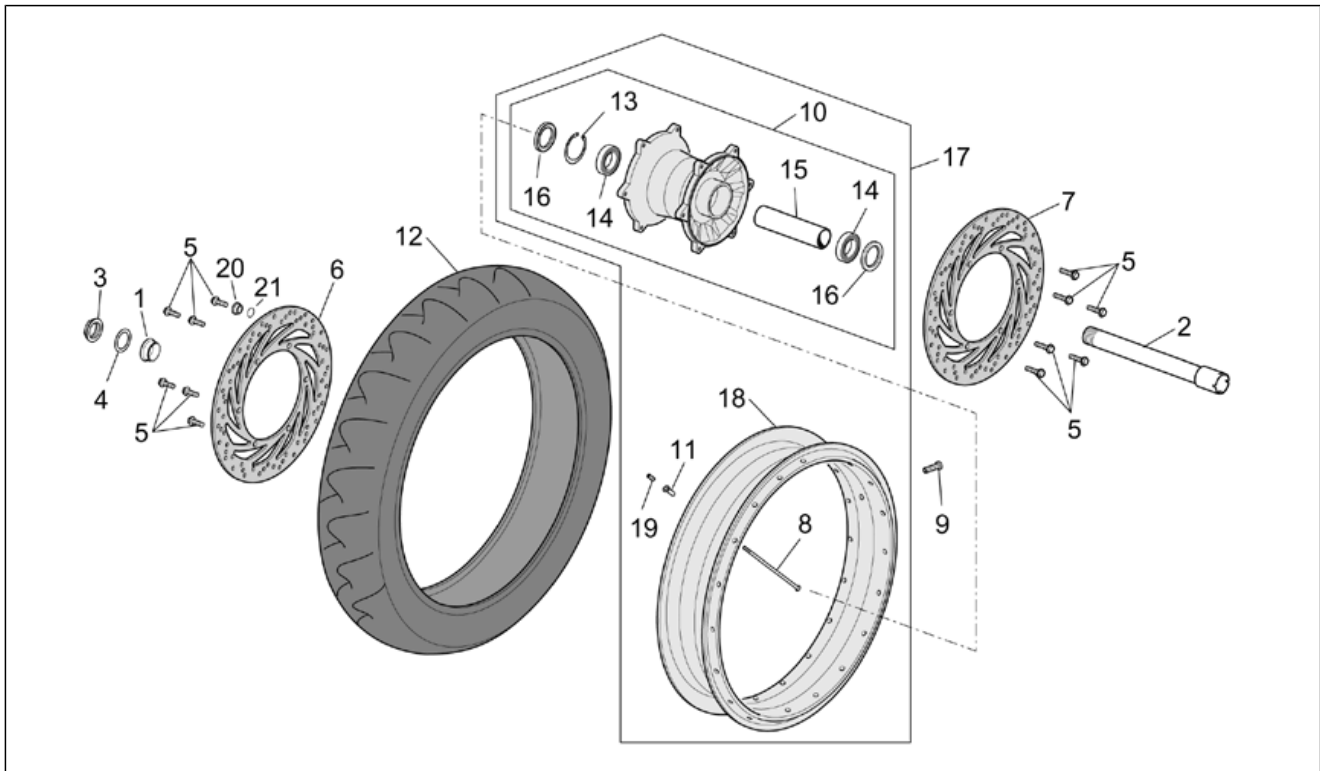

Einheit	RAHMEN
Code	28.37
Beschreibung	Vorderrad
Inspektion	1

Pos.	Code	Beschreibung	Menge	Varianten
10	AP8125883	Nabe vorne	1	
11	AP8108818	Nippel	36	
12	0000000	Reifen	1	
13	AP8125868	Seegerring für Bohrung D47	1	
14	AP8125869	Lager 6005-2rs 25x47x12	2	
15	AP8125870	Interne Distanzscheibe	1	
16	AP8203074	Gasket ring	2	
17	AP8125871	Vorderrad kpl	1	
18	AP8108785	Felge D19"	1	
19	AP8150491	Feststellschraube	36	
20	AP8121640	Buchse	12	Baujahr:2001[1] Technische Daten:Version ETV Capo Nord Standard[std]
20	AP8121640	Buchse	12	Baujahr:2003[3] Technische Daten:Version ETV Capo Nord Standard[std]
20	AP8121640	Buchse	12	Technische Daten:Version ETV Capo Nord RALLY/RAID[rally]
20	AP8121640	Buchse	12	Baujahr:2002[2] Technische Daten:Version ETV Capo Nord Standard[std]
21	AP8121641	Ring	12	Technische Daten:Version ETV Capo Nord RALLY/RAID[rally]
21	AP8121641	Ring	12	Baujahr:2001[1] Technische Daten:Version ETV Capo Nord Standard[std]
21	AP8121641	Ring	12	Baujahr:2002[2] Technische Daten:Version ETV Capo Nord Standard[std]
21	AP8121641	Ring	12	Baujahr:2003[3] Technische Daten:Version ETV Capo Nord Standard[std]