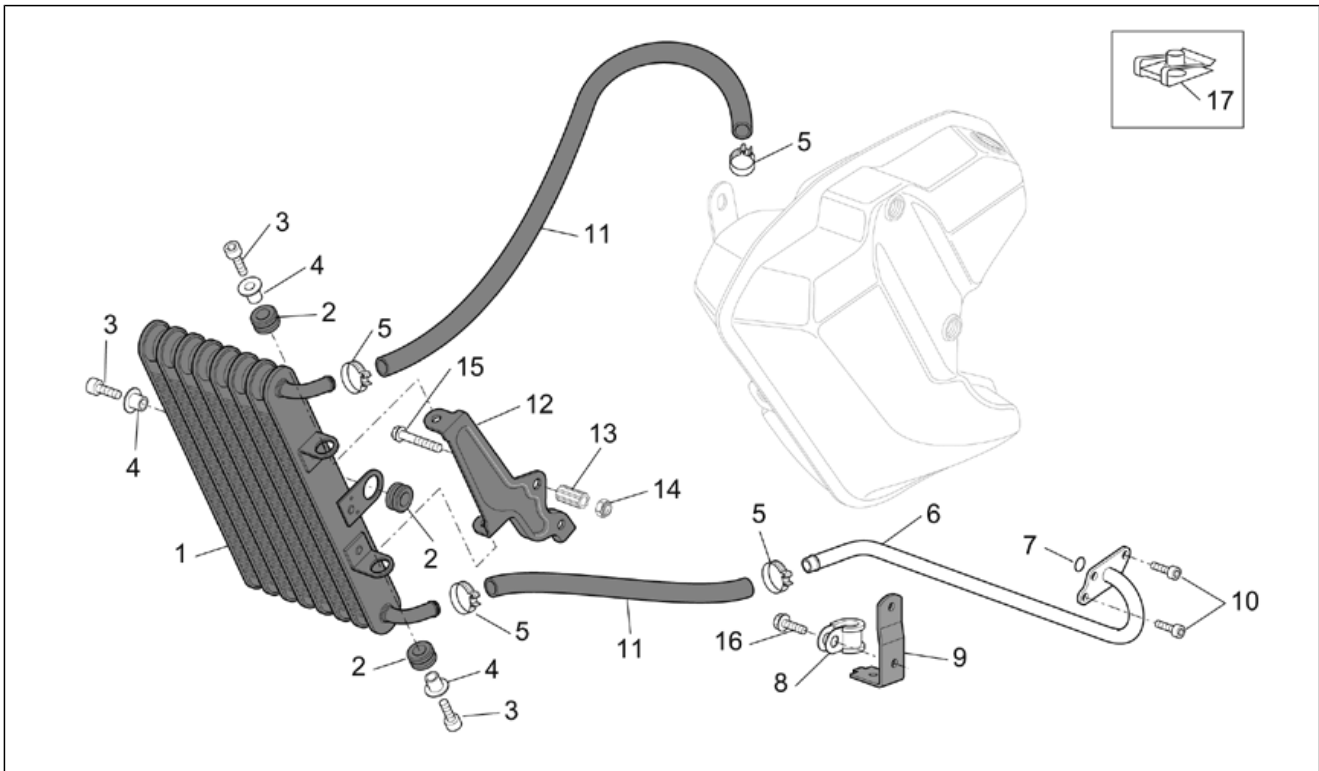

Einheit	RAHMEN
Code	28.29
Beschreibung	Ölkühler
Inspektion	1

Pos.	Code	Beschreibung	Menge	Varianten
1	AP8102918	Ölkühler kpl.	1	
2	AP8120030	Gummi	3	
3	AP8150044	TCEI Schraube M6x20	3	
4	AP8221023	T-Buchse	3	
5	AP8102349	Schlauchschelle weiß D17,5x8	4	
6	AP8106388	Ölschlauch	1	
7	AP8144008	O-Ring 115	1	
8	AP8102731	Schelle	1	
9	AP8134745	Platte	1	Technische Daten:Version ETV Capo Nord Standard[std]
10	AP8150137	TCEI Schraube M6x16	2	
11	AP8106389	Ölschlauch 12x19	1	
12	AP8134681	Platte	1	
13	AP8121313	Konischebuchse	1	
14	AP8150430	Selbstsperr.mut Unt.	1	
15	AP8152281	TE Schr. m. Flansch M6x30	1	
16	AP8152279	TE Schr. m. Flansch M6x20	1	
17	AP8102376	Klammer M6	1