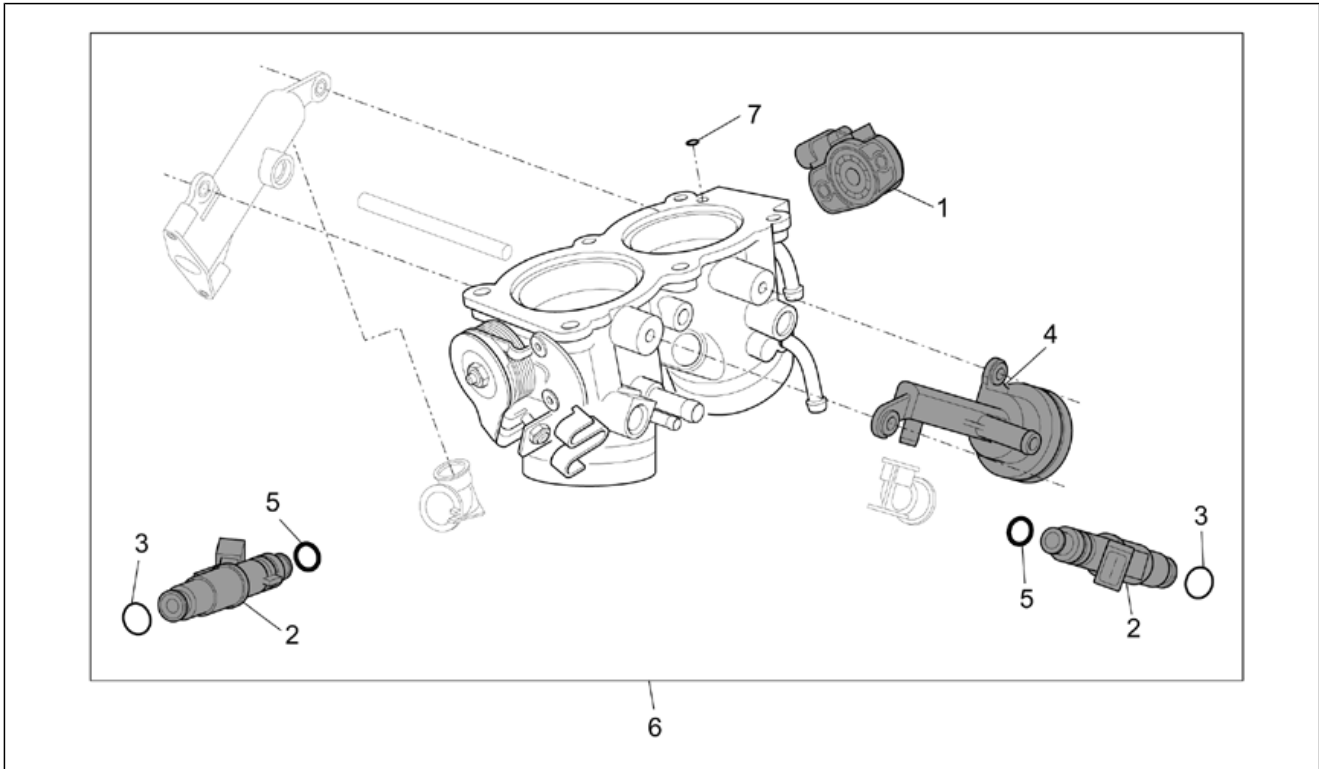

Einheit	MOTOR
Code	29.65
Beschreibung	Klappenkörper
Inspektion	1

Pos.	Code	Beschreibung	Menge	Varianten
1	AP8124866	Fühler Drosselklappe	1	
2	AP8106889	Einspritzventil kplt.	2	
3	AP8144485	O-Ring	2	
4	AP8106771	Kraftstoff-Druckregler	1	
5	AP8144483	O-Ring	2	
6	AP8106883	Klappenkörper kpl.	1	
7	AP8120965	O-Ring 2018	1