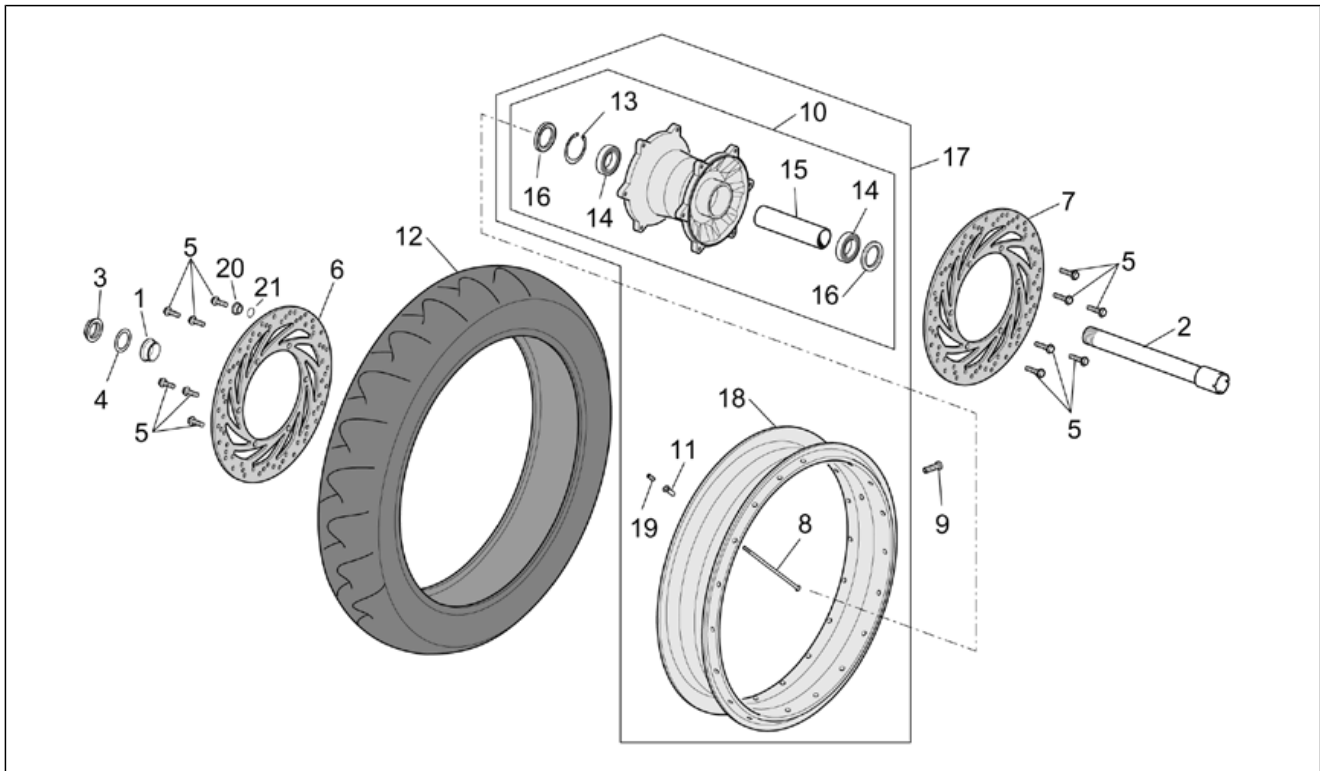

Einheit	RAHMEN
Code	28.37
Beschreibung	Vorderrad
Inspektion	1

Pos.	Code	Beschreibung	Menge	Varianten
1	AP8125791	Distanzscheibe	1	
2	AP8125790	Vorderradbolzen	1	
3	AP8152335	Radbolzenmutter	1	
4	AP8152323	Ausgleichscheibe 25,2x36x1	1	
5	AP8150510	Schraube	12	Baujahr:2003[3] Technische Daten:Version ETV Capo Nord Standard[std]
5	AP8150510	Schraube	12	Baujahr:2001[1] Technische Daten:Version ETV Capo Nord Standard[std]
5	AP8150510	Schraube	12	Technische Daten:Version ETV Capo Nord RALLY/RAID[rally]
5	AP8150510	Schraube	12	Baujahr:2002[2] Technische Daten:Version ETV Capo Nord Standard[std]
5	AP8152285	TE Schr. m. Flansch	12	Baujahr:2002[2] Technische Daten:Version ETV Capo Nord Standard[std]
5	AP8152285	TE Schr. m. Flansch	12	Baujahr:2001[1] Technische Daten:Version ETV Capo Nord Standard[std]
5	AP8152285	TE Schr. m. Flansch	12	Baujahr:2003[3] Technische Daten:Version ETV Capo Nord Standard[std]
5	AP8152285	TE Schr. m. Flansch	12	Baujahr:2001[1] Technische Daten:Version ETV Capo Nord Standard[std]
5	AP8152285	TE Schr. m. Flansch	12	Baujahr:2002[2] Technische Daten:Version ETV Capo Nord Standard[std]
5	AP8152285	TE Schr. m. Flansch	12	Baujahr:2003[3] Technische Daten:Version ETV Capo Nord Standard[std]
6	AP8113805	Vorderradbremsscheibe	1	Baujahr:2002[2] Technische Daten:Version ETV Capo Nord Standard[std]
6	AP8113805	Vorderradbremsscheibe	1	Baujahr:2003[3] Technische Daten:Version ETV Capo Nord Standard[std]
6	AP8113805	Vorderradbremsscheibe	1	Baujahr:2003[3] Technische Daten:Version ETV Capo Nord Standard[std]
6	AP8113805	Vorderradbremsscheibe	1	Baujahr:2001[1] Technische Daten:Version ETV Capo Nord Standard[std]