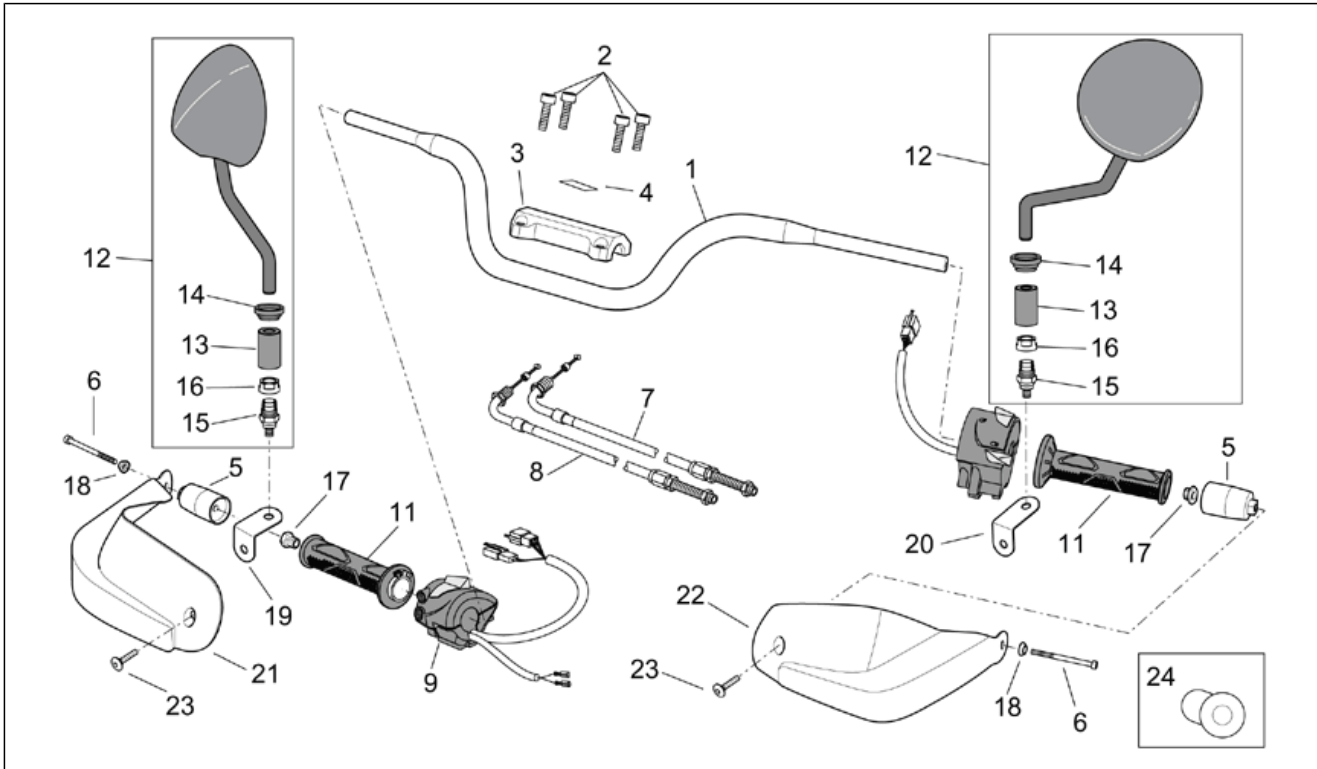

Einheit	RAHMEN
Code	28.23
Beschreibung	RALLY Lenkstange
Inspektion	1

Pos.	Code	Beschreibung	Menge	Varianten
1	AP8118661	Lenkstange grau	1	Technische Daten:Version ETV Capo Nord RALLY/RAID[rally]
2	AP8150170	TCEI Schraube M8x25	4	Technische Daten:Version ETV Capo Nord RALLY/RAID[rally]
3	AP8121169	Bügelbolzen oben	1	Technische Daten:Version ETV Capo Nord RALLY/RAID[rally]
4	AP8157770	Schild "Aprilia"	1	Technische Daten:Version ETV Capo Nord RALLY/RAID[rally]
5	AP8104627	Schwingschutzgewicht schwarz	2	Technische Daten:Version ETV Capo Nord RALLY/RAID[rally]
6	AP8150342	TCEI Schraube M6x70	2	Technische Daten:Version ETV Capo Nord RALLY/RAID[rally]
7	AP8114375	Gas trasmissione delivery	1	Technische Daten:Version ETV Capo Nord RALLY/RAID[rally]
8	AP8114376	Gas trasmissione return	1	Technische Daten:Version ETV Capo Nord RALLY/RAID[rally]
9	AP8124983	Rechter Lichtschalter	1	Technische Daten:Version ETV Capo Nord RALLY/RAID[rally]
10	AP8124984	Linker Lichtschalter	1	Technische Daten:Version ETV Capo Nord RALLY/RAID[rally]
11	AP8118619	Handgriffe paar, schwarz	1	Technische Daten:Version ETV Capo Nord RALLY/RAID[rally]
12	AP8102959	Rückspiegel	2	Technische Daten:Version ETV Capo Nord RALLY/RAID[rally]
13	AP8106911	Gummi Spiegel	2	Technische Daten:Version ETV Capo Nord RALLY/RAID[rally]
14	AP8104364	Balg	2	Technische Daten:Version ETV Capo Nord RALLY/RAID[rally]
15	AP8104365	Mutter mit Bremszange	2	Technische Daten:Version ETV Capo Nord RALLY/RAID[rally]
16	AP8104366	Nutmutter	2	Technische Daten:Version ETV Capo Nord RALLY/RAID[rally]
17	AP8121520	Endstück Schwinggew.	2	Technische Daten:Version ETV Capo Nord RALLY/RAID[rally]
18	AP8121819	Ausgleichscheibe 6,5x12,5*	2	Technische Daten:Version ETV Capo Nord RALLY/RAID[rally]
19	AP8134941	Plättchen rechts	1	Technische Daten:Version ETV Capo Nord RALLY/RAID[rally]
20	AP8134942	Plättchen links	1	Technische Daten:Version ETV Capo Nord RALLY/RAID[rally]
21	AP8168771	Handschutz rechts	1	Technische Daten:Version ETV Capo Nord RALLY/RAID[rally]
22	AP8168772	Handschutz links	1	Technische Daten:Version ETV Capo Nord RALLY/RAID[rally]
23	AP8152302	TBEI Schraube m.Flansch M5x12	2	Technische Daten:Version ETV Capo Nord RALLY/RAID[rally]
24	AP8120531	Gummi mit Einsatz	1	Technische Daten:Version ETV Capo Nord RALLY/RAID[rally]