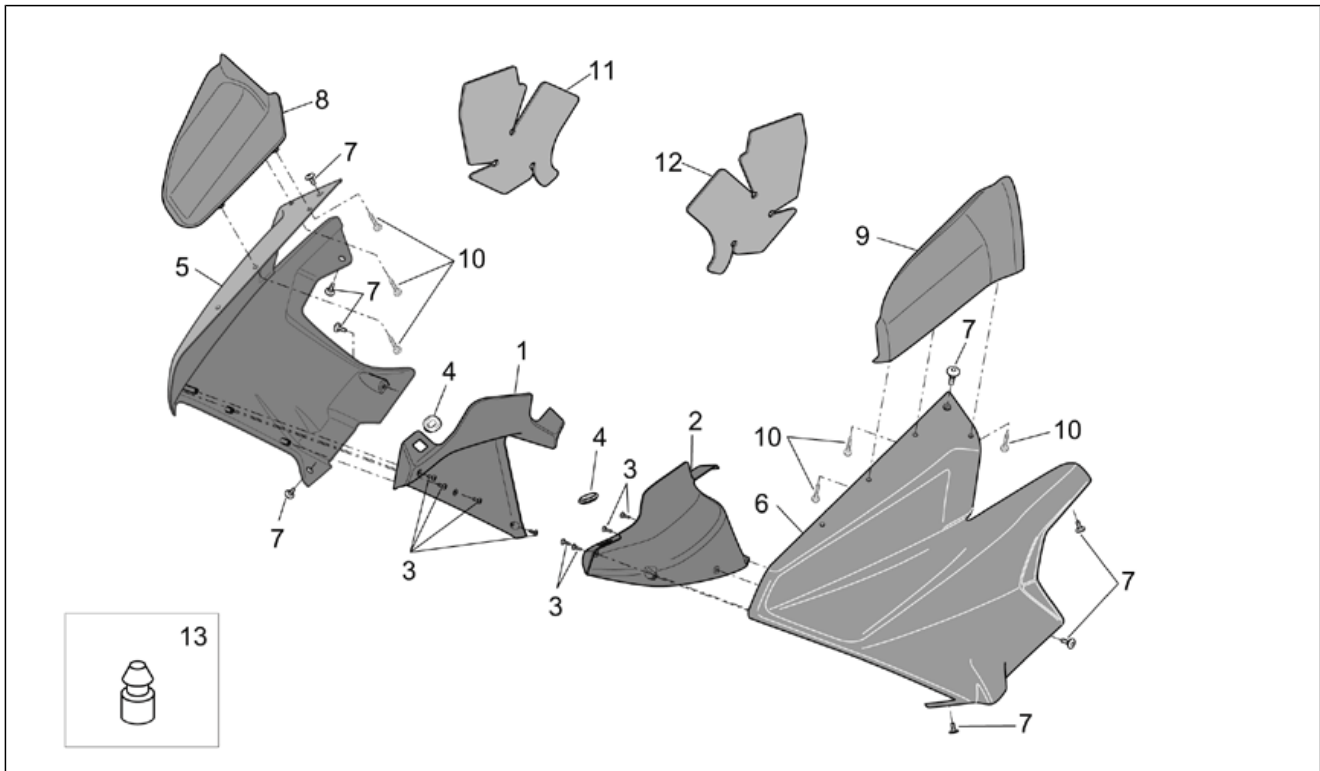

Einheit	RAHMEN
Code	28.12
Beschreibung	Frontaufbau II
Inspektion	1

Pos.	Code	Beschreibung	Menge	Varianten
8	AP8168325	R. Deflektor, grau	1	Baujahr:2003[3] Technische Daten:Version ETV Capo Nord Standard[std]
9	AP8139801	L. Deflektor, blau	1	Baujahr:2001[1], 2002[2] Fahrzeugfarbe:Blau Infinity 2001-2002[i.blu] Technische Daten:Version ETV Capo Nord Standard[std]
9	AP8158043	L. Deflektor, grau	1	Baujahr:2001[1], 2002[2] Fahrzeugfarbe:Grau Jet 2001-2002[j.grey] Technische Daten:Version ETV Capo Nord Standard[std]
9	AP8158052	L. Deflektor, rot	1	Baujahr:2001[1], 2002[2] Fahrzeugfarbe:Rot Flame 2001-2002[f.red] Technische Daten:Version ETV Capo Nord Standard[std]
9	AP8158893	L. Deflektor, grau	1	Baujahr:2002[2] Fahrzeugfarbe:Grau Dust 2002[d.grey] Technische Daten:Version ETV Capo Nord Standard[std]
9	AP8168326	L. Deflektor, grau	1	Baujahr:2003[3] Technische Daten:Version ETV Capo Nord Standard[std]
10	AP8150444	Gewindeschraube Edelstahl	6	
11	AP8117206	Rechte Wärmeschutzplatte	1	Technische Daten:Version mit Katalysator[cat]
12	AP8117205	Linke Wärmeschutzplatte	1	Technische Daten:Version mit Katalysator[cat]
13	AP8104716	Deckel	1	Technische Daten:Version ETV Capo Nord RALLY/RAID[rally]