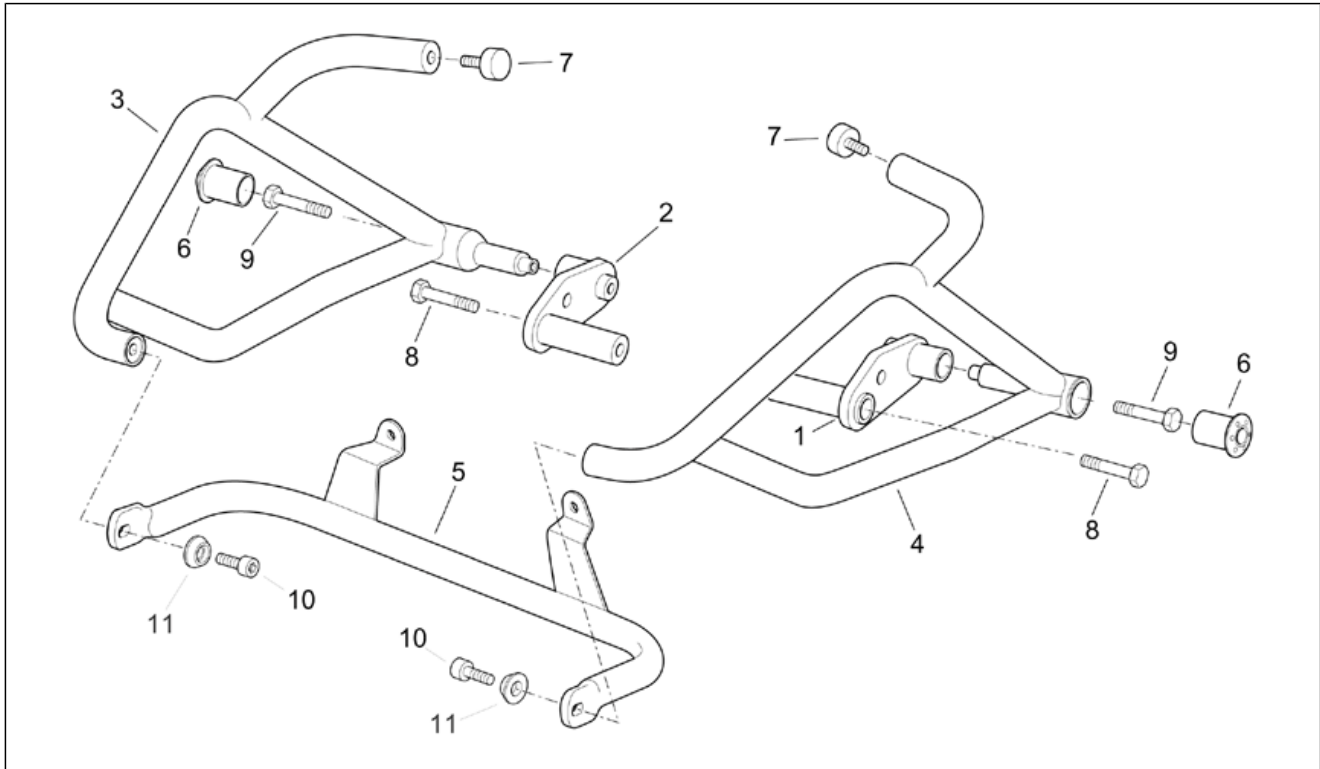

Einheit	RAHMEN
Code	28.15
Beschreibung	Front protection - RALLY
Inspektion	1

Pos.	Code	Beschreibung	Menge	Varianten
1	AP8134940	Plättchen links	1	Technische Daten:Version ETV Capo Nord RALLY/RAID[rally]
2	AP8134961	Plättchen rechts	1	Technische Daten:Version ETV Capo Nord RALLY/RAID[rally]
3	AP8146759	Rechter schutz	1	Technische Daten:Version ETV Capo Nord RALLY/RAID[rally]
4	AP8146760	Linker schutz	1	Technische Daten:Version ETV Capo Nord RALLY/RAID[rally]
5	AP8134943	Bügel	1	Technische Daten:Version ETV Capo Nord RALLY/RAID[rally]
6	AP8134960	Buchse	1	Technische Daten:Version ETV Capo Nord RALLY/RAID[rally]
7	AP8220349	Gummi	2	Technische Daten:Version ETV Capo Nord RALLY/RAID[rally]
8	AP8152286	TE Schr. m. Flansch M8x20	2	Technische Daten:Version ETV Capo Nord RALLY/RAID[rally]
9	AP8150342	TCEI Schraube M6x70	2	Technische Daten:Version ETV Capo Nord RALLY/RAID[rally]
10	AP8150169	TCEI Schraube M8x20	2	Technische Daten:Version ETV Capo Nord RALLY/RAID[rally]
11	AP8134378	Fixierhülse Schalldämpfer	2	Technische Daten:Version ETV Capo Nord RALLY/RAID[rally]