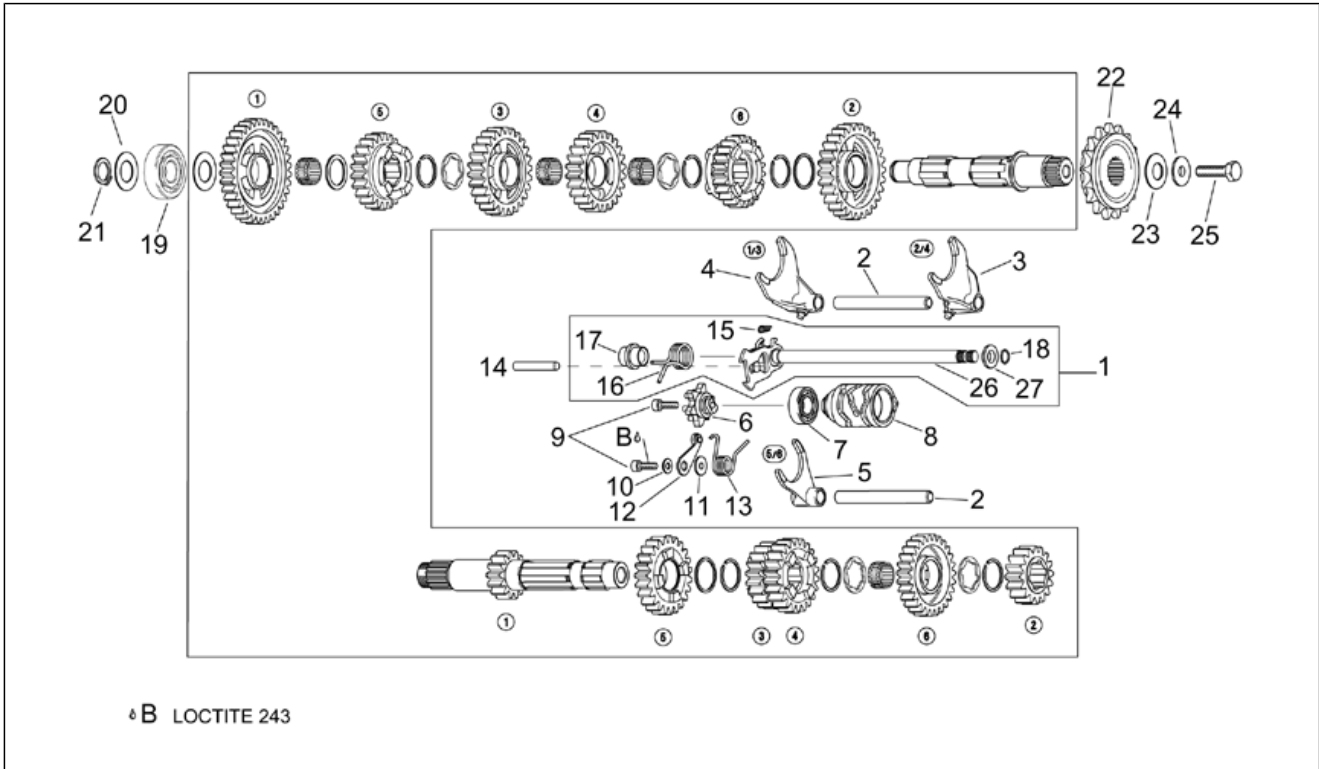

Einheit	MOTOR
Code	29.59
Beschreibung	Schaltgabel
Inspektion	1

Pos.	Code	Beschreibung	Menge	Varianten
1	AP0220437	Getr.welle + Federsatz	1	
2	AP0258380	Schaltstange	2	
3	AP0258361	Schaltgabel	1	
4	AP0258351	Schaltgabel	1	
5	AP0258375	Schaltgabel	1	
6	AP0258310	Index-Platte	1	
7	AP0932335	Kugellager 16101	1	
8	AP0258325	Verschiebenocken	1	
9	AP0241932	TCEI Schraube	2	
10	AP0244211	Ausgleichscheibe 6,4	1	
11	AP0227716	Ausgleichscheibe	1	
12	AP0248375	Indexhebel kpl.	1	
13	AP0239247	Index feder	1	
14	AP0229385	Bolzen	1	
15	AP0239430	Feder	1	
16	AP0239420	Gabelfeder	1	
17	AP0247940	Buchse	1	
18	AP0245440	Seegerring	1	
19	AP0832144	Kugellager 6304	1	
20	AP0227442	Ausgleichscheibe 20,2x27,5	1	
21	AP0945665	Seegerring 20x1,75	1	
22	AP0236365	Gummi-Ritzel	1	Technische Daten:Version ETV Capo Nord RALLY/RAID[rally]
22	AP0236366	Gummi-Ritzel	1	Technische Daten:Version ETV Capo Nord Standard[std]
23	AP0239450	Sprengscheibe 34x16,3	1	
24	AP0627210	Ausgleichscheibe	1	
25	AP0940741	Sechskantschraube	1	
26	AP0220435	Getr.welle + Gesperre	1	
27	AP0227714	Ausgleichscheibe	1