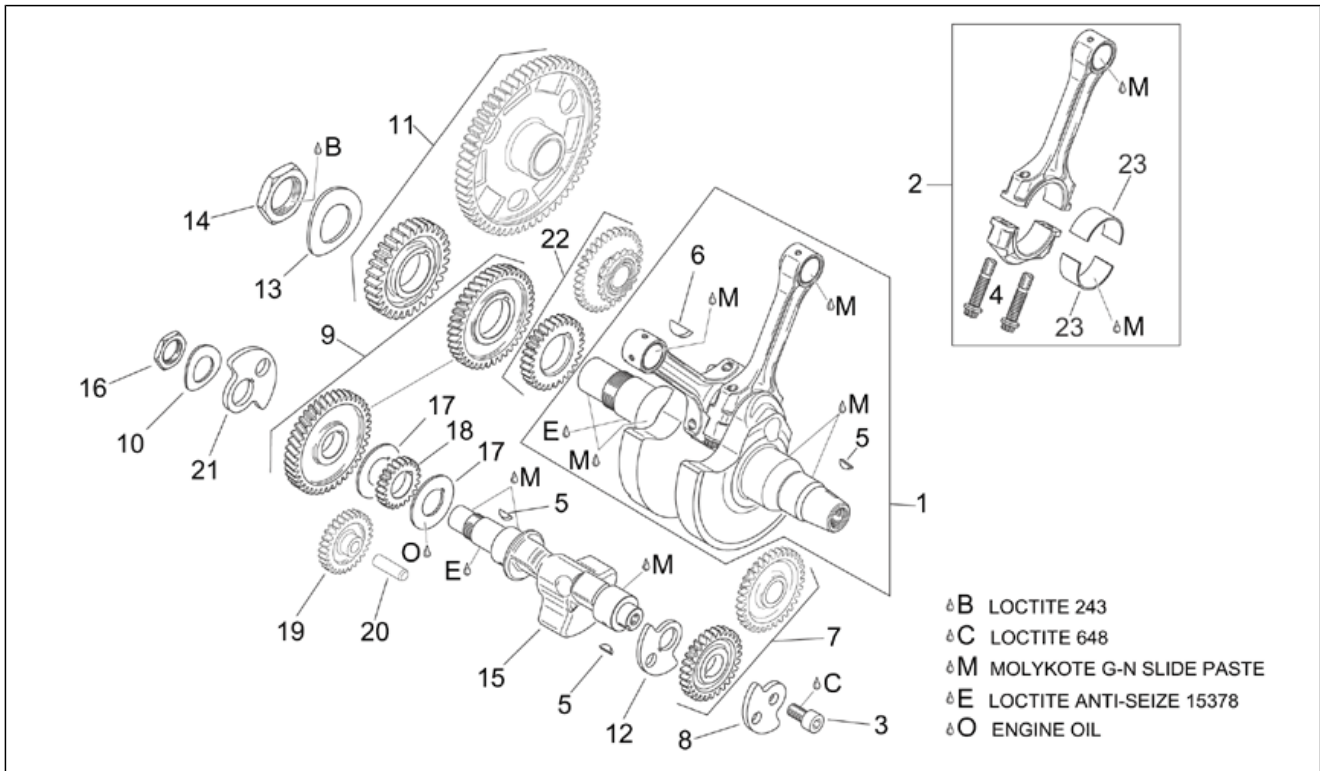

Einheit	MOTOR
Code	29.52
Beschreibung	Kurbelwelle I
Inspektion	1

Pos.	Code	Beschreibung	Menge	Varianten
1	AP0295662	Kurbelwelle kpl.	1	
2	AP0217346	Baugruppe Pleuelstange kplt.	2	
3	AP0440260	TCEI Schraube	1	
4	AP0640400	Pleuelschraube	4	
5	AP0246570	Keil 4x5	3	
6	AP0946015	Keil 6x9	1	
7	AP0295765	Zahnrad Vent.st. kplt.	1	
8	AP0219365	Gegengew. Schw.rad a.	1	
9	AP0295770	Ausgleichsrad kpl.	1	
10	AP0245860	Sprengscheibe	1	
11	AP0295780	Zahnrad Hauptgetriebe	1	
12	AP0219360	Gegengew. Schw.rad i.	1	
13	AP0245840	Sprengscheibe	1	
14	AP0242940	Mutter m33x1,5	1	
15	AP0220372	Unt. Gegenwelle	1	
16	AP0242874	Mutter	1	
17	AP0627200	Ausgleichscheibe 24x54x2	2	
18	AP0634610	Wasserpump.-Zahn.	1	
19	AP0634500	Freilaufgrad	1	
20	AP0929930	Bolzen	1	
21	AP0219350	Gegengewicht Kuppl.	1	
22	AP0295760	Zahnrad Vent.st. kplt.	1	
23	AP0233721	Bronzebuchse,rot 42x45x19	2	
23	AP0233722	Bronzebuchse,blau 42x45x19	2	
23	AP0233723	Bronzebuchse,gelb 42x45x19	2