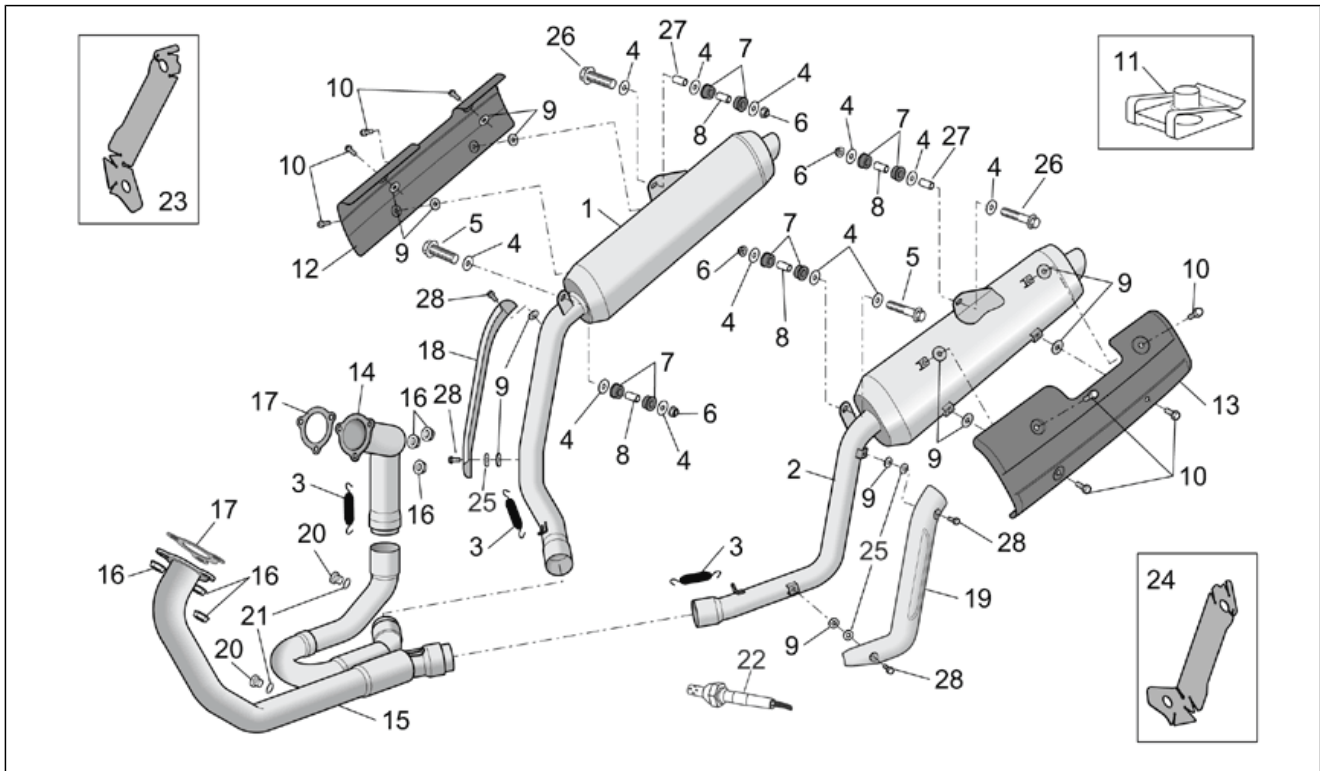

Einheit	RAHMEN
Code	28.36
Beschreibung	Auspuffrohr
Inspektion	1

Pos.	Code	Beschreibung	Menge	Varianten
1	AP8119498	Auspufftopf rechts	1	Technische Daten:Version ohne Katalysator[nocat]
1	AP8119669	Auspufftopf rechts	1	Technische Daten:Version mit Katalysator[cat]
2	AP8119499	Auspufftopf links	1	Technische Daten:Version ohne Katalysator[nocat]
2	AP8119700	Auspufftopf links	1	Technische Daten:Version mit Katalysator[cat]
3	AP8121355	Feder Auspuffrohre	3	
4	AP8150018	Ausgleichscheibe	12	
5	AP8150277	TCEI Schraube M8x50	2	Technische Daten:Version ohne Katalysator[nocat]
5	AP8152292	TE Schr. m. Flansch	2	Technische Daten:Version mit Katalysator[cat]
6	AP8152300	Selbstsperrende Mutter M8	4	
7	AP8144071	Gummi auspuffrohr	8	
8	AP8121773	Distanzscheibe *	4	
9	AP8121513	Ausgleichscheibe 5,5X20X1	12	
10	AP8152342	TE Schr. m. Flansch M6x12	8	
11	AP8102376	Klammer M6	12	
12	AP8119500	R.Schalldämpferschutz	1	Technische Daten:Version ETV Capo Nord Standard[std]
12	AP8119786	R.Schalldämpferschutz	1	Technische Daten:Version ETV Capo Nord RALLY/RAID[rally]
12	AP8119787	L.Schalldämpferschutz	1	Technische Daten:Version ETV Capo Nord RALLY/RAID[rally]
13	AP8119501	L.Schalldämpferschutz	1	Technische Daten:Version ETV Capo Nord Standard[std]
14	AP8119523	Auspuffrohr hinten	1	
15	AP8119524	Auspuffrohr vorn	1	Technische Daten:Version ohne Katalysator[nocat]
15	AP8119712	Auspuffrohr vorn	1	Technische Daten:Version mit Katalysator[cat]
16	AP8150334	Mutter M8	6	
17	AP8119414	Dichtung Auspuffrohr	2	
18	AP8119713	Hitzeschutz r. Auspuffrohr	1	Technische Daten:Version mit Katalysator[cat]
18	AP8146194	Hitzeschutz r. Auspuffrohr	1	Technische Daten:Version ohne Katalysator[nocat]
19	AP8119714	Hitzeschutz l. Auspuffrohr	1	Technische Daten:Version mit Katalysator[cat]
19	AP8146427	Hitzeschutz l. Auspuffrohr	1	Technische Daten:Version ohne Katalysator[nocat]
20	AP8104367	CO-Anschlußschraube	2