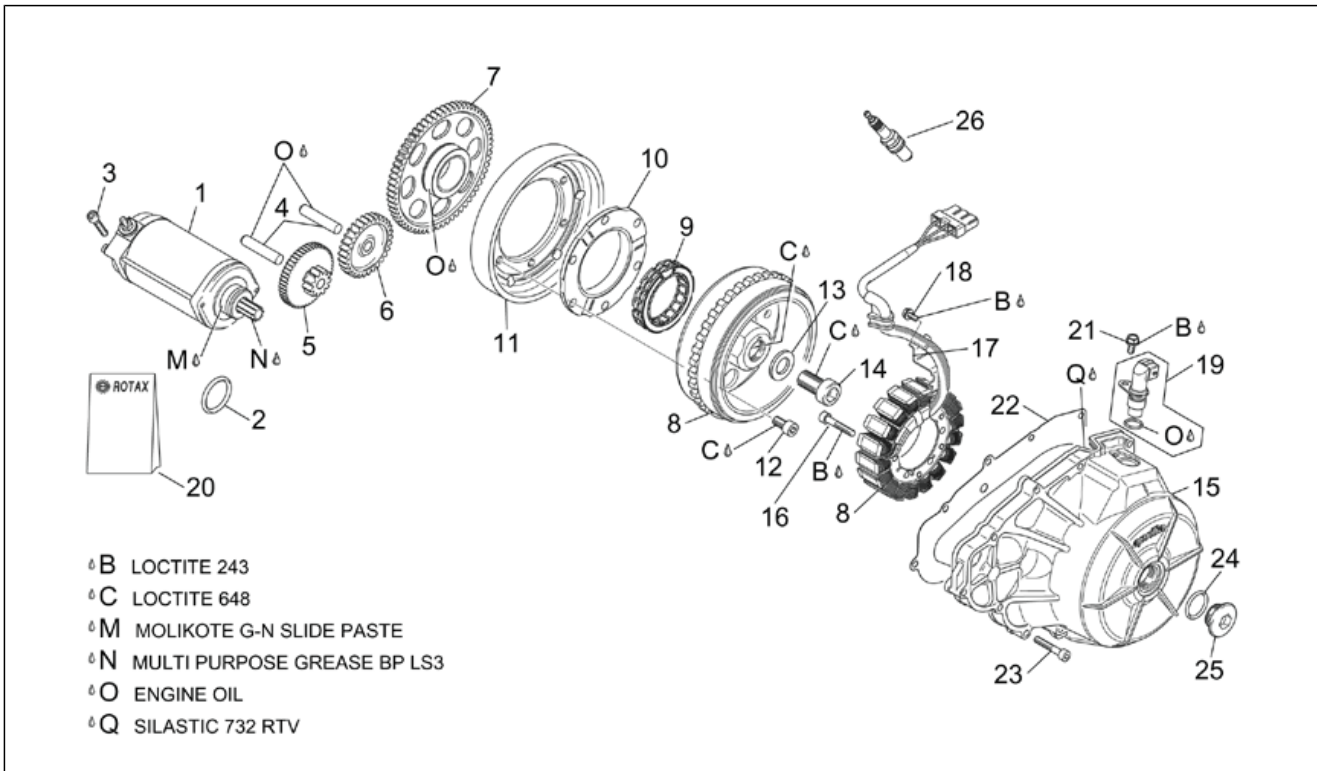

Einheit	MOTOR
Code	29.64
Beschreibung	Zündung
Inspektion	1

Pos.	Code	Beschreibung	Menge	Varianten
1	AP0294356	Anlasser komplett	1	
2	AP0250140	O-Ring 24,4x3,1	1	
3	AP0840882	TCEI Schraube	2	
4	AP0229301	Bolzen M6x50	2	
5	AP0634740	Doppeltes Zahnrad.	1	
6	AP0634600	Freilaufgrad	1	
7	AP0634595	Zahnrad Freilaufgrad z=64	1	
8	AP0295835	Zündung 12V-420W	1	
9	AP0659110	Freilaufgrad	1	
10	AP0659125	Flansch Freilaufgrad	1	
11	AP0265040	Schwungradrotor	1	
12	AP0641505	TCEI Schraube	6	
13	AP0627270	Ausgleichscheibe a17	1	
14	AP0241541	TCEI Schraube m16x30	1	
15	AP0211655	Zünddeckel	1	
16	AP0241816	TCEI Schraube M6x40	3	
17	AP0251160	Kabelschutz	1	
18	AP0241081	TCEI Schraube M6x10	1	
19	AP8124865	kurbelwelle fñhler	1	
20	AP0294352	Aust.satz Anlasser	1	
21	AP0240385	TE Schr. m. Flansch	1	
22	AP0650340	Dichtung	1	
23	AP0241811	TCEI Schraube	12	
24	AP0430782	O-Ring 23,3x2,4	1	
25	AP0241631	Deckel m24x1,5	1	
26	AP0297942	Zündkerze DCPR9E	4