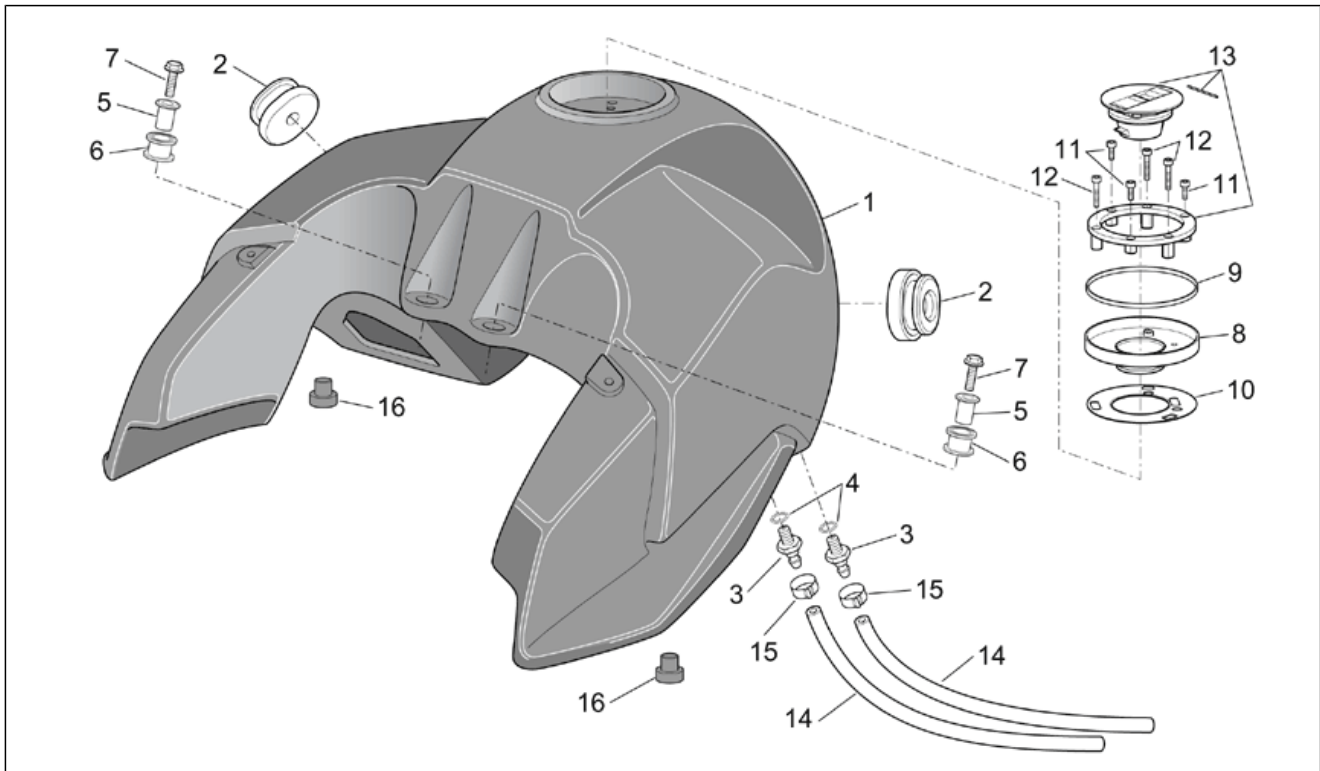

Einheit	RAHMEN
Code	28.17
Beschreibung	Kraftstofftank
Inspektion	1

Pos.	Code	Beschreibung	Menge	Varianten
				Fahrzeugfarbe:Rot Alpine 2003[a.red] Land:Kanada[CA], USA (Zulassung 49 Staaten)[CF] Technische Daten:Version ETV Capo Nord Standard[std]
1	AP8168342	Kraftstofftank, grau	1	Baujahr:2003[3] Fahrzeugfarbe:Grau Dust 2003[dust.g.] Land:Österreich[A], Australien[AA], Australien[AUS], Belgien[B], Schweiz[CH], Deutschland[D], Dänemark[DK], Spanien[E], A, B, CH, D, DK, GR, E, F, I, NL, P[EU], Frankreich[F], Griechenland[GR], Italien[I], Holland[NL], Portugal[P], Großbritannien[UK] Technische Daten:Version ETV Capo Nord Standard[std]
1	AP8168343	Kraftstofftank, grau	1	Baujahr:2003[3] Fahrzeugfarbe:Grau Dust 2003[dust.g.] Land:Kanada[CA], USA (Zulassung 49 Staaten)[CF] Technische Daten:Version ETV Capo Nord Standard[std]
1	AP8168917	Kraftstofftank, rot/beige	1	Technische Daten:Version ETV Capo Nord RALLY/RAID[rally]
2	AP8144350	Gummi	2	
3	AP8102503	Anschluß Gummihalter	2	
4	AP8120965	O-Ring 2018	2	
5	AP8121421	T-Buchse	2	
6	AP8144328	Gummi	2	
7	AP8152281	TE Schr. m. Flansch M6x30	2	
8	AP8102535	Schwimmergehäuse	1	
9	AP8120893	Dichtung	1	
10	AP8120894	Dichtung Kraftstofftank	1	Land:Österreich[A], Australien[AA], Australien[AUS], Belgien[B], Schweiz[CH], Deutschland[D], Dänemark[DK], Spanien[E], A, B, CH, D, DK, GR, E, F, I, NL, P[EU], Frankreich[F], Griechenland[GR], Italien[I], Holland[NL], Portugal[P], Großbritannien[UK]
10	AP8144351	Dichtung Kraftstofftank	1	Land:Kanada[CA], USA (Zulassung 49 Staaten)[CF]
11	AP8150454	TCEI Schraube M5x16	4	
12	AP8150453	TCEI Schraube M5x30	3