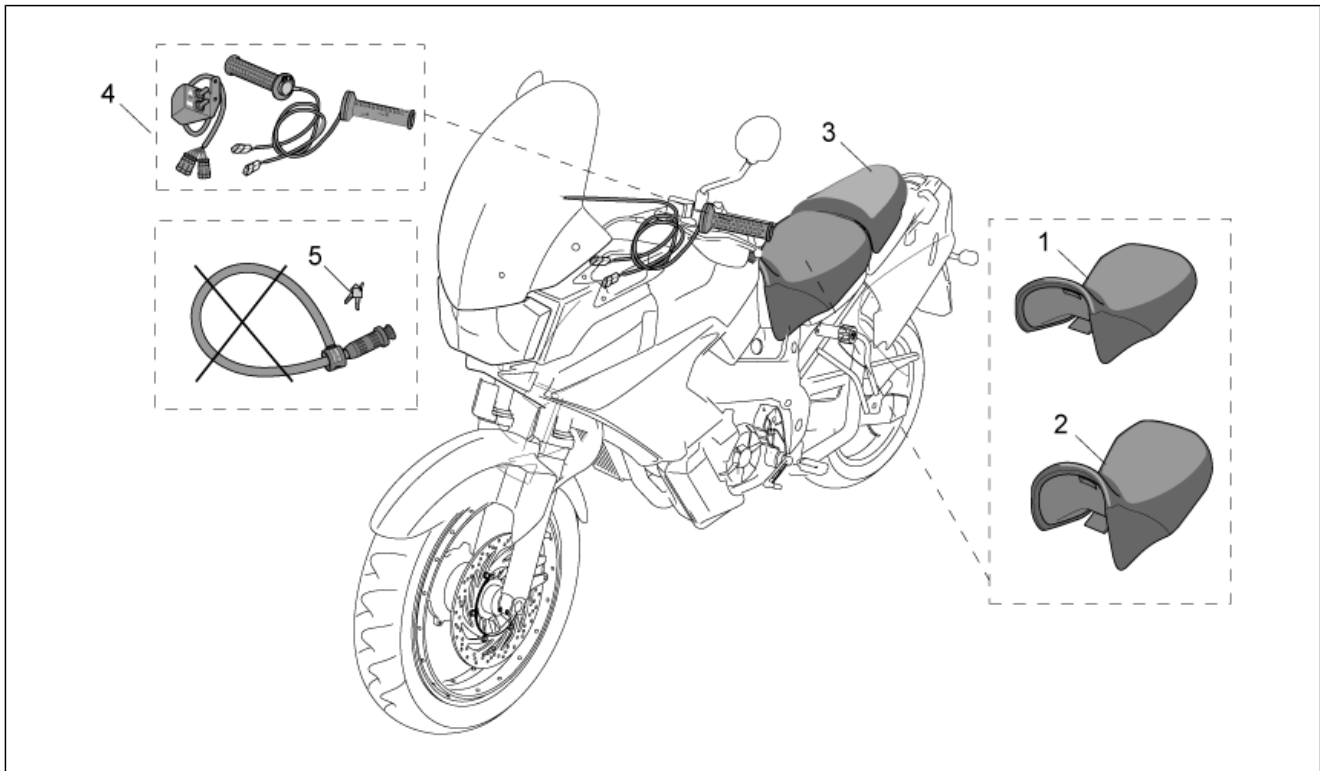

Einheit	ZUBEHÖR
Code	30.70
Beschreibung	Acc. - Sonstiges
Inspektion	1

Pos.	Code	Beschreibung	Menge	Varianten
1	AP8793056	Fahrersitz flach schwarz	1	Technische Daten:Zubehör[A], Version ETV Capo Nord Standard[std]
1	AP8793057	Fahrersitz flach braun	1	Technische Daten:Zubehör[A], Version ETV Capo Nord Standard[std]
1	AP8793685	Fahrersitz flach braun	1	Technische Daten:Zubehör[A], Version ETV Capo Nord RALLY/RAID[rally]
2	AP8793683	Hoch Fahrersitz, schwarz rally	1	Technische Daten:Zubehör[A], Version ETV Capo Nord Standard[std]
3	AP8793684	Hoch Soziussitz, schwarz rally	1	Technische Daten:Zubehör[A], Version ETV Capo Nord Standard[std]
4	AP8796733	Beheizte Handgrif.m/Blin.Paar	1	Technische Daten:Zubehör[A], Version ETV Capo Nord RALLY/RAID[rally]
4	AP8796734	Beheizte Handgrif.m/Blin.Paar	1	Technische Daten:Zubehör[A], Version ETV Capo Nord Standard[std]
5	AP8700792	Schlüsslersatzdie. B.Guard UK-D	1	Technische Daten:Zubehör[A]
5	AP8700793	Schlüsslersatzdie. B.Guard F-NL	1	Technische Daten:Zubehör[A]
5	AP8700794	Schlüsslersatzdie. B.Guard I-E	1	Technische Daten:Zubehör[A]