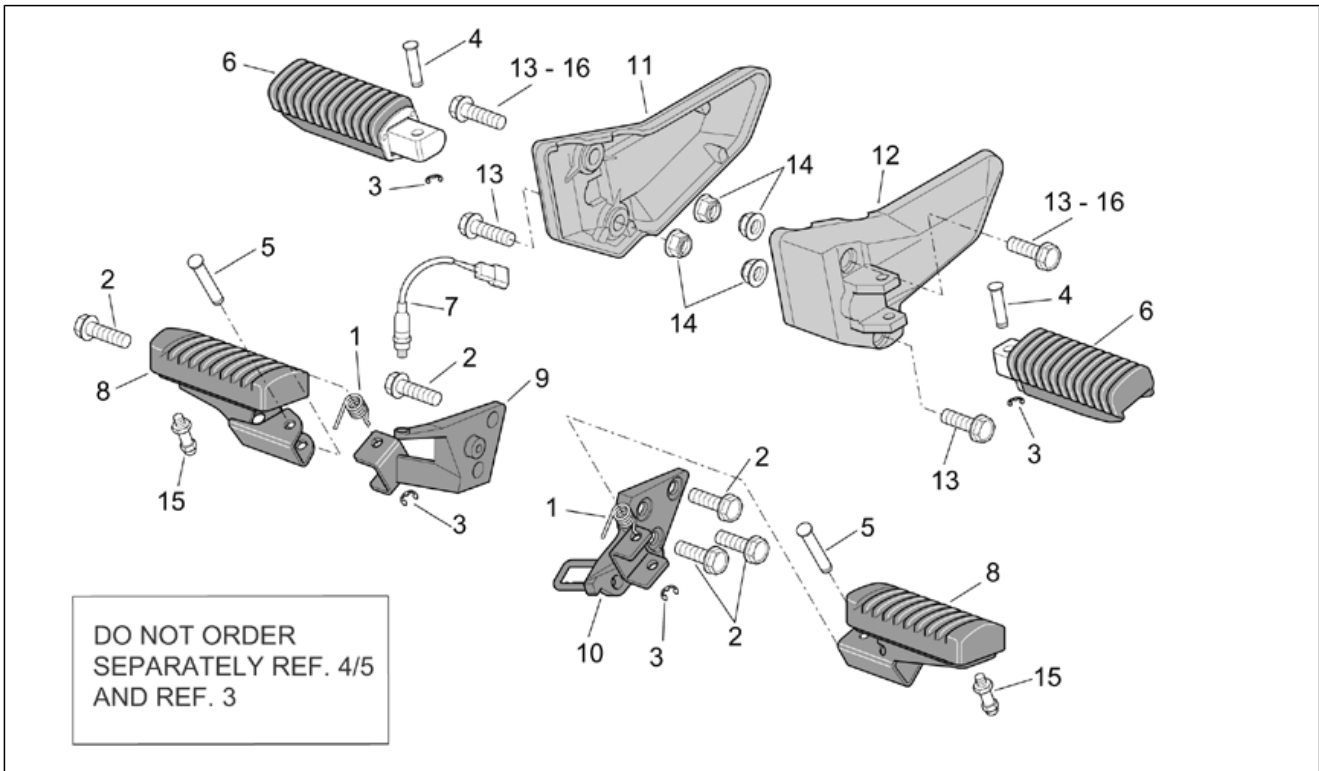

Einheit	RAHMEN
Code	28.03
Beschreibung	Fussrasten
Inspektion	1

Pos.	Code	Beschreibung	Menge	Varianten
15	AP8121505	Rastenbolzen	2	Technische Daten:Version ETV Capo Nord Standard[std]
15	AP8134838	Rastenbolzen	2	Technische Daten:Version ETV Capo Nord RALLY/RAID[rally]
16	AP8152288	TE Schr. m. Flansch	2	Technische Daten:Version ETV Capo Nord RALLY/RAID[rally]