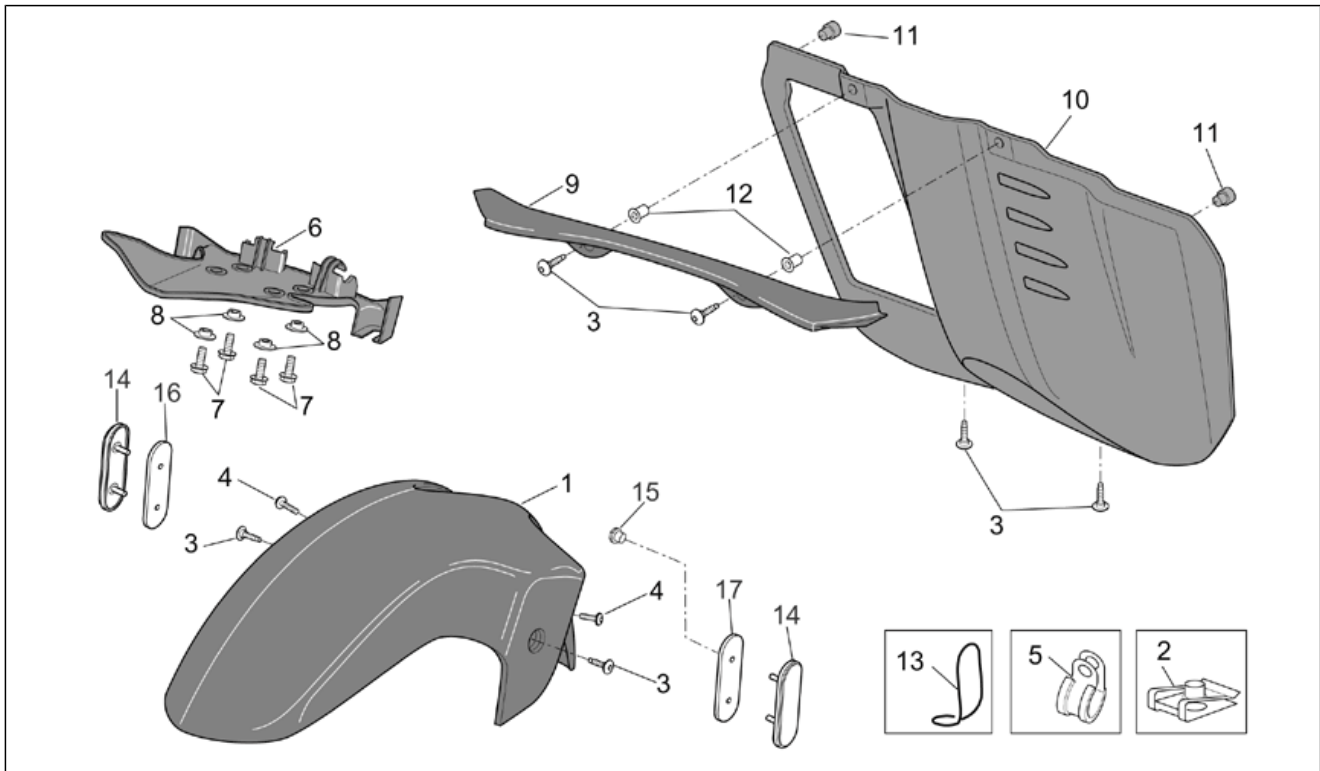

Einheit	RAHMEN
Code	28.13
Beschreibung	Frontaufbau III - STANDARD
Inspektion	1

Pos.	Code	Beschreibung	Menge	Varianten
2	AP8102375	Klammer M5	8	Technische Daten:Version ETV Capo Nord Standard[std]
3	AP8152302	TBEI Schraube m.Flansch M5x12	6	Technische Daten:Version ETV Capo Nord Standard[std]
4	AP8152275	TE Schr. m. Flansch M5x25	2	Technische Daten:Version ETV Capo Nord Standard[std]
5	AP8134167	Platte Bremsschlauch	2	Technische Daten:Version ETV Capo Nord Standard[std]
6	AP8149292	Unt. Abschlussblende, schwarz	1	Technische Daten:Version ETV Capo Nord Standard[std]
7	AP8152279	TE Schr. m. Flansch M6x20	4	Technische Daten:Version ETV Capo Nord Standard[std]
8	AP8221145	T-Buchse *	4	Technische Daten:Version ETV Capo Nord Standard[std]
9	AP8139628	Kühlerspoiler Grau	1	Technische Daten:Version ETV Capo Nord Standard[std]
10	AP8134552	Wannenschutz, grau	1	Baujahr:2003[3] Land:Österreich[A], Australien[AA], Australien[AUS], Belgien[B], Schweiz[CH], Deutschland[D], Dänemark[DK], Spanien[E], A, B, CH, D, DK, GR, E, F, I, NL, P[EU], Frankreich[F], Griechenland[GR], Italien[I], Holland[NL], Portugal[P], Großbritannien[UK] Technische Daten:Version ETV Capo Nord Standard[std]
10	AP8134552	Wannenschutz, grau	1	Baujahr:2001[1], 2002[2] Land:Österreich[A], Australien[AA], Australien[AUS], Belgien[B], Schweiz[CH], Deutschland[D], Dänemark[DK], Spanien[E], A, B, CH, D, DK, GR, E, F, I, NL, P[EU], Frankreich[F], Griechenland[GR], Italien[I], Holland[NL], Portugal[P], Großbritannien[UK] Technische Daten:Version ETV Capo Nord Standard[std]
10	AP8158632	Wannenschutz, grau	1	Baujahr:2002[2] Land:USA (Zulassung 49 Staaten)[CF] Technische Daten:Version ETV Capo Nord Standard[std]
10	AP8158632	Wannenschutz, grau	1	Baujahr:2003[3] Land:Kanada[CA], USA (Zulassung 49 Staaten)[CF] Technische Daten:Version ETV Capo Nord Standard[std]
11	AP8120712	Gummi	2	Technische Daten:Version ETV Capo Nord Standard[std]
12	AP8121032	Buchse	2	Technische Daten:Version ETV Capo Nord Standard[std]
13	AP8221150	Kabelführungs	1	Technische Daten:Version ETV Capo Nord Standard[std]
14	AP8124719	Rückstrahler, gelb	2	Land:Kanada[CA], USA (Zulassung 49 Staaten)[CF]