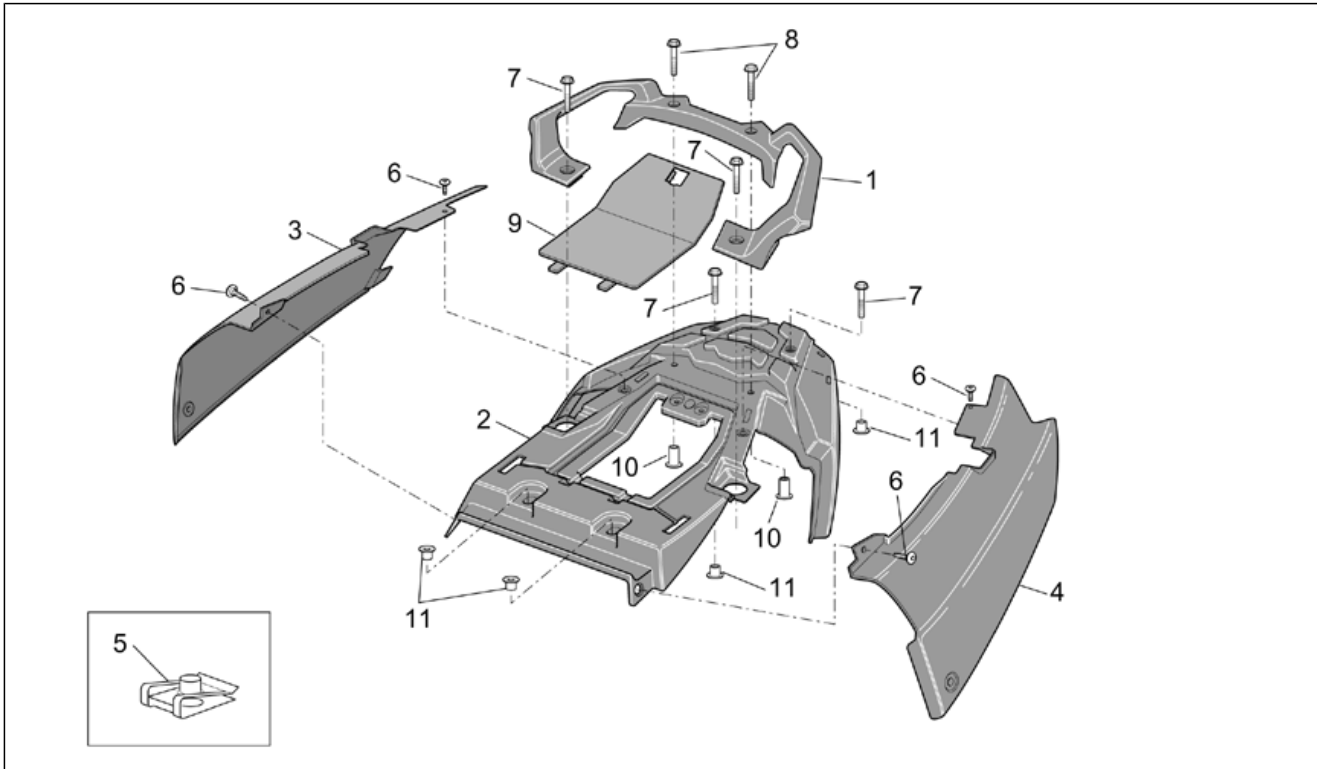

Einheit	RAHMEN
Code	28.19
Beschreibung	Heckaufbau
Inspektion	1

Pos.	Code	Beschreibung	Menge	Varianten
				Fahrzeugfarbe:Grau Oyster 2003[o.grey] Technische Daten:Version ETV Capo Nord Standard[std]
3	AP8168334	R. kl. Seitenteil, blau	1	Baujahr:2003[3] Fahrzeugfarbe:Blau Universe 2003[u.blu] Technische Daten:Version ETV Capo Nord Standard[std]
3	AP8168340	R. kl. Seitenteil, rot	1	Baujahr:2003[3] Fahrzeugfarbe:Rot Alpine 2003[a.red] Technische Daten:Version ETV Capo Nord Standard[std]
3	AP8168346	R. kl. Seitenteil, grau	1	Baujahr:2003[3] Fahrzeugfarbe:Grau Dust 2003[dust.g.] Technische Daten:Version ETV Capo Nord Standard[std]
3	AP8168920	Seitenteil rechts, beige	1	Technische Daten:Version ETV Capo Nord RALLY/RAID[rally]
4	AP8139627	L. kl. Seitenteil, blau	1	Baujahr:2001[1], 2002[2] Fahrzeugfarbe:Blau Infinity 2001-2002[i.blu] Technische Daten:Version ETV Capo Nord Standard[std]
4	AP8158041	L. kl. Seitenteil, grau	1	Baujahr:2001[1], 2002[2] Fahrzeugfarbe:Grau Jet 2001-2002[j.grey] Technische Daten:Version ETV Capo Nord Standard[std]
4	AP8158050	L. kl. Seitenteil, rot	1	Baujahr:2001[1], 2002[2] Fahrzeugfarbe:Rot Flame 2001-2002[f.red] Technische Daten:Version ETV Capo Nord Standard[std]
4	AP8158884	L. kl. Seitenteil, grau	1	Baujahr:2002[2] Fahrzeugfarbe:Grau Dust 2002[d.grey] Technische Daten:Version ETV Capo Nord Standard[std]
4	AP8168322	L. kl. Seitenteil, grau	1	Baujahr:2003[3] Fahrzeugfarbe:Grau Oyster 2003[o.grey] Technische Daten:Version ETV Capo Nord Standard[std]
4	AP8168335	L. kl. Seitenteil, blau	1	Baujahr:2003[3] Fahrzeugfarbe:Blau Universe 2003[u.blu] Technische Daten:Version ETV Capo Nord Standard[std]
4	AP8168341	L. kl. Seitenteil, rot	1	Baujahr:2003[3] Fahrzeugfarbe:Rot Alpine 2003[a.red] Technische Daten:Version ETV Capo Nord Standard[std]
4	AP8168347	L. kl. Seitenteil, grau	1	Baujahr:2003[3]