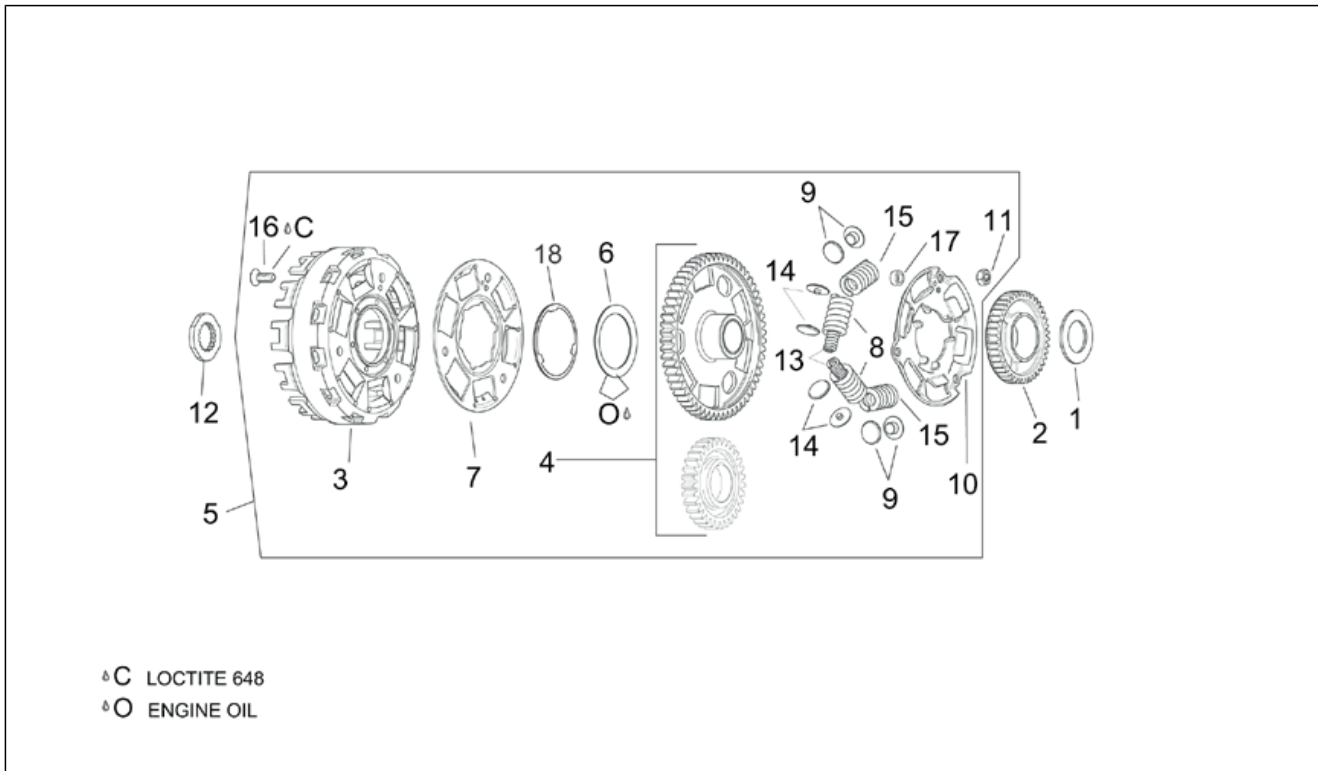

Einheit	MOTOR
Code	29.62
Beschreibung	Kupplung II
Inspektion	1

Pos.	Code	Beschreibung	Menge	Varianten
1	AP0627260	Ausgleichscheibe 30,2x50	1	
2	AP0634475	Ölpumpen-Zahn. z=42	1	
3	AP0259535	Kupplungsglocke	1	
4	AP0295782	Zahnrad Hauptgetriebe	1	
5	AP0295792	Hauptgetriebe	1	
6	AP0239390	Sprengscheibe 68x52x1,2	1	
7	AP0259587	Stuetzteller	1	
8	AP0238135	Feder	4	
9	AP0247974	Buchse D11,5	4	
10	AP0259582	Stuetzteller	1	
11	AP0242206	Mutter M8	3	
12	AP0627220	Ausgleichscheibe 25x44,4x5	1	
13	AP0238140	Feder	4	
14	AP0247972	Buchse D5,5	8	
15	AP0238130	Feder	2	
16	AP0941835	Schraube M8x25	3	
17	AP0247614	Distanzscheibe	3	
18	AP0627910	Paßscheibe	1