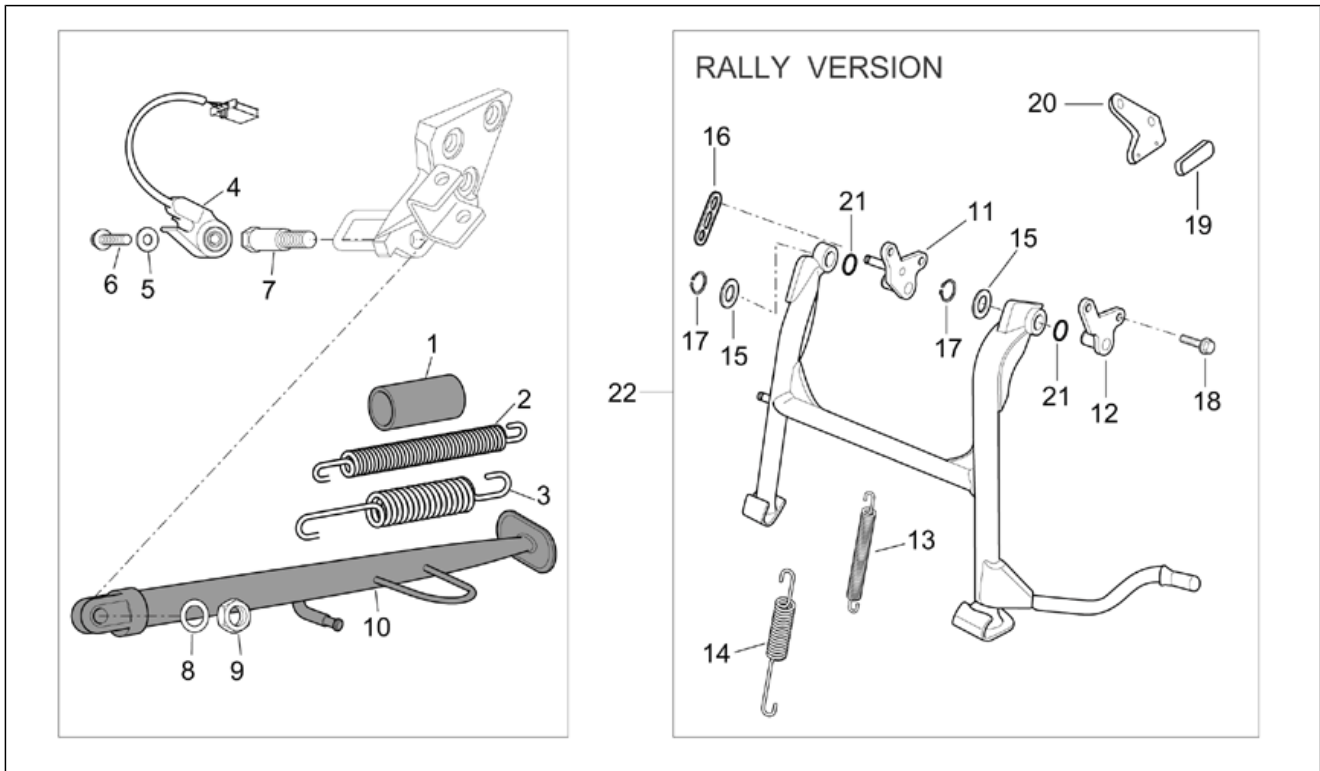

Einheit	RAHMEN
Code	28.04
Beschreibung	Hauptständer
Inspektion	1

Pos.	Code	Beschreibung	Menge	Varianten
1	AP8102524	Schutz f. Ständerfeder	1	
2	AP8221211	Rückholfeder Ständer	1	
3	AP8221204	Hauptständer Schraubenfeder	1	
4	AP8124977	Schalter	1	
5	AP8150015	Ausgleichscheibe 6,6x18x1,6*	1	
6	AP8152279	TE Schr. m. Flansch M6x20	1	
7	AP8121607	Ständerschraube	1	Land:Kanada[CA], USA (Zulassung 49 Staaten)[CF]
7	AP8121994	Ständerschraube	1	Land:Österreich[A], Australien[AA], Australien[AUS], Belgien[B], Schweiz[CH], Deutschland[D], Dänemark[DK], Spanien[E], A, B, CH, D, DK, GR, E, F, I, NL, P[EU], Frankreich[F], Griechenland[GR], Italien[I], Holland[NL], Portugal[P], Großbritannien[UK]
8	AP8150292	Gebogene Sprengscheibe *	1	
9	AP8152001	Mutter unten M10x1,25	1	
10	AP8146187	Seitenständer	1	Baujahr:2001[1], 2002[2], 2003[3] Land:Österreich[A], Australien[AA], Australien[AUS], Belgien[B], Schweiz[CH], Deutschland[D], Dänemark[DK], Spanien[E], A, B, CH, D, DK, GR, E, F, I, NL, P[EU], Frankreich[F], Griechenland[GR], Italien[I], Holland[NL], Portugal[P], Großbritannien[UK] Technische Daten:Version ETV Capo Nord Standard[std]
10	AP8146626	Seitenständer	1	Land:Kanada[CA], USA (Zulassung 49 Staaten)[CF]
10	AP8146756	Seitenständer	1	Technische Daten:Version ETV Capo Nord RALLY/RAID[rally]
10	AP8146866	Seitenständer	1	Baujahr:2003[3] Land:Österreich[A], Australien[AA], Australien[AUS], Belgien[B], Schweiz[CH], Deutschland[D], Dänemark[DK], Spanien[E], A, B, CH, D, DK, GR, E, F, I, NL, P[EU], Frankreich[F], Griechenland[GR], Italien[I], Holland[NL], Portugal[P], Großbritannien[UK] Technische Daten:Version ETV Capo Nord Standard[std]
11	AP8134621	Rechts Platte	1	Technische Daten:Version ETV Capo Nord RALLY/RAID[rally]
12	AP8134622	Links Platte	1	Technische Daten:Version ETV Capo Nord RALLY/RAID[rally]