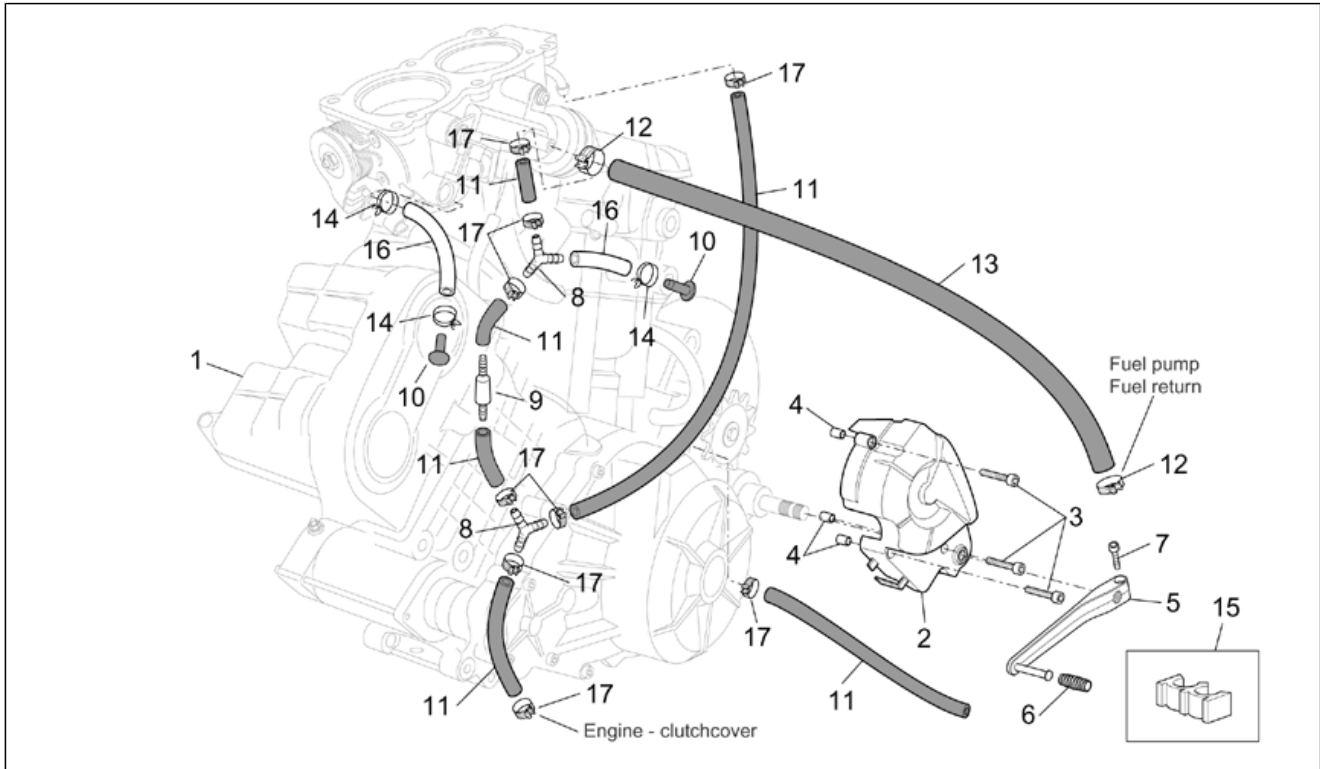

Einheit	MOTOR
Code	29.35
Beschreibung	Motor
Inspektion	1

Pos.	Code	Beschreibung	Menge	Varianten
1	AP8106918	Motor	1	Technische Daten:Version ETV Capo Nord Standard[std]
1	AP8176067	Motor	1	Technische Daten:Version ETV Capo Nord RALLY/RAID[rally]
2	AP8106593	Ritzelkasten, schwarz	1	
3	AP8150220	TCEI Schraube M6x30	3	
4	AP8221046	Distanzscheibe D6x8x13,5*	3	
5	AP8106594	Schalthebel	1	
6	AP8120912	Gummi für Hebel	1	
7	AP8150044	TCEI Schraube M6x20	1	
8	AP8120116	3-Wegeanschluß	2	
9	AP8104251	Ölablaßventil	1	
10	AP8120876	Verschlussschraube	2	
11	AP8144015	Ölschlauch 6x12	1	
12	AP8102903	Schlauchschelle D16,5X6,6	2	
13	AP8144408	Kraftstoffleitung 10x18	1	
14	AP8101595	Schelle D10,1	3	
15	AP8201808	Kabelführungs D8	2	
16	AP8144038	Kraftstoffleitung 6x10	1	
17	AP8120446	Schlauchschelle, grün D11x6,6x1	9