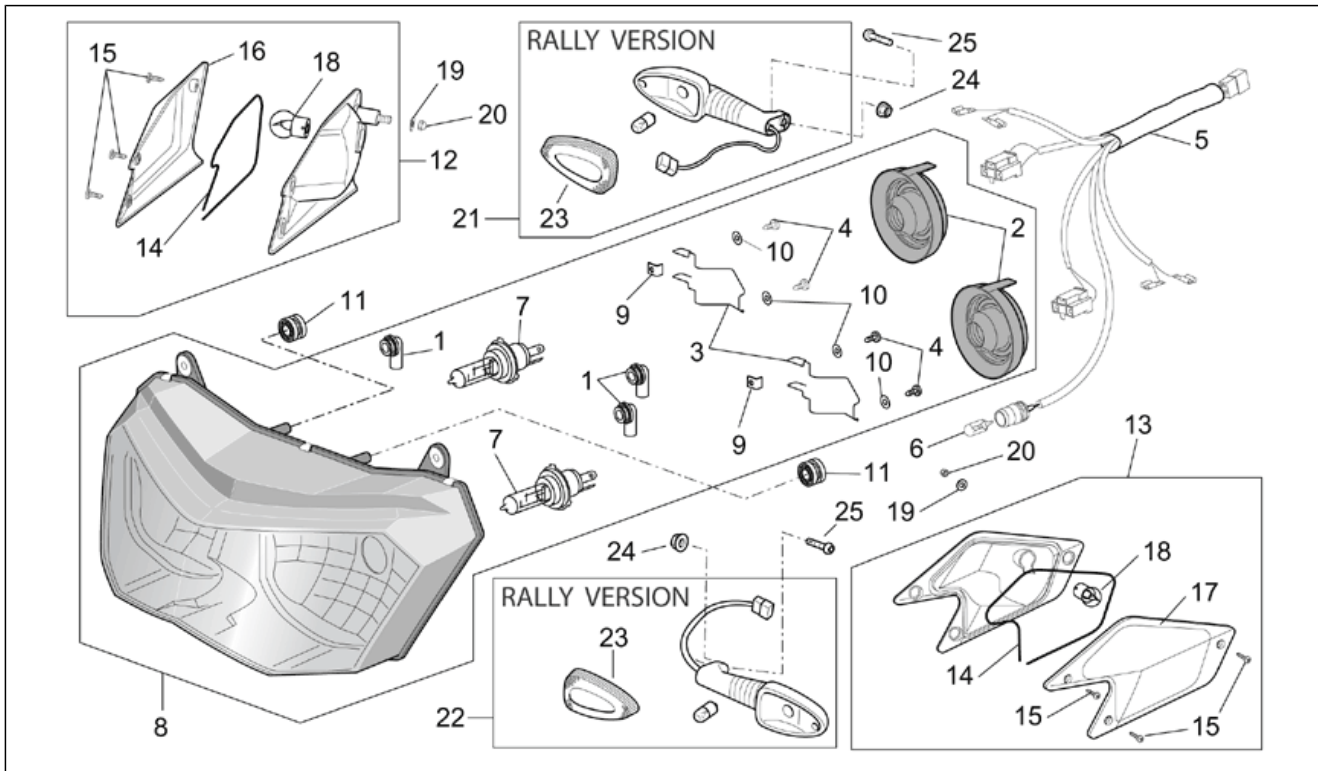

Einheit	RAHMEN
Code	28.42
Beschreibung	Vorderer Lichter
Inspektion	1

Pos.	Code	Beschreibung	Menge	Varianten
1	AP8127160	Kondenssschutzgummi	3	
2	AP8127161	Scheinwerferhaube	2	
3	AP8127162	Feder	2	
4	AP8127163	Schraube	4	
5	AP8124580	Verkabel.Scheinwerf.	1	Technische Daten:Version ETV Capo Nord Standard[std]
5	AP8127525	Verkabel.Scheinwerf.	1	Technische Daten:Version ETV Capo Nord RALLY/RAID[rally]
6	AP8127164	Lampen W3W 12V	1	
7	AP8127121	Lampen H4 12V-60/55W	2	
8	AP8124587	Scheinwerfer	1	Land:Österreich[A], Belgien[B], Schweiz[CH], Deutschland[D], Dänemark[DK], Spanien[E], A, B, CH, D, DK, GR, E, F, I, NL, P[EU], Frankreich[F], Griechenland[GR], Italien[I], Holland[NL], Portugal[P]
8	AP8127111	Scheinwerfer	1	Land:Australien[AA], Australien[AUS], Großbritannien[UK]
8	AP8127124	Scheinwerfer	1	Land:Kanada[CA], USA (Zulassung 49 Staaten)[CF]
9	AP8127165	Anschlagplatte	2	
10	AP8150199	Scheibe	4	
11	AP8220150	Gummi	2	
12	AP8124584	Vorderblinker rechts	1	Land:Österreich[A], Australien[AA], Australien[AUS], Belgien[B], Schweiz[CH], Deutschland[D], Dänemark[DK], Spanien[E], A, B, CH, D, DK, GR, E, F, I, NL, P[EU], Frankreich[F], Griechenland[GR], Italien[I], Holland[NL], Portugal[P], Großbritannien[UK] Technische Daten:Version ETV Capo Nord Standard[std]
12	AP8127317	Vorderblinker rechts	1	Land:Kanada[CA], USA (Zulassung 49 Staaten)[CF] Technische Daten:Version ETV Capo Nord Standard[std]
13	AP8124585	Vorderblinker links	1	Land:Österreich[A], Australien[AA], Australien[AUS], Belgien[B], Schweiz[CH], Deutschland[D], Dänemark[DK], Spanien[E], A, B, CH, D, DK, GR, E, F, I, NL, P[EU], Frankreich[F], Griechenland[GR], Italien[I], Holland[NL], Portugal[P], Großbritannien[UK] Technische Daten:Version ETV Capo Nord Standard[std]
13	AP8127318	Vorderblinker links	1	Land:Kanada[CA], USA (Zulassung 49 Staaten)[CF]