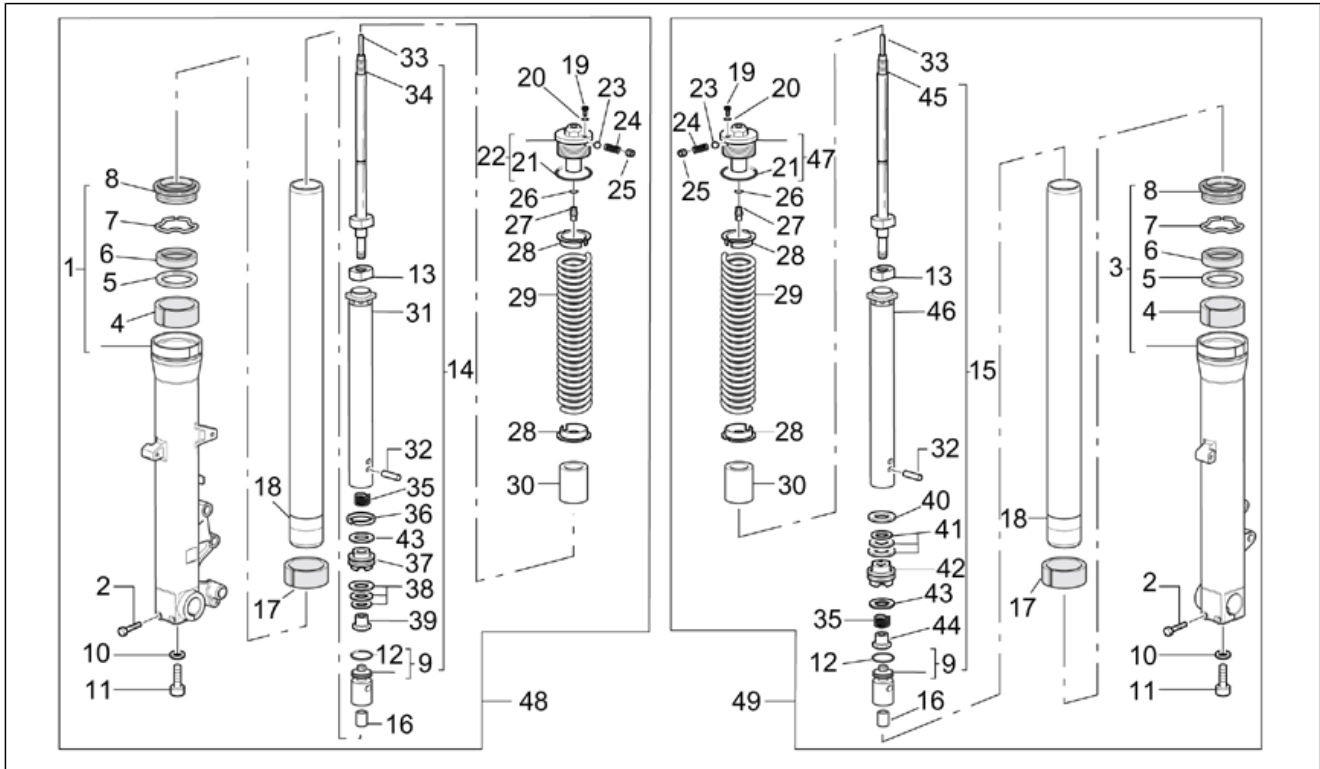

Einheit	RAHMEN
Code	28.07
Beschreibung	Vorderradgabel - RALLY
Inspektion	1

Pos.	Code	Beschreibung	Menge	Varianten
29	AP8163341	Feder	2	Technische Daten:Version ETV Capo Nord RALLY/RAID[rally]
30	AP8163475	Distanzscheibe 43x3x77,5	2	Technische Daten:Version ETV Capo Nord RALLY/RAID[rally]
31	AP8163348	Flansch R.	1	Technische Daten:Version ETV Capo Nord RALLY/RAID[rally]
32	AP8163358	Stift 8x30	2	Technische Daten:Version ETV Capo Nord RALLY/RAID[rally]
33	AP8163362	Stange	2	Technische Daten:Version ETV Capo Nord RALLY/RAID[rally]
35	AP8163340	Feder	2	Technische Daten:Version ETV Capo Nord RALLY/RAID[rally]
36	AP8163353	Kolbenring d.26	1	Technische Daten:Version ETV Capo Nord RALLY/RAID[rally]
37	AP8163357	Kolben R.Ausfederung d.26	1	Technische Daten:Version ETV Capo Nord RALLY/RAID[rally]
38	AP8163342	Scheibe 23x8,1x0,2	1	Technische Daten:Version ETV Capo Nord RALLY/RAID[rally]
38	AP8163343	Scheibe 20x8,1x0,2	1	Technische Daten:Version ETV Capo Nord RALLY/RAID[rally]
38	AP8163344	Scheibe 22x8,1x0,2	1	Technische Daten:Version ETV Capo Nord RALLY/RAID[rally]
38	AP8163346	Scheibe 21x8,1x0,2	1	Technische Daten:Version ETV Capo Nord RALLY/RAID[rally]
39	AP8163350	Mutter M6x1 h.6	1	Technische Daten:Version ETV Capo Nord RALLY/RAID[rally]
40	AP8163360	Becher	1	Technische Daten:Version ETV Capo Nord RALLY/RAID[rally]
41	AP8163342	Scheibe 23x8,1x0,2	1	Technische Daten:Version ETV Capo Nord RALLY/RAID[rally]
41	AP8163344	Scheibe 22x8,1x0,2	1	Technische Daten:Version ETV Capo Nord RALLY/RAID[rally]
41	AP8163346	Scheibe 21x8,1x0,2	1	Technische Daten:Version ETV Capo Nord RALLY/RAID[rally]
42	AP8163356	Kolben L.einfedern d.26	1	Technische Daten:Version ETV Capo Nord RALLY/RAID[rally]
43	AP8163345	Scheibe 23x8,1x0,3	2	Technische Daten:Version ETV Capo Nord RALLY/RAID[rally]
44	AP8163352	Mutter M6 H.11 fe ch.12	1	Technische Daten:Version ETV Capo Nord RALLY/RAID[rally]
45	AP8163337	Linkes Stange kplt.	1	Technische Daten:Version ETV Capo Nord RALLY/RAID[rally]
46	AP8163347	Linkes Flansch	1	Technische Daten:Version ETV Capo Nord RALLY/RAID[rally]
47	AP8163364	Verschlusschraube links	1	Technische Daten:Version ETV Capo Nord RALLY/RAID[rally]
48	AP8163241	Kolbenstange rechts	1	Technische Daten:Version ETV Capo Nord RALLY/RAID[rally]
49	AP8163242	Kolbenstange links	1	Technische Daten:Version ETV Capo Nord RALLY/RAID[rally]