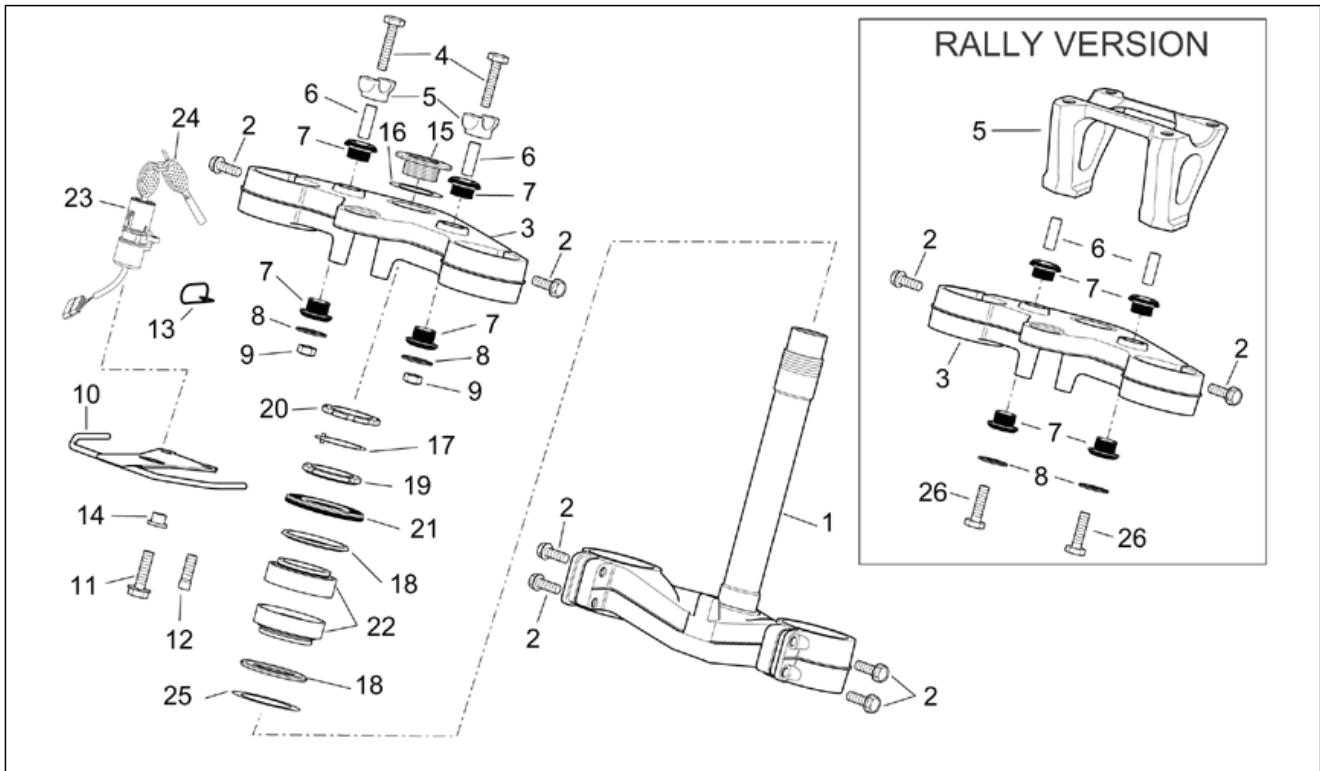

Einheit	RAHMEN
Code	28.05
Beschreibung	Lenkung
Inspektion	1

Pos.	Code	Beschreibung	Menge	Varianten
1	AP8123884	Fuß mit Rohr	1	
2	AP8152289	TE Schr. m. Flansch	6	
3	AP8123883	Ob. Gabelplatte	1	Baujahr:2001[1], 2002[2]
3	AP8163220	Ob. Gabelplatte	1	Baujahr:2003[3]
4	AP8123513	Schraube	2	Technische Daten:Version ETV Capo Nord Standard[std]
5	AP8123886	Bügelbolzen	2	Baujahr:2001[1], 2002[2] Technische Daten:Version ETV Capo Nord Standard[std]
5	AP8144634	Bügelbolzen	1	Technische Daten:Version ETV Capo Nord RALLY/RAID[rally]
5	AP8163219	Bügelbolzen	2	Baujahr:2003[3] Technische Daten:Version ETV Capo Nord Standard[std]
6	AP8121549	Distanzscheibe	2	Technische Daten:Version ETV Capo Nord Standard[std]
6	AP8123510	Röhrchen	2	Technische Daten:Version ETV Capo Nord RALLY/RAID[rally]
7	AP8144222	Gummi	4	
8	AP8123721	Becher	2	
9	AP8123512	Mutter	2	
10	AP8139797	Lenkschloßschutz	1	
11	AP8152288	TE Schr. m. Flansch	1	
12	AP8152229	Reißschraube M8x20	1	
13	AP8120428	Kabelführungs	1	
14	AP8121678	Buchse	1	
15	AP8121205	Fixierbuchse ob. Platte	1	
16	AP8152384	Scheibe Lenkkopf	1	
17	AP8121207	Sicherheitspl. Lenkung	1	
18	AP8123641	Staubschutzring	2	
19	AP8123642	Nutmutter	1	
20	AP8123643	Gegenmutter	1	
21	AP8123644	Staubschutzring	1	
22	AP8110077	Axialkugellager	2