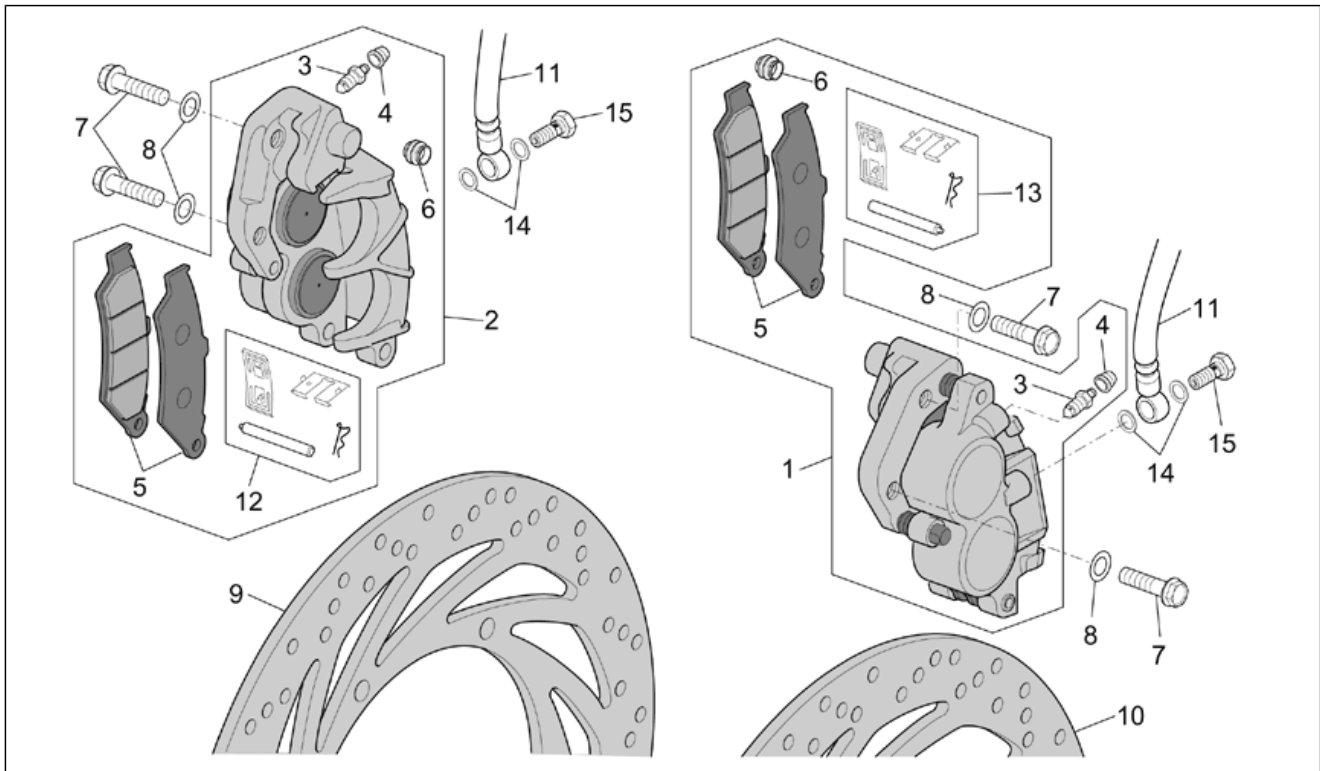

Einheit	RAHMEN
Code	28.38
Beschreibung	Vorderradbremzange
Inspektion	1

Pos.	Code	Beschreibung	Menge	Varianten
1	AP8113906	Vorderradbremzange l.	1	Baujahr:2002[2] Technische Daten:Version ETV Capo Nord Standard[std]
1	AP8113906	Vorderradbremzange l.	1	Baujahr:2001[1] Technische Daten:Version ETV Capo Nord Standard[std]
1	AP8113906	Vorderradbremzange l.	1	Baujahr:2003[3] Technische Daten:Version ETV Capo Nord Standard[std]
1	AP8133622	Vorderradbremzange l.	1	Technische Daten:Version ETV Capo Nord RALLY/RAID[rally]
1	AP8133622	Vorderradbremzange l.	1	Baujahr:2002[2] Technische Daten:Version ETV Capo Nord Standard[std]
1	AP8133622	Vorderradbremzange l.	1	Baujahr:2003[3] Technische Daten:Version ETV Capo Nord Standard[std]
1	AP8133622	Vorderradbremzange l.	1	Baujahr:2001[1] Technische Daten:Version ETV Capo Nord Standard[std]
2	AP8113804	Vorderradbremzange r.	1	Baujahr:2002[2] Technische Daten:Version ETV Capo Nord Standard[std]
2	AP8113804	Vorderradbremzange r.	1	Baujahr:2003[3] Technische Daten:Version ETV Capo Nord Standard[std]
2	AP8113804	Vorderradbremzange r.	1	Baujahr:2001[1] Technische Daten:Version ETV Capo Nord Standard[std]
2	AP8133623	Vorderradbremzange r.	1	Baujahr:2002[2] Technische Daten:Version ETV Capo Nord Standard[std]
2	AP8133623	Vorderradbremzange r.	1	Baujahr:2003[3] Technische Daten:Version ETV Capo Nord Standard[std]
2	AP8133623	Vorderradbremzange r.	1	Technische Daten:Version ETV Capo Nord RALLY/RAID[rally]
2	AP8133623	Vorderradbremzange r.	1	Baujahr:2001[1] Technische Daten:Version ETV Capo Nord Standard[std]
3	AP8113549	Entlüftungsanschluß	2	
4	AP8113070	Entlüftungskappe	2	
5	AP8113988	Beläge (Paar)	2	
6	AP8113548	Haube	2	
7	AP8152318	TE Schr. m. Flansch M10x35	4