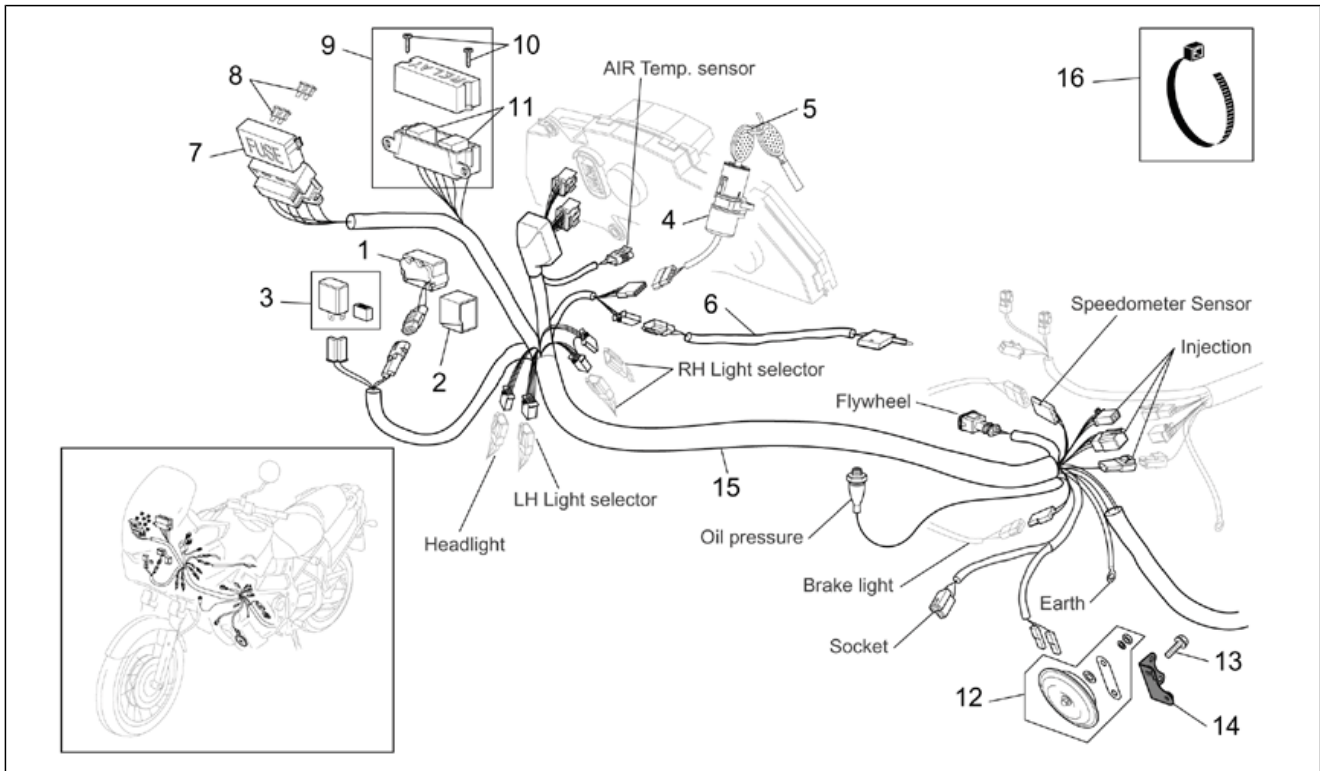

Einheit	RAHMEN
Code	28.44
Beschreibung	Elektrische anlage I
Inspektion	1

Pos.	Code	Beschreibung	Menge	Varianten
1	AP8124266	Neigungsfühler	1	
2	AP8144046	Sensor halter gummi	1	
3	AP8124235	Blinken	1	Technische Daten: Version ETV Capo Nord RALLY/RAID[rally]
3	AP8127114	Blinken 21wx21w	1	Technische Daten: Version ETV Capo Nord Standard[std]
4	AP8104941	Lenkschloß	1	Land: Kanada[CA], USA (Zulassung 49 Staaten)[CF]
4	AP8124895	Lenkschloß	1	Land: Österreich[A], Australien[AA], Australien[AUS], Belgien[B], Schweiz[CH], Deutschland[D], Dänemark[DK], Spanien[E], A, B, CH, D, DK, GR, E, F, I, NL, P[EU], Frankreich[F], Griechenland[GR], Italien[I], Holland[NL], Portugal[P], Großbritannien[UK]
5	AP8102880	Schl. gefr. Aprilia	1	
6	AP8113998	Mikroschalter	1	
7	AP8124274	Sicherungskasten	1	
8	AP8112176	Sicherung 15A	8	
9	AP8124293	Relaisträger	1	
10	AP8150421	Gew.schr. 2,9x12	2	
11	AP8124277	Zündrelais	2	
12	AP8127509	Hupe	1	
13	AP8152285	TE Schr. m. Flansch	1	
14	AP8134678	Platte	1	
15	AP8124581	Hauptverkabelung	1	Technische Daten: Version ohne Katalysator[nocat]
15	AP8127298	Hauptverkabelung	1	Technische Daten: Version mit Katalysator[cat]
16	AP8120416	Schelle schwarz 178x4	20	