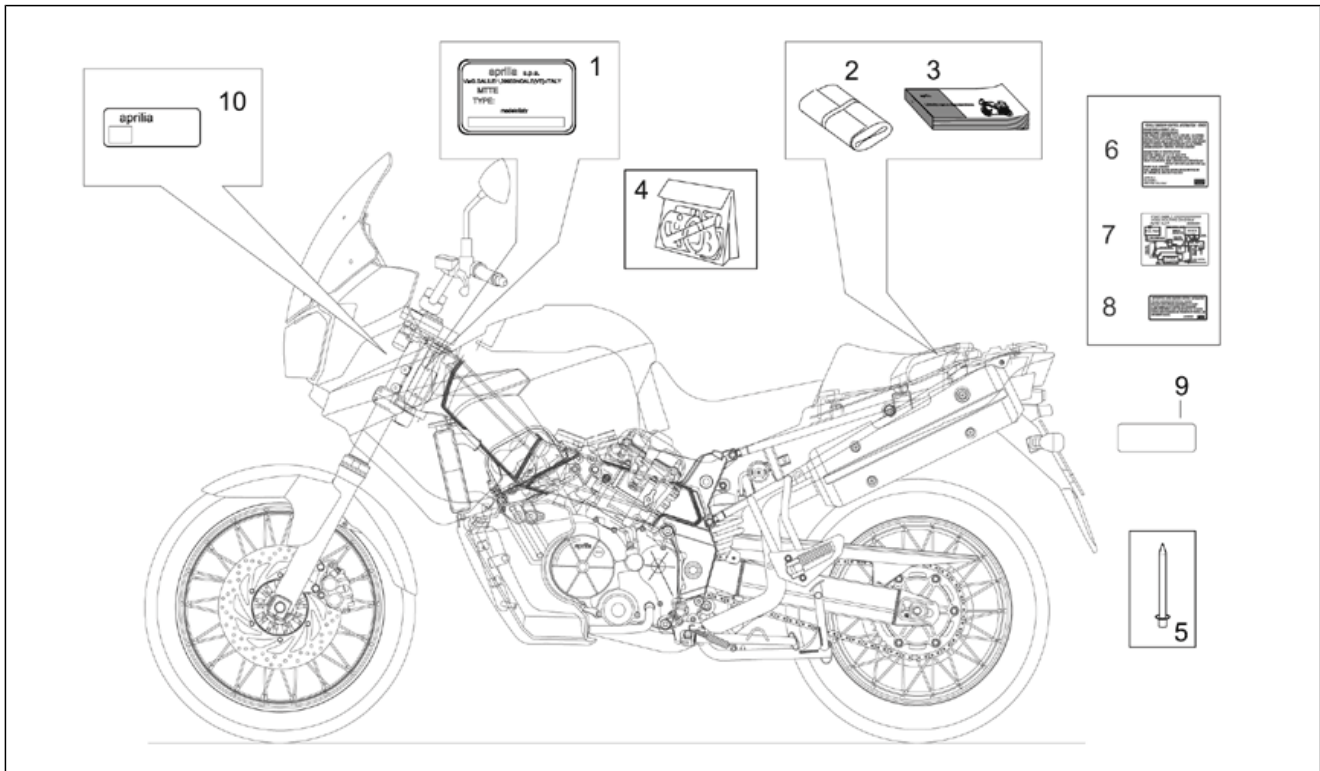

Einheit	RAHMEN
Code	28.48
Beschreibung	Abziehb. + Schilder
Inspektion	1

Pos.	Code	Beschreibung	Menge	Varianten
1	AP8167649	Herstellerschild	1	Land:Australien[AA], Australien[AUS]
1	AP8167651	Herstellerschild	1	Land:USA (Zulassung 49 Staaten)[CF]
1	AP8167753	Herstellerschild	1	Land:Österreich[A], Belgien[B], Schweiz[CH], Deutschland[D], Dänemark[DK], Spanien[E], A, B, CH, D, DK, GR, E, F, I, NL, P[EU], Frankreich[F], Griechenland[GR], Italien[I], Holland[NL], Portugal[P], Großbritannien[UK]
1	AP8177557	Herstellerschild	1	Land:Kanada[CA]
2	AP8102920	Werkzeugtasche	1	
3	AP8104298	Bed./Wart.-Anl. -USA-	1	Land:USA (Zulassung 49 Staaten)[CF]
3	AP8104309	Betr./Wart.anl. -i-f-d	1	Land:Österreich[A], Belgien[B], Schweiz[CH], Deutschland[D], A, B, CH, D, DK, GR, E, F, I, NL, P[EU], Frankreich[F], Italien[I] Technische Daten:Version ETV Capo Nord Standard[std]
3	AP8104309	Betr./Wart.anl. -i-f-d	1	Technische Daten:Version ETV Capo Nord RALLY/RAID[rally]
3	AP8104310	Betr./Wart.anl. -p-e-uk	1	Land:Australien[AA], Australien[AUS], Spanien[E], Portugal[P], Großbritannien[UK]
3	AP8104324	Betr./Wart.anl. -nl-dk-sf	1	Land:Belgien[B], Dänemark[DK], Holland[NL]
3	AP8104325	Betr./Wart.anl. gr-j-uk	1	Land:Griechenland[GR]
3	AP8104630	Betr./Wart.anl. -p-e-uk	1	Technische Daten:Version ETV Capo Nord RALLY/RAID[rally]
3	AP8104638	Bed./Wart.-Anleit. -CA-	1	Land:Kanada[CA]
3	AP8104699	Betr./Wart.anl. -nl-dk-sf	1	Technische Daten:Version ETV Capo Nord RALLY/RAID[rally]
4	AP8157006	Deko Serie	1	Baujahr:2001[1], 2002[2] Fahrzeugfarbe:Blau Infinity 2001-2002[i.blu] Land:Österreich[A], Belgien[B], Schweiz[CH], Deutschland[D], Dänemark[DK], Spanien[E], A, B, CH, D, DK, GR, E, F, I, NL, P[EU], Frankreich[F], Griechenland[GR], Italien[I], Holland[NL], Portugal[P], Großbritannien[UK] Technische Daten:Version ETV Capo Nord Standard[std]
4	AP8167478	Deko Serie	1	Baujahr:2001[1], 2002[2] Fahrzeugfarbe:Rot Flame 2001-2002[f.red] Land:Österreich[A], Belgien[B], Schweiz[CH], Deutschland[D], Dänemark[DK], Spanien[E], A, B, CH, D,