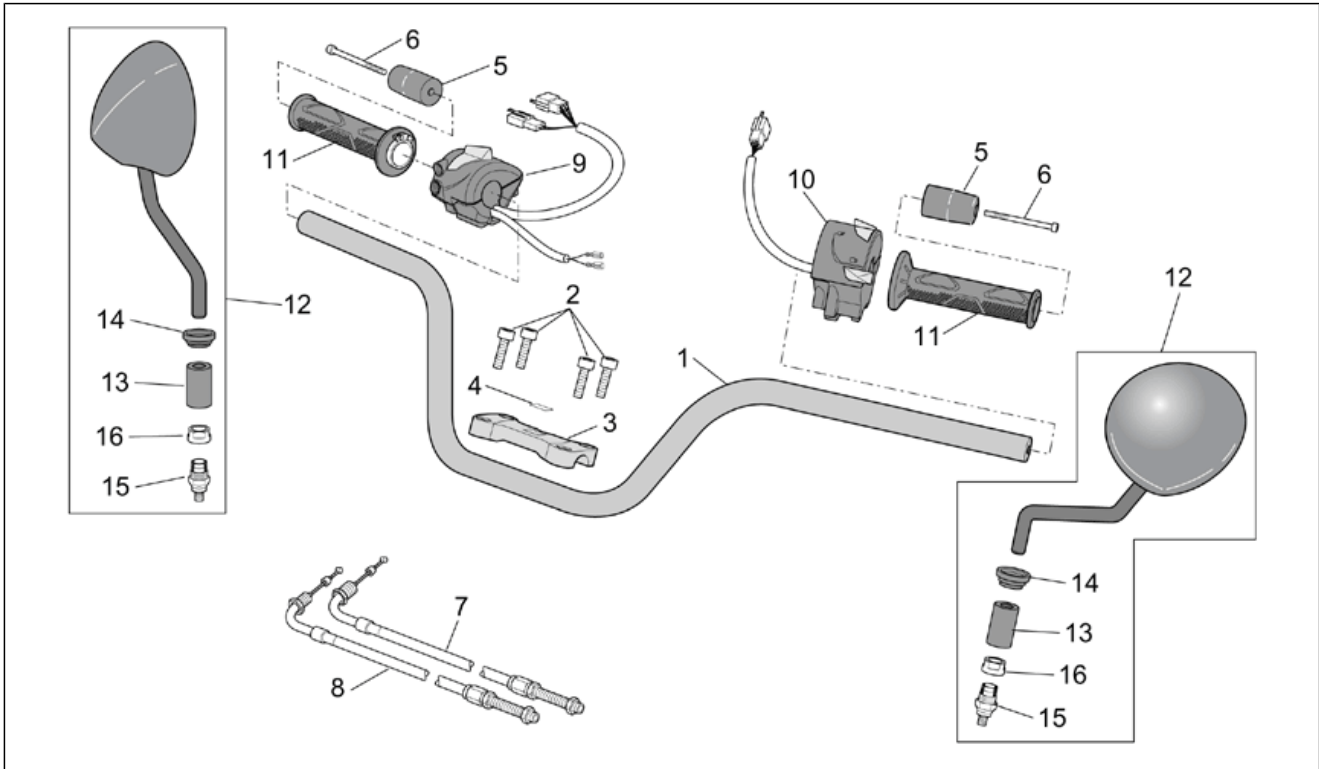

Einheit	RAHMEN
Code	28.22
Beschreibung	STANDARD Lenkstange
Inspektion	1

Pos.	Code	Beschreibung	Menge	Varianten
15	AP8104365	Mutter mit Bremszange	2	Technische Daten:Version ETV Capo Nord Standard[std]
16	AP8104366	Nutmutter	2	Technische Daten:Version ETV Capo Nord Standard[std]