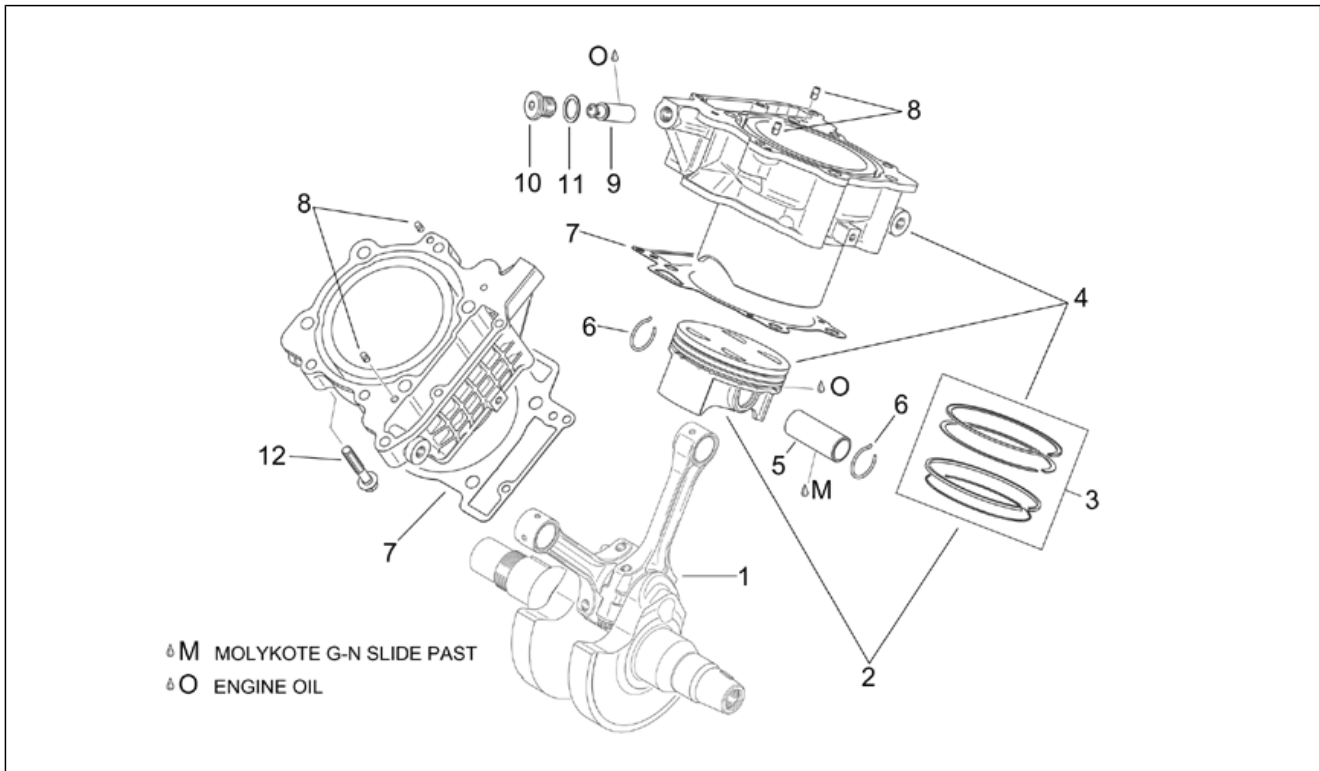

Einheit	MOTOR
Code	29.53
Beschreibung	Kurbelwelle II
Inspektion	1

Pos.	Code	Beschreibung	Menge	Varianten
1	AP0295662	Kurbelwelle kpl.	1	
2	AP0684315	Kolben kpl. 96,944 mm (A)	2	
2	AP0684316	Kolben kpl. 96,956 mm (B)	2	
3	AP0295858	Satz Kolbenringe	2	
4	AP0613511	Kolben + Zylinder	2	
5	AP0216222	Bolzen 22x14x55	2	
6	AP0245436	Sperring 22	4	
7	AP0650390	ZYLINDERFUSSDICHTUNG	2	
8	AP0929650	Stift 5x10	4	
9	AP0236252	Kettenspanner	2	
10	AP0640450	Deckel	2	
11	AP0430622	Gasket ring 16x22	2	
12	AP0940637	TE Schr. m. Flansch	8	