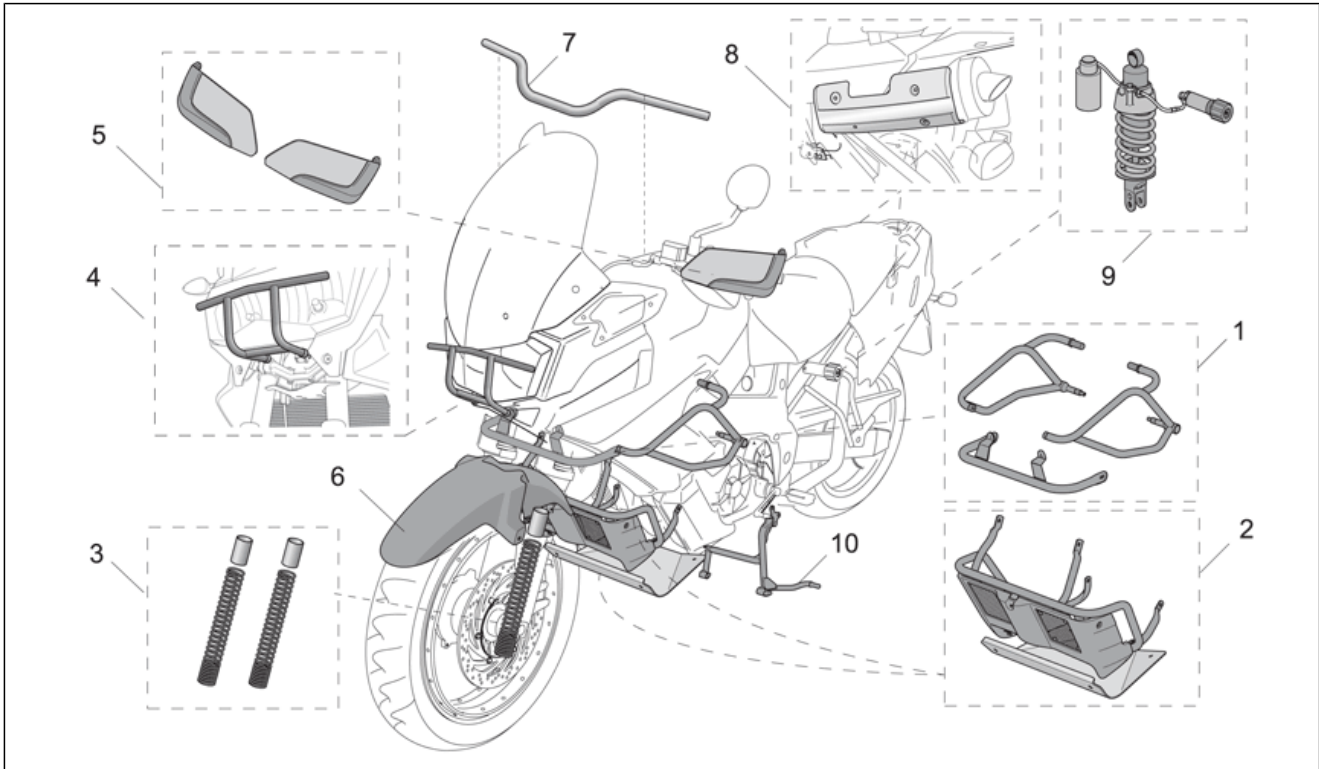

Einheit	ZUBEHÖR
Code	30.69
Beschreibung	Acc. - Fahrwerk
Inspektion	1

Pos.	Code	Beschreibung	Menge	Varianten
1	AP8791237	Kit vo.Verkl.schutz	1	Technische Daten:Zubehör[A], Version ETV Capo Nord Standard[std]
2	AP8791236	Wannenschutz Alu/Carb.	1	Technische Daten:Zubehör[A], Version ETV Capo Nord Standard[std]
3	AP8795037	Gabelfedern - Paar	1	Technische Daten:Zubehör[A], Version ETV Capo Nord Standard[std]
4	AP8791235	Scheinwerferschutz	1	Technische Daten:Zubehör[A], Version ETV Capo Nord RALLY/RAID[rally]
5	AP8791238	Handschutz kpl. - Paar	1	Technische Daten:Zubehör[A], Version ETV Capo Nord Standard[std]
6	AP8156065	V. Schutzblech, grau	1	Technische Daten:Zubehör[A], Version ETV Capo Nord Standard[std]
7	AP8796735	Kit dopp.konischer Lenker alu	1	Technische Daten:Zubehör[A], Version ETV Capo Nord Standard[std]
8	AP8791239	Schalldämpferschutz	1	Technische Daten:Zubehör[A], Version ETV Capo Nord Standard[std]
9	AP8795038	Hinterer Stoßdämpfer	1	Technische Daten:Zubehör[A], Version ETV Capo Nord Standard[std]
10	AP8795035	Hauptständer	1	Technische Daten:Zubehör[A], Version ETV Capo Nord Standard[std]