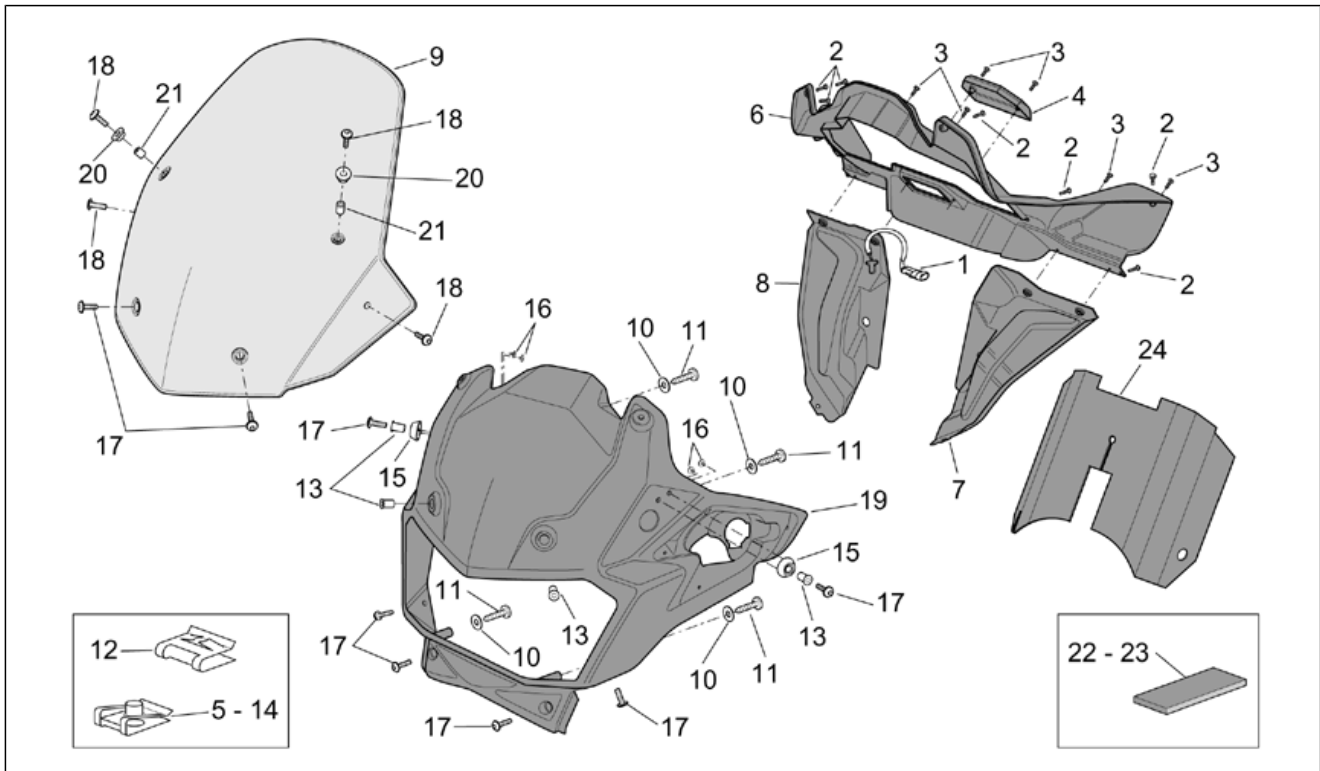

Einheit	RAHMEN
Code	28.10
Beschreibung	Frontaufbau I - STANDARD
Inspektion	1

Pos.	Code	Beschreibung	Menge	Varianten
				Fahrzeugfarbe:Rot Flame 2001-2002[f.red], Blau Infinity 2001-2002[i.blu], Grau Jet 2001-2002[j.grey] Technische Daten:Version ETV Capo Nord Standard[std]
8	AP8158890	Abschlussblende rm Verkl.	1	Baujahr:2002[2] Fahrzeugfarbe:Grau Dust 2002[d.grey] Technische Daten:Version ETV Capo Nord Standard[std]
8	AP8168323	Abschlussblende rm Verkl.	1	Baujahr:2003[3] Technische Daten:Version ETV Capo Nord Standard[std]
9	AP8168997	Windabweiser	1	Land:Österreich[A], Belgien[B], Schweiz[CH], Deutschland[D], Dänemark[DK], Spanien[E], A, B, CH, D, DK, GR, E, F, I, NL, P[EU], Frankreich[F], Griechenland[GR], Italien[I], Holland[NL], Portugal[P], Großbritannien[UK] Technische Daten:Version ETV Capo Nord Standard[std]
9	AP8168998	Windabweiser	1	Baujahr:2003[3] Land:Australien[AA], Australien[AUS], Kanada[CA], USA (Zulassung 49 Staaten)[CF] Technische Daten:Version ETV Capo Nord Standard[std]
9	AP8168998	Windabweiser	1	Baujahr:2001[1], 2002[2] Land:Australien[AA], Australien[AUS], USA (Zulassung 49 Staaten)[CF] Technische Daten:Version ETV Capo Nord Standard[std]
10	AP8150255	Ausgleichscheibe 5x20x1,5	4	Technische Daten:Version ETV Capo Nord Standard[std]
11	AP8150425	Linsenschraube 5,5x22*	4	Technische Daten:Version ETV Capo Nord Standard[std]
12	AP8201764	Clip f. Blechschr. D5,5*	4	Technische Daten:Version ETV Capo Nord Standard[std]
13	AP8120531	Gummi mit Einsatz	4	Technische Daten:Version ETV Capo Nord Standard[std]
14	AP8102381	Klammer M4	10	Technische Daten:Version ETV Capo Nord Standard[std]
15	AP8149425	Windschildhalter	2	Technische Daten:Version ETV Capo Nord Standard[std]
16	AP8150444	Gewindeschraube Edelstahl	4	Technische Daten:Version ETV Capo Nord Standard[std]
17	AP8152302	TBEI Schraube m.Flansch M5x12	10	Technische Daten:Version ETV Capo Nord Standard[std]
18	AP8152339	TBEI Schraube m.Flansch M5x9	4	Technische Daten:Version ETV Capo Nord Standard[std]
19	AP8139623	Vord. Verkleidung, grau	1	Baujahr:2001[1], 2002[2] Fahrzeugfarbe:Rot Flame 2001-2002[f.red], Blau Infinity 2001-2002[i.blu], Grau Jet 2001-2002[j.grey]