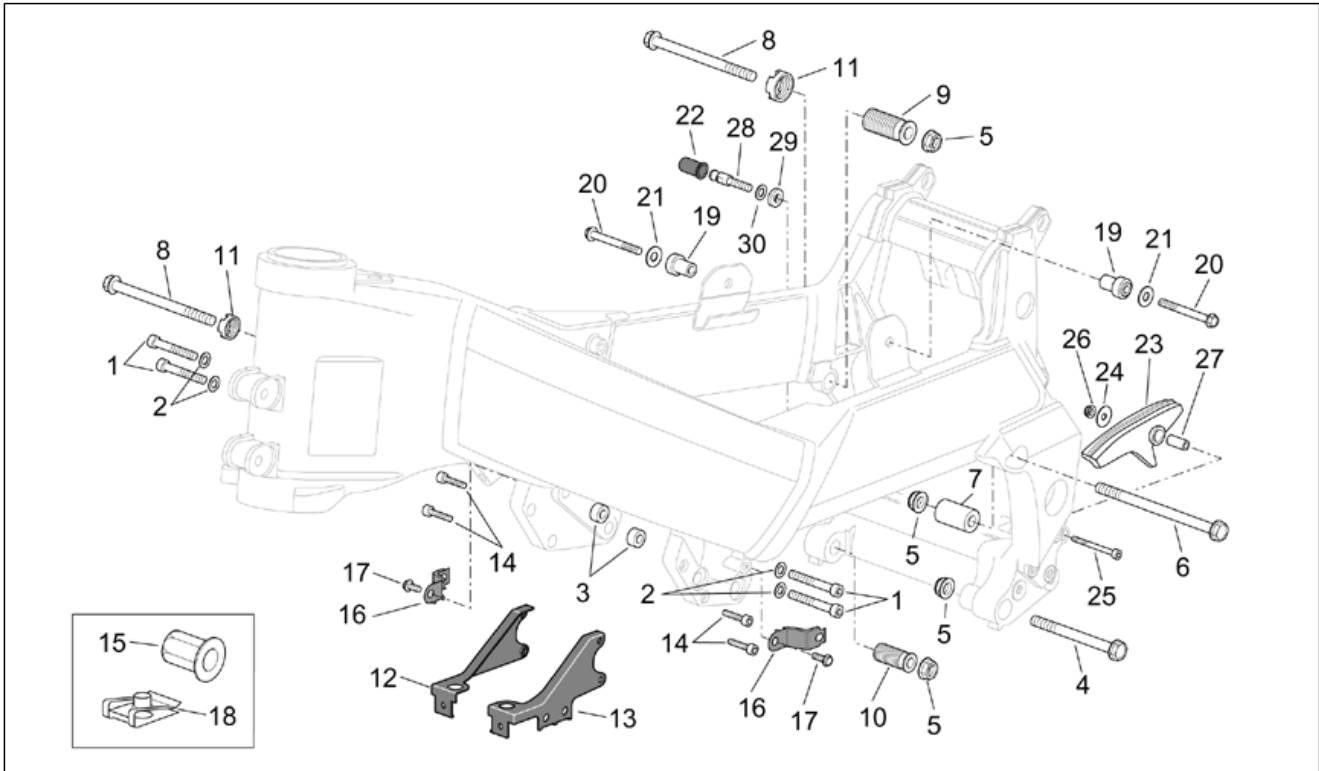

Einheit	RAHMEN
Code	28.02
Beschreibung	Rahmen II
Inspektion	1

Pos.	Code	Beschreibung	Menge	Varianten
29	AP8121254	V.links Motor Distanzscheibe	1	Technische Daten:Version ETV Capo Nord Standard[std]
30	AP8150020	Ausgleichscheibe 10,5x21x2*	1