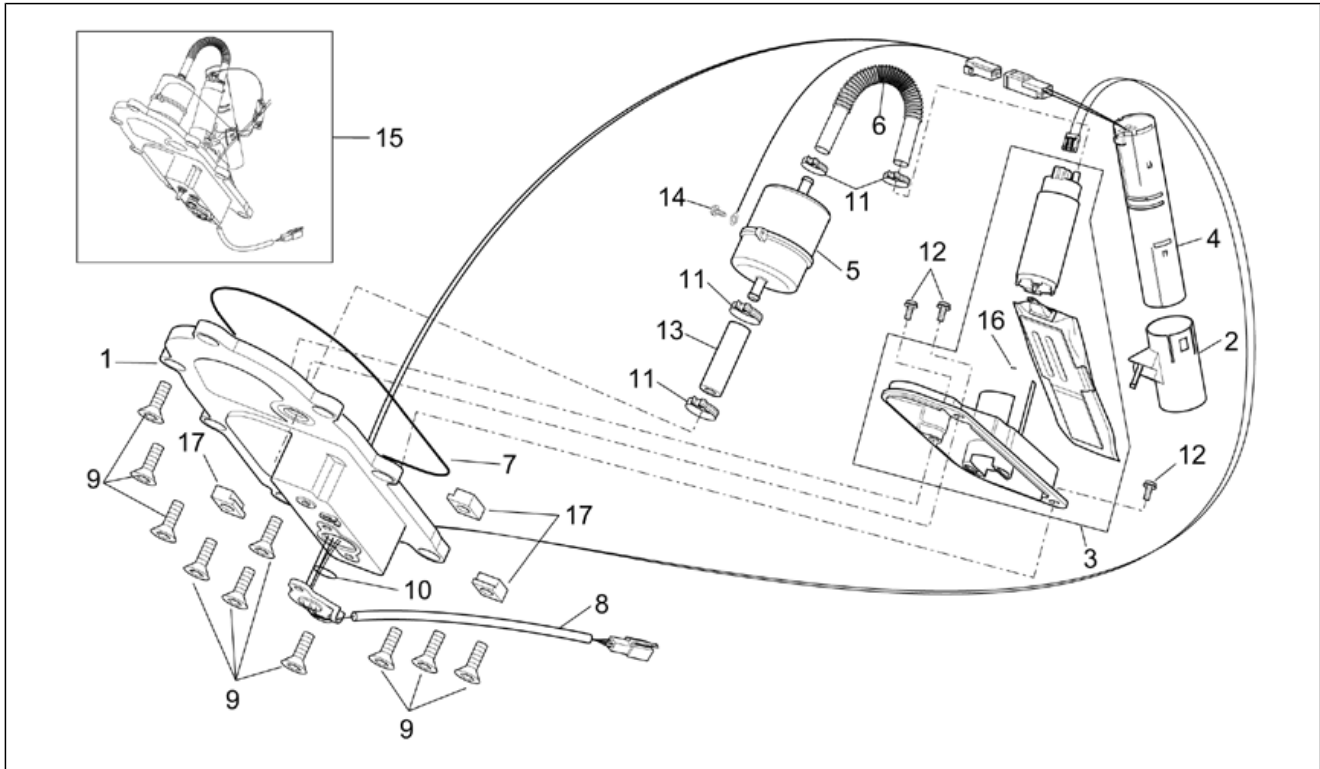

Einheit	RAHMEN
Code	28.33
Beschreibung	Kraftstoffpumpe I
Inspektion	1

Pos.	Code	Beschreibung	Menge	Varianten
1	AP8106597	Kraftst.pumpen-Verschl.	1	
2	AP8139619	Halter Standfühler	1	
3	AP8106629	Kraftstoffpumpe	1	
4	AP8124588	Standfühler	1	
5	AP8102971	Kraftstofffilter	1	
6	AP8144226	Kraftstoffleitung	1	
7	AP8144478	Gasket ring	1	
8	AP8124664	Kraftstoffpumpe kabel	1	
9	AP8150064	Schraube	10	
10	AP8144475	Gasket ring	1	
11	AP8104373	Schelle	4	
12	AP8121536	Schraube	3	
13	AP8144476	Kraftstoffleitung	1	
14	AP8121537	Gew.schr.	1	
15	AP8106807	Kraftstoffpumpe kplt.	1	
16	AP8121539	Sprengring	1	
17	AP8121545	Steckverbindung	3