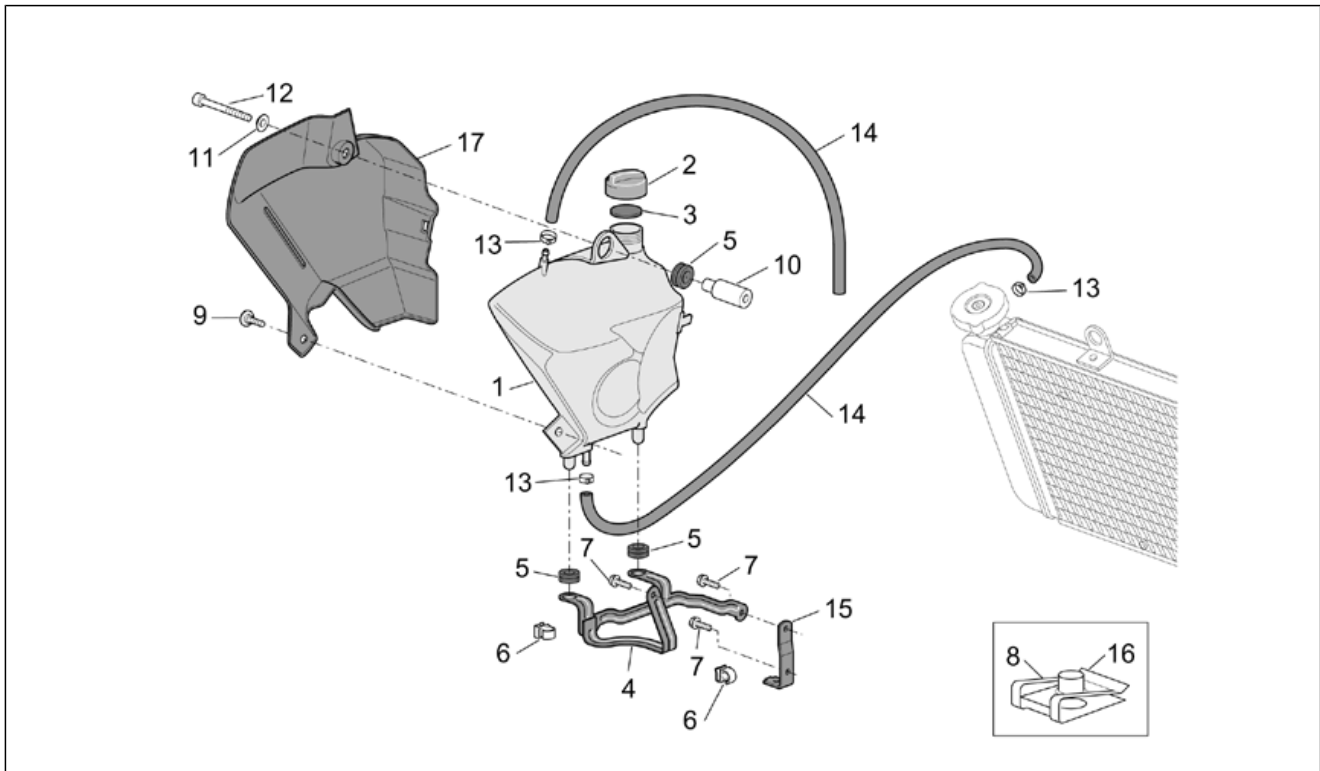

Einheit	RAHMEN
Code	28.27
Beschreibung	Ausdehngefäß
Inspektion	1

Pos.	Code	Beschreibung	Menge	Varianten
1	AP8139617	Ausdehngefäß	1	
2	AP8120354	Deckel	1	
3	AP8120355	Ölschraubelochstal dichtung	1	Technische Daten:Version ETV Capo Nord RALLY/RAID[rally]
3	AP8220191	Dichtung	1	Technische Daten:Version ETV Capo Nord Standard[std]
4	AP8134557	Aufnahme Expansionsgef.	1	
5	AP8120030	Gummi	3	
6	AP8201727	Kabelführungs schw.	2	
7	AP8152279	TE Schr. m. Flansch M6x20	3	
8	AP8102375	Klammer M5	3	
9	AP8152302	TBEI Schraube m.Flansch M5x12	1	
10	AP8121473	Distanzscheibe	1	
11	AP8121032	Buchse	1	
12	AP8150045	TCEI Schraube M6x55	1	
13	AP8102738	Schlauchselle	3	
14	AP8120952	Kraftstoffleitung 5,5x10	2	
15	AP8134744	Platte	1	Technische Daten:Version ETV Capo Nord Standard[std]
16	AP8102376	Klammer M6	1	
17	AP8149424	Expansionsgefass schutz	1