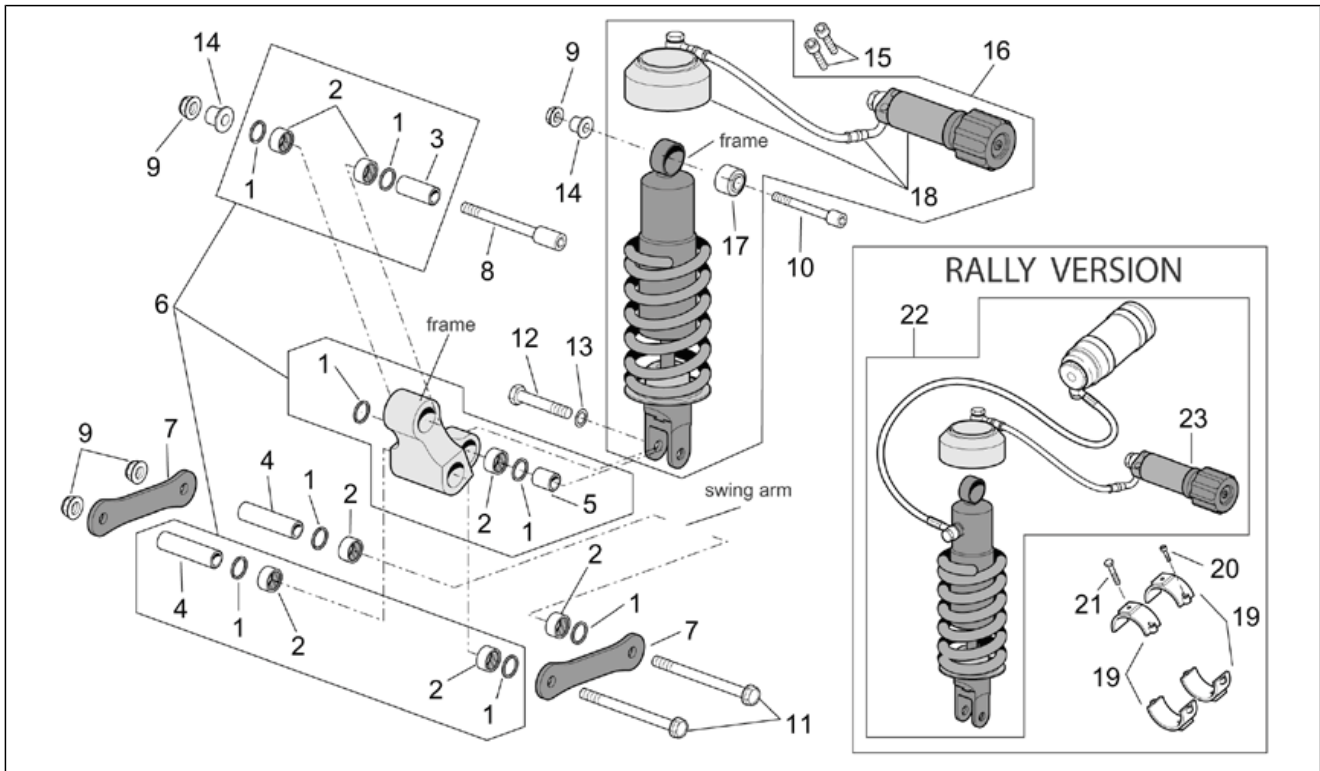

Einheit	RAHMEN
Code	28.09
Beschreibung	Pleuelstange und hinterer Stoßdämpfer
Inspektion	1

Pos.	Code	Beschreibung	Menge	Varianten
1	AP8110068	Ölabstreifring D18x24x3	8	
2	AP8110066	Nadellager	7	
3	AP8135924	Pleuelbolzen L40	1	
4	AP8121315	Pleuelbolzen	2	
5	AP8135608	Pleuelbolzen L25	1	
6	AP8146192	Doppelte Pleuelstange	1	
7	AP8146193	Einfache Pleuelstange	2	Technische Daten:Version ETV Capo Nord Standard[std]
7	AP8146758	Einfache Pleuelstange	2	Technische Daten:Version ETV Capo Nord RALLY/RAID[rally]
8	AP8152397	TCEI Schraube M10x82	1	
9	AP8152301	Selbstsperrende Mutter	4	
10	AP8150458	TCEI Schraube M10x63	1	
11	AP8152396	TE Schr. m. Flansch M10x95	2	
12	AP8152147	Sechskantschraube M10x47	1	
13	AP8150292	Gebogene Sprengscheibe *	1	
14	AP8121155	T-Buchse *	2	
15	AP8150165	TCEI Schraube M6x25	2	
16	AP8163114	Stoßdämpfer	1	Technische Daten:Version ETV Capo Nord Standard[std]
17	AP8144466	Silent-Block	1	
18	AP8163084	Vorspannung	1	
19	AP8134962	Halter	4	Technische Daten:Version ETV Capo Nord RALLY/RAID[rally]
20	AP8152043	TCEI Schraube M4x10	4	Technische Daten:Version ETV Capo Nord RALLY/RAID[rally]
21	AP8152246	TBEI Schraube m.Flansch M6x16	2	Technische Daten:Version ETV Capo Nord RALLY/RAID[rally]
22	AP8163244	Stoßdämpfer	1	Technische Daten:Version ETV Capo Nord RALLY/RAID[rally]
23	AP8163084	Vorspannung	1	Technische Daten:Version ETV Capo Nord RALLY/RAID[rally]