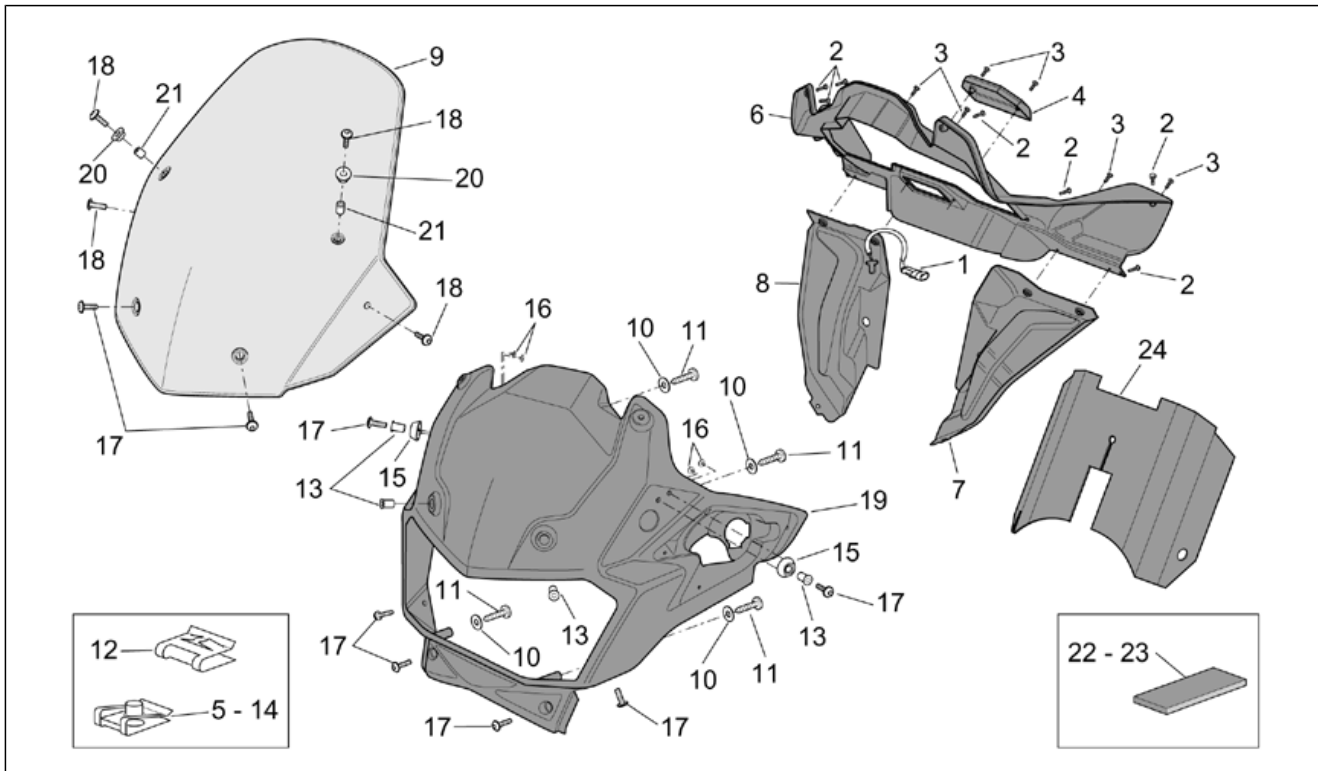

Einheit	RAHMEN
Code	28.10
Beschreibung	Frontaufbau I - STANDARD
Inspektion	1

Pos.	Code	Beschreibung	Menge	Varianten
1	AP8124936	Lufttemperaturfühler	1	Technische Daten:Version ETV Capo Nord Standard[std]
2	AP8152334	TBEI Schraube m.Flansch M3x12	7	Technische Daten:Version ETV Capo Nord Standard[std]
3	AP8150493	TBEI Schraube M4x16	8	Technische Daten:Version ETV Capo Nord Standard[std]
4	AP8149353	Sicherungsdeckel	1	Baujahr:2001[1], 2002[2] Fahrzeugfarbe:Rot Flame 2001-2002[f.red], Blau Infinity 2001-2002[i.blu], Grau Jet 2001-2002[j.grey] Technische Daten:Version ETV Capo Nord Standard[std]
4	AP8158882	Sicherungsdeckel	1	Baujahr:2002[2] Fahrzeugfarbe:Grau Dust 2002[d.grey] Technische Daten:Version ETV Capo Nord Standard[std]
4	AP8168320	Sicherungsdeckel	1	Baujahr:2003[3] Technische Daten:Version ETV Capo Nord Standard[std]
5	AP8102375	Klammer M5	2	Technische Daten:Version ETV Capo Nord Standard[std]
6	AP8139625	Verschl. Kuppel-Instr.tafel	1	Baujahr:2001[1], 2002[2] Fahrzeugfarbe:Rot Flame 2001-2002[f.red], Blau Infinity 2001-2002[i.blu], Grau Jet 2001-2002[j.grey] Technische Daten:Version ETV Capo Nord Standard[std]
6	AP8158880	Verschl. Kuppel-Instr.tafel	1	Baujahr:2002[2] Fahrzeugfarbe:Grau Dust 2002[d.grey] Technische Daten:Version ETV Capo Nord Standard[std]
6	AP8168319	Verschl. Kuppel-Instr.tafel	1	Baujahr:2003[3] Technische Daten:Version ETV Capo Nord Standard[std]
7	AP8134555	Abschlussblende Im Verkl.	1	Baujahr:2001[1], 2002[2] Fahrzeugfarbe:Rot Flame 2001-2002[f.red], Blau Infinity 2001-2002[i.blu], Grau Jet 2001-2002[j.grey] Technische Daten:Version ETV Capo Nord Standard[std]
7	AP8158891	Abschlussblende Im Verkl.	1	Baujahr:2002[2] Fahrzeugfarbe:Grau Dust 2002[d.grey] Technische Daten:Version ETV Capo Nord Standard[std]
7	AP8168324	Abschlussblende Im Verkl.	1	Baujahr:2003[3] Technische Daten:Version ETV Capo Nord Standard[std]
8	AP8134554	Abschlussblende rm Verkl.	1	Baujahr:2001[1], 2002[2]