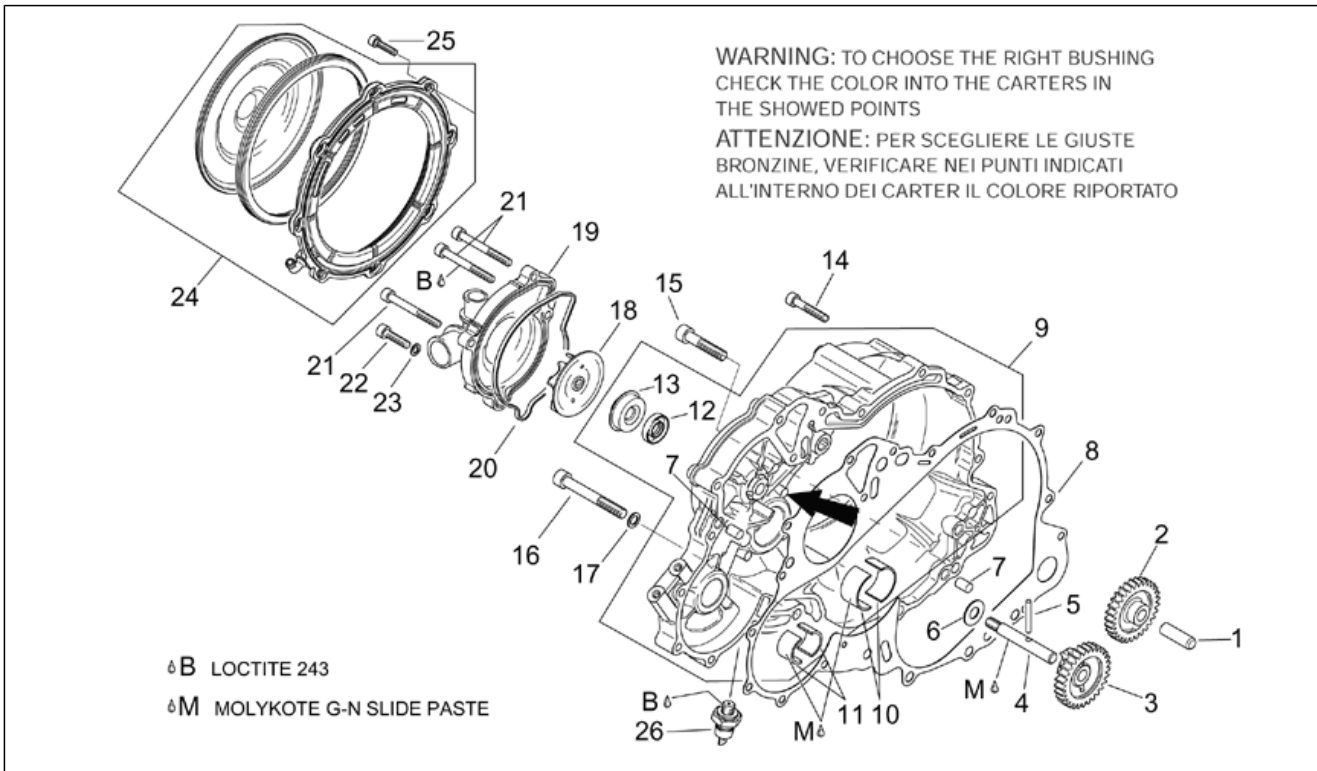

Einheit	MOTOR
Code	29.63
Beschreibung	Wasserpumpenritzel
Inspektion	1

Pos.	Code	Beschreibung	Menge	Varianten
1	AP0929930	Bolzen	1	
2	AP0634500	Freilaufgrad	1	
3	AP0634490	Wasserpump.-Zahn.	1	
4	AP0220410	Welle Wasserpumpe	1	
5	AP0232430	Stift	1	
6	AP0227685	Ausgleichscheibe 10,1x22x1	1	
7	AP0632010	Stift M8x12	2	
8	AP0650330	Dichtung	1	
9	AP0610151	Kupplungsdeckel	1	
10	AP0233790	Halbsch. Bronzebu., blau	2	
10	AP0233791	Halbsch. Bronzebu., rot	2	
10	AP0233793	Halbsch. Bronzebu., gelb	2	
11	AP0233780	Halbsch. Bronzebchs. 20x24x16	2	
12	AP0650310	Ölabstreifring 10x25x5	1	
13	AP0650370	Pumpe Mechanische Dichtung	1	
14	AP0241811	TCEI Schraube	11	
15	AP0840681	TCEI Schraube M8x40	3	
16	AP0841841	TCEI Schraube	1	
17	AP0950141	Gasket ring 8x13	1	
18	AP0222500	Läufer	1	
19	AP0222512	Wasserpumpenkörper	1	
20	AP0650240	Dichtung	1	
21	AP0240331	TCEI Schraube	3	
22	AP0840861	TCEI Schraube M6x25	1	
23	AP0230415	Gasket ring 6x10	1	
24	AP0211778	Membranscheibe kplt.	1	
25	AP0240181	TCEI Schraube	8	
26	AP0956169	Öldruckschalter	1