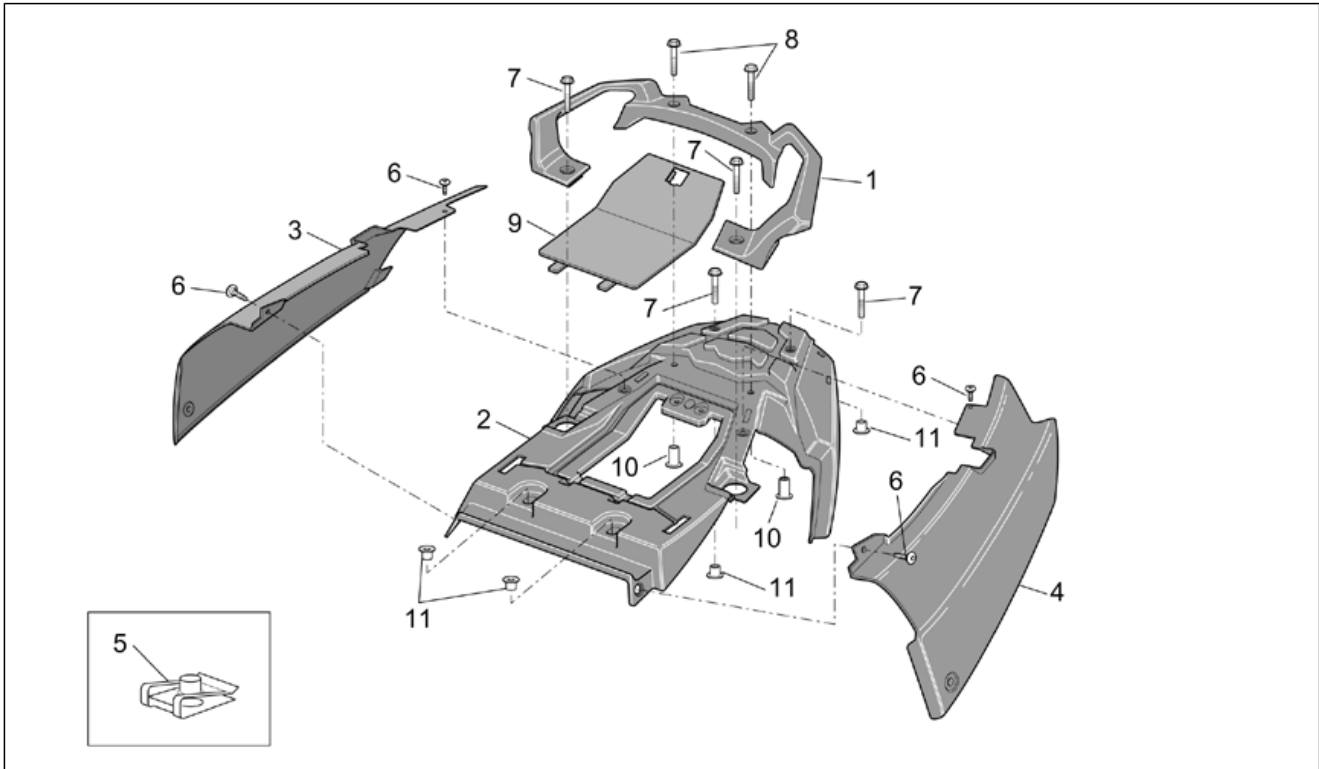

Einheit	RAHMEN
Code	28.19
Beschreibung	Heckaufbau
Inspektion	1

Pos.	Code	Beschreibung	Menge	Varianten
1	AP8139798	Soziushaltegriff, grau	1	Technische Daten:Version ETV Capo Nord RALLY/RAID[rally]
1	AP8139798	Soziushaltegriff, grau	1	Baujahr:2001[1], 2002[2] Fahrzeugfarbe:Rot Flame 2001-2002[f.red], Blau Infinity 2001-2002[i.blu], Grau Jet 2001-2002[j.grey] Technische Daten:Version ETV Capo Nord Standard[std]
1	AP8158887	Soziusgriff	1	Baujahr:2002[2] Fahrzeugfarbe:Grau Dust 2002[d.grey] Technische Daten:Version ETV Capo Nord Standard[std]
1	AP8158887	Soziusgriff	1	Baujahr:2003[3] Technische Daten:Version ETV Capo Nord Standard[std]
2	AP8139629	Gepäckträger, grau	1	Technische Daten:Version ETV Capo Nord RALLY/RAID[rally]
2	AP8139629	Gepäckträger, grau	1	Baujahr:2001[1], 2002[2] Fahrzeugfarbe:Rot Flame 2001-2002[f.red], Blau Infinity 2001-2002[i.blu], Grau Jet 2001-2002[j.grey] Technische Daten:Version ETV Capo Nord Standard[std]
2	AP8158886	Gepäckträger, grau	1	Baujahr:2002[2] Fahrzeugfarbe:Grau Dust 2002[d.grey] Technische Daten:Version ETV Capo Nord Standard[std]
2	AP8158886	Gepäckträger, grau	1	Baujahr:2003[3] Technische Daten:Version ETV Capo Nord Standard[std]
3	AP8139626	R. kl. Seitenteil, blau	1	Baujahr:2001[1], 2002[2] Fahrzeugfarbe:Blau Infinity 2001-2002[i.blu] Technische Daten:Version ETV Capo Nord Standard[std]
3	AP8158040	R. kl. Seitenteil, grau	1	Baujahr:2001[1], 2002[2] Fahrzeugfarbe:Grau Jet 2001-2002[j.grey] Technische Daten:Version ETV Capo Nord Standard[std]
3	AP8158049	R. kl. Seitenteil, rot	1	Baujahr:2001[1], 2002[2] Fahrzeugfarbe:Rot Flame 2001-2002[f.red] Technische Daten:Version ETV Capo Nord Standard[std]
3	AP8158883	R. kl. Seitenteil, grau	1	Baujahr:2002[2] Fahrzeugfarbe:Grau Dust 2002[d.grey] Technische Daten:Version ETV Capo Nord Standard[std]
3	AP8168321	R. kl. Seitenteil, grau	1	Baujahr:2003[3]