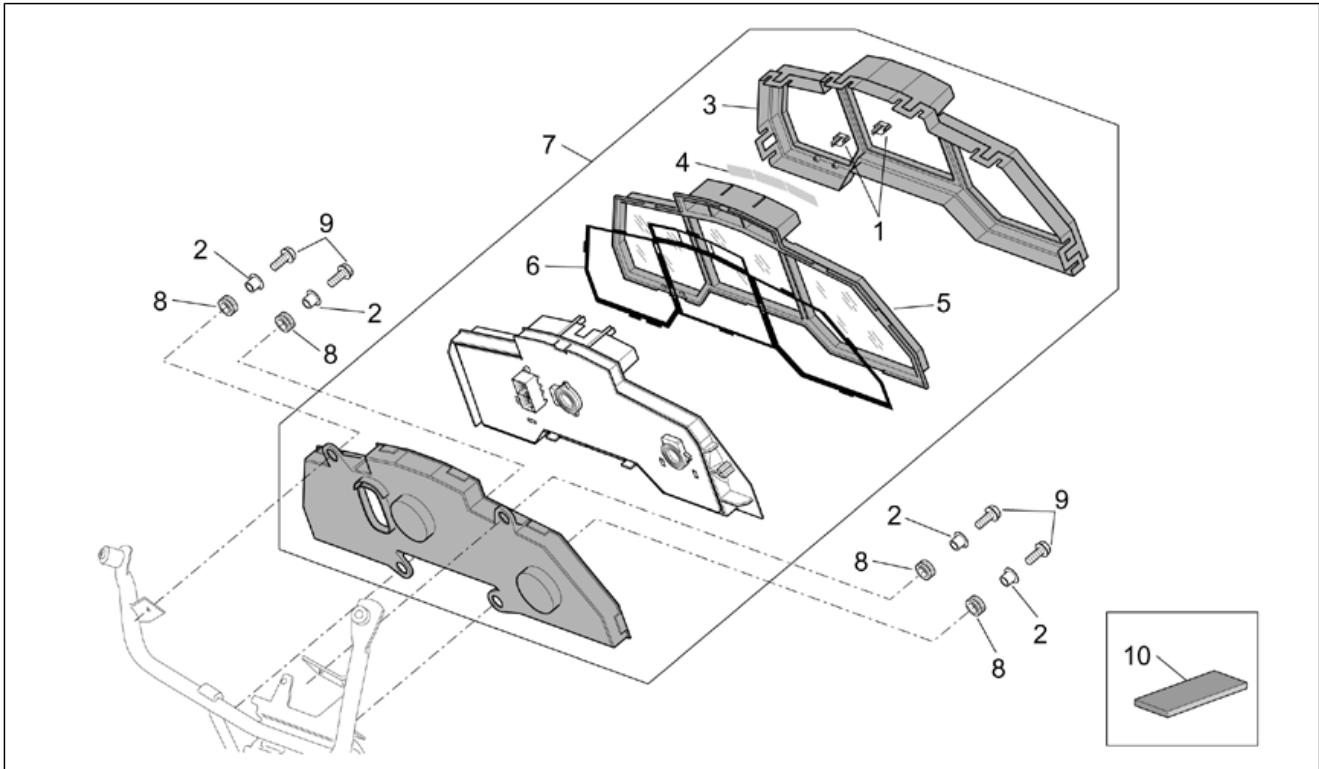

Einheit	RAHMEN
Code	28.21
Beschreibung	Instrumententafel
Inspektion	1

Pos.	Code	Beschreibung	Menge	Varianten
7	AP8127074	Instrum.tafel kplt.	1	Baujahr:2002[2] Fahrzeugfarbe:Rot Flame 2001-2002[f.red], Blau Infinity 2001-2002[i.blu], Grau Jet 2001-2002[j.grey] Land:USA (Zulassung 49 Staaten)[CF] Technische Daten:Version ETV Capo Nord Standard[std]
7	AP8127280	Instrum.tafel kplt.	1	Land:Großbritannien[UK] Technische Daten:Version ETV Capo Nord RALLY/RAID[rally]
7	AP8127280	Instrum.tafel kplt.	1	Baujahr:2001[1], 2002[2] Fahrzeugfarbe:Rot Flame 2001-2002[f.red], Blau Infinity 2001-2002[i.blu], Grau Jet 2001-2002[j.grey] Land:Großbritannien[UK] Technische Daten:Version ETV Capo Nord Standard[std]
7	AP8127425	Instrum.tafel kplt.	1	Baujahr:2003[3] Land:Österreich[A], Australien[AA], Australien[AUS], Belgien[B], Kanada[CA], Schweiz[CH], Deutschland[D], Dänemark[DK], Spanien[E], A, B, CH, D, DK, GR, E, F, I, NL, P[EU], Frankreich[F], Griechenland[GR], Italien[I], Holland[NL], Portugal[P] Technische Daten:Version ETV Capo Nord Standard[std]
7	AP8127426	Instrum.tafel kplt.	1	Baujahr:2003[3] Land:Großbritannien[UK] Technische Daten:Version ETV Capo Nord Standard[std]
7	AP8127427	Instrum.tafel kplt.	1	Baujahr:2003[3] Land:USA (Zulassung 49 Staaten)[CF] Technische Daten:Version ETV Capo Nord Standard[std]
8	AP8112599	Gummi *	4	
9	AP8152280	TE Schr. m. Flansch M6x25	4	
10	AP8117073	Klebeschwamm	1