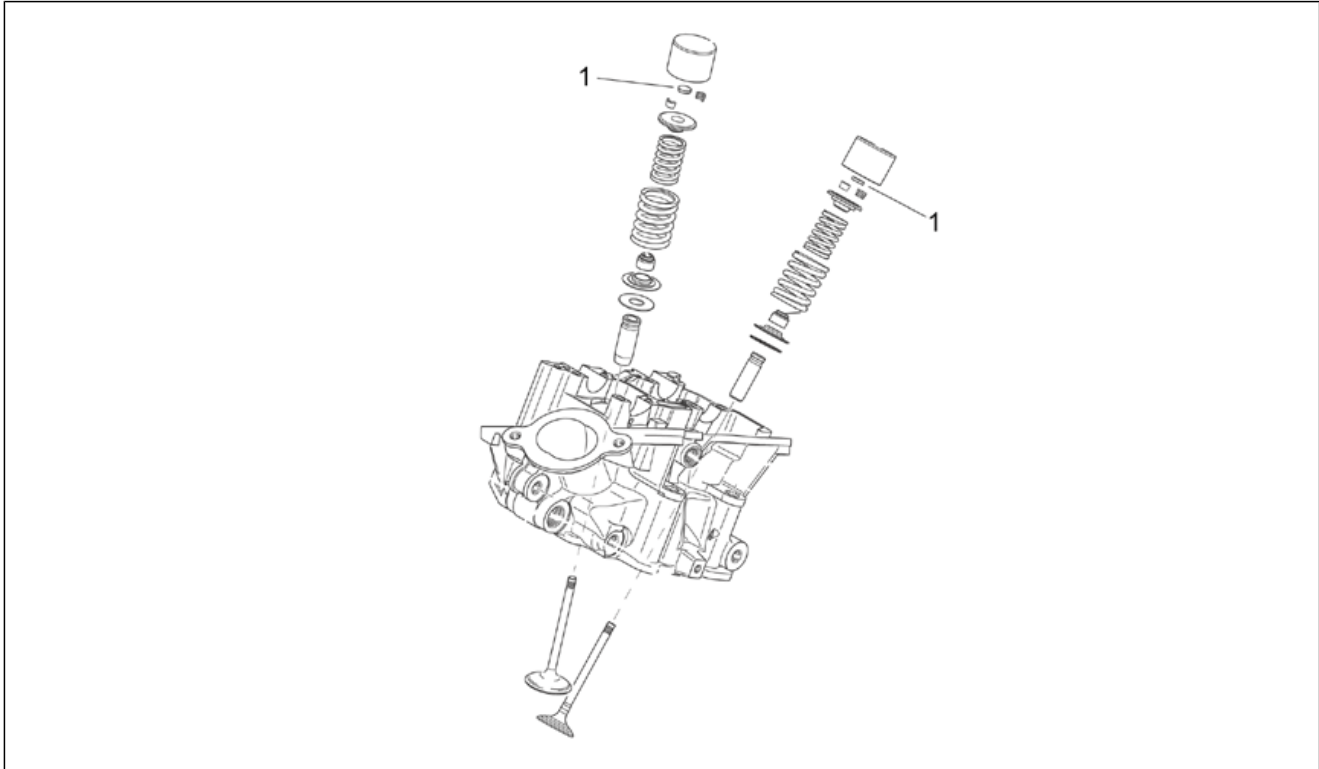

Einheit	MOTOR
Code	29.56
Beschreibung	Ventilesbeläge
Inspektion	1

Pos.	Code	Beschreibung	Menge	Varianten
1	AP0254043	Belag 2,975	1