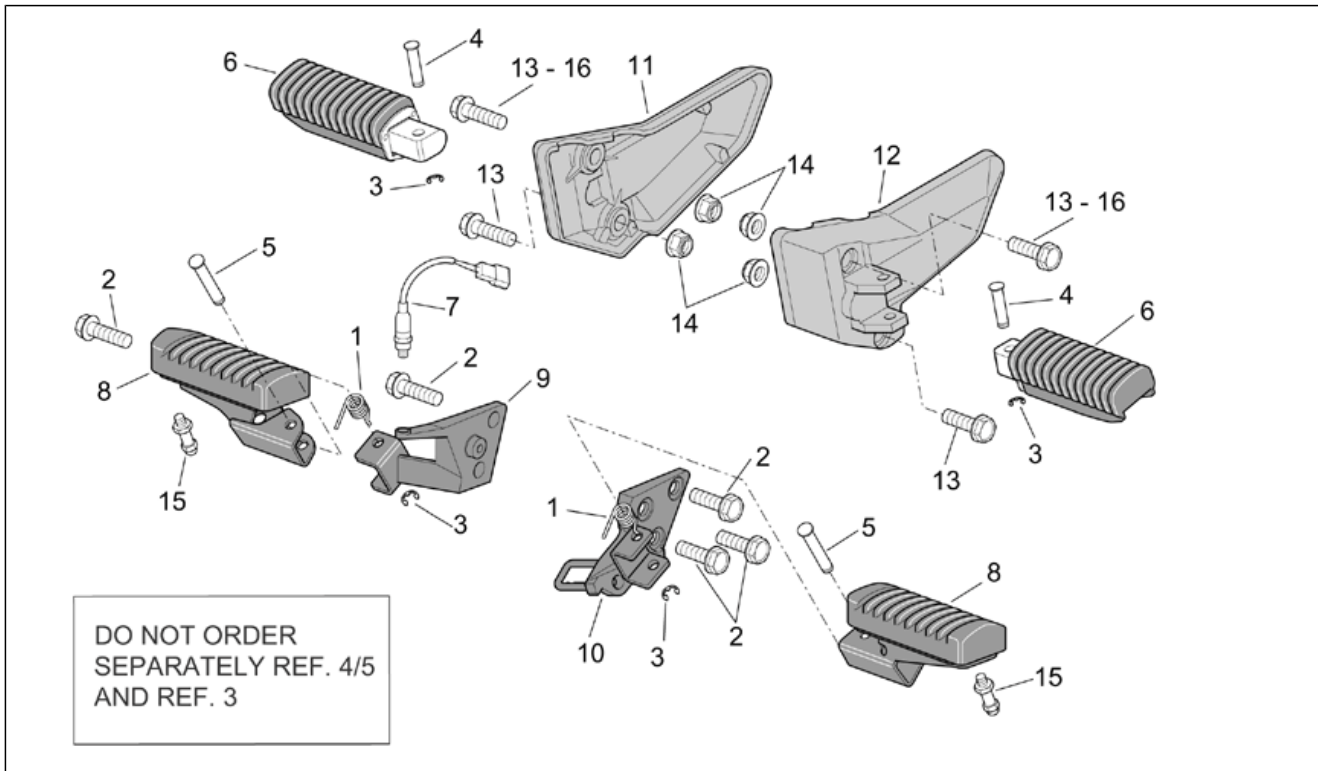

Einheit	RAHMEN
Code	28.03
Beschreibung	Fussrasten
Inspektion	1

Pos.	Code	Beschreibung	Menge	Varianten
1	AP8121928	Rückholfeder	2	
2	AP8152320	TE Schr. m. Flansch	5	
3	AP8152409	Sperring	4	
4	AP8121567	Bolzen	2	
5	AP8121566	Rastenbolzen	2	
6	AP8146045	Soziusrasten (Paar)	1	
7	AP8112996	Mikroschalter	1	
8	AP8146534	Fußrasten Fahrer (Paar)	1	
9	AP8146184	Fußrastenhalter Fahrer rechts	1	Technische Daten:Version ETV Capo Nord Standard[std]
9	AP8146809	Fußrastenhalter Fahrer rechts	1	Technische Daten:Version ETV Capo Nord RALLY/RAID[rally]
10	AP8146185	Fußrastenhalter Fahrer links	1	Baujahr:2001[1], 2002[2], 2003[3] Land:Österreich[A], Australien[AA], Australien[AUS], Belgien[B], Schweiz[CH], Deutschland[D], Dänemark[DK], Spanien[E], A, B, CH, D, DK, GR, E, F, I, NL, P[EU], Frankreich[F], Griechenland[GR], Italien[I], Holland[NL], Portugal[P], Großbritannien[UK] Technische Daten:Version ETV Capo Nord Standard[std]
10	AP8146563	Fußrastenhalter Fahrer links	1	Land:Kanada[CA], USA (Zulassung 49 Staaten)[CF] Technische Daten:Version ETV Capo Nord Standard[std]
10	AP8146781	Fußrastenhalter Fahrer links	1	Technische Daten:Version ETV Capo Nord RALLY/RAID[rally]
10	AP8146867	Fußrastenhalter Fahrer links	1	Baujahr:2003[3] Land:Österreich[A], Australien[AA], Australien[AUS], Belgien[B], Schweiz[CH], Deutschland[D], Dänemark[DK], Spanien[E], A, B, CH, D, DK, GR, E, F, I, NL, P[EU], Frankreich[F], Griechenland[GR], Italien[I], Holland[NL], Portugal[P], Großbritannien[UK] Technische Daten:Version ETV Capo Nord Standard[std]
11	AP8146475	Halter rechte Soziusfußraste	1	
12	AP8146476	Halte linke Soziusfußraste	1	
13	AP8152287	TE Schr. m. Flansch M8x25	4	Technische Daten:Version ETV Capo Nord Standard[std]
14	AP8152300	Selbstsperrende Mutter M8	4