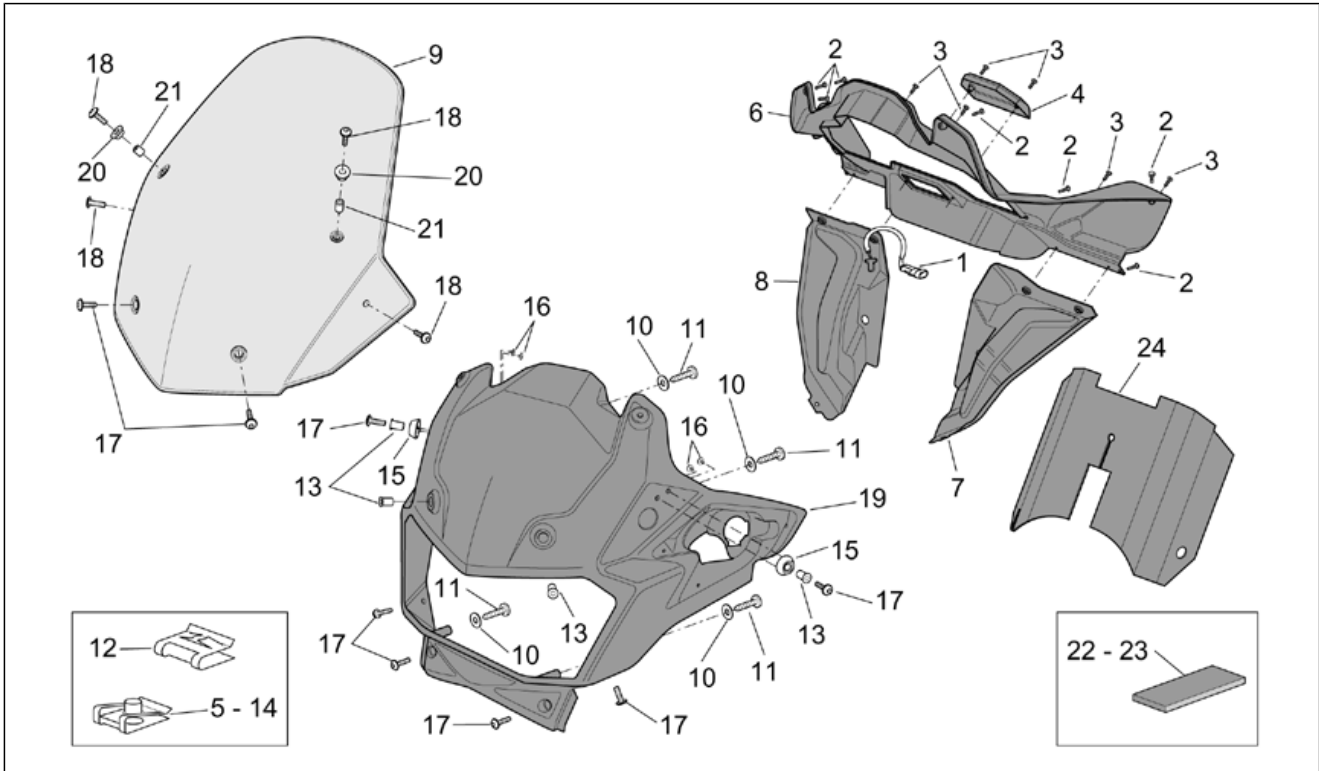

Einheit	RAHMEN
Code	28.10
Beschreibung	Frontaufbau I - STANDARD
Inspektion	1

Pos.	Code	Beschreibung	Menge	Varianten
				Technische Daten:Version ETV Capo Nord Standard[std]
19	AP8158874	Vord. Verkleidung, grau	1	Baujahr:2002[2] Fahrzeugfarbe:Grau Dust 2002[d.grey] Technische Daten:Version ETV Capo Nord Standard[std]
19	AP8168316	Vord. Verkleidung, grau	1	Baujahr:2003[3] Technische Daten:Version ETV Capo Nord Standard[std]
20	AP8144630	Gummi *	2	Technische Daten:Version ETV Capo Nord Standard[std]
21	AP8121143	Distanzscheibe	2	Technische Daten:Version ETV Capo Nord Standard[std]
22	AP8117033	Klebeschwamm	1	Technische Daten:Version ETV Capo Nord Standard[std]
23	AP8117041	Klebeschwamm 6x30	1	Technische Daten:Version ETV Capo Nord Standard[std]
24	AP8158255	Instrumentafel verschl. Verl.	1	Technische Daten:Version ETV Capo Nord Standard[std]
25	AP8120592	Ausgleichscheibe	4	Technische Daten:Version ETV Capo Nord Standard[std]