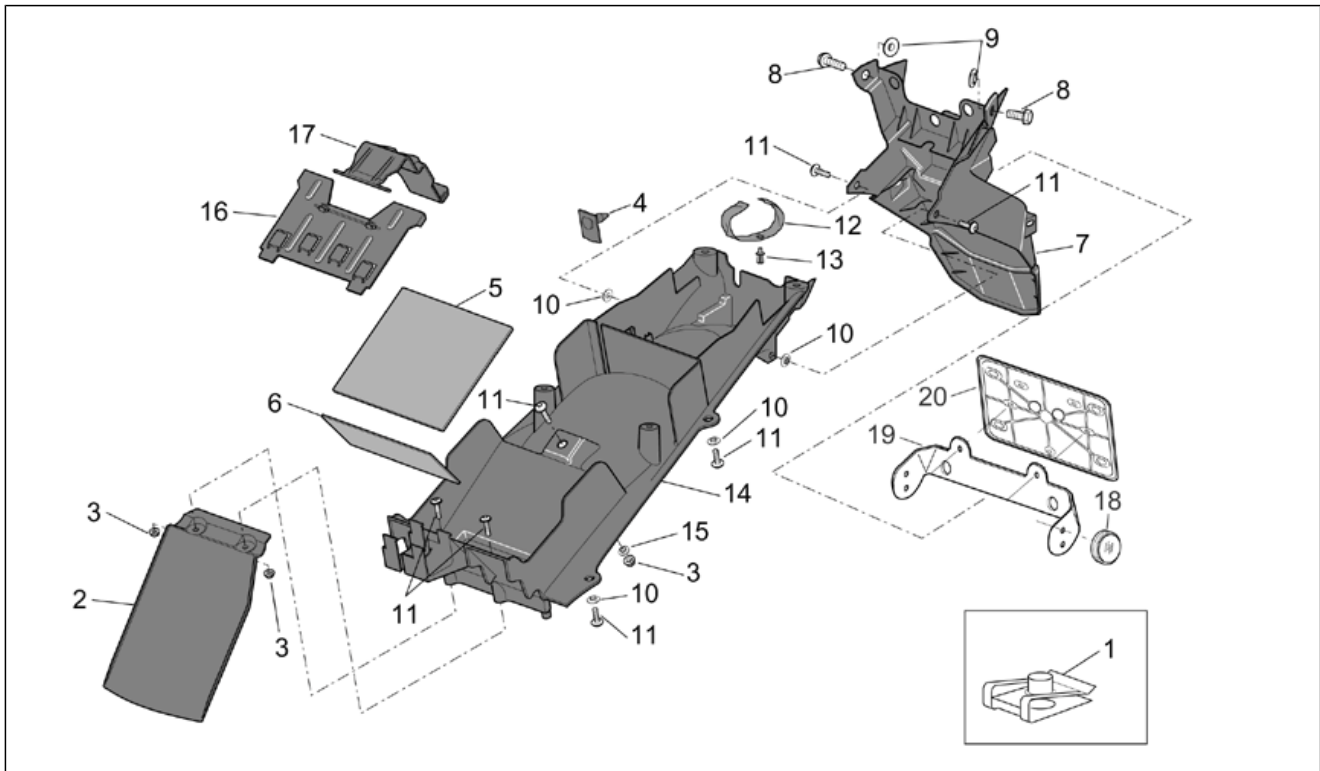

Einheit	RAHMEN
Code	28.20
Beschreibung	U. Sitzbank.
Inspektion	1

Pos.	Code	Beschreibung	Menge	Varianten
1	AP8102376	Klammer M6	2	
2	AP8126717	Stoßdämpferschutz	1	
3	AP8152299	Selbstsperrende Mutter M6	1	
4	AP8149296	Befestigungsbolzen	1	
5	AP8144288	seit. Gummiaufl. Batterie	1	
6	AP8144045	Batterieauflagegummi	1	
7	AP8126706	Kennzeichenplatte, grau	1	
8	AP8152286	TE Schr. m. Flansch M8x20	2	
9	AP8120508	T-Buchse *	2	
10	AP8121032	Buchse	8	
11	AP8152246	TBEI Schraube m.Flansch M6x16	11	
12	AP8102348	Fixierschelle Tasche	1	
13	AP8120317	Schwarzer Kunststoffniet	1	
14	AP8139799	Unt.Verschl.Sitzhal.schw.	1	
15	AP8121991	Buchse	1	
16	AP8158036	Batteriedeckel	1	
17	AP8158035	Bügel	1	
18	AP8224164	Rückstrahler Rücklicht, rot	2	Technische Daten:Version mit Katalysator[cat]
19	AP8134846	H.rückstrahler Support	1	Technische Daten:Version mit Katalysator[cat]
20	AP8149034	Kennzeichenhalter	1	Technische Daten:Version mit Katalysator[cat]