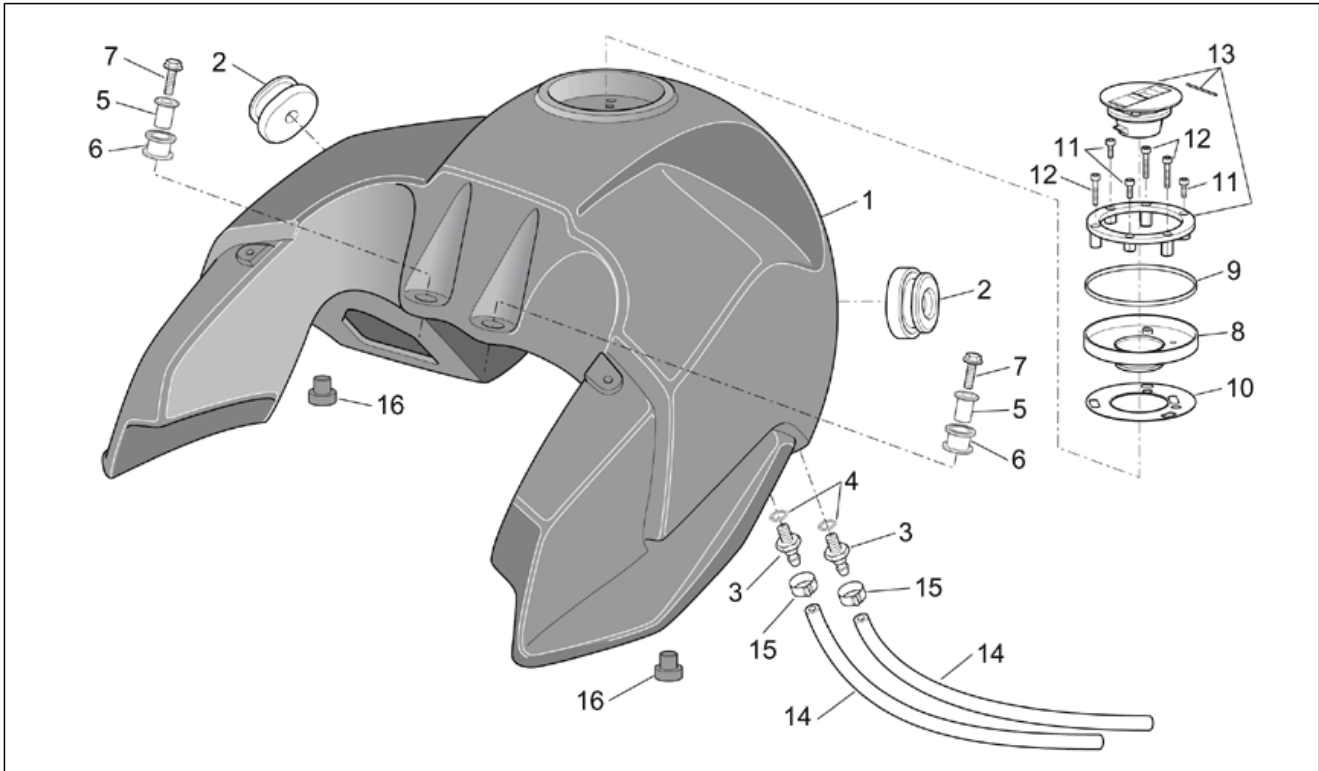

Einheit	RAHMEN
Code	28.17
Beschreibung	Kraftstofftank
Inspektion	1

Pos.	Code	Beschreibung	Menge	Varianten
1	AP8139620	Kraftstofftank, blau	1	Baujahr:2001[1], 2002[2] Fahrzeugfarbe:Blau Infinity 2001-2002[i.blu] Land:Österreich[A], Australien[AA], Australien[AUS], Belgien[B], Schweiz[CH], Deutschland[D], Dänemark[DK], Spanien[E], A, B, CH, D, DK, GR, E, F, I, NL, P[EU], Frankreich[F], Griechenland[GR], Italien[I], Holland[NL], Portugal[P], Großbritannien[UK] Technische Daten:Version ETV Capo Nord Standard[std]
1	AP8158037	Kraftstofftank, grau	1	Baujahr:2001[1], 2002[2] Fahrzeugfarbe:Grau Jet 2001-2002[j.grey] Land:Österreich[A], Australien[AA], Australien[AUS], Belgien[B], Schweiz[CH], Deutschland[D], Dänemark[DK], Spanien[E], A, B, CH, D, DK, GR, E, F, I, NL, P[EU], Frankreich[F], Griechenland[GR], Italien[I], Holland[NL], Portugal[P], Großbritannien[UK] Technische Daten:Version ETV Capo Nord Standard[std]
1	AP8158046	Kraftstofftank, rot	1	Baujahr:2001[1], 2002[2] Fahrzeugfarbe:Rot Flame 2001-2002[f.red] Technische Daten:Version ETV Capo Nord Standard[std]
1	AP8158757	Kraftstofftank, blau	1	Baujahr:2002[2] Fahrzeugfarbe:Blau Infinity 2001-2002[i.blu] Land:USA (Zulassung 49 Staaten)[CF] Technische Daten:Version ETV Capo Nord Standard[std]
1	AP8158870	Kraftstofftank, grau	1	Baujahr:2002[2] Fahrzeugfarbe:Grau Dust 2002[d.grey] Land:Österreich[A], Australien[AA], Australien[AUS], Belgien[B], Schweiz[CH], Deutschland[D], Dänemark[DK], Spanien[E], A, B, CH, D, DK, GR, E, F, I, NL, P[EU], Frankreich[F], Griechenland[GR], Italien[I], Holland[NL], Portugal[P], Großbritannien[UK] Technische Daten:Version ETV Capo Nord Standard[std]
1	AP8158871	Kraftstofftank, grau	1	Baujahr:2002[2] Fahrzeugfarbe:Grau Dust 2002[d.grey] Land:USA (Zulassung 49 Staaten)[CF] Technische Daten:Version ETV Capo Nord Standard[std]
1	AP8158903	Kraftstofftank, grau	1	Baujahr:2002[2]