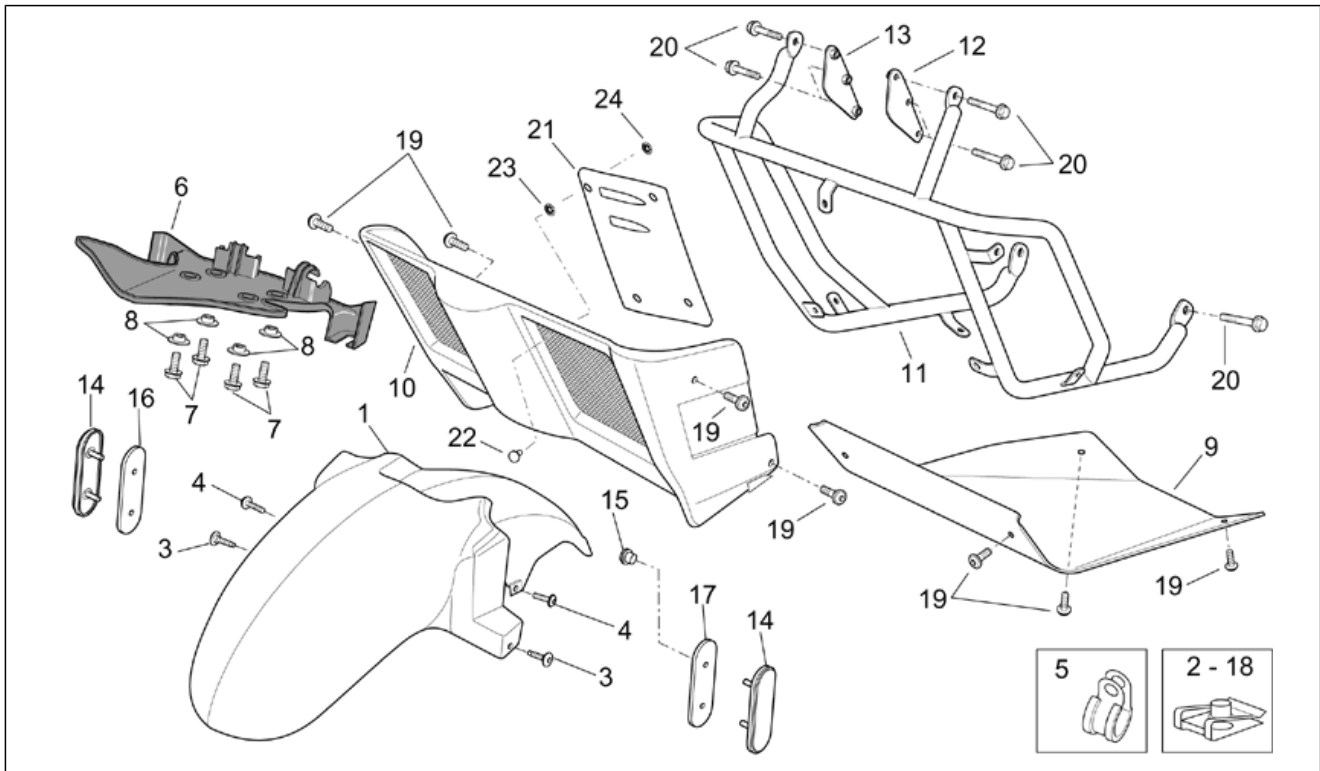

Einheit	RAHMEN
Code	28.14
Beschreibung	Frontaufbau III - RALLY
Inspektion	1

Pos.	Code	Beschreibung	Menge	Varianten
1	AP8156065	V. Schutzblech, grau	1	Technische Daten:Version ETV Capo Nord RALLY/RAID[rally]
2	AP8102375	Klammer M5	8	Technische Daten:Version ETV Capo Nord RALLY/RAID[rally]
3	AP8152302	TBEI Schraube m.Flansch M5x12	6	Technische Daten:Version ETV Capo Nord RALLY/RAID[rally]
4	AP8152275	TE Schr. m. Flansch M5x25	2	Technische Daten:Version ETV Capo Nord RALLY/RAID[rally]
5	AP8134167	Platte Bremsschlauch	2	Technische Daten:Version ETV Capo Nord RALLY/RAID[rally]
6	AP8149292	Unt. Abschlussblende, schwarz	1	Technische Daten:Version ETV Capo Nord RALLY/RAID[rally]
7	AP8152279	TE Schr. m. Flansch M6x20	4	Technische Daten:Version ETV Capo Nord RALLY/RAID[rally]
8	AP8221145	T-Buchse *	4	Technische Daten:Version ETV Capo Nord RALLY/RAID[rally]
9	AP8168763	Wannenschutz, alum.	1	Technische Daten:Version ETV Capo Nord RALLY/RAID[rally]
10	AP8168762	Wannenschutz, carb.	1	Technische Daten:Version ETV Capo Nord RALLY/RAID[rally]
11	AP8168764	Front protection	1	Technische Daten:Version ETV Capo Nord RALLY/RAID[rally]
12	GU80451721	Linkes bügel	1	Technische Daten:Version ETV Capo Nord RALLY/RAID[rally]
13	GU80451720	Rechtes bügel	1	Technische Daten:Version ETV Capo Nord RALLY/RAID[rally]
14	AP8124719	Rückstrahler, gelb	2	Land:Kanada[CA], USA (Zulassung 49 Staaten)[CF] Technische Daten:Version ETV Capo Nord RALLY/RAID[rally]
15	AP8121575	Mutter	4	Land:Kanada[CA], USA (Zulassung 49 Staaten)[CF] Technische Daten:Version ETV Capo Nord RALLY/RAID[rally]
16	AP8148588	Rückstr.halter v. rs.	1	Land:Kanada[CA], USA (Zulassung 49 Staaten)[CF] Technische Daten:Version ETV Capo Nord RALLY/RAID[rally]
17	AP8148589	Rückstr.halter v. ls.	1	Land:Kanada[CA], USA (Zulassung 49 Staaten)[CF] Technische Daten:Version ETV Capo Nord RALLY/RAID[rally]
18	AP8102376	Klammer M6	9	Technische Daten:Version ETV Capo Nord RALLY/RAID[rally]
19	AP8152246	TBEI Schraube m.Flansch M6x16	9	Technische Daten:Version ETV Capo Nord RALLY/RAID[rally]
20	AP8152286	TE Schr. m. Flansch M8x20	4	Technische Daten:Version ETV Capo Nord RALLY/RAID[rally]
21	AP8144659	Wärmeschutz	1	Technische Daten:Version ETV Capo Nord RALLY/RAID[rally]
22	AP8144109	Fixierstift	4	Technische Daten:Version ETV Capo Nord RALLY/RAID[rally]
23	AP8102504	Gummi	4	Technische Daten:Version ETV Capo Nord RALLY/RAID[rally]
24	AP8150450	Wellenscheibe D5	4	Technische Daten:Version ETV Capo Nord RALLY/RAID[rally]