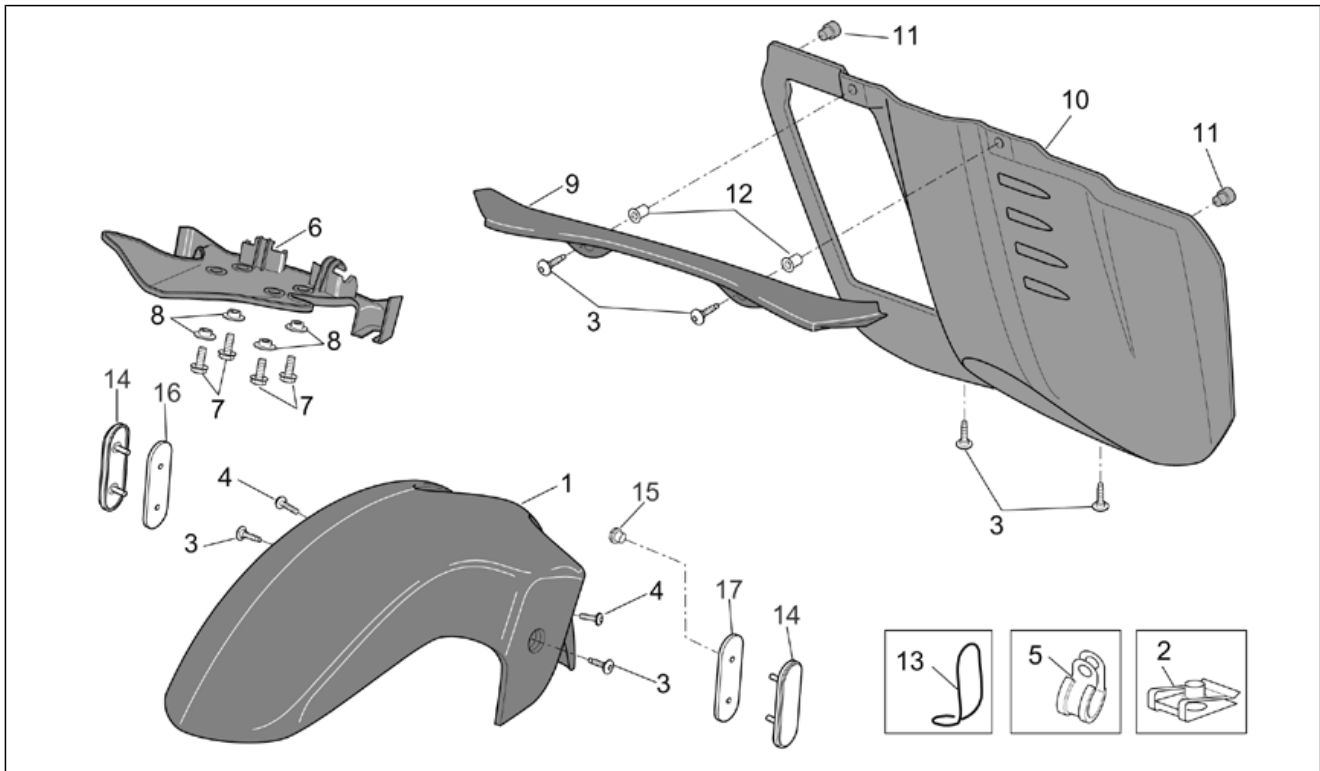

Einheit	RAHMEN
Code	28.13
Beschreibung	Frontaufbau III - STANDARD
Inspektion	1

Pos.	Code	Beschreibung	Menge	Varianten
1	AP8126703	Vord. Schutzblech, grau	1	Baujahr:2001[1], 2002[2] Fahrzeugfarbe:Rot Flame 2001-2002[f.red], Blau Infinity 2001-2002[i.blu], Grau Jet 2001-2002[j.grey] Land:Österreich[A], Australien[AA], Australien[AUS], Belgien[B], Schweiz[CH], Deutschland[D], Dänemark[DK], Spanien[E], A, B, CH, D, DK, GR, E, F, I, NL, P[EU], Frankreich[F], Griechenland[GR], Italien[I], Holland[NL], Portugal[P], Großbritannien[UK] Technische Daten:Version ETV Capo Nord Standard[std]
1	AP8126958	Vord. Schutzblech, grau	1	Baujahr:2002[2] Fahrzeugfarbe:Rot Flame 2001-2002[f.red], Blau Infinity 2001-2002[i.blu], Grau Jet 2001-2002[j.grey] Land:USA (Zulassung 49 Staaten)[CF] Technische Daten:Version ETV Capo Nord Standard[std]
1	AP8126997	Vorderes Schutzblech	1	Baujahr:2003[3] Land:Österreich[A], Australien[AA], Australien[AUS], Belgien[B], Schweiz[CH], Deutschland[D], Dänemark[DK], Spanien[E], A, B, CH, D, DK, GR, E, F, I, NL, P[EU], Frankreich[F], Griechenland[GR], Italien[I], Holland[NL], Portugal[P], Großbritannien[UK] Technische Daten:Version ETV Capo Nord Standard[std]
1	AP8126997	Vorderes Schutzblech	1	Baujahr:2002[2] Fahrzeugfarbe:Grau Dust 2002[d.grey] Land:Österreich[A], Australien[AA], Australien[AUS], Belgien[B], Schweiz[CH], Deutschland[D], Dänemark[DK], Spanien[E], A, B, CH, D, DK, GR, E, F, I, NL, P[EU], Frankreich[F], Griechenland[GR], Italien[I], Holland[NL], Portugal[P], Großbritannien[UK] Technische Daten:Version ETV Capo Nord Standard[std]
1	AP8126998	Vorderes Schutzblech	1	Baujahr:2003[3] Land:Kanada[CA], USA (Zulassung 49 Staaten)[CF] Technische Daten:Version ETV Capo Nord Standard[std]
1	AP8126998	Vorderes Schutzblech	1	Baujahr:2002[2] Fahrzeugfarbe:Grau Dust 2002[d.grey] Land:USA (Zulassung 49 Staaten)[CF] Technische Daten:Version ETV Capo Nord Standard[std]