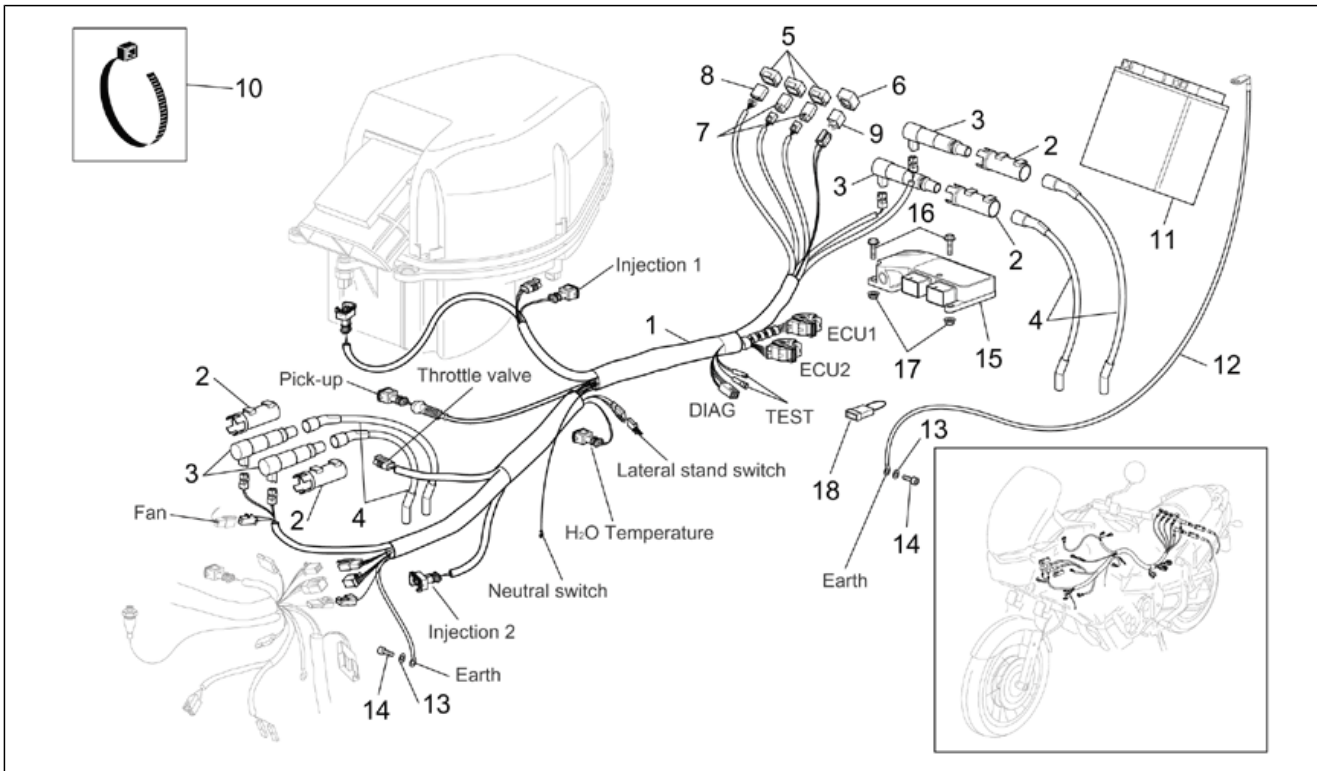

Einheit	RAHMEN
Code	28.46
Beschreibung	Elektrische Anlage III
Inspektion	1

Pos.	Code	Beschreibung	Menge	Varianten
1	AP8124582	Kabel Einspritzsystem	1	Land:Österreich[A], Australien[AA], Australien[AUS], Belgien[B], Schweiz[CH], Deutschland[D], Dänemark[DK], Spanien[E], A, B, CH, D, DK, GR, E, F, I, NL, P[EU], Frankreich[F], Griechenland[GR], Italien[I], Holland[NL], Portugal[P], Großbritannien[UK] Technische Daten:Version ohne Katalysator[nocat]
1	AP8127235	Kabel Einspritzsystem	1	Land:Australien[AA], Australien[AUS], Kanada[CA], USA (Zulassung 49 Staaten)[CF], Großbritannien[UK] Technische Daten:Version mit Katalysator[cat]
1	AP8127297	Kabel Einspritzsystem	1	Land:Österreich[A], Belgien[B], Schweiz[CH], Deutschland[D], Dänemark[DK], Spanien[E], A, B, CH, D, DK, GR, E, F, I, NL, P[EU], Frankreich[F], Griechenland[GR], Italien[I], Holland[NL], Portugal[P] Technische Daten:Version mit Katalysator[cat]
2	AP8134653	Halter Steuergerät	4	
3	AP8124864	Spule	4	
4	AP8127115	Zuendkabel	4	
5	AP8220283	Gummi *	3	
6	AP8220546	Auflagegummi Relais	1	
7	AP8212469	Zündrelais 12V-20A	2	
8	AP8124289	Dioden	1	
9	AP8124869	Relais Einspritzung	1	
10	AP8120416	Schelle schwarz 178x4	20	
11	AP8124284	Batterie	1	
12	AP8127071	Masse-Batteriekabel	1	
13	AP8150014	Ausgleichscheibe 6,4x12,5*	2	
14	AP8152123	TCEI Schraube	2	
15	AP8127275	Steuergerät ohne Diagramm	1	Technische Daten:Version ohne Katalysator[nocat]
15	AP8127343	Steuergerät	1	Technische Daten:Version mit Katalysator[cat]
16	AP8152279	TE Schr. m. Flansch M6x20	2	
17	AP8152299	Selbstsperrende Mutter M6	2