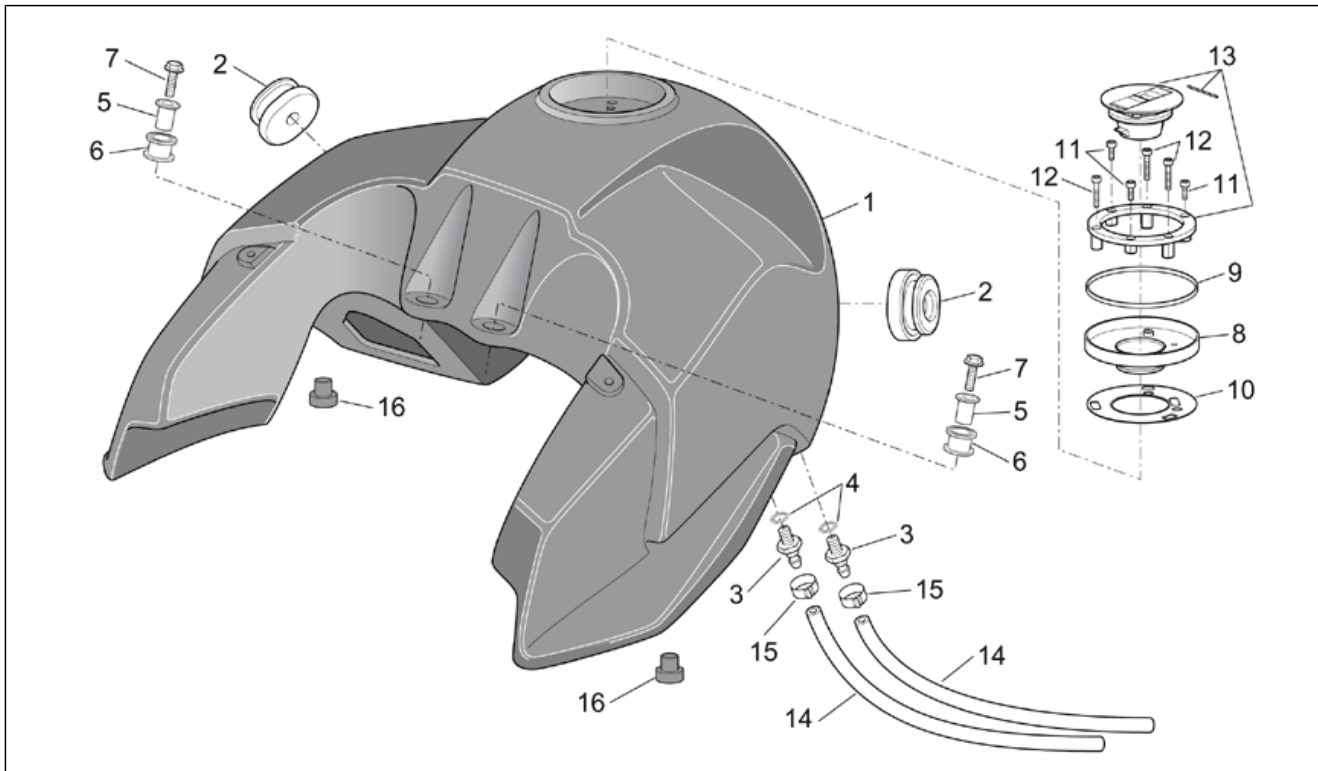

Einheit	RAHMEN
Code	28.17
Beschreibung	Kraftstofftank
Inspektion	1

Pos.	Code	Beschreibung	Menge	Varianten
				Fahrzeugfarbe:Grau Jet 2001-2002[j.grey] Land:USA (Zulassung 49 Staaten)[CF] Technische Daten:Version ETV Capo Nord Standard[std]
1	AP8168312	Kraftstofftank, grau	1	Baujahr:2003[3] Fahrzeugfarbe:Grau Oyster 2003[o.grey] Land:Österreich[A], Australien[AA], Australien[AUS], Belgien[B], Schweiz[CH], Deutschland[D], Dänemark[DK], Spanien[E], A, B, CH, D, DK, GR, E, F, I, NL, P[EU], Frankreich[F], Griechenland[GR], Italien[I], Holland[NL], Portugal[P], Großbritannien[UK] Technische Daten:Version ETV Capo Nord Standard[std]
1	AP8168313	Kraftstofftank, grau	1	Baujahr:2003[3] Fahrzeugfarbe:Grau Oyster 2003[o.grey] Land:Kanada[CA], USA (Zulassung 49 Staaten)[CF] Technische Daten:Version ETV Capo Nord Standard[std]
1	AP8168330	Kraftstofftank, blau	1	Baujahr:2003[3] Fahrzeugfarbe:Blau Universe 2003[u.blu] Land:Österreich[A], Australien[AA], Australien[AUS], Belgien[B], Schweiz[CH], Deutschland[D], Dänemark[DK], Spanien[E], A, B, CH, D, DK, GR, E, F, I, NL, P[EU], Frankreich[F], Griechenland[GR], Italien[I], Holland[NL], Portugal[P], Großbritannien[UK] Technische Daten:Version ETV Capo Nord Standard[std]
1	AP8168331	Kraftstofftank, blau	1	Baujahr:2003[3] Fahrzeugfarbe:Blau Universe 2003[u.blu] Land:Kanada[CA], USA (Zulassung 49 Staaten)[CF] Technische Daten:Version ETV Capo Nord Standard[std]
1	AP8168336	Kraftstofftank, rot	1	Baujahr:2003[3] Fahrzeugfarbe:Rot Alpine 2003[a.red] Land:Österreich[A], Australien[AA], Australien[AUS], Belgien[B], Schweiz[CH], Deutschland[D], Dänemark[DK], Spanien[E], A, B, CH, D, DK, GR, E, F, I, NL, P[EU], Frankreich[F], Griechenland[GR], Italien[I], Holland[NL], Portugal[P], Großbritannien[UK] Technische Daten:Version ETV Capo Nord Standard[std]
1	AP8168337	Kraftstofftank, rot	1	Baujahr:2003[3]