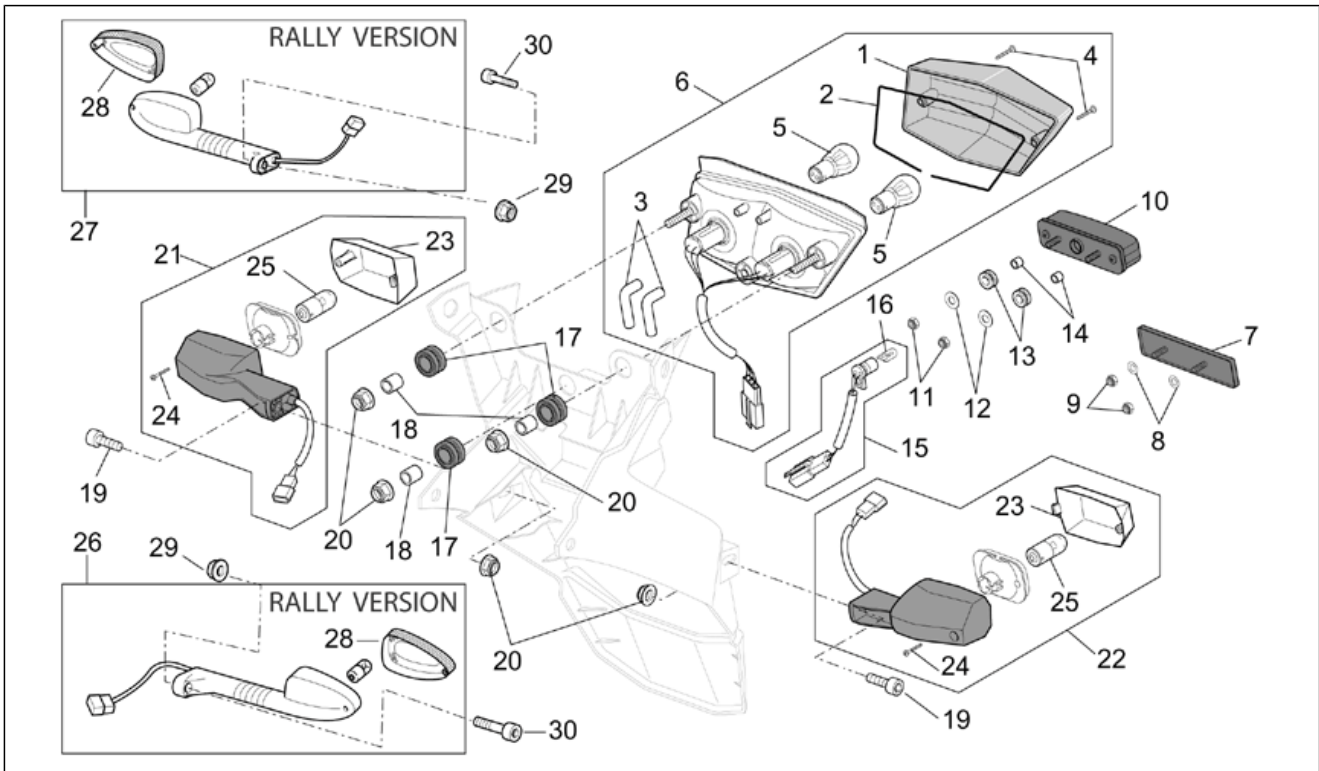

Einheit	RAHMEN
Code	28.43
Beschreibung	Hinterer Lichter
Inspektion	1

Pos.	Code	Beschreibung	Menge	Varianten
29	AP8150430	Selbstsperr.mut Unt.	2	Technische Daten:Version ETV Capo Nord RALLY/RAID[rally]
30	AP8150044	TCEI Schraube M6x20	2	Technische Daten:Version ETV Capo Nord RALLY/RAID[rally]