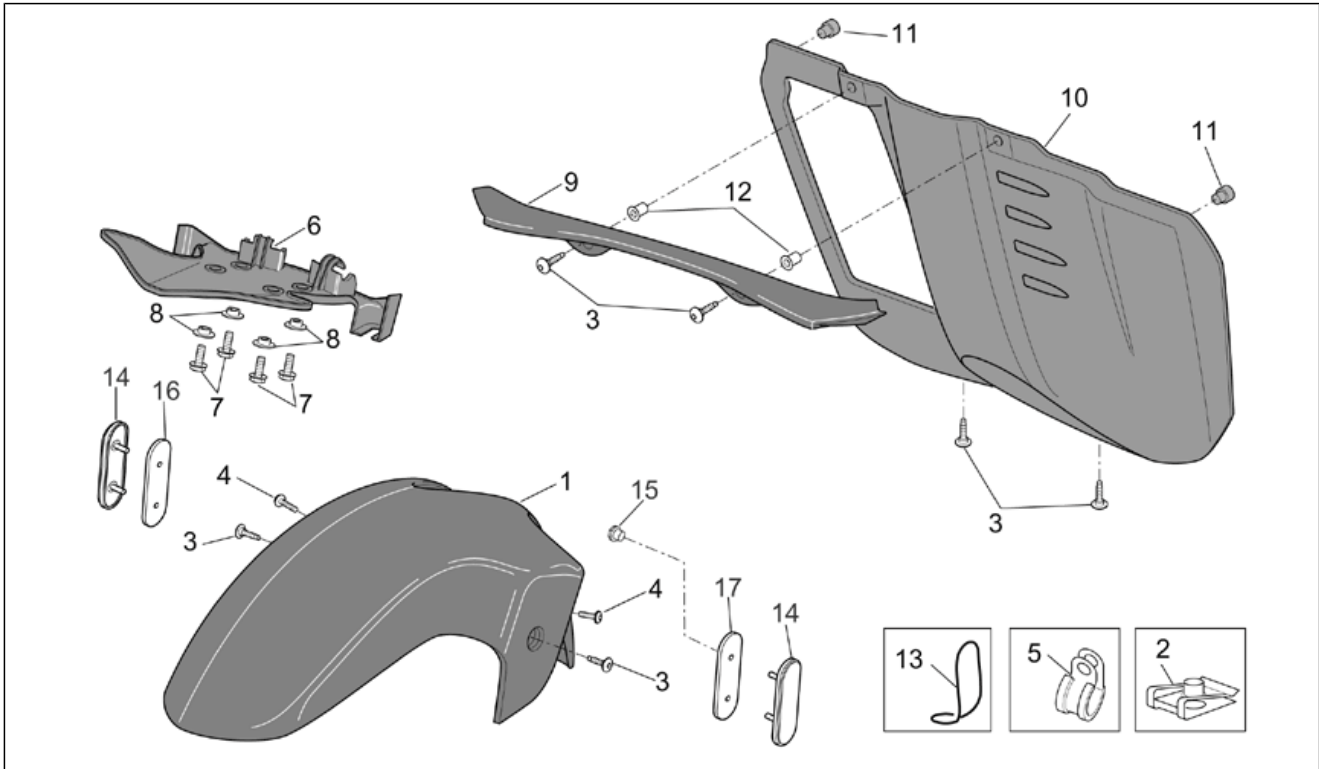

Einheit	RAHMEN
Code	28.13
Beschreibung	Frontaufbau III - STANDARD
Inspektion	1

Pos.	Code	Beschreibung	Menge	Varianten
				Technische Daten:Version ETV Capo Nord Standard[std]
15	AP8121575	Mutter	4	Land:Kanada[CA], USA (Zulassung 49 Staaten)[CF] Technische Daten:Version ETV Capo Nord Standard[std]
16	AP8148588	Rückstr.halter v. rs.	1	Land:Kanada[CA], USA (Zulassung 49 Staaten)[CF] Technische Daten:Version ETV Capo Nord Standard[std]
17	AP8148589	Rückstr.halter v. ls.	1	Land:Kanada[CA], USA (Zulassung 49 Staaten)[CF] Technische Daten:Version ETV Capo Nord Standard[std]