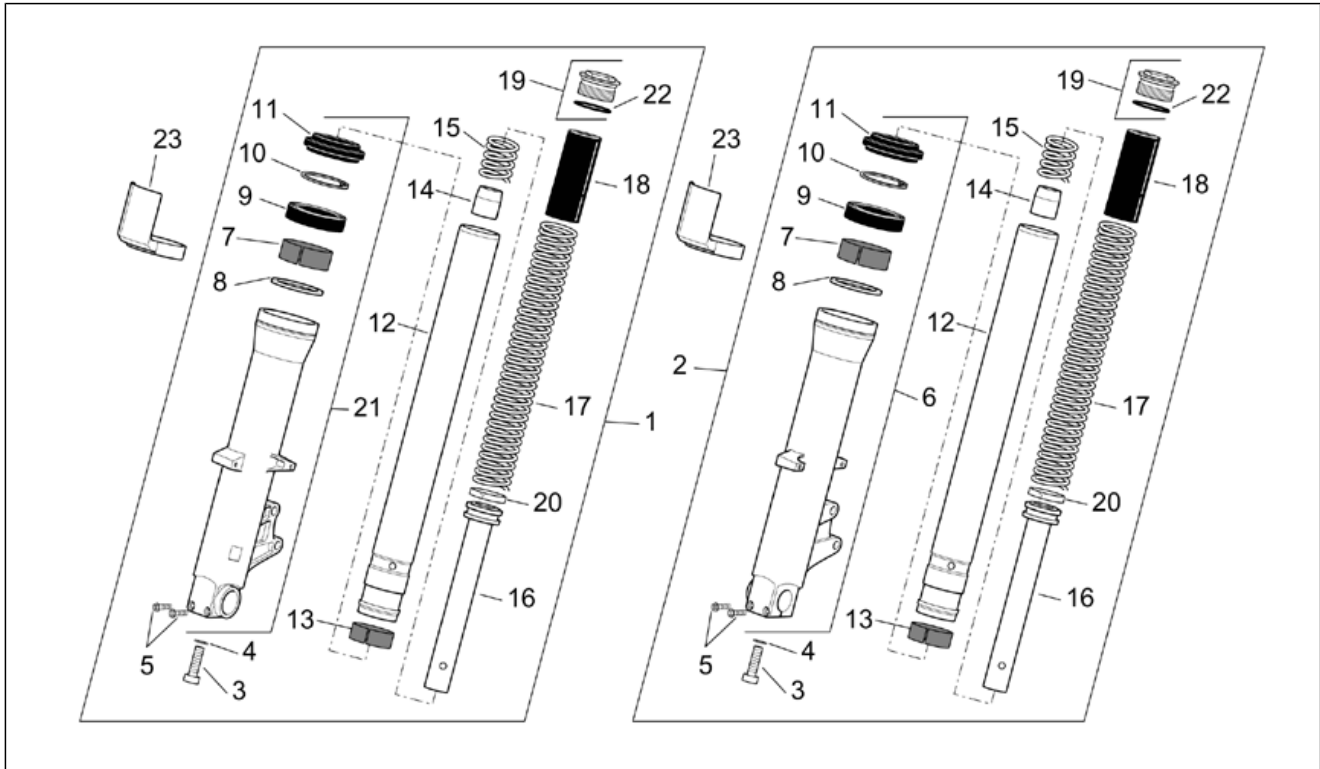

Einheit	RAHMEN
Code	28.06
Beschreibung	Vorderradgabel - STANDARD
Inspektion	1

Pos.	Code	Beschreibung	Menge	Varianten
1	AP8123887	Kolbenstange rechts	1	Technische Daten:Version ETV Capo Nord Standard[std]
2	AP8123888	Kolbenstange links	1	Technische Daten:Version ETV Capo Nord Standard[std]
3	AP8203200	TCEI Schraube	2	Technische Daten:Version ETV Capo Nord Standard[std]
4	AP8123206	Dichtscheibe	2	Technische Daten:Version ETV Capo Nord Standard[std]
5	AP8163066	TE Schr. m. Flansch M6x35	4	Technische Daten:Version ETV Capo Nord Standard[std]
6	AP8163067	Linke Hülse	1	Technische Daten:Version ETV Capo Nord Standard[std]
7	AP8163068	Buchse	2	Technische Daten:Version ETV Capo Nord Standard[std]
8	AP8163069	Ring	2	Technische Daten:Version ETV Capo Nord Standard[std]
9	AP8163070	Ölabstreifring	2	Technische Daten:Version ETV Capo Nord Standard[std]
10	AP8163071	Sperring	2	Technische Daten:Version ETV Capo Nord Standard[std]
11	AP8163072	Staubschutz	2	Technische Daten:Version ETV Capo Nord Standard[std]
12	AP8163073	Schaft	2	Technische Daten:Version ETV Capo Nord Standard[std]
13	AP8163074	Buchse	2	Technische Daten:Version ETV Capo Nord Standard[std]
14	AP8163075	Bodenstopfen	2	Technische Daten:Version ETV Capo Nord Standard[std]
15	AP8163076	Gegenfeder	2	Technische Daten:Version ETV Capo Nord Standard[std]
16	AP8163077	Stoßdämpfer	2	Technische Daten:Version ETV Capo Nord Standard[std]
17	AP8163078	Feder	2	Technische Daten:Version ETV Capo Nord Standard[std]
18	AP8163079	Distanzscheibe 43x3x130	2	Technische Daten:Version ETV Capo Nord Standard[std]
19	AP8163080	Verschlussschraube	2	Technische Daten:Version ETV Capo Nord Standard[std]
20	AP8163081	Ring	2	Technische Daten:Version ETV Capo Nord Standard[std]
21	AP8163082	Rechte Hülse	1	Technische Daten:Version ETV Capo Nord Standard[std]
22	AP8163083	O-Ring	2	Technische Daten:Version ETV Capo Nord Standard[std]
23	AP8126870	Stangenschutz	2	Technische Daten:Version ETV Capo Nord Standard[std]