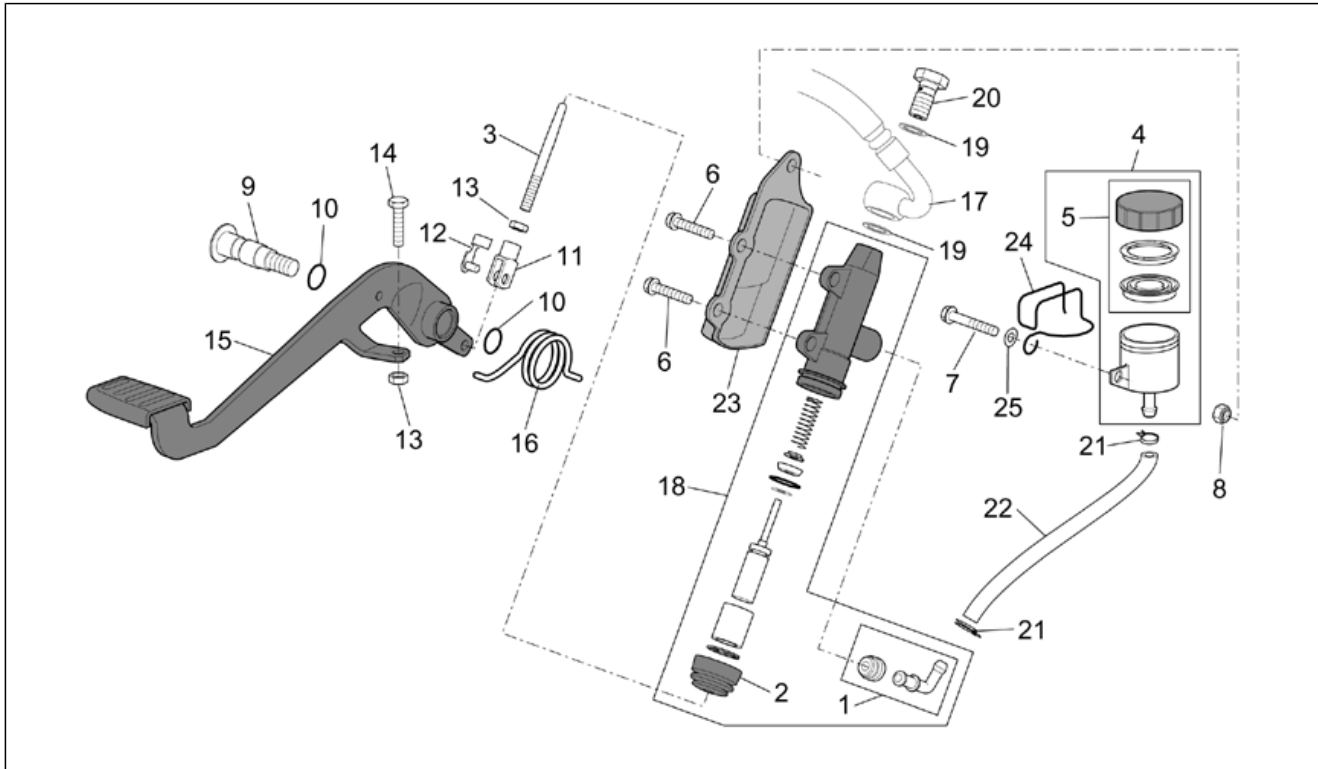

Einheit	RAHMEN
Code	28.40
Beschreibung	Hinterradbremspumpe
Inspektion	1

Pos.	Code	Beschreibung	Menge	Varianten
1	AP8213057	Hinterer Pumpenanschluß	1	
2	AP8113288	Gummibalg	1	
3	AP8134248	Pumpenstange brems	1	
4	AP8113241	Bremsöltank	1	
5	AP8113553	Tankverschluß	1	
6	AP8152280	TE Schr. m. Flansch M6x25	4	
7	AP8152278	TE Schr. m. Flansch M6x16	1	
8	AP8150430	Selbstsperr.mut Unt.	1	
9	AP8121223	Stift Hinterradbremsh. eb.	1	
10	AP8144007	O-Ring 11,11x1,78	2	
11	AP8113081	Schaltgabel	1	
12	AP8113082	Klemmen für Schaltgabel	1	
13	AP8150026	Mutter M6	2	
14	AP8150072	Sechskantschraube M6x25	1	
15	AP8146196	H.bremsh. eb.	1	
16	AP8125849	Bremsh. eb. feder	1	
17	AP8113809	Hinterradbremsh. leitung	1	
18	AP8113939	Hinterradbremsh. pumpe	1	
19	AP8121915	Dichtung	2	
20	AP8113003	Fixierschraube Ölschlauch	1	
21	AP8101595	Schelle D10,1	2	
22	AP8113991	Hinterradbremsh. leitung	1	
23	AP8148337	Bremsh. pumpe schutz	1	
24	AP8121504	Verschlußdeckel	1	
25	AP8150429	Sprengh. scheibe 6,4x11x0,5*	1