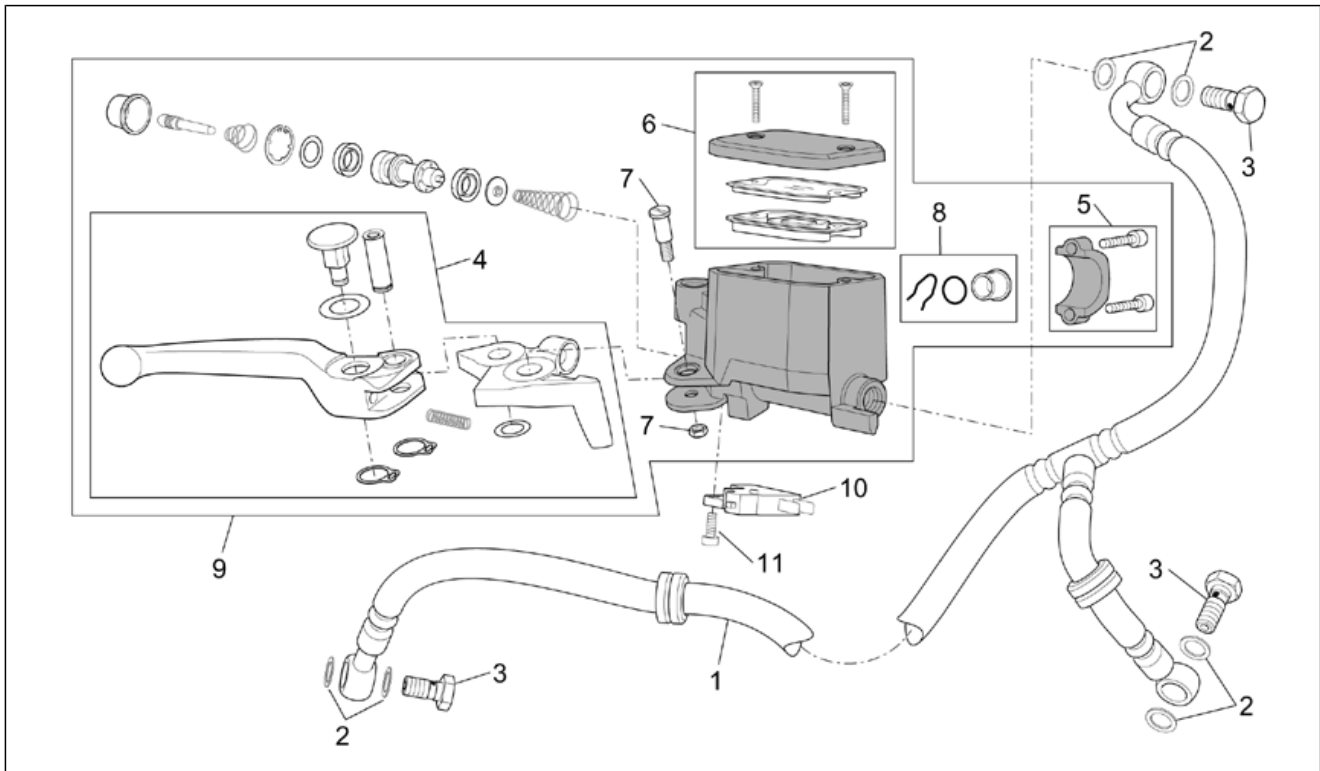

Einheit	RAHMEN
Code	28.25
Beschreibung	Vorderradbremspumpe
Inspektion	1

Pos.	Code	Beschreibung	Menge	Varianten
1	AP8113807	Vorderradbremseleitung	1	Technische Daten:Version ETV Capo Nord Standard[std]
1	AP8133646	Vorderradbremseleitung	1	Technische Daten:Version ETV Capo Nord RALLY/RAID[rally]
2	AP8121915	Dichtung	6	
3	AP8113003	Fixierschraube Ölschlauch	3	
4	AP8113992	Vorderradbremshebel	1	
5	AP8113993	Bügelbolzen	1	
6	AP8113994	Tankverschluß	1	
7	AP8113995	Hebelbolzen	1	
8	AP8113063	Schauglas Bremspumpe	1	
9	AP8113803	Vorderradbremspumpe	1	
10	AP8224192	Bremslichtschalter mit Gummi	1	
11	AP8152043	TCEI Schraube M4x10	1