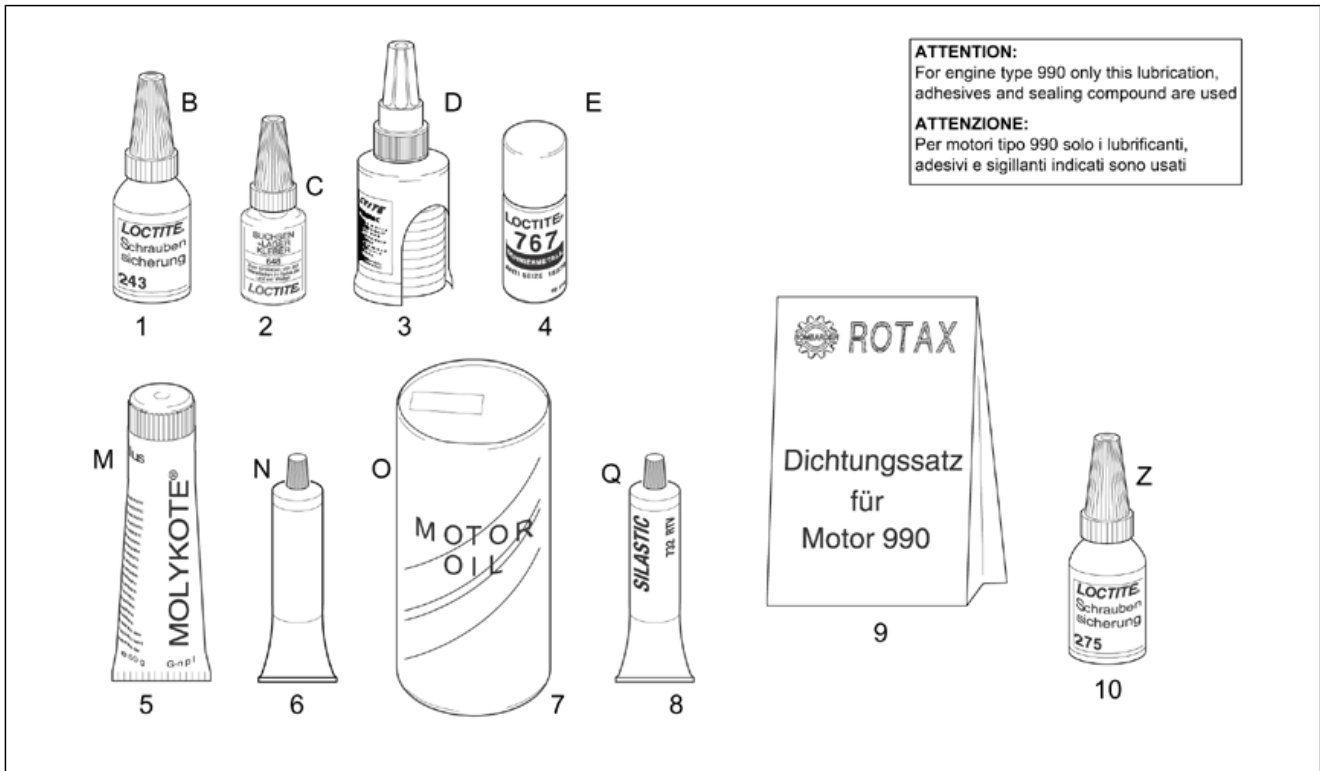

Einheit	MOTOR
Code	29.66
Beschreibung	Verbrauchsmaterial
Inspektion	1

Pos.	Code	Beschreibung	Menge	Varianten
1	AP0897651	Loctite, blau 243 10cc.	1	
2	AP0899788	Loctite, grün 648 5gr.	1	
3	AP0899784	Loctite, orange 574	1	
4	AP0297434	Loctite Anti Seize 50ml.15378	1	
5	AP0297433	Molykote G-N 50gr.	1	
6	0000000	Reifen	1	
7	0000000	Reifen	1	
8	AP0297386	Silastic 732 Rtv 100 gr.	1	
9	AP0296170	Dichtungen - Satz	1	
10	AP0898011	Loctite 275	1