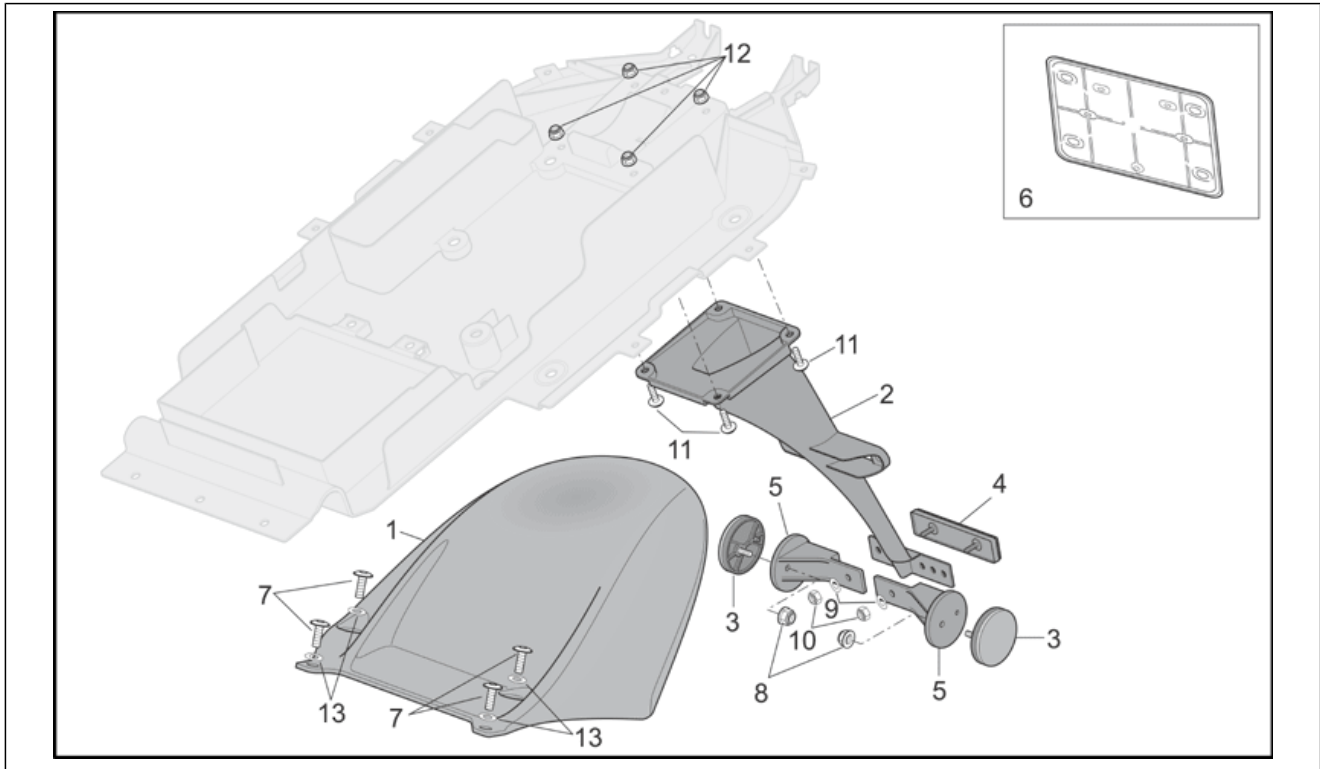

Einheit	RAHMEN
Code	28.28
Beschreibung	Hinteres Schutzblech
Inspektion	1

Pos.	Code	Beschreibung	Menge	Varianten
1	AP8126983	Hinteres Schutzblech	1	Baujahr:2004[4] 2005[5] Technische Spezifikation:"Version RSV Mille ""R""[R]
1	AP8126948	Hinteres Schutzblech	1	Baujahr:2004[4] Technische Spezifikation:"Version RSV Mille ""R"" Factory"[FAC]
1	AP8126948	Hinteres Schutzblech	1	Baujahr:2004[4] Technische Spezifikation:"Version RSV Mille Dream ""Schwarz""[DRE]
1	AP8156165	Schutzblech hinten Kohl.	1	Baujahr:2005[5] Technische Spezifikation:"Version RSV Mille ""R"" Factory"[FAC]
1	AP8156165	Schutzblech hinten Kohl.	1	Baujahr:2006[6] 2007[7] 2008[8] Technische Spezifikation:"Version RSV Mille ""R"" Factory"[FAC]
1	AP8126948	Hinteres Schutzblech	1	Baujahr:2004[4] Technische Spezifikation:"Version RSV Mille ""R"" Factory"[FAC]
1	AP8156165	Schutzblech hinten Kohl.	1	Baujahr:2005[5] Technische Spezifikation:"Version RSV Mille ""R"" Factory"[FAC]
1	AP8126983	Hinteres Schutzblech	1	Baujahr:2006[6] 2007[7] 2008[8] Technische Spezifikation:"Version RSV Mille ""R""[R]
1	AP8126948	Hinteres Schutzblech	1	Baujahr:2005[5] Technische Spezifikation:"Version RSV Mille ""R"" Factory"[FAC]
1	AP8156165	Schutzblech hinten Kohl.	1	Baujahr:2004[4] Technische Spezifikation:"Version RSV Mille ""R"" Factory"[FAC]
2	AP8156087	Kennzeichenplatte	1	Technische Spezifikation:"Version RSV Mille Dream ""Schwarz""[DRE]
2	AP8126949	Kennzeichenplatte	1	Baujahr:2008[8] Technische Spezifikation:"Version RSV Mille ""R""[R]