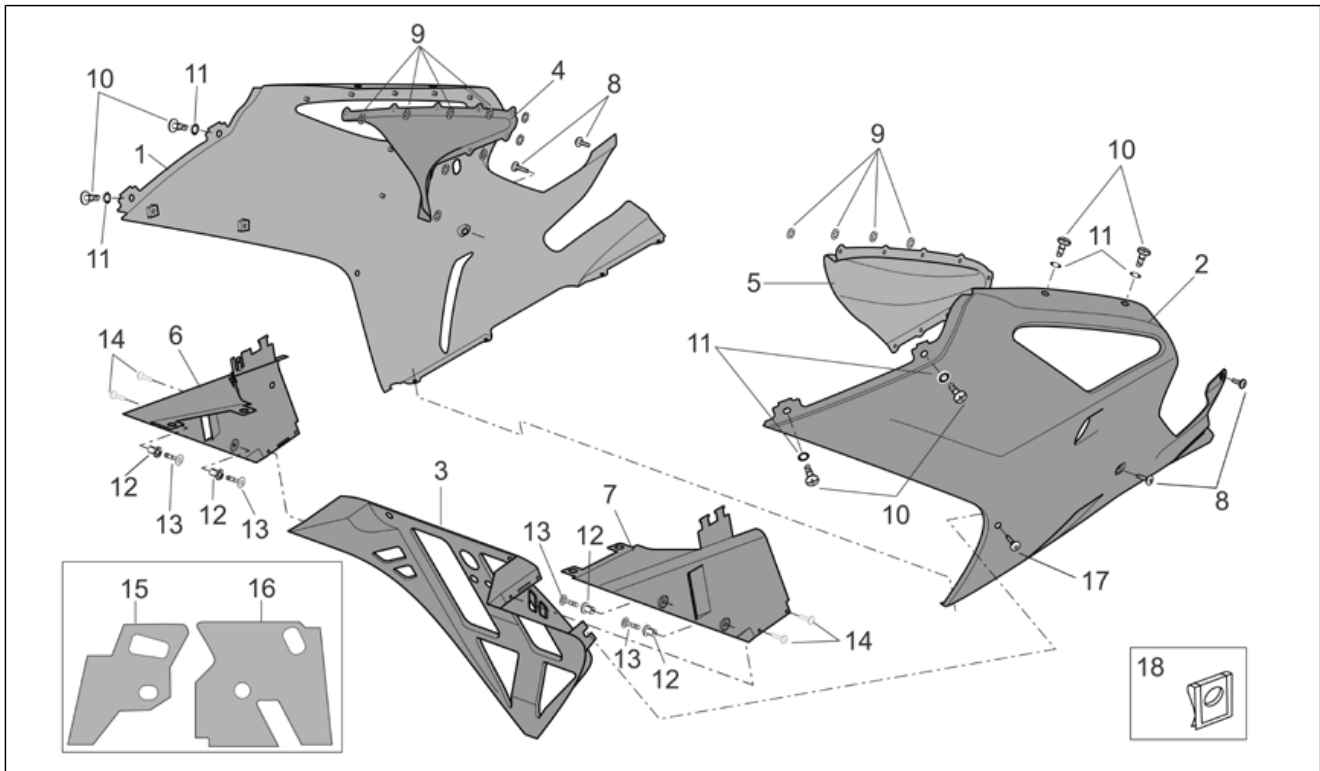

Einheit	RAHMEN
Code	28.20
Beschreibung	Frontaufbau - Rumpfe I
Inspektion	1

Pos.	Code	Beschreibung	Menge	Varianten
				Technische Spezifikation:"Version RSV Mille ""R"" Factory"[FAC] "Version RSV Mille ""R""[R]
10	AP8161015	Fixierstift	8	Baujahr:2004[4] 2005[5] Technische Spezifikation:"Version RSV Mille Dream ""Schwarz""[DRE]
11	AP8120622	Vord. Staubschutzring	8	Baujahr:2004[4] 2005[5]
12	AP8144616	Kunststoffniet, frau	2	Baujahr:2004[4] 2005[5]
13	AP8144563	Kunststoffniet, mann	2	Baujahr:2004[4] 2005[5]
14	AP8152298	TBEI Schraube m.Flansch M5x16	4	Baujahr:2004[4] 2005[5]
15	AP8117189	Schalldämpfpaneel re.	1	Baujahr:2004[4] 2005[5]
16	AP8117190	Schalldämpfpaneel li.	1	Baujahr:2004[4] 2005[5]
17	AP8152298	TBEI Schraube m.Flansch M5x16	2	Baujahr:2004[4] 2005[5]
18	AP8101985	Spezialklammer	10	Baujahr:2004[4] 2005[5]