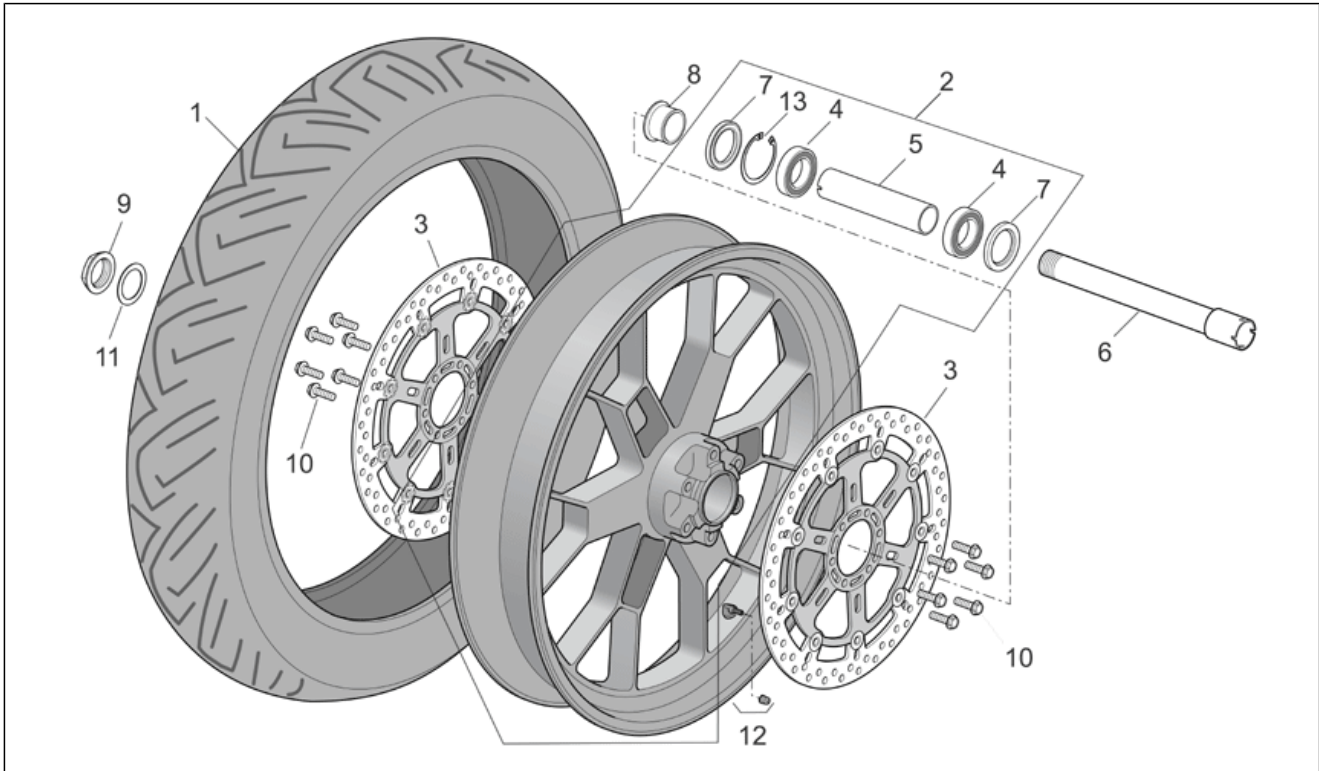

Einheit	RAHMEN
Code	28.42
Beschreibung	Vorderrad Factory - Dream I
Inspektion	1

Pos.	Code	Beschreibung	Menge	Varianten
				Technische Spezifikation:"Version RSV Mille ""R"" Factory"[FAC]
3	AP8113926	Vorderradbremsscheibe 320	2	Baujahr:2007[7] 2008[8] Technische Spezifikation:"Version RSV Mille ""R"" Factory"[FAC] "Version RSV Mille ""R""[R]
3	AP8113926	Vorderradbremsscheibe 320	2	Baujahr:2004[4] 2005[5] 2006[6] Technische Spezifikation:Brembo[B] "Version RSV Mille Dream ""Schwarz""[DRE] "Version RSV Mille ""R"" Factory"[FAC]
3	AP8133751	Vorderradbremsscheibe	2	Baujahr:2004[4] 2005[5] 2006[6] Technische Spezifikation:"Version RSV Mille Dream ""Schwarz""[DRE] "Version RSV Mille ""R"" Factory"[FAC] Unisunstar[U]
4	AP8110094	Lager 25x47x12	2	Baujahr:2007[7] 2008[8] Technische Spezifikation:"Version RSV Mille ""R"" Factory"[FAC] "Version RSV Mille ""R""[R]
4	AP8110094	Lager 25x47x12	2	Baujahr:2004[4] 2005[5] 2006[6] Technische Spezifikation:"Version RSV Mille Dream ""Schwarz""[DRE] "Version RSV Mille ""R"" Factory"[FAC]
5	AP8125843	Interne Distanzscheibe	1	Baujahr:2007[7] 2008[8] Technische Spezifikation:"Version RSV Mille ""R"" Factory"[FAC] "Version RSV Mille ""R""[R]
5	AP8125843	Interne Distanzscheibe	1	Baujahr:2004[4] 2005[5] 2006[6] Technische Spezifikation:"Version RSV Mille Dream ""Schwarz""[DRE] "Version RSV Mille ""R"" Factory"[FAC]
6	AP8125827	Vorderradbolzen	1	Baujahr:2007[7] 2008[8] Technische Spezifikation:"Version RSV Mille ""R"" Factory"[FAC] "Version RSV Mille ""R""[R]
6	AP8125827	Vorderradbolzen	1	Baujahr:2004[4] 2005[5] 2006[6] Technische Spezifikation:"Version RSV Mille Dream ""Schwarz""[DRE] "Version RSV Mille ""R"" Factory"[FAC]
7	AP8125841	Gasket ring 30x47x7	2	Baujahr:2004[4] 2005[5] 2006[6] Technische Spezifikation:"Version RSV Mille Dream ""Schwarz""[DRE] "Version RSV Mille ""R"" Factory"[FAC]