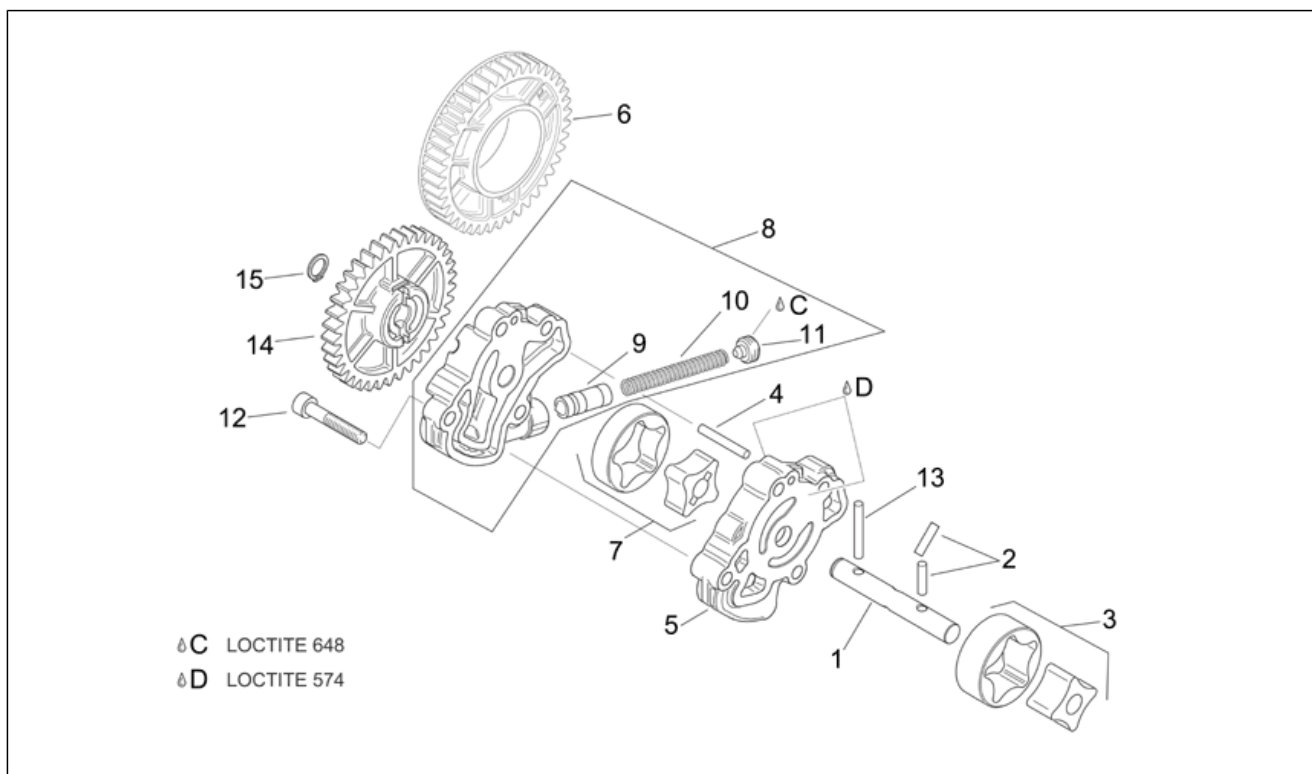

Einheit	MOTOR
Code	29.59
Beschreibung	Ölpumpe
Inspektion	1

Pos.	Code	Beschreibung	Menge	Varianten
1	AP0220423	Ölpumpenwelle	1	
2	AP0232730	Stift 4x15,8	2	
3	AP0256680	Innen- und Außenrotor	1	
4	AP0232970	Bolzen 4x25,8	1	
5	AP0211620	Ölpumpengehäuse	1	
6	AP0634475	Ölpumpen-Zahn. z=42	1	
7	AP0956275	Innen- und Außenrotor	1	
8	AP0211632	Deckel Ölpumpe	1	
9	AP0256510	Druckregelkolben	1	
10	AP0239449	Feder	1	
11	AP0241650	Ventilschließschraube m12x1,5	1	
12	AP0241821	TCEI Schraube M6x45	4	
13	AP0232430	Stift	1	
14	AP0634483	Ölpumpen-Zahn.	1	
15	AP0245330	Seegerring 10x1	1