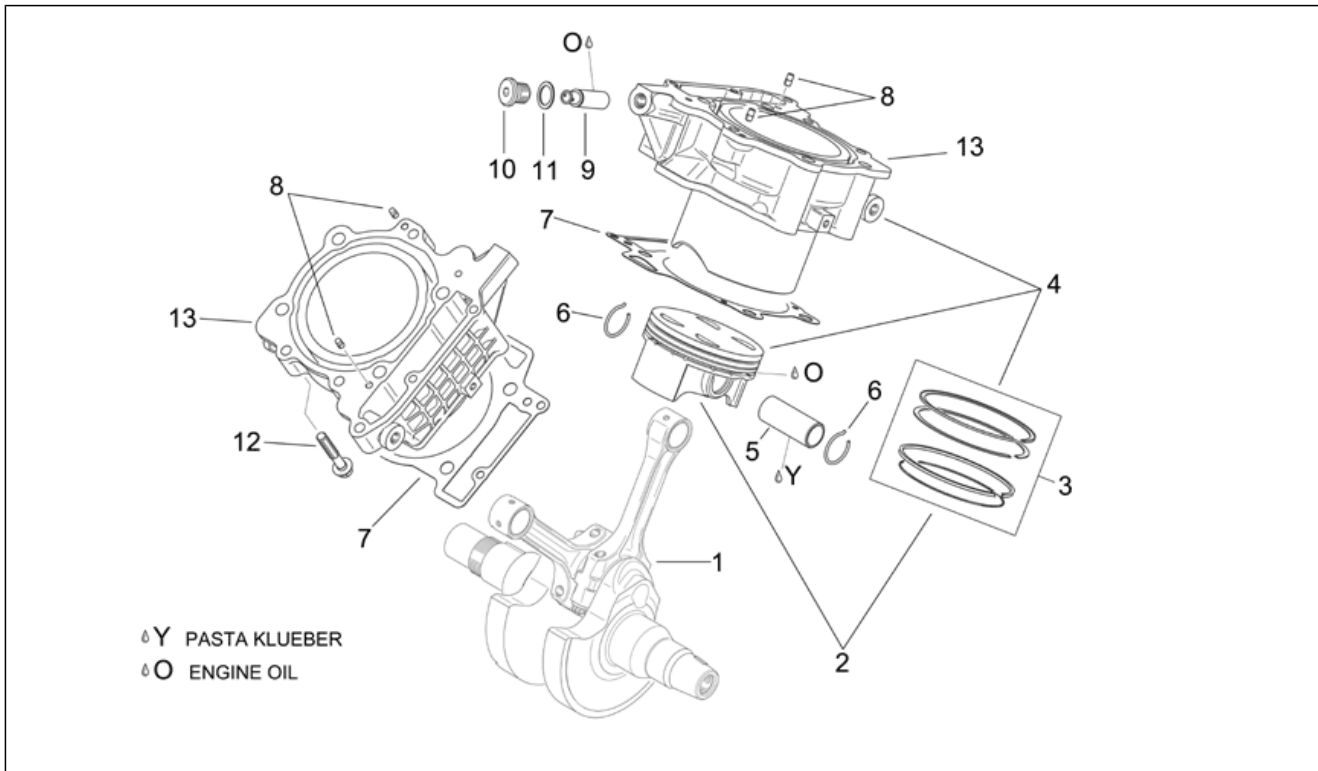

Einheit	MOTOR
Code	29.61
Beschreibung	Kurbelwelle II
Inspektion	1

Pos.	Code	Beschreibung	Menge	Varianten
1	AP0684795	Kurbelwelle kpl.	1	Baujahr:2006[6] 2007[7] 2008[8]
1	AP0295667	Kurbelwelle kpl.	1	Baujahr:2004[4] 2005[5]
2	AP0685211	Kolben kpl. 96,956 mm (B)	2	Baujahr:2006[6] 2007[7] 2008[8] Technische Spezifikation:"Version RSV Mille ""R"" Factory"[FAC] "Version RSV Mille ""R""[R]
2	AP0684311	Kolben kpl. 96,956 mm (B)	2	Baujahr:2004[4] 2005[5] Technische Spezifikation:"Version RSV Mille ""R"" Factory"[FAC] "Version RSV Mille ""R""[R]
2	AP0684691	Kolben kpl. 96,956 mm (b)	2	Baujahr:2004[4] Technische Spezifikation:"Version RSV Mille Dream ""Schwarz""[DRE]
2	AP0684690	Kolben kpl. 96,941 mm (A)	2	Baujahr:2004[4] Technische Spezifikation:"Version RSV Mille Dream ""Schwarz""[DRE]
2	AP0684310	Kolben kpl. 96,944 mm (A)	2	Baujahr:2004[4] 2005[5] Technische Spezifikation:"Version RSV Mille ""R"" Factory"[FAC] "Version RSV Mille ""R""[R]
2	AP0685210	Kolben kpl. 96,944 mm (A)	2	Baujahr:2006[6] 2007[7] 2008[8] Technische Spezifikation:"Version RSV Mille ""R"" Factory"[FAC] "Version RSV Mille ""R""[R]
3	AP0295858	Satz Kolbenringe	2	
4	AP0613419	Kolben + Zylinder	2	Baujahr:2006[6] 2007[7] 2008[8] Technische Spezifikation:"Version RSV Mille ""R"" Factory"[FAC] "Version RSV Mille ""R""[R]
4	AP0613418	Kolben + Zylinder	2	Baujahr:2004[4] 2005[5] Technische Spezifikation:"Version RSV Mille ""R"" Factory"[FAC] "Version RSV Mille ""R""[R]
5	AP0216222	Bolzen 22x14x55	2	
6	AP0245436	Sperring 22	4	
7	AP0650390	ZYLINDERFUSSDICHTUNG	2	
8	AP0929650	Stift 5x10	4	
9	AP0236252	Kettenspanner	2	Baujahr:2004[4] 2005[5]