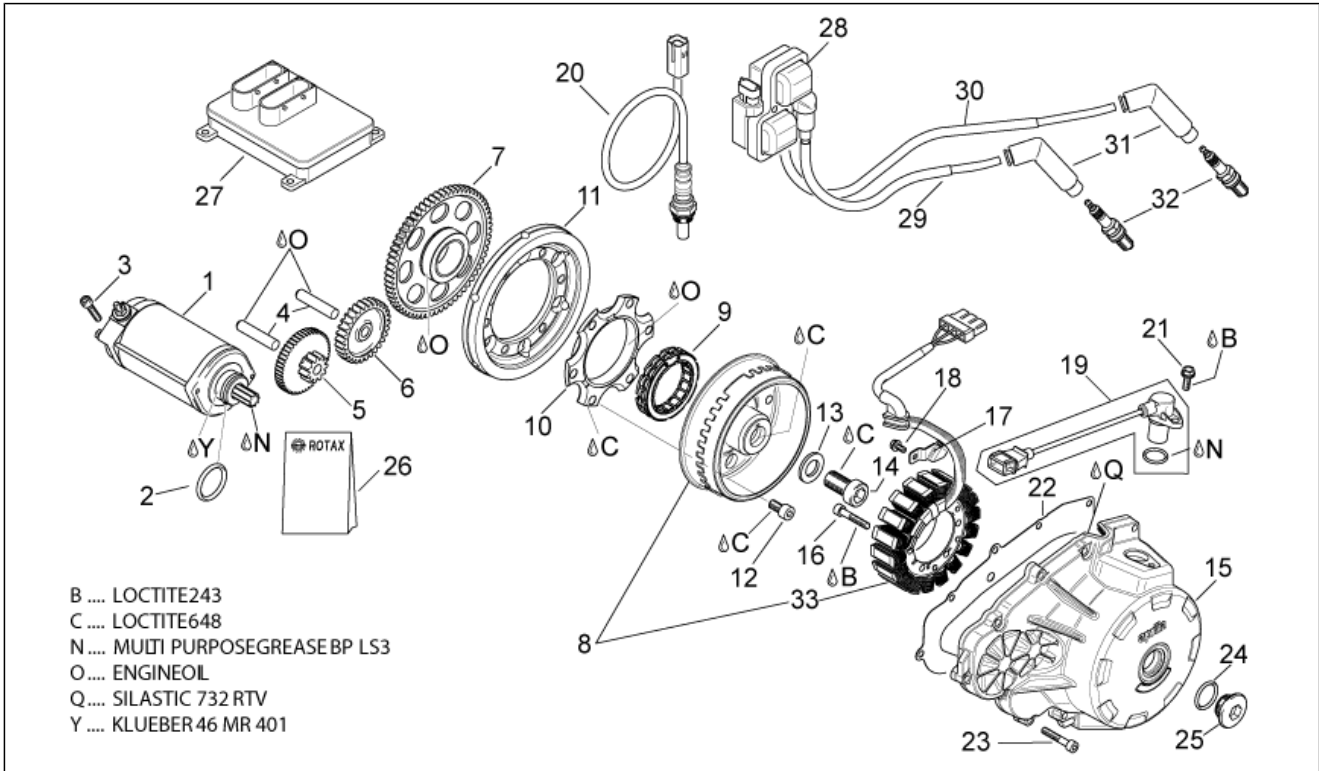

Einheit	MOTOR
Code	29.72
Beschreibung	Zündgruppe
Inspektion	1

Pos.	Code	Beschreibung	Menge	Varianten
				Technische Spezifikation:"Version RSV Mille ""R"" Factory"[FAC]
19	AP0966570	Pick-up	1	Baujahr:2006[6] 2007[7] 2008[8] Technische Spezifikation:"Version RSV Mille ""R"" Factory"[FAC] "Version RSV Mille ""R""[R]
19	AP0265920	Pick-up	1	Baujahr:2005[5] Technische Spezifikation:"Version RSV Mille ""R""[R]
19	AP0966570	Pick-up	1	Baujahr:2004[4]
20	AP0266030	Lamdasonde	1	
21	AP0240580	TE Schr. m. Flansch	1	
22	AP0650340	Dichtung	1	
23	AP0840880	TCEI Schraube M6x30	12	
24	AP0430782	O-Ring 23,3x2,4	1	
25	AP0241631	Deckel m24x1,5	1	
26	AP0294354	Aust.satz Anlasser	1	
27	AP0266536	Steuergerät	1	Baujahr:2006[6] 2007[7] 2008[8] Technische Spezifikation:"Version RSV Mille ""R"" Factory"[FAC] "Version RSV Mille ""R""[R]
27	AP0664981	Steuergerät	1	Baujahr:2005[5] Technische Spezifikation:"Version RSV Mille ""R""[R]
27	AP0664981	Steuergerät	1	Baujahr:2004[4]
27	AP0664981	Steuergerät	1	Baujahr:2005[5] Technische Spezifikation:"Version RSV Mille ""R""[R]
27	AP0664981	Steuergerät	1	Baujahr:2005[5] Technische Spezifikation:"Version RSV Mille ""R"" Factory"[FAC]
27	AP0664981	Steuergerät	1	Baujahr:2005[5] Technische Spezifikation:"Version RSV Mille ""R""[R]
27	AP0664981	Steuergerät	1	Baujahr:2005[5] Technische Spezifikation:"Version RSV Mille ""R"" Factory"[FAC]