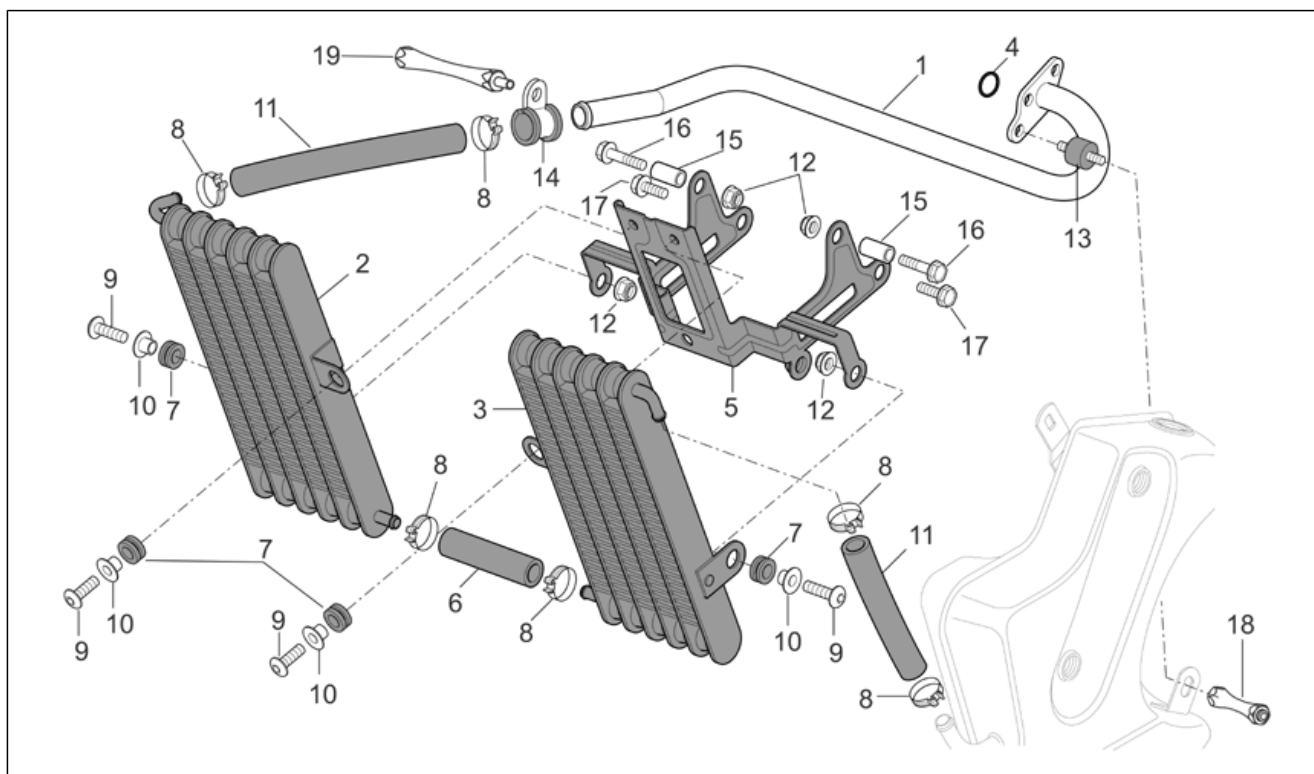

Einheit	RAHMEN
Code	28.35
Beschreibung	Ölkühler
Inspektion	1

Pos.	Code	Beschreibung	Menge	Varianten
1	AP8106388	Ölschlauch	1	
2	AP8104341	Wasserkühler R.	1	
3	AP8104452	Wasserkühler L.	1	
4	AP8144008	O-Ring 115	1	
5	AP8134774	Kühlerbefestigung	1	
6	AP8144518	Leitung	1	
7	AP8120030	Gummi	4	
8	AP8102349	Schlauchschelle weiß D17,5x8	6	
9	AP8152117	Vite TBEI M6x25	4	
10	AP8221023	T-Buchse	4	
11	AP8106389	Ölschlauch 12x19	2	
12	AP8152299	Selbstsperrende Mutter M6	3	
13	AP8144061	Silent-Block	1	
14	AP8102731	Schelle	1	
15	AP8121313	Konischebuchse	2	
16	AP8152281	TE Schr. m. Flansch M6x30	2	
17	AP8152278	TE Schr. m. Flansch M6x16	2	
18	AP8121659	Verkl.l.s.Distanzscheibe	1	
19	AP8121658	Verkl.re.Distanzscheibe	1