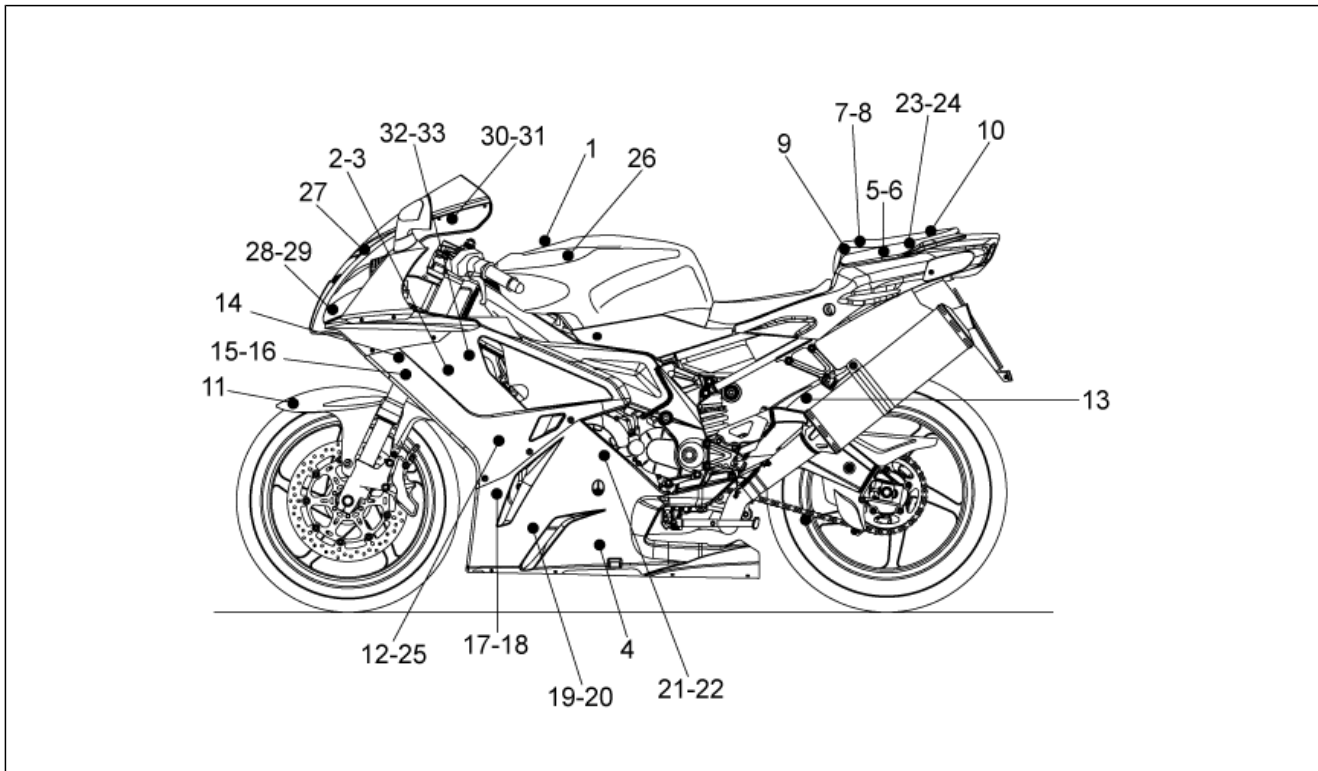

Einheit	RAHMEN
Code	28.77
Beschreibung	Decal My 2007 - 2008
Inspektion	1

Pos.	Code	Beschreibung	Menge	Varianten
1	853018	Deko "World Champion 27"	1	Technische Spezifikation:"Version RSV Mille ""R""[R]
1	860630	Deko "World Champion 31"	1	Technische Spezifikation:"Version RSV Mille ""R"" Factory"[FAC] "Version RSV Mille ""R""[R]
2	853184	Re.Obere Verkl.deko Lion	1	Baujahr:2007[7] 2008[8] Farbe:Schwarz Aprilia 2007 (t.B.853153)[black] Schwarz Aprilia 2008 (t.B.859822)[black08] Technische Spezifikation:"Version RSV Mille ""R""[R]
2	860092	Re.Obere Verkl.deko	1	Baujahr:2008[8] Farbe:Weiß Ice 2008 (t.B.860006)[ice] Technische Spezifikation:"Version RSV Mille ""R""[R]
2	853202	Re.Obere Verkl.deko Lion	1	Baujahr:2007[7] 2008[8] Farbe:Grau Platinum 2007 (t.B.853154)[grey] Technische Spezifikation:"Version RSV Mille ""R""[R]
2	853278	Re.Obere Verkl.deko Aprilia	1	Baujahr:2007[7] Farbe:Bol D'or 2007 (t.B.853155)[bol dor] Technische Spezifikation:"Version RSV Mille ""R""[R]
3	853279	LI.Obere Verkl.deko Aprilia	1	Baujahr:2007[7] Farbe:Bol D'or 2007 (t.B.853155)[bol dor] Technische Spezifikation:"Version RSV Mille ""R""[R]
3	853203	LI.Obere Verkl.deko Lion	1	Baujahr:2007[7] 2008[8] Farbe:Grau Platinum 2007 (t.B.853154)[grey] Technische Spezifikation:"Version RSV Mille ""R""[R]
3	860093	LI.Obere Verkl.deko	1	Baujahr:2008[8] Farbe:Weiß Ice 2008 (t.B.860006)[ice] Technische Spezifikation:"Version RSV Mille ""R""[R]
3	853185	LI.Obere Verkl.deko Lion	1	Baujahr:2007[7] 2008[8] Farbe:Schwarz Aprilia 2007 (t.B.853153)[black] Schwarz Aprilia 2008 (t.B.859822)[black08] Technische Spezifikation:"Version RSV Mille ""R""[R]
4	860079	Re. unt. Verkleidung deko	1	Baujahr:2008[8] Farbe:Blau Planet 2008 (t.B.860005)[blu] Technische Spezifikation:"Version RSV Mille ""R""[R]
4	860094	Re. unt. Verkleidung deko	1	Baujahr:2008[8] Farbe:Weiß Ice 2008 (t.B.860006)[ice]