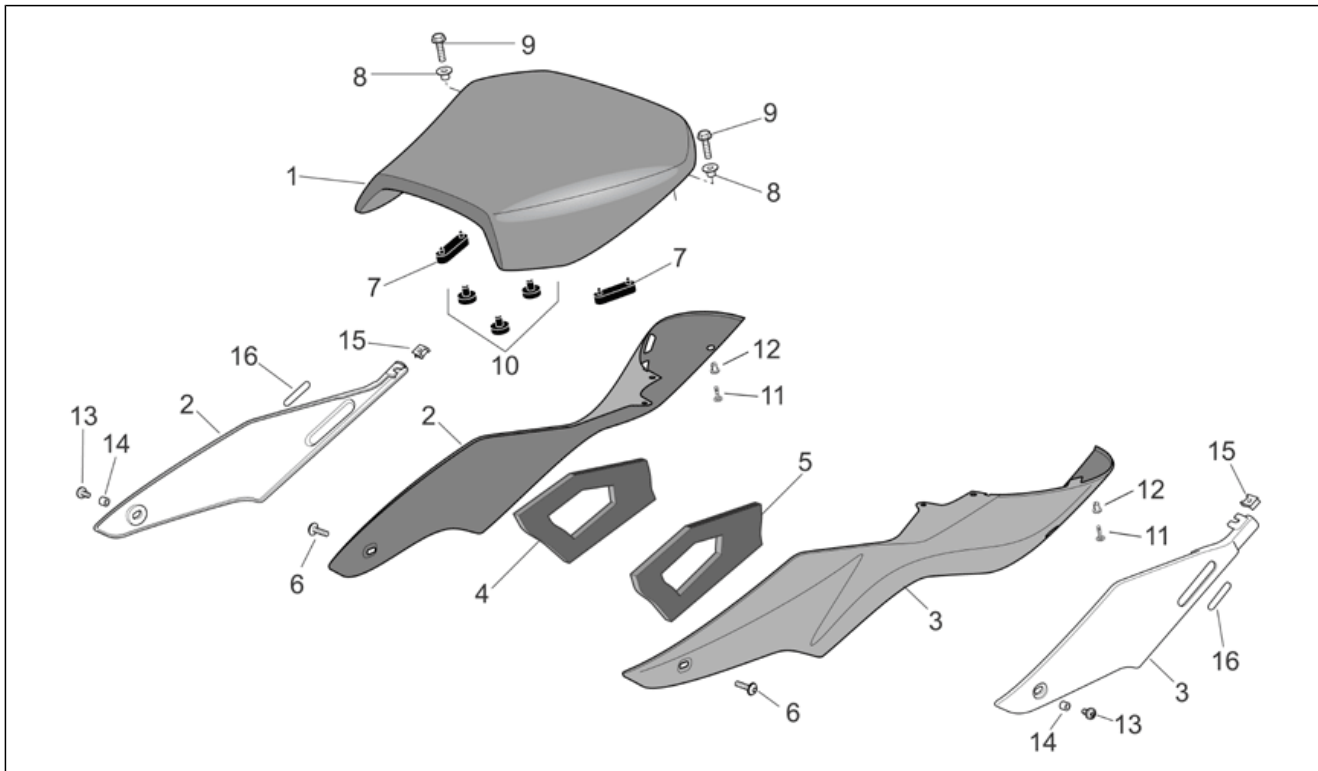

Einheit	RAHMEN
Code	28.24
Beschreibung	Sitz
Inspektion	1

Pos.	Code	Beschreibung	Menge	Varianten
1	AP8129473	Fahrersitz, rot	1	Baujahr:2007[7] Farbe:Schwarz Aprilia 2005-2006[a.blk] Grau Platinum 2007 (t.B.853154)[grey] Technische Spezifikation:"Version RSV Mille ""R""[R]"
1	AP8129417	Fahrersitz	1	Technische Spezifikation:"Version RSV Mille Dream ""Schwarz""[DRE]"
1	AP8129473	Fahrersitz, rot	1	Baujahr:2006[6] Farbe:Weiß Aprilia 2006 (t.B.15178)[white] Technische Spezifikation:"Version RSV Mille ""R""[R]"
1	AP8129441	Fahrersitz, schwarz	1	Baujahr:2006[6] Farbe:Schwarz Aprilia 2005-2006[a.blk] Rot Fluo 2005-2006[r.fluo] Technische Spezifikation:"Version RSV Mille ""R""[R]"
1	AP8129441	Fahrersitz, schwarz	1	Baujahr:2006[6] Farbe:Schwarz Aprilia 2005-2006[a.blk] Technische Spezifikation:"Version RSV Mille ""R"" Factory"[FAC]"
1	AP8129473	Fahrersitz, rot	1	Baujahr:2008[8] Farbe:Grau Platinum 2007 (t.B.853154)[grey] Technische Spezifikation:"Version RSV Mille ""R""[R]"
1	AP8129319	Fahrersitz	1	Baujahr:2004[4] Technische Spezifikation:"Version RSV Mille ""R""[R]"
1	AP8129441	Fahrersitz, schwarz	1	Baujahr:2007[7] 2008[8] Farbe:Schwarz Aprilia 2008 (t.B.859822)[black08] Blau Planet 2008 (t.B.860005)[blu] Bol D'or 2007 (t.B.853155) [bol dor] Weiß Ice 2008 (t.B.860006)[ice] Technische Spezifikation:"Version RSV Mille ""R""[R]"
1	AP8129448	Fahrersitz	1	Baujahr:2005[5] Technische Spezifikation:"Version RSV Mille ""R"" Factory"[FAC] "Version RSV Mille ""R""[R]"
1	AP8129420	Fahrersitz	1	Baujahr:2004[4] Technische Spezifikation:"Version RSV Mille ""R"" Factory"[FAC]"
1	AP8129473	Fahrersitz, rot	1	Baujahr:2007[7]