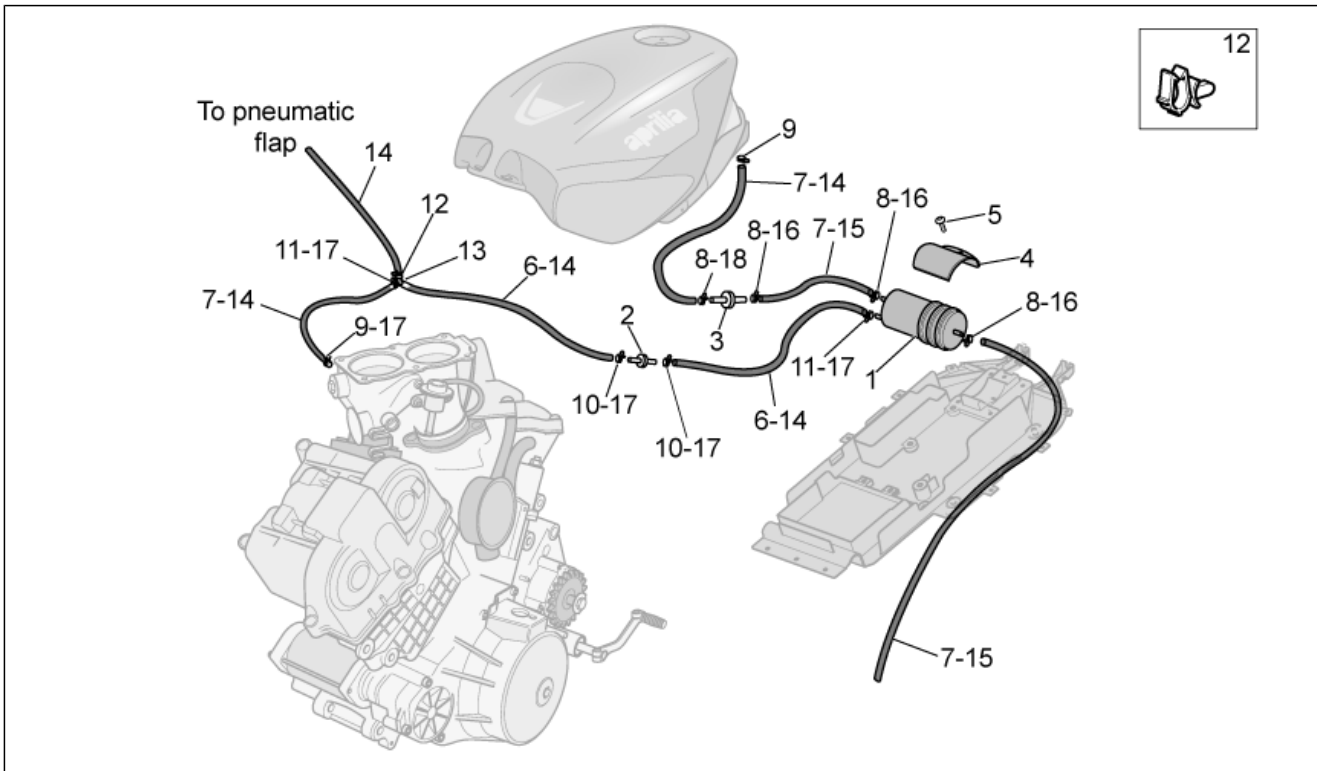

Einheit	RAHMEN
Code	28.23
Beschreibung	Benzindampfrückf.-Anlage
Inspektion	1

Pos.	Code	Beschreibung	Menge	Varianten
1	AP8102678	Kohlefilter	1	Land:Vereinigte Staaten von Amerika[USA]
2	AP8121267	Drosselspindel	1	Land:Vereinigte Staaten von Amerika[USA]
3	AP8104614	Druckventil	1	Baujahr:2005[5] 2006[6] 2007[7] Land:Vereinigte Staaten von Amerika[USA]
3	856161	Ventil "roll over"	1	Baujahr:2008[8] Land:Vereinigte Staaten von Amerika[USA]
4	AP8134884	Canister halteplatte	1	Land:Vereinigte Staaten von Amerika[USA]
5	AP8152279	TE Schr. m. Flansch M6x20	1	Land:Vereinigte Staaten von Amerika[USA]
6	AP8220263	Entlüftungsschlauch Kühler 4x8	2	Baujahr:2006[6] 2007[7] Land:Vereinigte Staaten von Amerika[USA]
7	AP8120952	Kraftstoffleitung 5,5x10	4	Baujahr:2006[6] 2007[7] Land:Vereinigte Staaten von Amerika[USA]
8	AP8102378	Schelle D11,3	4	Baujahr:2006[6] 2007[7] Land:Vereinigte Staaten von Amerika[USA]
9	AP8102738	Schlauchschele	1	Baujahr:2008[8] Land:Vereinigte Staaten von Amerika[USA]
9	AP8101595	Schelle D10,1	2	Baujahr:2006[6] 2007[7] Land:Vereinigte Staaten von Amerika[USA]
10	AP8120179	Schelle D8	2	Baujahr:2006[6] 2007[7] Land:Vereinigte Staaten von Amerika[USA]
11	AP8102377	Schelle D9,1*	3	Baujahr:2006[6] 2007[7] Land:Vereinigte Staaten von Amerika[USA]
12	AP8221310	Kabelführungs	1	Land:Vereinigte Staaten von Amerika[USA]
13	AP8104666	3-Wegeanschluß	1	Land:Vereinigte Staaten von Amerika[USA]
14	856062	Leitung SAE 30 d.11,11x4,8	3	Baujahr:2008[8] Land:Vereinigte Staaten von Amerika[USA]
15	856063	Leitung SAE 30 d.12,7x6,35	2	Baujahr:2008[8] Land:Vereinigte Staaten von Amerika[USA]
16	AP8102764	Schlauchschele weiß d.13x6	3	Baujahr:2008[8] Land:Vereinigte Staaten von Amerika[USA]
17	AP8102998	Schlauchschele d.9,5	7	Baujahr:2008[8]