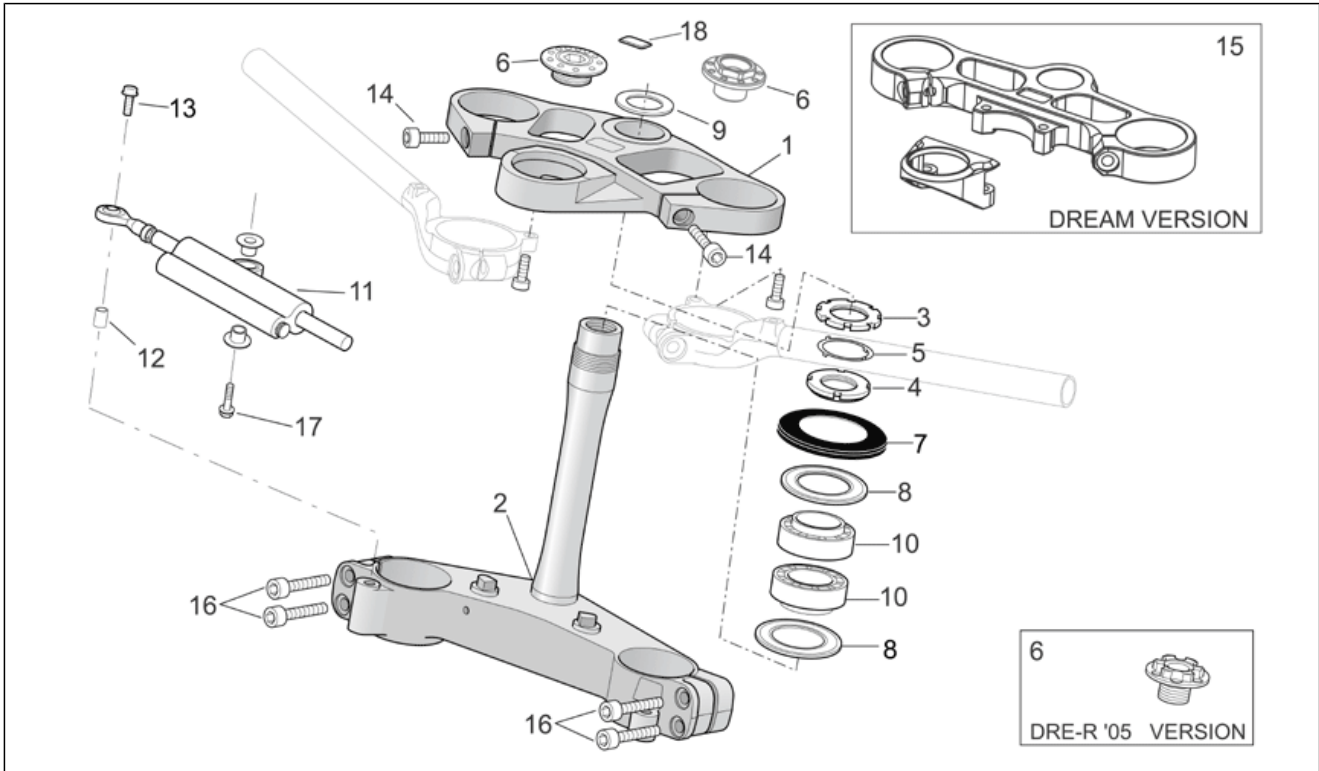

Einheit	RAHMEN
Code	28.11
Beschreibung	Lenkung
Inspektion	1

Pos.	Code	Beschreibung	Menge	Varianten
				Technische Spezifikation:"Version RSV Mille ""R"" Factory"[FAC] "Version RSV Mille ""R""[R]
9	AP8152384	Scheibe Lenkkopf	1	Baujahr:2004[4] 2005[5] Technische Spezifikation:"Version RSV Mille ""R""[R]
9	AP8152442	Scheibe Lenkkopf	1	Baujahr:2004[4] 2005[5] Technische Spezifikation:"Version RSV Mille Dream ""Schwarz""[DRE] "Version RSV Mille ""R"" Factory"[FAC]
10	AP8110077	Axialkugellager	2	
11	AP8163064	Lenk Stoßdämpfer	1	Baujahr:2006[6] 2007[7] 2008[8] Technische Spezifikation:"Version RSV Mille ""R"" Factory"[FAC]
11	AP8163064	Lenk Stoßdämpfer	1	Baujahr:2004[4] 2005[5] Technische Spezifikation:"Version RSV Mille Dream ""Schwarz""[DRE] "Version RSV Mille ""R"" Factory"[FAC]
12	AP8121041	Distanzscheibe *	1	Baujahr:2004[4] 2005[5] 2006[6] 2007[7] 2008[8] Technische Spezifikation:"Version RSV Mille Dream ""Schwarz""[DRE] "Version RSV Mille ""R"" Factory"[FAC]
13	AP8224470	TBEI Schraube M6x20	1	Baujahr:2006[6] 2007[7] 2008[8] Technische Spezifikation:"Version RSV Mille ""R"" Factory"[FAC]
13	AP8152279	TE Schr. m. Flansch M6x20	1	Baujahr:2004[4] 2005[5] Technische Spezifikation:"Version RSV Mille ""R"" Factory"[FAC]
13	AP8152452	Schraube M6x20	1	Baujahr:2004[4] Technische Spezifikation:"Version RSV Mille Dream ""Schwarz""[DRE]
14	AP8152448	Zylinderschraube M8x30	2	Baujahr:2004[4] 2005[5] Technische Spezifikation:"Version RSV Mille Dream ""Schwarz""[DRE]
14	AP8150107	TCEI Schraube M8x30	2	Baujahr:2004[4] 2005[5] Technische Spezifikation:"Version RSV Mille ""R"" Factory"[FAC] "Version RSV Mille ""R""[R]
14	AP8150540	Zylinderschraube	2	Baujahr:2006[6] 2007[7] 2008[8]