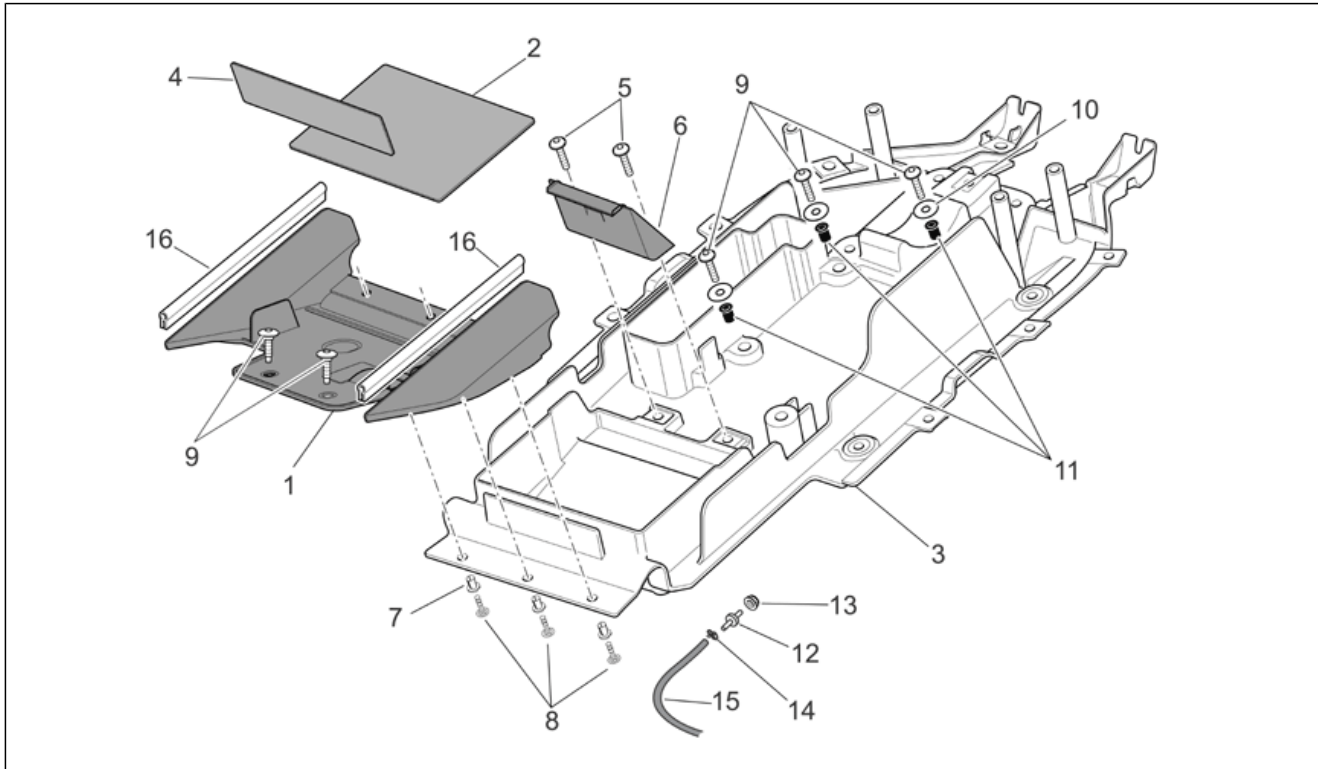

Einheit	RAHMEN
Code	28.27
Beschreibung	U. Sitzbank.
Inspektion	1

Pos.	Code	Beschreibung	Menge	Varianten
1	AP8158146	Unt. Verschl. v. Sitzhal.	1	
2	AP8144553	Gummi für Haterung	1	
3	AP8179287	Unt. Verschl. h. Sitzhal.	1	Baujahr:2006[6] 2007[7] 2008[8]
3	AP8134855	Unt. Verschl. h. Sitzhal.	1	Baujahr:2004[4] 2005[5]
4	AP8144552	seit. Gummiaufl. Batterie	1	
5	AP8152298	TBEI Schraube m.Flansch M5x16	2	
6	AP8134788	Bügel	1	
7	AP8144616	Kunststoffniet, frau	3	
8	AP8144563	Kunststoffniet, mann	3	
9	AP8152302	TBEI Schraube m.Flansch M5x12	2	
10	AP8121795	T-Buchse	3	
11	AP8112600	Gummi	3	
12	AP8104879	Pipe holder	1	
13	AP8150026	Mutter M6	1	
14	AP8120179	Schelle D8	1	
15	AP8220598	Entlüftungsschlauch Kühler	1	
16	AP8117276	Wärmeschutz Dichtung	2