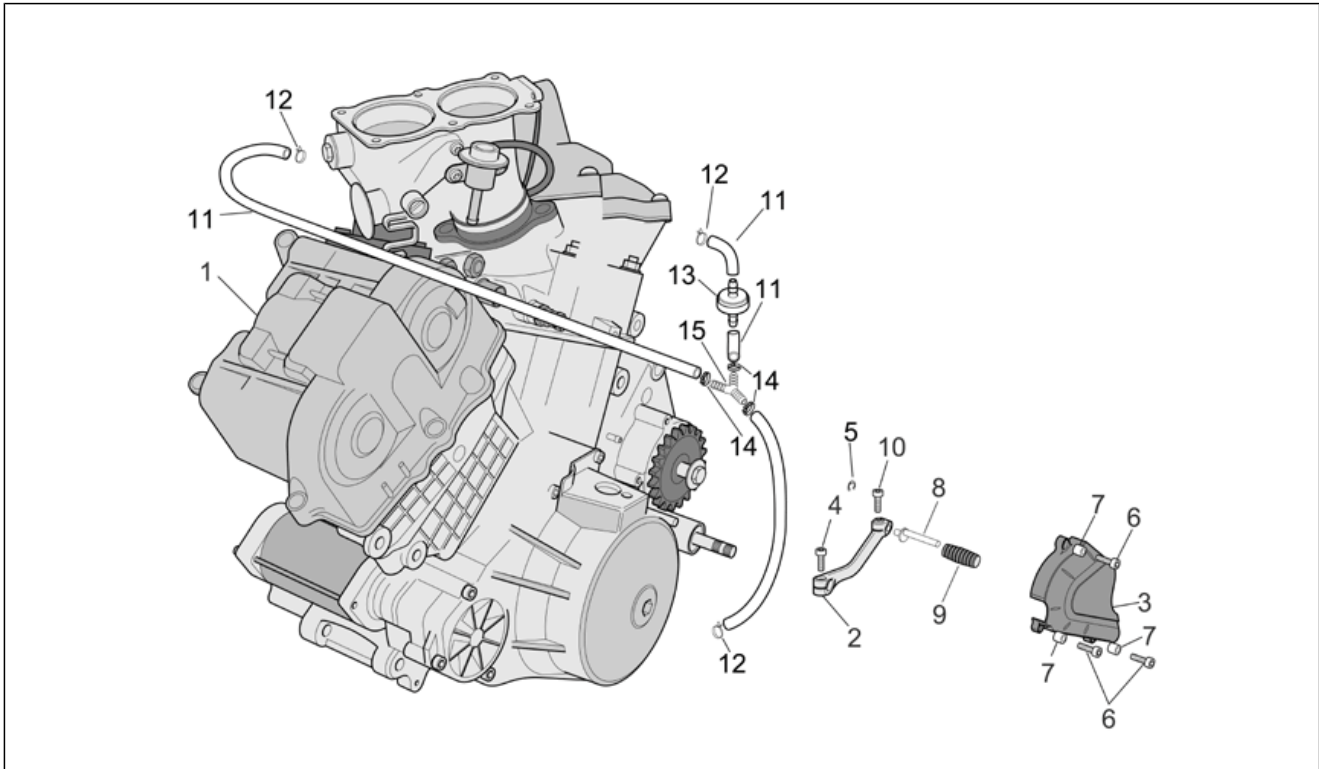

Einheit	MOTOR
Code	29.39
Beschreibung	Motor
Inspektion	1

Pos.	Code	Beschreibung	Menge	Varianten
5	AP8150462	Seegerring d9	1	
6	AP8150044	TCEI Schraube M6x20	3	Technische Spezifikation:"Version RSV Mille ""R"" Factory"[FAC] "Version RSV Mille ""R""[R]
6	AP8152456	Zylinderschraube	3	Technische Spezifikation:"Version RSV Mille Dream ""Schwarz""[DRE]
7	AP8120253	Distanzscheibe	3	
8	AP8121221	Stift Bremshebel	1	
9	AP8120912	Gummi für Hebel	1	
10	AP8152426	Zylinderschraube M6x20	1	Technische Spezifikation:"Version RSV Mille Dream ""Schwarz""[DRE]
10	AP8150044	TCEI Schraube M6x20	1	Technische Spezifikation:"Version RSV Mille ""R"" Factory"[FAC] "Version RSV Mille ""R""[R]
11	AP8144015	Ölschlauch 6x12	1	
12	AP8120446	Schlauchschelle, grün D11x6,6x1	3	
13	AP8104996	Rückstauventil	1	
14	AP8102159	Schelle	3	
15	AP8120116	3-Wegeanschluß	1