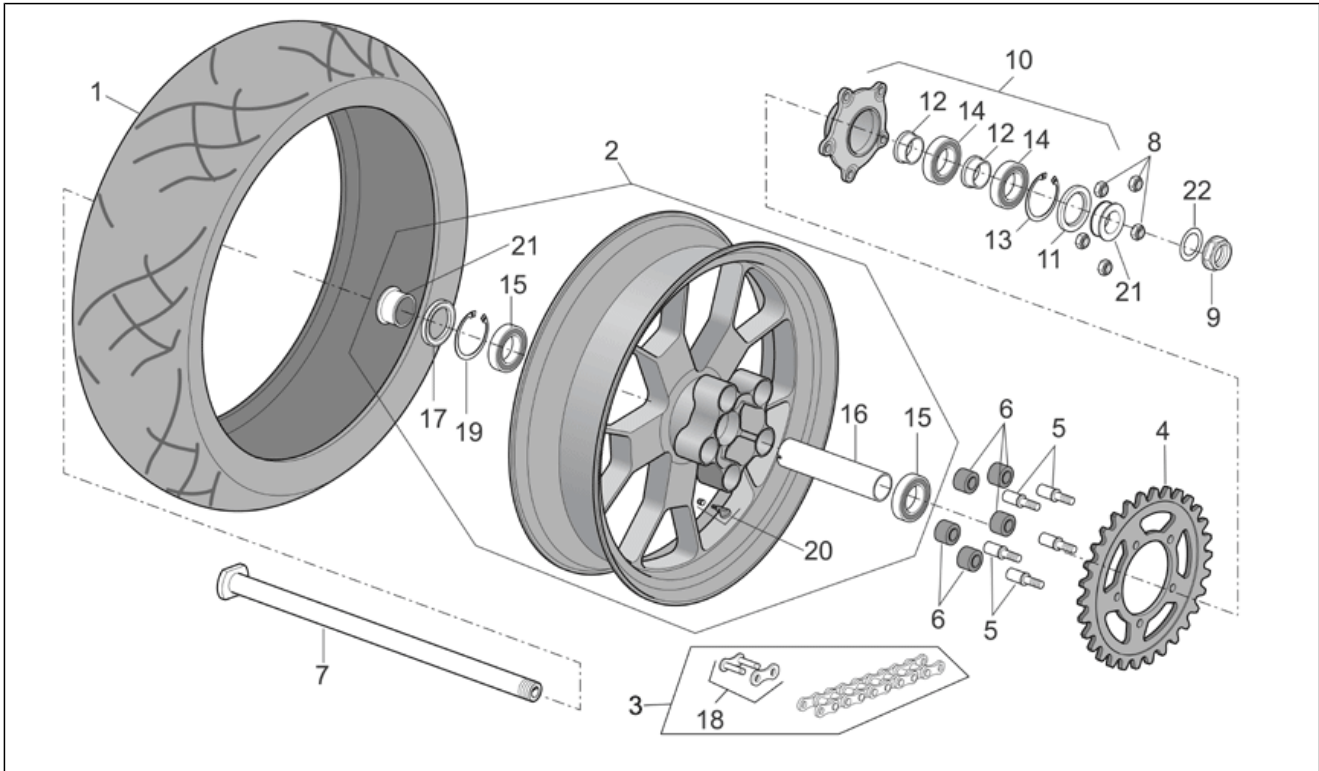

<b>Einheit</b>	RAHMEN
<b>Code</b>	28.47
<b>Beschreibung</b>	Hinterrad Factory - Dream I
<b>Inspektion</b>	1

Pos.	Code	Beschreibung	Menge	Varianten
				Farbe:Schwarz Aprilia 2008 (t.B.859822)[black08] Blau Planet 2008 (t.B.860005)[blu] Weiß Ice 2008 (t.B.860006)[ice] <b>Technische Spezifikation:</b> "Version RSV Mille ""R""[R]
2	853376	Hinterrad gold	1	<b>Baujahr:</b> 2007[7] 2008[8] <b>Technische Spezifikation:</b> "Version RSV Mille ""R"" Factory"[FAC]
3	AP8107146	Kette Verbindungsgl.	1	<b>Baujahr:</b> 2004[4] 2005[5] 2006[6] <b>Technische Spezifikation:</b> "Version RSV Mille Dream ""Schwarz""[DRE] "Version RSV Mille ""R"" Factory"[FAC]
3	AP8107146	Kette Verbindungsgl.	1	<b>Baujahr:</b> 2007[7] 2008[8] <b>Technische Spezifikation:</b> "Version RSV Mille ""R"" Factory"[FAC] "Version RSV Mille ""R""[R]
4	AP8107145	Zahnkranz	1	<b>Baujahr:</b> 2007[7] 2008[8] <b>Technische Spezifikation:</b> "Version RSV Mille ""R"" Factory"[FAC] "Version RSV Mille ""R""[R]
4	AP8107145	Zahnkranz	1	<b>Baujahr:</b> 2004[4] 2005[5] 2006[6] <b>Technische Spezifikation:</b> "Version RSV Mille ""R"" Factory"[FAC]
4	AP8107151	Zahnkranz	1	<b>Baujahr:</b> 2004[4] <b>Technische Spezifikation:</b> "Version RSV Mille Dream ""Schwarz""[DRE]
5	B045033	Bolzen	5	<b>Baujahr:</b> 2004[4] 2005[5] 2006[6] <b>Technische Spezifikation:</b> "Version RSV Mille Dream ""Schwarz""[DRE] "Version RSV Mille ""R"" Factory"[FAC]
5	B045033	Bolzen	5	<b>Baujahr:</b> 2007[7] 2008[8] <b>Technische Spezifikation:</b> "Version RSV Mille ""R"" Factory"[FAC] "Version RSV Mille ""R""[R]
6	AP8125731	Stoßschutzgummi	5	<b>Baujahr:</b> 2007[7] 2008[8] <b>Technische Spezifikation:</b> "Version RSV Mille ""R"" Factory"[FAC] "Version RSV Mille ""R""[R]
6	AP8125731	Stoßschutzgummi	5	<b>Baujahr:</b> 2004[4] 2005[5] 2006[6] <b>Technische Spezifikation:</b> "Version RSV Mille Dream ""Schwarz""[DRE] "Version RSV Mille ""R"" Factory"[FAC]