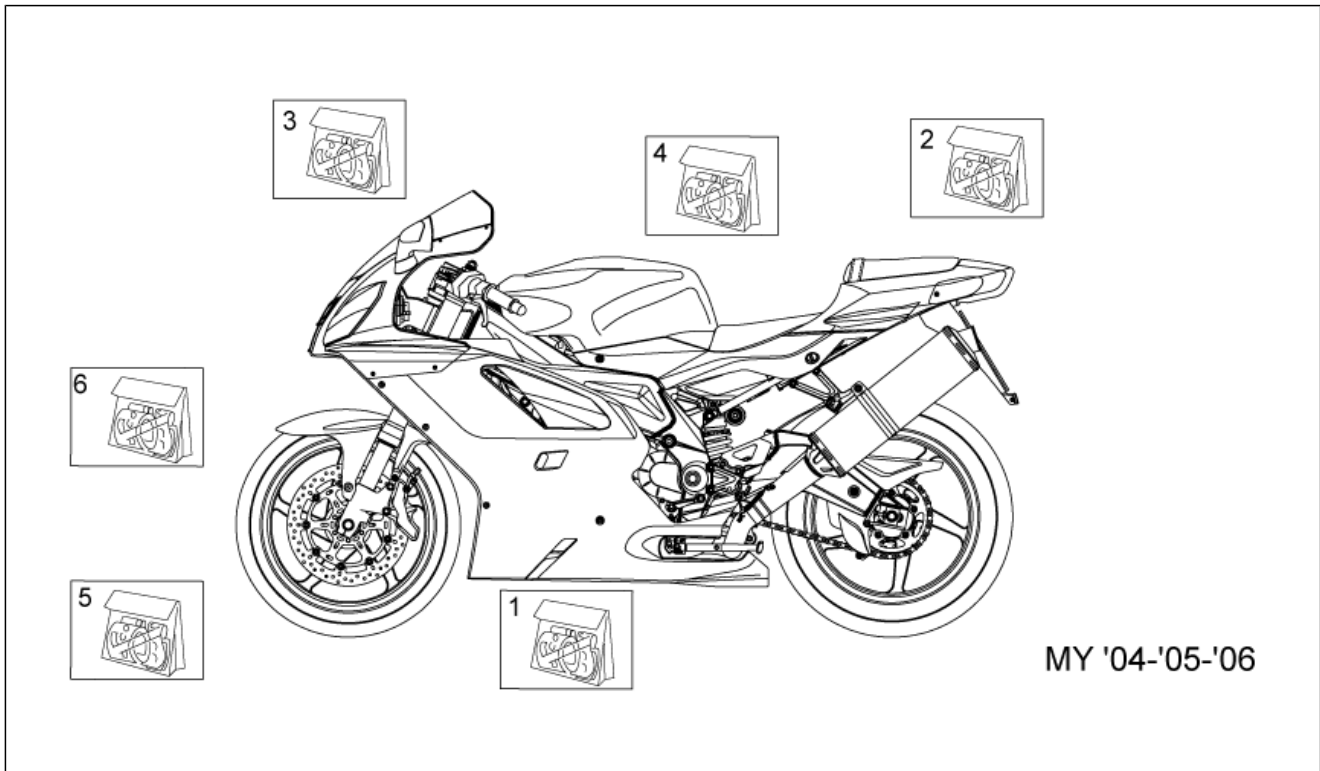

Einheit	RAHMEN
Code	28.76
Beschreibung	Decal My 04-05-06
Inspektion	1

Pos.	Code	Beschreibung	Menge	Varianten
1	AP8166995	Verkleidung Deko-Satz	1	Baujahr:2006[6] Technische Spezifikation:"Version RSV Mille ""R"" Factory"[FAC]
1	AP8166545	Verkleidung Deko-Satz	1	Baujahr:2005[5] Farbe:Silver Mirror 2005[s.mir] Technische Spezifikation:"Version RSV Mille ""R"" Factory"[FAC]
1	AP8166170	Verkleidung Deko-Satz	1	Baujahr:2004[4] Farbe:Bleigrau 2004[g] Technische Spezifikation:"Version RSV Mille ""R""""[R]
1	AP8166111	Verkleidung Deko-Satz	1	Baujahr:2004[4] Farbe:Schwarz Aprilia '2004[n] Technische Spezifikation:"Version RSV Mille ""R"" Factory"[FAC]
1	AP8166115	Verkleidung Deko-Satz	1	Baujahr:2004[4] Farbe:Bleigrau 2004[g] Technische Spezifikation:"Version RSV Mille ""R"" Factory"[FAC]
1	AP8166119	Verkleidung Deko-Satz	1	Baujahr:2004[4] Farbe:Rot Fluo 2004[r] Technische Spezifikation:"Version RSV Mille ""R"" Factory"[FAC]
1	AP8166542	Verkleidung Deko-Satz	1	Baujahr:2005[5] Farbe:Silver Mirror 2005[s.mir] Technische Spezifikation:"Version RSV Mille ""R""""[R]
1	AP8166171	Verkleidung Deko-Satz	1	Baujahr:2004[4] Farbe:Rot Fluo 2004[r] Technische Spezifikation:"Version RSV Mille ""R""""[R]
1	AP8166540	Verkleidung Deko-Satz	1	Baujahr:2005[5] Farbe:Schwarz Aprilia 2005-2006[a.blk] Technische Spezifikation:"Version RSV Mille ""R""""[R]
1	AP8166169	Verkleidung Deko-Satz	1	Baujahr:2004[4] Farbe:Schwarz Aprilia '2004[n] Technische Spezifikation:"Version RSV Mille ""R""""[R]