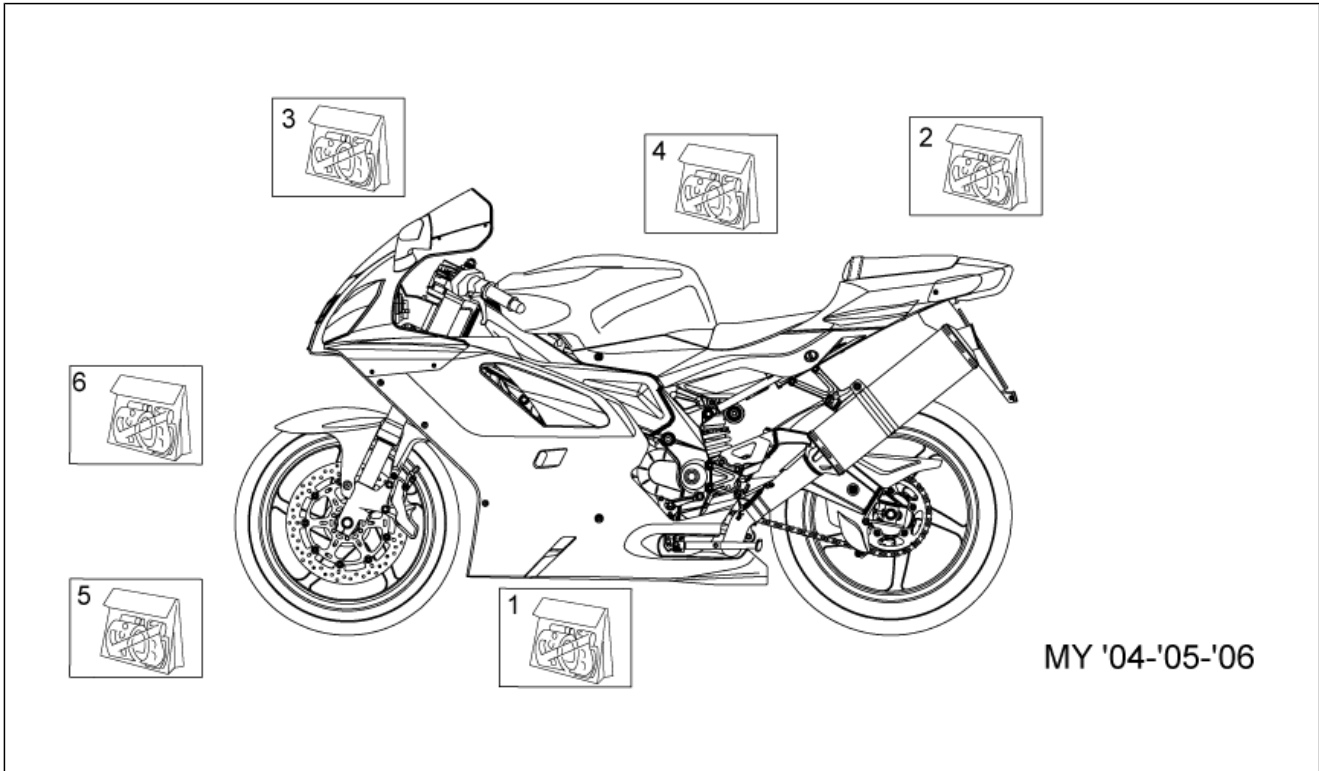

Einheit	RAHMEN
Code	28.76
Beschreibung	Decal My 04-05-06
Inspektion	1

Pos.	Code	Beschreibung	Menge	Varianten
				Technische Spezifikation:"Version RSV Mille ""R"" Factory"[FAC]
4	AP8166560	Tank Deko-Satz	1	Baujahr:2005[5] Farbe:Silver Mirror 2005[s.mir] Technische Spezifikation:"Version RSV Mille ""R"" Factory"[FAC]
4	AP8166180	Tank Deko-Satz	1	Baujahr:2004[4] Farbe:Rot Fluo 2004[r] Technische Spezifikation:"Version RSV Mille ""R""[R]
4	AP8166117	Tank Deko-Satz	1	Baujahr:2004[4] Farbe:Bleigrau 2004[g] Technische Spezifikation:"Version RSV Mille ""R"" Factory"[FAC]
4	AP8166562	Tank Deko-Satz	1	Baujahr:2005[5] Farbe:Rot Fluo 2005-2006[r.fluo] Technische Spezifikation:"Version RSV Mille ""R"" Factory"[FAC]
4	AP8166179	Tank Deko-Satz	1	Baujahr:2004[4] Farbe:Bleigrau 2004[g] Technische Spezifikation:"Version RSV Mille ""R""[R]
4	AP8166113	Tank Deko-Satz	1	Baujahr:2004[4] Farbe:Schwarz Aprilia '2004[n] Technische Spezifikation:"Version RSV Mille ""R"" Factory"[FAC]
4	AP8166178	Tank Deko-Satz	1	Baujahr:2004[4] Farbe:Schwarz Aprilia '2004[n] Technische Spezifikation:"Version RSV Mille ""R""[R]
4	AP8166121	Tank Deko-Satz	1	Baujahr:2004[4] Farbe:Rot Fluo 2004[r] Technische Spezifikation:"Version RSV Mille ""R"" Factory"[FAC]
4	AP8166127	Tank Deko-Satz	1	Baujahr:2004[4] Technische Spezifikation:"Version RSV Mille Dream ""Schwarz""[DRE]