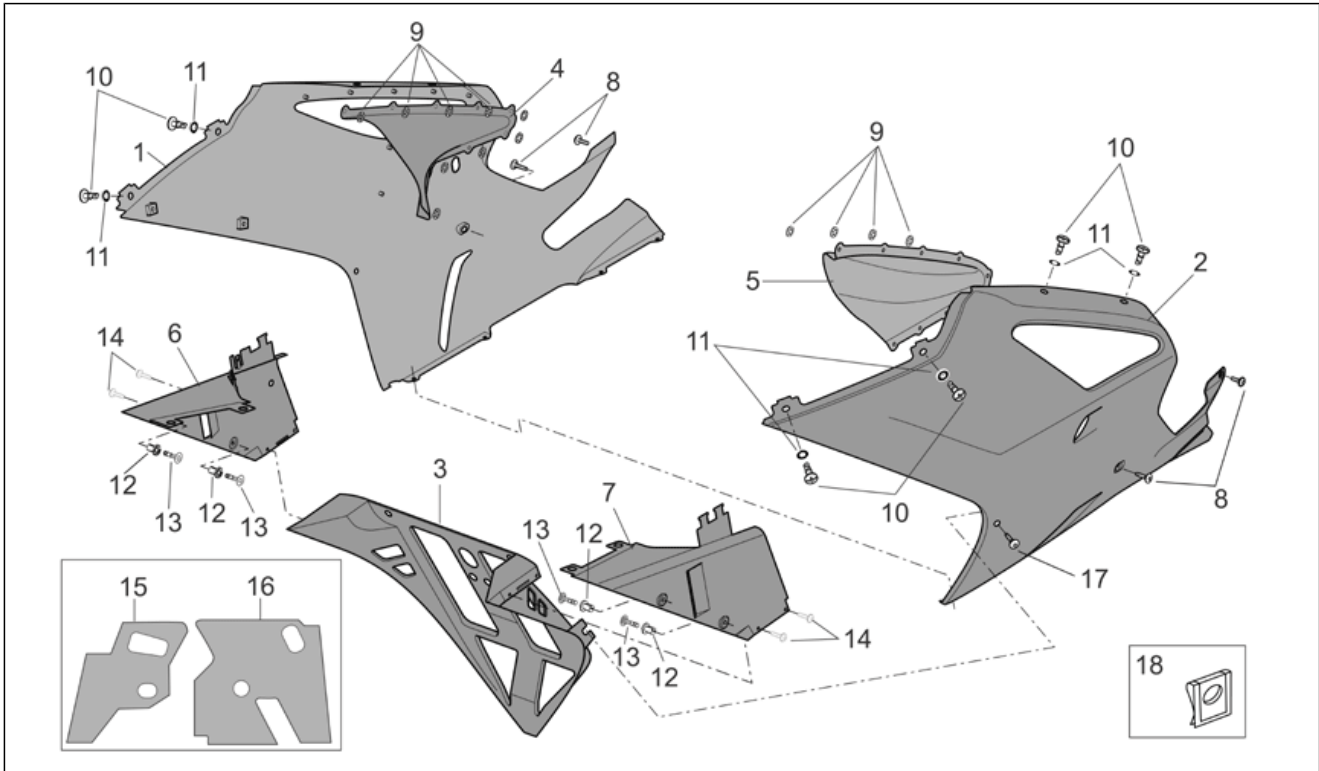

Einheit	RAHMEN
Code	28.20
Beschreibung	Frontaufbau - Rumpfe I
Inspektion	1

Pos.	Code	Beschreibung	Menge	Varianten
				Technische Spezifikation:"Version RSV Mille Dream ""Schwarz""[DRE]
5	AP8178758	Abzieher links, kohl.	1	Baujahr:2005[5] Technische Spezifikation:"Version RSV Mille ""R"" Factory"[FAC]
5	AP8168612	Abzieher links	1	Baujahr:2004[4] Technische Spezifikation:"Version RSV Mille ""R"" Factory"[FAC]
5	AP8168612	Abzieher links	1	Baujahr:2004[4] Technische Spezifikation:"Version RSV Mille ""R"" Factory"[FAC]
5	AP8168612	Abzieher links	1	Baujahr:2005[5] Technische Spezifikation:"Version RSV Mille ""R"" Factory"[FAC]
5	AP8178758	Abzieher links, kohl.	1	Baujahr:2004[4] Technische Spezifikation:"Version RSV Mille ""R"" Factory"[FAC]
5	AP8158911	Abzieher links	1	Baujahr:2004[4] Technische Spezifikation:"Version RSV Mille ""R""[R]
5	AP8178758	Abzieher links, kohl.	1	Baujahr:2005[5] Technische Spezifikation:"Version RSV Mille ""R"" Factory"[FAC]
6	AP8158126	R.inn.Rumpf	1	Baujahr:2004[4] 2005[5]
7	AP8158127	L.inn.Rumpf	1	Baujahr:2004[4] 2005[5]
8	AP8152460	TCCCE Schraube M6x15	4	Baujahr:2004[4] 2005[5] Technische Spezifikation:"Version RSV Mille Dream ""Schwarz""[DRE]
8	AP8152302	TBEI Schraube m.Flansch M5x12	4	Baujahr:2004[4] 2005[5] Technische Spezifikation:"Version RSV Mille ""R"" Factory"[FAC] "Version RSV Mille ""R""[R]
9	AP8150450	Wellenscheibe D5	18	Baujahr:2004[4] 2005[5]
10	AP8121663	Schraube	8	Baujahr:2004[4] 2005[5]