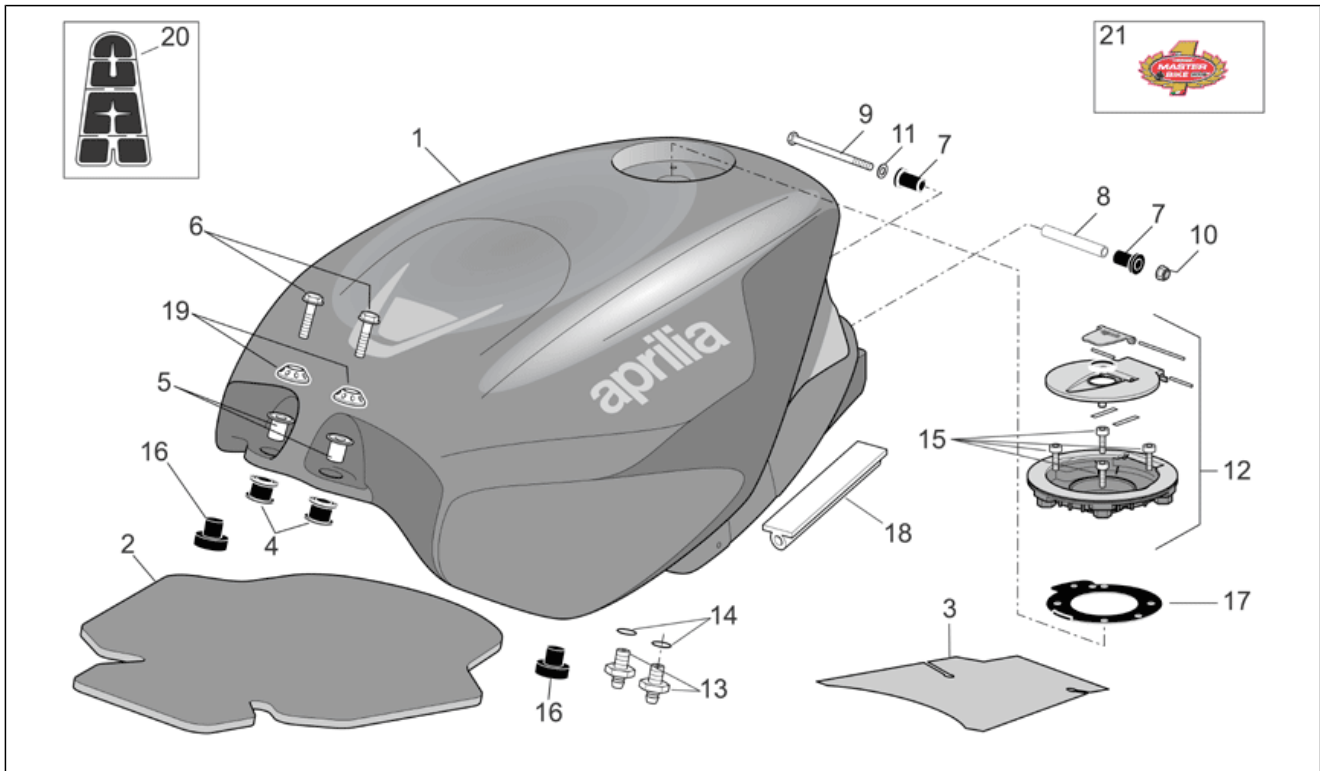

Einheit	RAHMEN
Code	28.22
Beschreibung	Kraftstofftank
Inspektion	1

Pos.	Code	Beschreibung	Menge	Varianten
				Farbe:Rot Fluo 2004[r] Technische Spezifikation:"Version RSV Mille ""R"" Factory"[FAC]
1	AP8184383	Kraftstofftank, schwarz	1	Baujahr:2007[7] Land:Australien[AA] B, GR, E, F, I, NL[EU] Japan[JJ] Mexiko[ME] Großbritannien[UK] Farbe:Dark Lion 2007 (t.B.853378)[dark] Technische Spezifikation:"Version RSV Mille ""R"" Factory"[FAC]
1	AP8178942	Kraftstofftank, rot	1	Baujahr:2005[5] Land:Kanada[CN] Vereinigte Staaten von Amerika[USA] Farbe:Rot Fluo 2005-2006[r.fluo] Technische Spezifikation:"Version RSV Mille ""R"" Factory"[FAC] "Version RSV Mille ""R""[R]
1	AP8184698	Kraftstofftank, weiß	1	Baujahr:2008[8] Land:Australien[AA] B, GR, E, F, I, NL[EU] Japan[JJ] Mexiko[ME] Großbritannien[UK] Farbe:Weiß Ice 2008 (t.B.860006)[ice] Technische Spezifikation:"Version RSV Mille ""R""[R]
1	AP8178015	Kraftstofftank, schwarz	1	Baujahr:2004[4] Land:B, GR, E, F, I, NL[EU] Japan[JJ] Mexiko[ME] Großbritannien[UK] Farbe:Schwarz Aprilia '2004[n] Technische Spezifikation:"Version RSV Mille ""R""[R]
1	AP8179461	Kraftstofftank, weiß	1	Baujahr:2006[6] Land:Australien[AA] B, GR, E, F, I, NL[EU] Japan[JJ] Mexiko[ME] Großbritannien[UK] Farbe:Weiß Aprilia 2006 (t.B.15178)[white] Technische Spezifikation:Einzelteil mit Aufkleber[D] "Version RSV Mille ""R""[R]
1	AP8178941	Kraftstofftank, rot	1	Baujahr:2005[5] Farbe:Rot Fluo 2005-2006[r.fluo] Technische Spezifikation:"Version RSV Mille ""R"" Factory"[FAC] "Version RSV Mille ""R""[R]
1	AP8178015	Kraftstofftank, schwarz	1	Baujahr:2004[4]