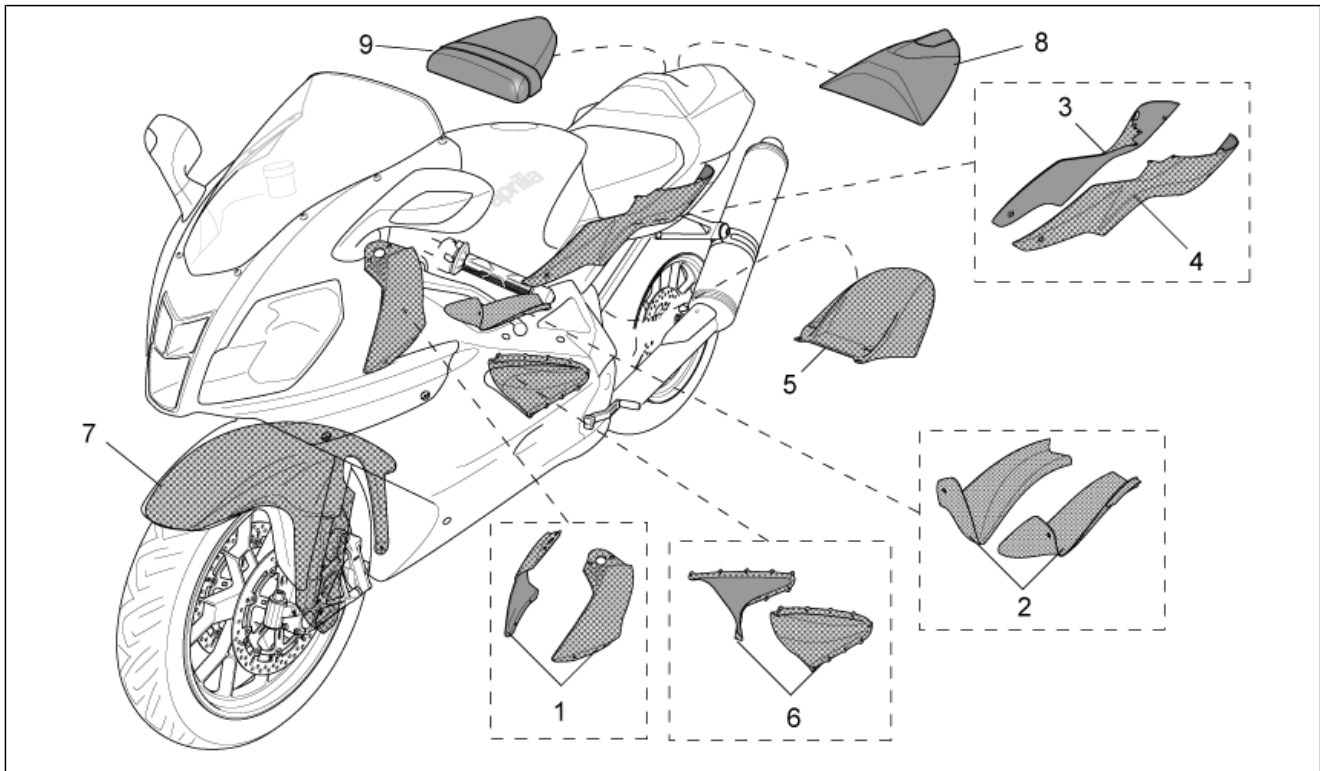

Einheit	ZUBEHÖR
Code	30.02
Beschreibung	Acc. - Spez. Verkleidungsteile
Inspektion	1

Pos.	Code	Beschreibung	Menge	Varianten
8	AP8797164	Sitzabdeckung kit, silver	1	Baujahr:2005[5] Farbe:Silver Mirror 2005[s.mir] Technische Spezifikation:Zubehör[A] "Version RSV Mille ""R"" [R]
8	AP8797420	Beifahrersitzabdeck.,carb.	1	Baujahr:2006[6] Technische Spezifikation:Zubehör[A] "Version RSV Mille ""R"" Factory"[FAC] "Version RSV Mille ""R"" [R]
8	AP8797163	Sitzabdeckung kit, schwarz	1	Baujahr:2005[5] Farbe:Schwarz Aprilia 2005-2006[a.blk] Technische Spezifikation:Zubehör[A] "Version RSV Mille ""R"" [R]
9	AP8793700	Soziussitz comfort	1	Baujahr:2006[6] Technische Spezifikation:Zubehör[A] "Version RSV Mille ""R"" Factory"[FAC] "Version RSV Mille ""R"" [R]