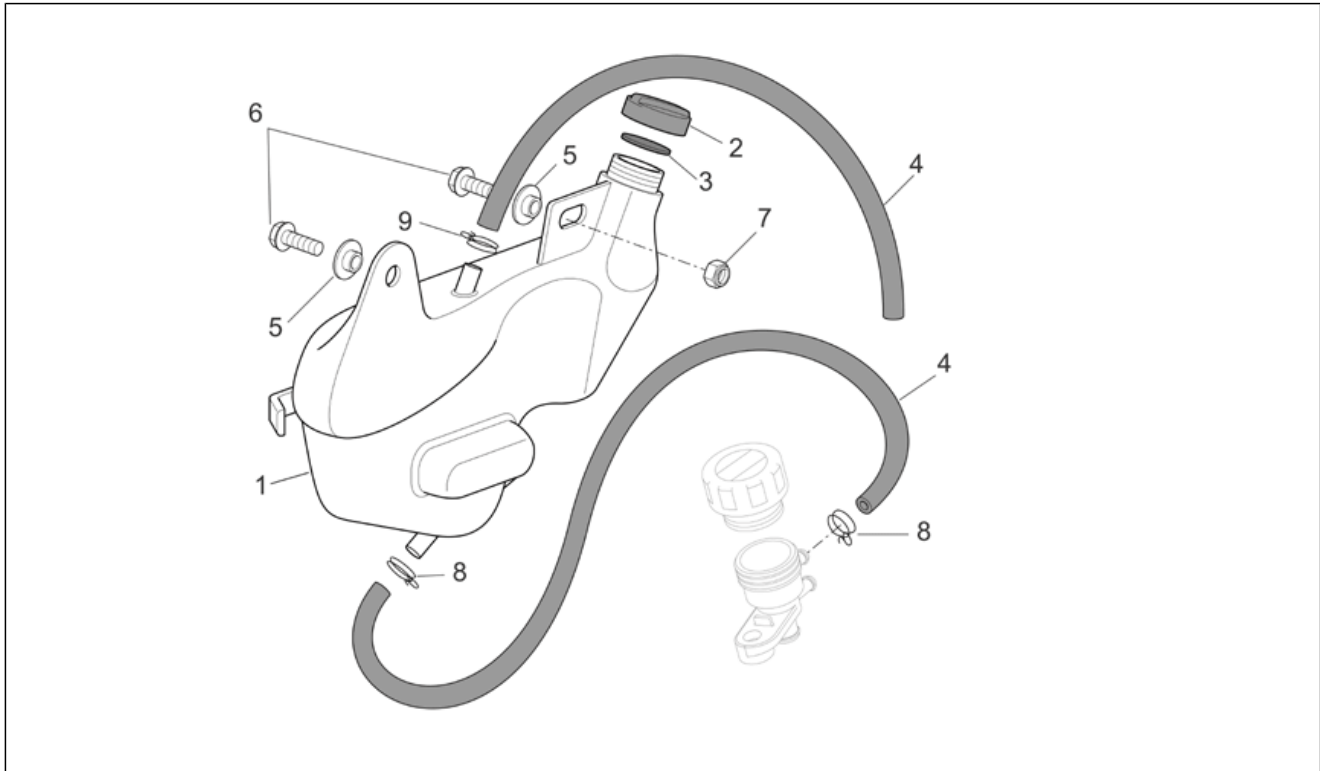

Einheit	RAHMEN
Code	28.34
Beschreibung	Ausdehngefäß
Inspektion	1

Pos.	Code	Beschreibung	Menge	Varianten
1	AP8158147	Ausdehngefäß	1	
2	AP8104124	Ausdehnsg. Schraube	1	
3	AP8220191	Dichtung	1	
4	AP8120952	Kraftstoffleitung 5,5x10	1	
5	AP8221145	T-Buchse *	2	
6	AP8152278	TE Schr. m. Flansch M6x16	2	
7	AP8150430	Selbstsperr.mut Unt.	1	
8	AP8102378	Schelle D11,3	1	
9	AP8101595	Schelle D10,1	1