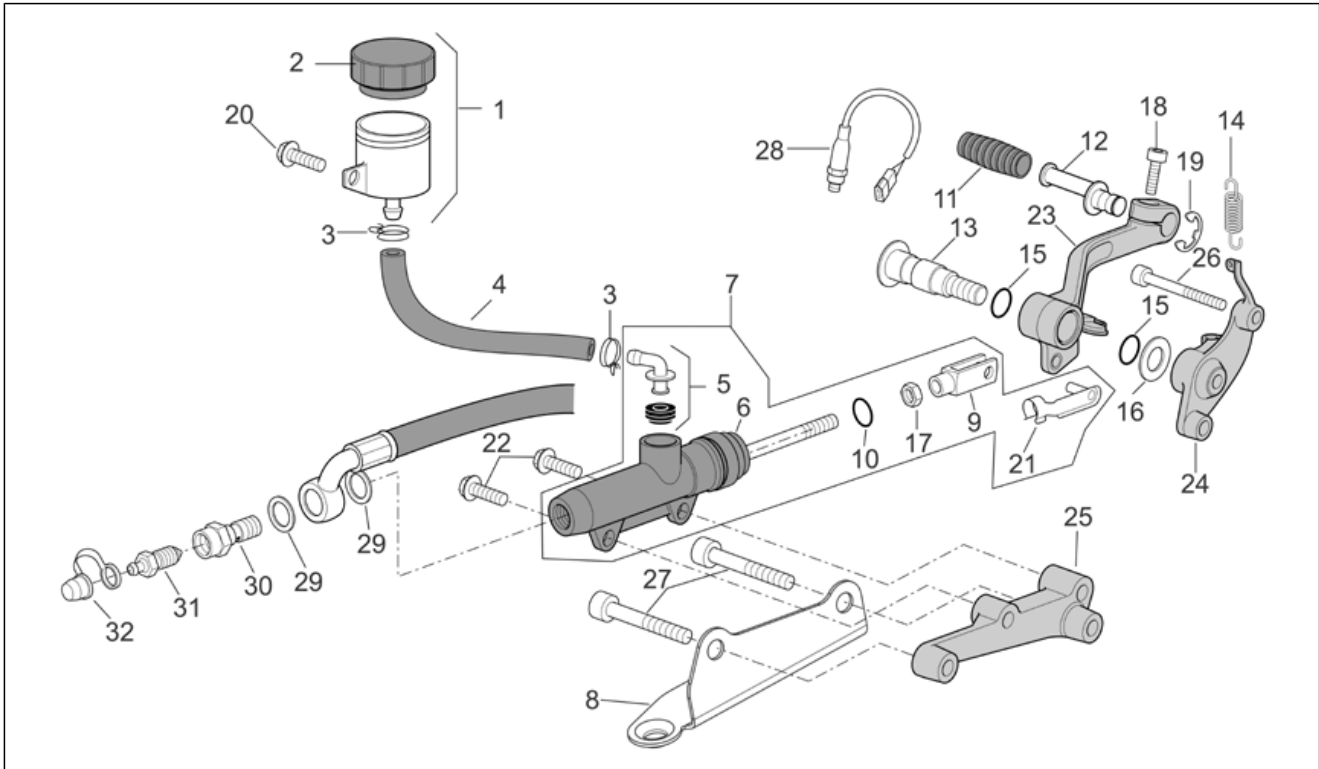

Einheit	RAHMEN
Code	28.49
Beschreibung	Hinterradbremspumpe
Inspektion	1

Pos.	Code	Beschreibung	Menge	Varianten
26	AP8150403	TCEI Schraube M6x45	1	
27	AP8150277	TCEI Schraube M8x50	3	
28	AP8112996	Mikroschalter	1	
29	AP8121915	Dichtung	2	
30	AP8113762	Lochschaube	1	
31	AP8113761	Entlüftungsanschluß	1	
32	AP8113230	Entlüftungskappe	1