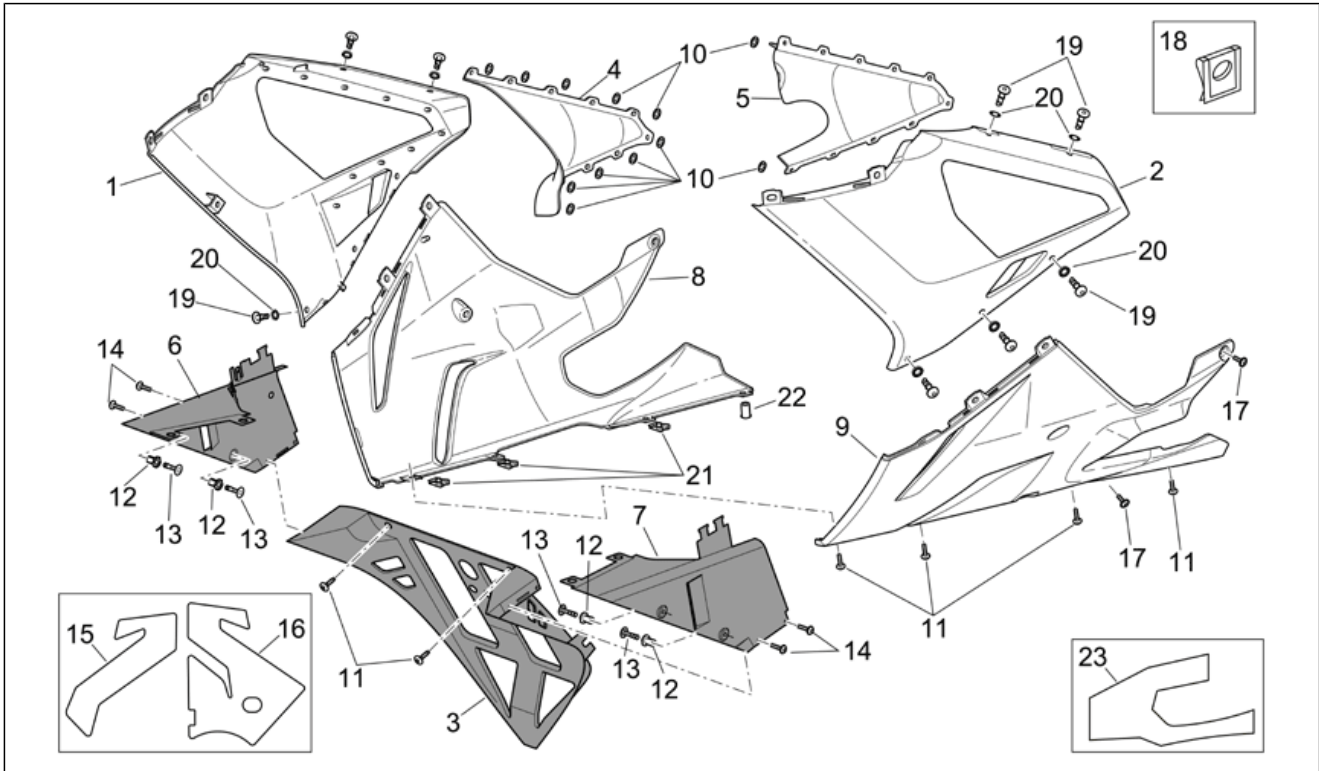

Einheit	RAHMEN
Code	28.21
Beschreibung	Frontaufbau - Rumpfe II
Inspektion	1

Pos.	Code	Beschreibung	Menge	Varianten
				Farbe:Schwarz Aprilia 2005-2006[a,blk] Technische Spezifikation:Einzelteil mit Aufkleber[D] "Version RSV Mille ""R"" Factory"[FAC] "Version RSV Mille ""R""[R]
2	AP8184683	Li.Seitenteil ober v.blü	1	Baujahr:2008[8] Farbe:Blau Planet 2008 (t.B.860005)[blü] Technische Spezifikation:Einzelteil mit Aufkleber[D]
2	AP8184336	Li.Seitenteil ober v.grigio	1	Baujahr:2008[8] Farbe:Grau Platinum 2007 (t.B.853154)[grey] Technische Spezifikation:Einzelteil mit Aufkleber[D] "Version RSV Mille ""R""[R]
2	AP8184702	Li.Seitenteil ober v.argento	1	Baujahr:2008[8] Farbe:Weiß Ice 2008 (t.B.860006)[ice] Technische Spezifikation:Einzelteil mit Aufkleber[D]
2	AP8179454	Li.Seitenteil ober, rot	1	Baujahr:2006[6] Farbe:Rot Fluo 2005-2006[r.fluo] Technische Spezifikation:Einzelteil mit Aufkleber[D] "Version RSV Mille ""R""[R]
2	AP8184319	Li.Seitenteil ober v.grigio	1	Baujahr:2007[7] 2008[8] Farbe:Schwarz Aprilia 2007 (t.B.853153)[black] Schwarz Aprilia 2008 (t.B.859822)[black08] Technische Spezifikation:Einzelteil mit Aufkleber[D] "Version RSV Mille ""R"" Factory"[FAC] "Version RSV Mille ""R""[R]
3	AP8158128	Stütze	1	Baujahr:2006[6] 2007[7] Technische Spezifikation:"Version RSV Mille ""R"" Factory"[FAC] "Version RSV Mille ""R""[R]
3	AP8158128	Stütze	1	Baujahr:2008[8] Technische Spezifikation:"Version RSV Mille ""R""[R]
4	AP8179353	Abzieher rechts	1	Baujahr:2006[6] 2007[7] 2008[8] Technische Spezifikation:"Version RSV Mille ""R"" Factory"[FAC]
4	AP8179261	Abzieher rechts	1	Baujahr:2006[6] 2007[7] 2008[8] Technische Spezifikation:"Version RSV Mille ""R""[R]