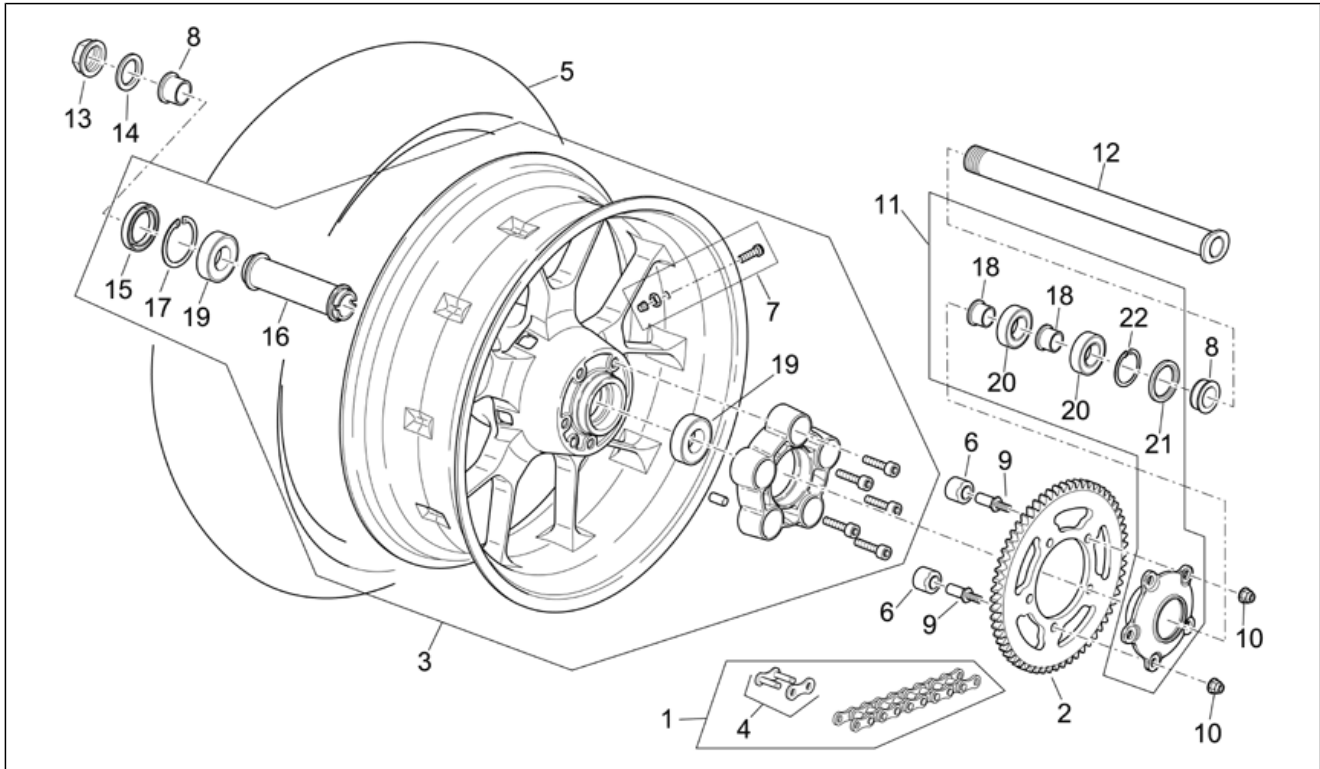

Einheit	RAHMEN
Code	28.48
Beschreibung	Hinterrad Factory - Dream II
Inspektion	1

Pos.	Code	Beschreibung	Menge	Varianten
1	AP8107146	Kette Verbindungsgl.	1	Baujahr:2006[6] Technische Spezifikation:"Version RSV Mille ""R""[R]
2	AP8107145	Zahnkranz	1	Baujahr:2006[6] Technische Spezifikation:"Version RSV Mille ""R""[R]
3	AP8128191	Hinterrad, cpl.blau	1	Baujahr:2006[6] Technische Spezifikation:"Version RSV Mille ""R""[R] Marke ZNL[zn]
4	AP8107150	Verbindungsglied	1	Baujahr:2006[6] Technische Spezifikation:"Version RSV Mille ""R""[R]
5	0000000	Reifen	1	Baujahr:2006[6] Technische Spezifikation:"Version RSV Mille ""R""[R]
6	AP8125731	Stoßschutzgummi	5	Baujahr:2006[6] Technische Spezifikation:"Version RSV Mille ""R""[R]
7	AP8101744	Schlauchloses Reifenventil	1	Baujahr:2006[6] Technische Spezifikation:"Version RSV Mille ""R""[R]
8	AP8121225	Hinterrad Distanzscheibe	2	Baujahr:2006[6] Technische Spezifikation:"Version RSV Mille ""R""[R]
9	B045033	Bolzen	5	Baujahr:2006[6] Technische Spezifikation:"Version RSV Mille ""R""[R]
10	AP8150436	Selbstsperr.mut Unt.	5	Baujahr:2006[6] Technische Spezifikation:"Version RSV Mille ""R""[R]
11	AP8125730	Radkranzhalter kplt.	1	Baujahr:2006[6] Technische Spezifikation:"Version RSV Mille ""R""[R]
12	AP8125831	Hinterradbolzen	1	Baujahr:2006[6] Technische Spezifikation:"Version RSV Mille ""R""[R]
13	AP8152324	Radbolzenmutter M25x1,5	1	Baujahr:2006[6] Technische Spezifikation:"Version RSV Mille ""R""[R]
14	AP8152323	Ausgleichscheibe 25,2x36x1	1	Baujahr:2006[6] Technische Spezifikation:"Version RSV Mille ""R""[R]
15	AP8125786	Gasket ring 38x52x7	1	Baujahr:2006[6] Technische Spezifikation:"Version RSV Mille ""R""[R]
16	AP8128170	Interne Distanzscheibe	1	Baujahr:2006[6]