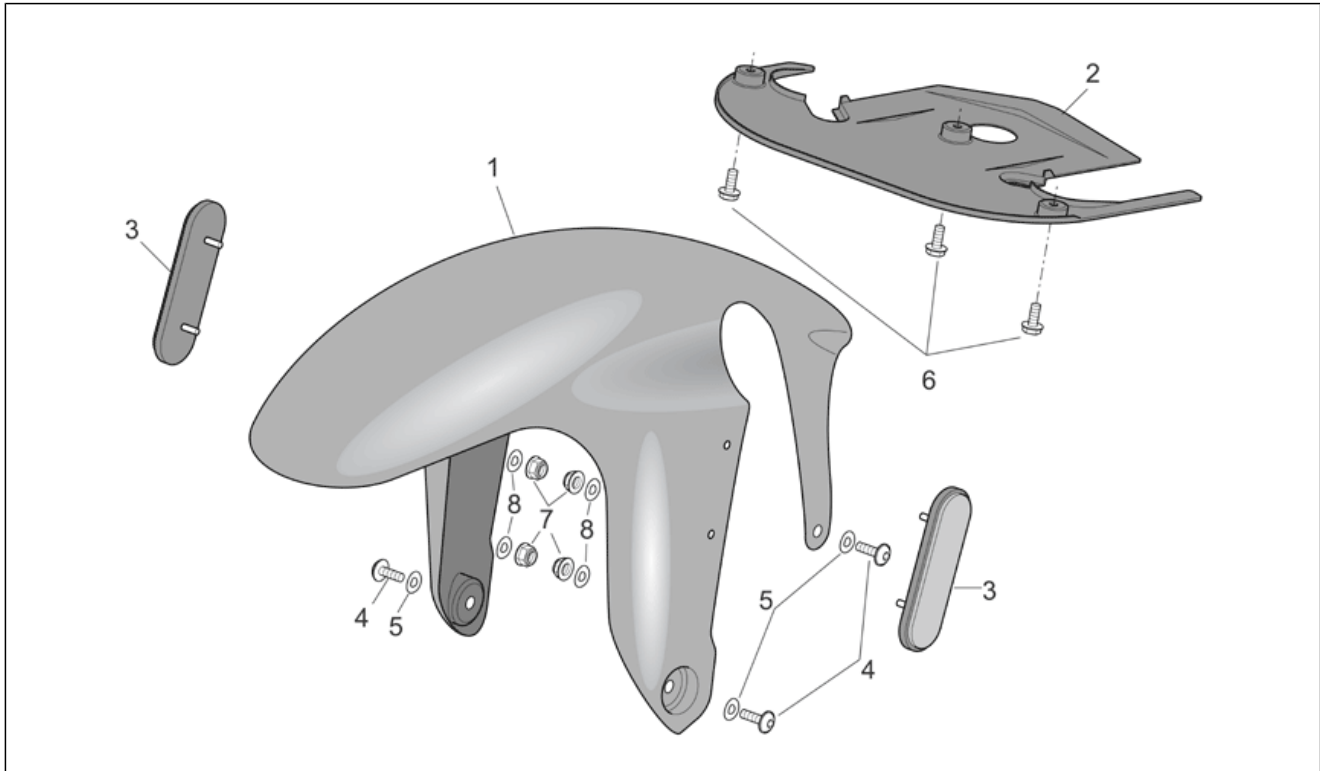

Einheit	RAHMEN
Code	28.19
Beschreibung	Frontaufbau - Vrd. Schutzblech
Inspektion	1

Pos.	Code	Beschreibung	Menge	Varianten
1	AP8156244	V. Schutzblech, rot	1	Baujahr:2006[6] Land:Kanada[CN] Vereinigte Staaten von Amerika[USA] Farbe:Rot Fluo 2005-2006[r.fluo] Technische Spezifikation:Einzelteil mit Aufkleber[D] "Version RSV Mille ""R""[R]
1	AP8156041	Schutzblech vorn Kohl.	1	Baujahr:2004[4] Land:Kanada[CN] Vereinigte Staaten von Amerika[USA] Technische Spezifikation:"Version RSV Mille ""R"" Factory"[FAC]
1	AP8156075	V. Schutzblech, grau	1	Baujahr:2004[4] Land:Kanada[CN] Vereinigte Staaten von Amerika[USA] Farbe:Bleigrau 2004[g] Technische Spezifikation:"Version RSV Mille ""R""[R]
1	AP8156164	Schutzblech vorn Kohl.	1	Baujahr:2006[6] 2007[7] Land:Australien[AA] B, GR, E, F, I, NL[EU] Japan[JJ] Mexiko[ME] Großbritannien[UK] Technische Spezifikation:"Version RSV Mille ""R"" Factory"[FAC]
1	AP8156164	Schutzblech vorn Kohl.	1	Baujahr:2005[5] Land:Australien[AA] B, GR, E, F, I, NL[EU] Japan[JJ] Mexiko[ME] Großbritannien[UK] Technische Spezifikation:"Version RSV Mille ""R"" Factory"[FAC]
1	AP8184363	V. Schutzblech, rot	1	Baujahr:2007[7] Land:Kanada[CN] Vereinigte Staaten von Amerika[USA] Farbe:Bol D' or 2007 (t.B.853155)[bol dor] Technische Spezifikation:Einzelteil mit Aufkleber[D] "Version RSV Mille ""R""[R]
1	AP8156371	V. Schutzblech, blau	1	Baujahr:2008[8] Land:Australien[AA] B, GR, E, F, I, NL[EU] Japan[JJ] Mexiko[ME] Großbritannien[UK] Farbe:Blau Planet 2008 (t.B.860005)[blu] Technische Spezifikation:Einzelteil mit Aufkleber[D] "Version RSV Mille ""R""[R]
1	AP8156245	Kotflügel v. schwarz	1	Baujahr:2006[6]