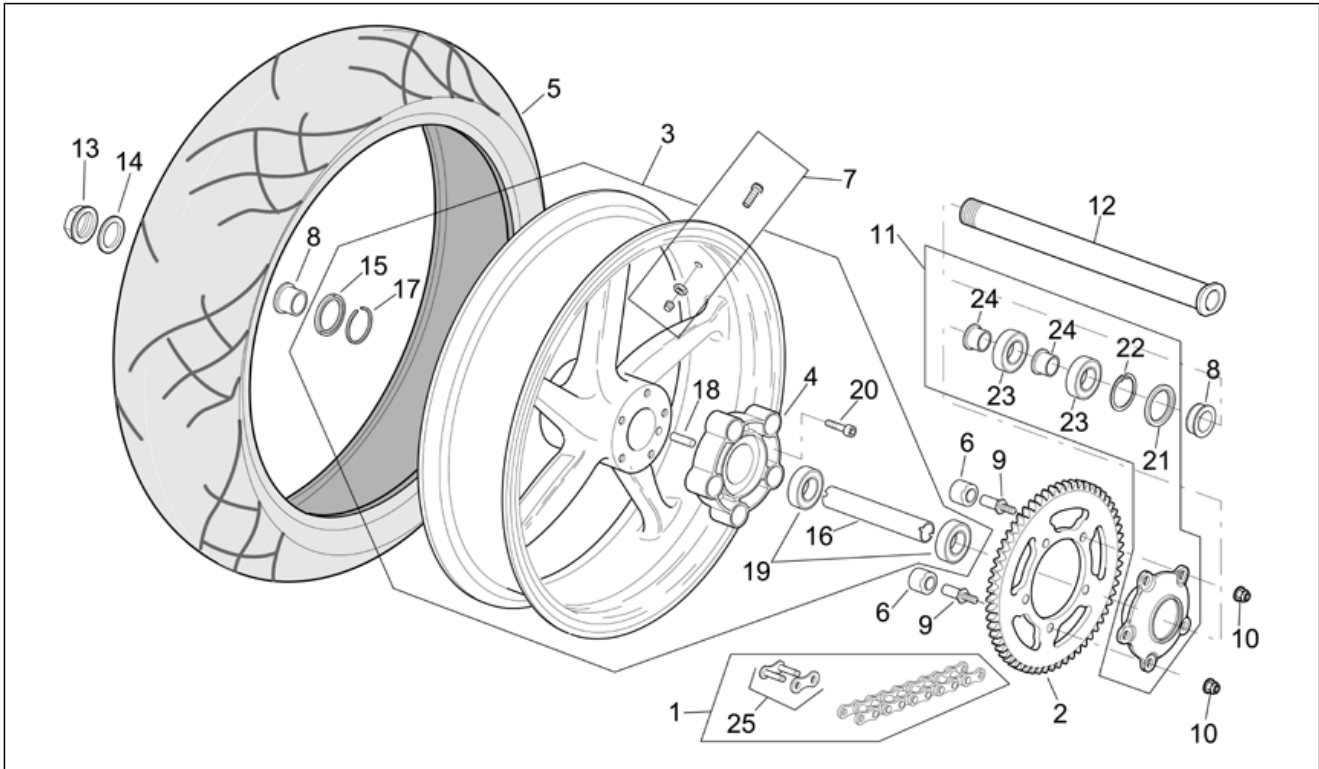

Einheit	RAHMEN
Code	28.46
Beschreibung	Hinterrad Vers.R
Inspektion	1

Pos.	Code	Beschreibung	Menge	Varianten
1	AP8107146	Kette Verbindungsgl.	1	Baujahr:2004[4] 2005[5] Technische Spezifikation:"Version RSV Mille ""R""[R]
2	AP8107145	Zahnkranz	1	Baujahr:2004[4] 2005[5] Technische Spezifikation:"Version RSV Mille ""R""[R]
3	AP8128071	Hinterrad ohne Scheibe	1	Baujahr:2004[4] 2005[5] Technische Spezifikation:"Version RSV Mille ""R""[R]
4	AP8125912	Elast. Stoßlager Hint.rad	1	Baujahr:2004[4] 2005[5] Technische Spezifikation:"Version RSV Mille ""R""[R]
4	AP8128231	Elast. Stoßlager Hint.rad	1	Baujahr:2008[8] Technische Spezifikation:"Version RSV Mille ""R""[R]
5	0000000	Reifen	1	Baujahr:2004[4] 2005[5] Technische Spezifikation:"Version RSV Mille ""R""[R]
6	AP8125731	Stoßschutzgummi	5	Baujahr:2004[4] 2005[5] Technische Spezifikation:"Version RSV Mille ""R""[R]
7	AP8101744	Schlauchloses Reifenventil	1	Baujahr:2004[4] 2005[5] Technische Spezifikation:"Version RSV Mille ""R""[R]
8	AP8121225	Hinterrad Distanzscheibe	2	Baujahr:2004[4] 2005[5] Technische Spezifikation:"Version RSV Mille ""R""[R]
9	B045033	Bolzen	5	Baujahr:2004[4] 2005[5] Technische Spezifikation:"Version RSV Mille ""R""[R]
10	AP8150436	Selbstsperr.mut Unt.	5	Baujahr:2004[4] 2005[5] Technische Spezifikation:"Version RSV Mille ""R""[R]
11	AP8125730	Radkranzhalter kplt.	1	Baujahr:2004[4] 2005[5] Technische Spezifikation:"Version RSV Mille ""R""[R]
12	AP8125831	Hinterradbolzen	1	Baujahr:2004[4] 2005[5] Technische Spezifikation:"Version RSV Mille ""R""[R]
13	AP8152324	Radbolzenmutter M25x1,5	1	Baujahr:2004[4] 2005[5] Technische Spezifikation:"Version RSV Mille ""R""[R]
14	AP8152323	Ausgleichscheibe 25,2x36x1	1	Baujahr:2004[4] 2005[5] Technische Spezifikation:"Version RSV Mille ""R""[R]
15	AP8125786	Gasket ring 38x52x7	1	Baujahr:2004[4] 2005[5] Technische Spezifikation:"Version RSV Mille ""R""[R]