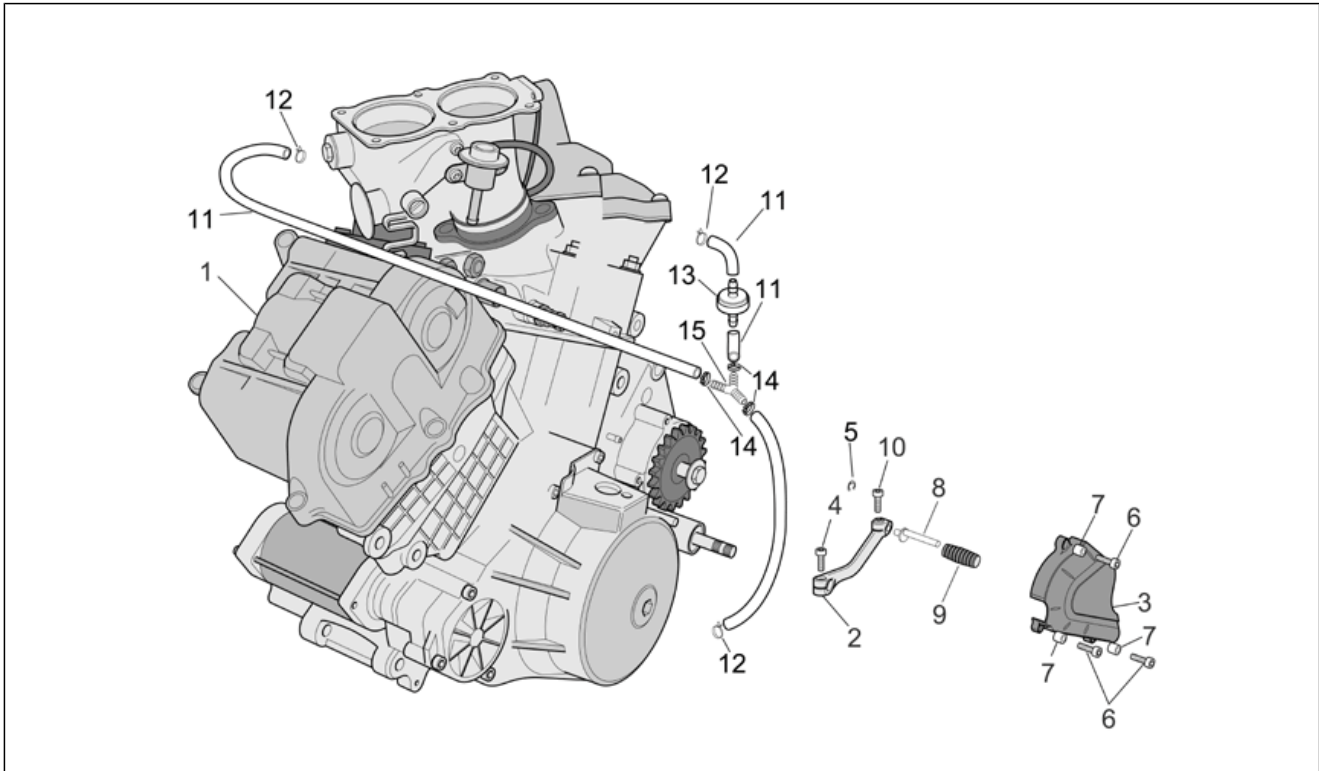

Einheit	MOTOR
Code	29.39
Beschreibung	Motor
Inspektion	1

Pos.	Code	Beschreibung	Menge	Varianten
1	AP8176172	Motor	1	Baujahr:2006[6] 2007[7] 2008[8]
1	AP8176049	Motor	1	Technische Spezifikation:"Version RSV Mille Dream ""Schwarz""[DRE]
1	AP8176142	Motor	1	Baujahr:2005[5] Technische Spezifikation:"Version RSV Mille ""R"" Factory"[FAC]
1	AP8176115	Motor	1	Baujahr:2005[5] Technische Spezifikation:"Version RSV Mille ""R""[R]
1	AP8176142	Motor	1	Baujahr:2005[5] Technische Spezifikation:"Version RSV Mille ""R""[R]
1	AP8106875	Motor	1	Baujahr:2005[5] Technische Spezifikation:"Version RSV Mille ""R"" Factory"[FAC]
1	AP8106875	Motor	1	Baujahr:2004[4] Technische Spezifikation:"Version RSV Mille ""R"" Factory"[FAC] "Version RSV Mille ""R""[R]
1	AP8176115	Motor	1	Baujahr:2004[4] Technische Spezifikation:"Version RSV Mille ""R"" Factory"[FAC] "Version RSV Mille ""R""[R]
1	AP8176115	Motor	1	Baujahr:2005[5] Technische Spezifikation:"Version RSV Mille ""R""[R]
1	AP8106875	Motor	1	Baujahr:2005[5] Technische Spezifikation:"Version RSV Mille ""R""[R]
1	AP8176115	Motor	1	Baujahr:2005[5] Technische Spezifikation:"Version RSV Mille ""R"" Factory"[FAC]
2	AP8106874	Schalthebel	1	
3	AP8106873	Ritzelkasten	1	
4	AP8150137	TCEI Schraube M6x16	1	Technische Spezifikation:"Version RSV Mille ""R"" Factory"[FAC] "Version RSV Mille ""R""[R]
4	AP8152425	Zylinderschraube M6x15	1	Technische Spezifikation:"Version RSV Mille Dream ""Schwarz""[DRE]