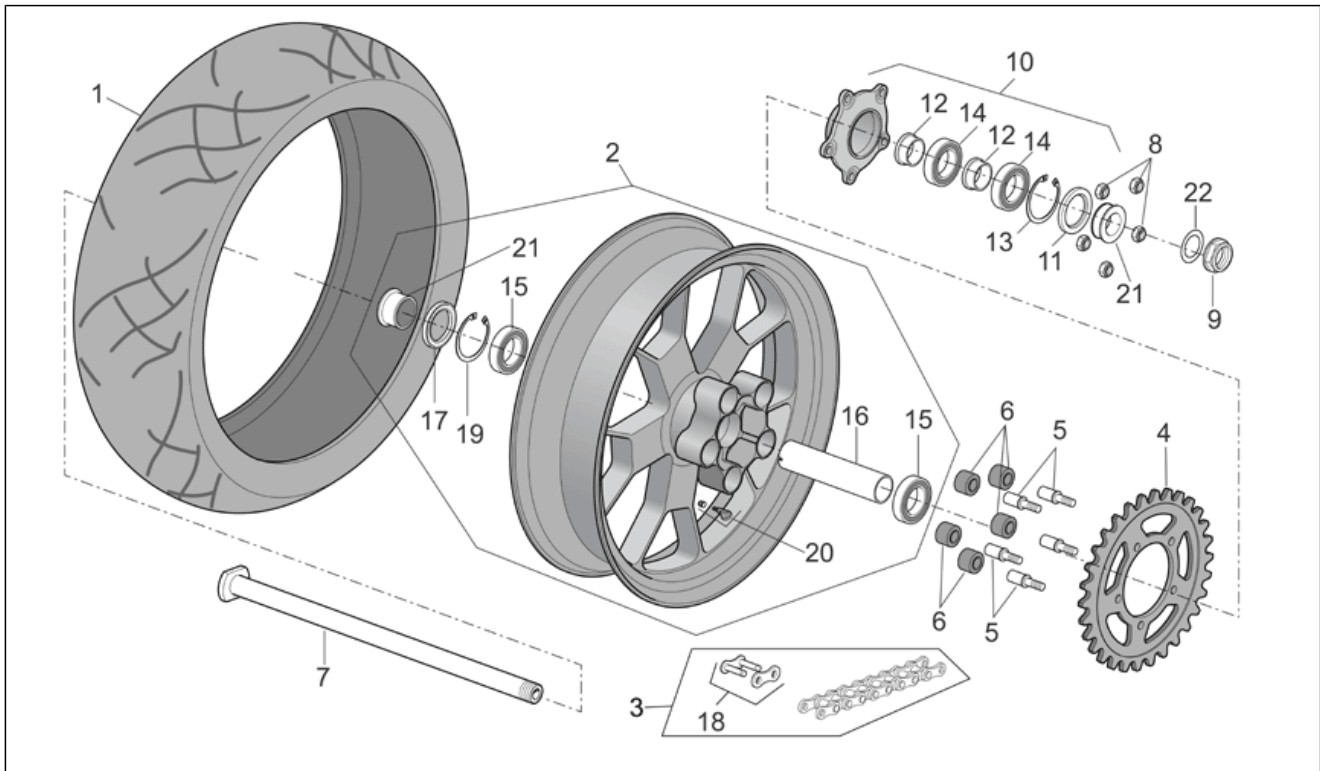

Einheit	RAHMEN
Code	28.47
Beschreibung	Hinterrad Factory - Dream I
Inspektion	1

Pos.	Code	Beschreibung	Menge	Varianten
1	AP8109285	Hinterreifen 190/50 ZR 17"	1	Baujahr:2008[8] Technische Spezifikation:"Version RSV Mille ""R""[R]
1	AP8109257	Hinterreifen 180/55 ZR 17" Pirelli	1	Baujahr:2007[7] Technische Spezifikation:"Version RSV Mille ""R""[R]
1	AP8109330	Hinterreifen 190/55 ZR 17"	1	Baujahr:2007[7] 2008[8] Technische Spezifikation:"Version RSV Mille ""R"" Factory"[FAC]
1	0000000	Reifen	1	Baujahr:2004[4] 2005[5] 2006[6] Technische Spezifikation:"Version RSV Mille Dream ""Schwarz""[DRE] "Version RSV Mille ""R"" Factory"[FAC]
2	AP8108934	Hinterrad geschm.blau l. OZ-Alu	1	Baujahr:2004[4] 2005[5] Technische Spezifikation:"Version RSV Mille ""R"" Factory"[FAC]
2	AP8128206	Hinterrad, rot	1	Baujahr:2007[7] 2008[8] Farbe:Schwarz Aprilia 2005-2006[a.blk] Schwarz Aprilia 2007 (t.B.853153)[black] Bol D'or 2007 (t.B.853155)[bol dor] Dark Lion 2007 (t.B.853378)[dark] Bleigrau 2004[g] Grau Platinum 2007 (t.B.853154)[grey] Schwarz Aprilia '2004[n] Rot Fluo 2004[r] Rot Fluo 2005-2006[r.fluo] Red Lion 2007 (t.B. 853379)[red] Technische Spezifikation:"Version RSV Mille ""R""[R]
2	AP8128042	Hinterrad	1	Baujahr:2004[4] Technische Spezifikation:"Version RSV Mille Dream ""Schwarz""[DRE]
2	AP8128154	Hinterrad gold	1	Baujahr:2006[6] Technische Spezifikation:"Version RSV Mille ""R"" Factory"[FAC]
2	AP8128230	Hinterrad, schwarz	1	Baujahr:2008[8] Farbe:Schwarz Aprilia 2008 (t.B.859822)[black08] Blau Planet 2008 (t.B.860005)[blu] Weiß Ice 2008 (t.B.860006)[ice] Technische Spezifikation:"Version RSV Mille ""R""[R]
2	AP8128206	Hinterrad, rot	1	Baujahr:2008[8]