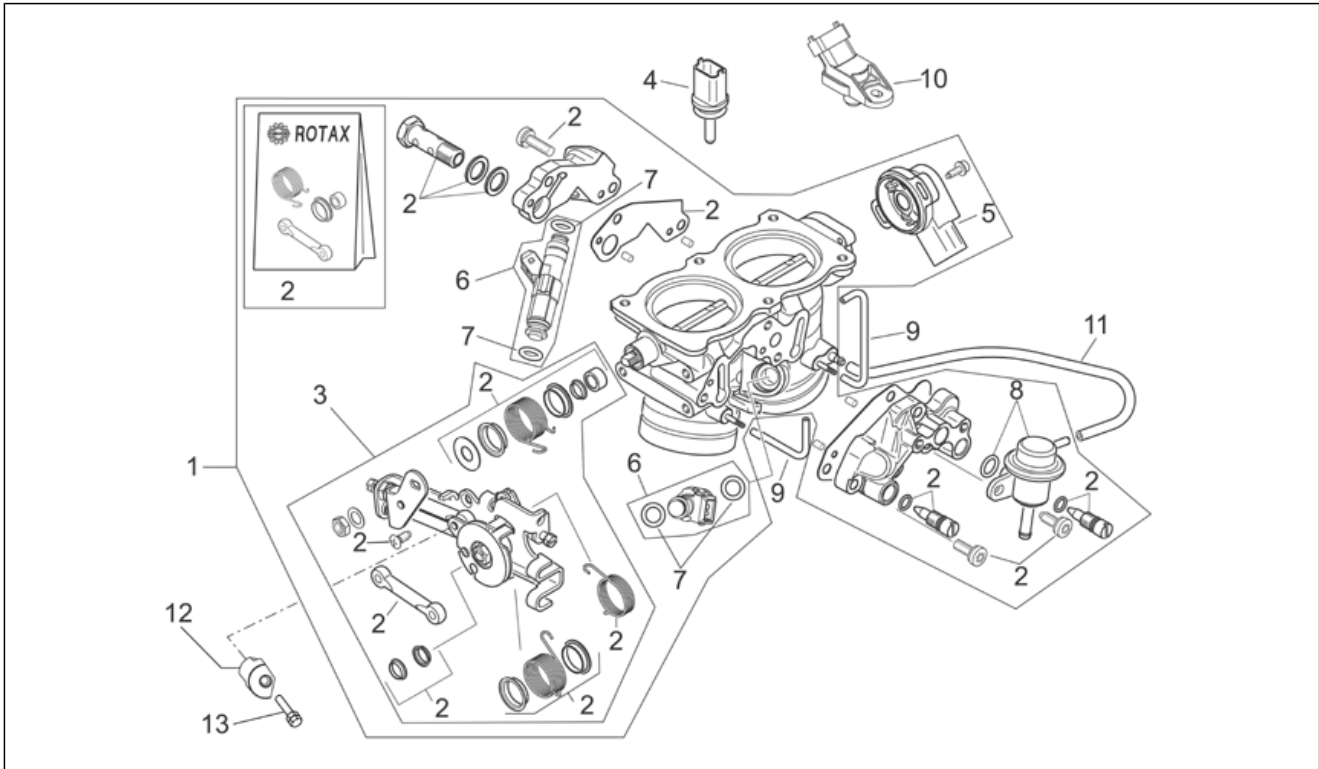

Einheit	MOTOR
Code	29.73
Beschreibung	Klappenkörper
Inspektion	1

Pos.	Code	Beschreibung	Menge	Varianten
1	AP0296970	Klappenkörper kpl.	1	
2	AP0281241	Aust.satz Drosselklap.	1	
3	AP0661011	Fixierplatte Gaszug kpl.	1	
4	AP0966970	Lufttemperaturfühler	1	
5	AP0274030	Fühler Drosselklappe	1	
6	AP0874487	Kompl.Satz.f.Spritzdüsel	2	
7	AP0631220	O-Ring	4	
8	AP0274020	Kraftstoff-Druckregler	1	
9	AP0960112	Kabel 110 mm	2	
10	AP0274055	Druckfühler	2	
11	AP0860662	Fühlerschlauch 110mm	1	
12	AP8121179	Buchse	1	Technische Spezifikation:Version mit Leistungsminderung 78 Kw[78Kw]
12	AP8161138	Buchse	1	Technische Spezifikation:Version mit Leistungsminderung 72 Kw[72Kw]
13	AP8176062	Reißschraube	1	Technische Spezifikation:Version mit Leistungsminderung 78 Kw[78Kw]