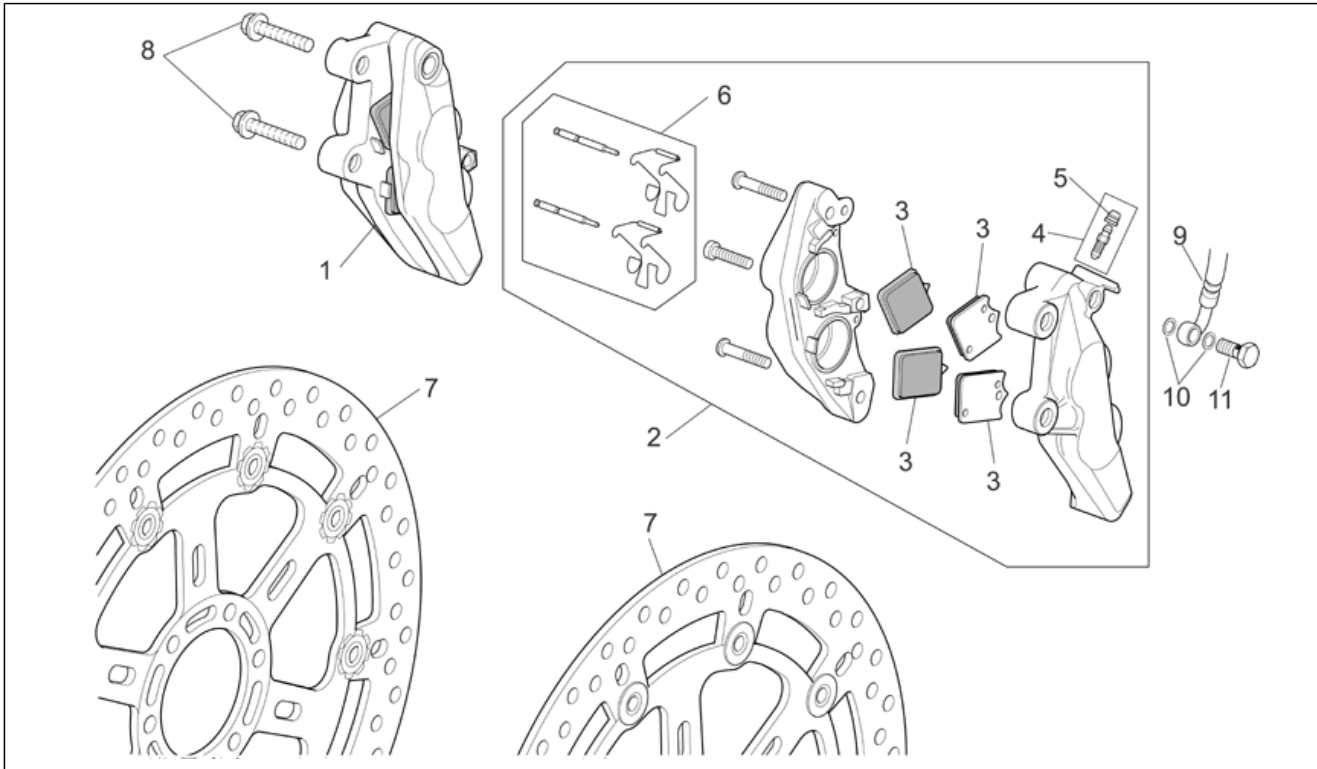

Einheit	RAHMEN
Code	28.44
Beschreibung	Vorderradbremssattel
Inspektion	1

Pos.	Code	Beschreibung	Menge	Varianten
1	AP8176033	Bremsan.vorn rs Gold	1	Technische Spezifikation:Für Standardbremsattel[sc]
2	AP8176034	Bremsan.vorn ls Gold	1	Technische Spezifikation:Für Standardbremsattel[sc]
3	AP8133592	Beläge 4 st.	2	Technische Spezifikation:Für Standardbremsattel[sc]
4	AP8113973	Entlüftungsanschluß	2	Technische Spezifikation:Für Standardbremsattel[sc]
5	AP8113230	Entlüftungskappe	2	Technische Spezifikation:Für Standardbremsattel[sc]
6	AP8133593	Bolzen+Bremse Felder	2	Technische Spezifikation:Für Standardbremsattel[sc]
7	AP8113926	Vorderradbremsscheibe 320	2	Technische Spezifikation:Brembo[B] Für Standardbremsattel[sc]
7	AP8133751	Vorderradbremsscheibe	2	Technische Spezifikation:Für Standardbremsattel[sc] Unisunstar[U]
8	AP8152336	TE Schr. m. Flansch M10x1,25	4	Technische Spezifikation:Für Standardbremsattel[sc]
9	AP8133618	Vorderradbremsschlauch	1	Technische Spezifikation:Für Standardbremsattel[sc]
10	AP8121915	Dichtung	2	
11	AP8133594	Fixierschraube Ölschlauch	1