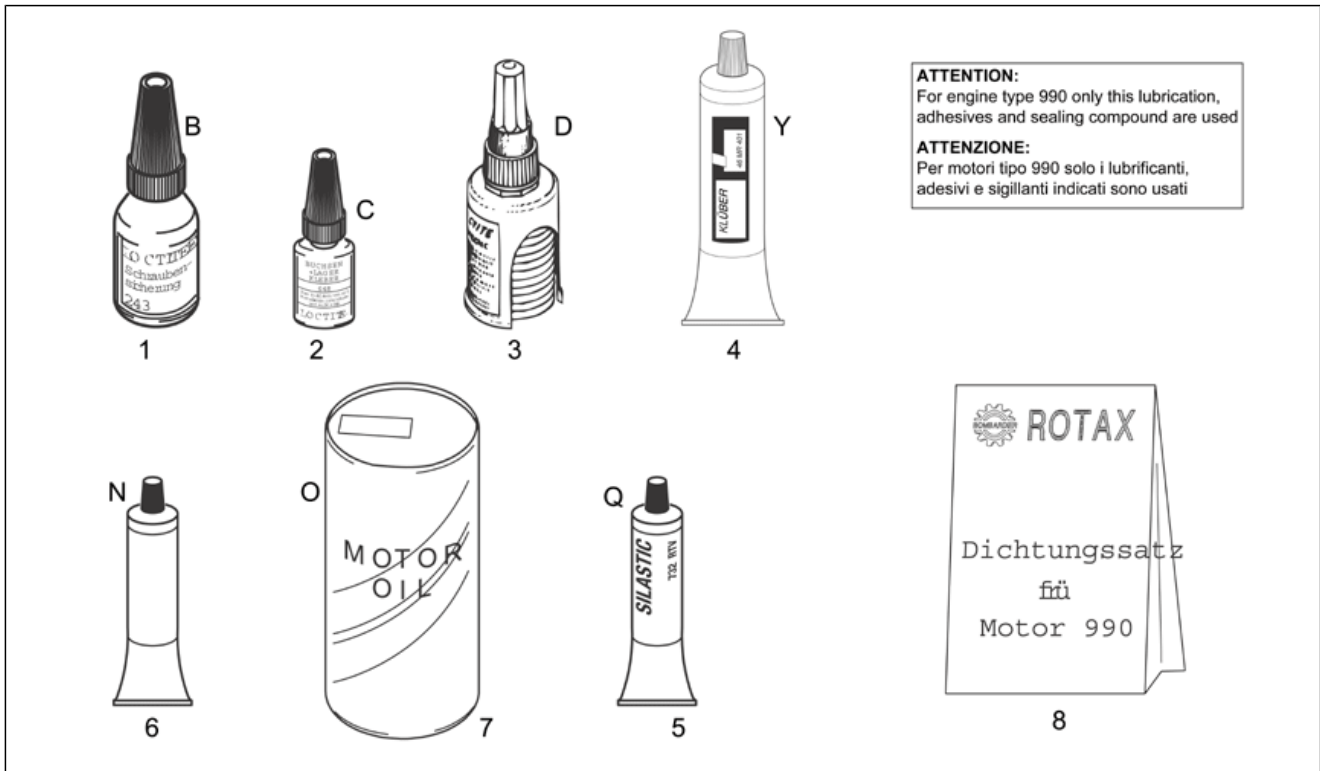

Einheit	MOTOR
Code	29.74
Beschreibung	Verbrauchsmaterial
Inspektion	1

Pos.	Code	Beschreibung	Menge	Varianten
1	AP0897651	Loctite, blau 243 10cc.	1	
2	AP0899788	Loctite, grün 648 5gr.	1	
3	AP0899784	Loctite, orange 574	1	
4	AP0297616	Klueberpaste 60 g	1	
5	AP0297386	Silastic 732 Rtv 100 gr.	1	
6	0000000	Reifen	1	
7	0000000	Reifen	1	
8	AP0296170	Dichtungen - Satz	1