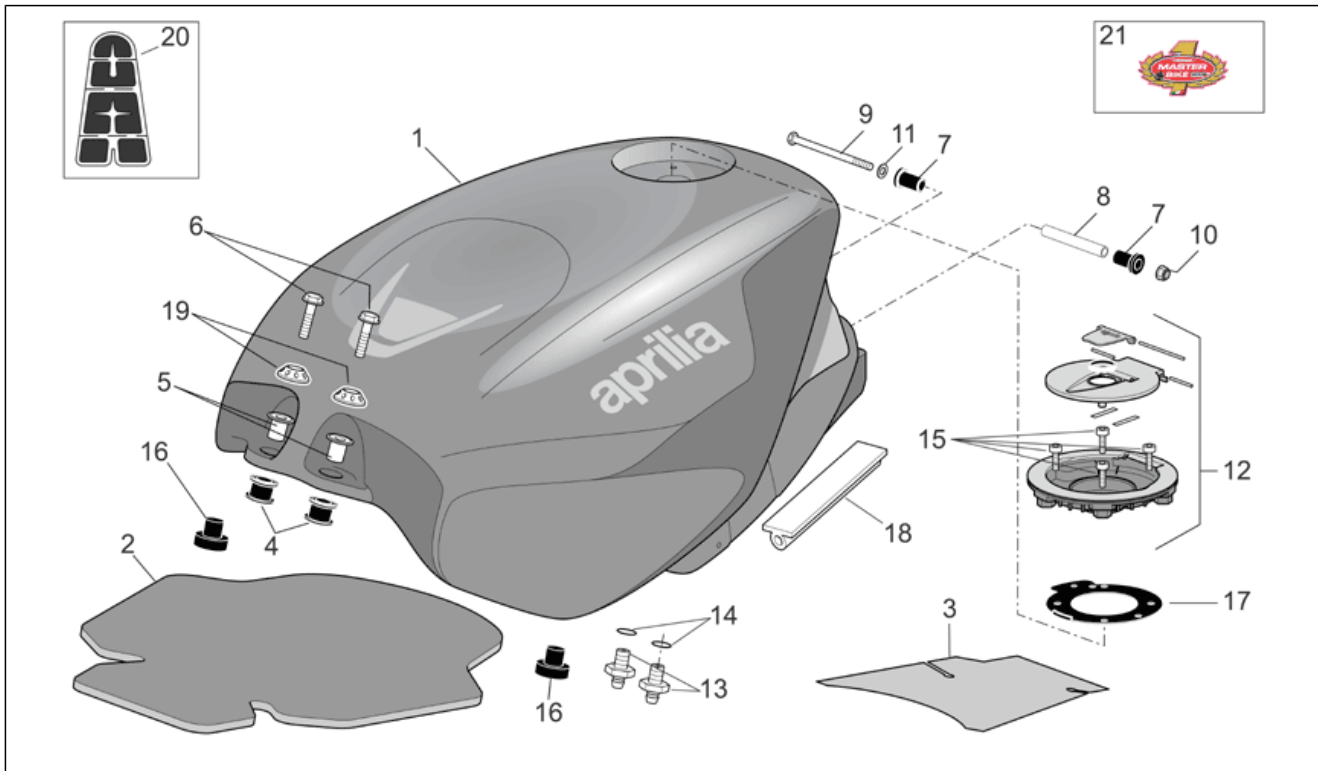

Einheit	RAHMEN
Code	28.22
Beschreibung	Kraftstofftank
Inspektion	1

Pos.	Code	Beschreibung	Menge	Varianten
				Technische Spezifikation:"Version RSV Mille ""R""[R]
1	AP8184677	Kraftstofftank, schwarz	1	Baujahr:2008[8] Land:Kanada[CN] Vereinigte Staaten von Amerika[USA] Farbe:Schwarz Aprilia 2008 (t.B.859822)[black08] Technische Spezifikation:"Version RSV Mille ""R""[R]
1	AP8184676	Kraftstofftank, schwarz	1	Baujahr:2008[8] Land:Australien[AA] B, GR, E, F, I, NL[EU] Japan[JJ] Mexiko[ME] Großbritannien[UK] Farbe:Schwarz Aprilia 2008 (t.B.859822)[black08] Technische Spezifikation:"Version RSV Mille ""R""[R]
1	AP8184678	Kraftstofftank, blau	1	Baujahr:2008[8] Land:Australien[AA] B, GR, E, F, I, NL[EU] Japan[JJ] Mexiko[ME] Großbritannien[UK] Farbe:Blau Planet 2008 (t.B.860005)[blu] Technische Spezifikation:"Version RSV Mille ""R""[R]
1	AP8184332	Kraftstofftank, grau	1	Baujahr:2007[7] Land:Australien[AA] B, GR, E, F, I, NL[EU] Japan[JJ] Mexiko[ME] Großbritannien[UK] Farbe:Grau Platinum 2007 (t.B.853154)[grey] Technische Spezifikation:"Version RSV Mille ""R""[R]
1	AP8179462	Kraftstofftank, rot	1	Baujahr:2006[6] Land:Kanada[CN] Vereinigte Staaten von Amerika[USA] Farbe:Weiß Aprilia 2006 (t.B.15178)[white] Technische Spezifikation:Einzelteil mit Aufkleber[D] "Version RSV Mille ""R""[R]
1	AP8179452	Kraftstofftank, rot	1	Baujahr:2006[6] Land:Kanada[CN] Vereinigte Staaten von Amerika[USA] Farbe:Rot Fluo 2005-2006[r.fluo] Technische Spezifikation:Einzelteil mit Aufkleber[D] "Version RSV Mille ""R""[R]
1	AP8168979	Tankabdeckung, durch.	1	Baujahr:2004[4] Land:B, GR, E, F, I, NL[EU] Japan[JJ] Mexiko[ME] Großbritannien[UK] Technische Spezifikation:"Version RSV Mille Dream ""Schwarz""[DRE]