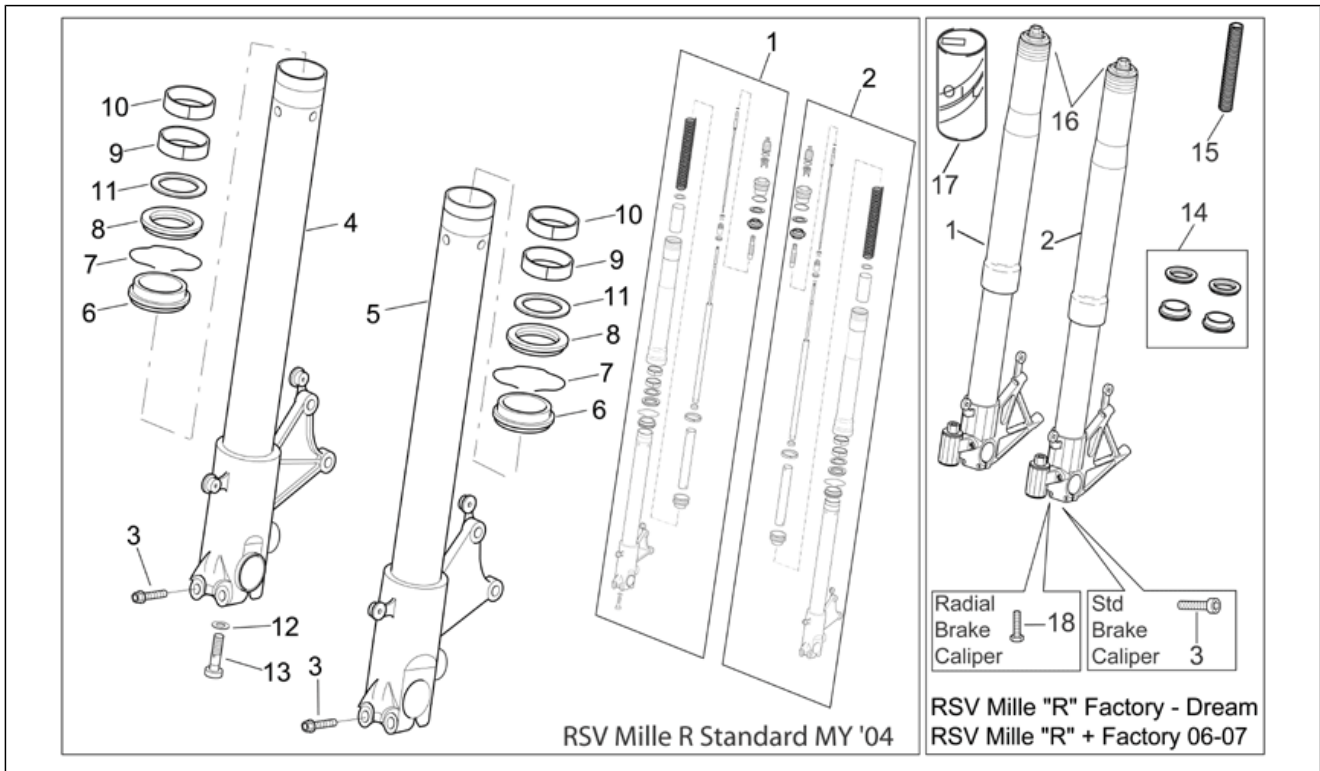

Einheit	RAHMEN
Code	28.13
Beschreibung	Vorderradgabel II
Inspektion	1

Pos.	Code	Beschreibung	Menge	Varianten
1	AP8163062	Kolbenstange rechts kpl.	1	Baujahr:2006[6] 2007[7] 2008[8] Technische Spezifikation:Für radial verschraubten Bremsattel[rc]
1	AP8163062	Kolbenstange rechts kpl.	1	Baujahr:2004[4] 2005[5] Technische Spezifikation:"Version RSV Mille Dream ""Schwarz""[DRE] "Version RSV Mille ""R"" Factory"[FAC] Für radial verschraubten Bremsattel[rc]
1	AP8123637	Kolbenstange rechts kpl.	1	Baujahr:2004[4] Technische Spezifikation:"Version RSV Mille ""R""[R] Für Standardbremsattel[sc]
2	AP8163063	Kolbenstange links kpl.	1	Baujahr:2006[6] 2007[7] 2008[8] Technische Spezifikation:Für radial verschraubten Bremsattel[rc]
2	AP8123638	Kolbenstange links kpl.	1	Baujahr:2004[4] Technische Spezifikation:"Version RSV Mille ""R""[R] Für Standardbremsattel[sc]
2	AP8163063	Kolbenstange links kpl.	1	Baujahr:2004[4] 2005[5] Technische Spezifikation:"Version RSV Mille Dream ""Schwarz""[DRE] "Version RSV Mille ""R"" Factory"[FAC] Für radial verschraubten Bremsattel[rc]
3	AP8152290	TE Schr. m. Flansch M8x40	4	Baujahr:2004[4] Technische Spezifikation:"Version RSV Mille ""R""[R] Für Standardbremsattel[sc]
4	AP8123822	Klb.st.+ Radhltr. rch.	1	Baujahr:2004[4] Technische Spezifikation:"Version RSV Mille ""R""[R] Für Standardbremsattel[sc]
5	AP8123823	Klb.st.+ Radhltr. lks.	1	Baujahr:2004[4] Technische Spezifikation:"Version RSV Mille ""R""[R] Für Standardbremsattel[sc]
6	AP8123824	Staubschutz	2	Baujahr:2004[4] Technische Spezifikation:"Version RSV Mille ""R""[R] Für Standardbremsattel[sc]
7	AP8123806	Seegerring	2	Baujahr:2004[4]