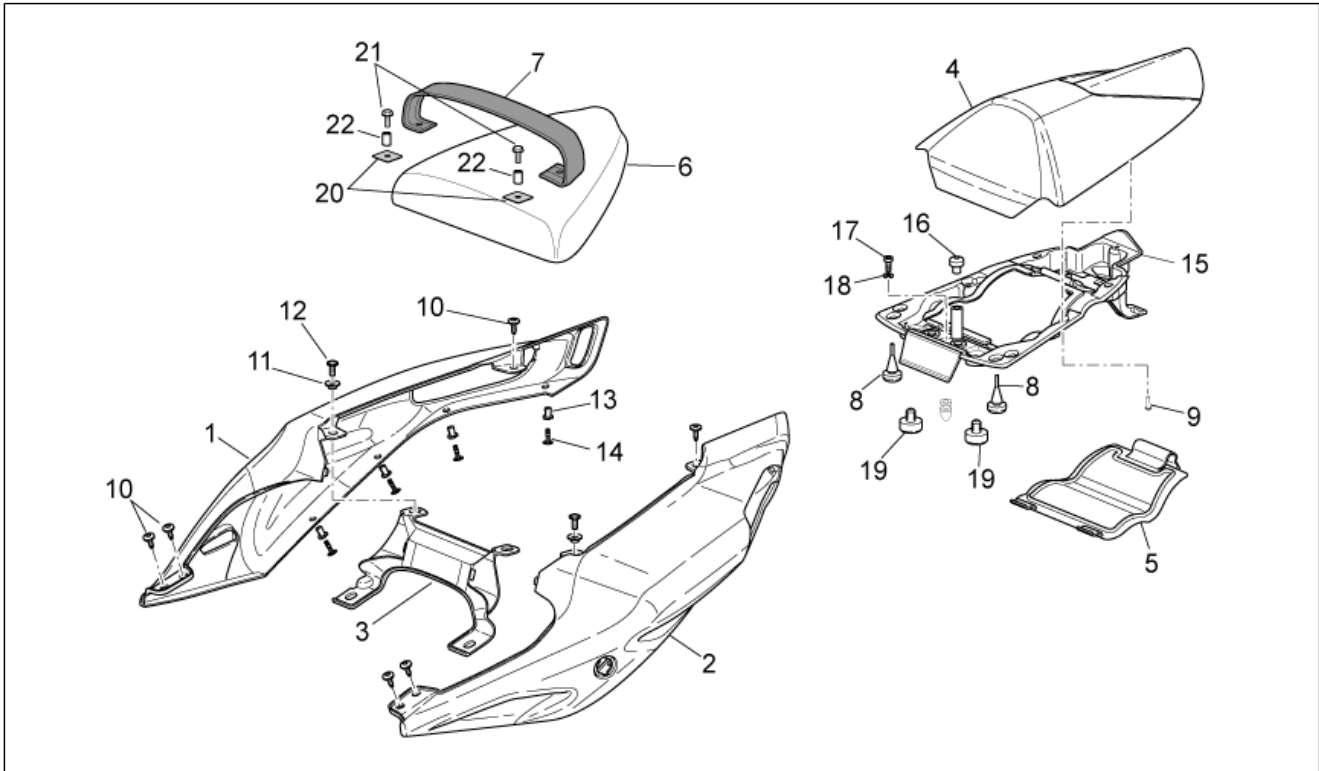

Einheit	RAHMEN
Code	28.26
Beschreibung	R.Kar. - R.verkl. II
Inspektion	1

Pos.	Code	Beschreibung	Menge	Varianten
				Technische Spezifikation: Einzelteil mit Aufkleber[D] "Version RSV Mille ""R""[R]
2	AP8184706	Heckteil l., s.weiß	1	Baujahr:2008[8] Farbe:Weiß Ice 2008 (t.B.860006)[ice] Technische Spezifikation: Einzelteil mit Aufkleber[D] "Version RSV Mille ""R""[R]
2	AP8184359	Heckteil l., rot	1	Baujahr:2007[7] Farbe:Bol D'or 2007 (t.B.853155)[bol dor] Technische Spezifikation: Einzelteil mit Aufkleber[D] "Version RSV Mille ""R""[R]
3	AP8184649	Verschluss weiß.Heck	1	Baujahr:2008[8] Farbe:Weiß Ice 2008 (t.B.860006)[ice] Technische Spezifikation:"Version RSV Mille ""R""[R]
3	AP8184360	Verschluss rotes Heck	1	Baujahr:2007[7] Farbe:Bol D'or 2007 (t.B.853155)[bol dor] Technische Spezifikation:"Version RSV Mille ""R""[R]
3	AP8184324	Versch. R.verk. sch.	1	Baujahr:2007[7] 2008[8] Farbe:Schwarz Aprilia 2007 (t.B.853153)[black] Schwarz Aprilia 2008 (t.B.859822)[black08] Technische Spezifikation:"Version RSV Mille ""R"" Factory"[FAC] "Version RSV Mille ""R""[R]
3	AP8184688	Verschluss Blaue.Heck	1	Baujahr:2008[8] Farbe:Blau Planet 2008 (t.B.860005)[blu] Technische Spezifikation:"Version RSV Mille ""R""[R]
3	AP8179831	Verschluss weiß.Heck	1	Baujahr:2007[7] Farbe:Red Lion 2007 (t.B. 853379)[red] Technische Spezifikation:"Version RSV Mille ""R"" Factory"[FAC]
3	AP8179436	Verschluss Graue.Heck	1	Baujahr:2006[6]
3	AP8184339	Verschluss Graue.Heck	1	Baujahr:2007[7] 2008[8] Farbe:Grau Platinum 2007 (t.B.853154)[grey] Technische Spezifikation:"Version RSV Mille ""R""[R]
4	AP8184393	Sitzabdeckung, schwarz	1	Baujahr:2007[7] 2008[8] Farbe:Dark Lion 2007 (t.B.853378)[dark]