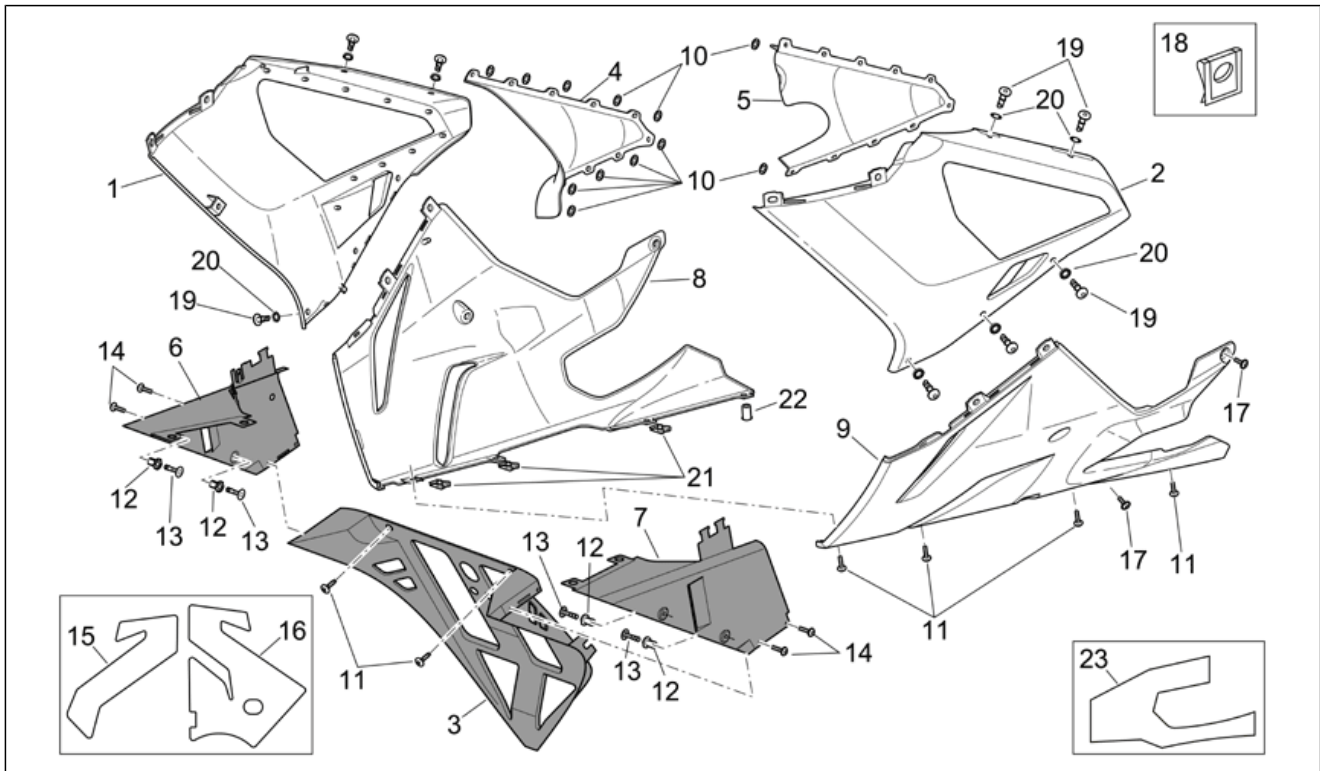

Einheit	RAHMEN
Code	28.21
Beschreibung	Frontaufbau - Rumpfe II
Inspektion	1

Pos.	Code	Beschreibung	Menge	Varianten
9	AP8179268	Li.Seitenteil unten, grau	1	Baujahr:2006[6] Farbe:Schwarz Aprilia 2005-2006[a.blk] Rot Fluo 2005-2006[r.fluo] Weiß Aprilia 2006 (t.B.15178)[white] Technische Spezifikation:Einzelteil mit Aufkleber[D] "Version RSV Mille ""R""[R]
9	AP8184321	Li.Seitenteil unten v.rosso	1	Baujahr:2007[7] Farbe:Schwarz Aprilia 2005-2006[a.blk] Grau Platinum 2007 (t.B.853154)[grey] Red Lion 2007 (t.B. 853379)[red] Technische Spezifikation:Einzelteil mit Aufkleber[D] "Version RSV Mille ""R""[R]
9	AP8184389	Li.Seitenteil unten v.nero	1	Baujahr:2007[7] 2008[8] Farbe:Dark Lion 2007 (t.B.853378)[dark] Technische Spezifikation:Einzelteil mit Aufkleber[D] "Version RSV Mille ""R"" Factory"[FAC]
9	AP8184704	Li.Seitenteil unten	1	Baujahr:2008[8] Farbe:Weiß Ice 2008 (t.B.860006)[ice] Technische Spezifikation:Einzelteil mit Aufkleber[D] "Version RSV Mille ""R""[R]
10	AP8150450	Wellenscheibe D5	20	Baujahr:2006[6] 2007[7] 2008[8]
11	AP8152268	TBEI Spez.schr. M5x16	6	Baujahr:2006[6] 2007[7] 2008[8]
12	AP8144616	Kunststoffniet, frau	2	Baujahr:2006[6] 2007[7] 2008[8]
13	AP8144563	Kunststoffniet, mann	2	Baujahr:2006[6] 2007[7] 2008[8]
14	AP8152298	TBEI Schraube m.Flansch M5x16	4	Baujahr:2006[6] 2007[7] 2008[8]
15	AP8117268	Schalldämpfpaneel li.	1	Baujahr:2006[6] 2007[7] 2008[8]
16	AP8117267	Schalldämpfpaneel re.	1	Baujahr:2006[6] 2007[7] 2008[8]
17	AP8152246	TBEI Schraube m.Flansch M6x16	4	Baujahr:2006[6] 2007[7] 2008[8]
18	AP8101985	Spezialklammer	10	Baujahr:2006[6] 2007[7] 2008[8]
19	AP8121663	Schraube	14	Baujahr:2006[6] 2007[7] 2008[8]
20	AP8120622	Vord. Staubschutzring	14	Baujahr:2006[6] 2007[7] 2008[8]
21	AP8102375	Klammer M5	3	Baujahr:2006[6] 2007[7] 2008[8]
22	AP8144564	Gummi mit Einsatz M4	1	Baujahr:2006[6] 2007[7] 2008[8]
23	AP8166881	Wärmeschutz Deko	1	Baujahr:2006[6] 2007[7] 2008[8]