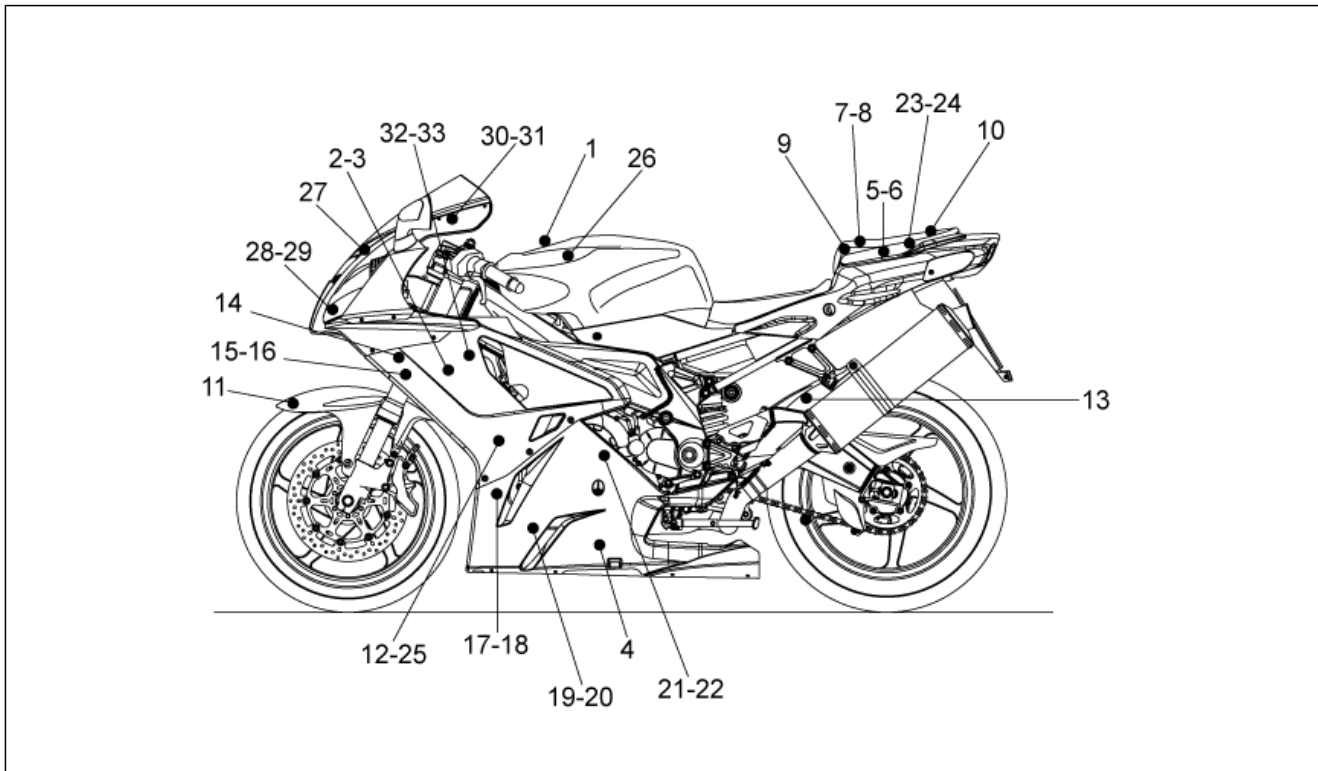

Einheit	RAHMEN
Code	28.77
Beschreibung	Decal My 2007 - 2008
Inspektion	1

Pos.	Code	Beschreibung	Menge	Varianten
13	852029	Deko "AGIP"	2	Baujahr:2007[7]
14	853277	Deko AGIP	2	Baujahr:2007[7] Farbe: Bol D'or 2007 (t.B.853155)[bol dor] Technische Spezifikation: "Version RSV Mille ""R""[R]
15	853453	Re.Obere Verkl.deko Factory	1	Baujahr:2007[7] Farbe: Red Lion 2007 (t.B. 853379)[red] Technische Spezifikation: "Version RSV Mille ""R"" Factory"[FAC]
15	853275	Re.Obere Verkl.deko	1	Baujahr:2007[7] Farbe: Bol D'or 2007 (t.B.853155)[bol dor] Technische Spezifikation: "Version RSV Mille ""R""[R]
15	853446	Re.Obere Verkl.deko Factory	1	Baujahr:2007[7] 2008[8] Farbe: Dark Lion 2007 (t.B.853378)[dark] Technische Spezifikation: "Version RSV Mille ""R"" Factory"[FAC]
16	853276	Li.Obere Verkl.deko	1	Baujahr:2007[7] Farbe: Bol D'or 2007 (t.B.853155)[bol dor] Technische Spezifikation: "Version RSV Mille ""R""[R]
16	853447	Li.Obere Verkl.deko Factory	1	Baujahr:2007[7] 2008[8] Farbe: Dark Lion 2007 (t.B.853378)[dark] Technische Spezifikation: "Version RSV Mille ""R"" Factory"[FAC]
16	853454	Li.Obere Verkl.deko Factory	1	Baujahr:2007[7] Farbe: Red Lion 2007 (t.B. 853379)[red] Technische Spezifikation: "Version RSV Mille ""R"" Factory"[FAC]
17	853282	Re. unt. Verkleidung deko 1	1	Baujahr:2007[7] Farbe: Bol D'or 2007 (t.B.853155)[bol dor] Technische Spezifikation: "Version RSV Mille ""R""[R]
18	853283	Li.unt. Verkleidung deko 2	1	Baujahr:2007[7] Farbe: Bol D'or 2007 (t.B.853155)[bol dor] Technische Spezifikation: "Version RSV Mille ""R""[R]
19	853284	Re. unt. Verkleidung deko 3	1	Baujahr:2007[7] Farbe: Bol D'or 2007 (t.B.853155)[bol dor]