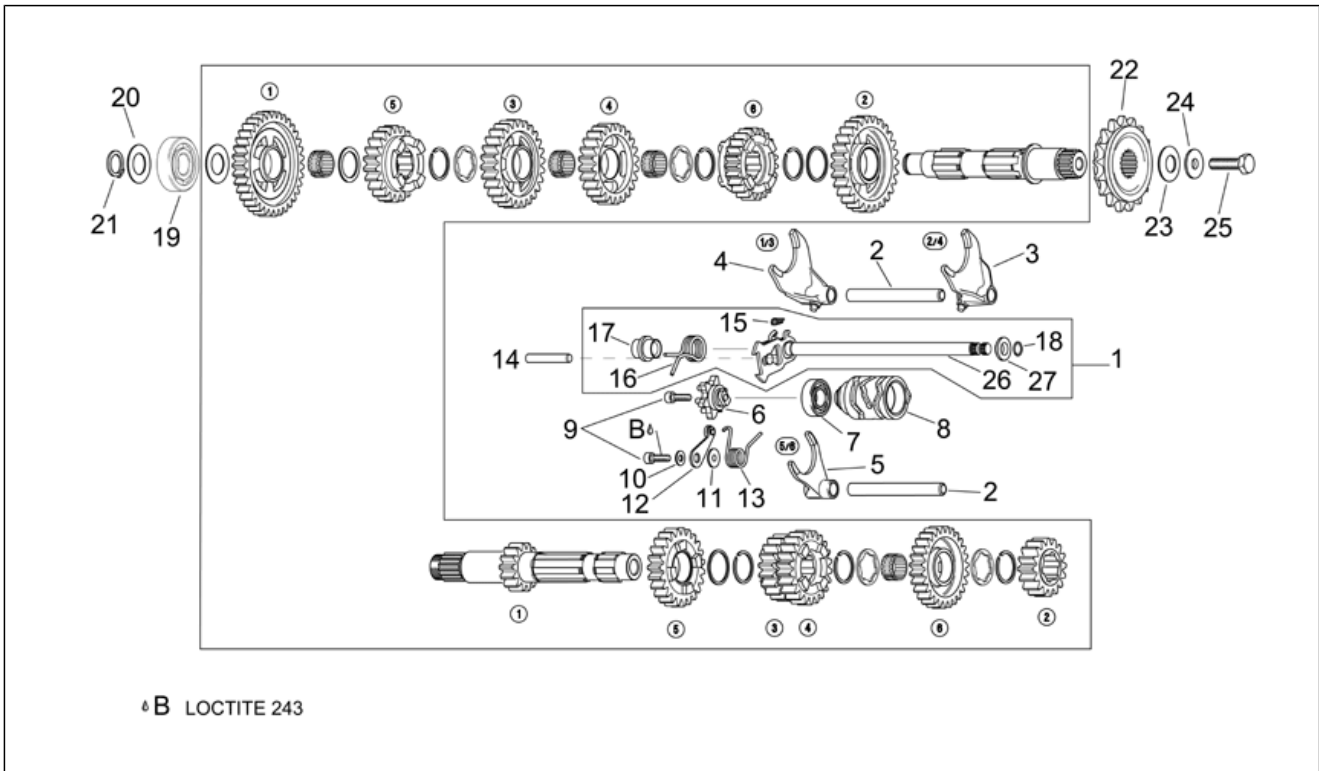

Einheit	MOTOR
Code	29.67
Beschreibung	Schaltgabel
Inspektion	1

Pos.	Code	Beschreibung	Menge	Varianten
1	AP0620235	Getr.welle + Federsatz	1	
2	AP0258380	Schaltstange	2	
3	AP0258361	Schaltgabel	1	
4	AP0258351	Schaltgabel	1	
5	AP0258376	Schaltgabel	1	
6	AP0258310	Index-Platte	1	
7	AP0932335	Kugellager 16101	1	
8	AP0258328	Verschiebenocken	1	
9	AP0241932	TCEI Schraube	2	
10	AP0244211	Ausgleichscheibe 6,4	1	
11	AP0227716	Ausgleichscheibe	1	
12	AP0248375	Indexhebel kpl.	1	
13	AP0239247	Index feder	1	
14	AP0229385	Bolzen	1	
15	AP0239430	Feder	1	
16	AP0239422	Gabelfeder	1	
17	AP0247940	Buchse	1	
18	AP0245440	Seegerring	1	
19	AP0832144	Kugellager 6304	1	
20	AP0227442	Ausgleichscheibe 20,2x27,5	1	
21	AP0945665	Seegerring 20x1,75	1	
22	AP0236365	Gummi-Ritzel	1	
23	AP0239450	Sprengscheibe 34x16,3	1	
24	AP0627210	Ausgleichscheibe	1	
25	AP0940741	Sechskantschraube	1	
26	AP0620235	Getr.welle + Federsatz	1	
27	AP0227714	Ausgleichscheibe	1