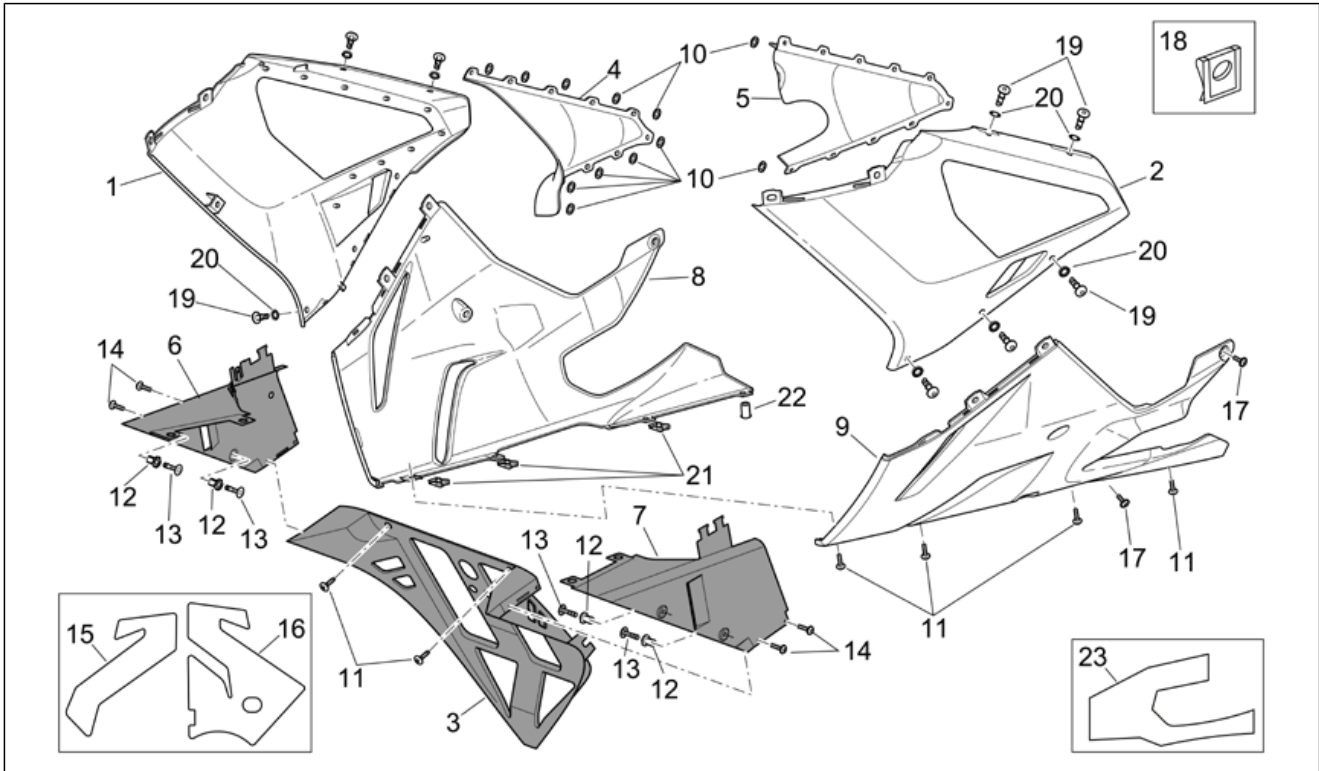

Einheit	RAHMEN
Code	28.21
Beschreibung	Frontaufbau - Rumpfe II
Inspektion	1

Pos.	Code	Beschreibung	Menge	Varianten
8	AP8179267	Re.Seitenteil unten, grau	1	Baujahr:2006[6] Farbe:Schwarz Aprilia 2005-2006[a.blk] Rot Fluo 2005-2006[r.fluo] Weiß Aprilia 2006 (t.B.15178)[white] Technische Spezifikation:Einzelteil mit Aufkleber[D] "Version RSV Mille ""R""[R]"
8	AP8184320	Re.Seitenteil unten v.rosso	1	Baujahr:2008[8] Farbe:Schwarz Aprilia 2008 (t.B.859822)[black08] Grau Platinum 2007 (t.B.853154)[grey] Technische Spezifikation:Einzelteil mit Aufkleber[D] "Version RSV Mille ""R""[R]"
8	AP8184703	Re.Seitenteil unten	1	Baujahr:2008[8] Farbe:Weiß Ice 2008 (t.B.860006)[ice] Technische Spezifikation:Einzelteil mit Aufkleber[D] "Version RSV Mille ""R""[R]"
9	AP8179390	Li.Seitenteil unten, grau	1	Baujahr:2006[6] Farbe:Schwarz Aprilia 2005-2006[a.blk] Technische Spezifikation:Einzelteil mit Aufkleber[D] "Version RSV Mille ""R"" Factory"[FAC]"
9	AP8184685	Li.Seitenteil unten	1	Baujahr:2008[8] Farbe:Blau Planet 2008 (t.B.860005)[blu] Technische Spezifikation:Einzelteil mit Aufkleber[D] "Version RSV Mille ""R""[R]"
9	AP8184355	Li.Seitenteil unten v.bianco	1	Baujahr:2007[7] Farbe:Bol D'or 2007 (t.B.853155)[bol dor] Technische Spezifikation:Einzelteil mit Aufkleber[D] "Version RSV Mille ""R""[R]"
9	AP8184321	Li.Seitenteil unten v.rosso	1	Baujahr:2007[7] Farbe:Red Lion 2007 (t.B. 853379)[red] Technische Spezifikation:Einzelteil mit Aufkleber[D] "Version RSV Mille ""R"" Factory"[FAC]"
9	AP8184321	Li.Seitenteil unten v.rosso	1	Baujahr:2008[8] Farbe:Schwarz Aprilia 2008 (t.B.859822)[black08] Grau Platinum 2007 (t.B.853154)[grey] Technische Spezifikation:Einzelteil mit Aufkleber[D] "Version RSV Mille ""R""[R]"