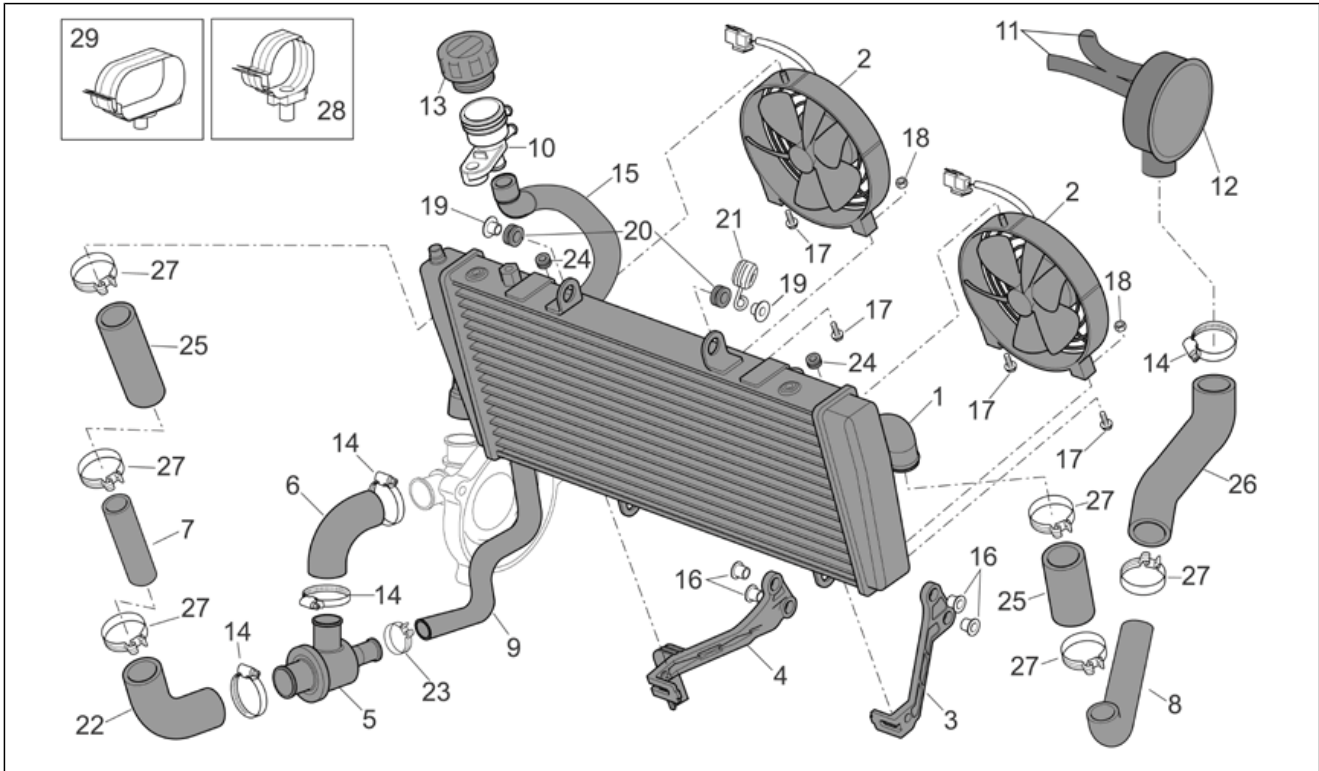

Einheit	RAHMEN
Code	28.33
Beschreibung	Kühlanlage
Inspektion	1

Pos.	Code	Beschreibung	Menge	Varianten
1	AP8104828	Kühler	1	
2	AP8124855	Ventilator komplett	2	
3	AP8134852	Unt. Kühlerhalter links	1	
4	AP8134853	Unt. Kühlerhalter rechts	1	
5	AP8124929	Ventil thermostatgruppe 75°C	1	
6	AP8144033	Schl. Thermostat-Pumpe	1	
7	AP8144719	Schl. Therm.-Kühl.	1	
8	AP8144718	Kühler-Krümmen Leitung	1	
9	AP8120980	Schlauch Thermost.-Mot.	1	
10	AP8144644	Tankstutzen	1	
11	AP8144449	Leitung	2	
12	AP8104338	3-Wege-Krümmen	1	
13	AP8102615	Deckel	1	
14	AP8104097	Schlauchschele	4	
15	AP8144645	Leitung	1	
16	AP8121795	T-Buchse	4	
17	AP8152277	TE Schr. m. Flansch M6x12	4	
18	AP8150026	Mutter M6	4	
19	AP8221023	T-Buchse	2	
20	AP8120030	Gummi	2	
21	AP8201727	Kabelführungs schw.	1	
22	AP8144733	Hülse	1	
23	AP8101927	Schlauchschele D23,5x8*	2	
24	AP8112600	Gummi	2	
25	AP8144720	Hülse	2	
26	AP8144732	Leitung	1	
27	AP8104540	Schlauchschele D31x9*	6	
28	AP8220269	Kabelführungs	1