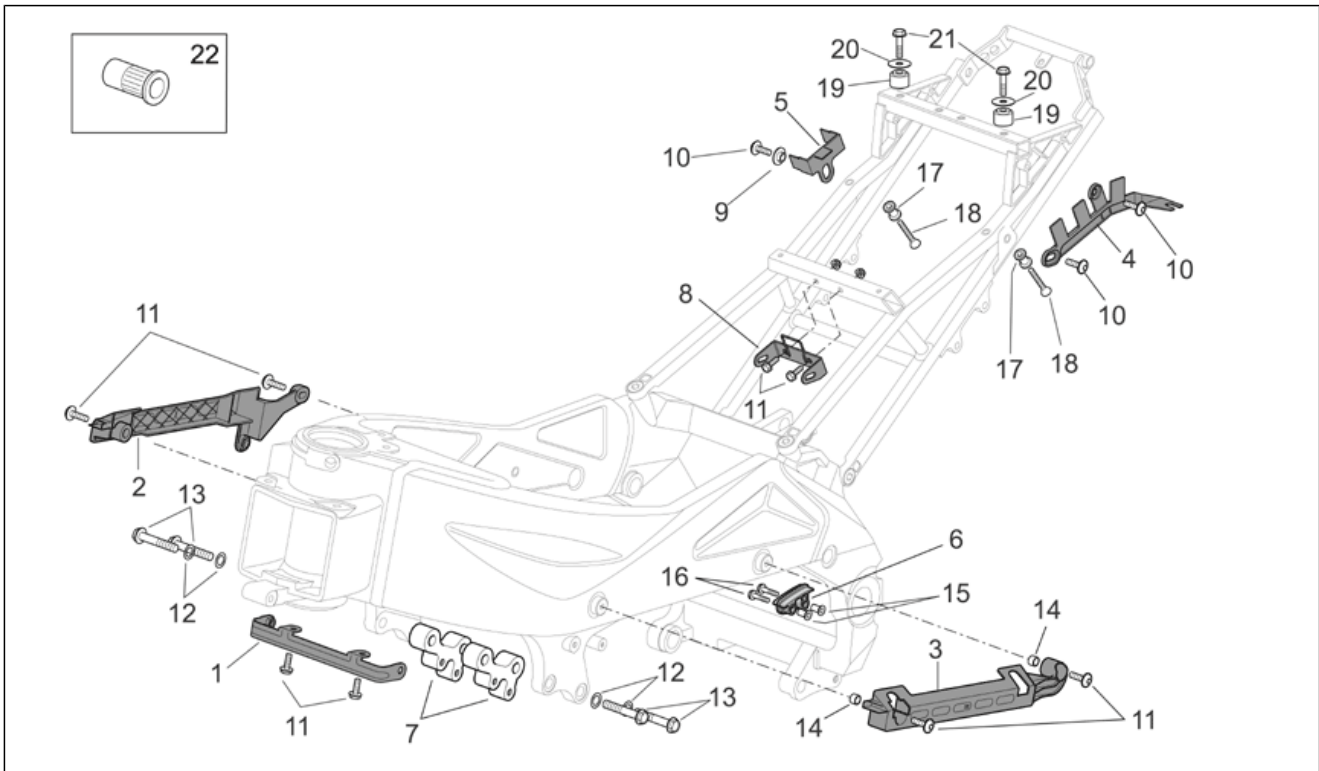

Einheit	RAHMEN
Code	28.08
Beschreibung	Rahmen II
Inspektion	1

Pos.	Code	Beschreibung	Menge	Varianten
1	AP8134775	Obere Kühlerbefestigung	1	
2	AP8134767	Halterung Radverkleidung rh	1	
3	AP8134921	Halterung Radverkleidung lk	1	
4	AP8134854	Relaisträger	1	
5	AP8134851	Relaisträger	1	
6	AP8158669	Kettengleitführung	1	
7	AP8134850	Motoranschluß Distanzscheibe	2	
8	AP8134831	Platte	1	
9	AP8121075	T-Buchse *	1	
10	AP8152246	TBEI Schraube m.Flansch M6x16	3	
11	AP8152278	TE Schr. m. Flansch M6x16	8	
12	AP8150292	Gebogene Sprengscheibe *	4	
13	AP8152410	TE Schr. m. Flansch M10x55	4	
14	AP8101985	Spezialklammer	2	
15	AP8121741	Buchse Instrumentenbrett	2	
16	AP8152282	TE Schr. m. Flansch M6x35	2	
17	AP8121890	Buchse	2	
18	AP8150468	Schraube M6x40	2	
19	AP8152386	Distanzscheibe	2	
20	AP8121991	Buchse	2	
21	AP8152283	TE Schr. m. Flansch	2	
22	AP8102544	Geschnitten Kunststoffniet M6	12