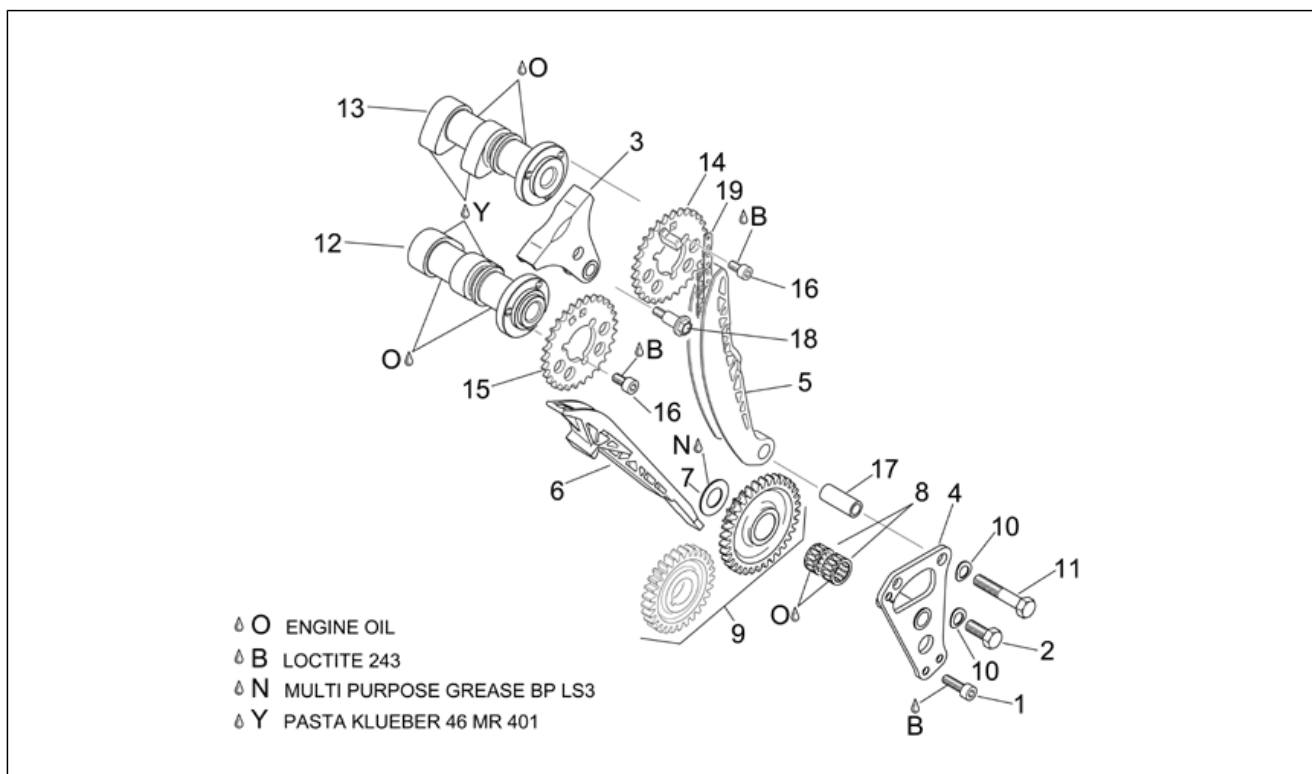

<b>Einheit</b>	MOTOR
<b>Code</b>	29.65
<b>Beschreibung</b>	Vrd. Zylindersteuer
<b>Inspektion</b>	1

Pos.	Code	Beschreibung	Menge	Varianten
1	AP0240400	TCEI Schraube	1	
2	AP0940590	Sechskantschraube M8x20	1	
3	AP0236322	Kettenführung	1	
4	AP0211766	Lagerplatte	1	
5	AP0236300	Kettenführung	1	
6	AP0236310	Kettenführung	1	
7	AP0627190	Ausgleichscheibe 16,7x29x1	1	
8	AP0632161	Nadelkaefig 16x22x10	2	
9	AP0295765	Zahnrad Vent.st. kplt.	1	
10	AP0845030	Sprengscheibe b8	2	
11	AP0940631	Sechskantschraube	1	
12	AP0220386	Nockenwelle Auslaß	1	
13	AP0620203	Nockenwelle Einlaß	1	
14	AP0634739	Zahnrad Z=29	1	
15	AP0634732	Zahnrad Ventilsteuerung	1	
16	AP0840371	TCEI Schraube M6x11,5	6	
17	AP0247980	Buchse 8,2x12x25	1	
18	AP0240960	Distanstückschraube	2	
19	AP0297957	Steuerkette	1	