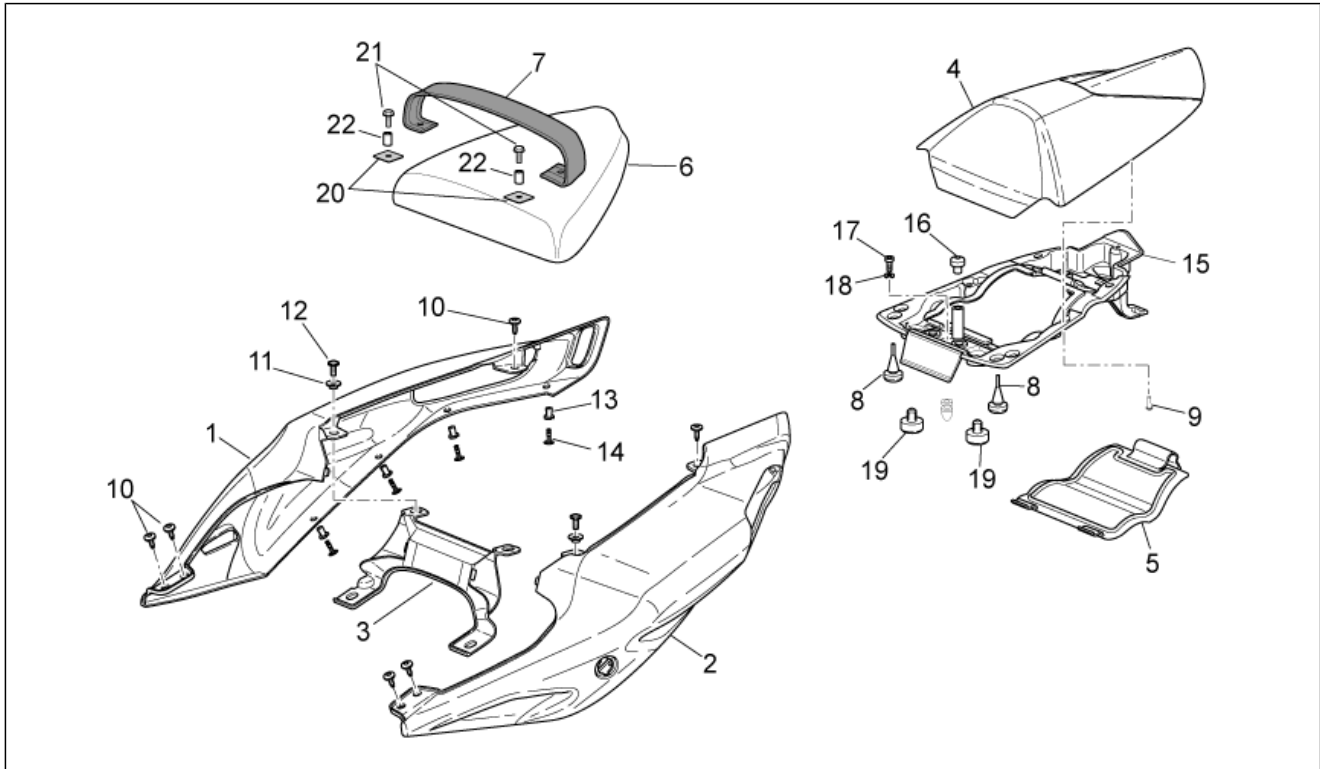

Einheit	RAHMEN
Code	28.26
Beschreibung	R.Kar. - R.verkl. II
Inspektion	1

Pos.	Code	Beschreibung	Menge	Varianten
1	AP8184686	Heckteil r., blau	1	Baujahr:2008[8] Farbe:Blau Planet 2008 (t.B.860005)[blu] Technische Spezifikation:Einzelteil mit Aufkleber[D] "Version RSV Mille ""R""[R]
1	AP8179277	Heckteil r., grau	1	Baujahr:2006[6] Farbe:Schwarz Aprilia 2005-2006[a.blk] Technische Spezifikation:Einzelteil mit Aufkleber[D] "Version RSV Mille ""R"" Factory"[FAC] "Version RSV Mille ""R""[R]
1	AP8184322	Heckteil r., schwarz	1	Baujahr:2007[7] 2008[8] Farbe:Schwarz Aprilia 2007 (t.B.853153)[black] Schwarz Aprilia 2008 (t.B.859822)[black08] Technische Spezifikation:Einzelteil mit Aufkleber[D] "Version RSV Mille ""R"" Factory"[FAC] "Version RSV Mille ""R""[R]
1	AP8184403	Heckteil r., weiß	1	Baujahr:2007[7] Farbe:Red Lion 2007 (t.B. 853379)[red] Technische Spezifikation:Einzelteil mit Aufkleber[D] "Version RSV Mille ""R"" Factory"[FAC]
1	AP8179455	Heckteil r., grau	1	Baujahr:2006[6] Farbe:Rot Fluo 2005-2006[r.fluo] Technische Spezifikation:Einzelteil mit Aufkleber[D] "Version RSV Mille ""R""[R]
1	AP8184358	Heckteil r., rot	1	Baujahr:2007[7] Farbe:Bol D'or 2007 (t.B.853155)[bol dor] Technische Spezifikation:Einzelteil mit Aufkleber[D] "Version RSV Mille ""R""[R]
1	AP8179465	Heckteil r., weiß	1	Baujahr:2006[6] Farbe:Weiß Aprilia 2006 (t.B.15178)[white] Technische Spezifikation:Einzelteil mit Aufkleber[D] "Version RSV Mille ""R""[R]
1	AP8184705	Heckteil r., weiß	1	Baujahr:2008[8] Farbe:Weiß Ice 2008 (t.B.860006)[ice] Technische Spezifikation:Einzelteil mit Aufkleber[D] "Version RSV Mille ""R""[R]