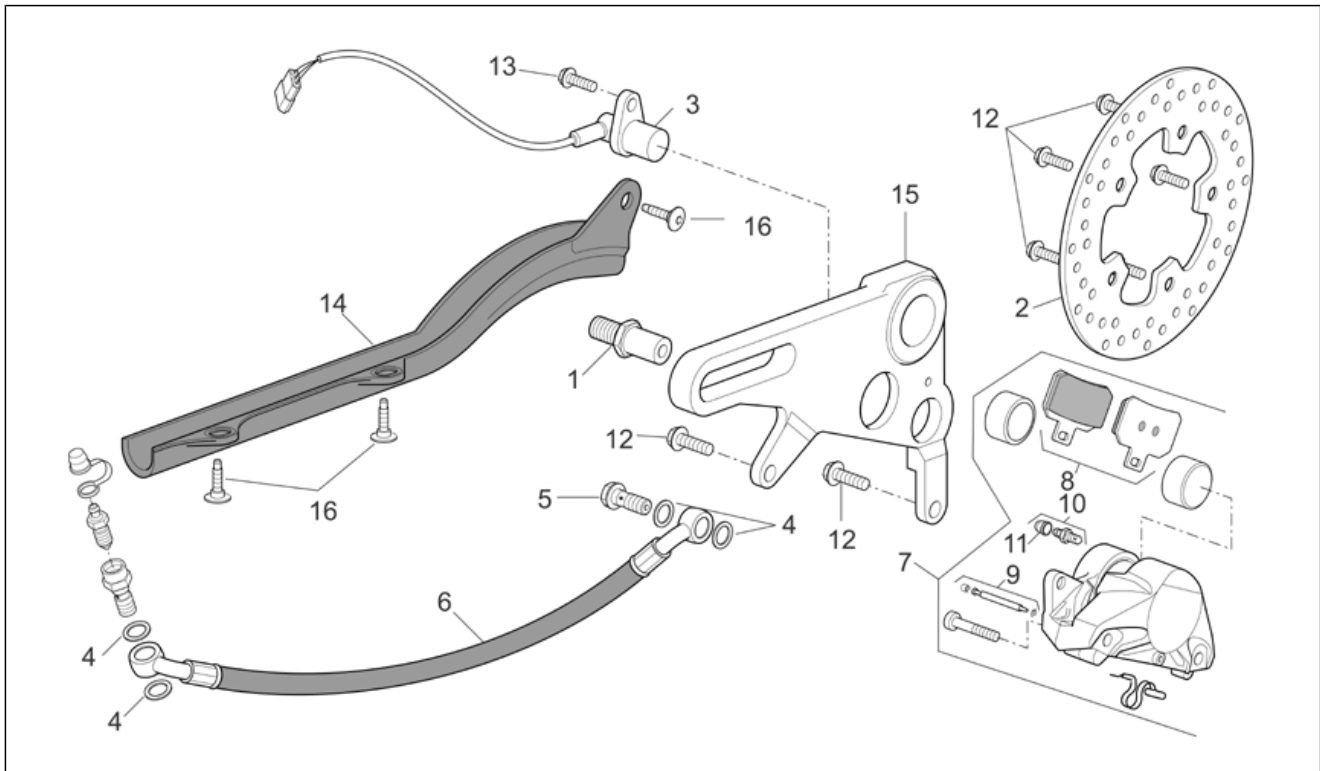

Einheit	RAHMEN
Code	28.50
Beschreibung	Hinterradbremsszange
Inspektion	1

Pos.	Code	Beschreibung	Menge	Varianten
1	AP8121407	Bremsenhalterbolzen	1	
2	AP8113612	Vorderradbremsscheibe	1	
3	AP8124528	Kilom.zählersens. kpl.	1	
4	AP8121915	Dichtung	4	
5	AP8133594	Fixierschraube Ölschlauch	1	
6	AP8133544	Hinterradbremsschlauch	1	
7	AP8113897	Hinterradbremsszange	1	
8	AP8113898	Beläge (Paar)	1	
9	AP8113752	Stift+Splint Bremse	1	
10	AP8113753	Entlüftungsanschluß	1	
11	AP8113230	Entlüftungskappe	1	
12	AP8152286	TE Schr. m. Flansch M8x20	7	
13	AP8152279	TE Schr. m. Flansch M6x20	1	Technische Spezifikation:"Version RSV Mille ""R"" Factory"[FAC] "Version RSV Mille ""R""[R]
13	AP8152463	Schraube M6x20	1	Technische Spezifikation:"Version RSV Mille Dream ""Schwarz""[DRE]
14	AP8134781	Fix. Hinterradbremsschl.	1	
15	AP8134779	Fixierplatte	1	
16	AP8152302	TBEI Schraube m.Flansch M5x12	3