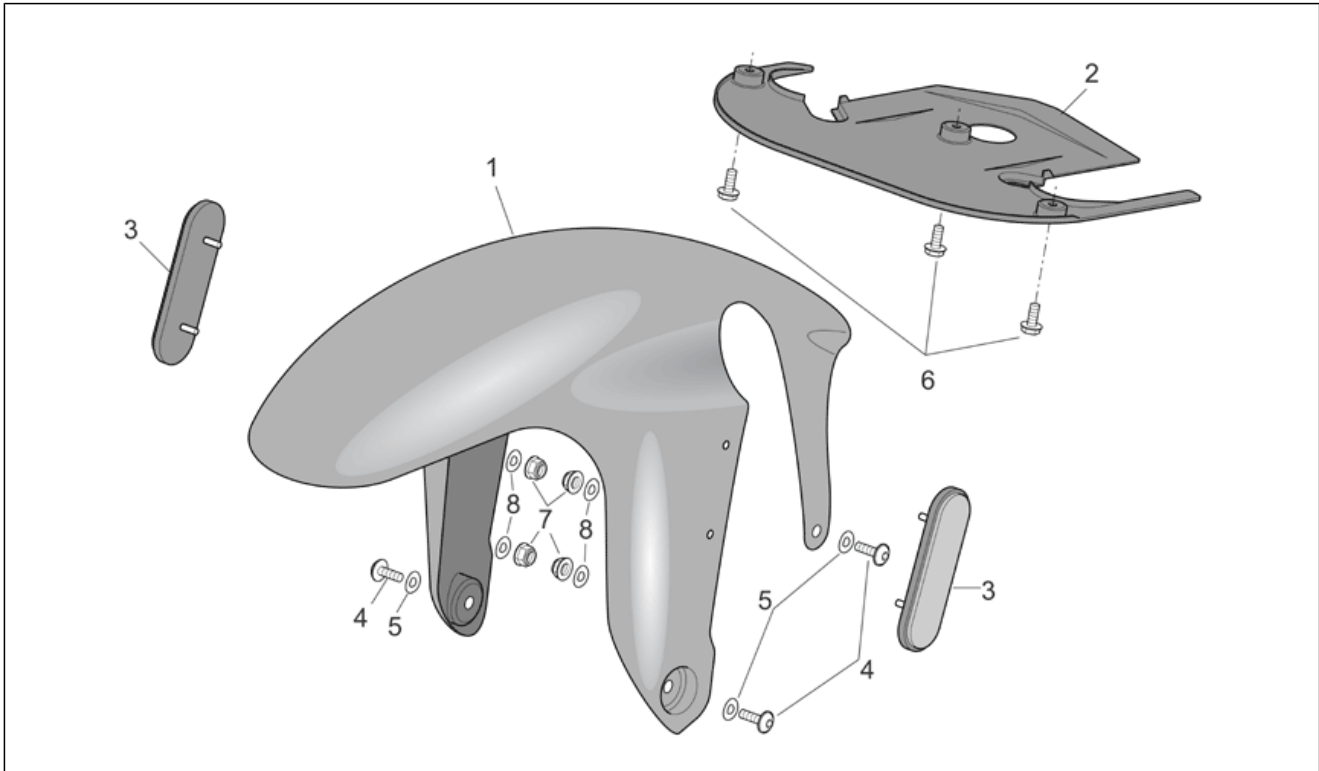

Einheit	RAHMEN
Code	28.19
Beschreibung	Frontaufbau - Vrd. Schutzblech
Inspektion	1

Pos.	Code	Beschreibung	Menge	Varianten
1	AP8156164	Schutzblech vorn Kohl.	1	Baujahr:2005[5] Land:Australien[AA] B, GR, E, F, I, NL[EU] Japan[JJ] Mexiko[ME] Großbritannien[UK] Technische Spezifikation:"Version RSV Mille ""R"" Factory"[FAC]
1	AP8156353	V. Schutzblech, schwarz	1	Baujahr:2008[8] Land:Australien[AA] B, GR, E, F, I, NL[EU] Japan[JJ] Mexiko[ME] Großbritannien[UK] Farbe:Schwarz Aprilia 2008 (t.B.859822)[black08] Technische Spezifikation:Einzelteil mit Aufkleber[D] "Version RSV Mille ""R""[R]
1	AP8156360	V. Schutzblech, weiß	1	Baujahr:2008[8] Land:Kanada[CN] Vereinigte Staaten von Amerika[USA] Farbe:Weiß Ice 2008 (t.B.860006)[ice] Technische Spezifikation:Einzelteil mit Aufkleber[D] "Version RSV Mille ""R""[R]
1	AP8156176	Kotflügel v. schwarz	1	Baujahr:2005[5] Land:Australien[AA] B, GR, E, F, I, NL[EU] Japan[JJ] Mexiko[ME] Großbritannien[UK] Technische Spezifikation:"Version RSV Mille ""R""[R]
1	AP8156012	Schutzblech vorn Kohl.	1	Baujahr:2004[4] Land:Australien[AA] B, GR, E, F, I, NL[EU] Japan[JJ] Mexiko[ME] Großbritannien[UK] Technische Spezifikation:"Version RSV Mille ""R"" Factory"[FAC]
1	AP8156182	Kotflügel v. schwarz	1	Baujahr:2005[5] Land:Kanada[CN] Vereinigte Staaten von Amerika[USA] Technische Spezifikation:"Version RSV Mille ""R""[R]
1	AP8156164	Schutzblech vorn Kohl.	1	Baujahr:2004[4] Land:Australien[AA] B, GR, E, F, I, NL[EU] Japan[JJ] Mexiko[ME] Großbritannien[UK] Technische Spezifikation:"Version RSV Mille ""R"" Factory"[FAC]
1	AP8156041	Schutzblech vorn Kohl.	1	Baujahr:2005[5] Land:Kanada[CN] Vereinigte Staaten von Amerika[USA]