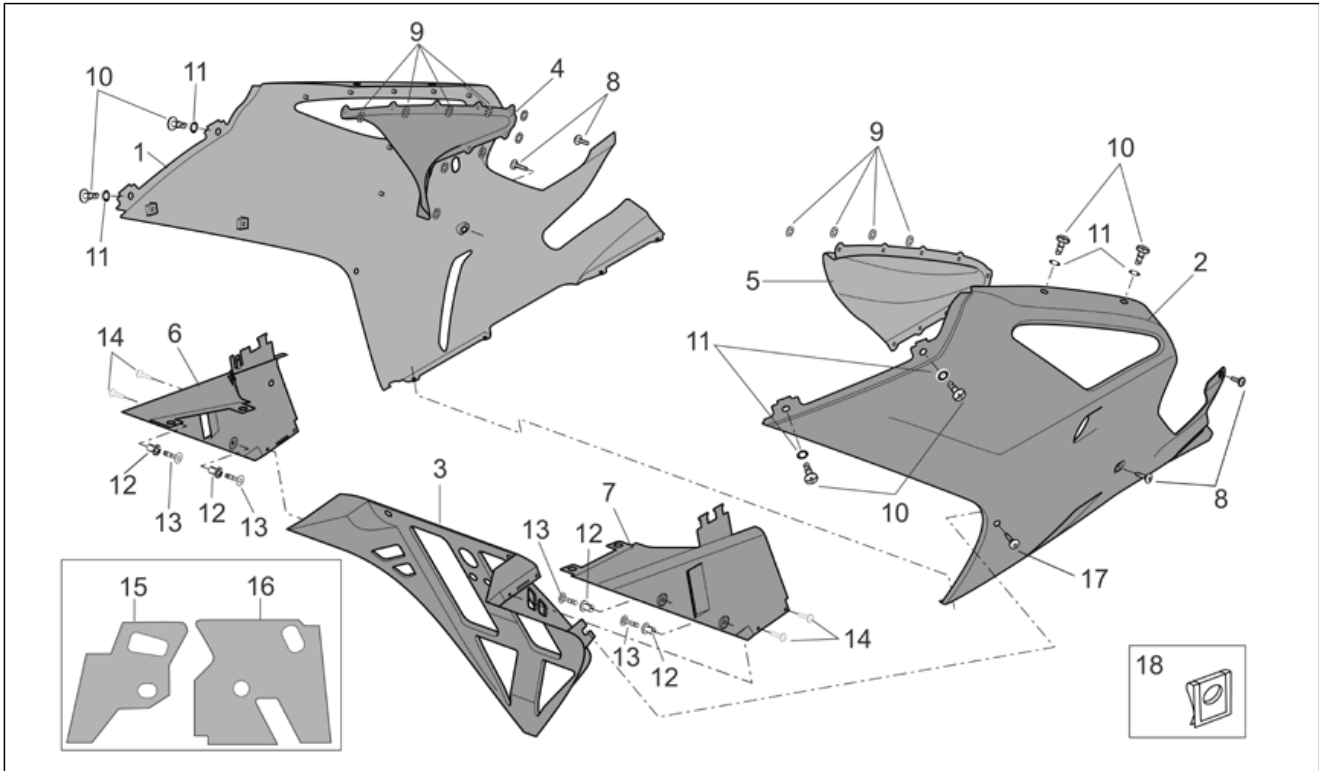

Einheit	RAHMEN
Code	28.20
Beschreibung	Frontaufbau - Rumpfe I
Inspektion	1

Pos.	Code	Beschreibung	Menge	Varianten
2	AP8158658	Verkl. seitr. links, grau	1	Baujahr:2004[4] Farbe:Bleigrau 2004[g] Technische Spezifikation:"Version RSV Mille ""R""[R]
3	AP8168982	Stütze	1	Baujahr:2004[4] 2005[5] Technische Spezifikation:"Version RSV Mille Dream ""Schwarz""[DRE]
3	AP8158128	Stütze	1	Baujahr:2004[4] 2005[5] Technische Spezifikation:"Version RSV Mille ""R"" Factory"[FAC] "Version RSV Mille ""R""[R]
4	AP8168611	Abzieher rechts	1	Baujahr:2004[4] Technische Spezifikation:"Version RSV Mille Dream ""Schwarz""[DRE]
4	AP8178757	Abzieher rechts, kohl.	1	Baujahr:2004[4] Technische Spezifikation:"Version RSV Mille ""R"" Factory"[FAC]
4	AP8168611	Abzieher rechts	1	Baujahr:2005[5] Technische Spezifikation:"Version RSV Mille ""R"" Factory"[FAC]
4	AP8168611	Abzieher rechts	1	Baujahr:2004[4] Technische Spezifikation:"Version RSV Mille ""R"" Factory"[FAC]
4	AP8158910	Abzieher rechts	1	Baujahr:2004[4] Technische Spezifikation:"Version RSV Mille ""R""[R]
4	AP8178757	Abzieher rechts, kohl.	1	Baujahr:2005[5] Technische Spezifikation:"Version RSV Mille ""R"" Factory"[FAC]
4	AP8178757	Abzieher rechts, kohl.	1	Baujahr:2005[5] Technische Spezifikation:"Version RSV Mille ""R"" Factory"[FAC]
4	AP8168611	Abzieher rechts	1	Baujahr:2004[4] Technische Spezifikation:"Version RSV Mille ""R"" Factory"[FAC]
5	AP8168612	Abzieher links	1	Baujahr:2004[4]