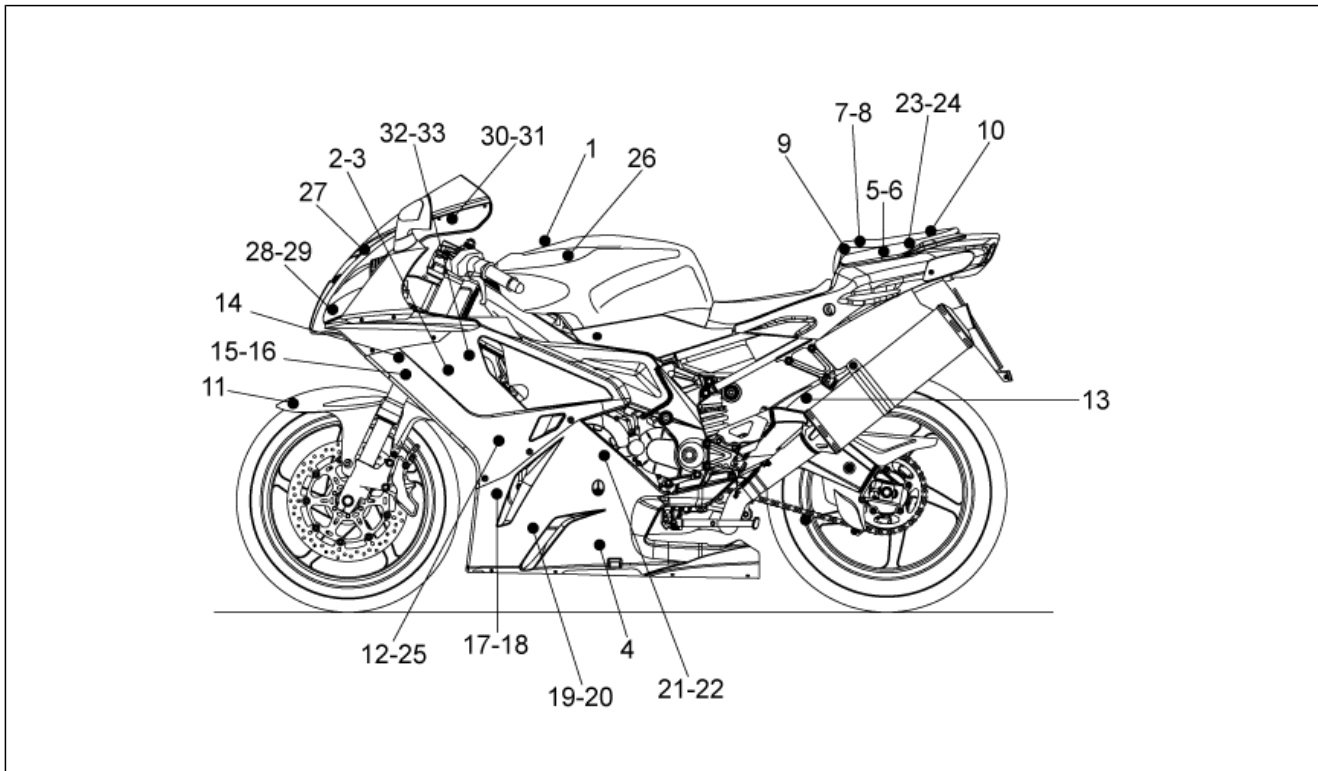

Einheit	RAHMEN
Code	28.77
Beschreibung	Decal My 2007 - 2008
Inspektion	1

Pos.	Code	Beschreibung	Menge	Varianten
				Farbe:Dark Lion 2007 (t.B.853378)[dark] Technische Spezifikation:"Version RSV Mille ""R"" Factory"[FAC]
8	853191	Re. Deko Li.	1	Baujahr:2007[7] 2008[8] Farbe:Schwarz Aprilia 2007 (t.B.853153)[black] Schwarz Aprilia 2008 (t.B.859822)[black08] Technische Spezifikation:"Version RSV Mille ""R""[R]
8	853207	Re. Deko Li.	1	Baujahr:2007[7] Farbe:Red Lion 2007 (t.B. 853379)[red] Technische Spezifikation:"Version RSV Mille ""R"" Factory"[FAC]
8	860099	Re. Deko Li.	1	Baujahr:2008[8] Farbe:Weiß Ice 2008 (t.B.860006)[ice] Technische Spezifikation:"Version RSV Mille ""R""[R]
8	853289	Re. Deko Li.	1	Baujahr:2007[7] Farbe:Bol D'or 2007 (t.B.853155)[bol dor] Technische Spezifikation:"Version RSV Mille ""R""[R]
8	853207	Re. Deko Li.	1	Baujahr:2007[7] 2008[8] Farbe:Grau Platinum 2007 (t.B.853154)[grey] Technische Spezifikation:"Version RSV Mille ""R""[R]
9	853192	Sitzabdeckung deko Aprilia	1	Baujahr:2007[7] 2008[8] Farbe:Schwarz Aprilia 2005-2006[a.blk] Schwarz Aprilia 2008 (t.B.859822)[black08] Bol D'or 2007 (t.B.853155)[bol dor] Technische Spezifikation:"Version RSV Mille ""R""[R]
9	853208	Sitzabdeckung deko Aprilia	1	Baujahr:2007[7] 2008[8] Farbe:Grau Platinum 2007 (t.B.853154)[grey] Technische Spezifikation:"Version RSV Mille ""R""[R]
9	854560	Sitzabdeckung deko	1	Baujahr:2008[8] Farbe:Dark Lion 2007 (t.B.853378)[dark] Technische Spezifikation:"Version RSV Mille ""R"" Factory"[FAC]
9	852784	Sitzabdeckung deko Aprilia	1	Baujahr:2007[7] Farbe:Dark Lion 2007 (t.B.853378)[dark]