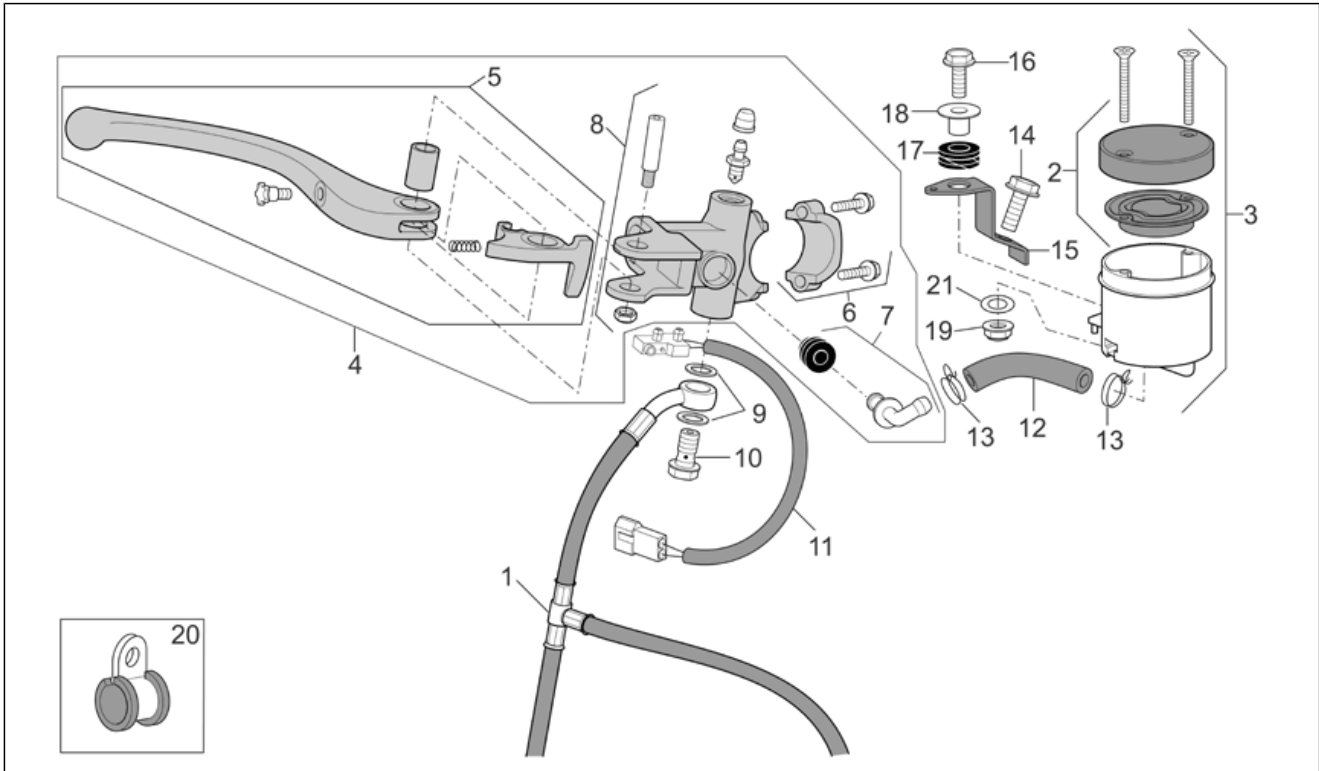

Einheit	RAHMEN
Code	28.32
Beschreibung	Vorderradbremspumpe
Inspektion	1

Pos.	Code	Beschreibung	Menge	Varianten
1	AP8113984	Vorderradbremseleitung	1	Technische Spezifikation:Für radial verschraubten Bremssattel[rc]
1	AP8133618	Vorderradbremseleitung	1	Technische Spezifikation:Für Standardbremssattel[sc]
2	AP8113598	Bremsen-Öltankschraube	1	
3	AP8113499	Öltank Bremsen	1	
4	AP8133663	Vorderradbremspumpe	1	
5	AP8133664	Vorderradbremshebel	1	
6	AP8133665	Bügelbolzen	1	
7	AP8213057	Hinterer Pumpenanschluß	1	
8	AP8133666	Hebelbolzen	1	
9	AP8121915	Dichtung	6	
10	AP8133594	Fixierschraube Ölschlauch	3	
11	AP8127432	Bremslichtschalter	1	
12	AP8144151	Gummischlauch	1	
13	AP8101595	Schelle D10,1	2	
14	AP8152277	TE Schr. m. Flansch M6x12	1	Baujahr:2004[4] 2005[5] Technische Spezifikation:"Version RSV Mille ""R"" Factory"[FAC] "Version RSV Mille ""R""[R]
14	AP8152462	Schraube M6x10	1	Baujahr:2004[4] Technische Spezifikation:"Version RSV Mille Dream ""Schwarz""[DRE]
14	AP8150537	TBEI Schraube M6x12	1	Baujahr:2006[6] 2007[7] 2008[8] Technische Spezifikation:"Version RSV Mille ""R"" Factory"[FAC] "Version RSV Mille ""R""[R]
15	AP8154073	Platte f. Ölbehälter	1	Baujahr:2006[6] 2007[7] 2008[8]
15	AP8134383	Platte f. Ölbehälter	1	Baujahr:2004[4] 2005[5]
16	AP8224470	TBEI Schraube M6x20	1	Baujahr:2006[6] 2007[7] 2008[8] Technische Spezifikation:"Version RSV Mille ""R"" Factory"[FAC] "Version RSV Mille ""R""[R]
16	AP8152280	TE Schr. m. Flansch M6x25	1	Baujahr:2004[4] 2005[5]