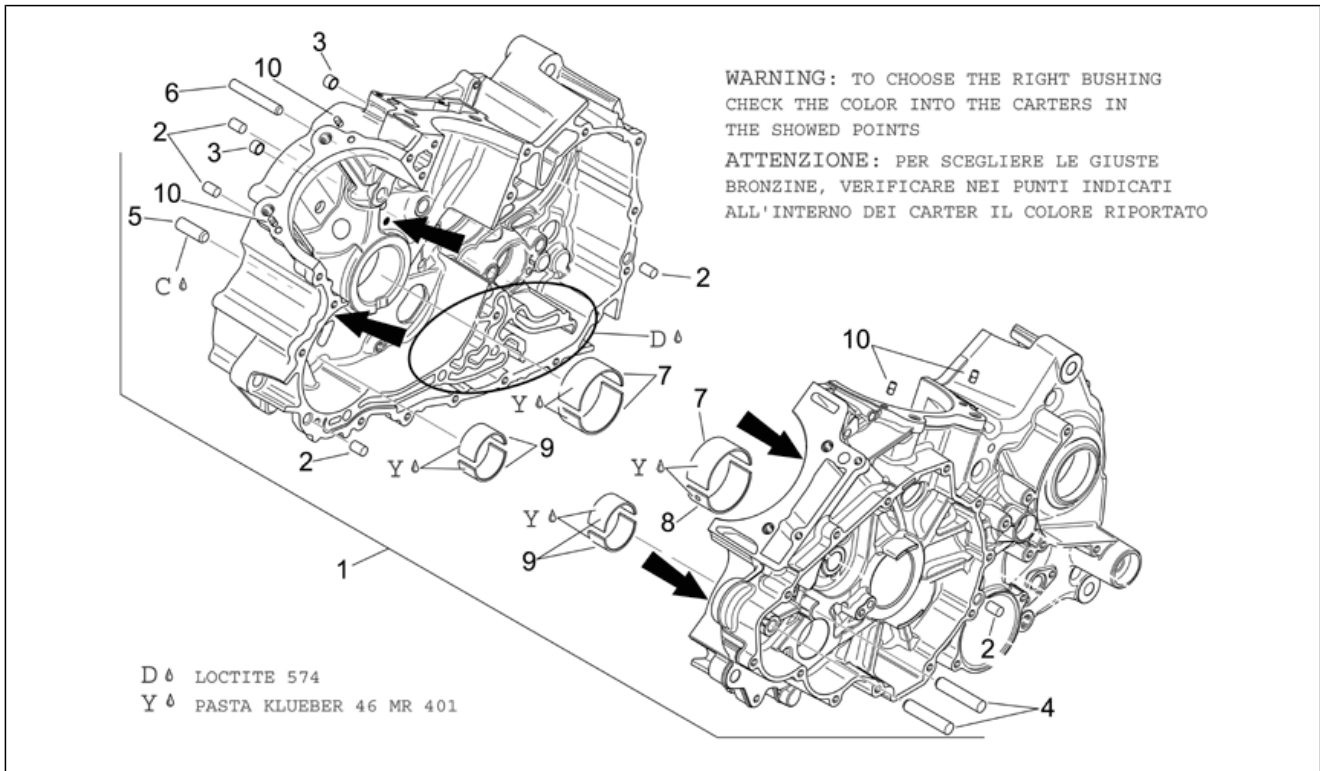

<b>Einheit</b>	MOTOR
<b>Code</b>	29.57
<b>Beschreibung</b>	Gehäuse I
<b>Inspektion</b>	1

Pos.	Code	Beschreibung	Menge	Varianten
1	AP0296961	Gehäuse-kpl.	1	
2	AP0632010	Stift M8x12	5	
3	AP0929500	Stift 10x8	2	
4	AP0229301	Bolzen M6x50	2	
5	AP0929930	Bolzen	1	
6	AP0229385	Bolzen	1	
7	AP0233746	Halbsch. Bronzebu., rot	3	
7	AP0233748	Halbsch. Bronzebu., gelb	3	
7	AP0233745	Halbsch. Bronzebu., blau	3	
8	AP0233740	Halbsch. Bronzebu., blau	1	
8	AP0233743	Halbsch. Bronzebu., gelb	1	
8	AP0233741	Halbsch. Bronzebu., rot	1	
9	AP0233711	Halbsch. Bronzebu., blau	4	
9	AP0233822	Halbsch. Bronzebu., gelb	4	
9	AP0233820	Halbsch. Bronzebu., rot	4	
10	AP0929650	Stift 5x10	4	