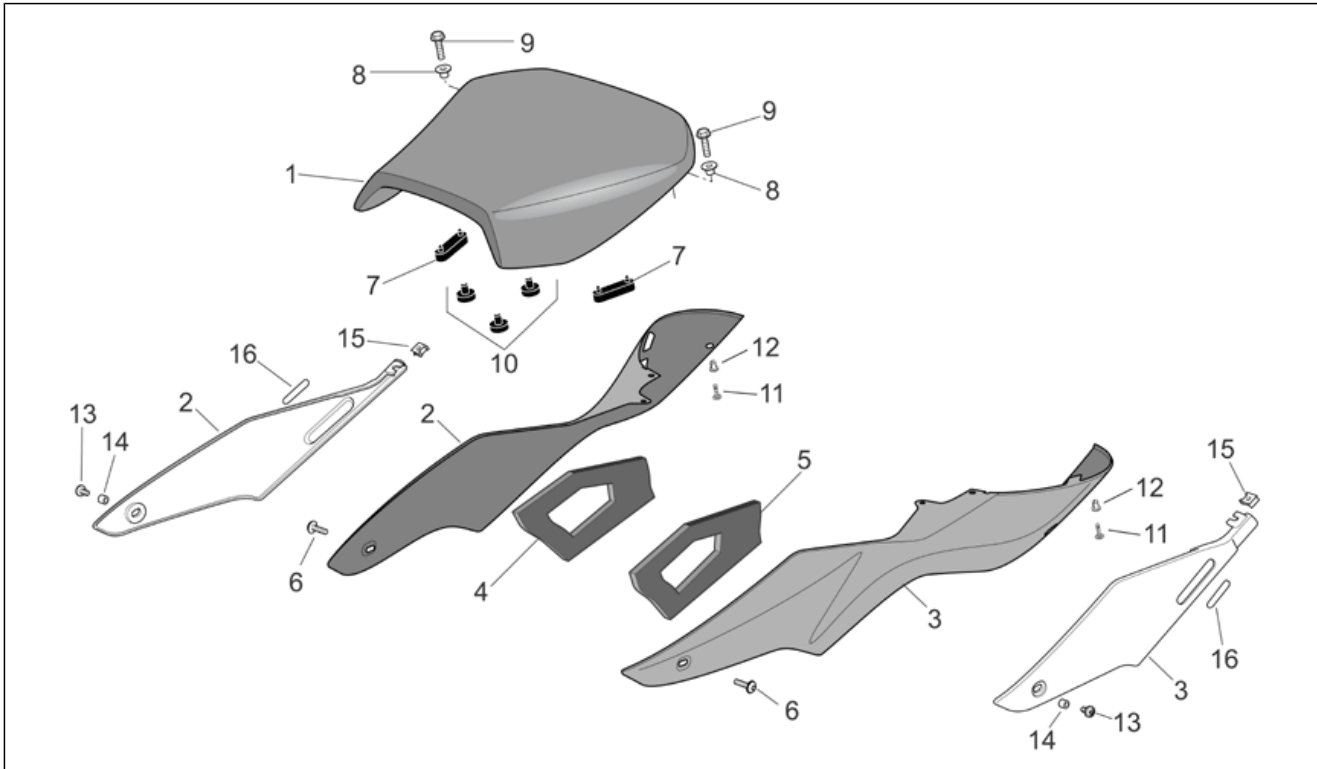

Einheit	RAHMEN
Code	28.24
Beschreibung	Sitz
Inspektion	1

Pos.	Code	Beschreibung	Menge	Varianten
3	AP8179430	Seitenteil l.V. grau	1	Baujahr:2008[8] Farbe:Schwarz Aprilia 2008 (t.B.859822)[black08] Grau Platinum 2007 (t.B.853154)[grey] Technische Spezifikation:"Version RSV Mille ""R""[R]
3	AP8179430	Seitenteil l.V. grau	1	Baujahr:2007[7] Farbe:Schwarz Aprilia 2005-2006[a.blk] Grau Platinum 2007 (t.B.853154)[grey] Technische Spezifikation:"Version RSV Mille ""R""[R]
3	AP8158664	Seitenteil links	1	Baujahr:2005[5] Farbe:Schwarz Aprilia 2005-2006[a.blk] Rot Fluo 2005-2006[r.fluo] Silver Mirror 2005[s.mir] Technische Spezifikation:"Version RSV Mille ""R""[R]
3	AP8158140	Seitenteil links Kohlen.	1	Technische Spezifikation:"Version RSV Mille Dream ""Schwarz""[DRE]
3	AP8178760	Seitenteil links Kohlen.	1	Baujahr:2004[4] Technische Spezifikation:"Version RSV Mille ""R"" Factory"[FAC]
3	AP8179402	Seitenteil links Kohlen.	1	Baujahr:2006[6] 2007[7] 2008[8] Technische Spezifikation:"Version RSV Mille ""R"" Factory"[FAC]
3	AP8179418	L. Seitenteil, schwarz	1	Baujahr:2008[8] Farbe:Blau Planet 2008 (t.B.860005)[blu] Weiß Ice 2008 (t.B.860006)[ice] Technische Spezifikation:"Version RSV Mille ""R""[R]
3	AP8184357	L. Seitenteil, rot	1	Baujahr:2007[7] Farbe:Bol D'or 2007 (t.B.853155)[bol dor] Technische Spezifikation:"Version RSV Mille ""R""[R]
4	AP8117236	R.klebeschwamm	1	
5	AP8117235	L.klebeschwamm	1	
6	AP8152458	TCCCE Schraube	2	Technische Spezifikation:"Version RSV Mille Dream ""Schwarz""[DRE]
6	AP8152302	TBEI Schraube m.Flansch M5x12	2	Technische Spezifikation:"Version RSV Mille ""R"" Factory"[FAC] "Version RSV Mille ""R""[R]