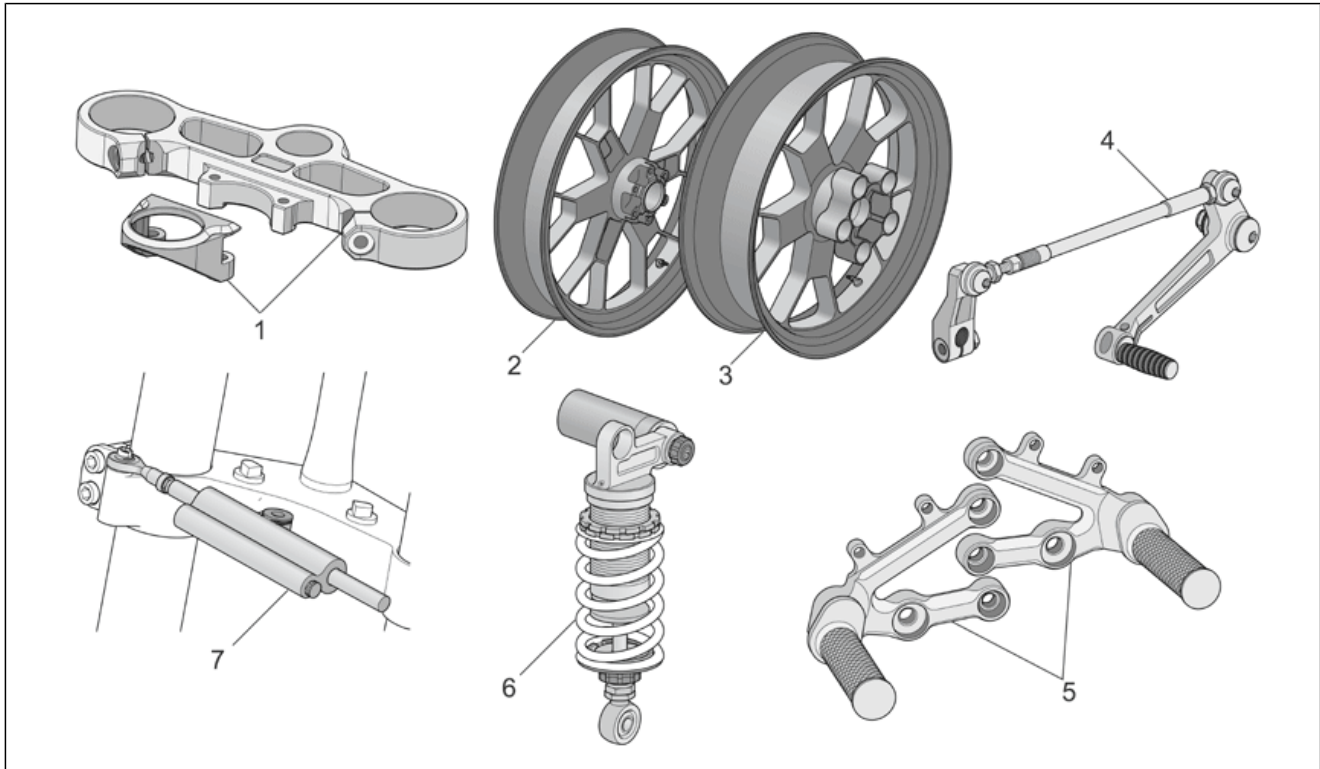

Einheit	ZUBEHÖR
Code	30.01
Beschreibung	Acc. - Fahrwerk
Inspektion	1

Pos.	Code	Beschreibung	Menge	Varianten
1	AP8796775	Ob. Gabelplatte alu	1	Baujahr:2005[5] Technische Spezifikation:Zubehör[A] "Version RSV Mille ""R"" [R]
1	AP8796775	Ob. Gabelplatte alu	1	Baujahr:2004[4] 2005[5] Technische Spezifikation:Zubehör[A] "Version RSV Mille ""R"" Factory"[FAC] "Version RSV Mille ""R"" [R]
2	AP8795043	Vorderrad geschm.Magnesium RED	1	Technische Spezifikation:Zubehör[A] "Version RSV Mille ""R"" Factory"[FAC] "Version RSV Mille ""R"" [R]
2	AP8796196	Vorderrad geschm.blau l. OZ-Alu	1	Technische Spezifikation:Zubehör[A] "Version RSV Mille ""R"" [R]
3	AP8795044	Hinterrad geschm.Magnesium RED	1	Technische Spezifikation:Zubehör[A] "Version RSV Mille ""R"" Factory"[FAC] "Version RSV Mille ""R"" [R]
3	AP8108934	Hinterrad geschm.blau l. OZ-Alu	1	Technische Spezifikation:Zubehör[A] "Version RSV Mille ""R"" [R]
4	AP8791264	Schaltheb. Ergal	1	Technische Spezifikation:Zubehör[A] Nur Einsatz auf geschlossener Rennstrecke[Circ]
5	AP8793686	Rasten verstellbar Alu	1	Technische Spezifikation:Zubehör[A] Nur Einsatz auf geschlossener Rennstrecke[Circ]
6	AP8795042	Stoßdämpfer Ohlins-Inox	1	Technische Spezifikation:Zubehör[A] "Version RSV Mille ""R"" [R]
6	AP8795041	Stoßdämpfer Ohlins-Alu	1	Technische Spezifikation:Zubehör[A] "Version RSV Mille ""R"" Factory"[FAC] "Version RSV Mille ""R"" [R]
7	AP8795040	Stoßdämpfer Lenker gest. Ohlins	1	Technische Spezifikation:Zubehör[A] "Version RSV Mille ""R"" [R]