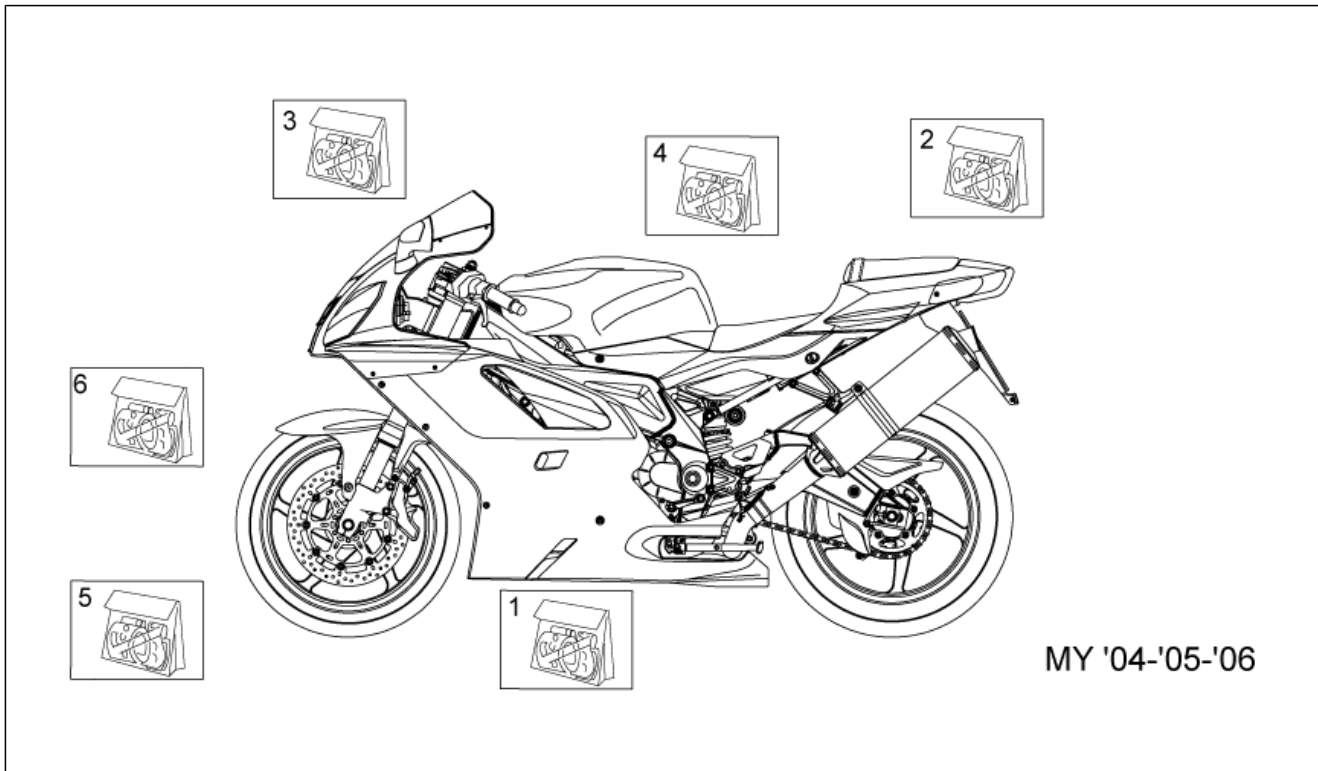

Einheit	RAHMEN
Code	28.76
Beschreibung	Decal My 04-05-06
Inspektion	1

Pos.	Code	Beschreibung	Menge	Varianten
5	AP8166478	Deko technische Serie	1	Baujahr:2006[6] Land:Australien[AA] B, GR, E, F, I, NL[EU] Japan[JJ] Mexiko[ME] Großbritannien[UK]
5	AP8166616	Deko technische Serie	1	Baujahr:2005[5] Land:Kanada[CN] Vereinigte Staaten von Amerika[USA] Farbe:Schwarz Aprilia 2005-2006[a.blk] Technische Spezifikation:"Version RSV Mille ""R"" Factory"[FAC] "Version RSV Mille ""R""[R]
5	AP8166617	Deko technische Serie	1	Baujahr:2005[5] Land:Kanada[CN] Vereinigte Staaten von Amerika[USA] Farbe:Rot Fluo 2005-2006[r.fluo] Silver Mirror 2005[s.mir] Technische Spezifikation:"Version RSV Mille ""R"" Factory"[FAC] "Version RSV Mille ""R""[R]
6	AP8166999	Vrd. Schutzblech Deko-Satz	1	Baujahr:2006[6] Farbe:Schwarz Aprilia 2005-2006[a.blk] Weiß Aprilia 2006 (t.B.15178)[white] Technische Spezifikation:"Version RSV Mille ""R""[R]
6	AP8187000	Vrd. Schutzblech Deko-Satz	1	Baujahr:2006[6] Farbe:Rot Fluo 2005-2006[r.fluo] Technische Spezifikation:"Version RSV Mille ""R""[R]