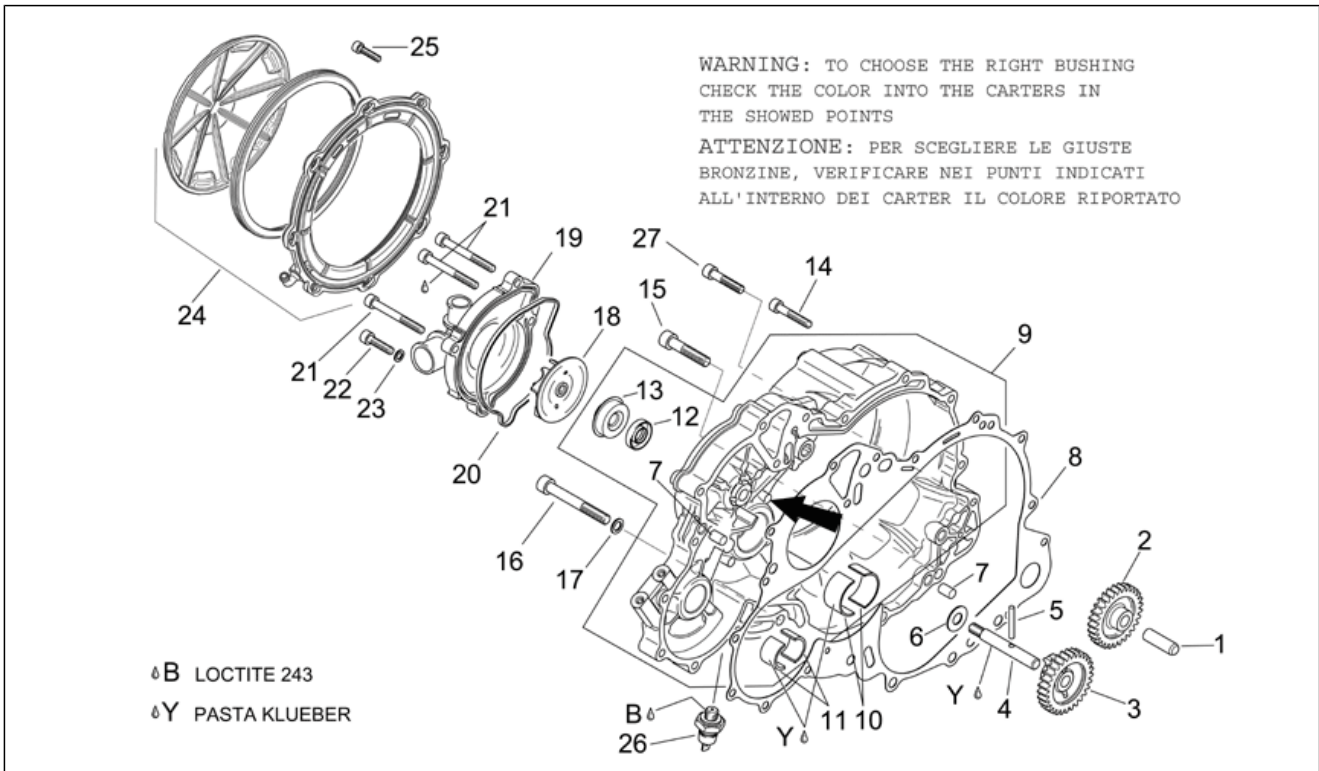

Einheit	MOTOR
Code	29.71
Beschreibung	Wasserpumpenritzel
Inspektion	1

Pos.	Code	Beschreibung	Menge	Varianten
1	AP0929930	Bolzen	1	
2	AP0634500	Freilaufgrad	1	
3	AP0634490	Wasserpump.-Zahn.	1	
4	AP0220410	Welle Wasserpumpe	1	
5	AP0232430	Stift	1	
6	AP0227685	Ausgleichscheibe 10,1x22x1	1	
7	AP0632010	Stift M8x12	2	
8	AP0650330	Dichtung	1	
9	AP0610151	Kupplungsdeckel	1	
10	AP0233793	Halbsch. Bronzebu., gelb	2	
10	AP0233790	Halbsch. Bronzebu., blau	2	
10	AP0233791	Halbsch. Bronzebu., rot	2	
11	AP0233780	Halbsch. Bronzebchs. 20x24x16	2	
12	AP0650315	Ölabstreifring 10x25x5	1	
13	AP0650370	Pumpe Mechanische Dichtung	1	
14	AP0241811	TCEI Schraube	10	
15	AP0440101	TCEI Schraube	3	
16	AP0841841	TCEI Schraube	1	
17	AP0950141	Gasket ring 8x13	1	
18	AP0222500	Läufer	1	
19	AP0222512	Wasserpumpenkörper	1	
20	AP0650240	Dichtung	1	
21	AP0240331	TCEI Schraube	3	
22	AP0840861	TCEI Schraube M6x25	1	
23	AP0950141	Gasket ring 8x13	1	
24	AP0610992	Membranscheibe kplt.	1	
25	AP8152443	Zylinderschraube	8	Technische Spezifikation:"Version RSV Mille Dream ""Schwarz""[DRE]