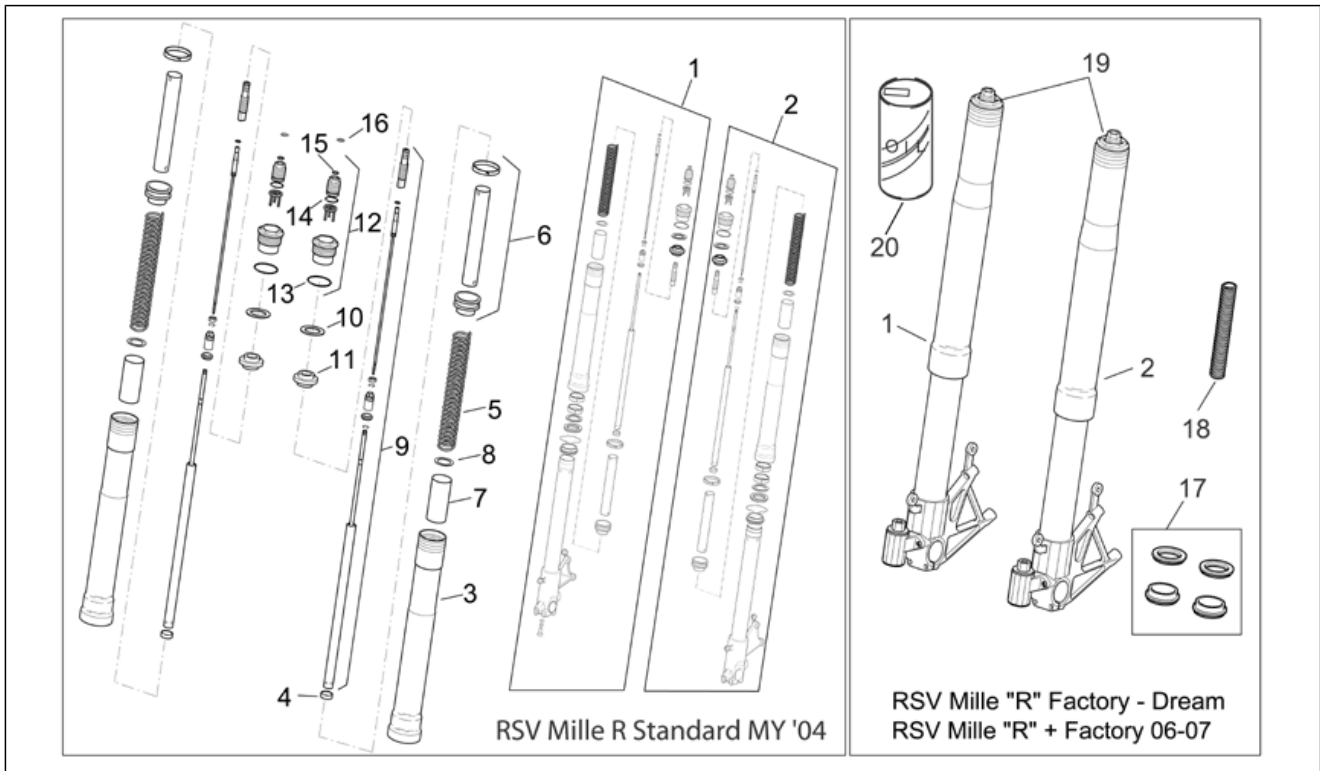

Einheit	RAHMEN
Code	28.12
Beschreibung	Vorderradgabel I
Inspektion	1

Pos.	Code	Beschreibung	Menge	Varianten
1	AP8163062	Kolbenstange rechts kpl.	1	Baujahr:2004[4] 2005[5] Technische Spezifikation:"Version RSV Mille Dream ""Schwarz""[DRE] "Version RSV Mille ""R"" Factory"[FAC] Für radial verschraubten Bremssattel[rc]
1	AP8163062	Kolbenstange rechts kpl.	1	Baujahr:2006[6] 2007[7] 2008[8] Technische Spezifikation:Für radial verschraubten Bremssattel[rc]
1	AP8123637	Kolbenstange rechts kpl.	1	Baujahr:2004[4] Technische Spezifikation:"Version RSV Mille ""R""[R] Für Standardbremssattel[sc]
2	AP8163063	Kolbenstange links kpl.	1	Baujahr:2004[4] 2005[5] Technische Spezifikation:"Version RSV Mille Dream ""Schwarz""[DRE] "Version RSV Mille ""R"" Factory"[FAC] Für radial verschraubten Bremssattel[rc]
2	AP8123638	Kolbenstange links kpl.	1	Baujahr:2004[4] Technische Spezifikation:"Version RSV Mille ""R""[R] Für Standardbremssattel[sc]
2	AP8163063	Kolbenstange links kpl.	1	Baujahr:2006[6] 2007[7] 2008[8] Technische Spezifikation:Für radial verschraubten Bremssattel[rc]
3	AP8123829	Hülse	2	Baujahr:2004[4] Technische Spezifikation:"Version RSV Mille ""R""[R] Für Standardbremssattel[sc]
4	AP8123810	Anschlußhülse Pumpenrad	2	Baujahr:2004[4] Technische Spezifikation:"Version RSV Mille ""R""[R] Für Standardbremssattel[sc]
5	AP8123831	Feder	2	Baujahr:2004[4] Technische Spezifikation:"Version RSV Mille ""R""[R] Für Standardbremssattel[sc]
6	AP8123832	Vorspannschlauch kpl	2	Baujahr:2004[4] Technische Spezifikation:"Version RSV Mille ""R""[R] Für Standardbremssattel[sc]
7	AP8123835	Distanzscheibe	2	Baujahr:2004[4]