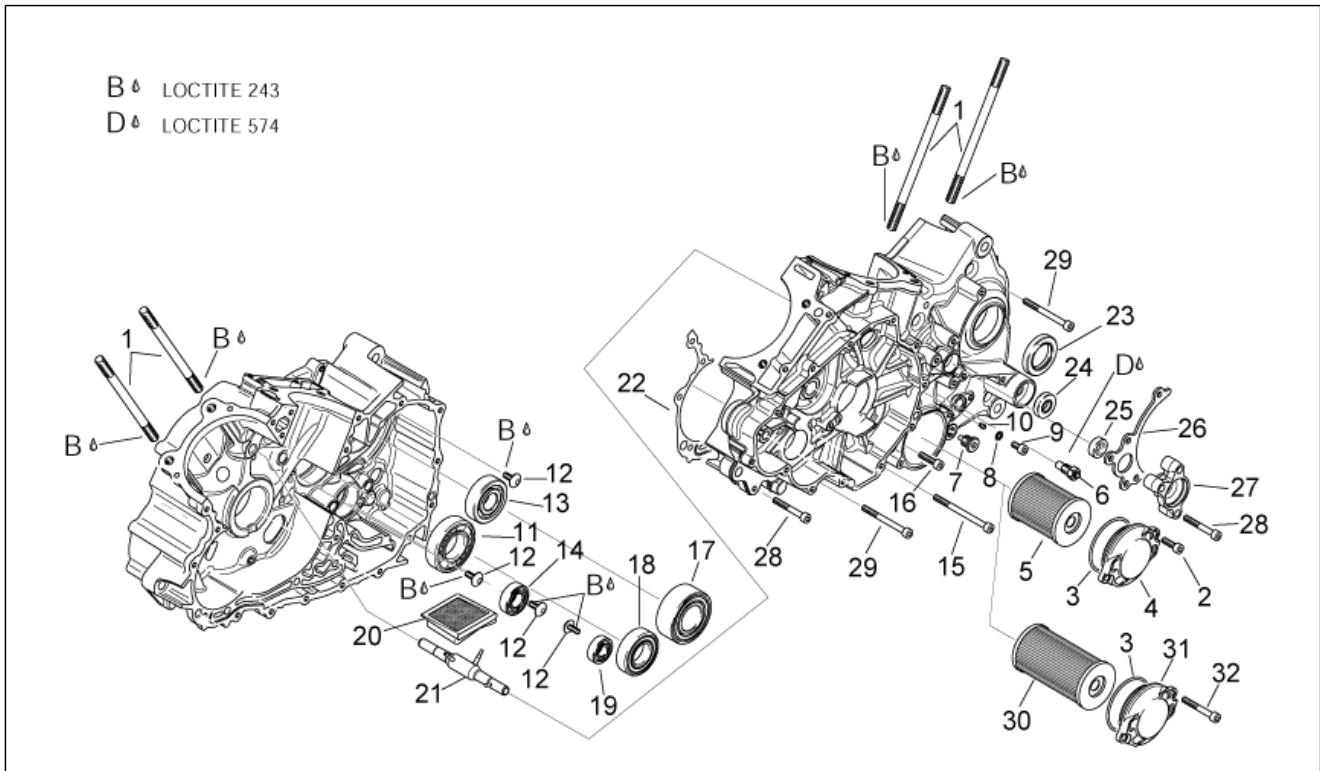

Einheit	MOTOR
Code	29.58
Beschreibung	Gehäuse II
Inspektion	1

Pos.	Code	Beschreibung	Menge	Varianten
1	AP0241580	Stiftschraube m10x171	8	
2	AP0241932	TCEI Schraube	2	
3	AP0650500	O-Ring 59,52x2,62	1	
4	AP0210415	Ölfilterdeckel	1	
5	AP0256187	Ölfiltereinsatz	1	
6	AP0241854	Schalter Lerrlktr.	1	
7	AP0241782	Magnetschraube M12x1,5	1	
8	AP0950141	Gasket ring 8x13	1	
9	AP0841521	TCEI Schraube	1	
10	AP0268740	Strahl 60	1	Baujahr:2004[4] 2005[5]
10	AP0268751	Strahl 40	1	Baujahr:2006[6] 2007[7] 2008[8]
11	AP0932585	Kugellager 6206	1	
12	AP0241531	Kurzkopf-Schraube	4	
13	AP0832144	Kugellager 6304	1	
14	AP0232625	Lager 6003	1	
15	AP0241501	TCEI Schraube M6x80	1	
16	AP0840880	TCEI Schraube M6x30	1	
17	AP0632124	Schulterkugellager 3206	1	
18	AP0932428	Kugellager 6205	1	
19	AP0932335	Kugellager 16101	1	
20	AP0256497	Ölnetz	1	
21	AP0256529	Öl-Einspritzschlauch	1	Baujahr:2004[4] 2005[5] 2006[6] 2007[7] 2008[8]
22	AP0650337	Dichtung	1	
23	AP0850050	Ölabstreifring 40x47x7,5	1	
24	AP0250450	Ölabstreifring 12x28x7	1	
25	AP0650320	Ölabstreifring 11x22x7	1	
26	AP0236370	Kettenführung	1	
27	AP0259500	Kupplungs-Ausrückfla.	1