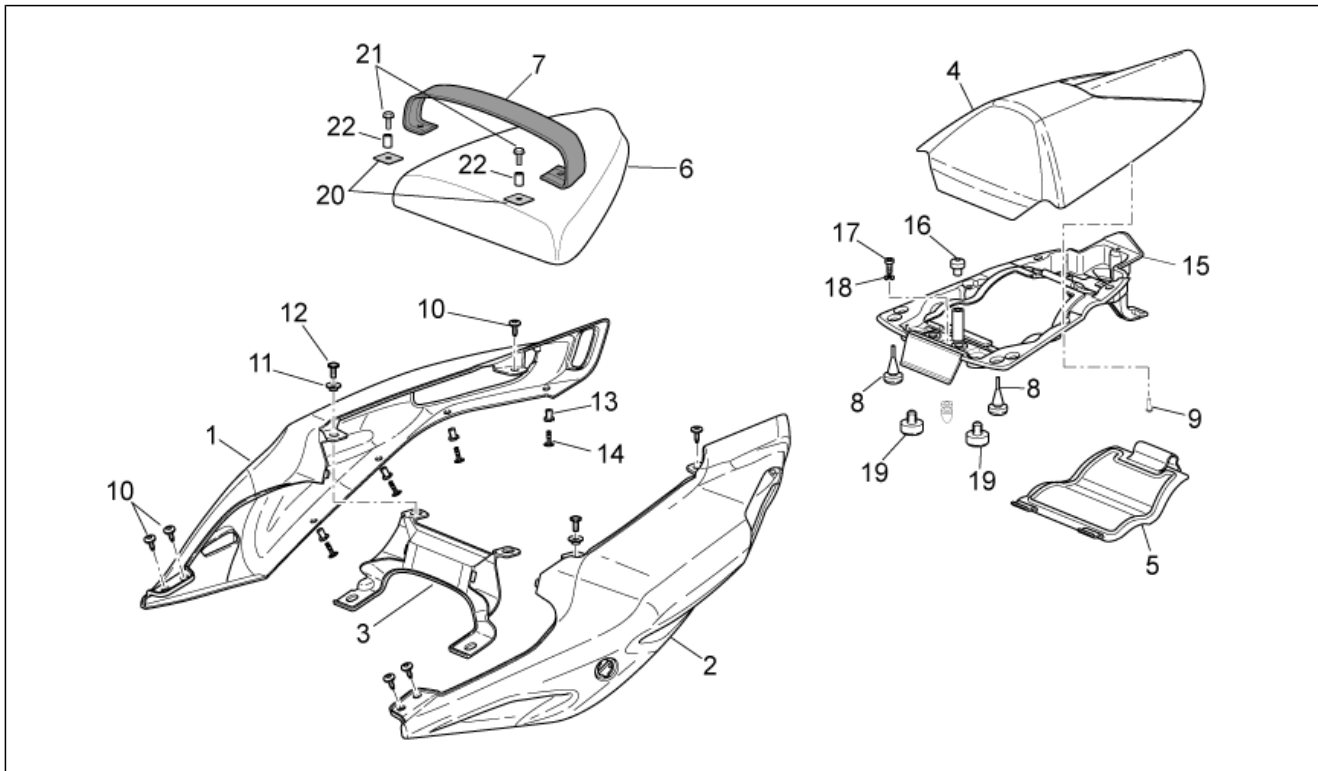

Einheit	RAHMEN
Code	28.26
Beschreibung	R.Kar. - R.verkl. II
Inspektion	1

Pos.	Code	Beschreibung	Menge	Varianten
1	AP8184337	Heckteil r., grau	1	Baujahr:2007[7] 2008[8] Farbe:Grau Platinum 2007 (t.B.853154)[grey] Technische Spezifikation:Einzelteil mit Aufkleber[D] "Version RSV Mille ""R""[R]
2	AP8184323	Heckteil l., schwarz	1	Baujahr:2007[7] 2008[8] Farbe:Schwarz Aprilia 2007 (t.B.853153)[black] Schwarz Aprilia 2008 (t.B.859822)[black08] Dark Lion 2007 (t.B.853378)[dark] Technische Spezifikation:Einzelteil mit Aufkleber[D] "Version RSV Mille ""R"" Factory"[FAC] "Version RSV Mille ""R""[R]
2	AP8184338	Heckteil l., grau	1	Baujahr:2007[7] 2008[8] Farbe:Grau Platinum 2007 (t.B.853154)[grey] Technische Spezifikation:Einzelteil mit Aufkleber[D] "Version RSV Mille ""R""[R]
2	AP8184404	Heckteil l., s.weiß	1	Baujahr:2007[7] Farbe:Red Lion 2007 (t.B. 853379)[red] Technische Spezifikation:Einzelteil mit Aufkleber[D] "Version RSV Mille ""R"" Factory"[FAC]
2	AP8184687	Heckteil l., blau	1	Baujahr:2008[8] Farbe:Blau Planet 2008 (t.B.860005)[blu] Technische Spezifikation:Einzelteil mit Aufkleber[D] "Version RSV Mille ""R""[R]
2	AP8179466	Heckteil l., s.weiß	1	Baujahr:2006[6] Farbe:Weiß Aprilia 2006 (t.B.15178)[white] Technische Spezifikation:Einzelteil mit Aufkleber[D] "Version RSV Mille ""R""[R]
2	AP8179435	Heckteil l., grau	1	Baujahr:2006[6] Farbe:Schwarz Aprilia 2005-2006[a.blk] Technische Spezifikation:Einzelteil mit Aufkleber[D] "Version RSV Mille ""R"" Factory"[FAC] "Version RSV Mille ""R""[R]
2	AP8179456	Heckteil l., grau	1	Baujahr:2006[6] Farbe:Rot Fluo 2005-2006[r.fluo]