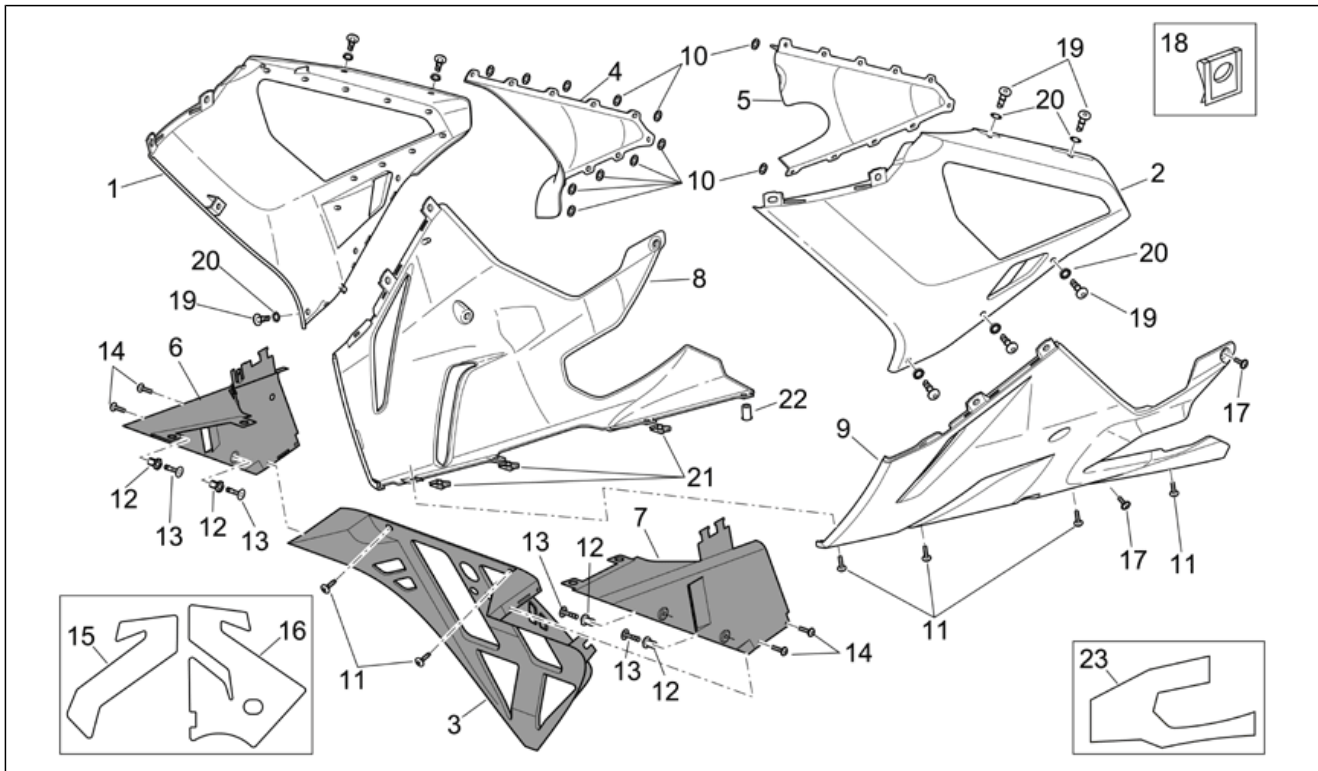

Einheit	RAHMEN
Code	28.21
Beschreibung	Frontaufbau - Rumpfe II
Inspektion	1

Pos.	Code	Beschreibung	Menge	Varianten
5	AP8179262	Abzieher links	1	Baujahr:2006[6] 2007[7] 2008[8] Technische Spezifikation:"Version RSV Mille ""R""[R]
5	AP8179354	Abzieher links	1	Baujahr:2006[6] 2007[7] 2008[8] Technische Spezifikation:"Version RSV Mille ""R"" Factory"[FAC]
6	AP8158126	R.inn.Rumpf	1	Baujahr:2006[6] 2007[7]
6	AP8158126	R.inn.Rumpf	1	Baujahr:2008[8]
7	AP8158127	L.inn.Rumpf	1	Baujahr:2008[8]
7	AP8158127	L.inn.Rumpf	1	Baujahr:2006[6] 2007[7]
8	AP8184354	Re.Seitenteil unten v.bianco	1	Baujahr:2007[7] Farbe:Bol D'or 2007 (t.B.853155)[bol dor] Technische Spezifikation:Einzelteil mit Aufkleber[D] "Version RSV Mille ""R""[R]
8	AP8184388	Re.Seitenteil unten v.nero	1	Baujahr:2007[7] 2008[8] Farbe:Dark Lion 2007 (t.B.853378)[dark] Technische Spezifikation:Einzelteil mit Aufkleber[D] "Version RSV Mille ""R"" Factory"[FAC]
8	AP8184320	Re.Seitenteil unten v.rosso	1	Baujahr:2007[7] Farbe:Schwarz Aprilia 2005-2006[a.blk] Grau Platinum 2007 (t.B.853154)[grey] Red Lion 2007 (t.B.853379)[red] Technische Spezifikation:Einzelteil mit Aufkleber[D] "Version RSV Mille ""R""[R]
8	AP8179389	Re.Seitenteil unten, grau	1	Baujahr:2006[6] Farbe:Schwarz Aprilia 2005-2006[a.blk] Technische Spezifikation:Einzelteil mit Aufkleber[D] "Version RSV Mille ""R"" Factory"[FAC]
8	AP8184684	Re.Seitenteil unten	1	Baujahr:2008[8] Farbe:Blau Planet 2008 (t.B.860005)[blu] Technische Spezifikation:Einzelteil mit Aufkleber[D] "Version RSV Mille ""R""[R]
8	AP8184320	Re.Seitenteil unten v.rosso	1	Baujahr:2007[7] Farbe:Red Lion 2007 (t.B.853379)[red] Technische Spezifikation:Einzelteil mit Aufkleber[D] "Version RSV Mille ""R"" Factory"[FAC]