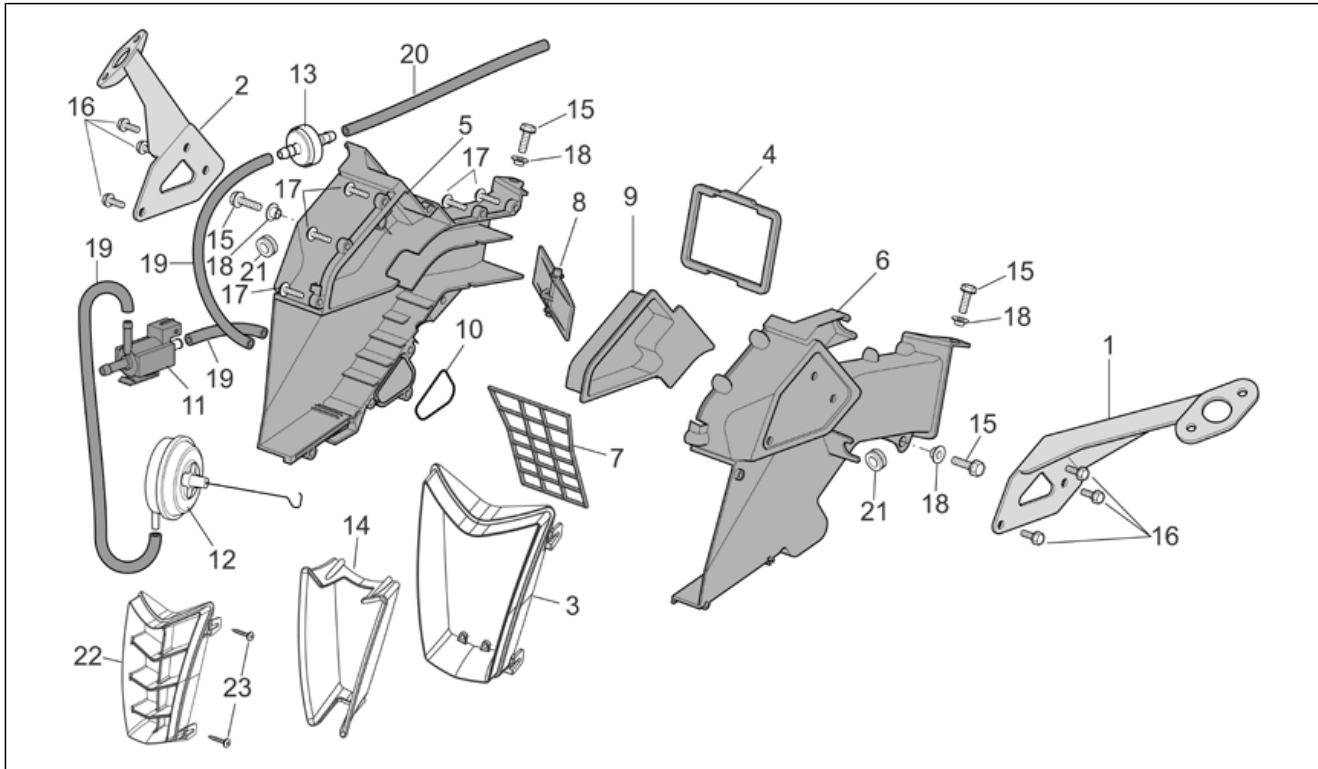

Einheit	RAHMEN
Code	28.18
Beschreibung	Frontaufbau - Leitblech
Inspektion	1

Pos.	Code	Beschreibung	Menge	Varianten
16	AP8152272	TE Schr. m. Flansch M5x12	6	
17	AP8152329	Kreuz.schl.flnschschr. M5x20	11	
18	AP8121728	T-Buchse	4	
19	AP8120952	Kraftstoffleitung 5,5x10	3	
20	AP8144015	Ölschlauch 6x12	1	
21	AP8120030	Gummi	2	
22	AP8184681	Blende, schwarz	1	Baujahr:2008[8] Farbe:Blau Planet 2008 (t.B.860005)[blu] Technische Spezifikation:"Version RSV Mille ""R""[R]
22	AP8179263	Blende, schwarz	1	Baujahr:2006[6] 2007[7] 2008[8] Farbe:Schwarz Aprilia 2005-2006[a.blk] Schwarz Aprilia 2007 (t.B.853153)[black] Bol D'or 2007 (t.B.853155)[bol dor] Dark Lion 2007 (t.B.853378)[dark] Bleigrau 2004[g] Grau Platinum 2007 (t.B.853154)[grey] Schwarz Aprilia '2004[n] Rot Fluo 2004[r] Rot Fluo 2005-2006[r.fluo] Red Lion 2007 (t.B. 853379)[red] Technische Spezifikation:"Version RSV Mille ""R"" Factory"[FAC] "Version RSV Mille ""R""[R]
23	AP8150413	Gew.schr. 3,9x14	1	Baujahr:2006[6] 2007[7] 2008[8] Technische Spezifikation:"Version RSV Mille ""R"" Factory"[FAC] "Version RSV Mille ""R""[R]