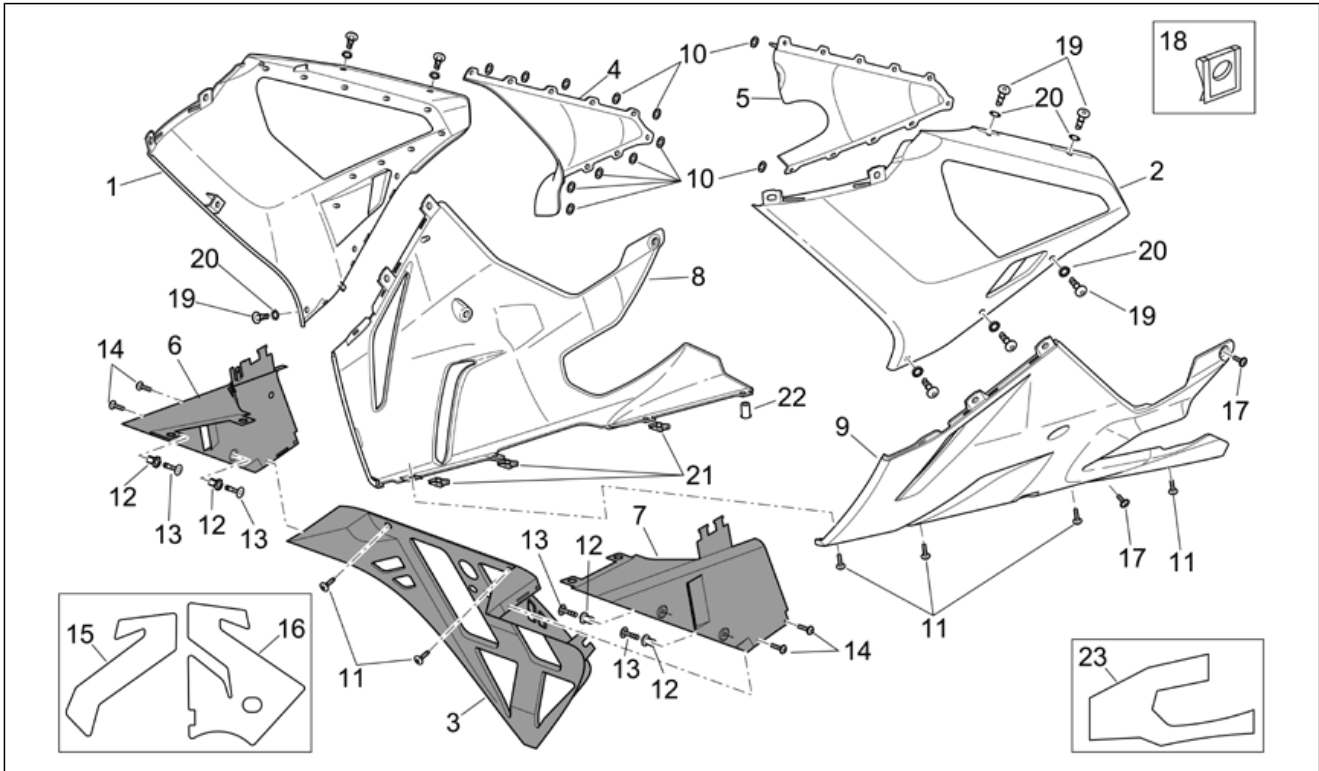

Einheit	RAHMEN
Code	28.21
Beschreibung	Frontaufbau - Rumpfe II
Inspektion	1

Pos.	Code	Beschreibung	Menge	Varianten
				Farbe:Grau Platinum 2007 (t.B.853154)[grey] Technische Spezifikation:Einzelteil mit Aufkleber[D] "Version RSV Mille ""R"" Factory"[FAC] "Version RSV Mille ""R""[R]
1	AP8179265	Re.Seitenteil ober, schwarz	1	Baujahr:2006[6] Farbe:Schwarz Aprilia 2005-2006[a.blk] Technische Spezifikation:Einzelteil mit Aufkleber[D] "Version RSV Mille ""R"" Factory"[FAC] "Version RSV Mille ""R""[R]
1	AP8184701	Re.Seitenteil ober v.argento	1	Baujahr:2008[8] Farbe:Weiß Ice 2008 (t.B.860006)[ice] Technische Spezifikation:Einzelteil mit Aufkleber[D]
2	AP8184387	Li.Seitenteil ober, schwarz	1	Baujahr:2007[7] 2008[8] Farbe:Dark Lion 2007 (t.B.853378)[dark] Technische Spezifikation:Einzelteil mit Aufkleber[D] "Version RSV Mille ""R"" Factory"[FAC]
2	AP8179464	Li.Seitenteil ober, weiss	1	Baujahr:2006[6] Farbe:Weiß Aprilia 2006 (t.B.15178)[white] Technische Spezifikation:Einzelteil mit Aufkleber[D] "Version RSV Mille ""R""[R]
2	AP8184336	Li.Seitenteil ober v.grigio	1	Baujahr:2007[7] Farbe:Grau Platinum 2007 (t.B.853154)[grey] Technische Spezifikation:Einzelteil mit Aufkleber[D] "Version RSV Mille ""R"" Factory"[FAC] "Version RSV Mille ""R""[R]
2	AP8184402	Li.Seitenteil ober, schwarz	1	Baujahr:2007[7] Farbe:Red Lion 2007 (t.B. 853379)[red] Technische Spezifikation:Einzelteil mit Aufkleber[D] "Version RSV Mille ""R"" Factory"[FAC]
2	AP8184353	Li.Seitenteil ober, rot	1	Baujahr:2007[7] Farbe:Bol D'or 2007 (t.B.853155)[bol dor] Technische Spezifikation:Einzelteil mit Aufkleber[D] "Version RSV Mille ""R"" Factory"[FAC] "Version RSV Mille ""R""[R]
2	AP8179266	Li.Seitenteil ober, schwarz	1	Baujahr:2006[6]