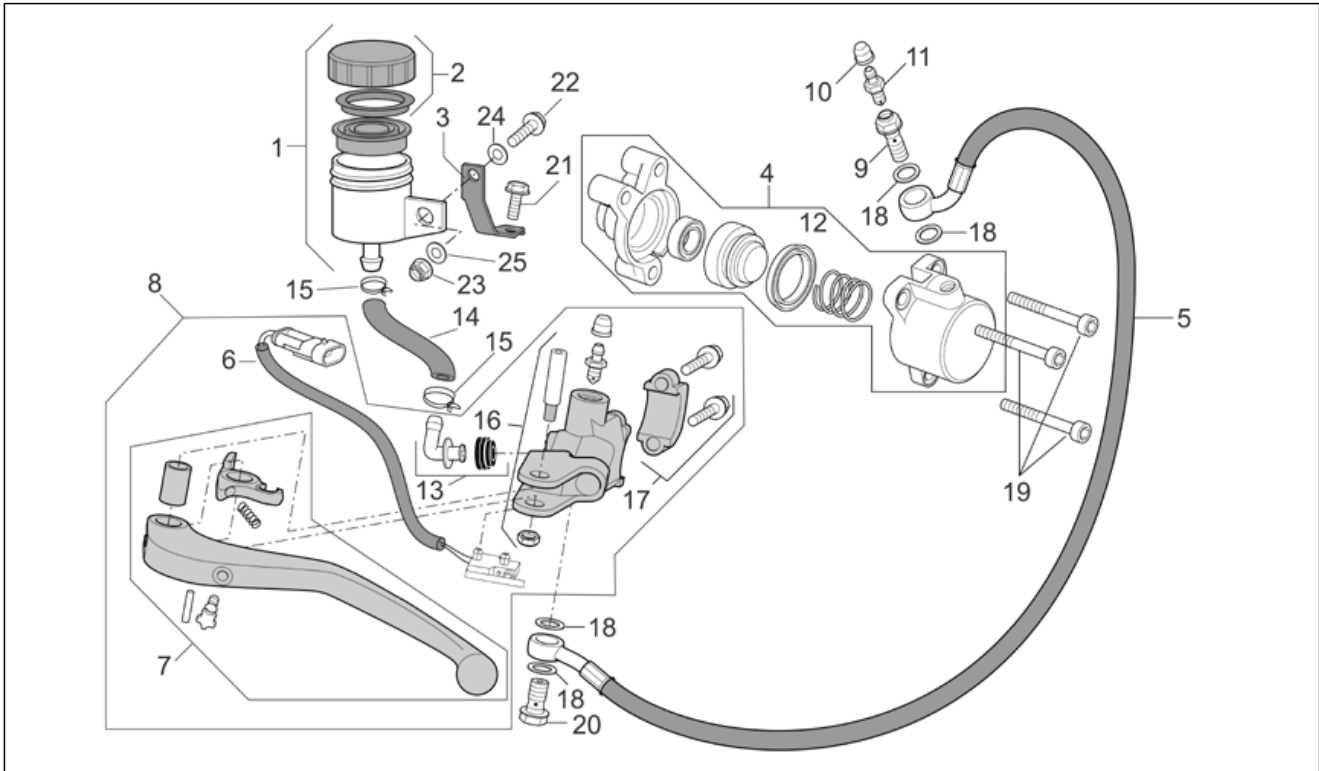

Einheit	RAHMEN
Code	28.31
Beschreibung	Kupplungspumpe
Inspektion	1

Pos.	Code	Beschreibung	Menge	Varianten
1	AP8133873	Bremsöltank	1	
2	AP8113553	Tankverschluß	1	
3	AP8154074	Platte f. Ölbehälter	1	
4	AP8106381	Kupplungszylinder	1	
5	AP8106880	Kupplungsschlauch	1	
6	AP8133668	Mikroschalter	1	
7	AP8133667	Kupplungshebel	1	
8	AP8176193	Kupplungspumpe	1	
9	AP8133597	Schraube	1	
10	AP8113070	Entlüftungskappe	1	
11	AP8133595	Entlüftungsanschluß	1	
12	AP8106935	Dichtung	1	
13	AP8133872	Hinterer Pumpenanschluß	1	
14	AP8144151	Gummischlauch	1	
15	AP8101595	Schelle D10,1	2	
16	AP8133666	Hebelbolzen	1	
17	AP8133665	Bügelbolzen	1	
18	AP8121915	Dichtung	4	
19	AP0241821	TCEI Schraube M6x45	3	
20	AP8133594	Fixierschraube Ölschlauch	1	
21	AP8150537	TBEI Schraube M6x12	1	Baujahr:2006[6] 2007[7] 2008[8] Technische Spezifikation:"Version RSV Mille ""R"" Factory"[FAC] "Version RSV Mille ""R""[R]
21	AP8152277	TE Schr. m. Flansch M6x12	1	Baujahr:2004[4] 2005[5] Technische Spezifikation:"Version RSV Mille ""R"" Factory"[FAC] "Version RSV Mille ""R""[R]
21	AP8152462	Schraube M6x10	1	Baujahr:2004[4] Technische Spezifikation:"Version RSV Mille Dream ""Schwarz""[DRE]
22	AP8150538	TBEI Schraube M5x10	1	Baujahr:2006[6] 2007[7] 2008[8]