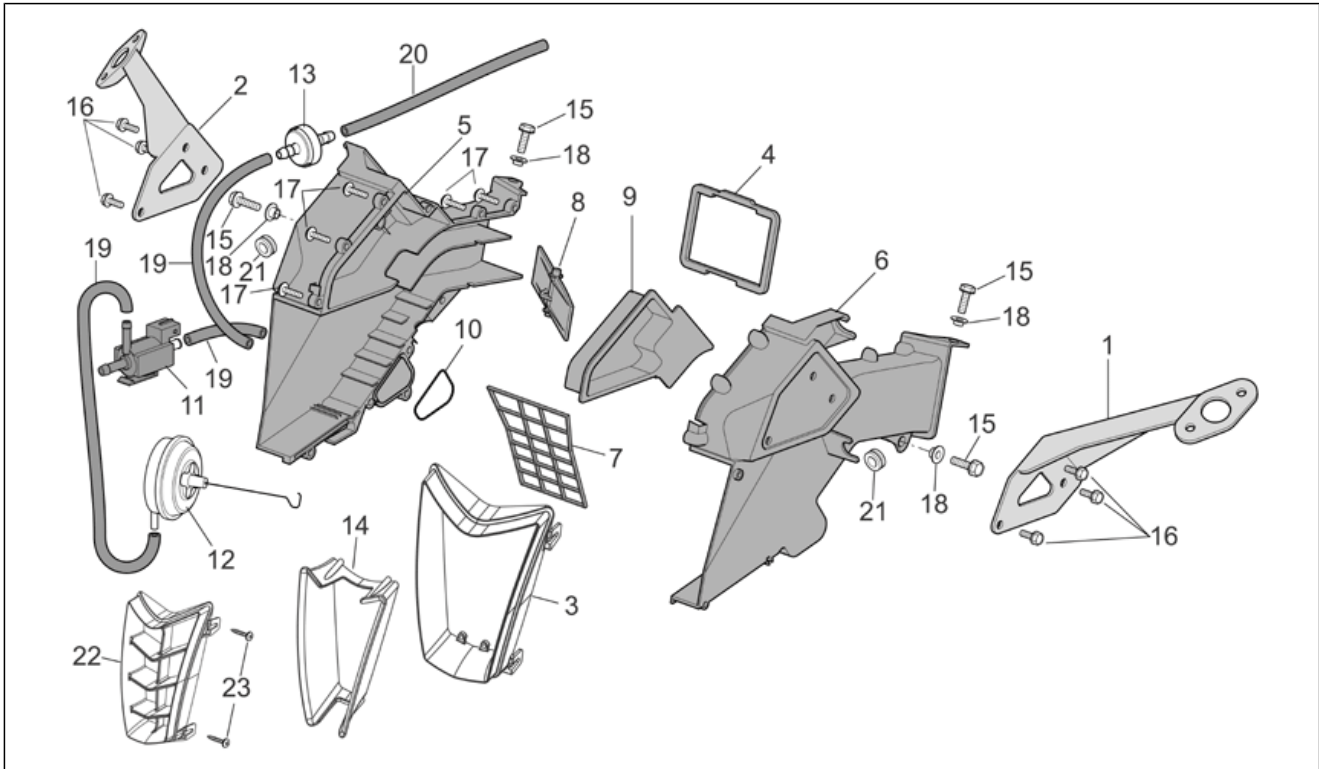

Einheit	RAHMEN
Code	28.18
Beschreibung	Frontaufbau - Leitblech
Inspektion	1

Pos.	Code	Beschreibung	Menge	Varianten
1	AP8134766	Rückspiegelhalter, L.	1	
2	AP8146506	Rückspiegelhalter, R.	1	
3	AP8178118	Kranzgesims ext.	1	Baujahr:2004[4] Technische Spezifikation:"Version RSV Mille Dream ""Schwarz""[DRE]
3	AP8178118	Kranzgesims ext.	1	Baujahr:2004[4] 2005[5] Technische Spezifikation:"Version RSV Mille ""R"" Factory"[FAC] "Version RSV Mille ""R""[R]
4	AP8144457	Dichtung	1	
5	AP8158113	Rechtes Leitblech	1	
6	AP8158114	Linkes Leitblech	1	
7	AP8158116	Gitter	1	
8	AP8104438	Drosselklappe	1	
9	AP8158115	Membran	1	
10	AP8144582	Ring	1	
11	AP8127176	Elektroventil 3vie	1	
12	AP8104336	Kontrollventil komplett	1	
13	AP8104594	Rückstauventil	1	
14	AP8178117	Kranzgesims int.	1	Baujahr:2004[4] Technische Spezifikation:"Version RSV Mille Dream ""Schwarz""[DRE]
14	AP8178012	Kranzgesims int.	1	Baujahr:2004[4] Technische Spezifikation:"Version RSV Mille ""R"" Factory"[FAC] "Version RSV Mille ""R""[R]
14	AP8178936	Kranzgesims int.grau	1	Baujahr:2005[5] Technische Spezifikation:"Version RSV Mille ""R"" Factory"[FAC] "Version RSV Mille ""R""[R]
15	AP8152279	TE Schr. m. Flansch M6x20	4	Technische Spezifikation:"Version RSV Mille ""R"" Factory"[FAC] "Version RSV Mille ""R""[R]
15	AP8152452	Schraube M6x20	4	Technische Spezifikation:"Version RSV Mille Dream ""Schwarz""[DRE]