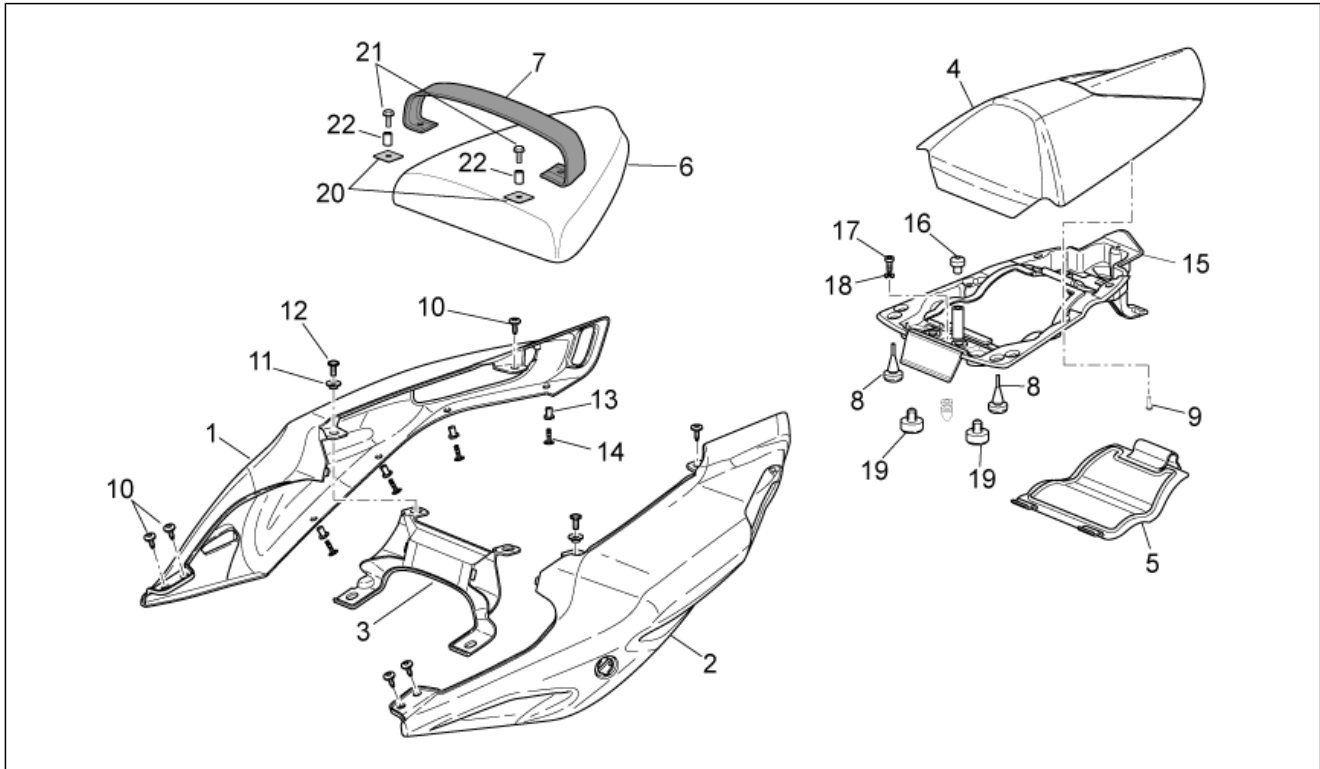

Einheit	RAHMEN
Code	28.26
Beschreibung	R.Kar. - R.verkl. II
Inspektion	1

Pos.	Code	Beschreibung	Menge	Varianten
				Technische Spezifikation:"Version RSV Mille ""R"" Factory"[FAC]
8	AP8220238	Gummi	2	Baujahr:2006[6] 2007[7] 2008[8]
9	AP8150413	Gew.schr. 3,9x14	7	Baujahr:2006[6] 2007[7] 2008[8]
10	AP8152302	TBEI Schraube m.Flansch M5x12	6	Baujahr:2006[6] 2007[7] 2008[8]
11	AP8221145	T-Buchse *	2	Baujahr:2006[6] 2007[7] 2008[8]
12	AP8224470	TBEI Schraube M6x20	2	Baujahr:2006[6] 2007[7] 2008[8]
13	AP8144616	Kunststoffniet, frau	8	Baujahr:2006[6] 2007[7] 2008[8]
14	AP8144563	Kunststoffniet, mann	8	Baujahr:2006[6] 2007[7] 2008[8]
15	AP8179075	Grundplatte Sitzabdeckung	1	Baujahr:2006[6] 2007[7] 2008[8]
16	AP8144081	Gummi	1	Baujahr:2006[6] 2007[7] 2008[8]
17	AP8152043	TCEI Schraube M4x10	1	Baujahr:2006[6] 2007[7] 2008[8]
18	AP8150011	Ausgleichscheibe 4,3x12x1	1	Baujahr:2006[6] 2007[7] 2008[8]
19	AP8220349	Gummi	2	Baujahr:2006[6] 2007[7] 2008[8]
20	AP8134654	Platte	2	Baujahr:2006[6] 2007[7] 2008[8]
21	AP8152283	TE Schr. m. Flansch	2	Baujahr:2006[6] 2007[7] 2008[8]
22	AP8120253	Distanzscheibe	2	Baujahr:2006[6] 2007[7] 2008[8]