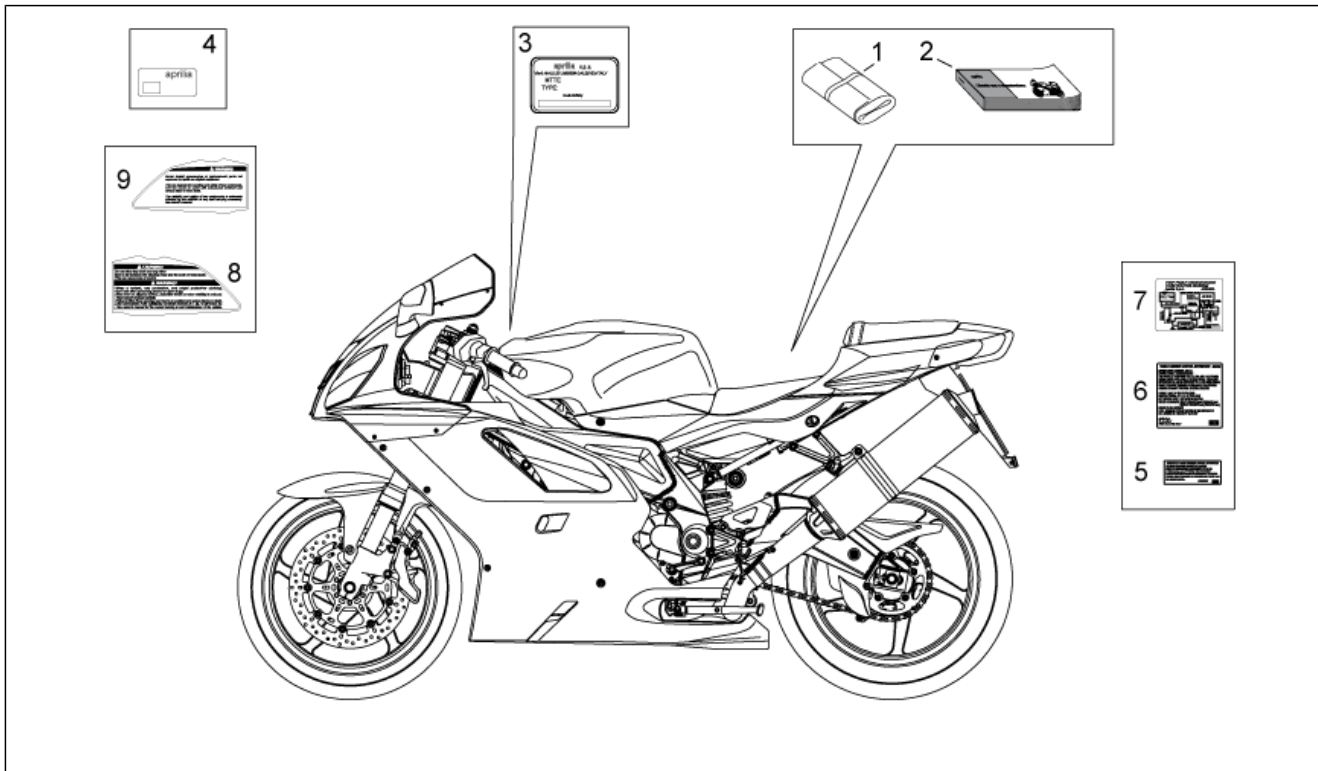

Einheit	RAHMEN
Code	28.56
Beschreibung	Schilder und Anleit.
Inspektion	1

Pos.	Code	Beschreibung	Menge	Varianten
3	AP8167547	Herstellerschild	1	Baujahr:2004[4] 2005[5] Land:B, GR, E, F, I, NL[EU] Japan[JJ] Mexiko[ME] Großbritannien[UK] Technische Spezifikation:"Version RSV Mille ""R"" Factory"[FAC] "Version RSV Mille ""R""[R]"
3	AP8177594	Herstellerschild	1	Baujahr:2004[4] 2005[5] Land:Vereinigte Staaten von Amerika[USA] Technische Spezifikation:"Version RSV Mille ""R""[R]"
3	AP8166102	Herstellerschild	1	Baujahr:2004[4] Land:Vereinigte Staaten von Amerika[USA] Technische Spezifikation:"Version RSV Mille Dream ""Schwarz""[DRE]"
3	AP8177975	Herstellerschild	1	Baujahr:2004[4] 2005[5] Land:Kanada[CN] Technische Spezifikation:"Version RSV Mille ""R"" Factory"[FAC]"
3	AP8166852	Herstellerschild	1	Baujahr:2006[6] Land:B, GR, E, F, I, NL[EU] Japan[JJ] Mexiko[ME] Großbritannien[UK] Technische Spezifikation:"Version RSV Mille ""R"" Factory"[FAC] "Version RSV Mille ""R""[R]"
3	AP8177596	Herstellerschild	1	Baujahr:2004[4] 2005[5] Land:Vereinigte Staaten von Amerika[USA] Technische Spezifikation:"Version RSV Mille Dream ""Schwarz""[DRE] "Version RSV Mille ""R"" Factory"[FAC]"
3	AP8166101	Herstellerschild	1	Baujahr:2004[4] Land:B, GR, E, F, I, NL[EU] Japan[JJ] Mexiko[ME] Großbritannien[UK] Technische Spezifikation:"Version RSV Mille Dream ""Schwarz""[DRE]"
3	AP8177738	Herstellerschild	1	Baujahr:2004[4] 2005[5] Land:Kanada[CN] Technische Spezifikation:"Version RSV Mille ""R""[R]"
4	AP8177739	ECE Schild	1	Land:Australien[AA] Kanada[CN] B, GR, E, F, I, NL[EU] Japan[JJ] Mexiko[ME] Großbritannien[UK]"