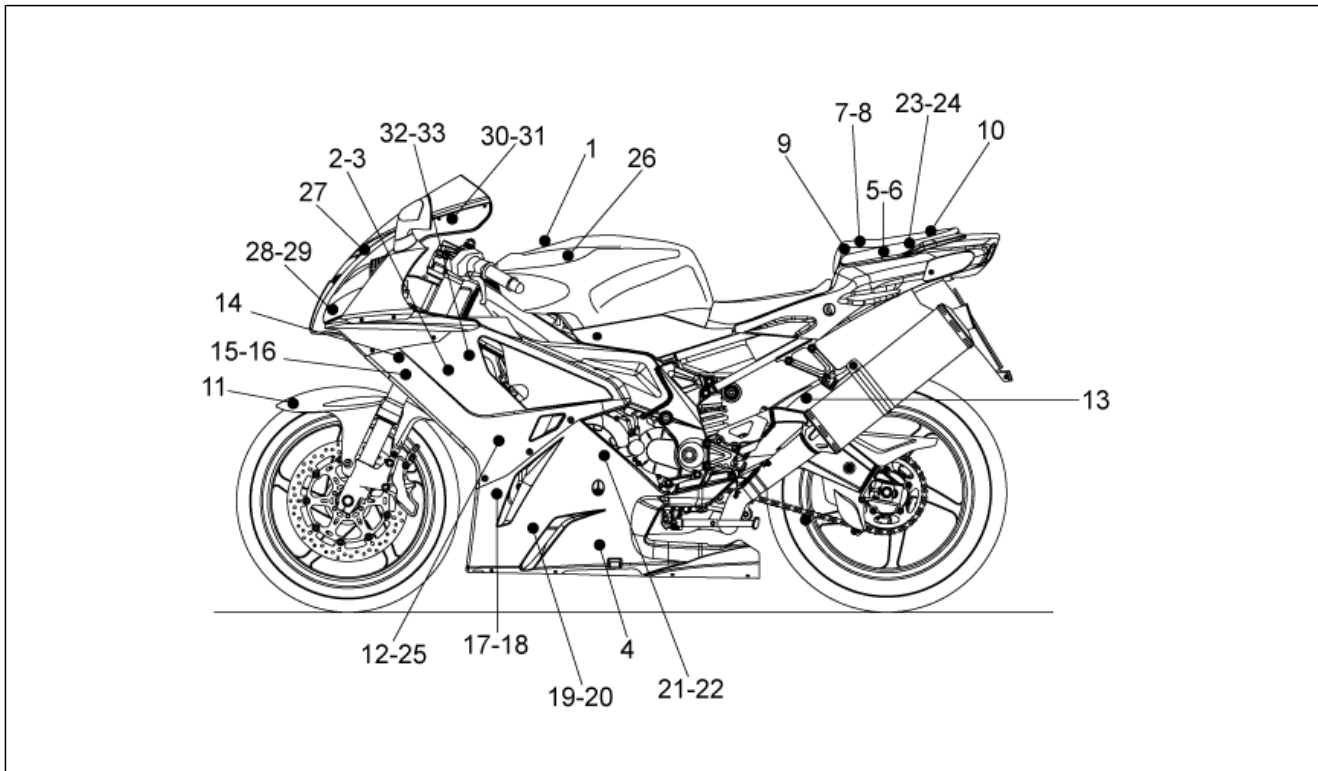

Einheit	RAHMEN
Code	28.77
Beschreibung	Decal My 2007 - 2008
Inspektion	1

Pos.	Code	Beschreibung	Menge	Varianten
				Technische Spezifikation:"Version RSV Mille ""R"" Factory"[FAC]
9	852583	Sitzabdeckung deko Aprilia	1	Baujahr:2007[7] Farbe:Red Lion 2007 (t.B.853379)[red] Technische Spezifikation:"Version RSV Mille ""R"" Factory"[FAC]
9	860083	Sitzabdeckung deko	1	Baujahr:2008[8] Farbe:Blau Planet 2008 (t.B.860005)[blu] Technische Spezifikation:"Version RSV Mille ""R""[R]
9	860100	Sitzabdeckung deko	1	Baujahr:2008[8] Farbe:Weiß Ice 2008 (t.B.860006)[ice] Technische Spezifikation:"Version RSV Mille ""R""[R]
10	852586	Deko Agip	1	Baujahr:2007[7]
11	853294	Aufkleber Schutzblech v. Aprilia	1	Baujahr:2007[7] Farbe:Bol D'or 2007 (t.B.853155)[bol dor] Technische Spezifikation:"Version RSV Mille ""R""[R]
11	852578	Aufkleber Schutzblech v. Aprilia	1	Baujahr:2008[8] Farbe:Schwarz Aprilia 2008 (t.B.859822)[black08] Technische Spezifikation:"Version RSV Mille ""R""[R]
11	853413	Aufkleber Schutzblech v. Racing	1	Baujahr:2007[7] 2008[8] Farbe:Dark Lion 2007 (t.B.853378)[dark] Red Lion 2007 (t.B.853379)[red] Technische Spezifikation:"Version RSV Mille ""R"" Factory"[FAC]
11	853478	Aufkleber Schutzblech v. Aprilia	1	Baujahr:2008[8] Farbe:Weiß Ice 2008 (t.B.860006)[ice] Technische Spezifikation:"Version RSV Mille ""R""[R]
11	853413	Aufkleber Schutzblech v. Racing	1	Baujahr:2007[7] 2008[8] Farbe:Schwarz Aprilia 2005-2006[a.blk] Grau Platinum 2007 (t.B.853154)[grey] Technische Spezifikation:"Version RSV Mille ""R""[R]
12	853281	Ll.Obere Verkl.deko A	1	Baujahr:2007[7] Farbe:Bol D'or 2007 (t.B.853155)[bol dor] Technische Spezifikation:"Version RSV Mille ""R""[R]