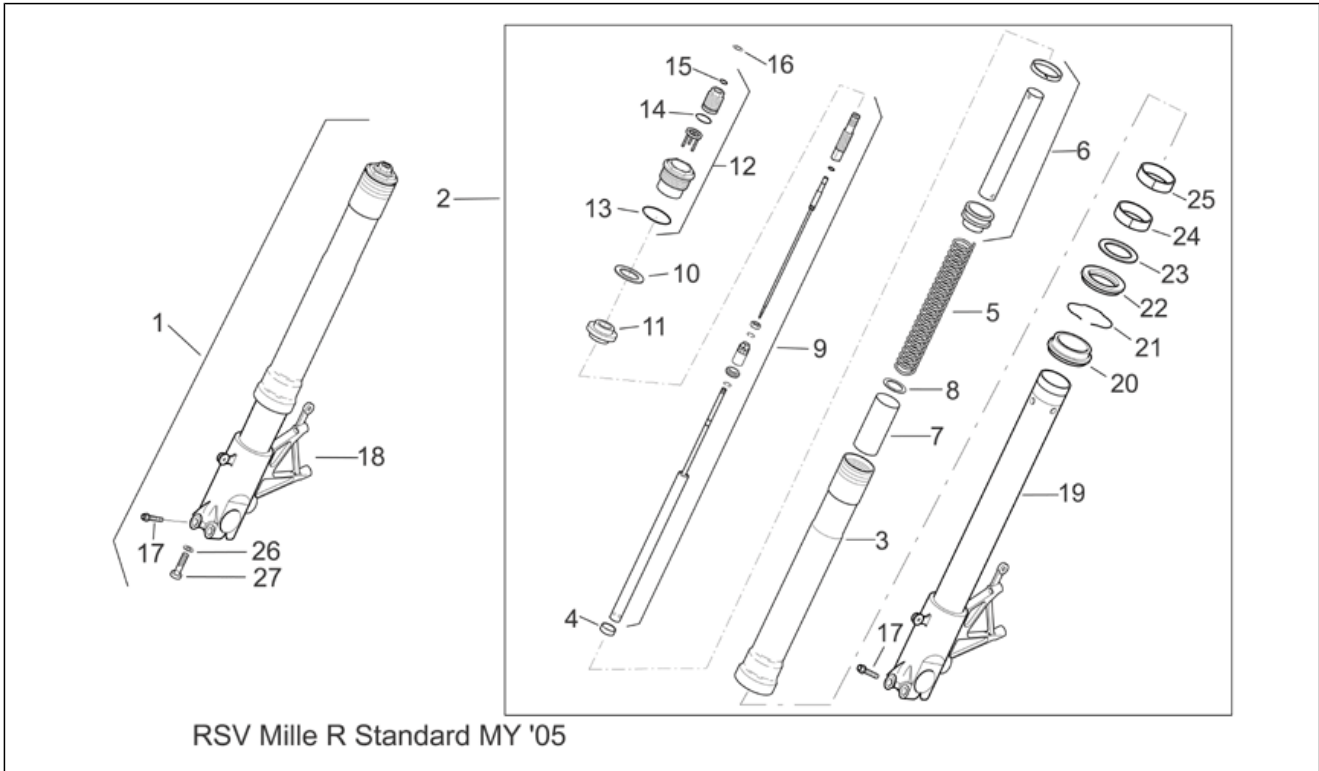

Einheit	RAHMEN
Code	28.14
Beschreibung	Vorderradgabel III
Inspektion	1

Pos.	Code	Beschreibung	Menge	Varianten
				Technische Spezifikation:"Version RSV Mille ""R""[R] Für radial verschraubten Bremsattel[rc]
13	AP8123834	O-Ring	2	Baujahr:2005[5] Technische Spezifikation:"Version RSV Mille ""R""[R] Für radial verschraubten Bremsattel[rc]
14	AP8123819	O-Ring	2	Baujahr:2005[5] Technische Spezifikation:"Version RSV Mille ""R""[R] Für radial verschraubten Bremsattel[rc]
15	AP8123820	O-Ring	2	Baujahr:2005[5] Technische Spezifikation:"Version RSV Mille ""R""[R] Für radial verschraubten Bremsattel[rc]
16	AP8123821	Sperring	2	Baujahr:2005[5] Technische Spezifikation:"Version RSV Mille ""R""[R] Für radial verschraubten Bremsattel[rc]
17	AP8152290	TE Schr. m. Flansch M8x40	4	Baujahr:2005[5] Technische Spezifikation:"Version RSV Mille ""R""[R] Für radial verschraubten Bremsattel[rc]
18	AP8163492	Klb.st.+ Radhltr. rch.	1	Baujahr:2005[5] Technische Spezifikation:"Version RSV Mille ""R""[R] Für radial verschraubten Bremsattel[rc]
19	AP8163493	Klb.st.+ Radhltr. lks.	1	Baujahr:2005[5] Technische Spezifikation:"Version RSV Mille ""R""[R] Für radial verschraubten Bremsattel[rc]
20	AP8123824	Staubschutz	2	Baujahr:2005[5] Technische Spezifikation:"Version RSV Mille ""R""[R] Für radial verschraubten Bremsattel[rc]
21	AP8123806	Seegerring	2	Baujahr:2005[5] Technische Spezifikation:"Version RSV Mille ""R""[R] Für radial verschraubten Bremsattel[rc]
22	AP8123825	Ölabstreifring	2	Baujahr:2005[5] Technische Spezifikation:"Version RSV Mille ""R""[R] Für radial verschraubten Bremsattel[rc]
23	AP8123826	Ring	2	Baujahr:2005[5]