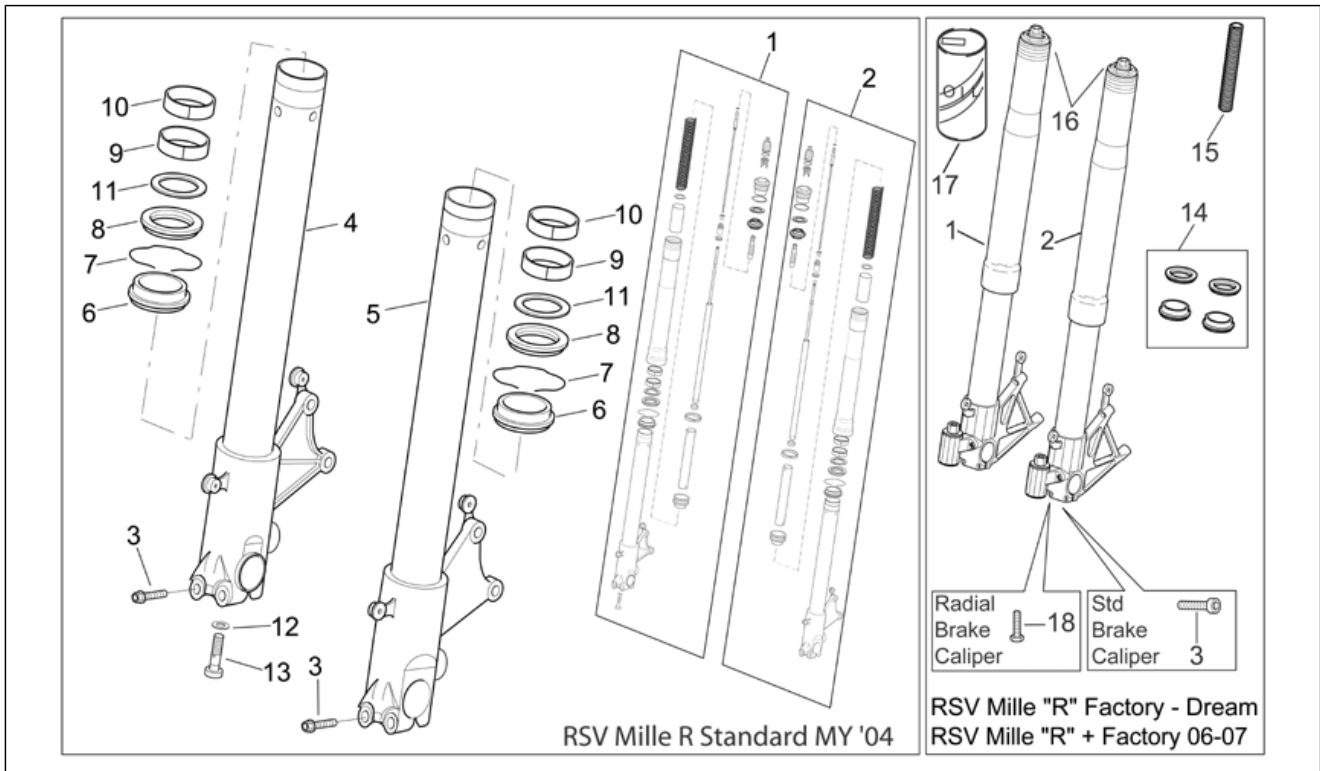

Einheit	RAHMEN
Code	28.13
Beschreibung	Vorderradgabel II
Inspektion	1

Pos.	Code	Beschreibung	Menge	Varianten
16	AP8123977	Verschlußschraube kplt.	2	Baujahr:2006[6] 2007[7] 2008[8] Technische Spezifikation:Für radial verschraubten Bremssattel[rc]
16	AP8123977	Verschlußschraube kplt.	2	Baujahr:2004[4] 2005[5] Technische Spezifikation:"Version RSV Mille Dream ""Schwarz""[DRE] "Version RSV Mille ""R"" Factory"[FAC] Für radial verschraubten Bremssattel[rc]
17	AP8116071	Stoßdämpfer Öl 1 lt.	1	Baujahr:2004[4] 2005[5] Technische Spezifikation:"Version RSV Mille Dream ""Schwarz""[DRE] "Version RSV Mille ""R"" Factory"[FAC] Für radial verschraubten Bremssattel[rc]
17	AP8116071	Stoßdämpfer Öl 1 lt.	1	Baujahr:2006[6] 2007[7] 2008[8] Technische Spezifikation:Für radial verschraubten Bremssattel[rc]
18	AP8163481	Schraube	4	Baujahr:2006[6] 2007[7] 2008[8] Technische Spezifikation:Für radial verschraubten Bremssattel[rc]
18	AP8163481	Schraube	4	Baujahr:2004[4] 2005[5] Technische Spezifikation:"Version RSV Mille Dream ""Schwarz""[DRE] "Version RSV Mille ""R"" Factory"[FAC] Für radial verschraubten Bremssattel[rc]