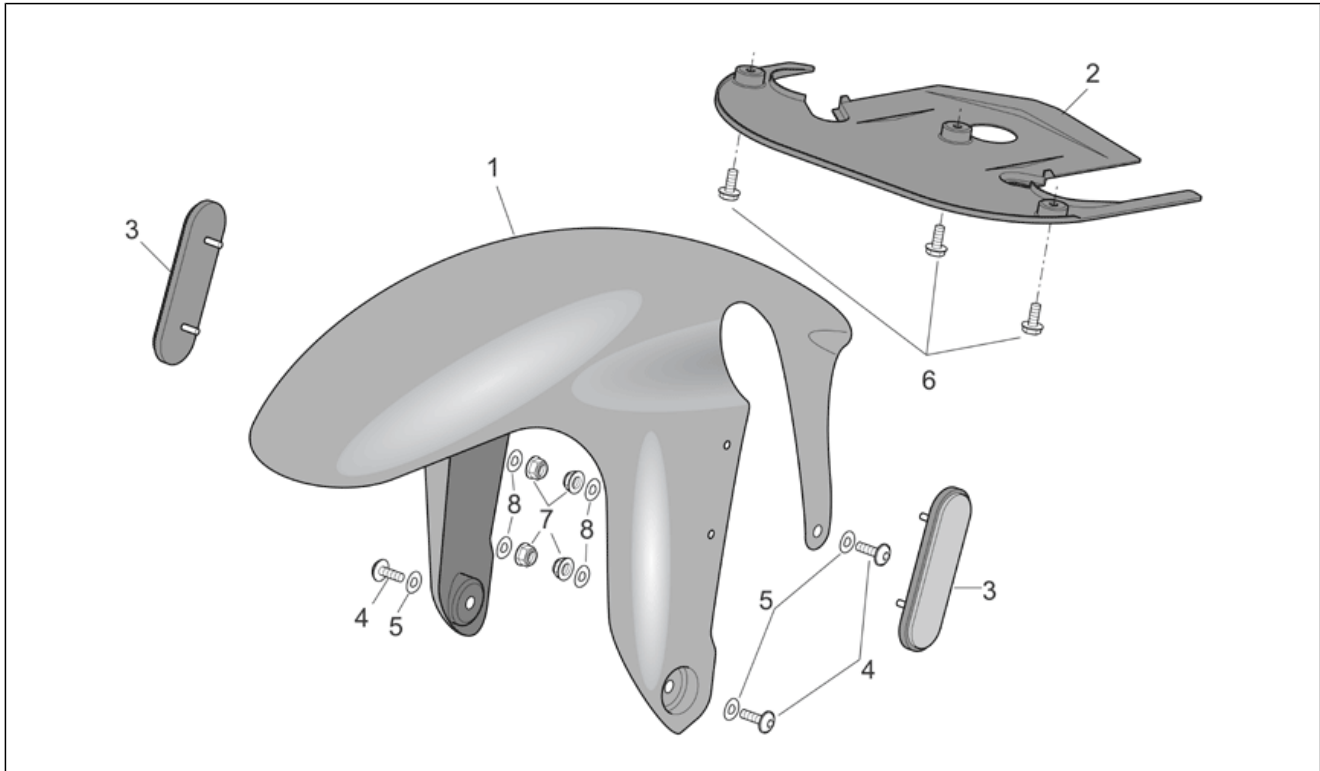

Einheit	RAHMEN
Code	28.19
Beschreibung	Frontaufbau - Vrd. Schutzblech
Inspektion	1

Pos.	Code	Beschreibung	Menge	Varianten
				Technische Spezifikation:"Version RSV Mille ""R"" Factory"[FAC]
1	AP8156324	V. Schutzblech, rot	1	Baujahr:2007[7] Land:Australien[AA] B, GR, E, F, I, NL[EU] Japan[JJ] Mexiko[ME] Großbritannien[UK] Farbe:Schwarz Aprilia 2005-2006[a.blk] Grau Platinum 2007 (t.B.853154)[grey] Technische Spezifikation:Einzelteil mit Aufkleber[D] "Version RSV Mille ""R""[R]
1	AP8156012	Schutzblech vorn Kohl.	1	Baujahr:2004[4] Land:Australien[AA] B, GR, E, F, I, NL[EU] Japan[JJ] Mexiko[ME] Großbritannien[UK] Technische Spezifikation:"Version RSV Mille ""R"" Factory"[FAC]
2	AP8158124	Verschl. unt. vorn Verkl.	1	
3	AP8124719	Rückstrahler, gelb	2	Land:Kanada[CN] Vereinigte Staaten von Amerika[USA]
4	AP8152458	TCCCE Schraube	4	Technische Spezifikation:"Version RSV Mille Dream ""Schwarz""[DRE]
4	AP8152298	TBEI Schraube m.Flansch M5x16	4	Technische Spezifikation:"Version RSV Mille ""R"" Factory"[FAC] "Version RSV Mille ""R""[R]
5	AP8150382	Ausgleichscheibe 15x5,5X1,2	4	
6	AP8152277	TE Schr. m. Flansch M6x12	3	
7	AP8150204	Mutter M4	4	
8	AP8150158	Ausgleichscheibe 4,3X9X0,8	4