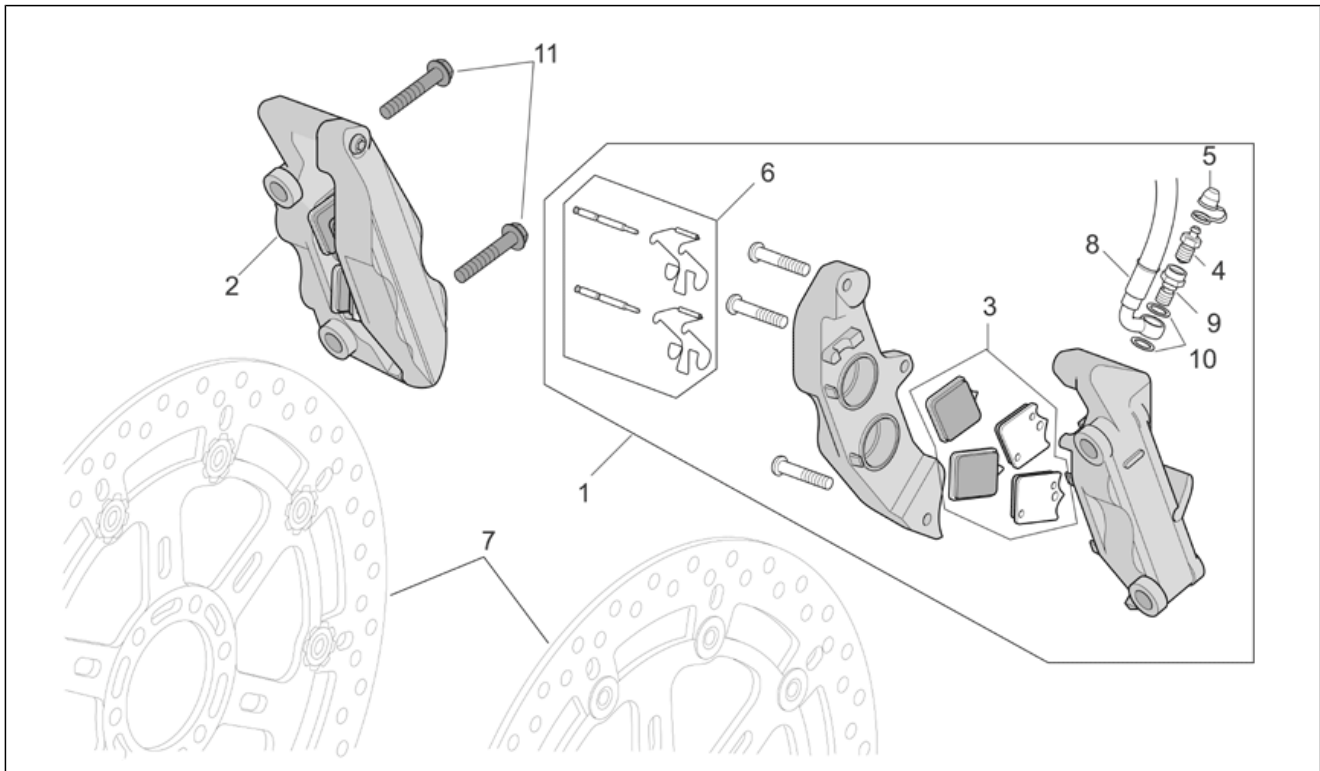

Einheit	RAHMEN
Code	28.45
Beschreibung	Vorderradbremzange II
Inspektion	1

Pos.	Code	Beschreibung	Menge	Varianten
1	AP8133590	Bremsan.vorn ls Gold	1	Technische Spezifikation:Für radial verschraubten Bremssattel[rc]
2	AP8133591	Bremsan.vorn rs Gold	1	Technische Spezifikation:Für radial verschraubten Bremssattel[rc]
3	AP8133592	Beläge 4 st.	2	Technische Spezifikation:Für radial verschraubten Bremssattel[rc]
4	AP8133595	Entlüftungsanschluß	2	Technische Spezifikation:Für radial verschraubten Bremssattel[rc]
5	AP8113070	Entlüftungskappe	2	Technische Spezifikation:Für radial verschraubten Bremssattel[rc]
6	AP8133593	Bolzen+Bremse Felder	2	Technische Spezifikation:Für radial verschraubten Bremssattel[rc]
7	AP8133751	Vorderradbremsscheibe	2	Technische Spezifikation:Für radial verschraubten Bremssattel[rc] Unisunstar[U]
7	AP8113926	Vorderradbremsscheibe 320	2	Technische Spezifikation:Brembo[B] Für radial verschraubten Bremssattel[rc]
8	AP8113984	Vorderradbrembleitung	1	Technische Spezifikation:Für radial verschraubten Bremssattel[rc]
9	AP8133597	Schraube	1	
10	AP8121915	Dichtung	2	
11	AP8152414	TE Schr. m. Flansch M10x55	4	Technische Spezifikation:Für radial verschraubten Bremssattel[rc]