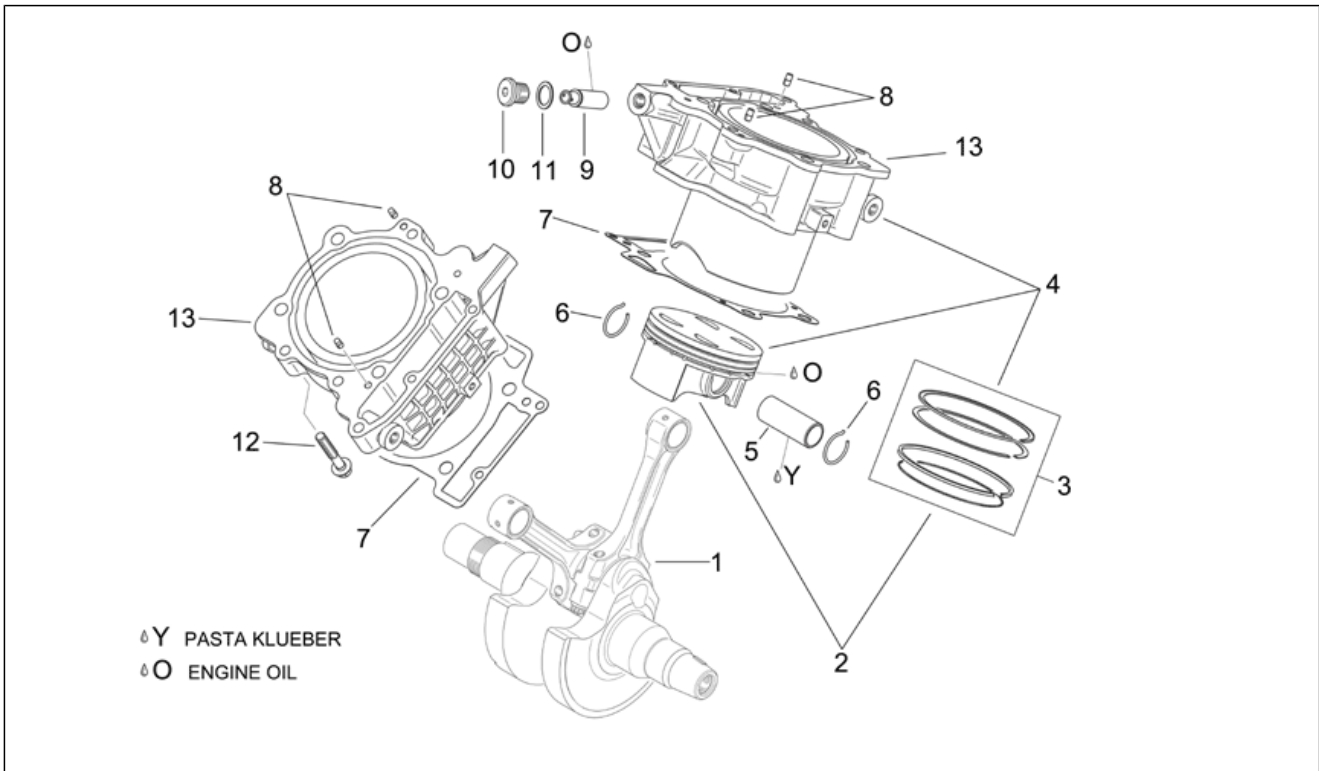

Einheit	MOTOR
Code	29.61
Beschreibung	Kurbelwelle II
Inspektion	1

Pos.	Code	Beschreibung	Menge	Varianten
9	AP0236253	Kettenspanner	2	Baujahr:2006[6] 2007[7] 2008[8]
10	AP0640450	Deckel	2	
11	AP0430622	Gasket ring 16x22	2	
12	AP0940637	TE Schr. m. Flansch	8	
13	AP0613412	Nikasil Zylinder 97,000 mm (A)	2	Baujahr:2004[4] Technische Spezifikation:"Version RSV Mille Dream ""Schwarz""[DRE]
13	AP0613413	Nikasil Zylinder 97,012 mm (B)	2	Baujahr:2004[4] Technische Spezifikation:"Version RSV Mille Dream ""Schwarz""[DRE]