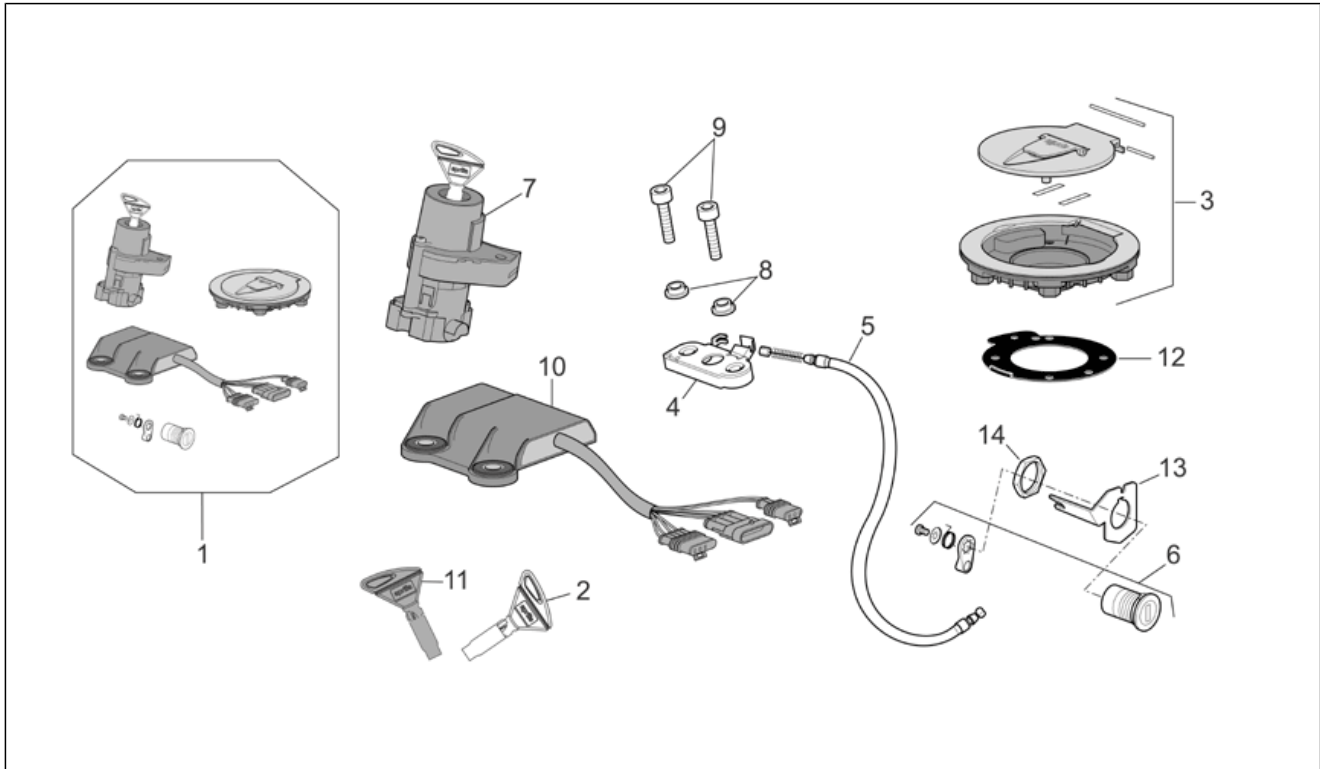

Einheit	RAHMEN
Code	28.55
Beschreibung	Bausatz Schlösser
Inspektion	1

Pos.	Code	Beschreibung	Menge	Varianten
1	AP8104333	Kit Schließvorrichtungen	1	Baujahr:2004[4] 2005[5]
1	AP8104951	Kit Schließvorrichtungen	1	Baujahr:2006[6] 2007[7] 2008[8] Technische Spezifikation:"Version RSV Mille ""R"" Factory"[FAC]
1	AP8104333	Kit Schließvorrichtungen	1	Baujahr:2006[6] 2007[7] 2008[8] Technische Spezifikation:"Version RSV Mille ""R""""[R]
2	AP8140711	"Aprilia" schlüssel mit tran.	1	
3	AP8104720	Tankfüllschraube	1	Baujahr:2004[4] 2005[5] Technische Spezifikation:Siehe technische Mitteilung 33/2003[TC33]
3	AP8104720	Tankfüllschraube	1	Baujahr:2006[6] 2007[7] 2008[8] Technische Spezifikation:"Version RSV Mille ""R""""[R]
3	AP8144781	Tankfüllschraube	1	Baujahr:2006[6] 2007[7] 2008[8] Technische Spezifikation:"Version RSV Mille ""R"" Factory"[FAC]
4	AP8102913	Fixierplatte Soziussitz	1	
5	AP8114411	Schloßkabel	1	Baujahr:2006[6] 2007[7] 2008[8]
5	AP8134949	Kabel	1	Baujahr:2004[4] 2005[5]
6	AP8104719	Schloss Sitzbank mit Schlüssel	1	
7	AP8127555	Lenkschloß	1	
8	AP8221129	Buchse	2	
9	AP8150220	TCEI Schraube M6x30	2	
10	AP8127510	Immobilizer Steuergerät	1	
11	AP8104790	Master key mit tran.	1	
12	AP8104803	Tankverschlußdichtung	1	Baujahr:2004[4] Land:B, GR, E, F, I, NL[EU] Japan[J] Mexiko[ME] Großbritannien[UK] Farbe:Schwarz Aprilia '2004[n] Rot Fluo 2004[r] Technische Spezifikation:"Version RSV Mille ""R"" Factory"[FAC] "Version RSV Mille ""R""""[R] Siehe technische Mitteilung 33/2003[TC33]
13	AP8134948	Platte	1