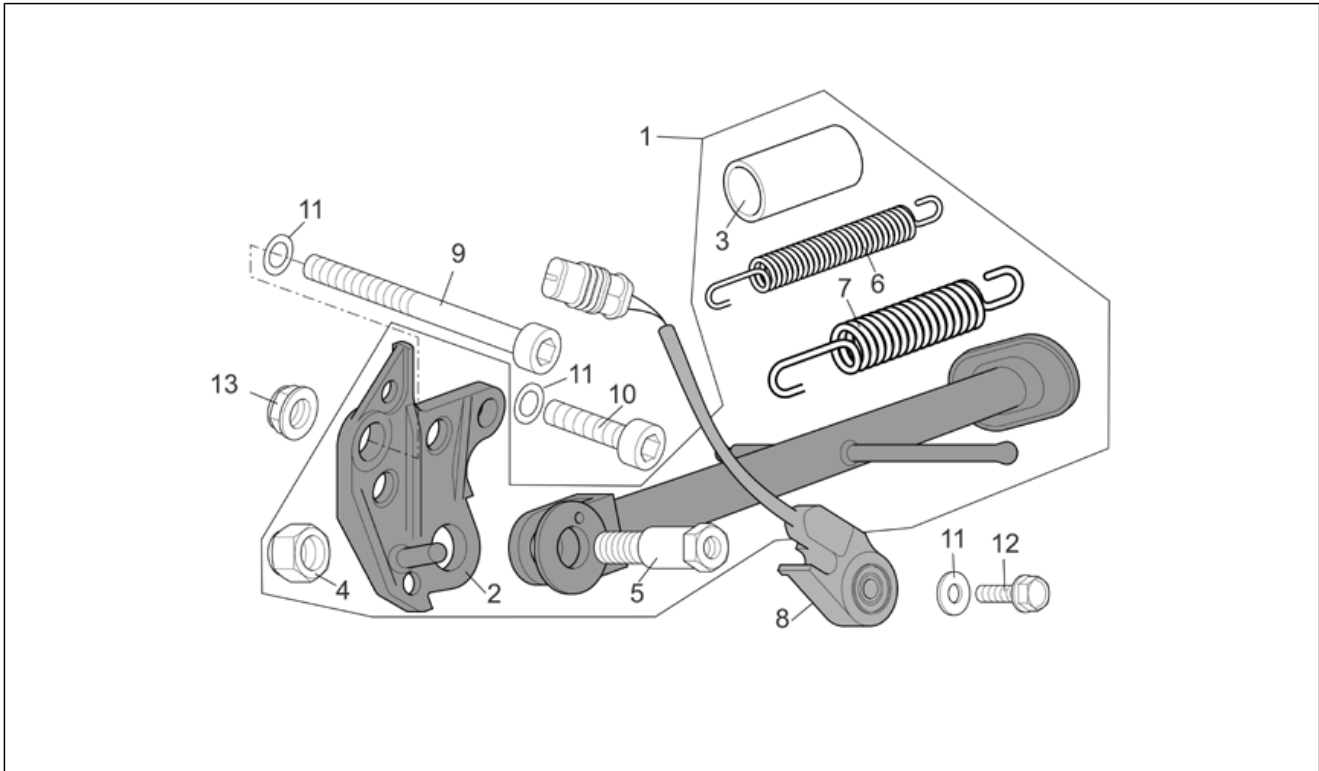

Einheit	RAHMEN
Code	28.10
Beschreibung	Hauptständer
Inspektion	1

Pos.	Code	Beschreibung	Menge	Varianten
13	AP8152301	Selbstsperrende Mutter	1