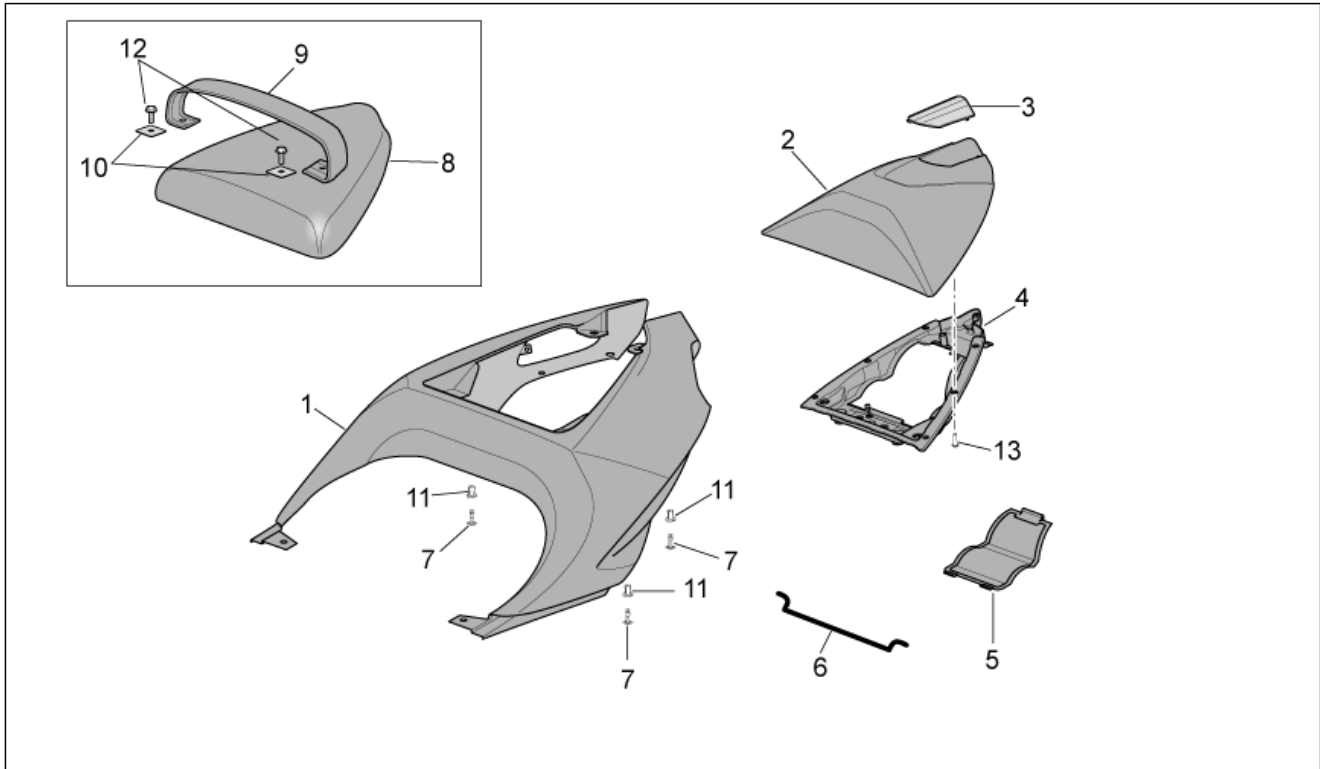

Einheit	RAHMEN
Code	28.25
Beschreibung	R.Kar. - R.verkl. I
Inspektion	1

Pos.	Code	Beschreibung	Menge	Varianten
				Technische Spezifikation:"Version RSV Mille Dream ""Schwarz""[DRE]
9	AP8129450	Soziusriemen	1	Baujahr:2005[5] Technische Spezifikation:"Version RSV Mille ""R"" Factory"[FAC] "Version RSV Mille ""R""[R]
9	AP8129331	Soziusriemen	1	Baujahr:2004[4] Technische Spezifikation:"Version RSV Mille ""R""[R]
10	AP8134654	Platte	2	Baujahr:2004[4] 2005[5]
11	AP8144563	Kunststoffniet, mann	4	Baujahr:2004[4] 2005[5]
12	AP8152283	TE Schr. m. Flansch	2	Baujahr:2004[4] 2005[5]
13	AP8150444	Gewindeschraube Edelstahl	7	Baujahr:2004[4] 2005[5]