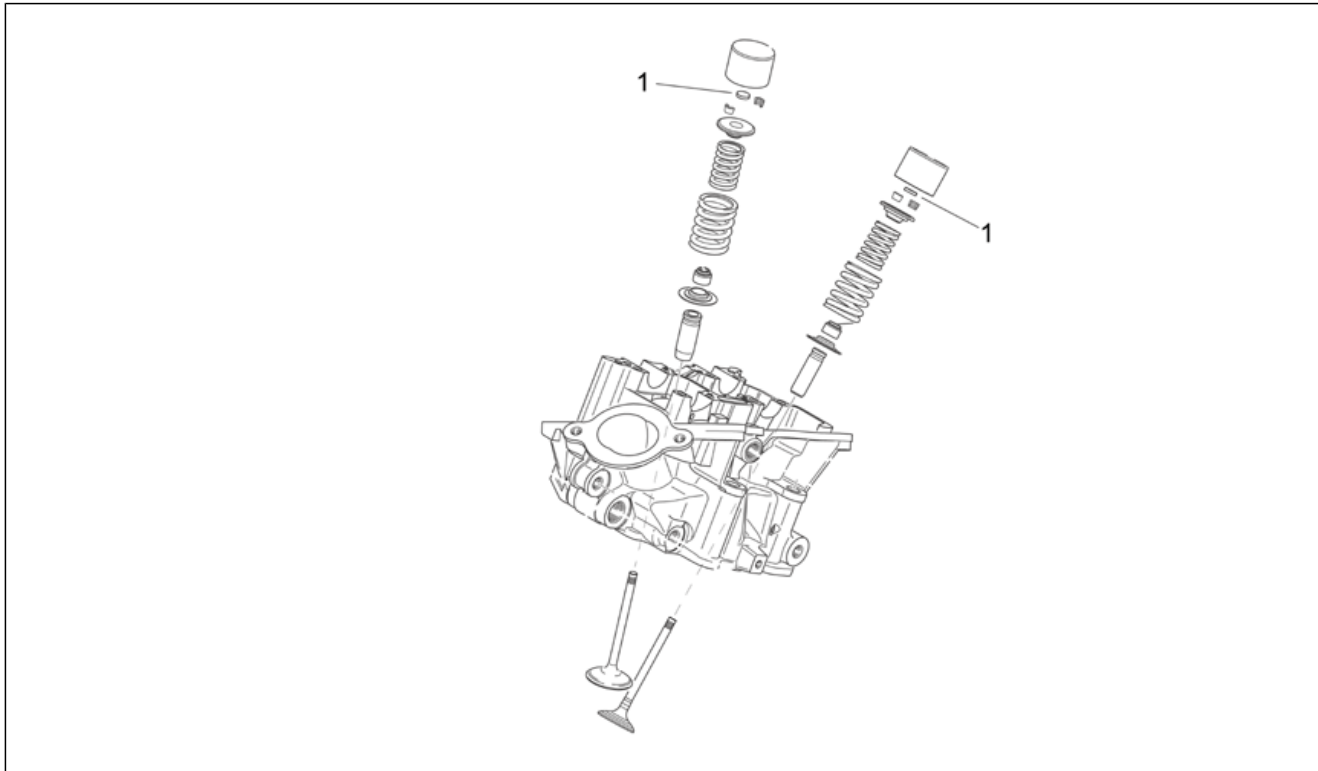

Einheit	MOTOR
Code	29.64
Beschreibung	Ventilesbeläge
Inspektion	1

Pos.	Code	Beschreibung	Menge	Varianten
1	AP0253974	Belag 2,3	1	
1	AP0254041	Belag 2,875	1	
1	AP0253981	Belag 2,65	1	
1	AP0253986	Belag 2,9	1	
1	AP0254032	Belag 2,425	1	
1	AP0254039	Belag 2,775	1	
1	AP0253988	Belag 3,00	1	
1	AP0254037	Belag 2,675	1	
1	AP0253984	Belag 2,8	1	
1	AP0253980	Belag 2,6	1	
1	AP0253975	Belag 2,35	1	
1	AP0253977	Belag 2,45	1	
1	AP0253983	Belag 2,75	1	
1	AP0253985	Belag 2,85	1	
1	AP0254038	Belag 2,725	1	
1	AP0253987	Belag 2,95	1	
1	AP0254040	Belag 2,825	1	
1	AP0254044	Belag 3,025	1	
1	AP0253982	Belag 2,7	1	
1	AP0254034	Belag 2,525	1	
1	AP0254030	Belag 2,325	1	
1	AP0253976	Belag 2,4	1	
1	AP0253989	Belag 3,050	1	
1	AP0253978	Belag 2,5	1	
1	AP0254033	Belag 2,475	1	
1	AP0253979	Belag 2,55	1	
1	AP0254043	Belag 2,975	1	
1	AP0254042	Belag 2,925	1