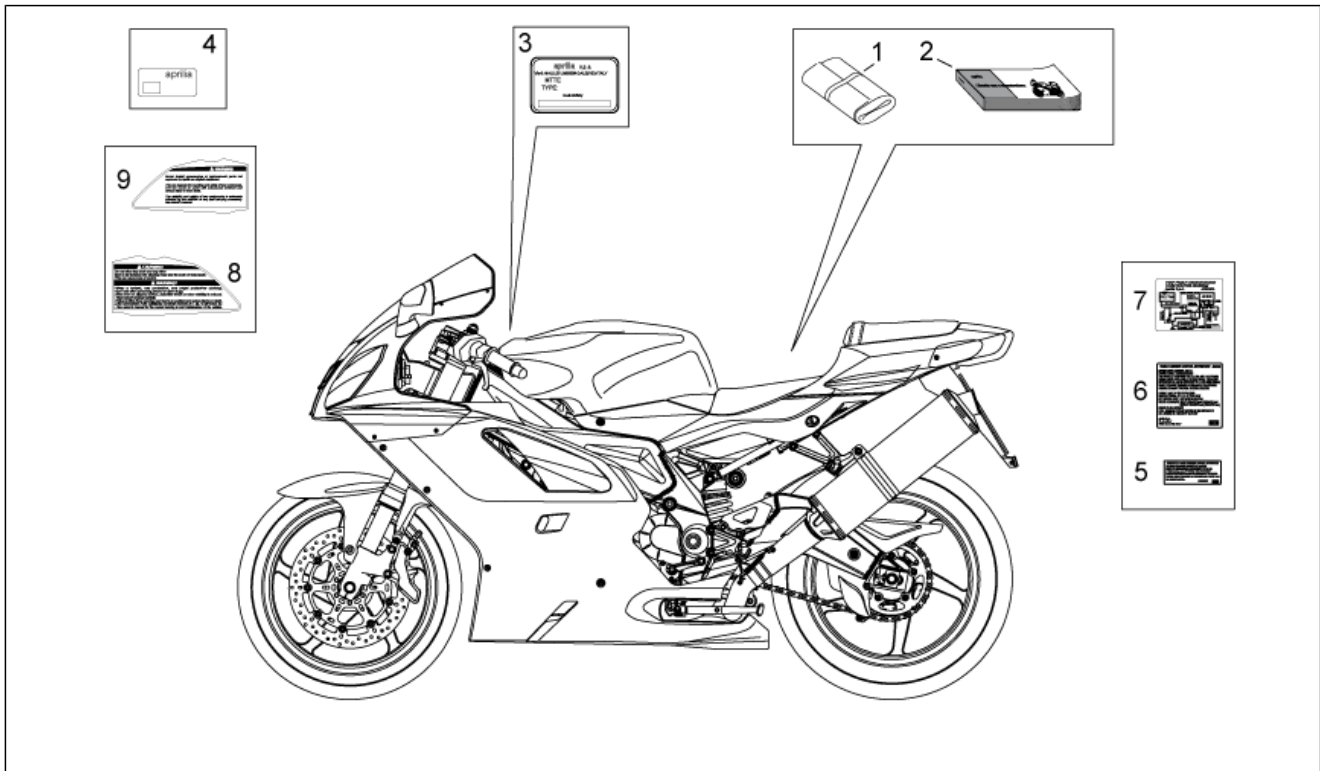

Einheit	RAHMEN
Code	28.56
Beschreibung	Schilder und Anleit.
Inspektion	1

Pos.	Code	Beschreibung	Menge	Varianten
1	AP8104641	Werkzeugtasche	1	Baujahr:2004[4] 2005[5]
1	AP8140907	Werkzeugtasche	1	Baujahr:2006[6] 2007[7] 2008[8]
2	AP8104954	Betr./Wart.anl. -nl-dk-sf	1	Baujahr:2006[6]
2	AP8104952	Betr./Wart.anl. -i-f-d	1	Baujahr:2006[6]
2	AP8104334	Betr./Wart.anl. -i-f-d	1	Baujahr:2004[4]
2	AP8104871	Betr./Wart.anl. -p-e-uk	1	Baujahr:2005[5]
2	AP8104874	Bed./Wart.-Anleit. -can-	1	Baujahr:2005[5]
2	AP8104872	Betr./Wart.anl. -nl-dk-sf	1	Baujahr:2005[5]
2	AP8104870	Betr./Wart.anl. -i-f-d	1	Baujahr:2005[5]
2	AP8104955	Betr./Wart.anl. gr-j-uk	1	Baujahr:2006[6]
2	AP8104956	Bed./Wart.-Anleit. -usa-cnd-	1	Baujahr:2006[6]
2	853176	Gebrauchsanleitung -j-uk-	1	Baujahr:2007[7]
2	AP8104693	Betr./Wart.anl. gr-j-uk	1	Baujahr:2004[4]
2	AP8104953	Betr./Wart.anl. -p-e-uk	1	Baujahr:2006[6]
2	AP8104695	Bed./Wart.-Anleit. -can-	1	Baujahr:2004[4]
2	AP8104692	Betr./Wart.anl. -nl-dk-sf	1	Baujahr:2004[4]
2	AP8104694	Bed./Wart.-Anleit. -aus-	1	Baujahr:2004[4]
2	853175	Bed./Wart.-Anleit. -usa-cnd-	1	Baujahr:2007[7] 2008[8]
2	AP8104704	Bed./Wart.-Anl. -USA-	1	
2	AP8104873	Betr./Wart.anl. gr-j-uk	1	Baujahr:2005[5]
2	AP8104691	Betr./Wart.anl. -p-e-uk	1	Baujahr:2004[4]
2	853174	Gebrauchsanleitung -uk-nl-gr-dk-sf-f	1	Baujahr:2007[7]
2	853173	Bed./Wart.-Anleit. -i-d-f-e-	1	Baujahr:2007[7]
3	AP8166739	Herstellerschild	1	Baujahr:2006[6] Land:Kanada[CN] Vereinigte Staaten von Amerika[USA] Technische Spezifikation:"Version RSV Mille ""R"" Factory"[FAC] "Version RSV Mille ""R""[R]
3	AP8177737	Herstellerschild	1	Baujahr:2004[4] 2005[5] Land:Australien[AA]