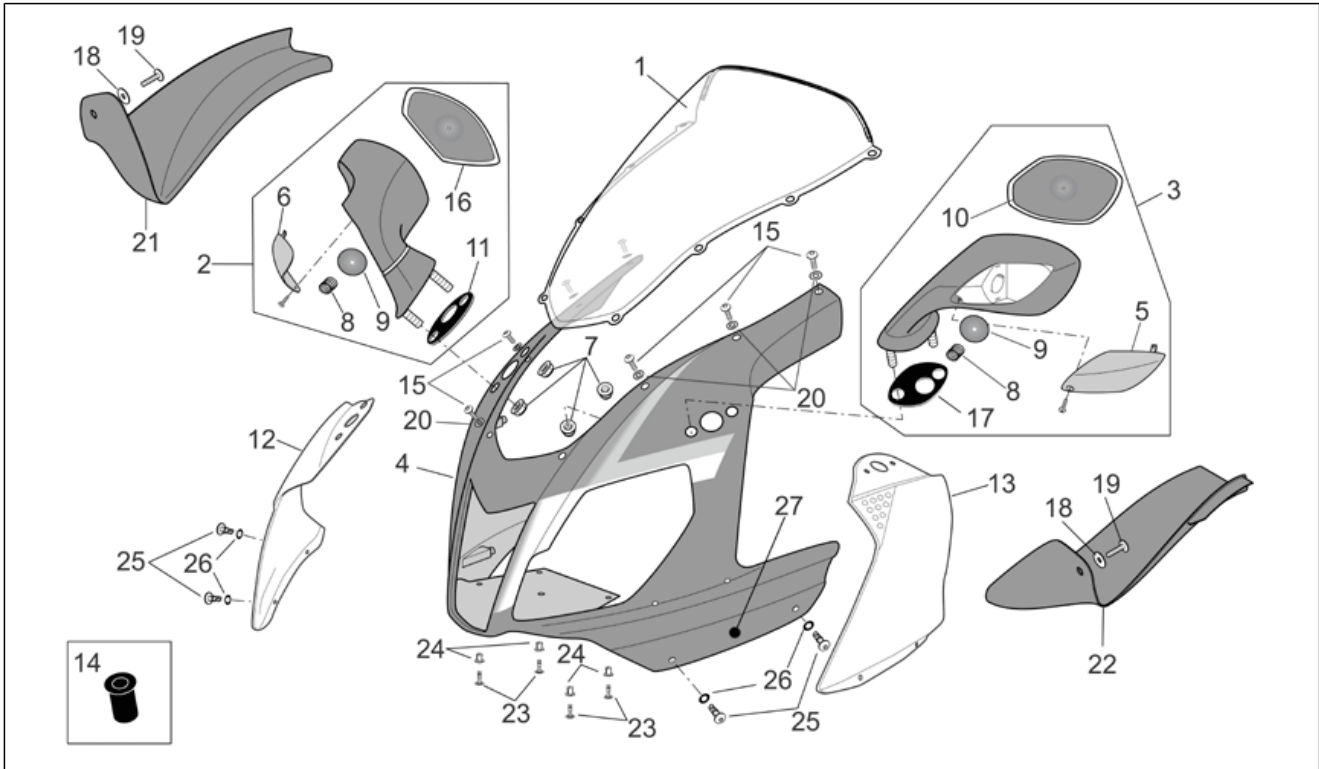

Einheit	RAHMEN
Code	28.17
Beschreibung	Frontaufbau - Kuppel
Inspektion	1

Pos.	Code	Beschreibung	Menge	Varianten
				Farbe:Schwarz Aprilia '2004[n] Technische Spezifikation:"Version RSV Mille ""R""[R]
12	AP8178139	Deflektor r. kohl.	1	Baujahr:2005[5] Technische Spezifikation:"Version RSV Mille ""R"" Factory"[FAC]
12	AP8178756	Deflektor r. kohl.	1	Baujahr:2006[6] Farbe:Schwarz Aprilia 2005-2006[a.blk] Technische Spezifikation:"Version RSV Mille ""R"" Factory"[FAC]
12	AP8178180	R. Deflektor, grau	1	Baujahr:2004[4] Farbe:Bleigrau 2004[g] Rot Fluo 2004[r] Technische Spezifikation:"Version RSV Mille ""R""[R]
12	AP8178139	Deflektor r. kohl.	1	Baujahr:2004[4] Technische Spezifikation:"Version RSV Mille ""R"" Factory"[FAC]
12	AP8178110	Deflektor r.schwarz	1	Baujahr:2008[8] Farbe:Blau Planet 2008 (t.B.860005)[blu] Weiß Ice 2008 (t.B.860006)[ice] Technische Spezifikation:"Version RSV Mille ""R""[R]
13	AP8178140	Deflektor links, kohl.	1	Baujahr:2004[4] Technische Spezifikation:"Version RSV Mille ""R"" Factory"[FAC]
13	AP8168987	Deflektor links, kohl.	1	Baujahr:2004[4] Technische Spezifikation:"Version RSV Mille Dream ""Schwarz""[DRE]
13	AP8178755	Deflektor links, kohl.	1	Baujahr:2007[7] 2008[8] Technische Spezifikation:"Version RSV Mille ""R"" Factory"[FAC]
13	AP8178755	Deflektor links, kohl.	1	Baujahr:2004[4] Technische Spezifikation:"Version RSV Mille ""R"" Factory"[FAC]
13	AP8178755	Deflektor links, kohl.	1	Baujahr:2005[5] Technische Spezifikation:"Version RSV Mille ""R"" Factory"[FAC]