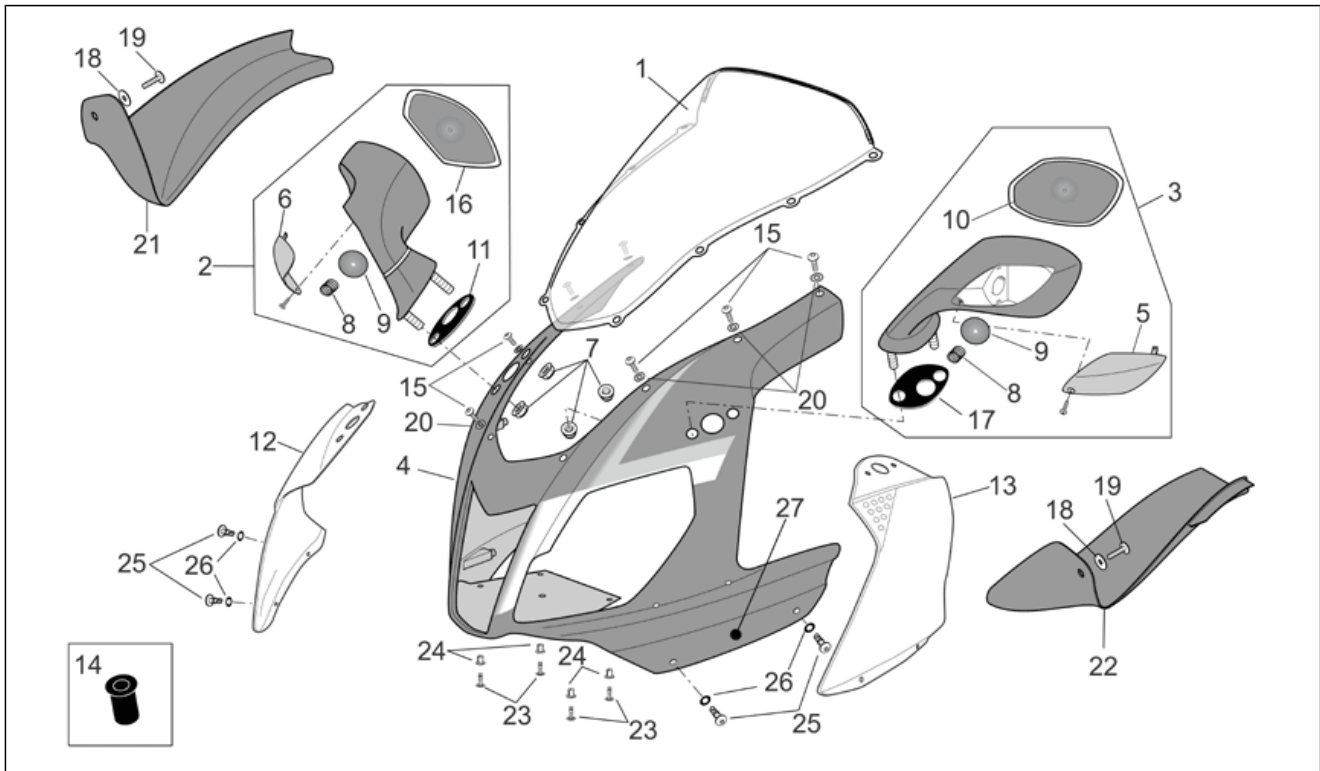

Einheit	RAHMEN
Code	28.17
Beschreibung	Frontaufbau - Kuppel
Inspektion	1

Pos.	Code	Beschreibung	Menge	Varianten
1	AP8178938	Windabweiser	1	Baujahr:2008[8] Land:Australien[AA] Vereinigte Staaten von Amerika[USA] Farbe:Schwarz Aprilia 2008 (t.B.859822)[black08] Blau Planet 2008 (t.B.860005)[blu] Weiß Ice 2008 (t.B.860006)[ice] Technische Spezifikation:"Version RSV Mille ""R""[R]
1	AP8158662	Windabweiser	1	Baujahr:2005[5] Land:Australien[AA] B, GR, E, F, I, NL[EU] Japan[JJ] Mexiko[ME] Großbritannien[UK] Technische Spezifikation:"Version RSV Mille ""R"" Factory"[FAC] "Version RSV Mille ""R""[R]
1	AP8168785	Windabweiser	1	Baujahr:2005[5] 2006[6] 2007[7] 2008[8] Land:Kanada[CN] Vereinigte Staaten von Amerika[USA] Technische Spezifikation:"Version RSV Mille ""R"" Factory"[FAC] "Version RSV Mille ""R""[R]
1	AP8168929	Windabweiser	1	Baujahr:2004[4] Land:B, GR, E, F, I, NL[EU] Japan[JJ] Mexiko[ME] Großbritannien[UK] Technische Spezifikation:"Version RSV Mille ""R"" Factory"[FAC]
1	AP8178271	Windabweiser	1	Baujahr:2004[4] Land:B, GR, E, F, I, NL[EU] Japan[JJ] Mexiko[ME] Großbritannien[UK] Technische Spezifikation:"Version RSV Mille ""R""[R]
1	AP8179264	Windabweiser	1	Baujahr:2006[6] 2007[7] 2008[8] Land:Australien[AA] B, GR, E, F, I, NL[EU] Japan[JJ] Mexiko[ME] Großbritannien[UK] Technische Spezifikation:"Version RSV Mille ""R"" Factory"[FAC] "Version RSV Mille ""R""[R]
1	AP8178273	Windabweiser	1	Baujahr:2004[4] Land:Vereinigte Staaten von Amerika[USA] Technische Spezifikation:"Version RSV Mille Dream ""Schwarz""[DRE]
1	AP8178272	Windabweiser	1	Baujahr:2004[4]