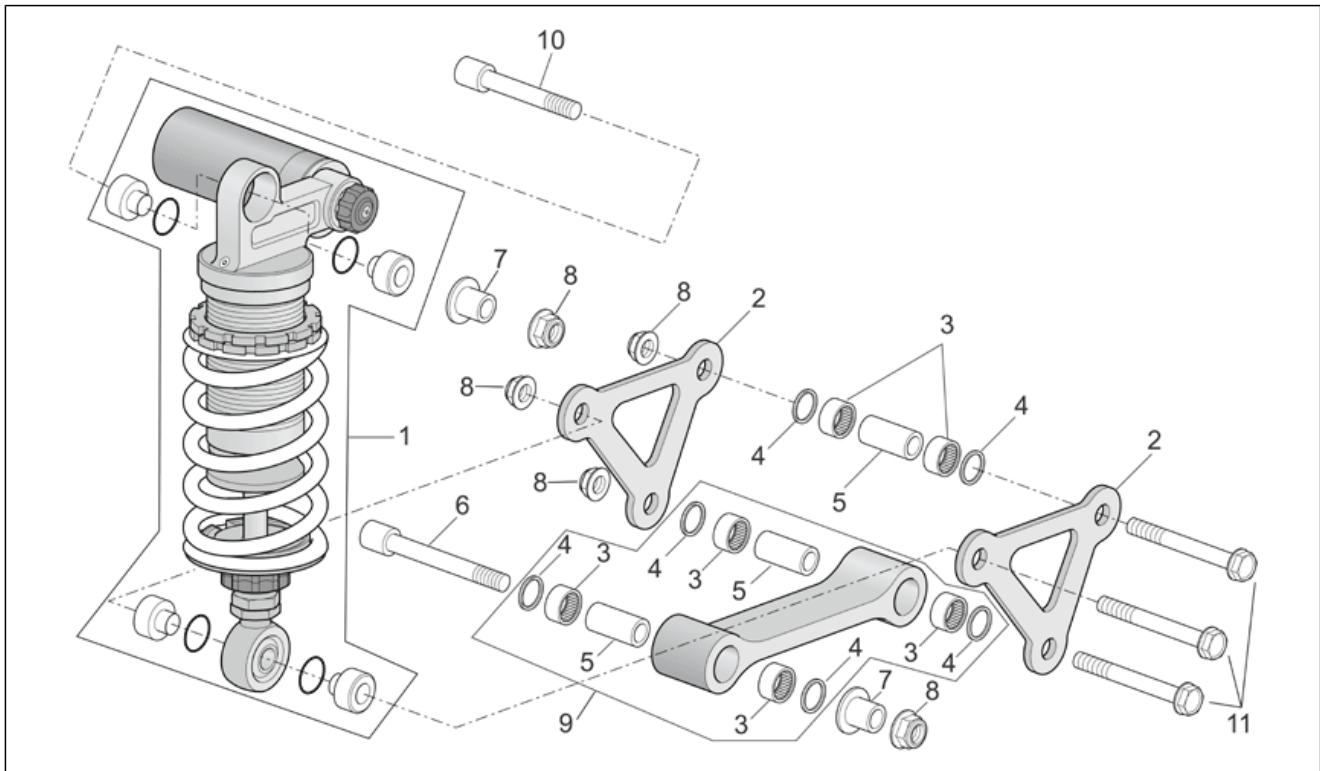

Einheit	RAHMEN
Code	28.16
Beschreibung	Pleuelstange und Stoßdämpfer
Inspektion	1

Pos.	Code	Beschreibung	Menge	Varianten
1	AP8163125	Stoßdämpfer	1	Baujahr:2006[6] 2007[7] 2008[8] Technische Spezifikation:"Version RSV Mille ""R""[R]
1	AP8795042	Stoßdämpfer Ohlins-Inox	1	Baujahr:2004[4] 2005[5] Technische Spezifikation:"Version RSV Mille ""R"" Factory"[FAC]
1	AP8163125	Stoßdämpfer	1	Baujahr:2004[4] 2005[5] Technische Spezifikation:"Version RSV Mille ""R""[R]
1	AP8163065	Stoßdämpfer	1	Baujahr:2006[6] 2007[7] 2008[8] Technische Spezifikation:"Version RSV Mille ""R"" Factory"[FAC]
1	AP8795041	Stoßdämpfer Ohlins-Alu	1	Baujahr:2004[4] Technische Spezifikation:"Version RSV Mille Dream ""Schwarz""[DRE]
2	AP8146557	Doppelte Pleuelstange	2	
3	AP8110065	Nadellager	6	
4	AP8110068	Ölabstreifring D18x24x3	6	
5	AP8146518	Bolzen L=36	3	
6	AP8152412	TCEI Schraube M10x72	1	
7	AP8121155	T-Buchse *	2	
8	AP8152301	Selbstsperrende Mutter	6	
9	AP8146516	Einfache Pleuelstange	1	
10	AP8152411	TCEI Schraube M10x59	1	
11	AP8152413	TE Schr. m. Flansch M10x61	3