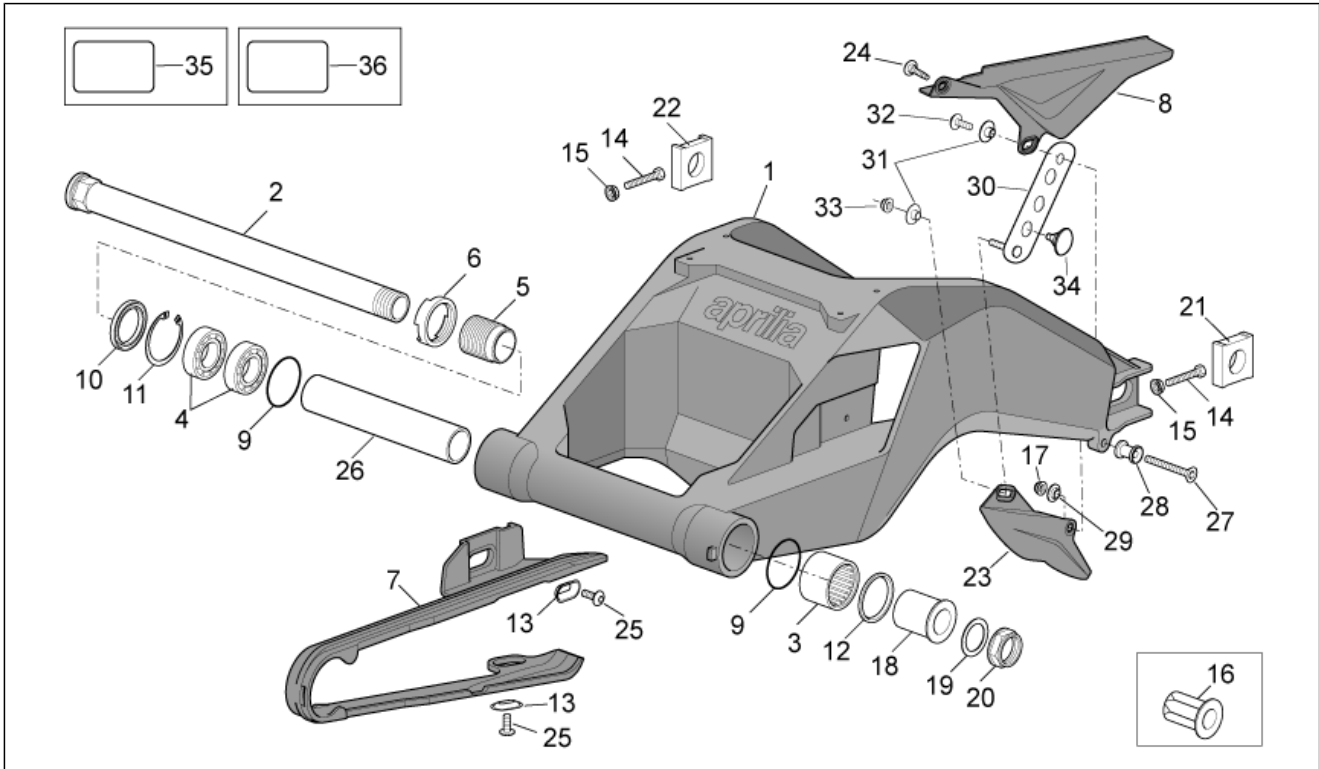

<b>Einheit</b>	RAHMEN
<b>Code</b>	28.15
<b>Beschreibung</b>	Schwinge
<b>Inspektion</b>	1

Pos.	Code	Beschreibung	Menge	Varianten
1	AP8145020	Schwinge	1	
2	AP8146520	Schwingenbolzen	1	
3	AP8110078	Nadellager	1	
4	AP8110079	Kugellager	2	
5	AP8121200	Einstellbuchse	1	
6	AP8121201	Gabelzapfen-Nutmutter	1	
7	AP8144463	Kettengleitführung	1	
8	AP8158148	Kettenkasten	1	<b>Technische Spezifikation:</b> "Version RSV Mille ""R"" Factory"[FAC] "Version RSV Mille ""R""[R]
8	AP8168977	Kettenkasten	1	<b>Baujahr:</b> 2004[4] <b>Technische Spezifikation:</b> "Version RSV Mille Dream ""Schwarz""[DRE]
9	AP8144048	O-Ring 134	2	
10	AP8144006	Gasket ring	1	
11	AP8121204	Seegerring für Bohrung d37	1	
12	AP8144005	Gasket ring	1	
13	AP8234020	Becher	2	
14	AP8152305	Kettenspanner Schraube	2	
15	AP8150334	Mutter M8	2	
16	AP8201755	Geschnitten Kunststoffniet	4	
17	AP8152299	Selbstsperrende Mutter M6	1	
18	AP8121203	Buchse Gabelzapfen	1	
19	AP8125687	U-scheibe Hint.radbolz	1	
20	AP8125763	Hinterradbolzen mut.	1	
21	AP8144443	Kettenführung links	1	
22	AP8144444	Kettenführung rechts	1	
23	AP8144445	Kettengleitführung	1	<b>Technische Spezifikation:</b> "Version RSV Mille ""R"" Factory"[FAC] "Version RSV Mille ""R""[R]
23	AP8144624	Kettengleitführung	1	<b>Baujahr:</b> 2004[4]