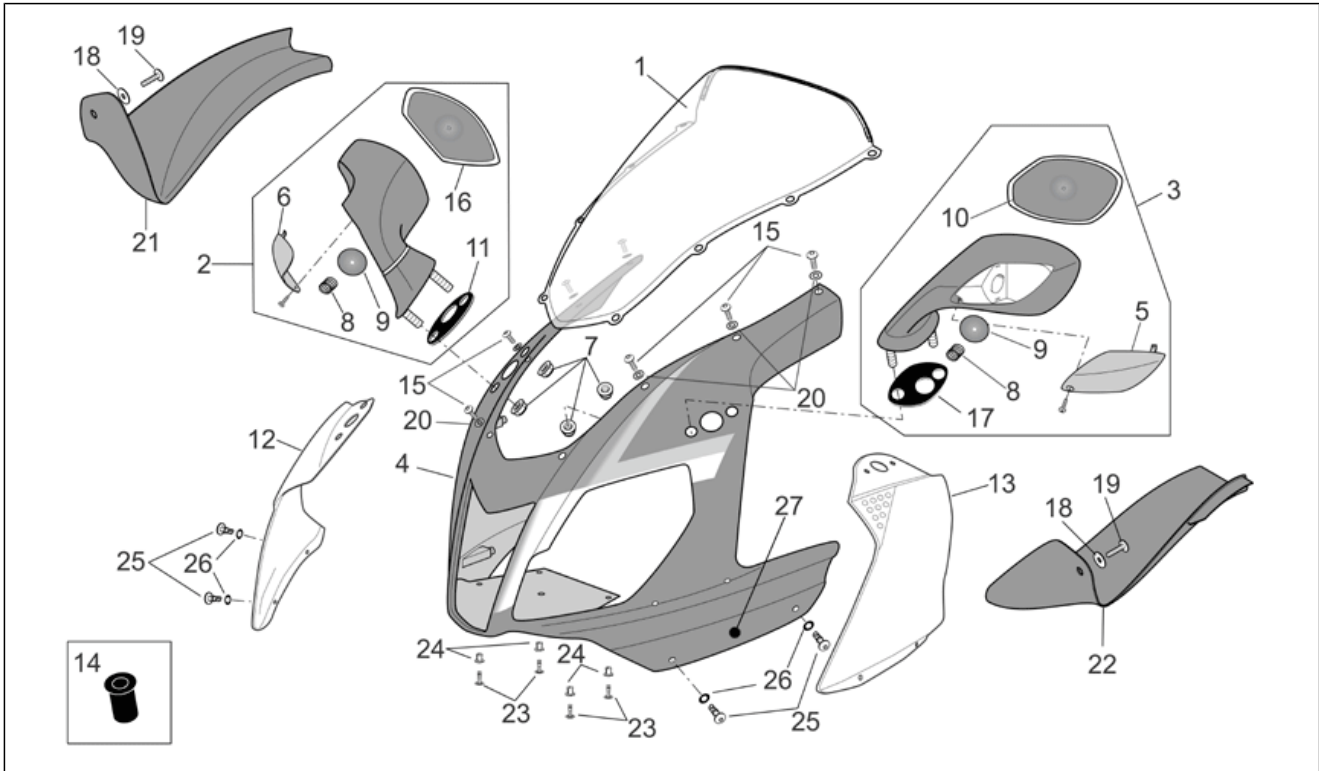

Einheit	RAHMEN
Code	28.17
Beschreibung	Frontaufbau - Kuppel
Inspektion	1

Pos.	Code	Beschreibung	Menge	Varianten
				Land:Australien[AA] Kanada[CN] Vereinigte Staaten von Amerika[USA] Technische Spezifikation:"Version RSV Mille ""R"" Factory"[FAC] "Version RSV Mille ""R""[R]
1	AP8168981	Windabweiser	1	Baujahr:2004[4] Land:B, GR, E, F, I, NL[EU] Japan[JJ] Mexiko[ME] Großbritannien[UK] Technische Spezifikation:"Version RSV Mille Dream ""Schwarz""[DRE]
2	AP8104888	Rückspiegel rechts	1	Baujahr:2005[5] Land:Australien[AA] B, GR, E, F, I, NL[EU] Japan[JJ] Mexiko[ME] Großbritannien[UK]
2	AP8104875	Rückspiegel rechts	1	Baujahr:2005[5] 2006[6] 2007[7] 2008[8] Land:Kanada[CN] Vereinigte Staaten von Amerika[USA]
2	AP8104860	Rückspiegel rechts	1	Baujahr:2005[5] Land:Australien[AA] B, GR, E, F, I, NL[EU] Japan[JJ] Mexiko[ME] Großbritannien[UK]
2	AP8104888	Rückspiegel rechts	1	Baujahr:2005[5] Land:Australien[AA] B, GR, E, F, I, NL[EU] Japan[JJ] Mexiko[ME] Großbritannien[UK]
2	AP8104860	Rückspiegel rechts	1	Baujahr:2006[6] 2007[7] Land:Australien[AA] B, GR, E, F, I, NL[EU] Japan[JJ] Mexiko[ME] Großbritannien[UK]
2	AP8104343	Rückspiegel rechts	1	Baujahr:2004[4]
3	AP8104889	Rückspiegel links	1	Baujahr:2005[5] Land:Australien[AA] B, GR, E, F, I, NL[EU] Japan[JJ] Mexiko[ME] Großbritannien[UK]
3	AP8104889	Rückspiegel links	1	Baujahr:2005[5] Land:Australien[AA] B, GR, E, F, I, NL[EU] Japan[JJ] Mexiko[ME] Großbritannien[UK]
3	AP8104876	Rückspiegel links	1	Baujahr:2005[5] 2006[6] 2007[7] 2008[8] Land:Kanada[CN] Vereinigte Staaten von Amerika[USA]
3	AP8104344	Rückspiegel links	1	Baujahr:2004[4]
3	AP8104861	Rückspiegel links	1	Baujahr:2006[6] 2007[7]