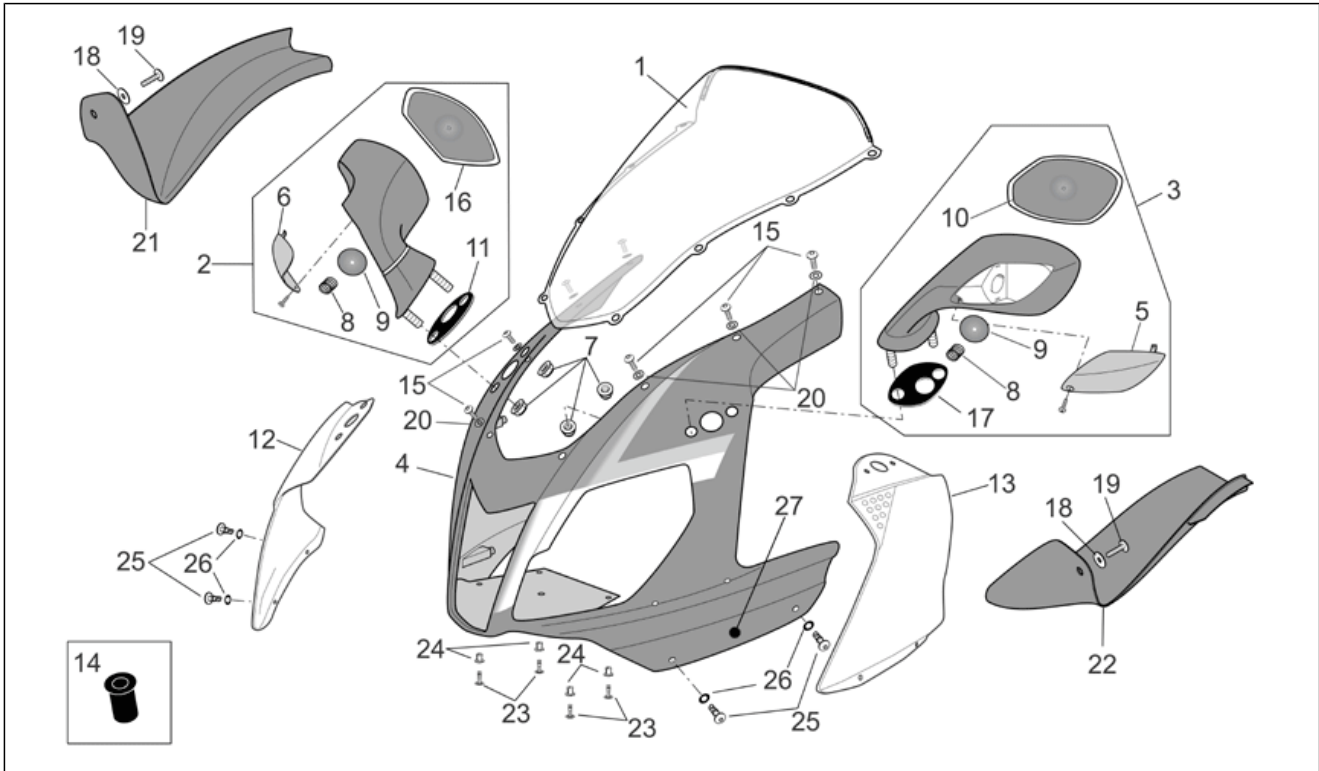

Einheit	RAHMEN
Code	28.17
Beschreibung	Frontaufbau - Kuppel
Inspektion	1

Pos.	Code	Beschreibung	Menge	Varianten
7	AP8152466	Mutter M6	4	Technische Spezifikation:"Version RSV Mille Dream ""Schwarz""[DRE]
8	AP8104751	Feder	2	
9	AP8104756	Becher	2	
10	AP8104754	Rückspiegel links	1	
11	AP8104758	Dichtung re	1	
12	AP8178756	Deflektor r. kohl.	1	Baujahr:2005[5] Technische Spezifikation:"Version RSV Mille ""R"" Factory"[FAC]
12	AP8179274	Deflektor r.schwarz	1	Baujahr:2007[7] 2008[8] Technische Spezifikation:"Version RSV Mille ""R""[R]
12	AP8168986	Deflektor r. kohl.	1	Baujahr:2004[4] Technische Spezifikation:"Version RSV Mille Dream ""Schwarz""[DRE]
12	AP8178139	Deflektor r. kohl.	1	Baujahr:2004[4] Technische Spezifikation:"Version RSV Mille ""R"" Factory"[FAC]
12	AP8178939	Deflektor r.schwarz	1	Baujahr:2005[5] Technische Spezifikation:"Version RSV Mille ""R""[R]
12	AP8178756	Deflektor r. kohl.	1	Baujahr:2005[5] Technische Spezifikation:"Version RSV Mille ""R"" Factory"[FAC]
12	AP8178756	Deflektor r. kohl.	1	Baujahr:2007[7] 2008[8] Technische Spezifikation:"Version RSV Mille ""R"" Factory"[FAC]
12	AP8179274	Deflektor r.schwarz	1	Baujahr:2006[6] Farbe:Schwarz Aprilia 2005-2006[a.blk] Rot Fluo 2005-2006[r.fluo] Weiß Aprilia 2006 (t.B.15178)[white] Technische Spezifikation:"Version RSV Mille ""R""[R]
12	AP8178756	Deflektor r. kohl.	1	Baujahr:2004[4] Technische Spezifikation:"Version RSV Mille ""R"" Factory"[FAC]
12	AP8178110	Deflektor r.schwarz	1	Baujahr:2004[4]