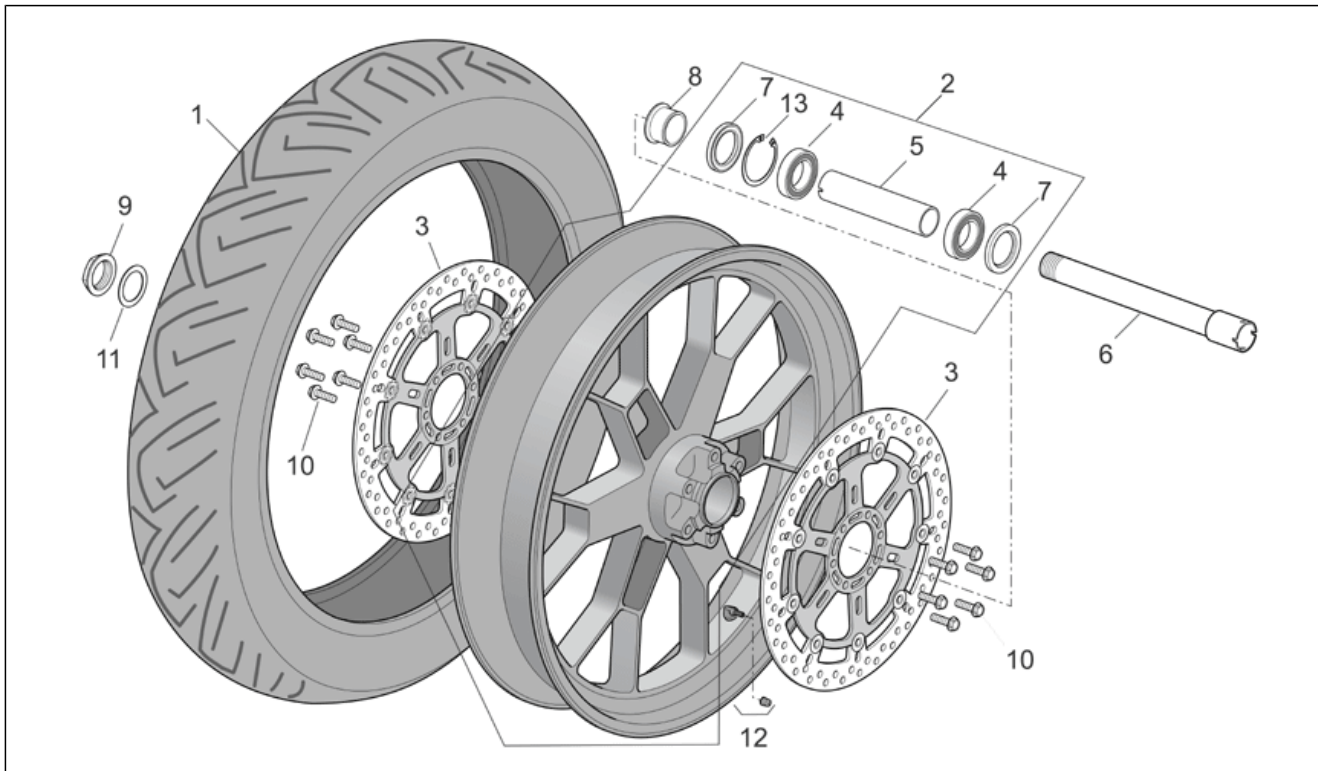

Einheit	RAHMEN
Code	28.42
Beschreibung	Vorderrad Factory - Dream I
Inspektion	1

Pos.	Code	Beschreibung	Menge	Varianten
7	AP8125841	Gasket ring 30x47x7	2	Baujahr:2007[7] 2008[8] Technische Spezifikation:"Version RSV Mille ""R"" Factory"[FAC] "Version RSV Mille ""R""[R]
8	AP8125728	Außen r. V.rad Distanzscheibe	1	Baujahr:2007[7] 2008[8] Technische Spezifikation:"Version RSV Mille ""R"" Factory"[FAC] "Version RSV Mille ""R""[R]
8	AP8125728	Außen r. V.rad Distanzscheibe	1	Baujahr:2004[4] 2005[5] 2006[6] Technische Spezifikation:"Version RSV Mille Dream ""Schwarz""[DRE] "Version RSV Mille ""R"" Factory"[FAC]
9	AP8152335	Radbolzenmutter	1	Baujahr:2004[4] 2005[5] 2006[6] Technische Spezifikation:"Version RSV Mille Dream ""Schwarz""[DRE] "Version RSV Mille ""R"" Factory"[FAC]
9	AP8152335	Radbolzenmutter	1	Baujahr:2007[7] 2008[8] Technische Spezifikation:"Version RSV Mille ""R"" Factory"[FAC] "Version RSV Mille ""R""[R]
10	AP8152286	TE Schr. m. Flansch M8x20	12	Baujahr:2007[7] 2008[8] Technische Spezifikation:"Version RSV Mille ""R"" Factory"[FAC] "Version RSV Mille ""R""[R]
10	AP8152286	TE Schr. m. Flansch M8x20	12	Baujahr:2004[4] 2005[5] 2006[6] Technische Spezifikation:"Version RSV Mille Dream ""Schwarz""[DRE] "Version RSV Mille ""R"" Factory"[FAC]
11	AP8152323	Ausgleichscheibe 25,2x36x1	1	Baujahr:2007[7] 2008[8] Technische Spezifikation:"Version RSV Mille ""R"" Factory"[FAC] "Version RSV Mille ""R""[R]
11	AP8152323	Ausgleichscheibe 25,2x36x1	1	Baujahr:2004[4] 2005[5] 2006[6] Technische Spezifikation:"Version RSV Mille Dream ""Schwarz""[DRE] "Version RSV Mille ""R"" Factory"[FAC]
12	AP8104728	Schlauchloses Reifenventil 90°	1	Baujahr:2004[4] 2005[5] 2006[6] Technische Spezifikation:"Version RSV Mille Dream ""Schwarz""[DRE] "Version RSV Mille ""R"" Factory"[FAC]
12	AP8104728	Schlauchloses Reifenventil 90°	1	Baujahr:2007[7] 2008[8] Technische Spezifikation:"Version RSV Mille ""R"" Factory"[FAC] "Version RSV Mille ""R""[R]
13	AP8125842	Sprengring d47	1	Baujahr:2004[4] 2005[5] 2006[6]