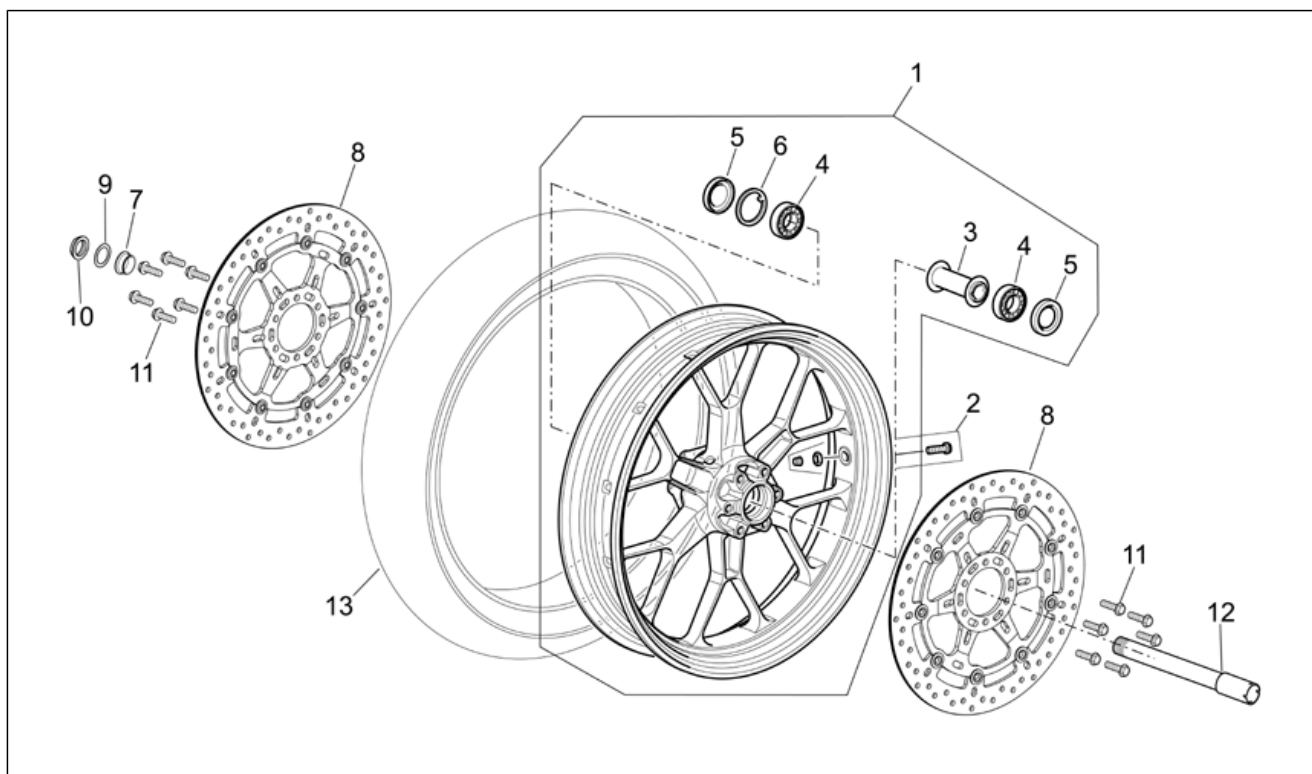

Einheit	RAHMEN
Code	28.43
Beschreibung	Vorderrad Factory - Dream II
Inspektion	1

Pos.	Code	Beschreibung	Menge	Varianten
1	AP8128133	Vorderrad, blau	1	Baujahr:2006[6] Technische Spezifikation:"Version RSV Mille ""R""[R] Marke ZNL[znl]
2	AP8101744	Schlauchloses Reifenventil	1	Baujahr:2006[6] Technische Spezifikation:"Version RSV Mille ""R""[R]
3	AP8128169	Interne Distanzscheibe	1	Baujahr:2006[6] Technische Spezifikation:"Version RSV Mille ""R""[R]
4	AP8125777	Kugellager 25x47x12	2	Baujahr:2006[6] Technische Spezifikation:"Version RSV Mille ""R""[R]
5	AP8125773	Gasket ring 30x47x7	2	Baujahr:2006[6] Technische Spezifikation:"Version RSV Mille ""R""[R]
6	AP8125779	Seegerring	1	Baujahr:2006[6] Technische Spezifikation:"Version RSV Mille ""R""[R]
7	AP8125728	Außen r. V.rad Distanzscheibe	1	Baujahr:2006[6] Technische Spezifikation:"Version RSV Mille ""R""[R]
8	AP8113926	Vorderradbremsscheibe 320	2	Baujahr:2006[6] Technische Spezifikation:Brembo[B] "Version RSV Mille ""R""[R]
9	AP8152323	Ausgleichscheibe 25,2x36x1	1	Baujahr:2006[6] Technische Spezifikation:"Version RSV Mille ""R""[R]
10	AP8152335	Radbolzenmutter	1	Baujahr:2006[6] Technische Spezifikation:"Version RSV Mille ""R""[R]
11	AP8152286	TE Schr. m. Flansch M8x20	12	Baujahr:2006[6] Technische Spezifikation:"Version RSV Mille ""R""[R]
12	AP8125827	Vorderradbolzen	1	Baujahr:2006[6] Technische Spezifikation:"Version RSV Mille ""R""[R]
13	0000000	Reifen	1	Baujahr:2006[6] Technische Spezifikation:"Version RSV Mille ""R""[R]