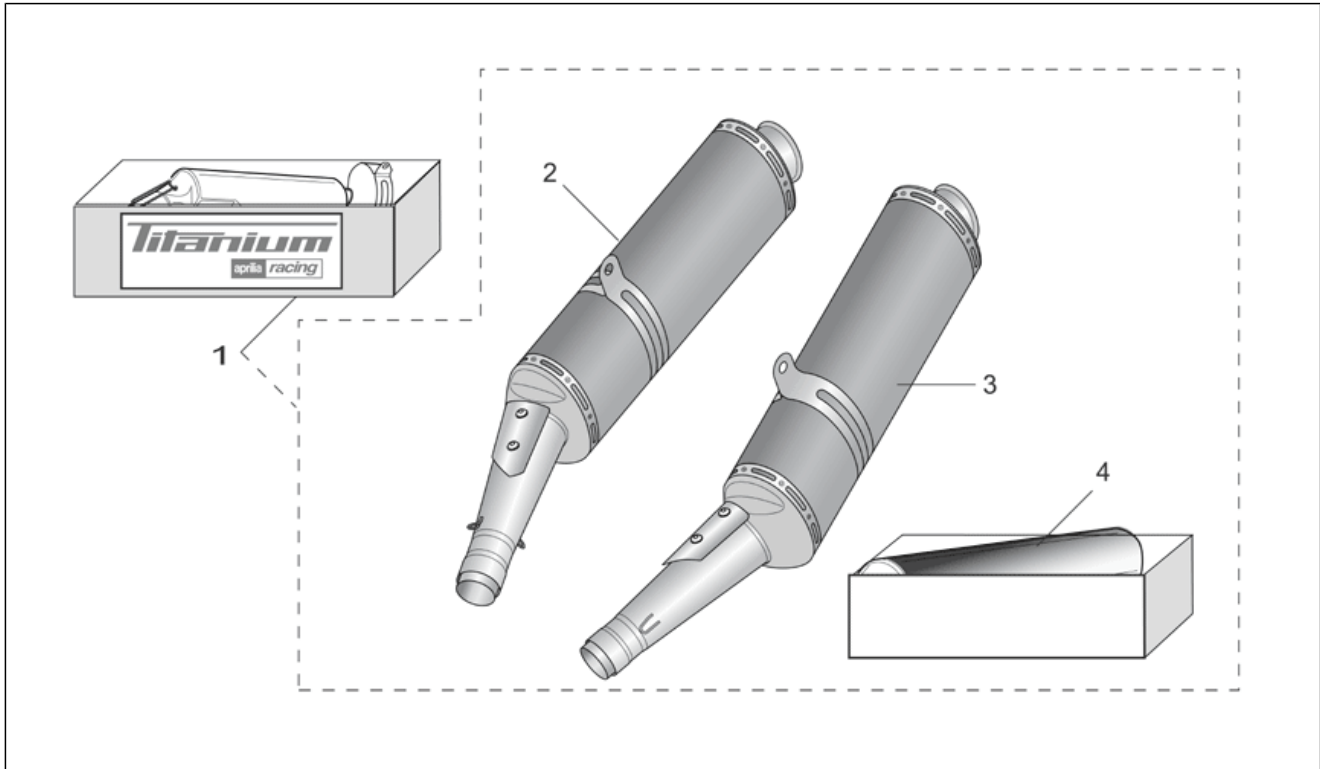

Einheit	ZUBEHÖR
Code	30.05
Beschreibung	Acc. - Tuning Motorteile III
Inspektion	1

Pos.	Code	Beschreibung	Menge	Varianten
1	AP8795039	Kit Auslass Slip-On	1	Technische Spezifikation:Zubehör[A]
2	AP8795046	Auspufftopf rechts Slip-On	1	Technische Spezifikation:Zubehör[A]
3	AP8795047	Auspufftopf links Slip-On	1	Technische Spezifikation:Zubehör[A]
4	AP8795048	Schalldämpfer kpl. Slip	1	Technische Spezifikation:Zubehör[A]