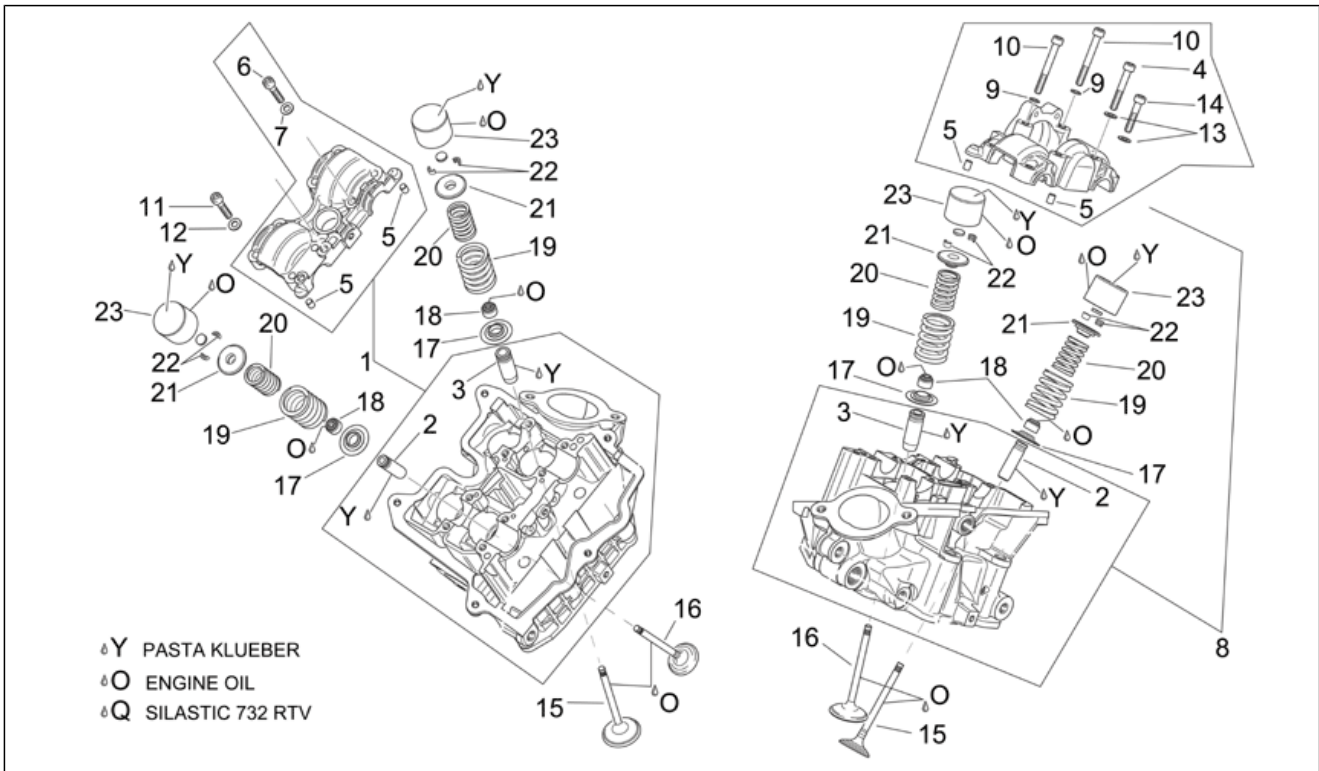

Einheit	MOTOR
Code	29.63
Beschreibung	Zylinderkopf und Ventile
Inspektion	1

Pos.	Code	Beschreibung	Menge	Varianten
15	AP0254027	Auslaßventil 31mm	4	Baujahr:2004[4] 2005[5]
16	AP0254295	Einlaßventil 38 mm	4	
17	AP0253965	Ventilfederplatte	8	
18	AP0230510	Ölabstreifring Ventilführung	8	
19	AP0238211	Ventilfeder außen	8	
20	AP0238201	Ventilfeder innen	8	
21	AP0253957	Ventilfederplatte	8	
22	AP0253645	Ventilhalbkegel	16	
23	AP0253990	Ventilbecher	8