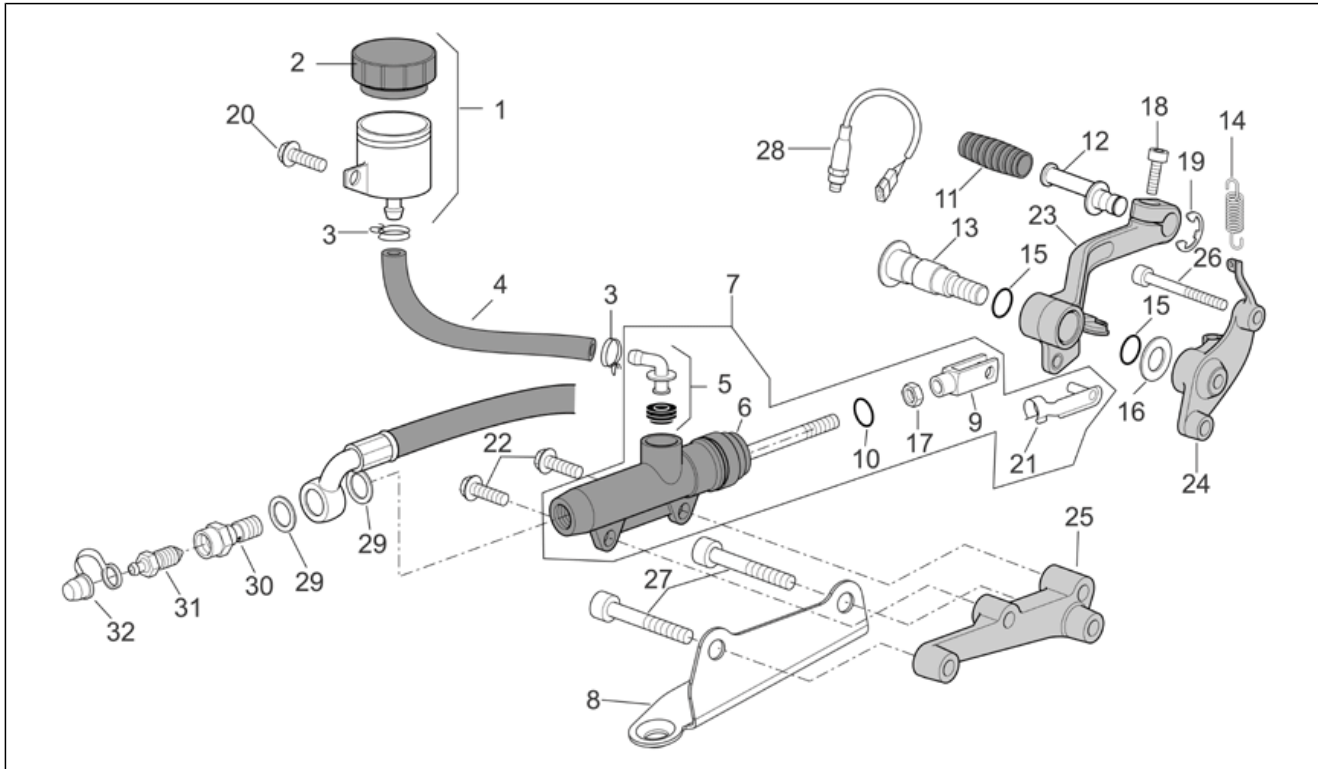

Einheit	RAHMEN
Code	28.49
Beschreibung	Hinterradbremspumpe
Inspektion	1

Pos.	Code	Beschreibung	Menge	Varianten
1	AP8133873	Bremsöltank	1	
2	AP8113553	Tankverschluss	1	
3	AP8101595	Schelle D10,1	2	
4	AP8144151	Gummischlauch	1	
5	AP8133872	Hinterer Pumpenanschluß	1	
6	AP8113288	Gummibalg	1	
7	AP8133875	Hinterradbremspumpe	1	
8	AP8133902	Bremse pumpenschutz	1	
9	AP8101968	Schaltgabel	1	
10	AP8120178	O-Ring OR112	1	
11	AP8120912	Gummi für Hebel	1	
12	AP8121221	Stift Bremshebel	1	
13	AP8121223	Stift Hinterradbremsh.	1	
14	AP8121927	Feder Hinterradbremsh.	1	
15	AP8144007	O-Ring 11,11x1,78	2	
16	AP8150020	Ausgleichscheibe 10,5x21x2*	1	
17	AP8150026	Mutter M6	1	
18	AP8152426	Zylinderschraube M6x20	1	Technische Spezifikation:"Version RSV Mille Dream ""Schwarz""[DRE]
18	AP8150044	TCEI Schraube M6x20	1	Technische Spezifikation:"Version RSV Mille ""R"" Factory"[FAC] "Version RSV Mille ""R""[R]
19	AP8150462	Seegerring d9	1	
20	AP8152273	Flanschschraube M5x15	1	
21	AP8201301	Klemmen für Schaltgabel	1	
22	AP8152279	TE Schr. m. Flansch M6x20	2	
23	AP8146787	H.bremshebel	1	
24	AP8134415	Fixierung Bremshebel	1	
25	AP8134384	Fix. Hinterradbremssyl.	1