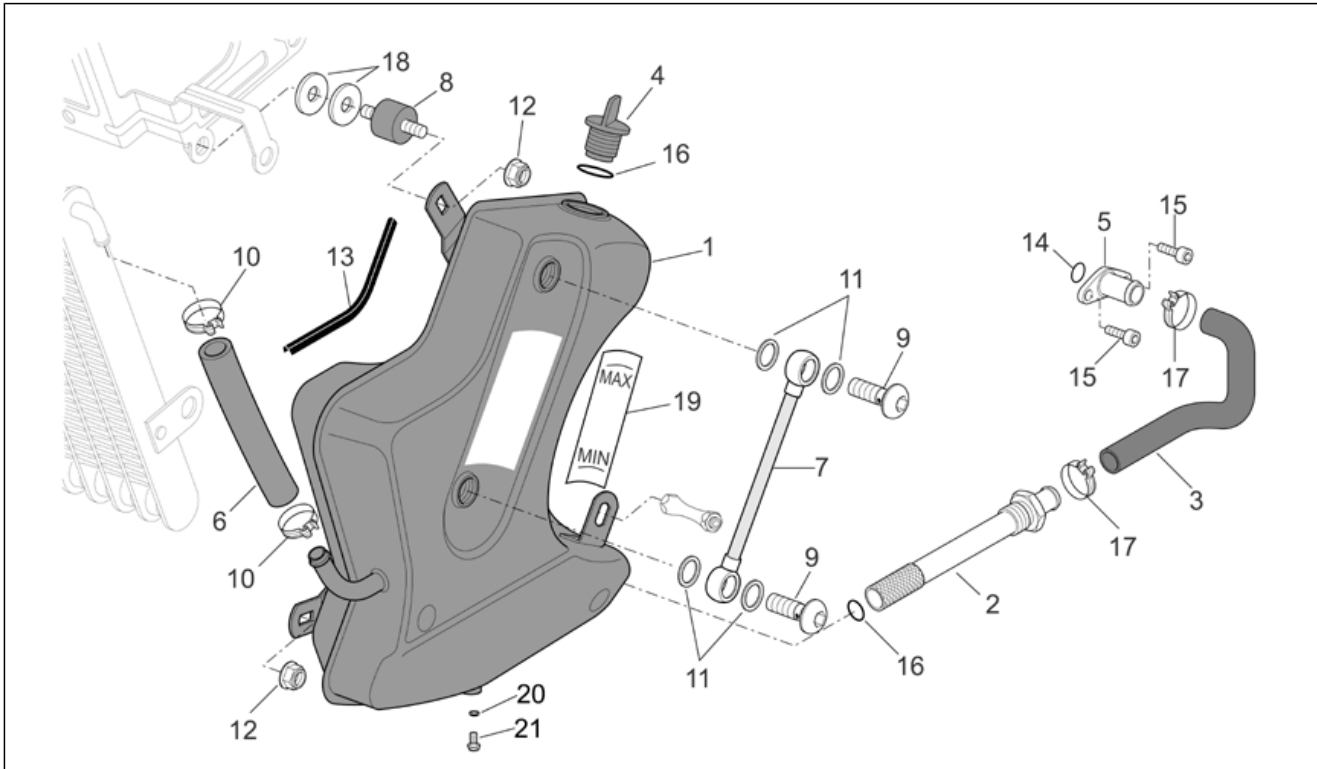

Einheit	RAHMEN
Code	28.36
Beschreibung	Öltank
Inspektion	1

Pos.	Code	Beschreibung	Menge	Varianten
1	AP8158120	Öltank, schwarz	1	
1	AP8168978	Rostfr.Stahl Öltank	1	
2	AP8102828	Ölfiltereinsatz kpl.	1	
3	AP8144090	Ölschlauch	1	
4	AP8102618	Öltankschraube	1	
5	AP8106387	Ölschlauch	1	
6	AP8106389	Ölschlauch 12x19	2	
7	AP8144200	Ölstandschlauch	1	
8	AP8144061	Silent-Block	3	
9	AP8121409	Fixierschraube Ölschlauch	2	
10	AP8102349	Schlauchschelle weiß D17,5x8	2	
11	AP8113004	Ausgleichscheibe 10x14x1,6*	4	
12	AP8152299	Selbstsperrende Mutter M6	2	
13	AP8144606	Dichtung 10X5	1	
14	AP8120196	O-Ring 3056	1	
15	AP8150137	TCEI Schraube M6x16	2	
16	AP8120190	O-Ring 3075	2	
17	AP8102786	Schlauchschelle 20x8	2	
18	AP8150015	Ausgleichscheibe 6,6x18x1,6*	6	
19	AP8167560	Öl deko Max-Min	1	
20	AP8121862	Ausgleichscheibe D8x16x1,5	1	
21	AP8152285	TE Schr. m. Flansch	1