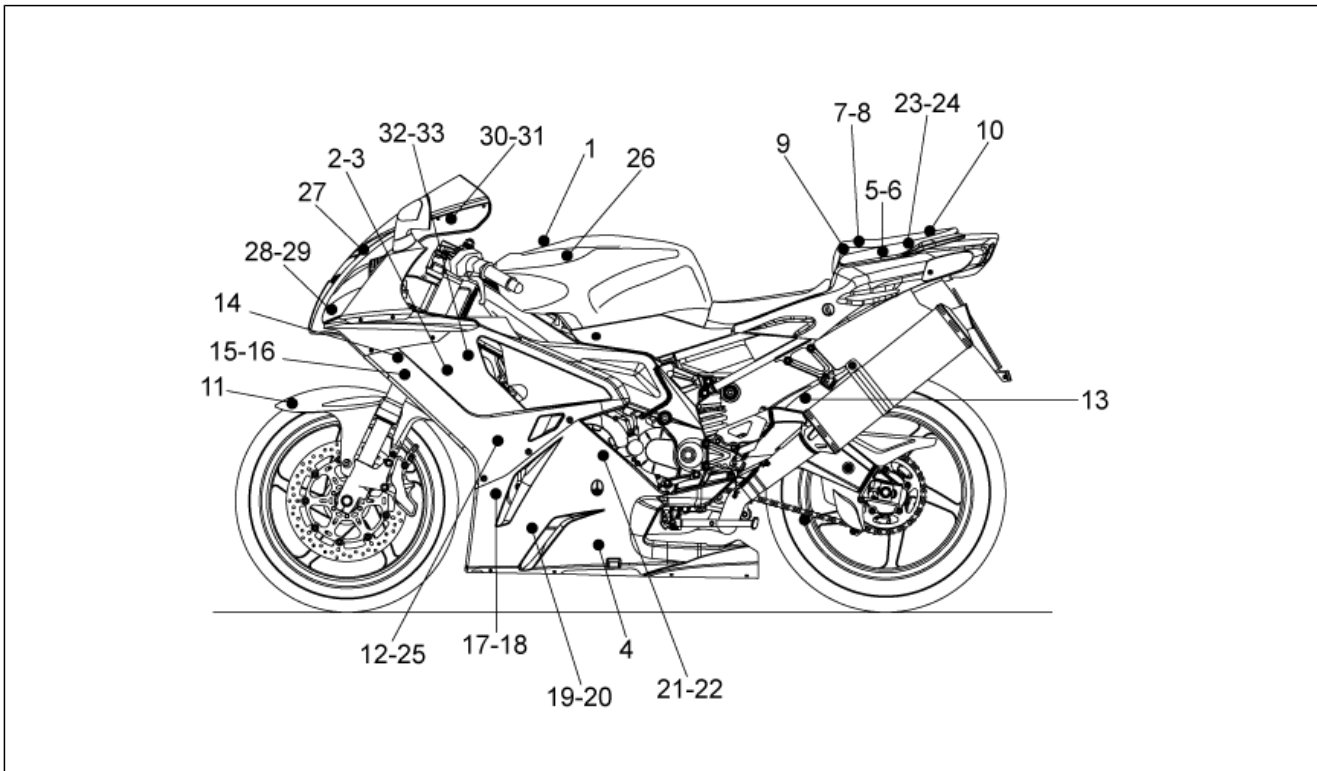

Einheit	RAHMEN
Code	28.77
Beschreibung	Decal My 2007 - 2008
Inspektion	1

Pos.	Code	Beschreibung	Menge	Varianten
				Technische Spezifikation:"Version RSV Mille ""R""[R]
6	853456	Heckteil li.Aufkl. RSV	1	Baujahr:2007[7] Farbe:Red Lion 2007 (t.B.853379)[red] Technische Spezifikation:"Version RSV Mille ""R"" Factory"[FAC]
6	860082	Heckteil li.Aufkl.	1	Baujahr:2008[8] Farbe:Blau Planet 2008 (t.B.860005)[blu] Technische Spezifikation:"Version RSV Mille ""R""[R]
6	853189	Heckteil li.Aufkl. RSV	1	Baujahr:2007[7] 2008[8] Farbe:Schwarz Aprilia 2007 (t.B.853153)[black] Schwarz Aprilia 2008 (t.B.859822)[black08] Technische Spezifikation:"Version RSV Mille ""R""[R]
7	853190	Re. Deko no.	1	Baujahr:2007[7] 2008[8] Farbe:Schwarz Aprilia 2007 (t.B.853153)[black] Schwarz Aprilia 2008 (t.B.859822)[black08] Technische Spezifikation:"Version RSV Mille ""R""[R]
7	860098	Re. Deko no.	1	Baujahr:2008[8] Farbe:Weiß Ice 2008 (t.B.860006)[ice] Technische Spezifikation:"Version RSV Mille ""R""[R]
7	853206	Re. Deko no.	1	Baujahr:2007[7] 2008[8] Farbe:Grau Platinum 2007 (t.B.853154)[grey] Technische Spezifikation:"Version RSV Mille ""R""[R]
7	853288	Re. Deko no.	1	Baujahr:2007[7] Farbe:Bol D'or 2007 (t.B.853155)[bol dor] Technische Spezifikation:"Version RSV Mille ""R""[R]
7	853206	Re. Deko no.	1	Baujahr:2007[7] Farbe:Red Lion 2007 (t.B.853379)[red] Technische Spezifikation:"Version RSV Mille ""R"" Factory"[FAC]
7	853190	Re. Deko no.	1	Baujahr:2007[7] 2008[8] Farbe:Dark Lion 2007 (t.B.853378)[dark] Technische Spezifikation:"Version RSV Mille ""R"" Factory"[FAC]
8	853191	Re. Deko Li.	1	Baujahr:2007[7] 2008[8]