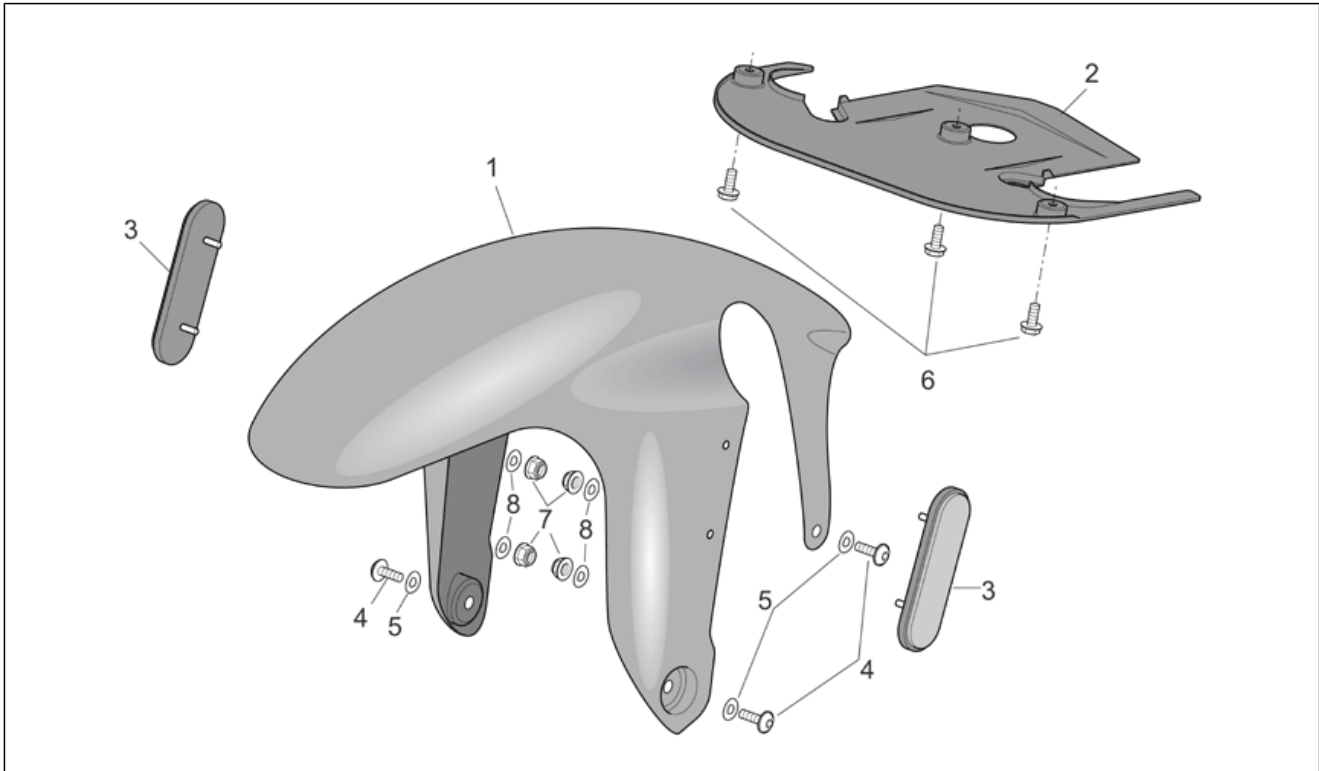

Einheit	RAHMEN
Code	28.19
Beschreibung	Frontaufbau - Vrd. Schutzblech
Inspektion	1

Pos.	Code	Beschreibung	Menge	Varianten
				Technische Spezifikation:"Version RSV Mille ""R"" Factory"[FAC]
1	AP8156254	Kotflügel v. schwarz	1	Baujahr:2006[6] Land:Kanada[CN] Vereinigte Staaten von Amerika[USA] Farbe:Schwarz Aprilia 2005-2006[a.blk] Technische Spezifikation:Einzelteil mit Aufkleber[D] "Version RSV Mille ""R""[R]
1	AP8126982	V. Schutzblech, grau	1	Baujahr:2004[4] Land:Australien[AA] B, GR, E, F, I, NL[EU] Japan[JJ] Mexiko[ME] Großbritannien[UK] Farbe:Bleigrau 2004[g] Technische Spezifikation:"Version RSV Mille ""R""[R]
1	AP8156372	V. Schutzblech, blau	1	Baujahr:2008[8] Land:Kanada[CN] Vereinigte Staaten von Amerika[USA] Farbe:Blau Planet 2008 (t.B.860005)[blu] Technische Spezifikation:Einzelteil mit Aufkleber[D] "Version RSV Mille ""R""[R]
1	AP8156094	V. Schutzblech, rot	1	Baujahr:2004[4] Land:Kanada[CN] Vereinigte Staaten von Amerika[USA] Farbe:Rot Fluo 2004[r] Technische Spezifikation:"Version RSV Mille ""R""[R]
1	AP8184362	V. Schutzblech, rot	1	Baujahr:2007[7] Land:Australien[AA] B, GR, E, F, I, NL[EU] Japan[JJ] Mexiko[ME] Großbritannien[UK] Farbe:Bol D'or 2007 (t.B.853155)[bol dor] Technische Spezifikation:Einzelteil mit Aufkleber[D] "Version RSV Mille ""R""[R]
1	AP8156186	Schutzblech vorn Kohl.	1	Baujahr:2005[5] Land:Kanada[CN] Vereinigte Staaten von Amerika[USA] Technische Spezifikation:"Version RSV Mille ""R"" Factory"[FAC]
1	AP8156186	Schutzblech vorn Kohl.	1	Baujahr:2005[5] Land:Kanada[CN] Vereinigte Staaten von Amerika[USA] Technische Spezifikation:"Version RSV Mille ""R"" Factory"[FAC]