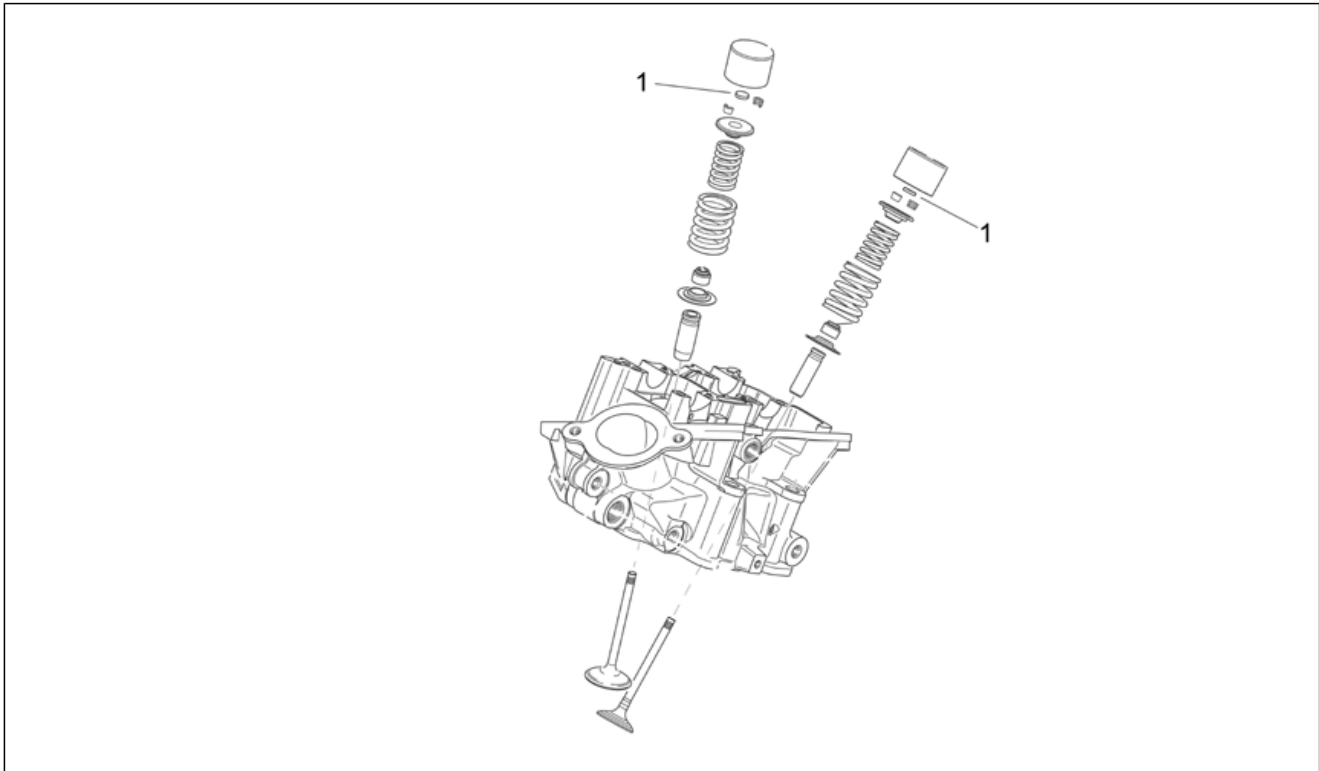

Einheit	MOTOR
Code	29.64
Beschreibung	Ventilesbeläge
Inspektion	1

Pos.	Code	Beschreibung	Menge	Varianten
1	AP0254031	Belag 2,375	1	
1	AP0254036	Belag 2,625	1	
1	AP0254035	Belag 2,575	1