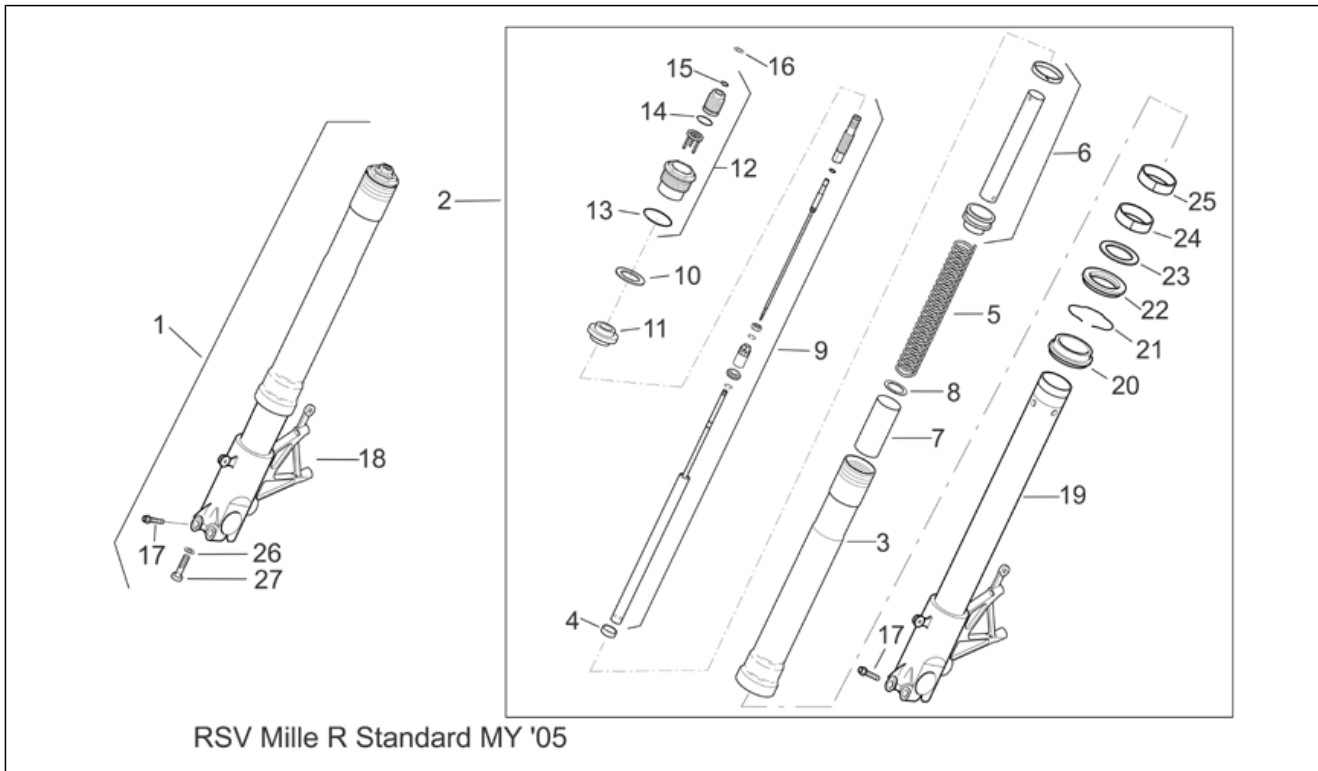

Einheit	RAHMEN
Code	28.14
Beschreibung	Vorderradgabel III
Inspektion	1

Pos.	Code	Beschreibung	Menge	Varianten
1	AP8163451	Kolbenstange Radial rch	1	Baujahr:2005[5] Technische Spezifikation:"Version RSV Mille ""R""[R] Für radial verschraubten Bremsattel[rc]
2	AP8163452	Kolbenstange Radial lks	1	Baujahr:2005[5] Technische Spezifikation:"Version RSV Mille ""R""[R] Für radial verschraubten Bremsattel[rc]
3	AP8163494	Hülse	2	Baujahr:2005[5] Technische Spezifikation:"Version RSV Mille ""R""[R] Für radial verschraubten Bremsattel[rc]
4	AP8123810	Anschlußhülse Pumpenrad	2	Baujahr:2005[5] Technische Spezifikation:"Version RSV Mille ""R""[R] Für radial verschraubten Bremsattel[rc]
5	AP8163495	Feder	2	Baujahr:2005[5] Technische Spezifikation:"Version RSV Mille ""R""[R] Für radial verschraubten Bremsattel[rc]
6	AP8123832	Vorspannschlauch kpl	2	Baujahr:2005[5] Technische Spezifikation:"Version RSV Mille ""R""[R] Für radial verschraubten Bremsattel[rc]
7	AP8123835	Distanzscheibe	2	Baujahr:2005[5] Technische Spezifikation:"Version RSV Mille ""R""[R] Für radial verschraubten Bremsattel[rc]
8	AP8123836	Ausgleichscheibe	2	Baujahr:2005[5] Technische Spezifikation:"Version RSV Mille ""R""[R] Für radial verschraubten Bremsattel[rc]
9	AP8163496	Pumpenrad kplt.	2	Baujahr:2005[5] Technische Spezifikation:"Version RSV Mille ""R""[R] Für radial verschraubten Bremsattel[rc]
10	AP8123816	Ausgleichscheibe	2	Baujahr:2005[5] Technische Spezifikation:"Version RSV Mille ""R""[R] Für radial verschraubten Bremsattel[rc]
11	AP8123815	Ring	2	Baujahr:2005[5] Technische Spezifikation:"Version RSV Mille ""R""[R] Für radial verschraubten Bremsattel[rc]
12	AP8123817	Versch. Schaft kpl.	2	Baujahr:2005[5]