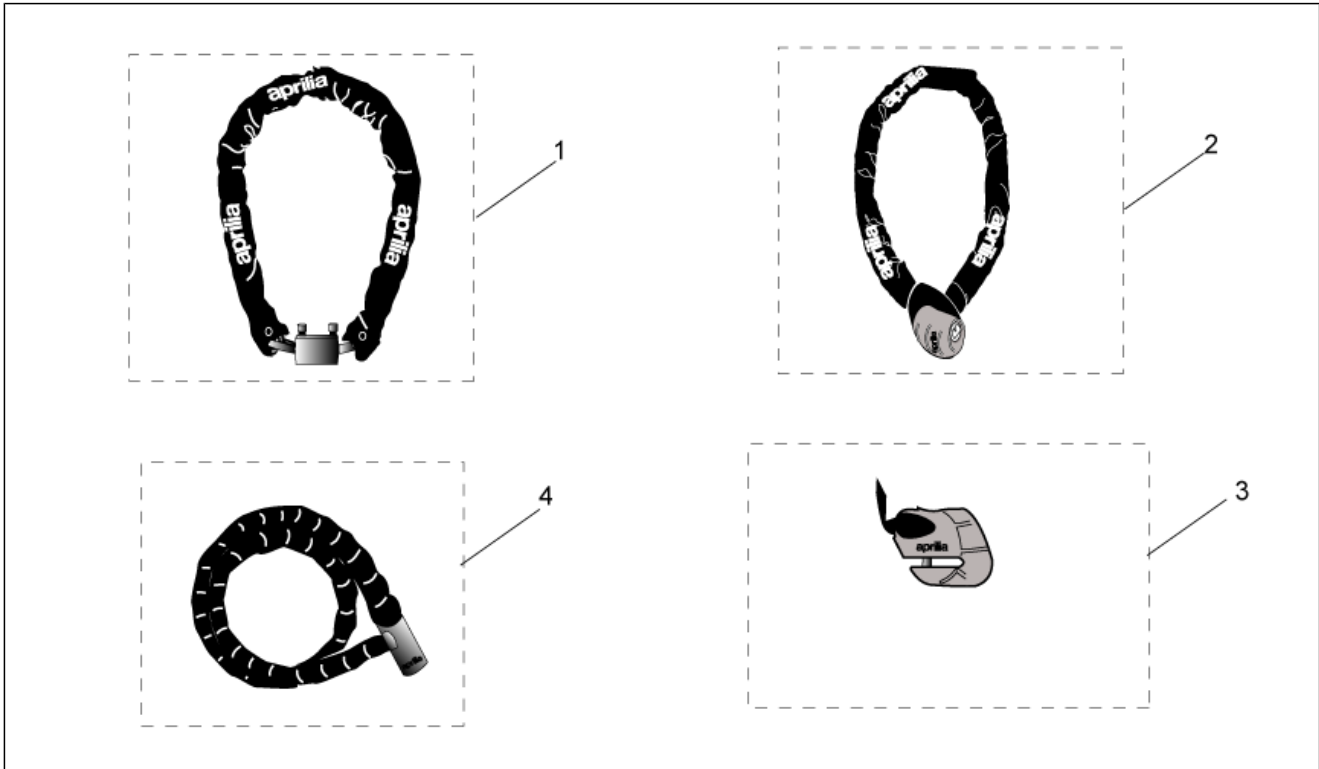

<b>Einheit</b>	ZUBEHÖR
<b>Code</b>	30.78
<b>Beschreibung</b>	Acc. - Diefstahl
<b>Inspektion</b>	1

Pos.	Code	Beschreibung	Menge	Varianten
1	AP8720115	Iron Guard 10x150 mm	1	Technische Spezifikation:Zubehör[A]
2	AP8720116	Iron Guard 8x120 mm	1	Technische Spezifikation:Zubehör[A]
3	AP8720117	Iron Guard Disk 5 mm	1	Technische Spezifikation:Zubehör[A]
4	AP8720118	Easy Guard 150 mm	1	Technische Spezifikation:Zubehör[A]