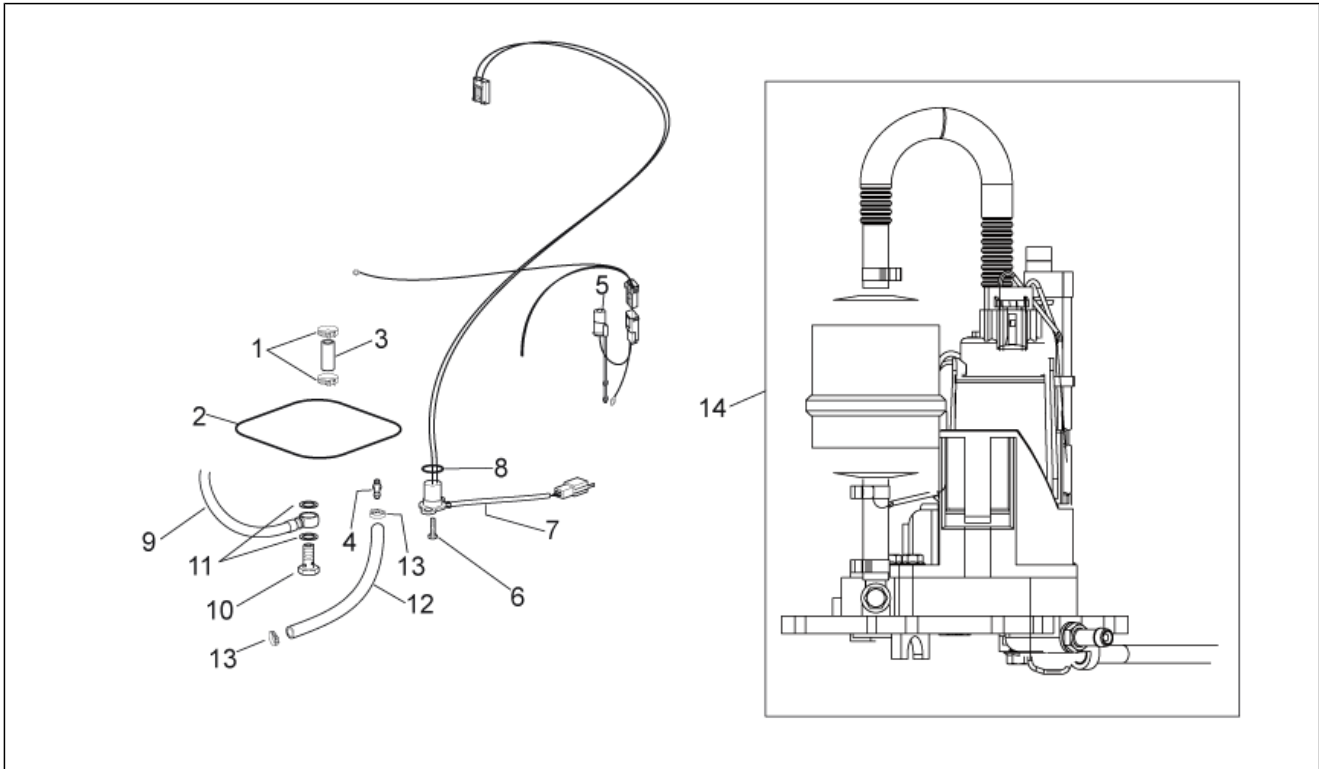

Einheit	RAHMEN
Code	28.38
Beschreibung	Kraftstoffpumpe
Inspektion	1

Pos.	Code	Beschreibung	Menge	Varianten
1	890435	Schelle	2	
2	AP8176032	Gasket ring	1	
3	AP8144476	Kraftstoffleitung	1	
4	AP8104374	Anschluss	1	
5	AP8127688	Standfühler	1	
6	AP8121538	Schraube	2	
7	AP8124664	Kraftstoffpumpe kabel	1	
8	AP8144475	Gasket ring	1	
9	AP8120992	Kraftstoffleitung	1	
10	AP8106443	Lochschaube	1	
11	AP8106444	Dichtung 18x12,2x1,5	2	
12	AP8144069	Kraftstoffleitung 6x13	1	
13	AP8102239	Schelle 12,5x8	2	
14	AP8106881	Benzinpumpe kpl.	1