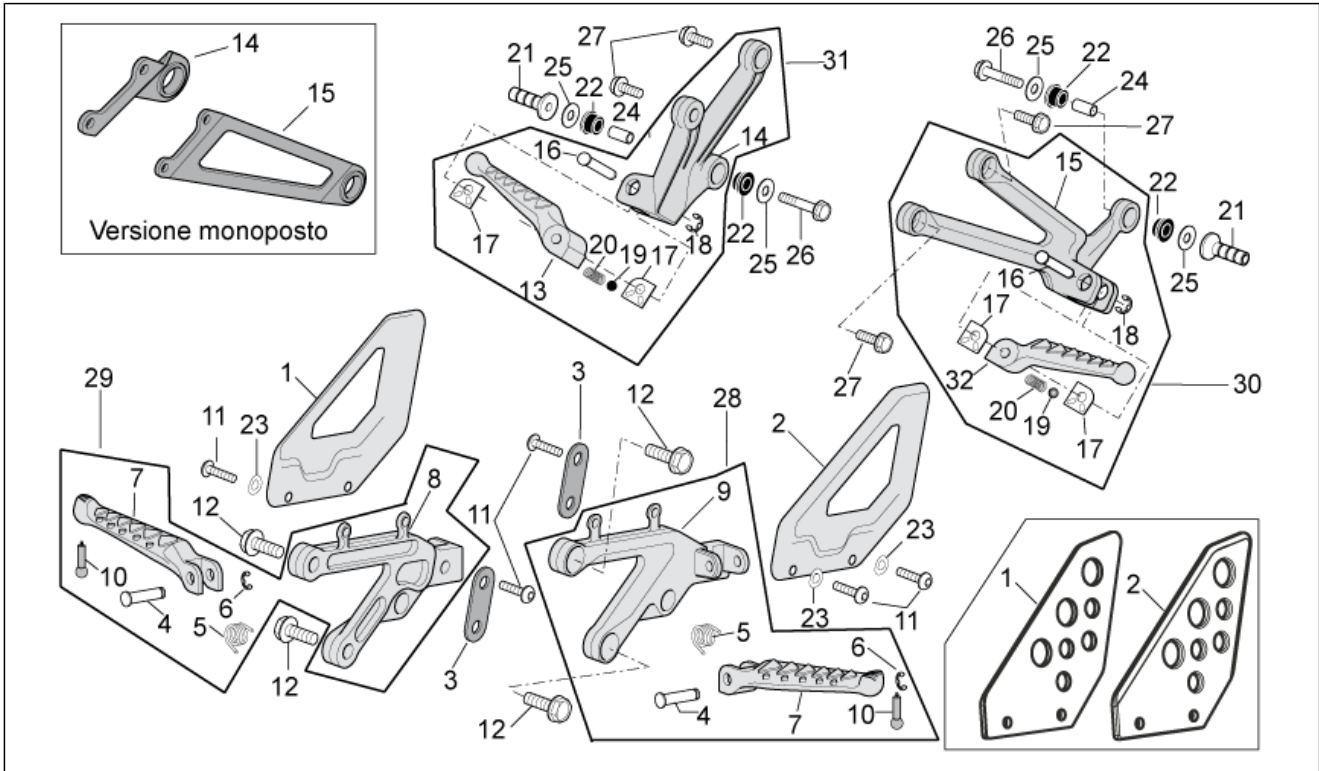

Einheit	RAHMEN
Code	28.09
Beschreibung	Fussrasten
Inspektion	1

Pos.	Code	Beschreibung	Menge	Varianten
11	AP8150537	TBEI Schraube M6x12	6	Baujahr:2006[6] 2007[7] 2008[8] Technische Spezifikation:"Version RSV Mille ""R"" Factory"[FAC] "Version RSV Mille ""R""[R]
12	AP8150540	Zylinderschraube	4	Baujahr:2006[6] 2007[7] 2008[8] Technische Spezifikation:"Version RSV Mille ""R"" Factory"[FAC] "Version RSV Mille ""R""[R]
12	AP8152288	TE Schr. m. Flansch M8x30	4	Baujahr:2004[4] 2005[5] Technische Spezifikation:"Version RSV Mille ""R"" Factory"[FAC] "Version RSV Mille ""R""[R]
12	AP8152448	Zylinderschraube M8x30	4	Baujahr:2004[4] Technische Spezifikation:"Version RSV Mille Dream ""Schwarz""[DRE]
13	AP8146616	Soziusraste rechts	1	Baujahr:2004[4] 2005[5] 2006[6] 2007[7] 2008[8]
14	AP8146566	Halter Soziusfußraste, rechts	1	Baujahr:2004[4] 2005[5] Technische Spezifikation:Zweisitzerversion[Bip]
14	AP8134786	Halter rechts	1	Baujahr:2004[4] 2005[5] Technische Spezifikation:Einsitzerversion[Mono]
15	AP8146567	Halter linke Soziusfußraste	1	Baujahr:2004[4] 2005[5] Technische Spezifikation:Zweisitzerversion[Bip]
15	AP8134830	Halter links	1	Baujahr:2004[4] 2005[5] Technische Spezifikation:Einsitzerversion[Mono]
16	AP8134829	Rastenbolzen	2	
17	AP8134451	Fixierplatte	4	
18	AP8152409	Sperring	2	
19	AP8101861	Kugel D6,35	2	
20	AP8121133	Schraubenfederkompr.	2	
21	AP8158984	Schalldämpferschutz	2	
22	AP8144558	Gummi	4	
23	AP8150429	Sprengscheibe 6,4x11x0,5*	4	
24	AP8121455	Distanzbuchse	2	
25	AP8150018	Ausgleichscheibe	4