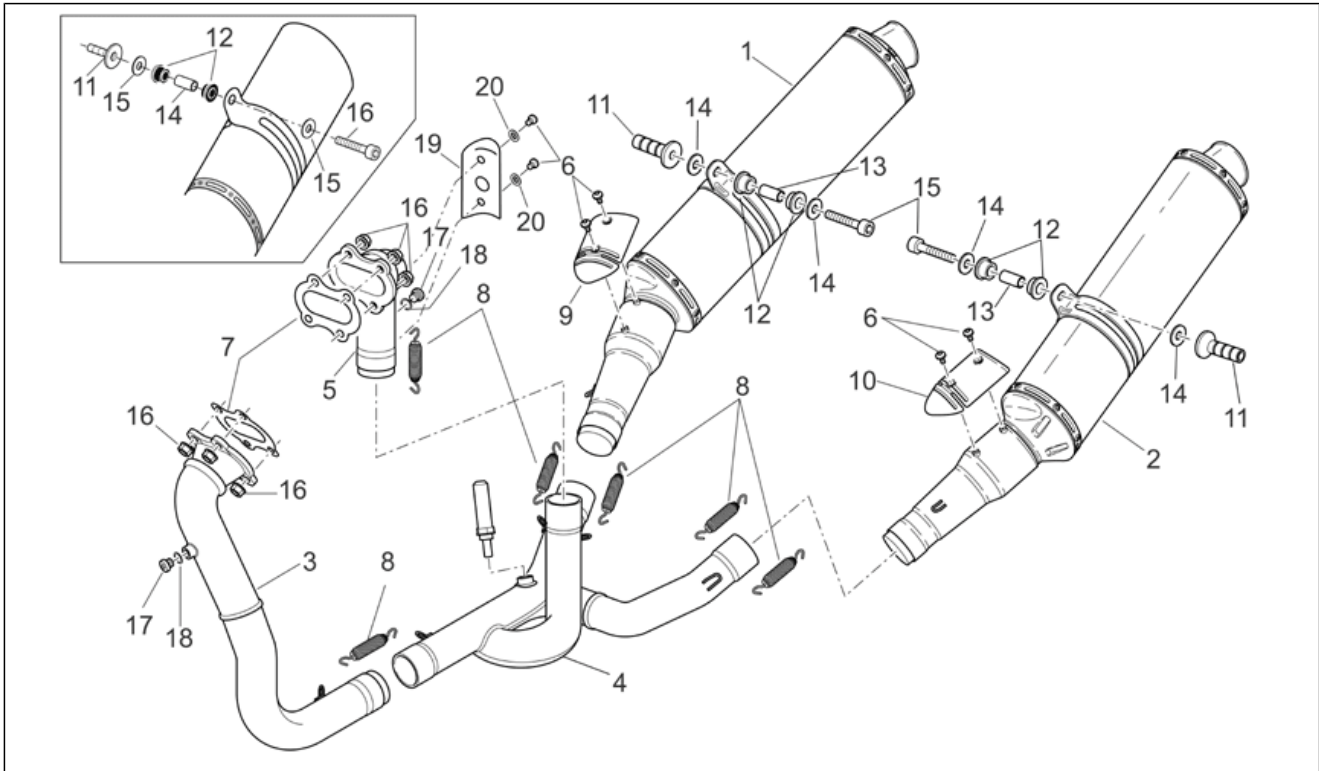

Einheit	RAHMEN
Code	28.40
Beschreibung	Auspuffrohr
Inspektion	1

Pos.	Code	Beschreibung	Menge	Varianten
1	AP8119837	Re. Schalldämpfer poliert	1	Baujahr:2006[6]
1	AP8119716	Auspufftopf rechts	1	Baujahr:2004[4] 2005[5] Technische Spezifikation:"Version RSV Mille ""R"" Factory"[FAC] "Version RSV Mille ""R""[R]
1	852621	Re. Schalldämpfer poliert	1	Baujahr:2007[7] 2008[8]
1	AP8119654	Auspufftopf rechts	1	Baujahr:2004[4] Technische Spezifikation:"Version RSV Mille Dream ""Schwarz""[DRE]
2	852622	Li. Schalldämpfer poliert	1	Baujahr:2007[7] 2008[8]
2	AP8119655	Auspufftopf links	1	Baujahr:2004[4] Technische Spezifikation:"Version RSV Mille Dream ""Schwarz""[DRE]
2	AP8119717	Auspufftopf links	1	Baujahr:2004[4] 2005[5] Technische Spezifikation:"Version RSV Mille ""R"" Factory"[FAC] "Version RSV Mille ""R""[R]
2	AP8119838	Li. Schalldämpfer poliert	1	Baujahr:2006[6]
3	AP8119651	Auspuffrohr vorn	1	
4	AP8119648	Mittlerer Auslaßkrümm.	1	Baujahr:2004[4] 2005[5]
4	AP8119877	Mittlerer Auslaßkrümm.	1	Baujahr:2006[6] 2007[7] 2008[8]
5	AP8119650	Auspuffrohr hinten	1	Baujahr:2004[4] 2005[5]
5	AP8119878	Auspuffrohr hinten	1	Baujahr:2006[6] 2007[7] 2008[8]
6	AP8150505	TCEI Schraube m4x6 inox	6	
7	AP8119708	Dichtung Auspuffrohr	2	
8	AP8121170	Feder	6	
9	AP8127773	R.Schalldämpferschutz	1	Baujahr:2006[6] 2007[7] 2008[8]
9	AP8158123	R.Schalldämpferschutz	1	Baujahr:2004[4] 2005[5]
10	AP8158460	L.Schalldämpferschutz	1	Baujahr:2004[4] 2005[5]
10	AP8127774	L.Schalldämpferschutz	1	Baujahr:2006[6] 2007[7] 2008[8]
11	AP8158984	Schalldämpferschutz	2	
12	AP8144558	Gummi	4