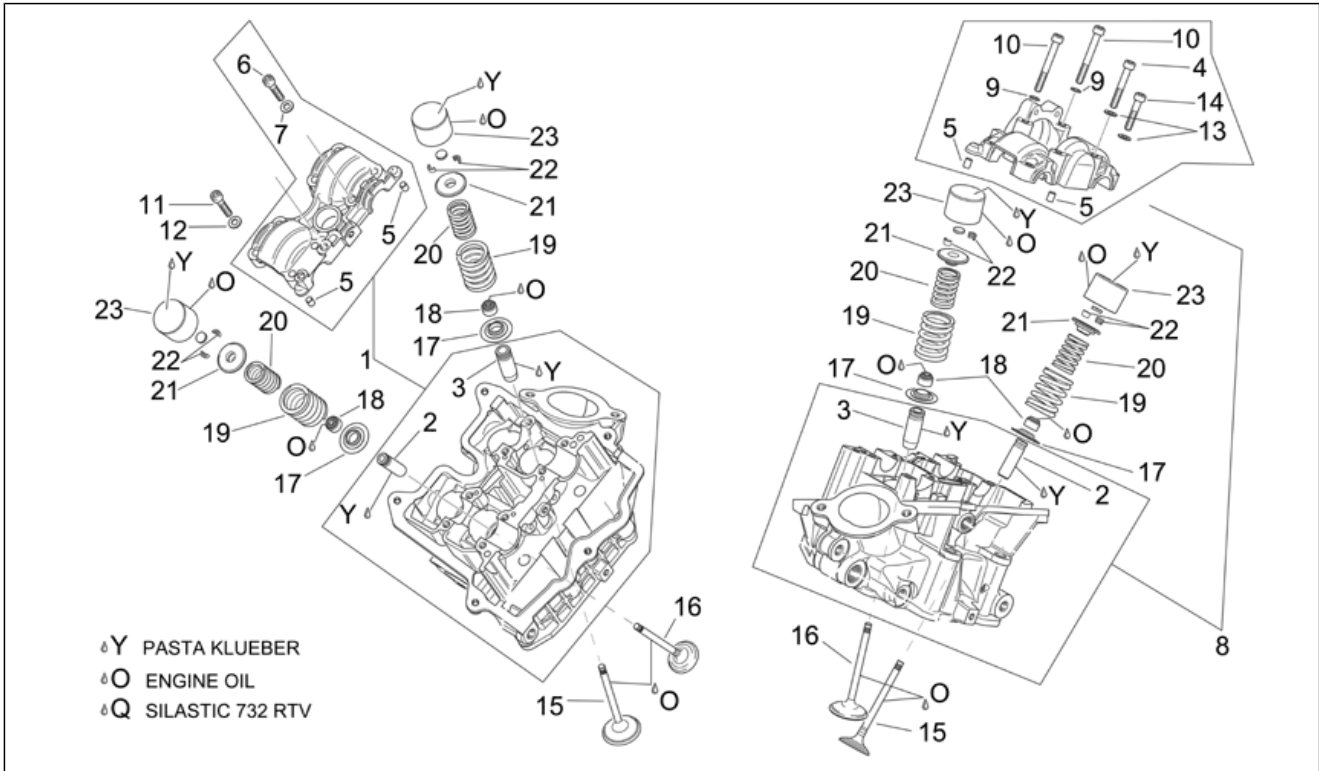

Einheit	MOTOR
Code	29.63
Beschreibung	Zylinderkopf und Ventile
Inspektion	1

Pos.	Code	Beschreibung	Menge	Varianten
1	AP0613465	Zylinderkopf vorn kplt.	1	Baujahr:2004[4] 2005[5] Technische Spezifikation:"Version RSV Mille ""R"" Factory"[FAC] "Version RSV Mille ""R""[R]
1	AP0623365	Zylinderkopf vorn kplt.	1	Baujahr:2006[6] 2007[7] 2008[8] Technische Spezifikation:"Version RSV Mille ""R"" Factory"[FAC] "Version RSV Mille ""R""[R]
1	AP0623160	Zylinderkopf vorn kplt.	1	Baujahr:2004[4] Technische Spezifikation:"Version RSV Mille Dream ""Schwarz""[DRE]
2	AP0253926	Ventilführung Auslaß	4	
3	AP0253921	Ventilführung Einlaß	4	
4	AP0241821	TCEI Schraube M6x45	2	
5	AP0232210	Bolzen 6x8	2	
6	AP0840880	TCEI Schraube M6x30	1	
7	AP0927945	Ausgleichscheibe 6,2x12x1	1	
8	AP0613467	Zylinderkopf hinten kplt.	1	Baujahr:2004[4] 2005[5] Technische Spezifikation:"Version RSV Mille ""R"" Factory"[FAC] "Version RSV Mille ""R""[R]
8	AP0623367	Zylinderkopf hinten kplt.	1	Baujahr:2006[6] 2007[7] 2008[8] Technische Spezifikation:"Version RSV Mille ""R"" Factory"[FAC] "Version RSV Mille ""R""[R]
8	AP0623162	Zylinderkopf hinten kplt.	1	Baujahr:2004[4] Technische Spezifikation:"Version RSV Mille Dream ""Schwarz""[DRE]
9	AP0927863	Ausgleichscheibe 6,1x9,8x1	2	
10	AP0240331	TCEI Schraube	2	
11	AP0840880	TCEI Schraube M6x30	7	
12	AP0927945	Ausgleichscheibe 6,2x12x1	7	
13	AP0927945	Ausgleichscheibe 6,2x12x1	6	
14	AP0840880	TCEI Schraube M6x30	4	
15	AP0254870	Auslaßventil 33 mm	4	Baujahr:2006[6] 2007[7] 2008[8]