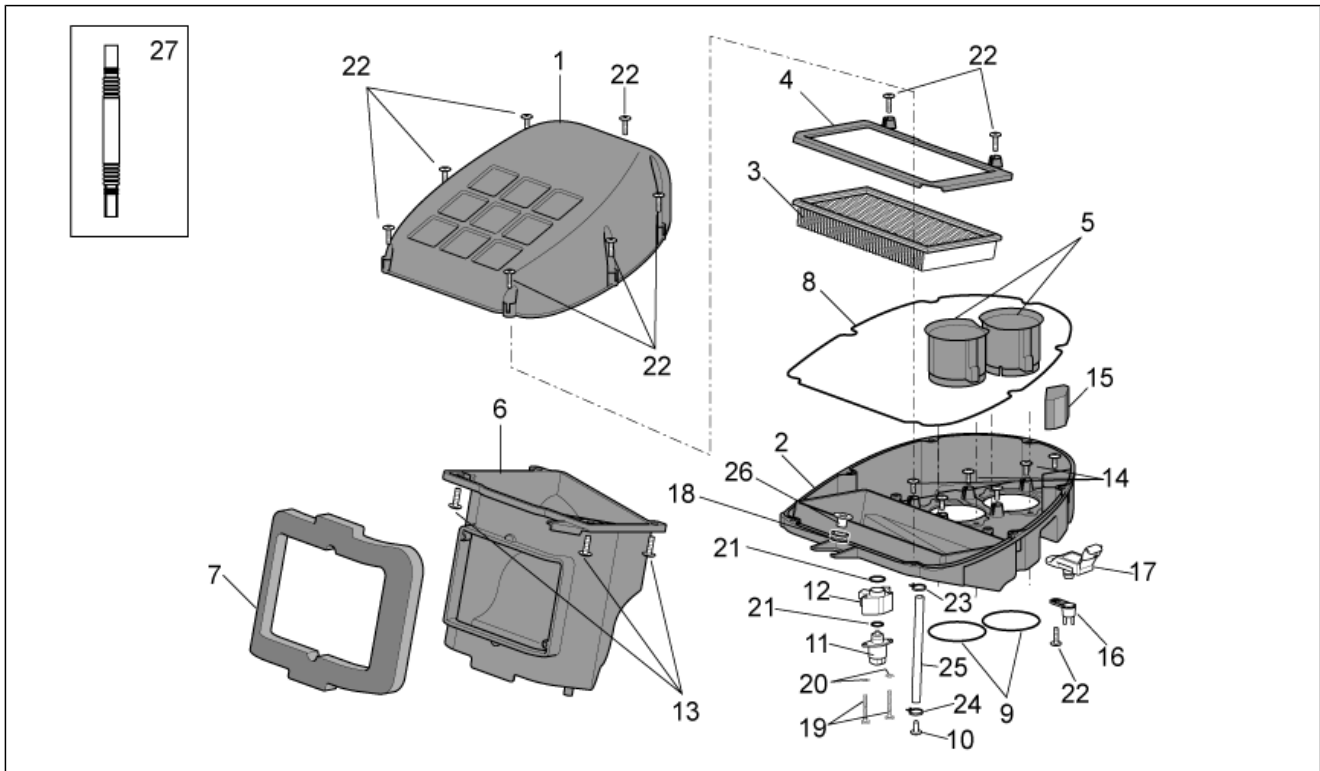

Einheit	RAHMEN
Code	28.37
Beschreibung	Filtergehäuse
Inspektion	1

Pos.	Code	Beschreibung	Menge	Varianten
1	AP8158111	Deckel Filtergehäuse	1	
2	AP8158112	Boden Filtergehäuse	1	
3	AP8104329	Luftfilter	1	
4	AP8104335	Kranzgesims	1	
5	AP8176046	Einlaßöffnung	2	
6	AP8158119	Ansaugkrümmer	1	
7	AP8144456	Dichtung	1	
8	AP8120615	Dichtung D3	1	
9	AP8144581	O-Ring 3231	2	
10	AP8120876	Verschlussschraube	1	
11	AP8124981	Elektromotor Standgaseinstellung	1	
12	AP8149165	Ventil Standgaseinstellung	1	
13	AP8152329	Kreuz.schl.flnschschr. M5x20	4	
14	AP8152246	TBEI Schraube m.Flansch M6x16	6	
15	AP8104525	Filter blow-by	1	
16	AP8144551	Anschluss	1	
17	AP0274055	Druckfühler	2	
18	AP8120030	Gummi	1	
19	AP8150406	Linsenschraube	2	
20	AP8150272	Gebogene Sprengscheibe 5,3x10x0,5	2	
21	AP8220095	O-Ring	2	
22	AP8152329	Kreuz.schl.flnschschr. M5x20	7	
23	AP8101595	Schelle D10,1	1	
24	AP8102377	Schelle D9,1*	1	
25	AP8144038	Kraftstoffleitung 6x10	1	
26	AP8121023	Einstellfeder Scheinwerfer	1	
27	AP8144605	Leitung	1