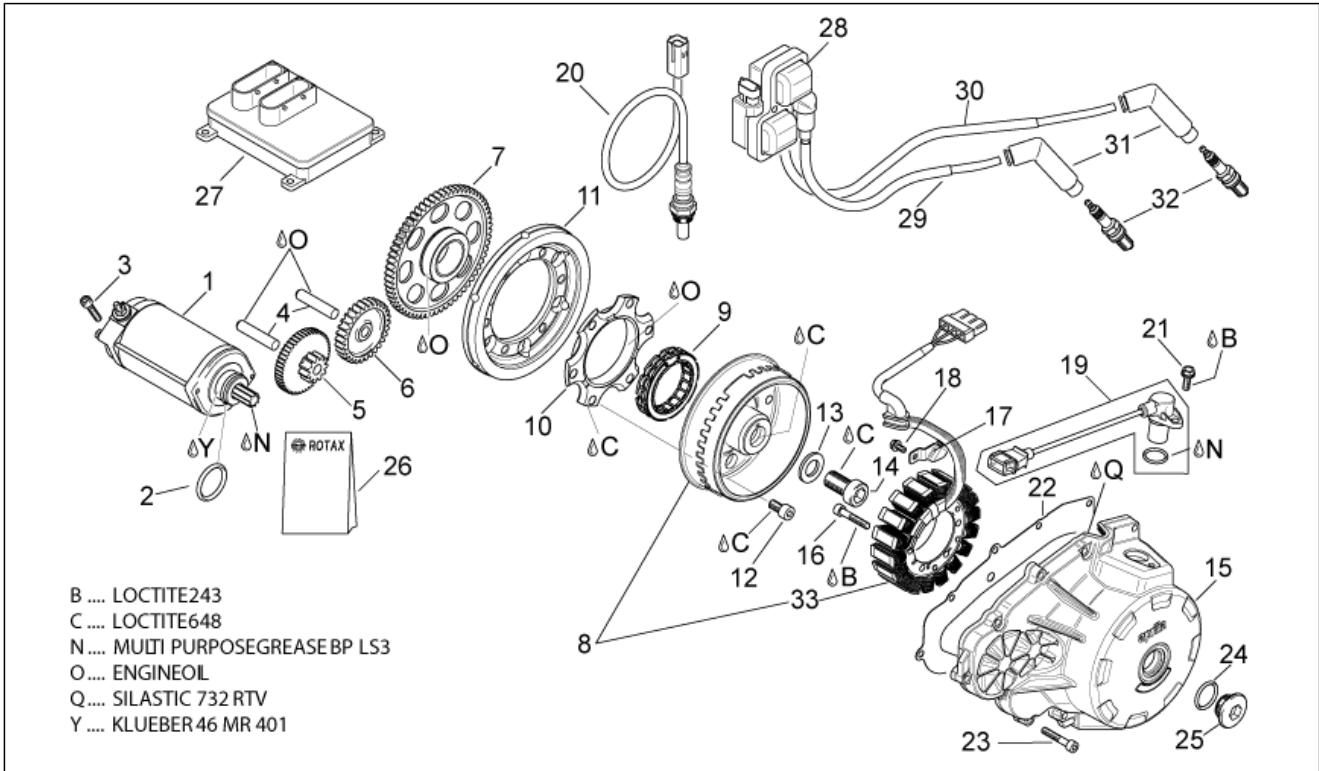

Einheit	MOTOR
Code	29.72
Beschreibung	Zündgruppe
Inspektion	1

Pos.	Code	Beschreibung	Menge	Varianten
1	AP0294356	Anlasser komplett	1	
2	AP0250140	O-Ring 24,4x3,1	1	
3	AP0840882	TCEI Schraube	2	
4	AP0229301	Bolzen M6x50	2	
5	AP0634740	Doppeltes Zahnr.	1	Baujahr:2004[4] 2005[5] 2006[6] 2007[7] 2008[8]
6	AP0634600	Freilaufzahn	1	Baujahr:2004[4] 2005[5] 2006[6] 2007[7] 2008[8]
7	AP0634595	Zahnrad Freilaufzahn z=64	1	
8	AP0296988	Zündung Kpl.	1	
9	AP0659110	Freilaufzahn	1	
10	AP0659550	Flansch Freilaufzahn	1	
11	AP0265045	Gewicht	1	
12	AP0641505	TCEI Schraube	6	
13	AP0627270	Ausgleichscheibe a17	1	
14	AP0241540	TCEI Schraube	1	
15	AP0610705	Zünddeckel	1	
16	AP0241816	TCEI Schraube M6x40	3	
17	AP0251390	Kabelschutz	1	
18	AP0941935	Gew.schr. M5x12	1	
19	AP0966570	Pick-up	1	Baujahr:2005[5] Technische Spezifikation:"Version RSV Mille ""R"" Factory"[FAC]
19	AP0966570	Pick-up	1	Baujahr:2005[5] Technische Spezifikation:"Version RSV Mille ""R""[R]
19	AP0966570	Pick-up	1	Baujahr:2005[5] Technische Spezifikation:"Version RSV Mille ""R""[R]
19	AP0265920	Pick-up	1	Baujahr:2004[4]
19	AP0265920	Pick-up	1	Baujahr:2005[5] Technische Spezifikation:"Version RSV Mille ""R"" Factory"[FAC]
19	AP0966570	Pick-up	1	Baujahr:2005[5]