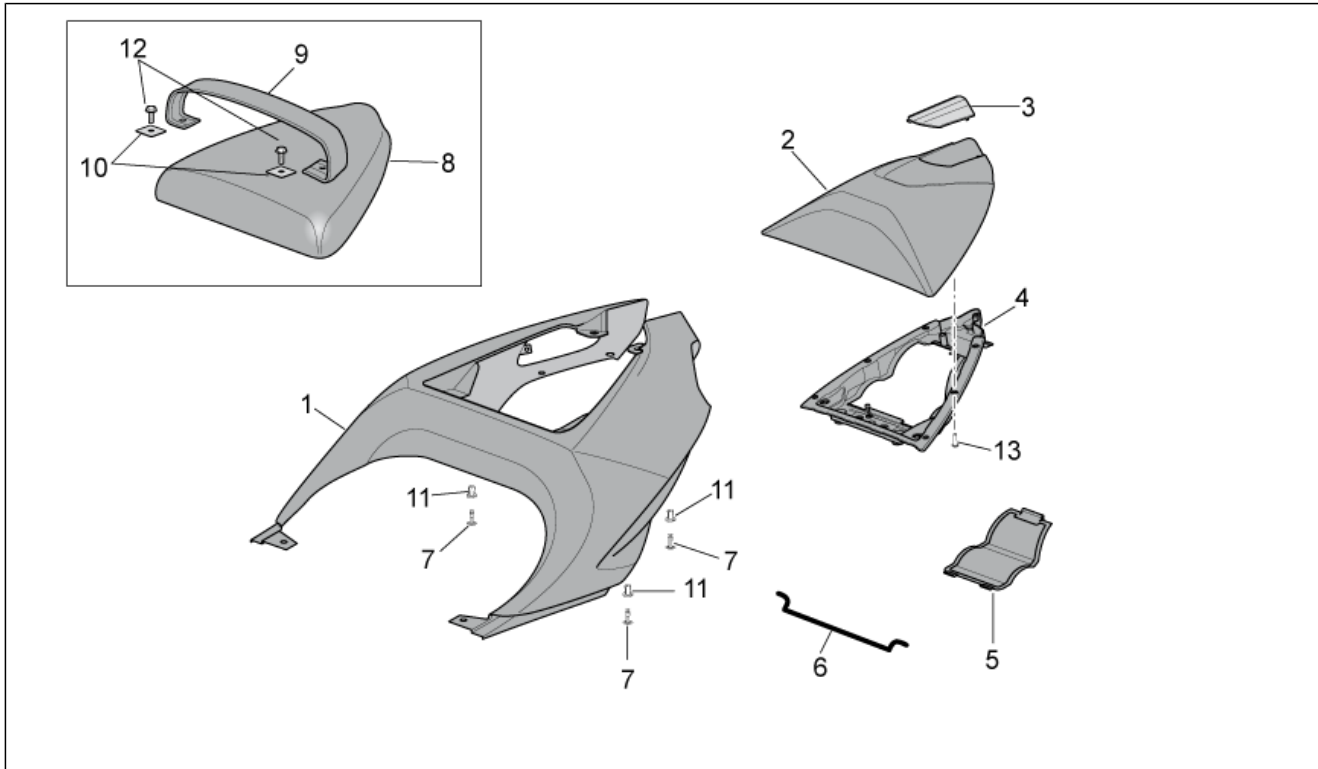

Einheit	RAHMEN
Code	28.25
Beschreibung	R.Kar. - R.verkl. I
Inspektion	1

Pos.	Code	Beschreibung	Menge	Varianten
2	AP8178860	Sitzabdeckung, schwarz	1	Baujahr:2005[5] Farbe:Schwarz Aprilia 2005-2006[a.blk] Technische Spezifikation:"Version RSV Mille ""R"" Factory"[FAC]
2	AP8178032	Sitzabdeckung, rot	1	Baujahr:2004[4] Farbe:Rot Fluo 2004[r] Technische Spezifikation:"Version RSV Mille ""R""[R]
2	AP8797164	Sitzabdeckung kit, silver	1	Baujahr:2005[5] Farbe:Silver Mirror 2005[s.mir] Technische Spezifikation:Siehe Zubehörcatalog[opt] "Version RSV Mille ""R""[R]
2	AP8178115	Sitzabdeckung, durch.	1	Baujahr:2004[4] Technische Spezifikation:"Version RSV Mille Dream ""Schwarz""[DRE]
2	AP8797163	Sitzabdeckung kit, schwarz	1	Baujahr:2005[5] Farbe:Schwarz Aprilia 2005-2006[a.blk] Technische Spezifikation:Siehe Zubehörcatalog[opt] "Version RSV Mille ""R""[R]
2	AP8178961	Sitzabdeckung silver	1	Baujahr:2005[5] Farbe:Silver Mirror 2005[s.mir] Technische Spezifikation:"Version RSV Mille ""R"" Factory"[FAC]
2	AP8178947	Sitzabdeckung, rot	1	Baujahr:2005[5] Farbe:Rot Fluo 2005-2006[r.fluo] Technische Spezifikation:"Version RSV Mille ""R"" Factory"[FAC]
2	AP8158666	Sitzabdeckung, grau	1	Baujahr:2004[4] Farbe:Bleigrau 2004[g] Technische Spezifikation:"Version RSV Mille ""R""[R]
2	AP8178174	Sitzabdeckung, rot	1	Baujahr:2004[4] Farbe:Rot Fluo 2004[r] Technische Spezifikation:"Version RSV Mille ""R"" Factory"[FAC]
2	AP8158143	Sitzabdeckung, schwarz	1	Baujahr:2004[4]