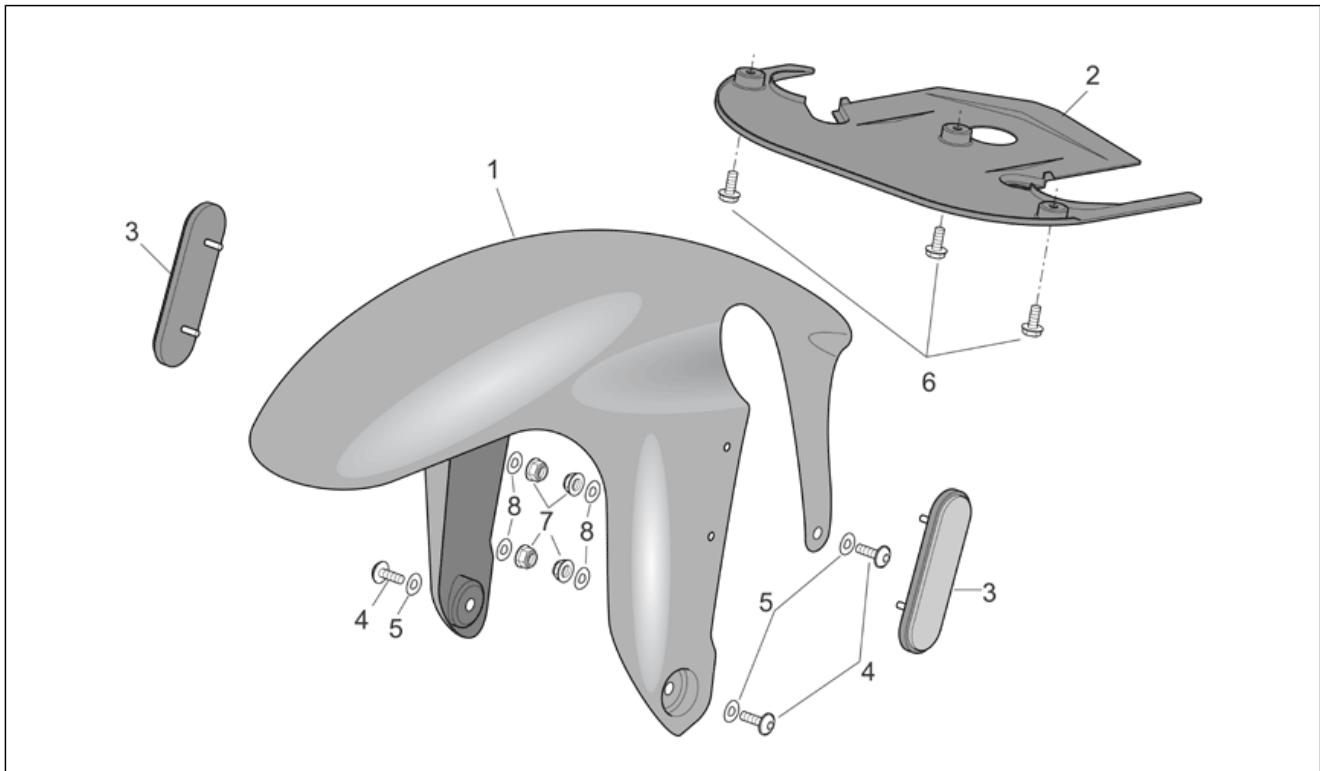

Einheit	RAHMEN
Code	28.19
Beschreibung	Frontaufbau - Vrd. Schutzblech
Inspektion	1

Pos.	Code	Beschreibung	Menge	Varianten
				Land:Australien[AA] B, GR, E, F, I, NL[EU] Japan[JJ] Mexiko[ME] Großbritannien[UK] Farbe:Weiß Aprilia 2006 (t.B.15178)[white] Technische Spezifikation:Einzelteil mit Aufkleber[D] "Version RSV Mille ""R""[R]
1	AP8156359	V. Schutzblech, weiß	1	Baujahr:2008[8] Land:Australien[AA] B, GR, E, F, I, NL[EU] Japan[JJ] Mexiko[ME] Großbritannien[UK] Farbe:Weiß Ice 2008 (t.B.860006)[ice] Technische Spezifikation:Einzelteil mit Aufkleber[D] "Version RSV Mille ""R""[R]
1	AP8156325	V. Schutzblech, rot	1	Baujahr:2007[7] 2008[8] Land:Kanada[CN] Vereinigte Staaten von Amerika[USA] Farbe:Schwarz Aprilia 2005-2006[a.blk] Grau Platinum 2007 (t.B.853154)[grey] Technische Spezifikation:Einzelteil mit Aufkleber[D] "Version RSV Mille ""R""[R]
1	AP8156234	Kotflügel v. schwarz	1	Baujahr:2006[6] Land:Australien[AA] B, GR, E, F, I, NL[EU] Japan[JJ] Mexiko[ME] Großbritannien[UK] Farbe:Schwarz Aprilia 2005-2006[a.blk] Technische Spezifikation:Einzelteil mit Aufkleber[D] "Version RSV Mille ""R""[R]
1	AP8156012	Schutzblech vorn Kohl.	1	Baujahr:2005[5] Land:Australien[AA] B, GR, E, F, I, NL[EU] Japan[JJ] Mexiko[ME] Großbritannien[UK] Technische Spezifikation:"Version RSV Mille ""R"" Factory"[FAC]
1	AP8156041	Schutzblech vorn Kohl.	1	Baujahr:2004[4] Land:Kanada[CN] Vereinigte Staaten von Amerika[USA] Technische Spezifikation:"Version RSV Mille Dream ""Schwarz""[DRE]
1	AP8156354	V. Schutzblech, schwarz	1	Baujahr:2008[8] Land:Kanada[CN] Vereinigte Staaten von Amerika[USA] Farbe:Schwarz Aprilia 2008 (t.B.859822)[black08]