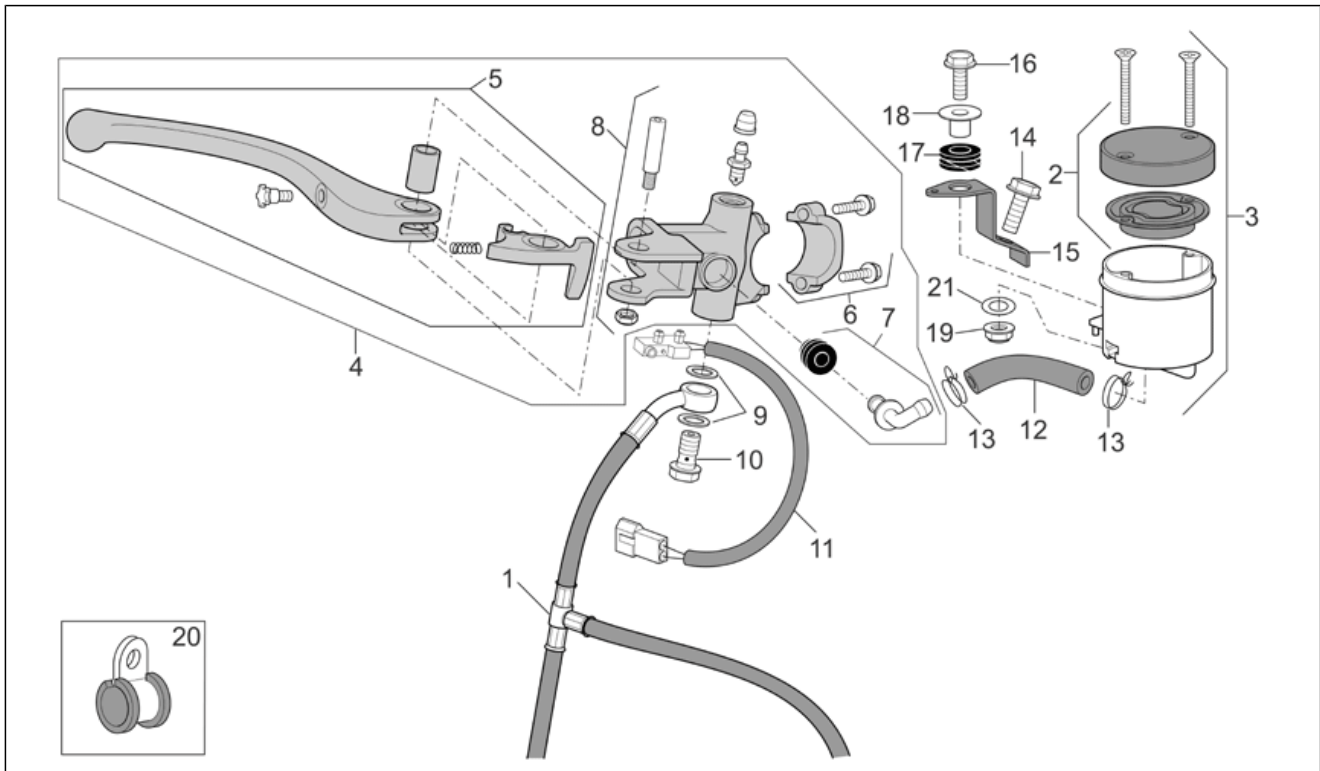

Einheit	RAHMEN
Code	28.32
Beschreibung	Vorderradbremspumpe
Inspektion	1

Pos.	Code	Beschreibung	Menge	Varianten
16	AP8152464	Schraube M6x25	1	Technische Spezifikation:"Version RSV Mille ""R"" Factory"[FAC] "Version RSV Mille ""R""[R] Baujahr:2004[4] Technische Spezifikation:"Version RSV Mille Dream ""Schwarz""[DRE]
17	AP8120030	Gummi	1	
18	AP8221023	T-Buchse	1	
19	AP8150474	Hutmutter Edelstahl M6	1	Baujahr:2006[6] 2007[7] 2008[8] Technische Spezifikation:"Version RSV Mille ""R"" Factory"[FAC] "Version RSV Mille ""R""[R]
19	AP8152466	Mutter M6	1	Baujahr:2004[4] Technische Spezifikation:"Version RSV Mille Dream ""Schwarz""[DRE]
19	AP8152299	Selbstsperrende Mutter M6	1	Baujahr:2004[4] 2005[5] Technische Spezifikation:"Version RSV Mille ""R"" Factory"[FAC] "Version RSV Mille ""R""[R]
20	AP8134167	Platte Bremsschlauch	1	
21	AP8150429	Sprengscheibe 6,4x11x0,5*	1	Baujahr:2006[6] 2007[7] 2008[8] Technische Spezifikation:"Version RSV Mille ""R"" Factory"[FAC] "Version RSV Mille ""R""[R]