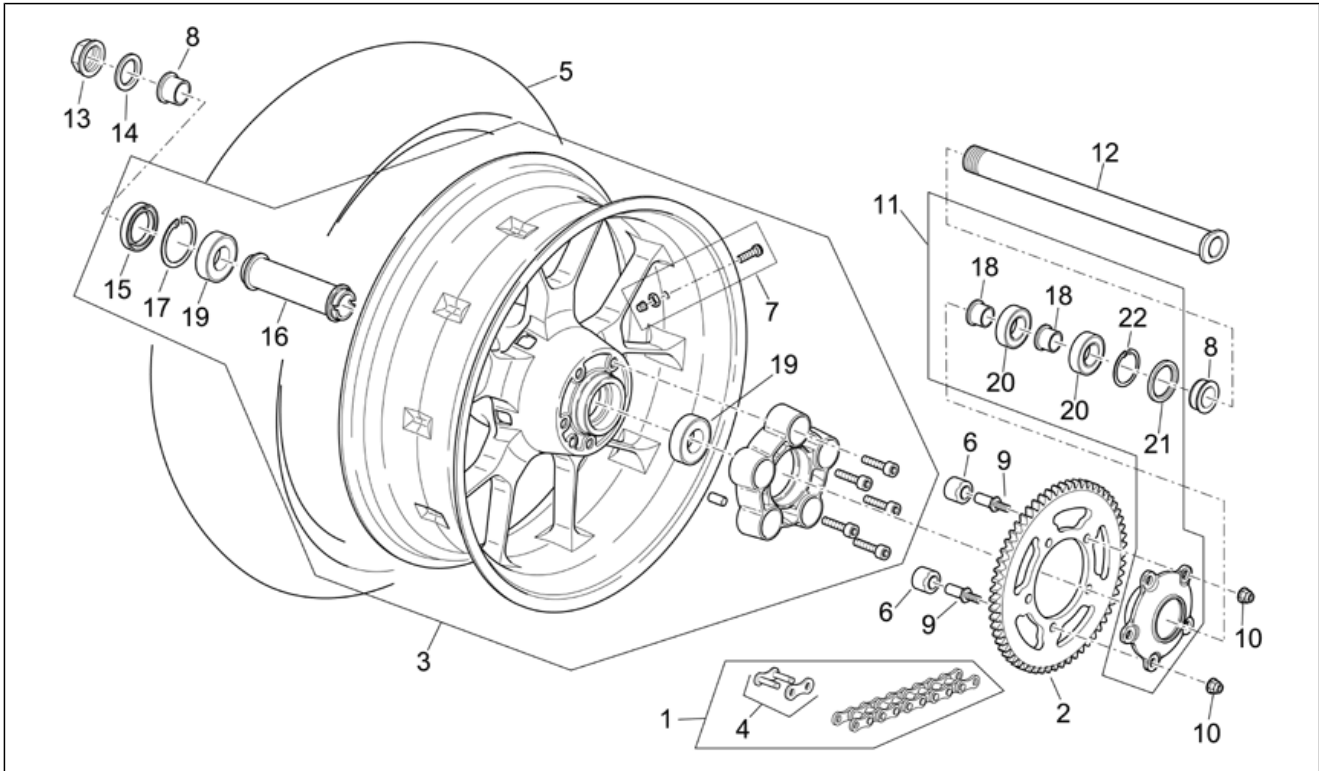

Einheit	RAHMEN
Code	28.48
Beschreibung	Hinterrad Factory - Dream II
Inspektion	1

Pos.	Code	Beschreibung	Menge	Varianten
				Technische Spezifikation:"Version RSV Mille ""R""""[R] Marke ZNL[zn]
17	AP8125788	Seegerring	1	Baujahr:2006[6] Technische Spezifikation:"Version RSV Mille ""R""""[R]
18	AP8125732	elast. Distanzstück	2	Baujahr:2006[6] Technische Spezifikation:"Version RSV Mille ""R""""[R]
19	AP8106806	Lager 6205-2rs1 25x52x15	2	Baujahr:2006[6] Technische Spezifikation:"Version RSV Mille ""R""""[R]
20	AP8110081	Lager 30x55x13	2	Baujahr:2006[6] Technische Spezifikation:"Version RSV Mille ""R""""[R]
21	AP8121213	Gasket ring 38x55x7	1	Baujahr:2006[6] Technische Spezifikation:"Version RSV Mille ""R""""[R]
22	AP8121212	Seegerring für Bohrung d55	1	Baujahr:2006[6] Technische Spezifikation:"Version RSV Mille ""R""""[R]