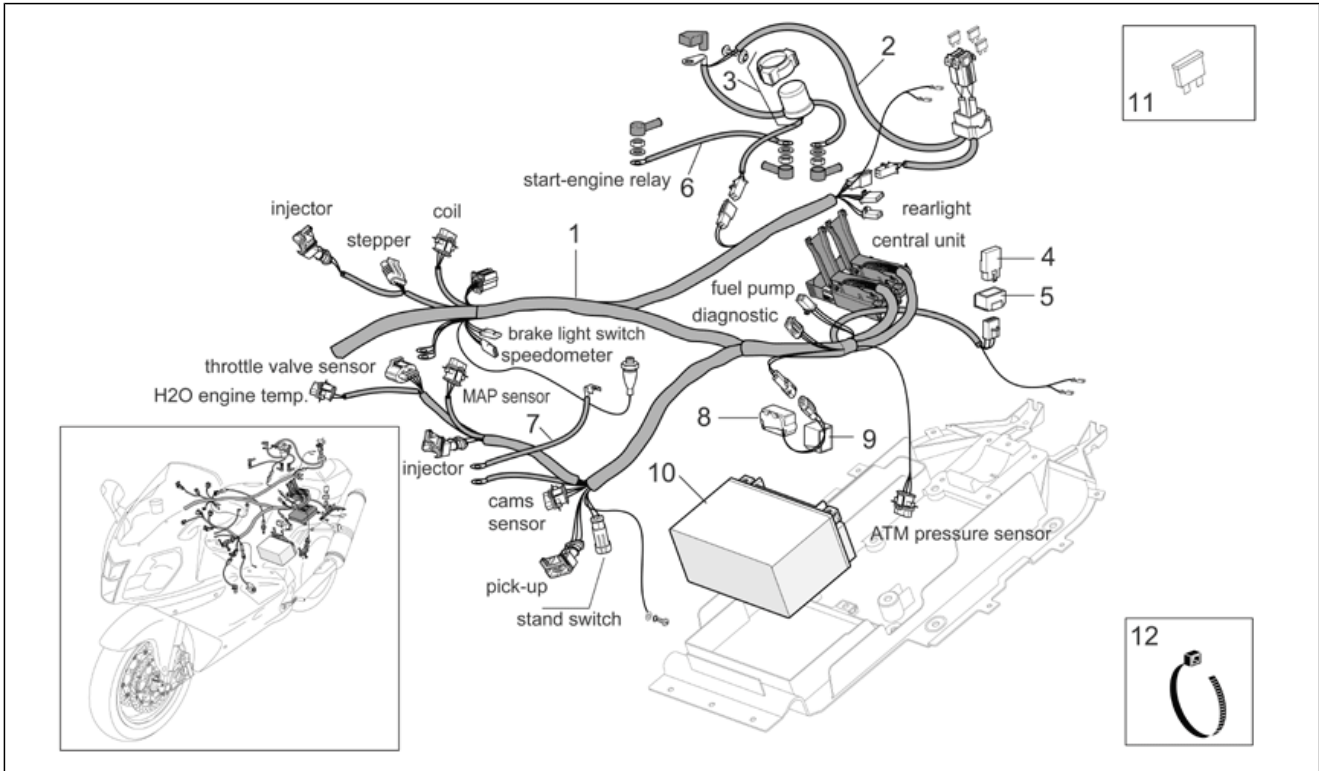

Einheit	RAHMEN
Code	28.54
Beschreibung	Elektrische anlage II
Inspektion	1

Pos.	Code	Beschreibung	Menge	Varianten
1	AP8127150	Hauptverkabelung	1	Baujahr:2005[5] Technische Spezifikation:"Version RSV Mille ""R""[R]
1	AP8127150	Hauptverkabelung	1	Baujahr:2004[4]
1	AP8127635	Hauptverkabelung	1	Baujahr:2005[5] Technische Spezifikation:"Version RSV Mille ""R"" Factory"[FAC]
1	AP8127150	Hauptverkabelung	1	Baujahr:2005[5] Technische Spezifikation:"Version RSV Mille ""R"" Factory"[FAC]
1	AP8127150	Hauptverkabelung	1	Technische Spezifikation:"Version RSV Mille Dream ""Schwarz""[DRE]
1	AP8127635	Hauptverkabelung	1	Baujahr:2004[4]
1	AP8127681	Hauptverkabelung	1	Baujahr:2005[5] Technische Spezifikation:"Version RSV Mille ""R""[R]
1	AP8127635	Hauptverkabelung	1	Baujahr:2005[5] Technische Spezifikation:"Version RSV Mille ""R""[R]
1	AP8127635	Hauptverkabelung	1	Baujahr:2005[5] Technische Spezifikation:"Version RSV Mille ""R""[R]
1	AP8127681	Hauptverkabelung	1	Baujahr:2005[5] Technische Spezifikation:"Version RSV Mille ""R"" Factory"[FAC]
1	AP8127681	Hauptverkabelung	1	Baujahr:2006[6] 2007[7] 2008[8]
2	AP8127148	Verkabelung	1	
3	AP8112927	Zündrelais 12V-150A	1	
4	AP8224462	Zündrelais 12V-30A	3	
5	AP8220283	Gummi *	3	
6	AP8127145	Anlasserkabel	1	
7	AP8127149	Masse-Batteriekabel	1	
8	AP8124266	Neigungsfühler	1	
9	AP8144046	Sensor halter gummi	1	
10	AP8124748	Batterie YTX12-BS	1