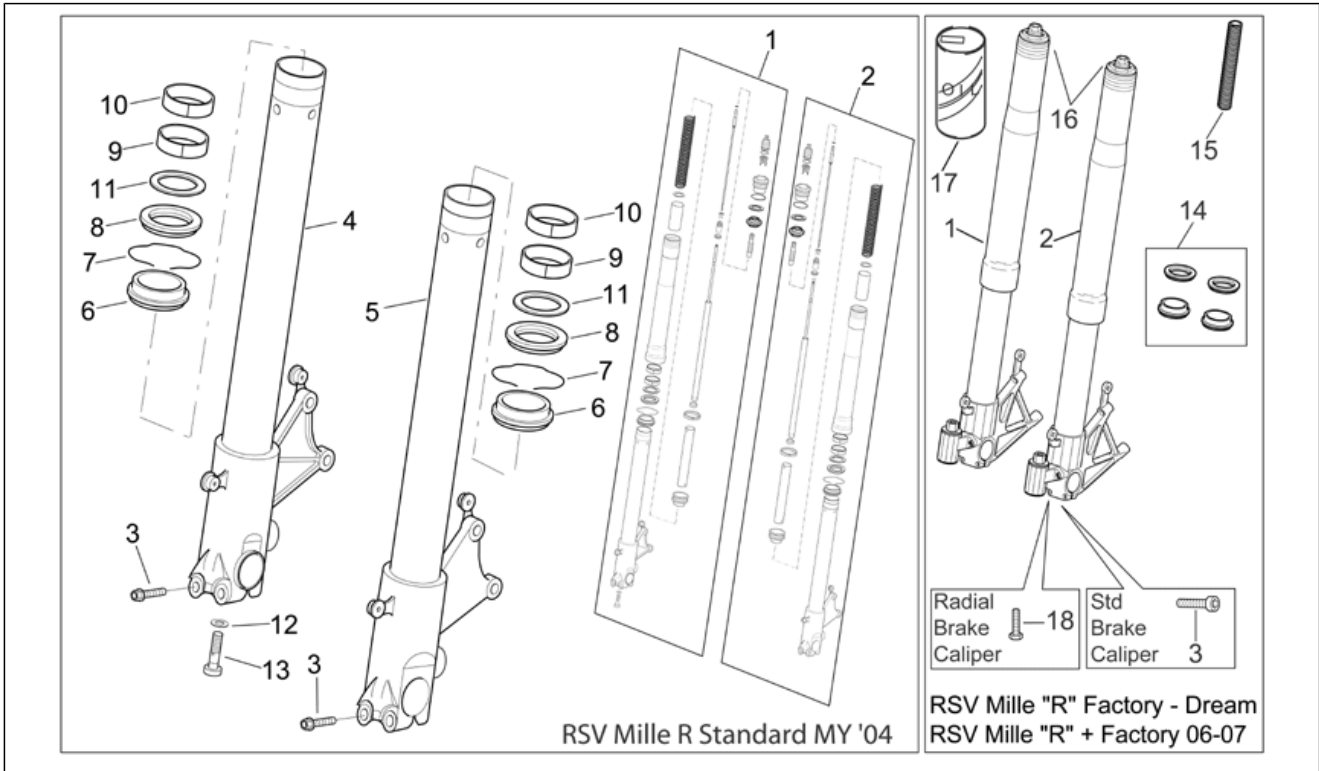

Einheit	RAHMEN
Code	28.13
Beschreibung	Vorderradgabel II
Inspektion	1

Pos.	Code	Beschreibung	Menge	Varianten
				Technische Spezifikation:"Version RSV Mille ""R""""[R] Für Standardbremsattel[sc]
8	AP8123825	Ölabstreifring	2	Baujahr:2004[4] Technische Spezifikation:"Version RSV Mille ""R""""[R] Für Standardbremsattel[sc]
9	AP8123827	Buchse D.47,1xd.43xh.20	2	Baujahr:2004[4] Technische Spezifikation:"Version RSV Mille ""R""""[R] Für Standardbremsattel[sc]
10	AP8123828	Gleitbuchse D.44,5xd.41,1xh.20	2	Baujahr:2004[4] Technische Spezifikation:"Version RSV Mille ""R""""[R] Für Standardbremsattel[sc]
11	AP8123826	Ring	2	Baujahr:2004[4] Technische Spezifikation:"Version RSV Mille ""R""""[R] Für Standardbremsattel[sc]
12	AP8123811	Spezial-U-scheibe	2	Baujahr:2004[4] Technische Spezifikation:"Version RSV Mille ""R""""[R] Für Standardbremsattel[sc]
13	AP8123812	Schraube M10x1,5	2	Baujahr:2004[4] Technische Spezifikation:"Version RSV Mille ""R""""[R] Für Standardbremsattel[sc]
14	AP8123975	Aust.satz Vorderradgabel	1	Baujahr:2006[6] 2007[7] 2008[8] Technische Spezifikation:Für radial verschraubten Bremsattel[rc]
14	AP8123975	Aust.satz Vorderradgabel	1	Baujahr:2004[4] 2005[5] Technische Spezifikation:"Version RSV Mille Dream ""Schwarz""""[DRE] "Version RSV Mille ""R"""" Factory"[FAC] Für radial verschraubten Bremsattel[rc]
15	AP8163057	Feder	2	Baujahr:2004[4] 2005[5] Technische Spezifikation:"Version RSV Mille Dream ""Schwarz""""[DRE] "Version RSV Mille ""R"""" Factory"[FAC] Für radial verschraubten Bremsattel[rc]
15	AP8163057	Feder	2	Baujahr:2006[6] 2007[7] 2008[8] Technische Spezifikation:Für radial verschraubten Bremsattel[rc]