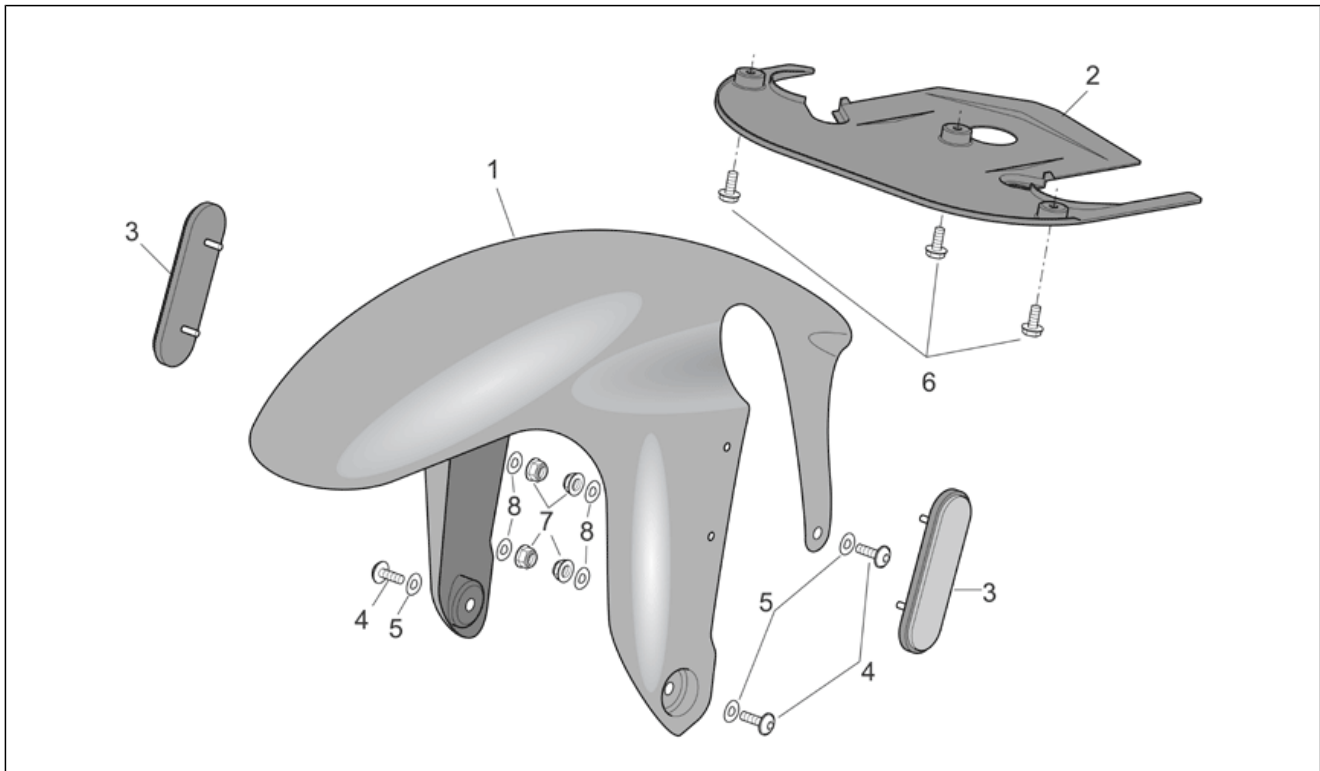

Einheit	RAHMEN
Code	28.19
Beschreibung	Frontaufbau - Vrd. Schutzblech
Inspektion	1

Pos.	Code	Beschreibung	Menge	Varianten
				Technische Spezifikation: Einzelteil mit Aufkleber[D] "Version RSV Mille ""R""[R]
1	AP8156040	V. Schutzblech, schwarz	1	Baujahr:2004[4] Land:Kanada[CN] Vereinigte Staaten von Amerika[USA] Farbe:Schwarz Aprilia '2004[n] Technische Spezifikation:"Version RSV Mille ""R""[R]
1	AP8156093	V. Schutzblech, rot	1	Baujahr:2004[4] Land:Australien[AA] B, GR, E, F, I, NL[EU] Japan[JJ] Mexiko[ME] Großbritannien[UK] Farbe:Rot Fluo 2004[r] Technische Spezifikation:"Version RSV Mille ""R""[R]
1	AP8156012	Schutzblech vorn Kohl.	1	Baujahr:2004[4] Land:Australien[AA] B, GR, E, F, I, NL[EU] Japan[JJ] Mexiko[ME] Großbritannien[UK] Technische Spezifikation:"Version RSV Mille Dream ""Schwarz""[DRE]
1	AP8156243	V. Schutzblech, rot	1	Baujahr:2006[6] Land:Australien[AA] B, GR, E, F, I, NL[EU] Japan[JJ] Mexiko[ME] Großbritannien[UK] Farbe:Rot Fluo 2005-2006[r:fluo] Technische Spezifikation: Einzelteil mit Aufkleber[D] "Version RSV Mille ""R""[R]
1	AP8156246	Kotflügel v. schwarz	1	Baujahr:2006[6] Land:Kanada[CN] Vereinigte Staaten von Amerika[USA] Farbe:Weiß Aprilia 2006 (t.B.15178)[white] Technische Spezifikation: Einzelteil mit Aufkleber[D] "Version RSV Mille ""R""[R]
1	AP8156031	V. Schutzblech, schwarz	1	Baujahr:2004[4] Land:Australien[AA] B, GR, E, F, I, NL[EU] Japan[JJ] Mexiko[ME] Großbritannien[UK] Farbe:Schwarz Aprilia '2004[n] Technische Spezifikation:"Version RSV Mille ""R""[R]
1	AP8156186	Schutzblech vorn Kohl.	1	Baujahr:2006[6] 2007[7] 2008[8] Land:Kanada[CN] Vereinigte Staaten von Amerika[USA]