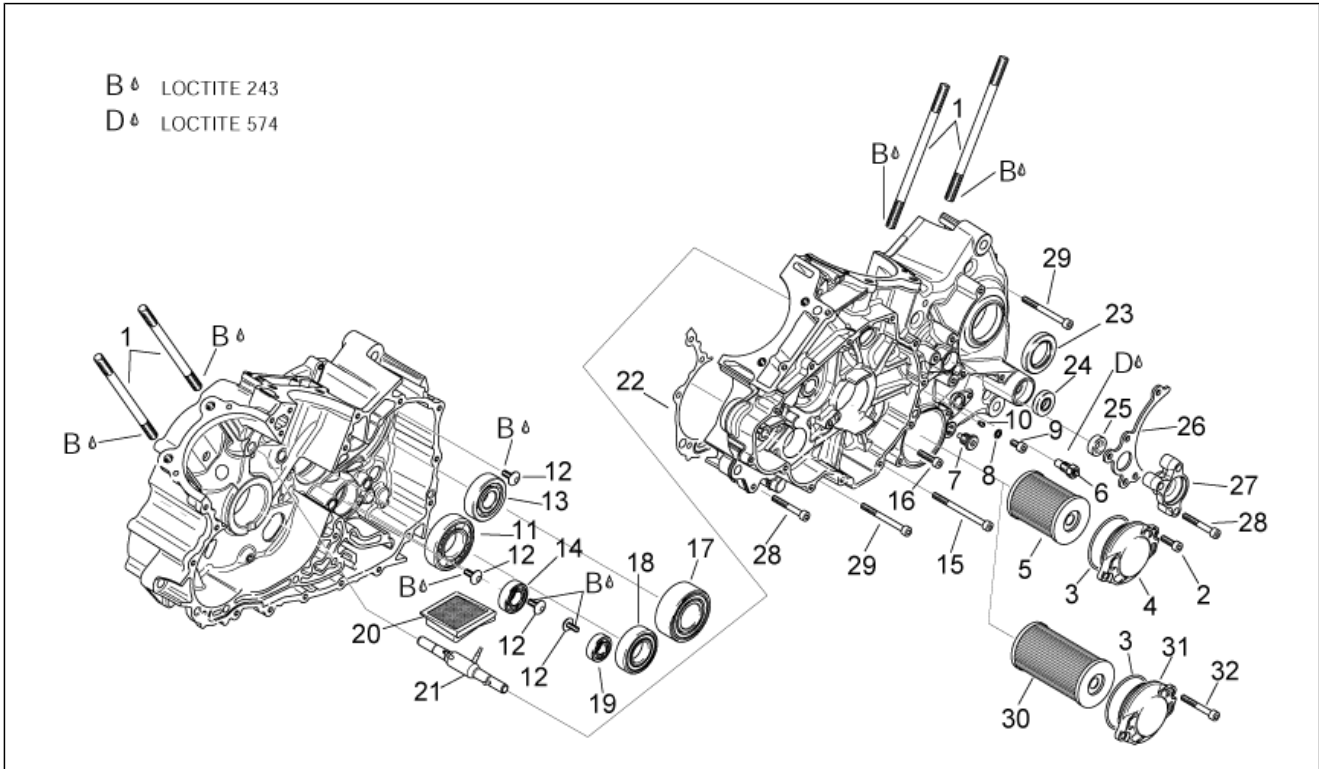

Einheit	MOTOR
Code	29.58
Beschreibung	Gehäuse II
Inspektion	1

Pos.	Code	Beschreibung	Menge	Varianten
28	AP0241821	TCEI Schraube M6x45	8	
29	AP0241261	TCEI Schraube	13	
30	AP0956745	Ölfiltreinsatz	1	
31	AP0610233	Ölfilterdeckel	1	
32	AP0840880	TCEI Schraube M6x30	2