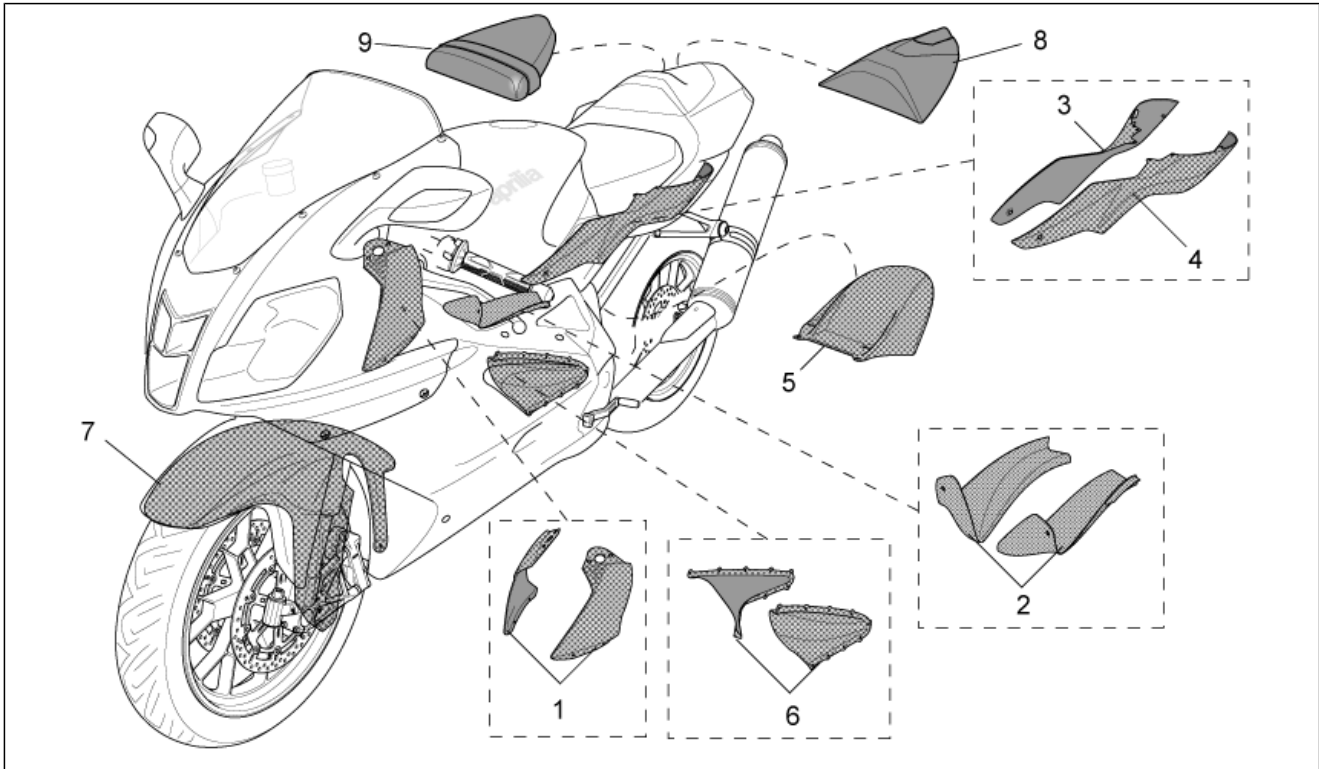

Einheit	ZUBEHÖR
Code	30.02
Beschreibung	Acc. - Spez. Verkleidungsteile
Inspektion	1

Pos.	Code	Beschreibung	Menge	Varianten
1	AP8796782	Deflektor-Paar Carb.	1	Technische Spezifikation:Zubehör[A] "Version RSV Mille ""R""[R]
2	AP8796780	Vo.Verschl.ob.- Paar Carb.	1	Technische Spezifikation:Zubehör[A] "Version RSV Mille ""R""[R]
3	AP8796784	Re.Seitenteil Carb.	1	Baujahr:2004[4] 2005[5] Technische Spezifikation:Zubehör[A] "Version RSV Mille ""R""[R]
3	AP8797414	Kl. re. Seitenteil kohl.	1	Baujahr:2006[6] Technische Spezifikation:Zubehör[A] "Version RSV Mille ""R""[R]
4	AP8797413	Kl. li. Seitenteil kohl.	1	Baujahr:2006[6] Technische Spezifikation:Zubehör[A] "Version RSV Mille ""R""[R]
4	AP8796785	Li.Seitenteil Carb.	1	Baujahr:2004[4] 2005[5] Technische Spezifikation:Zubehör[A] "Version RSV Mille ""R""[R]
5	AP8796783	Schutzblech hinten Kohl.	1	Technische Spezifikation:Zubehör[A] "Version RSV Mille ""R""[R]
6	AP851699	Luftabzieher - Paar Carb.	1	Baujahr:2006[6] Technische Spezifikation:Zubehör[A] "Version RSV Mille ""R""[R]
6	AP8796779	Luftabzieher - Paar Carb.	1	Baujahr:2004[4] 2005[5] Technische Spezifikation:Zubehör[A] "Version RSV Mille ""R""[R]
7	AP8797217	Vorderes Schutzblech carb.Radial	1	Baujahr:2005[5] Technische Spezifikation:Zubehör[A] "Version RSV Mille ""R""[R]
7	AP8796055	Schutzblech vorn Kohl.	1	Baujahr:2004[4] Technische Spezifikation:Zubehör[A] "Version RSV Mille ""R""[R]
8	AP8797162	Sitzabdeckung kit, rot	1	Baujahr:2005[5] Farbe:Rot Fluo 2005-2006[r.fluo] Technische Spezifikation:Zubehör[A] "Version RSV Mille ""R""[R]