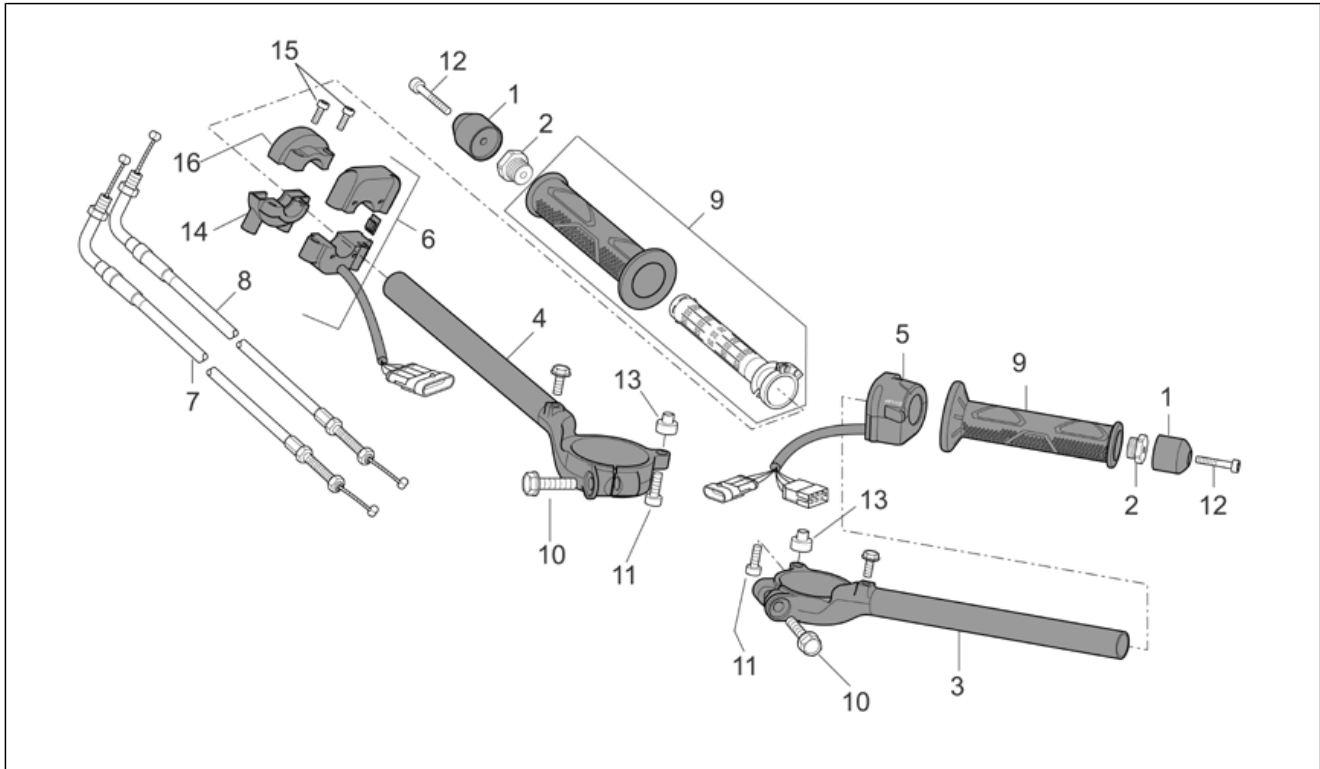

<b>Einheit</b>	RAHMEN
<b>Code</b>	28.30
<b>Beschreibung</b>	Lenkstange - Schaltungen
<b>Inspektion</b>	1

Pos.	Code	Beschreibung	Menge	Varianten
				<b>Technische Spezifikation:</b> "Version RSV Mille ""R"" Factory"[FAC] "Version RSV Mille ""R""[R]
10	AP8152449	Zylinderschraube M8x35	2	<b>Technische Spezifikation:</b> "Version RSV Mille Dream ""Schwarz""[DRE]
10	AP8150543	Zylinderschraube M8x35	2	<b>Baujahr:</b> 2006[6] 2007[7] 2008[8] <b>Technische Spezifikation:</b> "Version RSV Mille ""R"" Factory"[FAC] "Version RSV Mille ""R""[R]
11	AP8150137	TCEI Schraube M6x16	2	<b>Technische Spezifikation:</b> "Version RSV Mille ""R"" Factory"[FAC] "Version RSV Mille ""R""[R]
11	AP8150165	TCEI Schraube M6x25	2	<b>Technische Spezifikation:</b> "Version RSV Mille Dream ""Schwarz""[DRE]
12	AP8152003	TCEI Schraube M6x40	2	<b>Technische Spezifikation:</b> "Version RSV Mille ""R"" Factory"[FAC] "Version RSV Mille ""R""[R]
12	AP8152446	Zylinderschraube M6x40	2	<b>Technische Spezifikation:</b> "Version RSV Mille Dream ""Schwarz""[DRE]
13	AP8221043	Distanzbuchse *	2	<b>Technische Spezifikation:</b> "Version RSV Mille Dream ""Schwarz""[DRE]
14	AP8118566	Gasschaltung V.Bügelbolzen	1	
15	AP8118492	Kappenschraube	2	
16	AP8118567	Gasschaltung H.Bügelbolzen	1	