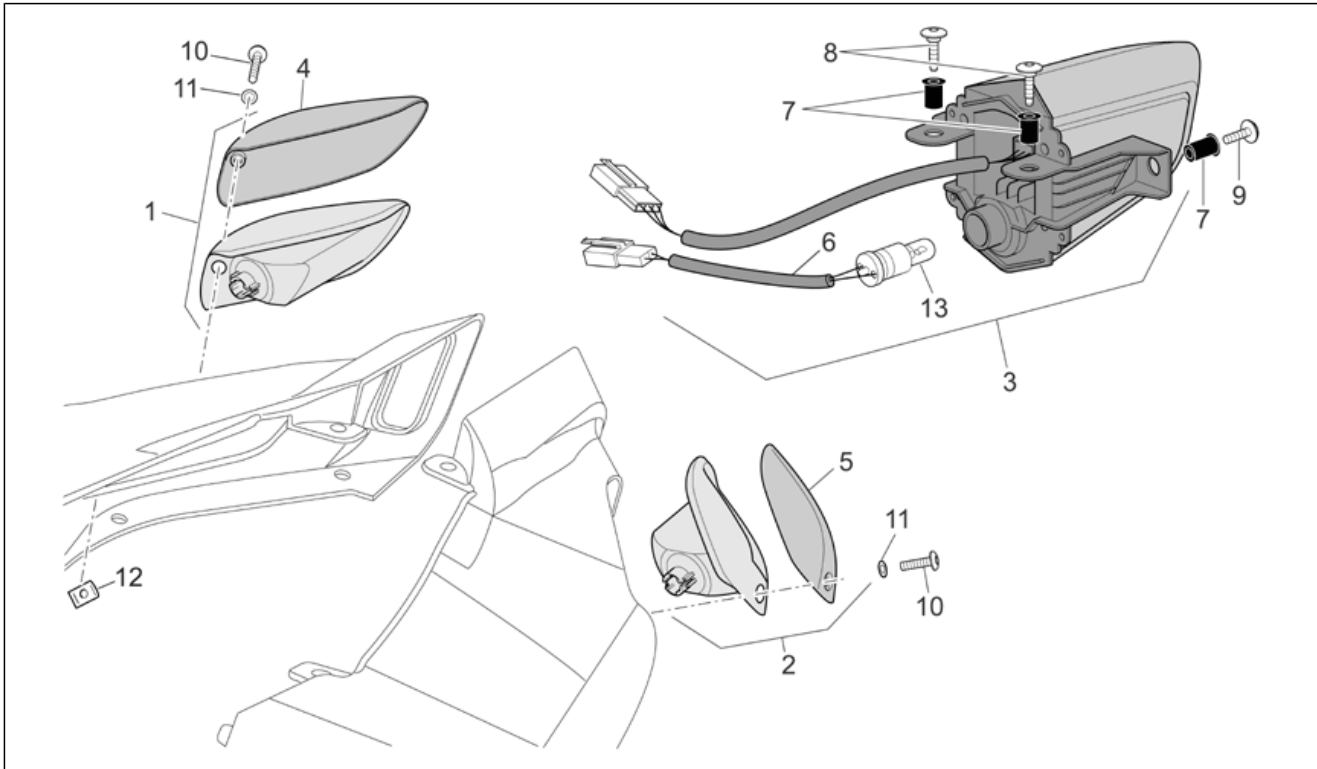

Einheit	RAHMEN
Code	28.52
Beschreibung	Rücklicht
Inspektion	1

Pos.	Code	Beschreibung	Menge	Varianten
1	AP8127683	Blinker	1	Baujahr:2005[5] 2006[6] 2007[7] 2008[8] Land:Australien[AA] B, GR, E, F, I, NL[EU] Japan[JJ] Mexiko[ME] Großbritannien[UK]
1	AP8127284	Rückblinker rechts	1	Baujahr:2005[5] 2006[6] 2007[7] 2008[8] Land:Kanada[CN] Vereinigte Staaten von Amerika[USA]
1	AP8127284	Rückblinker rechts	1	Baujahr:2004[4]
2	AP8127285	Rückblinker links	1	Baujahr:2005[5] 2006[6] 2007[7] 2008[8] Land:Kanada[CN] Vereinigte Staaten von Amerika[USA]
2	AP8127684	Blinker	1	Baujahr:2005[5] 2006[6] 2007[7] 2008[8] Land:Australien[AA] B, GR, E, F, I, NL[EU] Japan[JJ] Mexiko[ME] Großbritannien[UK]
2	AP8127285	Rückblinker links	1	Baujahr:2004[4]
3	AP8127721	Rücklicht	1	Baujahr:2006[6] 2007[7] Land:Australien[AA] B, GR, E, F, I, NL[EU] Japan[JJ] Mexiko[ME] Großbritannien[UK]
3	AP8127682	Heckscheinw. transparentes Glas	1	Baujahr:2005[5] Land:Australien[AA] B, GR, E, F, I, NL[EU] Japan[JJ] Mexiko[ME] Großbritannien[UK]
3	AP8127153	Heckscheinw. rotes Glas	1	Baujahr:2004[4] Land:Australien[AA] B, GR, E, F, I, NL[EU] Japan[JJ] Mexiko[ME] Großbritannien[UK]
3	AP8127723	Rücklicht	1	Baujahr:2006[6] 2007[7] 2008[8] Land:Kanada[CN] Vereinigte Staaten von Amerika[USA]
3	AP8127543	Rücklicht	1	Baujahr:2005[5] Land:Kanada[CN] Vereinigte Staaten von Amerika[USA]
4	AP8127701	Transparent lens f.LH-r.RH	1	
4	AP8127597	RH orange lens	1	
5	AP8127598	LH orange lens	1	
5	AP8127702	Transparent lens f.RH-r.LH	1	
6	AP8127599	Kennzeich.leuch.Kabel	1	
7	AP8120531	Gummi mit Einsatz	4	
8	AP8152298	TBEI Schraube m.Flansch M5x16	2