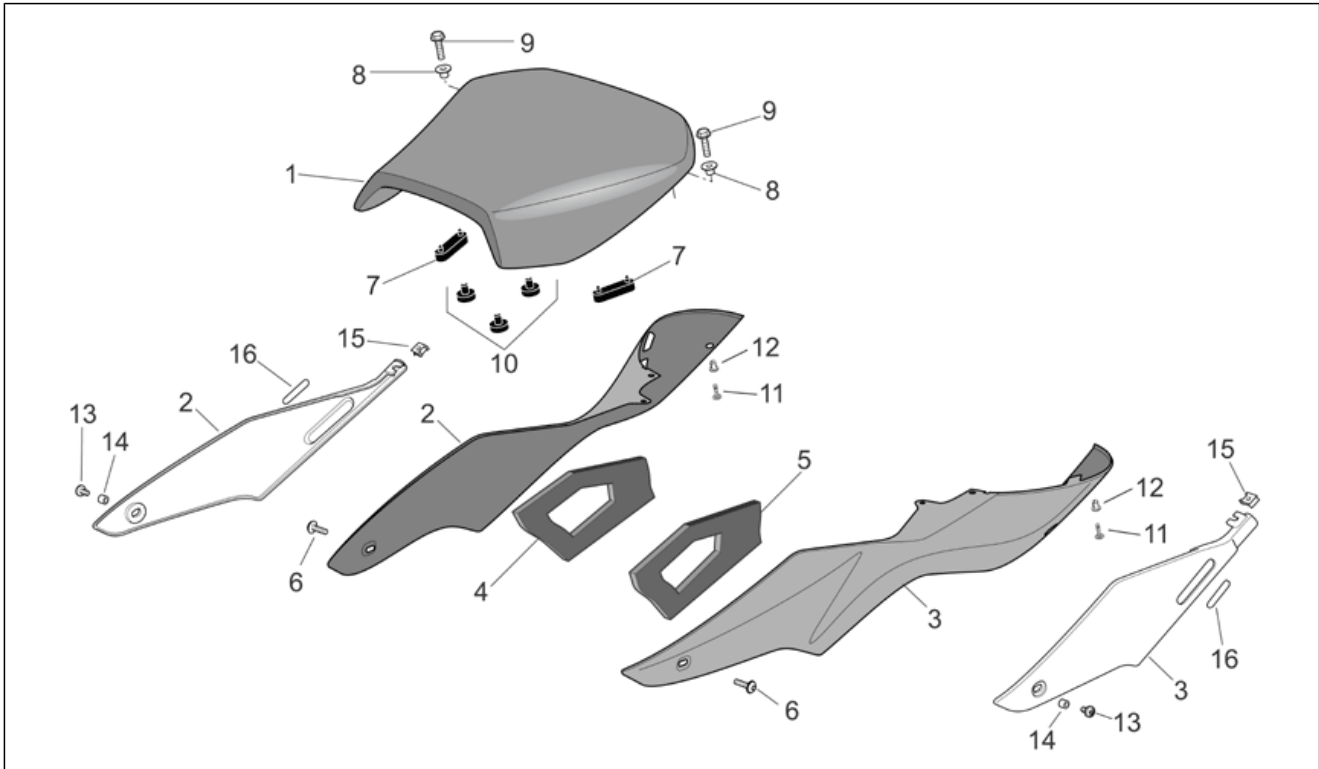

Einheit	RAHMEN
Code	28.24
Beschreibung	Sitz
Inspektion	1

Pos.	Code	Beschreibung	Menge	Varianten
2	AP8178759	Seitenteil rechts Kohl.	1	Baujahr:2005[5] Technische Spezifikation:"Version RSV Mille ""R"" Factory"[FAC]
2	AP8184356	R.Seitenteil, rot	1	Baujahr:2007[7] Farbe:Bol D'or 2007 (t.B.853155)[bol dor] Technische Spezifikation:"Version RSV Mille ""R""[R]
2	AP8179429	Seitenteil r.V. grau	1	Baujahr:2008[8] Farbe:Schwarz Aprilia 2008 (t.B.859822)[black08] Grau Platinum 2007 (t.B.853154)[grey] Technische Spezifikation:"Version RSV Mille ""R""[R]
2	AP8179417	Re.Seitenteil schwarz lack.	1	Baujahr:2008[8] Farbe:Blau Planet 2008 (t.B.860005)[blu] Weiß Ice 2008 (t.B.860006)[ice] Technische Spezifikation:"Version RSV Mille ""R""[R]
2	AP8158139	Seitenteil rechts Kohl.	1	Baujahr:2005[5] Technische Spezifikation:"Version RSV Mille ""R"" Factory"[FAC]
3	AP8178760	Seitenteil links Kohlen.	1	Baujahr:2005[5] Technische Spezifikation:"Version RSV Mille ""R"" Factory"[FAC]
3	AP8158140	Seitenteil links Kohlen.	1	Baujahr:2004[4] Technische Spezifikation:"Version RSV Mille ""R"" Factory"[FAC]
3	AP8158140	Seitenteil links Kohlen.	1	Baujahr:2004[4] Technische Spezifikation:"Version RSV Mille ""R"" Factory"[FAC]
3	AP8178760	Seitenteil links Kohlen.	1	Baujahr:2005[5] Technische Spezifikation:"Version RSV Mille ""R"" Factory"[FAC]
3	AP8179430	Seitenteil l.V. grau	1	Baujahr:2006[6] Technische Spezifikation:"Version RSV Mille ""R""[R]
3	AP8158140	Seitenteil links Kohlen.	1	Baujahr:2005[5] Technische Spezifikation:"Version RSV Mille ""R"" Factory"[FAC]