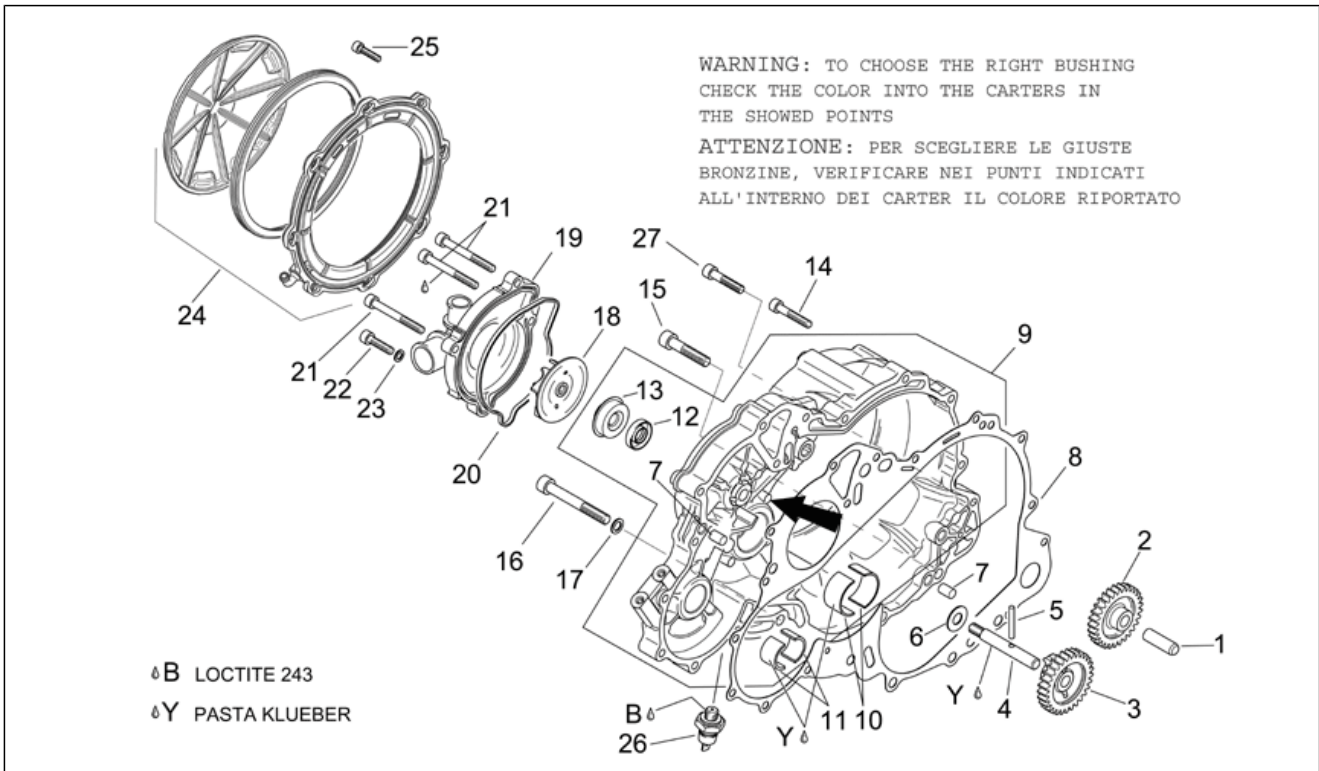

Einheit	MOTOR
Code	29.71
Beschreibung	Wasserpumpenritzel
Inspektion	1

Pos.	Code	Beschreibung	Menge	Varianten
25	AP0240181	TCEI Schraube	8	Technische Spezifikation:"Version RSV Mille ""R"" Factory"[FAC] "Version RSV Mille ""R""[R]
26	AP0956169	Öldruckschalter	1	
27	AP0241761	TCEI Schraube	1