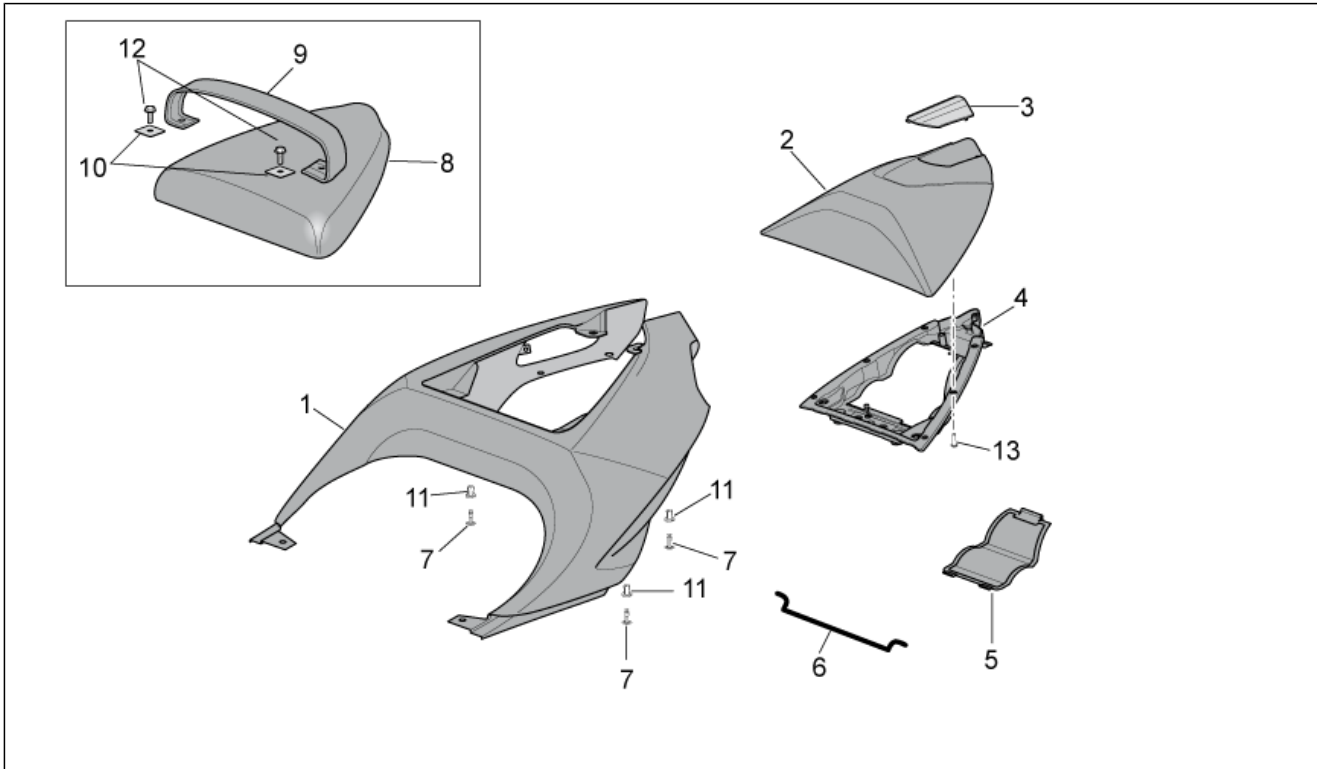

Einheit	RAHMEN
Code	28.25
Beschreibung	R.Kar. - R.verkl. I
Inspektion	1

Pos.	Code	Beschreibung	Menge	Varianten
				Farbe:Schwarz Aprilia '2004[n] Technische Spezifikation:"Version RSV Mille ""R"" Factory"[FAC]
2	AP8178182	Sitzabdeckung, grau	1	Baujahr:2004[4] Farbe:Bleigrau 2004[g] Technische Spezifikation:"Version RSV Mille ""R"" Factory"[FAC]
3	AP8158912	Abdeckblende	1	Baujahr:2004[4] 2005[5]
4	AP8129321	Grundplatte Sitzabdeckung	1	Baujahr:2004[4] 2005[5]
5	AP8158138	Klappe	1	Baujahr:2004[4] 2005[5]
6	AP8134396	Kraftstoff tankhalter stange	1	Baujahr:2004[4] 2005[5]
7	AP8144616	Kunststoffniet, frau	4	Baujahr:2004[4] 2005[5] Technische Spezifikation:"Version RSV Mille ""R"" Factory"[FAC] "Version RSV Mille ""R""[R]
7	AP8121322	Fixierstift	8	Baujahr:2004[4] 2005[5] Technische Spezifikation:"Version RSV Mille Dream ""Schwarz""[DRE]
8	AP8129330	Soziussitz	1	Baujahr:2004[4] Technische Spezifikation:"Version RSV Mille ""R""[R]
8	AP8129423	Soziussitz	1	Baujahr:2004[4] Technische Spezifikation:"Version RSV Mille Dream ""Schwarz""[DRE]
8	AP8129423	Soziussitz	1	Baujahr:2005[5] Technische Spezifikation:"Version RSV Mille ""R"" Factory"[FAC] "Version RSV Mille ""R""[R]
8	AP8129423	Soziussitz	1	Baujahr:2004[4] Technische Spezifikation:"Version RSV Mille ""R"" Factory"[FAC]
9	AP8129422	Soziusriemen	1	Baujahr:2004[4] Technische Spezifikation:"Version RSV Mille ""R"" Factory"[FAC]
9	AP8129424	Soziusriemen	1	Baujahr:2004[4]