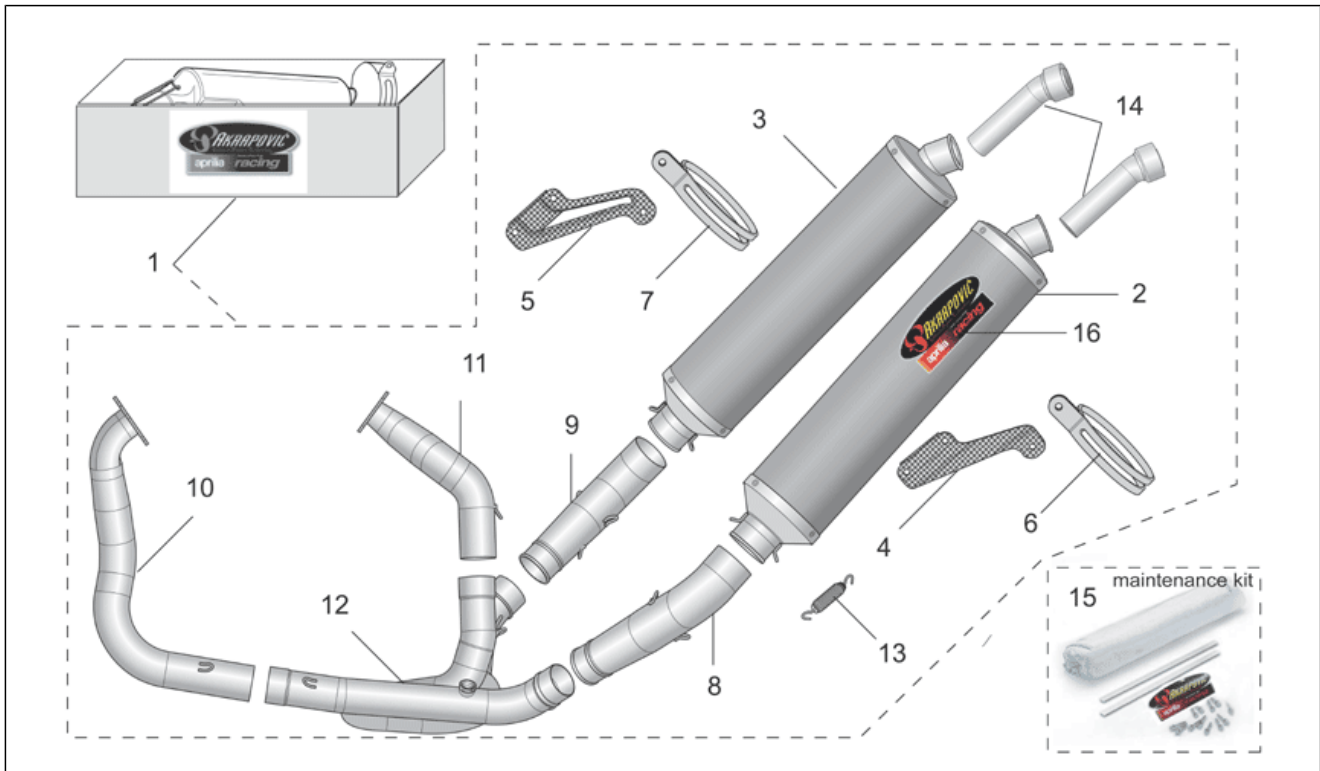

Einheit	ZUBEHÖR
Code	30.04
Beschreibung	Acc. - Tuning Motorteile II
Inspektion	1

Pos.	Code	Beschreibung	Menge	Varianten
1	AP8796999	Kit Auslass kpl. Akrapovic	1	Technische Spezifikation:Zubehör[A] Alle Länder mit Zul.CEE-E1 0489[Om]
2	AP8797156	Auspufftopf links titan	1	Technische Spezifikation:Zubehör[A] Alle Länder mit Zul.CEE-E1 0489[Om]
2	AP8796788	Auspufftopf links Titan	1	Technische Spezifikation:Zubehör[A] Nur Einsatz auf geschlossener Rennstrecke[Circ]
3	AP8796789	Auspufftopf rechts Titan	1	Technische Spezifikation:Zubehör[A] Nur Einsatz auf geschlossener Rennstrecke[Circ]
3	AP8797157	Auspufftopf rechts titan	1	Technische Spezifikation:Zubehör[A] Alle Länder mit Zul.CEE-E1 0489[Om]
4	AP8796790	Linkes bügel Carb.	1	Technische Spezifikation:Zubehör[A]
5	AP8796791	Rechtes bügel Carb.	1	Technische Spezifikation:Zubehör[A]
6	AP8796792	Fixierschelle Schalldämpfer li	1	Technische Spezifikation:Zubehör[A]
7	AP8796793	Fixierschelle Schalldämpfer re	1	Technische Spezifikation:Zubehör[A]
8	AP8796794	Sammelleitung Li.	1	Technische Spezifikation:Zubehör[A]
9	AP8796795	Sammelleitung re.	1	Technische Spezifikation:Zubehör[A]
10	AP8796796	Sammelleitung vorn	1	Technische Spezifikation:Zubehör[A]
11	AP8796797	Sammelleitung hi.	1	Technische Spezifikation:Zubehör[A]
12	AP8796798	Sammelleitung zentr.	1	Technische Spezifikation:Zubehör[A]
13	AP8796519	Feder Auspuffrohre	8	Technische Spezifikation:Zubehör[A]
14	AP8797159	Übersetzung Auslassgruppe Akra.	1	Technische Spezifikation:Zubehör[A] Alle Länder mit Zul.CEE-E1 0489[Om]
15	AP8798000	Bausatz Entlüftungsüberh. Ak.	2	Technische Spezifikation:Zubehör[A] Nur Einsatz auf geschlossener Rennstrecke[Circ]
15	AP8797158	Bausatz Entlüftungsüberh. Ak.	2	Technische Spezifikation:Zubehör[A] Alle Länder mit Zul.CEE-E1 0489[Om]
16	AP8796520	Aufkleber	1	Technische Spezifikation:Zubehör[A] Nur Einsatz auf geschlossener Rennstrecke[Circ]
16	AP8797215	Aufkleber	1	Technische Spezifikation:Zubehör[A] Alle Länder mit Zul.CEE-E1 0489[Om]