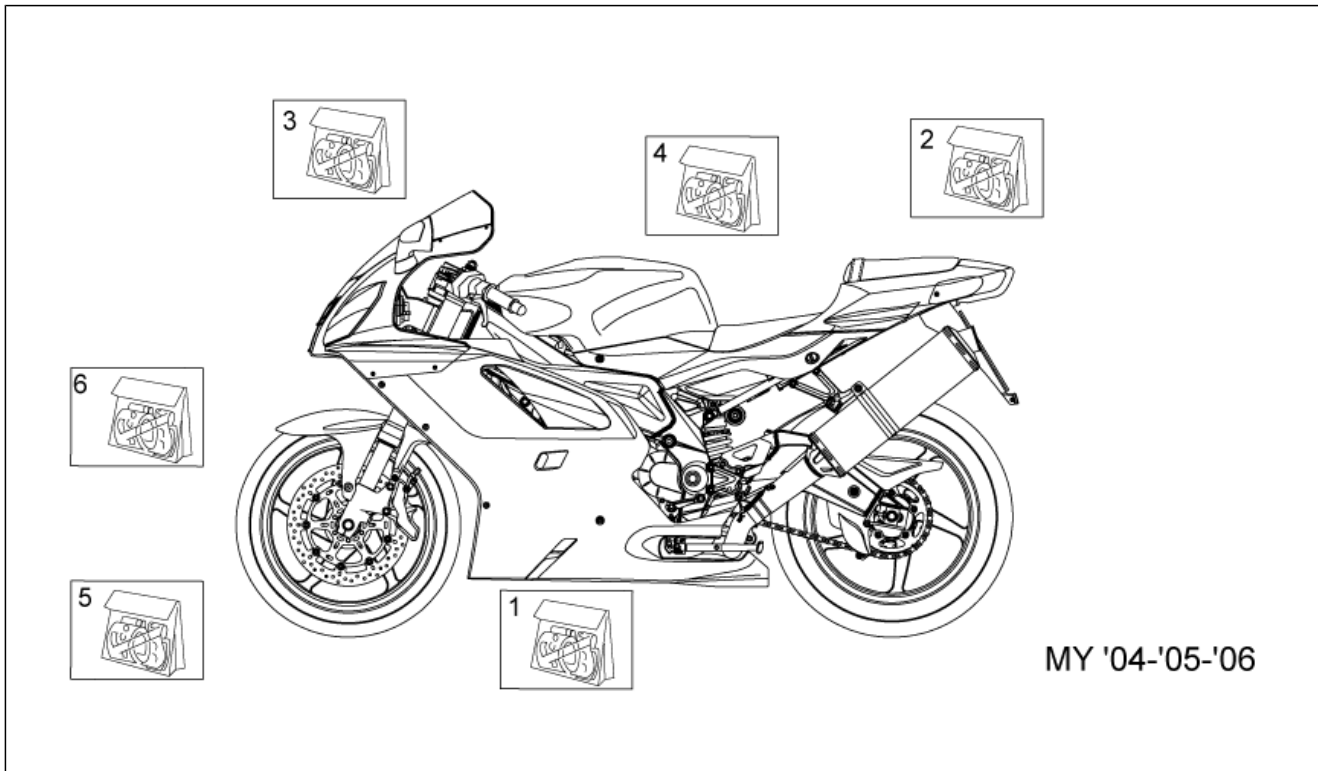

Einheit	RAHMEN
Code	28.76
Beschreibung	Decal My 04-05-06
Inspektion	1

Pos.	Code	Beschreibung	Menge	Varianten
3	AP8166110	Kleinkuppel Deko-Satz	1	Baujahr:2004[4] Farbe:Schwarz Aprilia '2004[n] Technische Spezifikation:"Version RSV Mille ""R"" Factory"[FAC]
3	AP8166114	Kleinkuppel Deko-Satz	1	Baujahr:2004[4] Farbe:Bleigrau 2004[g] Technische Spezifikation:"Version RSV Mille ""R"" Factory"[FAC]
3	AP8166556	Kleinkuppel Deko-Satz	1	Baujahr:2005[5] Farbe:Silver Mirror 2005[s.mir] Technische Spezifikation:"Version RSV Mille ""R"" Factory"[FAC] "Version RSV Mille ""R""""[R]
3	AP8166555	Kleinkuppel Deko-Satz	1	Baujahr:2005[5] Farbe:Schwarz Aprilia 2005-2006[a.blk] Technische Spezifikation:"Version RSV Mille ""R"" Factory"[FAC] "Version RSV Mille ""R""""[R]
3	AP8166176	Kleinkuppel Deko-Satz	1	Baujahr:2004[4] Farbe:Bleigrau 2004[g] Technische Spezifikation:"Version RSV Mille ""R""""[R]
3	AP8166175	Kleinkuppel Deko-Satz	1	Baujahr:2004[4] Farbe:Schwarz Aprilia '2004[n] Technische Spezifikation:"Version RSV Mille ""R""""[R]
3	AP8166177	Kleinkuppel Deko-Satz	1	Baujahr:2004[4] Farbe:Rot Fluo 2004[r] Technische Spezifikation:"Version RSV Mille ""R""""[R]
3	AP8166124	Kleinkuppel Deko-Satz	1	Baujahr:2004[4] Technische Spezifikation:"Version RSV Mille Dream ""Schwarz""[DRE]
3	AP8166118	Kleinkuppel Deko-Satz	1	Baujahr:2004[4] Farbe:Rot Fluo 2004[r] Technische Spezifikation:"Version RSV Mille ""R"" Factory"[FAC]
4	AP8166561	Tank Deko-Satz	1	Baujahr:2005[5] Farbe:Schwarz Aprilia 2005-2006[a.blk]