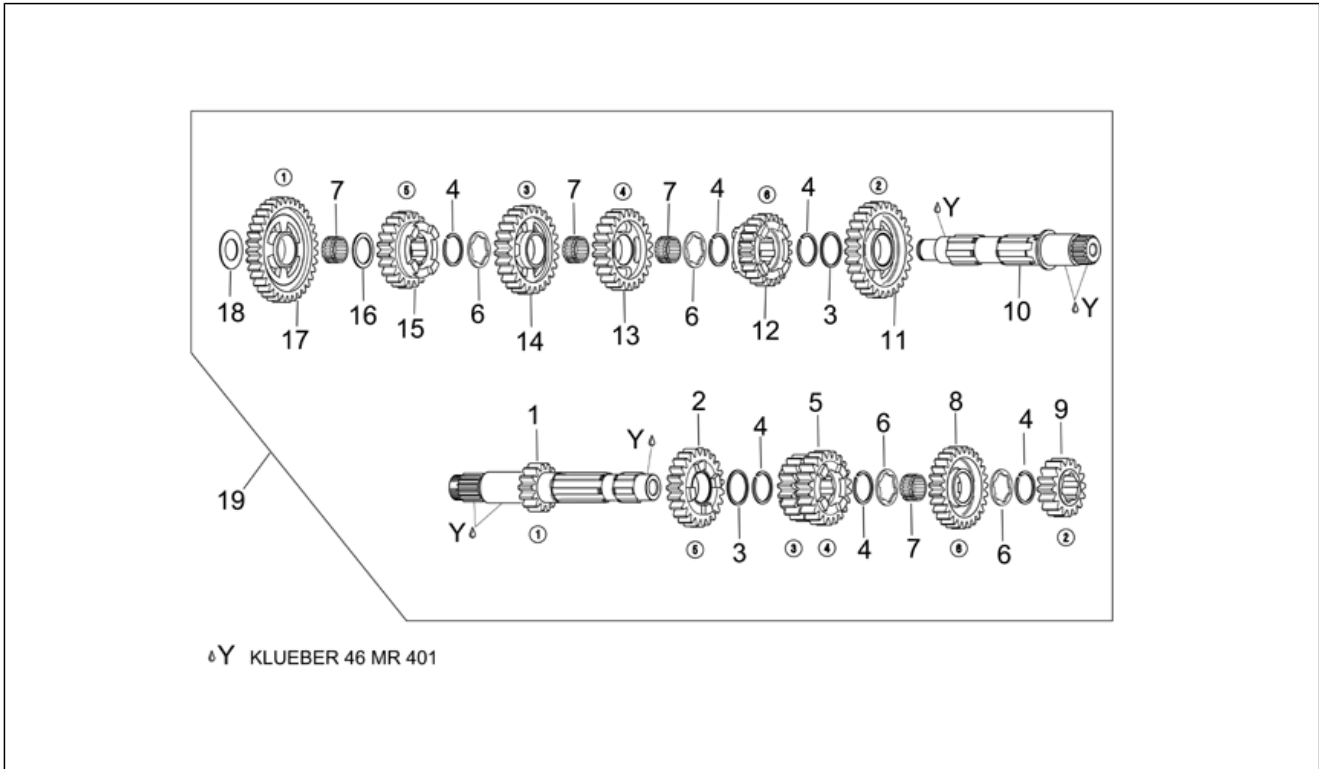

Einheit	MOTOR
Code	29.68
Beschreibung	Schaltgetriebe
Inspektion	1

Pos.	Code	Beschreibung	Menge	Varianten
1	AP0220392	Hauptwelle	1	
2	AP0634697	Zahnrad 5.Hauptwelle	1	
3	AP0627120	Ausgleichscheibe 29,2x33,5	2	
4	AP0245815	Seegerring 28x2	6	
5	AP0634662	Zahnrad 3-4.Hauptwelle	1	
6	AP0627132	Ausgleichscheibe 25,35x34,5	4	
7	AP0632070	Nadelkaefig 25x29x13	4	
8	AP0634712	Zahnrad 6.Hauptwelle	1	
9	AP0634642	Zahnrad 2.Hauptwelle	1	
10	AP0220400	Festrads	1	
11	AP0634657	Zahnrad 2.Vorgelegewelle	1	
12	AP0634721	Zahnrad 6.Vorgelegewelle	1	
13	AP0634670	Zahnrad 4.Vorgelegewelle	1	
14	AP0634682	Zahnrad 3.Vorgelegewelle	1	
15	AP0634702	Zahnrad 5.Vorgelegewelle	1	
16	AP0427106	Ausgleichscheibe 25,3x33,5	1	
17	AP0634622	Zahnrad 1.Vorgelegewelle	1	
18	AP0827110	Ausgleichscheibe 20,5x37x1	1	
19	AP0281223	Schaltgetriebe 6-Gang	1