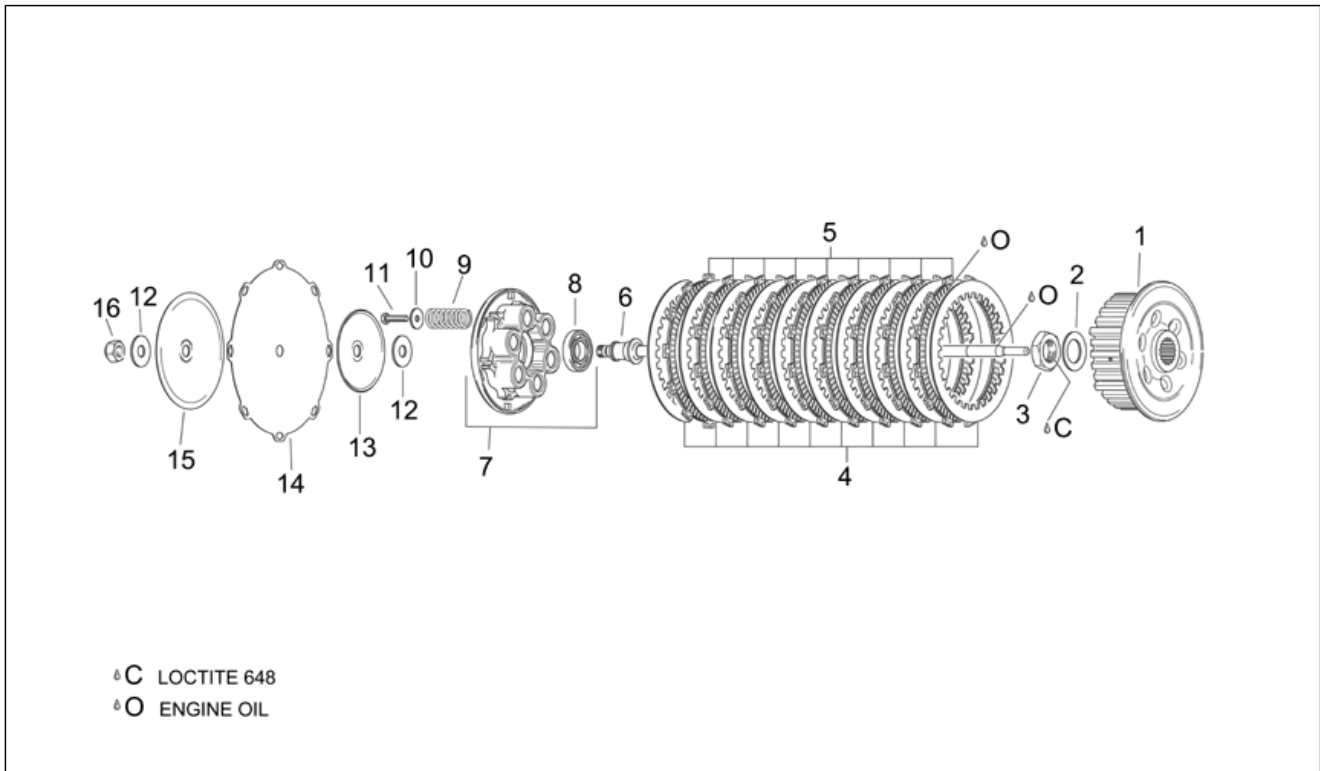

Einheit	MOTOR
Code	29.69
Beschreibung	Kupplung I
Inspektion	1

Pos.	Code	Beschreibung	Menge	Varianten
1	AP0259520	Mitnehmer	1	
2	AP0245830	Sprengscheibe 24,5x40	1	
3	AP0242950	Mutter m24x1,5	1	
4	AP8106915	St.Kupplungsscheiben 10 st.	1	
5	AP0659800	Belaglamelle	9	Baujahr:2006[6] 2007[7] 2008[8]
5	AP8106867	Belaglamelle	1	Baujahr:2004[4] 2005[5]
6	AP0220455	Kupplungswelle Kpl.	1	
7	AP0259517	Federplatte komplett	1	
8	AP0632130	Kugellager 16004	1	
9	AP0239480	Kupplungsfeder	6	
10	AP0627530	Ausgleichscheibe	6	Technische Spezifikation:Bis Motor Nr. 8176296[M3]
10	AP0627535	Ausgleichscheibe	6	Technische Spezifikation:Ab Motor Nr. 8176297[M4]
11	AP0941506	Sechskantschraube	6	
12	AP0227180	Ausgleichscheibe 12,2x32x2	2	
13	AP0627230	Lagerscheibe	1	
14	AP0260890	Membran	1	
15	AP0627280	Druckplatte	1	
16	AP0442130	Mutter m12	1