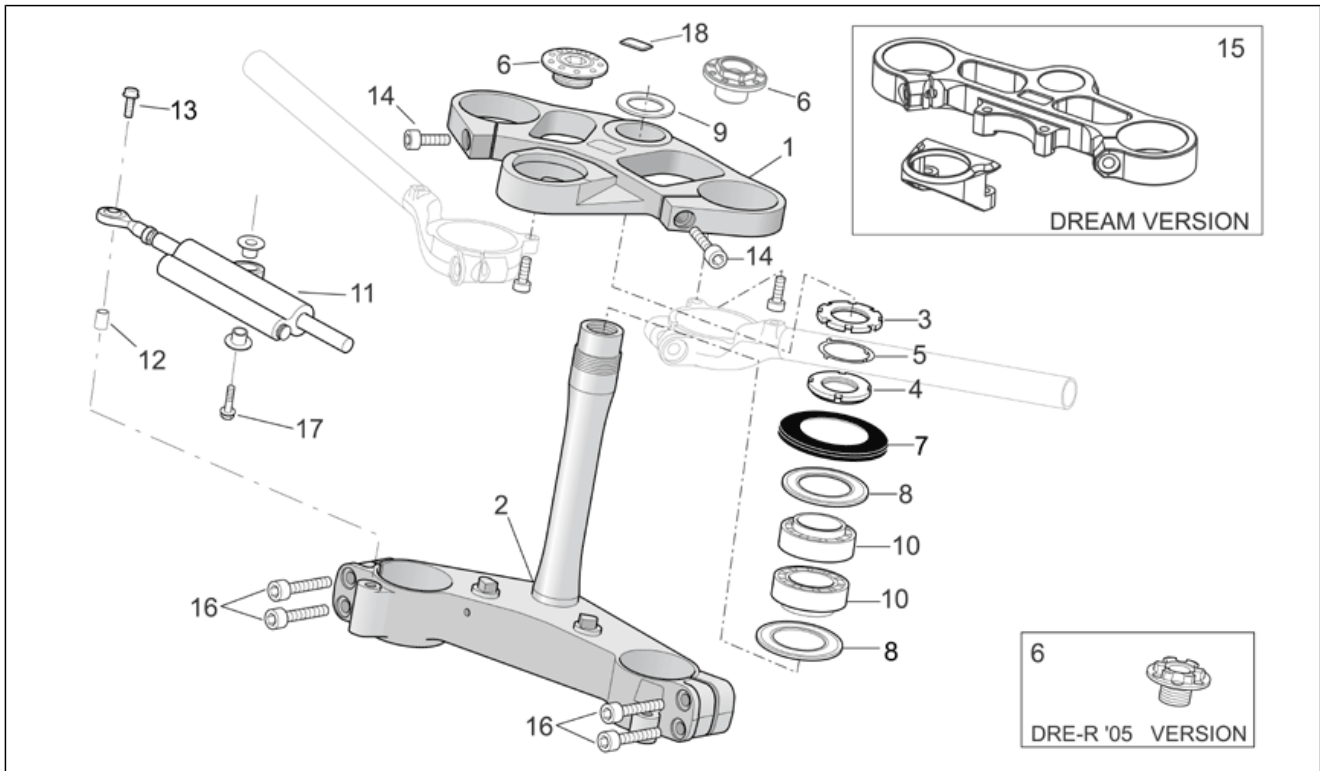

Einheit	RAHMEN
Code	28.11
Beschreibung	Lenkung
Inspektion	1

Pos.	Code	Beschreibung	Menge	Varianten
1	AP8163121	Ob. Gabelplatte	1	Baujahr:2004[4] Technische Spezifikation:"Version RSV Mille ""R""[R]"
1	AP8163562	Ob. Gabelplatte	1	Baujahr:2006[6] 2007[7] 2008[8] Technische Spezifikation:"Version RSV Mille ""R"" Factory"[FAC]"
1	AP8163060	Ob. Gabelplatte	1	Baujahr:2005[5] 2006[6] 2007[7] 2008[8] Technische Spezifikation:"Version RSV Mille ""R""[R]"
1	AP8163060	Ob. Gabelplatte	1	Baujahr:2004[4] 2005[5] Technische Spezifikation:"Version RSV Mille ""R"" Factory"[FAC]"
2	AP8163061	Untere Platte	1	Baujahr:2006[6] 2007[7] 2008[8] Technische Spezifikation:"Version RSV Mille ""R""[R]"
2	AP8163061	Untere Platte	1	Technische Spezifikation:"Version RSV Mille Dream ""Schwarz""[DRE] "Version RSV Mille ""R"" Factory"[FAC]"
2	AP8163122	Untere Platte	1	Baujahr:2004[4] 2005[5] Technische Spezifikation:"Version RSV Mille ""R""[R]"
3	AP8123643	Gegenmutter	1	
4	AP8123642	Nutmutter	1	
5	AP8121207	Sicherheitspl. Lenkung	1	
6	AP8121346	Fixierbuchse ob. Platte	1	Baujahr:2004[4] 2005[5] Technische Spezifikation:"Version RSV Mille ""R""[R]"
6	AP8163170	Fixierbuchse ob. Platte	1	Baujahr:2004[4] 2005[5] Technische Spezifikation:"Version RSV Mille Dream ""Schwarz""[DRE] "Version RSV Mille ""R"" Factory"[FAC]"
6	AP8163170	Fixierbuchse ob. Platte	1	Baujahr:2006[6] 2007[7] 2008[8] Technische Spezifikation:"Version RSV Mille ""R"" Factory"[FAC] "Version RSV Mille ""R""[R]"
7	AP8123644	Staubschutzring	1	Baujahr:2006[6] 2007[7] 2008[8] Technische Spezifikation:"Version RSV Mille ""R"" Factory"[FAC] "Version RSV Mille ""R""[R]"
8	AP8123641	Staubschutzring	2	
9	AP8152442	Scheibe Lenkkopf	1	Baujahr:2006[6] 2007[7] 2008[8]