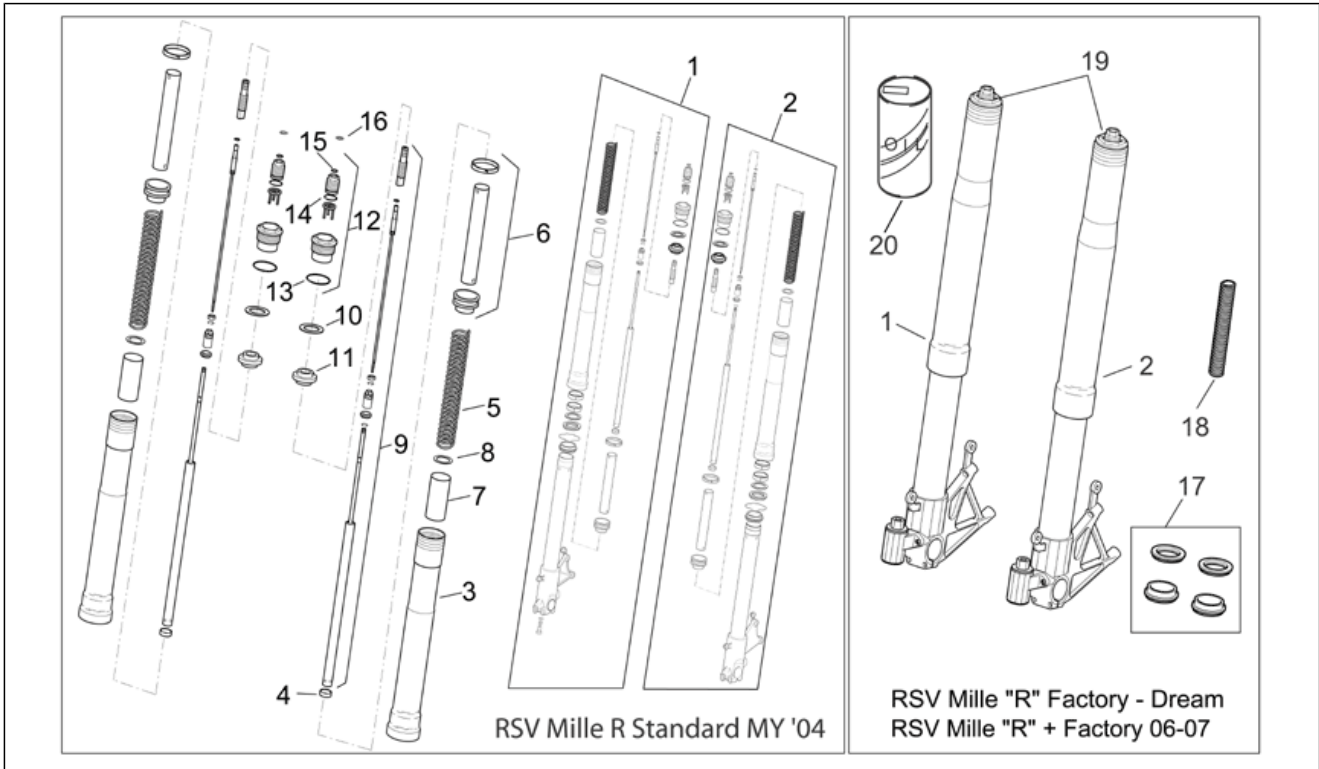

Einheit	RAHMEN
Code	28.12
Beschreibung	Vorderradgabel I
Inspektion	1

Pos.	Code	Beschreibung	Menge	Varianten
				Technische Spezifikation:"Version RSV Mille ""R""""[R] Für Standardbremssattel[sc]
8	AP8123836	Ausgleichscheibe	2	Baujahr:2004[4] Technische Spezifikation:"Version RSV Mille ""R""""[R] Für Standardbremssattel[sc]
9	AP8123830	Pumpenrad kplt.	2	Baujahr:2004[4] Technische Spezifikation:"Version RSV Mille ""R""""[R] Für Standardbremssattel[sc]
10	AP8123816	Ausgleichscheibe	2	Baujahr:2004[4] Technische Spezifikation:"Version RSV Mille ""R""""[R] Für Standardbremssattel[sc]
11	AP8123815	Ring	2	Baujahr:2004[4] Technische Spezifikation:"Version RSV Mille ""R""""[R] Für Standardbremssattel[sc]
12	AP8123833	Versch. Schaft kpl.	2	Baujahr:2004[4] Technische Spezifikation:"Version RSV Mille ""R""""[R] Für Standardbremssattel[sc]
13	AP8123834	O-Ring	2	Baujahr:2004[4] Technische Spezifikation:"Version RSV Mille ""R""""[R] Für Standardbremssattel[sc]
14	AP8123819	O-Ring	2	Baujahr:2004[4] Technische Spezifikation:"Version RSV Mille ""R""""[R] Für Standardbremssattel[sc]
15	AP8123820	O-Ring	2	Baujahr:2004[4] Technische Spezifikation:"Version RSV Mille ""R""""[R] Für Standardbremssattel[sc]
16	AP8123821	Sperring	2	Baujahr:2004[4] Technische Spezifikation:"Version RSV Mille ""R""""[R] Für Standardbremssattel[sc]
17	AP8123975	Aust.satz Vorderradgabel	1	Baujahr:2006[6] 2007[7] 2008[8] Technische Spezifikation:Für radial verschraubten Bremssattel[rc]
17	AP8123975	Aust.satz Vorderradgabel	1	Baujahr:2004[4] 2005[5]