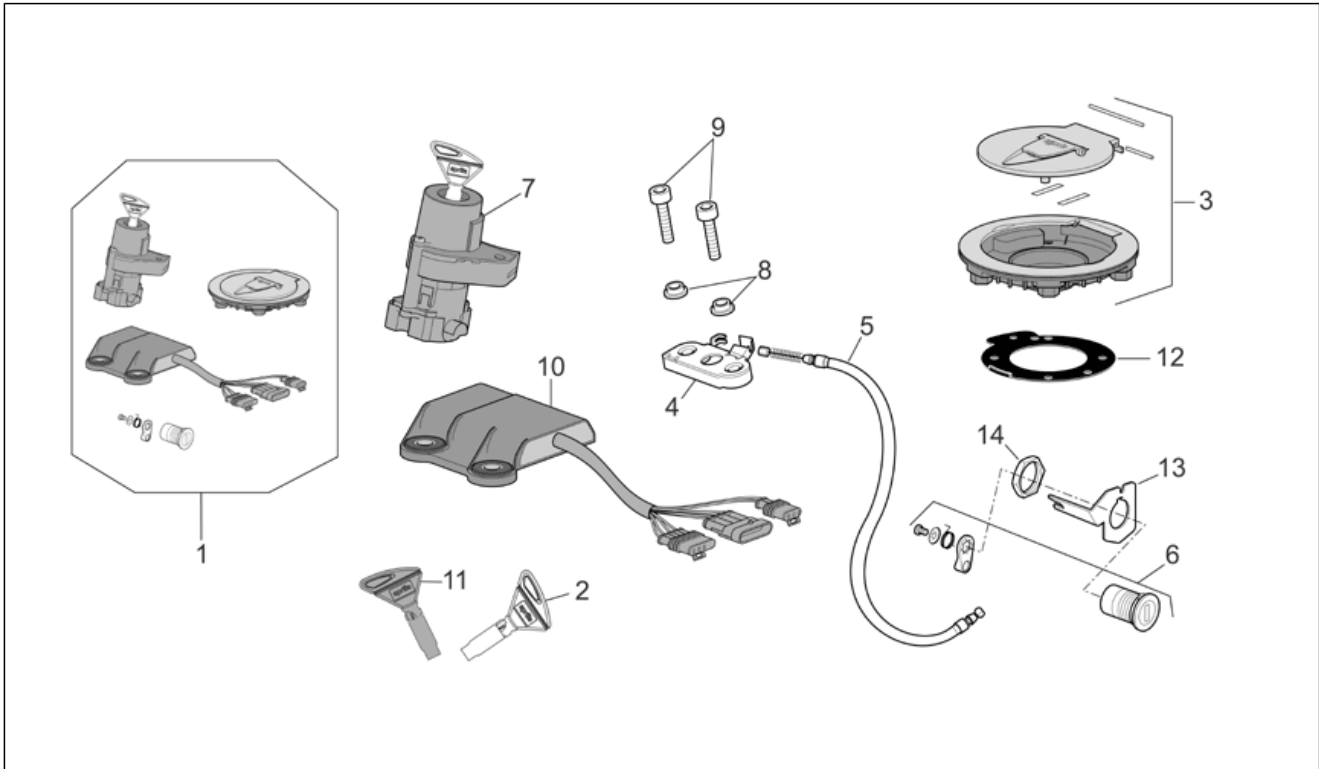

Einheit	RAHMEN
Code	28.55
Beschreibung	Bausatz Schlösser
Inspektion	1

Pos.	Code	Beschreibung	Menge	Varianten
14	AP8102523	Schloß mutter M22x1,5	1