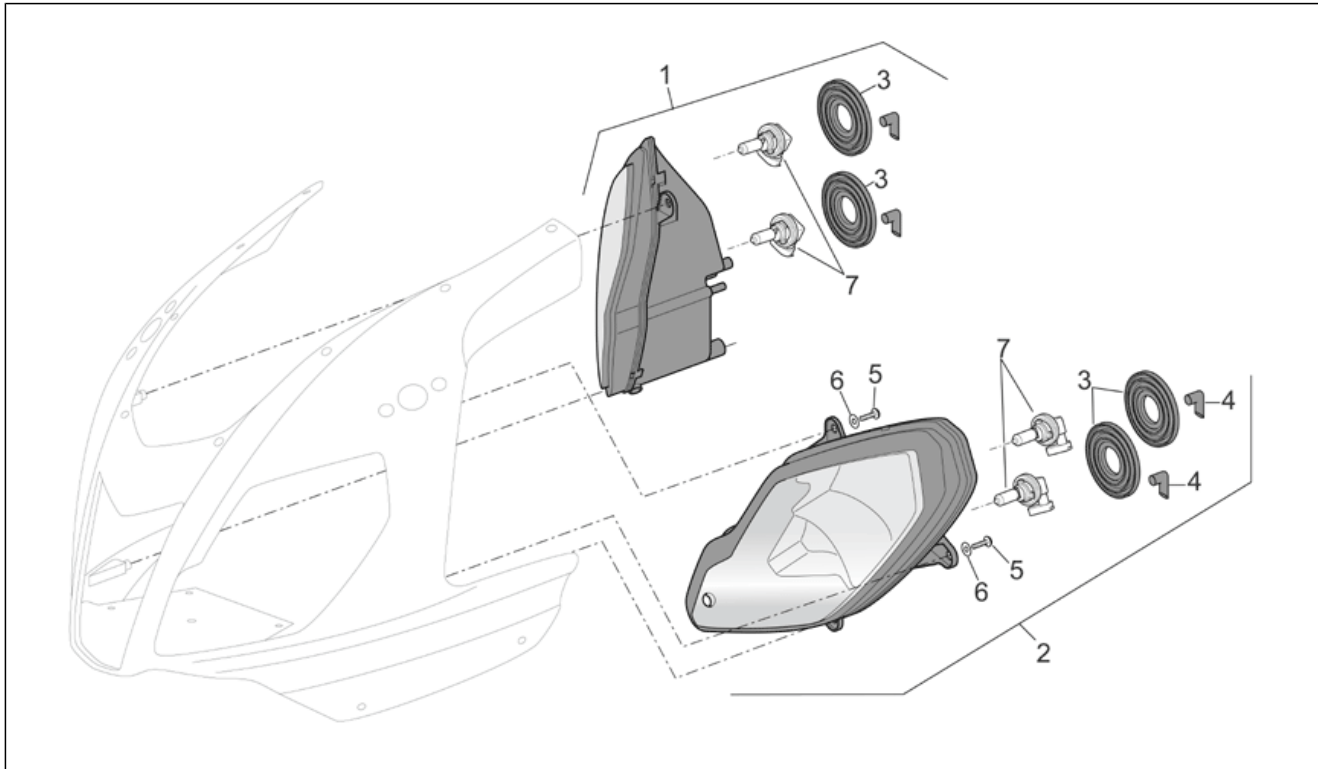

Einheit	RAHMEN
Code	28.51
Beschreibung	Scheinwerfer
Inspektion	1

Pos.	Code	Beschreibung	Menge	Varianten
1	AP8127152	Scheinwerfer rechts	1	Land:Kanada[CN] B, GR, E, F, I, NL[EU] Mexiko[ME] Vereinigte Staaten von Amerika[USA]
1	AP8127371	Scheinwerfer rechts	1	Land:Australien[AA] Japan[JJ] Großbritannien[UK]
2	AP8127372	Scheinwerfer links	1	Land:Australien[AA] Japan[JJ] Großbritannien[UK]
2	AP8127283	Scheinwerfer links	1	Land:Kanada[CN] B, GR, E, F, I, NL[EU] Mexiko[ME] Vereinigte Staaten von Amerika[USA]
3	AP8127442	Scheinwerferhaube	4	
4	AP8127601	Lüftungsröhrchen	4	
5	AP8152329	Kreuz.schl.flnschschr. M5x20	4	Technische Spezifikation:"Version RSV Mille ""R"" Factory"[FAC] "Version RSV Mille ""R""[R]
5	AP8152298	TBEI Schraube m.Flansch M5x16	6	Technische Spezifikation:"Version RSV Mille Dream ""Schwarz""[DRE]
6	AP8150382	Ausgleichscheibe 15x5,5X1,2	4	
7	000000	Reifen	4