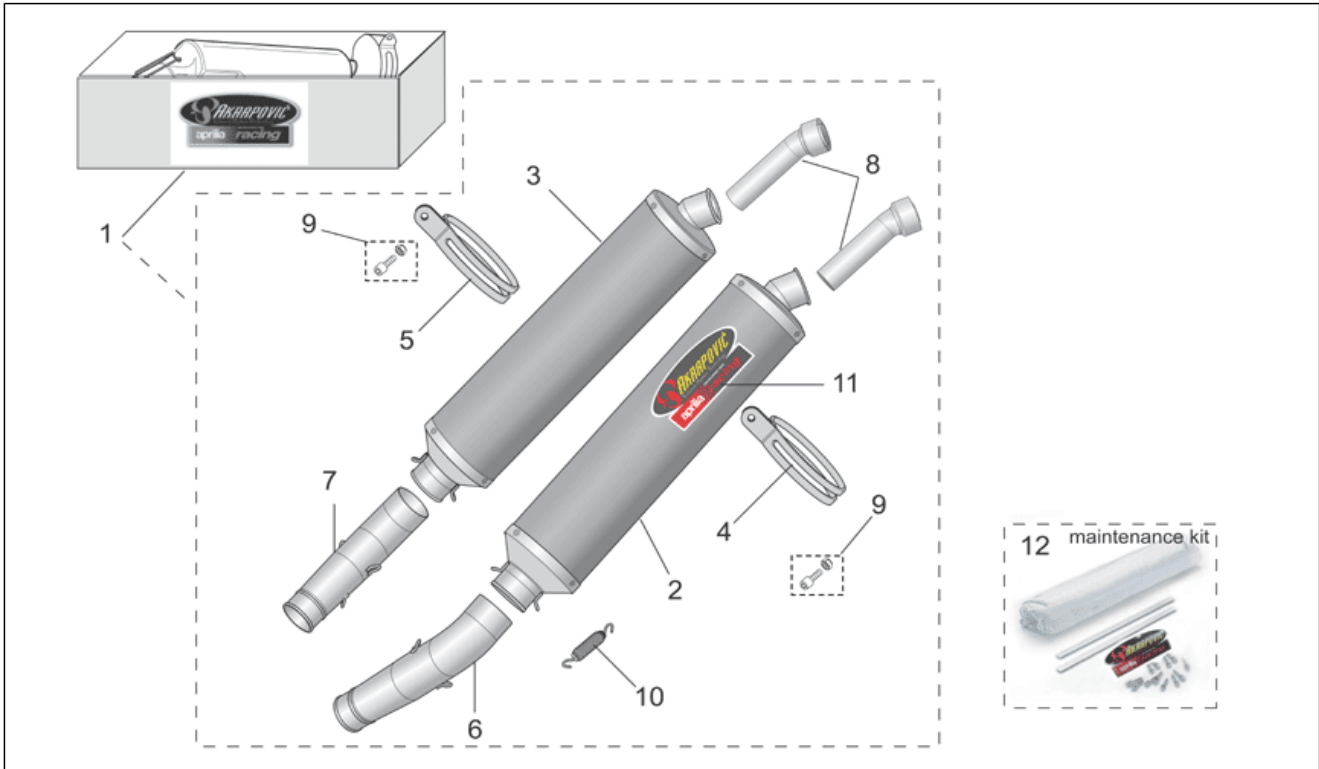

<b>Einheit</b>	ZUBEHÖR
<b>Code</b>	30.03
<b>Beschreibung</b>	Acc. - Tuning Motorteile I
<b>Inspektion</b>	1

Pos.	Code	Beschreibung	Menge	Varianten
1	AP8797221	Kit Auslass Slip-On	1	<b>Technische Spezifikation:</b> Zubehör[A] Alle Länder mit Zul.CEE-E1 0489[Om]
2	AP8797222	Auspufftopf links Titan	1	<b>Technische Spezifikation:</b> Zubehör[A] Alle Länder mit Zul.CEE-E1 0489[Om]
3	AP8797223	Auspufftopf rechts Titan	1	<b>Technische Spezifikation:</b> Zubehör[A] Alle Länder mit Zul.CEE-E1 0489[Om]
4	AP8796792	Fixierschelle Schalldämpfer li	1	<b>Technische Spezifikation:</b> Zubehör[A]
5	AP8796793	Fixierschelle Schalldämpfer re	1	<b>Technische Spezifikation:</b> Zubehör[A]
6	AP8797225	Sammelleitung Li.	1	<b>Technische Spezifikation:</b> Zubehör[A] Alle Länder mit Zul.CEE-E1 0489[Om]
7	AP8797226	Sammelleitung re.	1	<b>Technische Spezifikation:</b> Zubehör[A] Alle Länder mit Zul.CEE-E1 0489[Om]
8	AP8797159	Übersetzung Auslassgruppe Akra.	1	<b>Technische Spezifikation:</b> Zubehör[A] Alle Länder mit Zul.CEE-E1 0489[Om]
9	AP8797224	Anbaukit	1	<b>Technische Spezifikation:</b> Zubehör[A] Alle Länder mit Zul.CEE-E1 0489[Om]
10	AP8796519	Feder Auspuffrohre	8	<b>Technische Spezifikation:</b> Zubehör[A]
11	AP8797215	Aufkleber	1	<b>Technische Spezifikation:</b> Zubehör[A]
12	AP8797231	Bausatz Entlüftungsüberh. Ak.	2	<b>Technische Spezifikation:</b> Zubehör[A] Alle Länder mit Zul.CEE-E1 0489[Om]