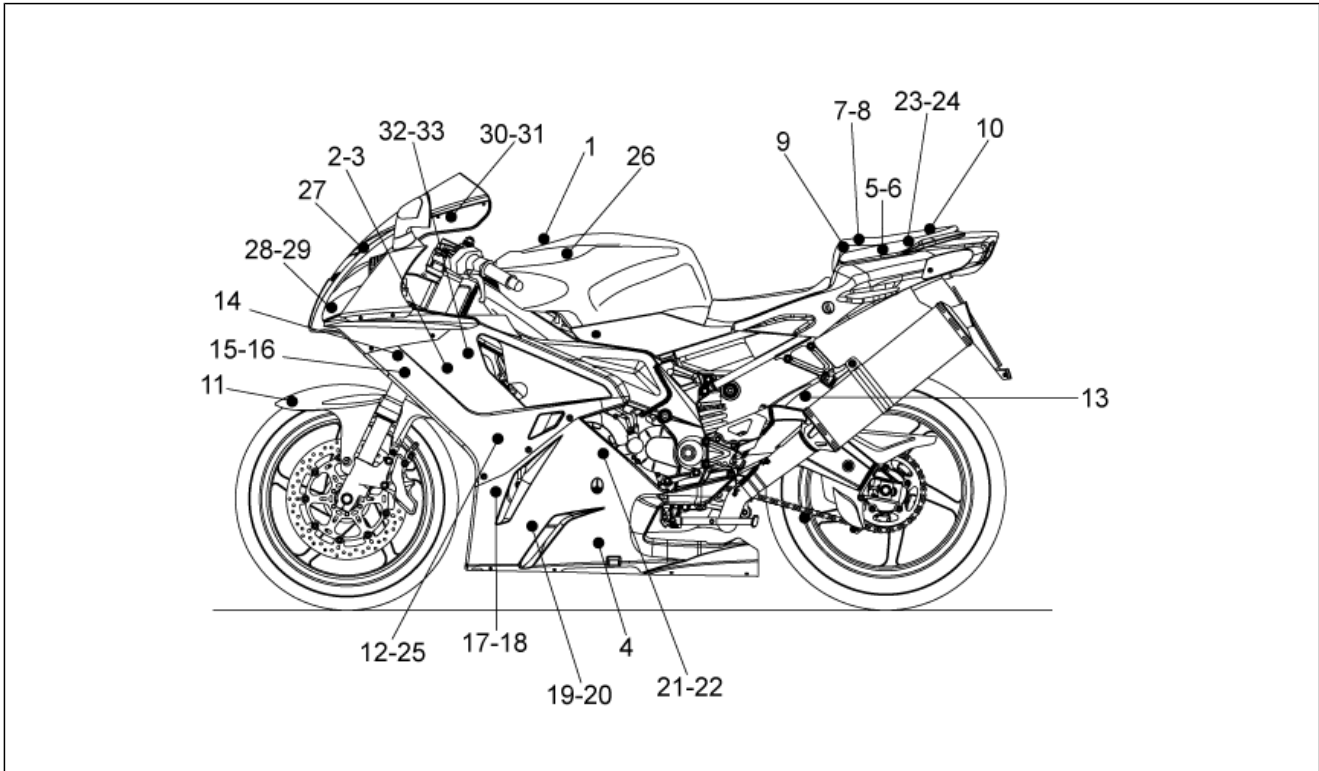

Einheit	RAHMEN
Code	28.77
Beschreibung	Decal My 2007 - 2008
Inspektion	1

Pos.	Code	Beschreibung	Menge	Varianten
				Technische Spezifikation:"Version RSV Mille ""R"" Factory"[FAC]
5	860081	Heckteil re.Aufkl.	1	Baujahr:2008[8] Farbe:Blau Planet 2008 (t.B.860005)[blu] Technische Spezifikation:"Version RSV Mille ""R""[R]
5	853188	Heckteil re.Aufkl. RSV	1	Baujahr:2007[7] 2008[8] Farbe:Dark Lion 2007 (t.B.853378)[dark] Technische Spezifikation:"Version RSV Mille ""R"" Factory"[FAC]
5	853204	Heckteil re.Aufkl. RSV	1	Baujahr:2007[7] 2008[8] Farbe:Grau Platinum 2007 (t.B.853154)[grey] Technische Spezifikation:"Version RSV Mille ""R""[R]
5	853290	Heckteil re.Aufkl. ITALIA	1	Baujahr:2007[7] Farbe:Bol D'or 2007 (t.B.853155)[bol dor] Technische Spezifikation:"Version RSV Mille ""R""[R]
5	860096	Heckteil re.Aufkl.	1	Baujahr:2008[8] Farbe:Weiß Ice 2008 (t.B.860006)[ice] Technische Spezifikation:"Version RSV Mille ""R""[R]
5	853188	Heckteil re.Aufkl. RSV	1	Baujahr:2007[7] 2008[8] Farbe:Schwarz Aprilia 2007 (t.B.853153)[black] Schwarz Aprilia 2008 (t.B.859822)[black08] Technische Spezifikation:"Version RSV Mille ""R""[R]
6	853189	Heckteil li.Aufkl. RSV	1	Baujahr:2007[7] 2008[8] Farbe:Dark Lion 2007 (t.B.853378)[dark] Technische Spezifikation:"Version RSV Mille ""R"" Factory"[FAC]
6	853291	Heckteil li.Aufkl. ITALIA	1	Baujahr:2007[7] Farbe:Bol D'or 2007 (t.B.853155)[bol dor] Technische Spezifikation:"Version RSV Mille ""R""[R]
6	860097	Heckteil li.Aufkl.	1	Baujahr:2008[8] Farbe:Weiß Ice 2008 (t.B.860006)[ice] Technische Spezifikation:"Version RSV Mille ""R""[R]
6	853205	Heckteil li.Aufkl. RSV	1	Baujahr:2007[7] 2008[8] Farbe:Grau Platinum 2007 (t.B.853154)[grey]