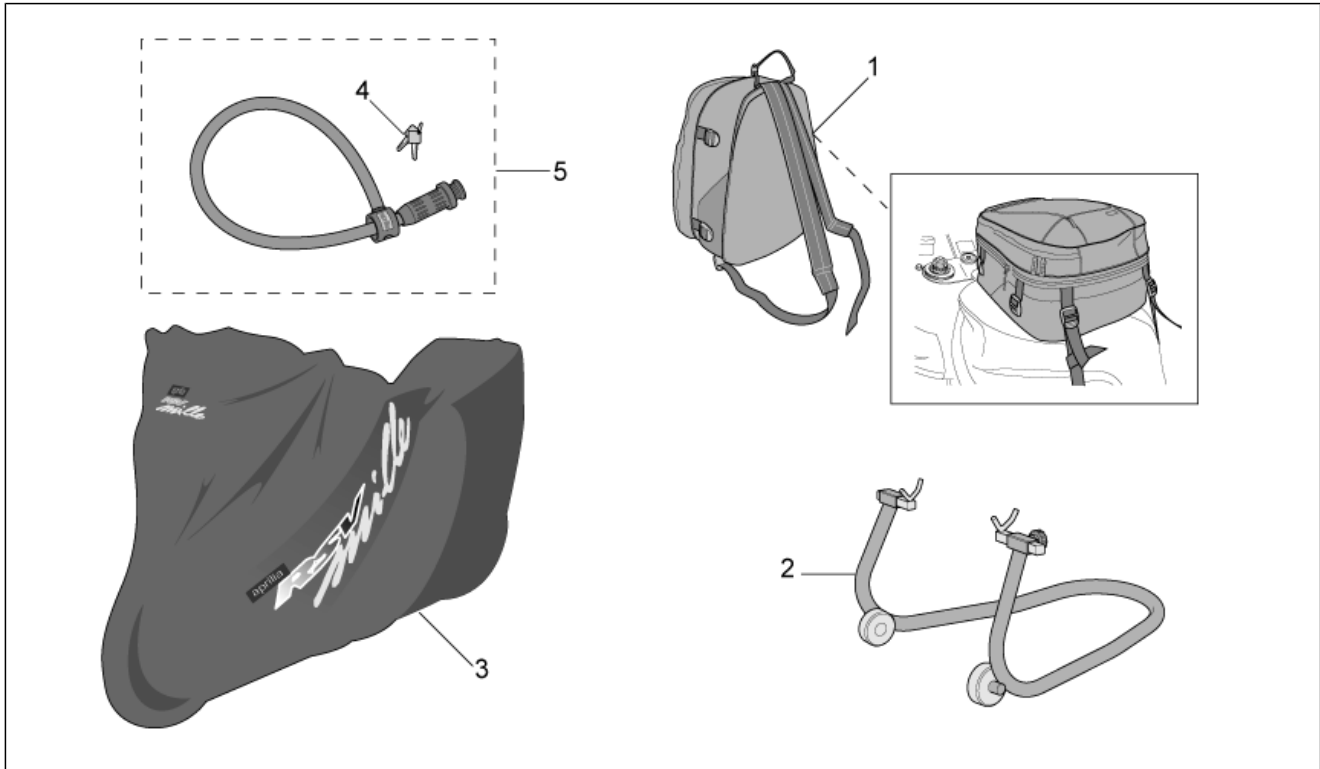

Einheit	ZUBEHÖR
Code	30.06
Beschreibung	Acc. - Sonstiges
Inspektion	1

Pos.	Code	Beschreibung	Menge	Varianten
1	AP8792156	Tankrucksack	1	Technische Spezifikation:Zubehör[A]
2	AP8705021	Hauptständer hi.Werkstatt	1	Technische Spezifikation:Zubehör[A]
3	AP8796835	Abdeckplane	1	Technische Spezifikation:Zubehör[A]
4	AP8700794	Schlüssellersatzdie. B.Guard I-E	1	Land:Spanien[E] Italien[I] Technische Spezifikation:Zubehör[A]
4	AP8700792	Schlüssellersatzdie. B.Guard UK-D	1	Land:Deutschland[D] Großbritannien[UK] Technische Spezifikation:Zubehör[A]
4	AP8700793	Schlüssellersatzdie. B.Guard F-NL	1	Land:Frankreich[F] Holland[NL] Technische Spezifikation:Zubehör[A]
5	AP8794042	Diedstahl kit	1	Baujahr:2006[6] Technische Spezifikation:Zubehör[A]