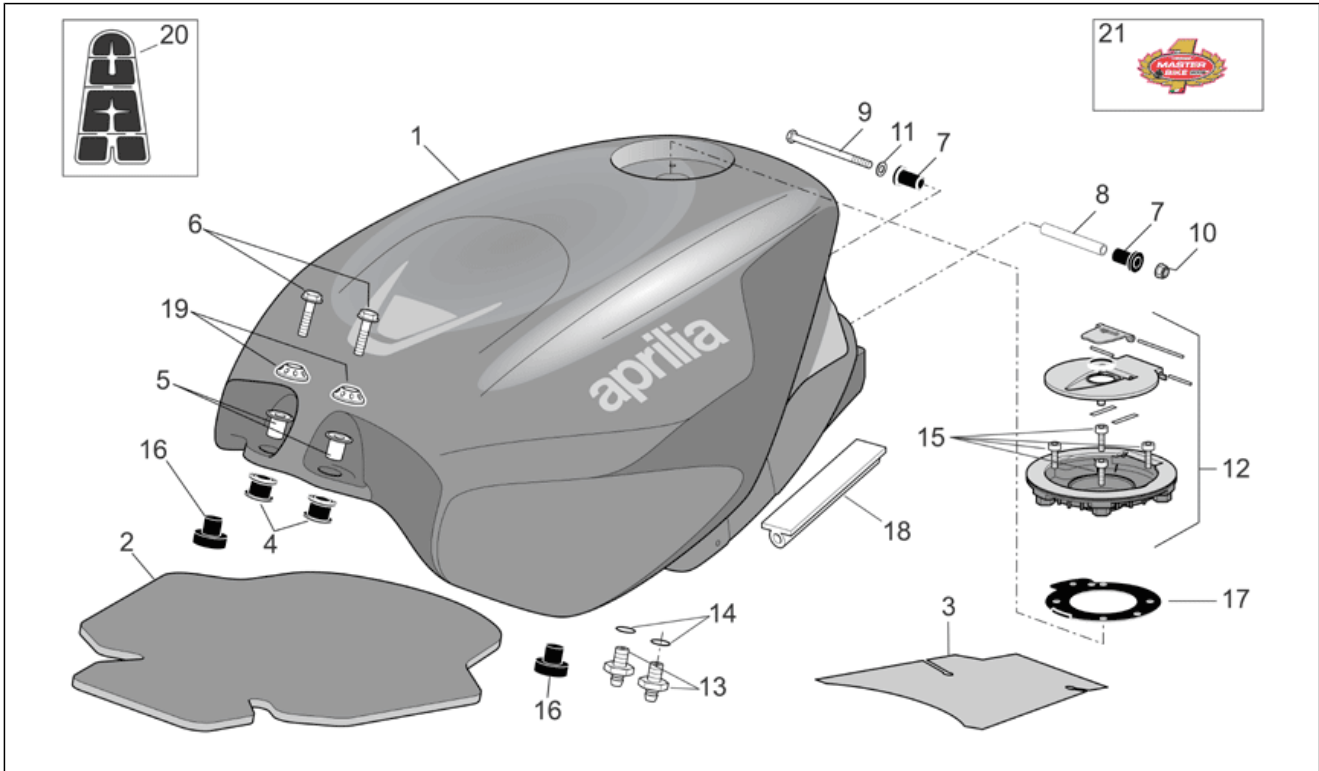

Einheit	RAHMEN
Code	28.22
Beschreibung	Kraftstofftank
Inspektion	1

Pos.	Code	Beschreibung	Menge	Varianten
1	AP8178026	Kraftstofftank, rot	1	Baujahr:2004[4] Land:B, GR, E, F, I, NL[EU] Japan[JJ] Mexiko[ME] Großbritannien[UK] Farbe:Rot Fluo 2004[r] Technische Spezifikation:"Version RSV Mille ""R""[R]
1	AP8178026	Kraftstofftank, rot	1	Baujahr:2004[4] Land:B, GR, E, F, I, NL[EU] Japan[JJ] Mexiko[ME] Großbritannien[UK] Farbe:Rot Fluo 2004[r] Technische Spezifikation:"Version RSV Mille ""R""[R] Siehe technische Mitteilung 33/2003[TC33]
1	AP8178447	Kraftstofftank, rot	1	Baujahr:2004[4] Land:B, GR, E, F, I, NL[EU] Japan[JJ] Mexiko[ME] Großbritannien[UK] Farbe:Rot Fluo 2004[r] Technische Spezifikation:"Version RSV Mille ""R"" Factory"[FAC] Siehe technische Mitteilung 33/2003[TC33]
1	AP8178956	Kraftstofftank, grau	1	Baujahr:2005[5] Land:Kanada[CN] Vereinigte Staaten von Amerika[USA] Farbe:Silver Mirror 2005[s.mir] Technische Spezifikation:"Version RSV Mille ""R"" Factory"[FAC] "Version RSV Mille ""R""[R]
1	AP8184315	Kraftstofftank, schwarz	1	Baujahr:2007[7] Land:Australien[AA] B, GR, E, F, I, NL[EU] Japan[JJ] Mexiko[ME] Großbritannien[UK] Farbe:Schwarz Aprilia 2007 (t.B.853153)[black] Technische Spezifikation:"Version RSV Mille ""R""[R]
1	AP8158121	Kraftstofftank, schwarz	1	Baujahr:2004[4] Land:B, GR, E, F, I, NL[EU] Japan[JJ] Mexiko[ME] Großbritannien[UK] Farbe:Schwarz Aprilia '2004[n] Technische Spezifikation:"Version RSV Mille ""R"" Factory"[FAC]
1	AP8178169	Kraftstofftank, rot	1	Baujahr:2004[4] Land:Australien[AA] Kanada[CN] Vereinigte Staaten von Amerika[USA]