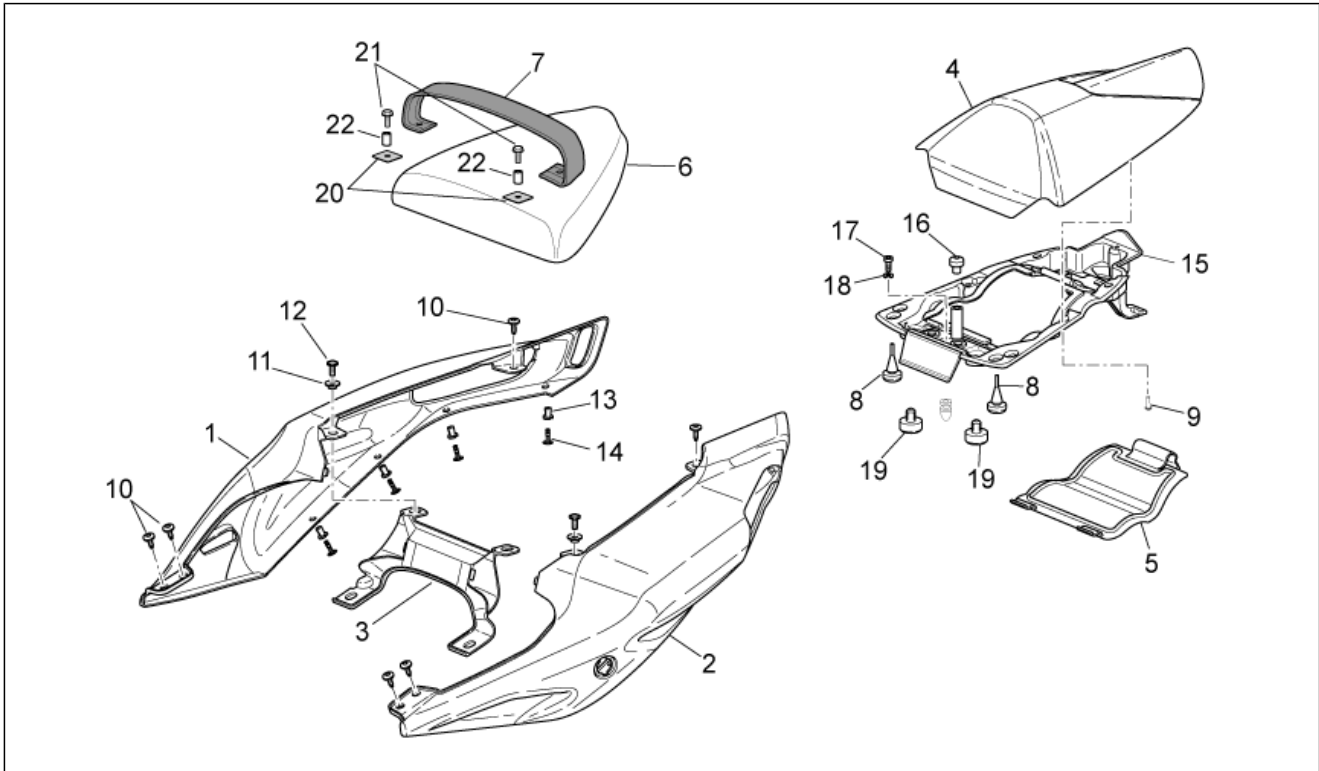

Einheit	RAHMEN
Code	28.26
Beschreibung	R.Kar. - R.verkl. II
Inspektion	1

Pos.	Code	Beschreibung	Menge	Varianten
				Farbe:Red Lion 2007 (t.B. 853379)[red] Technische Spezifikation:"Version RSV Mille ""R"" Factory"[FAC]
6	AP8129474	Soziusitz rot	1	Baujahr:2006[6] Farbe:Rot Fluo 2005-2006[r.fluo] Technische Spezifikation:"Version RSV Mille ""R""[R]
7	AP8129468	Soziusriemen schwarz	1	Baujahr:2006[6] Farbe:Schwarz Aprilia 2005-2006[a.blk] Technische Spezifikation:"Version RSV Mille ""R"" Factory"[FAC]
7	AP8129475	Soziusriemen rot	1	Baujahr:2006[6] Farbe:Rot Fluo 2005-2006[r.fluo] Technische Spezifikation:"Version RSV Mille ""R""[R]
7	AP8129468	Soziusriemen schwarz	1	Baujahr:2006[6] Farbe:Schwarz Aprilia 2005-2006[a.blk] Weiß Aprilia 2006 (t.B.15178)[white] Technische Spezifikation:"Version RSV Mille ""R""[R]
7	AP8129475	Soziusriemen rot	1	Baujahr:2008[8] Farbe:Grau Platinum 2007 (t.B.853154)[grey] Technische Spezifikation:"Version RSV Mille ""R""[R]
7	AP8129468	Soziusriemen schwarz	1	Baujahr:2007[7] 2008[8] Farbe:Schwarz Aprilia 2008 (t.B.859822)[black08] Blau Planet 2008 (t.B.860005)[blu] Bol D'or 2007 (t.B.853155) [bol dor] Weiß Ice 2008 (t.B.860006)[ice] Technische Spezifikation:"Version RSV Mille ""R""[R]
7	AP8129468	Soziusriemen schwarz	1	Baujahr:2007[7] 2008[8] Farbe:Dark Lion 2007 (t.B.853378)[dark] Technische Spezifikation:"Version RSV Mille ""R"" Factory"[FAC]
7	AP8129475	Soziusriemen rot	1	Baujahr:2007[7] Farbe:Schwarz Aprilia 2005-2006[a.blk] Grau Platinum 2007 (t.B.853154)[grey] Technische Spezifikation:"Version RSV Mille ""R""[R]
7	AP8129475	Soziusriemen rot	1	Baujahr:2007[7] Farbe:Red Lion 2007 (t.B. 853379)[red]