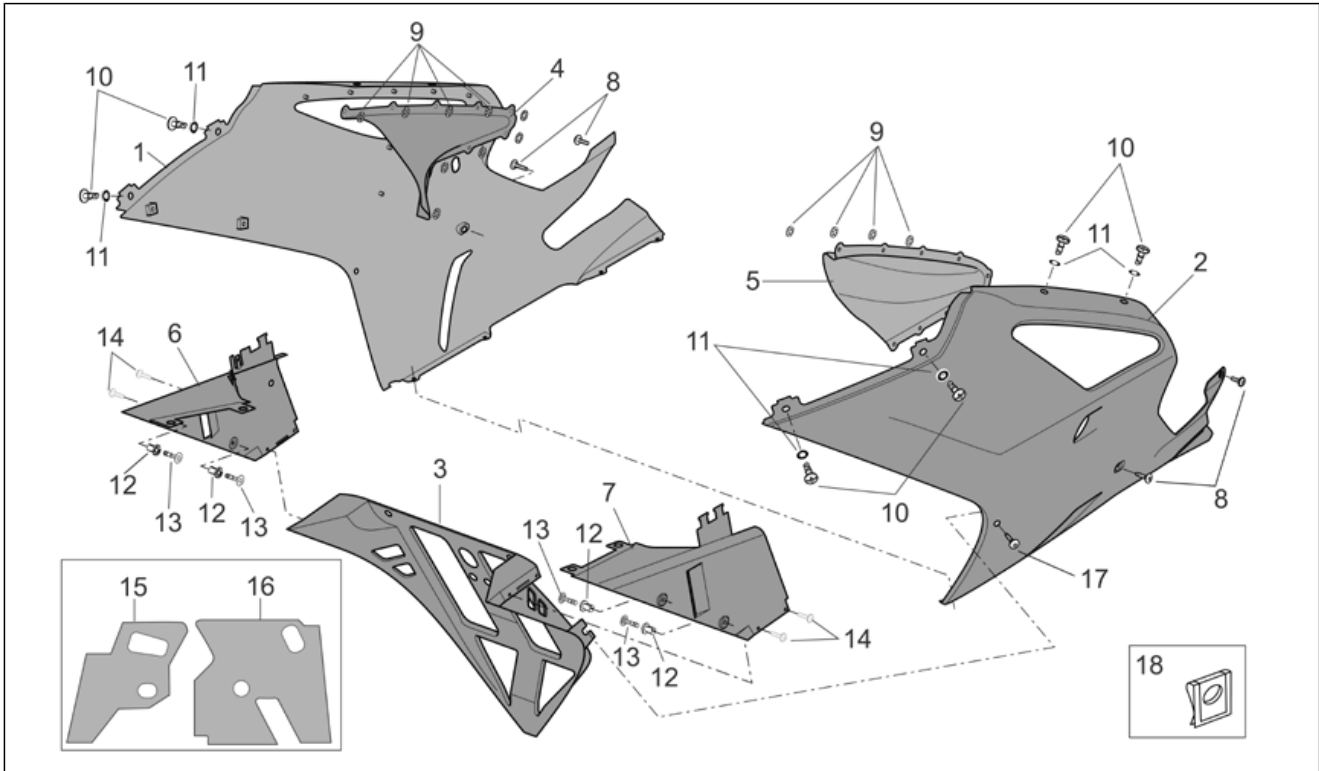

Einheit	RAHMEN
Code	28.20
Beschreibung	Frontaufbau - Rumpfe I
Inspektion	1

Pos.	Code	Beschreibung	Menge	Varianten
				Technische Spezifikation:"Version RSV Mille ""R"" Factory"[FAC]
2	AP8178959	Verkl. seitl. links, grau	1	Baujahr:2005[5] Farbe:Silver Mirror 2005[s.mir] Technische Spezifikation:"Version RSV Mille ""R"" Factory"[FAC] "Version RSV Mille ""R""[R]
2	AP8178178	Seit.Verkl. links Schw.	1	Baujahr:2004[4] Farbe:Schwarz Aprilia '2004[n] Technische Spezifikation:"Version RSV Mille ""R""[R]
2	AP8158131	Seit.Verkl. links Schw.	1	Baujahr:2004[4] Farbe:Schwarz Aprilia '2004[n] Technische Spezifikation:"Version RSV Mille ""R"" Factory"[FAC]
2	AP8178173	Verkl. seitl. links, grau	1	Baujahr:2004[4] Farbe:Rot Fluo 2004[r] Technische Spezifikation:"Version RSV Mille ""R"" Factory"[FAC]
2	AP8178241	L. Seitenverkl., durch.	1	Baujahr:2004[4] Technische Spezifikation:"Version RSV Mille Dream ""Schwarz""[DRE]
2	AP8178945	Seit.Verkl. links Schw.	1	Baujahr:2005[5] Farbe:Rot Fluo 2005-2006[r.fluo] Technische Spezifikation:"Version RSV Mille ""R"" Factory"[FAC] "Version RSV Mille ""R""[R]
2	AP8178905	Seit.Verkl. links Schw.	1	Baujahr:2005[5] Farbe:Schwarz Aprilia 2005-2006[a.blk] Technische Spezifikation:"Version RSV Mille ""R"" Factory"[FAC] "Version RSV Mille ""R""[R]
2	AP8178030	Verkl. seitl. links, grau	1	Baujahr:2004[4] Farbe:Rot Fluo 2004[r] Technische Spezifikation:"Version RSV Mille ""R""[R]
2	AP8178005	Verkl. seitl. links, grau	1	Baujahr:2004[4] Farbe:Bleigrau 2004[g] Technische Spezifikation:"Version RSV Mille ""R"" Factory"[FAC]