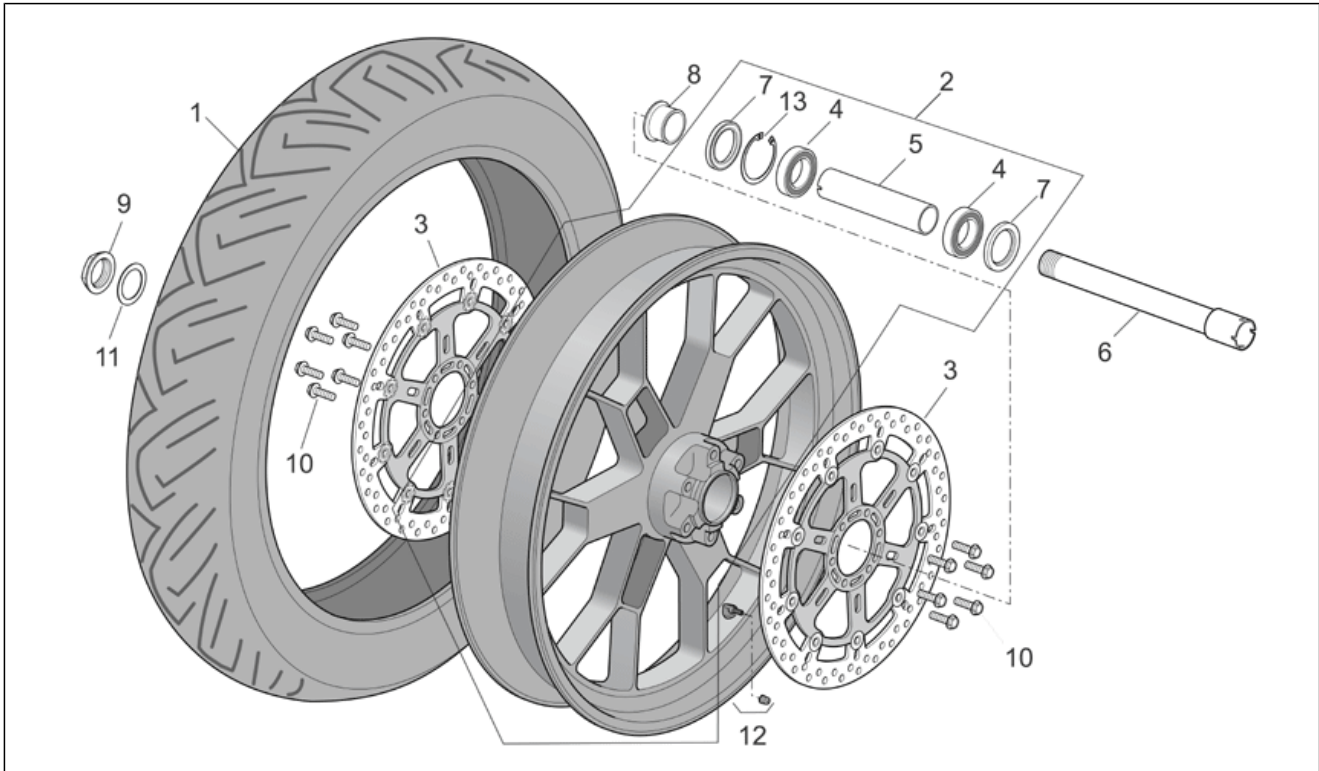

Einheit	RAHMEN
Code	28.42
Beschreibung	Vorderrad Factory - Dream I
Inspektion	1

Pos.	Code	Beschreibung	Menge	Varianten
13	AP8125842	Sprengring d47	1	Technische Spezifikation:"Version RSV Mille Dream ""Schwarz""[DRE] "Version RSV Mille ""R"" Factory"[FAC] Baujahr:2007[7] 2008[8] Technische Spezifikation:"Version RSV Mille ""R"" Factory"[FAC] "Version RSV Mille ""R""[R]