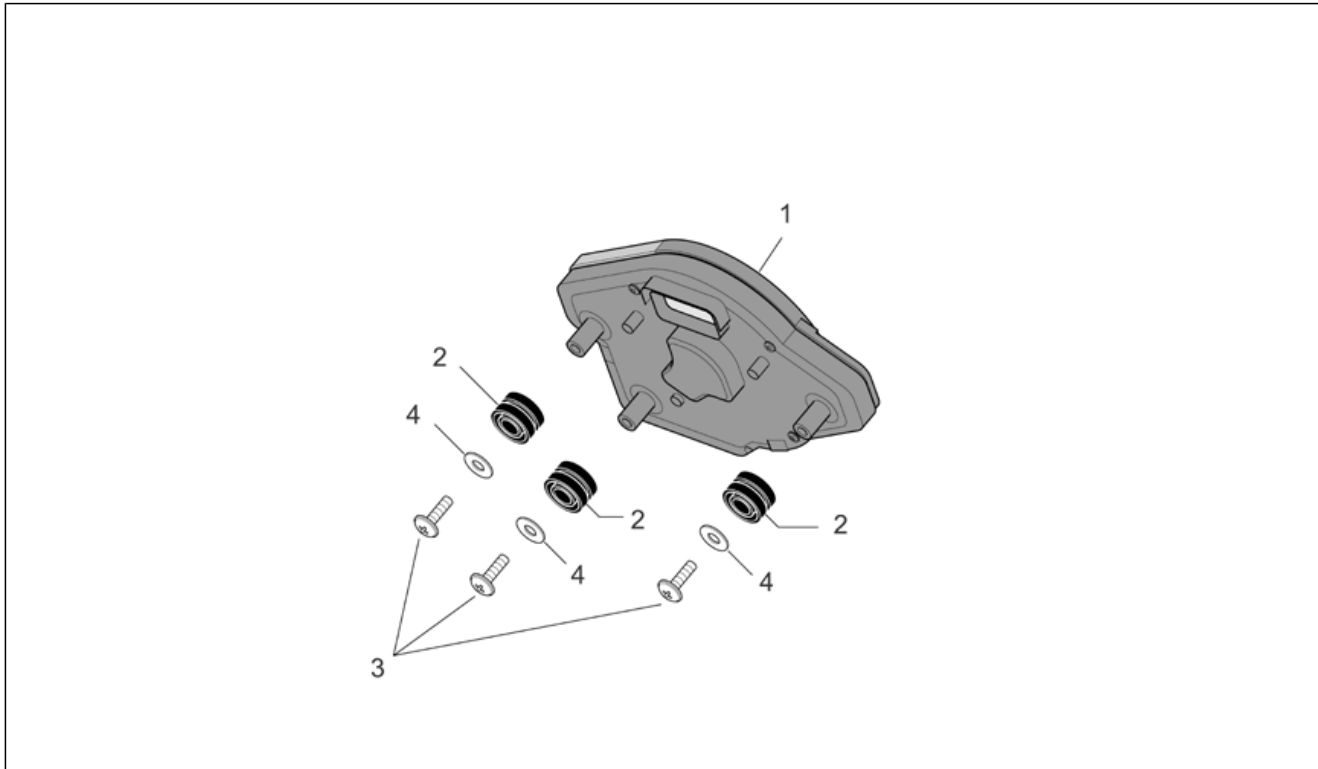

Einheit	RAHMEN
Code	28.29
Beschreibung	Instrumententafel
Inspektion	1

Pos.	Code	Beschreibung	Menge	Varianten
1	AP8127833	Instrum.tafel kplt.	1	Baujahr:2006[6] 2007[7] 2008[8] Technische Spezifikation:"Version RSV Mille ""R"" Factory"[FAC]
1	AP8127689	Instrum.tafel kplt.	1	Baujahr:2004[4] 2005[5]
1	AP8127689	Instrum.tafel kplt.	1	Baujahr:2006[6] 2007[7] 2008[8] Technische Spezifikation:"Version RSV Mille ""R""[R]
2	AP8220150	Gummi	3	
3	AP8150509	Gew.schr. 5x14	3	
4	AP8150382	Ausgleichscheibe 15x5,5X1,2	3