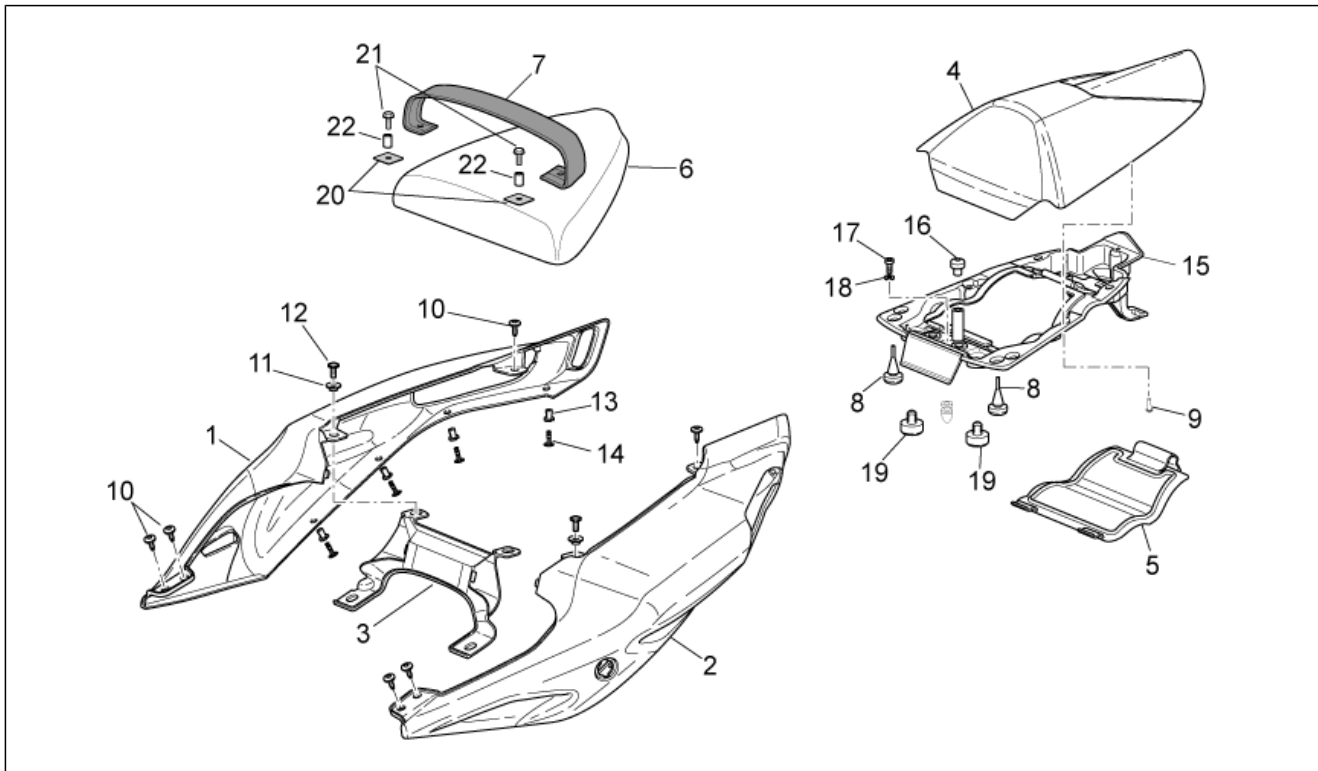

Einheit	RAHMEN
Code	28.26
Beschreibung	R.Kar. - R.verkl. II
Inspektion	1

Pos.	Code	Beschreibung	Menge	Varianten
				Technische Spezifikation: Einzelteil mit Aufkleber[D] "Version RSV Mille ""R"" Factory"[FAC]
4	AP8179484	Sitzabdeckung, schwarz	1	Baujahr:2006[6] Farbe:Schwarz Aprilia 2005-2006[a.blk] Technische Spezifikation: Einzelteil mit Aufkleber[D] "Version RSV Mille ""R"" Factory"[FAC]
4	AP8184325	Sitzabdeckung, schwarz	1	Baujahr:2008[8] Farbe:Schwarz Aprilia 2007 (t.B.853153)[black] Schwarz Aprilia 2008 (t.B.859822)[black08] Technische Spezifikation: Einzelteil mit Aufkleber[D] "Version RSV Mille ""R"" Factory"[FAC]
4	AP8179393	Sitzabdeckung, schwarz	1	Baujahr:2006[6] Farbe:Schwarz Aprilia 2005-2006[a.blk] Technische Spezifikation: Einzelteil mit Aufkleber[D] "Version RSV Mille ""R"" Factory"[FAC]
4	AP8184361	Sitzabdeckung, schwarz	1	Baujahr:2007[7] Farbe:Bol D'or 2007 (t.B.853155)[bol dor] Technische Spezifikation: Einzelteil mit Aufkleber[D] "Version RSV Mille ""R"" Factory"[FAC]
4	AP8179457	Sitzabdeckung, rot	1	Baujahr:2006[6] Farbe:Rot Fluo 2005-2006[r.fluo] Technische Spezifikation: Einzelteil mit Aufkleber[D] "Version RSV Mille ""R"" Factory"[FAC]
4	AP8179467	Sitzabdeckung weiss	1	Baujahr:2006[6] Farbe:Weiß Aprilia 2006 (t.B.15178)[white] Technische Spezifikation: Einzelteil mit Aufkleber[D] "Version RSV Mille ""R"" Factory"[FAC]
4	AP8184689	Sitzabdeckung, blau	1	Baujahr:2008[8] Farbe:Blau Planet 2008 (t.B.860005)[blu] Technische Spezifikation: Einzelteil mit Aufkleber[D] "Version RSV Mille ""R"" Factory"[FAC]
4	AP8184340	Sitzabdeckung, grau	1	Baujahr:2007[7] 2008[8] Farbe:Grau Platinum 2007 (t.B.853154)[grey] Technische Spezifikation: Einzelteil mit Aufkleber[D] "Version RSV Mille ""R"" Factory"[FAC]