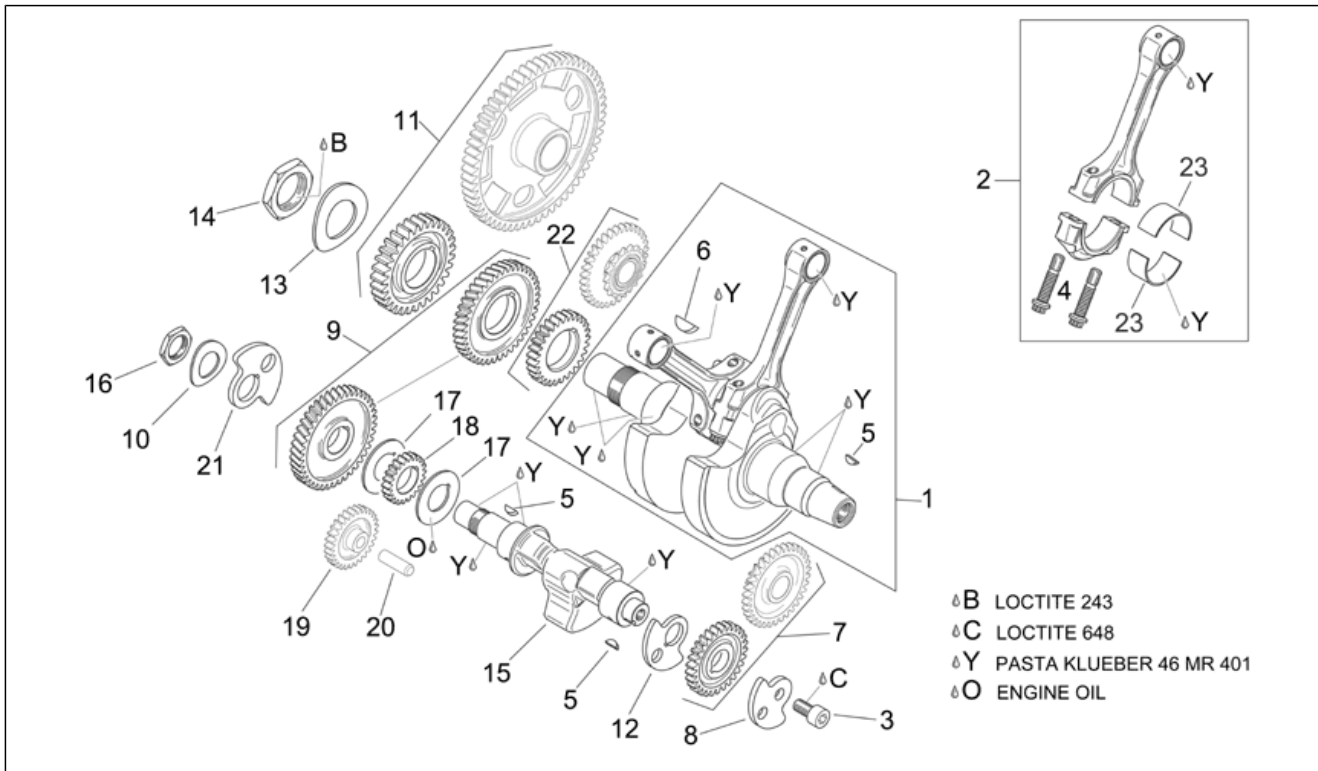

Einheit	MOTOR
Code	29.60
Beschreibung	Kurbelwelle I
Inspektion	1

Pos.	Code	Beschreibung	Menge	Varianten
1	AP0684795	Kurbelwelle kpl.	1	Baujahr:2006[6] 2007[7] 2008[8]
1	AP0295667	Kurbelwelle kpl.	1	Baujahr:2004[4] 2005[5]
2	AP0217486	Baugruppe Pleuelstange kplt.	2	
3	AP0440260	TCEI Schraube	1	
4	AP0640400	Pleuelschraube	4	
5	AP0246570	Keil 4x5	3	
6	AP0946015	Keil 6x9	1	
7	AP0295765	Zahnrad Vent.st. kplt.	1	
8	AP0219365	Gegengew. Schw.rad a.	1	
9	AP0295770	Ausgleichsrad kpl.	1	
10	AP0245860	Sprengscheibe	1	
11	AP0295783	Zahnrad Hauptgetriebe	1	
12	AP0219360	Gegengew. Schw.rad i.	1	
13	AP0245840	Sprengscheibe	1	
14	AP0634732	Zahnrad Ventilsteuerung	1	
15	AP0220372	Unt. Gegenwelle	1	
16	AP0242874	Mutter	1	
17	AP0627200	Ausgleichscheibe 24x54x2	2	
18	AP0634610	Wasserpump.-Zahn.	1	
19	AP0634500	Freilaufgrad	1	
20	AP0929930	Bolzen	1	
21	AP0219350	Gegengewicht Kuppl.	1	
22	AP0295760	Zahnrad Vent.st. kplt.	1	
23	AP0233722	Bronzebuchse,blau 42x45x19	2	
23	AP0233721	Bronzebuchse,rot 42x45x19	2	
23	AP0233723	Bronzebuchse,gelb 42x45x19	2