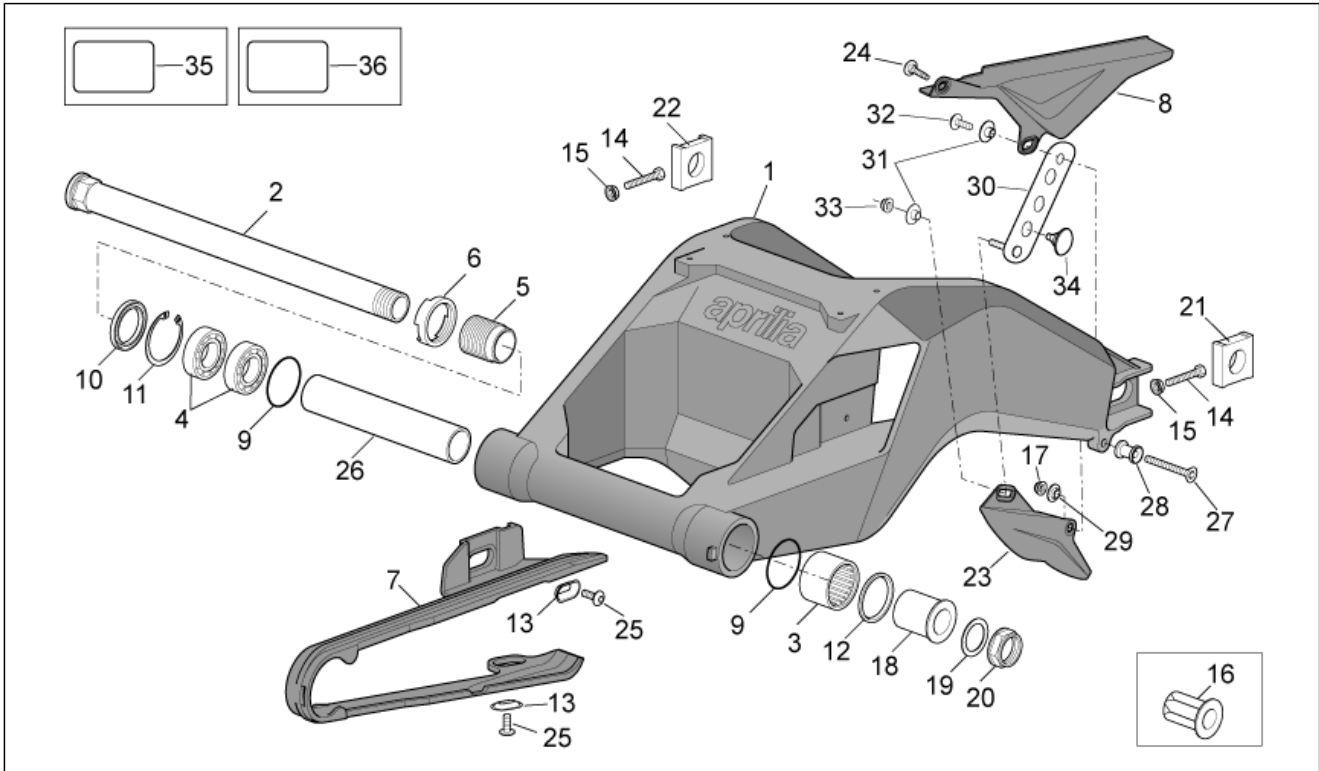

Einheit	RAHMEN
Code	28.15
Beschreibung	Schwinge
Inspektion	1

Pos.	Code	Beschreibung	Menge	Varianten
				Technische Spezifikation:"Version RSV Mille Dream ""Schwarz""[DRE]
24	AP8152302	TBEI Schraube m.Flansch M5x12	1	Technische Spezifikation:"Version RSV Mille ""R"" Factory"[FAC] "Version RSV Mille ""R""[R]
24	AP8152458	TCCCE Schraube	1	Baujahr:2004[4] Technische Spezifikation:"Version RSV Mille Dream ""Schwarz""[DRE]
25	AP8152267	TBEI Spez.schr. M5x12	2	
26	AP8121570	Interne Distanzscheibe	1	
27	AP8150503	Schraube	2	
28	AP8121890	Buchse	2	
29	AP8121075	T-Buchse *	1	
30	AP8154046	Kettengleitführung	1	
31	AP8121032	Buchse	2	
32	AP8152298	TBEI Schraube m.Flansch M5x16	1	
33	AP8152306	Selbstsperrende Mutter M5	1	
34	AP8120001	Gummi	1	
35	AP8177263	Deko IP 35x35	2	
36	AP8177792	Ketten deko	1	Baujahr:2006[6] 2007[7] 2008[8] Technische Spezifikation:"Version RSV Mille ""R""[R]
36	AP8166986	Aufkleber Reifendruck	1	Baujahr:2006[6] 2007[7] 2008[8] Technische Spezifikation:"Version RSV Mille ""R"" Factory"[FAC]