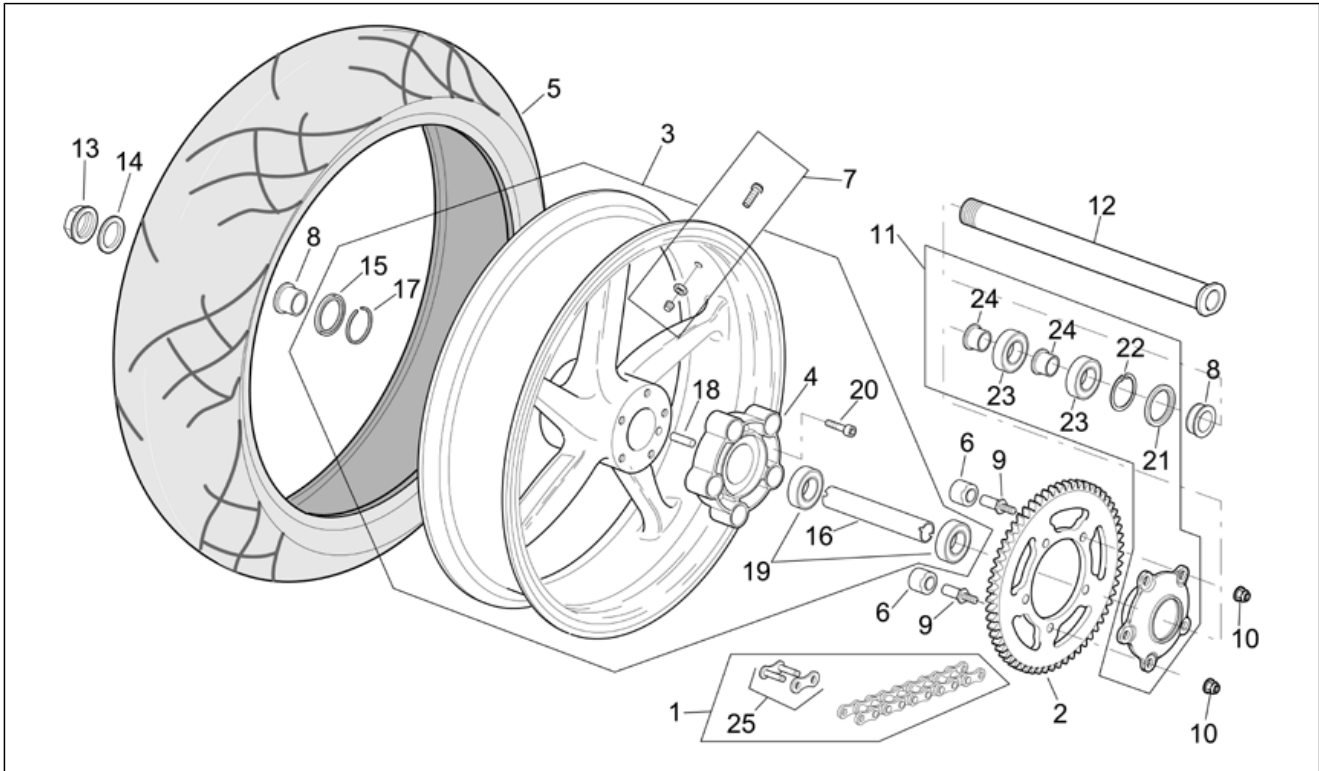

Einheit	RAHMEN
Code	28.46
Beschreibung	Hinterrad Vers.R
Inspektion	1

Pos.	Code	Beschreibung	Menge	Varianten
16	AP8128072	Interne Distanzscheibe	1	Baujahr:2004[4] 2005[5] Technische Spezifikation:"Version RSV Mille ""R""[R]
17	AP8125788	Seegerring	1	Baujahr:2004[4] 2005[5] Technische Spezifikation:"Version RSV Mille ""R""[R]
18	AP8150463	Stift 10x20	1	Baujahr:2004[4] 2005[5] Technische Spezifikation:"Version RSV Mille ""R""[R]
19	AP8106806	Lager 6205-2rs1 25x52x15	2	Baujahr:2004[4] 2005[5] Technische Spezifikation:"Version RSV Mille ""R""[R]
20	AP8150195	TCEI Schraube M10x30	5	Baujahr:2004[4] 2005[5] Technische Spezifikation:"Version RSV Mille ""R""[R]
21	AP8121213	Gasket ring 38x55x7	1	Baujahr:2004[4] 2005[5] Technische Spezifikation:"Version RSV Mille ""R""[R]
22	AP8121212	Seegerring für Bohrung d55	1	Baujahr:2004[4] 2005[5] Technische Spezifikation:"Version RSV Mille ""R""[R]
23	AP8110081	Lager 30x55x13	2	Baujahr:2004[4] 2005[5] Technische Spezifikation:"Version RSV Mille ""R""[R]
24	AP8125732	elast. Distanzstück	2	Baujahr:2004[4] 2005[5] Technische Spezifikation:"Version RSV Mille ""R""[R]
25	AP8107150	Verbindungsglied	1	Baujahr:2004[4] 2005[5] Technische Spezifikation:"Version RSV Mille ""R""[R]