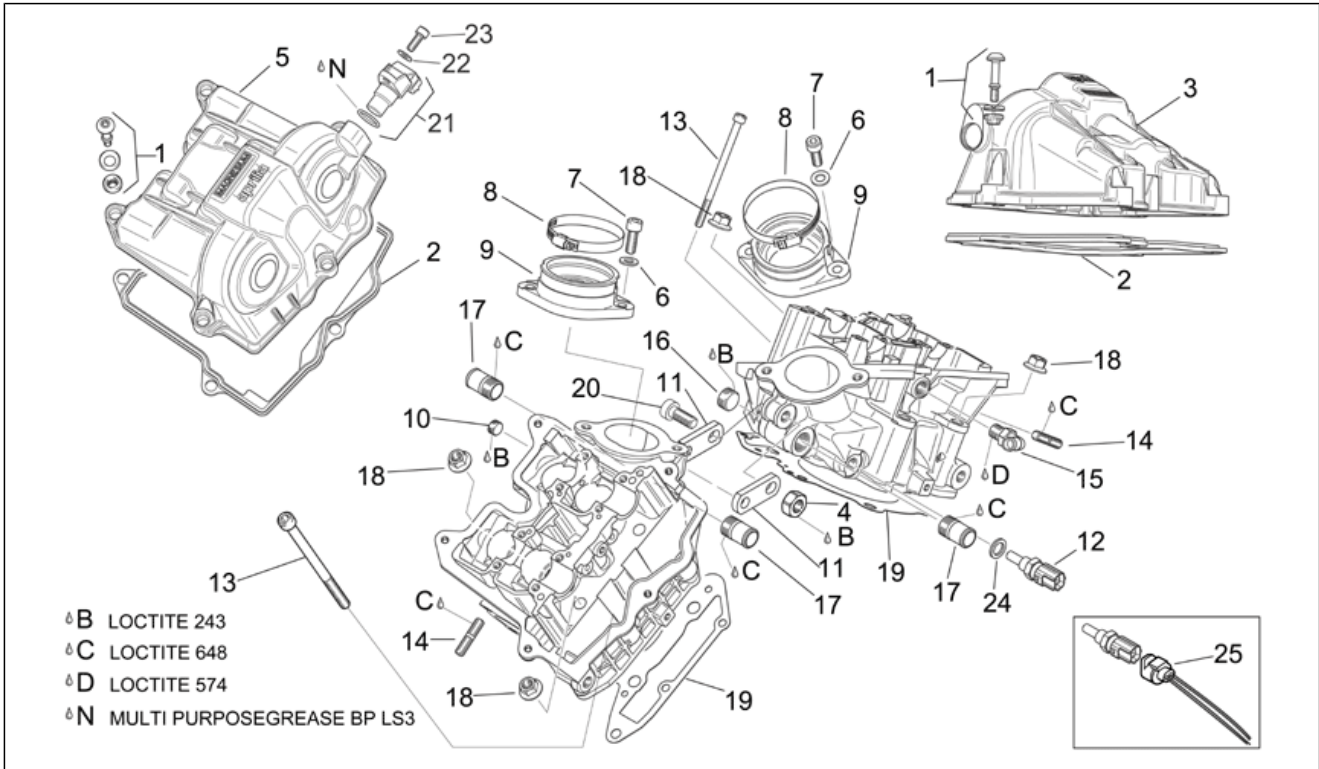

Einheit	MOTOR
Code	29.62
Beschreibung	Ventildeckel
Inspektion	1

Pos.	Code	Beschreibung	Menge	Varianten
24	AP0250640	Gasket ring 12x18	1	Baujahr:2005[5]
25	AP8127776	Verkabelung mit Verbinder	1