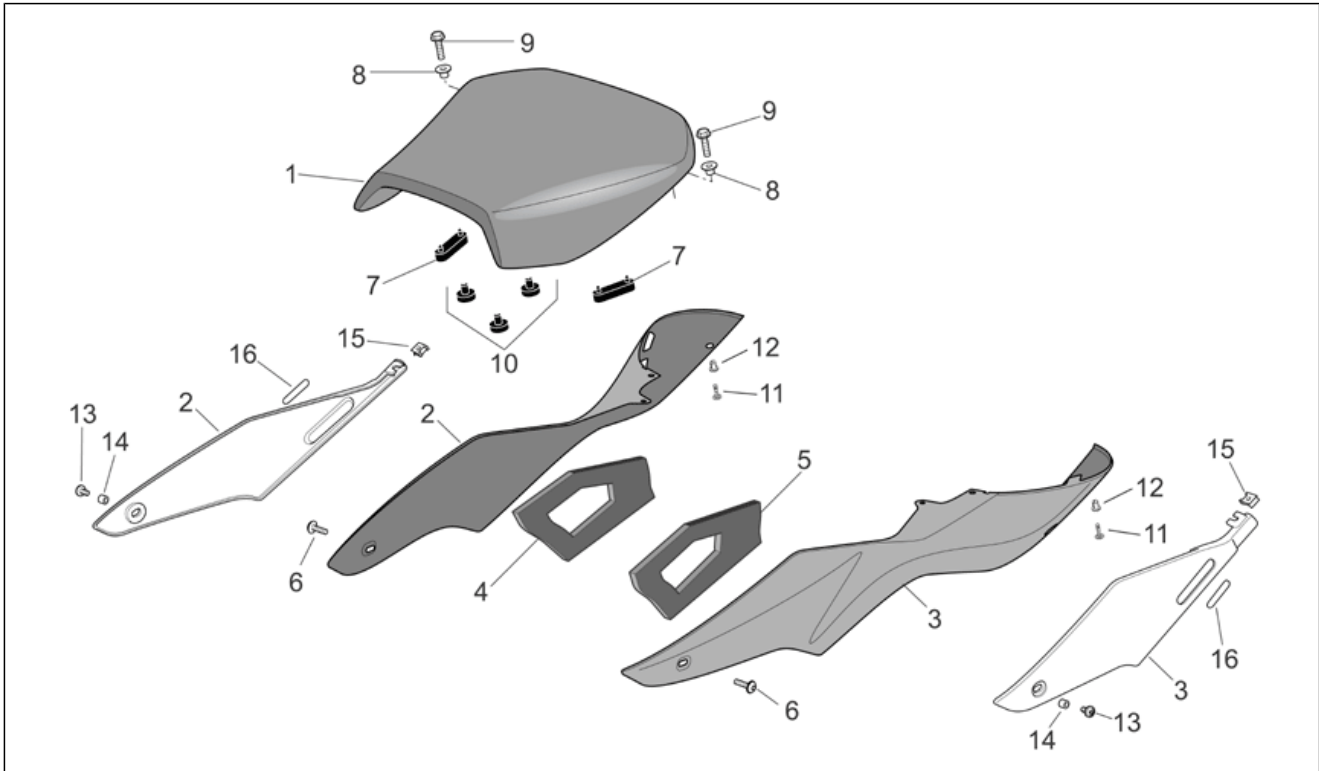

Einheit	RAHMEN
Code	28.24
Beschreibung	Sitz
Inspektion	1

Pos.	Code	Beschreibung	Menge	Varianten
				Farbe:Red Lion 2007 (t.B. 853379)[red] Technische Spezifikation:"Version RSV Mille ""R"" Factory"[FAC]
1	AP8129441	Fahrersitz, schwarz	1	Baujahr:2007[7] 2008[8] Farbe:Dark Lion 2007 (t.B.853378)[dark] Technische Spezifikation:"Version RSV Mille ""R"" Factory"[FAC]
2	AP8178759	Seitenteil rechts Kohl.	1	Baujahr:2004[4] Technische Spezifikation:"Version RSV Mille ""R"" Factory"[FAC]
2	AP8179403	Seitenteil rechts Kohl.	1	Baujahr:2006[6] 2007[7] 2008[8] Technische Spezifikation:"Version RSV Mille ""R"" Factory"[FAC]
2	AP8179429	Seitenteil r.V. grau	1	Baujahr:2006[6] Technische Spezifikation:"Version RSV Mille ""R""""[R]
2	AP8178759	Seitenteil rechts Kohl.	1	Baujahr:2005[5] Technische Spezifikation:"Version RSV Mille ""R"" Factory"[FAC]
2	AP8179429	Seitenteil r.V. grau	1	Baujahr:2007[7] Farbe:Schwarz Aprilia 2005-2006[a.blk] Grau Platinum 2007 (t.B.853154)[grey] Technische Spezifikation:"Version RSV Mille ""R""""[R]
2	AP8158139	Seitenteil rechts Kohl.	1	Baujahr:2004[4] Technische Spezifikation:"Version RSV Mille ""R"" Factory"[FAC]
2	AP8158139	Seitenteil rechts Kohl.	1	Technische Spezifikation:"Version RSV Mille Dream ""Schwarz""""[DRE]
2	AP8158139	Seitenteil rechts Kohl.	1	Baujahr:2004[4] Technische Spezifikation:"Version RSV Mille ""R"" Factory"[FAC]
2	AP8158663	Seitenteil rechts	1	Baujahr:2005[5] Farbe:Schwarz Aprilia 2005-2006[a.blk] Rot Fluo 2005-2006[r.fluo] Silver Mirror 2005[s.mir] Technische Spezifikation:"Version RSV Mille ""R""""[R]