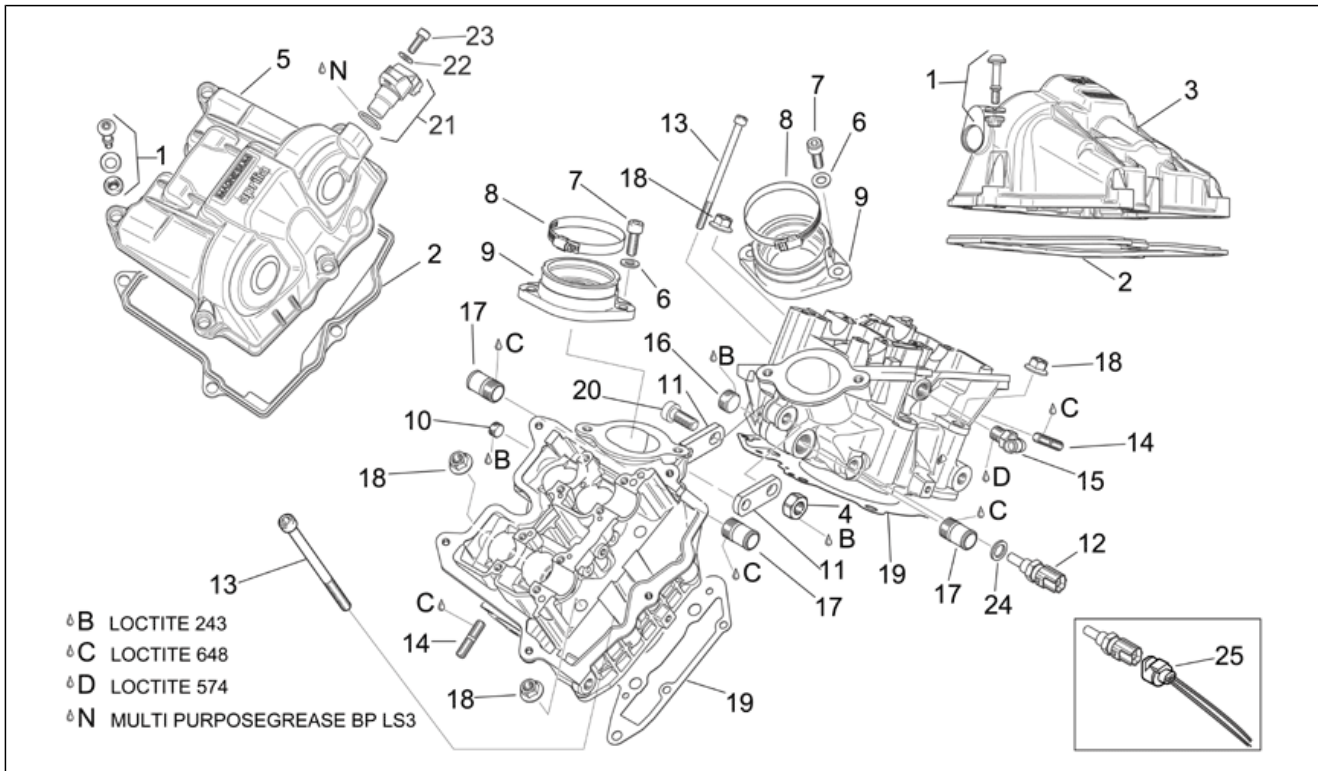

Einheit	MOTOR
Code	29.62
Beschreibung	Ventildeckel
Inspektion	1

Pos.	Code	Beschreibung	Menge	Varianten
1	AP0241625	Distanzschraube kpl.	10	
2	AP0650345	Dichtung Ventildeckel	2	
3	AP0610715	Hint. Ventildeckel	1	
4	AP0242091	Mutter	2	
5	AP0610710	Vord. Ventildeckel	1	
6	AP0250311	Ausgleichscheibe 8,4	4	
7	AP0240081	TCEI Schraube M8x25	4	
8	AP0251830	Schelle 65	2	
9	AP0267150	Einlaßflansch	2	
10	AP0840657	Deckel	1	
11	AP0251100	Platte	2	
12	AP0274040	Temperaturfühler	1	Baujahr:2005[5]
12	AP0222425	Temperaturfühler	1	Baujahr:2005[5]
12	AP0222425	Temperaturfühler	1	Baujahr:2005[5]
12	AP0274040	Temperaturfühler	1	Baujahr:2006[6] 2007[7] 2008[8]
12	AP0222425	Temperaturfühler	1	Baujahr:2004[4]
13	AP0241601	TCEI Schraube	4	
14	AP0440130	Stiftschraube	8	
15	AP0922245	Winkelverbinder	1	
16	AP0240170	Deckel m18x1,5	1	
17	AP0224090	Leitung	3	
18	AP0242851	Mutter	8	
19	AP0650210	Dichtung Kopf-Zylinder	2	
20	AP0640581	TCEI Schraube M10x40	2	
21	AP0664040	Fühler Nockenwelle kp.	1	
22	AP0244211	Ausgleichscheibe 6,4	1	
23	AP0241236	TCEI Schraube M6x16	1	
24	AP0250640	Gasket ring 12x18	1	Baujahr:2006[6] 2007[7] 2008[8]