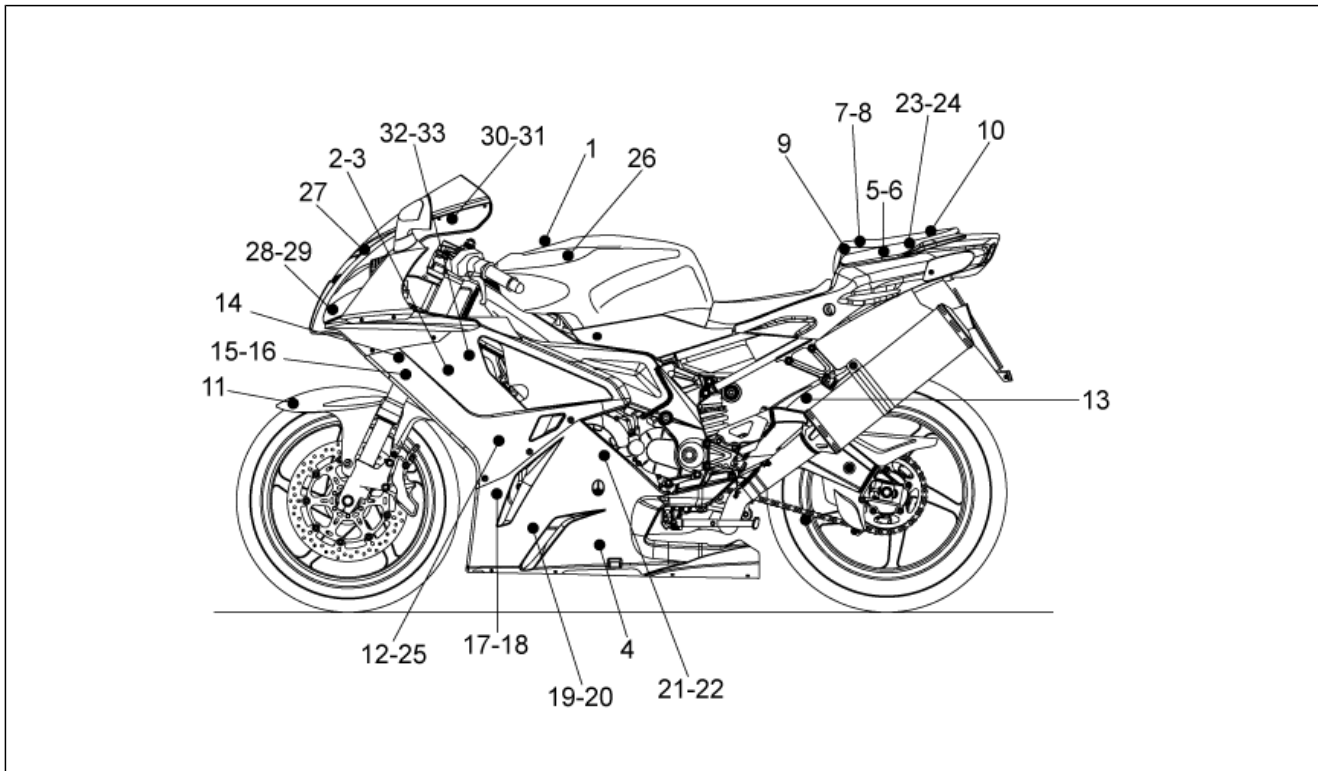

Einheit	RAHMEN
Code	28.77
Beschreibung	Decal My 2007 - 2008
Inspektion	1

Pos.	Code	Beschreibung	Menge	Varianten
				Technische Spezifikation:"Version RSV Mille ""R""[R]
4	853461	Li.unt. Verkleidung deko Aprilia	1	Baujahr:2007[7] 2008[8] Farbe:Dark Lion 2007 (t.B.853378)[dark] Technische Spezifikation:"Version RSV Mille ""R"" Factory"[FAC]
4	860095	Li.unt. Verkleidung deko	1	Baujahr:2008[8] Farbe:Weiß Ice 2008 (t.B.860006)[ice] Technische Spezifikation:"Version RSV Mille ""R""[R]
4	853460	Re. unt. Verkleidung deko Aprilia	1	Baujahr:2007[7] 2008[8] Farbe:Dark Lion 2007 (t.B.853378)[dark] Technische Spezifikation:"Version RSV Mille ""R"" Factory"[FAC]
4	853186	Re. unt. Verkleidung deko Aprilia	1	Baujahr:2007[7] Farbe:Red Lion 2007 (t.B. 853379)[red] Technische Spezifikation:"Version RSV Mille ""R"" Factory"[FAC]
4	853186	Re. unt. Verkleidung deko Aprilia	1	Baujahr:2007[7] 2008[8] Farbe:Schwarz Aprilia 2005-2006[a.blk] Schwarz Aprilia 2008 (t.B.859822)[black08] Grau Platinum 2007 (t.B.853154)[grey] Technische Spezifikation:"Version RSV Mille ""R""[R]
4	853187	Li.unt. Verkleidung deko Aprilia	1	Baujahr:2007[7] Farbe:Red Lion 2007 (t.B. 853379)[red] Technische Spezifikation:"Version RSV Mille ""R"" Factory"[FAC]
4	860080	Li.unt. Verkleidung deko	1	Baujahr:2008[8] Farbe:Blau Planet 2008 (t.B.860005)[blu] Technische Spezifikation:"Version RSV Mille ""R""[R]
4	853187	Li.unt. Verkleidung deko Aprilia	1	Baujahr:2007[7] 2008[8] Farbe:Schwarz Aprilia 2005-2006[a.blk] Schwarz Aprilia 2008 (t.B.859822)[black08] Grau Platinum 2007 (t.B.853154)[grey] Technische Spezifikation:"Version RSV Mille ""R""[R]
5	853455	Heckteil re.Aufkl. RSV	1	Baujahr:2007[7] Farbe:Red Lion 2007 (t.B. 853379)[red]