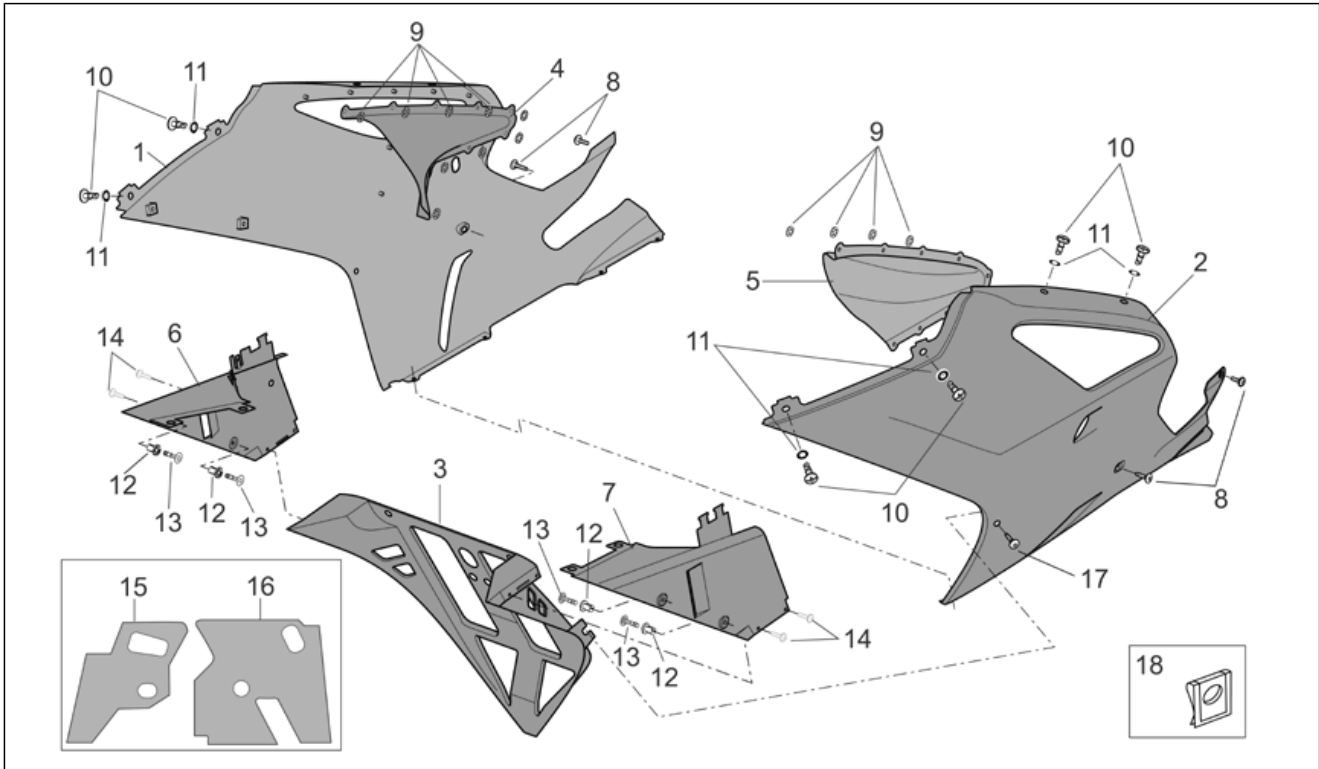

Einheit	RAHMEN
Code	28.20
Beschreibung	Frontaufbau - Rumpfe I
Inspektion	1

Pos.	Code	Beschreibung	Menge	Varianten
1	AP8158657	Verkl. seitr. rechts, grau	1	Baujahr:2004[4] Farbe:Bleigrau 2004[g] Technische Spezifikation:"Version RSV Mille ""R""[R]
1	AP8178029	Verkl. seitr. rechts, grau	1	Baujahr:2004[4] Farbe:Rot Fluo 2004[r] Technische Spezifikation:"Version RSV Mille ""R""[R]
1	AP8178177	seit.Verkl. rechts Schw.	1	Baujahr:2004[4] Farbe:Schwarz Aprilia '2004[n] Technische Spezifikation:"Version RSV Mille ""R""[R]
1	AP8178172	Verkl. seitr. rechts, grau	1	Baujahr:2004[4] Farbe:Rot Fluo 2004[r] Technische Spezifikation:"Version RSV Mille ""R"" Factory"[FAC]
1	AP8178240	R. Seitenverkl., durch.	1	Baujahr:2004[4] Technische Spezifikation:"Version RSV Mille Dream ""Schwarz""[DRE]
1	AP8178958	Verkl. seitr. rechts, grau	1	Baujahr:2005[5] Farbe:Silver Mirror 2005[s.mir] Technische Spezifikation:"Version RSV Mille ""R"" Factory"[FAC] "Version RSV Mille ""R""[R]
1	AP8178904	seit.Verkl. rechts Schw.	1	Baujahr:2005[5] Farbe:Schwarz Aprilia 2005-2006[a.blk] Technische Spezifikation:"Version RSV Mille ""R"" Factory"[FAC] "Version RSV Mille ""R""[R]
1	AP8178944	seit.Verkl. rechts Schw.	1	Baujahr:2005[5] Farbe:Rot Fluo 2005-2006[r.fluo] Technische Spezifikation:"Version RSV Mille ""R"" Factory"[FAC] "Version RSV Mille ""R""[R]
1	AP8178004	Verkl. seitr. rechts, grau	1	Baujahr:2004[4] Farbe:Bleigrau 2004[g] Technische Spezifikation:"Version RSV Mille ""R"" Factory"[FAC]
1	AP8158130	seit.Verkl. rechts Schw.	1	Baujahr:2004[4] Farbe:Schwarz Aprilia '2004[n]