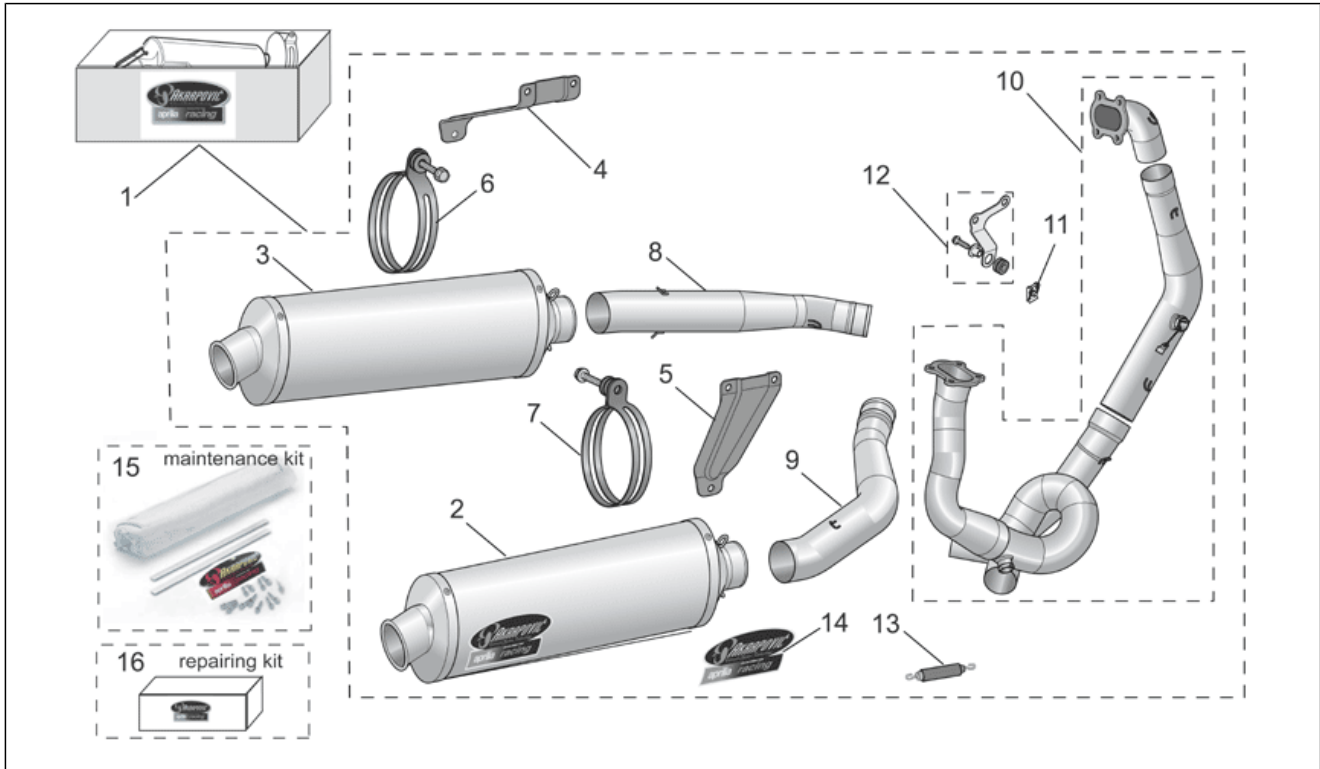

Einheit	ZUBEHÖR
Code	30.75
Beschreibung	Acc. - Tuning Motorteile EVO
Inspektion	1

Pos.	Code	Beschreibung	Menge	Varianten
1	AP8797232	Kit Auslass kpl. Akra.EVO6	1	Technische Spezifikation:Zubehör[A] Nur Einsatz auf geschlossener Rennstrecke[Circ]
2	AP8797233	Auspufftopf rechts Titan	1	Technische Spezifikation:Zubehör[A] Nur Einsatz auf geschlossener Rennstrecke[Circ]
3	AP8797234	Auspufftopf links Titan	1	Technische Spezifikation:Zubehör[A] Nur Einsatz auf geschlossener Rennstrecke[Circ]
4	AP8796790	Linkes bügel Carb.	1	Technische Spezifikation:Zubehör[A]
5	AP8796791	Rechtes bügel Carb.	1	Technische Spezifikation:Zubehör[A]
6	AP8797235	Sammelleitung re. Carb.	1	Technische Spezifikation:Zubehör[A]
7	AP8797236	Fixierschelle Schalldä.re Carb.	1	Technische Spezifikation:Zubehör[A]
8	AP8797237	Sammelleitung re. Titan	1	Technische Spezifikation:Zubehör[A] Nur Einsatz auf geschlossener Rennstrecke[Circ]
9	AP8797238	Sammelleitung Li. Titan	1	Technische Spezifikation:Zubehör[A] Nur Einsatz auf geschlossener Rennstrecke[Circ]
10	AP8797239	Sammelleitung zentr.	1	Technische Spezifikation:Zubehör[A] Nur Einsatz auf geschlossener Rennstrecke[Circ]
11	AP8797240	Krümmerbefestigungsmutter	1	Technische Spezifikation:Zubehör[A]
12	AP8797241	Auslass kpl.Anbaukit	1	Technische Spezifikation:Zubehör[A]
13	AP8796519	Feder Auspuffrohre	12	Technische Spezifikation:Zubehör[A]
14	AP8797215	Aufkleber	1	Technische Spezifikation:Zubehör[A]
15	AP8797242	Bausatz Entlüftungsüberh.	1	Technische Spezifikation:Zubehör[A] Nur Einsatz auf geschlossener Rennstrecke[Circ]
16	AP8797243	Bausatz Reparaturkit	1	Technische Spezifikation:Zubehör[A] Nur Einsatz auf geschlossener Rennstrecke[Circ]