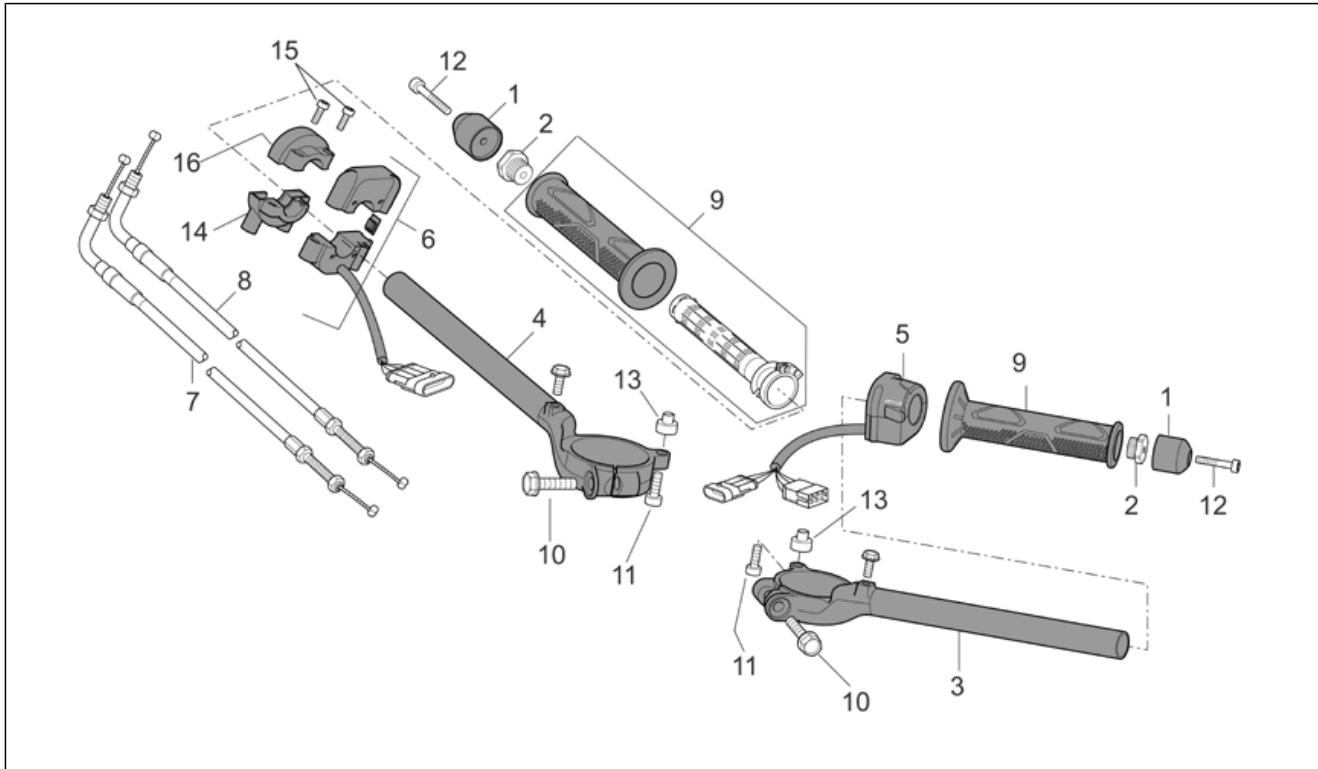

Einheit	RAHMEN
Code	28.30
Beschreibung	Lenkstange - Schaltungen
Inspektion	1

Pos.	Code	Beschreibung	Menge	Varianten
1	AP8104509	Schwingschutzgewicht schwarz	2	Baujahr:2006[6] 2007[7] 2008[8] Technische Spezifikation:"Version RSV Mille ""R""[R]"
1	AP8104509	Schwingschutzgewicht schwarz	2	Baujahr:2008[8] Technische Spezifikation:"Version RSV Mille ""R"" Factory"[FAC]"
1	AP8104950	Schwingschutzgewicht bronze	2	Baujahr:2006[6] 2007[7] Technische Spezifikation:"Version RSV Mille ""R"" Factory"[FAC]"
1	AP8104509	Schwingschutzgewicht schwarz	2	Baujahr:2004[4] 2005[5] Technische Spezifikation:"Version RSV Mille Dream ""Schwarz""[DRE] "Version RSV Mille ""R"" Factory"[FAC] "Version RSV Mille ""R""[R]"
2	AP8121520	Endstück Schwinggew.	2	
3	AP8118650	Halbblenker links d.51,1	1	Baujahr:2005[5] 2006[6] 2007[7] 2008[8] Technische Spezifikation:"Version RSV Mille ""R""[R]"
3	AP8118650	Halbblenker links d.51,1	1	Technische Spezifikation:"Version RSV Mille Dream ""Schwarz""[DRE] "Version RSV Mille ""R"" Factory"[FAC]"
3	AP8118648	Halbblenker links d.53	1	Baujahr:2004[4] Technische Spezifikation:"Version RSV Mille ""R""[R]"
4	AP8118649	Lenkerteil re. d.51,1	1	Technische Spezifikation:"Version RSV Mille Dream ""Schwarz""[DRE] "Version RSV Mille ""R"" Factory"[FAC]"
4	AP8118649	Lenkerteil re. d.51,1	1	Baujahr:2005[5] 2006[6] 2007[7] 2008[8] Technische Spezifikation:"Version RSV Mille ""R""[R]"
4	AP8118647	Lenkerteil re. d.53	1	Baujahr:2004[4] Technische Spezifikation:"Version RSV Mille ""R""[R]"
5	AP8127365	Linker Lichtschalter	1	
6	AP8118637	Motor Stop-Start Vorr.	1	
7	AP8114439	Gas trasmission delivery	1	
8	AP8114440	Gas trasmission return	1	
9	AP8118501	Handgriffe paar, schwarz	1	
10	AP8150236	TCEI Schraube M8x35	2	Baujahr:2004[4] 2005[5]