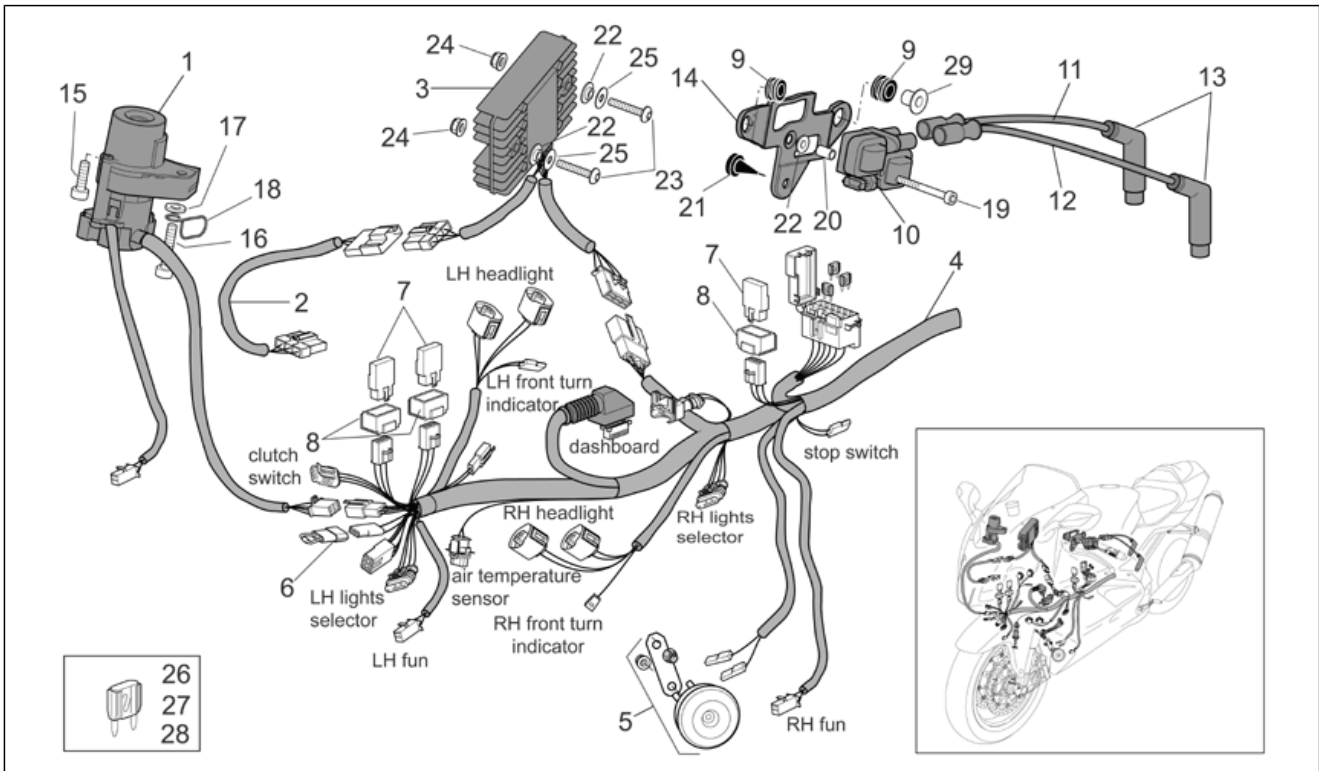

<b>Einheit</b>	RAHMEN
<b>Code</b>	28.53
<b>Beschreibung</b>	Elektrische anlage I
<b>Inspektion</b>	1

Pos.	Code	Beschreibung	Menge	Varianten
11	AP0266145	Zuendkabel	1	
12	AP0266140	Zuendkabel	1	
13	AP0265246	Kerzenhaube innen	2	
14	AP8134889	Halter Steuergerät	1	
15	AP8152238	Reißschraube M8x28	1	<b>Technische Spezifikation:</b> "Version RSV Mille ""R"" Factory"[FAC] "Version RSV Mille ""R""[R]
15	AP8150351	Reißschraube M8x40	1	<b>Technische Spezifikation:</b> "Version RSV Mille Dream ""Schwarz""[DRE]
16	AP8150164	TCEI Schraube M8x45	1	<b>Technische Spezifikation:</b> "Version RSV Mille ""R"" Factory"[FAC] "Version RSV Mille ""R""[R]
16	AP8150046	TCEI Schraube M8x55	1	<b>Technische Spezifikation:</b> "Version RSV Mille Dream ""Schwarz""[DRE]
17	AP8221171	Distanzscheibe *	1	
18	AP8120428	Kabelführungs	1	
19	AP8150202	TCEI Schraube M6x50	1	
20	AP8121020	Distanzscheibe 6,5x10x19*	1	
21	AP8220238	Gummi	1	
22	AP8121075	T-Buchse *	3	
23	AP8152128	TBEI Schraube M6x30	2	
24	AP8152299	Selbstsperrende Mutter M6	2	
25	AP8150179	Ausgleichscheibe 6,6x18*	2	
26	AP8176099	Sicherung	3	
27	AP8176100	Sicherung	1	
28	AP8127345	Sicherung 15A	2	
29	AP8121075	T-Buchse *	1	