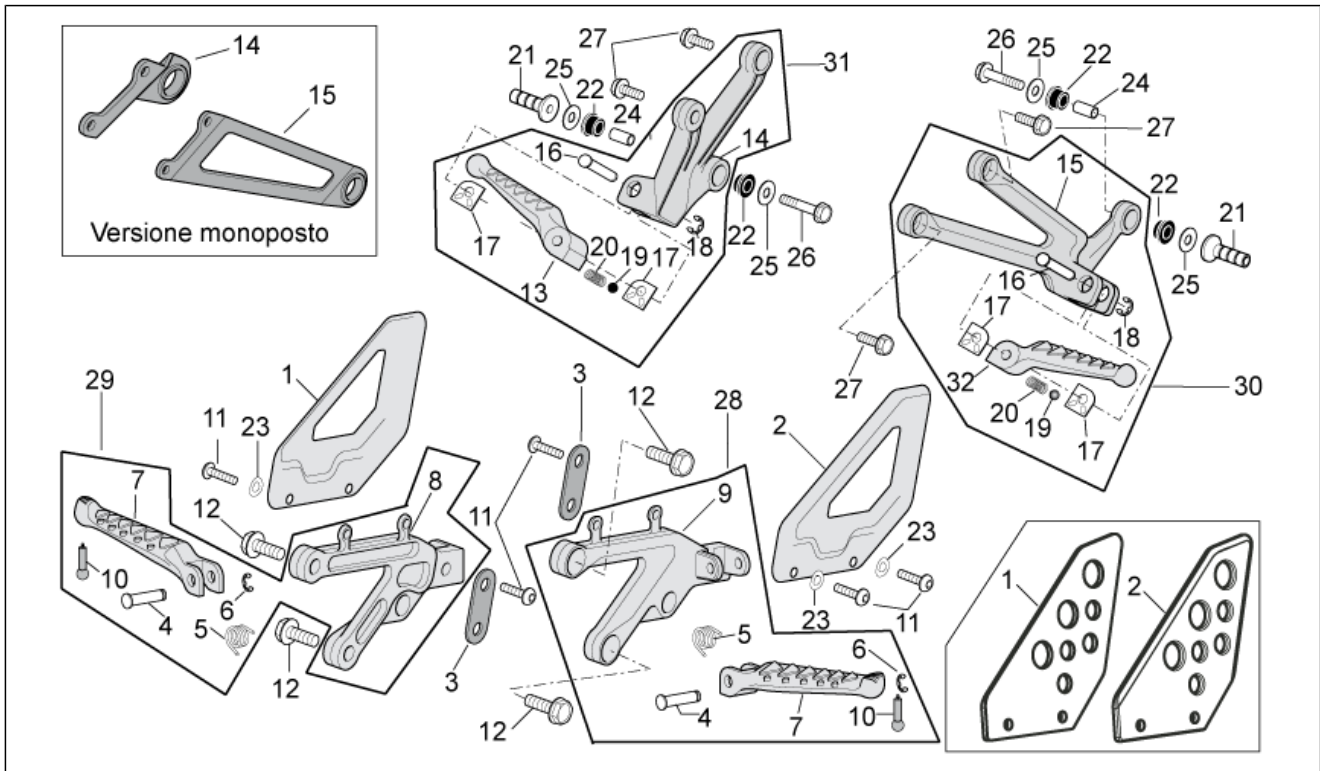

Einheit	RAHMEN
Code	28.09
Beschreibung	Fussrasten
Inspektion	1

Pos.	Code	Beschreibung	Menge	Varianten
26	AP8152450	Zylinderschraube M8x40	2	Technische Spezifikation:"Version RSV Mille Dream ""Schwarz""[DRE]
26	AP8152291	TE Schr. m. Flansch	2	Technische Spezifikation:"Version RSV Mille ""R"" Factory"[FAC] "Version RSV Mille ""R""[R]
27	AP8152287	TE Schr. m. Flansch M8x25	4	Baujahr:2004[4] 2005[5] Technische Spezifikation:"Version RSV Mille ""R"" Factory"[FAC] "Version RSV Mille ""R""[R]
27	AP8152486	Zylinderschraube M8x25 INOX	4	Baujahr:2006[6] 2007[7] 2008[8] Technische Spezifikation:"Version RSV Mille ""R"" Factory"[FAC] "Version RSV Mille ""R""[R]
27	AP8152447	Zylinderschraube M8x20	4	Baujahr:2004[4] Technische Spezifikation:"Version RSV Mille Dream ""Schwarz""[DRE]
28	AP8154069	Fußrastenhalter Fahrer links	1	Baujahr:2006[6] 2007[7] 2008[8]
29	AP8154070	Fußrastenhalter Fahrer rechts	1	Baujahr:2006[6] 2007[7] 2008[8]
30	AP8154071	Halter linke Soziusfußraste	1	Baujahr:2006[6] 2007[7] 2008[8]
31	AP8154072	Halter Soziusfußraste, rechts	1	Baujahr:2006[6] 2007[7] 2008[8]
32	AP8146617	Soziusraste links	1	Baujahr:2004[4] 2005[5] 2006[6] 2007[7] 2008[8]