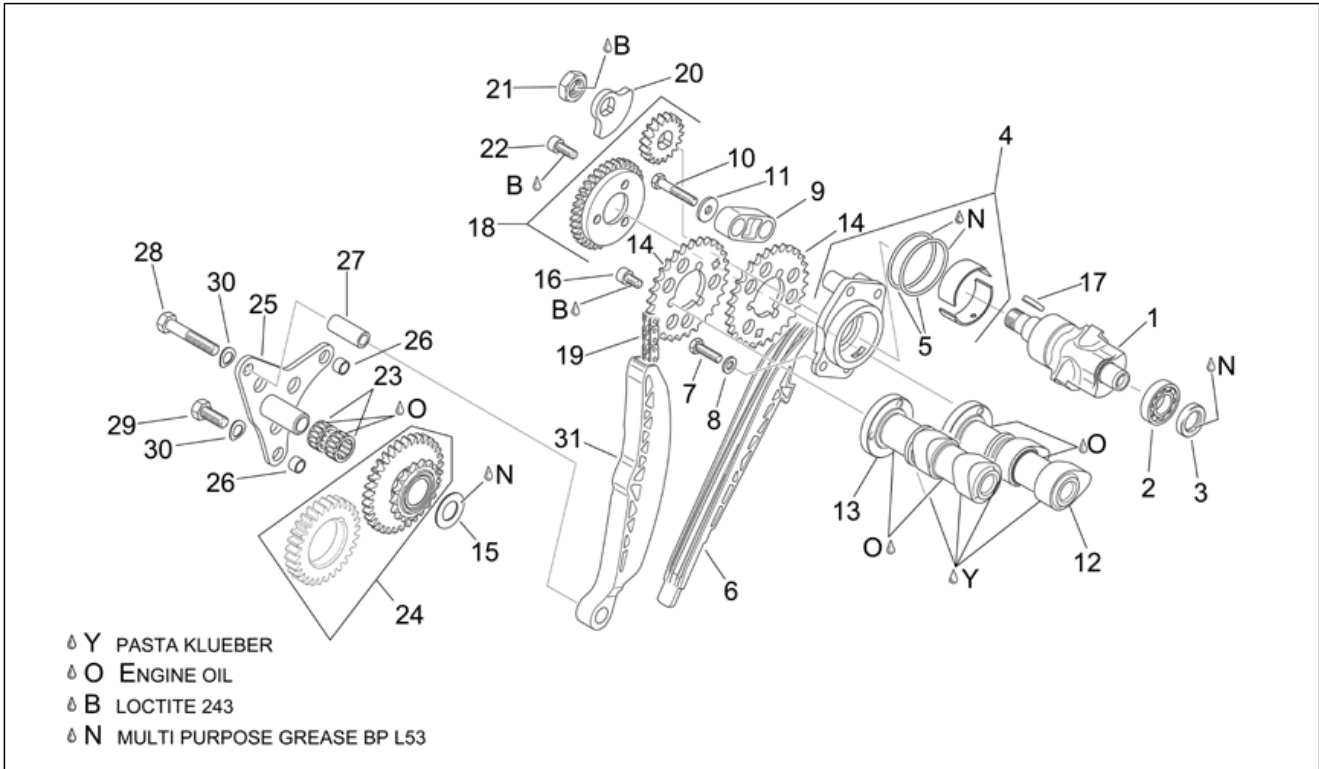

Einheit	MOTOR
Code	29.66
Beschreibung	Hint. Zylindersteuer
Inspektion	1

Pos.	Code	Beschreibung	Menge	Varianten
21	AP0942570	Mutter m14	1	
22	AP0840391	TCEI Schraube	3	
23	AP0632161	Nadelkaefig 16x22x10	2	
24	AP0295760	Zahnrad Vent.st. kplt.	1	
25	AP0211756	Platte f. Walzenkaefig	1	
26	AP0929500	Stift 10x8	2	
27	AP0247980	Buchse 8,2x12x25	1	
28	AP0940631	Sechskantschraube	1	
29	AP0240275	Sechskantschraube	2	
30	AP0845030	Sprengscheibe b8	3	
31	AP0236300	Kettenfuehrung	1