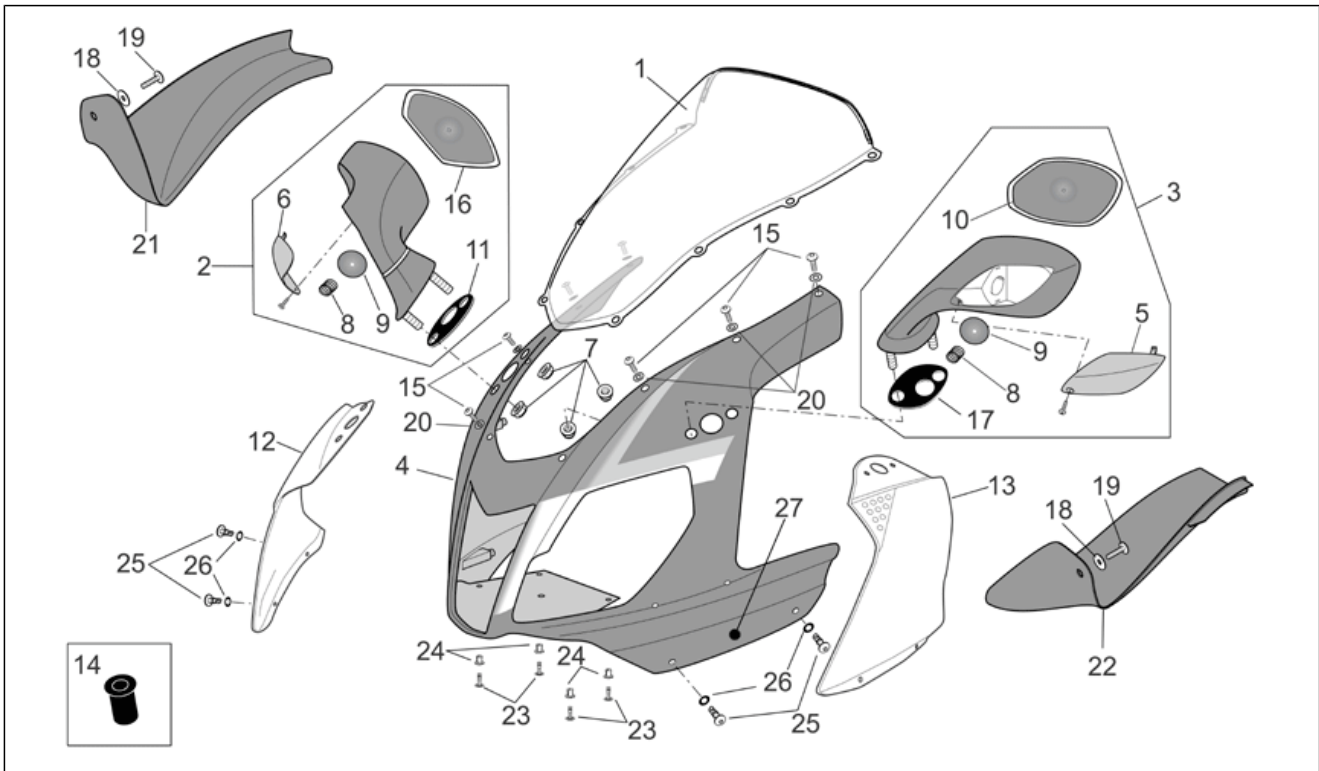

Einheit	RAHMEN
Code	28.17
Beschreibung	Frontaufbau - Kuppel
Inspektion	1

Pos.	Code	Beschreibung	Menge	Varianten
4	AP8178874	Vord. Verkleidung, schwarz	1	Baujahr:2005[5] Farbe:Schwarz Aprilia 2005-2006[a.blk] Technische Spezifikation:"Version RSV Mille ""R"" Factory"[FAC] "Version RSV Mille ""R""[R]
4	AP8179273	Vord. Verkleidung, grau	1	Baujahr:2006[6] Technische Spezifikation:Einzelteil mit Aufkleber[D] "Version RSV Mille ""R"" Factory"[FAC] "Version RSV Mille ""R""[R]
4	AP8184680	Vord. Verkleidung., blau	1	Baujahr:2008[8] Farbe:Blau Planet 2008 (t.B.860005)[blu] Technische Spezifikation:"Version RSV Mille ""R""[R]
4	AP8184400	Front.Verkl. Schw./Weiß	1	Baujahr:2007[7] Farbe:Red Lion 2007 (t.B. 853379)[red] Technische Spezifikation:"Version RSV Mille ""R"" Factory"[FAC]
4	AP8184700	Vord. Verkleidung weiß	1	Baujahr:2008[8] Farbe:Weiß Ice 2008 (t.B.860006)[ice] Technische Spezifikation:Einzelteil mit Aufkleber[D] "Version RSV Mille ""R""[R]
4	AP8178028	Vord. Verkleidung, rot	1	Baujahr:2004[4] Farbe:Rot Fluo 2004[r] Technische Spezifikation:"Version RSV Mille ""R""[R]
4	AP8168996	Vord. Verkleidung, grau	1	Baujahr:2004[4] Farbe:Bleigrau 2004[g] Technische Spezifikation:"Version RSV Mille ""R"" Factory"[FAC]
4	AP8184334	Vord. Verkleidung, grau	1	Baujahr:2007[7] 2008[8] Farbe:Grau Platinum 2007 (t.B.853154)[grey] Technische Spezifikation:"Version RSV Mille ""R""[R]
4	AP8184351	Verkl. v.lilla	1	Baujahr:2007[7] Farbe:Bol D'or 2007 (t.B.853155)[bol dor] Technische Spezifikation:"Version RSV Mille ""R""[R]
4	AP8178943	Vord. Verkleidung, rot	1	Baujahr:2005[5] Farbe:Rot Fluo 2005-2006[r.fluo]