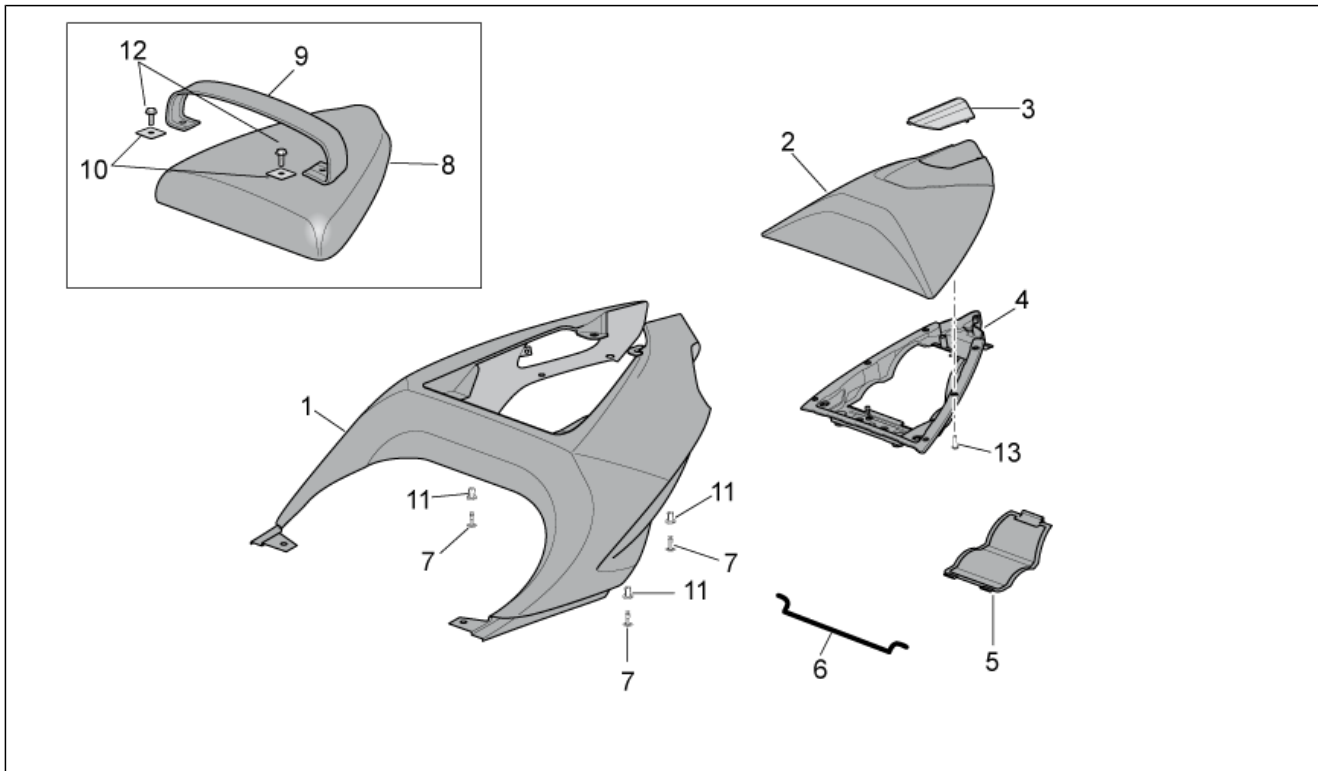

Einheit	RAHMEN
Code	28.25
Beschreibung	R.Kar. - R.verkl. I
Inspektion	1

Pos.	Code	Beschreibung	Menge	Varianten
1	AP8178906	Heckteil	1	Baujahr:2005[5] Farbe:Schwarz Aprilia 2005-2006[a.blk] Technische Spezifikation:"Version RSV Mille ""R"" Factory"[FAC] "Version RSV Mille ""R""[R]
1	AP8158665	Heckteil	1	Baujahr:2004[4] Farbe:Bleigrau 2004[g] Technische Spezifikation:"Version RSV Mille ""R"" Factory"[FAC] "Version RSV Mille ""R""[R]
1	AP8158142	Heckteil	1	Baujahr:2004[4] Farbe:Schwarz Aprilia '2004[n] Technische Spezifikation:"Version RSV Mille ""R"" Factory"[FAC] "Version RSV Mille ""R""[R]
1	AP8178946	Heckteil, rot	1	Baujahr:2005[5] Farbe:Rot Fluo 2005-2006[r.fluo] Technische Spezifikation:"Version RSV Mille ""R"" Factory"[FAC] "Version RSV Mille ""R""[R]
1	AP8178031	Heckteil	1	Baujahr:2004[4] Farbe:Rot Fluo 2004[r] Technische Spezifikation:"Version RSV Mille ""R"" Factory"[FAC] "Version RSV Mille ""R""[R]
1	AP8178114	Heckteil, durch.	1	Baujahr:2004[4] Technische Spezifikation:"Version RSV Mille Dream ""Schwarz""[DRE]
1	AP8178960	Heckteil, silver	1	Baujahr:2005[5] Farbe:Silver Mirror 2005[s.mir] Technische Spezifikation:"Version RSV Mille ""R"" Factory"[FAC] "Version RSV Mille ""R""[R]
2	AP8178179	Sitzabdeckung, schwarz	1	Baujahr:2004[4] Farbe:Schwarz Aprilia '2004[n] Technische Spezifikation:"Version RSV Mille ""R""[R]
2	AP8797162	Sitzabdeckung kit, rot	1	Baujahr:2005[5] Farbe:Rot Fluo 2005-2006[r.fluo] Technische Spezifikation:Siehe Zubehörcatalog[opt] "Version RSV Mille ""R""[R]