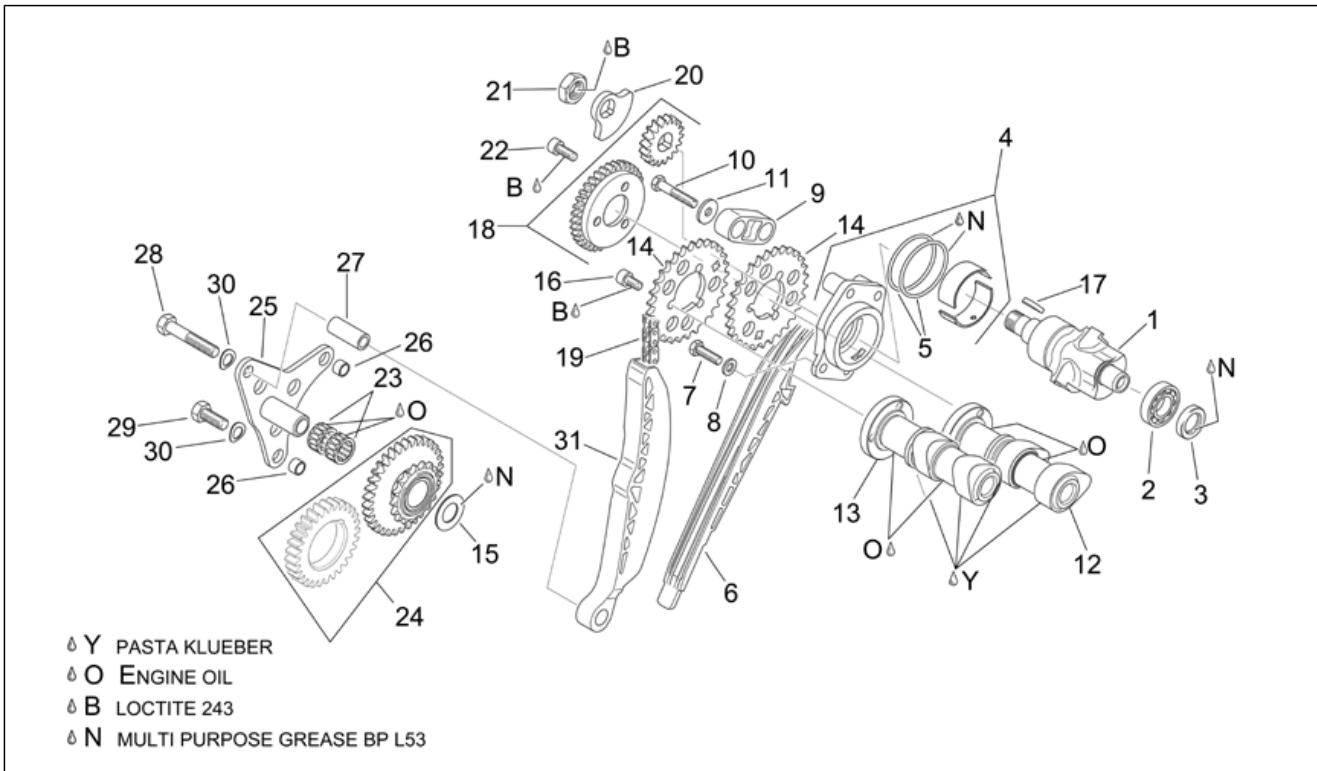

Einheit	MOTOR
Code	29.66
Beschreibung	Hint. Zylindersteuer
Inspektion	1

Pos.	Code	Beschreibung	Menge	Varianten
1	AP0220440	Ob. Gegenwelle	1	Baujahr:2004[4] 2005[5] Technische Spezifikation:Bis Motor Nr. 8116302[M1]
1	AP0220442	Ob. Gegenwelle	1	Baujahr:2006[6] 2007[7] 2008[8]
1	AP0220441	Ob. Gegenwelle	1	Baujahr:2004[4] 2005[5] Technische Spezifikation:Ab Motor Nr. 8116303[M2]
2	AP0832360	Kugellager 16002	1	
3	AP0250130	Ölabstreifring 15x24x5	1	
4	AP0211683	Buchsenplatte komplett	1	Baujahr:2004[4] 2005[5] Technische Spezifikation:Bis Motor Nr. 8116302[M1]
4	AP0211684	Buchsenplatte komplett	1	Baujahr:2004[4] 2005[5] Technische Spezifikation:Ab Motor Nr. 8116303[M2]
4	AP0211685	Buchsenplatte komplett	1	Baujahr:2006[6] 2007[7] 2008[8]
5	AP0831160	O-Ring	2	Baujahr:2004[4] 2005[5] Technische Spezifikation:Bis Motor Nr. 8116302[M1]
6	AP0236310	Kettenführung	1	
7	AP0940560	Sechskantschraube	2	
8	AP0244211	Ausgleichscheibe 6,4	2	
9	AP0236380	Kettenführung	1	
10	AP0941121	Sechskantschraube	2	
11	AP0827305	Ausgleichscheibe 6,2x18x2	2	
12	AP0220386	Nockenwelle Auslaß	1	
13	AP0620203	Nockenwelle Einlaß	1	
14	AP0634732	Zahnrad Ventilsteuerung	2	
15	AP0627190	Ausgleichscheibe 16,7x29x1	1	
16	AP0840371	TCEI Schraube M6x11,5	3	
17	AP0246055	Keil 3x3,7	1	
18	AP0295775	Ausgleichsrad ob.kpl.	1	
19	AP0297957	Steuerkette	1	
20	AP0219340	Gegengewicht	1