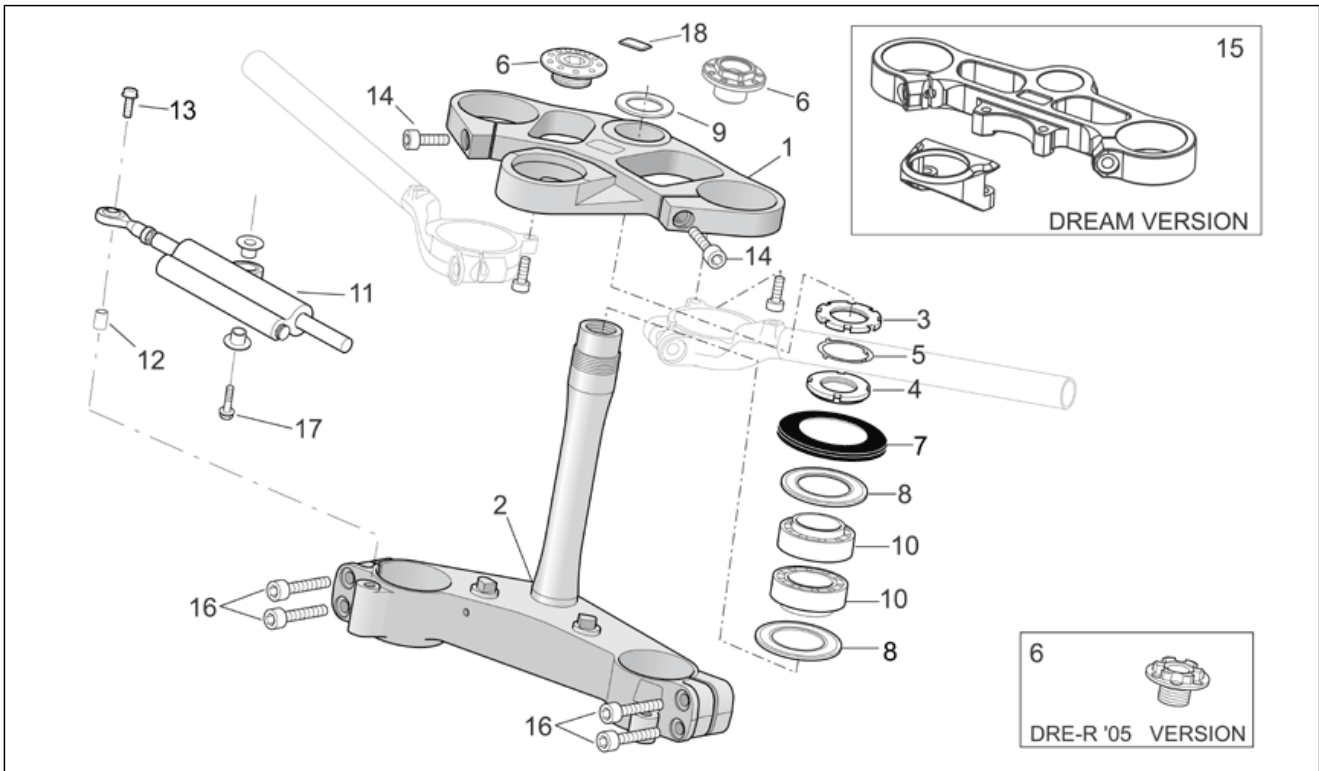

Einheit	RAHMEN
Code	28.11
Beschreibung	Lenkung
Inspektion	1

Pos.	Code	Beschreibung	Menge	Varianten
				Technische Spezifikation:"Version RSV Mille ""R"" Factory"[FAC] "Version RSV Mille ""R""[R]
15	AP8796775	Ob. Gabelplatte alu	1	Technische Spezifikation:"Version RSV Mille Dream ""Schwarz""[DRE]
16	AP8152449	Zylinderschraube M8x35	4	Technische Spezifikation:"Version RSV Mille Dream ""Schwarz""[DRE]
16	AP8150263	TCEI Schraube M10x75	4	Technische Spezifikation:"Version RSV Mille ""R"" Factory"[FAC] "Version RSV Mille ""R""[R]
17	AP8152281	TE Schr. m. Flansch M6x30	1	Technische Spezifikation:"Version RSV Mille Dream ""Schwarz""[DRE] "Version RSV Mille ""R"" Factory"[FAC]
18	AP8157770	Schild "Aprilia"	1	Technische Spezifikation:"Version RSV Mille Dream ""Schwarz""[DRE] "Version RSV Mille ""R"" Factory"[FAC]