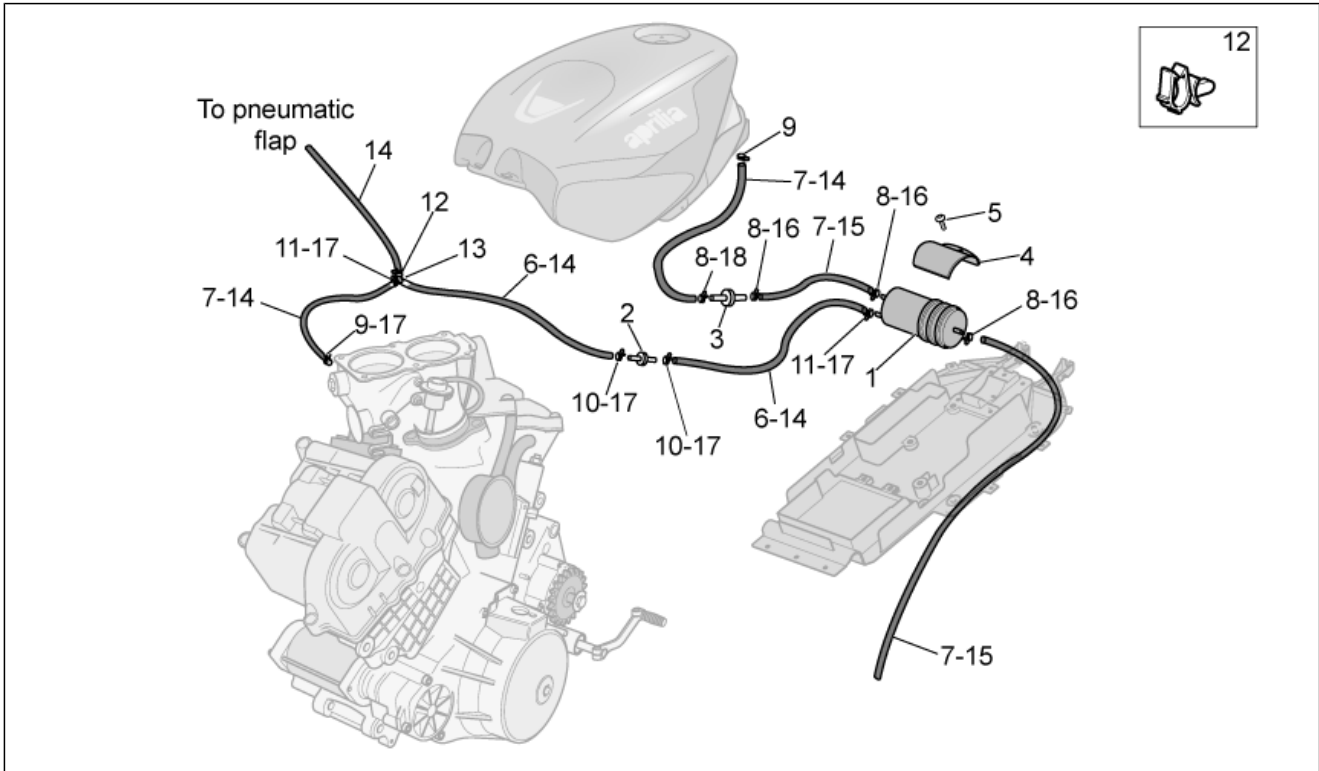

Einheit	RAHMEN
Code	28.23
Beschreibung	Benzindampfprückf.-Anlage
Inspektion	1

Pos.	Code	Beschreibung	Menge	Varianten
				Land:Vereinigte Staaten von Amerika[USA]
18	AP8102159	Schelle	1	Baujahr:2008[8] Land:Vereinigte Staaten von Amerika[USA]