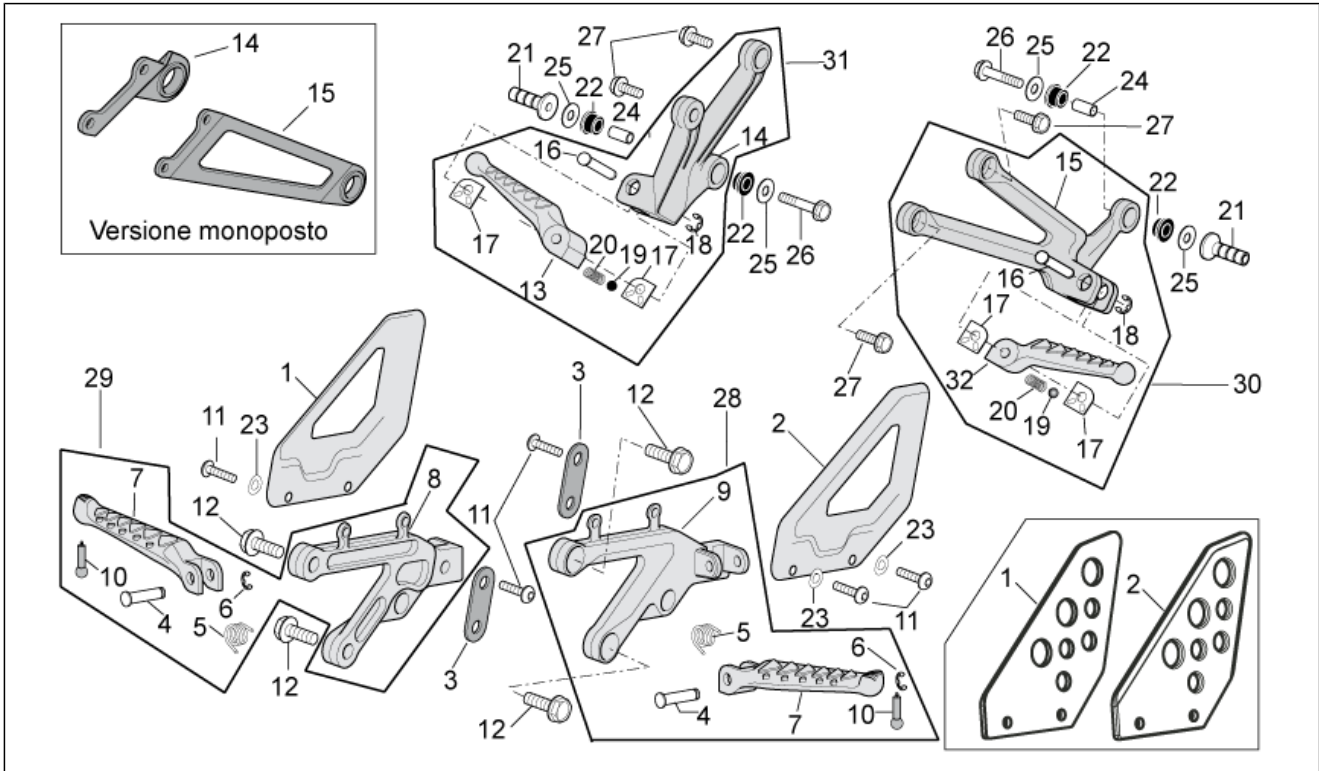

Einheit	RAHMEN
Code	28.09
Beschreibung	Fussrasten
Inspektion	1

Pos.	Code	Beschreibung	Menge	Varianten
1	AP8146802	Fahrer Fußrastenschutz r.	1	Baujahr:2004[4] 2005[5] Technische Spezifikation:"Version RSV Mille Dream ""Schwarz""[DRE]
1	AP8179259	Schutz Fahrerrast.rs.	1	Baujahr:2006[6] 2007[7] 2008[8] Technische Spezifikation:"Version RSV Mille ""R"" Factory"[FAC] "Version RSV Mille ""R""[R]
1	AP8146503	Schutz Fahrerrast.rs.	1	Baujahr:2004[4] 2005[5] Technische Spezifikation:"Version RSV Mille ""R"" Factory"[FAC] "Version RSV Mille ""R""[R]
2	AP8146504	Schutz Fahrerrast.l.	1	Baujahr:2004[4] 2005[5] Technische Spezifikation:"Version RSV Mille ""R"" Factory"[FAC] "Version RSV Mille ""R""[R]
2	AP8179260	Schutz Fahrerrast.l.	1	Baujahr:2006[6] 2007[7] 2008[8] Technische Spezifikation:"Version RSV Mille ""R"" Factory"[FAC] "Version RSV Mille ""R""[R]
2	AP8146803	Fahrer Fußrastenschutz l.	1	Baujahr:2004[4] 2005[5] Technische Spezifikation:"Version RSV Mille Dream ""Schwarz""[DRE]
3	AP8134541	Seitenteilen Fixierplatte	2	
4	AP8121566	Rastenbolzen	2	
5	AP8121224	Rückholfeder	2	
6	AP8152409	Sperring	2	
7	AP8146862	Fußrasten Fahrer (Paar)	1	Baujahr:2004[4] 2005[5] 2006[6] 2007[7] 2008[8]
8	AP8146501	Fußrastenhalter Fahrer rechts	1	Baujahr:2004[4] 2005[5]
9	AP8146502	Fußrastenhalter Fahrer links	1	Baujahr:2004[4] 2005[5]
10	AP8134955	Rastenbolzen	2	
11	AP8152459	TCCE Schraube M6x10	4	Baujahr:2004[4] Technische Spezifikation:"Version RSV Mille Dream ""Schwarz""[DRE]
11	AP8152277	TE Schr. m. Flansch M6x12	6	Baujahr:2004[4] 2005[5] Technische Spezifikation:"Version RSV Mille ""R"" Factory"[FAC] "Version RSV Mille ""R""[R]