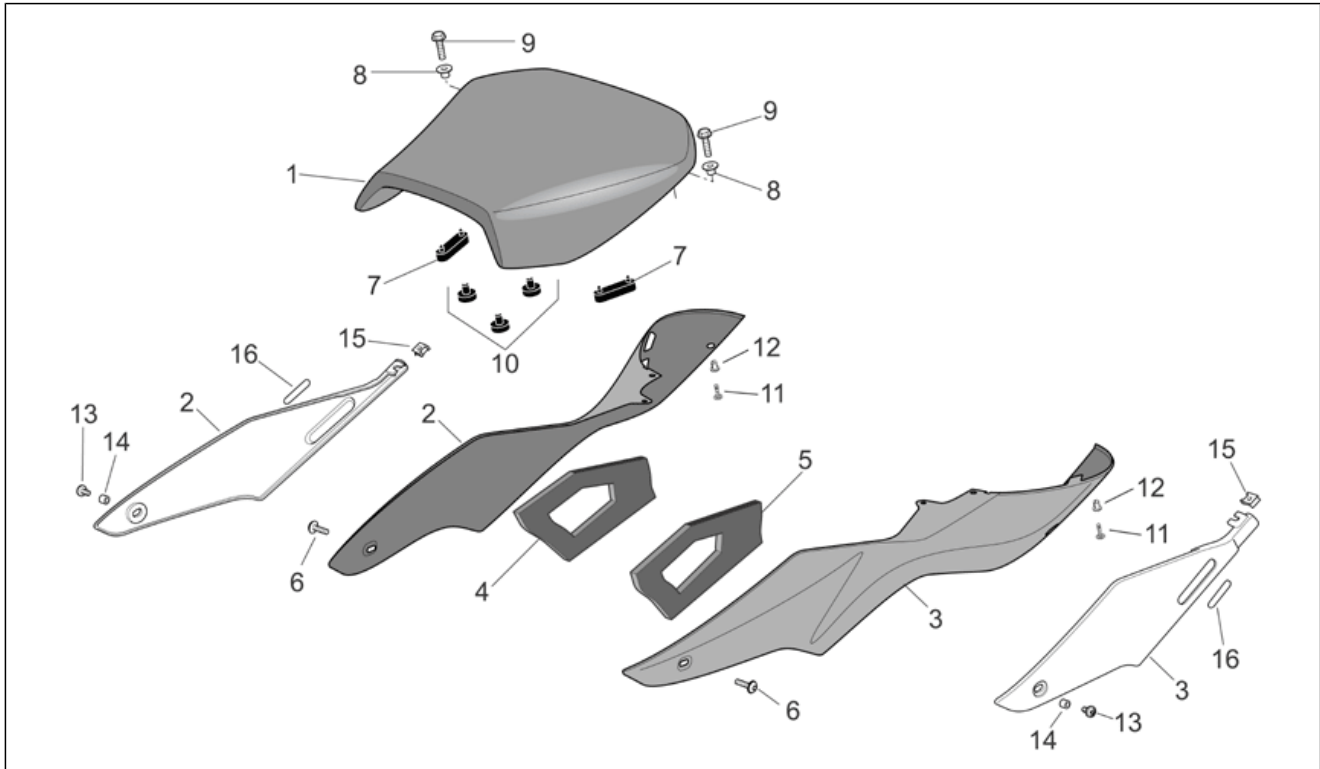

Einheit	RAHMEN
Code	28.24
Beschreibung	Sitz
Inspektion	1

Pos.	Code	Beschreibung	Menge	Varianten
7	AP8126701	Sitz-Auflagegummi	2	
8	AP8221145	T-Buchse *	2	
9	AP8152279	TE Schr. m. Flansch M6x20	2	
10	AP8126702	Gummi	6	
11	AP8144616	Kunststoffniet, frau	2	
12	AP8144563	Kunststoffniet, mann	2	
13	AP8152298	TBEI Schraube m.Flansch M5x16	2	Baujahr:2006[6] 2007[7] 2008[8] Technische Spezifikation:"Version RSV Mille ""R"" Factory"[FAC] "Version RSV Mille ""R""[R]
14	AP8221036	Buchse 5,3x8x7,1	2	Baujahr:2006[6] 2007[7] 2008[8] Technische Spezifikation:"Version RSV Mille ""R"" Factory"[FAC] "Version RSV Mille ""R""[R]
15	AP8102375	Klammer M5	2	Baujahr:2006[6] 2007[7] 2008[8] Technische Spezifikation:"Version RSV Mille ""R"" Factory"[FAC] "Version RSV Mille ""R""[R]
16	AP8166905	Deko R 1000	2	Baujahr:2006[6] Technische Spezifikation:"Version RSV Mille ""R""[R]