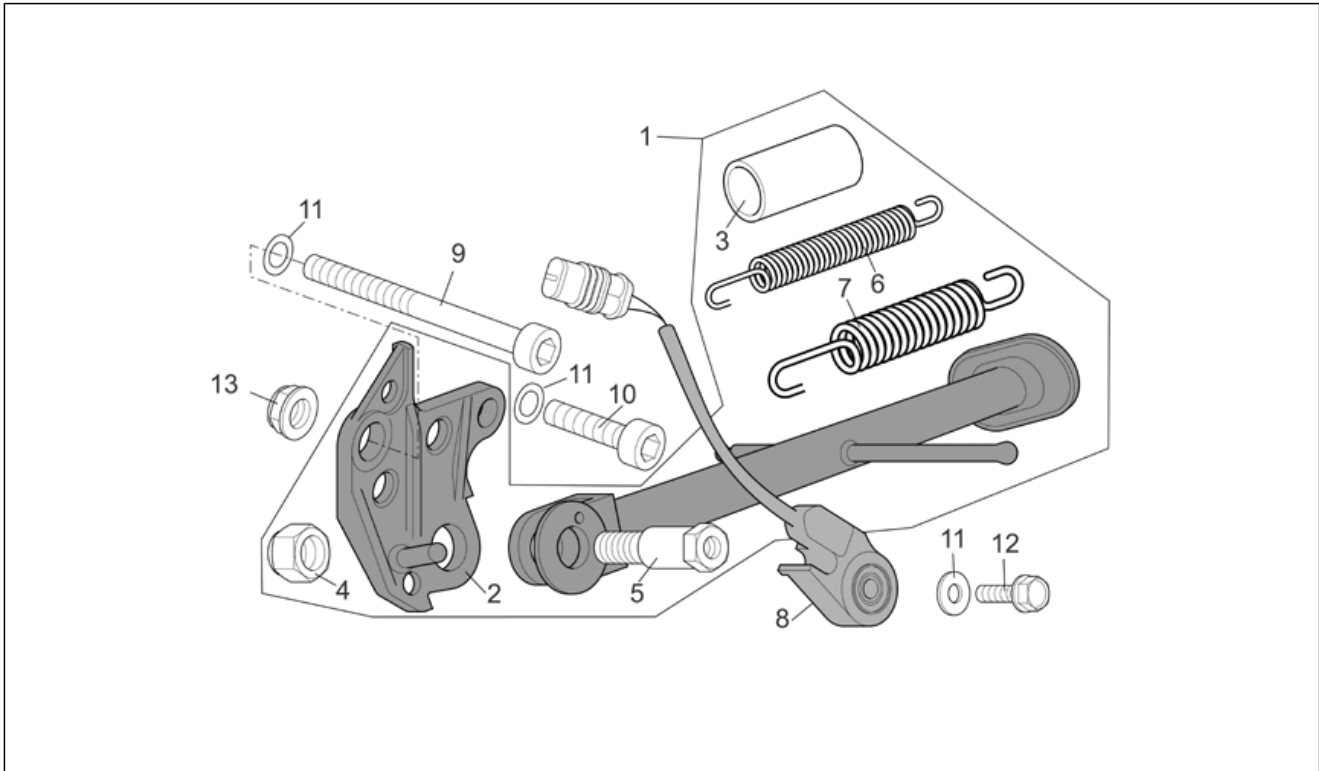

Einheit	RAHMEN
Code	28.10
Beschreibung	Hauptständer
Inspektion	1

Pos.	Code	Beschreibung	Menge	Varianten
1	AP8145055	Hauptständer Kpl.	1	Baujahr:2006[6] 2007[7] Land:Australien[AA] B, GR, E, F, I, NL[EU] Japan[JJ] Mexiko[ME] Großbritannien[UK]
1	AP8146732	Hauptständer Kpl.	1	Baujahr:2004[4] 2005[5] 2006[6] 2007[7] 2008[8] Land:Kanada[CN] Vereinigte Staaten von Amerika[USA]
1	AP8146944	Hauptständer Kpl.	1	Baujahr:2004[4] 2005[5] Land:Australien[AA] B, GR, E, F, I, NL[EU] Japan[JJ] Mexiko[ME] Großbritannien[UK]
2	AP8146731	Platte	1	Baujahr:2004[4] 2005[5] 2006[6] 2007[7] 2008[8] Land:Kanada[CN] Vereinigte Staaten von Amerika[USA]
2	AP8134887	Platte	1	Land:Australien[AA] B, GR, E, F, I, NL[EU] Japan[JJ] Mexiko[ME] Großbritannien[UK]
3	AP8102524	Schutz f. Ständerfeder	1	
4	AP8152001	Mutter unten M10x1,25	1	Baujahr:2004[4] 2005[5] 2006[6] 2007[7] 2008[8] Land:Kanada[CN] Vereinigte Staaten von Amerika[USA]
4	AP8150480	Selbstsperr.Mut.Unt. M10x1,25	1	Land:Australien[AA] B, GR, E, F, I, NL[EU] Japan[JJ] Mexiko[ME] Großbritannien[UK]
5	AP8121375	Ständerschraube	1	Land:Australien[AA] B, GR, E, F, I, NL[EU] Japan[JJ] Mexiko[ME] Großbritannien[UK]
5	AP8121429	Ständerschraube	1	Baujahr:2004[4] 2005[5] 2006[6] 2007[7] 2008[8] Land:Kanada[CN] Vereinigte Staaten von Amerika[USA]
6	AP8121014	Schraubenfeder	1	
7	AP8221197	Hauptständer Schraubenfeder	1	
8	AP8127319	Schalter	1	
9	AP8152440	Schraube	1	
10	AP8150196	TCEI Schraube	1	
11	AP8150292	Gebogene Sprengscheibe *	2	
12	AP8152279	TE Schr. m. Flansch M6x20	1	Technische Spezifikation:"Version RSV Mille ""R"" Factory"[FAC] "Version RSV Mille ""R""[R]
12	AP8152463	Schraube M6x20	1	Technische Spezifikation:"Version RSV Mille Dream ""Schwarz""[DRE]