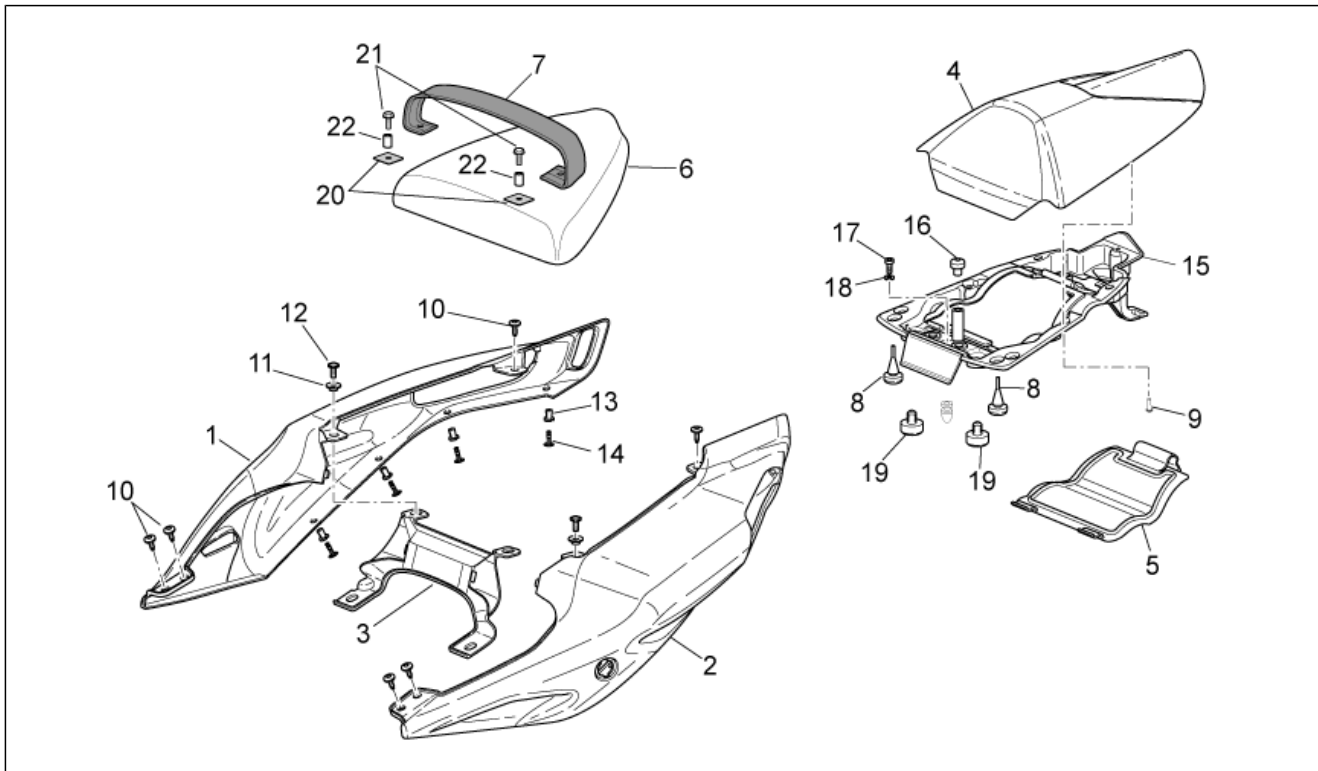

Einheit	RAHMEN
Code	28.26
Beschreibung	R.Kar. - R.verkl. II
Inspektion	1

Pos.	Code	Beschreibung	Menge	Varianten
4	AP8184406	Sitzabdeckung, schwarz	1	Baujahr:2007[7] Farbe:Red Lion 2007 (t.B. 853379)[red] Technische Spezifikation:Einzelteil mit Aufkleber[D] "Version RSV Mille ""R"" Factory"[FAC]
4	AP8184708	Sitzabdeckung weiss	1	Baujahr:2008[8] Farbe:Weiß Ice 2008 (t.B.860006)[ice] Technische Spezifikation:Einzelteil mit Aufkleber[D] "Version RSV Mille ""R"" Factory"[R]
5	AP8158138	Klappe	1	Baujahr:2006[6] 2007[7] 2008[8]
6	AP8129467	Soziussitz, schwarz	1	Baujahr:2007[7] 2008[8] Farbe:Schwarz Aprilia 2008 (t.B.859822)[black08] Blau Planet 2008 (t.B.860005)[blu] Bol D'or 2007 (t.B.853155) [bol dor] Weiß Ice 2008 (t.B.860006)[ice] Technische Spezifikation:"Version RSV Mille ""R"" Factory"[R]
6	AP8129467	Soziussitz, schwarz	1	Baujahr:2006[6] Farbe:Schwarz Aprilia 2005-2006[a.blk] Weiß Aprilia 2006 (t.B.15178)[white] Technische Spezifikation:"Version RSV Mille ""R"" Factory"[R]
6	AP8129474	Soziussitz rot	1	Baujahr:2008[8] Farbe:Grau Platinum 2007 (t.B.853154)[grey] Technische Spezifikation:"Version RSV Mille ""R"" Factory"[R]
6	AP8129467	Soziussitz, schwarz	1	Baujahr:2007[7] 2008[8] Farbe:Dark Lion 2007 (t.B.853378)[dark] Technische Spezifikation:"Version RSV Mille ""R"" Factory"[FAC]
6	AP8129467	Soziussitz, schwarz	1	Baujahr:2006[6] Farbe:Schwarz Aprilia 2005-2006[a.blk] Technische Spezifikation:"Version RSV Mille ""R"" Factory"[FAC]
6	AP8129474	Soziussitz rot	1	Baujahr:2007[7] Farbe:Schwarz Aprilia 2005-2006[a.blk] Grau Platinum 2007 (t.B.853154)[grey] Technische Spezifikation:"Version RSV Mille ""R"" Factory"[R]
6	AP8129474	Soziussitz rot	1	Baujahr:2007[7]