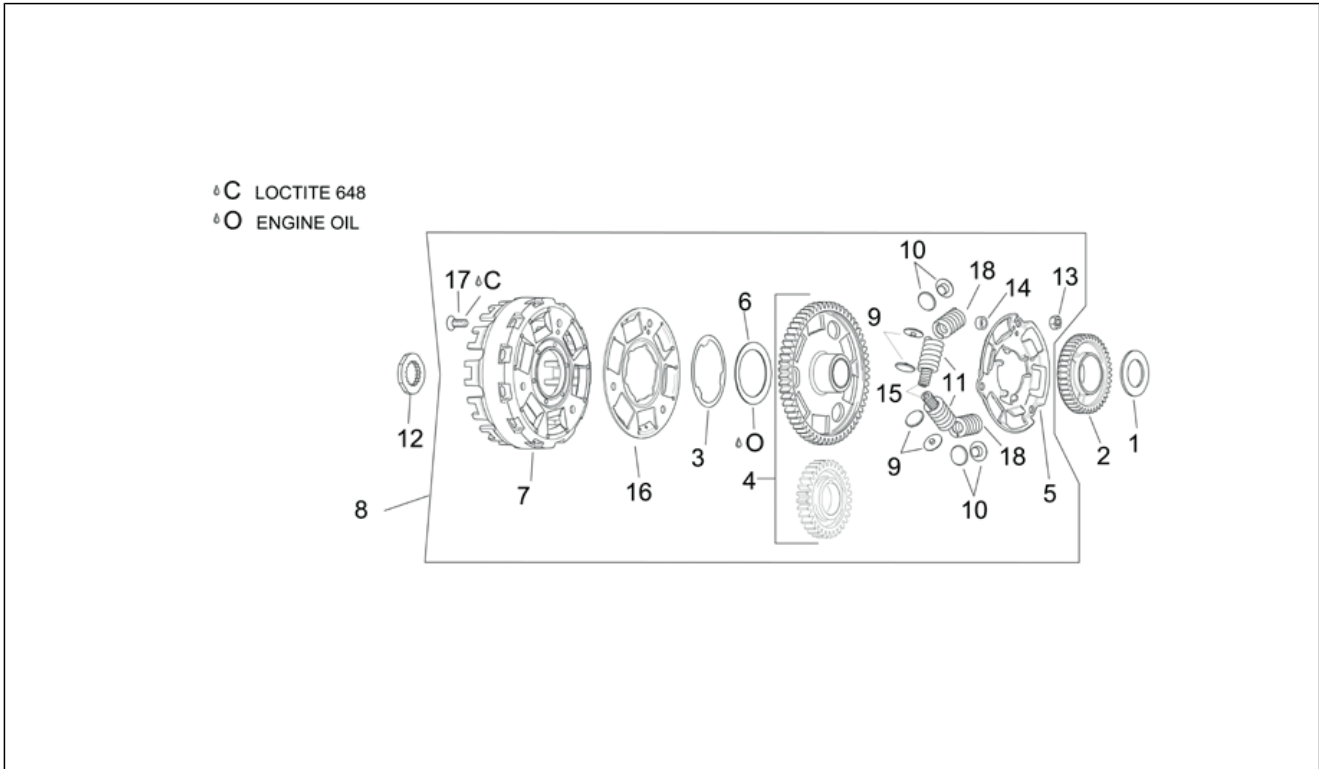

Einheit	MOTOR
Code	29.70
Beschreibung	Kupplung II
Inspektion	1

Pos.	Code	Beschreibung	Menge	Varianten
1	AP0627260	Ausgleichscheibe 30,2x50	1	
2	AP0634475	Ölpumpen-Zahn. z=42	1	
3	AP0627910	Paßscheibe	1	
4	AP0295783	Zahnrad Hauptgetriebe	1	
5	AP0259583	Stuetzteller	1	
6	AP0239390	Sprengscheibe 68x52x1,2	1	
7	AP0259535	Kupplungsglocke	1	
8	AP0295795	Hauptgetriebe	1	
9	AP0247972	Buchse D5,5	8	
10	AP0247974	Buchse D11,5	4	
11	AP0238135	Feder	4	
12	AP0627220	Ausgleichscheibe 25x44,4x5	1	
13	AP0242206	Mutter M8	3	
14	AP0247614	Distanzscheibe	3	
15	AP0238140	Feder	4	
16	AP0259588	Stuetzteller	1	
17	AP0941835	Schraube M8x25	3	
18	AP0238130	Feder	2