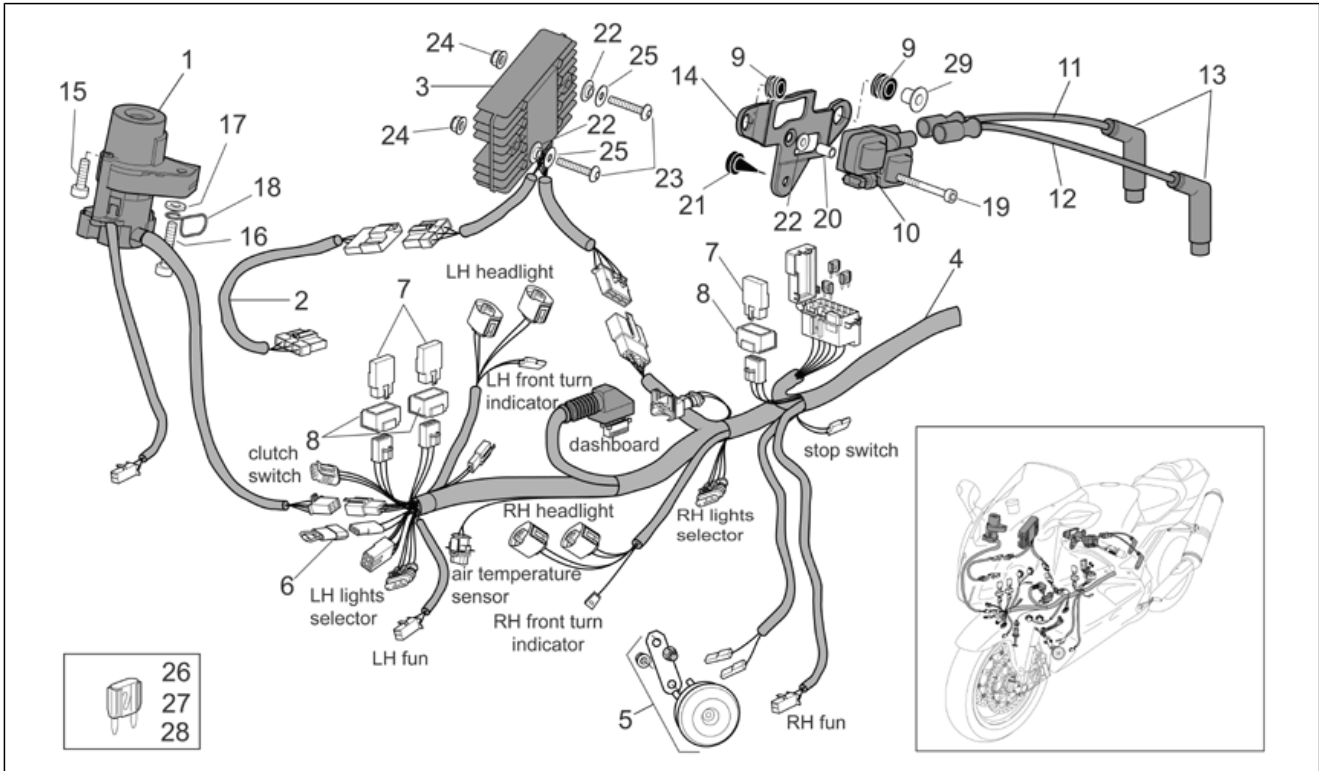

Einheit	RAHMEN
Code	28.53
Beschreibung	Elektrische anlage I
Inspektion	1

Pos.	Code	Beschreibung	Menge	Varianten
1	AP8127555	Lenkschloß	1	
2	AP8127429	Verkabelung	1	
3	AP8127144	Spannungsregler	1	
4	AP8127635	Hauptverkabelung	1	Baujahr:2005[5] Technische Spezifikation:"Version RSV Mille ""R""[R]
4	AP8127681	Hauptverkabelung	1	Baujahr:2005[5] Technische Spezifikation:"Version RSV Mille ""R"" Factory"[FAC]
4	AP8127681	Hauptverkabelung	1	Baujahr:2005[5] Technische Spezifikation:"Version RSV Mille ""R""[R]
4	AP8127150	Hauptverkabelung	1	Technische Spezifikation:"Version RSV Mille Dream ""Schwarz""[DRE]
4	AP8127681	Hauptverkabelung	1	Baujahr:2006[6] 2007[7] 2008[8]
4	AP8127635	Hauptverkabelung	1	Baujahr:2005[5] Technische Spezifikation:"Version RSV Mille ""R"" Factory"[FAC]
4	AP8127635	Hauptverkabelung	1	Baujahr:2004[4]
4	AP8127150	Hauptverkabelung	1	Baujahr:2004[4]
4	AP8127150	Hauptverkabelung	1	Baujahr:2005[5] Technische Spezifikation:"Version RSV Mille ""R"" Factory"[FAC]
4	AP8127150	Hauptverkabelung	1	Baujahr:2005[5] Technische Spezifikation:"Version RSV Mille ""R""[R]
4	AP8127635	Hauptverkabelung	1	Baujahr:2005[5] Technische Spezifikation:"Version RSV Mille ""R""[R]
5	AP8127391	Hupe	1	
6	AP8212588	Sicherheitsdiode	1	
7	AP8224462	Zündrelais 12V-30A	3	
8	AP8220283	Gummi *	3	
9	AP8120030	Gummi	2	
10	AP0266070	Zuendtransfom.cpl.	1