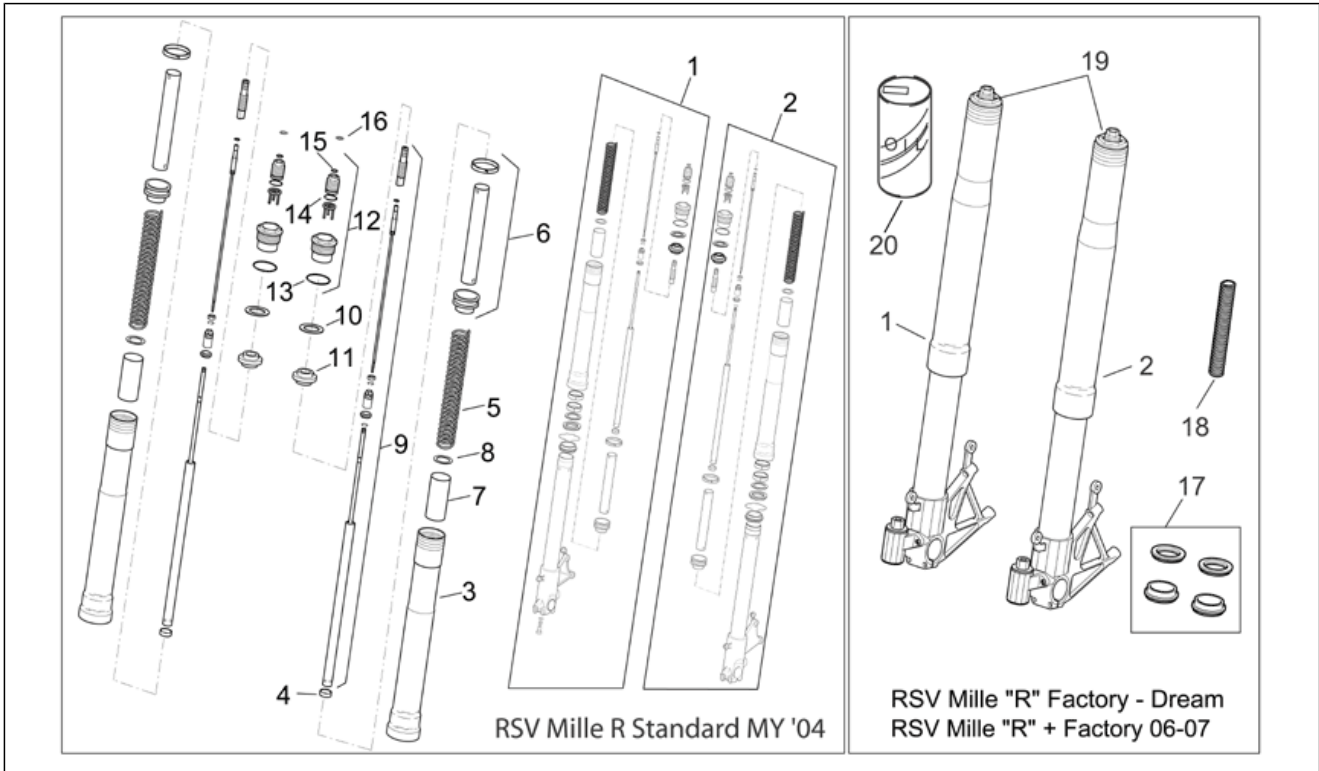

Einheit	RAHMEN
Code	28.12
Beschreibung	Vorderradgabel I
Inspektion	1

Pos.	Code	Beschreibung	Menge	Varianten
				Technische Spezifikation:"Version RSV Mille Dream ""Schwarz""[DRE] "Version RSV Mille ""R"" Factory"[FAC] Für radial verschraubten Bremssattel[rc]
18	AP8163057	Feder	2	Baujahr:2004[4] 2005[5] Technische Spezifikation:"Version RSV Mille Dream ""Schwarz""[DRE] "Version RSV Mille ""R"" Factory"[FAC] Für radial verschraubten Bremssattel[rc]
18	AP8163057	Feder	2	Baujahr:2006[6] 2007[7] 2008[8] Technische Spezifikation:Für radial verschraubten Bremssattel[rc]
19	AP8123977	Verschlußschraube kplt.	2	Baujahr:2004[4] 2005[5] Technische Spezifikation:"Version RSV Mille Dream ""Schwarz""[DRE] "Version RSV Mille ""R"" Factory"[FAC] Für radial verschraubten Bremssattel[rc]
19	AP8123977	Verschlußschraube kplt.	2	Baujahr:2006[6] 2007[7] 2008[8] Technische Spezifikation:Für radial verschraubten Bremssattel[rc]
20	AP8116071	Stoßdämpfer Öl 1 lt.	1	Baujahr:2006[6] 2007[7] 2008[8] Technische Spezifikation:Für radial verschraubten Bremssattel[rc]
20	AP8116071	Stoßdämpfer Öl 1 lt.	1	Baujahr:2004[4] 2005[5] Technische Spezifikation:"Version RSV Mille Dream ""Schwarz""[DRE] "Version RSV Mille ""R"" Factory"[FAC] Für radial verschraubten Bremssattel[rc]