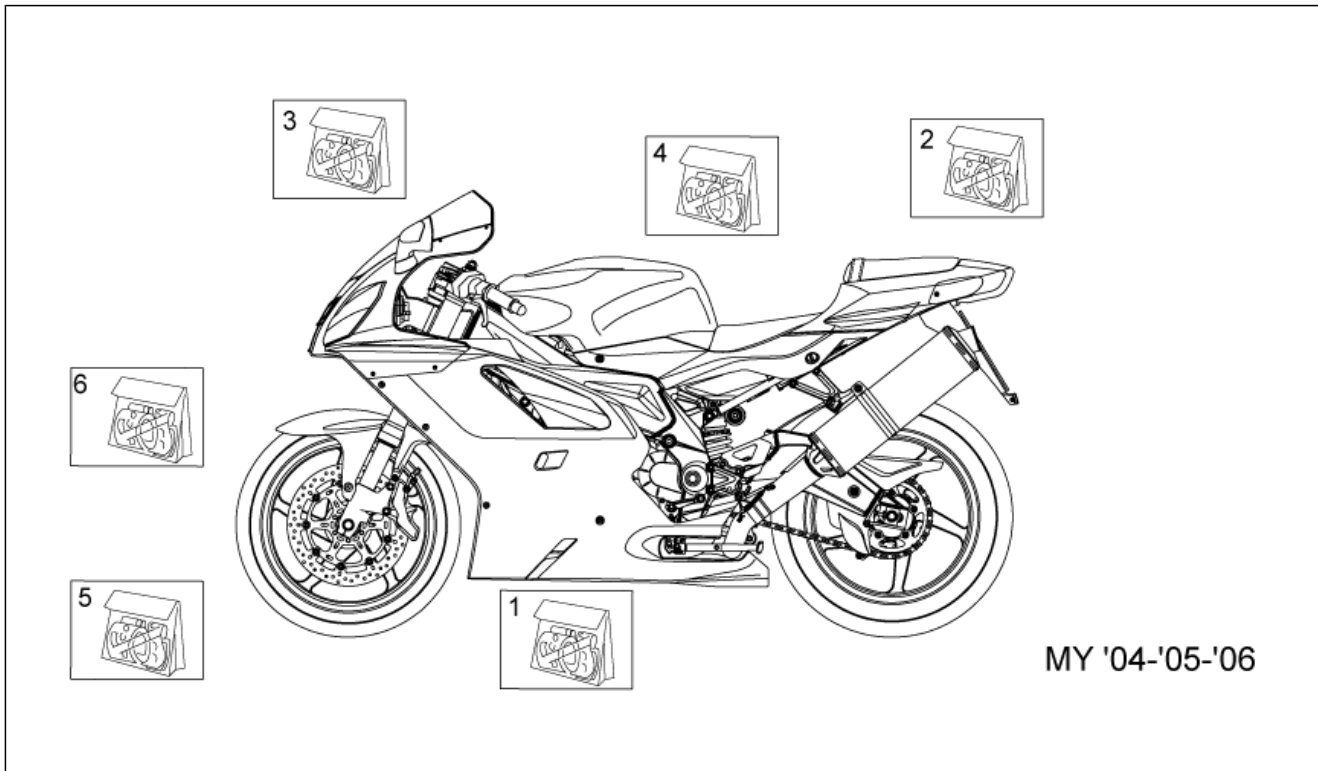

Einheit	RAHMEN
Code	28.76
Beschreibung	Decal My 04-05-06
Inspektion	1

Pos.	Code	Beschreibung	Menge	Varianten
4	AP8166559	Tank Deko-Satz	1	Baujahr:2005[5] Farbe:Rot Fluo 2005-2006[r.fluo] Technische Spezifikation:"Version RSV Mille ""R""[R]
4	AP8166561	Tank Deko-Satz	1	Baujahr:2005[5] Farbe:Schwarz Aprilia 2005-2006[a.blk] Technische Spezifikation:"Version RSV Mille ""R""[R]
4	AP8166560	Tank Deko-Satz	1	Baujahr:2005[5] Farbe:Silver Mirror 2005[s.mir] Technische Spezifikation:"Version RSV Mille ""R""[R]
5	AP8166123	Deko technische Serie	1	Baujahr:2004[4] Land:Kanada[CN] Vereinigte Staaten von Amerika[USA] Technische Spezifikation:"Version RSV Mille Dream ""Schwarz""[DRE]
5	AP8166122	Deko technische Serie	1	Baujahr:2004[4] Land:Australien[AA] B, GR, E, F, I, NL[EU] Japan[JJ] Mexiko[ME] Großbritannien[UK] Technische Spezifikation:"Version RSV Mille Dream ""Schwarz""[DRE]
5	AP8166182	Deko technische Serie	1	Baujahr:2004[4] 2005[5] Land:Australien[AA] B, GR, E, F, I, NL[EU] Japan[JJ] Mexiko[ME] Großbritannien[UK] Technische Spezifikation:"Version RSV Mille ""R"" Factory"[FAC] "Version RSV Mille ""R""[R]
5	AP8166990	Deko technische Serie	1	Baujahr:2006[6] Land:Kanada[CN] Vereinigte Staaten von Amerika[USA]
5	AP8166109	Deko technische Serie	1	Baujahr:2004[4] Land:Kanada[CN] Vereinigte Staaten von Amerika[USA] Farbe:Bleigrau 2004[g] Rot Fluo 2004[r] Technische Spezifikation:"Version RSV Mille ""R"" Factory"[FAC] "Version RSV Mille ""R""[R]
5	AP8166181	Deko technische Serie	1	Baujahr:2004[4] 2005[5] Land:Kanada[CN] Vereinigte Staaten von Amerika[USA] Farbe:Schwarz Aprilia '2004[n] Technische Spezifikation:"Version RSV Mille ""R"" Factory"[FAC] "Version RSV Mille ""R""[R]