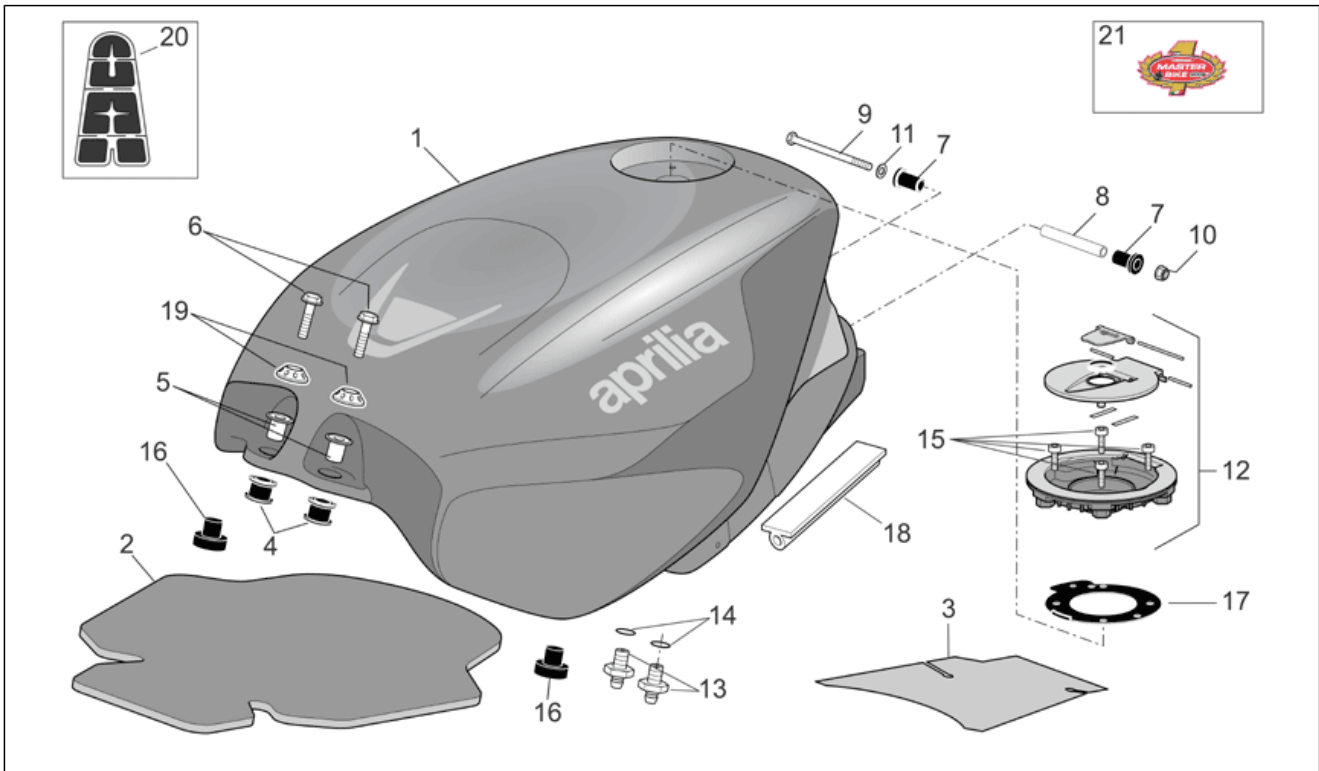

Einheit	RAHMEN
Code	28.22
Beschreibung	Kraftstofftank
Inspektion	1

Pos.	Code	Beschreibung	Menge	Varianten
1	AP8184399	Kraftstofftank swz./weiß lack.	1	Baujahr:2007[7] Land:Kanada[CN] Vereinigte Staaten von Amerika[USA] Farbe:Red Lion 2007 (t.B. 853379)[red] Technische Spezifikation:"Version RSV Mille ""R"" Factory"[FAC]
1	AP8184398	Kraftstofftank swz./weiß lack.	1	Baujahr:2007[7] Land:Australien[AA] B, GR, E, F, I, NL[EU] Japan[JJ] Mexiko[ME] Großbritannien[UK] Farbe:Red Lion 2007 (t.B. 853379)[red] Technische Spezifikation:"Version RSV Mille ""R"" Factory"[FAC]
1	AP8178024	Kraftstofftank, schwarz	1	Baujahr:2004[4] Land:Australien[AA] Kanada[CN] Vereinigte Staaten von Amerika[USA] Farbe:Schwarz Aprilia '2004[n] Technische Spezifikation:"Version RSV Mille ""R"" Factory"[FAC]
1	AP8179497	Kraftstofftank, schwarz	1	Baujahr:2006[6] Land:Kanada[CN] Vereinigte Staaten von Amerika[USA] Farbe:Schwarz Aprilia 2005-2006[a.blk] Technische Spezifikation:Einzelteil mit Aufkleber[D] "Version RSV Mille ""R""[R]
1	AP8184333	Kraftstofftank, grau	1	Baujahr:2007[7] 2008[8] Land:Kanada[CN] Vereinigte Staaten von Amerika[USA] Farbe:Grau Platinum 2007 (t.B.853154)[grey] Technische Spezifikation:"Version RSV Mille ""R""[R]
1	AP8158121	Kraftstofftank, schwarz	1	Baujahr:2004[4] Land:B, GR, E, F, I, NL[EU] Japan[JJ] Mexiko[ME] Großbritannien[UK] Farbe:Schwarz Aprilia '2004[n] Technische Spezifikation:"Version RSV Mille ""R"" Factory"[FAC]
1	AP8178026	Kraftstofftank, rot	1	Baujahr:2004[4] Land:B, GR, E, F, I, NL[EU] Japan[JJ] Mexiko[ME] Großbritannien[UK] Farbe:Rot Fluo 2004[r]