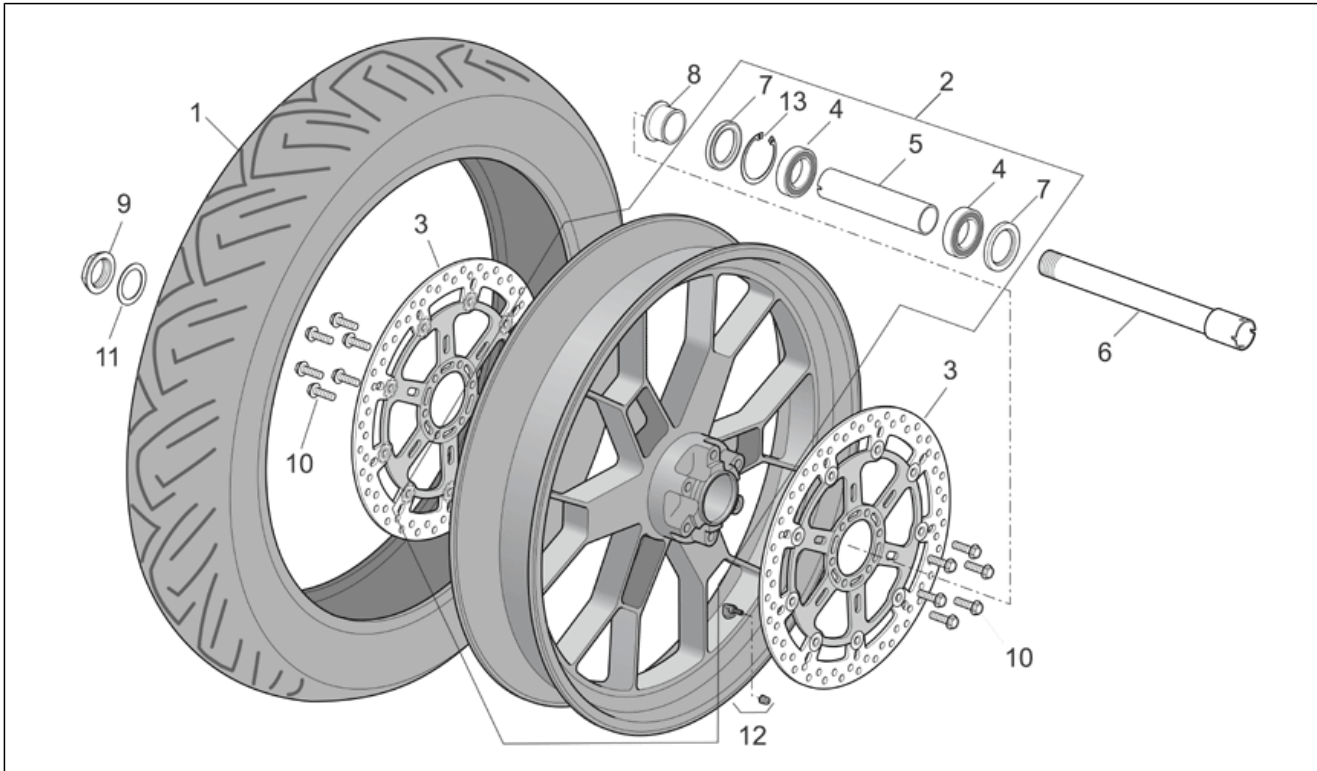

Einheit	RAHMEN
Code	28.42
Beschreibung	Vorderrad Factory - Dream I
Inspektion	1

Pos.	Code	Beschreibung	Menge	Varianten
1	0000000	Reifen	1	Baujahr:2004[4] 2005[5] 2006[6] Technische Spezifikation:"Version RSV Mille Dream ""Schwarz""[DRE] "Version RSV Mille ""R"" Factory"[FAC]
1	AP8109256	Vorderreifen 120/70 ZR 17" Pirelli	1	Baujahr:2008[8] Technische Spezifikation:"Version RSV Mille ""R"" Factory"[FAC]
1	AP8109256	Vorderreifen 120/70 ZR 17" Pirelli	1	Baujahr:2007[7] Technische Spezifikation:"Version RSV Mille ""R"" Factory"[FAC] "Version RSV Mille ""R""[R]
1	AP8109284	Vorderreifen 120/70 ZR 17" Pirelli	1	Baujahr:2008[8] Technische Spezifikation:"Version RSV Mille ""R""[R]
2	AP8128228	Vorderrad, schwarz	1	Baujahr:2008[8] Farbe:Schwarz Aprilia 2008 (t.B.859822)[black08] Blau Planet 2008 (t.B.860005)[blu] Weiß Ice 2008 (t.B.860006) [ice] Technische Spezifikation:"Version RSV Mille ""R""[R]
2	AP8128041	Vorderrad	1	Baujahr:2004[4] 2005[5] Technische Spezifikation:"Version RSV Mille Dream ""Schwarz""[DRE]
2	AP8128204	Vorderrad, rot	1	Baujahr:2007[7] 2008[8] Farbe:Schwarz Aprilia 2005-2006[a.blk] Schwarz Aprilia 2007 (t.B.853153)[black] Bol D'or 2007 (t.B.853155)[bol dor] Dark Lion 2007 (t.B.853378)[dark] Bleigrau 2004[g] Grau Platinum 2007 (t.B.853154)[grey] Schwarz Aprilia '2004[n] Rot Fluo 2004[r] Rot Fluo 2005-2006[r.fluo] Red Lion 2007 (t.B. 853379)[red] Technische Spezifikation:"Version RSV Mille ""R""[R]
2	853375	Vorderrad gold	1	Baujahr:2007[7] 2008[8] Technische Spezifikation:"Version RSV Mille ""R"" Factory"[FAC]
2	AP8108932	Vorderrad gold	1	Baujahr:2006[6] Technische Spezifikation:"Version RSV Mille ""R"" Factory"[FAC]
2	AP8108994	Vorderrad, blau OZ-Alu	1	Baujahr:2004[4] 2005[5]