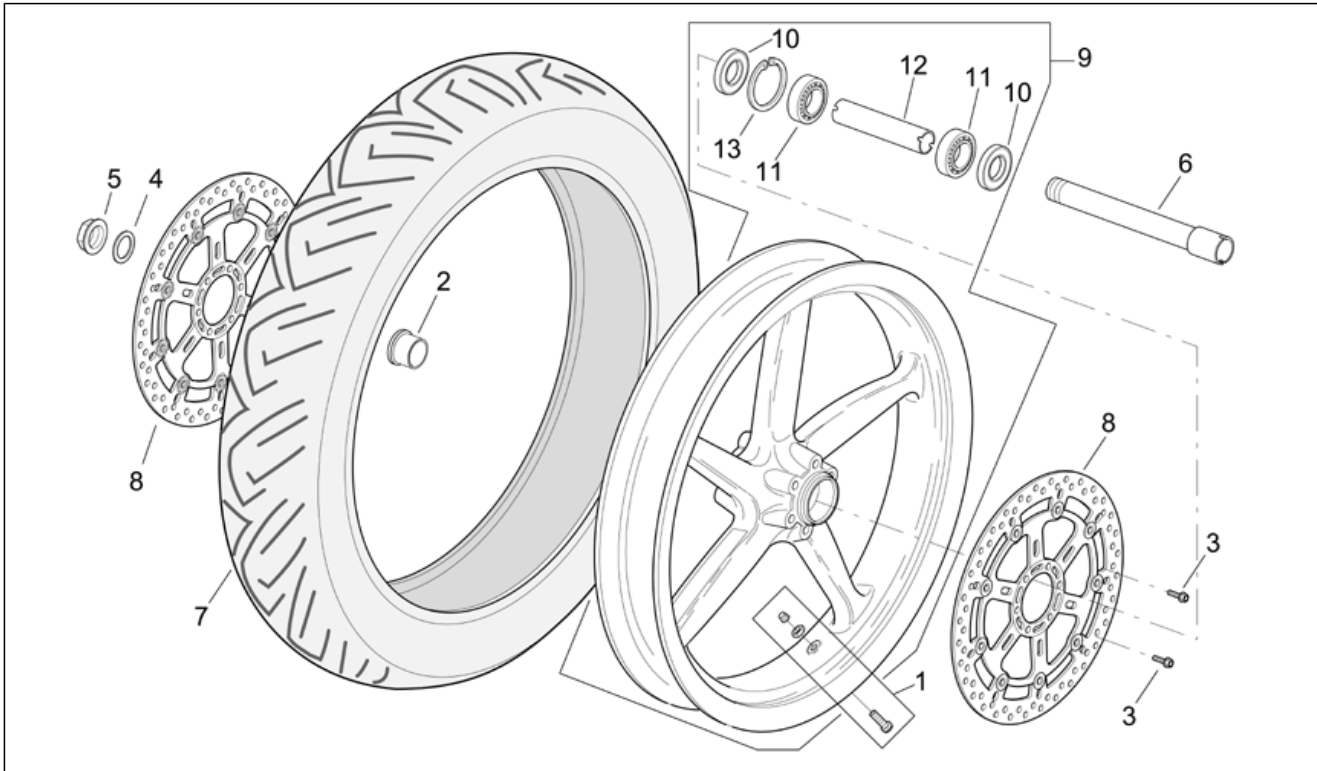

Einheit	RAHMEN
Code	28.41
Beschreibung	Vorderrad Vers.R
Inspektion	1

Pos.	Code	Beschreibung	Menge	Varianten
1	AP8101744	Schlauchloses Reifenventil	1	Baujahr:2004[4] 2005[5] Technische Spezifikation:"Version RSV Mille ""R""[R]
2	AP8125728	Außen r. V.rad Distanzscheibe	1	Baujahr:2004[4] 2005[5] Technische Spezifikation:"Version RSV Mille ""R""[R]
3	AP8152286	TE Schr. m. Flansch M8x20	12	Baujahr:2004[4] 2005[5] Technische Spezifikation:"Version RSV Mille ""R""[R]
4	AP8152323	Ausgleichscheibe 25,2x36x1	1	Baujahr:2004[4] 2005[5] Technische Spezifikation:"Version RSV Mille ""R""[R]
5	AP8152335	Radbolzenmutter	1	Baujahr:2004[4] 2005[5] Technische Spezifikation:"Version RSV Mille ""R""[R]
6	AP8125827	Vorderradbolzen	1	Baujahr:2004[4] 2005[5] Technische Spezifikation:"Version RSV Mille ""R""[R]
7	0000000	Reifen	1	Baujahr:2004[4] 2005[5] Technische Spezifikation:"Version RSV Mille ""R""[R]
8	AP8113926	Vorderradbremsscheibe 320	2	Baujahr:2004[4] 2005[5] Technische Spezifikation:Brembo[B] "Version RSV Mille ""R""[R]
8	AP8133751	Vorderradbremsscheibe	2	Baujahr:2004[4] 2005[5] Technische Spezifikation:"Version RSV Mille ""R""[R] Unisunstar[U]
9	AP8108675	Vorderrad, grau	1	Baujahr:2004[4] Technische Spezifikation:"Version RSV Mille ""R""[R]
9	AP8128147	Vorderrad, grau	1	Baujahr:2005[5] Technische Spezifikation:"Version RSV Mille ""R""[R]
10	AP8125773	Gasket ring 30x47x7	2	Baujahr:2004[4] 2005[5] Technische Spezifikation:"Version RSV Mille ""R""[R]
11	AP8125777	Kugellager 25x47x12	2	Baujahr:2004[4] 2005[5] Technische Spezifikation:"Version RSV Mille ""R""[R]
12	AP8125778	Interne Distanzscheibe	1	Baujahr:2004[4] 2005[5] Technische Spezifikation:"Version RSV Mille ""R""[R]
13	AP8125779	Seegerring	1	Baujahr:2004[4] 2005[5] Technische Spezifikation:"Version RSV Mille ""R""[R]