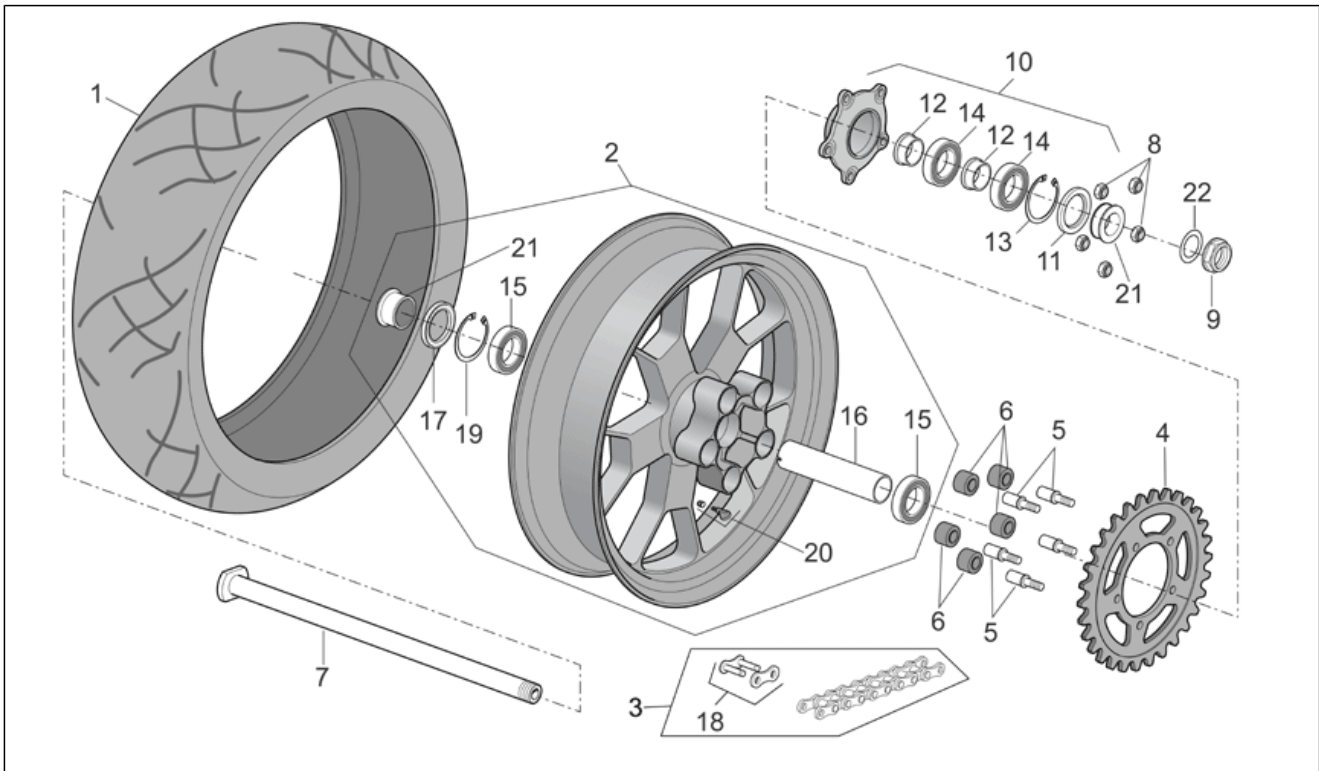

Einheit	RAHMEN
Code	28.47
Beschreibung	Hinterrad Factory - Dream I
Inspektion	1

Pos.	Code	Beschreibung	Menge	Varianten
				Technische Spezifikation:"Version RSV Mille Dream ""Schwarz""[DRE] "Version RSV Mille ""R"" Factory"[FAC]
13	AP8121212	Seegerring für Bohrung d55	1	Baujahr:2004[4] 2005[5] 2006[6] Technische Spezifikation:"Version RSV Mille Dream ""Schwarz""[DRE] "Version RSV Mille ""R"" Factory"[FAC]
13	AP8121212	Seegerring für Bohrung d55	1	Baujahr:2007[7] 2008[8] Technische Spezifikation:"Version RSV Mille ""R"" Factory"[FAC] "Version RSV Mille ""R""[R]
14	AP8110081	Lager 30x55x13	2	Baujahr:2004[4] 2005[5] 2006[6] Technische Spezifikation:"Version RSV Mille Dream ""Schwarz""[DRE] "Version RSV Mille ""R"" Factory"[FAC]
14	AP8110081	Lager 30x55x13	2	Baujahr:2007[7] 2008[8] Technische Spezifikation:"Version RSV Mille ""R"" Factory"[FAC] "Version RSV Mille ""R""[R]
15	AP8110093	Lager 6205-2rs1 25x52x15	2	Baujahr:2007[7] 2008[8] Technische Spezifikation:"Version RSV Mille ""R"" Factory"[FAC] "Version RSV Mille ""R""[R]
15	AP8110093	Lager 6205-2rs1 25x52x15	2	Baujahr:2004[4] 2005[5] 2006[6] Technische Spezifikation:"Version RSV Mille Dream ""Schwarz""[DRE] "Version RSV Mille ""R"" Factory"[FAC]
16	AP8176101	Interne Distanzscheibe	1	Baujahr:2004[4] 2005[5] 2006[6] Technische Spezifikation:"Version RSV Mille Dream ""Schwarz""[DRE] "Version RSV Mille ""R"" Factory"[FAC]
16	AP8176101	Interne Distanzscheibe	1	Baujahr:2007[7] 2008[8] Technische Spezifikation:"Version RSV Mille ""R"" Factory"[FAC] "Version RSV Mille ""R""[R]
17	AP8125838	Gasket ring 38x52x7	1	Baujahr:2004[4] 2005[5] 2006[6] Technische Spezifikation:"Version RSV Mille Dream ""Schwarz""[DRE] "Version RSV Mille ""R"" Factory"[FAC]
17	AP8125838	Gasket ring 38x52x7	1	Baujahr:2007[7] 2008[8] Technische Spezifikation:"Version RSV Mille ""R"" Factory"[FAC] "Version RSV Mille ""R""[R]
18	AP8107150	Verbindungsglied	1	Baujahr:2004[4] 2005[5] 2006[6]