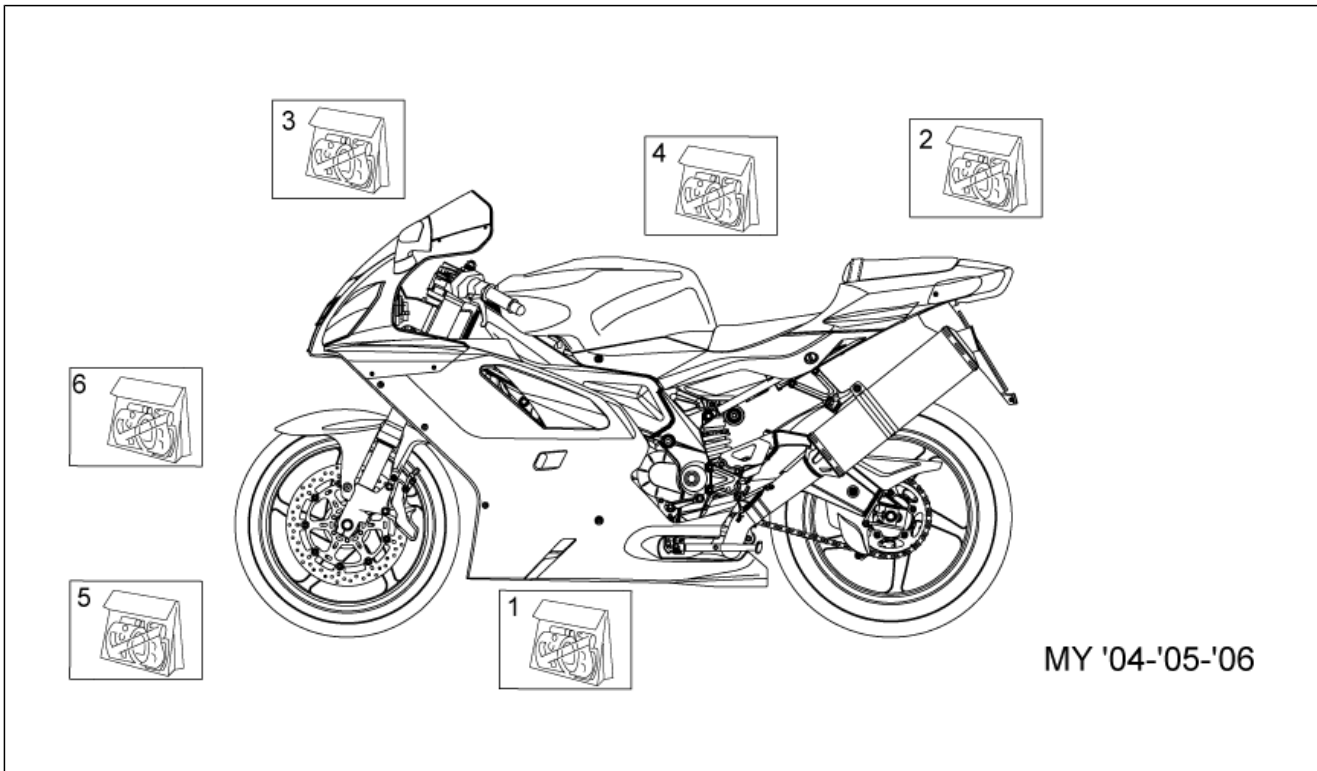

Einheit	RAHMEN
Code	28.76
Beschreibung	Decal My 04-05-06
Inspektion	1

Pos.	Code	Beschreibung	Menge	Varianten
1	AP8166994	Verkleidung Deko-Satz	1	Baujahr:2006[6] Technische Spezifikation:"Version RSV Mille ""R""[R]
1	AP8166543	Verkleidung Deko-Satz	1	Baujahr:2005[5] Farbe:Schwarz Aprilia 2005-2006[a.blk] Technische Spezifikation:"Version RSV Mille ""R"" Factory"[FAC]
1	AP8166541	Verkleidung Deko-Satz	1	Baujahr:2005[5] Farbe:Rot Fluo 2005-2006[r.fluo] Technische Spezifikation:"Version RSV Mille ""R""[R]
1	AP8166125	Verkleidung Deko-Satz	1	Baujahr:2004[4] Technische Spezifikation:"Version RSV Mille Dream ""Schwarz""[DRE]
1	AP8166544	Verkleidung Deko-Satz	1	Baujahr:2005[5] Farbe:Rot Fluo 2005-2006[r.fluo] Technische Spezifikation:"Version RSV Mille ""R"" Factory"[FAC]
2	AP8166551	H.Verkleidung Deko-Satz	1	Baujahr:2005[5] Farbe:Silver Mirror 2005[s.mir] Technische Spezifikation:"Version RSV Mille ""R"" Factory"[FAC] "Version RSV Mille ""R""[R]
2	AP8166174	H.Verkleidung Deko-Satz	1	Baujahr:2004[4] Farbe:Rot Fluo 2004[r] Technische Spezifikation:"Version RSV Mille ""R""[R]
2	AP8166173	H.Verkleidung Deko-Satz	1	Baujahr:2004[4] Farbe:Bleigrau 2004[g] Technische Spezifikation:"Version RSV Mille ""R""[R]
2	AP8166997	H.Verkleidung Deko-Satz	1	Baujahr:2006[6] Farbe:Weiß Aprilia 2006 (t.B.15178)[white] Technische Spezifikation:"Version RSV Mille ""R""[R]
2	AP8166120	H.Verkleidung Deko-Satz	1	Baujahr:2004[4] Farbe:Rot Fluo 2004[r] Technische Spezifikation:"Version RSV Mille ""R"" Factory"[FAC]
2	AP8166549	H.Verkleidung Deko-Satz	1	Baujahr:2005[5]