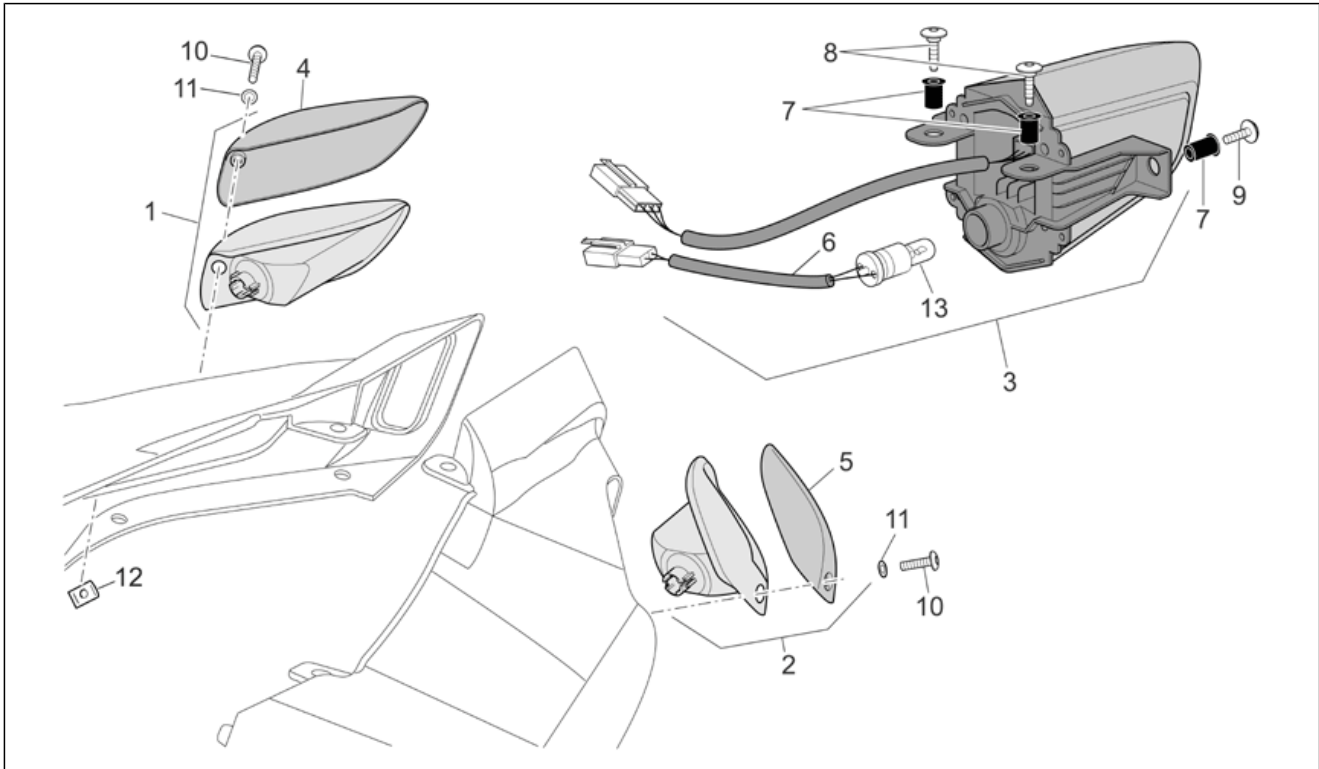

Einheit	RAHMEN
Code	28.52
Beschreibung	Rücklicht
Inspektion	1

Pos.	Code	Beschreibung	Menge	Varianten
9	AP8152302	TBEI Schraube m.Flansch M5x12	2	
10	AP8150493	TBEI Schraube M4x16	2	
11	AP8144565	U-scheibe Nylon	2	
12	AP8102381	Klammer M4	2	
13	0000000	Reifen	1