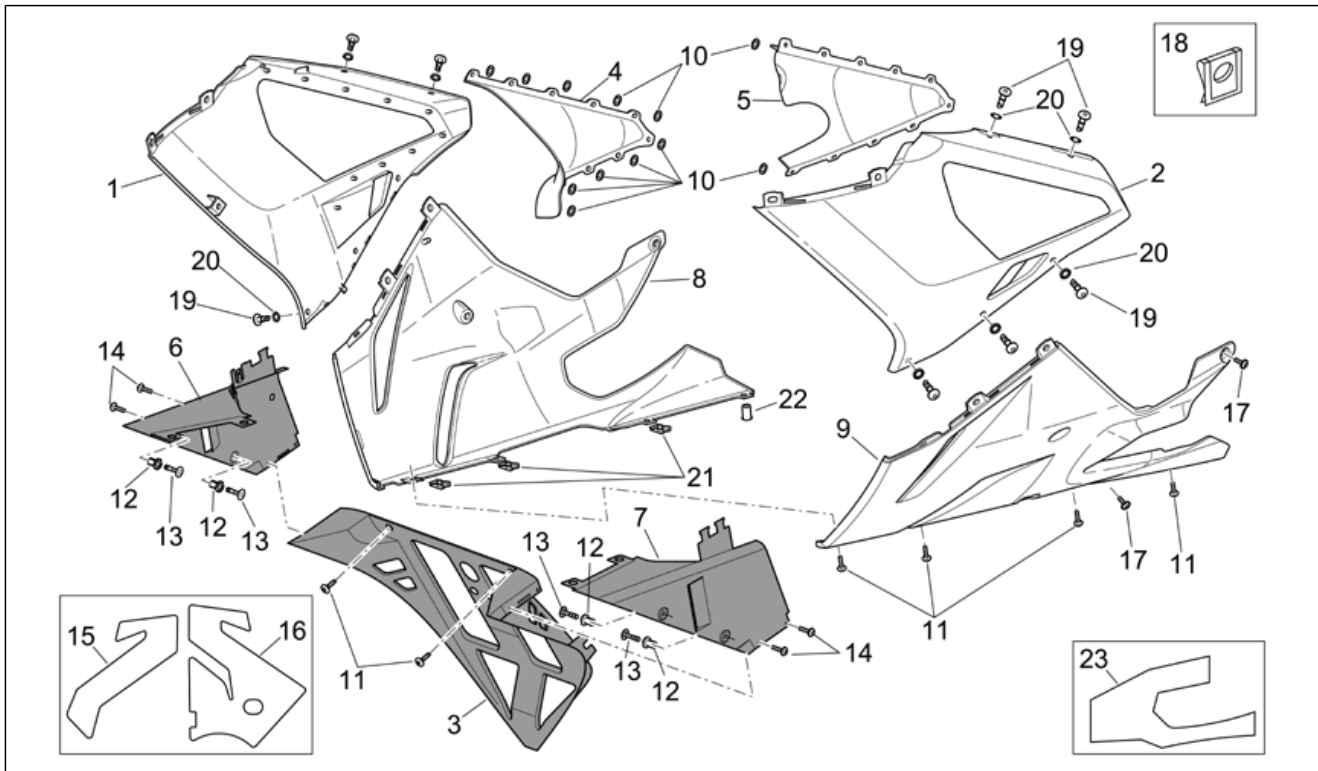

Einheit	RAHMEN
Code	28.21
Beschreibung	Frontaufbau - Rumpfe II
Inspektion	1

Pos.	Code	Beschreibung	Menge	Varianten
1	AP8179453	Re.Seitenteil ober, rot	1	Baujahr:2006[6] Farbe:Rot Fluo 2005-2006[r.fluo] Technische Spezifikation:Einzelteil mit Aufkleber[D] "Version RSV Mille ""R""[R]
1	AP8184352	Re.Seitenteil ober, rot	1	Baujahr:2007[7] Farbe:Bol D'or 2007 (t.B.853155)[bol dor] Technische Spezifikation:Einzelteil mit Aufkleber[D] "Version RSV Mille ""R"" Factory"[FAC] "Version RSV Mille ""R""[R]
1	AP8184335	Re.Seitenteil ober v.grigio	1	Baujahr:2008[8] Farbe:Grau Platinum 2007 (t.B.853154)[grey] Technische Spezifikation:Einzelteil mit Aufkleber[D] "Version RSV Mille ""R""[R]
1	AP8184682	Re.Seitenteil ober v.blu	1	Baujahr:2008[8] Farbe:Blau Planet 2008 (t.B.860005)[blu] Technische Spezifikation:Einzelteil mit Aufkleber[D]
1	AP8184386	Re.Seitenteil ober, schwarz	1	Baujahr:2007[7] 2008[8] Farbe:Dark Lion 2007 (t.B.853378)[dark] Technische Spezifikation:Einzelteil mit Aufkleber[D] "Version RSV Mille ""R"" Factory"[FAC]
1	AP8179463	Re.Seitenteil ober, weiss	1	Baujahr:2006[6] Farbe:Weiß Aprilia 2006 (t.B.15178)[white] Technische Spezifikation:Einzelteil mit Aufkleber[D] "Version RSV Mille ""R""[R]
1	AP8184318	Re.Seitenteil ober v.grigio	1	Baujahr:2007[7] 2008[8] Farbe:Schwarz Aprilia 2007 (t.B.853153)[black] Schwarz Aprilia 2008 (t.B.859822)[black08] Technische Spezifikation:Einzelteil mit Aufkleber[D] "Version RSV Mille ""R"" Factory"[FAC] "Version RSV Mille ""R""[R]
1	AP8184401	Re.Seitenteil ober, schwarz	1	Baujahr:2007[7] Farbe:Red Lion 2007 (t.B. 853379)[red] Technische Spezifikation:Einzelteil mit Aufkleber[D] "Version RSV Mille ""R"" Factory"[FAC]
1	AP8184335	Re.Seitenteil ober v.grigio	1	Baujahr:2007[7]