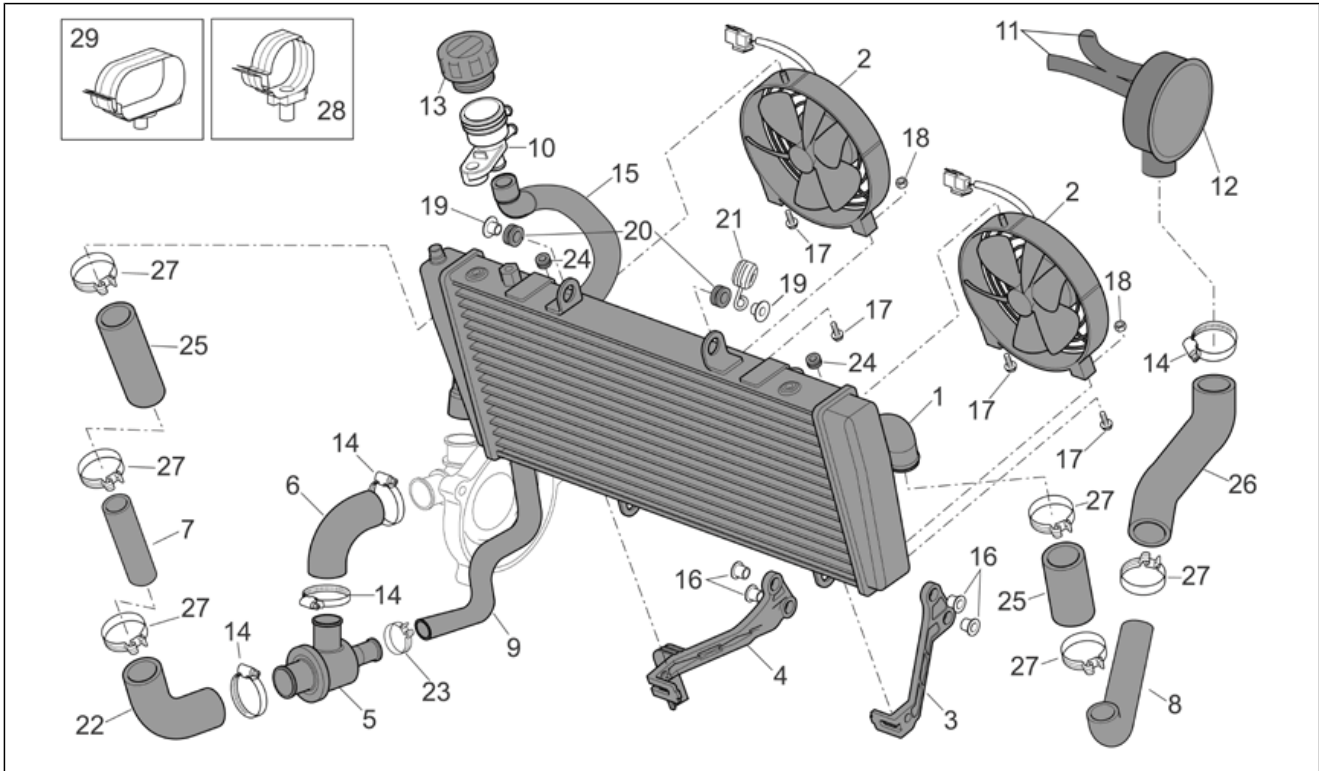

Einheit	RAHMEN
Code	28.33
Beschreibung	Kühlanlage
Inspektion	1

Pos.	Code	Beschreibung	Menge	Varianten
29	AP8120582	Kabelführungs	1