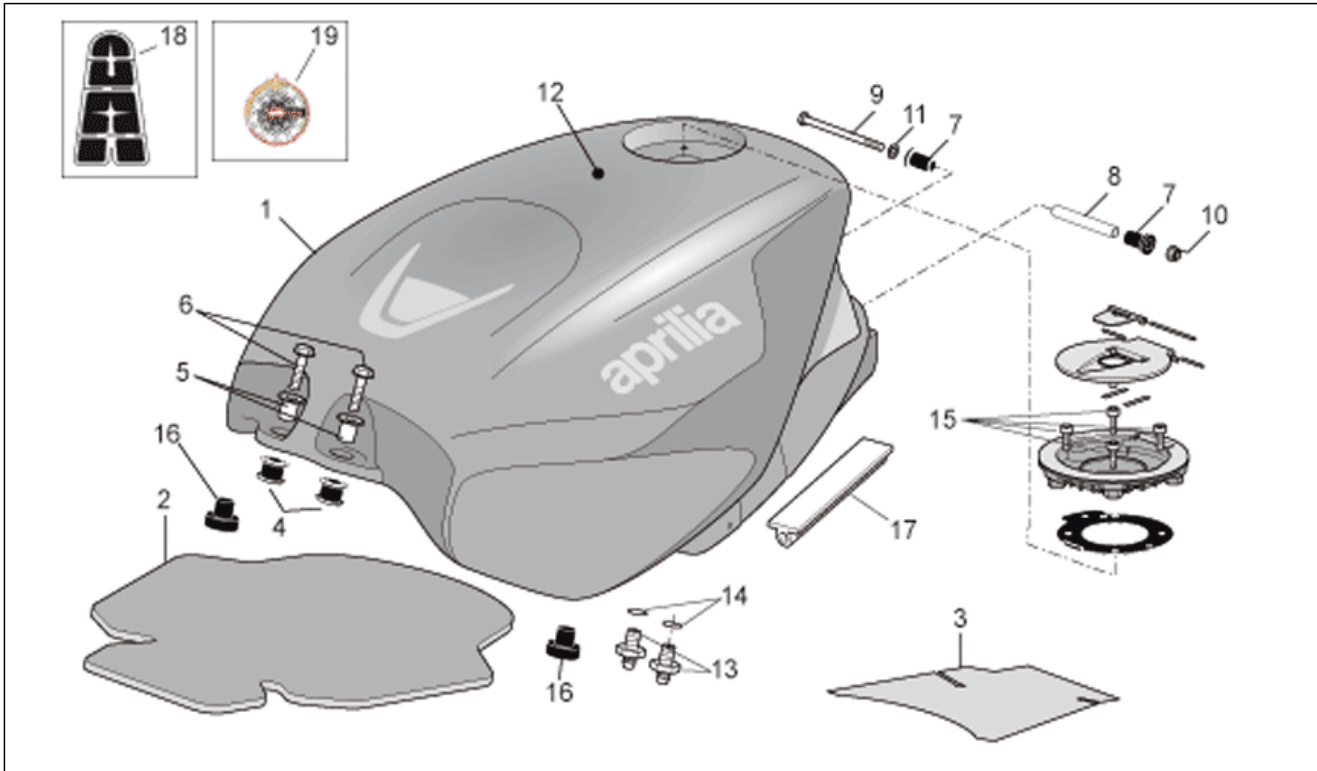

Einheit	RAHMEN
Code	28.15
Beschreibung	Kraftstofftank
Inspektion	1

Pos.	Code	Beschreibung	Menge	Varianten
				Land:Australien[AA], GR-E-[EU], Japan[JJ], Großbritannien[UK] Technische Daten:Einzelteil mit Aufkleber[D], Version R[R]
1	AP8184125	Kraftstofftank swz./grau lack.	1	Baujahr:2007[7], 2008[8] Fahrzeugfarbe:Schwarz Diablo (t.B.852632)[black] Land:Vereinigte Staaten von Amerika[USA] Technische Daten:Einzelteil mit Aufkleber[D], Version R[R]
1	AP8184138	Kraftstofftank, schwarz	1	Baujahr:2007[7] Fahrzeugfarbe:Red Lion (t.B.852710)[red] Land:Vereinigte Staaten von Amerika[USA] Technische Daten:Einzelteil mit Aufkleber[D], Version Factory[Fac]
1	AP8184280	Kraftstofftank rot/weiß lack.	1	Baujahr:2007[7] Fahrzeugfarbe:Rot Fluo (t.B.852633)[fluo] Land:Australien[AA], GR-E-[EU], Japan[JJ], Großbritannien[UK] Technische Daten:Einzelteil mit Aufkleber[D], Version R[R]
1	AP8184281	Kraftstofftank rot/weiß lack.	1	Baujahr:2007[7] Fahrzeugfarbe:Rot Fluo (t.B.852633)[fluo] Land:Vereinigte Staaten von Amerika[USA] Technische Daten:Einzelteil mit Aufkleber[D], Version R[R]
1	AP8184295	Tankabdeckung, blau/weiß	1	Baujahr:2007[7] Fahrzeugfarbe:Blau Dream (t.B.852634)[blu] Land:Australien[AA], GR-E-[EU], Japan[JJ], Großbritannien[UK] Technische Daten:Einzelteil mit Aufkleber[D], Version R[R]
1	AP8184296	Tankabdeckung, blau/weiß	1	Baujahr:2007[7] Fahrzeugfarbe:Blau Dream (t.B.852634)[blu] Land:Vereinigte Staaten von Amerika[USA] Technische Daten:Einzelteil mit Aufkleber[D], Version R[R]
1	AP8184398	Kraftstofftank swz./weiß lack.	1	Baujahr:2007[7] Fahrzeugfarbe:Daytona 2007 (t.B.856193)[daytona] Land:Australien[AA], GR-E-[EU], Japan[JJ], Großbritannien[UK] Technische Daten:Version R[R]