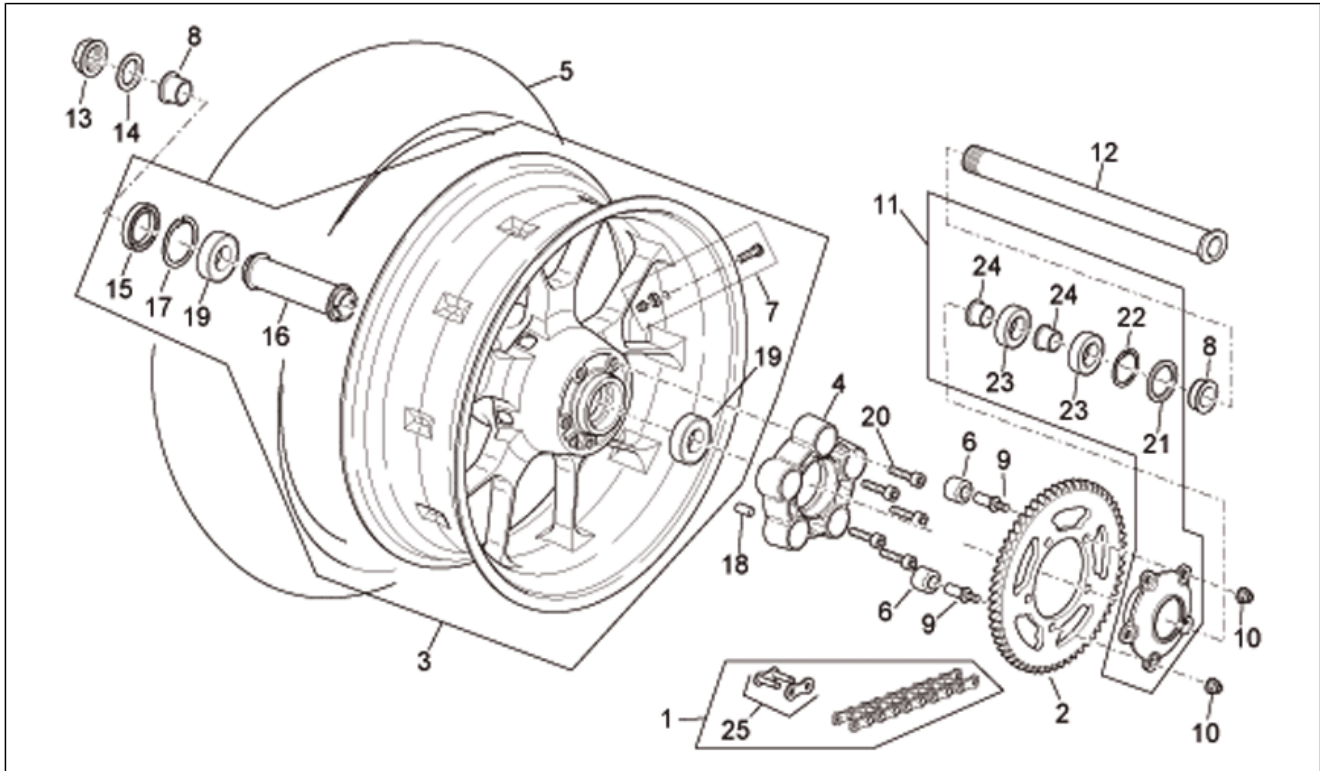

Einheit	RAHMEN
Code	28.37
Beschreibung	Hinterrad Vers.R
Inspektion	1

Pos.	Code	Beschreibung	Menge	Varianten
7	AP8101744	Schlauchloses Reifenventil	1	Baujahr:2007[7], 2008[8] Technische Daten:Version R[R]
7	AP8101744	Schlauchloses Reifenventil	1	Baujahr:2006[6]
8	AP8121225	Hinterrad Distanzscheibe	2	Baujahr:2007[7], 2008[8] Technische Daten:Version R[R]
8	AP8121225	Hinterrad Distanzscheibe	2	Baujahr:2006[6]
9	B045033	Bolzen	5	Baujahr:2007[7], 2008[8] Technische Daten:Version R[R]
9	B045033	Bolzen	5	Baujahr:2006[6]
10	AP8150436	Selbstsperr.mut Unt.	5	Baujahr:2006[6]
10	AP8150436	Selbstsperr.mut Unt.	5	Baujahr:2007[7], 2008[8] Technische Daten:Version R[R]
11	AP8125730	Radkranzhalter kplt.	1	Baujahr:2006[6]
11	AP8125730	Radkranzhalter kplt.	1	Baujahr:2007[7], 2008[8] Technische Daten:Version R[R]
12	AP8125831	Hinterradbolzen	1	Baujahr:2006[6]
12	AP8125831	Hinterradbolzen	1	Baujahr:2007[7], 2008[8] Technische Daten:Version R[R]
13	AP8152324	Radbolzenmutter M25x1,5	1	Baujahr:2007[7], 2008[8] Technische Daten:Version R[R]
13	AP8152324	Radbolzenmutter M25x1,5	1	Baujahr:2006[6]
14	AP8152323	Ausgleichscheibe 25,2x36x1	1	Baujahr:2007[7], 2008[8] Technische Daten:Version R[R]
14	AP8152323	Ausgleichscheibe 25,2x36x1	1	Baujahr:2006[6]
15	AP8125786	Gasket ring 38x52x7	1	Baujahr:2006[6]
15	AP8125786	Gasket ring 38x52x7	1	Baujahr:2007[7], 2008[8] Technische Daten:Version R[R]
16	AP8128170	Interne Distanzscheibe	1	Baujahr:2007[7], 2008[8] Technische Daten:Version R[R], Marke ZNL[zn]
16	AP8128170	Interne Distanzscheibe	1	Baujahr:2006[6] Technische Daten:Marke ZNL[zn]