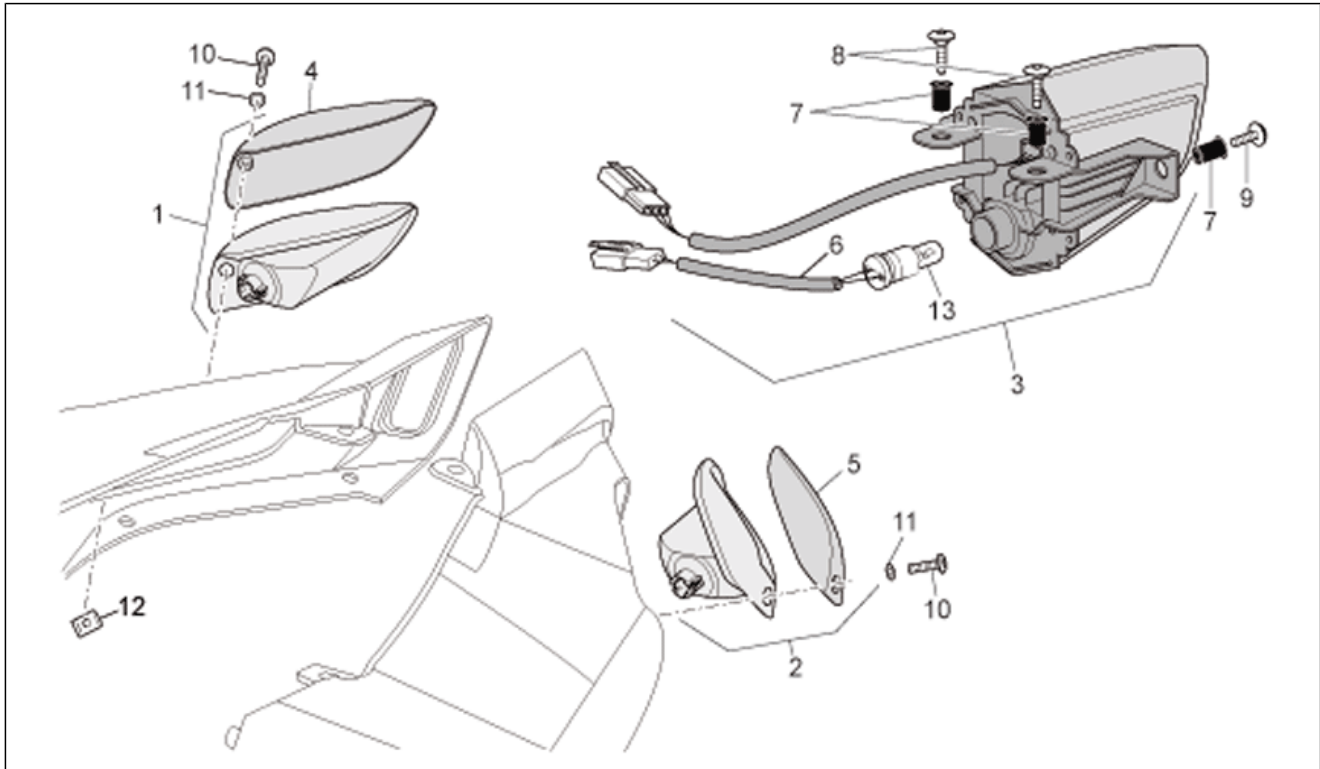

Einheit	RAHMEN
Code	28.42
Beschreibung	Rücklicht
Inspektion	1

Pos.	Code	Beschreibung	Menge	Varianten
1	AP8127284	Rückblinker rechts	1	Land:Vereinigte Staaten von Amerika[USA]
1	AP8127683	Blinker	1	Land:Australien[AA], GR-E-I[EU], Japan[JJ], Großbritannien[UK]
2	AP8127285	Rückblinker links	1	Land:Vereinigte Staaten von Amerika[USA]
2	AP8127684	Blinker	1	Land:Australien[AA], GR-E-I[EU], Japan[JJ], Großbritannien[UK]
3	AP8127721	Rücklicht	1	Land:Australien[AA], GR-E-I[EU], Japan[JJ], Großbritannien[UK]
3	AP8127723	Rücklicht	1	Land:Vereinigte Staaten von Amerika[USA]
4	AP8127597	RH orange lens	1	
4	AP8127701	Transparent lens f.LH-r.RH	1	
5	AP8127598	LH orange lens	1	
5	AP8127702	Transparent lens f.RH-r.LH	1	
6	AP8127599	Kennzeich.leuch.Kabel	1	
7	AP8120531	Gummi mit Einsatz	4	
8	AP8152302	TBEI Schraube m.Flansch M5x12	2	
9	AP8152298	TBEI Schraube m.Flansch M5x16	2	
10	AP8150493	TBEI Schraube M4x16	2	
11	AP8144565	U-scheibe Nylon	2	
12	AP8102381	Klammer M4	2	
13	0000000	Reifen	1