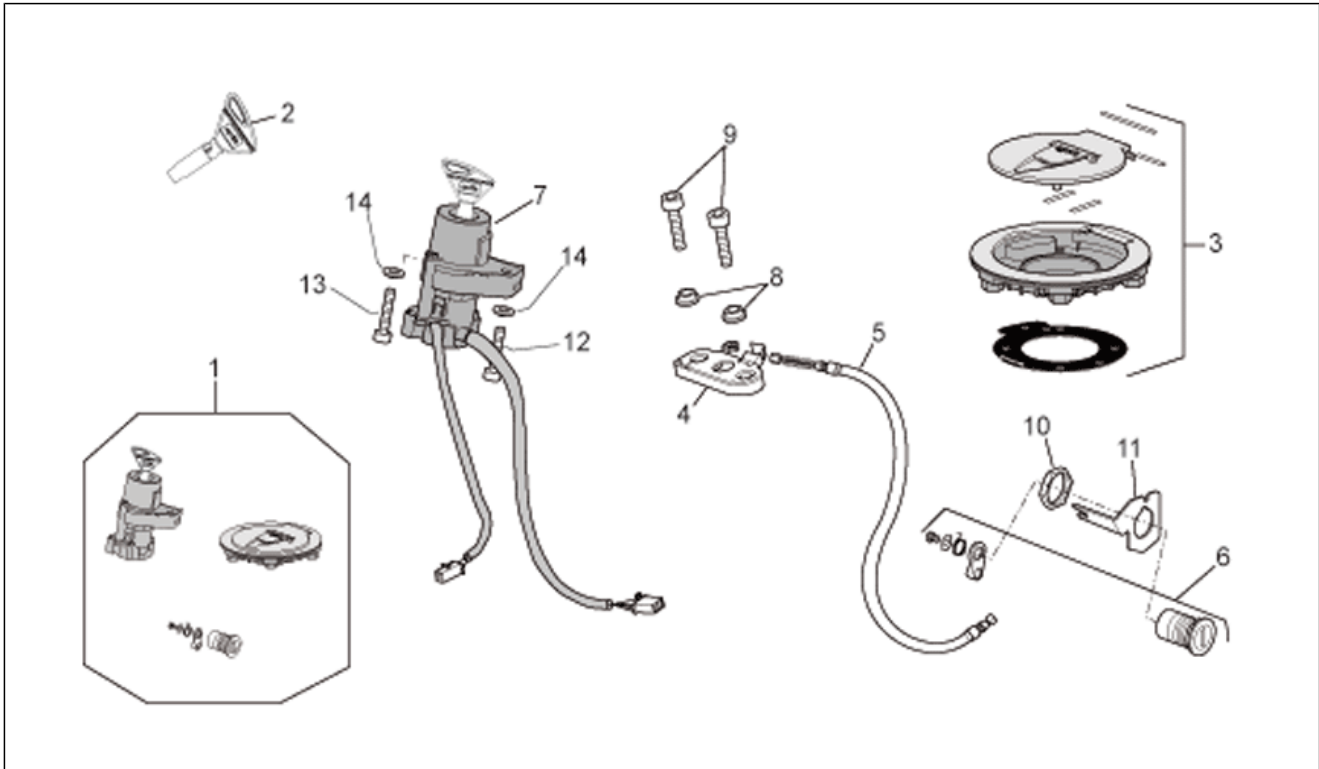

Einheit	RAHMEN
Code	28.45
Beschreibung	Bausatz Schlösser
Inspektion	1

Pos.	Code	Beschreibung	Menge	Varianten
1	AP8104891	Kit Schließvorrichtungen	1	
2	AP8140711	"Aprilia" schlüssel mit tran.	1	
3	AP8104720	Tankfüllschraube	1	
4	AP8102913	Fixierplatte Soziussitz	1	
5	AP8114411	Schloßkabel	1	
6	AP8104719	Schloss Sitzbank mit Schlüssel	1	
7	AP8127795	Lenkschloß	1	
8	AP8221129	Buchse	2	
9	AP8150220	TCEI Schraube M6x30	2	
10	AP8102523	Schloß mutter M22x1,5	1	
11	AP8134948	Platte	1	
12	AP8150351	Reißschraube M8x40	1	
13	AP8150171	TCEI Schraube M8x40	1	
14	AP8161085	Distanzscheibe 8,2x14x12,5	2