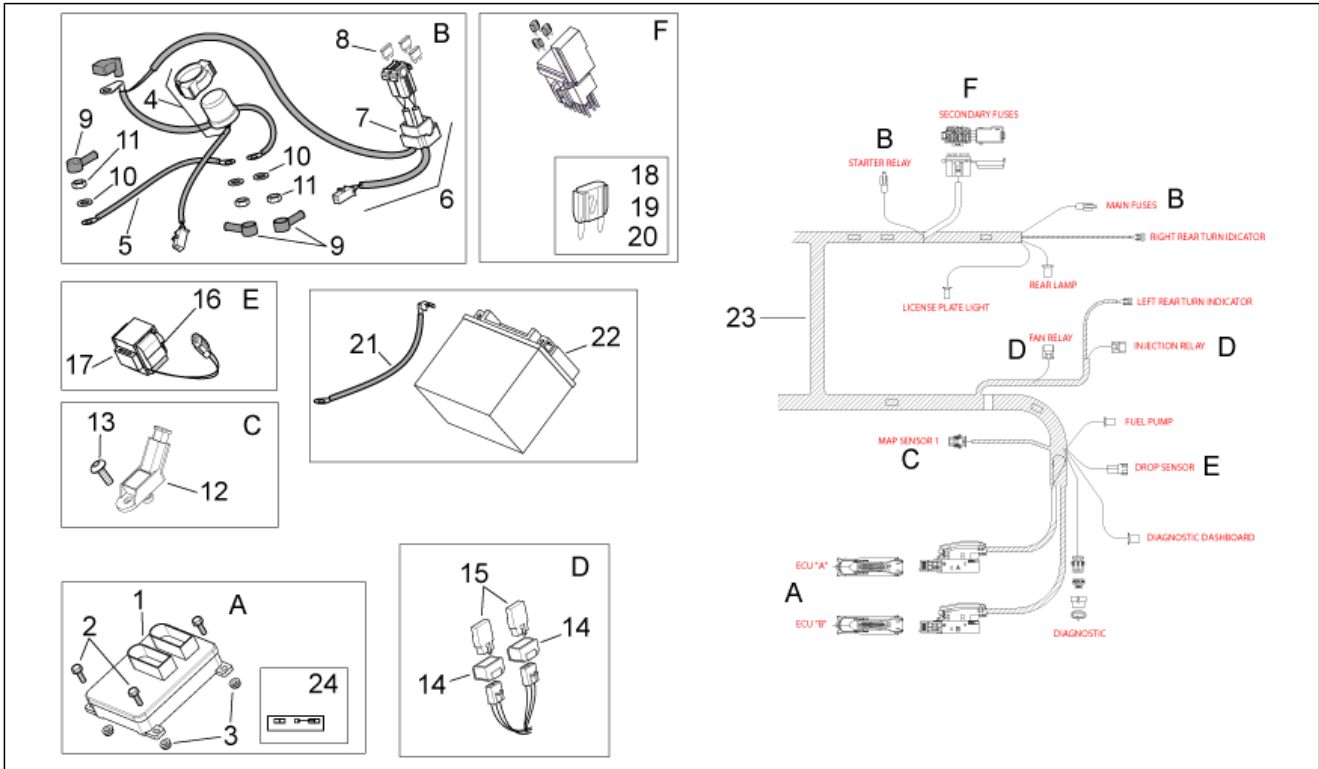

Einheit	RAHMEN
Code	28.44
Beschreibung	Elektrische anlage II
Inspektion	1

Pos.	Code	Beschreibung	Menge	Varianten
1	AP0266531	Steuergerät	1	Baujahr:2006[6]
1	AP0266533	Steuergerät	1	Baujahr:2007[7], 2008[8], 2009[9]
2	AP8152280	TE Schr. m. Flansch M6x25	3	
3	AP8152299	Selbstsperrende Mutter M6	3	
4	AP8112927	Zündrelais 12V-150A	1	
5	AP8127145	Anlasserkabel	1	
6	AP8127148	Verkabelung	1	
7	AP8112811	Sicherungsblockgummi	1	
8	AP8124273	Sicherung 30a	2	
9	AP8120218	Klemmenkappe	3	
10	AP8150429	Sprengscheibe 6,4x11x0,5*	2	
11	AP8150026	Mutter M6	2	
12	AP0274055	Druckfühler	2	
13	AP8152298	TBEI Schraube m.Flansch M5x16	1	
14	AP8224462	Zündrelais 12V-30A	2	
15	AP8220283	Gummi *	2	
16	AP8124266	Neigungsfühler	1	
17	AP8144046	Sensor halter gummi	1	
18	AP8176099	Sicherung	3	
19	AP8176100	Sicherung	1	
20	AP8127345	Sicherung 15A	2	
21	AP8127149	Masse-Batteriekabel	1	
22	AP8124748	Batterie YTX12-BS	1	
23	AP8127704	Hauptverkabelung	1	
24	896241	Diode	2