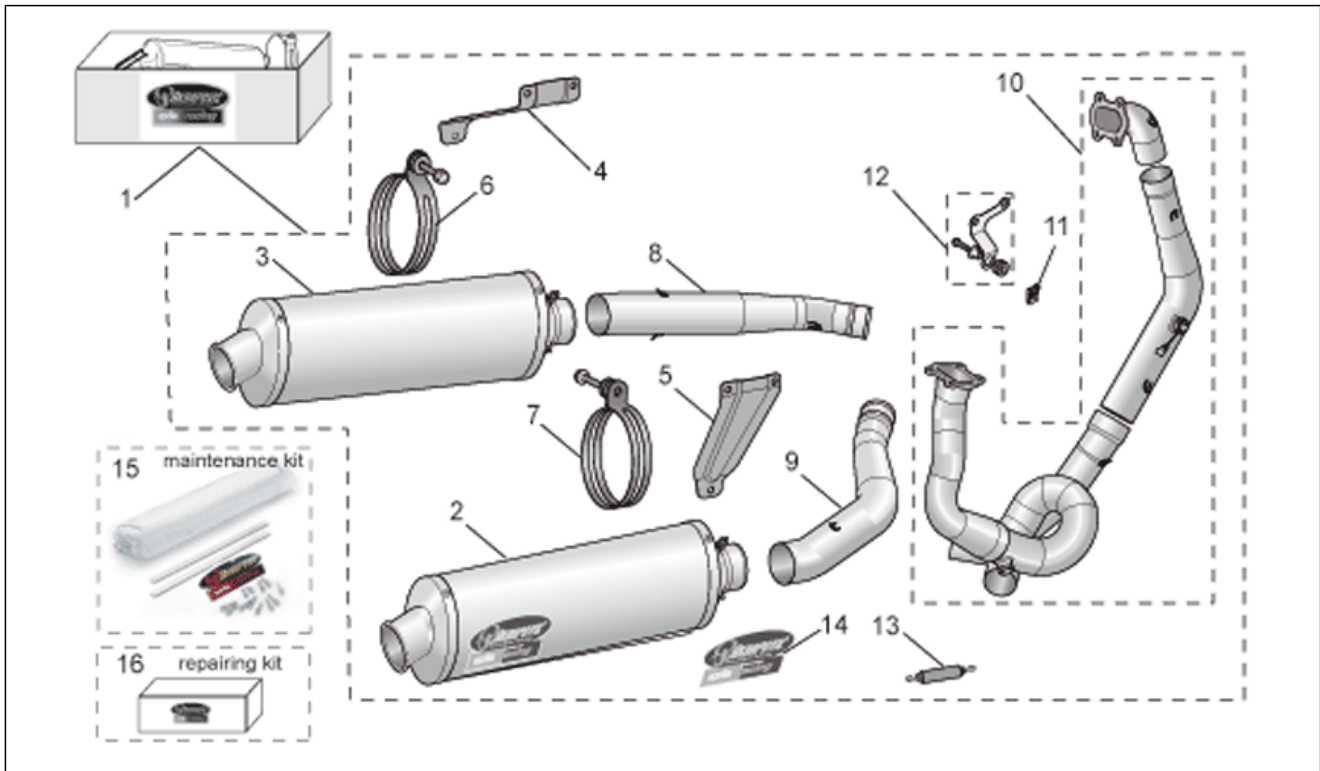

Einheit	ZUBEHÖR
Code	30.69
Beschreibung	Acc. - Tuning Motorteile III
Inspektion	1

Pos.	Code	Beschreibung	Menge	Varianten
1	AP8797232	Kit Auslass kpl. Akra.EVO6	1	Baujahr:2007[7] Technische Daten:Zubehör[A], Nur Einsatz auf geschlossener Rennstrecke[Circ]
2	AP8797233	Auspufftopf rechts Titan	1	Baujahr:2007[7] Technische Daten:Zubehör[A], Nur Einsatz auf geschlossener Rennstrecke[Circ]
3	AP8797234	Auspufftopf links Titan	1	Baujahr:2007[7] Technische Daten:Zubehör[A], Nur Einsatz auf geschlossener Rennstrecke[Circ]
4	AP8796790	Linkes bügel Carb.	1	Baujahr:2007[7] Technische Daten:Zubehör[A]
5	AP8796791	Rechtes bügel Carb.	1	Baujahr:2007[7] Technische Daten:Zubehör[A]
6	AP8797235	Sammelleitung re. Carb.	1	Baujahr:2007[7] Technische Daten:Zubehör[A]
7	AP8797236	Fixierschelle Schalldä.re Carb.	1	Baujahr:2007[7] Technische Daten:Zubehör[A]
8	AP8797237	Sammelleitung re. Titan	1	Baujahr:2007[7] Technische Daten:Zubehör[A], Nur Einsatz auf geschlossener Rennstrecke[Circ]
9	AP8797238	Sammelleitung Li. Titan	1	Baujahr:2007[7] Technische Daten:Zubehör[A], Nur Einsatz auf geschlossener Rennstrecke[Circ]
10	AP8797239	Sammelleitung zentr.	1	Baujahr:2007[7] Technische Daten:Zubehör[A], Nur Einsatz auf geschlossener Rennstrecke[Circ]
11	AP8797240	Krümmerbefestigungsmutter	1	Baujahr:2007[7] Technische Daten:Zubehör[A]
12	AP8797241	Auslass kpl.Anbaukit	1	Baujahr:2007[7] Technische Daten:Zubehör[A]
13	AP8796519	Feder Auspuffrohre	12	Baujahr:2007[7] Technische Daten:Zubehör[A]
14	AP8797215	Aufkleber	1	Baujahr:2007[7]