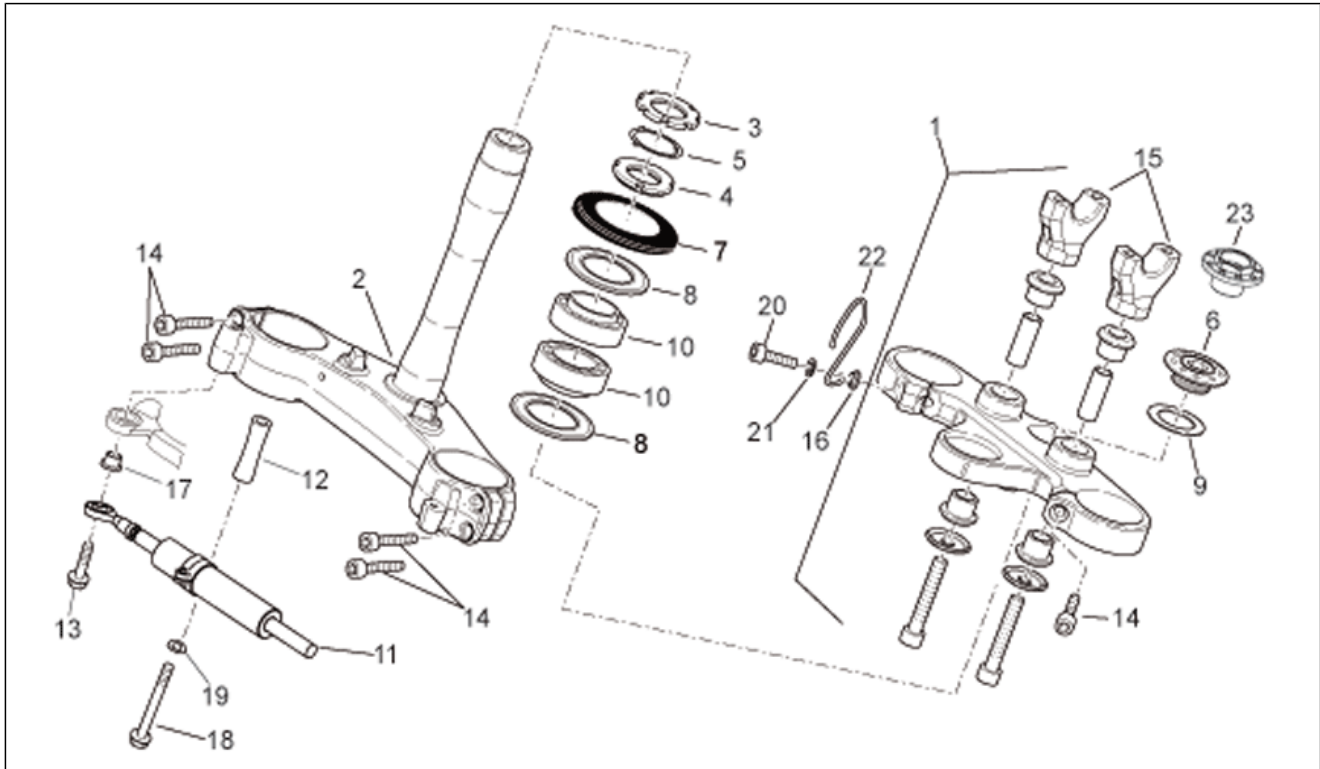

Einheit	RAHMEN
Code	28.05
Beschreibung	Lenkung
Inspektion	1

Pos.	Code	Beschreibung	Menge	Varianten
1	AP8163541	Ob. Gabelplatte	1	
2	AP8163061	Untere Platte	1	Baujahr:2007[7], 2008[8], 2009[9] Technische Daten:Version Factory[Fac]
2	AP8163122	Untere Platte	1	Baujahr:2006[6]
2	AP8163122	Untere Platte	1	Baujahr:2007[7], 2008[8] Technische Daten:Version R[R]
3	AP8123643	Gegenmutter	1	
4	AP8123642	Nutmutter	1	
5	AP8121207	Sicherheitspl. Lenkung	1	
6	AP8121346	Fixierbuchse ob. Platte	1	Baujahr:2006[6]
6	AP8121346	Fixierbuchse ob. Platte	1	Baujahr:2007[7], 2008[8] Technische Daten:Version R[R]
7	AP8123644	Staubschutzring	1	
8	AP8123641	Staubschutzring	2	
9	AP8152384	Scheibe Lenkkopf	1	Baujahr:2007[7], 2008[8] Technische Daten:Version R[R]
9	AP8152384	Scheibe Lenkkopf	1	Baujahr:2006[6]
9	AP8152442	Scheibe Lenkkopf	1	Baujahr:2007[7], 2008[8], 2009[9] Technische Daten:Version Factory[Fac]
10	AP8110077	Axialkugellager	2	
11	AP8163498	Lenk Stoßdämpfer	1	
12	AP8154024	Dämpfer Distanzscheibe	1	
13	AP8152280	TE Schr. m. Flansch M6x25	1	
14	AP8150236	TCEI Schraube M8x35	5	Baujahr:2006[6]
14	AP8150236	TCEI Schraube M8x35	5	Baujahr:2007[7], 2008[8] Technische Daten:Version R[R]
14	AP8150543	Zylinderschraube M8x35	5	Baujahr:2007[7], 2008[8], 2009[9] Technische Daten:Version Factory[Fac]
15	AP8118707	Unter.Bügelbolzen	2	
16	AP8121402	Stoßdämpfer Buchse	1