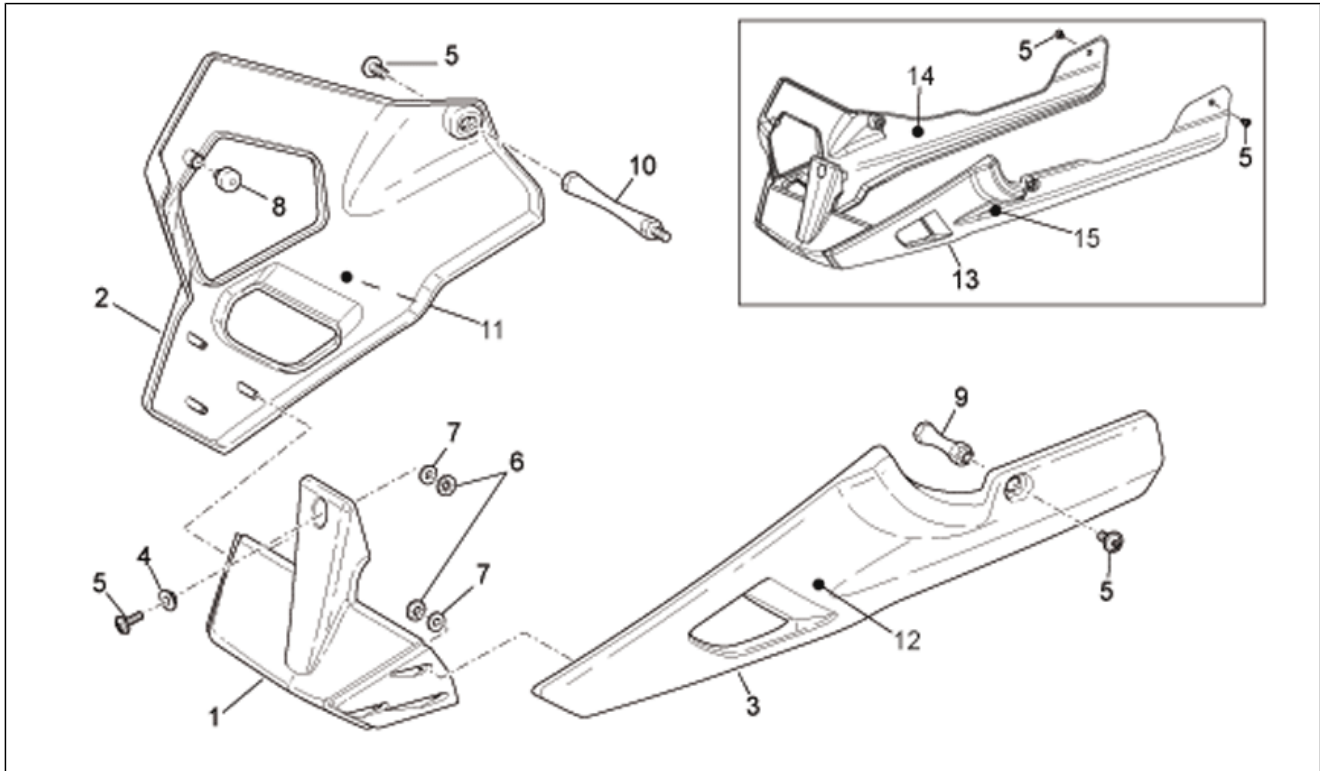

Einheit	RAHMEN
Code	28.14
Beschreibung	Frontaufbau - Rümpfe II
Inspektion	1

Pos.	Code	Beschreibung	Menge	Varianten
				Fahrzeugfarbe:Grau Peak (t.B.15062)[peak]
11	AP8166762	R.Stütze deko Aprilia	1	Baujahr:2006[6] Fahrzeugfarbe:Sunset Red (t.B.15061)[sun]
11	AP8166845	R.Stütze deko Aprilia	1	Baujahr:2006[6] Fahrzeugfarbe:Schwarz Diablo (t.B. 15124)[dia]
12	AP8166732	L.Stütze deko Aprilia	1	Baujahr:2006[6] Fahrzeugfarbe:Grau Peak (t.B.15062)[peak]
12	AP8166763	L.Stütze deko Aprilia	1	Baujahr:2006[6] Fahrzeugfarbe:Sunset Red (t.B.15061)[sun]
12	AP8166846	L.Stütze deko Aprilia	1	Baujahr:2006[6] Fahrzeugfarbe:Schwarz Diablo (t.B. 15124)[dia]
13	AP8179819	Verkl.stütze, carb.	1	Baujahr:2007[7], 2008[8], 2009[9] Fahrzeugfarbe:Black Dream 2009 (t.B.890830)[dre], Red Lion 2008 (t.B. 858404)[lion], Red Lion (t.B.852710)[red] Technische Daten:Version Factory[Fac], Nicht abgepaustes Einzelteil[ND]
14	852576	R.Stütze deko Aprilia	1	Baujahr:2007[7], 2008[8] Fahrzeugfarbe:Red Lion 2008 (t.B. 858404)[lion], Red Lion (t.B.852710)[red] Technische Daten:Version Factory[Fac]
14	890910	R.Stütze deko Aprilia	1	Baujahr:2009[9] Fahrzeugfarbe:Black Dream 2009 (t.B.890830)[dre] Technische Daten:Version Factory[Fac]
15	852577	L.Stütze deko Aprilia	1	Baujahr:2007[7], 2008[8] Fahrzeugfarbe:Red Lion 2008 (t.B. 858404)[lion], Red Lion (t.B.852710)[red] Technische Daten:Version Factory[Fac]
15	890911	L.Stütze deko Aprilia	1	Baujahr:2009[9] Fahrzeugfarbe:Black Dream 2009 (t.B.890830)[dre] Technische Daten:Version Factory[Fac]