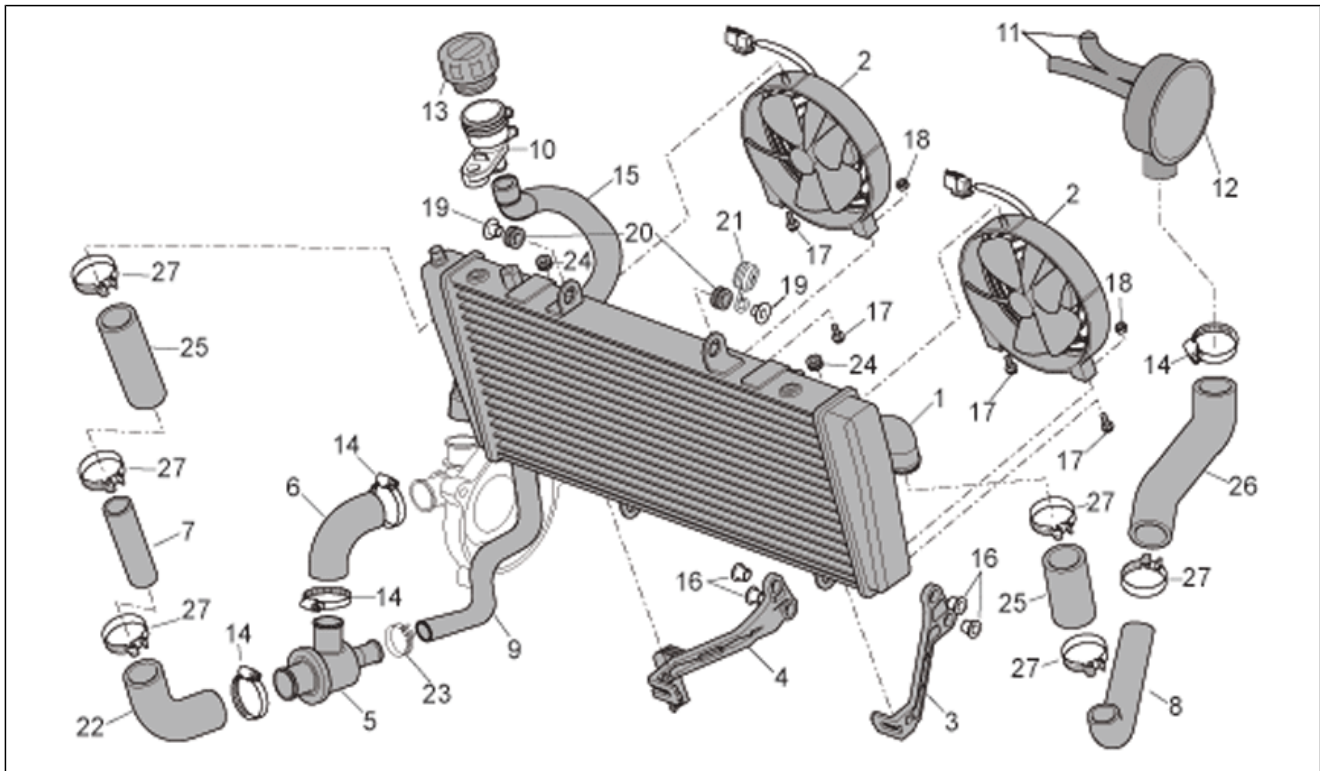

Einheit	RAHMEN
Code	28.25
Beschreibung	Kühlanlage
Inspektion	1

Pos.	Code	Beschreibung	Menge	Varianten
1	AP8104828	Kühler	1	
2	AP8124855	Ventilator komplett	2	
3	AP8134852	Unt. Kühlerhalter links	1	
4	AP8134853	Unt. Kühlerhalter rechts	1	
5	AP8124929	Ventil thermostatgruppe 75°C	1	
6	AP8144033	Schl. Thermostat-Pumpe	1	
7	AP8144719	Schl. Therm.-Kühl.	1	
8	AP8144718	Kühler-Krümm. Leitung	1	
9	AP8120980	Schlauch Thermost.-Mot.	1	
10	AP8144644	Tankstutzen	1	
11	AP8144449	Leitung	2	
12	AP8104338	3-Wege-Krümm. r	1	
13	AP8102615	Deckel	1	
14	AP8104097	Schlauchschele	4	
15	AP8144645	Leitung	1	
16	AP8121795	T-Buchse	4	
17	AP8152277	TE Schr. m. Flansch M6x12	4	
18	AP8150026	Mutter M6	4	
19	AP8221023	T-Buchse	2	
20	AP8120030	Gummi	2	
21	AP8201727	Kabelführungs schw.	1	
22	AP8144733	Hülse	1	
23	AP8101927	Schlauchschele D23,5x8*	2	
24	AP8112600	Gummi	2	
25	AP8144720	Hülse	2	
26	AP8144732	Leitung	1	
27	AP8104540	Schlauchschele D31x9*	6