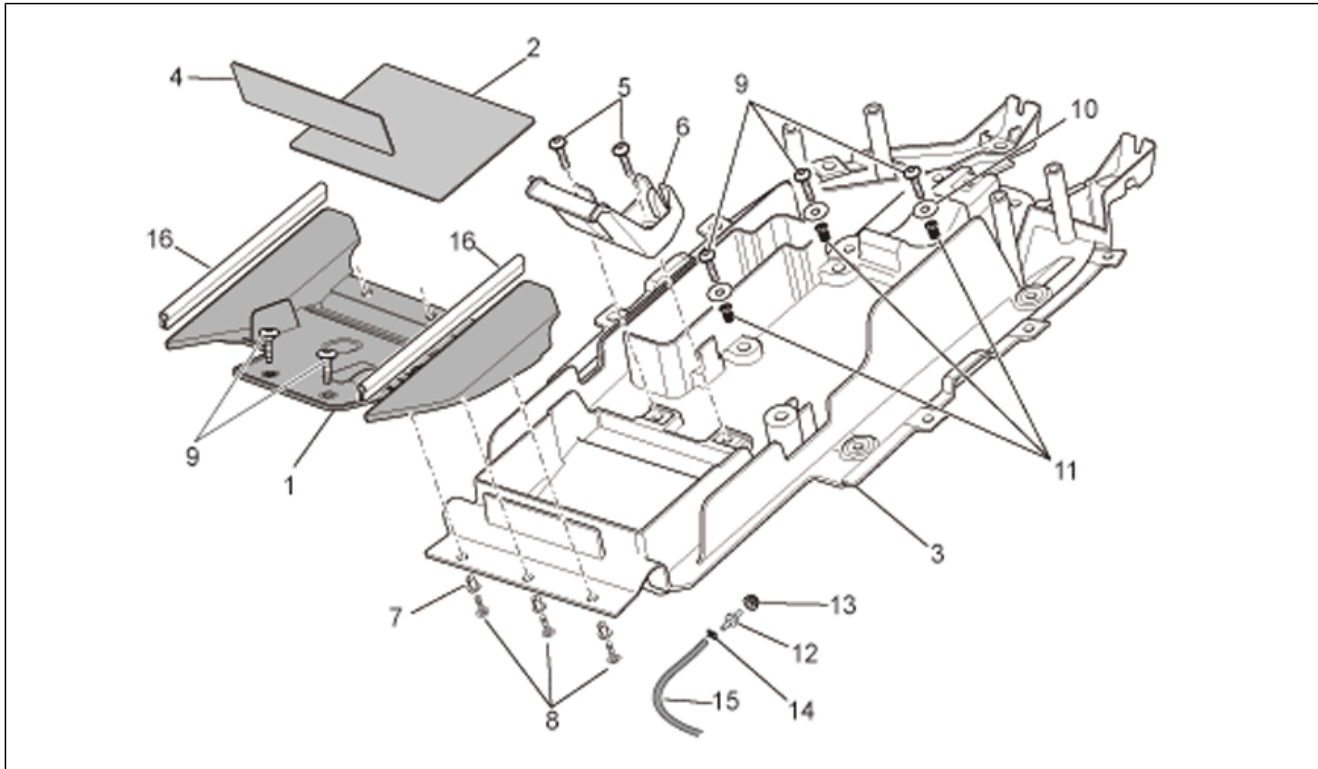

Einheit	RAHMEN
Code	28.19
Beschreibung	U. Sitzbank.
Inspektion	1

Pos.	Code	Beschreibung	Menge	Varianten
1	AP8158146	Unt. Verschl. v. Sitzhal.	1	
2	AP8144553	Gummi für Haterung	1	
3	AP8179287	Unt. Verschl. h. Sitzhal.	1	
4	AP8144552	Gummi für Haterung	1	
5	AP8152298	TBEI Schraube m.Flansch M5x16	2	
6	AP8146904	Halter	1	
7	AP8144616	Kunststoffniet, frau	3	
8	AP8144563	Kunststoffniet, mann	3	
9	AP8152302	TBEI Schraube m.Flansch M5x12	2	
10	AP8121795	T-Buchse	3	
11	AP8112600	Gummi	3	
12	AP8104879	Pipe holder	1	
13	AP8150026	Mutter M6	1	
14	AP8120179	Schelle D8	1	
15	AP8220598	Entlüftungsschlauch Kühler	1	
16	AP8117276	Wärmeschutz Dichtung	2