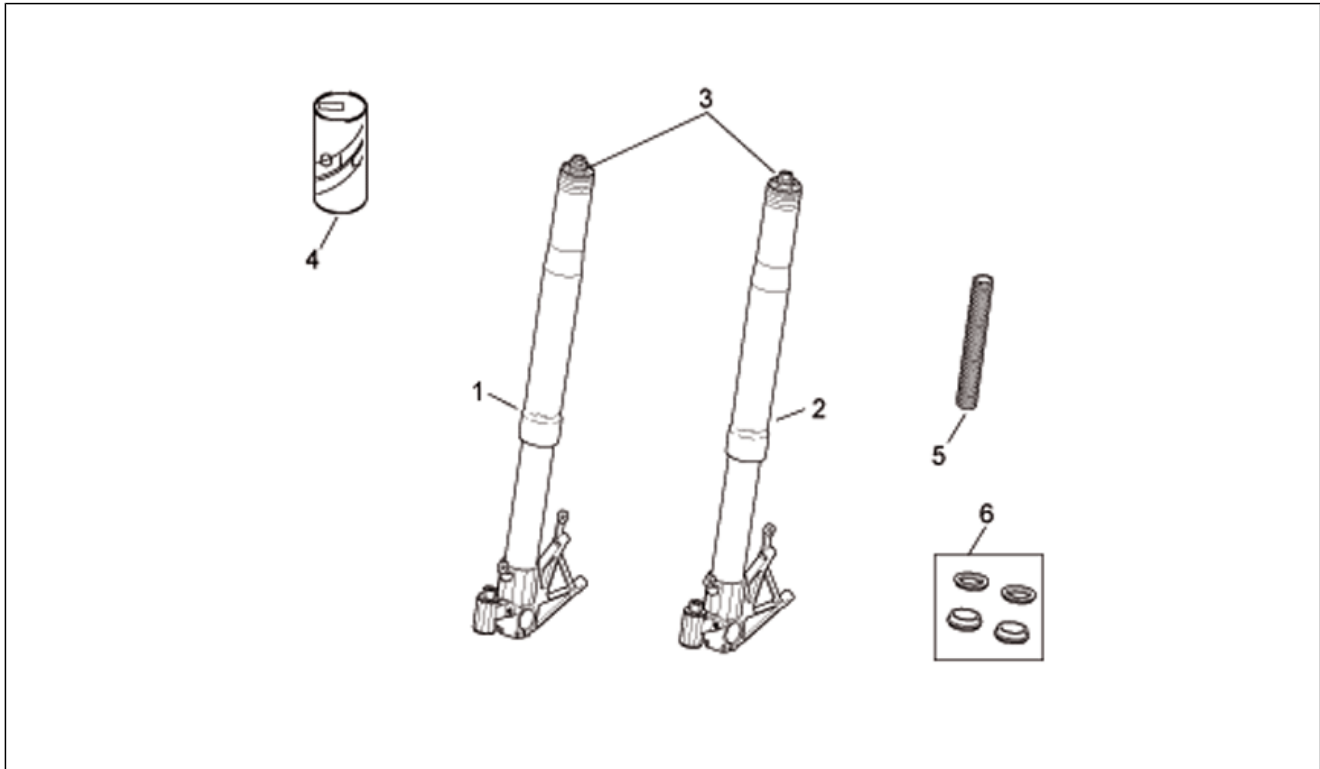

Einheit	RAHMEN
Code	28.07
Beschreibung	Vorderradgabel II
Inspektion	1

Pos.	Code	Beschreibung	Menge	Varianten
1	AP8163477	Kolbenstange rechts kpl.	1	Baujahr:2007[7], 2008[8], 2009[9] Technische Daten:Version Factory[Fac]
2	AP8163476	Kolbenstange links kpl.	1	Baujahr:2007[7], 2008[8], 2009[9] Technische Daten:Version Factory[Fac]
3	AP8123977	Verschlußschraube kplt.	2	Baujahr:2007[7], 2008[8], 2009[9] Technische Daten:Version Factory[Fac]
4	AP8116071	Stoßdämpfer Öl 1 lt.	1	Baujahr:2007[7], 2008[8], 2009[9] Technische Daten:Version Factory[Fac]
5	AP8163057	Feder	2	Baujahr:2007[7], 2008[8], 2009[9] Technische Daten:Version Factory[Fac]
6	AP8123975	Aust.satz Vorderradgabel	1	Baujahr:2007[7], 2008[8], 2009[9] Technische Daten:Version Factory[Fac]