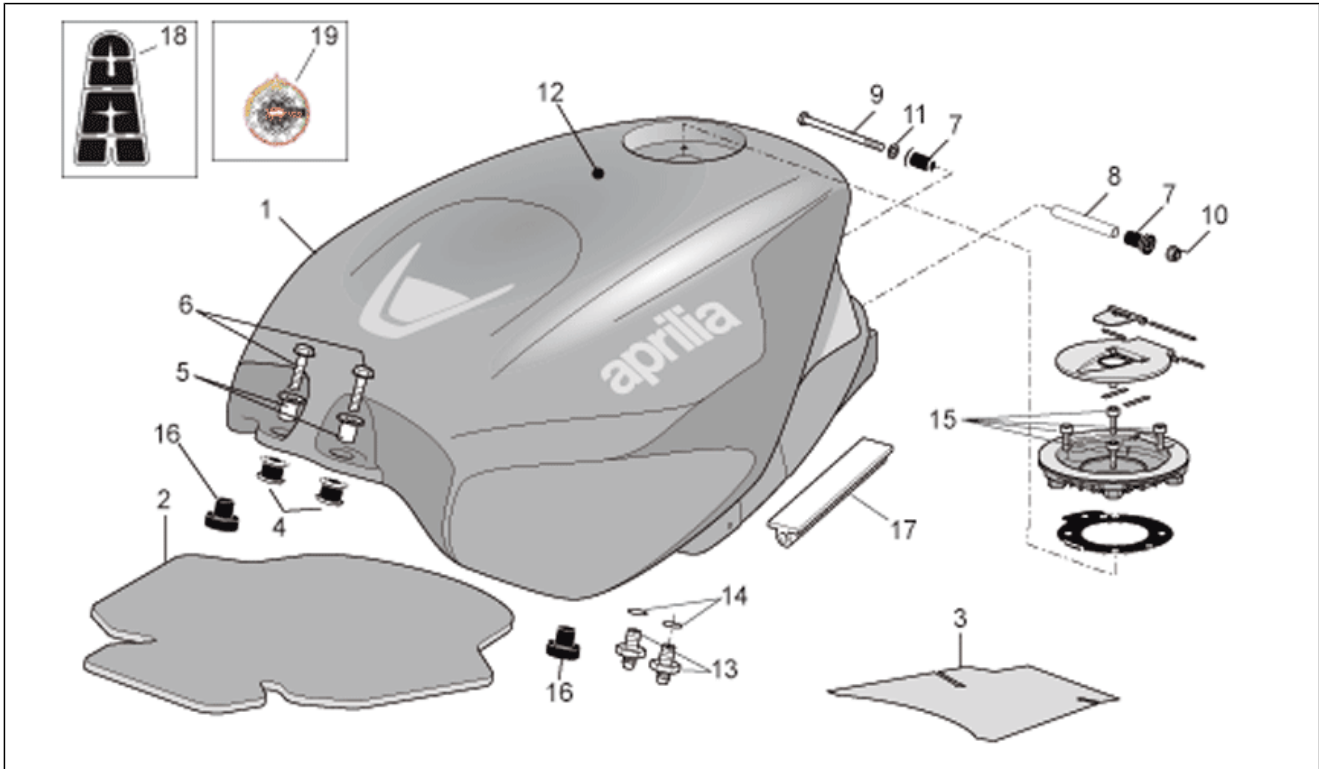

Einheit	RAHMEN
Code	28.15
Beschreibung	Kraftstofftank
Inspektion	1

Pos.	Code	Beschreibung	Menge	Varianten
1	AP8184398	Kraftstofftank swz./weiß lack.	1	Baujahr:2008[8] Fahrzeugfarbe:Red Lion 2008 (t.B. 858404)[lion] Land:Australien[AA], GR-E-[EU], Japan[JJ], Großbritannien[UK] Technische Daten:Einzelteil mit Aufkleber[D], Version Factory[Fac]
1	AP8184399	Kraftstofftank swz./weiß lack.	1	Baujahr:2007[7] Fahrzeugfarbe:Daytona 2007 (t.B.856193)[daytona] Land:Vereinigte Staaten von Amerika[USA] Technische Daten:Version R[R]
1	AP8184627	Kraftstofftank, schwarz	1	Baujahr:2008[8] Fahrzeugfarbe:Schwarz Diablo 2008 (t.B. 859826)[black08] Land:Australien[AA], GR-E-[EU], Japan[JJ], Großbritannien[UK] Technische Daten:Einzelteil mit Aufkleber[D], Version R[R]
1	AP8184628	Kraftstofftank, schwarz	1	Baujahr:2008[8] Fahrzeugfarbe:Schwarz Diablo 2008 (t.B. 859826)[black08] Land:Vereinigte Staaten von Amerika[USA] Technische Daten:Einzelteil mit Aufkleber[D], Version R[R]
1	AP8184634	Tankabdeckung, blau/weiß	1	Baujahr:2008[8] Fahrzeugfarbe:Blau Dream 2008 (t.B.859827)[blu08] Land:Australien[AA], GR-E-[EU], Japan[JJ], Großbritannien[UK] Technische Daten:Einzelteil mit Aufkleber[D], Version R[R]
1	AP8184635	Tankabdeckung, blau/weiß	1	Baujahr:2008[8] Fahrzeugfarbe:Blau Dream 2008 (t.B.859827)[blu08] Land:Vereinigte Staaten von Amerika[USA] Technische Daten:Einzelteil mit Aufkleber[D], Version R[R]
1	AP8184640	Kraftstofftank, grau	1	Baujahr:2008[8] Fahrzeugfarbe:Weiß Ice 2008 (t.B.859828)[ice] Land:Australien[AA], GR-E-[EU], Japan[JJ], Großbritannien[UK] Technische Daten:Einzelteil mit Aufkleber[D], Version R[R]
1	AP8184641	Kraftstofftank, grau	1	Baujahr:2008[8] Fahrzeugfarbe:Weiß Ice 2008 (t.B.859828)[ice]