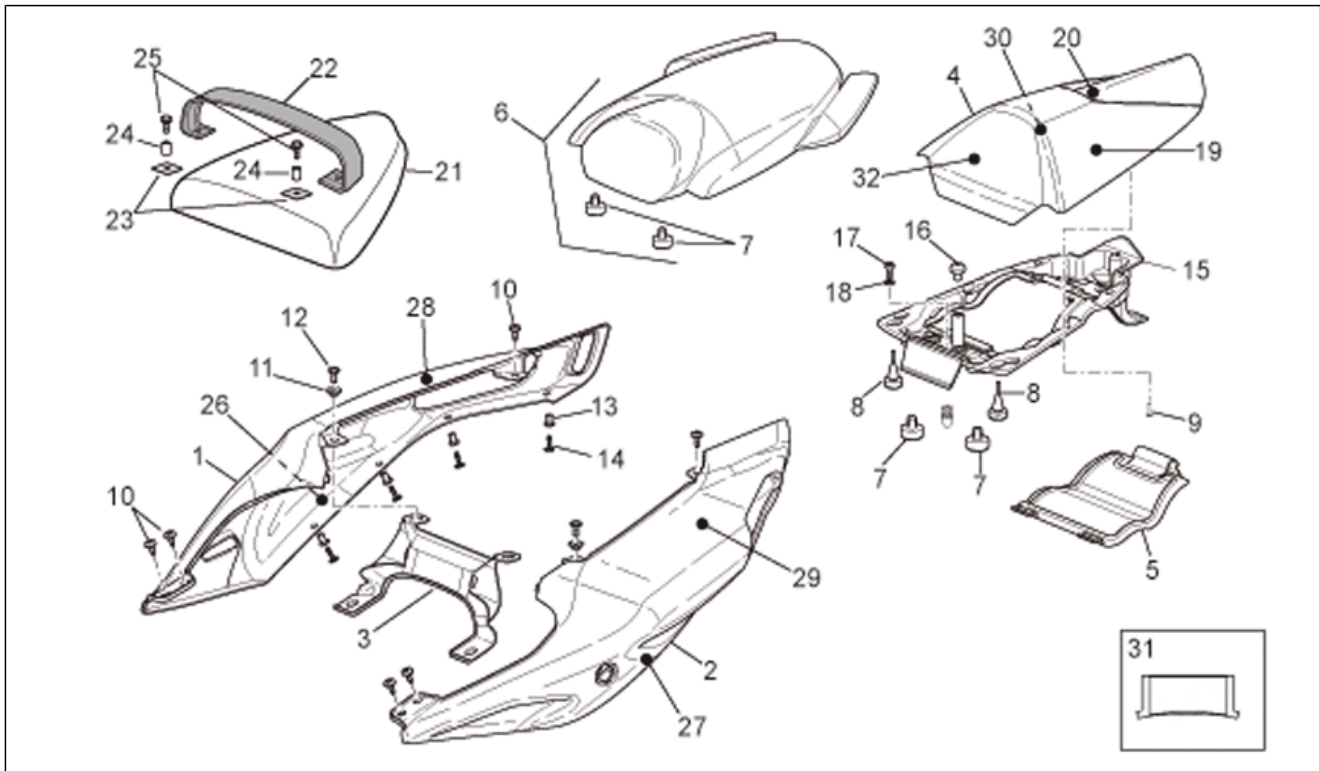

Einheit	RAHMEN
Code	28.18
Beschreibung	R.Kar. - R.verkl.
Inspektion	1

Pos.	Code	Beschreibung	Menge	Varianten
				Fahrzeugfarbe:Daytona 2007 (t.B.856193)[daytona] Technische Daten:Version R[R]
26	852579	Deko Heckteil re.	1	Baujahr:2007[7] Fahrzeugfarbe:Red Lion (t.B.852710)[red] Technische Daten:Version Factory[Fac]
26	AP8166764	Deko Heckteil re.	1	Baujahr:2006[6] Fahrzeugfarbe:Sunset Red (t.B.15061)[sun]
27	852580	Deko Heckteil li.	1	Baujahr:2007[7] Fahrzeugfarbe:Daytona 2007 (t.B.856193)[daytona] Technische Daten:Version R[R]
27	852580	Deko Heckteil li.	1	Baujahr:2007[7] Fahrzeugfarbe:Red Lion (t.B.852710)[red] Technische Daten:Version Factory[Fac]
27	AP8166765	Deko Heckteil li.	1	Baujahr:2006[6] Fahrzeugfarbe:Sunset Red (t.B.15061)[sun]
28	852581	Deko Heckteil re.	1	Baujahr:2007[7], 2008[8] Fahrzeugfarbe:Red Lion 2008 (t.B. 858404)[lion], Red Lion (t.B.852710)[red] Technische Daten:Version Factory[Fac]
28	852780	Deko Heckteil re.	1	Baujahr:2007[7], 2008[8] Fahrzeugfarbe:Schwarz Diablo (t.B. 852632)[black], Schwarz Diablo 2008 (t.B. 859826)[black08] Technische Daten:Version R[R]
28	852801	Deko Heckteil re.	1	Baujahr:2007[7] Fahrzeugfarbe:Rot Fluo (t.B.852633)[fluo] Technische Daten:Version R[R]
28	852817	Deko Heckteil re.	1	Baujahr:2007[7], 2008[8] Fahrzeugfarbe:Blau Dream (t.B.852634)[blu], Blau Dream 2008 (t.B.859827)[blu08] Technische Daten:Version R[R]
28	856249	Deko Heckteil re.	1	Baujahr:2007[7] Fahrzeugfarbe:Daytona 2007 (t.B.856193)[daytona] Technische Daten:Version R[R]
28	860209	Deko Heckteil re.	1	Baujahr:2008[8]