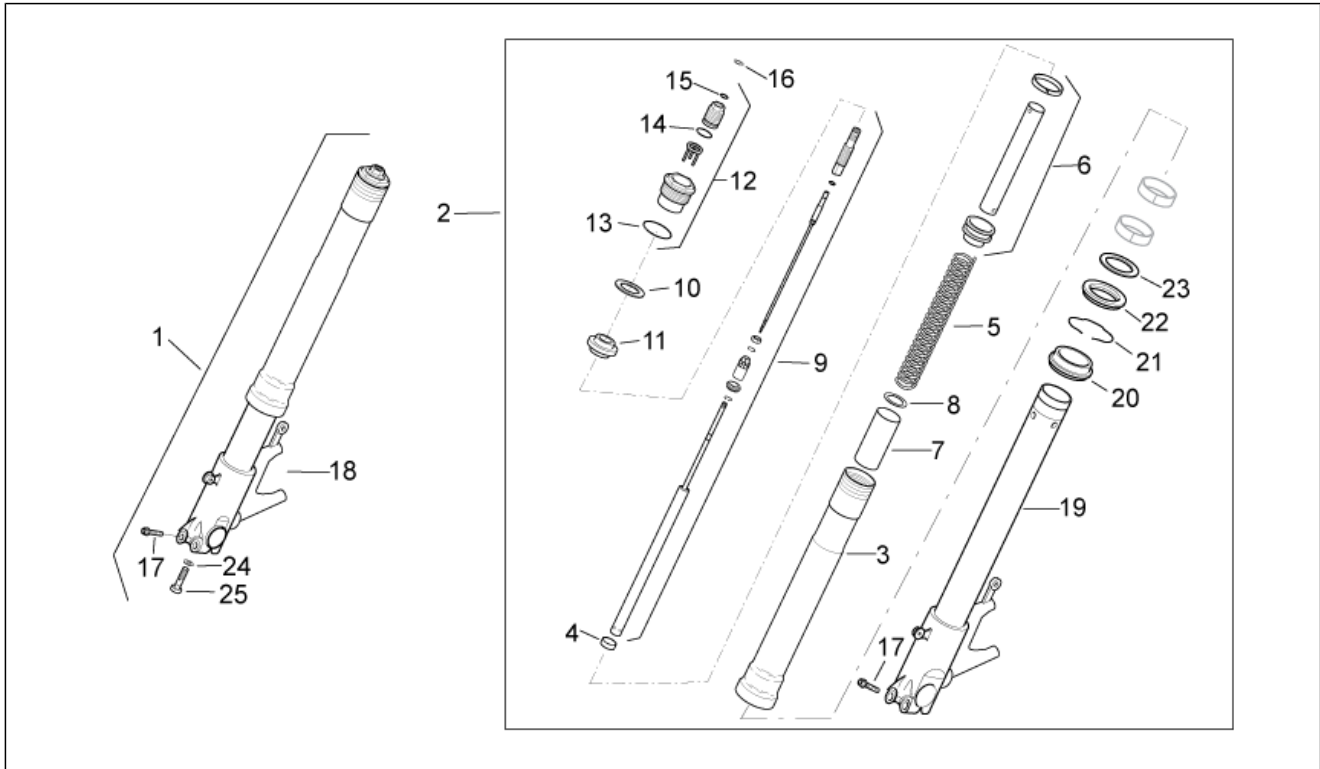

Einheit	RAHMEN
Code	28.06
Beschreibung	Vorderradgabel I
Inspektion	1

Pos.	Code	Beschreibung	Menge	Varianten
17	AP8152290	TE Schr. m. Flansch M8x40	4	Baujahr:2006[6], 2007[7], 2008[8] Technische Daten:Version R[R]
18	AP8163492	Klb.st.+ Radhltr. rch.	1	Baujahr:2006[6], 2007[7], 2008[8] Technische Daten:Version R[R]
19	AP8163493	Klb.st.+ Radhltr. lks.	1	Baujahr:2006[6], 2007[7], 2008[8] Technische Daten:Version R[R]
20	AP8123824	Staubschutz	2	Baujahr:2006[6], 2007[7], 2008[8] Technische Daten:Version R[R]
21	AP8123806	Seegerring	2	Baujahr:2006[6], 2007[7], 2008[8] Technische Daten:Version R[R]
22	AP8123825	Ölabstreifring	2	Baujahr:2006[6], 2007[7], 2008[8] Technische Daten:Version R[R]
23	AP8123826	Ring	2	Baujahr:2006[6], 2007[7], 2008[8] Technische Daten:Version R[R]
24	AP8123811	Spezial-U-scheibe	2	Baujahr:2006[6], 2007[7], 2008[8] Technische Daten:Version R[R]
24	AP8123827	Buchse D.47,1xd.43xh.20	2	Baujahr:2006[6], 2007[7], 2008[8] Technische Daten:Version R[R]
25	AP8123812	Schraube M10x1,5	2	Baujahr:2006[6], 2007[7], 2008[8] Technische Daten:Version R[R]
25	AP8123828	Gleitbuchse D.44,5xd.41,1xh.20	2	Baujahr:2006[6], 2007[7], 2008[8] Technische Daten:Version R[R]