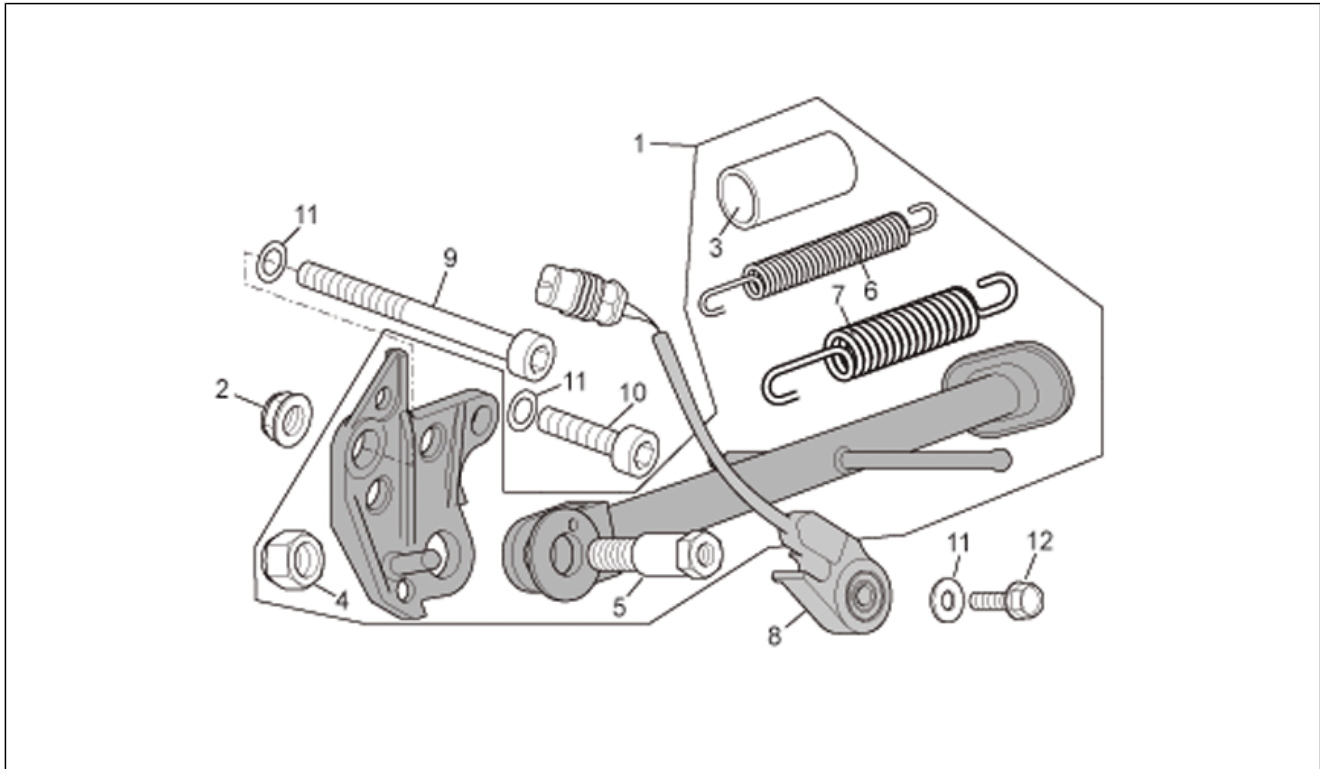

Einheit	RAHMEN
Code	28.04
Beschreibung	Hauptständer
Inspektion	1

Pos.	Code	Beschreibung	Menge	Varianten
1	AP8145055	Hauptständer Kpl.	1	Baujahr:2007[7], 2008[8], 2009[9] Land:Australien[AA], GR-E-I[EU], Japan[JJ], Großbritannien[UK] Technische Daten:Version Factory[Fac]
1	AP8146732	Hauptständer Kpl.	1	Land:Vereinigte Staaten von Amerika[USA]
1	AP8146944	Hauptständer Kpl.	1	Baujahr:2007[7] Land:Australien[AA], GR-E-I[EU], Japan[JJ], Großbritannien[UK] Technische Daten:Version R[R]
1	AP8146944	Hauptständer Kpl.	1	Baujahr:2006[6] Land:Australien[AA], GR-E-I[EU], Japan[JJ], Großbritannien[UK]
2	AP8152301	Selbstsperrende Mutter	1	
3	AP8102524	Schutz f. Ständerfeder	1	
4	AP8150480	Selbstsperr.Mut.Unt. M10x1,25	1	Land:Australien[AA], GR-E-I[EU], Japan[JJ], Großbritannien[UK]
4	AP8152001	Mutter unten M10x1,25	1	Land:Vereinigte Staaten von Amerika[USA]
5	AP8121375	Ständerschraube	1	Land:Australien[AA], GR-E-I[EU], Japan[JJ], Großbritannien[UK]
5	AP8121429	Ständerschraube	1	Land:Vereinigte Staaten von Amerika[USA]
6	AP8121014	Schraubenfeder	1	
7	AP8221197	Hauptständer Schraubenfeder	1	
8	AP8127319	Schalter	1	
9	AP8152440	Schraube	1	
10	AP8150196	TCEI Schraube	1	
11	AP8150292	Gebogene Sprengscheibe *	2	
12	AP8152279	TE Schr. m. Flansch M6x20	1