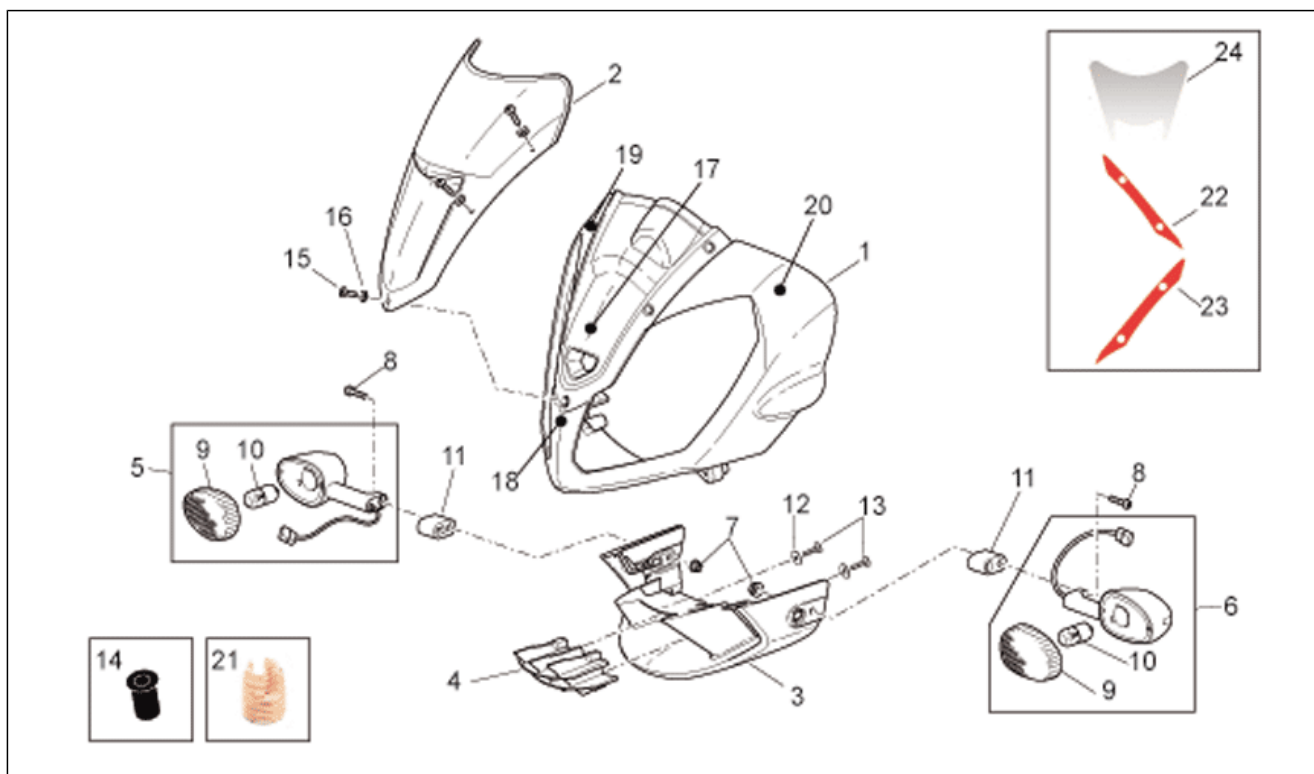

Einheit	RAHMEN
Code	28.10
Beschreibung	Frontaufbau - Kuppel
Inspektion	1

Pos.	Code	Beschreibung	Menge	Varianten
				Fahrzeugfarbe:Black Dream 2009 (t.B.890830)[dre] Technische Daten:Version Factory[Fac]
21	860406	Einsatz M5	6	
22	893699	Mittlere streifen schwarz	1	Baujahr:2009[9] Fahrzeugfarbe:Black Dream 2009 (t.B.890830)[dre] Technische Daten:Version Factory[Fac]
23	893700	Mittlere streifen schwarz	1	Baujahr:2009[9] Fahrzeugfarbe:Black Dream 2009 (t.B.890830)[dre] Technische Daten:Version Factory[Fac]
24	890907	Nummernhalter	1	Baujahr:2009[9] Fahrzeugfarbe:Black Dream 2009 (t.B.890830)[dre] Technische Daten:Version Factory[Fac]