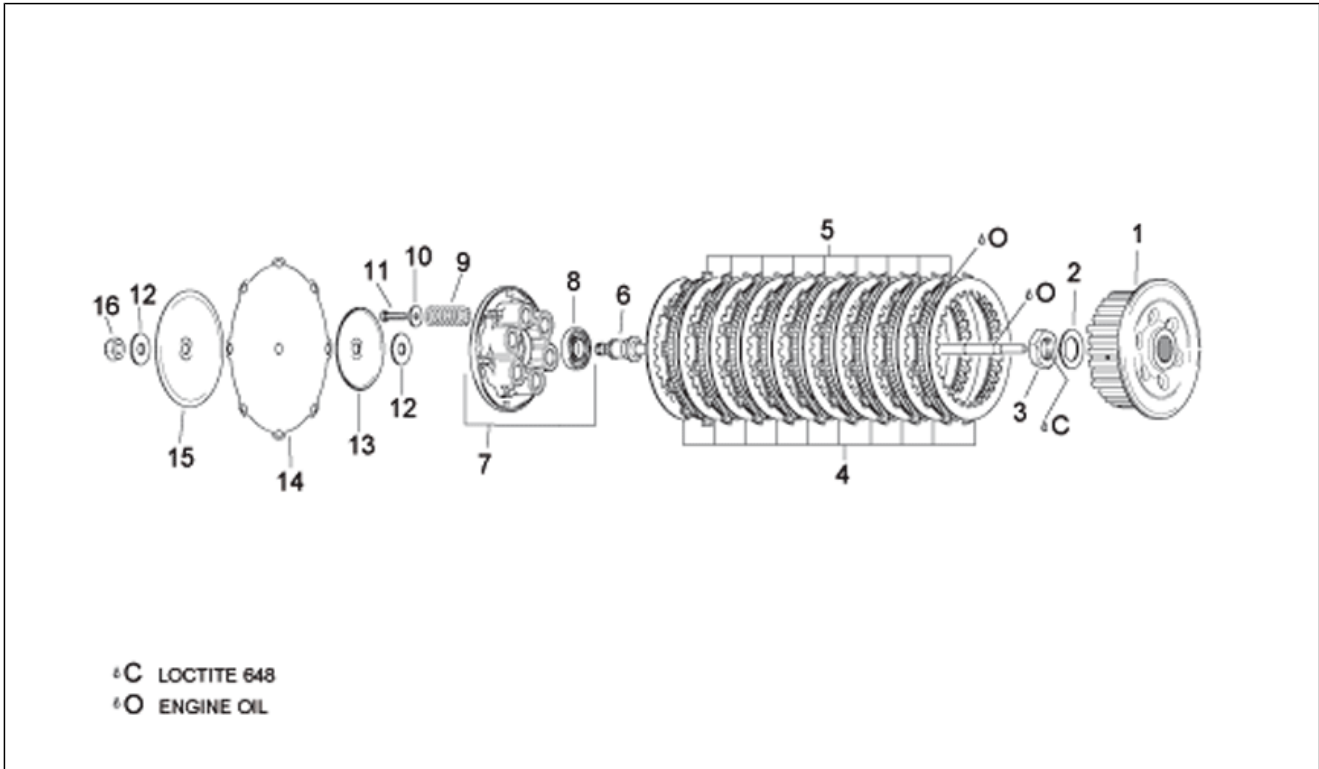

Einheit	MOTOR
Code	29.59
Beschreibung	Kupplung I
Inspektion	1

Pos.	Code	Beschreibung	Menge	Varianten
1	AP0259520	Mitnehmer	1	
2	AP0245830	Sprengscheibe 24,5x40	1	
3	AP0242950	Mutter m24x1,5	1	
4	AP8106915	St.Kupplungsscheiben 10 st.	1	
5	AP0659800	Belaglamelle	9	
6	AP0220457	Kupplungswelle Kpl.	1	
7	AP0259518	Federplatte komplett	1	
8	AP0632135	Kugellager 16004	1	
9	AP0239480	Kupplungsfeder	6	
10	AP0627530	Ausgleichscheibe	6	Technische Daten:Bis Motor Nr. 8176296[M1]
10	AP0627535	Ausgleichscheibe	6	Technische Daten:Ab Motor Nr. 8176297[M2]
11	AP0941506	Sechskantschraube	6	
12	AP0227180	Ausgleichscheibe 12,2x32x2	2	
13	AP0627230	Lagerscheibe	1	
14	AP0260890	Membran	1	
15	AP0627281	Druckplatte	1	
16	AP0442130	Mutter m12	1