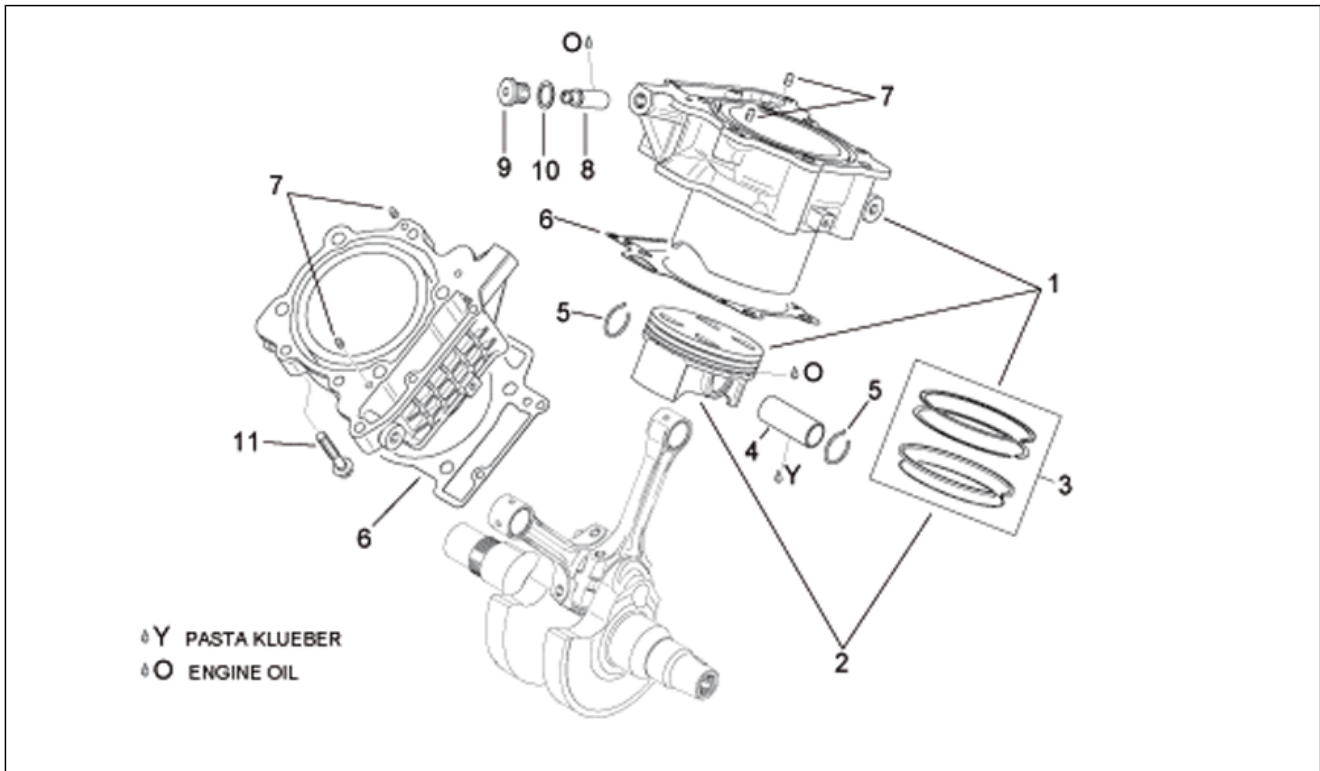

Einheit	MOTOR
Code	29.51
Beschreibung	Kolben + Zylinder
Inspektion	1

Pos.	Code	Beschreibung	Menge	Varianten
1	AP0613418	Kolben + Zylinder	2	Baujahr:2006[6]
1	AP0613419	Kolben + Zylinder	2	Baujahr:2007[7], 2008[8], 2009[9]
2	AP0684310	Kolben kpl. 96,944 mm (A)	2	Baujahr:2006[6]
2	AP0684311	Kolben kpl. 96,956 mm (B)	2	Baujahr:2006[6]
2	AP0685210	Kolben kpl. 96,944 mm (A)	2	Baujahr:2007[7], 2008[8], 2009[9]
2	AP0685211	Kolben kpl. 96,956 mm (B)	2	Baujahr:2007[7], 2008[8], 2009[9]
3	AP0295858	Satz Kolbenringe	2	
4	AP0216222	Bolzen 22x14x55	2	
5	AP0245436	Sperring 22	4	
6	AP0650390	ZYLINDERFUSSDICHTUNG	2	
7	AP0929650	Stift 5x10	4	
8	AP0236252	Kettenspanner	2	Baujahr:2006[6]
8	AP0236253	Kettenspanner	2	Baujahr:2007[7], 2008[8], 2009[9]
9	AP0640455	Deckel	2	
10	AP0430622	Gasket ring 16x22	2	
11	AP0940637	TE Schr. m. Flansch	8	