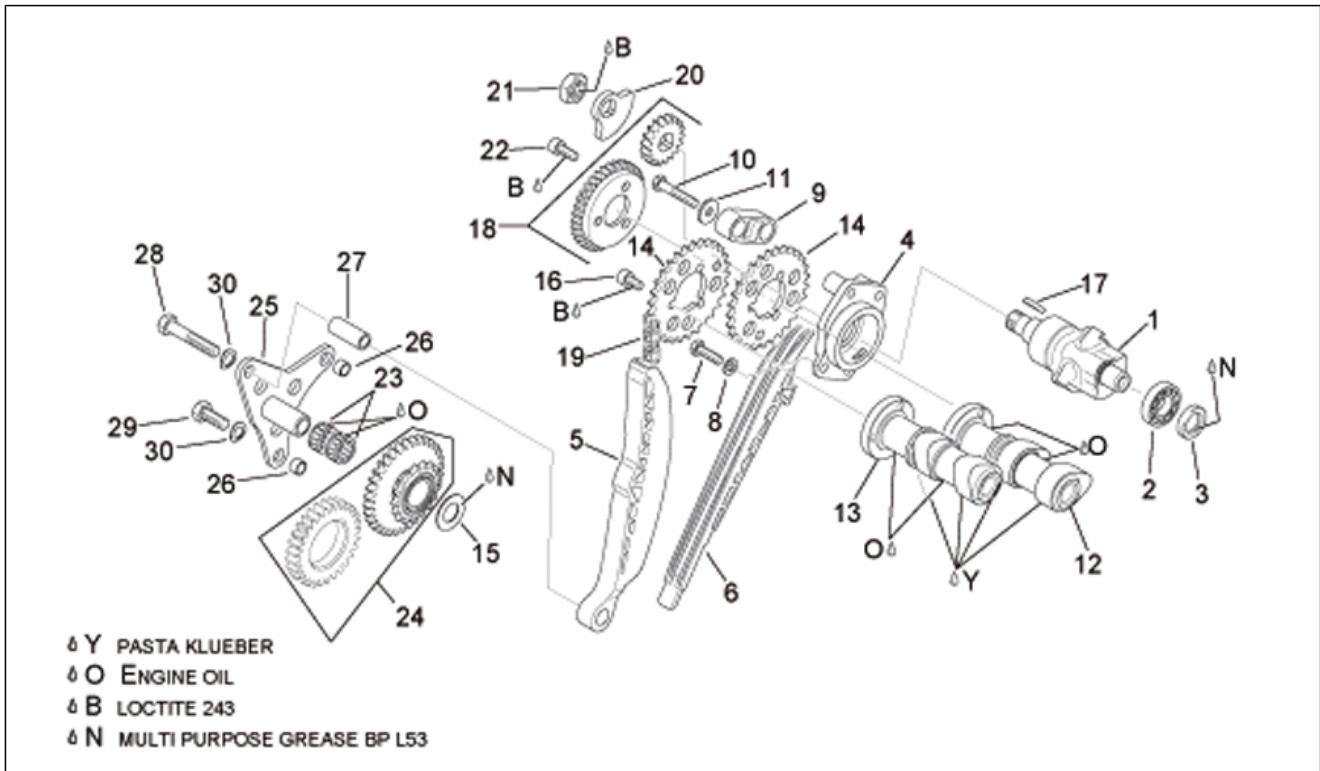

Einheit	MOTOR
Code	29.56
Beschreibung	Hint. Zylindersteuer
Inspektion	1

Pos.	Code	Beschreibung	Menge	Varianten
1	AP0220441	Ob. Gegenwelle	1	Baujahr:2006[6]
1	AP0220442	Ob. Gegenwelle	1	Baujahr:2007[7], 2008[8], 2009[9]
2	AP0832360	Kugellager 16002	1	
3	AP0250130	Ölabstreifring 15x24x5	1	
4	AP0211684	Buchsenplatte komplett	1	Baujahr:2006[6]
4	AP0211685	Buchsenplatte komplett	1	Baujahr:2007[7], 2008[8], 2009[9]
5	AP0236300	Kettenführung	1	
6	AP0236310	Kettenführung	1	
7	AP0940560	Sechskantschraube	2	
8	AP0244211	Ausgleichscheibe 6,4	2	
9	AP0236380	Kettenführung	1	
10	AP0941121	Sechskantschraube	2	
11	AP0827305	Ausgleichscheibe 6,2x18x2	2	
12	AP0220386	Nockenwelle Auslaß	1	
13	AP0620203	Nockenwelle Einlaß	1	
14	AP0634732	Zahnrad Ventilsteuerung	2	
15	AP0627190	Ausgleichscheibe 16,7x29x1	1	
16	AP0840371	TCEI Schraube M6x11,5	3	
17	AP0246055	Keil 3x3,7	1	
18	AP0295775	Ausgleichsrad ob.kpl.	1	
19	AP0297957	Steuerkette	1	
20	AP0219340	Gegengewicht	1	
21	AP0942570	Mutter m14	1	
22	AP0840391	TCEI Schraube	3	
23	AP0632161	Nadelkaefig 16x22x10	2	
24	AP0295760	Zahnrad Vent.st. kplt.	1	
25	AP0211756	Platte f. Walzenkäfig	1	
26	AP0929500	Stift 10x8	2