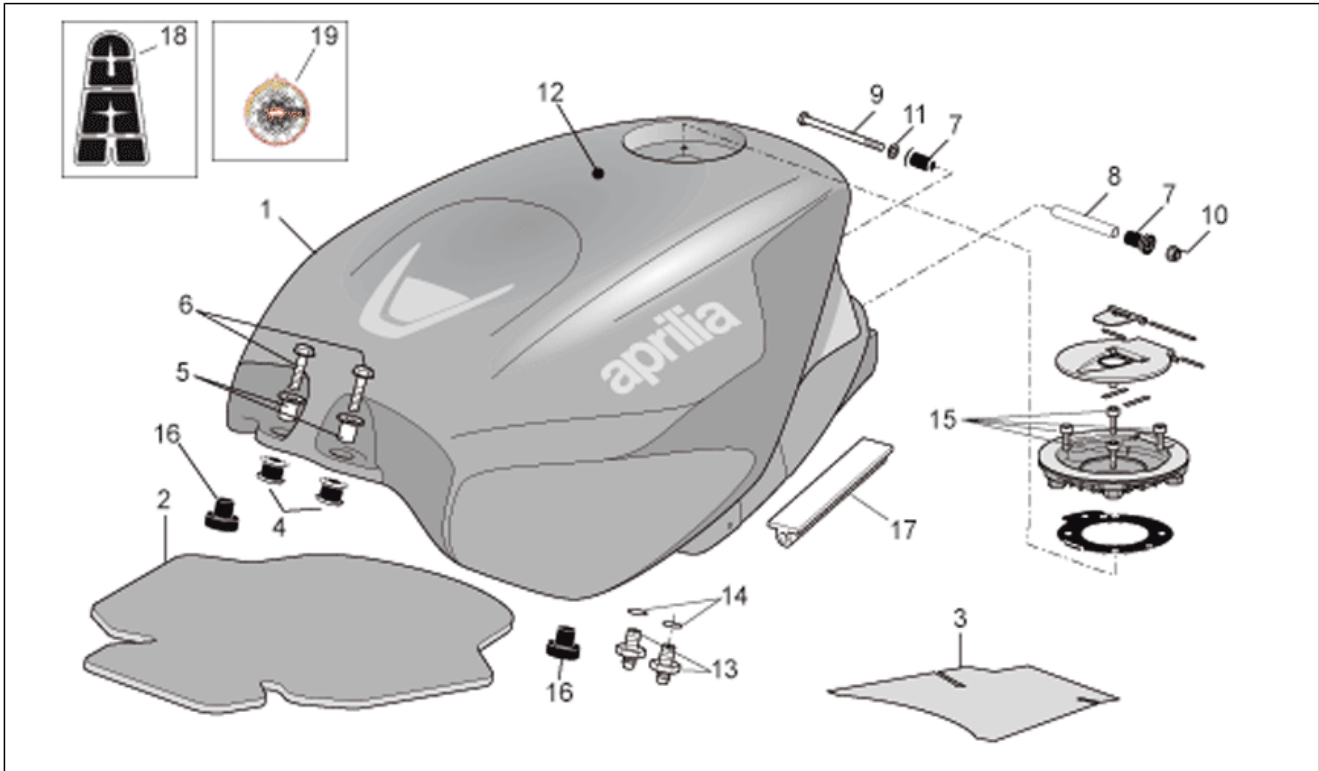

Einheit	RAHMEN
Code	28.15
Beschreibung	Kraftstofftank
Inspektion	1

Pos.	Code	Beschreibung	Menge	Varianten
18	860084	Tank deko schutz	1	Baujahr:2008[8] Fahrzeugfarbe:Weiß Ice 2008 (t.B.859828)[ice] Technische Daten:Version R[R]
18	860217	Tank deko schutz	1	Baujahr:2008[8] Fahrzeugfarbe:Orange Code 2008 (t.B.859829)[cod], Silver Crowd 2008 (t.B.859830)[cro] Technische Daten:Version R[R]
18	AP8166730	Tank deko schutz	1	Baujahr:2006[6] Fahrzeugfarbe:Grau Peak (t.B.15062)[peak]
18	AP8166761	Tank deko schutz	1	Baujahr:2006[6] Fahrzeugfarbe:Sunset Red (t.B.15061)[sun]
18	AP8166844	Tank deko schutz	1	Baujahr:2006[6] Fahrzeugfarbe:Schwarz Diablo (t.B. 15124)[dia]
19	853018	Deko "World Champion 27"	1	Technische Daten:Version R[R]
19	860630	Deko "World Champion 31"	1	Technische Daten:Version R[R]