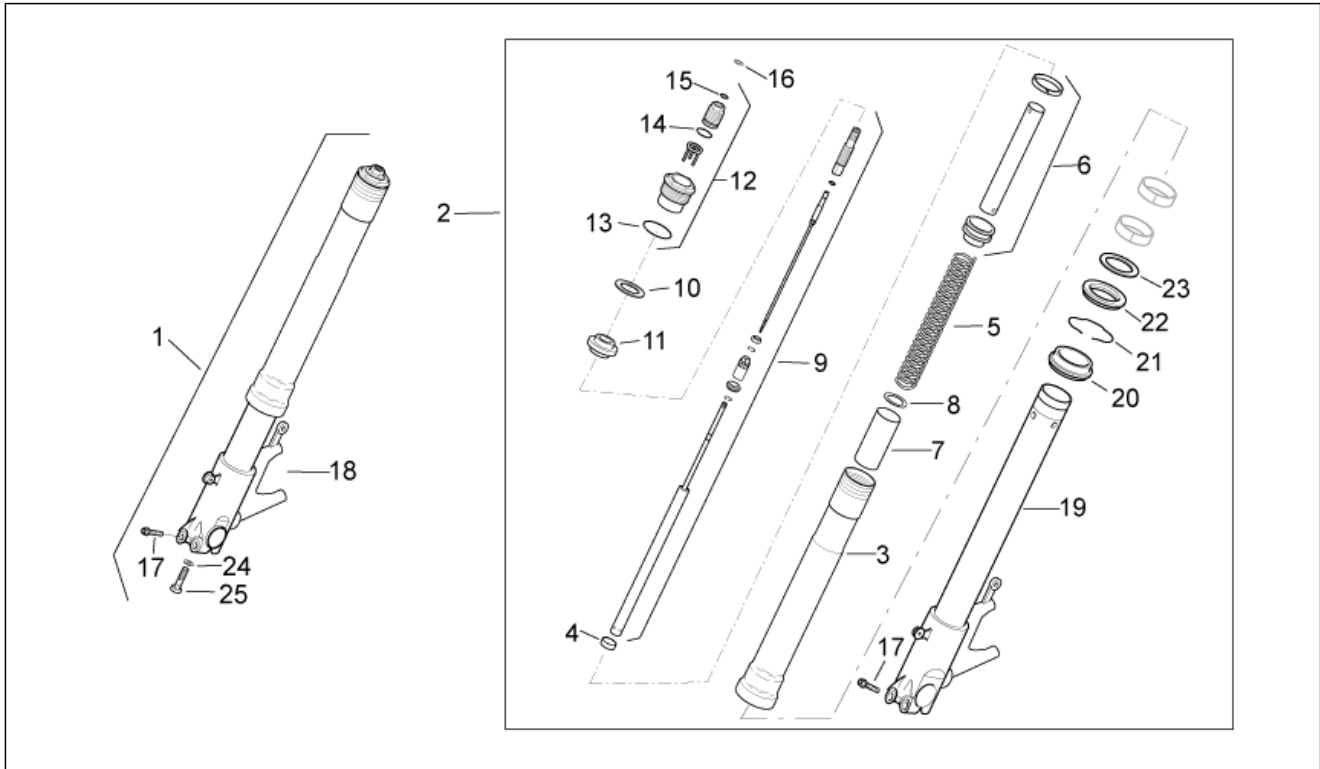

Einheit	RAHMEN
Code	28.06
Beschreibung	Vorderradgabel I
Inspektion	1

Pos.	Code	Beschreibung	Menge	Varianten
1	AP8163451	Kolbenstange Radial rch	1	Baujahr:2006[6], 2007[7], 2008[8] Technische Daten:Version R[R]
2	AP8163452	Kolbenstange Radial lks	1	Baujahr:2006[6], 2007[7], 2008[8] Technische Daten:Version R[R]
3	AP8163494	Hülse	2	Baujahr:2006[6], 2007[7], 2008[8] Technische Daten:Version R[R]
4	AP8123810	Anschlußhülse Pumpenrad	2	Baujahr:2006[6], 2007[7], 2008[8] Technische Daten:Version R[R]
5	AP8163495	Feder	2	Baujahr:2006[6], 2007[7], 2008[8] Technische Daten:Version R[R]
6	AP8123832	Vorspannschlauch kpl	2	Baujahr:2006[6], 2007[7], 2008[8] Technische Daten:Version R[R]
7	AP8123835	Distanzscheibe	2	Baujahr:2006[6], 2007[7], 2008[8] Technische Daten:Version R[R]
8	AP8123836	Ausgleichscheibe	2	Baujahr:2006[6], 2007[7], 2008[8] Technische Daten:Version R[R]
9	AP8163496	Pumpenrad kplt.	2	Baujahr:2006[6], 2007[7], 2008[8] Technische Daten:Version R[R]
10	AP8123816	Ausgleichscheibe	2	Baujahr:2006[6], 2007[7], 2008[8] Technische Daten:Version R[R]
11	AP8123815	Ring	2	Baujahr:2006[6], 2007[7], 2008[8] Technische Daten:Version R[R]
12	AP8123817	Versch. Schaft kpl.	2	Baujahr:2006[6], 2007[7], 2008[8] Technische Daten:Version R[R]
13	AP8123834	O-Ring	2	Baujahr:2006[6], 2007[7], 2008[8] Technische Daten:Version R[R]
14	AP8123819	O-Ring	2	Baujahr:2006[6], 2007[7], 2008[8] Technische Daten:Version R[R]
15	AP8123820	O-Ring	2	Baujahr:2006[6], 2007[7], 2008[8] Technische Daten:Version R[R]
16	AP8123821	Sperring	2	Baujahr:2006[6], 2007[7], 2008[8] Technische Daten:Version R[R]