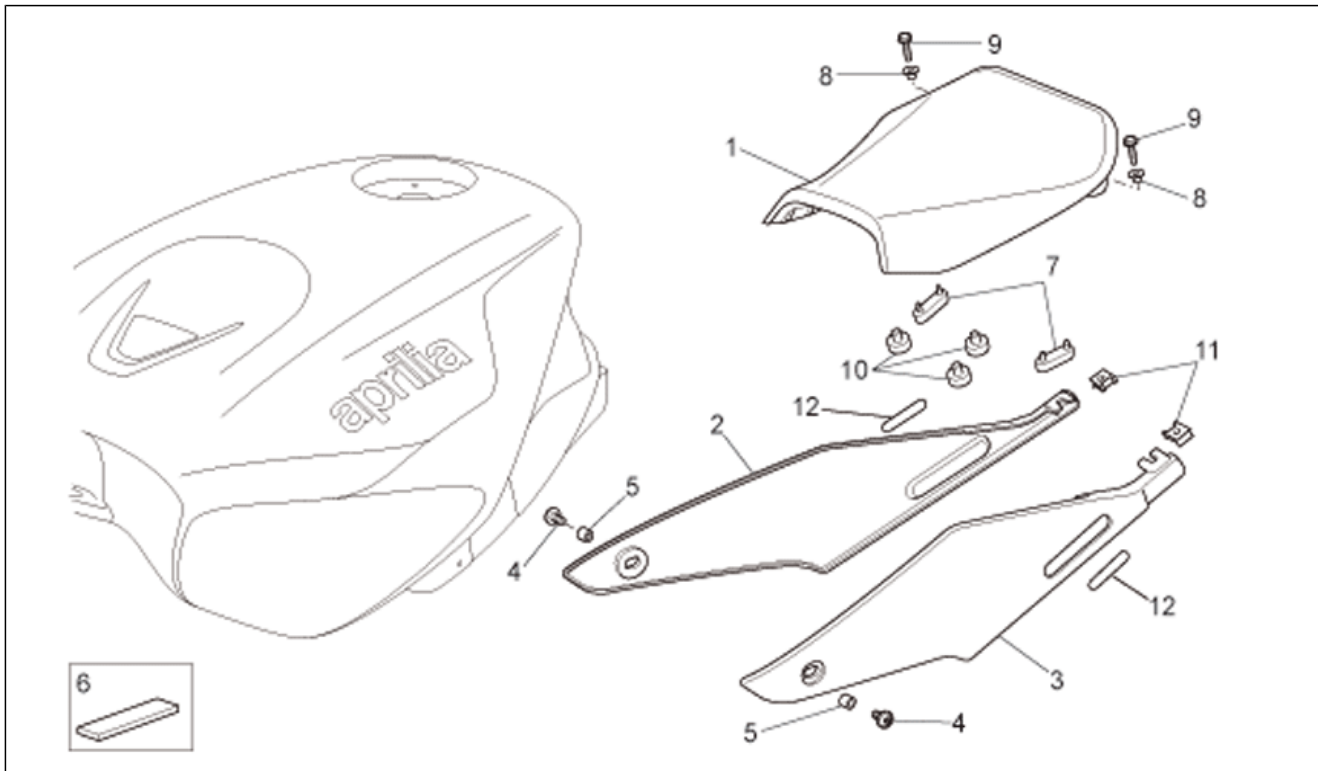

Einheit	RAHMEN
Code	28.17
Beschreibung	Sitz
Inspektion	1

Pos.	Code	Beschreibung	Menge	Varianten
2	AP8179417	Re.Seitenteil schwarz lack.	1	Baujahr:2008[8] Fahrzeugfarbe:Schwarz Diablo 2008 (t.B. 859826)[black08], Blau Dream 2008 (t.B.859827)[blu08], Orange Code 2008 (t.B.859829)[cod], Silver Crowd 2008 (t.B.859830)[cro] Technische Daten:Nicht abgepaustes Einzelteil[ND], Version R[R]
2	AP8179417	Re.Seitenteil schwarz lack.	1	Baujahr:2007[7] Fahrzeugfarbe:Schwarz Diablo (t.B. 852632)[black], Blau Dream (t.B.852634)[blu], Daytona 2007 (t.B.856193)[daytona], Rot Fluo (t.B.852633)[fluo] Technische Daten:Nicht abgepaustes Einzelteil[ND], Version R[R]
2	AP8179417	Re.Seitenteil schwarz lack.	1	Baujahr:2006[6] Fahrzeugfarbe:Schwarz Diablo (t.B. 15124)[dia] Technische Daten:Nicht abgepaustes Einzelteil[ND]
2	AP8184645	Re.Seitenteil weiß lack.	1	Baujahr:2008[8] Fahrzeugfarbe:Weiß Ice 2008 (t.B.859828)[ice] Technische Daten:Nicht abgepaustes Einzelteil[ND]
3	AP8178782	Seitenteil l.V. grau	1	Baujahr:2006[6] Fahrzeugfarbe:Grau Peak (t.B.15062)[peak] Technische Daten:Nicht abgepaustes Einzelteil[ND]
3	AP8179321	L. Seitenteil, rot	1	Baujahr:2006[6] Fahrzeugfarbe:Sunset Red (t.B.15061)[sun] Technische Daten:Nicht abgepaustes Einzelteil[ND]
3	AP8179402	Seitenteil links Kohlen.	1	Baujahr:2007[7], 2008[8], 2009[9] Fahrzeugfarbe:Black Dream 2009 (t.B.890830)[dre], Red Lion 2008 (t.B. 858404)[lion], Red Lion (t.B.852710)[red] Technische Daten:Version Factory[Fac], Nicht abgepaustes Einzelteil[ND]
3	AP8179418	L. Seitenteil, schwarz	1	Baujahr:2008[8] Fahrzeugfarbe:Schwarz Diablo 2008 (t.B. 859826)[black08], Blau Dream 2008 (t.B.859827)[blu08], Orange Code 2008 (t.B.859829)[cod], Silver Crowd 2008 (t.B.859830)[cro] Technische Daten:Nicht abgepaustes Einzelteil[ND], Version R[R]