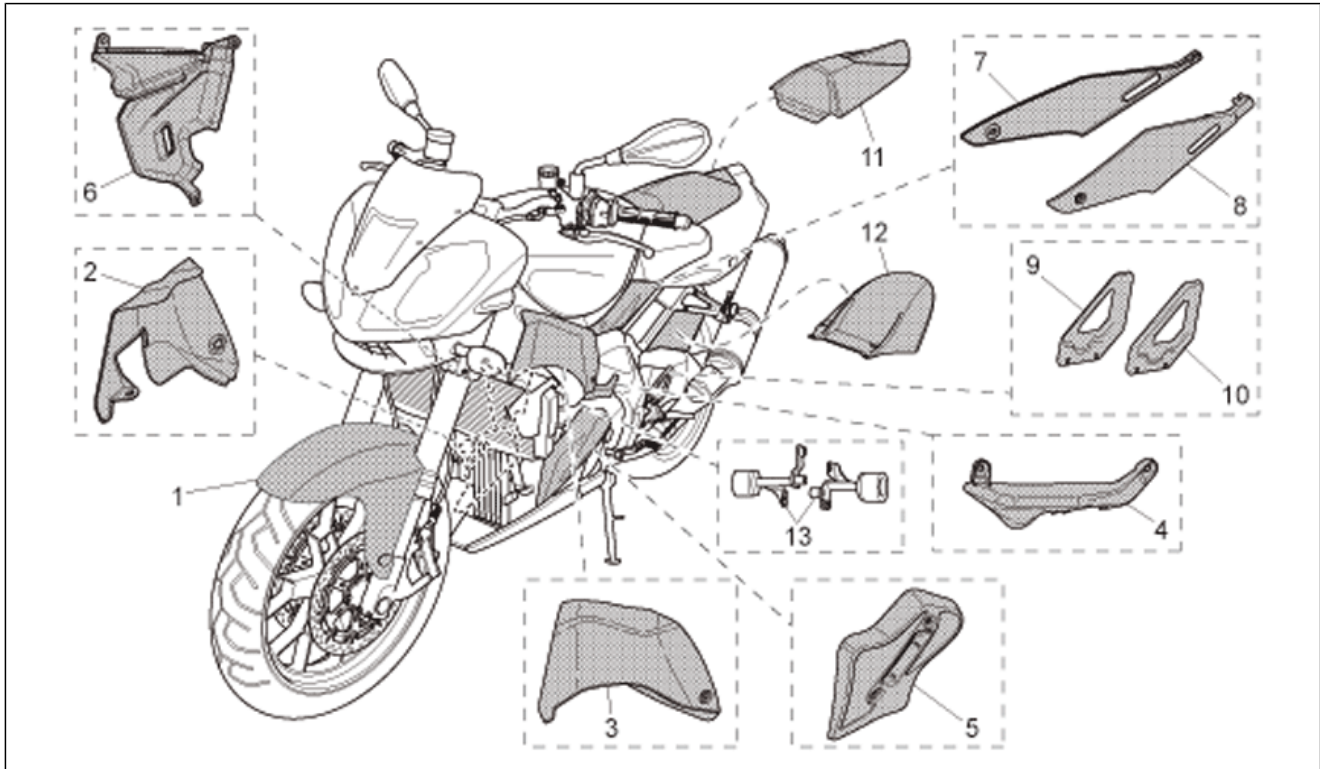

Einheit	ZUBEHÖR
Code	30.66
Beschreibung	Acc. - Spez. Verkleidungsteile
Inspektion	1

Pos.	Code	Beschreibung	Menge	Varianten
1	AP8797217	Vorderes Schutzblech carb.Radial	1	Technische Daten:Zubehör[A]
2	AP8797418	Spoiler re.carb.	1	Technische Daten:Zubehör[A]
3	AP8797419	Spoiler li.carb.	1	Technische Daten:Zubehör[A]
4	AP8797417	L.Deckel, carb.	1	Technische Daten:Zubehör[A]
5	AP8797416	Tankabdeckung Carb.	1	Technische Daten:Zubehör[A]
6	AP8797415	Schutz Ausdehngefäß Carb.	1	Technische Daten:Zubehör[A]
7	AP8797413	Kl. li. Seitenteil kohl.	1	Technische Daten:Zubehör[A]
8	AP8797414	Kl. re. Seitenteil kohl.	1	Technische Daten:Zubehör[A]
9	AP8791267	Schutz Fahrerrast.rs.Koh.	1	Technische Daten:Zubehör[A]
10	AP8791268	Schutz Fahrerrast.ls.Koh.	1	Technische Daten:Zubehör[A]
11	AP8797420	Beifahrersitzabdeck.,carb.	1	Technische Daten:Zubehör[A]
12	AP8796783	Schutzblech hinten Kohl.	1	Technische Daten:Zubehör[A]
13	AP8797412	Installationssatzschutze	1	Technische Daten:Zubehör[A]