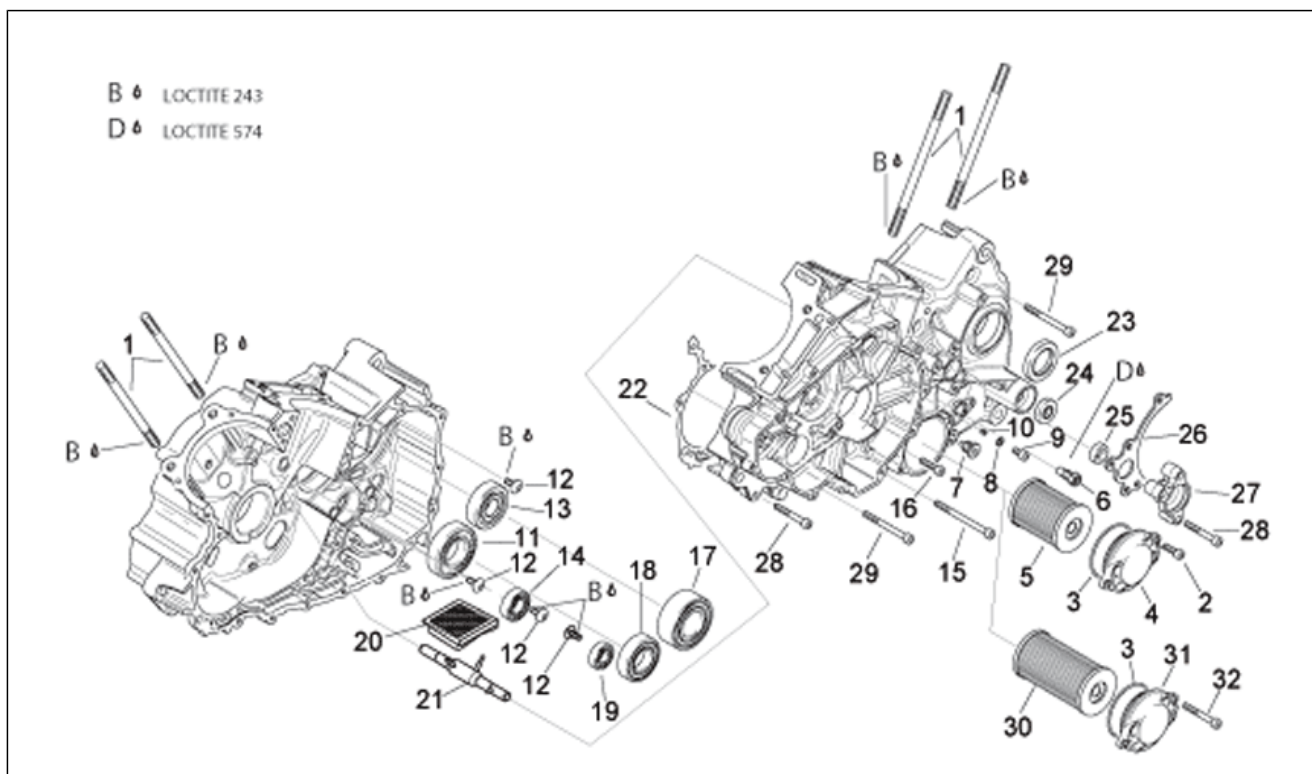

Einheit	MOTOR
Code	29.48
Beschreibung	Gehäuse II
Inspektion	1

Pos.	Code	Beschreibung	Menge	Varianten
29	AP0241261	TCEI Schraube	13	
30	AP0956745	Ölfiltreinsatz	1	
31	AP0610233	ÖlfILTERdeckel	1	
32	AP0840880	TCEI Schraube M6x30	2