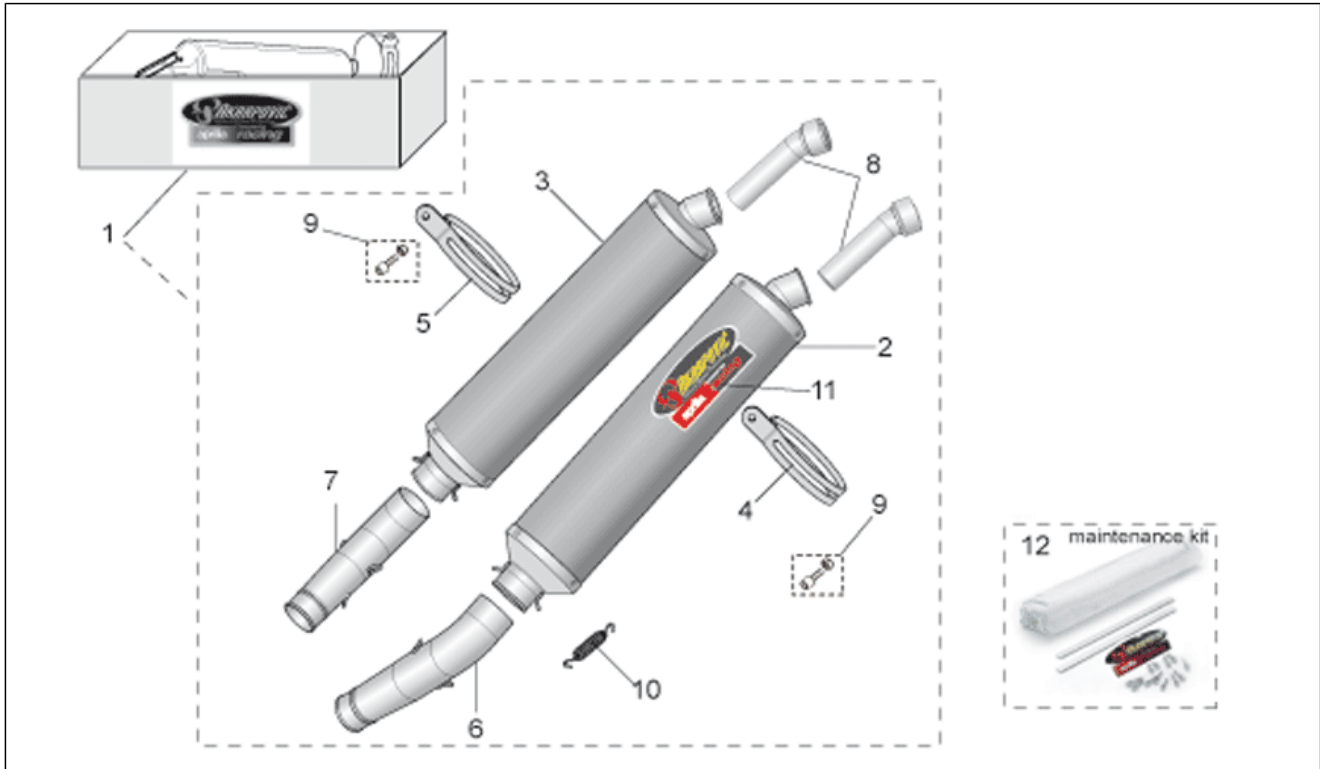

Einheit	ZUBEHÖR
Code	30.67
Beschreibung	Acc. - Tuning Motorteile I
Inspektion	1

Pos.	Code	Beschreibung	Menge	Varianten
1	AP8797410	Kit Auslass Slip-On	1	Baujahr: 2006[6] Technische Daten: Zubehör[A], Alle Länder mit Zul.CEE-E1 0489[Om]
2	AP8797222	Auspufftopf links Titan	1	Baujahr: 2006[6] Technische Daten: Zubehör[A], Alle Länder mit Zul.CEE-E1 0489[Om]
3	AP8797223	Auspufftopf rechts Titan	1	Baujahr: 2006[6] Technische Daten: Zubehör[A], Alle Länder mit Zul.CEE-E1 0489[Om]
4	AP8796792	Fixierschelle Schalldämpfer li	1	Baujahr: 2006[6] Technische Daten: Zubehör[A]
5	AP8796793	Fixierschelle Schalldämpfer re	1	Baujahr: 2006[6] Technische Daten: Zubehör[A]
6	AP8797225	Sammelleitung Li.	1	Baujahr: 2006[6] Technische Daten: Zubehör[A], Alle Länder mit Zul.CEE-E1 0489[Om]
7	AP8797226	Sammelleitung re.	1	Baujahr: 2006[6] Technische Daten: Zubehör[A], Alle Länder mit Zul.CEE-E1 0489[Om]
8	AP8797159	Übersetzung Auslassgruppe Akra.	1	Baujahr: 2006[6] Technische Daten: Zubehör[A], Alle Länder mit Zul.CEE-E1 0489[Om]
9	AP8797224	Anbaukit	1	Baujahr: 2006[6] Technische Daten: Zubehör[A], Alle Länder mit Zul.CEE-E1 0489[Om]
10	AP8796519	Feder Auspuffrohre	8	Baujahr: 2006[6] Technische Daten: Zubehör[A]
11	AP8797215	Aufkleber	1	Baujahr: 2006[6] Technische Daten: Zubehör[A]
12	AP8797231	Bausatz Entlüftungsüberh. Ak.	2	Baujahr: 2006[6] Technische Daten: Zubehör[A], Alle Länder mit Zul.CEE-E1 0489[Om]