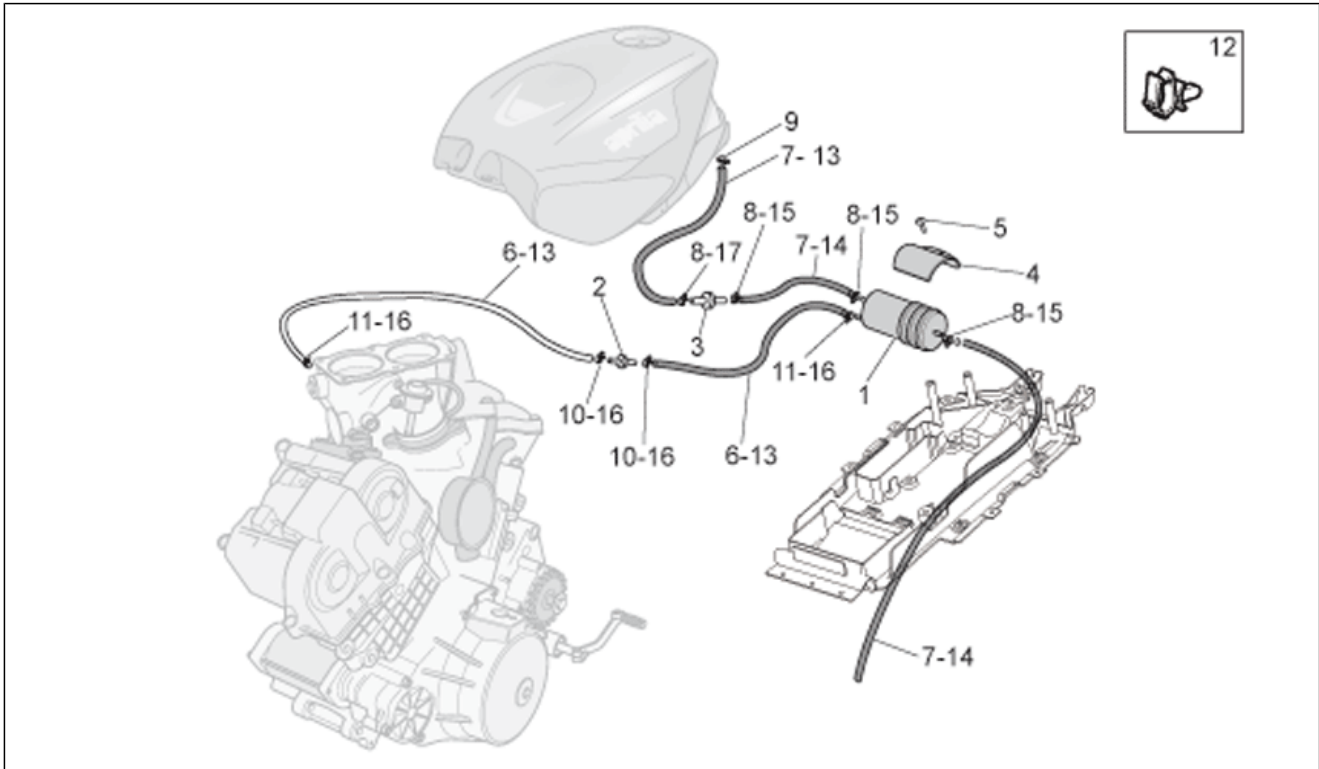

Einheit	RAHMEN
Code	28.16
Beschreibung	Benzindampfprückf.-Anlage
Inspektion	1

Pos.	Code	Beschreibung	Menge	Varianten
17	AP8102159	Schelle	1	Baujahr:2008[8] Land:Vereinigte Staaten von Amerika[USA]