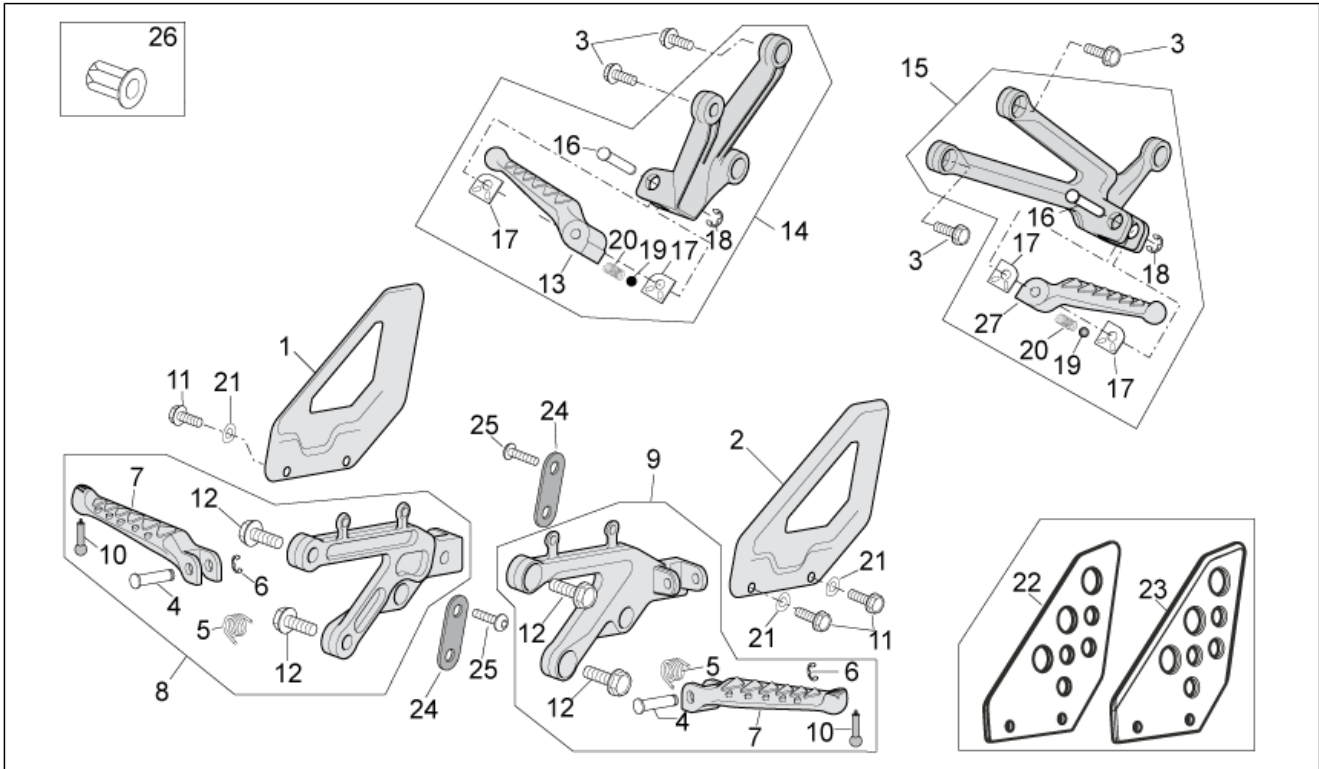

Einheit	RAHMEN
Code	28.03
Beschreibung	Fussrasten
Inspektion	1

Pos.	Code	Beschreibung	Menge	Varianten
12	AP8150540	Zylinderschraube	4	Baujahr:2007[7], 2008[8], 2009[9] Technische Daten:Version Factory[Fac]
12	AP8152288	TE Schr. m. Flansch	4	Baujahr:2006[6]
12	AP8152288	TE Schr. m. Flansch	4	Baujahr:2007[7], 2008[8] Technische Daten:Version R[R]
13	AP8146616	Soziusraste rechts	1	Baujahr:2006[6], 2007[7], 2008[8]
14	AP8146566	Halter Soziusfußraste, rechts	1	Baujahr:2007[7], 2008[8] Technische Daten:Version R[R]
14	AP8146566	Halter Soziusfußraste, rechts	1	Baujahr:2006[6]
14	AP8154072	Halter Soziusfußraste, rechts	1	Baujahr:2007[7], 2008[8], 2009[9] Technische Daten:Version Factory[Fac]
15	AP8146567	Halte linke Soziusfußraste	1	Baujahr:2006[6]
15	AP8146567	Halte linke Soziusfußraste	1	Baujahr:2007[7], 2008[8] Technische Daten:Version R[R]
15	AP8154071	Halte linke Soziusfußraste	1	Baujahr:2007[7], 2008[8], 2009[9] Technische Daten:Version Factory[Fac]
16	AP8134829	Rastenbolzen	2	
17	AP8134451	Fixierplatte	4	
18	AP8152409	Sperring	2	
19	AP8101861	Kugel D6,35	2	
20	AP8121133	Schraubenfederkompr.	2	
21	AP8150429	Sprengscheibe 6,4x11x0,5*	4	
22	AP8179259	Schutz Fahrerrast.rs.	1	Baujahr:2007[7], 2008[8], 2009[9] Technische Daten:Version Factory[Fac]
23	AP8179260	Schutz Fahrerrast.l.	1	Baujahr:2007[7], 2008[8], 2009[9] Technische Daten:Version Factory[Fac]
24	AP8134541	Seitenteilen Fixierplatte	2	Baujahr:2007[7], 2008[8], 2009[9] Technische Daten:Version Factory[Fac]
25	AP8150537	TBEI Schraube M6x12	2	Baujahr:2007[7], 2008[8], 2009[9] Technische Daten:Version Factory[Fac]
26	AP8102544	Geschnitten Kunststoffniet M6	2	Baujahr:2007[7], 2008[8], 2009[9]