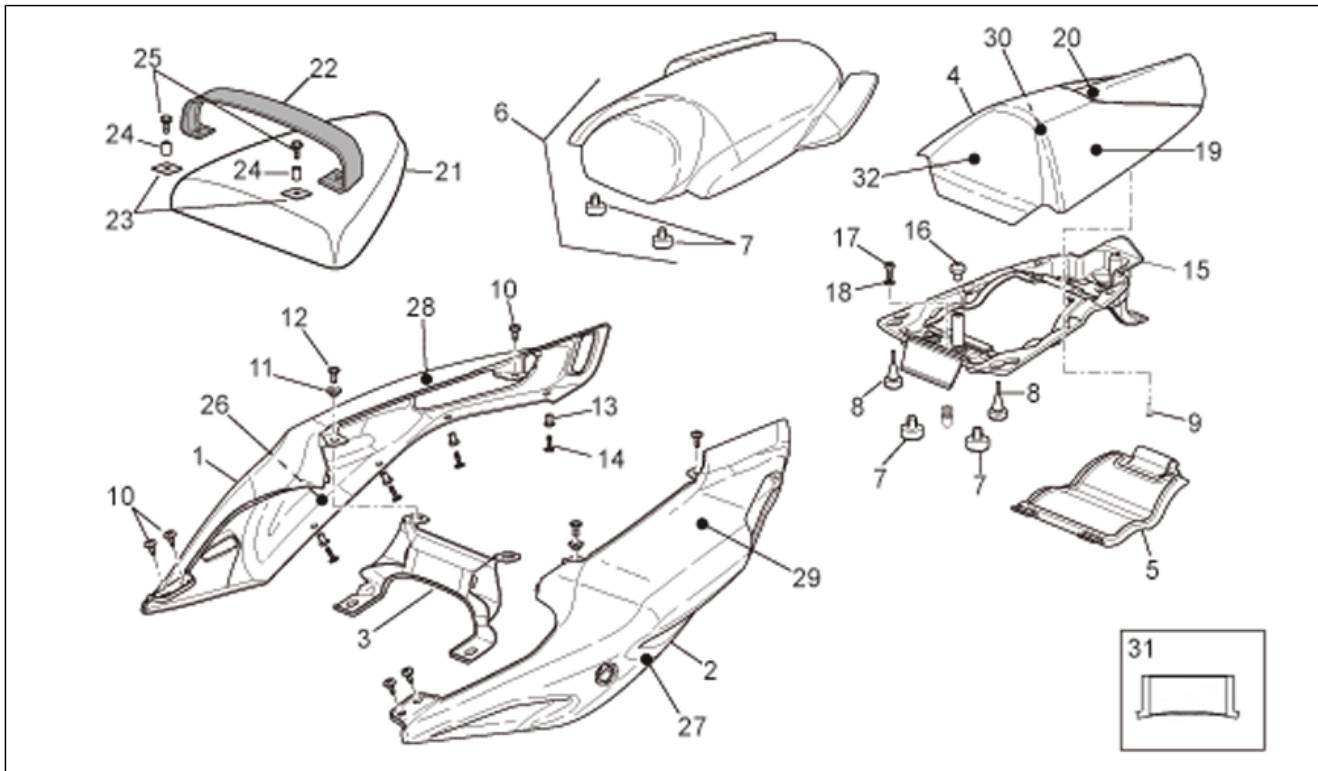

Einheit	RAHMEN
Code	28.18
Beschreibung	R.Kar. - R.verkl.
Inspektion	1

Pos.	Code	Beschreibung	Menge	Varianten
20	852583	Sitzabdeckung deko Aprilia	1	Baujahr:2007[7], 2008[8] Fahrzeugfarbe:Red Lion 2008 (t.B. 858404)[lion], Red Lion (t.B.852710)[red] Technische Daten:Version Factory[Fac]
20	852784	Sitzabdeckung deko Aprilia	1	Baujahr:2007[7], 2008[8] Fahrzeugfarbe:Schwarz Diablo (t.B. 852632)[black], Schwarz Diablo 2008 (t.B. 859826)[black08] Technische Daten:Version R[R]
20	854560	Sitzabdeckung deko	1	Baujahr:2008[8] Fahrzeugfarbe:Orange Code 2008 (t.B.859829)[cod], Silver Crowd 2008 (t.B.859830)[cro]
20	860213	Sitzabdeckung deko	1	Baujahr:2008[8] Fahrzeugfarbe:Weiß Ice 2008 (t.B.859828)[ice]
20	AP8166737	Sitzabdeckung deko Aprilia	1	Baujahr:2006[6] Fahrzeugfarbe:Grau Peak (t.B.15062)[peak], Sunset Red (t.B.15061)[sun]
20	AP8166851	Sitzabdeckung deko Aprilia	1	Baujahr:2006[6] Fahrzeugfarbe:Schwarz Diablo (t.B. 15124)[dia]
21	AP8129467	Soziussitz, schwarz	1	Baujahr:2007[7], 2008[8] Fahrzeugfarbe:Schwarz Diablo (t.B. 852632)[black], Schwarz Diablo 2008 (t.B. 859826)[black08], Orange Code 2008 (t.B.859829)[cod], Silver Crowd 2008 (t.B.859830)[cro], Weiß Ice 2008 (t.B.859828)[ice] Technische Daten:Version R[R]
21	AP8129474	Soziussitz rot	1	Baujahr:2007[7] Fahrzeugfarbe:Red Lion (t.B.852710)[red] Technische Daten:Version Factory[Fac]
21	AP8129474	Soziussitz rot	1	Baujahr:2007[7] Fahrzeugfarbe:Daytona 2007 (t.B.856193)[daytona], Rot Fluo (t.B.852633)[fluo] Technische Daten:Version R[R]
21	AP8129504	Soziussitz, blau	1	Baujahr:2007[7], 2008[8] Fahrzeugfarbe:Blau Dream (t.B.852634)[blu], Blau Dream 2008 (t.B.859827)[blu08]