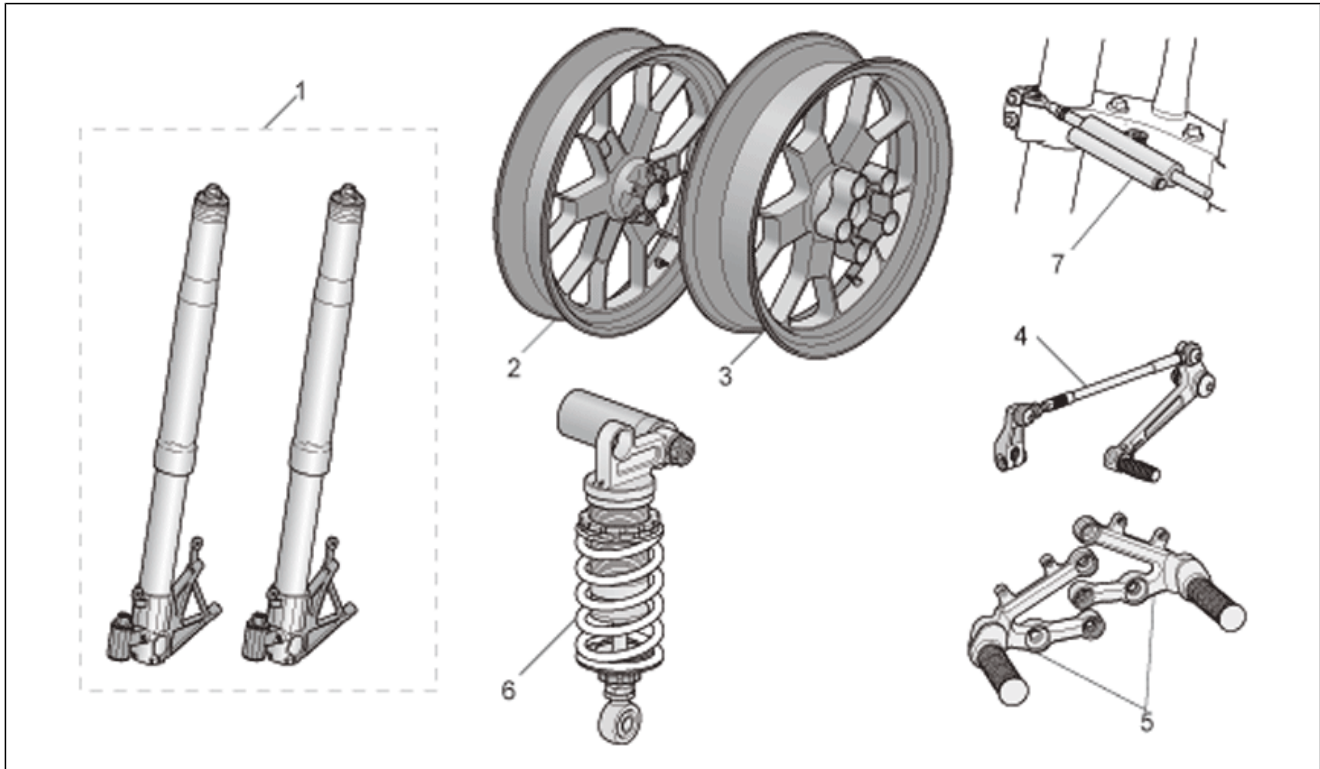

Einheit	ZUBEHÖR
Code	30.65
Beschreibung	Acc. - Fahrwerk
Inspektion	1

Pos.	Code	Beschreibung	Menge	Varianten
1	AP852136	Ohlins Gabel Kit Ohlins	1	Technische Daten:Zubehör[A]
2	AP8795043	Vorderrad geschm.Magnesium RED	1	Technische Daten:Zubehör[A]
2	AP8796196	Vorderrad geschm.blau l. OZ-Alu	1	Technische Daten:Zubehör[A]
3	AP8108934	Hinterrad geschm.blau l. OZ-Alu	1	Technische Daten:Zubehör[A]
3	AP8795044	Hinterrad geschm.Magnesium RED	1	Technische Daten:Zubehör[A]
4	AP8791264	Schaltheb. Ergal	1	Technische Daten:Zubehör[A], Nur Einsatz auf geschlossener Rennstrecke[Circ]
5	AP8793686	Rasten verstellbar Alu	1	Technische Daten:Zubehör[A], Nur Einsatz auf geschlossener Rennstrecke[Circ]
6	AP8795041	Stoßdämpfer Ohlins-Alu	1	Technische Daten:Zubehör[A]
6	AP8795042	Stoßdämpfer Ohlins-Inox	1	Technische Daten:Zubehör[A]
7	AP8795040	Stoßdämpfer Lenker gest. Ohlins	1	Technische Daten:Zubehör[A]