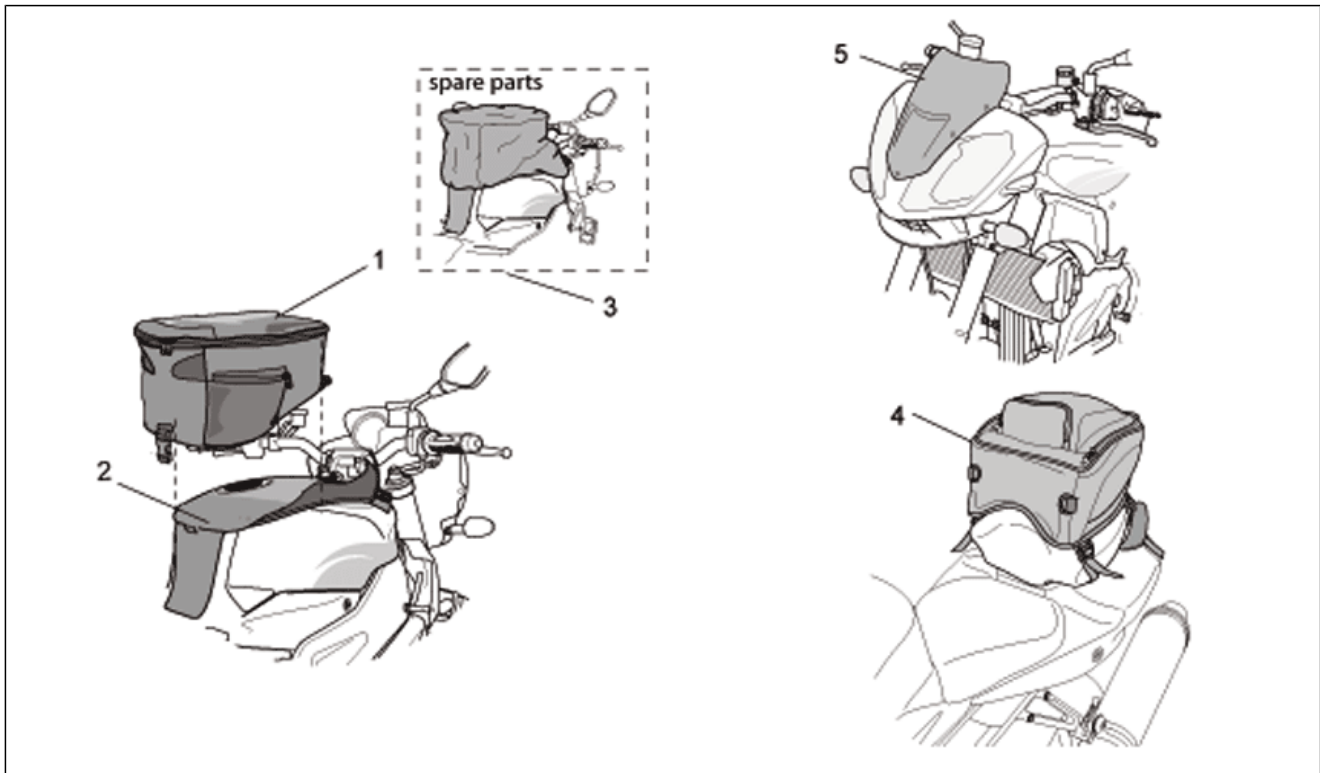

Einheit	ZUBEHÖR
Code	30.71
Beschreibung	Acc. - Sonstiges II
Inspektion	1

Pos.	Code	Beschreibung	Menge	Varianten
1	AP8794048	Tanktasche	1	Technische Daten:Zubehör[A]
2	AP8794047	Tankabdeckung	1	Technische Daten:Zubehör[A]
3	AP8794049	Wasserd. taschenabd.	1	Technische Daten:Zubehör[A]
4	AP852066	Gepäcktasche hi.	1	Technische Daten:Zubehör[A]
5	AP8791293	Windabweiser	1	Technische Daten:Zubehör[A]