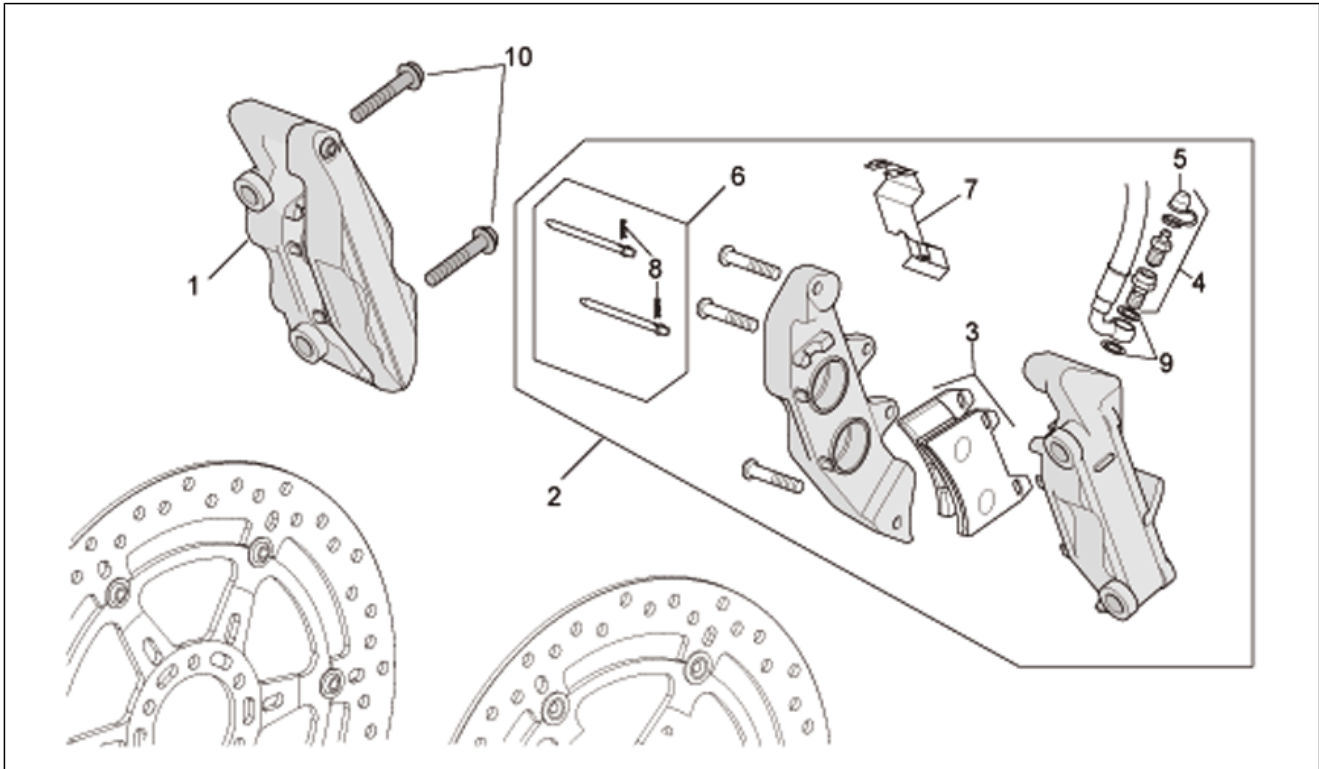

Einheit	RAHMEN
Code	28.36
Beschreibung	Vorderradbremzange II
Inspektion	1

Pos.	Code	Beschreibung	Menge	Varianten
1	852214	Bremszan.vorn rs Gold P432	1	Baujahr:2007[7], 2008[8] Technische Daten:Version R[R]
2	852215	Bremszan.vorn ls Gold P432	1	Baujahr:2007[7], 2008[8] Technische Daten:Version R[R]
3	AP8133614	Beläge (Paar)	2	Baujahr:2007[7], 2008[8] Technische Daten:Version R[R]
4	852703	Entlüftungsanschluß	2	Baujahr:2007[7], 2008[8] Technische Daten:Version R[R]
5	AP8113070	Entlüftungskappe	2	Baujahr:2007[7], 2008[8] Technische Daten:Version R[R]
6	AP8113721	Stift+Splint Bremse	2	Baujahr:2007[7], 2008[8] Technische Daten:Version R[R]
7	AP8113722	Feder	2	Baujahr:2007[7], 2008[8] Technische Daten:Version R[R]
8	AP8113723	Splint	2	Baujahr:2007[7], 2008[8] Technische Daten:Version R[R]
9	AP8121915	Dichtung	4	Baujahr:2007[7], 2008[8] Technische Daten:Version R[R]
10	AP8152414	TE Schr. m. Flansch M10x55	4	Baujahr:2007[7], 2008[8] Technische Daten:Version R[R]