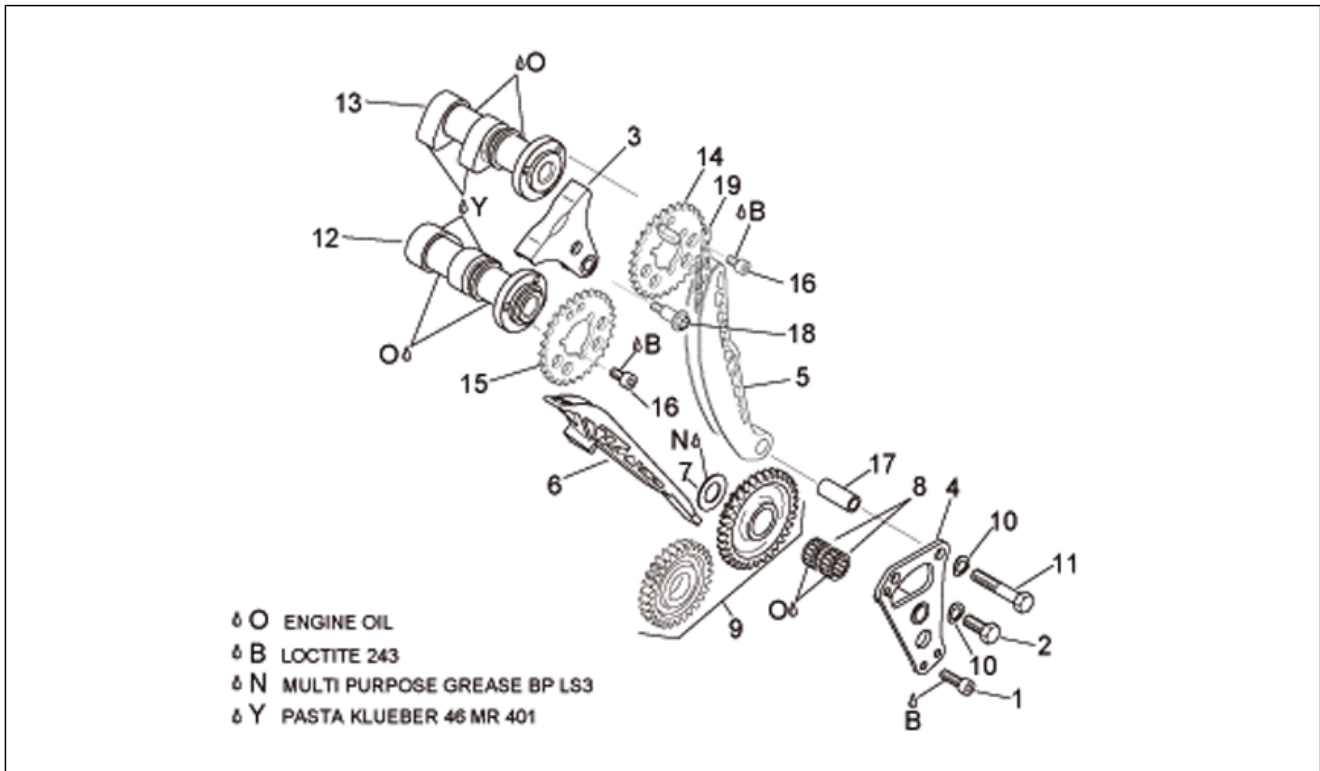

Pos.	Code	Beschreibung	Menge	Varianten
1	AP0240400	TCEI Schraube	1	
2	AP0940590	Sechskantschraube M8x20	1	
3	AP0236322	Kettenführung	1	
4	AP0211766	Lagerplatte	1	
5	AP0236300	Kettenführung	1	
6	AP0236310	Kettenführung	1	
7	AP0627190	Ausgleichscheibe 16,7x29x1	1	
8	AP0632161	Nadelkaefig 16x22x10	2	
9	AP0295765	Zahnrad Vent.st. kplt.	1	
10	AP0845030	Sprengscheibe b8	2	
11	AP0940631	Sechskantschraube	1	
12	AP0220386	Nockenwelle Auslaß	1	
13	AP0620203	Nockenwelle Einlaß	1	
14	AP0634739	Zahnrad Z=29	1	
15	AP0634732	Zahnrad Ventilsteuerung	1	
16	AP0840371	TCEI Schraube M6x11,5	6	
17	AP0247980	Buchse 8,2x12x25	1	
18	AP0240960	Distanstückschraube	2	
19	AP0297957	Steuerkette	1	