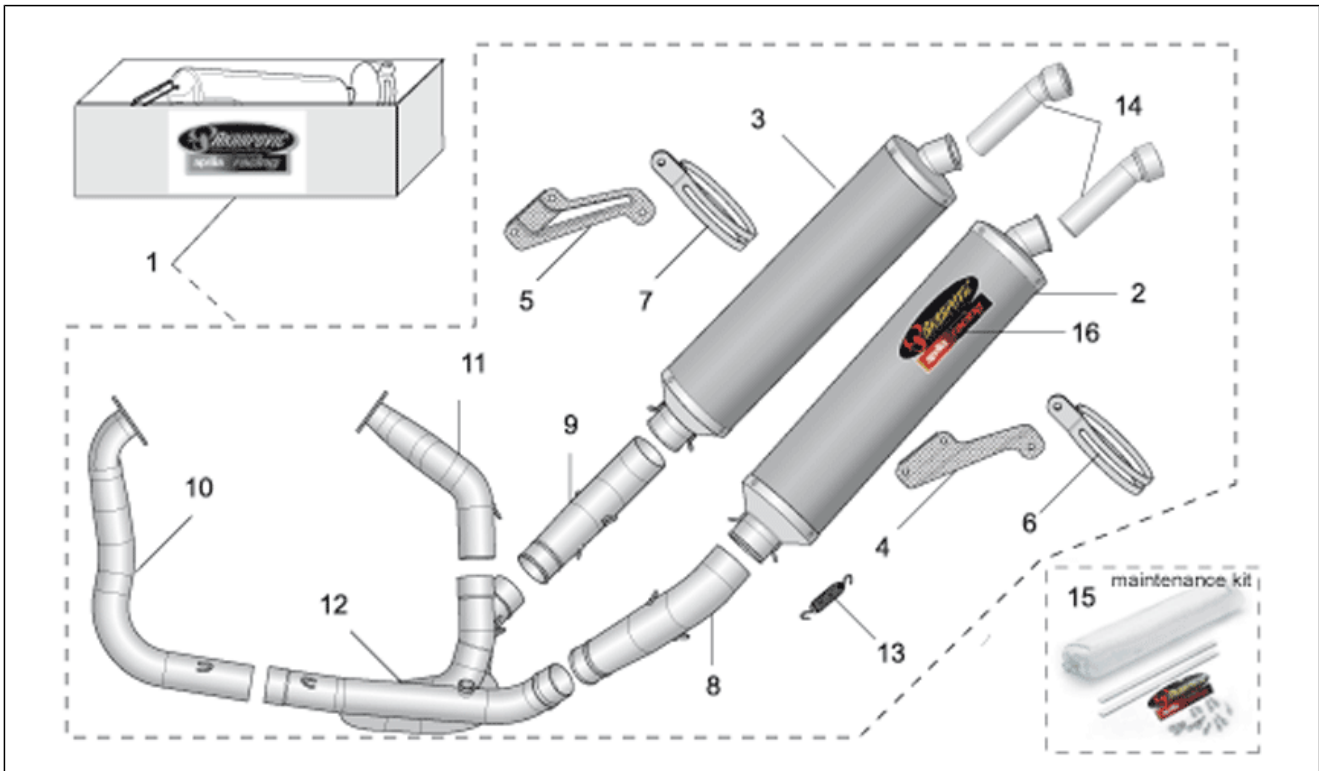

Einheit	ZUBEHÖR
Code	30.68
Beschreibung	Acc. - Tuning Motorteile II
Inspektion	1

Pos.	Code	Beschreibung	Menge	Varianten
				Technische Daten:Zubehör[A], Alle Länder mit Zul.CEE-E1 0489[Om]
16	AP8797215	Aufkleber	1	Baujahr:2006[6] Technische Daten:Zubehör[A], Alle Länder mit Zul.CEE-E1 0489[Om]