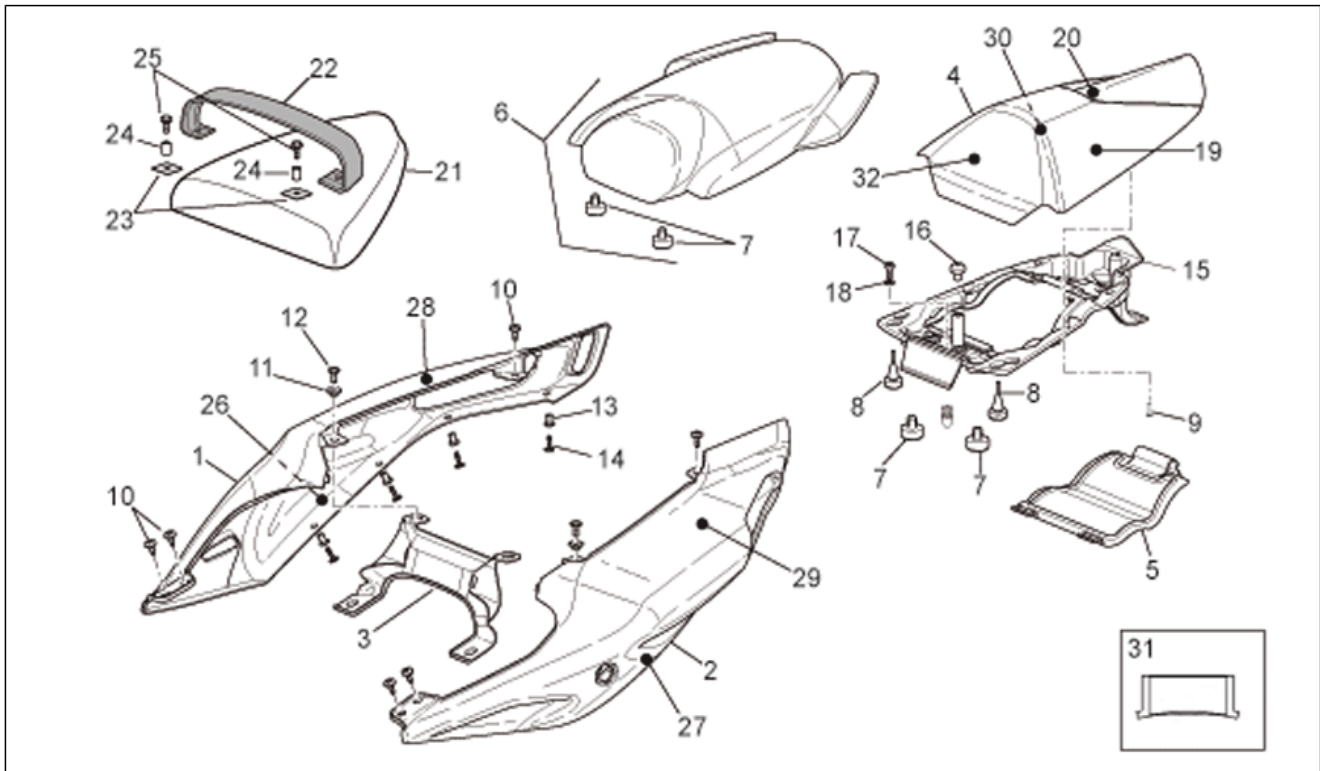

Einheit	RAHMEN
Code	28.18
Beschreibung	R.Kar. - R.verkl.
Inspektion	1

Pos.	Code	Beschreibung	Menge	Varianten
				Fahrzeugfarbe:Orange Code 2008 (t.B.859829)[cod], Silver Crowd 2008 (t.B.859830)[cro] Technische Daten:Nicht abgepaustes Einzelteil[ND], Version R[R]
2	AP8184655	Heckteil l., s.weiß	1	Baujahr:2008[8] Fahrzeugfarbe:Weiß Ice 2008 (t.B.859828)[ice] Technische Daten:Nicht abgepaustes Einzelteil[ND], Version R[R]
2	AP8184804	Heckteil l., red-black	1	Baujahr:2009[9] Fahrzeugfarbe:Black Dream 2009 (t.B.890830)[dre] Technische Daten:Einzelteil mit Aufkleber[D]
3	AP8179077	Verschuß Graue.Heck	1	Baujahr:2006[6] Fahrzeugfarbe:Grau Peak (t.B.15062)[peak]
3	AP8179324	Verschuß rotes Heck	1	Baujahr:2006[6] Fahrzeugfarbe:Sunset Red (t.B.15061)[sun]
3	AP8179421	Versch. R.verk. sch.	1	Baujahr:2007[7], 2008[8] Fahrzeugfarbe:Schwarz Diablo (t.B. 852632)[black], Schwarz Diablo 2008 (t.B. 859826)[black08] Technische Daten:Version R[R]
3	AP8179421	Versch. R.verk. sch.	1	Baujahr:2006[6] Fahrzeugfarbe:Schwarz Diablo (t.B. 15124)[dia]
3	AP8179831	Verschuß weiß.Heck	1	Baujahr:2007[7], 2008[8] Fahrzeugfarbe:Red Lion 2008 (t.B. 858404)[lion], Red Lion (t.B.852710)[red] Technische Daten:Version Factory[Fac]
3	AP8179831	Verschuß weiß.Heck	1	Baujahr:2007[7], 2008[8] Fahrzeugfarbe:Blau Dream (t.B.852634)[blu], Blau Dream 2008 (t.B.859827)[blu08], Daytona 2007 (t.B.856193)[daytona], Rot Fluo (t.B.852633)[fluo] Technische Daten:Version R[R]
3	AP8184324	Versch. R.verk. sch.	1	Baujahr:2008[8] Fahrzeugfarbe:Orange Code 2008 (t.B.859829)[cod], Silver Crowd 2008 (t.B.859830)[cro] Technische Daten:Version R[R]