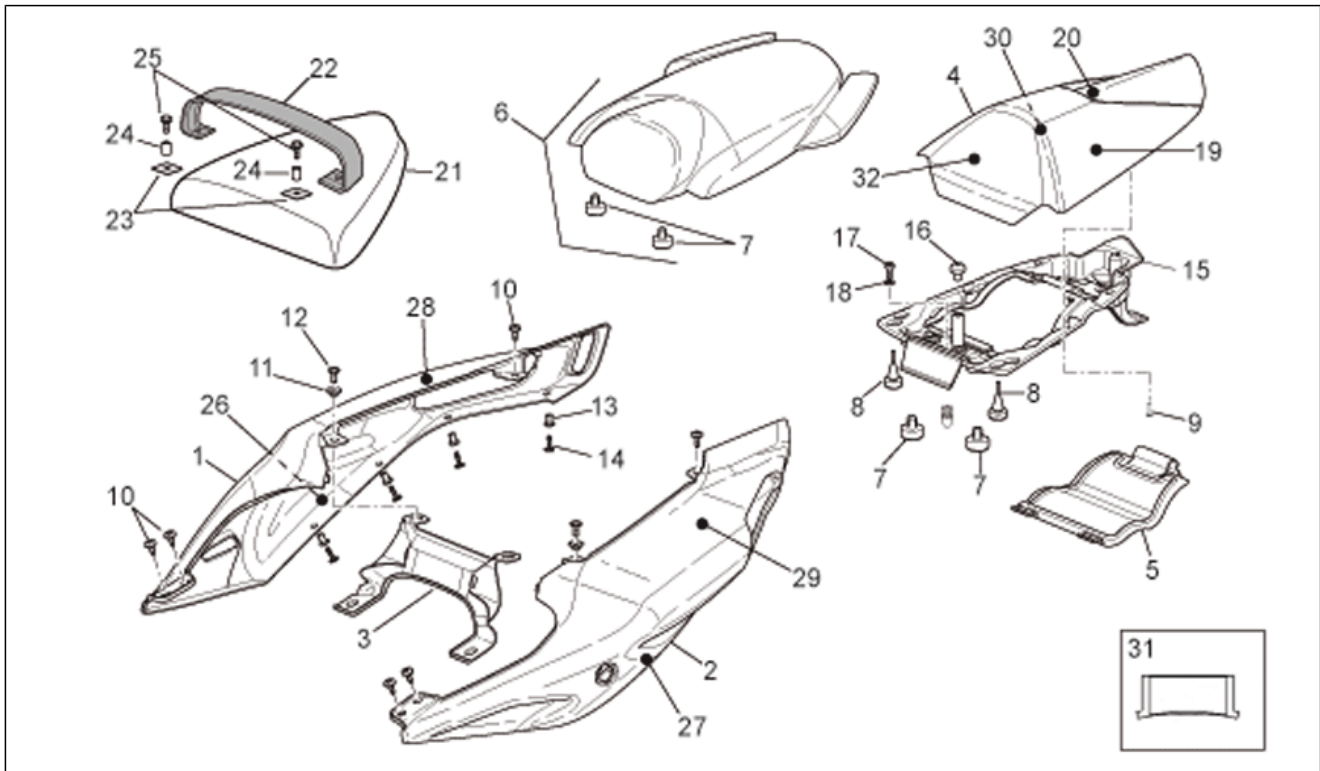

Einheit	RAHMEN
Code	28.18
Beschreibung	R.Kar. - R.verkl.
Inspektion	1

Pos.	Code	Beschreibung	Menge	Varianten
13	AP8144616	Kunststoffniet, frau	8	
14	AP8144563	Kunststoffniet, mann	8	
15	AP8179075	Grundplatte Sitzabdeckung	1	
16	AP8144081	Gummi	1	
17	AP8152043	TCEI Schraube M4x10	1	
18	AP8150011	Ausgleichscheibe 4,3x12x1	1	
19	852585	Nummernhalter li.	1	Baujahr:2007[7], 2008[8] Fahrzeugfarbe:Red Lion 2008 (t.B. 858404)[lion], Red Lion (t.B.852710)[red] Technische Daten:Version Factory[Fac]
19	852585	Nummernhalter li.	1	Baujahr:2007[7] Fahrzeugfarbe:Daytona 2007 (t.B.856193)[daytona], Rot Fluo (t.B.852633)[fluo] Technische Daten:Version R[R]
19	852783	Nummernhalter li.	1	Baujahr:2007[7], 2008[8] Fahrzeugfarbe:Schwarz Diablo (t.B. 852632)[black], Schwarz Diablo 2008 (t.B. 859826)[black08] Technische Daten:Version R[R]
19	852820	Nummernhalter li.	1	Baujahr:2007[7], 2008[8] Fahrzeugfarbe:Blau Dream (t.B.852634)[blu], Blau Dream 2008 (t.B.859827)[blu08] Technische Daten:Version R[R]
19	860212	Nummernhalter li.	1	Baujahr:2008[8] Fahrzeugfarbe:Weiß Ice 2008 (t.B.859828)[ice] Technische Daten:Version R[R]
19	890915	Nummernhalter li.	1	Baujahr:2009[9] Fahrzeugfarbe:Black Dream 2009 (t.B.890830)[dre] Technische Daten:Version Factory[Fac]
20	852583	Sitzabdeckung deko Aprilia	1	Baujahr:2007[7], 2008[8] Fahrzeugfarbe:Blau Dream (t.B.852634)[blu], Blau Dream 2008 (t.B.859827)[blu08], Daytona 2007 (t.B.856193)[daytona], Rot Fluo (t.B.852633)[fluo] Technische Daten:Version R[R]