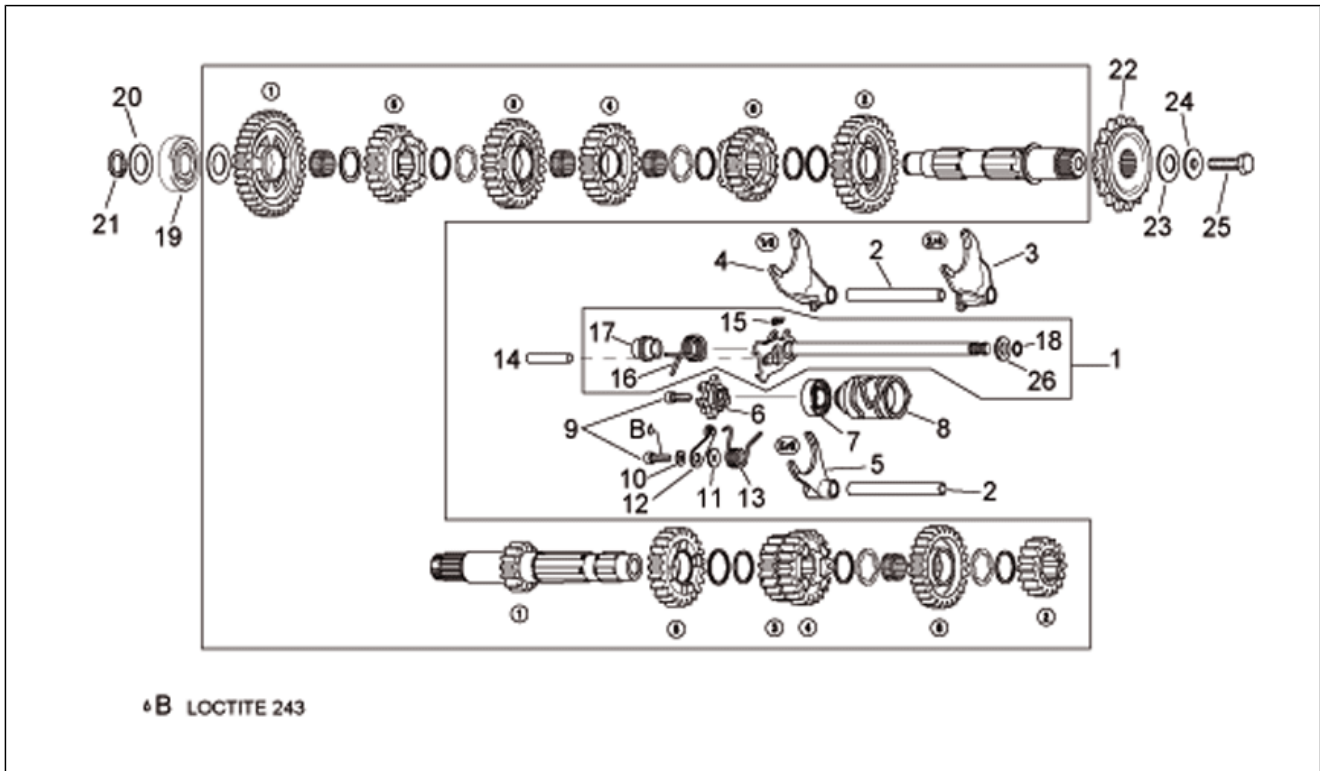

Einheit	MOTOR
Code	29.57
Beschreibung	Schaltgabel
Inspektion	1

Pos.	Code	Beschreibung	Menge	Varianten
1	AP0620235	Getr.welle + Federsatz	1	
2	AP0258383	Schaltstange	2	
3	AP0258361	Schaltgabel	1	
4	AP0258351	Schaltgabel	1	
5	AP0258376	Schaltgabel	1	
6	AP0258310	Index-Platte	1	
7	AP0932335	Kugellager 16101	1	
8	AP0258328	Verschiebenocken	1	
9	AP0241932	TCEI Schraube	2	
10	AP0244211	Ausgleichscheibe 6,4	1	
11	AP0227716	Ausgleichscheibe	1	
12	AP0248375	Indexhebel kpl.	1	
13	AP0239247	Index feder	1	
14	AP0229385	Bolzen	1	
15	AP0239430	Feder	1	
16	AP0239422	Gabelfeder	1	
17	AP0247940	Buchse	1	
18	AP0245440	Seegerring	1	
19	AP0832144	Kugellager 6304	1	
20	AP0227442	Ausgleichscheibe 20,2x27,5	1	
21	AP0945665	Seegerring 20x1,75	1	
22	AP0236365	Gummi-Ritzel	1	
22	AP8176196	Ritzel	1	Technische Daten:Nur Einsatz auf geschlossener Rennstrecke[race]
23	AP0239450	Sprengscheibe 34x16,3	1	
24	AP0627210	Ausgleichscheibe	1	
25	AP0940741	Sechskantschraube	1	
26	AP0227714	Ausgleichscheibe	1