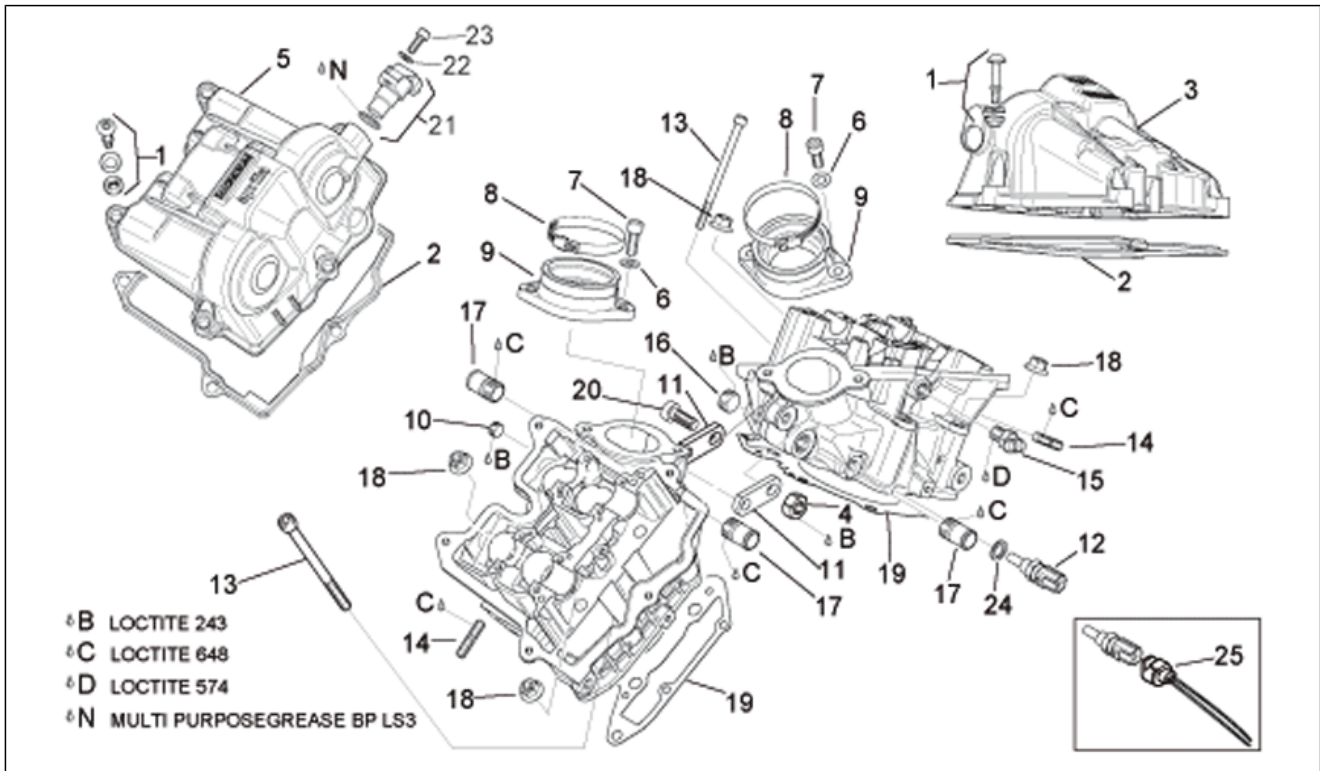

Einheit	MOTOR
Code	29.52
Beschreibung	Ventildeckel
Inspektion	1

Pos.	Code	Beschreibung	Menge	Varianten
1	AP0241625	Distanzst.schraube kpl.	10	
2	AP0650345	Dichtung Ventildeckel	2	
3	AP0610715	Hint. Ventildeckel	1	
4	AP0242091	Mutter	2	
5	AP0610710	Vord. Ventildeckel	1	
6	AP0250311	Ausgleichscheibe 8,4	4	
7	AP0240081	TCEI Schraube M8x25	4	
8	AP0251830	Schelle 65	2	
9	AP0267150	Einlaßflansch	2	
10	AP0840657	Deckel	1	
11	AP0251100	Platte	2	
12	AP0274040	Temperaturfühler	1	
13	AP0241601	TCEI Schraube	4	
14	AP0440130	Stiftschraube	8	
15	AP0922245	Winkelverbinder	1	
16	AP0240170	Deckel m18x1,5	1	
17	AP0224090	Leitung	3	
18	AP0242851	Mutter	8	
19	AP0650210	Dichtung Kopf-Zylinder	2	
20	AP0640581	TCEI Schraube M10x40	2	
21	AP0664041	Fühler Nockenwelle kp.	1	
22	AP0244211	Ausgleichscheibe 6,4	1	
23	AP0241236	TCEI Schraube M6x16	1	
24	AP0250640	Gasket ring 12x18	1	
25	AP8127776	Verkabelung mit Verbinder	1