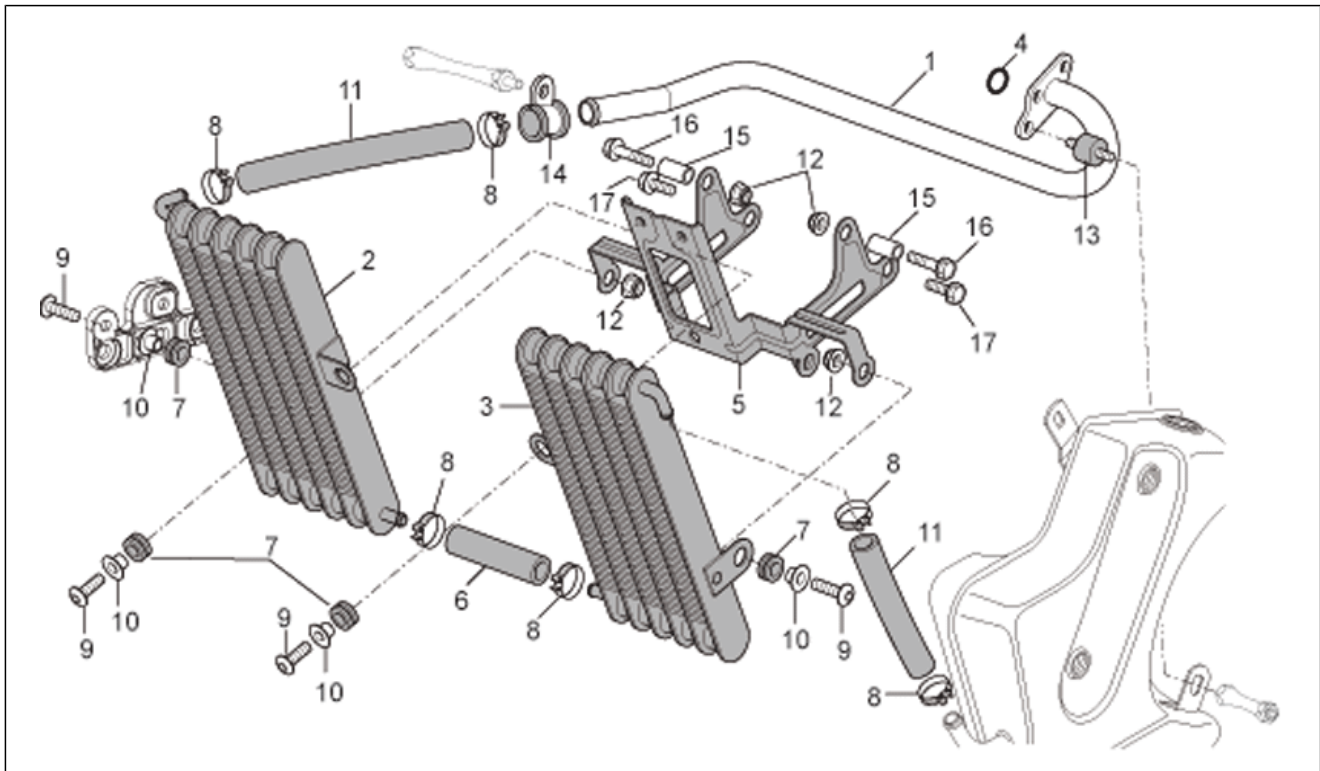

Einheit	RAHMEN
Code	28.27
Beschreibung	Ölkühler
Inspektion	1

Pos.	Code	Beschreibung	Menge	Varianten
1	AP8106388	Ölschlauch	1	
2	AP8104341	Wasserkühler R.	1	
3	AP8104452	Wasserkühler L.	1	
4	AP8144008	O-Ring 115	1	
5	AP8154034	Kühlerbefestigung	1	
6	AP8144518	Leitung	1	
7	AP8120030	Gummi	4	
8	AP8102349	Schlauchschelle weiß D17,5x8	6	
9	AP8152117	TBEI Schraube	4	
10	AP8221023	T-Buchse	4	
11	AP8106389	Ölschlauch 12x19	2	
12	AP8152299	Selbstsperrende Mutter M6	3	
13	AP8144061	Silent-Block	1	
14	AP8102731	Schelle	1	
15	AP8121313	Konischebuchse	2	
16	AP8152281	TE Schr. m. Flansch M6x30	2	
17	AP8152278	TE Schr. m. Flansch M6x16	2