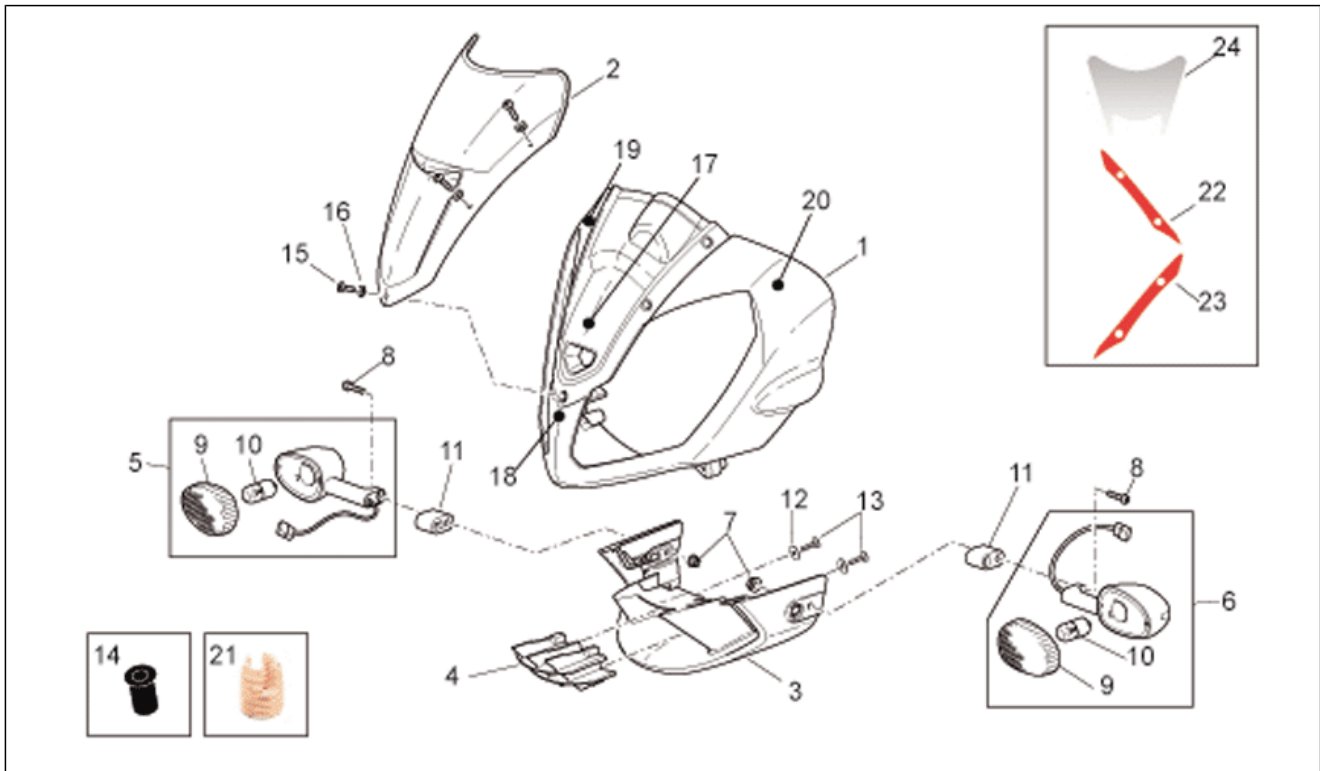

Einheit	RAHMEN
Code	28.10
Beschreibung	Frontaufbau - Kuppel
Inspektion	1

Pos.	Code	Beschreibung	Menge	Varianten
				Technische Daten:Nicht abgepaustes Einzelteil[ND], Version R[R]
2	AP8178778	Windschild	1	Baujahr:2006[6]
2	AP8179942	Windschild, fumè	1	Baujahr:2009[9] Fahrzeugfarbe:Black Dream 2009 (t.B.890830)[dre] Technische Daten:Nicht abgepaustes Einzelteil[ND]
2	AP8179942	Windschild, fumè	1	Baujahr:2007[7], 2008[8]
3	AP8178767	Lufteinlaß, grau	1	Baujahr:2006[6] Fahrzeugfarbe:Grau Peak (t.B.15062)[peak] Technische Daten:Nicht abgepaustes Einzelteil[ND]
3	AP8179315	Lufteinlaß, rot	1	Baujahr:2006[6] Fahrzeugfarbe:Sunset Red (t.B.15061)[sun] Technische Daten:Nicht abgepaustes Einzelteil[ND]
3	AP8179414	Lufteinlaß, grau	1	Baujahr:2006[6] Fahrzeugfarbe:Schwarz Diablo (t.B. 15124)[dia] Technische Daten:Nicht abgepaustes Einzelteil[ND]
3	AP8179934	Lufteinlaß, rot	1	Baujahr:2007[7], 2008[8], 2009[9] Fahrzeugfarbe:Black Dream 2009 (t.B.890830)[dre], Red Lion 2008 (t.B. 858404)[lion], Red Lion (t.B.852710)[red] Technische Daten:Version Factory[Fac], Nicht abgepaustes Einzelteil[ND]
3	AP8179934	Lufteinlaß, rot	1	Baujahr:2007[7] Fahrzeugfarbe:Daytona 2007 (t.B.856193)[daytona] Technische Daten:Nicht abgepaustes Einzelteil[ND], Version R[R]
3	AP8184140	Lufteinlaß, grau	1	Baujahr:2007[7], 2008[8] Fahrzeugfarbe:Schwarz Diablo (t.B. 852632)[black] Technische Daten:Nicht abgepaustes Einzelteil[ND], Version R[R]
3	AP8184284	Lufteinlaß, rot	1	Baujahr:2007[7] Fahrzeugfarbe:Rot Fluo (t.B.852633)[fluo] Technische Daten:Nicht abgepaustes Einzelteil[ND], Version R[R]
3	AP8184299	Lufteinlaß v.blü	1	Baujahr:2007[7], 2008[8]