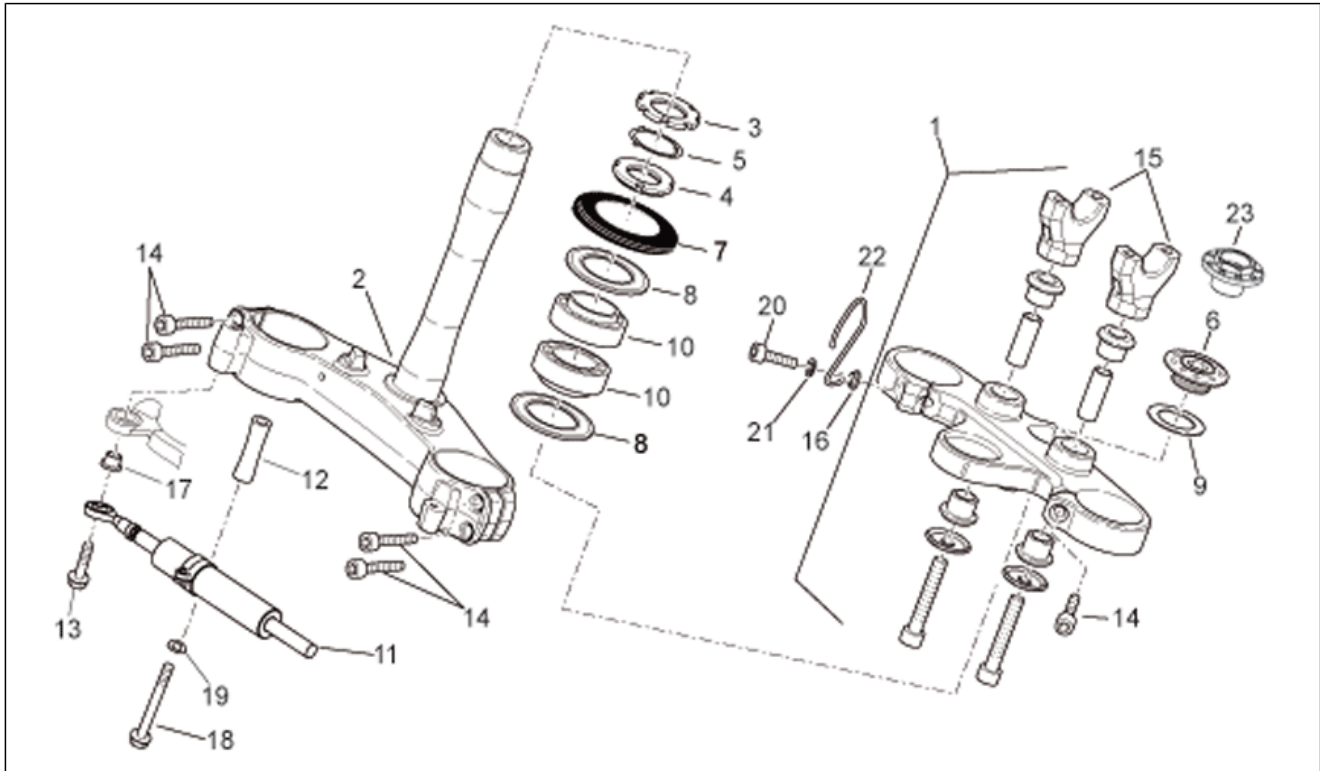

Einheit	RAHMEN
Code	28.05
Beschreibung	Lenkung
Inspektion	1

Pos.	Code	Beschreibung	Menge	Varianten
17	AP8121811	T-Buchse	1	
18	AP8152311	Sechskantschraube	1	
19	AP8150429	Sprengscheibe 6,4x11x0,5*	1	
20	AP8150164	TCEI Schraube M8x45	1	Baujahr:2006[6]
20	AP8150164	TCEI Schraube M8x45	1	Baujahr:2007[7], 2008[8] Technische Daten:Version R[R]
20	AP8150563	Zylinderschraube	1	Baujahr:2007[7], 2008[8], 2009[9] Technische Daten:Version Factory[Fac]
21	AP8150017	Ausgleichscheibe 8,4x16x1,6	1	
22	AP8201417	Kabelführungs	1	
23	AP8163170	Fixierbuchse ob. Platte	1	Baujahr:2007[7], 2008[8], 2009[9] Technische Daten:Version Factory[Fac]