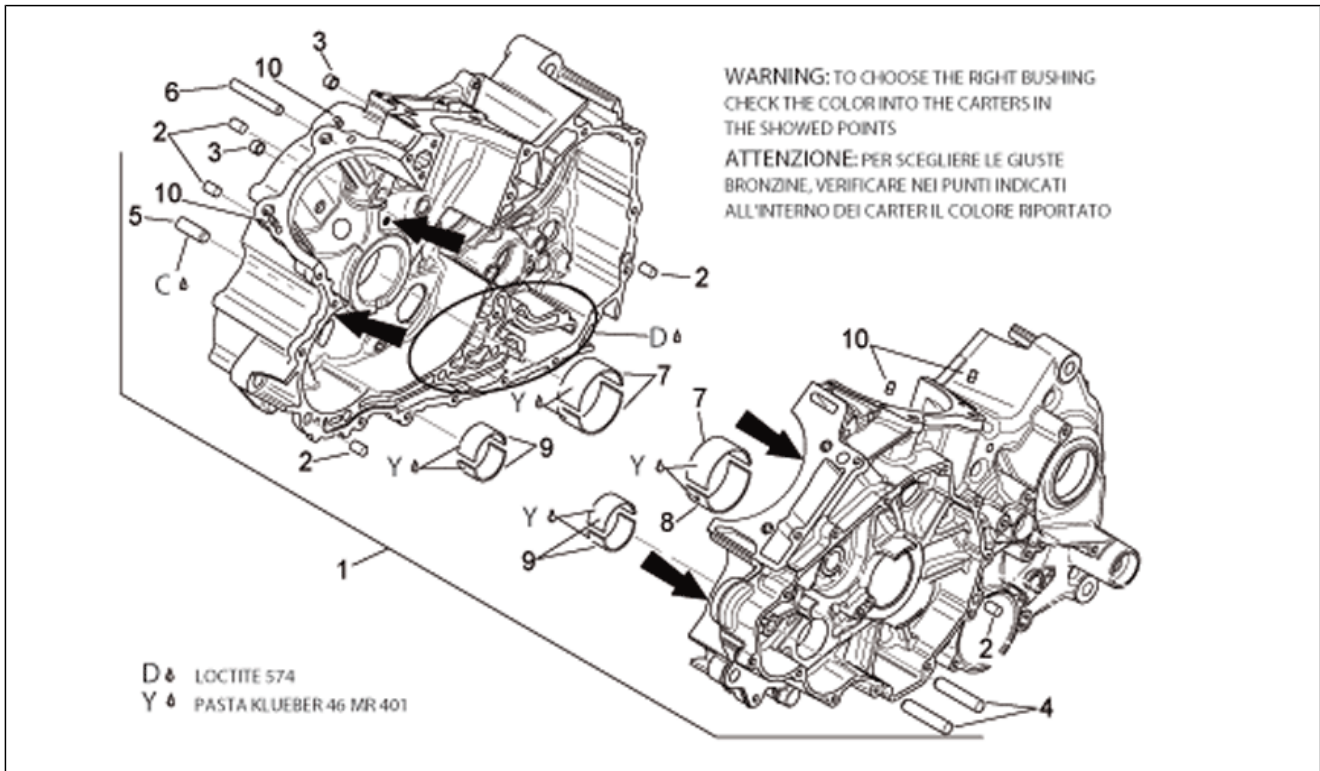

Einheit	MOTOR
Code	29.47
Beschreibung	Gehäuse I
Inspektion	1

Pos.	Code	Beschreibung	Menge	Varianten
1	AP0296961	Gehäuse-kpl.	1	
2	AP0632010	Stift M8x12	5	
3	AP0929500	Stift 10x8	2	
4	AP0229301	Bolzen M6x50	2	
5	AP0929930	Bolzen	1	
6	AP0229385	Bolzen	1	
7	AP0233745	Halbsch. Bronzebu., blau	3	
7	AP0233746	Halbsch. Bronzebu., rot	3	
7	AP0233748	Halbsch. Bronzebu., gelb	3	
8	AP0233740	Halbsch. Bronzebu., blau	1	
8	AP0233741	Halbsch. Bronzebu., rot	1	
8	AP0233743	Halbsch. Bronzebu., gelb	1	
9	AP0233711	Halbsch. Bronzebu., blau	4	
9	AP0233820	Halbsch. Bronzebu., rot	4	
9	AP0233822	Halbsch. Bronzebu., gelb	4	
10	AP0929650	Stift 5x10	4