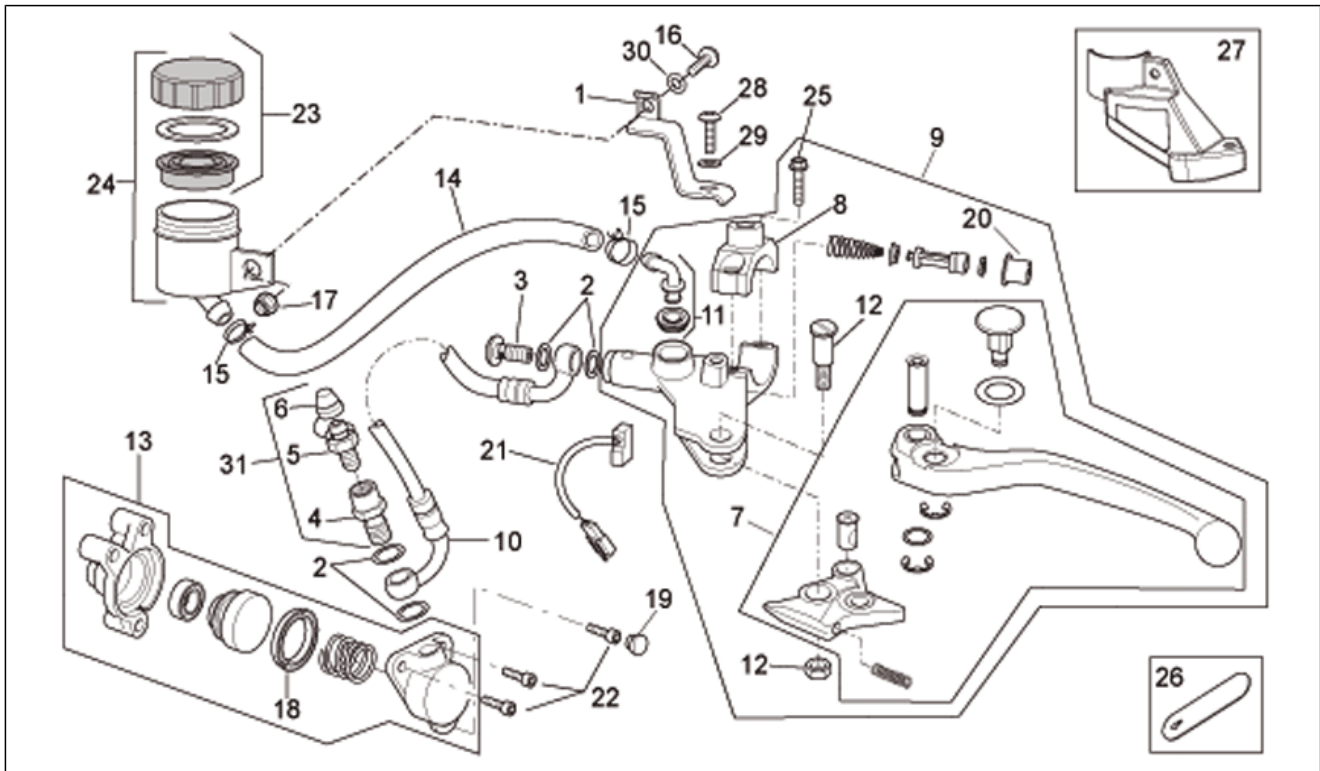

Einheit	RAHMEN
Code	28.23
Beschreibung	Kupplungspumpe
Inspektion	1

Pos.	Code	Beschreibung	Menge	Varianten
1	AP8134898	Platte f. Ölbehälter	1	Baujahr:2007[7], 2008[8] Technische Daten:Version R[R]
1	AP8134898	Platte f. Ölbehälter	1	Baujahr:2006[6]
2	AP8121915	Dichtung	4	
3	852702	Fixierschraube Ölschlauch	1	Baujahr:2007[7], 2008[8] Technische Daten:Version R[R]
3	AP8113594	Hinterer Pumpenanschluß	1	Baujahr:2006[6]
3	AP8113594	Hinterer Pumpenanschluß	1	Baujahr:2007[7], 2008[8], 2009[9] Technische Daten:Version Factory[Fac]
4	AP8133597	Schraube	1	Baujahr:2007[7], 2008[8], 2009[9] Technische Daten:Version Factory[Fac]
4	AP8133597	Schraube	1	Baujahr:2006[6]
5	AP8133595	Entlüftungsanschluß	1	Baujahr:2007[7], 2008[8], 2009[9] Technische Daten:Version Factory[Fac]
5	AP8133595	Entlüftungsanschluß	1	Baujahr:2006[6]
6	AP8113230	Entlüftungskappe	1	Baujahr:2006[6]
6	AP8113230	Entlüftungskappe	1	Baujahr:2007[7], 2008[8], 2009[9] Technische Daten:Version Factory[Fac]
7	AP8118718	Kupplungshebel	1	
8	AP8168217	Grundplatte Rückspg.	1	
9	AP8176194	Kupplungspumpe	1	
10	852705	Kupplungsschlauch	1	Baujahr:2007[7], 2008[8] Technische Daten:Version R[R]
10	AP8133857	Kupplungsschlauch	1	Baujahr:2006[6]
10	AP8133857	Kupplungsschlauch	1	Baujahr:2007[7], 2008[8], 2009[9] Technische Daten:Version Factory[Fac]
11	AP8213057	Hinterer Pumpenanschluß	1	
12	AP8113719	Hebelbolzen	1	
13	AP8106381	Kupplungszylinder	1	
14	AP8144151	Gummischlauch	1