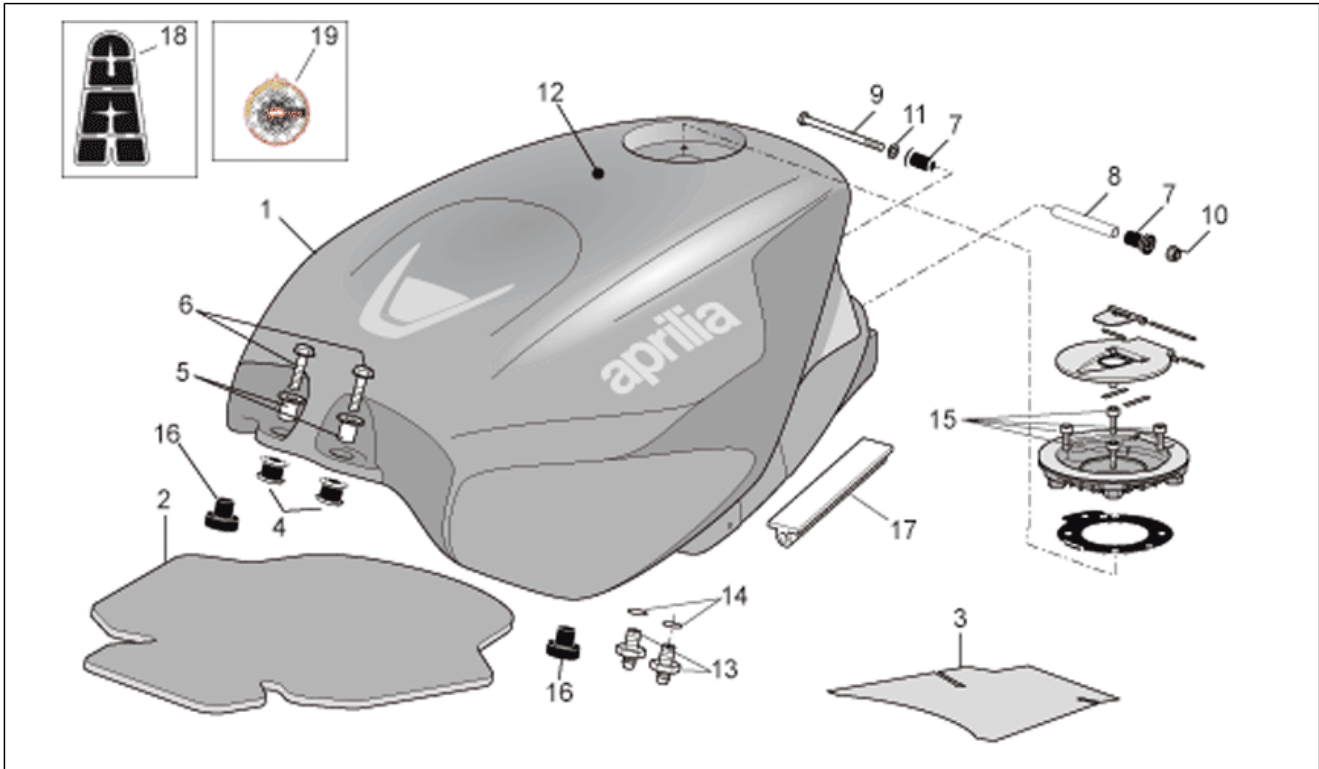

Einheit	RAHMEN
Code	28.15
Beschreibung	Kraftstofftank
Inspektion	1

Pos.	Code	Beschreibung	Menge	Varianten
				Land:Vereinigte Staaten von Amerika[USA] Technische Daten:Einzelteil mit Aufkleber[D], Version R[R]
1	AP8184657	Kraftstofftank, orange	1	Baujahr:2008[8] Fahrzeugfarbe:Orange Code 2008 (t.B.859829)[cod] Land:Australien[AA], GR-E-[EU], Japan[JJ], Großbritannien[UK] Technische Daten:Einzelteil mit Aufkleber[D], Version R[R]
1	AP8184658	Kraftstofftank, orange	1	Baujahr:2008[8] Fahrzeugfarbe:Orange Code 2008 (t.B.859829)[cod] Land:Vereinigte Staaten von Amerika[USA] Technische Daten:Einzelteil mit Aufkleber[D], Version R[R]
1	AP8184667	Kraftstofftank, silver	1	Baujahr:2008[8] Fahrzeugfarbe:Silver Crowd 2008 (t.B.859830)[cro] Land:Australien[AA], GR-E-[EU], Japan[JJ], Großbritannien[UK] Technische Daten:Einzelteil mit Aufkleber[D], Version R[R]
1	AP8184668	Kraftstofftank, silver	1	Baujahr:2008[8] Fahrzeugfarbe:Silver Crowd 2008 (t.B.859830)[cro] Land:Vereinigte Staaten von Amerika[USA] Technische Daten:Einzelteil mit Aufkleber[D], Version R[R]
1	AP8184795	Kraftstofftank, weiß	1	Baujahr:2009[9] Fahrzeugfarbe:Black Dream 2009 (t.B.890830)[dre] Land:Australien[AA], GR-E-[EU], Japan[JJ], Großbritannien[UK] Technische Daten:Einzelteil mit Aufkleber[D], Version Factory[Fac]
1	AP8184796	Kraftstofftank, weiß	1	Baujahr:2009[9] Fahrzeugfarbe:Black Dream 2009 (t.B.890830)[dre] Land:Vereinigte Staaten von Amerika[USA] Technische Daten:Einzelteil mit Aufkleber[D], Version Factory[Fac]
2	AP8117174	Schalldämmpl. Tank	1	
3	AP8117147	Hitzeschild Tank	1	
4	AP8144328	Gummi	2