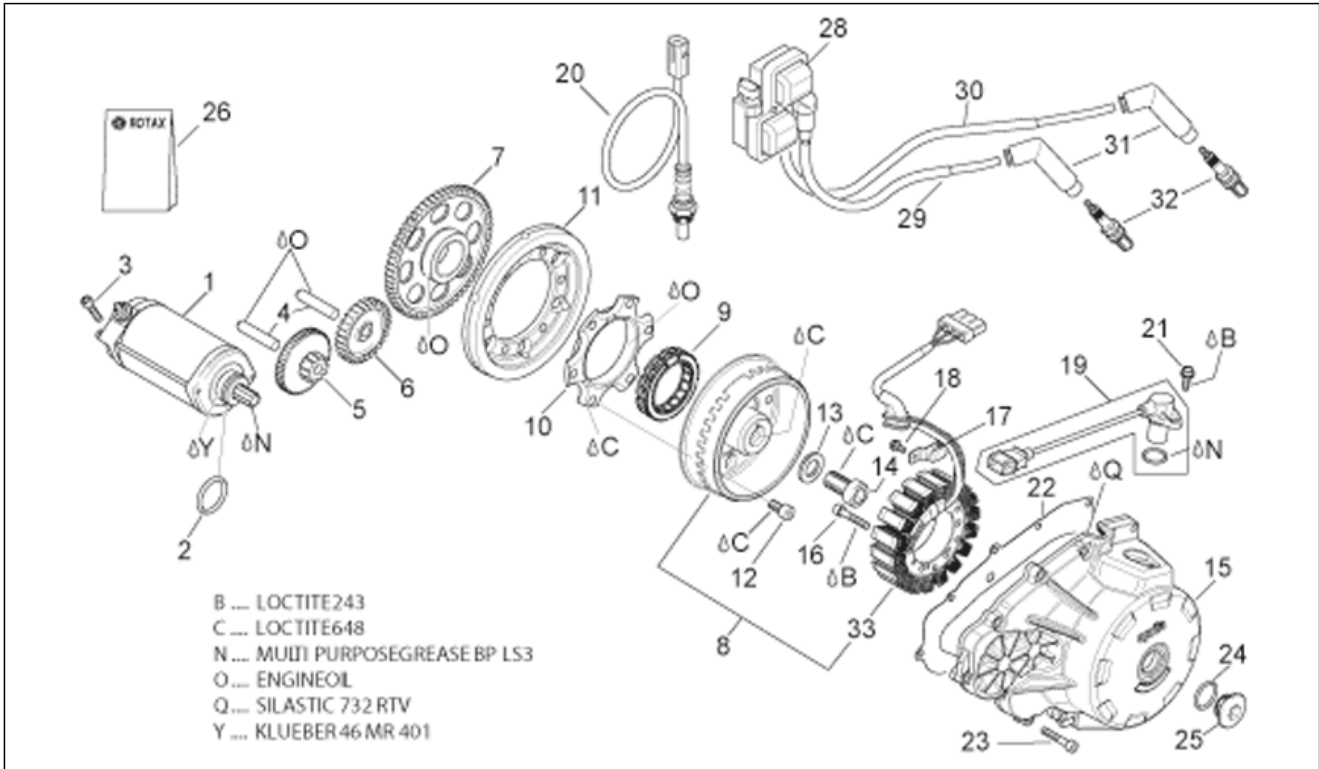

Einheit	MOTOR
Code	29.62
Beschreibung	Zündgruppe
Inspektion	1

Pos.	Code	Beschreibung	Menge	Varianten
30	AP0266145	Zuendkabel	1	
31	AP0265246	Kerzenhaube innen	2	
32	AP0297942	Zündkerze DCPR9E	2	
33	AP0685330	Stator	1