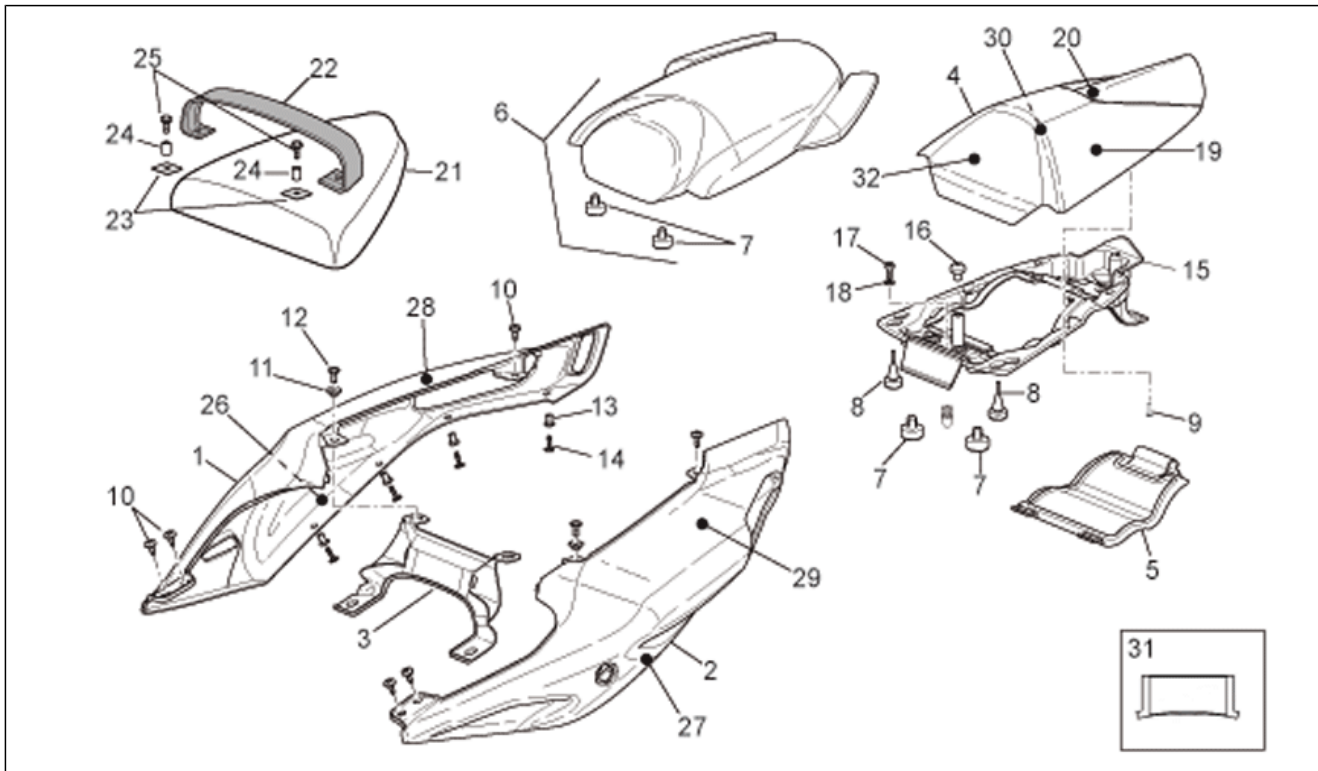

Einheit	RAHMEN
Code	28.18
Beschreibung	R.Kar. - R.verkl.
Inspektion	1

Pos.	Code	Beschreibung	Menge	Varianten
				Technische Daten:Version R[R]
21	AP8129514	Soziusitz rot	1	Baujahr:2008[8] Fahrzeugfarbe:Red Lion 2008 (t.B. 858404)[lion] Technische Daten:Version Factory[Fac]
22	AP8129468	Soziusriemen schwarz	1	Baujahr:2007[7], 2008[8] Fahrzeugfarbe:Schwarz Diablo (t.B. 852632)[black], Schwarz Diablo 2008 (t.B. 859826)[black08], Orange Code 2008 (t.B. 859829)[cod], Silver Crowd 2008 (t.B. 859830)[cro], Weiß Ice 2008 (t.B. 859828)[ice] Technische Daten:Version R[R]
22	AP8129475	Soziusriemen rot	1	Baujahr:2007[7], 2008[8], 2009[9] Fahrzeugfarbe:Daytona 2007 (t.B. 856193)[daytona], Rot Fluo (t.B. 852633)[fluo] Technische Daten:Version R[R]
22	AP8129475	Soziusriemen rot	1	Baujahr:2007[7] Fahrzeugfarbe:Red Lion (t.B. 852710)[red] Technische Daten:Version Factory[Fac]
22	AP8129505	Soziusriemen blau	1	Baujahr:2007[7], 2008[8] Fahrzeugfarbe:Blau Dream (t.B. 852634)[blu], Blau Dream 2008 (t.B. 859827)[blu08] Technische Daten:Version R[R]
22	AP8129515	Soziusriemen rot	1	Baujahr:2008[8] Fahrzeugfarbe:Red Lion 2008 (t.B. 858404)[lion] Technische Daten:Version Factory[Fac]
22	AP8184806	Soziusriemen schwarz	1	Baujahr:2009[9] Fahrzeugfarbe:Black Dream 2009 (t.B. 890830)[dre] Technische Daten:Version Factory[Fac]
23	AP8134654	Platte	2	Baujahr:2007[7], 2008[8], 2009[9] Technische Daten:Version Factory[Fac], Version R[R]
24	AP8120253	Distanzscheibe	2	Baujahr:2007[7], 2008[8], 2009[9] Technische Daten:Version Factory[Fac], Version R[R]
25	AP8152281	TE Schr. m. Flansch M6x30	2	Baujahr:2007[7], 2008[8], 2009[9] Technische Daten:Version Factory[Fac], Version R[R]
26	852579	Deko Heckteil re.	1	Baujahr:2007[7]