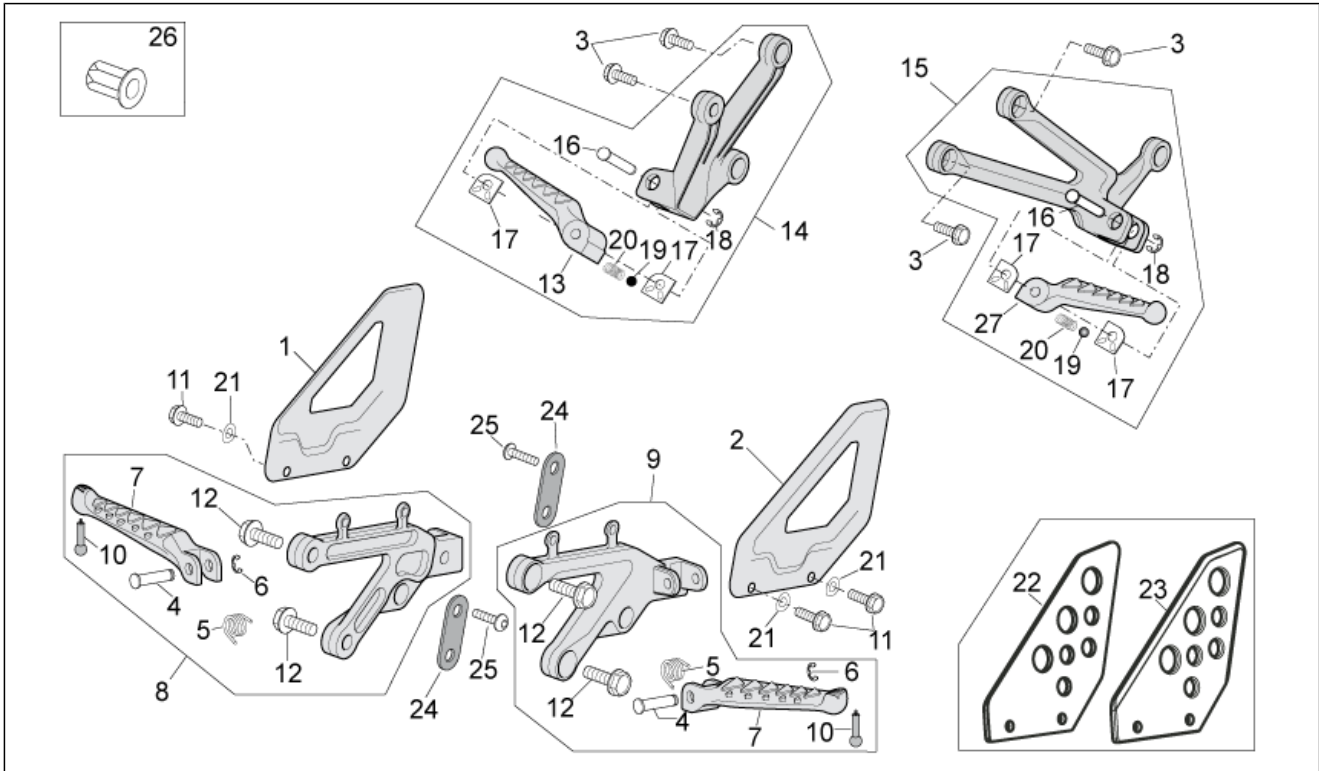

Einheit	RAHMEN
Code	28.03
Beschreibung	Fussrasten
Inspektion	1

Pos.	Code	Beschreibung	Menge	Varianten
				Technische Daten:Version Factory[Fac]
27	AP8146617	Soziusraste links	1