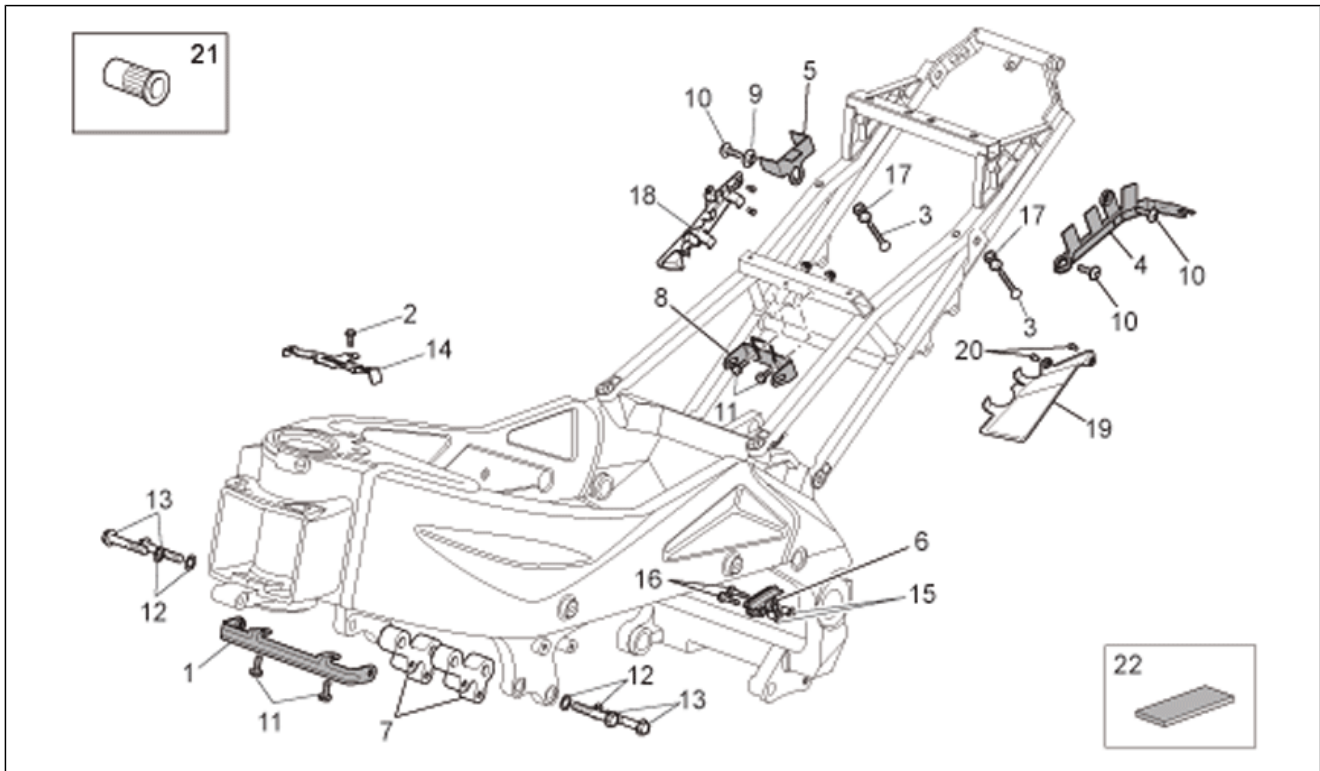

Einheit	RAHMEN
Code	28.02
Beschreibung	Rahmen II
Inspektion	1

Pos.	Code	Beschreibung	Menge	Varianten
1	AP8134775	Obere Kühlerbefestigung	1	
2	AP8152279	TE Schr. m. Flansch M6x20	1	
3	AP8150468	Schraube M6x40	2	
4	AP8134854	Relaisträger	1	
5	AP8134851	Relaisträger	1	
6	AP8158669	Kettengleitführung	1	
7	AP8134850	Motoranschluß Distanzscheibe	2	
8	AP8134831	Platte	1	
9	AP8121075	T-Buchse *	1	
10	AP8152246	TBEI Schraube m.Flansch M6x16	3	
11	AP8152278	TE Schr. m. Flansch M6x16	4	
12	AP8150292	Gebogene Sprengscheibe *	4	
13	AP8152410	TE Schr. m. Flansch M10x55	4	
14	AP8161058	Kabelführungs	1	
15	AP8121741	Buchse Instrumentenbrett	2	
16	AP8152282	TE Schr. m. Flansch M6x35	2	
17	AP8121890	Buchse	2	
18	AP8179226	Rechter Deckel schwarz	1	
19	AP8179227	Deckel links schwarz	1	
20	AP8220488	Pilzförmiger Gummi	4	
21	AP8102544	Geschnitten Kunststoffniet M6	12	
22	AP8117033	Klebeschwamm	2