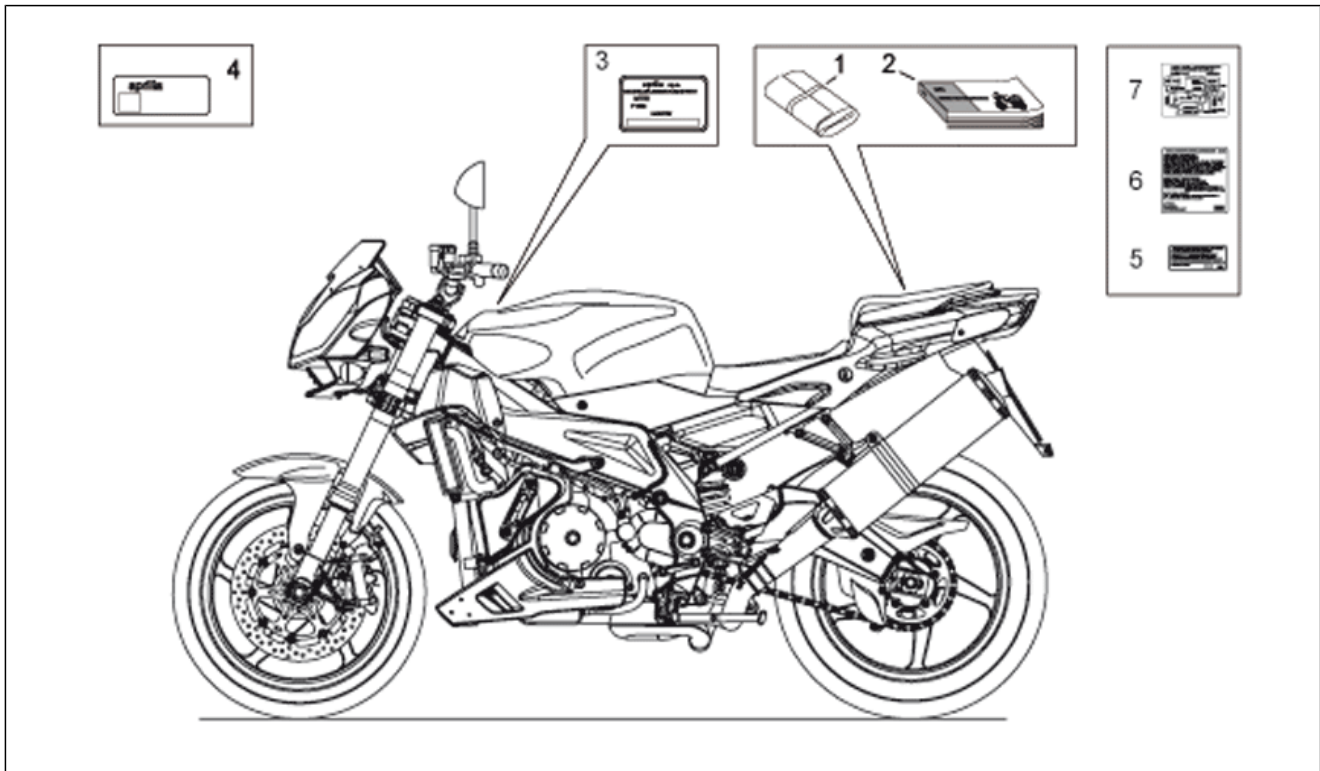

Einheit	RAHMEN
Code	28.46
Beschreibung	Aufkleber-Deko
Inspektion	1

Pos.	Code	Beschreibung	Menge	Varianten
1	AP8140907	Werkzeugtasche	1	
2	852924	Gebrauchsanleitung i-f-d-e	1	
2	852925	Gebrauchsanleitung nl-e-uk-gr-dk-sf	1	
2	852926	Gebrauchsanleitung j-uk-	1	
2	852927	Gebrauchsanleitung usa-can-	1	
3	AP8166639	Herstellerschild	1	Land:GR-E-I[EU], Japan[JJ], Großbritannien[UK]
3	AP8166739	Herstellerschild	1	Baujahr:2006[6], 2007[7] Land:Vereinigte Staaten von Amerika[USA]
3	AP8166740	Herstellerschild	1	Land:Australien[AA]
4	AP8177739	ECE Schild	1	Land:Australien[AA], Japan[JJ]
5	AP8166741	Lautherausgabe selbstkleber	1	Land:Australien[AA]
5	AP8166742	Lautherausgabe selbstkleber	1	Baujahr:2006[6], 2007[7] Land:Vereinigte Staaten von Amerika[USA]
6	AP8166743	Emission control sticker	1	Baujahr:2006[6], 2007[7] Land:Vereinigte Staaten von Amerika[USA]
7	AP8166744	Carbon filter sticker	1	Baujahr:2006[6], 2007[7] Land:Vereinigte Staaten von Amerika[USA]
8	AP8166793	Fälschungssicheres Schild	1	Land:Belgien[B], Frankreich[F] Technische Daten:Version mit Leistungsminderung 78 Kw[78Kw]