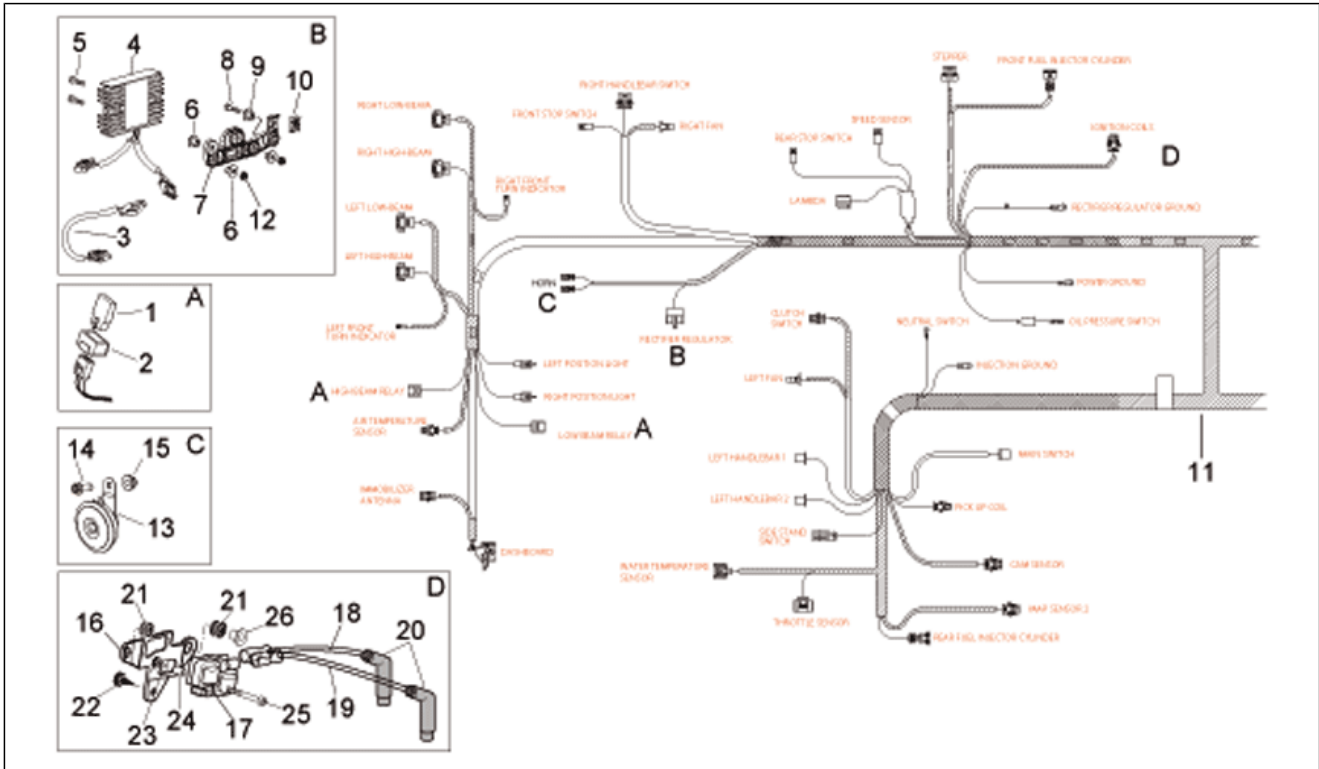

Einheit	RAHMEN
Code	28.43
Beschreibung	Elektrische anlage I
Inspektion	1

Pos.	Code	Beschreibung	Menge	Varianten
1	AP8224462	Zündrelais 12V-30A	2	
2	AP8220283	Gummi *	2	
3	AP8127711	Verkabelung	1	
4	AP8127144	Spannungsregler	1	
5	AP8152280	TE Schr. m. Flansch M6x25	2	
6	AP8121075	T-Buchse *	3	
7	AP8146914	Halter Spannungsregler	1	
8	AP8152003	TCEI Schraube M6x40	1	
9	AP8121032	Buchse	1	
10	AP8102376	Klammer M6	1	
11	AP8127704	Hauptverkabelung	1	
12	AP8152299	Selbstsperrende Mutter M6	2	
13	AP8127727	Hupe	1	
14	AP8152286	TE Schr. m. Flansch M8x20	1	
15	AP8152300	Selbstsperrende Mutter M8	1	
16	AP8134889	Halter Steuergerät	1	
17	AP0266070	Zuendtransform.cpl.	1	
18	AP0266145	Zuendkabel	1	
19	AP0266140	Zuendkabel	1	
20	AP0265246	Kerzenhaube innen	2	
21	AP8120030	Gummi	2	
22	AP8220238	Gummi	1	
23	AP8150015	Ausgleichscheibe 6,6x18x1,6*	1	
24	AP8121020	Distanzscheibe 6,5x10x19*	1	
25	AP8150202	TCEI Schraube M6x50	1	
26	AP8121075	T-Buchse *	1