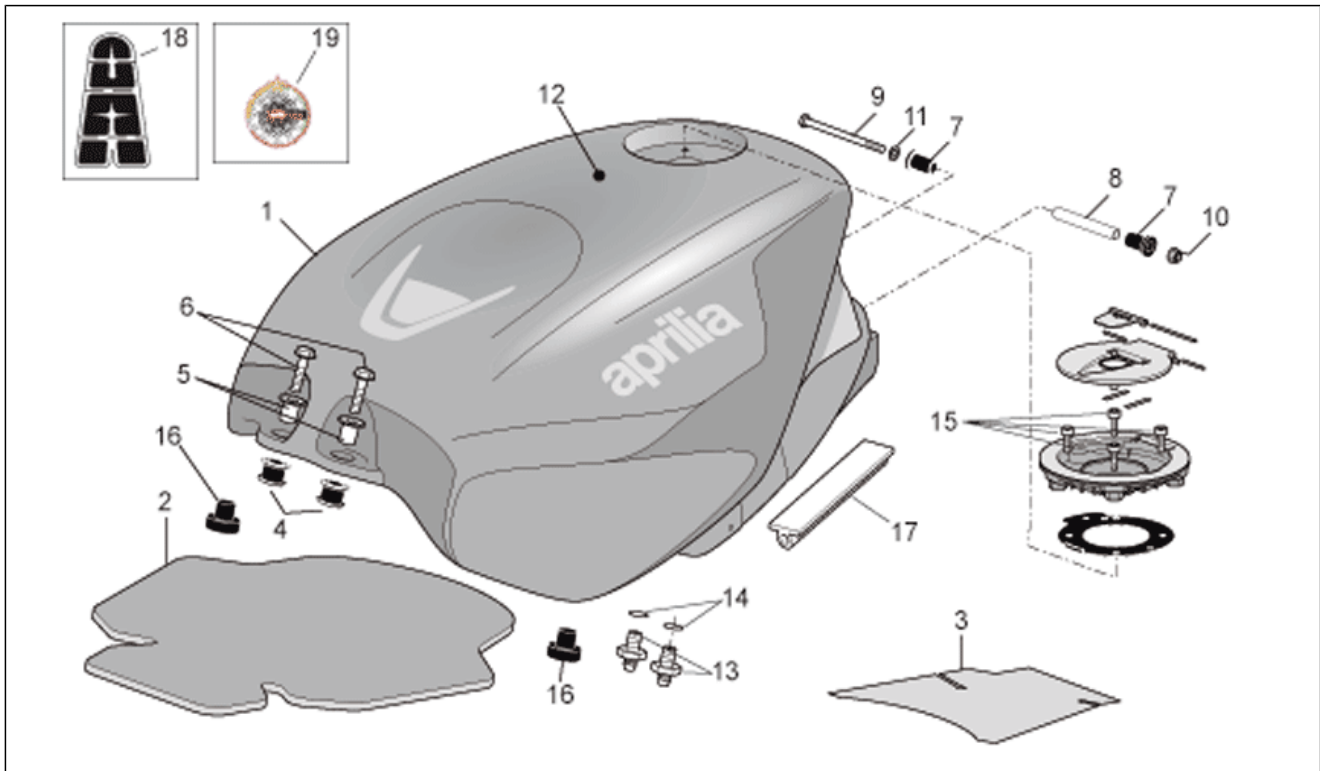

Einheit	RAHMEN
Code	28.15
Beschreibung	Kraftstofftank
Inspektion	1

Pos.	Code	Beschreibung	Menge	Varianten
1	AP8179149	Kraftstofftank, grau	1	Baujahr:2006[6] Fahrzeugfarbe:Grau Peak (t.B.15062)[peak] Land:Australien[AA], GR-E-[EU], Japan[JJ], Großbritannien[UK] Technische Daten:Einzelteil mit Aufkleber[D]
1	AP8179312	Kraftstofftank, rot	1	Baujahr:2006[6] Fahrzeugfarbe:Sunset Red (t.B.15061)[sun] Land:Australien[AA], GR-E-[EU], Japan[JJ], Großbritannien[UK] Technische Daten:Einzelteil mit Aufkleber[D]
1	AP8179342	Kraftstofftank, grau	1	Baujahr:2006[6] Fahrzeugfarbe:Grau Peak (t.B.15062)[peak] Land:Vereinigte Staaten von Amerika[USA] Technische Daten:Einzelteil mit Aufkleber[D]
1	AP8179345	Kraftstofftank, rot	1	Baujahr:2006[6] Fahrzeugfarbe:Sunset Red (t.B.15061)[sun] Land:Vereinigte Staaten von Amerika[USA] Technische Daten:Einzelteil mit Aufkleber[D]
1	AP8179410	Kraftstofftank, schwarz	1	Baujahr:2006[6] Fahrzeugfarbe:Schwarz Diablo (t.B. 15124)[dia] Land:Australien[AA], GR-E-[EU], Japan[JJ], Großbritannien[UK] Technische Daten:Einzelteil mit Aufkleber[D]
1	AP8179411	Kraftstofftank, schwarz	1	Baujahr:2006[6] Fahrzeugfarbe:Schwarz Diablo (t.B. 15124)[dia] Land:Vereinigte Staaten von Amerika[USA] Technische Daten:Einzelteil mit Aufkleber[D]
1	AP8179824	Kraftstofftank swz./weiß lack.	1	Baujahr:2007[7] Fahrzeugfarbe:Red Lion (t.B.852710)[red] Land:Australien[AA], GR-E-[EU], Japan[JJ], Großbritannien[UK] Technische Daten:Einzelteil mit Aufkleber[D], Version Factory[Fac]
1	AP8184116	Kraftstofftank swz./grau lack.	1	Baujahr:2007[7] Fahrzeugfarbe:Schwarz Diablo (t.B. 852632)[black]