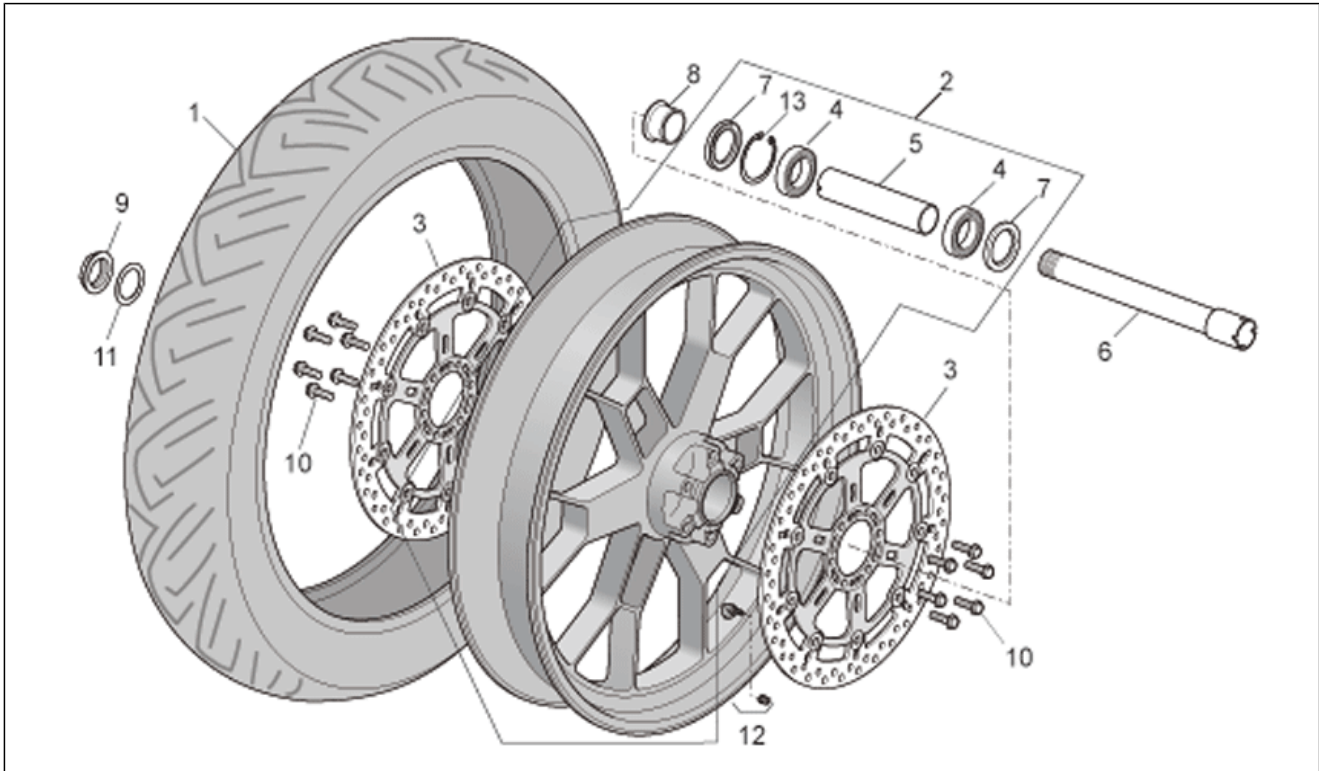

Einheit	RAHMEN
Code	28.34
Beschreibung	Vorderrad Vers.Factory
Inspektion	1

Pos.	Code	Beschreibung	Menge	Varianten
				Technische Daten:Version Factory[Fac]