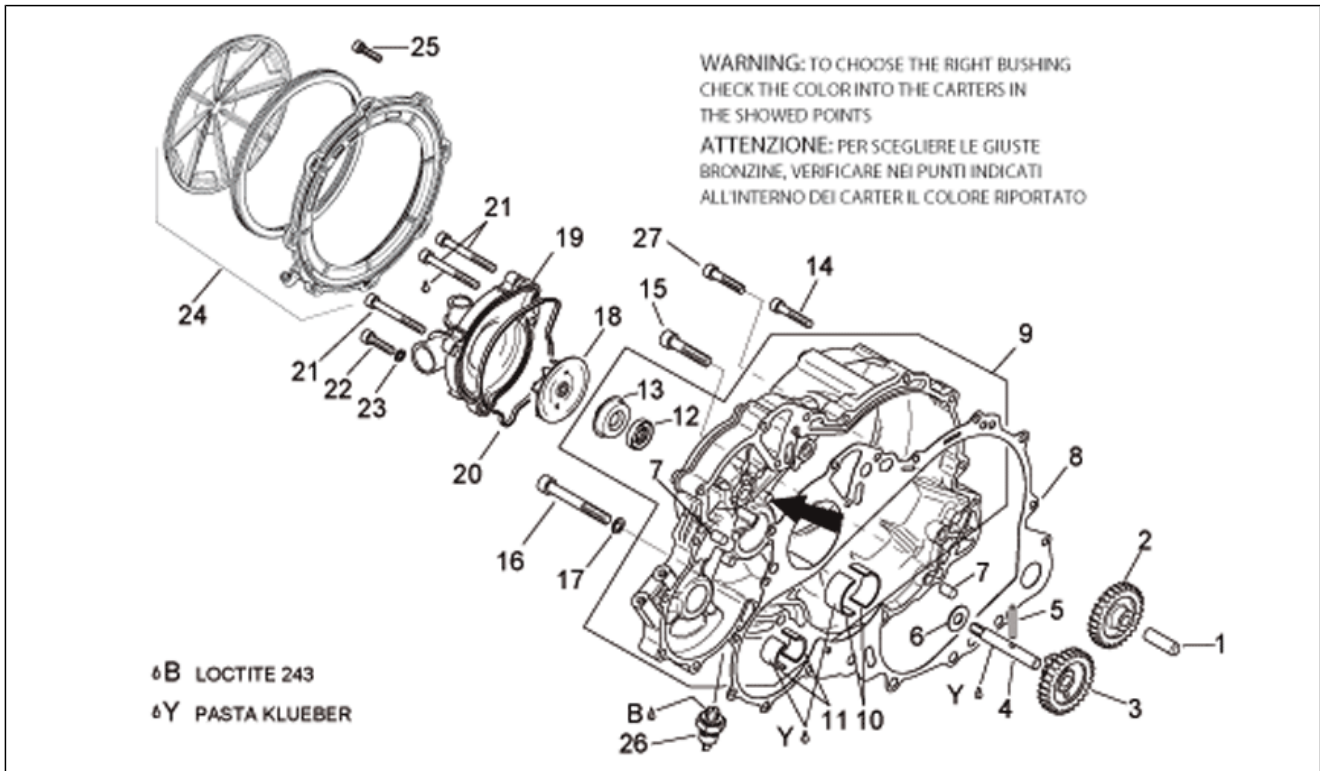

Einheit	MOTOR
Code	29.61
Beschreibung	Wasserpumpenritzel
Inspektion	1

Pos.	Code	Beschreibung	Menge	Varianten
1	AP0929930	Bolzen	1	
2	AP0634500	Freilaufgrad	1	
3	AP0634490	Wasserpump.-Zahn.	1	
4	AP0220410	Welle Wasserpumpe	1	
5	AP0232430	Stift	1	
6	AP0227685	Ausgleichscheibe 10,1x22x1	1	
7	AP0632010	Stift M8x12	2	
8	AP0650330	Dichtung	1	
9	AP0610151	Kupplungsdeckel	1	
10	AP0233790	Halbsch. Bronzebu., blau	2	
10	AP0233791	Halbsch. Bronzebu., rot	2	
10	AP0233793	Halbsch. Bronzebu., gelb	2	
11	AP0233780	Halbsch. Bronzebchs. 20x24x16	2	
12	AP0650315	Ölabstreifring 10x25x5	1	
13	AP0650370	Pumpe Mechanische Dichtung	1	
14	AP0241811	TCEI Schraube	10	
15	AP0440101	TCEI Schraube	3	
16	AP0841841	TCEI Schraube	1	
17	AP0950141	Gasket ring 8x13	1	
18	AP0222500	Läufer	1	
19	AP0222512	Wasserpumpenkörper	1	
20	AP0650240	Dichtung	1	
21	AP0240331	TCEI Schraube	3	
22	AP0840861	TCEI Schraube M6x25	1	
23	AP0950141	Gasket ring 8x13	1	
24	AP0610992	Membranscheibe kplt.	1	
25	AP0240181	TCEI Schraube	8	
26	AP0956169	Öldruckschalter	1