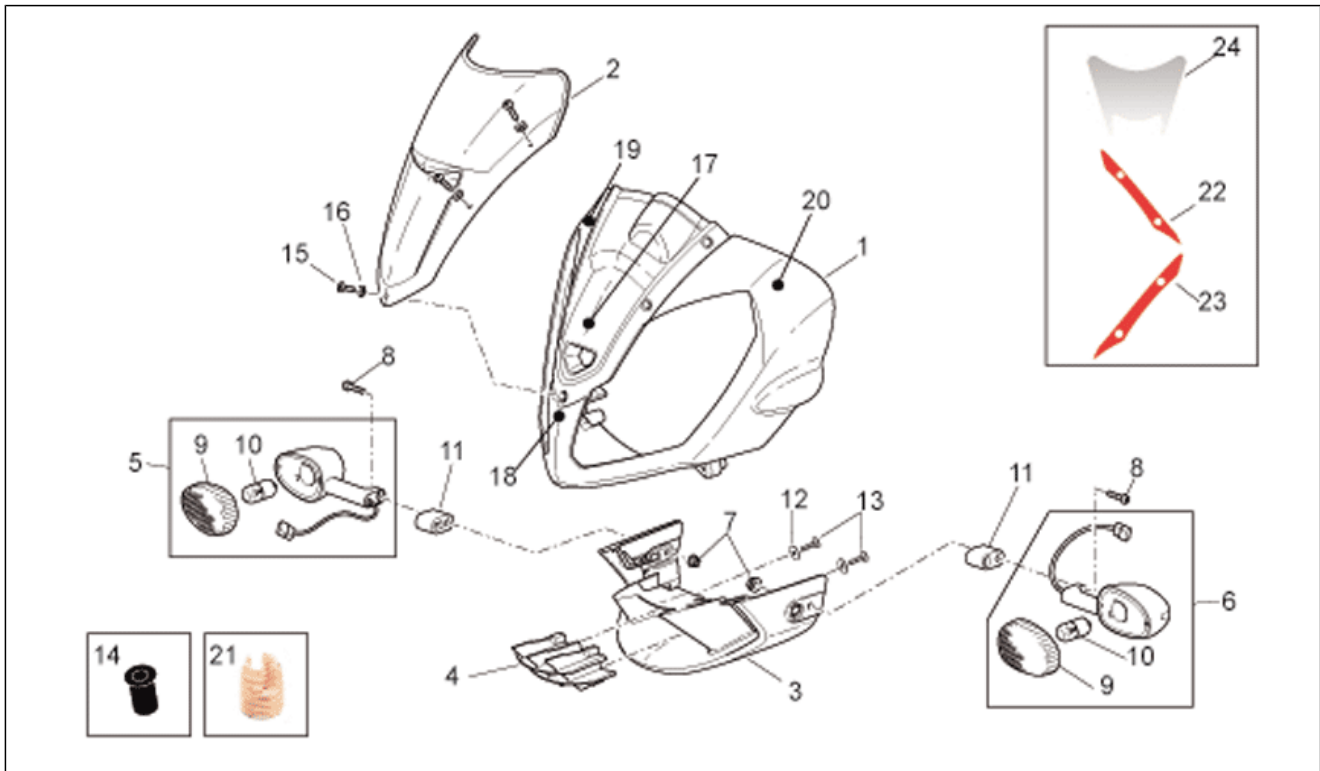

Einheit	RAHMEN
Code	28.10
Beschreibung	Frontaufbau - Kuppel
Inspektion	1

Pos.	Code	Beschreibung	Menge	Varianten
1	AP8178777	Vord. Verkleidung, a.schwarz	1	Baujahr:2006[6] Fahrzeugfarbe:Grau Peak (t.B.15062)[peak] Technische Daten:Einzelteil mit Aufkleber[D]
1	AP8179314	Vord. Verkleidung, a.schwarz	1	Baujahr:2006[6] Fahrzeugfarbe:Sunset Red (t.B.15061)[sun] Technische Daten:Einzelteil mit Aufkleber[D]
1	AP8179339	Vord. Verkleidung, a.schwarz	1	Baujahr:2007[7], 2008[8], 2009[9] Fahrzeugfarbe:Black Dream 2009 (t.B.890830)[dre], Red Lion 2008 (t.B. 858404)[lion], Red Lion (t.B.852710)[red] Technische Daten:Version Factory[Fac], Nicht abgepaustes Einzelteil[ND]
1	AP8179339	Vord. Verkleidung, a.schwarz	1	Baujahr:2007[7], 2008[8] Fahrzeugfarbe:Blau Dream (t.B.852634)[blu], Blau Dream 2008 (t.B.859827)[blu08], Daytona 2007 (t.B.856193)[daytona], Rot Fluo (t.B.852633)[fluo] Technische Daten:Nicht abgepaustes Einzelteil[ND], Version R[R]
1	AP8179413	Vord. Verkleidung, d.schwarz	1	Baujahr:2006[6] Fahrzeugfarbe:Schwarz Diablo (t.B. 15124)[dia] Technische Daten:Einzelteil mit Aufkleber[D]
1	AP8179428	Vord. Verkleidung, d.schwarz	1	Baujahr:2007[7], 2008[8] Fahrzeugfarbe:Schwarz Diablo (t.B. 852632)[black], Schwarz Diablo 2008 (t.B. 859826)[black08] Technische Daten:Nicht abgepaustes Einzelteil[ND], Version R[R]
1	AP8184653	Vord. Verkleidung weiß	1	Baujahr:2008[8] Fahrzeugfarbe:Weiß Ice 2008 (t.B.859828)[ice] Technische Daten:Nicht abgepaustes Einzelteil[ND], Version R[R]
1	AP8184660	Vord.Verkleidung orange lack.	1	Baujahr:2008[8] Fahrzeugfarbe:Orange Code 2008 (t.B.859829)[cod] Technische Daten:Nicht abgepaustes Einzelteil[ND], Version R[R]
1	AP8184670	Front fairing, silver	1	Baujahr:2008[8] Fahrzeugfarbe:Silver Crowd 2008 (t.B.859830)[cro]