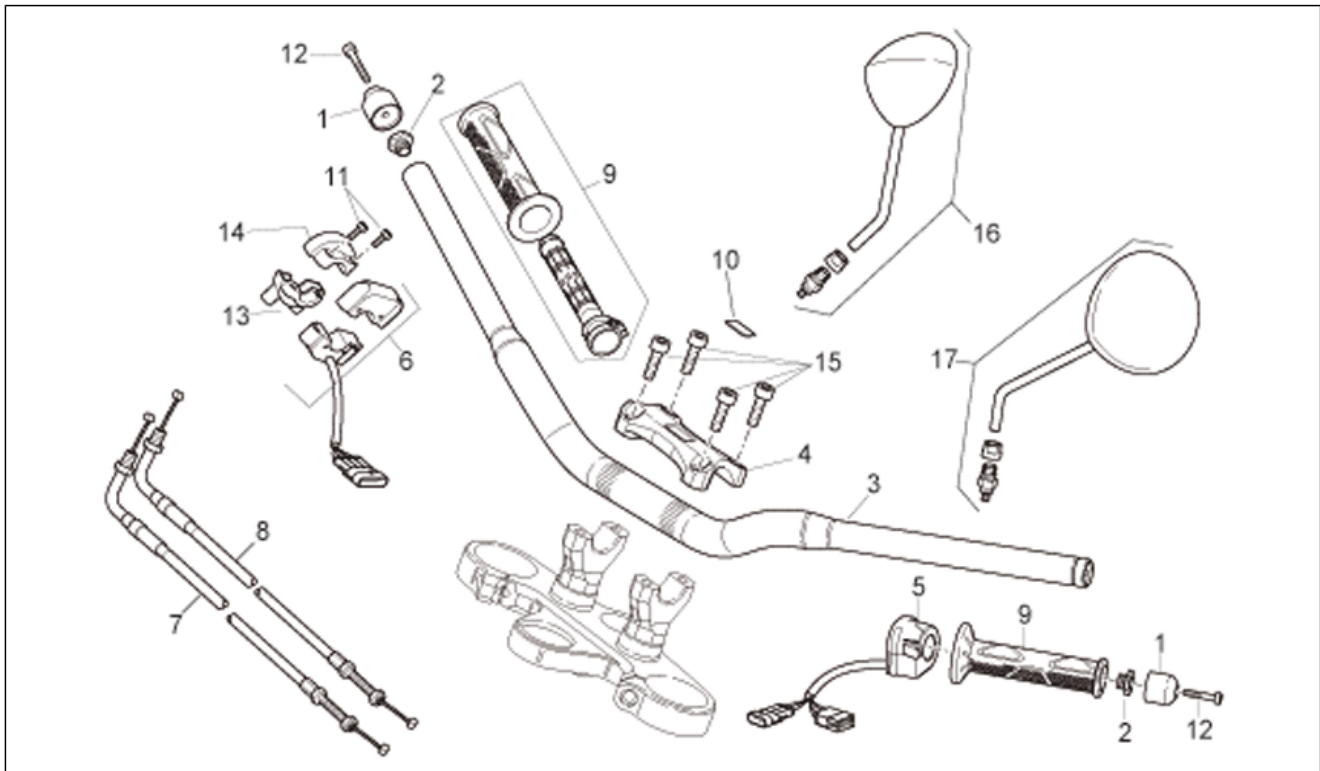

Einheit	RAHMEN
Code	28.22
Beschreibung	Lenkstange - Schaltungen
Inspektion	1

Pos.	Code	Beschreibung	Menge	Varianten
1	AP8104509	Schwingschutzgewicht schwarz	2	
2	AP8121520	Endstück Schwinggew.	2	
3	AP8118678	Lenkstange, gold	1	
4	AP8118708	Bügelbolzen oben	1	
5	AP8127703	Linker Lichtschalter	1	
6	AP8118637	Motor Stop-Start Vorr.	1	
7	AP8114478	Gas trasmission delivery	1	
8	AP8114479	Gas trasmission return	1	
9	AP8118501	Handgriffe paar, schwarz	1	
10	AP8157770	Schild "Aprilia"	1	
11	AP8118492	Kappenschraube	2	
12	AP8152003	TCEI Schraube M6x40	2	
13	AP8118566	Gasschaltung V.Bügelbolzen	1	
14	AP8118567	Gasschaltung H.Bügelbolzen	1	
15	AP8152486	Zylinderschraube M8x25 INOX	4	
16	AP8104921	Rückspiegel rechts	1	
17	AP8104922	Rückspiegel links	1