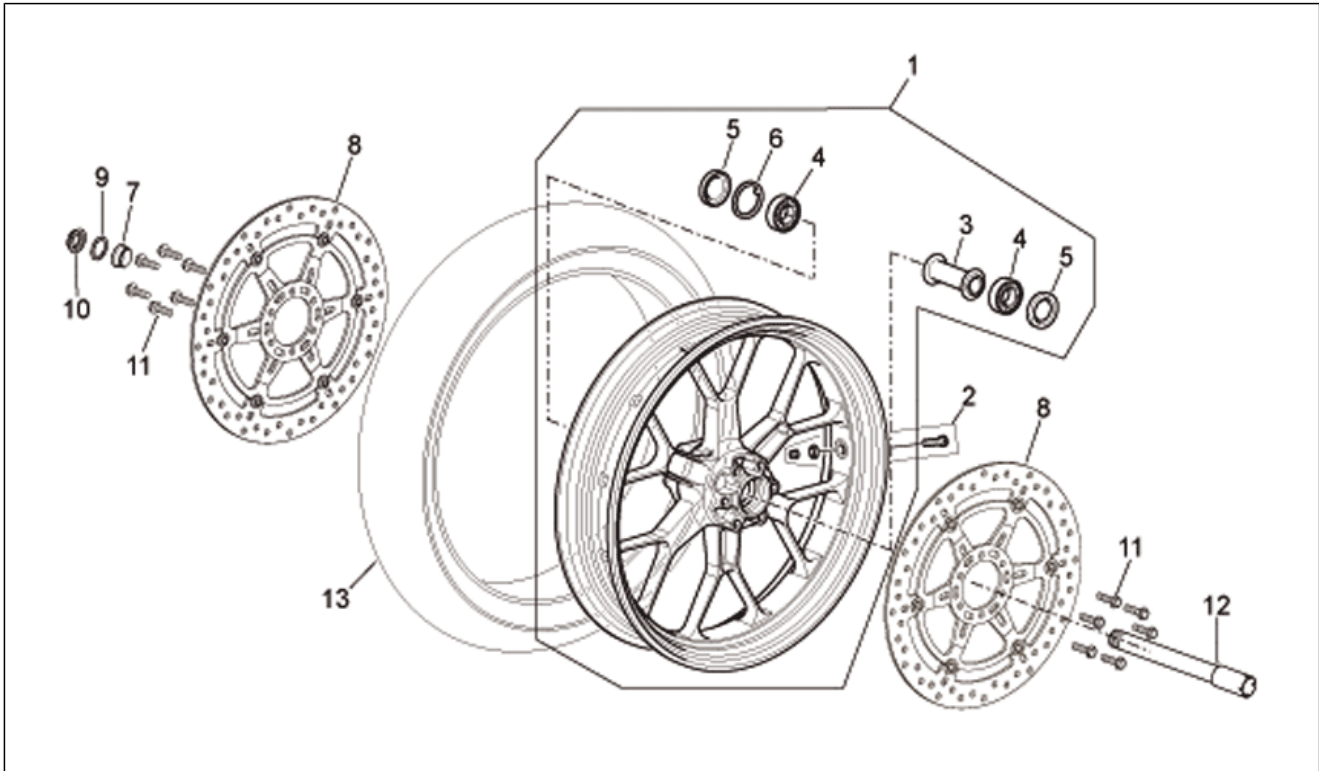

Einheit	RAHMEN
Code	28.33
Beschreibung	Vorderrad Vers.R
Inspektion	1

Pos.	Code	Beschreibung	Menge	Varianten
4	AP8125777	Kugellager 25x47x12	2	Baujahr:2007[7], 2008[8] Technische Daten:Version R[R]
4	AP8125777	Kugellager 25x47x12	2	Baujahr:2006[6]
5	AP8125773	Gasket ring 30x47x7	2	Baujahr:2006[6]
5	AP8125773	Gasket ring 30x47x7	2	Baujahr:2007[7], 2008[8] Technische Daten:Version R[R]
6	AP8125779	Seegerring	1	Baujahr:2007[7], 2008[8] Technische Daten:Version R[R]
6	AP8125779	Seegerring	1	Baujahr:2006[6]
7	AP8125728	Außen r. V.rad Distanzscheibe	1	Baujahr:2007[7], 2008[8] Technische Daten:Version R[R]
7	AP8125728	Außen r. V.rad Distanzscheibe	1	Baujahr:2006[6]
8	AP8133781	Vorderradbremsscheibe	2	Baujahr:2007[7], 2008[8] Technische Daten:Version R[R], Unisunstar[U]
8	AP8133781	Vorderradbremsscheibe	2	Baujahr:2006[6] Technische Daten:Unisunstar[U]
9	AP8152323	Ausgleichscheibe 25,2x36x1	1	Baujahr:2006[6]
9	AP8152323	Ausgleichscheibe 25,2x36x1	1	Baujahr:2007[7], 2008[8] Technische Daten:Version R[R]
10	AP8152335	Radbolzenmutter	1	Baujahr:2006[6]
10	AP8152335	Radbolzenmutter	1	Baujahr:2007[7], 2008[8] Technische Daten:Version R[R]
11	AP8152286	TE Schr. m. Flansch M8x20	12	Baujahr:2006[6]
11	AP8152286	TE Schr. m. Flansch M8x20	12	Baujahr:2007[7], 2008[8] Technische Daten:Version R[R]
12	AP8125827	Vorderradbolzen	1	Baujahr:2007[7], 2008[8] Technische Daten:Version R[R]
12	AP8125827	Vorderradbolzen	1	Baujahr:2006[6]
13	AP8109284	Vorderreifen 120/70 ZR 17" Pirelli	1	Baujahr:2006[6]
13	AP8109284	Vorderreifen 120/70 ZR 17" Pirelli	1	Baujahr:2007[7], 2008[8] Technische Daten:Version R[R]