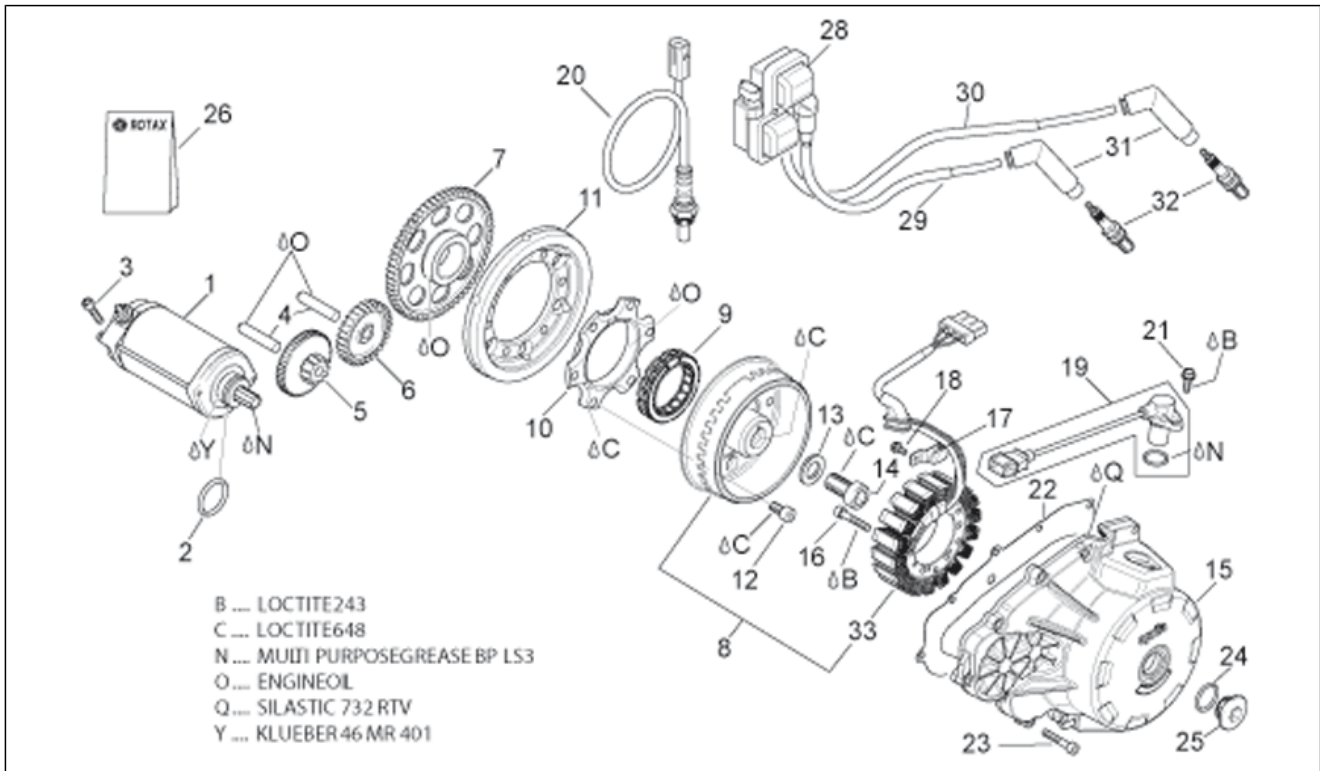

Einheit	MOTOR
Code	29.62
Beschreibung	Zündgruppe
Inspektion	1

Pos.	Code	Beschreibung	Menge	Varianten
1	AP0294356	Anlasser komplett	1	
2	AP0250140	O-Ring 24,4x3,1	1	
3	AP0840882	TCEI Schraube	2	
4	AP0229301	Bolzen M6x50	2	
5	AP0634740	Doppeltes Zahnr.	1	
6	AP0634600	Freilauftrad	1	
7	AP0634595	Zahnrad Freilauftrad z=64	1	
8	AP0296988	Zündung Kpl.	1	
9	AP0659110	Freilauftrad	1	
10	AP0659550	Flansch Freilauftrad	1	
11	AP0265045	Gewicht	1	
12	AP0641505	TCEI Schraube	6	
13	AP0627270	Ausgleichscheibe a17	1	
14	AP0241540	TCEI Schraube	1	
15	AP0610706	Zünddeckel	1	
16	AP0241816	TCEI Schraube M6x40	3	
17	AP0251390	Kabelschutz	1	
18	AP0941935	Gew.schr. M5x12	1	
19	AP0966570	Pick-up	1	
20	AP0266030	Lamdasonde	1	
21	AP0240580	TE Schr. m. Flansch	1	
22	AP0650340	Dichtung	1	
23	AP0840880	TCEI Schraube M6x30	12	
24	AP0430782	O-Ring 23,3x2,4	1	
25	AP0241631	Deckel m24x1,5	1	
26	AP0294354	Aust.satz Anlasser	1	
28	AP0266070	Zuendtransform.cpl.	1	
29	AP0266140	Zuendkabel	1