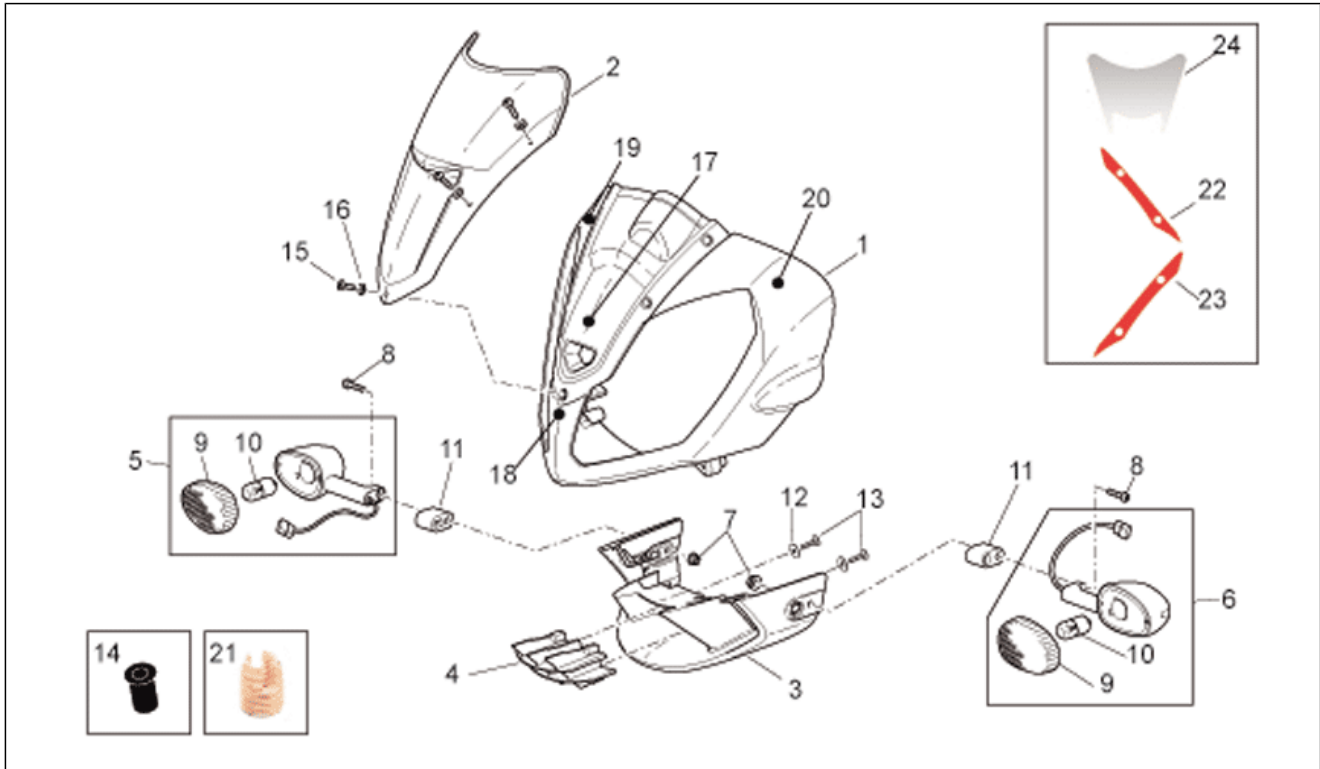

Einheit	RAHMEN
Code	28.10
Beschreibung	Frontaufbau - Kuppel
Inspektion	1

Pos.	Code	Beschreibung	Menge	Varianten
10	AP8224390	Lampen R10W 12v	2	Land:Vereinigte Staaten von Amerika[USA]
11	GU32753410	Distanzscheibe	2	Land:Vereinigte Staaten von Amerika[USA]
12	AP8150382	Ausgleichscheibe 15x5,5X1,2	2	
13	AP8152329	Kreuz.schl.flnschschr. M5x20	2	
14	AP8144564	Gummi mit Einsatz M4	5	
15	AP8150493	TBEI Schraube M4x16	5	
16	AP8144565	U-scheibe Nylon	5	
17	AP8166796	Verkl.deko Lion	1	Baujahr:2006[6]
18	852573	Verkl.deko Aprilia	1	Baujahr:2008[8] Technische Daten:Version R[R]
18	852573	Verkl.deko Aprilia	1	Baujahr:2007[7] Technische Daten:Version Factory[Fac]
18	AP8166797	Verkl.deko Flag	1	Baujahr:2006[6]
19	852574	Verkl.deko re.	1	Baujahr:2007[7] Fahrzeugfarbe:Blau Dream (t.B.852634)[blu], Daytona 2007 (t.B.856193)[daytona], Rot Fluo (t.B.852633)[fluo] Technische Daten:Version R[R]
19	852574	Verkl.deko re.	1	Baujahr:2007[7] Fahrzeugfarbe:Red Lion (t.B.852710)[red] Technische Daten:Version Factory[Fac]
19	852776	Verkl.deko re.	1	Baujahr:2008[8] Fahrzeugfarbe:Schwarz Diablo (t.B. 852632)[black], Schwarz Diablo 2008 (t.B. 859826)[black08] Technische Daten:Version R[R]
19	852776	Verkl.deko re.	1	Baujahr:2007[7] Fahrzeugfarbe:Schwarz Diablo (t.B. 852632)[black] Technische Daten:Version Factory[Fac]
19	858406	Verkl.deko re.	1	Baujahr:2008[8] Fahrzeugfarbe:Red Lion 2008 (t.B. 858404)[lion] Technische Daten:Version Factory[Fac]
19	859879	Verkl.deko re.	1	Baujahr:2008[8] Fahrzeugfarbe:Blau Dream 2008 (t.B.859827)[blu08]