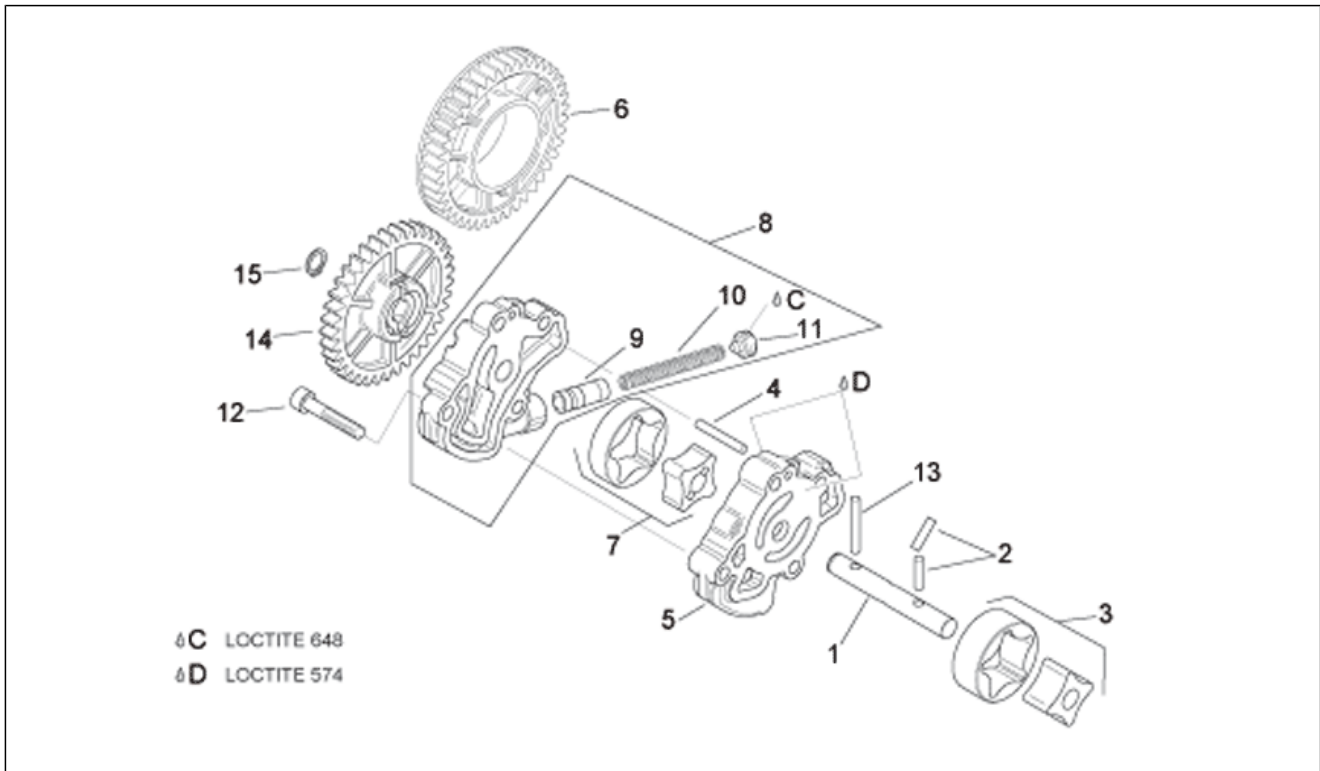

Einheit	MOTOR
Code	29.49
Beschreibung	Ölpumpe
Inspektion	1

Pos.	Code	Beschreibung	Menge	Varianten
1	AP0220423	Ölpumpenwelle	1	
2	AP0232730	Stift 4x15,8	2	
3	AP0256680	Innen- und Außenrotor	1	
4	AP0232970	Bolzen 4x25,8	1	
5	AP0211620	Ölpumpengehäuse	1	
6	AP0634476	Ölpumpen-Zahn. z=42	1	
7	AP0956275	Innen- und Außenrotor	1	
8	AP0211632	Deckel Ölpumpe	1	
9	AP0256510	Druckregelkolben	1	
10	AP0239449	Feder	1	
11	AP0241650	Ventilschließschraube m12x1,5	1	
12	AP0241821	TCEI Schraube M6x45	4	
13	AP0232430	Stift	1	
14	AP0634483	Ölpumpen-Zahn.	1	
15	AP0245330	Seegerring 10x1	1