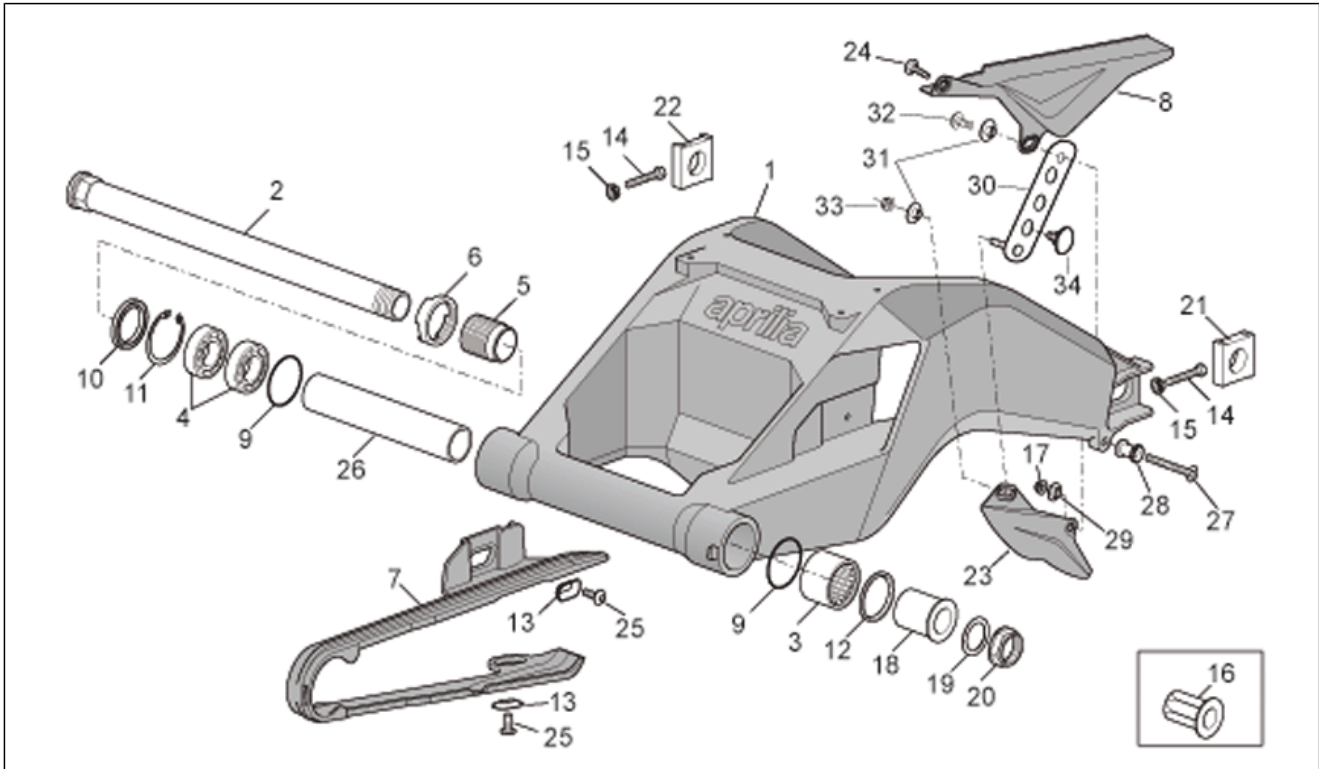

Einheit	RAHMEN
Code	28.08
Beschreibung	Schwinge
Inspektion	1

Pos.	Code	Beschreibung	Menge	Varianten
29	AP8121075	T-Buchse *	1	
30	AP8154046	Kettengleitführung	1	
31	AP8121032	Buchse	2	
32	AP8152298	TBEI Schraube m.Flansch M5x16	1	
33	AP8152306	Selbstsperrende Mutter M5	1	
34	AP8120001	Gummi	1