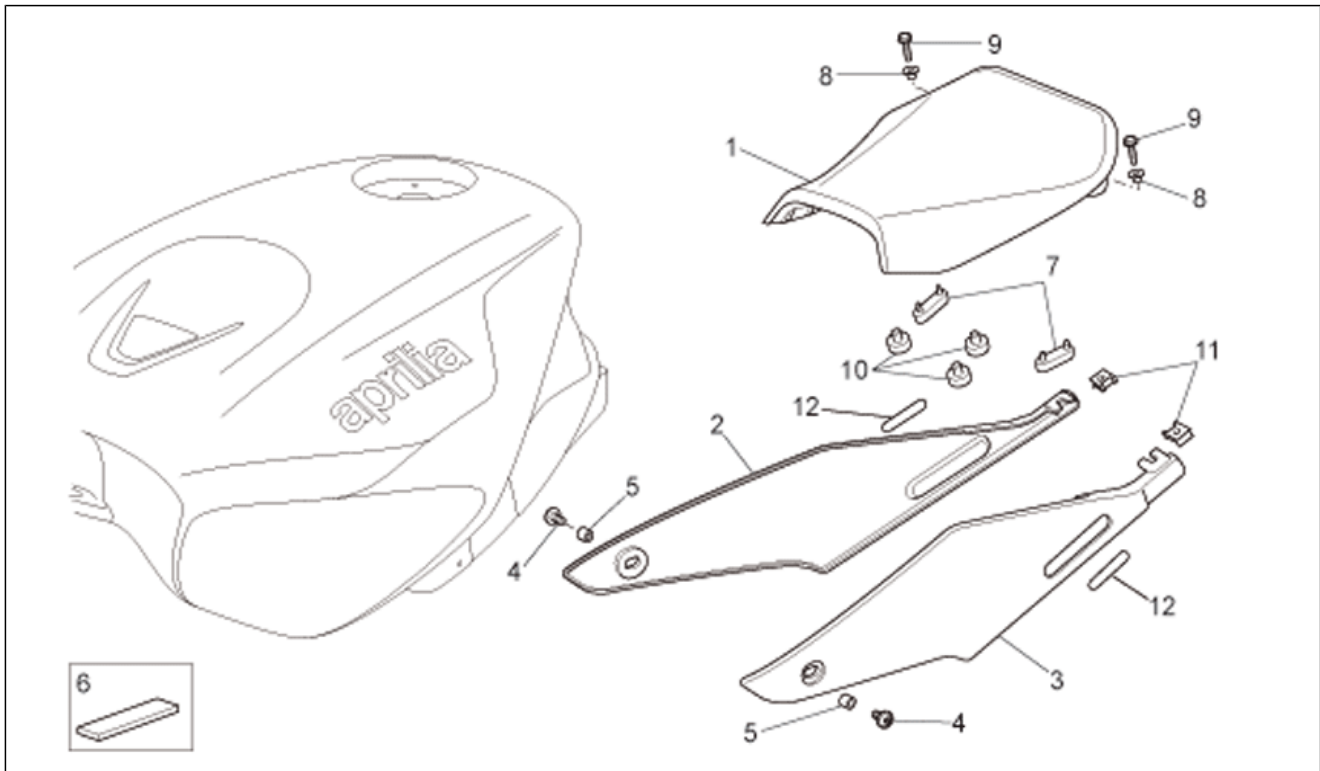

Einheit	RAHMEN
Code	28.17
Beschreibung	Sitz
Inspektion	1

Pos.	Code	Beschreibung	Menge	Varianten
3	AP8179418	L. Seitenteil, schwarz	1	Baujahr:2006[6] Fahrzeugfarbe:Schwarz Diablo (t.B. 15124)[dia] Technische Daten:Nicht abgepaustes Einzelteil[ND]
3	AP8179418	L. Seitenteil, schwarz	1	Baujahr:2007[7] Fahrzeugfarbe:Schwarz Diablo (t.B. 852632)[black], Blau Dream (t.B.852634)[blu], Daytona 2007 (t.B.856193) [daytona], Rot Fluo (t.B.852633)[fluo] Technische Daten:Nicht abgepaustes Einzelteil[ND], Version R[R]
3	AP8184646	Seitenteil li weiß	1	Baujahr:2008[8] Fahrzeugfarbe:Weiß Ice 2008 (t.B.859828)[ice] Technische Daten:Nicht abgepaustes Einzelteil[ND]
4	AP8152298	TBEI Schraube m.Flansch M5x16	2	
5	AP8221036	Buchse 5,3x8x7,1	2	
6	AP8117003	Klebeschwamm 15X5	4	
7	AP8126701	Sitz-Auflagegummi	2	
8	AP8121728	T-Buchse	2	
9	AP8152279	TE Schr. m. Flansch M6x20	2	
10	AP8126702	Gummi	6	
11	AP8102375	Klammer M5	2	
12	853193	Deko "1000"	2	Baujahr:2007[7], 2008[8] Technische Daten:Version R[R]
12	AP8166738	Deko "1000"	2	Baujahr:2007[7] Technische Daten:Version Factory[Fac]
12	AP8166738	Deko "1000"	2	Baujahr:2006[6]