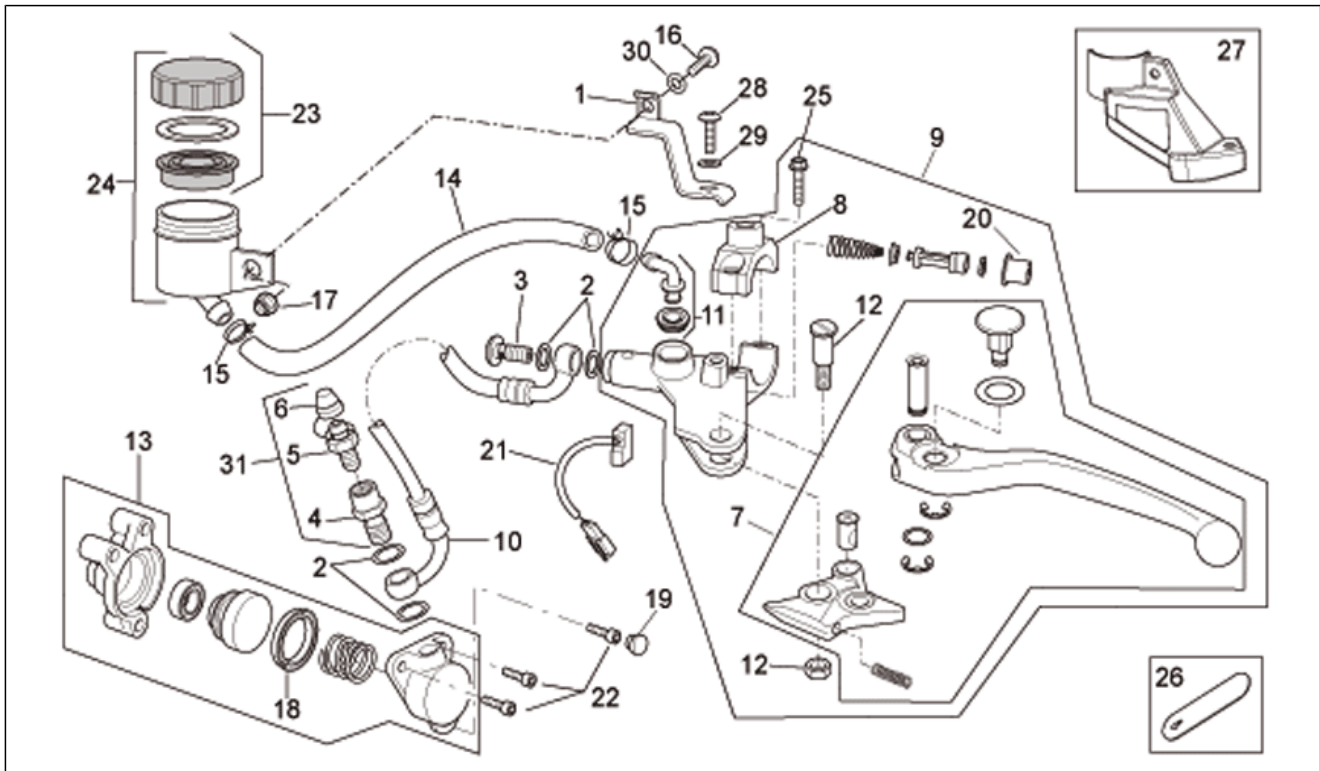

Einheit	RAHMEN
Code	28.23
Beschreibung	Kupplungspumpe
Inspektion	1

Pos.	Code	Beschreibung	Menge	Varianten
15	AP8101595	Schelle D10,1	2	
16	AP8150538	TBEI Schraube M5x10	1	Baujahr:2007[7], 2008[8], 2009[9] Technische Daten:Version Factory[Fac]
16	AP8152273	Flanschschraube M5x15	1	Baujahr:2007[7], 2008[8] Technische Daten:Version R[R]
16	AP8152273	Flanschschraube M5x15	1	Baujahr:2006[6]
17	AP8150539	Hutmutter	1	Baujahr:2007[7], 2008[8], 2009[9] Technische Daten:Version Factory[Fac]
17	AP8152306	Selbstsperrende Mutter M5	1	Baujahr:2007[7], 2008[8] Technische Daten:Version R[R]
17	AP8152306	Selbstsperrende Mutter M5	1	Baujahr:2006[6]
18	AP8106935	Dichtung	1	
19	AP8144158	Gummi	1	
20	AP8133522	Haube	1	
21	AP8127320	Kuppl.schalter+Verkab.	1	
22	AP0241821	TCEI Schraube M6x45	3	
23	AP8113553	Tankverschluß	1	
24	AP8106382	Öltank kpl	1	
25	AP8213299	Kappenschraube	2	
26	AP8104606	Schelle	1	
27	AP8154089	Öltankhalter	1	Baujahr:2007[7], 2008[8], 2009[9] Technische Daten:Version Factory[Fac]
28	AP8150537	TBEI Schraube M6x12	1	Baujahr:2007[7], 2008[8], 2009[9] Technische Daten:Version Factory[Fac]
28	AP8152277	TE Schr. m. Flansch M6x12	1	Baujahr:2006[6]
28	AP8152277	TE Schr. m. Flansch M6x12	1	Baujahr:2007[7], 2008[8] Technische Daten:Version R[R]
29	AP8150429	Sprengscheibe 6,4x11x0,5*	1	Baujahr:2007[7], 2008[8], 2009[9] Technische Daten:Version Factory[Fac]
30	AP8150272	Gebogene Sprengscheibe 5,3x10x0,5	1	Baujahr:2007[7], 2008[8], 2009[9]