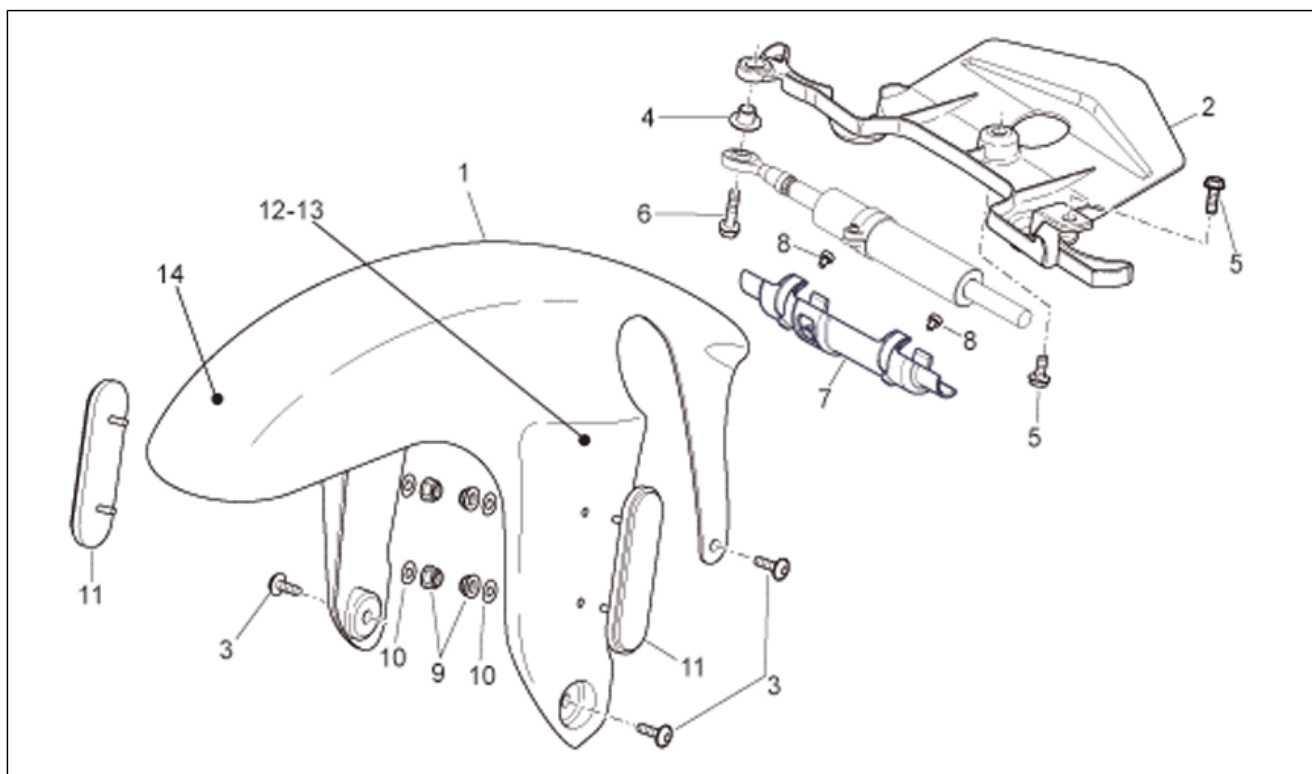

Einheit	RAHMEN
Code	28.12
Beschreibung	Frontaufbau - Vrd. Schutzblech
Inspektion	1

Pos.	Code	Beschreibung	Menge	Varianten
1	AP8156237	V. Schutzblech, schwarz	1	Baujahr:2006[6] Fahrzeugfarbe:Schwarz Diablo (t.B. 15124)[dia] Land:Vereinigte Staaten von Amerika[USA] Technische Daten:Einzelteil mit Aufkleber[D]
1	AP8156238	V. Schutzblech, schwarz	1	Baujahr:2007[7] Fahrzeugfarbe:Daytona 2007 (t.B.856193)[daytona] Land:Australien[AA], GR-E-[EU], Japan[JJ], Großbritannien[UK] Technische Daten:Nicht abgepaustes Einzelteil[ND], Version R[R]
1	AP8156238	V. Schutzblech, schwarz	1	Baujahr:2007[7], 2008[8] Fahrzeugfarbe:Schwarz Diablo (t.B. 852632)[black], Schwarz Diablo 2008 (t.B. 859826)[black08] Land:Australien[AA], GR-E-[EU], Japan[JJ], Großbritannien[UK] Technische Daten:Nicht abgepaustes Einzelteil[ND], Version R[R]
1	AP8156239	V. Schutzblech, schwarz	1	Baujahr:2007[7] Fahrzeugfarbe:Daytona 2007 (t.B.856193)[daytona] Land:Vereinigte Staaten von Amerika[USA] Technische Daten:Nicht abgepaustes Einzelteil[ND], Version R[R]
1	AP8156239	V. Schutzblech, schwarz	1	Baujahr:2007[7], 2008[8] Fahrzeugfarbe:Schwarz Diablo (t.B. 852632)[black], Schwarz Diablo 2008 (t.B. 859826)[black08] Land:Vereinigte Staaten von Amerika[USA] Technische Daten:Nicht abgepaustes Einzelteil[ND], Version R[R]
1	AP8156249	V. Schutzblech, rot	1	Baujahr:2007[7] Fahrzeugfarbe:Rot Fluo (t.B.852633)[fluo] Land:Australien[AA], GR-E-[EU], Japan[JJ], Großbritannien[UK] Technische Daten:Nicht abgepaustes Einzelteil[ND], Version R[R]
1	AP8156250	V. Schutzblech, rot	1	Baujahr:2007[7]