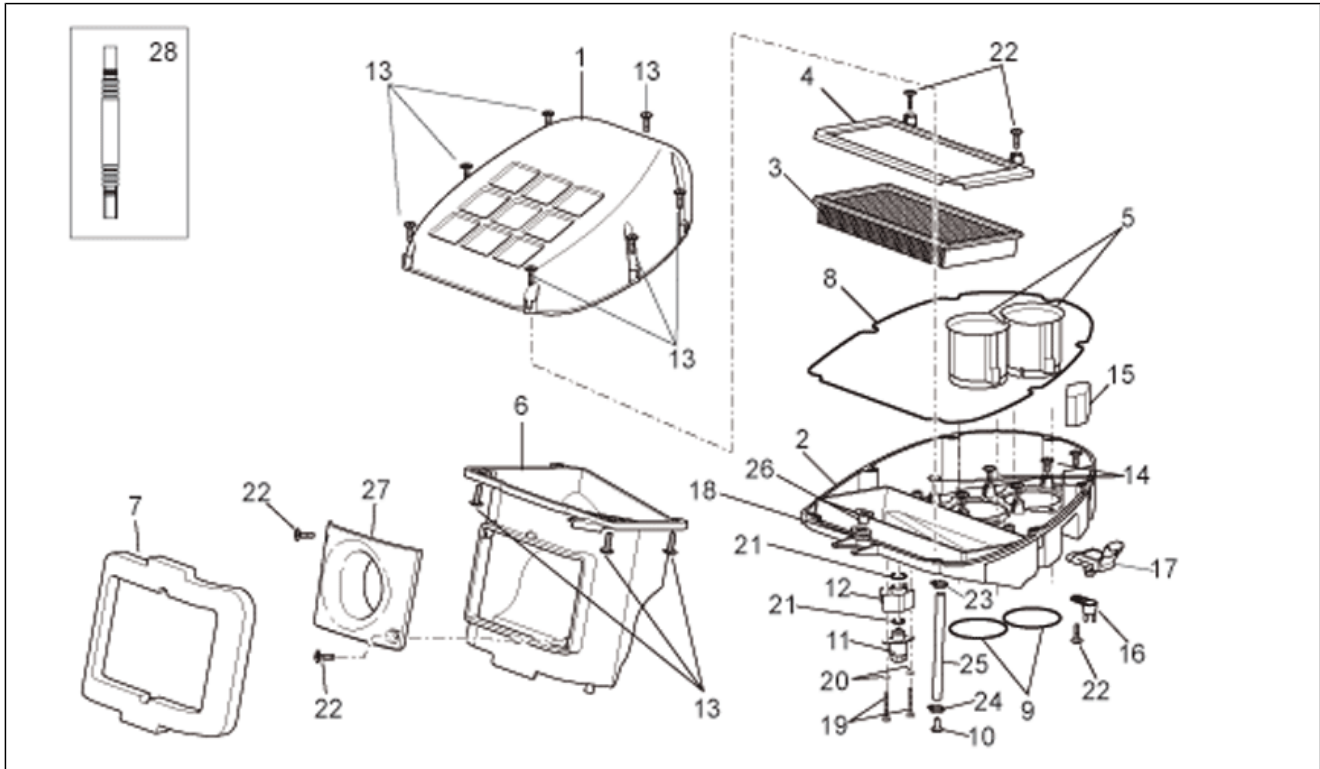

Einheit	RAHMEN
Code	28.29
Beschreibung	Filtergehäuse
Inspektion	1

Pos.	Code	Beschreibung	Menge	Varianten
1	AP8158111	Deckel Filtergehäuse	1	
2	AP8158112	Boden Filtergehäuse	1	
3	AP8104329	Luftfilter	1	
4	AP8104335	Kranzgesims	1	
5	AP8106876	Einlaßöffnung H60	2	
6	AP8158119	Ansaugkrümmer	1	
7	AP8144456	Dichtung	1	
8	AP8120615	Dichtung D3	1	
9	AP8144581	O-Ring 3231	2	
10	AP8120876	Verschlussschraube	1	
11	AP8124981	Elektromotor Standgaseinstellung	1	
12	AP8149165	Ventil Standgaseinstellung	1	
13	AP8152329	Kreuz.schl.flnschschr. M5x20	11	
14	AP8152246	TBEI Schraube m.Flansch M6x16	6	
15	AP8104525	Filter blow-by	1	
16	AP8144551	Anschluss	1	
17	AP0274055	Druckfühler	1	
18	AP8120030	Gummi	1	
19	AP8150406	Linsenschraube	2	
20	AP8150272	Gebogene Sprengscheibe 5,3x10x0,5	2	
21	AP8220095	O-Ring	2	
22	AP8150413	Gew.schr. 3,9x14	2	
23	AP8101595	Schelle D10,1	1	
24	AP8102377	Schelle D9,1*	1	
25	AP8144038	Kraftstoffleitung 6x10	1	
26	AP8121023	Einstellfeder Scheinwerfer	1	
27	AP8106877	Reduziermembran	1	
28	AP8144605	Leitung	1