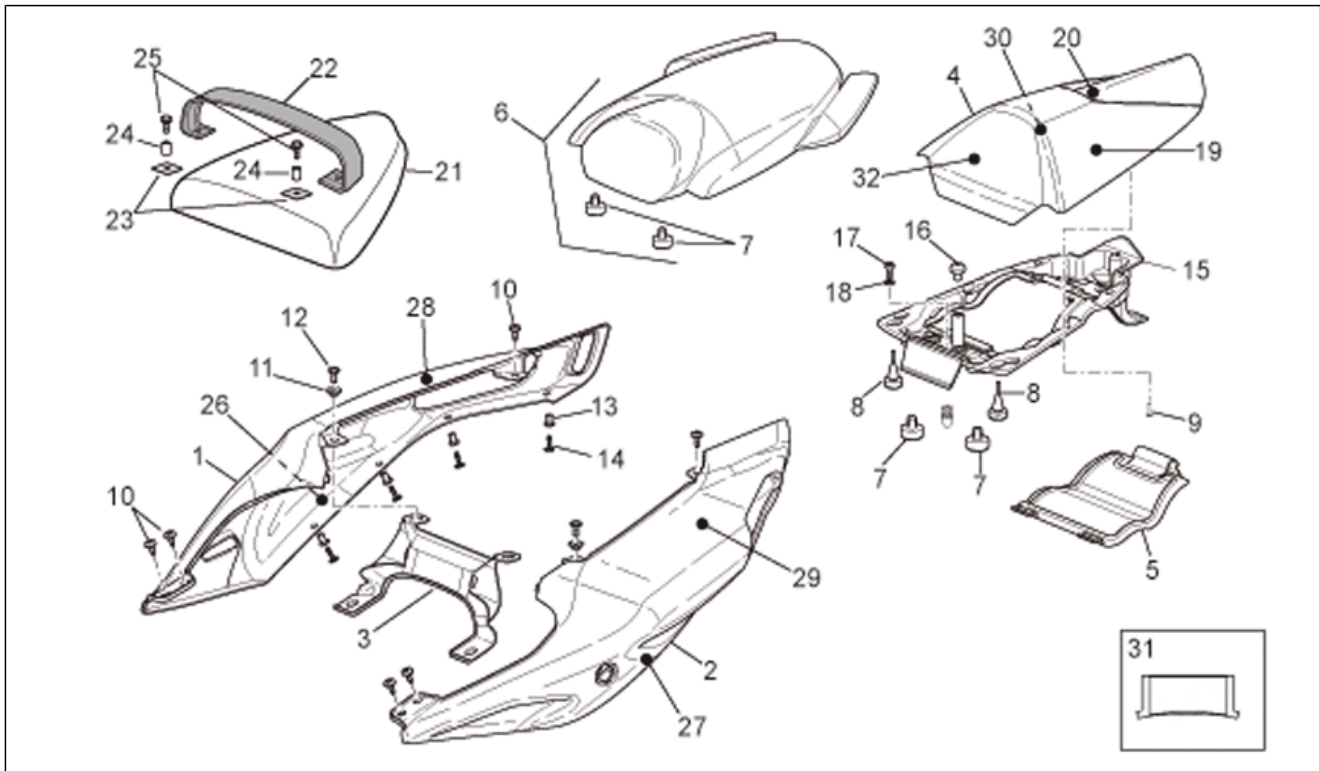

Einheit	RAHMEN
Code	28.18
Beschreibung	R.Kar. - R.verkl.
Inspektion	1

Pos.	Code	Beschreibung	Menge	Varianten
1	AP8178783	Heckteil r., grau	1	Baujahr:2006[6] Fahrzeugfarbe:Grau Peak (t.B.15062)[peak] Technische Daten:Einzelteil mit Aufkleber[D]
1	AP8179322	Heckteil r., rot	1	Baujahr:2006[6] Fahrzeugfarbe:Sunset Red (t.B.15061)[sun] Technische Daten:Einzelteil mit Aufkleber[D]
1	AP8179419	Heckteil r., schwarz	1	Baujahr:2006[6] Fahrzeugfarbe:Schwarz Diablo (t.B. 15124)[dia] Technische Daten:Einzelteil mit Aufkleber[D]
1	AP8179425	Heckteil r., schwarz	1	Baujahr:2007[7], 2008[8] Fahrzeugfarbe:Schwarz Diablo (t.B. 852632)[black], Schwarz Diablo 2008 (t.B. 859826)[black08] Technische Daten:Nicht abgepaustes Einzelteil[ND], Version R[R]
1	AP8184127	Heckteil r., weiß	1	Baujahr:2007[7], 2008[8] Fahrzeugfarbe:Red Lion 2008 (t.B. 858404)[lion], Red Lion (t.B.852710)[red] Technische Daten:Version Factory[Fac], Nicht abgepaustes Einzelteil[ND]
1	AP8184127	Heckteil r., weiß	1	Baujahr:2007[7] Fahrzeugfarbe:Daytona 2007 (t.B.856193)[daytona] Technische Daten:Nicht abgepaustes Einzelteil[ND], Version R[R]
1	AP8184293	Heckteil r., weiß	1	Baujahr:2007[7], 2008[8] Fahrzeugfarbe:Blau Dream (t.B.852634)[blu], Blau Dream 2008 (t.B.859827)[blu08], Rot Fluo (t.B.852633)[fluo] Technische Daten:Nicht abgepaustes Einzelteil[ND], Version R[R]
1	AP8184330	Heckteil r., schwarz	1	Baujahr:2008[8] Fahrzeugfarbe:Orange Code 2008 (t.B.859829)[cod], Silver Crowd 2008 (t.B.859830)[cro] Technische Daten:Nicht abgepaustes Einzelteil[ND], Version R[R]
1	AP8184654	Heckteil r., weiß	1	Baujahr:2008[8] Fahrzeugfarbe:Weiß Ice 2008 (t.B.859828)[ice]