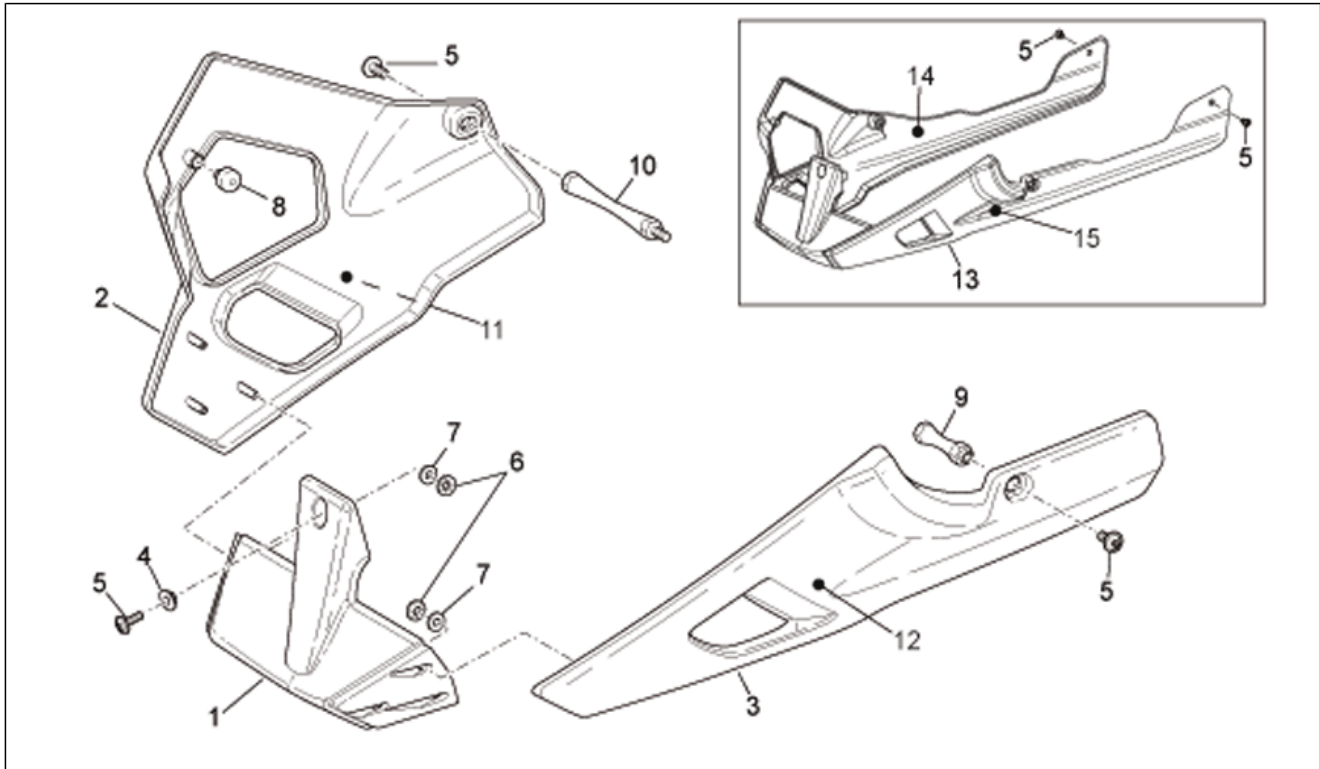

Einheit	RAHMEN
Code	28.14
Beschreibung	Frontaufbau - Rumpfe II
Inspektion	1

Pos.	Code	Beschreibung	Menge	Varianten
				Fahrzeugfarbe:Sunset Red (t.B.15061)[sun] Technische Daten:Einzelteil mit Aufkleber[D]
3	AP8179416	Verkl.unt. links, grau	1	Baujahr:2006[6] Fahrzeugfarbe:Grau Peak (t.B.15062)[peak] Technische Daten:Einzelteil mit Aufkleber[D]
3	AP8184142	Verkl.unten ls.schwarz	1	Baujahr:2007[7], 2008[8] Fahrzeugfarbe:Schwarz Diablo (t.B. 852632)[black], Schwarz Diablo 2008 (t.B. 859826)[black08], Weiß Ice 2008 (t.B.859828)[ice] Technische Daten:Nicht abgepaustes Einzelteil[ND], Version R[R]
3	AP8184286	Verkl.unten ls.schwarz	1	Baujahr:2007[7], 2008[8] Fahrzeugfarbe:Blau Dream (t.B.852634)[blu], Blau Dream 2008 (t.B.859827)[blu08], Orange Code 2008 (t.B.859829) [cod], Silver Crowd 2008 (t.B.859830)[cro], Rot Fluo (t.B.852633)[fluo] Technische Daten:Nicht abgepaustes Einzelteil[ND], Version R[R]
3	AP8184522	LU Verkl., rot	1	Baujahr:2007[7] Fahrzeugfarbe:Daytona 2007 (t.B.856193)[daytona] Technische Daten:Einzelteil mit Aufkleber[D], Version R[R]
4	AP8121032	Buchse	1	
5	AP8152246	TBEI Schraube m.Flansch M6x16	5	
6	AP8150450	Wellenscheibe D5	6	Baujahr:2007[7], 2008[8] Technische Daten:Version R[R]
6	AP8150450	Wellenscheibe D5	6	Baujahr:2006[6]
7	AP8102504	Gummi	6	Baujahr:2006[6]
7	AP8102504	Gummi	6	Baujahr:2007[7], 2008[8] Technische Daten:Version R[R]
8	AP8144081	Gummi	1	
9	AP8121659	Verkl.ls.Distanzscheibe	1	
10	AP8121658	Verkl.re.Distanzscheibe	1	
11	AP8166731	R.Stütze deko Aprilia	1	Baujahr:2006[6]