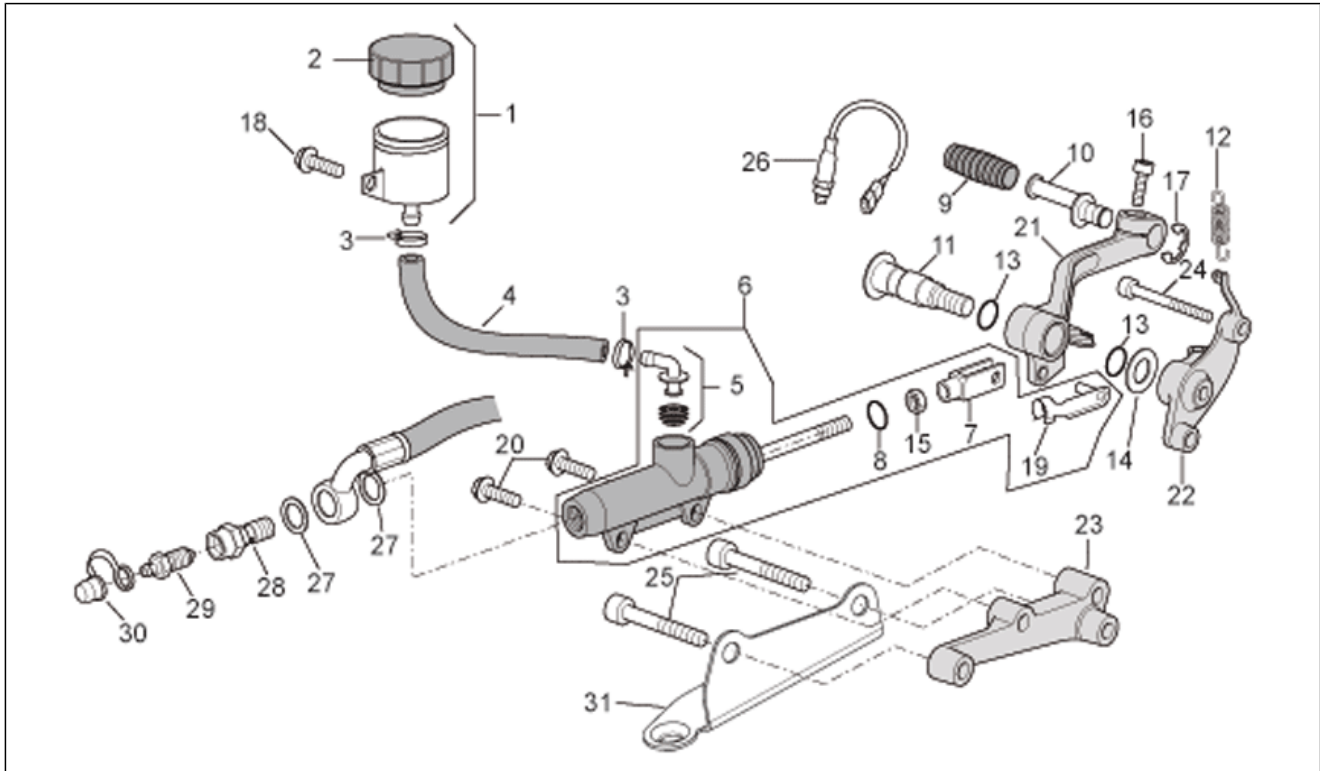

Einheit	RAHMEN
Code	28.39
Beschreibung	Hinterradbremspumpe
Inspektion	1

Pos.	Code	Beschreibung	Menge	Varianten
1	AP8133873	Bremsöltank	1	
2	AP8113553	Tankverschluß	1	
3	AP8101595	Schelle D10,1	2	
4	AP8133779	Hinterradbremseleitung	1	
5	AP8133872	Hinterer Pumpenanschluß	1	
6	852218	Hinterradbremspumpe	1	Baujahr:2007[7], 2008[8] Technische Daten:Version R[R]
6	AP8133875	Hinterradbremspumpe	1	Baujahr:2007[7], 2008[8], 2009[9] Technische Daten:Version Factory[Fac]
6	AP8133875	Hinterradbremspumpe	1	Baujahr:2006[6]
7	AP8101968	Schaltgabel	1	
8	AP8120178	O-Ring OR112	1	
9	AP8120912	Gummi für Hebel	1	
10	AP8121221	Stift Bremshebel	1	
11	AP8121223	Stift Hinterradbremsh. heb.	1	
12	AP8121927	Feder Hinterradbremsh.	1	
13	AP8144007	O-Ring 11,11x1,78	2	
14	AP8150020	Ausgleichscheibe 10,5x21x2*	1	
15	AP8150026	Mutter M6	1	
16	AP8150044	TCEI Schraube M6x20	1	
17	AP8150462	Seegerring d9	1	
18	AP8152273	Flanschschraube M5x15	1	
19	AP8201301	Klemmen für Schaltgabel	1	
20	AP8152279	TE Schr. m. Flansch M6x20	2	
21	AP8146787	H.bremshebel	1	
22	AP8134415	Fixierung Bremshebel	1	
23	AP8134384	Fix. Hinterradbremssyl.	1	
24	AP8150403	TCEI Schraube M6x45	1