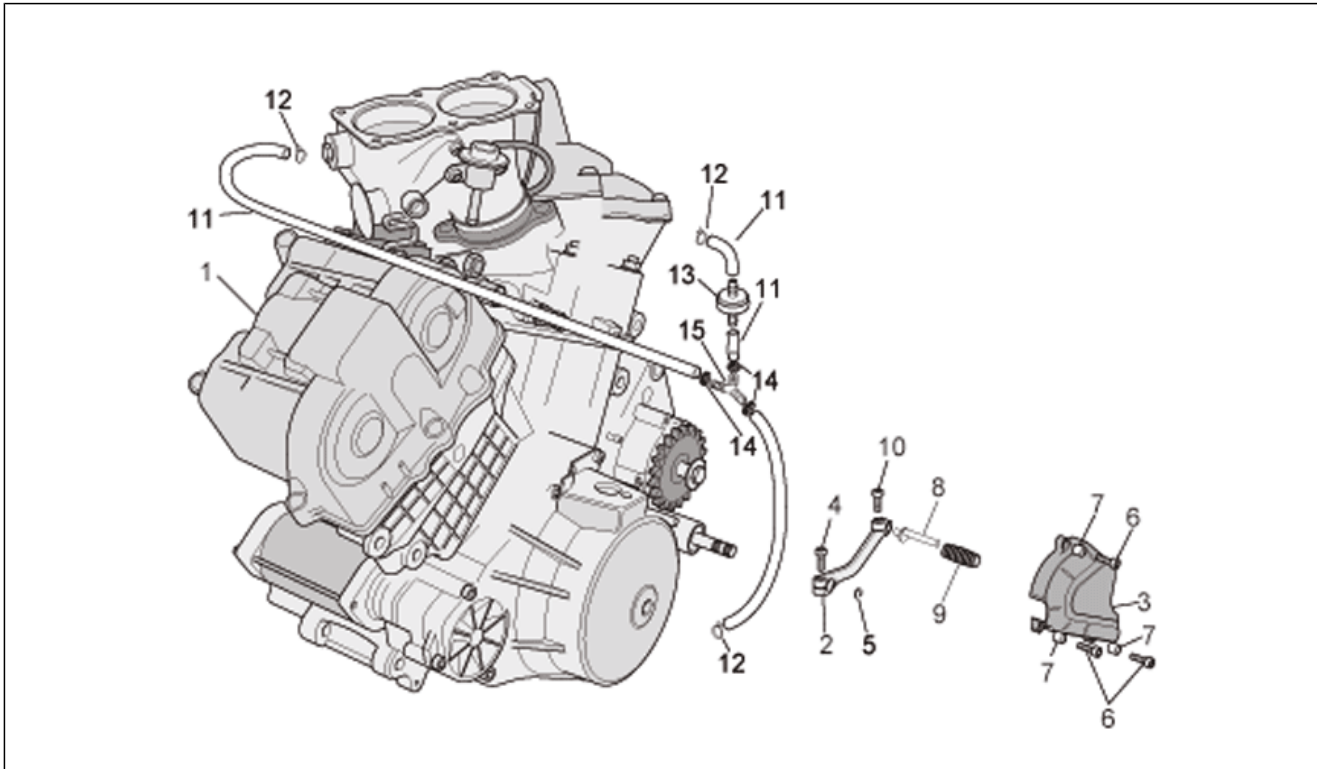

Einheit	MOTOR
Code	29.31
Beschreibung	Motor
Inspektion	1

Pos.	Code	Beschreibung	Menge	Varianten
1	852160	Motor	1	Baujahr:2007[7], 2008[8], 2009[9]
1	AP8176156	Motor	1	Baujahr:2006[6]
2	AP8106874	Schalthebel	1	
3	AP8106873	Ritzelkasten	1	
4	AP8150137	TCEI Schraube M6x16	1	
5	AP8150462	Seegerring d9	1	
6	AP8150044	TCEI Schraube M6x20	3	
7	AP8120253	Distanzscheibe	3	
8	AP8121221	Stift Bremshebel	1	
9	AP8120912	Gummi für Hebel	1	
10	AP8150044	TCEI Schraube M6x20	1	
11	AP8144015	Ölschlauch 6x12	1	
12	AP8120446	Schlauchschelle, grün D11x6,6x1	3	
13	AP8104996	Rückstauventil	1	
14	AP8102159	Schelle	3	
15	AP8120116	3-Wegeanschluß	1