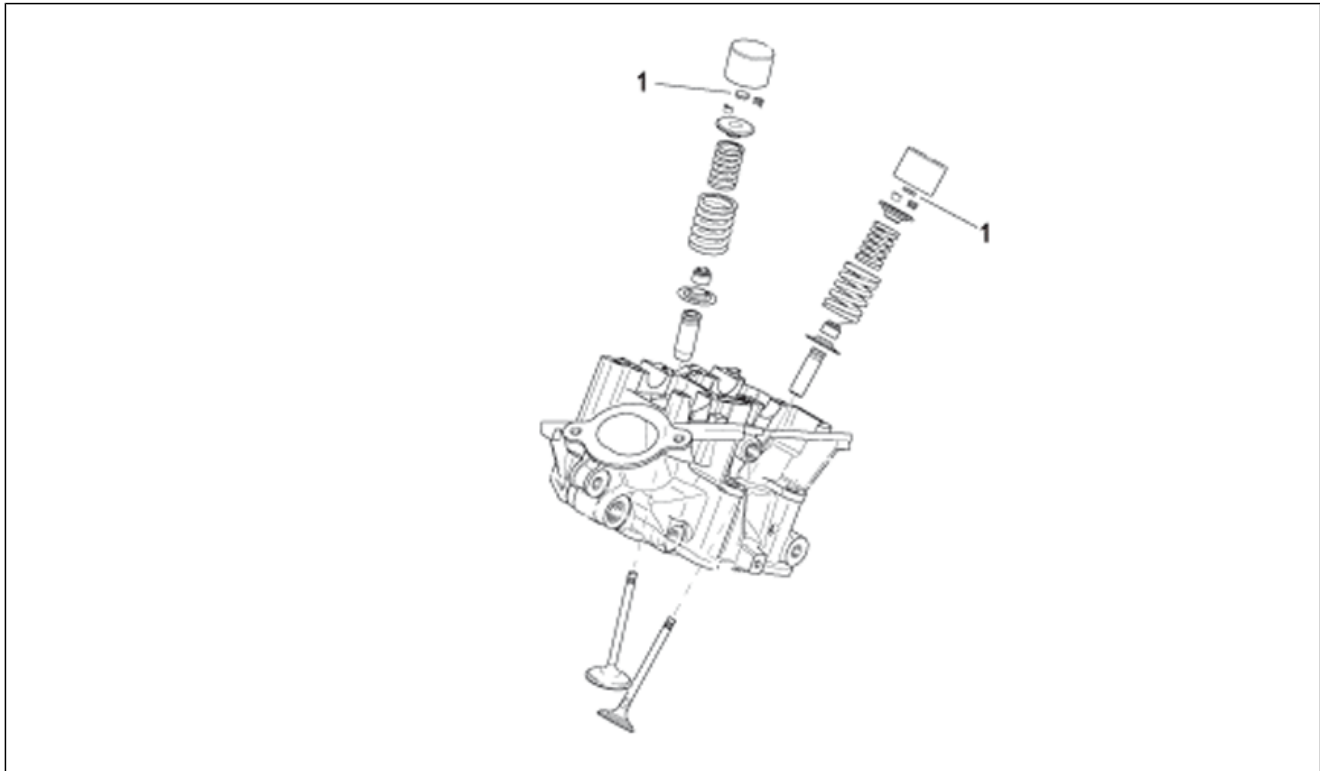

Einheit	MOTOR
Code	29.54
Beschreibung	Ventilesbeläge
Inspektion	1

Pos.	Code	Beschreibung	Menge	Varianten
1	AP0253974	Belag 2,3	1	
1	AP0253975	Belag 2,35	1	
1	AP0253976	Belag 2,4	1	
1	AP0253977	Belag 2,45	1	
1	AP0253978	Belag 2,5	1	
1	AP0253979	Belag 2,55	1	
1	AP0253980	Belag 2,6	1	
1	AP0253981	Belag 2,65	1	
1	AP0253982	Belag 2,7	1	
1	AP0253983	Belag 2,75	1	
1	AP0253984	Belag 2,8	1	
1	AP0253985	Belag 2,85	1	
1	AP0253986	Belag 2,9	1	
1	AP0253987	Belag 2,95	1	
1	AP0253988	Belag 3,00	1	
1	AP0253989	Belag 3,050	1	
1	AP0254030	Belag 2,325	1	
1	AP0254031	Belag 2,375	1	
1	AP0254032	Belag 2,425	1	
1	AP0254033	Belag 2,475	1	
1	AP0254034	Belag 2,525	1	
1	AP0254035	Belag 2,575	1	
1	AP0254036	Belag 2,625	1	
1	AP0254037	Belag 2,675	1	
1	AP0254038	Belag 2,725	1	
1	AP0254039	Belag 2,775	1	
1	AP0254040	Belag 2,825	1	
1	AP0254041	Belag 2,875	1