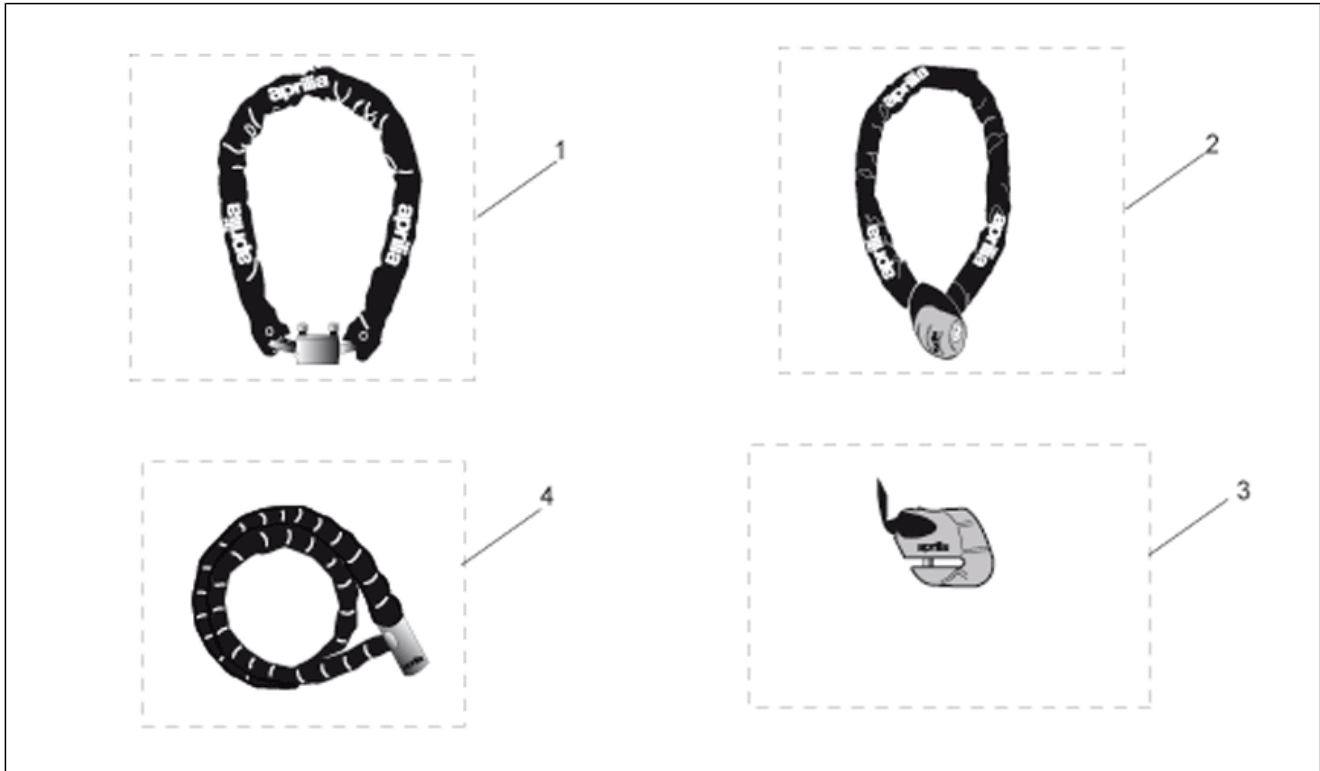

Einheit	ZUBEHÖR
Code	30.72
Beschreibung	Acc. - Diefstahl
Inspektion	1

Pos.	Code	Beschreibung	Menge	Varianten
1	AP8720115	Iron Guard 10x150 mm	1	Technische Daten:Zubehör[A]
2	AP8720116	Iron Guard 8x120 mm	1	Technische Daten:Zubehör[A]
3	AP8720117	Iron Guard Disk 5 mm	1	Technische Daten:Zubehör[A]
4	AP8720118	Easy Guard 150 mm	1	Technische Daten:Zubehör[A]