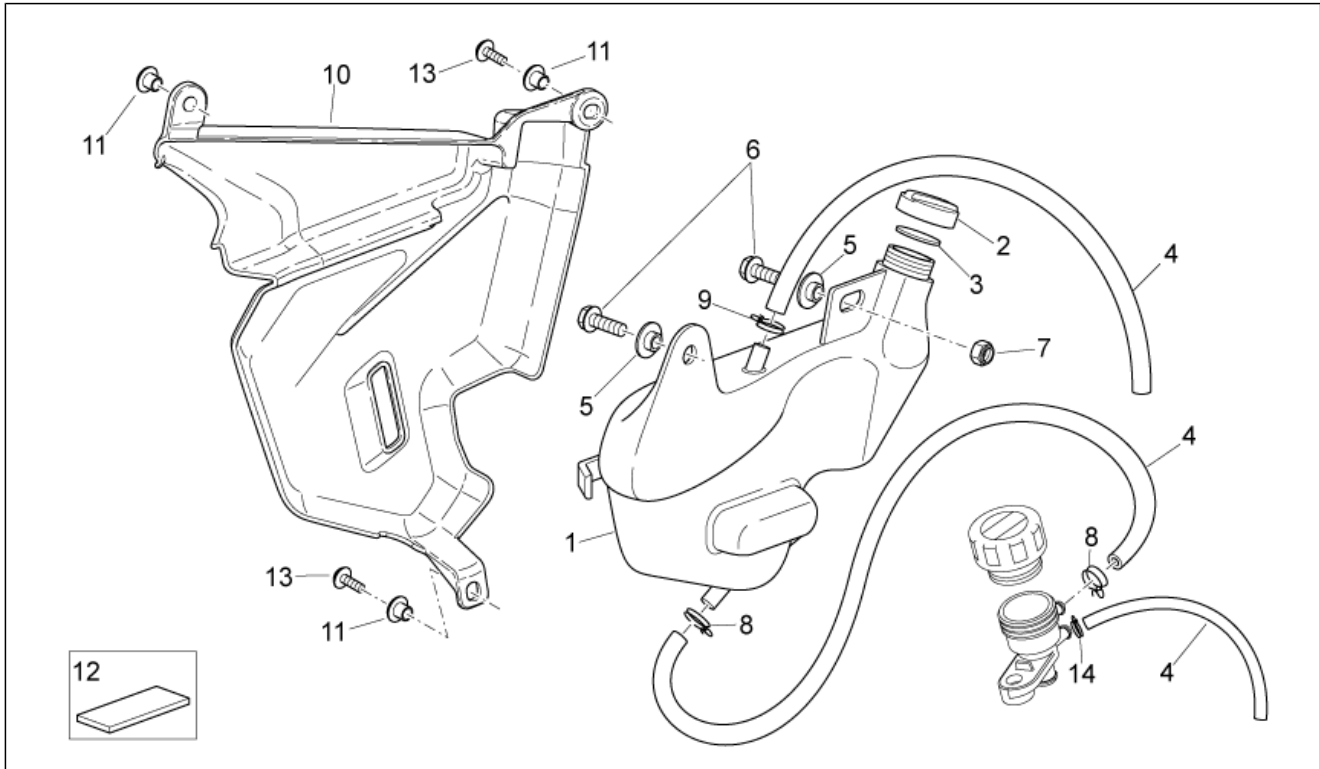

Einheit	RAHMEN
Code	28.26
Beschreibung	Ausdehngefäß
Inspektion	1

Pos.	Code	Beschreibung	Menge	Varianten
1	AP8158147	Ausdehngefäß	1	
2	AP8104124	Ausdehnsg. Schraube	1	
3	AP8220191	Dichtung	1	
4	AP8120952	Kraftstoffleitung 5,5x10	1	
5	AP8221145	T-Buchse *	2	
6	AP8152278	TE Schr. m. Flansch M6x16	2	
7	AP8150430	Selbstsperr.mut Unt.	1	
8	AP8102378	Schelle D11,3	1	
9	AP8101595	Schelle D10,1	1	
10	AP8178779	R.Deckel, schwarz	1	
11	AP8121032	Buchse	3	
12	AP8117033	Klebeschwamm	1	
13	AP8152246	TBEI Schraube m.Flansch M6x16	2	
14	AP8104097	Schlauchschelle	1