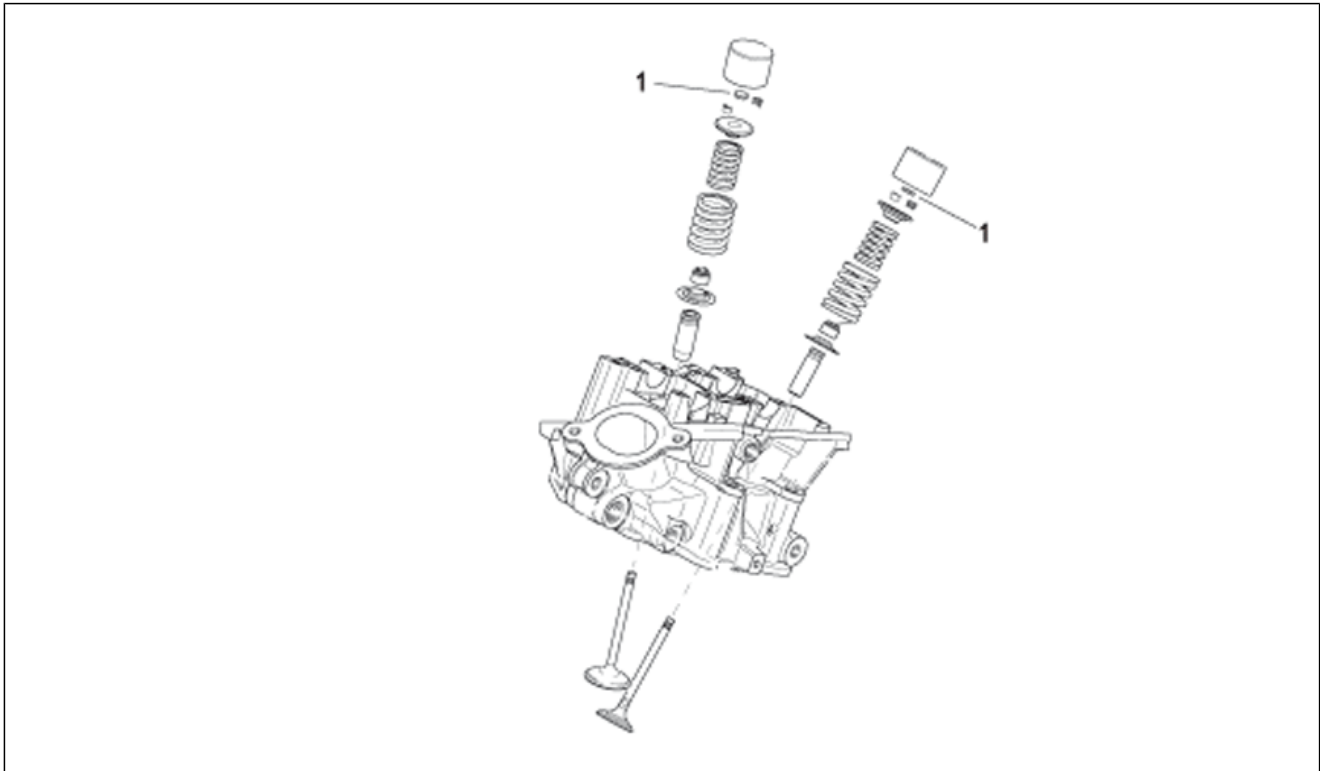

Einheit	MOTOR
Code	29.54
Beschreibung	Ventilesbeläge
Inspektion	1

Pos.	Code	Beschreibung	Menge	Varianten
1	AP0254042	Belag 2,925	1	
1	AP0254043	Belag 2,975	1	
1	AP0254044	Belag 3,025	1