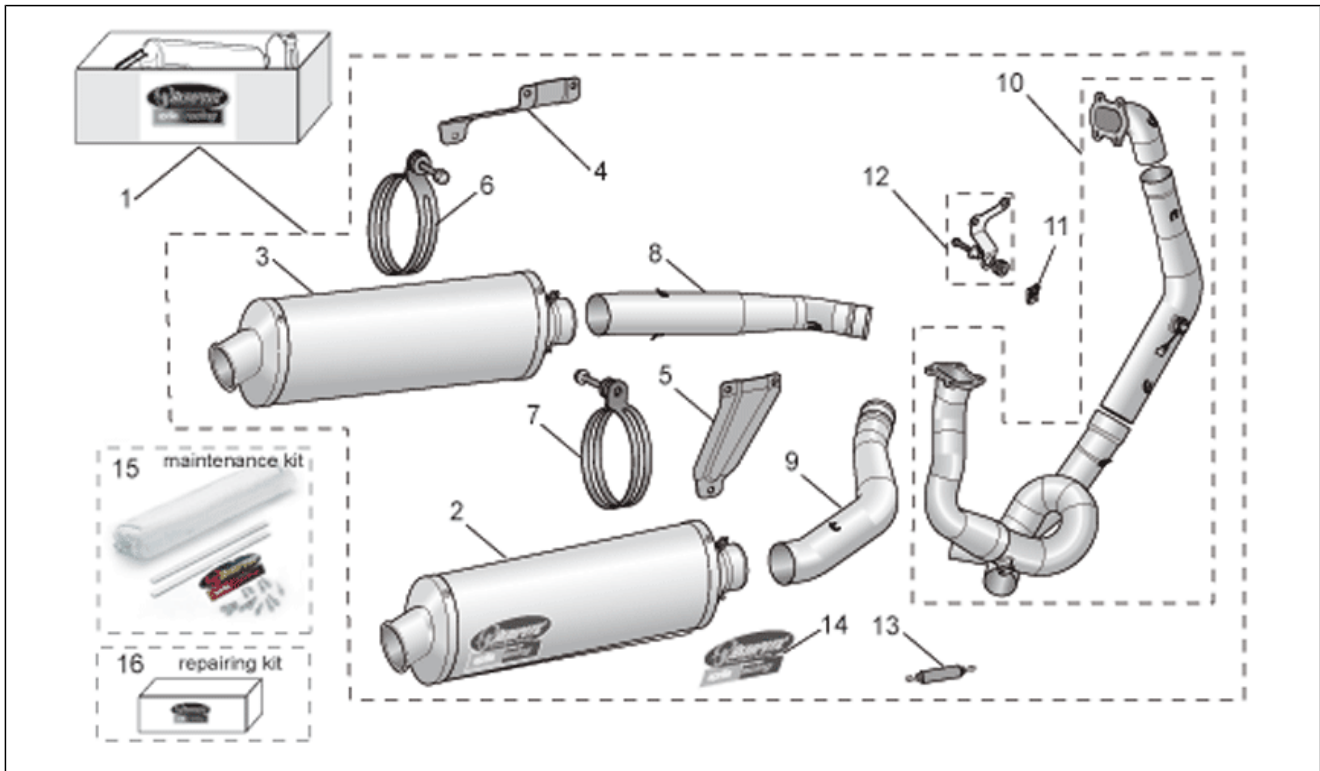

Einheit	ZUBEHÖR
Code	30.69
Beschreibung	Acc. - Tuning Motorteile III
Inspektion	1

Pos.	Code	Beschreibung	Menge	Varianten
				Technische Daten:Zubehör[A]
15	AP8797242	Bausatz Entlüftungsüberh.	1	Baujahr:2007[7] Technische Daten:Zubehör[A], Nur Einsatz auf geschlossener Rennstrecke[Circ]
16	AP8797243	Bausatz Reparaturkit	1	Baujahr:2007[7] Technische Daten:Zubehör[A], Nur Einsatz auf geschlossener Rennstrecke[Circ]