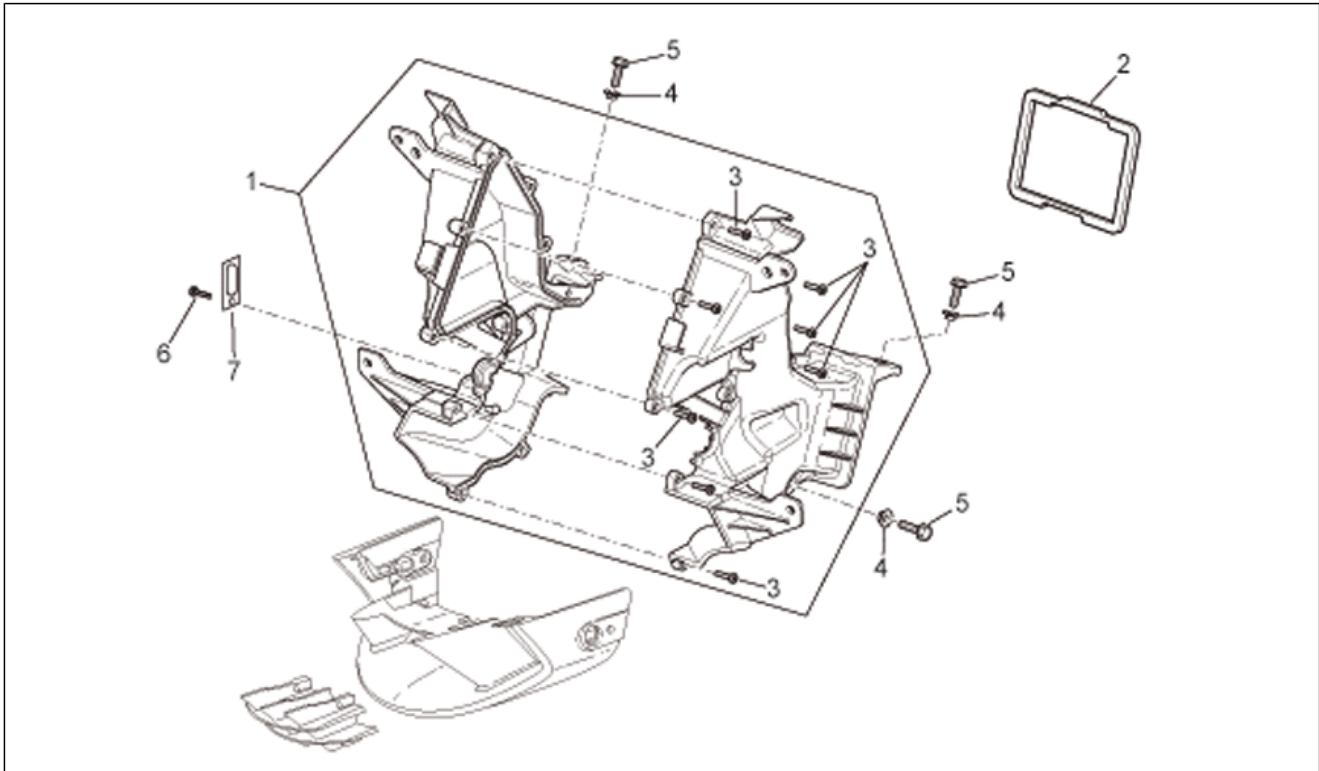

Einheit	RAHMEN
Code	28.11
Beschreibung	Frontaufbau - Leitblech
Inspektion	1

Pos.	Code	Beschreibung	Menge	Varianten
1	AP8179146	Leitblech	1	
2	AP8144457	Dichtung	1	
3	AP8152329	Kreuz.schl.flnschschr. M5x20	10	
4	AP8121728	T-Buchse	4	
5	AP8152279	TE Schr. m. Flansch M6x20	4	
6	AP8150413	Gew.schr. 3,9x14	1	
7	AP8134437	Platte	1