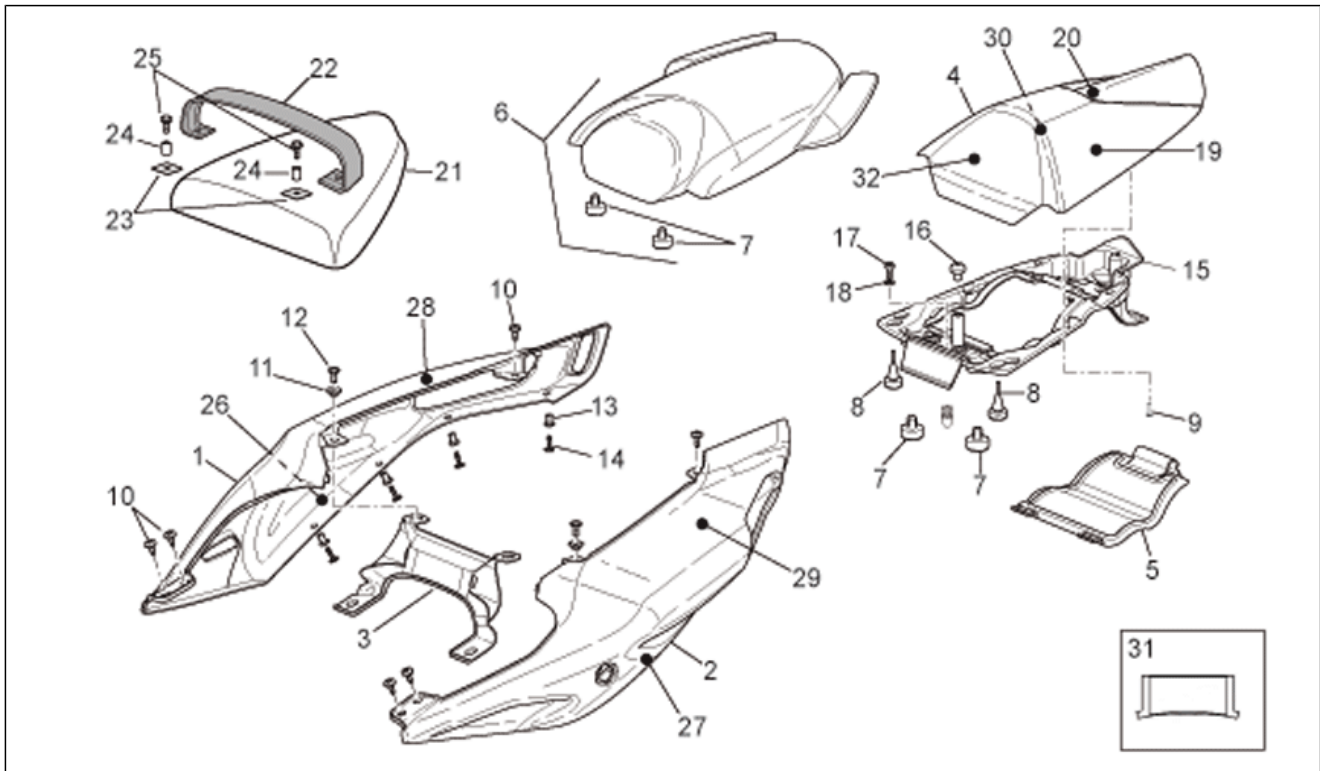

Einheit	RAHMEN
Code	28.18
Beschreibung	R.Kar. - R.verkl.
Inspektion	1

Pos.	Code	Beschreibung	Menge	Varianten
3	AP8184360	Verschluss rotes Heck	1	Baujahr:2009[9] Fahrzeugfarbe:Black Dream 2009 (t.B.890830)[dre] Technische Daten:Version Factory[Fac]
3	AP8184649	Verschluss weiß.Heck	1	Baujahr:2008[8] Fahrzeugfarbe:Weiß Ice 2008 (t.B.859828)[ice] Technische Daten:Version R[R]
4	854974	KIT Sitzabdeckung	1	Baujahr:2007[7], 2008[8] Fahrzeugfarbe:Schwarz Diablo (t.B. 852632)[black], Schwarz Diablo 2008 (t.B. 859826)[black08] Technische Daten:Zubehör[A]
4	854975	KIT Sitzabdeckung	1	Baujahr:2007[7] Fahrzeugfarbe:Rot Fluo (t.B.852633)[fluo] Technische Daten:Zubehör[A]
4	854976	KIT Sitzabdeckung	1	Baujahr:2007[7], 2008[8] Fahrzeugfarbe:Blau Dream (t.B.852634)[blu], Blau Dream 2008 (t.B.859827)[blu08] Technische Daten:Zubehör[A]
4	860398	KIT Sitzabdeckung	1	Baujahr:2008[8] Fahrzeugfarbe:Weiß Ice 2008 (t.B.859828)[ice] Technische Daten:Zubehör[A]
4	860399	KIT Sitzabdeckung	1	Baujahr:2008[8] Fahrzeugfarbe:Orange Code 2008 (t.B.859829)[cod] Technische Daten:Zubehör[A]
4	860400	KIT Sitzabdeckung	1	Baujahr:2008[8] Fahrzeugfarbe:Silver Crowd 2008 (t.B.859830)[cro] Technische Daten:Zubehör[A]
4	AP8179074	Sitzabdeckung, grau	1	Baujahr:2006[6] Fahrzeugfarbe:Grau Peak (t.B.15062)[peak] Technische Daten:Einzelteil mit Aufkleber[D]
4	AP8179326	Sitzabdeckung, rot	1	Baujahr:2006[6] Fahrzeugfarbe:Sunset Red (t.B.15061)[sun] Technische Daten:Einzelteil mit Aufkleber[D]
4	AP8179422	Sitzabdeckung, schwarz	1	Baujahr:2006[6] Fahrzeugfarbe:Schwarz Diablo (t.B. 15124)[dia]