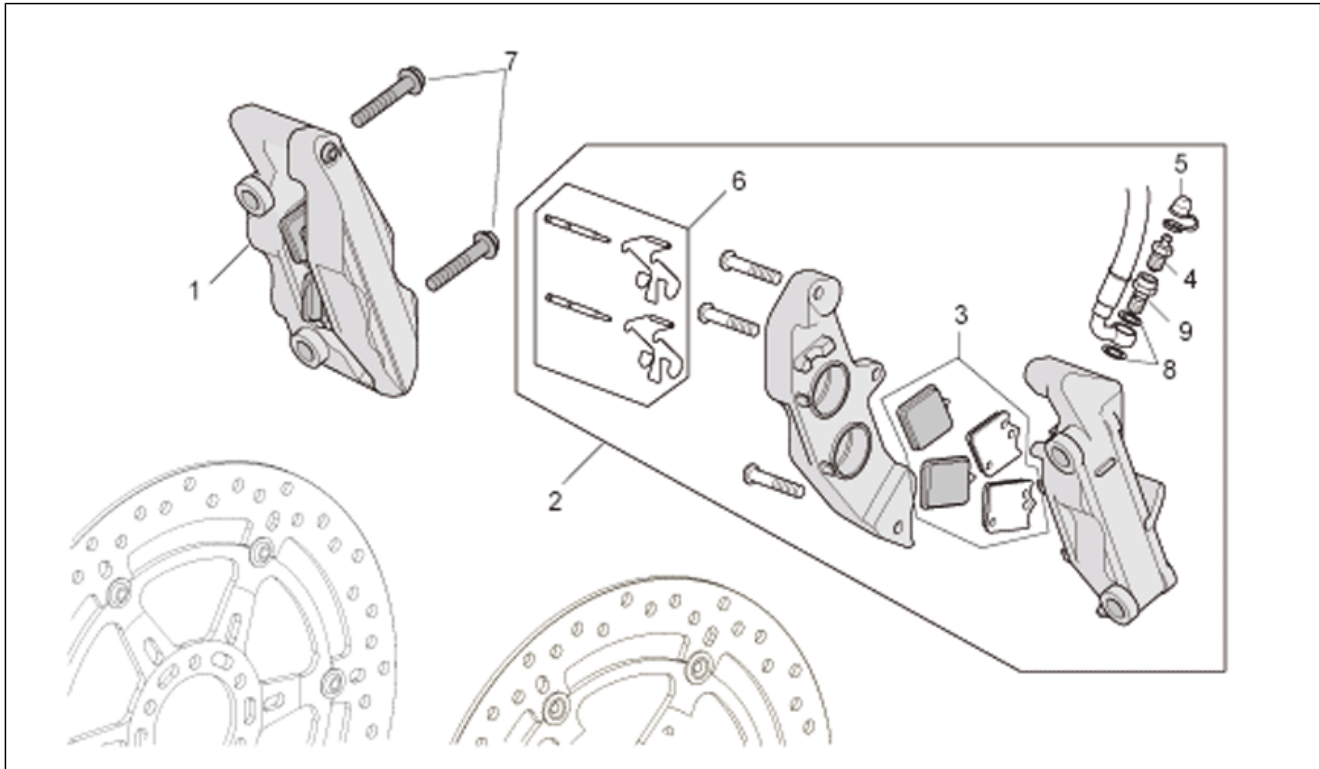

Einheit	RAHMEN
Code	28.35
Beschreibung	Vorderradbremzange I
Inspektion	1

Pos.	Code	Beschreibung	Menge	Varianten
1	AP8133880	Bremsan.vorn rs Gold	1	Baujahr:2006[6]
1	AP8133880	Bremsan.vorn rs Gold	1	Baujahr:2007[7], 2008[8] Technische Daten:Version Factory[Fac]
2	AP8133881	Bremsan.vorn ls Gold	1	Baujahr:2007[7], 2008[8], 2009[9] Technische Daten:Version Factory[Fac]
2	AP8133881	Bremsan.vorn ls Gold	1	Baujahr:2006[6]
3	AP8133886	Beläge 4 st.	2	Baujahr:2007[7], 2008[8], 2009[9] Technische Daten:Version Factory[Fac]
3	AP8133886	Beläge 4 st.	2	Baujahr:2006[6]
4	AP8133595	Entlüftungsanschluß	2	Baujahr:2006[6]
4	AP8133595	Entlüftungsanschluß	2	Baujahr:2007[7], 2008[8], 2009[9] Technische Daten:Version Factory[Fac]
5	AP8113070	Entlüftungskappe	2	Baujahr:2006[6]
5	AP8113070	Entlüftungskappe	2	Baujahr:2007[7], 2008[8], 2009[9] Technische Daten:Version Factory[Fac]
6	AP8133593	Bolzen+Bremse Felder	2	Baujahr:2007[7], 2008[8], 2009[9] Technische Daten:Version Factory[Fac]
6	AP8133593	Bolzen+Bremse Felder	2	Baujahr:2006[6]
7	AP8152414	TE Schr. m. Flansch M10x55	4	Baujahr:2007[7], 2008[8], 2009[9] Technische Daten:Version Factory[Fac]
7	AP8152414	TE Schr. m. Flansch M10x55	4	Baujahr:2006[6]
8	AP8121915	Dichtung	2	Baujahr:2007[7], 2008[8], 2009[9] Technische Daten:Version Factory[Fac]
8	AP8121915	Dichtung	2	Baujahr:2006[6]
9	AP8133597	Schraube	1	Baujahr:2006[6]
9	AP8133597	Schraube	1	Baujahr:2007[7], 2008[8], 2009[9] Technische Daten:Version Factory[Fac]