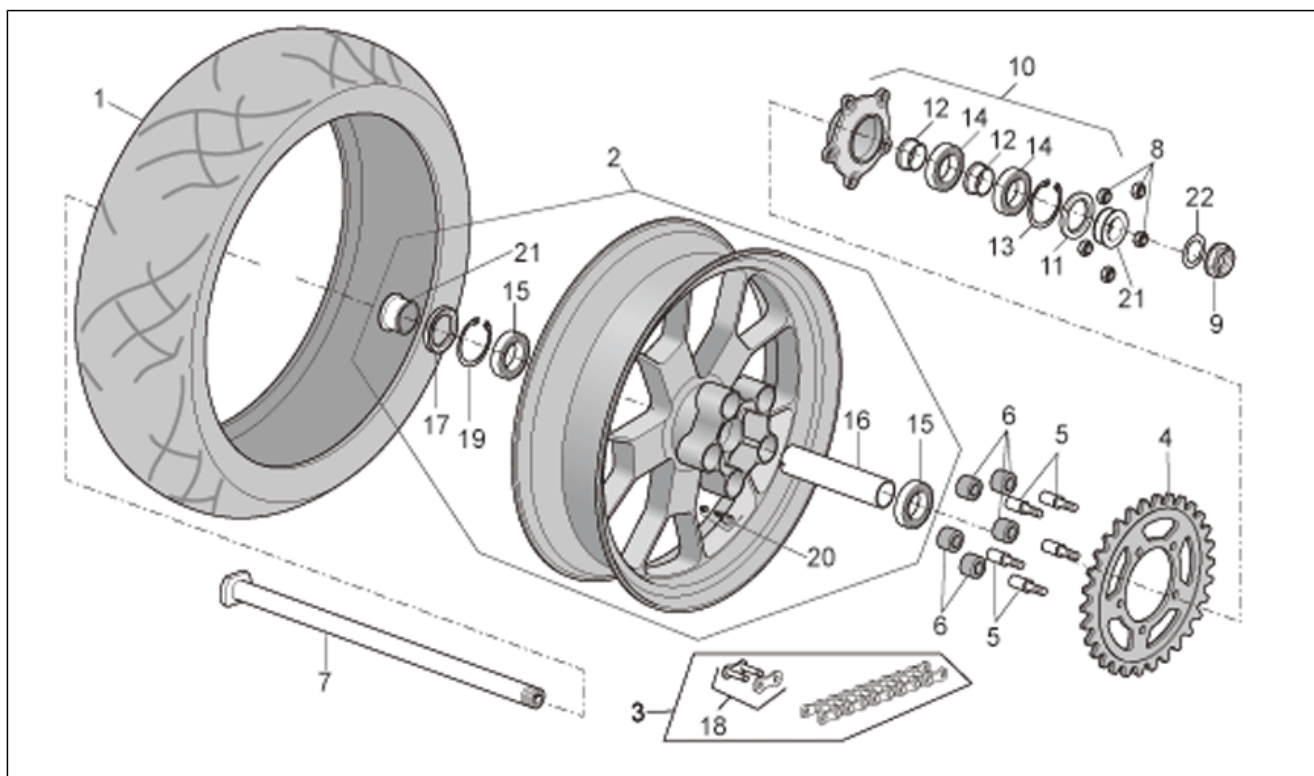

Einheit	RAHMEN
Code	28.38
Beschreibung	Hinterrad Vers.Factory
Inspektion	1

Pos.	Code	Beschreibung	Menge	Varianten
				Technische Daten:Version Factory[Fac]
14	AP8110081	Lager 30x55x13	2	Baujahr:2007[7], 2008[8], 2009[9] Technische Daten:Version Factory[Fac]
15	AP8110093	Lager 6205-2rs1 25x52x15	2	Baujahr:2007[7], 2008[8], 2009[9] Technische Daten:Version Factory[Fac]
16	AP8176101	Interne Distanzscheibe	1	Baujahr:2007[7], 2008[8], 2009[9] Technische Daten:Version Factory[Fac]
17	AP8125838	Gasket ring 38x52x7	1	Baujahr:2007[7], 2008[8], 2009[9] Technische Daten:Version Factory[Fac]
18	AP8107150	Verbindungsmitglied	1	Baujahr:2007[7], 2008[8], 2009[9] Technische Daten:Version Factory[Fac]
19	AP8125839	Sprengtring d52	1	Baujahr:2007[7], 2008[8], 2009[9] Technische Daten:Version Factory[Fac]
20	AP8104728	Schlauchloses Reifenventil 90°	1	Baujahr:2007[7], 2008[8], 2009[9] Technische Daten:Version Factory[Fac]
21	AP8121592	Hinterrad Distanzscheibe	2	Baujahr:2007[7], 2008[8], 2009[9] Technische Daten:Version Factory[Fac]
22	AP8152323	Ausgleichscheibe 25,2x36x1	1	Baujahr:2007[7], 2008[8], 2009[9] Technische Daten:Version Factory[Fac]