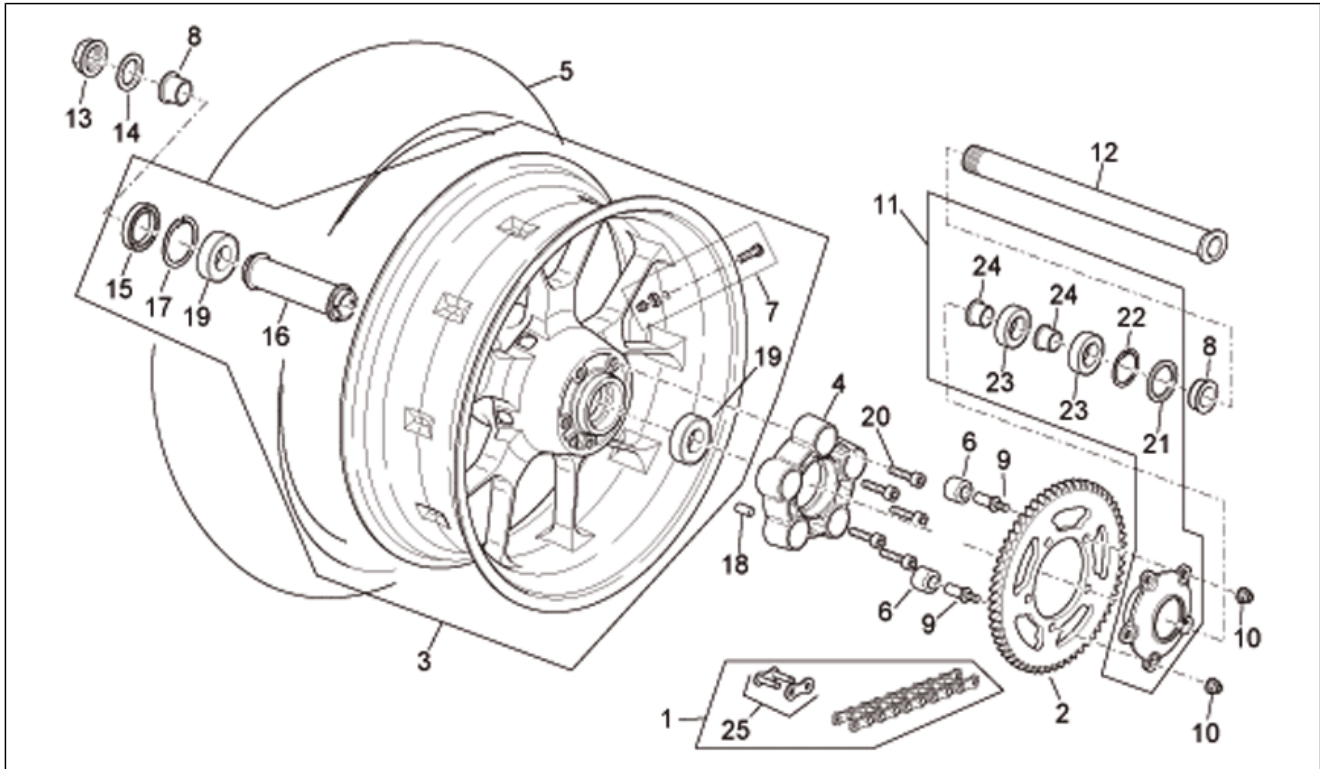

Einheit	RAHMEN
Code	28.37
Beschreibung	Hinterrad Vers.R
Inspektion	1

Pos.	Code	Beschreibung	Menge	Varianten
4	AP8125946	Elast. Stoßlager Hint.rad	1	Baujahr:2007[7] Fahrzeugfarbe:Schwarz Diablo (t.B. 852632)[black], Blau Dream (t.B.852634)[blu], Daytona 2007 (t.B.856193)[daytona] Technische Daten:Version R[R], Marke ZNL[znl]
4	AP8125946	Elast. Stoßlager Hint.rad	1	Baujahr:2006[6] Fahrzeugfarbe:Schwarz Diablo (t.B. 852632)[black], Blau Dream (t.B.852634)[blu], Daytona 2007 (t.B.856193)[daytona] Technische Daten:Marke ZNL[znl]
4	AP8125946	Elast. Stoßlager Hint.rad	1	Baujahr:2007[7] Fahrzeugfarbe:Schwarz Diablo (t.B. 15124)[dia], Rot Fluo (t.B.852633)[fluo], Grau Peak (t.B.15062)[peak], Red Lion (t.B.852710)[red], Sunset Red (t.B.15061)[sun] Technische Daten:Version R[R], Marke ZNL[znl]
4	AP8125946	Elast. Stoßlager Hint.rad	1	Baujahr:2008[8] Fahrzeugfarbe:Blau Dream 2008 (t.B.859827)[blu08] Technische Daten:Version R[R], Marke ZNL[znl]
4	AP8125946	Elast. Stoßlager Hint.rad	1	Baujahr:2006[6] Fahrzeugfarbe:Schwarz Diablo (t.B. 15124)[dia], Rot Fluo (t.B.852633)[fluo], Grau Peak (t.B.15062)[peak], Red Lion (t.B.852710)[red], Sunset Red (t.B.15061)[sun] Technische Daten:Marke ZNL[znl]
4	AP8128231	Elast. Stoßlager Hint.rad	1	Baujahr:2008[8] Fahrzeugfarbe:Schwarz Diablo 2008 (t.B. 859826)[black08], Orange Code 2008 (t.B.859829)[cod], Silver Crowd 2008 (t.B.859830)[cro], Weiß Ice 2008 (t.B.859828)[ice] Technische Daten:Version R[R]
5	AP8109285	Hinterreifen 190/50 ZR 17"	1	Baujahr:2006[6]
5	AP8109285	Hinterreifen 190/50 ZR 17"	1	Baujahr:2007[7], 2008[8] Technische Daten:Version R[R]
6	AP8125731	Stoßschutzgummi	5	Baujahr:2007[7], 2008[8] Technische Daten:Version R[R]
6	AP8125731	Stoßschutzgummi	5	Baujahr:2006[6]