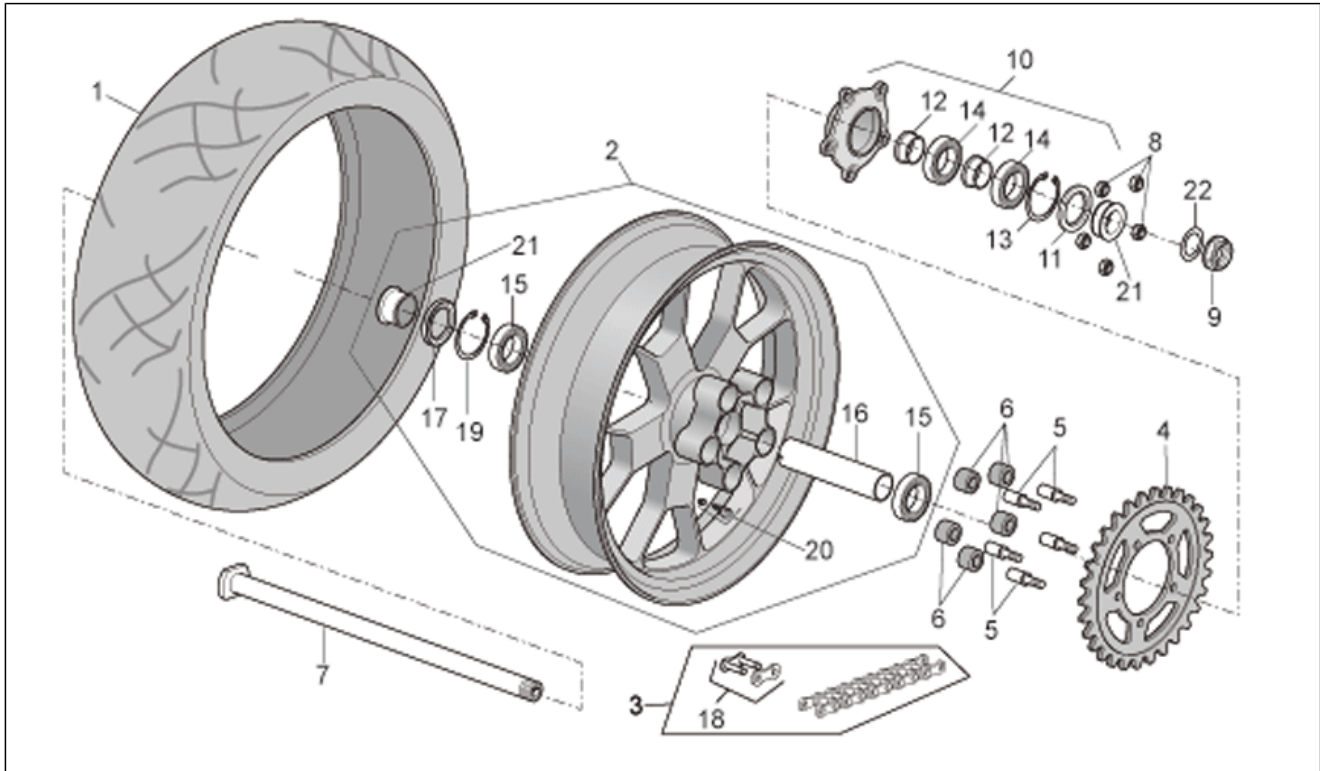

Einheit	RAHMEN
Code	28.38
Beschreibung	Hinterrad Vers.Factory
Inspektion	1

Pos.	Code	Beschreibung	Menge	Varianten
1	AP8109257	Hinterreifen 180/55 ZR 17" Pirelli	1	Baujahr: 2007[7] Technische Daten: Version Factory[Fac]
1	AP8109330	Hinterreifen 190/55 ZR 17"	1	Baujahr: 2008[8], 2009[9] Technische Daten: Version Factory[Fac]
2	853376	Hinterrad gold	1	Baujahr: 2008[8] Technische Daten: Version Factory[Fac]
2	AP8108934	Hinterrad geschm.blau l. OZ-Alu	1	Baujahr: 2007[7], 2008[8], 2009[9] Technische Daten: Version Factory[Fac], Marke OZ[OZ]
2	AP8128201	Hinterrad geschm.Alu. MGT-Alu	1	Baujahr: 2007[7] Technische Daten: Version Factory[Fac], Marke MalgaTech[MGT]
3	AP8107146	Kette Verbindungsgl.	1	Baujahr: 2007[7], 2008[8], 2009[9] Technische Daten: Version Factory[Fac]
4	AP8107145	Zahnkranz	1	Baujahr: 2007[7], 2008[8], 2009[9] Technische Daten: Version Factory[Fac]
5	B045033	Bolzen	5	Baujahr: 2007[7], 2008[8], 2009[9] Technische Daten: Version Factory[Fac]
6	AP8125731	Stoßschutzgummi	5	Baujahr: 2007[7], 2008[8], 2009[9] Technische Daten: Version Factory[Fac]
7	AP8125831	Hinterradbolzen	1	Baujahr: 2007[7], 2008[8], 2009[9] Technische Daten: Version Factory[Fac]
8	AP8150436	Selbstsperr.mut Unt.	5	Baujahr: 2007[7], 2008[8], 2009[9] Technische Daten: Version Factory[Fac]
9	AP8152324	Radbolzenmutter M25x1,5	1	Baujahr: 2007[7], 2008[8], 2009[9] Technische Daten: Version Factory[Fac]
10	AP8125730	Radkranzhalter kplt.	1	Baujahr: 2007[7], 2008[8], 2009[9] Technische Daten: Version Factory[Fac]
11	AP8121213	Gasket ring 38x55x7	1	Baujahr: 2007[7], 2008[8], 2009[9] Technische Daten: Version Factory[Fac]
12	AP8125732	elast. Distanzstück	2	Baujahr: 2007[7], 2008[8], 2009[9] Technische Daten: Version Factory[Fac]
13	AP8121212	Seegerring für Bohrung d55	1	Baujahr: 2007[7], 2008[8], 2009[9]