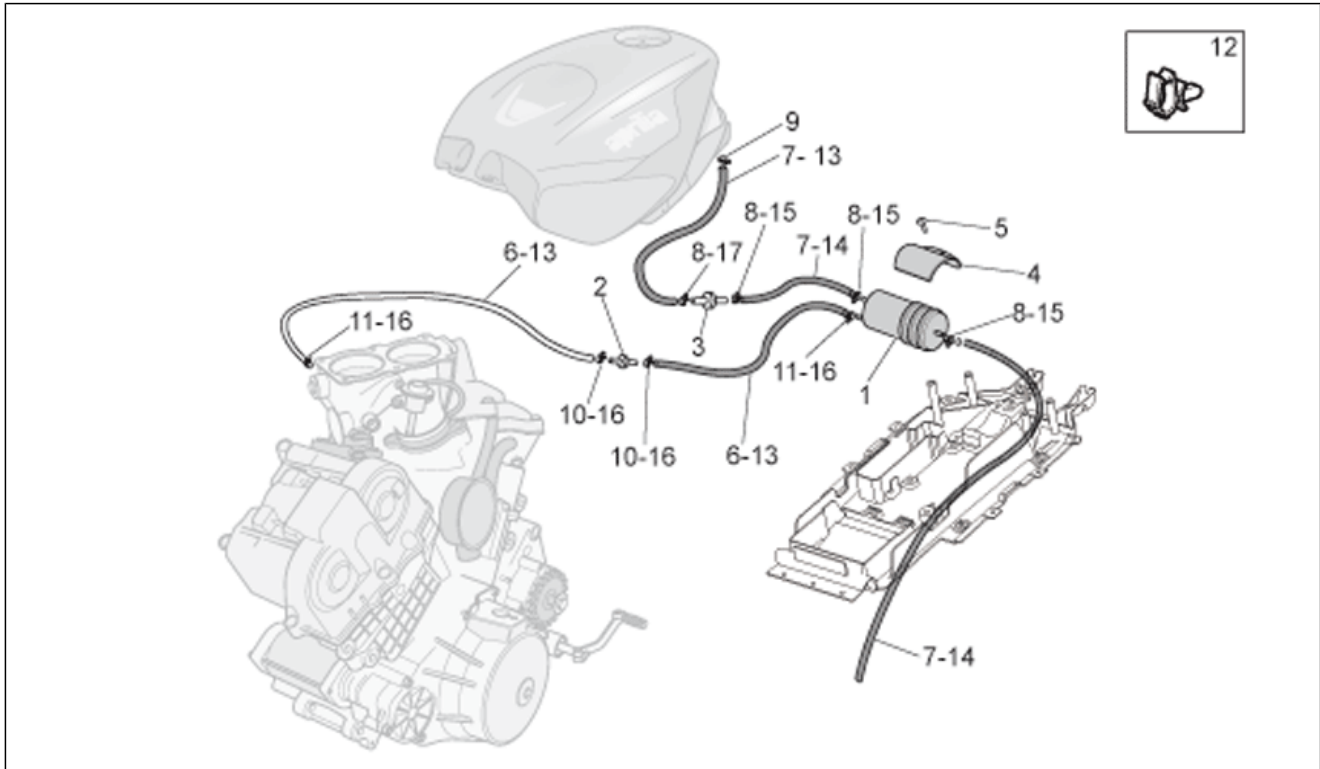

Einheit	RAHMEN
Code	28.16
Beschreibung	Benzindampfprückf.-Anlage
Inspektion	1

Pos.	Code	Beschreibung	Menge	Varianten
1	AP8102678	Kohlefilter	1	Land:Vereinigte Staaten von Amerika[USA]
2	AP8121267	Drosselspindel	1	Land:Vereinigte Staaten von Amerika[USA]
3	856161	Ventil "roll over"	1	Baujahr:2008[8] Land:Vereinigte Staaten von Amerika[USA]
3	AP8104614	Druckventil	1	Baujahr:2006[6], 2007[7] Land:Vereinigte Staaten von Amerika[USA]
4	AP8134884	Canister halteplatte	1	Land:Vereinigte Staaten von Amerika[USA]
5	AP8152279	TE Schr. m. Flansch M6x20	1	Land:Vereinigte Staaten von Amerika[USA]
6	AP8220263	Entlüftungsschlauch Kühler 4x8	1	Baujahr:2006[6], 2007[7] Land:Vereinigte Staaten von Amerika[USA]
7	AP8120952	Kraftstoffleitung 5,5x10	2	Baujahr:2006[6], 2007[7] Land:Vereinigte Staaten von Amerika[USA]
8	AP8102378	Schelle D11,3	4	Baujahr:2006[6], 2007[7] Land:Vereinigte Staaten von Amerika[USA]
9	AP8101595	Schelle D10,1	1	Baujahr:2006[6], 2007[7] Land:Vereinigte Staaten von Amerika[USA]
9	AP8102738	Schlauchschelle	1	Baujahr:2008[8] Land:Vereinigte Staaten von Amerika[USA]
10	AP8120179	Schelle D8	2	Baujahr:2006[6], 2007[7] Land:Vereinigte Staaten von Amerika[USA]
11	AP8102377	Schelle D9,1*	2	Baujahr:2006[6], 2007[7] Land:Vereinigte Staaten von Amerika[USA]
12	AP8221310	Kabelführungs	1	Land:Vereinigte Staaten von Amerika[USA]
13	856062	Leitung SAE 30 d.11,11x4,8	3	Baujahr:2008[8] Land:Vereinigte Staaten von Amerika[USA]
14	856063	Leitung SAE 30 d.12,7x6,35	2	Baujahr:2008[8] Land:Vereinigte Staaten von Amerika[USA]
15	AP8102764	Schlauchschelle weiß d.13x6	3	Baujahr:2008[8] Land:Vereinigte Staaten von Amerika[USA]
16	AP8102998	Schlauchschelle d.9,5	4	Baujahr:2008[8] Land:Vereinigte Staaten von Amerika[USA]