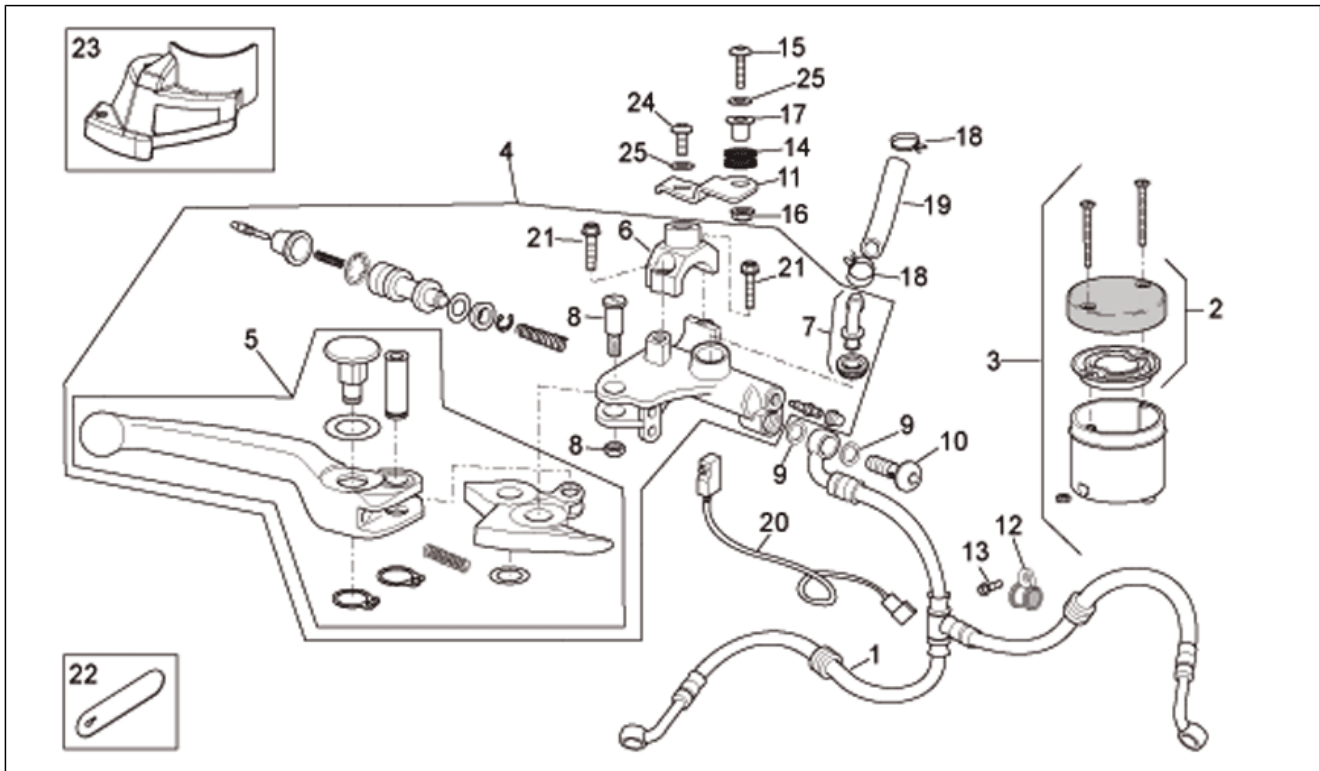

Einheit	RAHMEN
Code	28.24
Beschreibung	Vorderradbremspumpe
Inspektion	1

Pos.	Code	Beschreibung	Menge	Varianten
				Technische Daten:Version Factory[Fac]
16	AP8152299	Selbstsperrende Mutter M6	1	Baujahr:2007[7], 2008[8] Technische Daten:Version R[R]
16	AP8152299	Selbstsperrende Mutter M6	1	Baujahr:2006[6]
17	AP8221023	T-Buchse	1	
18	AP8101595	Schelle D10,1	2	
19	AP8144151	Gummschlauch	1	
20	AP8124288	Bremslichtschalter	1	
21	AP8213299	Kappenschraube	2	
22	AP8104606	Schelle	1	
23	AP8154090	Bremsen Öltankhalter	1	Baujahr:2007[7], 2008[8], 2009[9] Technische Daten:Version Factory[Fac]
24	AP8150537	TBEI Schraube M6x12	1	Baujahr:2007[7], 2008[8], 2009[9] Technische Daten:Version Factory[Fac]
24	AP8152277	TE Schr. m. Flansch M6x12	1	Baujahr:2006[6]
24	AP8152277	TE Schr. m. Flansch M6x12	1	Baujahr:2007[7], 2008[8] Technische Daten:Version R[R]
25	AP8150429	Sprengscheibe 6,4x11x0,5*	2	Baujahr:2007[7], 2008[8], 2009[9] Technische Daten:Version Factory[Fac]