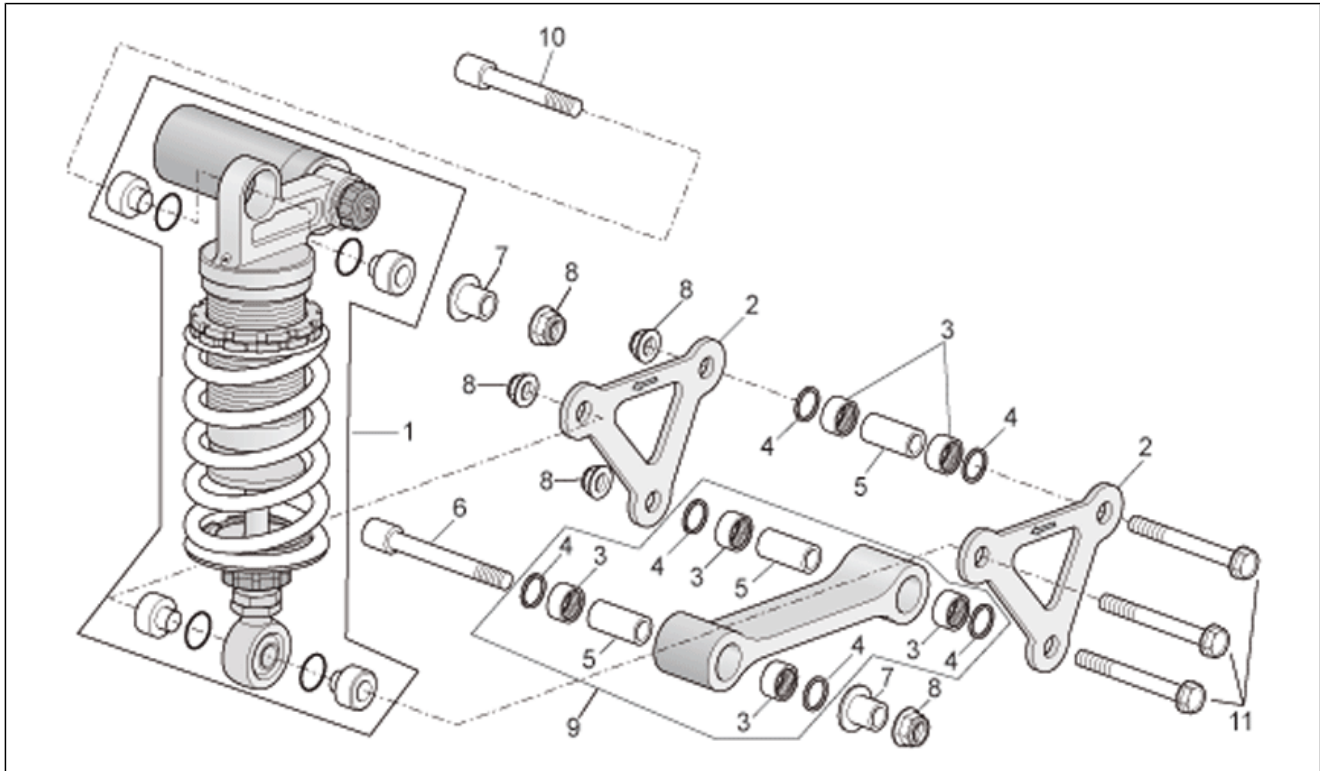

Einheit	RAHMEN
Code	28.09
Beschreibung	Pleuelstange und Stoßdämpfer
Inspektion	1

Pos.	Code	Beschreibung	Menge	Varianten
1	AP8163065	Stoßdämpfer	1	Baujahr:2007[7], 2008[8], 2009[9] Technische Daten:Version Factory[Fac]
1	AP8163499	Stoßdämpfer	1	Baujahr:2007[7], 2008[8] Technische Daten:Version R[R]
1	AP8163499	Stoßdämpfer	1	Baujahr:2006[6]
2	AP8146557	Doppelte Pleuelstange	2	
3	AP8110065	Nadellager	6	
4	AP8110068	Ölabstreifring D18x24x3	6	
5	AP8146518	Bolzen L=36	3	
6	AP8152412	TCEI Schraube M10x72	1	
7	AP8121155	T-Buchse *	2	
8	AP8152301	Selbstsperrende Mutter	6	
9	AP8146516	Einfache Pleuelstange	1	
10	AP8152411	TCEI Schraube M10x59	1	
11	AP8152413	TE Schr. m. Flansch M10x61	3