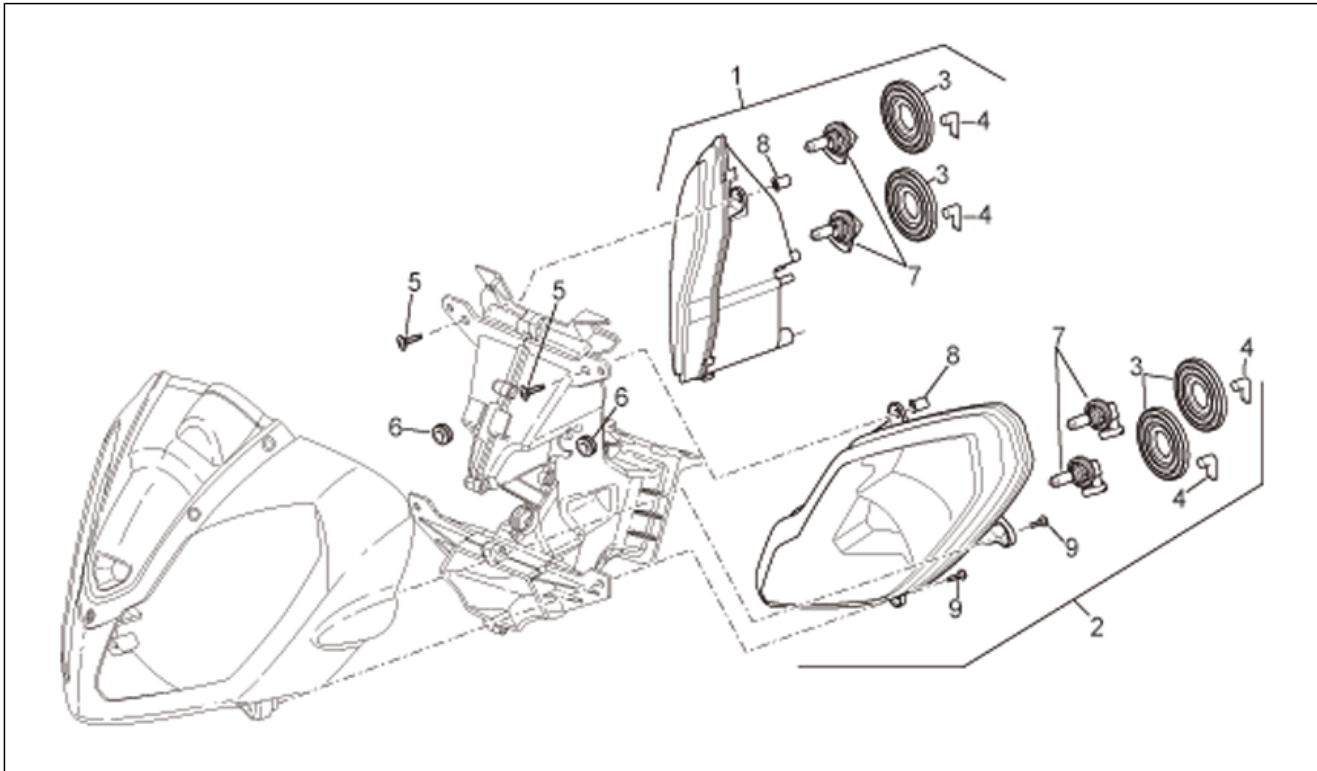

Einheit	RAHMEN
Code	28.41
Beschreibung	Scheinwerfer
Inspektion	1

Pos.	Code	Beschreibung	Menge	Varianten
1	AP8127152	Scheinwerfer rechts	1	Land:GR-E-I[EU], Vereinigte Staaten von Amerika[USA]
1	AP8127371	Scheinwerfer rechts	1	Land:Australien[AA], Japan[JJ], Großbritannien[UK]
2	AP8127283	Scheinwerfer links	1	Land:GR-E-I[EU], Vereinigte Staaten von Amerika[USA]
2	AP8127372	Scheinwerfer links	1	Land:Australien[AA], Japan[JJ], Großbritannien[UK]
3	AP8127442	Scheinwerferhaube	4	
4	AP8127601	Lüftungsröhrchen	4	
5	AP8152298	TBEI Schraube m.Flansch M5x16	2	
6	AP8120030	Gummi	2	
7	852200	Lampen H11 12V-55W	4	
8	AP8120531	Gummi mit Einsatz	2	
9	AP8152329	Kreuz.schl.flnschschr. M5x20	4