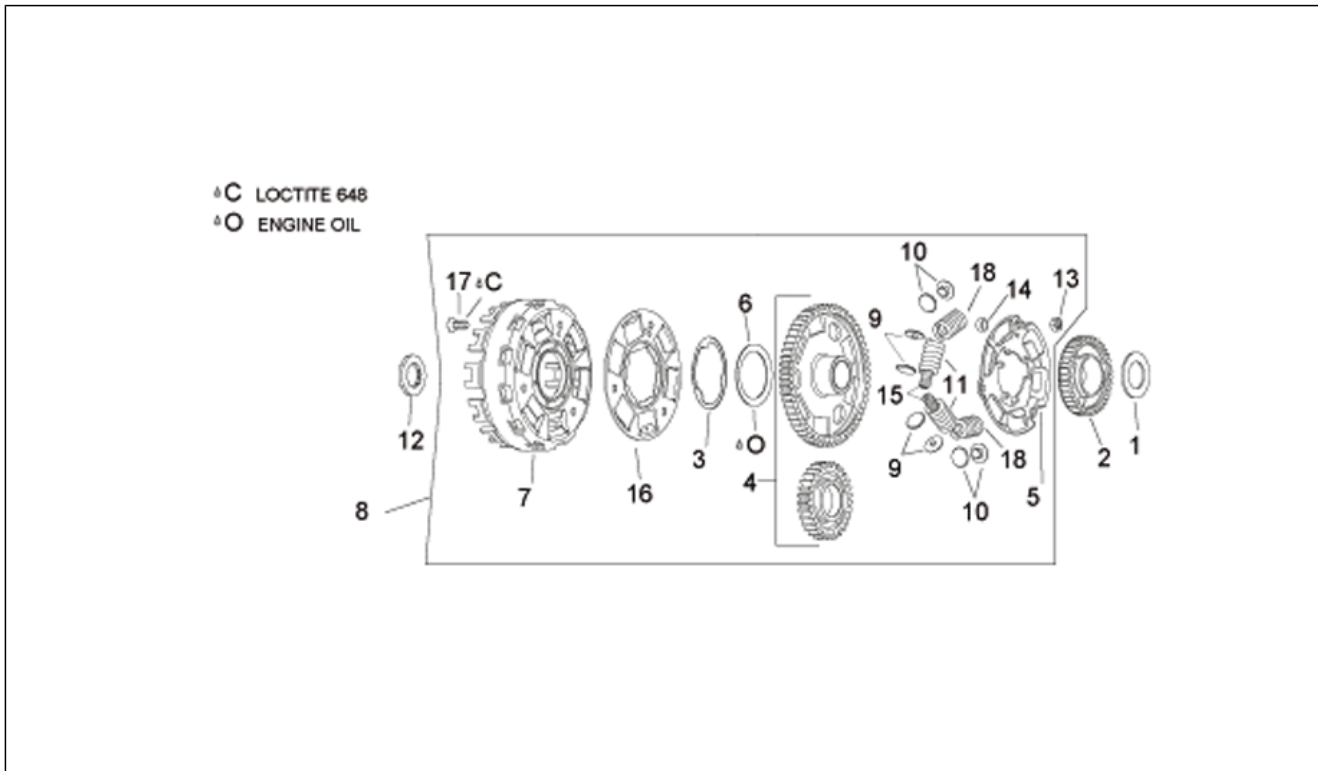

Einheit	MOTOR
Code	29.60
Beschreibung	Kupplung II
Inspektion	1

Pos.	Code	Beschreibung	Menge	Varianten
1	AP0627260	Ausgleichscheibe 30,2x50	1	
2	AP0634476	Ölpumpen-Zahn. z=42	1	
3	AP0627910	Paßscheibe	1	
4	AP0295783	Zahnrad Hauptgetriebe	1	
5	AP0259583	Stuetzteller	1	
6	AP0239390	Sprengscheibe 68x52x1,2	1	
7	AP0259535	Kupplungsglocke	1	
8	AP0295795	Hauptgetriebe	1	
9	AP0247972	Buchse D5,5	8	
10	AP0247974	Buchse D11,5	4	
11	AP0238135	Feder	4	
12	AP0627220	Ausgleichscheibe 25x44,4x5	1	
13	AP0242206	Mutter M8	3	
14	AP0247614	Distanzscheibe	3	
15	AP0238140	Feder	4	
16	AP0259588	Stuetzteller	1	
17	AP0941835	Schraube M8x25	3	
18	AP0238130	Feder	2