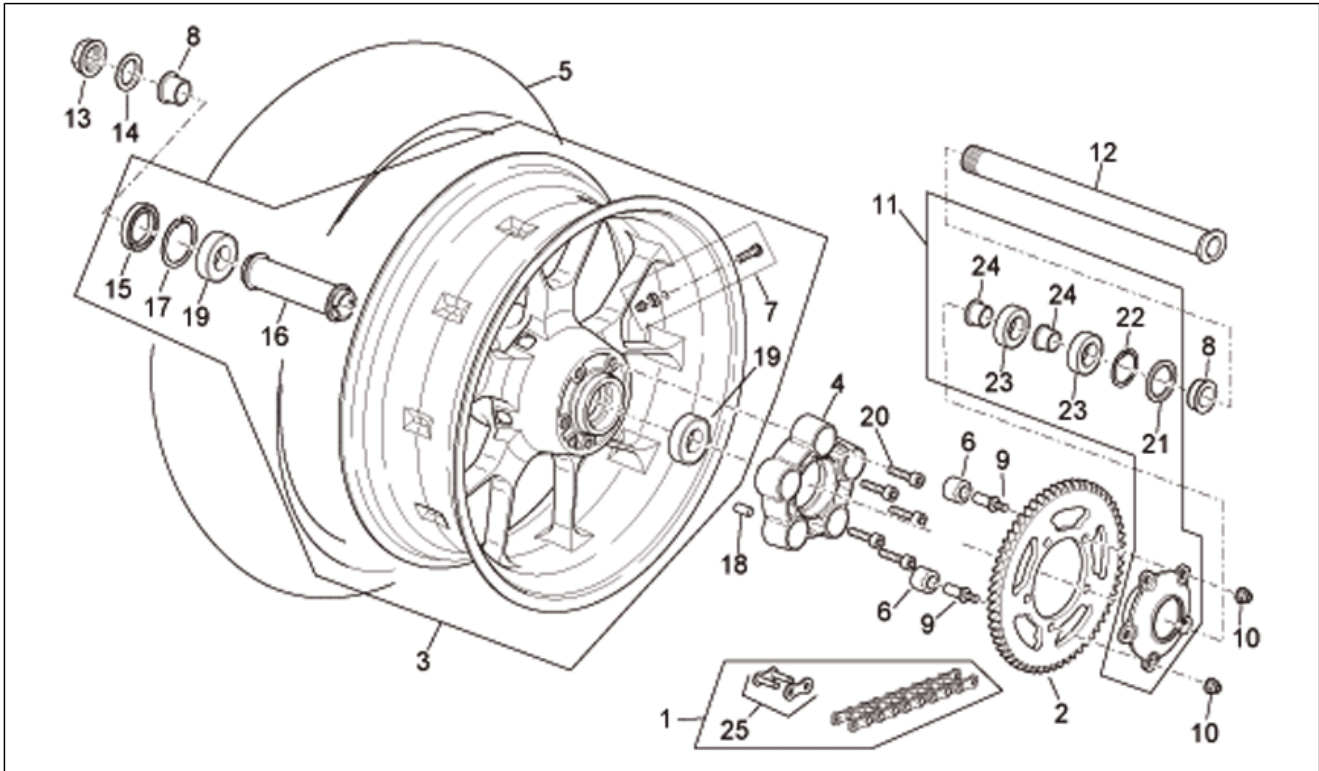

Einheit	RAHMEN
Code	28.37
Beschreibung	Hinterrad Vers.R
Inspektion	1

Pos.	Code	Beschreibung	Menge	Varianten
1	AP8107146	Kette Verbindungsgl.	1	Baujahr:2007[7], 2008[8] Technische Daten:Version R[R]
1	AP8107146	Kette Verbindungsgl.	1	Baujahr:2006[6]
2	AP8107145	Zahnkranz	1	Baujahr:2007[7], 2008[8] Technische Daten:Version R[R]
2	AP8107145	Zahnkranz	1	Baujahr:2006[6]
3	AP8128135	Hinterrad, blau	1	Baujahr:2008[8] Fahrzeugfarbe:Blau Dream 2008 (t.B.859827)[blu08] Technische Daten:Version R[R], Marke ZNL[zn]
3	AP8128135	Hinterrad, blau	1	Baujahr:2006[6] Fahrzeugfarbe:Schwarz Diablo (t.B. 852632)[black], Blau Dream (t.B.852634)[blu], Daytona 2007 (t.B.856193)[daytona] Technische Daten:Marke ZNL[zn]
3	AP8128135	Hinterrad, blau	1	Baujahr:2007[7] Fahrzeugfarbe:Schwarz Diablo (t.B. 15124)[dia], Rot Fluo (t.B.852633)[fluo], Grau Peak (t.B.15062)[peak], Red Lion (t.B.852710)[red], Sunset Red (t.B.15061)[sun] Technische Daten:Version R[R], Marke ZNL[zn]
3	AP8128135	Hinterrad, blau	1	Baujahr:2007[7] Fahrzeugfarbe:Schwarz Diablo (t.B. 852632)[black], Blau Dream (t.B.852634)[blu], Daytona 2007 (t.B.856193)[daytona] Technische Daten:Version R[R], Marke ZNL[zn]
3	AP8128135	Hinterrad, blau	1	Baujahr:2006[6] Fahrzeugfarbe:Schwarz Diablo (t.B. 15124)[dia], Rot Fluo (t.B.852633)[fluo], Grau Peak (t.B.15062)[peak], Red Lion (t.B.852710)[red], Sunset Red (t.B.15061)[sun] Technische Daten:Marke ZNL[zn]
3	AP8128230	Hinterrad, schwarz	1	Baujahr:2008[8] Fahrzeugfarbe:Schwarz Diablo 2008 (t.B. 859826)[black08], Orange Code 2008 (t.B.859829)[cod], Silver Crowd 2008 (t.B.859830)[cro], Weiß Ice 2008 (t.B.859828)[ice] Technische Daten:Version R[R]