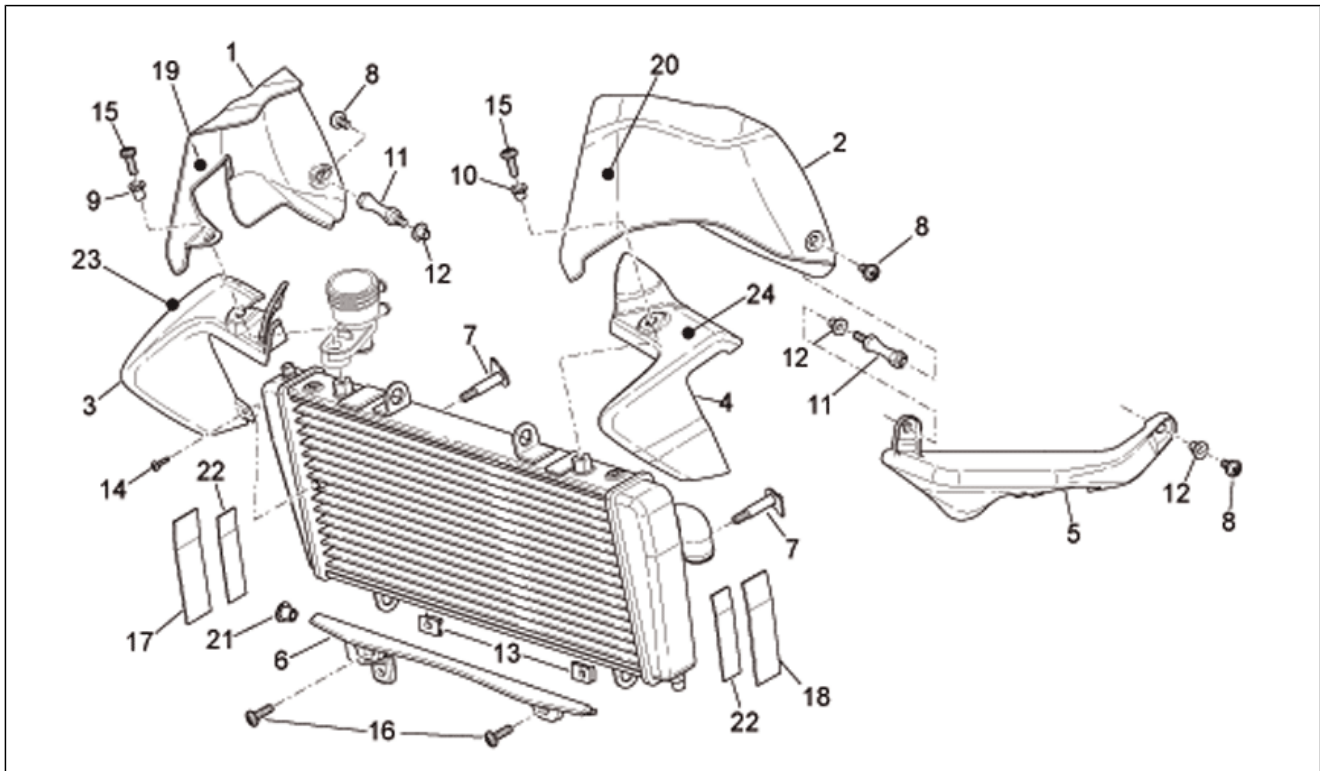

Einheit	RAHMEN
Code	28.13
Beschreibung	Frontaufbau - Rümpfe I
Inspektion	1

Pos.	Code	Beschreibung	Menge	Varianten
2	AP8179432	Spoiler Licht, grau	1	Baujahr:2006[6] Fahrzeugfarbe:Schwarz Diablo (t.B. 15124)[dia] Technische Daten:Einzelteil mit Aufkleber[D]
2	AP8184785	Spoiler Licht, schwarz	1	Baujahr:2007[7], 2008[8] Technische Daten:Nicht abgepaustes Einzelteil[ND], Nicht lackiertes Einzelteil[NV], Version R[R]
3	AP8179066	Verkl.re.grau lack.	1	Baujahr:2006[6] Technische Daten:Nicht abgepaustes Einzelteil[ND]
3	AP8179829	Verkl.re.schwarz lack.	1	Baujahr:2007[7], 2008[8], 2009[9] Technische Daten:Nicht abgepaustes Einzelteil[ND]
4	AP8179067	Verkl.li.grau lack.	1	Baujahr:2006[6] Technische Daten:Nicht abgepaustes Einzelteil[ND]
4	AP8179828	Verkl.li.schwarz lack.	1	Baujahr:2007[7], 2008[8], 2009[9] Technische Daten:Nicht abgepaustes Einzelteil[ND]
5	AP8178780	L.Deckel, scwartz	1	
6	AP8179498	Kühlerspoiler schwarz	1	
7	AP8161118	Stift	2	
8	AP8152246	TBEI Schraube m.Flansch M6x16	3	
9	AP8121665	T-Buchse	1	
10	AP8221145	T-Buchse *	1	
11	AP8161059	Abstandh. Spoiler	2	
12	AP8121032	Buchse	3	
13	AP8102375	Klammer M5	2	
14	AP8150413	Gew.schr. 3,9x14	2	
15	AP8224470	TBEI Schraube M6x20	2	
16	AP8152302	TBEI Schraube m.Flansch M5x12	2	
17	AP8178772	R.Kühler schutz	1	
18	AP8178771	L.Kühler schutz	1	
19	AP8166717	R.Spoiler deko	1	Baujahr:2006[6] Fahrzeugfarbe:Grau Peak (t.B.15062)[peak]