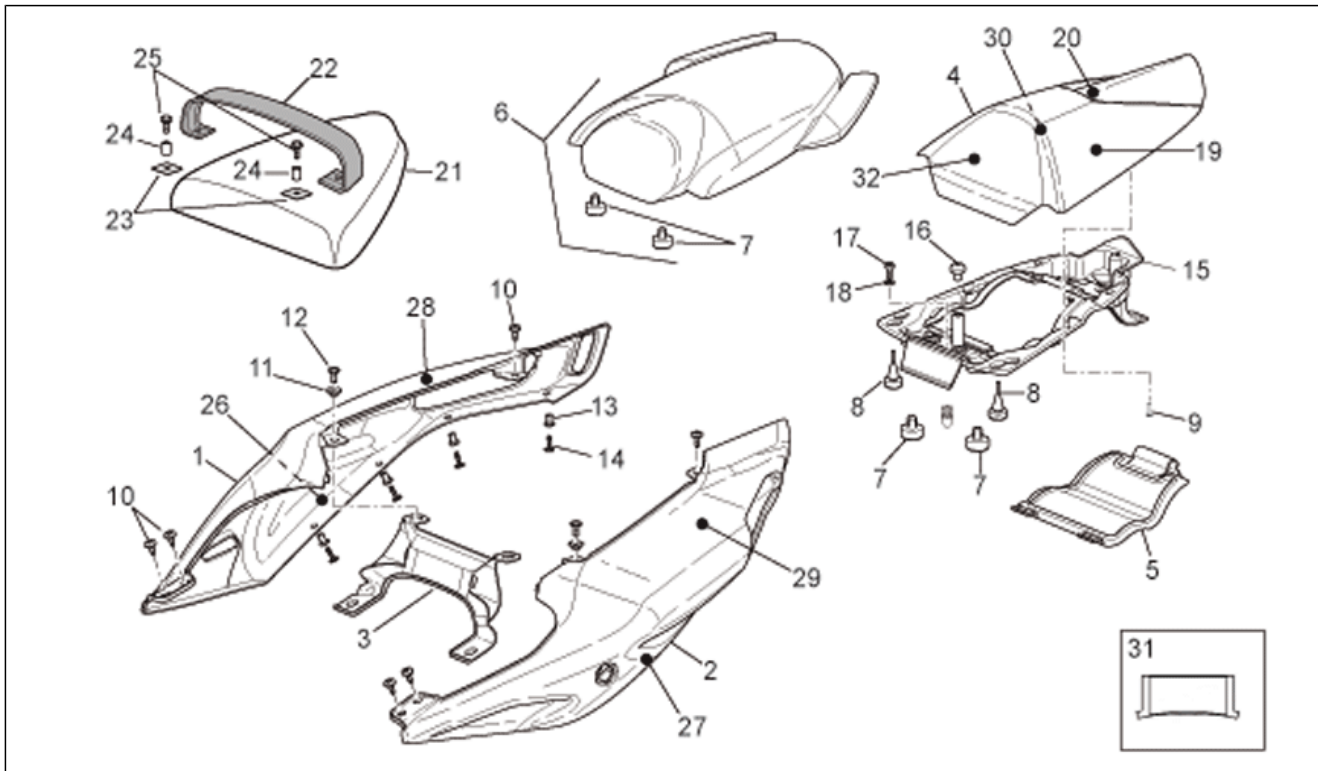

Einheit	RAHMEN
Code	28.18
Beschreibung	R.Kar. - R.verkl.
Inspektion	1

Pos.	Code	Beschreibung	Menge	Varianten
				Technische Daten: Einzelteil mit Aufkleber[D]
4	AP8179427	Sitzabdeckung, schwarz	1	Baujahr:2007[7] Fahrzeugfarbe:Schwarz Diablo (t.B. 852632)[black] Technische Daten:Nicht abgepaustes Einzelteil[ND], Version R[R]
4	AP8179472	Sitzabdeckung weiss	1	Baujahr:2009[9] Fahrzeugfarbe:Black Dream 2009 (t.B.890830)[dre] Technische Daten:Version Factory[Fac], Nicht abgepaustes Einzelteil[ND]
4	AP8179480	Sitzabd. V. aprilia-schw.	1	Baujahr:2007[7] Fahrzeugfarbe:Red Lion (t.B.852710)[red] Technische Daten:Version Factory[Fac], Nicht abgepaustes Einzelteil[ND]
4	AP8179480	Sitzabd. V. aprilia-schw.	1	Baujahr:2007[7] Fahrzeugfarbe:Blau Dream (t.B.852634)[blu], Daytona 2007 (t.B.856193)[daytona], Rot Fluo (t.B.852633)[fluo] Technische Daten:Nicht abgepaustes Einzelteil[ND], Version R[R]
5	AP8158138	Klappe	1	
6	AP8129442	Soziussitz, schwarz	1	Baujahr:2006[6] Fahrzeugfarbe:Schwarz Diablo (t.B. 15124)[dia], Grau Peak (t.B.15062)[peak]
6	AP8129466	Soziussitz rot	1	Baujahr:2006[6] Fahrzeugfarbe:Sunset Red (t.B.15061)[sun]
6	AP8129519	Soziussitz, schwarz	1	Baujahr:2009[9] Fahrzeugfarbe:Black Dream 2009 (t.B.890830)[dre] Technische Daten:Version Factory[Fac]
7	AP8220349	Gummi	4	
8	AP8220238	Gummi	2	
9	AP8150413	Gew.schr. 3,9x14	7	
10	AP8152302	TBEI Schraube m.Flansch M5x12	6	
11	AP8221145	T-Buchse *	2	
12	AP8224470	TBEI Schraube M6x20	2