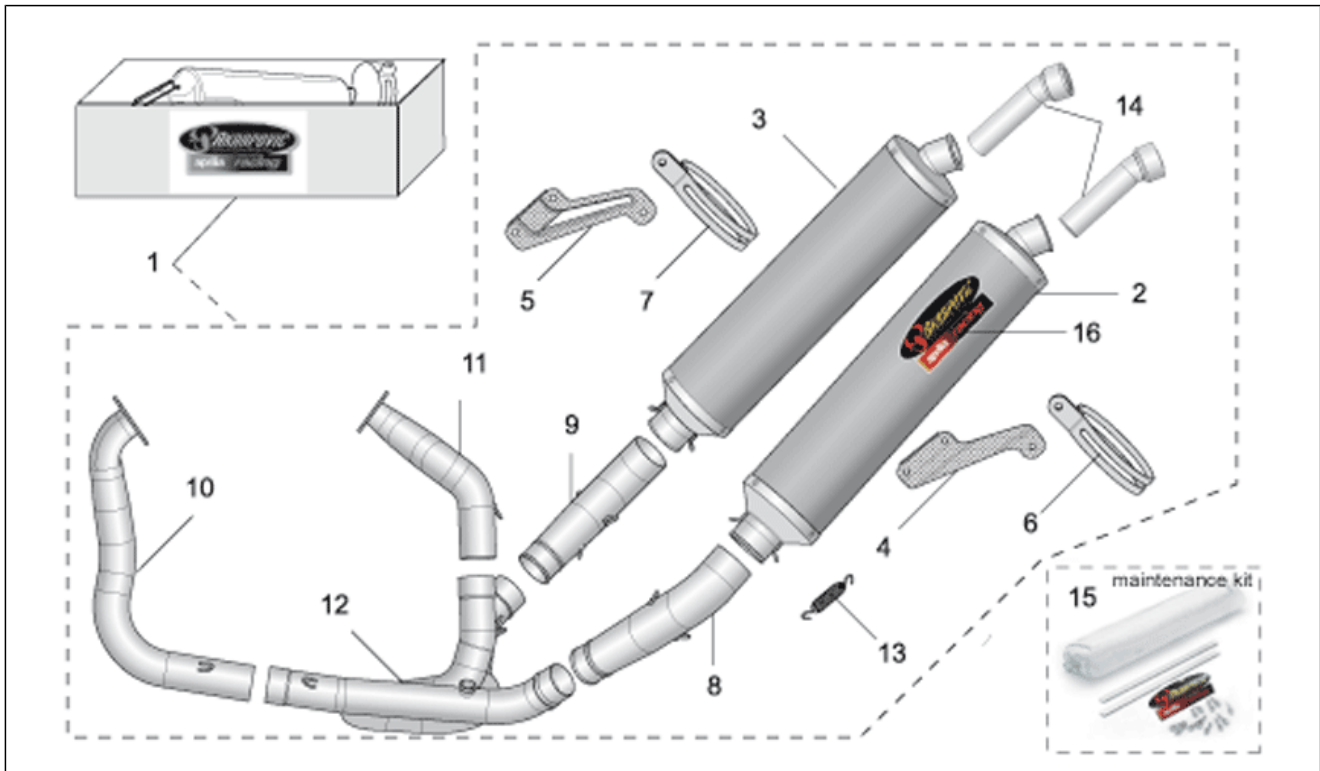

Einheit	ZUBEHÖR
Code	30.68
Beschreibung	Acc. - Tuning Motorteile II
Inspektion	1

Pos.	Code	Beschreibung	Menge	Varianten
1	AP8797411	Kit Auslass kpl. Akrapovic	1	Baujahr:2006[6] Technische Daten:Zubehör[A], Alle Länder mit Zul.CEE-E1 0489[Om]
2	AP8797156	Auspufftopf links titan	1	Baujahr:2006[6] Technische Daten:Zubehör[A], Alle Länder mit Zul.CEE-E1 0489[Om]
3	AP8797157	Auspufftopf rechts titan	1	Baujahr:2006[6] Technische Daten:Zubehör[A], Alle Länder mit Zul.CEE-E1 0489[Om]
4	AP8796790	Linkes bügel Carb.	1	Baujahr:2006[6] Technische Daten:Zubehör[A]
5	AP8796791	Rechtes bügel Carb.	1	Baujahr:2006[6] Technische Daten:Zubehör[A]
6	AP8796792	Fixierschelle Schalldämpfer li	1	Baujahr:2006[6] Technische Daten:Zubehör[A]
7	AP8796793	Fixierschelle Schalldämpfer re	1	Baujahr:2006[6] Technische Daten:Zubehör[A]
8	AP8796794	Sammelleitung Li.	1	Baujahr:2006[6] Technische Daten:Zubehör[A]
9	AP8796795	Sammelleitung re.	1	Baujahr:2006[6] Technische Daten:Zubehör[A]
10	AP8796796	Sammelleitung vorn	1	Baujahr:2006[6] Technische Daten:Zubehör[A]
11	AP8796797	Sammelleitung hi.	1	Baujahr:2006[6] Technische Daten:Zubehör[A]
12	AP8796798	Sammelleitung zentr.	1	Baujahr:2006[6] Technische Daten:Zubehör[A]
13	AP8796519	Feder Auspuffrohre	8	Baujahr:2006[6] Technische Daten:Zubehör[A]
14	AP8797159	Übersetzung Auslassgruppe Akra.	1	Baujahr:2006[6] Technische Daten:Zubehör[A], Alle Länder mit Zul.CEE-E1 0489[Om]
15	AP8797158	Bausatz Entlüftungsüberh. Ak.	2	Baujahr:2006[6]