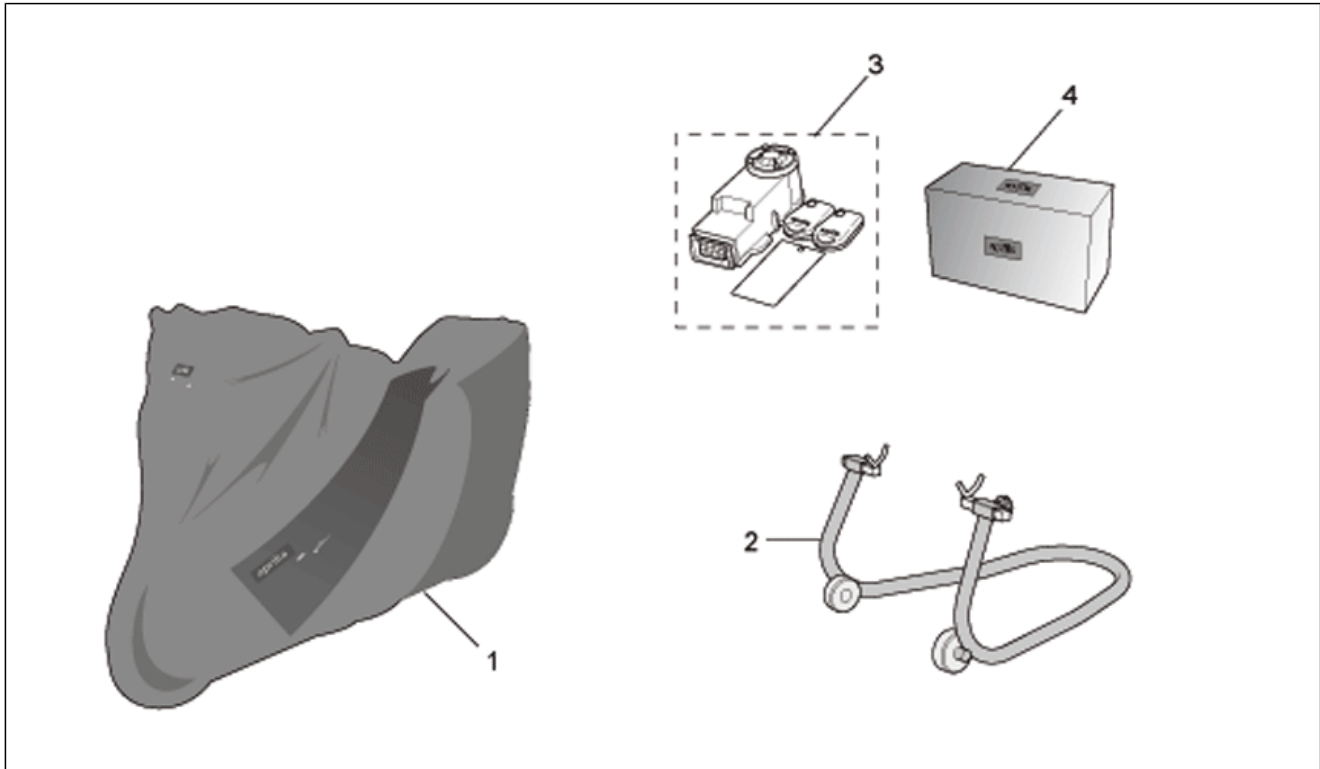

Einheit	ZUBEHÖR
Code	30.70
Beschreibung	Acc. - Sonstiges I
Inspektion	1

Pos.	Code	Beschreibung	Menge	Varianten
1	AP8796835	Abdeckplane	1	Technische Daten:Zubehör[A]
2	AP8705021	Hauptständer hi.Werkstatt	1	Technische Daten:Zubehör[A]
3	AP8794042	Diedstahl kit	1	Technische Daten:Zubehör[A]
4	AP8794046	Einrichtungssatz	1	Technische Daten:Zubehör[A]