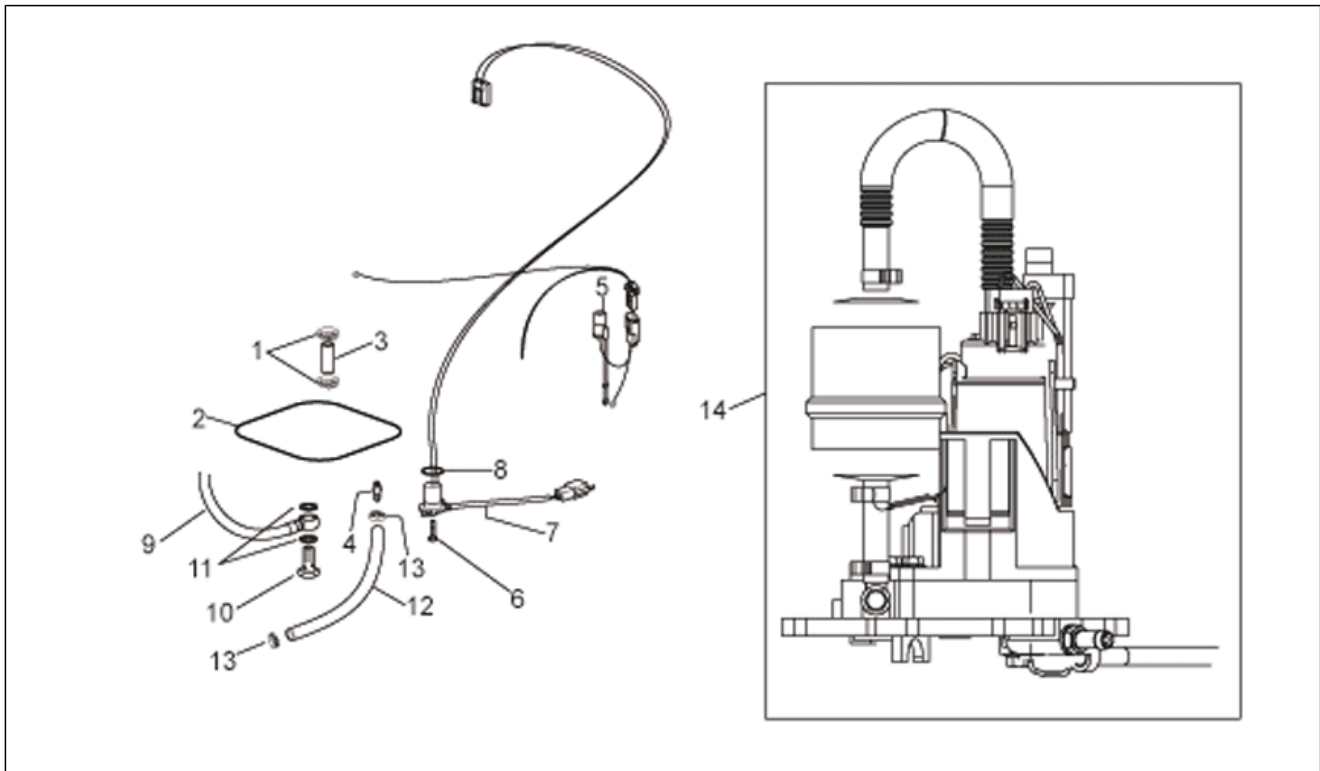

Einheit	RAHMEN
Code	28.30
Beschreibung	Kraftstoffpumpe
Inspektion	1

Pos.	Code	Beschreibung	Menge	Varianten
1	890435	Schelle	2	
2	AP8176032	Gasket ring	1	
3	AP8144476	Kraftstoffleitung	1	
4	AP8104374	Anschluss	1	
5	AP8127688	Standfühler	1	
6	AP8121538	Schraube	2	
7	AP8124664	Kraftstoffpumpe kabel	1	
8	AP8144475	Gasket ring	1	
9	AP8120992	Kraftstoffleitung	1	
10	AP8106443	Lochschaube	1	
11	AP8106444	Dichtung 18x12,2x1,5	2	
12	AP8144069	Kraftstoffleitung 6x13	1	
13	AP8102239	Schelle 12,5x8	2	
14	AP8106881	Benzinpumpe kpl.	1