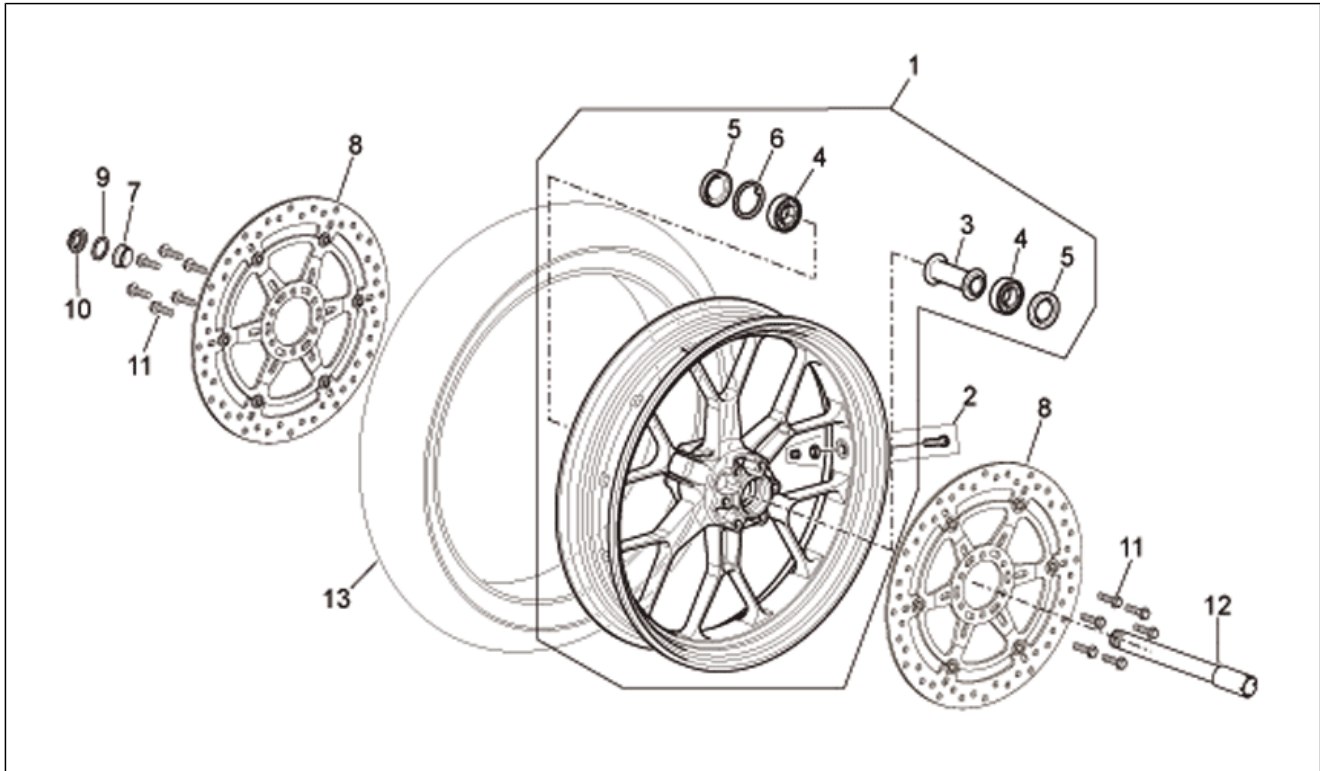

Einheit	RAHMEN
Code	28.33
Beschreibung	Vorderrad Vers.R
Inspektion	1

Pos.	Code	Beschreibung	Menge	Varianten
1	AP8128133	Vorderrad, blau	1	Baujahr:2008[8] Fahrzeugfarbe:Blau Dream 2008 (t.B.859827)[blu08] Technische Daten:Version R[R], Marke ZNL[zn]
1	AP8128133	Vorderrad, blau	1	Baujahr:2007[7] Fahrzeugfarbe:Schwarz Diablo (t.B. 15124)[dia], Rot Fluo (t.B.852633)[fluo], Grau Peak (t.B.15062)[peak], Red Lion (t.B.852710)[red], Sunset Red (t.B.15061)[sun] Technische Daten:Version R[R], Marke ZNL[zn]
1	AP8128133	Vorderrad, blau	1	Baujahr:2006[6] Fahrzeugfarbe:Schwarz Diablo (t.B. 15124)[dia], Rot Fluo (t.B.852633)[fluo], Grau Peak (t.B.15062)[peak], Red Lion (t.B.852710)[red], Sunset Red (t.B.15061)[sun] Technische Daten:Marke ZNL[zn]
1	AP8128133	Vorderrad, blau	1	Baujahr:2006[6] Fahrzeugfarbe:Schwarz Diablo (t.B. 852632)[black], Blau Dream (t.B.852634)[blu], Daytona 2007 (t.B.856193)[daytona] Technische Daten:Marke ZNL[zn]
1	AP8128133	Vorderrad, blau	1	Baujahr:2007[7] Fahrzeugfarbe:Schwarz Diablo (t.B. 852632)[black], Blau Dream (t.B.852634)[blu], Daytona 2007 (t.B.856193)[daytona] Technische Daten:Version R[R], Marke ZNL[zn]
1	AP8128228	Vorderrad, schwarz	1	Baujahr:2008[8] Fahrzeugfarbe:Schwarz Diablo 2008 (t.B. 859826)[black08], Orange Code 2008 (t.B.859829)[cod], Silver Crowd 2008 (t.B.859830)[cro], Weiß Ice 2008 (t.B.859828)[ice] Technische Daten:Version R[R]
2	AP8101744	Schlauchloses Reifenventil	1	Baujahr:2006[6]
2	AP8101744	Schlauchloses Reifenventil	1	Baujahr:2007[7], 2008[8] Technische Daten:Version R[R]
3	AP8128169	Interne Distanzscheibe	1	Baujahr:2007[7], 2008[8] Technische Daten:Version R[R]
3	AP8128169	Interne Distanzscheibe	1	Baujahr:2006[6]