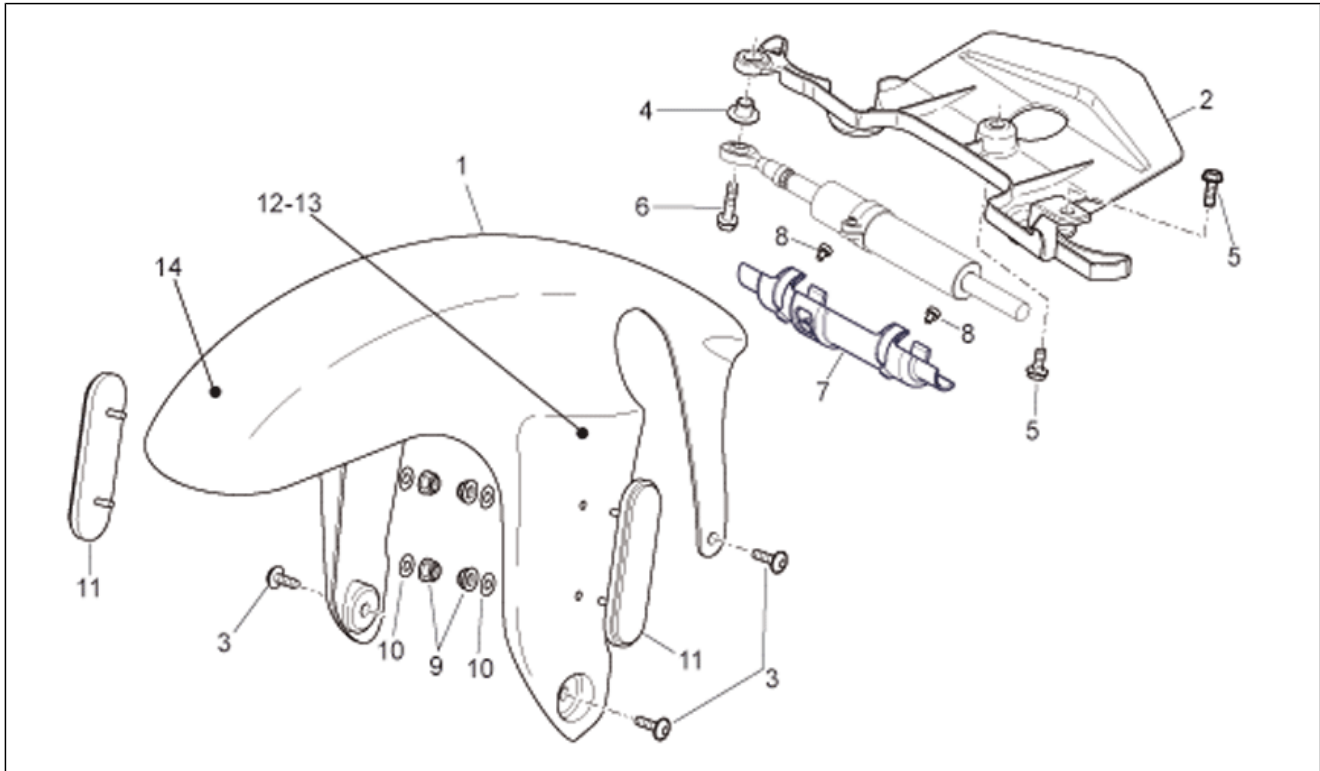

Einheit	RAHMEN
Code	28.12
Beschreibung	Frontaufbau - Vrd. Schutzblech
Inspektion	1

Pos.	Code	Beschreibung	Menge	Varianten
1	AP8156164	Schutzblech vorn Kohl.	1	Baujahr:2007[7], 2008[8], 2009[9] Fahrzeugfarbe:Black Dream 2009 (t.B.890830)[dre], Red Lion 2008 (t.B. 858404)[lion], Red Lion (t.B.852710)[red] Land:Australien[AA], GR-E-[EU], Japan[JJ], Großbritannien[UK] Technische Daten:Version Factory[Fac], Nicht abgepaustes Einzelteil[ND]
1	AP8156186	Schutzblech vorn Kohl.	1	Baujahr:2007[7], 2008[8], 2009[9] Fahrzeugfarbe:Black Dream 2009 (t.B.890830)[dre], Red Lion (t.B.852710)[red] Land:Vereinigte Staaten von Amerika[USA] Technische Daten:Version Factory[Fac], Nicht abgepaustes Einzelteil[ND]
1	AP8156199	Schutzbl.vorn schwarz a.	1	Baujahr:2006[6] Fahrzeugfarbe:Grau Peak (t.B.15062)[peak] Land:Australien[AA], GR-E-[EU], Japan[JJ], Großbritannien[UK] Technische Daten:Nicht abgepaustes Einzelteil[ND]
1	AP8156223	Schutzbl.vorn schwarz a.	1	Baujahr:2006[6] Fahrzeugfarbe:Sunset Red (t.B.15061)[sun] Land:Australien[AA], GR-E-[EU], Japan[JJ], Großbritannien[UK] Technische Daten:Nicht abgepaustes Einzelteil[ND]
1	AP8156226	Schutzbl.vorn schwarz a.	1	Baujahr:2006[6] Fahrzeugfarbe:Grau Peak (t.B.15062)[peak] Land:Vereinigte Staaten von Amerika[USA] Technische Daten:Nicht abgepaustes Einzelteil[ND]
1	AP8156228	Schutzbl.vorn schwarz a.	1	Baujahr:2006[6] Fahrzeugfarbe:Sunset Red (t.B.15061)[sun] Land:Vereinigte Staaten von Amerika[USA] Technische Daten:Nicht abgepaustes Einzelteil[ND]
1	AP8156236	V. Schutzblech, schwarz	1	Baujahr:2006[6] Fahrzeugfarbe:Schwarz Diablo (t.B. 15124)[dia] Land:Australien[AA], GR-E-[EU], Japan[JJ], Großbritannien[UK] Technische Daten:Einzelteil mit Aufkleber[D]