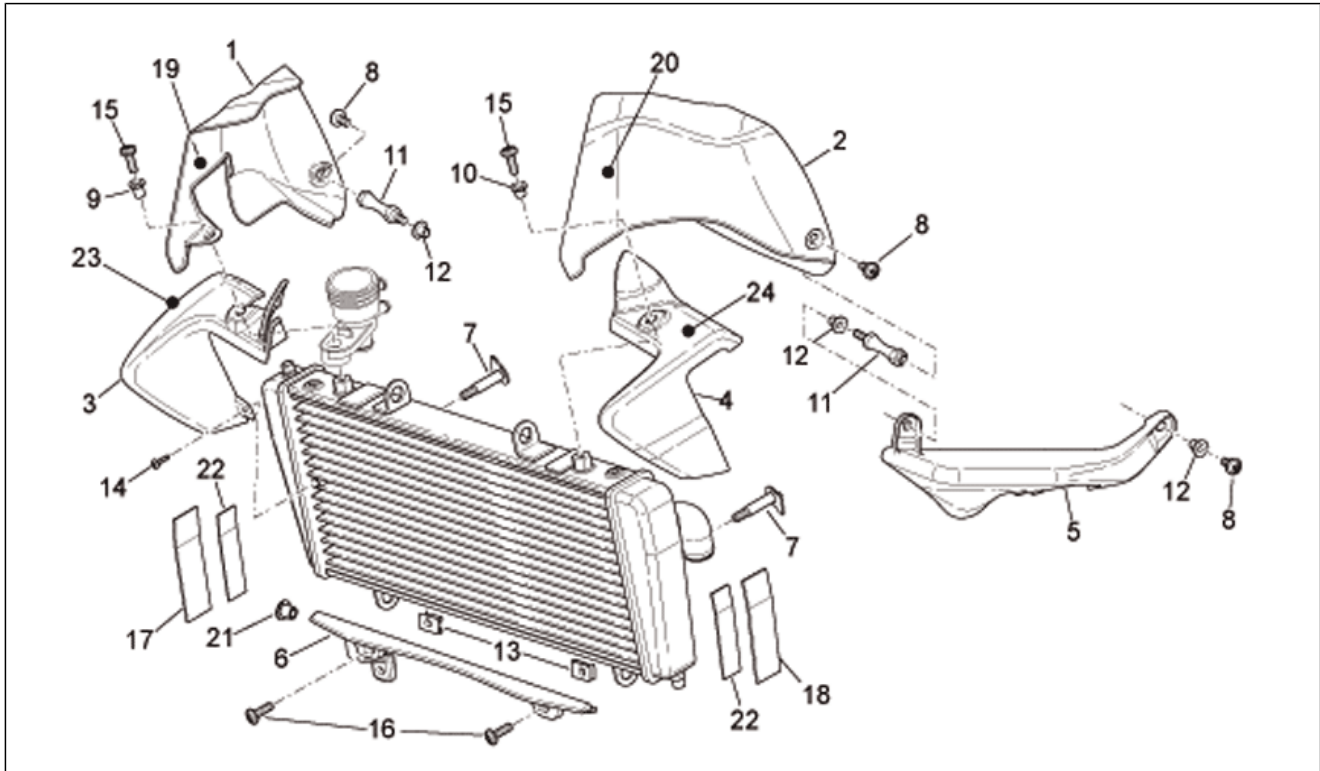

Einheit	RAHMEN
Code	28.13
Beschreibung	Frontaufbau - Rümpfe I
Inspektion	1

Pos.	Code	Beschreibung	Menge	Varianten
1	AP8179070	Spoiler Recht, grau	1	Baujahr:2006[6] Fahrzeugfarbe:Grau Peak (t.B.15062)[peak] Technische Daten:Einzelteil mit Aufkleber[D]
1	AP8179316	Spoiler Recht, grau	1	Baujahr:2006[6] Fahrzeugfarbe:Sunset Red (t.B.15061)[sun] Technische Daten:Einzelteil mit Aufkleber[D]
1	AP8179340	Spoiler Recht, schwarz	1	Baujahr:2007[7], 2008[8] Technische Daten:Nicht abgepaustes Einzelteil[ND], Version R[R], Lackiertes Einzelteil[V]
1	AP8179407	Spoiler re.carb.	1	Baujahr:2007[7], 2008[8], 2009[9] Fahrzeugfarbe:Black Dream 2009 (t.B.890830)[dre], Red Lion 2008 (t.B. 858404)[lion], Red Lion (t.B.852710)[red] Technische Daten:Version Factory[Fac], Nicht abgepaustes Einzelteil[ND]
1	AP8179431	Spoiler Recht, grau	1	Baujahr:2006[6] Fahrzeugfarbe:Schwarz Diablo (t.B. 15124)[dia] Technische Daten:Einzelteil mit Aufkleber[D]
1	AP8184784	Spoiler Recht, schwarz	1	Baujahr:2007[7], 2008[8] Technische Daten:Nicht abgepaustes Einzelteil[ND], Nicht lackiertes Einzelteil[NV], Version R[R]
2	AP8179071	Spoiler Licht, grau	1	Baujahr:2006[6] Fahrzeugfarbe:Grau Peak (t.B.15062)[peak] Technische Daten:Einzelteil mit Aufkleber[D]
2	AP8179317	Spoiler Licht, grau	1	Baujahr:2006[6] Fahrzeugfarbe:Sunset Red (t.B.15061)[sun] Technische Daten:Einzelteil mit Aufkleber[D]
2	AP8179341	Spoiler Licht, schwarz	1	Baujahr:2007[7], 2008[8] Technische Daten:Nicht abgepaustes Einzelteil[ND], Version R[R], Lackiertes Einzelteil[V]
2	AP8179408	Spoiler li.carb.	1	Baujahr:2007[7], 2008[8], 2009[9] Fahrzeugfarbe:Black Dream 2009 (t.B.890830)[dre], Red Lion 2008 (t.B. 858404)[lion], Red Lion (t.B.852710)[red] Technische Daten:Version Factory[Fac], Nicht abgepaustes Einzelteil[ND]