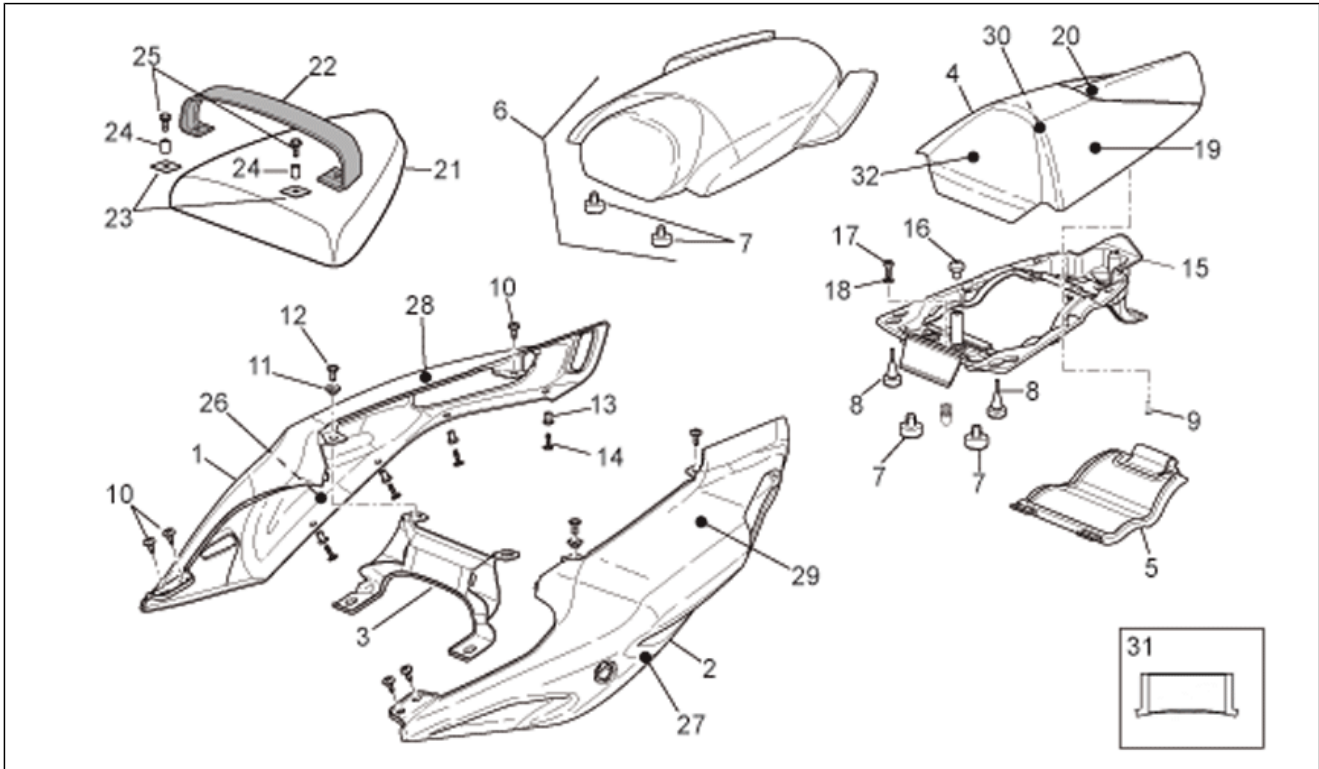

Einheit	RAHMEN
Code	28.18
Beschreibung	R.Kar. - R.verkl.
Inspektion	1

Pos.	Code	Beschreibung	Menge	Varianten
				Technische Daten:Version R[R]
29	860221	Deko Heckteil li.	1	Baujahr:2008[8] Fahrzeugfarbe:Silver Crowd 2008 (t.B.859830)[cro] Technische Daten:Version R[R]
29	890913	Deko Heckteil li.	1	Baujahr:2009[9] Fahrzeugfarbe:Black Dream 2009 (t.B.890830)[dre] Technische Daten:Version Factory[Fac]
30	852584	Nummernhalter re.	1	Baujahr:2007[7] Fahrzeugfarbe:Daytona 2007 (t.B.856193)[daytona], Rot Fluo (t.B.852633)[fluo] Technische Daten:Version R[R]
30	852584	Nummernhalter re.	1	Baujahr:2007[7], 2008[8] Fahrzeugfarbe:Red Lion 2008 (t.B. 858404)[lion], Red Lion (t.B.852710)[red] Technische Daten:Version Factory[Fac]
30	852782	Nummernhalter re.	1	Baujahr:2007[7], 2008[8] Fahrzeugfarbe:Schwarz Diablo (t.B. 852632)[black], Schwarz Diablo 2008 (t.B. 859826)[black08] Technische Daten:Version R[R]
30	852819	Nummernhalter re.	1	Baujahr:2007[7], 2008[8] Fahrzeugfarbe:Blau Dream (t.B.852634)[blu], Blau Dream 2008 (t.B.859827)[blu08] Technische Daten:Version R[R]
30	860211	Nummernhalter re.	1	Baujahr:2008[8] Fahrzeugfarbe:Weiß Ice 2008 (t.B.859828)[ice] Technische Daten:Version R[R]
30	890914	Nummernhalter re.	1	Baujahr:2009[9] Fahrzeugfarbe:Black Dream 2009 (t.B.890830)[dre] Technische Daten:Version Factory[Fac]
31	890916	Mittlere streifen schwarz	1	Baujahr:2009[9] Fahrzeugfarbe:Black Dream 2009 (t.B.890830)[dre] Technische Daten:Version Factory[Fac]
32	893702	Rückenlehne	1	Baujahr:2009[9] Fahrzeugfarbe:Black Dream 2009 (t.B.890830)[dre]