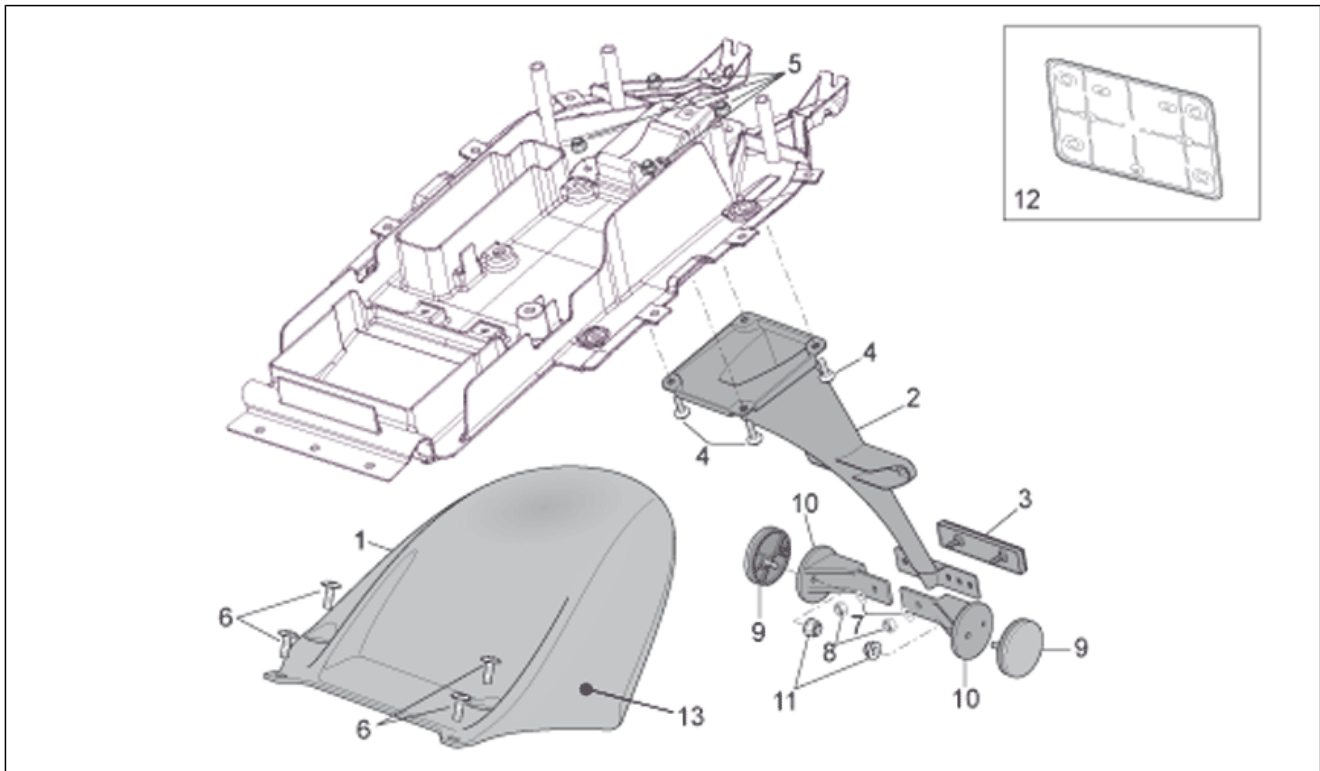

Einheit	RAHMEN
Code	28.20
Beschreibung	Hinteres Schutzblech
Inspektion	1

Pos.	Code	Beschreibung	Menge	Varianten
1	AP8126983	Hinteres Schutzblech	1	Baujahr:2006[6]
1	AP8126983	Hinteres Schutzblech	1	Baujahr:2007[7], 2008[8] Technische Daten:Version R[R]
1	AP8156165	Schutzblech hinten Kohl.	1	Baujahr:2007[7], 2008[8], 2009[9] Technische Daten:Version Factory[Fac]
2	AP8126949	Kennzeichenplatte	1	
3	AP8112916	Rückstrahler Rücklicht	1	
4	AP8152246	TBEI Schraube m.Flansch M6x16	4	
5	AP8152299	Selbstsperrende Mutter M6	4	
6	AP8152302	TBEI Schraube m.Flansch M5x12	4	
7	AP8150158	Ausgleichscheibe 4,3X9X0,8	2	
8	AP8150204	Mutter M4	2	
9	AP8224164	Rückstrahler Rücklicht, rot	2	Land:Vereinigte Staaten von Amerika[USA]
10	AP8134783	Rückstrahler-Fixierung	2	Land:Vereinigte Staaten von Amerika[USA]
11	AP8152306	Selbstsperrende Mutter M5	2	Land:Vereinigte Staaten von Amerika[USA]
12	AP8149034	Kennzeichenhalter	1	Land:Vereinigte Staaten von Amerika[USA]
13	AP8177792	Ketten deko	1