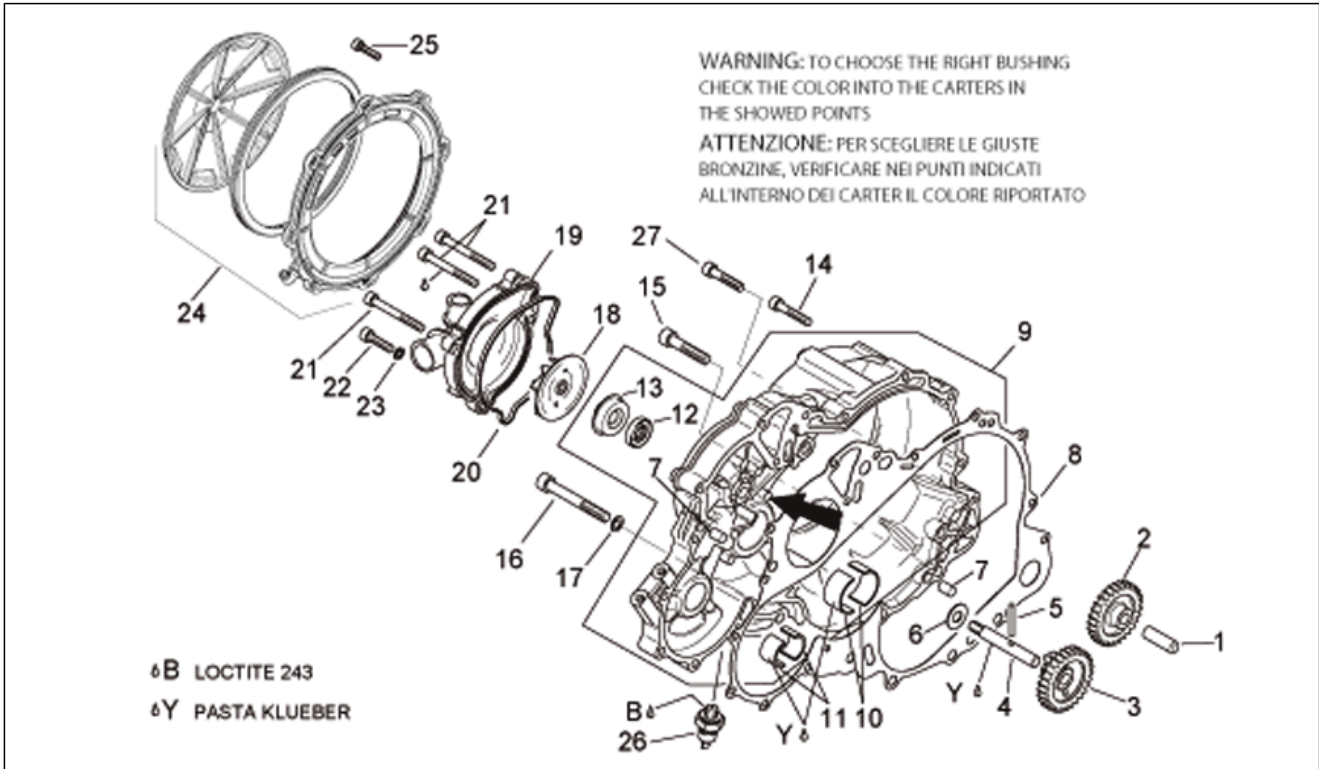

Einheit	MOTOR
Code	29.61
Beschreibung	Wasserpumpenritzel
Inspektion	1

Pos.	Code	Beschreibung	Menge	Varianten
27	AP0241761	TCEI Schraube	1