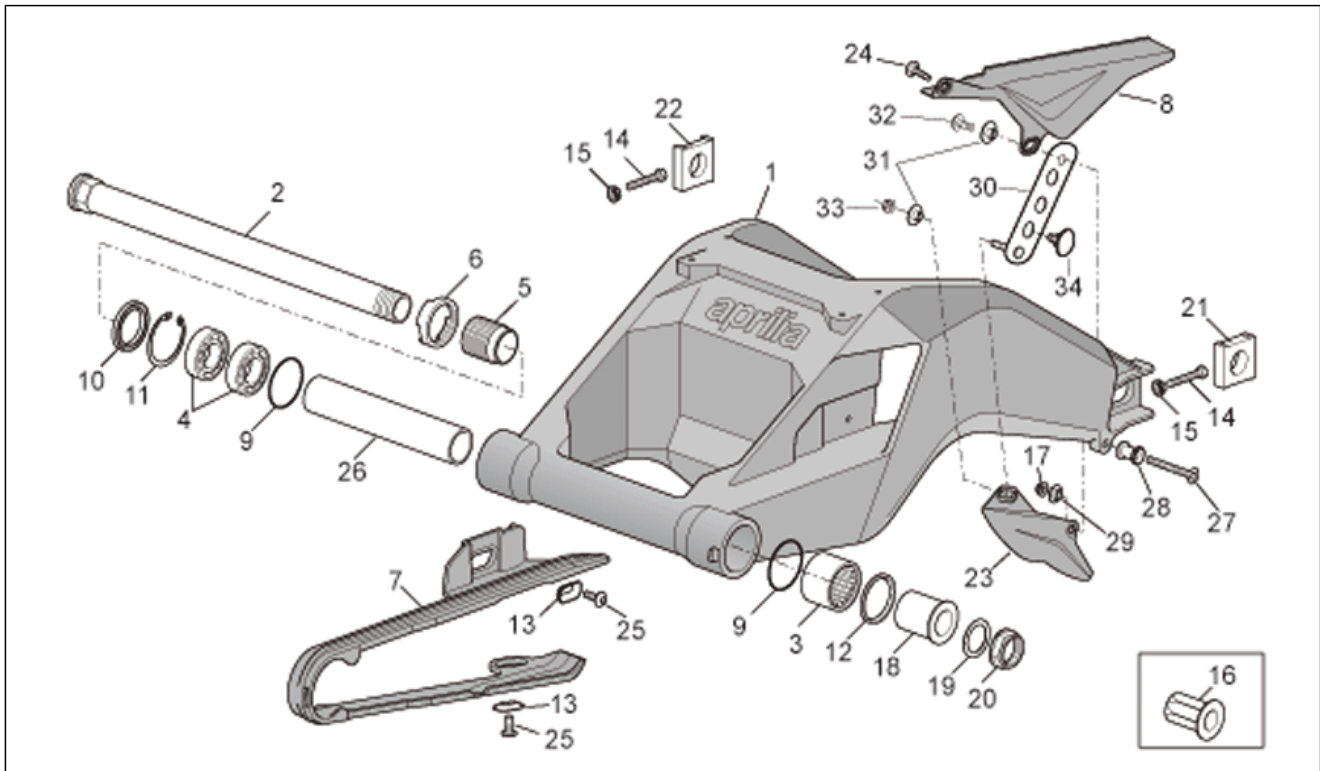

Einheit	RAHMEN
Code	28.08
Beschreibung	Schwinge
Inspektion	1

Pos.	Code	Beschreibung	Menge	Varianten
1	AP8145020	Schwinge	1	
2	AP8146520	Schwingenbolzen	1	
3	AP8110078	Nadellager	1	
4	AP8110079	Kugellager	2	
5	AP8121200	Einstellbuchse	1	
6	AP8121201	Gabelzapfen-Nutmutter	1	
7	AP8144463	Kettengleitführung	1	
8	AP8158148	Kettenkasten	1	
9	AP8144048	O-Ring 134	2	
10	AP8144006	Gasket ring	1	
11	AP8121204	Seegerring für Bohrung d37	1	
12	AP8144005	Gasket ring	1	
13	AP8234020	Becher	2	
14	AP8152305	Kettenspanner Schraube	2	
15	AP8150334	Mutter M8	2	
16	AP8201755	Geschnitten Kunststoffniet	4	
17	AP8152299	Selbstsperrende Mutter M6	1	
18	AP8121203	Buchse Gabelzapfen	1	
19	AP8125687	U-scheibe Hint.radbolz	1	
20	AP8125763	Hinterradbolzen mut.	1	
21	AP8144443	Kettenführung links	1	
22	AP8144444	Kettenführung rechts	1	
23	AP8144445	Kettengleitführung	1	
24	AP8152302	TBEI Schraube m.Flansch M5x12	1	
25	AP8152267	TBEI Spez.schr. M5x12	2	
26	AP8121570	Interne Distanzscheibe	1	
27	AP8150503	Schraube	1	
28	AP8121890	Buchse	1