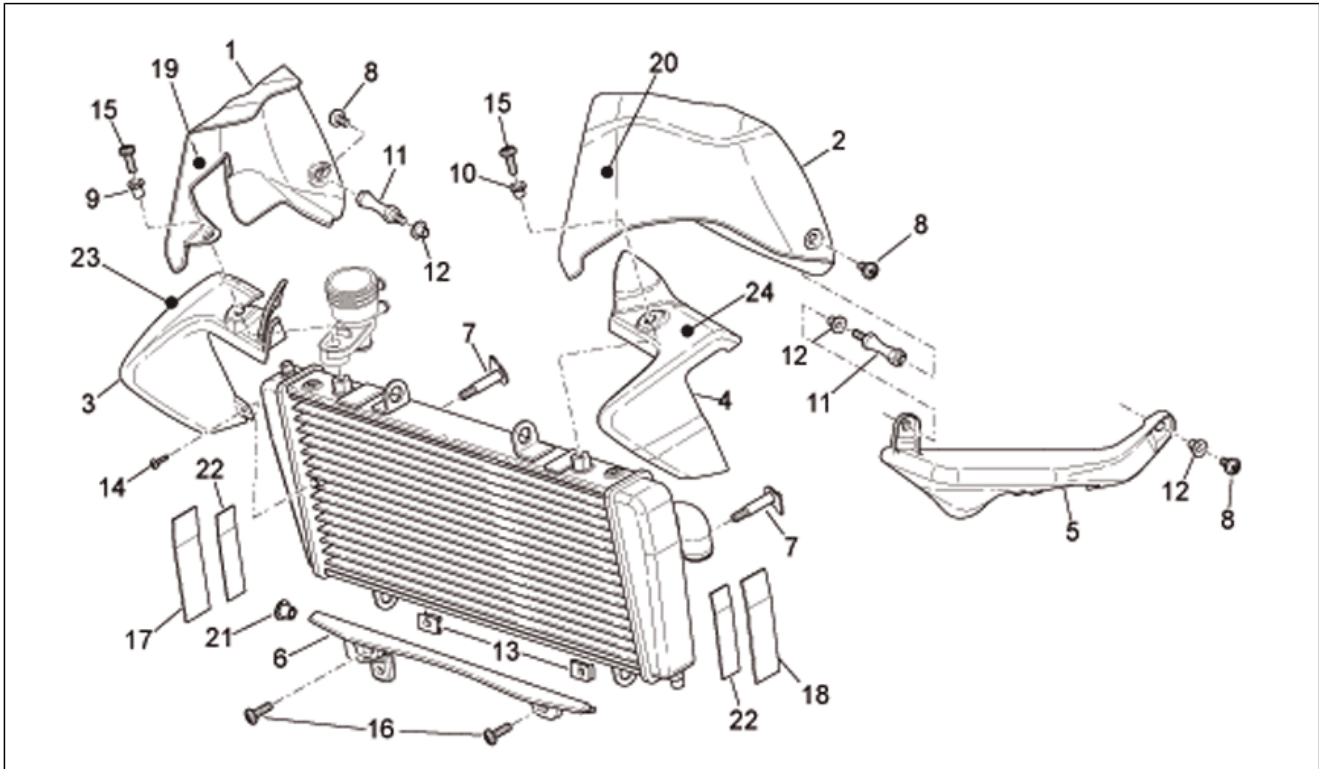

Einheit	RAHMEN
Code	28.13
Beschreibung	Frontaufbau - Rümpfe I
Inspektion	1

Pos.	Code	Beschreibung	Menge	Varianten
19	AP8166749	R.Spoiler deko	1	Baujahr:2006[6] Fahrzeugfarbe:Sunset Red (t.B.15061)[sun]
19	AP8166830	R.Spoiler deko	1	Baujahr:2006[6] Fahrzeugfarbe:Schwarz Diablo (t.B. 15124)[dia]
20	AP8166718	L.Spoiler deko	1	Baujahr:2006[6] Fahrzeugfarbe:Grau Peak (t.B.15062)[peak]
20	AP8166750	L.Spoiler deko	1	Baujahr:2006[6] Fahrzeugfarbe:Sunset Red (t.B.15061)[sun]
20	AP8166831	L.Spoiler deko	1	Baujahr:2006[6] Fahrzeugfarbe:Schwarz Diablo (t.B. 15124)[dia]
21	AP8121032	Buchse	1	
22	AP8117264	Biadheseive	2	
23	890908	Aufkleber R. 1000 Factory	1	Baujahr:2009[9] Fahrzeugfarbe:Black Dream 2009 (t.B.890830)[dre]
24	890909	Aufkleber L. 1000 Factory	1	Baujahr:2009[9] Fahrzeugfarbe:Black Dream 2009 (t.B.890830)[dre]