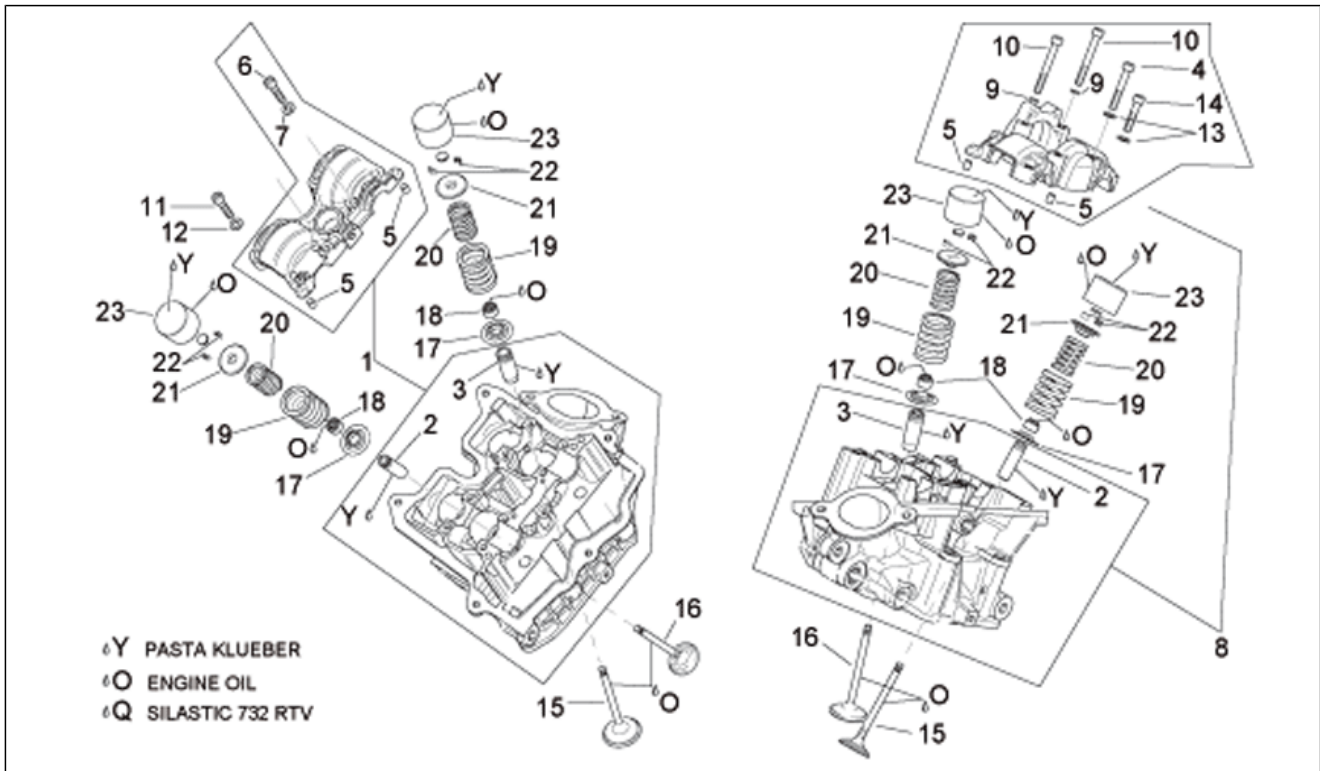

Einheit	MOTOR
Code	29.53
Beschreibung	Zylinderkopf und Ventile
Inspektion	1

Pos.	Code	Beschreibung	Menge	Varianten
1	AP0613465	Zylinderkopf vorn kplt.	1	Baujahr:2006[6]
1	AP0623365	Zylinderkopf vorn kplt.	1	Baujahr:2007[7], 2008[8], 2009[9]
2	AP0253926	Ventilführung Auslaß	4	
3	AP0253921	Ventilführung Einlaß	4	
4	AP0241821	TCEI Schraube M6x45	2	
5	AP0232210	Bolzen 6x8	2	
6	AP0840880	TCEI Schraube M6x30	1	
7	AP0927945	Ausgleichscheibe 6,2x12x1	1	
8	AP0613468	Zylinderkopf hinten kplt.	1	Baujahr:2006[6]
8	AP0623367	Zylinderkopf hinten kplt.	1	Baujahr:2007[7], 2008[8], 2009[9]
9	AP0927863	Ausgleichscheibe 6,1x9,8x1	2	
10	AP0240331	TCEI Schraube	2	
11	AP0840880	TCEI Schraube M6x30	7	
12	AP0927945	Ausgleichscheibe 6,2x12x1	7	
13	AP0927945	Ausgleichscheibe 6,2x12x1	6	
14	AP0840880	TCEI Schraube M6x30	4	
15	AP0254027	Auslaßventil 31mm	4	Baujahr:2006[6]
15	AP0254870	Auslaßventil 33 mm	4	Baujahr:2007[7], 2008[8], 2009[9]
16	AP0254295	Einlaßventil 38 mm	4	
17	AP0253965	Ventilfederplatte	8	
18	AP0230510	Ölabstreifring Ventilführung	8	
19	AP0238211	Ventilfeder außen	8	
20	AP0238201	Ventilfeder innen	8	
21	AP0253957	Ventilfederplatte	8	
22	AP0253645	Ventilhalbkegel	16	
23	AP0253990	Ventilbecher	8