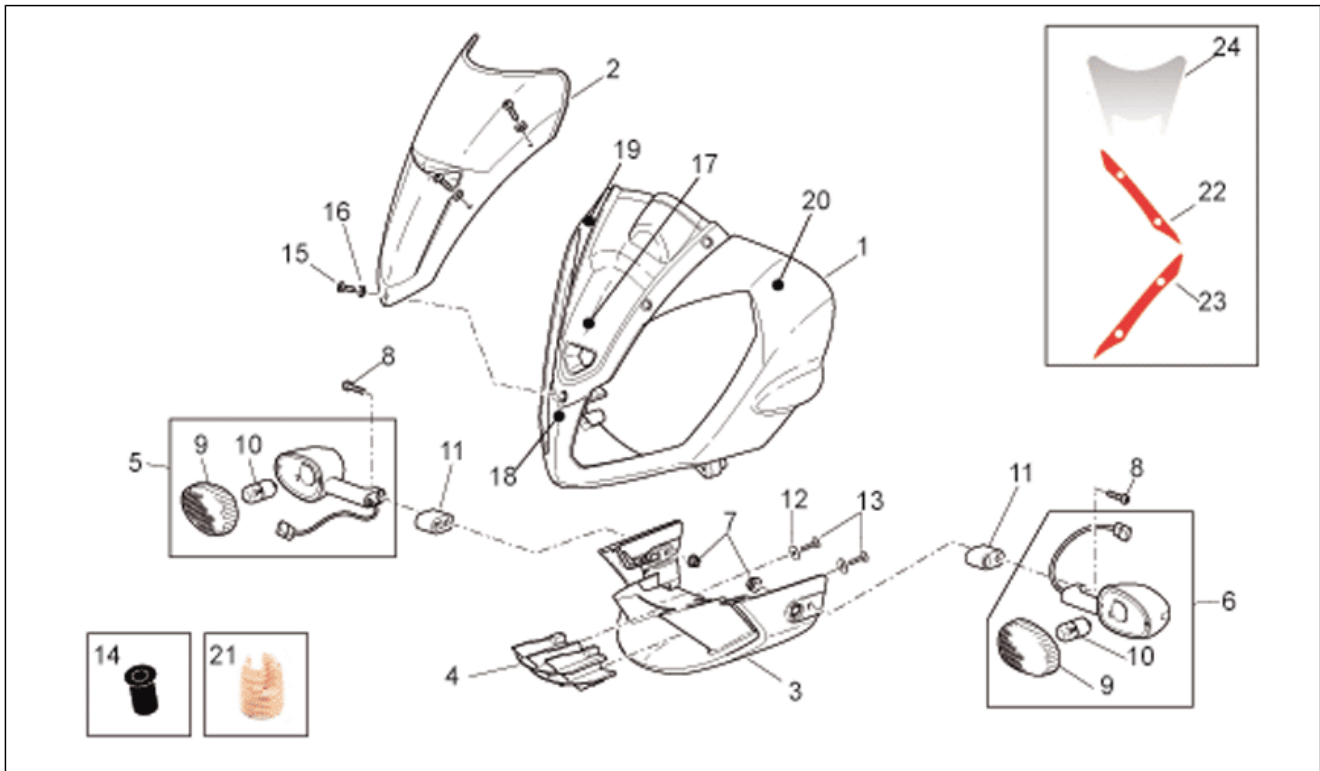

Einheit	RAHMEN
Code	28.10
Beschreibung	Frontaufbau - Kuppel
Inspektion	1

Pos.	Code	Beschreibung	Menge	Varianten
				Technische Daten:Version R[R]
19	860201	Verkl.deko re.	1	Baujahr:2008[8] Fahrzeugfarbe:Weiß Ice 2008 (t.B.859828)[ice] Technische Daten:Version R[R]
19	890905	Verkl.deko re.	1	Baujahr:2009[9] Fahrzeugfarbe:Black Dream 2009 (t.B.890830)[dre] Technische Daten:Version Factory[Fac]
20	852575	Verkl.deko li.	1	Baujahr:2007[7] Fahrzeugfarbe:Red Lion (t.B.852710)[red] Technische Daten:Version Factory[Fac]
20	852777	Verkl.deko li.	1	Baujahr:2007[7] Fahrzeugfarbe:Schwarz Diablo (t.B. 852632)[black] Technische Daten:Version Factory[Fac]
20	852777	Verkl.deko li.	1	Baujahr:2008[8] Fahrzeugfarbe:Schwarz Diablo (t.B. 852632)[black], Schwarz Diablo 2008 (t.B. 859826)[black08] Technische Daten:Version R[R]
20	852786	Verkl.deko li.	1	Baujahr:2007[7] Fahrzeugfarbe:Blau Dream (t.B.852634)[blu], Rot Fluo (t.B.852633)[fluo] Technische Daten:Version R[R]
20	856248	Verkl.deko li.	1	Baujahr:2007[7] Fahrzeugfarbe:Daytona 2007 (t.B.856193)[daytona] Technische Daten:Version R[R]
20	858407	Verkl.deko li.	1	Baujahr:2008[8] Fahrzeugfarbe:Red Lion 2008 (t.B. 858404)[lion] Technische Daten:Version Factory[Fac]
20	859880	Verkl.deko li.	1	Baujahr:2008[8] Fahrzeugfarbe:Blau Dream 2008 (t.B.859827)[blu08] Technische Daten:Version R[R]
20	860202	Verkl.deko li.	1	Baujahr:2008[8] Fahrzeugfarbe:Weiß Ice 2008 (t.B.859828)[ice] Technische Daten:Version R[R]
20	890906	Verkl.deko li.	1	Baujahr:2009[9]