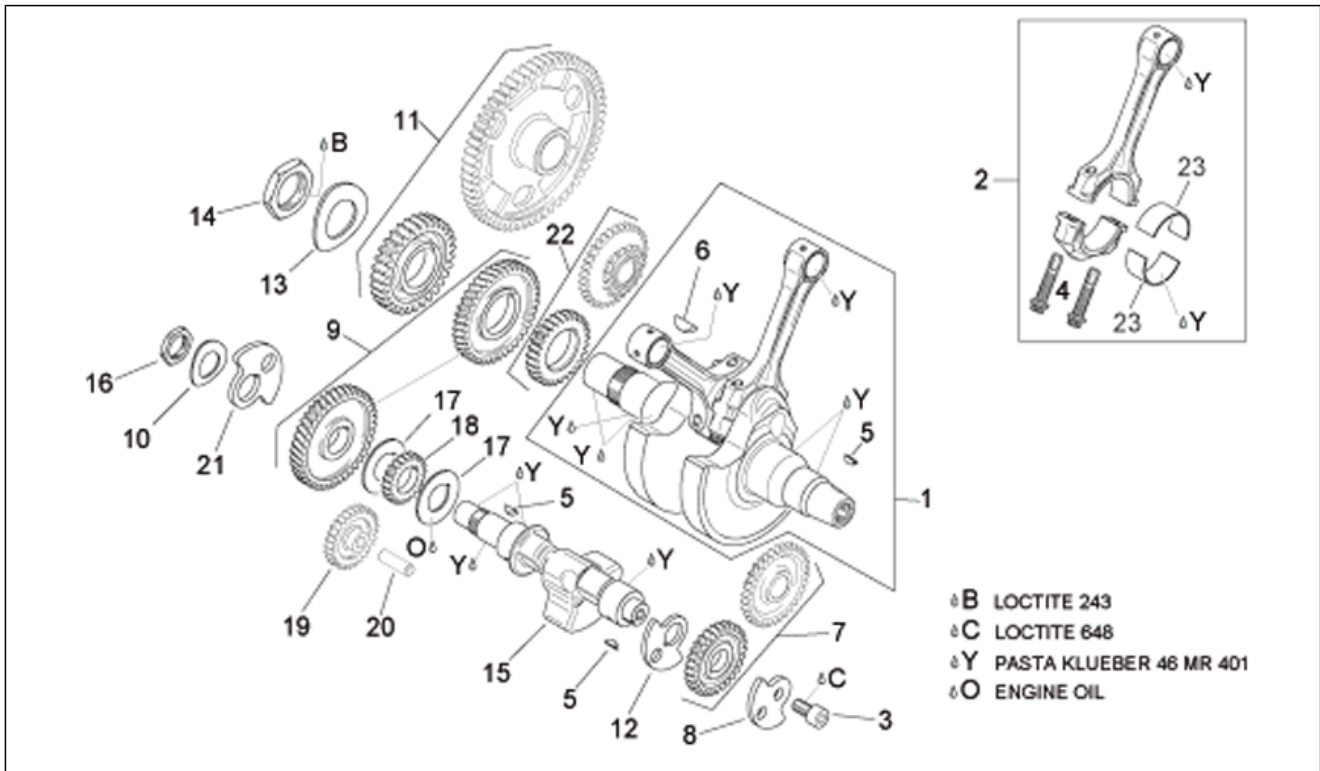

Einheit	MOTOR
Code	29.50
Beschreibung	Kurbelwelle
Inspektion	1

Pos.	Code	Beschreibung	Menge	Varianten
1	AP0295667	Kurbelwelle kpl.	1	
2	AP0217486	Baugruppe Pleuelstange kplt.	2	
3	AP0440260	TCEI Schraube	1	
4	AP0640400	Pleuelschraube	4	
5	AP0246570	Keil 4x5	3	
6	AP0946015	Keil 6x9	1	
7	AP0295765	Zahnrad Vent.st. kplt.	1	
8	AP0219365	Gegengew. Schw.rad a.	1	
9	AP0295770	Ausgleichsrad kpl.	1	
10	AP0245860	Sprengscheibe	1	
11	AP0295783	Zahnrad Hauptgetriebe	1	
12	AP0219360	Gegengew. Schw.rad i.	1	
13	AP0245840	Sprengscheibe	1	
14	AP0634732	Zahnrad Ventilsteuerung	1	
15	AP0220372	Unt. Gegenwelle	1	
16	AP0242874	Mutter	1	
17	AP0627200	Ausgleichscheibe 24x54x2	2	
18	AP0634610	Wasserpump.-Zahn.	1	
19	AP0634500	Freilaufgrad	1	
20	AP0929930	Bolzen	1	
21	AP0219350	Gegengewicht Kuppl.	1	
22	AP0295760	Zahnrad Vent.st. kplt.	1	
23	AP0233721	Bronzebuchse,rot 42x45x19	2	
23	AP0233722	Bronzebuchse,blau 42x45x19	2	
23	AP0233723	Bronzebuchse,gelb 42x45x19	2