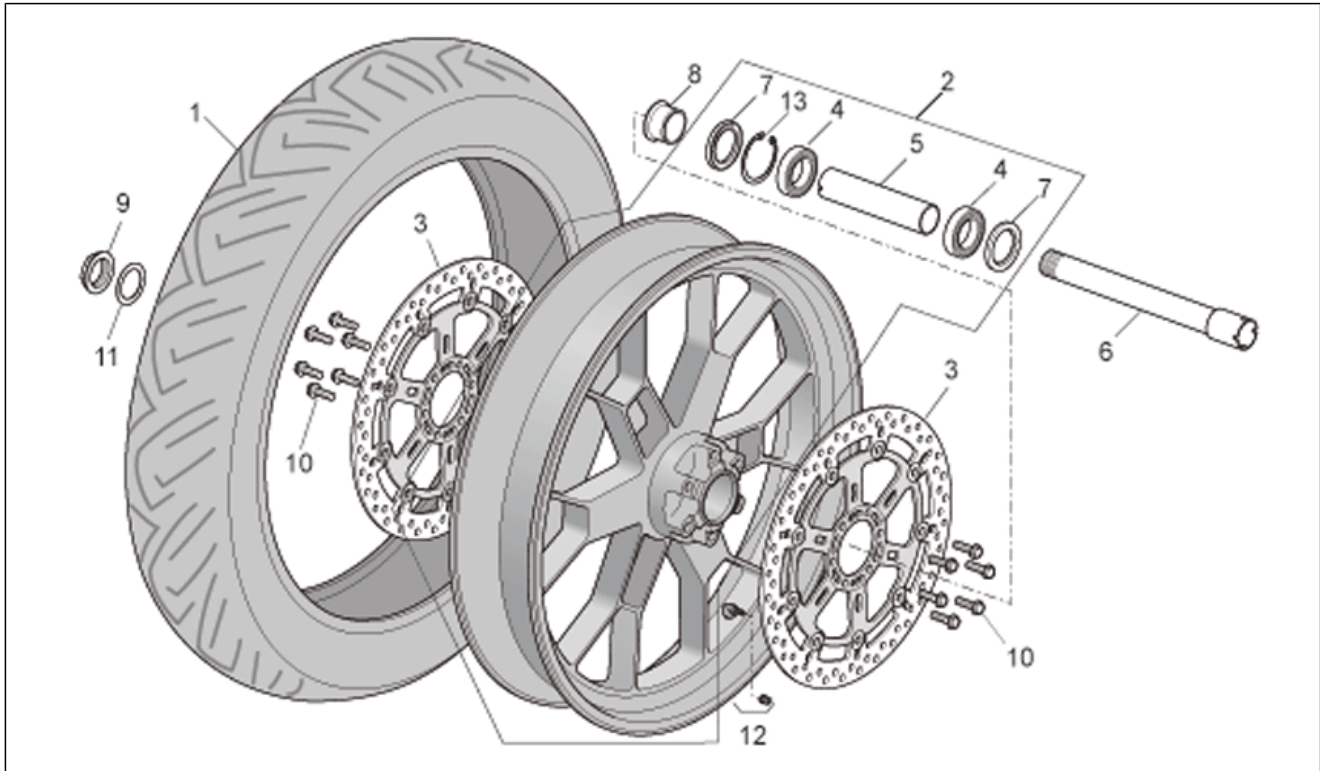

Einheit	RAHMEN
Code	28.34
Beschreibung	Vorderrad Vers.Factory
Inspektion	1

Pos.	Code	Beschreibung	Menge	Varianten
1	AP8109256	Vorderreifen 120/70 ZR 17" Pirelli	1	Baujahr:2007[7], 2008[8], 2009[9] Technische Daten:Version Factory[Fac]
2	853375	Vorderrad gold	1	Baujahr:2008[8], 2009[9] Technische Daten:Version Factory[Fac]
2	AP8108994	Vorderrad, blau OZ-Alu	1	Baujahr:2007[7] Technische Daten:Version Factory[Fac], Marke OZ[OZ]
2	AP8128199	Vorderrad geschm.Alu. MGT-Alu	1	Baujahr:2007[7] Technische Daten:Version Factory[Fac], Marke MalgaTech[MGT]
3	AP8113926	Vorderradbremsscheibe 320	2	Baujahr:2007[7], 2008[8], 2009[9] Technische Daten:Brembo[B], Version Factory[Fac]
3	AP8133751	Vorderradbremsscheibe	2	Baujahr:2007[7] Technische Daten:Version Factory[Fac], Unisunstar[U]
4	AP8110094	Lager 25x47x12	2	Baujahr:2007[7], 2008[8], 2009[9] Technische Daten:Version Factory[Fac]
5	AP8125843	Interne Distanzscheibe	1	Baujahr:2007[7], 2008[8], 2009[9] Technische Daten:Version Factory[Fac]
6	AP8125827	Vorderradbolzen	1	Baujahr:2007[7], 2008[8], 2009[9] Technische Daten:Version Factory[Fac]
7	AP8125841	Gasket ring 30x47x7	2	Baujahr:2007[7], 2008[8], 2009[9] Technische Daten:Version Factory[Fac]
8	AP8125728	Außen r. V.rad Distanzscheibe	1	Baujahr:2007[7] Technische Daten:Version Factory[Fac]
9	AP8152335	Radbolzenmutter	1	Baujahr:2007[7] Technische Daten:Version Factory[Fac]
10	AP8152286	TE Schr. m. Flansch M8x20	12	Baujahr:2007[7], 2008[8] Technische Daten:Version Factory[Fac]
11	AP8152323	Ausgleichscheibe 25,2x36x1	1	Baujahr:2007[7] Technische Daten:Version Factory[Fac]
12	AP8104728	Schlauchloses Reifenventil 90°	1	Baujahr:2007[7], 2008[8], 2009[9] Technische Daten:Version Factory[Fac]
13	AP8125842	Sprengring d47	1	Baujahr:2007[7], 2008[8], 2009[9]