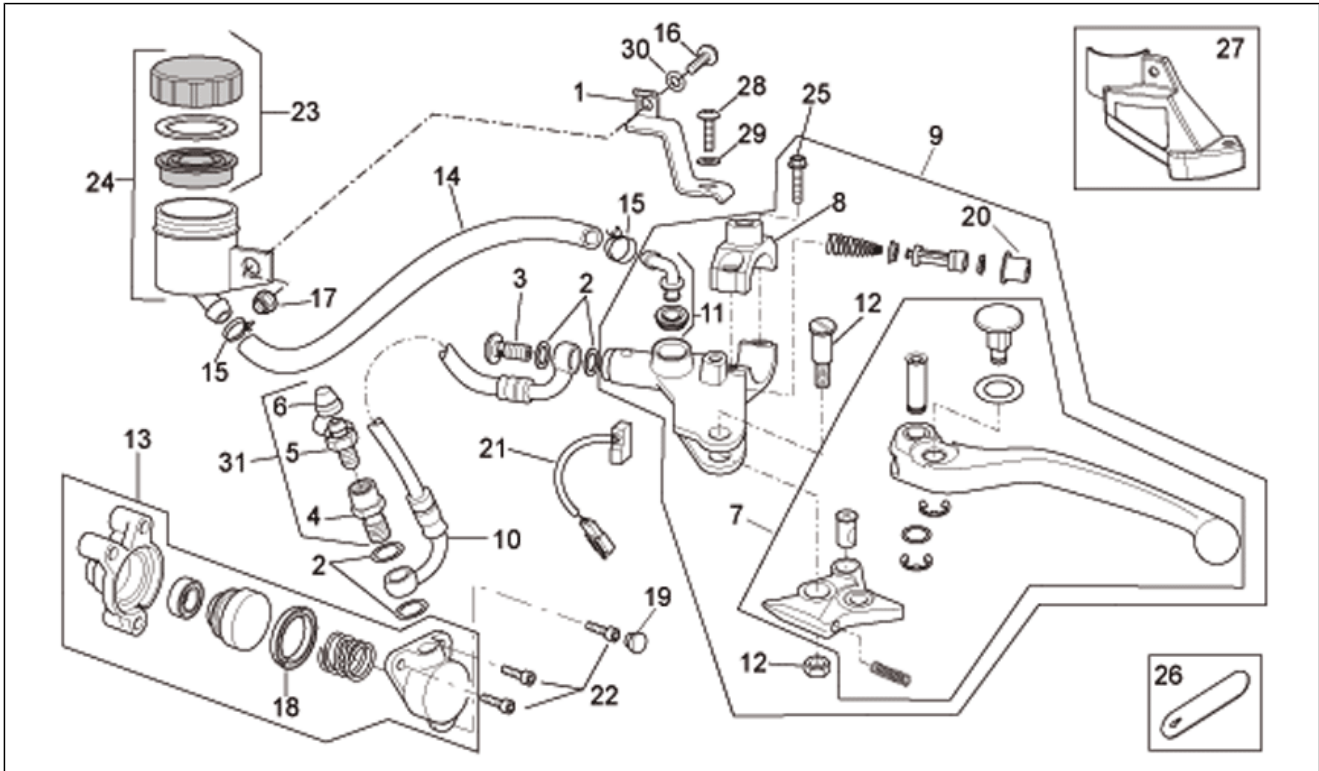

Einheit	RAHMEN
Code	28.23
Beschreibung	Kupplungspumpe
Inspektion	1

Pos.	Code	Beschreibung	Menge	Varianten
				Technische Daten:Version Factory[Fac]
31	852703	Entlüftungsanschluß	1	Baujahr:2007[7], 2008[8] Technische Daten:Version R[R]