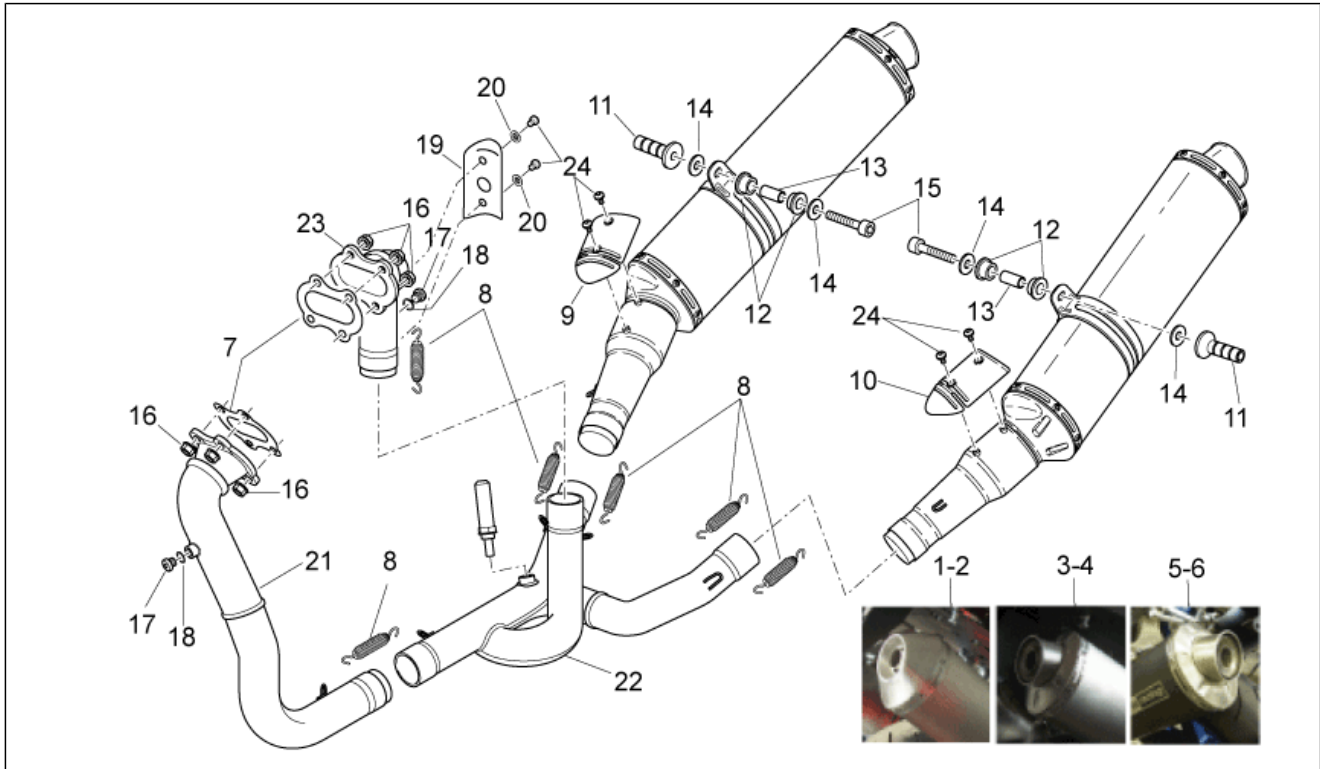

Einheit	RAHMEN
Code	28.32
Beschreibung	Auspuffrohr
Inspektion	1

Pos.	Code	Beschreibung	Menge	Varianten
1	852621	Re. Schalldämpfer poliert	1	Baujahr:2007[7], 2008[8]
2	852622	Li. Schalldämpfer poliert	1	Baujahr:2007[7], 2008[8]
3	AP8119837	Re. Schalldämpfer poliert	1	Baujahr:2006[6]
4	AP8119838	Li. Schalldämpfer poliert	1	Baujahr:2006[6]
5	AP8119875	Schalldämpfer schwarz re.	1	
6	AP8119876	Schalldämpfer schwarz li.	1	
7	AP8119708	Dichtung Auspuffrohr	2	
8	AP8121170	Feder	6	
9	AP8127773	R.Schalldämpferschutz	1	
10	AP8127774	L.Schalldämpferschutz	1	
11	AP8158984	Schalldämpferschutz	2	
12	AP8144558	Gummi	4	
13	AP8121455	Distanzbuchse	2	
14	AP8150018	Ausgleichscheibe	4	
15	AP8152291	TE Schr. m. Flansch	2	
16	AP8150506	Flanschmutter	8	
17	AP8119497	CO-Anschlußschraube	2	
18	AP8113004	Ausgleichscheibe 10x14x1,6*	2	
19	AP8133901	Wärmeschutz	1	
20	AP8150535	Sicherungsblech	2	
21	AP8119651	Auspuffrohr vorn	1	
22	AP8119877	Mittlerer Auslaßkrümm.	1	
23	AP8119878	Auspuffrohr hinten	1	
24	AP8150505	TCEI Schraube m4x6 inox	6