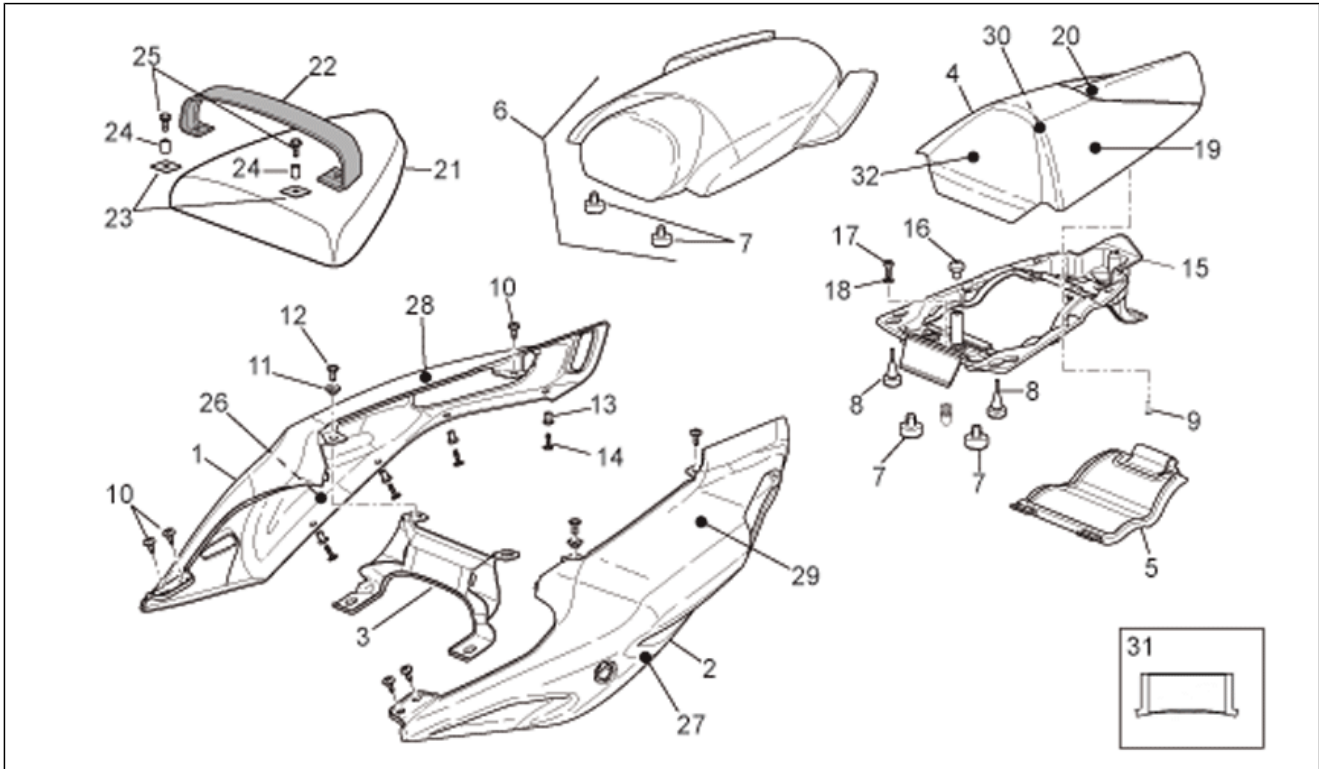

Einheit	RAHMEN
Code	28.18
Beschreibung	R.Kar. - R.verkl.
Inspektion	1

Pos.	Code	Beschreibung	Menge	Varianten
				Technische Daten:Version Factory[Fac]