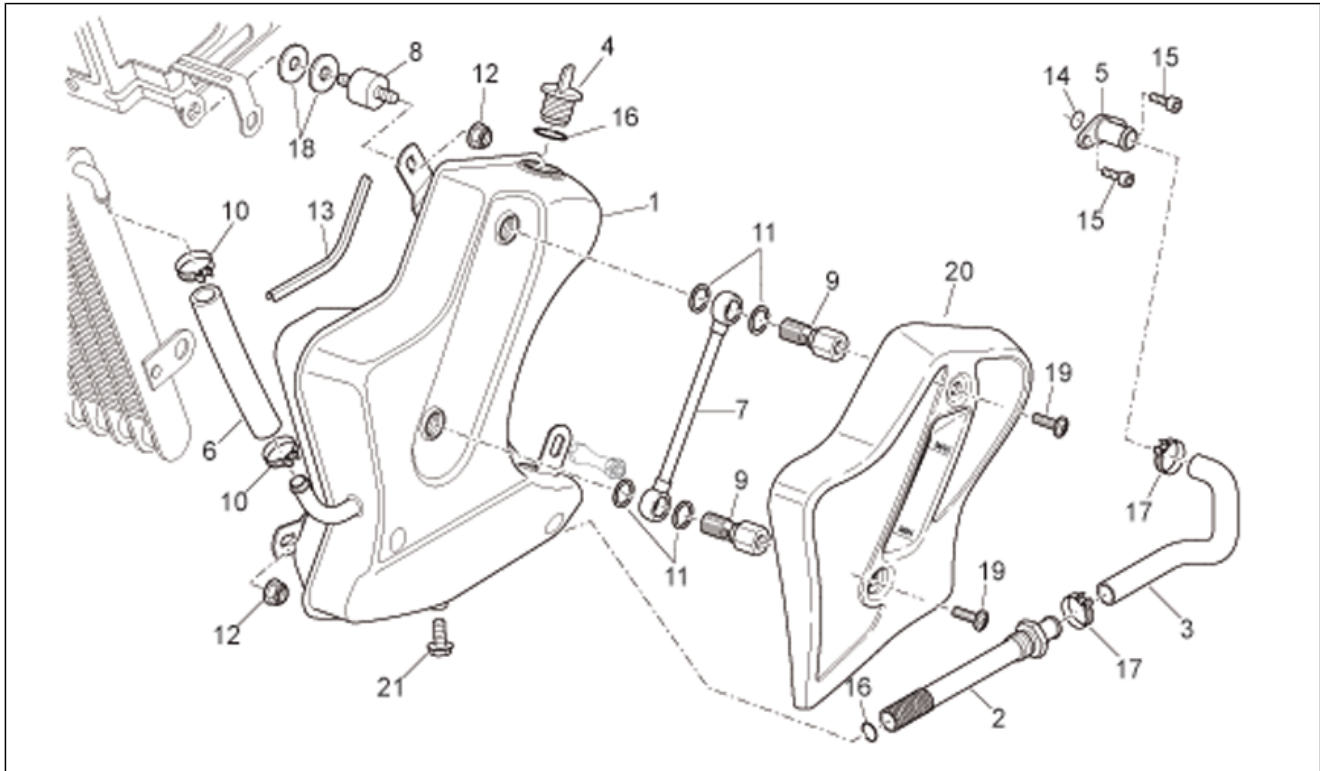

Einheit	RAHMEN
Code	28.28
Beschreibung	Öltank
Inspektion	1

Pos.	Code	Beschreibung	Menge	Varianten
1	AP8158120	Öltank, schwarz	1	
2	AP8102828	Ölfiltersatz kpl.	1	
3	AP8144090	Ölschlauch	1	
4	AP8102618	Öltankschraube	1	
5	AP8106387	Ölschlauch	1	
6	AP8106389	Ölschlauch 12x19	2	
7	AP8144200	Ölstandsrohr	1	
8	AP8144061	Silent-Block	3	
9	AP8161087	Speziell Lochschraube	2	
10	AP8102349	Schlauchschelle weiß D17,5x8	2	
11	AP8113004	Ausgleichscheibe 10x14x1,6*	4	
12	AP8152299	Selbstsperrende Mutter M6	2	
13	AP8144606	Dichtung 10X5	1	
14	AP8120196	O-Ring 3056	1	
15	AP8150137	TCEI Schraube M6x16	2	
16	AP8120190	O-Ring 3075	2	
17	AP8102786	Schlauchschelle 20x8	2	
18	AP8150015	Ausgleichscheibe 6,6x18x1,6*	6	
19	AP8152339	TBEI Schraube m.Flansch M5x9	2	
20	AP8179072	Tankabdeckung	1	
21	AP8152285	TE Schr. m. Flansch	1