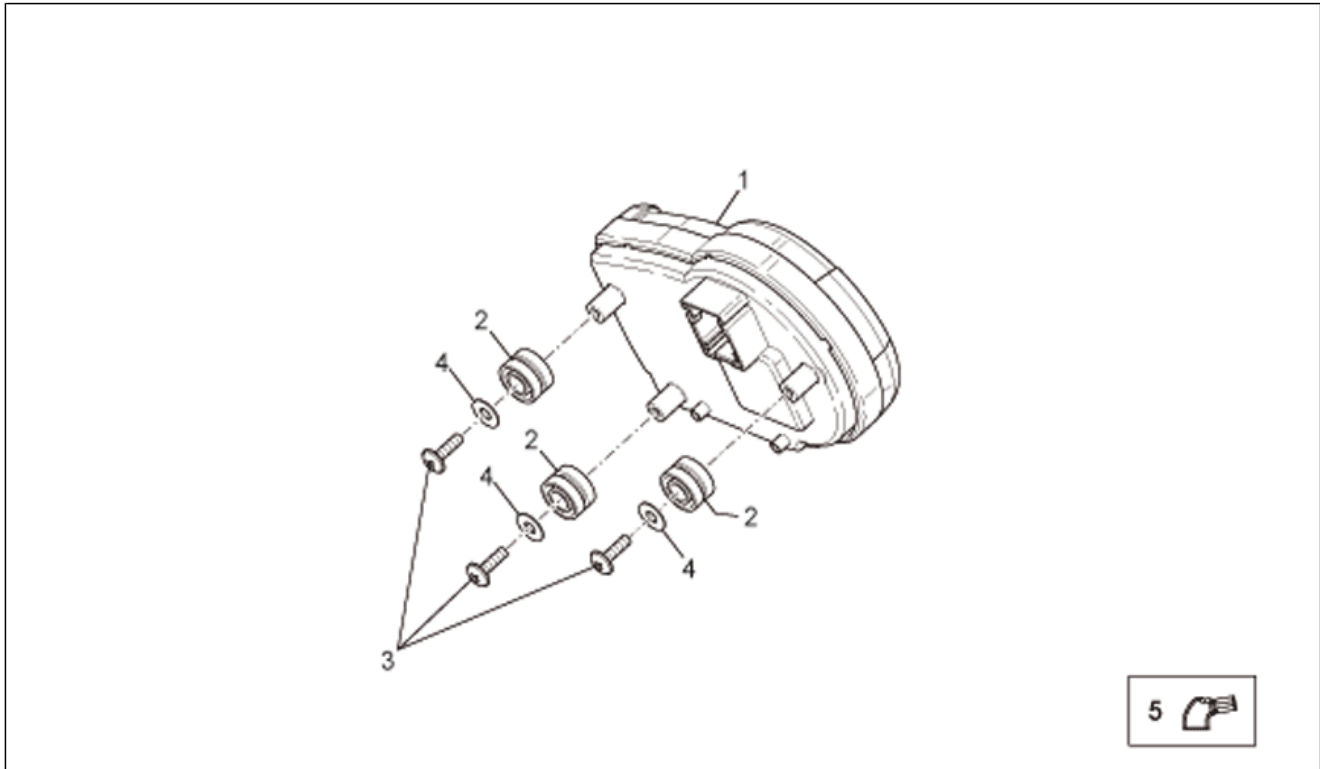

Einheit	RAHMEN
Code	28.21
Beschreibung	Instrumententafel
Inspektion	1

Pos.	Code	Beschreibung	Menge	Varianten
1	AP8127705	Instrum.tafel kplt.	1	
2	AP8220150	Gummi	3	
3	AP8150509	Gew.schr. 5x14	3	
4	AP8150255	Ausgleichscheibe 5x20x1,5	3	
5	856152	Isolierhaube	1