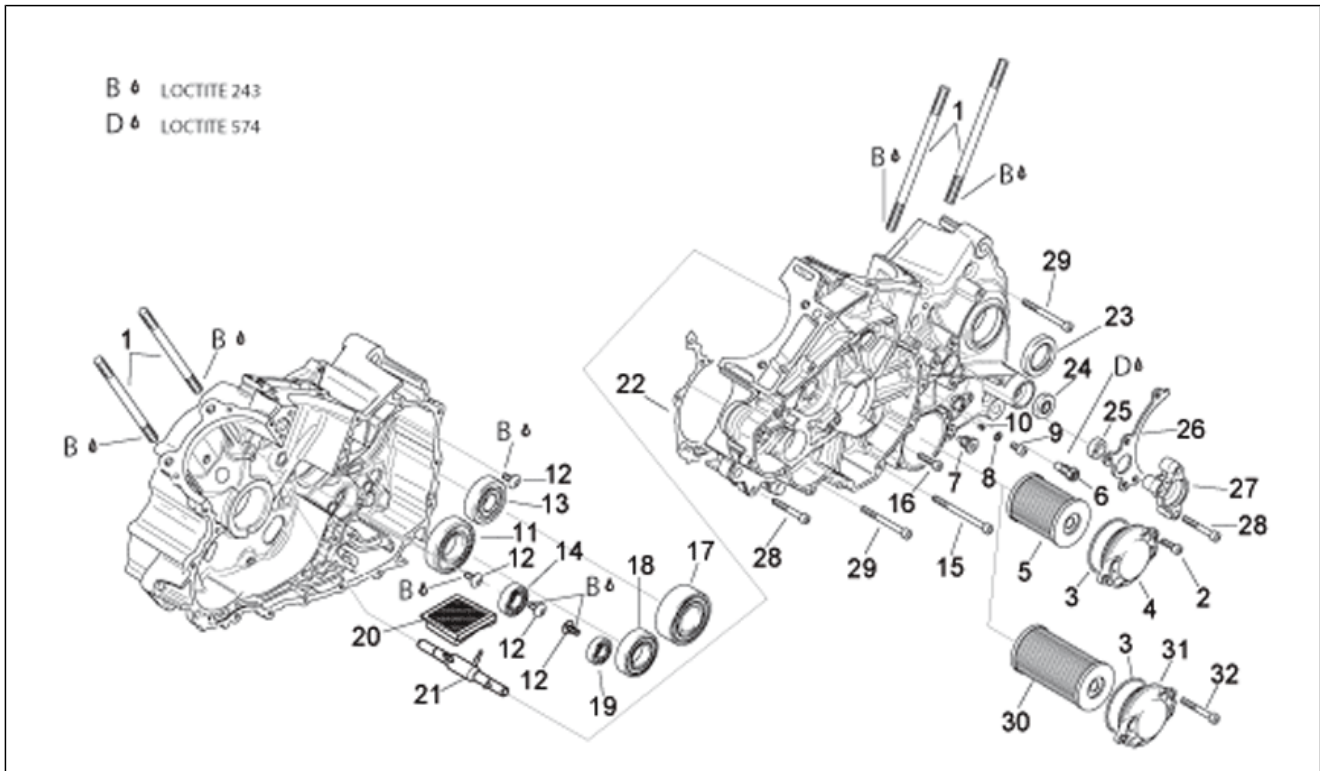

Einheit	MOTOR
Code	29.48
Beschreibung	Gehäuse II
Inspektion	1

Pos.	Code	Beschreibung	Menge	Varianten
1	AP0241580	Stiftschraube m10x171	8	
2	AP0241932	TCEI Schraube	2	
3	AP0650500	O-Ring 59,52x2,62	1	
4	AP0210415	Ölfilterdeckel	1	
5	AP0256187	Ölfiltereinsatz	1	
6	AP0241854	Schalter Lerrlktr.	1	
7	AP0241782	Magnetschraube M12x1,5	1	
8	AP0950141	Gasket ring 8x13	1	
9	AP0841521	TCEI Schraube	1	
10	AP0268751	Strahl 40	1	
11	AP0932585	Kugellager 6206	1	
12	AP0241531	Kurzkopf-Schraube	4	
13	AP0832144	Kugellager 6304	1	
14	AP0232625	Lager 6003	1	
15	AP0241501	TCEI Schraube M6x80	1	
16	AP0840861	TCEI Schraube M6x25	1	
17	AP0632124	Schulterkugellager 3206	1	
18	AP0932428	Kugellager 6205	1	
19	AP0932335	Kugellager 16101	1	
20	AP0256497	Ölnetz	1	
21	AP0656232	Öl-Einspritzschlauch	1	
22	AP0650337	Dichtung	1	
23	AP0850050	Ölabstreifring 40x47x7,5	1	
24	AP0250450	Ölabstreifring 12x28x7	1	
25	AP0650320	Ölabstreifring 11x22x7	1	
26	AP0236370	Kettenführung	1	
27	AP0259500	Kupplungs-Ausrückfla.	1	
28	AP0241821	TCEI Schraube M6x45	8