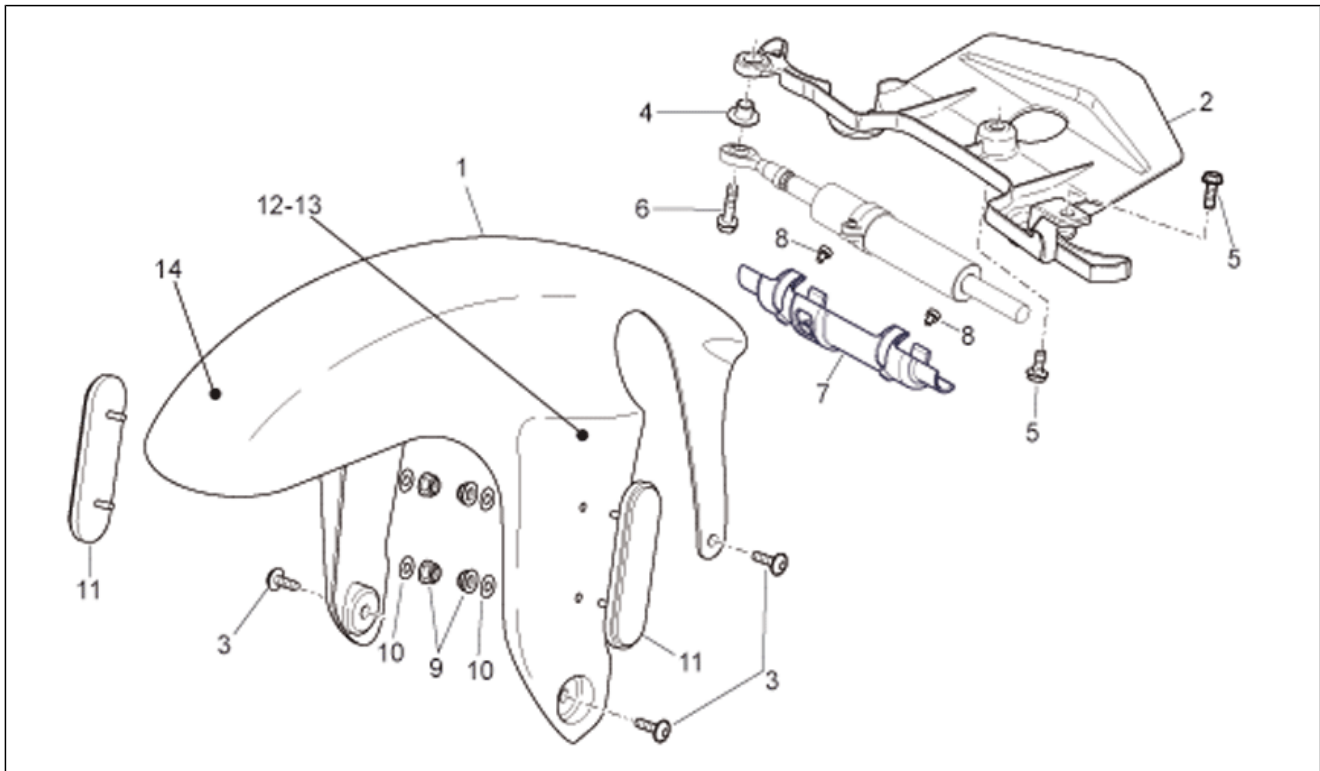

Einheit	RAHMEN
Code	28.12
Beschreibung	Frontaufbau - Vrd. Schutzblech
Inspektion	1

Pos.	Code	Beschreibung	Menge	Varianten
				Land:Vereinigte Staaten von Amerika[USA] Technische Daten:Nicht abgepaustes Einzelteil[ND], Version R[R]
1	AP8156369	V. Schutzblech, silver	1	Baujahr:2008[8] Fahrzeugfarbe:Silver Crowd 2008 (t.B.859830)[cro] Land:Australien[AA], GR-E-I[EU], Japan[JJ], Großbritannien[UK] Technische Daten:Nicht abgepaustes Einzelteil[ND], Version R[R]
1	AP8156370	V. Schutzblech, silver	1	Baujahr:2008[8] Fahrzeugfarbe:Silver Crowd 2008 (t.B.859830)[cro] Land:Vereinigte Staaten von Amerika[USA] Technische Daten:Nicht abgepaustes Einzelteil[ND], Version R[R]
2	AP8179152	Verschl. unt. vorn Verkl.	1	
3	AP8152302	TBEI Schraube m.Flansch M5x12	4	
4	AP8121811	T-Buchse	1	
5	AP8152277	TE Schr. m. Flansch M6x12	2	
6	AP8152280	TE Schr. m. Flansch M6x25	1	
7	AP8179255	Stoßdämpferschutz	1	
8	AP8220488	Pilzförmiger Gummi	2	
9	AP8150204	Mutter M4	4	Land:Vereinigte Staaten von Amerika[USA]
10	AP8150158	Ausgleichscheibe 4,3X9X0,8	4	Land:Vereinigte Staaten von Amerika[USA]
11	AP8124719	Rückstrahler, gelb	2	Land:Vereinigte Staaten von Amerika[USA]
12	AP8166713	Aufkleber R. Quadri	1	Baujahr:2006[6] Fahrzeugfarbe:Grau Peak (t.B.15062)[peak]
12	AP8166746	Aufkleber R. Quadri	1	Baujahr:2006[6] Fahrzeugfarbe:Sunset Red (t.B.15061)[sun]
12	AP8166828	Aufkleber R. Quadri	1	Baujahr:2006[6] Fahrzeugfarbe:Schwarz Diablo (t.B. 15124)[dia]
13	AP8166714	Aufkleber L. Quadri	1	Baujahr:2006[6] Fahrzeugfarbe:Grau Peak (t.B.15062)[peak]