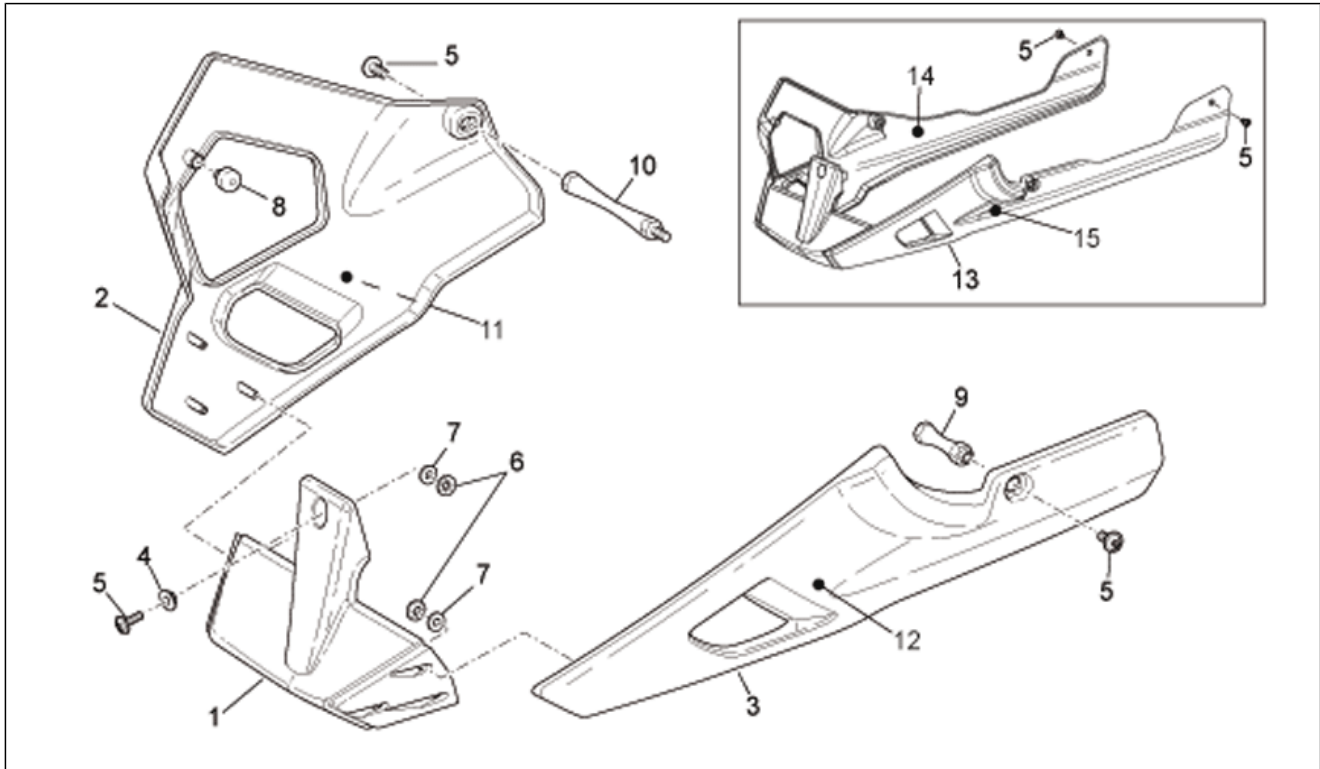

Einheit	RAHMEN
Code	28.14
Beschreibung	Frontaufbau - Rümpfe II
Inspektion	1

Pos.	Code	Beschreibung	Menge	Varianten
1	AP8179065	Stütze, schwarz	1	Baujahr:2007[7], 2008[8] Technische Daten:Nicht abgepaustes Einzelteil[ND], Version R[R]
1	AP8179065	Stütze, schwarz	1	Baujahr:2006[6] Technische Daten:Nicht abgepaustes Einzelteil[ND]
2	AP8178776	Verkl.unt. re., grau	1	Baujahr:2006[6] Fahrzeugfarbe:Grau Peak (t.B.15062)[peak] Technische Daten:Einzelteil mit Aufkleber[D]
2	AP8179318	RU Verkl., rot	1	Baujahr:2006[6] Fahrzeugfarbe:Sunset Red (t.B.15061)[sun] Technische Daten:Einzelteil mit Aufkleber[D]
2	AP8179415	Verkl.unt. re., grau	1	Baujahr:2006[6] Fahrzeugfarbe:Schwarz Diablo (t.B. 15124)[dia] Technische Daten:Einzelteil mit Aufkleber[D]
2	AP8184141	Verkl.unten rs.schwarz	1	Baujahr:2007[7], 2008[8] Fahrzeugfarbe:Schwarz Diablo (t.B. 852632)[black], Schwarz Diablo 2008 (t.B. 859826)[black08], Weiß Ice 2008 (t.B.859828)[ice] Technische Daten:Nicht abgepaustes Einzelteil[ND], Version R[R]
2	AP8184285	Verkl.unten rs.schwarz	1	Baujahr:2007[7], 2008[8] Fahrzeugfarbe:Blau Dream (t.B.852634)[blu], Blau Dream 2008 (t.B.859827)[blu08], Orange Code 2008 (t.B.859829)[cod], Silver Crowd 2008 (t.B.859830)[cro], Rot Fluo (t.B.852633)[fluo] Technische Daten:Nicht abgepaustes Einzelteil[ND], Version R[R]
2	AP8184521	RU Verkl., rot	1	Baujahr:2007[7] Fahrzeugfarbe:Daytona 2007 (t.B.856193)[daytona] Technische Daten:Einzelteil mit Aufkleber[D], Version R[R]
3	AP8178775	Verkl.unt. links, grau	1	Baujahr:2006[6] Fahrzeugfarbe:Schwarz Diablo (t.B. 15124)[dia] Technische Daten:Einzelteil mit Aufkleber[D]
3	AP8179319	LU Verkl., rot	1	Baujahr:2006[6]