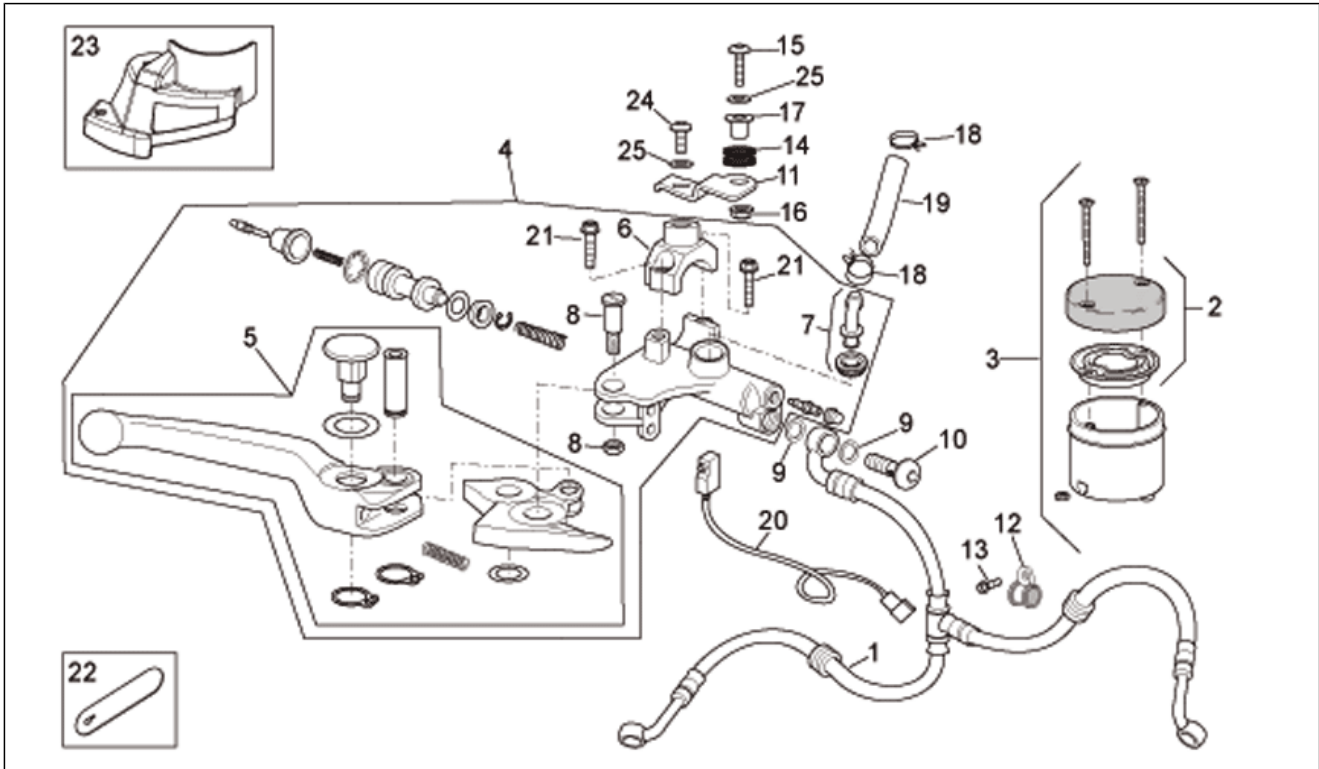

Einheit	RAHMEN
Code	28.24
Beschreibung	Vorderradbremspumpe
Inspektion	1

Pos.	Code	Beschreibung	Menge	Varianten
1	852216	Vorderradbremssleitung	1	Baujahr:2007[7], 2008[8] Technische Daten:Version R[R]
1	AP8133856	Vorderradbremssleitung	1	Baujahr:2007[7], 2008[8], 2009[9] Technische Daten:Version Factory[Fac]
1	AP8133856	Vorderradbremssleitung	1	Baujahr:2006[6]
2	AP8113598	Bremsen-Öltankschraube	1	
3	AP8113499	Öltank Bremsen	1	
4	AP8133882	Vorderradbremspumpe	1	
5	AP8145022	Vorderradbremsshebel	1	
6	AP8168501	Grundplatte Rückspg.	1	
7	AP8213057	Hinterer Pumpenanschluß	1	
8	AP8113719	Hebelbolzen	1	
9	AP8121915	Dichtung	2	
10	852702	Fixierschraube Ölschlauch	1	Baujahr:2007[7], 2008[8] Technische Daten:Version R[R]
10	AP8133594	Fixierschraube Ölschlauch	1	Baujahr:2007[7], 2008[8], 2009[9] Technische Daten:Version Factory[Fac]
10	AP8133594	Fixierschraube Ölschlauch	1	Baujahr:2006[6]
11	AP8134899	Platte f. Ölbehälter	1	Baujahr:2006[6]
11	AP8134899	Platte f. Ölbehälter	1	Baujahr:2007[7], 2008[8] Technische Daten:Version R[R]
12	AP8134167	Platte Bremsschlauch	1	
13	AP8152272	TE Schr. m. Flansch M5x12	1	
14	AP8120030	Gummi	1	
15	AP8152280	TE Schr. m. Flansch M6x25	1	Baujahr:2006[6]
15	AP8152280	TE Schr. m. Flansch M6x25	1	Baujahr:2007[7], 2008[8] Technische Daten:Version R[R]
15	AP8224470	TBEI Schraube M6x20	1	Baujahr:2007[7], 2008[8], 2009[9] Technische Daten:Version Factory[Fac]
16	AP8150474	Hutmutter Edelstahl M6	1	Baujahr:2007[7], 2008[8], 2009[9]