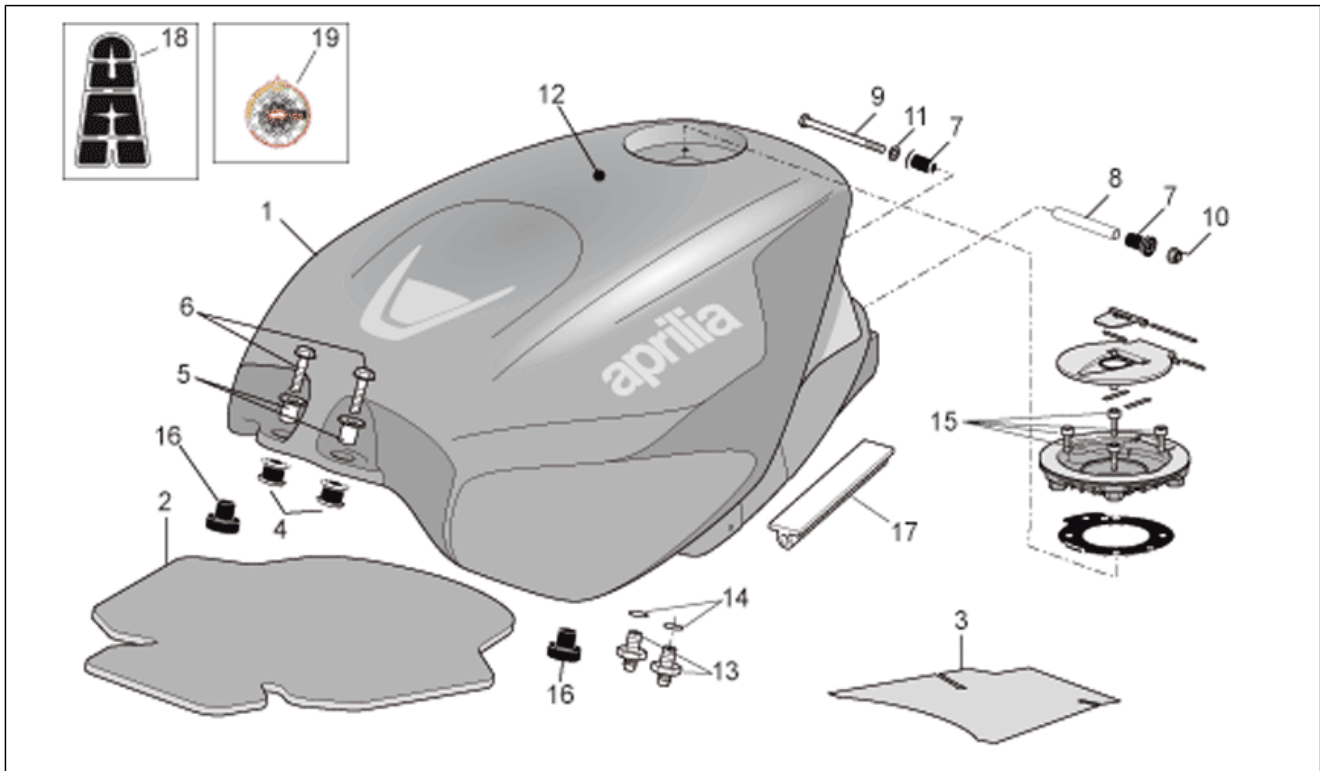

Einheit	RAHMEN
Code	28.15
Beschreibung	Kraftstofftank
Inspektion	1

Pos.	Code	Beschreibung	Menge	Varianten
5	AP8121421	T-Buchse	2	
6	AP8152281	TE Schr. m. Flansch M6x30	2	
7	AP8123934	Gummi	2	
8	AP8134419	Aufnahmebüchse Kraftstofftank	1	
9	AP8150459	Sechskantschraube M6x90	1	
10	AP8152299	Selbstsperrende Mutter M6	1	
11	AP8150014	Ausgleichscheibe 6,4x12,5*	1	
12	AP8267147	Deko Benzin	1	
13	AP8102503	Anschluß Gummihalter	2	
14	AP8120965	O-Ring 2018	1	
15	AP8150454	TCEI Schraube M5x16	4	
16	AP8144158	Gummi	2	
17	AP8117275	Wärmeschutz Dichtung	2	
18	852572	Tank deko schutz	1	Baujahr:2007[7] Fahrzeugfarbe:Daytona 2007 (t.B.856193)[daytona] Technische Daten:Version R[R]
18	852572	Tank deko schutz	1	Baujahr:2007[7], 2008[8] Fahrzeugfarbe:Red Lion 2008 (t.B. 858404)[lion], Red Lion (t.B.852710)[red] Technische Daten:Version Factory[Fac]
18	852798	Tank deko schutz	1	Baujahr:2007[7] Fahrzeugfarbe:Rot Fluo (t.B.852633)[fluo] Technische Daten:Version R[R]
18	852816	Tank deko schutz	1	Baujahr:2007[7], 2008[8] Fahrzeugfarbe:Blau Dream (t.B.852634)[blu], Blau Dream 2008 (t.B.859827)[blu08] Technische Daten:Version R[R]
18	853017	Tank deko schutz	1	Baujahr:2007[7], 2008[8] Fahrzeugfarbe:Schwarz Diablo (t.B. 852632)[black], Schwarz Diablo 2008 (t.B. 859826)[black08] Technische Daten:Version R[R]