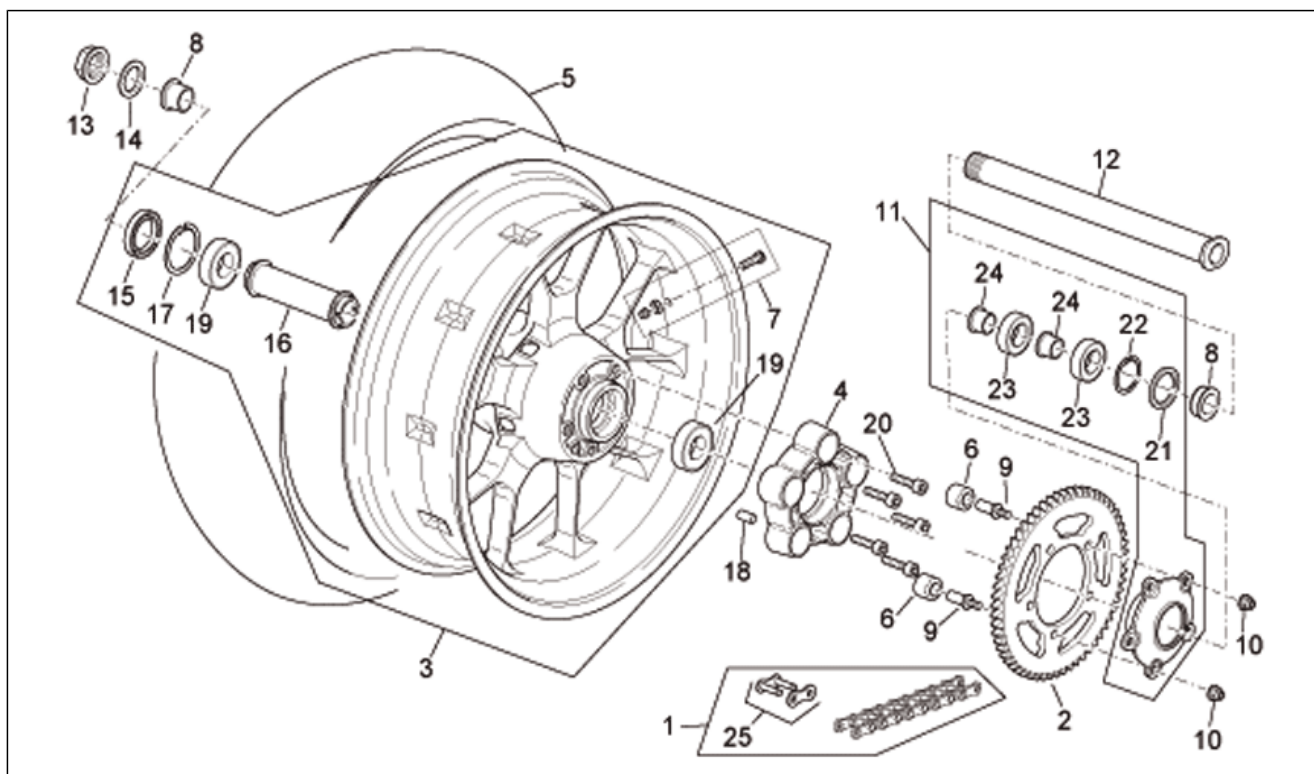

Einheit	RAHMEN
Code	28.37
Beschreibung	Hinterrad Vers.R
Inspektion	1

Pos.	Code	Beschreibung	Menge	Varianten
17	AP8125788	Seegerring	1	Baujahr:2007[7], 2008[8] Technische Daten:Version R[R]
17	AP8125788	Seegerring	1	Baujahr:2006[6]
18	AP8150463	Stift 10x20	1	Baujahr:2007[7], 2008[8] Technische Daten:Version R[R]
18	AP8150463	Stift 10x20	1	Baujahr:2006[6]
19	AP8106806	Lager 6205-2rs1 25x52x15	2	Baujahr:2007[7], 2008[8] Technische Daten:Version R[R]
19	AP8106806	Lager 6205-2rs1 25x52x15	2	Baujahr:2006[6]
20	AP8150195	TCEI Schraube M10x30	5	Baujahr:2007[7], 2008[8] Technische Daten:Version R[R]
20	AP8150195	TCEI Schraube M10x30	5	Baujahr:2006[6]
21	AP8121213	Gasket ring 38x55x7	1	Baujahr:2007[7], 2008[8] Technische Daten:Version R[R]
21	AP8121213	Gasket ring 38x55x7	1	Baujahr:2006[6]
22	AP8121212	Seegerring für Bohrung d55	1	Baujahr:2007[7], 2008[8] Technische Daten:Version R[R]
22	AP8121212	Seegerring für Bohrung d55	1	Baujahr:2006[6]
23	AP8110081	Lager 30x55x13	2	Baujahr:2007[7], 2008[8] Technische Daten:Version R[R]
23	AP8110081	Lager 30x55x13	2	Baujahr:2006[6]
24	AP8125732	elast. Distanzstück	2	Baujahr:2006[6]
24	AP8125732	elast. Distanzstück	2	Baujahr:2007[7], 2008[8] Technische Daten:Version R[R]
25	AP8107150	Verbindungsglied	1	Baujahr:2007[7], 2008[8] Technische Daten:Version R[R]
25	AP8107150	Verbindungsglied	1	Baujahr:2006[6]