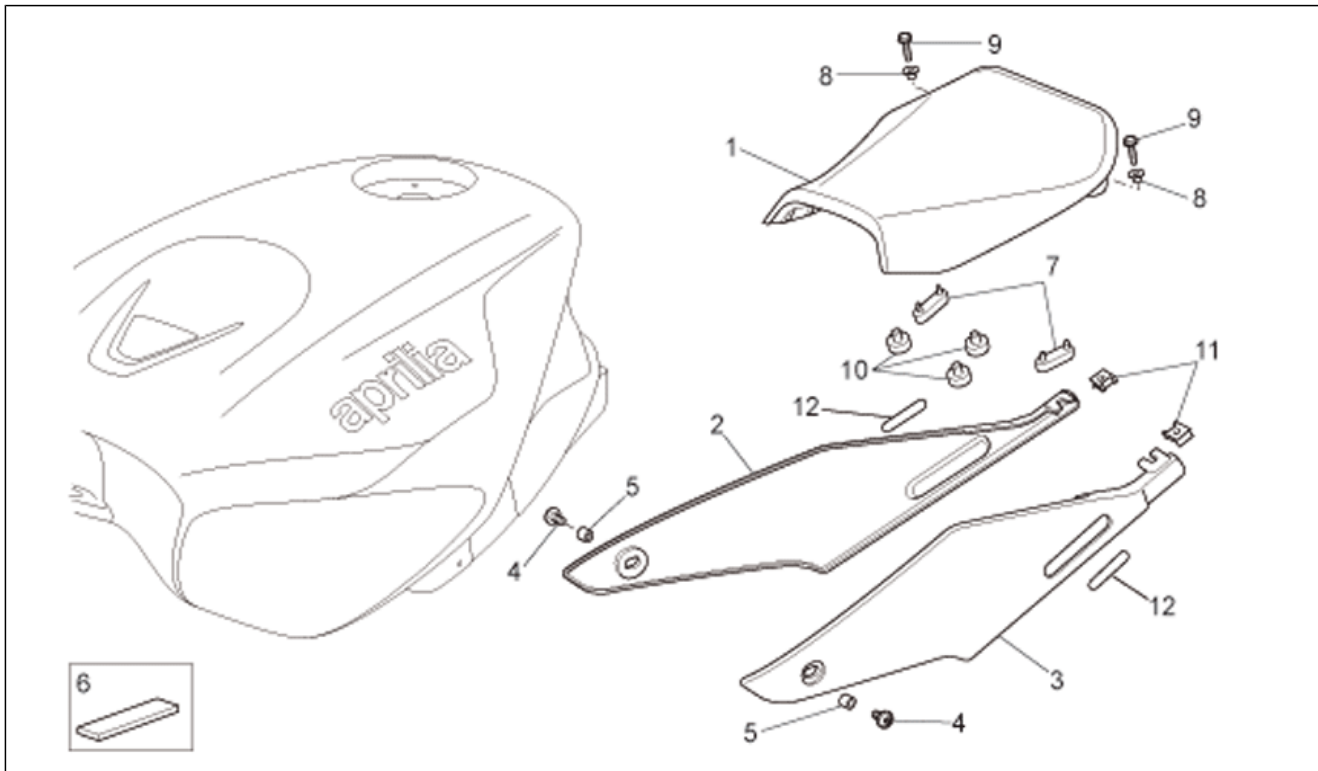

Einheit	RAHMEN
Code	28.17
Beschreibung	Sitz
Inspektion	1

Pos.	Code	Beschreibung	Menge	Varianten
1	AP8129441	Fahrersitz, schwarz	1	Baujahr:2007[7], 2008[8] Fahrzeugfarbe:Schwarz Diablo (t.B. 852632)[black], Schwarz Diablo 2008 (t.B. 859826)[black08], Orange Code 2008 (t.B.859829)[cod], Silver Crowd 2008 (t.B.859830) [cro], Weiß Ice 2008 (t.B.859828)[ice] Technische Daten:Version R[R]
1	AP8129441	Fahrersitz, schwarz	1	Baujahr:2006[6], 2007[7]
1	AP8129473	Fahrersitz, rot	1	Baujahr:2007[7] Fahrzeugfarbe:Daytona 2007 (t.B.856193)[daytona], Rot Fluo (t.B.852633)[fluo] Technische Daten:Version R[R]
1	AP8129473	Fahrersitz, rot	1	Baujahr:2007[7] Technische Daten:Version Factory[Fac]
1	AP8129503	Fahrersitz, blau	1	Baujahr:2007[7], 2008[8] Fahrzeugfarbe:Blau Dream (t.B.852634)[blu], Blau Dream 2008 (t.B.859827)[blu08] Technische Daten:Version R[R]
1	AP8129513	Fahrersitz, rot	1	Baujahr:2008[8] Fahrzeugfarbe:Red Lion 2008 (t.B. 858404)[lion] Technische Daten:Version Factory[Fac]
1	AP8129518	Fahrersitz, rot/swz	1	Baujahr:2009[9] Fahrzeugfarbe:Black Dream 2009 (t.B.890830)[dre] Technische Daten:Version Factory[Fac]
2	AP8178781	Seitenteil r.V. grau	1	Baujahr:2006[6] Fahrzeugfarbe:Grau Peak (t.B.15062)[peak] Technische Daten:Nicht abgepaustes Einzelteil[ND]
2	AP8179320	R.Seitenteil, rot	1	Baujahr:2006[6] Fahrzeugfarbe:Sunset Red (t.B.15061)[sun] Technische Daten:Nicht abgepaustes Einzelteil[ND]
2	AP8179403	Seitenteil rechts Kohl.	1	Baujahr:2007[7], 2008[8], 2009[9] Fahrzeugfarbe:Black Dream 2009 (t.B.890830)[dre], Red Lion 2008 (t.B. 858404)[lion], Red Lion (t.B.852710)[red] Technische Daten:Version Factory[Fac], Nicht abgepaustes Einzelteil[ND]