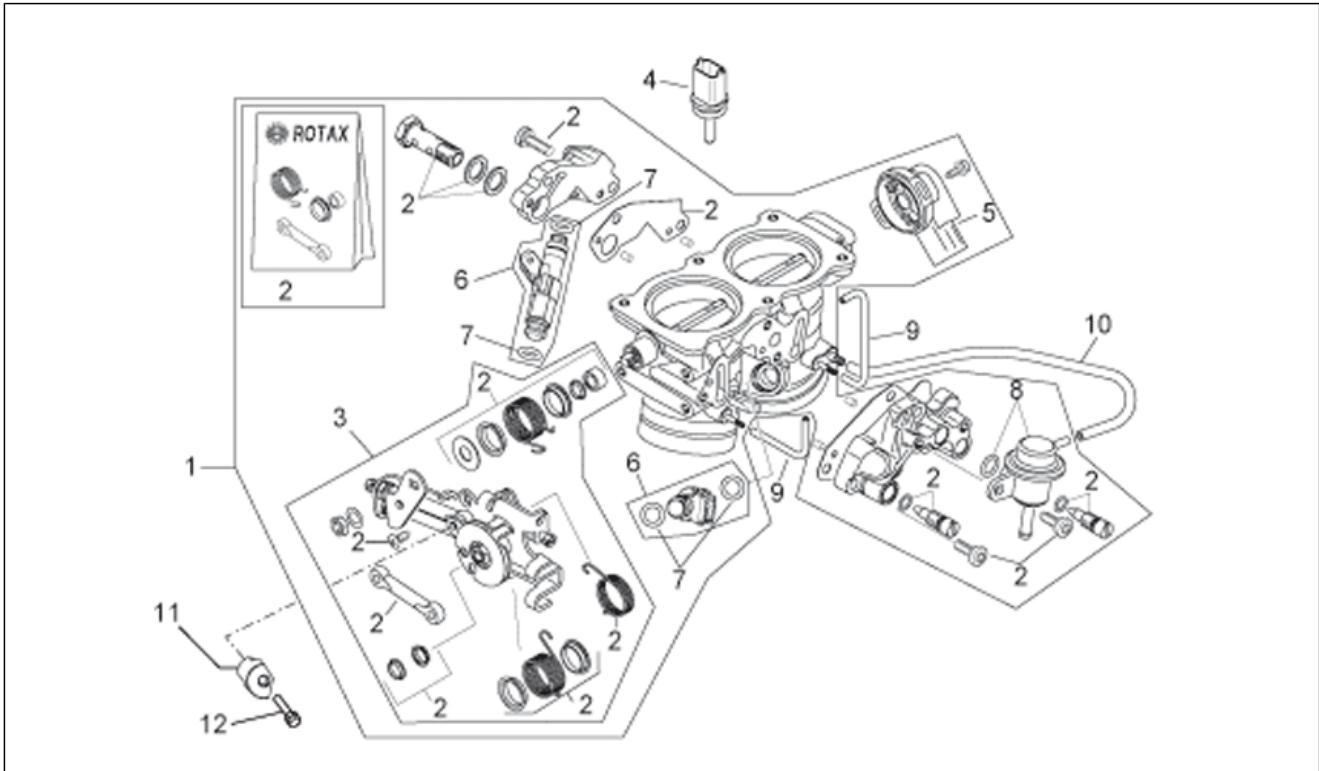

Einheit	MOTOR
Code	29.63
Beschreibung	Klappenkörper
Inspektion	1

Pos.	Code	Beschreibung	Menge	Varianten
1	AP0296970	Klappenkörper kpl.	1	
2	AP0281241	Aust.satz Drosselklap.	1	
3	AP0661011	Fixierplatte Gaszug kpl.	1	
4	AP0966970	Lufttemperaturfühler	1	
5	AP0274030	Fühler Drosselklappe	1	
6	AP0874487	Kompl.Satz.f.Spritzdüsel	2	
7	AP0631220	O-Ring	4	
8	AP0274020	Kraftstoff-Druckregler	1	
9	AP0960112	Kabel 110 mm	2	
10	AP0860662	Fühlerschlauch 110mm	1	
11	AP8161138	Buchse	1	Technische Daten:Version mit Leistungsminderung 72 Kw[72Kw]
11	AP8161139	Buchse	1	Technische Daten:Version mit Leistungsminderung 78 Kw[78Kw]
12	AP8176062	Reißschraube	1	Technische Daten:Version mit Leistungsminderung 72 Kw[72Kw], Version mit Leistungsminderung 78 Kw[78Kw]