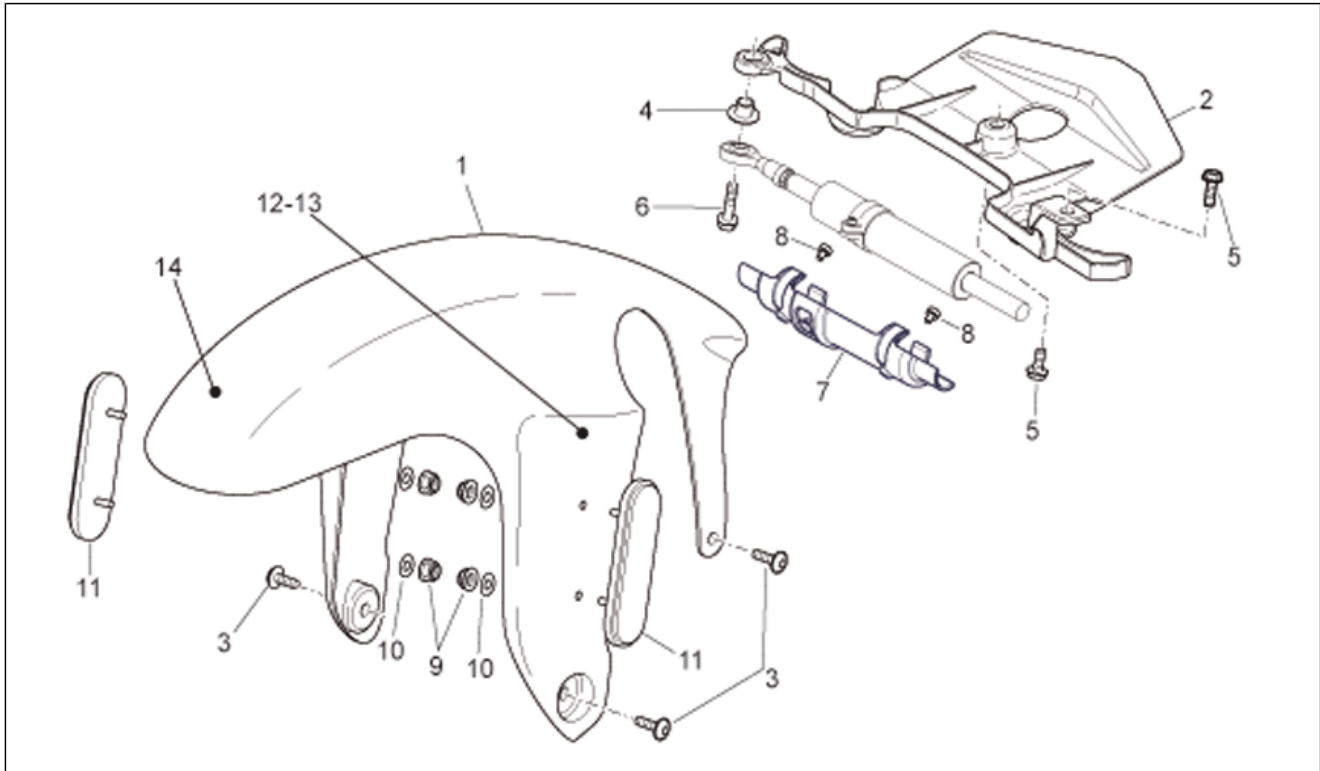

Einheit	RAHMEN
Code	28.12
Beschreibung	Frontaufbau - Vrd. Schutzblech
Inspektion	1

Pos.	Code	Beschreibung	Menge	Varianten
				Fahrzeugfarbe:Rot Fluo (t.B.852633)[fluo] Land:Vereinigte Staaten von Amerika[USA] Technische Daten:Nicht abgepaustes Einzelteil[ND], Version R[R]
1	AP8156322	V. Schutzblech, blau	1	Baujahr:2007[7], 2008[8] Fahrzeugfarbe:Blau Dream (t.B.852634)[blu], Blau Dream 2008 (t.B.859827)[blu08] Land:Australien[AA], GR-E-I[EU], Japan[JJ], Großbritannien[UK] Technische Daten:Nicht abgepaustes Einzelteil[ND], Version R[R]
1	AP8156323	V. Schutzblech, blau	1	Baujahr:2007[7] Fahrzeugfarbe:Blau Dream (t.B.852634)[blu], Blau Dream 2008 (t.B.859827)[blu08] Land:Vereinigte Staaten von Amerika[USA] Technische Daten:Nicht abgepaustes Einzelteil[ND], Version R[R]
1	AP8156361	V. Schutzblech, weiß	1	Baujahr:2008[8] Fahrzeugfarbe:Weiß Ice 2008 (t.B.859828)[ice] Land:Australien[AA], GR-E-I[EU], Japan[JJ], Großbritannien[UK] Technische Daten:Nicht abgepaustes Einzelteil[ND], Version R[R]
1	AP8156362	V. Schutzblech, weiß	1	Baujahr:2008[8] Fahrzeugfarbe:Weiß Ice 2008 (t.B.859828)[ice] Land:Vereinigte Staaten von Amerika[USA] Technische Daten:Nicht abgepaustes Einzelteil[ND], Version R[R]
1	AP8156365	V. Schutzblech, orange	1	Baujahr:2008[8] Fahrzeugfarbe:Orange Code 2008 (t.B.859829)[cod] Land:Australien[AA], GR-E-I[EU], Japan[JJ], Großbritannien[UK] Technische Daten:Nicht abgepaustes Einzelteil[ND], Version R[R]
1	AP8156366	V. Schutzblech, orange	1	Baujahr:2008[8] Fahrzeugfarbe:Orange Code 2008 (t.B.859829)[cod]