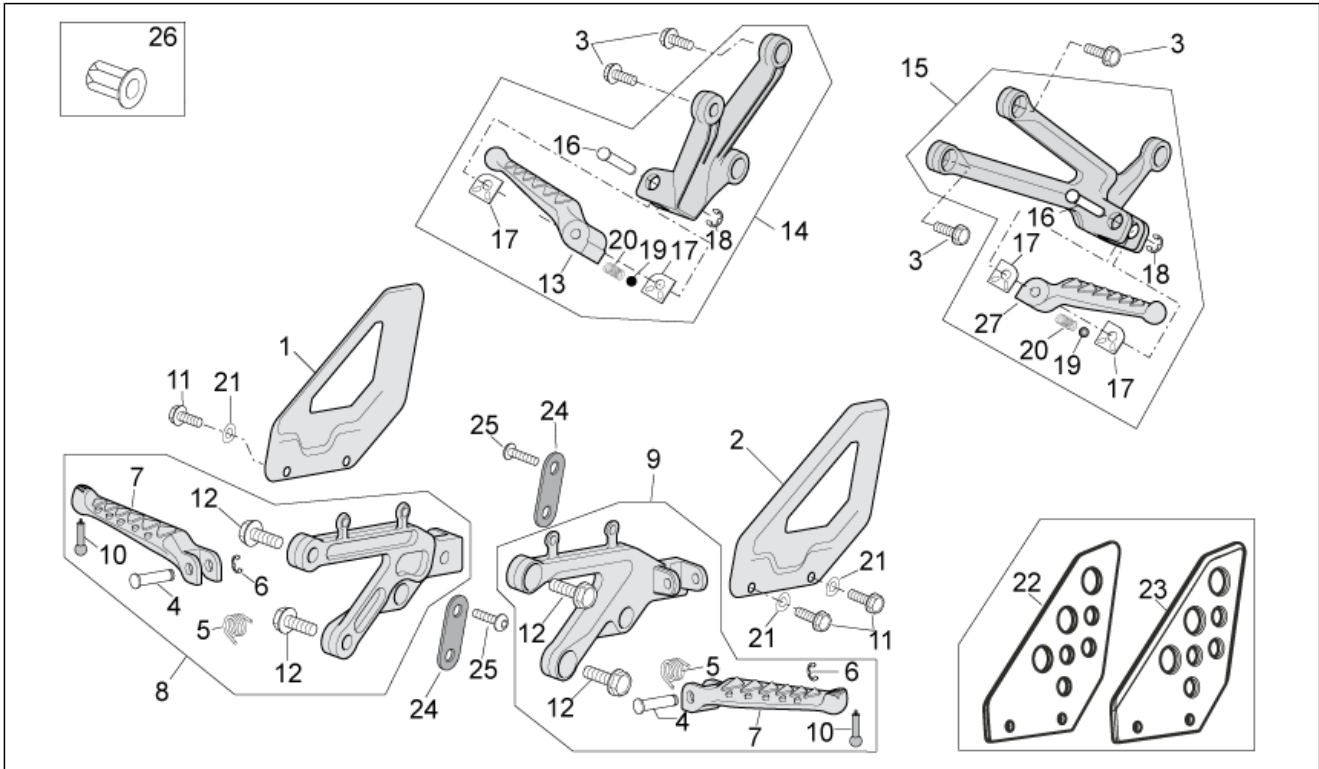

Einheit	RAHMEN
Code	28.03
Beschreibung	Fussrasten
Inspektion	1

Pos.	Code	Beschreibung	Menge	Varianten
1	AP8146503	Schutz Fahrerrast.rs.	1	Baujahr:2007[7], 2008[8] Technische Daten:Version R[R]
1	AP8146503	Schutz Fahrerrast.rs.	1	Baujahr:2006[6]
2	AP8146504	Schutz Fahrerrast.l.	1	Baujahr:2007[7], 2008[8] Technische Daten:Version R[R]
2	AP8146504	Schutz Fahrerrast.l.	1	Baujahr:2006[6]
3	AP8152287	TE Schr. m. Flansch M8x25	4	Baujahr:2007[7], 2008[8] Technische Daten:Version R[R]
3	AP8152287	TE Schr. m. Flansch M8x25	4	Baujahr:2006[6]
3	AP8152486	Zylinderschraube M8x25 INOX	4	Baujahr:2007[7], 2008[8], 2009[9] Technische Daten:Version Factory[Fac]
4	AP8121566	Rastenbolzen	2	
5	AP8121224	Rückhofeder	2	
6	AP8152409	Sperring	2	
7	AP8146862	Fußrasten Fahrer (Paar)	1	Baujahr:2006[6], 2007[7], 2008[8]
8	AP8146501	Fußrastenhalter Fahrer rechts	1	Baujahr:2007[7], 2008[8] Technische Daten:Version R[R]
8	AP8146501	Fußrastenhalter Fahrer rechts	1	Baujahr:2006[6]
8	AP8154070	Fußrastenhalter Fahrer rechts	1	Baujahr:2007[7], 2008[8], 2009[9] Technische Daten:Version Factory[Fac]
9	AP8146502	Fußrastenhalter Fahrer links	1	Baujahr:2006[6]
9	AP8146502	Fußrastenhalter Fahrer links	1	Baujahr:2007[7], 2008[8] Technische Daten:Version R[R]
9	AP8154069	Fußrastenhalter Fahrer links	1	Baujahr:2007[7], 2008[8], 2009[9] Technische Daten:Version Factory[Fac]
10	AP8134955	Rastenbolzen	2	
11	AP8150537	TBEI Schraube M6x12	4	Baujahr:2007[7], 2008[8], 2009[9] Technische Daten:Version Factory[Fac]
11	AP8152277	TE Schr. m. Flansch M6x12	4	Baujahr:2007[7], 2008[8] Technische Daten:Version R[R]
11	AP8152277	TE Schr. m. Flansch M6x12	4	Baujahr:2006[6]