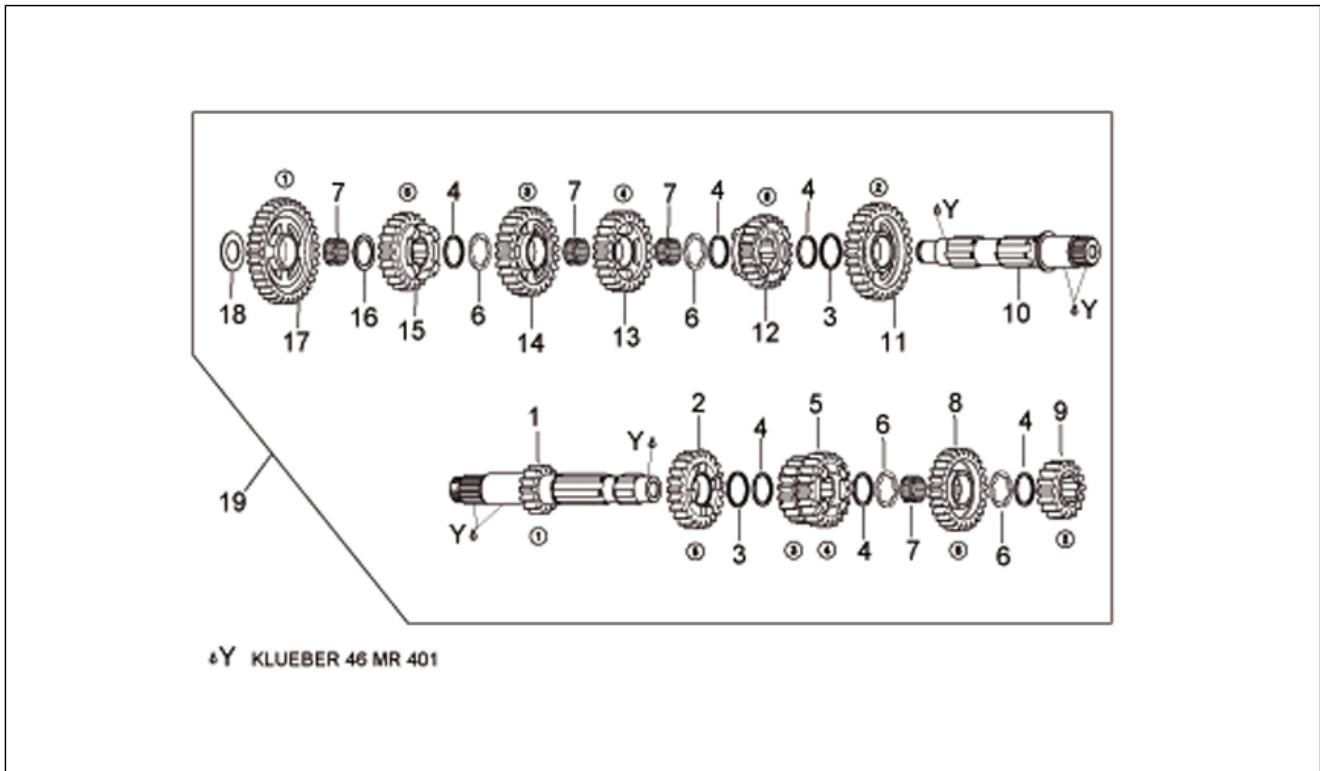

Einheit	MOTOR
Code	29.58
Beschreibung	Schaltgetriebe
Inspektion	1

Pos.	Code	Beschreibung	Menge	Varianten
1	AP0220392	Hauptwelle	1	
2	AP0634697	Zahnrad 5.Hauptwelle	1	
3	AP0627120	Ausgleichscheibe 29,2x33,5	2	
4	AP0245815	Seegerring 28x2	6	
5	AP0634662	Zahnrad 3-4.Hauptwelle	1	
6	AP0627132	Ausgleichscheibe 25,35x34,5	4	
7	AP0632070	Nadelkaefig 25x29x13	4	
8	AP0634712	Zahnrad 6.Hauptwelle	1	
9	AP0634642	Zahnrad 2.Hauptwelle	1	
10	AP0220400	Festrad	1	
11	AP0634657	Zahnrad 2.Vorgelegewelle	1	
12	AP0634721	Zahnrad 6.Vorgelegewelle	1	
13	AP0634670	Zahnrad 4.Vorgelegewelle	1	
14	AP0634682	Zahnrad 3.Vorgelegewelle	1	
15	AP0634702	Zahnrad 5.Vorgelegewelle	1	
16	AP0427106	Ausgleichscheibe 25,3x33,5	1	
17	AP0634622	Zahnrad 1.Vorgelegewelle	1	
18	AP0827110	Ausgleichscheibe 20,5x37x1	1	
19	AP0281223	Schaltgetriebe 6-Gang	1