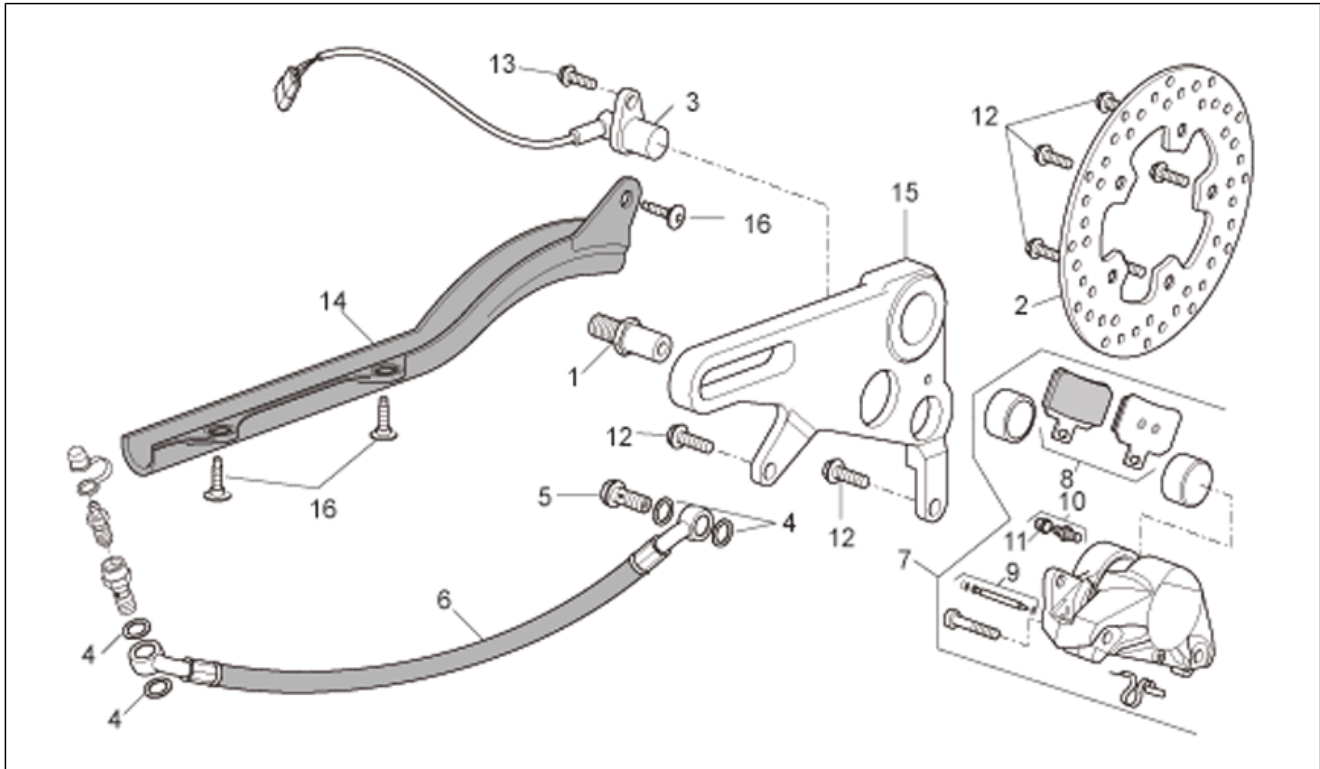

Einheit	RAHMEN
Code	28.40
Beschreibung	Hinterradbremsszange
Inspektion	1

Pos.	Code	Beschreibung	Menge	Varianten
1	AP8121407	Bremsenhalterbolzen	1	
2	AP8113612	Vorderradbremsscheibe	1	
3	AP8124528	Kilom.zählersens. kpl.	1	
4	AP8121915	Dichtung	4	
5	852702	Fixierschraube Ölschlauch	1	Baujahr:2007[7], 2008[8] Technische Daten:Version R[R]
5	AP8133594	Fixierschraube Ölschlauch	1	Baujahr:2007[7], 2008[8], 2009[9] Technische Daten:Version Factory[Fac]
5	AP8133594	Fixierschraube Ölschlauch	1	Baujahr:2006[6]
6	852706	Hinterradbremssleitung	1	Baujahr:2007[7], 2008[8] Technische Daten:Version R[R]
6	AP8133544	Hinterradbremssleitung	1	Baujahr:2007[7], 2008[8], 2009[9] Technische Daten:Version Factory[Fac]
6	AP8133544	Hinterradbremssleitung	1	Baujahr:2006[6]
7	AP8133900	Hinterradbremsszange	1	
8	AP8133920	Beläge (Paar)	1	
9	AP8113752	Stift+Splint Bremse	1	
10	AP8113753	Entlüftungsanschluß	1	
11	AP8113230	Entlüftungskappe	1	
12	AP8152286	TE Schr. m. Flansch M8x20	7	
13	AP8152279	TE Schr. m. Flansch M6x20	1	
14	AP8134781	Fix. Hinterradbremsschl.	1	
15	AP8134779	Fixierplatte	1	
16	AP8152302	TBEI Schraube m.Flansch M5x12	3