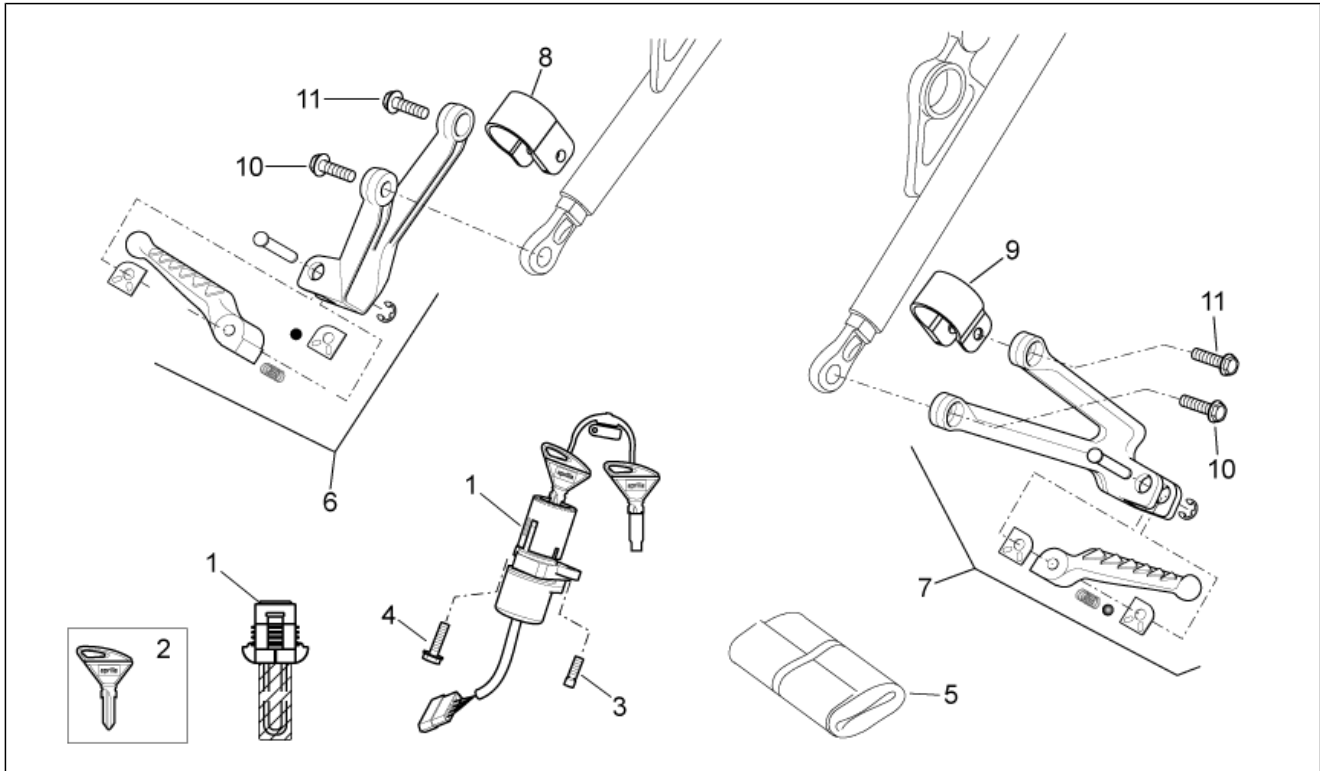

Einheit	RAHMEN
Code	28.34
Beschreibung	Fertigstellung
Inspektion	1

Pos.	Code	Beschreibung	Menge	Varianten
1	AP9100515	Lenkschloß	1	Technische Daten:MotoRally Version[RALLY], Version Enduro[RX], Version Motard[SX]
1	AP9100737	Lenkschloß	1	Technische Daten:Version Van Den Bosch[VDB]
2	AP8140710	"Aprilia" schlüssel ohne tran.	1	Technische Daten:MotoRally Version[RALLY], Version Enduro[RX], Version Motard[SX]
3	AP8150349	Spezialschraube M8x15	1	Technische Daten:MotoRally Version[RALLY], Version Enduro[RX], Version Motard[SX]
4	AP8150211	TCEI Schraube M8x16	1	Technische Daten:MotoRally Version[RALLY], Version Enduro[RX], Version Motard[SX]
5	AP9100936	Werkzeugtasche	1	Technische Daten:MotoRally Version[RALLY], Version Enduro[RX]
5	AP9100994	Werkzeugtasche	1	Technische Daten:Version Motard[SX]
6	AP9100757	Halter Soziusfußraste, rechts	1	Technische Daten:Version Motard[SX]
7	AP9100756	Halter linke Soziusfußraste	1	Technische Daten:Version Motard[SX]
8	851364	Halter rechts	1	Technische Daten:Version Motard[SX]
9	851363	Halter links	1	Technische Daten:Version Motard[SX]
10	AP9100837	TE Schr. m. Flansch M10x1,25x36	2	Technische Daten:Version Motard[SX]
11	AP8152287	TE Schr. m. Flansch M8x25	2	Technische Daten:Version Motard[SX]