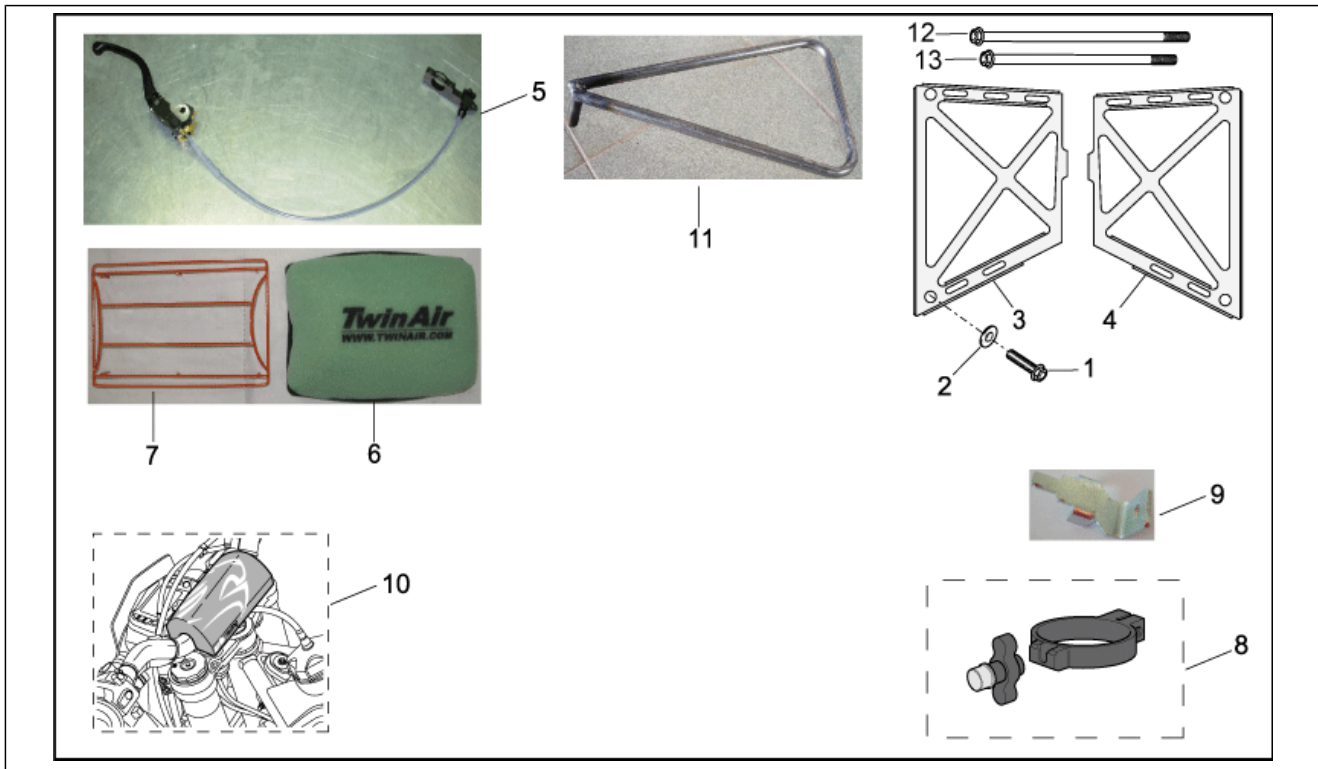

Einheit	RAHMEN
Code	28.64
Beschreibung	VDB components
Inspektion	1

Pos.	Code	Beschreibung	Menge	Varianten
1	AP8152226	TBEI Schraube	4	Technische Daten:Version Van Den Bosch[VDB]
2	AP8152181	Scheibe 6,4x15x1	4	Technische Daten:Version Van Den Bosch[VDB]
3	851121	L.Kühler schutz Alu	1	Technische Daten:Version Van Den Bosch[VDB]
4	851122	R.Kühler schutz Alu	1	Technische Daten:Version Van Den Bosch[VDB]
5	853654	Remote brake adjuster	1	Technische Daten:Version Van Den Bosch[VDB]
6	851370	Luftfilter	1	Technische Daten:Version Van Den Bosch[VDB]
7	851371	Drum	1	Technische Daten:Version Van Den Bosch[VDB]
8	851090	Motard start kit	1	Technische Daten:Version Van Den Bosch[VDB]
9	851355	Platte	1	Technische Daten:Version Van Den Bosch[VDB]
10	853702	Lenkstangenabdeckung racing	1	Technische Daten:Version Van Den Bosch[VDB]
11	AP9100675	Hauptständer	1	Technische Daten:Version Van Den Bosch[VDB]
12	AP9101037	TE Schr. m. Flansch M6x139	1	Technische Daten:Version Van Den Bosch[VDB]
13	AP9101038	TE Schr. m. Flansch M6x128	1	Technische Daten:Version Van Den Bosch[VDB]