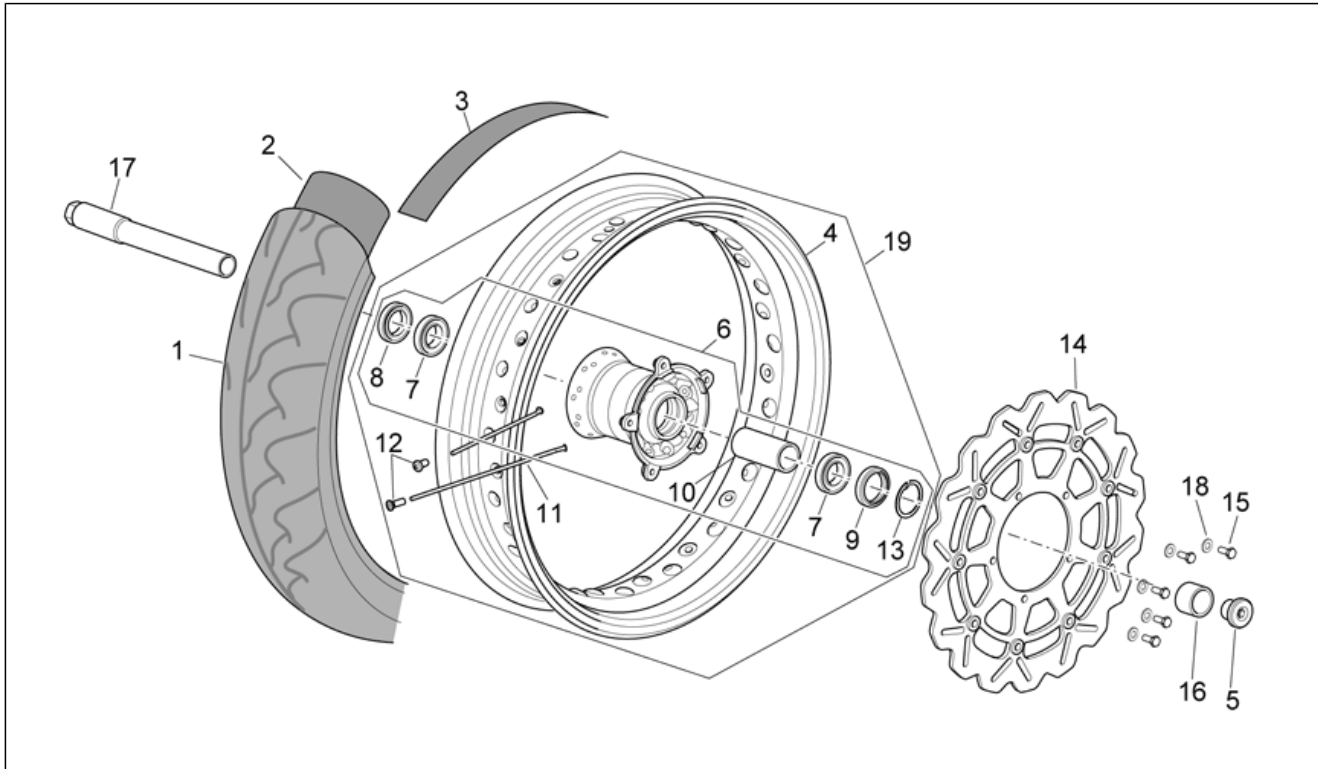

Einheit	RAHMEN
Code	28.25
Beschreibung	Vorderrad II
Inspektion	1

Pos.	Code	Beschreibung	Menge	Varianten
15	AP8150070	Sechskantschraube M6x16	5	Technische Daten:Version Motard[SX]
16	853630	Externe Distanzscheibe L=30,3	1	Technische Daten:Version Van Den Bosch[VDB]
16	AP9100229	Externe Distanzscheibe L=26,3	1	Technische Daten:Version Motard[SX]
17	AP9100230	Vorderradbolzen L=221,5	1	Technische Daten:Version Motard[SX]
18	AP8150429	Sprengscheibe 6,4x11x0,5*	5	Technische Daten:Version Motard[SX]
19	851064	Vorderrad 17"	1	Technische Daten:Version Motard[SX]
19	853684	Vorderrad 17"	1	Technische Daten:Version Van Den Bosch[VDB]