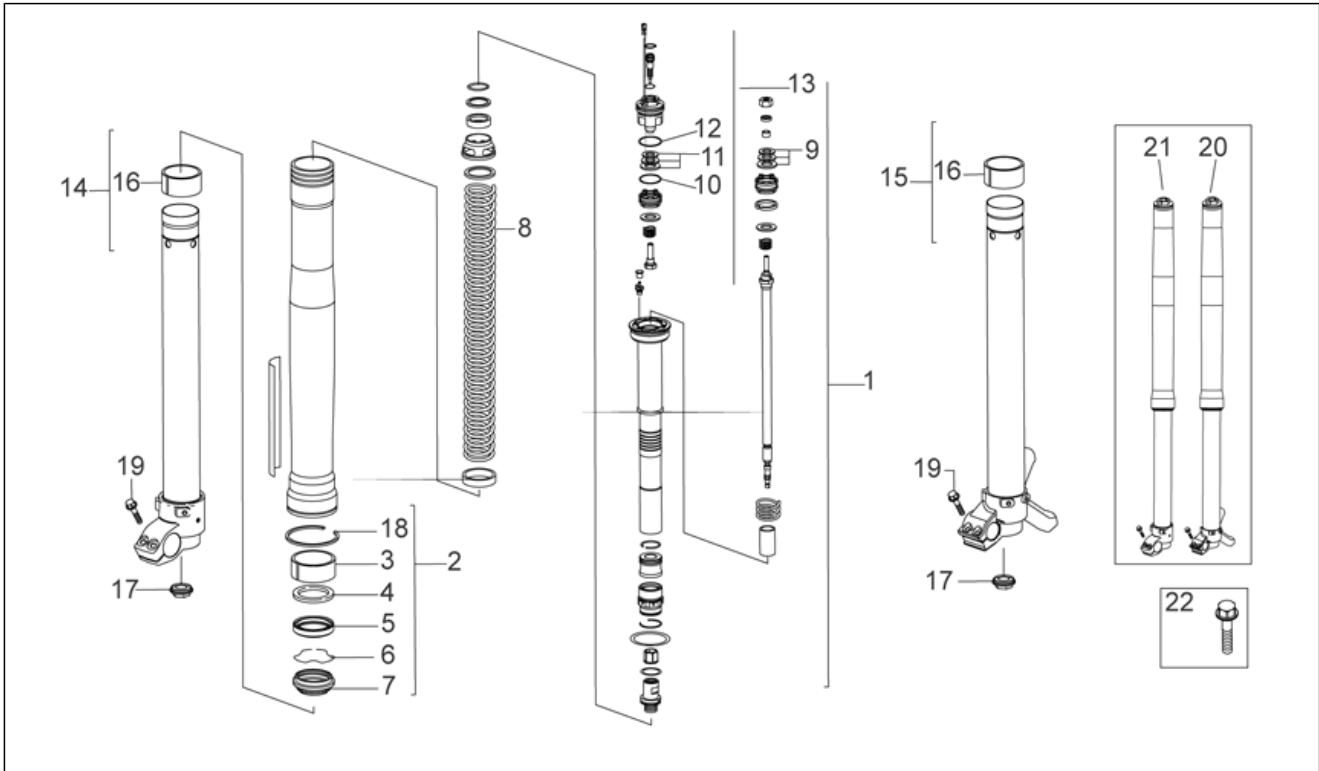

Einheit	RAHMEN
Code	28.08
Beschreibung	Gabel III
Inspektion	1

Pos.	Code	Beschreibung	Menge	Varianten
17	855000	Mutter	2	Technische Daten:Version Van Den Bosch[VDB]
18	855001	Sperring d.62x2,0	2	Technische Daten:Version Van Den Bosch[VDB]
19	855002	TE Schr. m. Flansch	4	Technische Daten:Version Van Den Bosch[VDB]
20	853562	Kolbenstange links kpl.	1	Technische Daten:Version Van Den Bosch[VDB]
21	853563	Kolbenstange rechts kpl.	1	Technische Daten:Version Van Den Bosch[VDB]
22	853571	TE Schr. m. Flansch	4	Technische Daten:Version Van Den Bosch[VDB]