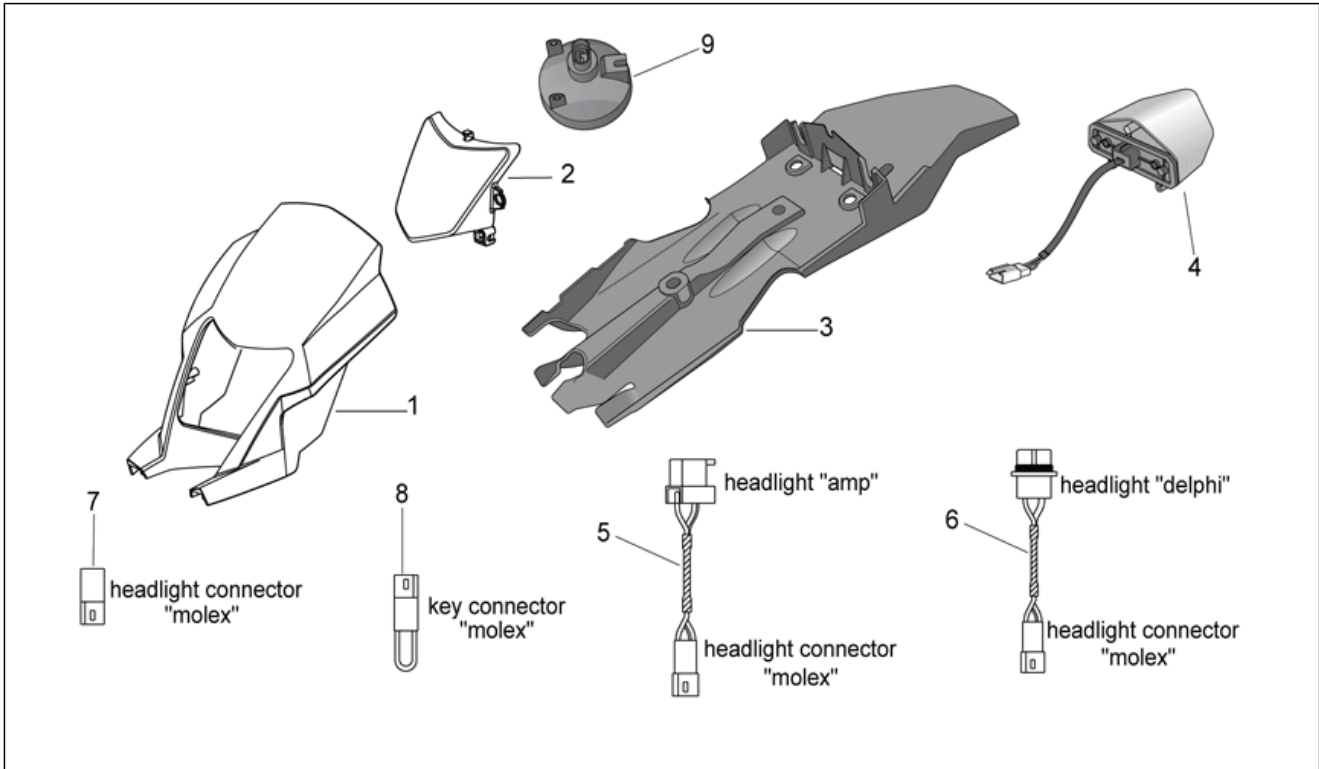

Einheit	RAHMEN
Code	28.65
Beschreibung	MotoRally Version
Inspektion	1

Pos.	Code	Beschreibung	Menge	Varianten
1	AP9100934	Scheinwerferbügel Rac.	1	Technische Daten:MotoRally Version[RALLY]
2	AP9100954	transparenter Schutz	1	Technische Daten:MotoRally Version[RALLY]
3	AP9100933	Kennzeichenplatte Rac.	1	Technische Daten:MotoRally Version[RALLY]
4	AP9100971	Rücklicht Rac.	1	Technische Daten:MotoRally Version[RALLY]
5	AP9100986	Verkabel.Scheinwerf.	1	Technische Daten:MotoRally Version[RALLY]
6	AP9100987	Verkabel.Scheinwerf.	1	Technische Daten:MotoRally Version[RALLY]
7	AP9100985	Verbinder	1	Technische Daten:MotoRally Version[RALLY]
8	AP9100388	Steckerschlüssel	1	Technische Daten:MotoRally Version[RALLY]
9	AP9100970	Scheinwerfer Rac.	1	Technische Daten:MotoRally Version[RALLY]