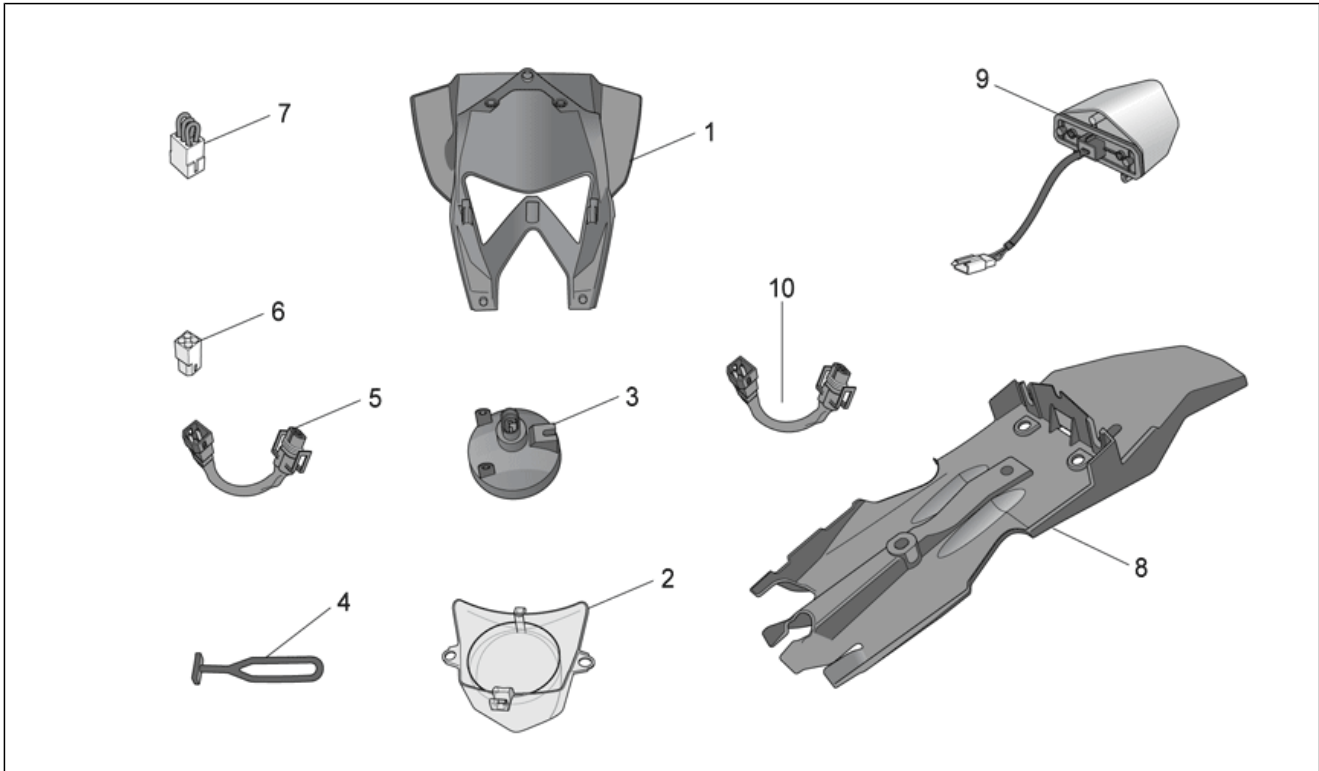

Einheit	ZUBEHÖR
Code	30.60
Beschreibung	Acc.-Spez.Verkleidungsteile I
Inspektion	1

Pos.	Code	Beschreibung	Menge	Varianten
1	AP9100934	Scheinwerferbügel Rac.	1	Baujahr:2006[6] Technische Daten:Zubehör[A], Nur Einsatz auf geschlossener Rennstrecke[Circ], Version Enduro[RX]
2	AP9100954	transparenter Schutz	1	Baujahr:2006[6] Technische Daten:Zubehör[A], Nur Einsatz auf geschlossener Rennstrecke[Circ], Version Enduro[RX]
3	AP9100970	Scheinwerfer Rac.	1	Baujahr:2006[6] Technische Daten:Zubehör[A], Nur Einsatz auf geschlossener Rennstrecke[Circ], Version Enduro[RX]
4	AP8120177	Elastic	1	Baujahr:2006[6] Technische Daten:Zubehör[A], Nur Einsatz auf geschlossener Rennstrecke[Circ], Version Enduro[RX]
5	AP9100986	Verkabel.Scheinwerf.	1	Baujahr:2006[6] Technische Daten:Zubehör[A], Nur Einsatz auf geschlossener Rennstrecke[Circ], Version Enduro[RX]
6	AP9100985	Verbinder	1	Baujahr:2006[6] Technische Daten:Zubehör[A], Nur Einsatz auf geschlossener Rennstrecke[Circ], Version Enduro[RX]
7	AP9100388	Steckerschlüssel	1	Baujahr:2006[6] Technische Daten:Zubehör[A], Nur Einsatz auf geschlossener Rennstrecke[Circ], Version Enduro[RX]
8	AP9100933	Kennzeichenplatte Rac.	1	Baujahr:2006[6] Technische Daten:Zubehör[A], Nur Einsatz auf geschlossener Rennstrecke[Circ], Version Enduro[RX]
9	AP9100971	Rücklicht Rac.	1	Baujahr:2006[6] Technische Daten:Zubehör[A], Nur Einsatz auf geschlossener Rennstrecke[Circ], Version Enduro[RX]
10	AP9100987	Verkabel.Scheinwerf.	1	Baujahr:2006[6] Technische Daten:Zubehör[A], Nur Einsatz auf geschlossener Rennstrecke[Circ], Version Enduro[RX]