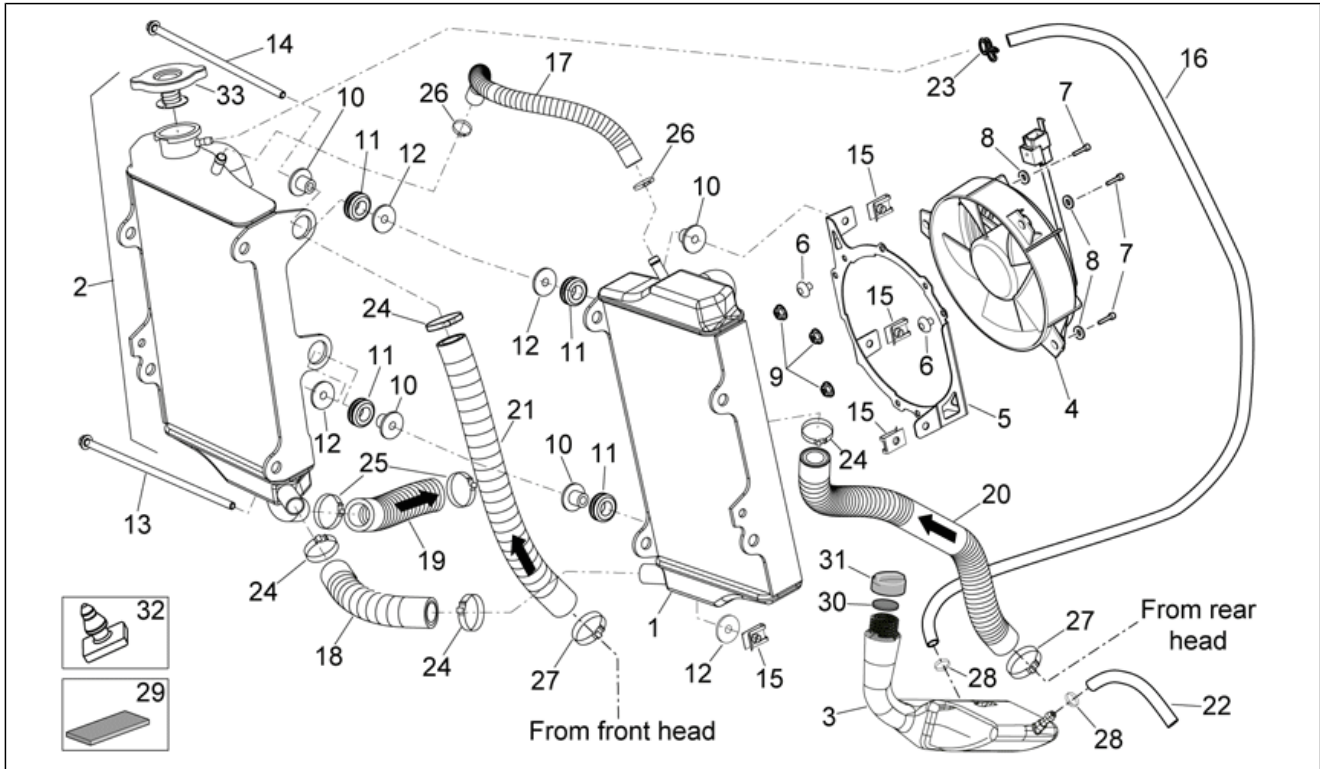

Einheit	RAHMEN
Code	28.20
Beschreibung	Kühlanlage
Inspektion	1

Pos.	Code	Beschreibung	Menge	Varianten
19	AP9100557	Cooler-pump pipe 27x19x145	1	
20	AP9100553	Leitung 23x15x380	1	
21	AP9100554	Leitung 23x15x295	1	
22	AP8120952	Kraftstoffleitung 5,5x10	1	Technische Daten:MotoRally Version[RALLY], Version Enduro[RX], Version Motard[SX]
23	AP8102378	Schelle D11,3	1	
24	AP8201169	Schlauchschelle D22x8,6*	4	
25	AP9100456	Schlauchschelle 26x8	2	
26	AP9100714	Schlauchschelle 14,5x8	2	
27	AP9100697	Schlauchschelle 21x8	2	
28	AP8120446	Schlauchschelle, grün D11x6,6x1	2	Technische Daten:MotoRally Version[RALLY], Version Enduro[RX], Version Motard[SX]
29	AP8117041	Klebeschwamm 6x30	2	
30	AP8220191	Dichtung	1	Technische Daten:MotoRally Version[RALLY], Version Enduro[RX], Version Motard[SX]
31	AP8104124	Ausdehnsg. Schraube	1	
32	AP8120455	Gummi	1	Technische Daten:MotoRally Version[RALLY], Version Enduro[RX], Version Motard[SX]
33	AP9100948	Kühlerschraube	1