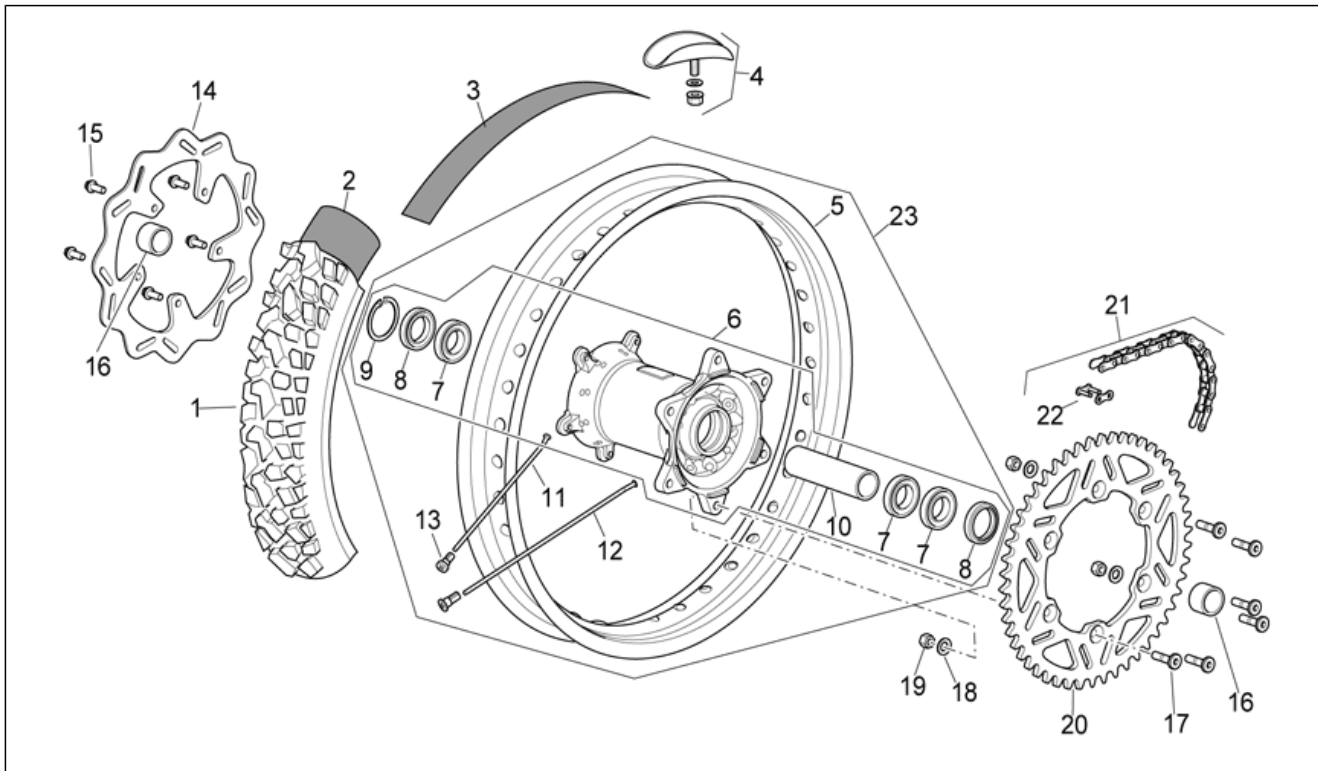

Einheit	RAHMEN
Code	28.26
Beschreibung	Hinterrad I
Inspektion	1

Pos.	Code	Beschreibung	Menge	Varianten
17	AP9100467	Schraube M8x30	6	Technische Daten:MotoRally Version[RALLY], Version Enduro[RX]
18	AP8150017	Ausgleichscheibe 8,4x16x1,6	6	Technische Daten:MotoRally Version[RALLY], Version Enduro[RX]
19	AP9100432	Selbstsperr.Mut.Unt. M8x1,25	6	Technische Daten:MotoRally Version[RALLY], Version Enduro[RX]
20	AP9100336	Zahnkranz Z=48	1	Technische Daten:MotoRally Version[RALLY], Version Enduro[RX]
21	AP9100531	Kette	1	Technische Daten:MotoRally Version[RALLY], Version Enduro[RX]
22	AP9100533	Verbindungsglied 5/8x1/4	1	Technische Daten:MotoRally Version[RALLY], Version Enduro[RX]
23	851065	Hinterrad ohne Scheibe 18"	1	Technische Daten:MotoRally Version[RALLY], Version Enduro[RX]