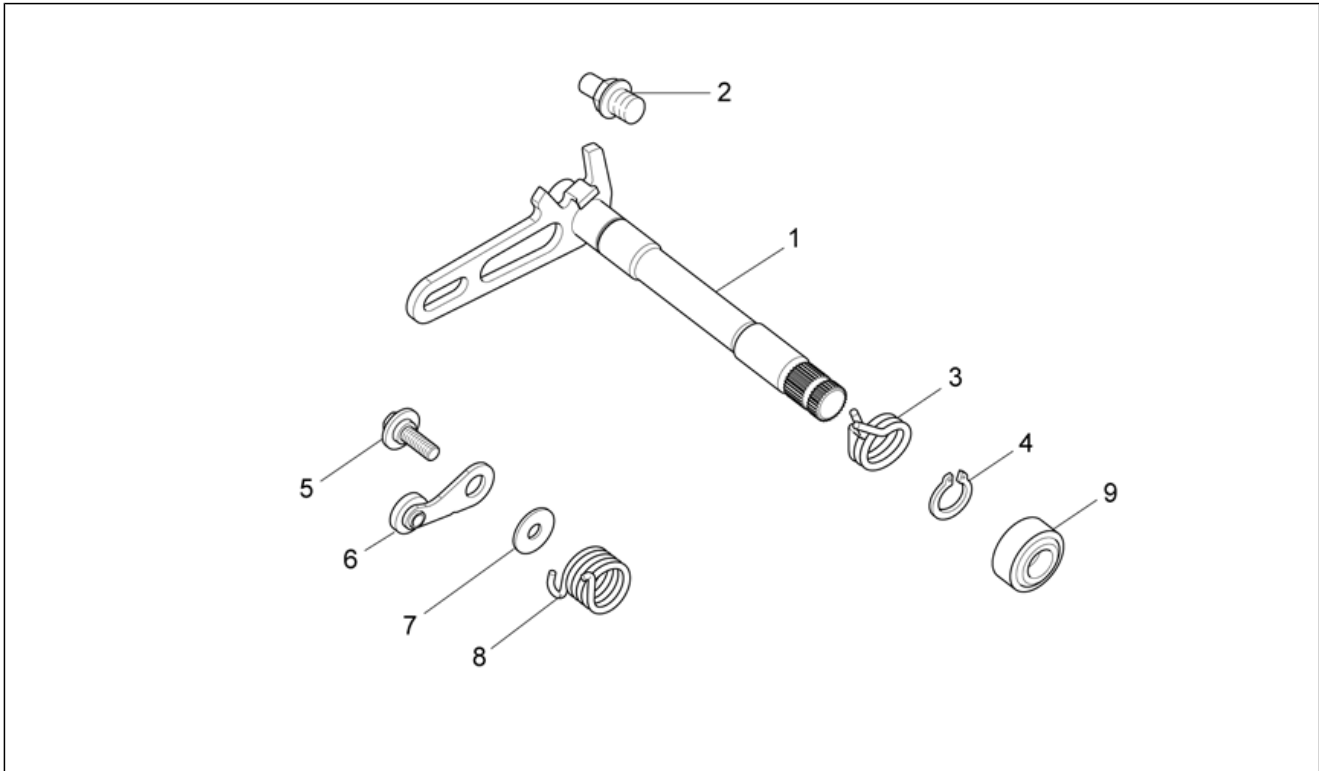

Einheit	MOTOR
Code	29.48
Beschreibung	Schaltgabel I
Inspektion	1

Pos.	Code	Beschreibung	Menge	Varianten
1	AP9150048	Schaltwele+klin.kpl.	1	
2	AP9150063	Schaltgabel stopper	1	
3	AP9150238	Feder	1	
4	AP8125853	Seegerring D.15	1	
5	AP9150006	TE Schr. m. Flansch M6x15	1	
6	AP9150044	Indexhebel kpl.	1	
7	AP9150051	Ausgleichscheibe D6,3x18x1	1	
8	AP9150220	Feder	1	
9	AP9150393	Ölabstreifring D21x15x3	1