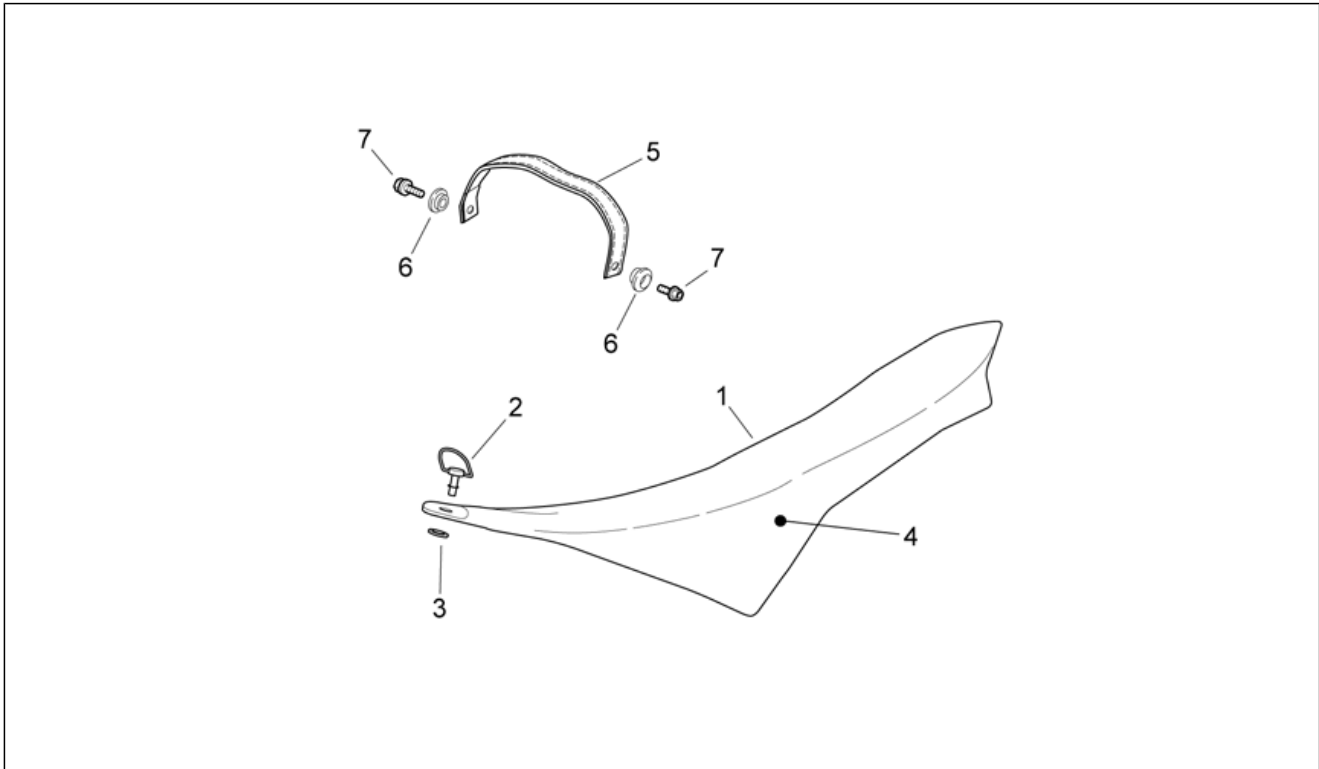

Einheit	RAHMEN
Code	28.15
Beschreibung	Sitz
Inspektion	1

Pos.	Code	Beschreibung	Menge	Varianten
1	851115	Sitz	1	Baujahr:2007[7] Land:Australien[AA], B,E,I,NL[EU], Japan[JP], Großbritannien[UK] Technische Daten:Version Enduro[RX]
1	851192	Sitz	1	Baujahr:2007[7] Technische Daten:Version Motard[SX]
1	851328	Sitz	1	Baujahr:2007[7] Land:Vereinigte Staaten von Amerika[CF] Technische Daten:Version Enduro[RX]
1	851328	Sitz	1	Technische Daten:MotoRally Version[RALLY]
1	853675	Sitz	1	Technische Daten:Version Van Den Bosch[VDB]
1	AP9100280	Sitz	1	Baujahr:2006[6]
2	AP9100365	Entkupplungsvorrichtung	1	
3	AP9100087	Ausgleichscheibe Teflon	1	
4	AP9100281	Verkleidung Sitz	1	Baujahr:2006[6]
5	851373	Soziusriemen	1	Baujahr:2007[7] Technische Daten:Version 450 cm³[45], Version 550 cm³[55], Version Motard[SX]
5	851440	Soziusriemen	1	Baujahr:2007[7] Technische Daten:Version 450 cm³[45], Version 550 cm³[55], MotoRally Version[RALLY], Version Enduro[RX]
6	AP8121075	T-Buchse *	2	Baujahr:2007[7]
7	AP8152279	TE Schr. m. Flansch M6x20	2	Baujahr:2007[7]