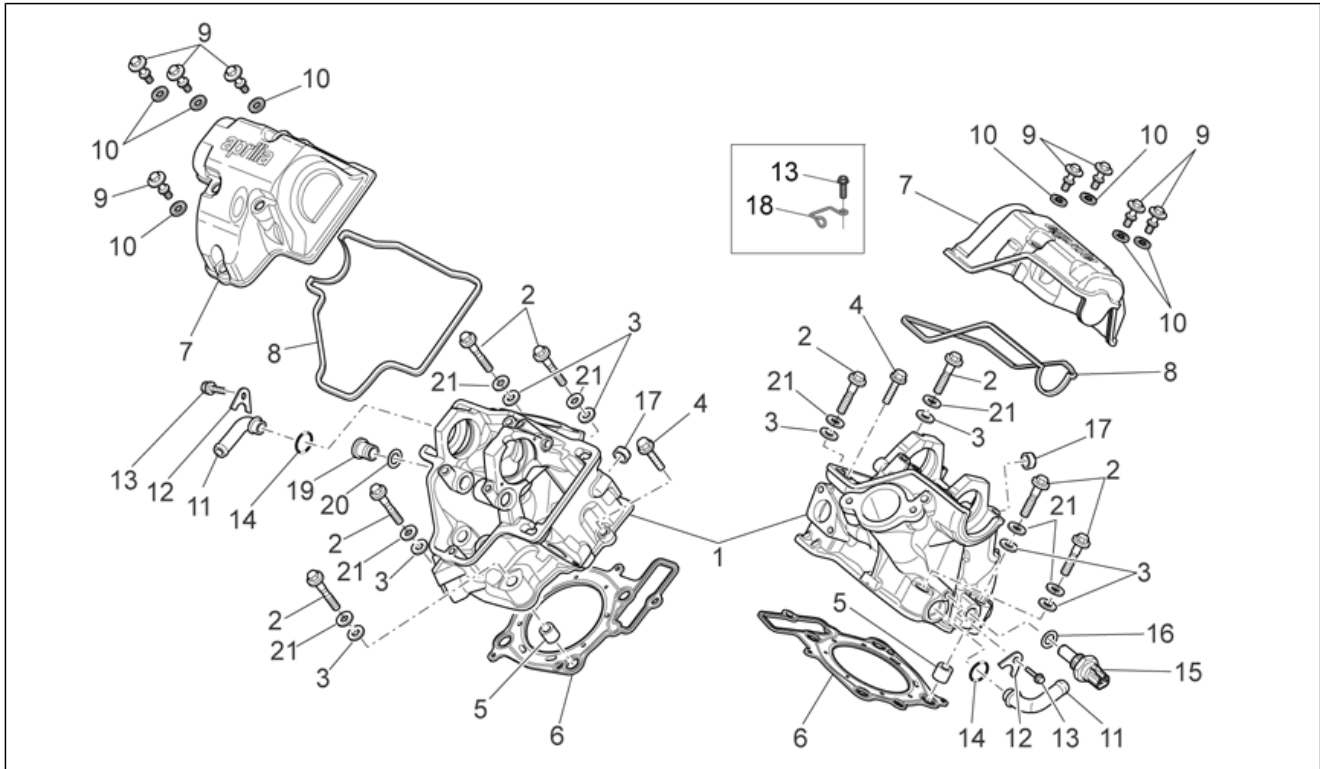

Einheit	MOTOR
Code	29.42
Beschreibung	Zylinderkopf
Inspektion	1

Pos.	Code	Beschreibung	Menge	Varianten
14	AP9150469	O-Ring D13,95x2,62	2	
15	AP9150181	Temperaturfühler H2O	1	
16	AP9150349	Dichtscheibe D12x18x1,5	1	
17	AP9150312	Deckel D20	2	
18	AP8121856	Kabelführungs	1	
19	853719	Ölablaßschraube	1	Technische Daten:Version Van Den Bosch[VDB]
19	AP9150174	Ölablaßschraube	1	Technische Daten:MotoRally Version[RALLY], Version Enduro[RX], Version Motard[SX]
20	AP9150349	Dichtscheibe D12x18x1,5	1	
21	AP9100999	Sprengscheibe	8