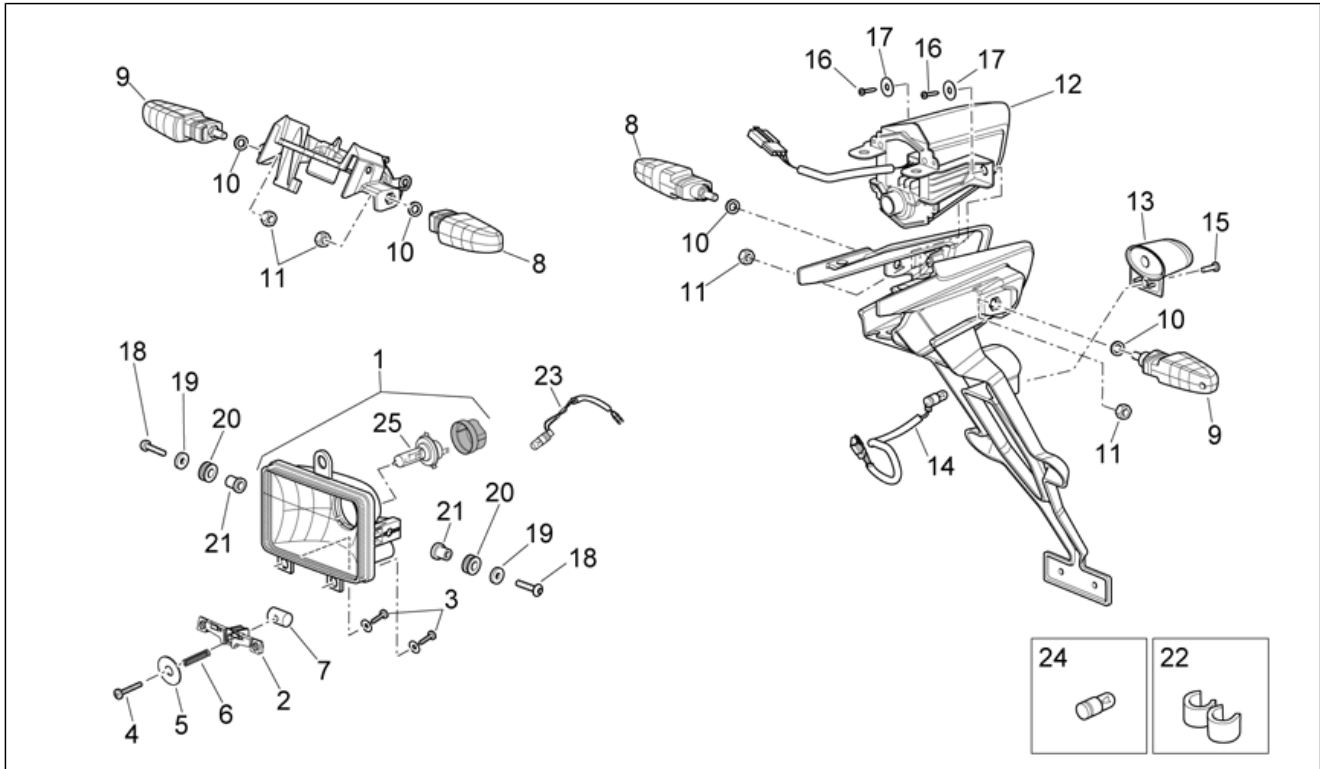

Einheit	RAHMEN
Code	28.31
Beschreibung	Lichter
Inspektion	1

Pos.	Code	Beschreibung	Menge	Varianten
				Technische Daten:Version Enduro[RX], Version Motard[SX]
4	AP8150475	Linsenschraube M4x45 z.b.	1	Baujahr:2006[6] Land:Australien[AA], Großbritannien[UK] Technische Daten:Version Enduro[RX], Version Motard[SX]
4	AP8150475	Linsenschraube M4x45 z.b.	1	Baujahr:2006[6] Land:Vereinigte Staaten von Amerika[CF], B,E,I,NL[EU], Japan[JP] Technische Daten:Version Enduro[RX], Version Motard[SX]
4	AP8150475	Linsenschraube M4x45 z.b.	1	Baujahr:2007[7] Technische Daten:MotoRally Version[RALLY], Version Enduro[RX], Version Motard[SX]
5	AP8150011	Ausgleichscheibe 4,3x12x1	1	Baujahr:2006[6] Land:Australien[AA], Großbritannien[UK] Technische Daten:Version Enduro[RX], Version Motard[SX]
5	AP8150011	Ausgleichscheibe 4,3x12x1	1	Baujahr:2006[6] Land:Vereinigte Staaten von Amerika[CF], B,E,I,NL[EU], Japan[JP] Technische Daten:Version Enduro[RX], Version Motard[SX]
5	AP8150011	Ausgleichscheibe 4,3x12x1	1	Baujahr:2007[7] Technische Daten:MotoRally Version[RALLY], Version Enduro[RX], Version Motard[SX]
6	AP8221198	Einstellfeder Scheinwerfer	1	Baujahr:2006[6] Land:Vereinigte Staaten von Amerika[CF], B,E,I,NL[EU], Japan[JP] Technische Daten:Version Enduro[RX], Version Motard[SX]
6	AP8221198	Einstellfeder Scheinwerfer	1	Baujahr:2007[7] Technische Daten:MotoRally Version[RALLY], Version Enduro[RX], Version Motard[SX]
6	AP8221198	Einstellfeder Scheinwerfer	1	Baujahr:2006[6] Land:Australien[AA], Großbritannien[UK] Technische Daten:Version Enduro[RX], Version Motard[SX]
7	AP9100747	Buchse	1	Baujahr:2006[6] Land:Vereinigte Staaten von Amerika[CF], B,E,I,NL[EU], Japan[JP]