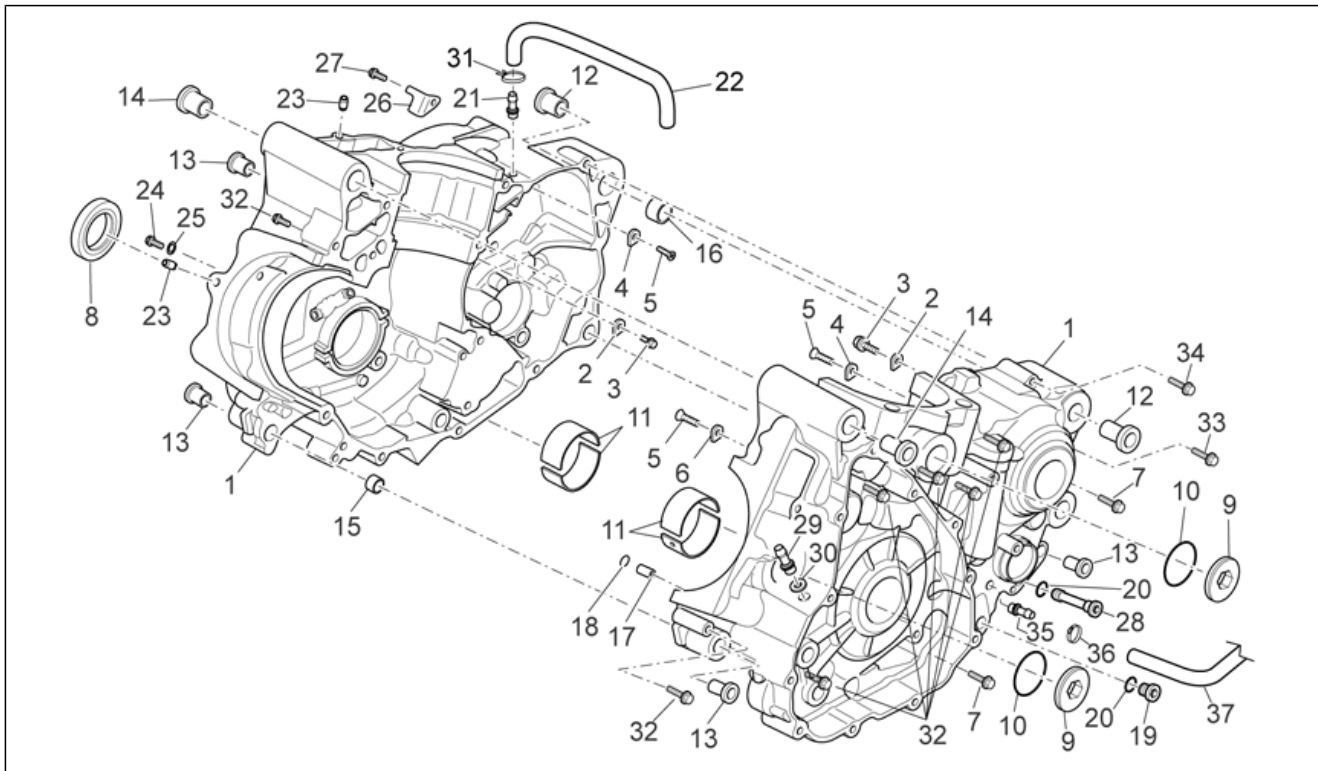

Einheit	MOTOR
Code	29.36
Beschreibung	Kurbelwellengehäuse I
Inspektion	1

Pos.	Code	Beschreibung	Menge	Varianten
24	AP8152285	TE Schr. m. Flansch	1	
25	AP8121862	Ausgleichscheibe D8x16x1,5	1	
26	AP9150439	Platte	1	
27	AP8152277	TE Schr. m. Flansch M6x12	1	
28	AP9150078	Ölablaßschraube	1	
29	AP9150109	Anschluss	1	
30	AP9150349	Dichtscheibe D12x18x1,5	1	
31	AP8102377	Schelle D9,1*	1	
32	AP9150526	TE Schr. m. Flansch M7x1x42	7	
33	AP8560104	TE Schr. m. Flansch M6x65	1	
34	AP8560106	TE Schr. m. Flansch M6x75	1	
35	AP9150276	Deckel conico d.6	1	Technische Daten:Version Van Den Bosch[VDB]
35	AP9150344	Anschluss	1	Technische Daten:MotoRally Version[RALLY], Version Enduro[RX], Version Motard[SX]
36	AP9100998	Schlauchschelle	1	Technische Daten:MotoRally Version[RALLY], Version Enduro[RX], Version Motard[SX]
37	AP9150545	Entlüftungsschlauch Kühler 5x9	1	Technische Daten:MotoRally Version[RALLY], Version Enduro[RX], Version Motard[SX]