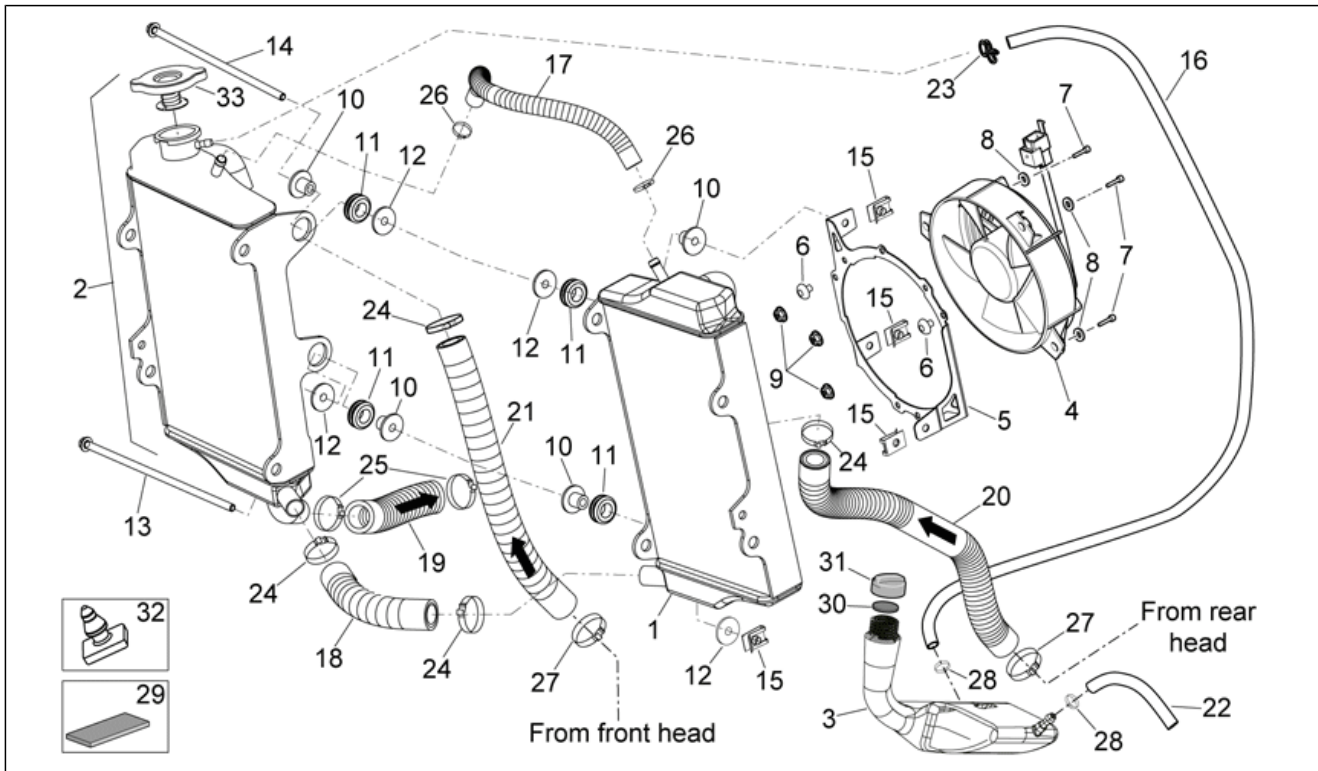

Einheit	RAHMEN
Code	28.20
Beschreibung	Kühlanlage
Inspektion	1

Pos.	Code	Beschreibung	Menge	Varianten
1	853825	Wasserkühler L.	1	Technische Daten:Version Van Den Bosch[VDB]
1	AP9100348	Wasserkühler L.	1	Technische Daten:MotoRally Version[RALLY], Version Enduro[RX], Version Motard[SX]
2	853826	Wasserkühler R.	1	Technische Daten:Version Van Den Bosch[VDB]
2	AP9100349	Wasserkühler R.	1	Technische Daten:MotoRally Version[RALLY], Version Enduro[RX], Version Motard[SX]
3	853613	Ausdehngefäß	1	Technische Daten:Version Van Den Bosch[VDB]
3	AP9100506	Ausdehngefäß	1	Technische Daten:MotoRally Version[RALLY], Version Enduro[RX], Version Motard[SX]
4	AP8124930	Ventilator komplett	1	Technische Daten:MotoRally Version[RALLY], Version Enduro[RX], Version Motard[SX]
5	AP9100780	Lüfterlager	1	Technische Daten:MotoRally Version[RALLY], Version Enduro[RX], Version Motard[SX]
6	AP8120876	Verschlusschraube	2	Technische Daten:MotoRally Version[RALLY], Version Enduro[RX], Version Motard[SX]
7	AP8152267	TBEI Spez.schr. M5x12	3	Technische Daten:MotoRally Version[RALLY], Version Enduro[RX], Version Motard[SX]
8	AP8150013	Ausgleichscheibe 5,5x15x1,6*	3	Technische Daten:MotoRally Version[RALLY], Version Enduro[RX], Version Motard[SX]
9	AP8150451	Selbstsperr.mut Unt.	3	Technische Daten:MotoRally Version[RALLY], Version Enduro[RX], Version Motard[SX]
10	AP9100376	Buchse	4	
11	AP9100969	Silent-Block *	4	
12	AP9100375	Ausgleichscheibe 24,8x6,2x1	4	
13	AP9100781	TE Schr. m. Flansch M6x133	1	
14	AP9100663	TE Schr. m. Flansch M6x122	1	
15	AP8102376	Klammer M6	3	
16	AP8120952	Kraftstoffleitung 5,5x10	1	
17	AP8144506	Entlüftungsschlauch Kühler 7,5X3,5	1	
18	AP9100555	Leitung 23x15x135	1