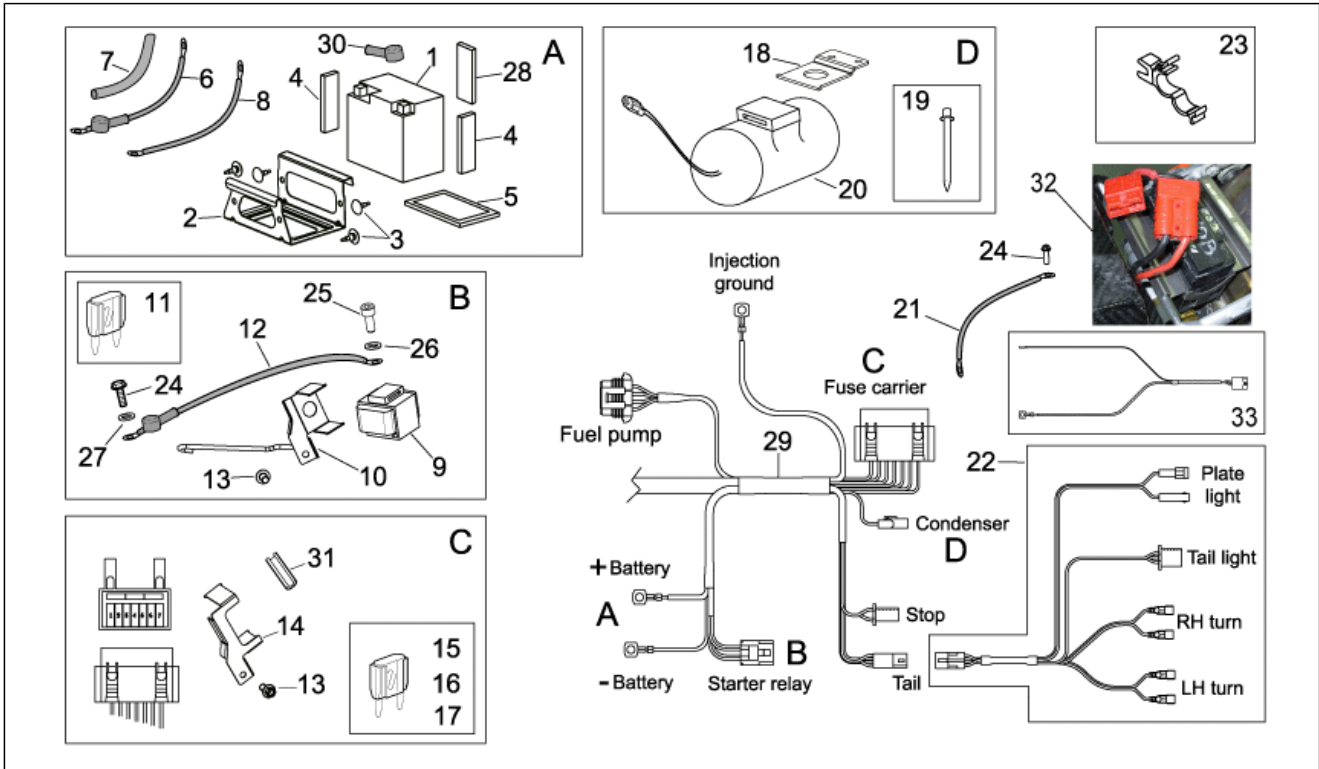

Einheit	RAHMEN
Code	28.33
Beschreibung	Elektrische anlage II
Inspektion	1

Pos.	Code	Beschreibung	Menge	Varianten
1	853664	Batterie	1	
1	AP9100512	Batterie	1	
1	AP9100993	Batterie	1	
2	853669	Batteriegeh. kpl.	1	Technische Daten:Version Van Den Bosch[VDB]
2	AP9100079	Batteriegeh. kpl.	1	Technische Daten:Version 450 cm³[45], Version 550 cm³[55], Version Motard[SX]
2	AP9101000	Batteriegeh. kpl.	1	Technische Daten:Version 450 cm³[45], Version 550 cm³[55], MotoRally Version[RALLY], Version Enduro[RX]
3	AP8120001	Gummi	4	
4	AP8144538	Dichtung	2	
5	AP9100725	Gummi	1	
6	AP9100371	Verkabelung Batterie-Relais	1	
7	AP9100393	Gummischlauch 12,8x8,8 L=120	1	
8	AP9100372	Masse-Batteriekabel	1	
9	AP9100487	Zündrelais	1	
10	AP9100325	Platte	1	
11	AP8124273	Sicherung 30a	2	
12	AP9100558	Verkabelung Starter	1	
13	853536	TE Schr. m. Flansch M5x12 titan	2	Technische Daten:Version Van Den Bosch[VDB]
13	AP8152272	TE Schr. m. Flansch M5x12	2	Technische Daten:MotoRally Version[RALLY], Version Enduro[RX], Version Motard[SX]
14	AP9100327	Hltr. Sicherungsblock	1	
15	CM225605	Sicherung 5A	3	
16	CM225607	Sicherung 7,5A	4	
17	CM225615	Sicherung 15A	3	
18	AP9100742	Platte	1	
19	AP9100782	Kunststoffniet inox	1	
20	AP9100739	Kondensator 10000 Uf	1	
21	AP9100783	Motor-Rahmen Masse Kabel	1