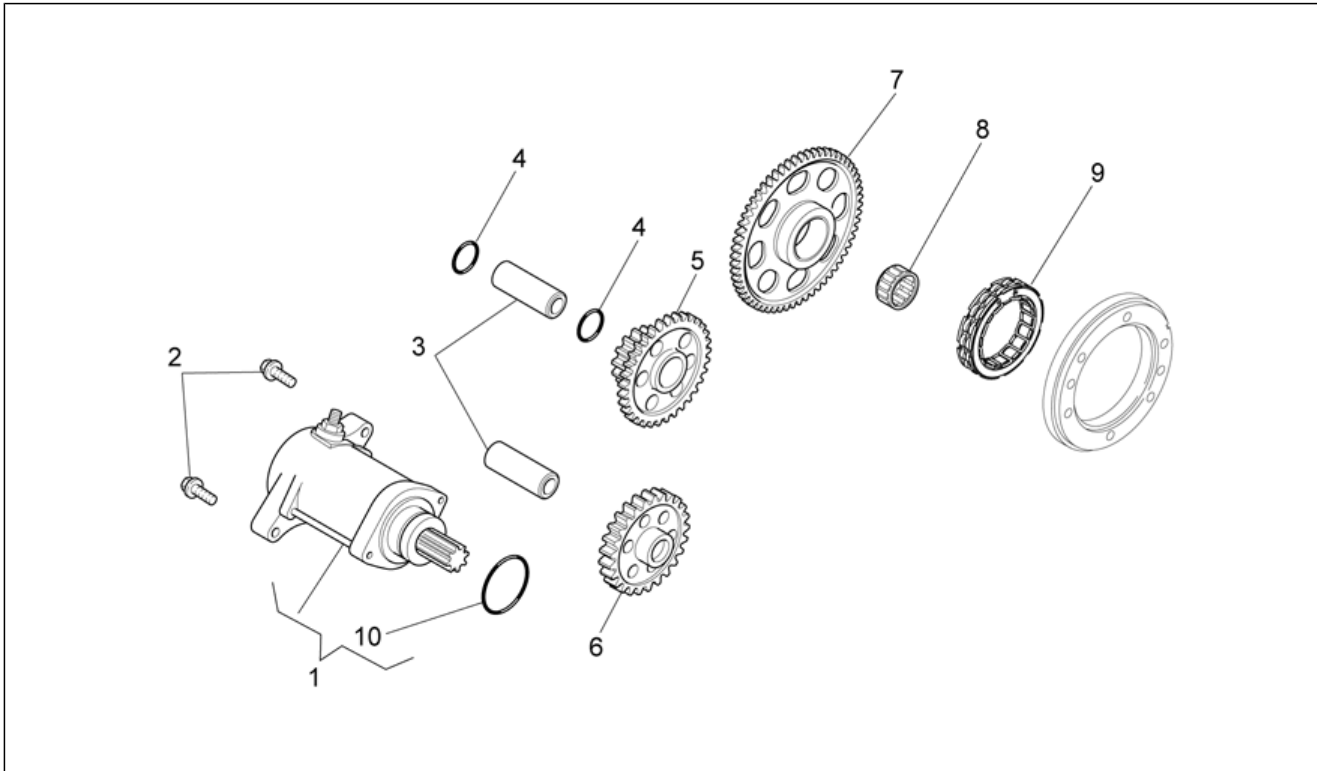

Einheit	MOTOR
Code	29.55
Beschreibung	Startermotor
Inspektion	1

Pos.	Code	Beschreibung	Menge	Varianten
6	AP9150207	Zwischenzahnrad Z=21	1	Technische Daten:Bis Motor Nr. 2275[M11], Version Motard 450[SX45]
6	AP9150207	Zwischenzahnrad Z=21	1	Technische Daten:Bis Motor Nr. 1724[M13], Enduro-Version 550[RX55]
7	849803	Zahnrad Freilauf Z=52	1	Technische Daten:Ab Motor Nr. 2439[M10], Version Enduro 450[RX45]
7	849803	Zahnrad Freilauf Z=52	1	Technische Daten:Ab Motor Nr. 1725[M14], Enduro-Version 550[RX55]
7	849803	Zahnrad Freilauf Z=52	1	Technische Daten:Ab Motor Nr. 2276[M12], Version Motard 450[SX45]
7	849803	Zahnrad Freilauf Z=52	1	Technische Daten:Ab Motor Nr. 2600[M16], Version Motard 550[SX55]
7	AP9150203	Zahnrad Freilauf Z=53	1	Technische Daten:Bis Motor Nr. 2275[M11], Version Motard 450[SX45]
7	AP9150203	Zahnrad Freilauf Z=53	1	Technische Daten:Bis Motor Nr. 2438[M9], Version Enduro 450[RX45]
7	AP9150203	Zahnrad Freilauf Z=53	1	Technische Daten:Bis Motor Nr. 1724[M13], Enduro-Version 550[RX55]
7	AP9150203	Zahnrad Freilauf Z=53	1	Technische Daten:Bis Motor Nr. 2599[M15], Version Motard 550[SX55]
8	AP9150369	Nadelkaefig D26x30x17	2	
9	AP9150208	Freilauf Z=52	1	
10	AP9150500	O-Ring D25x2,5	1