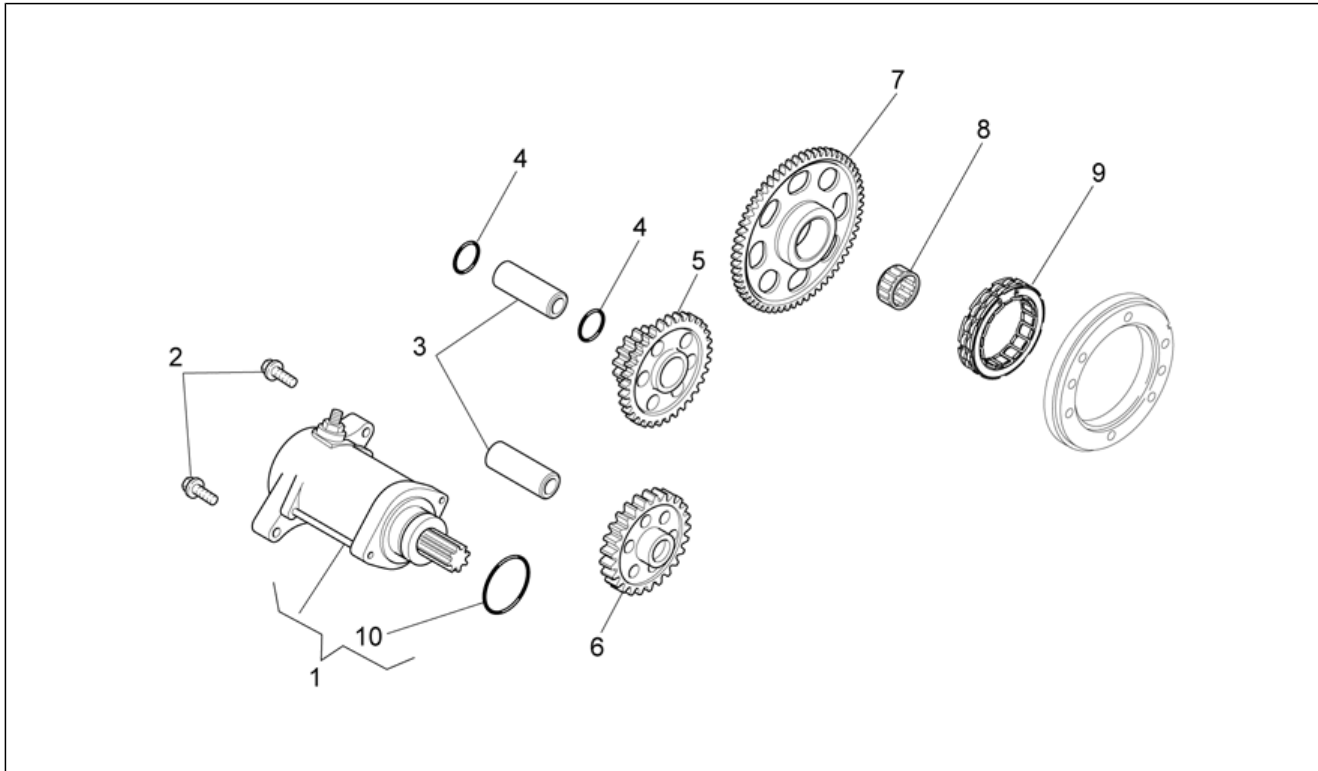

Einheit	MOTOR
Code	29.55
Beschreibung	Startermotor
Inspektion	1

Pos.	Code	Beschreibung	Menge	Varianten
1	AP9150090	Anlassermot. o. Verkab.	1	
2	AP8152281	TE Schr. m. Flansch M6x30	2	
3	AP9150209	Bolzen	2	
4	AP9150446	O-Ring D10,5x1	2	
5	8496465	Doppeltes Zahn. Z=10/55	1	Technische Daten:Bis Motor Nr. 1724[M13], Enduro-Version 550[RX55]
5	8496465	Doppeltes Zahn. Z=10/55	1	Technische Daten:Bis Motor Nr. 2599[M15], Version Motard 550[SX55]
5	8496465	Doppeltes Zahn. Z=10/55	1	Technische Daten:Bis Motor Nr. 2275[M11], Version Motard 450[SX45]
5	8496465	Doppeltes Zahn. Z=10/55	1	Technische Daten:Bis Motor Nr. 2438[M9], Version Enduro 450[RX45]
5	849801	Doppeltes Zahn. Z=9/55	1	Technische Daten:Ab Motor Nr. 2439[M10], Version Enduro 450[RX45]
5	849801	Doppeltes Zahn. Z=9/55	1	Technische Daten:Ab Motor Nr. 1725[M14], Enduro-Version 550[RX55]
5	849801	Doppeltes Zahn. Z=9/55	1	Technische Daten:Ab Motor Nr. 2600[M16], Version Motard 550[SX55]
5	849801	Doppeltes Zahn. Z=9/55	1	Technische Daten:Ab Motor Nr. 2276[M12], Version Motard 450[SX45]
6	849802	Zwischenzahnrad Z=22	1	Technische Daten:Ab Motor Nr. 2276[M12], Version Motard 450[SX45]
6	849802	Zwischenzahnrad Z=22	1	Technische Daten:Ab Motor Nr. 1725[M14], Enduro-Version 550[RX55]
6	849802	Zwischenzahnrad Z=22	1	Technische Daten:Ab Motor Nr. 2439[M10], Version Enduro 450[RX45]
6	849802	Zwischenzahnrad Z=22	1	Technische Daten:Ab Motor Nr. 2600[M16], Version Motard 550[SX55]
6	AP9150207	Zwischenzahnrad Z=21	1	Technische Daten:Bis Motor Nr. 2599[M15], Version Motard 550[SX55]
6	AP9150207	Zwischenzahnrad Z=21	1	Technische Daten:Bis Motor Nr. 2438[M9], Version Enduro 450[RX45]