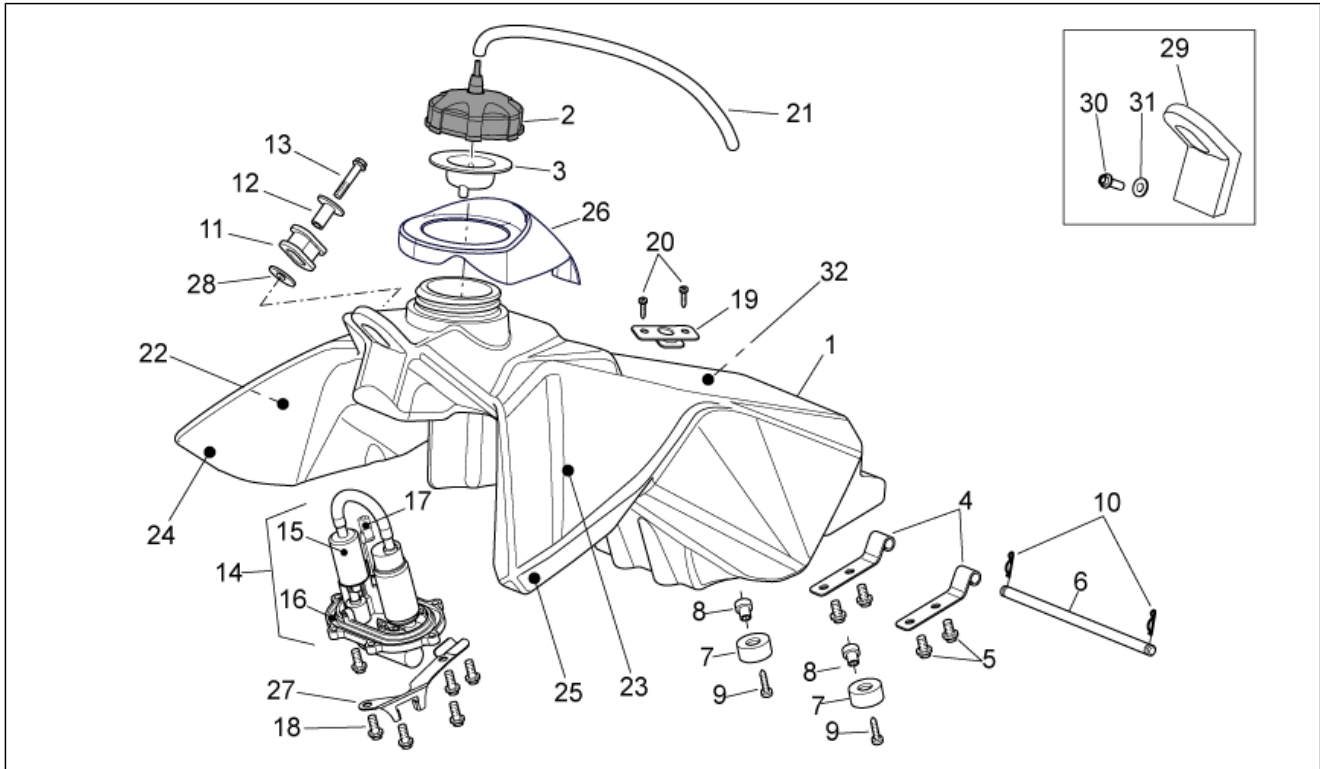

Einheit	RAHMEN
Code	28.13
Beschreibung	Kraftstofftank
Inspektion	1

Pos.	Code	Beschreibung	Menge	Varianten
10	AP8201431	Splint *	2	
11	AP9100082	Puffer	1	
12	853814	Buchse	1	Technische Daten:Version Van Den Bosch[VDB]
12	AP9100081	Buchse	1	Technische Daten:MotoRally Version[RALLY], Version Enduro[RX], Version Motard[SX]
13	853700	TCEI Schraube M6x30 titan	1	Technische Daten:Version Van Den Bosch[VDB]
13	AP8152281	TE Schr. m. Flansch M6x30	1	Technische Daten:MotoRally Version[RALLY], Version Enduro[RX], Version Motard[SX]
14	AP9100416	Benzinpumpe kpl.	1	
15	AP9100930	Kraftstofffilter	1	
16	AP9100931	Dichtung	1	
17	GU01103090	Thermistor	1	
18	853595	TE Schr. m. Flansch M6x16 titan	6	Technische Daten:Version Van Den Bosch[VDB]
18	AP8152278	TE Schr. m. Flansch M6x16	6	Technische Daten:MotoRally Version[RALLY], Version Enduro[RX], Version Motard[SX]
19	AP9100415	Platte	1	
20	AP8150413	Gew.schr. 3,9x14	2	
21	AP8220402	Leitung 5x9	1	
22	851417	Aufkleber Tank Re. Lion	1	Baujahr:2007[7] Fahrzeugfarbe:White Race 2007 (t.B.852955)[white] Land:Vereinigte Staaten von Amerika[CF]
22	852962	Aufkleber Tank Re. Lion	1	Baujahr:2007[7] Fahrzeugfarbe:White Race 2007 (t.B.852955)[white] Land:Australien[AA], B,E,I,NL[EU], Japan[JP], Großbritannien[UK]
22	853385	Ob.Aufkleber Tank Re.	1	Baujahr:2007[7] Fahrzeugfarbe:White Race 2007 RALLY (t.B.854523)[race] Technische Daten:MotoRally Version[RALLY]
22	AP8166804	Ob.Aufkleber Tank Re. Lion	1	Baujahr:2006[6] Fahrzeugfarbe:Red Lion 2006 (t.B. 15134)[red]
23	851419	Aufkleber Tank Li. Lion	1	Baujahr:2007[7]