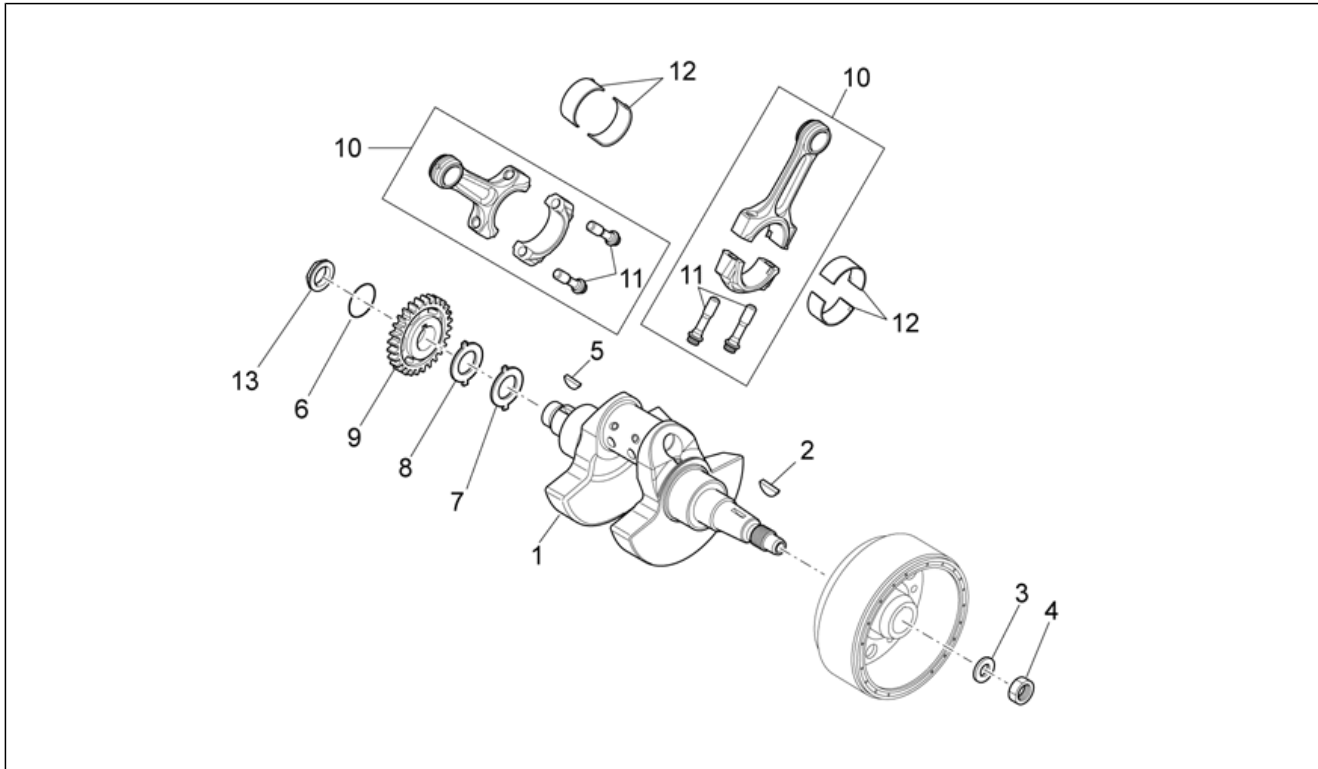

Einheit	MOTOR
Code	29.40
Beschreibung	Kurbelwelle
Inspektion	1

Pos.	Code	Beschreibung	Menge	Varianten
1	AP9150019	Kurbelwelle	1	Technische Daten:450 cm³[450]
1	AP9150527	Kurbelwelle	1	Technische Daten:550 cm³[550]
2	851007	Schwungradfeder D3x4,8	1	
3	AP9150437	Ausgleichscheibe D15x28x2,5	1	
4	AP9150436	Mutter M14x1	1	
5	AP9150402	Keil 4x6,5	1	
6	AP9150525	O-Ring D16x3,5	1	
7	AP9150065	Anlaufscheibe 44x53x2	1	
8	AP9150066	Anlaufscheibe 36x50x1,4	1	
9	AP9150210	Ritzel	1	
10	AP9150018	Baugruppe Pleuelstange kplt.	2	Technische Daten:450 cm³[450]
10	AP9150315	Baugruppe Pleuelstange kplt.	2	Technische Daten:550 cm³[550]
11	AP9150127	Pleuelschraube	4	
12	AP9150323	Bronzebuchse, grün 35x38x16,5	4	
12	AP9150454	Bronzebuchse,blau 35x38x16,5	4	
12	AP9150455	Bronzebuchse,gelb 35x38x16,5	4	
13	AP9150236	Geflanschte Mutter M18x1,25	1