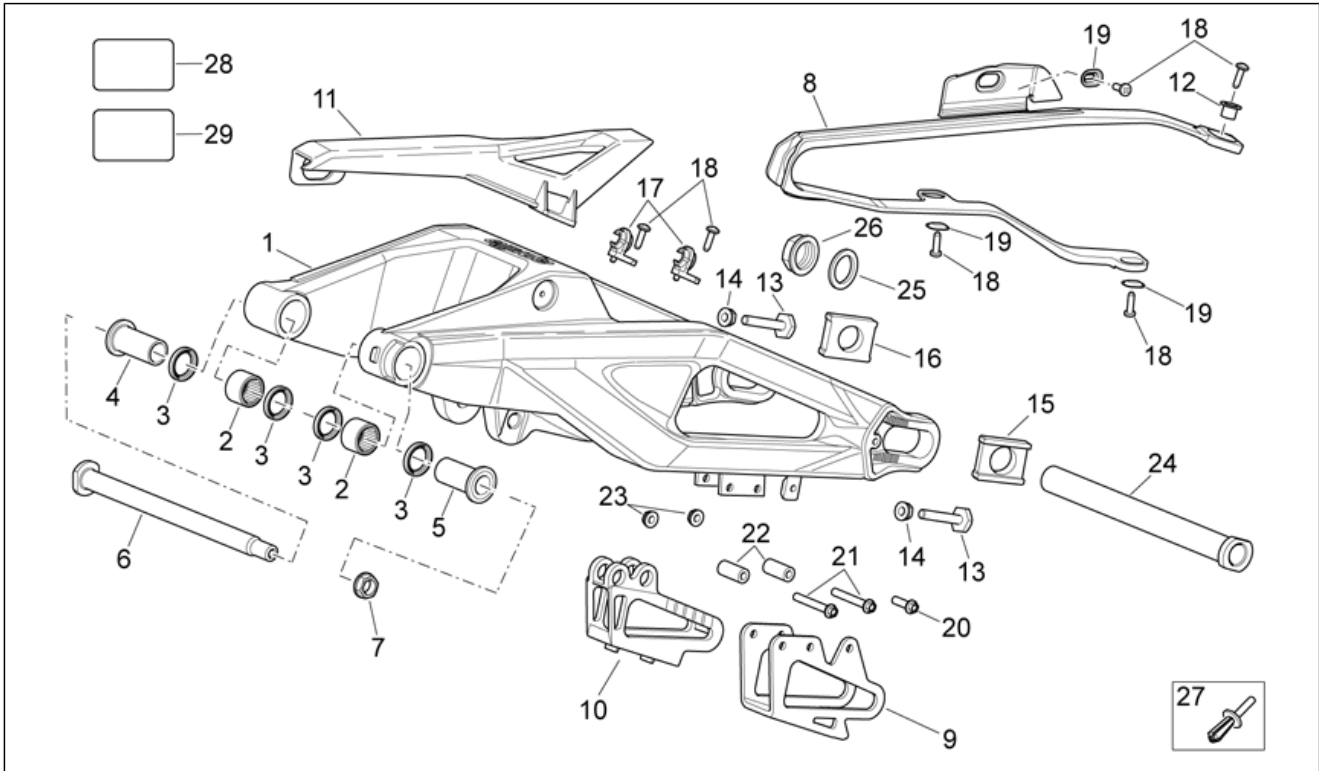

Einheit	RAHMEN
Code	28.09
Beschreibung	Schwinge
Inspektion	1

Pos.	Code	Beschreibung	Menge	Varianten
1	853543	Schwinge	1	Technische Daten:Version Van Den Bosch[VDB]
1	853856	Schwinge	1	Technische Daten:MotoRally Version[RALLY]
1	AP9100104	Schwinge	1	Technische Daten:Version Enduro[RX]
1	AP9100120	Schwinge	1	Technische Daten:Version Motard[SX]
2	AP9100202	Nadelkaefig 22x29x30	2	
3	AP9100203	Gasket ring 22x29x4	4	
4	853545	Bolzen L=47,5 titan	1	Technische Daten:Version Van Den Bosch[VDB]
4	AP9100952	Bolzen L=47,5	1	Technische Daten:Version Enduro[RX], Version Motard[SX]
5	853546	Bolzen L=59,5 titan	1	Technische Daten:Version Van Den Bosch[VDB]
5	AP9100952	Bolzen L=47,5	1	Technische Daten:MotoRally Version[RALLY], Version Enduro[RX]
5	AP9100953	Bolzen L=59,5	1	Technische Daten:Version Motard[SX]
6	AP9100123	Schwingenbolzen M14 L=244	1	Technische Daten:MotoRally Version[RALLY], Version Enduro[RX]
6	AP9100264	Schwingenbolzen M14 L=256	1	Technische Daten:Version Motard[SX]
7	AP8152244	Mutter DAX geflanscht M14x1,5	1	
8	AP9100061	Gleitbacke	1	
9	853697	Kettenführung	1	Technische Daten:Version Van Den Bosch[VDB]
9	AP9100060	Kettenführung	1	Technische Daten:MotoRally Version[RALLY], Version Enduro[RX], Version Motard[SX]
10	AP9100109	Kettengleitführung	1	
11	AP9100435	Kettenkasten	1	Technische Daten:MotoRally Version[RALLY], Version Enduro[RX], Version Motard[SX]
12	AP9100616	Buchse	1	Technische Daten:MotoRally Version[RALLY], Version Enduro[RX], Version Motard[SX]
13	853549	Kettenspanner Schraube	2	Technische Daten:Version Van Den Bosch[VDB]
13	AP8152305	Kettenspanner Schraube	2	Technische Daten:MotoRally Version[RALLY], Version Enduro[RX], Version Motard[SX]
14	853550	Mutter unten M8 titan	2	Technische Daten:Version Van Den Bosch[VDB]