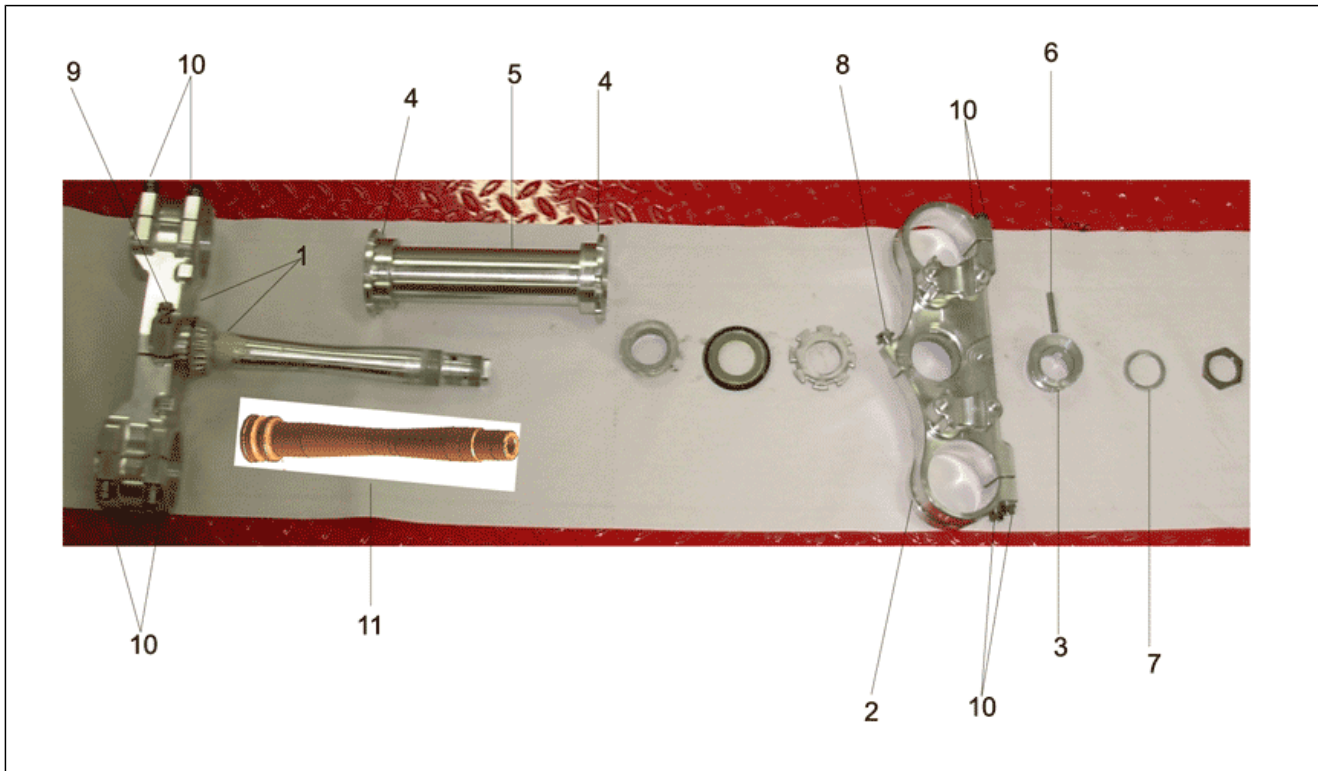

Einheit	RAHMEN
Code	28.05
Beschreibung	Lenkung II
Inspektion	1

Pos.	Code	Beschreibung	Menge	Varianten
1	853558	Fuß mit Rohr	1	Technische Daten:Version Van Den Bosch[VDB]
2	853556	Obere Platte	1	Technische Daten:Version Van Den Bosch[VDB]
3	853557	ExzenterBuchse offset	1	Technische Daten:Version Van Den Bosch[VDB]
3	853804	ZentriertBuchse offset	1	Technische Daten:Version Van Den Bosch[VDB]
4	853554	LenkungBuchse 1°	2	Technische Daten:Version Van Den Bosch[VDB]
4	853926	LenkungBuchse 0°	1	Technische Daten:Version Van Den Bosch[VDB]
5	853568	Leitung	1	Technische Daten:Version Van Den Bosch[VDB]
6	853642	Stift	1	Technische Daten:Version Van Den Bosch[VDB]
7	853561	Ausgleichscheibe 50x31x7	1	Technische Daten:Version Van Den Bosch[VDB]
8	853821	TCCE Schraube m8x45 titan	1	Technische Daten:Version Van Den Bosch[VDB]
9	853822	TCEI Schraube m8x55 zincata 12.9	1	Technische Daten:Version Van Den Bosch[VDB]
10	853570	TE Schr. m. Flansch M8x40 titan	8	Technische Daten:Version Van Den Bosch[VDB]
11	853803	Bolzen	1	Technische Daten:Version Van Den Bosch[VDB]