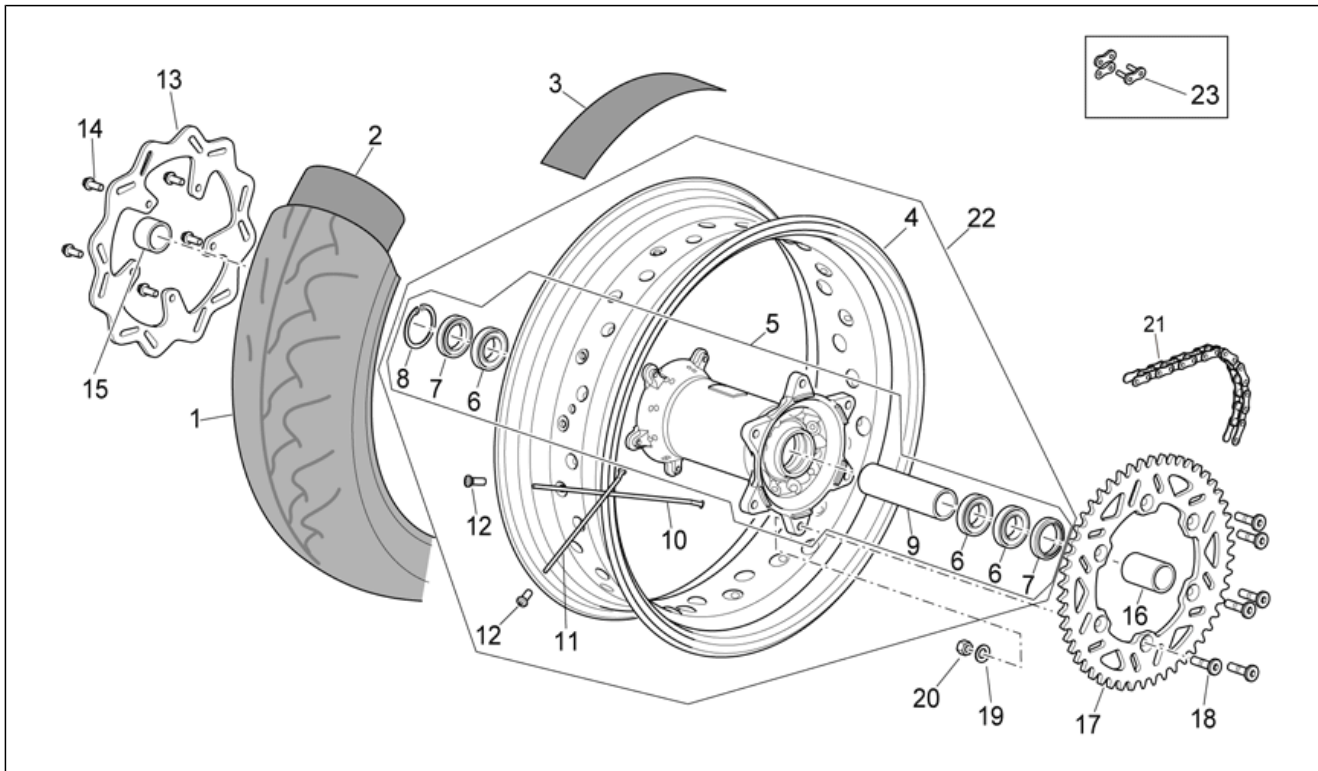

Einheit	RAHMEN
Code	28.27
Beschreibung	Hinterrad II
Inspektion	1

Pos.	Code	Beschreibung	Menge	Varianten
1	853632	Hinterreifen 170/55X17"	1	Technische Daten:Version Van Den Bosch[VDB]
1	AP9100608	Hinterreifen 180/55X17"	1	Technische Daten:Version Motard[SX]
2	AP9100526	Schlauch 17"	1	Technische Daten:Version Motard[SX]
3	AP9100527	Radband 17"	1	Technische Daten:Version Motard[SX]
4	853633	H.Felge 5,5X17"	1	Technische Daten:Version Van Den Bosch[VDB]
4	AP9100560	H.Felge 5,5X17"	1	Technische Daten:Version Motard[SX]
5	853636	Nabe hinten	1	Technische Daten:Version Van Den Bosch[VDB]
5	AP9100322	Nabe hinten	1	Technische Daten:Version Motard[SX]
6	853626	Kugellager 25x42x9	3	Technische Daten:Version Van Den Bosch[VDB]
6	AP9100216	Kugellager 25x42x9	3	Technische Daten:Version Motard[SX]
7	853628	Gasket ring 28x42x7	2	Technische Daten:Version Van Den Bosch[VDB]
7	AP9100227	Gasket ring 32x42x7	2	Technische Daten:Version Motard[SX]
8	853629	Seegerring D.42	1	Technische Daten:Version Van Den Bosch[VDB]
8	AP8121334	Seegerring D.42	1	Technische Daten:Version Motard[SX]
9	853639	Interne Distanzscheibe L=134,3	1	Technische Daten:Version Van Den Bosch[VDB]
9	AP9100584	Interne Distanzscheibe L=134,3	1	Technische Daten:Version Motard[SX]
10	8536350001	Hinterradspeiche 4-17"-l.188	1	Technische Daten:Version Van Den Bosch[VDB]
10	8536350002	Hinterradspeiche 4-17"-l.199	1	Technische Daten:Version Van Den Bosch[VDB]
10	AP9100559	Speiche 4-17"-l.189	18	Technische Daten:Version Motard[SX]
11	853634	Speiche d.4-17"-l.184	18	Technische Daten:Version Van Den Bosch[VDB]
11	AP9100107	Speiche d.4-17"-l.184	18	Technische Daten:Version Motard[SX]
12	853621	Nippel d.4	36	Technische Daten:Version Van Den Bosch[VDB]
12	AP9100569	Nippel d.4	36	Technische Daten:Version Motard[SX]
13	AP9100466	Vorderradbremmscheibe d.240	1	Technische Daten:Version Motard[SX]
14	853595	TE Schr. m. Flansch M6x16 titan	5	Technische Daten:Version Van Den Bosch[VDB]
14	AP8152278	TE Schr. m. Flansch M6x16	5	Technische Daten:Version Motard[SX]
15	853643	Externe Distanzscheibe L=21,9	1	Technische Daten:Version Van Den Bosch[VDB]
15	AP9100595	Externe Distanzscheibe L=21,9	1	Technische Daten:Version Motard[SX]