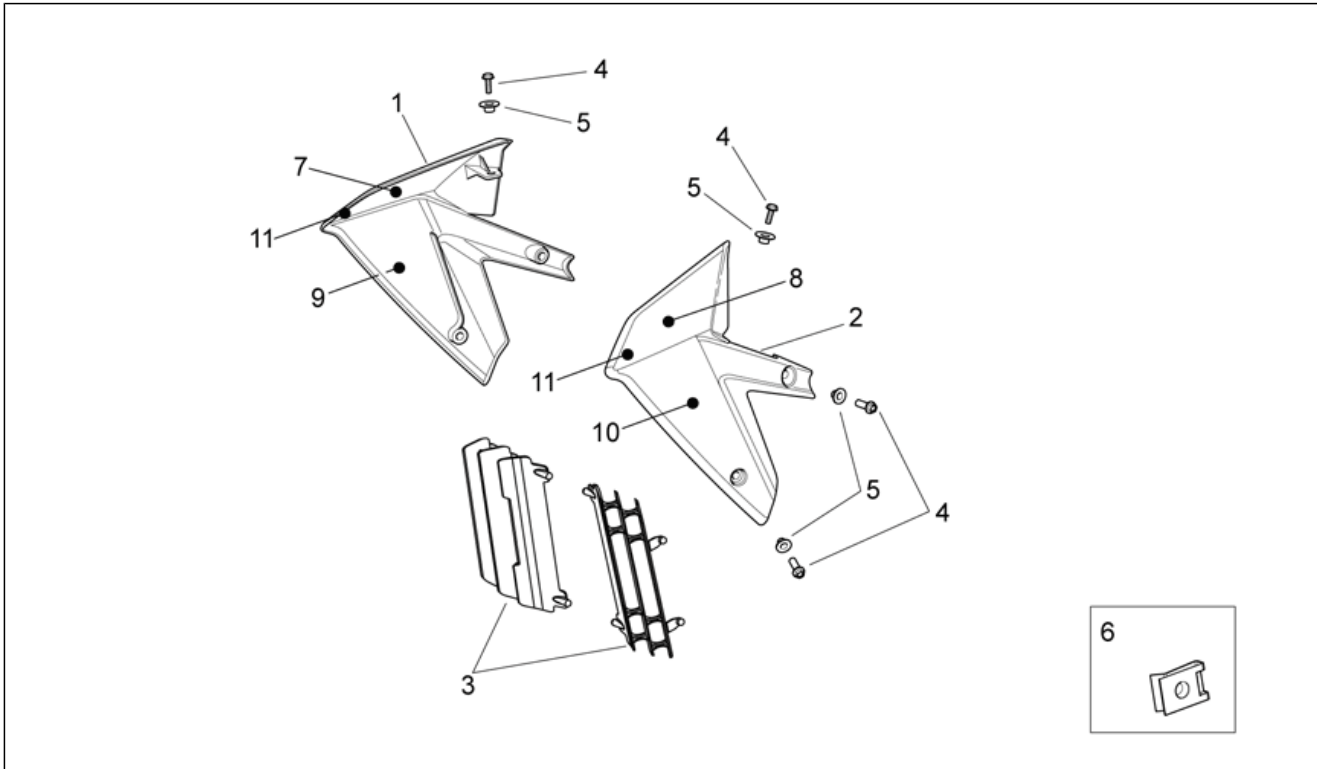

Einheit	RAHMEN
Code	28.12
Beschreibung	Frontaufbau II
Inspektion	1

Pos.	Code	Beschreibung	Menge	Varianten
9	AP8166801	Un.Rechtes Leitblech, deko Lion	1	Baujahr:2006[6] Fahrzeugfarbe:Red Lion 2006 (t.B. 15134)[red]
10	852961	Un.Linkes Leitblech, deko Lion	1	Baujahr:2007[7] Fahrzeugfarbe:White Race 2007 RALLY (t.B.854523)[race], White Race 2007 (t.B.852955)[white]
10	AP8166803	Un.Linkes Leitblech, deko Lion	1	Baujahr:2006[6] Fahrzeugfarbe:Red Lion 2006 (t.B. 15134)[red]
11	852984	Deko RXV 450	2	Baujahr:2007[7] Fahrzeugfarbe:White Race 2007 (t.B.852955)[white] Technische Daten:Version Enduro 450[RX45]
11	852985	Deko RXV 550	2	Baujahr:2007[7] Fahrzeugfarbe:White Race 2007 (t.B.852955)[white] Technische Daten:Enduro-Version 550[RX55]
11	854526	Deko RXV 450	2	Baujahr:2007[7] Fahrzeugfarbe:White Race 2007 RALLY (t.B.854523)[race] Technische Daten:Version MotoRally 450[RALLY45]
11	854527	Deko RXV 550	2	Baujahr:2007[7] Fahrzeugfarbe:White Race 2007 RALLY (t.B.854523)[race] Technische Daten:Version MotoRally 550[RALLY55]
11	AP8166816	Deko RXV 450	2	Baujahr:2006[6] Fahrzeugfarbe:Red Lion 2006 (t.B. 15134)[red] Technische Daten:Version Enduro 450[RX45]
11	AP8166817	Deko RXV 550	2	Baujahr:2006[6] Fahrzeugfarbe:Red Lion 2006 (t.B. 15134)[red] Technische Daten:Enduro-Version 550[RX55]
11	AP8166818	Deko SXV 450	2	Technische Daten:Version Motard 450[SX45]
11	AP8166819	Deko SXV 550	2	Technische Daten:Version Motard 550[SX55]