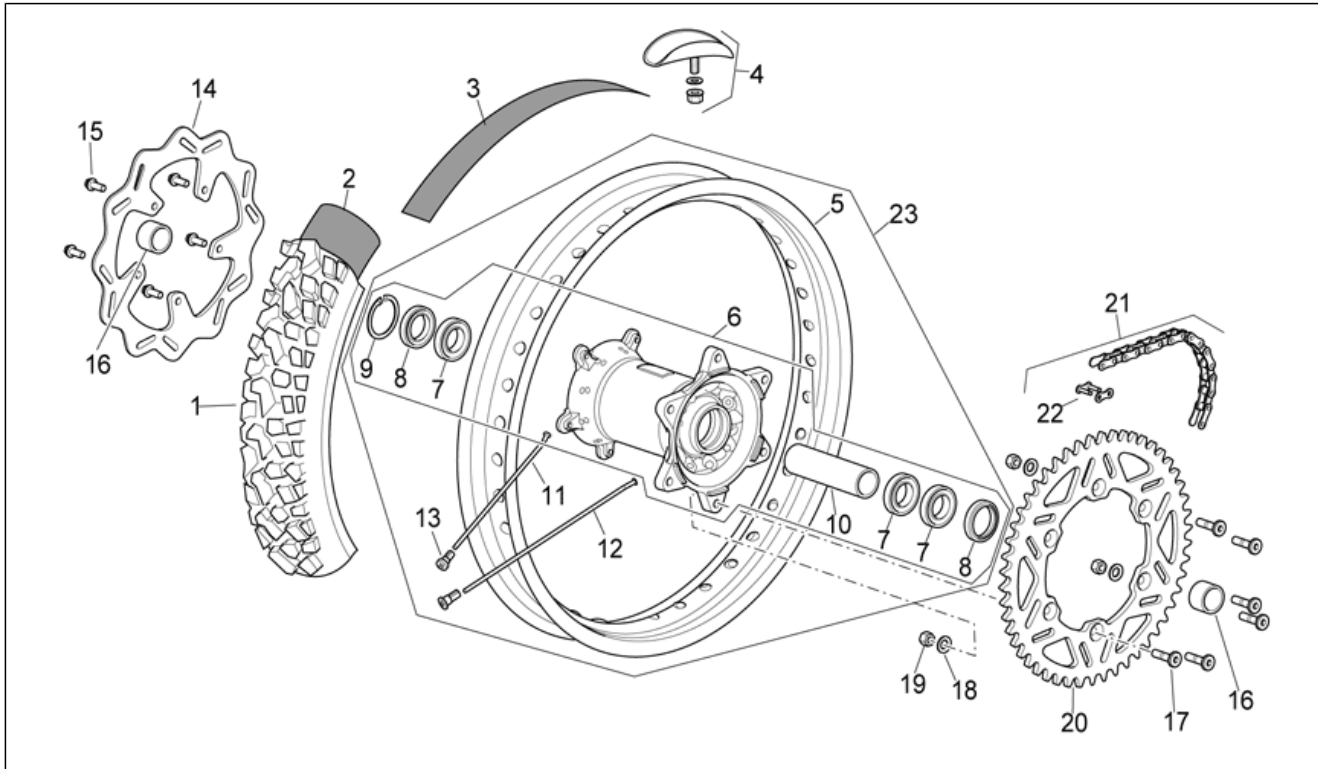

Einheit	RAHMEN
Code	28.26
Beschreibung	Hinterrad I
Inspektion	1

Pos.	Code	Beschreibung	Menge	Varianten
1	AP9100510	Hinterreifen 140/80X18"	1	Technische Daten:MotoRally Version[RALLY], Version Enduro[RX]
2	AP9100508	Schlauch 18"	1	Technische Daten:MotoRally Version[RALLY], Version Enduro[RX]
3	AP8109281	Hinterradband 18"	1	Technische Daten:MotoRally Version[RALLY], Version Enduro[RX]
4	AP9100462	Bügel reifen	1	Technische Daten:MotoRally Version[RALLY], Version Enduro[RX]
5	AP9100261	H.Felge 2,15X18"	1	Technische Daten:MotoRally Version[RALLY], Version Enduro[RX]
6	AP9100214	Nabe hinten	1	Technische Daten:MotoRally Version[RALLY], Version Enduro[RX]
7	AP9100216	Kugellager 25x42x9	3	Technische Daten:MotoRally Version[RALLY], Version Enduro[RX]
8	AP9100227	Gasket ring 32x42x7	2	Technische Daten:MotoRally Version[RALLY], Version Enduro[RX]
9	AP8121334	Seegerring D.42	1	Technische Daten:MotoRally Version[RALLY], Version Enduro[RX]
10	AP9100215	Interne Distanzscheibe L=106,5 mm	1	Technische Daten:MotoRally Version[RALLY], Version Enduro[RX]
11	AP9100056	Speiche d.4-18"-l.196,5	18	Technische Daten:MotoRally Version[RALLY], Version Enduro[RX]
12	AP9100211	Speiche d.4-18"-l.199,5	18	Technische Daten:MotoRally Version[RALLY], Version Enduro[RX]
13	AP9100213	Nippel d.4	36	Technische Daten:MotoRally Version[RALLY], Version Enduro[RX]
14	AP9100466	Vorderradbremsscheibe d.240	1	Technische Daten:MotoRally Version[RALLY], Version Enduro[RX]
15	AP8152278	TE Schr. m. Flansch M6x16	5	Technische Daten:MotoRally Version[RALLY], Version Enduro[RX]
16	AP9100595	Externe Distanzscheibe L=21,9	2	Technische Daten:MotoRally Version[RALLY], Version Enduro[RX]