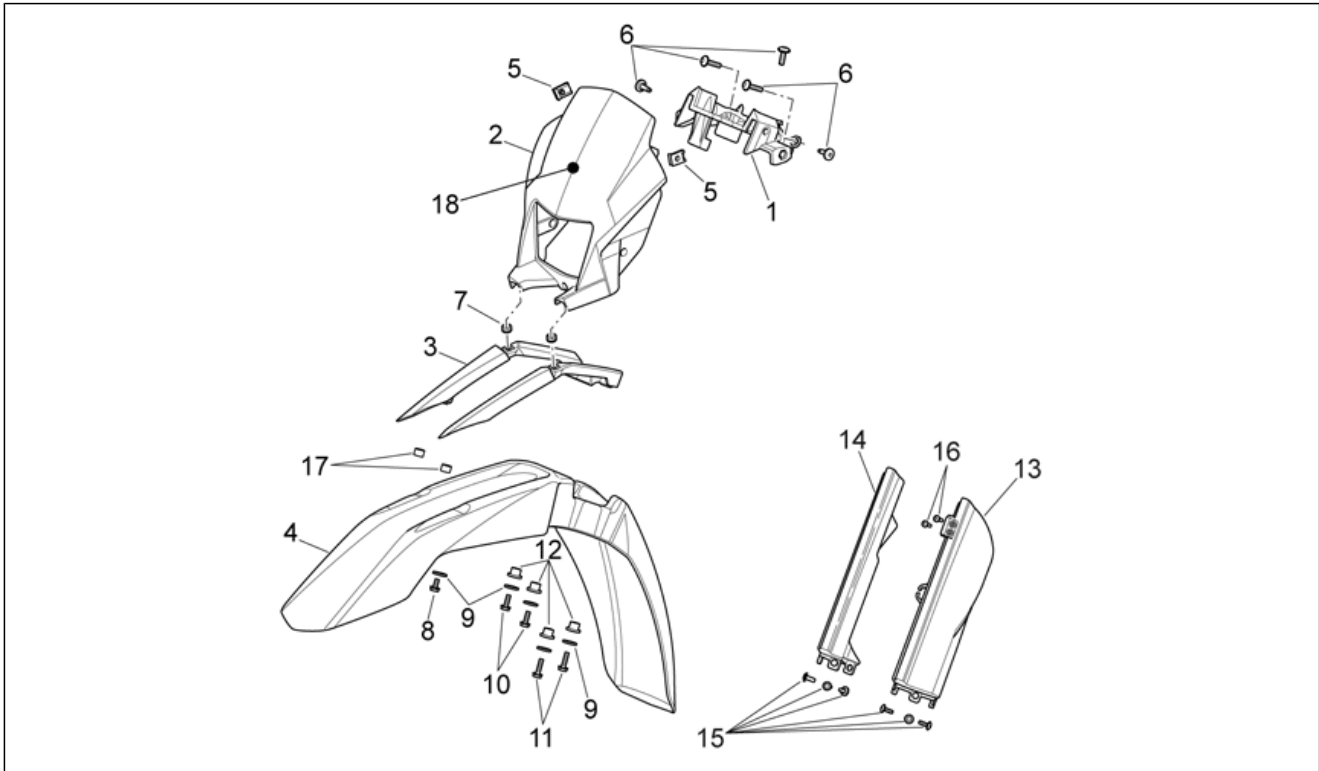

Einheit	RAHMEN
Code	28.11
Beschreibung	Frontaufbau I
Inspektion	1

Pos.	Code	Beschreibung	Menge	Varianten
1	AP9100517	Halterfassung	1	Technische Daten:MotoRally Version[RALLY], Version Enduro[RX], Version Motard[SX]
2	AP9100524	Windschild	1	Baujahr:2006[6], 2007[7] Fahrzeugfarbe:Red Lion 2006 (t.B. 15134)[red], White Race 2007 (t.B.852955)[white] Technische Daten:Einzelteil mit Aufkleber[D], MotoRally Version[RALLY], Version Enduro[RX], Version Motard[SX]
3	AP9100503	Spannstange	1	
4	853683	Kotflügel v. schwarz	1	Technische Daten:Version Van Den Bosch[VDB]
4	AP9100500	Kotflügel v. schwarz	1	Baujahr:2006[6] Fahrzeugfarbe:Red Lion 2006 (t.B. 15134)[red]
4	AP9101052	V. Schutzblech, rot	1	Baujahr:2007[7] Fahrzeugfarbe:White Race 2007 (t.B.852955)[white]
5	AP8102375	Klammer M5	2	Technische Daten:MotoRally Version[RALLY], Version Enduro[RX], Version Motard[SX]
6	AP8152339	TBEI Schraube m.Flansch M5x9	3	Technische Daten:MotoRally Version[RALLY], Version Enduro[RX], Version Motard[SX]
6	AP8152339	TBEI Schraube m.Flansch M5x9	2	Technische Daten:MotoRally Version[RALLY], Version Enduro[RX], Version Motard[SX]
7	AP8120405	Gummi	2	
8	853551	TE Schr. m. Flansch	2	Technische Daten:Version Van Den Bosch[VDB]
8	AP8152277	TE Schr. m. Flansch M6x12	2	Technische Daten:MotoRally Version[RALLY], Version Enduro[RX], Version Motard[SX]
9	AP8150015	Ausgleichscheibe 6,6x18x1,6*	6	
10	853595	TE Schr. m. Flansch M6x16 titan	2	Technische Daten:Version Van Den Bosch[VDB]
10	AP8152278	TE Schr. m. Flansch M6x16	2	Technische Daten:MotoRally Version[RALLY], Version Enduro[RX], Version Motard[SX]
11	853678	TE Schr. m. Flansch	2	Technische Daten:Version Van Den Bosch[VDB]
11	AP8152283	TE Schr. m. Flansch	2	Technische Daten:MotoRally Version[RALLY], Version Enduro[RX], Version Motard[SX]
12	AP9100501	T-Buchse 20x0,5x3,5	4