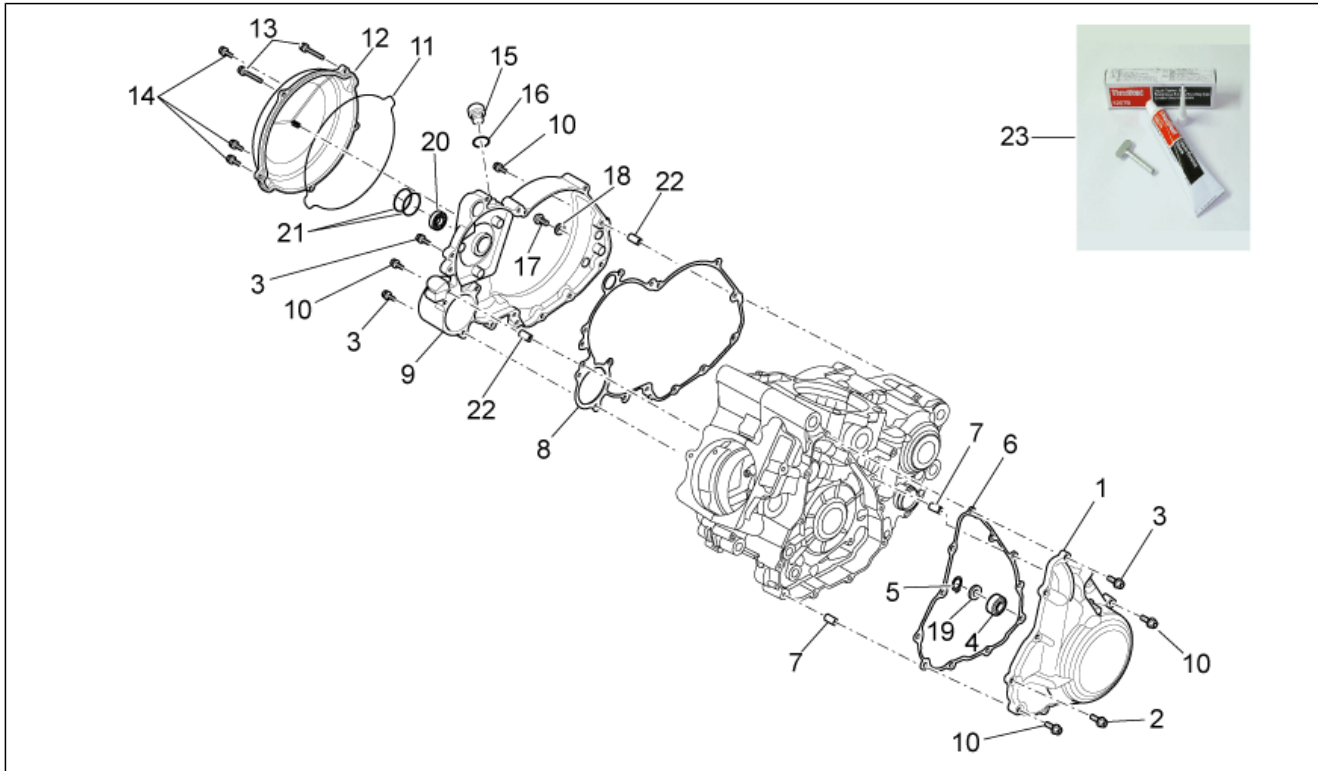

Einheit	MOTOR
Code	29.37
Beschreibung	Kurbelwellengehäuse II
Inspektion	1

Pos.	Code	Beschreibung	Menge	Varianten
1	AP9150152	Zünddeckel	1	
2	853600	TE Schr. m. Flansch M6x20 titan	9	Technische Daten:Version Van Den Bosch[VDB]
2	AP8152279	TE Schr. m. Flansch M6x20	9	Technische Daten:MotoRally Version[RALLY], Version Enduro[RX], Version Motard[SX]
3	853598	TE Schr. m. Flansch M6x25 titan	10	Technische Daten:Version Van Den Bosch[VDB]
3	AP8152280	TE Schr. m. Flansch M6x25	10	Technische Daten:MotoRally Version[RALLY], Version Enduro[RX], Version Motard[SX]
4	851315	Ölabstreifring D12x22x5,5	1	
5	AP9150524	Seegerring D25	1	
6	AP9150153	Dichtung	1	
7	AP9150118	Buchse D6,2x8X15	2	
8	AP9150148	Dichtung	1	
9	851019	Kupplungsseite Deckel	1	Technische Daten:Ab Motor Nr. 1130[M8], Version Motard 550[SX55]
9	851019	Kupplungsseite Deckel	1	Technische Daten:Ab Motor Nr. 1502[M4], Version Motard 450[SX45]
9	851019	Kupplungsseite Deckel	1	Technische Daten:Ab Motor Nr. 1460[M2], Version Enduro 450[RX45]
9	851019	Kupplungsseite Deckel	1	Technische Daten:Ab Motor Nr. 1101[M6], Enduro-Version 550[RX55]
9	AP9150147	Kupplungsseite Deckel	1	Technische Daten:Bis Motor Nr. 1501[M3], Version Motard 450[SX45]
9	AP9150147	Kupplungsseite Deckel	1	Technische Daten:Bis Motor Nr. 1459[M1], Version Enduro 450[RX45]
9	AP9150147	Kupplungsseite Deckel	1	Technische Daten:Bis Motor Nr. 1100[M5], Enduro-Version 550[RX55]
9	AP9150147	Kupplungsseite Deckel	1	Technische Daten:Bis Motor Nr. 1129[M7], Version Motard 550[SX55]
10	853717	TE Schr. m. Flansch	4	Technische Daten:Version Van Den Bosch[VDB]
10	AP8152282	TE Schr. m. Flansch M6x35	4	Technische Daten:MotoRally Version[RALLY], Version Enduro[RX], Version Motard[SX]