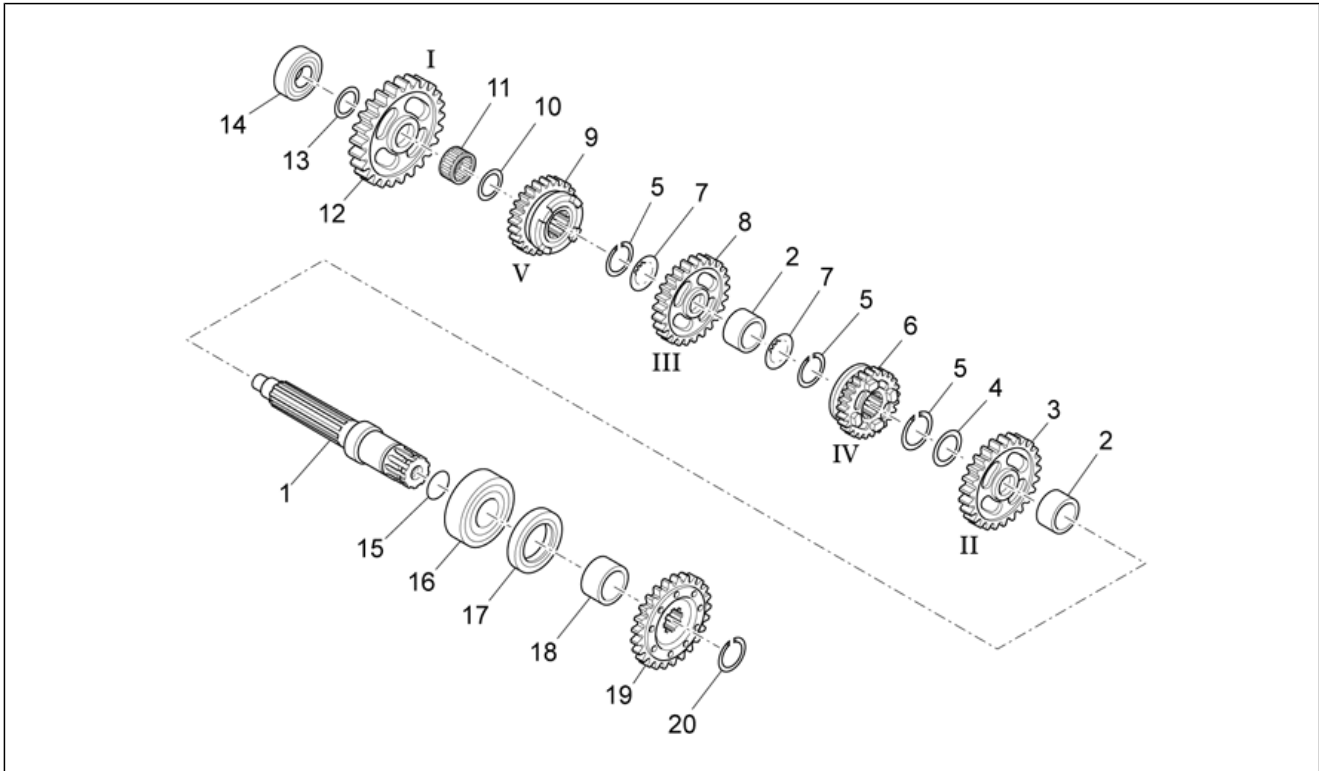

Einheit	MOTOR
Code	29.51
Beschreibung	Festrad
Inspektion	1

Pos.	Code	Beschreibung	Menge	Varianten
1	AP9150263	Festrad	1	Technische Daten:Version Motard 450[SX45], Version Motard 550[SX55], Version Van Den Bosch 450[VDB45], Version Van Den Bosch 550[VDB55]
1	AP9150311	Festrad	1	Technische Daten:Version MotoRally 450[RALLY45], Version MotoRally 550[RALLY55], Version Enduro 450[RX45], Enduro-Version 550[RX55]
2	AP9150216	Buchse D25x28x9,9	2	
3	AP9150250	Zahnrad 2.Vorgelegewelle Z=25	1	Technische Daten:Version MotoRally 450[RALLY45], Version MotoRally 550[RALLY55], Version Enduro 450[RX45], Enduro-Version 550[RX55]
3	AP9150262	Zahnrad 2.Vorgelegewelle Z=27	1	Technische Daten:Version Motard 450[SX45], Version Motard 550[SX55], Version Van Den Bosch 450[VDB45], Version Van Den Bosch 550[VDB55]
4	AP9150297	Flachscheibe D25,1x30,8x0,5	1	
5	AP9150302	Seegerring für Welle D25	3	
6	AP9150249	Zahnrad 4.Vorgelegewelle Z=24	1	Technische Daten:Version MotoRally 450[RALLY45], Version MotoRally 550[RALLY55], Version Enduro 450[RX45], Enduro-Version 550[RX55]
6	AP9150261	Zahnrad 4.Vorgelegewelle Z=23	1	Technische Daten:Version Motard 450[SX45], Version Motard 550[SX55], Version Van Den Bosch 450[VDB45], Version Van Den Bosch 550[VDB55]
7	AP9150267	Spezial-U-scheibe D25,1x30,8x0,	2	
8	AP9150248	Zahnrad 3.Vorgelegewelle Z=23	1	Technische Daten:Version MotoRally 450[RALLY45], Version MotoRally 550[RALLY55], Version Enduro 450[RX45], Enduro-Version 550[RX55]
8	AP9150260	Zahnrad 3.Vorgelegewelle Z=23	1	Technische Daten:Version Motard 450[SX45], Version Motard 550[SX55], Version Van Den Bosch 450[VDB45], Version Van Den Bosch 550[VDB55]
9	AP9150247	Zahnrad 5.Vorgelegewelle Z=22	1	Technische Daten:Version MotoRally 450[RALLY45], Version MotoRally 550[RALLY55], Version Enduro 450[RX45], Enduro-Version 550[RX55]