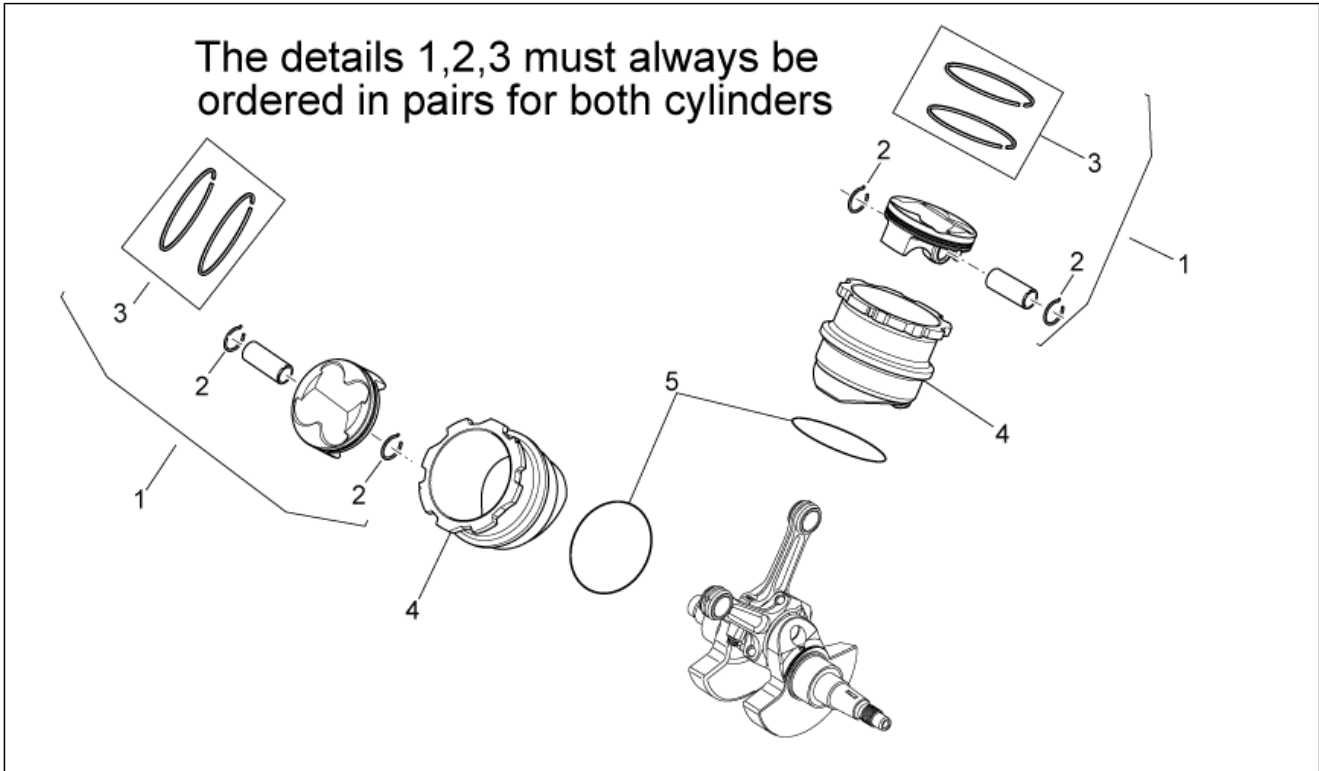

Einheit	MOTOR
Code	29.41
Beschreibung	Kolben + Zylinder
Inspektion	1

Pos.	Code	Beschreibung	Menge	Varianten
1	851035	Kolben kpl. D76	2	Fahrzeugfarbe: Technische Daten: 450 cm ³ [450]
1	851039	Kolben kpl. D80	2	Fahrzeugfarbe: Technische Daten: 550 cm ³ [550]
2	851042	Sperring	4	Technische Daten: 550 cm ³ [550]
2	851045	Sperring	4	Technische Daten: 450 cm ³ [450]
3	851298	Dichtringsatz D76	2	Technische Daten: 450 cm ³ [450], "Supplier ""Asso""[B]
3	855601	Dichtringsatz D80	2	Technische Daten: 550 cm ³ [550], "Supplier ""Asso""[B]
3	AP9150123	Dichtringsatz D76	2	Technische Daten: 450 cm ³ [450], "Supplier ""Duraldur""[C]
3	AP9150338	Dichtringsatz D80	2	Technische Daten: 550 cm ³ [550], "Supplier ""Duraldur""[C]
4	AP9150007	Zylinder D76	2	Technische Daten: 450 cm ³ [450]
4	AP9150301	Zylinder D80	2	Technische Daten: 550 cm ³ [550]
5	AP9150343	O-Ring D82,22x2,62	2	