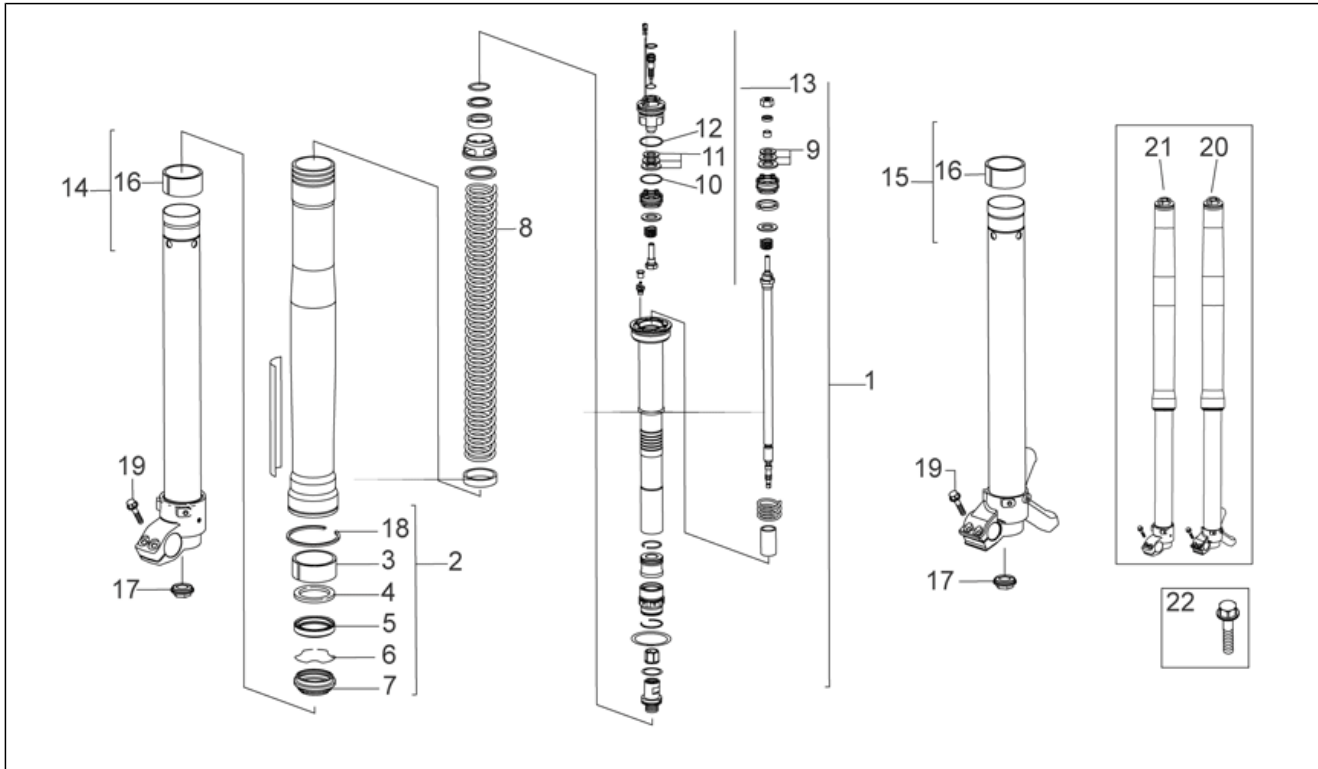

Einheit	RAHMEN
Code	28.08
Beschreibung	Gabel III
Inspektion	1

Pos.	Code	Beschreibung	Menge	Varianten
1	853980	Pumpenrad kplt.	1	Technische Daten:Version Van Den Bosch[VDB]
2	853981	Hülse kplt.	1	Technische Daten:Version Van Den Bosch[VDB]
3	853982	Obere Buchse 50x15	1	Technische Daten:Version Van Den Bosch[VDB]
4	853983	Becher 63x51x3	1	Technische Daten:Version Van Den Bosch[VDB]
5	AP8163070	Ölabstreifring	2	Technische Daten:Version Van Den Bosch[VDB]
6	AP8163071	Sperring	2	Technische Daten:Version Van Den Bosch[VDB]
7	AP8163072	Staubschutz	2	Technische Daten:Version Van Den Bosch[VDB]
8	853984	Feder	2	Technische Daten:Version Van Den Bosch[VDB]
9	853985	Scheibe 19x8,1x0,15	2	Technische Daten:Version Van Den Bosch[VDB]
9	853991	Scheibe 14x8,1x0,1	2	Technische Daten:Version Van Den Bosch[VDB]
9	853994	Scheibe 15x8,1x0,15	2	Technische Daten:Version Van Den Bosch[VDB]
9	853995	Scheibe 21x8,1x0,15	2	Technische Daten:Version Van Den Bosch[VDB]
9	AP8163407	Scheibe 17x8.1x0.15	2	Technische Daten:Version Van Den Bosch[VDB]
9	AP8223076	Scheibe 23x8.1x0.15	2	Technische Daten:Version Van Den Bosch[VDB]
10	853989	O-Ring 21,95x1,78	2	Technische Daten:Version Van Den Bosch[VDB]
11	853990	Scheibe 19x8,1x0,1	2	Technische Daten:Version Van Den Bosch[VDB]
11	853991	Scheibe 14x8,1x0,1	2	Technische Daten:Version Van Den Bosch[VDB]
11	853992	Scheibe 11x8,1x0,2	2	Technische Daten:Version Van Den Bosch[VDB]
11	853993	Scheibe 12x8,1x0,15	2	Technische Daten:Version Van Den Bosch[VDB]
11	853994	Scheibe 15x8,1x0,15	2	Technische Daten:Version Van Den Bosch[VDB]
11	853995	Scheibe 21x8,1x0,15	2	Technische Daten:Version Van Den Bosch[VDB]
11	AP8163342	Scheibe 23x8,1x0,2	4	Technische Daten:Version Van Den Bosch[VDB]
11	AP8223074	Scheibe 17x8.1x0.1	2	Technische Daten:Version Van Den Bosch[VDB]
12	853996	O-Ring 28,3x1,78	2	Technische Daten:Version Van Den Bosch[VDB]
13	853997	Verschlußschraube kplt.	2	Technische Daten:Version Van Den Bosch[VDB]
14	853998	Klb.st.+ Radhltr. rch.	1	Technische Daten:Version Van Den Bosch[VDB]
15	853999	Klb.st.+ Radhltr. lks.	1	Technische Daten:Version Van Den Bosch[VDB]
16	854000	Untere Buchse	2	Technische Daten:Version Van Den Bosch[VDB]