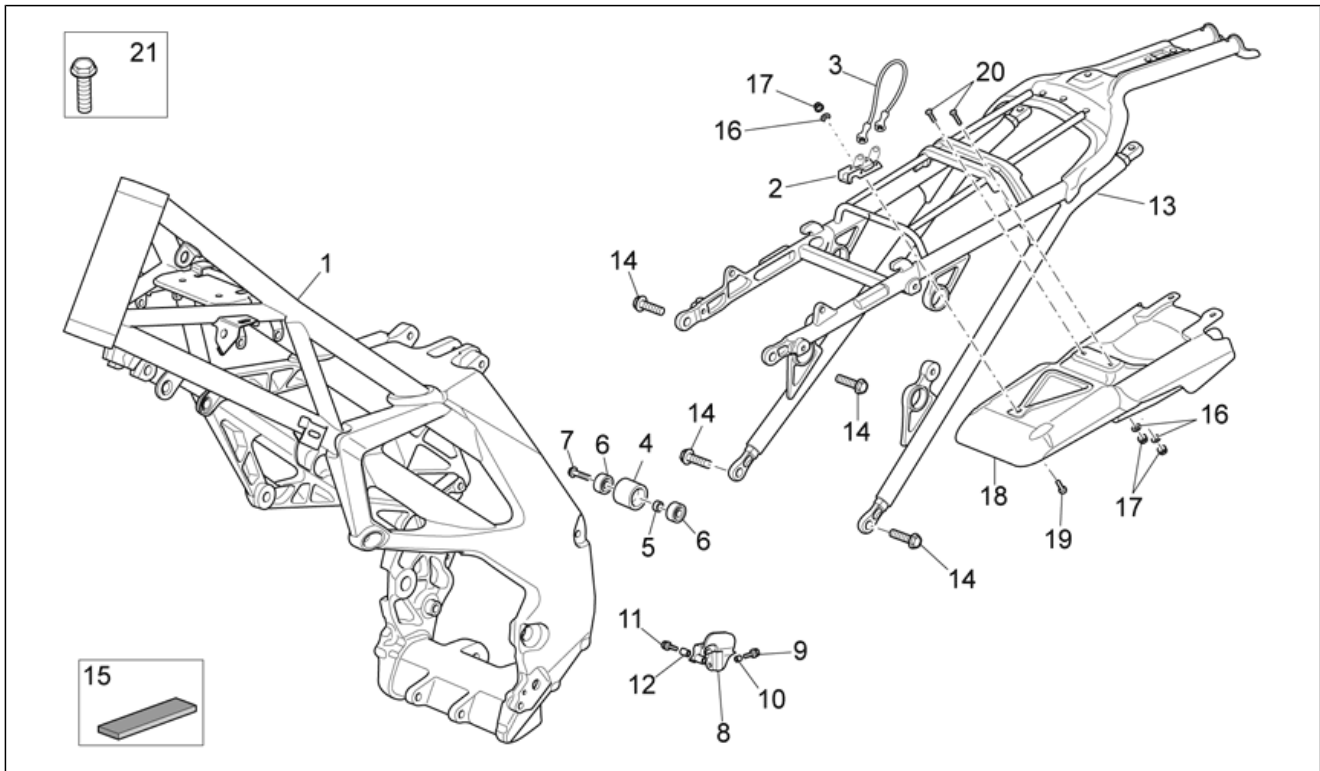

Einheit	RAHMEN
Code	28.01
Beschreibung	Rahmen
Inspektion	1

Pos.	Code	Beschreibung	Menge	Varianten
14	AP9100389	TE Schr. m. Flansch M10x1,25	4	Technische Daten:MotoRally Version[RALLY], Version Enduro[RX], Version Motard[SX]
15	AP8144538	Dichtung	2	
16	AP8150159	Ausgleichscheibe 4,3x16*	3	
17	AP8150204	Mutter M4	3	
18	AP9100243	Wärmeschutz	1	
19	AP9100769	TBEI Schraube M4x10 inox	1	
20	AP9100768	Schraube M4x12	2	
21	853535	TE Schr. m. Flansch M8x30 titan	1	Technische Daten:Version Van Den Bosch[VDB]