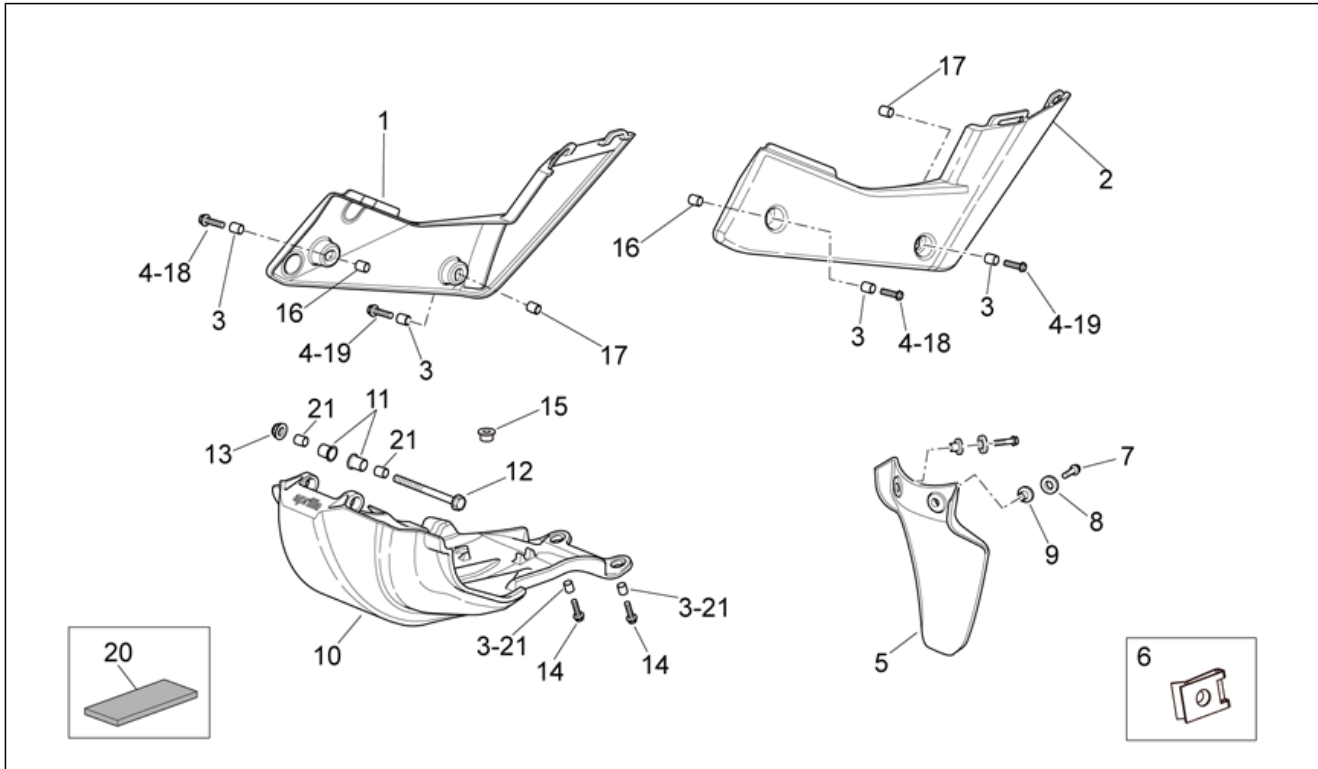

Einheit	RAHMEN
Code	28.16
Beschreibung	Mittlerer Aufbau
Inspektion	1

Pos.	Code	Beschreibung	Menge	Varianten
14	AP8152279	TE Schr. m. Flansch M6x20	2	Technische Daten:MotoRally Version[RALLY], Version Enduro[RX], Version Motard[SX]
15	AP8101372	Silent-Block	1	Technische Daten:Version Enduro[RX], Version Motard[SX], Version Van Den Bosch[VDB]
16	CM235801	Distanzscheibe 15 mm	2	Technische Daten:MotoRally Version[RALLY]
17	CM235802	Distanzscheibe 10 mm	2	Technische Daten:MotoRally Version[RALLY]
18	CM236001	TE Schr. m. Flansch M6x30	2	Technische Daten:MotoRally Version[RALLY]
19	CM236002	TE Schr. m. Flansch M6x25	2	Technische Daten:MotoRally Version[RALLY]
20	853710	Schwingungsdämpfergummi	1	Technische Daten:MotoRally Version[RALLY]
21	AP8150015	Ausgleichscheibe 6,6x18x1,6*	4	Technische Daten:MotoRally Version[RALLY]