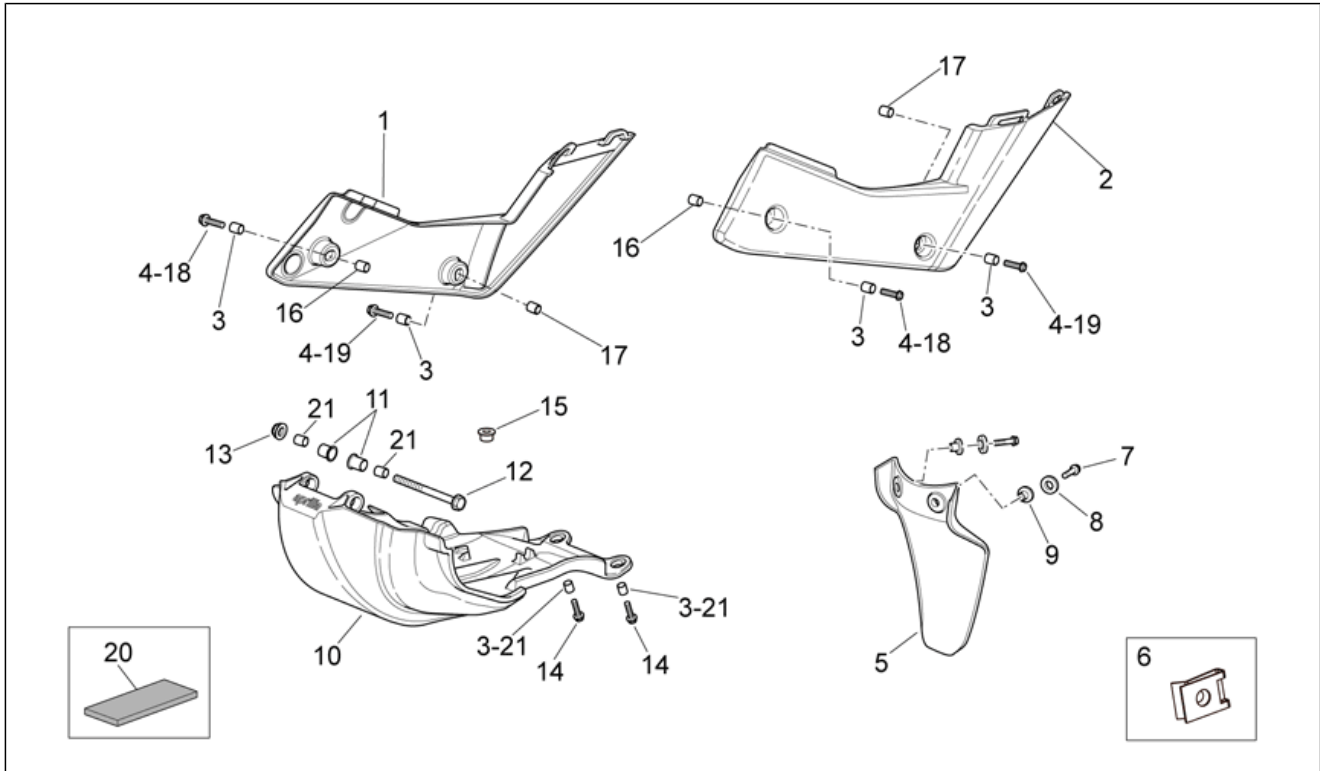

Einheit	RAHMEN
Code	28.16
Beschreibung	Mittlerer Aufbau
Inspektion	1

Pos.	Code	Beschreibung	Menge	Varianten
1	AP9100090	R. kl. Seitenteil, schw.	1	Technische Daten:MotoRally Version[RALLY], Version Enduro[RX], Version Motard[SX]
1	AP9100285	Nummernhalter re.	1	Technische Daten:Version Van Den Bosch[VDB]
2	AP9100091	L. kl. Seitenteil, schw.	1	Technische Daten:MotoRally Version[RALLY], Version Enduro[RX], Version Motard[SX]
2	AP9100286	Nummernhalter li.	1	Technische Daten:Version Van Den Bosch[VDB]
3	AP9100053	Buchse d.10-h.3,5	6	Technische Daten:Version Enduro[RX], Version Motard[SX], Version Van Den Bosch[VDB]
4	853679	TE Schr. m. Flansch M6x16 titan	4	Technische Daten:Version Van Den Bosch[VDB]
4	AP9100645	TE Schr. m. Flansch M6x16 inox	4	Technische Daten:MotoRally Version[RALLY], Version Enduro[RX], Version Motard[SX]
5	AP9100504	Stoßdämpferschutz	1	
6	AP8102375	Klammer M5	2	
7	AP8152274	TE Schr. m. Flansch M5x20	2	
8	AP8144064	Wärmeschutzscheibe	2	
9	AP8121736	T-Buchse	2	
10	853709	Wannenschutz	1	Technische Daten:MotoRally Version[RALLY]
10	AP9100347	Wannenschutz	1	Technische Daten:Version Enduro[RX], Version Motard[SX], Version Van Den Bosch[VDB]
11	853711	Buchse	2	Technische Daten:MotoRally Version[RALLY]
11	AP9100778	Buchse	2	Technische Daten:Version Enduro[RX], Version Motard[SX], Version Van Den Bosch[VDB]
12	853599	TE Schr. m. Flansch M6x1 L=95	1	Technische Daten:Version Van Den Bosch[VDB]
12	AP9100661	TE Schr. m. Flansch M6x1 L=95	1	Technische Daten:MotoRally Version[RALLY], Version Enduro[RX], Version Motard[SX]
13	853548	Selbstsperrende Mutter M6x1titan	1	Technische Daten:Version Van Den Bosch[VDB]
13	AP9100434	Selbstsperrende Mutter M6x1	1	Technische Daten:MotoRally Version[RALLY], Version Enduro[RX], Version Motard[SX]
14	853600	TE Schr. m. Flansch M6x20 titan	2	Technische Daten:Version Van Den Bosch[VDB]