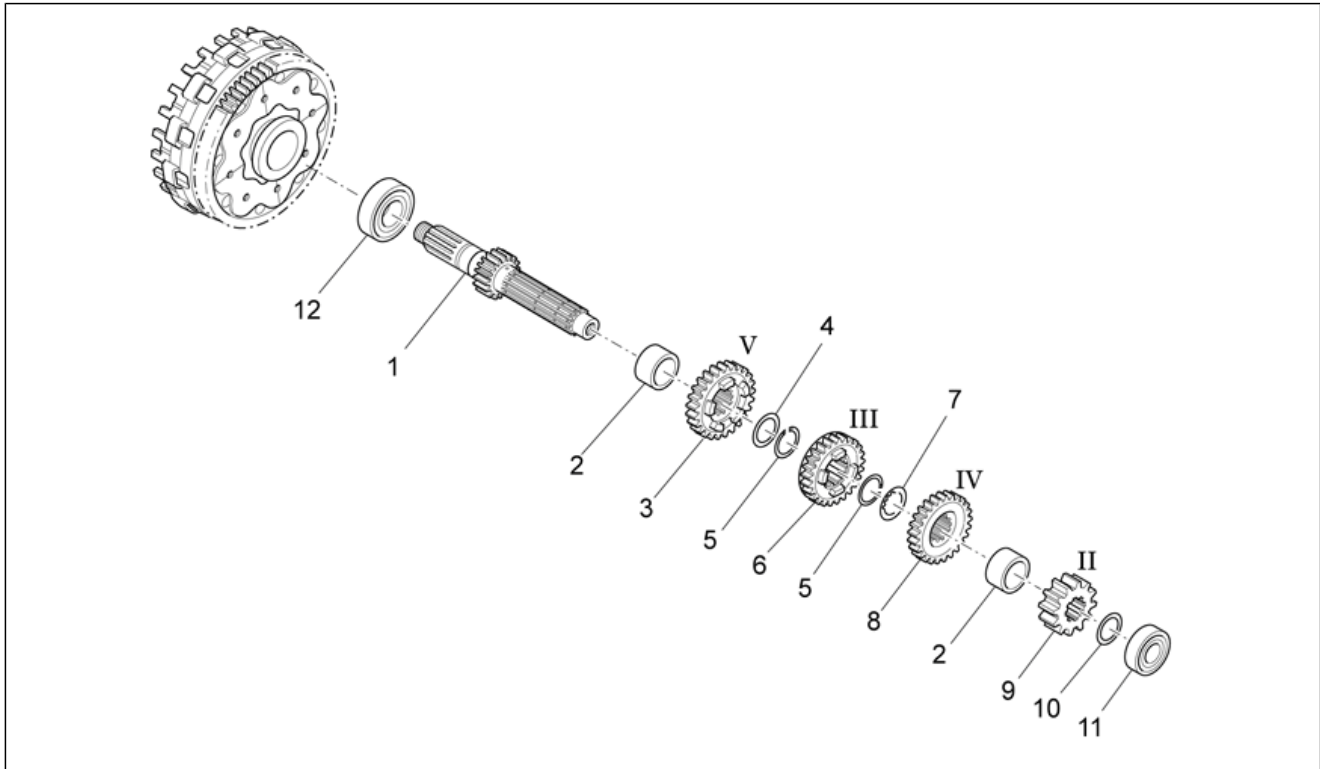

Einheit	MOTOR
Code	29.50
Beschreibung	Vorgelegewelle
Inspektion	1

Pos.	Code	Beschreibung	Menge	Varianten
9	AP9150265	Zahnrad 2a su prim.Z=15	1	Technische Daten:Version Motard 450[SX45], Version Motard 550[SX55], Version Van Den Bosch 450[VDB45], Version Van Den Bosch 550[VDB55]
10	AP9150294	Ausgleichscheibe D17,1x27,8x0,8	1	
11	AP9150362	Kugellager D17x40x12	1	
12	AP9150360	Kugellager D25x52x1	1