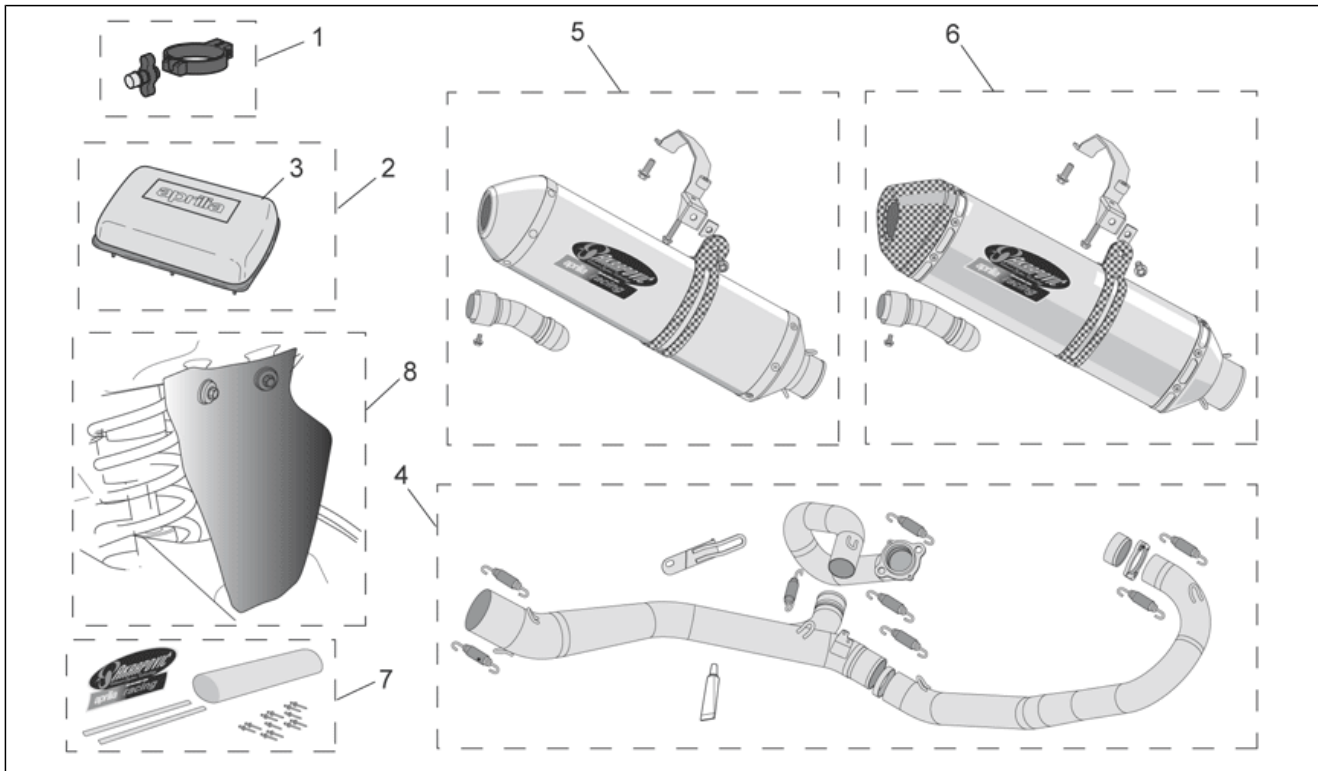

Einheit	ZUBEHÖR
Code	30.61
Beschreibung	Acc. - Tuning Motorteile
Inspektion	1

Pos.	Code	Beschreibung	Menge	Varianten
1	851090	Motard start kit	1	Technische Daten:Zubehör[A], Nur Einsatz auf geschlossener Rennstrecke[Circ], Version Motard[SX]
2	851369	Kraftstofffilter, Kit	1	Technische Daten:Zubehör[A], Nur Einsatz auf geschlossener Rennstrecke[Circ], Version Enduro[RX], Version Motard[SX]
3	851370	Luftfilter	1	Technische Daten:Zubehör[A], Nur Einsatz auf geschlossener Rennstrecke[Circ], Version Enduro[RX], Version Motard[SX]
4	851442	Stahl Auspuffrohre Akra	1	Technische Daten:Zubehör[A], Nur Einsatz auf geschlossener Rennstrecke[Circ], Version Enduro[RX], Version Motard[SX]
4	851443	Titan Auspuffrohre Akra	1	Technische Daten:Zubehör[A], Nur Einsatz auf geschlossener Rennstrecke[Circ], Version Enduro[RX], Version Motard[SX]
5	851444	Stahl Schalldämpfer kit Akra	1	Technische Daten:Zubehör[A], Nur Einsatz auf geschlossener Rennstrecke[Circ], Version Enduro[RX]
6	851445	Schalldämpfer kit Akra	1	Technische Daten:Zubehör[A], Nur Einsatz auf geschlossener Rennstrecke[Circ], Version Enduro[RX]
6	853816	Schalldämpfer kit Akra	1	Technische Daten:Zubehör[A], Nur Einsatz auf geschlossener Rennstrecke[Circ], Version Motard[SX]
7	853500	Kit Wartung (Titan) Akra	1	Technische Daten:Zubehör[A], Nur Einsatz auf geschlossener Rennstrecke[Circ], Version Enduro[RX]
7	853504	Kit Wartung (Stahl) Akra	1	Technische Daten:Zubehör[A], Nur Einsatz auf geschlossener Rennstrecke[Circ], Version Enduro[RX]
7	853817	Kit Wartung (Titan) Akra	1	Technische Daten:Zubehör[A], Nur Einsatz auf geschlossener Rennstrecke[Circ], Version Motard[SX]
8	851450	Stoßdämpferschutz platte racing	1	Technische Daten:Zubehör[A], Nur Einsatz auf geschlossener Rennstrecke[Circ], Version Enduro[RX], Version Motard[SX]