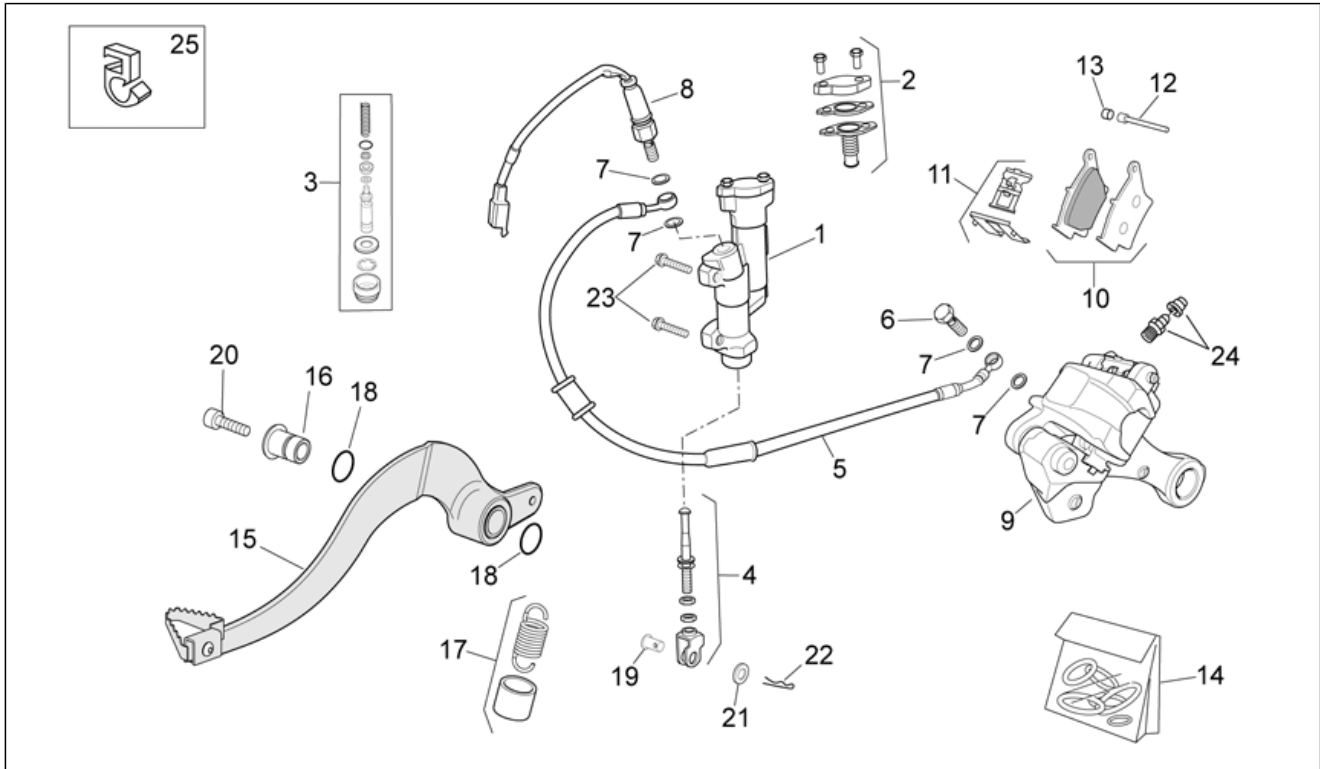

Einheit	RAHMEN
Code	28.30
Beschreibung	Bremsanlage - Hinten
Inspektion	1

Pos.	Code	Beschreibung	Menge	Varianten
23	AP8152278	TE Schr. m. Flansch M6x16	2	Technische Daten:MotoRally Version[RALLY], Version Enduro[RX], Version Motard[SX]
24	AP9100789	Bausatz Entlüftungsüberh.	1	
25	AP9100752	Kleine Feder	2