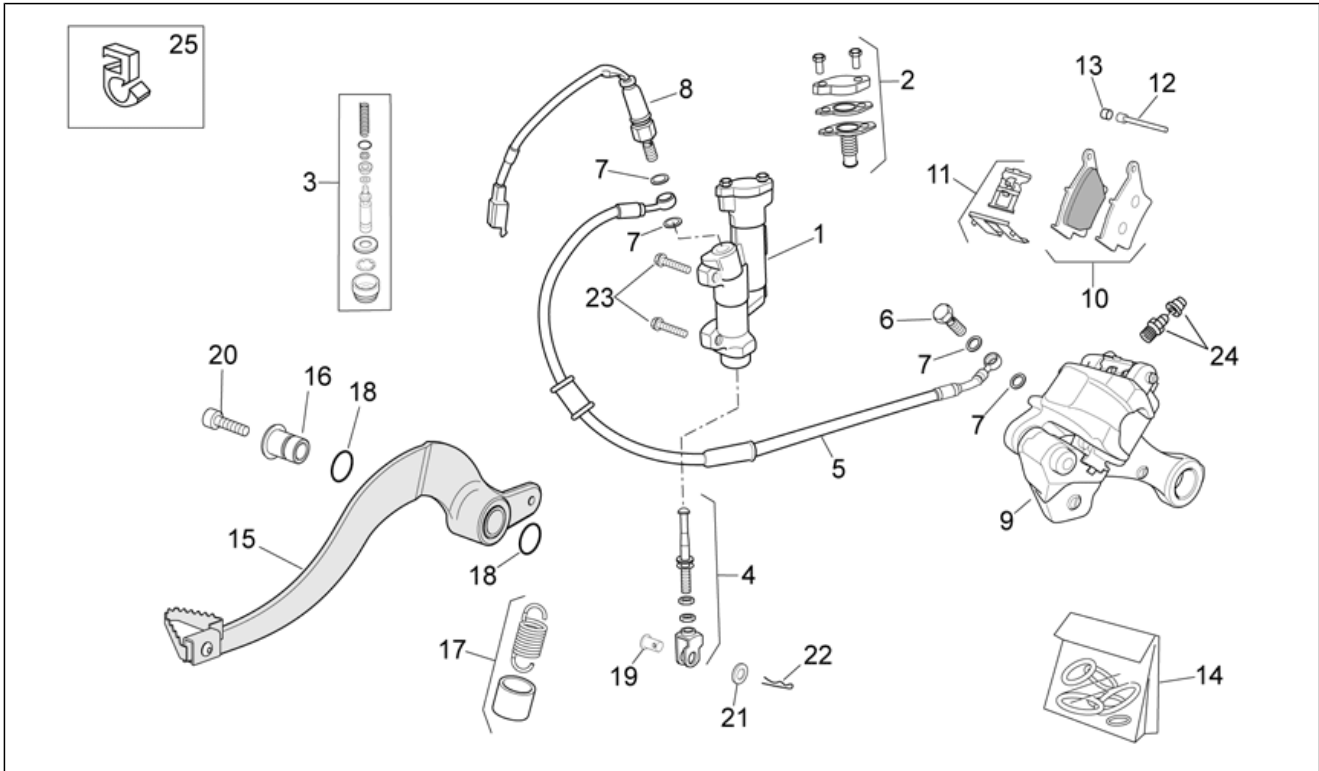

Einheit	RAHMEN
Code	28.30
Beschreibung	Bremsanlage - Hinten
Inspektion	1

Pos.	Code	Beschreibung	Menge	Varianten
1	AP9100475	Hinterradbremspumpe	1	
2	AP9100794	Aust.satz Verschlußschraube	1	
3	AP9100793	Kolben, kit	1	
4	AP9100795	Kit Hebelüberholung	1	
5	AP9100478	Hinterradbremseleitung	1	
6	AP9100472	Sechskantschraube M10x1,25	2	
7	AP9100473	Ausgleichscheibe 14x10,2x1	4	
8	AP9100417	Bremslichtschalter	1	
9	AP9100479	Hinterradbremse zange	1	
10	AP9100797	Beläge (Paar)	1	
11	AP9100798	Feder	1	
12	AP9100800	Splintbolzen	1	
13	AP9100799	Deckel	1	
14	AP9100796	Bausatz Bremszangenüberholung	1	
15	AP9100356	H.bremshebel	1	
16	853657	Buchse	1	Technische Daten:Version Van Den Bosch[VDB]
16	AP9100290	Buchse	1	Technische Daten:MotoRally Version[RALLY], Version Enduro[RX], Version Motard[SX]
17	AP9100291	Feder	1	
18	AP9100477	O-Ring 18x2	2	
19	853699	Stift Hinterradbremsh. eb.	1	Technische Daten:Version Van Den Bosch[VDB]
19	AP9100354	Stift Hinterradbremsh. eb.	1	Technische Daten:MotoRally Version[RALLY], Version Enduro[RX], Version Motard[SX]
20	853698	TCEI Schraube M8x20 titan	1	Technische Daten:Version Van Den Bosch[VDB]
20	AP8150169	TCEI Schraube M8x20	1	Technische Daten:MotoRally Version[RALLY], Version Enduro[RX], Version Motard[SX]
21	AP8150017	Ausgleichscheibe 8,4x16x1,6	1	
22	AP8101928	Splint	1	
23	853595	TE Schr. m. Flansch M6x16 titan	2	Technische Daten:Version Van Den Bosch[VDB]