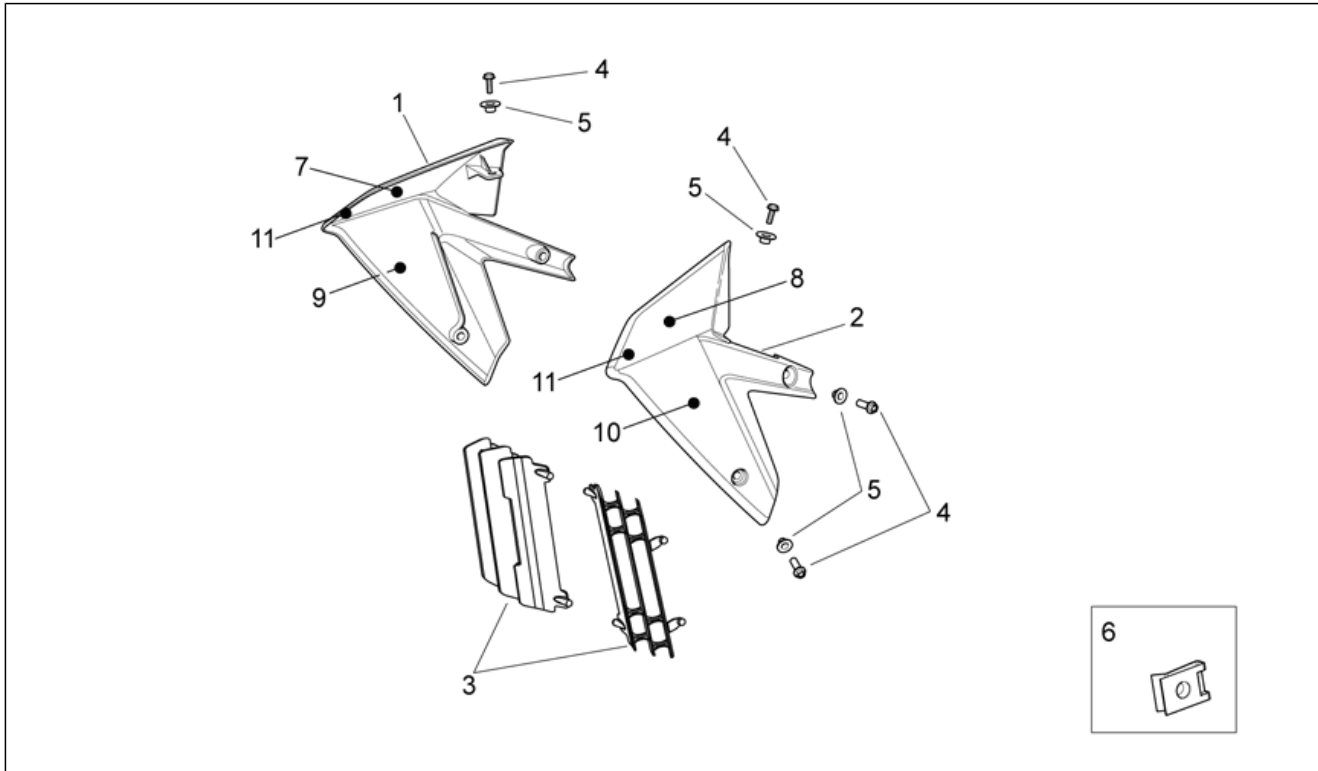

Einheit	RAHMEN
Code	28.12
Beschreibung	Frontaufbau II
Inspektion	1

Pos.	Code	Beschreibung	Menge	Varianten
1	AP9100232	Rechtes Leitblech	1	Baujahr:2006[6] Fahrzeugfarbe:Red Lion 2006 (t.B. 15134)[red] Technische Daten:Einzelteil mit Aufkleber[D]
1	AP9101050	Rechtes Leitblech	1	Baujahr:2007[7] Fahrzeugfarbe:White Race 2007 RALLY (t.B.854523)[race], White Race 2007 (t.B.852955)[white] Technische Daten:Einzelteil mit Aufkleber[D]
2	AP9100231	Linkes Leitblech	1	Baujahr:2006[6] Fahrzeugfarbe:Red Lion 2006 (t.B. 15134)[red] Technische Daten:Einzelteil mit Aufkleber[D]
2	AP9101051	Linkes Leitblech	1	Baujahr:2007[7] Fahrzeugfarbe:White Race 2007 RALLY (t.B.854523)[race], White Race 2007 (t.B.852955)[white] Technische Daten:Einzelteil mit Aufkleber[D]
3	AP9100366	Kühlraster	2	
4	853679	TE Schr. m. Flansch M6x16 titan	6	Technische Daten:Version Van Den Bosch[VDB]
4	AP9100645	TE Schr. m. Flansch M6x16 inox	6	Technische Daten:MotoRally Version[RALLY], Version Enduro[RX], Version Motard[SX]
5	AP9100053	Buchse d.10-h.3,5	6	
6	AP8102376	Klammer M6	6	
7	852958	Ob.Rechtes Leitblech, deko Lion	1	Baujahr:2007[7] Fahrzeugfarbe:White Race 2007 RALLY (t.B.854523)[race], White Race 2007 (t.B.852955)[white]
7	AP8166800	Ob.Rechtes Leitblech, deko Lion	1	Baujahr:2006[6] Fahrzeugfarbe:Red Lion 2006 (t.B. 15134)[red]
8	852959	Ob.Linkes Leitblech, deko Lion	1	Baujahr:2007[7] Fahrzeugfarbe:White Race 2007 RALLY (t.B.854523)[race], White Race 2007 (t.B.852955)[white]
8	AP8166802	Ob.Linkes Leitblech, deko Lion	1	Baujahr:2006[6] Fahrzeugfarbe:Red Lion 2006 (t.B. 15134)[red]
9	852960	Un.Rechtes Leitblech, deko Lion	1	Baujahr:2007[7] Fahrzeugfarbe:White Race 2007 RALLY (t.B.854523)[race], White Race 2007 (t.B.852955)[white]