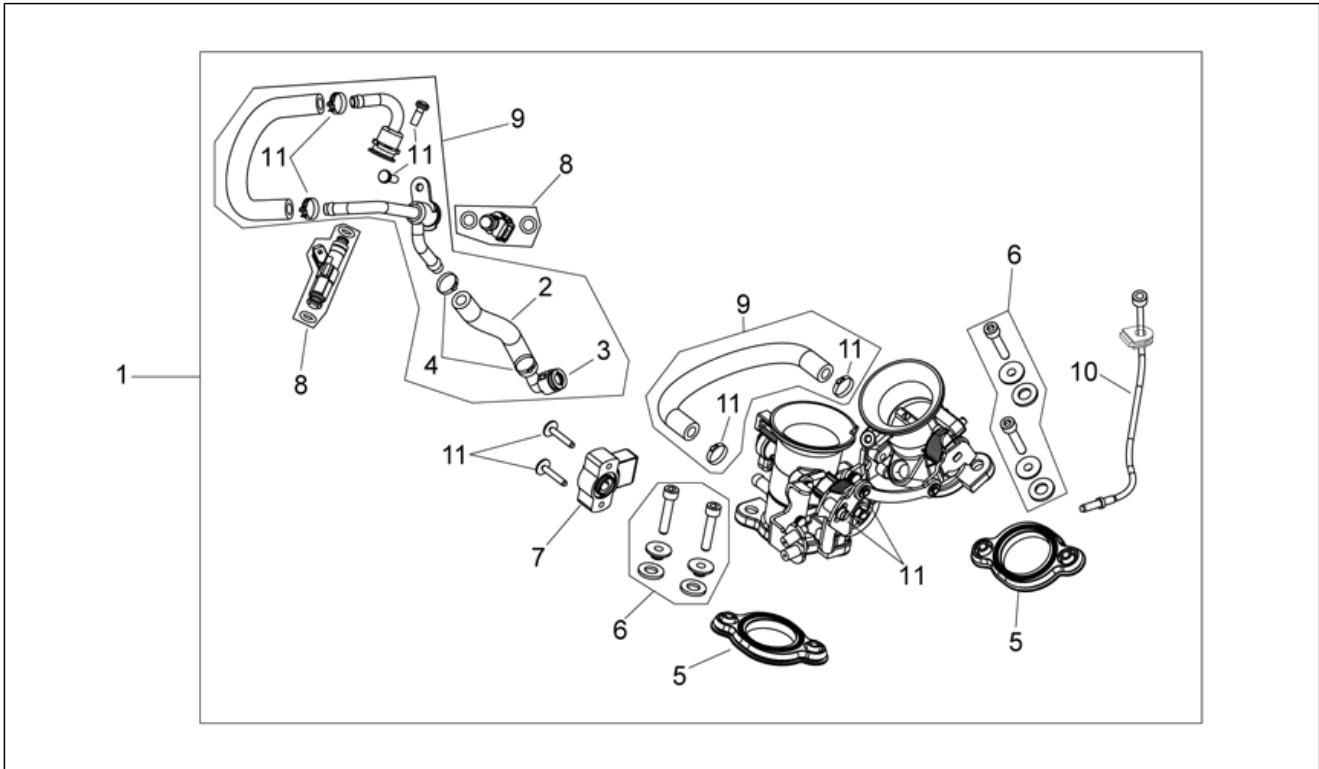

Einheit	MOTOR
Code	29.56
Beschreibung	Klappenkörper
Inspektion	1

Pos.	Code	Beschreibung	Menge	Varianten
1	853721	Klappenkörper	1	Technische Daten:Version Van Den Bosch[VDB]
1	AP9100444	Klappenkörper	1	Technische Daten:450 cm³[450]
1	AP9100586	Klappenkörper	1	Technische Daten:550 cm³[550]
2	AP9100709	Leitung benz.7,5x14,5	1	
3	AP9100494	Anschluss	1	
4	AP9100714	Schlauchschelle 14,5x8	2	
5	AP9101008	Dichtungssatz	1	
6	AP9101009	Kit Schrauben	1	
7	AP9101010	Potentiometer	1	
8	AP9101011	Injektor	2	
9	AP9101012	Fuel rail cpl	1	
10	AP9101013	Kabel LeerlaufEinstellung	1	
11	AP9101014	Kit Schrauben, Schelle, clip	1