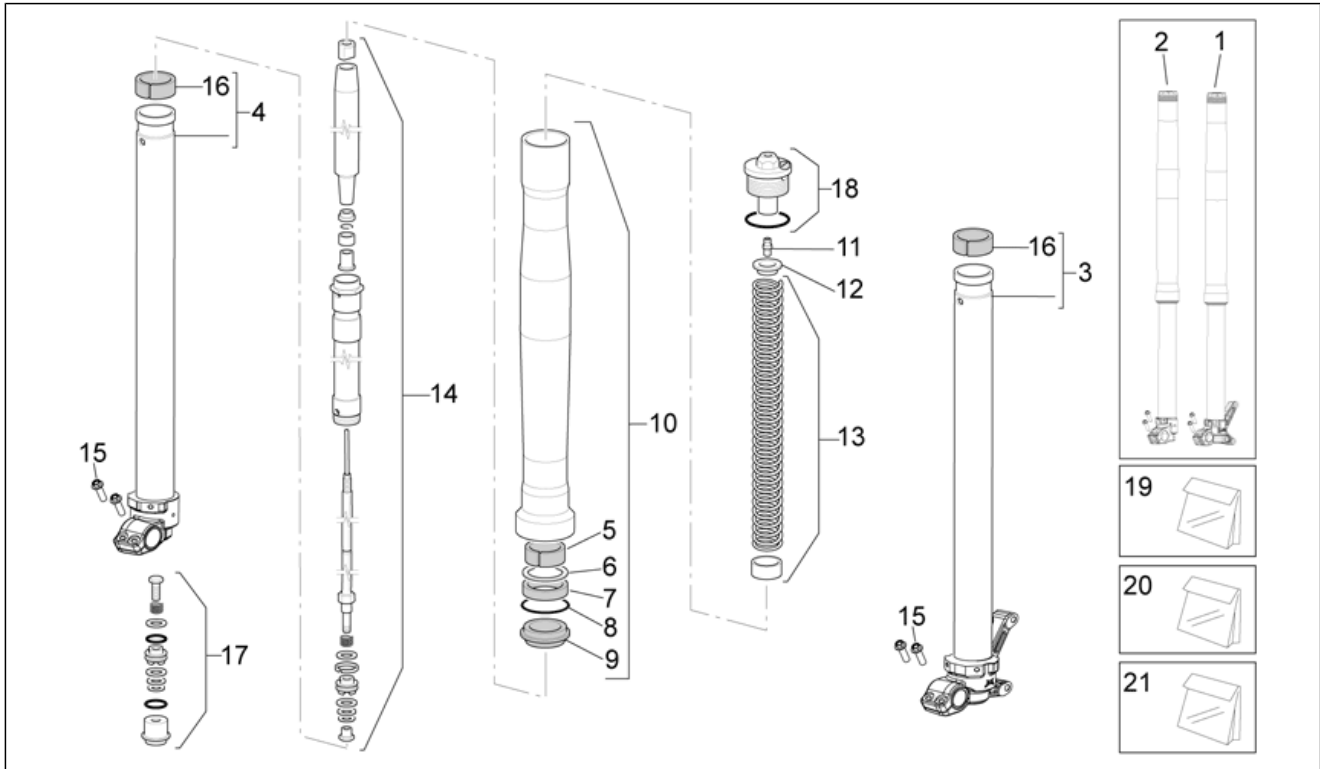

Einheit	RAHMEN
Code	28.06
Beschreibung	Gabel I
Inspektion	1

Pos.	Code	Beschreibung	Menge	Varianten
1	851291	Kolbenstange links kpl.	1	Baujahr:2007[7] Technische Daten:MotoRally Version[RALLY], Version Enduro[RX]
1	AP9100394	Kolbenstange links kpl.	1	Baujahr:2006[6] Technische Daten:Version Enduro[RX]
2	851290	Kolbenstange rechts kpl.	1	Baujahr:2007[7] Technische Daten:MotoRally Version[RALLY], Version Enduro[RX]
2	AP9100395	Kolbenstange rechts kpl.	1	Baujahr:2006[6] Technische Daten:Version Enduro[RX]
3	AP9100847	Klb.st.+ Radhltr. lks.	1	Technische Daten:MotoRally Version[RALLY], Version Enduro[RX]
4	AP9100848	Klb.st.+ Radhltr. rch.	1	Technische Daten:MotoRally Version[RALLY], Version Enduro[RX]
5	AP9100855	Obere Buchse 45x15	2	Technische Daten:MotoRally Version[RALLY], Version Enduro[RX]
6	AP8163094	Becher 58x46x3	2	Technische Daten:MotoRally Version[RALLY], Version Enduro[RX]
7	AP8163095	Gasket ring 45x58x11	2	Technische Daten:MotoRally Version[RALLY], Version Enduro[RX]
8	AP8163096	Sperring D.63	2	Technische Daten:MotoRally Version[RALLY], Version Enduro[RX]
9	AP8163097	Staubschutz D.45	2	Technische Daten:MotoRally Version[RALLY], Version Enduro[RX]
10	AP9100849	Hülse kplt.	2	Technische Daten:MotoRally Version[RALLY], Version Enduro[RX]
11	AP8163370	Feststellschraube+o-ring	2	Technische Daten:MotoRally Version[RALLY], Version Enduro[RX]
12	AP9100850	Ring d.40	2	Technische Daten:MotoRally Version[RALLY], Version Enduro[RX]
13	AP9100851	Feder kit	2	Technische Daten:MotoRally Version[RALLY], Version Enduro[RX]