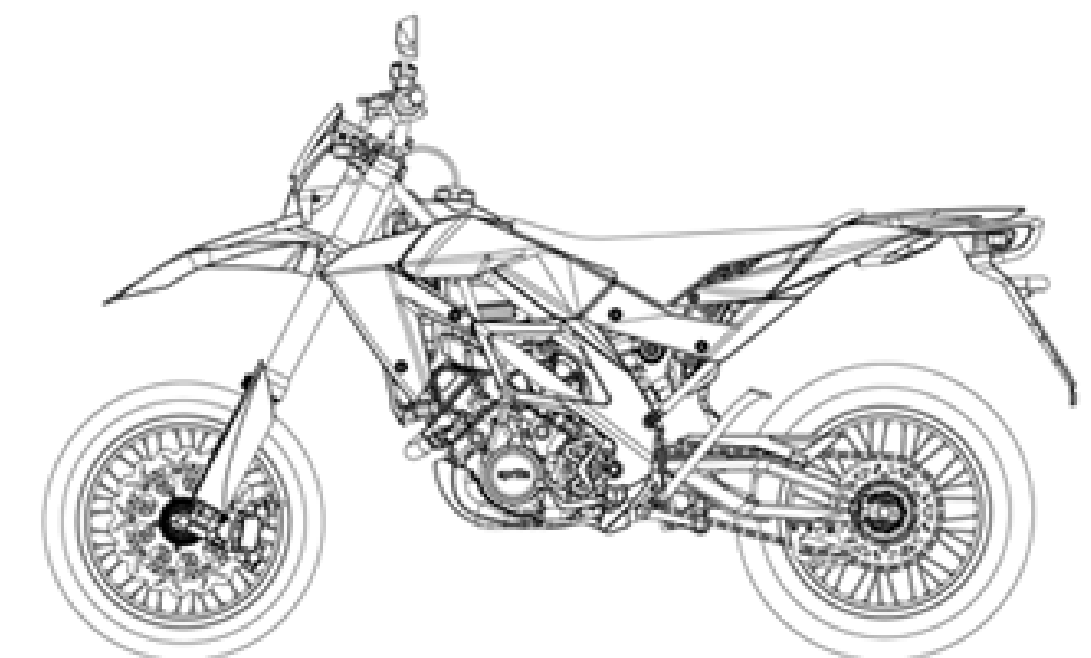

aprilia

ERSATZTEILKATALOG

RXV-SXV 450-550 2006-2007

Vorsatzcode Fahrgestell: ZD4VPC40, ZD4VPC50, ZD4VPH00,
ZD4VPL00, ZD4VPR00, ZD4VPS00, ZD4VSC40, ZD4VSC50,
ZD4VSE00, ZD4VSG, ZD4VSH00, ZD4VSL, ZD4VSR1C, ZD4VSR2C