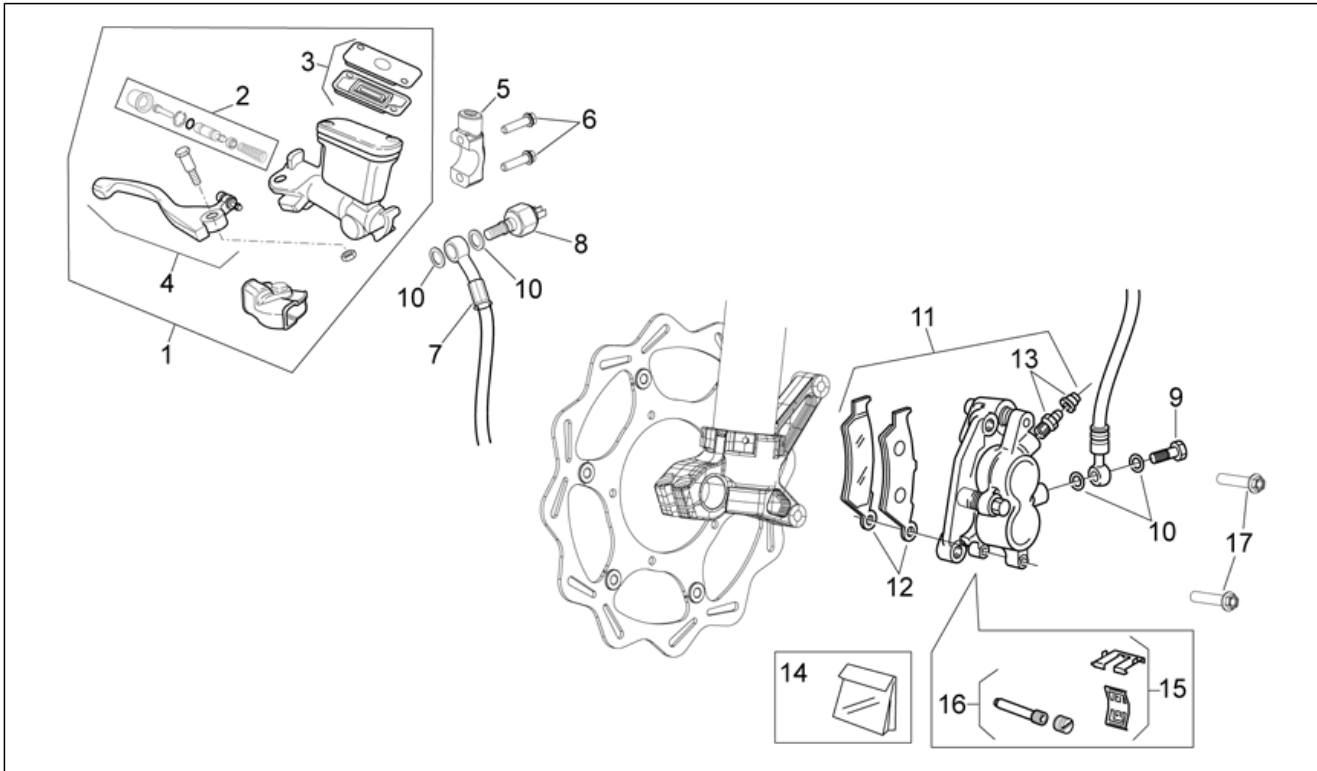

Einheit	RAHMEN
Code	28.28
Beschreibung	Bremsanlage - Vorn I
Inspektion	1

Pos.	Code	Beschreibung	Menge	Varianten
1	AP9100257	Vorderradbrenspumpe Nissin	1	Technische Daten:MotoRally Version[RALLY], Version Enduro[RX]
2	AP9100785	Kolben, kit	1	Technische Daten:MotoRally Version[RALLY], Version Enduro[RX]
3	AP9100786	Aust.satz Verschlusschraube	1	Technische Daten:MotoRally Version[RALLY], Version Enduro[RX]
4	AP9100787	Kit Hebelüberholung	1	Technische Daten:MotoRally Version[RALLY], Version Enduro[RX]
5	AP9100707	Schelle	1	Technische Daten:MotoRally Version[RALLY], Version Enduro[RX]
6	AP8152280	TE Schr. m. Flansch M6x25	2	Technische Daten:MotoRally Version[RALLY], Version Enduro[RX]
7	AP9100642	Vorderradbrensleitung	1	Technische Daten:MotoRally Version[RALLY], Version Enduro[RX]
8	AP9100418	V. Schalter Stopp	1	Technische Daten:MotoRally Version[RALLY], Version Enduro[RX]
8	AP9100472	Sechskantschraube M10x1,25	1	Technische Daten:MotoRally Version[RALLY], Version Enduro[RX]
10	AP9100473	Ausgleichscheibe 14x10,2x1	4	Technische Daten:MotoRally Version[RALLY], Version Enduro[RX]
11	AP9100256	Vorderradbrenszange	1	Technische Daten:MotoRally Version[RALLY], Version Enduro[RX]
12	AP9100788	Beläge (Paar)	1	Technische Daten:MotoRally Version[RALLY], Version Enduro[RX]
13	AP9100789	Bausatz Entlüftungsüberh.	1	Technische Daten:MotoRally Version[RALLY], Version Enduro[RX]
14	AP9100790	Bausatz Bremszangenüberholung	1	Technische Daten:MotoRally Version[RALLY], Version Enduro[RX]
15	AP9100791	Feder	1	Technische Daten:MotoRally Version[RALLY], Version Enduro[RX]
16	AP9100792	Bolzen	1	Technische Daten:MotoRally Version[RALLY], Version Enduro[RX]