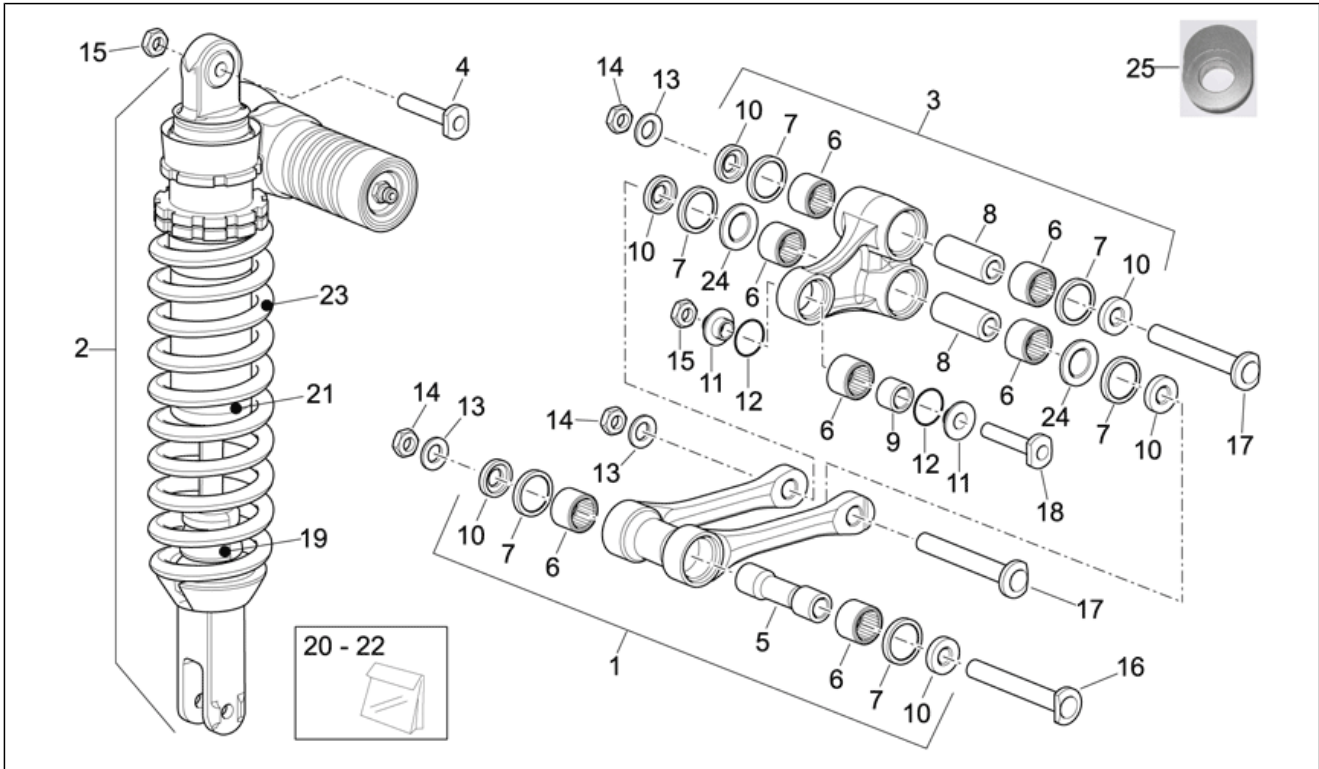

Einheit	RAHMEN
Code	28.10
Beschreibung	Hinterradaufhängung
Inspektion	1

Pos.	Code	Beschreibung	Menge	Varianten
11	AP9100186	Externe Distanzscheibe	2	
12	AP9100549	O-Ring 1,5x24	2	
13	AP8152018	Scheibe 12,2x22x2	3	
14	853578	Selbstsperr.Mut.Unt. M12x1,25	3	Technische Daten:Version Van Den Bosch[VDB]
14	AP9100442	Selbstsperr.Mut.Unt. M12x1,25	3	Technische Daten:MotoRally Version[RALLY], Version Enduro[RX], Version Motard[SX]
15	853583	Selbstsperr.Mut.Unt. M10x1,25	2	Technische Daten:Version Van Den Bosch[VDB]
15	AP9100439	Selbstsperr.Mut.Unt. M10x1,25	2	Technische Daten:MotoRally Version[RALLY], Version Enduro[RX], Version Motard[SX]
16	853577	Schraube M12x1,25 L=120 titan	1	Technische Daten:Version Van Den Bosch[VDB]
16	AP9100604	Schraube M12x1,25 L=120	1	Technische Daten:MotoRally Version[RALLY], Version Enduro[RX], Version Motard[SX]
17	853579	Schraube M12x1,25 L=95 titan	2	Technische Daten:Version Van Den Bosch[VDB]
17	AP9100289	Schraube M12x1,25 L=95	2	Technische Daten:MotoRally Version[RALLY], Version Enduro[RX], Version Motard[SX]
18	853582	Schraube M10x1,25 L=44 titan	1	Technische Daten:Version Van Den Bosch[VDB]
18	AP9100208	Schraube M10x1,25 L=44	1	Technische Daten:MotoRally Version[RALLY], Version Enduro[RX], Version Motard[SX]
19	AP9100808	Puffer	1	
20	AP9100814	Dichtungen - Satz	1	Technische Daten:MotoRally Version[RALLY], Version Enduro[RX]
20	AP9100815	Dichtungen - Satz	1	Technische Daten:Version Motard[SX]
21	AP9100817	Schaftgruppe	1	
22	AP9100820	Dichtungen - Satz Schaft	1	
23	AP9100826	Feder	1	Baujahr:2006[6] Technische Daten:Version Enduro[RX]
23	AP9100827	Feder	1	Baujahr:2006[6] Technische Daten:Version Motard[SX]
24	AP9100182	Flachscheibe 31x20,2x1,4	2	
25	853572	Excenter	1	Technische Daten:Version Van Den Bosch[VDB]