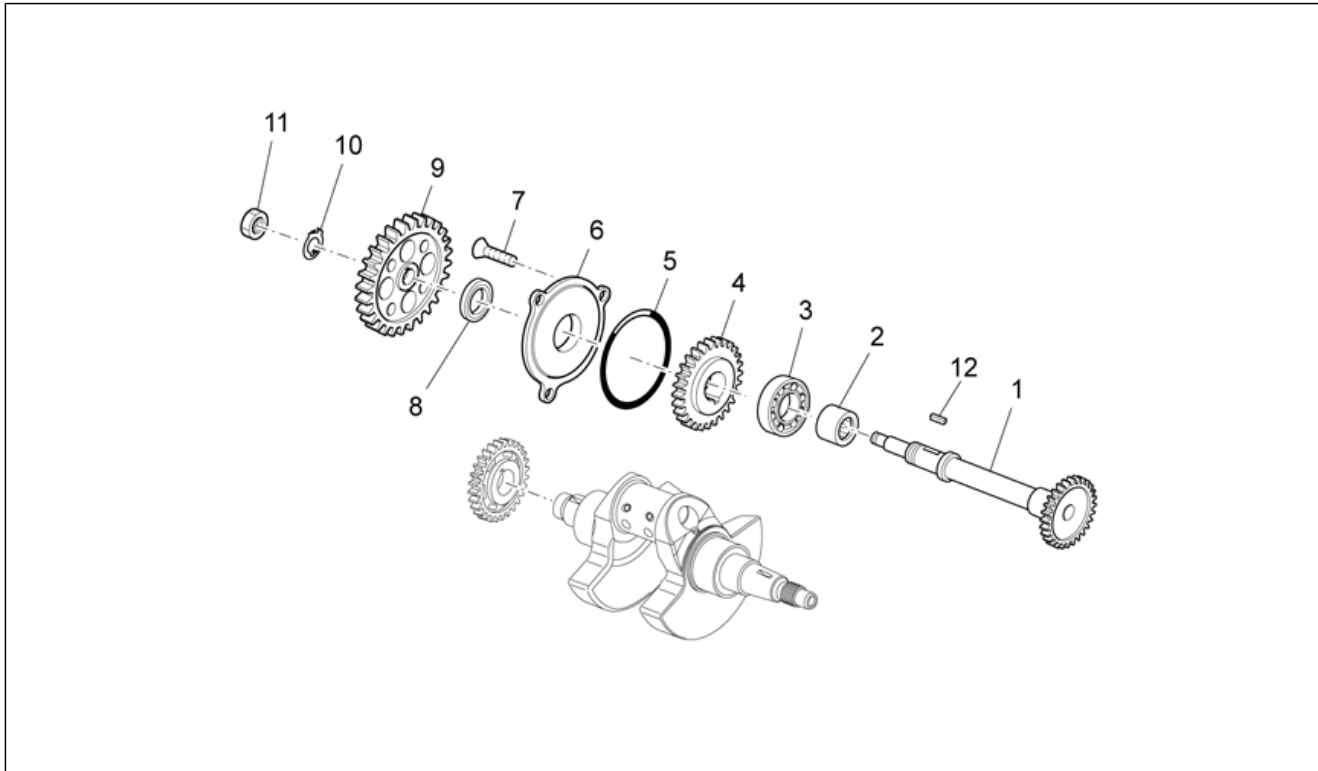

Einheit	MOTOR
Code	29.47
Beschreibung	Umlenkswelle
Inspektion	1

Pos.	Code	Beschreibung	Menge	Varianten
1	851009	Umlenkswelle Z=20	1	Technische Daten:Ab Motor Nr. 1130[M8], Version Motard 550[SX55]
1	851009	Umlenkswelle Z=20	1	Technische Daten:Ab Motor Nr. 1460[M2], Version Enduro 450[RX45]
1	851009	Umlenkswelle Z=20	1	Technische Daten:Ab Motor Nr. 1502[M4], Version Motard 450[SX45]
1	851009	Umlenkswelle Z=20	1	Technische Daten:Ab Motor Nr. 1101[M6], Enduro-Version 550[RX55]
1	AP9150272	Umlenkswelle Z=20	1	Technische Daten:Bis Motor Nr. 1501[M3], Version Motard 450[SX45]
1	AP9150272	Umlenkswelle Z=20	1	Technische Daten:Bis Motor Nr. 1459[M1], Version Enduro 450[RX45]
1	AP9150272	Umlenkswelle Z=20	1	Technische Daten:Bis Motor Nr. 1129[M7], Version Motard 550[SX55]
1	AP9150272	Umlenkswelle Z=20	1	Technische Daten:Bis Motor Nr. 1100[M5], Enduro-Version 550[RX55]
2	AP9150366	Lager D14x22x13	1	
3	AP9150387	Kugellager D12x28x8	1	
4	AP9150273	Zahnrad Steuer. Z=20	1	
5	AP9150348	O-Ring D79x1,78	1	
6	AP9150483	Flansch	1	
7	844211	TBEI Schraube	3	
8	AP9150390	Ölabstreifring D28x20x6	1	
9	AP9150285	Zahnrad Steuer. Z=40	1	
10	AP9150299	Sicherungsblech	1	
11	851011	Mutter M12x1x4,5	1	Technische Daten:Ab Motor Nr. 1130[M8], Version Motard 550[SX55]
11	851011	Mutter M12x1x4,5	1	Technische Daten:Ab Motor Nr. 1460[M2], Version Enduro 450[RX45]
11	851011	Mutter M12x1x4,5	1	Technische Daten:Ab Motor Nr. 1502[M4], Version Motard 450[SX45]