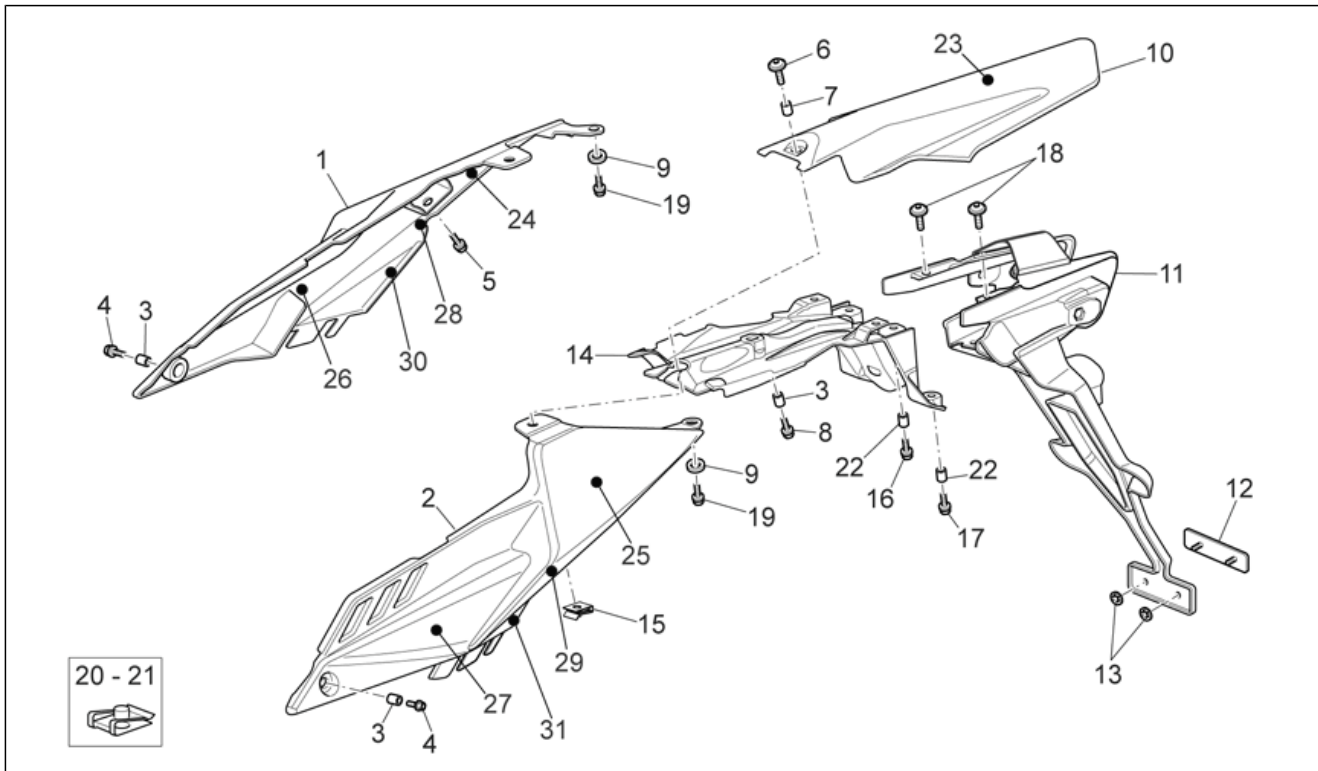

Einheit	RAHMEN
Code	28.17
Beschreibung	Heckaufbau
Inspektion	1

Pos.	Code	Beschreibung	Menge	Varianten
10	AP9100644	Hinteres Schutzblech	1	Technische Daten:Version Van Den Bosch[VDB]
10	AP9101055	Hinteres Schutzblech	1	Baujahr:2007[7] Fahrzeugfarbe:White Race 2007 RALLY (t.B.854523)[race], White Race 2007 (t.B.852955)[white] Technische Daten:Einzelteil mit Aufkleber[D], MotoRally Version[RALLY], Version Enduro[RX], Version Motard[SX]
11	AP9100610	Kennzeichenplatte	1	Technische Daten:MotoRally Version[RALLY], Version Enduro[RX], Version Motard[SX]
12	AP8112202	Rückstrahler Rücklicht	1	Technische Daten:MotoRally Version[RALLY], Version Enduro[RX], Version Motard[SX]
13	AP8150450	Wellenscheibe D5	1	Technische Daten:MotoRally Version[RALLY], Version Enduro[RX], Version Motard[SX]
14	AP9100288	Unt. Versch. h. Sitzhal.	1	Technische Daten:MotoRally Version[RALLY], Version Enduro[RX], Version Motard[SX]
15	853580	Selbstsperr.Mut.Unt. M6	1	Technische Daten:Version Van Den Bosch[VDB]
15	AP8102376	Klammer M6	1	Technische Daten:MotoRally Version[RALLY], Version Enduro[RX], Version Motard[SX]
16	AP8152279	TE Schr. m. Flansch M6x20	2	Technische Daten:MotoRally Version[RALLY], Version Enduro[RX], Version Motard[SX]
17	AP8152279	TE Schr. m. Flansch M6x20	1	Technische Daten:MotoRally Version[RALLY], Version Enduro[RX], Version Motard[SX]
18	AP8152339	TBEI Schraube m.Flansch M5x9	2	Technische Daten:MotoRally Version[RALLY], Version Enduro[RX], Version Motard[SX]
19	853680	TE Schr. m. Flansch	2	Technische Daten:Version Van Den Bosch[VDB]
19	AP8152277	TE Schr. m. Flansch M6x12	2	Technische Daten:MotoRally Version[RALLY], Version Enduro[RX], Version Motard[SX]
20	AP8102375	Klammer M5	4	Technische Daten:MotoRally Version[RALLY], Version Enduro[RX], Version Motard[SX]
21	AP8102376	Klammer M6	3	Technische Daten:MotoRally Version[RALLY], Version Enduro[RX], Version Motard[SX]
22	AP8121795	T-Buchse	2	Technische Daten:MotoRally Version[RALLY], Version Enduro[RX], Version Motard[SX]