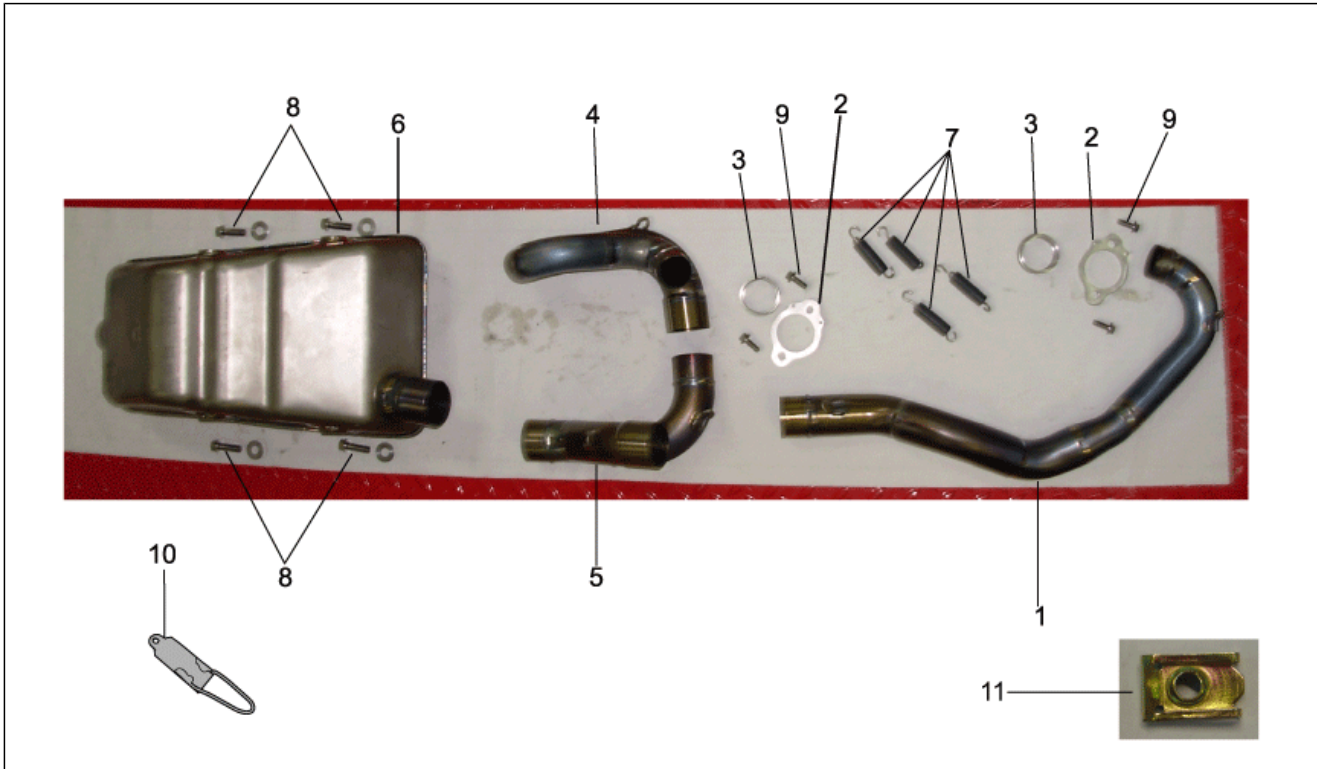

Einheit	RAHMEN
Code	28.23
Beschreibung	Auslassgruppe
Inspektion	1

Pos.	Code	Beschreibung	Menge	Varianten
1	853602	Sammelleitung vorn	1	Technische Daten:Version Van Den Bosch[VDB]
2	853604	Flansch	2	Technische Daten:Version Van Den Bosch[VDB]
3	853605	Buchse	2	Technische Daten:Version Van Den Bosch[VDB]
4	853606	Sammelleitung hi.	1	Technische Daten:Version Van Den Bosch[VDB]
5	853608	Y-förmiger Anschluß	1	Technische Daten:Version Van Den Bosch[VDB]
6	853609	Schalldämpfer RACING	1	Technische Daten:Version Van Den Bosch[VDB]
7	853610	Feder Auspuffrohre	4	Technische Daten:Version Van Den Bosch[VDB]
8	853535	TE Schr. m. Flansch M8x30 titan	4	Technische Daten:Version Van Den Bosch[VDB]
9	853595	TE Schr. m. Flansch M6x16 titan	4	Technische Daten:Version Van Den Bosch[VDB]
10	853831	Platte	1	Technische Daten:Version Van Den Bosch[VDB]
11	858540	Klammer	4	Technische Daten:Version Van Den Bosch[VDB]