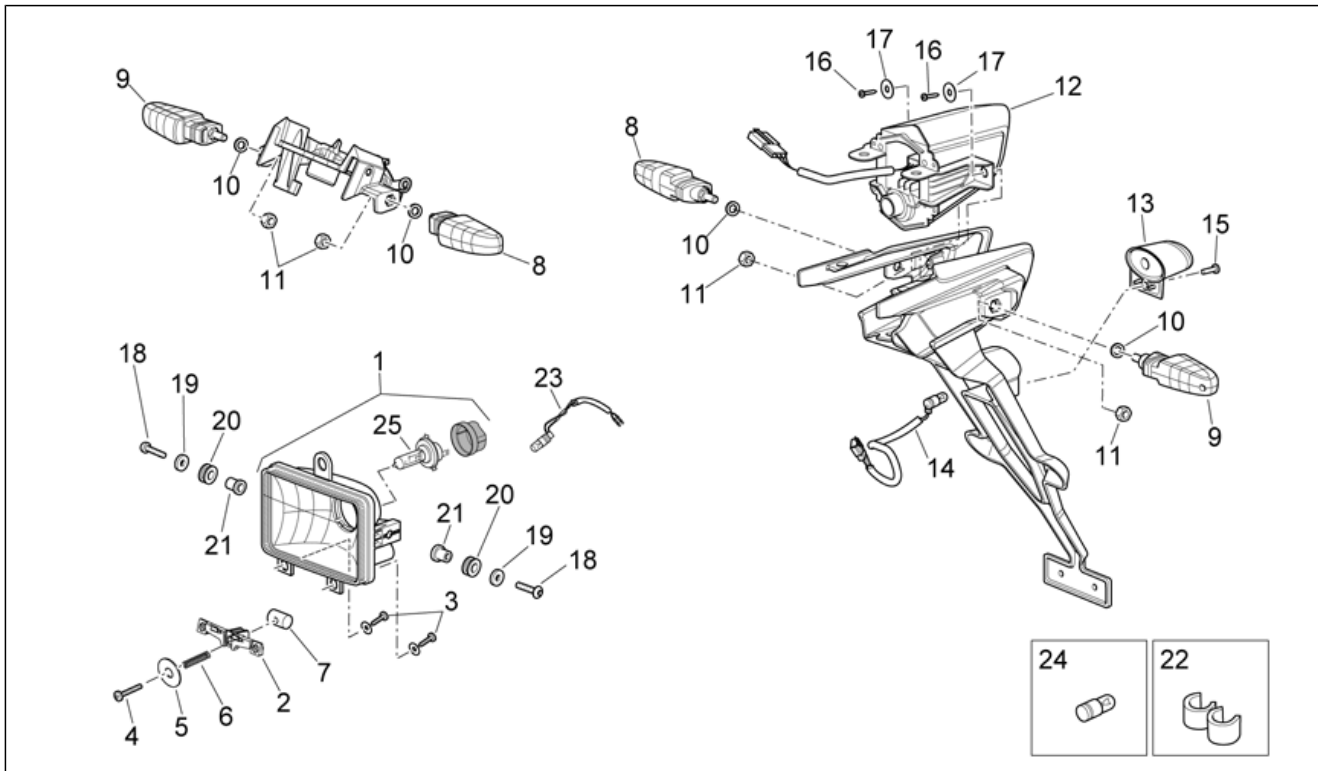

Einheit	RAHMEN
Code	28.31
Beschreibung	Lichter
Inspektion	1

Pos.	Code	Beschreibung	Menge	Varianten
				Technische Daten:Version Enduro[RX], Version Motard[SX]
7	AP9100747	Buchse	1	Baujahr:2006[6] Land:Australien[AA], Großbritannien[UK] Technische Daten:Version Enduro[RX], Version Motard[SX]
7	AP9100747	Buchse	1	Baujahr:2007[7] Technische Daten:MotoRally Version[RALLY], Version Enduro[RX], Version Motard[SX]
8	AP8127657	Vorderblinker links	2	Technische Daten:MotoRally Version[RALLY], Version Enduro[RX], Version Motard[SX]
9	AP8127656	Vorderblinker rechts	2	Technische Daten:MotoRally Version[RALLY], Version Enduro[RX], Version Motard[SX]
10	AP8150017	Ausgleichscheibe 8,4x16x1,6	4	Technische Daten:MotoRally Version[RALLY], Version Enduro[RX], Version Motard[SX]
11	AP8152262	Mutter unten	4	Technische Daten:MotoRally Version[RALLY], Version Enduro[RX], Version Motard[SX]
12	AP9100523	Rücklicht	1	Technische Daten:MotoRally Version[RALLY], Version Enduro[RX], Version Motard[SX]
13	AP8127098	Kennzeichenleuchte	1	Technische Daten:MotoRally Version[RALLY], Version Enduro[RX], Version Motard[SX]
14	AP8124873	Kennzeich.leuch.Kabel	1	Technische Daten:MotoRally Version[RALLY], Version Enduro[RX], Version Motard[SX]
15	AP8150413	Gew.schr. 3,9x14	1	Technische Daten:MotoRally Version[RALLY], Version Enduro[RX], Version Motard[SX]
16	AP8150413	Gew.schr. 3,9x14	2	Technische Daten:MotoRally Version[RALLY], Version Enduro[RX], Version Motard[SX]
17	AP8150159	Ausgleichscheibe 4,3x16*	2	Technische Daten:MotoRally Version[RALLY], Version Enduro[RX], Version Motard[SX]
18	AP8152137	TBEI Schraube M6x20	2	Technische Daten:MotoRally Version[RALLY], Version Enduro[RX], Version Motard[SX]
19	AP8152181	Scheibe 6,4x15x1	2	Technische Daten:MotoRally Version[RALLY], Version Enduro[RX], Version Motard[SX]