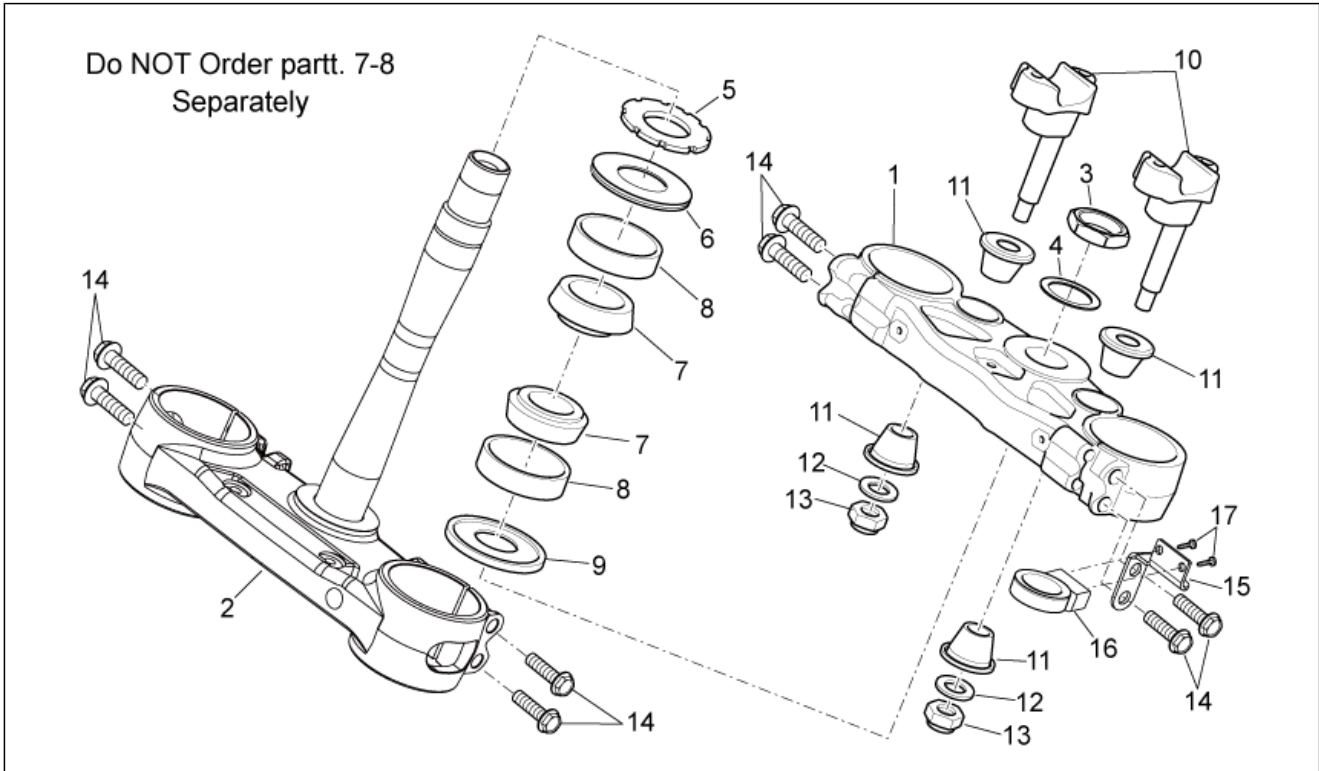

Einheit	RAHMEN
Code	28.04
Beschreibung	Lenkung I
Inspektion	1

Pos.	Code	Beschreibung	Menge	Varianten
1	AP9100542	Obere Platte	1	Technische Daten:MotoRally Version[RALLY], Version Enduro[RX], Version Motard[SX]
2	AP9100437	Fuß mit Rohr	1	Technische Daten:Version Motard[SX]
2	AP9100680	Fuß mit Rohr	1	Technische Daten:MotoRally Version[RALLY], Version Enduro[RX]
3	AP9100026	Bolzen Mutter	1	
4	AP9100028	Ausgleichscheibe 26,5x36x1	1	
5	AP9100021	Nutmutter	1	
6	AP9100204	Ob.Dichtring	1	
7	851029	Anlaufscheibe	2	
8	851030	Lager	2	
9	AP9100205	Un.Dichtring	1	
10	AP9100293	Unter.Bügelbolzen	2	
11	AP9100412	Schwingschutzlager	4	
12	AP9100776	Ausgleichscheibe 10.1x23x2.5	2	
13	AP9100439	Selbstsperr.Mut.Unt. M10x1,25	2	
14	AP8152290	TE Schr. m. Flansch M8x40	8	
15	AP9100968	Kabeldurchgang Platte	1	
16	AP8102208	Vord. Bremskabelführung	1	
17	AP8150246	Linsenschraube	2