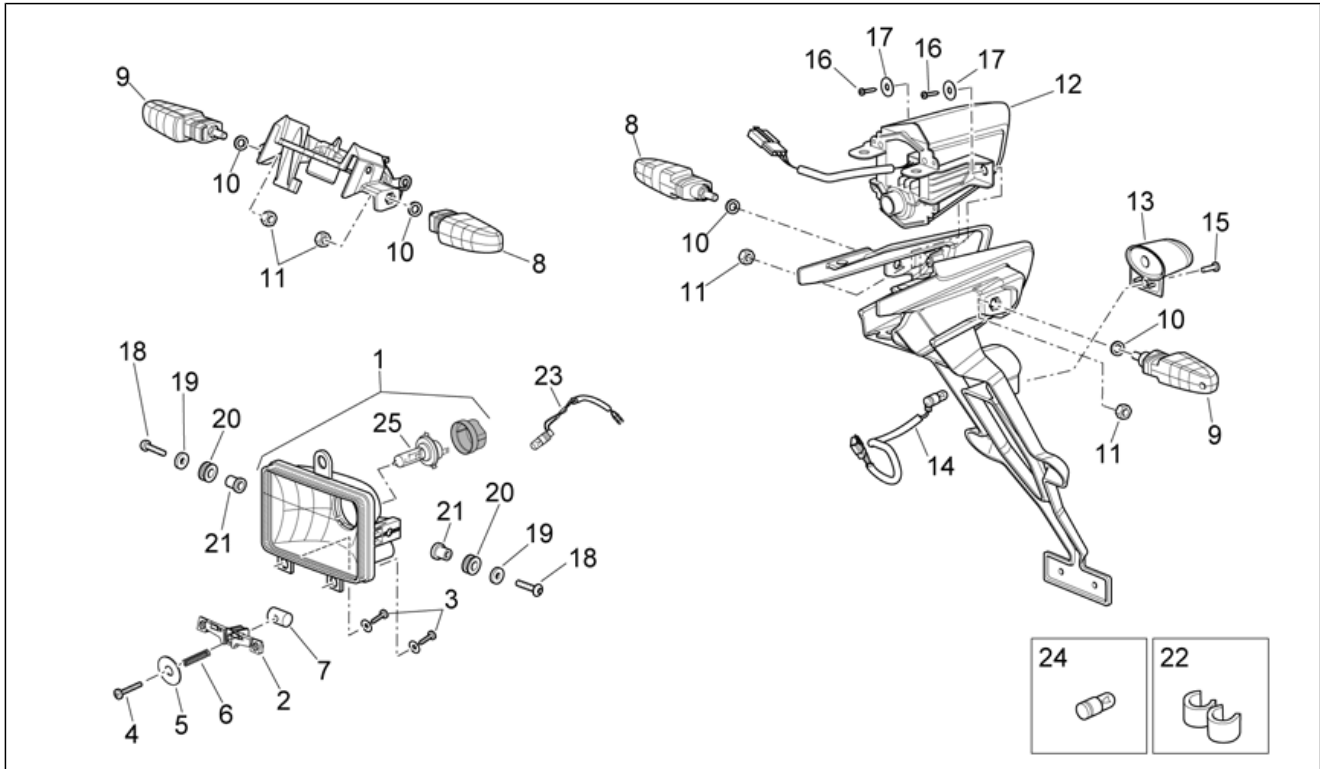

Einheit	RAHMEN
Code	28.31
Beschreibung	Lichter
Inspektion	1

Pos.	Code	Beschreibung	Menge	Varianten
20	AP8112600	Gummi	2	Technische Daten:MotoRally Version[RALLY], Version Enduro[RX], Version Motard[SX]
21	AP8121665	T-Buchse	2	Technische Daten:MotoRally Version[RALLY], Version Enduro[RX], Version Motard[SX]
22	AP9100519	Kleine Feder	3	Technische Daten:MotoRally Version[RALLY], Version Enduro[RX], Version Motard[SX]
23	AP9100634	Verkabelung	1	Technische Daten:MotoRally Version[RALLY], Version Enduro[RX], Version Motard[SX]
24	AP9100976	Lampen orange WY2,3W	16	Technische Daten:MotoRally Version[RALLY], Version Enduro[RX], Version Motard[SX]
25	AP8127121	Lampen H4 12V-60/55W	1	Technische Daten:MotoRally Version[RALLY], Version Enduro[RX], Version Motard[SX]