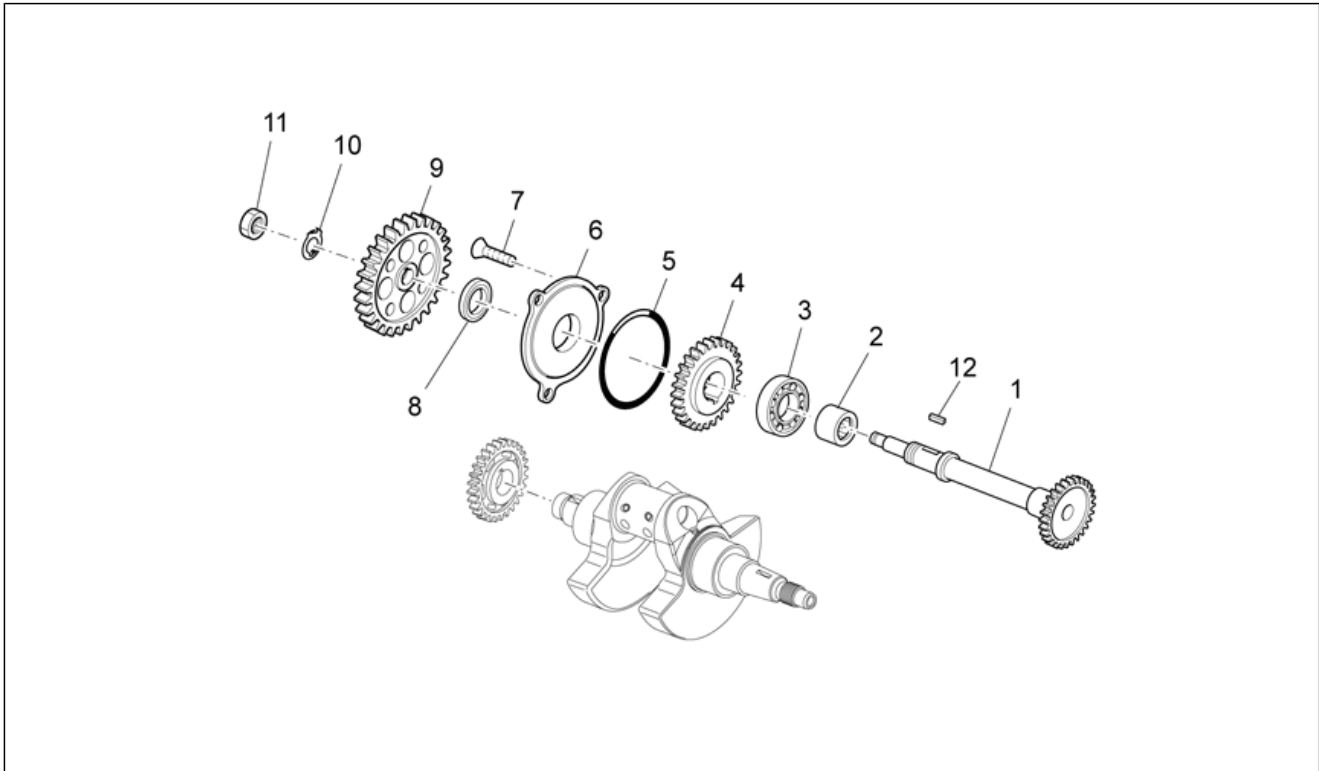

Einheit	MOTOR
Code	29.47
Beschreibung	Umlenkswelle
Inspektion	1

Pos.	Code	Beschreibung	Menge	Varianten
11	851011	Mutter M12x1x4,5	1	Technische Daten: Ab Motor Nr. 1101[M6], Enduro-Version 550[RX55]
11	AP9150233	Mutter M12x1x6	1	Technische Daten: Bis Motor Nr. 1501[M3], Version Motard 450[SX45]
11	AP9150233	Mutter M12x1x6	1	Technische Daten: Bis Motor Nr. 1459[M1], Version Enduro 450[RX45]
11	AP9150233	Mutter M12x1x6	1	Technische Daten: Bis Motor Nr. 1129[M7], Version Motard 550[SX55]
11	AP9150233	Mutter M12x1x6	1	Technische Daten: Bis Motor Nr. 1100[M5], Enduro-Version 550[RX55]
12	AP9150389	Keil 4x4x18	1