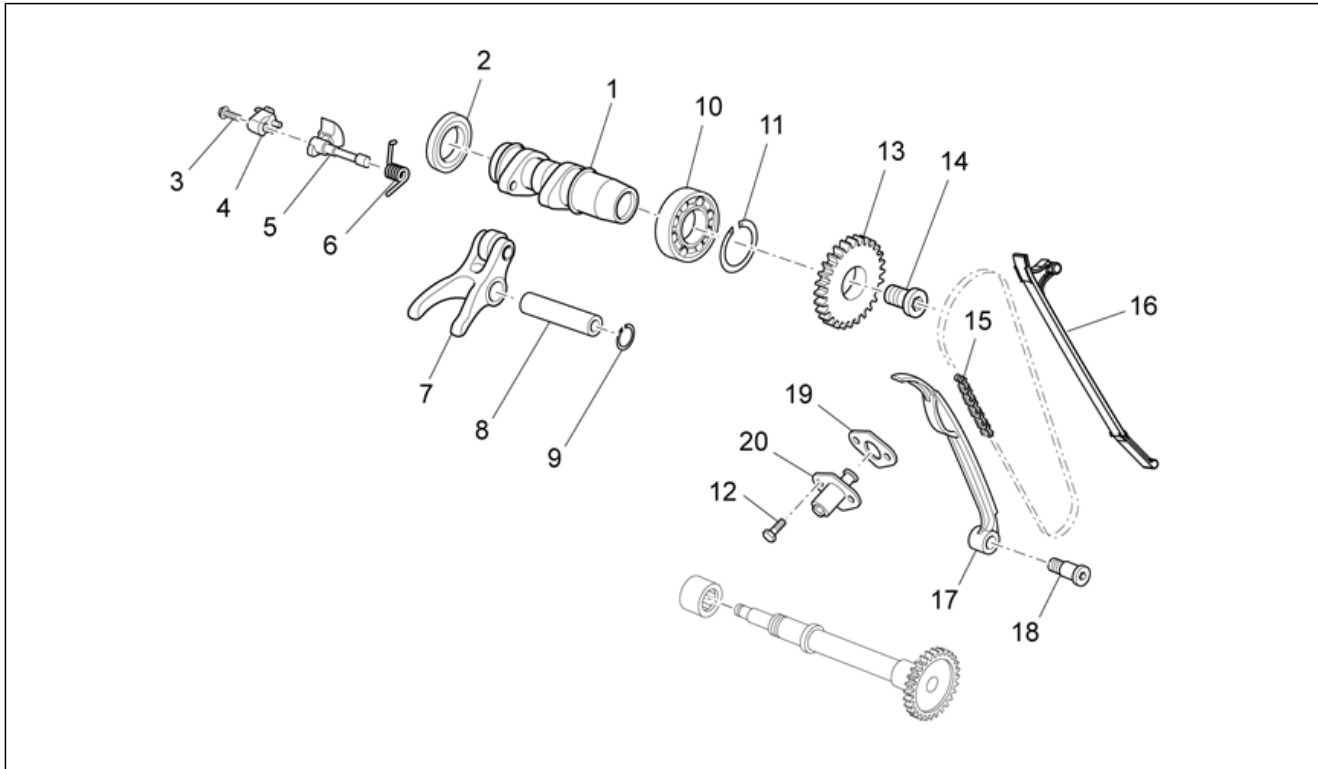

Einheit	MOTOR
Code	29.45
Beschreibung	Vrd. Zylindersteuer
Inspektion	1

Pos.	Code	Beschreibung	Menge	Varianten
1	851165	Nockenwelle kplt.	1	Technische Daten:Version Van Den Bosch[VDB]
1	AP9150501	Nockenwelle kplt.	1	Technische Daten:Version Motard 450[SX45], Version Motard 550[SX55]
1	AP9150538	Nockenwelle kplt.	1	Technische Daten:Version MotoRally 450[RALLY45], Version MotoRally 550[RALLY55], Version Enduro 450[RX45], Enduro-Version 550[RX55]
2	AP9150364	Kugellager D25x37x7	1	
3	AP8152274	TE Schr. m. Flansch M5x20	1	
4	AP9150303	Steckverbindung	1	
5	AP9150448	Vord.Ventilschaltung	1	
5	CM238602	Vord.Ventilschaltung "5.90"	1	
5	CM238603	Vord.Ventilschaltung "5.85"	1	
5	CM238604	Vord.Ventilschaltung "5.80"	1	
5	CM238605	Vord.Ventilschaltung "5.75"	1	
5	CM238606	Vord.Ventilschaltung "5.70"	1	
6	AP9150138	Feder	1	
7	AP9150096	Kiphebel Auslaß	1	
8	AP9150101	Kiphebel-Federwelle	1	
9	AP9150102	Sprengring	1	
10	AP9150372	Kugellager D25x42x9	1	
11	AP9150391	Sprengring D42	2	
12	AP8152278	TE Schr. m. Flansch M6x16	2	
13	AP9150506	Zahnrad Steuer. Z=22	1	
14	AP9150507	Spezialschraube M16x1	1	
15	AP9150133	Steuerkette	1	Technische Daten:450 cm³[450]
15	AP9150327	Steuerkette	1	Technische Daten:550 cm³[550]
16	AP9150011	Kettengleitführung L177	1	Technische Daten:450 cm³[450]
16	AP9150300	Kettengleitführung L186	1	Technische Daten:550 cm³[550]
17	AP9150012	Kettenspanner Gleitbacke	1	Technische Daten:550 cm³[550]