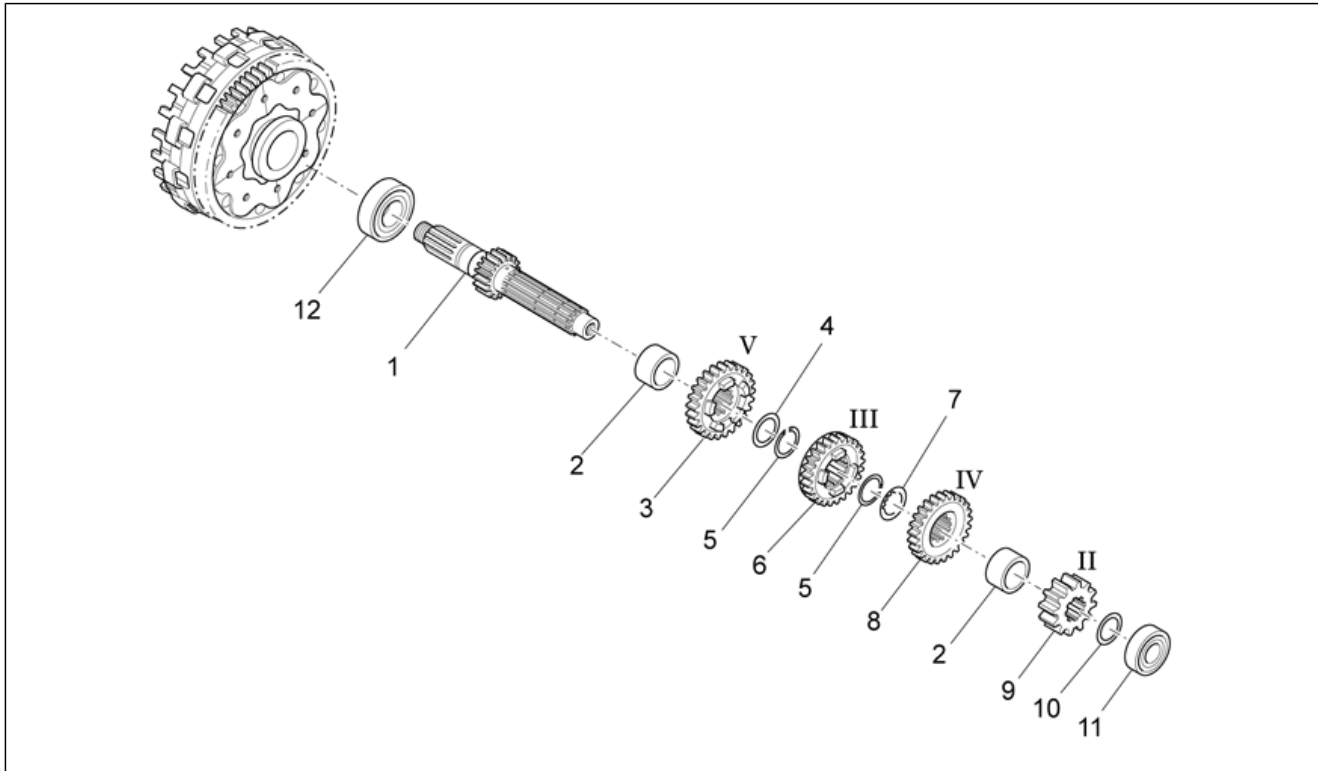

Einheit	MOTOR
Code	29.50
Beschreibung	Vorgelegewelle
Inspektion	1

Pos.	Code	Beschreibung	Menge	Varianten
1	AP9150256	Vorgelegewelle Z=12	1	Technische Daten:Version MotoRally 450[RALLY45], Version MotoRally 550[RALLY55], Version Enduro 450[RX45], Enduro-Version 550[RX55]
1	AP9150270	Vorgelegewelle Z=13	1	Technische Daten:Version Motard 450[SX45], Version Motard 550[SX55], Version Van Den Bosch 450[VDB45], Version Van Den Bosch 550[VDB55]
2	AP9150216	Buchse D25x28x9,9	2	
3	AP9150255	Zahnrad 5a su prim.Z=21	1	Technische Daten:Version MotoRally 450[RALLY45], Version MotoRally 550[RALLY55], Version Enduro 450[RX45], Enduro-Version 550[RX55]
3	AP9150269	Zahnrad 5a su prim.Z=21	1	Technische Daten:Version Motard 450[SX45], Version Motard 550[SX55], Version Van Den Bosch 450[VDB45], Version Van Den Bosch 550[VDB55]
4	AP9150297	Flachscheibe D25,1x30,8x0,5	1	
5	AP9150302	Seegerring für Welle D25	2	
6	AP9150254	Zahnrad 3a su prim.Z=15	1	Technische Daten:Version MotoRally 450[RALLY45], Version MotoRally 550[RALLY55], Version Enduro 450[RX45], Enduro-Version 550[RX55]
6	AP9150268	Zahnrad 3a su prim.Z=16	1	Technische Daten:Version Motard 450[SX45], Version Motard 550[SX55], Version Van Den Bosch 450[VDB45], Version Van Den Bosch 550[VDB55]
7	AP9150267	Spezial-U-scheibe D25,1x30,8x0,	1	
8	AP9150253	Zahnrad 4a su prim.Z=19	1	Technische Daten:Version MotoRally 450[RALLY45], Version MotoRally 550[RALLY55], Version Enduro 450[RX45], Enduro-Version 550[RX55]
8	AP9150266	Zahnrad 4a su prim.Z=20	1	Technische Daten:Version Motard 450[SX45], Version Motard 550[SX55], Version Van Den Bosch 450[VDB45], Version Van Den Bosch 550[VDB55]
9	AP9150252	Zahnrad 2a su prim.Z=13	1	Technische Daten:Version MotoRally 450[RALLY45], Version MotoRally 550[RALLY55], Version Enduro 450[RX45], Enduro-Version 550[RX55]