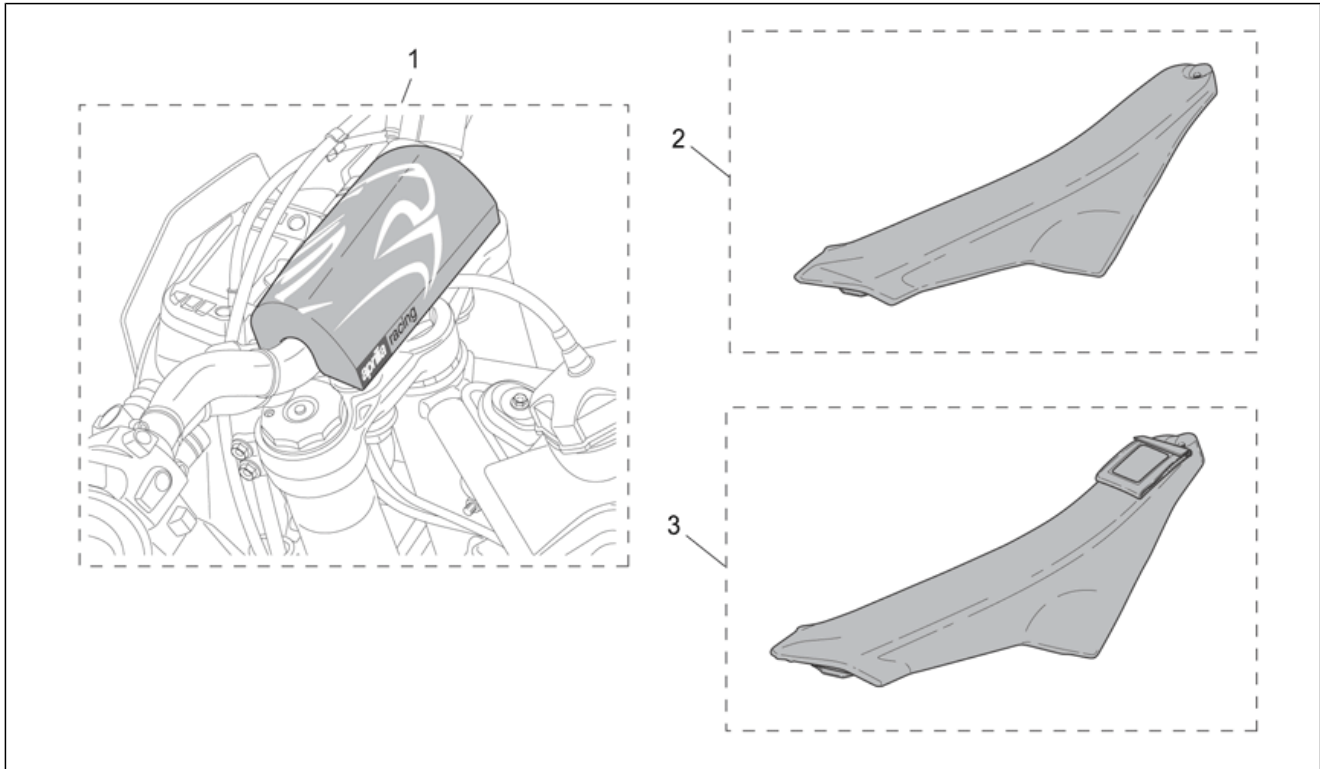

Einheit	ZUBEHÖR
Code	30.62
Beschreibung	Acc. - Sonstiges
Inspektion	1

Pos.	Code	Beschreibung	Menge	Varianten
1	853702	Lenkstangenabdeckung racing	1	Technische Daten:Zubehör[A], Version Enduro[RX], Version Motard[SX]
2	851193	Sitz	1	Baujahr:2006[6] Technische Daten:Zubehör[A], Version Motard[SX]
3	851095	Sitz	1	Baujahr:2006[6] Technische Daten:Zubehör[A], Version Enduro[RX]