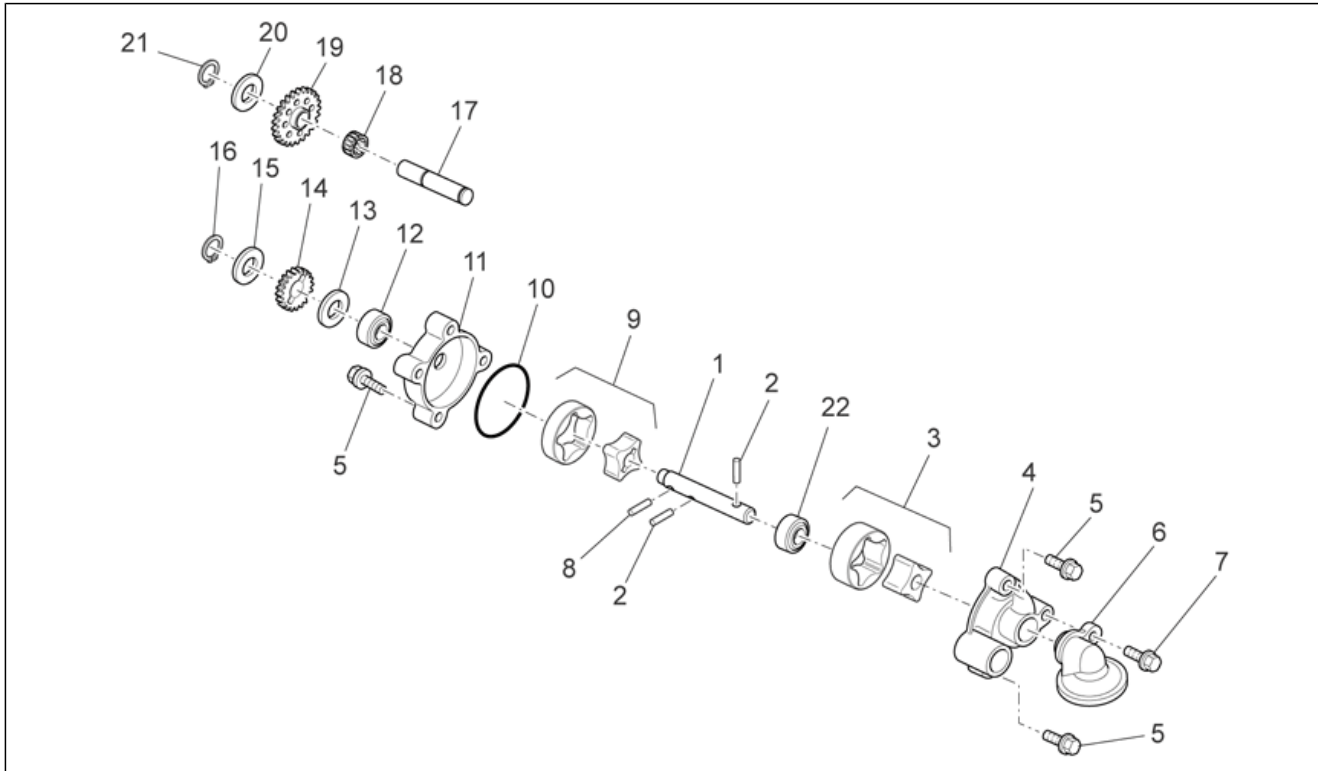

Einheit	MOTOR
Code	29.38
Beschreibung	Ölpumpe
Inspektion	1

Pos.	Code	Beschreibung	Menge	Varianten
1	AP9150071	Ölpumpenwelle	1	
2	AP9150377	Stift 4x15,8	2	
3	AP9150157	Innen- und Außenrotor H19	1	
4	AP9150158	pumpegehäuse	1	
5	AP8152280	TE Schr. m. Flansch M6x25	6	
6	AP9150162	Saugsiebfilter	1	
7	AP8152281	TE Schr. m. Flansch M6x30	1	
8	AP9150376	Stift 4x13,8	1	
9	AP9150291	Innen- und Außenrotor H8	1	
10	AP9150461	O-Ring D44,17x1,78	1	
11	AP9150217	pumpegehäuse	1	
12	AP9150385	Ölabstreifring D19x10x7/5.5	1	
13	AP9150076	Bundscheibe 10,1x23	1	
14	AP9150159	Ölpumpen-Zahn. Z=12	1	
15	AP9150075	Bundscheibe 9,1x16x	1	
16	AP9150396	Seegerring 9x1	1	
17	AP9150160	Bolzen 4x25,8	1	
18	AP9150463	Nadelkaefig D11x16x10	1	
19	AP9150161	Wahnradvorgelege Z=22	1	
20	AP9150074	Bundscheibe 11,1x18	1	
21	AP9150397	Seegerring D11	1	
22	AP9150443	Ölabstreifring D10x16x4	1