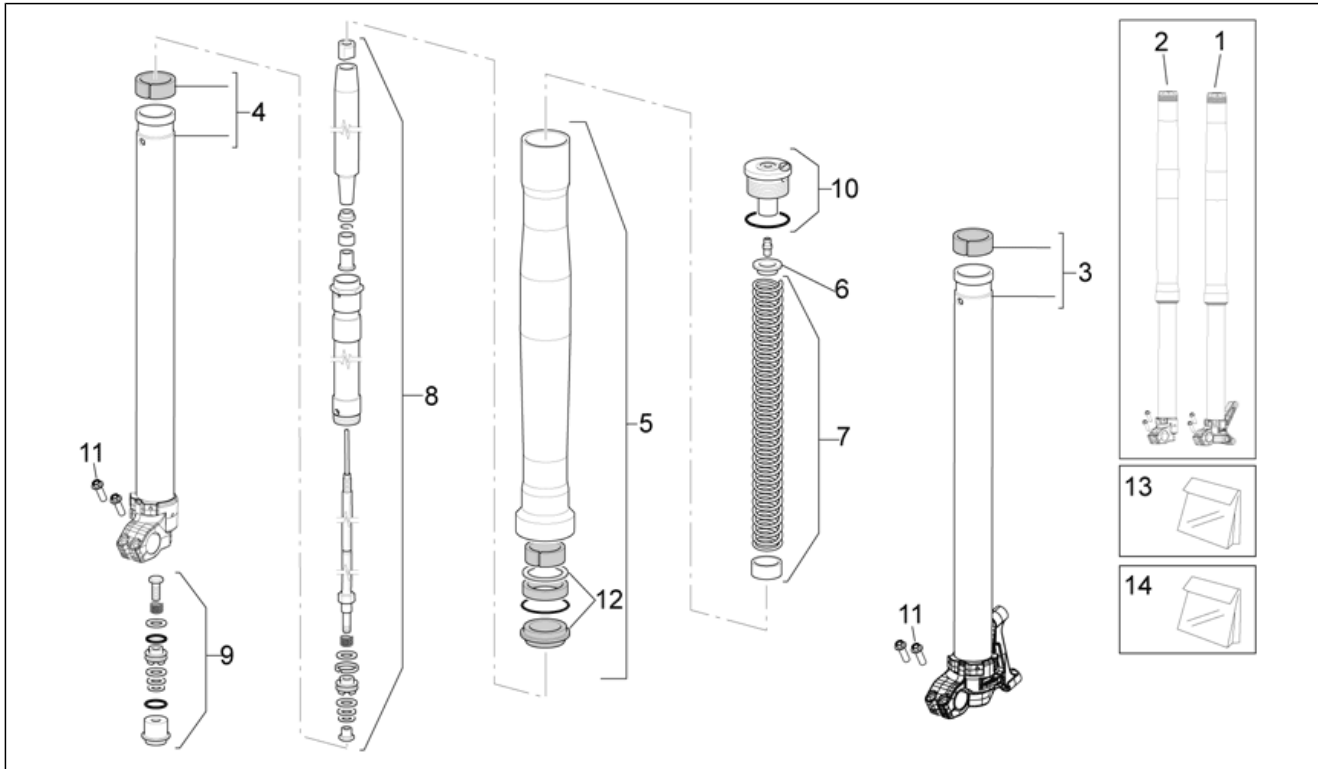

Einheit	RAHMEN
Code	28.07
Beschreibung	Gabel II
Inspektion	1

Pos.	Code	Beschreibung	Menge	Varianten
1	AP9100397	Kolbenstange links kpl.	1	Technische Daten:Version Motard[SX]
2	AP9100398	Kolbenstange rechts kpl.	1	Technische Daten:Version Motard[SX]
3	AP9100869	Klb.st.+ Radhltr. lks.	1	Technische Daten:Version Motard[SX]
4	AP9100870	Klb.st.+ Radhltr. rch.	1	Technische Daten:Version Motard[SX]
5	AP9100871	Hülse kplt.	2	Technische Daten:Version Motard[SX]
6	AP9100872	Ring D.40	2	Technische Daten:Version Motard[SX]
7	AP9100873	Feder kit	2	Technische Daten:Version Motard[SX]
8	AP9100874	Pumpenrad kplt.	2	Technische Daten:Version Motard[SX]
9	AP9100875	Ventil D.45	2	Technische Daten:Version Motard[SX]
10	AP9100876	Verschlußschraube kplt. D.45	2	Technische Daten:Version Motard[SX]
11	851280	TE Schr. m. Flansch	4	Technische Daten:Version Motard[SX]
12	AP9100877	Staub+Ölabstreifring Kit	1	Technische Daten:Version Motard[SX]
13	AP9100878	Dichtungssatz d.48	1	Technische Daten:Version Motard[SX]
14	AP9100879	Buchse kit	1	Technische Daten:Version Motard[SX]