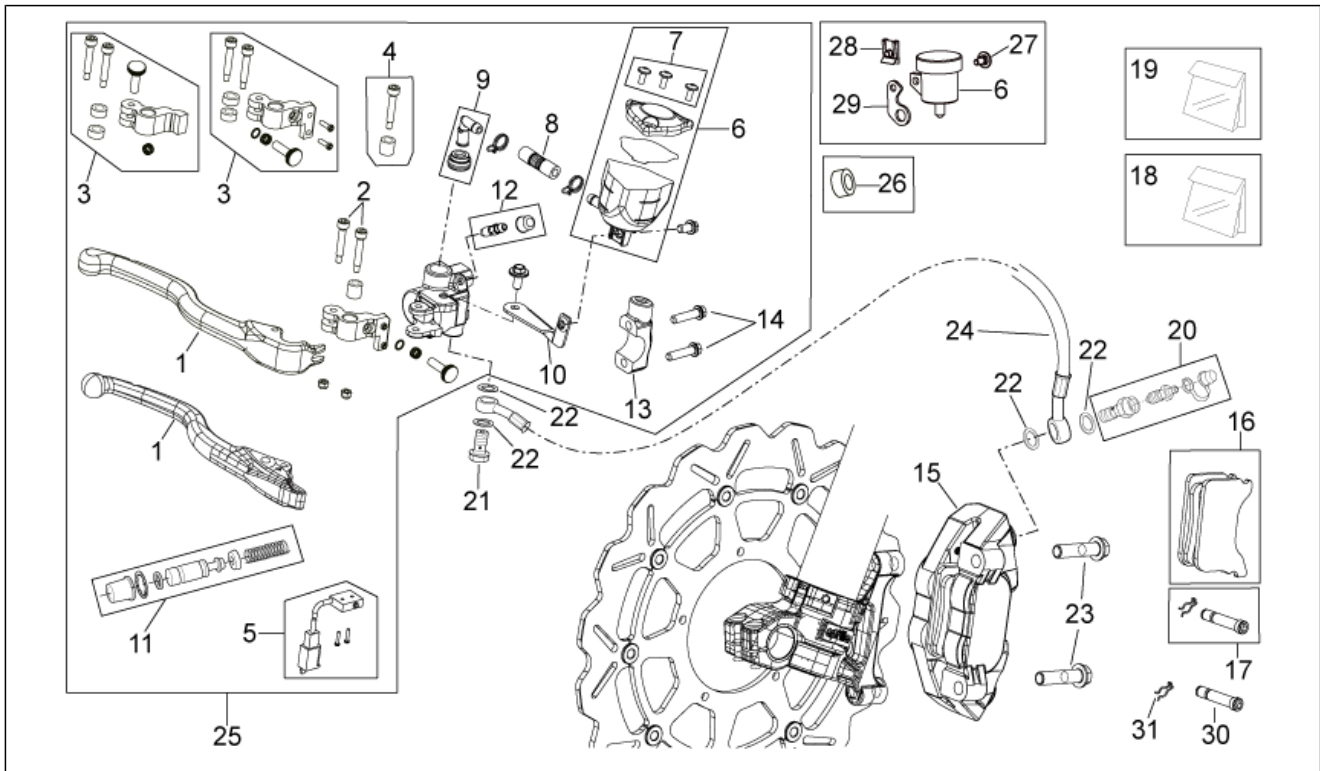

Einheit	RAHMEN
Code	28.29
Beschreibung	Bremsanlage - Vorn II
Inspektion	1

Pos.	Code	Beschreibung	Menge	Varianten
16	853815	Belag brems	2	Technische Daten:Version Van Den Bosch[VDB]
16	AP9100906	Beläge (Paar)	1	Technische Daten:Version Motard[SX]
17	AP9100907	Splintbolzen	1	Technische Daten:Version Motard[SX]
18	AP9100908	Bausatz Bremszangenüberholung	1	Technische Daten:Version Motard[SX]
19	AP9100909	Paar Kolben	1	Technische Daten:Version Motard[SX]
20	AP9100905	Bausatz Entlüftungsüberh.	1	Technische Daten:Version Motard[SX]
21	AP8113003	Fixierschraube Ölschlauch	1	Technische Daten:Version Van Den Bosch[VDB]
21	AP9100763	Fixierschraube Ölschlauch	1	Technische Daten:Version Motard[SX]
22	AP8121915	Dichtung	4	Technische Daten:Version Motard[SX]
23	853656	TE Schr. m. Flansch M10x1,25x40	2	Technische Daten:Version Van Den Bosch[VDB]
23	AP9100749	TE Schr. m. Flansch M10x1,25x40	2	Technische Daten:Version Motard[SX]
24	853651	Vorderradbremseleitung	1	Technische Daten:Version Van Den Bosch[VDB]
24	AP9100712	Vorderradbremseleitung	1	Technische Daten:Version Motard[SX]
25	851348	Vorderradbremspumpe FTE	1	Technische Daten:Version Motard[SX], Hebel mit oberer Einstellung[T2]
25	AP9100711	Vorderradbremspumpe FTE	1	Technische Daten:Version Motard[SX], Hebel mit vorderer Einstellung[T1]
25	CO8413070	Vorderradbremspumpe	1	Technische Daten:Version Van Den Bosch[VDB]
26	853652	Distanzscheibe	2	Technische Daten:Version Van Den Bosch[VDB]
27	AP8152339	TBEI Schraube m.Flansch M5x9	1	Technische Daten:Version Van Den Bosch[VDB]
28	AP8102375	Klammer M5	1	Technische Daten:Version Van Den Bosch[VDB]
29	AP9100964	Platte	1	Technische Daten:Version Van Den Bosch[VDB]
30	894822	Bolzen	1	Technische Daten:Version Van Den Bosch[VDB]
31	894823	Splint	1	Technische Daten:Version Van Den Bosch[VDB]