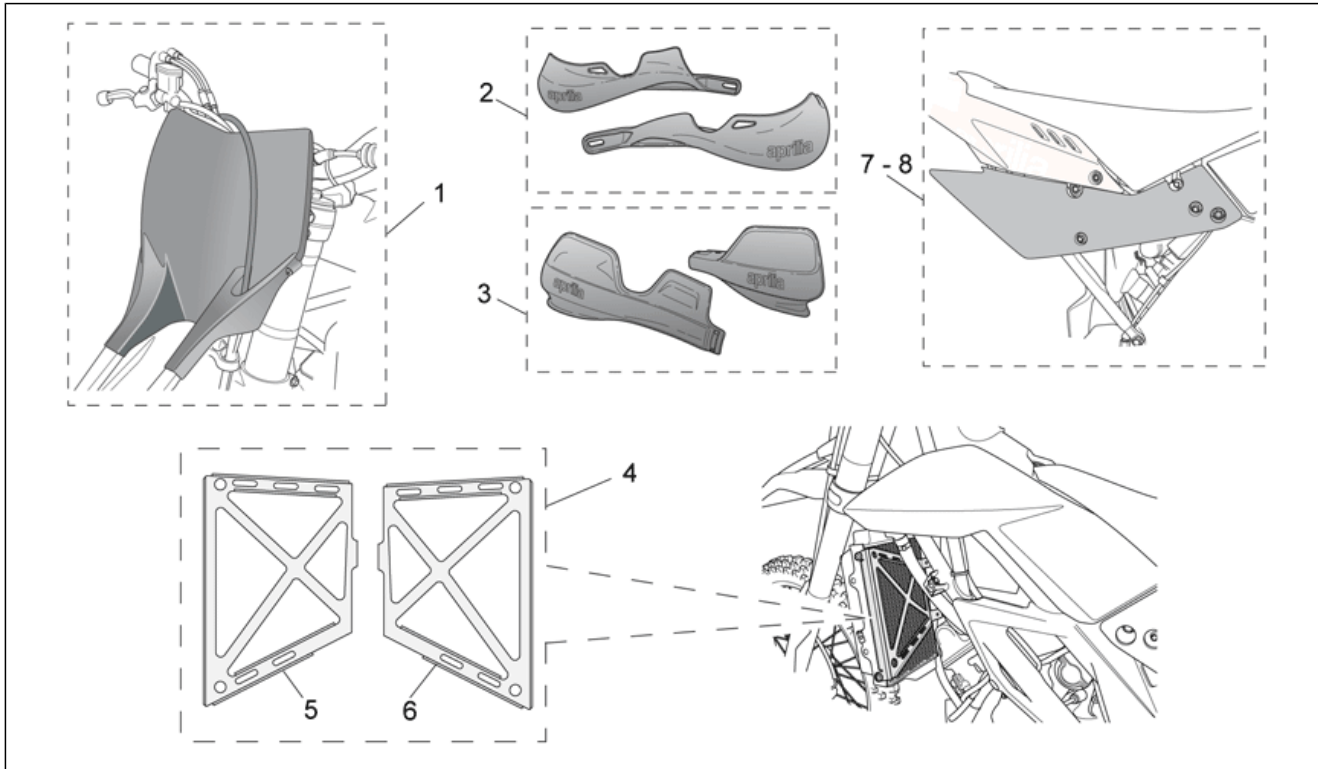

Einheit	ZUBEHÖR
Code	30.59
Beschreibung	Acc.-Spez.Verkleidungsteile I
Inspektion	1

Pos.	Code	Beschreibung	Menge	Varianten
1	851377	Motard Racing kit	1	Technische Daten:Zubehör[A], Nur Einsatz auf geschlossener Rennstrecke[Circ], Version Motard[SX]
2	851084	Handschutz - Paar	1	Technische Daten:Zubehör[A], Nur Einsatz auf geschlossener Rennstrecke[Circ], Version Motard[SX]
3	851083	Handschutz - Paar	1	Technische Daten:Zubehör[A], Nur Einsatz auf geschlossener Rennstrecke[Circ], Version Enduro[RX]
4	851120	Kühlerschutz Alu	1	Technische Daten:Zubehör[A], Nur Einsatz auf geschlossener Rennstrecke[Circ], Version Enduro[RX]
5	851121	L.Kühler schutz Alu	1	Technische Daten:Zubehör[A], Nur Einsatz auf geschlossener Rennstrecke[Circ], Version Enduro[RX]
6	851122	R.Kühler schutz Alu	1	Technische Daten:Zubehör[A], Nur Einsatz auf geschlossener Rennstrecke[Circ], Version Enduro[RX]
7	AP9100285	Nummernhalter re.	1	Technische Daten:Zubehör[A], Nur Einsatz auf geschlossener Rennstrecke[Circ], Version Enduro[RX], Version Motard[SX]
8	AP9100286	Nummernhalter li.	1	Technische Daten:Zubehör[A], Version Enduro[RX], Version Motard[SX]