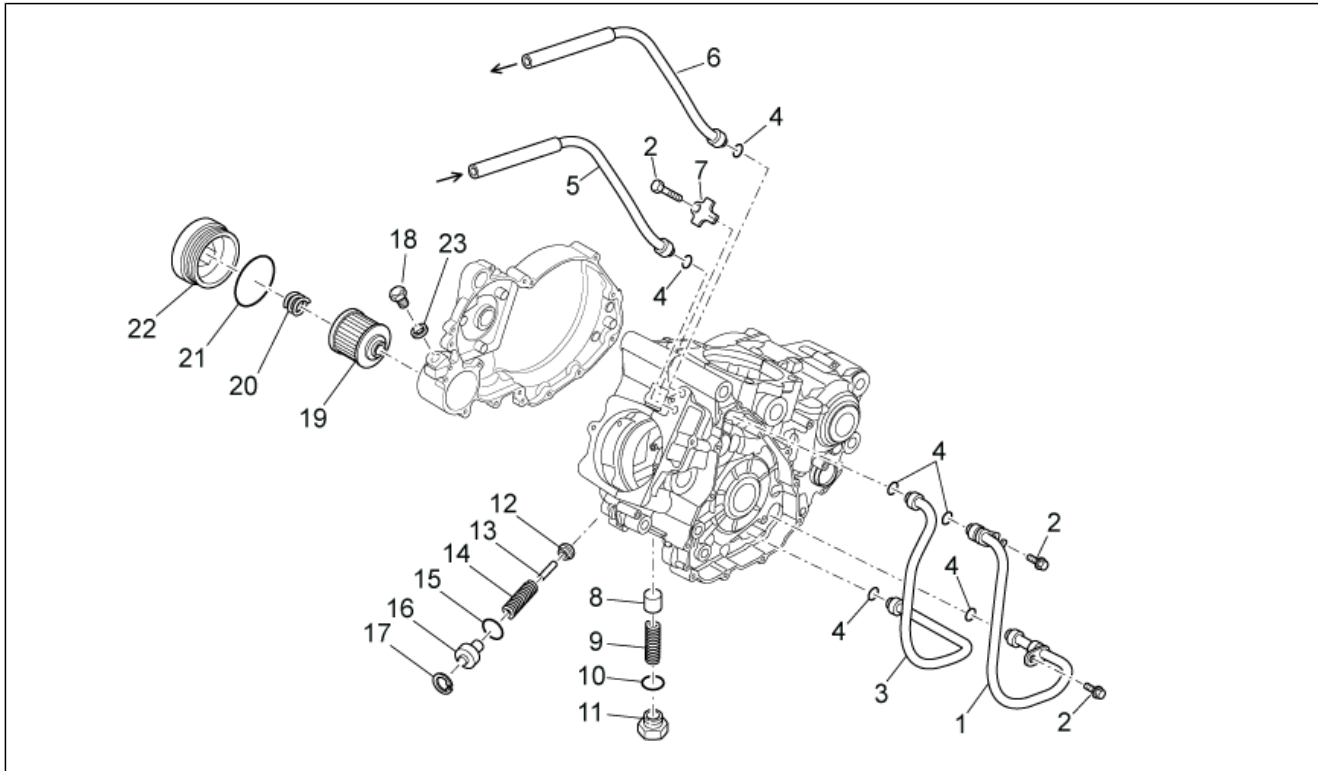

Einheit	MOTOR
Code	29.39
Beschreibung	Schmierung
Inspektion	1

Pos.	Code	Beschreibung	Menge	Varianten
1	AP9150281	Ölauslaßschlauch	1	
2	AP8152277	TE Schr. m. Flansch M6x12	3	
3	AP9150280	Öleinlaßschlauch	1	
4	AP9150347	O-Ring D11x2	6	
5	AP9100358	Ölauslaßschlauch	1	
6	AP9100362	Öleinlaßschlauch	1	
7	AP9100292	Anschlagplatte	1	
8	AP9150168	Druckregelkolben	1	
9	AP9150169	Feder	1	
10	AP9150476	O-Ring D11,11x1,78	1	
11	AP9150170	Ventilschließschraube M14x1,5	1	
12	AP9150171	Sperrventil Öl	1	
13	AP9150321	Bolzen	1	
14	AP9150173	Feder	1	
15	AP9150477	O-Ring D14x1,78	1	
16	AP9150172	Kupplungsbuchse	1	
17	AP9150398	Seegerring D18	1	
18	851240	Verschlussschraube	1	
19	AP9150166	Ölfiltereinsatz	1	
20	AP9150167	Feder	1	
21	AP9150355	O-Ring D53,65x2,68	1	
22	851295	ÖlfILTERdeckel	1	Technische Daten:Version Van Den Bosch[VDB]
22	AP9150151	ÖlfILTERdeckel	1	Technische Daten:MotoRally Version[RALLY], Version Enduro[RX], Version Motard[SX]
23	AP9150472	Ausgleichscheibe 10,5x17x1,5	1