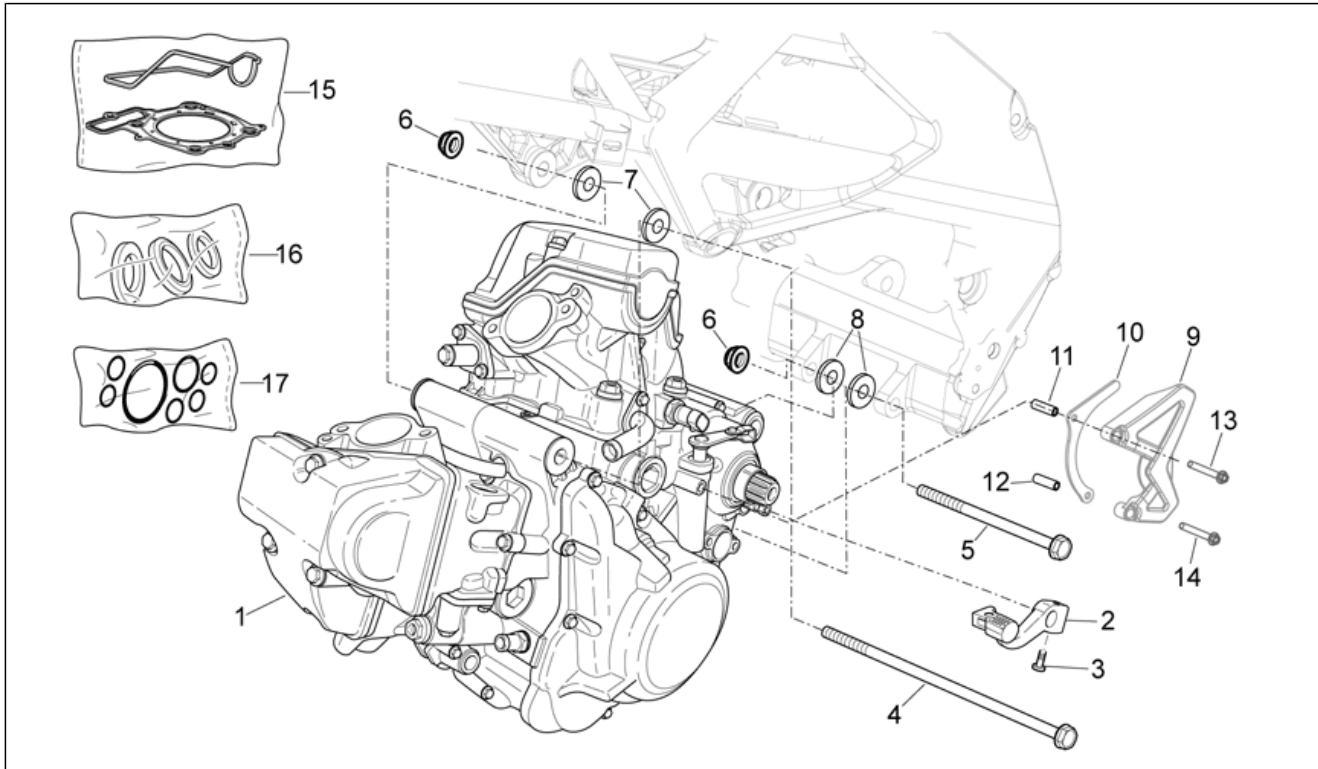

Einheit	MOTOR
Code	29.35
Beschreibung	Motor
Inspektion	1

Pos.	Code	Beschreibung	Menge	Varianten
8	AP9100685	Ausgleichscheibe 18x10,5x1,5	2	
8	AP9100686	Ausgleichscheibe 18x10,5x2	2	
9	AP9100374	Ritzelkasten	1	
10	AP9100367	Kettenführung	1	
11	AP9100383	Buchse	1	Technische Daten:Version Motard[SX]
12	AP9100381	Buchse	1	Technische Daten:Version Motard[SX]
12	AP9100550	Buchse	1	Technische Daten:MotoRally Version[RALLY], Version Enduro[RX]
13	853597	TE Schr. m. Flansch M6x50 titan	1	Technische Daten:Version Van Den Bosch[VDB]
13	AP8152281	TE Schr. m. Flansch M6x30	1	Technische Daten:MotoRally Version[RALLY], Version Enduro[RX]
13	AP9100433	TE Schr. m. Flansch M6x50	1	Technische Daten:Version Motard[SX]
14	853596	TE Schr. m. Flansch M6x60 titan	1	Technische Daten:Version Van Den Bosch[VDB]
14	AP8152283	TE Schr. m. Flansch	1	Technische Daten:MotoRally Version[RALLY], Version Enduro[RX]
14	AP9150395	TE Schr. m. Flansch M6x60	1	Technische Daten:Version Motard[SX]
15	855834	Dichtungen - Satz	2	Technische Daten:Ab Motor Nr. 3020[M22], Version Motard 450[SX45]
15	855834	Dichtungen - Satz	2	Technische Daten:Ab Motor Nr. 3013[M18], Version Enduro 450[RX45]
15	855835	Dichtungen - Satz	2	Technische Daten:Von Motor Nr. 4058 bis Motor Nr. 4076 und ab Mot. Nr. 4137[M24], Version Motard 550[SX55]
15	855835	Dichtungen - Satz	2	Technische Daten:Ab Motor Nr. 2436[M20], Enduro-Version 550[RX55]
15	AP9150490	Dichtungen - Satz	2	Technische Daten:Bis Motor Nr. 3012[M17], Version Enduro 450[RX45]
15	AP9150490	Dichtungen - Satz	2	Technische Daten:Bis Motor Nr. 3019[M21], Version Motard 450[SX45]
15	AP9150491	Dichtungen - Satz	2	Technische Daten:Bis Motor Nr. 4057 und von Mot. Nr. 4077 bis Mot. Nr. 4136[M23], Version Motard 550[SX55]