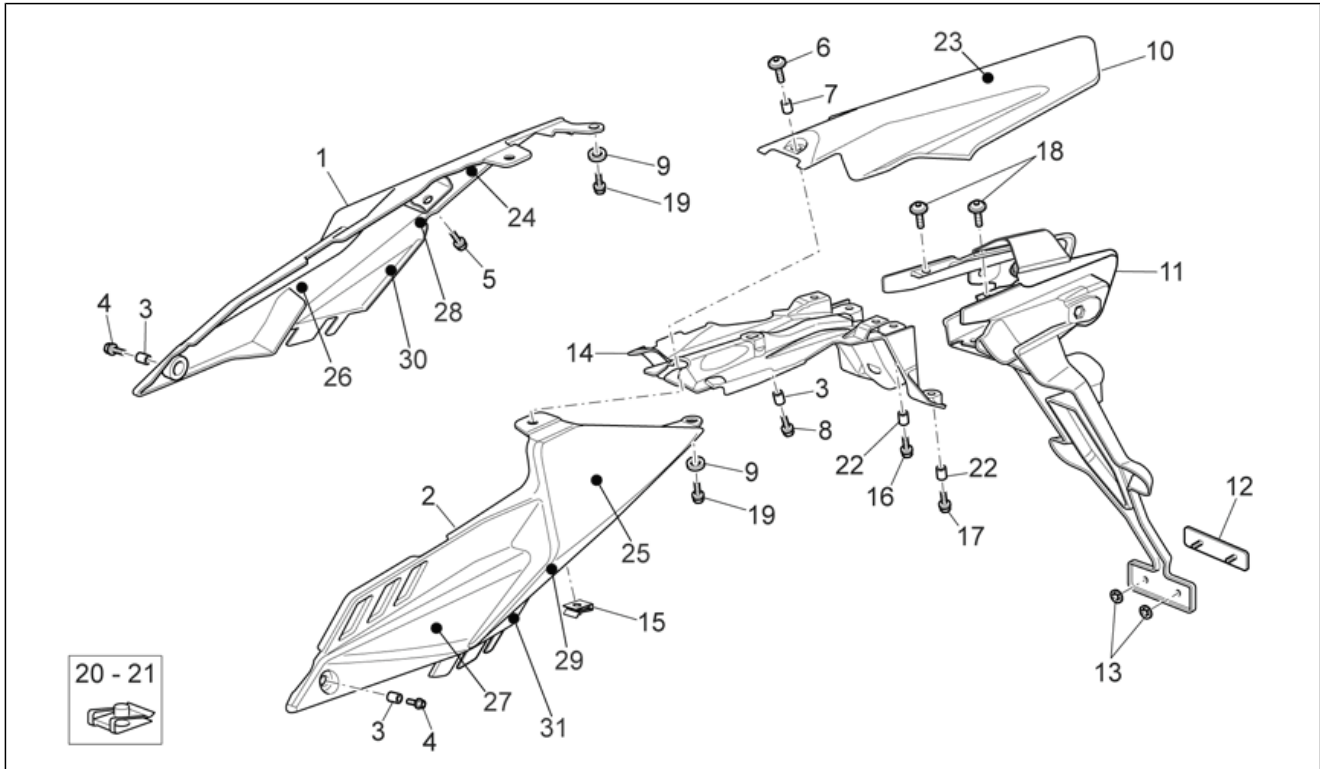

Einheit	RAHMEN
Code	28.17
Beschreibung	Heckaufbau
Inspektion	1

Pos.	Code	Beschreibung	Menge	Varianten
1	AP9100098	R.Heck	1	Baujahr:2006[6] Fahrzeugfarbe:Red Lion 2006 (t.B. 15134)[red] Technische Daten:Einzelteil mit Aufkleber[D]
1	AP9101053	R.Heck	1	Baujahr:2007[7] Fahrzeugfarbe:White Race 2007 RALLY (t.B.854523)[race], White Race 2007 (t.B.852955)[white] Technische Daten:Einzelteil mit Aufkleber[D]
2	AP9100099	L.Heck	1	Baujahr:2006[6] Fahrzeugfarbe:Red Lion 2006 (t.B. 15134)[red] Technische Daten:Einzelteil mit Aufkleber[D]
2	AP9101054	L.Heck	1	Baujahr:2007[7] Fahrzeugfarbe:White Race 2007 RALLY (t.B.854523)[race], White Race 2007 (t.B.852955)[white] Technische Daten:Einzelteil mit Aufkleber[D]
3	AP9100053	Buchse d.10-h.3,5	3	
4	853679	TE Schr. m. Flansch M6x16 titan	2	Technische Daten:Version Van Den Bosch[VDB]
4	AP9100645	TE Schr. m. Flansch M6x16 inox	2	Technische Daten:MotoRally Version[RALLY], Version Enduro[RX], Version Motard[SX]
5	853681	TE Schr. m. Flansch M6x25 titan	2	Technische Daten:Version Van Den Bosch[VDB]
5	AP8152280	TE Schr. m. Flansch M6x25	2	Technische Daten:MotoRally Version[RALLY], Version Enduro[RX], Version Motard[SX]
6	853682	TBEI Schraube M6x20	1	Technische Daten:Version Van Den Bosch[VDB]
6	AP8152117	TBEI Schraube	1	Technische Daten:MotoRally Version[RALLY], Version Enduro[RX], Version Motard[SX]
7	AP9100594	Buchse 10x7	1	
8	AP8152279	TE Schr. m. Flansch M6x20	1	Technische Daten:MotoRally Version[RALLY], Version Enduro[RX], Version Motard[SX]
9	AP8150015	Ausgleichscheibe 6,6x18x1,6*	2	
10	AP9100609	Hinteres Schutzblech	1	Baujahr:2006[6] Fahrzeugfarbe:Red Lion 2006 (t.B. 15134)[red] Technische Daten:Einzelteil mit Aufkleber[D], Version Enduro[RX], Version Motard[SX]