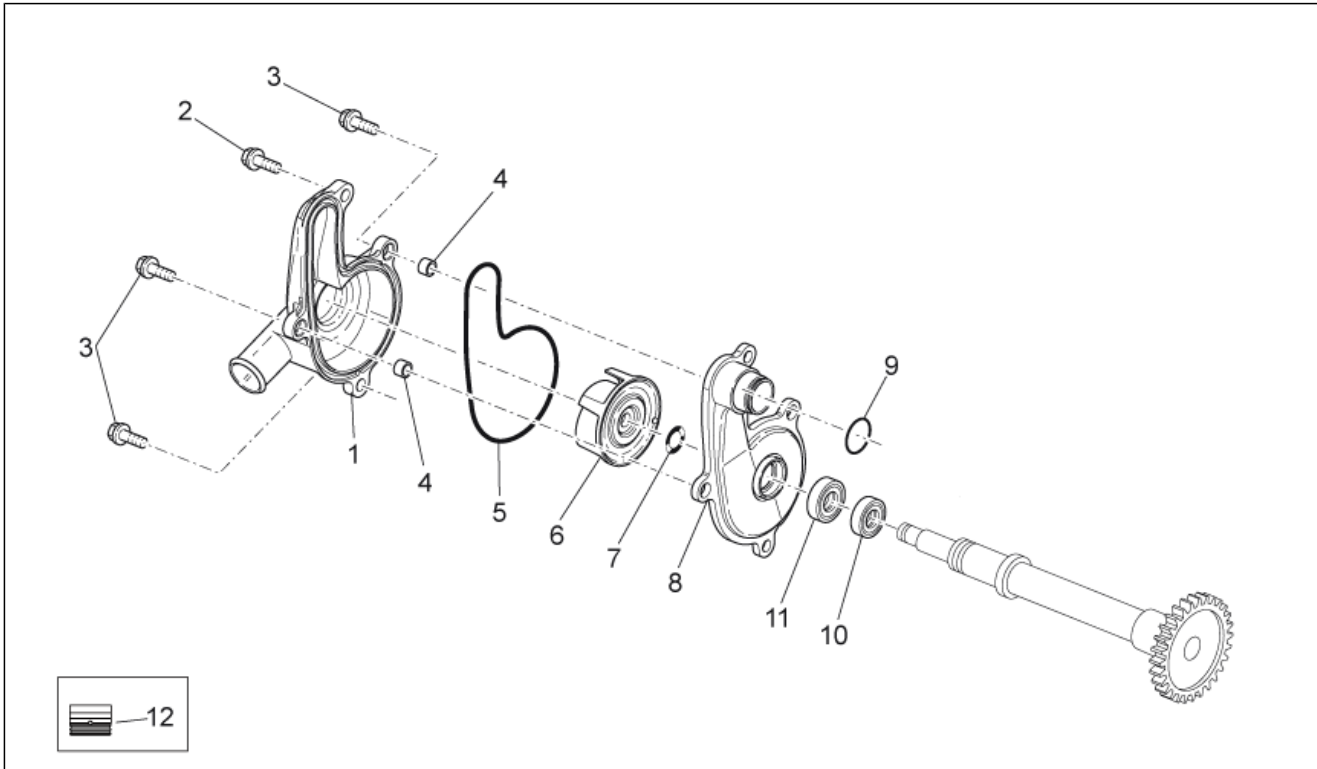

Einheit	MOTOR
Code	29.54
Beschreibung	Wasserpumpenritzel
Inspektion	1

Pos.	Code	Beschreibung	Menge	Varianten
11	851013	Ölabstreifring D10x18x5/8	1	Technische Daten:Ab Motor Nr. 1101[M6], Enduro-Version 550[RX55]
11	851013	Ölabstreifring D10x18x5/8	1	Technische Daten:Ab Motor Nr. 1502[M4], Version Motard 450[SX45]
11	851013	Ölabstreifring D10x18x5/8	1	Technische Daten:Ab Motor Nr. 1460[M2], Version Enduro 450[RX45]
11	AP9150474	Ölabstreifring D10x22x7	1	Technische Daten:Bis Motor Nr. 1459[M1], Version Enduro 450[RX45]
11	AP9150474	Ölabstreifring D10x22x7	1	Technische Daten:Bis Motor Nr. 1129[M7], Version Motard 550[SX55]
11	AP9150474	Ölabstreifring D10x22x7	1	Technische Daten:Bis Motor Nr. 1100[M5], Enduro-Version 550[RX55]
11	AP9150474	Ölabstreifring D10x22x7	1	Technische Daten:Bis Motor Nr. 1501[M3], Version Motard 450[SX45]
12	851010	Buchse Deck. Kupplungsgehäuse	1