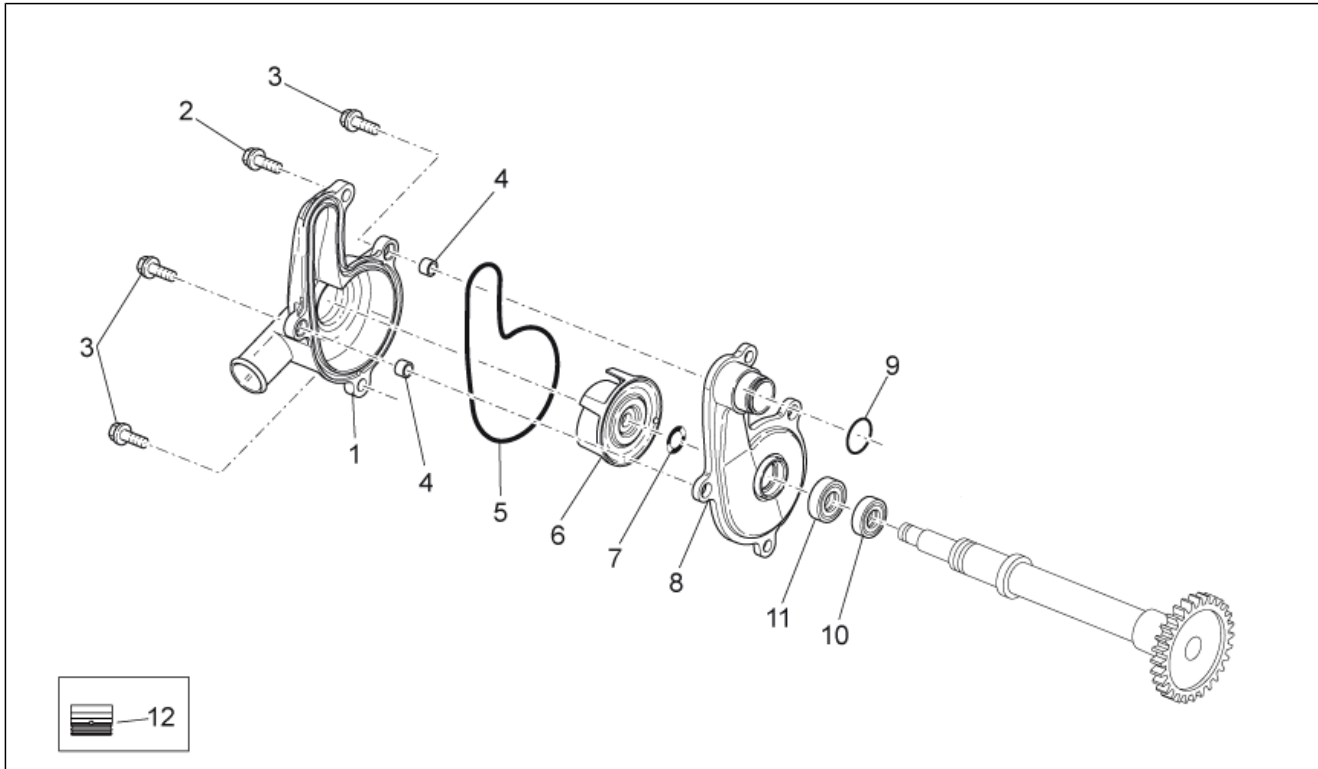

Einheit	MOTOR
Code	29.54
Beschreibung	Wasserpumpenritzel
Inspektion	1

Pos.	Code	Beschreibung	Menge	Varianten
1	AP9150484	Deckel Wasserpumpe	1	
2	853678	TE Schr. m. Flansch	1	Technische Daten:Version Van Den Bosch[VDB]
2	AP8152283	TE Schr. m. Flansch	1	Technische Daten:MotoRally Version[RALLY], Version Enduro[RX], Version Motard[SX]
3	853595	TE Schr. m. Flansch M6x16 titan	3	Technische Daten:Version Van Den Bosch[VDB]
3	AP8152278	TE Schr. m. Flansch M6x16	3	Technische Daten:MotoRally Version[RALLY], Version Enduro[RX], Version Motard[SX]
4	AP9150119	Buchse D8x6,4X9,8	2	
5	AP9150352	O-Ring D88,57x2,62	1	
6	AP9150132	Läufer Wasserpumpe	1	
7	AP9150292	Unterlegscheibe D12,d7.05 SP1	1	
8	AP9150464	Wasserpumpenritzel Flansch	1	
9	851283	O-Ring D18x1,8	1	
10	AP9150443	Ölabstreifring D10x16x4	1	Technische Daten:Ab Motor Nr. 1101[M6], Enduro-Version 550[RX55]
10	AP9150443	Ölabstreifring D10x16x4	1	Technische Daten:Ab Motor Nr. 1130[M8], Version Motard 550[SX55]
10	AP9150443	Ölabstreifring D10x16x4	1	Technische Daten:Ab Motor Nr. 1502[M4], Version Motard 450[SX45]
10	AP9150443	Ölabstreifring D10x16x4	1	Technische Daten:Ab Motor Nr. 1460[M2], Version Enduro 450[RX45]
10	AP9150474	Ölabstreifring D10x22x7	1	Technische Daten:Bis Motor Nr. 1100[M5], Enduro-Version 550[RX55]
10	AP9150474	Ölabstreifring D10x22x7	1	Technische Daten:Bis Motor Nr. 1129[M7], Version Motard 550[SX55]
10	AP9150474	Ölabstreifring D10x22x7	1	Technische Daten:Bis Motor Nr. 1459[M1], Version Enduro 450[RX45]
10	AP9150474	Ölabstreifring D10x22x7	1	Technische Daten:Bis Motor Nr. 1501[M3], Version Motard 450[SX45]
11	851013	Ölabstreifring D10x18x5/8	1	Technische Daten:Ab Motor Nr. 1130[M8], Version Motard 550[SX55]