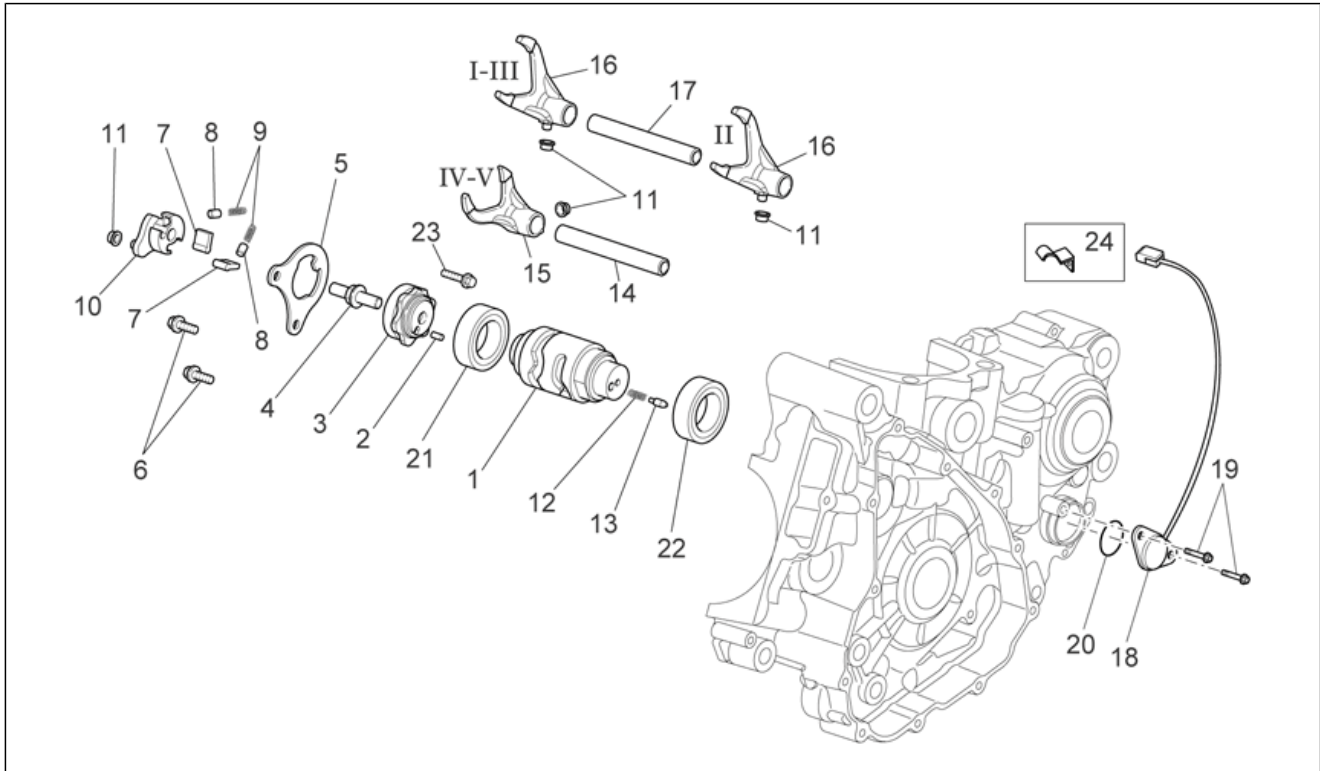

Einheit	MOTOR
Code	29.49
Beschreibung	Schaltgabel II
Inspektion	1

Pos.	Code	Beschreibung	Menge	Varianten
1	AP9150004	Verschiebenocken kplt.	1	
2	AP9150375	Rolle D4	1	
3	AP9150067	Schaltgabel Trommel	1	
4	AP9150043	Aufnahmebolzen M8x1,25	1	
5	AP9150073	Platte schaltgabel stopper	1	
6	AP8152277	TE Schr. m. Flansch M6x12	2	
7	AP9150069	Hebel	2	
8	AP9150070	Federstütze	2	
9	AP9150064	Feder	2	
10	AP9150068	Desmodrom.Platte	1	
11	AP9150060	Buchse D6x8x5	4	
12	AP9150072	Feder	1	
13	AP9150003	Federstütze	1	
14	AP9150062	Schaltstange L72,5	1	
15	AP9150093	Schaltgabel 4a-5a	1	
16	AP9150091	Schaltgabel 1a-3a	2	
17	AP9150061	Schaltstange L93	1	
18	853832	Schalter Lerrlctr.	1	Technische Daten:Version Van Den Bosch[VDB]
18	AP9150184	Schaltensor	1	Technische Daten:Version Enduro[RX], Version Motard[SX]
19	AP8152272	TE Schr. m. Flansch M5x12	2	
20	AP9150479	O-Ring D23,52x1,78	1	
21	AP9150365	Kugellager D25x42x9	1	
22	AP9150364	Kugellager D25x37x7	1	
23	AP8152272	TE Schr. m. Flansch M5x12	1	
24	AP9150462	Kabelführung	1