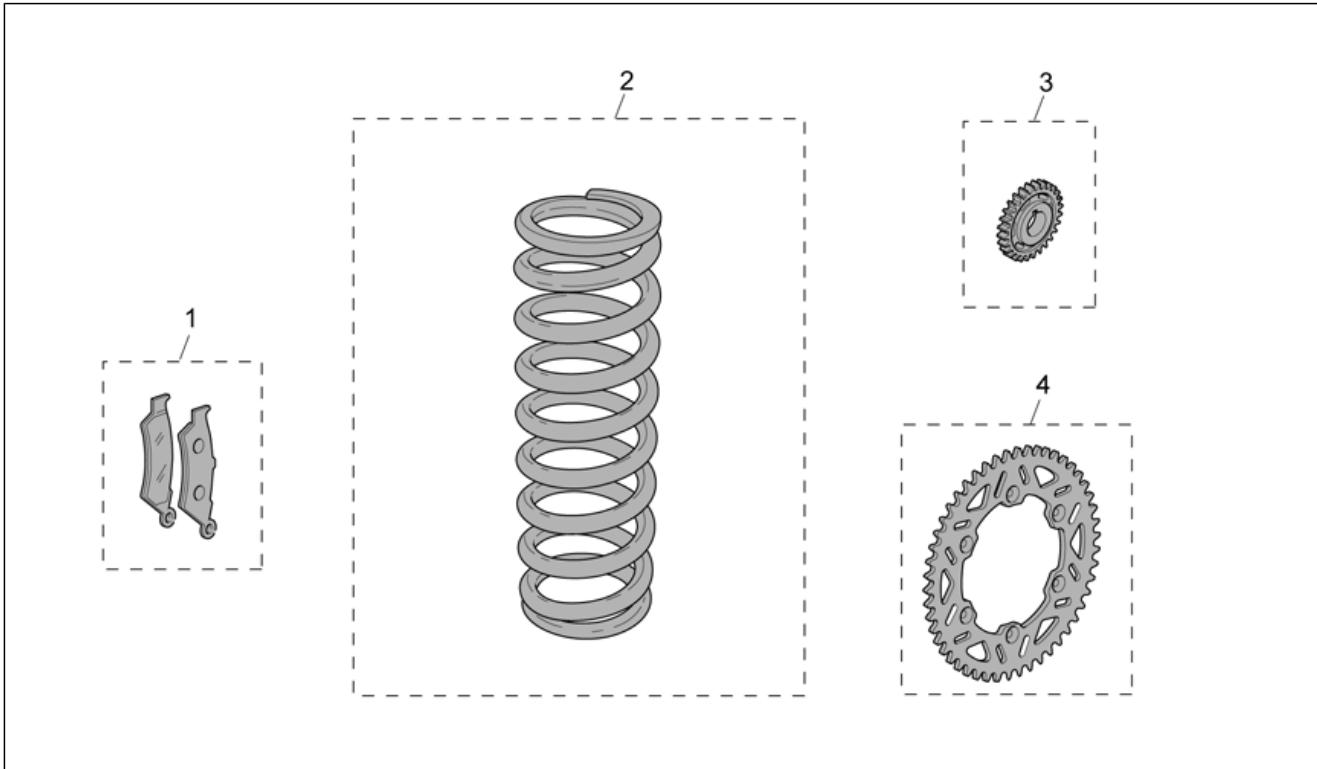

Einheit	ZUBEHÖR
Code	30.58
Beschreibung	Acc. - Fahrwerk
Inspektion	1

Pos.	Code	Beschreibung	Menge	Varianten
1	851408	Vord. Beläge (Paar) racing	1	Technische Daten:Zubehör[A], Nur Einsatz auf geschlossener Rennstrecke[Circ], Version Motard[SX]
2	851091	Ammortisseurfeder K=4,6 Kg/mm	1	Technische Daten:Zubehör[A], Nur Einsatz auf geschlossener Rennstrecke[Circ], Version Enduro[RX]
2	851092	Ammortisseurfeder K=5,0 Kg/mm	1	Technische Daten:Zubehör[A], Nur Einsatz auf geschlossener Rennstrecke[Circ], Version Enduro[RX]
2	851093	Ammortisseurfeder K=5,4 Kg/mm	1	Technische Daten:Zubehör[A], Nur Einsatz auf geschlossener Rennstrecke[Circ], Version Motard[SX]
2	851094	Ammortisseurfeder K=5,8 Kg/mm	1	Technische Daten:Zubehör[A], Nur Einsatz auf geschlossener Rennstrecke[Circ], Version Motard[SX]
3	851070	Ritzel Z=13	1	Technische Daten:Zubehör[A], Nur Einsatz auf geschlossener Rennstrecke[Circ], Version Enduro[RX], Version Motard[SX]
3	AP9100505	Ritzel Z=14	1	Technische Daten:Zubehör[A], Nur Einsatz auf geschlossener Rennstrecke[Circ], Version Enduro[RX], Version Motard[SX]
4	851391	Zahnkranz Ergalhard Z=48	1	Technische Daten:Zubehör[A], Nur Einsatz auf geschlossener Rennstrecke[Circ], Version Enduro[RX], Version Motard[SX]
4	851392	Zahnkranz Ergalhard Z=49	1	Technische Daten:Zubehör[A], Nur Einsatz auf geschlossener Rennstrecke[Circ], Version Enduro[RX], Version Motard[SX]
4	851393	Zahnkranz Ergalhard Z=50	1	Technische Daten:Zubehör[A], Nur Einsatz auf geschlossener Rennstrecke[Circ], Version Enduro[RX], Version Motard[SX]
4	851394	Zahnkranz Ergalhard Z=51	1	Technische Daten:Zubehör[A], Nur Einsatz auf geschlossener Rennstrecke[Circ], Version Enduro[RX], Version Motard[SX]