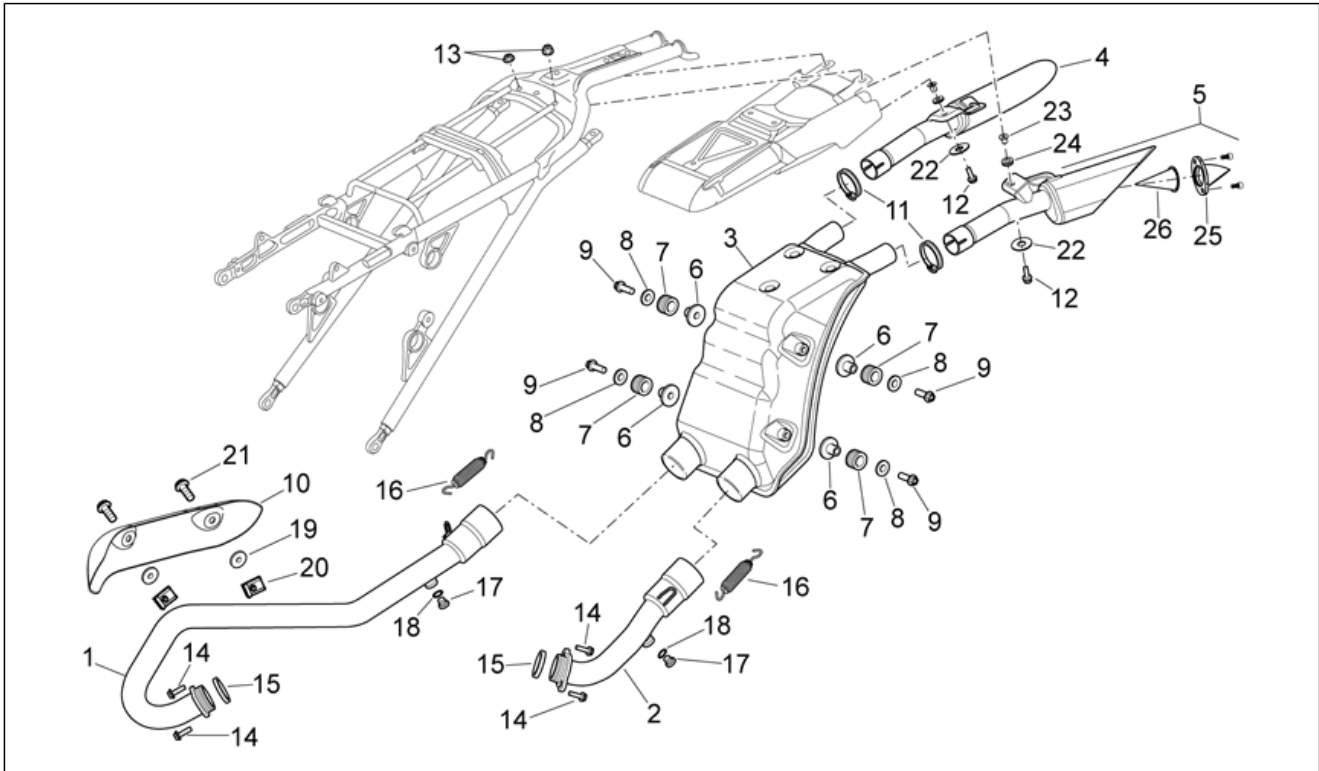

Einheit	RAHMEN
Code	28.22
Beschreibung	Auslassgruppe
Inspektion	1

Pos.	Code	Beschreibung	Menge	Varianten
1	AP9100972	Auspuffrohr vorn	1	Technische Daten:Version 550 cm³[55], MotoRally Version[RALLY], Version Enduro[RX], Version Motard[SX]
1	AP9100979	Auspuffrohr vorn	1	Technische Daten:Version 450 cm³[45], MotoRally Version[RALLY], Version Enduro[RX], Version Motard[SX]
2	AP9100974	Auspuffrohr hinten	1	Technische Daten:Version 550 cm³[55], MotoRally Version[RALLY], Version Enduro[RX], Version Motard[SX]
2	AP9100981	Auspuffrohr hinten	1	Technische Daten:Version 450 cm³[45], MotoRally Version[RALLY], Version Enduro[RX], Version Motard[SX]
3	AP9100414	Schalldämpfer	1	Technische Daten:MotoRally Version[RALLY], Version Enduro[RX], Version Motard[SX]
4	851022	Endstück re.	1	Land:Vereinigte Staaten von Amerika[CF] Technische Daten:MotoRally Version[RALLY], Version Enduro[RX], Version Motard[SX]
4	AP9100244	Endstück re.	1	Land:Australien[AA], B,E,I,NL[EU], Japan[JP], Großbritannien[UK] Technische Daten:MotoRally Version[RALLY], Version Enduro[RX], Version Motard[SX]
5	851021	Endstück li.	1	Land:Vereinigte Staaten von Amerika[CF] Technische Daten:MotoRally Version[RALLY], Version Enduro[RX], Version Motard[SX]
5	AP9100249	Endstück li.	1	Land:Australien[AA], B,E,I,NL[EU], Japan[JP], Großbritannien[UK] Technische Daten:MotoRally Version[RALLY], Version Enduro[RX], Version Motard[SX]
6	AP9100409	Buchse	4	
7	AP9100845	Schwingschutzlager	4	
8	AP9100736	Ausgleichscheibe 8,3x20x1,5	4	
9	AP8152288	TE Schr. m. Flansch	4	Technische Daten:MotoRally Version[RALLY], Version Enduro[RX], Version Motard[SX]
10	AP9100238	Hitzeschutz r. Auspuffrohr	1	
11	AP9100241	Schelle D.30	2	Technische Daten:MotoRally Version[RALLY], Version Enduro[RX], Version Motard[SX]