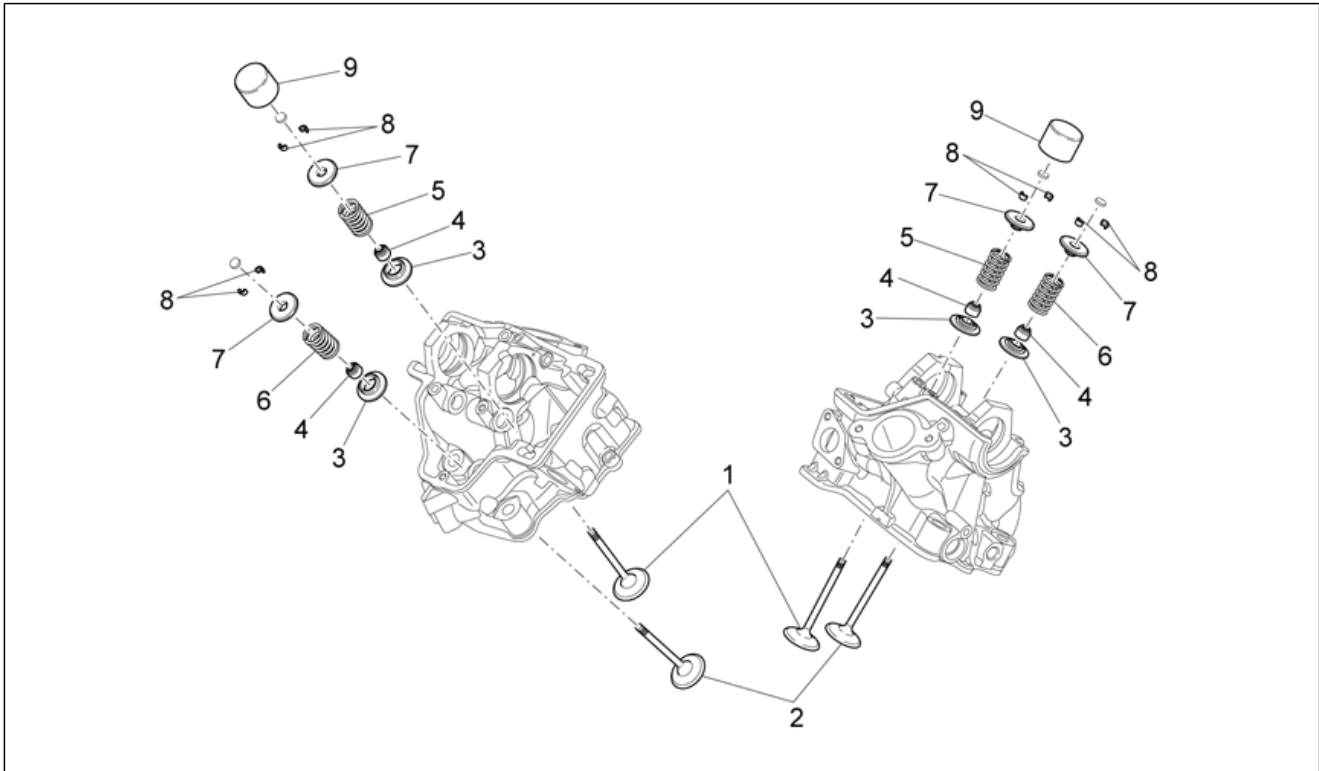

Einheit	MOTOR
Code	29.43
Beschreibung	Ventile
Inspektion	1

Pos.	Code	Beschreibung	Menge	Varianten
1	AP9150022	Einlaßventil	4	
2	AP9150023	Auslaßventil	4	
3	AP9150028	Becher unten	8	
4	AP9150104	Ölabstreifring Ventilführung D5	8	
5	AP9150024	Einlaß Ventilfeeder	4	
6	AP9150025	Feder Auslaßventil	4	
7	891170	Becher obere	8	
8	AP9150106	Ventilhalbkegel	16	
9	AP9150107	Ventilbecher	4