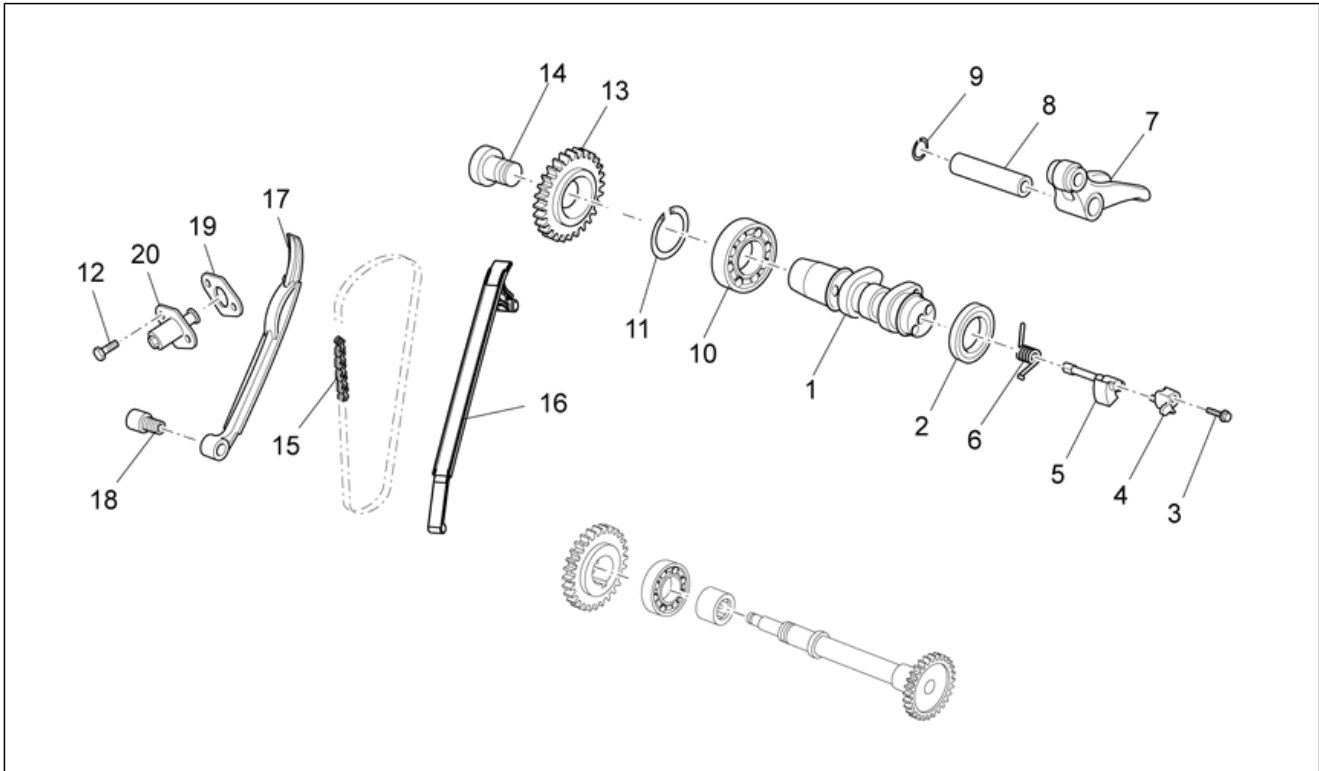

Einheit	MOTOR
Code	29.46
Beschreibung	Hint. Zylindersteuer
Inspektion	1

Pos.	Code	Beschreibung	Menge	Varianten
1	851166	Nockenwelle kplt.	1	Technische Daten:Version Van Den Bosch[VDB]
1	AP9150502	Nockenwelle kplt.	1	Technische Daten:Version Motard 450[SX45], Version Motard 550[SX55]
1	AP9150539	Nockenwelle kplt.	1	Technische Daten:Version MotoRally 450[RALLY45], Version MotoRally 550[RALLY55], Version Enduro 450[RX45], Enduro-Version 550[RX55]
2	AP9150364	Kugellager D25x37x7	1	
3	AP8152274	TE Schr. m. Flansch M5x20	1	
4	AP9150303	Steckverbindung	1	
5	AP9150450	Hinten ventilschaltung	1	
5	CM238702	Hinten ventilschaltung "5.90"	1	
5	CM238703	Hinten ventilschaltung "5.85"	1	
5	CM238704	Hinten ventilschaltung "5.80"	1	
5	CM238705	Hinten ventilschaltung "5.75"	1	
5	CM238706	Hinten ventilschaltung "5.70"	1	
6	AP9150304	Feder	1	
7	AP9150096	Kiphebel Auslaß	1	
8	AP9150101	Kiphebel-Federwelle	1	
9	AP9150102	Sprengring	1	
10	AP9150372	Kugellager D25x42x9	1	
11	AP9150391	Sprengring D42	2	
12	AP8152278	TE Schr. m. Flansch M6x16	2	
13	AP9150506	Zahnrad Steuer. Z=22	1	
14	AP9150508	Spezialschraube M16x1	1	
15	AP9150133	Steuerkette	1	Technische Daten:450 cm³[450]
15	AP9150327	Steuerkette	1	Technische Daten:550 cm³[550]
16	AP9150011	Kettengleitführung L177	1	Technische Daten:450 cm³[450]
16	AP9150300	Kettengleitführung L186	1	Technische Daten:550 cm³[550]
17	AP9150012	Kettenspanner Gleitbacke	1	Technische Daten:550 cm³[550]