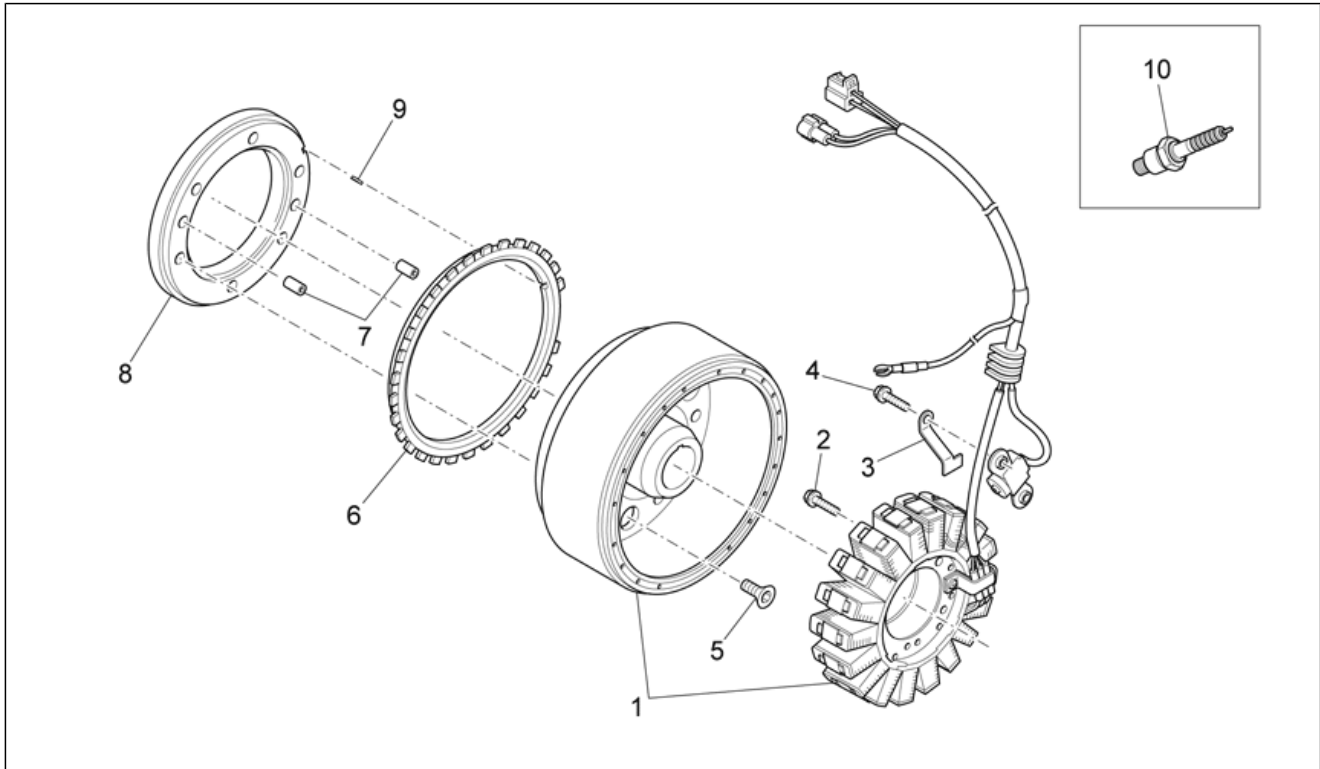

Einheit	MOTOR
Code	29.57
Beschreibung	Zündung
Inspektion	1

Pos.	Code	Beschreibung	Menge	Varianten
1	855181	Schwungmagnetstarter	1	
2	AP8152275	TE Schr. m. Flansch M5x25	3	
3	AP9100387	Platte	1	
4	AP8152272	TE Schr. m. Flansch M5x12	2	
5	AP9150401	Schraube	6	
6	AP9150205	Phonic wheel	1	
7	AP9150380	Stift D5x8	2	
8	AP9150204	Flansch	1	
9	AP8121451	Lasche	1	
10	639687	Zündkerze CR8EKB	1	
10	AP8570084	Zündkerze CR8EB	2