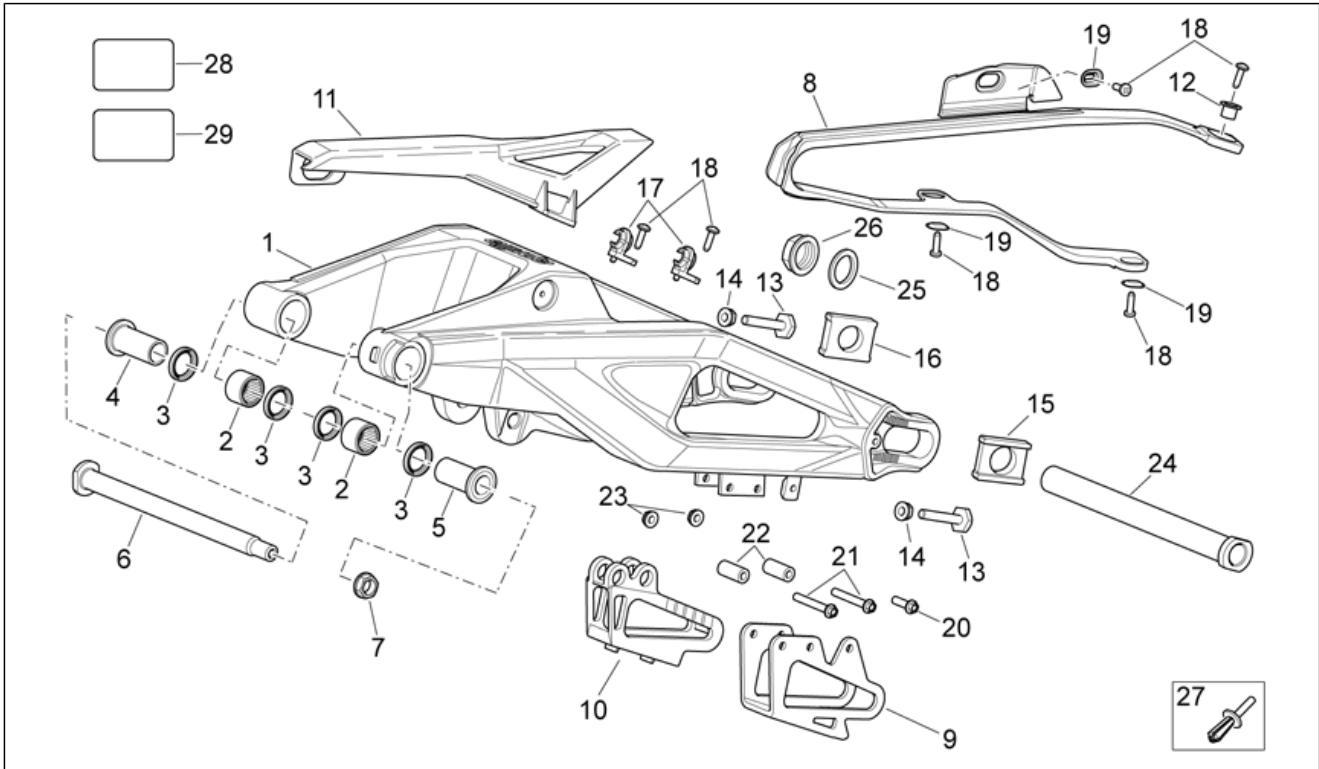

Einheit	RAHMEN
Code	28.09
Beschreibung	Schwinge
Inspektion	1

Pos.	Code	Beschreibung	Menge	Varianten
14	AP8152262	Mutter unten	2	Technische Daten:MotoRally Version[RALLY], Version Enduro[RX], Version Motard[SX]
15	853802	Kettenführung rechts	1	Technische Daten:Version Van Den Bosch[VDB]
15	AP8144444	Kettenführung rechts	1	Technische Daten:MotoRally Version[RALLY], Version Enduro[RX], Version Motard[SX]
16	853659	Kettenführung links	1	Technische Daten:Version Van Den Bosch[VDB]
16	AP8144443	Kettenführung links	1	Technische Daten:MotoRally Version[RALLY], Version Enduro[RX], Version Motard[SX]
17	AP9100565	Bremskabelführung	2	
18	AP8150515	Selbstschneidende Schraube Scheinwerferreg.	6	
19	AP8234020	Becher	3	Technische Daten:MotoRally Version[RALLY], Version Enduro[RX], Version Motard[SX]
20	853551	TE Schr. m. Flansch	1	Technische Daten:Version Van Den Bosch[VDB]
20	AP8152277	TE Schr. m. Flansch M6x12	1	Technische Daten:MotoRally Version[RALLY], Version Enduro[RX], Version Motard[SX]
21	853547	TE Schr. m. Flansch M6x50 titan	2	Technische Daten:Version Van Den Bosch[VDB]
21	AP9100433	TE Schr. m. Flansch M6x50	2	Technische Daten:MotoRally Version[RALLY], Version Enduro[RX], Version Motard[SX]
22	AP9100287	Buchse	2	
23	853548	Selbstsperrende Mutter M6x1titan	2	Technische Daten:Version Van Den Bosch[VDB]
23	AP9100434	Selbstsperrende Mutter M6x1	2	Technische Daten:MotoRally Version[RALLY], Version Enduro[RX], Version Motard[SX]
24	AP9100221	Hinterradbolzen M25 L=266,5	1	Technische Daten:MotoRally Version[RALLY], Version Enduro[RX]
24	AP9100270	Hinterradbolzen M25 L=318,5	1	Technische Daten:Version Motard[SX]
25	AP8152323	Ausgleichscheibe 25,2x36x1	1	
26	AP8152324	Radbolzenmutter M25x1,5	1	
27	AP8202058	Schwarzer Kunststoffniet	4	
28	851134	Aufkleber Reifendruck	1	Technische Daten:MotoRally Version[RALLY], Version Enduro[RX]