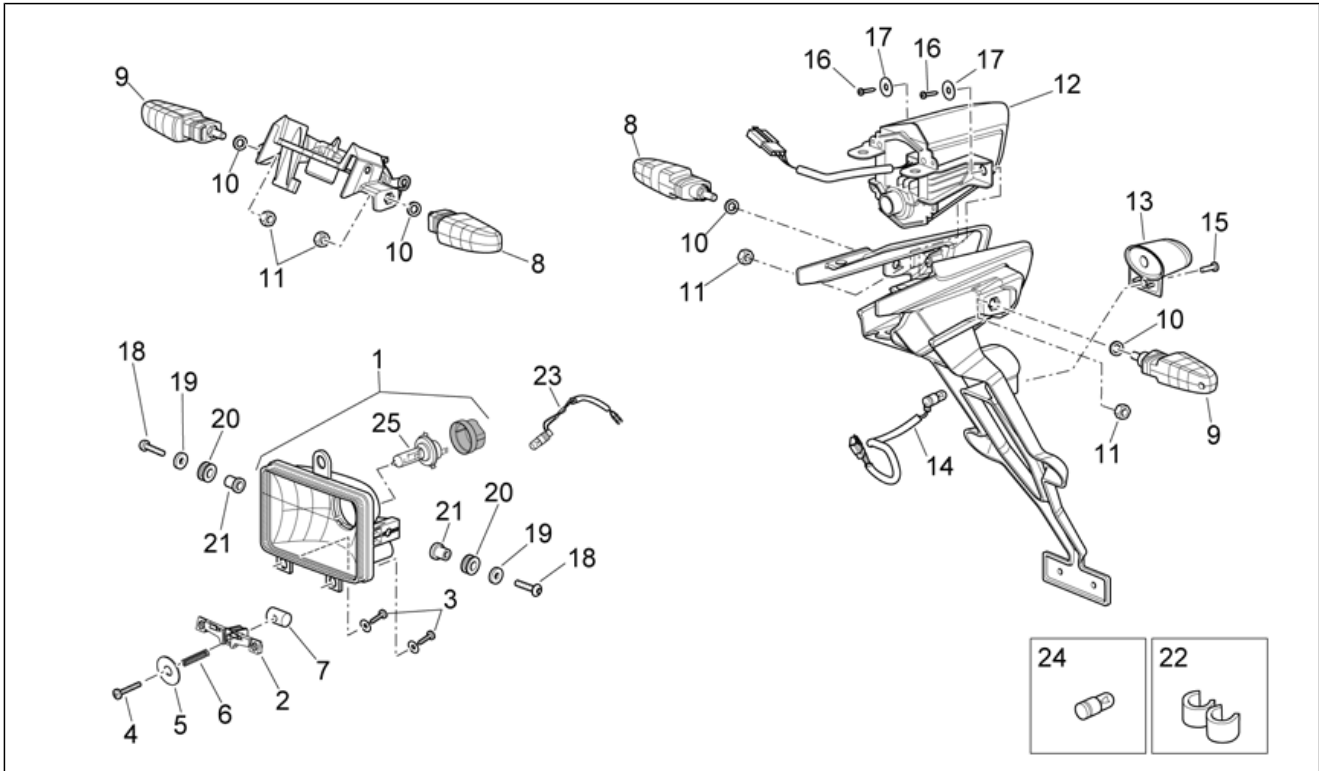

Einheit	RAHMEN
Code	28.31
Beschreibung	Lichter
Inspektion	1

Pos.	Code	Beschreibung	Menge	Varianten
1	851033	Scheinwerfer	1	Baujahr:2006[6] Land:Australien[AA], Großbritannien[UK] Technische Daten:Version Enduro[RX], Version Motard[SX]
1	851033	Scheinwerfer	1	Baujahr:2007[7] Technische Daten:MotoRally Version[RALLY], Version Enduro[RX], Version Motard[SX]
1	851033	Scheinwerfer	1	Baujahr:2006[6] Land:Japan[JP] Technische Daten:Version Enduro[RX], Version Motard[SX]
1	AP8127741	Scheinwerfer	1	Baujahr:2006[6] Land:Australien[AA], Großbritannien[UK] Technische Daten:Version Enduro[RX], Version Motard[SX]
1	AP9100522	Scheinwerfer	1	Baujahr:2006[6] Land:Vereinigte Staaten von Amerika[CF], B,E,I,NL[EU] Technische Daten:Version Enduro[RX], Version Motard[SX]
2	AP9100635	Einstellstab Scheinwerfer	1	Baujahr:2006[6] Land:Australien[AA], Großbritannien[UK] Technische Daten:Version Enduro[RX], Version Motard[SX]
2	AP9100635	Einstellstab Scheinwerfer	1	Baujahr:2007[7] Technische Daten:MotoRally Version[RALLY], Version Enduro[RX], Version Motard[SX]
2	AP9100635	Einstellstab Scheinwerfer	1	Baujahr:2006[6] Land:Vereinigte Staaten von Amerika[CF], B,E,I,NL[EU], Japan[JP] Technische Daten:Version Enduro[RX], Version Motard[SX]
3	AP8150413	Gew.schr. 3,9x14	2	Baujahr:2007[7] Technische Daten:MotoRally Version[RALLY], Version Enduro[RX], Version Motard[SX]
3	AP8150413	Gew.schr. 3,9x14	2	Baujahr:2006[6] Land:Australien[AA], Großbritannien[UK] Technische Daten:Version Enduro[RX], Version Motard[SX]
3	AP8150413	Gew.schr. 3,9x14	2	Baujahr:2006[6] Land:Vereinigte Staaten von Amerika[CF], B,E,I,NL[EU], Japan[JP]