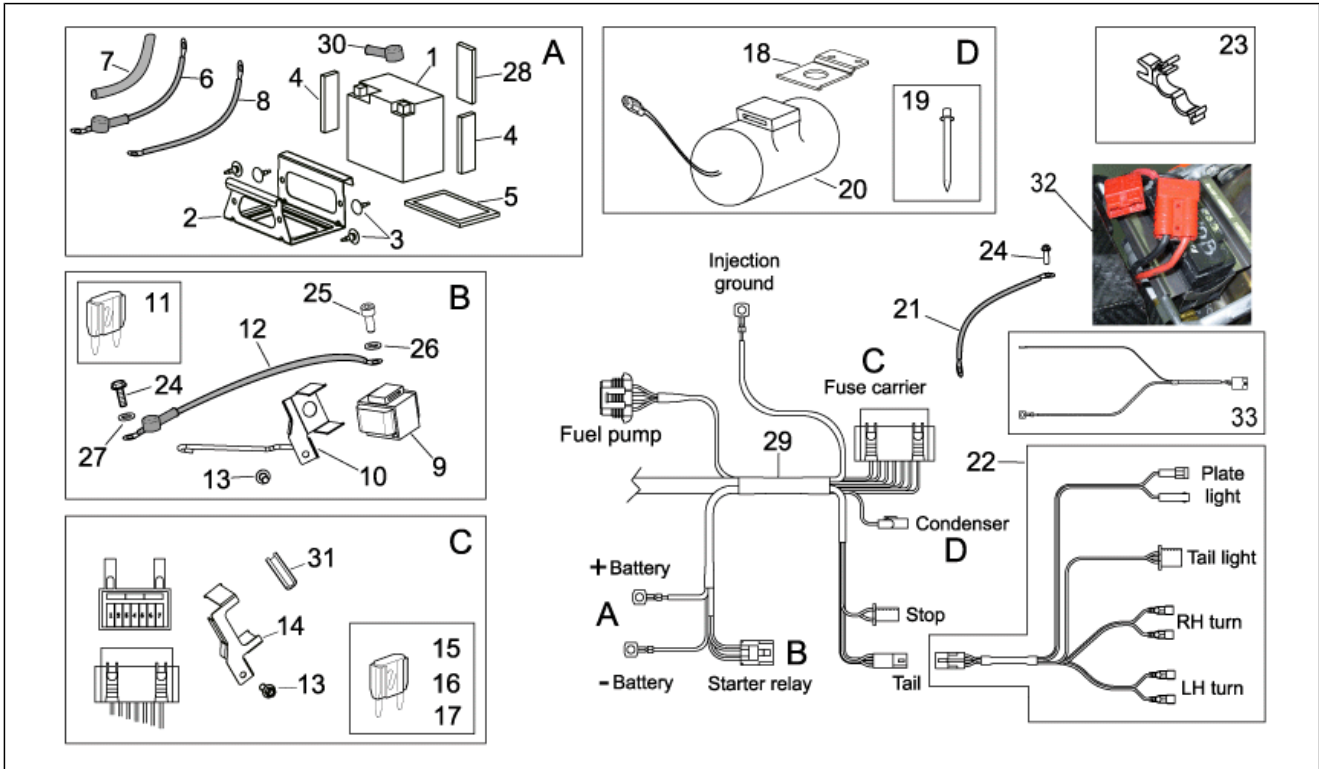

Einheit	RAHMEN
Code	28.33
Beschreibung	Elektrische anlage II
Inspektion	1

Pos.	Code	Beschreibung	Menge	Varianten
22	AP9100511	Verkabelung Rücklicht	1	Technische Daten:MotoRally Version[RALLY], Version Enduro[RX], Version Motard[SX]
23	AP9100765	Kleine Feder	1	
24	853551	TE Schr. m. Flansch	1	Technische Daten:Version Van Den Bosch[VDB]
24	AP8152277	TE Schr. m. Flansch M6x12	1	Technische Daten:MotoRally Version[RALLY], Version Enduro[RX], Version Motard[SX]
25	853670	TCEI Schraube M6x8 titan	2	Technische Daten:Version Van Den Bosch[VDB]
25	AP8152123	TCEI Schraube	2	Technische Daten:MotoRally Version[RALLY], Version Enduro[RX], Version Motard[SX]
26	AP8150429	Sprengscheibe 6,4x11x0,5*	2	
27	AP8150272	Gebogene Sprengscheibe 5,3x10x0,5	1	
28	AP8117004	Klebeschwamm 15x8	1	
29	851152	Hauptverkabelung	1	Baujahr:2006[6] Land:Australien[AA], Großbritannien[UK] Technische Daten:Version Enduro[RX], Version Motard[SX]
29	AP9100369	Hauptverkabelung	1	Technische Daten:Version Van Den Bosch[VDB]
29	AP9100568	Hauptverkabelung	1	Baujahr:2006[6] Land:Vereinigte Staaten von Amerika[CF], B,E,I,NL[EU], Japan[JP] Technische Daten:Version Enduro[RX], Version Motard[SX]
29	AP9100568	Hauptverkabelung	1	Baujahr:2006[6] Land:Australien[AA], Großbritannien[UK] Technische Daten:Version Enduro[RX], Version Motard[SX]
29	AP9100568	Hauptverkabelung	1	Baujahr:2007[7] Technische Daten:MotoRally Version[RALLY], Version Enduro[RX], Version Motard[SX]
30	AP9100959	Klemmenkappe	1	
31	AP9100997	Dichtung	1	
32	853663	Verkabelung	1	Technische Daten:Version Van Den Bosch[VDB]
33	855604	Verkabelung Unterbr.getriebe	1