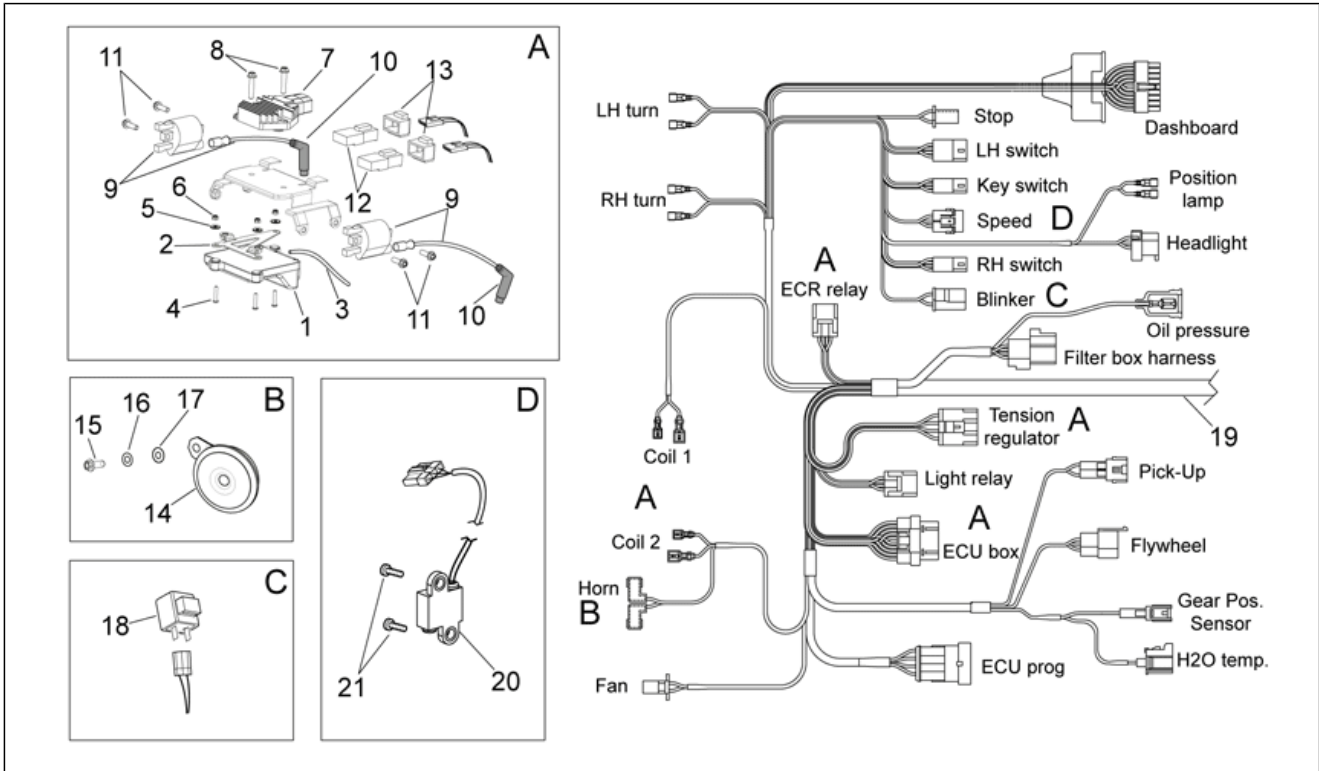

Einheit	RAHMEN
Code	28.32
Beschreibung	Elektrische anlage I
Inspektion	1

Pos.	Code	Beschreibung	Menge	Varianten
17	AP8150017	Ausgleichscheibe 8,4x16x1,6	1	Technische Daten:MotoRally Version[RALLY], Version Enduro[RX], Version Motard[SX]
18	AP8124235	Blinken	1	Technische Daten:MotoRally Version[RALLY], Version Enduro[RX], Version Motard[SX]
19	851152	Hauptverkabelung	1	Baujahr:2006[6] Land:Australien[AA], Großbritannien[UK] Technische Daten:Version Enduro[RX], Version Motard[SX]
19	AP9100369	Hauptverkabelung	1	Technische Daten:Version Van Den Bosch[VDB]
19	AP9100568	Hauptverkabelung	1	Baujahr:2006[6] Land:Vereinigte Staaten von Amerika[CF], B,E,I,NL[EU], Japan[JP] Technische Daten:Version Enduro[RX], Version Motard[SX]
19	AP9100568	Hauptverkabelung	1	Baujahr:2006[6] Land:Australien[AA], Großbritannien[UK] Technische Daten:Version Enduro[RX], Version Motard[SX]
19	AP9100568	Hauptverkabelung	1	Baujahr:2007[7] Technische Daten:MotoRally Version[RALLY], Version Enduro[RX], Version Motard[SX]
20	AP9100518	Sensorscheibe	1	Technische Daten:Version Motard[SX]
20	AP9100965	Sensorscheibe	1	Technische Daten:MotoRally Version[RALLY], Version Enduro[RX]
21	AP8150460	Gewindeschraube M4x12	2	Technische Daten:MotoRally Version[RALLY], Version Enduro[RX], Version Motard[SX]