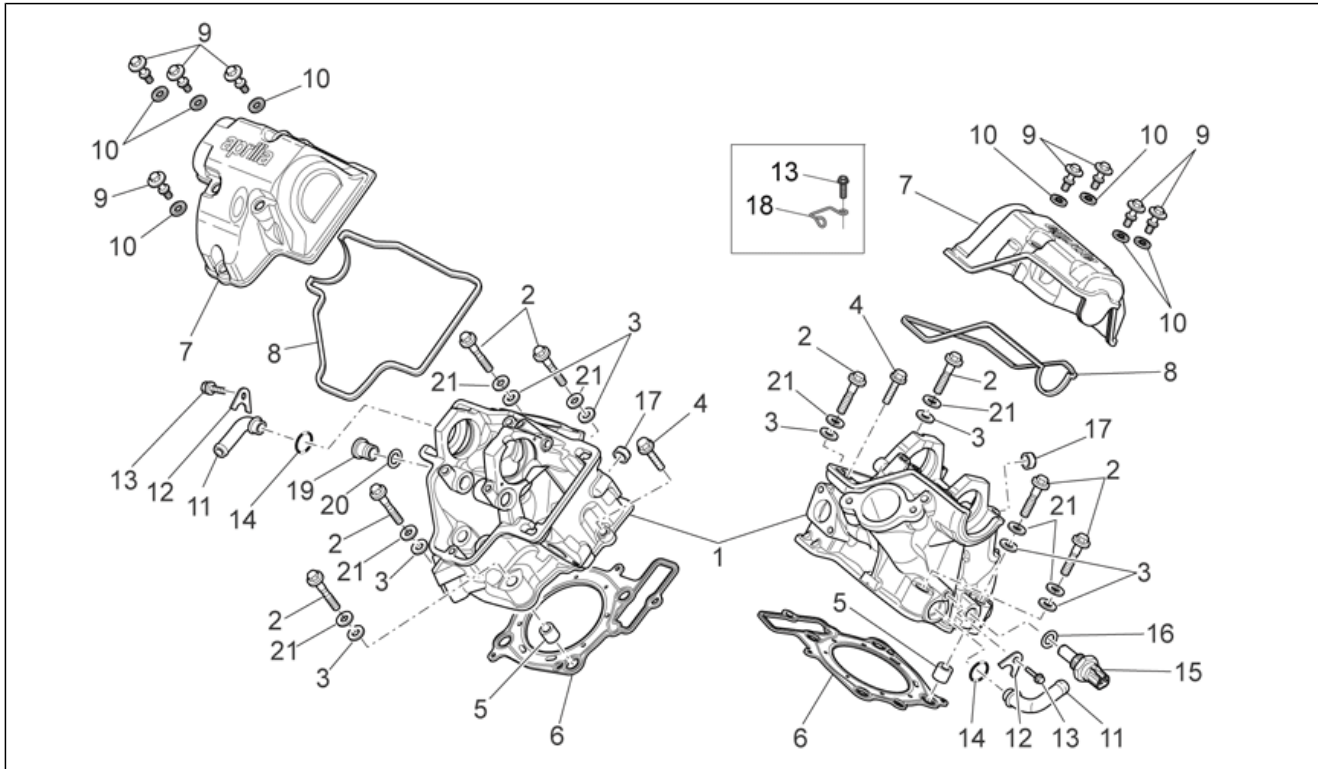

Einheit	MOTOR
Code	29.42
Beschreibung	Zylinderkopf
Inspektion	1

Pos.	Code	Beschreibung	Menge	Varianten
1	AP9150317	Zylinderkopf kpl.	2	
2	AP9150112	TE Schr. m. Flansch M10x58,5	8	
3	AP9150113	Ausgleichscheibe D10x20x2	8	
4	AP8152280	TE Schr. m. Flansch M6x25	2	
5	AP9150114	Buchse	4	
6	855034	Dichtung Zylinderkopf	2	Technische Daten:Ab Motor Nr. 3020[M22], Version Motard 450[SX45]
6	855034	Dichtung Zylinderkopf	2	Technische Daten:Ab Motor Nr. 3013[M18], Version Enduro 450[RX45]
6	855035	Dichtung Zylinderkopf	2	Technische Daten:Von Motor Nr. 4058 bis Motor Nr. 4076 und ab Mot. Nr. 4137[M24], Version Motard 550[SX55]
6	855035	Dichtung Zylinderkopf	2	Technische Daten:Ab Motor Nr. 2436[M20], Enduro-Version 550[RX55]
6	AP9150008	Dichtung Zylinderkopf	2	Technische Daten:Bis Motor Nr. 3012[M17], Version Enduro 450[RX45]
6	AP9150008	Dichtung Zylinderkopf	2	Technische Daten:Bis Motor Nr. 3019[M21], Version Motard 450[SX45]
6	AP9150509	Dichtung Zylinderkopf	2	Technische Daten:Bis Motor Nr. 2435[M19], Enduro-Version 550[RX55]
6	AP9150509	Dichtung Zylinderkopf	2	Technische Daten:Bis Motor Nr. 4057 und von Mot. Nr. 4077 bis Mot. Nr. 4136[M23], Version Motard 550[SX55]
7	AP9150009	Kopfdeckel	2	
8	AP9150010	Deckeldichtung Kupplungsseite	2	
9	853720	Spezialschraube	8	Technische Daten:Version Van Den Bosch[VDB]
9	AP9150111	Spezialschraube	8	Technische Daten:MotoRally Version[RALLY], Version Enduro[RX], Version Motard[SX]
10	AP9150110	Dichtung	8	
11	AP9150120	Anschluss	2	
12	AP9150121	Platte	2	
13	AP8152277	TE Schr. m. Flansch M6x12	3