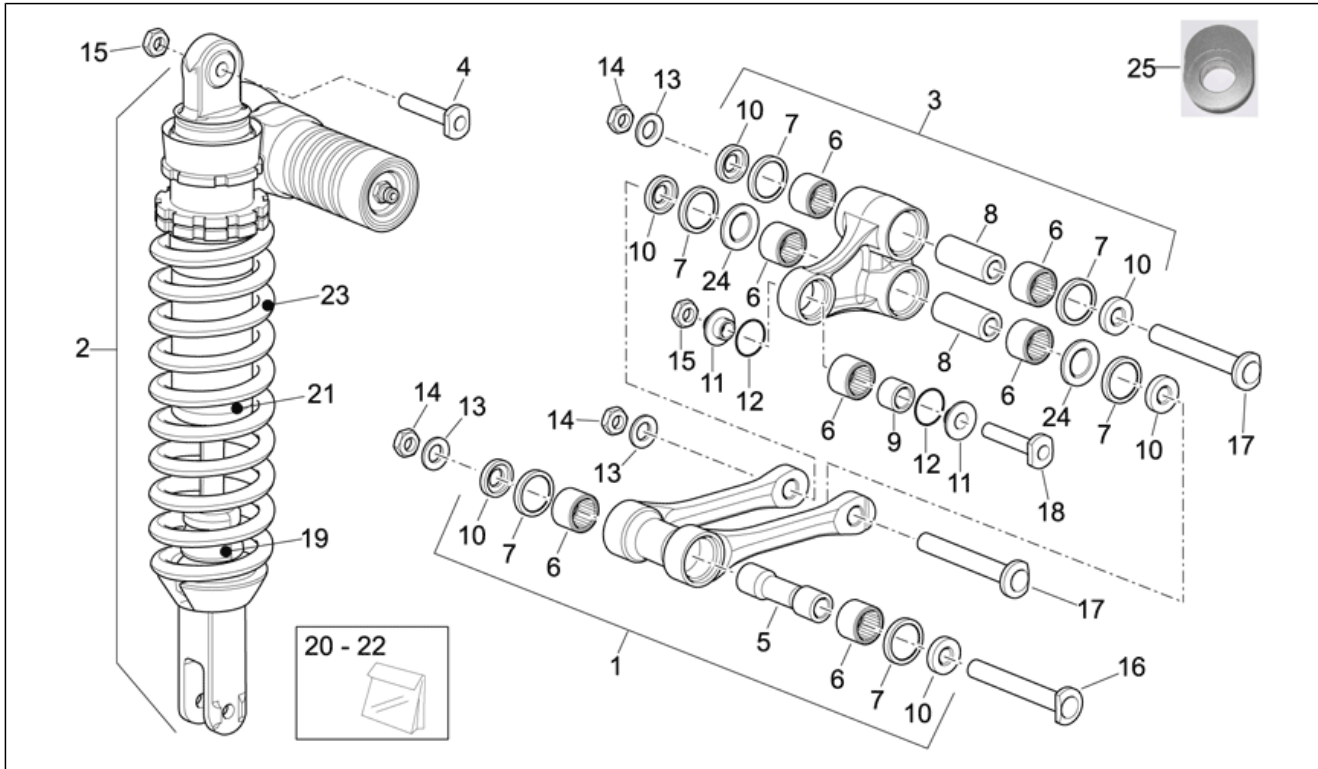

Einheit	RAHMEN
Code	28.10
Beschreibung	Hinterradaufhängung
Inspektion	1

Pos.	Code	Beschreibung	Menge	Varianten
1	853612	Einfache Pleuelstange	1	Technische Daten:Version Van Den Bosch[VDB]
1	AP9100176	Einfache Pleuelstange	1	Technische Daten:MotoRally Version[RALLY], Version Enduro[RX], Version Motard[SX]
2	851292	Hinterer Stoßdämpfer RXV	1	Baujahr:2007[7] Technische Daten:MotoRally Version[RALLY], Version Enduro[RX]
2	853584	Hinterer Stoßdämpfer SXV	1	Technische Daten:Version Van Den Bosch[VDB]
2	AP9100113	Hinterer Stoßdämpfer RXV	1	Baujahr:2006[6] Technische Daten:Version Enduro[RX]
2	AP9100114	Hinterer Stoßdämpfer SXV	1	Baujahr:2006[6] Technische Daten:Version Motard[SX]
3	853806	Doppelte Pleuelstange	1	Technische Daten:Version Van Den Bosch[VDB]
3	AP9100180	Doppelte Pleuelstange	1	Technische Daten:MotoRally Version[RALLY], Version Enduro[RX], Version Motard[SX]
4	853581	Schraube M10x1,25 L=53 titan	1	Technische Daten:Version Van Den Bosch[VDB]
4	AP9100007	Schraube M10x1,25 L=53	1	Technische Daten:MotoRally Version[RALLY], Version Enduro[RX], Version Motard[SX]
5	853574	Bolzen titan	1	Technische Daten:Version Van Den Bosch[VDB]
5	AP9100178	Bolzen	1	Technische Daten:MotoRally Version[RALLY], Version Enduro[RX], Version Motard[SX]
6	AP9100181	Nadellager 20x27x15	2	
6	AP9100181	Nadellager 20x27x15	5	
7	AP9100177	Gasket ring 25x32x4	4	
7	AP9100177	Gasket ring 25x32x4	2	
8	853575	Bolzen titan	2	Technische Daten:Version Van Den Bosch[VDB]
8	AP9100184	Bolzen	2	Technische Daten:MotoRally Version[RALLY], Version Enduro[RX], Version Motard[SX]
9	AP9100111	Distanzscheibe	1	
10	853576	Distanzscheibe titan	6	Technische Daten:Version Van Den Bosch[VDB]
10	AP9100179	Distanzscheibe	6	Technische Daten:MotoRally Version[RALLY], Version Enduro[RX], Version Motard[SX]