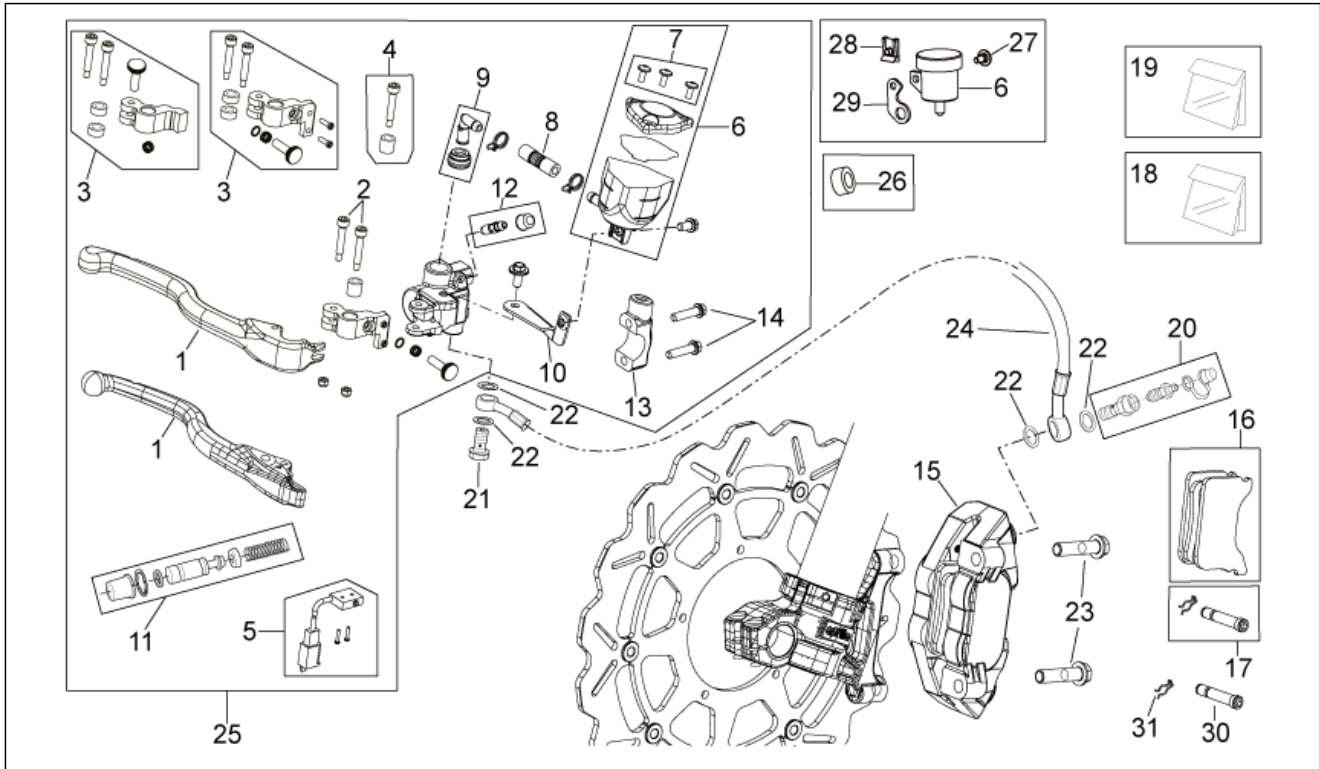

Einheit	RAHMEN
Code	28.29
Beschreibung	Bremsanlage - Vorn II
Inspektion	1

Pos.	Code	Beschreibung	Menge	Varianten
1	851366	Hebel	1	Technische Daten:Version Motard[SX], Hebel mit oberer Einstellung[T2]
1	AP9100922	Hebel	1	Technische Daten:Version Motard[SX], Hebel mit vorderer Einstellung[T1]
1	CO8418059	Hebel	1	Technische Daten:Version Van Den Bosch[VDB]
2	AP9100921	Schraube	1	Technische Daten:Version Motard[SX]
3	851367	Kit Hebelüberholung	1	Technische Daten:Version Motard[SX], Hebel mit oberer Einstellung[T2]
3	AP9100920	Kit Hebelüberholung	1	Technische Daten:Version Motard[SX], Hebel mit vorderer Einstellung[T1]
4	AP9100919	Pressing kit	1	Technische Daten:Version Motard[SX]
5	AP9100918	Bremslichtschalter	1	Technische Daten:Version Motard[SX]
6	AP9100917	Öltank kpl	1	Technische Daten:Version Motard[SX]
6	CO8413010	Öltank kpl	1	Technische Daten:Version Van Den Bosch[VDB]
7	AP9100916	Schraube	1	Technische Daten:Version Motard[SX]
8	AP9100915	Bremschlauch	1	Technische Daten:Version Motard[SX]
9	AP9100914	Anschluss	1	Technische Daten:Version Motard[SX]
10	851368	Platte	1	Technische Daten:Version Motard[SX], Hebel mit oberer Einstellung[T2]
10	AP9100913	Platte	1	Technische Daten:Version Motard[SX], Hebel mit vorderer Einstellung[T1]
11	AP9100912	Bausatz Pumpenüberholung	1	Technische Daten:Version Motard[SX]
12	AP9100911	Bausatz Entlüftungsüberh.	1	Technische Daten:Version Motard[SX]
13	AP9100910	Bügelbolzen	1	Technische Daten:Version Motard[SX]
14	853649	TE Schr. m. Flansch M6x25 titan	2	Technische Daten:Version Van Den Bosch[VDB]
14	AP8152280	TE Schr. m. Flansch M6x25	2	Technische Daten:Version Motard[SX]
15	853653	Vorderradbremzange	1	Technische Daten:Version Van Den Bosch[VDB]
15	AP9100713	Vorderradbremzange	1	Technische Daten:Version Motard[SX]
16	851032	Beläge (Paar)	1	Technische Daten:Optional (als Zubehör lieferbar)[OPT], Version Motard[SX]