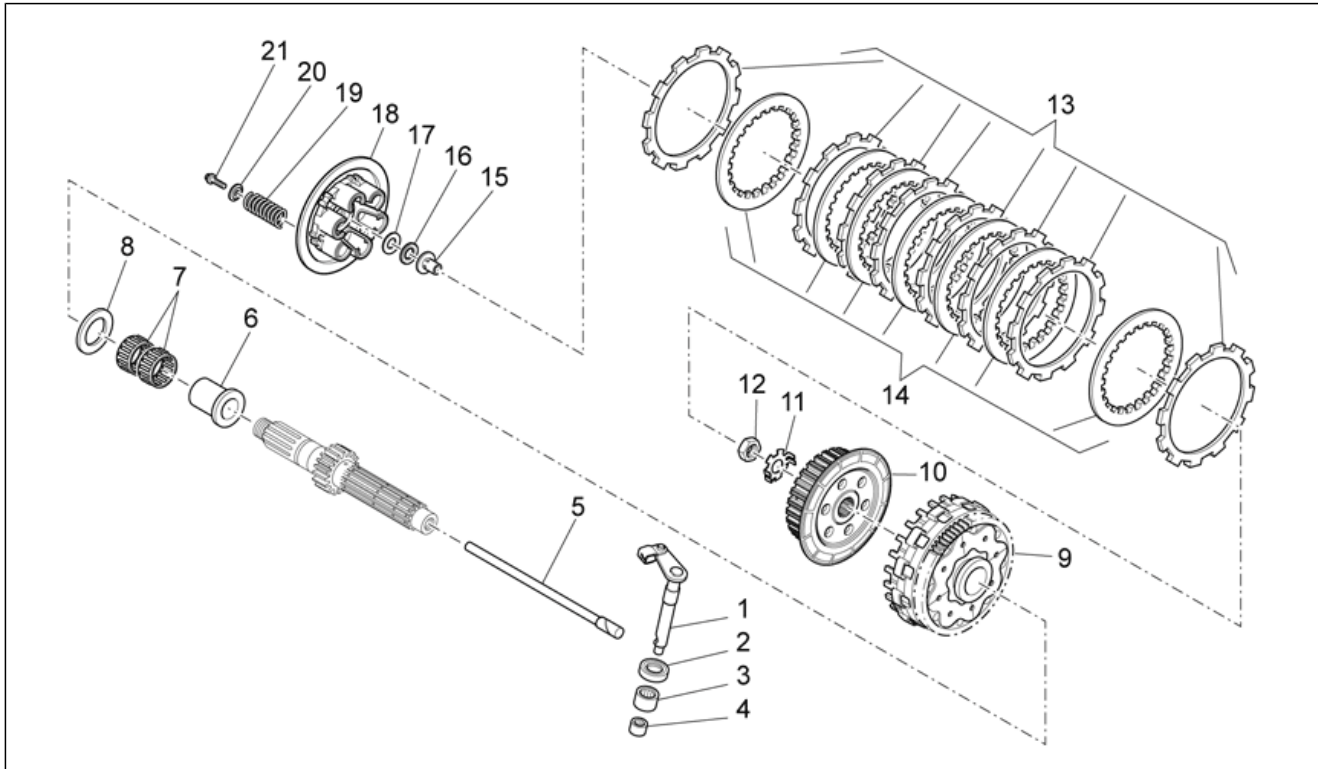

Einheit	MOTOR
Code	29.52
Beschreibung	Kupplung I
Inspektion	1

Pos.	Code	Beschreibung	Menge	Varianten
1	AP9150196	Ausrueckwelle	1	
2	AP9150384	Ölabstreifring D12x19x5	1	
3	AP9150374	Nadelkaefig D12x16x10	1	
4	AP9150373	Nadelkaefig D8x12x10	1	
5	AP9150040	Stange	1	
6	AP9150284	Distanzscheibe 25x32x22	1	
7	AP9150367	Nadelkaefig D28x33x13	2	
8	AP9150234	Ausgleichscheibe D23x46x3	1	
9	851436	Baugruppe Kupplungskasten	1	
10	AP9150190	Kupplungstrommel Aluminium	1	
11	AP9100386	Sicherungsblech	1	
12	AP9150235	Mutter M18x1,25	1	
13	AP8176214	Belaglamelle 8 pz.	1	
14	AP8176215	Kupplungsscheibe St. 7 pz.	1	
15	AP9150195	Kupplung Klinke	1	
16	AP9150358	Nadelkaefig D12x26x2	1	
17	AP9150359	Anlaufscheibe D12x26x1	1	
18	AP9150191	Andrueckfeder Kupplungsscheibe	1	
19	AP9150194	Kupplungsfeder	6	
20	AP9150232	Becher	6	
21	AP8152279	TE Schr. m. Flansch M6x20	6