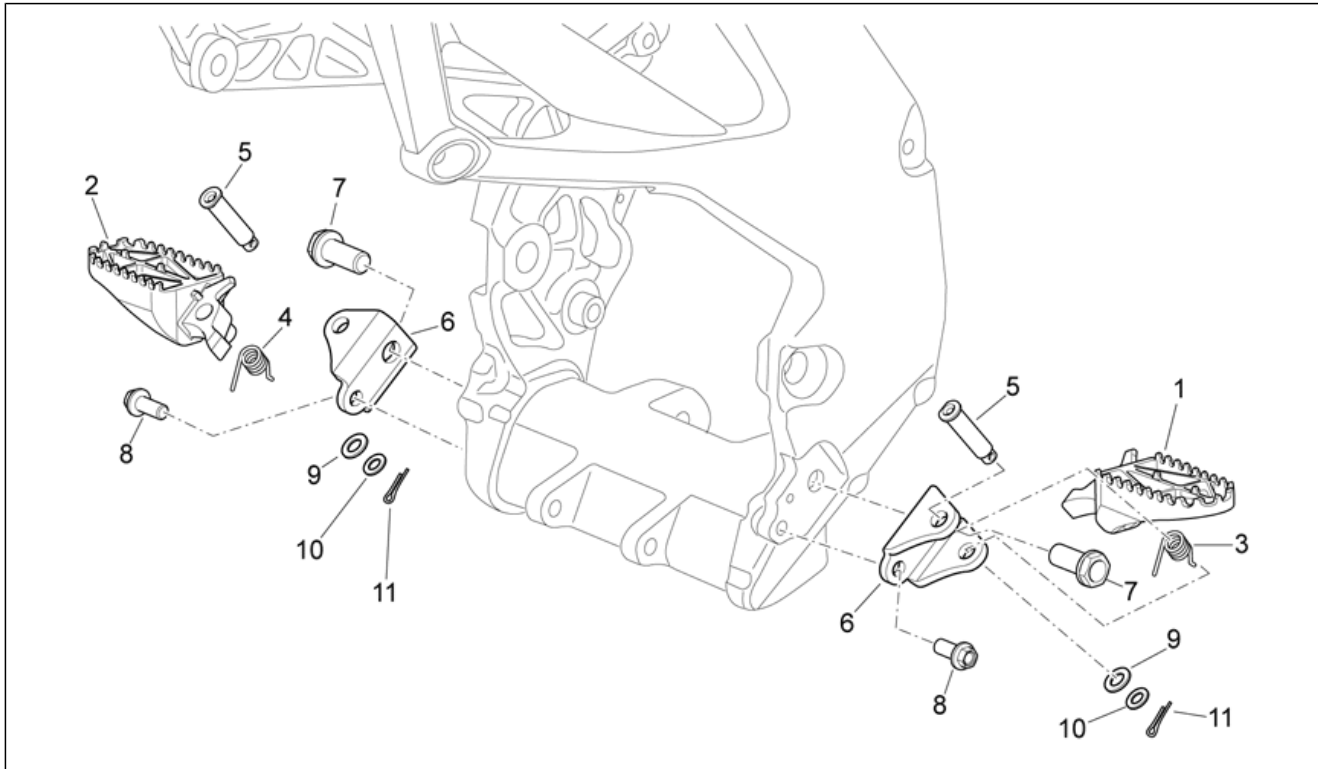

Einheit	RAHMEN
Code	28.02
Beschreibung	Fussrasten
Inspektion	1

Pos.	Code	Beschreibung	Menge	Varianten
1	853538	Soziusraste links	1	Technische Daten:Version Van Den Bosch[VDB]
1	AP9100193	Soziusraste links	1	Technische Daten:MotoRally Version[RALLY], Version Enduro[RX], Version Motard[SX]
2	853539	Soziusraste rechts	1	Technische Daten:Version Van Den Bosch[VDB]
2	AP9100194	Soziusraste rechts	1	Technische Daten:MotoRally Version[RALLY], Version Enduro[RX], Version Motard[SX]
3	AP9100195	Feder links	1	
4	AP9100196	Feder rechts	1	
5	853540	Bolzen	2	Technische Daten:Version Van Den Bosch[VDB]
5	AP9100197	Bolzen	2	Technische Daten:MotoRally Version[RALLY], Version Enduro[RX], Version Motard[SX]
6	853541	Halterung Fußraste	2	Technische Daten:Version Van Den Bosch[VDB]
6	AP9100275	Halterung Fußraste	2	Technische Daten:MotoRally Version[RALLY], Version Enduro[RX], Version Motard[SX]
7	AP9100390	Schraube M12x1,25	2	
8	AP8152286	TE Schr. m. Flansch M8x20	2	
9	AP8152176	Ausgleichscheibe 10,5X18X2*	2	
10	AP8150017	Ausgleichscheibe 8,4x16x1,6	2	
11	AP8101606	Splint	2