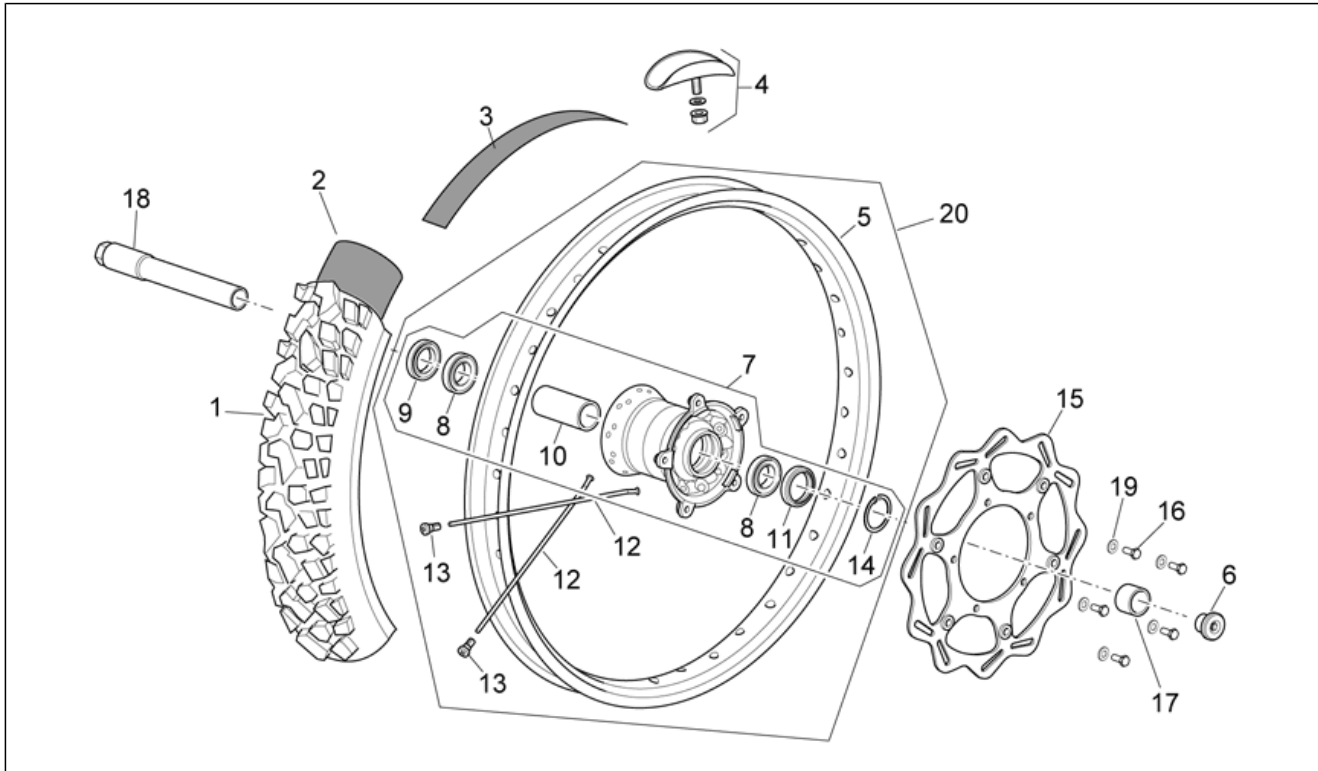

Einheit	RAHMEN
Code	28.24
Beschreibung	Vorderrad I
Inspektion	1

Pos.	Code	Beschreibung	Menge	Varianten
1	AP9100507	Vorderreifen 90/90X21"	1	Technische Daten:MotoRally Version[RALLY], Version Enduro[RX]
2	AP9100458	Schlauch 21"	1	Technische Daten:MotoRally Version[RALLY], Version Enduro[RX]
3	AP8109001	Vorderrandband 21"	1	Technische Daten:MotoRally Version[RALLY], Version Enduro[RX]
4	AP9100457	Bügel	1	Technische Daten:MotoRally Version[RALLY], Version Enduro[RX]
5	AP9100262	Vorderradfelgen 1,6x21"	1	Technische Daten:MotoRally Version[RALLY], Version Enduro[RX]
6	AP9100171	Deckel M22	1	Technische Daten:MotoRally Version[RALLY], Version Enduro[RX]
7	AP9100225	Nabe vorne	1	Technische Daten:MotoRally Version[RALLY], Version Enduro[RX]
8	AP9100216	Kugellager 25x42x9	2	Technische Daten:MotoRally Version[RALLY], Version Enduro[RX]
9	AP9100228	Gasket ring 28x42x7	1	Technische Daten:MotoRally Version[RALLY], Version Enduro[RX]
10	AP9100226	Interne Distanzscheibe L=69,7	1	Technische Daten:MotoRally Version[RALLY], Version Enduro[RX]
11	AP9100227	Gasket ring 32x42x7	1	Technische Daten:MotoRally Version[RALLY], Version Enduro[RX]
12	AP9100224	Speiche d.3,5-21"-l.233	36	Technische Daten:MotoRally Version[RALLY], Version Enduro[RX]
13	AP9100057	Nippel	36	Technische Daten:MotoRally Version[RALLY], Version Enduro[RX]
14	AP8121334	Seegerring D.42	1	Technische Daten:MotoRally Version[RALLY], Version Enduro[RX]
15	AP9100461	Vorderradbremsscheibe d.270	1	Technische Daten:MotoRally Version[RALLY], Version Enduro[RX]
16	AP8150070	Sechskantschraube M6x16	5	Technische Daten:MotoRally Version[RALLY], Version Enduro[RX]