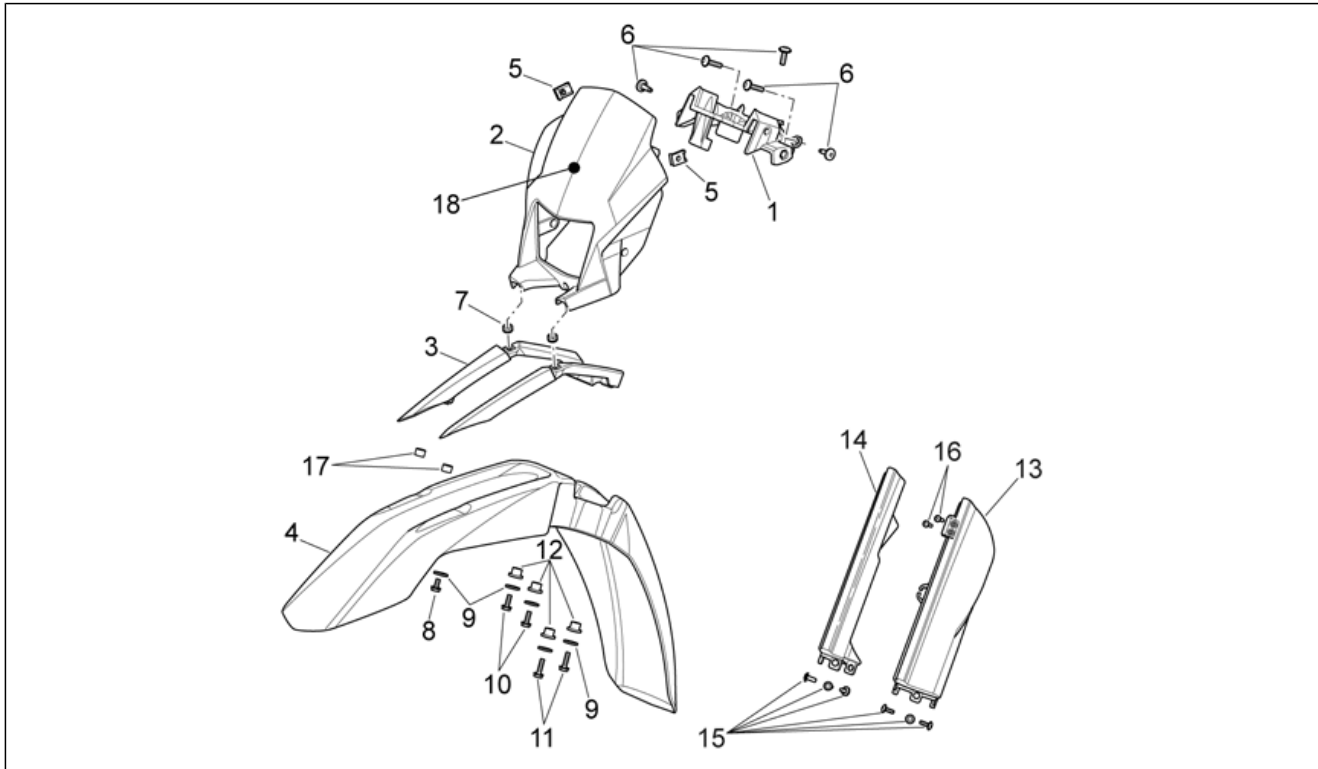

Einheit	RAHMEN
Code	28.11
Beschreibung	Frontaufbau I
Inspektion	1

Pos.	Code	Beschreibung	Menge	Varianten
13	853829	L. Stangenschutz	1	Technische Daten:Version Van Den Bosch[VDB]
13	AP9100440	L. Stangenschutz, schwarz	1	Technische Daten:MotoRally Version[RALLY], Version Enduro[RX], Version Motard[SX]
14	853830	R. Stangenschutz	1	Technische Daten:Version Van Den Bosch[VDB]
14	AP9100441	R. Stangenschutz, schwarz	1	Technische Daten:MotoRally Version[RALLY], Version Enduro[RX], Version Motard[SX]
15	853569	Schraube kplt. M6x1	6	Technische Daten:Version Van Den Bosch[VDB]
15	AP9100548	Schraube kplt. M6x1	6	Technische Daten:MotoRally Version[RALLY], Version Enduro[RX], Version Motard[SX]
16	853573	Linsenschraube M4,8x13 titan	2	Technische Daten:Version Van Den Bosch[VDB]
16	AP8150246	Linsenschraube	2	Technische Daten:MotoRally Version[RALLY], Version Enduro[RX], Version Motard[SX]
17	AP9100053	Buchse d.10-h.3,5	2	
18	AP8166799	Aufkleber kuppel	1