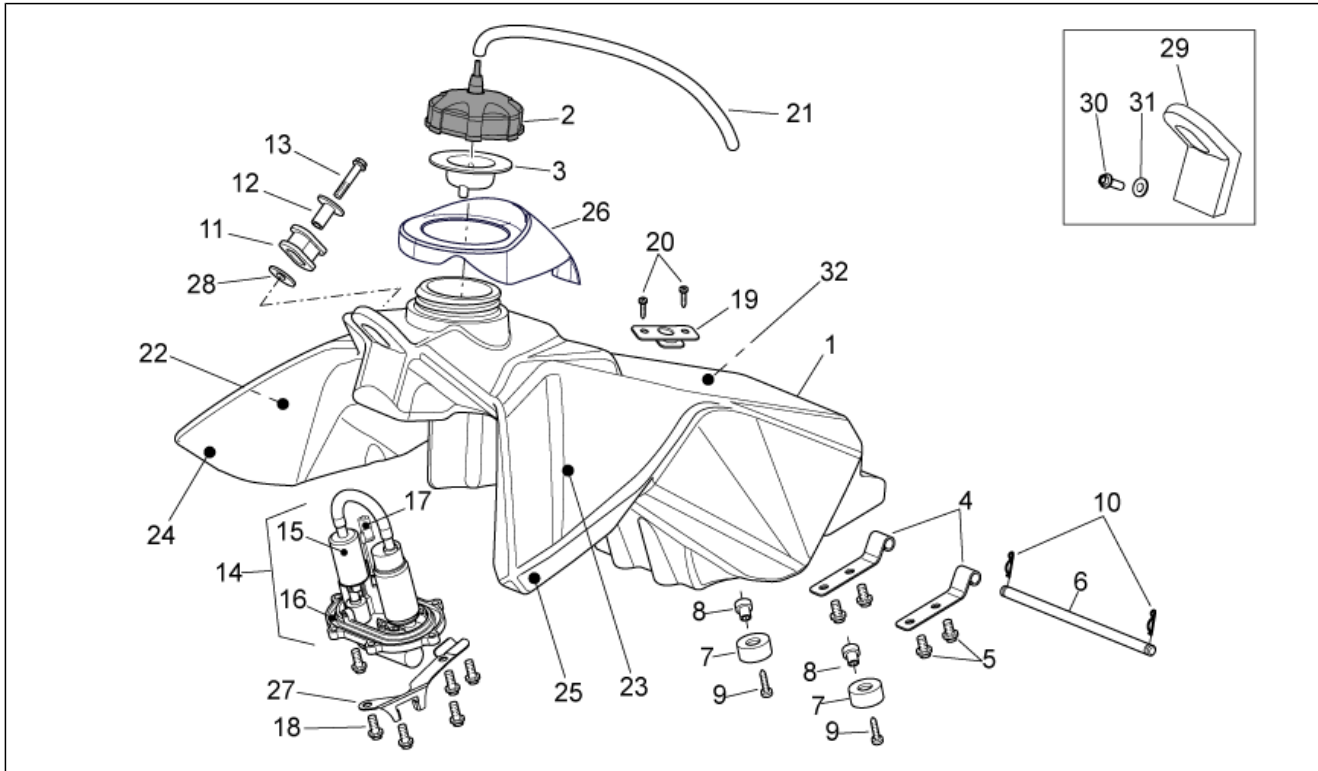

Einheit	RAHMEN
Code	28.13
Beschreibung	Kraftstofftank
Inspektion	1

Pos.	Code	Beschreibung	Menge	Varianten
1	851170	Kraftstofftank	1	Baujahr:2007[7] Fahrzeugfarbe:White Race 2007 RALLY (t.B.854523)[race] Technische Daten:Nicht abgepaustes Einzelteil[ND], MotoRally Version[RALLY]
1	851170	Kraftstofftank	1	Baujahr:2007[7] Fahrzeugfarbe:White Race 2007 (t.B.852955)[white] Land:Vereinigte Staaten von Amerika[CF] Technische Daten:Nicht abgepaustes Einzelteil[ND], Version Enduro[RX], Version Motard[SX]
1	853671	Kraftstofftank	1	Technische Daten:Version Van Den Bosch[VDB]
1	AP9100084	Kraftstofftank	1	Baujahr:2007[7] Fahrzeugfarbe:White Race 2007 (t.B.852955)[white] Land:Australien[AA], B,E,I,NL[EU], Japan[JP], Großbritannien[UK] Technische Daten:Nicht abgepaustes Einzelteil[ND], Version Enduro[RX], Version Motard[SX]
1	AP9100084	Kraftstofftank	1	Baujahr:2006[6] Fahrzeugfarbe:Red Lion 2006 (t.B. 15134)[red] Technische Daten:Nicht abgepaustes Einzelteil[ND], Version Enduro[RX], Version Motard[SX]
2	AP8220620	Deckel	1	
3	AP8120683	Dichtung	1	
4	AP9100080	Platte	2	
5	853551	TE Schr. m. Flansch	4	Technische Daten:Version Van Den Bosch[VDB]
5	AP8152277	TE Schr. m. Flansch M6x12	4	Technische Daten:MotoRally Version[RALLY], Version Enduro[RX], Version Motard[SX]
6	AP9100078	Bolzen	1	
7	AP8220238	Gummi	2	Technische Daten:Version Van Den Bosch[VDB]
7	AP9100767	Gummi 26x12,2	2	Technische Daten:MotoRally Version[RALLY], Version Enduro[RX], Version Motard[SX]
8	AP8121811	T-Buchse	2	
9	AP8152169	Linsenschraube 4,8x19*	2