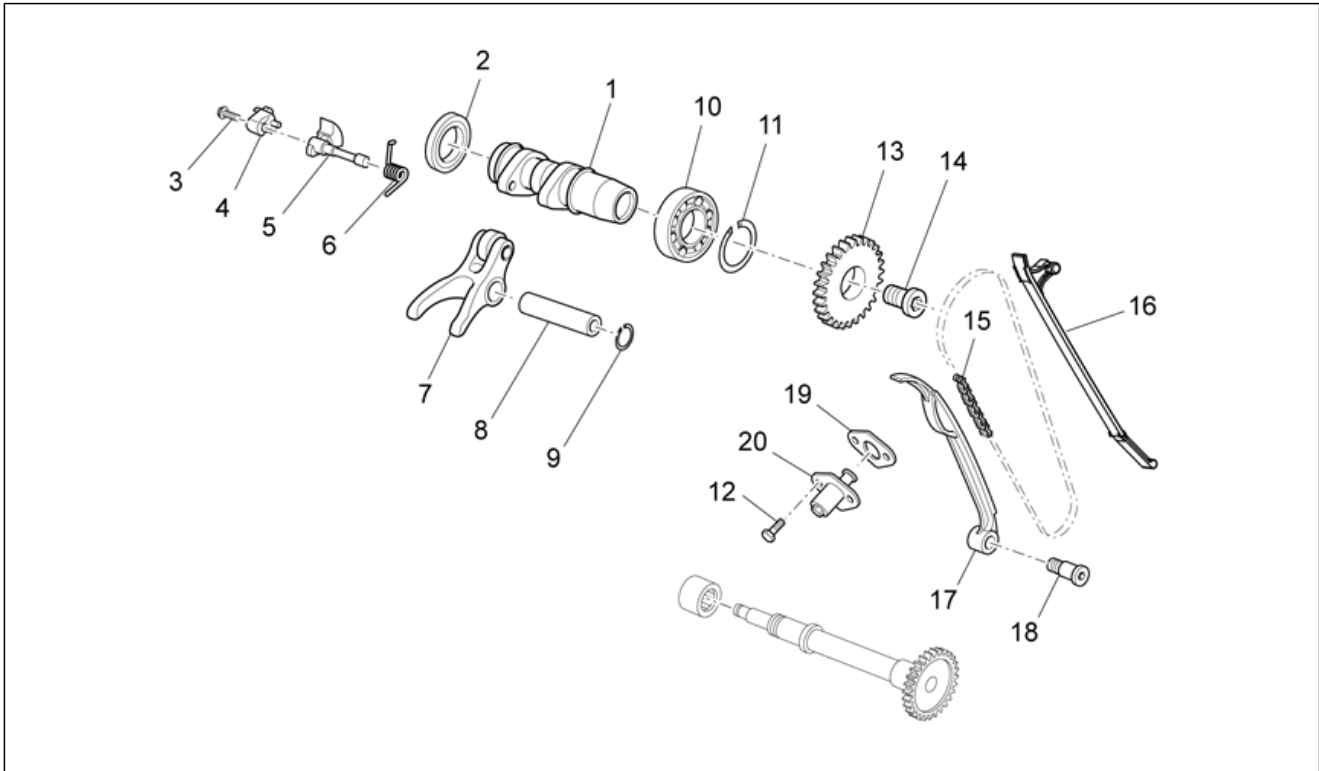

Einheit	MOTOR
Code	29.45
Beschreibung	Vrd. Zylindersteuer
Inspektion	1

Pos.	Code	Beschreibung	Menge	Varianten
18	AP9150231	Schraube M6x12	1	
19	AP9150141	Dichtung Kettenspan.	1	
20	AP9150140	Kettenspanner	1