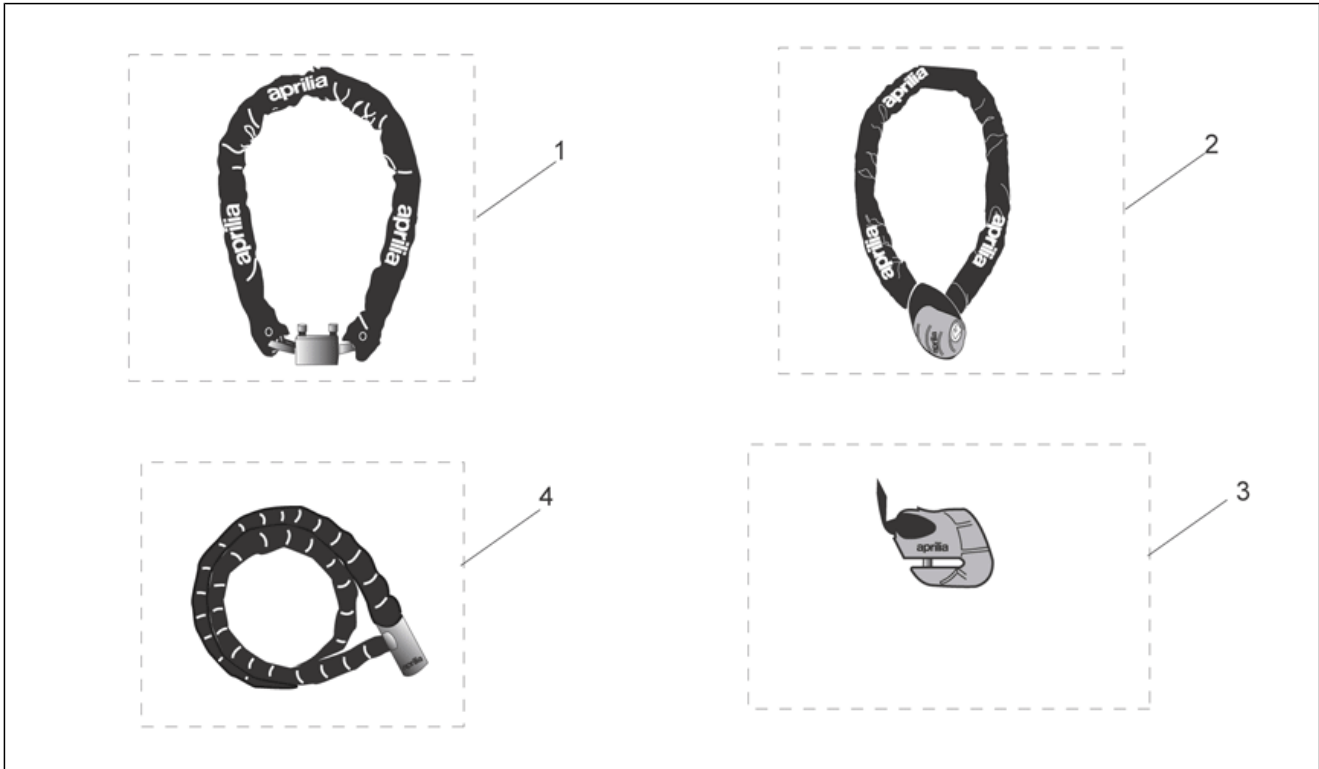

Einheit	ZUBEHÖR
Code	30.63
Beschreibung	Acc. - Diefstahl
Inspektion	1

Pos.	Code	Beschreibung	Menge	Varianten
1	AP8720115	Iron Guard 10x150 mm	1	Technische Daten:Zubehör[A]
2	AP8720116	Iron Guard 8x120 mm	1	Technische Daten:Zubehör[A]
3	AP8720117	Iron Guard Disk 5 mm	1	Technische Daten:Zubehör[A]
4	AP8720118	Easy Guard 150 mm	1	Technische Daten:Zubehör[A]