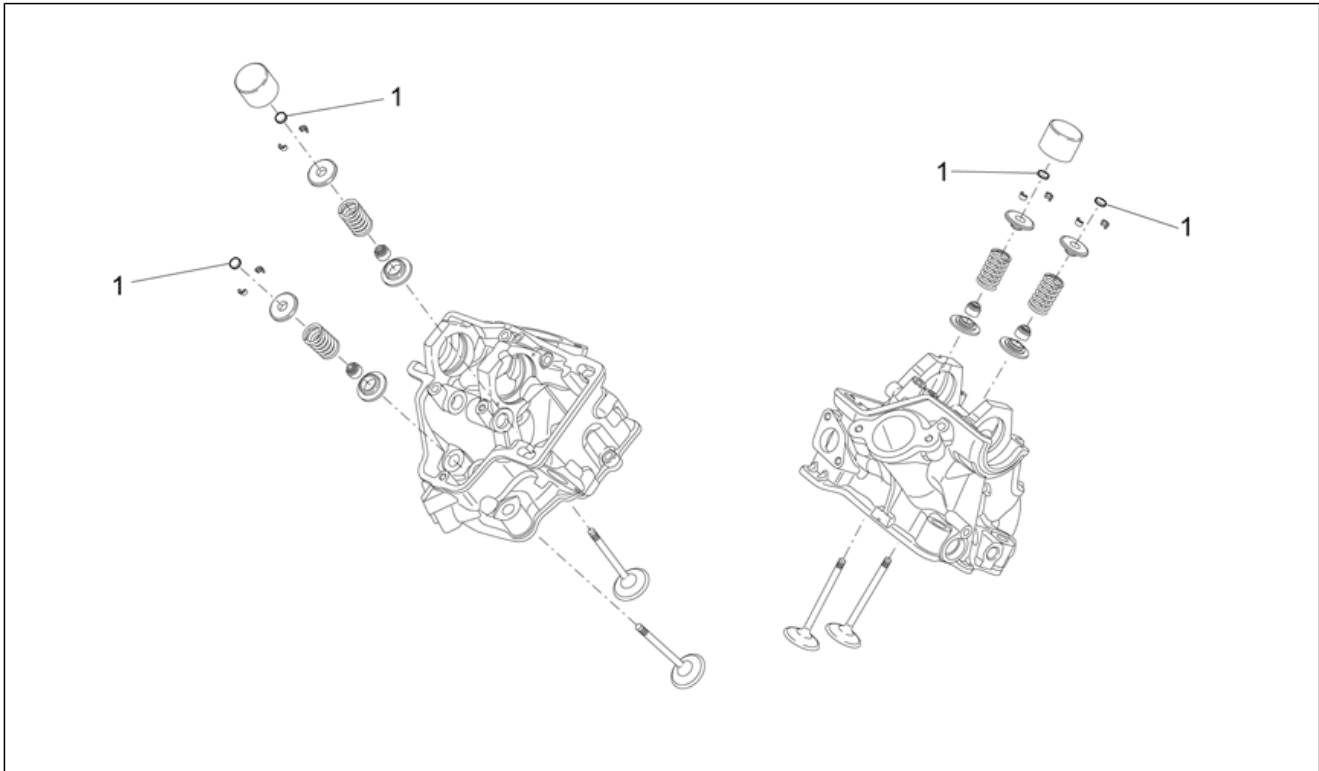

Einheit	MOTOR
Code	29.44
Beschreibung	Ventilesbeläge
Inspektion	1

Pos.	Code	Beschreibung	Menge	Varianten
1	AP9150143	Belag 1,40	8	
1	AP9150417	Belag 1,45	1	
1	AP9150418	Belag 1,50	1	
1	AP9150419	Belag 1,55	1	
1	AP9150420	Belag 1,60	1	
1	AP9150421	Belag 1,65	1	
1	AP9150422	Belag 1,70	1	
1	AP9150423	Belag 1,75	1	
1	AP9150424	Belag 1,80	1	
1	AP9150425	Belag 1,85	1	
1	AP9150426	Belag 1,90	1	
1	AP9150427	Belag 1,95	1	
1	AP9150428	Belag 2,00	1	
1	AP9150429	Belag 2,05	1	
1	AP9150430	Belag 2,10	1	
1	AP9150431	Belag 2,15	1	
1	AP9150432	Belag 2,20	1	
1	AP9150433	Belag 2,25	1	
1	AP9150434	Belag 2,30	1