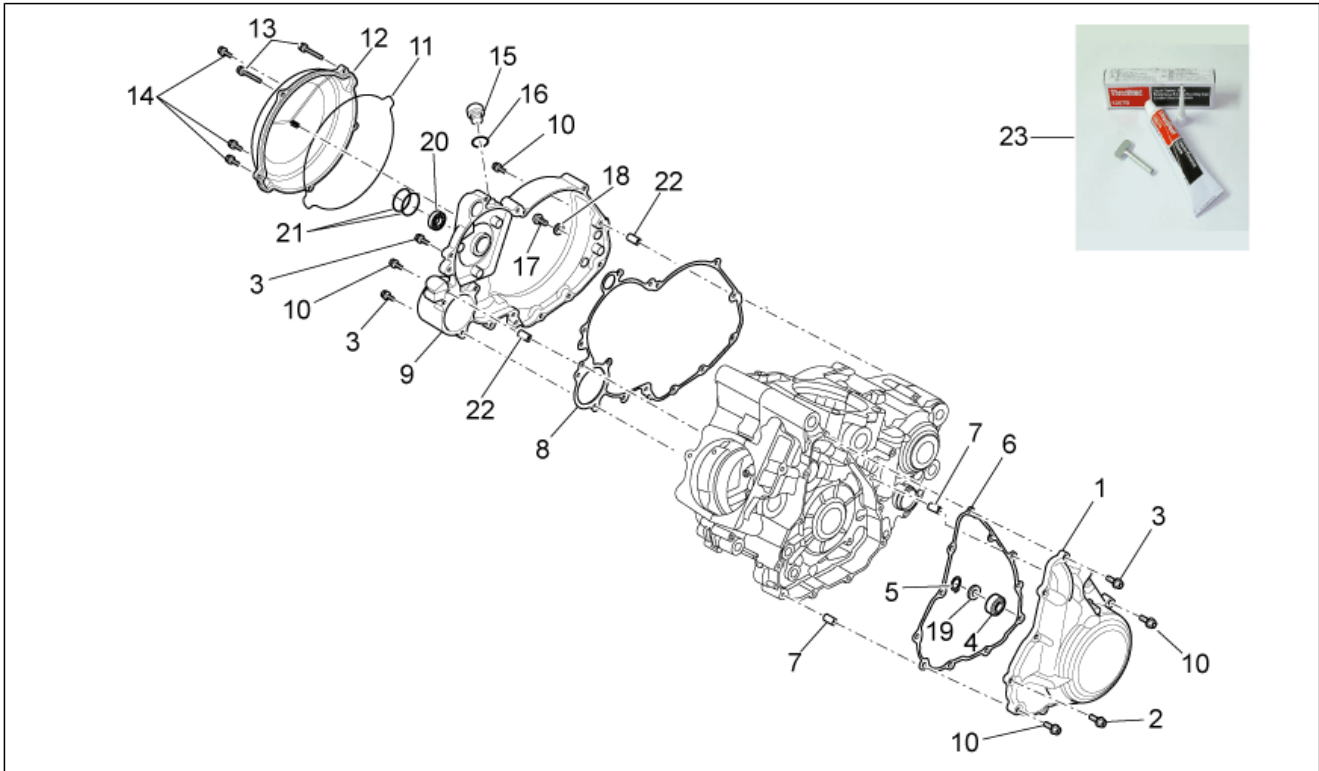

Einheit	MOTOR
Code	29.37
Beschreibung	Kurbelwellengehäuse II
Inspektion	1

Pos.	Code	Beschreibung	Menge	Varianten
11	AP9150150	O-Ring D171,13x2,62	1	
12	AP9150094	Kupplungsdeckel	1	
13	853596	TE Schr. m. Flansch M6x60 titan	2	Technische Daten:Version Van Den Bosch[VDB]
13	AP9150395	TE Schr. m. Flansch M6x60	2	Technische Daten:MotoRally Version[RALLY], Version Enduro[RX], Version Motard[SX]
14	853595	TE Schr. m. Flansch M6x16 titan	3	Technische Daten:Version Van Den Bosch[VDB]
14	AP8152278	TE Schr. m. Flansch M6x16	3	Technische Daten:MotoRally Version[RALLY], Version Enduro[RX], Version Motard[SX]
15	853673	Ölschraube M20x1,5	1	Technische Daten:Version Van Den Bosch[VDB]
15	AP9150410	Ölschraube M20x1,5	1	Technische Daten:MotoRally Version[RALLY], Version Enduro[RX], Version Motard[SX]
16	AP9150356	O-Ring D18,72x2,62	1	
17	AP9150473	TBEI Schraube M6x10	1	
18	AP9150351	Dichtscheibe D6x12x1	1	
19	AP9150522	Becher Ölabbstreifring	1	
20	851015	Kugellager 10x19x5	1	Technische Daten:Ab Motor Nr. 1502[M4], Version Motard 450[SX45]
20	851015	Kugellager 10x19x5	1	Technische Daten:Ab Motor Nr. 1101[M6], Enduro-Version 550[RX55]
20	851015	Kugellager 10x19x5	1	Technische Daten:Ab Motor Nr. 1130[M8], Version Motard 550[SX55]
20	851015	Kugellager 10x19x5	1	Technische Daten:Ab Motor Nr. 1460[M2], Version Enduro 450[RX45]
21	851012	O-Ring 20x1	2	Technische Daten:Ab Motor Nr. 1101[M6], Enduro-Version 550[RX55]
21	851012	O-Ring 20x1	2	Technische Daten:Ab Motor Nr. 1502[M4], Version Motard 450[SX45]
21	851012	O-Ring 20x1	2	Technische Daten:Ab Motor Nr. 1460[M2], Version Enduro 450[RX45]
21	851012	O-Ring 20x1	2	Technische Daten:Ab Motor Nr. 1130[M8], Version Motard 550[SX55]