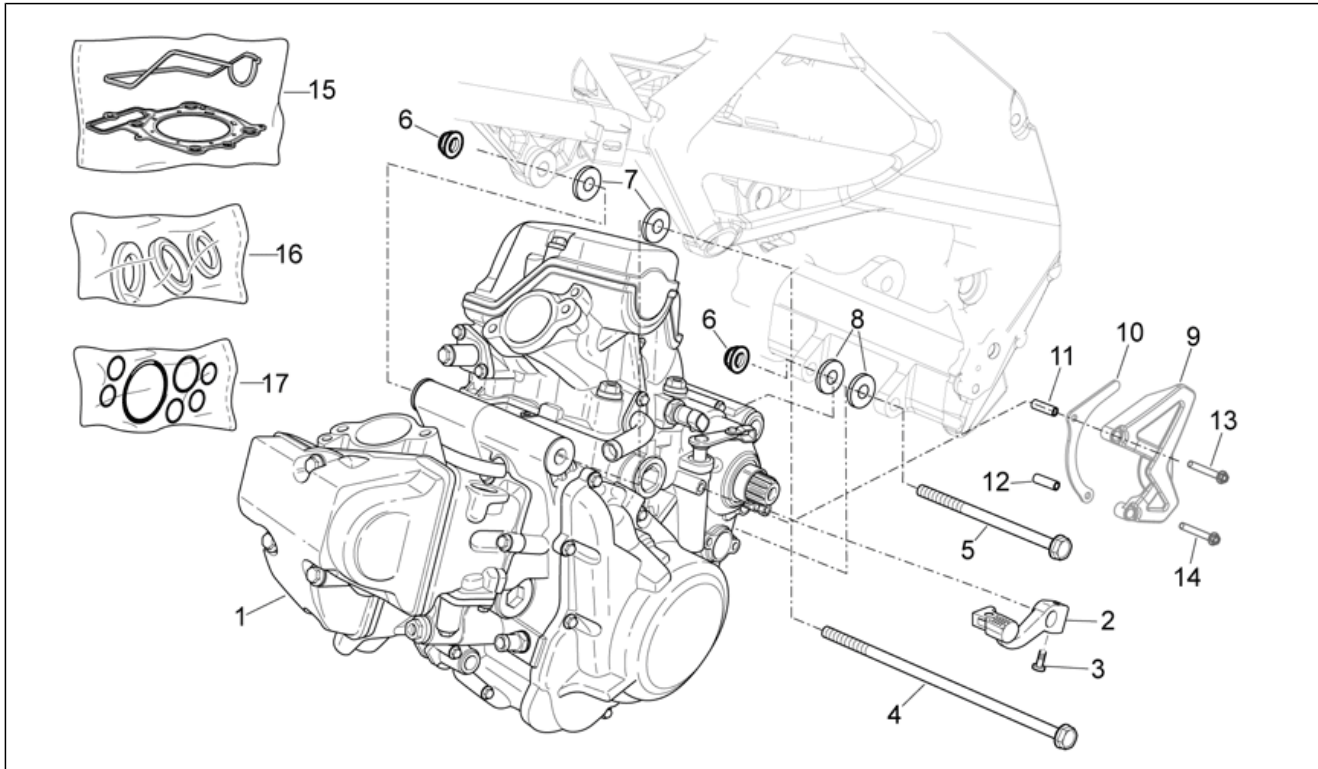

Einheit	MOTOR
Code	29.35
Beschreibung	Motor
Inspektion	1

Pos.	Code	Beschreibung	Menge	Varianten
1	CM236203	Motor	1	Technische Daten:Version Van Den Bosch 450[VDB45]
1	CM2362045	Motor	1	Technische Daten:Version Enduro 450[RX45]
1	CM2362055	Motor	1	Technische Daten:Version Motard 450[SX45]
1	CM2362075	Motor	1	Land:Vereinigte Staaten von Amerika[USA] Technische Daten:Version Enduro 450[RX45]
1	CM2362085	Motor	1	Land:Vereinigte Staaten von Amerika[USA] Technische Daten:Version Motard 450[SX45]
1	CM236303	Motor	1	Technische Daten:Version Van Den Bosch 550[VDB55]
1	CM2363045	Motor	1	Technische Daten:Enduro-Version 550[RX55]
1	CM2363055	Motor	1	Technische Daten:Version Motard 550[SX55]
1	CM2363075	Motor	1	Land:Vereinigte Staaten von Amerika[USA] Technische Daten:Enduro-Version 550[RX55]
1	CM2363085	Motor	1	Land:Vereinigte Staaten von Amerika[USA] Technische Daten:Version Motard 550[SX55]
2	AP9100411	Schalthebel	1	
3	853598	TE Schr. m. Flansch M6x25 titan	1	Technische Daten:Version Van Den Bosch[VDB]
3	AP8152280	TE Schr. m. Flansch M6x25	1	Technische Daten:MotoRally Version[RALLY], Version Enduro[RX], Version Motard[SX]
4	853588	Schraube M10x1,25 L=202 titan	1	Technische Daten:Version Van Den Bosch[VDB]
4	AP9100593	Schraube M10x1,25 L=202	1	Technische Daten:MotoRally Version[RALLY], Version Enduro[RX], Version Motard[SX]
5	853587	Schraube M10x1,25 L=102 titan	1	Technische Daten:Version Van Den Bosch[VDB]
5	AP9100443	Schraube M10x1,25 L=102	1	Technische Daten:MotoRally Version[RALLY], Version Enduro[RX], Version Motard[SX]
6	853589	Selbstsperrende Mutter M10x1,25	2	Technische Daten:Version Van Den Bosch[VDB]
6	AP9100643	Selbstsperrende Mutter M10x1,25	2	Technische Daten:MotoRally Version[RALLY], Version Enduro[RX], Version Motard[SX]
7	AP9100687	Ausgleichscheibe 28x10,5x3	2	
8	AP9100683	Ausgleichscheibe 18x10,5x0,5	2	
8	AP9100684	Ausgleichscheibe 18x10,5x1	2