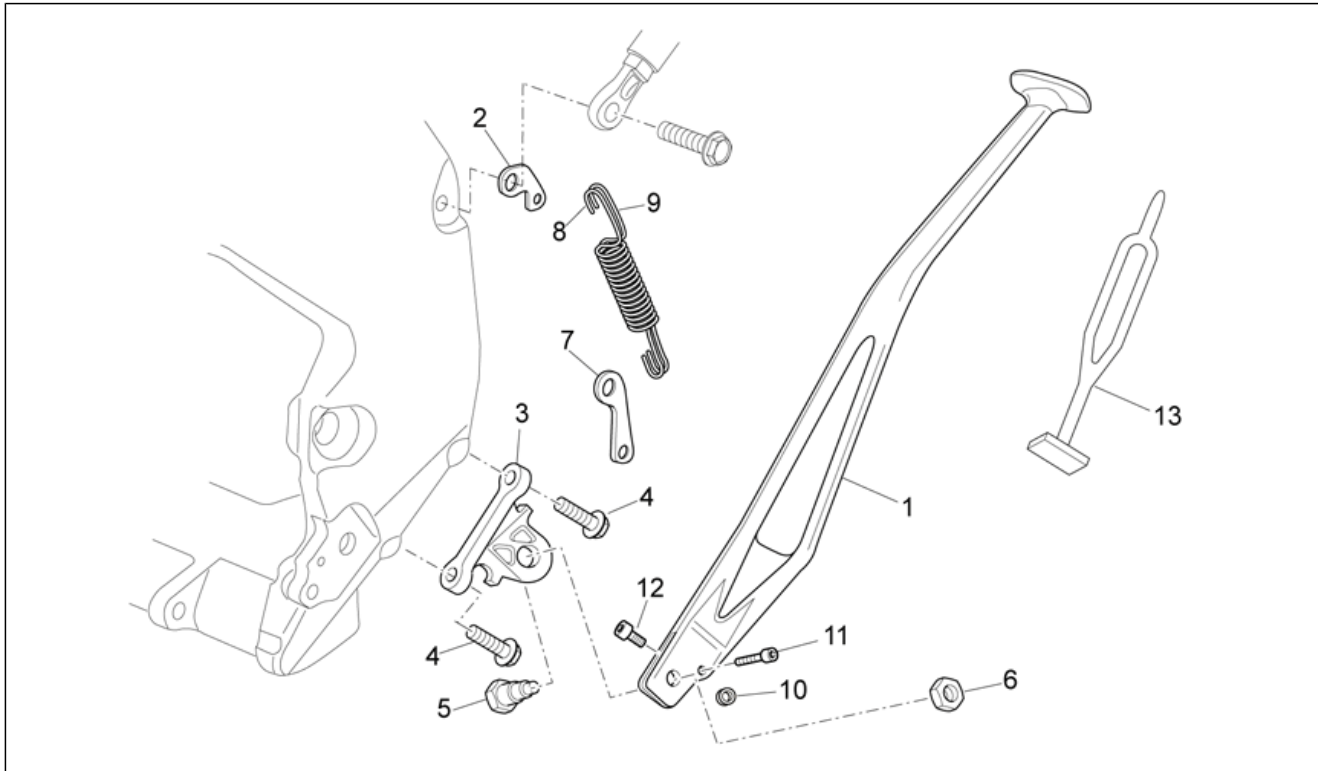

Einheit	RAHMEN
Code	28.03
Beschreibung	Hauptständer
Inspektion	1

Pos.	Code	Beschreibung	Menge	Varianten
1	AP9100834	Hauptständer	1	Technische Daten:MotoRally Version[RALLY], Version Enduro[RX]
1	AP9100835	Hauptständer	1	Technische Daten:Version Motard[SX]
2	AP9100964	Platte	1	Technische Daten:MotoRally Version[RALLY], Version Enduro[RX], Version Motard[SX]
3	AP9100419	Hauptständer platte	1	Technische Daten:MotoRally Version[RALLY], Version Enduro[RX], Version Motard[SX]
4	851280	TE Schr. m. Flansch	2	Technische Daten:MotoRally Version[RALLY], Version Enduro[RX], Version Motard[SX]
5	AP8161006	Ständerschraube	1	Technische Daten:MotoRally Version[RALLY], Version Enduro[RX], Version Motard[SX]
6	AP8152001	Mutter unten M10x1,25	1	Technische Daten:MotoRally Version[RALLY], Version Enduro[RX], Version Motard[SX]
7	AP9100223	Rückholplatte Ständer	1	Technische Daten:MotoRally Version[RALLY], Version Enduro[RX], Version Motard[SX]
8	AP9100668	Außere Feder	1	Technische Daten:MotoRally Version[RALLY], Version Enduro[RX], Version Motard[SX]
9	AP9100669	Innere Feder	1	Technische Daten:MotoRally Version[RALLY], Version Enduro[RX], Version Motard[SX]
10	AP9100836	Buchse 8x5x7,8	1	Technische Daten:MotoRally Version[RALLY], Version Enduro[RX], Version Motard[SX]
11	AP8150051	TCEI Schraube	1	Technische Daten:MotoRally Version[RALLY], Version Enduro[RX], Version Motard[SX]
12	AP8152123	TCEI Schraube	1	Technische Daten:MotoRally Version[RALLY], Version Enduro[RX], Version Motard[SX]
13	AP9100963	Befestig. Gummib.	1	Technische Daten:MotoRally Version[RALLY], Version Enduro[RX], Version Motard[SX]