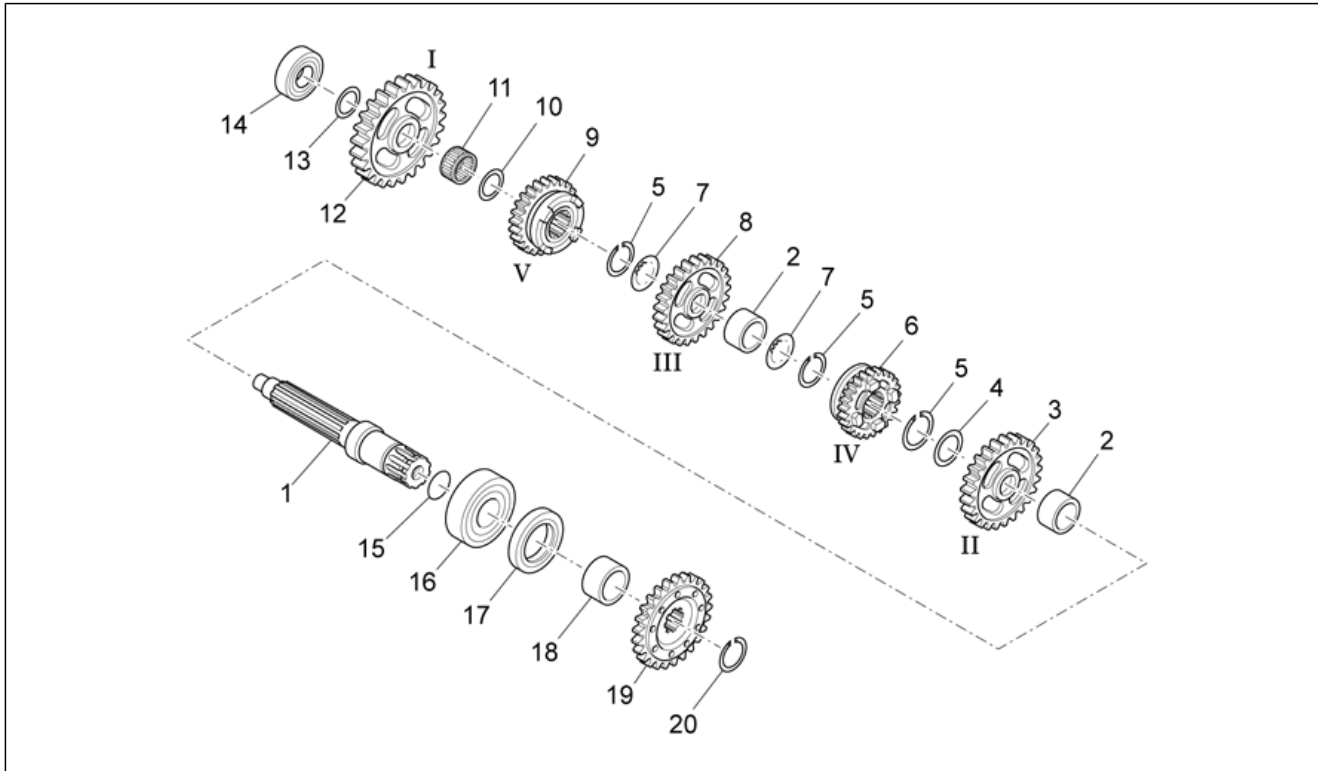

Einheit	MOTOR
Code	29.51
Beschreibung	Festrad
Inspektion	1

Pos.	Code	Beschreibung	Menge	Varianten
9	AP9150259	Zahnrad 5.Vorgelegewelle Z=21	1	Technische Daten:Version Motard 450[SX45], Version Motard 550[SX55], Version Van Den Bosch 450[VDB45], Version Van Den Bosch 550[VDB55]
10	AP9150296	Ausgleichscheibe D20,1x28,8x0,8	1	
11	AP9150370	Nadelkaefig D20x24x10	1	
12	AP9150246	Zahnrad 1.Vorgelegewelle Z=31	1	Technische Daten:Version MotoRally 450[RALLY45], Version MotoRally 550[RALLY55], Version Enduro 450[RX45], Enduro-Version 550[RX55]
12	AP9150258	Zahnrad 1.Vorgelegewelle Z=30	1	Technische Daten:Version Motard 450[SX45], Version Motard 550[SX55], Version Van Den Bosch 450[VDB45], Version Van Den Bosch 550[VDB55]
13	AP9150294	Ausgleichscheibe D17,1x27,8x0,8	1	
14	AP9150361	Kugellager D17x47x14	1	
15	AP9150357	O-Ring D21,95x1,78	1	
16	AP9150363	Kugellager D25x52x15	1	
17	AP9150382	Ölabstreifring D40x32x5	1	
18	AP9150218	Distanzscheibe 25x32x14	1	Technische Daten:Version MotoRally 450[RALLY45], Version MotoRally 550[RALLY55], Version Enduro 450[RX45], Enduro-Version 550[RX55]
18	AP9150237	Distanzscheibe 25x32x22	1	Technische Daten:Version Motard 450[SX45], Version Motard 550[SX55], Version Van Den Bosch 450[VDB45], Version Van Den Bosch 550[VDB55]
19	AP9100450	Ritzel Z=13	1	Technische Daten:Version Van Den Bosch[VDB]
19	AP9100505	Ritzel Z=14	1	Technische Daten:Version Van Den Bosch[VDB]
19	AP9100525	Ritzel	1	Technische Daten:Version MotoRally 450[RALLY45], Version MotoRally 550[RALLY55], Version Enduro 450[RX45], Enduro-Version 550[RX55], Version Motard 450[SX45]
19	AP9100600	Ritzel Z=16	1	Technische Daten:Version Motard 550[SX55]
20	AP9100451	Seegerring für Welle D25	1