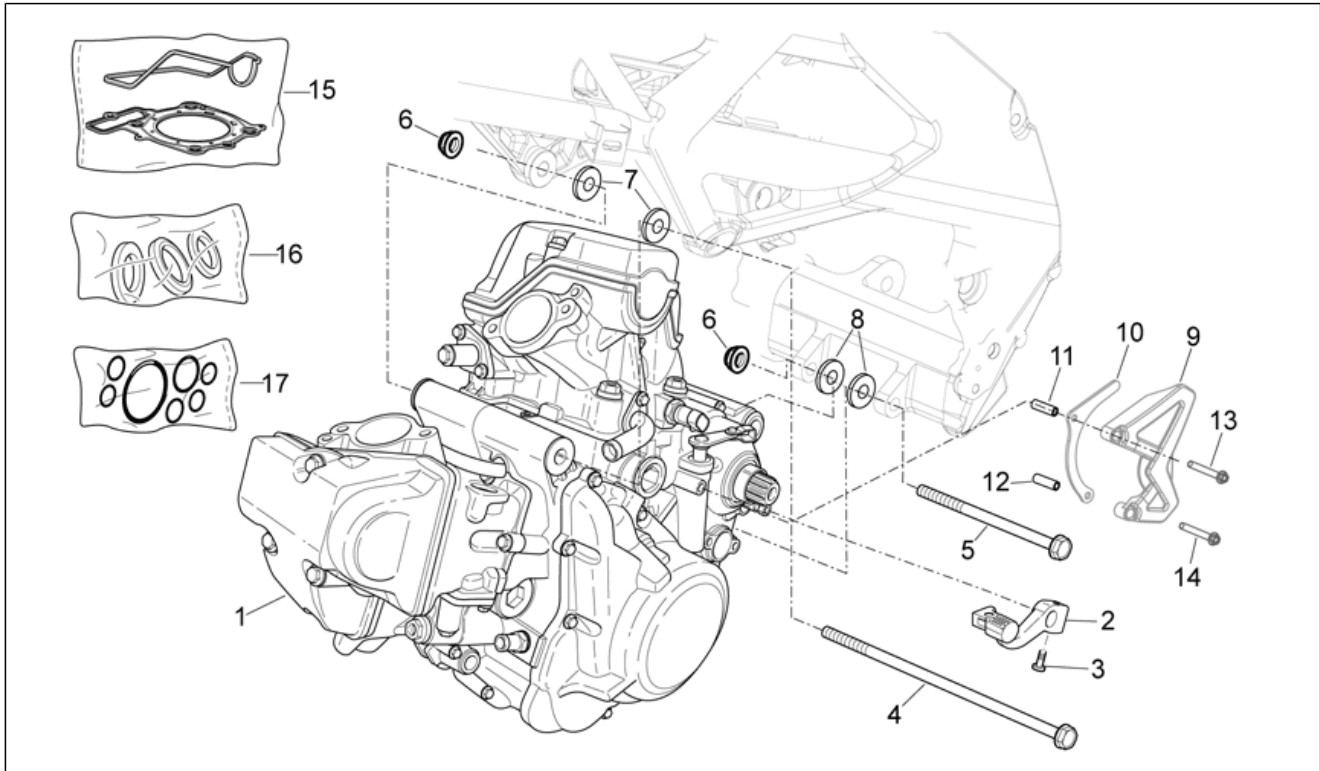

Einheit	MOTOR
Code	29.35
Beschreibung	Motor
Inspektion	1

Pos.	Code	Beschreibung	Menge	Varianten
15	AP9150491	Dichtungen - Satz	2	Technische Daten:Bis Motor Nr. 2435[M19], Enduro-Version 550[RX55]
16	AP9150492	Dichtungssatz	1	
17	AP9150493	OR - Satz	1