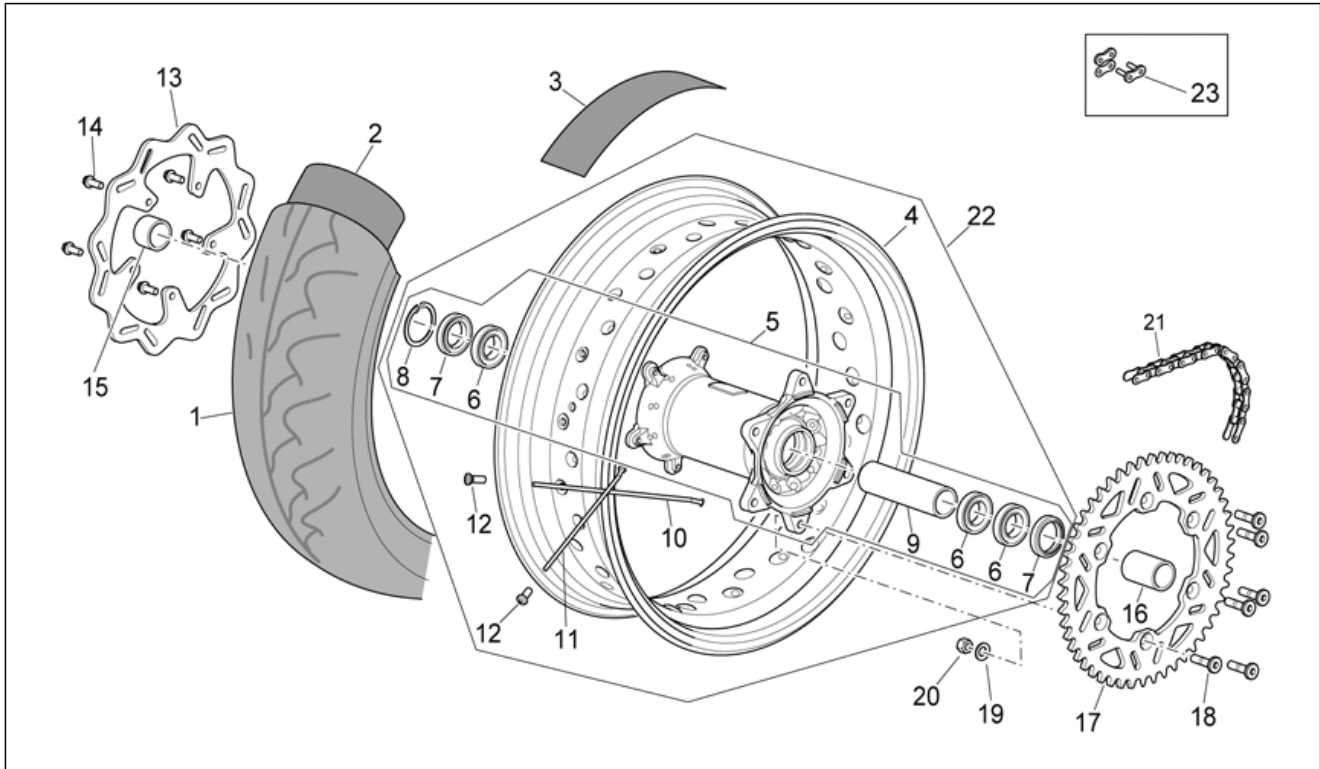

Einheit	RAHMEN
Code	28.27
Beschreibung	Hinterrad II
Inspektion	1

Pos.	Code	Beschreibung	Menge	Varianten
16	853644	Externe Distanzscheibe L=45,1	1	Technische Daten:Version Van Den Bosch[VDB]
16	AP9100596	Externe Distanzscheibe L=45,1	1	Technische Daten:Version Motard[SX]
17	AP9100333	Zahnkranz Z=45	1	Technische Daten:Version Van Den Bosch[VDB]
17	AP9100334	Zahnkranz Z=46	1	Technische Daten:Version Motard[SX]
17	AP9100335	Zahnkranz Z=47	1	Technische Daten:Version Van Den Bosch[VDB]
17	AP9100932	Zahnkranz Z=44	1	Technische Daten:Version Van Den Bosch[VDB]
18	853640	Schraube M8x30 titan	6	Technische Daten:Version Van Den Bosch[VDB]
18	AP9100467	Schraube M8x30	6	Technische Daten:Version Motard[SX]
19	AP8150017	Ausgleichscheibe 8,4x16x1,6	6	Technische Daten:Version Motard[SX]
20	853641	Selbstsperr.Mut.Unt. M8x1,25	6	Technische Daten:Version Van Den Bosch[VDB]
20	AP9100432	Selbstsperr.Mut.Unt. M8x1,25	6	Technische Daten:Version Motard[SX]
21	853645	Kette 5/8x1/4	1	Technische Daten:Version Van Den Bosch[VDB]
21	AP9100715	Kette 5/8x1/4	1	Technische Daten:Version Motard[SX]
22	851066	Hinterrad ohne Scheibe 17"	1	Technische Daten:Version Motard[SX]
22	853685	Hinterrad ohne Scheibe 17"	1	Technische Daten:Version Van Den Bosch[VDB]
23	853870	Verbindungsglied	1	Technische Daten:Version Van Den Bosch[VDB]