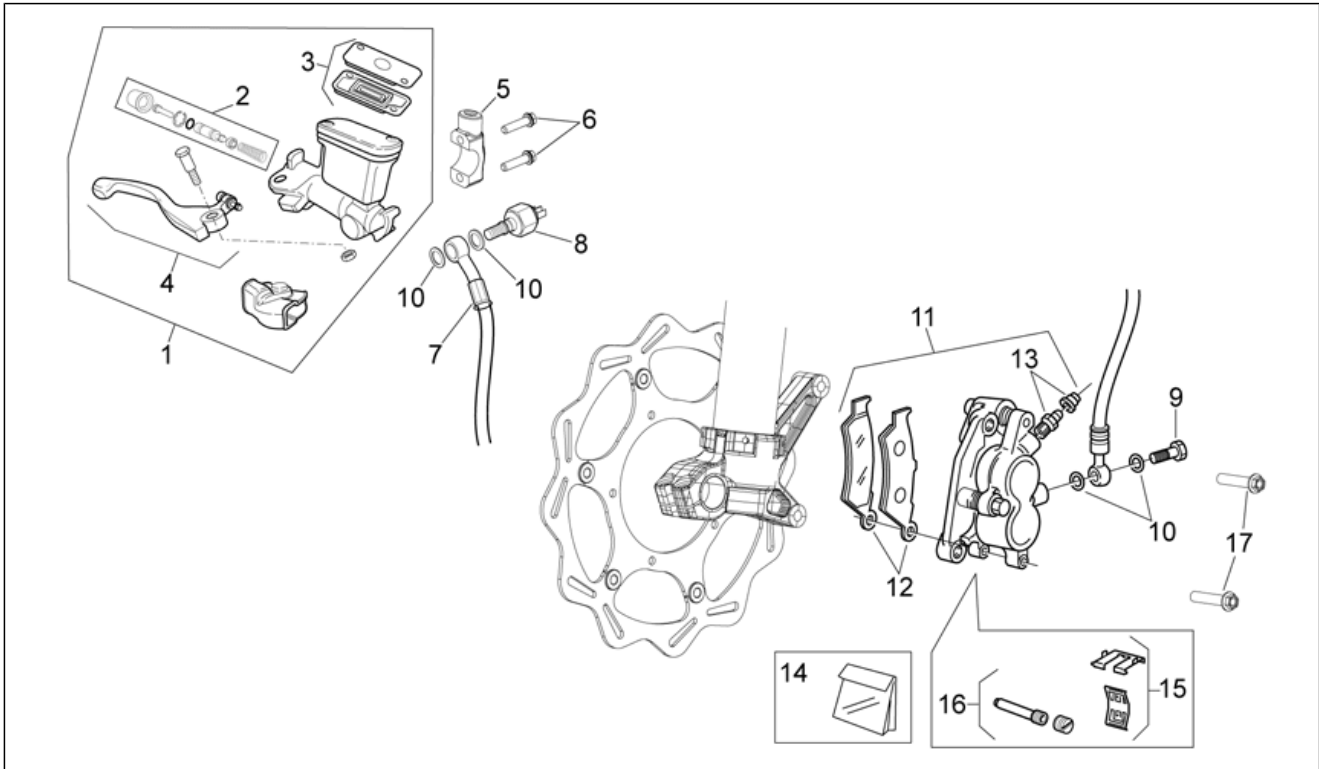

Einheit	RAHMEN
Code	28.28
Beschreibung	Bremsanlage - Vorn I
Inspektion	1

Pos.	Code	Beschreibung	Menge	Varianten
17	AP8152290	TE Schr. m. Flansch M8x40	2	Technische Daten:MotoRally Version[RALLY], Version Enduro[RX]