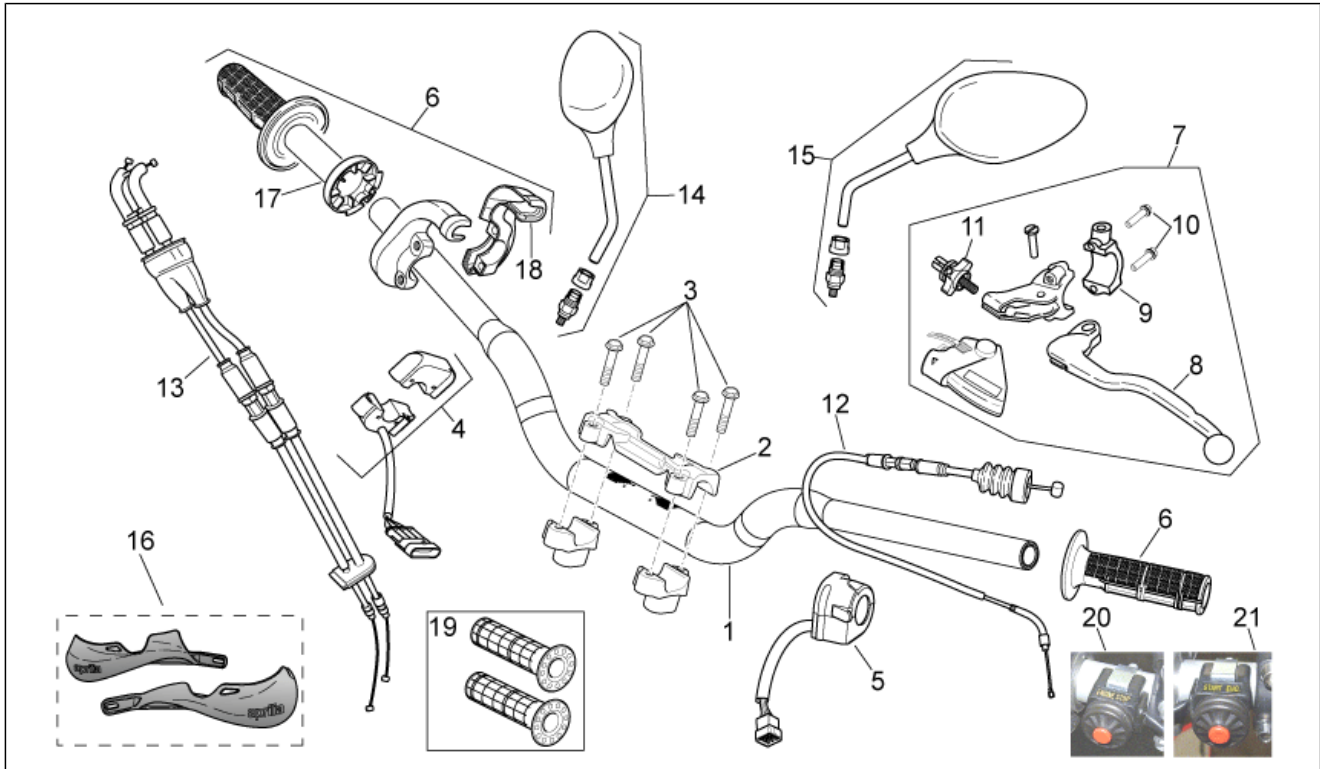

Einheit	RAHMEN
Code	28.19
Beschreibung	Schaltungen
Inspektion	1

Pos.	Code	Beschreibung	Menge	Varianten
1	AP9100704	Lenkstange	1	Technische Daten:MotoRally Version[RALLY], Version Enduro[RX], Version Motard[SX]
2	853567	Bügelbolzen oben	1	Technische Daten:Version Van Den Bosch[VDB]
2	AP9100297	Bügelbolzen oben	1	Technische Daten:MotoRally Version[RALLY], Version Enduro[RX], Version Motard[SX]
3	853534	TE Schr. m. Flansch M8x35 titan	4	Technische Daten:Version Van Den Bosch[VDB]
3	AP8152289	TE Schr. m. Flansch	4	Technische Daten:MotoRally Version[RALLY], Version Enduro[RX], Version Motard[SX]
4	AP9100514	Rechter Lichtschalter	1	Technische Daten:MotoRally Version[RALLY], Version Enduro[RX], Version Motard[SX]
5	AP9100513	Linker Lichtschalter	1	Technische Daten:MotoRally Version[RALLY], Version Enduro[RX], Version Motard[SX]
6	AP9100481	Gasschaltung+griff	1	Technische Daten:Version Van Den Bosch[VDB]
6	AP9100801	Gasschaltung+griff	1	Technische Daten:Version Motard[SX]
7	AP9100484	Kupplungssteuerung	1	Technische Daten:Version Van Den Bosch[VDB]
7	AP9100636	Kupplungssteuerung	1	Technische Daten:MotoRally Version[RALLY], Version Enduro[RX], Version Motard[SX]
8	AP9100939	Kupplungshebel	1	Technische Daten:MotoRally Version[RALLY], Version Enduro[RX], Version Motard[SX]
9	AP9100940	Bügelbolzen	1	Technische Daten:MotoRally Version[RALLY], Version Enduro[RX], Version Motard[SX]
10	853598	TE Schr. m. Flansch M6x25 titan	2	Technische Daten:Version Van Den Bosch[VDB]
10	AP8152280	TE Schr. m. Flansch M6x25	2	Technische Daten:MotoRally Version[RALLY], Version Enduro[RX], Version Motard[SX]
11	AP9100941	Kupplungskabel schraube	1	Technische Daten:MotoRally Version[RALLY], Version Enduro[RX], Version Motard[SX]
12	853662	Kupplungssteuerung	1	Technische Daten:Version Van Den Bosch[VDB]
12	853977	Getriebe kupplungssteuerung	1	Technische Daten:Version Motard[SX]
12	AP9100486	Getriebe kupplungssteuerung	1	Technische Daten:MotoRally Version[RALLY], Version Enduro[RX]
13	853661	Gasantrieb	1	Technische Daten:Version Van Den Bosch[VDB]