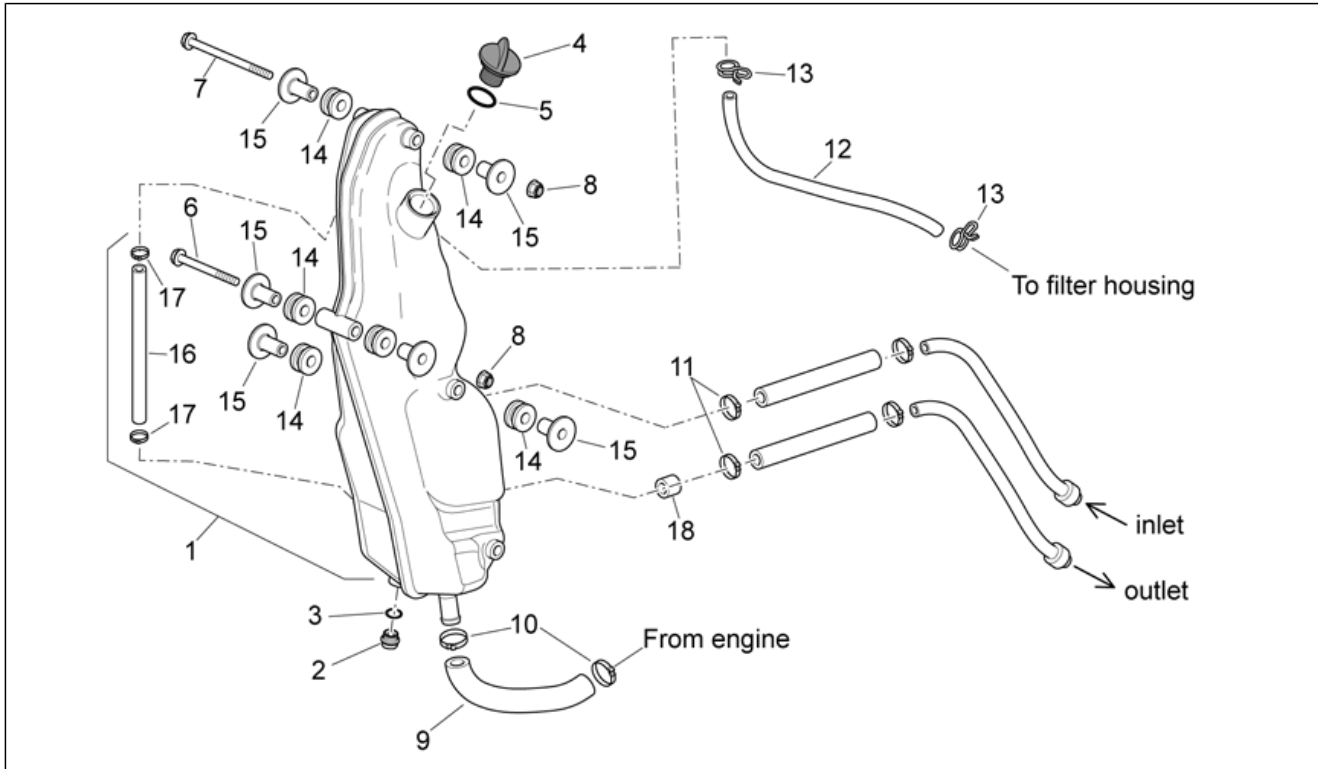

Einheit	RAHMEN
Code	28.14
Beschreibung	Öltank
Inspektion	1

Pos.	Code	Beschreibung	Menge	Varianten
1	AP9100343	Öltank	1	
2	AP9150174	Ölablaßschraube	1	
3	AP9150349	Dichtscheibe D12x18x1,5	1	
4	853673	Ölschraube M20x1,5	1	Technische Daten:Version Van Den Bosch[VDB]
4	AP9150410	Ölschraube M20x1,5	1	Technische Daten:MotoRally Version[RALLY], Version Enduro[RX], Version Motard[SX]
5	AP8121638	Gasket ring	1	
6	AP9100638	TE Schr. m. Flansch M6x70	1	
7	AP9100661	TE Schr. m. Flansch M6x1 L=95	1	
8	AP9100434	Selbstsperrende Mutter M6x1	2	
9	AP9100496	Leitung Blow-By	1	
10	AP8102903	Schlauchschele D16,5X6,6	2	
11	AP8101586	Schlauchschele D.15,5x6,6	2	
12	AP8120987	Leitung 9x14	1	
13	AP8102525	Hahnschelle	2	
14	AP8120223	Gummi *	6	
15	AP9100950	Buchse D14-D9-d6.5-H12	6	
16	AP9100665	Ölstandschauch	1	
17	AP9100951	Schlauchschele	2	
18	AP9100267	Gummischlauch 12,8x8,8 L=28	1