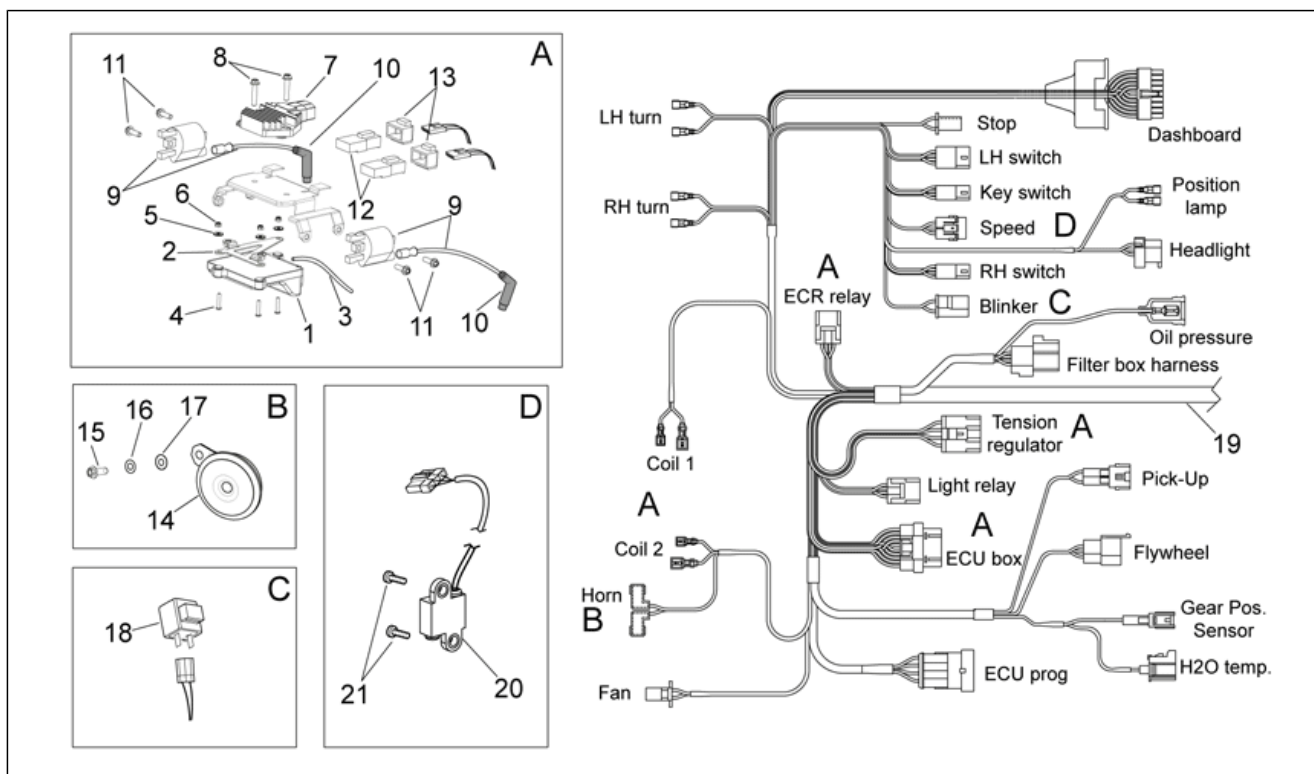

Einheit	RAHMEN
Code	28.32
Beschreibung	Elektrische anlage I
Inspektion	1

Pos.	Code	Beschreibung	Menge	Varianten
1	AP9100447	Elektronische Steuereinheit	1	
2	851023	Halteplatte Steuerung	1	
3	AP8220598	Entlüftungsschlauch Kühler	1	
4	853591	TBEI Schraube M4x20 titan	3	Technische Daten:Version Van Den Bosch[VDB]
4	AP9100945	TBEI Schraube M4x20	3	Technische Daten:MotoRally Version[RALLY], Version Enduro[RX], Version Motard[SX]
5	853592	Ausgleichscheibe 4,3x12x1 titan	3	Technische Daten:Version Van Den Bosch[VDB]
5	AP8150011	Ausgleichscheibe 4,3x12x1	3	Technische Daten:MotoRally Version[RALLY], Version Enduro[RX], Version Motard[SX]
6	853593	Selbstsperr.mut Unt. M4 titan	3	Technische Daten:Version Van Den Bosch[VDB]
6	AP8150204	Mutter M4	3	Technische Daten:MotoRally Version[RALLY], Version Enduro[RX], Version Motard[SX]
7	AP9100424	Spannungsregler	1	
8	853594	TE Schr. m. Flansch M6x30 titan	2	Technische Daten:Version Van Den Bosch[VDB]
8	AP8152281	TE Schr. m. Flansch M6x30	2	Technische Daten:MotoRally Version[RALLY], Version Enduro[RX], Version Motard[SX]
9	AP9100429	Spule	2	
10	AP9100423	Zündkerzenkappe	2	
11	853595	TE Schr. m. Flansch M6x16 titan	4	Technische Daten:Version Van Den Bosch[VDB]
11	AP8152278	TE Schr. m. Flansch M6x16	4	Technische Daten:MotoRally Version[RALLY], Version Enduro[RX], Version Motard[SX]
12	AP8224462	Zündrelais 12V-30A	2	
13	AP8220283	Gummi *	2	
14	AP8127391	Hupe	1	Technische Daten:MotoRally Version[RALLY], Version Enduro[RX], Version Motard[SX]
15	AP8152112	TCEI Schraube	1	Technische Daten:MotoRally Version[RALLY], Version Enduro[RX], Version Motard[SX]
16	AP8150376	Ausgleichscheibe 8,5x15x0,8	1	Technische Daten:MotoRally Version[RALLY], Version Enduro[RX], Version Motard[SX]