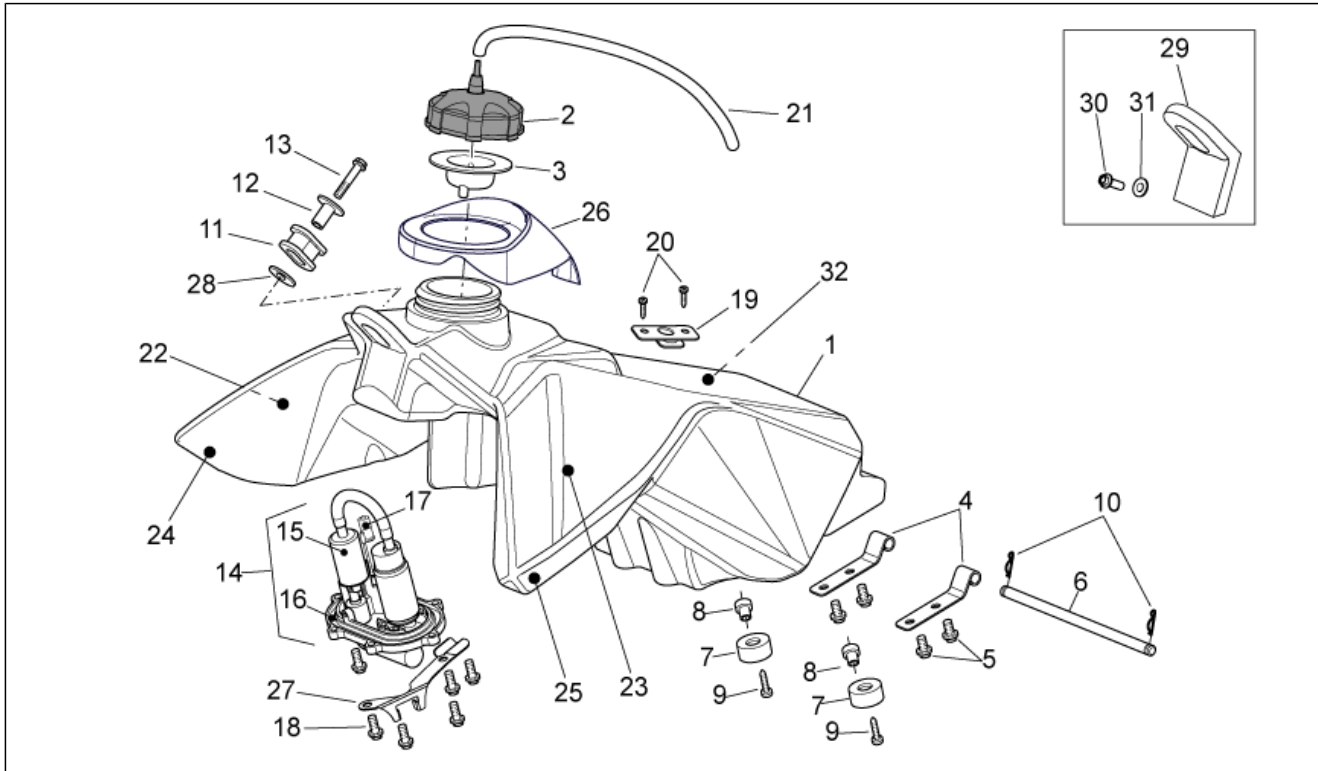

Einheit	RAHMEN
Code	28.13
Beschreibung	Kraftstofftank
Inspektion	1

Pos.	Code	Beschreibung	Menge	Varianten
				Fahrzeugfarbe:White Race 2007 (t.B.852955)[white] Land:Vereinigte Staaten von Amerika[CF]
23	852963	Aufkleber Tank Li. Lion	1	Baujahr:2007[7] Fahrzeugfarbe:White Race 2007 (t.B.852955)[white] Land:Australien[AA], B,E,I,NL[EU], Japan[JP], Großbritannien[UK]
23	853386	Ob.Aufkleber Tank Li.	1	Baujahr:2007[7] Fahrzeugfarbe:White Race 2007 RALLY (t.B.854523)[race] Technische Daten:MotoRally Version[RALLY]
23	AP8166806	Ob.Aufkleber Tank Li. Lion	1	Baujahr:2006[6] Fahrzeugfarbe:Red Lion 2006 (t.B. 15134)[red]
24	AP8166805	Un.Aufkleber Tank Re. Lion	1	Baujahr:2006[6] Fahrzeugfarbe:Red Lion 2006 (t.B. 15134)[red]
25	AP8166807	Un.Aufkleber Tank Li. Lion	1	Baujahr:2006[6] Fahrzeugfarbe:Red Lion 2006 (t.B. 15134)[red]
26	AP9100967	Tankschutz	1	
27	AP9100966	Platte	1	
28	AP9100375	Ausgleichscheibe 24,8x6,2x1	1	
29	853672	Platte	1	Technische Daten:Version Van Den Bosch[VDB]
30	853595	TE Schr. m. Flansch M6x16 titan	2	Technische Daten:Version Van Den Bosch[VDB]
31	AP8121819	Ausgleichscheibe 6,5x12,5*	2	Technische Daten:Version Van Den Bosch[VDB]
32	851158	Deko allgemeinen Warnhinweise	1