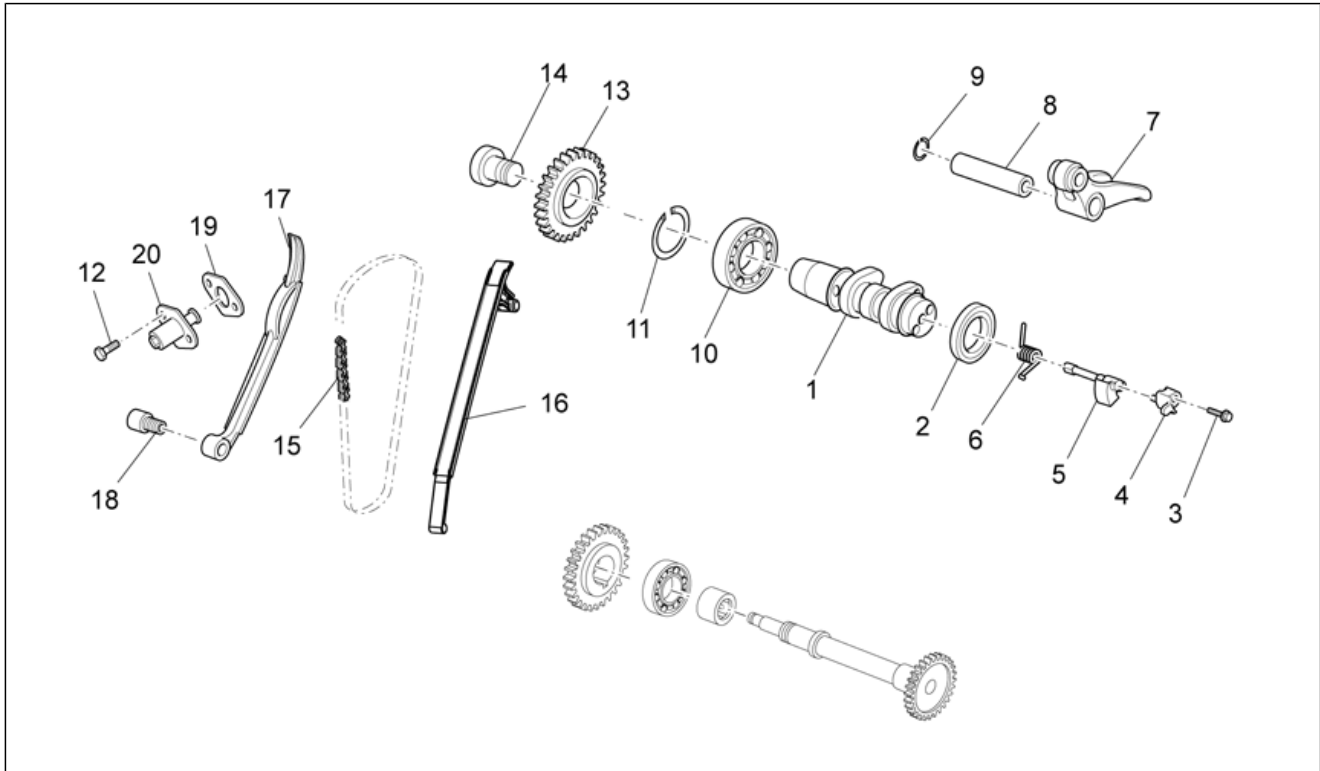

Einheit	MOTOR
Code	29.46
Beschreibung	Hint. Zylindersteuer
Inspektion	1

Pos.	Code	Beschreibung	Menge	Varianten
18	AP9150142	Schraube M6x12	1	
19	AP9150141	Dichtung Kettenspan.	1	
20	AP9150140	Kettenspanner	1