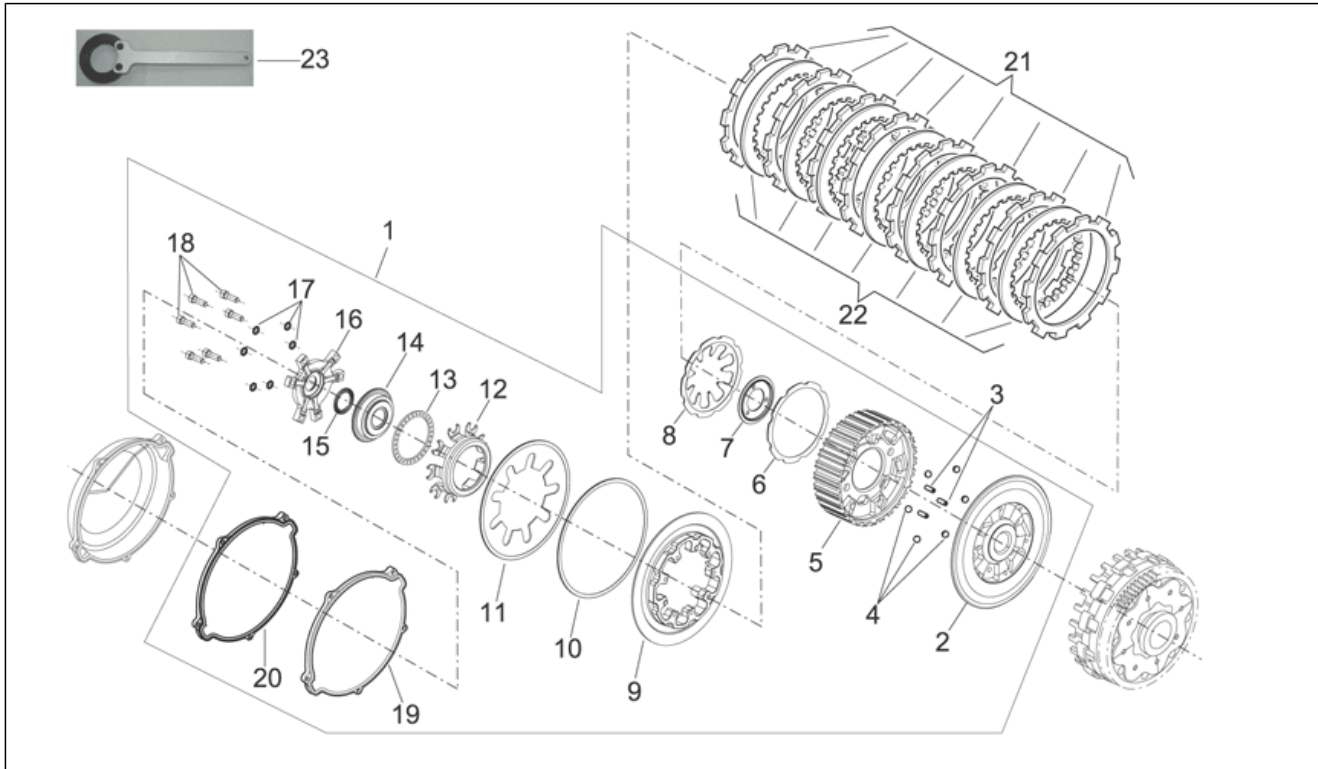

Einheit	MOTOR
Code	29.53
Beschreibung	Kupplung II
Inspektion	1

Pos.	Code	Beschreibung	Menge	Varianten
1	853749	Kupplung kplt.	1	Technische Daten:Version Van Den Bosch[VDB]
2	853729	Nabe	1	Technische Daten:Version Van Den Bosch[VDB]
3	853730	Stift	3	Technische Daten:Version Van Den Bosch[VDB]
4	853731	Kugel	6	Technische Daten:Version Van Den Bosch[VDB]
5	853732	Trommel	1	Technische Daten:Version Van Den Bosch[VDB]
6	853733	Paßscheibe	1	Technische Daten:Version Van Den Bosch[VDB]
7	853734	Nabe	1	Technische Daten:Version Van Den Bosch[VDB]
8	853735	SecondaryFeder 30kg	1	Technische Daten:Version Van Den Bosch[VDB]
8	853833	SecondaryFeder 40kg	1	Technische Daten:Version Van Den Bosch[VDB]
9	853737	Andrückfeder	1	Technische Daten:Version Van Den Bosch[VDB]
10	853738	Paßscheibe	1	Technische Daten:Version Van Den Bosch[VDB]
11	853739	Hauptfeder 120kg	1	Technische Daten:Version Van Den Bosch[VDB]
11	853740	Hauptfeder 130 kg.	1	Technische Daten:Version Van Den Bosch[VDB]
11	853834	Hauptfeder 140 kg.	1	Technische Daten:Version Van Den Bosch[VDB]
12	853741	Scheibe	1	Technische Daten:Version Van Den Bosch[VDB]
13	853742	Drucklager	1	Technische Daten:Version Van Den Bosch[VDB]
14	853743	Nabe	1	Technische Daten:Version Van Den Bosch[VDB]
15	853744	Ausgleichscheibe	1	Technische Daten:Version Van Den Bosch[VDB]
16	853745	Kugellagerhalterung	1	Technische Daten:Version Van Den Bosch[VDB]
17	853746	Ausgleichscheibe	6	Technische Daten:Version Van Den Bosch[VDB]
18	853747	Schraube M5x0,8	6	Technische Daten:Version Van Den Bosch[VDB]
19	853750	Dichtung	1	Technische Daten:Version Van Den Bosch[VDB]
20	853748	Distanzscheibe	1	Technische Daten:Version Van Den Bosch[VDB]
21	853727	Treibene Kupplungsscheibe	8	Technische Daten:Version Van Den Bosch[VDB]
22	853728	Getriebene Kuppl.scheibe	7	Technische Daten:Version Van Den Bosch[VDB]
23	853801	Konterschluessel	1	Technische Daten:Version Van Den Bosch[VDB]