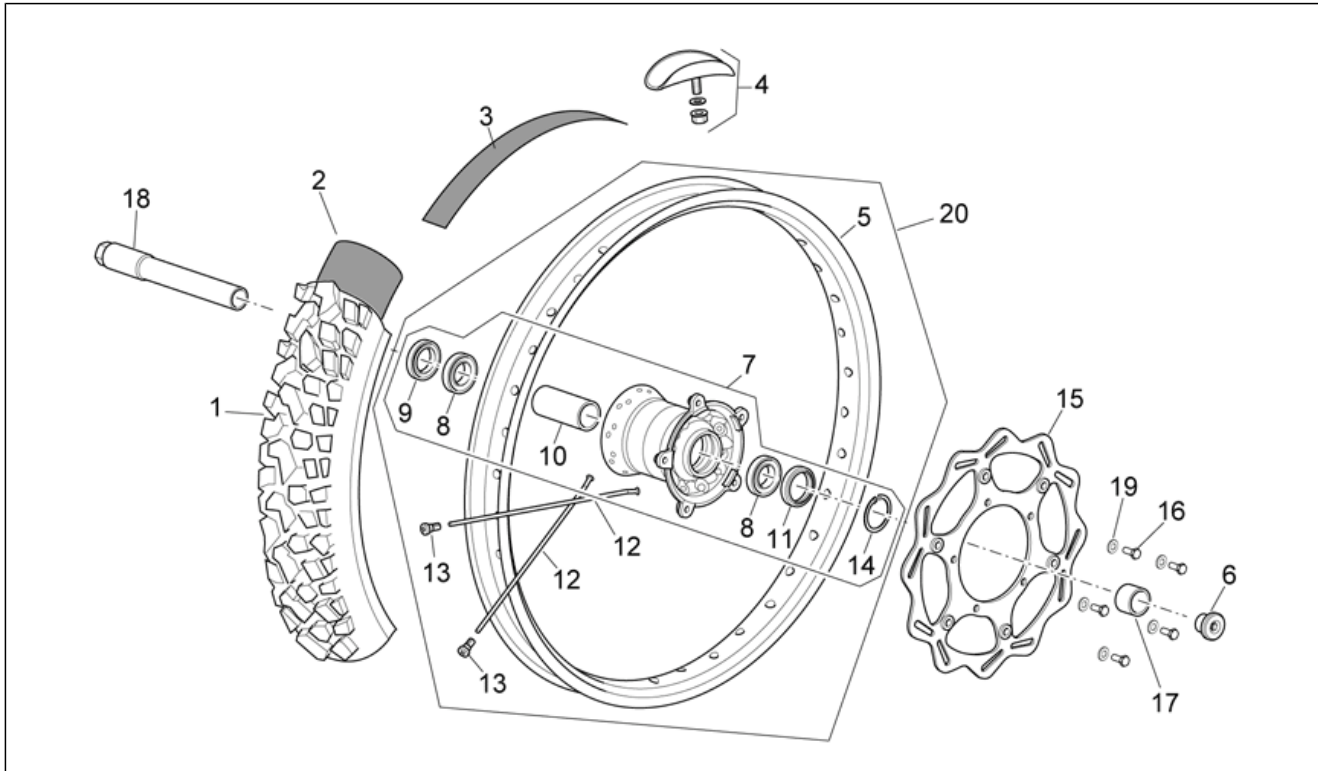

Einheit	RAHMEN
Code	28.24
Beschreibung	Vorderrad I
Inspektion	1

Pos.	Code	Beschreibung	Menge	Varianten
17	AP9100229	Externe Distanzscheibe L=26,3	1	Technische Daten:MotoRally Version[RALLY], Version Enduro[RX]
18	AP9100230	Vorderradbolzen L=221,5	1	Technische Daten:MotoRally Version[RALLY], Version Enduro[RX]
19	AP8150429	Sprengscheibe 6,4x11x0,5*	5	Technische Daten:MotoRally Version[RALLY], Version Enduro[RX]
20	851063	Vorderrad 21"	1	Technische Daten:MotoRally Version[RALLY], Version Enduro[RX]