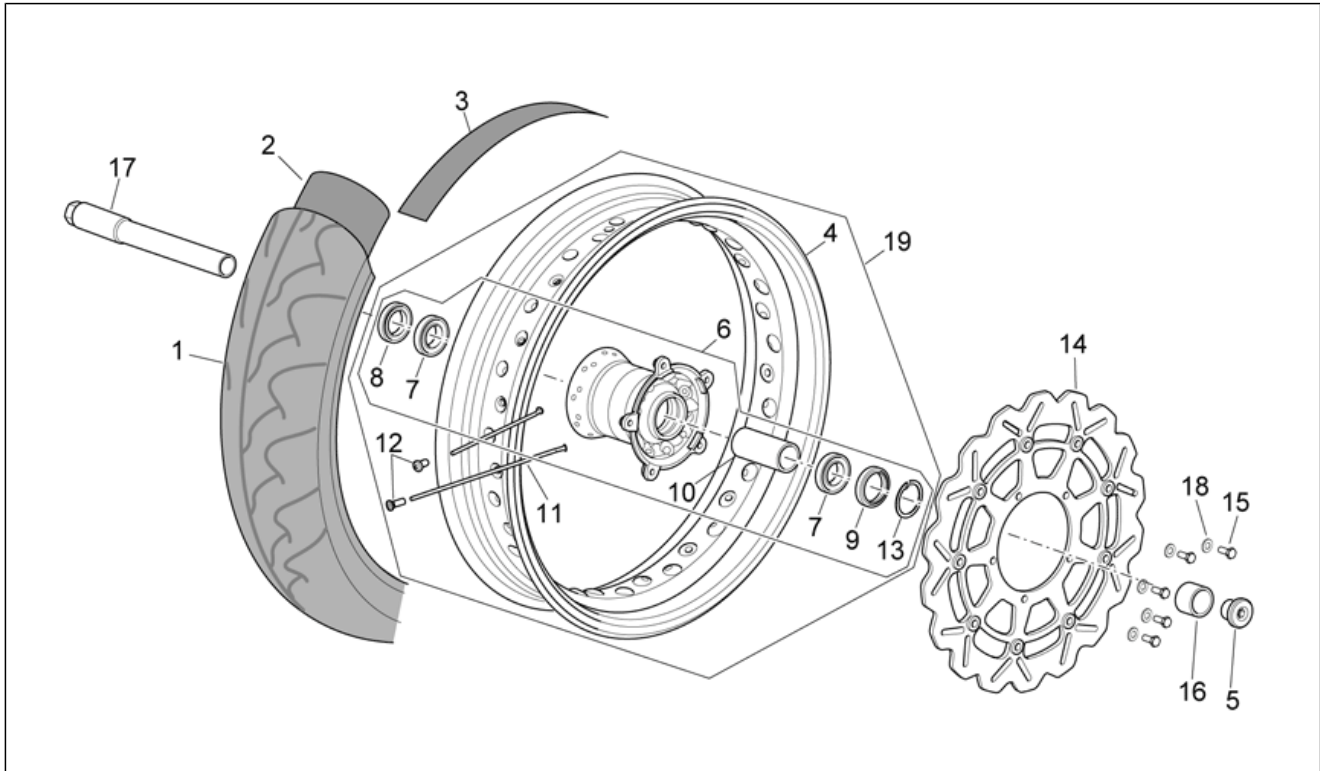

Einheit	RAHMEN
Code	28.25
Beschreibung	Vorderrad II
Inspektion	1

Pos.	Code	Beschreibung	Menge	Varianten
1	853618	Vorderreifen 120/70-17"	1	Technische Daten:Version Van Den Bosch[VDB]
1	AP9100530	Vorderreifen 120/70-17"	1	Technische Daten:Version Motard[SX]
2	AP8109306	Schlauch 17"	1	Technische Daten:Version Motard[SX]
3	AP8109309	Radband 17"	1	Technische Daten:Version Motard[SX]
4	853619	Vorderradfelgen 3,5X17"	1	Technische Daten:Version Van Den Bosch[VDB]
4	AP9100561	Vorderradfelgen 3,5X17"	1	Technische Daten:Version Motard[SX]
5	AP9100171	Deckel M22	1	Technische Daten:Version Motard[SX]
6	853622	Nabe vorne	1	Technische Daten:Version Van Den Bosch[VDB]
6	AP9100225	Nabe vorne	1	Technische Daten:Version Motard[SX]
7	853626	Kugellager 25x42x9	2	Technische Daten:Version Van Den Bosch[VDB]
7	AP9100216	Kugellager 25x42x9	2	Technische Daten:Version Motard[SX]
8	853628	Gasket ring 28x42x7	1	Technische Daten:Version Van Den Bosch[VDB]
8	AP9100228	Gasket ring 28x42x7	1	Technische Daten:Version Motard[SX]
9	853627	Gasket ring 32x42x7	1	Technische Daten:Version Van Den Bosch[VDB]
9	AP9100227	Gasket ring 32x42x7	1	Technische Daten:Version Motard[SX]
10	853625	Interne Distanzscheibe L=69,7	1	Technische Daten:Version Van Den Bosch[VDB]
10	AP9100226	Interne Distanzscheibe L=69,7	1	Technische Daten:Version Motard[SX]
11	8536200001	Vord.speiche d.3,5-L.176	1	Technische Daten:Version Van Den Bosch[VDB]
11	8536200002	Vord.speiche d.3,5-L.178	1	Technische Daten:Version Van Den Bosch[VDB]
11	8536200003	Vord.speiche d.3,5-L.179	1	Technische Daten:
11	AP9100106	Speiche d.3,5-17"	36	Technische Daten:Version Motard[SX]
12	853621	Nippel d.4	36	Technische Daten:Version Van Den Bosch[VDB]
12	AP8108672	Nippel D3,5	36	Technische Daten:Version Motard[SX]
13	853629	Seegerring D.42	1	Technische Daten:Version Van Den Bosch[VDB]
13	AP8121334	Seegerring D.42	1	Technische Daten:Version Motard[SX]
14	853616	Vorderradbremsscheibe D.320	1	Technische Daten:Version Van Den Bosch[VDB]
14	AP9100528	Vorderradbremsscheibe d.320	1	Technische Daten:Version Motard[SX]
15	853595	TE Schr. m. Flansch M6x16 titan	5	Technische Daten:Version Van Den Bosch[VDB]