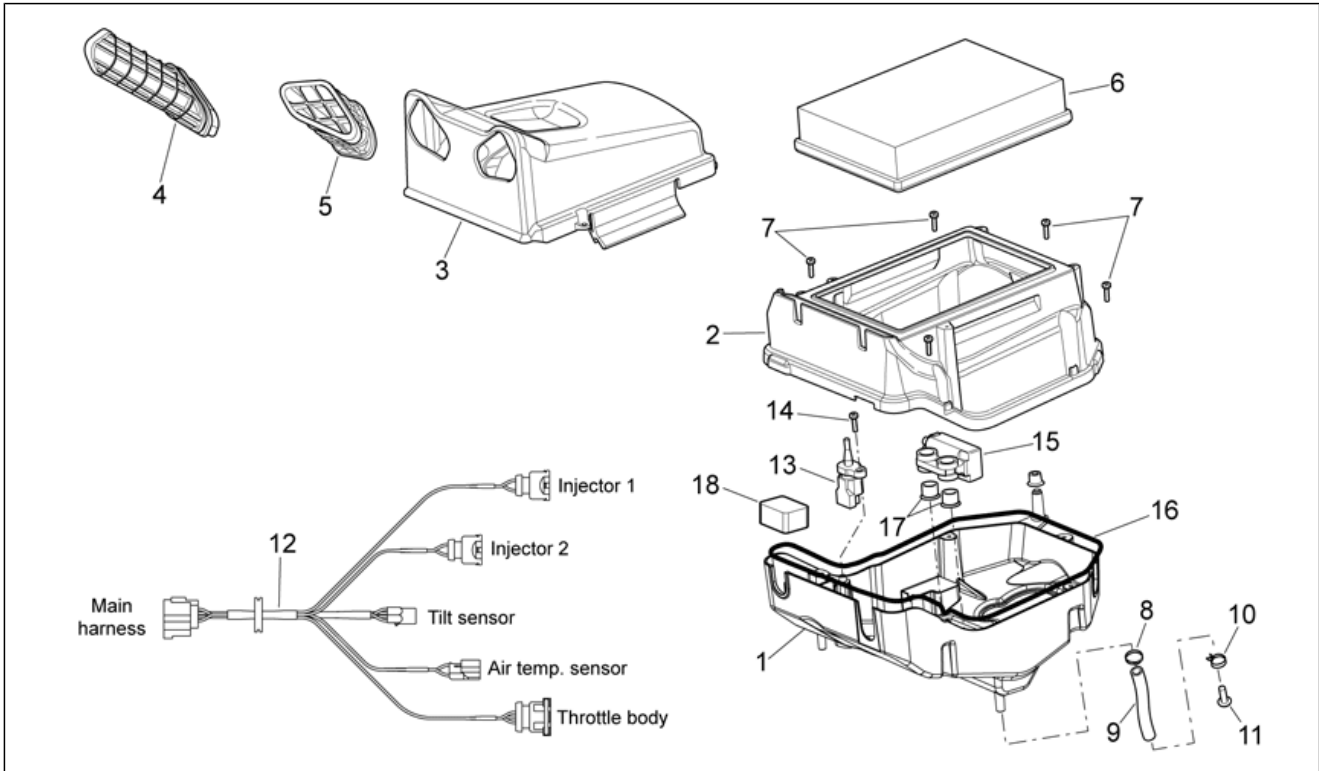

Einheit	RAHMEN
Code	28.21
Beschreibung	Filtergehäuse
Inspektion	1

Pos.	Code	Beschreibung	Menge	Varianten
1	AP9150530	Boden Filtergehäuse	1	Technische Daten:450 cm³[450]
1	AP9150531	Boden Filtergehäuse	1	Technische Daten:550 cm³[550]
2	AP9100279	Filtereinsatzgehäuse	1	
3	AP9100703	Deckel	1	
4	AP9100588	R.Lufteinlass	1	
5	AP9100587	L.Lufteinlass	1	
6	AP8104329	Luftfilter	1	Technische Daten:MotoRally Version[RALLY], Version Enduro[RX], Version Motard[SX]
7	AP8152351	Linsenschraube 4,2x16*	5	
8	AP8101595	Schelle D10,1	1	
9	AP8144038	Kraftstoffleitung 6x10	1	
10	AP8102377	Schelle D9,1*	1	
11	AP8120876	Verschlußschraube	1	
12	AP9100455	Verkabelung	1	
13	AP9100427	Lufttemperaturfühler	1	
14	AP8150413	Gew.schr. 3,9x14	1	
15	AP9100428	Sturzfühler	1	Technische Daten:MotoRally Version[RALLY], Version Enduro[RX], Version Motard[SX]
16	AP8120593	Dichtung D4	1	
17	AP9101001	Buchse	1	
18	AP9101017	Filter Blow-by	1