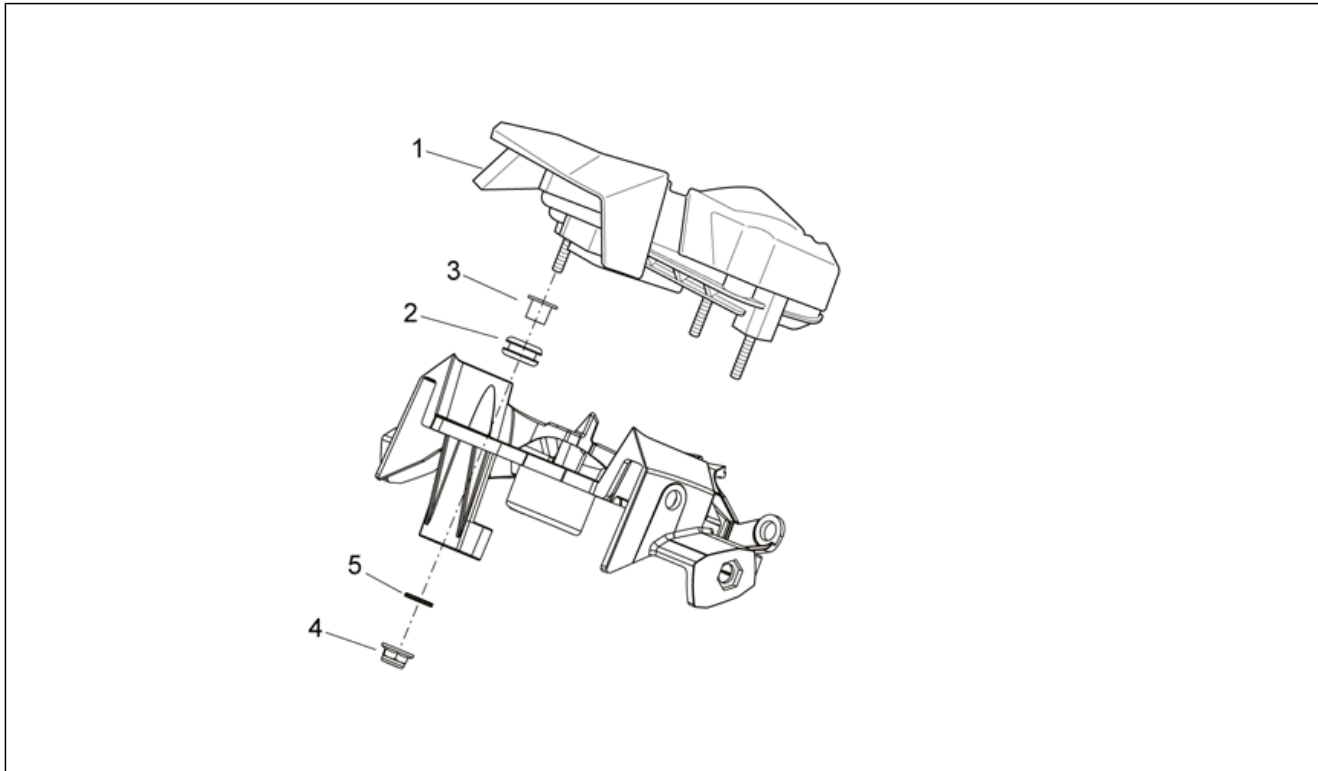

Einheit	RAHMEN
Code	28.18
Beschreibung	Instrumententafel
Inspektion	1

Pos.	Code	Beschreibung	Menge	Varianten
1	AP9100516	Instrumententafel	1	Technische Daten:MotoRally Version[RALLY], Version Enduro[RX], Version Motard[SX]
2	AP8112600	Gummi	3	Technische Daten:MotoRally Version[RALLY], Version Enduro[RX], Version Motard[SX]
3	AP8121795	T-Buchse	3	Technische Daten:MotoRally Version[RALLY], Version Enduro[RX], Version Motard[SX]
4	AP8150451	Selbstsperr.mut Unt.	3	Technische Daten:MotoRally Version[RALLY], Version Enduro[RX], Version Motard[SX]
5	AP8150013	Ausgleichscheibe 5,5x15x1,6*	3	Technische Daten:MotoRally Version[RALLY], Version Enduro[RX], Version Motard[SX]