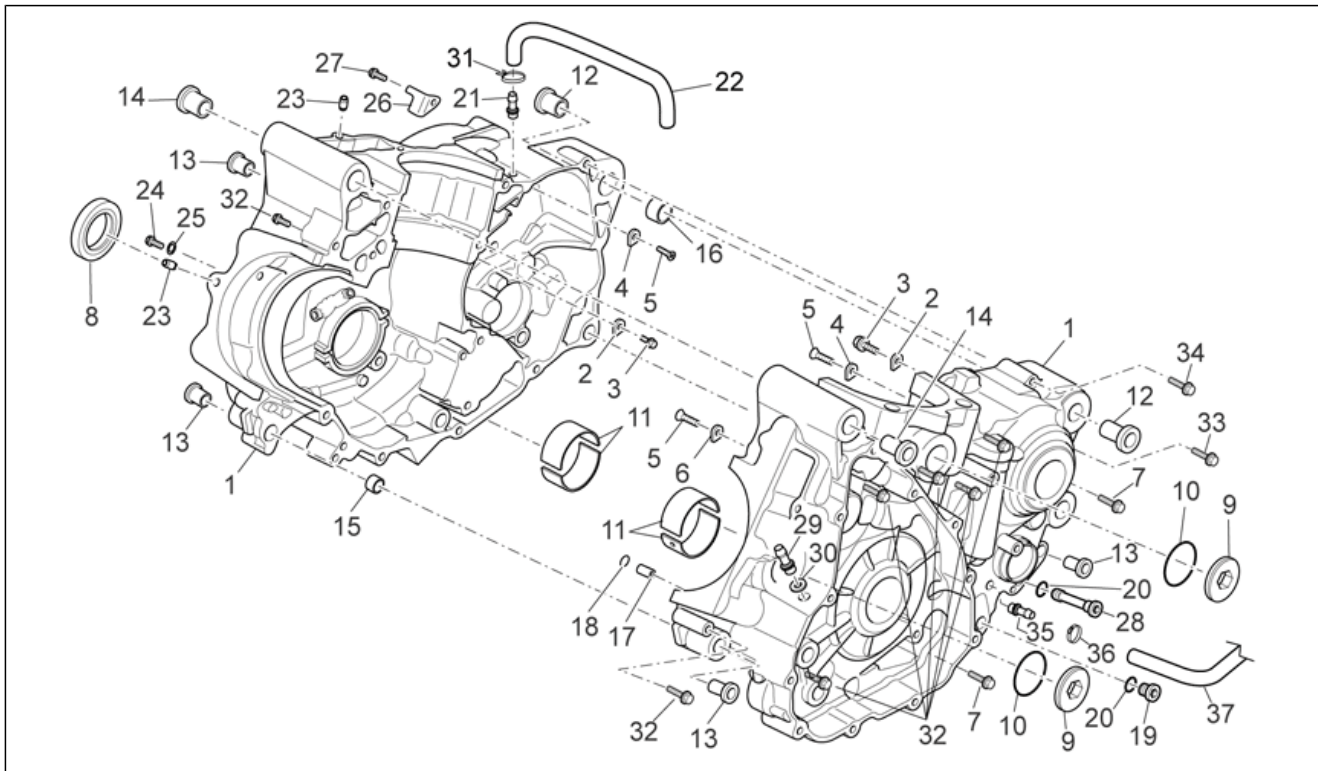

Einheit	MOTOR
Code	29.36
Beschreibung	Kurbelwellengehäuse I
Inspektion	1

Pos.	Code	Beschreibung	Menge	Varianten
1	AP9150079	Gehäuse Paar	1	Technische Daten:Version Enduro 450[RX45]
1	AP9150080	Gehäuse Paar	1	Technische Daten:Version Motard 450[SX45]
1	AP9150089	Gehäuse Paar	1	Technische Daten:Version Motard 550[SX55]
1	AP9150239	Gehäuse Paar	1	Technische Daten:Enduro-Version 550[RX55]
2	AP9150146	Lager-Halteplatte	3	
3	AP8152277	TE Schr. m. Flansch M6x12	3	
4	AP9150145	Lager-Halteplatte	2	
5	AP9150394	Schraube M6x12	3	
6	AP9150489	Lager-Halteplatte	1	
7	AP8152283	TE Schr. m. Flansch	6	
8	AP9150435	Ölabstreifring D32x45x6	1	
9	AP9150149	Deckel	2	
10	AP9150353	O-Ring D26,65x2,62	2	
11	AP9150324	Halbsch. Bronzebchs., grün	4	
11	AP9150456	Halbsch. Bronzebu., blau	4	
11	AP9150457	Halbsch. Bronzebu., gelb	4	
12	AP9150440	T-Buchse 34x21x10,5-L18	2	
13	AP9150441	T-Buchse 28x13x10,5-L11,5	2	
14	AP9150442	T-Buchse 19x13x10,5-L11,5	4	
15	AP9150116	Buchse D16x19X13	1	
16	AP9150115	Buchse D18x21X19	1	
17	AP9150117	Stift D7,2x9x12	1	
18	AP9150350	O-Ring D8,73x1,78	1	
19	AP9150174	Ölablaßschraube	1	
20	AP9150349	Dichtscheibe D12x18x1,5	2	
21	AP9150533	Anschluss	1	
22	AP9150471	Entlüftungsschlauch Kühler	1	
23	AP9150346	Strahl	2