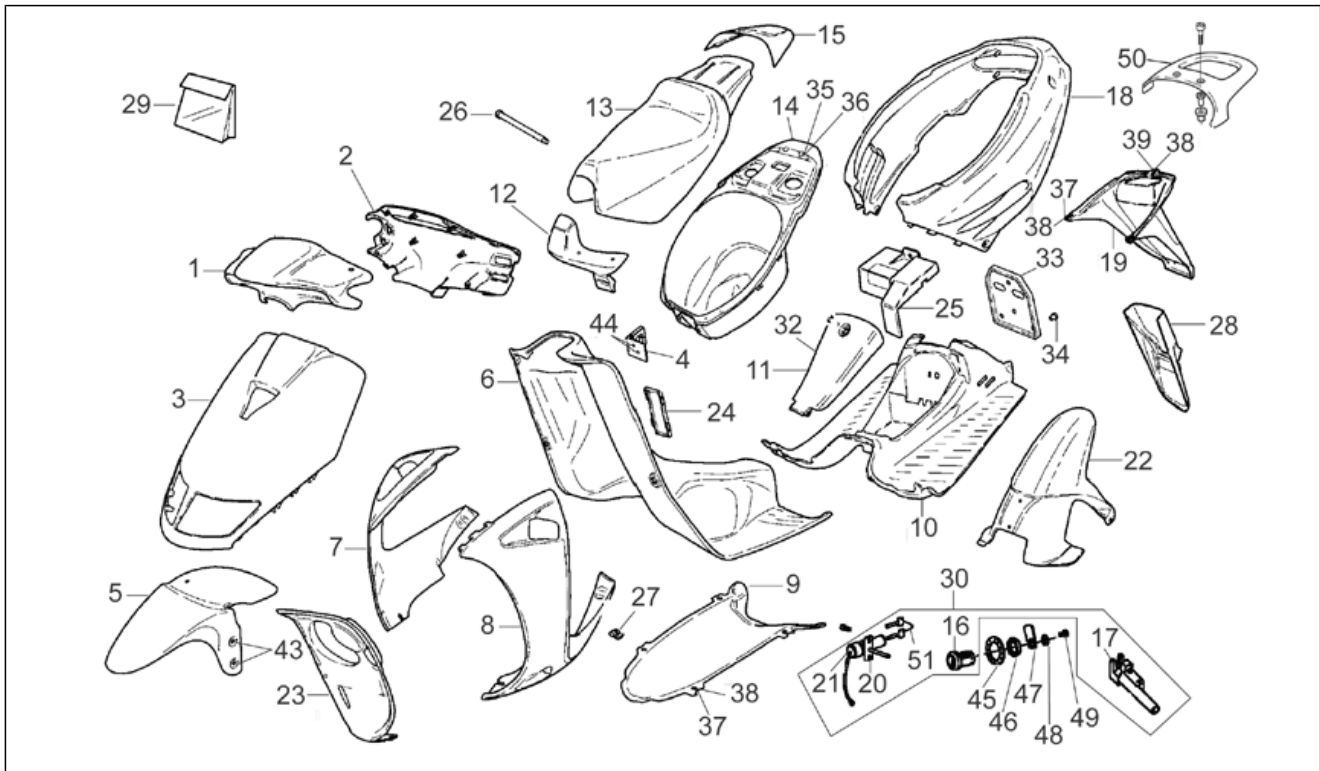

Einheit	RAHMEN
Code	28.03
Beschreibung	Aufbau
Inspektion	1

Pos.	Code	Beschreibung	Menge	Varianten
1	AP8231607	Kuppel, schwarz	1	Baujahr:1995[S], 1996[T] Fahrzeugfarbe:Schwarz Chesterfield 1995-1996[bl]
1	AP8231942	Kuppel, rot	1	Baujahr:1993[P], 1994[R] Fahrzeugfarbe:REPLICA Weiß/Lila/Rot 1993-1994[rep]
1	AP8231943	Kuppel, schwarz	1	Baujahr:1993[P], 1994[R], 1995[S] Fahrzeugfarbe:URBAN KID Schwarz 1993-1994-1995[ukid]
1	AP8231944	Kuppel violett lack.	1	Baujahr:1993[P], 1994[R] Fahrzeugfarbe:VIPER Violett Pflaume/Gelb 1993-1994[vip]
1	AP8231945	Kuppel, blau	1	Baujahr:1994[R] Fahrzeugfarbe:ESQUIRE 1994 (Deutschland)[esq]
1	AP8231945	Kuppel, blau	1	Baujahr:1995[S] Fahrzeugfarbe:Blau/Rot 1995[bl/ro]
1	AP8231946	Kuppel, blau	1	Baujahr:1993[P], 1994[R] Fahrzeugfarbe:EUROPE Preußischblau 1993-1994[eur]
1	AP8231990	Kuppel mandarin lack.	1	Baujahr:1994[R] Fahrzeugfarbe:WAVE 1994 (Deutschland)[wave]
1	AP8238691	Kuppel, blau	1	Baujahr:1996[T] Fahrzeugfarbe:Blau/Grau 1996[bl/gr]
1	AP8238711	Kuppel, grau	1	Baujahr:1996[T] Fahrzeugfarbe:Grau/Orange 1996[gr/or]
2	AP8230945	Instrumententafel, schwarz	1	
2	AP8238776	Instrumententafel, grau	1	
3	AP8231451	Frontschild, rot	1	Baujahr:1993[P], 1994[R] Fahrzeugfarbe:REPLICA Weiß/Lila/Rot 1993-1994[rep]
3	AP8231460	Frontschild, schwarz	1	Baujahr:1993[P], 1994[R], 1995[S] Fahrzeugfarbe:URBAN KID Schwarz 1993-1994-1995[ukid]
3	AP8231469	V.Schild violett lack.	1	Baujahr:1993[P], 1994[R] Fahrzeugfarbe:VIPER Violett Pflaume/Gelb 1993-1994[vip]
3	AP8231554	Frontschild, blau	1	Baujahr:1994[R] Fahrzeugfarbe:ESQUIRE 1994 (Deutschland)[esq]
3	AP8231571	Frontschild, blau	1	Baujahr:1993[P], 1994[R] Fahrzeugfarbe:EUROPE Preußischblau 1993-1994[eur]