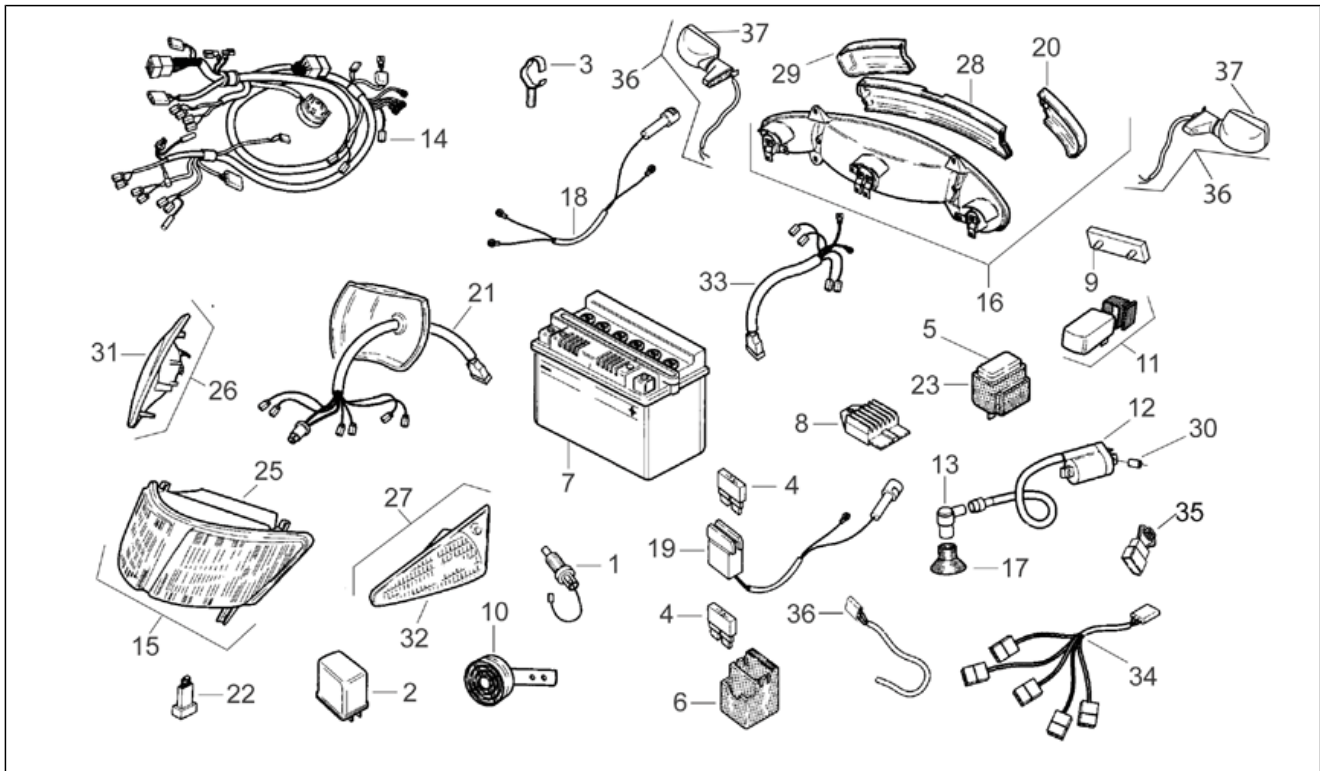

<b>Einheit</b>	RAHMEN
<b>Code</b>	28.08
<b>Beschreibung</b>	Elektrische Anlage
<b>Inspektion</b>	1

Pos.	Code	Beschreibung	Menge	Varianten
1	AP8127305	Knopf stop	1	
2	AP8124235	Blinken	1	
3	AP8220269	Kabelführungs	1	
4	AP8112244	Sicherung 7,5A	4	
5	AP8224462	Zündrelais 12V-30A	1	
6	AP8220342	Sicherungsblockgummi	1	
7	AP8212110	Batterie 12V-4Ah	1	
8	AP8212799	Spannungsregler	1	
9	AP8112916	Rückstrahler Rücklicht	1	
10	AP8201780	Klingel	1	
10	AP8212611	Hupe	1	
11	AP8206126	Steuergerät	1	
12	AP8206125	Zuendtransform.cpl.	1	
13	AP8206108	Zündkerzenkappe	1	
14	AP8212604	Hauptverkabelung	1	Land:Frankreich[F]
14	AP8212846	Hauptverkabelung	1	Land:Österreich[A], Belgien[B], Schweiz[CH], Deutschland[D], Spanien[E], Italien[I], Holland[NL], Portugal[P], Finnland[SF]
15	AP8212497	Scheinw. o. Kappe	1	Land:Österreich[A], Belgien[B], Deutschland[D], Frankreich[F], Italien[I], Holland[NL], Portugal[P], Finnland[SF]
15	AP8212672	Scheinw. o. Kappe	1	Land:Schweiz[CH], Spanien[E]
16	AP8212596	Rücklicht	1	Land:Finnland[SF]
16	AP8212596	Rücklicht	1	Land:Österreich[A], Belgien[B], Deutschland[D], Spanien[E], Italien[I], Holland[NL], Portugal[P]
16	AP8212674	Rücklicht	1	Land:Schweiz[CH], Frankreich[F]
17	AP8206128	Gummi	1	
18	AP8212568	Verkabelung Batterie	1	
19	AP8120754	Sicherungsblockgummi	1	