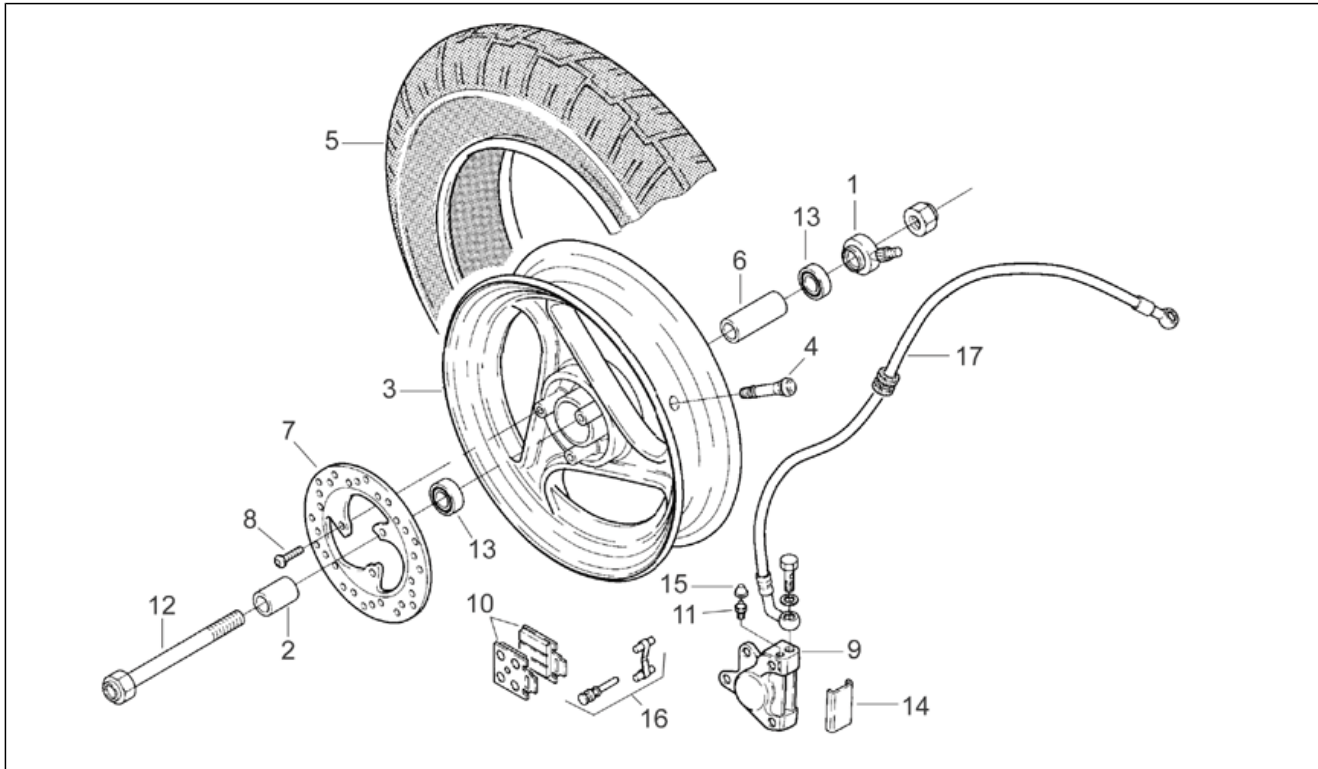

Einheit	RAHMEN
Code	28.06
Beschreibung	Vorderrad
Inspektion	1

Pos.	Code	Beschreibung	Menge	Varianten
1	AP8201582	Vorgelegte Kilometerzähler	1	
2	AP8221119	Vorderrad Distanzscheibe	1	
3	AP8208306	Vorderrad, schwarz	1	Technische Daten:GP-Zulassung[GP]
3	AP8208376	Vorderrad	1	Technische Daten:Zulassung LB[LB]
4	AP8201546	Schlauchloses Reifenventil	1	
5	0000000	Reifen	1	
6	AP8208346	Distanzscheibe	1	
7	AP8213170	Vorderradbremsscheibe	1	
8	AP8152230	TBEI Schraube M8x35	3	
9	AP8213172	Bremszange	1	
10	AP8213197	Beläge (Paar)	1	
11	AP8133518	Entlüftungsanschluß	1	
12	AP8225271	Vorderradbolzen	1	
13	AP8225148	Lager	2	
14	AP8213199	Deckel Bremszangen	1	
15	AP8113070	Entlüftungskappe	1	
16	AP8213198	Greiferbolzen	1	
17	AP8213171	Vorderradbremseleitung	1