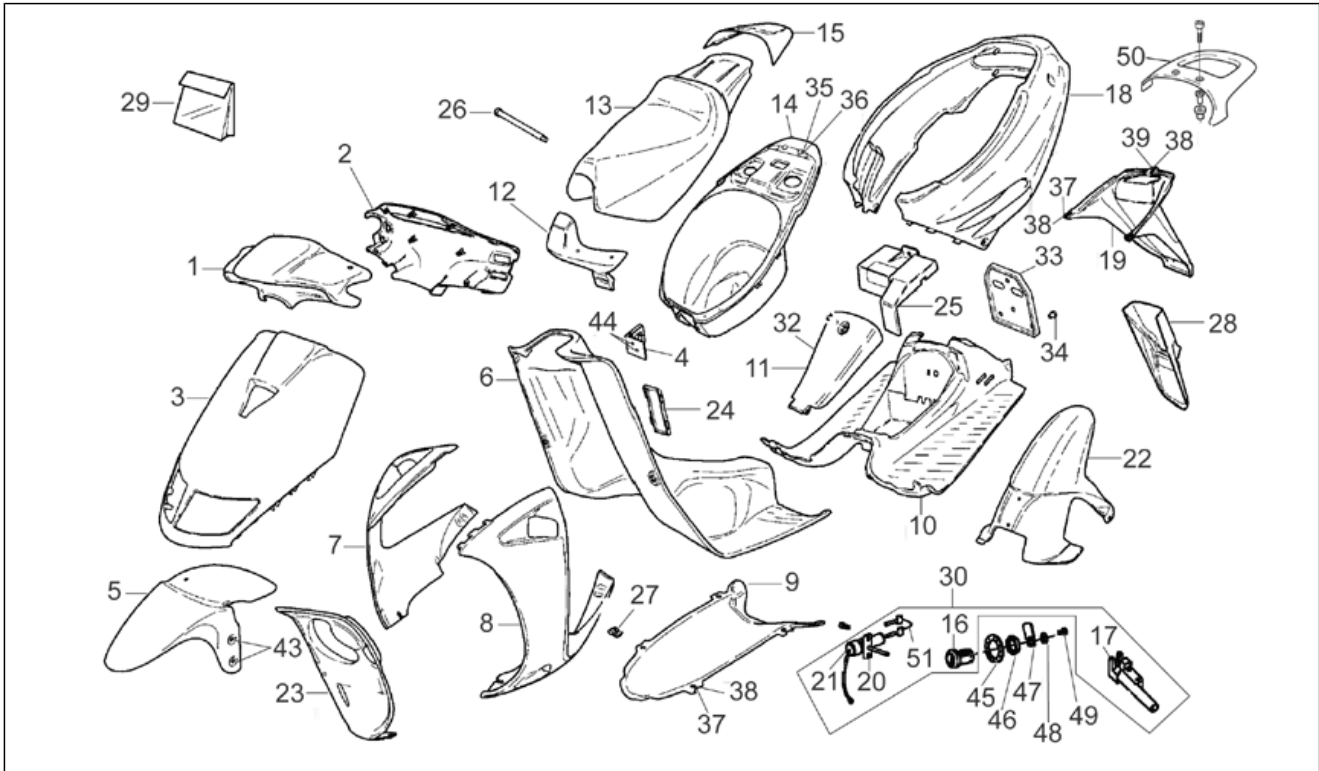

Einheit	RAHMEN
Code	28.03
Beschreibung	Aufbau
Inspektion	1

Pos.	Code	Beschreibung	Menge	Varianten
32	AP8215928	Deko Tunnelschutz	1	Baujahr:1994[R] Fahrzeugfarbe:ESQUIRE 1994 (Deutschland)[esq]
33	AP8234069	Kennzeichenhalter	1	
34	AP8221023	T-Buchse	3	
35	AP8150045	TCEI Schraube M6x55	2	
36	AP8150014	Ausgleichscheibe 6,4x12,5*	2	
37	AP8150425	Linsenschraube 5,5x22*	6	
38	AP8150382	Ausgleichscheibe 15x5,5X1,2	7	
39	AP8150426	Linsenschraube 5,5x15,9*	1	
43	AP8152298	TBEI Schraube m.Flansch M5x16	4	
44	AP8150423	Linsenschraube 4,2x25*	2	
45	AP8221312	Zahnscheibe	1	
46	AP8152194	Mutter unten M19x1*	1	
47	AP8201620	Hebel	1	
48	AP8201748	Ausgleichscheibe	1	
49	AP8201749	Linsenschraube M4x6	1	
50	AP8231444	Griff	1	Baujahr:1993[P], 1994[R] Fahrzeugfarbe:VIPER Violett Pflaume/Gelb 1993-1994[vip]
50	AP8231645	Griff	1	Baujahr:1993[P], 1994[R] Fahrzeugfarbe:REPLICA Weiß/Lila/Rot 1993-1994[rep]
50	AP8231725	Griff	1	Baujahr:1993[P], 1994[R] Fahrzeugfarbe:EUROPE Preußischblau 1993-1994[eur]
50	AP8231912	Griff	1	Baujahr:1993[P], 1994[R], 1995[S] Fahrzeugfarbe:URBAN KID Schwarz 1993-1994-1995[ukid]
50	AP8238048	Griff, blau	1	Baujahr:1995[S], 1996[T] Fahrzeugfarbe:Blau/Rot 1995[bl/ro]
50	AP8238048	Griff, blau	1	Baujahr:1994[R] Fahrzeugfarbe:ESQUIRE 1994 (Deutschland)[esq]
50	AP8238049	Griff	1	Baujahr:1994[R] Fahrzeugfarbe:WAVE 1994 (Deutschland)[wave]