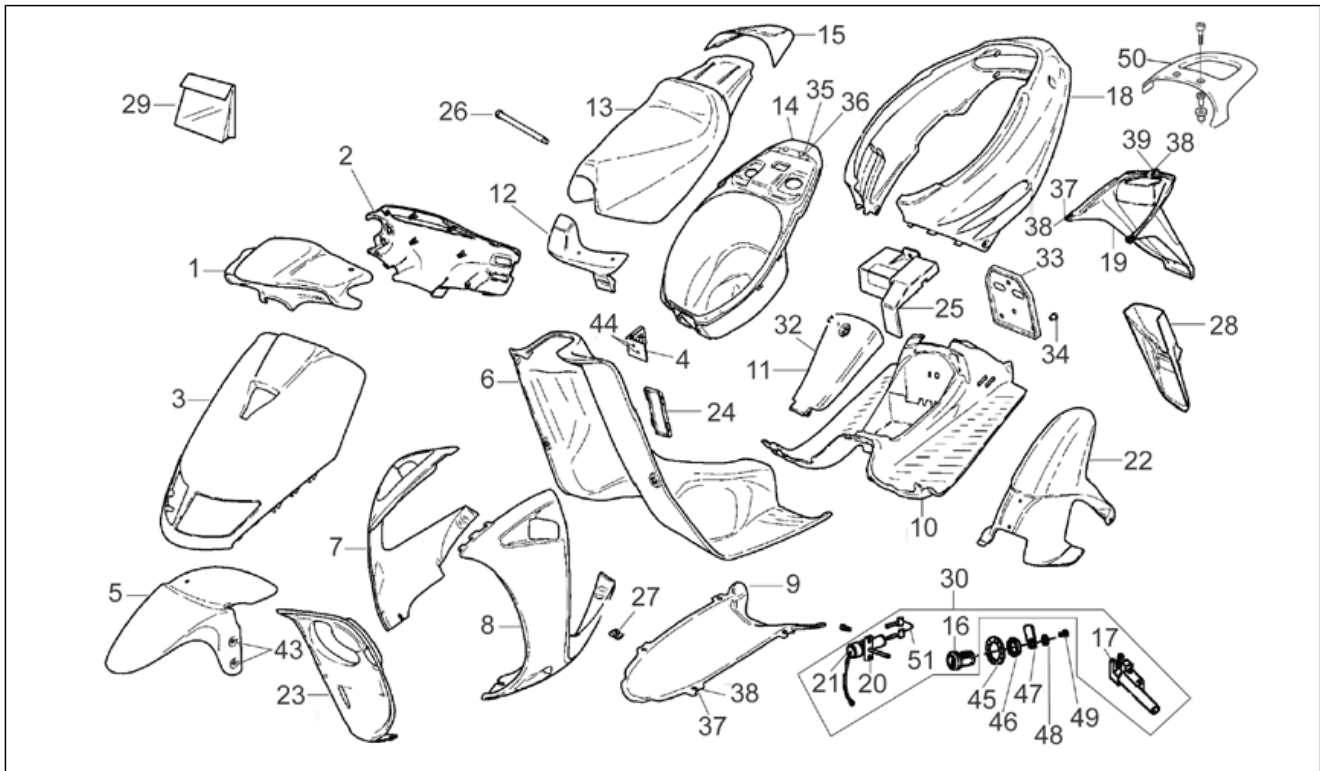

Einheit	RAHMEN
Code	28.03
Beschreibung	Aufbau
Inspektion	1

Pos.	Code	Beschreibung	Menge	Varianten
3	AP8231984	V.Schild viol./mandarin lack.	1	Baujahr:1994[R] Fahrzeugfarbe:WAVE 1994 (Deutschland)[wave]
3	AP8238253	Frontschild, rot	1	Baujahr:1995[S] Fahrzeugfarbe:Blau/Rot 1995[bl/ro]
3	AP8238259	Frontschild, schwarz	1	Baujahr:1995[S], 1996[T] Fahrzeugfarbe:Schwarz Chesterfield 1995-1996[bl]
3	AP8238692	Frontschild, blau	1	Baujahr:1996[T] Fahrzeugfarbe:Blau/Grau 1996[bl/gr]
3	AP8238712	Frontschild, grau	1	Baujahr:1996[T] Fahrzeugfarbe:Grau/Orange 1996[gr/or]
4	AP8201534	Kplt.Untersitzhaken	1	
5	AP8231205	Kotflügel v. schwarz	1	
6	AP8230917	Innenschild, schwarz	1	
6	AP8238778	Innenschild, grau	1	
7	AP8231452	Seitenverkl.re.weiß lack.	1	Baujahr:1993[P], 1994[R] Fahrzeugfarbe:REPLICA Weiß/Lila/Rot 1993-1994[rep]
7	AP8231461	Verkl.re.schwarz lack.	1	Baujahr:1993[P], 1994[R] Fahrzeugfarbe:URBAN KID Schwarz 1993-1994-1995[ukid]
7	AP8231481	Seitenverkl. r V. gelb	1	Baujahr:1993[P], 1994[R] Fahrzeugfarbe:VIPER Violett Pflaume/Gelb 1993-1994[vip] Land:Österreich[A], Belgien[B], Deutschland[D], Frankreich[F], Italien[I], Holland[NL], Portugal[P], Finnland[SF]
7	AP8231572	Verkleidung rechts	1	Baujahr:1993[P], 1994[R] Fahrzeugfarbe:EUROPE Preußischblau 1993-1994[eur]
7	AP8231913	Verkl.re.schwarz lack.	1	Baujahr:1995[S] Fahrzeugfarbe:URBAN KID Schwarz 1993-1994-1995[ukid]
7	AP8231952	Verkleidung rechts	1	Baujahr:1993[P], 1994[R] Fahrzeugfarbe:VIPER Violett Pflaume/Gelb 1993-1994[vip] Land:Spanien[E]
7	AP8238040	Verkl.re.blau lack.	1	Baujahr:1994[R] Fahrzeugfarbe:ESQUIRE 1994 (Deutschland)[esq]