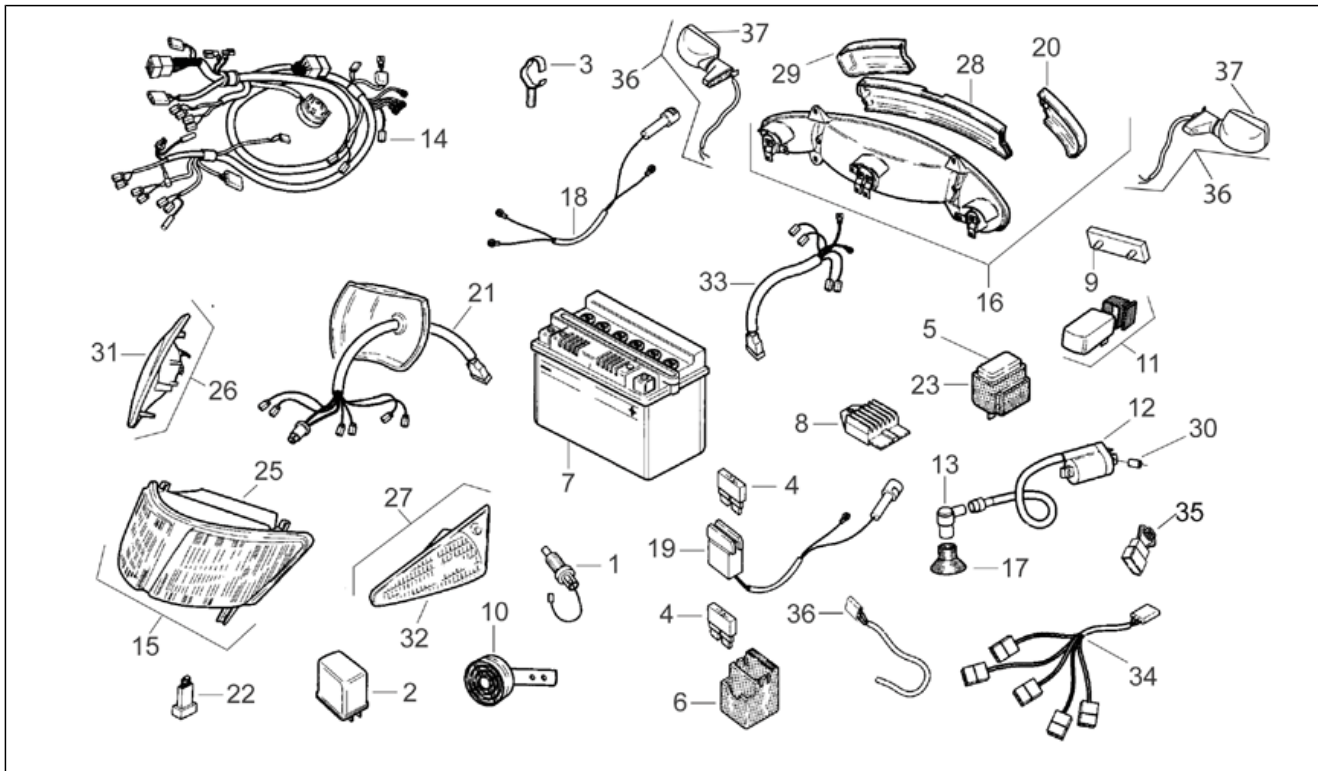

Einheit	RAHMEN
Code	28.08
Beschreibung	Elektrische Anlage
Inspektion	1

Pos.	Code	Beschreibung	Menge	Varianten
20	AP8212582	H. Blinkerblende links	1	
21	AP8212501	Verkabel.Scheinwerf.	1	Land:Österreich[A], Belgien[B], Deutschland[D], Italien[I], Portugal[P], Finnland[SF]
21	AP8212605	Verkabel.Scheinwerf.	1	Land:Frankreich[F], Holland[NL]
21	AP8212673	Verkabel.Scheinwerf.	1	Land:Schweiz[CH], Spanien[E]
22	AP8212382	Diode	1	
23	AP8220283	Gummi *	1	
25	AP8212465	Lampenhalter	1	
26	AP8212498	V. Blinkerblende rechts	1	
27	AP8212499	V. Blinkerblende links	1	
28	AP8212580	Rücklichtblende	1	
29	AP8212581	H. Blinkerblende rechts	1	
30	AP8121041	Distanzscheibe *	2	
31	AP8212592	V. Blinkerblende rechts	1	
32	AP8212593	V. Blinkerblende links	1	
33	AP8212557	Verkabelung Rücklicht	1	Land:Österreich[A], Belgien[B], Deutschland[D], Spanien[E], Italien[I], Holland[NL], Portugal[P], Finnland[SF]
33	AP8212694	Verkabelung Rücklicht	1	Land:Schweiz[CH], Frankreich[F]
34	AP8212847	Kabel Lenker	1	
35	AP8212588	Sicherheitsdiode	1	
36	AP8112687	Blinker	1	
36	AP8212437	Verkabelung Rücklicht -NL-	1	
37	AP8112756	Blinkerblende	1