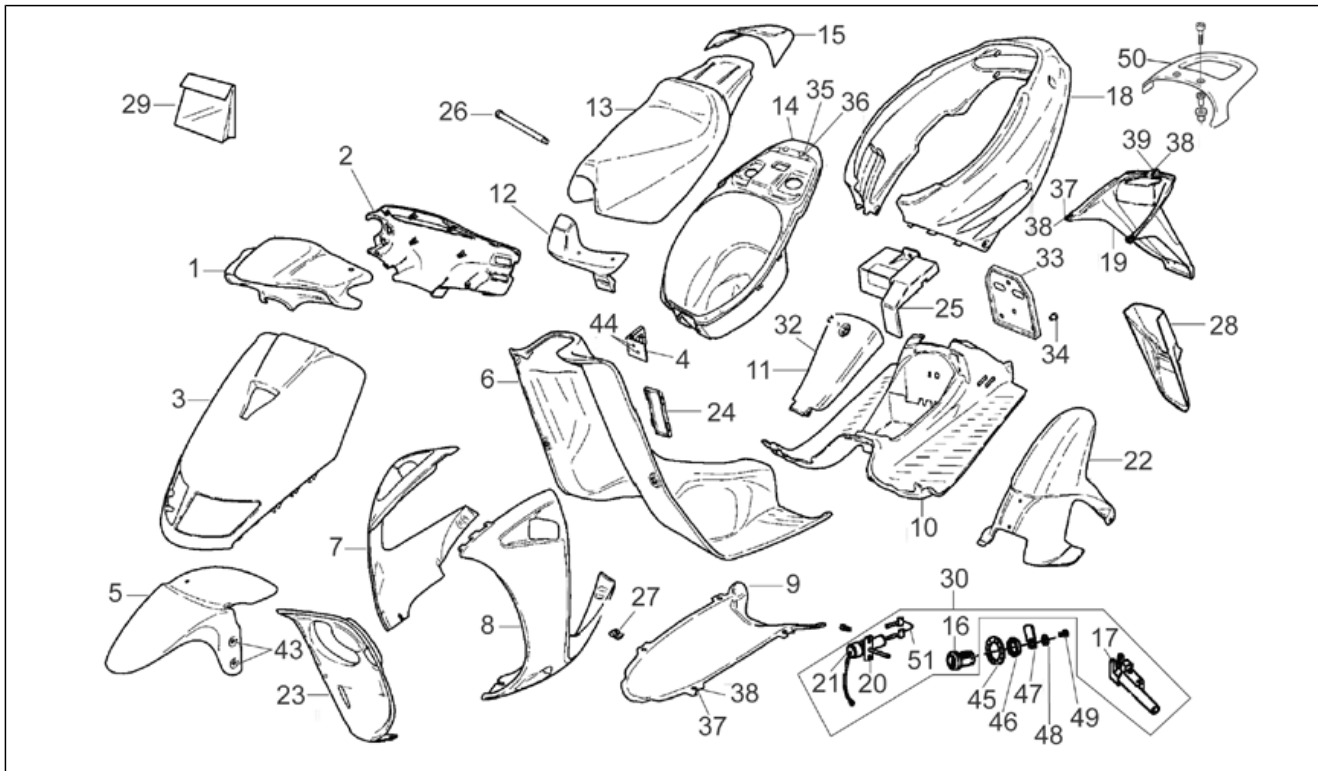

Einheit	RAHMEN
Code	28.03
Beschreibung	Aufbau
Inspektion	1

Pos.	Code	Beschreibung	Menge	Varianten
				Fahrzeugfarbe:Blau/Rot 1995[bl/ro] Land:Spanien[E]
18	AP8238258	Heckteil	1	Baujahr:1995[S], 1996[T] Fahrzeugfarbe:Schwarz Chesterfield 1995-1996[bl] Land:Spanien[E]
18	AP8238298	Heckteil	1	Baujahr:1995[S], 1996[T] Fahrzeugfarbe:Schwarz Chesterfield 1995-1996[bl] Land:Österreich[A], Belgien[B], Schweiz[CH], Holland[NL], Portugal[P], Finnland[SF]
18	AP8238755	Heckteil	1	Baujahr:1996[T] Fahrzeugfarbe:Blau/Grau 1996[bl/gr] Land:Österreich[A], Belgien[B], Schweiz[CH], Holland[NL], Portugal[P], Finnland[SF]
18	AP8238756	Heckteil	1	Baujahr:1996[T] Fahrzeugfarbe:Grau/Orange 1996[gr/or] Land:Österreich[A], Belgien[B], Schweiz[CH], Holland[NL], Portugal[P], Finnland[SF]
18	AP8238767	Heckteil	1	Baujahr:1996[T] Fahrzeugfarbe:Blau/Grau 1996[bl/gr] Land:Spanien[E]
18	AP8238768	Heckteil	1	Baujahr:1996[T] Fahrzeugfarbe:Grau/Orange 1996[gr/or] Land:Spanien[E]
19	AP8226199	Kennzeichenplatte, schwarz	1	
19	AP8226284	Kennzeichenschild, weiß	1	
19	AP8226292	Kennzeichenplatte, gelb -B-	1	
19	AP8226378	Kennzeichenplatte, grau	1	
20	AP8201600	Lenkschloß	1	
21	AP8212400	Kollektor	1	
22	AP8226198	H. Schutzblech, schwarz	1	
23	AP8230920	Stütze, schwarz	1	
24	AP8138157	Gegeb.Typendeck, grau	1	Baujahr:1996[T]