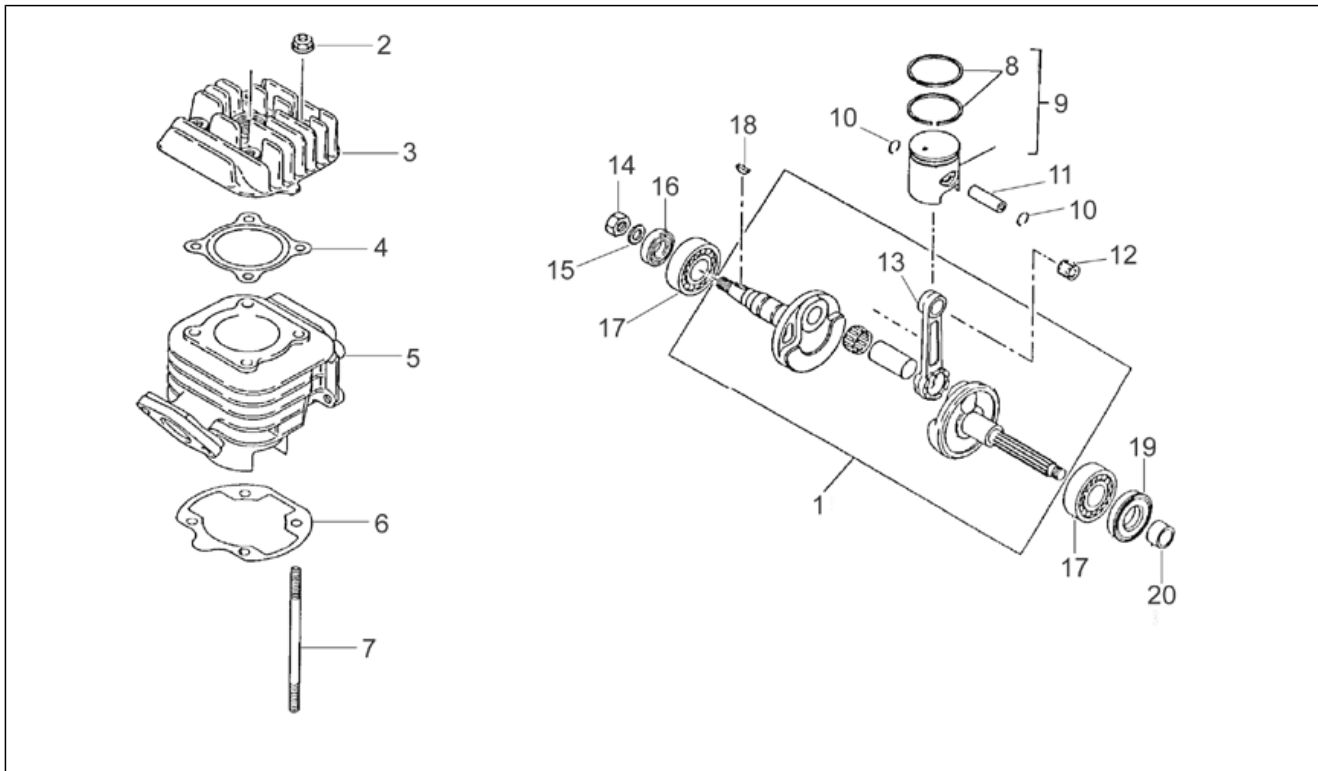

Einheit	MOTOR
Code	29.11
Beschreibung	Kurbelwelle
Inspektion	1

Pos.	Code	Beschreibung	Menge	Varianten
1	AP8206221	Baugruppe Kurbelwelle	1	
2	AP8206184	Geflanschte Mutter M6x5	4	
3	AP8206104	Zylinderkopf	1	Land:Schweiz[CH], Deutschland[D], Italien[I], Holland[NL]
3	AP8206421	Zylinderkopf	1	Land:Belgien[B], Spanien[E], Frankreich[F], Portugal[P]
3	AP8206450	Zylinderkopf	1	Land:Österreich[A]
4	AP8206166	Dichtung Zylinderkopf	1	
5	AP8206224	Kolben + Zylinder	1	Land:Schweiz[CH], Deutschland[D], Holland[NL]
5	AP8206422	Zylinder	1	Land:Belgien[B], Spanien[E], Frankreich[F], Italien[I], Portugal[P]
5	AP8206456	Kolben + Zylinder	1	Land:Österreich[A]
6	AP8206161	ZYLINDERFUSSDICHTUNG	1	
7	AP8206189	Stiftschraube M6x1x106	4	
8	AP8206120	Satz Kolbenringe D40	1	Technische Daten:Serienmäßig[std]
8	AP8206220	Satz Kolbenringe D40,5	1	Technische Daten:Übermaß[M]
9	AP8206218	Kolben kpl. D40	1	Technische Daten:Serienmäßig[std]
9	AP8206219	Kolben kpl. D40,5	1	Technische Daten:Übermaß[M]
10	AP8206176	Stiftsperring D10	2	
11	AP8206174	Bolzen D10x33	1	
12	AP8206154	Käfig auf Bolzen 10x14x12,5	1	
13	AP8206223	Baugruppe Pleuelstange kplt.	1	
14	AP8206183	Mutter M10x1,25	1	
15	AP8206205	Ausgleichscheibe D10,5x18x2	1	
16	AP8206212	Ölabstreifring	1	
17	AP8509135	Lager D20x47x14	2	
18	AP8206182	Keil Schwungmagnet	1	
19	AP8206213	Ölabstreifring	1	
20	AP8206187	Distanzscheibe D15x20x12	1