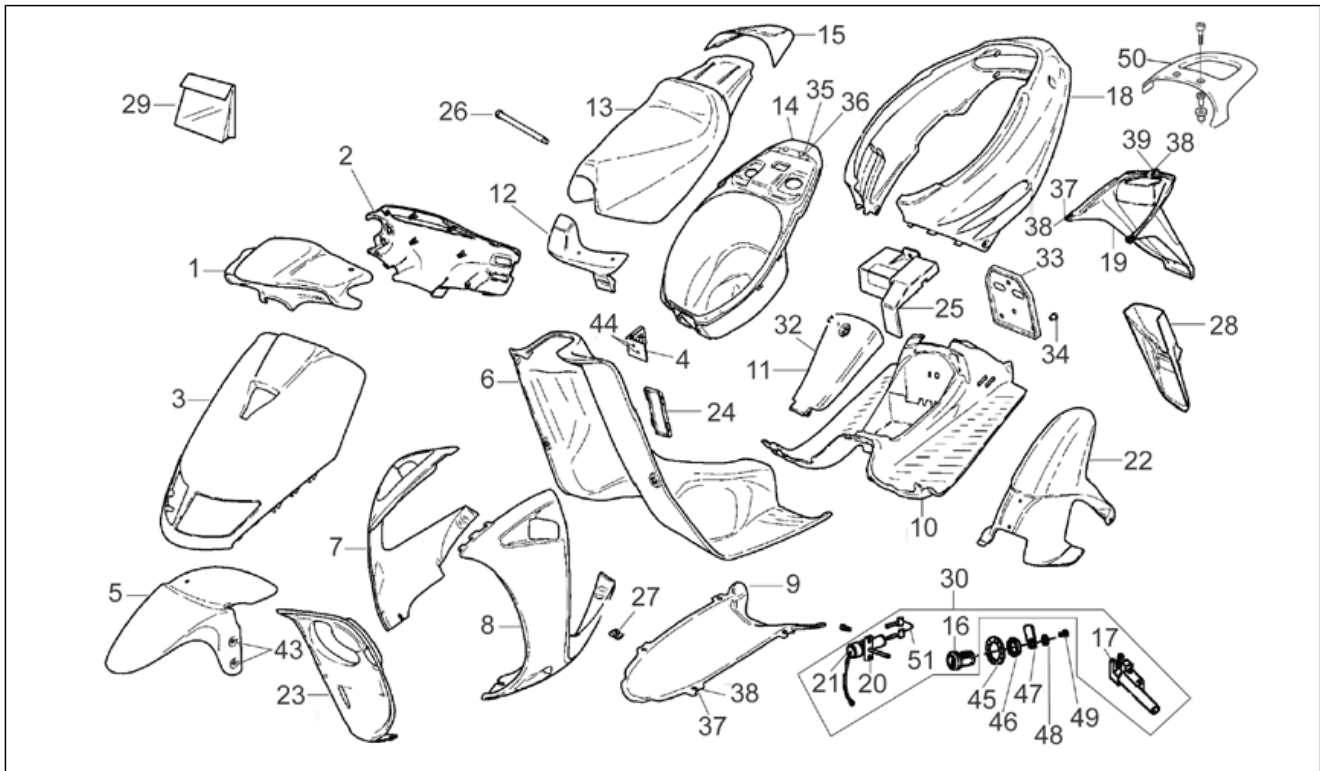

Einheit	RAHMEN
Code	28.03
Beschreibung	Aufbau
Inspektion	1

Pos.	Code	Beschreibung	Menge	Varianten
24	AP8230931	Gegeb.Typendeck, schw.	1	Baujahr:1993[P], 1994[R], 1995[S]
25	AP8231221	Sicherungsdeckel	1	
26	AP8221173	Sitzgelenkbolzen	1	
27	AP8102375	Klammer M5	20	
28	AP8226285	Spritzschutz, weiß	1	
28	AP8226383	Hinteres Spritzschutz, grau	1	
28	AP8231480	Hinteres Spritzschutz, schw.	1	
29	AP8215333	Deko Serie	1	Baujahr:1993[P], 1994[R] Fahrzeugfarbe:REPLICA Weiß/Lila/Rot 1993-1994[rep]
29	AP8215374	Deko Serie	1	Baujahr:1993[P] Fahrzeugfarbe:VIPER Violett Pflaume/Gelb 1993-1994[vip]
29	AP8215479	Deko Serie	1	Baujahr:1993[P] Fahrzeugfarbe:URBAN KID Schwarz 1993-1994-1995[ukid] Technische Daten:GP-Zulassung[GP]
29	AP8215499	Deko Serie	1	Baujahr:1994[R] Fahrzeugfarbe:VIPER Violett Pflaume/Gelb 1993-1994[vip] Land:Belgien[B], Frankreich[F], Holland[NL]
29	AP8215500	Deko Serie	1	Baujahr:1994[R] Fahrzeugfarbe:VIPER Violett Pflaume/Gelb 1993-1994[vip] Land:Österreich[A], Deutschland[D]
29	AP8215611	Deko Serie	1	Baujahr:1993[P] Fahrzeugfarbe:EUROPE Preußischblau 1993-1994[eur]
29	AP8215653	Deko Serie	1	Baujahr:1994[R], 1995[S] Fahrzeugfarbe:URBAN KID Schwarz 1993-1994-1995[ukid] Technische Daten:Zulassung LB[LB]
29	AP8215677	Deko Serie	1	Baujahr:1994[R] Fahrzeugfarbe:VIPER Violett Pflaume/Gelb 1993-1994[vip] Land:Schweiz[CH], Portugal[P]
29	AP8215703	Deko Serie	1	Baujahr:1994[R] Fahrzeugfarbe:EUROPE Preußischblau 1993-1994[eur]
29	AP8215892	Deko Serie	1	Baujahr:1994[R] Fahrzeugfarbe:ESQUIRE 1994 (Deutschland)[esq]