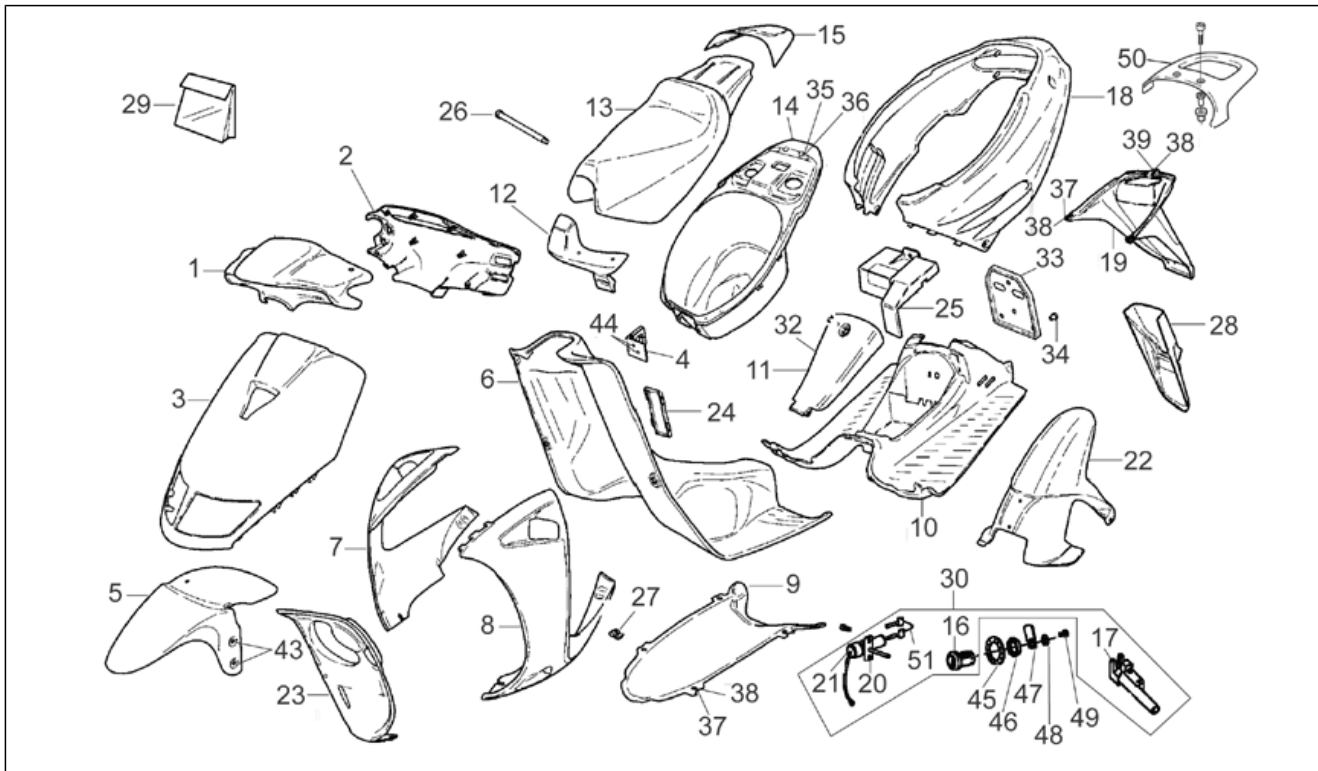

Einheit	RAHMEN
Code	28.03
Beschreibung	Aufbau
Inspektion	1

Pos.	Code	Beschreibung	Menge	Varianten
				Fahrzeugfarbe:Schwarz Chesterfield 1995-1996[bl], Blau/Rot 1995[bl/ro] Land:Schweiz[CH], Portugal[P]
8	AP8238761	Verkleidung links	1	Baujahr:1996[T] Fahrzeugfarbe:Blau/Grau 1996[bl/gr] Land:Österreich[A], Belgien[B], Holland[NL], Finnland[SF]
8	AP8238762	Verkleidung links	1	Baujahr:1996[T] Fahrzeugfarbe:Grau/Orange 1996[gr/or] Land:Österreich[A], Belgien[B], Holland[NL], Finnland[SF]
8	AP8238763	Verkleidung links	1	Baujahr:1996[T] Fahrzeugfarbe:Blau/Grau 1996[bl/gr] Land:Schweiz[CH], Spanien[E], Portugal[P]
8	AP8238764	Verkleidung links	1	Baujahr:1996[T] Fahrzeugfarbe:Grau/Orange 1996[gr/or] Land:Schweiz[CH], Spanien[E], Portugal[P]
9	AP8231169	Wannenschutz, sch.	1	Land:Spanien[E] Technische Daten:Version ohne Pedale[sp]
9	AP8231169	Wannenschutz, sch.	1	Land:Österreich[A], Belgien[B], Schweiz[CH], Italien[I], Holland[NL], Portugal[P], Finnland[SF] Technische Daten:Version ohne Pedale[sp]
9	AP8231921	Wannenschutz	1	Land:Spanien[E] Technische Daten:Version mit Pedalen[cp]
10	AP8231457	Fußmatte, Violett	1	Baujahr:1993[P], 1994[R] Fahrzeugfarbe:REPLICA Weiß/Lila/Rot 1993-1994[rep]
10	AP8231466	Fußmatte	1	Baujahr:1993[P], 1994[R], 1995[S] Fahrzeugfarbe:URBAN KID Schwarz 1993-1994-1995[ukid]
10	AP8231475	Fußmatte, Violett	1	Baujahr:1993[P], 1994[R] Fahrzeugfarbe:VIPER Violett Pflaume/Gelb 1993-1994[vip]
10	AP8231575	Fußmatte	1	Baujahr:1993[P], 1994[R] Fahrzeugfarbe:EUROPE Preußischblau 1993-1994[eur]
10	AP8238038	Fußmatte	1	Baujahr:1995[S] Fahrzeugfarbe:Blau/Rot 1995[bl/ro]
10	AP8238038	Fußmatte	1	Baujahr:1994[R]