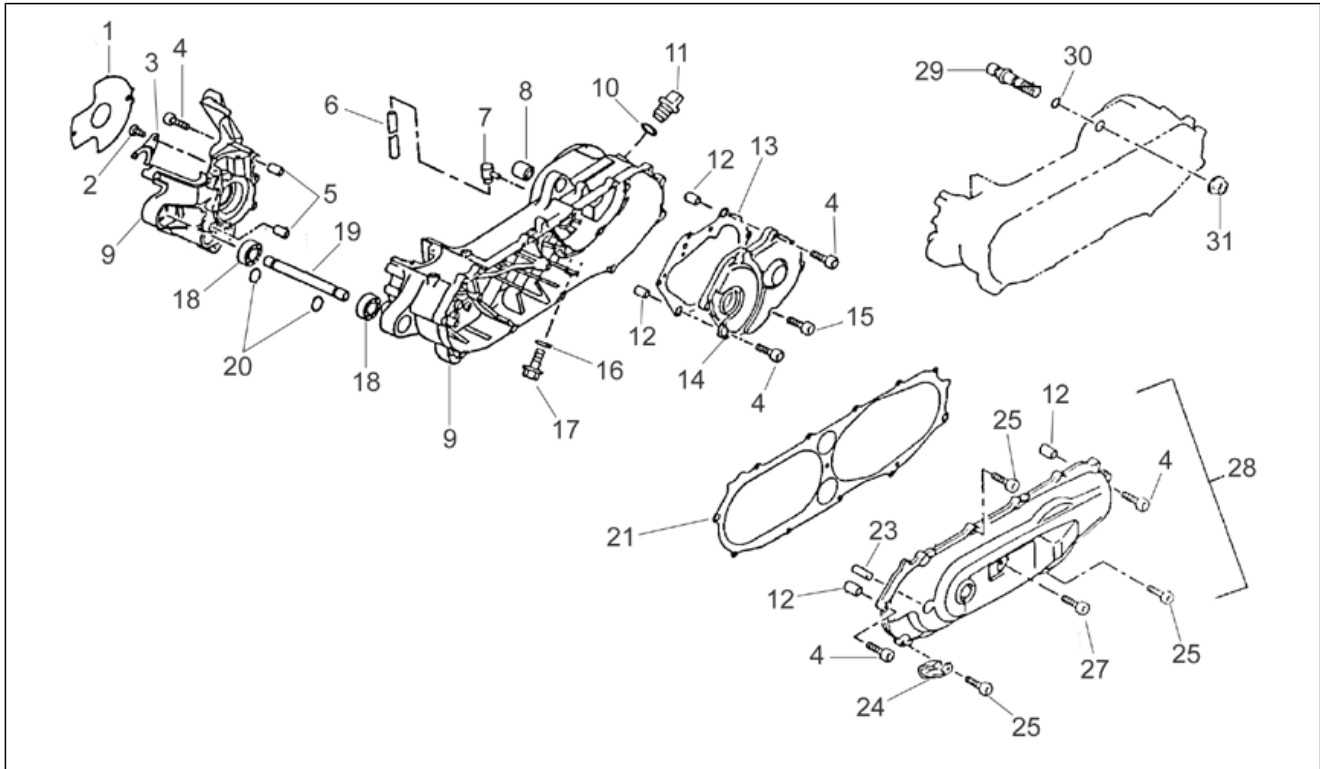

Einheit	MOTOR
Code	29.12
Beschreibung	Kurbelwellengehäusedeckel
Inspektion	1

Pos.	Code	Beschreibung	Menge	Varianten
1	AP8206164	Dichtung Schwungradständer	1	
2	AP8206202	TCCE Schraube M6x12	3	
3	AP8206138	Fixierplatte Olpumpe	1	
4	AP8502567	TCCE Schraube M6x35	10	
5	AP8206169	Stift Gehäuse D12x16	2	
6	AP8206131	Ansch.+Entlüft.schl. 10x14x210	1	
7	AP8206131	Ansch.+Entlüft.schl. 10x14x210	1	
8	AP8206129	Silent-Bloc Gehäuse	1	
9	AP8206121	Gehäuse-kpl.	1	
10	AP8206482	O-Ring D13,3x2,4	1	
11	AP8206132	Ölschraube	1	
12	AP8206170	Stift Abdeckung D10x14	4	
13	AP8206163	Deckeldichtung Kupplungsseite	1	
14	AP8206112	Getriebedeckel	1	
15	AP8502564	TCCE Schraube M6x20	2	
16	AP8206167	Dichtung	1	
17	AP8206203	TE Schr. m. Flansch M8x15	1	
18	AP8206209	Lager D15x32x8	2	
19	AP8206188	Distanzscheibe D10x15x176	1	
20	AP8501469	Seegerring für Welle D15	1	
21	AP8206162	Dichtung startdeckel	1	
23	AP8206172	Bolzen D8x32	1	
24	AP8206137	Kabelführungs	1	
25	AP8206508	TCCE Schraube M6x25	3	
27	AP8206507	TCCE Schraube M6x45	1	
28	AP8206111	Zünddeckel	1	
29	AP8206171	Bolzen für Bremsbacken	1	
30	AP8206211	O-Ring	1