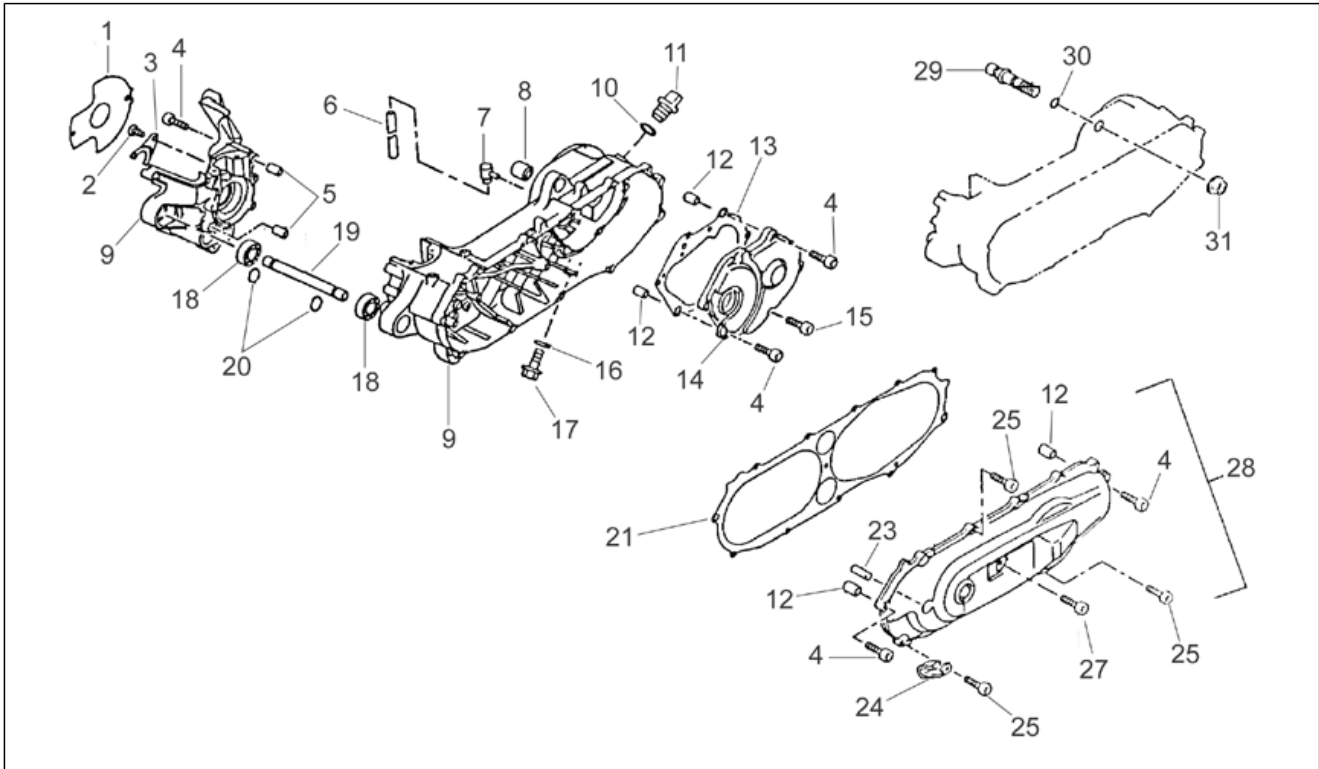

Einheit	MOTOR
Code	29.12
Beschreibung	Kurbelwellengehäusedeckel
Inspektion	1

Pos.	Code	Beschreibung	Menge	Varianten
31	AP8206490	Mutter M10x1,25	1