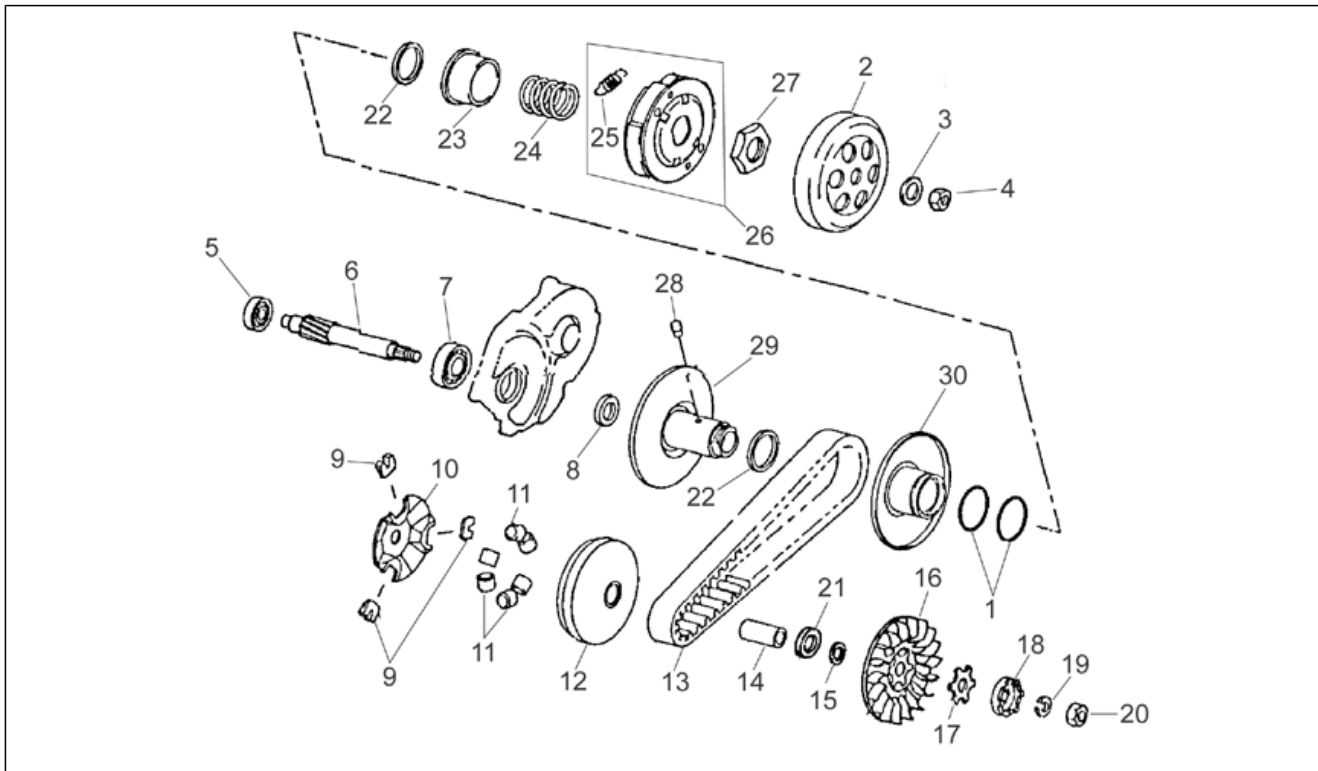

Einheit	MOTOR
Code	29.13
Beschreibung	Getriebe
Inspektion	1

Pos.	Code	Beschreibung	Menge	Varianten
1	AP8206197	O-Ring D37,8x1,7	2	
2	AP8206135	Baugruppe Kupplungskasten	1	
3	AP8502471	Sprengscheibe D10x21x2	2	
4	AP8206186	Mutter M10x1 H=8	1	
5	AP8206159	Lager D10x30x9	2	
6	AP8206425	Getriebe Z=13	1	
7	AP8276046	Lager D17x40x12	1	
8	AP8206214	Ölabstreifring	1	
9	AP8206698	Dübel	3	
10	AP8206136	Stiftplatte	1	
11	AP8206419	Fliehkraftmasse bohrung d9,8	6	Technische Daten:GP-Zulassung[GP]
11	AP8206430	Fliehkraftmasse bohrung d9,5	6	Land:Spanien[E], Frankreich[F], Italien[I], Portugal[P] Technische Daten:Zulassung LB[LB]
11	AP8206455	Fliehkraftmasse bohrung D8,5	6	Land:Schweiz[CH], Deutschland[D], Holland[NL] Technische Daten:Zulassung LB[LB]
11	AP8206701	Fliehkraftmasse bohrung D8,8	6	Land:Belgien[B] Technische Daten:Zulassung LB[LB]
11	AP8206789	Fliehkraftmasse bohrung D3,1	6	Land:Österreich[A] Technische Daten:Zulassung LB[LB]
12	AP8222335	Bewegliche Hauptriemenscheibe	1	
13	AP8206109	Keilriemen	1	
14	AP8222336	Buchse 13x18x38,2	1	
15	AP8222337	Stahlscheibe blau D13,2x20	1	
16	AP8206116	Feste Hauptriemenscheibe	1	
17	AP8206140	Platte	1	
18	AP8206141	Starter-Zahnbecher	1	
19	AP8206204	Konische Sprengscheibe	1	
20	AP8206183	Mutter M10x1,25	1