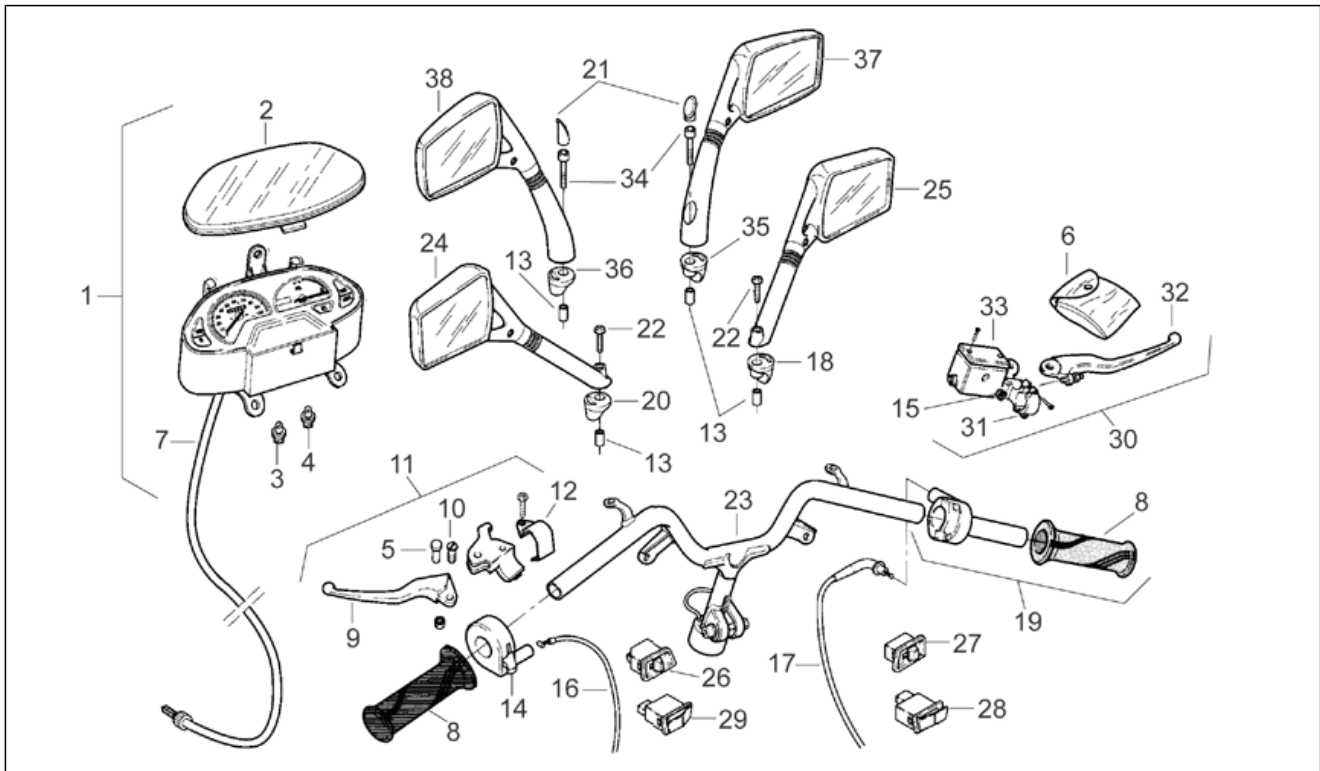

Einheit	RAHMEN
Code	28.04
Beschreibung	Lenkstange - Schaltungen
Inspektion	1

Pos.	Code	Beschreibung	Menge	Varianten
				Fahrzeugfarbe:Blau/Grau 1996[bl/gr], Grau/Orange 1996[gr/or]
20	AP8220340	Gummi Spiegel	1	
21	AP8201818	Verschl. Spgl rch + lks.	2	
22	AP8221170	Schraube	2	
23	AP8218133	Lenkstange	1	
24	AP8201725	Rückspiegel links	1	
25	AP8201599	Rückspiegel rechts	1	
26	AP8212767	Blinker Lichtknopf	1	
27	AP8212764	3-Wege Lichtknopf	1	Land:Schweiz[CH], Spanien[E]
27	AP8212768	2-Wege Lichtknopf	1	Land:Österreich[A], Belgien[B], Deutschland[D], Italien[I], Portugal[P], Finnland[SF]
27	AP8212837	2-Wege Lichtknopf	1	Land:Frankreich[F], Holland[NL]
28	AP8124208	Startknopf	1	
29	AP8124209	Hupknopf	1	
30	AP8213186	Vorderradbrenspumpe d.12	1	Baujahr:1996[T] Fahrzeugfarbe:Schwarz Chesterfield 1995-1996[bl]
30	AP8213186	Vorderradbrenspumpe d.12	1	Baujahr:1993[P], 1994[R], 1995[S]
30	AP8213265	Vorderradbrenspumpe d.12	1	Baujahr:1996[T] Fahrzeugfarbe:Blau/Grau 1996[bl/gr], Grau/Orange 1996[gr/or]
31	AP8218155	Bremshebel-Bügelbolzen	1	
32	AP8218156	Vord. Bremsh. m. Einst	1	Baujahr:1996[T] Fahrzeugfarbe:Schwarz Chesterfield 1995-1996[bl]
32	AP8218156	Vord. Bremsh. m. Einst	1	Baujahr:1993[P], 1994[R], 1995[S]
32	AP8218273	Vorderradbrenshebel	1	Baujahr:1996[T] Fahrzeugfarbe:Blau/Grau 1996[bl/gr], Grau/Orange 1996[gr/or]
33	AP8113305	Pumpendeckel	1	
34	AP8150164	TCEI Schraube M8x45	2