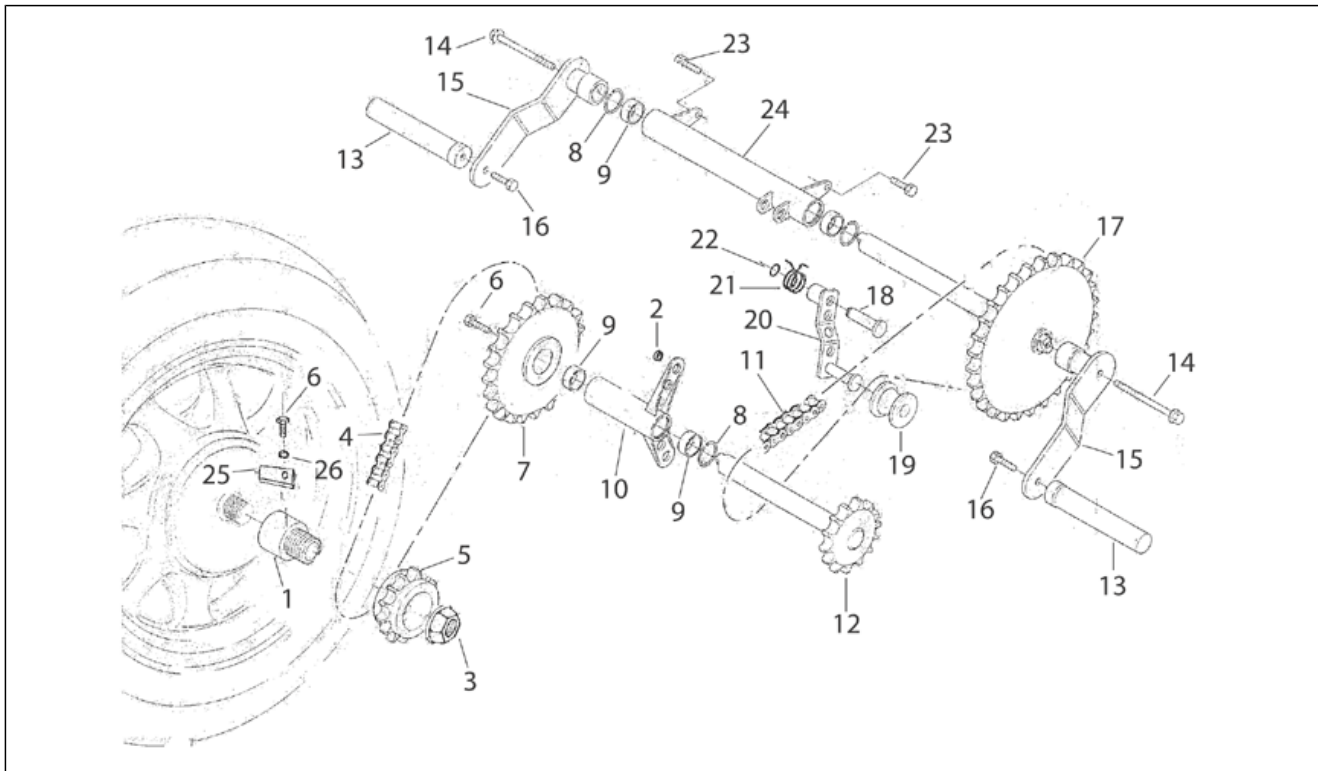

Einheit	RAHMEN
Code	28.09
Beschreibung	Gummigleitschutze
Inspektion	1

Pos.	Code	Beschreibung	Menge	Varianten
1	AP8221216	Buchse	1	
2	AP8219226	Ausgleichscheibe	1	
3	AP8152297	Mutter	1	
4	AP8207063	Kette	1	
5	AP8207059	Freilaufgrad Z=16	1	
6	AP8152272	TE Schr. m. Flansch M5x12	1	
7	AP8207061	Zahnrad Z=17	1	
8	AP8221196	Ring	1	
9	AP8220382	Buchse	1	
10	AP8232813	Bügel	1	
11	AP8207064	Kette	1	
12	AP8225305	Welle kplt.	1	
13	AP8232810	Trittbrett	1	
14	AP8152293	TE Schr. m. Flansch	1	
15	AP8232808	Gummigleitschutze	1	
16	AP8152288	TE Schr. m. Flansch	1	
17	AP8225304	Welle kplt.	1	
18	AP8121135	Rastenbolzen	1	
19	AP8120770	Gummi Trittbrett	1	
20	AP8221191	Kettenspanner	1	
21	AP8221182	L. Fussrastenfeder	1	
22	AP8120573	Sperring	1	
23	AP8152040	TCEI Schraube	1	
24	AP8234085	Bügel	1	
25	AP8221221	Sicherheitsplatte	1	
26	AP8152105	Ausgleichscheibe 6,4x10x,7*	1