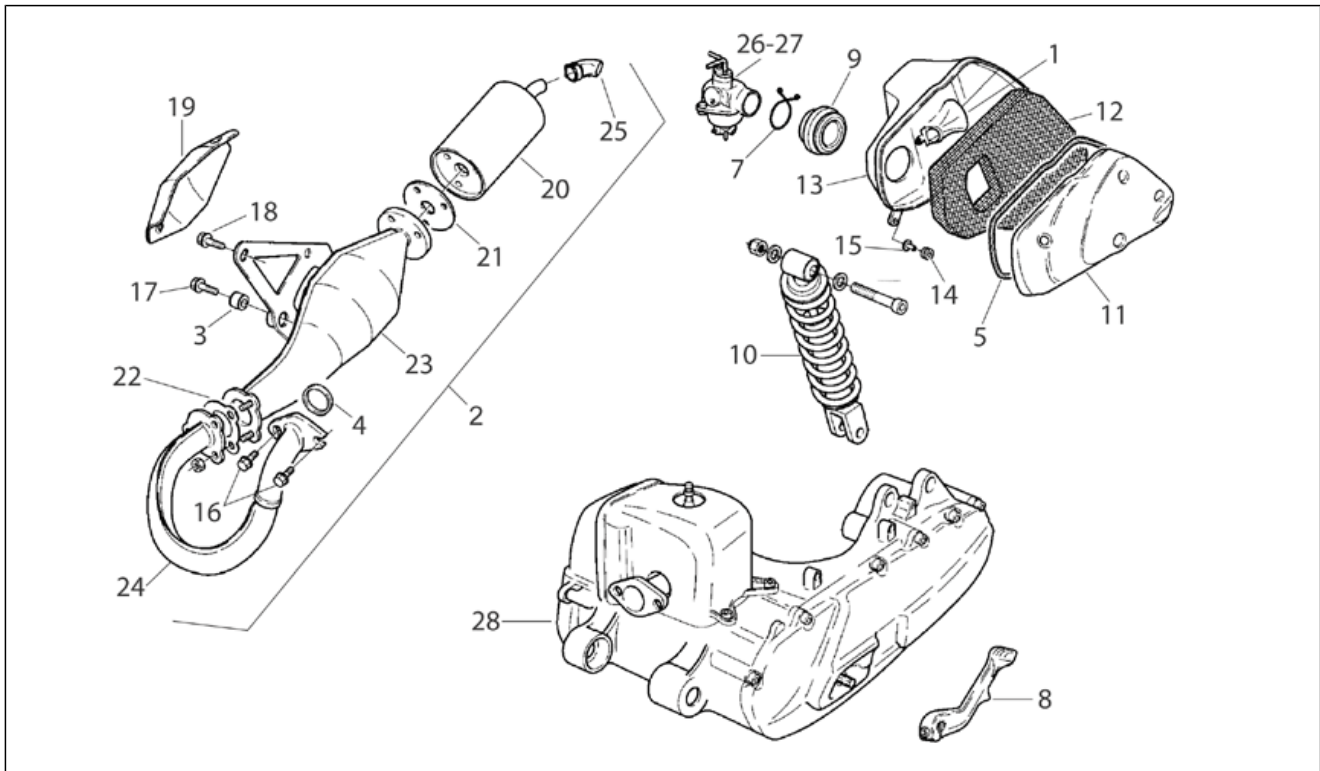

Einheit	RAHMEN
Code	28.05
Beschreibung	Auslassgruppe
Inspektion	1

Pos.	Code	Beschreibung	Menge	Varianten
1	AP8232471	Ansaugmuffe	1	
2	AP8219130	Auspuffrohr	1	Technische Daten:GP-Zulassung[GP]
2	AP8219169	Auspuff -F-	1	Land:Frankreich[F] Technische Daten:Zulassung LB[LB]
2	AP8219177	Auspuffrohr	1	Baujahr:1993[P], 1995[S], 1996[T] Land:Italien[I], Portugal[P] Technische Daten:Zulassung LB[LB]
2	AP8219191	Auspuff	1	Land:Deutschland[D] Technische Daten:Zulassung LB[LB]
2	AP8219202	Auspuff	1	Baujahr:1994[R] Land:Portugal[P] Technische Daten:Zulassung LB[LB]
2	AP8219206	Auspuff	1	Baujahr:1994[R] Land:Belgien[B] Technische Daten:Zulassung LB[LB]
2	AP8219278	Auspuff	1	Baujahr:1995[S], 1996[T] Land:Finnland[SF] Technische Daten:Zulassung LB[LB]
2	AP8219290	Auspuff	1	Land:Österreich[A] Technische Daten:Zulassung LB[LB]
2	AP8219292	Auspuff	1	Baujahr:1995[S], 1996[T] Land:Belgien[B] Technische Daten:Zulassung LB[LB]
2	AP8219297	Auspuff	1	Land:Holland[NL] Technische Daten:Zulassung LB[LB]
2	AP8219298	Auspuff	1	Land:Spanien[E] Technische Daten:Zulassung LB[LB]
2	AP8219299	Auspuff	1	Land:Schweiz[CH] Technische Daten:Zulassung LB[LB]
3	AP8220346	Silent-Block	1	Technische Daten:Zulassung LB[LB]
3	AP8220357	Silent-Block Ausp. grü	1	Technische Daten:GP-Zulassung[GP]
4	AP8219105	Dichtung Auspuffrohr	1	Technische Daten:GP-Zulassung[GP]