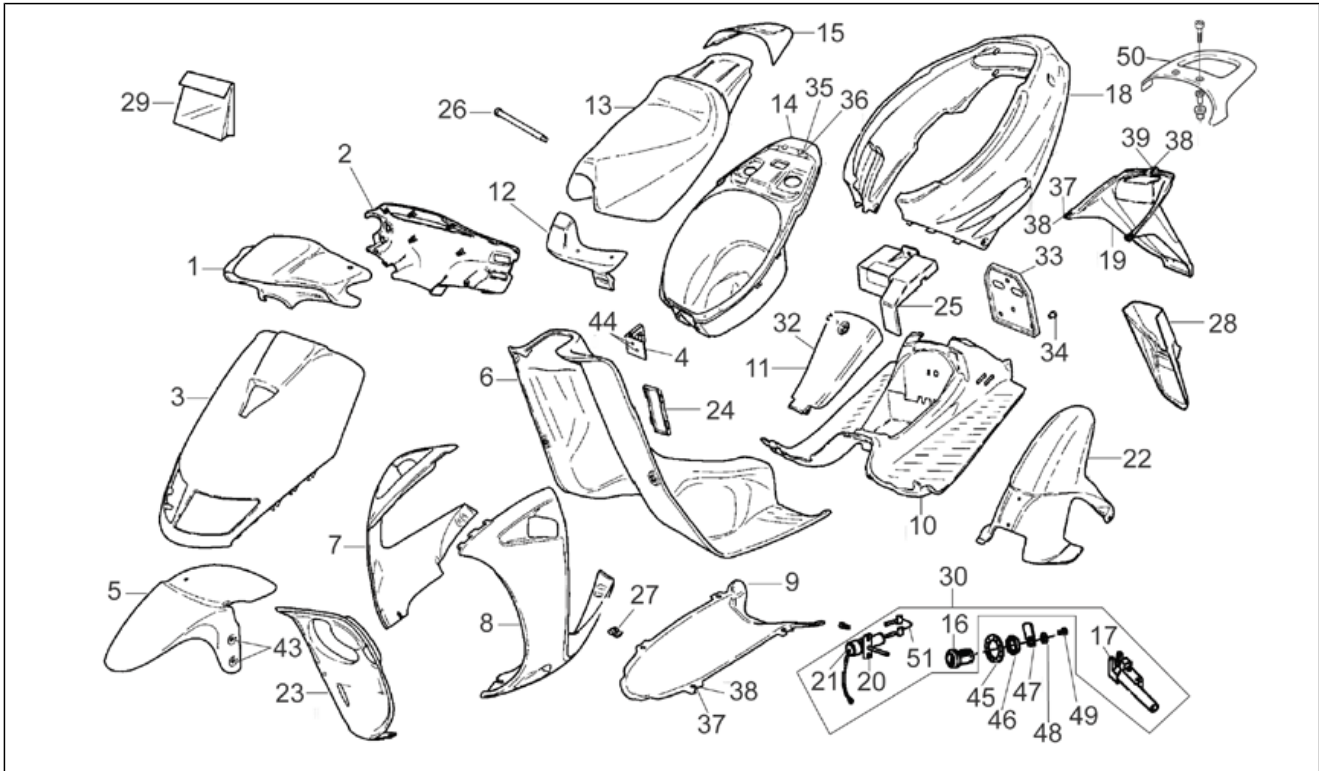

Einheit	RAHMEN
Code	28.03
Beschreibung	Aufbau
Inspektion	1

Pos.	Code	Beschreibung	Menge	Varianten
8	AP8231462	Verkleidung links	1	Baujahr:1993[P], 1994[R] Fahrzeugfarbe:URBAN KID Schwarz 1993-1994-1995[ukid]
8	AP8231482	Seitenverkl. l. V.gelb	1	Baujahr:1993[P], 1994[R] Fahrzeugfarbe:VIPER Violett Pflaume/Gelb 1993-1994[vip] Land:Österreich[A], Belgien[B], Deutschland[D], Frankreich[F], Italien[I], Holland[NL], Portugal[P], Finnland[SF]
8	AP8231573	Verkleidung links	1	Baujahr:1993[P], 1994[R] Fahrzeugfarbe:EUROPE Preußischblau 1993-1994[eur]
8	AP8231914	Verkl.li.schwarz lack.	1	Baujahr:1995[S] Fahrzeugfarbe:URBAN KID Schwarz 1993-1994-1995[ukid]
8	AP8231953	Verkleidung links	1	Baujahr:1993[P], 1994[R] Fahrzeugfarbe:VIPER Violett Pflaume/Gelb 1993-1994[vip] Land:Spanien[E]
8	AP8238041	Verkleidung links	1	Baujahr:1994[R] Fahrzeugfarbe:ESQUIRE 1994 (Deutschland)[esq]
8	AP8238046	Verkleidung links	1	Baujahr:1994[R] Fahrzeugfarbe:WAVE 1994 (Deutschland)[wave]
8	AP8238256	Verkleidung links	1	Baujahr:1995[S], 1996[T] Fahrzeugfarbe:Schwarz Chesterfield 1995-1996[bl], Blau/Rot 1995[bl/ro] Land:Spanien[E] Technische Daten:Version mit Pedalen[cp]
8	AP8238297	Verkleidung links	1	Baujahr:1995[S], 1996[T] Fahrzeugfarbe:Schwarz Chesterfield 1995-1996[bl], Blau/Rot 1995[bl/ro] Land:Österreich[A], Belgien[B], Holland[NL], Finnland[SF]
8	AP8238299	Verkleidung links	1	Baujahr:1995[S], 1996[T] Fahrzeugfarbe:Schwarz Chesterfield 1995-1996[bl], Blau/Rot 1995[bl/ro] Land:Spanien[E] Technische Daten:Version ohne Pedale[sp]
8	AP8238299	Verkleidung links	1	Baujahr:1995[S], 1996[T]