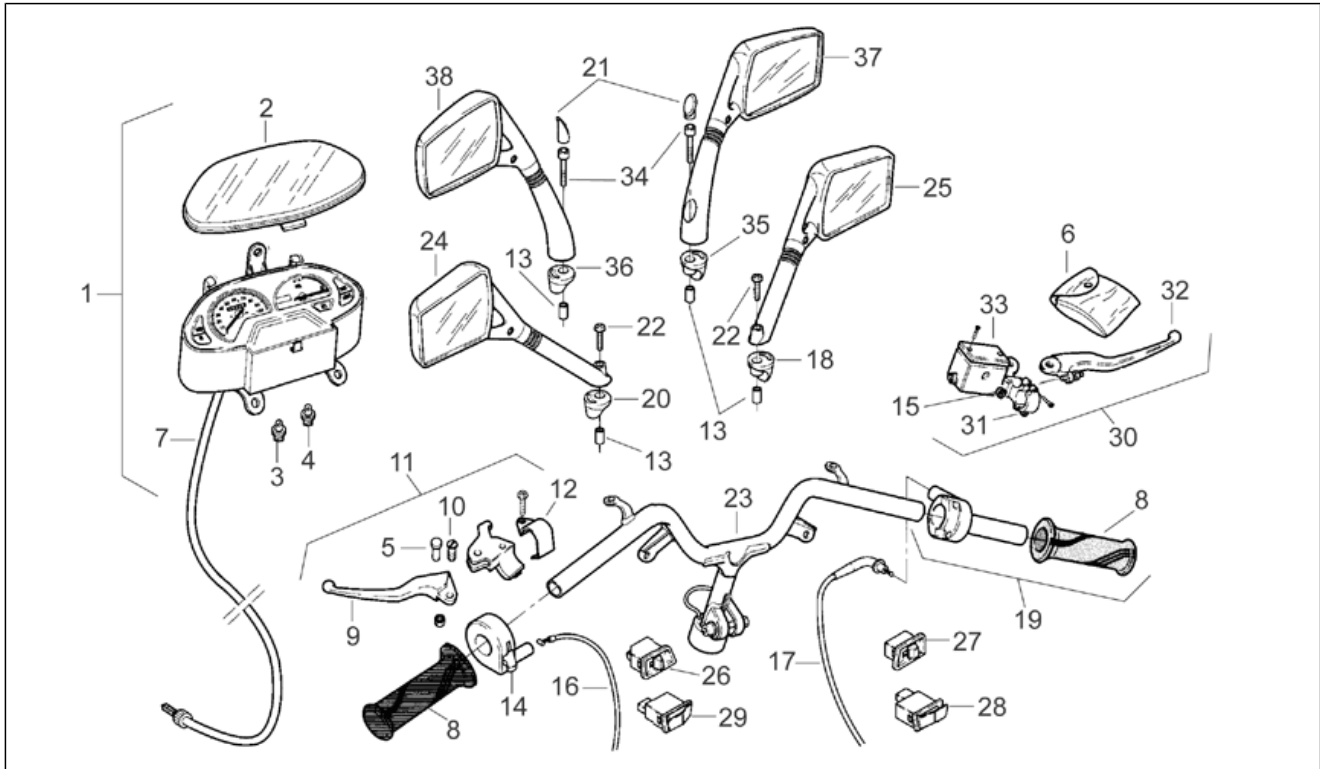

Einheit	RAHMEN
Code	28.04
Beschreibung	Lenkstange - Schaltungen
Inspektion	1

Pos.	Code	Beschreibung	Menge	Varianten
8	AP8218112	Handgriffe paar	1	Baujahr:1996[T] Fahrzeugfarbe:Schwarz Chesterfield 1995-1996[bl]
8	AP8218112	Handgriffe paar	1	Baujahr:1993[P], 1994[R], 1995[S]
8	AP8218265	Handgriffe paar, grau	1	Baujahr:1996[T] Fahrzeugfarbe:Blau/Grau 1996[bl/gr], Grau/Orange 1996[gr/or]
9	AP8218153	Hinterradbremsshebel	1	Baujahr:1993[P], 1994[R], 1995[S]
9	AP8218153	Hinterradbremsshebel	1	Baujahr:1996[T] Fahrzeugfarbe:Schwarz Chesterfield 1995-1996[bl]
9	AP8218274	Hinterradbremsshebel	1	Baujahr:1996[T] Fahrzeugfarbe:Blau/Grau 1996[bl/gr], Grau/Orange 1996[gr/or]
10	AP8218114	Bremsshebelbolzen	1	
11	AP8218136	Linke Hinterradbremsschaltung	1	Baujahr:1993[P], 1994[R], 1995[S]
11	AP8218136	Linke Hinterradbremsschaltung	1	Baujahr:1996[T] Fahrzeugfarbe:Schwarz Chesterfield 1995-1996[bl]
11	AP8218236	H. bremshebel	1	Baujahr:1996[T] Fahrzeugfarbe:Blau/Grau 1996[bl/gr], Grau/Orange 1996[gr/or]
12	AP8218154	Bremsshebel-Bügelbolzen	1	
13	AP8221171	Distanzscheibe *	2	
14	AP8212529	Starterschaltung	1	
15	AP8113414	Schauglas Bremspumpe	1	
16	AP8214108	Starterzugkabel	1	
17	AP8214109	Gaszugkabel	1	
18	AP8220341	Rückspiegelhalter, R.	1	
19	AP8218137	Gasschaltung+griff	1	Baujahr:1996[T] Fahrzeugfarbe:Schwarz Chesterfield 1995-1996[bl]
19	AP8218137	Gasschaltung+griff	1	Baujahr:1993[P], 1994[R], 1995[S]
19	AP8218252	Gasschaltung+griff, grau	1	Baujahr:1996[T]