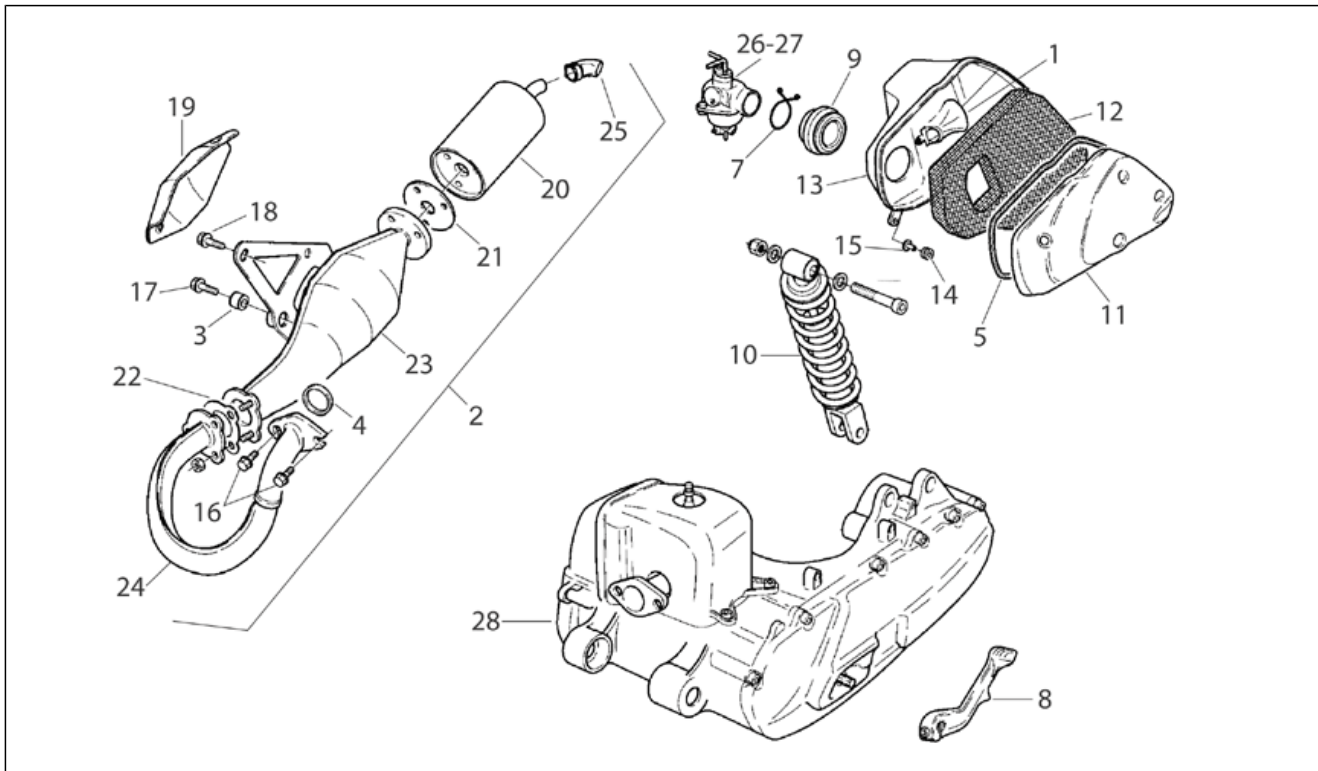

Einheit	RAHMEN
Code	28.05
Beschreibung	Auslassgruppe
Inspektion	1

Pos.	Code	Beschreibung	Menge	Varianten
4	AP8219212	Dichtung Auspuffrohr	1	Technische Daten:Zulassung LB[LB]
5	AP8220385	Dichtung Filtergehäuse	1	
7	AP8221094	Schraubenfederdrehung *	1	
8	AP8232629	Kickstarterhebel kpl.	1	
9	AP8201379	Vergasermuffe	1	
10	AP8203631	Stoßdämpfer, schwarz D10	1	Technische Daten:GP-Zulassung[GP]
10	AP8203667	Stoßdämpfer	1	Technische Daten:Zulassung LB[LB]
11	AP8230910	Deckel Filtergehäuse	1	
12	AP8201378	Luftfilter	1	
13	AP8231622	Boden Filtergehäuse	1	Technische Daten:Zulassung LB[LB]
13	AP8232469	Filtereinsatzgehäuse	1	Technische Daten:GP-Zulassung[GP]
14	AP8112600	Gummi	1	Technische Daten:GP-Zulassung[GP]
14	AP8220370	Gummi Filtergehäuse	1	Technische Daten:Zulassung LB[LB]
15	AP8121725	T-Buchse *	1	Technische Daten:Zulassung LB[LB]
15	AP8121795	T-Buchse	1	Technische Daten:GP-Zulassung[GP]
16	AP8152260	TE Schr. m. Flansch	2	
17	AP8152263	Sechskantschraube M8x40	1	
18	AP8152264	TE Schr. m. Flansch M8x25	1	
19	AP8219557	Auspuffrohrschutz	1	Technische Daten:Zulassung LB[LB]
19	AP8232691	Auspuffrohrschutz	1	Technische Daten:GP-Zulassung[GP]
20	AP8219135	Schalldämpfer Sport	1	Technische Daten:GP-Zulassung[GP]
20	AP8219180	Schalldämpfer	1	Technische Daten:Zulassung LB[LB]
21	AP8201574	Dichtung Auspuffrohr	1	
22	AP8219149	Dichtung Auspuffrohr	1	
23	AP8219147	Auspuff	1	Technische Daten:GP-Zulassung[GP]
23	AP8219181	Auspuff	1	Technische Daten:Zulassung LB[LB]
24	AP8219148	Auspuff	1	Technische Daten:GP-Zulassung[GP]
24	AP8219179	Krümmern	1	Technische Daten:Zulassung LB[LB]