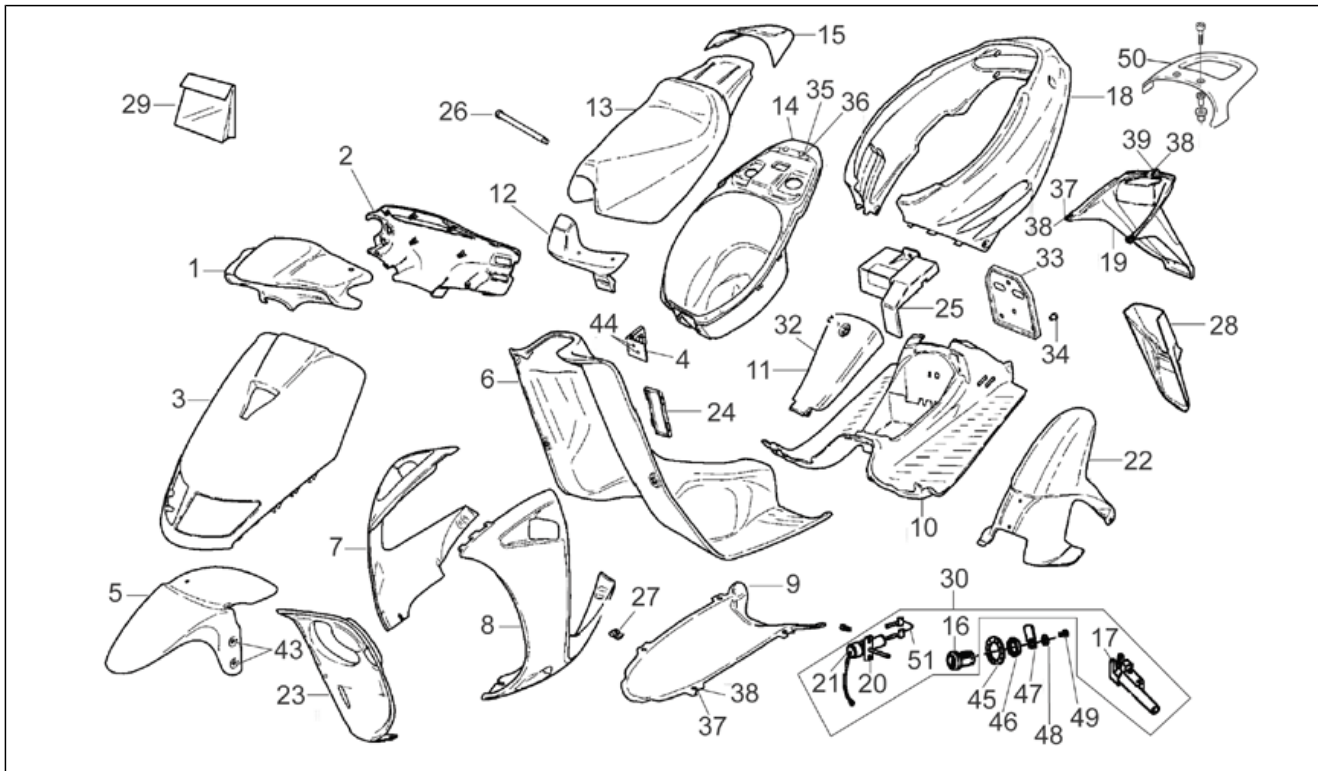

Einheit	RAHMEN
Code	28.03
Beschreibung	Aufbau
Inspektion	1

Pos.	Code	Beschreibung	Menge	Varianten
7	AP8238045	Verkleidung rechts	1	Baujahr:1994[R] Fahrzeugfarbe:WAVE 1994 (Deutschland)[wave]
7	AP8238255	Verkleidung rechts	1	Baujahr:1995[S], 1996[T] Fahrzeugfarbe:Schwarz Chesterfield 1995-1996[bl], Blau/Rot 1995[bl/ro] Land:Spanien[E] Technische Daten:Version mit Pedalen[cp]
7	AP8238257	Verkl.re.grau lack.	1	Baujahr:1995[S], 1996[T] Fahrzeugfarbe:Schwarz Chesterfield 1995-1996[bl], Blau/Rot 1995[bl/ro] Land:Spanien[E] Technische Daten:Version ohne Pedale[sp]
7	AP8238257	Verkl.re.grau lack.	1	Baujahr:1995[S], 1996[T] Fahrzeugfarbe:Schwarz Chesterfield 1995-1996[bl], Blau/Rot 1995[bl/ro] Land:Schweiz[CH], Portugal[P]
7	AP8238296	Verkleidung rechts	1	Baujahr:1995[S], 1996[T] Fahrzeugfarbe:Schwarz Chesterfield 1995-1996[bl], Blau/Rot 1995[bl/ro] Land:Österreich[A], Belgien[B], Holland[NL], Finnland[SF]
7	AP8238693	Verkl.re.grau lack.	1	Baujahr:1996[T] Fahrzeugfarbe:Blau/Grau 1996[bl/gr] Land:Schweiz[CH], Spanien[E], Portugal[P]
7	AP8238713	Verkl.re.orange lack.	1	Baujahr:1996[T] Fahrzeugfarbe:Grau/Orange 1996[gr/or] Land:Schweiz[CH], Spanien[E], Portugal[P]
7	AP8238759	Verkleidung rechts	1	Baujahr:1996[T] Fahrzeugfarbe:Blau/Grau 1996[bl/gr] Land:Österreich[A], Belgien[B], Holland[NL], Finnland[SF]
7	AP8238760	Verkleidung rechts	1	Baujahr:1996[T] Fahrzeugfarbe:Grau/Orange 1996[gr/or] Land:Österreich[A], Belgien[B], Holland[NL], Finnland[SF]
8	AP8231453	Seitenverkl.li.weiß lack.	1	Baujahr:1993[P], 1994[R] Fahrzeugfarbe:REPLICA Weiß/Lila/Rot 1993-1994[rep]