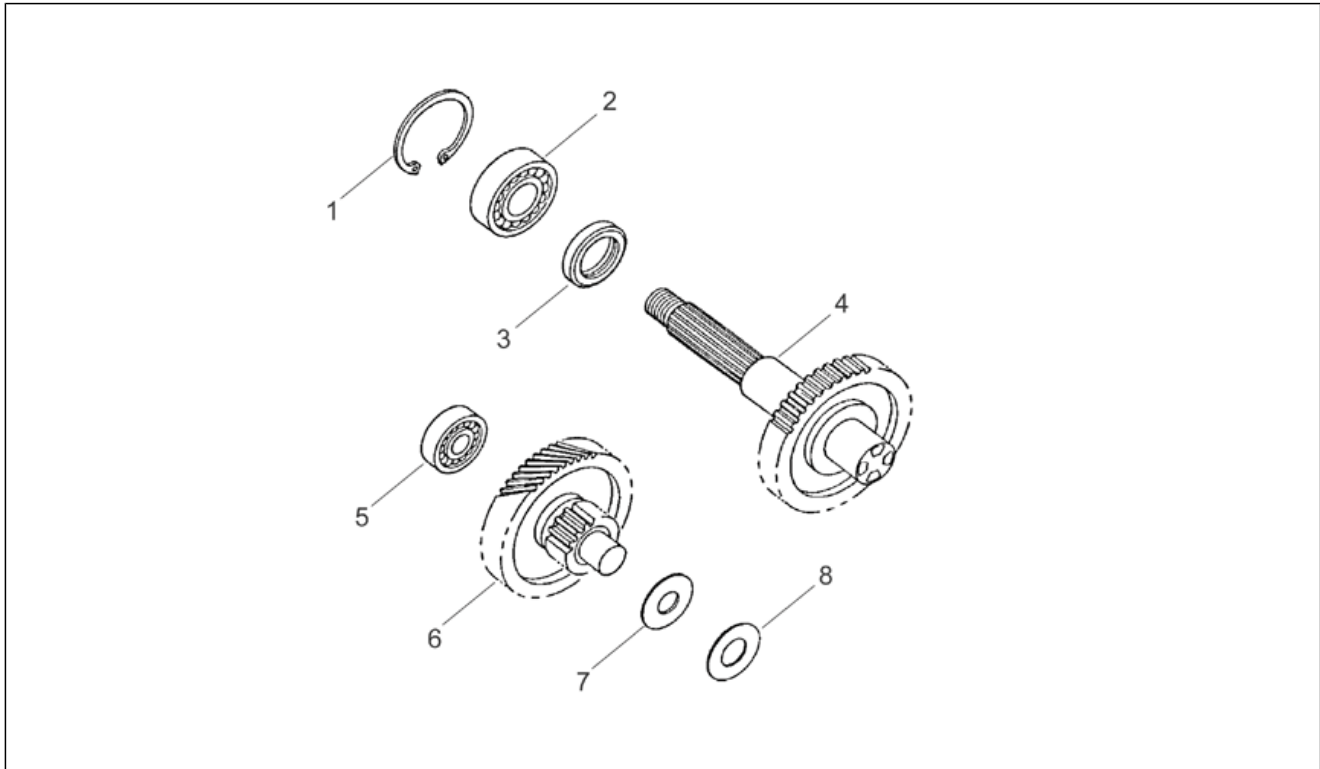

Einheit	MOTOR
Code	29.16
Beschreibung	Endübersetzung
Inspektion	1

Pos.	Code	Beschreibung	Menge	Varianten
1	AP8501481	Seegerring für Bohrung D40	1	
2	AP8206558	Lager D17x40x12	1	
3	AP8206215	Ölabstreifring	1	
4	AP8206423	Antriebswelle Z=44	1	
5	AP8206159	Lager D10x30x9	1	
6	AP8206424	Doppeltes Freilaufgrad Z=12/52	1	
7	AP8206150	Tellerfeder	1	
8	AP8206195	Stahlscheibe blau D14x29x1	1