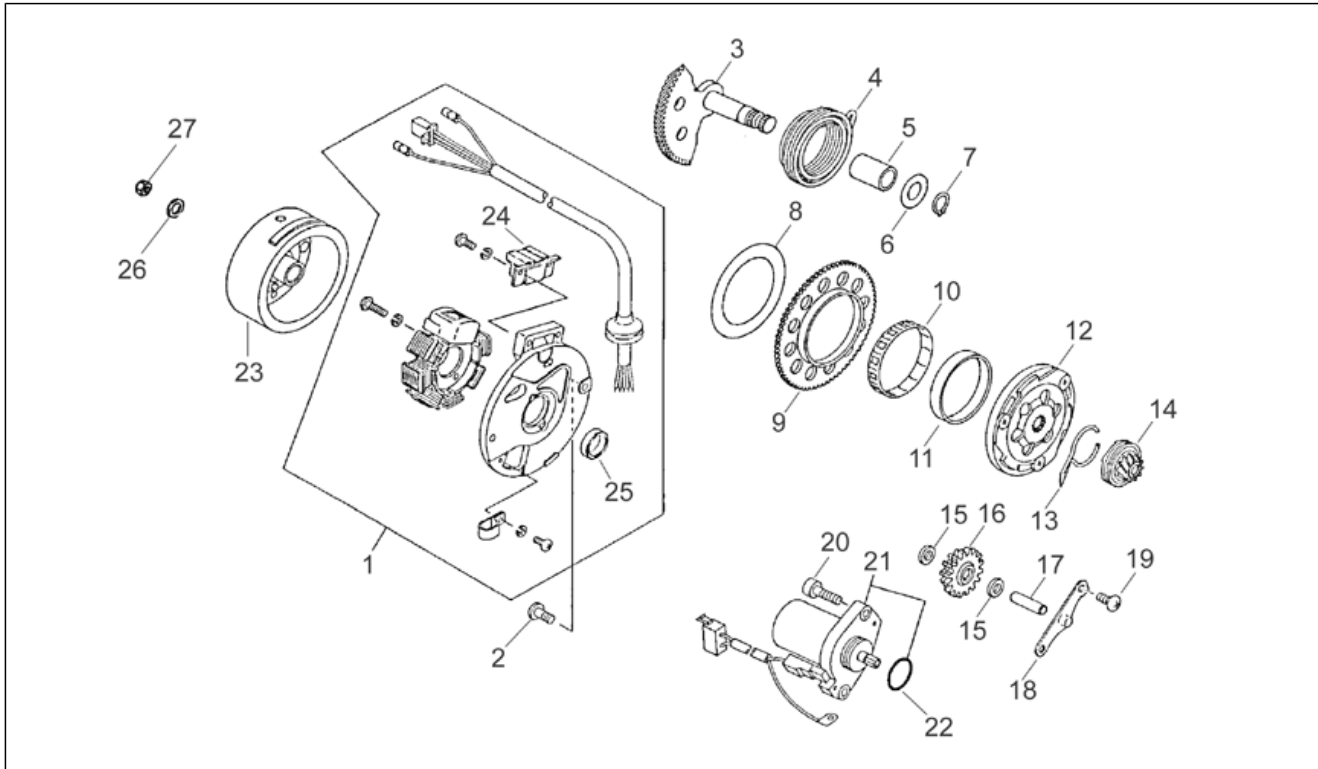

Einheit	MOTOR
Code	29.17
Beschreibung	Schwungrad
Inspektion	1

Pos.	Code	Beschreibung	Menge	Varianten
1	AP8206201	Stator kpl	1	
2	AP8502563	TCCE Schraube M6x16	3	
3	AP8206122	Baugruppe Starterwelle	1	
4	AP8206149	Rückholfeder Starterhebel	1	
5	AP8206152	Starterwellebuchse 15x20x30	1	
6	AP8206193	Stahlscheibe blau D15,1x28x1	1	
7	AP8501469	Seegerring für Welle D15	1	
8	AP8206207	Stahlscheibe blau D57x74x0,8	1	
9	AP8206144	Zahnkranz Elektrostarter Z=71	1	
10	AP8206210	Käfig D57x61x10	1	
11	AP8206153	Gehäusebuchse D53x57x10	1	
12	AP8206147	Freilaufgrad kplt.	1	
13	AP8206148	Kickstarterfeder	1	
14	AP8206692	Starter-Schieberad	1	
15	AP8206206	Ausgleichscheibe D8x16x2	1	
16	AP8206143	Doppeltes Freilaufgrad+buche	1	
17	AP8206172	Bolzen D8x32	1	
18	AP8206139	Platte doppeltes Freilaufgrad	1	
19	AP8206202	TCCE Schraube M6x12	2	
20	AP8502564	TCCE Schraube M6x20	2	
21	AP8224103	Startermotor	1	
22	AP8206177	O-Ring	1	
23	AP8206225	Schwungradrotor 12V-60W	1	
24	AP8206226	Pick-up	1	
25	AP8206228	Ölabstreifring	1	
26	AP8206205	Ausgleichscheibe D10,5x18x2	1	
27	AP8206183	Mutter M10x1,25	1