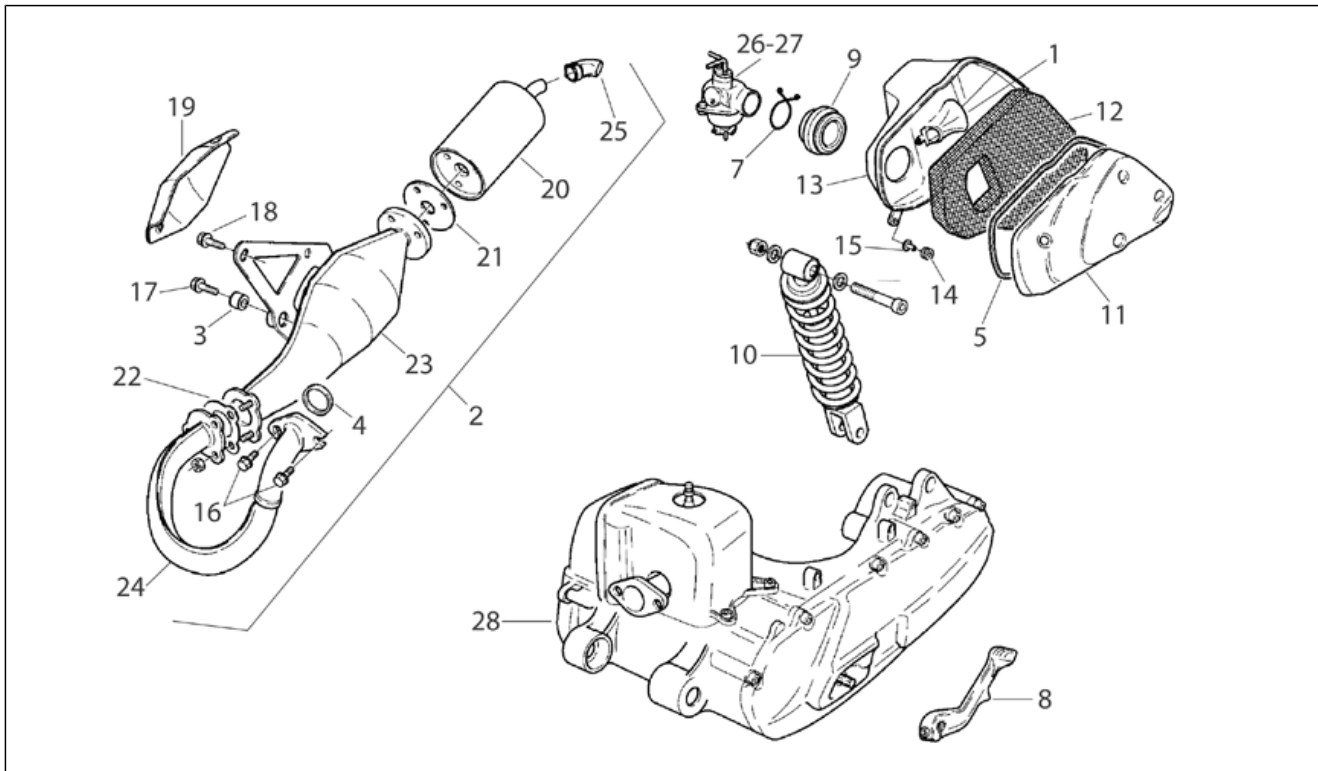

Einheit	RAHMEN
Code	28.05
Beschreibung	Auslassgruppe
Inspektion	1

Pos.	Code	Beschreibung	Menge	Varianten
25	AP8206670	Vergaser kpl.	1	Land:Schweiz[CH]
25	AP8206676	Vergaser phbn 12-Gs	1	Land:Deutschland[D]
25	AP8206677	Vergaser phbn 12-Gs	1	Land:Holland[NL]
25	AP8206678	Vergaser phbn 12-Gs	1	Land:Österreich[A], Belgien[B]
25	AP8219178	Endkopf	1	Technische Daten:GP-Zulassung[GP]
25	AP8219182	Endkopf	1	Technische Daten:Zulassung LB[LB]
25	AP8222358	Vergaser PHBN 12 GS	1	Land:Spanien[E], Frankreich[F], Italien[I], Portugal[P]
28	AP8222354	Motor komplett	1	Technische Daten:GP-Zulassung[GP]
28	AP8222356	Motor	1	Land:Deutschland[D], Finnland[SF] Technische Daten:Zulassung LB[LB]
28	AP8222357	Motor	1	Land:Frankreich[F] Technische Daten:Zulassung LB[LB]
28	AP8222371	Motor	1	Land:Spanien[E], Italien[I], Portugal[P] Technische Daten:Zulassung LB[LB]
28	AP8222389	Motor	1	Land:Österreich[A] Technische Daten:Zulassung LB[LB]
28	AP8222390	Motor	1	Land:Belgien[B] Technische Daten:Version mit voller Leistung[f.p.], Zulassung LB[LB]
28	AP8222391	Motor	1	Land:Holland[NL] Technische Daten:Zulassung LB[LB]
28	AP8222392	Motor	1	Land:Schweiz[CH] Technische Daten:Zulassung LB[LB]
28	AP8222445	Motor	1	Land:Belgien[B] Technische Daten:Version mit Beschränkung 25 km/ h[25Kmh], Zulassung LB[LB]