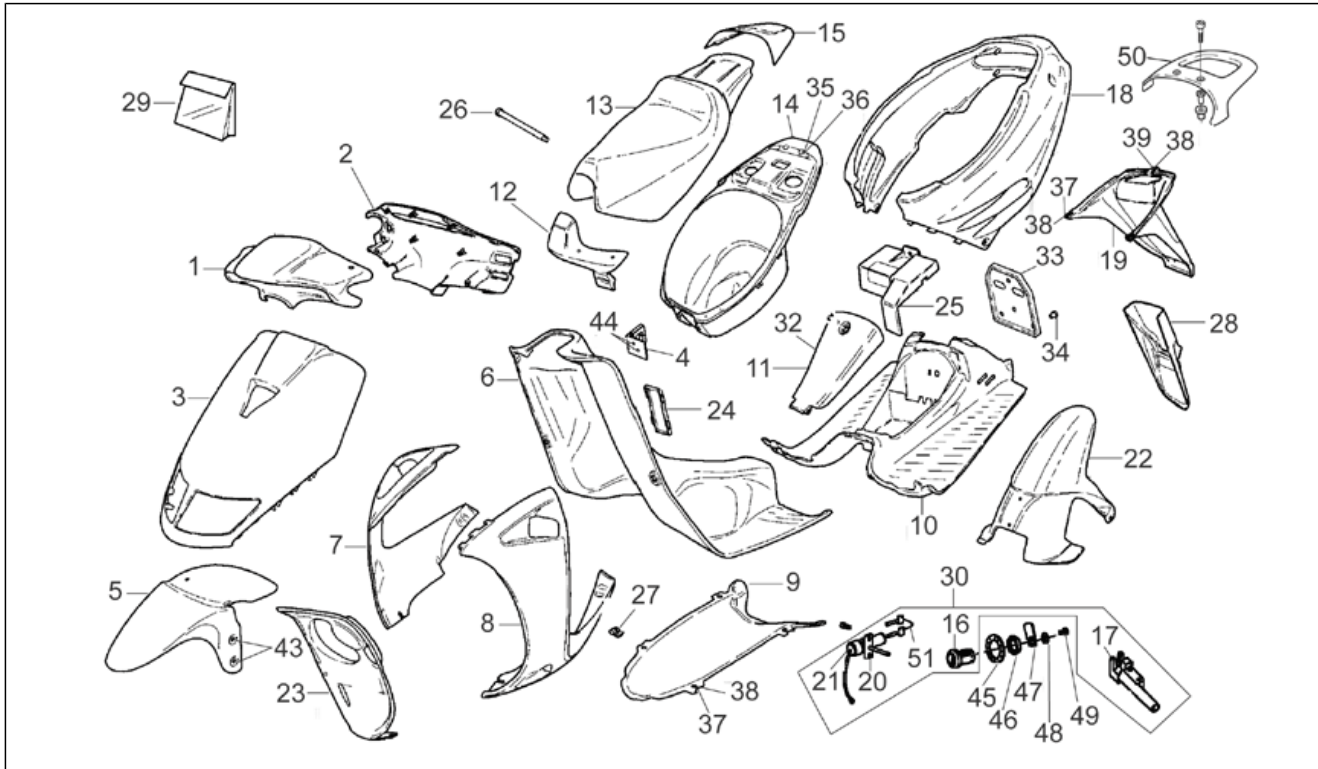

Einheit	RAHMEN
Code	28.03
Beschreibung	Aufbau
Inspektion	1

Pos.	Code	Beschreibung	Menge	Varianten
				Fahrzeugfarbe:URBAN KID Schwarz 1993-1994-1995[ukid]
12	AP8231474	Sitzgelenk, lila	1	Baujahr:1993[P], 1994[R] Fahrzeugfarbe:VIPER Violett Pflaume/Gelb 1993-1994[vip]
12	AP8231562	Sitzgelenk blau lack.	1	Baujahr:1995[S] Fahrzeugfarbe:Blau/Rot 1995[bl/ro]
12	AP8231562	Sitzgelenk blau lack.	1	Baujahr:1994[R] Fahrzeugfarbe:ESQUIRE 1994 (Deutschland)[esq]
12	AP8231569	Sitzgelenk	1	Baujahr:1993[P], 1994[R] Fahrzeugfarbe:EUROPE Preußischblau 1993-1994[eur]
12	AP8231605	Sitzgelenk, schwarz	1	Baujahr:1995[S], 1996[T] Fahrzeugfarbe:Schwarz Chesterfield 1995-1996[bl]
12	AP8231982	Sitzgelenk violett lack.	1	Baujahr:1994[R] Fahrzeugfarbe:WAVE 1994 (Deutschland)[wave]
12	AP8238696	Sitzgelenk, blau	1	Baujahr:1996[T] Fahrzeugfarbe:Blau/Grau 1996[bl/gr]
12	AP8238709	Sitzgelenk, grau	1	Baujahr:1996[T] Fahrzeugfarbe:Grau/Orange 1996[gr/or]
13	AP8229139	Zweisitziger Sattel	1	Baujahr:1993[P], 1994[R], 1995[S] Fahrzeugfarbe:EUROPE Preußischblau 1993-1994[eur], REPLICIA Weiß/Lila/Rot 1993-1994[rep], URBAN KID Schwarz 1993-1994-1995[ukid]
13	AP8229139	Zweisitziger Sattel	1	Baujahr:1993[P], 1994[R], 1995[S] Fahrzeugfarbe:ESQUIRE 1994 (Deutschland)[esq], VIPER Violett Pflaume/Gelb 1993-1994[vip], WAVE 1994 (Deutschland)[wave]
13	AP8229149	Längssitz kpl, schwarz	1	Baujahr:1995[S], 1996[T] Fahrzeugfarbe:Schwarz Chesterfield 1995-1996[bl], Blau/Rot 1995[bl/ro]
13	AP8229149	Längssitz kpl, schwarz	1	Baujahr:1995[S], 1996[T] Fahrzeugfarbe:Blau/Grau 1996[bl/gr], Grau/Orange 1996[gr/or]
14	AP8230923	Schutzhelmfach	1	
15	AP8231455	Deckel, violett	1	Baujahr:1993[P], 1994[R]