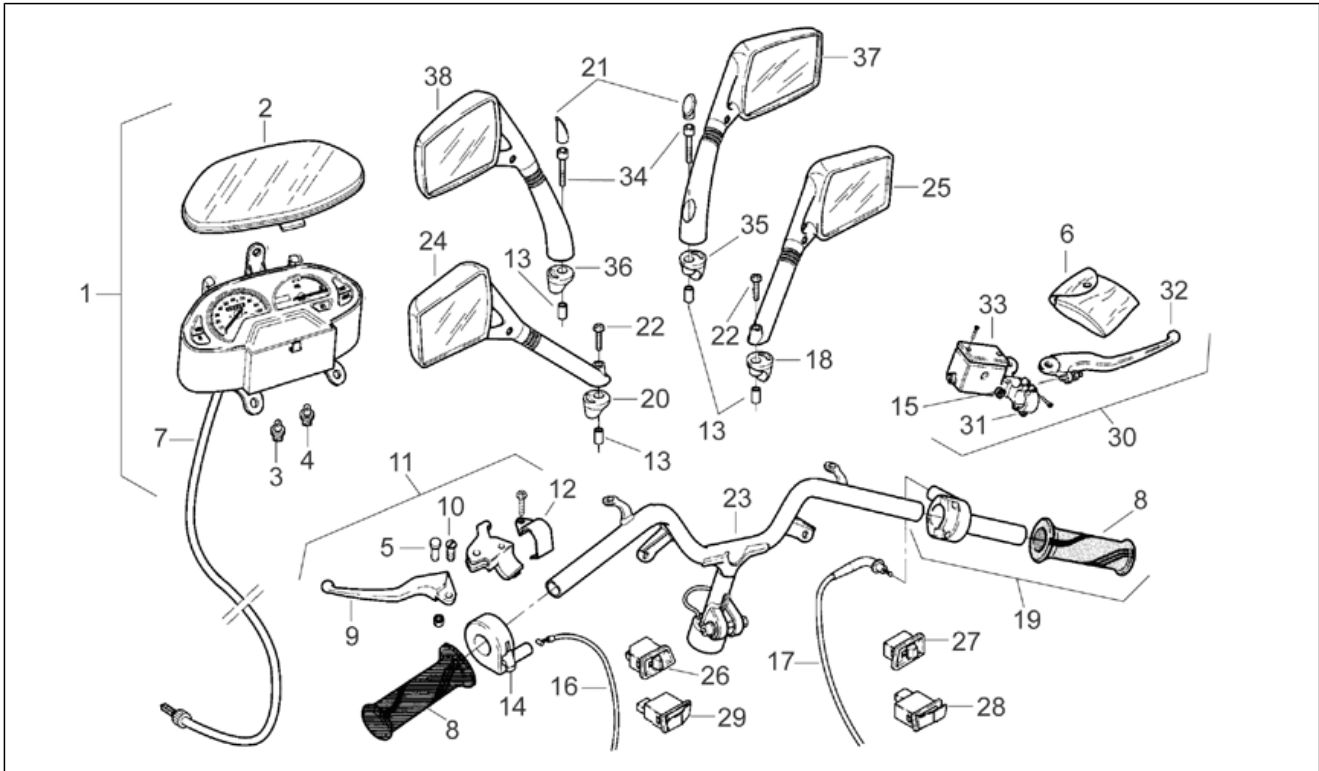

Einheit	RAHMEN
Code	28.04
Beschreibung	Lenkstange - Schaltungen
Inspektion	1

Pos.	Code	Beschreibung	Menge	Varianten
1	AP8212661	Instrumententafel	1	Baujahr:1995[S] Land:Schweiz[CH], Portugal[P]
1	AP8212661	Instrumententafel	1	Baujahr:1996[T] Land:Schweiz[CH]
1	AP8212661	Instrumententafel	1	Baujahr:1994[R] Land:Schweiz[CH]
1	AP8212695	Instrumententafel	1	Baujahr:1996[T] Land:Spanien[E]
1	AP8212695	Instrumententafel	1	Baujahr:1994[R] Land:Spanien[E]
1	AP8212695	Instrumententafel	1	Baujahr:1995[S] Land:Spanien[E]
1	AP8212719	Instrum.tafel kplt.	1	Baujahr:1995[S] Land:Österreich[A], Belgien[B], Frankreich[F], Italien[I], Holland[NL], Finnland[SF]
1	AP8212719	Instrum.tafel kplt.	1	Baujahr:1994[R] Land:Österreich[A], Italien[I], Holland[NL], Portugal[P]
1	AP8212719	Instrum.tafel kplt.	1	Baujahr:1993[P]
1	AP8212719	Instrum.tafel kplt.	1	Baujahr:1995[S] Land:Österreich[A], Belgien[B], Italien[I], Holland[NL], Portugal[P], Finnland[SF]
1	AP8212721	Instrum.tafel kplt.	1	Baujahr:1994[R] Land:Belgien[B], Deutschland[D], Frankreich[F], Finnland[SF]
1	AP8212721	Instrum.tafel kplt.	1	Baujahr:1995[S] Land:Deutschland[D]
2	AP8212594	Instrumenten-Abdeckblende	1	
3	AP8212408	Lampenhalter kplt.	5	
4	AP8212407	Lampenhalter kplt. 12V-1,2W	5	
5	AP8218118	Klinke	1	
6	AP8213226	Bausatz Pumpenüberholung	1	
7	AP8214130	Kabel Kilometerzähler	1