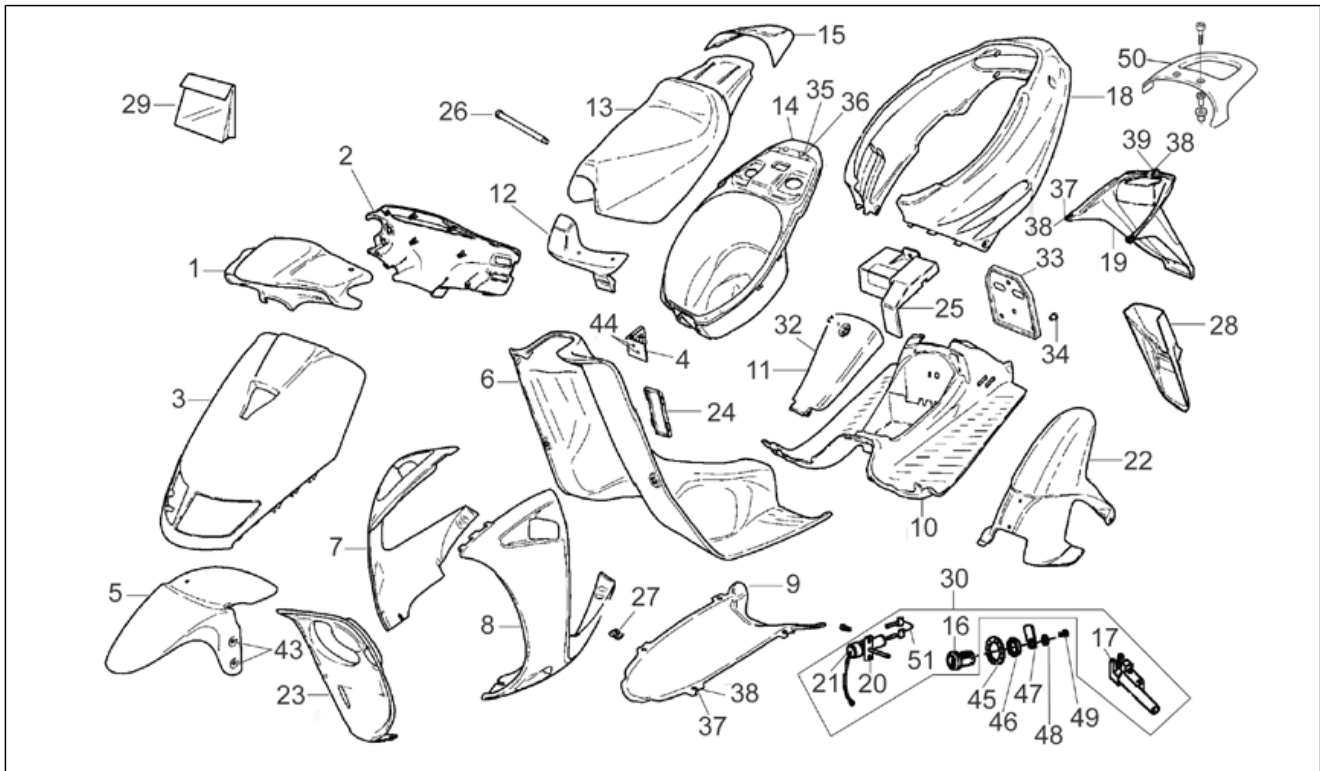

Einheit	RAHMEN
Code	28.03
Beschreibung	Aufbau
Inspektion	1

Pos.	Code	Beschreibung	Menge	Varianten
29	AP8215912	Deko Serie	1	Baujahr:1994[R] Fahrzeugfarbe:WAVE 1994 (Deutschland)[wave]
29	AP8237096	Deko Serie	1	Baujahr:1995[S], 1996[T] Fahrzeugfarbe:Schwarz Chesterfield 1995-1996[bl] Land:Österreich[A], Holland[NL]
29	AP8237148	Deko Serie	1	Baujahr:1995[S], 1996[T] Fahrzeugfarbe:Schwarz Chesterfield 1995-1996[bl] Land:Belgien[B], Schweiz[CH], Spanien[E], Portugal[P]
29	AP8237156	Deko Serie	1	Baujahr:1995[S] Fahrzeugfarbe:Blau/Rot 1995[bl/ro]
29	AP8237415	Deko Serie	1	Baujahr:1996[T] Fahrzeugfarbe:Blau/Grau 1996[bl/gr]
29	AP8237431	Deko Serie	1	Baujahr:1996[T] Fahrzeugfarbe:Grau/Orange 1996[gr/or]
30	AP8201845	Kit Schließvorrichtungen	1	
32	AP8215619	Deko Tunnelsschutz	1	Baujahr:1993[P], 1994[R] Fahrzeugfarbe:VIPER Violett Pflaume/Gelb 1993-1994[vip]
32	AP8215619	Deko Tunnelsschutz	1	Baujahr:1995[S] Fahrzeugfarbe:Blau/Rot 1995[bl/ro] Land:Österreich[A], Holland[NL], Portugal[P]
32	AP8215620	Deko Tunnelsschutz	1	Baujahr:1993[P], 1994[R] Fahrzeugfarbe:REPLICA Weiß/Lila/Rot 1993-1994[rep]
32	AP8215621	Deko Tunnelsschutz	1	Baujahr:1993[P], 1994[R], 1995[S] Fahrzeugfarbe:URBAN KID Schwarz 1993-1994-1995[ukid]
32	AP8215621	Deko Tunnelsschutz	1	Baujahr:1995[S], 1996[T] Fahrzeugfarbe:Schwarz Chesterfield 1995-1996[bl]
32	AP8215622	Deko Tunnelsschutz	1	Baujahr:1993[P], 1994[R] Fahrzeugfarbe:EUROPE Preußischblau 1993-1994[eur]
32	AP8215921	Deko Tunnelsschutz	1	Baujahr:1994[R] Fahrzeugfarbe:WAVE 1994 (Deutschland)[wave]
32	AP8215928	Deko Tunnelsschutz	1	Baujahr:1995[S] Fahrzeugfarbe:Blau/Rot 1995[bl/ro] Land:Belgien[B], Schweiz[CH], Spanien[E], Finnland[SF]