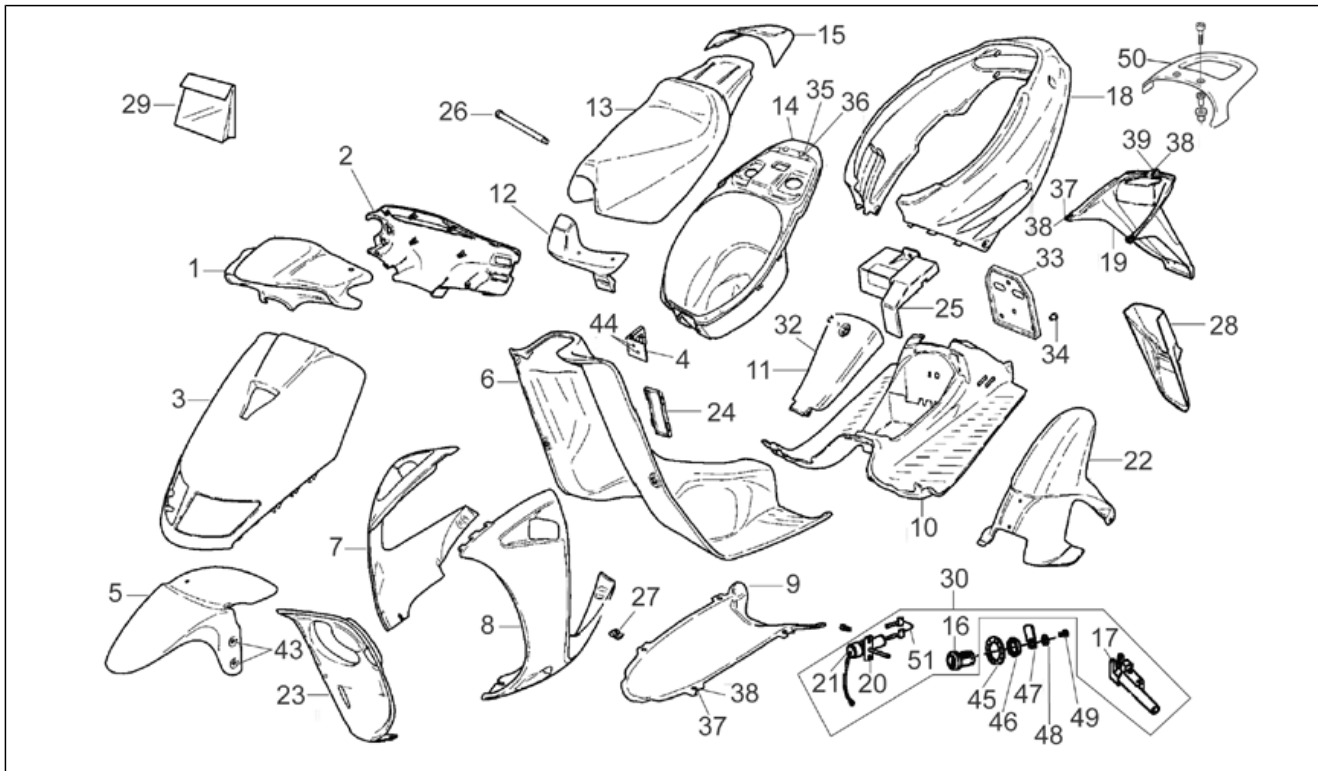

Einheit	RAHMEN
Code	28.03
Beschreibung	Aufbau
Inspektion	1

Pos.	Code	Beschreibung	Menge	Varianten
				Fahrzeugfarbe:ESQUIRE 1994 (Deutschland)[esq]
10	AP8238043	Fußmatte	1	Baujahr:1994[R] Fahrzeugfarbe:WAVE 1994 (Deutschland)[wave]
10	AP8238260	Fußmatte	1	Baujahr:1995[S], 1996[T] Fahrzeugfarbe:Schwarz Chesterfield 1995-1996[bl]
10	AP8238753	Fußmatte	1	Baujahr:1996[T] Fahrzeugfarbe:Blau/Grau 1996[bl/gr]
10	AP8238754	Fußmatte	1	Baujahr:1996[T] Fahrzeugfarbe:Grau/Orange 1996[gr/or]
11	AP8231458	Tunneldeckel, m.lila	1	Baujahr:1993[P], 1994[R] Fahrzeugfarbe:REPLICA Weiß/Lila/Rot 1993-1994[rep]
11	AP8231467	Tunnelabdeck.	1	Baujahr:1993[P], 1994[R], 1995[S] Fahrzeugfarbe:URBAN KID Schwarz 1993-1994-1995[ukid]
11	AP8231476	Tunneldeckel, m.lila	1	Baujahr:1993[P], 1994[R] Fahrzeugfarbe:VIPER Violett Pflaume/Gelb 1993-1994[vip]
11	AP8231576	Tunnelabdeck.	1	Baujahr:1993[P], 1994[R] Fahrzeugfarbe:EUROPE Preußischblau 1993-1994[eur]
11	AP8238039	Tunnelabdeck.	1	Baujahr:1995[S] Fahrzeugfarbe:Blau/Rot 1995[bl/ro]
11	AP8238039	Tunnelabdeck.	1	Baujahr:1994[R] Fahrzeugfarbe:ESQUIRE 1994 (Deutschland)[esq]
11	AP8238044	Tunneldeckel, m.lila	1	Baujahr:1994[R] Fahrzeugfarbe:WAVE 1994 (Deutschland)[wave]
11	AP8238261	Tunnelabdeck.	1	Baujahr:1995[S], 1996[T] Fahrzeugfarbe:Schwarz Chesterfield 1995-1996[bl]
11	AP8238751	Tunnelabdeck.	1	Baujahr:1996[T] Fahrzeugfarbe:Blau/Grau 1996[bl/gr]
11	AP8238752	Tunnelabdeck.	1	Baujahr:1996[T] Fahrzeugfarbe:Grau/Orange 1996[gr/or]
12	AP8231456	Sitzgelenk, lila	1	Baujahr:1993[P], 1994[R] Fahrzeugfarbe:REPLICA Weiß/Lila/Rot 1993-1994[rep]
12	AP8231465	Sitzdeckel Schwarz	1	Baujahr:1993[P], 1994[R], 1995[S]