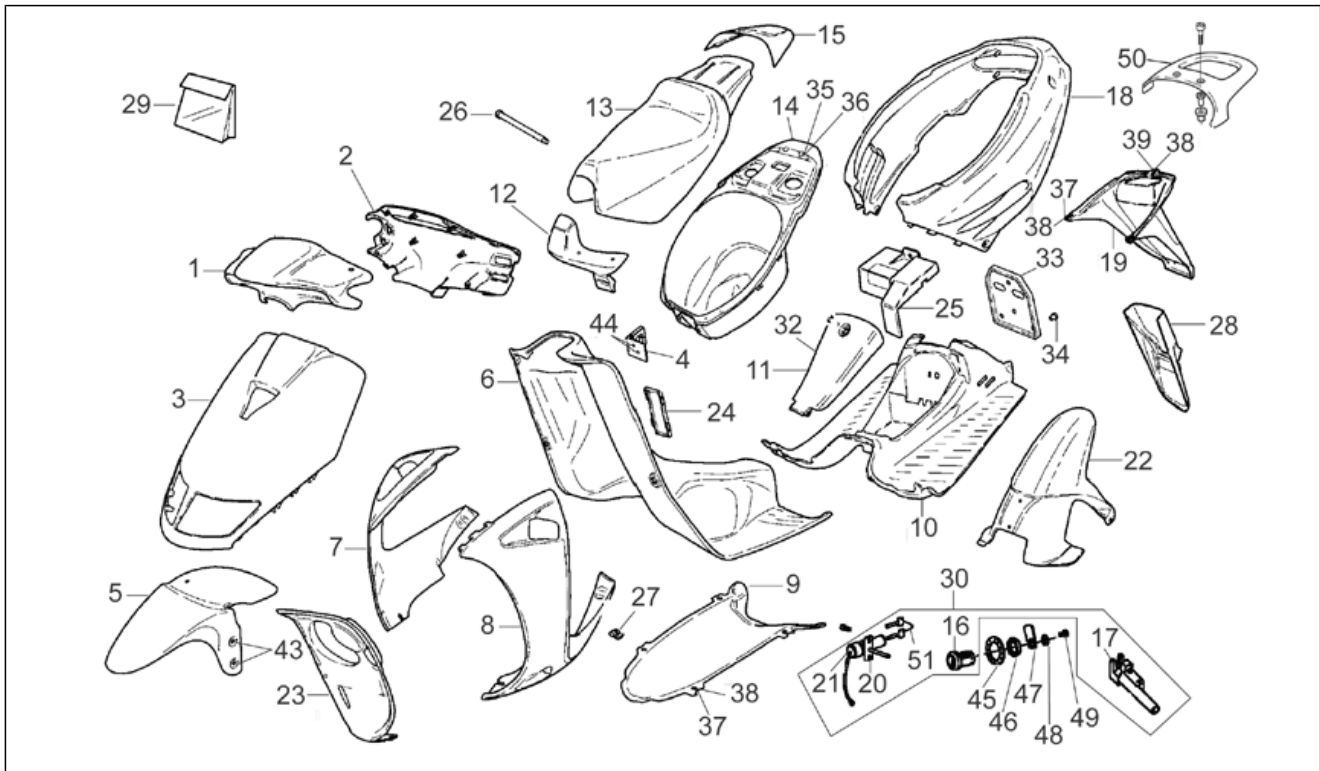

Einheit	RAHMEN
Code	28.03
Beschreibung	Aufbau
Inspektion	1

Pos.	Code	Beschreibung	Menge	Varianten
50	AP8238278	Griff, schwarz	1	Baujahr:1995[S], 1996[T] Fahrzeugfarbe:Schwarz Chesterfield 1995-1996[bl]
50	AP8238765	Griff, blau	1	Baujahr:1996[T] Fahrzeugfarbe:Blau/Grau 1996[bl/gr]
50	AP8238766	Griff, grau Metallic	1	Baujahr:1996[T] Fahrzeugfarbe:Grau/Orange 1996[gr/or]
51	AP8104613	"Aprilia" schlüssel ohne tran.	1