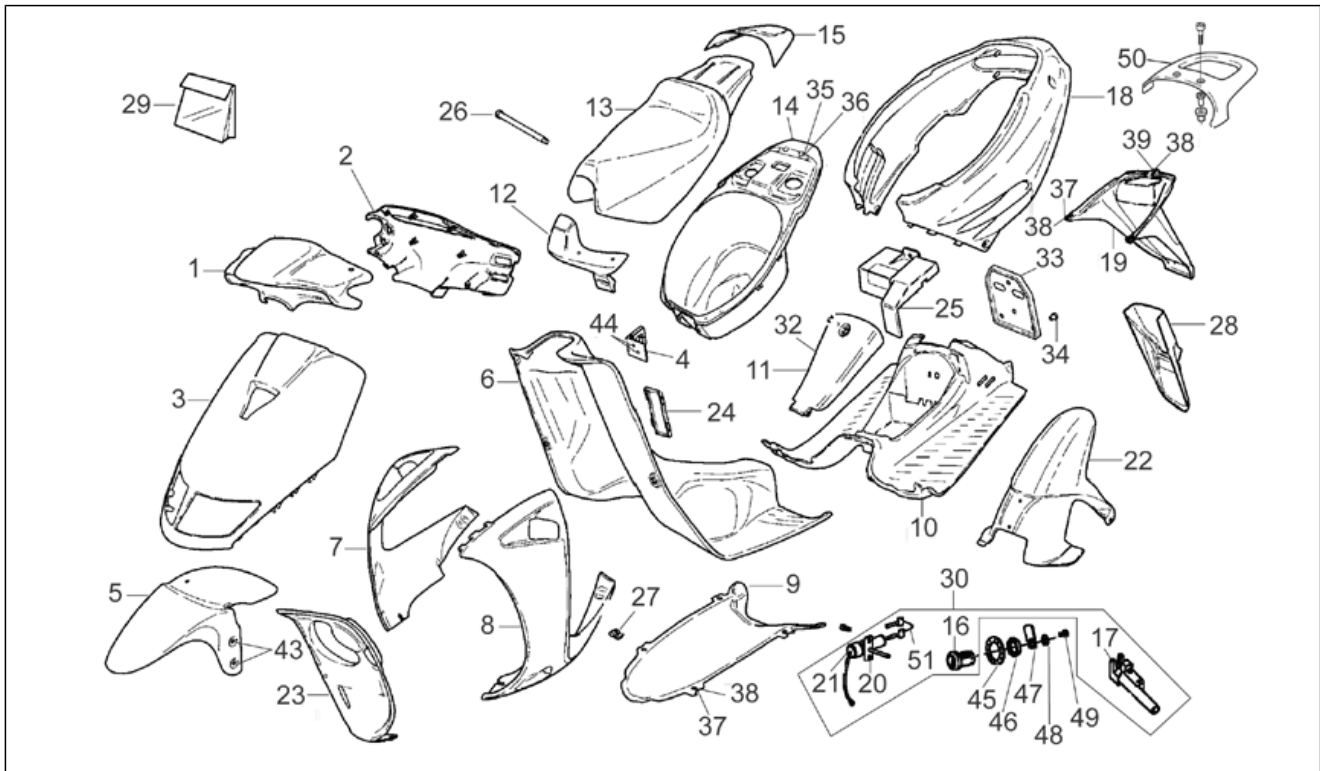

Einheit	RAHMEN
Code	28.03
Beschreibung	Aufbau
Inspektion	1

Pos.	Code	Beschreibung	Menge	Varianten
				Fahrzeugfarbe:REPLICA Weiß/Lila/Rot 1993-1994[rep]
15	AP8231464	Sitzdeckel Schwarz	1	Baujahr:1993[P], 1994[R] Fahrzeugfarbe:URBAN KID Schwarz 1993-1994-1995[ukid]
15	AP8231473	Deckel, violett	1	Baujahr:1993[P], 1994[R] Fahrzeugfarbe:VIPER Violett Pflaume/Gelb 1993-1994[vip]
15	AP8231568	Deckel	1	Baujahr:1993[P], 1994[R] Fahrzeugfarbe:EUROPE Preußischblau 1993-1994[eur]
16	AP8104609	Schloß Tankklappe	1	
17	AP8201564	Sitzschloß	1	
18	AP8231454	Heck violett lack.	1	Baujahr:1993[P], 1994[R] Fahrzeugfarbe:REPLICA Weiß/Lila/Rot 1993-1994[rep]
18	AP8231463	Heckteil, schwarz	1	Baujahr:1993[P], 1994[R], 1995[S] Fahrzeugfarbe:URBAN KID Schwarz 1993-1994-1995[ukid]
18	AP8231472	Heck violett lack.	1	Baujahr:1993[P], 1994[R] Fahrzeugfarbe:VIPER Violett Pflaume/Gelb 1993-1994[vip] Land:Spanien[E]
18	AP8231574	Heckteil	1	Baujahr:1993[P] Fahrzeugfarbe:EUROPE Preußischblau 1993-1994[eur]
18	AP8231621	Heckteil	1	Baujahr:1993[P], 1994[R] Fahrzeugfarbe:VIPER Violett Pflaume/Gelb 1993-1994[vip] Land:Österreich[A], Belgien[B], Schweiz[CH], Deutschland[D], Frankreich[F], Holland[NL], Portugal[P]
18	AP8231724	Heckteil	1	Baujahr:1994[R] Fahrzeugfarbe:EUROPE Preußischblau 1993-1994[eur]
18	AP8238042	Heckteil, blau	1	Baujahr:1995[S] Fahrzeugfarbe:Blau/Rot 1995[bl/ro] Land:Österreich[A], Belgien[B], Schweiz[CH], Holland[NL], Portugal[P], Finnland[SF]
18	AP8238042	Heckteil, blau	1	Baujahr:1994[R] Fahrzeugfarbe:ESQUIRE 1994 (Deutschland)[esq]
18	AP8238047	Heckteil	1	Baujahr:1994[R] Fahrzeugfarbe:WAVE 1994 (Deutschland)[wave]
18	AP8238254	Heckteil	1	Baujahr:1995[S]