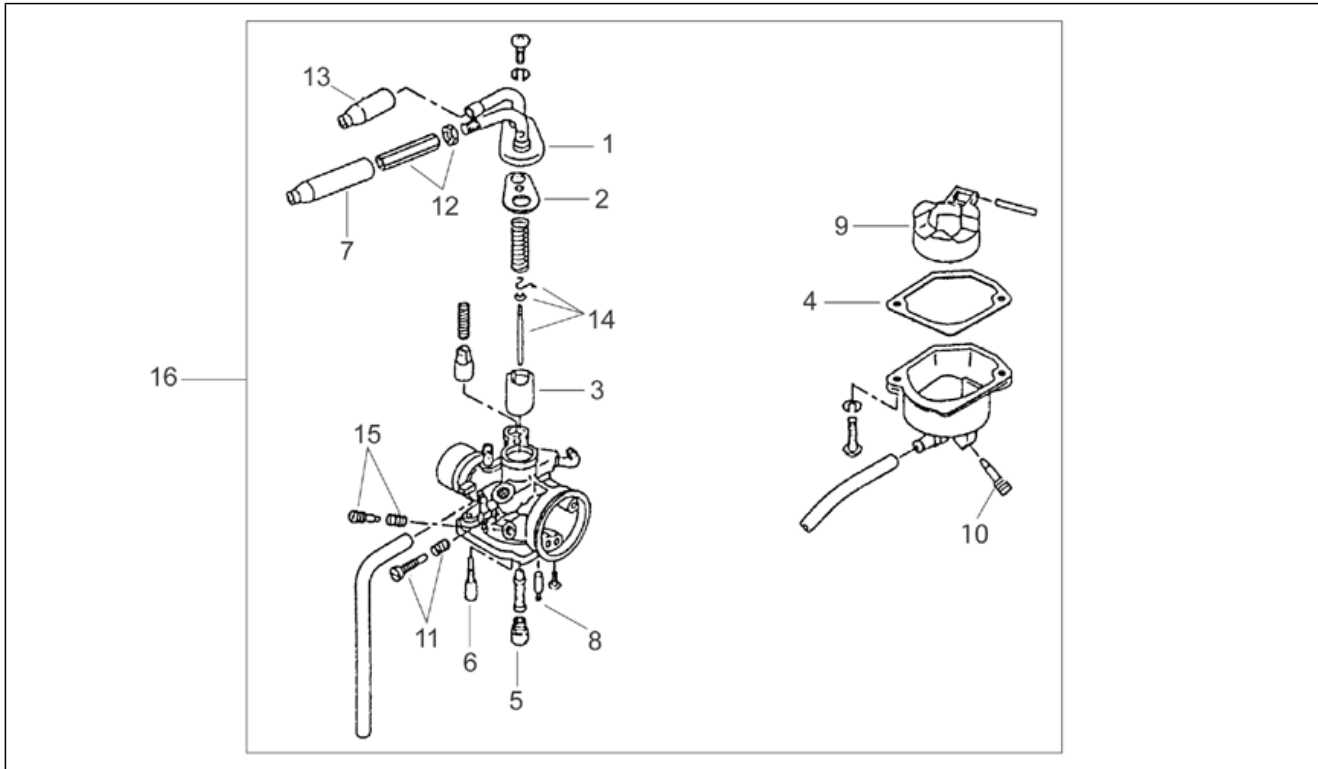

Einheit	MOTOR
Code	29.15
Beschreibung	Vergaser
Inspektion	1

Pos.	Code	Beschreibung	Menge	Varianten
1	AP8206384	Dichtung	1	
2	AP8206385	Feder	1	
3	AP8206386	Ventil	1	
4	AP8206387	Dichtung	1	
5	AP8206388	Maximaldüse 90	1	
5	AP8206399	Maximaldüse 78	1	
5	AP8206400	Maximaldüse 76	1	
5	AP8206492	Maximaldüse 72 (A)	1	
5	AP8222323	Maximaldüse 80	1	
5	AP8222324	Maximaldüse 86	1	
6	AP8206389	Leerlaufstrahl 50	1	
6	AP8206401	Leerlaufstrahl 42	1	
7	AP8206390	Deckel	1	
8	AP8206391	Ventil	1	
9	AP8206392	Schwimmer	1	
10	AP8206393	Einstellschraube	1	
11	AP8206394	Luftschraube	1	
12	AP8206395	Regelschraube	1	
13	AP8206396	Deckel	1	
14	AP8206397	Vergasernadel	1	
15	AP8206398	Einstellschr.Luft	1	
15	AP8206670	Vergaser kpl.	1	Land:Schweiz[CH]
15	AP8206676	Vergaser phbn 12-Gs	1	Land:Deutschland[D]
15	AP8206677	Vergaser phbn 12-Gs	1	Land:Holland[NL]
15	AP8206678	Vergaser phbn 12-Gs	1	Land:Österreich[A], Belgien[B]
15	AP8222358	Vergaser PHBN 12 GS	1	Land:Spanien[E], Frankreich[F], Italien[I], Portugal[P]