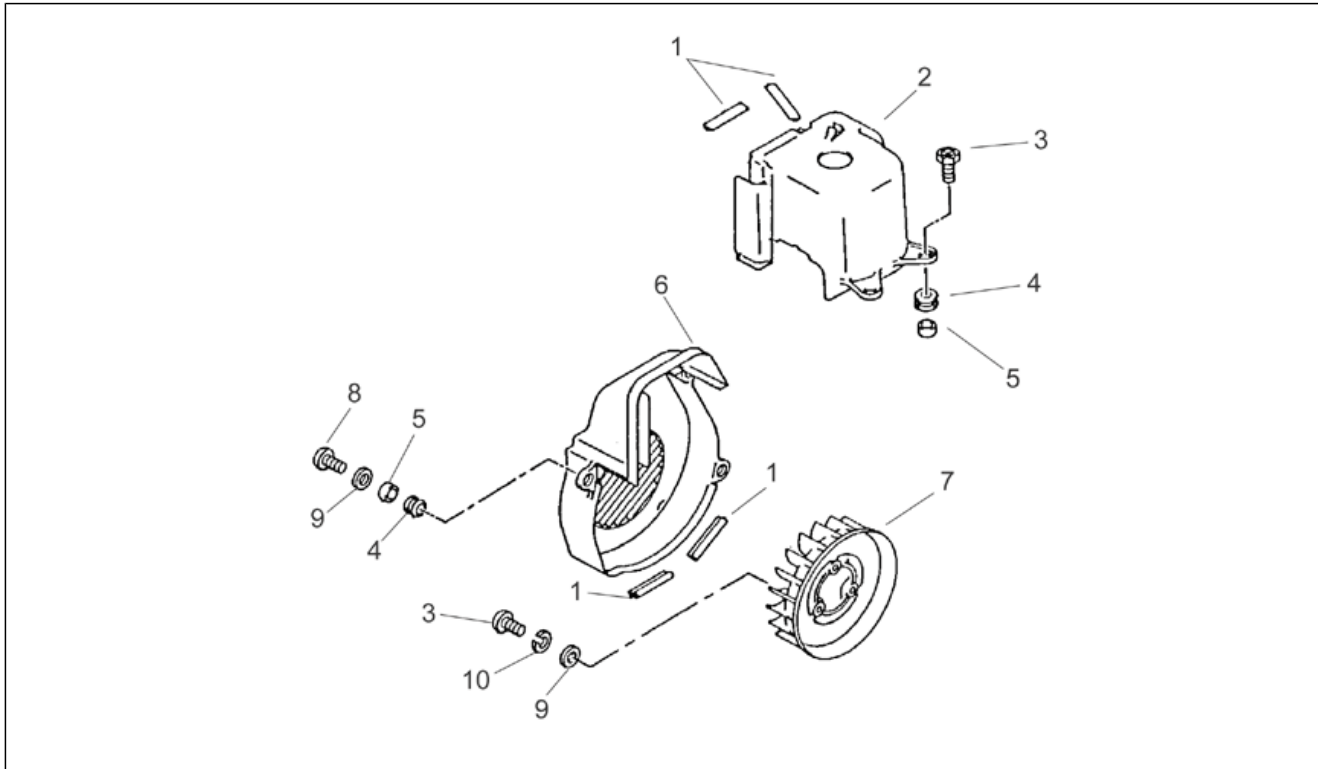

Einheit	MOTOR
Code	29.10
Beschreibung	Leitblech
Inspektion	1

Pos.	Code	Beschreibung	Menge	Varianten
1	AP8206130	Dichtung	1	
2	AP8206113	Leitblechhaube Zylinder	1	
3	AP8502563	TCCE Schraube M6x16	2	
4	AP8206127	Silent-Block	1	
5	AP8206155	Buchse	2	
6	AP8206110	Lüfterleitblech schwarz	1	
7	AP8206105	Kunststofflüfter D129	1	
8	AP8502564	TCCE Schraube M6x20	10	
9	AP8502468	Ausgleichscheibe	2	
10	AP8206192	Unterlegscheibe D6	2