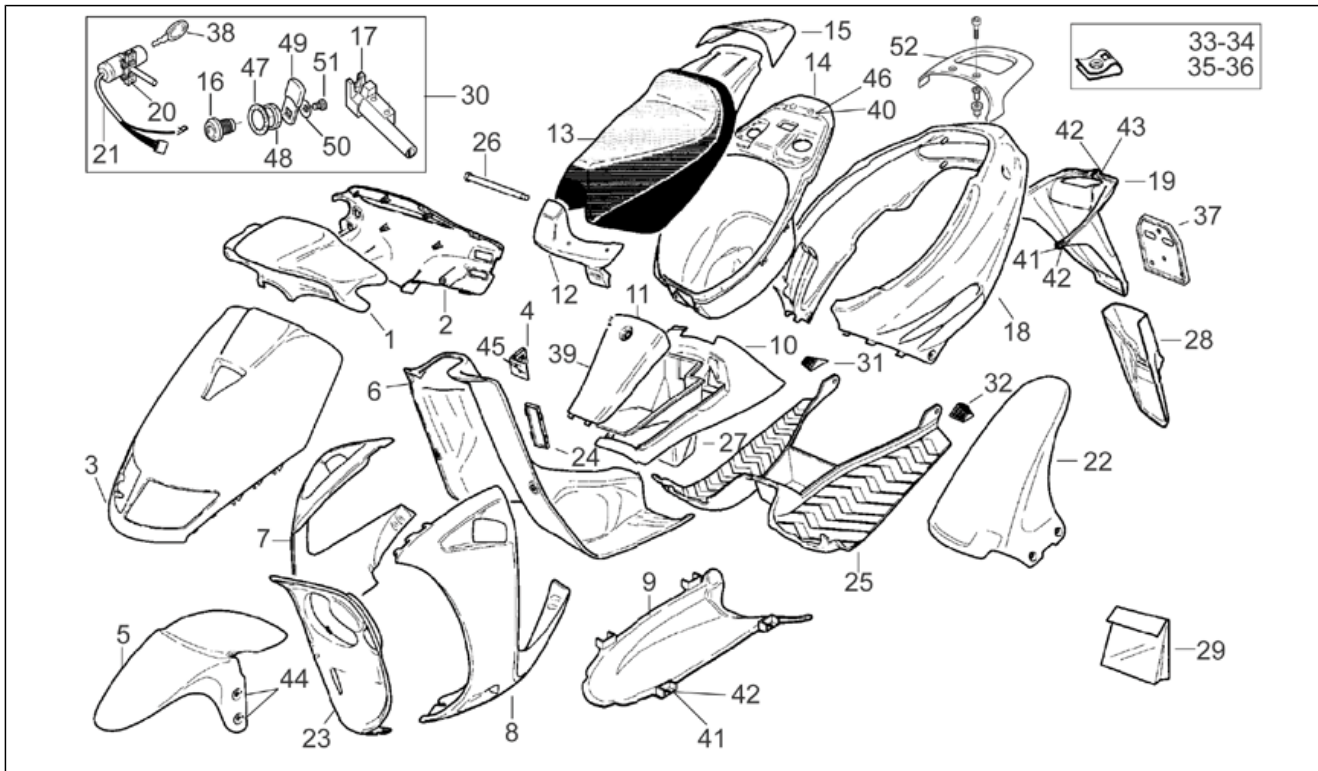

Einheit	RAHMEN
Code	28.04
Beschreibung	Aufbau
Inspektion	1

Pos.	Code	Beschreibung	Menge	Varianten
				Land:Italien[I]
18	AP8238757	Heckteil, blau	1	Baujahr:1996[T] Fahrzeugfarbe:Blau/Grau 1996[bl/gr] Land:Deutschland[D], Frankreich[F], Griechenland[GR], Großbritannien[UK]
18	AP8238758	Heckteil, grau	1	Baujahr:1996[T] Fahrzeugfarbe:Grau/Orange 1996[gr/or] Land:Deutschland[D], Frankreich[F], Griechenland[GR], Großbritannien[UK]
18	AP8238830	Heckteil, schwarz	1	Baujahr:1996[T] Fahrzeugfarbe:Urban Kid 1994 und Schwarz 1994-1996[black] Land:Deutschland[D], Frankreich[F], Griechenland[GR], Großbritannien[UK]
19	AP8226199	Kennzeichenplatte, schwarz	1	Baujahr:1994[R], 1995[S]
19	AP8226378	Kennzeichenplatte, grau	1	Baujahr:1996[T]
20	AP8201600	Lenkschloß	1	
21	AP8212400	Kollektor	1	
22	AP8226263	Hinteres Schutzblech	1	
23	AP8230920	Stütze, schwarz	1	
24	AP8138157	Gegeb.Typendeck, grau	1	Baujahr:1996[T]
24	AP8230931	Gegeb.Typendeck, schw.	1	Baujahr:1994[R], 1995[S]
25	AP8231558	Gummimatte, schwarz	1	Baujahr:1994[R], 1995[S]
25	AP8238777	Fußmatte, grau	1	Baujahr:1996[T]
26	AP8221173	Sitzgelenkbolzen	1	
27	AP8231561	Werkzeugkasten	1	
28	AP8226383	Hinteres Spritzschutz, grau	1	Baujahr:1996[T]
28	AP8231480	Hinteres Spritzschutz, schw.	1	Baujahr:1994[R], 1995[S]
29	AP8215892	Deko Serie	1	Baujahr:1994[R] Fahrzeugfarbe:Esquire (Blau Nordic) 1994[esq.]
29	AP8215899	Deko Serie	1	Baujahr:1994[R]