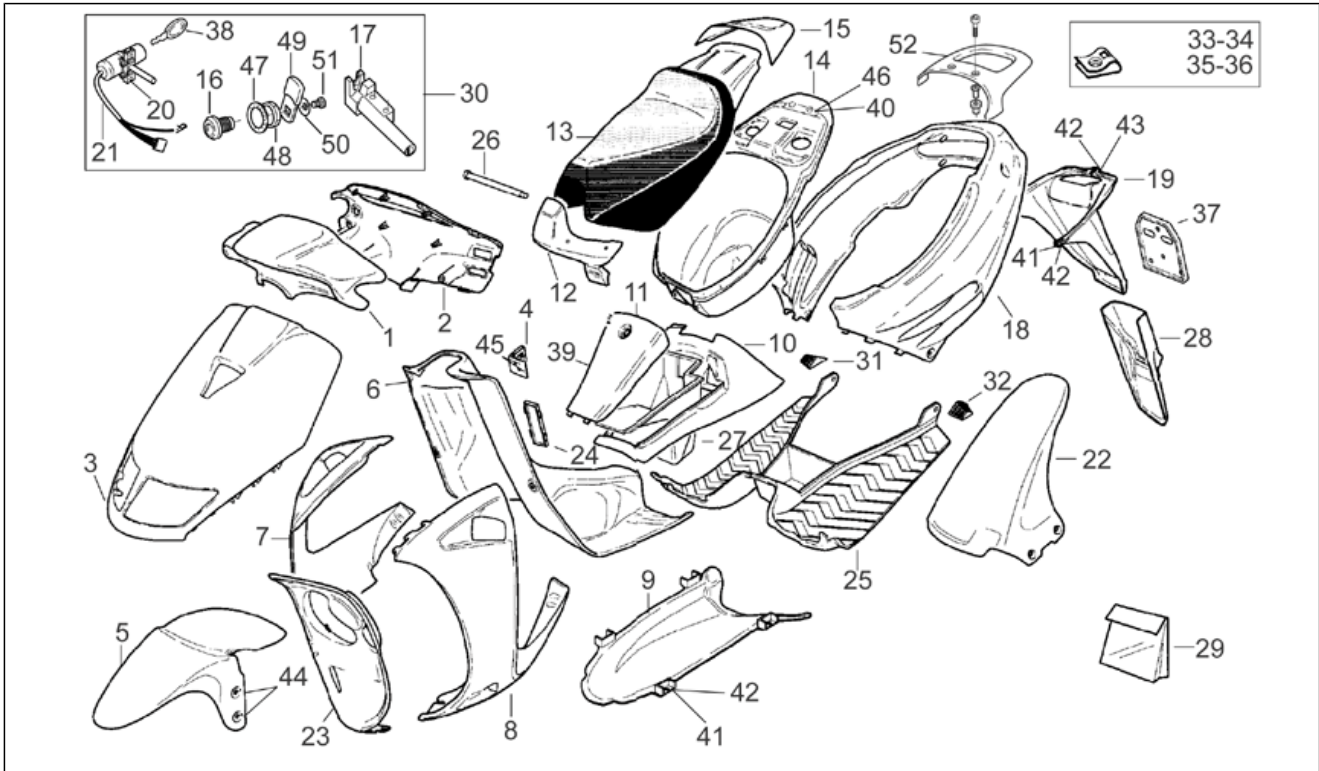

Einheit	RAHMEN
Code	28.04
Beschreibung	Aufbau
Inspektion	1

Pos.	Code	Beschreibung	Menge	Varianten
				Fahrzeugfarbe:Version RTL (D) 1995[rtl]
8	AP8238694	Verkl.li.grau lack.	1	Baujahr:1996[T] Fahrzeugfarbe:Blau/Grau 1996[bl/gr]
8	AP8238714	Verkl.li.orange lack.	1	Baujahr:1996[T] Fahrzeugfarbe:Grau/Orange 1996[gr/or]
9	AP8231551	Wannenschutz, sch.	1	
10	AP8231560	Tunnel, blau	1	Baujahr:1994[R] Fahrzeugfarbe:Esquire (Blau Nordic) 1994[esq.]
10	AP8231560	Tunnel, blau	1	Baujahr:1995[S], 1996[T] Fahrzeugfarbe:Blau/Rot (D-UK-F) 1995-1996[bl/re]
10	AP8231614	Tunnel, schwarz	1	Baujahr:1995[S], 1996[T] Fahrzeugfarbe:Schwarz Replica (D-UK-F) 1995-1996[Rep/bl]
10	AP8231925	Tunnel, schwarz	1	Baujahr:1994[R], 1995[S], 1996[T] Fahrzeugfarbe:Urban Kid 1994 und Schwarz 1994-1996[black]
10	AP8231989	Tunnel violett lack.	1	Baujahr:1994[R] Fahrzeugfarbe:Wave (Orange/Violett) 1994[wave]
10	AP8238114	Tunnel gelb lack.	1	Baujahr:1994[R] Fahrzeugfarbe:Sunfire (Gelb/Schwarz) 1994[s.fire]
10	AP8238239	Tunnel hellblau lack.	1	Baujahr:1995[S] Fahrzeugfarbe:Türkis 1995[cya]
10	AP8238286	Tunnel, rot	1	Baujahr:1995[S] Fahrzeugfarbe:Rot China 1995[c.red]
10	AP8238328	Tunnel, blau	1	Baujahr:1995[S] Fahrzeugfarbe:Version RTL (D) 1995[rtl]
10	AP8238697	Tunnel, blau	1	Baujahr:1996[T] Fahrzeugfarbe:Blau/Grau 1996[bl/gr]
10	AP8238715	Tunnel grau lack.	1	Baujahr:1996[T] Fahrzeugfarbe:Grau/Orange 1996[gr/or]
11	AP8231559	Tunneldeckel, blau	1	Baujahr:1995[S], 1996[T] Fahrzeugfarbe:Blau/Rot (D-UK-F) 1995-1996[bl/re]