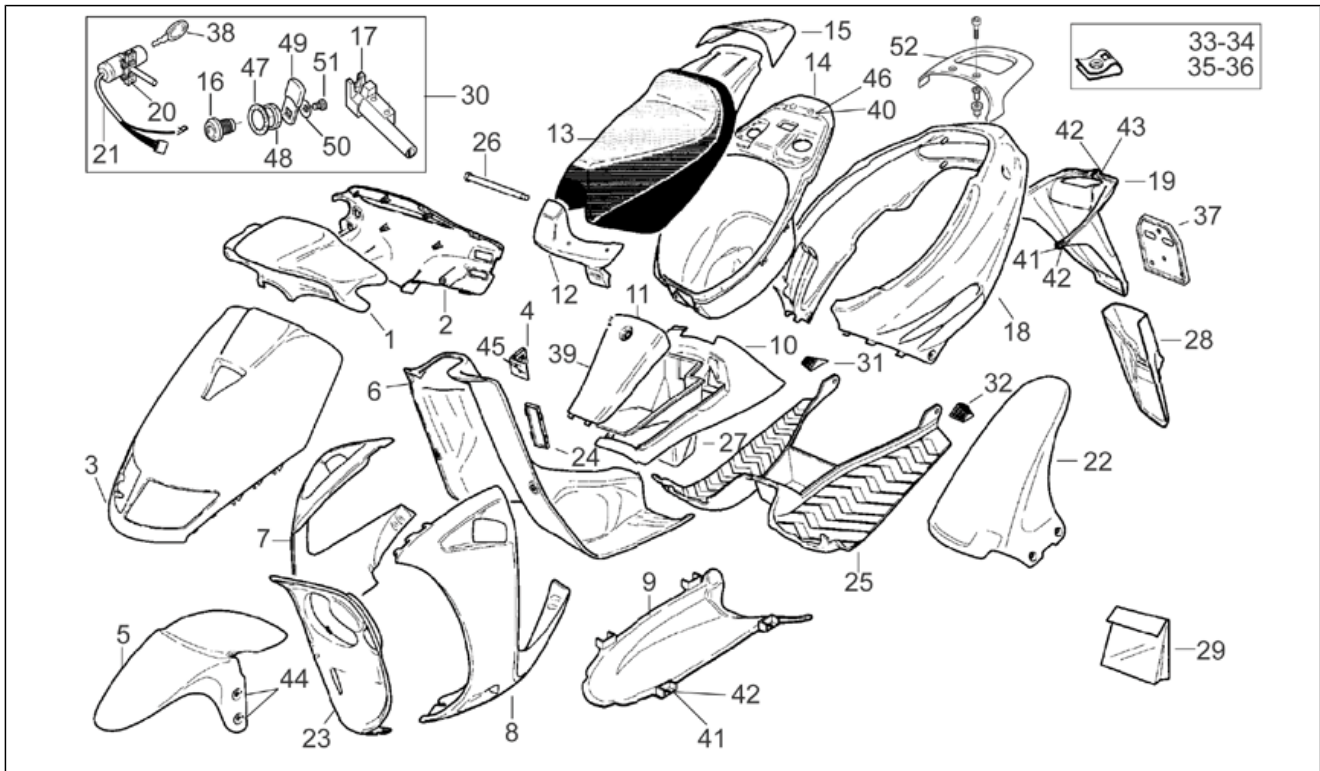

Einheit	RAHMEN
Code	28.04
Beschreibung	Aufbau
Inspektion	1

Pos.	Code	Beschreibung	Menge	Varianten
39	AP8215895	Deko Tunnelschutz	1	Baujahr:1994[R] Fahrzeugfarbe:Esquire (Blau Nordic) 1994[esq.]
39	AP8215895	Deko Tunnelschutz	1	Baujahr:1995[S], 1996[T] Fahrzeugfarbe:Blau/Rot (D-UK-F) 1995-1996[bl/re]
39	AP8215896	Deko Tunnelschutz	1	Baujahr:1994[R], 1995[S], 1996[T] Fahrzeugfarbe:Urban Kid 1994 und Schwarz 1994-1996[black]
39	AP8215896	Deko Tunnelschutz	1	Baujahr:1995[S], 1996[T] Fahrzeugfarbe:Schwarz Replica (D-UK-F) 1995-1996[Rep/bl]
39	AP8215921	Deko Tunnelschutz	1	Baujahr:1994[R] Fahrzeugfarbe:Wave (Orange/Violett) 1994[wave]
39	AP8237017	Deko Tunnelschutz	1	Baujahr:1994[R] Fahrzeugfarbe:Sunfire (Gelb/Schwarz) 1994[s.fire]
39	AP8237100	Deko Tunnelschutz	1	Baujahr:1995[S] Fahrzeugfarbe:Türkis 1995[cya]
39	AP8237118	Deko Tunnelschutz	1	Baujahr:1995[S] Fahrzeugfarbe:Rot China 1995[c.red]
39	AP8237414	Deko Tunnelschutz	1	Baujahr:1996[T] Fahrzeugfarbe:Blau/Grau 1996[bl/gr]
39	AP8237430	Deko Tunnelschutz	1	Baujahr:1996[T] Fahrzeugfarbe:Grau/Orange 1996[gr/or]
40	AP8150014	Ausgleichscheibe 6,4x12,5*	2	
41	AP8150425	Linsenschraube 5,5x22*	6	
42	AP8150382	Ausgleichscheibe 15x5,5X1,2	7	
43	AP8150426	Linsenschraube 5,5x15,9*	1	
44	AP8152298	TBEI Schraube m.Flansch M5x16	4	
45	AP8150423	Linsenschraube 4,2x25*	2	
46	AP8150045	TCEI Schraube M6x55	2	
47	AP8221312	Zahnscheibe	1	
48	AP8152194	Mutter unten M19x1*	1