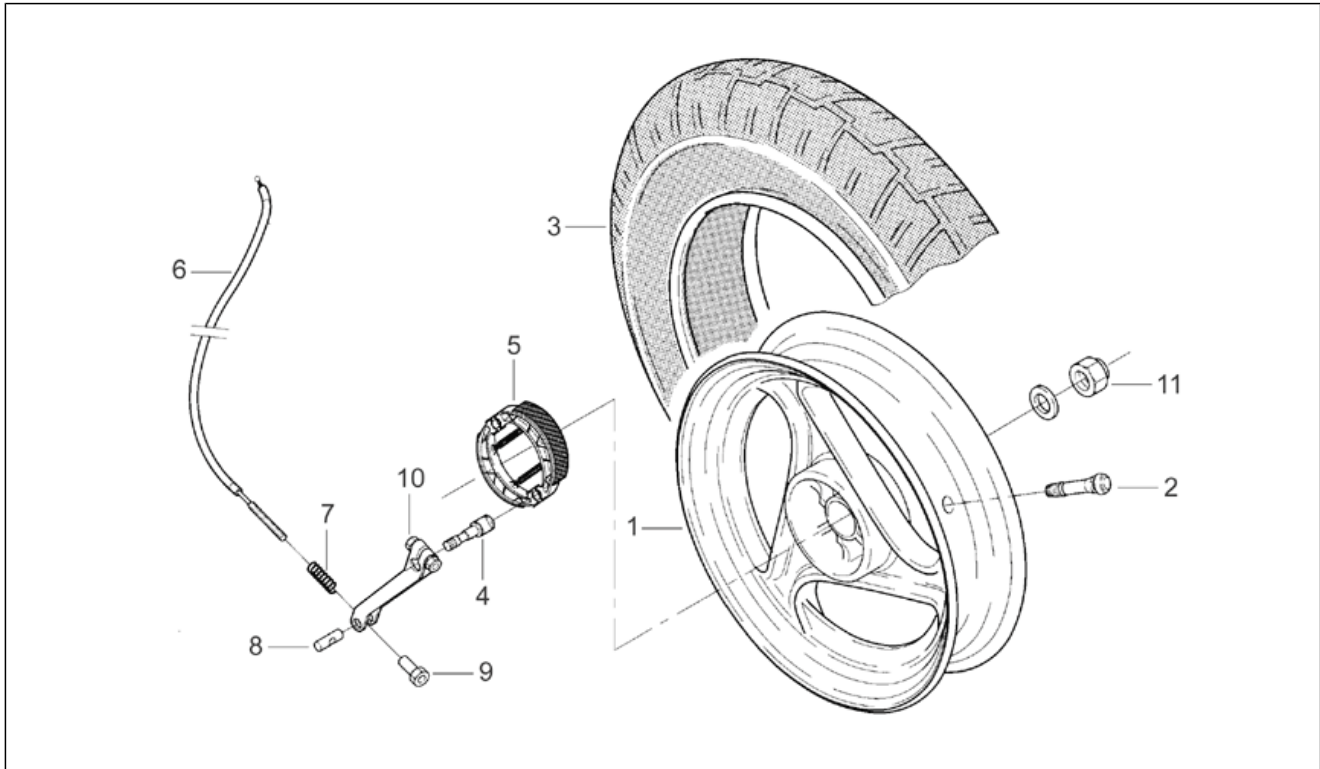

Einheit	RAHMEN
Code	28.08
Beschreibung	Hinterrad
Inspektion	1

Pos.	Code	Beschreibung	Menge	Varianten
1	AP8208378	Hinterrad	1	
2	AP8201546	Schlauchloses Reifenventil	1	
3	0000000	Reifen	1	
4	AP8213319	Hinterradbremse Nocken	1	
5	AP8213133	Bremsbac.+Federn	1	
6	AP8214131	Hinterradbremskabel	1	
7	AP8213137	Schraubenfederkompr. *	1	
8	AP8221120	Bremsseilhalter	1	
9	AP8101103	Einstil.schr. Hinterr.br.	1	
10	AP8232678	Hinterradbremshebel verchromt	1	
11	AP8152244	Mutter DAX geflanscht M14x1,5	1