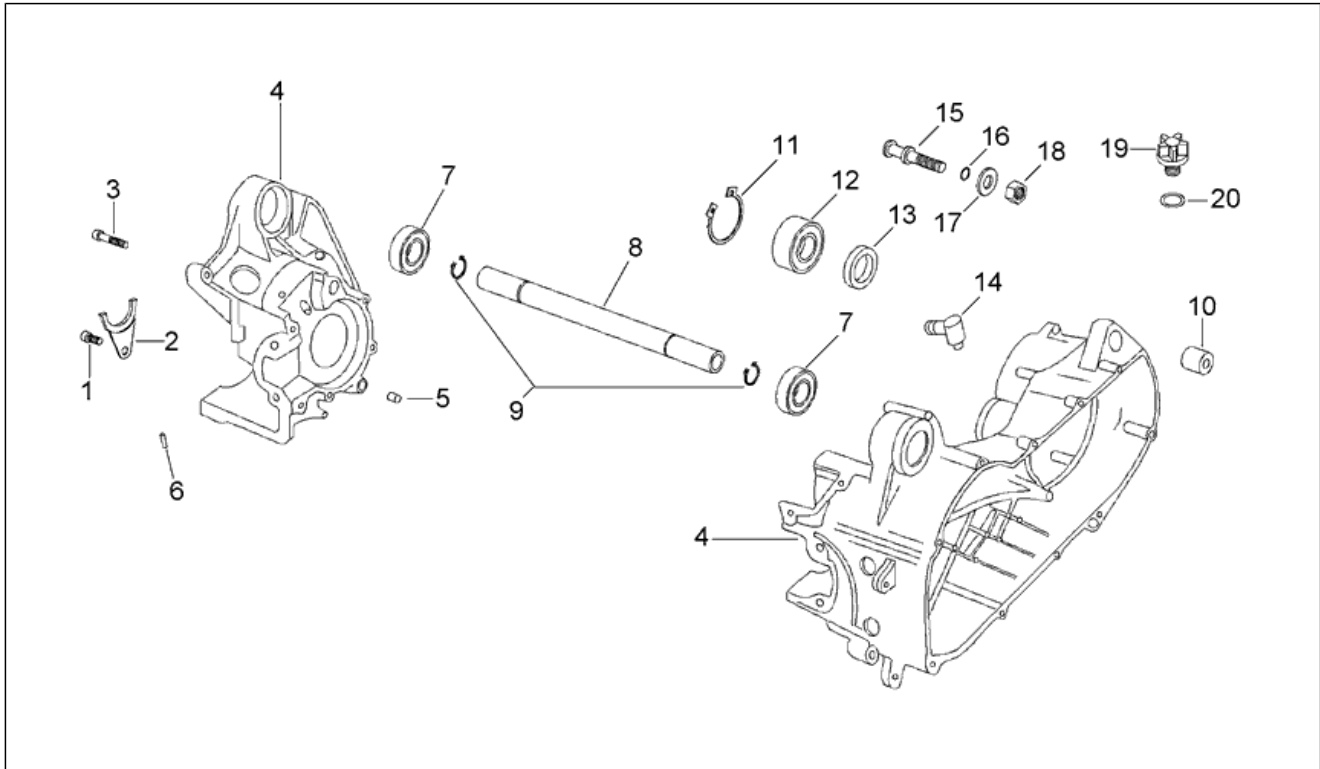

Einheit	MOTOR
Code	29.13
Beschreibung	Gehäuse
Inspektion	1

Pos.	Code	Beschreibung	Menge	Varianten
1	AP8206202	TCCE Schraube M6x12	3	
2	AP8206138	Fixierplatte Olpumpe	1	
3	AP8502567	TCCE Schraube M6x35	4	
4	AP8206468	Kurbelgehäuse	1	
5	AP8206169	Stift Gehäuse D12x16	2	
6	AP8206578	Rolle D3x11,8	2	
7	AP8206481	Dichtes Lager D17x35x10	1	
8	AP8206503	Distanzscheibe D12x17x227	1	
9	AP8206233	Seegerring für Welle D17	1	
10	AP8206129	Silent-Bloc Gehäuse	1	
11	AP8501481	Seegerring für Bohrung D40	1	
12	AP8206558	Lager D17x40x12	1	
13	AP8206215	Ölabstreifring	1	
14	AP8206131	Ansch.+Entlüft.schl. 10x14x210	1	
15	AP8206171	Bolzen für Bremsbacken	1	
16	AP8206519	O-Ring D6,8x2	1	
17	AP8502471	Sprengscheibe D10x21x2	1	
18	AP8502437	Mutter M10x1,25	1	
19	AP8206475	Ölschraube	1	
20	AP8206482	O-Ring D13,3x2,4	1