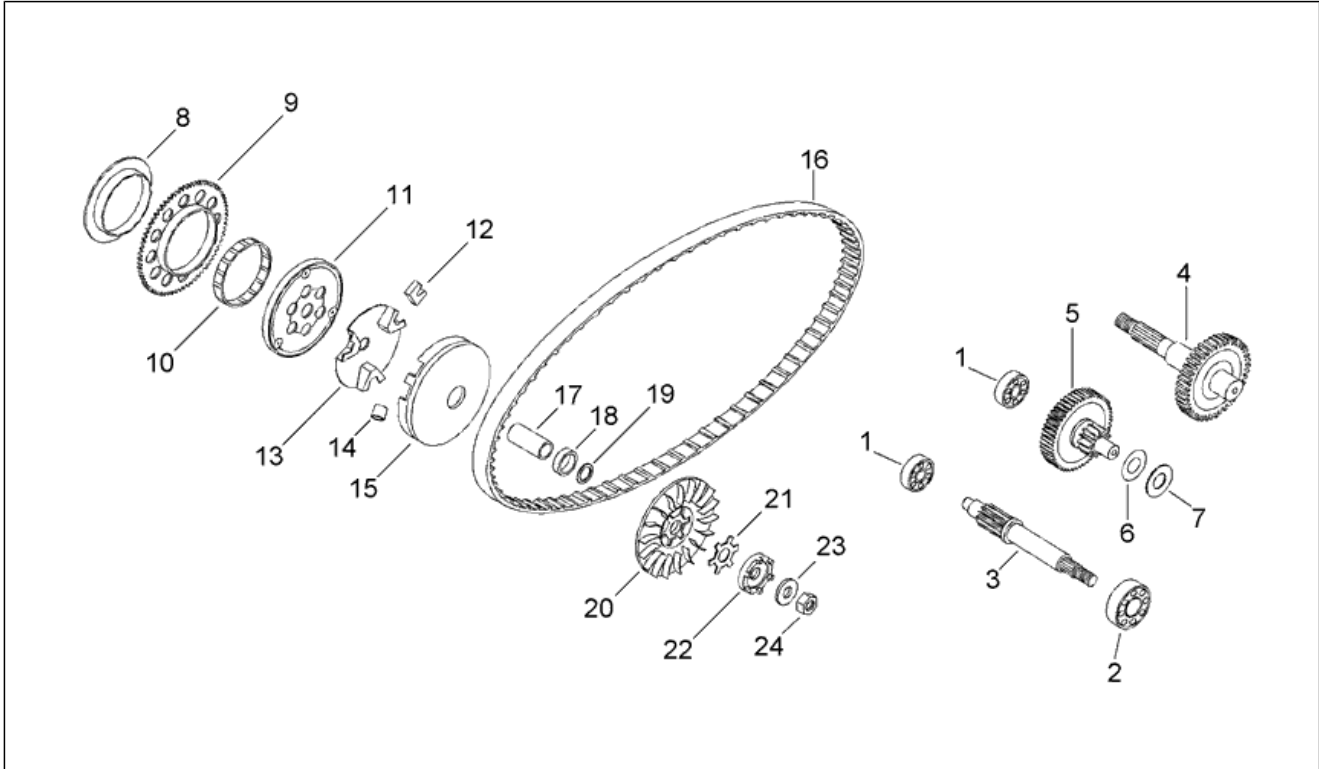

Einheit	MOTOR
Code	29.16
Beschreibung	Wandler - Endübersetzung
Inspektion	1

Pos.	Code	Beschreibung	Menge	Varianten
				Land:Griechenland[GR], Italien[I], Großbritannien[UK]
18	AP8221327	Distanzscheibe D18x23x6	1	Baujahr:1995[S] Land:Deutschland[D]
18	AP8221327	Distanzscheibe D18x23x6	1	Baujahr:1995[S] Land:Griechenland[GR], Italien[I], Großbritannien[UK]
19	AP8206702	Stahlscheibe blau D13x18,5x1	1	
20	AP8206116	Feste Hauptriemenscheibe	1	
21	AP8206140	Platte	1	
22	AP8206141	Starter-Zahnbecher	1	
23	AP8206204	Konische Sprengscheibe	1	
24	AP8206183	Mutter M10x1,25	1