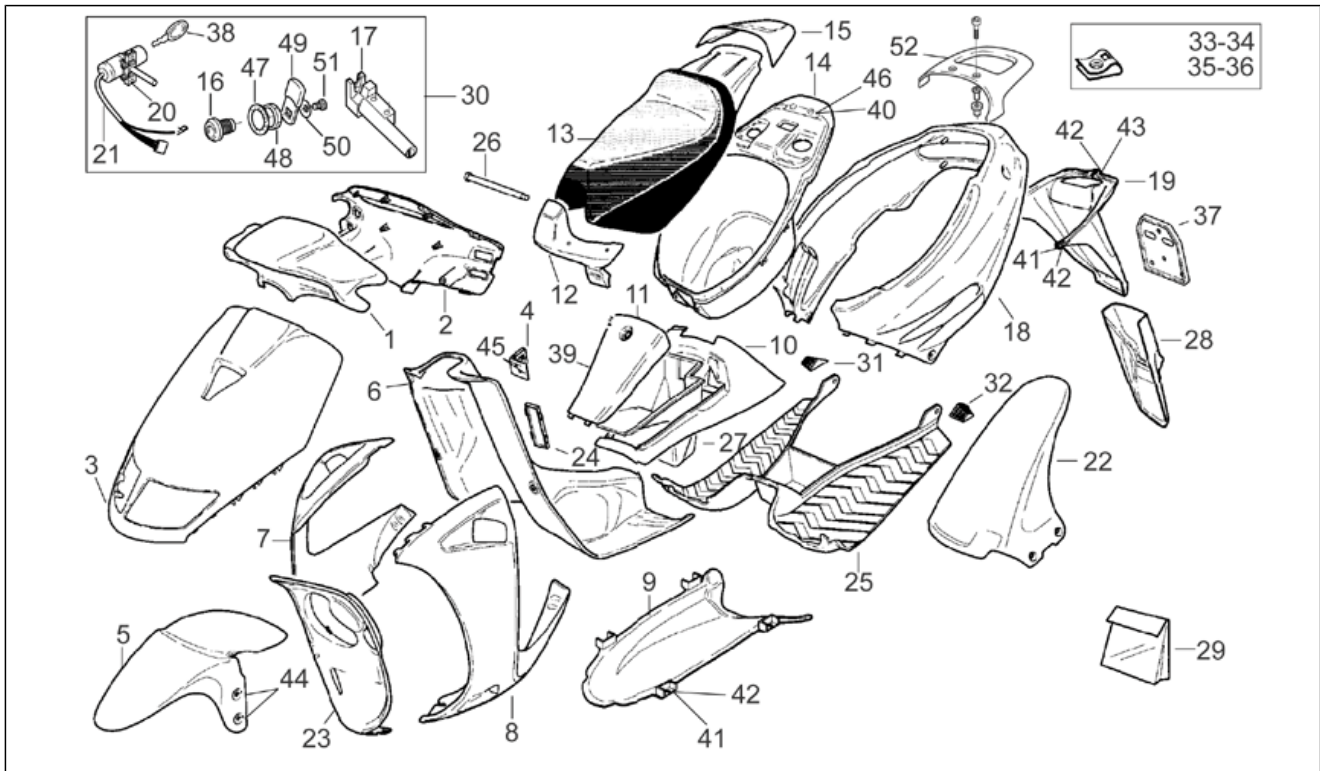

Einheit	RAHMEN
Code	28.04
Beschreibung	Aufbau
Inspektion	1

Pos.	Code	Beschreibung	Menge	Varianten
18	AP8231557	Heckteil, blau	1	Baujahr:1994[R] Fahrzeugfarbe:Esquire (Blau Nordic) 1994[esq.]
18	AP8231987	Heck violett lack.	1	Baujahr:1994[R], 1995[S], 1996[T] Fahrzeugfarbe:Wave (Orange/Violett) 1994[wave]
18	AP8238017	Heckteil, schwarz	1	Baujahr:1994[R], 1995[S] Fahrzeugfarbe:Urban Kid 1994 und Schwarz 1994-1996[black]
18	AP8238017	Heckteil, schwarz	1	Baujahr:1996[T] Fahrzeugfarbe:Urban Kid 1994 und Schwarz 1994-1996[black] Land:Italien[I]
18	AP8238112	Heck gelb lack.	1	Baujahr:1994[R] Fahrzeugfarbe:Sunfire (Gelb/Schwarz) 1994[s.fire]
18	AP8238137	Heckteil, blau	1	Baujahr:1995[S], 1996[T] Fahrzeugfarbe:Blau/Rot (D-UK-F) 1995-1996[bl/re]
18	AP8238237	Heckteil, blau	1	Baujahr:1995[S] Fahrzeugfarbe:Türkis 1995[cya] Land:Italien[I]
18	AP8238274	Heckteil, blau	1	Baujahr:1995[S] Fahrzeugfarbe:Türkis 1995[cya] Land:Deutschland[D], Frankreich[F]
18	AP8238277	Heckteil, schwarz	1	Baujahr:1995[S], 1996[T] Fahrzeugfarbe:Schwarz Replica (D-UK-F) 1995-1996[Rep/bl]
18	AP8238284	Heckteil, rot	1	Baujahr:1995[S] Fahrzeugfarbe:Rot China 1995[c.red]
18	AP8238322	Heckteil, blau	1	Baujahr:1995[S] Fahrzeugfarbe:Version RTL (D) 1995[rtl]
18	AP8238695	Heckteil, blau	1	Baujahr:1996[T] Fahrzeugfarbe:Blau/Grau 1996[bl/gr] Land:Italien[I]
18	AP8238710	Heckteil, grau	1	Baujahr:1996[T] Fahrzeugfarbe:Grau/Orange 1996[gr/or]