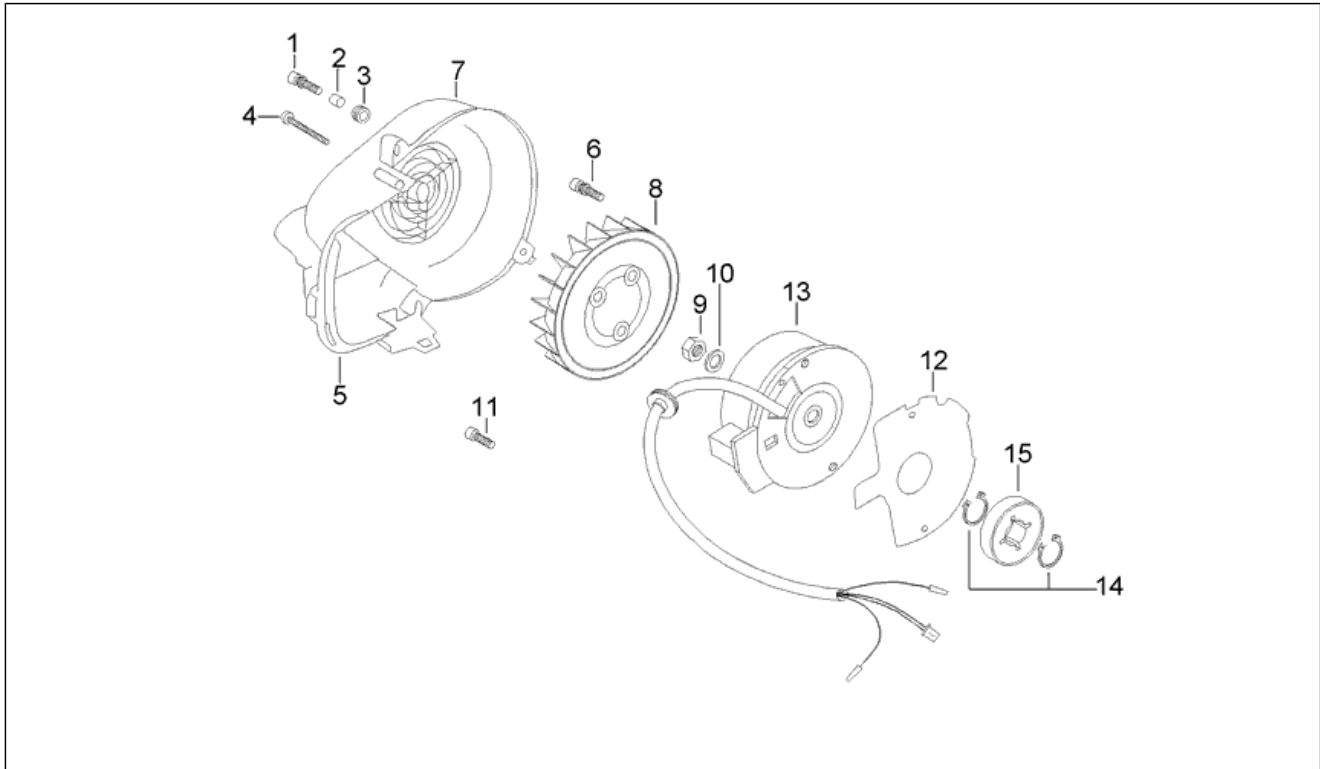

Einheit	MOTOR
Code	29.10
Beschreibung	Schwungrad
Inspektion	1

Pos.	Code	Beschreibung	Menge	Varianten
1	AP8206510	TCCE Schr. m. U-sch. M6x20	1	
2	AP8206480	Buchse 6,5x8,5x10	1	
3	AP8206471	Silent-Block	1	
4	AP8206494	Schraube 5,5x40	1	
5	AP8206474	Dichtung leitblech	1	
6	AP8206499	TCCE Schr. m. 2 U-sch. M6x16	1	
7	AP8206528	Lüfterleitblech	1	Land:Deutschland[D]
7	AP8206528	Lüfterleitblech	1	Land:Frankreich[F], Griechenland[GR], Italien[I], Großbritannien[UK]
8	AP8206461	Kunststofflüfter	1	
9	AP8206183	Mutter M10x1,25	1	
10	AP8206205	Ausgleichscheibe D10,5x18x2	1	
11	AP8502563	TCCE Schraube M6x16	2	
12	AP8206485	Dichtung Schwungradständer	1	
13	AP8206462	Schwungmagnetstarter	1	
14	AP8206179	Seegerring für Welle D19	2	
15	AP8206746	Angetriebenes Ölpumpenrad	1