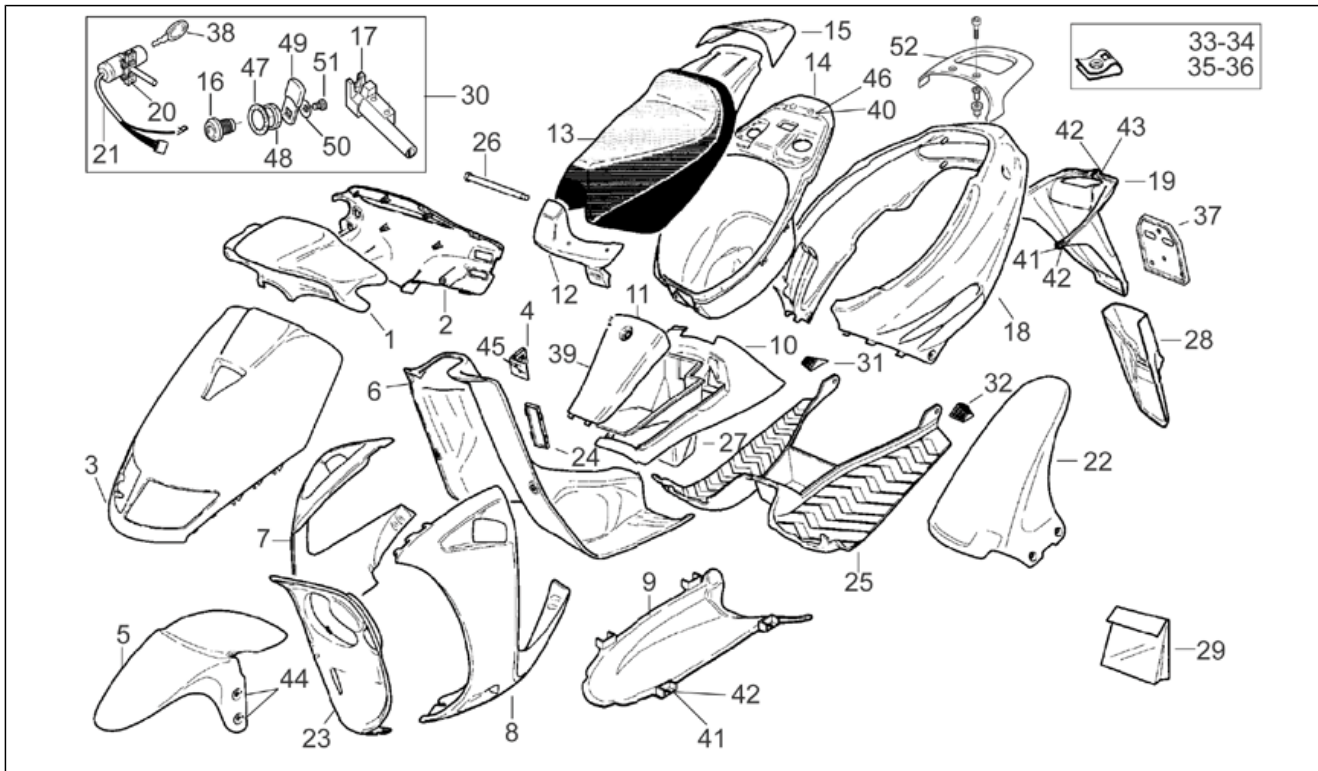

Einheit	RAHMEN
Code	28.04
Beschreibung	Aufbau
Inspektion	1

Pos.	Code	Beschreibung	Menge	Varianten
11	AP8231559	Tunneldeckel, blau	1	Baujahr:1994[R] Fahrzeugfarbe:Esquire (Blau Nordic) 1994[esq.]
11	AP8231613	Tunneldeckel, schw.	1	Baujahr:1995[S], 1996[T] Fahrzeugfarbe:Schwarz Replica (D-UK-F) 1995-1996[Rep/bl]
11	AP8231933	Tunneldeckel, schw.	1	Baujahr:1994[R], 1995[S], 1996[T] Fahrzeugfarbe:Urban Kid 1994 und Schwarz 1994-1996[black]
11	AP8231988	Tunneldeckel violett lack.	1	Baujahr:1994[R] Fahrzeugfarbe:Wave (Orange/Violett) 1994[wave]
11	AP8238113	Tunneldeckel gelb lack.	1	Baujahr:1994[R] Fahrzeugfarbe:Sunfire (Gelb/Schwarz) 1994[s.fire]
11	AP8238238	Tunneldeckel hellblau lack.	1	Baujahr:1995[S] Fahrzeugfarbe:Türkis 1995[cya]
11	AP8238285	Tunneldeckel, rot	1	Baujahr:1995[S] Fahrzeugfarbe:Rot China 1995[c.red]
11	AP8238327	Tunneldeckel, blau	1	Baujahr:1995[S] Fahrzeugfarbe:Version RTL (D) 1995[rtl]
11	AP8238698	Tunneldeckel, blau	1	Baujahr:1996[T] Fahrzeugfarbe:Blau/Grau 1996[bl/gr]
11	AP8238722	Tunneldeckel, grau	1	Baujahr:1996[T] Fahrzeugfarbe:Grau/Orange 1996[gr/or]
12	AP8231465	Sitzdeckel Schwarz	1	Baujahr:1994[R], 1995[S], 1996[T] Fahrzeugfarbe:Urban Kid 1994 und Schwarz 1994-1996[black]
12	AP8231562	Sitzgelenk blau lack.	1	Baujahr:1994[R] Fahrzeugfarbe:Esquire (Blau Nordic) 1994[esq.]
12	AP8231562	Sitzgelenk blau lack.	1	Baujahr:1995[S], 1996[T] Fahrzeugfarbe:Blau/Rot (D-UK-F) 1995-1996[bl/re]
12	AP8231605	Sitzgelenk, schwarz	1	Baujahr:1995[S], 1996[T] Fahrzeugfarbe:Schwarz Replica (D-UK-F) 1995-1996[Rep/bl]
12	AP8231982	Sitzgelenk violett lack.	1	Baujahr:1994[R]