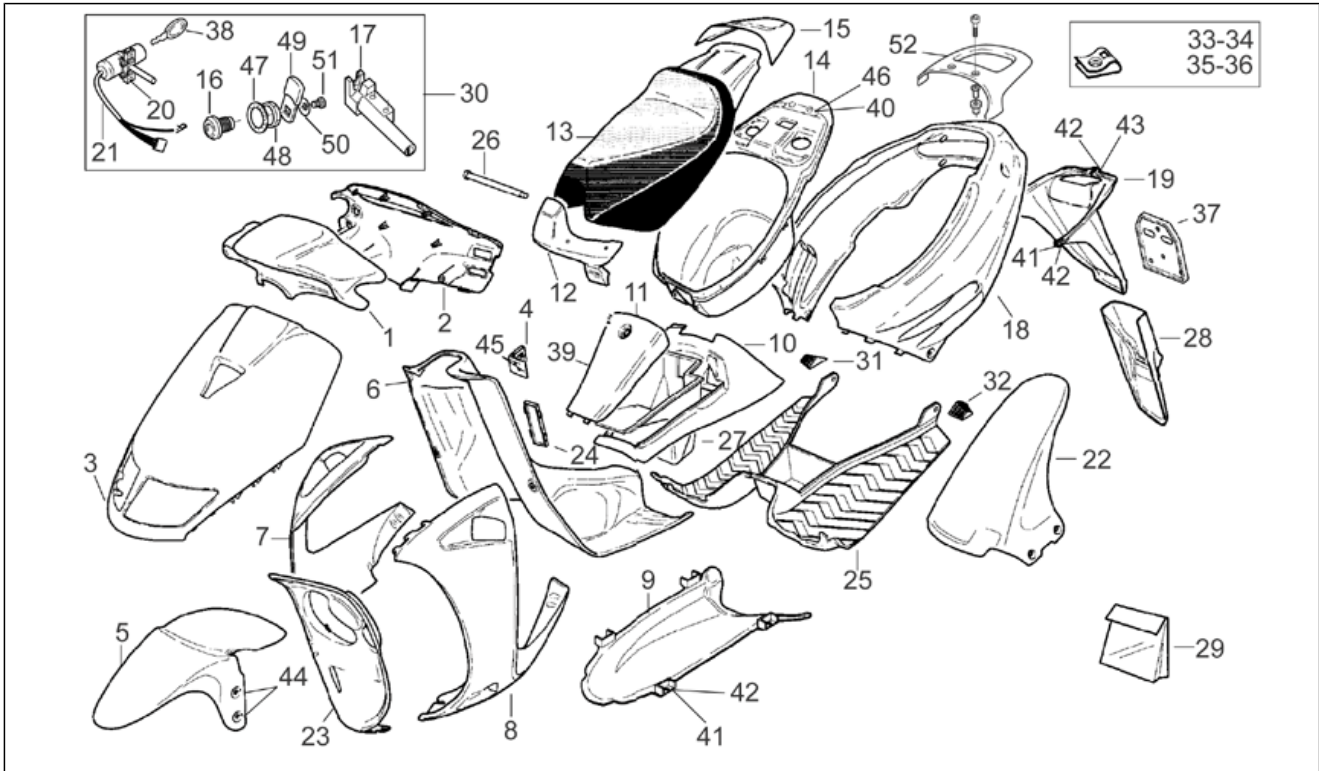

Einheit	RAHMEN
Code	28.04
Beschreibung	Aufbau
Inspektion	1

Pos.	Code	Beschreibung	Menge	Varianten
				Fahrzeugfarbe:Wave (Orange/Violett) 1994[wave]
3	AP8238109	V.Schild gelb lack.	1	Baujahr:1994[R] Fahrzeugfarbe:Sunfire (Gelb/Schwarz) 1994[s.fire]
3	AP8238234	V.Schild türkis lack.	1	Baujahr:1995[S] Fahrzeugfarbe:Türkis 1995[cya]
3	AP8238253	Frontschild, rot	1	Baujahr:1995[S], 1996[T] Fahrzeugfarbe:Blau/Rot (D-UK-F) 1995-1996[bl/re]
3	AP8238259	Frontschild, schwarz	1	Baujahr:1995[S], 1996[T] Fahrzeugfarbe:Schwarz Replica (D-UK-F) 1995-1996[Rep/bl]
3	AP8238281	Frontschild, rot	1	Baujahr:1995[S] Fahrzeugfarbe:Rot China 1995[c.red]
3	AP8238324	Frontschild, rot	1	Baujahr:1995[S] Fahrzeugfarbe:Version RTL (D) 1995[rtl]
3	AP8238692	Frontschild, blau	1	Baujahr:1996[T] Fahrzeugfarbe:Blau/Grau 1996[bl/gr]
3	AP8238712	Frontschild, grau	1	Baujahr:1996[T] Fahrzeugfarbe:Grau/Orange 1996[gr/or]
4	AP8201534	Kplt.Untersitzhaken	1	
5	AP8231205	Kotflügel v. schwarz	1	
6	AP8230917	Innenschild, schwarz	1	Baujahr:1994[R], 1995[S]
6	AP8238778	Innenschild, grau	1	Baujahr:1996[T]
7	AP8231461	Verkl.re.schwarz lack.	1	Baujahr:1994[R], 1995[S], 1996[T] Fahrzeugfarbe:Urban Kid 1994 und Schwarz 1994-1996[black]
7	AP8231555	Verkl.re.blau lack.	1	Baujahr:1994[R] Fahrzeugfarbe:Esquire (Blau Nordic) 1994[esq.]
7	AP8231985	Verkl.re.Violett	1	Baujahr:1994[R] Fahrzeugfarbe:Wave (Orange/Violett) 1994[wave]
7	AP8238110	Verkl.re.schwarz lack.	1	Baujahr:1994[R] Fahrzeugfarbe:Sunfire (Gelb/Schwarz) 1994[s.fire]
7	AP8238235	Verkl.re.hellblau lack.	1	Baujahr:1995[S]