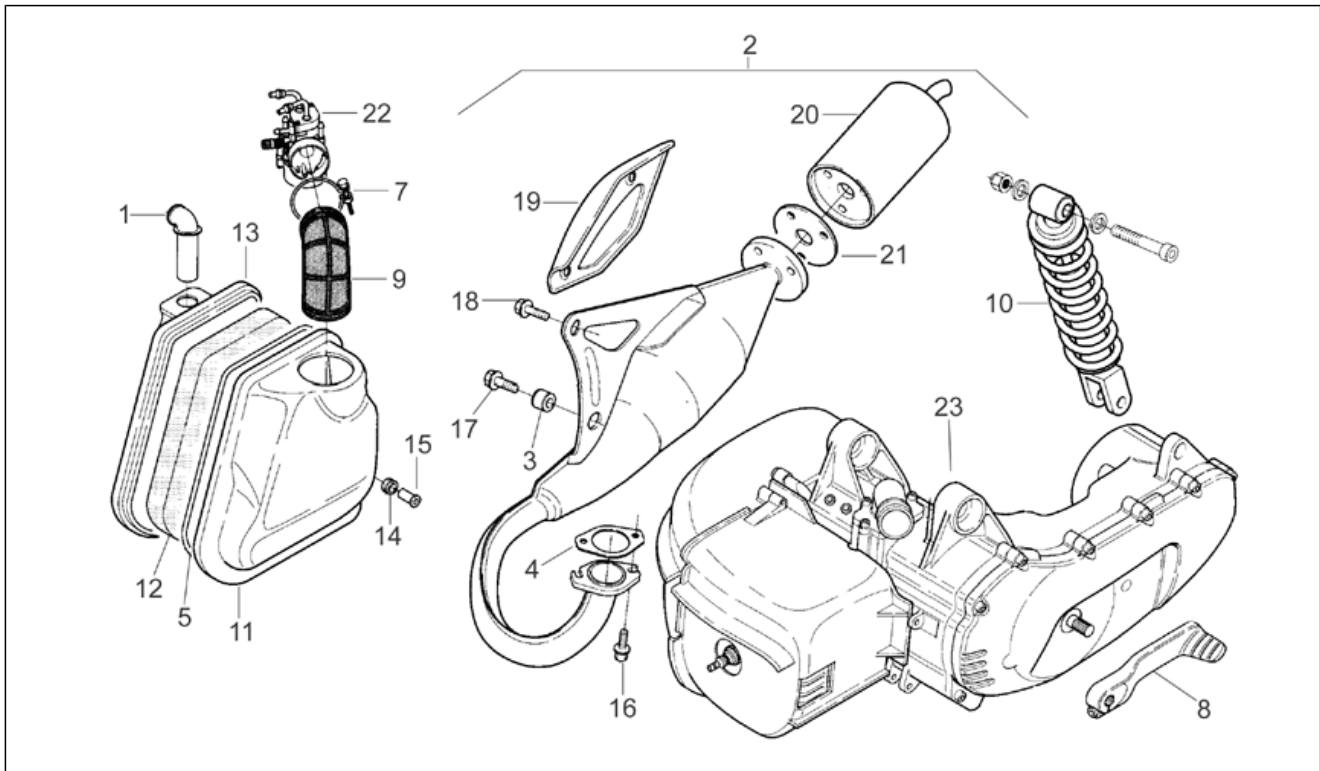

Einheit	RAHMEN
Code	28.06
Beschreibung	Auslassgruppe
Inspektion	1

Pos.	Code	Beschreibung	Menge	Varianten
1	AP8220334	Ansaugmuffe	1	
2	AP8219189	Auspuff	1	Land:Griechenland[GR], Italien[I], Großbritannien[UK]
2	AP8219238	Auspuff	1	Land:Frankreich[F]
2	AP8219239	Auspuff -D-	1	Land:Deutschland[D]
3	AP8220357	Silent-Block Ausp. grü	1	
4	AP8219212	Dichtung Auspuffrohr	1	
5	AP8220385	Dichtung Filtergehäuse	1	
7	AP8201799	Muffenschelle	1	
8	AP8232820	Kickstarterhebel kpl.	1	
9	AP8220364	Ansaugmuffe	1	
10	AP8203631	Stoßdämpfer, schwarz D10	1	Baujahr:1994[R]
10	AP8203667	Stoßdämpfer	1	Baujahr:1995[S], 1996[T]
11	AP8231549	Deckel Filtergehäuse	1	
12	AP8201683	Luftfilter	1	
13	AP8231548	Filtereinsatzgehäuse	1	
14	AP8220370	Gummi Filtergehäuse	1	
15	AP8121725	T-Buchse *	1	
16	AP8152260	TE Schr. m. Flansch	2	
17	AP8152289	TE Schr. m. Flansch	1	
18	AP8152056	TBEI Schraube M8x30	1	
19	AP8219237	Auspuffrohrschutz	1	
20	AP8219236	Schalldämpfer	1	
21	AP8201574	Dichtung Auspuffrohr	1	
22	AP8206591	Vergaser phbn 12-Ds	1	
23	AP8222364	Motoreinheit	1	Land:Italien[I]
23	AP8222447	Motor	1	Land:Frankreich[F]
23	AP8222448	Motor	1	Land:Deutschland[D]
23	AP8222499	Motoreinheit	1	Land:Griechenland[GR], Großbritannien[UK]