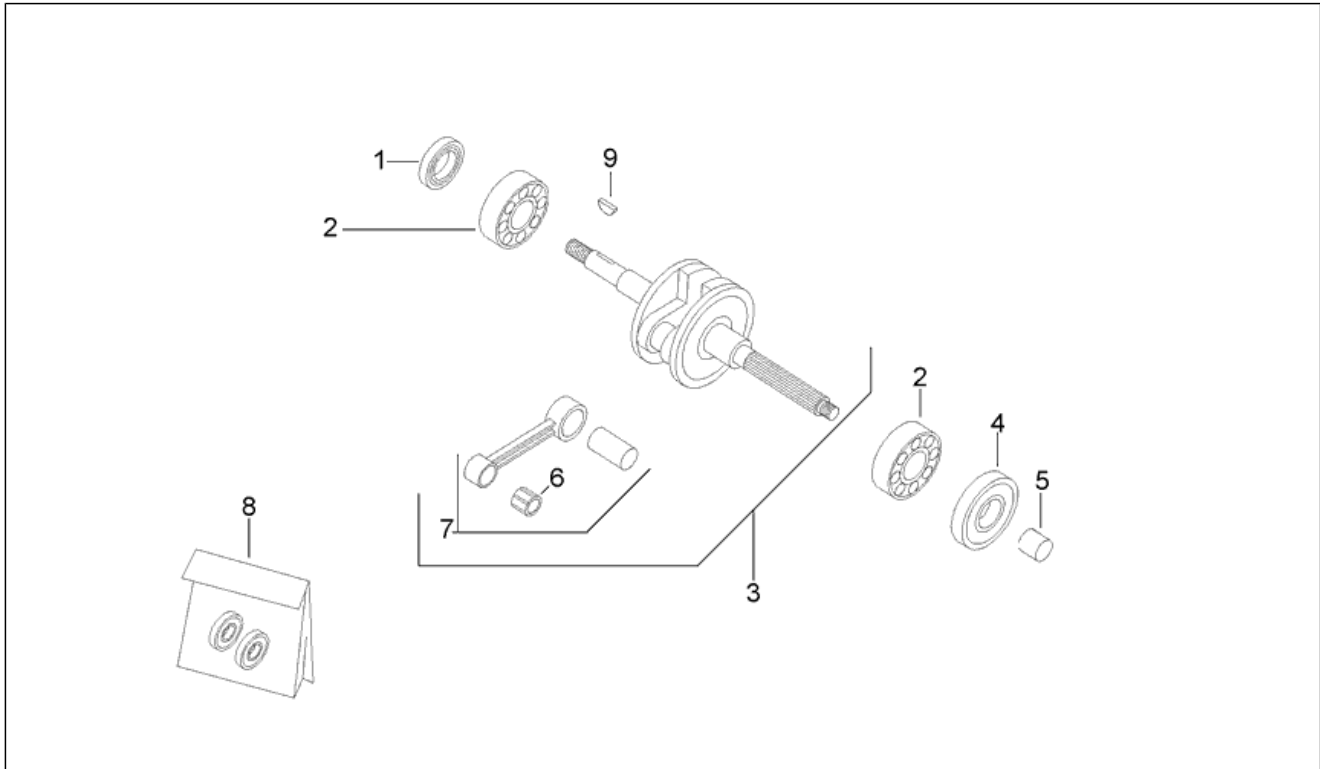

Einheit	MOTOR
Code	29.12
Beschreibung	Kurbelwelle
Inspektion	1

Pos.	Code	Beschreibung	Menge	Varianten
1	AP8206212	Ölabstreifring	1	
2	AP8509135	Lager D20x47x14	2	
3	AP8206501	Baugruppe Kurbelwelle	1	
4	AP8206213	Ölabstreifring	1	
5	AP8206187	Distanzscheibe D15x20x12	1	
6	AP8206154	Käfig auf Bolzen 10x14x12,5	1	
7	AP8206223	Baugruppe Pleuelstange kplt.	1	
8	AP8206500	Dichtungssatz	1	
9	AP8206182	Keil Schwungmagnet	1