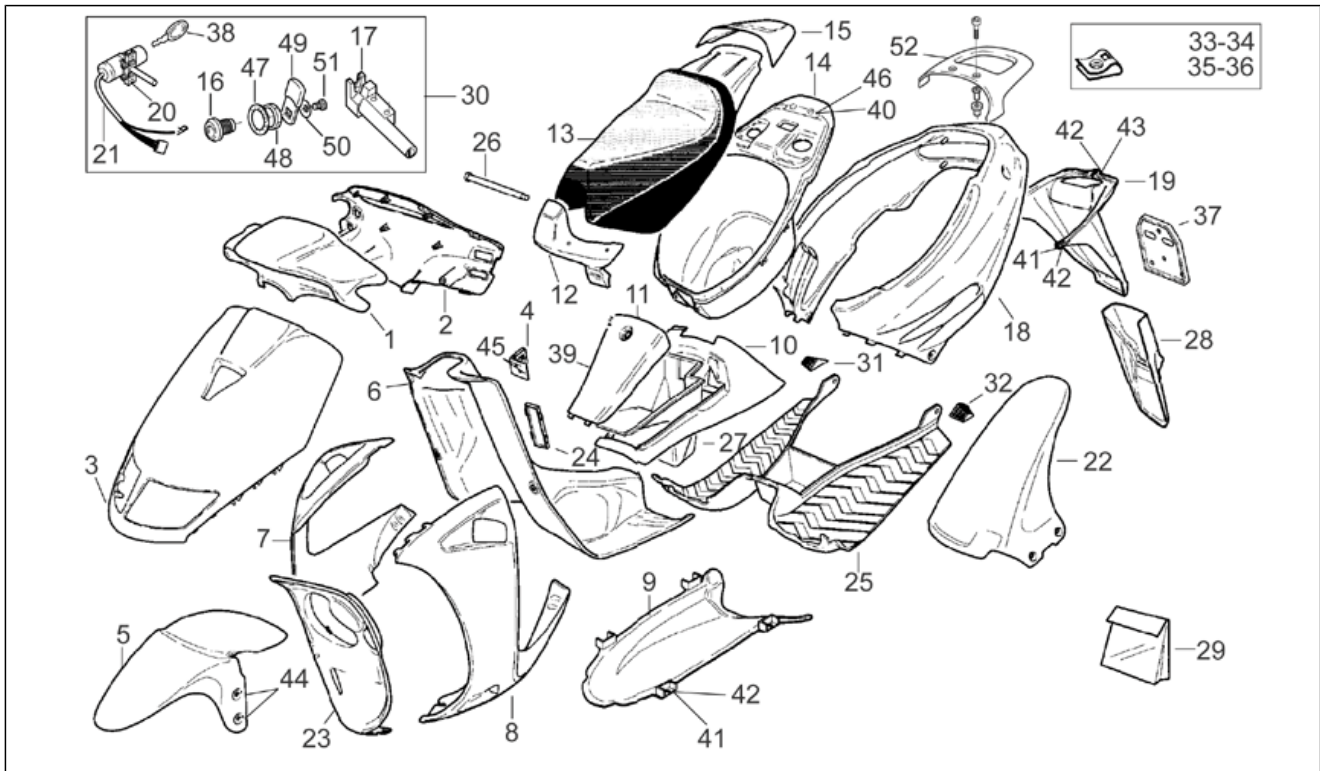

Einheit	RAHMEN
Code	28.04
Beschreibung	Aufbau
Inspektion	1

Pos.	Code	Beschreibung	Menge	Varianten
				Fahrzeugfarbe:Urban Kid 1994 und Schwarz 1994-1996[black]
29	AP8215912	Deko Serie	1	Baujahr:1994[R] Fahrzeugfarbe:Wave (Orange/Violett) 1994[wave]
29	AP8237004	Deko Serie	1	Baujahr:1994[R] Fahrzeugfarbe:Sunfire (Gelb/Schwarz) 1994[s.fire]
29	AP8237096	Deko Serie	1	Baujahr:1995[S] Land:Italien[I]
29	AP8237133	Deko Serie	1	Baujahr:1995[S] Fahrzeugfarbe:Türkis 1995[cy]a Land:Deutschland[D]
29	AP8237134	Deko Serie	1	Baujahr:1995[S] Fahrzeugfarbe:Türkis 1995[cy]a Land:Frankreich[F]
29	AP8237135	Deko Serie	1	Baujahr:1995[S], 1996[T] Fahrzeugfarbe:Blau/Rot (D-UK-F) 1995-1996[bl/re] Land:Großbritannien[UK]
29	AP8237141	Deko Serie	1	Baujahr:1995[S], 1996[T] Fahrzeugfarbe:Blau/Rot (D-UK-F) 1995-1996[bl/re] Land:Deutschland[D]
29	AP8237142	Deko Serie	1	Baujahr:1995[S], 1996[T] Fahrzeugfarbe:Blau/Rot (D-UK-F) 1995-1996[bl/re] Land:Frankreich[F]
29	AP8237177	Deko Serie	1	Baujahr:1995[S], 1996[T] Fahrzeugfarbe:Schwarz Replica (D-UK-F) 1995-1996[Rep/bl] Land:Deutschland[D]
29	AP8237178	Deko Serie	1	Baujahr:1995[S], 1996[T] Fahrzeugfarbe:Schwarz Replica (D-UK-F) 1995-1996[Rep/bl] Land:Frankreich[F]
29	AP8237255	Deko Serie	1	Baujahr:1995[S] Fahrzeugfarbe:Version RTL (D) 1995[rtl]
29	AP8237415	Deko Serie	1	Baujahr:1996[T]