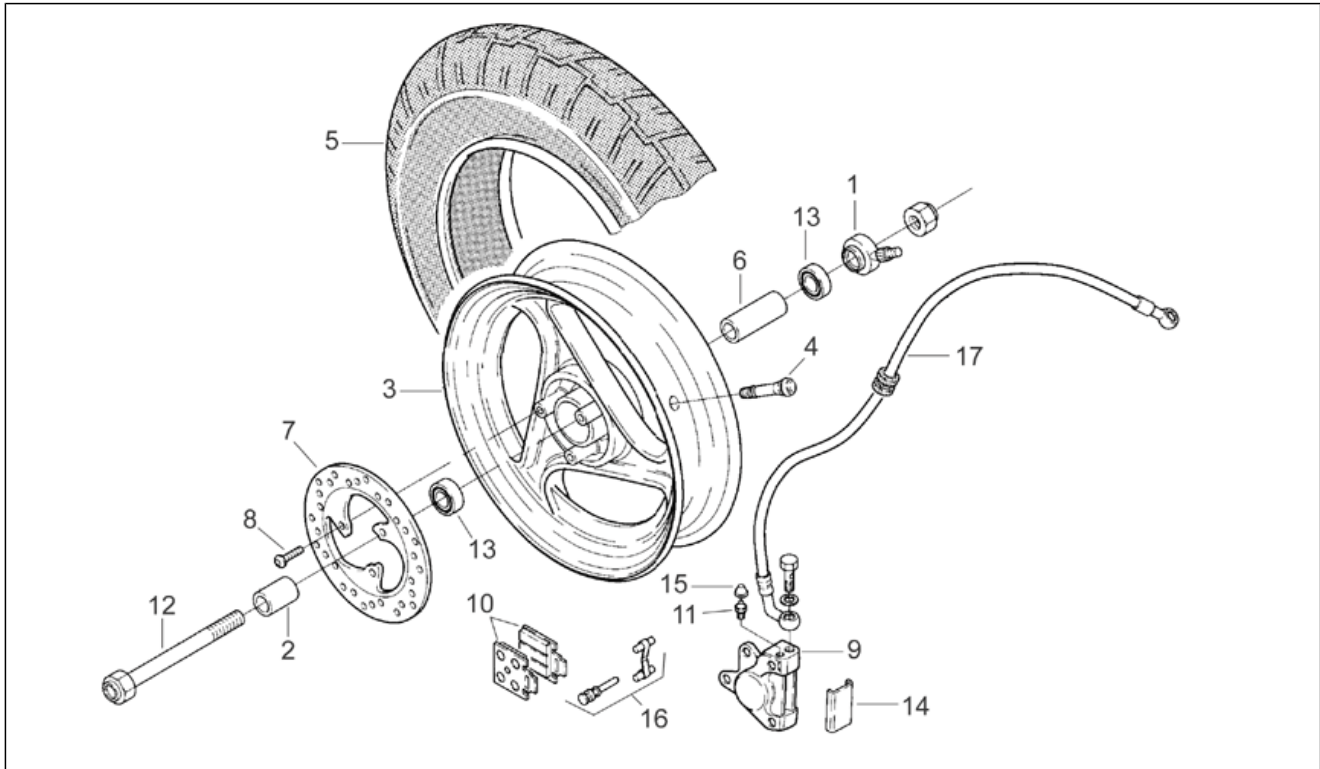

Einheit	RAHMEN
Code	28.07
Beschreibung	Vorderrad
Inspektion	1

Pos.	Code	Beschreibung	Menge	Varianten
1	AP8201582	Vorgelegte Kilometerzähler	1	
2	AP8221119	Vorderrad Distanzscheibe	1	
3	AP8208376	Vorderrad	1	
4	AP8201546	Schlauchloses Reifenventil	1	
5	0000000	Reifen	1	
6	AP8208346	Distanzscheibe	1	
7	AP8213231	Bremsscheibe D190	1	
8	AP8152230	TBEI Schraube M8x35	3	
9	AP8213172	Bremsszange	1	
10	AP8213197	Beläge (Paar)	1	
11	AP8133518	Entlüftungsanschluß	1	
12	AP8225271	Vorderradbolzen	1	
13	AP8225148	Lager	2	
14	AP8213199	Deckel Bremszangen	1	
15	AP8113070	Entlüftungskappe	1	
16	AP8213198	Greiferbolzen	1	
17	AP8213216	Vorderradbremseleitung	1