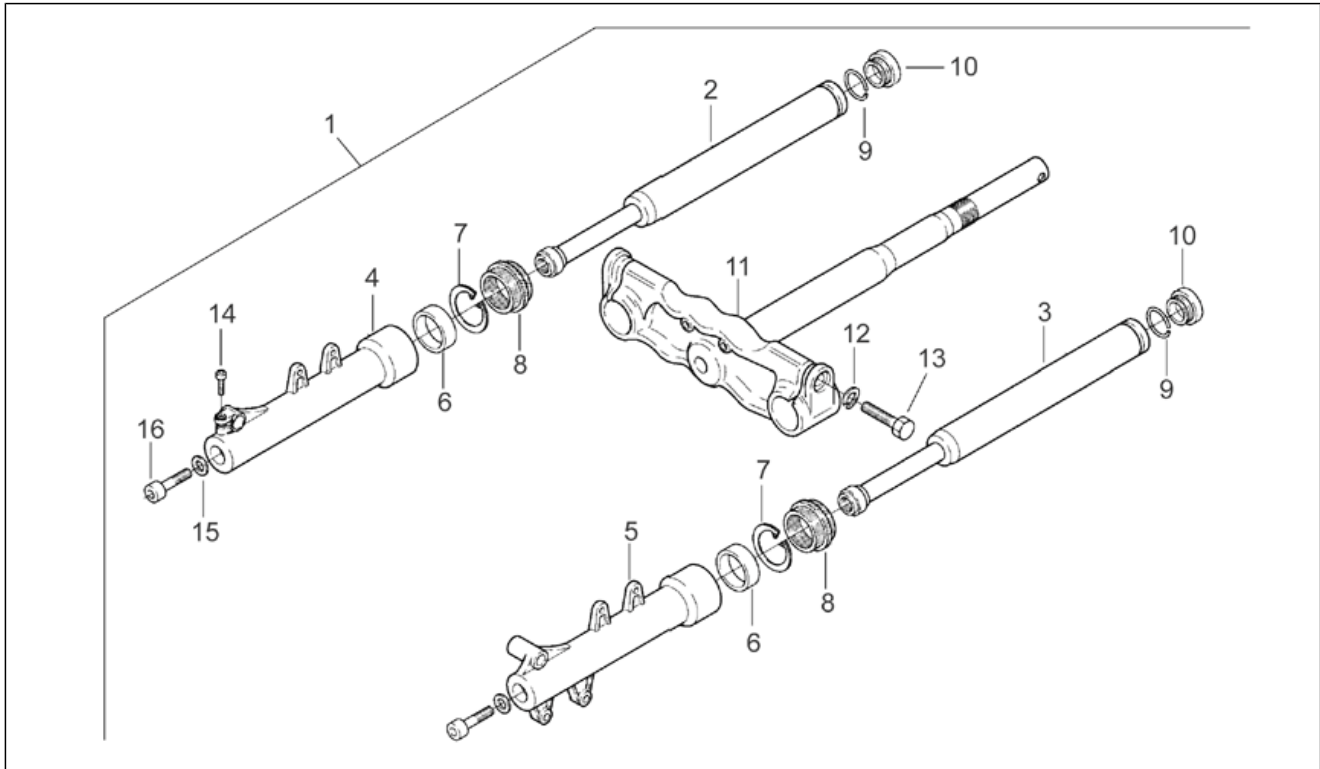

Einheit	RAHMEN
Code	28.02
Beschreibung	Vorderradgabel Marzocchi
Inspektion	1

Pos.	Code	Beschreibung	Menge	Varianten
1	AP8203646	Baugruppe vordere Gabel	1	
2	AP8203651	Kolbenstange rechts	1	
3	AP8203650	Kolbenstange links kpl.	1	
4	AP8203567	Rechte Hülse	1	
5	AP8203568	Linke Hülse	1	
6	AP8203565	Gasket ring	2	
7	AP8203566	Sperring	2	
8	AP8203564	Staubschutz	2	
9	AP8203652	O-Ring	2	
10	AP8203561	Verschlussschraube	2	
11	AP8223004	Fuß mit Rohr	1	
12	AP8123436	Dichtung	2	
13	AP8203559	Schraube	2	
14	AP8203571	Schraube	1	
15	AP8203572	Dichtscheibe	2	
16	AP8203570	Zylinderschraube M8x30	2