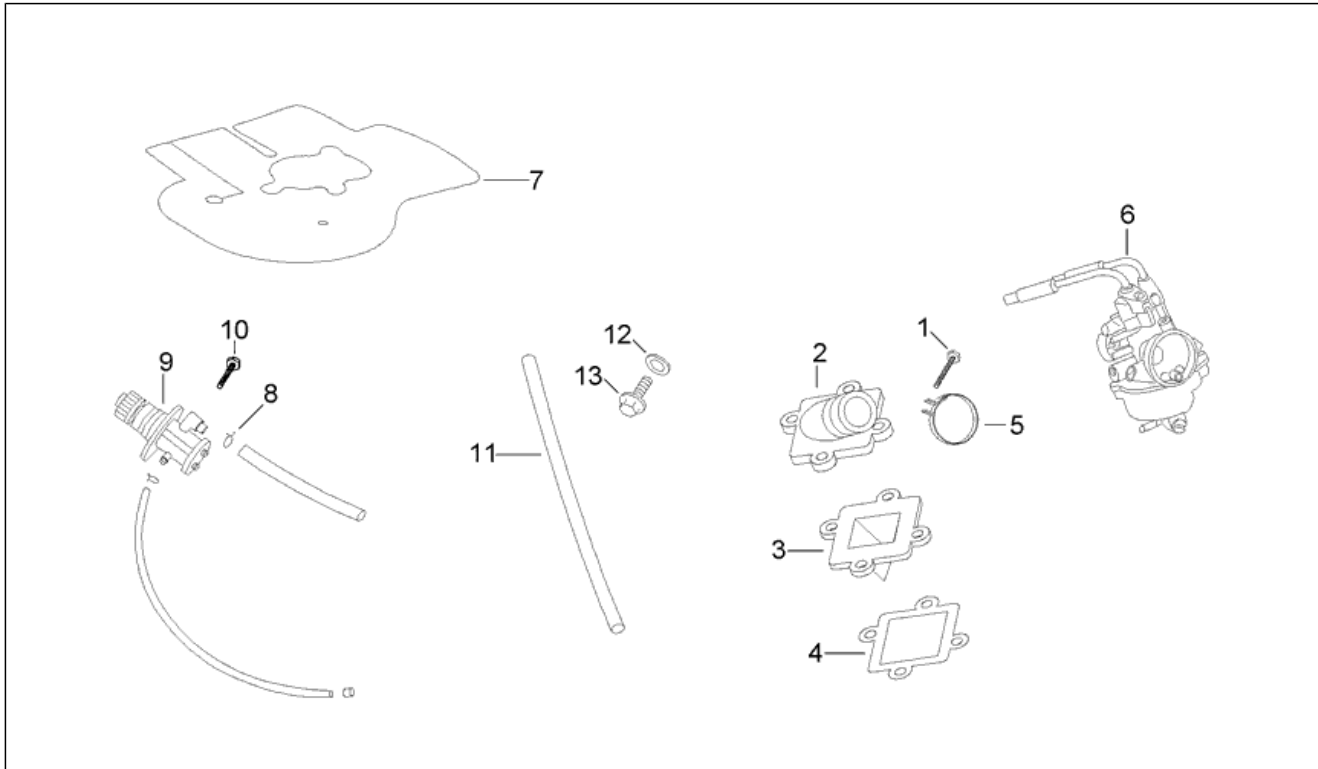

Einheit	MOTOR
Code	29.15
Beschreibung	Vergaser - Ölpumpe
Inspektion	1

Pos.	Code	Beschreibung	Menge	Varianten
1	AP8502564	TCCE Schraube M6x20	4	
2	AP8206466	Ansaugkrümmer	1	Land:Frankreich[F], Griechenland[GR], Italien[I], Großbritannien[UK]
2	AP8206565	Ansaugkrümmer D12	1	Land:Deutschland[D]
3	AP8206557	Ventilträger kpl.	1	
4	AP8206486	Ventildichtung	1	
5	AP8206181	Muffenschelle	1	
6	AP8206591	Vergaser phbn 12-Ds	1	Baujahr:1994[R], 1995[S] Land:Frankreich[F], Griechenland[GR], Italien[I], Großbritannien[UK]
6	AP8206680	Vergaser phbn 12-Gs	1	Baujahr:1994[R], 1995[S] Land:Deutschland[D]
6	AP8206680	Vergaser phbn 12-Gs	1	Baujahr:1996[T] Land:Deutschland[D]
6	AP8206751	Vergaser phbn 12-Gs	1	Baujahr:1996[T] Land:Frankreich[F], Griechenland[GR], Italien[I], Großbritannien[UK]
7	AP8206473	Vergaserschutz	1	
8	AP8206711	Schelle	2	
9	AP8206119	Ölpumpe	1	
10	AP8508887	TCCE Schraube	2	
11	AP8206131	Ansch.+Entlüft.schl. 10x14x210	1	
12	AP8206488	Schraubendichtung 8,2x15x1,2	1	
13	AP8206203	TE Schr. m. Flansch M8x15	1