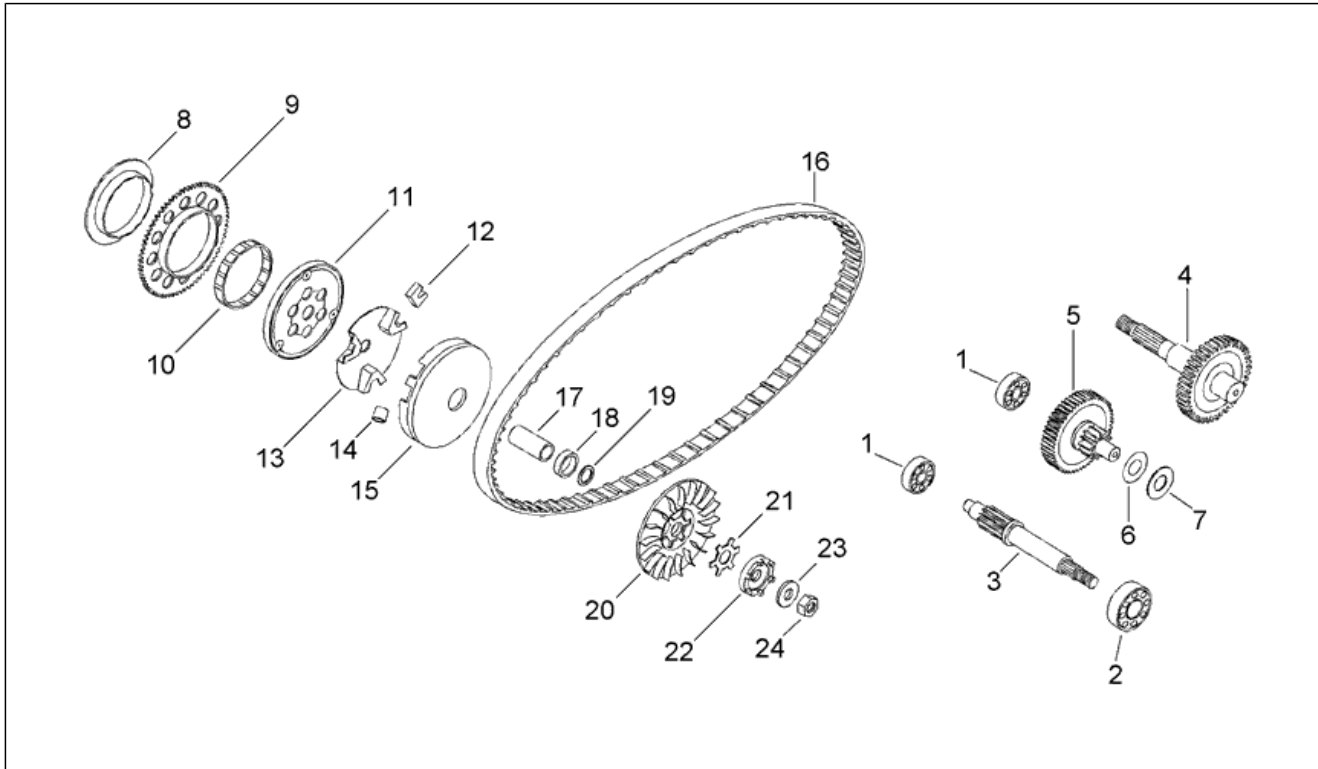

Einheit	MOTOR
Code	29.16
Beschreibung	Wandler - Endübersetzung
Inspektion	1

Pos.	Code	Beschreibung	Menge	Varianten
1	AP8206159	Lager D10x30x9	2	
2	AP8276046	Lager D17x40x12	1	
3	AP8206425	Getriebe Z=13	1	
4	AP8206423	Antriebswelle Z=44	1	Land:Deutschland[D]
4	AP8206531	Antriebswelle Z=42	1	Land:Frankreich[F], Griechenland[GR], Italien[I], Großbritannien[UK]
5	AP8206424	Doppeltes Freilaufgrad Z=12/52	1	Land:Deutschland[D]
5	AP8206530	Doppeltes Freilaufgrad Z=13/52	1	Land:Frankreich[F], Griechenland[GR], Italien[I], Großbritannien[UK]
6	AP8206150	Tellerfeder	1	
7	AP8206195	Stahlscheibe blau D14x29x1	1	
8	AP8206479	T-Buchse	1	
9	AP8206144	Zahnkranz Elektrostarter Z=71	1	
10	AP8206210	Käfig D57x61x10	1	
11	AP8206147	Freilaufgrad kplt.	1	
12	AP8206698	Dübel	3	
13	AP8206136	Stiftplatte	1	
14	AP8206455	Fliehkraftmasse bohrung D8,5	6	Land:Deutschland[D]
14	AP8206701	Fliehkraftmasse bohrung D8,8	6	Land:Frankreich[F], Griechenland[GR], Italien[I], Großbritannien[UK]
15	AP8222335	Bewegliche Hauptriemenscheibe	1	
16	AP8206109	Keilriemen	1	
17	AP8222336	Buchse 13x18x38,2	1	
18	AP8206566	Distanzscheibe D18x23x2,5	1	Baujahr:1995[S] Land:Deutschland[D]
18	AP8206597	Distanzscheibe D18x23x4	1	Baujahr:1995[S] Land:Frankreich[F]
18	AP8206597	Distanzscheibe D18x23x4	1	Baujahr:1996[T] Land:Deutschland[D], Frankreich[F]
18	AP8221327	Distanzscheibe D18x23x6	1	Baujahr:1996[T]