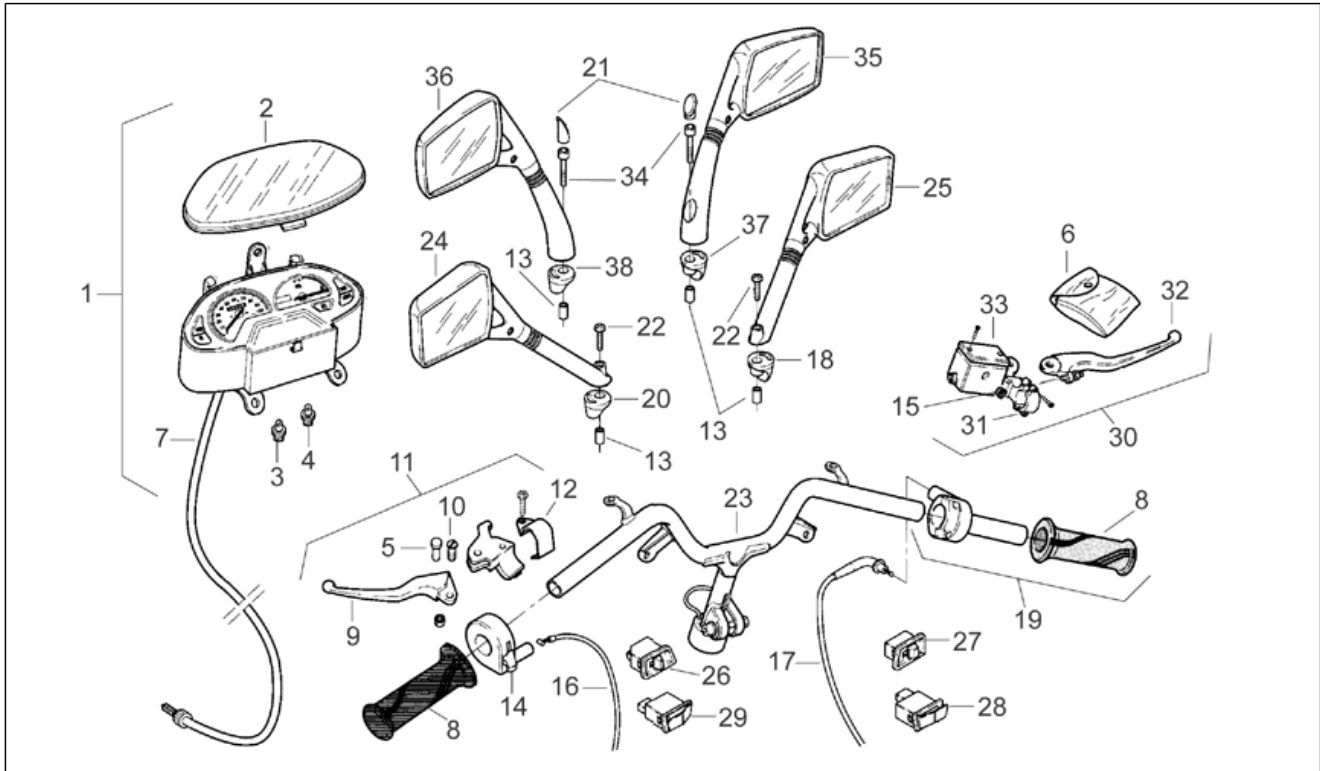

Einheit	RAHMEN
Code	28.05
Beschreibung	Lenkstange - Schaltungen
Inspektion	1

Pos.	Code	Beschreibung	Menge	Varianten
1	AP8212719	Instrum.tafel kplt.	1	Baujahr:1994[R], 1996[T] Land:Deutschland[D]
1	AP8212719	Instrum.tafel kplt.	1	Land:Frankreich[F], Griechenland[GR], Italien[I]
1	AP8212721	Instrum.tafel kplt.	1	Baujahr:1995[S] Land:Deutschland[D]
1	AP8212739	Instrum.tafel kplt.	1	Land:Großbritannien[UK]
2	AP8212594	Instrumenten-Abdeckblende	1	
3	AP8212408	Lampenhalter kplt.	4	
4	AP8212407	Lampenhalter kplt. 12V-1,2W	4	
5	AP8218118	Klinke	1	
6	AP8213226	Bausatz Pumpenüberholung	1	
7	AP8214142	Tachometerkabel	1	
8	AP8218168	Handgriffe paar	1	Baujahr:1994[R], 1995[S]
8	AP8218265	Handgriffe paar, grau	1	Baujahr:1996[T]
9	AP8218153	Hinterradbremshebel	1	Baujahr:1994[R], 1995[S]
9	AP8218274	Hinterradbremshebel	1	Baujahr:1996[T]
10	AP8218114	Bremshebelbolzen	1	
11	AP8218136	Linke Hinterradbremsschaltung	1	Baujahr:1994[R], 1995[S]
11	AP8218236	H. bremshebel	1	Baujahr:1996[T]
12	AP8218154	Bremshebel-Bügelbolzen	1	
13	AP8221171	Distanzscheibe *	2	
14	AP8212529	Starterschaltung	1	
15	AP8113414	Schauglas Bremspumpe	1	
16	AP8214108	Starterzugkabel	1	
17	AP8214109	Gaszugkabel	1	
18	AP8220341	Rückspiegelhalter, R.	1	
19	AP8218159	Gasschaltung+griff	1	Baujahr:1994[R], 1995[S]
19	AP8218252	Gasschaltung+griff, grau	1	Baujahr:1996[T]