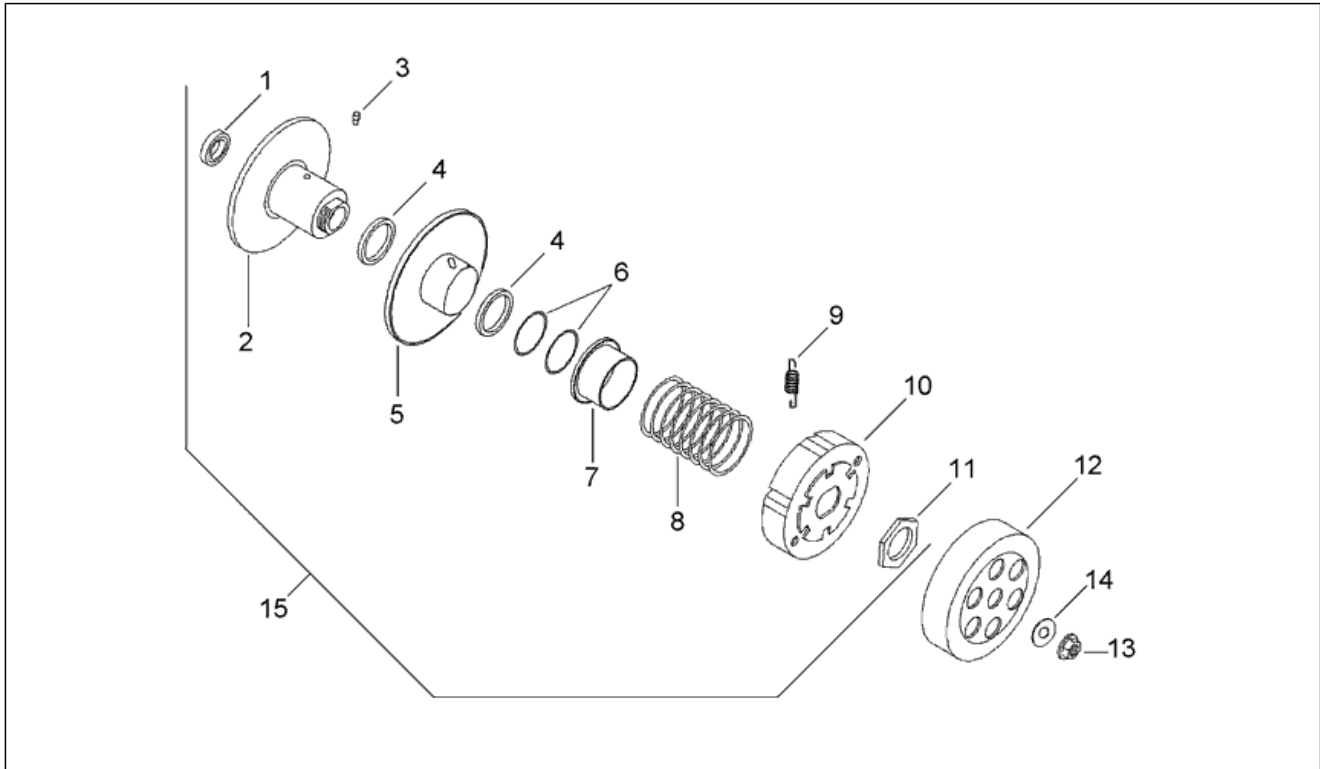

Einheit	MOTOR
Code	29.14
Beschreibung	Kupplung
Inspektion	1

Pos.	Code	Beschreibung	Menge	Varianten
1	AP8206214	Ölabstreifring	1	
2	AP8206157	Sekundäre Festscheibe	1	
3	AP8206198	Führungsrolle Wandler	2	
4	AP8206200	Ölabstreifring D32x39x4	1	
5	AP8206158	Sekundäre Gleitscheibe	1	
6	AP8206197	O-Ring D37,8x1,7	2	
7	AP8206178	Becher Wandlerfeder	1	
8	AP8206191	Feder	1	
9	AP8206196	Kupplungbackenfeder	1	
10	AP8206703	Fliehkraftkupplung	1	
11	AP8206199	Mutter M28x1	2	
12	AP8206135	Baugruppe Kupplungskasten	1	
13	AP8206186	Mutter M10x1 H=8	1	
14	AP8502471	Sprengscheibe D10x21x2	1	
15	AP8206699	Wandler mit Kupplung	1