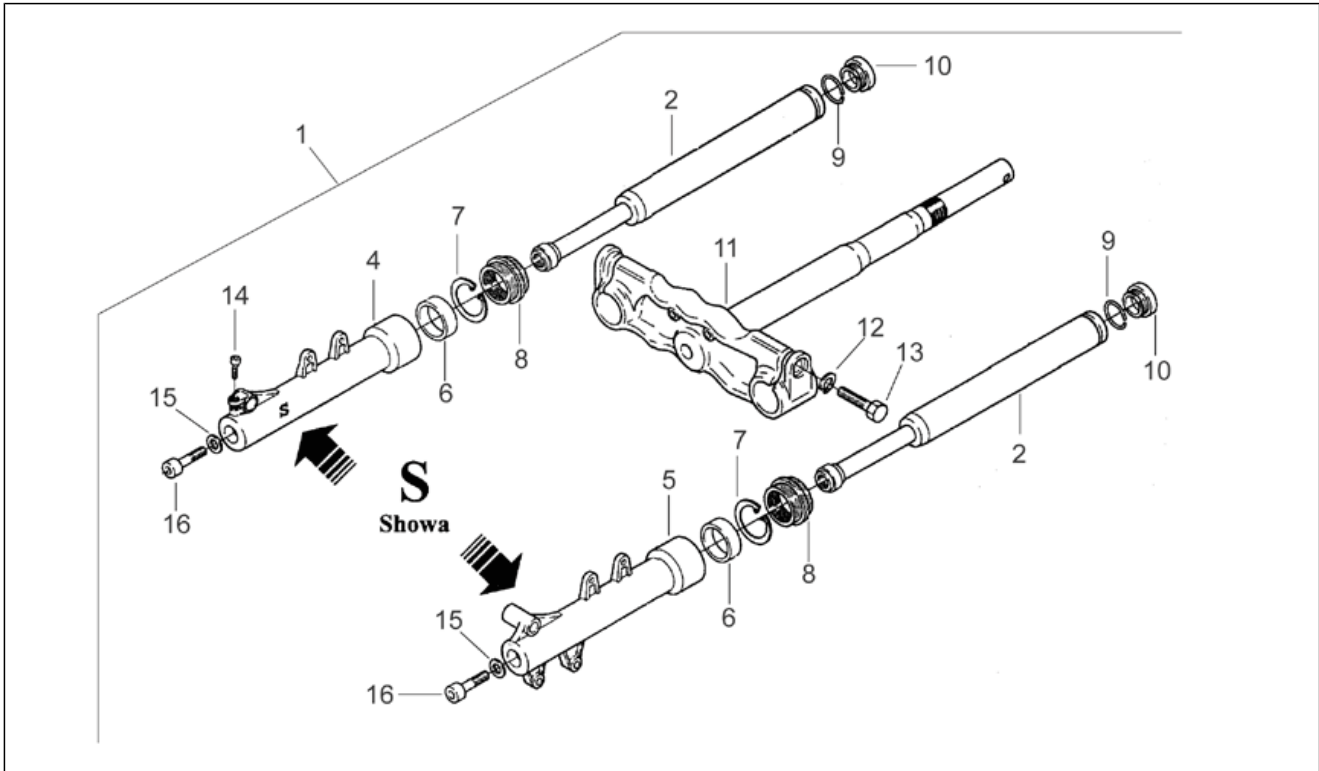

Einheit	RAHMEN
Code	28.03
Beschreibung	Vorderradgabel Showa
Inspektion	1

Pos.	Code	Beschreibung	Menge	Varianten
1	AP8203646	Baugruppe vordere Gabel	1	
2	AP8203697	Pumpenrad kplt.	2	
4	AP8203704	Rechte Hülse	1	
5	AP8203703	Linke Hülse	1	
6	AP8203698	Ölabstreifring	2	
7	AP8203699	Seegerring	2	
8	AP8203789	Staubschutz	2	
9	AP8203702	Sperring	2	
10	AP8203777	Verschlussschraube	2	
11	AP8223004	Fuß mit Rohr	1	
12	AP8203999	Ölabstreifring	2	
13	AP8203559	Schraube	2	
14	AP8203571	Schraube	1	
15	AP8203572	Dichtscheibe	2	
16	AP8203570	Zylinderschraube M8x30	2