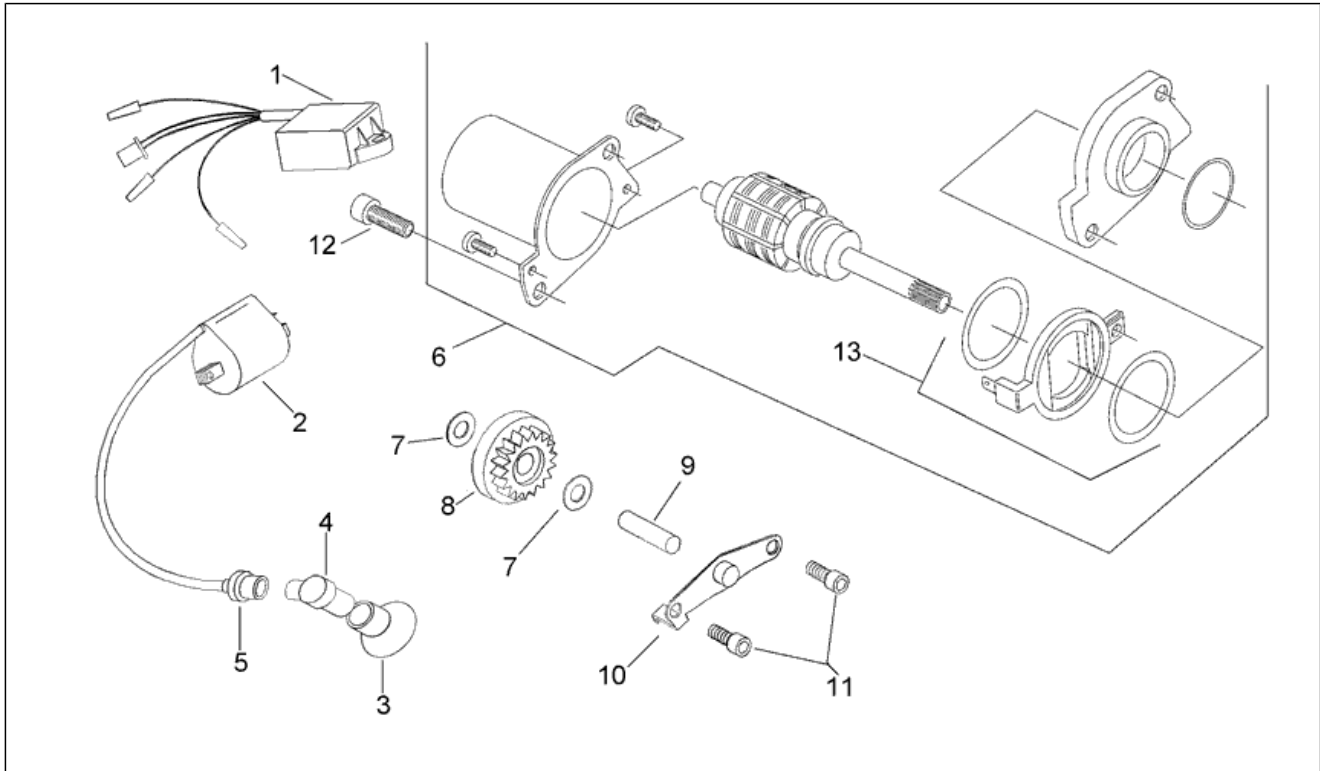

Einheit	MOTOR
Code	29.18
Beschreibung	Zündgruppe
Inspektion	1

Pos.	Code	Beschreibung	Menge	Varianten
1	AP8206470	Steuergerät für Schwungrad	1	Land:Deutschland[D], Griechenland[GR], Italien[I], Großbritannien[UK]
1	AP8212579	Steurg.zundf.shne.	1	Land:Frankreich[F]
2	AP8206125	Zuendtransform.cpl.	1	
3	AP8220438	Gummi	1	
4	AP8206108	Zündkerzenkappe	1	Land:Deutschland[D], Frankreich[F], Großbritannien[UK]
4	AP8220439	Zündkerzenkappe	1	Land:Griechenland[GR], Italien[I]
5	AP8220440	Drahtabdeckgummi	1	Land:Griechenland[GR], Italien[I]
6	AP8224103	Startermotor	1	
7	AP8206206	Ausgleichscheibe D8x16x2	1	
8	AP8206665	Doppeltes Freilauftrad+buche	1	
9	AP8206172	Bolzen D8x32	2	
10	AP8206700	Platte doppeltes Freilauftrad	1	
11	AP8206202	TCCE Schraube M6x12	1	
12	AP8502564	TCCE Schraube M6x20	4	
13	AP8224093	Bürstenhalter mit OR	1