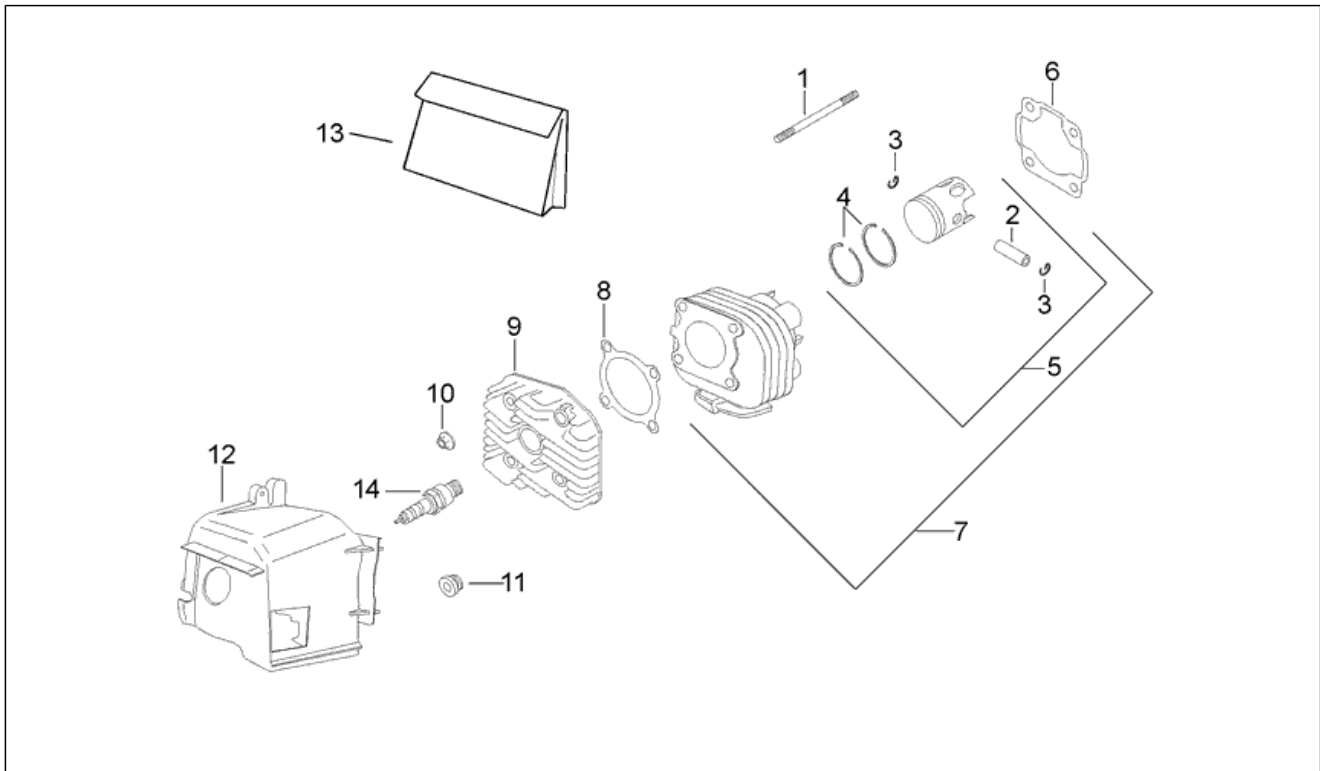

Einheit	MOTOR
Code	29.11
Beschreibung	Zylinder - Kolben
Inspektion	1

Pos.	Code	Beschreibung	Menge	Varianten
1	AP8206493	Stiftschraube M7x1x109	4	
2	AP8206174	Bolzen D10x33	1	
3	AP8206176	Stiftsperring D10	2	
4	AP8206120	Satz Kolbenringe D40	1	
4	AP8206220	Satz Kolbenringe D40,5	1	
5	AP8206218	Kolben kpl. D40	1	
5	AP8206219	Kolben kpl. D40,5	1	
6	AP8206575	ZYLINDERFUSSDICHTUNG	1	
7	AP8206502	Kolben + Zylinder	1	
8	AP8206487	Dichtung Zylinderkopf	1	
9	AP8206460	Zylinderkopf	1	
10	AP8206491	Geflanschte Mutter M7x1	4	
11	AP8206472	Gummi Zyl.leitbl.	1	
12	AP8206465	Leitblechhaube Zylinder	1	
13	AP8206783	Dichtungen - Satz	1	
14	AP8206870	Zündkerze BR7HS	1