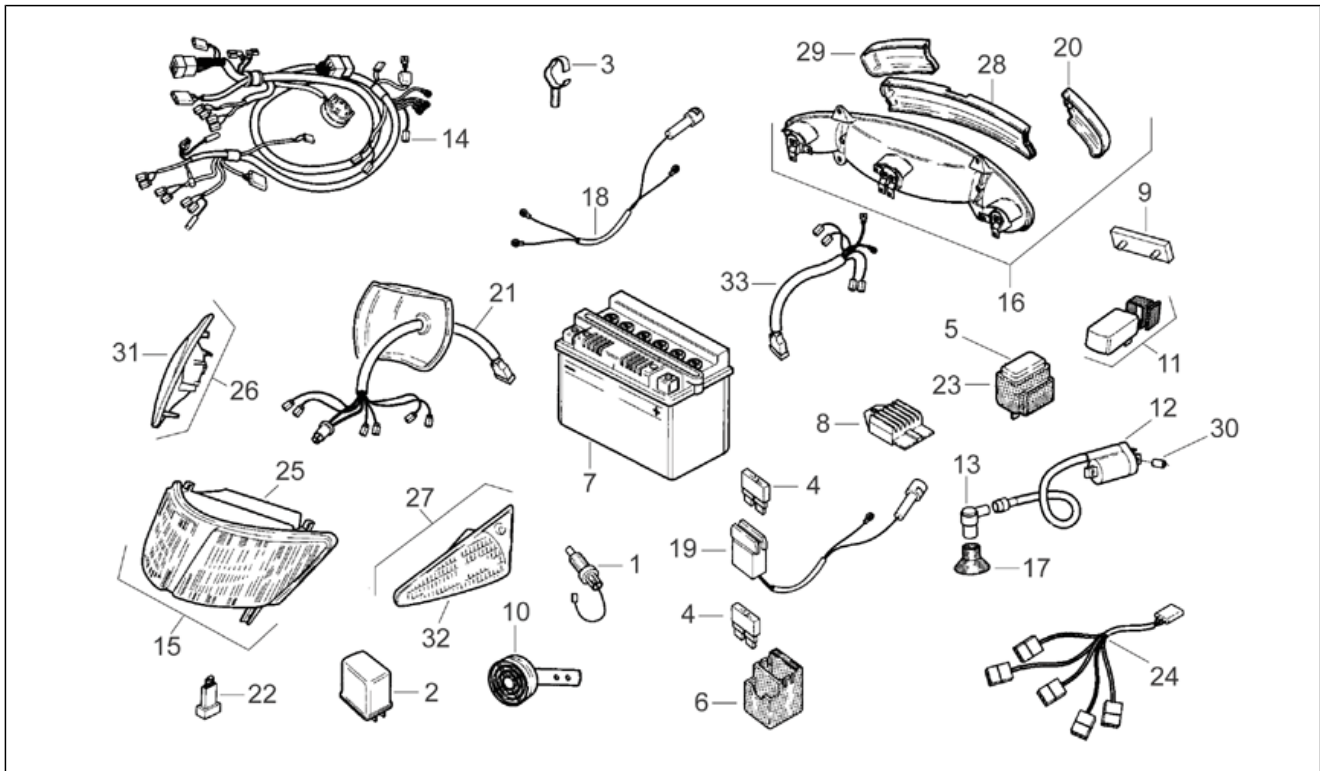

Einheit	RAHMEN
Code	28.09
Beschreibung	Elektrische Anlage
Inspektion	1

Pos.	Code	Beschreibung	Menge	Varianten
1	AP8127305	Knopf stop	1	
2	AP8124235	Blinken	1	
3	AP8220269	Kabelführungs	1	
4	AP8112244	Sicherung 7,5A	2	
5	AP8224462	Zündrelais 12V-30A	1	
6	AP8220342	Sicherungsblockgummi	1	
7	AP8212110	Batterie 12V-4Ah	1	
8	AP8212799	Spannungsregler	1	
9	AP8112916	Rückstrahler Rücklicht	1	
10	AP8212611	Hupe	1	
11	AP8206470	Steuergerät für Schwungrad	1	
12	AP8206125	Zuendtransform.cpl.	1	
13	AP8206108	Zündkerzenkappe	1	
14	AP8212612	Hauptverkabelung	1	
15	AP8212497	Scheinw. o. Kappe	1	Land:Deutschland[D], Frankreich[F], Griechenland[GR], Italien[I]
15	AP8212672	Scheinw. o. Kappe	1	Land:Großbritannien[UK]
16	AP8212596	Rücklicht	1	
17	AP8206128	Gummi	1	
18	AP8212670	Verkabelung Starter	1	
19	AP8120754	Sicherungsblockgummi	1	
20	AP8212582	H. Blinkerblende links	1	
21	AP8212501	Verkabel.Scheinwerf.	1	Land:Deutschland[D], Griechenland[GR], Italien[I]
21	AP8212605	Verkabel.Scheinwerf.	1	Land:Frankreich[F]
21	AP8212673	Verkabel.Scheinwerf.	1	Land:Großbritannien[UK]
22	AP8212382	Diode	1	
23	AP8220283	Gummi *	1	
24	AP8212847	Kabel Lenker	1	