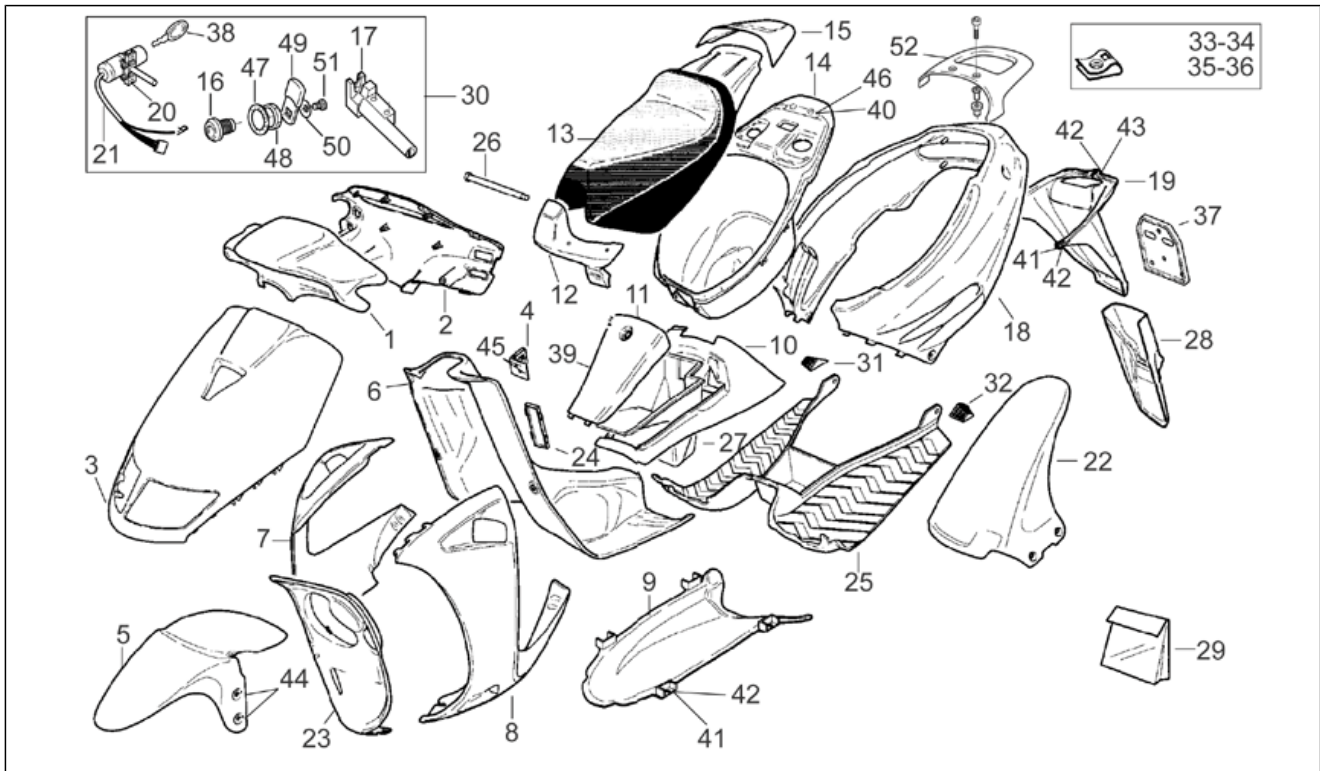

Einheit	RAHMEN
Code	28.04
Beschreibung	Aufbau
Inspektion	1

Pos.	Code	Beschreibung	Menge	Varianten
1	AP8231607	Kuppel, schwarz	1	Baujahr:1995[S], 1996[T] Fahrzeugfarbe:Schwarz Replica (D-UK-F) 1995-1996[Rep/bl]
1	AP8231607	Kuppel, schwarz	1	Baujahr:1994[R] Fahrzeugfarbe:Sunfire (Gelb/Schwarz) 1994[s.fire]
1	AP8231943	Kuppel, schwarz	1	Baujahr:1994[R], 1995[S], 1996[T] Fahrzeugfarbe:Urban Kid 1994 und Schwarz 1994-1996[black]
1	AP8231945	Kuppel, blau	1	Baujahr:1995[S], 1996[T] Fahrzeugfarbe:Blau/Rot (D-UK-F) 1995-1996[bl/re]
1	AP8231945	Kuppel, blau	1	Baujahr:1994[R] Fahrzeugfarbe:Esquire (Blau Nordic) 1994[esq.]
1	AP8231990	Kuppel mandarin lack.	1	Baujahr:1994[R] Fahrzeugfarbe:Wave (Orange/Violett) 1994[wave]
1	AP8238250	Kuppel hellblau lack.	1	Baujahr:1995[S] Fahrzeugfarbe:Türkis 1995[cya]
1	AP8238280	Kuppel, rot	1	Baujahr:1995[S] Fahrzeugfarbe:Rot China 1995[c.red]
1	AP8238323	Kuppel, rot	1	Baujahr:1995[S] Fahrzeugfarbe:Version RTL (D) 1995[rtl]
1	AP8238691	Kuppel, blau	1	Baujahr:1996[T] Fahrzeugfarbe:Blau/Grau 1996[bl/gr]
1	AP8238711	Kuppel, grau	1	Baujahr:1996[T] Fahrzeugfarbe:Grau/Orange 1996[gr/or]
2	AP8230945	Instrumententafel, schwarz	1	Baujahr:1994[R], 1995[S]
2	AP8238776	Instrumententafel, grau	1	Baujahr:1996[T]
3	AP8231460	Frontschild, schwarz	1	Baujahr:1994[R], 1995[S], 1996[T] Fahrzeugfarbe:Urban Kid 1994 und Schwarz 1994-1996[black]
3	AP8231554	Frontschild, blau	1	Baujahr:1994[R] Fahrzeugfarbe:Esquire (Blau Nordic) 1994[esq.]
3	AP8231984	V.Schild viol./mandarin lack.	1	Baujahr:1994[R]