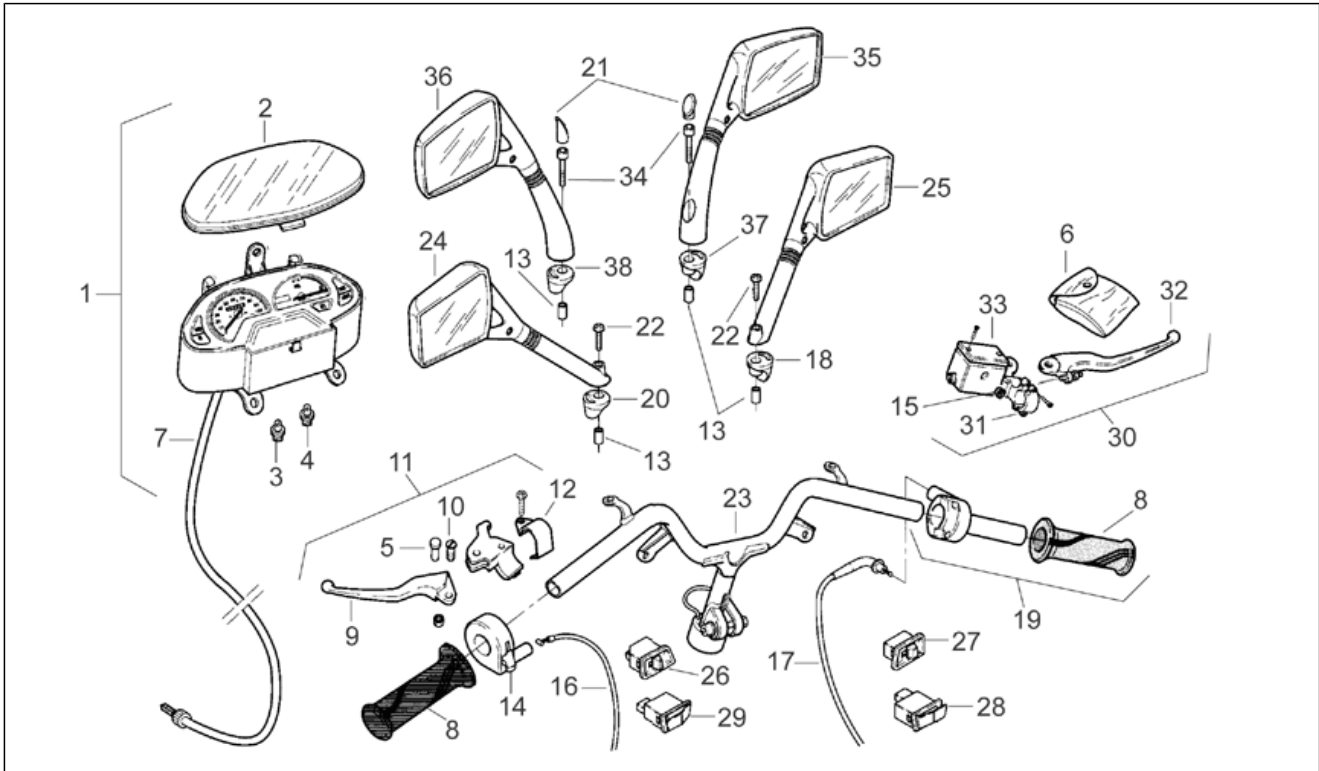

Einheit	RAHMEN
Code	28.05
Beschreibung	Lenkstange - Schaltungen
Inspektion	1

Pos.	Code	Beschreibung	Menge	Varianten
38	AP8220390	Gummi linker Spiegel	1