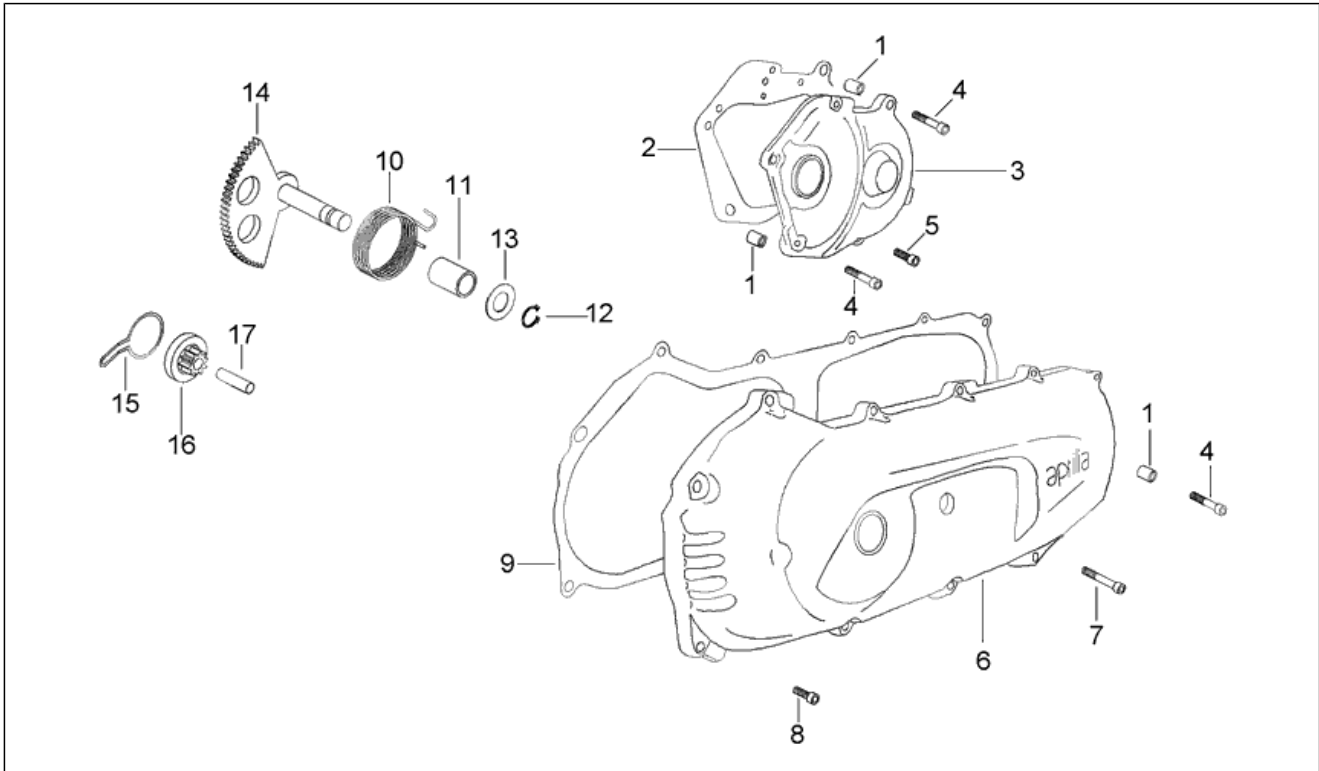

Einheit	MOTOR
Code	29.17
Beschreibung	Deckel kickstarter
Inspektion	1

Pos.	Code	Beschreibung	Menge	Varianten
1	AP8206170	Stift Abdeckung D10x14	4	
2	AP8206163	Deckeldichtung Kupplungsseite	1	
3	AP8206112	Getriebedeckel	1	
4	AP8502567	TCCE Schraube M6x35	4	
5	AP8502564	TCCE Schraube M6x20	4	
6	AP8206464	Starterdeckel	1	
7	AP8206507	TCCE Schraube M6x45	1	
8	AP8206508	TCCE Schraube M6x25	1	
9	AP8206484	Dichtung startdeckel	1	
10	AP8206149	Rückholfeder Starterhebel	1	
11	AP8206152	Starterwellebuchse 15x20x30	1	
12	AP8501469	Seegerring für Welle D15	1	
13	AP8206193	Stahlscheibe blau D15,1x28x1	1	
14	AP8206122	Baugruppe Starterwelle	1	
15	AP8206148	Kickstarterfeder	1	
16	AP8206692	Starter-Schieberad	1	Baujahr:1994[R], 1995[S]
16	AP8206692	Starter-Schieberad	1	Baujahr:1996[T]
17	AP8206172	Bolzen D8x32	2