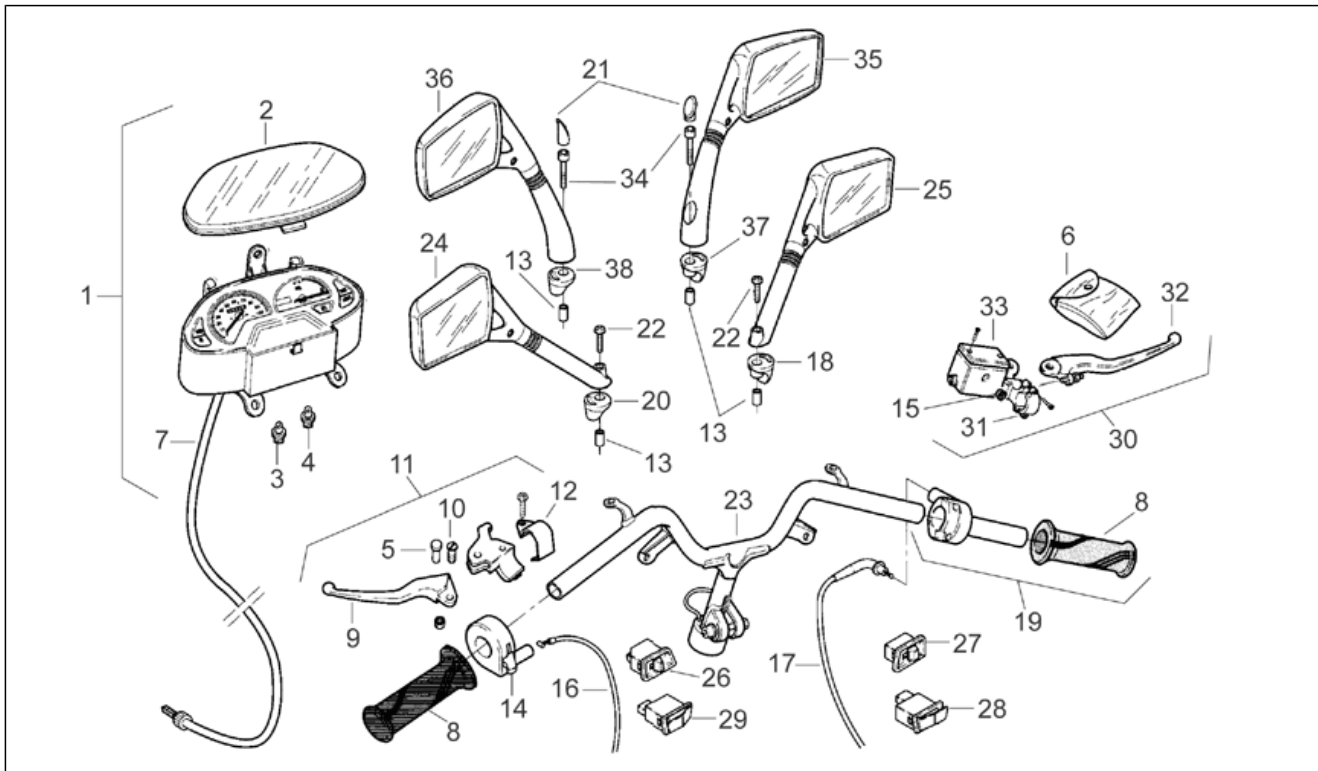

Einheit	RAHMEN
Code	28.05
Beschreibung	Lenkstange - Schaltungen
Inspektion	1

Pos.	Code	Beschreibung	Menge	Varianten
20	AP8220340	Gummi Spiegel	1	
21	AP8201818	Verschl. Spgl rch + lks.	1	
21	AP8202071	Verschl. Spgl rch + lks.	1	
21	AP8202071	Verschl. Spgl rch + lks.	1	
22	AP8221170	Schraube	2	
23	AP8218182	Lenkstange	1	
24	AP8201725	Rückspiegel links	1	
25	AP8201599	Rückspiegel rechts	1	
26	AP8212767	Blinker Lichtknopf	1	
27	AP8212764	3-Wege Lichtknopf	1	Land:Großbritannien[UK]
27	AP8212768	2-Wege Lichtknopf	1	Land:Deutschland[D], Griechenland[GR], Italien[I]
27	AP8212837	2-Wege Lichtknopf	1	Land:Frankreich[F]
28	AP8124208	Startknopf	1	
29	AP8124209	Hupknopf	1	
30	AP8213186	Vorderradbrenspumpe d.12	1	Baujahr:1994[R], 1995[S]
30	AP8213265	Vorderradbrenspumpe d.12	1	Baujahr:1996[T]
31	AP8218155	Bremshebel-Bügelbolzen	1	
32	AP8218156	Vord. Bremsh. m. Einst	1	Baujahr:1994[R], 1995[S]
32	AP8218273	Vorderradbrenshebel	1	Baujahr:1996[T]
33	AP8113305	Pumpendeckel	1	
34	AP8150164	TCEI Schraube M8x45	2	
35	AP8201726	Rückspiegel rechts	1	Technische Daten:Typ III E3 02*50746[T3]
35	AP8201975	Rückspiegel rechts	1	Technische Daten:Typ III E9 01 0134 L E13 000007[T2]
35	AP8201975	Rückspiegel rechts	1	Technische Daten:Typ L E3 51214 III E3 02*50746[T1]
36	AP8201725	Rückspiegel links	1	Technische Daten:Typ III E3 02*50746[T3]
36	AP8201976	Rückspiegel links	1	Technische Daten:Typ L E3 51214 III E3 02*50746[T1]
36	AP8201976	Rückspiegel links	1	Technische Daten:Typ III E9 01 0134 L E13 000007[T2]
37	AP8220389	Gummi rechter Spiegel	1