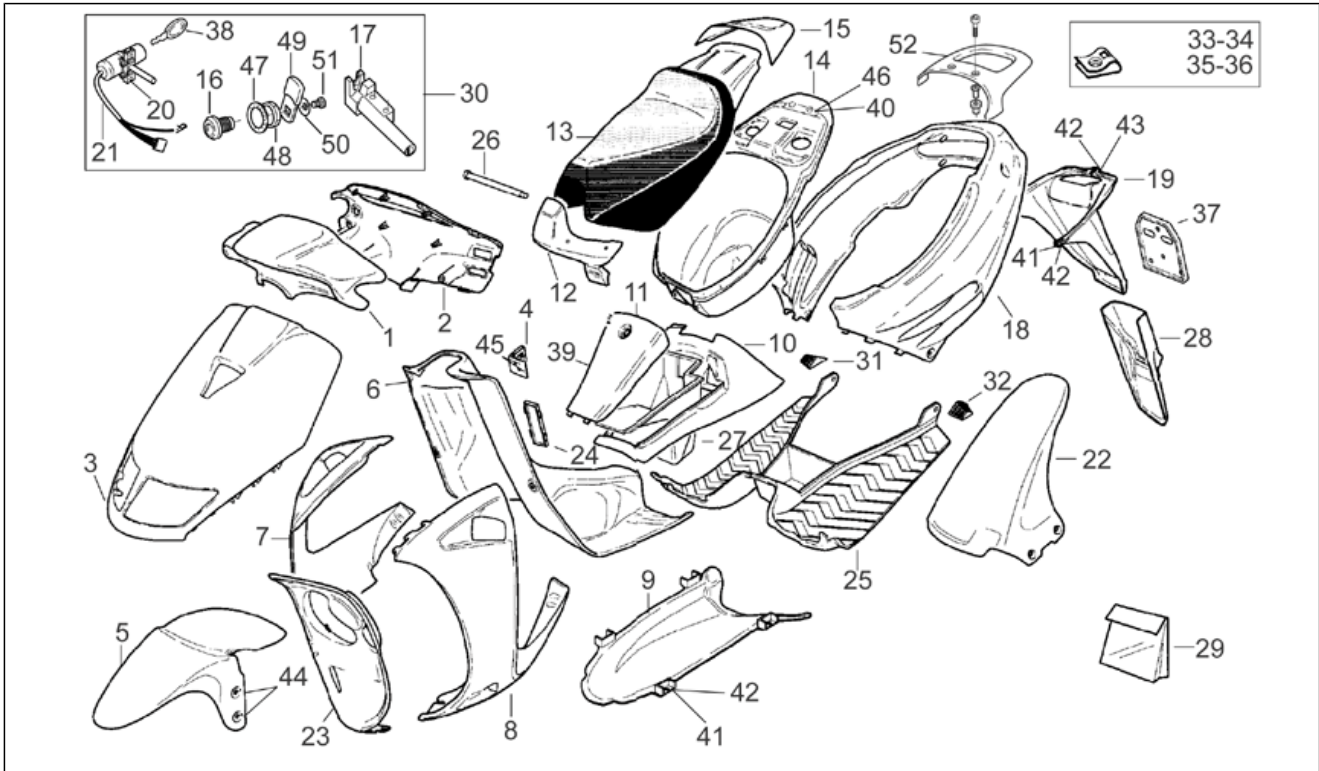

Einheit	RAHMEN
Code	28.04
Beschreibung	Aufbau
Inspektion	1

Pos.	Code	Beschreibung	Menge	Varianten
49	AP8201620	Hebel	1	
50	AP8201748	Ausgleichscheibe	1	
51	AP8201749	Linsenschraube M4x6	1	
52	AP8238048	Griff, blau	1	Baujahr:1995[S], 1996[T] Fahrzeugfarbe:Blau/Rot (D-UK-F) 1995-1996[bl/re]
52	AP8238134	Soziusgriff schwarz	1	Baujahr:1996[T] Fahrzeugfarbe:Urban Kid 1994 und Schwarz 1994-1996[black]
52	AP8238276	Soziusgriff blau	1	Baujahr:1995[S] Fahrzeugfarbe:Türkis 1995[cya]
52	AP8238278	Griff, schwarz	1	Baujahr:1995[S], 1996[T] Fahrzeugfarbe:Schwarz Replica (D-UK-F) 1995-1996[Rep/bl]
52	AP8238329	Soziusgriff, blau	1	Baujahr:1995[S] Fahrzeugfarbe:Version RTL (D) 1995[rtl]
52	AP8238765	Griff, blau	1	Baujahr:1996[T] Fahrzeugfarbe:Blau/Grau 1996[bl/gr]
52	AP8238766	Griff, grau Metallic	1	Baujahr:1996[T] Fahrzeugfarbe:Grau/Orange 1996[gr/or]