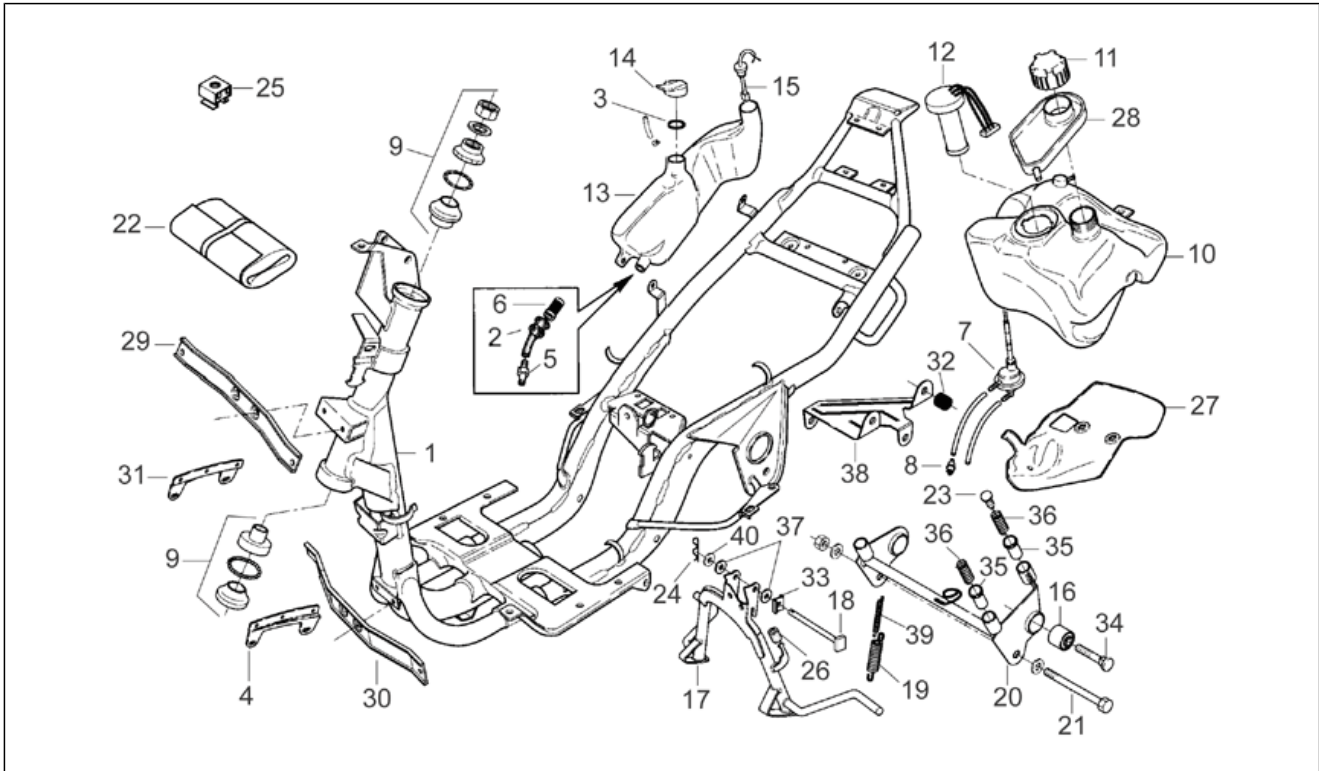

Einheit	RAHMEN
Code	28.01
Beschreibung	Rahmen
Inspektion	1

Pos.	Code	Beschreibung	Menge	Varianten
28	AP8220344	Benzinsammelschale	1	
29	AP8232822	Halterbügel	1	
30	AP8234093	Wasserschlauchhalter	1	
31	AP8232763	Frontschildhalter re.	1	
32	AP8221218	Buchse Schutzblech	1	
33	AP8221208	Ausgleichscheibe	2	
34	AP8221184	Fixierbolzen Nebenpleuel	1	
35	AP8220460	Gummibecher	3	
36	AP8221215	Pleuelstangenfeder	3	
37	AP8220366	Gummi	1	
38	AP8234079	Hltr. hint. Kotflügel	1	
39	AP8221211	Rückhofeder Ständer	1	
40	AP8121697	Tellerfeder	1