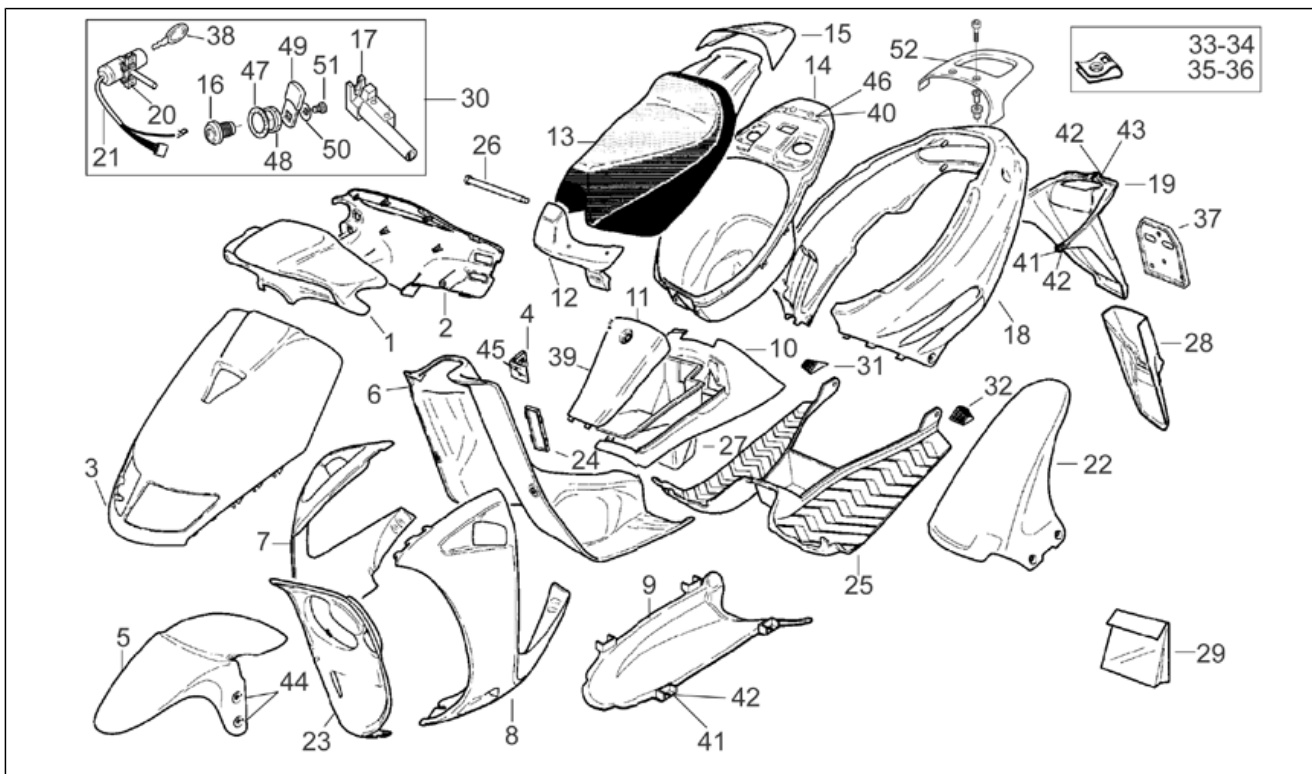

Einheit	RAHMEN
Code	28.04
Beschreibung	Aufbau
Inspektion	1

Pos.	Code	Beschreibung	Menge	Varianten
				Fahrzeugfarbe:Wave (Orange/Violett) 1994[wave]
12	AP8238107	Sitzgelenk gelb lack.	1	Baujahr:1994[R] Fahrzeugfarbe:Sunfire (Gelb/Schwarz) 1994[s.fire]
12	AP8238249	Sitzgelenk hellblau lack.	1	Baujahr:1995[S] Fahrzeugfarbe:Türkis 1995[cya]
12	AP8238279	Sitzgelenk rot lack.	1	Baujahr:1995[S] Fahrzeugfarbe:Rot China 1995[c.red]
12	AP8238321	Sitzgelenk blau lack.	1	Baujahr:1995[S] Fahrzeugfarbe:Version RTL (D) 1995[rtl]
12	AP8238696	Sitzgelenk, blau	1	Baujahr:1996[T] Fahrzeugfarbe:Blau/Grau 1996[bl/gr]
12	AP8238709	Sitzgelenk, grau	1	Baujahr:1996[T] Fahrzeugfarbe:Grau/Orange 1996[gr/or]
13	AP8229112	Sitz, schwarz	1	Baujahr:1994[R] Fahrzeugfarbe:Urban Kid 1994 und Schwarz 1994-1996[black], Esquire (Blau Nordic) 1994[esq.], Wave (Orange/Violett) 1994[wave]
13	AP8229149	Längssitz kpl, schwarz	1	Baujahr:1995[S], 1996[T]
13	AP8229150	Sitz, schwarz	1	Baujahr:1994[R] Fahrzeugfarbe:Sunfire (Gelb/Schwarz) 1994[s.fire]
14	AP8230923	Schutzhelmfach	1	
15	AP8231464	Sitzdeckel Schwarz	1	Baujahr:1994[R] Fahrzeugfarbe:Urban Kid 1994 und Schwarz 1994-1996[black]
15	AP8231563	Sitzabdeckung, blau	1	Baujahr:1994[R] Fahrzeugfarbe:Esquire (Blau Nordic) 1994[esq.]
15	AP8231983	Sitzabdeckung violett lack.	1	Baujahr:1994[R] Fahrzeugfarbe:Wave (Orange/Violett) 1994[wave]
15	AP8238108	Sitzabdeckung, gelb	1	Baujahr:1994[R] Fahrzeugfarbe:Sunfire (Gelb/Schwarz) 1994[s.fire]
16	AP8102157	Sitzschloß	1	
17	AP8201564	Sitzschloß	1