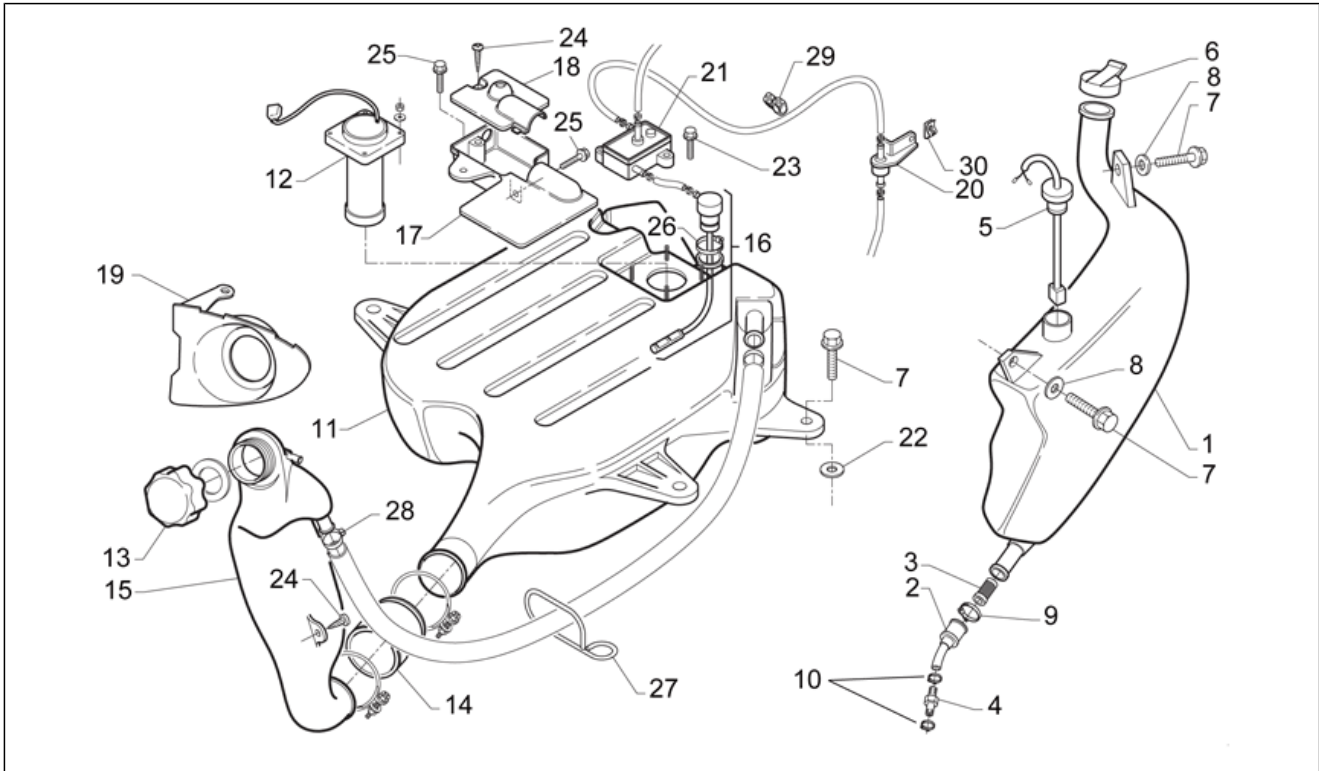

Einheit	RAHMEN
Code	28.02
Beschreibung	Kraftstofftank
Inspektion	1

Pos.	Code	Beschreibung	Menge	Varianten
26	AP8101573	Schelle D16-24x8*	1	
27	AP8121856	Kabelführungs	1	
28	AP8102378	Schelle D11,3	2	
29	AP8201808	Kabelführungs D8	2	
30	AP8102375	Klammer M5	1