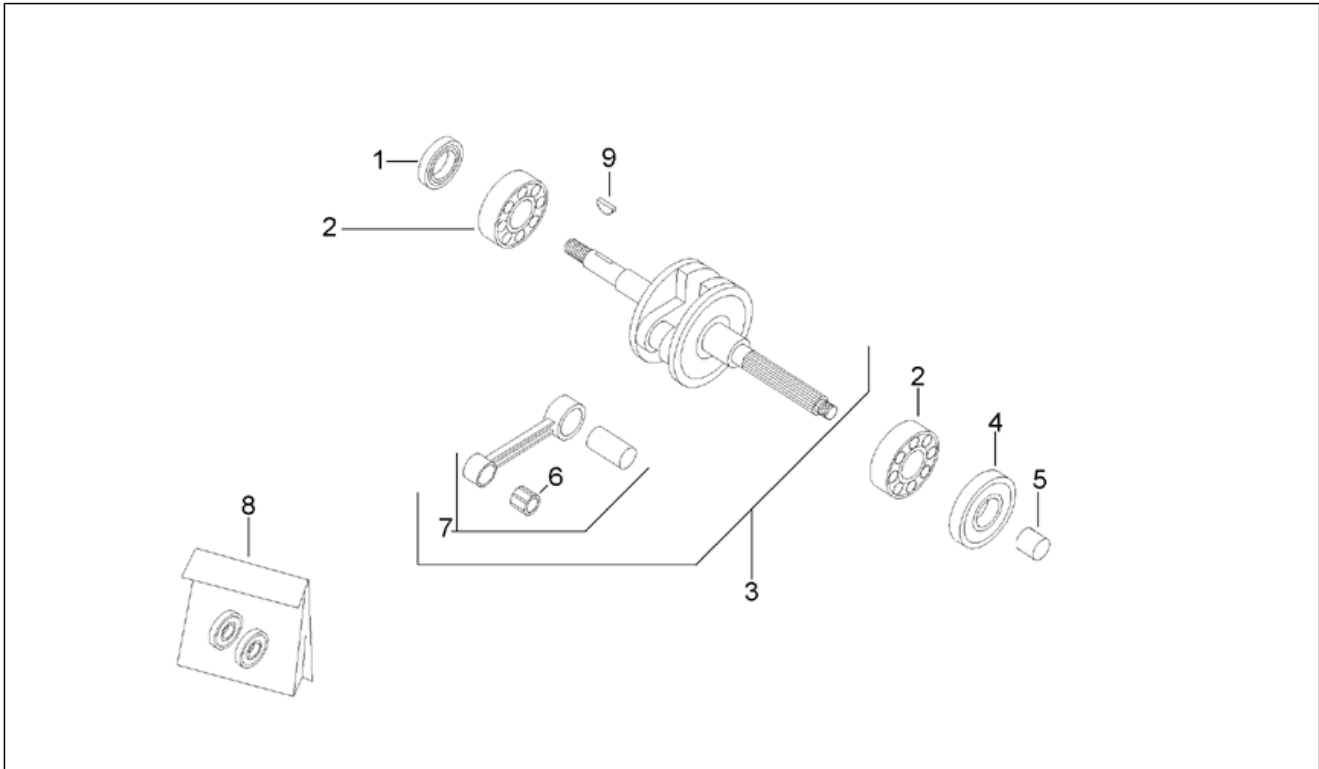

Einheit	MOTOR
Code	29.15
Beschreibung	Pleuelstange
Inspektion	1

Pos.	Code	Beschreibung	Menge	Varianten
1	AP8206212	Ölabstreifring	0	
2	AP8206208	Lager D20x47x14	0	
3	AP8206501	Baugruppe Kurbelwelle	0	
4	AP8206213	Ölabstreifring	0	
5	AP8206187	Distanzscheibe D15x20x12	0	
6	AP8206154	Käfig auf Bolzen 10x14x12,5	0	
7	AP8206223	Baugruppe Pleuelstange kplt.	0	
8	AP8206500	Dichtungssatz	0	
9	AP8206182	Keil Schwungmagnet	0