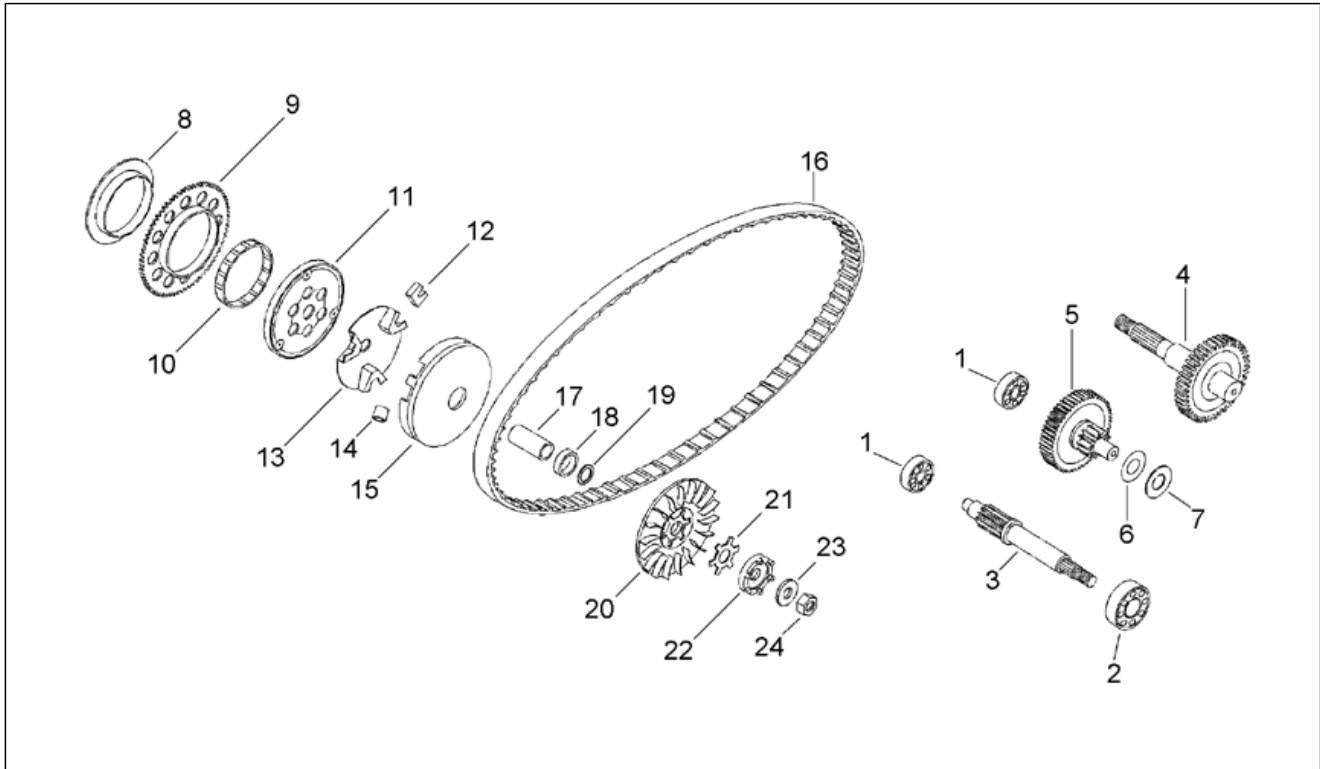

Einheit	MOTOR
Code	29.19
Beschreibung	Wandler - Endübersetzung
Inspektion	1

Pos.	Code	Beschreibung	Menge	Varianten
19	AP8206702	Stahlscheibe blau D13x18,5x1	0	
20	AP8206116	Feste Hauptriemenscheibe	0	
21	AP8206140	Platte	0	
22	AP8206141	Starter-Zahnbecher	0	
23	AP8206204	Konische Sprengscheibe	0	
24	AP8206183	Mutter M10x1,25	0