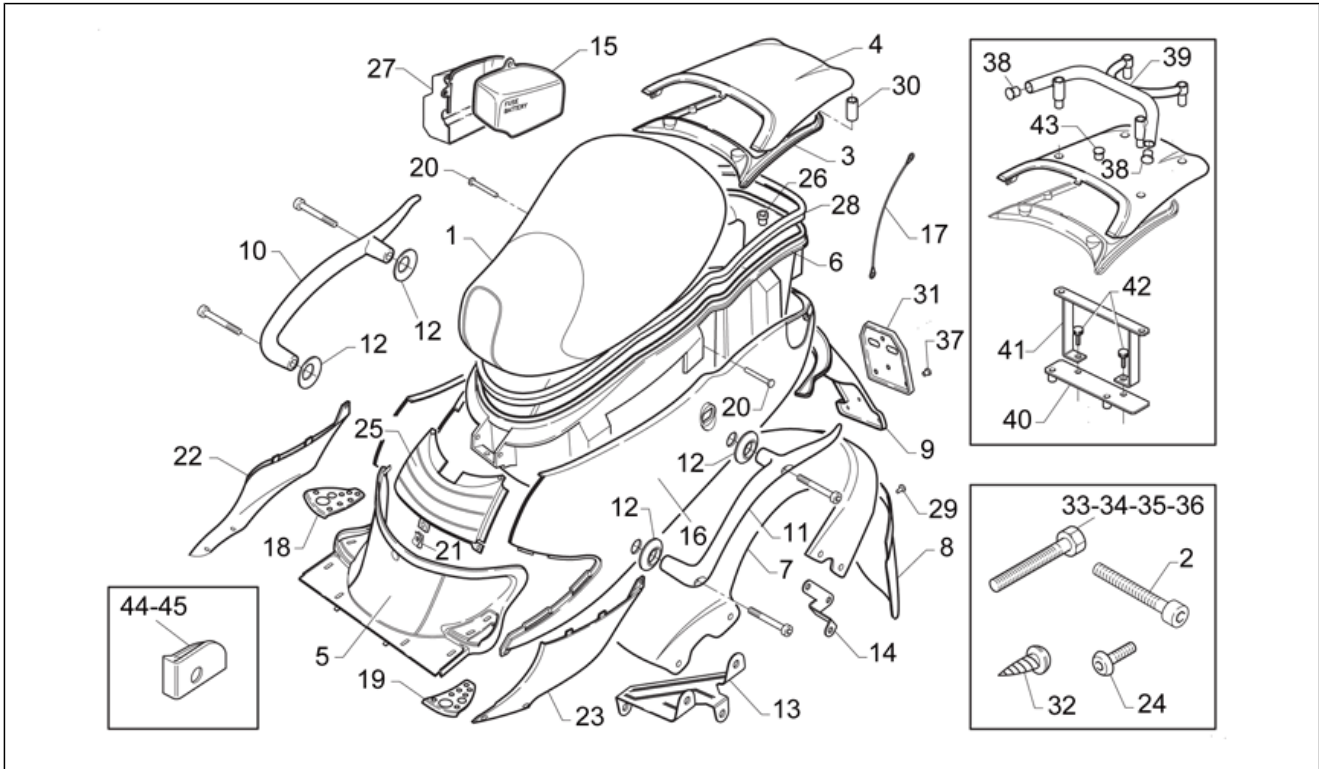

Einheit	RAHMEN
Code	28.04
Beschreibung	Heckaufbau
Inspektion	1

Pos.	Code	Beschreibung	Menge	Varianten
31	AP8234069	Kennzeichenhalter	1	Land:Italien[I]
32	AP8150421	Gew.schr. 2,9x12	7	
33	AP8152275	TE Schr. m. Flansch M5x25	2	
34	AP8152278	TE Schr. m. Flansch M6x16	3	
35	AP8152279	TE Schr. m. Flansch M6x20	2	
36	AP8152272	TE Schr. m. Flansch M5x12	8	
37	AP8221023	T-Buchse	2	Land:Italien[I]
38	AP8220432	Griff Verschluss	2	Baujahr:1995[S] Land:Frankreich[F]
39	AP8232952	Soziusgriff	1	Baujahr:1995[S] Land:Frankreich[F]
40	AP8234099	Haltebügel	1	Baujahr:1995[S] Land:Frankreich[F]
41	AP8234098	Int. Griff Support	1	Baujahr:1995[S] Land:Frankreich[F]
42	AP8221219	Geschnittenknopf	2	Baujahr:1995[S] Land:Frankreich[F]
43	AP8120030	Gummi	1	Baujahr:1995[S] Land:Frankreich[F]
44	AP8220441	Führung Sitzhaken rch	1	
45	AP8220442	Führung Sitzhaken lks	1	