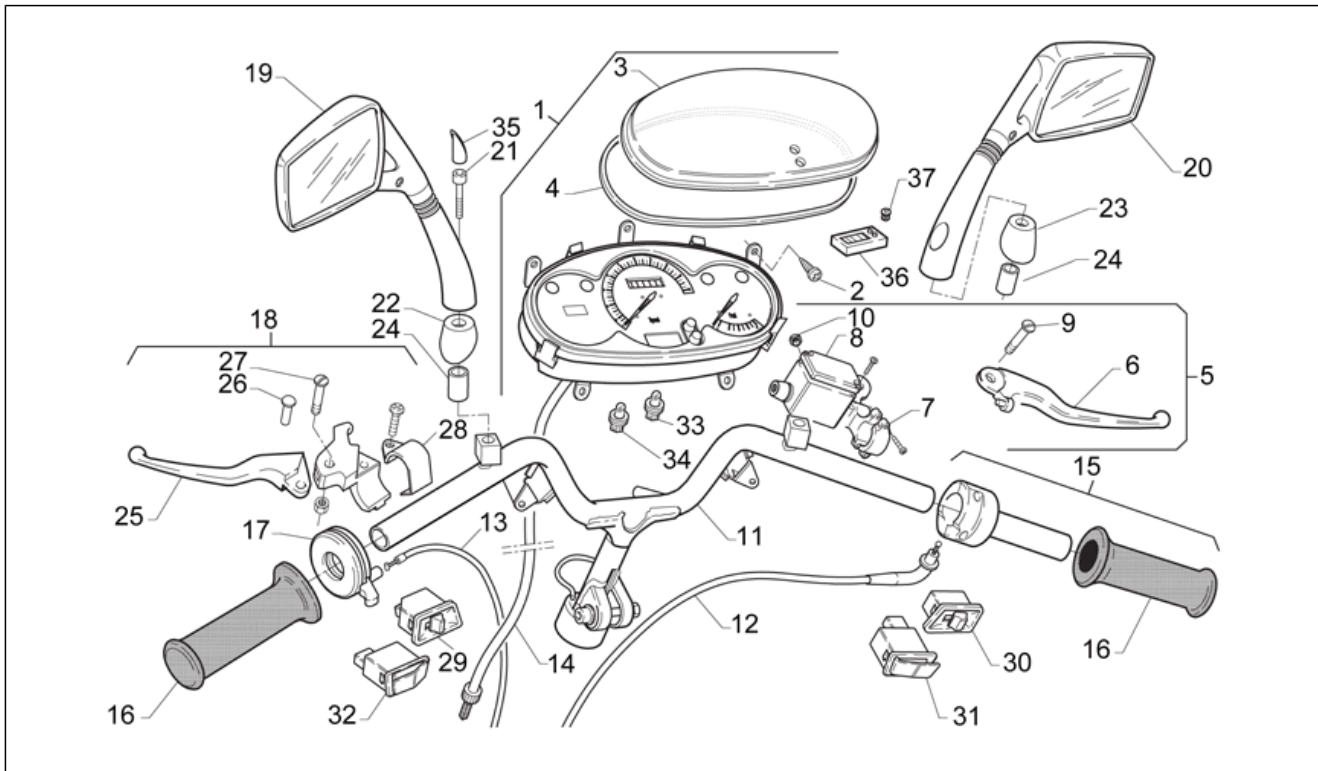

Einheit	RAHMEN
Code	28.06
Beschreibung	Lenkstange - Instrumenteneinheit
Inspektion	1

Pos.	Code	Beschreibung	Menge	Varianten
17	AP8212529	Starterschaltung	1	
18	AP8218136	Linke Hinterradbremsschaltung	1	Baujahr:1995[S]
18	AP8218236	H. bremshebel	1	Baujahr:1996[T], 1997[V], 1998[W]
19	AP8201836	Rückspiegel links	1	Technische Daten:"Spiegel mit der Schrift ""Arsauto""[Ar]
19	AP8201976	Rückspiegel links	1	Technische Daten:Spiegel mit Symbol Fico Mirrors auf der Rückseite[Fi]
20	AP8201835	Rückspiegel rechts	1	Technische Daten:"Spiegel mit der Schrift ""Arsauto""[Ar]
20	AP8201975	Rückspiegel rechts	1	Technische Daten:Spiegel mit Symbol Fico Mirrors auf der Rückseite[Fi]
21	AP8152073	TCEI Schraube	2	
22	AP8220431	Grundplatte L.Rückspg.	1	
23	AP8220430	Grundplatte R.Rückspg.	1	
24	AP8221235	Buchse 12x9x38	2	
25	AP8218153	Hinterradbremsshebel	1	Baujahr:1995[S]
25	AP8218274	Hinterradbremsshebel	1	Baujahr:1996[T], 1997[V], 1998[W]
26	AP8218118	Klinke	1	
27	AP8218114	Bremsshebelbolzen	1	
28	AP8218154	Bremsshebel-Bügelbolzen	1	
29	AP8212767	Blinker Lichtknopf	1	
30	AP8212764	3-Wege Lichtknopf	1	Land:Schweiz[CH], Israel[IL], Japan[J]
30	AP8212768	2-Wege Lichtknopf	1	Land:Österreich[A], Deutschland[D], Spanien[E], Italien[I], Portugal[P], Großbritannien[UK]
30	AP8212837	2-Wege Lichtknopf	1	Land:Frankreich[F], Holland[NL]
31	AP8124208	Startknopf	1	
32	AP8124209	Hupknopf	1	
33	AP8212407	Lampenhalter kplt. 12V-1,2W	1	
34	AP8212408	Lampenhalter kplt.	1	
35	AP8201818	Verschl. Spgl rch + lks.	2	Technische Daten:"Spiegel mit der Schrift ""Arsauto""[Ar]