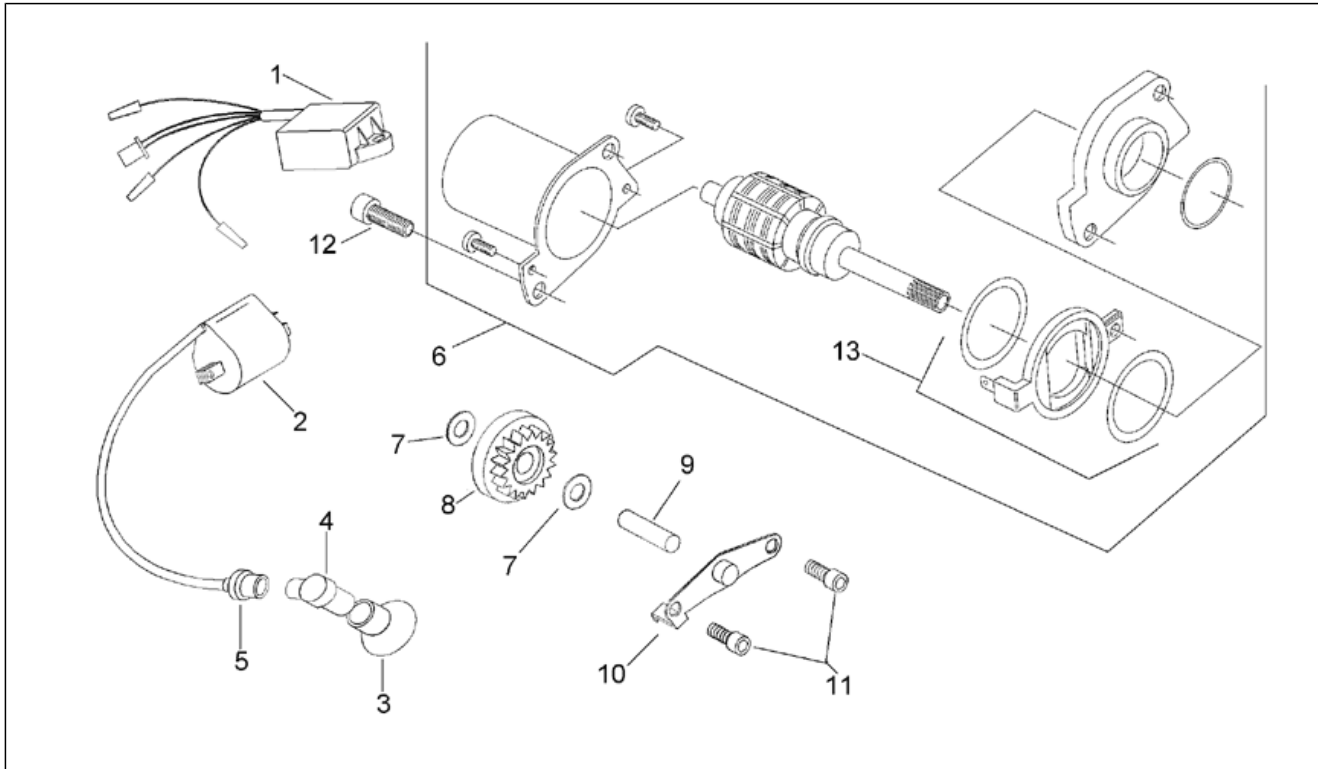

Einheit	MOTOR
Code	29.21
Beschreibung	Zündgruppe
Inspektion	1

Pos.	Code	Beschreibung	Menge	Varianten
1	AP8206470	Steuergerät für Schwungrad	0	
2	AP8206125	Zuendtransform.cpl.	0	
3	AP8220438	Gummi	0	
4	AP8220439	Zündkerzenkappe	0	
5	AP8220440	Drahtabdeckgummi	0	
6	AP8206459	Startermotor	0	
7	AP8206206	Ausgleichscheibe D8x16x2	0	
8	AP8206665	Doppeltes Freilauftrad+buche	0	
9	AP8206172	Bolzen D8x32	0	
10	AP8206700	Platte doppeltes Freilauftrad	0	
11	AP8206202	TCCE Schraube M6x12	0	
12	AP8502564	TCCE Schraube M6x20	0	
13	AP8224093	Bürstenhalter mit OR	1