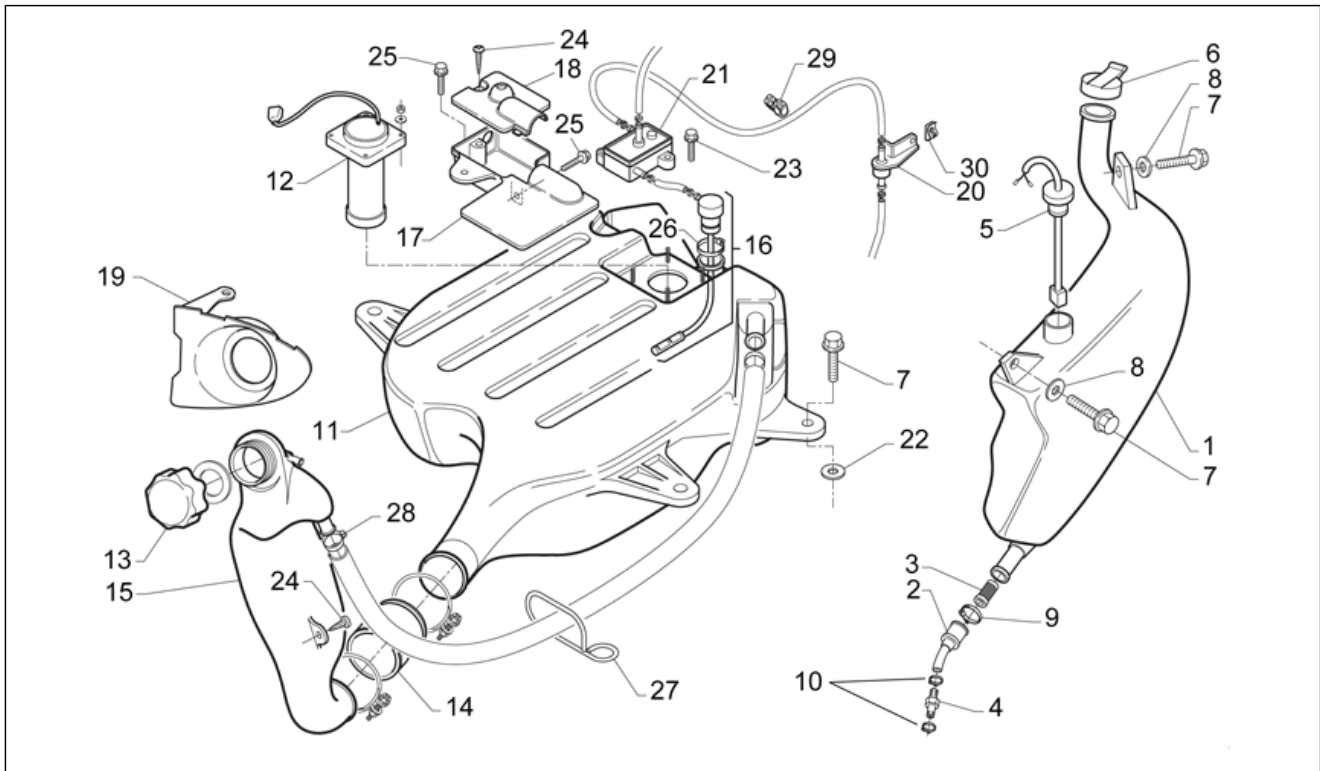

Einheit	RAHMEN
Code	28.02
Beschreibung	Kraftstofftank
Inspektion	1

Pos.	Code	Beschreibung	Menge	Varianten
1	AP8231669	Öltank	1	
2	AP8102223	Gummi *	1	
3	AP8102224	Gemisch-Ölfilter	1	
4	AP8101944	2-Wege Anschluß	2	
5	AP8112686	Anzeige Ölreserve	1	
6	AP8220421	Öltankschraube	1	
7	AP8152274	TE Schr. m. Flansch M5x20	1	
8	AP8150284	Externe Zahnscheibe	1	
9	AP8101743	Schlauchschelle D23,5x8*	1	
10	AP8101770	Schlauchschelle D8x5,5*	2	
11	AP8231667	Kraftstofftank	3	
12	AP8212960	Kraftstoffmeßsonde	6	
13	AP8201757	Tankverschlußschraube	4	
14	AP8220400	Kraftstoffmuffe	9	
15	AP8238548	Tankstutzen	1	Land:Österreich[A], Deutschland[D], Spanien[E], Frankreich[F], Italien[I], Israel[IL], Japan[J], Holland[NL], Portugal[P], Großbritannien[UK]
15	AP8239472	Tankstutzen	1	Land:Schweiz[CH]
16	AP8201852	Kraftstoffleitung	1	
17	AP8231694	Kraftstoffpumpenschutz	1	
18	AP8238320	Pumpendeckel	1	
19	AP8231695	Hltr. Kraftst.stutzen	2	
20	AP8201861	Kraftstofftankventil	2	
21	AP8222377	Kraftstoffpumpe	2	
22	AP8150255	Ausgleichscheibe 5x20x1,5	1	
23	AP8152273	Flanschschraube M5x15	1	
24	AP8150413	Gew.schr. 3,9x14	4	
25	AP8152277	TE Schr. m. Flansch M6x12	2