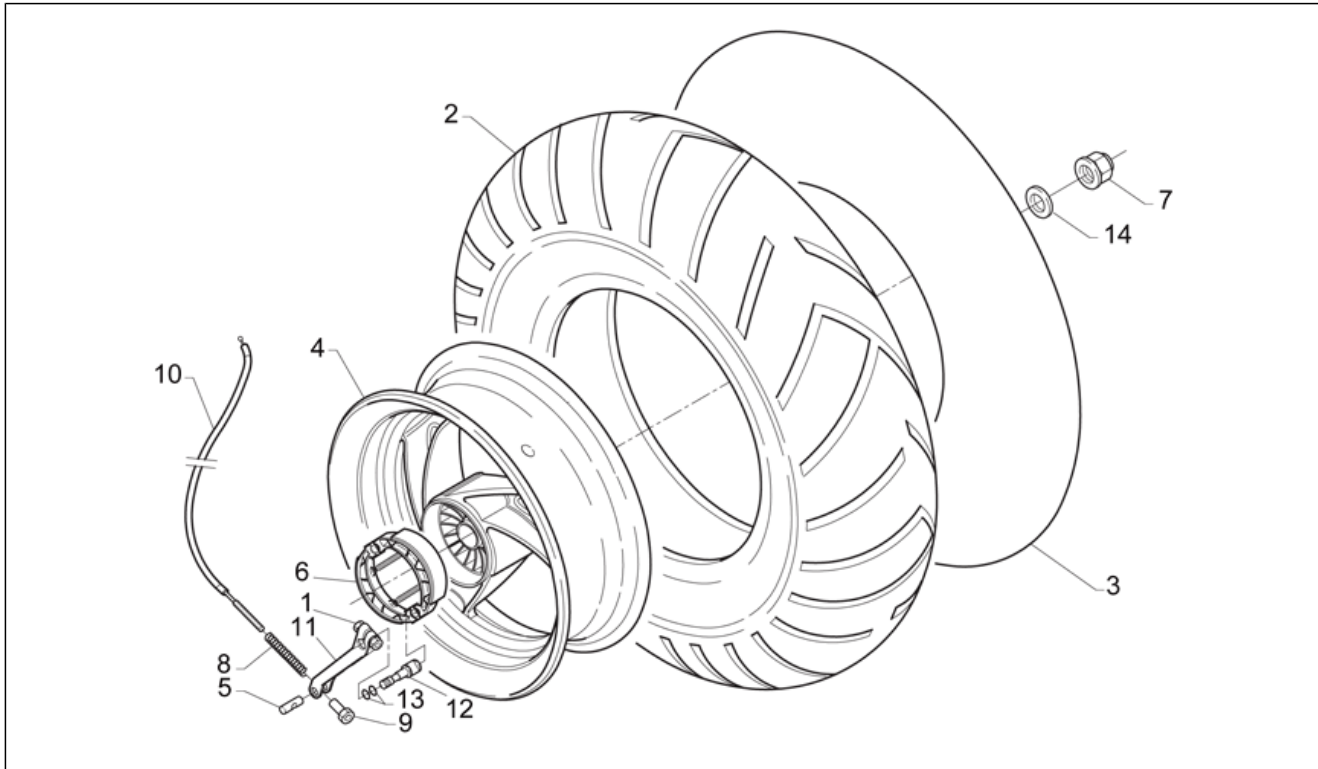

Einheit	RAHMEN
Code	28.09
Beschreibung	Hinterrad
Inspektion	1

Pos.	Code	Beschreibung	Menge	Varianten
1	AP8152299	Selbstsperrende Mutter M6	1	
2	0000000	Reifen	1	
3	0000000	Reifen	1	
4	AP8208413	Hinterrad	1	
5	AP8221120	Bremsseilhalter	1	
6	AP8213133	Bremsbac.+Federn	1	
7	AP8152244	Mutter DAX geflanscht M14x1,5	1	
8	AP8213137	Schraubenfederkompr. *	1	
9	AP8101103	Einstil.schr. Hinterr.br.	1	
10	AP8214131	Hinterradbremskabel	1	
11	AP8232678	Hinterradbremshebel verchromt	1	
12	AP8213319	Hinterradbremse Nocken	1	
13	AP8120769	O-Ring 114	2	
14	AP8150471	Sprengscheibe 14,5x24	1