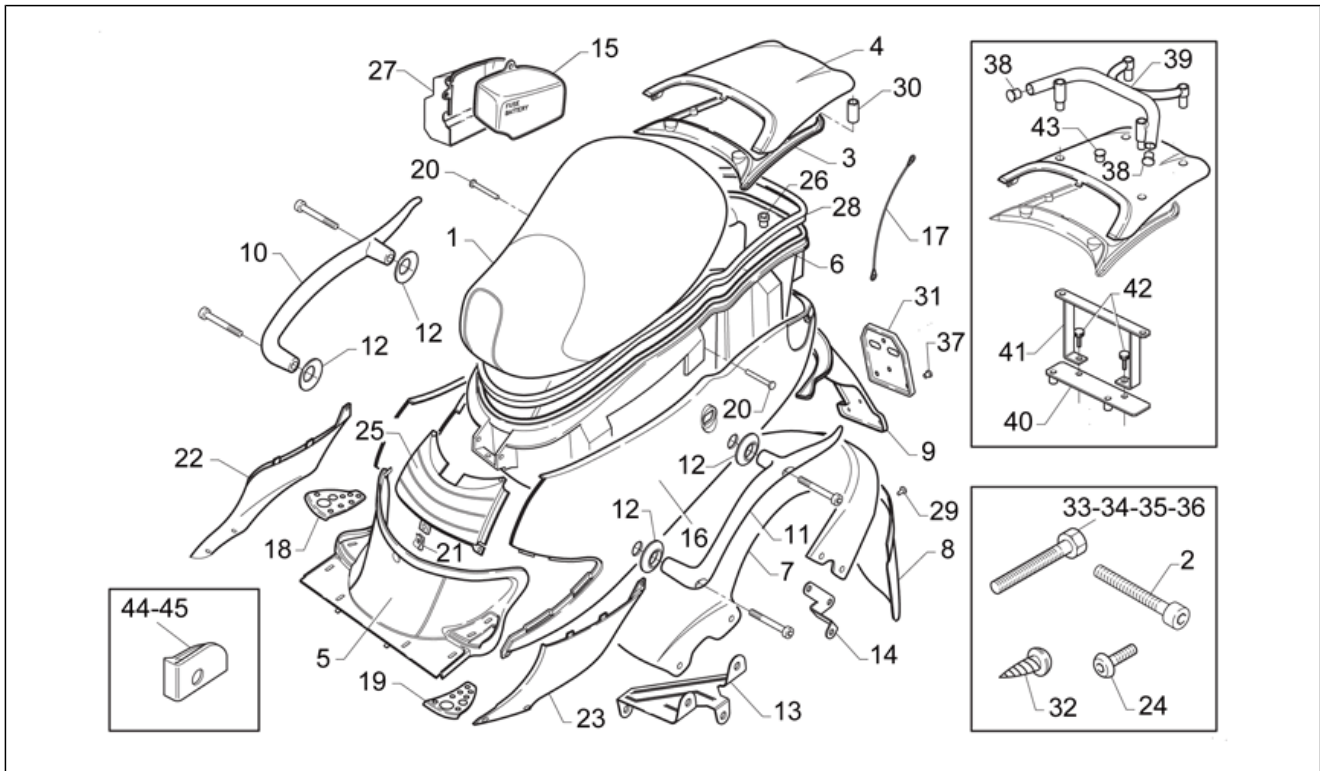

Einheit	RAHMEN
Code	28.04
Beschreibung	Heckaufbau
Inspektion	1

Pos.	Code	Beschreibung	Menge	Varianten
				Fahrzeugfarbe:Amethyst 1996[Am.]
23	AP8238967	Vers.L.Unt.grau.Heck	1	Baujahr:1997[V], 1998[W] Fahrzeugfarbe:Tiefgrau 1997-1998[O.gre]
23	AP8238982	Vers.L.Unt.blau.Heck	1	Baujahr:1997[V] Fahrzeugfarbe:Blau Matt 1997[O.blu]
23	AP8238997	Vers.L.Unt.rotes Heck	1	Baujahr:1997[V] Fahrzeugfarbe:Rot Cherry 1995-1996[C.red]
23	AP8239554	Vers.L.Unt.blau.Heck	1	Baujahr:1998[W] Fahrzeugfarbe:Blau West 1998[W.blu]
24	AP8152302	TBEI Schraube m.Flansch M5x12	19	
25	AP8231684	Verschluss Grüne.Heck	1	Baujahr:1995[S], 1996[T] Fahrzeugfarbe:Grün 1995-1996[Green]
25	AP8238398	Verschluss kupfer.Heck	1	Baujahr:1995[S] Fahrzeugfarbe:Kupfer 1995[Cop.]
25	AP8238429	Verschluss gold.Heck	1	Baujahr:1995[S], 1996[T] Fahrzeugfarbe:Gold 1995-1996[Gold]
25	AP8238662	Verschluss ameth.Heck	1	Baujahr:1996[T] Fahrzeugfarbe:Amethyst 1996[Am.]
25	AP8238975	Verschluss Graue.Heck	1	Baujahr:1997[V], 1998[W] Fahrzeugfarbe:Tiefgrau 1997-1998[O.gre]
25	AP8238990	Verschluss blau.Heck	1	Baujahr:1997[V] Fahrzeugfarbe:Blau Matt 1997[O.blu]
25	AP8239009	Verschluss rotes Heck	1	Baujahr:1997[V] Fahrzeugfarbe:Rot Cherry 1995-1996[C.red]
25	AP8239555	Verschluss Heck, w.blau	1	Baujahr:1998[W] Fahrzeugfarbe:Blau West 1998[W.blu]
26	AP8220427	Truhe kabel haken	2	
27	AP8231690	Batteriedeckel	1	
28	AP8220469	Kofferdichtung	1	
29	AP8120317	Schwarzer Kunststoffniet	3	
30	AP8120712	Gummi	2