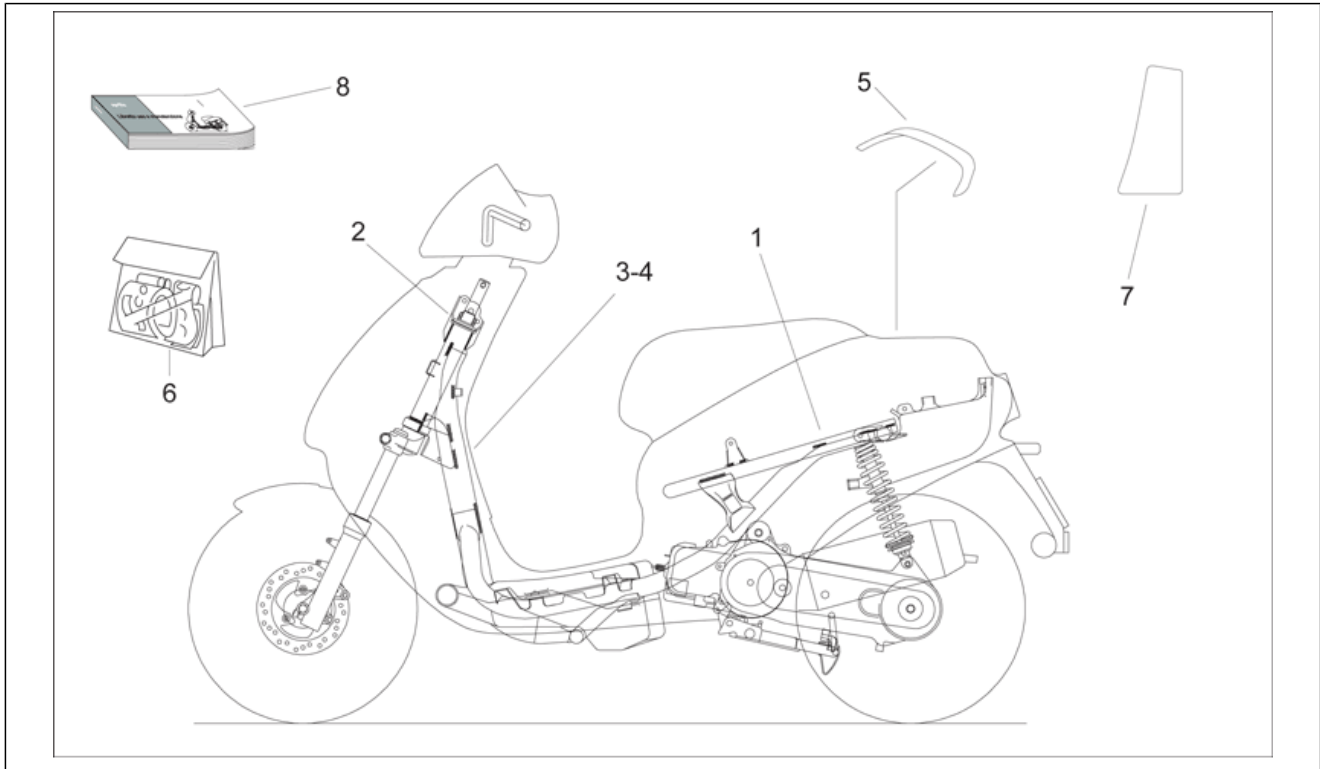

Einheit	RAHMEN
Code	28.12
Beschreibung	Aufkleber-Deko
Inspektion	1

Pos.	Code	Beschreibung	Menge	Varianten
				Fahrzeugfarbe:Blau Matt 1997[O.blu]
6	AP8237873	Deko Serie	1	Baujahr:1997[V] Fahrzeugfarbe:Rot Cherry 1995-1996[C.red]
6	AP8247518	Deko Serie	1	Baujahr:1998[W] Fahrzeugfarbe:Blau West 1998[W.blu]
6	AP8247688	Deko Serie	1	Baujahr:1998[W] Fahrzeugfarbe:Tiefgrau 1997-1998[O.gre]
7	AP8237308	Wärmeschutz Deko	1	Land:Österreich[A], Schweiz[CH], Deutschland[D], Holland[NL]
8	AP8201999	Bed./Wart.-Anleit. -I-F-D-	1	Land:Österreich[A], Schweiz[CH], Deutschland[D], Frankreich[F], Italien[I]
8	AP8202001	Bed./Wart.-Anleit. -P-E-UK-	1	Land:Spanien[E], Israel[IL], Japan[J], Portugal[P], Großbritannien[UK]
8	AP8202002	Bed./Wart.-Anleit. -NL-DK-SF-	1	Land:Holland[NL]