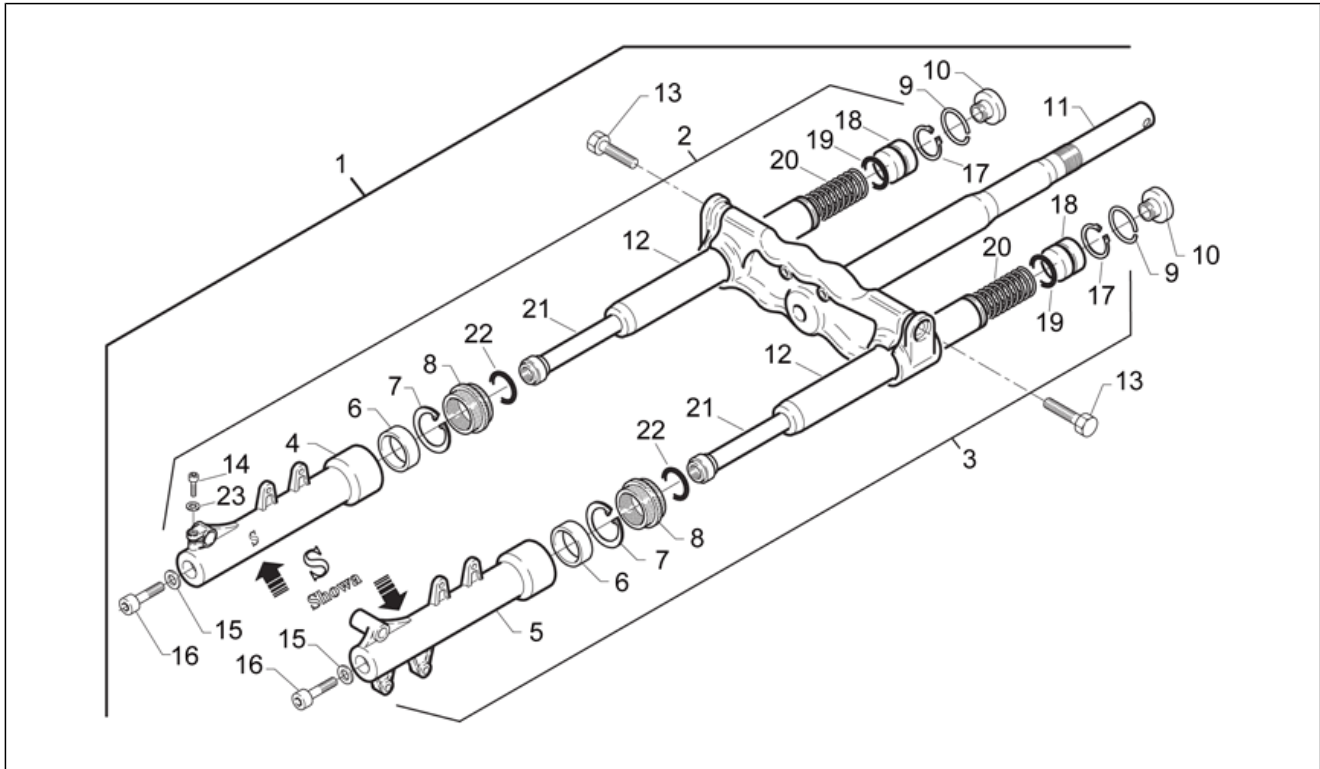

Einheit	RAHMEN
Code	28.11
Beschreibung	Vorderradgabel
Inspektion	1

Pos.	Code	Beschreibung	Menge	Varianten
1	AP8203676	Baugruppe vordere Gabel	1	Baujahr:1995[S], 1996[T]
1	AP8203721	Baugruppe vordere Gabel	1	Baujahr:1997[V], 1998[W]
2	AP8223027	Kolbenstange rechts kpl.	1	
3	AP8223028	Kolbenstange links kpl.	1	
4	AP8203704	Rechte Hülse	1	Baujahr:1995[S], 1996[T]
4	AP8203734	Rechte Hülse	1	Baujahr:1997[V], 1998[W]
5	AP8203703	Linke Hülse	1	Baujahr:1995[S], 1996[T]
5	AP8203735	Linke Hülse	1	Baujahr:1997[V], 1998[W]
6	AP8203698	Ölabstreifring	2	
7	AP8203699	Seegerring	2	
8	AP8203700	Staubschutz	2	
9	AP8203778	Ring	2	
10	AP8203701	Verschlussschraube	2	
11	AP8203720	Fuß mit Rohr	1	
12	AP8163197	Schlauch komplett	2	
13	AP8203797	Schraube	2	
14	AP8203796	Schraube M6x20	1	
15	AP8163194	Dichtscheibe	2	
16	AP8203920	Schraube	2	
17	AP8203702	Sperring	2	
18	AP8203779	Deckel	2	
19	AP8203780	O-Ring	2	
20	AP8163195	Feder	2	
21	AP8163196	Pumpenrad kplt.	2	
22	AP8203783	Ring Gabelstempel	2	
23	AP8163198	Ausgleichscheibe	1