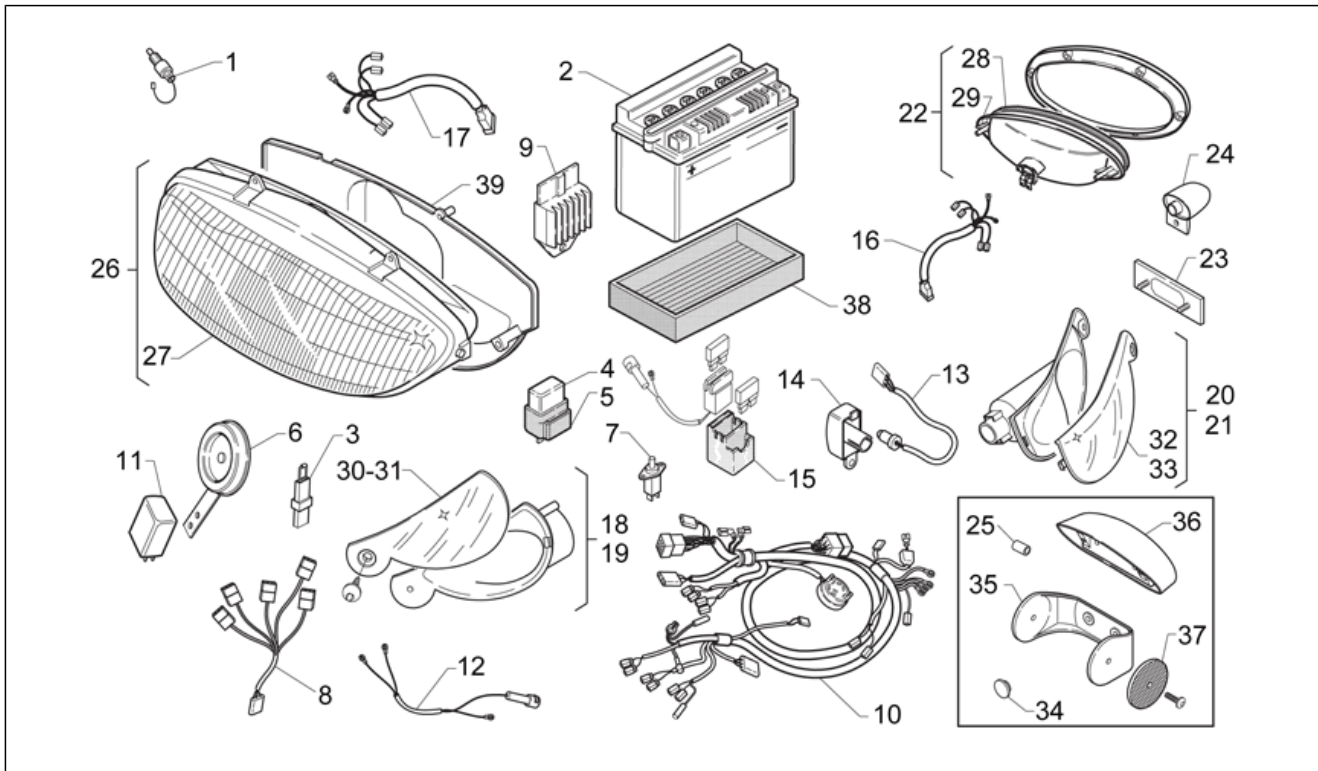

Einheit	RAHMEN
Code	28.10
Beschreibung	Elektrische Anlage
Inspektion	1

Pos.	Code	Beschreibung	Menge	Varianten
26	AP8212643	Scheinwerfer	1	Land:Österreich[A], Deutschland[D], Spanien[E], Frankreich[F], Italien[I], Holland[NL], Portugal[P], Großbritannien[UK]
26	AP8212835	Scheinwerfer	1	Land:Schweiz[CH], Israel[IL], Japan[J]
27	AP8212784	Rücklichtblende	1	Land:Österreich[A], Deutschland[D], Spanien[E], Frankreich[F], Italien[I], Holland[NL], Portugal[P], Großbritannien[UK]
27	AP8212906	Rücklichtblende -IL-	1	Land:Schweiz[CH], Israel[IL], Japan[J]
28	AP8212786	Rücklichtblende	1	
29	AP8212785	Rücklichtblende, rot	1	
30	AP8212787	V. Blinkerblende rechts	1	
31	AP8212788	V. Blinkerblende links	1	
32	AP8212789	R.Blinkerblende	1	
33	AP8212790	L.Blinkerblende	1	
34	AP8212538	ScheinwerferVerschluß	2	Land:Frankreich[F], Holland[NL]
35	AP8238383	Seit. rückstrahler Support	1	Land:Österreich[A], Schweiz[CH], Deutschland[D], Spanien[E], Frankreich[F], Holland[NL], Portugal[P], Großbritannien[UK]
36	AP8238384	H.rückstrahler Support	1	Land:Österreich[A], Schweiz[CH], Deutschland[D], Spanien[E], Frankreich[F], Holland[NL], Portugal[P], Großbritannien[UK]
37	AP8212060	Rückstrahler, orange	2	Land:Österreich[A], Schweiz[CH], Deutschland[D], Spanien[E], Frankreich[F], Holland[NL], Portugal[P], Großbritannien[UK]
38	AP8230535	Batteriehalter	1	
39	AP8212825	Scheinwerferhaube	1