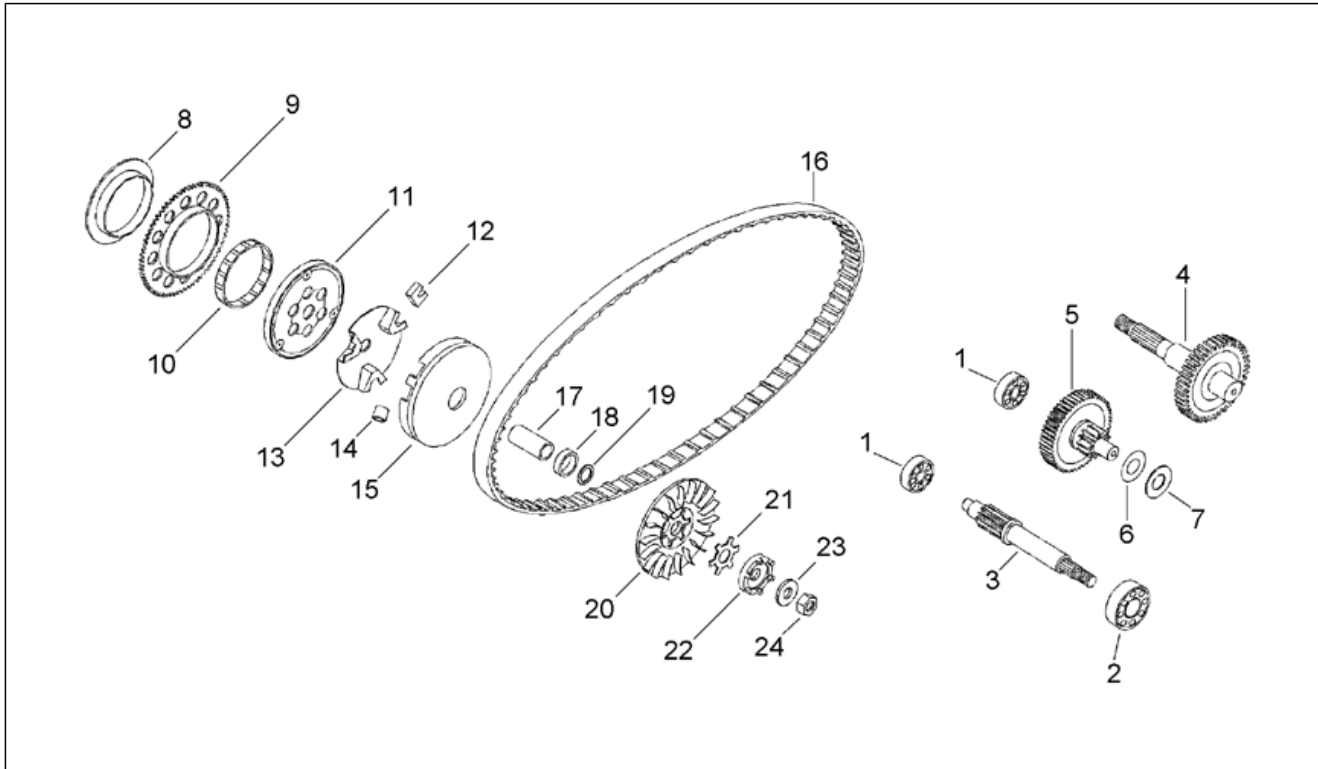

Einheit	MOTOR
Code	29.19
Beschreibung	Wandler - Endübersetzung
Inspektion	1

Pos.	Code	Beschreibung	Menge	Varianten
1	AP8206159	Lager D10x30x9	0	
2	AP8502626	Lager D17x40x12	0	
3	AP8206425	Getriebe Z=13	0	
4	AP8206423	Antriebswelle Z=44	0	Land:Deutschland[D], Holland[NL]
4	AP8206531	Antriebswelle Z=42	0	Land:Österreich[A], Schweiz[CH], Spanien[E], Frankreich[F], Italien[I], Israel[IL], Japan[J], Portugal[P], Großbritannien[UK]
5	AP8206424	Doppeltes Freilaufgrad Z=12/52	0	Land:Deutschland[D], Holland[NL]
5	AP8206530	Doppeltes Freilaufgrad Z=13/52	0	Land:Österreich[A], Schweiz[CH], Spanien[E], Frankreich[F], Italien[I], Israel[IL], Japan[J], Portugal[P], Großbritannien[UK]
6	AP8206150	Tellerfeder	0	
7	AP8206195	Stahlscheibe blau D14x29x1	0	
8	AP8206479	T-Buchse	0	
9	AP8206144	Zahnkranz Elektrostarter Z=71	0	
10	AP8206210	Käfig D57x61x10	0	
11	AP8206147	Freilaufgrad kplt.	0	
12	AP8206698	Dübel	0	
13	AP8206136	Stiftplatte	0	
14	AP8206455	Fliehkraftmasse bohrung D8,5	0	Land:Österreich[A], Deutschland[D], Holland[NL]
14	AP8206701	Fliehkraftmasse bohrung D8,8	0	Land:Schweiz[CH], Spanien[E], Frankreich[F], Italien[I], Israel[IL], Japan[J], Portugal[P], Großbritannien[UK]
15	AP8222335	Bewegliche Hauptriemenscheibe	0	
16	AP8206109	Keilriemen	0	
17	AP8222336	Buchse 13x18x38,2	0	
18	AP8206478	Distanzscheibe D18x23x5	0	Land:Spanien[E], Italien[I], Israel[IL], Japan[J], Portugal[P], Großbritannien[UK]
18	AP8206529	Distanzscheibe D18x23x6	0	Land:Frankreich[F]
18	AP8206566	Distanzscheibe D18x23x2,5	0	Land:Deutschland[D], Holland[NL]