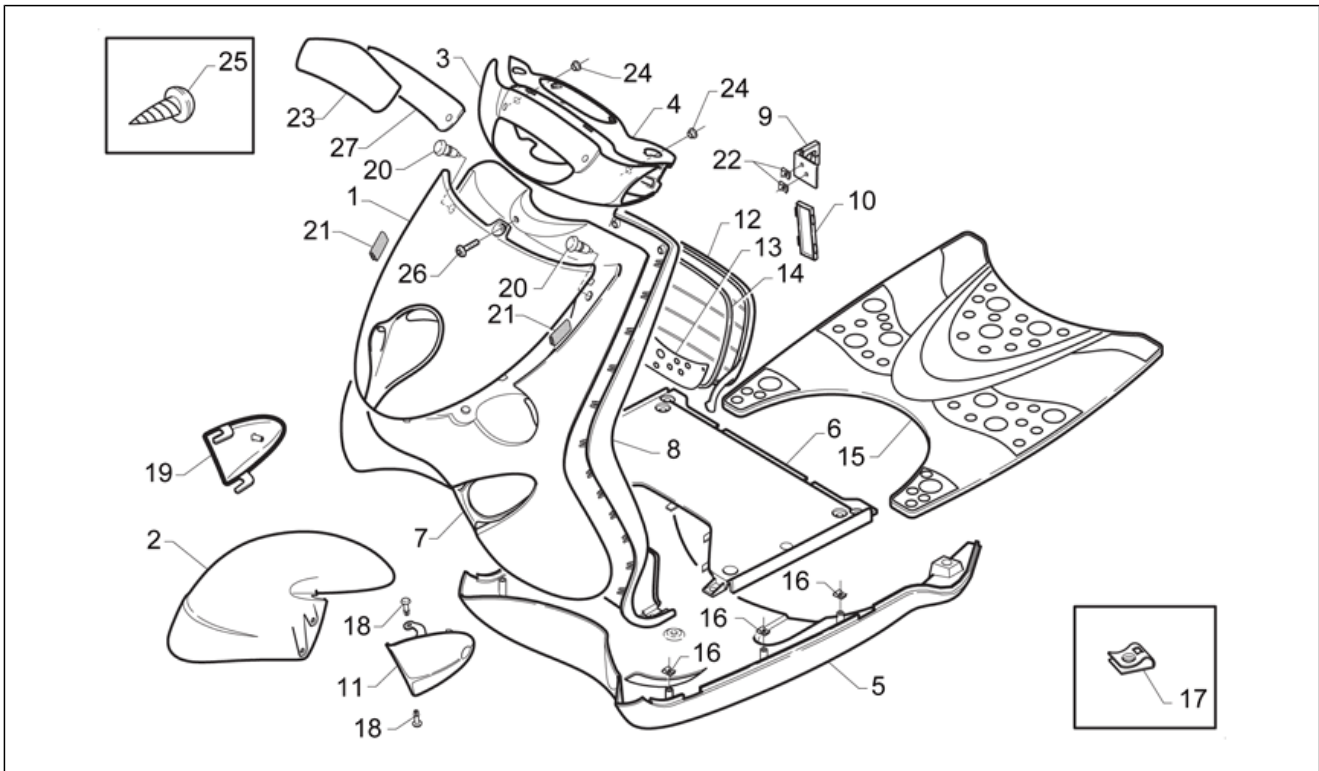

Einheit	RAHMEN
Code	28.03
Beschreibung	Frontaufbau
Inspektion	1

Pos.	Code	Beschreibung	Menge	Varianten
3	AP8231674	U.Scheinw.bügel Aufb., grün	1	Baujahr:1995[S], 1996[T] Fahrzeugfarbe:Grün 1995-1996[Green]
3	AP8238387	U.Scheinw.bügel Aufb., kupfer	1	Baujahr:1995[S] Fahrzeugfarbe:Kupfer 1995[Cop.]
3	AP8238418	U.Scheinw.bügel Aufb., gold	1	Baujahr:1995[S], 1996[T] Fahrzeugfarbe:Gold 1995-1996[Gold]
3	AP8238657	U.Scheinw.bügel Aufb., ameth.	1	Baujahr:1996[T] Fahrzeugfarbe:Amethyst 1996[Am.]
3	AP8238980	U.Scheinw.bügel Aufb., grau	1	Baujahr:1997[V], 1998[W] Fahrzeugfarbe:Tiefgrau 1997-1998[O.gre]
3	AP8238995	U.Scheinw.bügel Aufb., blau	1	Baujahr:1997[V] Fahrzeugfarbe:Blau Matt 1997[O.blü]
3	AP8239014	U.Scheinw.bügel Aufb., rot	1	Baujahr:1997[V] Fahrzeugfarbe:Rot Cherry 1995-1996[C.red]
3	AP8239544	U.Scheinw.bügel Aufb., blau	1	Baujahr:1998[W] Fahrzeugfarbe:Blau West 1998[W.blü]
4	AP8231673	Ob.Armatbr.hlt. Aufb., grün	1	Baujahr:1995[S], 1996[T] Fahrzeugfarbe:Grün 1995-1996[Green]
4	AP8238388	Ob.Armatbr.hlt. Aufb., upfer	1	Baujahr:1995[S] Fahrzeugfarbe:Kupfer 1995[Cop.]
4	AP8238419	Ob.Armatbr.hlt. Aufb., gold	1	Baujahr:1995[S], 1996[T] Fahrzeugfarbe:Gold 1995-1996[Gold]
4	AP8238656	Ob.Armatbr.hlt. Aufb., ameth.	1	Baujahr:1996[T] Fahrzeugfarbe:Amethyst 1996[Am.]
4	AP8238981	Ob.Armatbr.hlt. Aufb., grau	1	Baujahr:1997[V], 1998[W] Fahrzeugfarbe:Tiefgrau 1997-1998[O.gre]
4	AP8238996	Ob.Armatbr.hlt. Aufb., blau	1	Baujahr:1997[V] Fahrzeugfarbe:Blau Matt 1997[O.blü]
4	AP8239015	Ob.Armatbr.hlt. Aufb., rot	1	Baujahr:1997[V] Fahrzeugfarbe:Rot Cherry 1995-1996[C.red]
4	AP8239606	Ob.Armatbr.hlt. Aufb., blau	1	Baujahr:1998[W] Fahrzeugfarbe:Blau West 1998[W.blü]