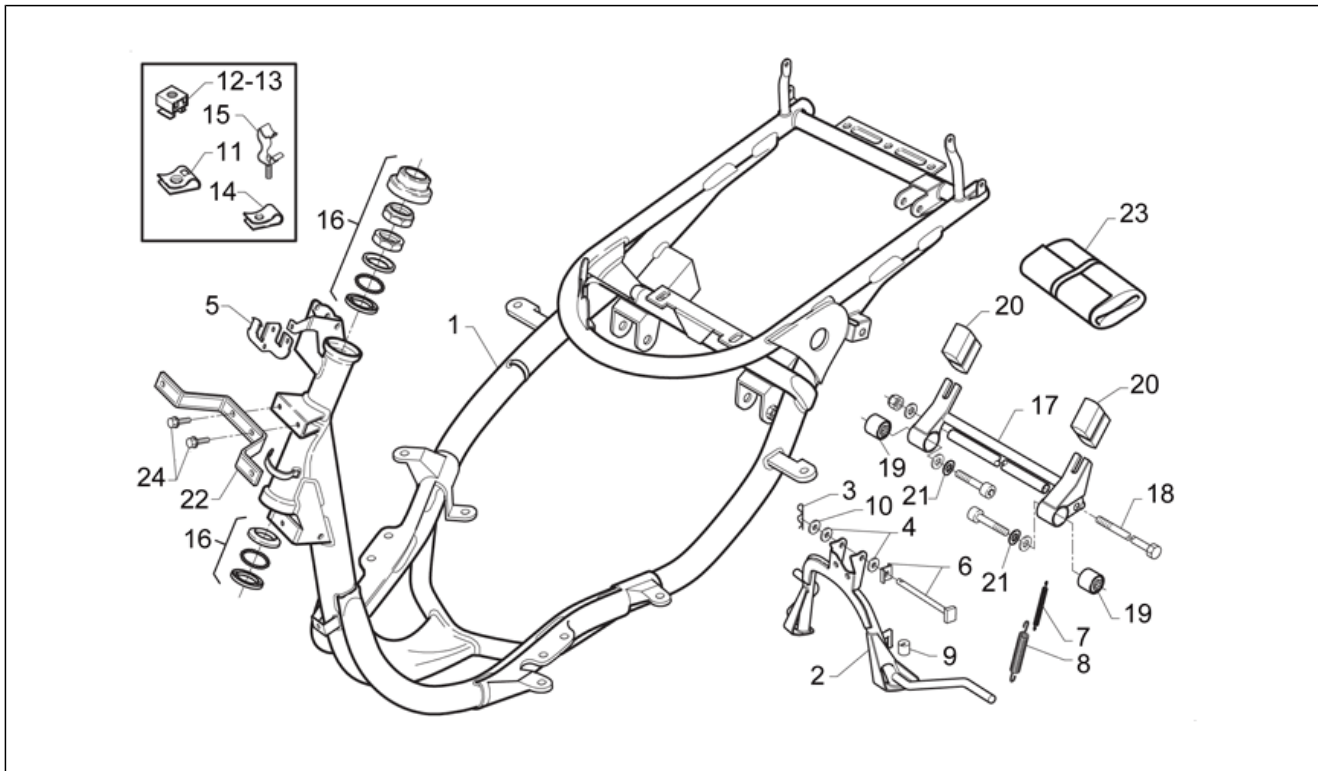

Einheit	RAHMEN
Code	28.01
Beschreibung	Rahmen
Inspektion	1

Pos.	Code	Beschreibung	Menge	Varianten
1	AP8232839	Rahmen mit Kataphorese	1	
2	AP8232959	Hauptständer	1	
3	AP8201431	Splint *	1	
4	AP8220366	Gummi	2	
5	AP8234091	Hupe Haltenplatte	1	
6	AP8221240	Ständerbolzen mit Scheibe	1	
7	AP8221211	Rückholfeder Ständer	1	
8	AP8221204	Hauptständer Schraubenfeder	1	
9	AP8220238	Gummi	1	
10	AP8121697	Tellerfeder	1	
11	AP8102375	Klammer M5	3	
12	AP8152313	Käfigmutter M6	6	
13	AP8221213	Käfigmutter M6	4	
14	AP8102376	Klammer M6	9	
15	AP8201886	Kabelführungs	1	
16	AP8203666	Satz Kugelringe	1	
17	AP8232841	Motor-Pleuelstange	1	
18	AP8221160	Bolzen M12	1	
19	AP8220377	Silent-Block	2	
20	AP8220399	Zümseinst.Stopfen	2	
21	AP8150210	Gebogene Sprengscheibe *	2	
22	AP8234092	Ext. Schildbefestigung	1	
23	AP8201685	Werkzeugtasche	1	
24	AP8152277	TE Schr. m. Flansch M6x12	2