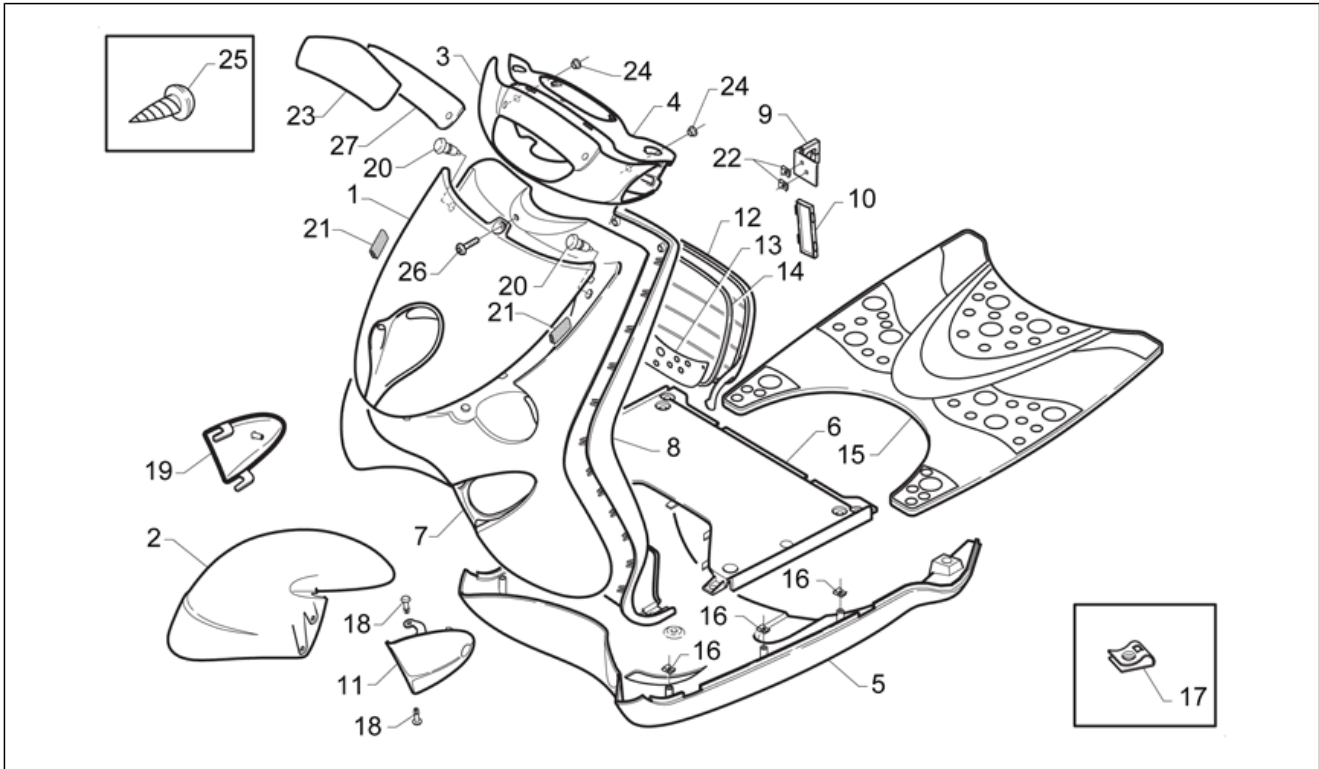

Einheit	RAHMEN
Code	28.03
Beschreibung	Frontaufbau
Inspektion	1

Pos.	Code	Beschreibung	Menge	Varianten
1	AP8231677	Fronthaube, grün	1	Baujahr:1995[S], 1996[T] Fahrzeugfarbe:Grün 1995-1996[Green]
1	AP8238389	Fronthaube, kupfer	1	Baujahr:1995[S] Fahrzeugfarbe:Kupfer 1995[Cop.]
1	AP8238420	Fronthaube, gold	1	Baujahr:1995[S], 1996[T] Fahrzeugfarbe:Gold 1995-1996[Gold]
1	AP8238659	Fronthaube, amethyst	1	Baujahr:1996[T] Fahrzeugfarbe:Amethyst 1996[Am.]
1	AP8238978	Fronthaube, grau	1	Baujahr:1997[V], 1998[W] Fahrzeugfarbe:Tiefgrau 1997-1998[O.gre]
1	AP8238993	Fronthaube, blau	1	Baujahr:1997[V] Fahrzeugfarbe:Blau Matt 1997[O.blü]
1	AP8239012	Fronthaube, rot	1	Baujahr:1997[V] Fahrzeugfarbe:Rot Cherry 1995-1996[C.red]
1	AP8239577	Fronthaube, blau	1	Baujahr:1998[W] Fahrzeugfarbe:Blau West 1998[W.blü]
2	AP8226267	V. Schutzblech, grün	1	Baujahr:1995[S], 1996[T] Fahrzeugfarbe:Grün 1995-1996[Green]
2	AP8226335	V. Schutzblech, kupfer	1	Baujahr:1995[S] Fahrzeugfarbe:Kupfer 1995[Cop.]
2	AP8226338	V. Schutzblech, Gold	1	Baujahr:1995[S], 1996[T] Fahrzeugfarbe:Gold 1995-1996[Gold]
2	AP8226369	V. Schutzblech, Amethyst	1	Baujahr:1996[T] Fahrzeugfarbe:Amethyst 1996[Am.]
2	AP8226401	V. Schutzblech, grau	1	Baujahr:1997[V], 1998[W] Fahrzeugfarbe:Tiefgrau 1997-1998[O.gre]
2	AP8226402	V. Schutzblech, blau	1	Baujahr:1997[V] Fahrzeugfarbe:Blau Matt 1997[O.blü]
2	AP8226403	V. Schutzblech, rot	1	Baujahr:1997[V] Fahrzeugfarbe:Rot Cherry 1995-1996[C.red]
2	AP8226449	V. Schutzblech, blau	1	Baujahr:1998[W] Fahrzeugfarbe:Blau West 1998[W.blü]