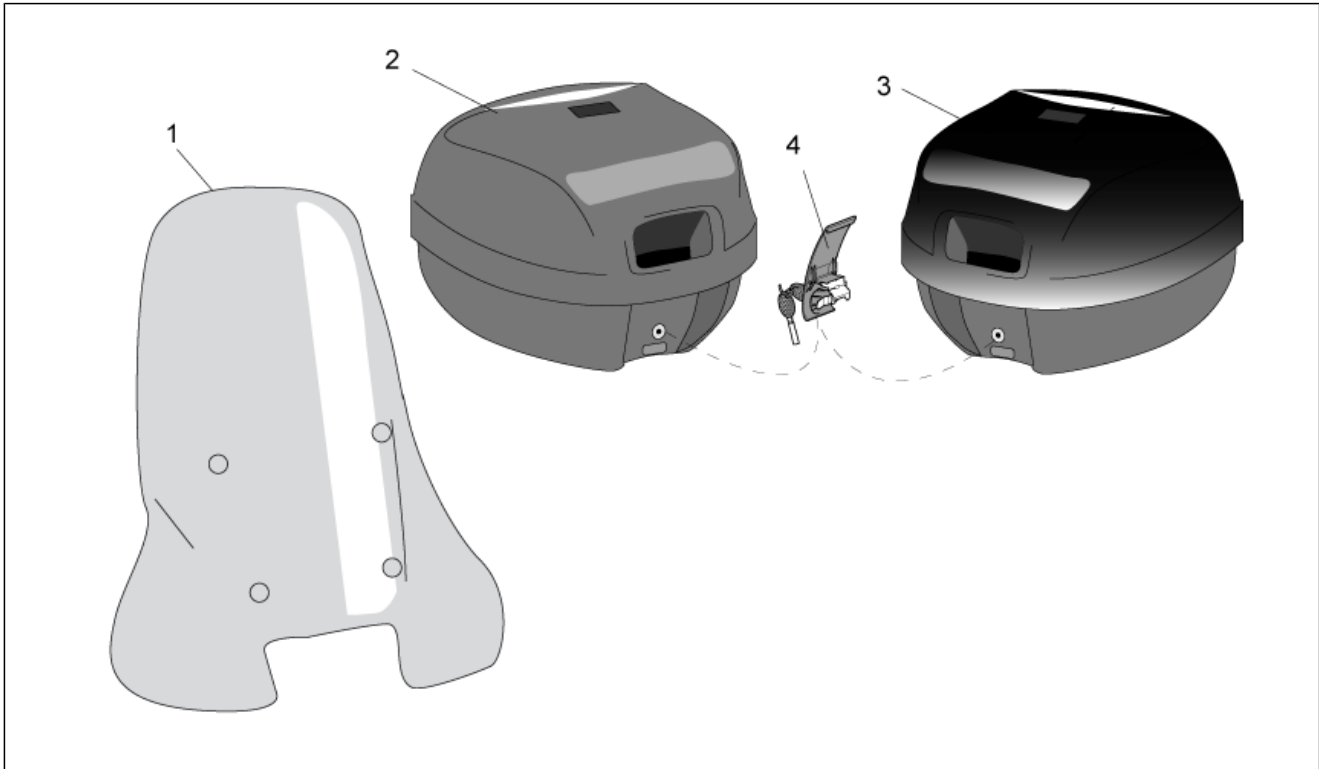

Einheit	ZUBEHÖR
Code	30.22
Beschreibung	Acc. - Windschilder/Koffer
Inspektion	1

Pos.	Code	Beschreibung	Menge	Varianten
1	AP8790026	Windschutzsch.o/Halter. Big	1	Technische Daten:Zubehör[A]
2	AP8792066	Koffer gaufriert New-C 32L	1	Technische Daten:Zubehör[A]
3	AP8792080	Koffer schwarz lack. New-C 28L	1	Technische Daten:Zubehör[A]
4	AP8104197	Kofferschloß kpl.	1	Technische Daten:Zubehör[A]