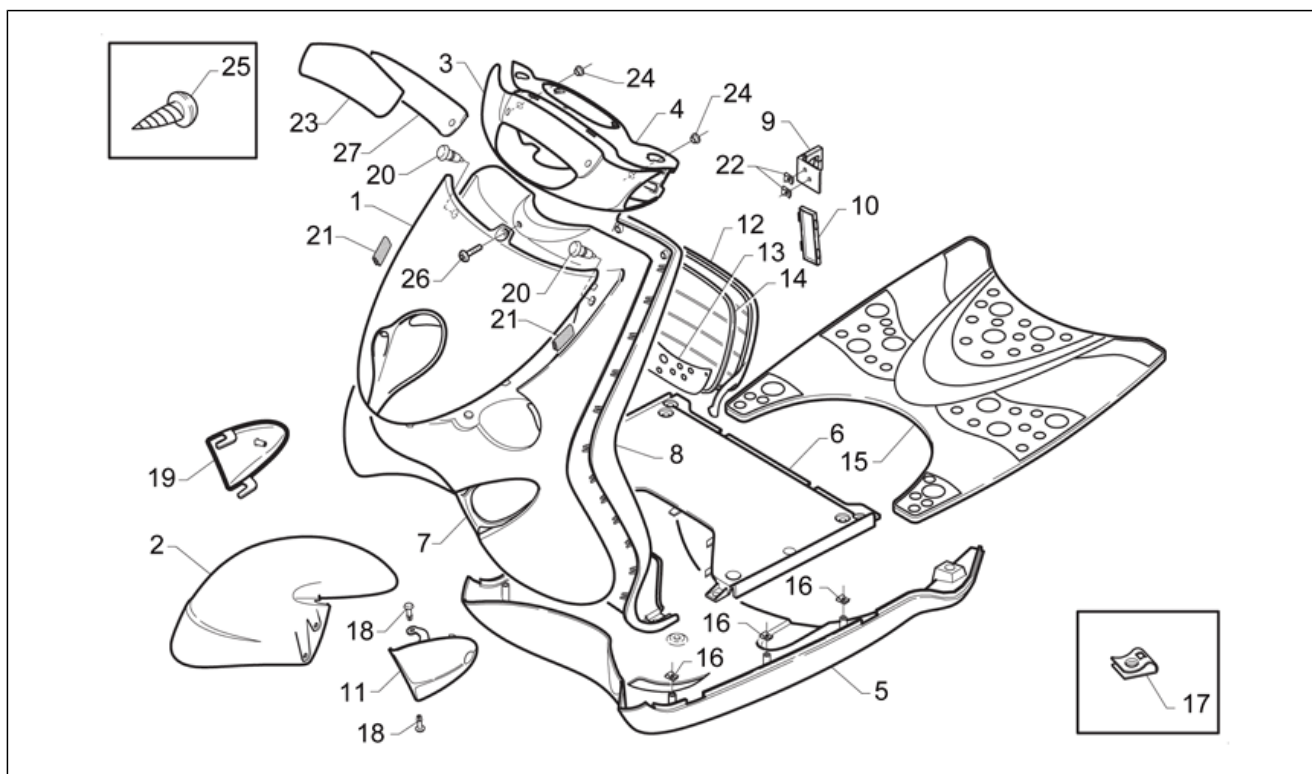

Einheit	RAHMEN
Code	28.03
Beschreibung	Frontaufbau
Inspektion	1

Pos.	Code	Beschreibung	Menge	Varianten
5	AP8231682	Unterb. Fußbrett, grün	1	Baujahr:1995[S], 1996[T] Fahrzeugfarbe:Grün 1995-1996[Green]
5	AP8238395	Unterb. Fußbrett, kupfer	1	Baujahr:1995[S] Fahrzeugfarbe:Kupfer 1995[Cop.]
5	AP8238426	Unterb. Fußbrett, gold	1	Baujahr:1995[S], 1996[T] Fahrzeugfarbe:Gold 1995-1996[Gold]
5	AP8238661	Unterb. Fußbrett, amethyst	1	Baujahr:1996[T] Fahrzeugfarbe:Amethyst 1996[Am.]
5	AP8238976	Unterb. Fußbrett, grau	1	Baujahr:1997[V], 1998[W] Fahrzeugfarbe:Tiefgrau 1997-1998[O.gre]
5	AP8238991	Unterb. Fußbrett, hellblau	1	Baujahr:1997[V] Fahrzeugfarbe:Blau Matt 1997[O.blü]
5	AP8239010	Unterb. Fußbrett, rot	1	Baujahr:1997[V] Fahrzeugfarbe:Rot Cherry 1995-1996[C.red]
5	AP8239552	Unterb. Fußbrett, blau	1	Baujahr:1998[W] Fahrzeugfarbe:Blau West 1998[W.blü]
6	AP8231681	Fußbrett, grau	1	Baujahr:1995[S], 1996[T]
6	AP8238853	Fußbrett, grau	1	Baujahr:1997[V], 1998[W]
7	AP8238390	Außenschild, kupfer	1	Baujahr:1995[S] Fahrzeugfarbe:Kupfer 1995[Cop.]
7	AP8238658	Außenschild, Amethyst	1	Baujahr:1996[T] Fahrzeugfarbe:Amethyst 1996[Am.]
7	AP8238671	Außenschild, grün	1	Baujahr:1995[S], 1996[T] Fahrzeugfarbe:Grün 1995-1996[Green]
7	AP8238672	Außenschild, gold	1	Baujahr:1995[S], 1996[T] Fahrzeugfarbe:Gold 1995-1996[Gold]
7	AP8238979	Außenschild, grau	1	Baujahr:1997[V], 1998[W] Fahrzeugfarbe:Tiefgrau 1997-1998[O.gre]
7	AP8238994	Außenschild, blau	1	Baujahr:1997[V] Fahrzeugfarbe:Blau Matt 1997[O.blü]
7	AP8239013	Außenschild, rot	1	Baujahr:1997[V] Fahrzeugfarbe:Rot Cherry 1995-1996[C.red]