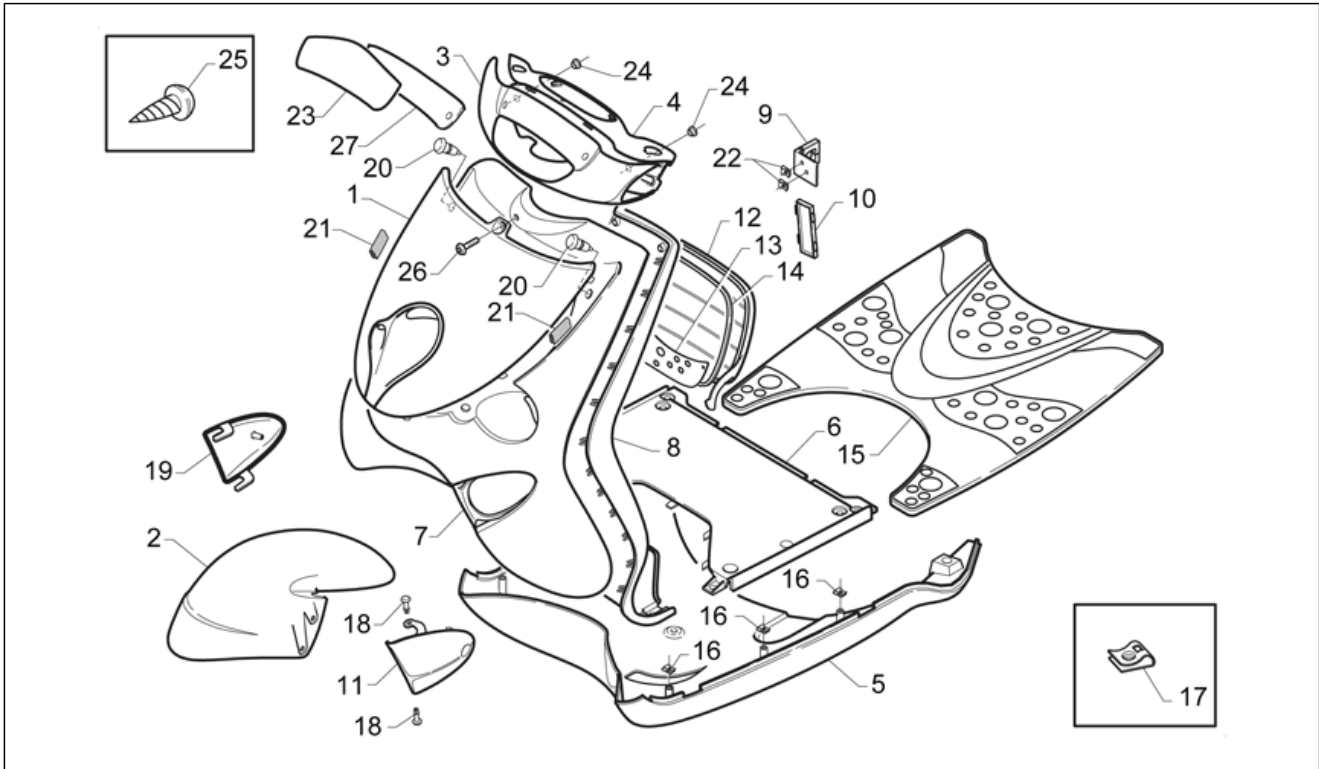

Einheit	RAHMEN
Code	28.03
Beschreibung	Frontaufbau
Inspektion	1

Pos.	Code	Beschreibung	Menge	Varianten
				Fahrzeugfarbe:Rot Cherry 1995-1996[C.red]
12	AP8239551	V. Konsolesdeckel, blau	1	Baujahr:1998[W] Fahrzeugfarbe:Blau West 1998[W.blu]
13	AP8201853	Tragenetz	1	
14	AP8220407	Kofferdichtung	1	
15	AP8231680	Fußmatte	1	Baujahr:1995[S]
15	AP8238549	PVC Fußmatte	1	Baujahr:1996[T]
15	AP8238653	Fußmatte, grau	1	Baujahr:1997[V]
15	AP8239559	Fußmatte, durchs. grau	1	Baujahr:1998[W]
16	AP8201763	Clip f. Blechschr. D5,5*	7	
17	AP8102375	Klammer M5	26	
18	AP8220429	Bolzen Tankklappe	2	
19	AP8231910	R. Klappe, grün	1	Baujahr:1995[S], 1996[T] Fahrzeugfarbe:Grün 1995-1996[Green]
19	AP8238392	R. Klappe, kupfer	1	Baujahr:1995[S] Fahrzeugfarbe:Kupfer 1995[Cop.]
19	AP8238423	R. Klappe, gold	1	Baujahr:1995[S], 1996[T] Fahrzeugfarbe:Gold 1995-1996[Gold]
19	AP8238667	R. Klappe, amethyst	1	Baujahr:1996[T] Fahrzeugfarbe:Amethyst 1996[Am.]
19	AP8238970	R. Klappe, grau	1	Baujahr:1997[V], 1998[W] Fahrzeugfarbe:Tiefgrau 1997-1998[O.gre]
19	AP8238985	R. Klappe, blau	1	Baujahr:1997[V] Fahrzeugfarbe:Blau Matt 1997[O.blu]
19	AP8239004	R. Klappe, rot	1	Baujahr:1997[V] Fahrzeugfarbe:Rot Cherry 1995-1996[C.red]
19	AP8239549	R. Klappe, blau	1	Baujahr:1998[W] Fahrzeugfarbe:Blau West 1998[W.blu]
20	AP8120001	Gummi	2	
21	AP8109121	V-belt Gummidichtung	1