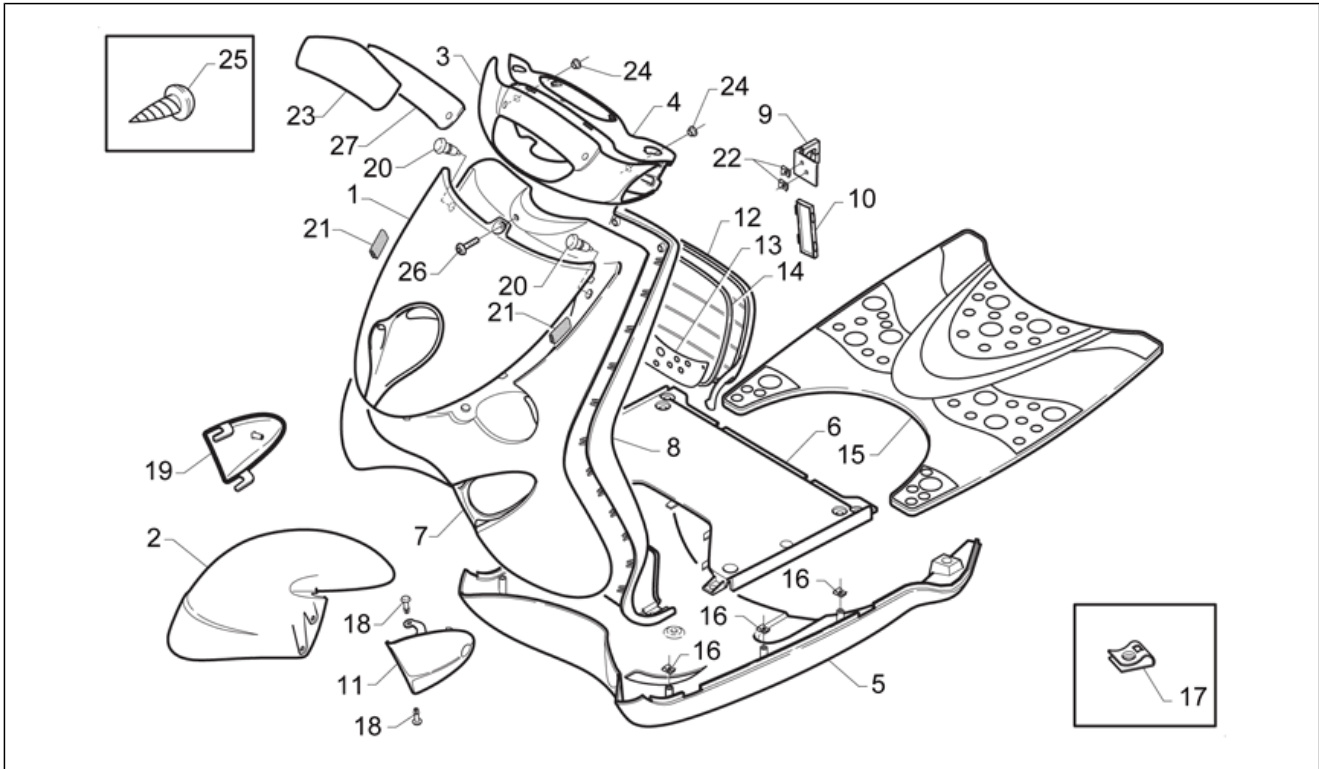

Einheit	RAHMEN
Code	28.03
Beschreibung	Frontaufbau
Inspektion	1

Pos.	Code	Beschreibung	Menge	Varianten
				Fahrzeugfarbe:Rot Cherry 1995-1996[C.red]
10	AP8239558	Gegeb.Typendeck, w.blau	1	Baujahr:1998[W] Fahrzeugfarbe:Blau West 1998[W.blu]
11	AP8238123	Tankklappe, grün	1	Baujahr:1995[S], 1996[T] Fahrzeugfarbe:Grün 1995-1996[Green]
11	AP8238393	Tankklappe, kupfer	1	Baujahr:1995[S] Fahrzeugfarbe:Kupfer 1995[Cop.]
11	AP8238424	Tankklappe, gold	1	Baujahr:1995[S], 1996[T] Fahrzeugfarbe:Gold 1995-1996[Gold]
11	AP8238668	Tankklappe, amethyst	1	Baujahr:1996[T] Fahrzeugfarbe:Amethyst 1996[Am.]
11	AP8238969	Tankklappe, grau	1	Baujahr:1997[V], 1998[W] Fahrzeugfarbe:Tiefgrau 1997-1998[O.gre]
11	AP8238984	Tankklappe, blau	1	Baujahr:1997[V] Fahrzeugfarbe:Blau Matt 1997[O.blu]
11	AP8238999	Tankklappe, rot	1	Baujahr:1997[V] Fahrzeugfarbe:Rot Cherry 1995-1996[C.red]
11	AP8239550	Tankklappe, w. blau	1	Baujahr:1998[W] Fahrzeugfarbe:Blau West 1998[W.blu]
12	AP8231679	V. Konsolesdeckel, grau	1	Baujahr:1995[S], 1996[T] Fahrzeugfarbe:Grün 1995-1996[Green]
12	AP8238394	V. Konsolesdeckel, kupfer	1	Baujahr:1995[S] Fahrzeugfarbe:Kupfer 1995[Cop.]
12	AP8238425	V. Konsolesdeckel, gold	1	Baujahr:1995[S], 1996[T] Fahrzeugfarbe:Gold 1995-1996[Gold]
12	AP8238666	V. Konsolesdeckel, amethyst	1	Baujahr:1996[T] Fahrzeugfarbe:Amethyst 1996[Am.]
12	AP8238971	V. Konsolesdeckel, grau	1	Baujahr:1997[V], 1998[W] Fahrzeugfarbe:Tiefgrau 1997-1998[O.gre]
12	AP8238986	V. Konsolesdeckel, blau	1	Baujahr:1997[V] Fahrzeugfarbe:Blau Matt 1997[O.blu]
12	AP8239005	V. Konsolesdeckel, rot	1	Baujahr:1997[V]