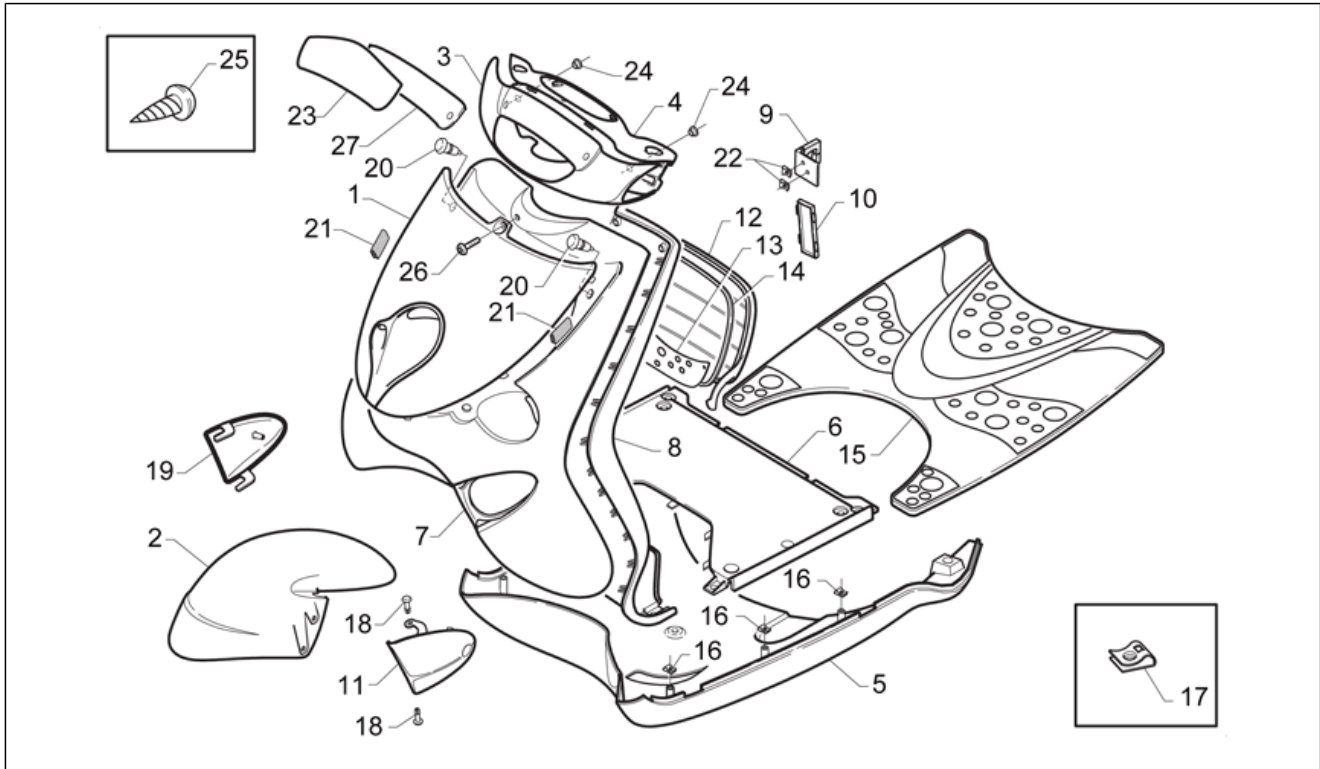

Einheit	RAHMEN
Code	28.03
Beschreibung	Frontaufbau
Inspektion	1

Pos.	Code	Beschreibung	Menge	Varianten
7	AP8239547	Außenschild, blau	1	Baujahr:1998[W] Fahrzeugfarbe:Blau West 1998[W.blu]
8	AP8231678	Innenschild, grün	1	Baujahr:1995[S], 1996[T] Fahrzeugfarbe:Grün 1995-1996[Green]
8	AP8238391	Innenschild, kupfer	1	Baujahr:1995[S] Fahrzeugfarbe:Kupfer 1995[Cop.]
8	AP8238422	Innenschild, gold	1	Baujahr:1995[S], 1996[T] Fahrzeugfarbe:Gold 1995-1996[Gold]
8	AP8238660	Innenschild, Amethyst	1	Baujahr:1996[T] Fahrzeugfarbe:Amethyst 1996[Am.]
8	AP8238977	Innenschild, grau	1	Baujahr:1997[V], 1998[W] Fahrzeugfarbe:Tiefgrau 1997-1998[O.gre]
8	AP8238992	Innenschild, blau	1	Baujahr:1997[V] Fahrzeugfarbe:Blau Matt 1997[O.blu]
8	AP8239011	Innenschild, rot	1	Baujahr:1997[V] Fahrzeugfarbe:Rot Cherry 1995-1996[C.red]
8	AP8239548	Innenschild, blau	1	Baujahr:1998[W] Fahrzeugfarbe:Blau West 1998[W.blu]
9	AP8201534	Kplt.Untersitzhaken	1	
10	AP8238401	Gegeb.Typendeck, kupfer	1	Baujahr:1995[S] Fahrzeugfarbe:Kupfer 1995[Cop.]
10	AP8239062	Gegeb.Typendeck, grüne	1	Baujahr:1995[S], 1996[T] Fahrzeugfarbe:Grün 1995-1996[Green]
10	AP8239063	Gegeb.Typendeck, gold	1	Baujahr:1995[S], 1996[T] Fahrzeugfarbe:Gold 1995-1996[Gold]
10	AP8239064	Gegeb.Typendeck, ameth.	1	Baujahr:1996[T] Fahrzeugfarbe:Amethyst 1996[Am.]
10	AP8239222	Gegeb.Typendeck, grau	1	Baujahr:1997[V], 1998[W] Fahrzeugfarbe:Tiefgrau 1997-1998[O.gre]
10	AP8239223	Gegeb.Typendeck, hellblau	1	Baujahr:1997[V] Fahrzeugfarbe:Blau Matt 1997[O.blu]
10	AP8239224	Gegeb.Typendeck, rot	1	Baujahr:1997[V]