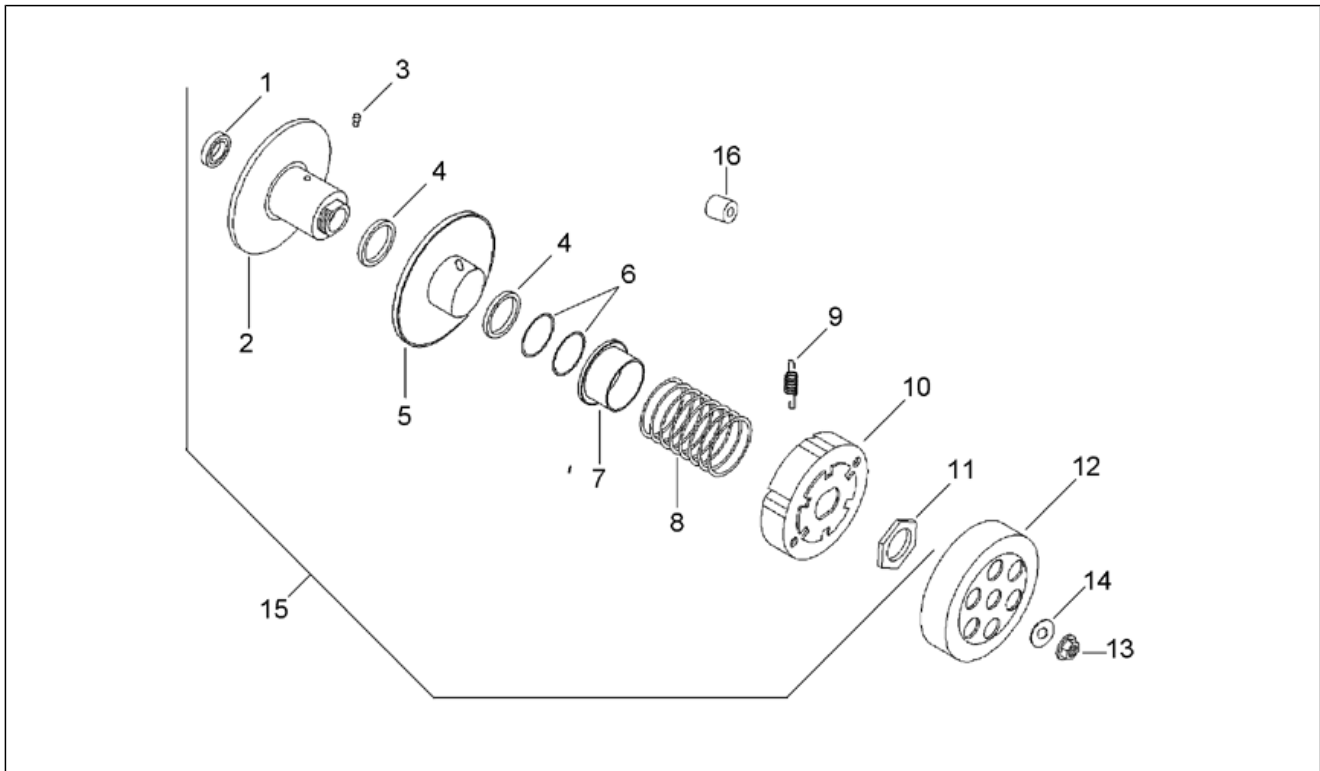

Einheit	MOTOR
Code	29.17
Beschreibung	Kupplung
Inspektion	1

Pos.	Code	Beschreibung	Menge	Varianten
				Technische Daten:3-Backenkupplung[3JAWS]
10	AP8206703	Fliehkraftkupplung	0	Baujahr:1995[S], 1996[T] Technische Daten:2-Backenkupplung[2JAWS]
10	AP8206738	Fliehkraftkupplung	0	Baujahr:1997[V], 1998[W] Technische Daten:3-Backenkupplung[3JAWS]
11	AP8206199	Mutter M28x1	0	Baujahr:1995[S], 1996[T] Technische Daten:2-Backenkupplung[2JAWS]
11	AP8206732	Mutter M28x1	0	Baujahr:1997[V], 1998[W] Technische Daten:3-Backenkupplung[3JAWS]
12	AP8206135	Baugruppe Kupplungskasten	0	Baujahr:1995[S], 1996[T] Technische Daten:2-Backenkupplung[2JAWS]
12	AP8206733	Baugruppe Kupplungskasten	0	Baujahr:1997[V], 1998[W] Technische Daten:3-Backenkupplung[3JAWS]
13	AP8206186	Mutter M10x1 H=8	0	
14	AP8502471	Sprengscheibe D10x21x2	0	
15	AP8206744	Wandler mit Kupplung	0	Baujahr:1997[V], 1998[W] Technische Daten:3-Backenkupplung[3JAWS]
15	AP8206749	Wandler mit Kupplung	0	Baujahr:1995[S], 1996[T] Technische Daten:2-Backenkupplung[2JAWS]
16	AP8206734	Gummi Bremsbacken D4x11	0	Baujahr:1997[V], 1998[W] Technische Daten:3-Backenkupplung[3JAWS]