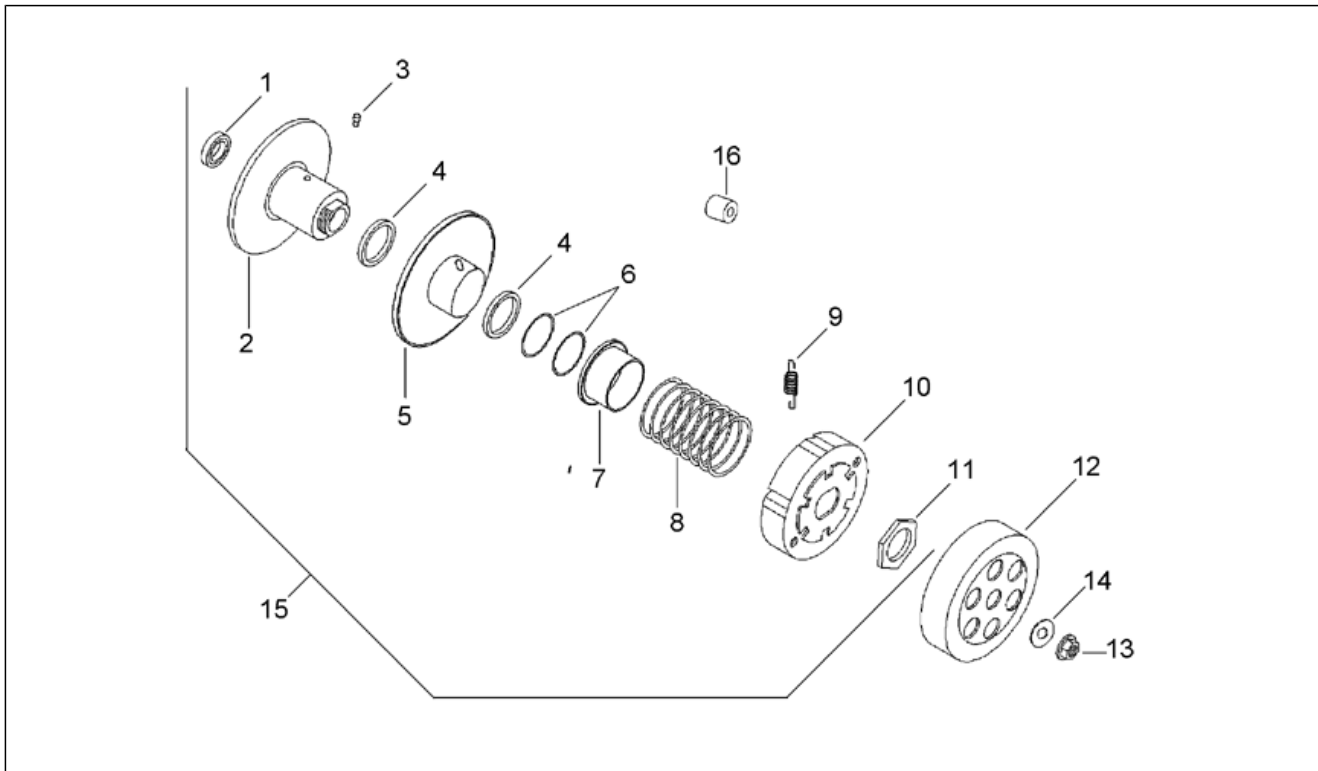

Einheit	MOTOR
Code	29.17
Beschreibung	Kupplung
Inspektion	1

Pos.	Code	Beschreibung	Menge	Varianten
1	AP8206214	Ölabstreifring	0	
2	AP8206157	Sekundäre Festscheibe	0	Baujahr:1995[S], 1996[T] Technische Daten:2-Backenkupplung[2JAWS]
2	AP8206735	Sekundäre Festscheibe	0	Baujahr:1997[V], 1998[W] Technische Daten:3-Backenkupplung[3JAWS]
3	AP8206198	Führungsrolle Wandler	0	Baujahr:1995[S], 1996[T] Technische Daten:2-Backenkupplung[2JAWS]
3	AP8206741	Führungsrolle Wandler	0	Baujahr:1997[V], 1998[W] Technische Daten:3-Backenkupplung[3JAWS]
4	AP8206200	Ölabstreifring D32x39x4	0	Baujahr:1995[S], 1996[T] Technische Daten:2-Backenkupplung[2JAWS]
4	AP8206743	Ölabstreifring D34x39x4	0	Baujahr:1997[V], 1998[W] Technische Daten:3-Backenkupplung[3JAWS]
5	AP8206158	Sekundäre Gleitscheibe	0	Baujahr:1995[S], 1996[T] Technische Daten:2-Backenkupplung[2JAWS]
5	AP8206736	Sekundäre Gleitscheibe	0	Baujahr:1997[V], 1998[W] Technische Daten:3-Backenkupplung[3JAWS]
6	AP8206197	O-Ring D37,8x1,7	0	Baujahr:1995[S], 1996[T] Technische Daten:2-Backenkupplung[2JAWS]
6	AP8206740	O-Ring D36x1,5	0	Baujahr:1997[V], 1998[W] Technische Daten:3-Backenkupplung[3JAWS]
7	AP8206178	Becher Wandlerfeder	0	Baujahr:1995[S], 1996[T] Technische Daten:2-Backenkupplung[2JAWS]
7	AP8206737	Becher Wandlerfeder	0	Baujahr:1997[V], 1998[W] Technische Daten:3-Backenkupplung[3JAWS]
8	AP8206191	Feder	0	Baujahr:1995[S], 1996[T] Technische Daten:2-Backenkupplung[2JAWS]
8	AP8206729	Feder	0	Baujahr:1997[V], 1998[W] Technische Daten:3-Backenkupplung[3JAWS]
9	AP8206196	Kupplungbackenfeder	0	Baujahr:1995[S], 1996[T] Technische Daten:2-Backenkupplung[2JAWS]
9	AP8206739	Kupplungbackenfeder	0	Baujahr:1997[V], 1998[W]