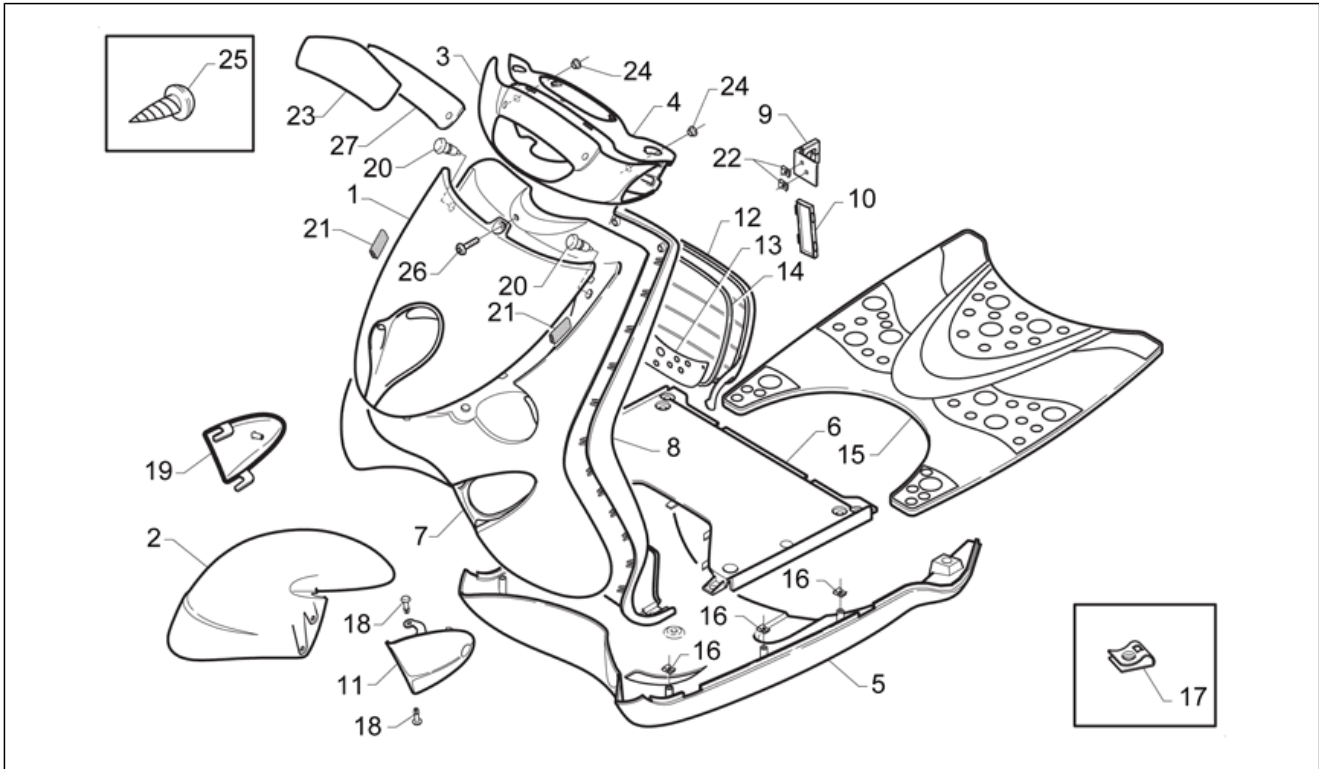

Einheit	RAHMEN
Code	28.03
Beschreibung	Frontaufbau
Inspektion	1

Pos.	Code	Beschreibung	Menge	Varianten
22	AP8102714	Clip f. Blehschr. D4,2	2	
23	AP8238120	Vord. Scheinw.abd.	1	Baujahr:1995[S], 1996[T], 1997[V]
23	AP8239667	Vord. Scheinw.abd. fumé	1	Baujahr:1998[W]
24	AP8121811	T-Buchse	2	
25	AP8150413	Gew.schr. 3,9x14	25	
26	AP8120531	Gummi mit Einsatz	1	
27	AP8238402	Lichtschutz	1