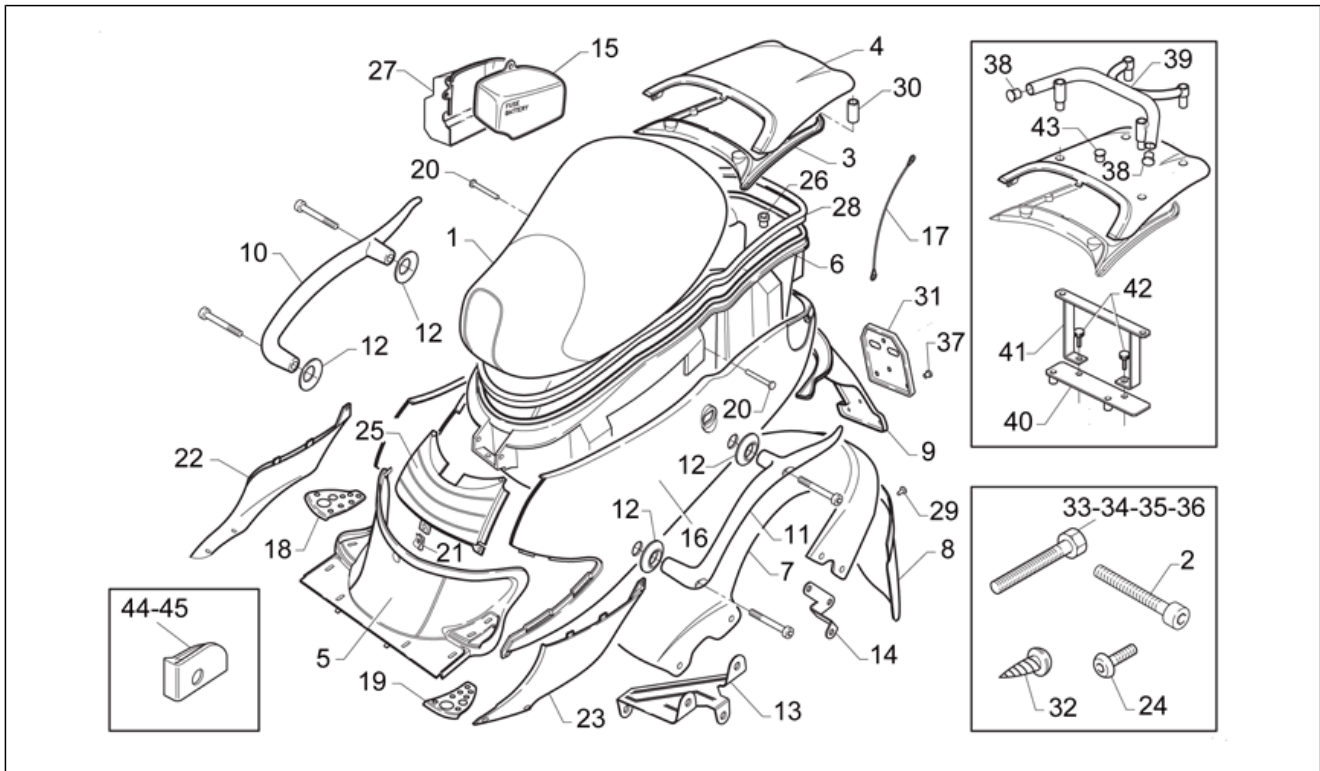

Einheit	RAHMEN
Code	28.04
Beschreibung	Heckaufbau
Inspektion	1

Pos.	Code	Beschreibung	Menge	Varianten
1	AP8229142	Sitz kpl, grau	1	Baujahr:1995[S], 1996[T]
1	AP8229193	Sitz kpl, grau	1	Baujahr:1998[W]
1	AP8229193	Sitz kpl, grau	1	Baujahr:1997[V] Fahrzeugfarbe:Tiefgrau 1997-1998[O.gre]
1	AP8229194	Sitz kpl, blau	1	Baujahr:1997[V] Fahrzeugfarbe:Rot Cherry 1995-1996[C.red], Blau Matt 1997[O.blü]
2	AP8152298	TBEI Schraube m.Flansch M5x16	5	
3	AP8234083	Hltr. Rückhaube	1	
4	AP8231685	Rückhaube, grün	1	Baujahr:1995[S], 1996[T] Fahrzeugfarbe:Grün 1995-1996[Green]
4	AP8238400	Rückhaube, kupfer	1	Baujahr:1995[S] Fahrzeugfarbe:Kupfer 1995[Cop.]
4	AP8238431	Rückhaube, gold	1	Baujahr:1995[S], 1996[T] Fahrzeugfarbe:Gold 1995-1996[Gold]
4	AP8238663	Rückhaube, amethyst	1	Baujahr:1996[T] Fahrzeugfarbe:Amethyst 1996[Am.]
4	AP8238974	Rückhaube, grau	1	Baujahr:1997[V], 1998[W] Fahrzeugfarbe:Tiefgrau 1997-1998[O.gre]
4	AP8238989	Rückhaube, blau	1	Baujahr:1997[V] Fahrzeugfarbe:Blau Matt 1997[O.blü]
4	AP8239008	Rückhaube, rot	1	Baujahr:1997[V] Fahrzeugfarbe:Rot Cherry 1995-1996[C.red]
4	AP8239625	Rückhaube, blau	1	Baujahr:1998[W] Fahrzeugfarbe:Blau West 1998[W.blü]
5	AP8231688	Zündkerzedeckel	1	
6	AP8231689	Schutzhelmfach	1	
7	AP8226268	H. Schutzblech, grau	1	
8	AP8226329	Hinteres, Spritzschutz	1	
9	AP8231693	Kennzeichenplatte, grau	1