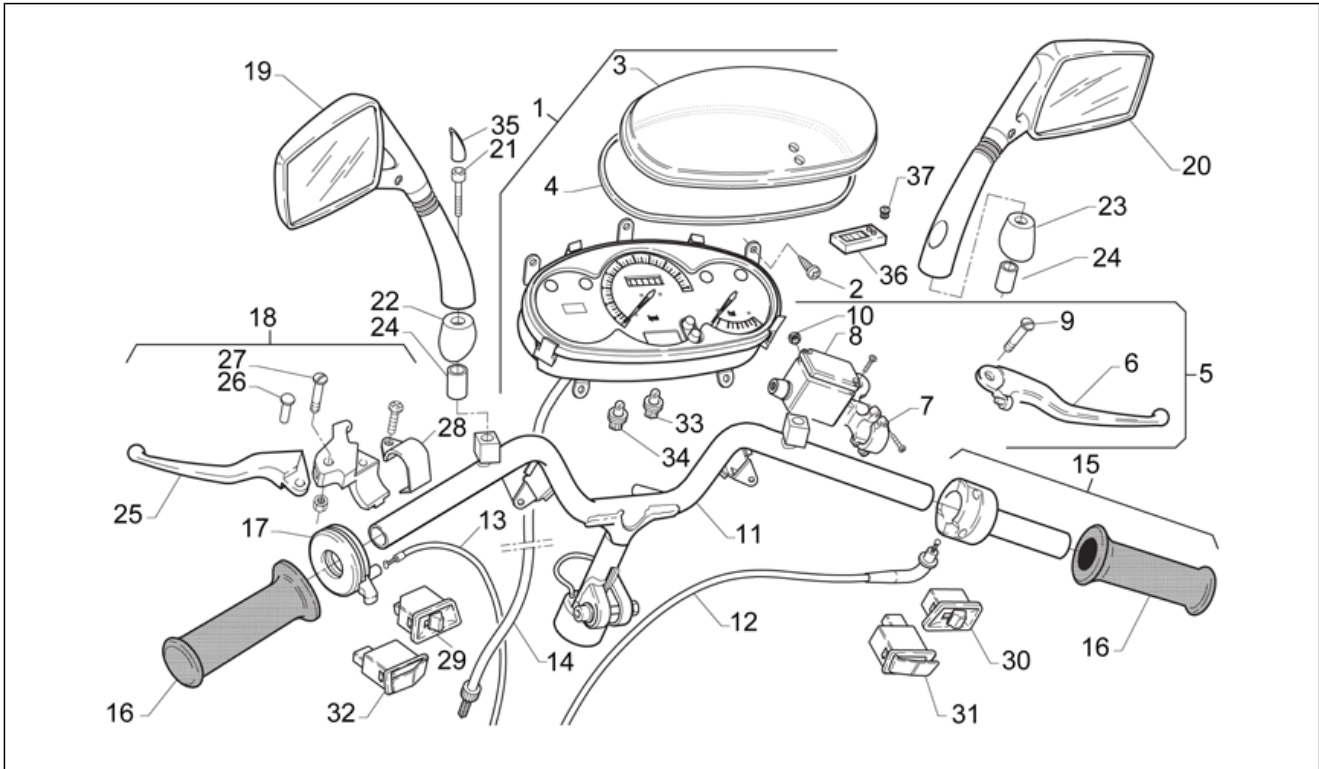

Einheit	RAHMEN
Code	28.06
Beschreibung	Lenkstange - Instrumenteneinheit
Inspektion	1

Pos.	Code	Beschreibung	Menge	Varianten
35	AP8202071	Verschl. Spgl rch + lks.	2	Technische Daten:Spiegel mit Symbol Fico Mirrors auf der Rückseite[Fi]
36	AP8212406	Digital-Uhr	1	
37	AP8212405	Uhrgummi	1