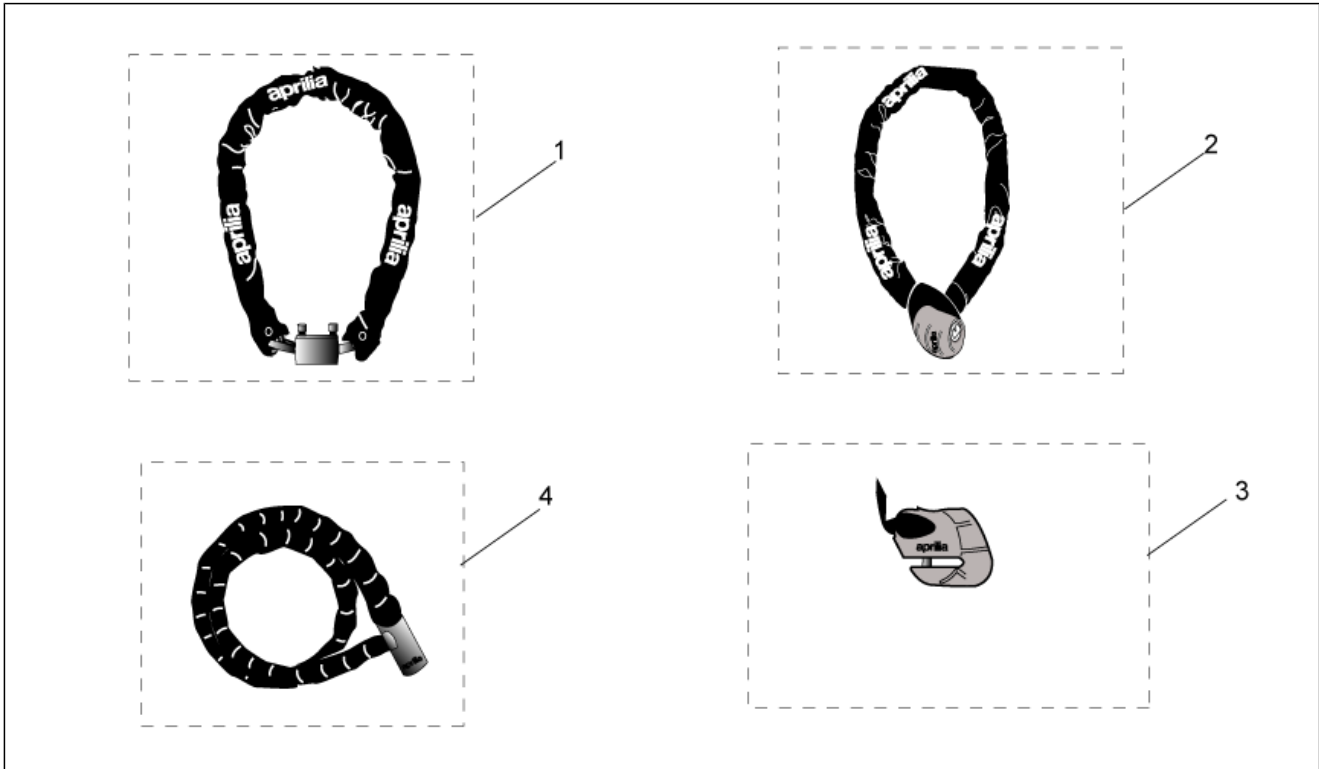

Einheit	ZUBEHÖR
Code	30.23
Beschreibung	Acc. - Diefstahl
Inspektion	1

Pos.	Code	Beschreibung	Menge	Varianten
1	AP8720115	Iron Guard 10x150 mm	1	Technische Daten:Zubehör[A]
2	AP8720116	Iron Guard 8x120 mm	1	Technische Daten:Zubehör[A]
3	AP8720117	Iron Guard Disk 5 mm	1	Technische Daten:Zubehör[A]
4	AP8720118	Easy Guard 150 mm	1	Technische Daten:Zubehör[A]