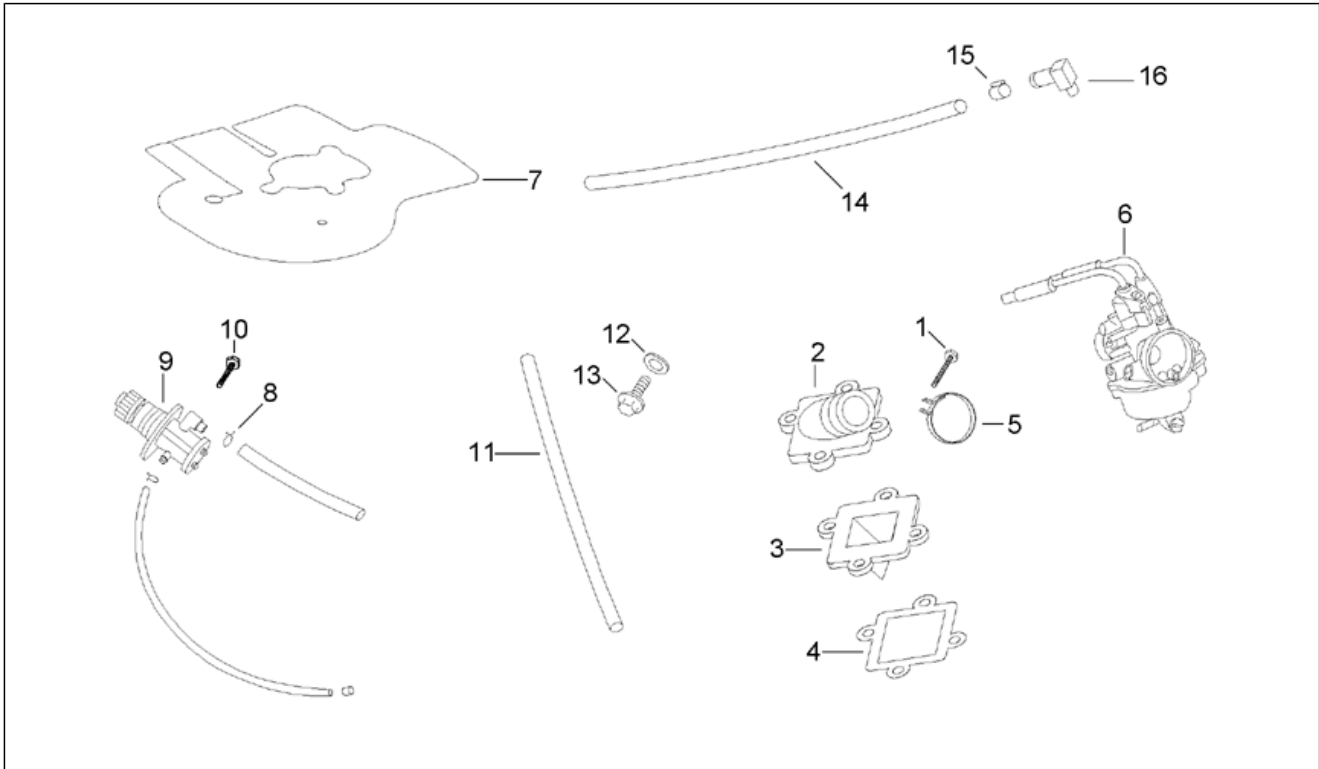

Einheit	MOTOR
Code	29.18
Beschreibung	Vergaser - Ölpumpe
Inspektion	1

Pos.	Code	Beschreibung	Menge	Varianten
1	AP8502564	TCCE Schraube M6x20	0	
2	AP8206466	Ansaugkrümmer	0	Land:Spanien[E], Frankreich[F], Italien[I], Israel[IL], Japan[J], Holland[NL], Portugal[P], Großbritannien[UK]
2	AP8206565	Ansaugkrümmer D12	0	Land:Österreich[A], Deutschland[D]
3	AP8206557	Ventilträger kpl.	0	
4	AP8206486	Ventildichtung	0	
5	AP8206181	Muffenschelle	0	
6	AP8206660	Vergaser phbn 12-Gs	0	Land:Holland[NL]
6	AP8206661	Vergaser phbn 12-Ds	0	Baujahr:1995[S] Land:Deutschland[D]
6	AP8206682	Vergaser phbn 12-Gs	0	Baujahr:1996[T], 1997[V], 1998[W] Land:Deutschland[D]
6	AP8206706	Vergaser phbn 12-Gs	0	Land:Österreich[A]
6	AP8206726	Vergaser phbn 12-Gs	0	Baujahr:1996[T], 1997[V], 1998[W] Land:Spanien[E], Frankreich[F], Italien[I], Israel[IL], Japan[J], Portugal[P], Großbritannien[UK]
6	AP8206745	Vergaser phbn 12-Gs	0	Land:Schweiz[CH]
6	AP8222472	Vergaser phbn 12-Ds	0	Baujahr:1995[S] Land:Spanien[E], Frankreich[F], Italien[I], Israel[IL], Japan[J], Portugal[P], Großbritannien[UK]
7	AP8206473	Vergaserschutz	0	
8	AP8206180	Schelle	0	
9	AP8206467	Ölpumpe	0	Land:Schweiz[CH], Deutschland[D], Spanien[E], Frankreich[F], Italien[I], Israel[IL], Japan[J], Holland[NL], Portugal[P], Großbritannien[UK]
9	AP8206747	Ölpumpe	0	Land:Österreich[A]
10	AP8508887	TCCE Schraube	0	
11	AP8206131	Anschr.+Entlüft.schl. 10x14x210	0	
12	AP8206488	Schraubendichtung 8,2x15x1,2	0	
13	AP8206203	TE Schr. m. Flansch M8x15	0