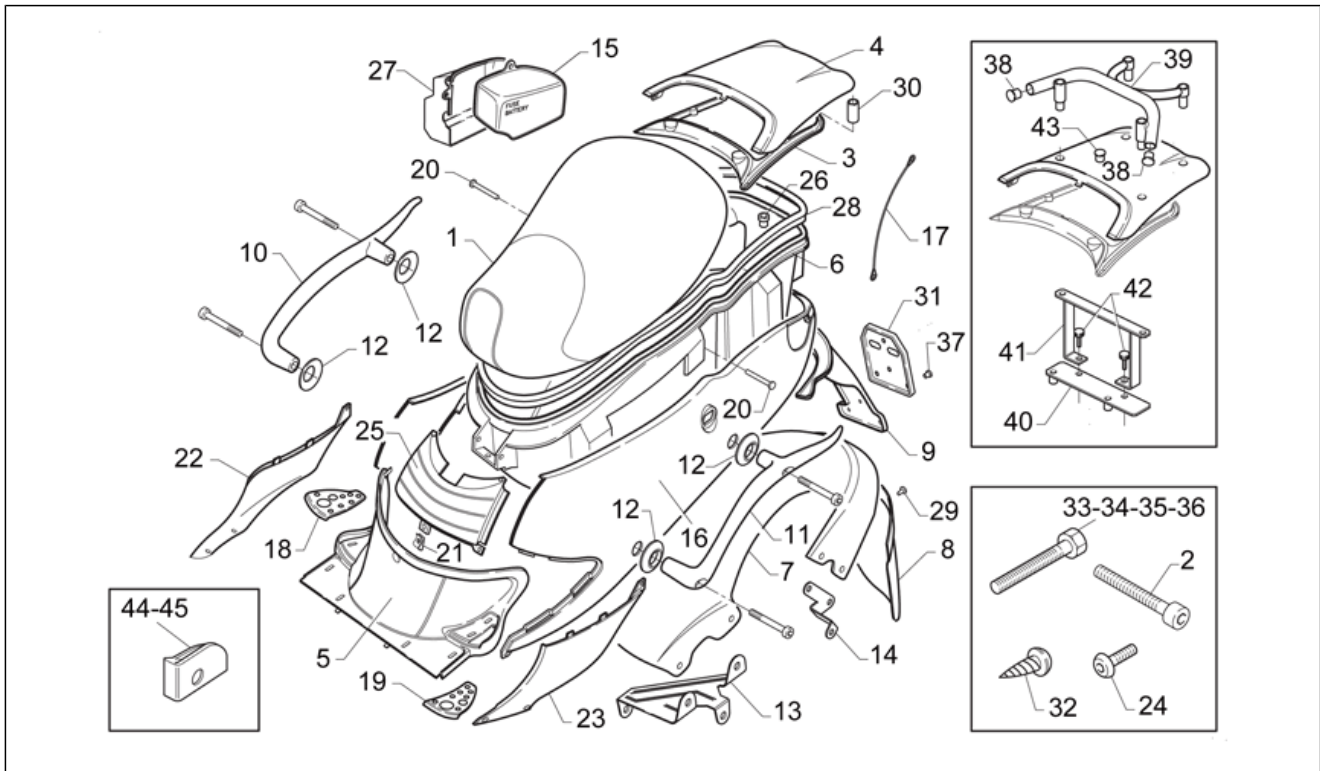

Einheit	RAHMEN
Code	28.04
Beschreibung	Heckaufbau
Inspektion	1

Pos.	Code	Beschreibung	Menge	Varianten
18	AP8238654	R.Soziusfußrasten, grau	1	Baujahr:1997[V]
18	AP8239560	R.Soziusfußrasten, grau	1	Baujahr:1998[W]
19	AP8238331	L.Soziusfußrasten	1	Baujahr:1995[S]
19	AP8238551	L.Soziusfußrasten, grau PVC	1	Baujahr:1996[T]
19	AP8238655	L.Soziusfußrasten, grau	1	Baujahr:1997[V]
19	AP8239561	L.Soziusfußrasten, grau	1	Baujahr:1998[W]
20	AP8221230	Schloßbolzen	2	
21	AP8102376	Klammer M6	1	
22	AP8238126	Vers.R.Unt.grün.Heck	1	Baujahr:1995[S], 1996[T] Fahrzeugfarbe:Grün 1995-1996[Green]
22	AP8238396	Vers.R.Unt.kupfer.Heck	1	Baujahr:1995[S] Fahrzeugfarbe:Kupfer 1995[Cop.]
22	AP8238427	Vers.R.Unt.gold.Heck	1	Baujahr:1995[S], 1996[T] Fahrzeugfarbe:Gold 1995-1996[Gold]
22	AP8238669	Vers.R.Unt.ameth.Heck	1	Baujahr:1996[T] Fahrzeugfarbe:Amethyst 1996[Am.]
22	AP8238968	Vers.R.Unt.grau.Heck	1	Baujahr:1997[V], 1998[W] Fahrzeugfarbe:Tiefgrau 1997-1998[O.gre]
22	AP8238983	Vers.R.Unt.blau.Heck	1	Baujahr:1997[V] Fahrzeugfarbe:Blau Matt 1997[O.blü]
22	AP8238998	Vers.R.Unt.rote.Heck	1	Baujahr:1997[V] Fahrzeugfarbe:Rot Cherry 1995-1996[C.red]
22	AP8239553	Vers.R.Unt.blau.Heck	1	Baujahr:1998[W] Fahrzeugfarbe:Blau West 1998[W.blü]
23	AP8238127	Vers.L.Unt.grün.Heck	1	Baujahr:1995[S], 1996[T] Fahrzeugfarbe:Grün 1995-1996[Green]
23	AP8238397	Vers.L.Unt.kupfer.Heck	1	Baujahr:1995[S] Fahrzeugfarbe:Kupfer 1995[Cop.]
23	AP8238428	Vers.L.Unt.gold.Heck	1	Baujahr:1995[S], 1996[T] Fahrzeugfarbe:Gold 1995-1996[Gold]
23	AP8238670	Vers.L.Unt.ameth.Heck	1	Baujahr:1996[T]