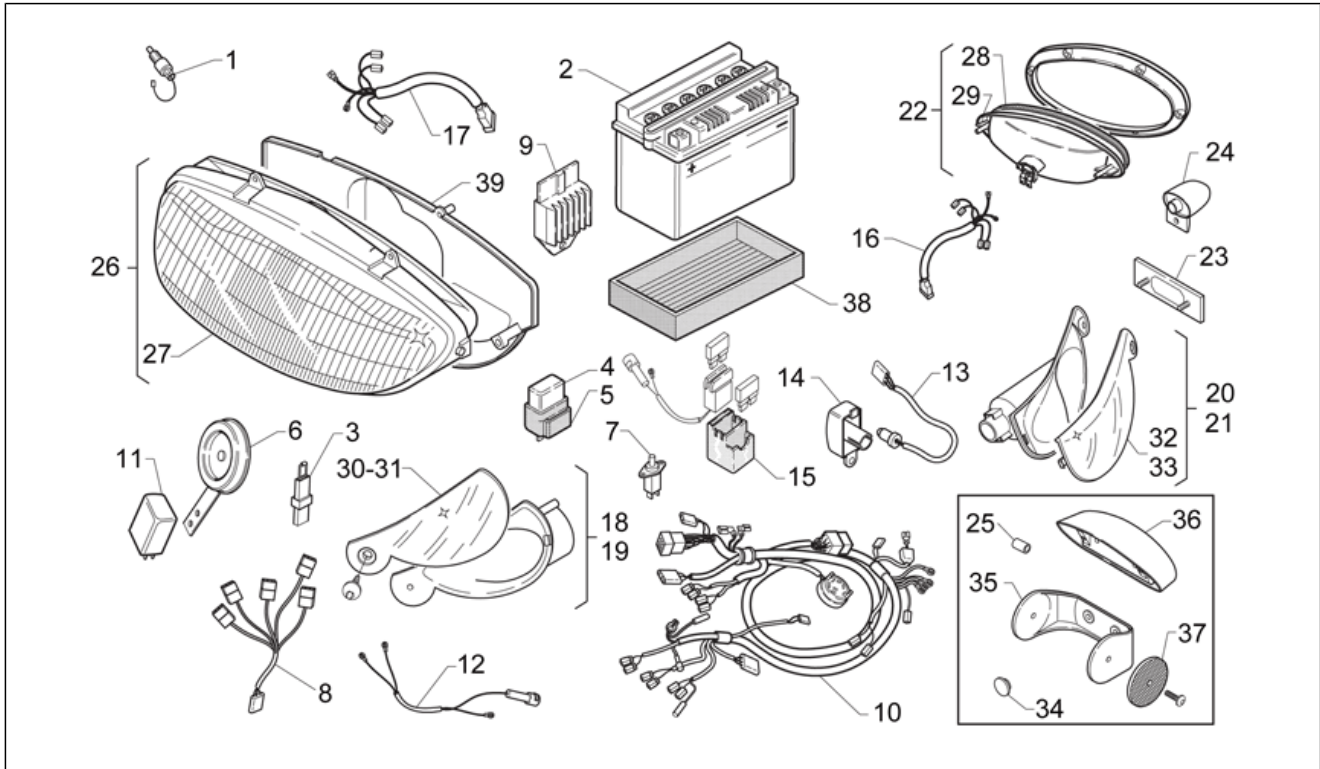

Einheit	RAHMEN
Code	28.10
Beschreibung	Elektrische Anlage
Inspektion	1

Pos.	Code	Beschreibung	Menge	Varianten
1	AP8124399	Bremslichtschalter	1	
2	AP8212642	Batterie 12V-4Ah	1	
3	AP8212382	Diode	1	
4	AP8212469	Zündrelais 12V-20A	1	
5	AP8220283	Gummi *	1	
6	AP8212611	Hupe	1	
7	AP8212696	Kofferlichtschalter	1	
8	AP8212769	Lichtschalterkabel	1	
9	AP8212540	Spannungsregler	1	
10	AP8212770	Hauptverkabelung	1	
11	AP8124235	Blinken	1	
12	AP8212670	Verkabelung Starter	1	
13	AP8212652	Kofferlichtkabel	1	
14	AP8212733	Leuchte Abdeckblende	1	
15	AP8234094	Hltr. Sicherungsblock	1	
16	AP8212651	Verkabelung Rücklicht	1	
17	AP8212434	Verkabel.Scheinwerf.	1	Land:Österreich[A], Deutschland[D], Spanien[E], Italien[I], Portugal[P], Großbritannien[UK]
17	AP8212712	Verkabel.Scheinwerf. -F-	1	Land:Frankreich[F], Holland[NL]
17	AP8212718	Verkabel.Scheinwerf.	1	Land:Schweiz[CH], Israel[IL], Japan[J]
18	AP8212644	Vorderblinker rechts	1	
19	AP8212645	Vorderblinker links	1	
20	AP8212646	Rückblinker rechts	1	
21	AP8212647	Rückblinker links	1	
22	AP8212648	Rücklicht	1	
23	AP8112916	Rückstrahler Rücklicht	1	
24	AP8124168	Kennzeichenleuchte	1	
25	AP8221017	Distanzscheibe	1