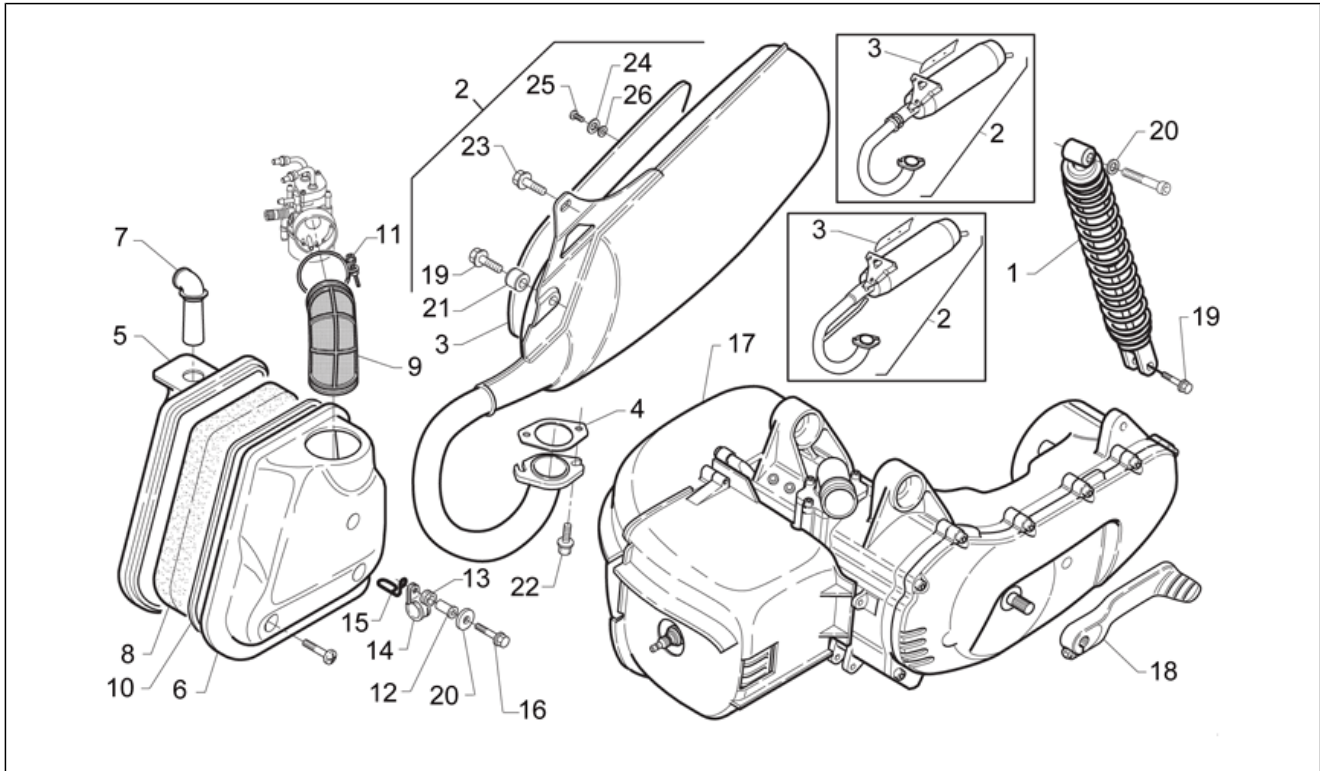

Einheit	MOTOR
Code	29.07
Beschreibung	Motor
Inspektion	1

Pos.	Code	Beschreibung	Menge	Varianten
1	AP8203604	Stoßdämpfer	1	
2	AP8219194	Auspuffrohr	1	Land:Spanien[E], Italien[I], Israel[IL], Portugal[P], Großbritannien[UK]
2	AP8219263	Auspuff -F-	1	Land:Frankreich[F]
2	AP8219264	Auspuff -D-	1	Land:Deutschland[D]
2	AP8219281	Auspuff -NL-	1	Land:Holland[NL]
2	AP8219285	Auspuff -J-	1	Land:Japan[J]
2	AP8219340	Kat.Auspuffrohr -A-	1	Land:Österreich[A]
2	AP8219347	Kat.Auspuffrohr -CH-	1	Land:Schweiz[CH]
3	AP8232524	Auspuffrohrschutz, chr. schw.	1	Land:Österreich[A], Schweiz[CH], Deutschland[D], Holland[NL]
3	AP8232879	Auspuffrohrschutz, schwarz	1	Land:Spanien[E], Frankreich[F], Italien[I], Israel[IL], Japan[J], Portugal[P], Großbritannien[UK]
4	AP8219212	Dichtung Auspuffrohr	1	
5	AP8231548	Filtereinsatzgehäuse	1	
6	AP8231549	Deckel Filtergehäuse	1	
7	AP8220467	Ansaugmuffe	1	
8	AP8201683	Luftfilter	1	
9	AP8220364	Ansaugmuffe	1	
10	AP8220385	Dichtung Filtergehäuse	1	
11	AP8201799	Muffenschelle	1	
12	AP8121725	T-Buchse *	2	
13	AP8220370	Gummi Filtergehäuse	2	
14	AP8134167	Platte Bremsschlauch	1	
15	AP8221172	Kabelführungs	1	
16	AP8152281	TE Schr. m. Flansch M6x30	2	
17	AP8222376	Motoreinheit	1	Land:Spanien[E], Italien[I], Israel[IL], Japan[J], Portugal[P], Großbritannien[UK]
17	AP8222470	Motoreinheit -D-	1	Land:Deutschland[D]