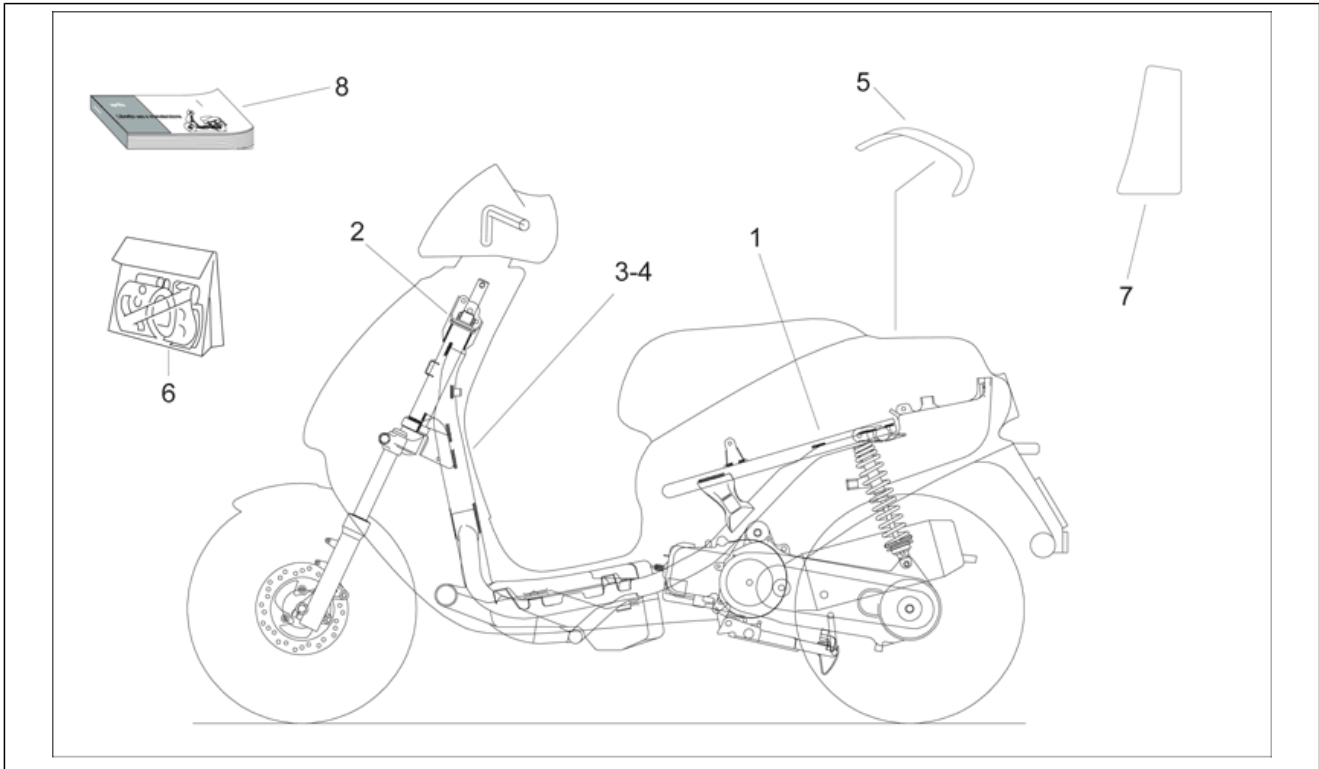

Einheit	RAHMEN
Code	28.12
Beschreibung	Aufkleber-Deko
Inspektion	1

Pos.	Code	Beschreibung	Menge	Varianten
1	AP8237824	Fälschungssicheres Schild	1	Land:Holland[NL]
1	AP8237860	Fälschungssicheres Schild	1	Land:Österreich[A]
2	AP8237193	Herstellerschild	1	Land:Frankreich[F]
2	AP8237194	Herstellerschild	1	Land:Deutschland[D]
2	AP8237454	Herstellerschild	1	Land:Spanien[E], Israel[IL], Portugal[P], Großbritannien[UK]
2	AP8237827	Herstellerschild	1	Land:Holland[NL]
2	AP8237857	Herstellerschild	1	Land:Österreich[A]
2	AP8247057	Herstellerschild	1	Land:Schweiz[CH]
3	AP8237306	ECE Schild	1	Land:Italien[I]
3	AP8237326	ECE Schild	1	Land:Deutschland[D]
3	AP8237693	ECE Schild	1	Land:Spanien[E], Israel[IL], Portugal[P], Großbritannien[UK]
3	AP8237851	ECE Schild	1	Land:Holland[NL]
3	AP8237861	ECE Schild	1	Land:Österreich[A]
4	AP8237305	DGM Schild	1	Land:Italien[I], Israel[IL]
5	AP8237304	H.Haubenschutz Deko	1	
6	AP8237284	Deko Serie	1	Baujahr:1995[S] Fahrzeugfarbe:Grün 1995-1996[Green]
6	AP8237289	Deko Serie	1	Baujahr:1995[S] Fahrzeugfarbe:Kupfer 1995[Cop.]
6	AP8237310	Deko Serie	1	Baujahr:1995[S] Fahrzeugfarbe:Gold 1995-1996[Gold]
6	AP8237372	Deko Serie	1	Baujahr:1996[T] Fahrzeugfarbe:Amethyst 1996[Am.]
6	AP8237607	Deko Serie	1	Baujahr:1996[T] Fahrzeugfarbe:Grün 1995-1996[Green]
6	AP8237608	Deko Serie	1	Baujahr:1996[T] Fahrzeugfarbe:Gold 1995-1996[Gold]
6	AP8237871	Deko Serie	1	Baujahr:1997[V] Fahrzeugfarbe:Tiefgrau 1997-1998[O.gre]
6	AP8237872	Deko Serie	1	Baujahr:1997[V]