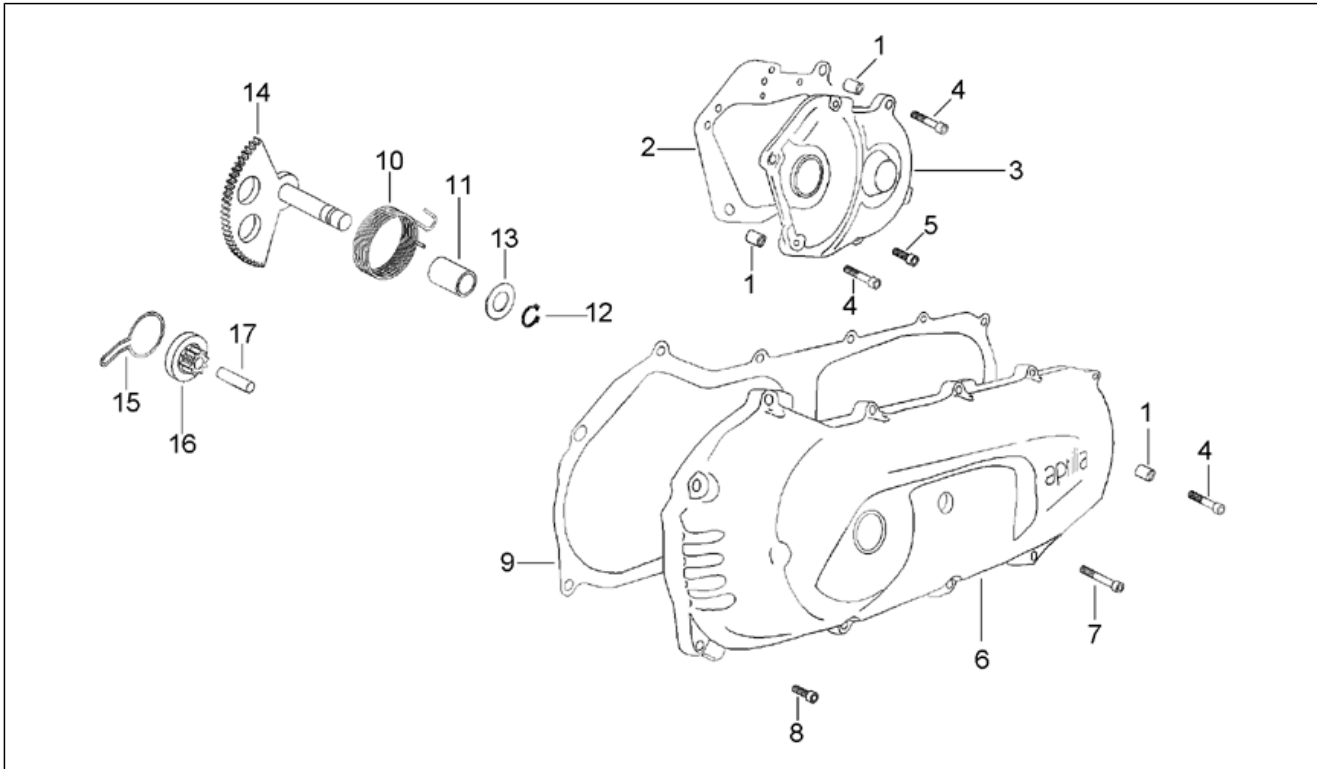

Einheit	MOTOR
Code	29.20
Beschreibung	Deckel kickstarter
Inspektion	1

Pos.	Code	Beschreibung	Menge	Varianten
1	AP8206170	Stift Abdeckung D10x14	0	
2	AP8206163	Deckeldichtung Kupplungsseite	0	
3	AP8206112	Getriebedeckel	0	
4	AP8502567	TCCE Schraube M6x35	0	
5	AP8502564	TCCE Schraube M6x20	0	
6	AP8206464	Starterdeckel	0	
7	AP8206507	TCCE Schraube M6x45	0	
8	AP8206508	TCCE Schraube M6x25	0	
9	AP8206484	Dichtung startdeckel	0	
10	AP8206149	Rückholfeder Starterhebel	0	
11	AP8206152	Starterwellebuchse 15x20x30	0	
12	AP8501469	Seegerring für Welle D15	0	
13	AP8206193	Stahlscheibe blau D15,1x28x1	0	
14	AP8206122	Baugruppe Starterwelle	0	
15	AP8206148	Kickstarterfeder	0	
16	AP8206146	Starter-Schieberad	0	Baujahr:1995[S]
16	AP8206692	Starter-Schieberad	0	Baujahr:1996[T], 1997[V], 1998[W]
17	AP8206172	Bolzen D8x32	0