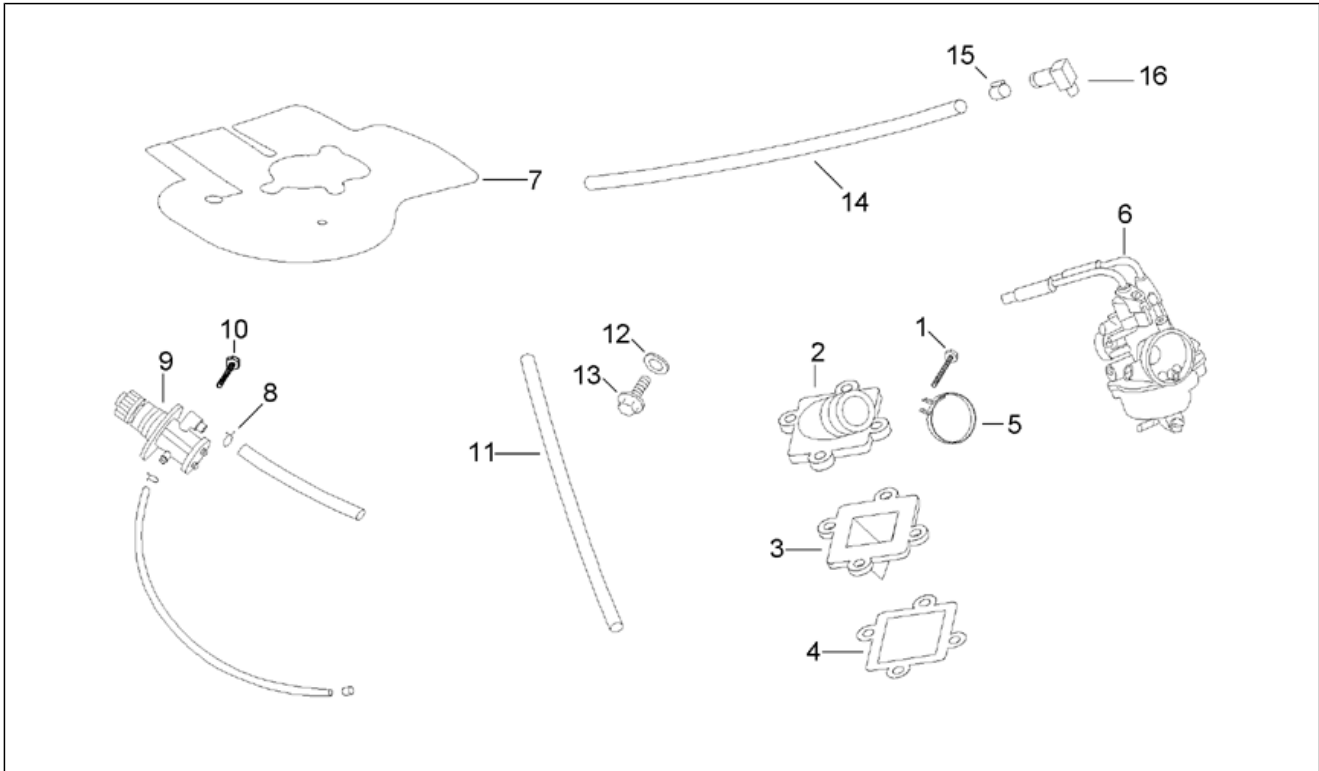

Einheit	MOTOR
Code	29.18
Beschreibung	Vergaser - Ölpumpe
Inspektion	1

Pos.	Code	Beschreibung	Menge	Varianten
14	AP8222474	Leitung 650 mm	0	
15	AP8220479	Messingansch. U.druckschlauch	0	
16	AP8222475	Anschluß Unterdruckschlauch	0