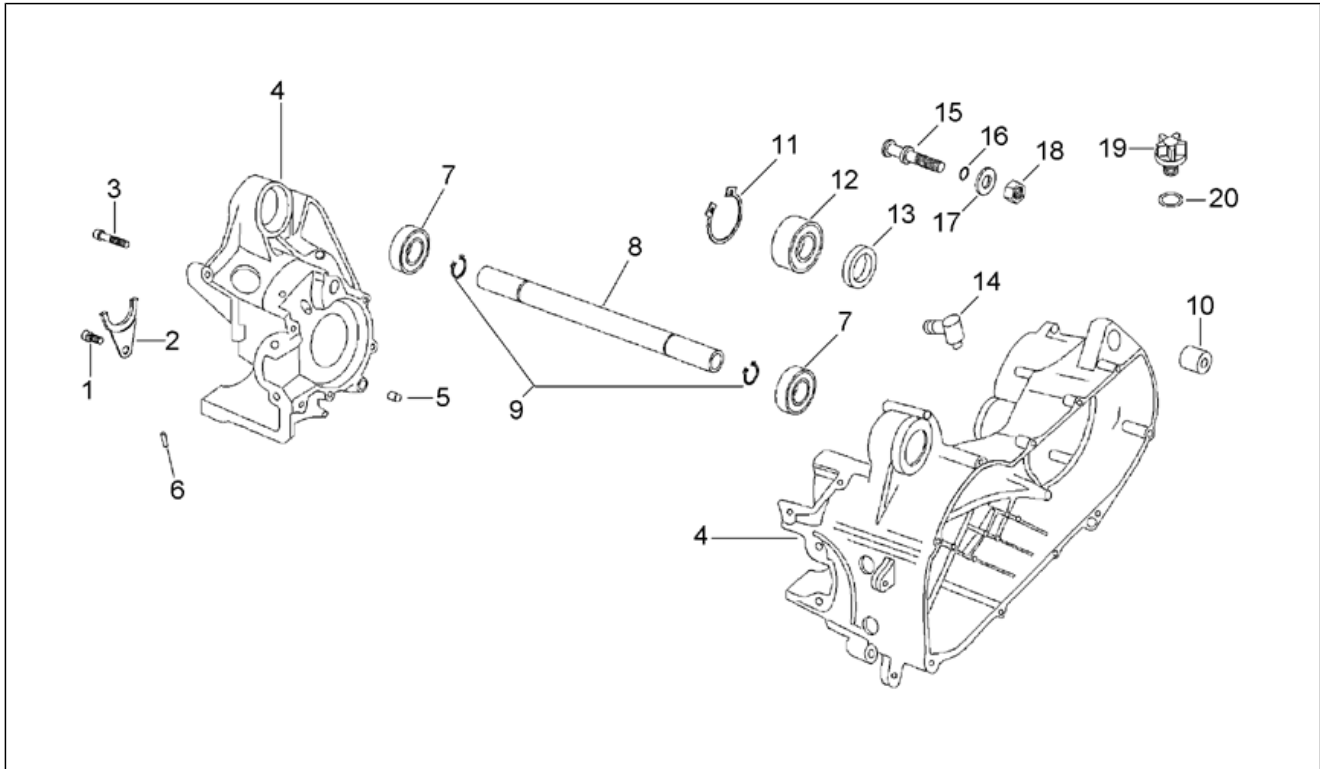

Einheit	MOTOR
Code	29.16
Beschreibung	Mittlere gehäuse
Inspektion	1

Pos.	Code	Beschreibung	Menge	Varianten
1	AP8206202	TCCE Schraube M6x12	0	
2	AP8206138	Fixierplatte Olpumpe	0	
3	AP8502567	TCCE Schraube M6x35	0	
4	AP8222473	Kurbelgehäuse	0	
5	AP8206169	Stift Gehäuse D12x16	0	
6	AP8206578	Rolle D3x11,8	0	
7	AP8206481	Dichtes Lager D17x35x10	0	
8	AP8206503	Distanzscheibe D12x17x227	0	
9	AP8206233	Seegerring für Welle D17	0	
10	AP8206129	Silent-Bloc Gehäuse	0	
11	AP8501481	Seegerring für Bohrung D40	0	
12	AP8206558	Lager D17x40x12	0	
13	AP8206215	Ölabstreifring	0	
14	AP8206131	Ansch.+Entlüft.schl. 10x14x210	0	
15	AP8206171	Bolzen für Bremsbacken	0	
16	AP8206519	O-Ring D6,8x2	0	
17	AP8502471	Sprengscheibe D10x21x2	0	
18	AP8206490	Mutter M10x1,25	0	
19	AP8206475	Ölschraube	0	
20	AP8206482	O-Ring D13,3x2,4	0