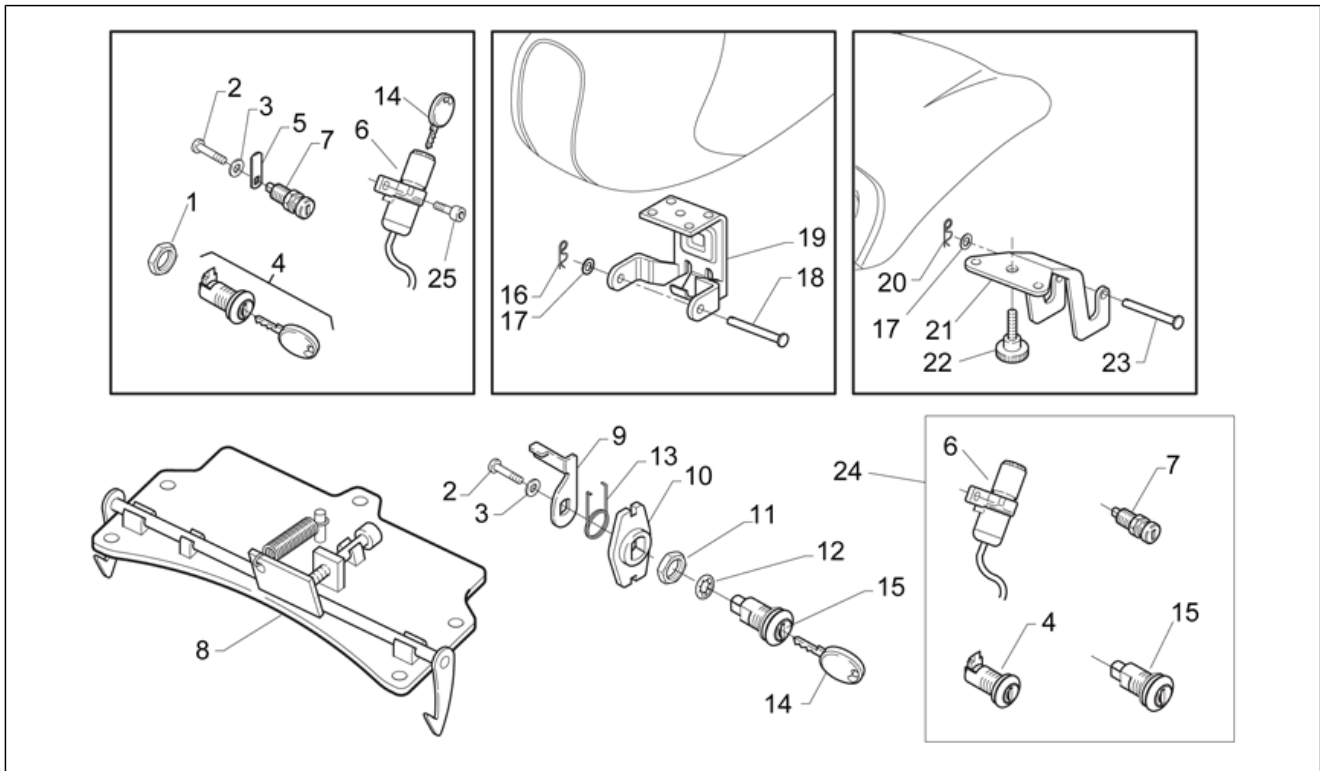

Einheit	RAHMEN
Code	28.05
Beschreibung	Bausatz Schlösser
Inspektion	1

Pos.	Code	Beschreibung	Menge	Varianten
1	AP8102523	Schloß mutter M22x1,5	1	
2	AP8201749	Linsenschraube M4x6	1	
3	AP8201748	Ausgleichscheibe	1	
4	AP8201734	Schloß Handsch.f. vorn	1	
5	AP8201736	Tankschloß platte	1	
6	AP8201600	Lenkschloß	1	
7	AP8201848	Schloß Tankklappe	1	
8	AP8201958	Kplt.Untersitzhaken	1	
9	AP8234353	Sitzschloß platte	1	
10	AP8220424	Sitzschloß Distanzscheibe	1	
11	AP8152194	Mutter unten M19x1*	1	
12	AP8201305	Schloßscheibe Nickel *	1	
13	AP8221226	Schloßfeder	1	
14	AP8102880	Schl. gefr. Aprilia	1	
15	AP8201747	Schloss	1	
16	AP8201431	Splint *	1	
17	AP8120592	Ausgleichscheibe	2	
18	AP8231671	Sitzgelenkbolzen	1	
19	AP8231670	Sitzgelenk	1	
20	AP8201643	Splint	1	
21	AP8232930	H.Haubehaltergelenk	1	
22	AP8201461	Geschnittenknopf	1	
23	AP8231697	Hinthaubebolzen	1	
24	AP8201732	Kit Schließvorrichtungen	1	
25	AP8101630	Reißschraube	1