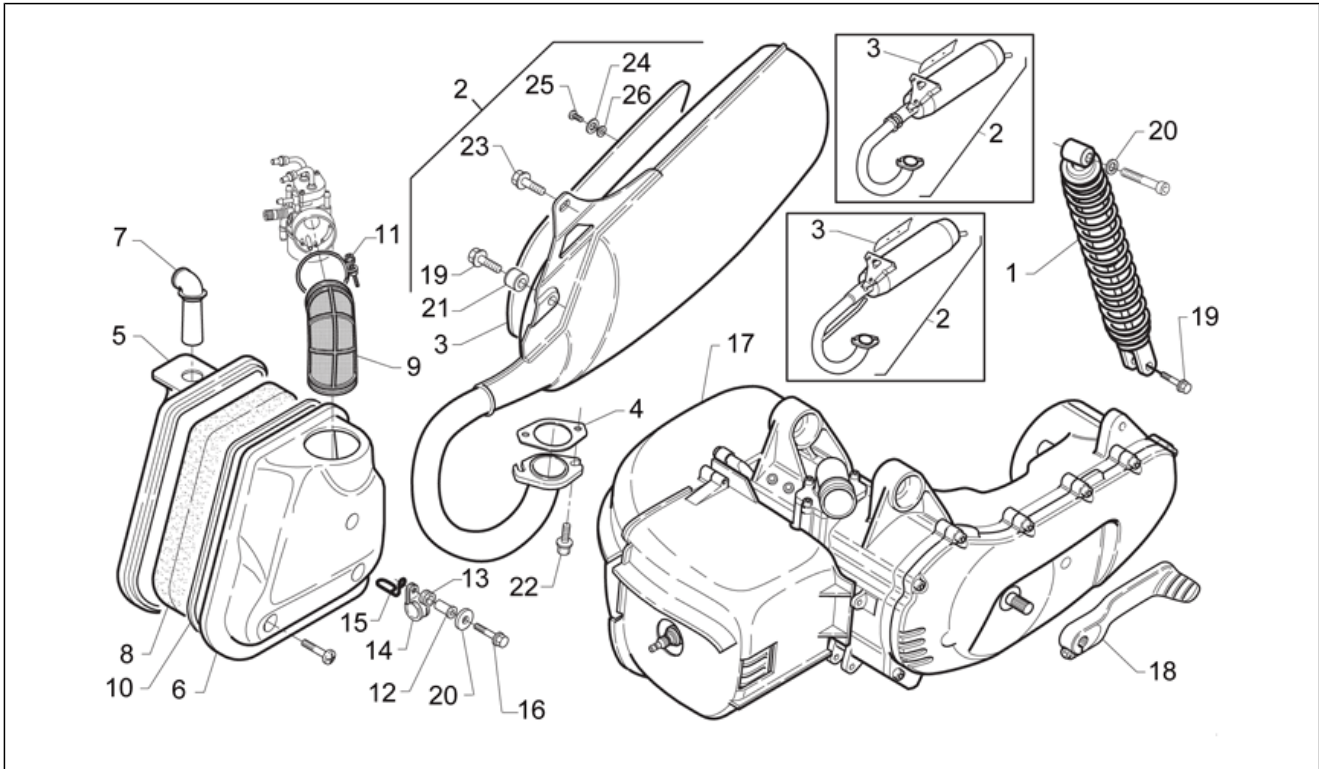

Einheit	MOTOR
Code	29.07
Beschreibung	Motor
Inspektion	1

Pos.	Code	Beschreibung	Menge	Varianten
17	AP8222471	Motoreinheit -F-	1	Land:Frankreich[F]
17	AP8222493	Motoreinheit -NL-	1	Land:Holland[NL]
17	AP8222506	Motoreinheit -A-	1	Land:Österreich[A]
17	AP8222518	Motoreinheit -CH-	1	Land:Schweiz[CH]
18	AP8232820	Kickstarterhebel kpl.	1	
19	AP8152289	TE Schr. m. Flansch	1	
20	AP8150210	Gebogene Sprengscheibe *	2	
21	AP8220357	Silent-Block Ausp. grü	1	
22	AP8152260	TE Schr. m. Flansch	1	
23	AP8152288	TE Schr. m. Flansch	1	
24	AP8120870	Isolierscheibe	2	
25	AP8152246	TBEI Schraube m.Flansch M6x16	2	
26	AP8121075	T-Buchse *	1