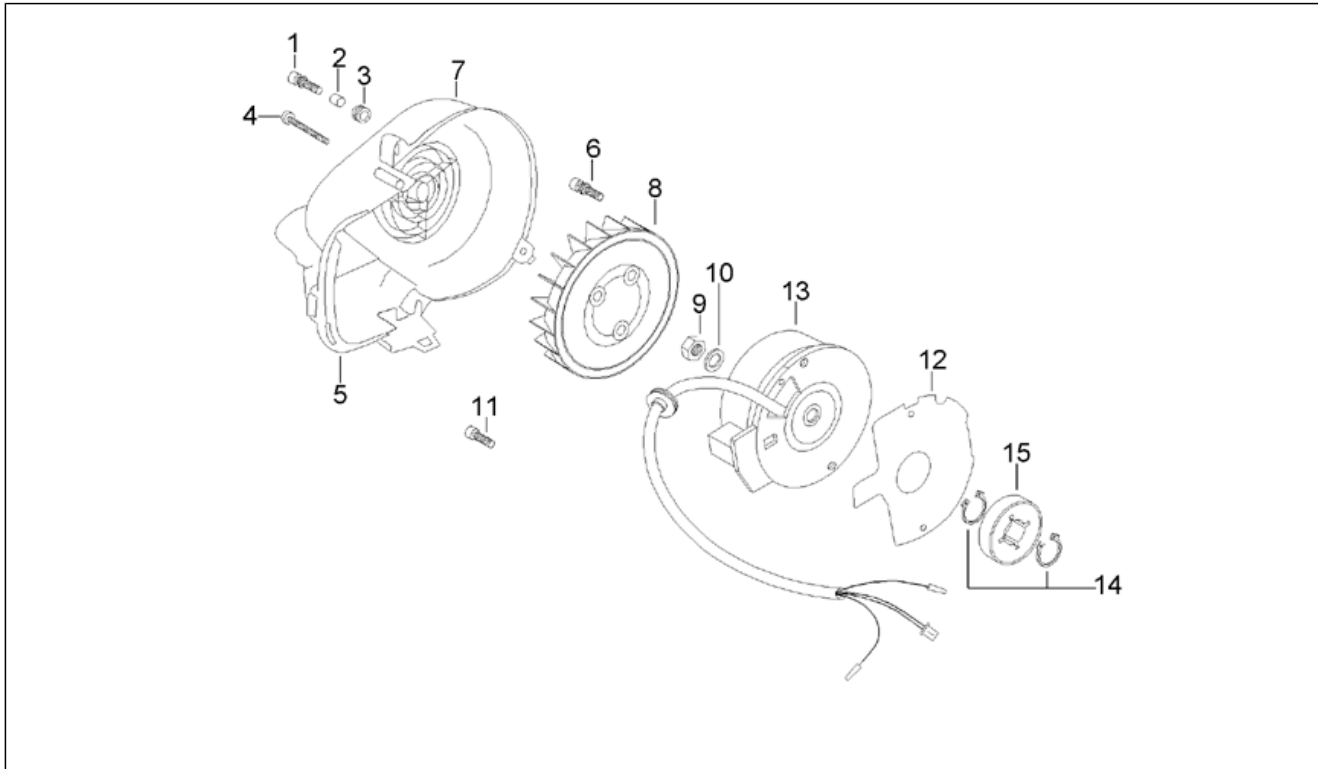

Einheit	MOTOR
Code	29.13
Beschreibung	Schwungrad
Inspektion	1

Pos.	Code	Beschreibung	Menge	Varianten
1	AP8206510	TCCE Schr. m. U-sch. M6x20	0	
2	AP8206480	Buchse 6,5x8,5x10	0	
3	AP8206471	Silent-Block	0	
4	AP8206494	Schraube 5,5x40	0	
5	AP8206474	Dichtung leitblech	0	
6	AP8206499	TCCE Schr. m. 2 U-sch. M6x16	0	
7	AP8206528	Lüfterleitblech	0	
8	AP8206461	Kunststofflüfter	0	
9	AP8206183	Mutter M10x1,25	0	
10	AP8206205	Ausgleichscheibe D10,5x18x2	0	
11	AP8502563	TCCE Schraube M6x16	0	
12	AP8206485	Dichtung Schwungradständer	0	
13	AP8206462	Schwungmagnetstarter	0	
14	AP8206179	Seegerring für Welle D19	0	
15	AP8206145	Angetriebenes Ölpumpenrad	0	Baujahr:1995[S], 1996[T]
15	AP8206746	Angetriebenes Ölpumpenrad	0	Baujahr:1997[V], 1998[W]