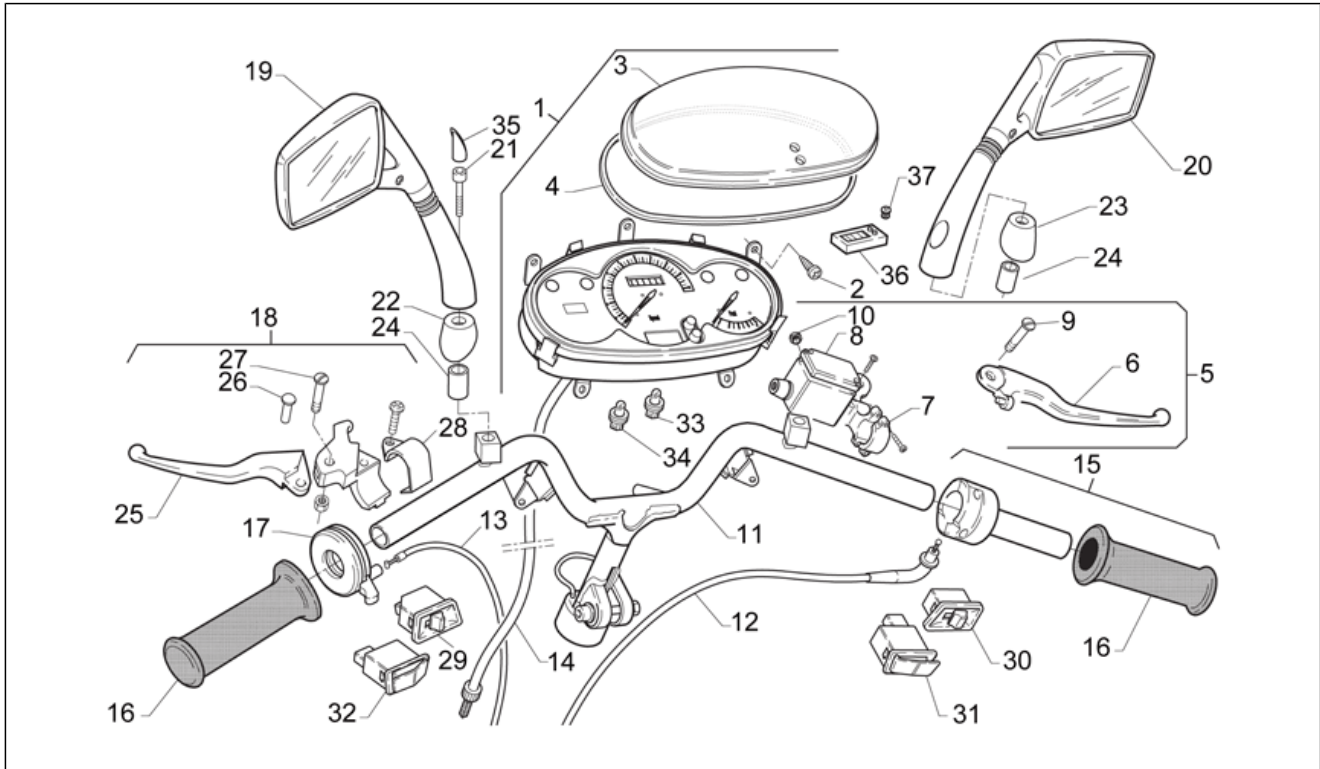

Einheit	RAHMEN
Code	28.06
Beschreibung	Lenkstange - Instrumenteneinheit
Inspektion	1

Pos.	Code	Beschreibung	Menge	Varianten
1	AP8212766	Instrum.tafel kplt. (-6%,0%)	1	Baujahr:1995[S] Land:Deutschland[D]
1	AP8212816	Instrum.tafel kplt.	1	Land:Österreich[A], Spanien[E], Frankreich[F], Italien[I], Holland[NL], Portugal[P], Großbritannien[UK]
1	AP8212816	Instrum.tafel kplt.	1	Baujahr:1996[T], 1997[V], 1998[W] Land:Deutschland[D]
1	AP8212859	Instrum.tafel kplt.	1	Land:Schweiz[CH], Israel[IL], Japan[J]
2	AP8150421	Gew.schr. 2,9x12	5	
3	AP8212809	Instrumenten-Abdeckblende	1	Land:Deutschland[D]
3	AP8212861	Instrumenten-Abdeckblende	1	Land:Österreich[A], Schweiz[CH], Spanien[E], Frankreich[F], Italien[I], Israel[IL], Japan[J], Holland[NL], Portugal[P], Großbritannien[UK]
4	AP8220422	Dichtung Instrumentenblende	1	
5	AP8213212	Vorderradbrenspumpe	1	Baujahr:1995[S]
5	AP8213258	Vorderradbrenspumpe	1	Baujahr:1996[T], 1997[V], 1998[W]
6	AP8213239	Vorderradbrenshebel	1	Baujahr:1995[S]
6	AP8218218	Vorderradbrenshebel	1	Baujahr:1996[T], 1997[V], 1998[W]
7	AP8218155	Brenshebel-Bügelbolzen	1	
8	AP8123552	Deckel	1	
9	AP8121971	Hebelbolzen	1	
10	AP8213243	Schauglas Brenspumpe	1	
11	AP8218165	Lenkstange	1	
12	AP8214160	Gaszugkabel	1	
13	AP8214159	Starterzugkabel	1	
14	AP8214142	Tachometerkabel	1	
15	AP8218159	Gasschaltung+griff	1	Baujahr:1995[S]
15	AP8218252	Gasschaltung+griff, grau	1	Baujahr:1996[T], 1997[V], 1998[W]
16	AP8218168	Handgriffe paar	1	Baujahr:1995[S]
16	AP8218265	Handgriffe paar, grau	1	Baujahr:1996[T], 1997[V], 1998[W]