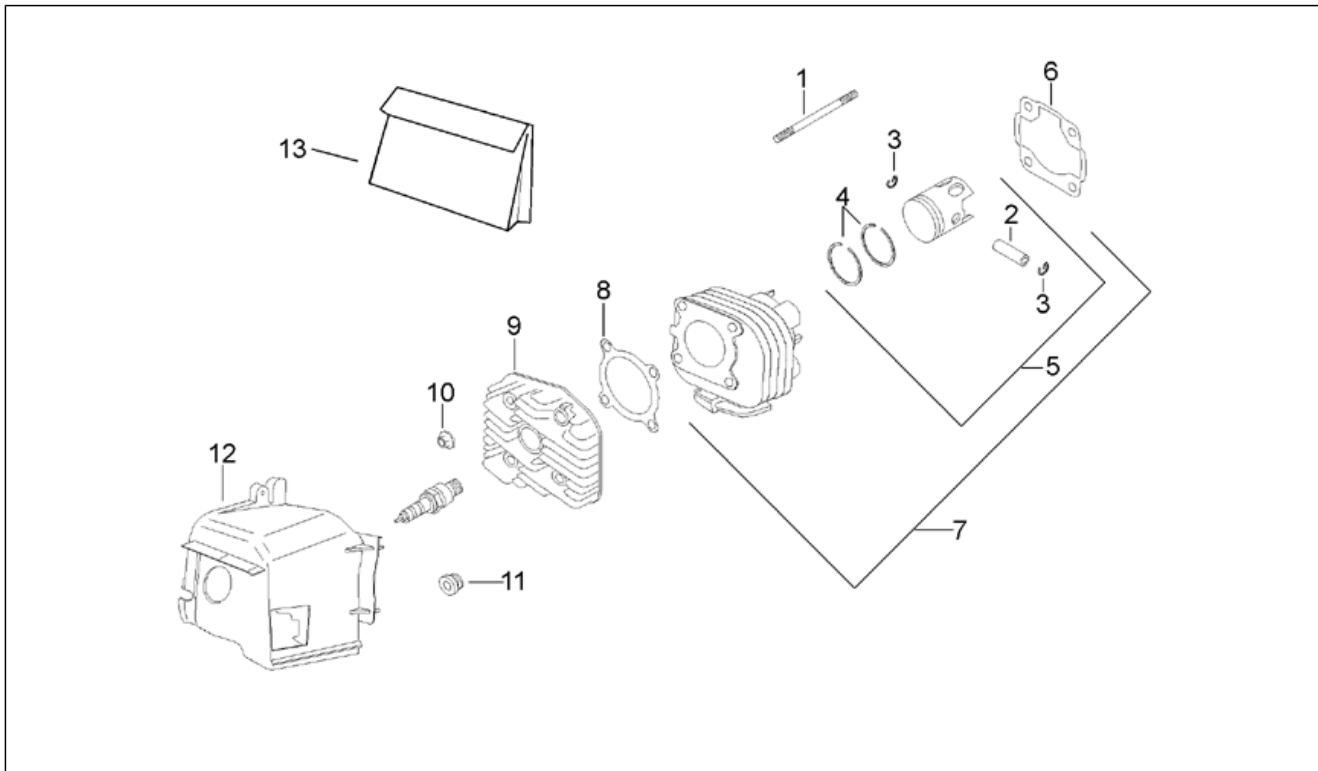

Einheit	MOTOR
Code	29.14
Beschreibung	Zylinderkopf
Inspektion	1

Pos.	Code	Beschreibung	Menge	Varianten
1	AP8206493	Stiftschraube M7x1x109	0	
2	AP8206174	Bolzen D10x33	0	
3	AP8206176	Stiftsperring D10	0	
4	AP8206120	Satz Kolbenringe D40	0	
4	AP8206220	Satz Kolbenringe D40,5	0	
5	AP8206218	Kolben kpl. D40	0	
5	AP8206219	Kolben kpl. D40,5	0	
6	AP8206483	ZYLINDERFUSSDICHTUNG	0	
7	AP8206502	Kolben + Zylinder	0	
8	AP8206487	Dichtung Zylinderkopf	0	
9	AP8206460	Zylinderkopf	0	
10	AP8206491	Geflanschte Mutter M7x1	0	
11	AP8206472	Gummi Zyl.leitbl.	0	
12	AP8206465	Leitblechhaube Zylinder	0	
13	AP8206783	Dichtungen - Satz	0