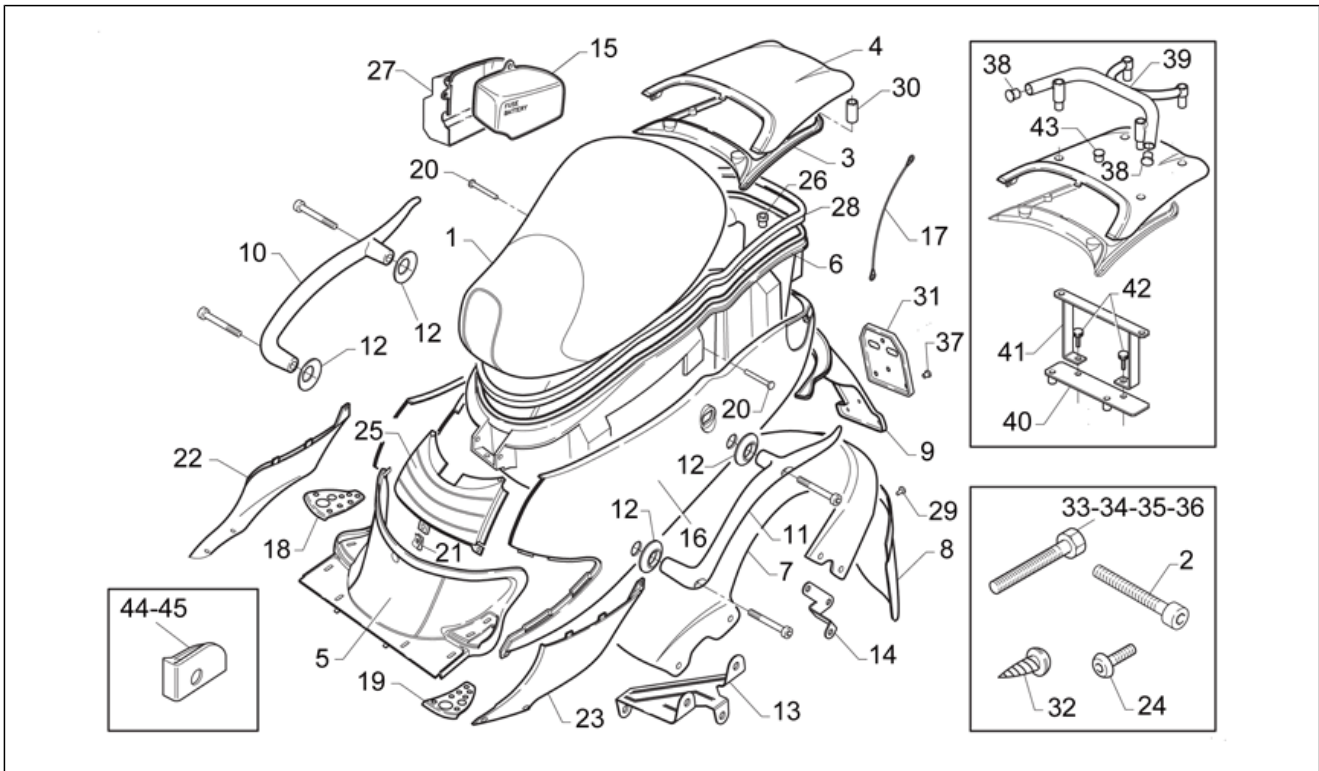

Einheit	RAHMEN
Code	28.04
Beschreibung	Heckaufbau
Inspektion	1

Pos.	Code	Beschreibung	Menge	Varianten
10	AP8238465	R. Griff, grau	1	Land:Österreich[A], Schweiz[CH], Deutschland[D], Spanien[E], Italien[I], Israel[IL], Japan[J], Holland[NL], Portugal[P], Großbritannien[UK]
10	AP8238727	R. Griff, grau	1	Land:Frankreich[F]
11	AP8238466	L. Griff, grau	1	Land:Österreich[A], Schweiz[CH], Deutschland[D], Spanien[E], Italien[I], Israel[IL], Japan[J], Holland[NL], Portugal[P], Großbritannien[UK]
11	AP8238729	L. Griff, grau	1	Land:Frankreich[F]
12	AP8220458	Gummi handgriff hellgrau	4	
13	AP8234079	Hltr. hint. Kotflügel	1	
14	AP8234095	Hltr. hint. Kotflügel	1	
15	AP8231691	Verschluß Batterie	1	
16	AP8231686	Heckteil, grün	1	Baujahr:1995[S], 1996[T] Fahrzeugfarbe:Grün 1995-1996[Green]
16	AP8238399	Heckteil, kupfer	1	Baujahr:1995[S] Fahrzeugfarbe:Kupfer 1995[Cop.]
16	AP8238430	Heckteil, gold	1	Baujahr:1995[S], 1996[T] Fahrzeugfarbe:Gold 1995-1996[Gold]
16	AP8238664	Heckteil, amethyst	1	Baujahr:1996[T] Fahrzeugfarbe:Amethyst 1996[Am.]
16	AP8238973	Heckteil, grau	1	Baujahr:1997[V], 1998[W] Fahrzeugfarbe:Tiefgrau 1997-1998[O.gre]
16	AP8238988	Heckteil, blau	1	Baujahr:1997[V] Fahrzeugfarbe:Blau Matt 1997[O.blü]
16	AP8239007	Heckteil, rot	1	Baujahr:1997[V] Fahrzeugfarbe:Rot Cherry 1995-1996[C.red]
16	AP8239578	Heckteil, w.blau	1	Baujahr:1998[W] Fahrzeugfarbe:Blau West 1998[W.blü]
17	AP8201855	H.haubecabel	1	
18	AP8238330	R.Soziusfußrasten	1	Baujahr:1995[S]
18	AP8238550	R.Soziusfußrasten, grau PVC	1	Baujahr:1996[T]