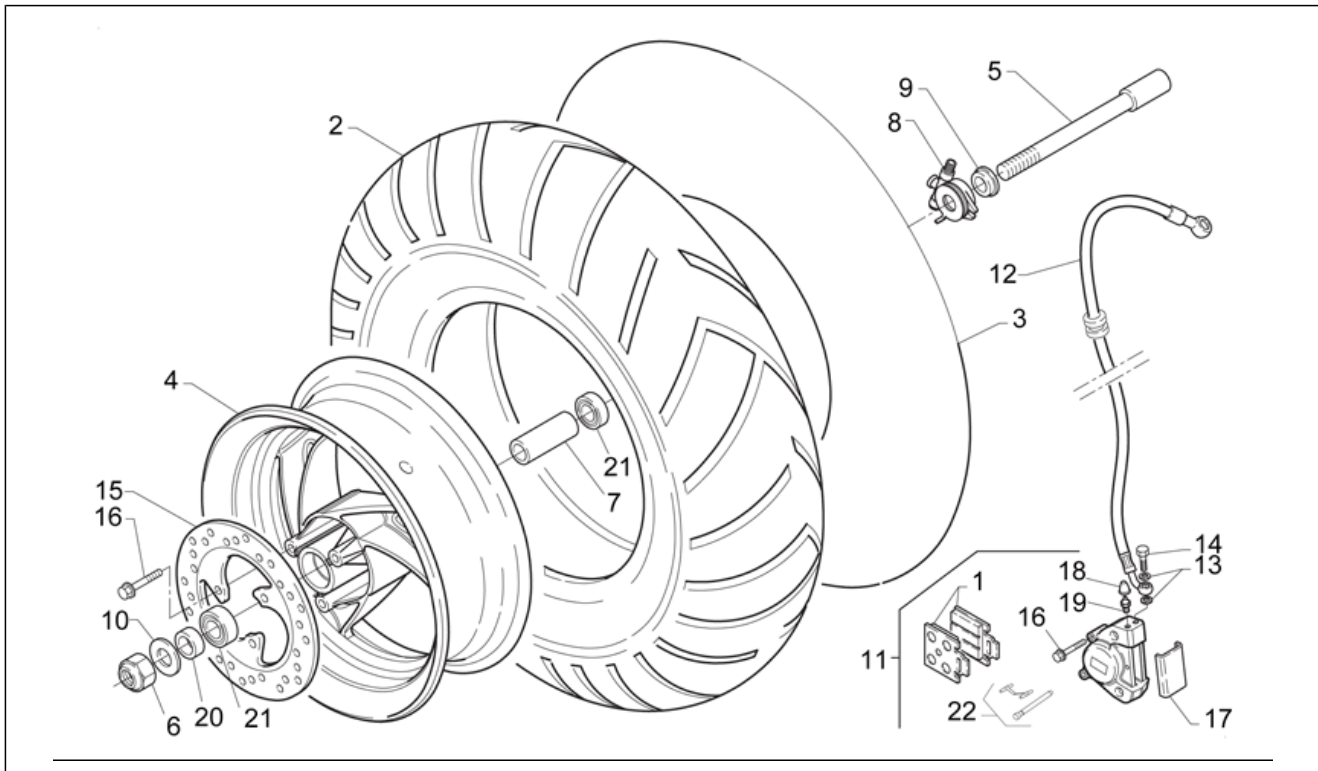

Einheit	RAHMEN
Code	28.08
Beschreibung	Vorderrad
Inspektion	1

Pos.	Code	Beschreibung	Menge	Varianten
1	AP8213246	Beläge (paar)	1	
2	0000000	Reifen	1	
3	0000000	Reifen	1	
4	AP8208439	Vorderrad kpl	1	
5	AP8225314	Vorderradbolzen	1	
6	AP8150373	Selbstsperr.mut Unt. M12x1,25	1	
7	AP8225293	Innen V.rad Distanzscheibe	1	
8	AP8201582	Vorgelegte Kilometerzähler	1	Baujahr:1995[S]
8	AP8201728	Vorgelegte Kilometerzähler	1	Baujahr:1996[T], 1997[V], 1998[W]
9	AP8221217	U-scheibe Vorgel Tach	1	
10	AP8152018	Scheibe 12,2x22x2	1	
11	AP8213213	Vorderradbremzange schwarz	1	
12	AP8213271	Vorderradbremseleitung	1	
13	AP8113004	Ausgleichscheibe 10x14x1,6*	2	
14	AP8113003	Fixierschraube Ölschlauch	1	
15	AP8213231	Bremsscheibe D190	1	
16	AP8152289	TE Schr. m. Flansch	3	
17	AP8213199	Deckel Bremszangen	1	
18	AP8113070	Entlüftungskappe	1	
19	AP8113549	Entlüftungsanschluß	1	
20	AP8221119	Vorderrad Distanzscheibe	1	
21	AP8225148	Lager	2	
22	AP8213198	Greiferbolzen	1