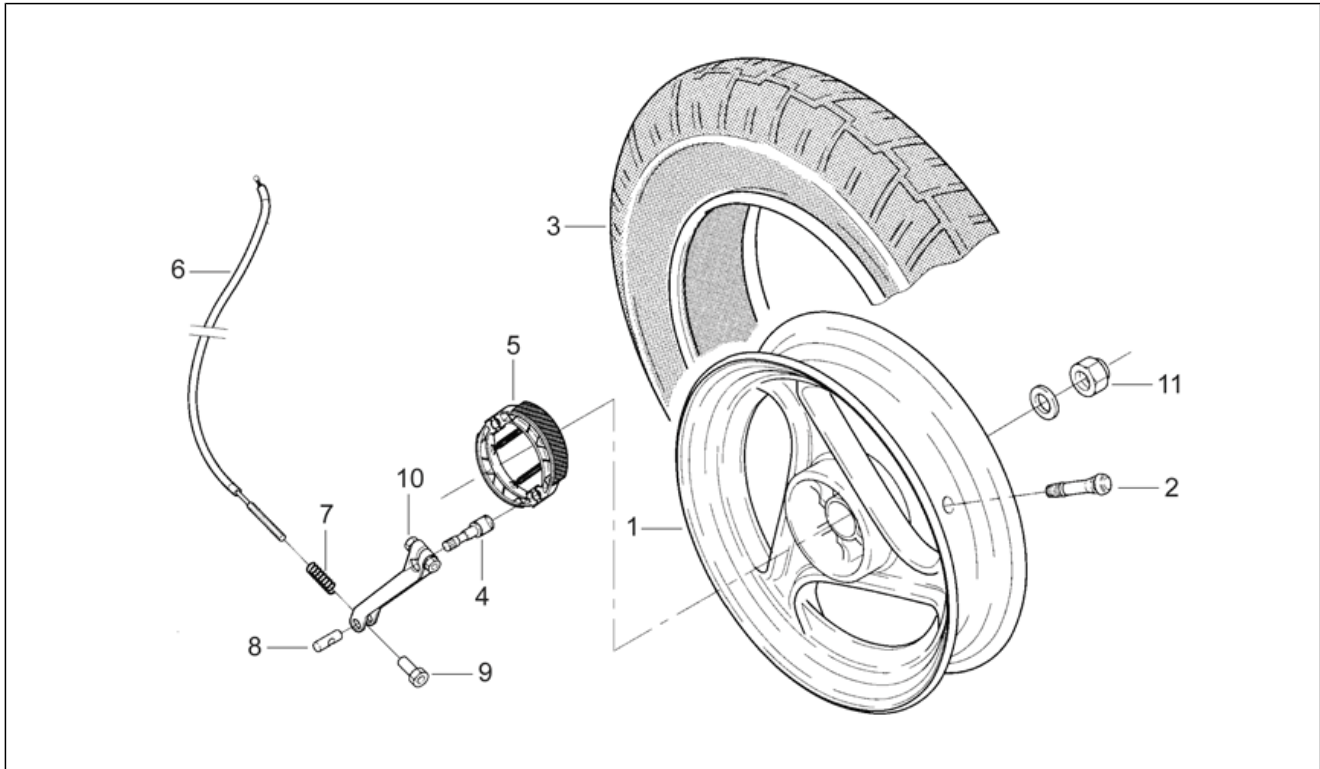

Einheit	RAHMEN
Code	28.09
Beschreibung	Hinterrad
Inspektion	1

Pos.	Code	Beschreibung	Menge	Varianten
1	AP8208378	Hinterrad	1	
2	AP8201546	Schlauchloses Reifenventil	1	
3	0000000	Reifen	1	
4	AP8213319	Hinterradbremse Nocken	1	
5	AP8213133	Bremsbac.+Federn	1	
6	AP8214131	Hinterradbremskabel	1	
7	AP8213137	Schraubenfederkompr. *	1	
8	AP8221120	Bremsseilhalter	1	
9	AP8101103	Einstil.schr. Hinterr.br.	1	
10	AP8232678	Hinterradbremshebel verchromt	1	
11	AP8152244	Mutter DAX geflanscht M14x1,5	1