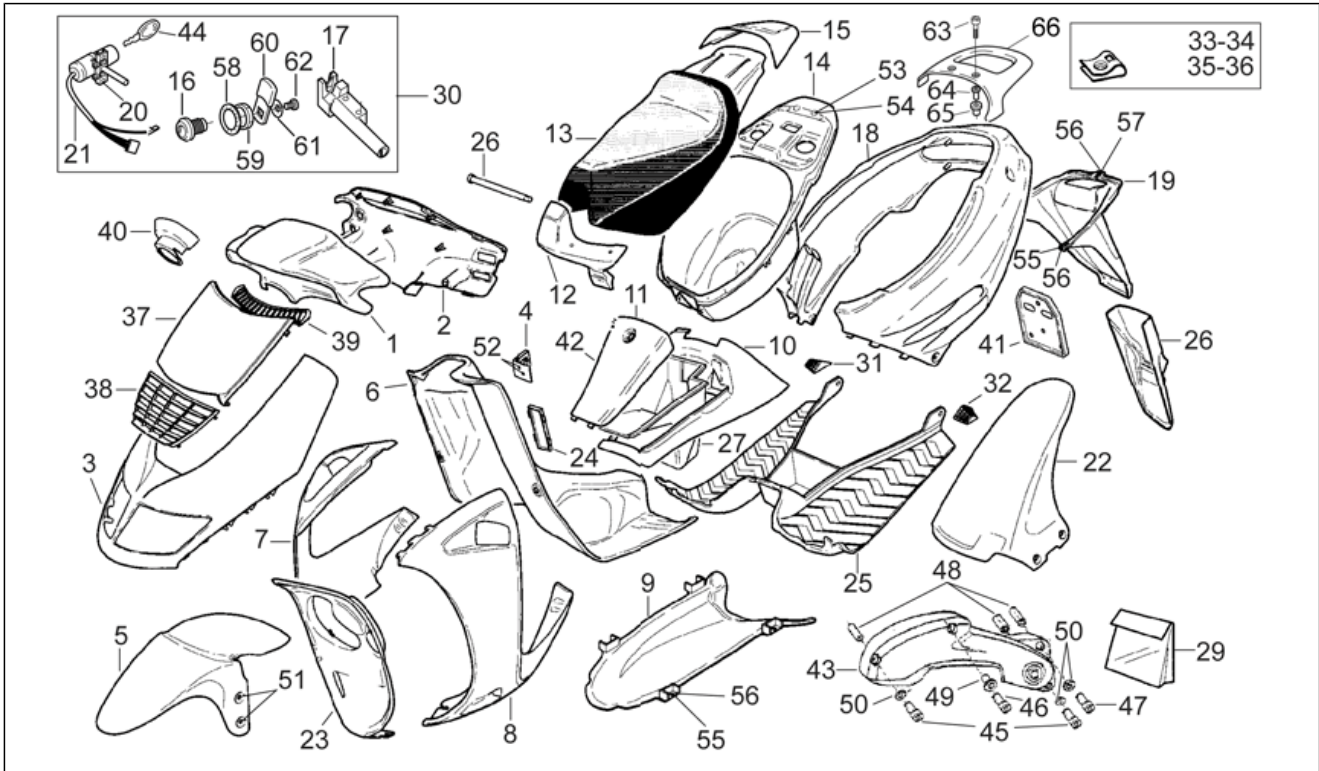

Einheit	RAHMEN
Code	28.04
Beschreibung	Aufbau
Inspektion	1

Pos.	Code	Beschreibung	Menge	Varianten
59	AP8152194	Mutter unten M19x1*	1	
60	AP8201620	Hebel	1	
61	AP8201748	Ausgleichscheibe	1	
62	AP8201749	Linsenschraube M4x6	1	
63	AP8150324	TCEI Schraube M6x50	2	
64	AP8221228	Buchse	2	
65	AP8220423	Gummi Handgriff	2	
66	AP8238048	Griff, blau	1	Baujahr:1996[T] Fahrzeugfarbe:Blau / Grau 1996[bl/g] Land:Belgien[B], Deutschland[D], Spanien[E], Frankreich[F], Israel[IL], Japan[J], Holland[NL], Portugal[P], Großbritannien[UK]
66	AP8238278	Griff, schwarz	1	Baujahr:1995[S] Fahrzeugfarbe:Schwarz / Grau 1995[bl/gr] Land:Belgien[B], Deutschland[D], Frankreich[F]
66	AP8238278	Griff, schwarz	1	Baujahr:1996[T] Fahrzeugfarbe:Schwarz / Grau 1996[bk/g] Land:Belgien[B], Deutschland[D], Spanien[E], Frankreich[F], Israel[IL], Japan[J], Holland[NL], Portugal[P], Großbritannien[UK]
66	AP8238766	Griff, grau Metallic	1	Baujahr:1996[T] Fahrzeugfarbe:Grau 1996[grey] Land:Belgien[B], Deutschland[D], Spanien[E], Frankreich[F], Israel[IL], Japan[J], Holland[NL], Portugal[P], Großbritannien[UK]