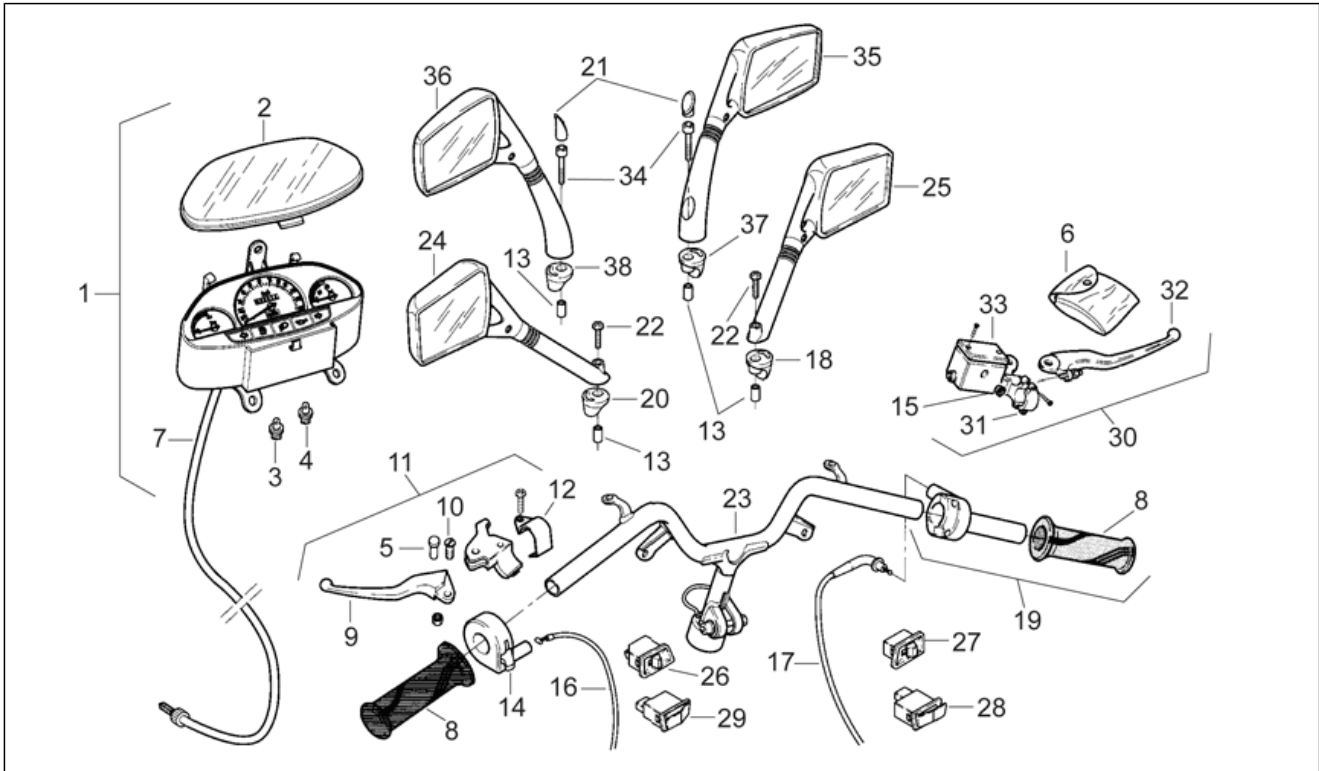

Einheit	RAHMEN
Code	28.05
Beschreibung	Lenkstange - Schaltungen
Inspektion	1

Pos.	Code	Beschreibung	Menge	Varianten
1	AP8212842	Instrum.tafel kplt.	1	Baujahr:1994[R], 1995[S]
1	AP8212842	Instrum.tafel kplt.	1	Baujahr:1996[T] Land:Belgien[B], Deutschland[D], Spanien[E], Frankreich[F], Italien[I], Holland[NL], Portugal[P]
1	AP8212843	Instrum.tafel kplt.	1	Baujahr:1996[T] Land:Israel[IL], Japan[J], Großbritannien[UK]
2	AP8212594	Instrumenten-Abdeckblende	1	
3	AP8212408	Lampenhalter kplt.	5	
4	AP8212407	Lampenhalter kplt. 12V-1,2W	5	
5	AP8218118	Klinke	1	
6	AP8213226	Bausatz Pumpenüberholung	1	
7	AP8214142	Tachometerkabel	1	
8	AP8218168	Handgriffe paar	1	Baujahr:1994[R], 1995[S]
8	AP8218265	Handgriffe paar, grau	1	Baujahr:1996[T]
9	AP8218153	Hinterradbremsshebel	1	Baujahr:1994[R], 1995[S]
9	AP8218274	Hinterradbremsshebel	1	Baujahr:1996[T]
10	AP8218114	Bremsshebelbolzen	1	
11	AP8218136	Linke Hinterradbremsschaltung	1	Baujahr:1994[R], 1995[S]
11	AP8218236	H. bremshebel	1	Baujahr:1996[T]
12	AP8218154	Bremsshebel-Bügelbolzen	1	
13	AP8221171	Distanzscheibe *	2	
14	AP8212529	Starterschaltung	1	
15	AP8113414	Schauglas Bremspumpe	1	
16	AP8214108	Starterzugkabel	1	
17	AP8214109	Gaszugkabel	1	
18	AP8220341	Rückspiegelhalter, R.	1	
19	AP8218159	Gasschaltung+griff	1	Baujahr:1994[R], 1995[S]
19	AP8218252	Gasschaltung+griff, grau	1	Baujahr:1996[T]
20	AP8220340	Gummi Spiegel	1