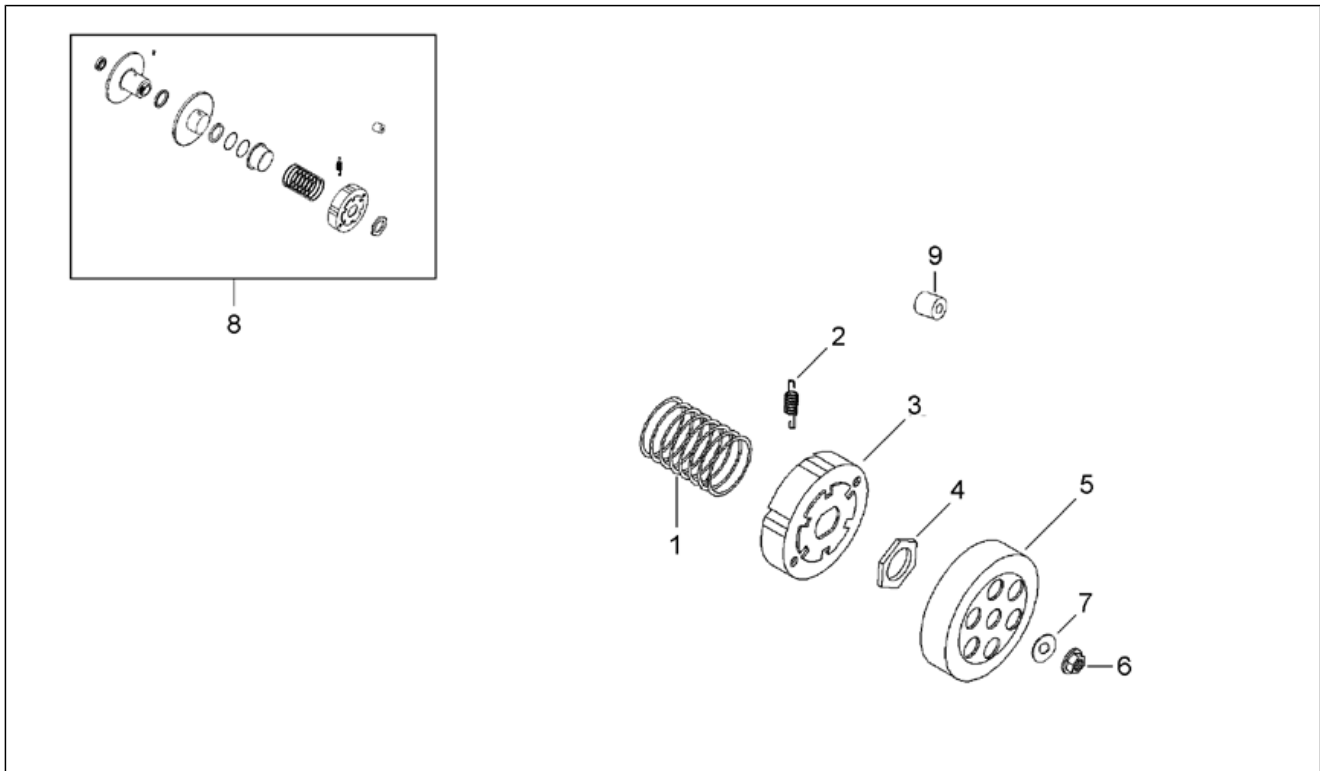

Einheit	MOTOR
Code	29.16
Beschreibung	Kupplung
Inspektion	1

Pos.	Code	Beschreibung	Menge	Varianten
1	AP8206191	Feder	1	Baujahr:1994[R], 1995[S] Technische Daten:2-Backenkupplung[2JAWS]
1	AP8206191	Feder	1	Baujahr:1996[T] Technische Daten:2-Backenkupplung[2JAWS]
1	AP8206729	Feder	1	Baujahr:1996[T] Land:Italien[I] Technische Daten:3-Backenkupplung[3JAWS]
2	AP8206196	Kupplungbackenfeder	2	Baujahr:1994[R], 1995[S] Technische Daten:2-Backenkupplung[2JAWS]
2	AP8206196	Kupplungbackenfeder	2	Baujahr:1996[T] Technische Daten:2-Backenkupplung[2JAWS]
2	AP8206730	Kupplungbackenfeder	3	Baujahr:1996[T] Land:Italien[I] Technische Daten:3-Backenkupplung[3JAWS]
3	AP8206703	Fliehkraftkupplung	1	Baujahr:1996[T] Technische Daten:2-Backenkupplung[2JAWS]
3	AP8206703	Fliehkraftkupplung	1	Baujahr:1994[R], 1995[S] Technische Daten:2-Backenkupplung[2JAWS]
3	AP8206731	Fliehkraftkupplung	1	Baujahr:1996[T] Land:Italien[I] Technische Daten:3-Backenkupplung[3JAWS]
4	AP8206199	Mutter M28x1	1	Baujahr:1994[R], 1995[S] Technische Daten:2-Backenkupplung[2JAWS]
4	AP8206199	Mutter M28x1	1	Baujahr:1996[T] Technische Daten:2-Backenkupplung[2JAWS]
4	AP8206732	Mutter M28x1	1	Baujahr:1996[T] Land:Italien[I] Technische Daten:3-Backenkupplung[3JAWS]
5	AP8206135	Baugruppe Kupplungskasten	1	Baujahr:1996[T] Technische Daten:2-Backenkupplung[2JAWS]
5	AP8206135	Baugruppe Kupplungskasten	1	Baujahr:1994[R], 1995[S] Technische Daten:2-Backenkupplung[2JAWS]
5	AP8206733	Baugruppe Kupplungskasten	1	Baujahr:1996[T]