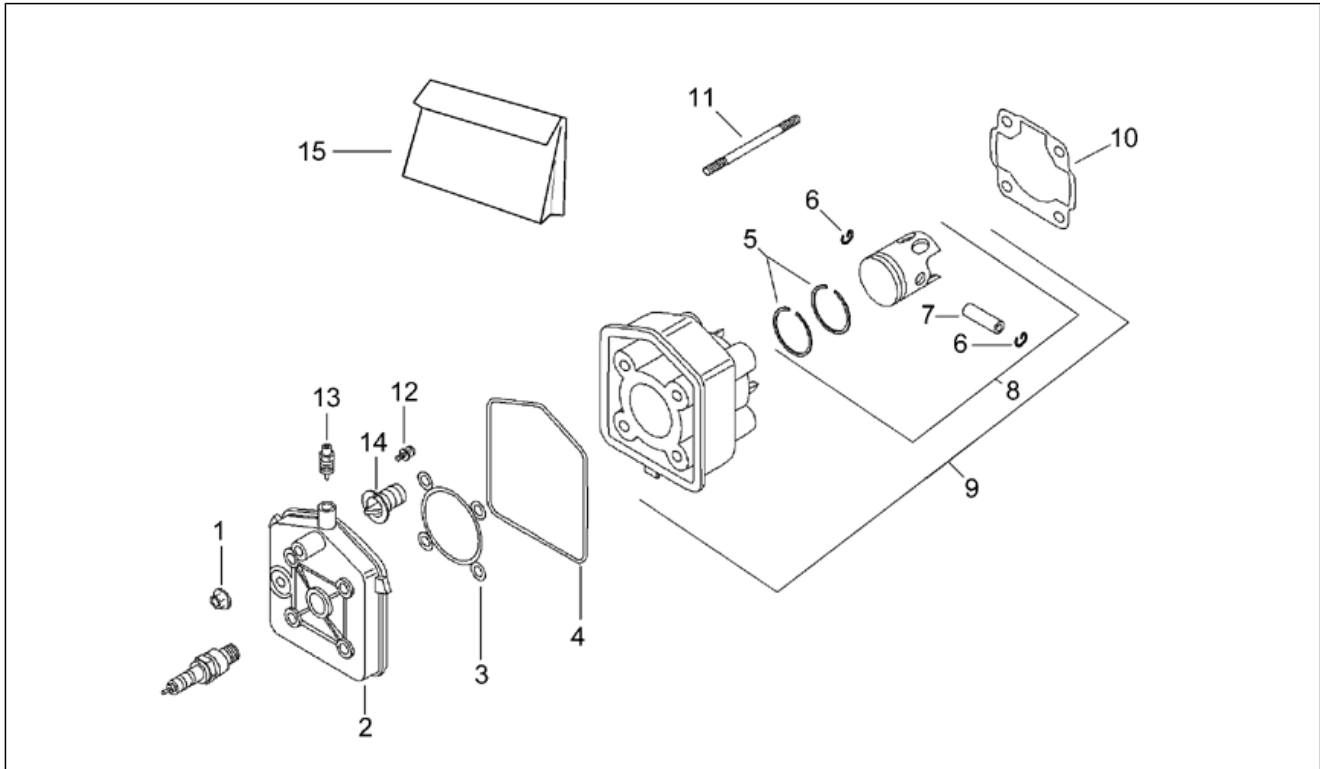

Einheit	MOTOR
Code	29.12
Beschreibung	Zylinderkopf
Inspektion	1

Pos.	Code	Beschreibung	Menge	Varianten
1	AP8206491	Geflanschte Mutter M7x1	4	
2	AP8206568	Zylinderkopf	1	
3	AP8206588	Innen Dichtung D2,26	1	
4	AP8206587	Außen-dichtung D2,26	1	
5	AP8206120	Satz Kolbenringe D40	1	
5	AP8206220	Satz Kolbenringe D40,5	1	
6	AP8206176	Stiftsperring D10	2	
7	AP8206174	Bolzen D10x33	1	
8	AP8206592	Kolben kpl. D40	1	
8	AP8206593	Kolben kpl. D40,5	1	
9	AP8206590	Kolben + Zylinder	1	
10	AP8206575	ZYLINDERFUSSDICHTUNG	1	
11	AP8206493	Stiftschraube M7x1x109	4	
12	AP8502559	Schraube+Zahnscheibe M4x10	1	
13	AP8206579	Anschl. Luftabl. Zylk.	1	
14	AP8206383	Thermostat	1	
15	AP8206784	Dichtungen - Satz	1