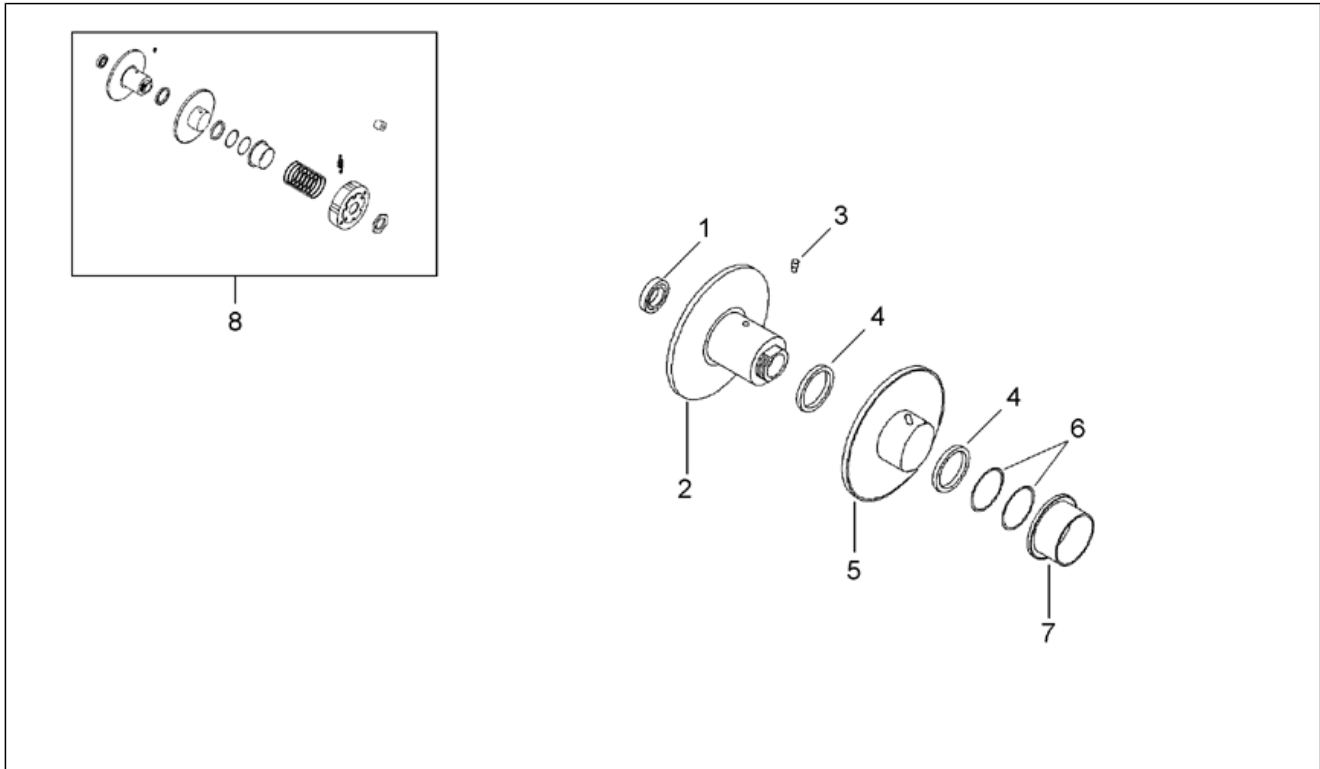

Einheit	MOTOR
Code	29.15
Beschreibung	Wandler
Inspektion	1

Pos.	Code	Beschreibung	Menge	Varianten
1	AP8206214	Ölabstreifring	1	
2	AP8206157	Sekundäre Festscheibe	1	Baujahr: 1994[R], 1995[S] Technische Daten: 2-Backenkupplung[2JAWS]
2	AP8206157	Sekundäre Festscheibe	1	Baujahr: 1996[T] Technische Daten: 2-Backenkupplung[2JAWS]
2	AP8206735	Sekundäre Festscheibe	1	Baujahr: 1996[T] Land: Italien[I] Technische Daten: 3-Backenkupplung[3JAWS]
3	AP8206198	Führungsrolle Wandler	2	Baujahr: 1996[T] Technische Daten: 2-Backenkupplung[2JAWS]
3	AP8206198	Führungsrolle Wandler	2	Baujahr: 1994[R], 1995[S] Technische Daten: 2-Backenkupplung[2JAWS]
3	AP8206741	Führungsrolle Wandler	2	Baujahr: 1996[T] Land: Italien[I] Technische Daten: 3-Backenkupplung[3JAWS]
4	AP8206200	Ölabstreifring D32x39x4	2	Baujahr: 1994[R], 1995[S] Technische Daten: 2-Backenkupplung[2JAWS]
4	AP8206200	Ölabstreifring D32x39x4	2	Baujahr: 1996[T] Technische Daten: 2-Backenkupplung[2JAWS]
4	AP8206743	Ölabstreifring D34x39x4	2	Baujahr: 1996[T] Land: Italien[I] Technische Daten: 3-Backenkupplung[3JAWS]
5	AP8206158	Sekundäre Gleitscheibe	1	Baujahr: 1994[R], 1995[S] Technische Daten: 2-Backenkupplung[2JAWS]
5	AP8206158	Sekundäre Gleitscheibe	1	Baujahr: 1996[T] Technische Daten: 2-Backenkupplung[2JAWS]
5	AP8206736	Sekundäre Gleitscheibe	1	Baujahr: 1996[T] Land: Italien[I] Technische Daten: 3-Backenkupplung[3JAWS]
6	AP8206197	O-Ring D37,8x1,7	1	Baujahr: 1994[R], 1995[S] Technische Daten: 2-Backenkupplung[2JAWS]
6	AP8206197	O-Ring D37,8x1,7	1	Baujahr: 1996[T] Technische Daten: 2-Backenkupplung[2JAWS]