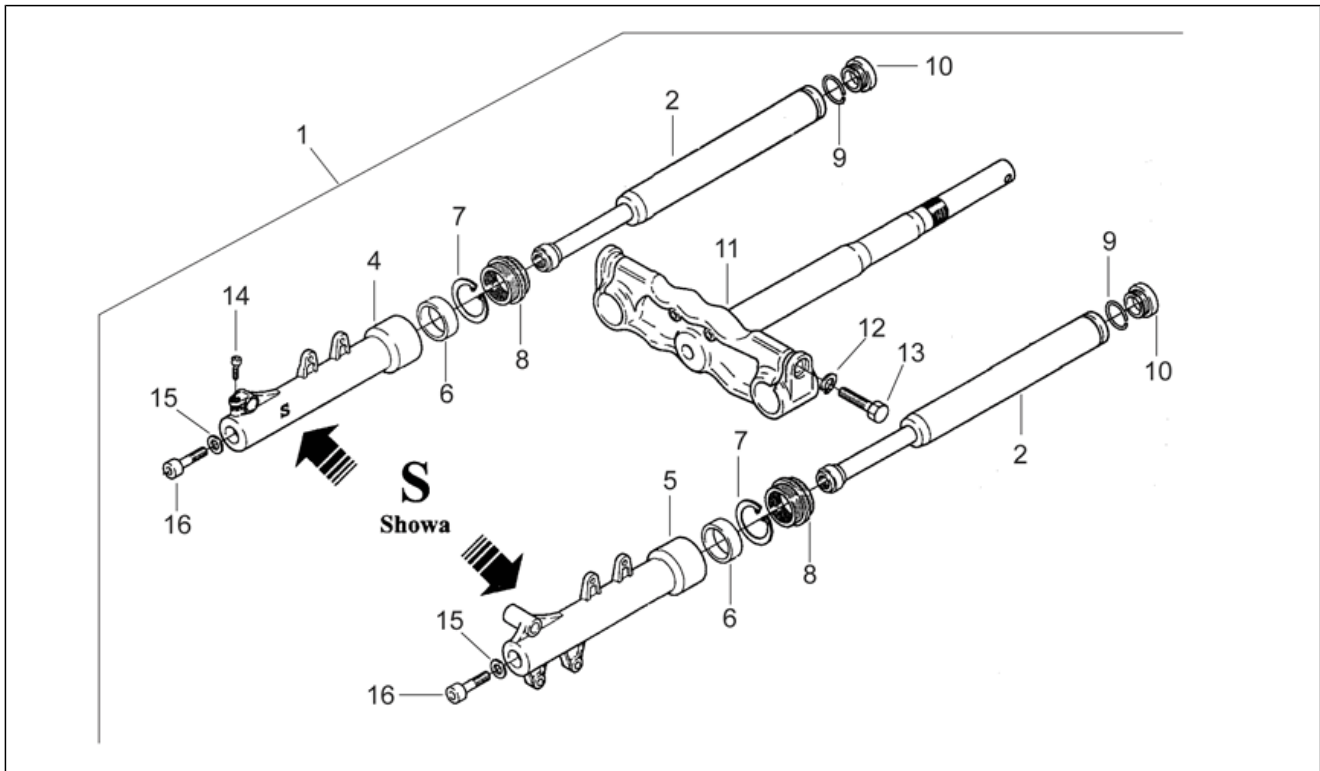

Einheit	RAHMEN
Code	28.03
Beschreibung	Vorderradgabel Showa
Inspektion	1

Pos.	Code	Beschreibung	Menge	Varianten
1	AP8203646	Baugruppe vordere Gabel	1	
2	AP8203697	Pumpenrad kplt.	2	
4	AP8203704	Rechte Hülse	1	
5	AP8203703	Linke Hülse	1	
6	AP8203698	Ölabstreifring	2	
7	AP8203699	Seegerring	2	
8	AP8203789	Staubschutz	2	
9	AP8203702	Sperring	2	
10	AP8203777	Verschlussschraube	2	
11	AP8203649	Fuß mit Rohr	1	
12	AP8123436	Dichtung	2	
13	AP8203559	Schraube	2	
14	AP8203571	Schraube	1	
15	AP8203572	Dichtscheibe	2	
16	AP8203570	Zylinderschraube M8x30	2