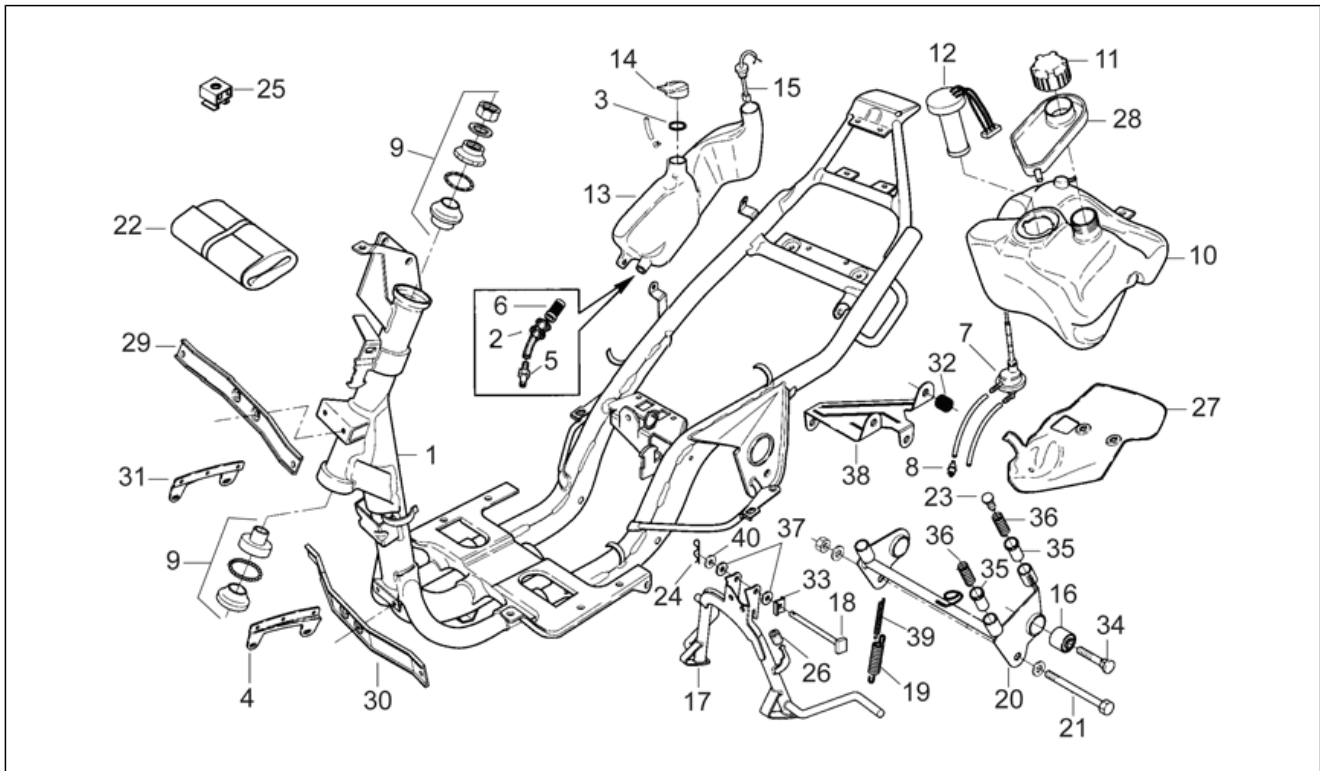

aprilia[®]

ERSATZTEILKATALOG

SR 50 H2O 1994-1996

Vorsatzcode Fahrgestell: ZD4LC
Vorsatzcode Motor:

Inhaltsverzeichnis

Fertige Produkte.....	3
Alphanumerisches Verzeichnis.....	4
RAHMEN.....	7
Tafel 28.01 - Rahmen.....	7
Tafel 28.02 - Vorderradgabel Marzocchi.....	9
Tafel 28.03 - Vorderradgabel Showa.....	10
Tafel 28.04 - Aufbau.....	11
Tafel 28.05 - Lenkstange - Schaltungen.....	20
Tafel 28.06 - Kühler.....	22
Tafel 28.07 - Auspuffrohr.....	23
Tafel 28.08 - Vorderrad.....	25
Tafel 28.09 - Hinterrad.....	26
Tafel 28.10 - Elektrische Anlage.....	27
MOTOR.....	29
Tafel 29.11 - Schwungrad-Wasserpumpe.....	29
Tafel 29.12 - Zylinderkopf.....	30
Tafel 29.13 - Pleuelstange.....	31
Tafel 29.14 - Mittlere gehäuse.....	32
Tafel 29.15 - Wandler.....	33
Tafel 29.16 - Kupplung.....	35
Tafel 29.17 - Vergaser - Ölpumpe.....	37
Tafel 29.18 - Wandler - Endübersetzung.....	38
Tafel 29.19 - Deckel kickstarter.....	40
Tafel 29.20 - Zündgruppe.....	41

Einheit	RAHMEN
Code	28.01
Beschreibung	Rahmen
Inspektion	1

Pos.	Code	Beschreibung	Menge	Varianten
1	AP8232824	Rahmen mit Kataphorese	1	
2	AP8102223	Gummi *	1	
3	AP8220195	Ölabstreifring	1	
4	AP8232764	Frontschildhalter li.	1	
5	AP8101944	2-Wege Anschluß	1	
6	AP8102224	Gemisch-Ölfilter	1	
7	AP8201824	Unterdruck-Kraftstoffhahn	1	
8	AP8101999	Gemisch-Ölfilter	1	
9	AP8203666	Satz Kugelringe	1	
10	AP8231772	Kraftst.t.Nutm.schw.	1	
10	AP8238301	Kraftst.t.Nutm.weiss	1	
11	AP8201757	Tankverschlußschraube	1	
12	AP8212958	Kraftstoffmeßsonde	1	
13	AP8230913	Öltank	1	
14	AP8220421	Öltankschraube	1	
15	AP8212481	Anzeige Ölreserve	1	
16	AP8220376	Silent-Block Nebenpleuel	2	
17	AP8232933	Hauptständer	1	
18	AP8221296	Ständerbolzen mit Scheibe	1	
19	AP8221204	Hauptständer Schraubenfeder	1	
20	AP8232818	Motor-Pleuelstange	1	
21	AP8221160	Bolzen M12	1	
22	AP8201685	Werkzeugtasche	1	
23	AP8220396	Stift	3	
24	AP8201431	Splint *	1	
25	AP8221213	Käfigmutter M6	5	
26	AP8220239	Gummi *	1	
27	AP8231222	Schutz Kraftstoffhahn	1	