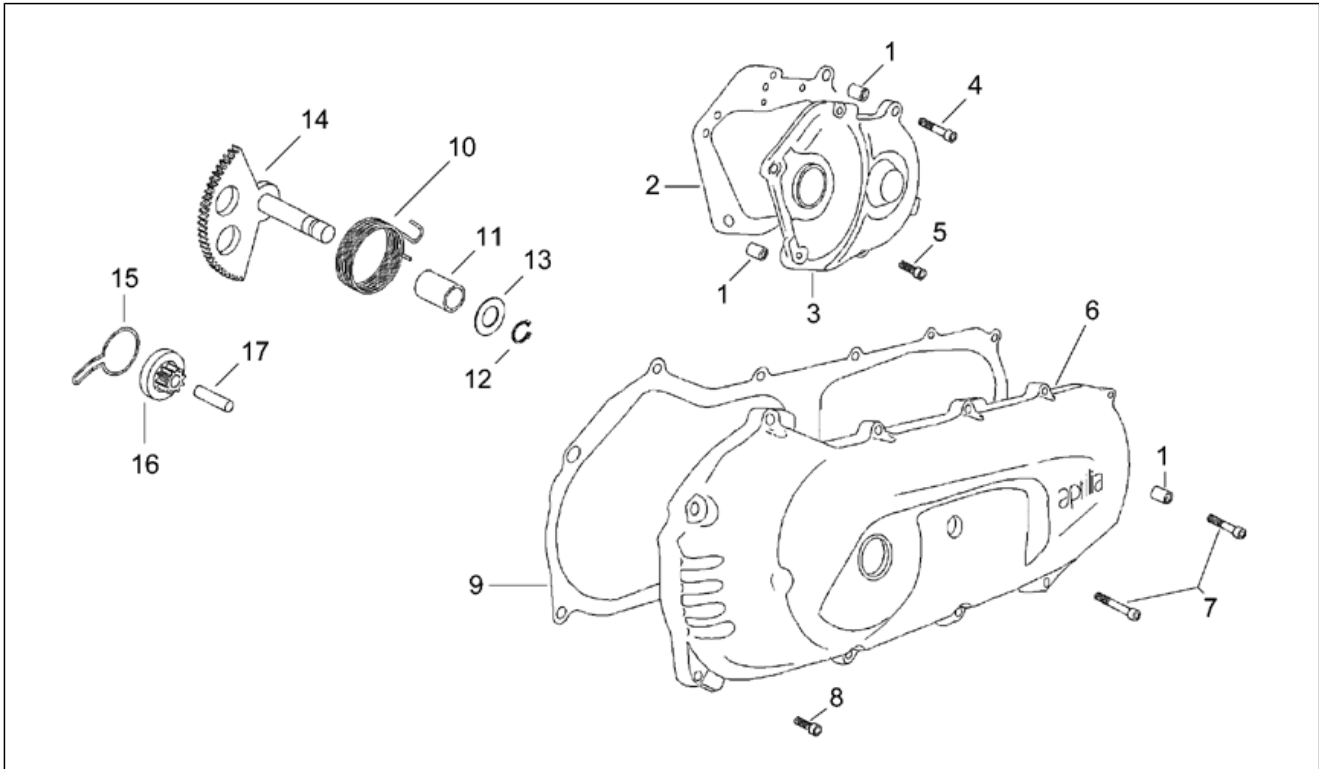

Einheit	MOTOR
Code	29.19
Beschreibung	Deckel kickstarter
Inspektion	1

Pos.	Code	Beschreibung	Menge	Varianten
1	AP8206170	Stift Abdeckung D10x14	4	
2	AP8206163	Deckeldichtung Kupplungsseite	1	
3	AP8206112	Getriebedeckel	1	
4	AP8502567	TCCE Schraube M6x35	3	
5	AP8502564	TCCE Schraube M6x20	3	
6	AP8206464	Starterdeckel	1	
7	AP8206507	TCCE Schraube M6x45	4	
8	AP8206508	TCCE Schraube M6x25	4	
9	AP8206484	Dichtung startdeckel	1	
10	AP8206149	Rückholfeder Starterhebel	1	
11	AP8206152	Starterwellebuchse 15x20x30	1	
12	AP8501469	Seegerring für Welle D15	1	
13	AP8206193	Stahlscheibe blau D15,1x28x1	1	
14	AP8206122	Baugruppe Starterwelle	1	
15	AP8206148	Kickstarterfeder	1	
16	AP8206146	Starter-Schieberad	1	Baujahr:1994[R], 1995[S]
16	AP8206692	Starter-Schieberad	1	Baujahr:1996[T]
17	AP8206172	Bolzen D8x32	1