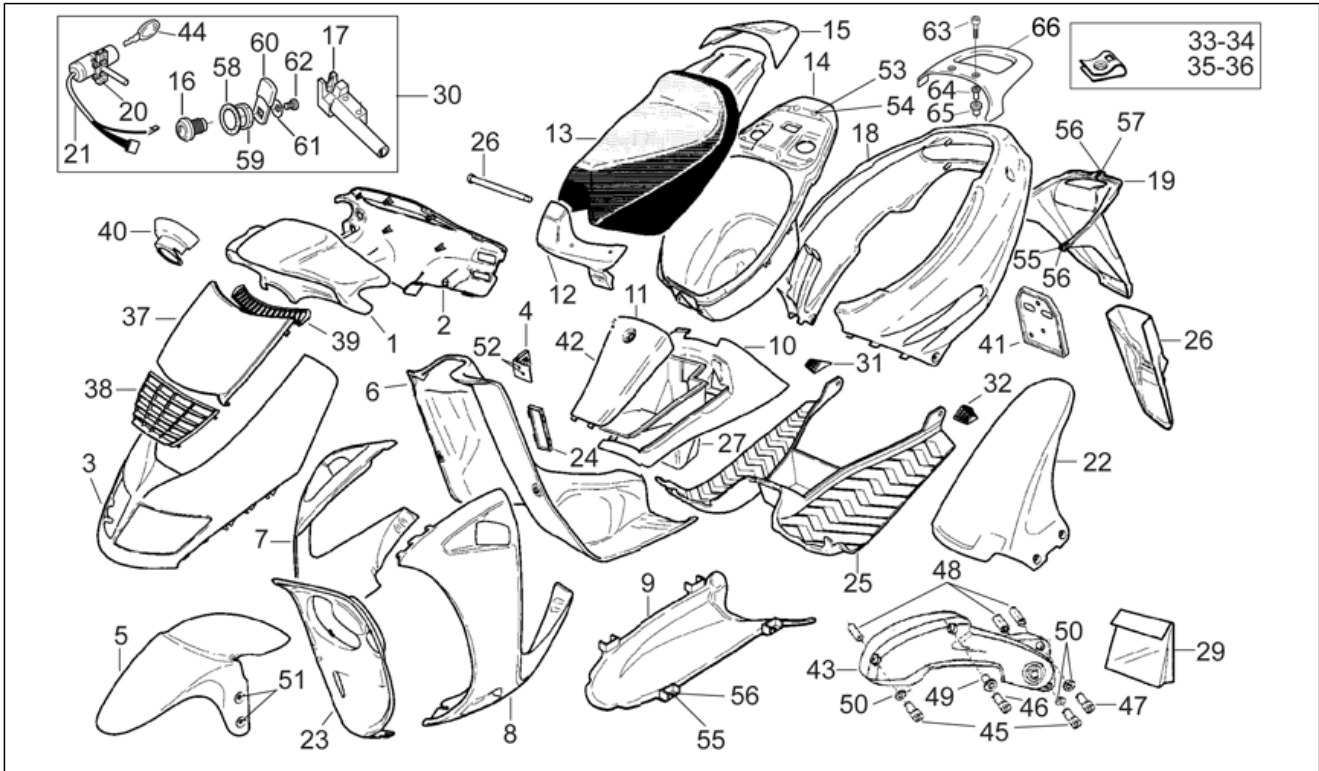

Einheit	RAHMEN
Code	28.04
Beschreibung	Aufbau
Inspektion	1

Pos.	Code	Beschreibung	Menge	Varianten
25	AP8231558	Gummimatte, schwarz	1	Baujahr:1994[R], 1995[S]
25	AP8238777	Fußmatte, grau	1	Baujahr:1996[T]
26	AP8221173	Sitzgelenkbolzen	1	
27	AP8231561	Werkzeugkasten	1	
28	AP8226383	Hinteres Spritzschutz, grau	1	Baujahr:1996[T]
28	AP8231480	Hinteres Spritzschutz, schw.	1	Baujahr:1994[R], 1995[S]
29	AP8215972	Deko Serie	1	Baujahr:1994[R] Fahrzeugfarbe:Schwarz 1994[blk]
29	AP8215990	Deko Serie	1	Baujahr:1994[R] Fahrzeugfarbe:Blau / Rot 1994[bl/re]
29	AP8237148	Deko Serie	1	Baujahr:1995[S] Fahrzeugfarbe:Schwarz / Grau 1995[bl/gr]
29	AP8237156	Deko Serie	1	Baujahr:1995[S] Fahrzeugfarbe:Blau / Rot 1995[b/r]
29	AP8237591	Deko Serie	1	Baujahr:1996[T] Fahrzeugfarbe:Schwarz / Grau 1996[bk/g]
29	AP8237602	Deko Serie	1	Baujahr:1996[T] Fahrzeugfarbe:Blau / Grau 1996[bl/g]
29	AP8237678	Deko Serie	1	Baujahr:1996[T] Fahrzeugfarbe:Grau 1996[grey]
30	AP8201845	Kit Schließvorrichtungen	1	
31	AP8231766	Endstück re.	1	Baujahr:1994[R], 1995[S]
31	AP8232964	Soziusraste links	1	Baujahr:1996[T] Land:Belgien[B], Deutschland[D], Spanien[E], Frankreich[F], Israel[IL], Japan[J], Holland[NL], Portugal[P], Großbritannien[UK]
31	AP8232965	Soziusraste rechts	1	Baujahr:1996[T] Land:Belgien[B], Deutschland[D], Spanien[E], Frankreich[F], Israel[IL], Japan[J], Holland[NL], Portugal[P], Großbritannien[UK]
31	AP8238779	Endstück re.grau	1	Baujahr:1996[T] Land:Italien[I]