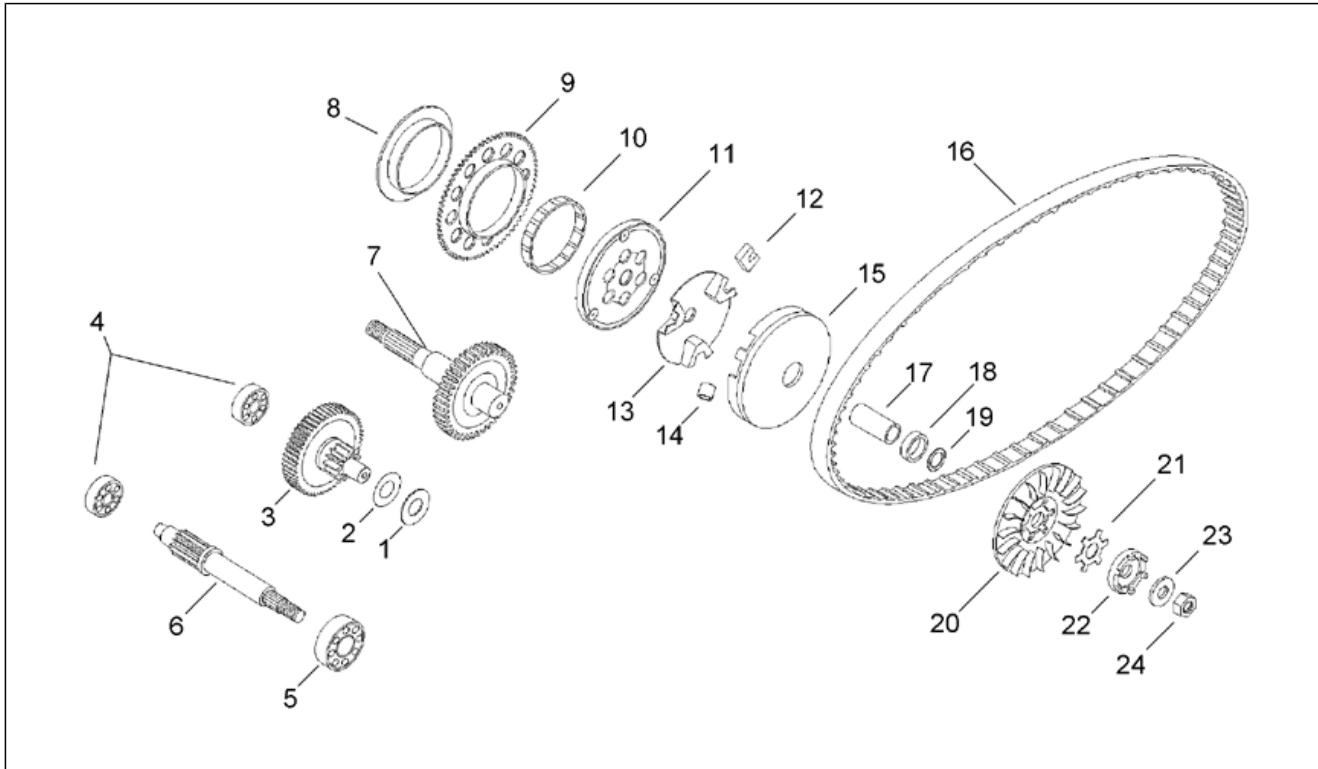

Einheit	MOTOR
Code	29.18
Beschreibung	Wandler - Endübersetzung
Inspektion	1

Pos.	Code	Beschreibung	Menge	Varianten
1	AP8206195	Stahlscheibe blau D14x29x1	1	
2	AP8206150	Tellerfeder	1	
3	AP8206142	Doppeltes Freilaufgrad Z=14/52	1	Land:Belgien[B], Spanien[E], Frankreich[F], Italien[I], Israel[IL], Japan[J], Holland[NL], Portugal[P], Großbritannien[UK]
3	AP8206530	Doppeltes Freilaufgrad Z=13/52	1	Land:Deutschland[D]
4	AP8206159	Lager D10x30x9	2	
5	AP8502626	Lager D17x40x12	1	
6	AP8206425	Getriebe Z=13	1	
7	AP8206123	Antriebswelle Z=43	1	Land:Belgien[B], Spanien[E], Frankreich[F], Italien[I], Israel[IL], Japan[J], Portugal[P], Großbritannien[UK]
7	AP8206531	Antriebswelle Z=42	1	Land:Deutschland[D], Holland[NL]
8	AP8206479	T-Buchse	1	
9	AP8206144	Zahnkranz Elektrostarter Z=71	1	
10	AP8206210	Käfig D57x61x10	1	
11	AP8206147	Freilaufgrad kplt.	1	
12	AP8206133	Dübel	3	
13	AP8206136	Stiftplatte	1	
14	AP8206455	Fliehkraftmasse bohrung D8,5	6	Land:Deutschland[D], Holland[NL]
14	AP8206701	Fliehkraftmasse bohrung D8,8	6	Land:Belgien[B], Spanien[E], Frankreich[F], Italien[I], Israel[IL], Japan[J], Portugal[P], Großbritannien[UK]
15	AP8222335	Bewegliche Hauptriemenscheibe	1	
16	AP8206109	Keilriemen	1	
17	AP8222336	Buchse 13x18x38,2	1	
18	AP8206420	Distanzscheibe D18x23x6,5	1	Land:Portugal[P]
18	AP8221326	Distanzscheibe D18x23x5	1	Land:Belgien[B], Deutschland[D], Spanien[E], Frankreich[F], Italien[I], Israel[IL], Japan[J], Großbritannien[UK]
18	AP8221327	Distanzscheibe D18x23x6	1	Land:Holland[NL]
19	AP8206702	Stahlscheibe blau D13x18,5x1	1