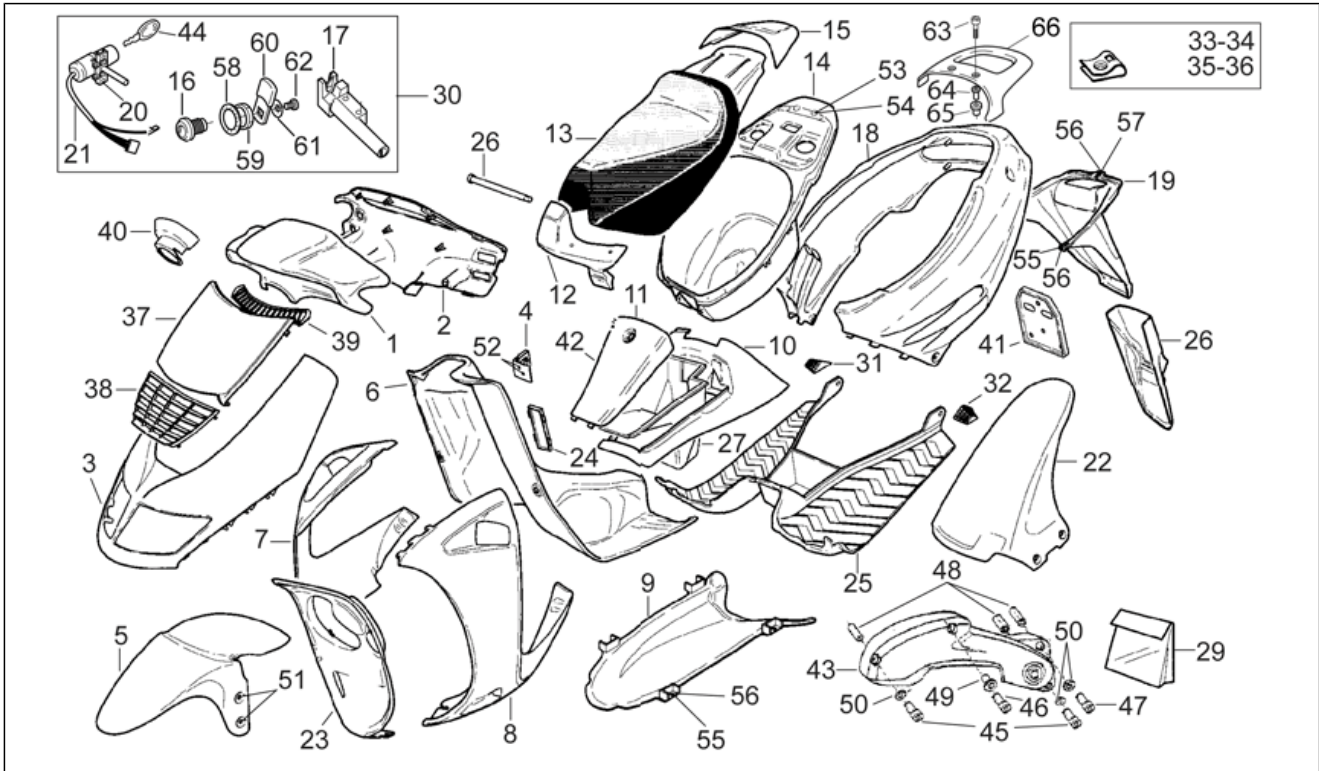

Einheit	RAHMEN
Code	28.04
Beschreibung	Aufbau
Inspektion	1

Pos.	Code	Beschreibung	Menge	Varianten
11	AP8231559	Tunneldeckel, blau	1	Baujahr:1994[R] Fahrzeugfarbe:Blau / Rot 1994[bl/re]
11	AP8231559	Tunneldeckel, blau	1	Baujahr:1996[T] Fahrzeugfarbe:Blau / Grau 1996[bl/g]
11	AP8231559	Tunneldeckel, blau	1	Baujahr:1995[S] Fahrzeugfarbe:Blau / Rot 1995[b/r]
11	AP8231613	Tunneldeckel, schw.	1	Baujahr:1995[S] Fahrzeugfarbe:Schwarz / Grau 1995[bl/gr]
11	AP8231613	Tunneldeckel, schw.	1	Baujahr:1994[R] Fahrzeugfarbe:Schwarz 1994[blk]
11	AP8231613	Tunneldeckel, schw.	1	Baujahr:1996[T] Fahrzeugfarbe:Schwarz / Grau 1996[bk/g]
11	AP8238722	Tunneldeckel, grau	1	Baujahr:1996[T] Fahrzeugfarbe:Grau 1996[greyl]
12	AP8231562	Sitzgelenk blau lack.	1	Baujahr:1996[T] Fahrzeugfarbe:Blau / Grau 1996[bl/g]
12	AP8231562	Sitzgelenk blau lack.	1	Baujahr:1995[S] Fahrzeugfarbe:Blau / Rot 1995[b/r]
12	AP8231562	Sitzgelenk blau lack.	1	Baujahr:1994[R] Fahrzeugfarbe:Blau / Rot 1994[bl/re]
12	AP8231605	Sitzgelenk, schwarz	1	Baujahr:1994[R] Fahrzeugfarbe:Schwarz 1994[blk]
12	AP8231605	Sitzgelenk, schwarz	1	Baujahr:1995[S] Fahrzeugfarbe:Schwarz / Grau 1995[bl/gr]
12	AP8231605	Sitzgelenk, schwarz	1	Baujahr:1996[T] Fahrzeugfarbe:Schwarz / Grau 1996[bk/g]
12	AP8238709	Sitzgelenk, grau	1	Baujahr:1996[T] Fahrzeugfarbe:Grau 1996[greyl]
13	AP8229149	Längssitz kpl, schwarz	1	Baujahr:1995[S]
13	AP8229149	Längssitz kpl, schwarz	1	Baujahr:1996[T] Fahrzeugfarbe:Grau 1996[greyl]
13	AP8229149	Längssitz kpl, schwarz	1	Baujahr:1996[T]