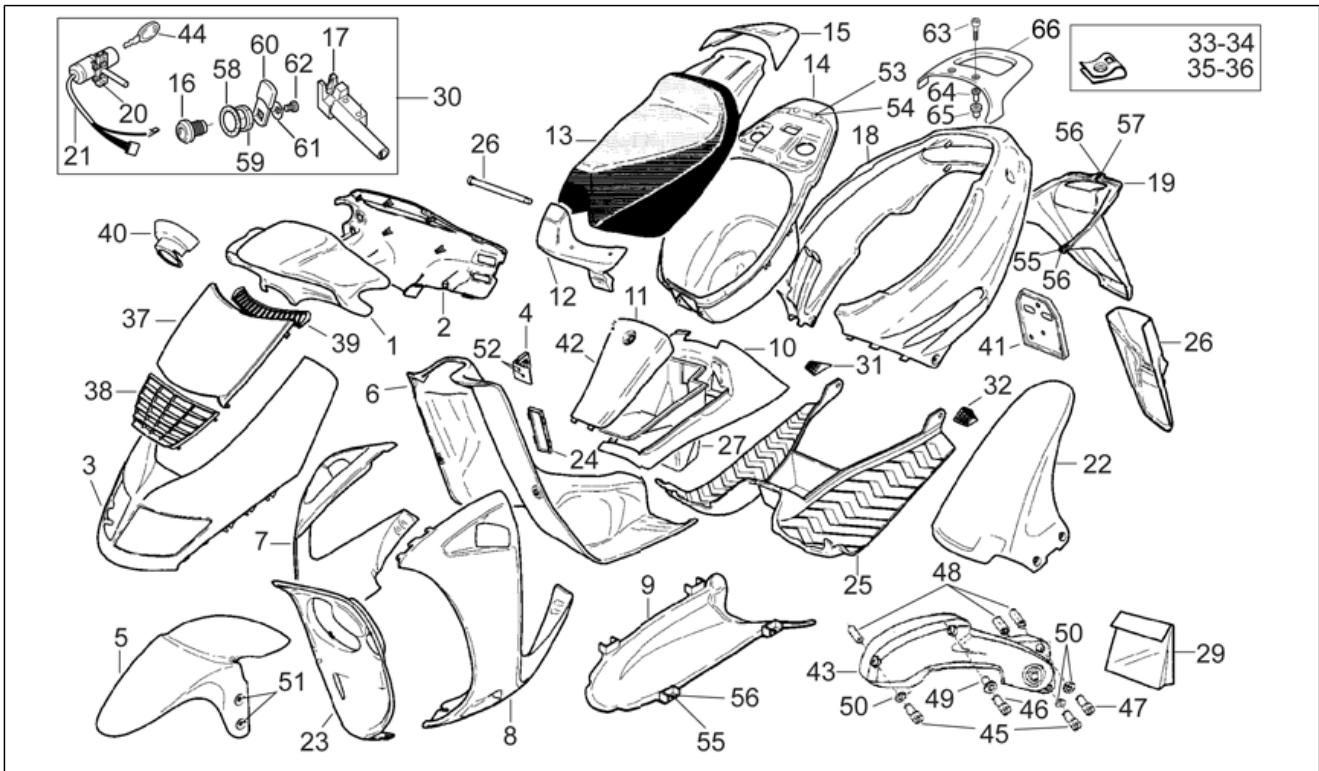

Einheit	RAHMEN
Code	28.04
Beschreibung	Aufbau
Inspektion	1

Pos.	Code	Beschreibung	Menge	Varianten
				Fahrzeugfarbe:Schwarz / Grau 1996[bk/g]
13	AP8229150	Sitz, schwarz	1	Baujahr:1996[T] Fahrzeugfarbe:Blau / Grau 1996[bl/g]
13	AP8229150	Sitz, schwarz	1	Baujahr:1994[R]
14	AP8230923	Schutzhelmfach	1	
15	AP8231563	Sitzabdeckung, blau	1	Baujahr:1994[R] Fahrzeugfarbe:Blau / Rot 1994[bl/re] Land:Italien[I]
15	AP8231563	Sitzabdeckung, blau	1	Baujahr:1995[S] Fahrzeugfarbe:Blau / Rot 1995[b/r] Land:Italien[I]
15	AP8231563	Sitzabdeckung, blau	1	Baujahr:1996[T] Fahrzeugfarbe:Blau / Grau 1996[bl/g] Land:Italien[I]
15	AP8231606	Sitzdeckel Schwarz	1	Baujahr:1994[R] Fahrzeugfarbe:Schwarz 1994[blk] Land:Italien[I]
15	AP8231606	Sitzdeckel Schwarz	1	Baujahr:1995[S] Fahrzeugfarbe:Schwarz / Grau 1995[bl/gr] Land:Italien[I]
16	AP8104609	Schloß Tankklappe	1	
17	AP8201564	Sitzschloß	1	
18	AP8231557	Heckteil, blau	1	Baujahr:1996[T] Fahrzeugfarbe:Blau / Grau 1996[bl/g] Land:Italien[I]
18	AP8231557	Heckteil, blau	1	Baujahr:1994[R] Fahrzeugfarbe:Blau / Rot 1994[bl/re]
18	AP8231557	Heckteil, blau	1	Baujahr:1995[S] Fahrzeugfarbe:Blau / Rot 1995[b/r] Land:Italien[I]
18	AP8231611	Heckteil, schwarz	1	Baujahr:1994[R] Fahrzeugfarbe:Schwarz 1994[blk]
18	AP8231611	Heckteil, schwarz	1	Baujahr:1996[T]