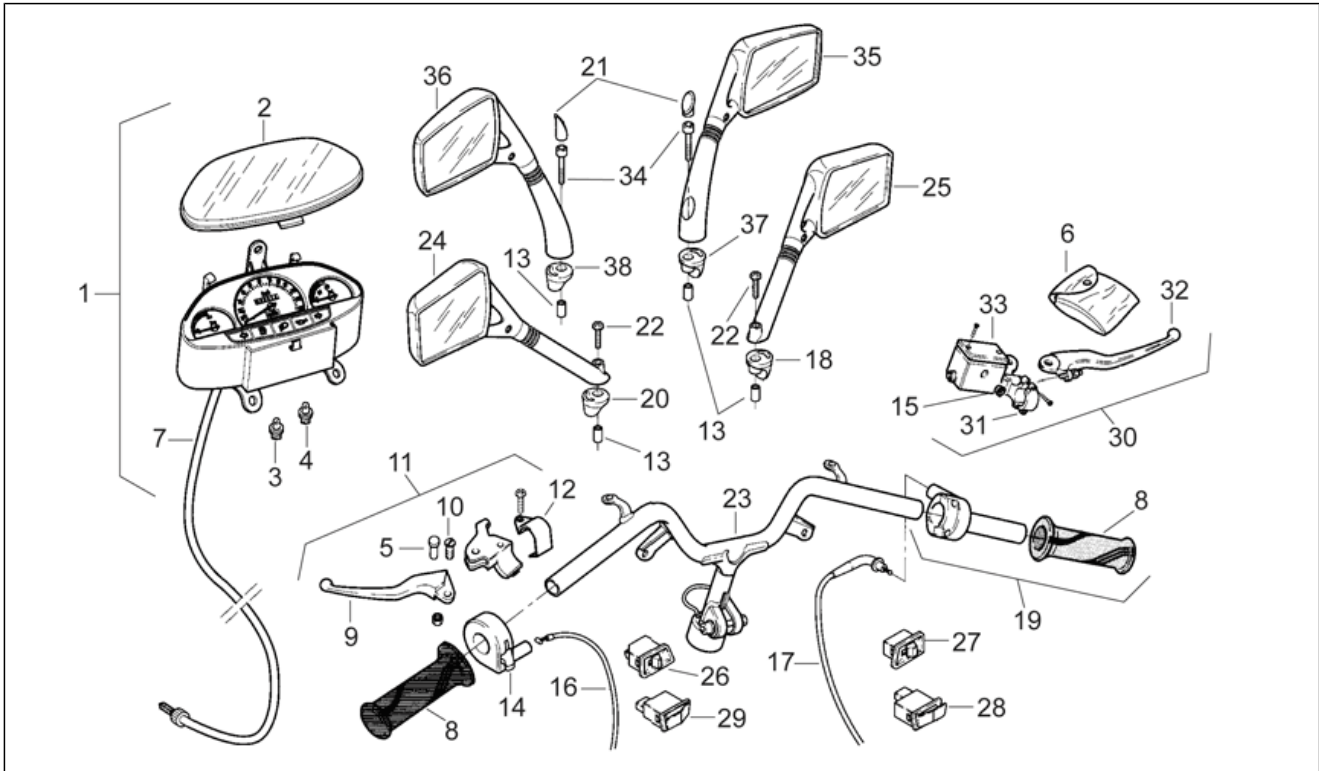

Einheit	RAHMEN
Code	28.05
Beschreibung	Lenkstange - Schaltungen
Inspektion	1

Pos.	Code	Beschreibung	Menge	Varianten
21	AP8201818	Verschl. Spgl rch + lks.	1	Technische Daten:Typ L E3 51214 III E3 02x50746[V2]
21	AP8202071	Verschl. Spgl rch + lks.	1	Technische Daten:Typ III E9 01 0134 L E13 000007[V1]
22	AP8221170	Schraube	2	
23	AP8218182	Lenkstange	1	
24	AP8201725	Rückspiegel links	1	
25	AP8201599	Rückspiegel rechts	1	
26	AP8212767	Blinker Lichtknopf	1	
27	AP8212764	3-Wege Lichtknopf	1	Land:Schweiz[CH], Spanien[E], Großbritannien[UK]
27	AP8212768	2-Wege Lichtknopf	1	Land:Österreich[A], Belgien[B], Deutschland[D], Italien[I], Holland[NL], Portugal[P]
27	AP8212837	2-Wege Lichtknopf	1	Land:Frankreich[F]
28	AP8124208	Startknopf	1	
29	AP8124209	Hupknopf	1	
30	AP8213186	Vorderradbrenspumpe d.12	1	Baujahr:1994[R], 1995[S]
30	AP8213265	Vorderradbrenspumpe d.12	1	Baujahr:1996[T]
31	AP8218155	Bremshebel-Bügelbolzen	1	
32	AP8218156	Vord. Bremsh. m. Einst	1	Baujahr:1994[R], 1995[S]
32	AP8218273	Vorderradbrenshebel	1	Baujahr:1996[T]
33	AP8113305	Pumpendeckel	1	
34	AP8150164	TCEI Schraube M8x45	2	
35	AP8201726	Rückspiegel rechts	1	Technische Daten:Typ III E3 02x50746[V3]
35	AP8201975	Rückspiegel rechts	1	Technische Daten:Typ III E9 01 0134 L E13 000007[V1]
35	AP8201975	Rückspiegel rechts	1	Technische Daten:Typ L E3 51214 III E3 02x50746[V2]
36	AP8201725	Rückspiegel links	1	Technische Daten:Typ III E3 02x50746[V3]
36	AP8201976	Rückspiegel links	1	Technische Daten:Typ L E3 51214 III E3 02x50746[V2]
36	AP8201976	Rückspiegel links	1	Technische Daten:Typ III E9 01 0134 L E13 000007[V1]
37	AP8220389	Gummi rechter Spiegel	1	
38	AP8220390	Gummi linker Spiegel	1