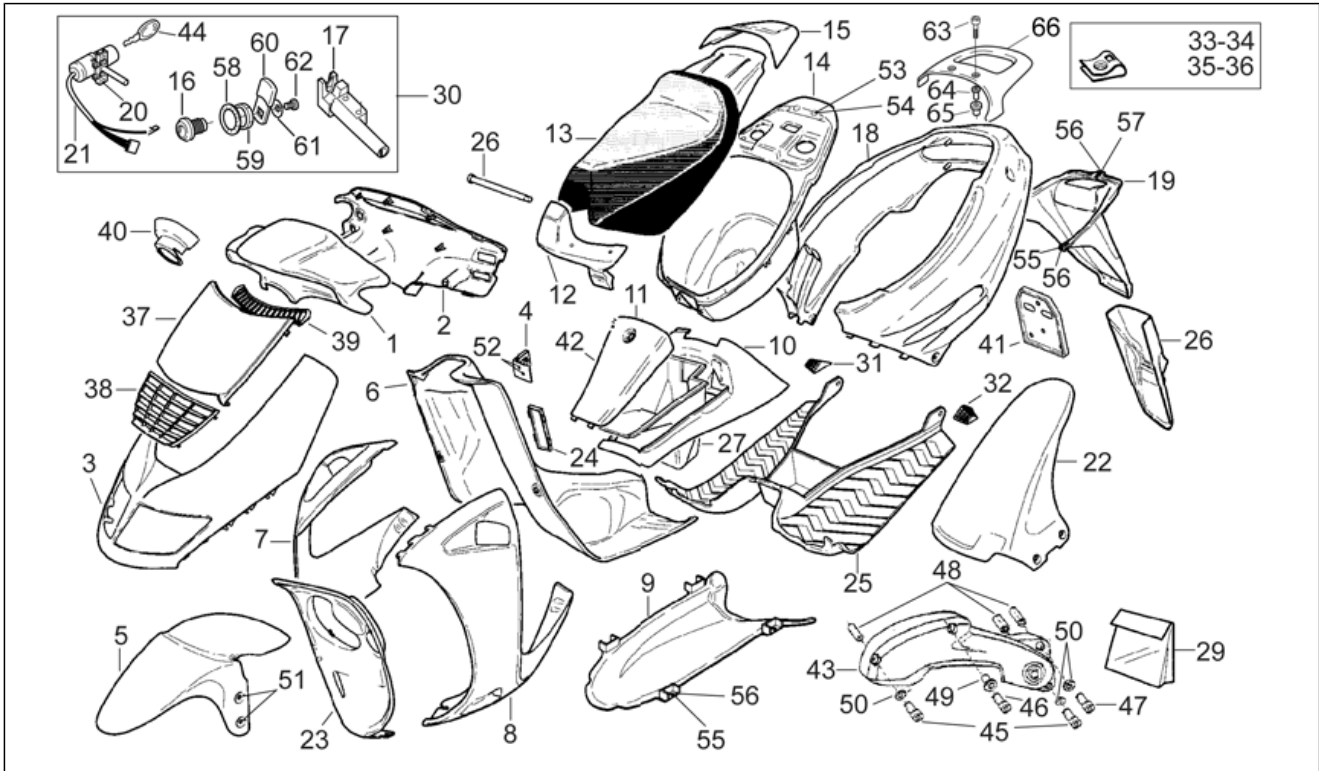

Einheit	RAHMEN
Code	28.04
Beschreibung	Aufbau
Inspektion	1

Pos.	Code	Beschreibung	Menge	Varianten
42	AP8215895	Deko Tunnelsschutz	1	Baujahr:1996[T] Fahrzeugfarbe:Blau / Grau 1996[bl/g]
42	AP8215895	Deko Tunnelsschutz	1	Baujahr:1994[R] Fahrzeugfarbe:Blau / Rot 1994[bl/re]
42	AP8215895	Deko Tunnelsschutz	1	Baujahr:1995[S] Fahrzeugfarbe:Blau / Rot 1995[b/r]
42	AP8215896	Deko Tunnelsschutz	1	Baujahr:1995[S] Fahrzeugfarbe:Schwarz / Grau 1995[bl/gr]
42	AP8215896	Deko Tunnelsschutz	1	Baujahr:1994[R] Fahrzeugfarbe:Schwarz 1994[blk]
42	AP8215896	Deko Tunnelsschutz	1	Baujahr:1996[T] Fahrzeugfarbe:Schwarz / Grau 1996[bk/g]
42	AP8237430	Deko Tunnelsschutz	1	Baujahr:1996[T] Fahrzeugfarbe:Grau 1996[grey]
43	AP8249111	Deckel Wandler grau	1	Baujahr:1996[T]
44	AP8104613	"Aprilia" schlüssel ohne tran.	1	
45	AP8150045	TCEI Schraube M6x55	2	Baujahr:1996[T]
46	AP8150044	TCEI Schraube M6x20	1	Baujahr:1996[T]
47	AP8150403	TCEI Schraube M6x45	1	Baujahr:1996[T]
48	AP8121718	Buchse	3	Baujahr:1996[T]
49	AP8121075	T-Buchse *	1	Baujahr:1996[T]
50	AP8150015	Ausgleichscheibe 6,6x18x1,6*	3	Baujahr:1996[T]
51	AP8152298	TBEI Schraube m.Flansch M5x16	4	
52	AP8150423	Linsenschraube 4,2x25*	2	
53	AP8150045	TCEI Schraube M6x55	2	
54	AP8150014	Ausgleichscheibe 6,4x12,5*	2	
55	AP8150425	Linsenschraube 5,5x22*	6	
56	AP8150382	Ausgleichscheibe 15x5,5X1,2	7	
57	AP8150426	Linsenschraube 5,5x15,9*	1	
58	AP8221312	Zahnscheibe	1