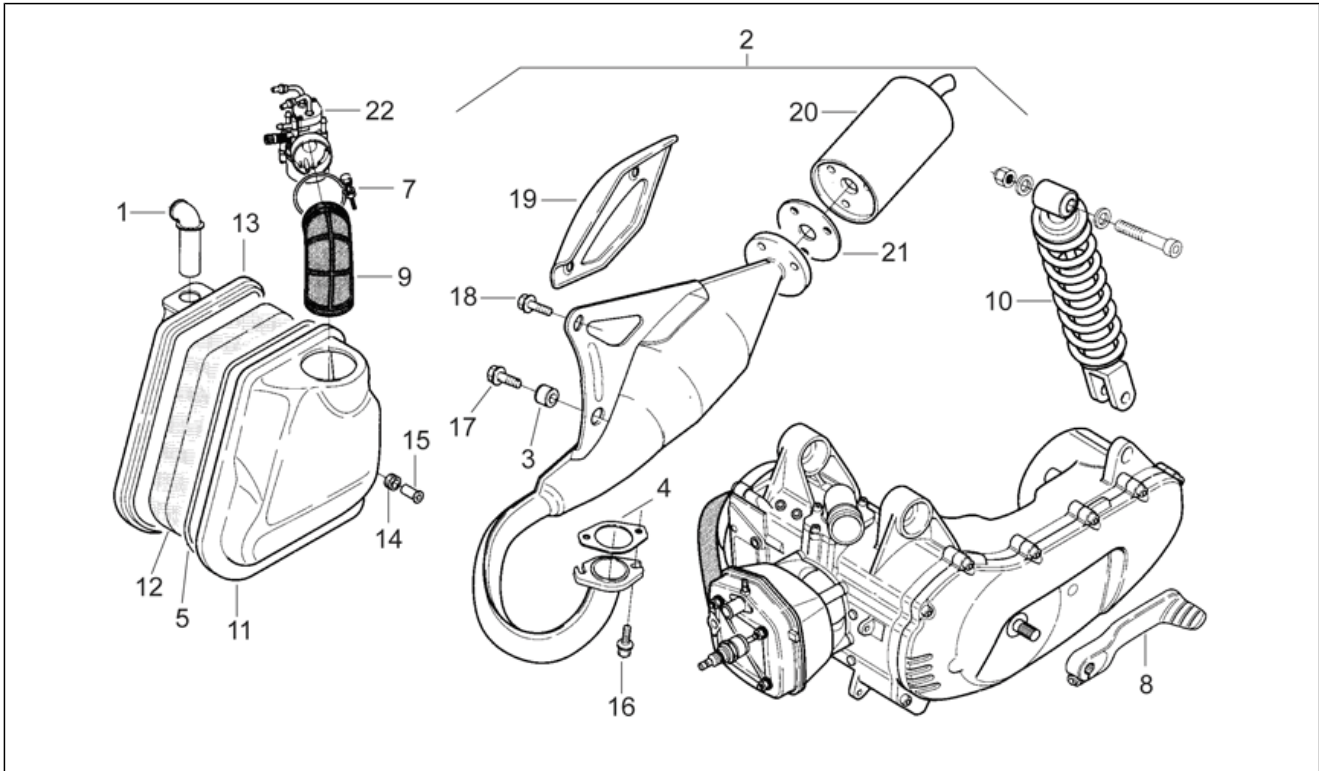

Einheit	RAHMEN
Code	28.07
Beschreibung	Auspuffrohr
Inspektion	1

Pos.	Code	Beschreibung	Menge	Varianten
1	AP8220334	Ansaugmuffe	1	
2	AP8219190	Auspuffrohr	1	Baujahr:1994[R]
2	AP8219190	Auspuffrohr	1	Baujahr:1996[T] Land:Belgien[B]
2	AP8219190	Auspuffrohr	1	Baujahr:1996[T] Land:Italien[I], Israel[IL]
2	AP8219268	Auspuffrohr	1	Baujahr:1995[S] Land:Frankreich[F]
2	AP8219268	Auspuffrohr	1	Baujahr:1996[T] Land:Frankreich[F]
2	AP8219280	Auspuffrohr	1	Baujahr:1996[T] Land:Japan[J]
2	AP8219361	Auspuffrohr	1	Baujahr:1996[T] Land:Spanien[E], Portugal[P], Großbritannien[UK]
2	AP8219567	Auspuffrohr	1	Baujahr:1996[T] Land:Holland[NL]
2	AP8219568	Auspuffrohr	1	Baujahr:1996[T] Land:Deutschland[D]
3	AP8220357	Silent-Block Ausp. grü	1	
4	AP8219212	Dichtung Auspuffrohr	1	
5	AP8220385	Dichtung Filtergehäuse	1	
6	AP8222367	Motor komplett	1	Baujahr:1994[R] Land:Italien[I]
6	AP8222367	Motor komplett	1	Baujahr:1996[T] Land:Frankreich[F]
6	AP8222367	Motor komplett	1	Baujahr:1995[S] Land:Frankreich[F], Italien[I]
6	AP8222494	Motor komplett	1	Baujahr:1996[T] Land:Deutschland[D]
6	AP8222495	Motor komplett	1	Baujahr:1996[T] Land:Holland[NL]