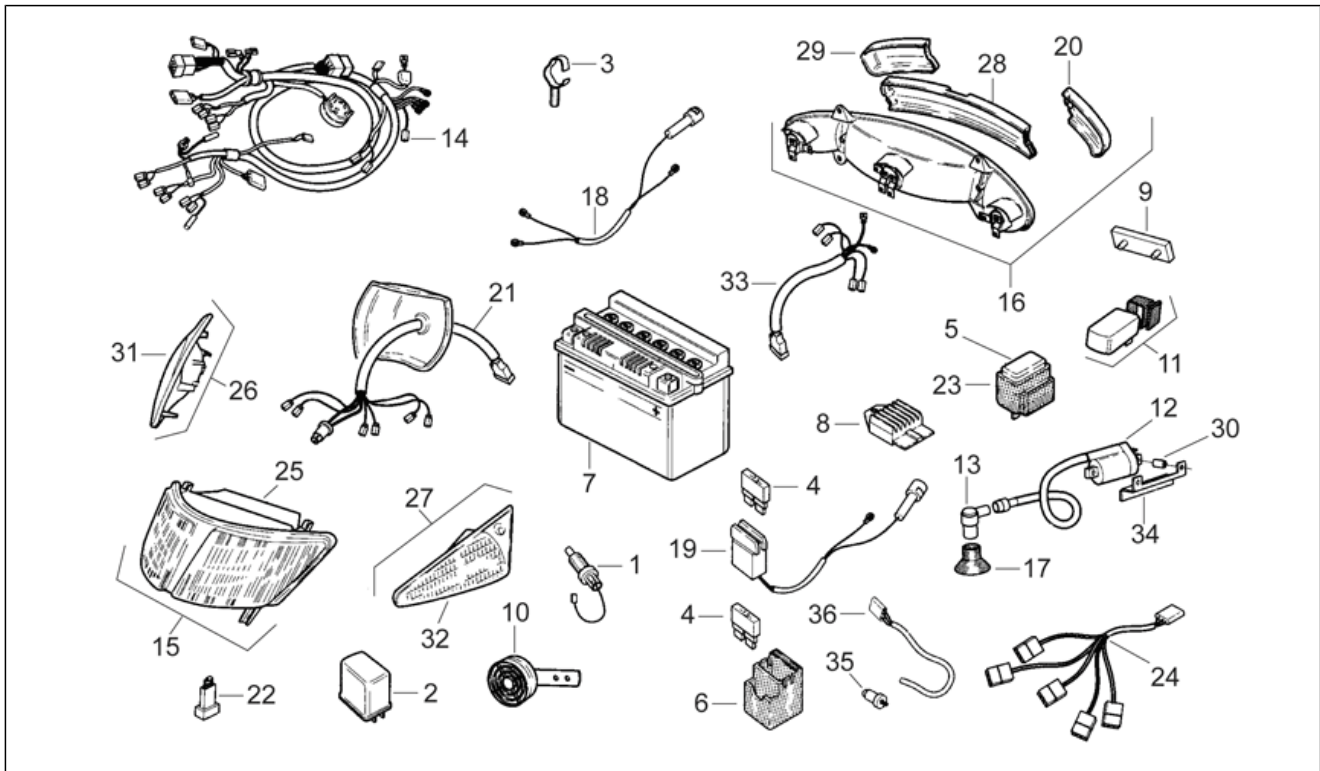

Einheit	RAHMEN
Code	28.10
Beschreibung	Elektrische Anlage
Inspektion	1

Pos.	Code	Beschreibung	Menge	Varianten
21	AP8212501	Verkabel.Scheinwerf.	1	Baujahr:1994[R]
21	AP8212605	Verkabel.Scheinwerf.	1	Baujahr:1995[S], 1996[T] Land:Frankreich[F]
21	AP8212673	Verkabel.Scheinwerf.	1	Baujahr:1996[T] Land:Israel[IL], Japan[J], Großbritannien[UK]
22	AP8212382	Diode	1	
23	AP8220283	Gummi *	1	
24	AP8212850	Kabel Lenker	1	
25	AP8212465	Lampenhalter	1	
26	AP8212498	V. Blinkerblende rechts	1	
27	AP8212499	V. Blinkerblende links	1	
28	AP8212580	Rücklichtblende	1	
29	AP8212581	H. Blinkerblende rechts	1	
30	AP8221017	Distanzscheibe	2	
31	AP8212592	V. Blinkerblende rechts	1	
32	AP8212593	V. Blinkerblende links	1	
33	AP8212557	Verkabelung Rücklicht	1	
34	AP8234084	Halter Steuergerät	1	
35	AP8212708	Thermistor	1	
36	AP8212901	Thermst.+Wider.Verk.	1