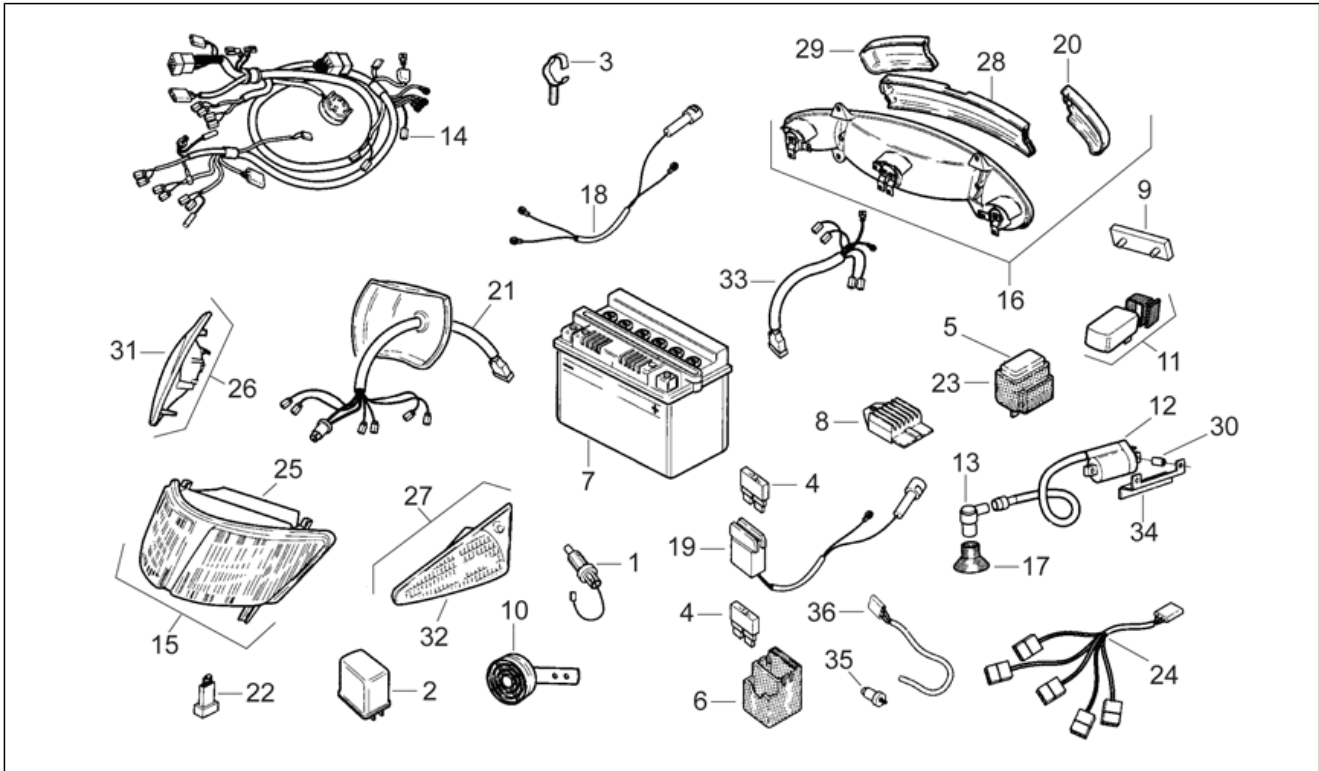

Einheit	RAHMEN
Code	28.10
Beschreibung	Elektrische Anlage
Inspektion	1

Pos.	Code	Beschreibung	Menge	Varianten
1	AP8127305	Knopf stop	1	
2	AP8124235	Blinken	1	
3	AP8220269	Kabelführungs	1	
4	AP8112244	Sicherung 7,5A	2	
5	AP8224462	Zündrelais 12V-30A	1	
6	AP8220342	Sicherungsblockgummi	1	
7	AP8212110	Batterie 12V-4Ah	1	
8	AP8212799	Spannungsregler	1	
9	AP8112916	Rückstrahler Rücklicht	1	
10	AP8212728	Hupe	1	
11	AP8206470	Steuergerät für Schwungrad	1	
12	AP8206125	Zuendtransform.cpl.	1	
13	AP8212709	Zündkerzenkappe blau	1	
14	AP8212612	Hauptverkabelung	1	
15	AP8212497	Scheinw. o. Kappe	1	Baujahr:1994[R], 1995[S]
15	AP8212497	Scheinw. o. Kappe	1	Baujahr:1996[T] Land:Belgien[B], Deutschland[D], Spanien[E], Frankreich[F], Italien[I], Holland[NL], Portugal[P]
15	AP8212672	Scheinw. o. Kappe	1	Baujahr:1996[T] Land:Israel[IL], Japan[J], Großbritannien[UK]
16	AP8212596	Rücklicht	1	
17	AP8206128	Gummi	1	
18	AP8212670	Verkabelung Starter	1	
19	AP8120754	Sicherungsblockgummi	1	
20	AP8212582	H. Blinkerblende links	1	
21	AP8212501	Verkabel.Scheinwerf.	1	Baujahr:1995[S] Land:Italien[I]
21	AP8212501	Verkabel.Scheinwerf.	1	Baujahr:1996[T] Land:Belgien[B], Deutschland[D], Spanien[E], Italien[I], Holland[NL], Portugal[P]