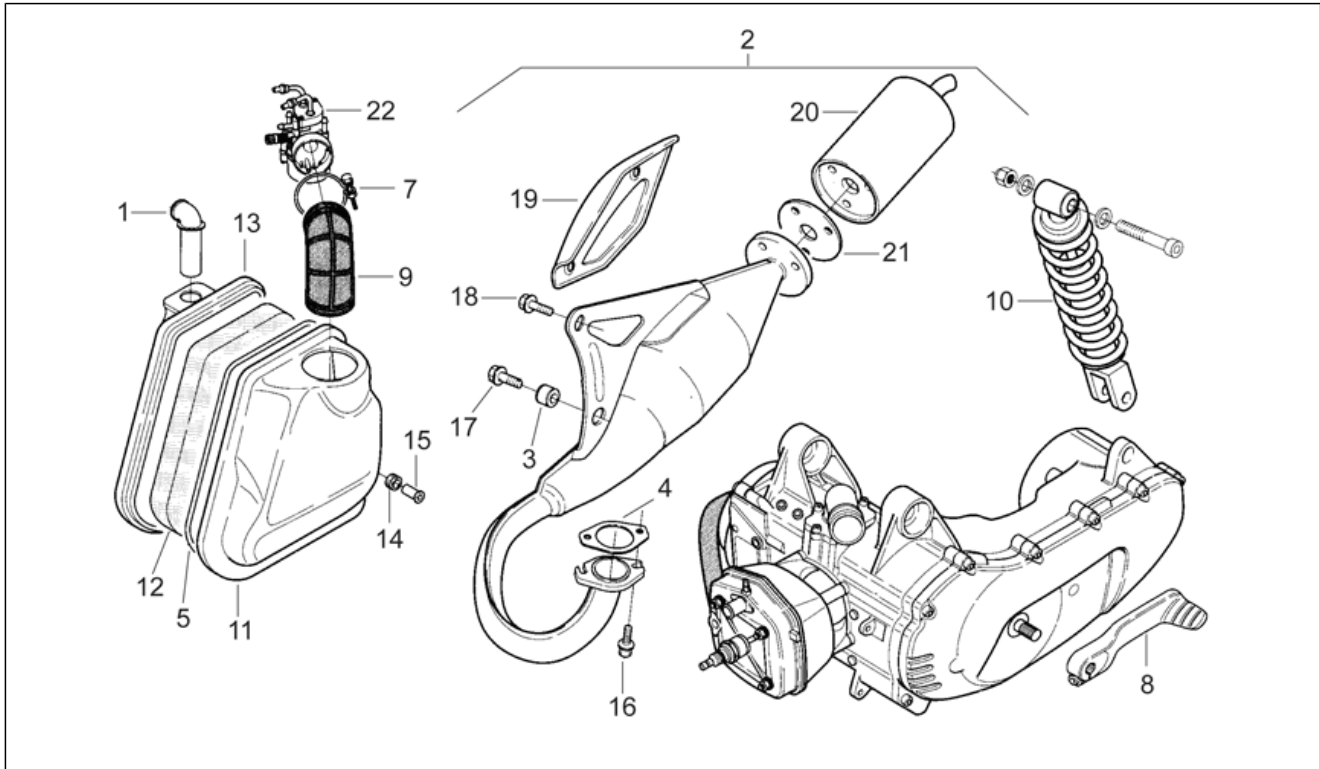

Einheit	RAHMEN
Code	28.07
Beschreibung	Auspuffrohr
Inspektion	1

Pos.	Code	Beschreibung	Menge	Varianten
6	AP8222498	Motor komplett	1	Baujahr:1996[T] Land:Spanien[E], Israel[IL], Japan[J], Portugal[P], Großbritannien[UK]
6	AP8222498	Motor komplett	1	Baujahr:1996[T] Land:Belgien[B]
6	AP8222507	Motor komplett	1	Baujahr:1996[T] Land:Italien[I]
7	AP8201799	Muffenschelle	1	
8	AP8232820	Kickstarterhebel kpl.	1	
9	AP8220364	Ansaugmuffe	1	
10	AP8203631	Stoßdämpfer, schwarz D10	1	Baujahr:1994[R]
10	AP8203667	Stoßdämpfer	1	Baujahr:1995[S], 1996[T]
11	AP8231549	Deckel Filtergehäuse	1	
12	AP8201683	Luftfilter	1	
13	AP8231548	Filtereinsatzgehäuse	1	
14	AP8220370	Gummi Filtergehäuse	1	
15	AP8121725	T-Buchse *	1	
16	AP8152260	TE Schr. m. Flansch	2	
17	AP8152289	TE Schr. m. Flansch	1	
18	AP8152288	TE Schr. m. Flansch	1	
19	AP8219237	Auspuffrohrschutz	1	Baujahr:1994[R], 1995[S]
19	AP8219237	Auspuffrohrschutz	1	Baujahr:1996[T] Land:Belgien[B], Deutschland[D], Spanien[E], Frankreich[F], Italien[I], Israel[IL], Japan[J], Portugal[P], Großbritannien[UK]
19	AP8219557	Auspuffrohrschutz	1	Baujahr:1996[T] Land:Holland[NL]
20	AP8219236	Schalldämpfer	1	
21	AP8201574	Dichtung Auspuffrohr	1	
22	AP8206725	Vergaser phbn 12-Gs	1