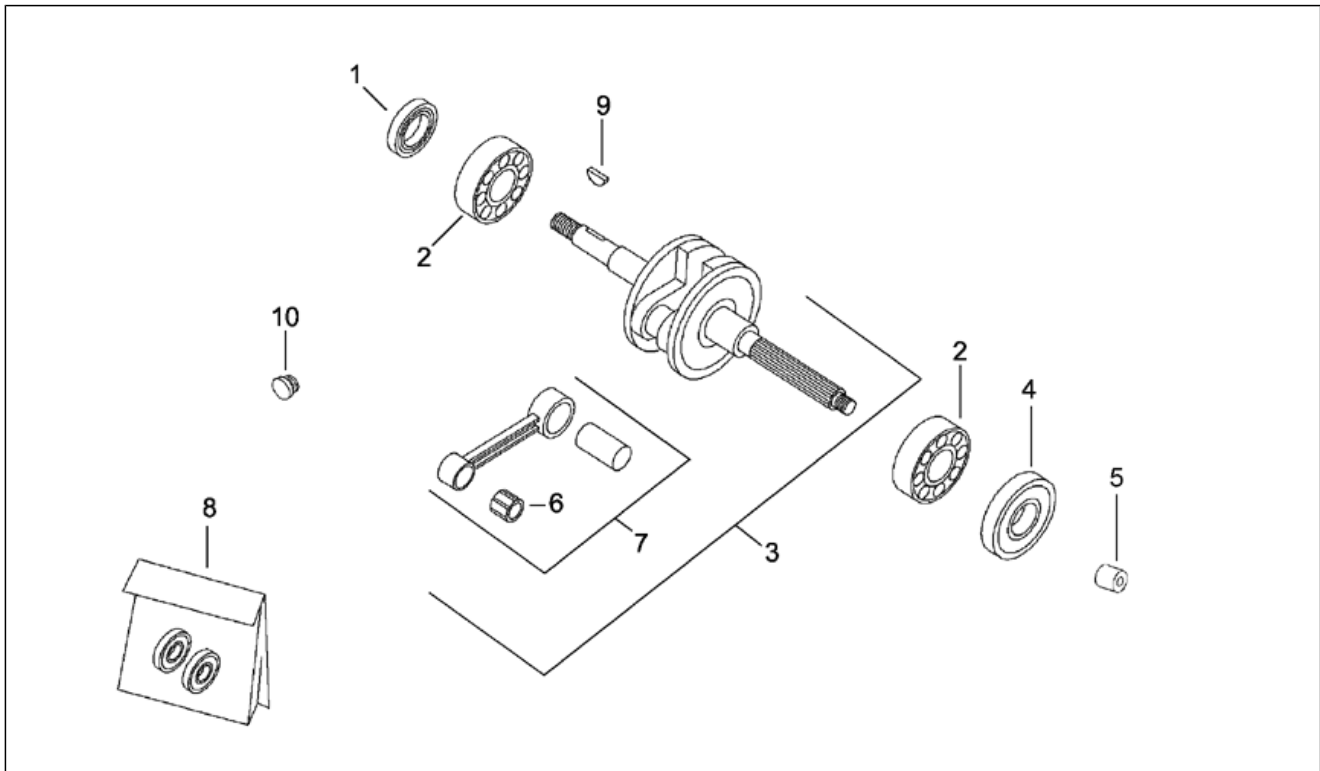

Einheit	MOTOR
Code	29.13
Beschreibung	Pleuelstange
Inspektion	1

Pos.	Code	Beschreibung	Menge	Varianten
1	AP8206212	Ölabstreifring	1	
2	AP8206697	Lager D20x47x14	2	
3	AP8206501	Baugruppe Kurbelwelle	1	
4	AP8206213	Ölabstreifring	1	
5	AP8206187	Distanzscheibe D15x20x12	1	
6	AP8206154	Käfig auf Bolzen 10x14x12,5	1	
7	AP8206223	Baugruppe Pleuelstange kplt.	1	
8	AP8206500	Dichtungssatz	1	
9	AP8206182	Keil Schwungmagnet	1	
10	AP8206571	Verschußgummi	1