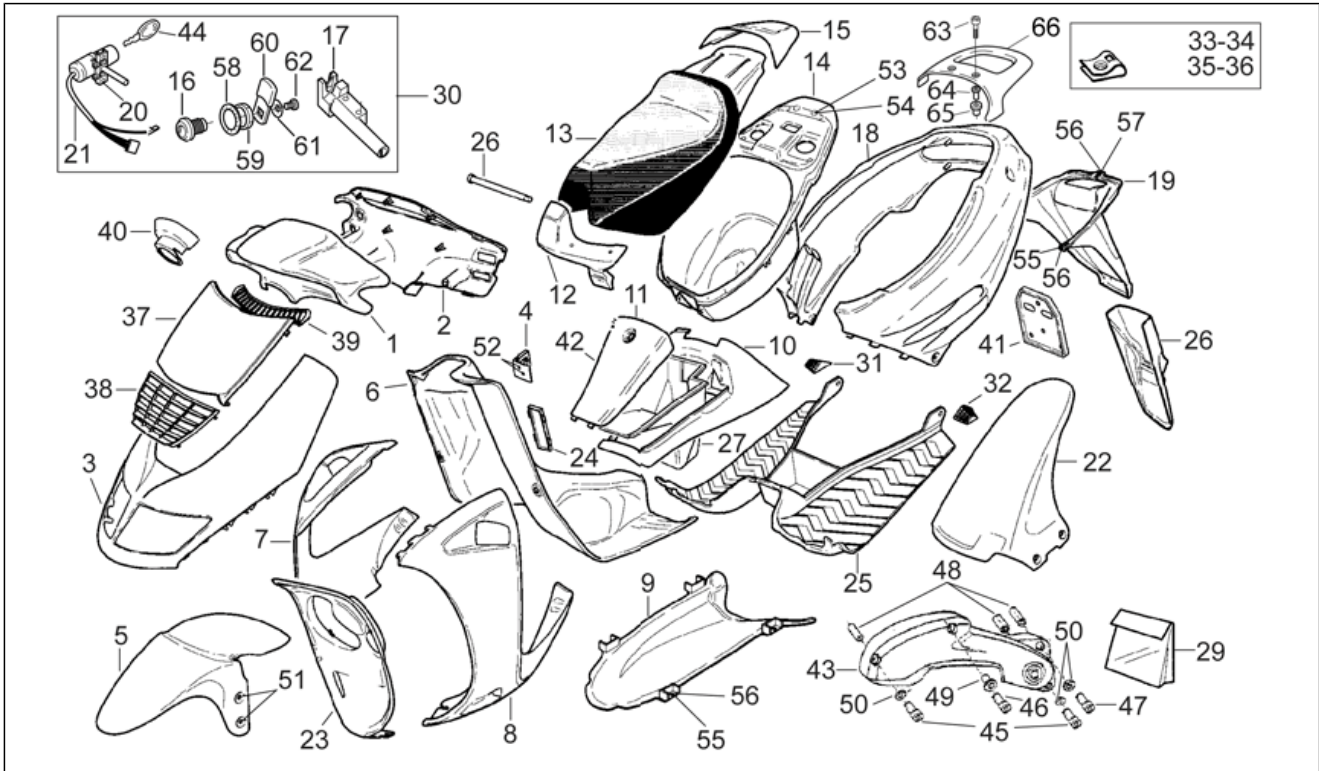

Einheit	RAHMEN
Code	28.04
Beschreibung	Aufbau
Inspektion	1

Pos.	Code	Beschreibung	Menge	Varianten
6	AP8230917	Innenschild, schwarz	1	Baujahr:1994[R], 1995[S]
6	AP8238778	Innenschild, grau	1	Baujahr:1996[T]
7	AP8231609	Verkl.re.grau lack.	1	Baujahr:1994[R], 1995[S]
7	AP8238800	Verkl.re.blau/grau lack.	1	Baujahr:1996[T] Fahrzeugfarbe:Blau / Grau 1996[bl/g]
7	AP8238816	Verkl.re.schwarz/Alu lack.	1	Baujahr:1996[T] Fahrzeugfarbe:Schwarz / Grau 1996[bk/g]
7	AP8238824	Verkl.re.grau lack.	1	Baujahr:1996[T] Fahrzeugfarbe:Grau 1996[grey]
8	AP8231610	Verkl.li.grau lack.	1	Baujahr:1994[R], 1995[S]
8	AP8238801	Verkl.li.blau/grau lack.	1	Baujahr:1996[T] Fahrzeugfarbe:Blau / Grau 1996[bl/g]
8	AP8238817	Verkl.li.schw/grau/hol.lack.	1	Baujahr:1996[T] Fahrzeugfarbe:Schwarz / Grau 1996[bk/g]
8	AP8238825	Verkl.li.grau lack.	1	Baujahr:1996[T] Fahrzeugfarbe:Grau 1996[grey]
9	AP8231551	Wannenschutz, sch.	1	
10	AP8231560	Tunnel, blau	1	Baujahr:1996[T] Fahrzeugfarbe:Blau / Grau 1996[bl/g]
10	AP8231560	Tunnel, blau	1	Baujahr:1994[R] Fahrzeugfarbe:Blau / Rot 1994[bl/re]
10	AP8231560	Tunnel, blau	1	Baujahr:1995[S] Fahrzeugfarbe:Blau / Rot 1995[b/r]
10	AP8231614	Tunnel, schwarz	1	Baujahr:1994[R] Fahrzeugfarbe:Schwarz 1994[blk]
10	AP8231614	Tunnel, schwarz	1	Baujahr:1996[T] Fahrzeugfarbe:Schwarz / Grau 1996[bk/g]
10	AP8231614	Tunnel, schwarz	1	Baujahr:1995[S] Fahrzeugfarbe:Schwarz / Grau 1995[bl/gr]
10	AP8238715	Tunnel grau lack.	1	Baujahr:1996[T] Fahrzeugfarbe:Grau 1996[grey]