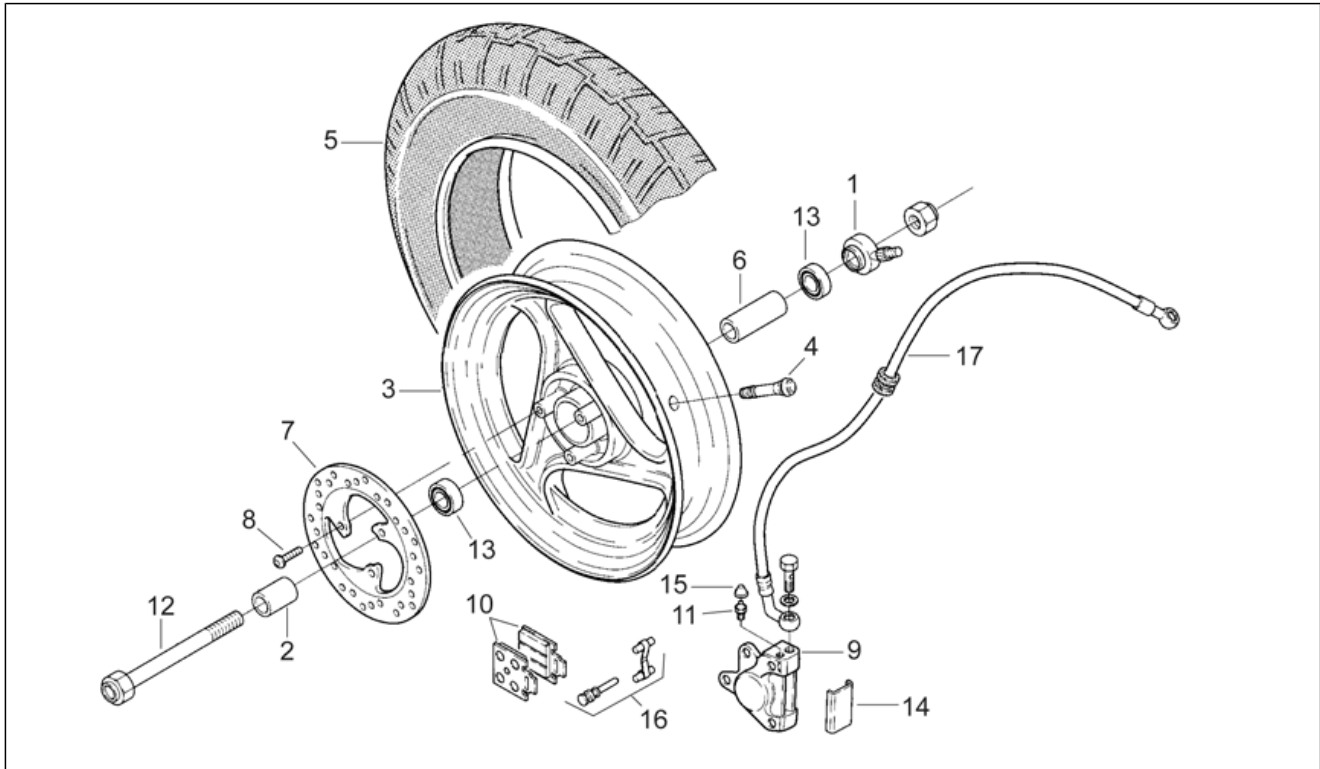

Einheit	RAHMEN
Code	28.08
Beschreibung	Vorderrad
Inspektion	1

Pos.	Code	Beschreibung	Menge	Varianten
1	AP8201582	Vorgelegte Kilometerzähler	1	
2	AP8221119	Vorderrad Distanzscheibe	1	
3	AP8208376	Vorderrad	1	
4	AP8201546	Schlauchloses Reifenventil	1	
5	0000000	Reifen	1	
6	AP8208346	Distanzscheibe	1	
7	AP8213231	Bremsscheibe D190	1	
8	AP8152230	TBEI Schraube M8x35	3	
9	AP8213172	Bremsszange	1	
10	AP8213197	Beläge (Paar)	1	
11	AP8133518	Entlüftungsanschluß	1	
12	AP8225271	Vorderradbolzen	1	
13	AP8225148	Lager	2	
14	AP8213199	Deckel Bremszangen	1	
15	AP8113070	Entlüftungskappe	1	
16	AP8213198	Greiferbolzen	1	
17	AP8213216	Vorderradbremseleitung	1