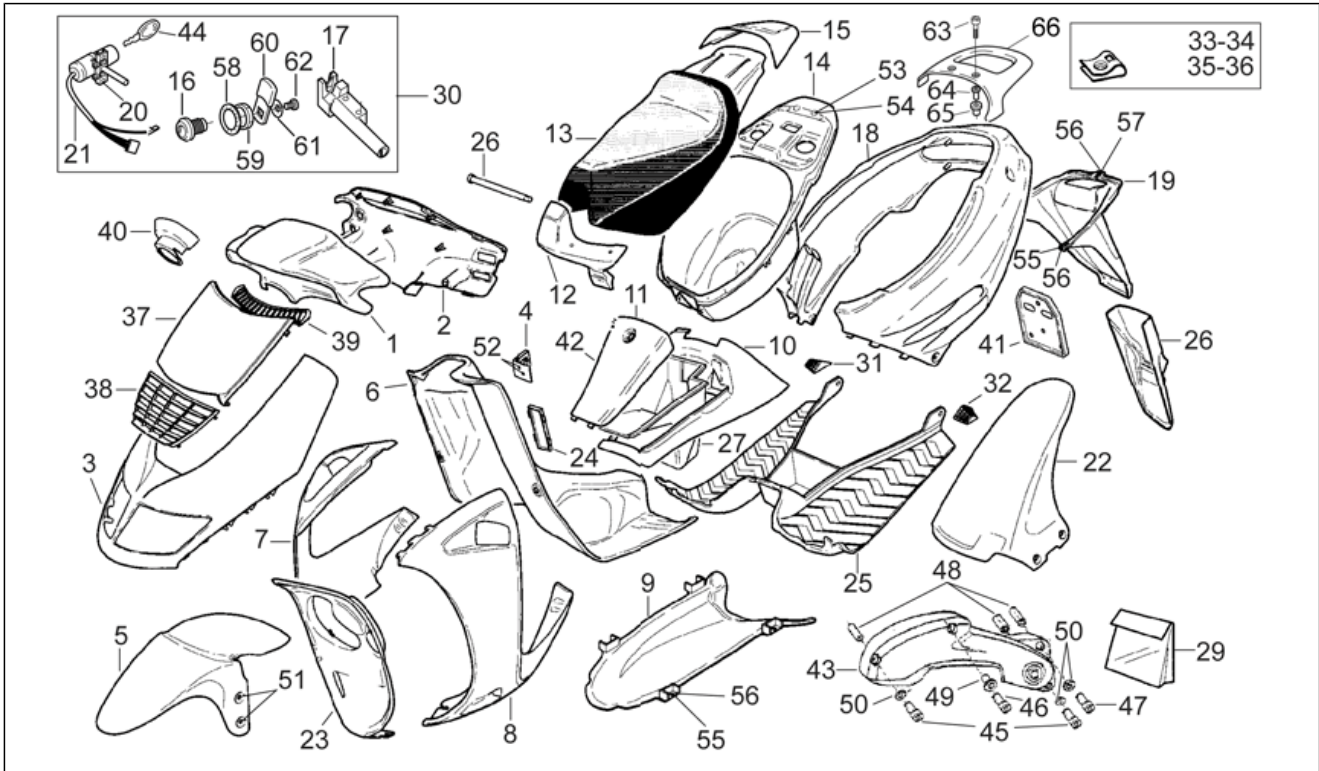

Einheit	RAHMEN
Code	28.04
Beschreibung	Aufbau
Inspektion	1

Pos.	Code	Beschreibung	Menge	Varianten
1	AP8231607	Kuppel, schwarz	1	Baujahr:1996[T] Fahrzeugfarbe:Schwarz / Grau 1996[bk/g]
1	AP8231607	Kuppel, schwarz	1	Baujahr:1995[S] Fahrzeugfarbe:Schwarz / Grau 1995[bl/gr]
1	AP8231607	Kuppel, schwarz	1	Baujahr:1994[R] Fahrzeugfarbe:Schwarz 1994[blk]
1	AP8231945	Kuppel, blau	1	Baujahr:1995[S] Fahrzeugfarbe:Blau / Rot 1995[b/r]
1	AP8231945	Kuppel, blau	1	Baujahr:1996[T] Fahrzeugfarbe:Blau / Grau 1996[bl/g]
1	AP8231945	Kuppel, blau	1	Baujahr:1994[R] Fahrzeugfarbe:Blau / Rot 1994[bl/re]
1	AP8238711	Kuppel, grau	1	Baujahr:1996[T] Fahrzeugfarbe:Grau 1996[grey]
2	AP8230945	Instrumententafel, schwarz	1	Baujahr:1994[R], 1995[S]
2	AP8238776	Instrumententafel, grau	1	Baujahr:1996[T]
3	AP8231608	Frontschild, schwarz	1	Baujahr:1995[S] Fahrzeugfarbe:Schwarz / Grau 1995[bl/gr]
3	AP8231608	Frontschild, schwarz	1	Baujahr:1996[T] Fahrzeugfarbe:Schwarz / Grau 1996[bk/g]
3	AP8231608	Frontschild, schwarz	1	Baujahr:1994[R] Fahrzeugfarbe:Schwarz 1994[blk]
3	AP8238105	Frontschild, rot	1	Baujahr:1995[S] Fahrzeugfarbe:Blau / Rot 1995[b/r]
3	AP8238105	Frontschild, rot	1	Baujahr:1994[R] Fahrzeugfarbe:Blau / Rot 1994[bl/re]
3	AP8238799	Frontschild, blau	1	Baujahr:1996[T] Fahrzeugfarbe:Blau / Grau 1996[bl/g]
3	AP8238823	Frontschild, grau	1	Baujahr:1996[T] Fahrzeugfarbe:Grau 1996[grey]
4	AP8201534	Kplt.Untersitzhaken	1	
5	AP8231205	Kotflügel v. schwarz	1