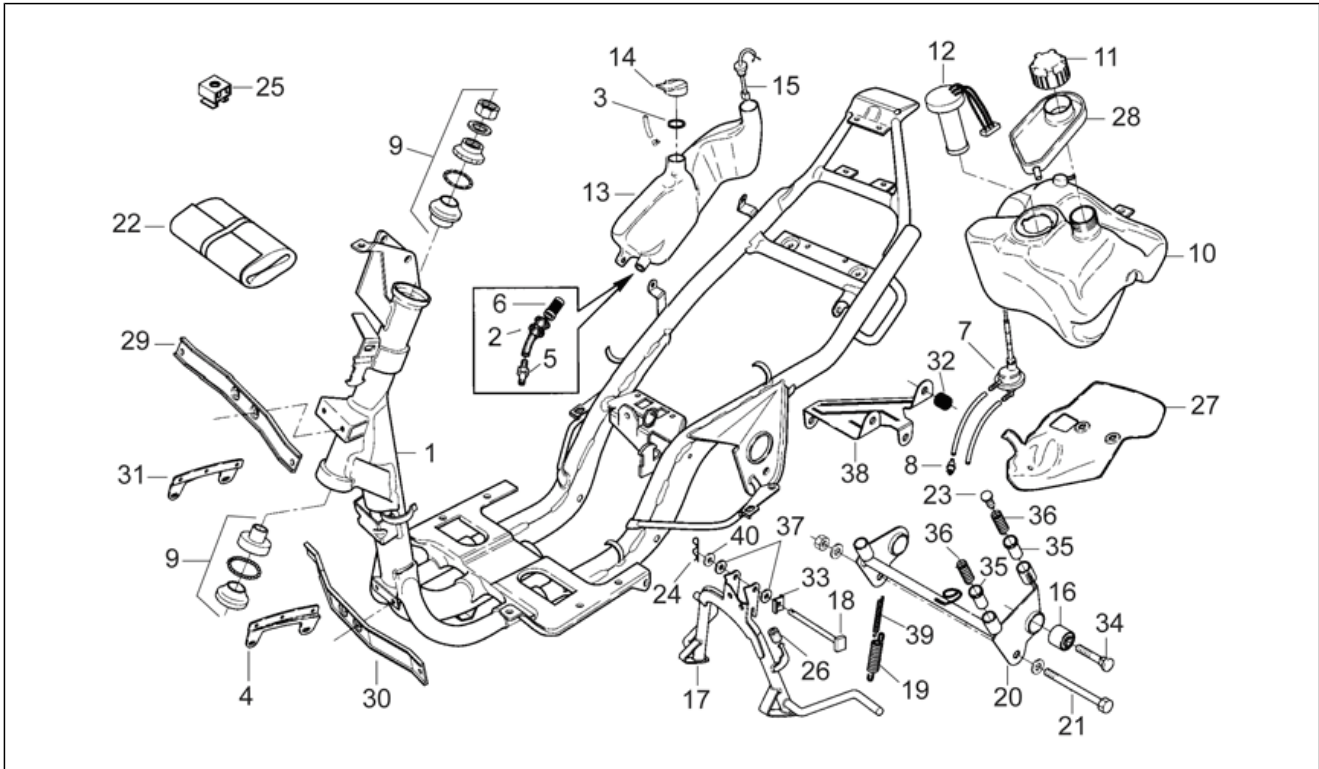

Einheit	RAHMEN
Code	28.01
Beschreibung	Rahmen
Inspektion	1

Pos.	Code	Beschreibung	Menge	Varianten
28	AP8220344	Benzinsammelschale	1	
29	AP8232822	Halterbügel	1	
30	AP8234093	Wasserschlauchhalter	1	
31	AP8232763	Frontschildhalter re.	1	
32	AP8221218	Buchse Schutzblech	3	
33	AP8221208	Ausgleichscheibe	1	
34	AP8221184	Fixierbolzen Nebenpleuel	1	
35	AP8220460	Gummibecher	3	
36	AP8221215	Pleuelstangenfeder	3	
37	AP8220366	Gummi	2	
38	AP8234079	Hltr. hint. Kotflügel	1	
39	AP8221211	Rückholfeder Ständer	1	
40	AP8121697	Tellerfeder	1