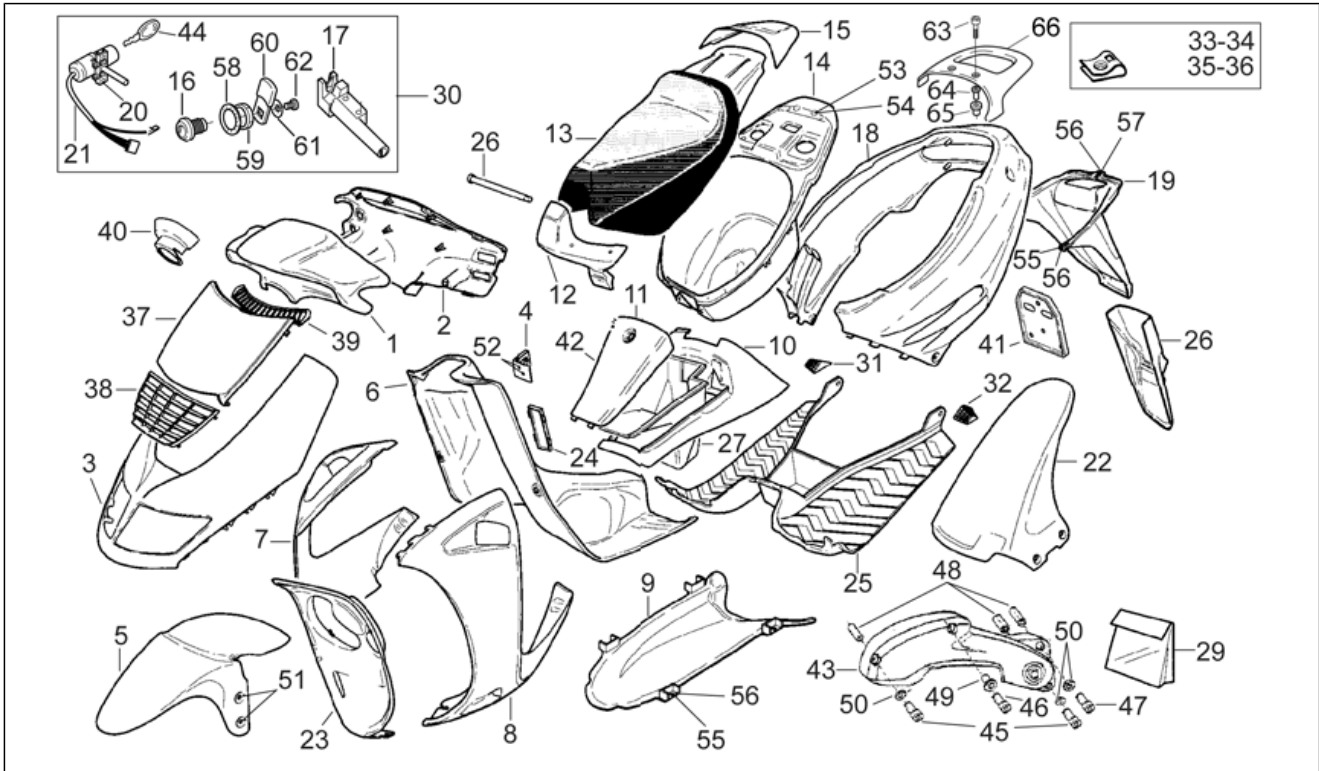

Einheit	RAHMEN
Code	28.04
Beschreibung	Aufbau
Inspektion	1

Pos.	Code	Beschreibung	Menge	Varianten
				Fahrzeugfarbe:Schwarz / Grau 1996[bk/g] Land:Italien[I]
18	AP8238277	Heckteil, schwarz	1	Baujahr:1996[T] Fahrzeugfarbe:Schwarz / Grau 1996[bk/g] Land:Belgien[B], Deutschland[D], Spanien[E], Frankreich[F], Israel[IL], Japan[J], Holland[NL], Portugal[P], Großbritannien[UK]
18	AP8238277	Heckteil, schwarz	1	Baujahr:1995[S] Fahrzeugfarbe:Schwarz / Grau 1995[bl/gr] Land:Deutschland[D], Frankreich[F]
18	AP8238710	Heckteil, grau	1	Baujahr:1996[T] Fahrzeugfarbe:Grau 1996[grey] Land:Italien[I]
18	AP8238758	Heckteil, grau	1	Baujahr:1996[T] Fahrzeugfarbe:Grau 1996[grey] Land:Belgien[B], Deutschland[D], Spanien[E], Frankreich[F], Israel[IL], Japan[J], Holland[NL], Portugal[P], Großbritannien[UK]
18	AP8238819	Heck rot/blau lack.	1	Baujahr:1996[T] Fahrzeugfarbe:Blau / Grau 1996[bl/g] Land:Belgien[B], Deutschland[D], Spanien[E], Frankreich[F], Israel[IL], Japan[J], Holland[NL], Portugal[P], Großbritannien[UK]
19	AP8226199	Kennzeichenplatte, schwarz	1	Baujahr:1994[R], 1995[S]
19	AP8226378	Kennzeichenplatte, grau	1	Baujahr:1996[T]
20	AP8201600	Lenkschloß	1	
21	AP8212400	Kollektor	1	
22	AP8226263	Hinteres Schutzblech	1	Baujahr:1994[R], 1995[S]
22	AP8226573	H. Schutzblech, schwarz	1	Baujahr:1996[T]
23	AP8230920	Stütze, schwarz	1	
24	AP8138157	Gegeb.Typendeck, grau	1	Baujahr:1996[T]
24	AP8230931	Gegeb.Typendeck, schw.	1	Baujahr:1994[R], 1995[S]