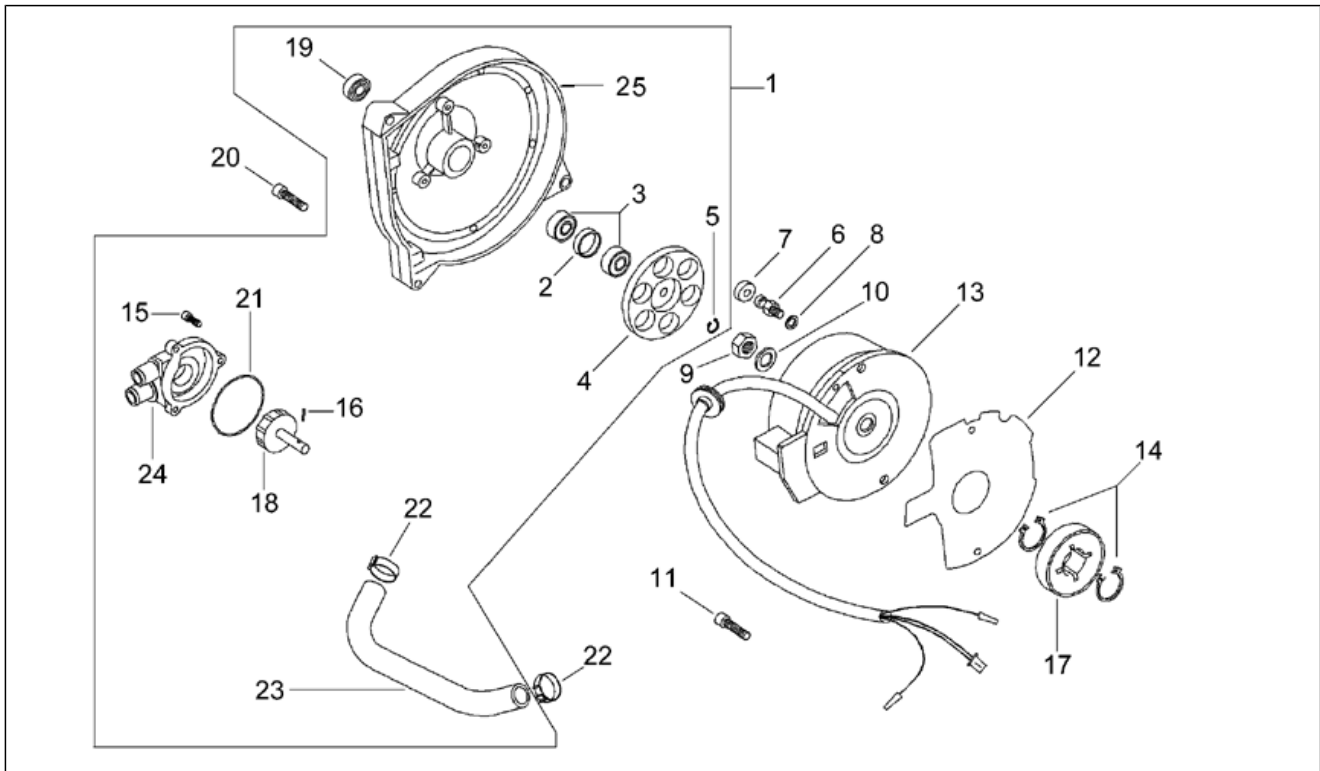

Einheit	MOTOR
Code	29.11
Beschreibung	Schwungrad-Wasserpumpe
Inspektion	1

Pos.	Code	Beschreibung	Menge	Varianten
1	AP8206589	Zuenderdeckel	1	
2	AP8206584	Distanzscheibe D21,9x17,5	1	
3	AP8206585	Lager D8x22x7	2	
4	AP8206582	Zugelement pumpenrad	1	
5	AP8501467	Seegerring für Welle D8	1	
6	AP8206577	Bolzen Pumpenläuferwelle	1	
7	AP8206572	Gummi Pumpenzapfen	2	
8	AP8206192	Unterlegscheibe D6	3	
9	AP8206183	Mutter M10x1,25	1	
10	AP8206205	Ausgleichscheibe D10,5x18x2	1	
11	AP8502563	TCCE Schraube M6x16	3	
12	AP8206485	Dichtung Schwungradständer	1	
13	AP8206462	Schwungmagnetstarter	1	
14	AP8206179	Seegerring für Welle D19	2	
15	AP8509211	TCCE Schraube	3	
16	AP8508669	Rolle D3x21,8	1	
17	AP8206746	Angetriebenes Ölpumpenrad	1	
18	AP8206576	Bolzen Wasserpumpe+Läufer	1	
19	AP8509130	Ölabstreifring D10X18X4	1	
20	AP8206508	TCCE Schraube M6x25	3	
21	AP8206586	O-Ring D53,7x1,78	1	
22	AP8206583	Schelle	1	
23	AP8206573	Pumpen-Zylinderschlauch	1	
24	AP8206580	Wasserpumpenkörper, grau	1	
25	AP8206569	Zuenderdeckel	1