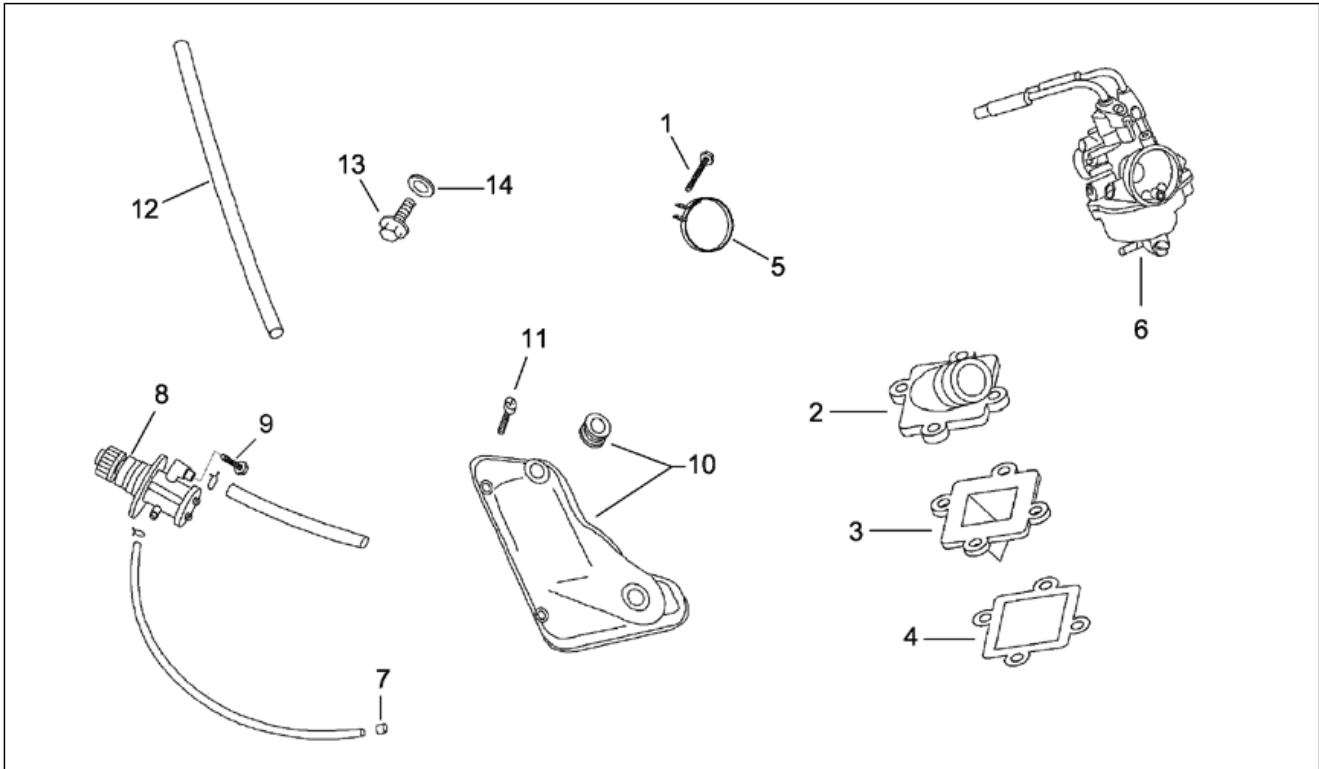

Einheit	MOTOR
Code	29.17
Beschreibung	Vergaser - Ölpumpe
Inspektion	1

Pos.	Code	Beschreibung	Menge	Varianten
1	AP8502564	TCCE Schraube M6x20	1	
2	AP8206466	Ansaugkrümmer	1	Land:Belgien[B], Spanien[E], Frankreich[F], Italien[I], Israel[IL], Japan[J], Holland[NL], Portugal[P], Großbritannien[UK]
2	AP8206565	Ansaugkrümmer D12	1	Land:Deutschland[D]
3	AP8206557	Ventiltraeger kpl.	1	
4	AP8206486	Ventildichtung	1	
5	AP8206181	Muffenschelle	1	
6	AP8206567	Vergaser phbn 12-Bs	1	Baujahr:1994[R], 1995[S] Land:Italien[I]
6	AP8206567	Vergaser phbn 12-Bs	1	Baujahr:1995[S] Land:Frankreich[F], Japan[J]
6	AP8206685	Vergaser phbn 12-Gs	1	Baujahr:1996[T] Land:Holland[NL]
6	AP8206728	Vergaser phbn 12-Gs	1	Baujahr:1996[T] Land:Deutschland[D]
6	AP8206752	Vergaser phbn 12-Gs	1	Baujahr:1996[T] Land:Belgien[B], Spanien[E], Frankreich[F], Italien[I], Israel[IL], Japan[J], Portugal[P], Großbritannien[UK]
7	AP8206711	Schelle	1	
8	AP8206747	Ölpumpe	1	
9	AP8508887	TCCE Schraube	2	
10	AP8206570	Deckel+Gummi	1	
11	AP8206696	Linsenschraube	1	
12	AP8206131	Ansch.+Entlüft.schl. 10x14x210	1	
13	AP8206203	TE Schr. m. Flansch M8x15	1	
14	AP8206488	Schraubendichtung 8,2x15x1,2	1