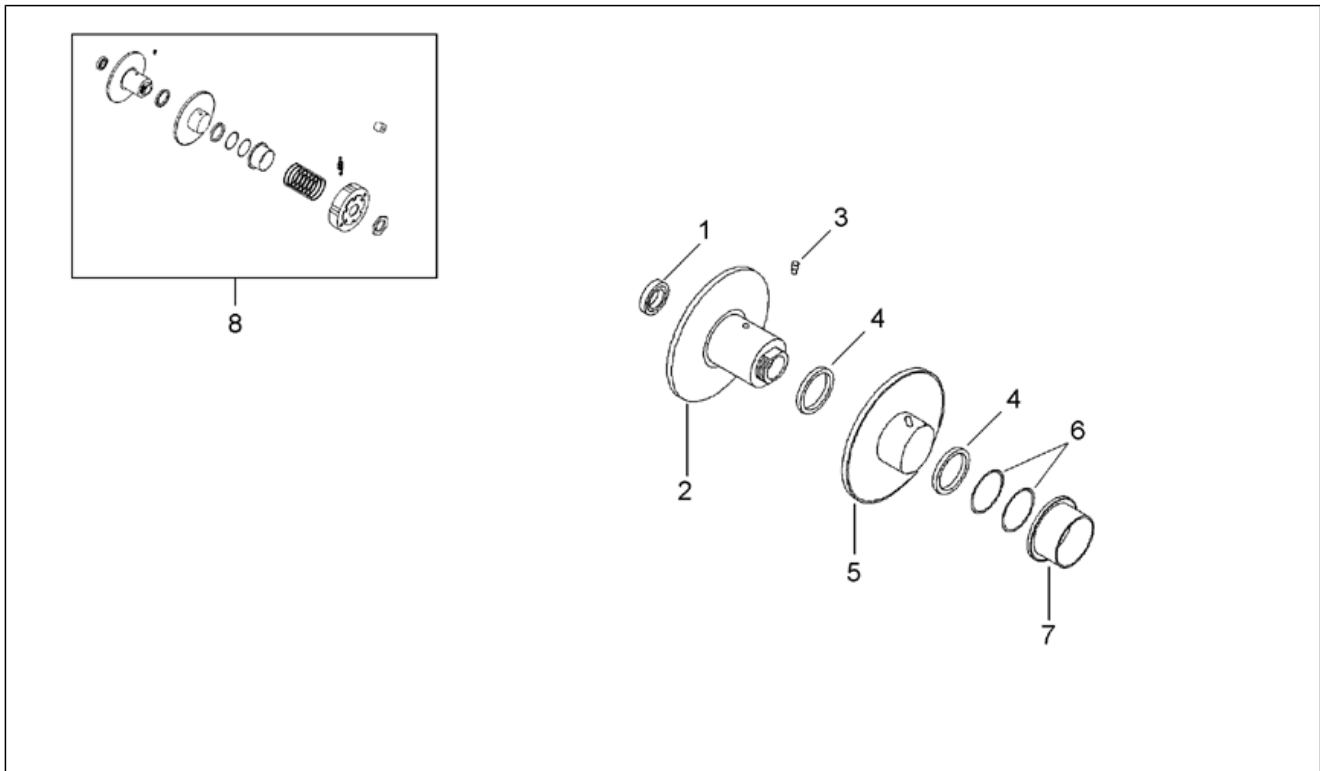

Einheit	MOTOR
Code	29.15
Beschreibung	Wandler
Inspektion	1

Pos.	Code	Beschreibung	Menge	Varianten
6	AP8206740	O-Ring D36x1,5	1	Baujahr:1996[T] Land:Italien[I] Technische Daten:3-Backenkupplung[3JAWS]
7	AP8206178	Becher Wandlerfeder	1	Baujahr:1994[R], 1995[S] Technische Daten:2-Backenkupplung[2JAWS]
7	AP8206178	Becher Wandlerfeder	1	Baujahr:1996[T] Technische Daten:2-Backenkupplung[2JAWS]
7	AP8206737	Becher Wandlerfeder	1	Baujahr:1996[T] Land:Italien[I] Technische Daten:3-Backenkupplung[3JAWS]
8	AP8206748	Wandler mit Kupplung	1	Baujahr:1996[T] Land:Italien[I] Technische Daten:3-Backenkupplung[3JAWS]
8	AP8206749	Wandler mit Kupplung	1	Baujahr:1996[T] Technische Daten:2-Backenkupplung[2JAWS]
8	AP8206749	Wandler mit Kupplung	1	Baujahr:1994[R], 1995[S] Technische Daten:2-Backenkupplung[2JAWS]