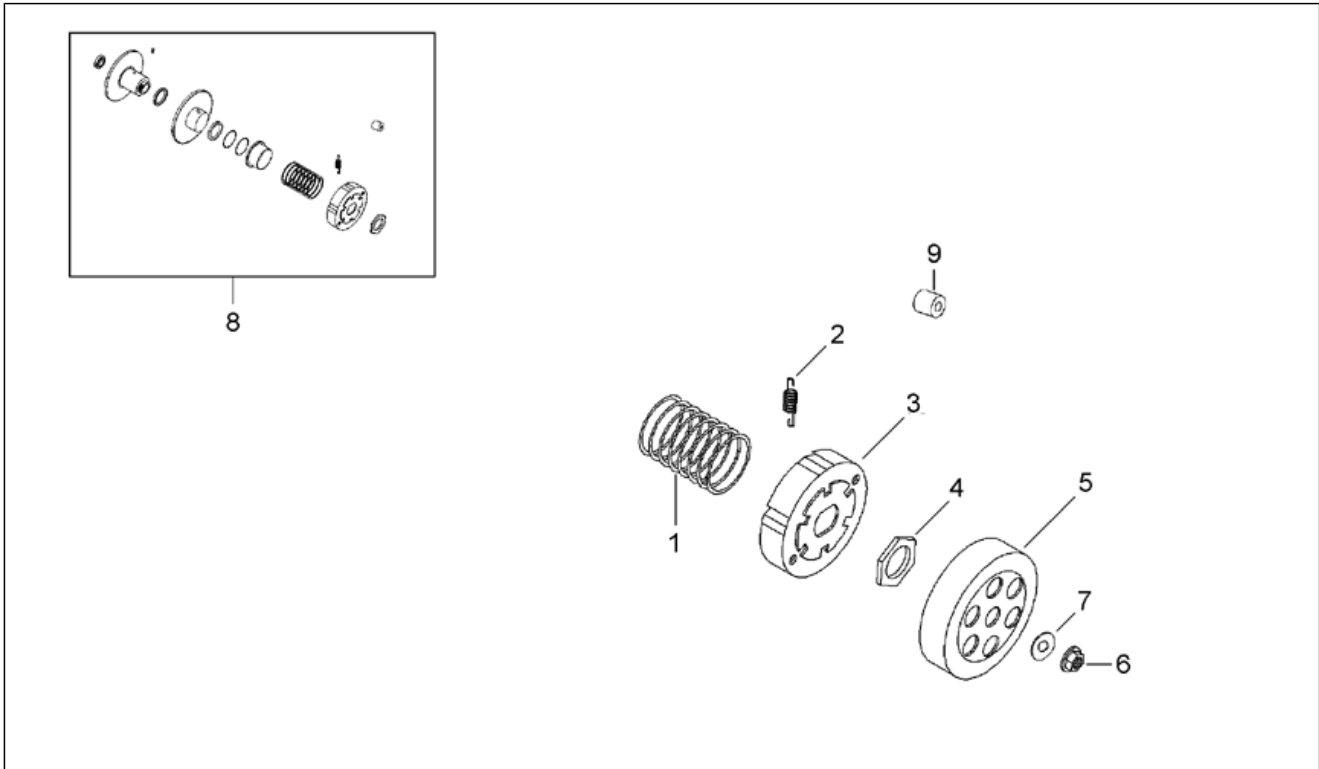

Einheit	MOTOR
Code	29.16
Beschreibung	Kupplung
Inspektion	1

Pos.	Code	Beschreibung	Menge	Varianten
				Land:Italien[I] Technische Daten:3-Backenkupplung[3JAWS]
6	AP8206186	Mutter M10x1 H=8	1	
7	AP8502471	Sprengscheibe D10x21x2	1	
8	AP8206748	Wandler mit Kupplung	1	Baujahr:1996[T] Land:Italien[I] Technische Daten:3-Backenkupplung[3JAWS]
8	AP8206749	Wandler mit Kupplung	1	Baujahr:1994[R], 1995[S] Technische Daten:2-Backenkupplung[2JAWS]
8	AP8206749	Wandler mit Kupplung	1	Baujahr:1996[T] Technische Daten:2-Backenkupplung[2JAWS]
9	AP8206734	Gummi Bremsbacken D4x11	3	Baujahr:1996[T] Land:Italien[I] Technische Daten:3-Backenkupplung[3JAWS]