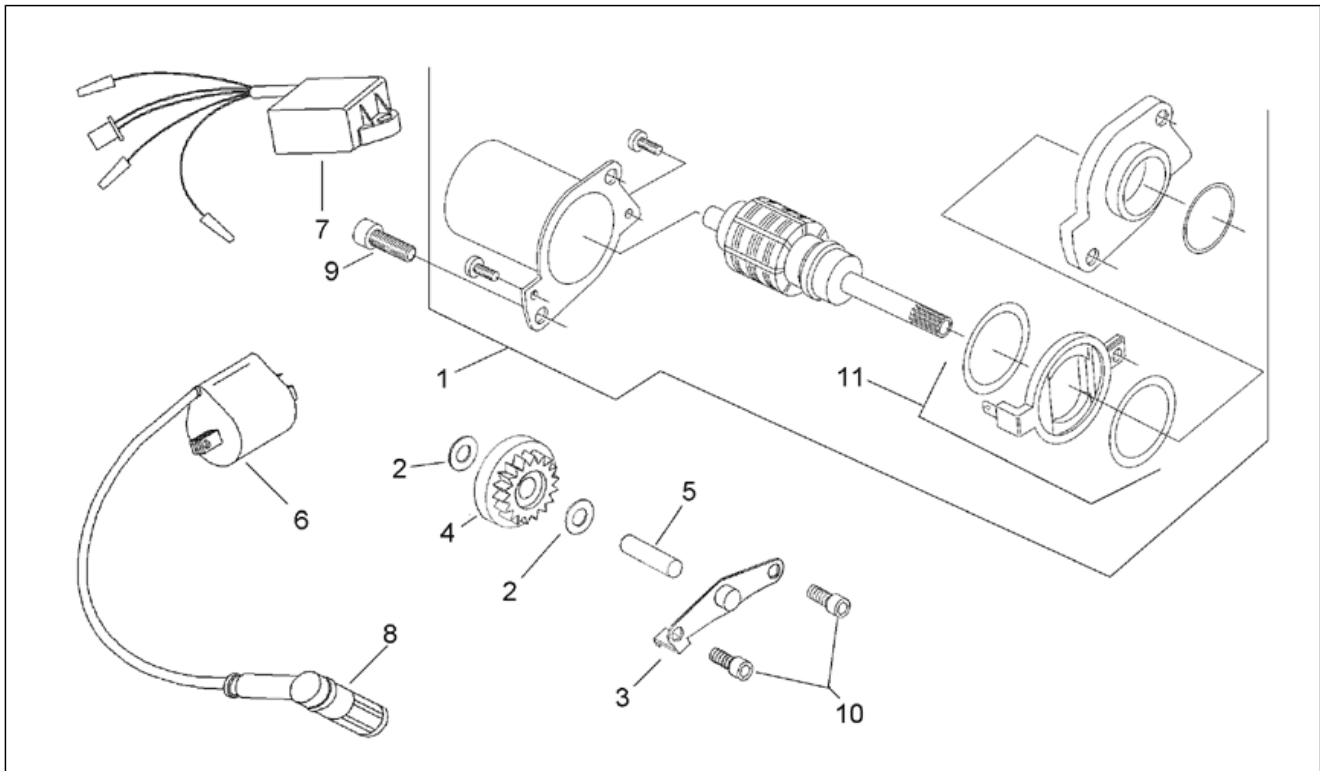

Einheit	MOTOR
Code	29.20
Beschreibung	Zündgruppe
Inspektion	1

Pos.	Code	Beschreibung	Menge	Varianten
1	AP8206459	Startermotor	1	
2	AP8206206	Ausgleichscheibe D8x16x2	2	
3	AP8206700	Platte doppeltes Freilauftrad	1	
4	AP8206665	Doppeltes Freilauftrad+buche	1	
5	AP8206172	Bolzen D8x32	1	
6	AP8206125	Zuendtransform.cpl.	1	
7	AP8206470	Steuergerät für Schwungrad	1	
8	AP8212709	Zündkerzenkappe blau	1	
9	AP8502564	TCCE Schraube M6x20	1	
10	AP8206202	TCCE Schraube M6x12	2	
11	AP8224093	Bürstenhalter mit OR	1