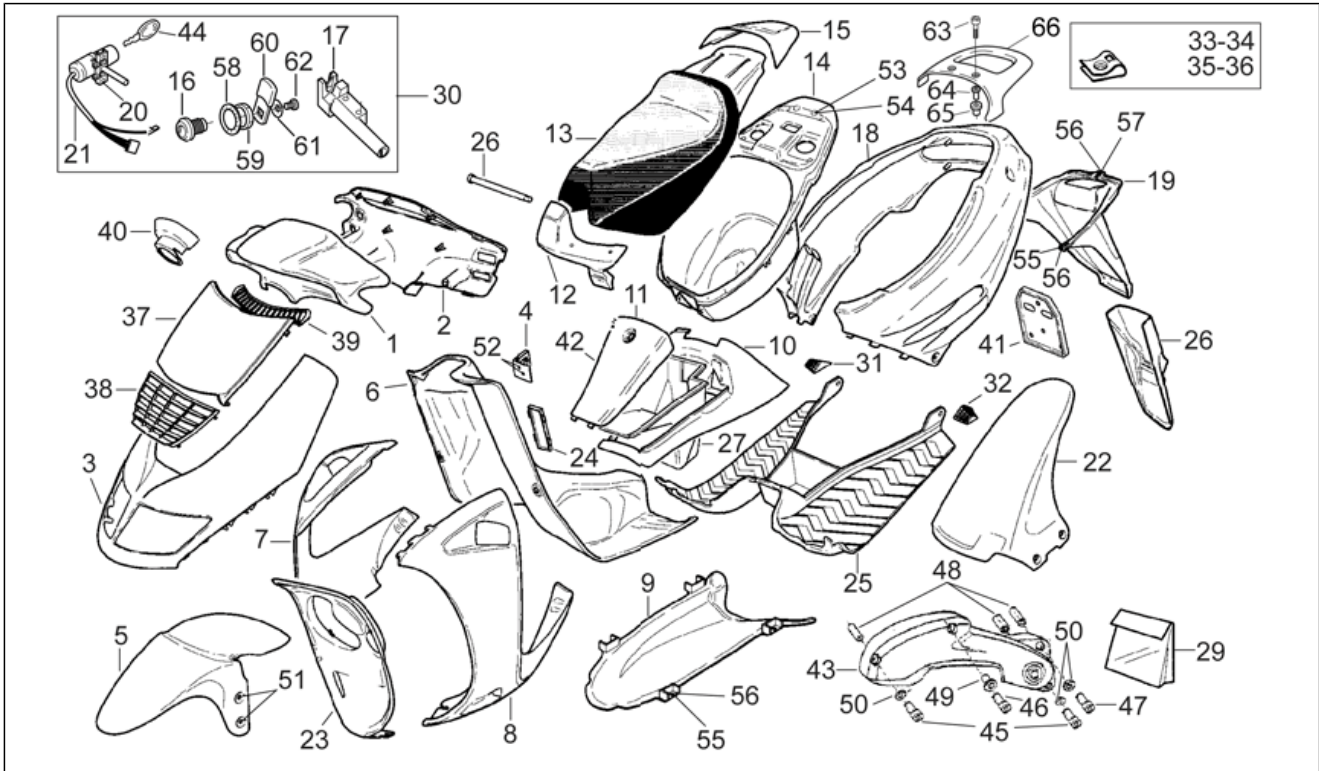

Einheit	RAHMEN
Code	28.04
Beschreibung	Aufbau
Inspektion	1

Pos.	Code	Beschreibung	Menge	Varianten
32	AP8231767	Endstück li.	1	Baujahr:1994[R], 1995[S]
32	AP8238780	Endstück li.grau	1	Baujahr:1996[T] Land:Italien[I]
33	AP8102782	Clip f. Blechschr. D4,2	10	
34	AP8102375	Klammer M5	10	
35	AP8201764	Clip f. Blechschr. D5,5*	10	
36	AP8201763	Clip f. Blechschr. D5,5*	10	
37	AP8231615	Fronthaube, schwarz	1	Baujahr:1996[T] Fahrzeugfarbe:Schwarz / Grau 1996[bk/g]
37	AP8231615	Fronthaube, schwarz	1	Baujahr:1995[S] Fahrzeugfarbe:Schwarz / Grau 1995[bl/gr]
37	AP8231615	Fronthaube, schwarz	1	Baujahr:1994[R] Fahrzeugfarbe:Schwarz 1994[blk]
37	AP8238106	Fronthaube, blau	1	Baujahr:1994[R] Fahrzeugfarbe:Blau / Rot 1994[bl/re]
37	AP8238106	Fronthaube, blau	1	Baujahr:1996[T] Fahrzeugfarbe:Blau / Grau 1996[bl/g]
37	AP8238295	Fronthaube, rot	1	Baujahr:1995[S] Fahrzeugfarbe:Blau / Rot 1995[b/r]
37	AP8238826	Fronthaube, grau	1	Baujahr:1996[T] Fahrzeugfarbe:Grau 1996[grey]
38	AP8231616	Kühlergitter, schwarz	1	Baujahr:1994[R], 1995[S]
38	AP8231616	Kühlergitter, schwarz	1	Baujahr:1996[T] Fahrzeugfarbe:Schwarz / Grau 1996[bk/g]
38	AP8238803	Kühlergitter V.blau	1	Baujahr:1996[T] Fahrzeugfarbe:Blau / Grau 1996[bl/g]
38	AP8238827	Kühlergitter grau lack.	1	Baujahr:1996[T] Fahrzeugfarbe:Grau 1996[grey]
39	AP8231617	Obere Haubenblende	1	
40	AP8231773	Unt. Schl. schw. Sptz.	1	
41	AP8234069	Kennzeichenhalter	1