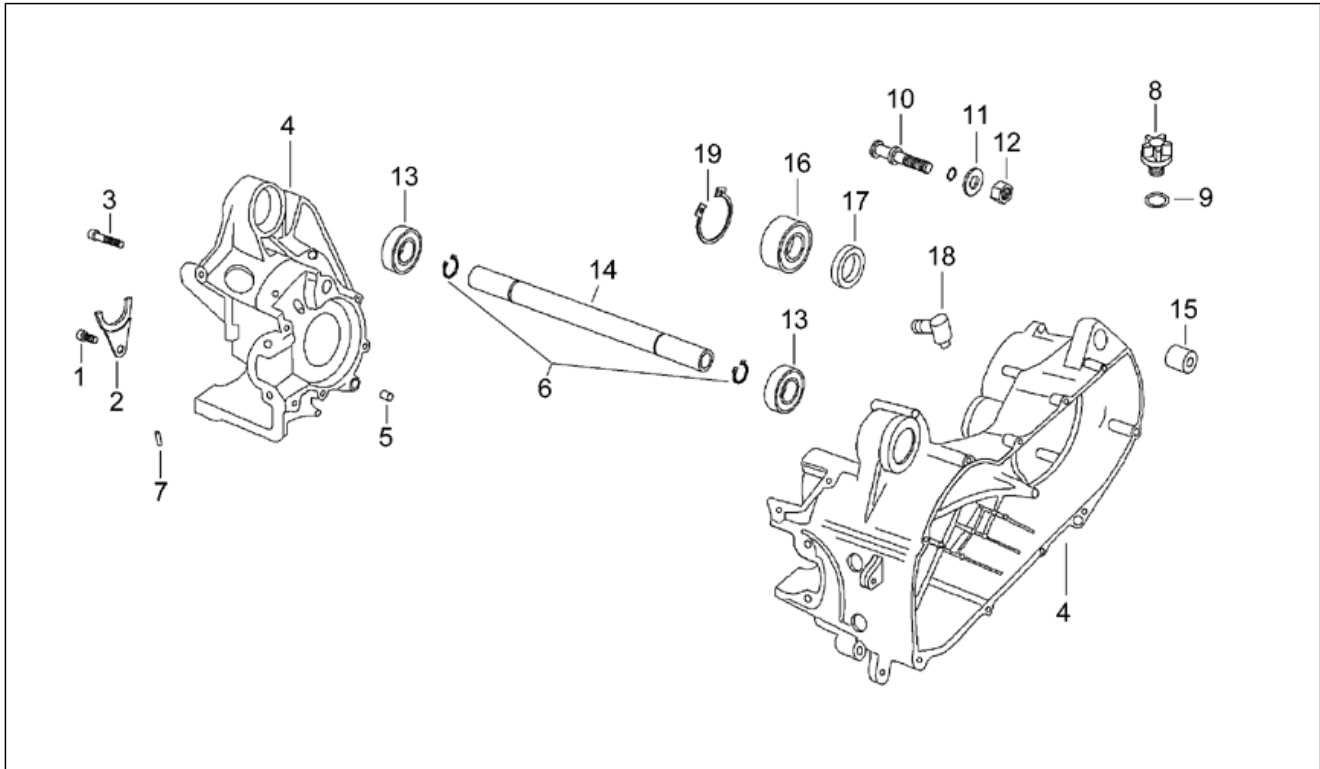

Einheit	MOTOR
Code	29.14
Beschreibung	Mittlere gehäuse
Inspektion	1

Pos.	Code	Beschreibung	Menge	Varianten
1	AP8206202	TCCE Schraube M6x12	1	
2	AP8206138	Fixierplatte Olpumpe	1	
3	AP8502567	TCCE Schraube M6x35	4	
4	AP8206468	Kurbelgehäuse	1	
5	AP8206169	Stift Gehäuse D12x16	1	
6	AP8206233	Seegerring für Welle D17	2	
7	AP8206578	Rolle D3x11,8	1	
8	AP8206475	Ölschraube	1	
9	AP8206482	O-Ring D13,3x2,4	1	
10	AP8206171	Bolzen für Bremsbacken	1	
11	AP8502471	Sprengscheibe D10x21x2	1	
12	AP8206490	Mutter M10x1,25	1	
13	AP8206481	Dichtes Lager D17x35x10	2	
14	AP8206503	Distanzscheibe D12x17x227	1	
15	AP8206129	Silent-Bloc Gehäuse	1	
16	AP8206558	Lager D17x40x12	1	
17	AP8206215	Ölabstreifring	1	
18	AP8206131	Anschr.+Entlüft.schl. 10x14x210	1	
19	AP8501481	Seegerring für Bohrung D40	1