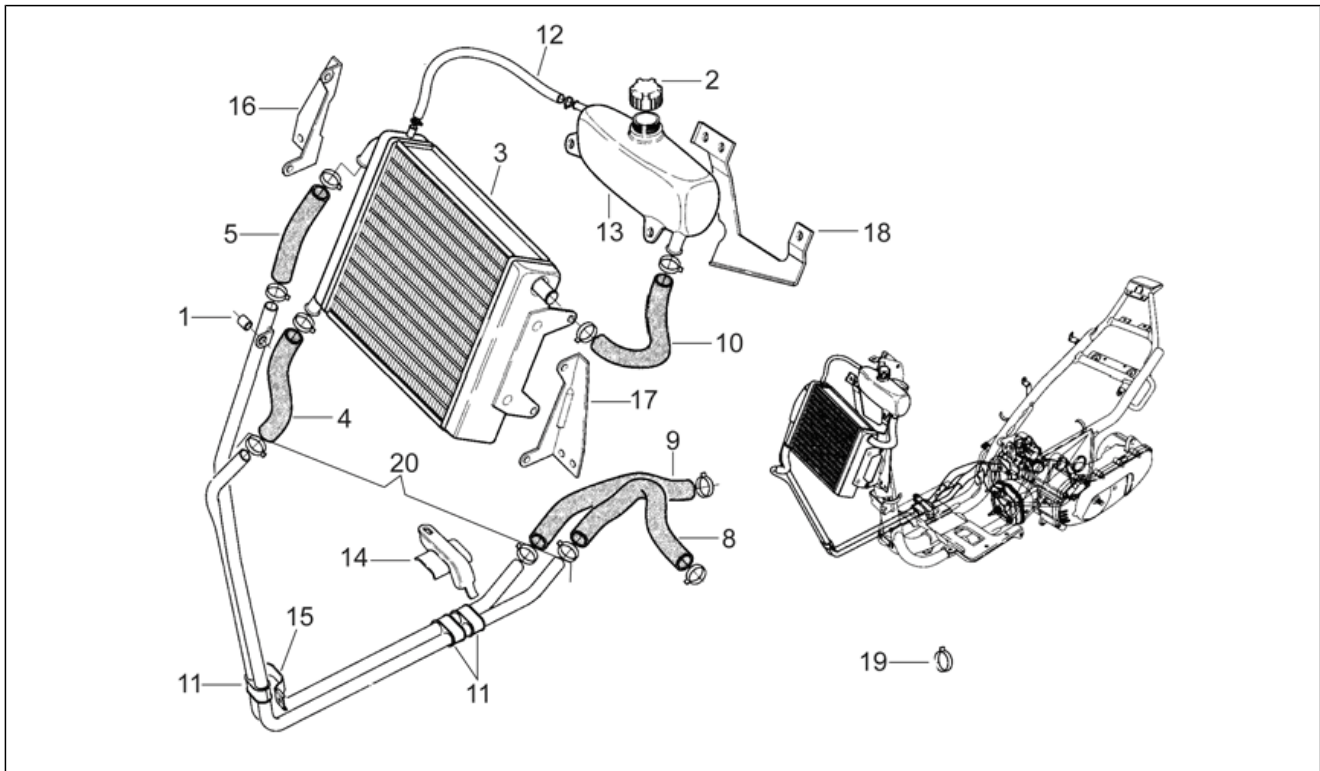

Einheit	RAHMEN
Code	28.06
Beschreibung	Kühler
Inspektion	1

Pos.	Code	Beschreibung	Menge	Varianten
1	AP8121766	Buchse	1	
2	AP8101912	Kühlerschraube unbelüftet	1	
3	AP8202212	Kühler, aluminium	1	
4	AP8144057	Auslaßmuffe Kühler	1	
5	AP8201698	Wasserschlauch	1	
8	AP8201702	Auslaßmuffe Zylinderkopf	1	
9	AP8201703	Einlaßmuffe Pumpe	1	
10	AP8201817	Wasserschlauch	1	
11	AP8220387	Gummi	1	
12	AP8120952	Kraftstoffleitung 5,5x10	1	
13	AP8238861	Ausdehngefäß	1	
14	AP8232847	Wasserschlauchhalter	1	
15	AP8232848	Wasserschlauchhalter	1	
16	AP8234072	Rechtes bügel	1	
17	AP8234077	Linkes bügel	1	
18	AP8234076	Aufnahme Expansionsgef.	1	
19	AP8101722	Schlauchschele D25x8,6	1	
19	AP8102159	Schele	1	
19	AP8102349	Schlauchschele weiß D17,5x8	1	
19	AP8201169	Schlauchschele D22x8,6*	1	
19	AP8201807	Kabelführungs D22	1	
19	AP8201808	Kabelführungs D8	1	
20	AP8220418	Leitungen - Paar+Bügel	1