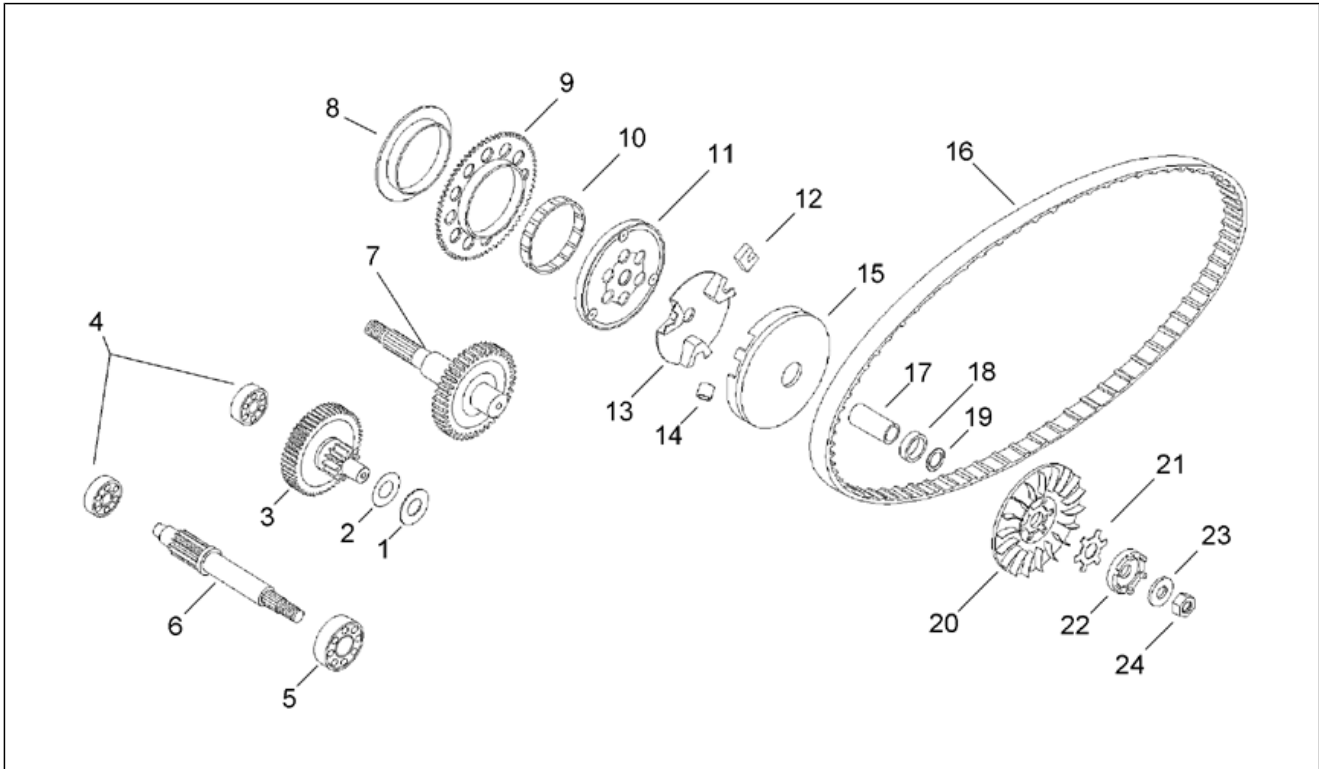

Einheit	MOTOR
Code	29.18
Beschreibung	Wandler - Endübersetzung
Inspektion	1

Pos.	Code	Beschreibung	Menge	Varianten
20	AP8206116	Feste Hauptriemenscheibe	1	
21	AP8206140	Platte	1	
22	AP8206141	Starter-Zahnbecher	1	
23	AP8206204	Konische Sprengscheibe	1	
24	AP8206183	Mutter M10x1,25	1