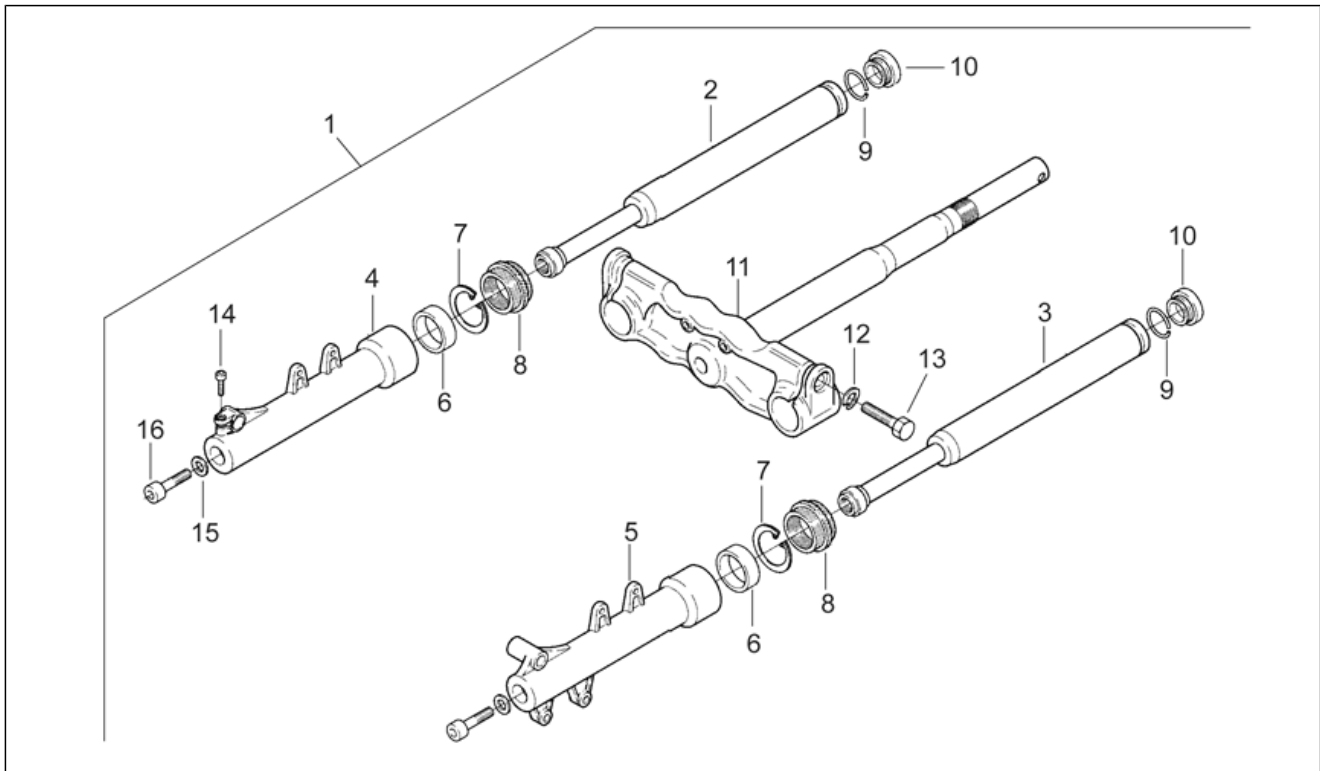

Einheit	RAHMEN
Code	28.02
Beschreibung	Vorderradgabel Marzocchi
Inspektion	1

Pos.	Code	Beschreibung	Menge	Varianten
1	AP8203646	Baugruppe vordere Gabel	1	
2	AP8203651	Kolbenstange rechts	1	
3	AP8203650	Kolbenstange links kpl.	1	
4	AP8203567	Rechte Hülse	1	
5	AP8203568	Linke Hülse	1	
6	AP8203565	Gasket ring	2	
7	AP8203566	Sperring	2	
8	AP8203564	Staubschutz	2	
9	AP8203652	O-Ring	2	
10	AP8203561	Verschlussschraube	2	
11	AP8223004	Fuß mit Rohr	1	
12	AP8123436	Dichtung	2	
13	AP8203559	Schraube	2	
14	AP8203571	Schraube	1	
15	AP8203572	Dichtscheibe	2	
16	AP8203570	Zylinderschraube M8x30	2