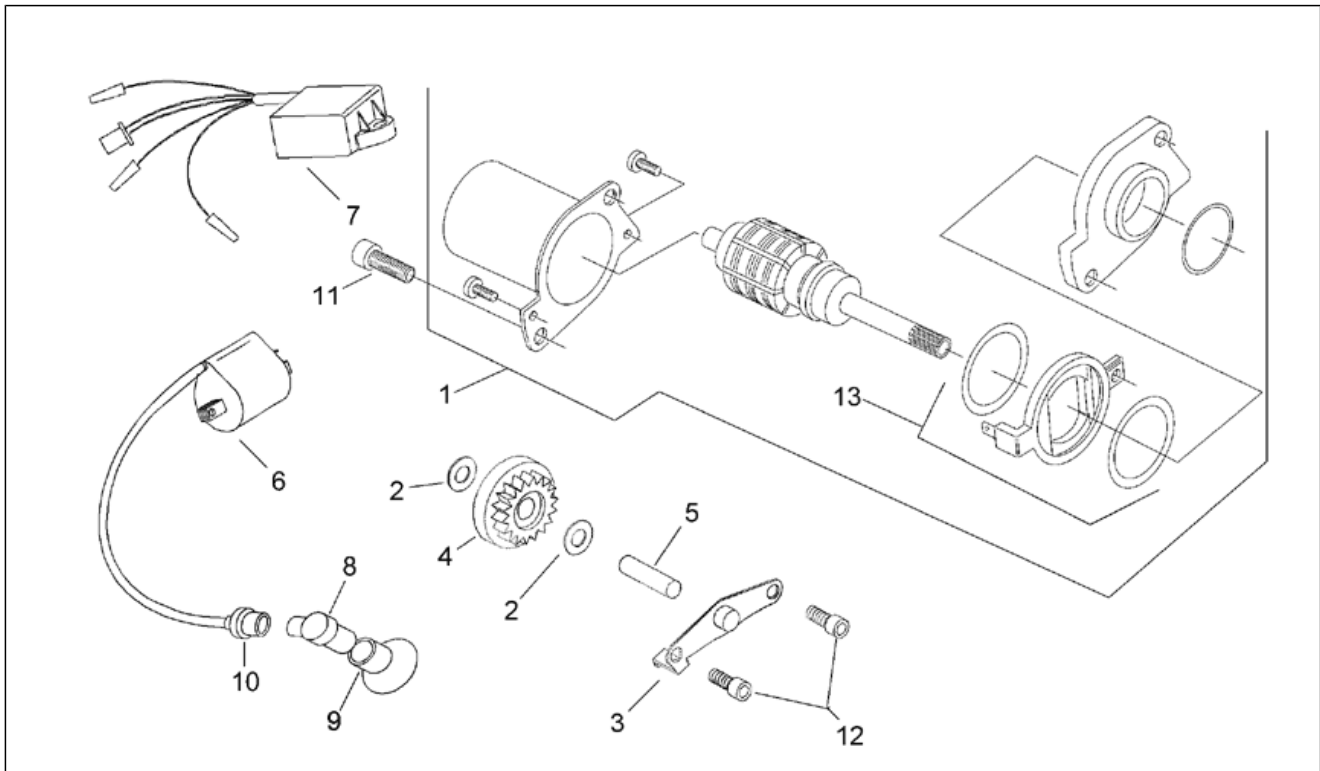

Einheit	MOTOR
Code	29.22
Beschreibung	Zündgruppe
Inspektion	1

Pos.	Code	Beschreibung	Menge	Varianten
1	AP8206459	Startermotor	0	
2	AP8206206	Ausgleichscheibe D8x16x2	0	
3	AP8206700	Platte doppeltes Freilaufgrad	0	
4	AP8206665	Doppeltes Freilaufgrad+buche	0	
5	AP8206172	Bolzen D8x32	0	
6	AP8206125	Zuendtransform.cpl.	0	Baujahr:1997[V], 1998[W] Land:Deutschland[D], Spanien[E], Frankreich[F], Großbritannien[GB], Israel[IL], Holland[NL], Portugal[P]
6	AP8212814	Zuendtransform.cpl.	0	Baujahr:1996[T], 1997[V], 1998[W] Land:Italien[I]
7	AP8206470	Steuergerät für Schwungrad	0	Baujahr:1997[V], 1998[W] Land:Deutschland[D], Spanien[E], Frankreich[F], Großbritannien[GB], Israel[IL], Holland[NL], Portugal[P]
7	AP8212812	Steuergerät	0	Baujahr:1996[T], 1997[V], 1998[W] Land:Italien[I]
8	AP8220439	Zündkerzenkappe	0	
9	AP8220438	Gummi	0	
10	AP8220440	Drahtabdeckgummi	0	
11	AP8502564	TCCE Schraube M6x20	0	
12	AP8206202	TCCE Schraube M6x12	0	
13	AP8224093	Bürstenhalter mit OR	1