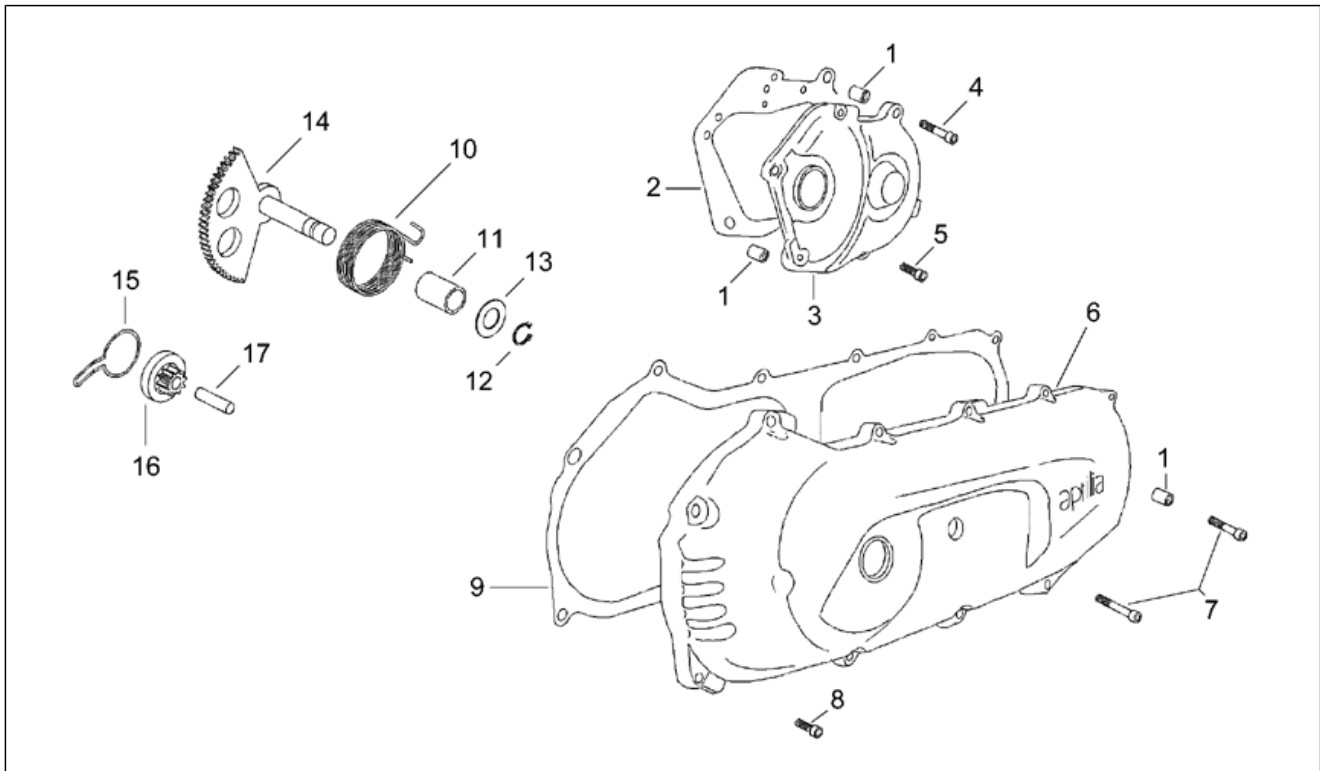

Einheit	MOTOR
Code	29.21
Beschreibung	Deckel kickstarter
Inspektion	1

Pos.	Code	Beschreibung	Menge	Varianten
1	AP8206170	Stift Abdeckung D10x14	0	
2	AP8206163	Deckeldichtung Kupplungsseite	0	
3	AP8206112	Getriebedeckel	0	
4	AP8502567	TCCE Schraube M6x35	0	
5	AP8502564	TCCE Schraube M6x20	0	
6	AP8206464	Starterdeckel	0	
7	AP8206507	TCCE Schraube M6x45	0	
8	AP8206508	TCCE Schraube M6x25	0	
9	AP8206484	Dichtung startdeckel	0	
10	AP8206149	Rückholfeder Starterhebel	0	
11	AP8206152	Starterwellebuchse 15x20x30	0	
12	AP8501469	Seegerring für Welle D15	0	
13	AP8206193	Stahlscheibe blau D15,1x28x1	0	
14	AP8206122	Baugruppe Starterwelle	0	
15	AP8206148	Kickstarterfeder	0	
16	AP8206692	Starter-Schieberad	0	
17	AP8206172	Bolzen D8x32	0