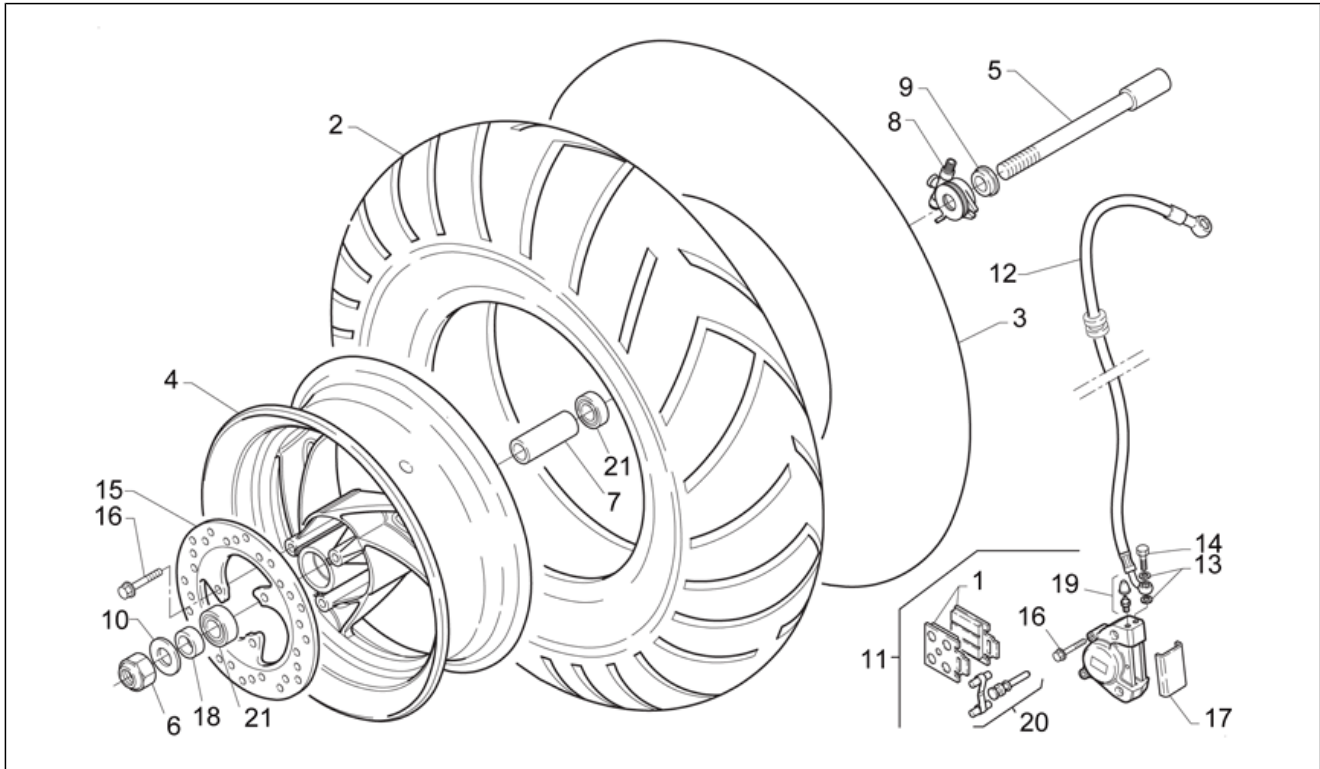

Einheit	RAHMEN
Code	28.08
Beschreibung	Vorderrad
Inspektion	1

Pos.	Code	Beschreibung	Menge	Varianten
1	AP8113638	Beläge (Paar)	1	
2	0000000	Reifen	1	Baujahr:1998[W] Fahrzeugfarbe:Schwarz Indien 1998[black], Rot Mars 1998[m.red]
2	0000000	Reifen	1	Baujahr:1996[T], 1997[V]
2	AP8209133	Weißer Abdeckung 120/70-12"	1	Baujahr:1998[W] Fahrzeugfarbe:Grün Amazonas 1998[a.gr]
3	0000000	Reifen	1	
4	AP8208439	Vorderrad kpl	1	
5	AP8225314	Vorderradbolzen	1	
6	AP8150373	Selbstsperr.mut Unt. M12x1,25	1	
7	AP8225293	Innen V.rad Distanzscheibe	1	
8	AP8201728	Vorgelegte Kilometerzähler	1	
9	AP8221217	U-scheibe Vorgel Tach	1	
10	AP8152018	Scheibe 12,2x22x2	1	
11	AP8113577	Vorderradbremsszange gold D32	1	
12	AP8213271	Vorderradbremssleitung	1	
13	AP8113004	Ausgleichscheibe 10x14x1,6*	4	
14	AP8113003	Fixierschraube Ölschlauch	3	
15	AP8213231	Bremsscheibe D190	1	
16	AP8152289	TE Schr. m. Flansch	2	
17	AP8113640	Deckel Bremszangen	1	
18	AP8221119	Vorderrad Distanzscheibe	1	
19	AP8113006	Entlüftungsanschluß	1	
20	AP8213227	Bolzen+Bremse Felder	1	
21	AP8225148	Lager	1