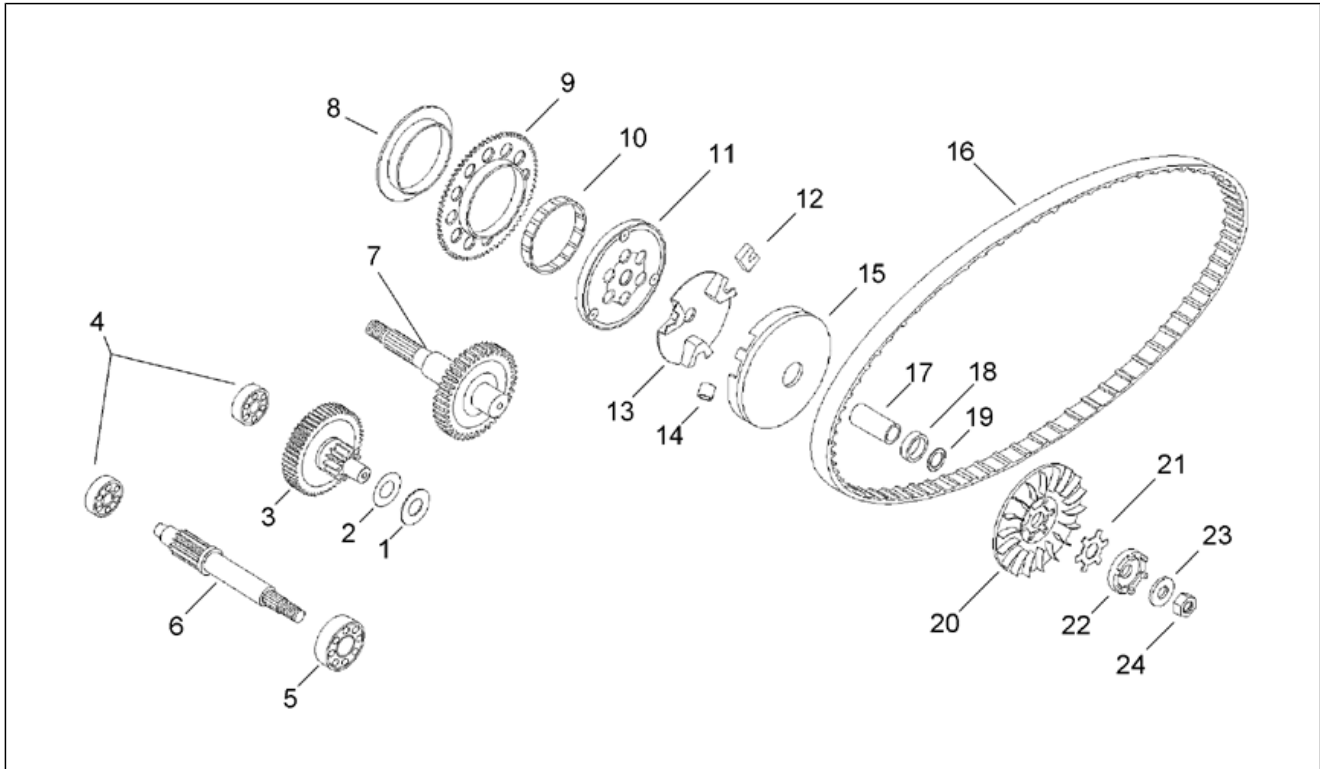

Einheit	MOTOR
Code	29.20
Beschreibung	Wandler - Endübersetzung
Inspektion	1

Pos.	Code	Beschreibung	Menge	Varianten
16	AP8206109	Keilriemen	0	
17	AP8222336	Buchse 13x18x38,2	0	
18	AP8206478	Distanzscheibe D18x23x5	0	Baujahr:1997[V], 1998[W] Land:Deutschland[D], Spanien[E], Frankreich[F], Großbritannien[GB], Israel[IL], Portugal[P]
18	AP8206478	Distanzscheibe D18x23x5	0	Baujahr:1996[T], 1997[V], 1998[W] Land:Italien[I]
18	AP8206529	Distanzscheibe D18x23x6	0	Baujahr:1997[V], 1998[W] Land:Holland[NL]
19	AP8206702	Stahlscheibe blau D13x18,5x1	0	
20	AP8206116	Feste Hauptriemenscheibe	0	
21	AP8206140	Platte	0	
22	AP8206141	Starter-Zahnbecher	0	
23	AP8206204	Konische Sprengscheibe	0	
24	AP8206183	Mutter M10x1,25	0