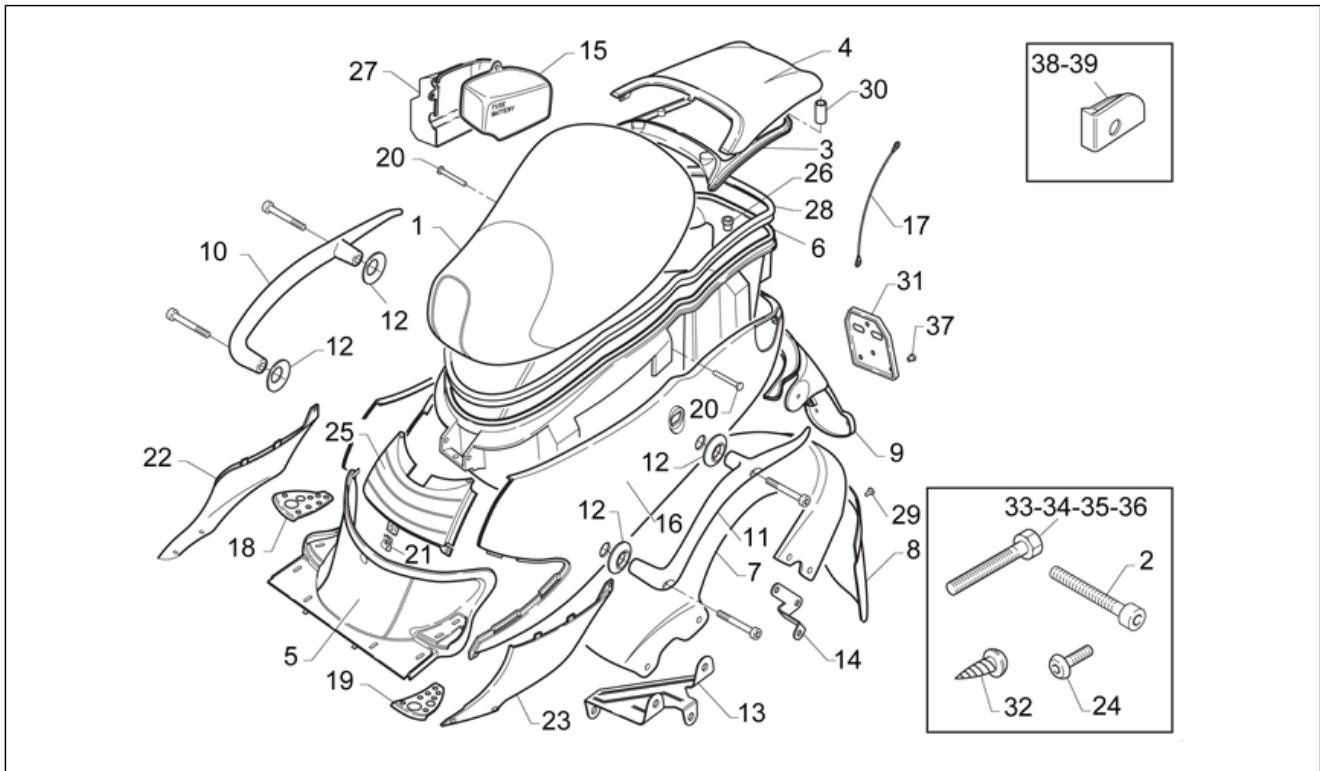

Einheit	RAHMEN
Code	28.04
Beschreibung	Heckaufbau
Inspektion	1

Pos.	Code	Beschreibung	Menge	Varianten
22	AP8238624	Vers.R.Unt.rote.Heck	1	Baujahr:1996[T] Fahrzeugfarbe:Korallenrot Matt 1996[red]
22	AP8238638	Vers.R.Unt.grün.Heck	1	Baujahr:1996[T] Fahrzeugfarbe:Grün Schottland Matt 1996[green]
22	AP8239028	Vers.R.Unt.grau.Heck	1	Baujahr:1997[V] Fahrzeugfarbe:Grau Spider Opaque 1997[grey]
22	AP8239043	Vers.R.Unt.blau.Heck	1	Baujahr:1997[V] Fahrzeugfarbe:Blau Sapphire Matt 1997[blue]
22	AP8239058	Vers.R.Unt.rote.Heck	1	Baujahr:1997[V] Fahrzeugfarbe:Zinnoberrrot Matt 1997[c.red]
22	AP8239571	u.r. Ver. R.ver. sch.	1	Baujahr:1998[W] Fahrzeugfarbe:Schwarz Indien 1998[black]
22	AP8239592	Vers.R.Unt.rote.Heck	1	Baujahr:1998[W] Fahrzeugfarbe:Rot Mars 1998[m.red]
22	AP8239683	Vers.R.Unt.grün.Heck	1	Baujahr:1998[W] Fahrzeugfarbe:Grün Amazonas 1998[a.gr]
23	AP8238567	Vers.L.Unt.Türk.Heck	1	Baujahr:1996[T] Fahrzeugfarbe:Türkis Matt 1996[tur.]
23	AP8238625	Vers.L.Unt.rotes Heck	1	Baujahr:1996[T] Fahrzeugfarbe:Korallenrot Matt 1996[red]
23	AP8238639	Vers.L.Unt.grün.Heck	1	Baujahr:1996[T] Fahrzeugfarbe:Grün Schottland Matt 1996[green]
23	AP8239029	Vers.L.Unt.grau.Heck	1	Baujahr:1997[V] Fahrzeugfarbe:Grau Spider Opaque 1997[grey]
23	AP8239044	Vers.L.Unt.blau.Heck	1	Baujahr:1997[V] Fahrzeugfarbe:Blau Sapphire Matt 1997[blue]
23	AP8239059	Vers.L.Unt.rotes Heck	1	Baujahr:1997[V] Fahrzeugfarbe:Zinnoberrrot Matt 1997[c.red]
23	AP8239572	u.l. Ver. R.ver. sch.	1	Baujahr:1998[W] Fahrzeugfarbe:Schwarz Indien 1998[black]
23	AP8239593	Vers.L.Unt.rotes Heck	1	Baujahr:1998[W] Fahrzeugfarbe:Rot Mars 1998[m.red]