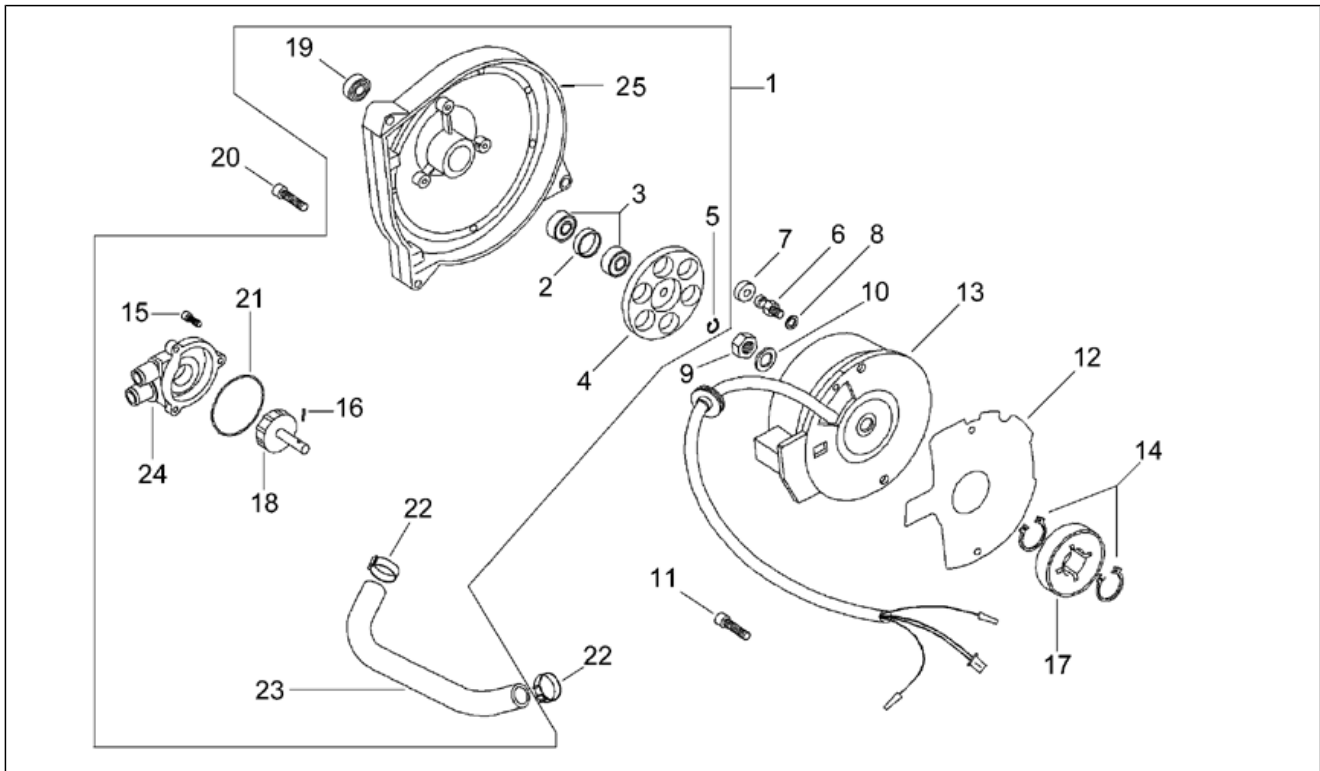

Einheit	MOTOR
Code	29.14
Beschreibung	Schwungrad-Wasserpumpe
Inspektion	1

Pos.	Code	Beschreibung	Menge	Varianten
1	AP8206589	Zuenderdeckel	0	
2	AP8206584	Distanzscheibe D21,9x17,5	0	
3	AP8206585	Lager D8x22x7	0	
4	AP8206582	Zugelement pumpenrad	0	
5	AP8501467	Seegerring für Welle D8	0	
6	AP8206577	Bolzen Pumpenläuferwelle	0	
7	AP8206572	Gummi Pumpenzapfen	0	
8	AP8206192	Unterlegscheibe D6	0	
9	AP8206183	Mutter M10x1,25	0	
10	AP8206205	Ausgleichscheibe D10,5x18x2	0	
11	AP8502563	TCCE Schraube M6x16	0	
12	AP8206485	Dichtung Schwungradständer	0	
13	AP8206462	Schwungmagnetstarter	0	
14	AP8206179	Seegerring für Welle D19	0	
15	AP8509211	TCCE Schraube	0	
16	AP8508669	Rolle D3x21,8	0	
17	AP8206145	Angetriebenes Ölpumpenrad	0	Baujahr:1996[T]
17	AP8206746	Angetriebenes Ölpumpenrad	0	Baujahr:1997[V], 1998[W]
18	AP8206576	Bolzen Wasserpumpe+Läufer	0	
19	AP8509130	Ölabstreifring D10X18X4	0	
20	AP8206508	TCCE Schraube M6x25	0	
21	AP8206586	O-Ring D53,7x1,78	0	
22	AP8206583	Schelle	0	
23	AP8206573	Pumpen-Zylinderschlauch	0	
24	AP8206580	Wasserpumpenkörper, grau	0	
25	AP8206569	Zuenderdeckel	0