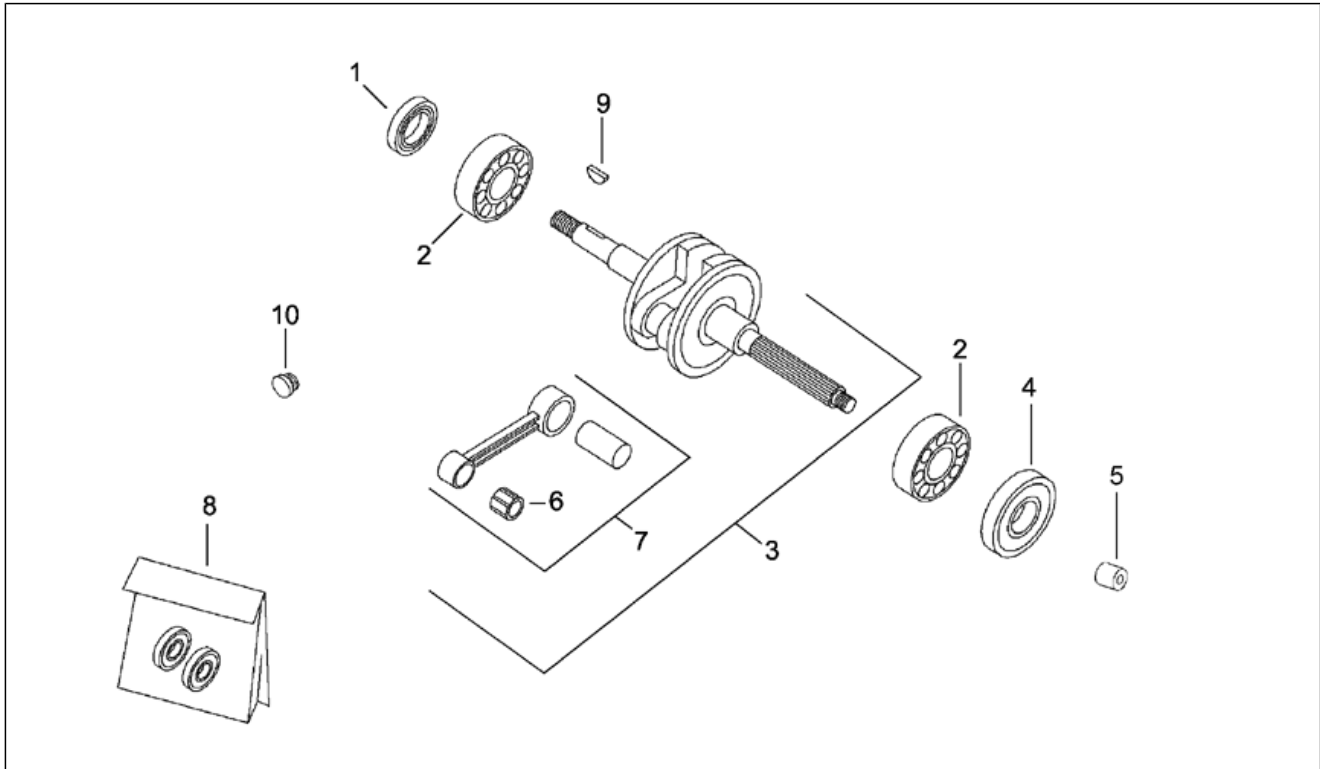

Einheit	MOTOR
Code	29.16
Beschreibung	Pleuelstange
Inspektion	1

Pos.	Code	Beschreibung	Menge	Varianten
1	AP8206212	Ölabstreifring	0	
2	AP8206697	Lager D20x47x14	0	
3	AP8206501	Baugruppe Kurbelwelle	0	
4	AP8206213	Ölabstreifring	0	
5	AP8206187	Distanzscheibe D15x20x12	0	
6	AP8206154	Käfig auf Bolzen 10x14x12,5	0	
7	AP8206223	Baugruppe Pleuelstange kplt.	0	
8	AP8206500	Dichtungssatz	0	
9	AP8206182	Keil Schwungmagnet	0	
10	AP8206571	Verschußgummi	0