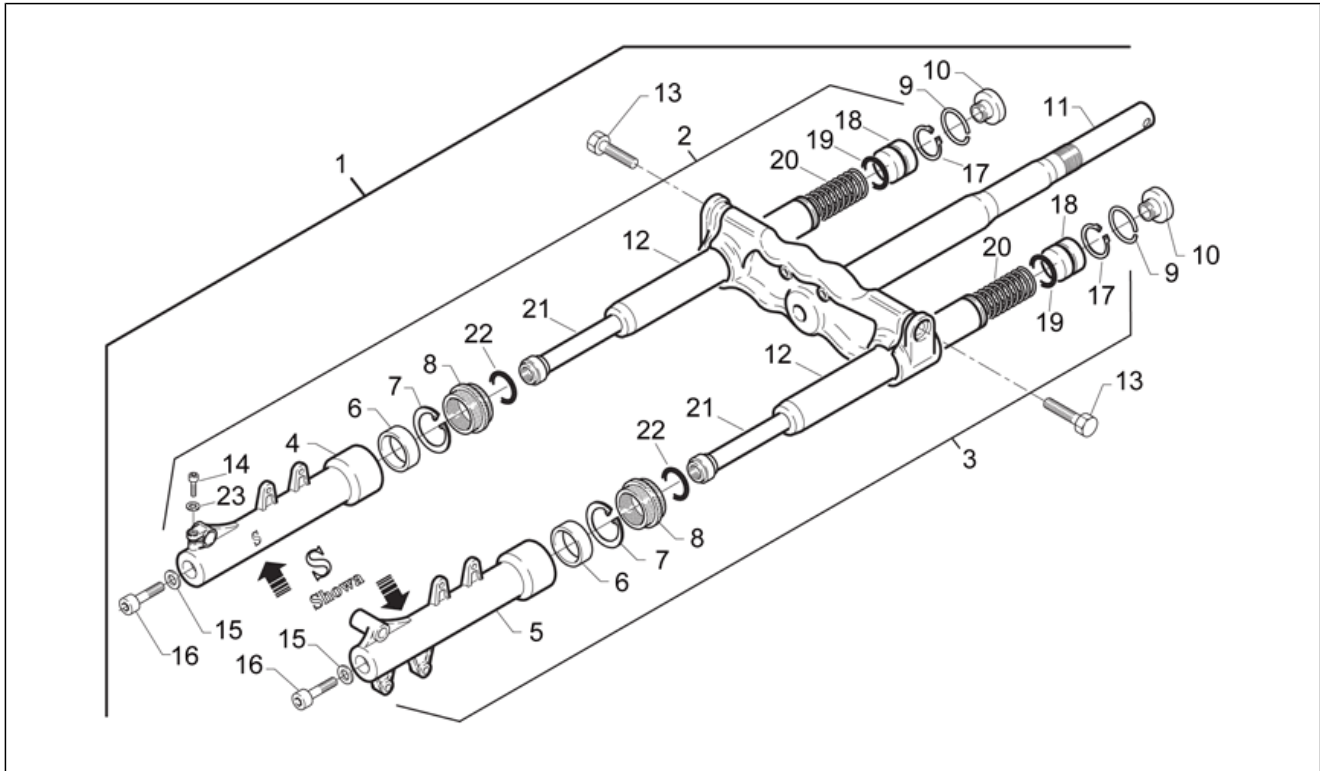

Einheit	RAHMEN
Code	28.12
Beschreibung	Vorderradgabel
Inspektion	1

Pos.	Code	Beschreibung	Menge	Varianten
1	AP8203721	Baugruppe vordere Gabel	1	
2	AP8223027	Kolbenstange rechts kpl.	1	
3	AP8223028	Kolbenstange links kpl.	1	
4	AP8203734	Rechte Hülse	1	
5	AP8203735	Linke Hülse	1	
6	AP8203698	Ölabstreifring	2	
7	AP8203699	Seegerring	2	
8	AP8203700	Staubschutz	2	
9	AP8203778	Ring	2	
10	AP8203701	Verschlussschraube	2	
11	AP8203720	Fuß mit Rohr	1	
12	AP8163197	Schlauch komplett	2	
13	AP8203797	Schraube	2	
14	AP8203796	Schraube M6x20	2	
15	AP8163194	Dichtscheibe	2	
16	AP8203920	Schraube	2	
17	AP8203702	Sperring	2	
18	AP8203779	Deckel	2	
19	AP8203780	O-Ring	2	
20	AP8163195	Feder	2	
21	AP8163196	Pumpenrad kplt.	2	
22	AP8203783	Ring Gabelstempel	2	
23	AP8163198	Ausgleichscheibe	1