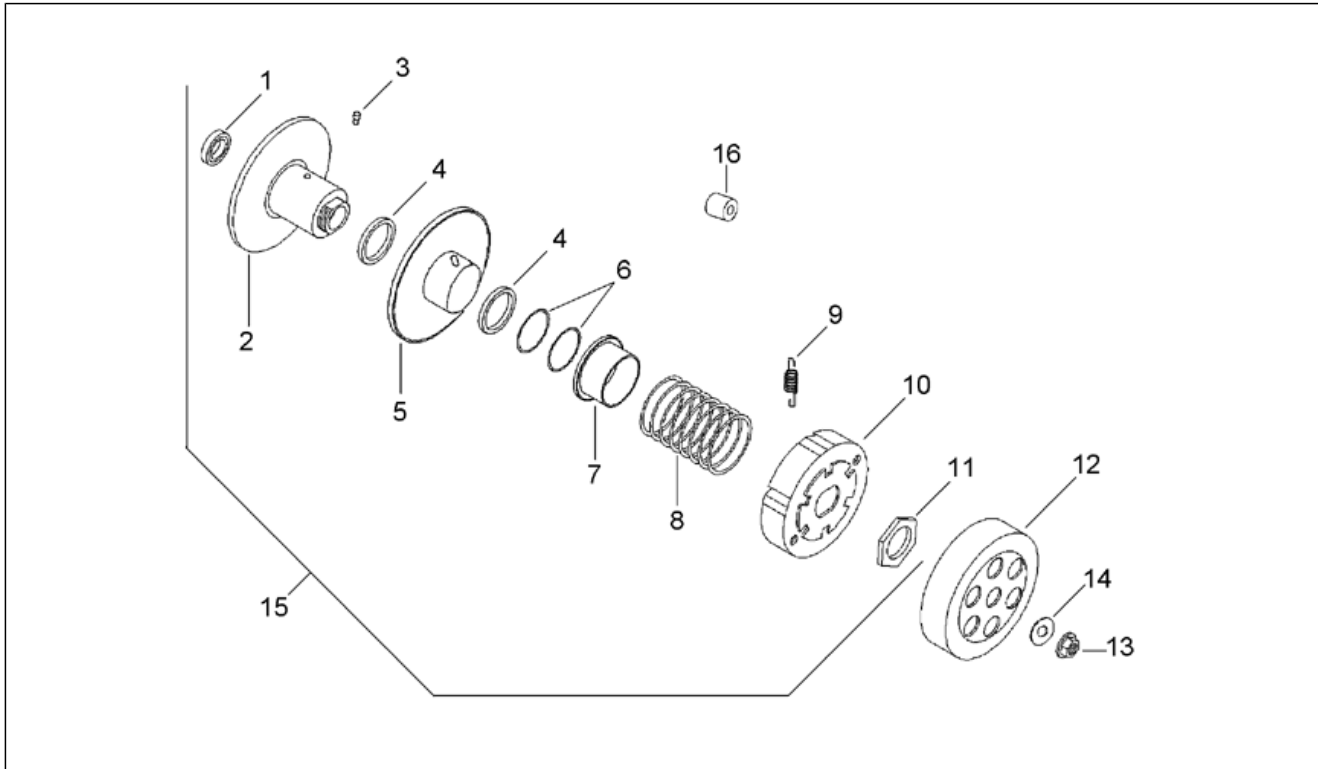

Einheit	MOTOR
Code	29.18
Beschreibung	Kupplung
Inspektion	1

Pos.	Code	Beschreibung	Menge	Varianten
1	AP8206214	Ölabstreifring	0	
2	AP8206157	Sekundäre Festscheibe	0	Baujahr:1996[T] Land:Italien[I] Technische Daten:2-Backenkupplung[2JAWS]
2	AP8206735	Sekundäre Festscheibe	0	Baujahr:1997[V], 1998[W] Technische Daten:3-Backenkupplung[3JAWS]
3	AP8206198	Führungsrolle Wandler	0	Baujahr:1996[T] Land:Italien[I] Technische Daten:2-Backenkupplung[2JAWS]
3	AP8206741	Führungsrolle Wandler	0	Baujahr:1997[V], 1998[W] Technische Daten:3-Backenkupplung[3JAWS]
4	AP8206200	Ölabstreifring D32x39x4	0	Baujahr:1996[T] Land:Italien[I] Technische Daten:2-Backenkupplung[2JAWS]
4	AP8206743	Ölabstreifring D34x39x4	0	Baujahr:1997[V], 1998[W] Technische Daten:3-Backenkupplung[3JAWS]
5	AP8206158	Sekundäre Gleitscheibe	0	Baujahr:1996[T] Land:Italien[I] Technische Daten:2-Backenkupplung[2JAWS]
5	AP8206736	Sekundäre Gleitscheibe	0	Baujahr:1997[V], 1998[W] Technische Daten:3-Backenkupplung[3JAWS]
6	AP8206197	O-Ring D37,8x1,7	0	Baujahr:1996[T] Land:Italien[I] Technische Daten:2-Backenkupplung[2JAWS]
6	AP8206740	O-Ring D36x1,5	0	Baujahr:1997[V], 1998[W] Technische Daten:3-Backenkupplung[3JAWS]
7	AP8206178	Becher Wandlerfeder	0	Baujahr:1996[T] Land:Italien[I] Technische Daten:2-Backenkupplung[2JAWS]
7	AP8206737	Becher Wandlerfeder	0	Baujahr:1997[V], 1998[W] Technische Daten:3-Backenkupplung[3JAWS]
8	AP8206191	Feder	0	Baujahr:1996[T] Land:Italien[I]