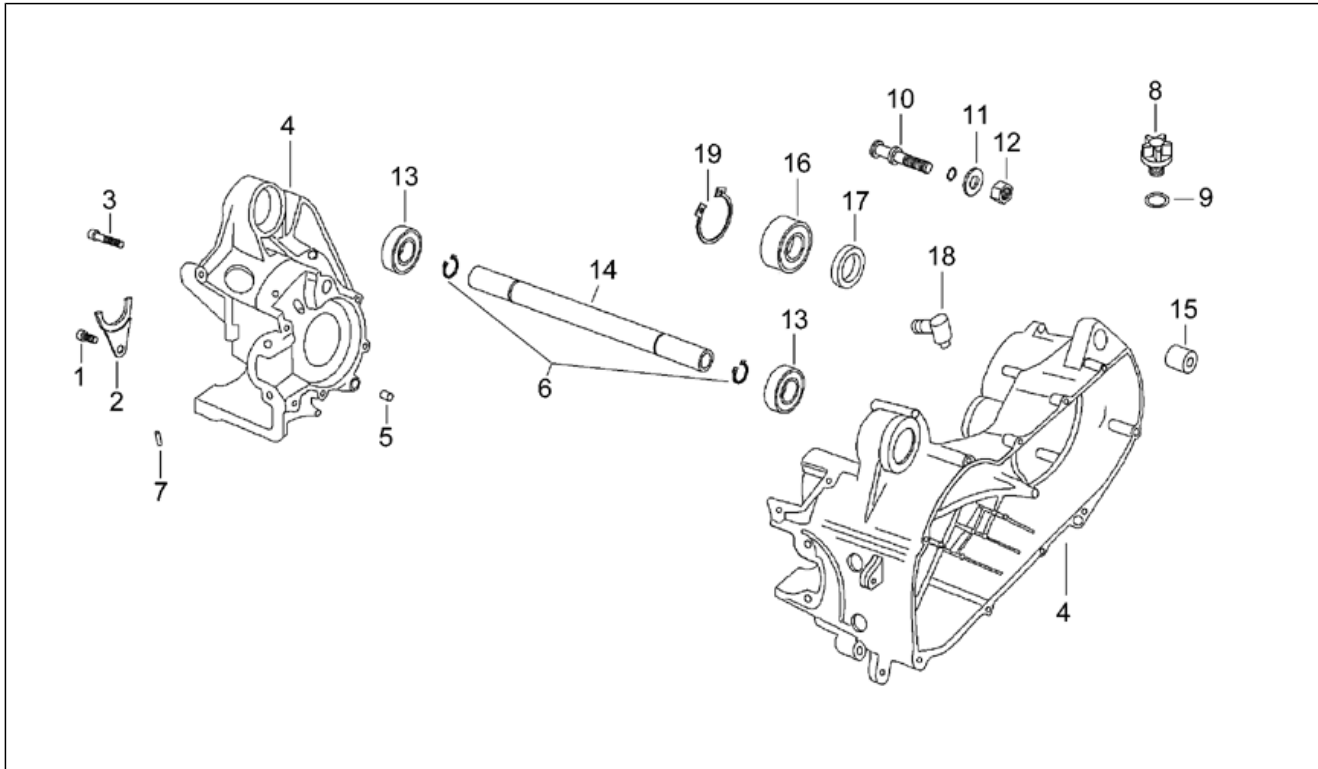

Einheit	MOTOR
Code	29.17
Beschreibung	Mittlere gehäuse
Inspektion	1

Pos.	Code	Beschreibung	Menge	Varianten
1	AP8206202	TCCE Schraube M6x12	0	
2	AP8206138	Fixierplatte Olpumpe	0	
3	AP8502567	TCCE Schraube M6x35	0	
4	AP8222473	Kurbelgehäuse	0	
5	AP8206169	Stift Gehäuse D12x16	0	
6	AP8206233	Seegerring für Welle D17	0	
7	AP8206578	Rolle D3x11,8	0	
8	AP8206475	Ölschraube	0	
9	AP8206482	O-Ring D13,3x2,4	0	
10	AP8206171	Bolzen für Bremsbacken	0	
11	AP8502471	Sprengscheibe D10x21x2	0	
12	AP8206490	Mutter M10x1,25	0	
13	AP8206481	Dichtes Lager D17x35x10	0	
14	AP8206503	Distanzscheibe D12x17x227	0	
15	AP8206129	Silent-Bloc Gehäuse	0	
16	AP8206558	Lager D17x40x12	0	
17	AP8206215	Ölabstreifring	0	
18	AP8206131	Anschr.+Entlüft.schl. 10x14x210	0	
19	AP8501481	Seegerring für Bohrung D40	0