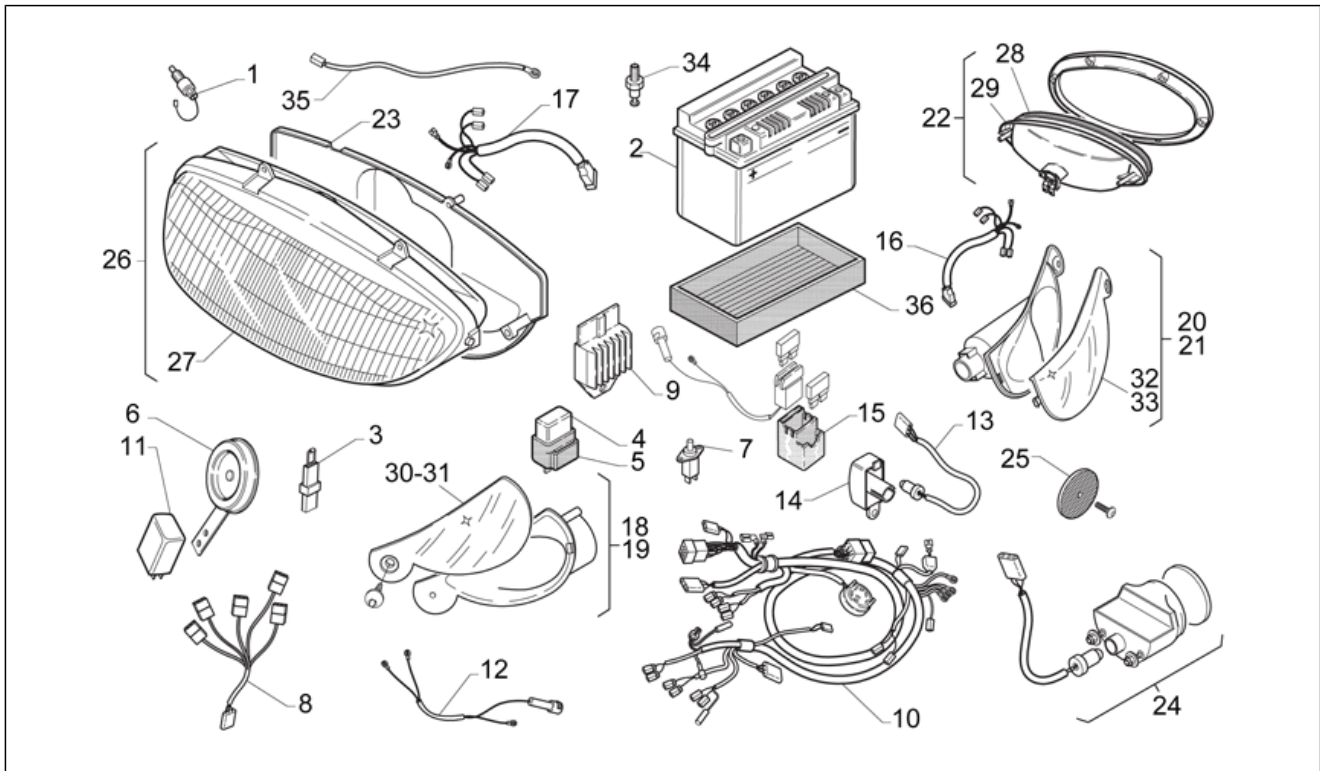

Einheit	RAHMEN
Code	28.10
Beschreibung	Elektrische Anlage
Inspektion	1

Pos.	Code	Beschreibung	Menge	Varianten
27	AP8224027	Rücklichtblende	1	
28	AP8212786	Rücklichtblende	1	
29	AP8212785	Rücklichtblende, rot	1	
30	AP8212787	V. Blinkerblende rechts	1	
31	AP8212788	V. Blinkerblende links	1	
32	AP8212789	R. Blinkerblende	1	
33	AP8212790	L. Blinkerblende	1	
34	AP8212708	Thermistor	1	
35	AP8212901	Thermst.+Wider.Verk.	1	
36	AP8230535	Batteriehalter	1