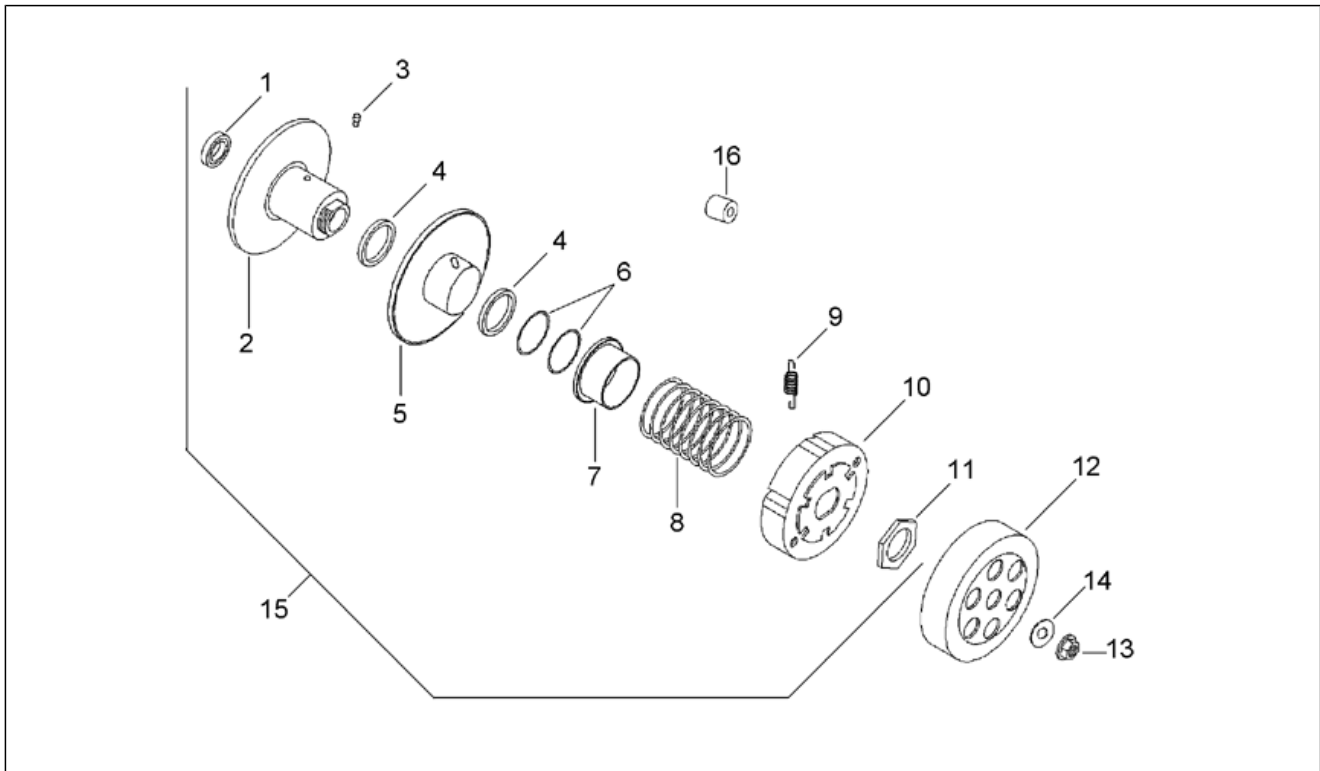

Einheit	MOTOR
Code	29.18
Beschreibung	Kupplung
Inspektion	1

Pos.	Code	Beschreibung	Menge	Varianten
				Technische Daten:2-Backenkupplung[2JAWS]
8	AP8206729	Feder	0	Baujahr:1997[V], 1998[W] Technische Daten:3-Backenkupplung[3JAWS]
9	AP8206196	Kupplungbackenfeder	0	Baujahr:1996[T] Land:Italien[I] Technische Daten:2-Backenkupplung[2JAWS]
9	AP8206730	Kupplungbackenfeder	0	Baujahr:1997[V], 1998[W] Technische Daten:3-Backenkupplung[3JAWS]
10	AP8206703	Fliehkraftkupplung	0	Baujahr:1996[T] Land:Italien[I] Technische Daten:2-Backenkupplung[2JAWS]
10	AP8206731	Fliehkraftkupplung	0	Baujahr:1997[V], 1998[W] Technische Daten:3-Backenkupplung[3JAWS]
11	AP8206199	Mutter M28x1	0	Baujahr:1996[T] Land:Italien[I] Technische Daten:2-Backenkupplung[2JAWS]
11	AP8206732	Mutter M28x1	0	Baujahr:1997[V], 1998[W] Technische Daten:3-Backenkupplung[3JAWS]
12	AP8206135	Baugruppe Kupplungskasten	0	Baujahr:1996[T] Land:Italien[I] Technische Daten:2-Backenkupplung[2JAWS]
12	AP8206733	Baugruppe Kupplungskasten	0	Baujahr:1997[V], 1998[W] Technische Daten:3-Backenkupplung[3JAWS]
13	AP8206186	Mutter M10x1 H=8	0	
14	AP8502471	Sprengscheibe D10x21x2	0	
15	AP8206748	Wandler mit Kupplung	0	Baujahr:1997[V], 1998[W] Technische Daten:3-Backenkupplung[3JAWS]
15	AP8206749	Wandler mit Kupplung	0	Baujahr:1996[T] Land:Italien[I] Technische Daten:2-Backenkupplung[2JAWS]
16	AP8206734	Gummi Bremsbacken D4x11	0	Baujahr:1997[V], 1998[W] Technische Daten:3-Backenkupplung[3JAWS]