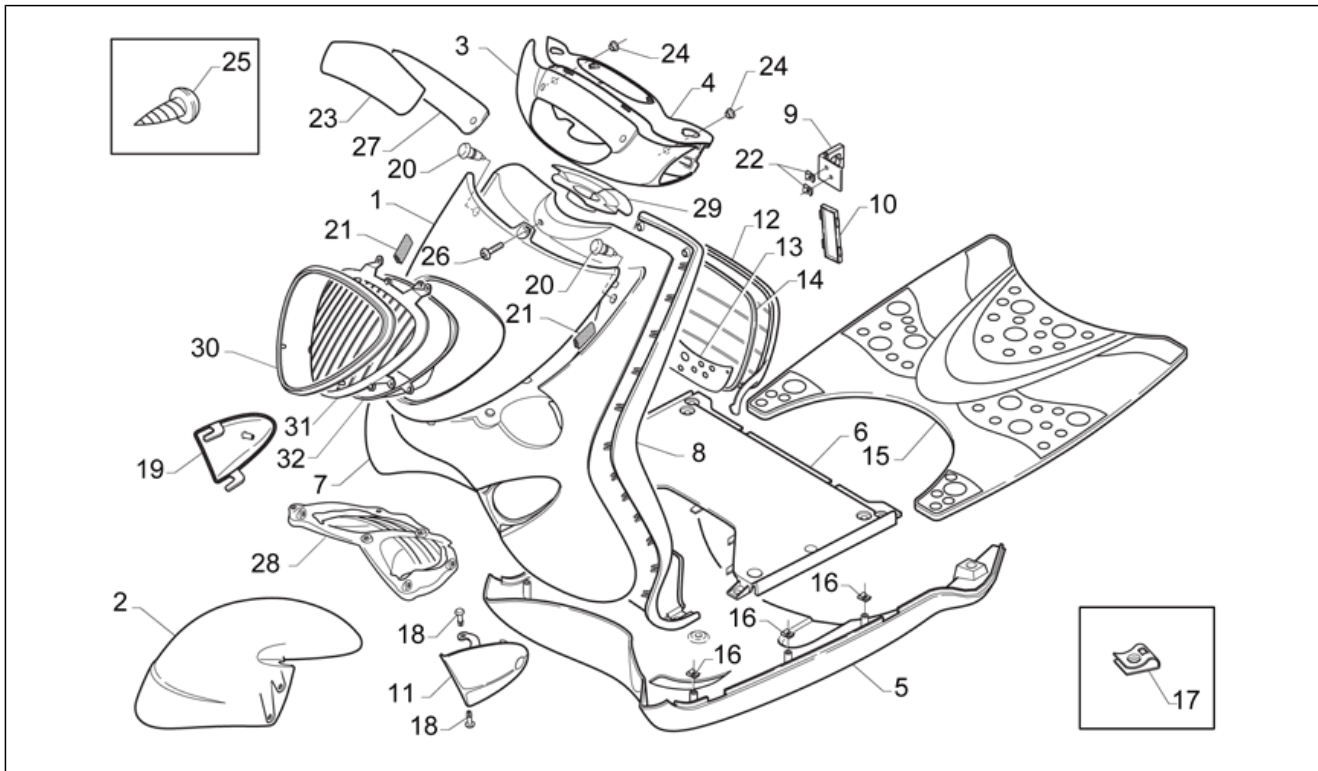

Einheit	RAHMEN
Code	28.03
Beschreibung	Frontaufbau
Inspektion	1

Pos.	Code	Beschreibung	Menge	Varianten
2	AP8226451	V. Schutzblech, rot	1	Baujahr:1998[W] Fahrzeugfarbe:Rot Mars 1998[m.red]
2	AP8226456	V. Schutzblech, grün	1	Baujahr:1998[W] Fahrzeugfarbe:Grün Amazonas 1998[a.gr]
3	AP8238553	U.Scheinw.bügel Aufb., türkg.	1	Baujahr:1996[T] Fahrzeugfarbe:Türkis Matt 1996[tur.]
3	AP8238614	U.Scheinw.bügel Aufb., rot	1	Baujahr:1996[T] Fahrzeugfarbe:Korallenrot Matt 1996[red]
3	AP8238630	U.Scheinw.bügel Aufb., grün	1	Baujahr:1996[T] Fahrzeugfarbe:Grün Schottland Matt 1996[green]
3	AP8239017	U.Scheinw.bügel Aufb., grau	1	Baujahr:1997[V] Fahrzeugfarbe:Grau Spider Opaque 1997[grey]
3	AP8239032	U.Scheinw.bügel Aufb., blau	1	Baujahr:1997[V] Fahrzeugfarbe:Blau Sapphire Matt 1997[blue]
3	AP8239047	U.Scheinw.bügel Aufb., rot	1	Baujahr:1997[V] Fahrzeugfarbe:Zinnoberrot Matt 1997[c.red]
3	AP8239562	U.Scheinw.bügel Aufb., sch.	1	Baujahr:1998[W] Fahrzeugfarbe:Schwarz Indien 1998[black]
3	AP8239583	U.Scheinw.bügel Aufb., rot	1	Baujahr:1998[W] Fahrzeugfarbe:Rot Mars 1998[m.red]
3	AP8239674	U.Scheinw.bügel Aufb., grün	1	Baujahr:1998[W] Fahrzeugfarbe:Grün Amazonas 1998[a.gr]
4	AP8238552	Ob.Armatbr.hlt. Aufb., türkg.	1	Baujahr:1996[T] Fahrzeugfarbe:Türkis Matt 1996[tur.]
4	AP8238615	Ob.Armatbr.hlt. Aufb., rot	1	Baujahr:1996[T] Fahrzeugfarbe:Korallenrot Matt 1996[red]
4	AP8238631	Ob.Armatbr.hlt. Aufb., grün	1	Baujahr:1996[T] Fahrzeugfarbe:Grün Schottland Matt 1996[green]
4	AP8239016	Ob.Armatbr.hlt. Aufb., grau	1	Baujahr:1997[V] Fahrzeugfarbe:Grau Spider Opaque 1997[grey]
4	AP8239031	Ob.Armatbr.hlt. Aufb., blau	1	Baujahr:1997[V] Fahrzeugfarbe:Blau Sapphire Matt 1997[blue]