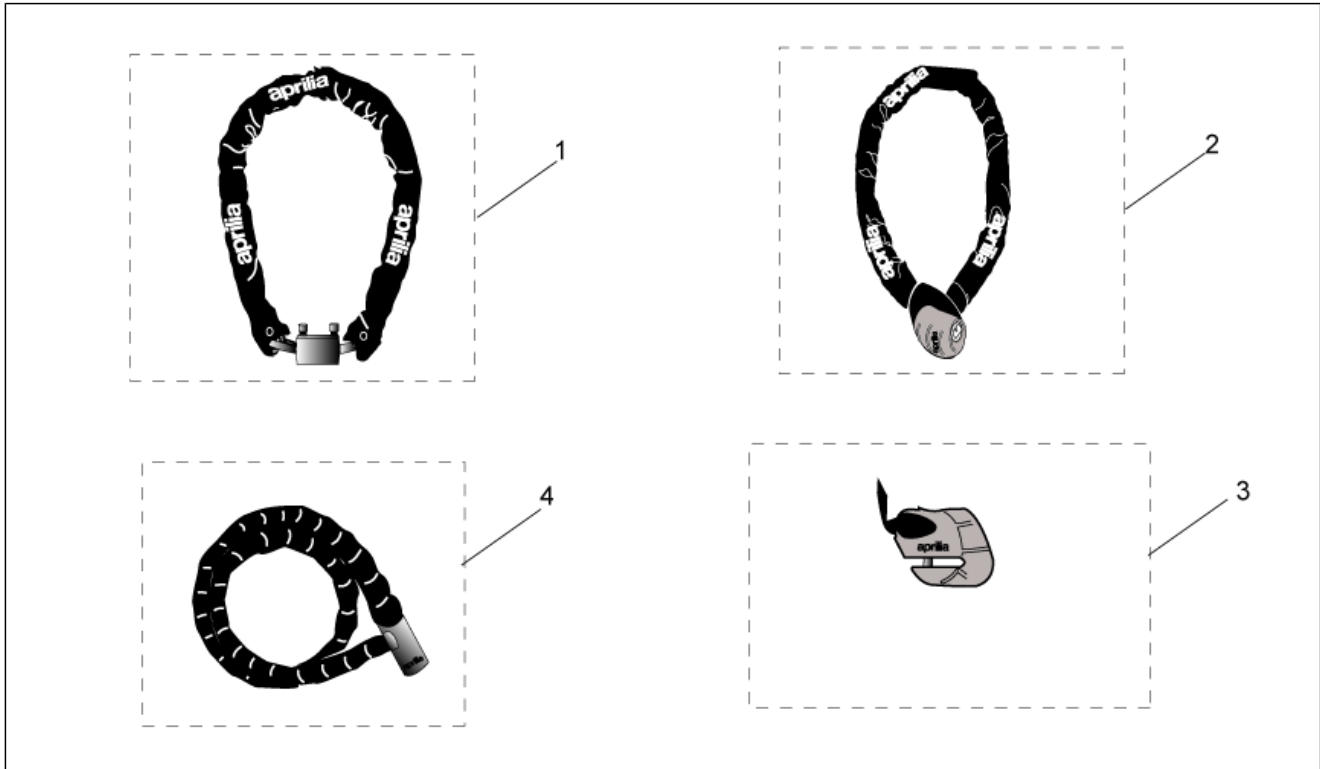

Einheit	ZUBEHÖR
Code	30.24
Beschreibung	Acc. - Diefstahl
Inspektion	1

Pos.	Code	Beschreibung	Menge	Varianten
1	AP8720115	Iron Guard 10x150 mm	1	Technische Daten:Zubehör[A]
2	AP8720116	Iron Guard 8x120 mm	1	Technische Daten:Zubehör[A]
3	AP8720117	Iron Guard Disk 5 mm	1	Technische Daten:Zubehör[A]
4	AP8720118	Easy Guard 150 mm	1	Technische Daten:Zubehör[A]