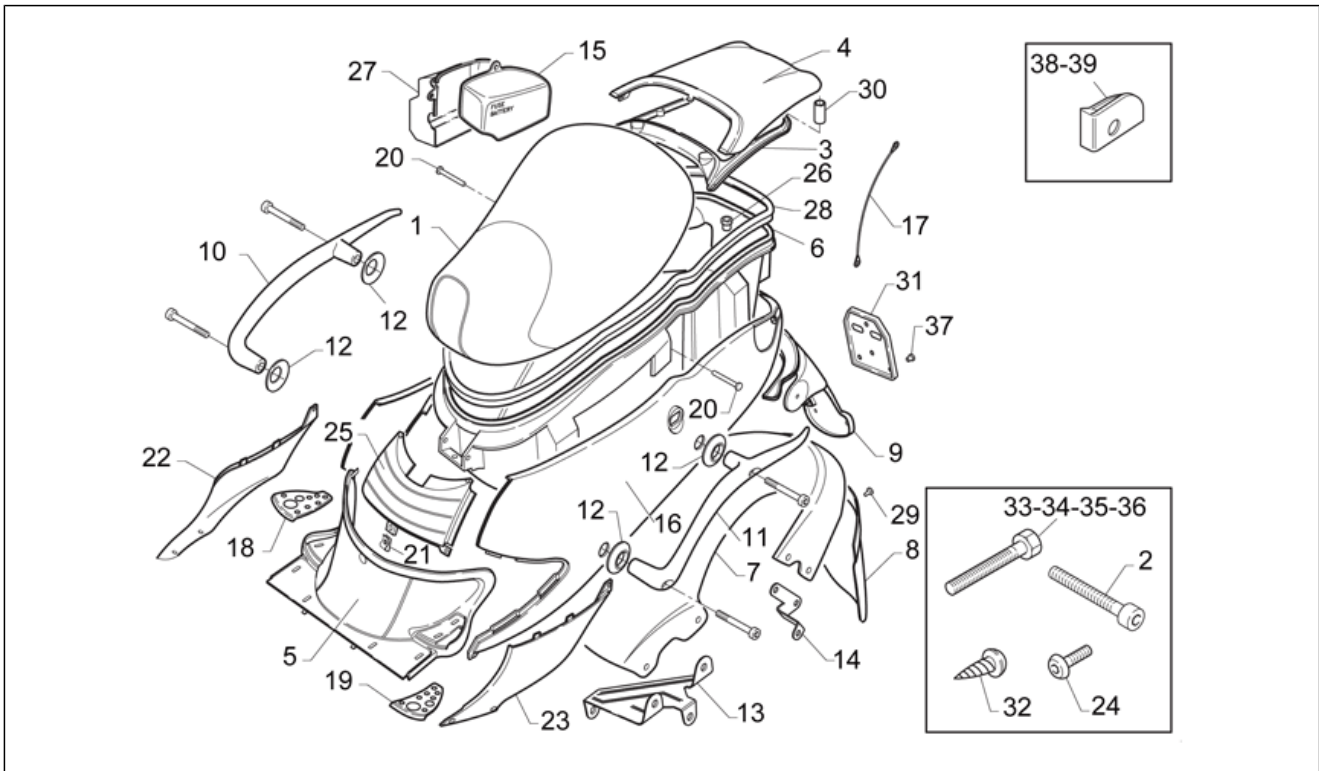

Einheit	RAHMEN
Code	28.04
Beschreibung	Heckaufbau
Inspektion	1

Pos.	Code	Beschreibung	Menge	Varianten
1	AP8229142	Sitz kpl, grau	1	Baujahr:1996[T] Fahrzeugfarbe:Türkis Matt 1996[tur.]
1	AP8229142	Sitz kpl, grau	1	Baujahr:1997[V] Fahrzeugfarbe:Blau Sapphire Matt 1997[blue], Zinnoberrot Matt 1997[c.red]
1	AP8229175	Sitz kpl, blau	1	Baujahr:1996[T] Fahrzeugfarbe:Korallenrot Matt 1996[red]
1	AP8229179	Sitz kpl, braun	1	Baujahr:1996[T] Fahrzeugfarbe:Grün Schottland Matt 1996[green]
1	AP8229193	Sitz kpl, grau	1	Baujahr:1998[W] Fahrzeugfarbe:Rot Mars 1998[m.red]
1	AP8229195	Sitz kpl, braun	1	Baujahr:1998[W] Fahrzeugfarbe:Schwarz Indien 1998[black]
1	AP8229219	Sitz kpl, rot	1	Baujahr:1997[V] Fahrzeugfarbe:Grau Spider Opaque 1997[grey]
1	AP8229261	Sitz kpl., beige	1	Baujahr:1998[W] Fahrzeugfarbe:Grün Amazonas 1998[a.gr]
2	AP8152298	TBEI Schraube m.Flansch M5x16	5	
3	AP8234083	Hltr. Rückhaube	1	
4	AP8238560	Rückhaube, türk.	1	Baujahr:1996[T] Fahrzeugfarbe:Türkis Matt 1996[tur.]
4	AP8238628	Rückhaube, rot	1	Baujahr:1996[T] Fahrzeugfarbe:Korallenrot Matt 1996[red]
4	AP8238642	Rückhaube, grün	1	Baujahr:1996[T] Fahrzeugfarbe:Grün Schottland Matt 1996[green]
4	AP8239022	Rückhaube, grau	1	Baujahr:1997[V] Fahrzeugfarbe:Grau Spider Opaque 1997[grey]
4	AP8239037	Rückhaube, blau	1	Baujahr:1997[V] Fahrzeugfarbe:Blau Sapphire Matt 1997[blue]
4	AP8239052	Rückhaube, rot	1	Baujahr:1997[V] Fahrzeugfarbe:Zinnoberrot Matt 1997[c.red]
4	AP8239626	Rückhaube, schwarz	1	Baujahr:1998[W]