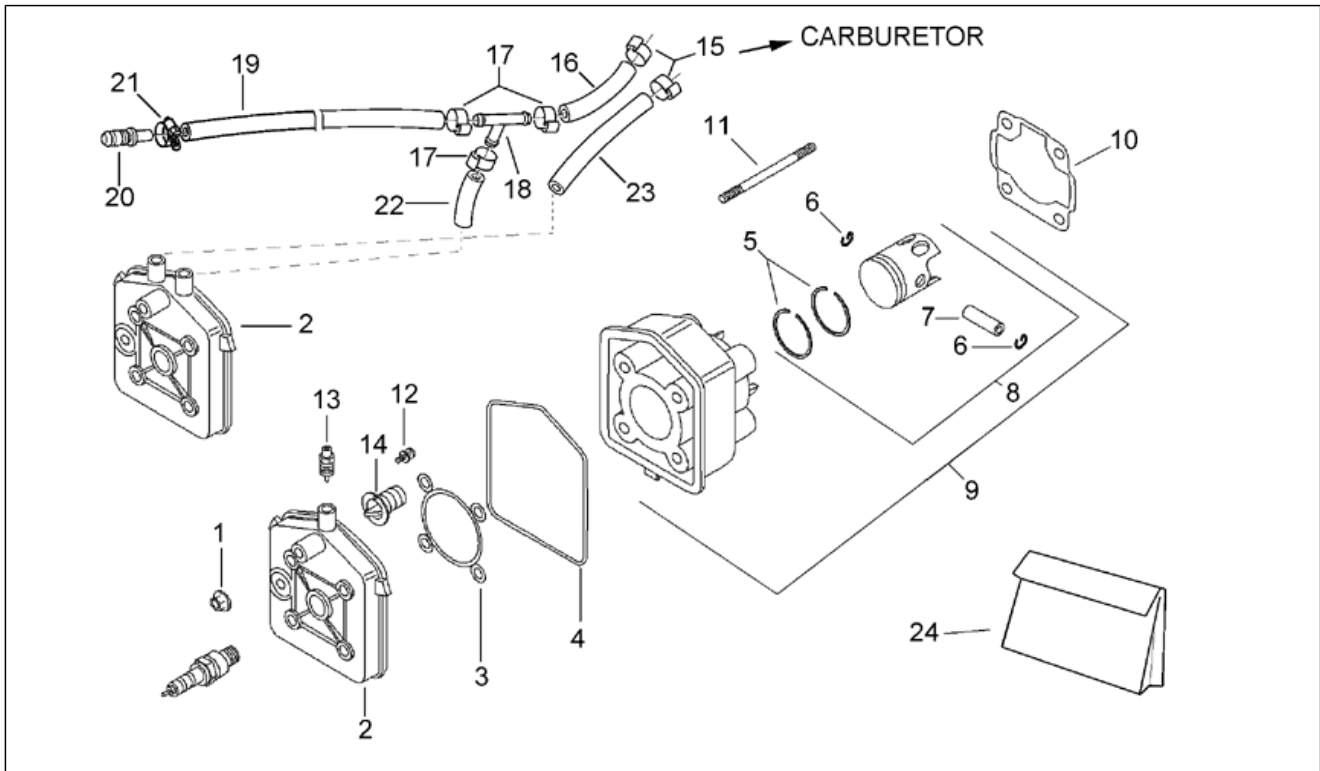

Einheit	MOTOR
Code	29.15
Beschreibung	Zylinderkopf
Inspektion	1

Pos.	Code	Beschreibung	Menge	Varianten
1	AP8206491	Geflanschte Mutter M7x1	0	
2	AP8206568	Zylinderkopf	0	Baujahr:1996[T]
2	AP8206568	Zylinderkopf	0	Baujahr:1997[V]
2	AP8206772	Zylinderkopf	0	Baujahr:1997[V]
2	AP8206772	Zylinderkopf	0	Baujahr:1998[W]
3	AP8206588	Innen Dichtung D2,26	0	
4	AP8206587	Außen-dichtung D2,26	0	
5	AP8206120	Satz Kolbenringe D40	0	
5	AP8206220	Satz Kolbenringe D40,5	0	
6	AP8206176	Stiftsperring D10	0	
7	AP8206174	Bolzen D10x33	0	
8	AP8206592	Kolben kpl. D40	0	
8	AP8206593	Kolben kpl. D40,5	0	
9	AP8206590	Kolben + Zylinder	0	
10	AP8206575	ZYLINDERFUSSDICHTUNG	0	
11	AP8206493	Stiftschraube M7x1x109	0	
12	AP8502559	Schraube+Zahnscheibe M4x10	0	
13	AP8206579	Anschl. Luftabl. Zylk.	0	Baujahr:1997[V]
13	AP8206579	Anschl. Luftabl. Zylk.	0	Baujahr:1996[T]
14	AP8206383	Thermostat	0	
15	AP8206773	Schelle 35620	0	Baujahr:1997[V]
15	AP8206773	Schelle 35620	0	Baujahr:1998[W]
16	AP8206774	Leitung 30 MM	0	Baujahr:1997[V]
16	AP8206774	Leitung 30 MM	0	Baujahr:1998[W]
17	AP8206775	Schelle 35621	0	Baujahr:1997[V]
17	AP8206775	Schelle 35621	0	Baujahr:1998[W]
18	AP8206776	Schlauchverbinder	0	Baujahr:1997[V]
18	AP8206776	Schlauchverbinder	0	Baujahr:1998[W]