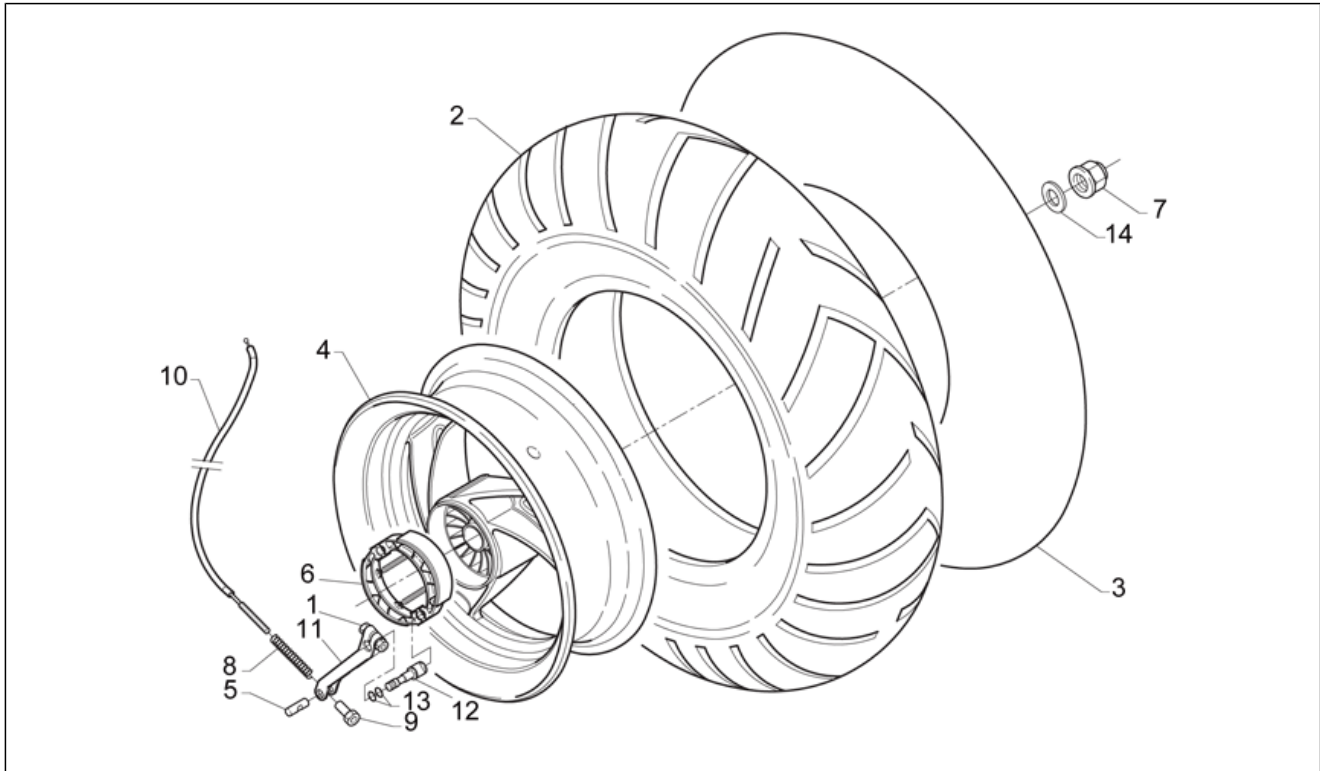

Einheit	RAHMEN
Code	28.09
Beschreibung	Hinterrad
Inspektion	1

Pos.	Code	Beschreibung	Menge	Varianten
1	AP8152299	Selbstsperrende Mutter M6	1	
2	0000000	Reifen	1	Baujahr:1996[T], 1997[V]
2	0000000	Reifen	1	Baujahr:1998[W] Fahrzeugfarbe:Schwarz Indien 1998[black], Rot Mars 1998[m.red]
2	AP8209133	Weiße Abdeckung 120/70-12"	1	Baujahr:1998[W] Fahrzeugfarbe:Grün Amazonas 1998[a.gr]
3	0000000	Reifen	1	
4	AP8208413	Hinterrad	1	
5	AP8221120	Bremsseilhalter	1	
6	AP8213133	Bremsbac.+Federn	1	
7	AP8152244	Mutter DAX geflanscht M14x1,5	1	
8	AP8213137	Schraubenfederkompr. *	1	
9	AP8101103	Einstll.schr. Hinterr.br.	1	
10	AP8214131	Hinterradbremskabel	1	
11	AP8232678	Hinterradbremshebel verchromt	1	
12	AP8213319	Hinterradbremse Nocken	1	
13	AP8120769	O-Ring 114	2	
14	AP8150471	Sprengscheibe 14,5x24	1