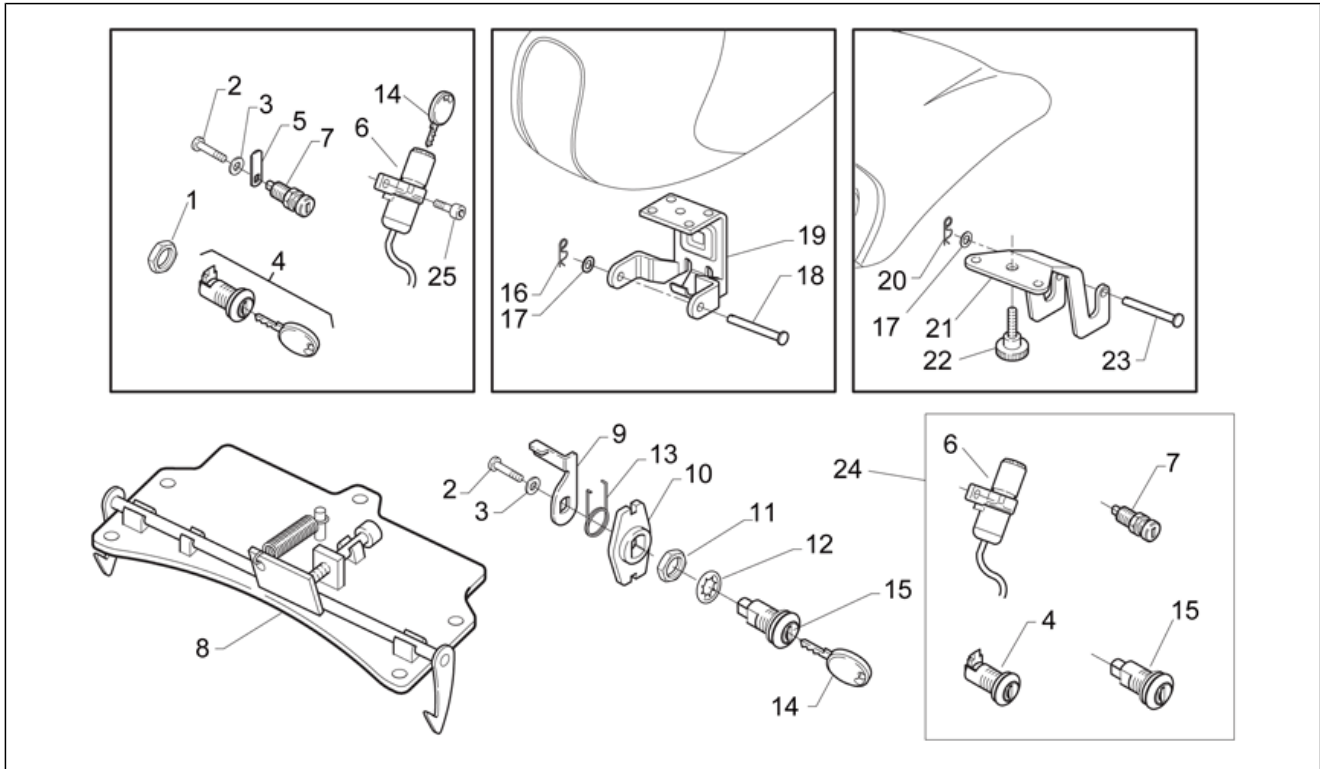

Einheit	RAHMEN
Code	28.05
Beschreibung	Bausatz Schlösser
Inspektion	1

Pos.	Code	Beschreibung	Menge	Varianten
1	AP8102523	Schloß mutter M22x1,5	1	
2	AP8201749	Linsenschraube M4x6	2	
3	AP8201748	Ausgleichscheibe	2	
4	AP8201734	Schloß Handsch.f. vorn	1	
5	AP8201736	Tankschloß platte	1	
6	AP8201600	Lenkschloß	1	
7	AP8201848	Schloß Tankklappe	1	
8	AP8201958	Kplt.Untersitzhaken	1	
9	AP8234353	Sitzschloß platte	1	
10	AP8220424	Sitzschloß Distanzscheibe	1	
11	AP8152194	Mutter unten M19x1*	1	
12	AP8201305	Schloßscheibe Nickel *	1	
13	AP8221226	Schloßfeder	1	
14	AP8102880	Schl. gefr. Aprilia	1	
15	AP8201747	Schloss	1	
16	AP8201431	Splint *	1	
17	AP8120592	Ausgleichscheibe	1	
18	AP8231671	Sitzgelenkbolzen	1	
19	AP8231670	Sitzgelenk	1	
20	AP8201643	Splint	1	
21	AP8232930	H.Haubehaltergelenk	1	
22	AP8201461	Geschnittenknopf	1	
23	AP8231697	Hinthaubebolzen	1	
24	AP8201732	Kit Schließvorrichtungen	1	
25	AP8101630	Reißschraube	1