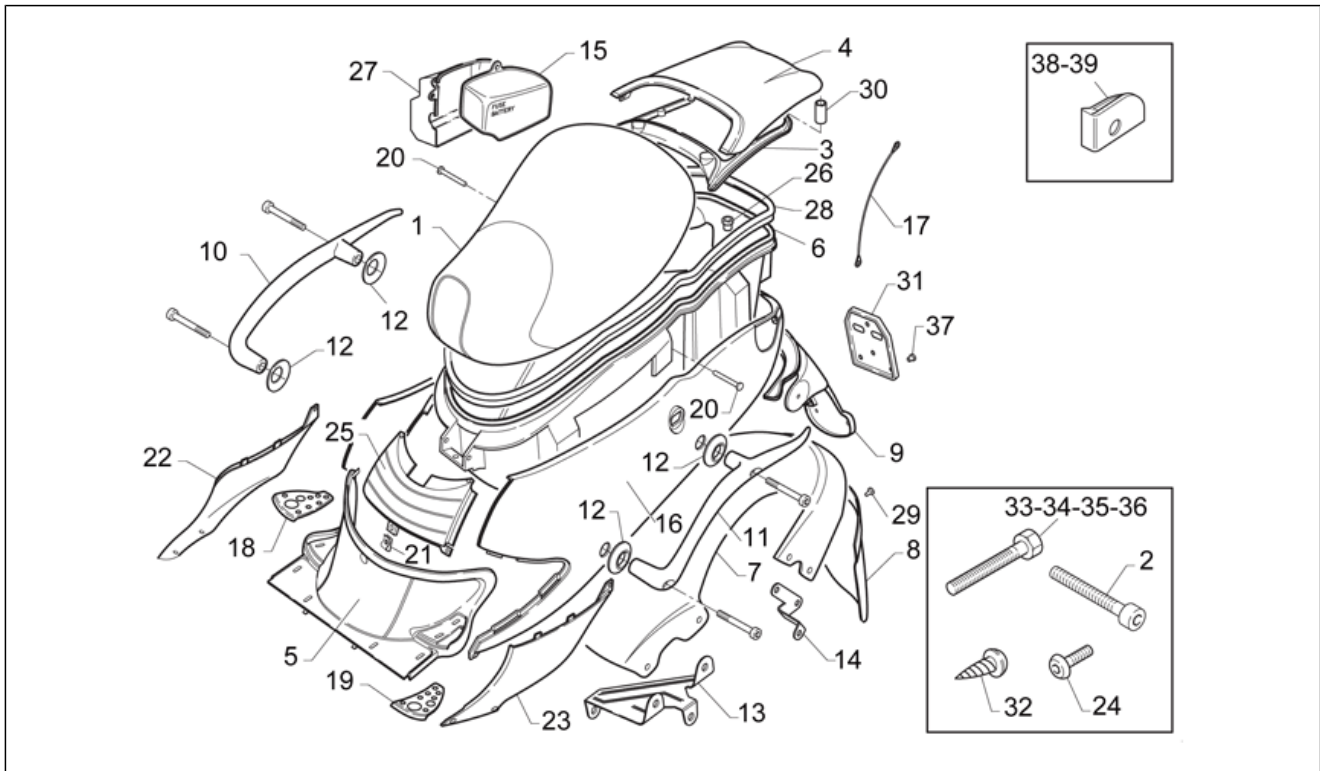

Einheit	RAHMEN
Code	28.04
Beschreibung	Heckaufbau
Inspektion	1

Pos.	Code	Beschreibung	Menge	Varianten
23	AP8239684	Vers.L.Unt. grün.Heck	1	Baujahr:1998[W] Fahrzeugfarbe:Grün Amazonas 1998[a.gr]
24	AP8152302	TBEI Schraube m.Flansch M5x12	9	
25	AP8238559	Verschluss Türk.Heck	1	Baujahr:1996[T] Fahrzeugfarbe:Türkis Matt 1996[tur.]
25	AP8238626	Verschluss rotes Heck	1	Baujahr:1996[T] Fahrzeugfarbe:Korallenrot Matt 1996[red]
25	AP8238640	Verschluss Grüne.Heck	1	Baujahr:1996[T] Fahrzeugfarbe:Grün Schottland Matt 1996[green]
25	AP8239021	Verschluss Graue.Heck	1	Baujahr:1997[V] Fahrzeugfarbe:Grau Spider Opaque 1997[grey]
25	AP8239036	Verschluss Blaue.Heck	1	Baujahr:1997[V] Fahrzeugfarbe:Blau Sapphire Matt 1997[blue]
25	AP8239051	Verschluss rot.b.Heck	1	Baujahr:1997[V] Fahrzeugfarbe:Zinnoberrot Matt 1997[c.red]
25	AP8239573	Versch. R.verk. sch.	1	Baujahr:1998[W] Fahrzeugfarbe:Schwarz Indien 1998[black]
25	AP8239594	Verschluss Heck, m.rot	1	Baujahr:1998[W] Fahrzeugfarbe:Rot Mars 1998[m.red]
25	AP8239685	Versch. R.verk. gr.	1	Baujahr:1998[W] Fahrzeugfarbe:Grün Amazonas 1998[a.gr]
26	AP8220427	Truhe kabel haken	2	
27	AP8231690	Batteriedeckel	1	
28	AP8220469	Kofferdichtung	1	
29	AP8120317	Schwarzer Kunststoffniet	3	
30	AP8120712	Gummi	2	
31	AP8234069	Kennzeichenhalter	1	Land:Italien[I]
32	AP8150421	Gew.schr. 2,9x12	1	
33	AP8152275	TE Schr. m. Flansch M5x25	2	
34	AP8152278	TE Schr. m. Flansch M6x16	3	
35	AP8152279	TE Schr. m. Flansch M6x20	1