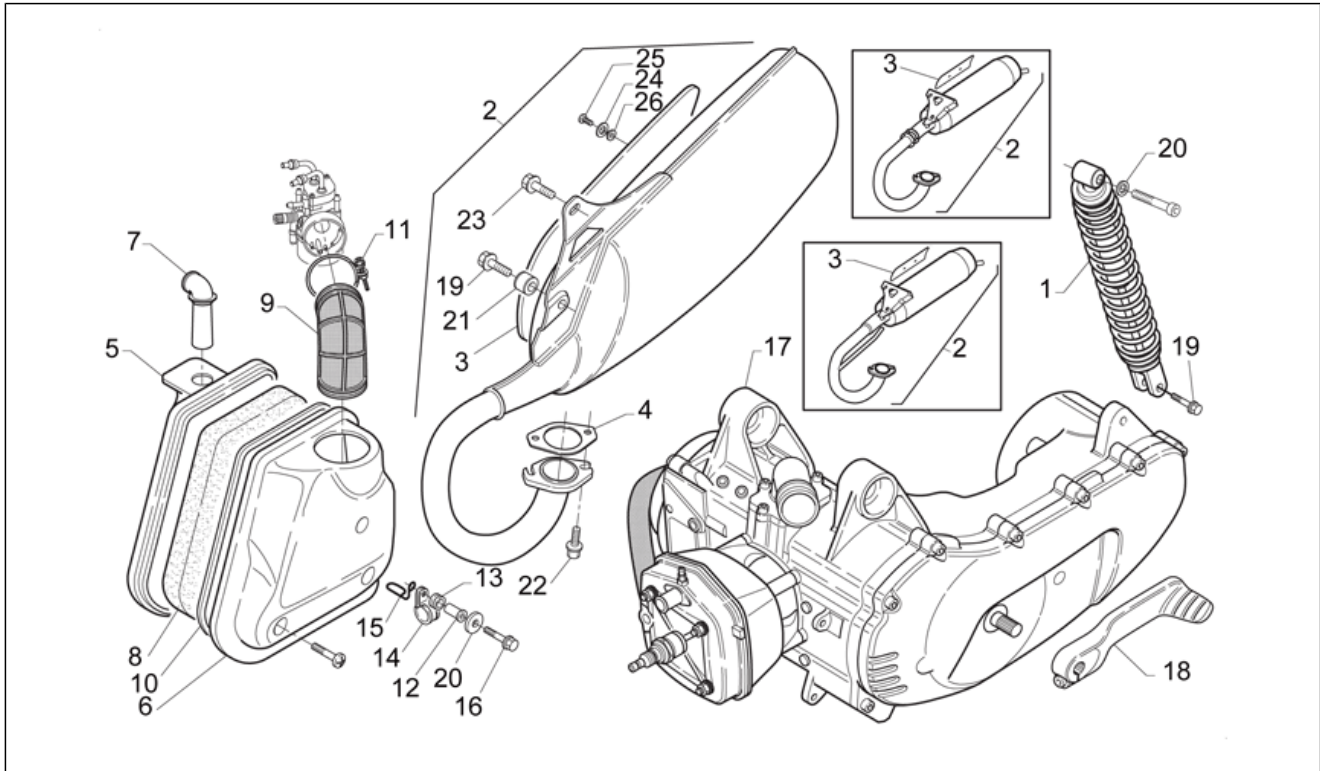

Einheit	MOTOR
Code	29.07
Beschreibung	Motor
Inspektion	1

Pos.	Code	Beschreibung	Menge	Varianten
1	AP8203604	Stoßdämpfer	1	
2	AP8219264	Auspuff -D-	1	Land:Deutschland[D]
2	AP8219272	Resonator Auspuffrohr	0	Land:Italien[I]
2	AP8219329	Auspuff -exp-	1	Land:Spanien[E], Portugal[P]
2	AP8219330	Auspuff -F-	1	Land:Frankreich[F]
3	AP8232524	Auspuffrohrschutz, chr. schw.	1	Land:Deutschland[D]
3	AP8232879	Auspuffrohrschutz, schwarz	1	Land:Spanien[E], Frankreich[F], Italien[I], Portugal[P]
4	AP8219212	Dichtung Auspuffrohr	1	
5	AP8231548	Filtereinsatzgehäuse	1	
6	AP8231549	Deckel Filtergehäuse	1	
7	AP8220467	Ansaugmuffe	1	
8	AP8201683	Luftfilter	1	
9	AP8220364	Ansaugmuffe	1	
10	AP8220385	Dichtung Filtergehäuse	1	
11	AP8201799	Muffenschelle	1	
12	AP8121725	T-Buchse *	2	
13	AP8220370	Gummi Filtergehäuse	2	
14	AP8134167	Platte Bremsschlauch	1	
15	AP8221172	Kabelführungs	1	
16	AP8152281	TE Schr. m. Flansch M6x30	2	
17	AP8222488	Motoreinheit MA 96	1	Baujahr:1996[T]
17	AP8222488	Motoreinheit MA 96	1	Baujahr:1997[V] Land:Spanien[E], Frankreich[F], Italien[I], Portugal[P]
17	AP8222502	Motoreinheit MA -D-	1	Baujahr:1997[V] Land:Deutschland[D]
17	AP8222545	Motoreinheit MA -I-	1	Baujahr:1998[W] Land:Spanien[E], Frankreich[F], Italien[I], Portugal[P]
17	AP8222545	Motoreinheit MA -I-	1	Baujahr:1997[V] Land:Spanien[E], Frankreich[F], Italien[I], Portugal[P]