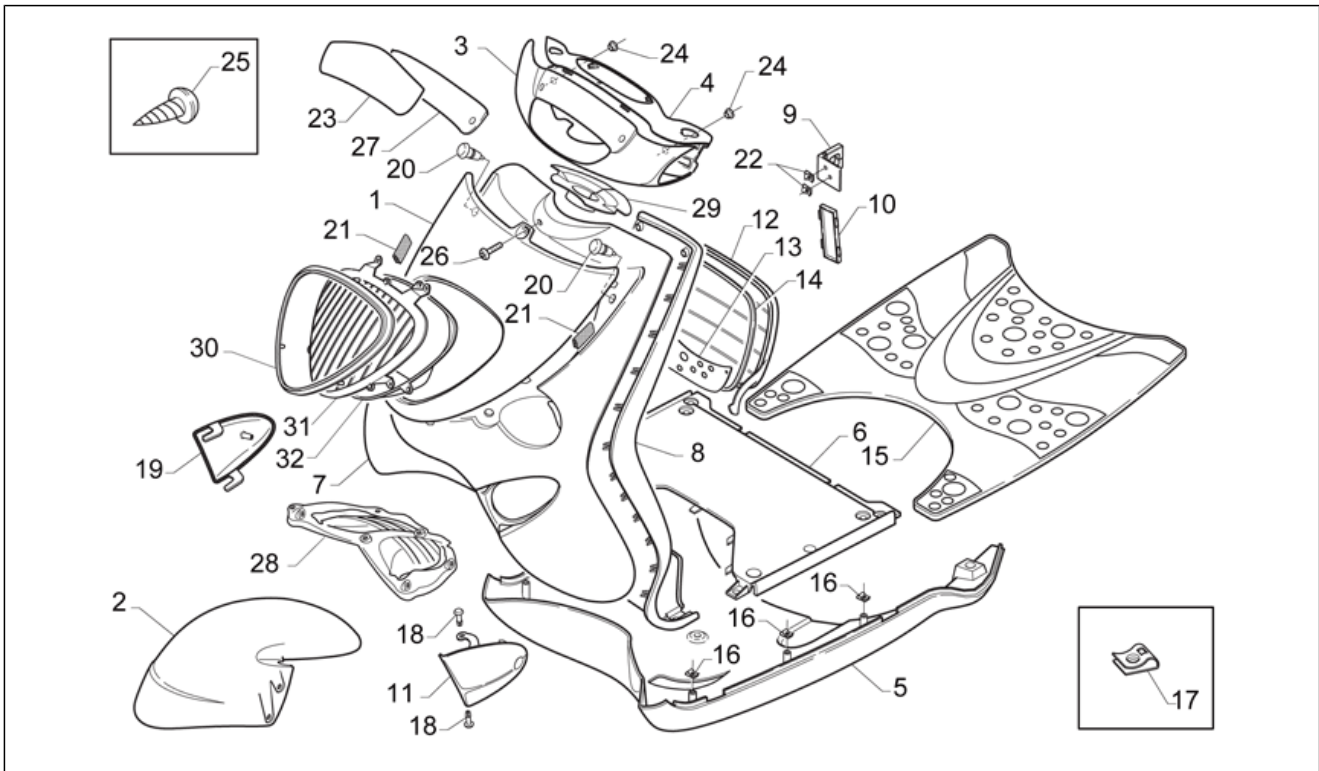

Einheit	RAHMEN
Code	28.03
Beschreibung	Frontaufbau
Inspektion	1

Pos.	Code	Beschreibung	Menge	Varianten
				Fahrzeugfarbe:Grün Schottland Matt 1996[green]
7	AP8239018	Außenschild, grau	1	Baujahr:1997[V] Fahrzeugfarbe:Grau Spider Opaque 1997[grey]
7	AP8239033	Außenschild, blau	1	Baujahr:1997[V] Fahrzeugfarbe:Blau Sapphire Matt 1997[blue]
7	AP8239048	Außenschild, glänz. rot	1	Baujahr:1997[V] Fahrzeugfarbe:Zinnoberrot Matt 1997[c.red]
7	AP8239565	Außenschild, schwarz	1	Baujahr:1998[W] Fahrzeugfarbe:Schwarz Indien 1998[black]
7	AP8239586	Außenschild, rot	1	Baujahr:1998[W] Fahrzeugfarbe:Rot Mars 1998[m.red]
7	AP8239677	Außenschild, g.grün	1	Baujahr:1998[W] Fahrzeugfarbe:Grün Amazonas 1998[a.gr]
8	AP8238557	Innenschild, türkis	1	Baujahr:1996[T] Fahrzeugfarbe:Türkis Matt 1996[tur.]
8	AP8238618	Innenschild, rot	1	Baujahr:1996[T] Fahrzeugfarbe:Korallenrot Matt 1996[red]
8	AP8238634	Innenschild, grün	1	Baujahr:1996[T] Fahrzeugfarbe:Grün Schottland Matt 1996[green]
8	AP8239020	Innenschild, grau	1	Baujahr:1997[V] Fahrzeugfarbe:Grau Spider Opaque 1997[grey]
8	AP8239035	Innenschild, blau	1	Baujahr:1997[V] Fahrzeugfarbe:Blau Sapphire Matt 1997[blue]
8	AP8239050	Innenschild, glänz. rot	1	Baujahr:1997[V] Fahrzeugfarbe:Zinnoberrot Matt 1997[c.red]
8	AP8239566	Innenschild, schwarz	1	Baujahr:1998[W] Fahrzeugfarbe:Schwarz Indien 1998[black]
8	AP8239587	Innenschild, rot	1	Baujahr:1998[W] Fahrzeugfarbe:Rot Mars 1998[m.red]
8	AP8239678	Innenschild, grün	1	Baujahr:1998[W] Fahrzeugfarbe:Grün Amazonas 1998[a.gr]
9	AP8201534	Kplt.Untersitzhaken	1