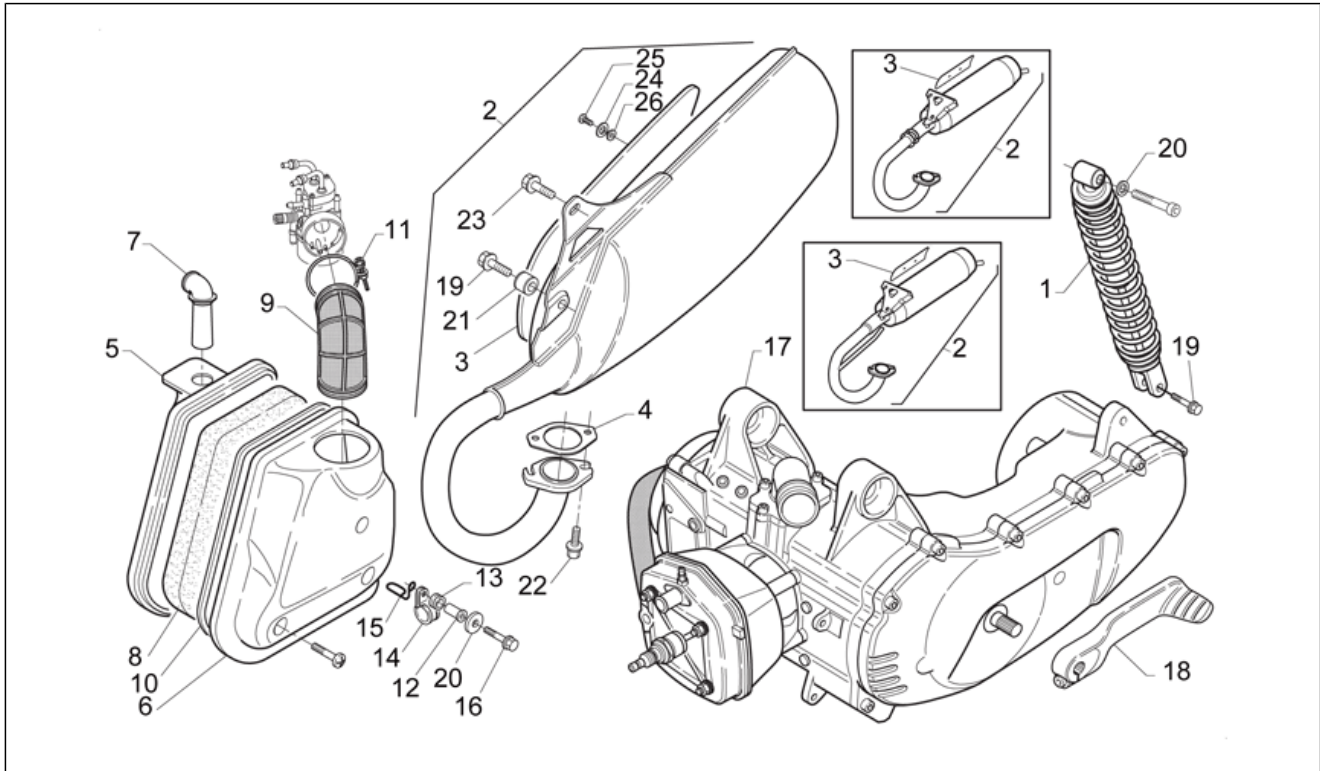

Einheit	MOTOR
Code	29.07
Beschreibung	Motor
Inspektion	1

Pos.	Code	Beschreibung	Menge	Varianten
17	AP8222546	Motoreinheit MA -D-	1	Baujahr:1997[V] Land:Deutschland[D]
17	AP8222546	Motoreinheit MA -D-	1	Baujahr:1998[W] Land:Deutschland[D]
18	AP8232820	Kickstarterhebel kpl.	1	
19	AP8152289	TE Schr. m. Flansch	1	
20	AP8150210	Gebogene Sprengscheibe *	1	
21	AP8220357	Silent-Block Ausp. grü	1	
22	AP8152260	TE Schr. m. Flansch	2	
23	AP8152288	TE Schr. m. Flansch	1	
24	AP8120870	Isolierscheibe	2	
25	AP8152246	TBEI Schraube m.Flansch M6x16	2	
26	AP8121075	T-Buchse *	2