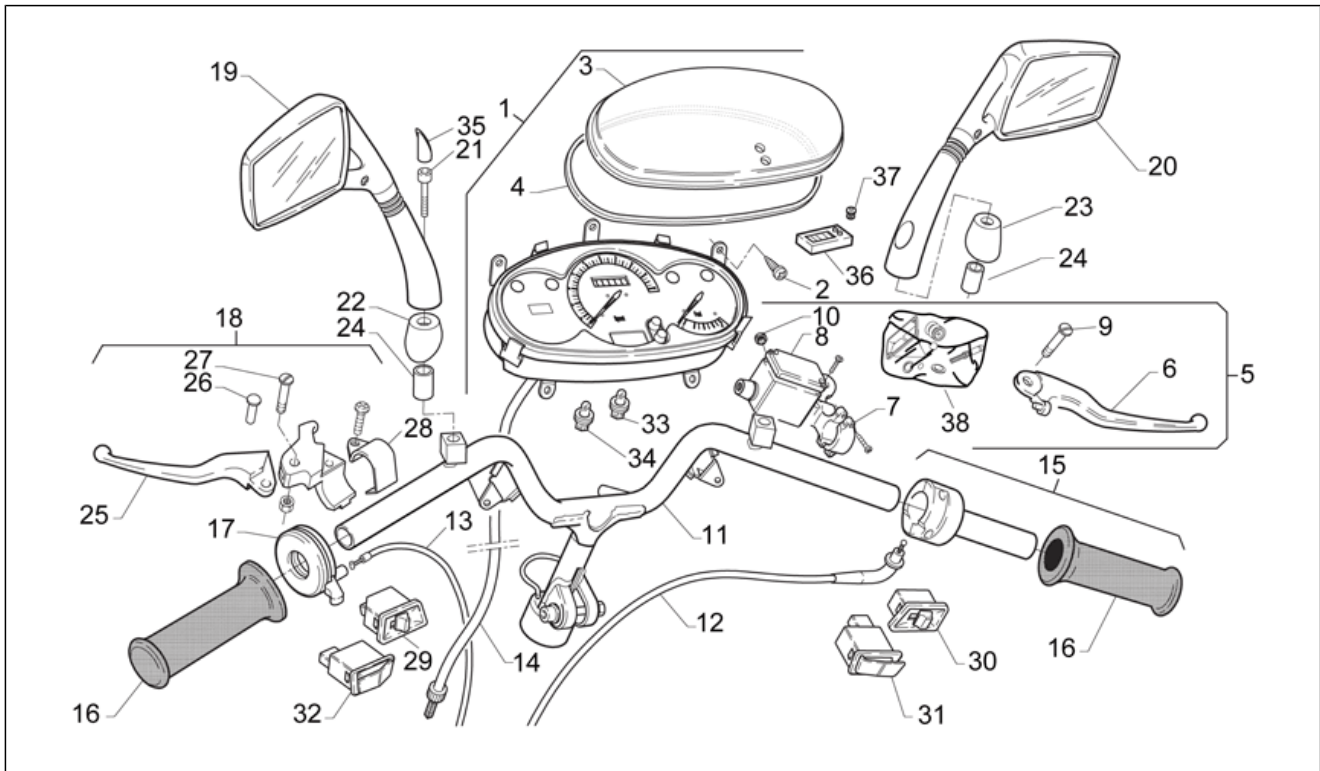

Einheit	RAHMEN
Code	28.06
Beschreibung	Lenkstange - Instrumenteneinheit
Inspektion	1

Pos.	Code	Beschreibung	Menge	Varianten
1	AP8212817	Instrum.tafel kplt.	1	
2	AP8150421	Gew.schr. 2,9x12	5	
3	AP8212861	Instrumenten-Abdeckblende	1	
4	AP8220422	Dichtung Instrumentenblende	1	
5	AP8213261	Vorderradbremspumpe D11	1	Baujahr:1996[T]
5	AP8213282	Vorderradbremspumpe D11	1	Baujahr:1996[T]
5	AP8213282	Vorderradbremspumpe D11	1	Baujahr:1997[V], 1998[W]
6	AP8218288	Vorderradbremshebel	1	
7	AP8113637	Bremshebel-Bügelbolzen	1	
8	AP8213272	Tankdeckel	1	
9	AP8125757	Schraube Hebel	1	
10	AP8113414	Schauglas Bremspumpe	1	
11	AP8218165	Lenkstange	1	
12	AP8214160	Gaszugkabel	1	
13	AP8214159	Starterzugkabel	1	
14	AP8214142	Tachometerkabel	1	
15	AP8218252	Gasschaltung+griff, grau	1	Baujahr:1998[W] Fahrzeugfarbe:Rot Mars 1998[m.red]
15	AP8218252	Gasschaltung+griff, grau	1	Baujahr:1996[T], 1997[V]
15	AP8218344	Gasschaltung+griff, rot	1	Baujahr:1998[W] Fahrzeugfarbe:Schwarz Indien 1998[black]
15	AP8218350	Gasschaltung+griff, schw./chr.	1	Baujahr:1998[W] Fahrzeugfarbe:Grün Amazonas 1998[a.gr]
16	AP8218265	Handgriffe paar, grau	1	Baujahr:1998[W] Fahrzeugfarbe:Rot Mars 1998[m.red]
16	AP8218265	Handgriffe paar, grau	1	Baujahr:1996[T], 1997[V]
16	AP8218366	Handgriffe paar, rot	1	Baujahr:1998[W] Fahrzeugfarbe:Schwarz Indien 1998[black]
16	AP8218367	Handgriffe paar, schwarz	1	Baujahr:1998[W] Fahrzeugfarbe:Grün Amazonas 1998[a.gr]