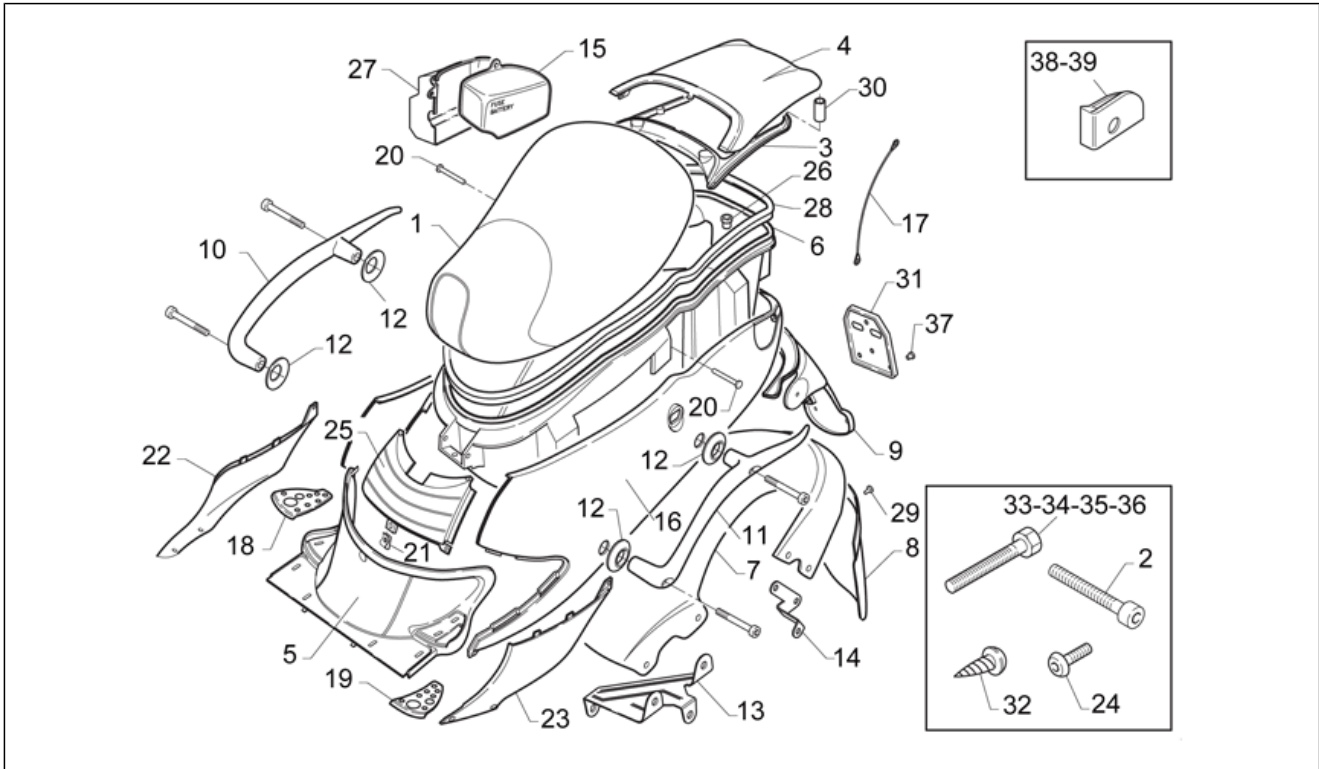

Einheit	RAHMEN
Code	28.04
Beschreibung	Heckaufbau
Inspektion	1

Pos.	Code	Beschreibung	Menge	Varianten
36	AP8152272	TE Schr. m. Flansch M5x12	3	
37	AP8221023	T-Buchse	2	Land:Italien[!]
38	AP8220441	Führung Sitzhaken rch	1	
39	AP8220442	Führung Sitzhaken lks	1	