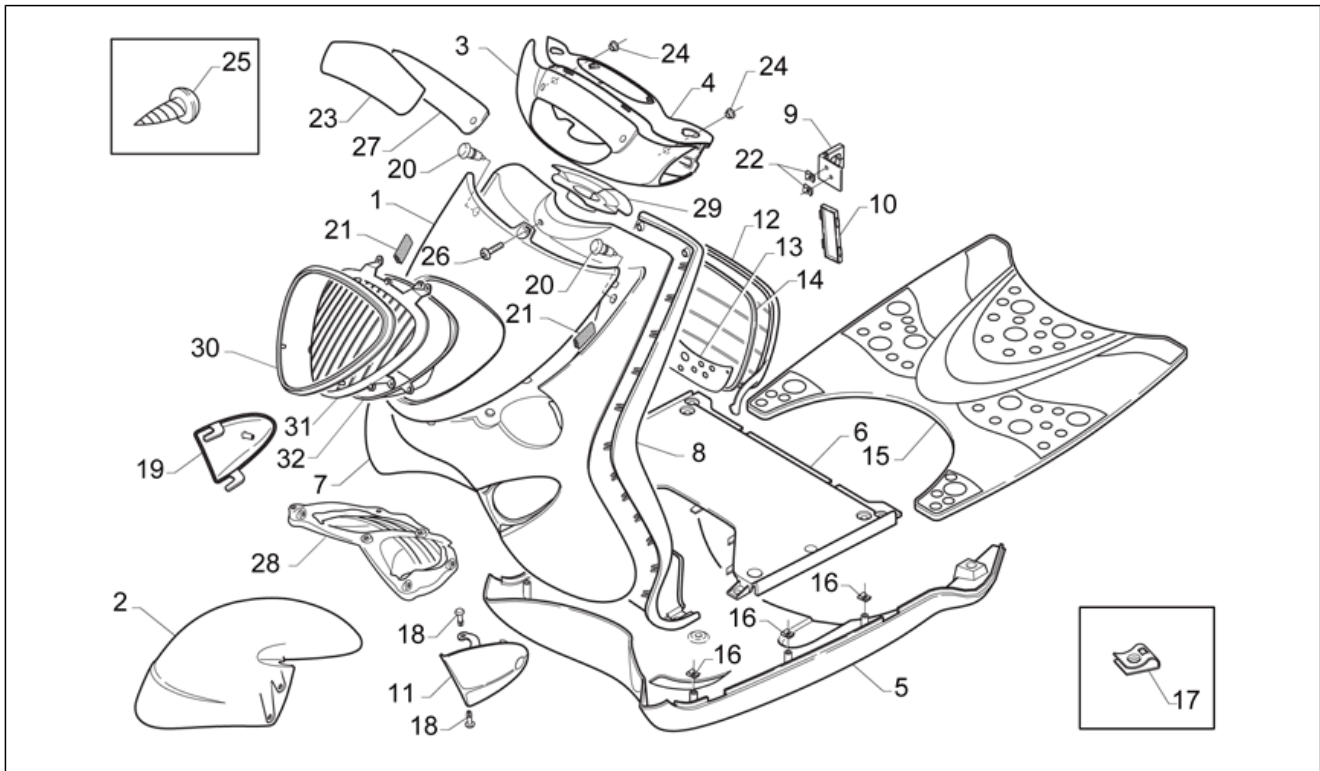

Einheit	RAHMEN
Code	28.03
Beschreibung	Frontaufbau
Inspektion	1

Pos.	Code	Beschreibung	Menge	Varianten
4	AP8239046	Ob.Armatbr.hlt. Aufb., rot	1	Baujahr:1997[V] Fahrzeugfarbe:Zinnoberrot Matt 1997[c.red]
4	AP8239607	Ob.Armatbr.hlt. Aufb., sch.	1	Baujahr:1998[W] Fahrzeugfarbe:Schwarz Indien 1998[black]
4	AP8239608	Ob.Armatbr.hlt. Aufb., rot	1	Baujahr:1998[W] Fahrzeugfarbe:Rot Mars 1998[m.red]
4	AP8239689	Ob.Armatbr.hlt. Aufb., grün	1	Baujahr:1998[W] Fahrzeugfarbe:Grün Amazonas 1998[a.gr]
5	AP8238558	Unterb. Fußbrett, türkis	1	Baujahr:1996[T] Fahrzeugfarbe:Türkis Matt 1996[tur.]
5	AP8238622	Unterb. Fußbrett, grün	1	Baujahr:1996[T] Fahrzeugfarbe:Grün Schottland Matt 1996[green]
5	AP8238623	Unterb. Fußbrett, rot	1	Baujahr:1996[T] Fahrzeugfarbe:Korallenrot Matt 1996[red]
5	AP8239030	Unterb. Fußbrett, grau	1	Baujahr:1997[V] Fahrzeugfarbe:Grau Spider Opaque 1997[gre]
5	AP8239045	Unterb. Fußbrett, blau	1	Baujahr:1997[V] Fahrzeugfarbe:Blau Sapphire Matt 1997[blue]
5	AP8239060	Unterb. Fußbrett, rot	1	Baujahr:1997[V] Fahrzeugfarbe:Zinnoberrot Matt 1997[c.red]
5	AP8239570	Unterb. Fußbrett, schw.	1	Baujahr:1998[W] Fahrzeugfarbe:Schwarz Indien 1998[black]
5	AP8239591	Unterb. Fußbrett, rot	1	Baujahr:1998[W] Fahrzeugfarbe:Rot Mars 1998[m.red]
5	AP8239682	Unterb. Fußbrett, grün	1	Baujahr:1998[W] Fahrzeugfarbe:Grün Amazonas 1998[a.gr]
6	AP8238853	Fußbrett, grau	1	
7	AP8238554	Außenschild, türkis	1	Baujahr:1996[T] Fahrzeugfarbe:Türkis Matt 1996[tur.]
7	AP8238617	Außenschild, rot	1	Baujahr:1996[T] Fahrzeugfarbe:Korallenrot Matt 1996[red]
7	AP8238633	Außenschild, grün	1	Baujahr:1996[T]