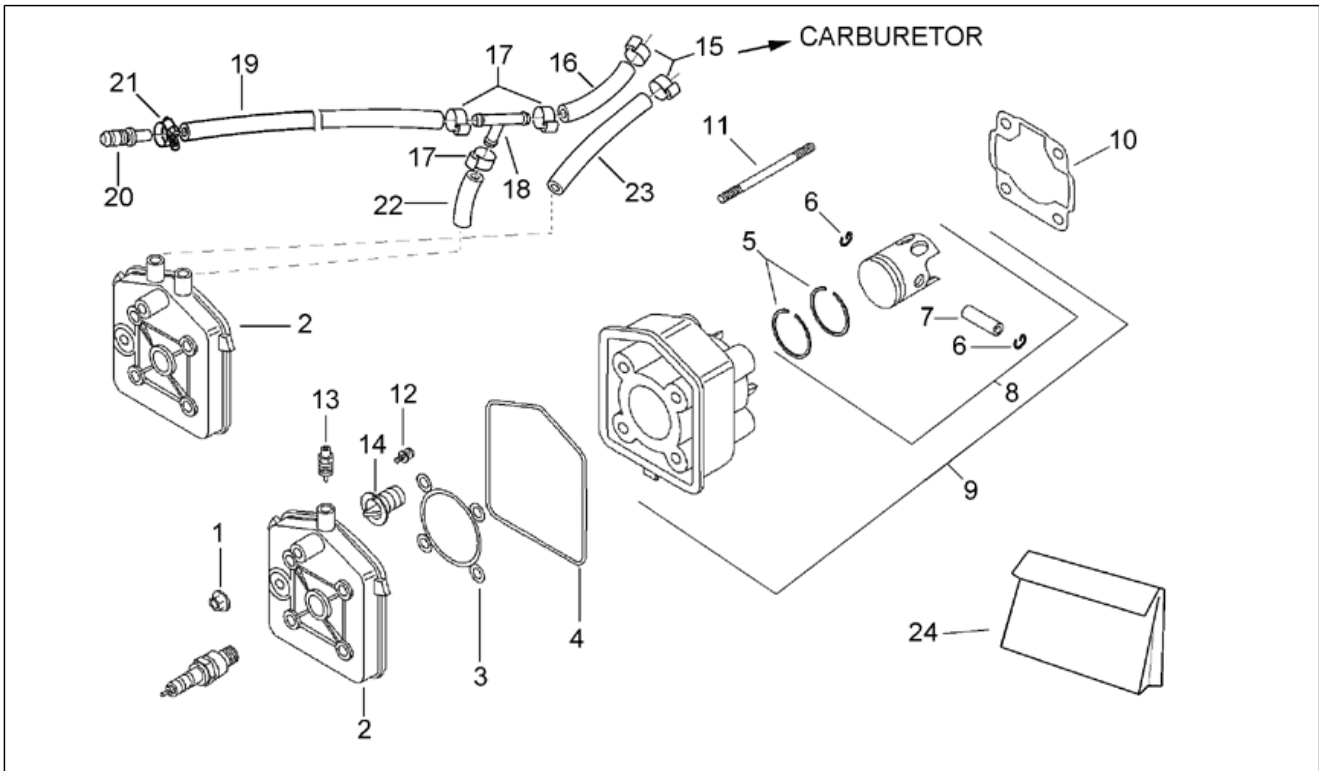

Einheit	MOTOR
Code	29.15
Beschreibung	Zylinderkopf
Inspektion	1

Pos.	Code	Beschreibung	Menge	Varianten
19	AP8206777	Leitung 220 MM	0	Baujahr:1998[W]
19	AP8206777	Leitung 220 MM	0	Baujahr:1997[V]
20	AP8206778	Deckel	0	Baujahr:1998[W]
20	AP8206778	Deckel	0	Baujahr:1997[V]
21	AP8202069	Schelle D10	0	Baujahr:1997[V]
21	AP8202069	Schelle D10	0	Baujahr:1998[W]
22	AP8206779	Leitung 45 mm	0	Baujahr:1997[V]
22	AP8206779	Leitung 45 mm	0	Baujahr:1998[W]
23	AP8206780	Leitung 80 MM	0	Baujahr:1997[V]
23	AP8206780	Leitung 80 MM	0	Baujahr:1998[W]
24	AP8206784	Dichtungen - Satz	0