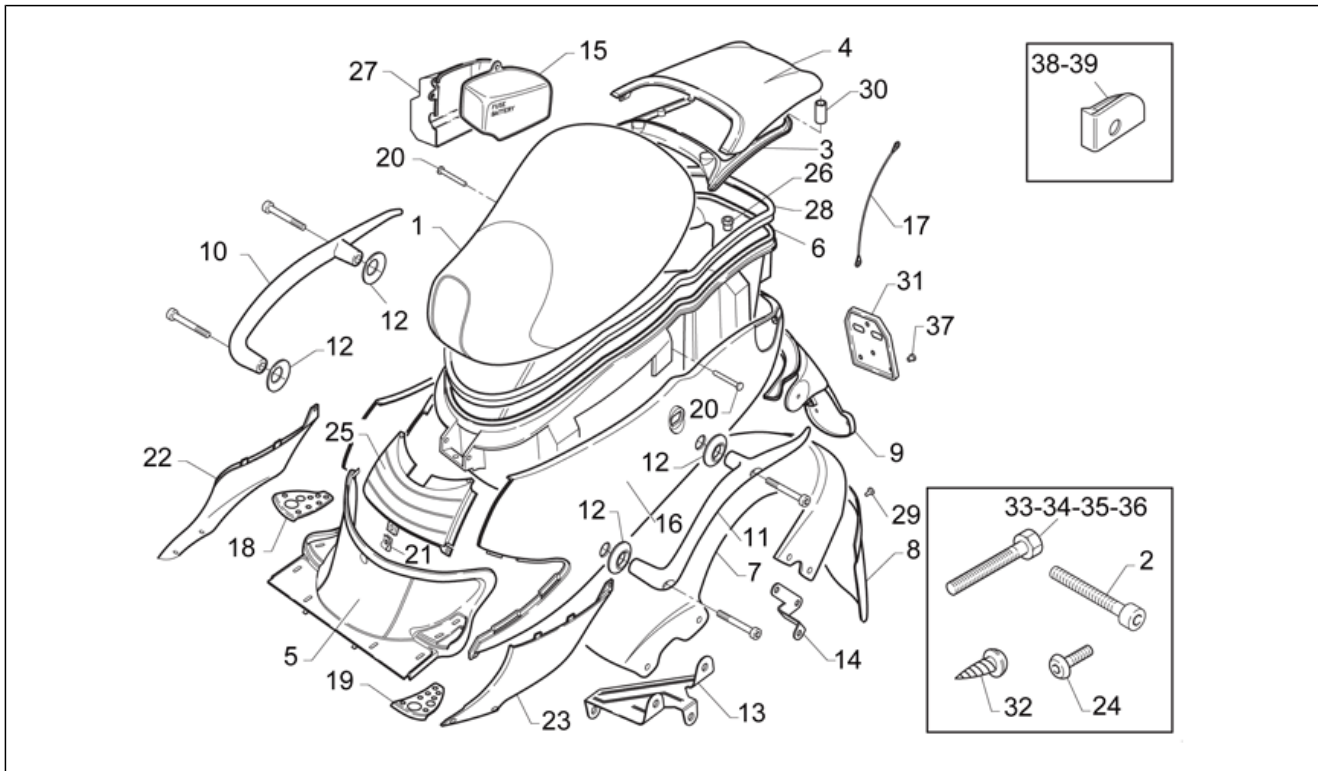

Einheit	RAHMEN
Code	28.04
Beschreibung	Heckaufbau
Inspektion	1

Pos.	Code	Beschreibung	Menge	Varianten
16	AP8239023	Heckteil, grau	1	Baujahr:1997[V] Fahrzeugfarbe:Grau Spider Opaque 1997[grey]
16	AP8239038	Heckteil, blau	1	Baujahr:1997[V] Fahrzeugfarbe:Blau Sapphire Matt 1997[blue]
16	AP8239053	Heckteil, leuchtend rot	1	Baujahr:1997[V] Fahrzeugfarbe:Zinnoberrot Matt 1997[c.red]
16	AP8239582	Heckteil, i.schwarz	1	Baujahr:1998[W] Fahrzeugfarbe:Schwarz Indien 1998[black]
16	AP8239599	Heckteil, m.rot	1	Baujahr:1998[W] Fahrzeugfarbe:Rot Mars 1998[m.red]
16	AP8239691	Heckteil, am.grün	1	Baujahr:1998[W] Fahrzeugfarbe:Grün Amazonas 1998[a.gr]
17	AP8201855	H.haubecabel	1	
18	AP8238550	R.Soziusfußrasten, grau PVC	1	Baujahr:1996[T] Fahrzeugfarbe:Grün Schottland Matt 1996[green]
18	AP8238654	R.Soziusfußrasten, grau	1	Baujahr:1996[T] Fahrzeugfarbe:Korallenrot Matt 1996[red], Türkis Matt 1996[tur.]
18	AP8238654	R.Soziusfußrasten, grau	1	Baujahr:1997[V]
18	AP8239560	R.Soziusfußrasten, grau	1	Baujahr:1998[W]
19	AP8238551	L.Soziusfußrasten, grau PVC	1	Baujahr:1996[T] Fahrzeugfarbe:Grün Schottland Matt 1996[green]
19	AP8238655	L.Soziusfußrasten, grau	1	Baujahr:1997[V]
19	AP8238655	L.Soziusfußrasten, grau	1	Baujahr:1996[T] Fahrzeugfarbe:Korallenrot Matt 1996[red], Türkis Matt 1996[tur.]
19	AP8239561	L.Soziusfußrasten, grau	1	Baujahr:1998[W]
20	AP8221230	Schloßbolzen	2	
21	AP8102376	Klammer M6	9	
22	AP8238566	Vers.R.Unt.Türk.Heck	1	Baujahr:1996[T] Fahrzeugfarbe:Türkis Matt 1996[tur.]