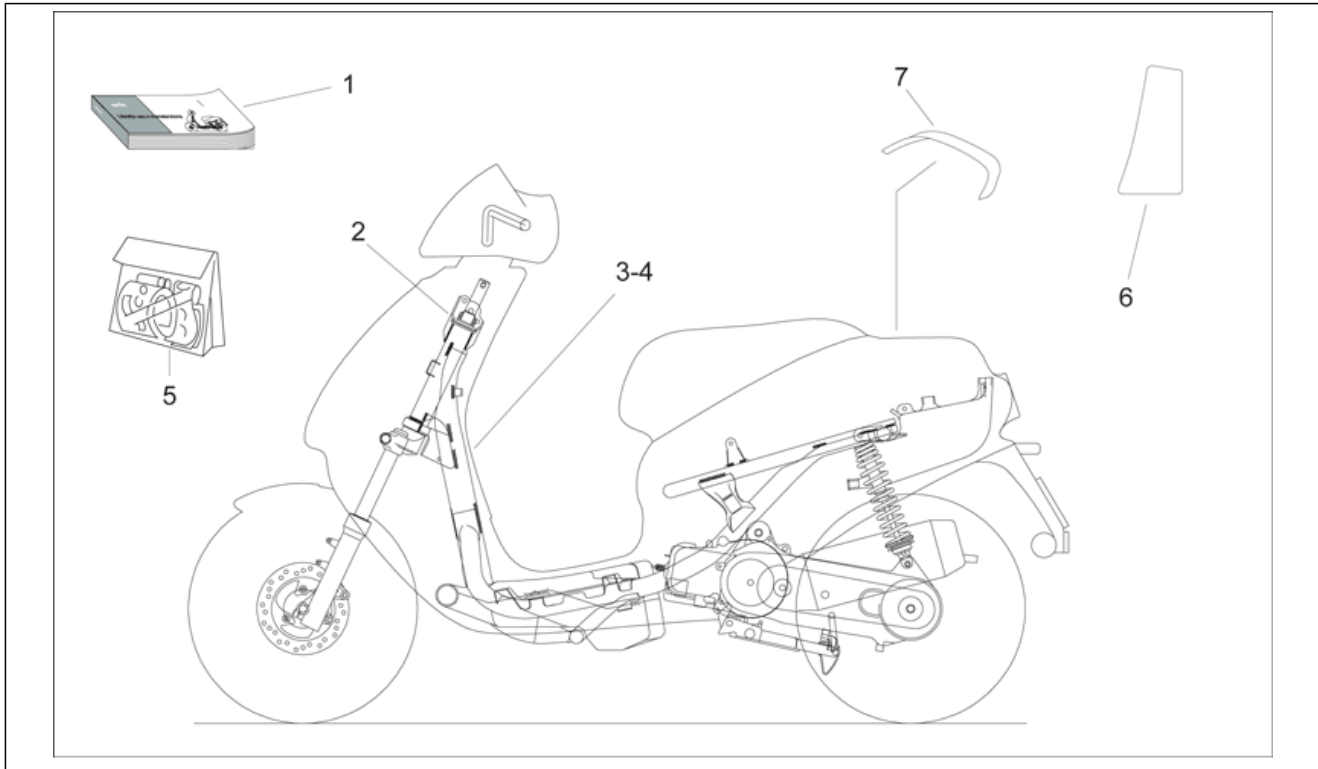

Einheit	RAHMEN
Code	28.13
Beschreibung	Aufkleber-Deko
Inspektion	1

Pos.	Code	Beschreibung	Menge	Varianten
1	AP8201999	Bed./Wart.-Anleit. -I-F-D-	1	Land:Deutschland[D], Frankreich[F], Italien[I]
1	AP8202001	Bed./Wart.-Anleit. -P-E-UK-	1	Land:Spanien[E], Portugal[P]
2	AP8237788	Herstellerschild	1	Land:Italien[I]
2	AP8237828	Herstellerschild	1	Land:Deutschland[D]
2	AP8237859	Herstellerschild	1	Land:Spanien[E], Frankreich[F], Portugal[P]
3	AP8237359	ECE Schild	1	Land:Italien[I]
3	AP8237846	ECE Schild	1	Land:Deutschland[D]
3	AP8237966	ECE Schild	1	Land:Spanien[E], Frankreich[F], Portugal[P]
4	AP8237360	DGM Schild	1	Land:Italien[I]
5	AP8237361	Deko Serie	1	Baujahr:1996[T] Fahrzeugfarbe:Türkis Matt 1996[tur.]
5	AP8237422	Deko Serie	1	Baujahr:1996[T] Fahrzeugfarbe:Korallenrot Matt 1996[red]
5	AP8237426	Deko Serie	1	Baujahr:1996[T] Fahrzeugfarbe:Grün Schottland Matt 1996[green]
5	AP8237874	Deko Serie	1	Baujahr:1997[V] Fahrzeugfarbe:Grau Spider Opaque 1997[grey]
5	AP8237875	Deko Serie	1	Baujahr:1997[V] Fahrzeugfarbe:Blau Sapphire Matt 1997[blue]
5	AP8237876	Deko Serie	1	Baujahr:1997[V] Fahrzeugfarbe:Zinnoberrot Matt 1997[c.red]
5	AP8247519	Deko Serie	1	Baujahr:1998[W] Fahrzeugfarbe:Schwarz Indien 1998[black]
5	AP8247520	Deko Serie	1	Baujahr:1998[W] Fahrzeugfarbe:Rot Mars 1998[m.red]
5	AP8247585	Deko Serie	1	Baujahr:1998[W] Fahrzeugfarbe:Grün Amazonas 1998[a.gr]
6	AP8237308	Wärmeschutz Deko	1	Land:Deutschland[D]
7	AP8237304	H.Haubenschutz Deko	1