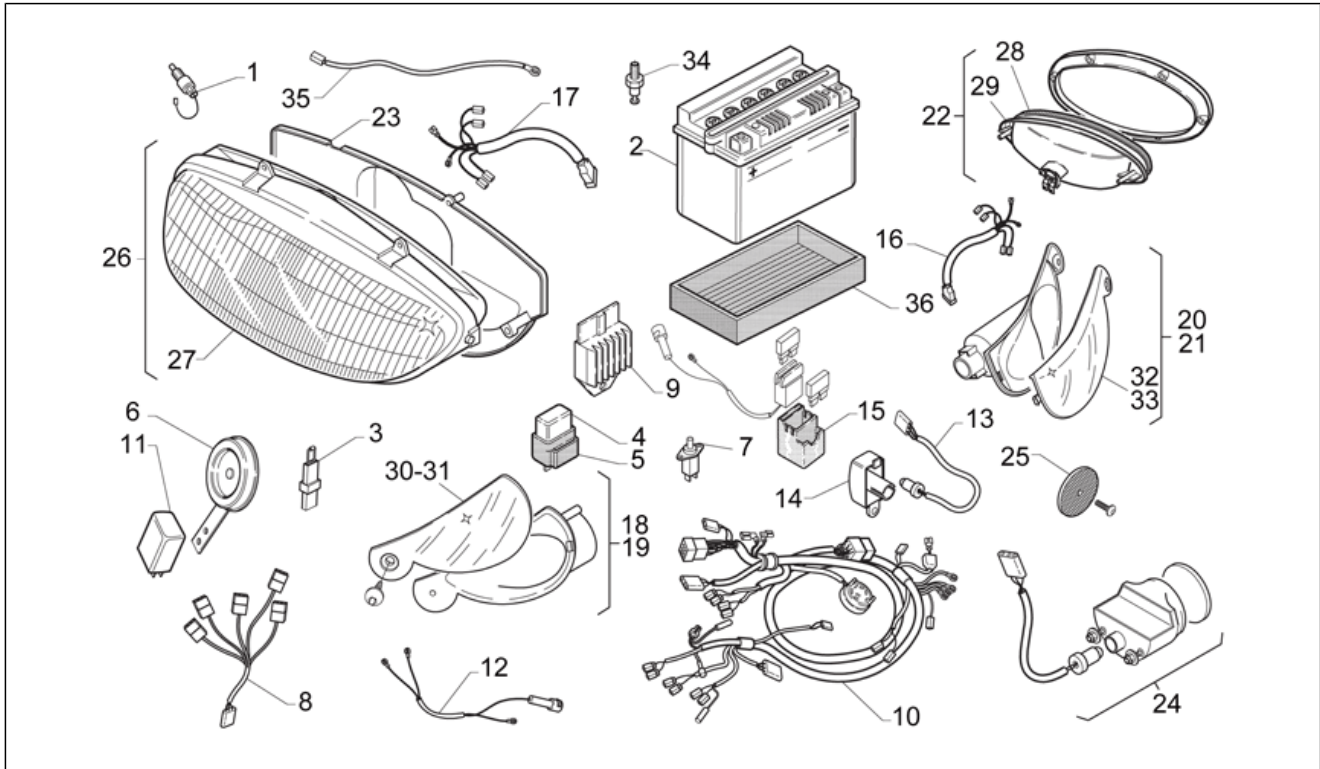

Einheit	RAHMEN
Code	28.10
Beschreibung	Elektrische Anlage
Inspektion	1

Pos.	Code	Beschreibung	Menge	Varianten
1	AP8112003	Bremslichtschalter	2	Baujahr:1996[T]
1	AP8124399	Bremslichtschalter	2	Baujahr:1996[T]
1	AP8124399	Bremslichtschalter	2	Baujahr:1997[V], 1998[W]
2	AP8212110	Batterie 12V-4Ah	1	
3	AP8212382	Diode	1	
4	AP8212469	Zündrelais 12V-20A	1	
5	AP8220283	Gummi *	1	
6	AP8212611	Hupe	1	
7	AP8212696	Kofferlichtschalter	1	
8	AP8212769	Lichtschalterkabel	1	
9	AP8212540	Spannungsregler	1	
10	AP8212770	Hauptverkabelung	1	
11	AP8112795	Blinken	1	
12	AP8212670	Verkabelung Starter	1	
13	AP8212652	Kofferlichtkabel	1	
14	AP8212733	Leuchte Abdeckblende	1	
15	AP8234094	Hltr. Sicherungsblock	1	
16	AP8212836	Verkabelung Rücklicht	1	
17	AP8212434	Verkabel.Scheinwerf.	1	
18	AP8212644	Vorderblinker rechts	1	
19	AP8212645	Vorderblinker links	1	
20	AP8212646	Rückblinker rechts	1	
21	AP8212647	Rückblinker links	1	
22	AP8212648	Rücklicht	1	
23	AP8212825	Scheinwerferhaube	1	
24	AP8212862	Kennzeichenl.+Rückstr.	1	
25	AP8212854	Rückstrahler, gelb	1	
26	AP8212821	Scheinwerfer	1