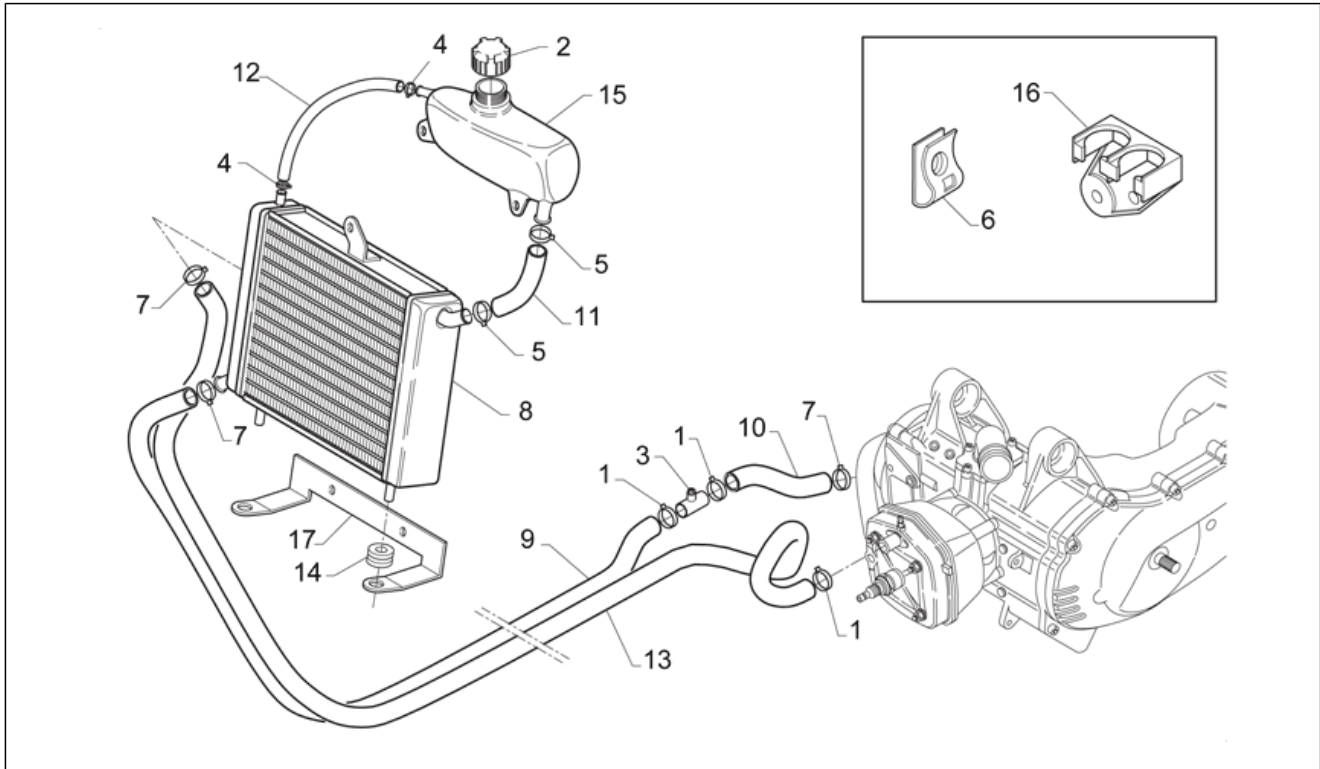

Einheit	RAHMEN
Code	28.11
Beschreibung	Kühler
Inspektion	1

Pos.	Code	Beschreibung	Menge	Varianten
1	AP8101722	Schlauschelle D25x8,6	1	
2	AP8101912	Kühlerschraube unbelüftet	1	
3	AP8102112	Entlüftungsschlauch Anschluß	1	
4	AP8102239	Schelle 12,5x8	2	
5	AP8102349	Schlauschelle weiß D17,5x8	2	
6	AP8102375	Klammer M5	2	
7	AP8201169	Schlauschelle D22x8,6*	3	
8	AP8201912	Kühler	1	
9	AP8220444	Auslaßmuffe Kühler	1	
10	AP8220445	Entlüftungsschlauch Kühler	1	
11	AP8220449	Gewebeschlauch Gummit	1	
12	AP8220450	Gewebeschlauch Gummit	1	
13	AP8220455	Zylinderkopf-Kühlerschlauch	1	
14	AP8220456	Gummi kühlerebefestigung	2	
15	AP8238861	Ausdehngefäß	1	
16	AP8234104	Fixierplatte Führungs	2	
17	AP8234105	Obere Kühlerbefestigung	1