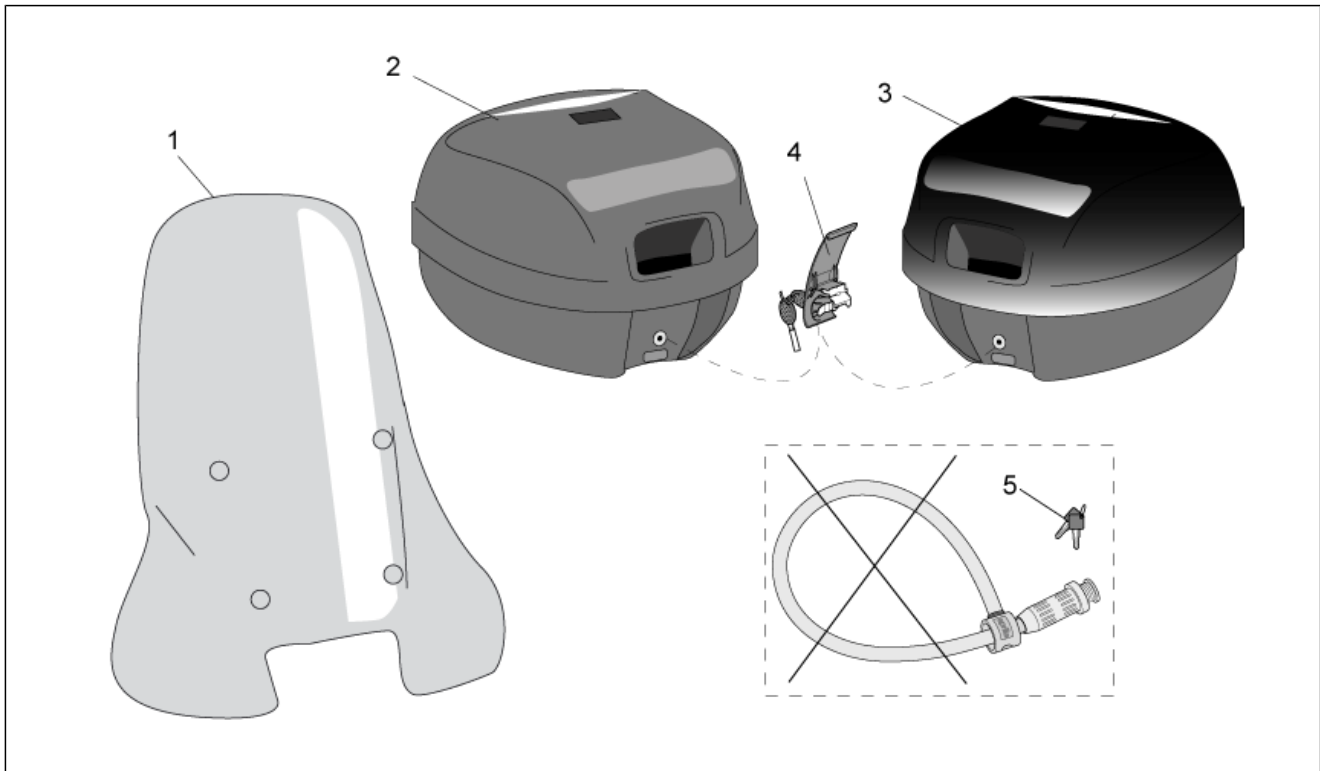

Einheit	ZUBEHÖR
Code	30.23
Beschreibung	Acc. - Windschilder/Koffer
Inspektion	1

Pos.	Code	Beschreibung	Menge	Varianten
1	AP8790026	Windschutzsch.o/Halter. Big	1	Technische Daten:Zubehör[A]
2	AP8792066	Koffer gaufriert New-C 32L	1	Technische Daten:Zubehör[A]
3	AP8792080	Koffer schwarz lack. New-C 28L	1	Technische Daten:Zubehör[A]
4	AP8104197	Kofferschloß kpl.	1	Technische Daten:Zubehör[A]
5	AP8700792	Schlüssellersatzdie. B.Guard UK-D	1	Land:Deutschland[D], Großbritannien[GB] Technische Daten:Zubehör[A]
5	AP8700793	Schlüssellersatzdie. B.Guard F-NL	1	Land:Frankreich[F], Holland[NL] Technische Daten:Zubehör[A]
5	AP8700794	Schlüssellersatzdie. B.Guard I-E	1	Land:Spanien[E], Italien[I] Technische Daten:Zubehör[A]