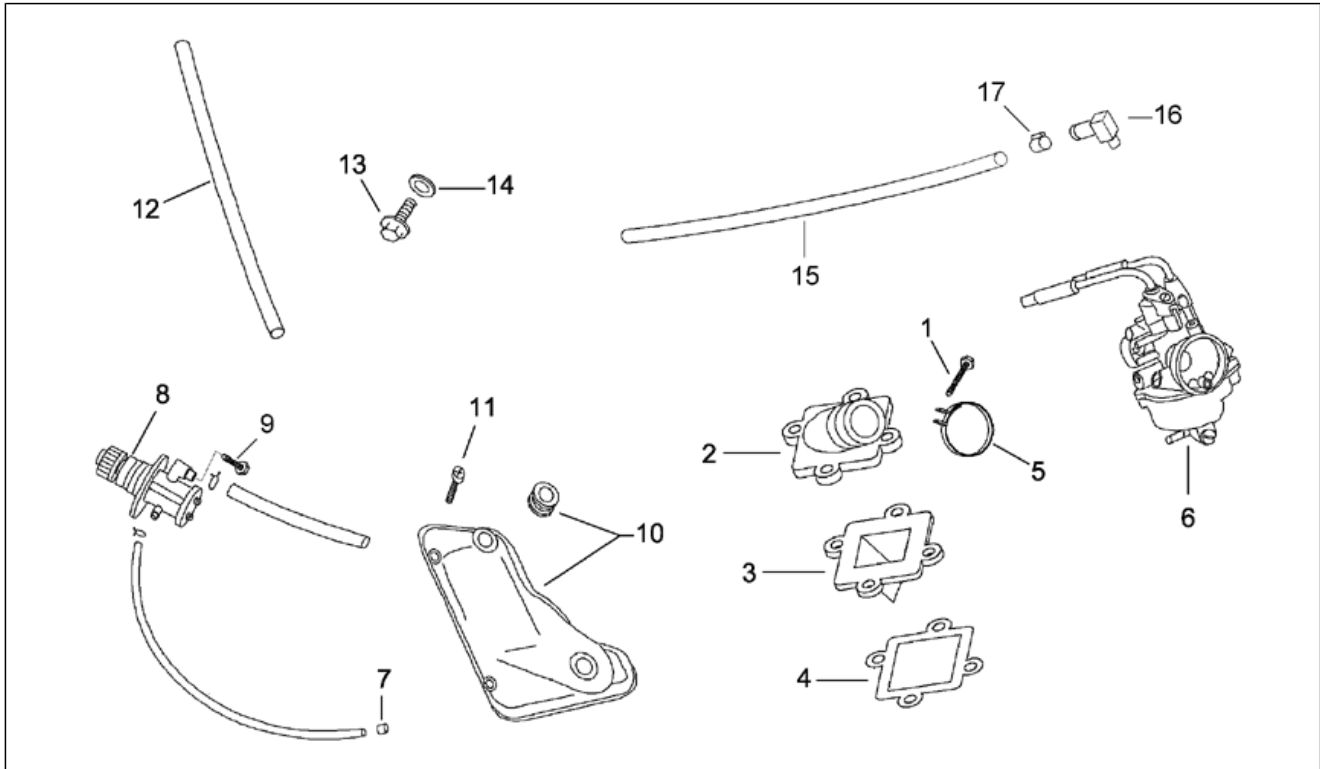

Einheit	MOTOR
Code	29.19
Beschreibung	Vergaser - Ölpumpe
Inspektion	1

Pos.	Code	Beschreibung	Menge	Varianten
1	AP8502564	TCCE Schraube M6x20	0	
2	AP8206466	Ansaugkrümmer	0	
2	AP8206565	Ansaugkrümmer D12	0	Land:Deutschland[D]
3	AP8206557	Ventilträger kpl.	0	
4	AP8206486	Ventildichtung	0	
5	AP8206181	Muffenschelle	0	
6	AP8206704	Vergaser phbn 12-Gs	0	Baujahr:1997[V], 1998[W] Land:Holland[NL]
6	AP8206705	Vergaser phbn 12-Gs	0	Baujahr:1997[V], 1998[W] Land:Deutschland[D]
6	AP8206727	Vergaser phbn 12-Gs	0	Baujahr:1997[V], 1998[W] Land:Spanien[E], Frankreich[F], Großbritannien[GB], Israel[IL], Portugal[P]
6	AP8206727	Vergaser phbn 12-Gs	0	Baujahr:1996[T], 1997[V] Land:Italien[I]
7	AP8206180	Schelle	0	
8	AP8206747	Ölpumpe	0	
9	AP8508887	TCCE Schraube	0	
10	AP8206570	Deckel+Gummi	0	
11	AP8206696	Linsenschraube	0	
12	AP8206131	Ansch.+Entlüft.schl. 10x14x210	0	
13	AP8206488	Schraubendichtung 8,2x15x1,2	0	
14	AP8206203	TE Schr. m. Flansch M8x15	0	
15	AP8206321	Leitung 650 mm	0	
16	AP8220479	Messingansch. U.druckschlauch	0	
17	AP8222475	Anschluß Unterdruckschlauch	0