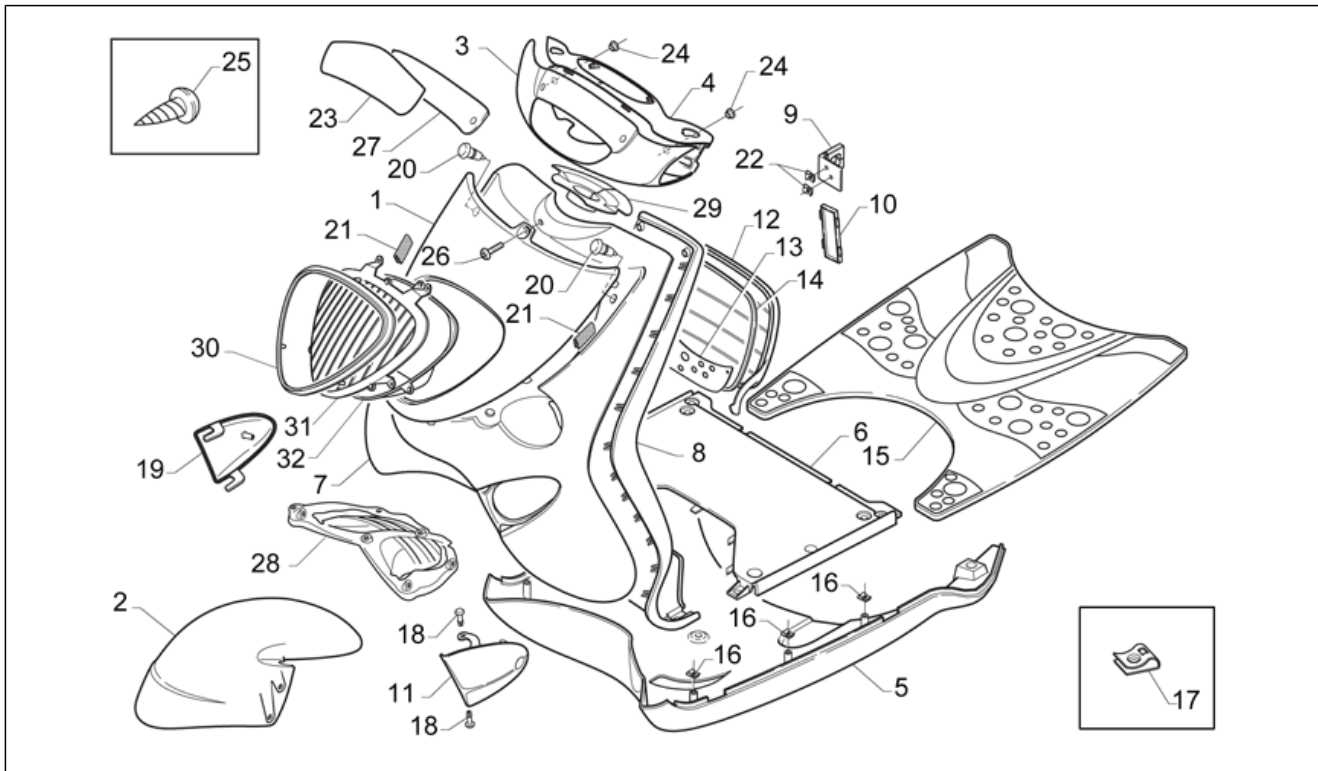

Einheit	RAHMEN
Code	28.03
Beschreibung	Frontaufbau
Inspektion	1

Pos.	Code	Beschreibung	Menge	Varianten
1	AP8238555	Fronthaube, türk.	1	Baujahr:1996[T] Fahrzeugfarbe:Türkis Matt 1996[tur.]
1	AP8238616	Fronthaube, rot	1	Baujahr:1996[T] Fahrzeugfarbe:Korallenrot Matt 1996[red]
1	AP8238632	Fronthaube, grün	1	Baujahr:1996[T] Fahrzeugfarbe:Grün Schottland Matt 1996[green]
1	AP8239019	Fronthaube, grau	1	Baujahr:1997[V] Fahrzeugfarbe:Grau Spider Opaque 1997[grey]
1	AP8239034	Fronthaube, blau	1	Baujahr:1997[V] Fahrzeugfarbe:Blau Sapphire Matt 1997[blue]
1	AP8239049	Fronthaube, rot	1	Baujahr:1997[V] Fahrzeugfarbe:Zinnoberrot Matt 1997[c.red]
1	AP8239581	Fronthaube, schwarz	1	Baujahr:1998[W] Fahrzeugfarbe:Schwarz Indien 1998[black]
1	AP8239598	Fronthaube, m. rot	1	Baujahr:1998[W] Fahrzeugfarbe:Rot Mars 1998[m.red]
1	AP8239690	Fronthaube, am.grün	1	Baujahr:1998[W] Fahrzeugfarbe:Grün Amazonas 1998[a.gr]
2	AP8226365	V. Schutzblech, türkg.	1	Baujahr:1996[T] Fahrzeugfarbe:Türkis Matt 1996[tur.]
2	AP8226367	V. Schutzblech, rot	1	Baujahr:1996[T] Fahrzeugfarbe:Korallenrot Matt 1996[red]
2	AP8226368	V. Schutzblech, grün	1	Baujahr:1996[T] Fahrzeugfarbe:Grün Schottland Matt 1996[green]
2	AP8226404	V. Schutzblech, grau	1	Baujahr:1997[V] Fahrzeugfarbe:Grau Spider Opaque 1997[grey]
2	AP8226405	V. Schutzblech, blau	1	Baujahr:1997[V] Fahrzeugfarbe:Blau Sapphire Matt 1997[blue]
2	AP8226406	V. Schutzblech, feuerrot	1	Baujahr:1997[V] Fahrzeugfarbe:Zinnoberrot Matt 1997[c.red]
2	AP8226450	V. Schutzblech, schwarz	1	Baujahr:1998[W] Fahrzeugfarbe:Schwarz Indien 1998[black]