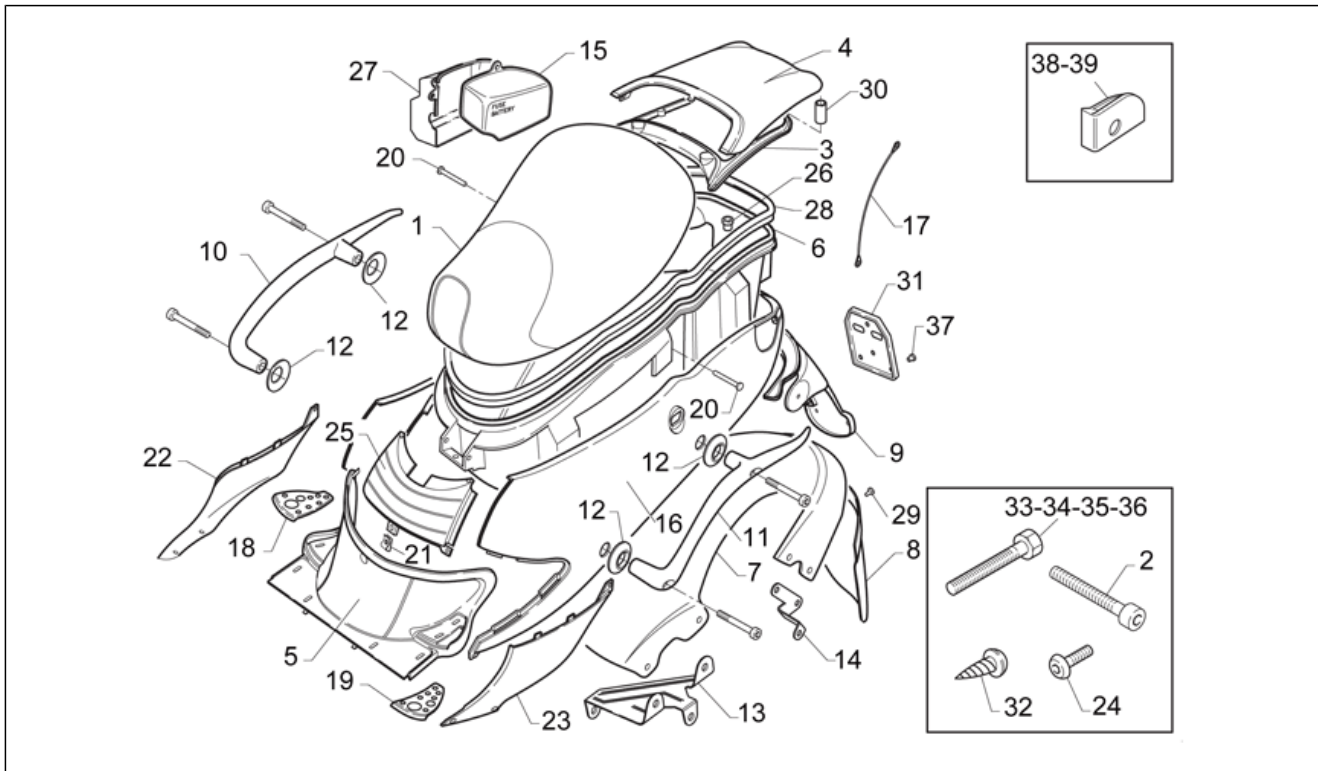

Einheit	RAHMEN
Code	28.04
Beschreibung	Heckaufbau
Inspektion	1

Pos.	Code	Beschreibung	Menge	Varianten
				Fahrzeugfarbe:Schwarz Indien 1998[black], Rot Mars 1998[m.red] Land:Deutschland[D], Spanien[E], Italien[I], Portugal[P]
11	AP8238729	L. Griff, grau	1	Baujahr:1997[V] Land:Frankreich[F]
11	AP8238729	L. Griff, grau	1	Baujahr:1998[W] Fahrzeugfarbe:Schwarz Indien 1998[black], Rot Mars 1998[m.red] Land:Frankreich[F]
11	AP8238847	L. Griff, grau	1	Baujahr:1996[T]
11	AP8239669	L. Griff, poliert	1	Baujahr:1998[W] Fahrzeugfarbe:Grün Amazonas 1998[a.gr] Land:Deutschland[D], Spanien[E], Italien[I], Portugal[P]
11	AP8239803	L. Griff, poliert	1	Baujahr:1998[W] Fahrzeugfarbe:Grün Amazonas 1998[a.gr] Land:Frankreich[F]
12	AP8220447	Gummi handgriff grau	4	Baujahr:1996[T]
12	AP8220458	Gummi handgriff hellgrau	4	Baujahr:1997[V]
12	AP8220458	Gummi handgriff hellgrau	4	Baujahr:1998[W] Fahrzeugfarbe:Schwarz Indien 1998[black], Rot Mars 1998[m.red]
12	AP8220506	Griffgummi grün	4	Baujahr:1998[W] Fahrzeugfarbe:Grün Amazonas 1998[a.gr]
13	AP8234079	Hltr. hint. Kotflügel	1	
14	AP8234095	Hltr. hint. Kotflügel	1	
15	AP8231691	Verschuß Batterie	1	
16	AP8238561	Heckteil, türk.	1	Baujahr:1996[T] Fahrzeugfarbe:Türkis Matt 1996[tur.]
16	AP8238627	Heckteil, rot	1	Baujahr:1996[T] Fahrzeugfarbe:Korallenrot Matt 1996[red]
16	AP8238641	Heckteil, grün	1	Baujahr:1996[T] Fahrzeugfarbe:Grün Schottland Matt 1996[green]