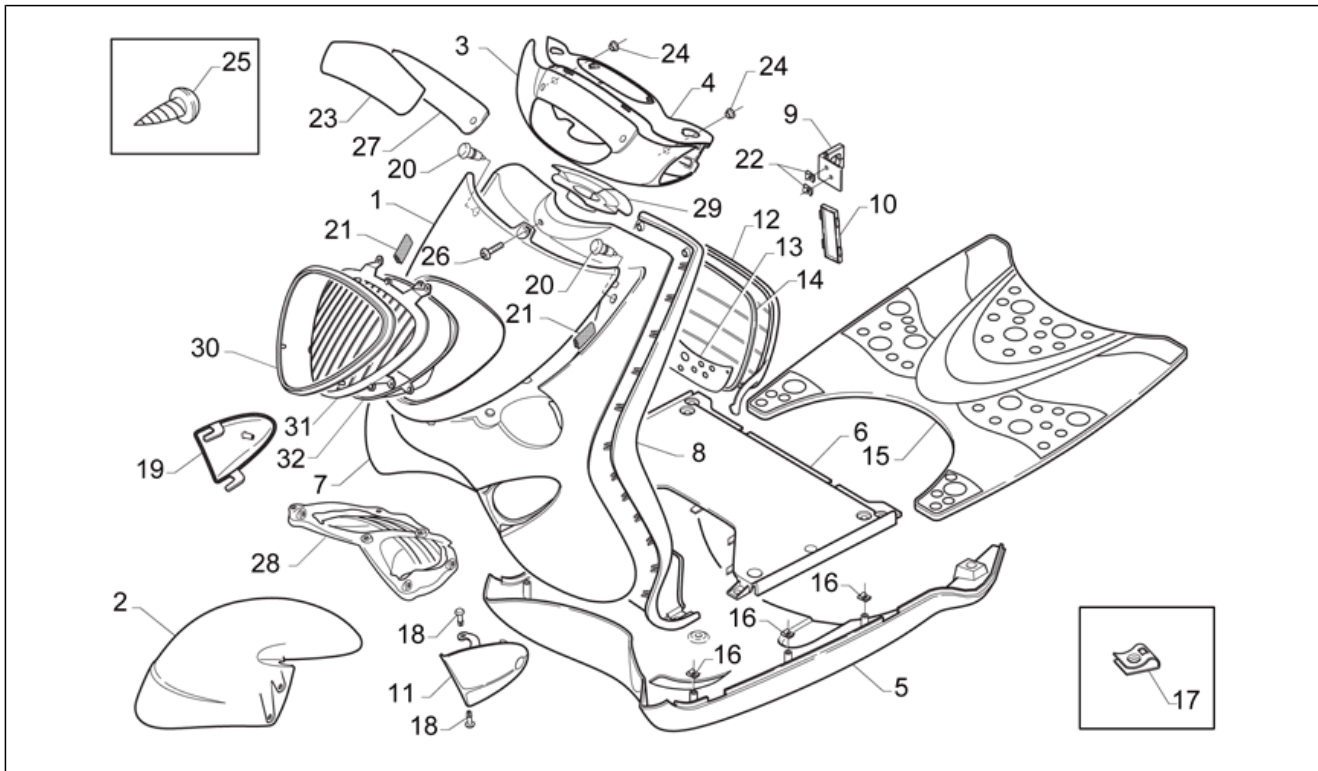

Einheit	RAHMEN
Code	28.03
Beschreibung	Frontaufbau
Inspektion	1

Pos.	Code	Beschreibung	Menge	Varianten
11	AP8239589	Tankklappe, rot	1	Baujahr:1998[W] Fahrzeugfarbe:Rot Mars 1998[m.red]
11	AP8239680	Tankklappe, am.grün	1	Baujahr:1998[W] Fahrzeugfarbe:Grün Amazonas 1998[a.gr]
12	AP8238563	V. Konsolesdeckel, t.blau	1	Baujahr:1996[T] Fahrzeugfarbe:Türkis Matt 1996[tur.]
12	AP8238621	V. Konsolesdeckel, rot	1	Baujahr:1996[T] Fahrzeugfarbe:Korallenrot Matt 1996[red]
12	AP8238637	V. Konsolesdeckel, grau	1	Baujahr:1996[T] Fahrzeugfarbe:Grün Schottland Matt 1996[green]
12	AP8239025	V. Konsolesdeckel, grau	1	Baujahr:1997[V] Fahrzeugfarbe:Grau Spider Opaque 1997[grey]
12	AP8239040	V. Konsolesdeckel, blau	1	Baujahr:1997[V] Fahrzeugfarbe:Blau Sapphire Matt 1997[blue]
12	AP8239055	V. Konsolesdeckel, rot	1	Baujahr:1997[V] Fahrzeugfarbe:Zinnoberrot Matt 1997[c.red]
12	AP8239569	V. Konsolesdeckel, schwarz	1	Baujahr:1998[W] Fahrzeugfarbe:Schwarz Indien 1998[black]
12	AP8239590	V. Konsolesdeckel, rot	1	Baujahr:1998[W] Fahrzeugfarbe:Rot Mars 1998[m.red]
12	AP8239681	V. Konsolesdeckel, grau	1	Baujahr:1998[W] Fahrzeugfarbe:Grün Amazonas 1998[a.gr]
13	AP8201853	Tragenetz	1	
14	AP8220407	Kofferdichtung	1	
15	AP8238549	PVC Fußmatte	1	Baujahr:1996[T] Fahrzeugfarbe:Grün Schottland Matt 1996[green]
15	AP8238653	Fußmatte, grau	1	Baujahr:1997[V]
15	AP8238653	Fußmatte, grau	1	Baujahr:1996[T] Fahrzeugfarbe:Korallenrot Matt 1996[red], Türkis Matt 1996[tur.]
15	AP8239559	Fußmatte, durchs. grau	1	Baujahr:1998[W]
16	AP8201763	Clip f. Blechschr. D5,5*	6