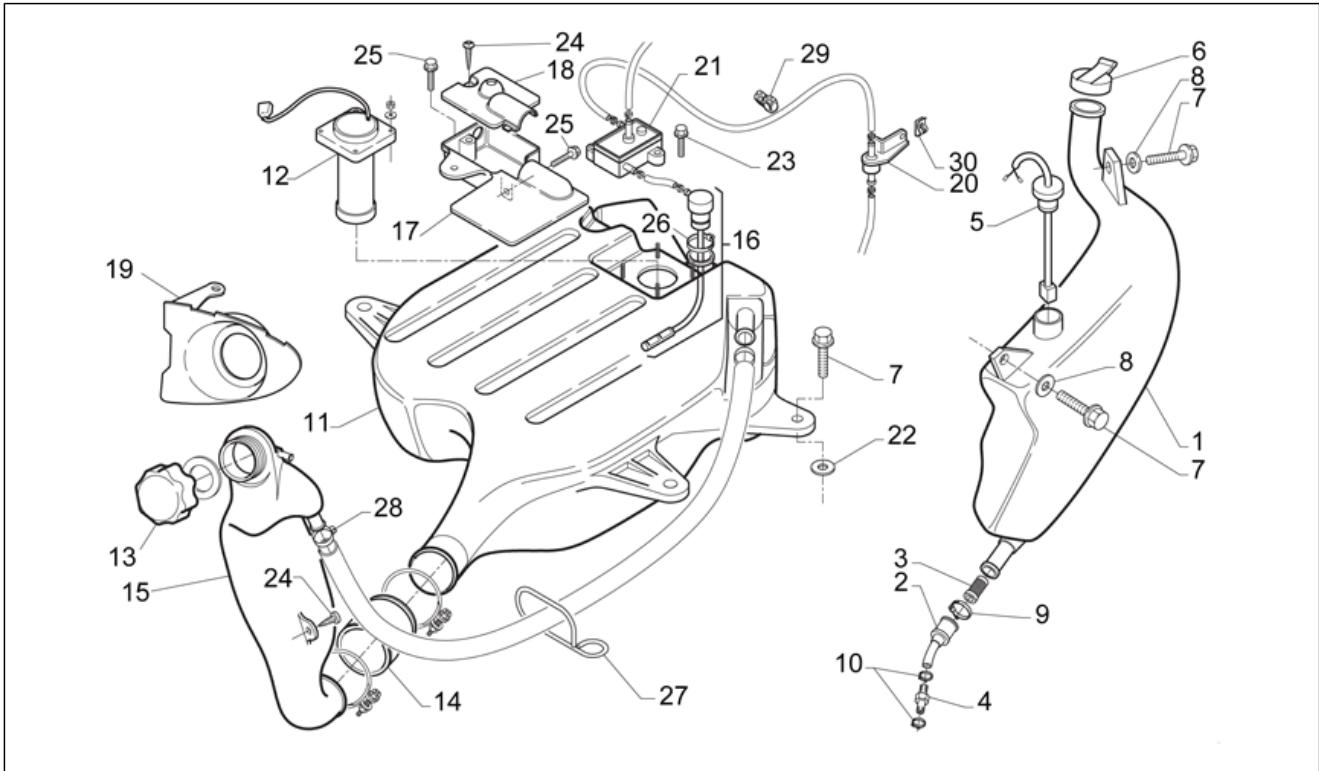

Einheit	RAHMEN
Code	28.02
Beschreibung	Kraftstofftank
Inspektion	1

Pos.	Code	Beschreibung	Menge	Varianten
29	AP8201808	Kabelführungs D8	1	
30	AP8102375	Klammer M5	1