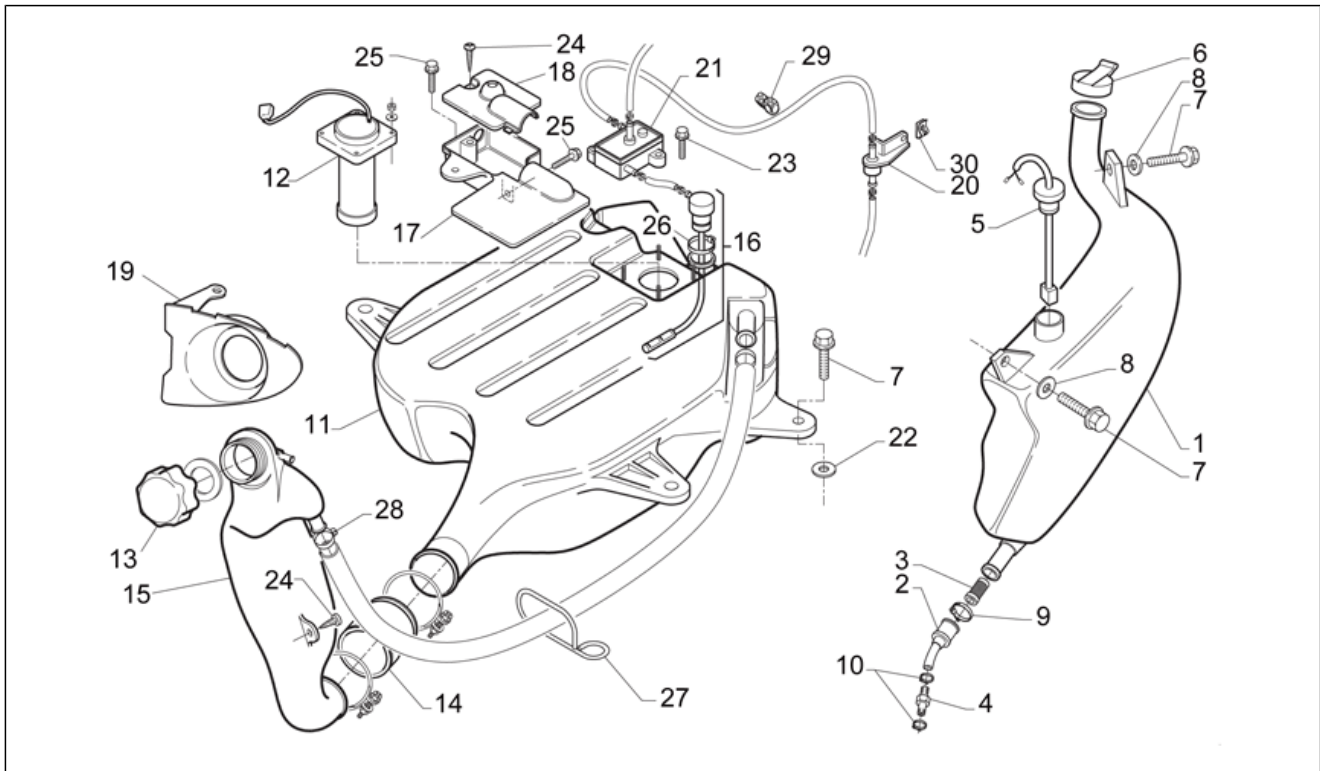

Einheit	RAHMEN
Code	28.02
Beschreibung	Kraftstofftank
Inspektion	1

Pos.	Code	Beschreibung	Menge	Varianten
1	AP8231669	Öltank	1	
2	AP8102223	Gummi *	1	
3	AP8102224	Gemisch-Ölfilter	1	
4	AP8101944	2-Wege Anschluß	1	
5	AP8112686	Anzeige Ölreserve	1	
6	AP8220421	Öltankschraube	1	
7	AP8152274	TE Schr. m. Flansch M5x20	2	
8	AP8150284	Externe Zahnscheibe	2	
9	AP8101927	Schlauchschelle D23,5x8*	1	
10	AP8101770	Schlauchschelle D8x5,5*	2	
11	AP8231667	Kraftstofftank	1	
12	AP8212960	Kraftstoffmeßsonde	1	
13	AP8201757	Tankverschlußschraube	1	
14	AP8220400	Kraftstoffmuffe	1	
15	AP8238548	Tankstützen	1	
16	AP8201852	Kraftstoffleitung	1	
17	AP8231694	Kraftstofpumpenschutz	1	
18	AP8238320	Pumpendeckel	1	
19	AP8231695	Hltr. Kraftst.stützen	1	
20	AP8201861	Kraftstofftankventil	1	
21	AP8222377	Kraftstoffpumpe	1	
22	AP8150255	Ausgleichscheibe 5x20x1,5	4	
23	AP8152273	Flanschschraube M5x15	1	
24	AP8150413	Gew.schr. 3,9x14	4	
25	AP8152277	TE Schr. m. Flansch M6x12	2	
26	AP8101573	Schelle D16-24x8*	1	
27	AP8121856	Kabelführungs	1	
28	AP8102378	Schelle D11,3	1