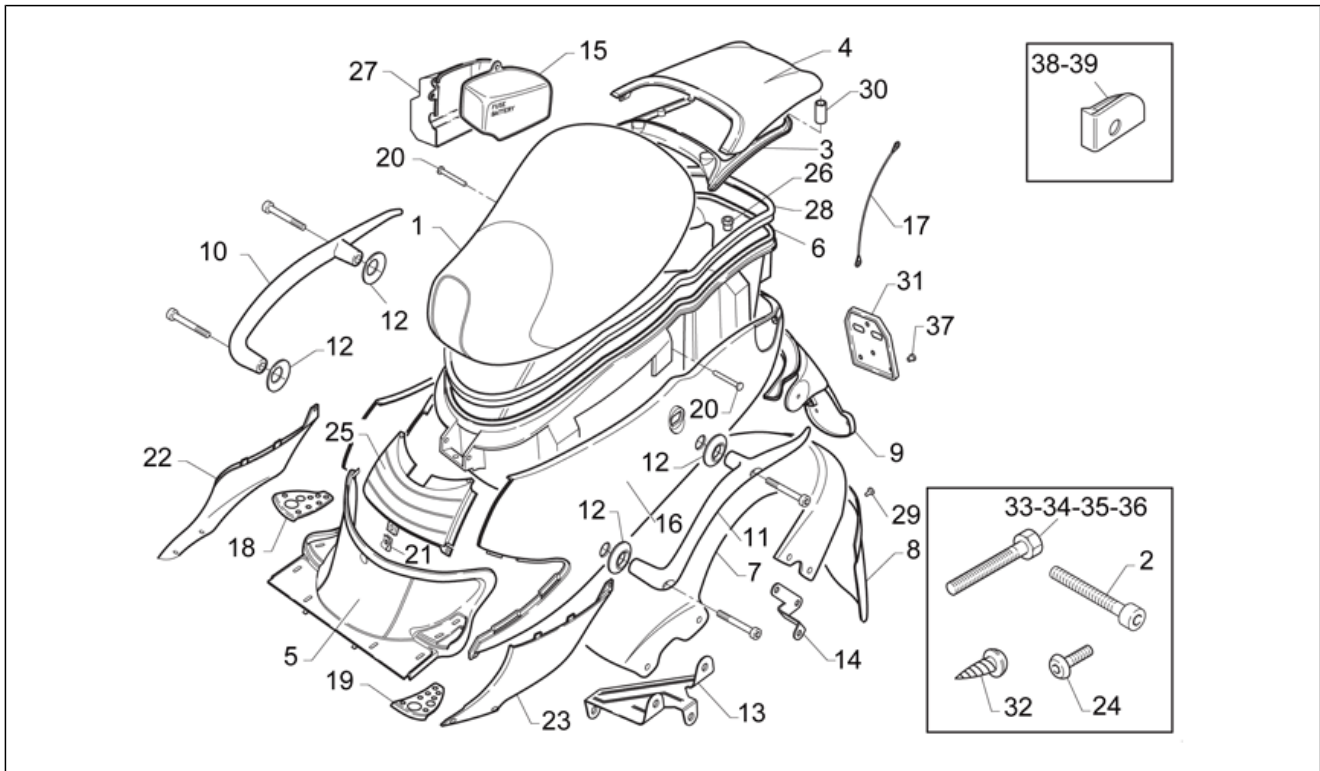

Einheit	RAHMEN
Code	28.04
Beschreibung	Heckaufbau
Inspektion	1

Pos.	Code	Beschreibung	Menge	Varianten
				Fahrzeugfarbe:Schwarz Indien 1998[black]
4	AP8239627	Rückhaube, rot	1	Baujahr:1998[W] Fahrzeugfarbe:Rot Mars 1998[m.red]
4	AP8239692	Rückhaube, g.grün	1	Baujahr:1998[W] Fahrzeugfarbe:Grün Amazonas 1998[a.gr]
5	AP8231688	Zündkerzendeckel	1	
6	AP8231689	Schutzhelmfach	1	
7	AP8226268	H. Schutzblech, grau	1	
8	AP8226329	Hinteres, Spritzschutz	1	
9	AP8226364	Kennzeichenplatte, grau	1	
10	AP8238465	R. Griff, grau	1	Baujahr:1997[V] Land:Deutschland[D], Spanien[E], Italien[I], Portugal[P]
10	AP8238465	R. Griff, grau	1	Baujahr:1998[W] Fahrzeugfarbe:Schwarz Indien 1998[black], Rot Mars 1998[m.red] Land:Deutschland[D], Spanien[E], Italien[I], Portugal[P]
10	AP8238727	R. Griff, grau	1	Baujahr:1997[V] Land:Frankreich[F]
10	AP8238727	R. Griff, grau	1	Baujahr:1998[W] Fahrzeugfarbe:Schwarz Indien 1998[black], Rot Mars 1998[m.red] Land:Frankreich[F]
10	AP8238846	R. Griff, grau	1	Baujahr:1996[T]
10	AP8239668	R. Griff, poliert	1	Baujahr:1998[W] Fahrzeugfarbe:Grün Amazonas 1998[a.gr] Land:Deutschland[D], Spanien[E], Italien[I], Portugal[P]
10	AP8239802	R. Griff, poliert	1	Baujahr:1998[W] Fahrzeugfarbe:Grün Amazonas 1998[a.gr] Land:Frankreich[F]
11	AP8238466	L. Griff, grau	1	Baujahr:1997[V] Land:Deutschland[D], Spanien[E], Italien[I], Portugal[P]
11	AP8238466	L. Griff, grau	1	Baujahr:1998[W]