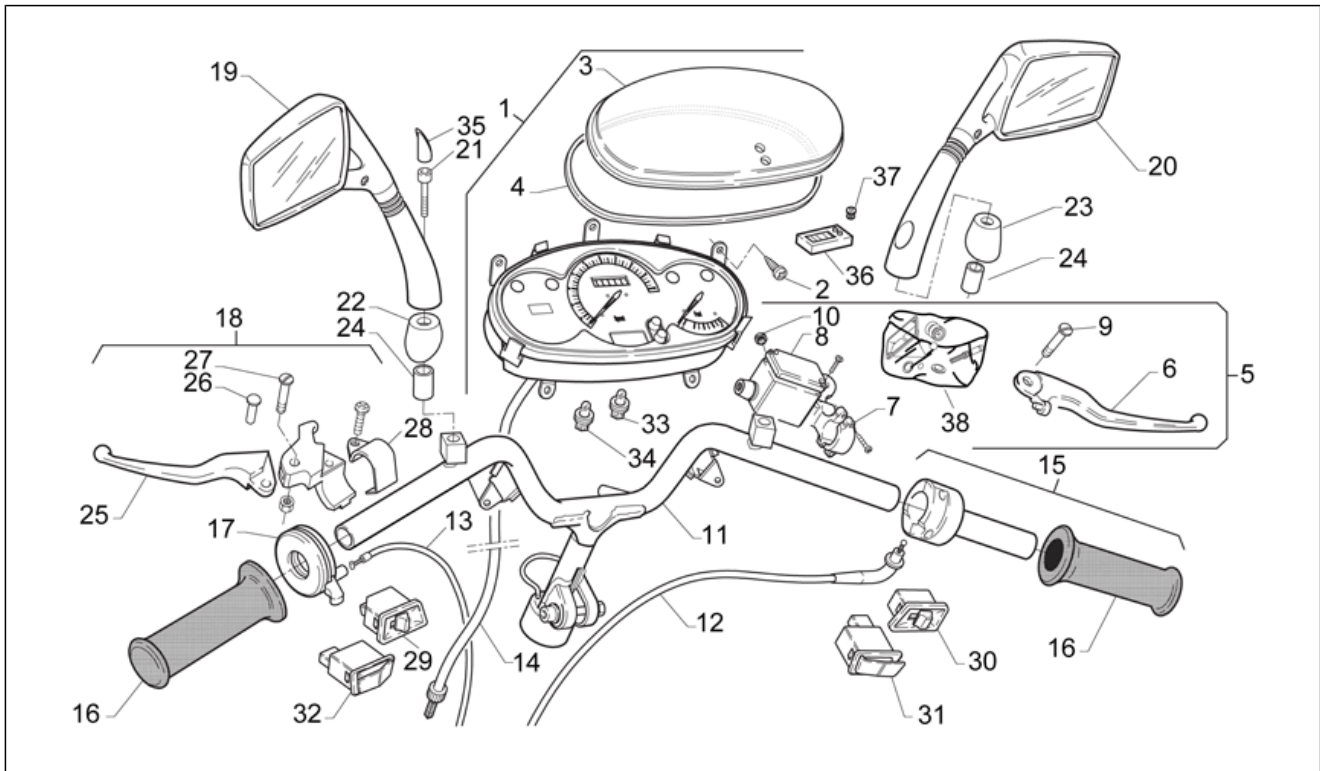

Einheit	RAHMEN
Code	28.06
Beschreibung	Lenkstange - Instrumenteneinheit
Inspektion	1

Pos.	Code	Beschreibung	Menge	Varianten
17	AP8212529	Starterschaltung	1	
18	AP8218236	H. bremshebel	1	
19	AP8201836	Rückspiegel links	1	Technische Daten:"Spiegel mit der Schrift ""Arsauto""[Ar]
19	AP8201976	Rückspiegel links	1	Technische Daten:Spiegel mit Symbol Fico Mirrors auf der Rückseite[Fi]
20	AP8201835	Rückspiegel rechts	1	Technische Daten:"Spiegel mit der Schrift ""Arsauto""[Ar]
20	AP8201975	Rückspiegel rechts	1	Technische Daten:Spiegel mit Symbol Fico Mirrors auf der Rückseite[Fi]
21	AP8152073	TCEI Schraube	2	
22	AP8220431	Grundplatte L.Rückspg.	1	
23	AP8220430	Grundplatte R.Rückspg.	1	
24	AP8221235	Buchse 12x9x38	2	
25	AP8218274	Hinterradbremshel	1	
26	AP8218118	Klinke	1	
27	AP8218114	Bremshebelbolzen	1	
28	AP8218154	Bremshebel-Bügelbolzen	1	
29	AP8212767	Blinker Lichtknopf	1	
30	AP8212768	2-Wege Lichtknopf	1	
31	AP8124208	Startknopf	1	
32	AP8124209	Hupknopf	1	
33	AP8212407	Lampenhalter kplt. 12V-1,2W	1	
34	AP8212408	Lampenhalter kplt.	1	
35	AP8201818	Verschl. Spgl rch + lks.	1	Technische Daten:"Spiegel mit der Schrift ""Arsauto""[Ar]
35	AP8202071	Verschl. Spgl rch + lks.	1	Technische Daten:Spiegel mit Symbol Fico Mirrors auf der Rückseite[Fi]
36	AP8212406	Digital-Uhr	1	
37	AP8212405	Uhrgummi	1	
38	AP8213273	Bausatz Pumpenüberholung	1