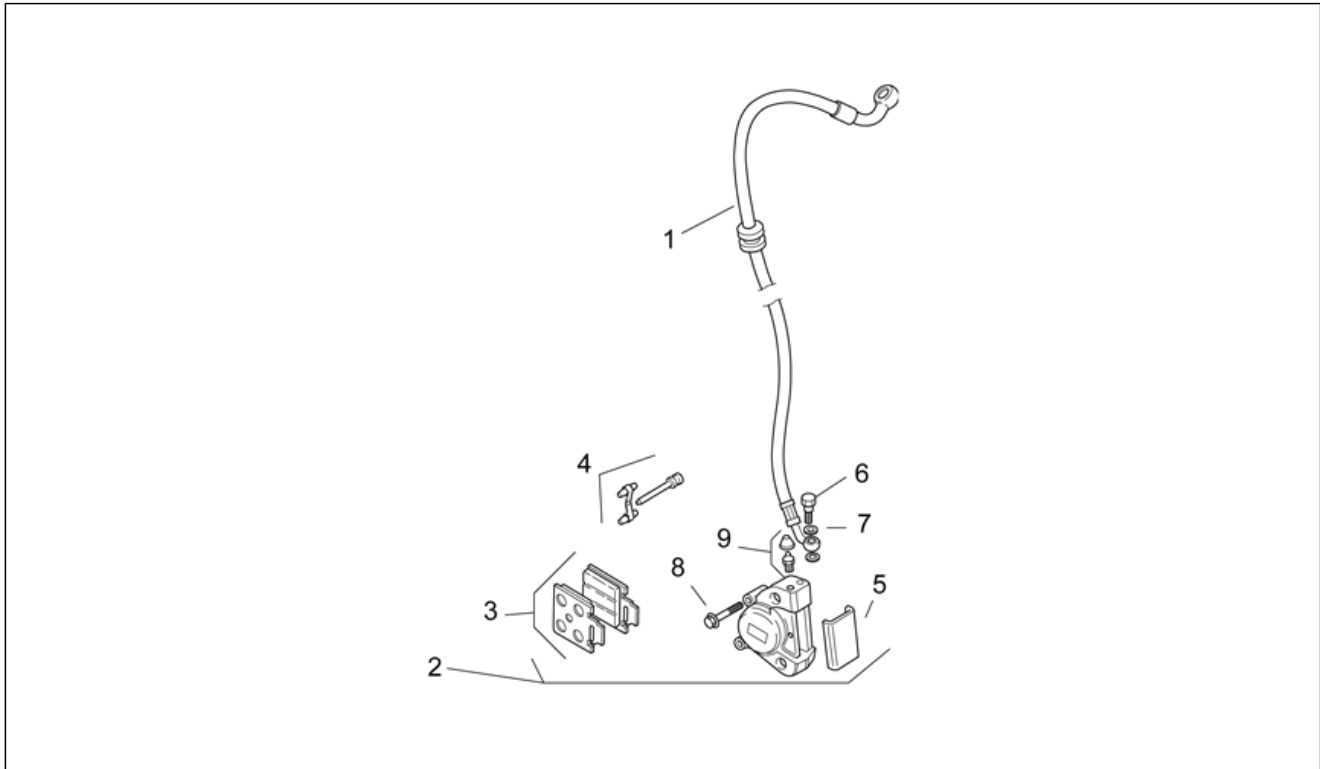

Einheit	RAHMEN
Code	28.31
Beschreibung	Vorderradbremzange
Inspektion	1

Pos.	Code	Beschreibung	Menge	Varianten
5	AP8213199	Deckel Bremszangen	1	Technische Daten:"Bremssattel mit der Schrift ""Brembo""""[Br]
6	AP8113003	Fixierschraube Ölschlauch	1	
7	AP8113004	Ausgleichscheibe 10x14x1,6*	2	
8	AP8152289	TE Schr. m. Flansch	2	
9	AP8113006	Entlüftungsanschluß	1	Technische Daten:"Bremssattel mit der Schrift ""Aprilia""""[Ap]
9	AP8113549	Entlüftungsanschluß	1	Technische Daten:"Bremssattel mit der Schrift ""Brembo""""[Br]