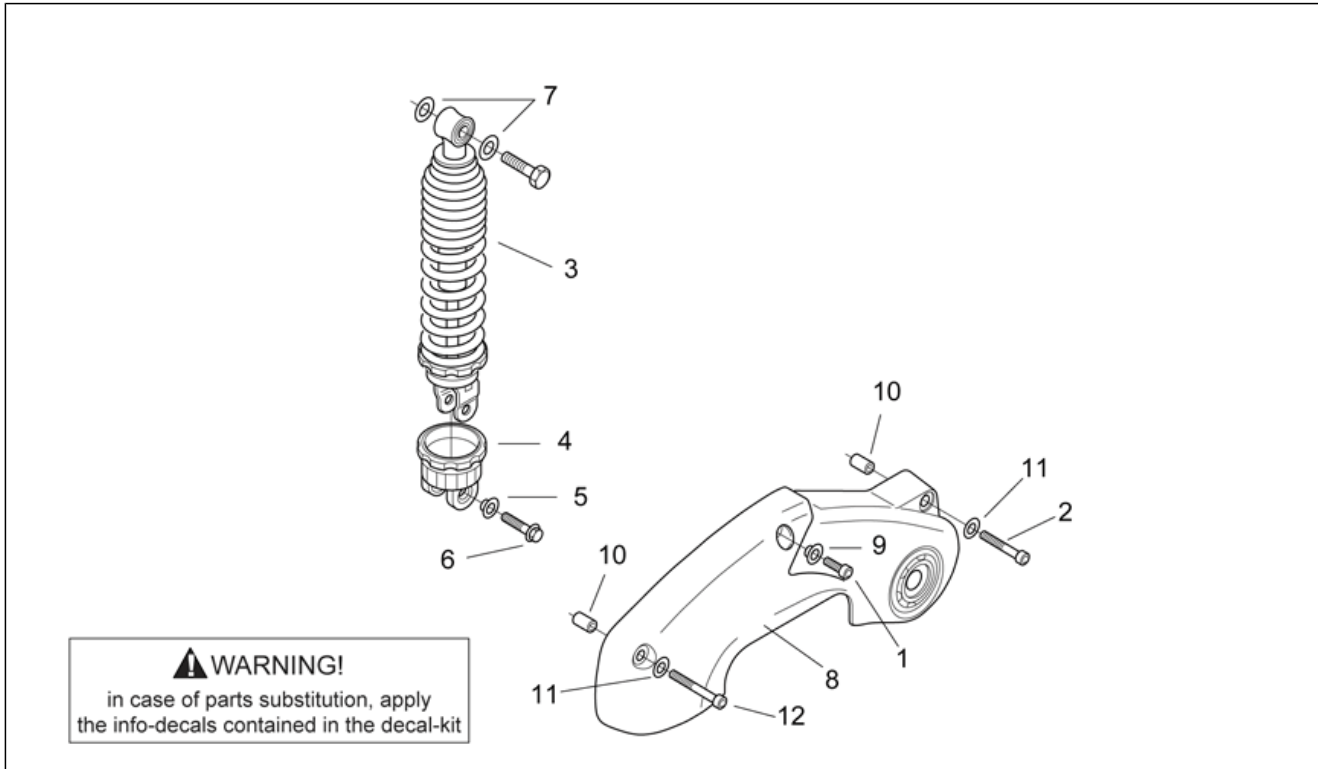

Einheit	RAHMEN
Code	28.26
Beschreibung	Stoßdämpfer
Inspektion	1

Pos.	Code	Beschreibung	Menge	Varianten
				Fahrzeugfarbe:"Schwarz Loris Capirossi ""Racing""[capi], "Grau/Rot/Blau V.Rossi ""Racing"" 97-98-99"[rossi]
8	AP8239942	Wandlerdeckel, grau	1	Baujahr:1998[W] Fahrzeugfarbe:Schwarz '97-'98[black], Gelb Chrom / Grau Quartz '98[ye/gr]
8	AP8239945	Wandlerdeckel, grau + Deko	1	Baujahr:1998[W] Fahrzeugfarbe:"Schwarz Loris Capirossi ""Racing""[capi], "Schwarz Tetsuya Harada ""Racing"" '97-'98-'99"[hara], "Grau/Rot/Blau V.Rossi ""Racing"" 97-98-99"[rossi]
8	AP8249111	Deckel Wandler grau	1	Baujahr:1999[X], 2000[Y]
9	AP8121075	T-Buchse *	1	
10	AP8121718	Buchse	2	
11	AP8150015	Ausgleichscheibe 6,6x18x1,6*	3	
12	AP8150045	TCEI Schraube M6x55	2