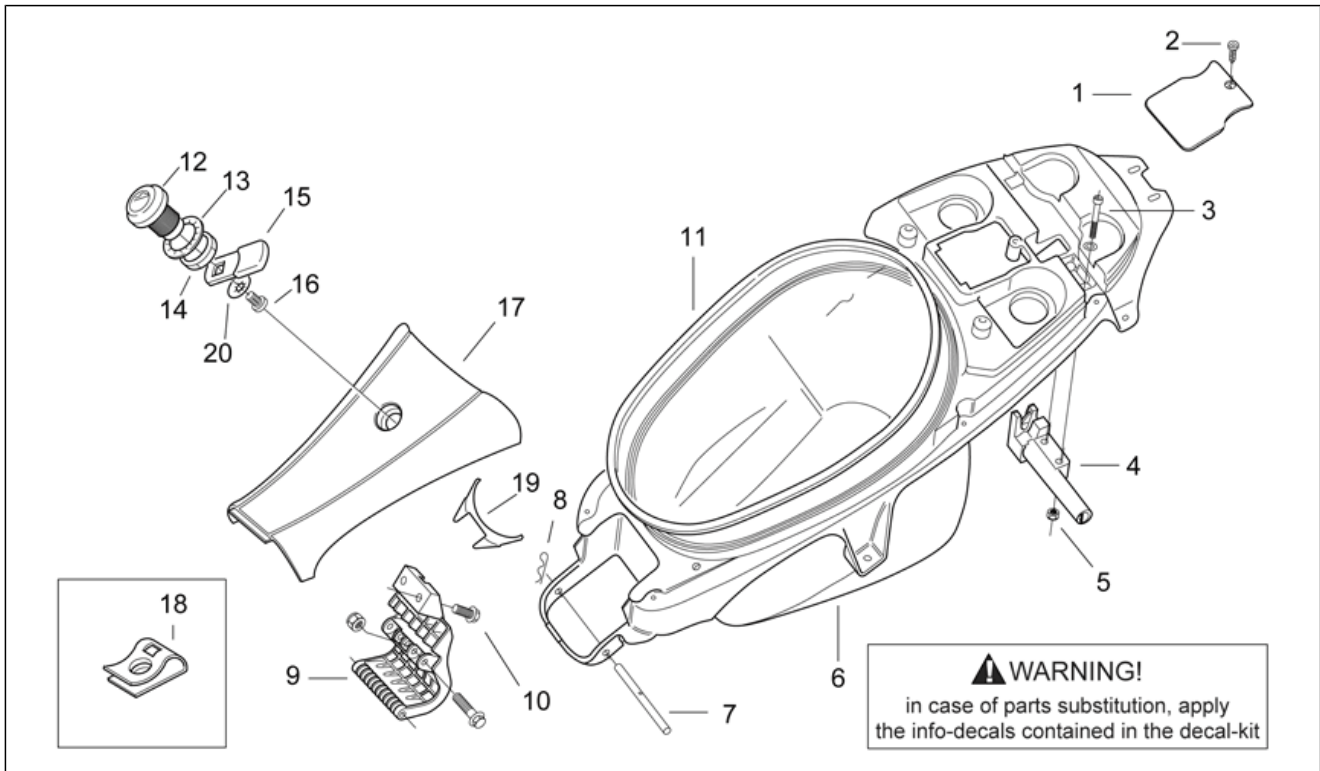

Einheit	RAHMEN
Code	28.16
Beschreibung	Heckaufbau III
Inspektion	1

Pos.	Code	Beschreibung	Menge	Varianten
1	AP8238856	Klp. Benz.std.gb., schwarz	1	
2	AP8150413	Gew.schr. 3,9x14	1	
3	AP8152283	TE Schr. m. Flansch	2	
4	AP8201564	Sitzschloß	1	
5	AP8150430	Selbstsperr.mut Unt.	2	
6	AP8238341	Schutzhelmfach	1	
7	AP8221321	Sitzgelenkbolzen	1	
8	AP8201643	Splint	1	
9	AP8238681	Sitzgelenk, schwarz	1	
10	AP8152279	TE Schr. m. Flansch M6x20	2	
11	AP8220313	Kofferdichtung	1	
12	AP8201747	Schloss	1	
13	AP8201305	Schloßscheibe Nickel *	1	
14	AP8152194	Mutter unten M19x1*	1	
15	AP8201620	Hebel	1	
16	AP8201749	Linsenschraube M4x6	1	
17	AP8238358	Tunneldeckel, grau	1	Baujahr:1997[V], 1998[W]
17	AP8248661	Tunnelabd. titangrau	1	Baujahr:1999[X]
17	AP8249532	Tunneldeckel, m.schwarz	1	Baujahr:2000[Y] Fahrzeugfarbe:Grau Nik 2000 Version USA[g.nik] Land:Vereinigte Staaten von Amerika[USA]
18	AP8102376	Klammer M6	7	
19	AP8220468	Gummi Sitzgelenk	1	
20	AP8201748	Ausgleichscheibe	1