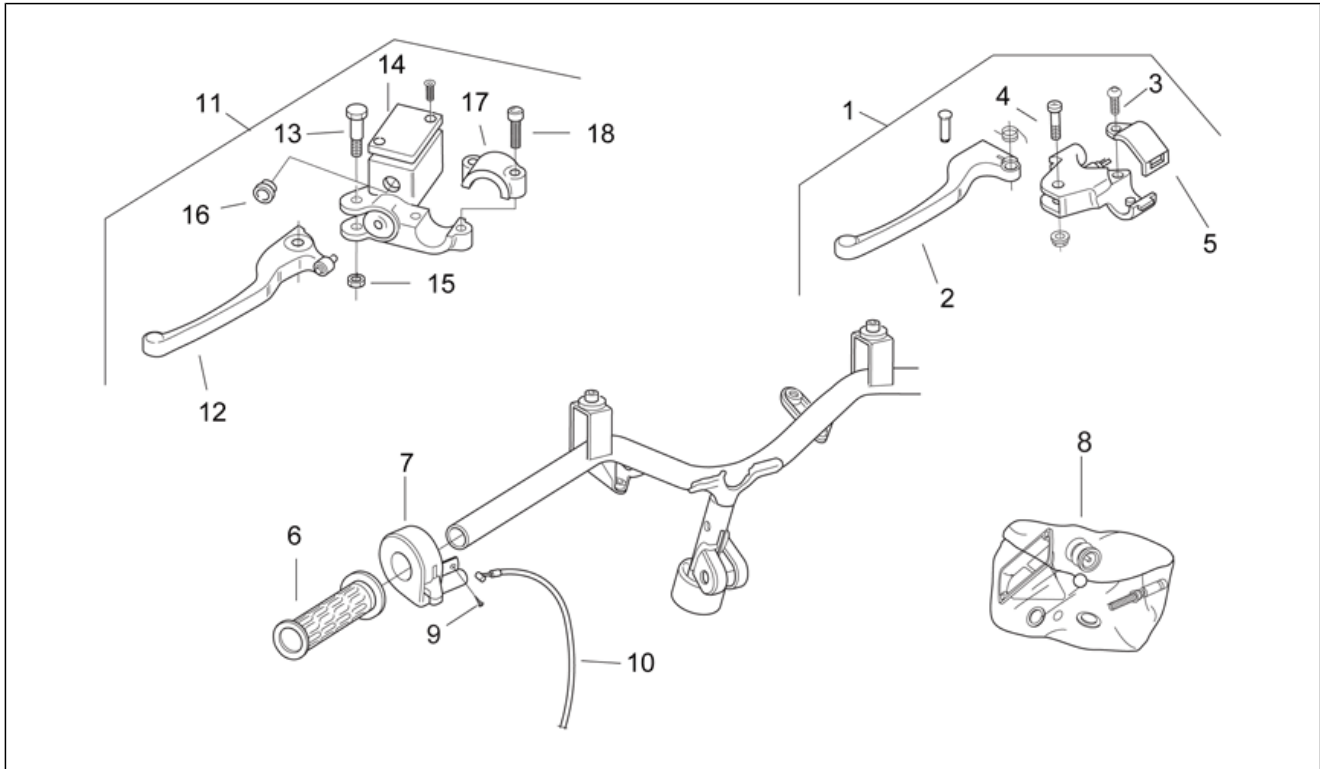

Einheit	RAHMEN
Code	28.20
Beschreibung	Schaltungen I
Inspektion	1

Pos.	Code	Beschreibung	Menge	Varianten
12	AP8213284	Poliertes Bremshebel	1	Baujahr:1997[V] Technische Daten:Scheibenbremse Hinterrad[f.d.]
12	AP8218363	Bremshebel Alu	1	Baujahr:1998[W] Technische Daten:Scheibenbremse Hinterrad[f.d.]
12	AP8218363	Bremshebel Alu	1	Baujahr:1999[X], 2000[Y] Technische Daten:Scheibenbremse Hinterrad[f.d.]
12	AP8218363	Bremshebel Alu	1	Baujahr:1997[V] Technische Daten:Scheibenbremse Hinterrad[f.d.]
13	AP8125757	Schraube Hebel	1	Technische Daten:Scheibenbremse Hinterrad[f.d.]
14	AP8213272	Tankdeckel	1	Technische Daten:Scheibenbremse Hinterrad[f.d.]
15	AP8213298	Mutter	1	Technische Daten:Scheibenbremse Hinterrad[f.d.]
16	AP8213300	Ölstandschrabe	1	Technische Daten:Scheibenbremse Hinterrad[f.d.]
17	AP8113637	Bremshebel-Bügelbolzen	1	Technische Daten:Scheibenbremse Hinterrad[f.d.]
18	AP8213299	Kappenschraube	2	Technische Daten:Scheibenbremse Hinterrad[f.d.]