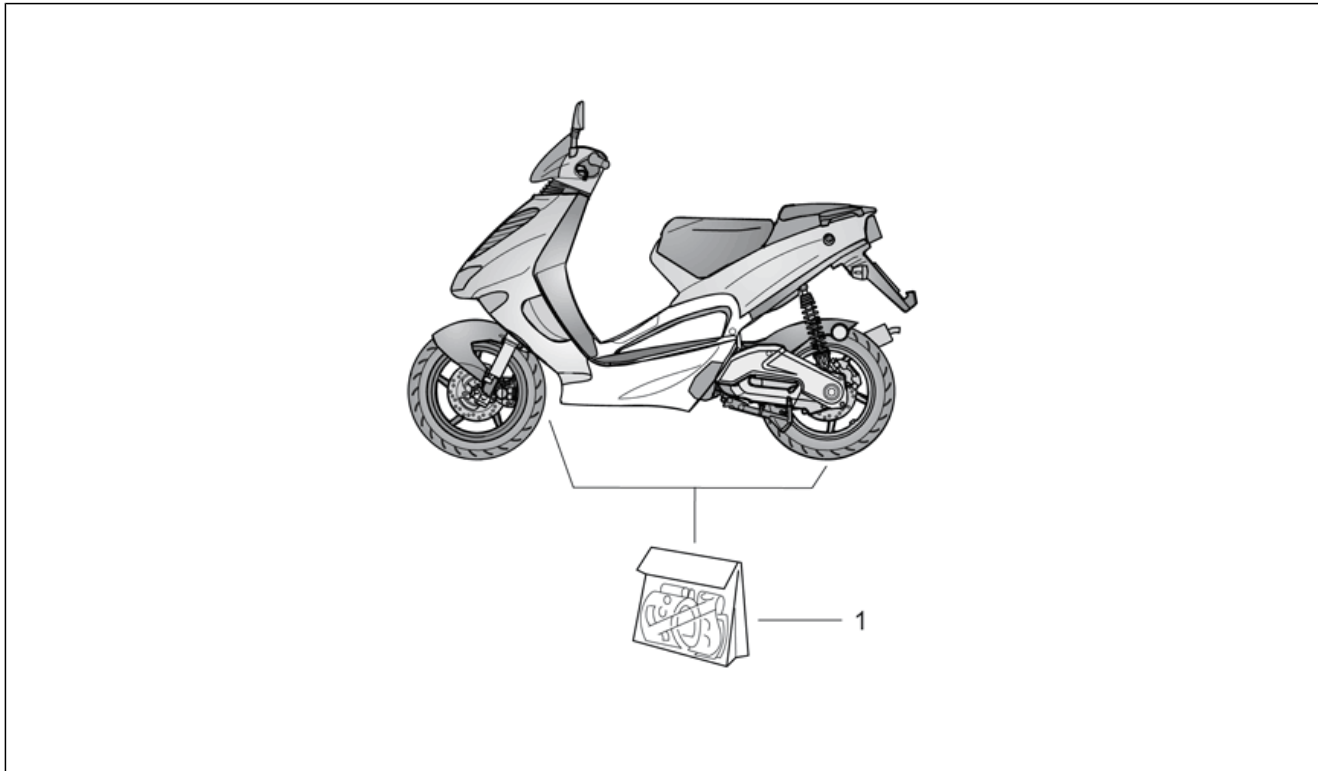

Einheit	RAHMEN
Code	28.42
Beschreibung	Karosserie zent.Deko-Satz
Inspektion	1

Pos.	Code	Beschreibung	Menge	Varianten
				Fahrzeugfarbe:"Grau/Rot/Blau V.Rossi ""Racing"" 97-98-99"[rossi]
1	AP8267266	Karosserie zent.Deko-Satz	1	Baujahr:1999[X] Fahrzeugfarbe:"Schwarz Loris Capirossi ""Racing""""[capi]
1	AP8267269	Karosserie zent.Deko-Satz	1	Baujahr:1998[W] Fahrzeugfarbe:Schwarz '97-'98[black], Gelb Chrom / Grau Quartz '98[ye/gr]
1	AP8267273	Karosserie zent.Deko-Satz	1	Baujahr:1998[W] Fahrzeugfarbe:"Grau/Rot/Blau V.Rossi ""Racing"" 97-98-99"[rossi]
1	AP8267276	Karosserie zent.Deko-Satz	1	Baujahr:1998[W] Fahrzeugfarbe:"Schwarz Tetsuya Harada ""Racing"" '97-'98-'99"[hara]