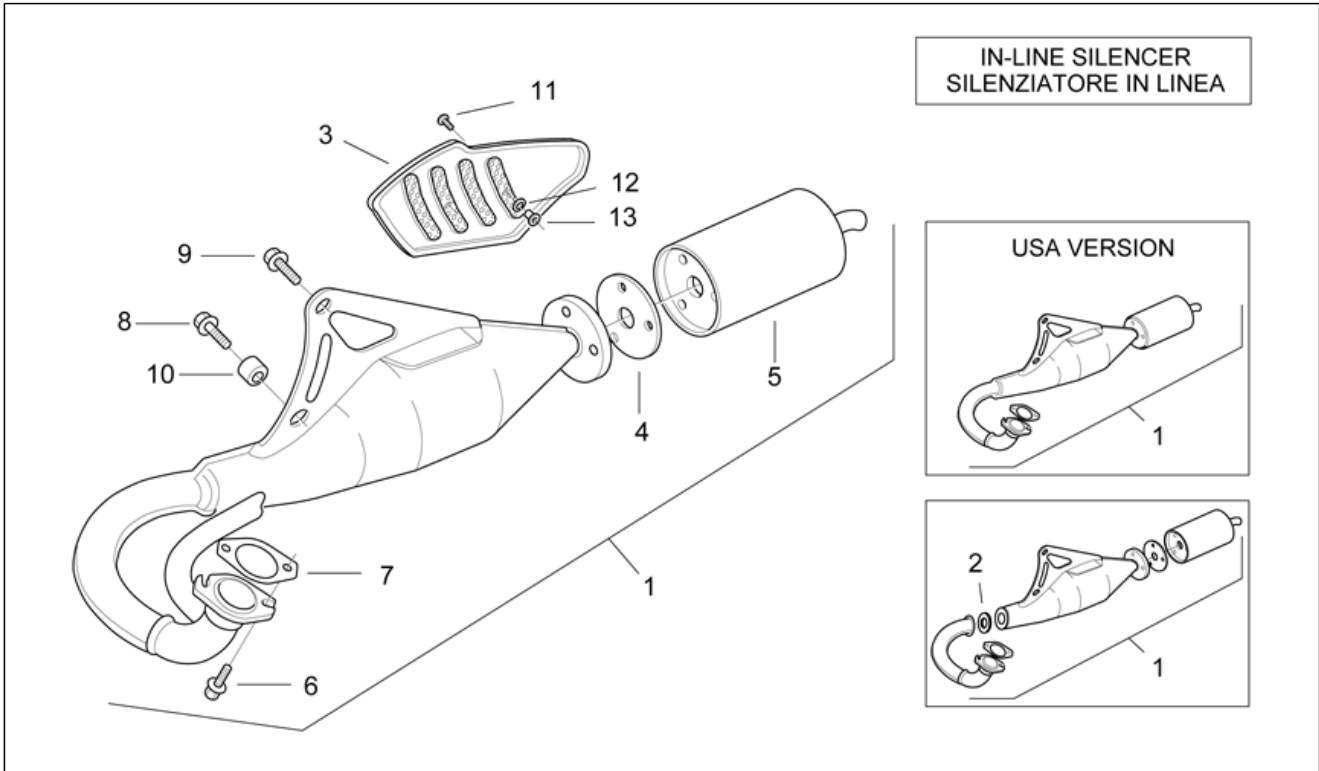

Einheit	RAHMEN
Code	28.27
Beschreibung	Auslassgruppe "FAST"
Inspektion	1

Pos.	Code	Beschreibung	Menge	Varianten
1	AP8219269	Auspuff	1	Land:Griechenland[GR] Technische Daten:Version mit Rohrleitungsschalldämpfer[fast]
1	AP8219269	Auspuff	1	Land:Italien[I], Israel[IL] Technische Daten:Hinterrad-Trommelbremse[f.t.], Version mit Rohrleitungsschalldämpfer[fast]
1	AP8219355	Auspuff	1	Land:Brasilien[BR], Italien[I] Technische Daten:Scheibenbremse Hinterrad[f.d.], Version mit Rohrleitungsschalldämpfer[fast]
1	AP8219360	Auspuff -B-	1	Land:Belgien[B] Technische Daten:Version mit Rohrleitungsschalldämpfer[fast]
1	AP8219362	Auspuff -exp-	1	Land:Spanien[E] Technische Daten:Hinterrad-Trommelbremse[f.t.], Version mit Rohrleitungsschalldämpfer[fast]
1	AP8219362	Auspuff -exp-	1	Land:Portugal[P], Großbritannien[UK] Technische Daten:Version mit Rohrleitungsschalldämpfer[fast]
1	AP8219364	Auspuff -F-	1	Land:Frankreich[F] Technische Daten:Hinterrad-Trommelbremse[f.t.], Version mit Rohrleitungsschalldämpfer[fast]
1	AP8219367	Auspuff -J-	1	Land:Japan[J] Technische Daten:Version mit Rohrleitungsschalldämpfer[fast]
1	AP8219372	Auspuff -F-	1	Land:Frankreich[F] Technische Daten:Scheibenbremse Hinterrad[f.d.], Version mit Rohrleitungsschalldämpfer[fast]
1	AP8219373	Auspuff -E-	1	Land:Spanien[E] Technische Daten:Scheibenbremse Hinterrad[f.d.], Version mit Rohrleitungsschalldämpfer[fast]
1	AP8219457	Auspuff -US-	1	Land:Vereinigte Staaten von Amerika[USA] Technische Daten:Version mit Rohrleitungsschalldämpfer[fast]