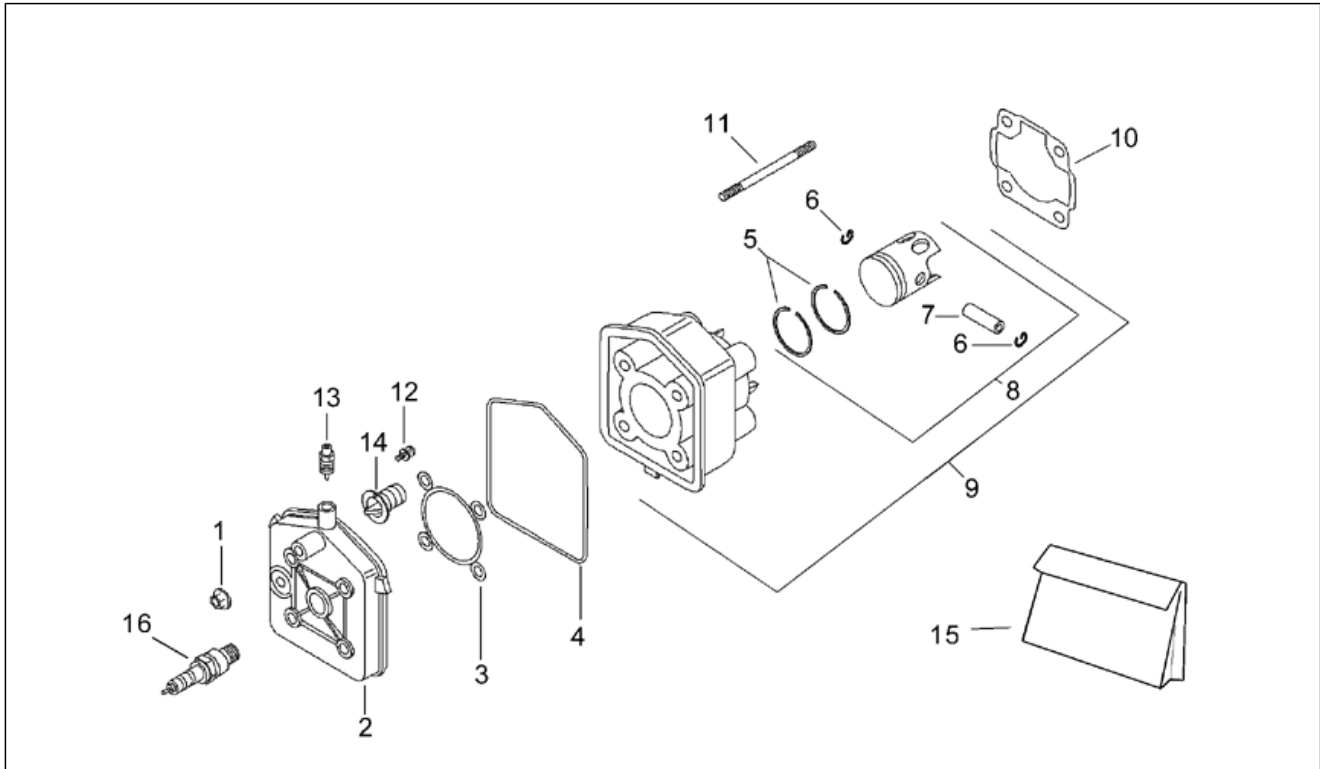

Einheit	MOTOR
Code	29.46
Beschreibung	Zylinderkopf I
Inspektion	1

Pos.	Code	Beschreibung	Menge	Varianten
1	AP8206491	Geflanschte Mutter M7x1	4	
2	AP8206568	Zylinderkopf	1	Baujahr:1997[V]
2	AP8206772	Zylinderkopf	1	Baujahr:1997[V]
2	AP8206772	Zylinderkopf	1	Baujahr:1998[W], 1999[X], 2000[Y]
3	AP8206588	Innen Dichtung D2,26	1	
4	AP8206587	Außen-dichtung D2,26	1	
5	AP8206120	Satz Kolbenringe D40	1	
5	AP8206220	Satz Kolbenringe D40,5	1	
6	AP8206176	Stiftsperring D10	2	
7	AP8206174	Bolzen D10x33	1	
8	AP8206592	Kolben kpl. D40	1	
8	AP8206593	Kolben kpl. D40,5	1	
9	AP8206590	Kolben + Zylinder	1	
10	AP8206575	ZYLINDERFUSSDICHTUNG	1	
11	AP8206493	Stiftschraube M7x1x109	4	
12	AP8502559	Schraube+Zahnscheibe M4x10	2	
13	AP8206579	Anschl. Luftabl. Zylk.	1	
14	AP8206383	Thermostat	1	
15	AP8206784	Dichtungen - Satz	1	
16	AP8206871	Zündkerze BR8HS	1	