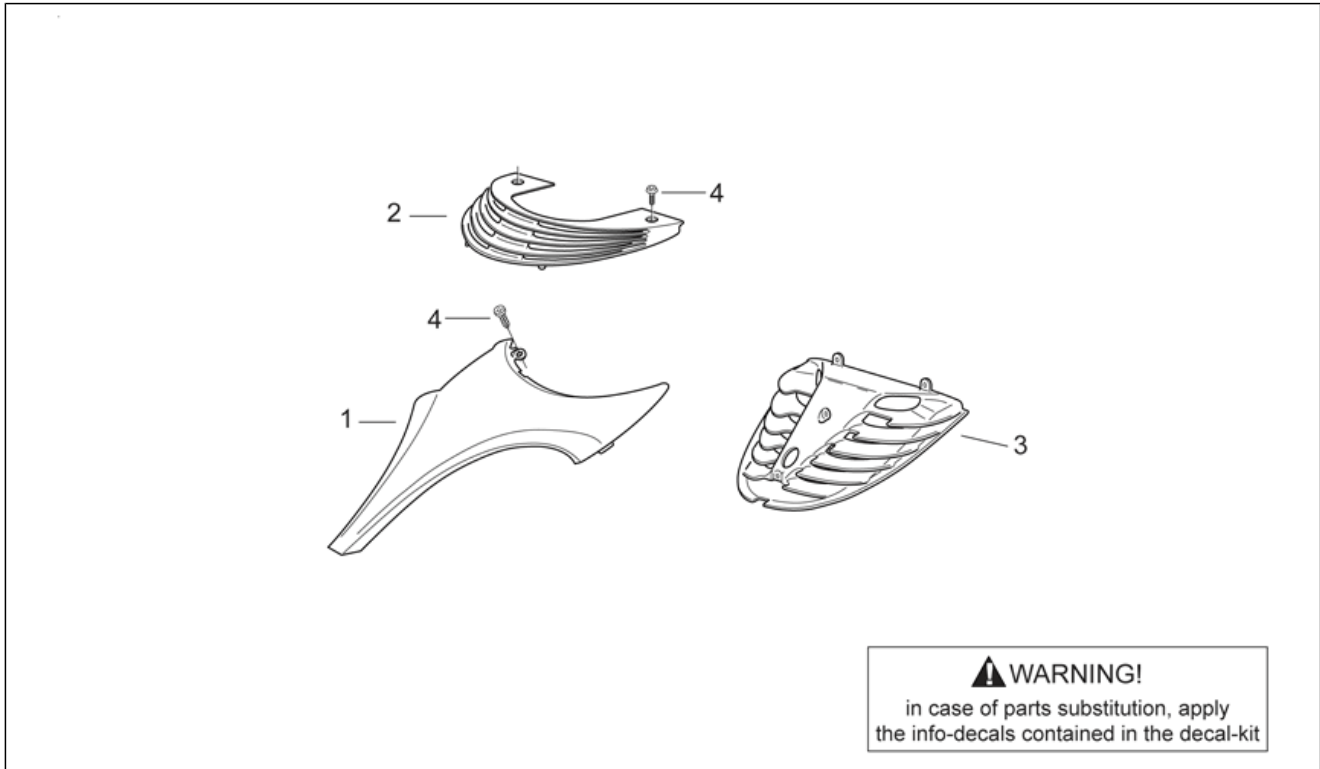

Einheit	RAHMEN
Code	28.06
Beschreibung	Frontaufbau II
Inspektion	1

Pos.	Code	Beschreibung	Menge	Varianten
1	AP8239075	Fronthaube, schwarz + Deko	1	Baujahr:1997[V] Fahrzeugfarbe:Schwarz '97-'98[black]
1	AP8239314	Fronthaube, r. blau + Deko	1	Baujahr:1997[V] Fahrzeugfarbe:"Royalblau / Strohgelb ""Netscaper"" '97"[bl/ye]
1	AP8239395	Fronthaube, grau + Deko	1	Baujahr:1997[V] Fahrzeugfarbe:"Grau / Grün ""Netscaper"" '97"[gr/gr]
1	AP8239406	Fronthaube, rot + Deko	1	Baujahr:1997[V] Fahrzeugfarbe:"Rot / Schwarz ""Stealth"" '97"[re/bl]
1	AP8239716	Fronthaube, schwarz + Deko	1	Baujahr:1997[V], 1998[W] Fahrzeugfarbe:"Schwarz Loris Capirossi ""Racing""[capi]
1	AP8239725	Fronthaube, Ap.blau + Deko	1	Baujahr:1997[V] Fahrzeugfarbe:"Grau/Rot/Blau V.Rossi ""Racing"" '97-'98-'99"[rossi]
1	AP8239743	Fronthaube, schwarz + Deko	1	Baujahr:1998[W] Fahrzeugfarbe:"Schwarz Tetsuya Harada ""Racing"" '97-'98-'99"[hara]
1	AP8239900	Fronthaube, schwarz + Deko	1	Baujahr:1998[W] Fahrzeugfarbe:Schwarz '97-'98[black]
1	AP8239946	Fronthaube, blau mit Deko	1	Baujahr:1998[W] Fahrzeugfarbe:"Grau/Rot/Blau V.Rossi ""Racing"" '97-'98-'99"[rossi]
1	AP8239950	Fronthaube, h.gelb+Deko	1	Baujahr:1998[W] Fahrzeugfarbe:Gelb Chrom / Grau Quartz '98[ye/gr]
1	AP8248673	Haube v. schwarz Aprilia	1	Baujahr:1999[X] Fahrzeugfarbe:"Schwarz Tetsuya Harada ""Racing"" '97-'98-'99"[hara] Land:Vereinigte Staaten von Amerika[USA]
1	AP8248673	Haube v. schwarz Aprilia	1	Baujahr:1999[X] Fahrzeugfarbe:"Schwarz Tetsuya Harada ""Racing"" '97-'98-'99"[hara] Land:Belgien[B], Brasilien[BR], Schweiz[CH], Deutschland[D], Dänemark[DK], Spanien[E], Frankreich[F],