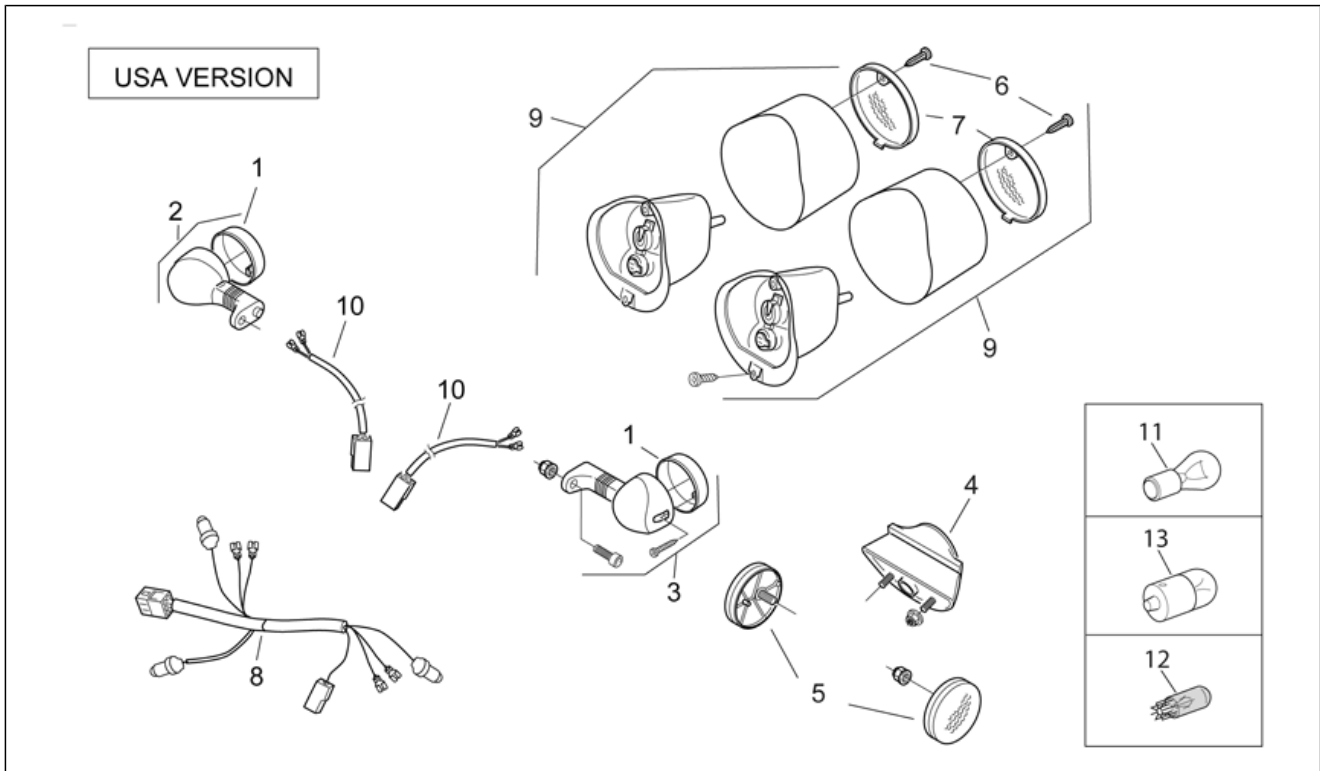

Einheit	RAHMEN
Code	28.37
Beschreibung	Hinterer Lichter USA
Inspektion	1

Pos.	Code	Beschreibung	Menge	Varianten
1	AP8224258	Blinkerblende	2	Land:Vereinigte Staaten von Amerika[USA]
2	AP8224174	Vorderblinker links/ Hinterblinker rechts	1	Land:Vereinigte Staaten von Amerika[USA]
3	AP8224173	Vorderblinker rechts / Hinterblinker links	1	Land:Vereinigte Staaten von Amerika[USA]
4	AP8224196	Kennzeichenleuchte	1	Land:Vereinigte Staaten von Amerika[USA]
5	AP8224164	Rückstrahler Rücklicht, rot	2	Land:Vereinigte Staaten von Amerika[USA]
6	AP8212934	Gew.schr. weiß 3,9x16	2	Land:Vereinigte Staaten von Amerika[USA]
7	AP8224256	Abdeckblende	2	Land:Vereinigte Staaten von Amerika[USA]
8	AP8212937	Verkabelung Rücklicht	1	Land:Vereinigte Staaten von Amerika[USA]
9	AP8224167	Rücklicht	1	Land:Vereinigte Staaten von Amerika[USA]
10	AP8224257	Blinkerkabel	2	Land:Vereinigte Staaten von Amerika[USA]
11	AP8224389	Lampen P21/5W 12V	1	Land:Vereinigte Staaten von Amerika[USA]
12	AP8224393	Lampen WY5W 12V	1	Land:Vereinigte Staaten von Amerika[USA]
13	AP8224390	Lampen R10W 12v	1	Land:Vereinigte Staaten von Amerika[USA]