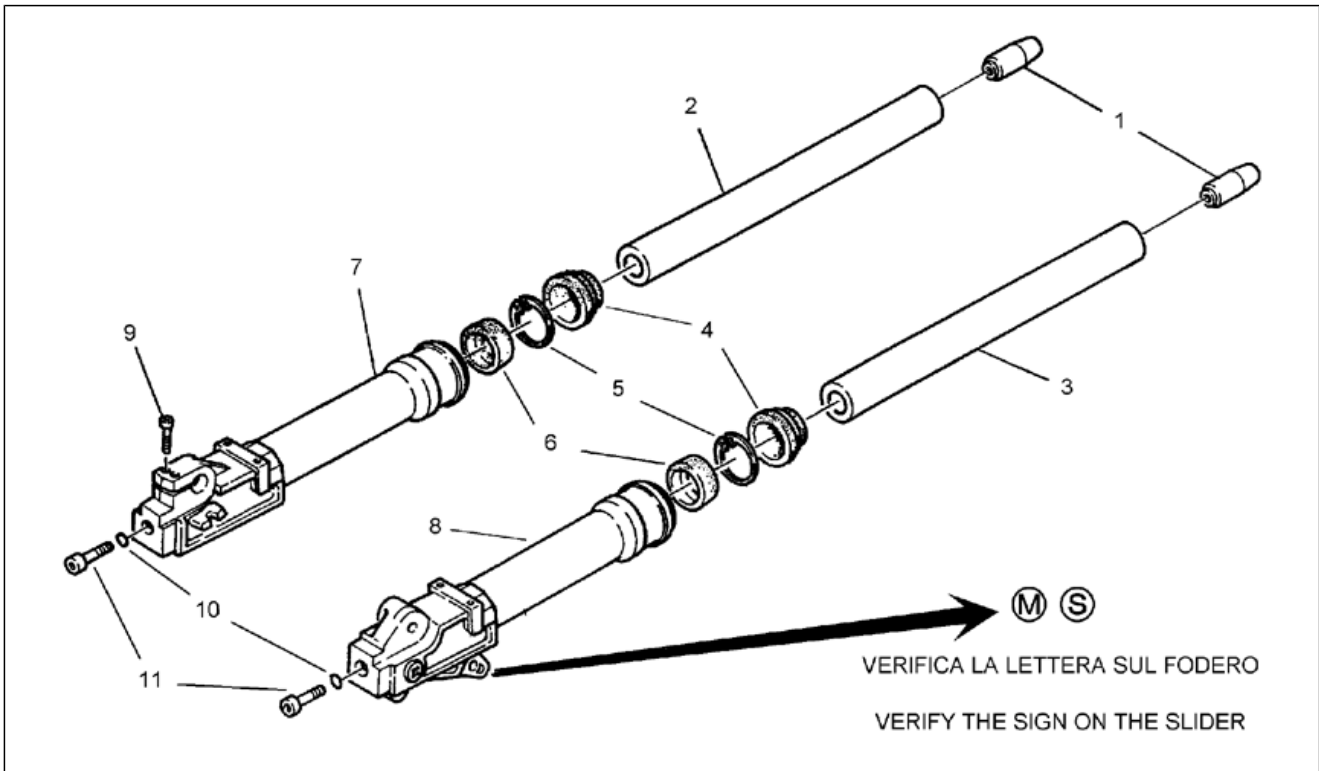

Einheit	RAHMEN
Code	28.04
Beschreibung	Gabel II
Inspektion	1

Pos.	Code	Beschreibung	Menge	Varianten
				Technische Daten:Gabel mit Buchstaben M auf dem Schaft[M]
7	AP8203961	Futter rechts grau	1	Baujahr:1999[X] Technische Daten:Gabel mit Buchstaben M auf dem Schaft[M]
7	AP8203964	Futter rechts grau	1	Baujahr:1999[X] Technische Daten:Gabel mit Buchstaben S auf dem Schaft[S]
7	AP8203964	Futter rechts grau	1	Baujahr:2000[Y] Fahrzeugfarbe:Grau Nik 2000 Version USA[g.nik] Land:Vereinigte Staaten von Amerika[USA] Technische Daten:Gabel mit Buchstaben S auf dem Schaft[S]
8	AP8203736	Linke Hülse	1	Baujahr:1997[V], 1998[W] Technische Daten:Gabel mit Buchstaben M auf dem Schaft[M]
8	AP8203793	Linke Hülse	1	Baujahr:1997[V], 1998[W] Technische Daten:Gabel mit Buchstaben S auf dem Schaft[S]
8	AP8203962	Futter links grau	1	Baujahr:2000[Y] Fahrzeugfarbe:Grau Nik 2000 Version USA[g.nik] Land:Vereinigte Staaten von Amerika[USA] Technische Daten:Gabel mit Buchstaben M auf dem Schaft[M]
8	AP8203962	Futter links grau	1	Baujahr:1999[X] Technische Daten:Gabel mit Buchstaben M auf dem Schaft[M]
8	AP8203965	Futter links grau	1	Baujahr:2000[Y] Fahrzeugfarbe:Grau Nik 2000 Version USA[g.nik] Land:Vereinigte Staaten von Amerika[USA] Technische Daten:Gabel mit Buchstaben S auf dem Schaft[S]
8	AP8203965	Futter links grau	1	Baujahr:1999[X] Technische Daten:Gabel mit Buchstaben S auf dem Schaft[S]