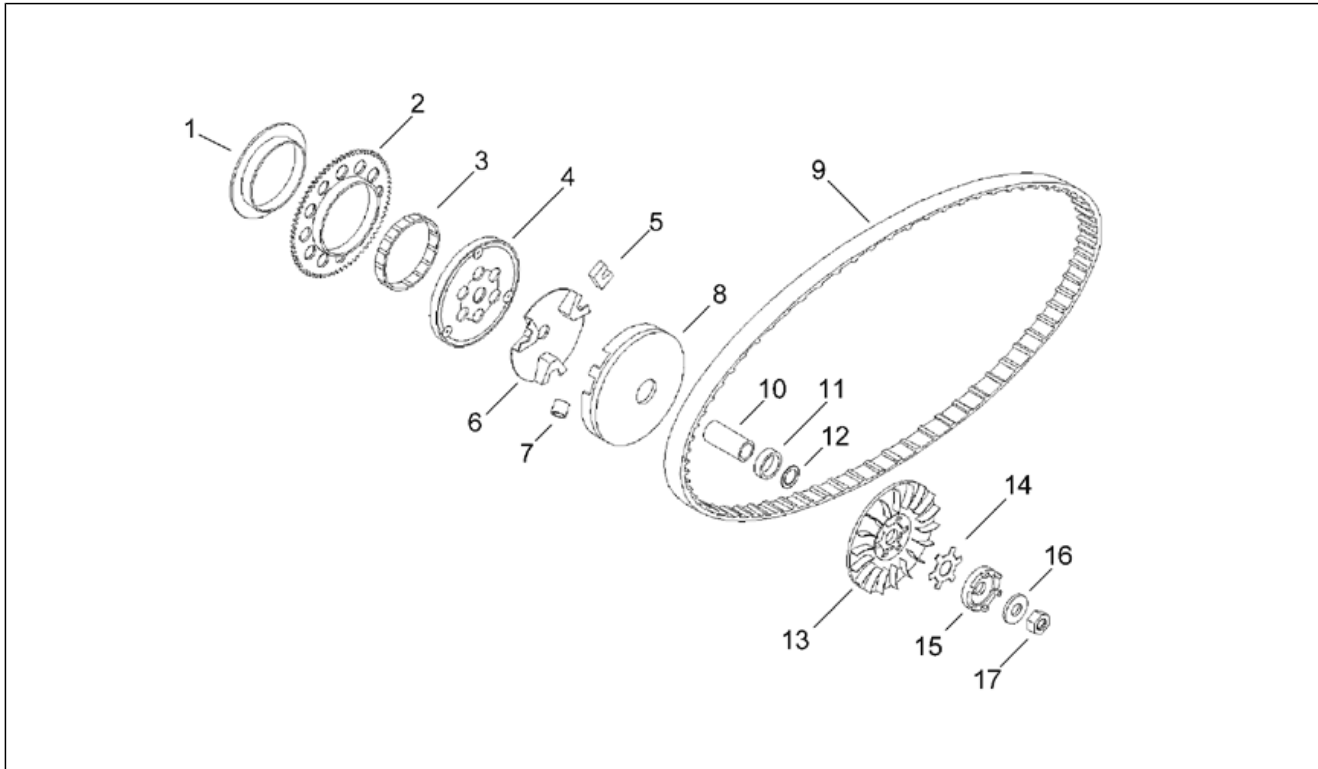

Einheit	MOTOR
Code	29.50
Beschreibung	Wandler
Inspektion	1

Pos.	Code	Beschreibung	Menge	Varianten
11	AP8206478	Distanzscheibe D18x23x5	1	Land:Deutschland[D] Technische Daten:Hinterrad-Trommelbremse[f.t.]
11	AP8206529	Distanzscheibe D18x23x6	1	Land:Schweiz[CH], Dänemark[DK], Holland[NL]
11	AP8206597	Distanzscheibe D18x23x4	1	Land:Deutschland[D] Technische Daten:Scheibenbremse Hinterrad[f.d.]
12	AP8206702	Stahlscheibe blau D13x18,5x1	1	Land:Belgien[B], Brasilien[BR], Schweiz[CH], Deutschland[D], Dänemark[DK], Spanien[E], Frankreich[F], Griechenland[GR], Italien[I], Israel[IL], Japan[J], Holland[NL], Portugal[P], Großbritannien[UK]
12	AP8222337	Stahlscheibe blau D13,2x20	1	Land:Vereinigte Staaten von Amerika[USA]
13	AP8206116	Feste Hauptriemenscheibe	1	
14	AP8206140	Platte	1	
15	AP8206141	Starter-Zahnbecher	1	
16	AP8206204	Konische Sprengscheibe	1	
17	AP8206183	Mutter M10x1,25	1