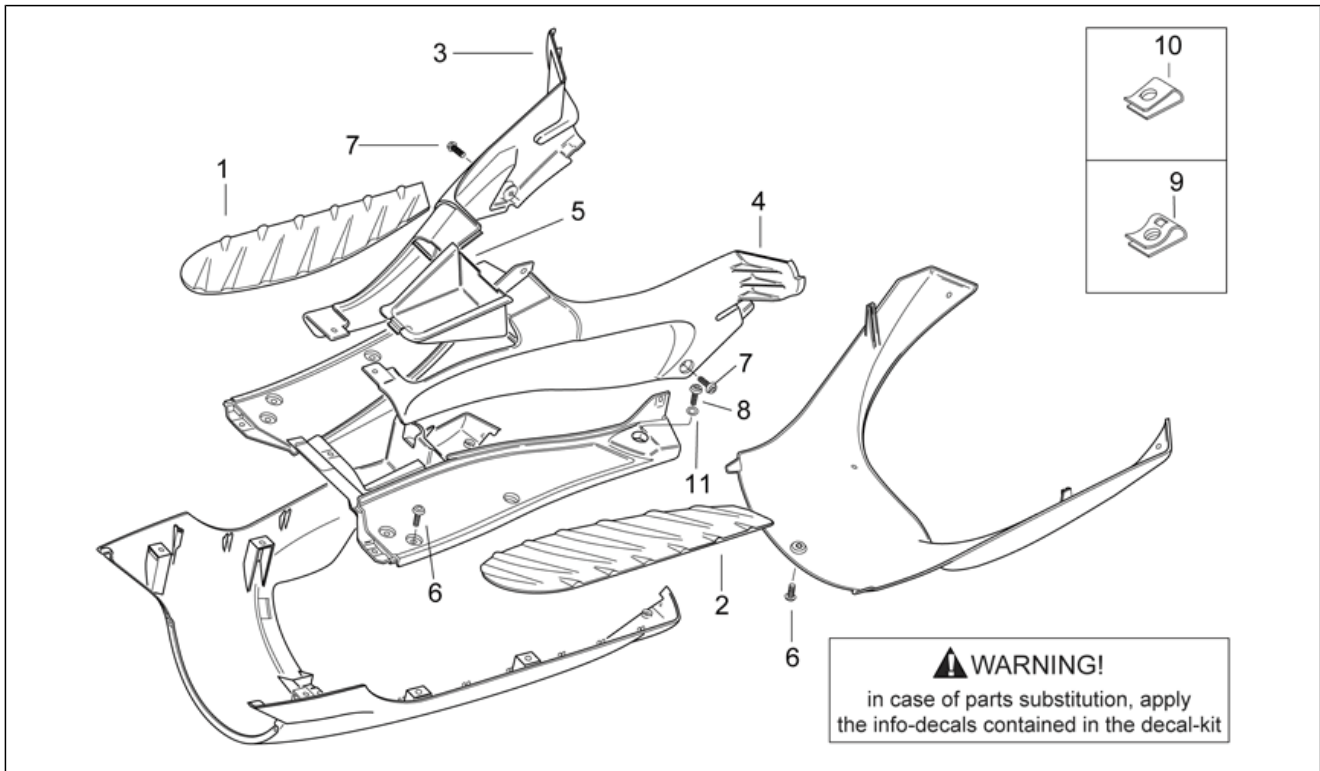

Einheit	RAHMEN
Code	28.10
Beschreibung	Mittlerer aufbau I
Inspektion	1

Pos.	Code	Beschreibung	Menge	Varianten
1	AP8238514	Rechte Fußmatte	1	Baujahr:1997[V], 1998[W]
1	AP8248665	Rechte Fußmatte, schwarz	1	Baujahr:2000[Y] Fahrzeugfarbe:Grau Nik 2000 Version USA[g.nik] Land:Vereinigte Staaten von Amerika[USA]
1	AP8248665	Rechte Fußmatte, schwarz	1	Baujahr:1999[X]
2	AP8238515	Linke Fußmatte	1	Baujahr:1997[V], 1998[W]
2	AP8248666	Linke Fußmatte, schwarz	1	Baujahr:1999[X]
2	AP8248666	Linke Fußmatte, schwarz	1	Baujahr:2000[Y] Fahrzeugfarbe:Grau Nik 2000 Version USA[g.nik] Land:Vereinigte Staaten von Amerika[USA]
3	AP8238367	Rechter Tunnel, grau	1	Baujahr:1997[V], 1998[W]
3	AP8248659	Tunnel re. titan	1	Baujahr:1999[X]
3	AP8258040	Rechter Tunnel, m.schwarz	1	Baujahr:2000[Y] Fahrzeugfarbe:Grau Nik 2000 Version USA[g.nik] Land:Vereinigte Staaten von Amerika[USA]
4	AP8238368	Linker Tunnel, grau	1	Baujahr:1997[V], 1998[W]
4	AP8248660	Tunnel li. titan	1	Baujahr:1999[X]
4	AP8258041	Linker Tunnel, m.schwarz	1	Baujahr:2000[Y] Fahrzeugfarbe:Grau Nik 2000 Version USA[g.nik] Land:Vereinigte Staaten von Amerika[USA]
5	AP8238507	Werkzeugkasten, grau	1	
6	AP8152246	TBEI Schraube m.Flansch M6x16	5	
7	AP8152280	TE Schr. m. Flansch M6x25	2	
8	AP8150413	Gew.schr. 3,9x14	12	
9	AP8201763	Clip f. Blechschr. D5,5*	6	
10	AP8102376	Klammer M6	3	
11	AP8221046	Distanzscheibe D6x8x13,5*	2