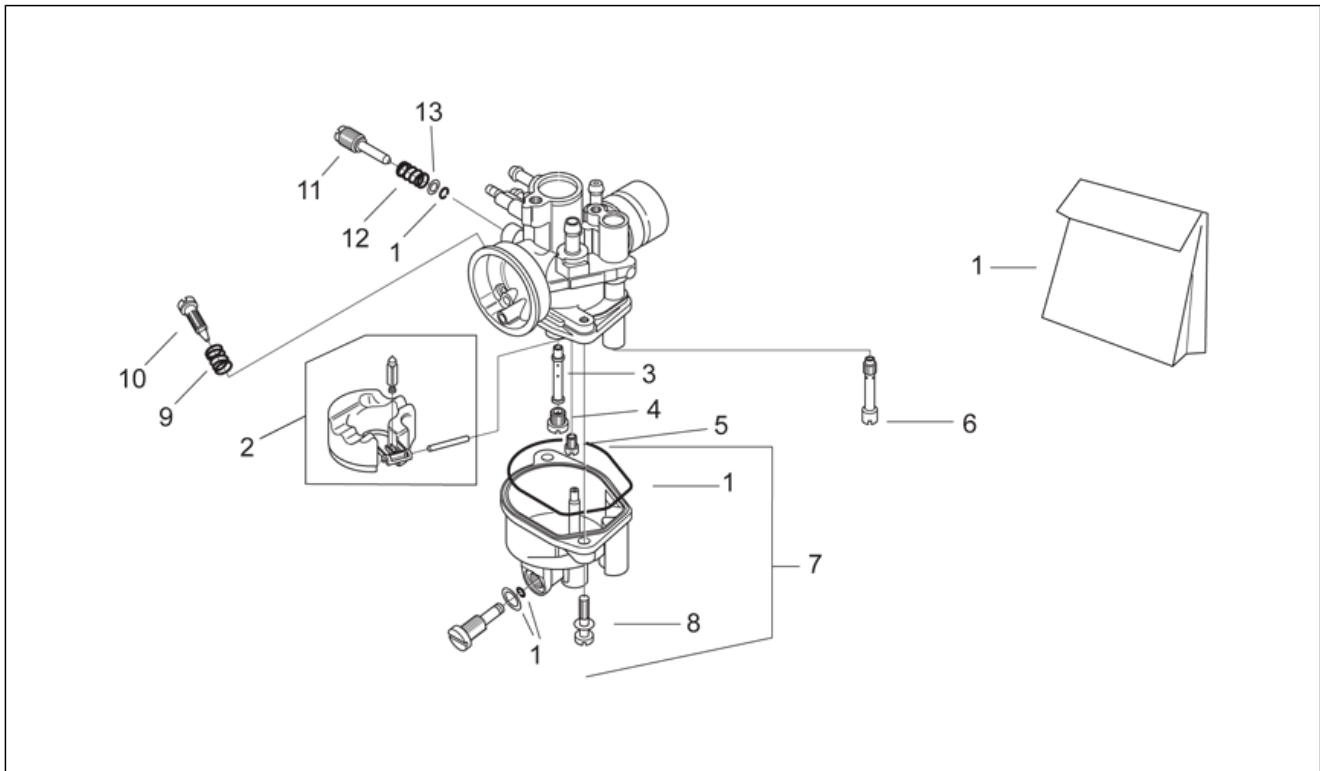

Einheit	MOTOR
Code	29.56
Beschreibung	Vergaser II
Inspektion	1

Pos.	Code	Beschreibung	Menge	Varianten
6	AP8206904	Startdüse 45	1	Land:Italien[I] Technische Daten:Version mit Katalysator[cat]
6	AP8206904	Startdüse 45	1	Land:Schweiz[CH], Deutschland[D], Dänemark[DK], Holland[NL]
7	AP8206889	Schwimmergehäuse	1	
8	AP8206887	Fixierschraube Schel.	1	
9	AP8206894	Fed. Einst.schr. Leerl.	1	
10	AP8206708	LuftEinst.schr. Leerl.	1	Land:Schweiz[CH]
10	AP8206907	LuftEinst.schr. Leerl.	1	Land:Belgien[B], Brasilien[BR], Deutschland[D], Dänemark[DK], Spanien[E], Frankreich[F], Griechenland[GR], Italien[I], Israel[IL], Japan[J], Holland[NL], Portugal[P], Großbritannien[UK], Vereinigte Staaten von Amerika[USA]
11	AP8206895	Einst.schr. Gasv.	1	
12	AP8206896	Fed. Einst.schr. Gasv.	1	
13	AP8206897	Flachscheibe	1