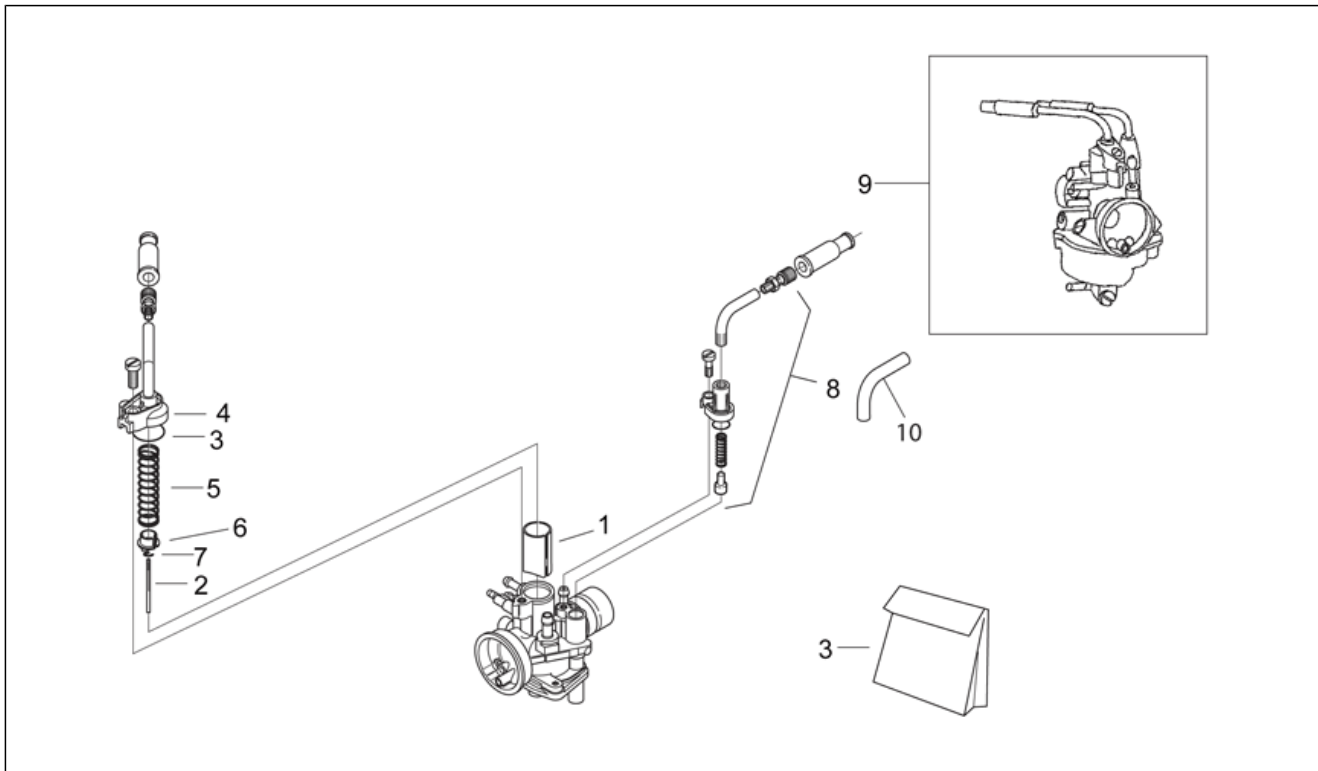

Einheit	MOTOR
Code	29.55
Beschreibung	Vergaser I
Inspektion	1

Pos.	Code	Beschreibung	Menge	Varianten
1	AP8206898	Gasventil 30	1	Land:Belgien[B], Brasilien[BR], Schweiz[CH], Spanien[E], Frankreich[F], Griechenland[GR], Italien[I], Israel[IL], Japan[J], Portugal[P], Großbritannien[UK], Vereinigte Staaten von Amerika[USA]
1	AP8206899	Gasventil 40	1	Land:Deutschland[D], Dänemark[DK], Holland[NL]
2	AP8206900	Vergasernadel A12	1	
3	AP8206886	Dichtungsbeutel	1	
4	AP8206906	Deckel Gemischkam.	1	Land:Schweiz[CH]
4	AP8206909	Deckel Gemischkam.	1	Land:Belgien[B], Brasilien[BR], Deutschland[D], Dänemark[DK], Spanien[E], Frankreich[F], Griechenland[GR], Italien[I], Israel[IL], Japan[J], Holland[NL], Portugal[P], Großbritannien[UK], Vereinigte Staaten von Amerika[USA]
5	AP8206908	Rückholfeder Gasven.	1	
6	AP8206891	Sicherung Kegelnadel	1	
7	AP8206892	Sicherung Kegelnadel	1	
8	AP8206893	Kabelzugstarter	1	
9	AP8206685	Vergaser phbn 12-Gs	1	Land:Dänemark[DK], Holland[NL]
9	AP8206725	Vergaser phbn 12-Gs	1	Land:Italien[I] Technische Daten:Version ohne Katalysator[nocat]
9	AP8206725	Vergaser phbn 12-Gs	1	Land:Spanien[E], Frankreich[F], Griechenland[GR], Israel[IL], Japan[J], Portugal[P], Großbritannien[UK], Vereinigte Staaten von Amerika[USA]
9	AP8206728	Vergaser phbn 12-Gs	1	Land:Deutschland[D]
9	AP8206752	Vergaser phbn 12-Gs	1	Land:Belgien[B]
9	AP8206790	Vergaser phbn 12-Gs	1	Land:Schweiz[CH]
9	AP8206882	Vergaser PHBN 12-GS	1	Land:Brasilien[BR]
9	AP8206905	Vergaser phbn 12-Gs	1	Land:Italien[I] Technische Daten:Version mit Katalysator[cat]
10	AP8220507	Leitung	1