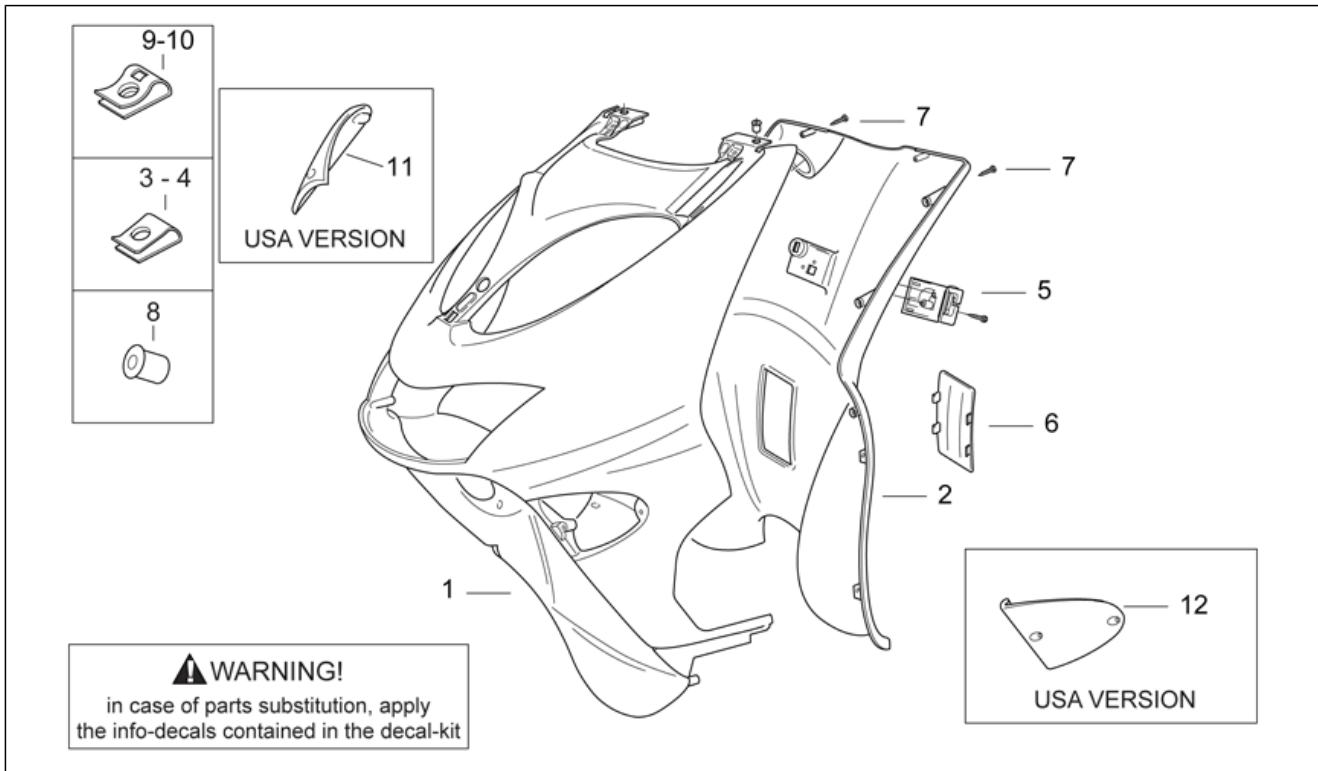

Einheit	RAHMEN
Code	28.07
Beschreibung	Frontaufbau III
Inspektion	1

Pos.	Code	Beschreibung	Menge	Varianten
1	AP8239071	Frontschild, schwarz+Deko	1	Baujahr:1997[V] Fahrzeugfarbe:Schwarz '97-'98[black]
1	AP8239081	Frontschild, R. blau+Deko	1	Baujahr:1997[V] Fahrzeugfarbe:"Royalblau / Strohgelb ""Netscaper"" '97"[bl/ye]
1	AP8239391	Frontschild, grau+Deko	1	Baujahr:1997[V] Fahrzeugfarbe:"Grau / Grün ""Netscaper"" '97"[gr/gr]
1	AP8239402	Frontschild, rot+Deko	1	Baujahr:1997[V] Fahrzeugfarbe:"Rot / Schwarz ""Stealth"" '97"[re/bl]
1	AP8239714	Frontschild, schwarz+Deko	1	Baujahr:1997[V], 1998[W] Fahrzeugfarbe:"Schwarz Loris Capirossi ""Racing""[capi]
1	AP8239721	Frontschild, grau+Deko	1	Baujahr:1997[V], 1998[W] Fahrzeugfarbe:"Grau/Rot/Blau V.Rossi ""Racing"" '97-'98-'99"[rossi]
1	AP8239742	Frontschild, schwarz+Deko	1	Baujahr:1998[W] Fahrzeugfarbe:"Schwarz Tetsuya Harada ""Racing"" '97-'98-'99"[hara]
1	AP8239898	Frontschild, schwarz+Deko	1	Baujahr:1998[W] Fahrzeugfarbe:Schwarz '97-'98[black]
1	AP8239948	Frontschild, hgelb+Dek	1	Baujahr:1998[W] Fahrzeugfarbe:Gelb Chrom / Grau Quartz '98[ye/gr]
1	AP8248669	Schild v.schwarz Aprilia+Deko	1	Baujahr:1999[X] Fahrzeugfarbe:"Schwarz Tetsuya Harada ""Racing"" '97-'98-'99"[hara] Land:Belgien[B], Brasilien[BR], Schweiz[CH], Deutschland[D], Dänemark[DK], Spanien[E], Frankreich[F], Griechenland[GR], Italien[I], Israel[IL], Japan[J], Holland[NL], Portugal[P], Großbritannien[UK]
1	AP8248742	Schild vo.sh.sch.+Dek.	1	Baujahr:1999[X] Fahrzeugfarbe:Schwarz Shining / Grau Silver '99[ns/gs]
1	AP8248829	Schild v. rauchblau + Deko	1	Baujahr:1999[X] Fahrzeugfarbe:"Grau/Rot/Blau V.Rossi ""Racing"" '97-'98-'99"[rossi]