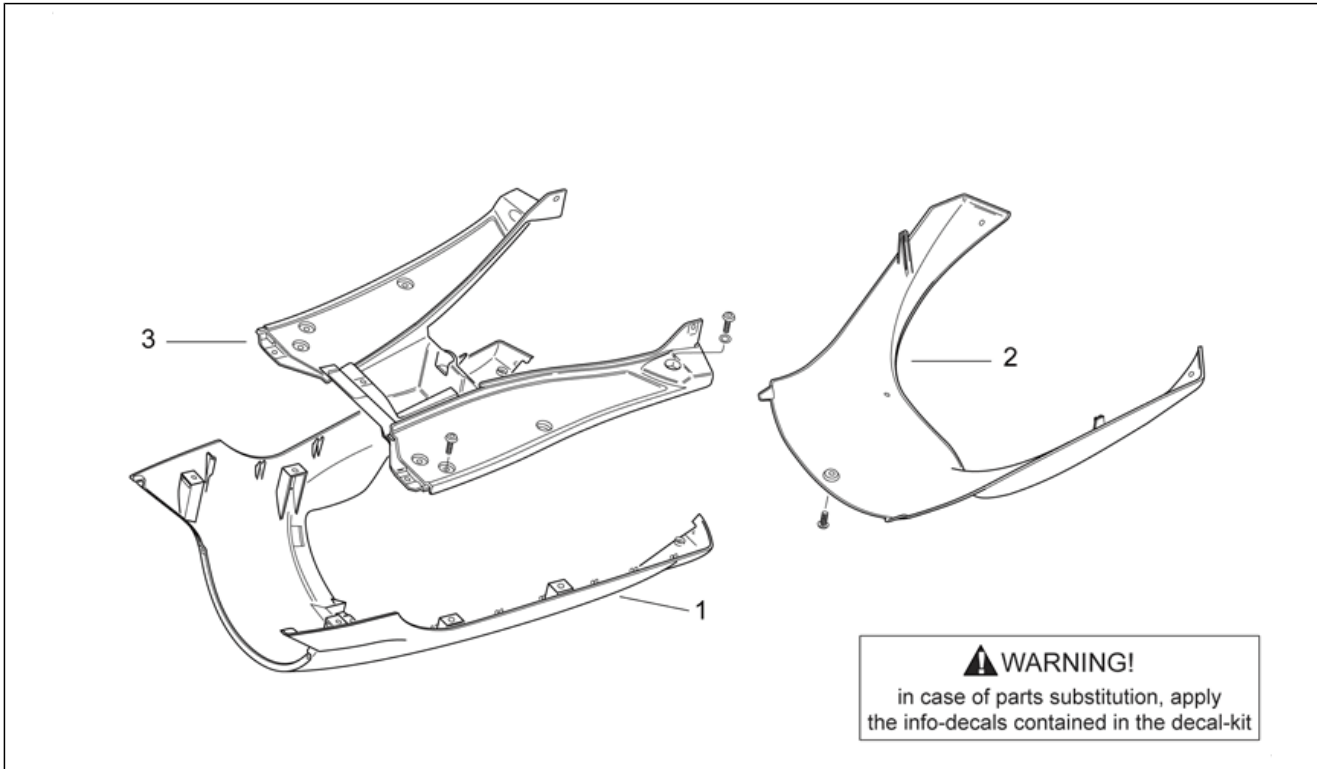

Einheit	RAHMEN
Code	28.11
Beschreibung	Mittlerer aufbau II
Inspektion	1

Pos.	Code	Beschreibung	Menge	Varianten
2	AP8248748	Ölwannenschutz grau Silver	1	Baujahr:1999[X] Fahrzeugfarbe:Schwarz Shining / Grau Silver '99[ns/gs], "Grau/Rot/Blau V.Rossi ""Racing"" 97-98-99"[rossi]
2	AP8248845	Ölwannenschutz mineralgrau	1	Baujahr:1999[X] Fahrzeugfarbe:Gelb Cyber / Grau Mineral '99[gc/gm]
2	AP8249114	Ölwannenschutz rot fluor.	1	Baujahr:1999[X] Fahrzeugfarbe:"Schwarz Tetsuya Harada ""Racing"" '97-'98-'99"[hara]
2	AP8249115	Ölwannenschutz grau Silver	1	Baujahr:1999[X] Fahrzeugfarbe:Schwarz Shining / Grau Silver '99[ns/gs], "Grau/Rot/Blau V.Rossi ""Racing"" 97-98-99"[rossi]
2	AP8258090	Wannenschutz, gelb	1	Baujahr:2000[Y]
3	AP8238363	Fußbrett, grau	1	Baujahr:1997[V], 1998[W]
3	AP8248658	Fußbrett, met.schwarz	1	Baujahr:1999[X]
3	AP8249892	Fußbrett, schwarz	1	Baujahr:2000[Y] Fahrzeugfarbe:Grau Nik 2000 Version USA[g.nik] Land:Vereinigte Staaten von Amerika[USA]