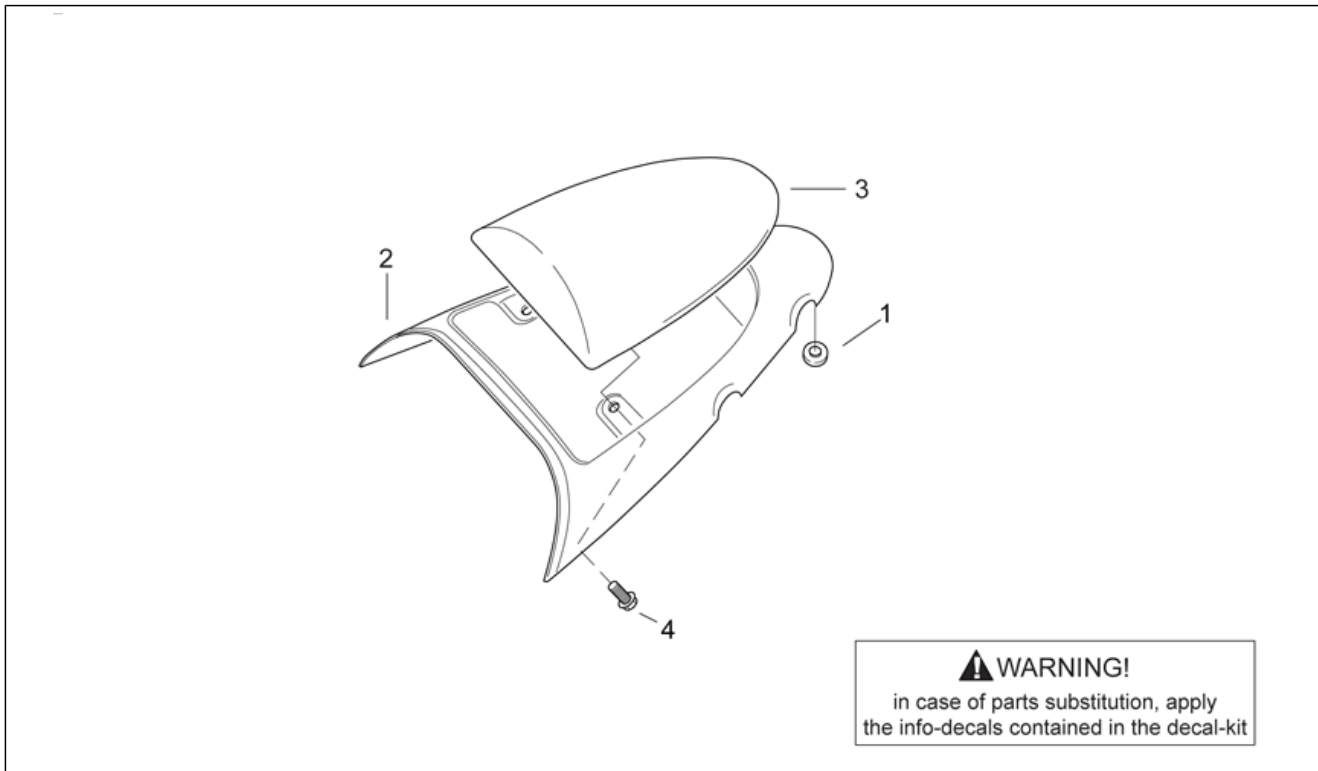

Einheit	RAHMEN
Code	28.13
Beschreibung	Sitzbankeinheit II
Inspektion	1

Pos.	Code	Beschreibung	Menge	Varianten
1	AP8144081	Gummi	2	
2	AP8239068	Sitzabdeckung, schwarz+Deko	1	Baujahr:1997[V] Fahrzeugfarbe:Schwarz '97-'98[black]
2	AP8239078	Sitzabdeckung, r.blau+Deko	1	Baujahr:1997[V] Fahrzeugfarbe:"Royalblau / Strohgelb ""Netscaper"" '97"[bl/ye]
2	AP8239400	Sitzabdeckung, grau+Deko	1	Baujahr:1997[V] Fahrzeugfarbe:"Grau / Grün ""Netscaper"" '97"[gr/gr]
2	AP8239411	Sitzabdeckung, rot+Deko	1	Baujahr:1997[V] Fahrzeugfarbe:"Rot / Schwarz ""Stealth"" '97"[re/bl]
2	AP8239719	Sitzabdeckung, schwarz+Deko	1	Baujahr:1997[V], 1998[W] Fahrzeugfarbe:"Schwarz Loris Capirossi ""Racing""[capi]
2	AP8239729	Sitzabdeckung, grau+Deko	1	Baujahr:1997[V] Fahrzeugfarbe:"Grau/Rot/Blau V.Rossi ""Racing"" 97-98-99"[rossi]
2	AP8239744	Sitzabdeckung, schwarz+Deko	1	Baujahr:1998[W] Fahrzeugfarbe:"Schwarz Tetsuya Harada ""Racing"" '97-'98-'99"[hara]
2	AP8239897	Sitzabdeckung, schwarz+Deko	1	Baujahr:1998[W] Fahrzeugfarbe:Schwarz '97-'98[black]
2	AP8239947	Sitzabdeckung, grau+Deko	1	Baujahr:1998[W] Fahrzeugfarbe:"Grau/Rot/Blau V.Rossi ""Racing"" 97-98-99"[rossi]
2	AP8239953	Sitzabdeckung, hgelb+Deko	1	Baujahr:1998[W] Fahrzeugfarbe:Gelb Chrom / Grau Quartz '98[ye/gr]
2	AP8248677	Sitzabdeckung schwarz + Deko.	1	Baujahr:1999[X] Fahrzeugfarbe:"Schwarz Tetsuya Harada ""Racing"" '97-'98-'99"[hara]
2	AP8248751	Sitzabdeckung schwarz + Deko.	1	Baujahr:1999[X] Fahrzeugfarbe:Schwarz Shining / Grau Silver '99[ns/gs]
2	AP8248837	Sitzabdeckung rot fluor.	1	Baujahr:1999[X] Fahrzeugfarbe:"Grau/Rot/Blau V.Rossi ""Racing"" 97-98-99"[rossi]