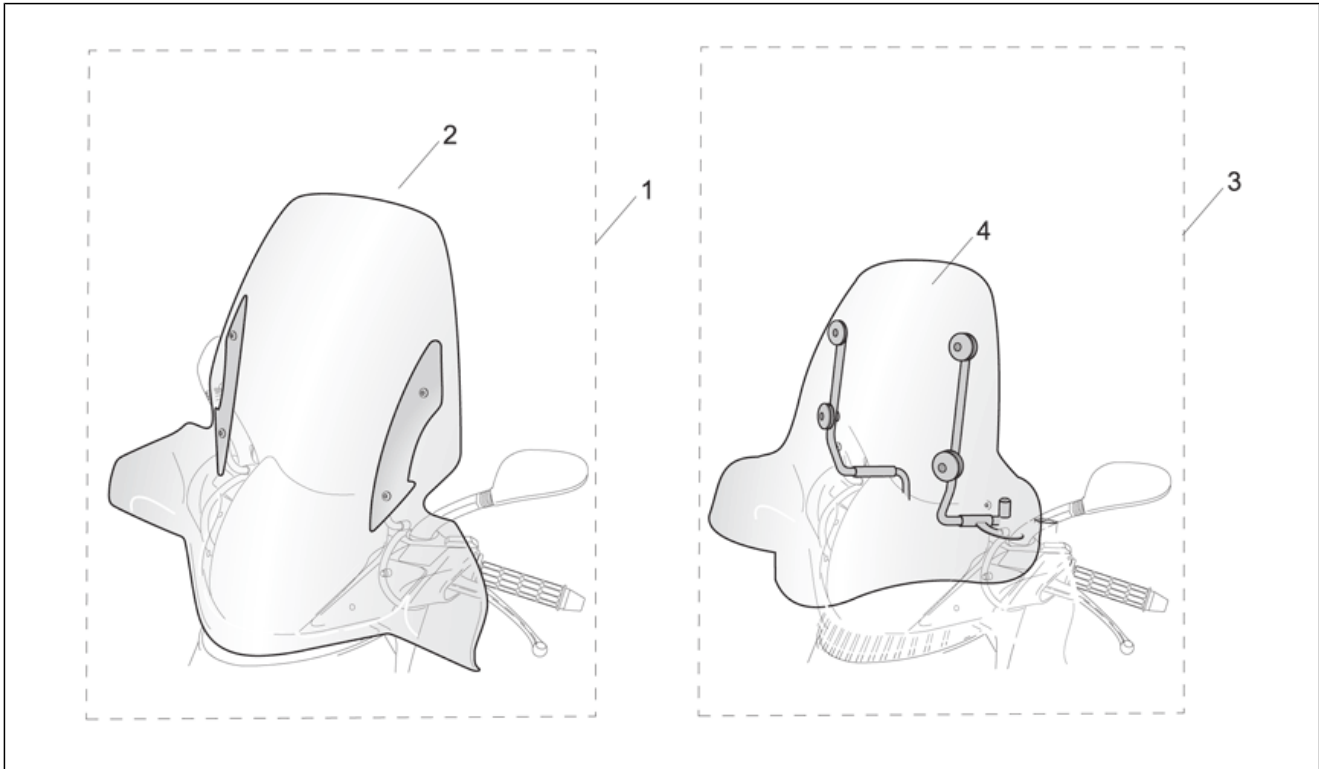

Einheit	ZUBEHÖR
Code	30.59
Beschreibung	Acc. - Windschilder
Inspektion	1

Pos.	Code	Beschreibung	Menge	Varianten
1	AP8790152	Windschutzscheibe Kpl. Big	1	Technische Daten:Zubehör[A]
2	AP8790155	Windschutzsch.o/Halter. Big	1	Technische Daten:Zubehör[A]
3	AP8790153	Windschutzscheibe Kpl. Sport	1	Technische Daten:Zubehör[A]
4	AP8790197	Windschutzsch.o/Halter. Sport	1	Technische Daten:Zubehör[A]