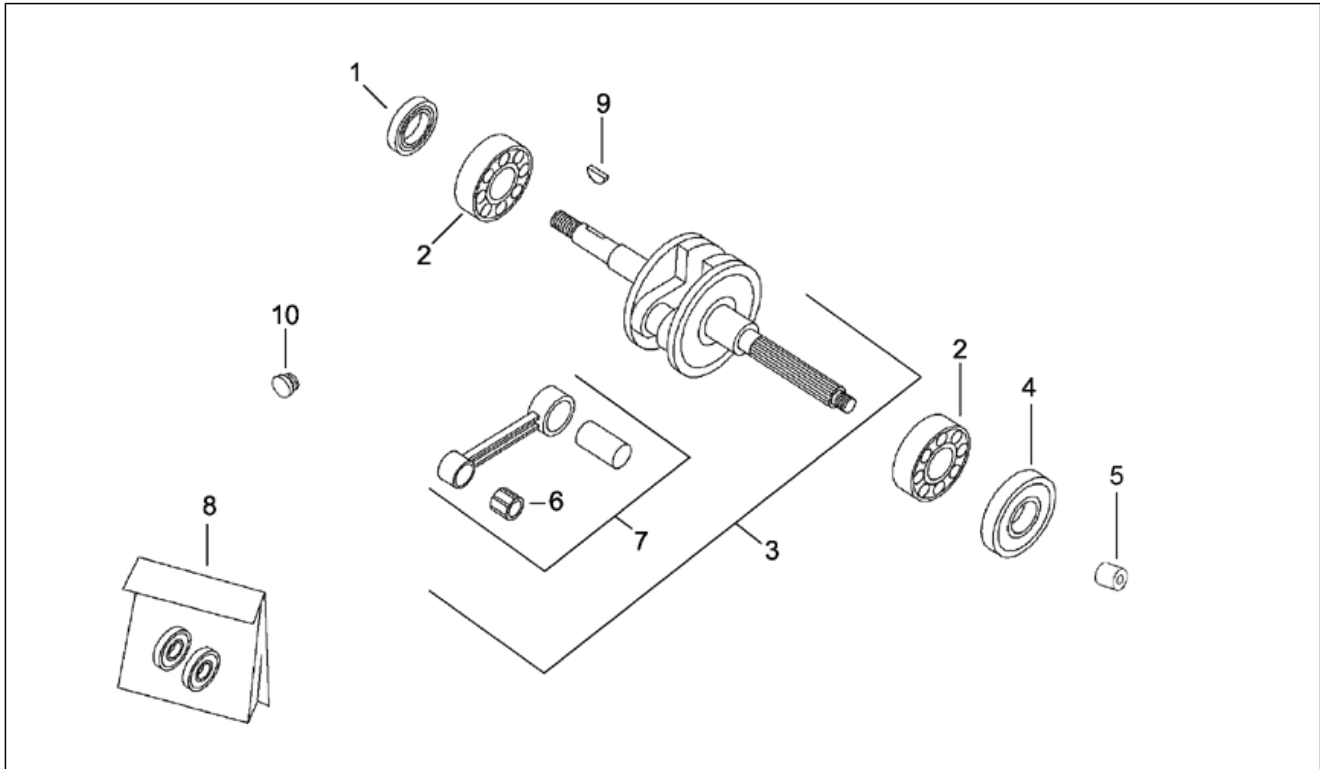

Einheit	MOTOR
Code	29.48
Beschreibung	Pleuelstange
Inspektion	1

Pos.	Code	Beschreibung	Menge	Varianten
1	AP8206212	Ölabstreifring	1	
2	AP8206697	Lager D20x47x14	2	
3	AP8206501	Baugruppe Kurbelwelle	1	
4	AP8206213	Ölabstreifring	1	
5	AP8206187	Distanzscheibe D15x20x12	1	
6	AP8206154	Käfig auf Bolzen 10x14x12,5	1	
7	AP8206223	Baugruppe Pleuelstange kplt.	1	
8	AP8206500	Dichtungssatz	1	
9	AP8206182	Keil Schwungmagnet	1	
10	AP8206571	Verschlusßgummi	1