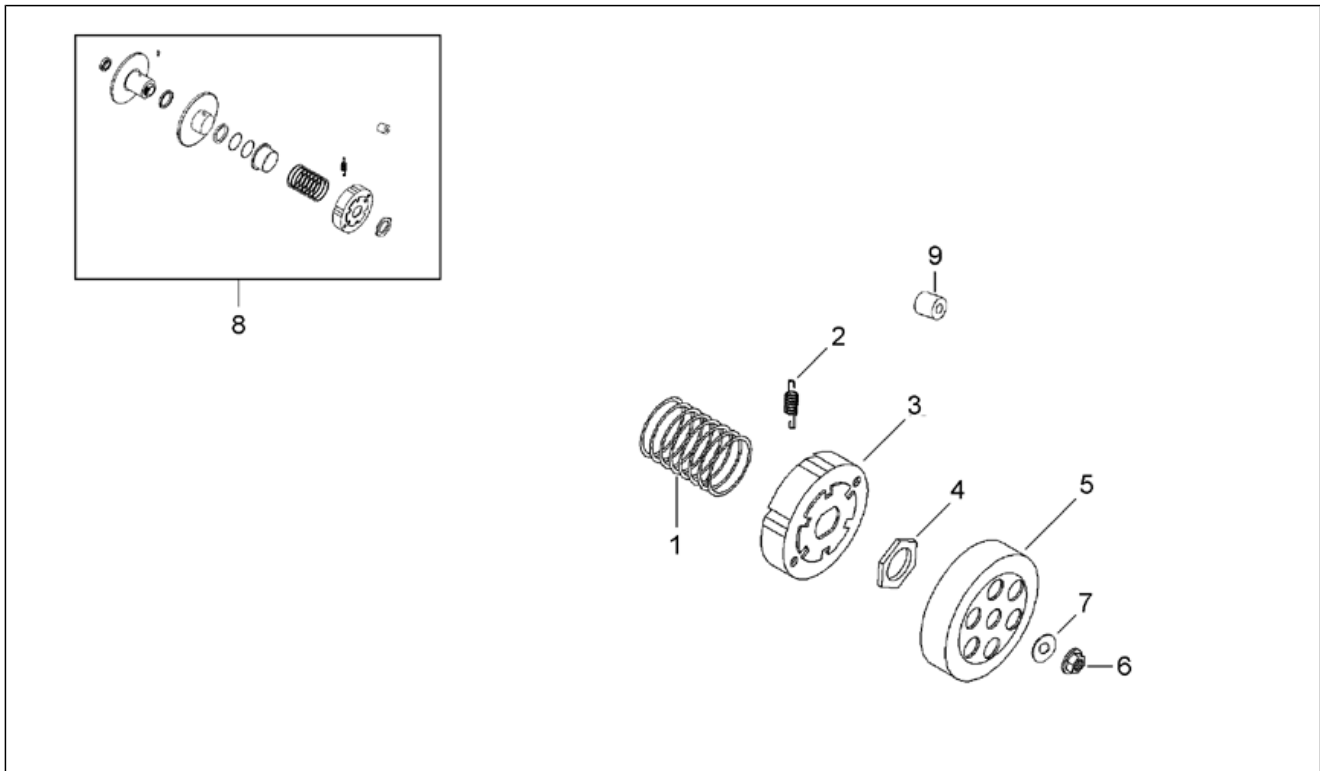

Einheit	MOTOR
Code	29.52
Beschreibung	Kupplung II
Inspektion	1

Pos.	Code	Beschreibung	Menge	Varianten
1	AP8206729	Feder	1	
2	AP8206730	Kupplungbackenfeder	3	Technische Daten:Hinterrad-Trommelbremse[f.t.]
2	AP8206730	Kupplungbackenfeder	3	Land:Schweiz[CH], Deutschland[D], Dänemark[DK], Japan[J], Holland[NL], Portugal[P], Großbritannien[UK] Technische Daten:Scheibenbremse Hinterrad[f.d.]
2	AP8206762	Kupplungbackenfeder	3	Land:Brasilien[BR], Spanien[E], Frankreich[F], Italien[I], Vereinigte Staaten von Amerika[USA] Technische Daten:Scheibenbremse Hinterrad[f.d.]
3	AP8206731	Fliehkraftkupplung	1	Land:Schweiz[CH], Deutschland[D], Dänemark[DK], Japan[J], Holland[NL], Portugal[P], Großbritannien[UK] Technische Daten:Scheibenbremse Hinterrad[f.d.]
3	AP8206731	Fliehkraftkupplung	1	Technische Daten:Hinterrad-Trommelbremse[f.t.]
3	AP8206763	Fliehkraftkupplung	1	Land:Brasilien[BR], Spanien[E], Frankreich[F], Italien[I], Vereinigte Staaten von Amerika[USA] Technische Daten:Scheibenbremse Hinterrad[f.d.]
4	AP8206732	Mutter M28x1	1	
5	AP8206733	Baugruppe Kupplungskasten	1	
6	AP8206186	Mutter M10x1 H=8	1	
7	AP8502471	Sprengscheibe D10x21x2	1	
8	AP8206748	Wandler mit Kupplung	1	Technische Daten:Hinterrad-Trommelbremse[f.t.]
8	AP8206748	Wandler mit Kupplung	1	Land:Schweiz[CH], Deutschland[D], Dänemark[DK], Japan[J], Holland[NL], Portugal[P], Großbritannien[UK] Technische Daten:Scheibenbremse Hinterrad[f.d.]
8	AP8206761	Wandler mit Kupplung	1	Land:Brasilien[BR], Spanien[E], Frankreich[F], Italien[I], Vereinigte Staaten von Amerika[USA] Technische Daten:Scheibenbremse Hinterrad[f.d.]
9	AP8206734	Gummi Bremsbacken D4x11	1