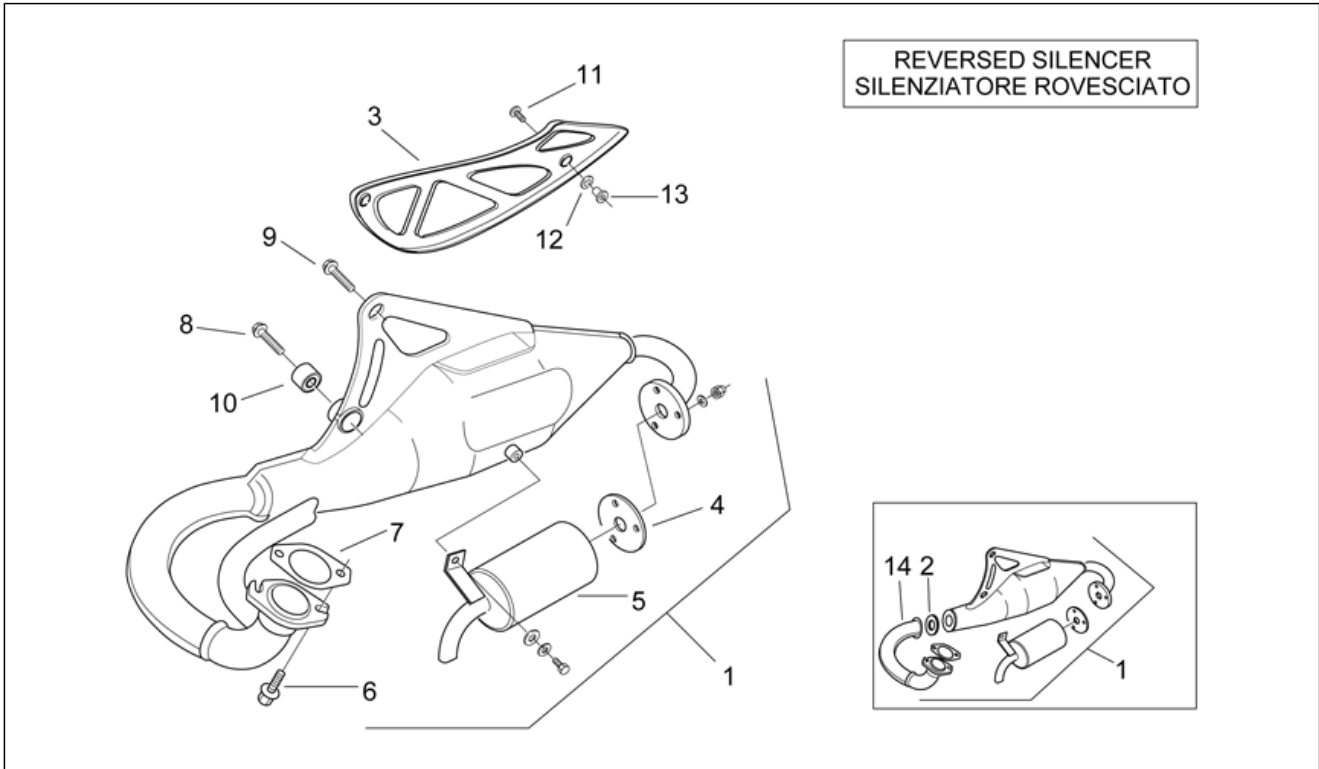

Einheit	RAHMEN
Code	28.28
Beschreibung	Auslassgruppe "RAC"
Inspektion	1

Pos.	Code	Beschreibung	Menge	Varianten
				Technische Daten:Version mit geknicktem Auspufftopf[rac]