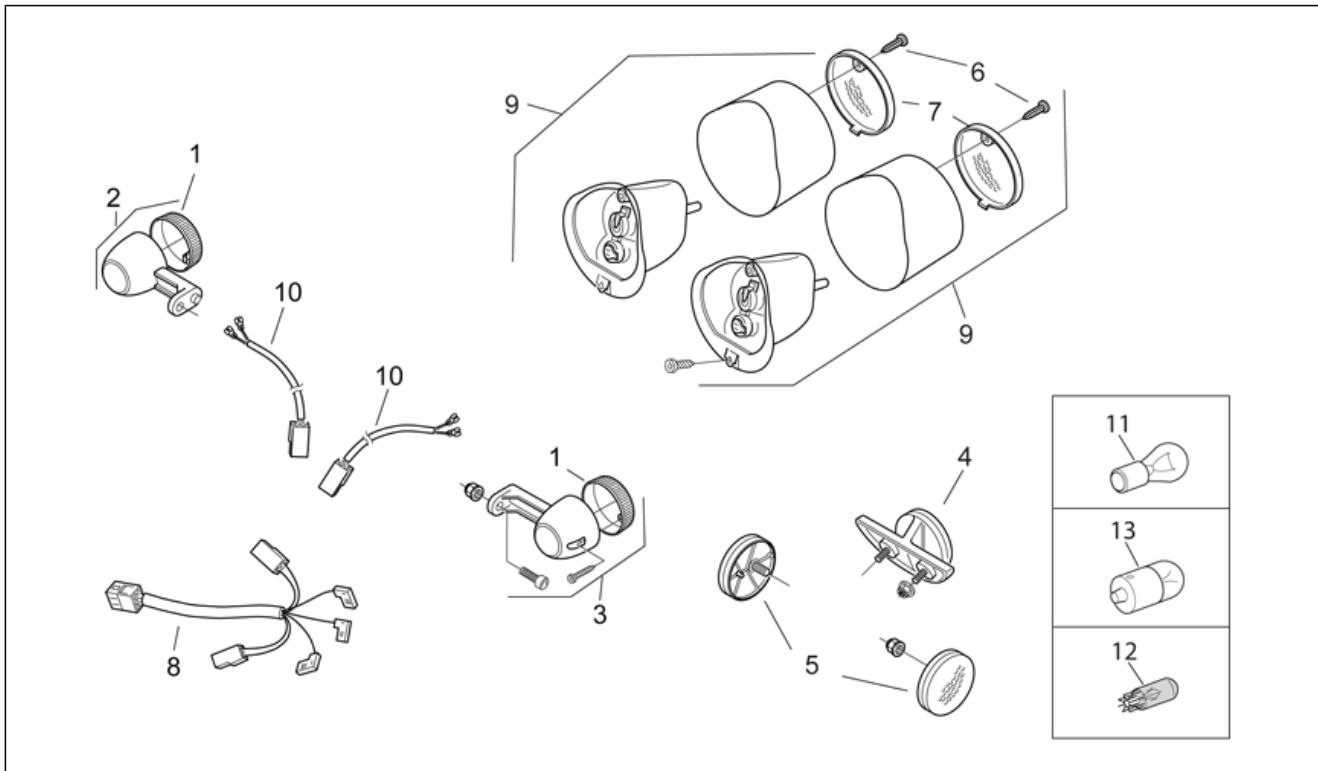

Einheit	RAHMEN
Code	28.36
Beschreibung	Hinterer Lichter
Inspektion	1

Pos.	Code	Beschreibung	Menge	Varianten
1	AP8212680	Blinkerblende	2	
2	AP8212700	Vorderblinker links/ Hinterblinker rechts	1	
3	AP8212699	Vorderblinker rechts/ Hinterblinker links	1	
4	AP8212813	Rückstrahler Rücklicht	1	Land:Belgien[B], Brasilien[BR], Deutschland[D], Dänemark[DK], Spanien[E], Frankreich[F], Griechenland[GR], Italien[I], Holland[NL], Portugal[P], Großbritannien[UK]
4	AP8212862	Kennzeichenl.+Rückstr.	1	Land:Schweiz[CH], Israel[IL], Japan[J]
5	AP8212854	Rückstrahler, gelb	2	Technische Daten:Version mit Endtopf[bar], Version mit Rohrleitungsschalldämpfer[fast]
5	AP8224023	Rückstrahler, gelb	2	Technische Daten:Version mit geknicktem Auspufftopf[rac]
6	AP8212934	Gew.schr. weiß 3,9x16	2	
7	AP8212933	Abdeckblende	1	
8	AP8212775	Verkabelung Rücklicht	1	Land:Belgien[B], Brasilien[BR], Deutschland[D], Dänemark[DK], Spanien[E], Frankreich[F], Griechenland[GR], Italien[I], Holland[NL], Portugal[P], Großbritannien[UK]
8	AP8212937	Verkabelung Rücklicht	1	Land:Schweiz[CH], Israel[IL], Japan[J]
9	AP8212776	Rücklicht	1	Baujahr:1997[V], 1998[W]
9	AP8212776	Rücklicht	2	Baujahr:1999[X]
9	AP8224245	Rücklicht	2	Baujahr:1999[X]
10	AP8212698	Kabel vord. Blinker	1	
11	AP8224389	Lampen P21/5W 12V	1	
12	AP8224393	Lampen WY5W 12V	1	Land:Schweiz[CH], Israel[IL], Japan[J]
13	AP8224390	Lampen R10W 12V	2