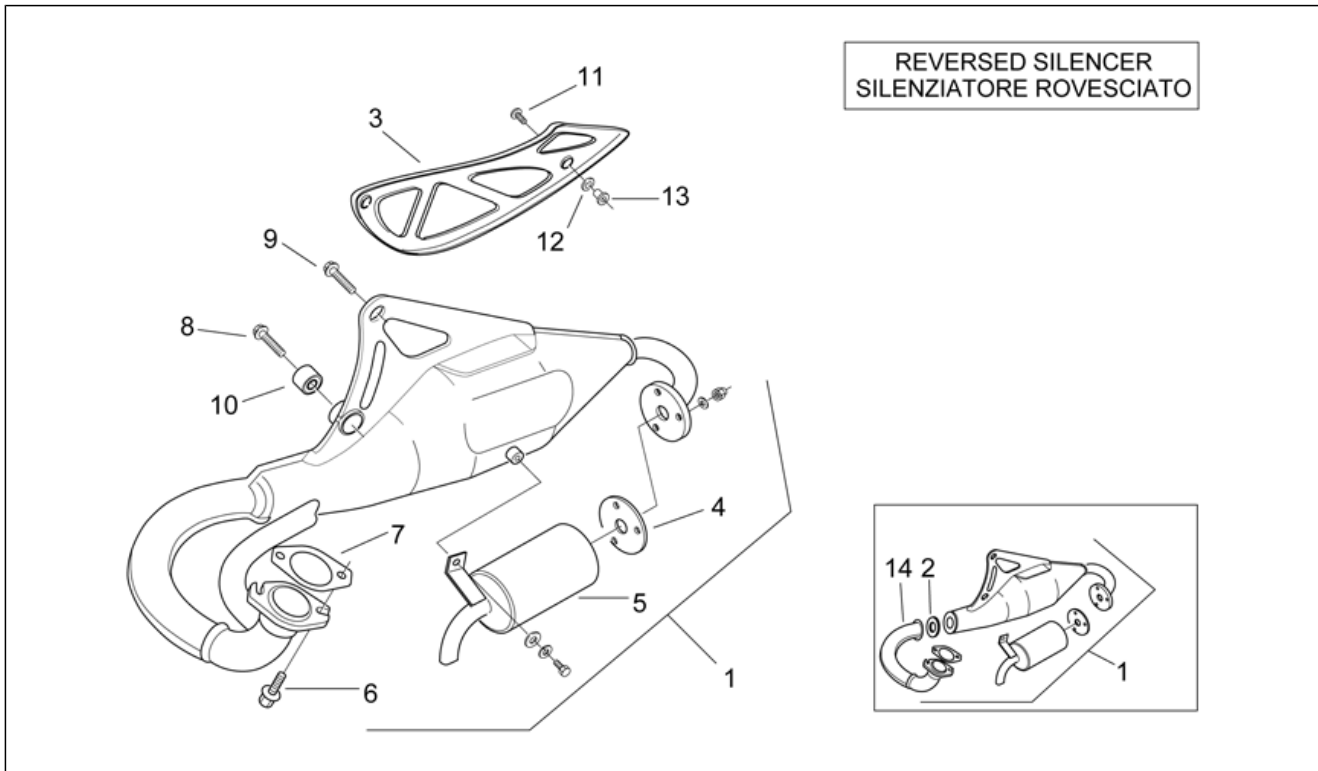

Einheit	RAHMEN
Code	28.28
Beschreibung	Auslassgruppe "RAC"
Inspektion	1

Pos.	Code	Beschreibung	Menge	Varianten
1	AP8219429	Auspuff	1	Land:Brasilien[BR], Griechenland[GR], Israel[IL] Technische Daten:Version mit geknicktem Auspufftopf[rac]
1	AP8219429	Auspuff	1	Land:Italien[I] Technische Daten:Version ohne Katalysator[nocat], Version mit geknicktem Auspufftopf[rac]
1	AP8219435	Auspuff -F-	1	Land:Frankreich[F] Technische Daten:Version mit geknicktem Auspufftopf[rac]
1	AP8219436	Auspuff -E-	1	Land:Spanien[E], Portugal[P] Technische Daten:Version mit geknicktem Auspufftopf[rac]
1	AP8219482	Auspuff	1	Land:Italien[I] Technische Daten:Version mit Katalysator[cat], Version mit geknicktem Auspufftopf[rac]
2	AP8219428	Dichtung Auspuffrohrflansch	1	Land:Spanien[E], Frankreich[F], Portugal[P] Technische Daten:Version mit geknicktem Auspufftopf[rac]
3	AP8219389	Auspuffrohrschutz, schwarz	1	Technische Daten:Version ohne Katalysator[nocat], Version mit geknicktem Auspufftopf[rac]
3	AP8219452	Auspuffschutz Stahl	1	Technische Daten:Version mit Katalysator[cat], Version mit geknicktem Auspufftopf[rac]
4	AP8219434	Dichtung Auspuffrohr	1	Technische Daten:Version ohne Katalysator[nocat], Version mit geknicktem Auspufftopf[rac]
5	AP8219433	Schalldämpfer	1	Technische Daten:Version ohne Katalysator[nocat], Version mit geknicktem Auspufftopf[rac]
6	AP8152260	TE Schr. m. Flansch	2	Technische Daten:Version mit geknicktem Auspufftopf[rac]
7	AP8219212	Dichtung Auspuffrohr	1	Technische Daten:Version mit geknicktem Auspufftopf[rac]
8	AP8152289	TE Schr. m. Flansch	1	Technische Daten:Version mit geknicktem Auspufftopf[rac]
9	AP8152288	TE Schr. m. Flansch	1	Technische Daten:Version mit geknicktem Auspufftopf[rac]
10	AP8220357	Silent-Block Ausp. grü	1	Technische Daten:Version mit geknicktem Auspufftopf[rac]
11	AP8152246	TBEI Schraube m.Flansch M6x16	2	Technische Daten:Version mit geknicktem Auspufftopf[rac]
12	AP8221297	Isolierscheibe	4	Technische Daten:Version mit geknicktem Auspufftopf[rac]
13	AP8121075	T-Buchse *	2	Technische Daten:Version mit geknicktem Auspufftopf[rac]
14	AP8219524	Auspuff-Anfangsrohr	1	Land:Spanien[E], Portugal[P]