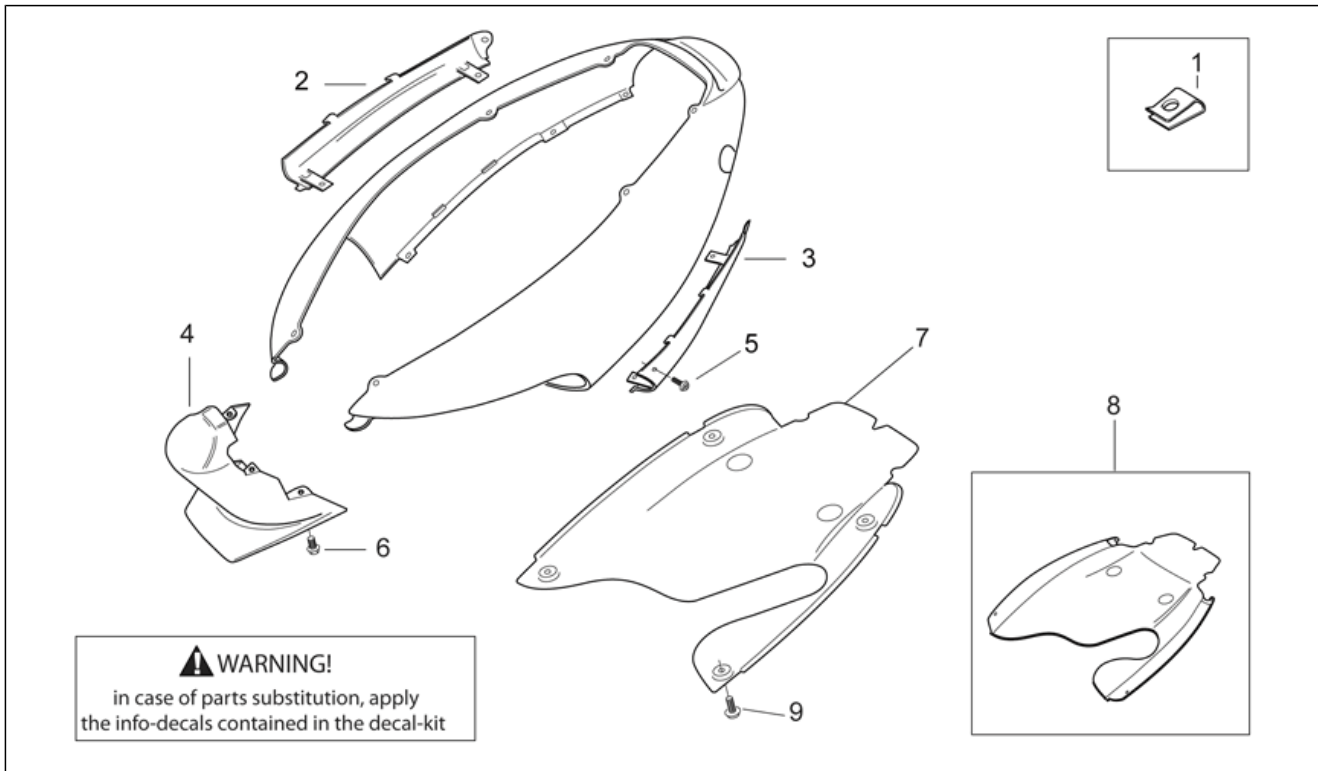

Einheit	RAHMEN
Code	28.15
Beschreibung	Heckaufbau II
Inspektion	1

Pos.	Code	Beschreibung	Menge	Varianten
1	AP8201763	Clip f. Blechschr. D5,5*	2	
2	AP8238510	R. kl. Seitenteil, grau	1	Baujahr:1997[V], 1998[W]
2	AP8248662	Seitent. rechts titangrau	1	Baujahr:1999[X]
3	AP8238511	L. kl. Seitenteil, grau	1	Baujahr:1997[V], 1998[W]
3	AP8248663	Seitent. links titangrau	1	Baujahr:1999[X]
4	AP8239216	Sitzstütze, Royal-Blau	1	Baujahr:1997[V] Fahrzeugfarbe:"Royalblau / Strohgelb ""Netscaper"" '97"[bl/ye]
4	AP8239217	Sitzstütze, schwarz	1	Baujahr:1997[V], 1998[W] Fahrzeugfarbe:"Schwarz '97-'98[black], "Schwarz Loris Capirossi ""Racing"" [capi], "Schwarz Tetsuya Harada ""Racing"" '97-'98-'99"[hara]
4	AP8239217	Sitzstütze, schwarz	1	Baujahr:1999[X] Fahrzeugfarbe:"Schwarz Tetsuya Harada ""Racing"" '97-'98-'99"[hara]
4	AP8239399	Sitzstütze, grau	1	Baujahr:1997[V], 1998[W] Fahrzeugfarbe:"Grau / Grün ""Netscaper"" '97"[gr/gr], "Grau/Rot/Blau V.Rossi ""Racing"" 97-98-99"[rossi]
4	AP8239410	Sitzstütze, rot	1	Baujahr:1997[V] Fahrzeugfarbe:"Rot / Schwarz ""Stealth"" '97"[re/bl]
4	AP8239952	Sitzstütze, hellgelb	1	Baujahr:1998[W] Fahrzeugfarbe:Gelb Chrom / Grau Quartz '98[ye/gr]
4	AP8248750	Sitzstütze schwarz glänz.	1	Baujahr:1999[X] Fahrzeugfarbe:Schwarz Shining / Grau Silver '99[ns/gs]
4	AP8248836	Sitzstütze rot fluor.	1	Baujahr:1999[X] Fahrzeugfarbe:"Grau/Rot/Blau V.Rossi ""Racing"" 97-98-99"[rossi]
4	AP8248847	Sitzstütze gelb Cyber	1	Baujahr:1999[X] Fahrzeugfarbe:Gelb Cyber / Grau Mineral '99[gc/gm]
4	AP8249708	Verkl.stange schwarz	1	Baujahr:2000[Y] Fahrzeugfarbe:Grau Nik 2000 Version USA[g.nik] Land:Vereinigte Staaten von Amerika[USA]