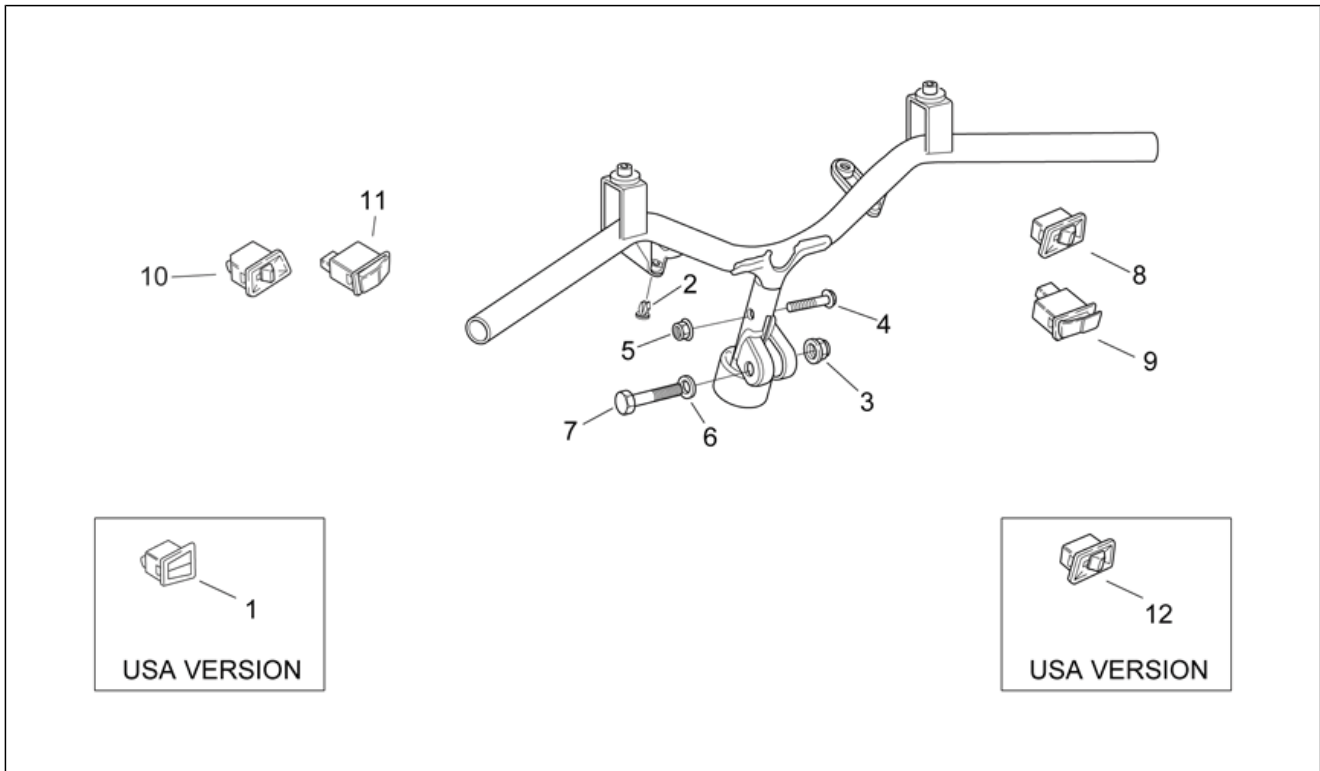

Einheit	RAHMEN
Code	28.19
Beschreibung	Lenkstange - Tasten
Inspektion	1

Pos.	Code	Beschreibung	Menge	Varianten
1	AP8124081	Lichtschalter	1	Land:Vereinigte Staaten von Amerika[USA]
2	AP8102671	Kunststoffniet	2	
3	AP8152301	Selbstsperrende Mutter	1	
4	AP8152290	TE Schr. m. Flansch M8x40	1	
5	AP8152300	Selbstsperrende Mutter M8	2	
6	AP8150020	Ausgleichscheibe 10,5x21x2*	1	
7	AP8150086	TCEI Schraube	1	
8	AP8212764	3-Wege Lichtknopf	1	Land:Schweiz[CH], Israel[IL]
8	AP8212837	2-Wege Lichtknopf	1	Land:Belgien[B], Brasilien[BR], Deutschland[D], Dänemark[DK], Spanien[E], Frankreich[F], Griechenland[GR], Italien[I], Holland[NL], Portugal[P], Großbritannien[UK]
8	AP8212994	2-Wege Lichtknopf	1	Land:Japan[J]
9	AP8124208	Startknopf	1	
10	AP8212767	Blinker Lichtknopf	1	Land:Belgien[B], Brasilien[BR], Schweiz[CH], Deutschland[D], Dänemark[DK], Spanien[E], Frankreich[F], Griechenland[GR], Italien[I], Israel[IL], Japan[J], Holland[NL], Portugal[P], Großbritannien[UK]
10	AP8224199	Blinker Lichtknopf	1	Land:Vereinigte Staaten von Amerika[USA]
11	AP8124209	Hupknopf	1	
12	AP8224130	Stopschalter Motor	1	Land:Vereinigte Staaten von Amerika[USA]