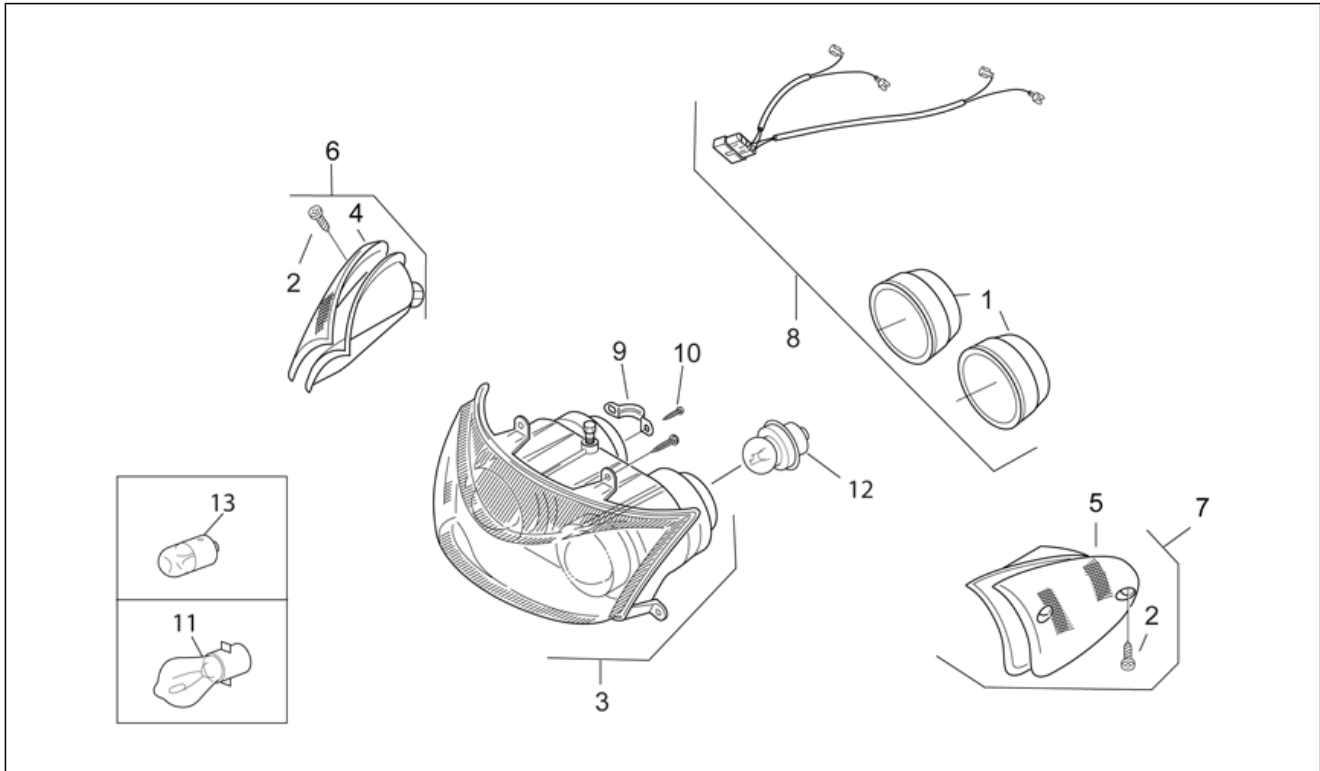

Einheit	RAHMEN
Code	28.34
Beschreibung	Vorderer Lichter
Inspektion	1

Pos.	Code	Beschreibung	Menge	Varianten
1	AP8212841	Scheinwerferhaube	2	
2	AP8150270	Linsenschraube 4,2x20*	4	
3	AP8212771	Scheinwerfer	1	Land:Belgien[B], Brasilien[BR], Deutschland[D], Dänemark[DK], Spanien[E], Frankreich[F], Griechenland[GR], Italien[I], Holland[NL], Portugal[P], Großbritannien[UK]
3	AP8212903	Scheinwerfer -35+35W-	1	Land:Schweiz[CH], Israel[IL], Japan[J]
4	AP8124414	V. Blinkerblende rechts	1	Baujahr:1997[V]
4	AP8124414	V. Blinkerblende rechts	1	Baujahr:1997[V]
4	AP8124543	V. Blinkerblende rechts	1	Baujahr:1997[V]
4	AP8124543	V. Blinkerblende rechts	1	Baujahr:1998[W], 1999[X], 2000[Y]
5	AP8124415	V. Blinkerblende links	1	Baujahr:1997[V]
5	AP8124415	V. Blinkerblende links	1	Baujahr:1997[V]
5	AP8124544	V. Blinkerblende links	1	Baujahr:1998[W], 1999[X], 2000[Y]
5	AP8124544	V. Blinkerblende links	1	Baujahr:1997[V]
6	AP8124015	Vorderblinker rechts	1	Baujahr:1997[V]
6	AP8124015	Vorderblinker rechts	1	Baujahr:1997[V]
6	AP8124540	Vorderblinker rechts	1	Baujahr:1998[W], 1999[X], 2000[Y]
6	AP8124540	Vorderblinker rechts	1	Baujahr:1997[V]
7	AP8124016	Vorderblinker links	1	Baujahr:1997[V]
7	AP8124016	Vorderblinker links	1	Baujahr:1997[V]
7	AP8124541	Vorderblinker links	1	Baujahr:1998[W], 1999[X], 2000[Y]
7	AP8124541	Vorderblinker links	1	Baujahr:1997[V]
8	AP8212774	Verkabel.Scheinwerf.	1	Land:Belgien[B], Brasilien[BR], Deutschland[D], Dänemark[DK], Spanien[E], Frankreich[F], Griechenland[GR], Italien[I], Holland[NL], Portugal[P], Großbritannien[UK]
8	AP8212936	Verkabel.Scheinwerf.	1	Land:Schweiz[CH], Israel[IL], Japan[J]
9	AP8224062	Platte	1