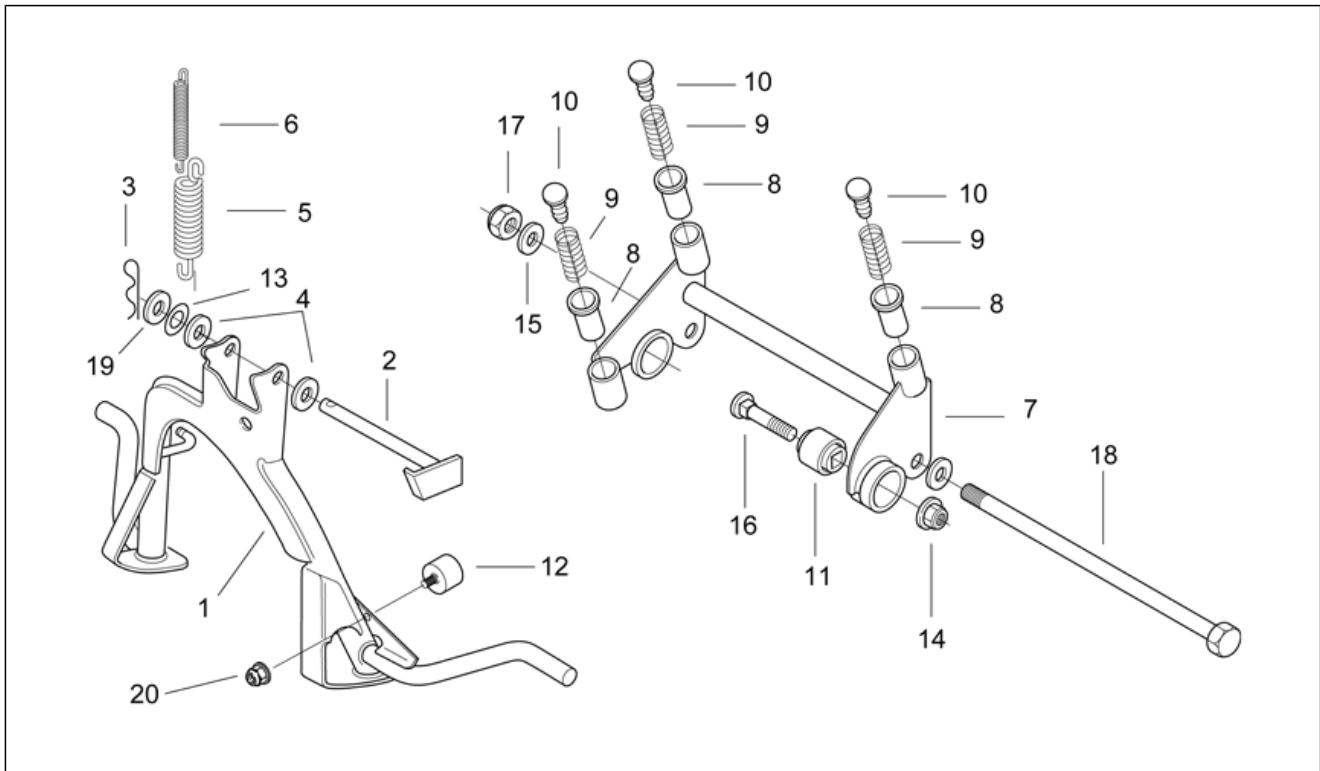

Einheit	RAHMEN
Code	28.02
Beschreibung	Hauptständer - Pleuelstange
Inspektion	1

Pos.	Code	Beschreibung	Menge	Varianten
1	AP8232983	Hauptständer	1	
2	AP8221240	Ständerbolzen mit Scheibe	1	
3	AP8201431	Splint *	1	
4	AP8220366	Gummi	2	
5	AP8221204	Hauptständer Schraubenfeder	1	
6	AP8221211	Rückholfeder Ständer	1	
7	AP8232989	Motor-Pleuelstange	1	
8	AP8220356	Gummibecher	3	
9	AP8221215	Pleuelstangenfeder	3	
10	AP8220396	Stift	3	
11	AP8220376	Silent-Block Nebenpleuel	2	
12	AP8144030	Anschlagstopfen Ständer	1	
13	AP8121697	Tellerfeder	1	
14	AP8152301	Selbstsperrende Mutter	2	
15	AP8152018	Scheibe 12,2x22x2	1	
16	AP8221184	Fixierbolzen Nebenpleuel	2	
17	AP8150432	Selbstsperr.mut Unt. M12*	1	
18	AP8221160	Bolzen M12	1	
19	AP8150020	Ausgleichscheibe 10,5x21x2*	1	
20	AP8152299	Selbstsperrende Mutter M6	1	