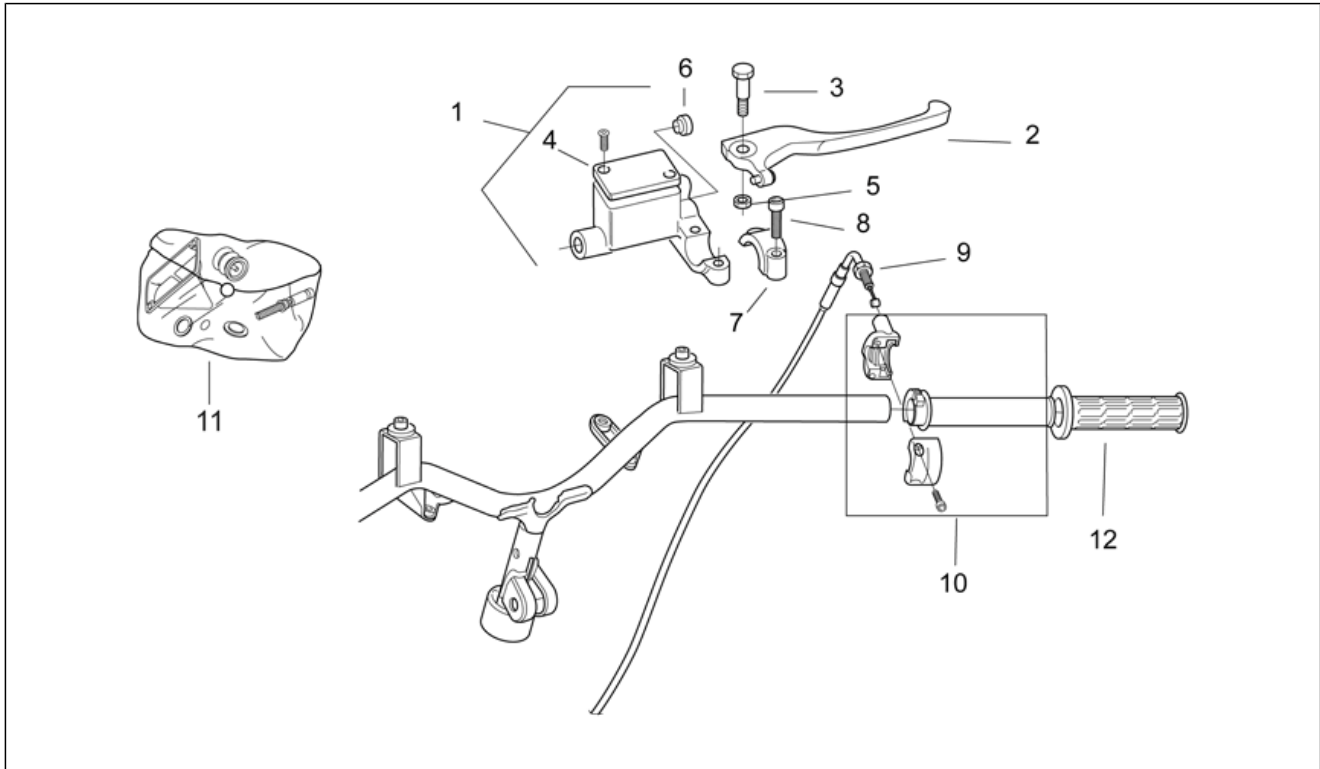

Einheit	RAHMEN
Code	28.21
Beschreibung	Schaltungen II
Inspektion	1

Pos.	Code	Beschreibung	Menge	Varianten
1	AP8213275	Vorderradbremspumpe D12	1	Baujahr:1997[V]
1	AP8213359	Vorderradbremspumpe D12	1	Baujahr:1998[W]
1	AP8213359	Vorderradbremspumpe D12	1	Baujahr:1999[X], 2000[Y]
1	AP8213359	Vorderradbremspumpe D12	1	Baujahr:1997[V]
2	AP8213284	Poliertes Bremshebel	1	Baujahr:1997[V]
2	AP8218363	Bremshebel Alu	1	Baujahr:1999[X], 2000[Y]
2	AP8218363	Bremshebel Alu	1	Baujahr:1997[V]
2	AP8218363	Bremshebel Alu	1	Baujahr:1998[W]
3	AP8125757	Schraube Hebel	1	
4	AP8213272	Tankdeckel	1	
5	AP8213298	Mutter	1	
6	AP8213300	Ölstandschrabe	1	
7	AP8113637	Bremshebel-Bügelbolzen	1	
8	AP8213299	Kappenschraube	2	
9	AP8214162	Gaszugkabel	1	
10	AP8218331	Gasschaltung ohne Griff	1	Baujahr:1997[V], 1998[W] Fahrzeugfarbe:"Royalblau / Strohgelb ""Netscaper"" '97"[bl/ye], Schwarz '97-'98[black], "Schwarz Loris Capirossi ""Racing""[capi], "Grau / Grün ""Netscaper"" '97"[gr/gr], "Schwarz Tetsuya Harada ""Racing"" '97-'98-'99"[hara], "Rot / Schwarz ""Stealth"" '97"[re/bl], Gelb Chrom / Grau Quartz '98[ye/gr]
10	AP8218331	Gasschaltung ohne Griff	1	Baujahr:1999[X], 2000[Y]
10	AP8218375	Gasschaltung ohne Griff	1	Baujahr:1997[V], 1998[W] Fahrzeugfarbe:"Grau/Rot/Blau V.Rossi ""Racing"" 97-98-99"[rossi]
11	AP8213375	Bausatz Pumpenüberholung	1	
12	AP8218265	Handgriffe paar, grau	1	Baujahr:1997[V] Fahrzeugfarbe:"Royalblau / Strohgelb ""Netscaper"" '97"[bl/ye]
12	AP8218275	Handgriffe paar, schwarz	1	Baujahr:1999[X], 2000[Y]