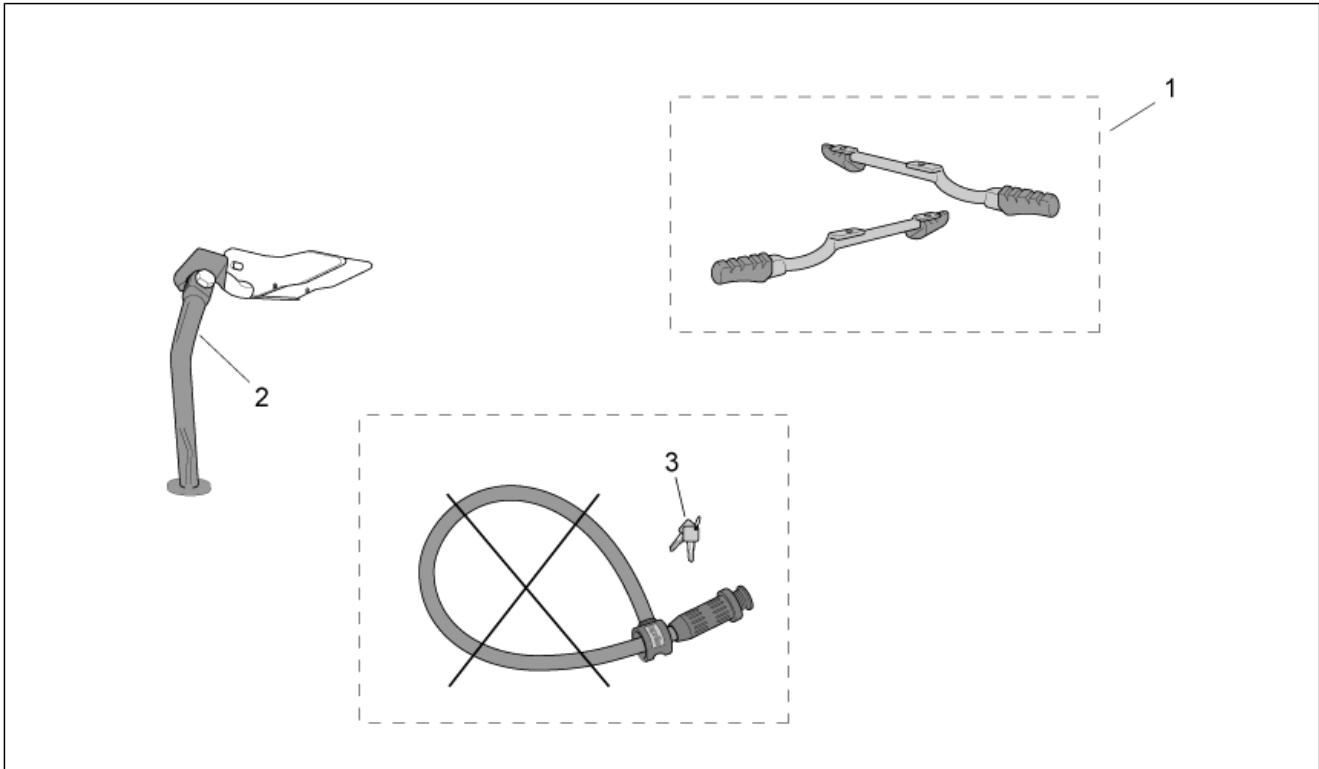

Einheit	ZUBEHÖR
Code	30.62
Beschreibung	Acc. - Sonstiges
Inspektion	1

Pos.	Code	Beschreibung	Menge	Varianten
1	AP8790150	Soziusrasten (Paar)	1	Technische Daten:Zubehör[A]
2	AP8790154	Seitenständer	1	Technische Daten:Zubehör[A]
3	AP8700792	Schlüsslersatzdie. B.Guard UK-D	1	Technische Daten:Zubehör[A]
3	AP8700793	Schlüsslersatzdie. B.Guard F-NL	1	Technische Daten:Zubehör[A]
3	AP8700794	Schlüsslersatzdie. B.Guard I-E	1	Technische Daten:Zubehör[A]