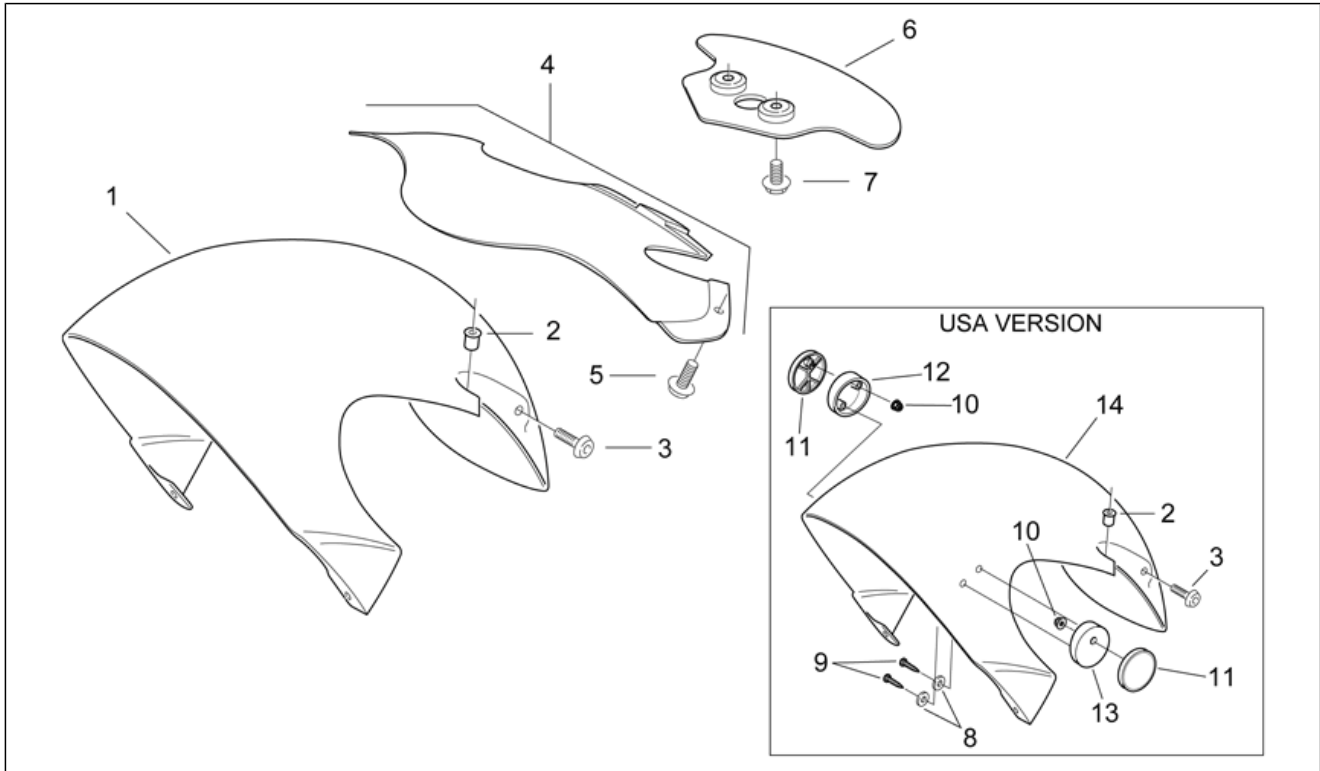

Einheit	RAHMEN
Code	28.09
Beschreibung	Frontaufbau V
Inspektion	1

Pos.	Code	Beschreibung	Menge	Varianten
1	AP8226431	V. Schutzblech, rot	1	Baujahr:1997[V], 1998[W] Fahrzeugfarbe:"Grau/Rot/Blau V.Rossi ""Racing"" 97-98-99"[rossi]
1	AP8226432	V. Schutzblech, schwarz	1	Baujahr:1997[V], 1998[W] Fahrzeugfarbe:Schwarz '97-'98[black], "Schwarz Loris Capirossi ""Racing""[capi], "Schwarz Tetsuya Harada ""Racing"" '97-'98-'99"[hara]
1	AP8226432	V. Schutzblech, schwarz	1	Baujahr:1999[X] Fahrzeugfarbe:"Schwarz Tetsuya Harada ""Racing"" '97-'98-'99"[hara]
1	AP8226433	V. Schutzblech, blau Roy.	1	Baujahr:1997[V] Fahrzeugfarbe:"Royalblau / Strohgelb ""Netscaper"" '97"[bl/ye]
1	AP8226442	V. Schutzblech, grau	1	Baujahr:1997[V] Fahrzeugfarbe:"Grau / Grün ""Netscaper"" '97"[gr/gr]
1	AP8226443	V. Schutzblech, rot	1	Baujahr:1997[V] Fahrzeugfarbe:"Rot / Schwarz ""Stealth"" '97"[re/bl]
1	AP8226475	V. Schutzblech, h.gelb	1	Baujahr:1998[W] Fahrzeugfarbe:Gelb Chrom / Grau Quartz '98[ye/gr]
1	AP8226532	Kotflügel v. schwarz glänz.	1	Baujahr:1999[X] Fahrzeugfarbe:Schwarz Shining / Grau Silver '99[ns/gs]
1	AP8226540	Kotflügel v. rauchblau	1	Baujahr:1999[X] Fahrzeugfarbe:"Grau/Rot/Blau V.Rossi ""Racing"" 97-98-99"[rossi]
1	AP8226541	Kotflügel v. gelb Cyber	1	Baujahr:1999[X] Fahrzeugfarbe:Gelb Cyber / Grau Mineral '99[gc/gm]
2	AP8120531	Gummi mit Einsatz	2	
3	AP8152339	TBEI Schraube m.Flansch M5x9	2	
4	AP8238512	Unt. Schld.abd., schw.	1	Land:Belgien[B], Brasilien[BR], Deutschland[D], Dänemark[DK], Spanien[E], Frankreich[F], Griechenland[GR], Italien[I], Holland[NL], Portugal[P], Großbritannien[UK], Vereinigte Staaten von Amerika[USA]
4	AP8239258	Unterer Deckel Lochschild	1	Land:Schweiz[CH], Israel[IL], Japan[J]