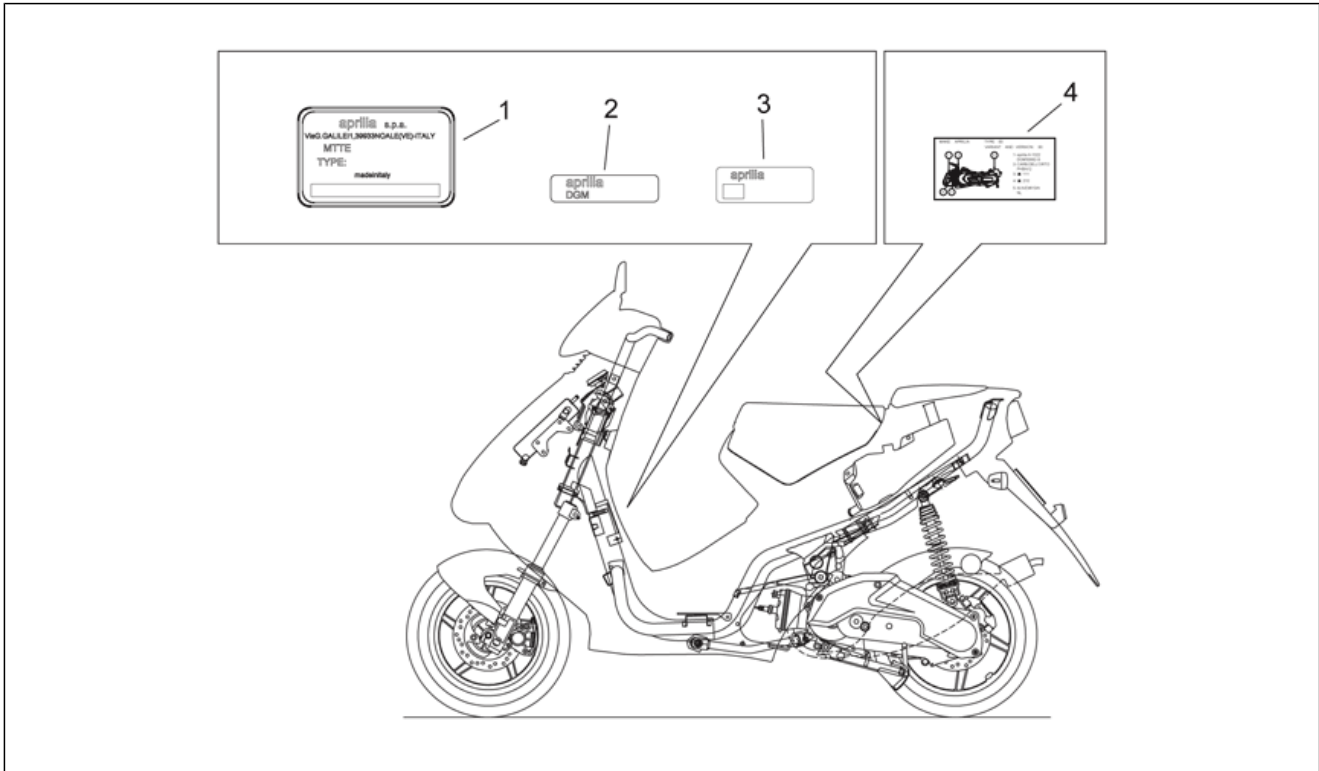

Einheit	RAHMEN
Code	28.39
Beschreibung	Schilden
Inspektion	1

Pos.	Code	Beschreibung	Menge	Varianten
				Technische Daten: Hinterrad-Trommelbremse[f.t.], Version mit Rohrleitungsschalldämpfer[fast]
3	AP8247719	ECE Schild	1	Land: Spanien[E], Frankreich[F], Griechenland[GR], Italien[I], Israel[IL], Portugal[P] Technische Daten: Version mit geknicktem Auspufftopf[rac]
4	AP8247200	Fälschungssicheres Schild	1	Land: Dänemark[DK], Holland[NL]