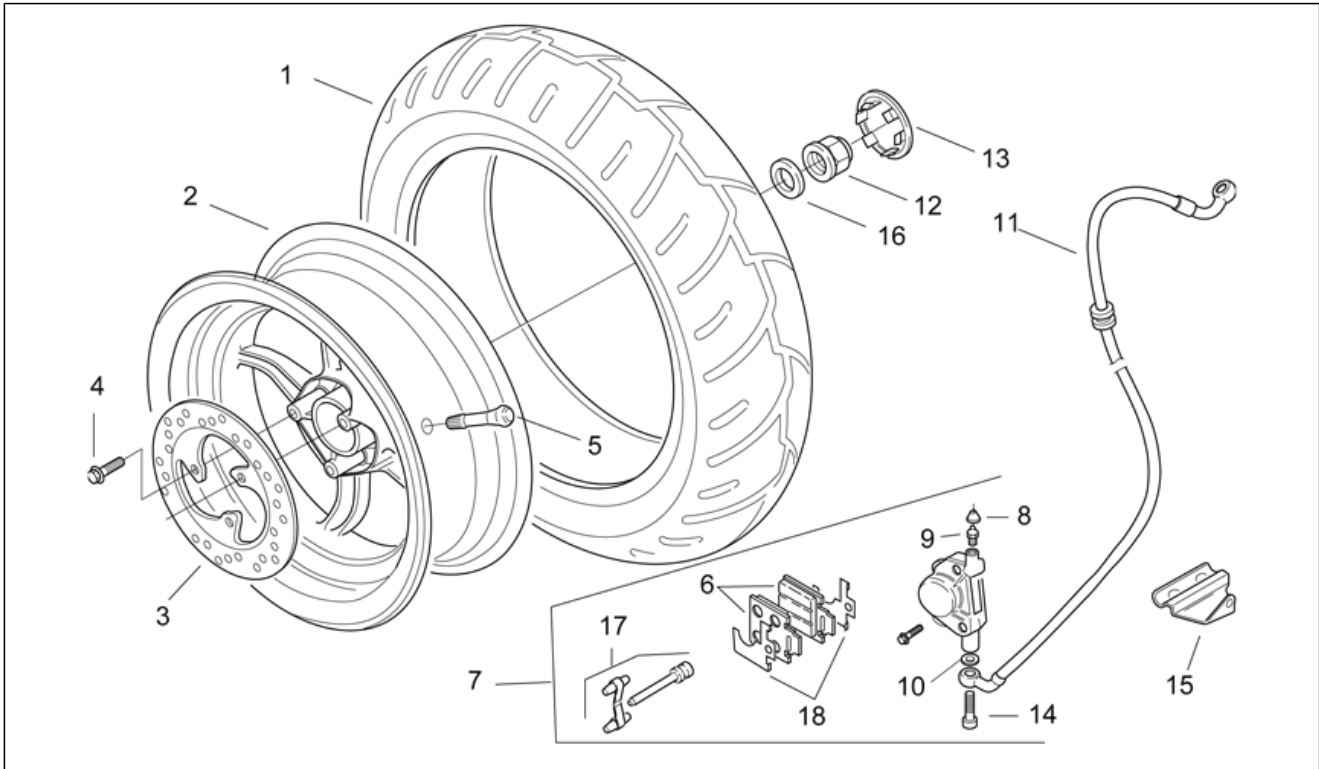

Einheit	RAHMEN
Code	28.33
Beschreibung	Hinterrad Scheibenbremse
Inspektion	1

Pos.	Code	Beschreibung	Menge	Varianten
18	AP8113678	Vorderunpfeifenplatte-paar	1