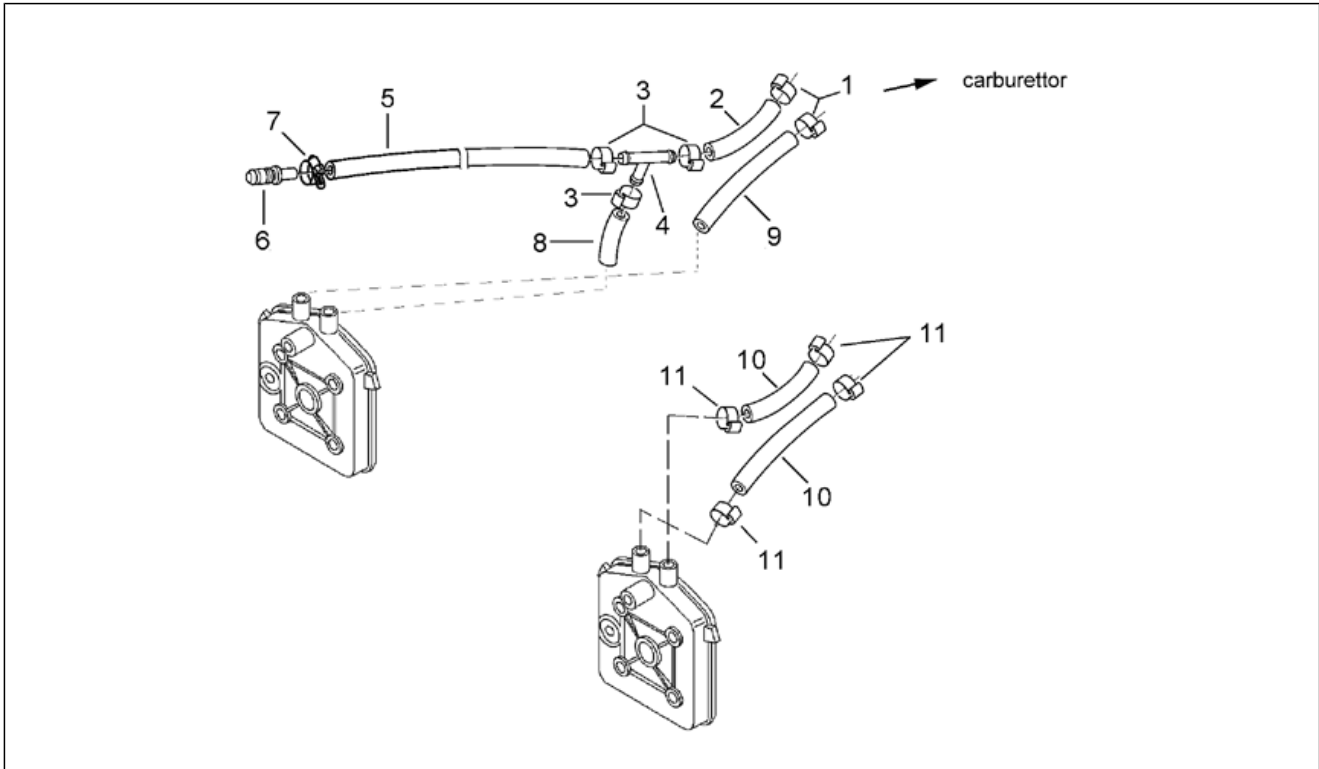

Einheit	MOTOR
Code	29.47
Beschreibung	Zylinderkopf II
Inspektion	1

Pos.	Code	Beschreibung	Menge	Varianten
1	AP8206773	Schelle 35620	2	Baujahr:1997[V], 1998[W]
2	AP8206774	Leitung 30 MM	1	Baujahr:1997[V], 1998[W]
3	AP8206775	Schelle 35621	3	Baujahr:1997[V], 1998[W]
4	AP8206776	Schlauchverbinder	1	Baujahr:1997[V], 1998[W]
5	AP8206777	Leitung 220 MM	1	Baujahr:1997[V], 1998[W]
6	AP8206778	Deckel	1	Baujahr:1997[V], 1998[W]
7	AP8202069	Schelle D10	3	Baujahr:1997[V], 1998[W]
8	AP8206779	Leitung 45 mm	1	Baujahr:1997[V], 1998[W]
9	AP8206780	Leitung 80 MM	1	Baujahr:1997[V], 1998[W]
10	AP8206883	Verb.Leit. Zylinderk.-Vergaser	2	Baujahr:1999[X], 2000[Y]
11	AP8206884	Schlauchschele D8	4	Baujahr:1999[X], 2000[Y]