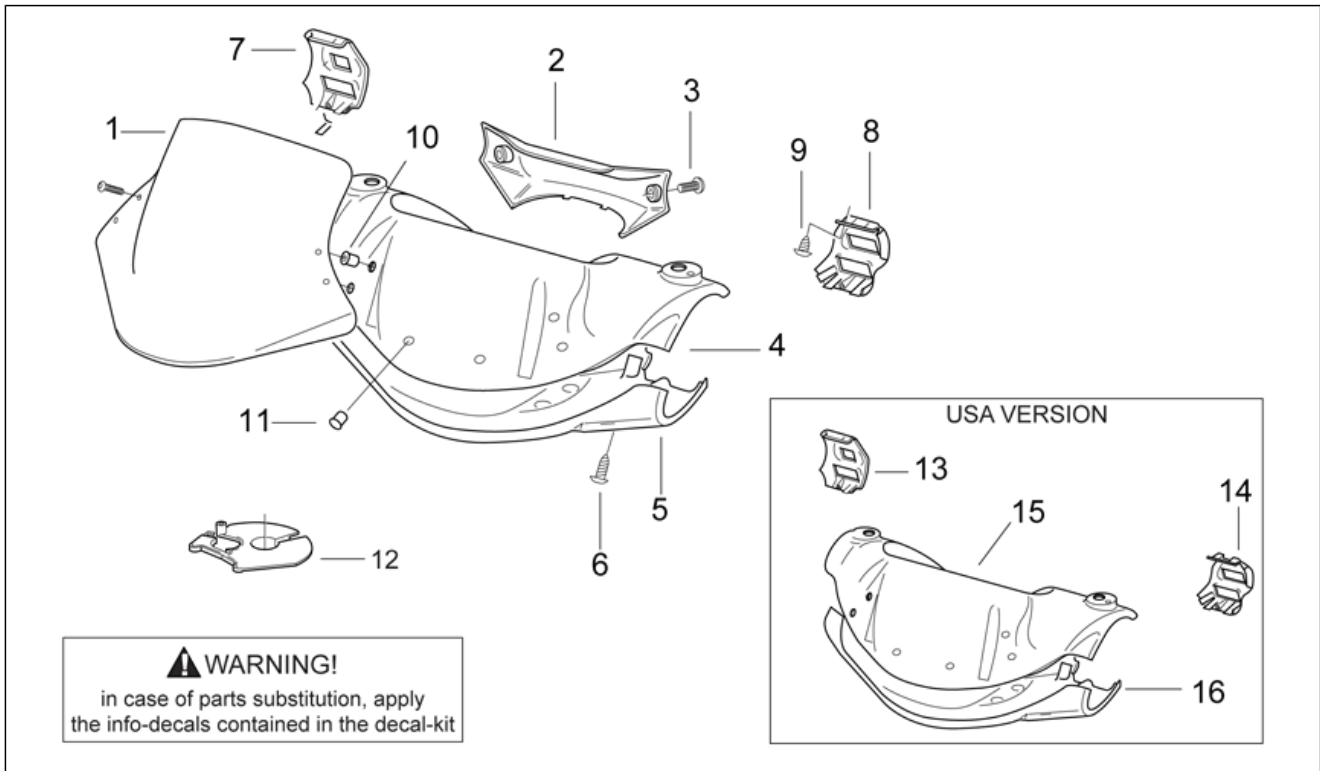

Einheit	RAHMEN
Code	28.05
Beschreibung	Frontaufbau I
Inspektion	1

Pos.	Code	Beschreibung	Menge	Varianten
1	AP8139787	Windabweiser blau	1	Baujahr:1999[X]
1	AP8238345	Windabweiser blau	1	Baujahr:1997[V], 1998[W]
1	AP8238345	Windabweiser blau	1	Baujahr:2000[Y] Fahrzeugfarbe:Grau Nik 2000 Version USA[g.nik] Land:Vereinigte Staaten von Amerika[USA]
2	AP8238346	Lenkstangenplatte grau	1	Baujahr:1997[V], 1998[W]
2	AP8248147	Lenkerplatte grau metal.	1	Baujahr:1999[X]
2	AP8248147	Lenkerplatte grau metal.	1	Baujahr:2000[Y] Fahrzeugfarbe:Grau Nik 2000 Version USA[g.nik] Land:Vereinigte Staaten von Amerika[USA]
3	AP8152302	TBEI Schraube m.Flansch M5x12	2	
4	AP8239070	Instrumententafel, schwarz	1	Baujahr:1997[V], 1998[W] Fahrzeugfarbe:Schwarz '97-'98[black]
4	AP8239080	Instrumententafel, royal-Blau	1	Baujahr:1997[V] Fahrzeugfarbe:"Royalblau / Strohgelb ""Netscaper"" '97"[bl/ye]
4	AP8239398	Instrumententafel, grau	1	Baujahr:1997[V] Fahrzeugfarbe:"Grau / Grün ""Netscaper"" '97"[gr/gr]
4	AP8239409	Instrumententafel, rot	1	Baujahr:1997[V] Fahrzeugfarbe:"Rot / Schwarz ""Stealth"" '97"[re/bl]
4	AP8239718	Instrumententafel, schw.+deko	1	Baujahr:1997[V], 1998[W] Fahrzeugfarbe:"Schwarz Loris Capirossi ""Racing""[capi], "Schwarz Tetsuya Harada ""Racing"" '97-'98-'99"[hara]
4	AP8239728	Instrumententafel, A.blau+deko	1	Baujahr:1997[V], 1998[W] Fahrzeugfarbe:"Grau/Rot/Blau V.Rossi ""Racing"" 97-98-99"[rossi]
4	AP8239951	Instrumententafel, hellgelb	1	Baujahr:1998[W] Fahrzeugfarbe:Gelb Chrom / Grau Quartz '98[ye/gr]
4	AP8248676	Armaturenbrett rot fluo+Deko.	1	Baujahr:1999[X] Fahrzeugfarbe:"Schwarz Tetsuya Harada ""Racing"" '97-'98-'99"[hara]
4	AP8248749	Armaturenbrett schwarz glänz.	1	Baujahr:1999[X]