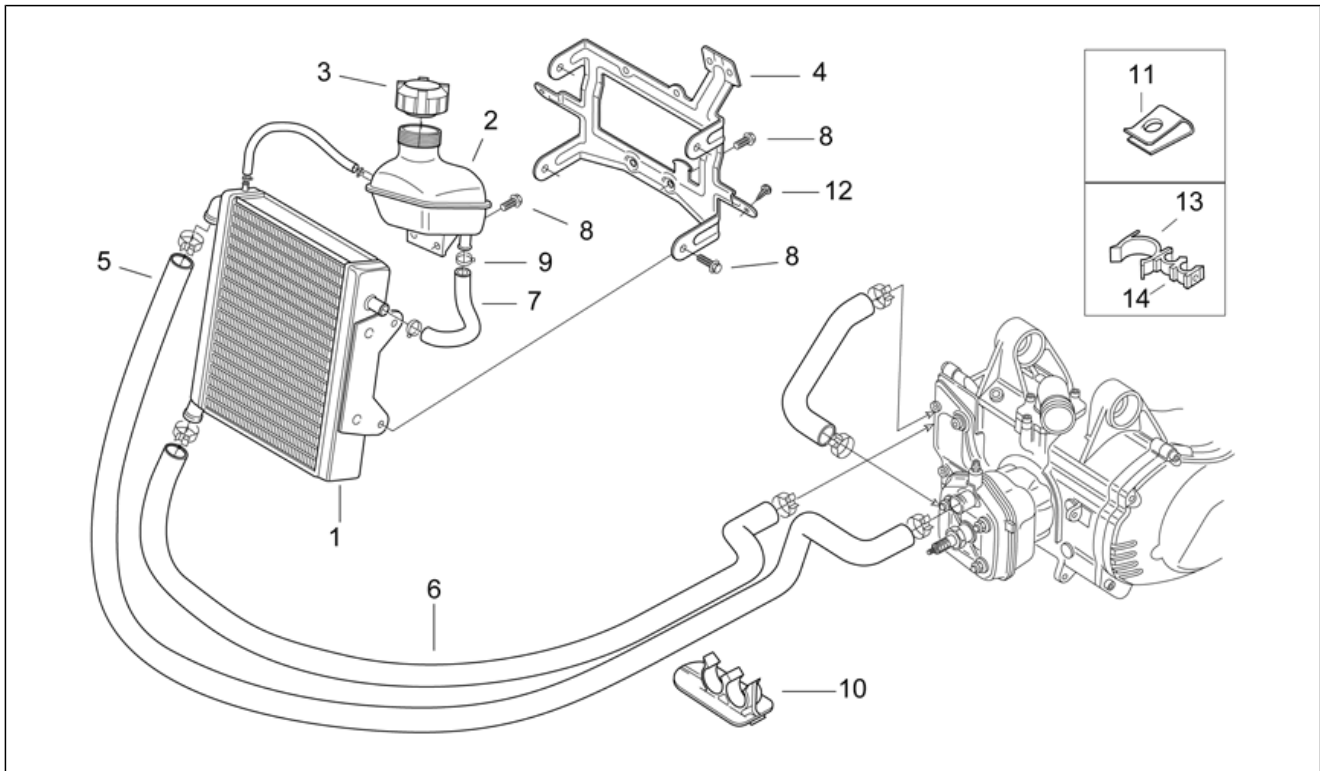

Einheit	RAHMEN
Code	28.23
Beschreibung	Kühlanlage
Inspektion	1

Pos.	Code	Beschreibung	Menge	Varianten
1	AP8201695	Kühler, schwarz	1	
1	AP8202212	Kühler, aluminium	1	
2	AP8238750	Ausdehngefäß	1	
3	AP8101912	Kühlerschraube unbelüftet	1	
4	AP8232941	Kühlerbefestigung	1	
5	AP8220452	Zylinderkopf-Kühlerschlauch	1	
6	AP8220451	Pumpen-Kühlerschlauch	1	
7	AP8220474	Schlauch Ausdehngefäß-Kühler	1	
8	AP8152278	TE Schr. m. Flansch M6x16	6	
9	AP8102765	Schlauchschelle weiß D.13,5x6	2	
10	AP8238769	Wasserschlauchhalter	1	
11	AP8102376	Klammer M6	7	
12	AP8152246	TBEI Schraube m.Flansch M6x16	1	
13	AP8201807	Kabelführungs D22	2	
14	AP8201808	Kabelführungs D8	2