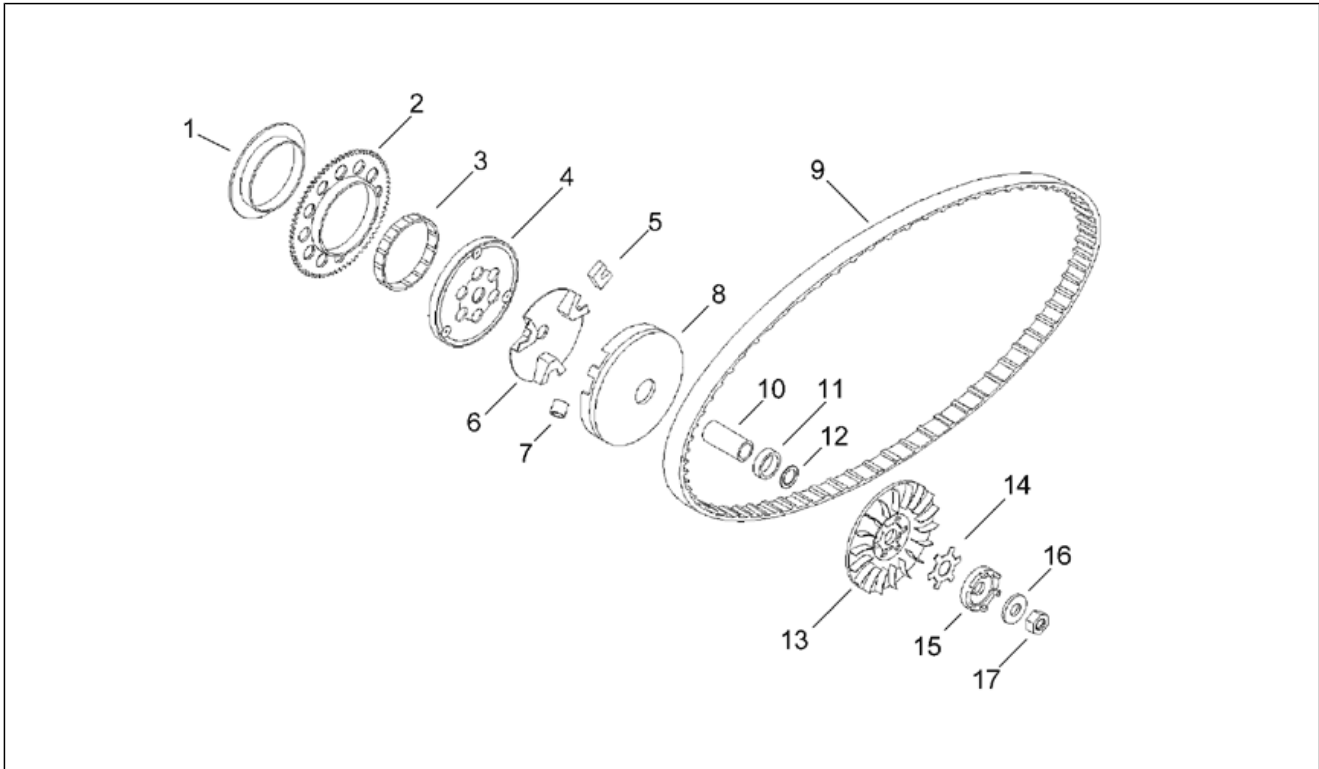

Einheit	MOTOR
Code	29.50
Beschreibung	Wandler
Inspektion	1

Pos.	Code	Beschreibung	Menge	Varianten
1	AP8206479	T-Buchse	1	
2	AP8206144	Zahnkranz Elektrostarter Z=71	1	
3	AP8206210	Käfig D57x61x10	1	
4	AP8206147	Freilauftrad kplt.	1	
5	AP8206133	Dübel	3	
6	AP8206136	Stiftplatte	1	
7	AP8206455	Fliehkraftmasse bohrung D8,5	6	Land:Deutschland[D], Dänemark[DK], Holland[NL]
7	AP8206701	Fliehkraftmasse bohrung D8,8	6	Land:Spanien[E], Frankreich[F] Technische Daten:Hinterrad-Trommelbremse[f.t.]
7	AP8206701	Fliehkraftmasse bohrung D8,8	6	Land:Portugal[P], Großbritannien[UK]
7	AP8206701	Fliehkraftmasse bohrung D8,8	6	Land:Italien[I] Technische Daten:Hinterrad-Trommelbremse[f.t.], Version mit Rohrleitungsschalldämpfer[fast]
7	AP8206701	Fliehkraftmasse bohrung D8,8	6	Land:Italien[I] Technische Daten:Version mit Katalysator[cat], Version mit geknicktem Auspufftopf[rac]
7	AP8206701	Fliehkraftmasse bohrung D8,8	6	Land:Belgien[B], Schweiz[CH], Griechenland[GR], Israel[IL], Japan[J], Vereinigte Staaten von Amerika[USA]
7	AP8206764	Fliehkraftmasse bohrung D9,5	6	Land:Brasilien[BR], Spanien[E], Frankreich[F] Technische Daten:Scheibenbremse Hinterrad[f.d.]
7	AP8206764	Fliehkraftmasse bohrung D9,5	6	Land:Italien[I] Technische Daten:Scheibenbremse Hinterrad[f.d.], Version mit Rohrleitungsschalldämpfer[fast]
7	AP8206764	Fliehkraftmasse bohrung D9,5	6	Land:Italien[I] Technische Daten:Version ohne Katalysator[nocat], Version mit geknicktem Auspufftopf[rac]
8	AP8222335	Bewegliche Hauptriemenscheibe	1	
9	AP8206109	Keilriemen	1	
10	AP8222336	Buchse 13x18x38,2	1	
11	AP8206420	Distanzscheibe D18x23x6,5	1	Land:Brasilien[BR], Spanien[E], Griechenland[GR], Italien[I], Israel[IL], Portugal[P], Großbritannien[UK]