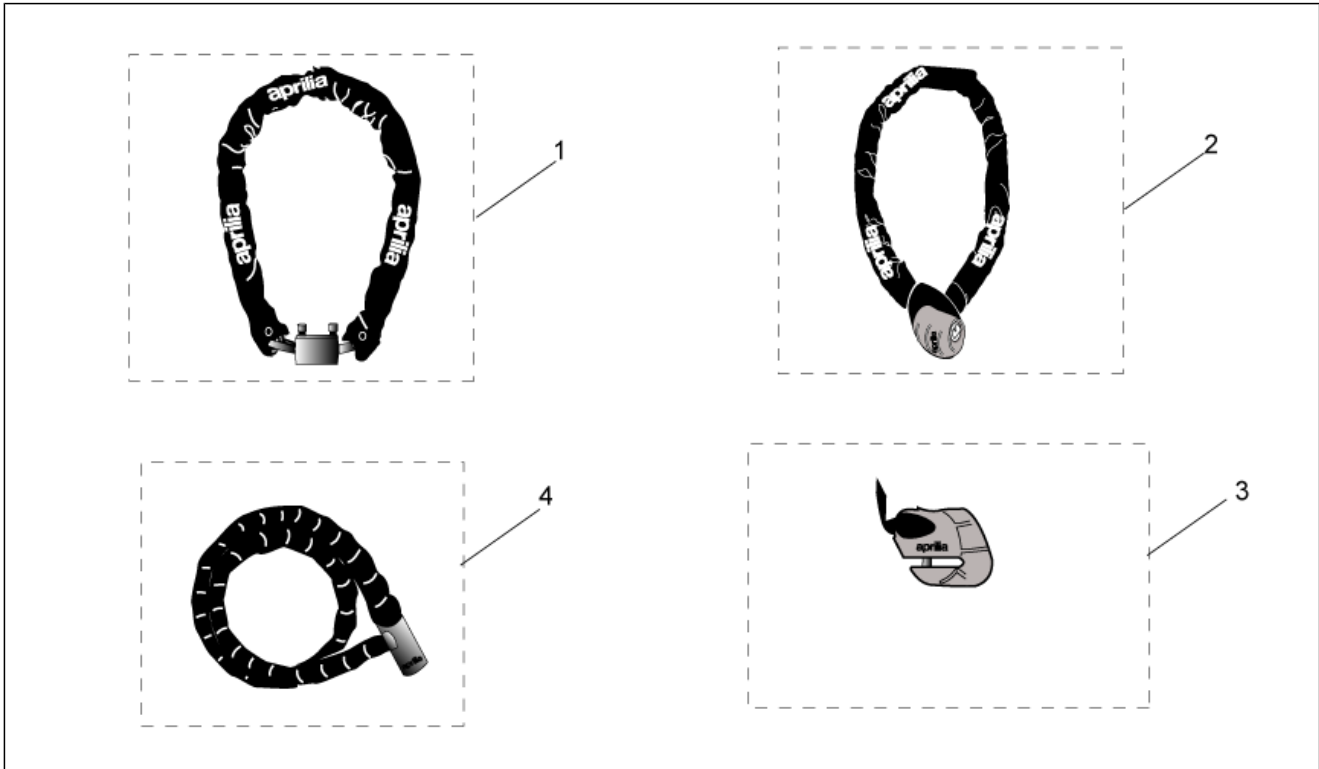

Einheit	ZUBEHÖR
Code	30.63
Beschreibung	Acc. - Diefstahl
Inspektion	1

Pos.	Code	Beschreibung	Menge	Varianten
1	AP8720115	Iron Guard 10x150 mm	1	Technische Daten:Zubehör[A]
2	AP8720116	Iron Guard 8x120 mm	1	Technische Daten:Zubehör[A]
3	AP8720117	Iron Guard Disk 5 mm	1	Technische Daten:Zubehör[A]
4	AP8720118	Easy Guard 150 mm	1	Technische Daten:Zubehör[A]