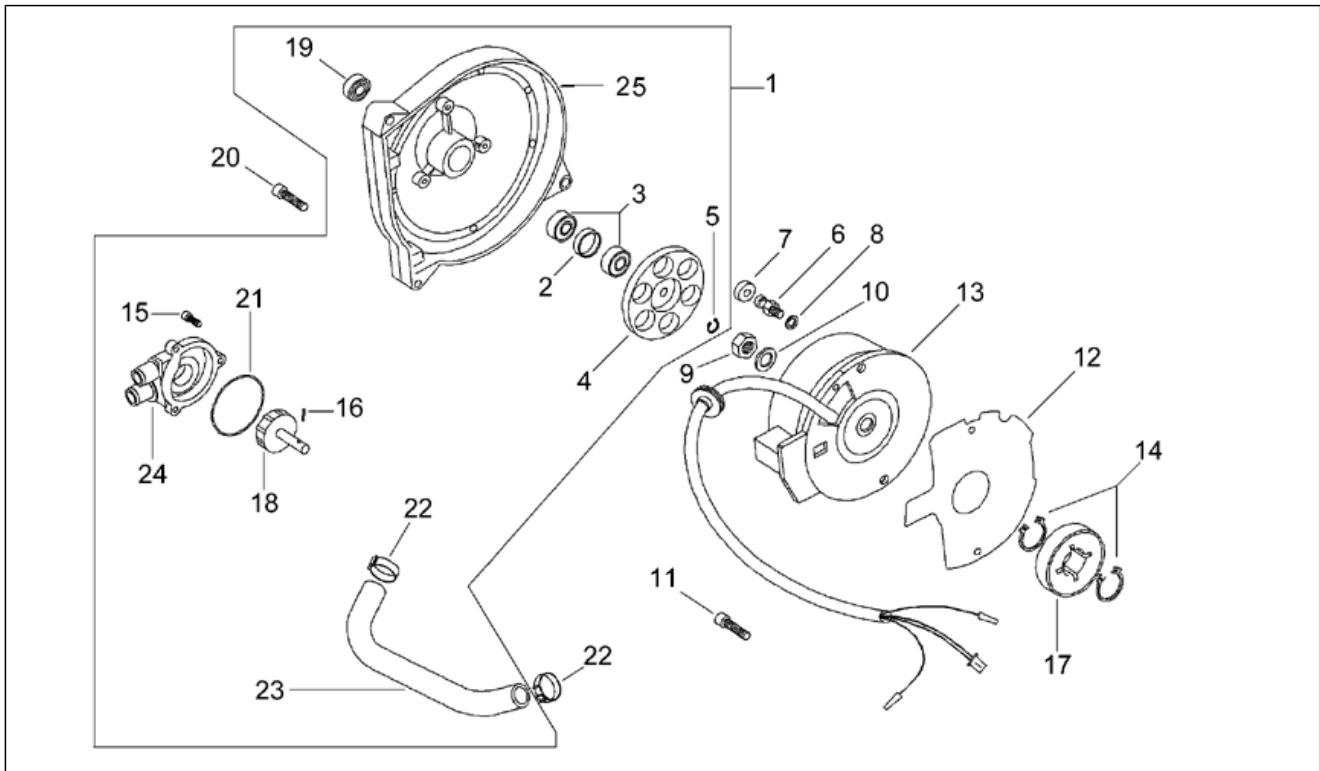

Einheit	MOTOR
Code	29.57
Beschreibung	Schwungrad-Wasserpumpe
Inspektion	1

Pos.	Code	Beschreibung	Menge	Varianten
1	AP8206589	Zuenderdeckel	1	
2	AP8206584	Distanzscheibe D21,9x17,5	1	
3	AP8206585	Lager D8x22x7	2	
4	AP8206582	Zugelement pumpenrad	3	
5	AP8501467	Seegerring für Welle D8	1	
6	AP8206577	Bolzen Pumpenläuferwelle	1	
7	AP8206572	Gummi Pumpenzapfen	3	
8	AP8206192	Unterlegscheibe D6	3	
9	AP8206183	Mutter M10x1,25	1	
10	AP8206205	Ausgleichscheibe D10,5x18x2	1	
11	AP8502563	TCCE Schraube M6x16	2	
12	AP8206485	Dichtung Schwungradständer	1	
13	AP8206462	Schwungmagnetstarter	1	
14	AP8206179	Seegerring für Welle D19	2	
15	AP8509211	TCCE Schraube	2	
16	AP8508669	Rolle D3x21,8	1	
17	AP8206746	Angetriebenes Ölpumpenrad	1	
18	AP8206576	Bolzen Wasserpumpe+Läufer	1	
19	AP8509130	Ölabstreifring D10X18X4	1	
20	AP8206508	TCCE Schraube M6x25	3	
21	AP8206586	O-Ring D53,7x1,78	1	
22	AP8206583	Schelle	2	
23	AP8206573	Pumpen-Zylinderschlauch	1	
24	AP8206580	Wasserpumpenkörper, grau	1	
25	AP8206569	Zuenderdeckel	1