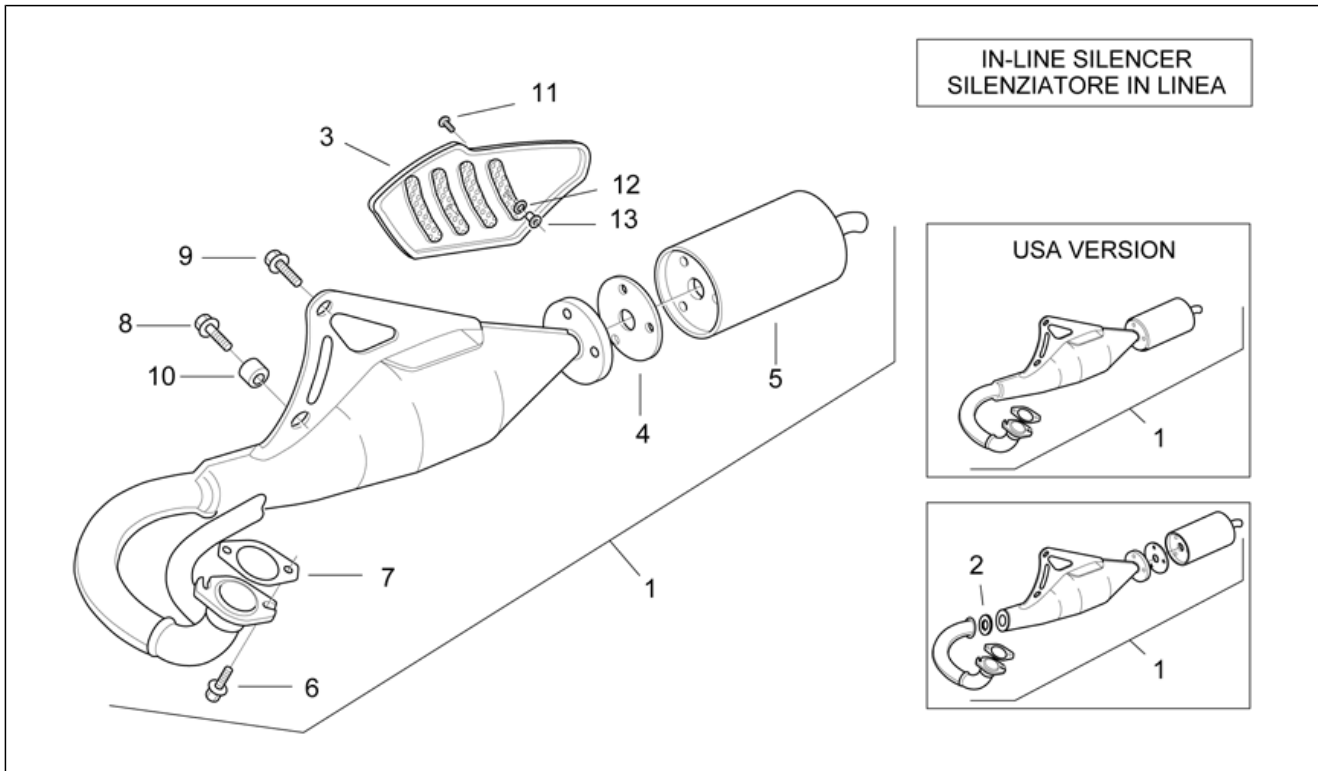

Einheit	RAHMEN
Code	28.27
Beschreibung	Auslassgruppe "FAST"
Inspektion	1

Pos.	Code	Beschreibung	Menge	Varianten
2	AP8219321	Dichtung Auspuffrohrflansch	1	Land:Belgien[B], Dänemark[DK], Spanien[E], Frankreich[F], Holland[NL], Portugal[P], Großbritannien[UK] Technische Daten:Version mit Rohrleitungsschalldämpfer[fast]
3	AP8238103	Auspuffrohrschutz, alu.	1	Baujahr:1997[V] Technische Daten:Version mit Rohrleitungsschalldämpfer[fast]
3	AP8239943	Auspuffrohrschutz, grau	1	Baujahr:1998[W] Technische Daten:Version mit Rohrleitungsschalldämpfer[fast]
3	AP8248116	Auspuffrohrschutz, schwarz	1	Baujahr:1999[X], 2000[Y] Technische Daten:Version mit Rohrleitungsschalldämpfer[fast]
4	AP8219333	Dichtung Auspuffrohr	1	Technische Daten:Version mit Rohrleitungsschalldämpfer[fast]
5	AP8219236	Schalldämpfer	1	Technische Daten:Version mit Rohrleitungsschalldämpfer[fast]
6	AP8152260	TE Schr. m. Flansch	2	Technische Daten:Version mit Rohrleitungsschalldämpfer[fast]
7	AP8219212	Dichtung Auspuffrohr	1	Technische Daten:Version mit Rohrleitungsschalldämpfer[fast]
8	AP8152289	TE Schr. m. Flansch	1	Technische Daten:Version mit Rohrleitungsschalldämpfer[fast]
9	AP8152288	TE Schr. m. Flansch	1	Technische Daten:Version mit Rohrleitungsschalldämpfer[fast]
10	AP8220357	Silent-Block Ausp. grü	1	Technische Daten:Version mit Rohrleitungsschalldämpfer[fast]
11	AP8152246	TBEI Schraube m.Flansch M6x16	2	Technische Daten:Version mit Rohrleitungsschalldämpfer[fast]
12	AP8120870	Isolierscheibe	2	Technische Daten:Version mit Rohrleitungsschalldämpfer[fast]
13	AP8121075	T-Buchse *	2	Technische Daten:Version mit Rohrleitungsschalldämpfer[fast]