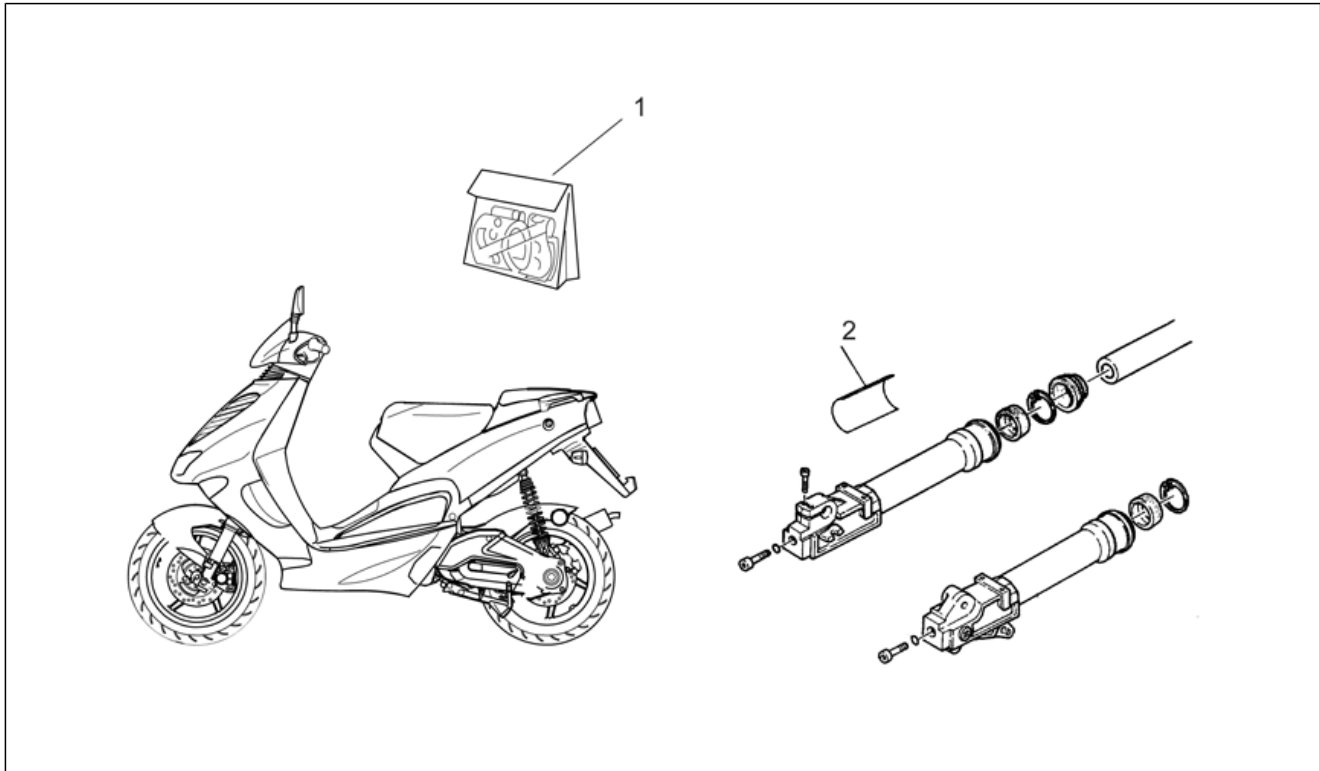

Einheit	RAHMEN
Code	28.44
Beschreibung	Deko technische Serie
Inspektion	1

Pos.	Code	Beschreibung	Menge	Varianten
				Fahrzeugfarbe:Grau Nik 2000 Version USA[g.nik] Land:Vereinigte Staaten von Amerika[USA] Technische Daten:Gabel mit Buchstaben S auf dem Schaft[S]
2	AP8203798	Schaft Deko	1	Baujahr:1997[V], 1998[W] Technische Daten:Gabel mit Buchstaben S auf dem Schaft[S]
2	AP8203798	Schaft Deko	1	Baujahr:1999[X] Fahrzeugfarbe:Gelb Cyber / Grau Mineral '99[gc/gm], Schwarz Shining / Grau Silver '99[ns/gs] Technische Daten:Gabel mit Buchstaben S auf dem Schaft[S]
2	AP8257466	Deko goldener Stengel	1	Baujahr:1999[X] Fahrzeugfarbe:"Schwarz Tetsuya Harada ""Racing"" '97-'98-'99"[hara], "Grau/Rot/Blau V.Rossi ""Racing"" 97-98-99"[rossi] Technische Daten:Gabel mit Buchstaben S auf dem Schaft[S]
2	AP8257467	Deko goldener Stengel	1	Baujahr:1999[X] Fahrzeugfarbe:"Schwarz Tetsuya Harada ""Racing"" '97-'98-'99"[hara], "Grau/Rot/Blau V.Rossi ""Racing"" 97-98-99"[rossi] Technische Daten:Gabel mit Buchstaben M auf dem Schaft[M]