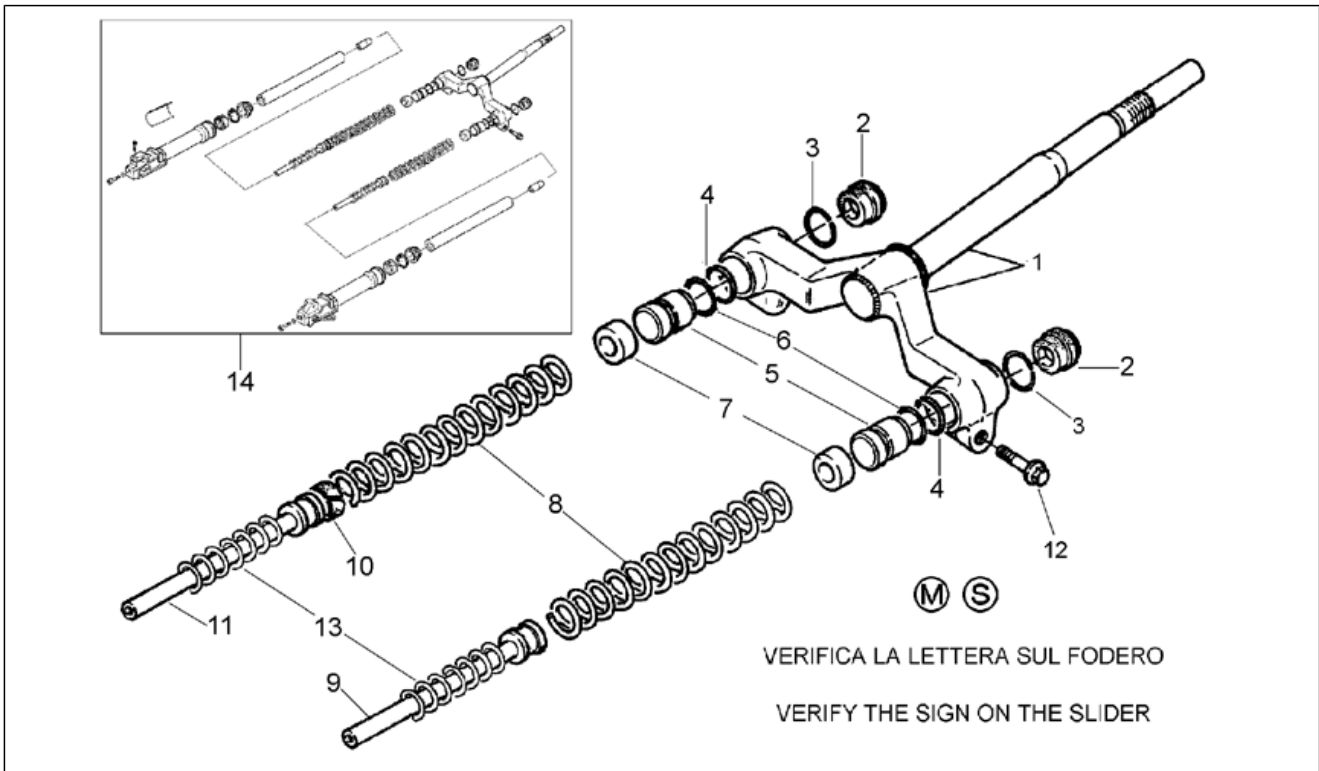

Einheit	RAHMEN
Code	28.03
Beschreibung	Gabel I
Inspektion	1

Pos.	Code	Beschreibung	Menge	Varianten
9	AP8203782	Linker Stoßdämpfer	1	Technische Daten:Gabel mit Buchstaben S auf dem Schaft[S]
10	AP8203758	Ring Gabelstempel	1	Technische Daten:Gabel mit Buchstaben M auf dem Schaft[M]
10	AP8203783	Ring Gabelstempel	1	Technische Daten:Gabel mit Buchstaben S auf dem Schaft[S]
11	AP8203759	Rechter Stoßdämpfer	1	Technische Daten:Gabel mit Buchstaben M auf dem Schaft[M]
11	AP8203784	Rechter Stoßdämpfer	1	Technische Daten:Gabel mit Buchstaben S auf dem Schaft[S]
12	AP8203762	Schraube M10x35	1	Technische Daten:Gabel mit Buchstaben M auf dem Schaft[M]
12	AP8203797	Schraube	1	Technische Daten:Gabel mit Buchstaben S auf dem Schaft[S]
13	AP8123708	Gegenfeder	2	Technische Daten:Gabel mit Buchstaben M auf dem Schaft[M]
13	AP8203786	Gegenfeder	2	Technische Daten:Gabel mit Buchstaben S auf dem Schaft[S]
14	AP8203673	Baugruppe vordere Gabel	1	Baujahr:1997[V], 1998[W] Technische Daten:Gabel mit Buchstaben M auf dem Schaft[M]
14	AP8203943	Gabel kompl. - Gold Deko.-	1	Baujahr:1999[X] Fahrzeugfarbe:"Schwarz Tetsuya Harada ""Racing"" '97-'98-'99"[hara], "Grau/Rot/Blau V.Rossi ""Racing"" 97-98-99"[rossi] Technische Daten:Gabel mit Buchstaben M auf dem Schaft[M]
14	AP8203945	Baugruppe vordere Gabel	1	Baujahr:2000[Y] Fahrzeugfarbe:Grau Nik 2000 Version USA[g.nik] Land:Vereinigte Staaten von Amerika[USA] Technische Daten:Gabel mit Buchstaben M auf dem Schaft[M]
14	AP8203945	Baugruppe vordere Gabel	1	Baujahr:1999[X]