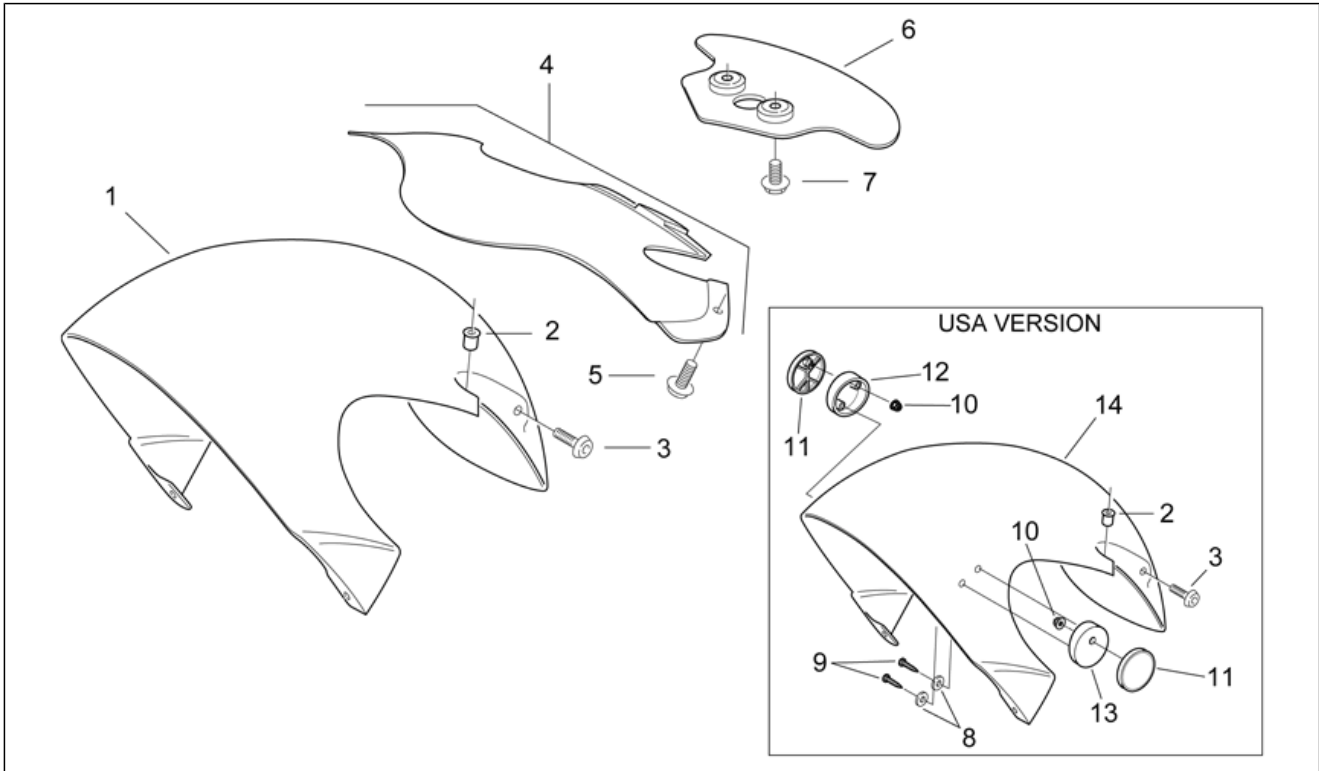

Einheit	RAHMEN
Code	28.09
Beschreibung	Frontaufbau V
Inspektion	1

Pos.	Code	Beschreibung	Menge	Varianten
5	AP8152246	TBEI Schraube m.Flansch M6x16	3	
6	AP8239093	Gabelschutz schwarz	1	
7	AP8152277	TE Schr. m. Flansch M6x12	2	
8	AP8150011	Ausgleichscheibe 4,3x12x1	4	Land:Vereinigte Staaten von Amerika[USA]
9	AP8150444	Gewindeschraube Edelstahl	4	Land:Vereinigte Staaten von Amerika[USA]
10	AP8152306	Selbstsperrende Mutter M5	2	Land:Vereinigte Staaten von Amerika[USA]
11	AP8224163	Rückstrahler, gelb	2	Land:Vereinigte Staaten von Amerika[USA]
12	AP8249104	Rückstr.halter v. rs.	1	Land:Vereinigte Staaten von Amerika[USA]
13	AP8249105	Rückstr.halter v. ls.	1	Land:Vereinigte Staaten von Amerika[USA]
14	AP8226582	Kotflügel v. gelb Cyber	1	Baujahr:1999[X] Fahrzeugfarbe:Gelb Cyber / Grau Mineral '99[gc/gm] Land:Vereinigte Staaten von Amerika[USA]
14	AP8226583	V. Schutzblech, schwarz	1	Baujahr:1999[X] Fahrzeugfarbe:"Schwarz Tetsuya Harada ""Racing"" '97-'98-'99"[hara] Land:Vereinigte Staaten von Amerika[USA]
14	AP8226678	V. Schutzblech, zittr.gelb	1	Baujahr:2000[Y] Fahrzeugfarbe:Grau Nik 2000 Version USA[g.nik] Land:Vereinigte Staaten von Amerika[USA]
14	AP8249284	Kotflügel v. schwarz glänz.	1	Baujahr:1999[X] Fahrzeugfarbe:Schwarz Shining / Grau Silver '99[ns/gs] Land:Vereinigte Staaten von Amerika[USA]