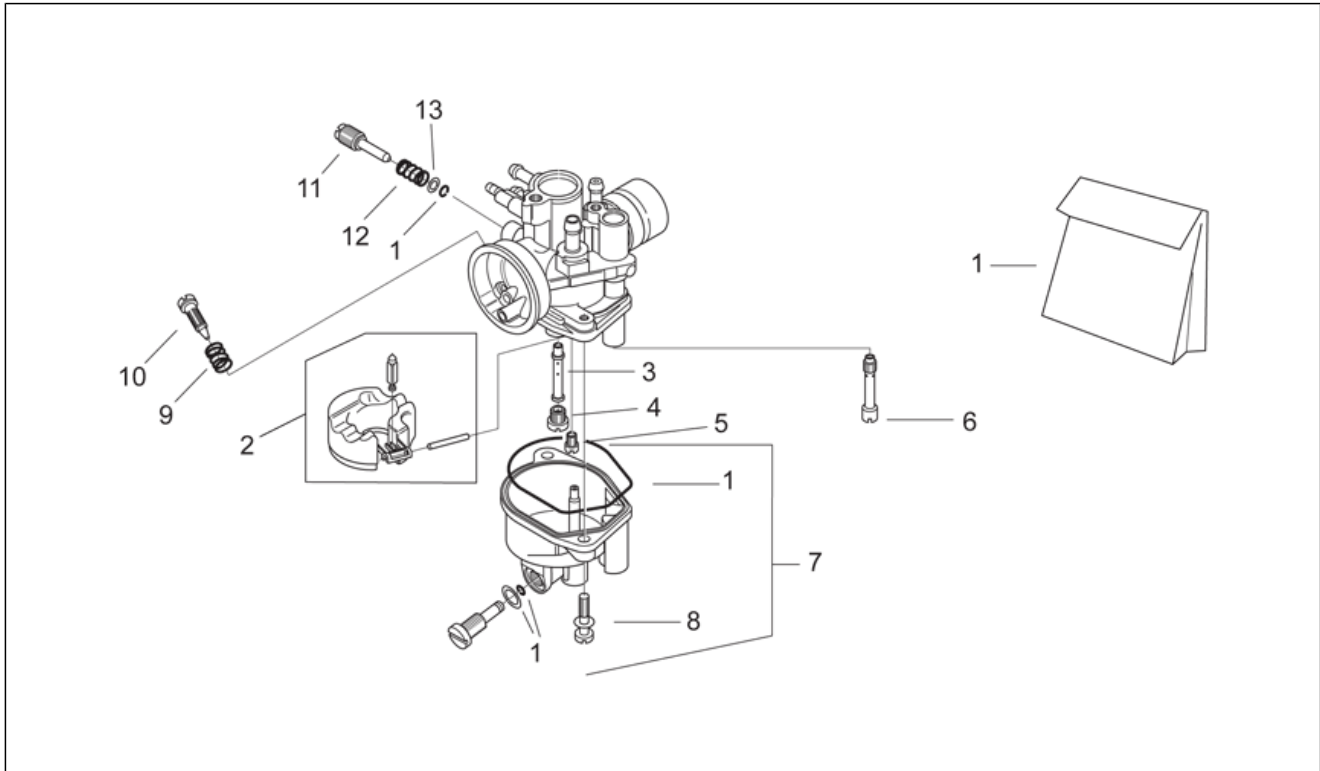

Einheit	MOTOR
Code	29.56
Beschreibung	Vergaser II
Inspektion	1

Pos.	Code	Beschreibung	Menge	Varianten
1	AP8206886	Dichtungsbeutel	1	
2	AP8206890	Schwimmer	1	
3	AP8206707	Nadelventil GA209	1	Land:Schweiz[CH]
3	AP8206796	Nadelventil GA210	1	Land:Deutschland[D], Dänemark[DK], Holland[NL]
3	AP8206797	Nadelventil GA211	1	Land:Belgien[B], Brasilien[BR], Spanien[E], Frankreich[F], Griechenland[GR], Italien[I], Israel[IL], Japan[J], Portugal[P], Großbritannien[UK], Vereinigte Staaten von Amerika[USA]
4	AP8206901	Maximaldüse 68	1	Land:Dänemark[DK], Holland[NL]
4	AP8222275	Maximaldüse 78	1	Land:Brasilien[BR]
4	AP8222288	Maximaldüse 72	1	Land:Deutschland[D]
4	AP8222479	Maximaldüse 70	1	Land:Schweiz[CH]
4	AP8222682	Maximaldüse 62	1	Land:Italien[I] Technische Daten:Version mit Katalysator[cat]
4	AP8222684	Maximaldüse 74	1	Land:Italien[I] Technische Daten:Version ohne Katalysator[nocat]
4	AP8222684	Maximaldüse 74	1	Land:Belgien[B], Spanien[E], Frankreich[F], Griechenland[GR], Israel[IL], Japan[J], Portugal[P], Großbritannien[UK], Vereinigte Staaten von Amerika[USA]
5	AP8206795	Leerlaufstrahl 38	1	Land:Belgien[B], Brasilien[BR], Spanien[E], Frankreich[F], Griechenland[GR], Israel[IL], Japan[J], Portugal[P], Großbritannien[UK], Vereinigte Staaten von Amerika[USA]
5	AP8206795	Leerlaufstrahl 38	1	Land:Italien[I] Technische Daten:Version ohne Katalysator[nocat]
5	AP8206902	Leerlaufstrahl 32	1	Land:Schweiz[CH], Dänemark[DK], Holland[NL]
5	AP8222685	Leerlaufstrahl 34	1	Land:Deutschland[D], Italien[I] Technische Daten:Version mit Katalysator[cat]
6	AP8206903	Startdüse 45	1	Land:Italien[I] Technische Daten:Version ohne Katalysator[nocat]
6	AP8206903	Startdüse 45	1	Land:Belgien[B], Brasilien[BR], Spanien[E], Frankreich[F], Griechenland[GR], Israel[IL], Japan[J], Portugal[P], Großbritannien[UK], Vereinigte Staaten von Amerika[USA]