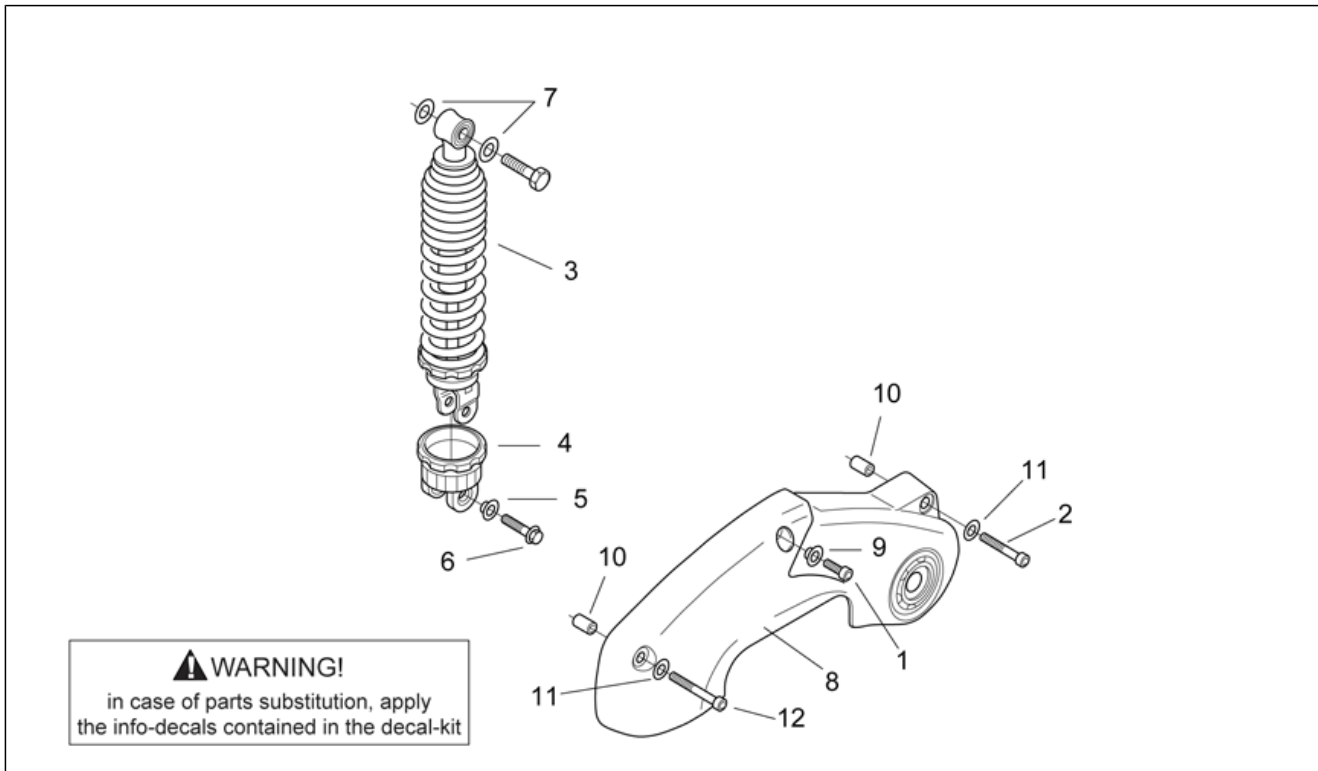

Einheit	RAHMEN
Code	28.26
Beschreibung	Stoßdämpfer
Inspektion	1

Pos.	Code	Beschreibung	Menge	Varianten
1	AP8150044	TCEI Schraube M6x20	1	
2	AP8150403	TCEI Schraube M6x45	1	
3	AP8203718	Stoßdämpfer-blau ring	1	Baujahr:1997[V], 1998[W] Land:Belgien[B], Brasilien[BR], Schweiz[CH], Deutschland[D], Dänemark[DK], Spanien[E], Frankreich[F], Griechenland[GR], Italien[I], Israel[IL], Japan[J], Holland[NL], Portugal[P], Großbritannien[UK]
3	AP8203718	Stoßdämpfer-blau ring	1	Baujahr:1999[X] Fahrzeugfarbe:Gelb Cyber / Grau Mineral '99[gc/gm], Schwarz Shining / Grau Silver '99[ns/gs] Land:Belgien[B], Brasilien[BR], Schweiz[CH], Deutschland[D], Dänemark[DK], Spanien[E], Frankreich[F], Griechenland[GR], Italien[I], Israel[IL], Japan[J], Holland[NL], Portugal[P], Großbritannien[UK]
3	AP8203944	Stoßdämpfer m. gelber Feder	1	Baujahr:1999[X] Fahrzeugfarbe:"Schwarz Tetsuya Harada ""Racing"" '97-'98-'99"[hara], "Grau/Rot/Blau V.Rossi ""Racing"" 97-98-99"[rossi] Land:Belgien[B], Brasilien[BR], Schweiz[CH], Deutschland[D], Dänemark[DK], Spanien[E], Frankreich[F], Griechenland[GR], Italien[I], Israel[IL], Japan[J], Holland[NL], Portugal[P], Großbritannien[UK]
3	AP8203969	Stoßdämpfer	1	Baujahr:1999[X], 2000[Y] Land:Vereinigte Staaten von Amerika[USA]
4	AP8201812	Deckel Stoßdämpfer, schwarz	1	
5	AP8121096	T-Buchse 8,2x12x4	1	
6	AP8152289	TE Schr. m. Flansch	1	
7	AP8150210	Gebogene Sprengscheibe *	2	
8	AP8238488	Wandlerdeckel, alu.	1	Baujahr:1997[V] Fahrzeugfarbe:"Royalblau / Strohgelb ""Netscaper"" '97"[bl/ye], Schwarz '97-'98[black], "Grau / Grün ""Netscaper"" '97"[gr/gr], "Rot / Schwarz ""Stealth"" '97"[re/bl]
8	AP8239720	Wandlerdeckel, grau + Deko	1	Baujahr:1997[V]