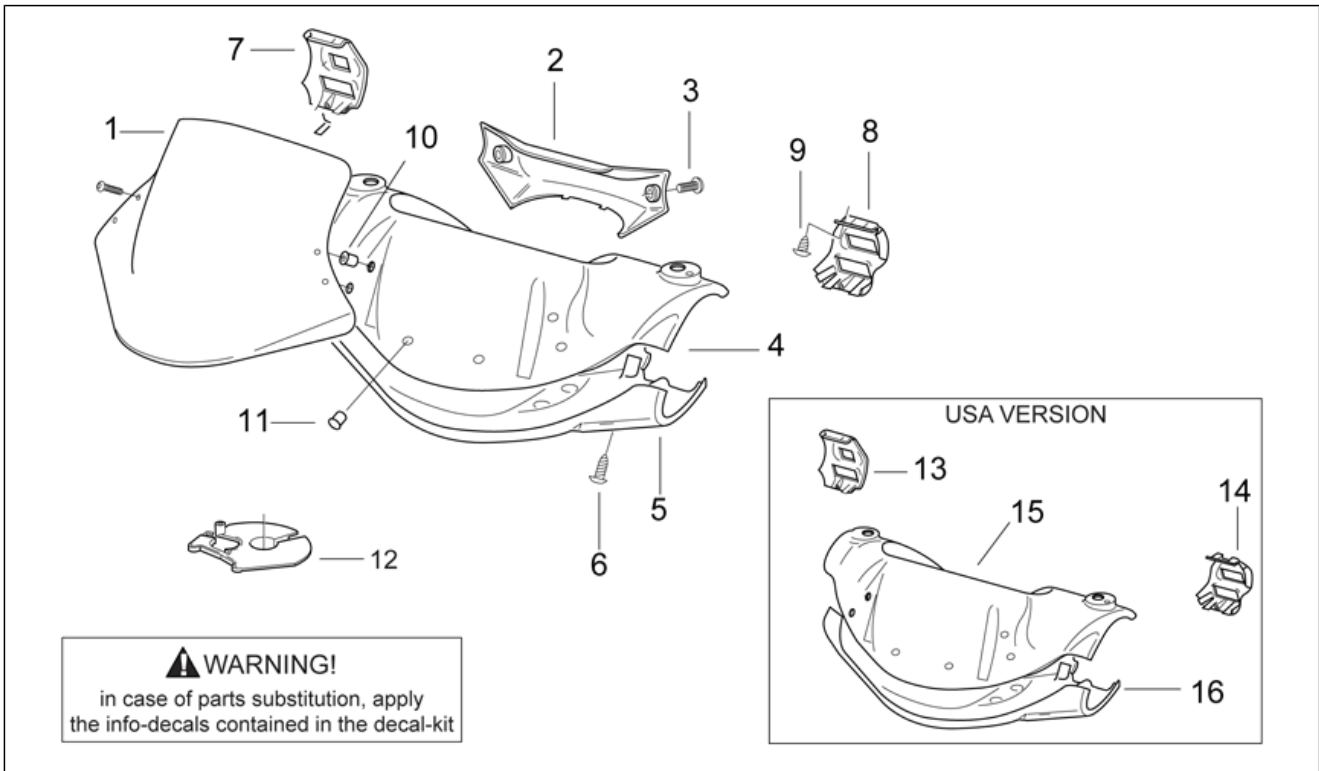

Einheit	RAHMEN
Code	28.05
Beschreibung	Frontaufbau I
Inspektion	1

Pos.	Code	Beschreibung	Menge	Varianten