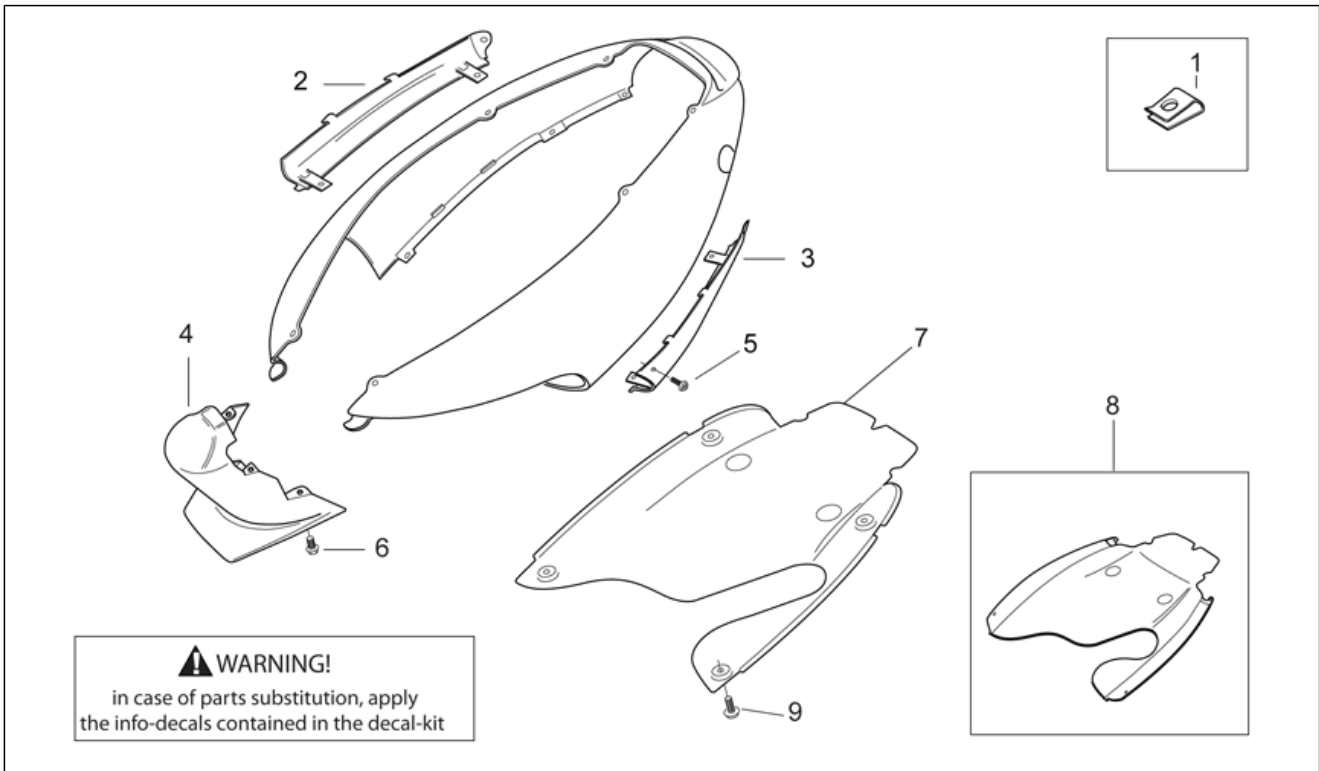

Einheit	RAHMEN
Code	28.15
Beschreibung	Heckaufbau II
Inspektion	1

Pos.	Code	Beschreibung	Menge	Varianten
5	AP8152298	TBEI Schraube m.Flansch M5x16	4	
6	AP8152277	TE Schr. m. Flansch M6x12	2	
7	AP8238364	Tankschutz grau	1	Baujahr:1997[V], 1998[W]
7	AP8248664	Tankverkl. Titangrau	1	Baujahr:1999[X]
8	AP8249762	Tankschutz m.schwarz	1	Baujahr:2000[Y] Fahrzeugfarbe:Grau Nik 2000 Version USA[g.nik] Land:Vereinigte Staaten von Amerika[USA]
9	AP8152298	TBEI Schraube m.Flansch M5x16	4