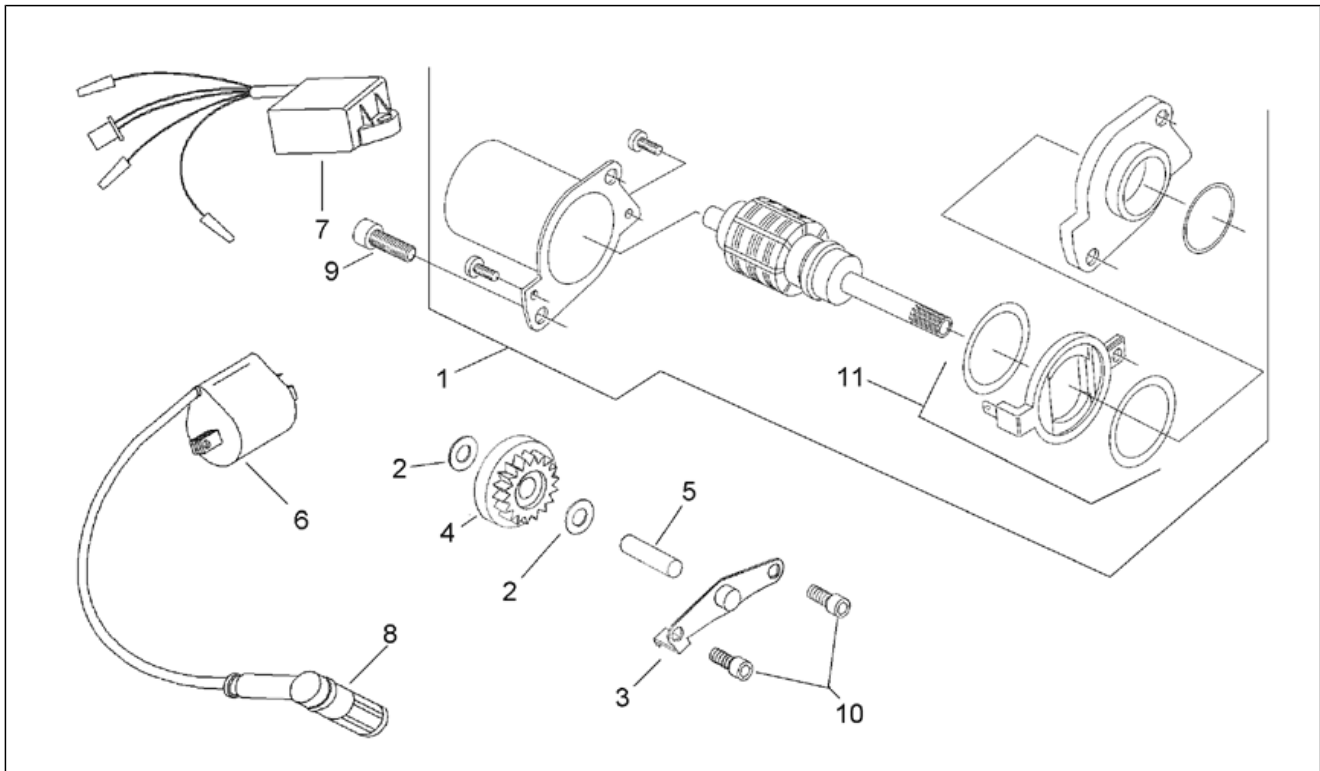

Einheit	MOTOR
Code	29.58
Beschreibung	Zündgruppe
Inspektion	1

Pos.	Code	Beschreibung	Menge	Varianten
1	AP8206459	Startermotor	1	
2	AP8206206	Ausgleichscheibe D8x16x2	2	
3	AP8206700	Platte doppeltes Freilauftrad	1	
4	AP8206665	Doppeltes Freilauftrad+buche	1	
5	AP8206172	Bolzen D8x32	1	
6	AP8206125	Zuendtransform.cpl.	1	
7	AP8206470	Steuergerät für Schwungrad	1	Land:Belgien[B], Brasilien[BR], Schweiz[CH], Deutschland[D], Dänemark[DK], Spanien[E], Frankreich[F], Griechenland[GR], Italien[I], Israel[IL], Japan[J], Holland[NL], Portugal[P], Großbritannien[UK]
7	AP8224126	Steuergerät für Schwungrad	1	Land:Vereinigte Staaten von Amerika[USA]
8	AP8212709	Zündkerzenkappe blau	1	
9	AP8502564	TCCE Schraube M6x20	2	
10	AP8206202	TCCE Schraube M6x12	2	
11	AP8224093	Bürstenhalter mit OR	1