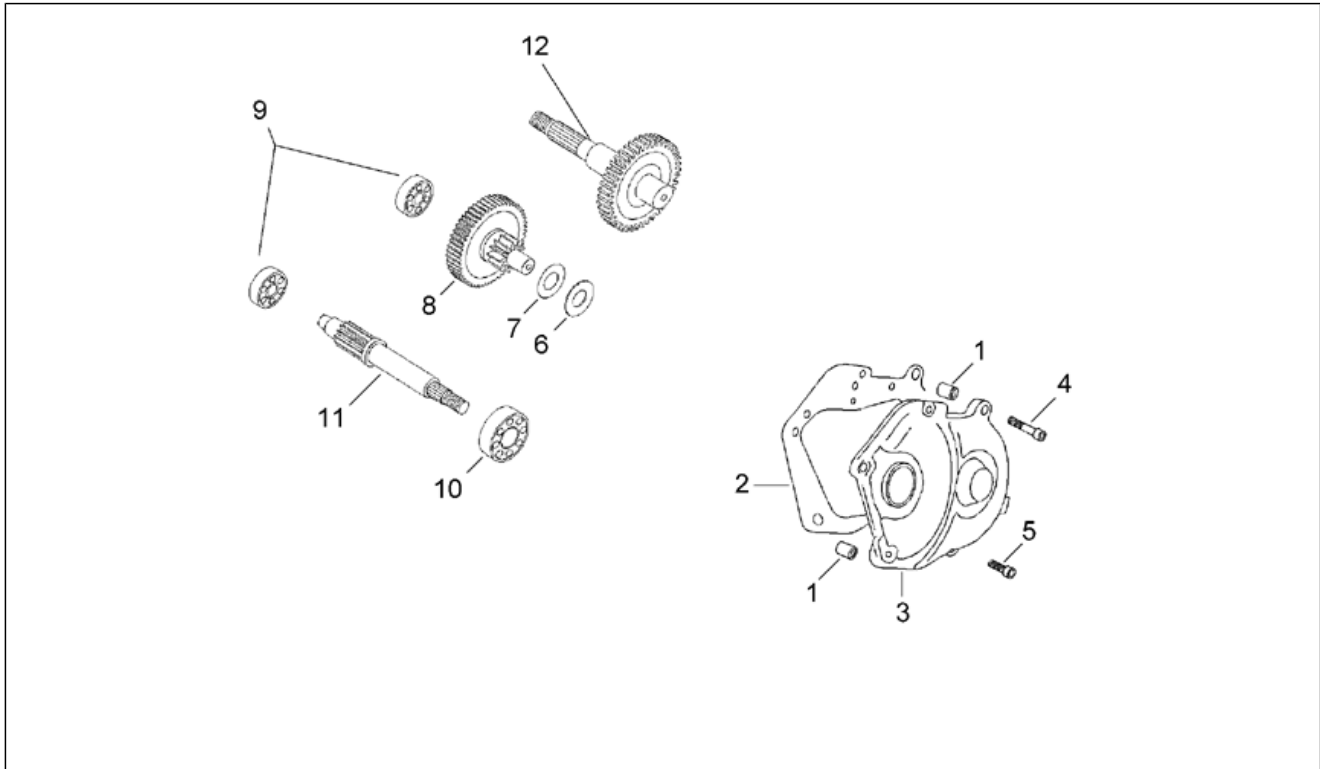

Einheit	MOTOR
Code	29.53
Beschreibung	Endübersetzung
Inspektion	1

Pos.	Code	Beschreibung	Menge	Varianten
1	AP8206170	Stift Abdeckung D10x14	2	
2	AP8206163	Deckeldichtung Kupplungsseite	1	
3	AP8206112	Getriebedeckel	1	
4	AP8502567	TCCE Schraube M6x35	4	
5	AP8502564	TCCE Schraube M6x20	5	
6	AP8206195	Stahlscheibe blau D14x29x1	1	
7	AP8206150	Tellerfeder	1	
8	AP8206142	Doppeltes Freilaufzahnrad Z=14/52	1	Land:Belgien[B], Brasilien[BR], Schweiz[CH], Spanien[E], Frankreich[F], Griechenland[GR], Italien[I], Israel[IL], Japan[J], Portugal[P], Großbritannien[UK], Vereinigte Staaten von Amerika[USA]
8	AP8206530	Doppeltes Freilaufzahnrad Z=13/52	1	Land:Deutschland[D], Dänemark[DK], Holland[NL]
9	AP8206159	Lager D10x30x9	2	
10	AP8502626	Lager D17x40x12	1	
11	AP8206425	Getriebe Z=13	1	
12	AP8206123	Antriebswelle Z=43	1	Land:Belgien[B], Brasilien[BR], Schweiz[CH], Spanien[E], Frankreich[F], Griechenland[GR], Italien[I], Israel[IL], Japan[J], Portugal[P], Großbritannien[UK], Vereinigte Staaten von Amerika[USA]
12	AP8206531	Antriebswelle Z=42	1	Land:Deutschland[D], Dänemark[DK], Holland[NL]