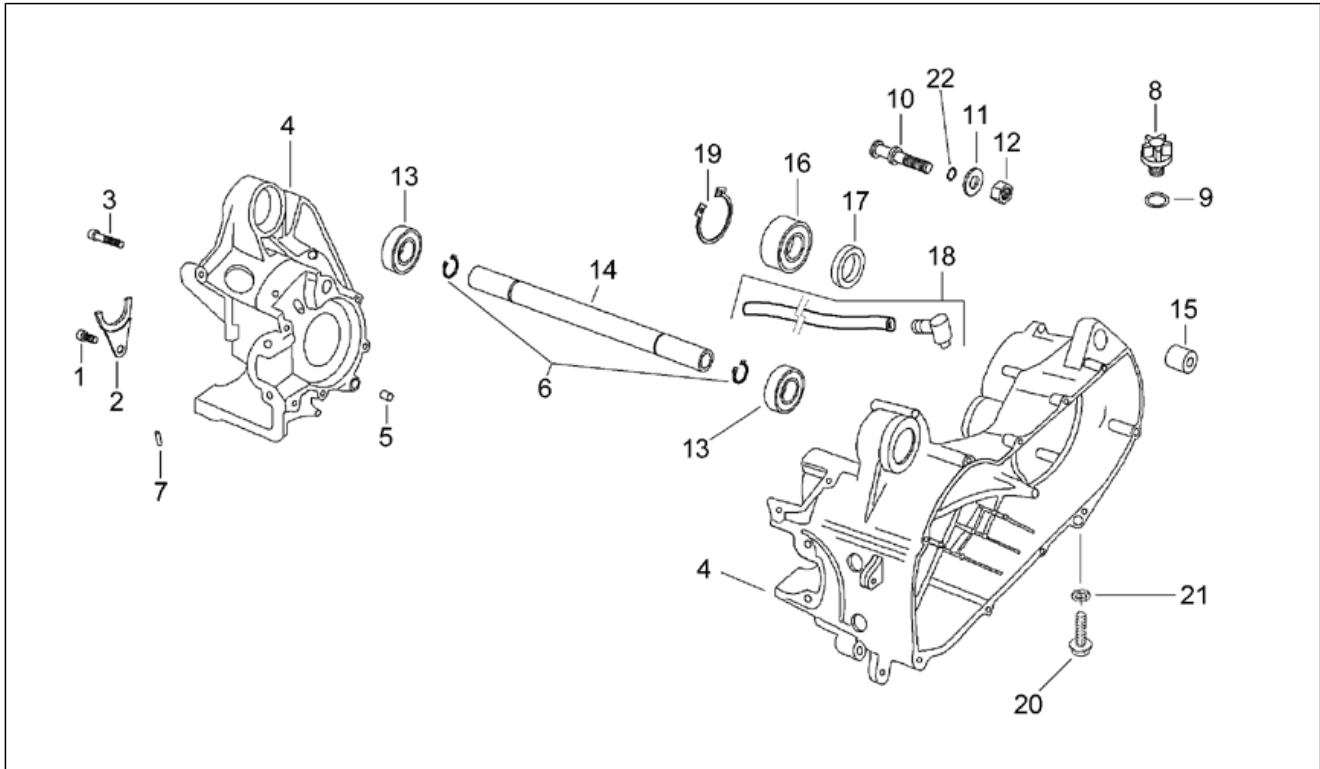

Einheit	MOTOR
Code	29.45
Beschreibung	Mittlere gehäuse
Inspektion	1

Pos.	Code	Beschreibung	Menge	Varianten
1	AP8206202	TCCE Schraube M6x12	1	
2	AP8206138	Fixierplatte Olpumpe	1	
3	AP8502567	TCCE Schraube M6x35	5	
4	AP8206468	Kurbelgehäuse	1	Technische Daten:Hinterrad-Trommelbremse[f.t.]
4	AP8206695	Gehäuse mit Bremszangenansatz	1	Technische Daten:Scheibenbremse Hinterrad[f.d.]
5	AP8206169	Stift Gehäuse D12x16	2	
6	AP8206233	Seegerring für Welle D17	2	
7	AP8206578	Rolle D3x11,8	1	
8	AP8206475	Ölschraube	1	
9	AP8206482	O-Ring D13,3x2,4	1	
10	AP8206171	Bolzen für Bremsbacken	1	Technische Daten:Hinterrad-Trommelbremse[f.t.]
11	AP8502471	Sprengscheibe D10x21x2	1	
12	AP8206490	Mutter M10x1,25	1	
13	AP8206481	Dichtes Lager D17x35x10	2	
14	AP8206503	Distanzscheibe D12x17x227	1	
15	AP8206129	Silent-Bloc Gehäuse	2	
16	AP8206558	Lager D17x40x12	1	
17	AP8206215	Ölabstreifring	1	
18	AP8206131	Anschr.+Entlüft.schl. 10x14x210	1	
19	AP8501481	Seegerring für Bohrung D40	1	
20	AP8206203	TE Schr. m. Flansch M8x15	1	
21	AP8206488	Schraubendichtung 8,2x15x1,2	1	
22	AP8206519	O-Ring D6,8x2	1