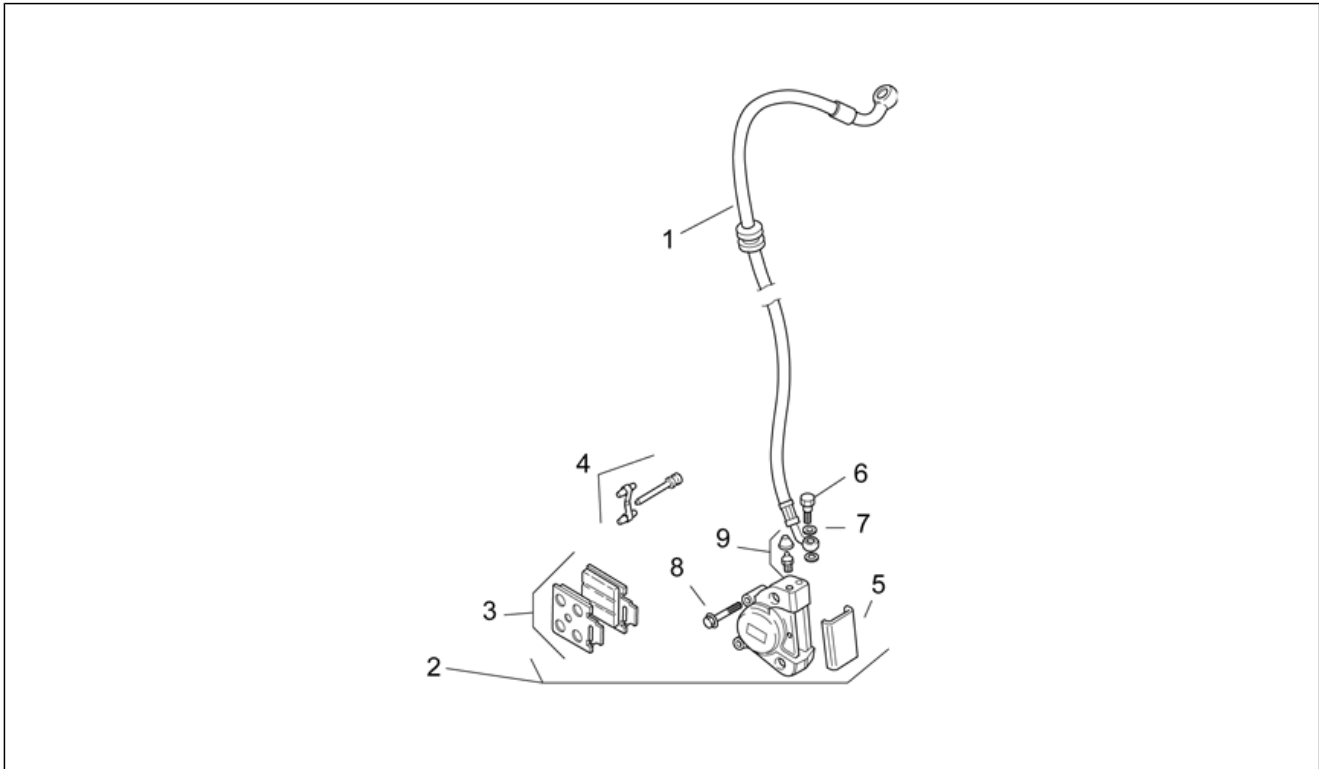

Einheit	RAHMEN
Code	28.31
Beschreibung	Vorderradbremzange
Inspektion	1

Pos.	Code	Beschreibung	Menge	Varianten
1	AP8213248	Vorderradbremseleitung	1	
2	AP8113577	Vorderradbremzange gold D32	1	Baujahr:1999[X] Fahrzeugfarbe:Gelb Cyber / Grau Mineral '99[gc/gm], Schwarz Shining / Grau Silver '99[ns/gs] Technische Daten:"Bremsattel mit der Schrift ""Aprilia""[Ap]
2	AP8113577	Vorderradbremzange gold D32	1	Baujahr:2000[Y] Fahrzeugfarbe:Grau Nik 2000 Version USA[g.nik] Land:Vereinigte Staaten von Amerika[USA]
2	AP8113577	Vorderradbremzange gold D32	1	Baujahr:1997[V], 1998[W] Technische Daten:"Bremsattel mit der Schrift ""Aprilia""[Ap]
2	AP8213305	Vorderradbremzange D32	1	Baujahr:1997[V], 1998[W] Technische Daten:"Bremsattel mit der Schrift ""Brembo""[Br]
2	AP8213305	Vorderradbremzange D32	1	Baujahr:1999[X] Fahrzeugfarbe:Gelb Cyber / Grau Mineral '99[gc/gm], Schwarz Shining / Grau Silver '99[ns/gs] Technische Daten:"Bremsattel mit der Schrift ""Brembo""[Br]
2	AP8213357	Bremzange v. rot D32	1	Baujahr:1999[X] Fahrzeugfarbe:"Schwarz Tetsuya Harada ""Racing"" '97-'98-'99"[hara], "Grau/Rot/Blau V.Rossi ""Racing"" 97-98-99"[rossi]
3	AP8113638	Beläge (Paar)	1	Technische Daten:"Bremsattel mit der Schrift ""Aprilia""[Ap]
3	AP8213318	Beläge (Paar)	1	Technische Daten:"Bremsattel mit der Schrift ""Brembo""[Br]
4	AP8213198	Greiferbolzen	1	Technische Daten:"Bremsattel mit der Schrift ""Brembo""[Br]
4	AP8213227	Bolzen+Bremse Felder	1	Technische Daten:"Bremsattel mit der Schrift ""Aprilia""[Ap]
5	AP8113640	Deckel Bremszangen	1	Technische Daten:"Bremsattel mit der Schrift ""Aprilia""[Ap]