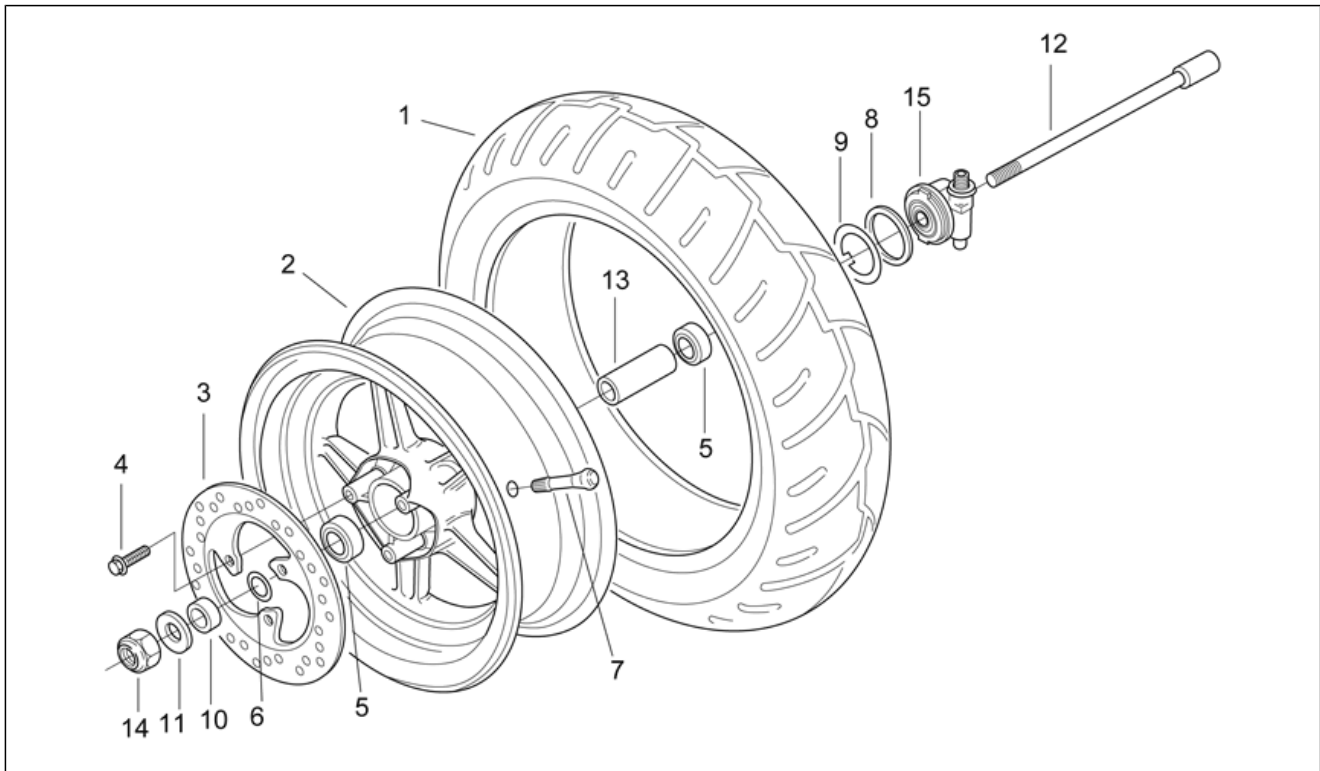

Einheit	RAHMEN
Code	28.30
Beschreibung	Vorderrad
Inspektion	1

Pos.	Code	Beschreibung	Menge	Varianten
1	0000000	Reifen	1	
2	AP8208445	Vorderrad, silber	1	
3	AP8213231	Bremsscheibe D190	1	
4	AP8152288	TE Schr. m. Flansch	3	
5	AP8225148	Lager	2	
6	AP8125782	Gasket ring	1	
7	AP8201546	Schlauchloses Reifenventil	1	
8	AP8120864	O-Ring Vorgelege	1	
9	AP8120865	Mitnehmer	1	
10	AP8221119	Vorderrad Distanzscheibe	1	
11	AP8152018	Scheibe 12,2x22x2	1	
12	AP8225271	Vorderradbolzen	1	
13	AP8225323	Innen V.rad Distanzscheibe	1	
14	AP8150373	Selbstsperr.mut Unt. M12x1,25	1	
15	AP8201925	Vorgelegte Kilometerzähler	1