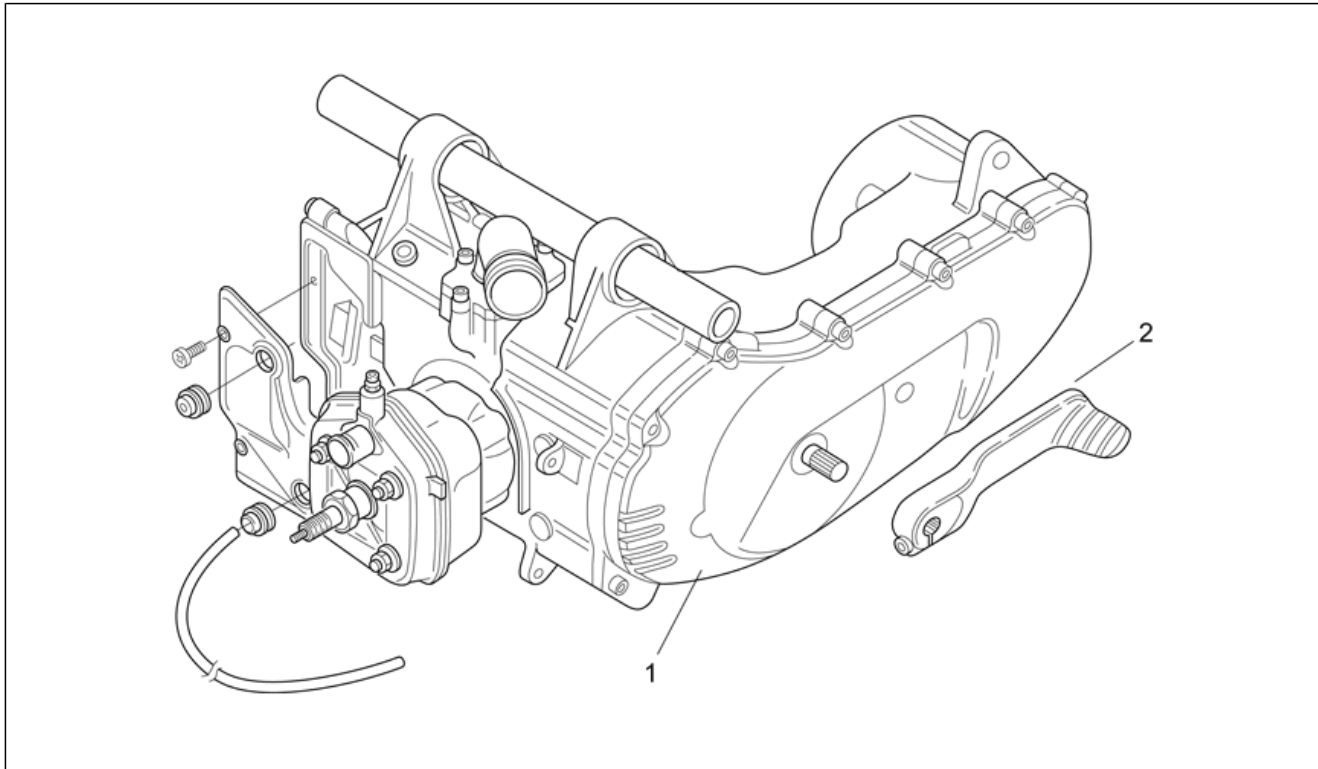

Einheit	MOTOR
Code	29.25
Beschreibung	Motor
Inspektion	1

Pos.	Code	Beschreibung	Menge	Varianten
1	AP8222522	Motoreinheit MA	1	Baujahr:1997[V] Land:Spanien[E], Frankreich[F], Italien[I] Technische Daten:Scheibenbremse Hinterrad[f.d.]
1	AP8222522	Motoreinheit MA	1	Baujahr:1998[W] Land:Italien[I]
1	AP8222522	Motoreinheit MA	1	Baujahr:1998[W] Land:Griechenland[GR]
1	AP8222522	Motoreinheit MA	1	Baujahr:1998[W], 1999[X] Land:Portugal[P]
1	AP8222522	Motoreinheit MA	1	Baujahr:1999[X] Land:Italien[I] Technische Daten:Version ohne Katalysator[nocat]
1	AP8222522	Motoreinheit MA	1	Baujahr:1999[X] Land:Griechenland[GR] Technische Daten:Version mit geknicktem Auspufftopf[rac]
1	AP8222522	Motoreinheit MA	1	Baujahr:1998[W], 1999[X] Land:Spanien[E], Frankreich[F], Israel[IL]
1	AP8222532	Motoreinheit MA -CH-	1	Baujahr:1997[V] Land:Schweiz[CH]
1	AP8222532	Motoreinheit MA -CH-	1	Baujahr:1998[W] Land:Schweiz[CH]
1	AP8222537	Motoreinheit MA	1	Baujahr:1997[V] Land:Spanien[E], Frankreich[F], Italien[I], Israel[IL], Portugal[P] Technische Daten:Hinterrad-Trommelbremse[f.t.]
1	AP8222541	Motoreinheit MA -D-	1	Land:Deutschland[D] Technische Daten:Hinterrad-Trommelbremse[f.t.]
1	AP8222542	Motoreinheit MA -D-	1	Land:Deutschland[D] Technische Daten:Scheibenbremse Hinterrad[f.d.]
1	AP8222544	Motoreinheit MA -NL-	1	Land:Dänemark[DK], Holland[NL]
1	AP8222549	Motoreinheit MA -B-	1	Land:Belgien[B]
1	AP8222551	Motoreinheit MA -P-	3	Baujahr:1997[V] Land:Griechenland[GR]