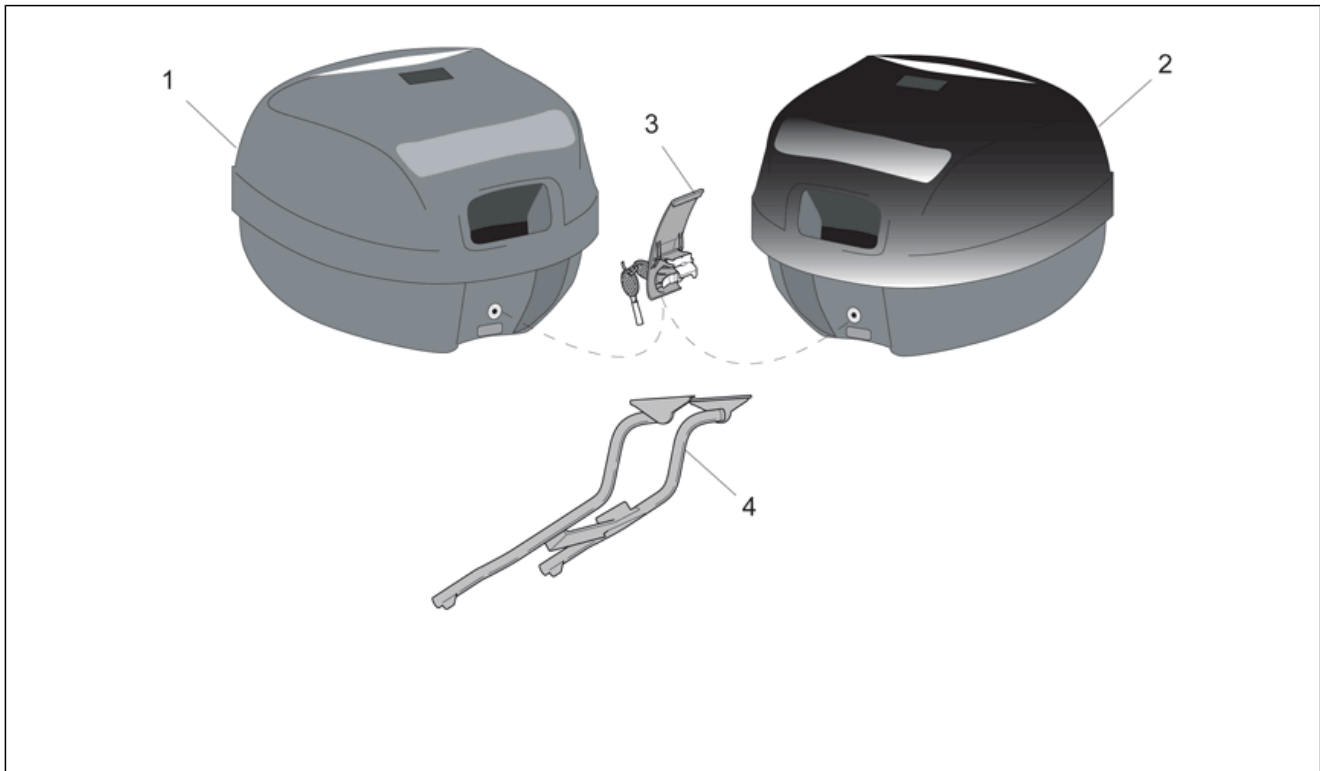

Einheit	ZUBEHÖR
Code	30.60
Beschreibung	Acc. - Koffer, Taschen
Inspektion	1

Pos.	Code	Beschreibung	Menge	Varianten
1	AP8792066	Koffer gaufriert New-C 32L	1	Technische Daten:Zubehör[A]
2	AP8706369	Koffer blau lack. New-C 28L	1	Technische Daten:Zubehör[A]
2	AP8792080	Koffer schwarz lack. New-C 28L	1	Technische Daten:Zubehör[A]
2	AP8792126	Koffer hot red lack. New-C 28L	1	Technische Daten:Zubehör[A]
2	AP8792329	Koffer rot lack. New-C 28L	1	Technische Daten:Zubehör[A]
3	AP8104197	Kofferschloß kpl.	1	Technische Daten:Zubehör[A]
4	AP8790186	Platte kpl.Kofferhalt. New-C	1	Technische Daten:Zubehör[A]