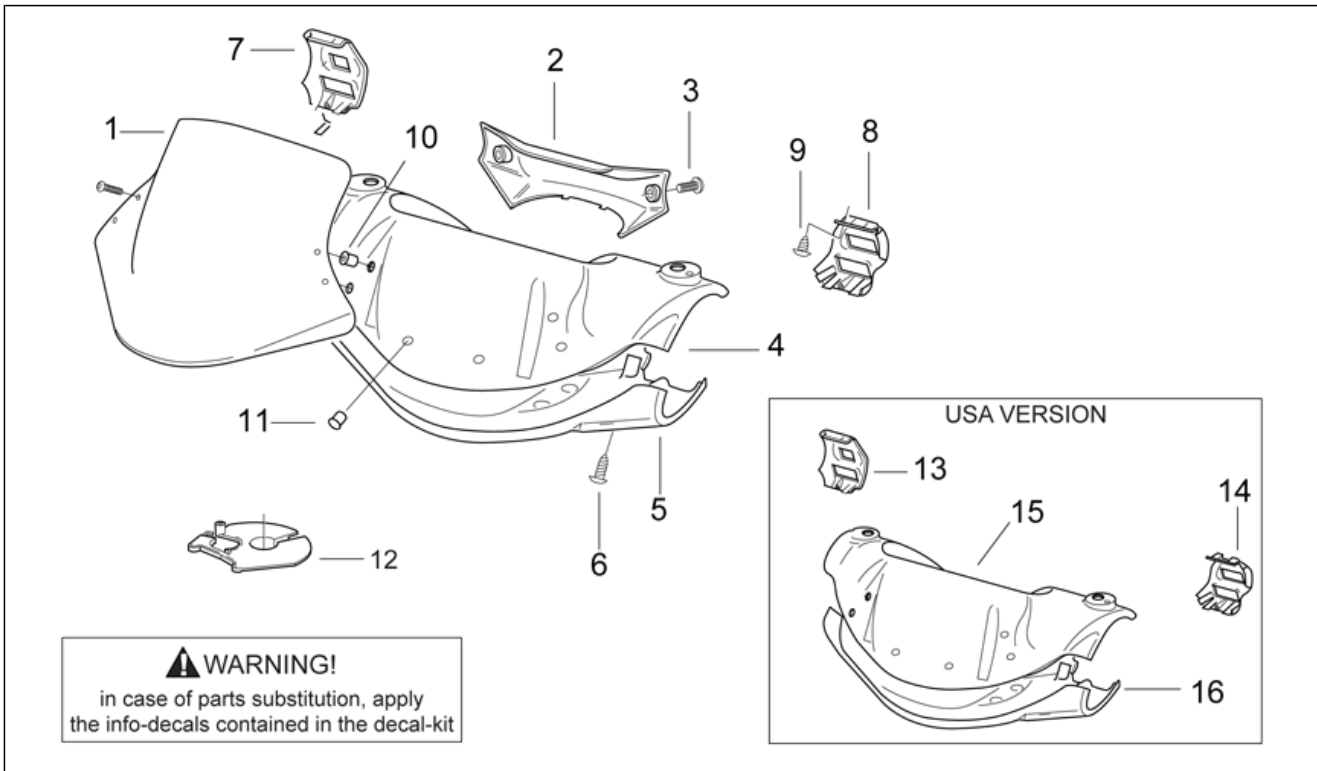

Einheit	RAHMEN
Code	28.05
Beschreibung	Frontaufbau I
Inspektion	1

Pos.	Code	Beschreibung	Menge	Varianten
				Fahrzeugfarbe:Schwarz Shining / Grau Silver '99[ns/gS]
4	AP8248835	Armaturenbrett rot fluo+Deko.	1	Baujahr:1999[X] Fahrzeugfarbe:"Grau/Rot/Blau V.Rossi ""Racing"" 97-98-99"[rossi]
4	AP8248846	Armaturenbrett gelb Cyber	1	Baujahr:1999[X] Fahrzeugfarbe:Gelb Cyber / Grau Mineral '99[gc/gm]
5	AP8238344	Grundplatte, grau	1	Baujahr:1997[V], 1998[W]
5	AP8248653	Zylinderk.basis schwarz metal.	1	Baujahr:1999[X]
6	AP8150413	Gew.schr. 3,9x14	8	
7	AP8238748	Tasterhtr. rechts, schwarz	1	
8	AP8238749	Tasterhtr. links, schwarz	1	
9	AP8150420	Gewindeschraube Edelstahl *	4	
10	AP8120531	Gummi mit Einsatz	4	
11	AP8220488	Pilzförmiger Gummi	2	
12	AP8238806	Unt. Schl. schw. Sptz.	1	
13	AP8139702	Tasterhtr. rechts, schwarz	1	Land:Vereinigte Staaten von Amerika[USA]
14	AP8249137	Tasterhtr. links, schwarz	1	Land:Vereinigte Staaten von Amerika[USA]
15	AP8249286	Armaturenbrett schwarz glänz.	1	Baujahr:1999[X] Fahrzeugfarbe:Schwarz Shining / Grau Silver '99[ns/gS] Land:Vereinigte Staaten von Amerika[USA]
15	AP8249305	Armaturenbrett gelb Cyber	1	Baujahr:1999[X] Fahrzeugfarbe:Gelb Cyber / Grau Mineral '99[gc/gm] Land:Vereinigte Staaten von Amerika[USA]
15	AP8249306	Armaturenbrett rot fluo+Deko.	1	Baujahr:1999[X] Fahrzeugfarbe:"Schwarz Tetsuya Harada ""Racing"" '97-'98-'99"[hara] Land:Vereinigte Staaten von Amerika[USA]
15	AP8258091	Instrumententafel, nik. Grau	1	Baujahr:2000[Y] Fahrzeugfarbe:Grau Nik 2000 Version USA[g.nik] Land:Vereinigte Staaten von Amerika[USA]
16	AP8249285	Zylinderk.basis schwarz metal.	1	Baujahr:1999[X], 2000[Y] Land:Vereinigte Staaten von Amerika[USA]