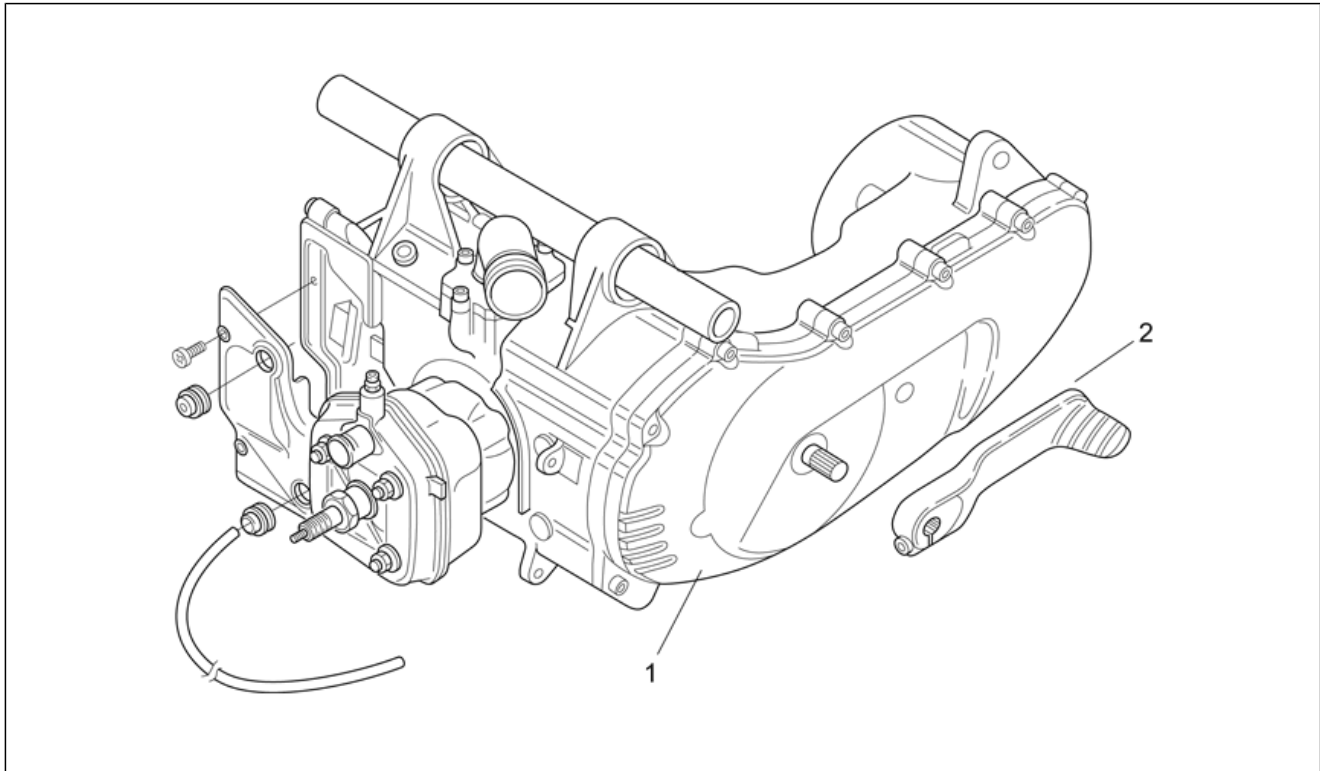

Einheit	MOTOR
Code	29.25
Beschreibung	Motor
Inspektion	1

Pos.	Code	Beschreibung	Menge	Varianten
1	AP8222551	Motoreinheit MA -P-	1	Land:Großbritannien[UK]
1	AP8222551	Motoreinheit MA -P-	2	Baujahr:1999[X] Land:Griechenland[GR] Technische Daten:Version mit Rohrleitungsschalldämpfer[fast]
1	AP8222551	Motoreinheit MA -P-	1	Baujahr:1997[V] Land:Portugal[P] Technische Daten:Scheibenbremse Hinterrad[f.d.]
1	AP8222575	Motoreinheit-CH-	1	Baujahr:1999[X] Land:Schweiz[CH]
1	AP8222575	Motoreinheit-CH-	1	Baujahr:1998[W] Land:Schweiz[CH]
1	AP8222583	Motor -br-	1	Land:Brasilien[BR]
1	AP8222598	Motor -j-	1	Land:Japan[J]
1	AP8222614	Motoreinheit MA	1	Baujahr:1999[X], 2000[Y] Land:Vereinigte Staaten von Amerika[USA]
1	AP8222620	Motoreinheit MA	1	Baujahr:1999[X] Land:Italien[I] Technische Daten:Version mit Katalysator[cat]
2	AP8232820	Kickstarterhebel kpl.	1