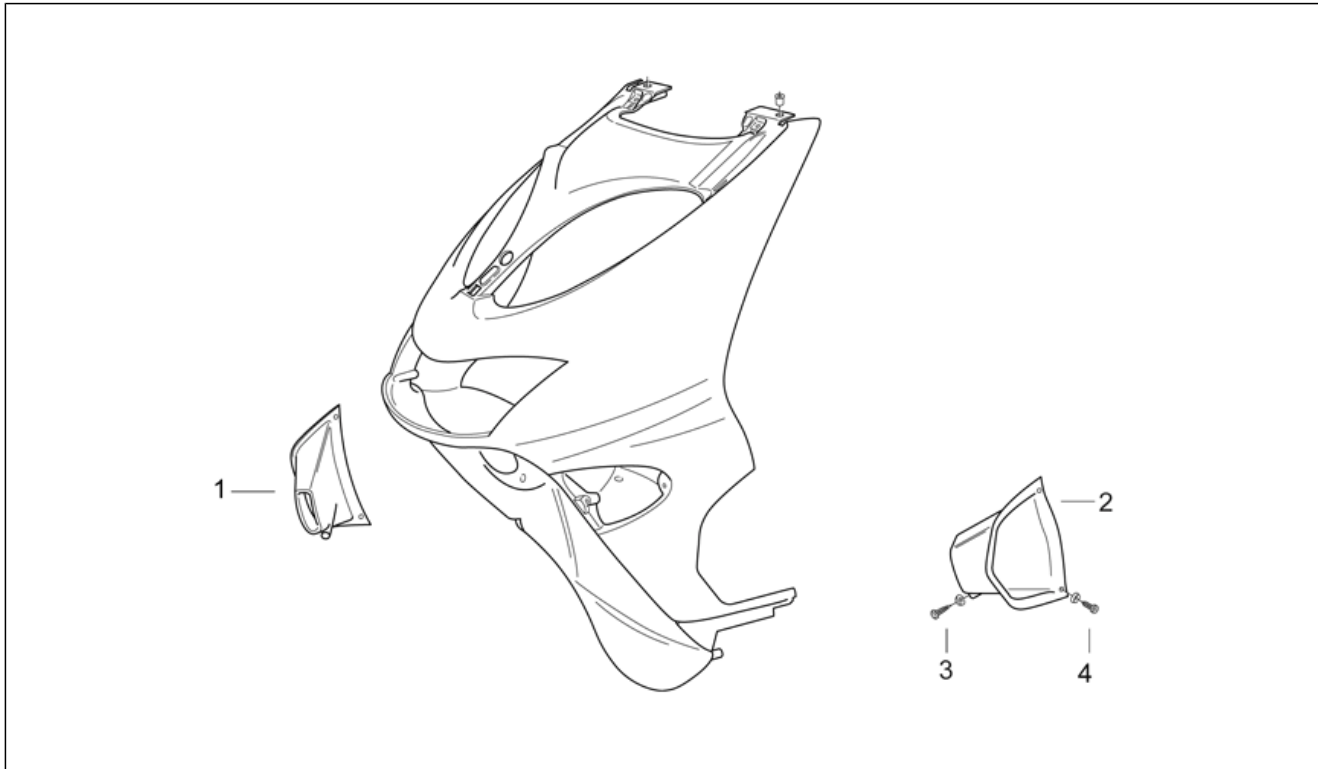

Einheit	RAHMEN
Code	28.08
Beschreibung	Frontaufbau IV
Inspektion	1

Pos.	Code	Beschreibung	Menge	Varianten
				Fahrzeugfarbe:"Royalblau / Strohgelt ""Netscaper"" '97"[bl/ye]
2	AP8239393	Lufteinlaß links, grün	1	Baujahr:1997[V] Fahrzeugfarbe:"Grau / Grün ""Netscaper"" '97"[gr/gr]
2	AP8239404	Lufteinlaß links, schwarz	1	Baujahr:1998[W] Fahrzeugfarbe:Schwarz '97-'98[black], Gelb Chrom / Grau Quartz '98[ye/gr]
2	AP8239404	Lufteinlaß links, schwarz	1	Baujahr:1997[V] Fahrzeugfarbe:"Rot / Schwarz ""Stealth"" '97"[re/bl]
2	AP8239723	Lufteinlaß links, grau+deko	1	Baujahr:1997[V], 1998[W] Fahrzeugfarbe:"Grau/Rot/Blau V.Rossi ""Racing"" '97-98-99"[rossi]
2	AP8239734	Lufteinlaß links, schwarz+deko	1	Baujahr:1997[V], 1998[W] Fahrzeugfarbe:"Schwarz Loris Capirossi ""Racing"" [capi], "Schwarz Tetsuya Harada ""Racing"" '97-'98-'99"[hara]
2	AP8248671	Lufteinlaß li. schwarz Aprilia	1	Baujahr:1999[X] Fahrzeugfarbe:"Schwarz Tetsuya Harada ""Racing"" '97-'98-'99"[hara]
2	AP8248744	Lufteinlaß li. schwarz glänz.	1	Baujahr:1999[X] Fahrzeugfarbe:Schwarz Shining / Grau Silver '99[ns/gs]
2	AP8248831	Lufteinlaß li. dkl.blau+Deko.	1	Baujahr:1999[X] Fahrzeugfarbe:"Grau/Rot/Blau V.Rossi ""Racing"" '97-98-99"[rossi]
2	AP8248841	Lufteinlaß li. gelb Cyber	1	Baujahr:1999[X] Fahrzeugfarbe:Gelb Cyber / Grau Mineral '99[gc/gm]
2	AP8249715	Lufteinlaß links, m.schwarz	1	Baujahr:2000[Y]
3	AP8150413	Gew.schr. 3,9x14	4	
4	AP8152298	TBEI Schraube m.Flansch M5x16	4