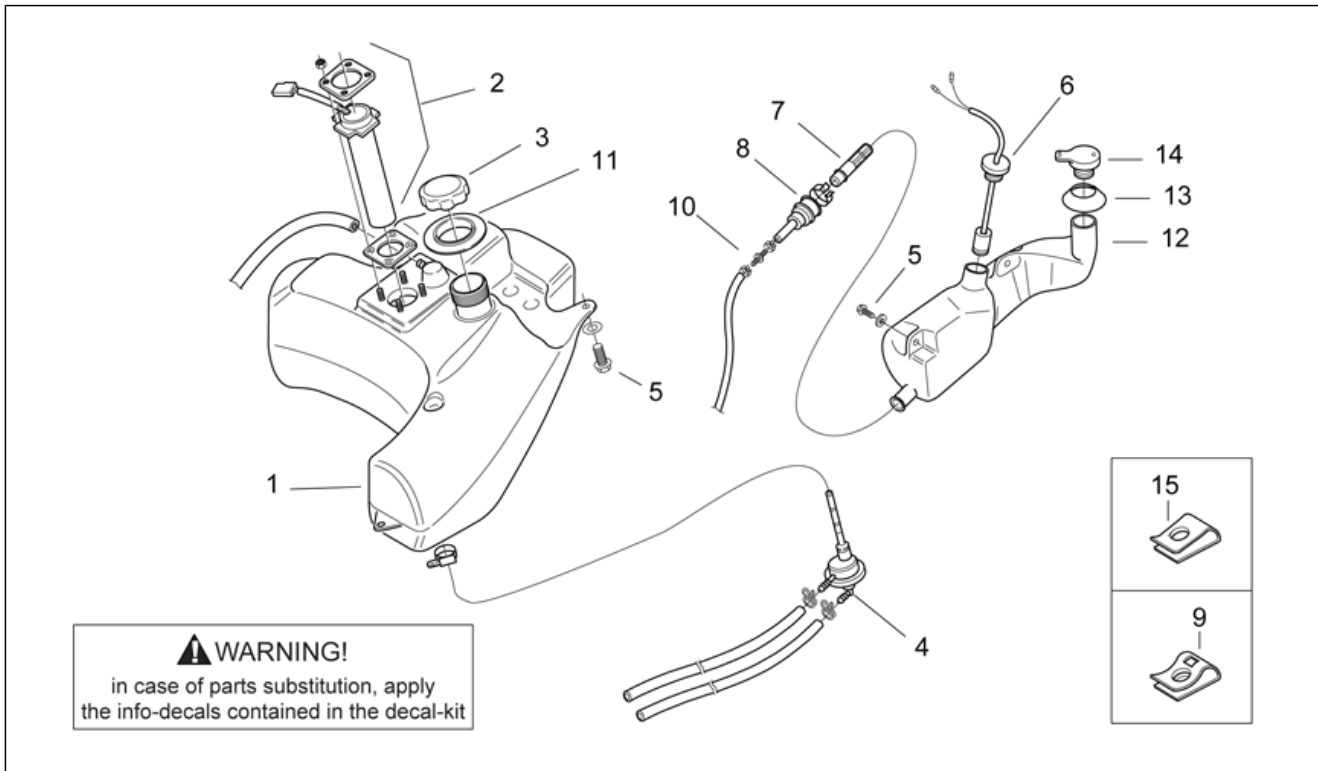

Einheit	RAHMEN
Code	28.22
Beschreibung	Öl- und Kraftstofftank
Inspektion	1

Pos.	Code	Beschreibung	Menge	Varianten
1	AP8238335	Kraftstofftank	1	Land:Belgien[B], Brasilien[BR], Deutschland[D], Dänemark[DK], Spanien[E], Frankreich[F], Griechenland[GR], Israel[IL], Japan[J], Holland[NL], Portugal[P], Großbritannien[UK], Vereinigte Staaten von Amerika[USA]
1	AP8238335	Kraftstofftank	1	Land:Italien[I] Technische Daten:Version ohne Katalysator[nocat]
1	AP8239471	Kraftstofftank	1	Land:Schweiz[CH]
1	AP8239471	Kraftstofftank	1	Land:Italien[I] Technische Daten:Version mit Katalysator[cat]
2	AP8124814	Kraftstoffmeßsonde	1	
3	AP8201757	Tankverschlußschraube	1	
4	AP8201824	Unterdruck-Kraftstoffhahn	1	
5	AP8152279	TE Schr. m. Flansch M6x20	5	
6	AP8212481	Anzeige Ölreserve	1	
7	AP8102224	Gemisch-Ölfilter	1	
8	AP8102223	Gummi *	1	
9	AP8201763	Clip f. Blechschr. D5,5*	2	
10	AP8101944	2-Wege Anschluß	1	
11	AP8220472	Gummi Tankstutzen	1	
12	AP8238433	Öltank	1	
13	AP8220195	Ölabstreifring	1	
14	AP8220421	Öltankschraube	1	
15	AP8102376	Klammer M6	2