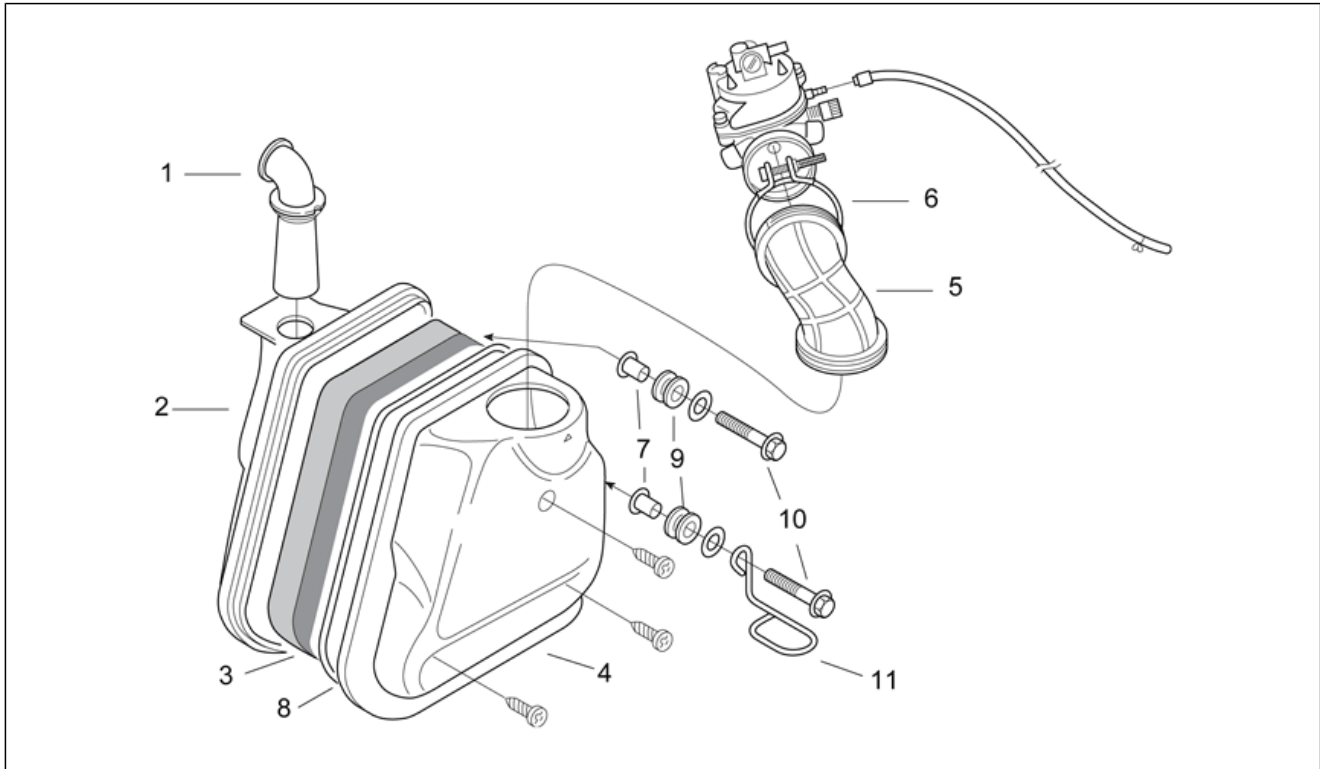

Einheit	RAHMEN
Code	28.24
Beschreibung	Filtergehäuse
Inspektion	1

Pos.	Code	Beschreibung	Menge	Varianten
1	AP8220467	Ansaugmuffe	1	
2	AP8231548	Filtereinsatzgehäuse	1	
3	AP8201683	Luftfilter	1	
4	AP8231549	Deckel Filtergehäuse	1	
5	AP8220364	Ansaugmuffe	1	
6	AP8201799	Muffenschelle	1	
7	AP8121725	T-Buchse *	2	
8	AP8220385	Dichtung Filtergehäuse	1	
9	AP8220370	Gummi Filtergehäuse	2	
10	AP8150425	Linsenschraube 5,5x22*	3	
11	AP8221114	Kabelführungs	1