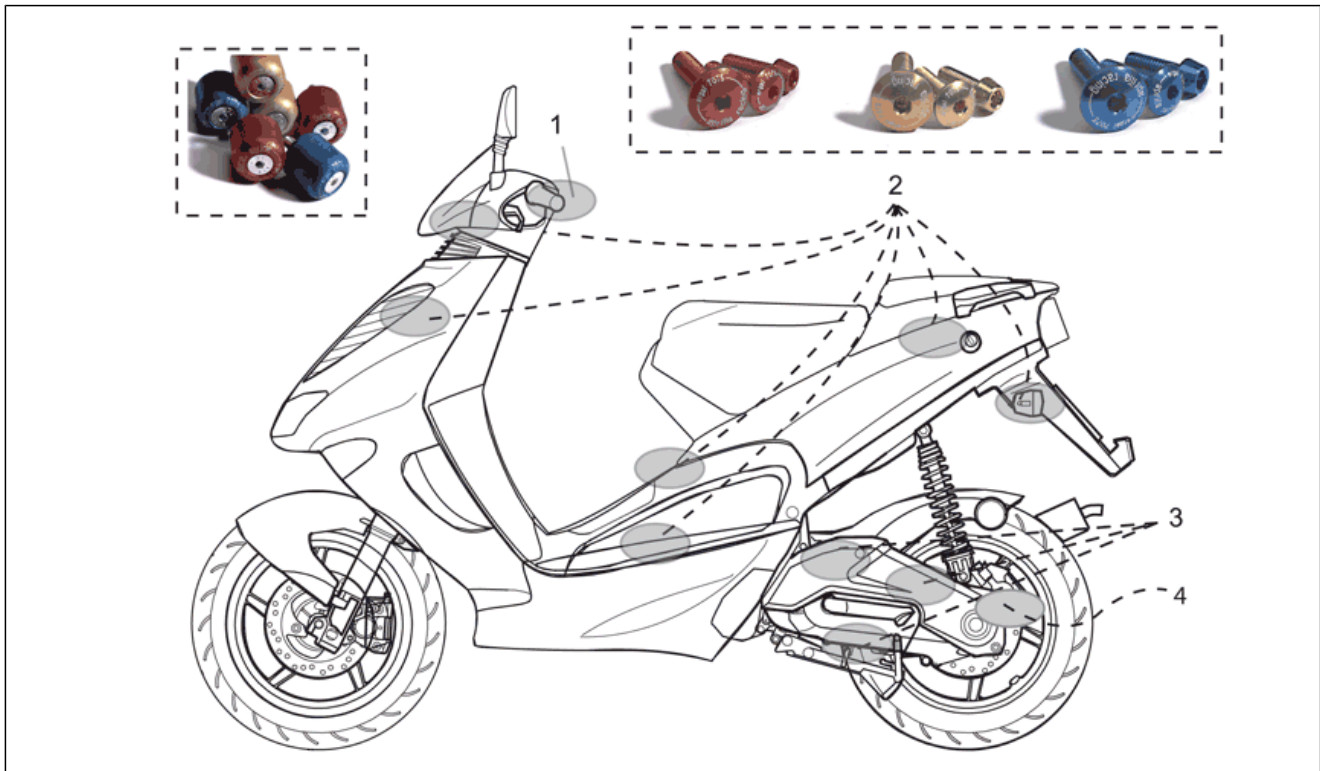

Einheit	ZUBEHÖR
Code	30.61
Beschreibung	Acc. - Fahrwerk
Inspektion	1

Pos.	Code	Beschreibung	Menge	Varianten
1	AP8202268	Schwingschutzge.rot-Paar Ergal	1	
1	AP8202269	Schwingschutzgew.blau-P. Ergal	1	
1	AP8202270	Schwingschutzgew.gold-P. Ergal	1	
2	AP8222758	Schrauben Karros.rot Ergal	1	
2	AP8222759	Schrauben Karros.blau Ergal	1	
2	AP8222760	Schrauben Karros.gold Ergal	1	
3	AP8222755	Schrauben Gehäuse m.rot Ergal	1	
3	AP8222756	Schrauben Gehäuse m.blau Ergal	1	
3	AP8222757	Schrauben Gehäuse m.gold Ergal	1	
4	AP8222761	Öleinfüllschraube rot Ergal	1	
4	AP8222761	Öleinfüllschraube rot Ergal	1	
4	AP8222761	Öleinfüllschraube rot Ergal	1