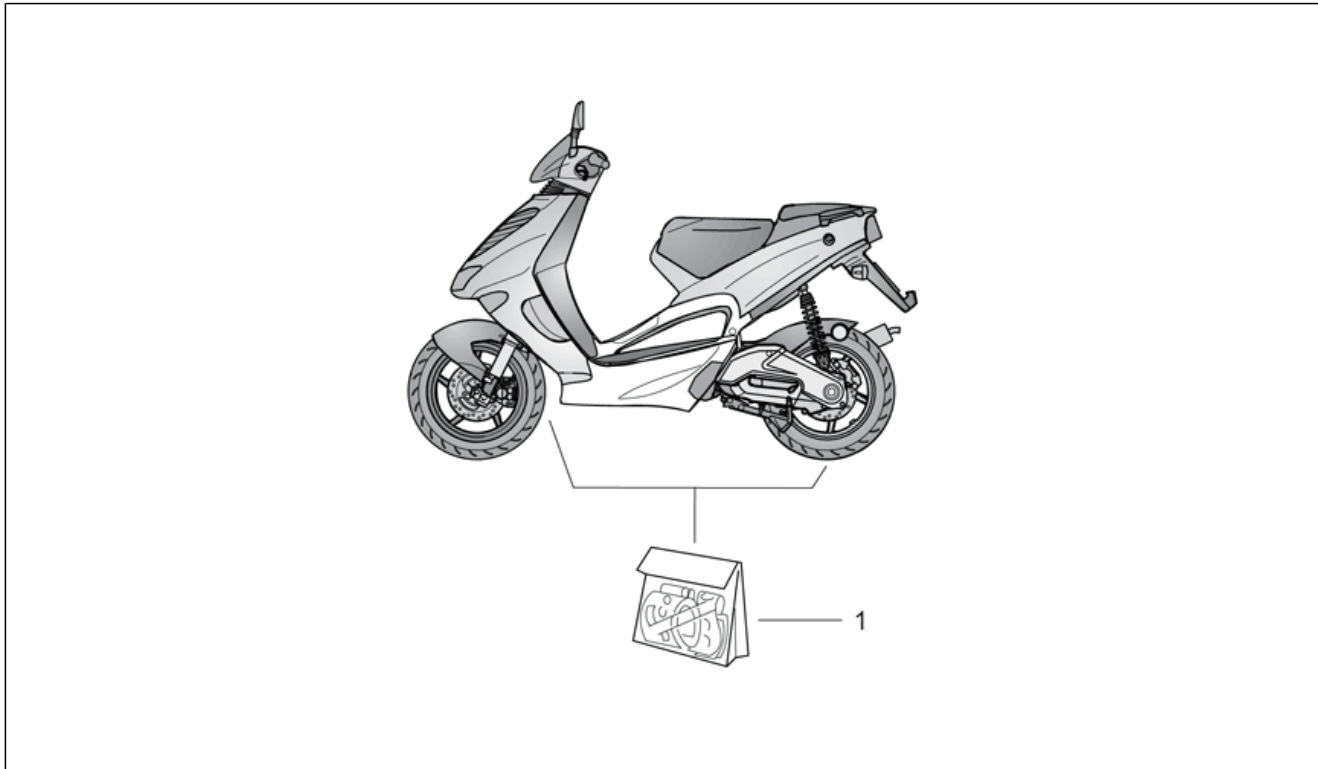

Einheit	RAHMEN
Code	28.42
Beschreibung	Karosserie zent.Deko-Satz
Inspektion	1

Pos.	Code	Beschreibung	Menge	Varianten
1	AP8267198	Karosserie zent.Deko-Satz	1	Baujahr:2000[Y] Fahrzeugfarbe:Grau Nik 2000 Version USA[g.nik] Land:Vereinigte Staaten von Amerika[USA]
1	AP8267204	Karosserie zent.Deko-Satz	1	Baujahr:1999[X] Fahrzeugfarbe:Gelb Cyber / Grau Mineral '99[gc/gm]
1	AP8267210	Karosserie zent.Deko-Satz	1	Baujahr:1999[X] Fahrzeugfarbe:"Schwarz Tetsuya Harada ""Racing"" '97-'98-'99"[hara] Land:Vereinigte Staaten von Amerika[USA]
1	AP8267213	Karosserie zent.Deko-Satz	1	Baujahr:1999[X] Fahrzeugfarbe:Schwarz Shining / Grau Silver '99[ns/gs]
1	AP8267218	Karosserie zent.Deko-Satz	1	Baujahr:1997[V] Fahrzeugfarbe:"Royalblau / Strohgelb ""Netscaper"" '97"[bl/ye]
1	AP8267228	Karosserie zent.Deko-Satz	1	Baujahr:1997[V] Fahrzeugfarbe:Schwarz '97-'98[black]
1	AP8267231	Karosserie zent.Deko-Satz	1	Baujahr:1997[V] Fahrzeugfarbe:"Rot / Schwarz ""Stealth"" '97"[re/bl]
1	AP8267234	Karosserie zent.Deko-Satz	1	Baujahr:1997[V] Fahrzeugfarbe:"Grau / Grün ""Netscaper"" '97"[gr/gr]
1	AP8267237	Karosserie zent.Deko-Satz	1	Baujahr:1997[V] Fahrzeugfarbe:"Schwarz Loris Capirossi ""Racing""[capi]
1	AP8267241	Karosserie zent.Deko-Satz	1	Baujahr:1997[V] Fahrzeugfarbe:"Grau/Rot/Blau V.Rossi ""Racing"" 97-98-99"[rossi]
1	AP8267259	Karosserie zent.Deko-Satz	1	Baujahr:1999[X] Fahrzeugfarbe:"Schwarz Tetsuya Harada ""Racing"" '97-'98-'99"[hara] Land:Belgien[B], Brasilien[BR], Schweiz[CH], Deutschland[D], Dänemark[DK], Spanien[E], Frankreich[F], Griechenland[GR], Italien[I], Israel[IL], Japan[J], Holland[NL], Portugal[P], Großbritannien[UK]
1	AP8267263	Karosserie zent.Deko-Satz	1	Baujahr:1999[X]