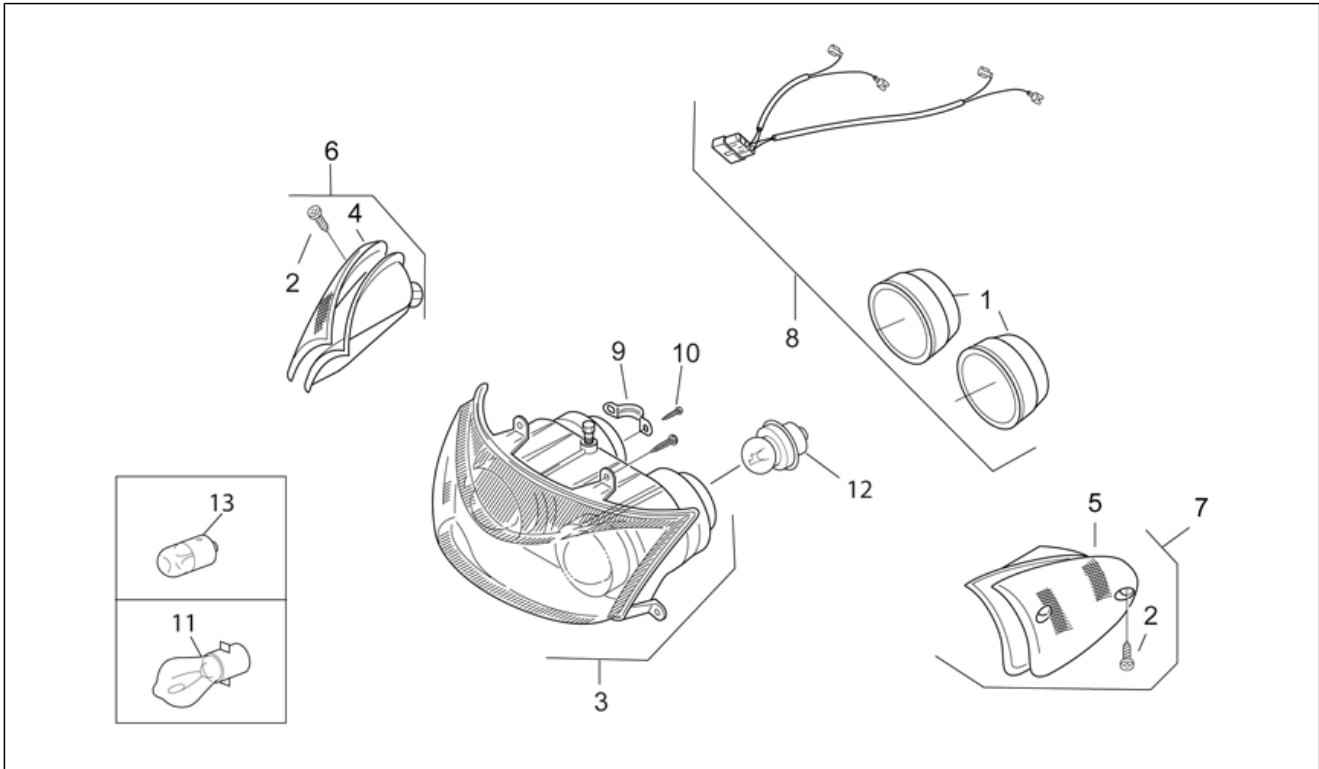

Einheit	RAHMEN
Code	28.34
Beschreibung	Vorderer Lichter
Inspektion	1

Pos.	Code	Beschreibung	Menge	Varianten
10	AP8224063	Gew.schr. M2,9x6,5	2	
11	AP8224391	Lampen S2 35/35w 12v	2	Land:Schweiz[CH], Israel[IL], Japan[J]
12	AP8224392	Lampen S3 15w 12v	2	Land:Belgien[B], Brasilien[BR], Deutschland[D], Dänemark[DK], Spanien[E], Frankreich[F], Griechenland[GR], Italien[I], Holland[NL], Portugal[P], Großbritannien[UK]
13	AP8224390	Lampen R10W 12v	2