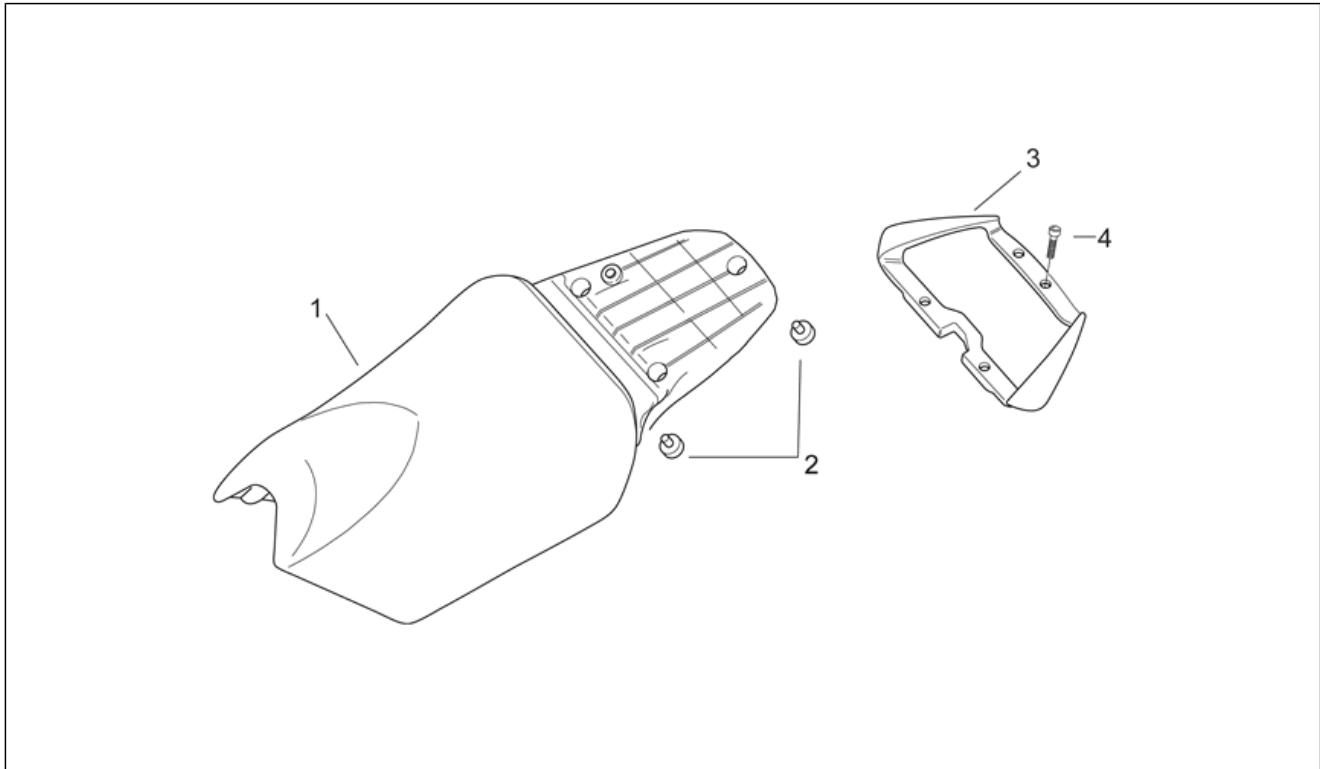

Einheit	RAHMEN
Code	28.12
Beschreibung	Sitzbankeinheit I
Inspektion	1

Pos.	Code	Beschreibung	Menge	Varianten
3	AP8248838	Soziusgriff rot fluor.	1	Baujahr:1999[X] Fahrzeugfarbe:"Grau/Rot/Blau V.Rossi ""Racing"" 97-98-99"[rossi]
3	AP8248849	Soziusgriff, cyber gelb	1	Baujahr:1999[X] Fahrzeugfarbe:Gelb Cyber / Grau Mineral '99[gc/gm]
3	AP8249455	Soziusgriff schwarz	1	Baujahr:2000[Y] Fahrzeugfarbe:Grau Nik 2000 Version USA[g.nik] Land:Vereinigte Staaten von Amerika[USA]
4	AP8150220	TCEI Schraube M6x30	4