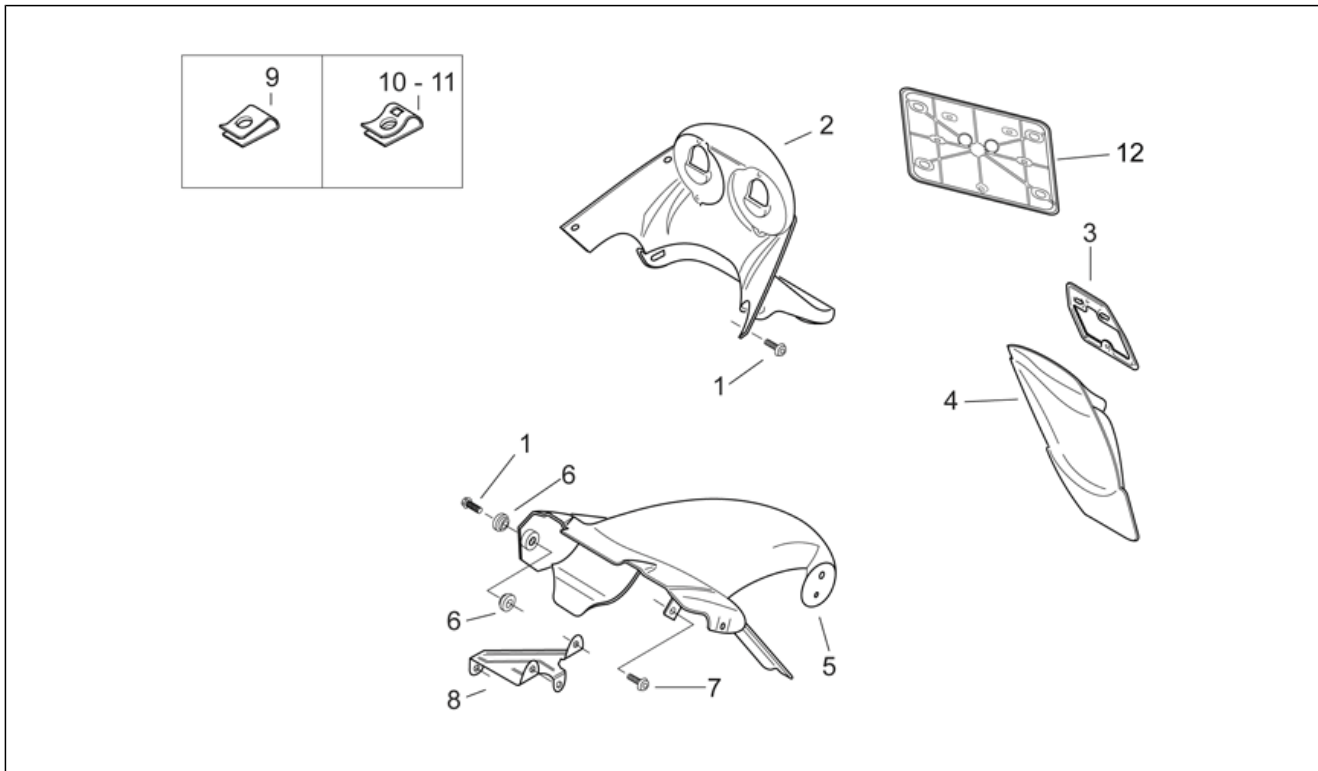

Einheit	RAHMEN
Code	28.17
Beschreibung	Heckaufbau IV
Inspektion	1

Pos.	Code	Beschreibung	Menge	Varianten
1	AP8152298	TBEI Schraube m.Flansch M5x16	2	
2	AP8226331	Kennzeichenplatte, grau	1	Baujahr:1997[V], 1998[W]
2	AP8226526	Nummernschildbef. titangrau	1	Baujahr:1999[X]
2	AP8226602	Kennzeichenpl., m.schwarz	1	Baujahr:2000[Y]
3	AP8234069	Kennzeichenhalter	1	
4	AP8226527	Spritzschutz h. titangrau	1	Baujahr:1999[X]
4	AP8226603	Hinteres Spritzschutz m.schw.	1	Baujahr:2000[Y]
4	AP8238340	Hinteres Spritzschutz, grau	1	Baujahr:1997[V], 1998[W]
5	AP8226384	H. Schutzblech, schwarz	1	Technische Daten:Version mit Endtopf[bar], Version mit Rohrleitungsschalldämpfer[fast]
5	AP8226470	H. Schutzblech, schwarz	1	Technische Daten:Version ohne Katalysator[nocat], Version mit geknicktem Auspufftopf[rac]
5	AP8226571	H. Schutzblech, schwarz	1	Technische Daten:Version mit Katalysator[cat], Version mit geknicktem Auspufftopf[rac]
6	AP8120508	T-Buchse *	2	
7	AP8152288	TE Schr. m. Flansch	1	
8	AP8234079	Hltr. hint. Kotflügel	1	
9	AP8201763	Clip f. Blechschr. D5,5*	2	
10	AP8102375	Klammer M5	4	
11	AP8102376	Klammer M6	1	
12	AP8149034	Kennzeichenhalter	1	Baujahr:1999[X], 2000[Y] Land:Vereinigte Staaten von Amerika[USA]