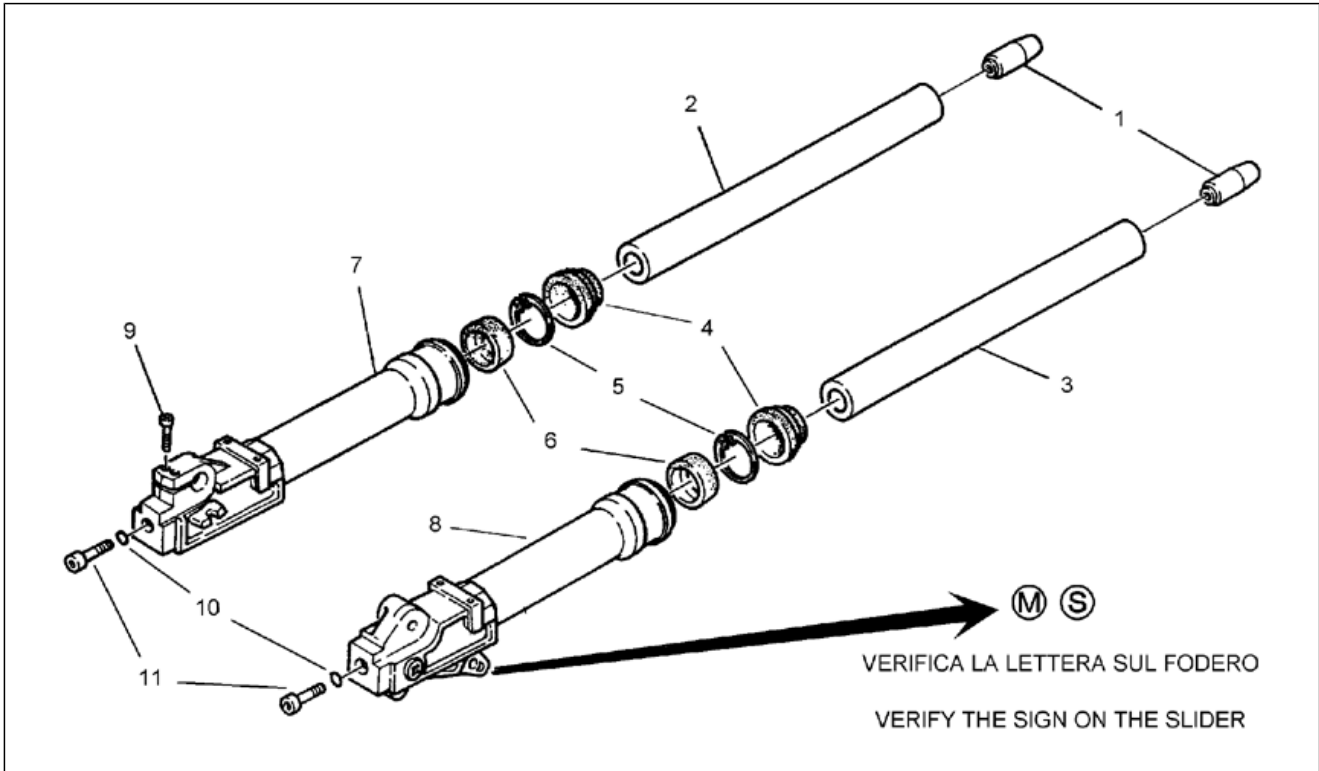

Einheit	RAHMEN
Code	28.04
Beschreibung	Gabel II
Inspektion	1

Pos.	Code	Beschreibung	Menge	Varianten
1	AP8123701	Bodenstopfen	2	Technische Daten:Gabel mit Buchstaben M auf dem Schaft[M]
1	AP8203785	Bodenstopfen	2	Technische Daten:Gabel mit Buchstaben S auf dem Schaft[S]
2	AP8203760	Rechter Schlauch	1	Technische Daten:Gabel mit Buchstaben M auf dem Schaft[M]
2	AP8203787	Rechter Schlauch	1	Technische Daten:Gabel mit Buchstaben S auf dem Schaft[S]
3	AP8203761	Linker Schlauch	1	Technische Daten:Gabel mit Buchstaben M auf dem Schaft[M]
3	AP8203788	Linker Schlauch	1	Technische Daten:Gabel mit Buchstaben S auf dem Schaft[S]
4	AP8203564	Staubschutz	2	Technische Daten:Gabel mit Buchstaben M auf dem Schaft[M]
4	AP8203789	Staubschutz	2	Technische Daten:Gabel mit Buchstaben S auf dem Schaft[S]
5	AP8203566	Sperring	2	Technische Daten:Gabel mit Buchstaben M auf dem Schaft[M]
5	AP8203790	Sperring	2	Technische Daten:Gabel mit Buchstaben S auf dem Schaft[S]
6	AP8203565	Gasket ring	2	Technische Daten:Gabel mit Buchstaben M auf dem Schaft[M]
6	AP8203698	Ölabstreifring	2	Technische Daten:Gabel mit Buchstaben S auf dem Schaft[S]
7	AP8203737	Rechte Hülse	1	Baujahr:1997[V], 1998[W] Technische Daten:Gabel mit Buchstaben M auf dem Schaft[M]
7	AP8203792	Rechte Hülse	1	Baujahr:1997[V], 1998[W] Technische Daten:Gabel mit Buchstaben S auf dem Schaft[S]
7	AP8203961	Futter rechts grau	1	Baujahr:2000[Y] Fahrzeugfarbe:Grau Nik 2000 Version USA[g.nik] Land:Vereinigte Staaten von Amerika[USA]