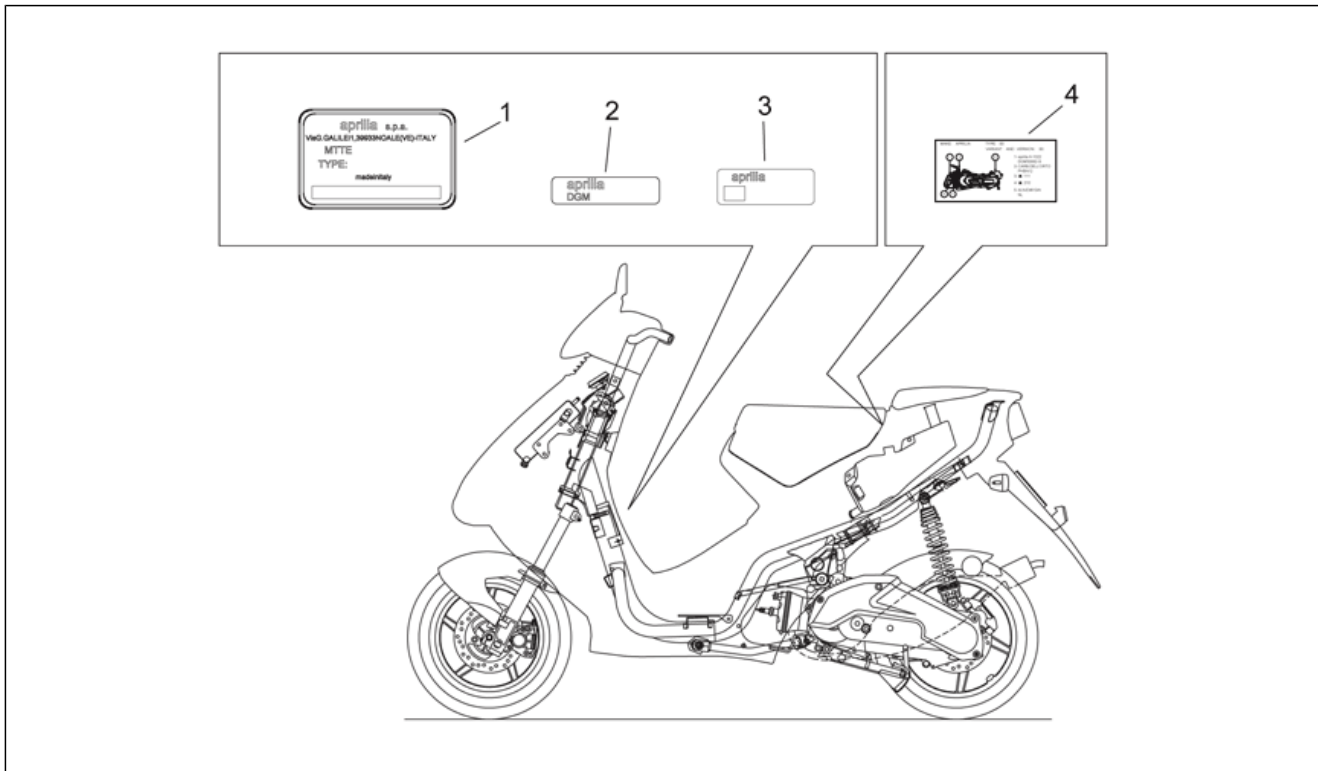

Einheit	RAHMEN
Code	28.39
Beschreibung	Schilden
Inspektion	1

Pos.	Code	Beschreibung	Menge	Varianten
1	AP8257263	Herstellerschild	1	Baujahr:1998[W] Land:Schweiz[CH]
1	AP8257652	Herstellerschild	1	Land:Italien[I] Technische Daten:Version mit Katalysator[cat], Version mit geknicktem Auspufftopf[rac]
1	AP8257816	Herstellerschild	1	Land:Vereinigte Staaten von Amerika[USA]
2	AP8237854	DGM Schild	1	Land:Griechenland[GR] Technische Daten:Version mit Rohrleitungsschalldämpfer[fast]
2	AP8237856	Schild DGM	1	Land:Italien[I], Israel[IL] Technische Daten:Hinterrad-Trommelbremse[f.t.], Version mit Rohrleitungsschalldämpfer[fast]
2	AP8247113	Schild DGM	1	Land:Italien[I] Technische Daten:Scheibenbremse Hinterrad[f.d.], Version mit Rohrleitungsschalldämpfer[fast]
2	AP8247718	DGM Schild	1	Land:Griechenland[GR], Italien[I] Technische Daten:Version ohne Katalysator[nocat], Version mit geknicktem Auspufftopf[rac]
2	AP8257651	DGM Schild	1	Land:Italien[I] Technische Daten:Version mit Katalysator[cat], Version mit geknicktem Auspufftopf[rac]
3	AP8247114	Schild ECE	1	Land:Italien[I], Israel[IL] Technische Daten:Scheibenbremse Hinterrad[f.d.], Version mit Rohrleitungsschalldämpfer[fast]
3	AP8247272	Schild ECE	1	Land:Belgien[B], Schweiz[CH]
3	AP8247273	Schild ECE	1	Land:Deutschland[D], Dänemark[DK], Holland[NL]
3	AP8247292	Schild ECE	1	Land:Großbritannien[UK]
3	AP8247292	Schild ECE	1	Land:Spanien[E], Frankreich[F] Technische Daten:Hinterrad-Trommelbremse[f.t.]
3	AP8247351	Schild ECE	1	Land:Spanien[E], Frankreich[F] Technische Daten:Scheibenbremse Hinterrad[f.d.]
3	AP8247719	ECE Schild	1	Land:Griechenland[GR], Italien[I], Israel[IL]