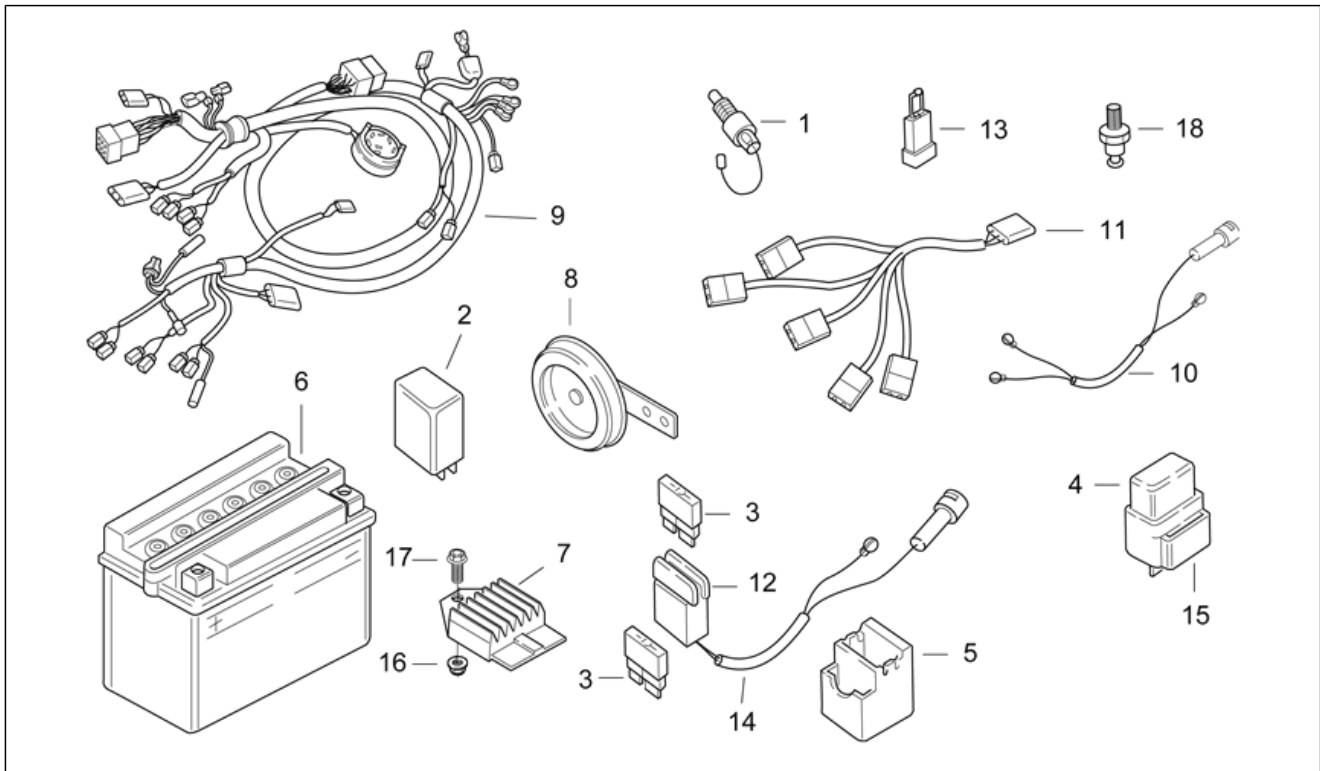

Einheit	RAHMEN
Code	28.38
Beschreibung	Elektrische Anlage
Inspektion	1

Pos.	Code	Beschreibung	Menge	Varianten
1	AP8224056	Bremslichtschalter	2	
2	AP8124235	Blinken	1	
3	AP8112244	Sicherung 7,5A	2	
4	AP8224057	Zündrelais	1	
5	AP8220342	Sicherungsblockgummi	1	
6	AP8212110	Batterie 12V-4Ah	1	
7	AP8212540	Spannungsregler	1	
8	AP8212611	Hupe	1	
9	AP8212778	Hauptverkabelung	1	Land:Belgien[B], Brasilien[BR], Schweiz[CH], Deutschland[D], Dänemark[DK], Spanien[E], Frankreich[F], Griechenland[GR], Italien[I], Israel[IL], Japan[J], Holland[NL], Portugal[P], Großbritannien[UK]
9	AP8224194	Hauptverkabelung	1	Land:Vereinigte Staaten von Amerika[USA]
10	AP8212670	Verkabelung Starter	1	
11	AP8212938	Kabel Lenker	1	Land:Schweiz[CH], Israel[IL]
11	AP8224055	Kabel Lenker	1	Land:Japan[J]
11	AP8224145	Kabel Lenker	1	Land:Belgien[B], Brasilien[BR], Deutschland[D], Dänemark[DK], Spanien[E], Frankreich[F], Griechenland[GR], Italien[I], Holland[NL], Portugal[P], Großbritannien[UK]
11	AP8224195	Kabel Lenker	1	Land:Vereinigte Staaten von Amerika[USA]
12	AP8120754	Sicherungsblockgummi	1	
13	AP8212382	Diode	1	
14	AP8212738	Verkabelung Sicherungen	1	
15	AP8220546	Auflagegummi Relais	1	
16	AP8152299	Selbstsperrende Mutter M6	1	
17	AP8152280	TE Schr. m. Flansch M6x25	1	
18	AP8212708	Thermistor	1