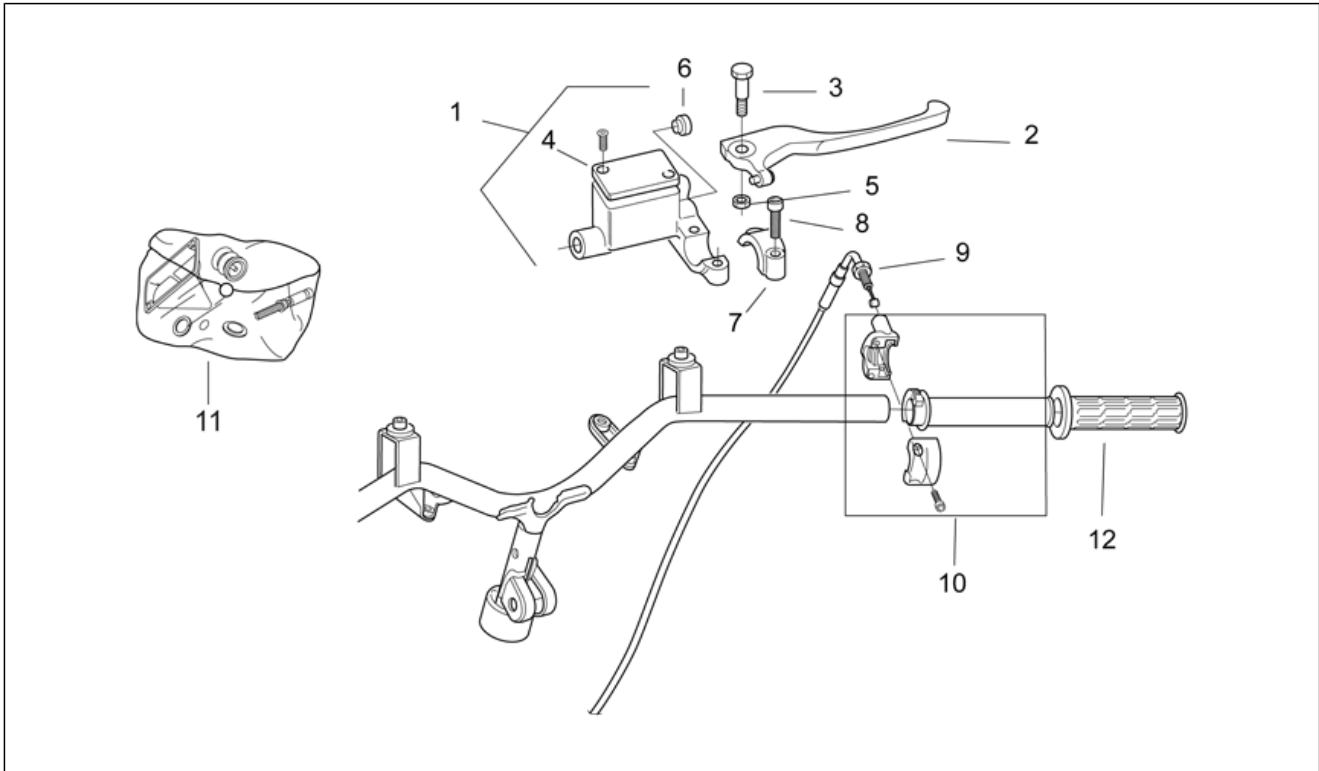

Einheit	RAHMEN
Code	28.21
Beschreibung	Schaltungen II
Inspektion	1

Pos.	Code	Beschreibung	Menge	Varianten
12	AP8218275	Handgriffe paar, schwarz	1	Baujahr:1997[V], 1998[W] Fahrzeugfarbe:Schwarz '97-'98[black], "Grau / Grün ""Netscaper"" '97"[gr/gr], "Rot / Schwarz ""Stealth"" '97"[re/bl], Gelb Chrom / Grau Quartz '98[ye/gr]
12	AP8218361	Handgriffe paar, gelb	1	Baujahr:1997[V], 1998[W] Fahrzeugfarbe:"Grau/Rot/Blau V.Rossi ""Racing"" 97-98-99"[rossi]
12	AP8218362	Handgriffe paar, rot	1	Baujahr:1997[V], 1998[W] Fahrzeugfarbe:"Schwarz Loris Capirossi ""Racing""[capi], "Schwarz Tetsuya Harada ""Racing"" '97-'98-'99"[hara]