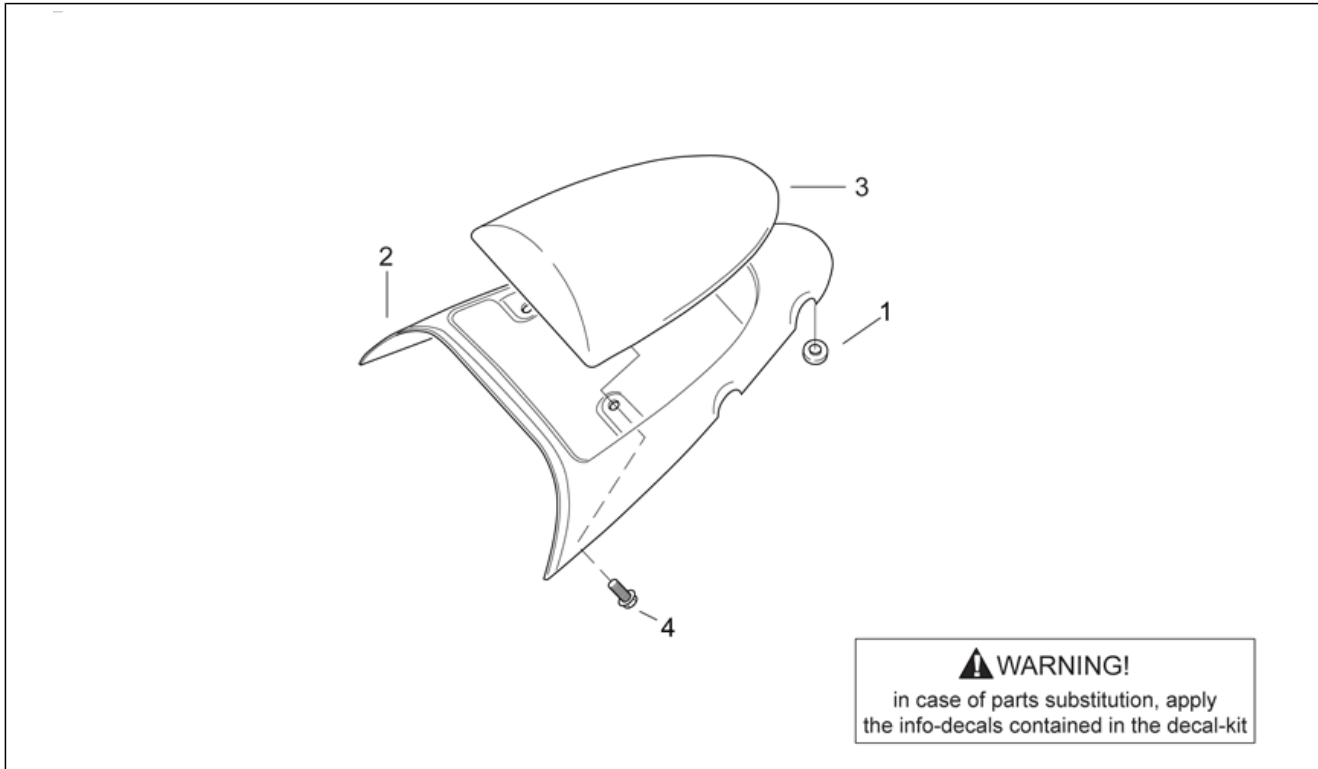

Einheit	RAHMEN
Code	28.13
Beschreibung	Sitzbankeinheit II
Inspektion	1

Pos.	Code	Beschreibung	Menge	Varianten
2	AP8248848	Sitzabdeckung, hgelb+Deko	1	Baujahr:1999[X] Fahrzeugfarbe:Gelb Cyber / Grau Mineral '99[gc/gm]
2	AP8249447	Sitzabdeckung, gelb	1	Baujahr:2000[Y] Fahrzeugfarbe:Grau Nik 2000 Version USA[g.nik] Land:Vereinigte Staaten von Amerika[USA]
3	AP8229166	Soziussitz, grau	1	Baujahr:1997[V] Fahrzeugfarbe:"Royalblau / Strohgelb ""Netscaper"" '97"[bl/ye]
3	AP8229192	Soziussitz, schwarz	1	Baujahr:1999[X] Fahrzeugfarbe:Gelb Cyber / Grau Mineral '99[gc/gm], "Schwarz Tetsuya Harada ""Racing"" '97-'98-'99"[hara], Schwarz Shining / Grau Silver '99[ns/gs]
3	AP8229192	Soziussitz, schwarz	1	Baujahr:1997[V], 1998[W] Fahrzeugfarbe:Schwarz '97-'98[black], "Schwarz Loris Capirossi ""Racing""[capi], "Grau / Grün ""Netscaper"" '97"[gr/gr], "Schwarz Tetsuya Harada ""Racing"" '97-'98-'99"[hara], "Rot / Schwarz ""Stealth"" '97"[re/bl], "Grau/Rot/Blau V.Rossi ""Racing"" 97-98-99"[rossi], Gelb Chrom / Grau Quartz '98[ye/gr]
3	AP8229264	Soziussitz, silber	1	Baujahr:1997[V], 1998[W] Fahrzeugfarbe:"Grau/Rot/Blau V.Rossi ""Racing"" 97-98-99"[rossi]
3	AP8229297	Soziussitz rot fluor.	1	Baujahr:1999[X] Fahrzeugfarbe:"Grau/Rot/Blau V.Rossi ""Racing"" 97-98-99"[rossi]
3	AP8229318	Soziussitz, gelb	1	Baujahr:2000[Y] Fahrzeugfarbe:Grau Nik 2000 Version USA[g.nik] Land:Vereinigte Staaten von Amerika[USA]
4	AP8152278	TE Schr. m. Flansch M6x16	3