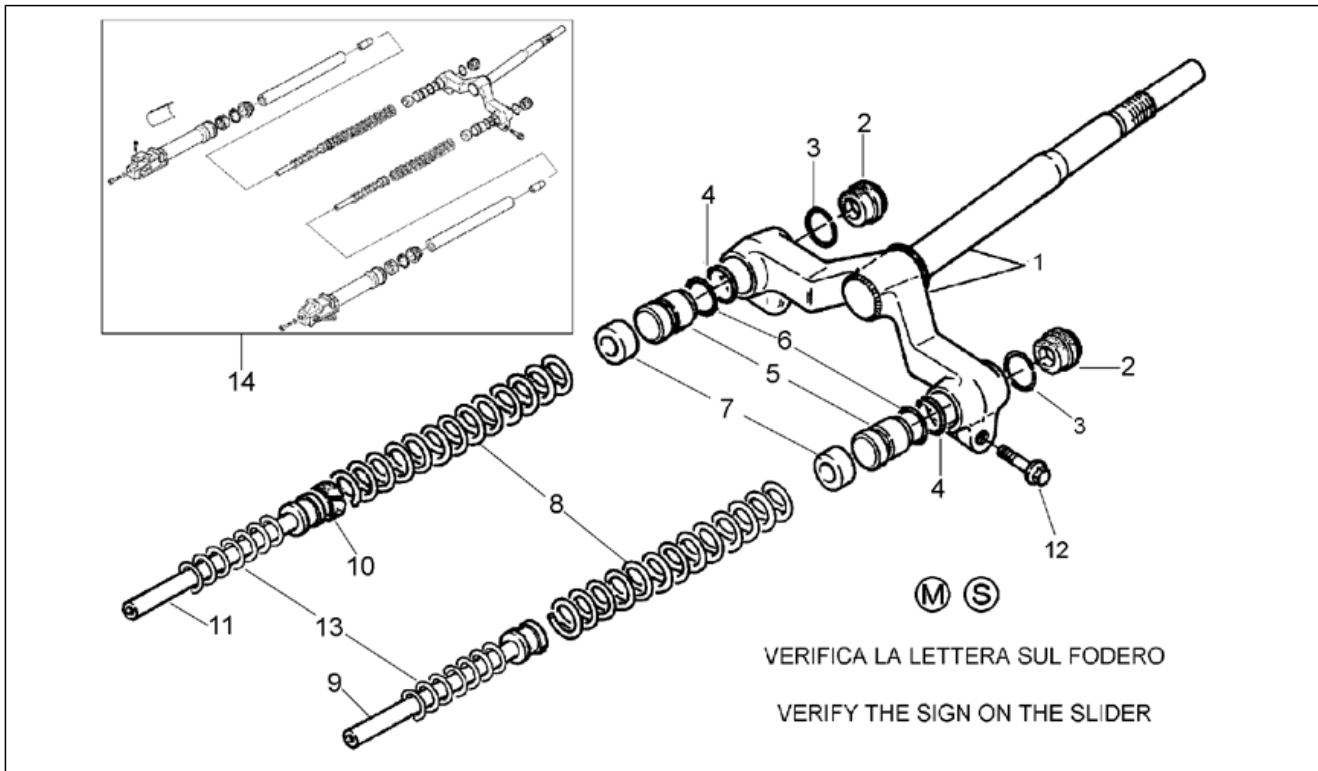

Einheit	RAHMEN
Code	28.03
Beschreibung	Gabel I
Inspektion	1

Pos.	Code	Beschreibung	Menge	Varianten
1	AP8203649	Fuß mit Rohr	1	Technische Daten:Gabel mit Buchstaben M auf dem Schaft[M]
1	AP8203776	Fuß mit Rohr	1	Technische Daten:Gabel mit Buchstaben S auf dem Schaft[S]
2	AP8203561	Verschlußschraube	2	Technische Daten:Gabel mit Buchstaben M auf dem Schaft[M]
2	AP8203777	Verschlußschraube	2	Technische Daten:Gabel mit Buchstaben S auf dem Schaft[S]
3	AP8203652	O-Ring	2	Technische Daten:Gabel mit Buchstaben M auf dem Schaft[M]
3	AP8203778	Ring	2	Technische Daten:Gabel mit Buchstaben S auf dem Schaft[S]
4	AP8203702	Sperring	2	Technische Daten:Gabel mit Buchstaben S auf dem Schaft[S]
4	AP8203752	Sperring	2	Technische Daten:Gabel mit Buchstaben M auf dem Schaft[M]
5	AP8203753	Deckel	2	Technische Daten:Gabel mit Buchstaben M auf dem Schaft[M]
5	AP8203779	Deckel	2	Technische Daten:Gabel mit Buchstaben S auf dem Schaft[S]
6	AP8203754	O-Ring	2	Technische Daten:Gabel mit Buchstaben M auf dem Schaft[M]
6	AP8203780	O-Ring	2	Technische Daten:Gabel mit Buchstaben S auf dem Schaft[S]
7	AP8203755	Leitung	2	Technische Daten:Gabel mit Buchstaben M auf dem Schaft[M]
8	AP8203756	Feder	2	Technische Daten:Gabel mit Buchstaben M auf dem Schaft[M]
8	AP8203781	Feder	2	Technische Daten:Gabel mit Buchstaben S auf dem Schaft[S]
9	AP8203757	Linker Stoßdämpfer	1	Technische Daten:Gabel mit Buchstaben M auf dem Schaft[M]