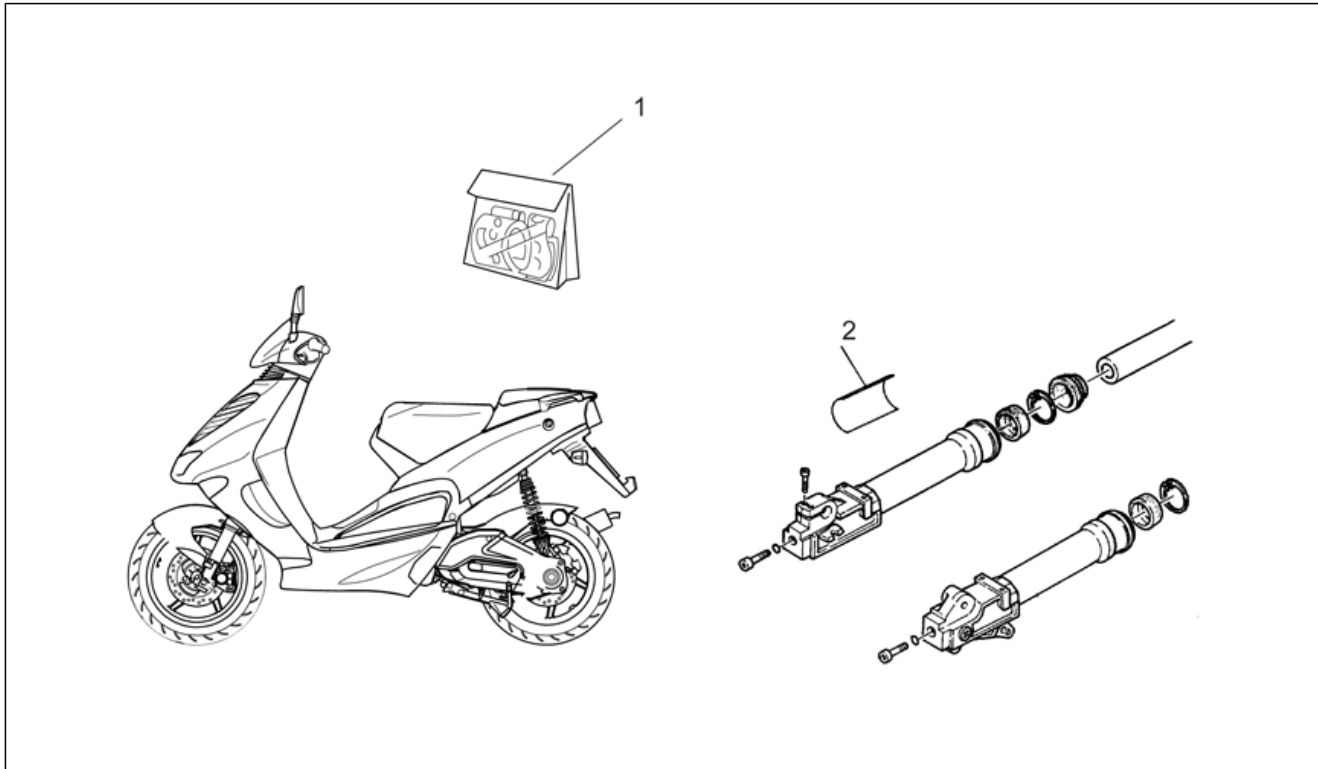

Einheit	RAHMEN
Code	28.44
Beschreibung	Deko technische Serie
Inspektion	1

Pos.	Code	Beschreibung	Menge	Varianten
1	AP8267207	Deko technische Serie	1	Baujahr:1999[X] Fahrzeugfarbe:Gelb Cyber / Grau Mineral '99[gc/gm], Schwarz Shining / Grau Silver '99[ns/gs] Land:Vereinigte Staaten von Amerika[USA]
1	AP8267208	Deko technische Serie	1	Baujahr:1999[X] Fahrzeugfarbe:Gelb Cyber / Grau Mineral '99[gc/gm], Schwarz Shining / Grau Silver '99[ns/gs] Land:Belgien[B], Brasilien[BR], Schweiz[CH], Deutschland[D], Dänemark[DK], Spanien[E], Frankreich[F], Griechenland[GR], Italien[I], Israel[IL], Japan[J], Holland[NL], Portugal[P], Großbritannien[UK]
1	AP8267239	Deko technische Serie	1	Baujahr:1997[V]
1	AP8267249	Deko technische Serie	1	Baujahr:2000[Y] Fahrzeugfarbe:Grau Nik 2000 Version USA[g.nik] Land:Vereinigte Staaten von Amerika[USA]
1	AP8267257	Deko technische Serie	1	Baujahr:1999[X] Fahrzeugfarbe:"Schwarz Loris Capirossi ""Racing""[capi], "Schwarz Tetsuya Harada ""Racing"" '97-'98-'99"[hara], "Grau/Rot/Blau V.Rossi ""Racing"" 97-98-99"[rossi]
1	AP8267271	Deko technische Serie	1	Baujahr:1998[W]
2	AP8203763	Schaft Deko	1	Baujahr:1999[X] Fahrzeugfarbe:Gelb Cyber / Grau Mineral '99[gc/gm], Schwarz Shining / Grau Silver '99[ns/gs] Technische Daten:Gabel mit Buchstaben M auf dem Schaft[M]
2	AP8203763	Schaft Deko	1	Baujahr:1997[V], 1998[W] Technische Daten:Gabel mit Buchstaben M auf dem Schaft[M]
2	AP8203763	Schaft Deko	1	Baujahr:2000[Y] Fahrzeugfarbe:Grau Nik 2000 Version USA[g.nik] Land:Vereinigte Staaten von Amerika[USA] Technische Daten:Gabel mit Buchstaben M auf dem Schaft[M]
2	AP8203798	Schaft Deko	1	Baujahr:2000[Y]