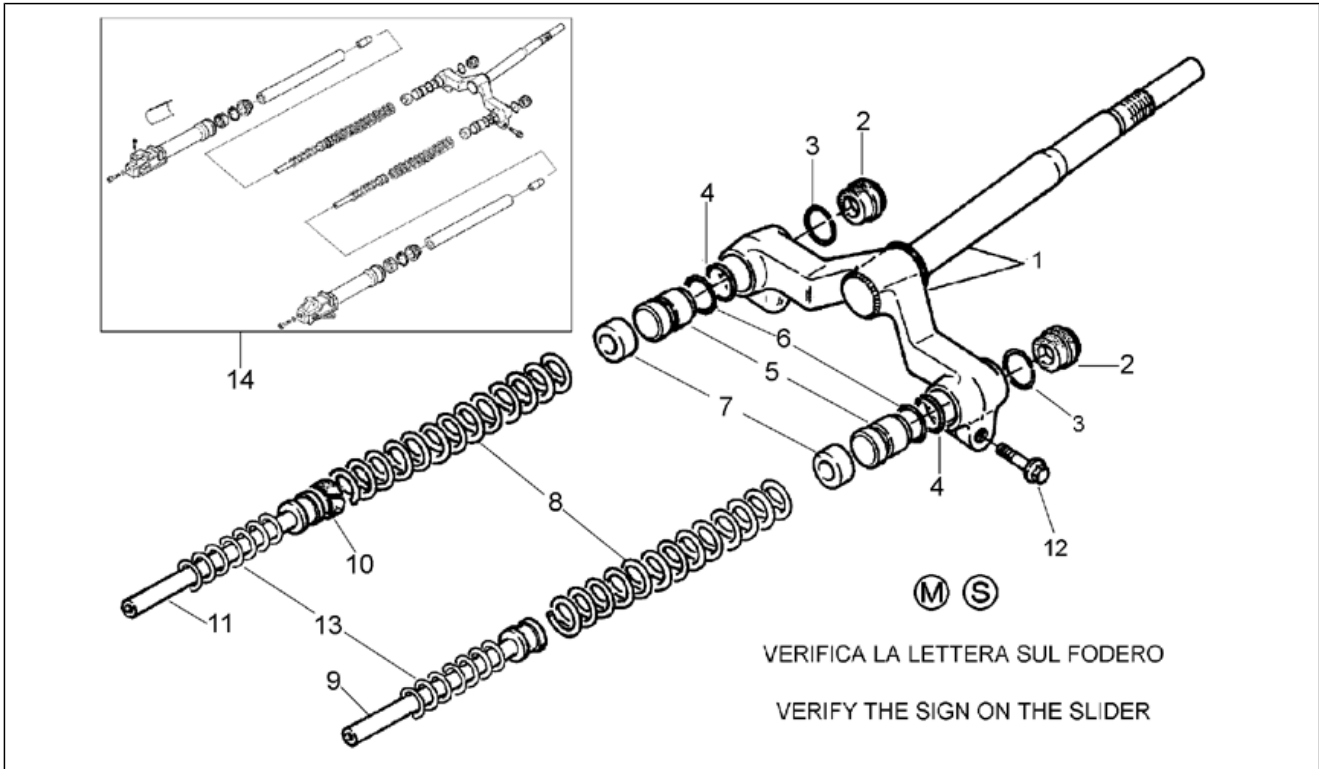

Einheit	RAHMEN
Code	28.03
Beschreibung	Gabel I
Inspektion	1

Pos.	Code	Beschreibung	Menge	Varianten
				Fahrzeugfarbe: Gelb Cyber / Grau Mineral '99[gc/gm], Schwarz Shining / Grau Silver '99[ns/gs] Technische Daten: Gabel mit Buchstaben M auf dem Schaft[M]