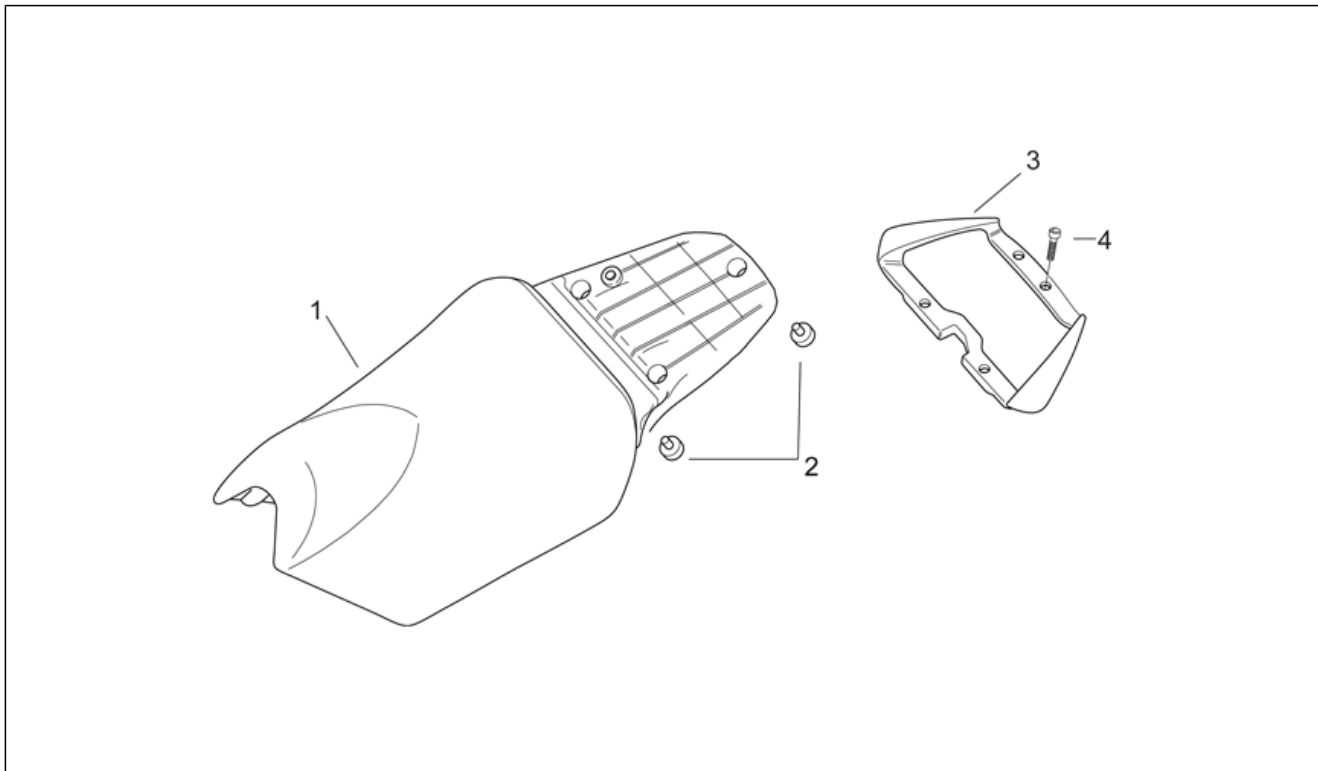

Einheit	RAHMEN
Code	28.12
Beschreibung	Sitzbankeinheit I
Inspektion	1

Pos.	Code	Beschreibung	Menge	Varianten
1	AP8229165	Sitz kpl, grau	1	Baujahr:1997[V] Fahrzeugfarbe:"Royalblau / Strohgelb ""Netscaper"" '97"[bl/ye]
1	AP8229229	Sitz kpl, schwarz	1	Baujahr:1997[V], 1998[W] Fahrzeugfarbe:Schwarz '97-'98[black], "Schwarz Loris Capirossi ""Racing""[capi], "Grau / Grün ""Netscaper"" '97"[gr/gr], "Schwarz Tetsuya Harada ""Racing"" '97-'98-'99"[hara], "Rot / Schwarz ""Stealth"" '97"[re/bl], "Grau/Rot/Blau V.Rossi ""Racing"" 97-98-99"[rossi], Gelb Chrom / Grau Quartz '98[ye/gr]
1	AP8229293	Sitz kpl, schwarz	1	Baujahr:1999[X]
1	AP8229293	Sitz kpl, schwarz	1	Baujahr:2000[Y] Fahrzeugfarbe:Grau Nik 2000 Version USA[g.nik] Land:Vereinigte Staaten von Amerika[USA]
2	AP8220349	Gummi	4	
3	AP8239076	Soziusgriff, schwarz	1	Baujahr:1999[X] Fahrzeugfarbe:"Schwarz Tetsuya Harada ""Racing"" '97-'98-'99"[hara]
3	AP8239076	Soziusgriff, schwarz	1	Baujahr:1997[V], 1998[W] Fahrzeugfarbe:Schwarz '97-'98[black], "Schwarz Loris Capirossi ""Racing""[capi], "Schwarz Tetsuya Harada ""Racing"" '97-'98-'99"[hara]
3	AP8239094	Soziusgriff, blau R.	1	Baujahr:1997[V] Fahrzeugfarbe:"Royalblau / Strohgelb ""Netscaper"" '97"[bl/ye]
3	AP8239401	Soziusgriff, grau	1	Baujahr:1997[V], 1998[W] Fahrzeugfarbe:"Grau / Grün ""Netscaper"" '97"[gr/gr], "Grau/Rot/Blau V.Rossi ""Racing"" 97-98-99"[rossi]
3	AP8239412	Soziusgriff, rot	1	Baujahr:1997[V] Fahrzeugfarbe:"Rot / Schwarz ""Stealth"" '97"[re/bl]
3	AP8239954	Soziusgriff, h.gelb	1	Baujahr:1998[W] Fahrzeugfarbe:Gelb Chrom / Grau Quartz '98[ye/gr]
3	AP8248753	Soziusgriff schwarz glänz.	1	Baujahr:1999[X] Fahrzeugfarbe:Schwarz Shining / Grau Silver '99[ns/gs]