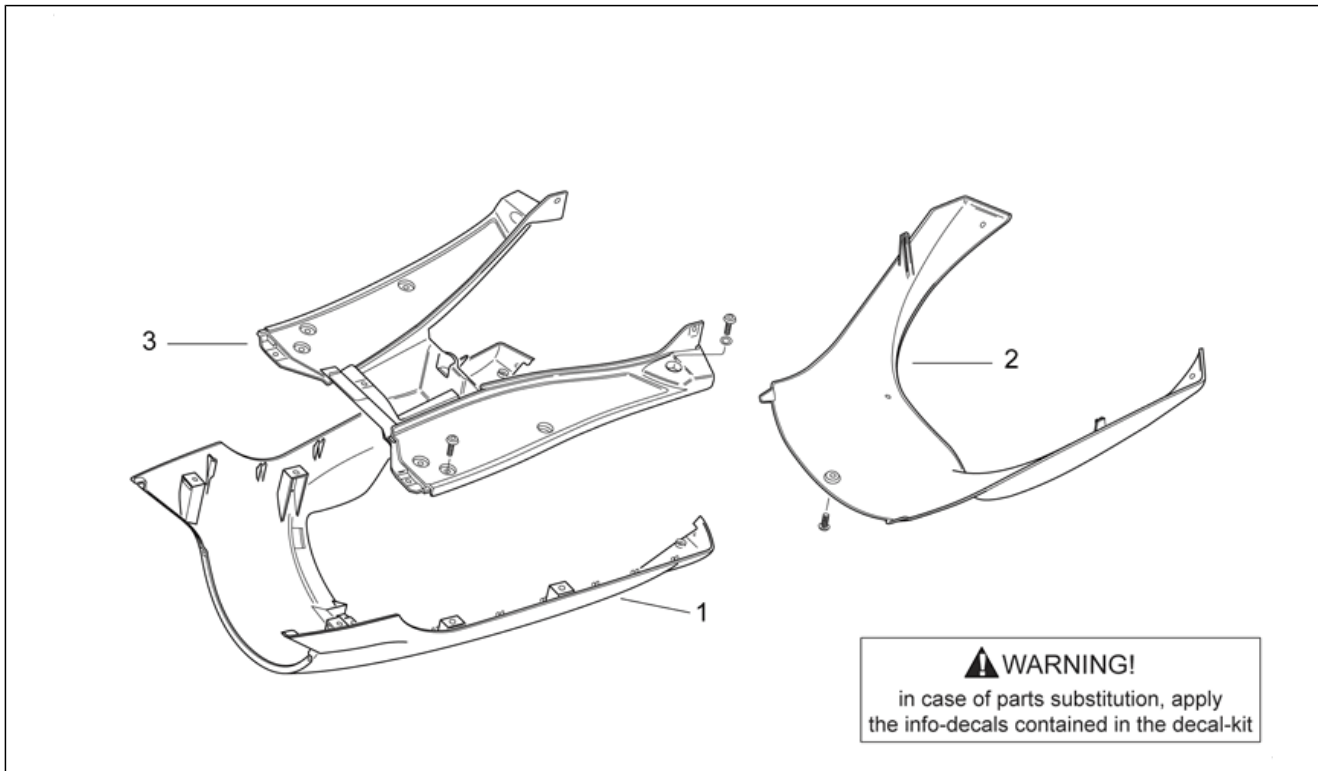

Einheit	RAHMEN
Code	28.11
Beschreibung	Mittlerer aufbau II
Inspektion	1

Pos.	Code	Beschreibung	Menge	Varianten
1	AP8249112	Unterboden, rot fluor.+Deko	1	Baujahr:1999[X] Fahrzeugfarbe:"Schwarz Tetsuya Harada ""Racing"" '97-'98-'99"[hara] Land:Belgien[B], Brasilien[BR], Schweiz[CH], Deutschland[D], Dänemark[DK], Spanien[E], Frankreich[F], Griechenland[GR], Italien[I], Israel[IL], Japan[J], Holland[NL], Portugal[P], Großbritannien[UK]
1	AP8249310	Unterboden, rot fluor.+Deko	1	Baujahr:1999[X] Fahrzeugfarbe:"Schwarz Tetsuya Harada ""Racing"" '97-'98-'99"[hara] Land:Vereinigte Staaten von Amerika[USA]
1	AP8258089	Unterb.gelb+Deko	1	Baujahr:2000[Y] Fahrzeugfarbe:Grau Nik 2000 Version USA[g.nik] Land:Vereinigte Staaten von Amerika[USA]
2	AP8239069	Wannenschutz, grau	1	Baujahr:1997[V] Fahrzeugfarbe:Schwarz '97-'98[black]
2	AP8239079	Wannenschutz, grau	1	Baujahr:1997[V] Fahrzeugfarbe:"Royalblau / Strohgelb ""Netscaper"" '97"[bl/ye]
2	AP8239397	Wannenschutz, grün	1	Baujahr:1997[V] Fahrzeugfarbe:"Grau / Grün ""Netscaper"" '97"[gr/gr]
2	AP8239408	Wannenschutz, schwarz	1	Baujahr:1997[V], 1998[W] Fahrzeugfarbe:"Schwarz Loris Capirossi ""Racing""[capi], "Schwarz Tetsuya Harada ""Racing"" '97-'98-'99"[hara], "Rot / Schwarz ""Stealth"" '97"[re/bl]
2	AP8239727	Wannenschutz, rot	1	Baujahr:1997[V], 1998[W] Fahrzeugfarbe:"Grau/Rot/Blau V.Rossi ""Racing"" 97-98-99"[rossi]
2	AP8239941	Wannenschutz, b.grau	1	Baujahr:1998[W] Fahrzeugfarbe:Schwarz '97-'98[black], Gelb Chrom / Grau Quartz '98[ye/gr]
2	AP8248675	Ölwanenschutz rot fluor.	1	Baujahr:1999[X] Fahrzeugfarbe:"Schwarz Tetsuya Harada ""Racing"" '97-'98-'99"[hara]