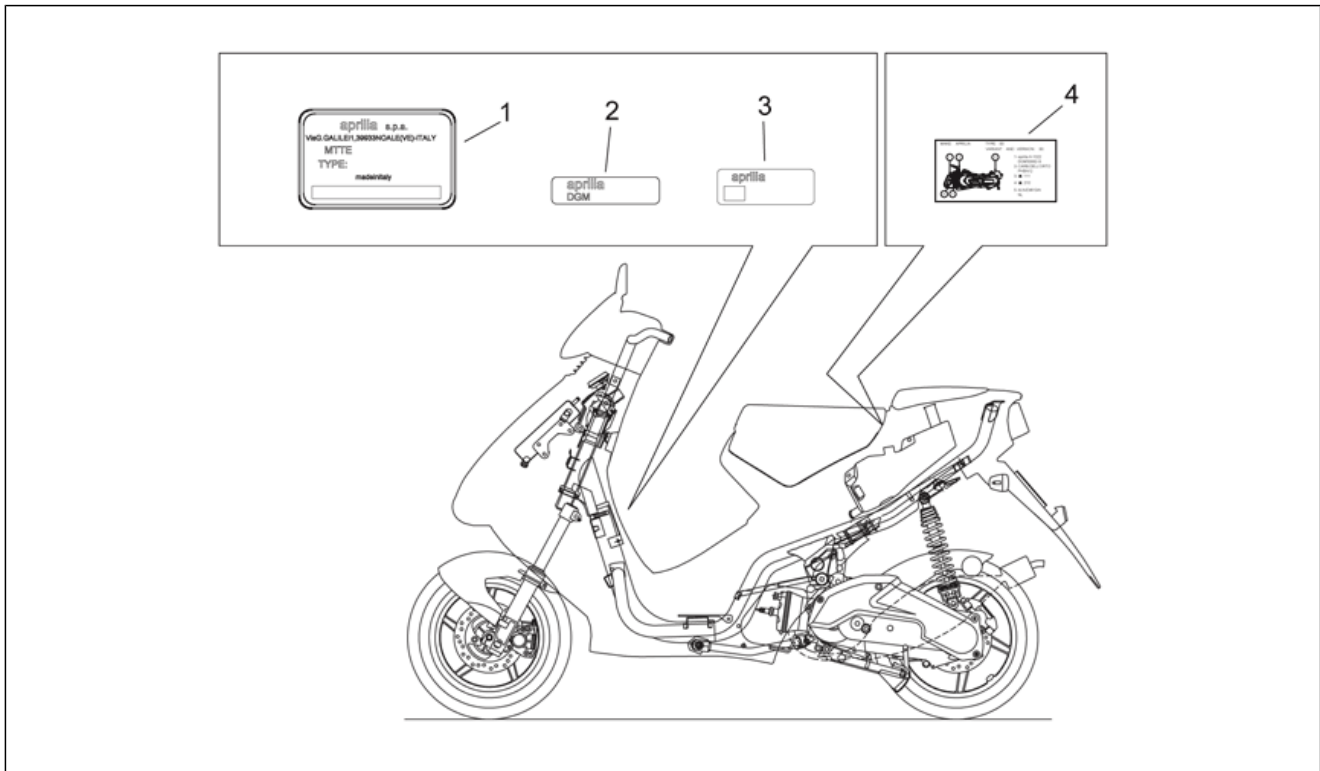

Einheit	RAHMEN
Code	28.39
Beschreibung	Schilden
Inspektion	1

Pos.	Code	Beschreibung	Menge	Varianten
1	AP8237317	Herstellerschild	1	Land:Griechenland[GR] Technische Daten:Version mit Rohrleitungsschalldämpfer[fast]
1	AP8237323	Herstellerschild	1	Land:Italien[I], Israel[IL] Technische Daten:Hinterrad-Trommelbremse[f.t.], Version mit Rohrleitungsschalldämpfer[fast]
1	AP8247112	Herstellerschild	1	Land:Italien[I] Technische Daten:Scheibenbremse Hinterrad[f.d.], Version mit Rohrleitungsschalldämpfer[fast]
1	AP8247195	Herstellerschild	1	Land:Deutschland[D] Technische Daten:Hinterrad-Trommelbremse[f.t.]
1	AP8247196	Herstellerschild	1	Land:Deutschland[D] Technische Daten:Scheibenbremse Hinterrad[f.d.]
1	AP8247198	Herstellerschild	1	Land:Dänemark[DK], Holland[NL]
1	AP8247287	Herstellerschild	1	Land:Spanien[E], Frankreich[F], Portugal[P] Technische Daten:Hinterrad-Trommelbremse[f.t.]
1	AP8247288	Herstellerschild	1	Land:Portugal[P], Großbritannien[UK] Technische Daten:Scheibenbremse Hinterrad[f.d.]
1	AP8247315	Herstellerschild	1	Baujahr:1998[W] Land:Schweiz[CH]
1	AP8247315	Herstellerschild	1	Baujahr:1997[V] Land:Schweiz[CH]
1	AP8247350	Herstellerschild	1	Land:Spanien[E], Frankreich[F] Technische Daten:Version mit Rohrleitungsschalldämpfer[fast]
1	AP8247414	Herstellerschild	1	Land:Belgien[B]
1	AP8247717	Herstellerschild	1	Land:Griechenland[GR], Italien[I], Israel[IL] Technische Daten:Version ohne Katalysator[nocat], Version mit geknicktem Auspufftopf[rac]
1	AP8247727	Herstellerschild	1	Land:Spanien[E], Frankreich[F], Portugal[P] Technische Daten:Version mit geknicktem Auspufftopf[rac]
1	AP8257263	Herstellerschild	1	Baujahr:1999[X] Land:Schweiz[CH]