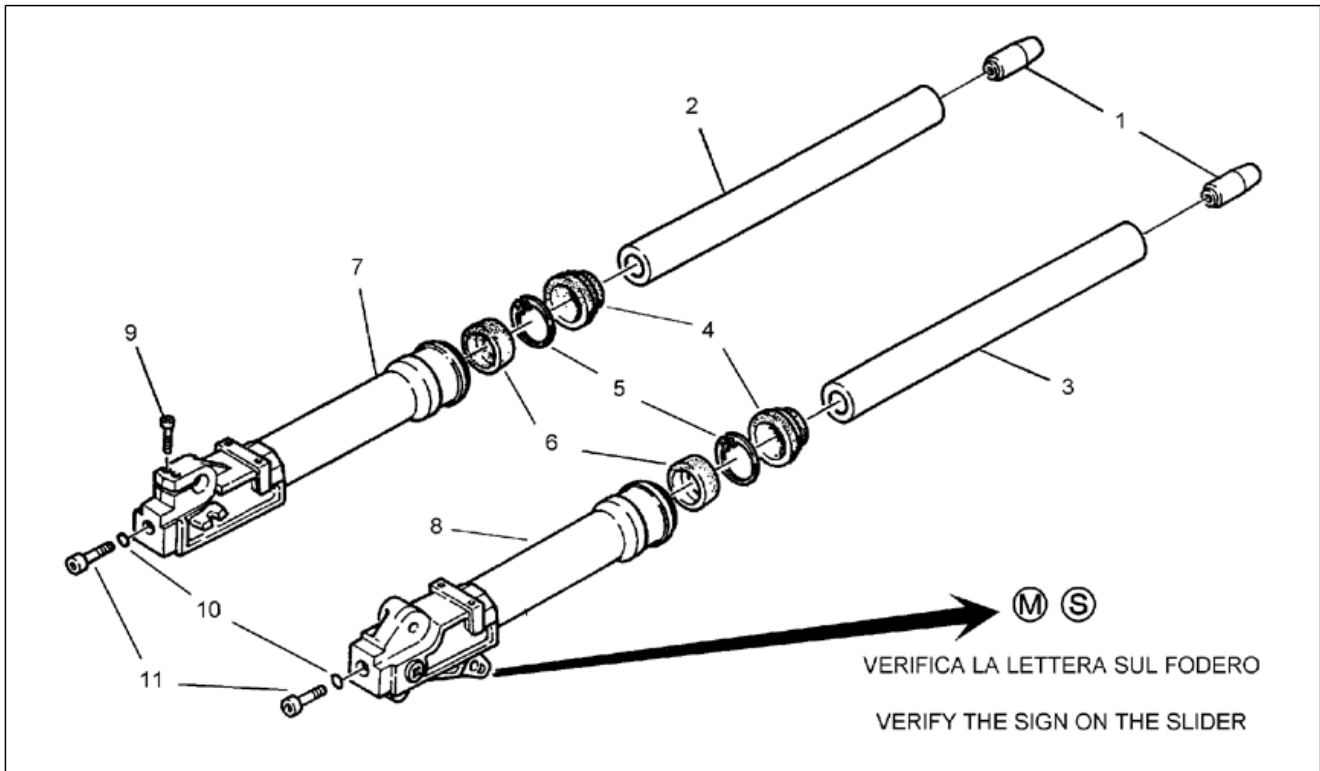

Einheit	RAHMEN
Code	28.04
Beschreibung	Gabel II
Inspektion	1

Pos.	Code	Beschreibung	Menge	Varianten
9	AP8203571	Schraube	1	Technische Daten:Gabel mit Buchstaben M auf dem Schaft[M]
9	AP8203796	Schraube M6x20	1	Technische Daten:Gabel mit Buchstaben S auf dem Schaft[S]
10	AP8203572	Dichtscheibe	2	Technische Daten:Gabel mit Buchstaben M auf dem Schaft[M]
10	AP8203794	Ausgleichscheibe	2	Technische Daten:Gabel mit Buchstaben S auf dem Schaft[S]
11	AP8203570	Zylinderschraube M8x30	2	Technische Daten:Gabel mit Buchstaben M auf dem Schaft[M]
11	AP8203795	Schraube	2	Technische Daten:Gabel mit Buchstaben S auf dem Schaft[S]