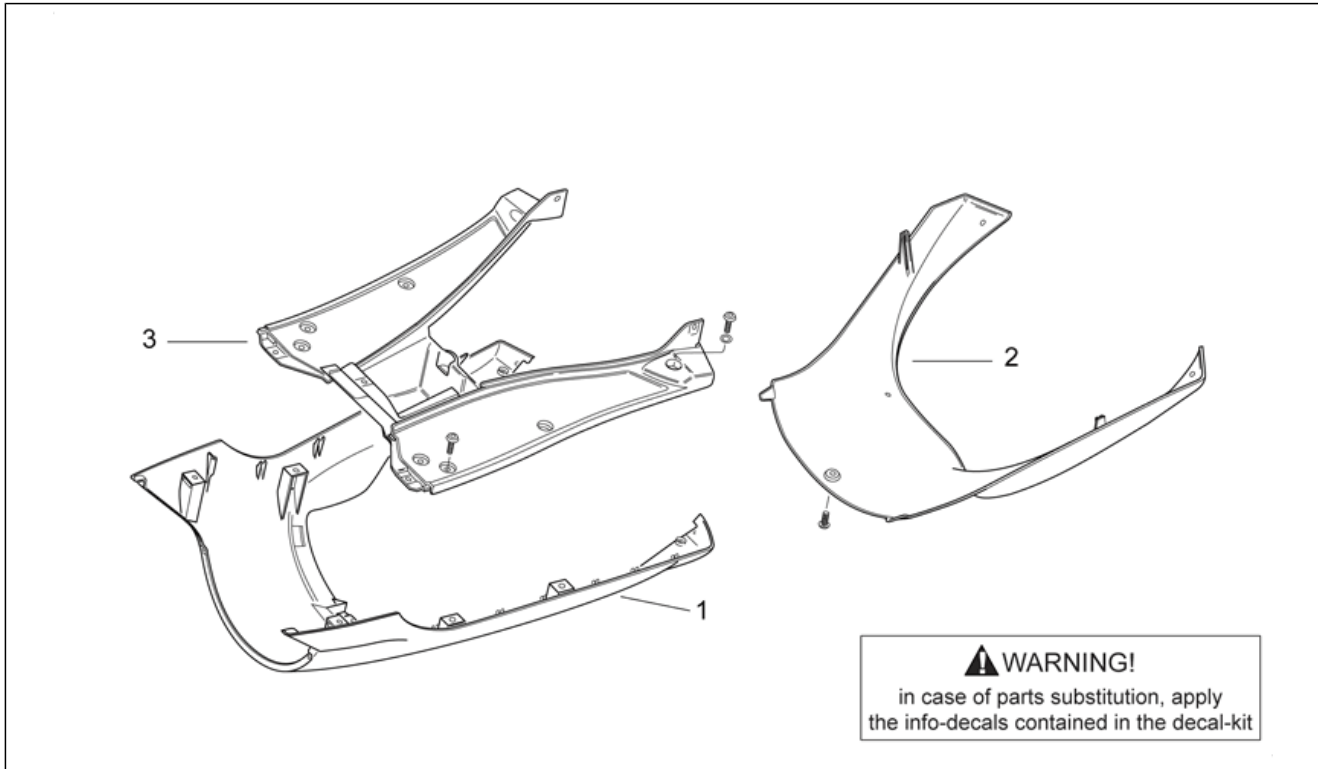

Einheit	RAHMEN
Code	28.11
Beschreibung	Mittlerer aufbau II
Inspektion	1

Pos.	Code	Beschreibung	Menge	Varianten
1	AP8239077	Unterboden, grau+Deko	1	Baujahr:1997[V] Fahrzeugfarbe:Schwarz '97-'98[black]
1	AP8239087	Unterboden, grau mit Deko	1	Baujahr:1997[V] Fahrzeugfarbe:"Royalblau / Strohgelb ""Netscaper"" '97"[bl/ye]
1	AP8239396	Unterboden, grün+Deko	1	Baujahr:1997[V] Fahrzeugfarbe:"Grau / Grün ""Netscaper"" '97"[gr/gr]
1	AP8239407	Unterboden, schwarz+Deko	1	Baujahr:1997[V] Fahrzeugfarbe:"Rot / Schwarz ""Stealth"" '97"[re/bl]
1	AP8239717	Unterboden, schwarz+Deko	1	Baujahr:1997[V], 1998[W] Fahrzeugfarbe:"Schwarz Loris Capirossi ""Racing""[capi], "Schwarz Tetsuya Harada ""Racing"" '97-'98-'99"[hara]
1	AP8239726	Unterboden, rot+Deko	1	Baujahr:1997[V], 1998[W] Fahrzeugfarbe:"Grau/Rot/Blau V.Rossi ""Racing"" '97-'98-'99"[rossi]
1	AP8239901	Unterboden, grau+Deko	1	Baujahr:1998[W] Fahrzeugfarbe:Schwarz '97-'98[black], Gelb Chrom / Grau Quartz '98[ye/gr]
1	AP8248462	Unterboden grau Sil.+Dek.	1	Baujahr:1999[X] Fahrzeugfarbe:Schwarz Shining / Grau Silver '99[ns/gs]
1	AP8248463	Untert. Fußbr.grau + Deko.	1	Baujahr:1999[X] Fahrzeugfarbe:"Grau/Rot/Blau V.Rossi ""Racing"" '97-'98-'99"[rossi]
1	AP8248674	Unterboden, rot fluor.+Deko	1	Baujahr:1999[X] Fahrzeugfarbe:"Schwarz Tetsuya Harada ""Racing"" '97-'98-'99"[hara]
1	AP8248747	Untert. Fußbr. grau + Deko.	1	Baujahr:1999[X] Fahrzeugfarbe:Schwarz Shining / Grau Silver '99[ns/gs]
1	AP8248834	Untert. Fußbr.grau + Deko.	1	Baujahr:1999[X] Fahrzeugfarbe:"Grau/Rot/Blau V.Rossi ""Racing"" '97-'98-'99"[rossi]
1	AP8248844	Unterboden, m.grau	1	Baujahr:1999[X] Fahrzeugfarbe:Gelb Cyber / Grau Mineral '99[gc/gm]