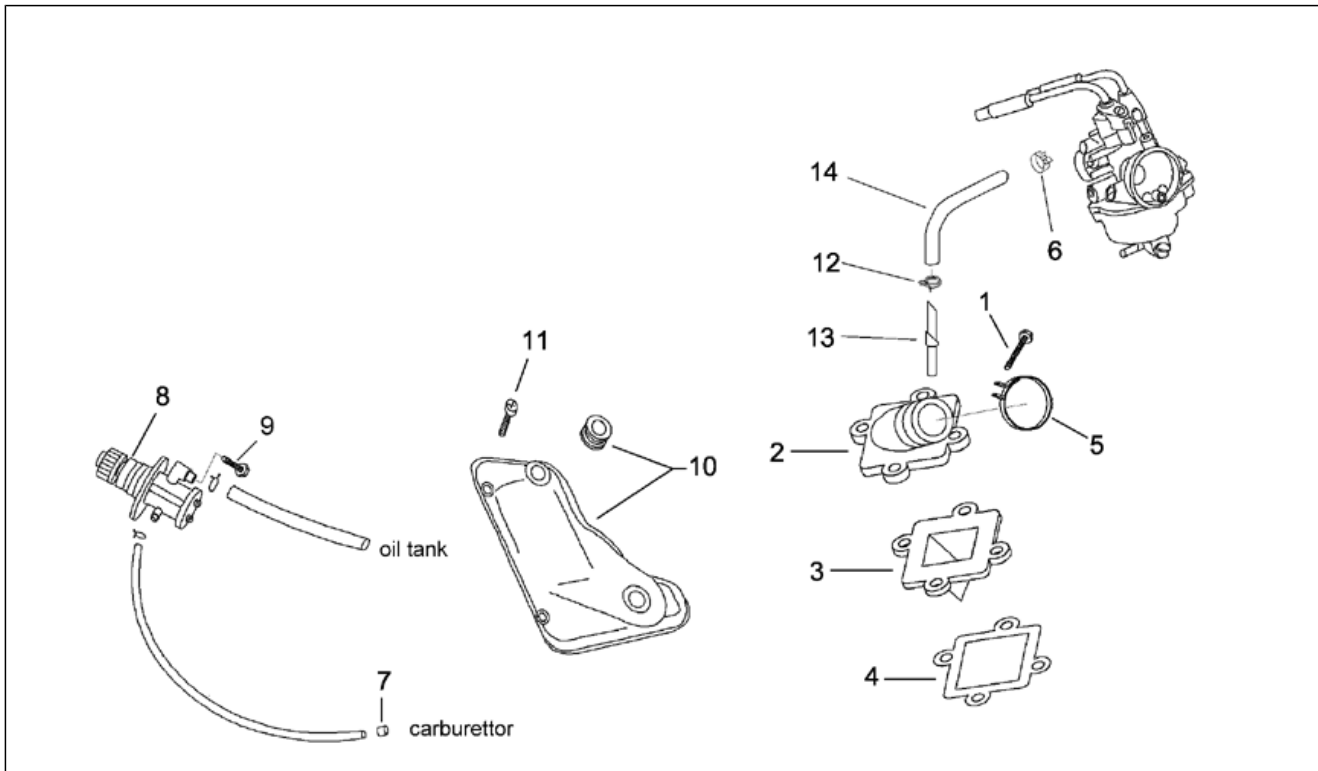

Einheit	MOTOR
Code	29.54
Beschreibung	Einspeisung - Ölpumpe
Inspektion	1

Pos.	Code	Beschreibung	Menge	Varianten
1	AP8502564	TCCE Schraube M6x20	1	
2	AP8206466	Ansaugkrümmer	1	Land:Belgien[B], Brasilien[BR], Schweiz[CH], Dänemark[DK], Spanien[E], Frankreich[F], Griechenland[GR], Italien[I], Israel[IL], Japan[J], Holland[NL], Portugal[P], Großbritannien[UK]
2	AP8206565	Ansaugkrümmer D12	1	Land:Deutschland[D], Vereinigte Staaten von Amerika[USA]
3	AP8206557	Ventilträger kpl.	1	
4	AP8206486	Ventildichtung	1	
5	AP8206181	Muffenschelle	1	
6	AP8201225	Schlauchschele D8,5x5,5	1	
7	AP8206180	Schelle	1	Technische Daten:Hinterrad-Trommelbremse[f.t.]
7	AP8206180	Schelle	1	Land:Brasilien[BR], Spanien[E], Frankreich[F], Italien[I], Japan[J], Portugal[P], Großbritannien[UK], Vereinigte Staaten von Amerika[USA] Technische Daten:Scheibenbremse Hinterrad[f.d.]
7	AP8206711	Schelle	1	Land:Schweiz[CH], Deutschland[D], Dänemark[DK], Holland[NL] Technische Daten:Scheibenbremse Hinterrad[f.d.]
8	AP8206747	Ölpumpe	1	
9	AP8508887	TCCE Schraube	2	
10	AP8206570	Deckel+Gummi	1	
11	AP8206696	Linsenschraube	2	
12	AP8101595	Schelle D10,1	1	
13	AP8220548	Kondensablaß	1	
14	AP8120952	Kraftstoffleitung 5,5x10	1