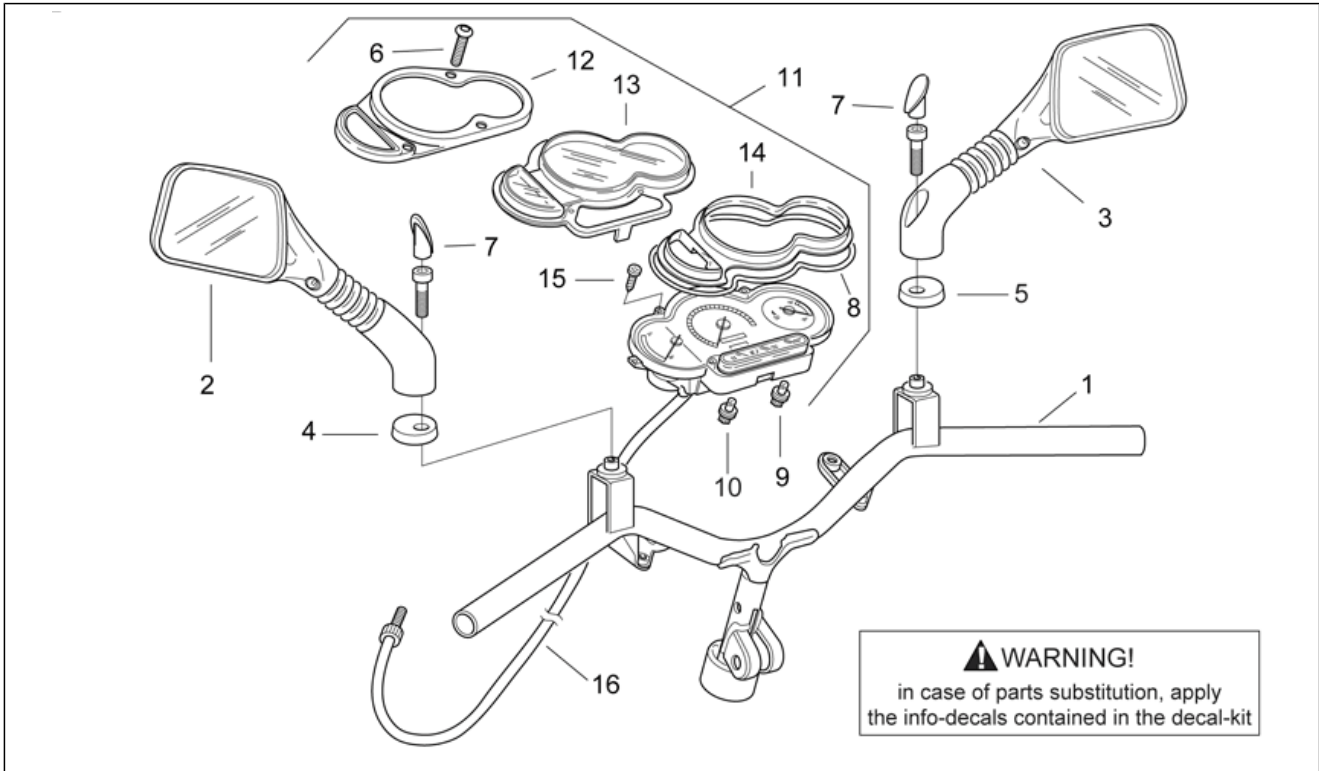

Einheit	RAHMEN
Code	28.18
Beschreibung	Lenkstange - Instrumenteneinheit
Inspektion	1

Pos.	Code	Beschreibung	Menge	Varianten
1	AP8218210	Lenkstange galv.	1	
2	AP8201836	Rückspiegel links	1	Technische Daten:"Spiegel mit der Schrift ""Arsauto""[Ar]
2	AP8201976	Rückspiegel links	1	Technische Daten:Spiegel mit Symbol Fico Mirrors auf der Rückseite[Fi]
3	AP8201835	Rückspiegel rechts	1	Technische Daten:"Spiegel mit der Schrift ""Arsauto""[Ar]
3	AP8201975	Rückspiegel rechts	1	Technische Daten:Spiegel mit Symbol Fico Mirrors auf der Rückseite[Fi]
4	AP8220454	Gummi linker Spiegel	1	
5	AP8220453	Gummi rechter Spiegel	1	
6	AP8221242	Gewindeschraube Spezial 3,5x20	4	
7	AP8201818	Verschl. Spgl rch + lks.	2	Technische Daten:"Spiegel mit der Schrift ""Arsauto""[Ar]
7	AP8202071	Verschl. Spgl rch + lks.	2	Technische Daten:Spiegel mit Symbol Fico Mirrors auf der Rückseite[Fi]
8	AP8220422	Dichtung Instrumentenblende	1	
9	AP8212407	Lampenhalter kplt. 12V-1,2W	5	
10	AP8212408	Lampenhalter kplt.	2	
11	AP8212780	Instrum.tafel kplt.	1	Land:Belgien[B], Brasilien[BR], Deutschland[D], Dänemark[DK], Spanien[E], Frankreich[F], Griechenland[GR], Italien[I], Holland[NL], Portugal[P], Großbritannien[UK]
11	AP8212900	Instrum.tafel kplt. -exp-	1	Land:Schweiz[CH], Israel[IL], Japan[J]
11	AP8224131	Instrum.tafel kplt.	1	Land:Vereinigte Staaten von Amerika[USA]
12	AP8212881	Blende ohne Kontrolleuchten	1	
13	AP8212873	Instrumentenblenden schutz	1	
14	AP8212929	Leuchtschirm, rot	1	
15	AP8150421	Gew.schr. 2,9x12	4	
16	AP8214163	Tachometerkabel	1