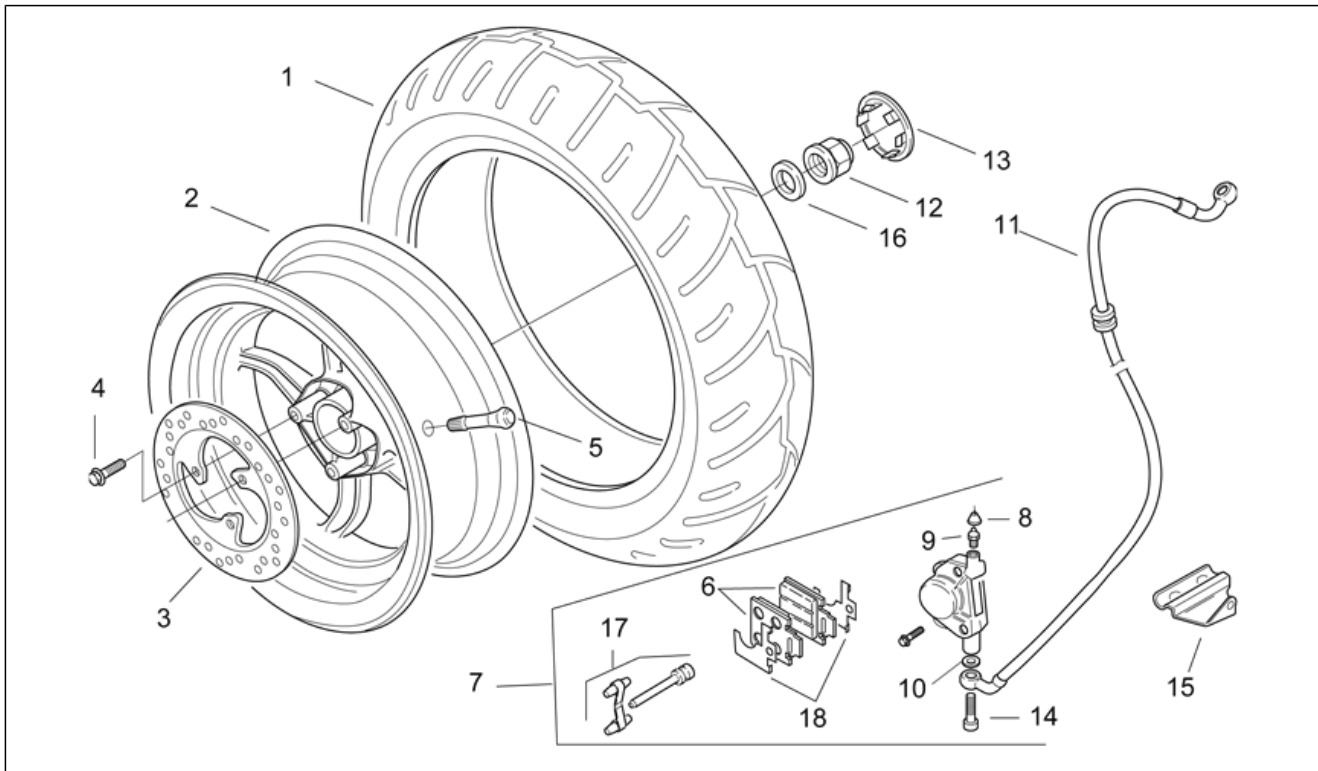

Einheit	RAHMEN
Code	28.33
Beschreibung	Hinterrad Scheibenbremse
Inspektion	1

Pos.	Code	Beschreibung	Menge	Varianten
1	0000000	Reifen	1	Technische Daten:Scheibenbremse Hinterrad[f.d.]
2	AP8208453	Hinterrad, silber	1	Technische Daten:Scheibenbremse Hinterrad[f.d.]
3	AP8213231	Bremsscheibe D190	1	Technische Daten:Scheibenbremse Hinterrad[f.d.]
4	AP8152288	TE Schr. m. Flansch	3	Technische Daten:Scheibenbremse Hinterrad[f.d.]
5	AP8201546	Schlauchloses Reifenventil	1	Technische Daten:Scheibenbremse Hinterrad[f.d.]
6	AP8113663	H.Beläge (Paar)	1	Technische Daten:Scheibenbremse Hinterrad[f.d.]
7	AP8213295	Hinterradbremsszange, rot D28	1	Baujahr:1999[X] Fahrzeugfarbe:"Schwarz Tetsuya Harada ""Racing"" '97-'98-'99"[hara], "Grau/Rot/Blau V.Rossi ""Racing"" 97-98-99"[rossi] Technische Daten:Scheibenbremse Hinterrad[f.d.]
7	AP8213389	Bremsszange v. gold D28	1	Baujahr:1997[V], 1998[W] Technische Daten:Scheibenbremse Hinterrad[f.d.]
7	AP8213389	Bremsszange v. gold D28	1	Baujahr:1999[X] Fahrzeugfarbe:Gelb Cyber / Grau Mineral '99[gc/gm], Schwarz Shining / Grau Silver '99[ns/gs] Technische Daten:Scheibenbremse Hinterrad[f.d.]
7	AP8213389	Bremsszange v. gold D28	1	Baujahr:2000[Y] Fahrzeugfarbe:Grau Nik 2000 Version USA[g.nik] Land:Vereinigte Staaten von Amerika[USA] Technische Daten:Scheibenbremse Hinterrad[f.d.]
8	AP8113005	Entlüftungskappe	1	Technische Daten:Scheibenbremse Hinterrad[f.d.]
9	AP8113006	Entlüftungsanschluß	1	Technische Daten:Scheibenbremse Hinterrad[f.d.]
10	AP8113004	Ausgleichscheibe 10x14x1,6*	1	Technische Daten:Scheibenbremse Hinterrad[f.d.]
11	AP8213249	Hinterradbremsschlauch	1	Technische Daten:Scheibenbremse Hinterrad[f.d.]
12	AP8152244	Mutter DAX geflanscht M14x1,5	1	Technische Daten:Scheibenbremse Hinterrad[f.d.]
13	AP8220367	Hinterradschraube	1	Technische Daten:Scheibenbremse Hinterrad[f.d.]
14	AP8113003	Fixierschraube Ölschlauch	1	Technische Daten:Scheibenbremse Hinterrad[f.d.]
15	AP8238852	Halteplatte Bremsschlauch	1	Technische Daten:Scheibenbremse Hinterrad[f.d.]
16	AP8150471	Sprengscheibe 14,5x24	1	Technische Daten:Scheibenbremse Hinterrad[f.d.]
17	AP8225334	Bolzen	1	Technische Daten:Scheibenbremse Hinterrad[f.d.]