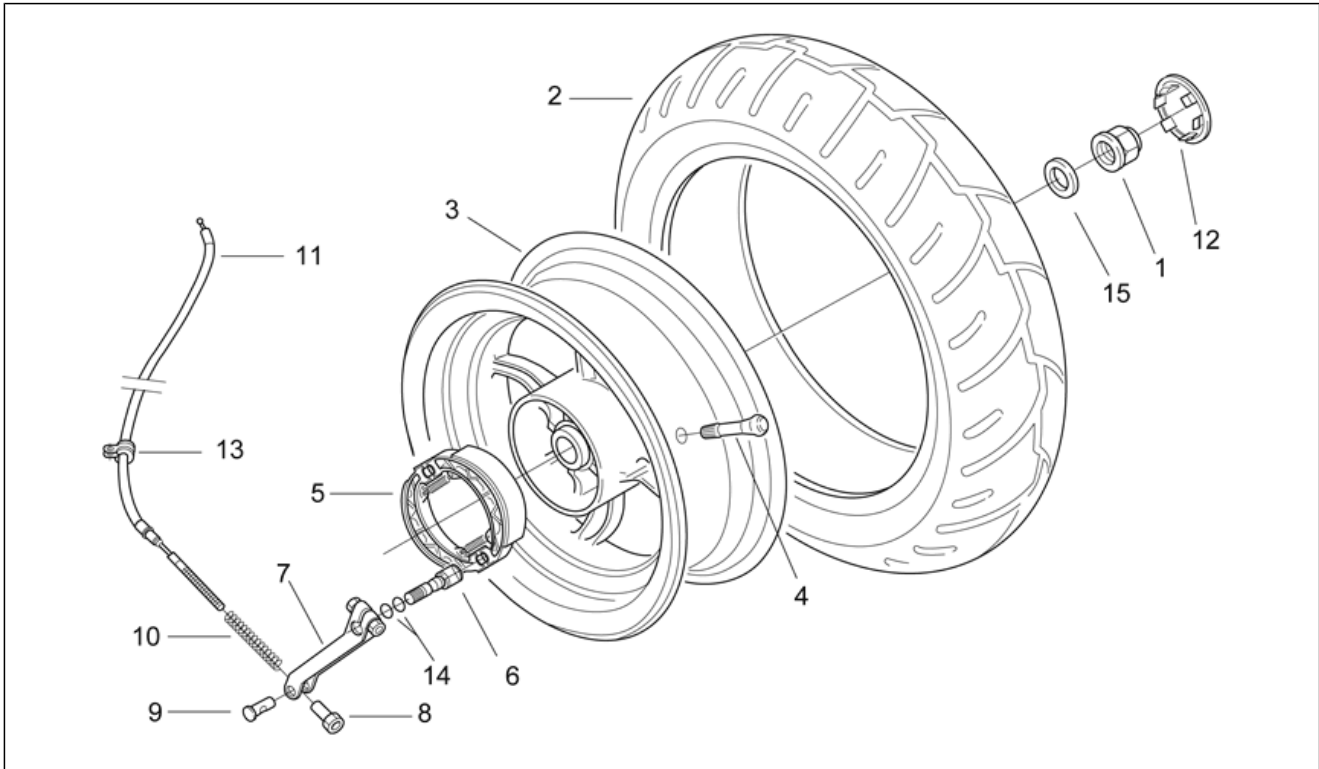

Einheit	RAHMEN
Code	28.32
Beschreibung	Hinterrad trommelbremse
Inspektion	1

Pos.	Code	Beschreibung	Menge	Varianten
1	AP8152244	Mutter DAX geflanscht M14x1,5	1	Technische Daten:Hinterrad-Trommelbremse[f.t.]
2	0000000	Reifen	1	Technische Daten:Hinterrad-Trommelbremse[f.t.]
3	AP8208443	Hinterrad ohne Scheibe	1	Technische Daten:Hinterrad-Trommelbremse[f.t.]
4	AP8201546	Schlauchloses Reifenventil	1	Technische Daten:Hinterrad-Trommelbremse[f.t.]
5	AP8213133	Bremsbac.+Federn	1	Technische Daten:Hinterrad-Trommelbremse[f.t.]
6	AP8213319	Hinterradbremse Nocken	1	Technische Daten:Hinterrad-Trommelbremse[f.t.]
7	AP8232678	Hinterradbremshebel verchromt	1	Technische Daten:Hinterrad-Trommelbremse[f.t.]
8	AP8101103	Einstll.schr. Hinterr.br.	1	Technische Daten:Hinterrad-Trommelbremse[f.t.]
9	AP8221120	Bremsseilhalter	1	Technische Daten:Hinterrad-Trommelbremse[f.t.]
10	AP8213137	Schraubenfederkompr. *	1	Technische Daten:Hinterrad-Trommelbremse[f.t.]
11	AP8214131	Hinterradbremskabel	1	Technische Daten:Hinterrad-Trommelbremse[f.t.]
12	AP8220367	Hinterradschraube	1	Technische Daten:Hinterrad-Trommelbremse[f.t.]
13	AP8134167	Platte Bremsschlauch	1	Technische Daten:Hinterrad-Trommelbremse[f.t.]
14	AP8120769	O-Ring 114	2	Technische Daten:Hinterrad-Trommelbremse[f.t.]
15	AP8150471	Sprengscheibe 14,5x24	1	Technische Daten:Hinterrad-Trommelbremse[f.t.]