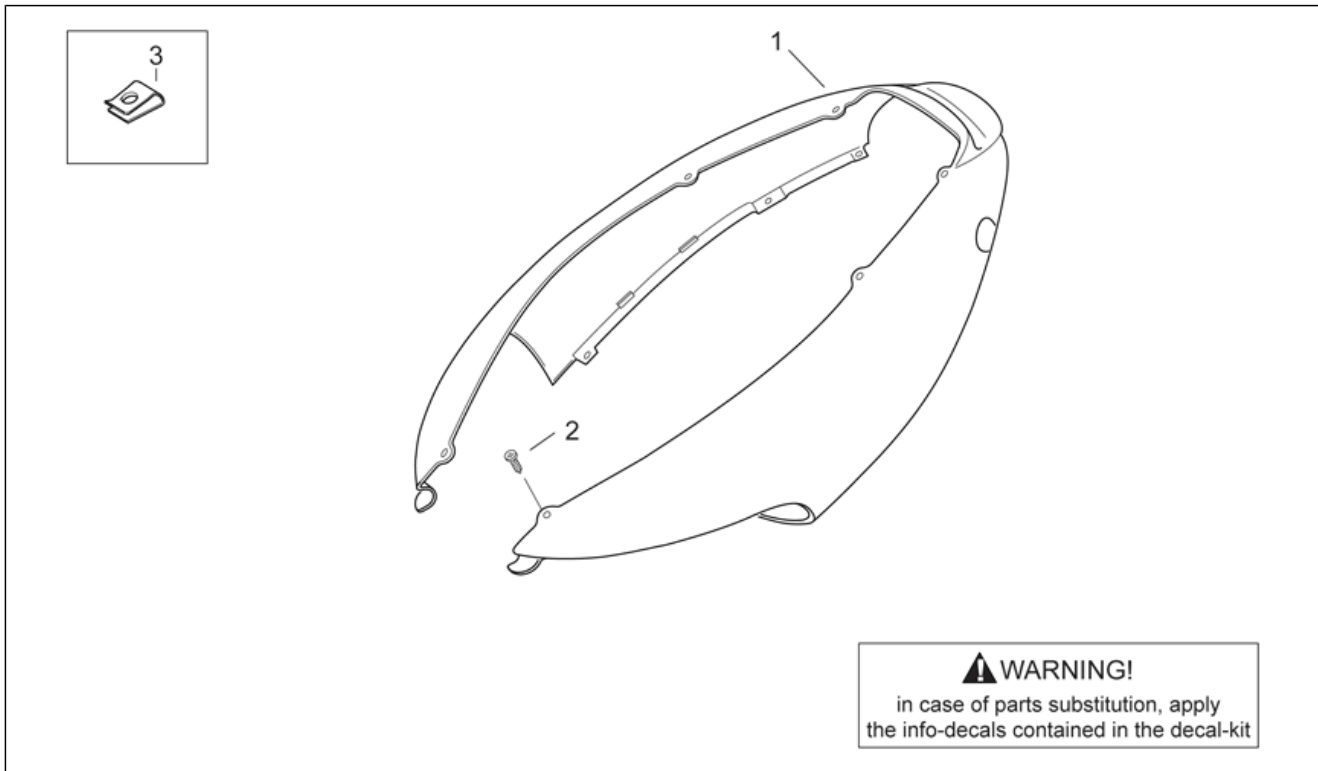

Einheit	RAHMEN
Code	28.14
Beschreibung	Heckaufbau I
Inspektion	1

Pos.	Code	Beschreibung	Menge	Varianten
1	AP8239074	Heckteil, schwarz+ Dekal	1	Baujahr:1997[V] Fahrzeugfarbe:Schwarz '97-'98[black]
1	AP8239084	Heckteil, r.blau+ Deko	1	Baujahr:1997[V] Fahrzeugfarbe:"Royalblau / Strohgelb ""Netscaper"" '97"[bl/ye]
1	AP8239394	Heckteil, grau + Deko	1	Baujahr:1997[V] Fahrzeugfarbe:"Grau / Grün ""Netscaper"" '97"[gr/gr]
1	AP8239405	Heckteil, rot + Deko	1	Baujahr:1997[V] Fahrzeugfarbe:"Rot / Schwarz ""Stealth"" '97"[re/bl]
1	AP8239715	Heckteil, schwarz+ Dekal	1	Baujahr:1997[V], 1998[W] Fahrzeugfarbe:"Schwarz Loris Capirossi ""Racing""[capi]
1	AP8239724	Heckteil, grau + Deko	1	Baujahr:1997[V], 1998[W] Fahrzeugfarbe:"Grau/Rot/Blau V.Rossi ""Racing"" 97-98-99"[rossi]
1	AP8239891	Heckteil, schwarz+ Dekal	1	Baujahr:1998[W] Fahrzeugfarbe:"Schwarz Tetsuya Harada ""Racing"" '97-'98-'99"[hara]
1	AP8239899	Heckteil, schwarz+ Dekal	1	Baujahr:1998[W] Fahrzeugfarbe:Schwarz '97-'98[black]
1	AP8239949	Heckteil, h.gelb+Deko	1	Baujahr:1998[W] Fahrzeugfarbe:Gelb Chrom / Grau Quartz '98[ye/gr]
1	AP8248672	Heck schwarz Aprilia	1	Baujahr:1999[X] Fahrzeugfarbe:"Schwarz Tetsuya Harada ""Racing"" '97-'98-'99"[hara]
1	AP8248745	Heck schwarz glänzend	1	Baujahr:1999[X] Fahrzeugfarbe:Schwarz Shining / Grau Silver '99[ns/gs] Land:Belgien[B], Brasilien[BR], Schweiz[CH], Deutschland[D], Dänemark[DK], Spanien[E], Frankreich[F], Griechenland[GR], Italien[I], Israel[IL], Japan[J], Holland[NL], Portugal[P], Großbritannien[UK]
1	AP8248832	Heck rot fluor. + Deko.	1	Baujahr:1999[X] Fahrzeugfarbe:"Grau/Rot/Blau V.Rossi ""Racing"" 97-98-99"[rossi]