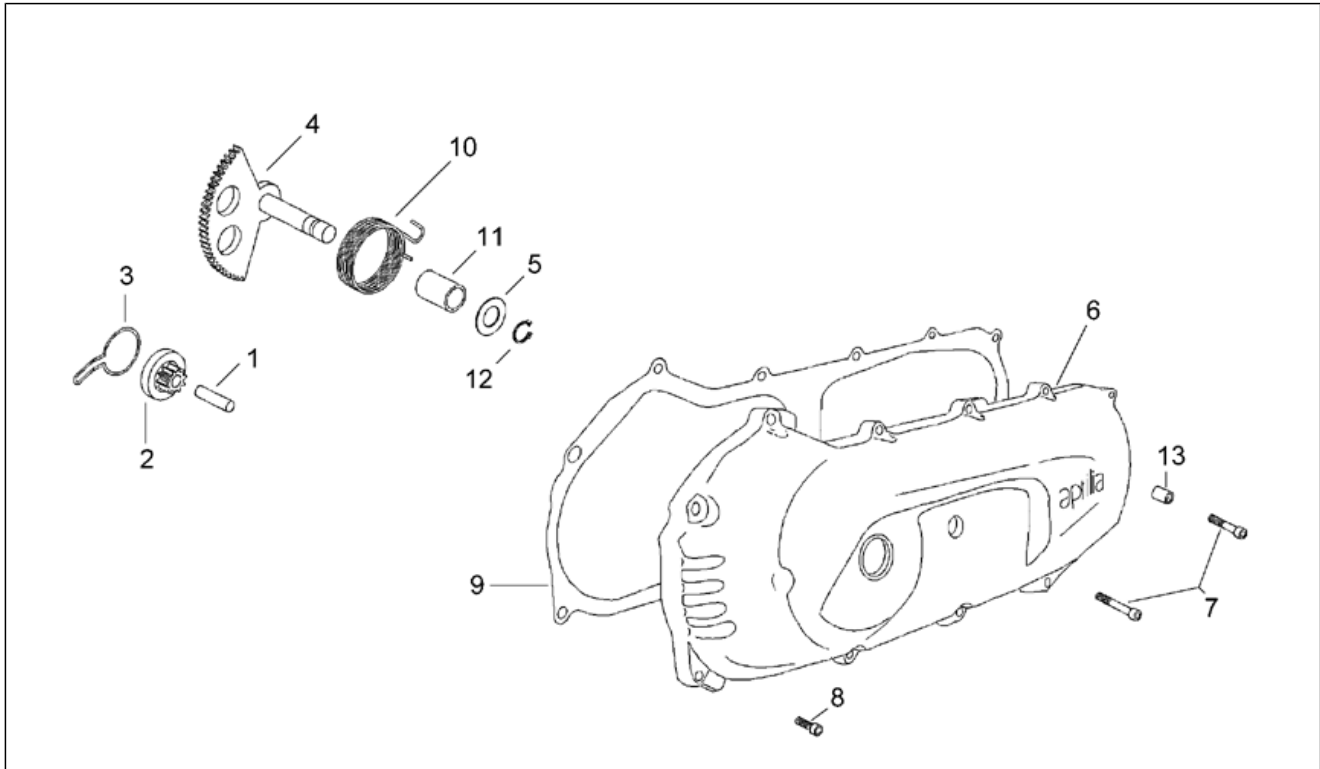

Einheit	MOTOR
Code	29.49
Beschreibung	Deckel kickstarter
Inspektion	1

Pos.	Code	Beschreibung	Menge	Varianten
1	AP8206172	Bolzen D8x32	1	
2	AP8206692	Starter-Schieberad	1	
3	AP8206148	Kickstarterfeder	1	
4	AP8206122	Baugruppe Starterwelle	1	
5	AP8206193	Stahlscheibe blau D15,1x28x1	1	
6	AP8206694	Starterdeckel	1	
7	AP8206507	TCCE Schraube M6x45	1	
8	AP8206508	TCCE Schraube M6x25	8	
9	AP8206484	Dichtung startdeckel	1	
10	AP8206149	Rückholfeder Starterhebel	1	
11	AP8206152	Starterwellebuchse 15x20x30	1	
12	AP8501469	Seegerring für Welle D15	1	
13	AP8206170	Stift Abdeckung D10x14	2