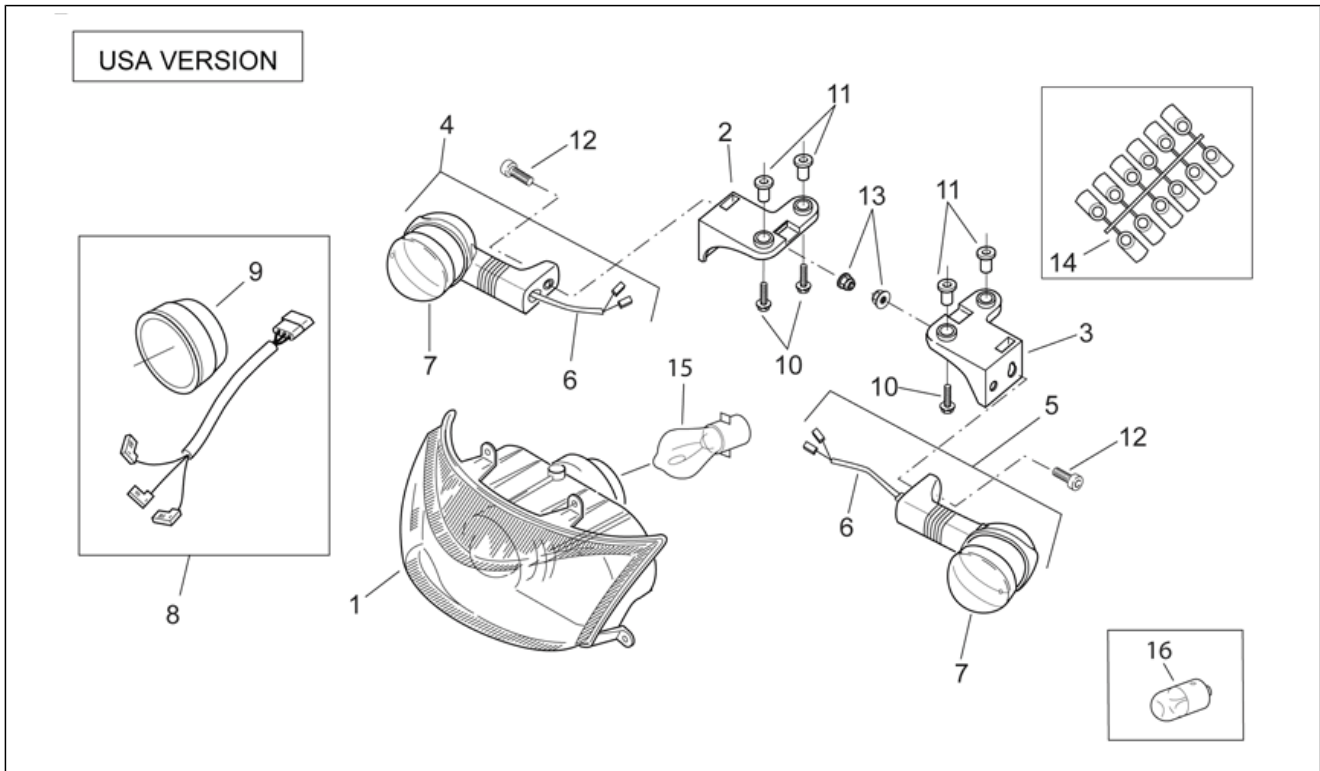

Einheit	RAHMEN
Code	28.35
Beschreibung	Vorderer Lichter USA
Inspektion	1

Pos.	Code	Beschreibung	Menge	Varianten
1	AP8224193	Scheinwerfer	1	Land: Vereinigte Staaten von Amerika[USA]
2	AP8249100	R.Blinkerhalterung	1	Land: Vereinigte Staaten von Amerika[USA]
3	AP8249101	L.Blinkerhalterung	1	Land: Vereinigte Staaten von Amerika[USA]
4	AP8224197	Vorderblinker rechts / Hinterblinker links	1	Land: Vereinigte Staaten von Amerika[USA]
5	AP8224198	Vorderblinker links/ Hinterblinker rechts	1	Land: Vereinigte Staaten von Amerika[USA]
6	AP8224259	Blinkerkabel vorne	2	Land: Vereinigte Staaten von Amerika[USA]
7	AP8224258	Blinkerblende	2	Land: Vereinigte Staaten von Amerika[USA]
8	AP8224251	Verkabel.Scheinwerf.	1	Land: Vereinigte Staaten von Amerika[USA]
9	AP8212841	Scheinwerferhaube	1	Land: Vereinigte Staaten von Amerika[USA]
10	AP8152279	TE Schr. m. Flansch M6x20	4	Land: Vereinigte Staaten von Amerika[USA]
11	AP8121795	T-Buchse	4	Land: Vereinigte Staaten von Amerika[USA]
12	AP8150052	TCEI Schraube M6x16	2	Land: Vereinigte Staaten von Amerika[USA]
13	AP8150430	Selbstsperr.mut Unt.	2	Land: Vereinigte Staaten von Amerika[USA]
14	AP8249136	Serie Unt.sch. Scheinw.	1	Land: Vereinigte Staaten von Amerika[USA]
15	AP8224391	Lampen S2 35/35w 12v	1	Land: Vereinigte Staaten von Amerika[USA]
16	AP8224390	Lampen R10W 12v	2	Land: Vereinigte Staaten von Amerika[USA]