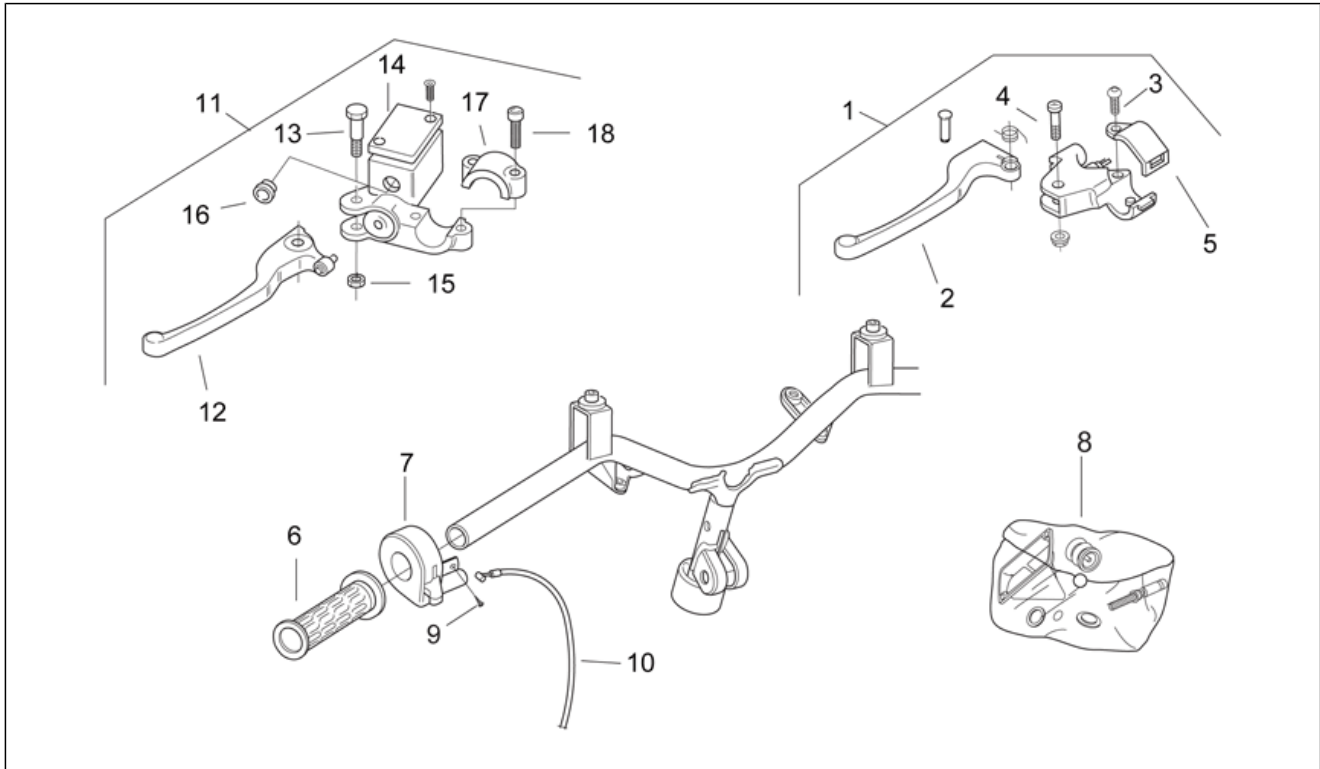

Einheit	RAHMEN
Code	28.20
Beschreibung	Schaltungen I
Inspektion	1

Pos.	Code	Beschreibung	Menge	Varianten
1	AP8218236	H. Bremshebel	1	Technische Daten:Hinterrad-Trommelbremse[f.t.]
2	AP8218274	Hinterradbremshelbel	1	Technische Daten:Hinterrad-Trommelbremse[f.t.]
3	AP8118472	Schraube	1	Technische Daten:Hinterrad-Trommelbremse[f.t.]
4	AP8218114	Bremshebelbolzen	1	Technische Daten:Hinterrad-Trommelbremse[f.t.]
5	AP8218154	Bremshebel-Bügelbolzen	1	Technische Daten:Hinterrad-Trommelbremse[f.t.]
6	AP8218265	Handgriffe paar, grau	1	Baujahr:1997[V] Fahrzeugfarbe:"Royalblau / Strohhgelb ""Netscaper"" '97"[bl/ye]
6	AP8218275	Handgriffe paar, schwarz	1	Baujahr:1999[X], 2000[Y]
6	AP8218275	Handgriffe paar, schwarz	1	Baujahr:1997[V], 1998[W] Fahrzeugfarbe:Schwarz '97-'98[black], "Grau / Grün ""Netscaper"" '97"[gr/gr], "Rot / Schwarz ""Stealth"" '97"[re/bl], Gelb Chrom / Grau Quartz '98[ye/gr]
6	AP8218361	Handgriffe paar, gelb	1	Baujahr:1997[V], 1998[W] Fahrzeugfarbe:"Grau/Rot/Blau V.Rossi ""Racing"" 97-98-99"[rossi]
6	AP8218362	Handgriffe paar, rot	1	Baujahr:1997[V], 1998[W] Fahrzeugfarbe:"Schwarz Loris Capirossi ""Racing""[capi], "Schwarz Tetsuya Harada ""Racing"" '97-'98-'99"[hara]
7	AP8212529	Starterschaltung	1	
8	AP8213375	Bausatz Pumpenüberholung	1	Technische Daten:Scheibenbremse Hinterrad[f.d.]
9	AP8150473	Linsenschraube 2,9x9,5	1	
10	AP8214159	Starterzugkabel	1	
11	AP8213260	Hinterradbremspumpe D12	1	Baujahr:1997[V] Technische Daten:Scheibenbremse Hinterrad[f.d.]
11	AP8213360	Hinterradbremspumpe D12	1	Baujahr:1999[X], 2000[Y] Technische Daten:Scheibenbremse Hinterrad[f.d.]
11	AP8213360	Hinterradbremspumpe D12	1	Baujahr:1998[W] Technische Daten:Scheibenbremse Hinterrad[f.d.]
11	AP8213360	Hinterradbremspumpe D12	1	Baujahr:1997[V] Technische Daten:Scheibenbremse Hinterrad[f.d.]