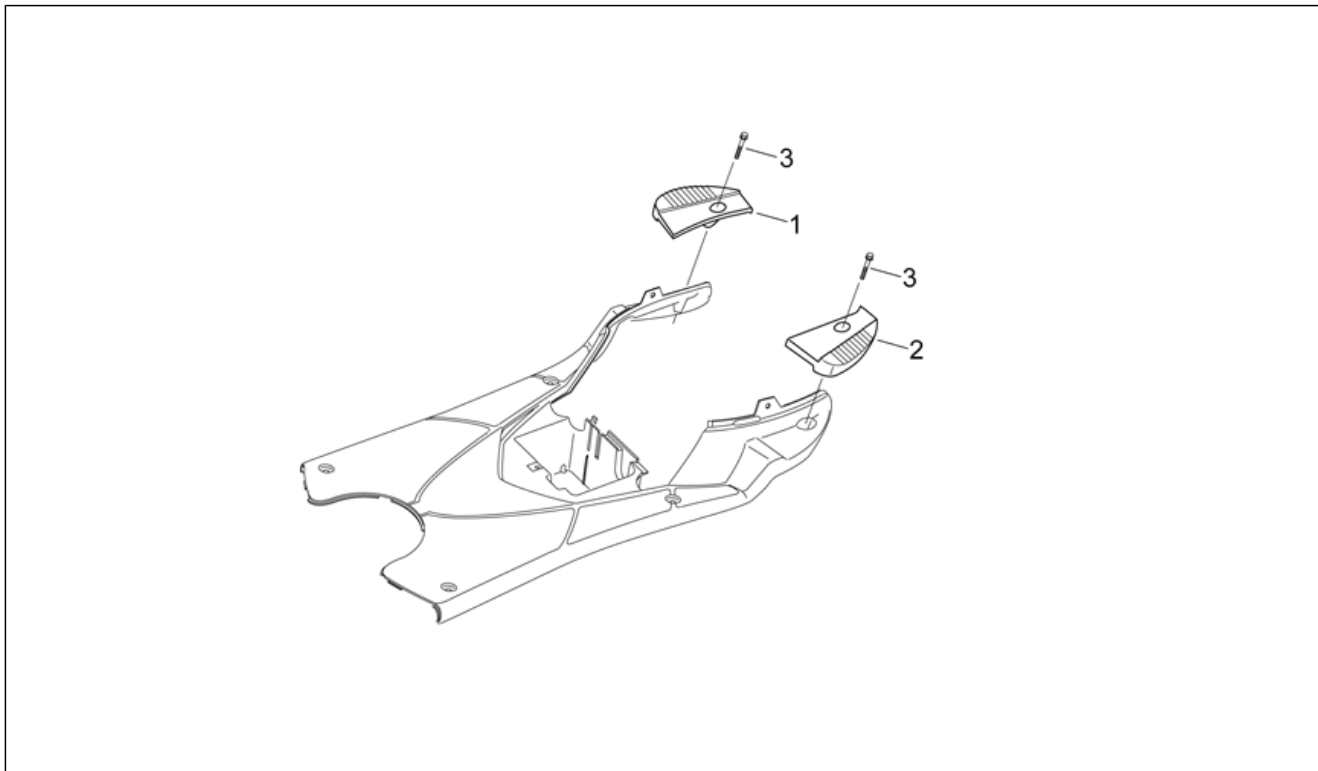

Einheit	RAHMEN
Code	28.11
Beschreibung	Mittlerer aufbau III - Soziusfußrasten
Inspektion	1

Pos.	Code	Beschreibung	Menge	Varianten
1	AP8235020	R. Soziusraste, grau	1	Baujahr:2003[3] Fahrzeugfarbe:Blau Baltic 98-03[blue] Land:Österreich[A], Dänemark[DK], A,D, DK, FI, GR, F[EU]
1	AP8235020	R. Soziusraste, grau	1	Baujahr:1998[W] Fahrzeugfarbe:Blau Baltic 98-03[blue], Braun Azteco '98[brown], Gelb Brio '98[yellow] Land:Österreich[A], Belgien[B], Brasilien[BR], Schweiz[CH], Deutschland[D], Dänemark[DK], Spanien[E], Frankreich[F], Griechenland[GR], Israel[IL], Holland[NL], Portugal[P], Großbritannien[UK]
1	AP8235031	R. Soziusraste, violett	1	Baujahr:1998[W] Fahrzeugfarbe:Himmelblau Sky '98[cyan], Mondweiß '98[white] Land:Österreich[A], Belgien[B], Brasilien[BR], Schweiz[CH], Deutschland[D], Dänemark[DK], Spanien[E], Frankreich[F], Griechenland[GR], Israel[IL], Holland[NL], Portugal[P], Großbritannien[UK]
1	AP8248338	R. Soziusraste, fuchsia	1	Baujahr:1998[W] Fahrzeugfarbe:SPICE GIRLS Himmelblau opalisierend '98[sp/cy] Land:Österreich[A], Belgien[B], Brasilien[BR], Schweiz[CH], Deutschland[D], Dänemark[DK], Spanien[E], Frankreich[F], Griechenland[GR], Israel[IL], Holland[NL], Portugal[P], Großbritannien[UK]
1	AP8248359	R. Soziusraste, blau	1	Baujahr:1998[W] Fahrzeugfarbe:SPICE GIRLS Orange verchromt '98[sp/or] Land:Österreich[A], Belgien[B], Brasilien[BR], Schweiz[CH], Deutschland[D], Dänemark[DK], Spanien[E], Frankreich[F], Griechenland[GR], Israel[IL], Holland[NL], Portugal[P], Großbritannien[UK]
1	AP8248902	R. Soziusraste, schw.Met.	1	Baujahr:2001[1], 2002[2], 2003[3], 1999[X] Fahrzeugfarbe:Silber Artic 99-03[ar/si], Schwarz Aprilia 01-03[black], Grau Peltro 02-03[p.g], Hot red 02-03[red], Schwarz SBK '03[sbk]
1	AP8248902	R. Soziusraste, schw.Met.	1	Baujahr:2005[5], 2006[6]