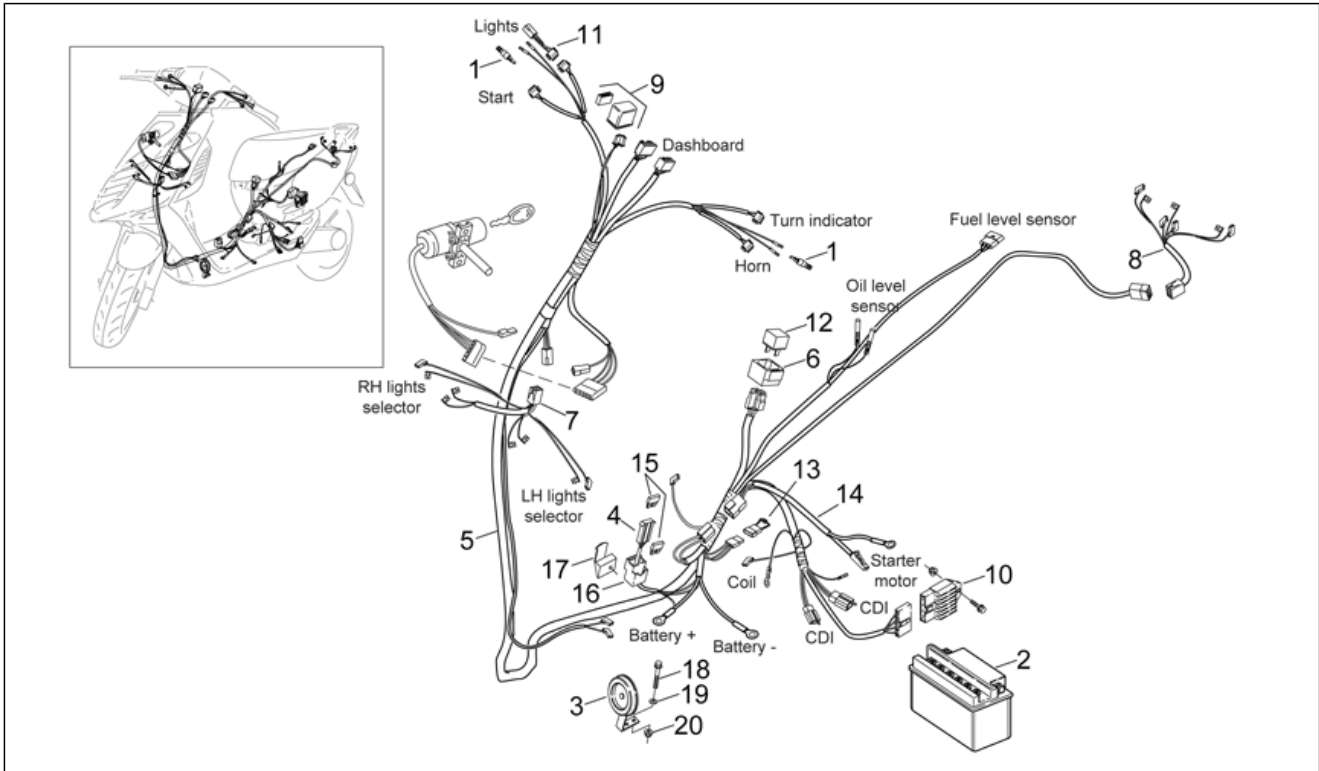

Einheit	RAHMEN
Code	28.29
Beschreibung	Elektrische Anlage
Inspektion	1

Pos.	Code	Beschreibung	Menge	Varianten
1	AP8127305	Knopf stop	1	
2	AP8212110	Batterie 12V-4Ah	1	
3	AP8224013	Hupe	1	
4	AP8120754	Sicherungsblockgummi	1	
5	AP8212890	Hauptverkabelung	1	Land:Österreich[A], Belgien[B], Brasilien[BR], Deutschland[D], Dänemark[DK], Spanien[E], A,D, DK, FI, GR, F[EU], Frankreich[F], Griechenland[GR], Italien[I], Holland[NL], Portugal[P], Finnland[SF], Großbritannien[UK]
5	AP8224019	Hauptverkabelung	1	Land:Schweiz[CH], Israel[IL], Japan[J]
6	AP8220546	Auflagegummi Relais	1	
7	AP8212889	Verkabel.Scheinwerf.	1	Land:Österreich[A], Belgien[B], Brasilien[BR], Deutschland[D], Dänemark[DK], Spanien[E], A,D, DK, FI, GR, F[EU], Frankreich[F], Griechenland[GR], Italien[I], Holland[NL], Portugal[P], Finnland[SF], Großbritannien[UK]
7	AP8212993	Verkabel.Scheinwerf.	1	Land:Schweiz[CH], Israel[IL], Japan[J]
8	AP8212891	Verkabelung Rücklicht	1	Land:Belgien[B], Brasilien[BR], Deutschland[D], Dänemark[DK], Spanien[E], A,D, DK, FI, GR, F[EU], Frankreich[F], Griechenland[GR], Italien[I], Holland[NL], Portugal[P], Finnland[SF], Großbritannien[UK]
8	AP8224020	Verkabelung Rücklicht	1	Land:Österreich[A], Schweiz[CH], A,D, DK, FI, GR, F[EU], Israel[IL], Japan[J]
9	AP8124235	Blinken	1	
10	AP8212799	Spannungsregler	1	
11	AP8224024	Lichtschalterkabel -j-	1	Baujahr:2001[1], 2002[2], 1998[W], 1999[X] Land:Japan[J]
11	AP8224025	Lichtschalterkabel	1	Baujahr:2001[1], 2002[2], 1998[W], 1999[X] Land:Schweiz[CH], Israel[IL]
12	AP8224057	Zündrelais	1	
13	AP8212382	Diode	1	
14	AP8212670	Verkabelung Starter	1	
15	AP8112244	Sicherung 7,5A	2