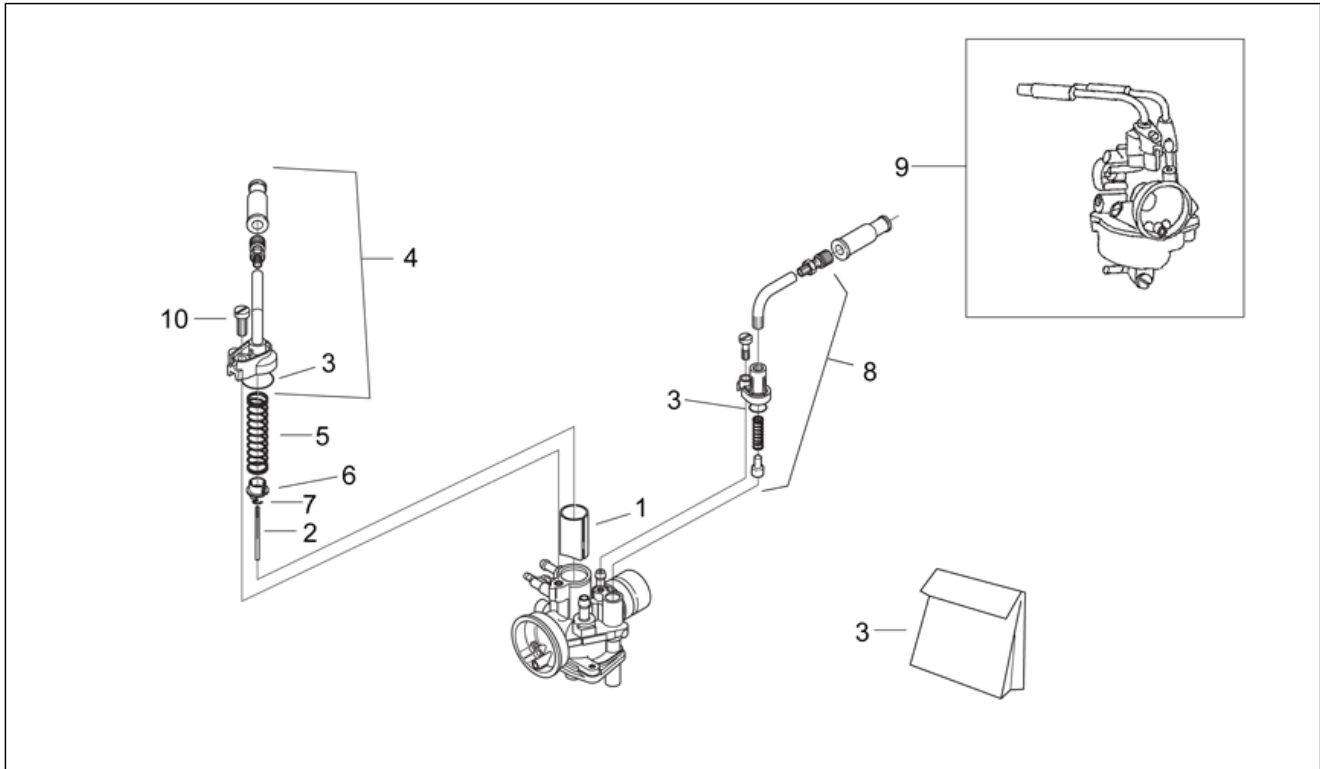

Einheit	MOTOR
Code	29.40
Beschreibung	Vergaser I
Inspektion	1

Pos.	Code	Beschreibung	Menge	Varianten
1	AP8206898	Gasventil 30	1	Land:Österreich[A], Schweiz[CH], Deutschland[D], Holland[NL], Finnland[SF] Technische Daten:Zulassung nicht Euro 2[noE2]
1	AP8206899	Gasventil 40	1	Land:Belgien[B], Brasilien[BR], Dänemark[DK], Spanien[E], Frankreich[F], Griechenland[GR], Italien[I], Israel[IL], Japan[J], Portugal[P], Großbritannien[UK] Technische Daten:Zulassung nicht Euro 2[noE2]
1	AP8206899	Gasventil 40	1	Technische Daten:Zulassung Euro 2[E2]
2	AP8206900	Vergasernadel A12	1	
3	AP8206886	Dichtungsbeutel	1	
4	AP8206909	Deckel Gemischkam.	1	
5	AP8206908	Rückholfeder Gasven.	1	
6	AP8206891	Sicherung Kegelnadel	1	
7	AP8206892	Sicherung Kegelnadel	1	
8	AP8206893	Kabelzugstarter	1	
9	AP8106917	Vergaser phbn 12-Gs	1	Land:Italien[I] Technische Daten:Version mit Katalysator[cat], Zulassung nicht Euro 2[noE2]
9	AP8176076	Vergaser phbn 12-Gs	1	Technische Daten:Version mit Beschränkung 25 km/h[25], Version mit Beschränkung 30 km/h[30], Zulassung Euro 2[E2]
9	AP8206809	Vergaser phbn 12-Gs	1	Land:Deutschland[D], Holland[NL], Finnland[SF] Technische Daten:Version mit Katalysator[cat], Zulassung nicht Euro 2[noE2]
9	AP8206810	Vergaser phbn 12-Gs	1	Land:Österreich[A] Technische Daten:Version mit Katalysator[cat], Zulassung nicht Euro 2[noE2]
9	AP8206811	Vergaser phbn 12-Gs	1	Land:Belgien[B] Technische Daten:Version mit Beschränkung 25 km/h[25], Zulassung nicht Euro 2[noE2]
9	AP8206812	Vergaser phbn 12-Gs	1	Land:Schweiz[CH]