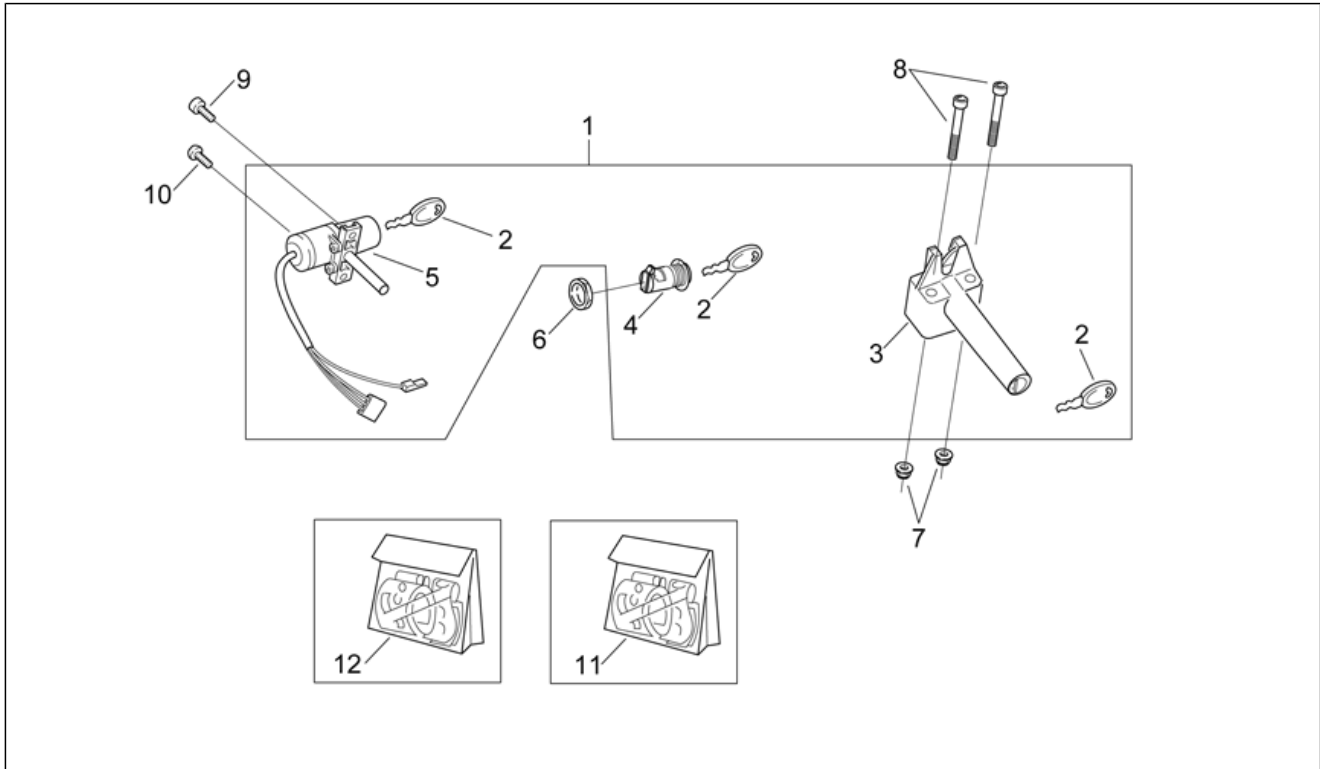

Einheit	RAHMEN
Code	28.31
Beschreibung	Deko und Bausatz Schlösser
Inspektion	1

Pos.	Code	Beschreibung	Menge	Varianten
11	AP8267589	Deko Serie	1	Baujahr:2002[2] Fahrzeugfarbe:Hot red 02-03[red]
11	AP8267590	Deko Serie	1	Baujahr:2002[2] Fahrzeugfarbe:Grau Peltro 02-03[p.g]
11	AP8277040	Deko Serie	1	Baujahr:2003[3] Fahrzeugfarbe:Blau Baltic 98-03[blue] Technische Daten:Zulassung Euro 2[E2]
11	AP8277040	Deko Serie	1	Baujahr:2001[1], 2003[3] Fahrzeugfarbe:Schwarz Aprilia 01-03[black]
11	AP8277041	Deko Serie	1	Baujahr:2003[3] Fahrzeugfarbe:Silber Artic 99-03[ar/si] Technische Daten:Zulassung Euro 2[E2]
11	AP8277132	Deko Serie	1	Baujahr:2003[3] Fahrzeugfarbe:Schwarz SBK '03[skb] Technische Daten:Zulassung Euro 2[E2]
11	AP8277301	Deko Serie	1	Baujahr:2004[4] Fahrzeugfarbe:Schwarz Race 2004[race] Technische Daten:Zulassung Euro 2[E2]
11	AP8277611	Deko Serie	1	Baujahr:2005[5] Fahrzeugfarbe:Racing Red 2005[r.red] Technische Daten:Zulassung Euro 2[E2]
11	AP8277612	Deko Serie	1	Baujahr:2005[5] Fahrzeugfarbe:Racing White 2005[r.white] Technische Daten:Zulassung Euro 2[E2]
11	AP8277729	Deko Serie	1	Baujahr:2006[6] Fahrzeugfarbe:Schwarz Diablo 06 (t.B. 15186)[d.bla] Technische Daten:Zulassung Euro 2[E2]
11	AP8277730	Deko Serie	1	Baujahr:2006[6] Fahrzeugfarbe:Schwarz Aprilia 06 (t.B.15187)[a.bla] Technische Daten:Zulassung Euro 2[E2]
12	AP8166478	Deko technische Serie	1	Baujahr:2005[5], 2006[6], 2007[7]