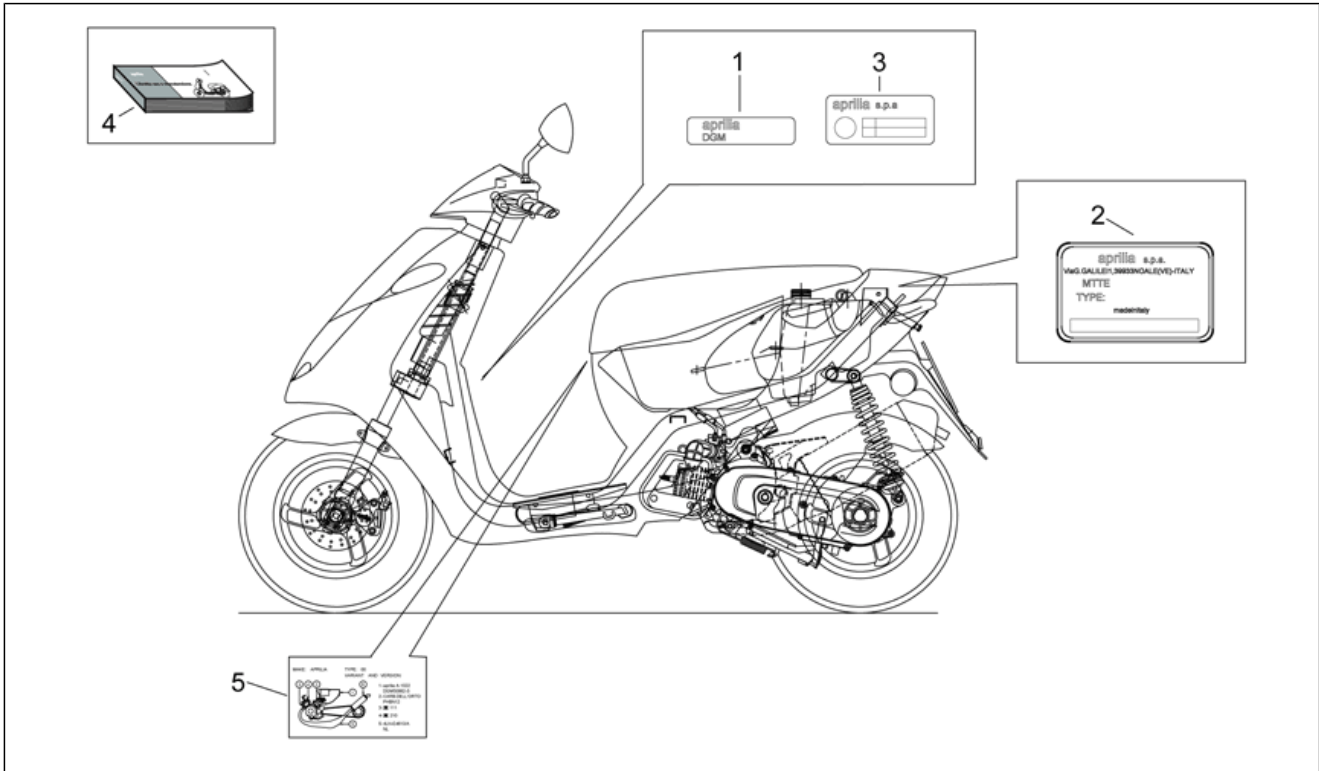

Einheit	RAHMEN
Code	28.30
Beschreibung	Schilder und Anleit.
Inspektion	1

Pos.	Code	Beschreibung	Menge	Varianten
4	AP8202353	Bed./Wart.-Anl. I-F-D	1	Baujahr:2003[3] Land:Belgien[B], Deutschland[D], A,D, DK, FI, GR, F[EU] Technische Daten:Zulassung Euro 2[E2]
5	AP8247811	Fälschungssicheres Schild	1	Baujahr:2001[1], 2002[2], 1998[W], 1999[X] Land:Holland[NL]
5	AP8247813	Fälschungssicheres Schild	1	Baujahr:2001[1], 2002[2], 1998[W], 1999[X] Land:Österreich[A]
5	AP8247854	Fälschungssicheres Schild	1	Baujahr:2001[1], 2002[2], 1998[W], 1999[X] Land:Dänemark[DK]
5	AP8267765	Fälschungssicheres Schild	1	Baujahr:2003[3], 2005[5] Land:Österreich[A], Belgien[B], Deutschland[D], Dänemark[DK], A,D, DK, FI, GR, F[EU], Griechenland[GR], Finnland[SF] Technische Daten:Version mit Beschränkung 45 km/h[45], Zulassung Euro 2[E2]
5	AP8277053	Fälschungssicheres Schild	1	Baujahr:2003[3], 2005[5] Land:Belgien[B], Dänemark[DK], A,D, DK, FI, GR, F[EU] Technische Daten:Version mit Beschränkung 25 km/h[25], Zulassung Euro 2[E2]
5	AP8277147	Fälschungssicheres Schild	1	Baujahr:2003[3], 2004[4], 2006[6], 2007[7] Technische Daten:Version mit Beschränkung 30 km/h[30], Zulassung Euro 2[E2]