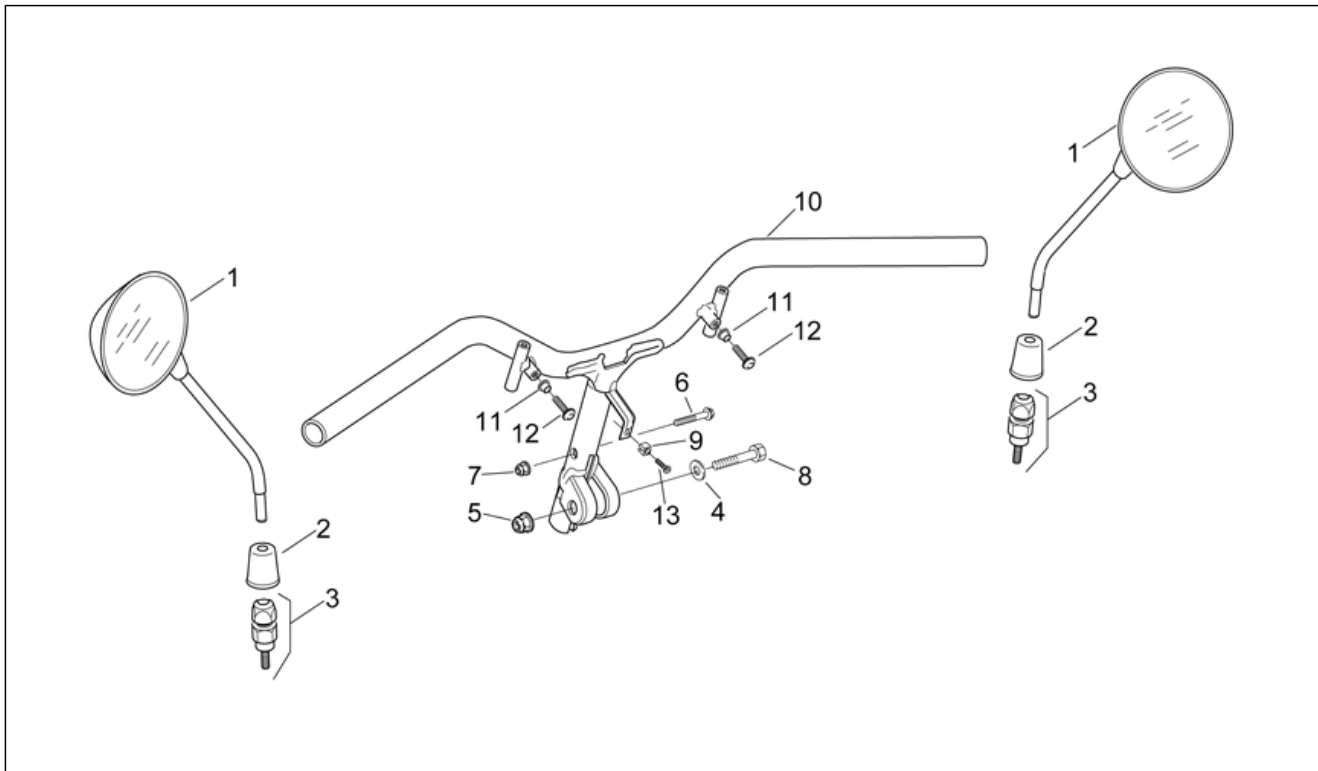

Einheit	RAHMEN
Code	28.18
Beschreibung	Lenkstange - Rückspiegel
Inspektion	1

Pos.	Code	Beschreibung	Menge	Varianten
1	AP8202010	Rückspiegel	2	
2	AP8220491	Gummibalg	2	
3	AP8201987	Mutter mit linker Bremszange	2	
4	AP8150020	Ausgleichscheibe 10,5x21x2*	1	
5	AP8152301	Selbstsperrende Mutter	1	
6	AP8152291	TE Schr. m. Flansch	1	
7	AP8152300	Selbstsperrende Mutter M8	1	
8	AP8150201	Sechskantschraube M10x55	1	
9	AP8102671	Kunststoffniet	1	
10	AP8218390	Lenkstange galv.	1	
11	AP8121811	T-Buchse	2	
12	AP8152246	TBEI Schraube m.Flansch M6x16	2	
13	AP8150413	Gew.schr. 3,9x14	1