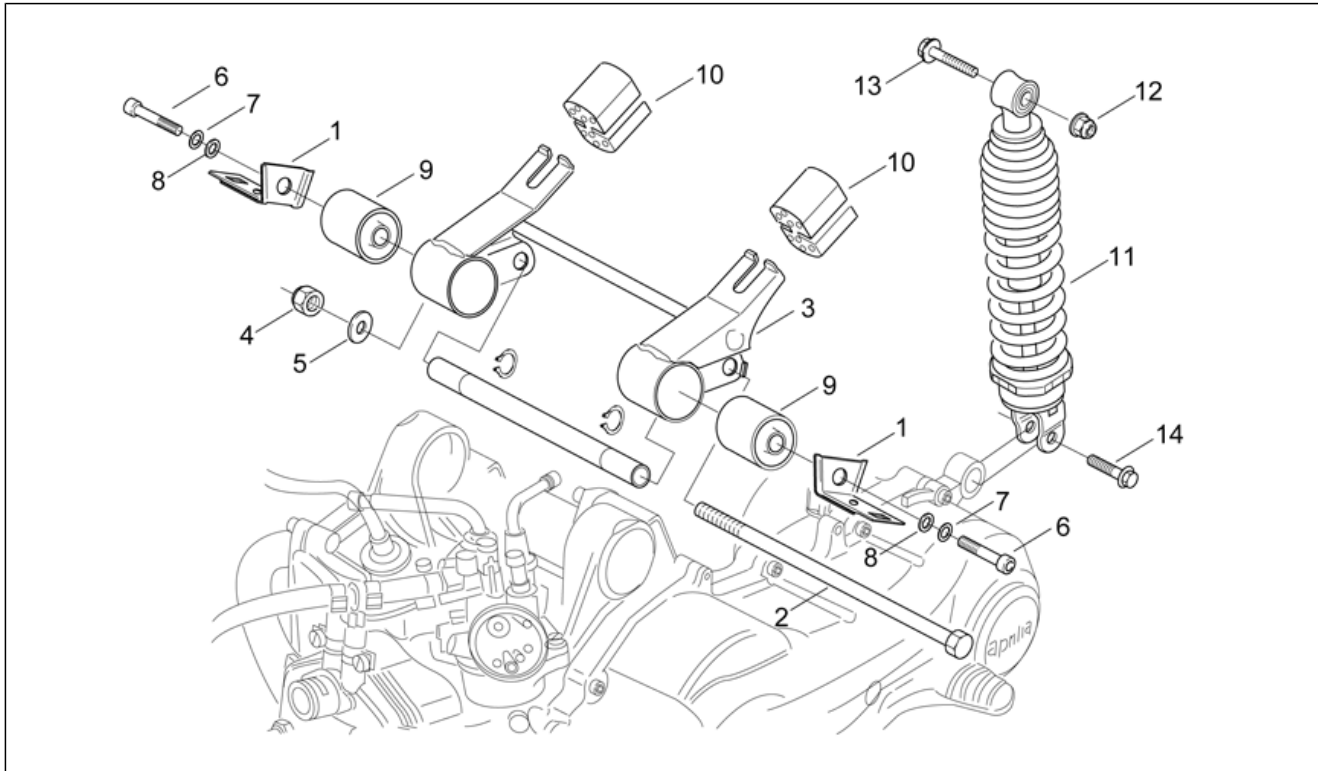

Einheit	RAHMEN
Code	28.03
Beschreibung	H.radaufhängung-Pleuelstange
Inspektion	1

Pos.	Code	Beschreibung	Menge	Varianten
1	AP8234115	Halter Soziesfußraste	2	
2	AP8221160	Bolzen M12	1	
3	AP8232841	Motor-Pleuelstange	1	
4	AP8150432	Selbstsperr.mut Unt. M12*	1	
5	AP8152018	Scheibe 12,2x22x2	1	
6	AP8150392	TCEI Schraube M10x65	2	
7	AP8150210	Gebogene Sprengscheibe *	2	
8	AP8150020	Ausgleichscheibe 10,5x21x2*	2	
9	AP8220377	Silent-Block	2	
10	AP8220399	Zümseinst.Stopfen	2	
11	AP8203742	Stoßdämpfer	1	Baujahr:2001[1], 2002[2], 1998[W], 1999[X] Land:Brasilien[BR], Italien[I], Japan[J], Finnland[SF]
11	AP8203742	Stoßdämpfer	1	Baujahr:2004[4] Fahrzeugfarbe:Schwarz Race 2004[race] Land:Dänemark[DK]
11	AP8203873	Stoßdämpfer	1	Baujahr:2003[3] Land:Österreich[A], Deutschland[D], Dänemark[DK], A,D,DK, FI, GR, F[EU], Griechenland[GR], Finnland[SF] Technische Daten:Version mit Beschränkung 45 km/h[45], Zulassung Euro 2[E2]
11	AP8203873	Stoßdämpfer	1	Baujahr:2001[1], 2002[2], 1998[W], 1999[X] Land:Österreich[A], Belgien[B], Schweiz[CH], Deutschland[D], Dänemark[DK], Spanien[E], Frankreich[F], Griechenland[GR], Israel[IL], Holland[NL], Portugal[P], Großbritannien[UK]
11	AP8203873	Stoßdämpfer	1	Baujahr:2005[5], 2006[6], 2007[7]
12	AP8152301	Selbstsperrende Mutter	1	
13	AP8152325	TE Schr. m. Flansch	1	
14	AP8152289	TE Schr. m. Flansch	1