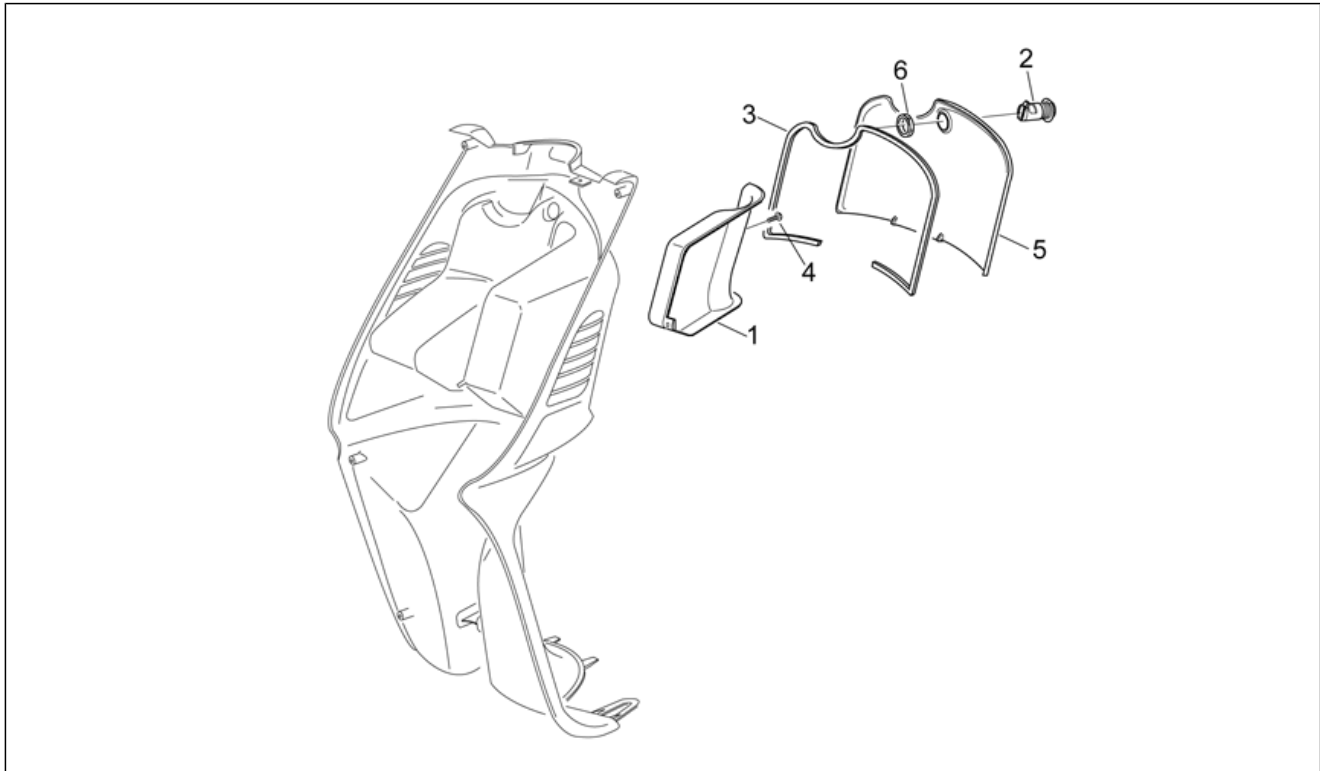

Einheit	RAHMEN
Code	28.10
Beschreibung	Mittlerer aufbau II - Konsole
Inspektion	1

Pos.	Code	Beschreibung	Menge	Varianten
1	AP8239740	Zugangskl. Scheinw., violett	1	Baujahr:1998[W] Fahrzeugfarbe:Himmelblau Sky '98[cyan], Mondweiß '98[white]
1	AP8239999	Zugangskl. Scheinw., grau	1	Baujahr:1998[W] Fahrzeugfarbe:Blau Baltic 98-03[blue], Braun Azteco '98[brown], Gelb Brio '98[yellow]
1	AP8239999	Zugangskl. Scheinw., grau	1	Baujahr:2003[3] Fahrzeugfarbe:Blau Baltic 98-03[blue]
1	AP8248335	Zugangskl. Scheinw., fuchsia	1	Baujahr:1998[W] Fahrzeugfarbe:SPICE GIRLS Himmelblau opalisierend '98[sp/cy]
1	AP8248356	Zugangskl. Scheinw., blau	1	Baujahr:1998[W] Fahrzeugfarbe:SPICE GIRLS Orange verchromt '98[sp/or]
1	AP8248899	Scheinwerferklappe Schw.	1	Baujahr:2005[5], 2006[6]
1	AP8248899	Scheinwerferklappe Schw.	1	Baujahr:2007[7] Fahrzeugfarbe:Spain's N°1 (t.B.852263)[spain]
1	AP8248899	Scheinwerferklappe Schw.	1	Baujahr:2001[1], 2002[2], 2003[3], 1999[X] Fahrzeugfarbe:Silber Artic 99-03[ar/si], Schwarz Aprilia 01-03[black], Grau Peltro 02-03[p.g], Hot red 02-03[red], Schwarz SBK '03[sbk]
1	AP8248899	Scheinwerferklappe Schw.	1	Baujahr:2004[4] Fahrzeugfarbe:Schwarz Race 2004[race] Land:Dänemark[DK]
2	AP8104612	Schloß Handsch.f. vorn	1	
3	AP8220531	Kofferdichtung	1	
4	AP8152298	TBEI Schraube m.Flansch M5x16	2	
5	AP8239291	Klappe Werkzeugfach, violett	1	Baujahr:1998[W] Fahrzeugfarbe:Himmelblau Sky '98[cyan], Mondweiß '98[white]
5	AP8239998	Klappe Werkzeugfach, grau	1	Baujahr:2003[3] Fahrzeugfarbe:Blau Baltic 98-03[blue]
5	AP8239998	Klappe Werkzeugfach, grau	1	Baujahr:1998[W]