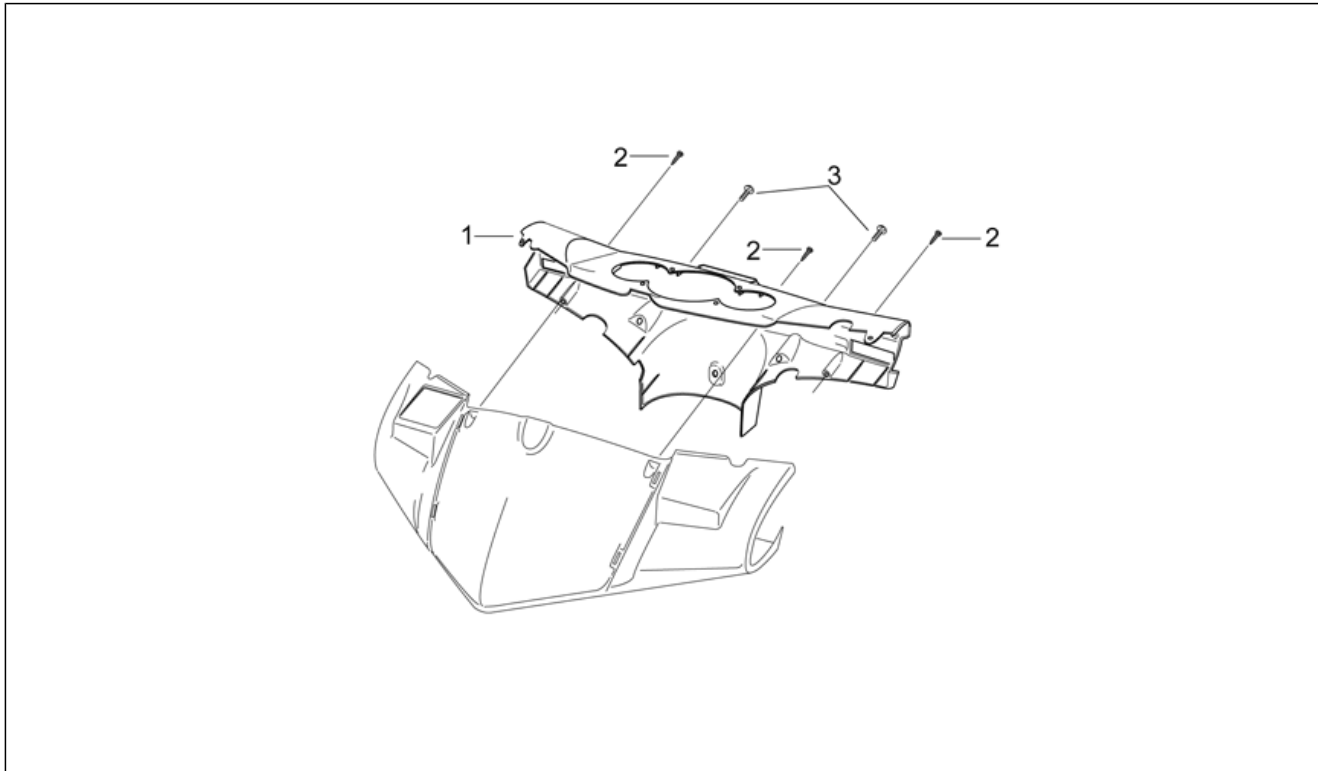

Einheit	RAHMEN
Code	28.05
Beschreibung	Frontaufbau II - Instrum.tafel halter
Inspektion	1

Pos.	Code	Beschreibung	Menge	Varianten
1	AP8248893	Armaturenplatte Schw.Met.	1	Land:Dänemark[DK] Baujahr:2001[1], 2002[2], 2003[3], 1999[X] Fahrzeugfarbe:Silber Artic 99-03[ar/si], Schwarz Aprilia 01-03[black], Grau Peltro 02-03[p.g], Hot red 02-03[red], Schwarz SBK '03[sbk] Land:Österreich[A], Belgien[B], Brasilien[BR], Schweiz[CH], Deutschland[D], Dänemark[DK], Spanien[E], Frankreich[F], Griechenland[GR], Italien[I], Israel[IL], Holland[NL], Portugal[P], Finnland[SF]
1	AP8248893	Armaturenplatte Schw.Met.	1	Baujahr:2007[7] Fahrzeugfarbe:Spain's N°1 (t.B.852263)[spain]
1	AP8248893	Armaturenplatte Schw.Met.	1	Baujahr:2005[5], 2006[6]
1	AP8248894	Armaturenplatte Schw.Met.	1	Baujahr:2001[1], 2002[2], 2003[3], 1999[X] Fahrzeugfarbe:Silber Artic 99-03[ar/si], Schwarz Aprilia 01-03[black], Grau Peltro 02-03[p.g], Hot red 02-03[red], Schwarz SBK '03[sbk] Land:Japan[J], Rep. Korea[ROK], Großbritannien[UK]
2	AP8150413	Gew.schr. 3,9x14	3	
3	AP8152246	TBEI Schraube m.Flansch M6x16	2