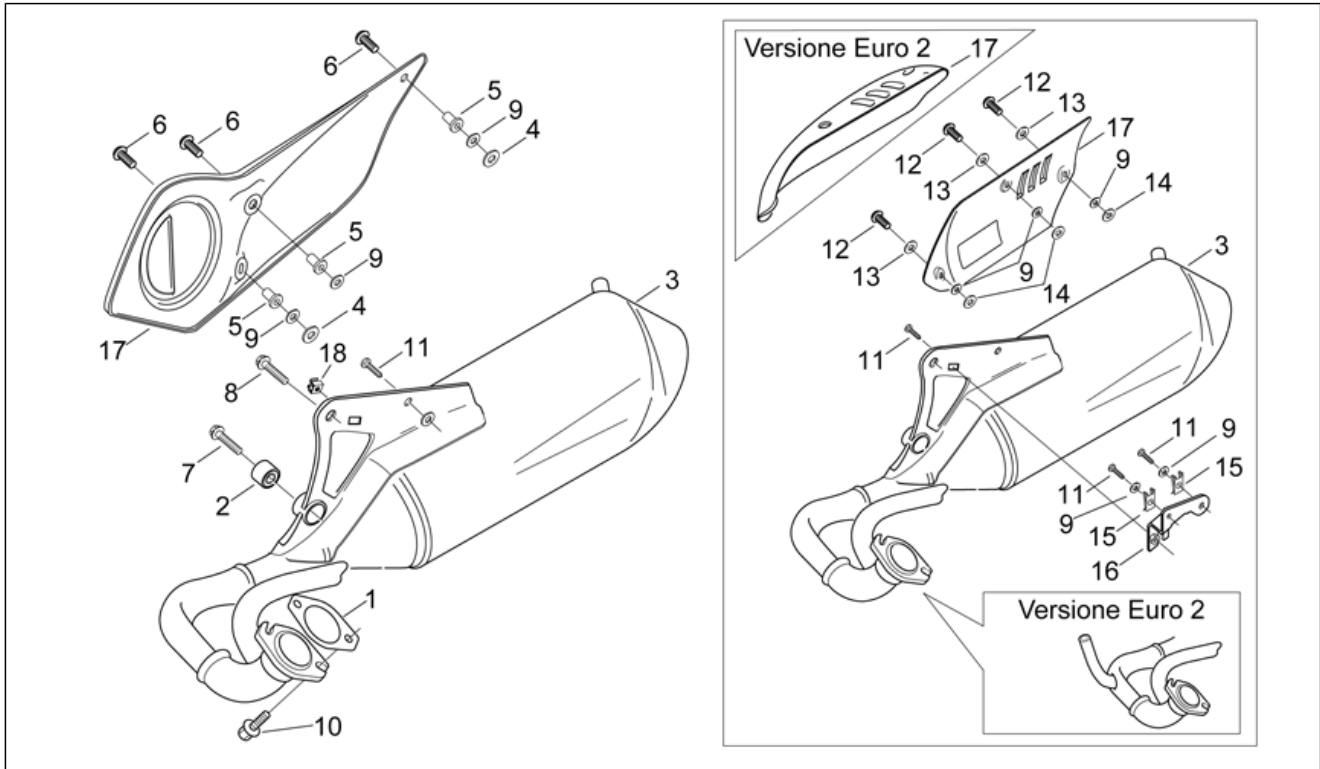

Einheit	RAHMEN
Code	28.25
Beschreibung	Auspuffrohr
Inspektion	1

Pos.	Code	Beschreibung	Menge	Varianten
1	AP8219212	Dichtung Auspuffrohr	1	Technische Daten:Version mit Beschränkung 45 km/h[45], Zulassung Euro 2[E2]
1	AP8219212	Dichtung Auspuffrohr	1	Technische Daten:Zulassung nicht Euro 2[noE2]
1	AP8219596	Dichtung Auspuffrohr	1	Technische Daten:Version mit Beschränkung 25 km/h[25], Version mit Beschränkung 30 km/h[30], Zulassung Euro 2[E2]
2	AP8220357	Silent-Block Ausp. grü	1	
3	AP8219335	Auspuff	1	Land:Brasilien[BR], Griechenland[GR], Italien[I], Israel[IL] Technische Daten:Version ohne Katalysator[nocat], Zulassung nicht Euro 2[noE2]
3	AP8219390	Kat.Auspuffrohr -a-	1	Land:Österreich[A] Technische Daten:Version mit Katalysator[cat], Zulassung nicht Euro 2[noE2]
3	AP8219391	Auspuff -B-	1	Land:Belgien[B] Technische Daten:Version mit Beschränkung 25 km/h[25], Zulassung nicht Euro 2[noE2]
3	AP8219392	Kat.Auspuffrohr -ch-	1	Land:Schweiz[CH] Technische Daten:Version mit Katalysator[cat], Zulassung nicht Euro 2[noE2]
3	AP8219393	Kat.Auspuffrohr -d-	1	Land:Deutschland[D] Technische Daten:Version mit Katalysator[cat], Zulassung nicht Euro 2[noE2]
3	AP8219394	Kat.Auspuffrohr -nl-	1	Land:Holland[NL], Finnland[SF] Technische Daten:Version mit Katalysator[cat], Zulassung nicht Euro 2[noE2]
3	AP8219395	Auspuff -E-	1	Land:Spanien[E], Portugal[P], Großbritannien[UK] Technische Daten:Version ohne Katalysator[nocat], Zulassung nicht Euro 2[noE2]
3	AP8219396	Auspuff -J-	1	Land:Japan[J] Technische Daten:Version ohne Katalysator[nocat], Zulassung nicht Euro 2[noE2]
3	AP8219397	Auspuff -F-	1	Land:Belgien[B], Dänemark[DK], Frankreich[F]