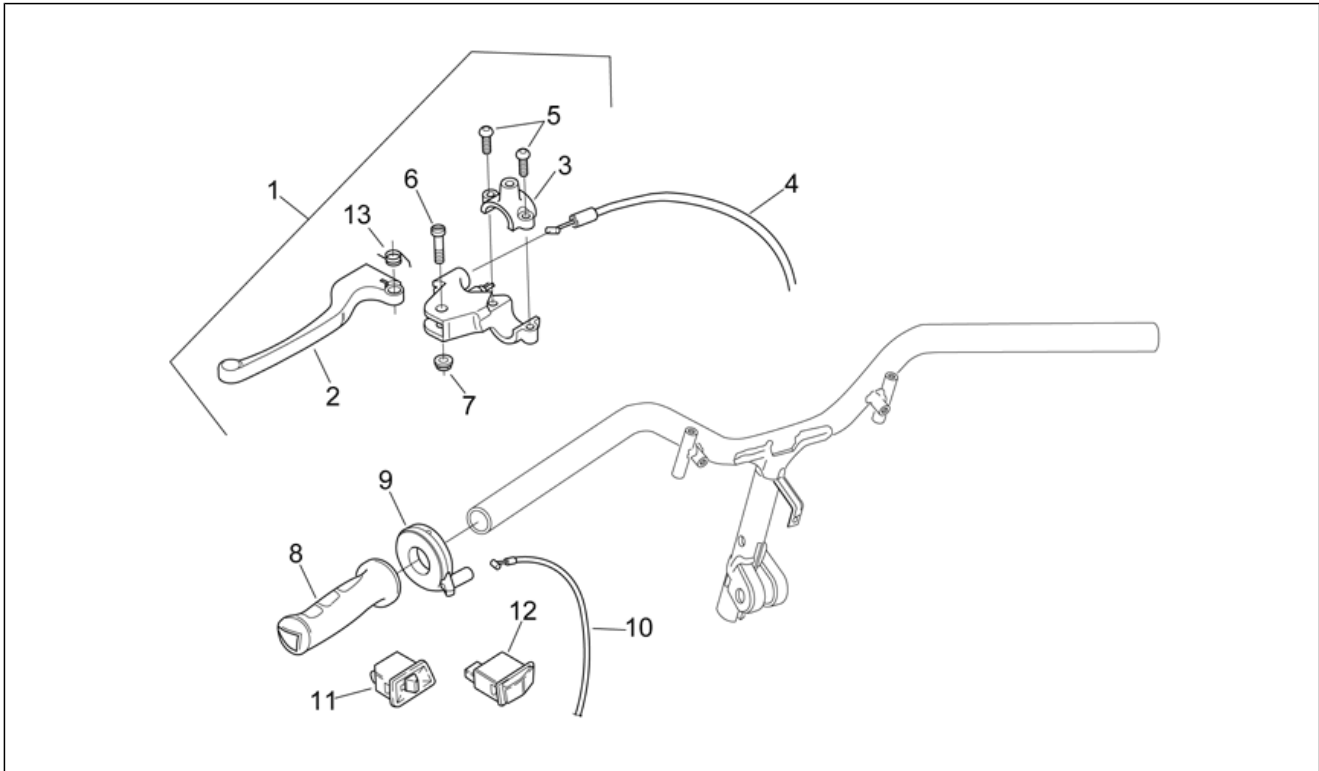

Einheit	RAHMEN
Code	28.19
Beschreibung	Schaltungen links
Inspektion	1

Pos.	Code	Beschreibung	Menge	Varianten
9	AP8212529	Starterschaltung	1	
10	AP8214171	Starterzugkabel	1	
11	AP8212767	Blinker Lichtknopf	1	
12	AP8124209	Hupknopf	1	
13	AP8213387	Bremshebelfeder	1