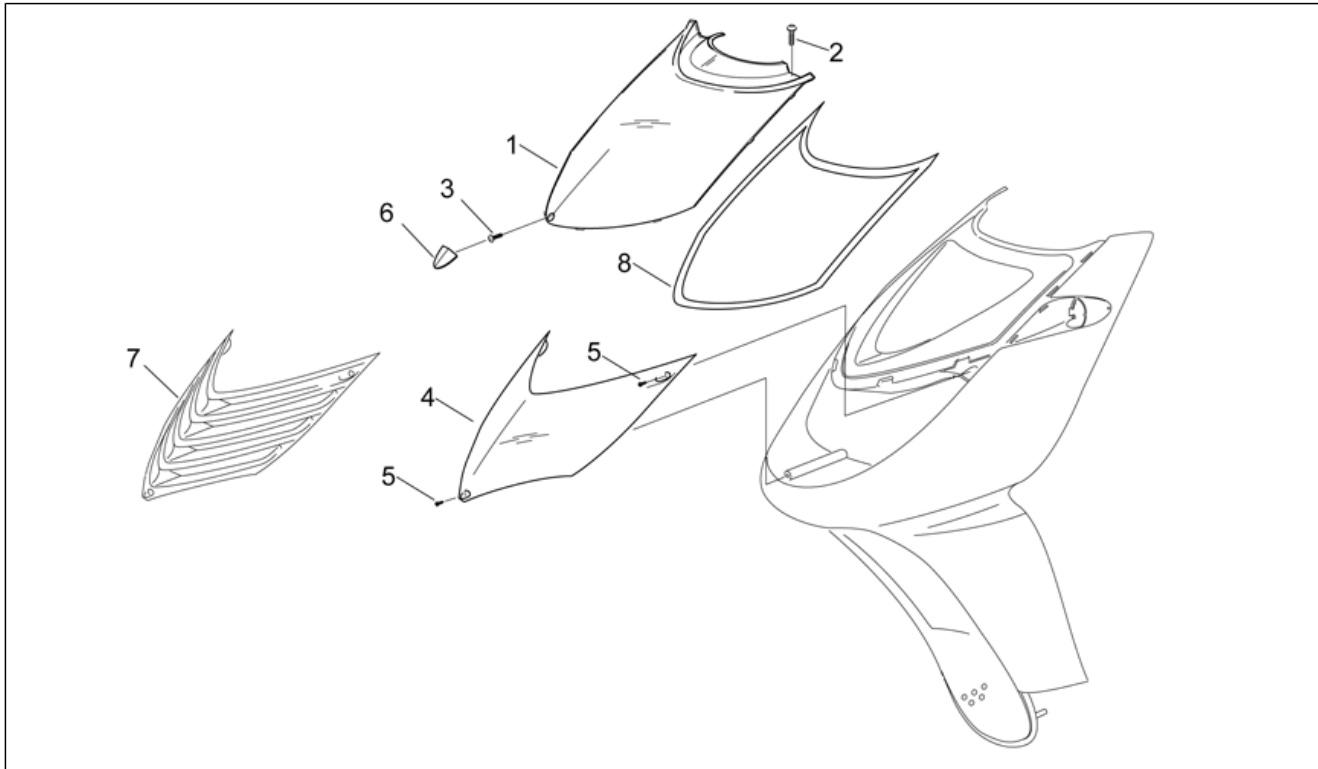

Einheit	RAHMEN
Code	28.06
Beschreibung	Frontaufbau III - Vrd. Haube
Inspektion	1

Pos.	Code	Beschreibung	Menge	Varianten
				Land:Österreich[A], Belgien[B], Brasilien[BR], Schweiz[CH], Deutschland[D], Spanien[E], Frankreich[F], Griechenland[GR], Italien[I], Israel[IL], Japan[J], Holland[NL], Portugal[P], Finnland[SF], Großbritannien[UK]
4	AP8258603	Haube vorn V.peltro grau	1	Baujahr:2002[2] Fahrzeugfarbe:Grau Peltro 02-03[p.g] Land:Österreich[A], Belgien[B], Brasilien[BR], Schweiz[CH], Deutschland[D], Spanien[E], Frankreich[F], Griechenland[GR], Italien[I], Israel[IL], Japan[J], Holland[NL], Portugal[P], Finnland[SF], Großbritannien[UK]
5	AP8150413	Gew.schr. 3,9x14	3	
6	AP8220529	Vers.Schraubenabd.	1	
7	AP8239285	Kühlergitter, schwarz Ap.	1	Baujahr:2004[4] Fahrzeugfarbe:Schwarz Race 2004[race] Land:Dänemark[DK]
7	AP8239285	Kühlergitter, schwarz Ap.	1	Baujahr:2001[1], 2003[3] Fahrzeugfarbe:Schwarz Aprilia 01-03[black] Land:Dänemark[DK]
7	AP8239285	Kühlergitter, schwarz Ap.	1	Baujahr:2006[6] Fahrzeugfarbe:Schwarz Aprilia 06 (t.B.15187)[a.bla]
7	AP8258361	Kühlergitter rot	1	Baujahr:2002[2] Fahrzeugfarbe:Hot red 02-03[red] Land:Dänemark[DK]
7	AP8258370	Kühlergitter grau	1	Baujahr:2002[2] Fahrzeugfarbe:Grau Peltro 02-03[p.g] Land:Dänemark[DK]
7	AP8268424	Kühlergitter rot	1	Baujahr:2005[5] Fahrzeugfarbe:Racing Red 2005[r.red]
7	AP8268424	Kühlergitter rot	1	Baujahr:2007[7] Fahrzeugfarbe:Spain's N°1 (t.B.852263)[spain]
7	AP8268430	Kühlergitter weiß	1	Baujahr:2005[5] Fahrzeugfarbe:Racing White 2005[r.white]
7	AP8268555	Kühlergitter grau schwarz	1	Baujahr:2006[6] Fahrzeugfarbe:Schwarz Diablo 06 (t.B. 15186)[d.bla]