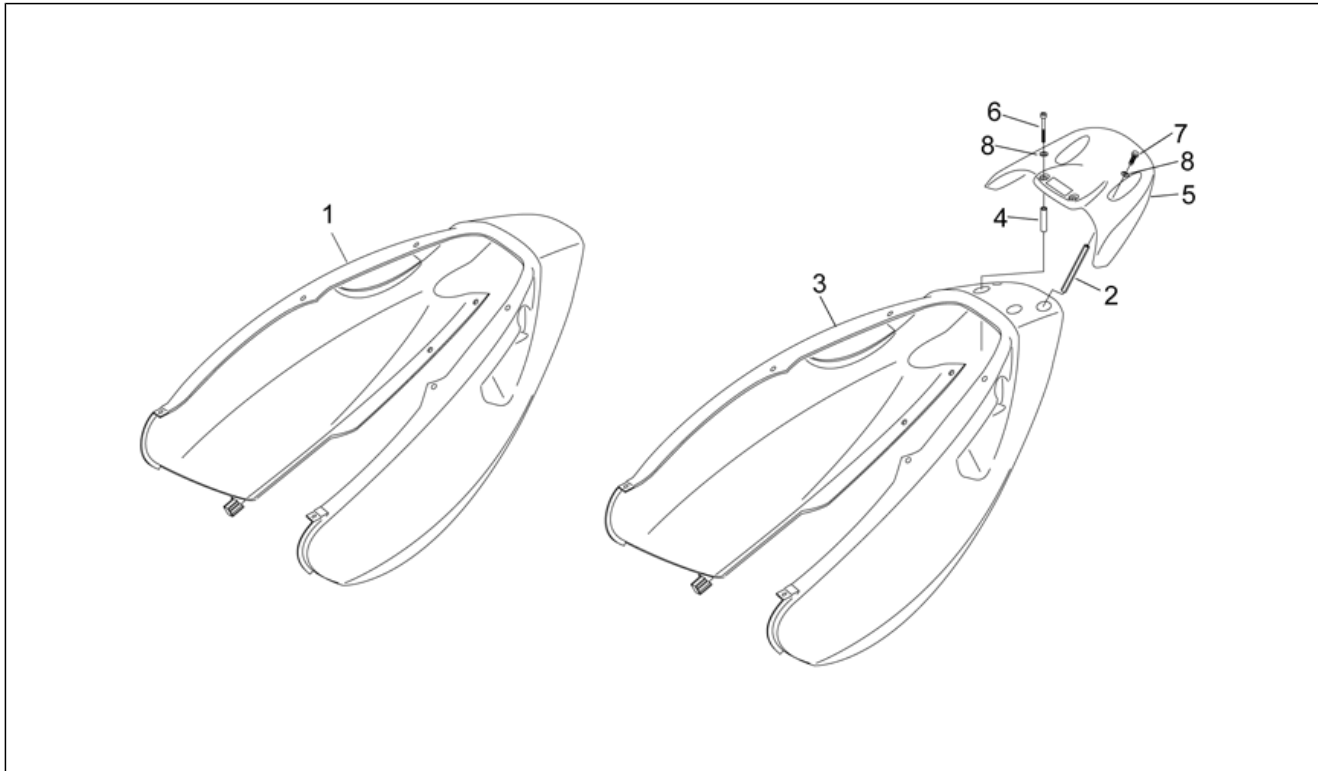

Einheit	RAHMEN
Code	28.15
Beschreibung	Heckaufbau II - H.verkleidung
Inspektion	1

Pos.	Code	Beschreibung	Menge	Varianten
				Fahrzeugfarbe:Grau Peltro 02-03[p.g], Hot red 02-03[red] Land:Dänemark[DK]
5	AP8248007	Spoiler, Apr.schwarz	1	Baujahr:2007[7] Fahrzeugfarbe:Spain's N°1 (t.B.852263)[spain]
5	AP8248007	Spoiler, Apr.schwarz	1	Baujahr:2001[1], 2003[3] Fahrzeugfarbe:Schwarz Aprilia 01-03[black] Land:Dänemark[DK]
5	AP8248007	Spoiler, Apr.schwarz	1	Baujahr:2006[6] Fahrzeugfarbe:Schwarz Aprilia 06 (t.B.15187)[a.bla] Technische Daten:Nicht abgepaustes Einzelteil[ND]
5	AP8258368	Spoiler, hot red	1	Baujahr:2002[2] Fahrzeugfarbe:Hot red 02-03[red] Land:Dänemark[DK]
5	AP8258377	Spoiler, p.grau	1	Baujahr:2002[2] Fahrzeugfarbe:Grau Peltro 02-03[p.g] Land:Dänemark[DK]
5	AP8268235	Spoiler, schwarz	1	Baujahr:2004[4] Fahrzeugfarbe:Schwarz Race 2004[race] Land:Dänemark[DK]
5	AP8268428	Spoiler, schwarz	1	Baujahr:2005[5]
5	AP8268428	Spoiler, schwarz	1	Baujahr:2006[6] Fahrzeugfarbe:Schwarz Diablo 06 (t.B. 15186)[d.bla] Technische Daten:Nicht abgepaustes Einzelteil[ND]
6	AP8150342	TCEI Schraube M6x70	2	Baujahr:2002[2] Fahrzeugfarbe:Grau Peltro 02-03[p.g], Hot red 02-03[red] Land:Dänemark[DK]
7	AP8150220	TCEI Schraube M6x30	2	Baujahr:2002[2] Fahrzeugfarbe:Grau Peltro 02-03[p.g], Hot red 02-03[red] Land:Dänemark[DK]
8	AP8150014	Ausgleichscheibe 6,4x12,5*	4	Baujahr:2002[2] Fahrzeugfarbe:Grau Peltro 02-03[p.g], Hot red 02-03[red] Land:Dänemark[DK]