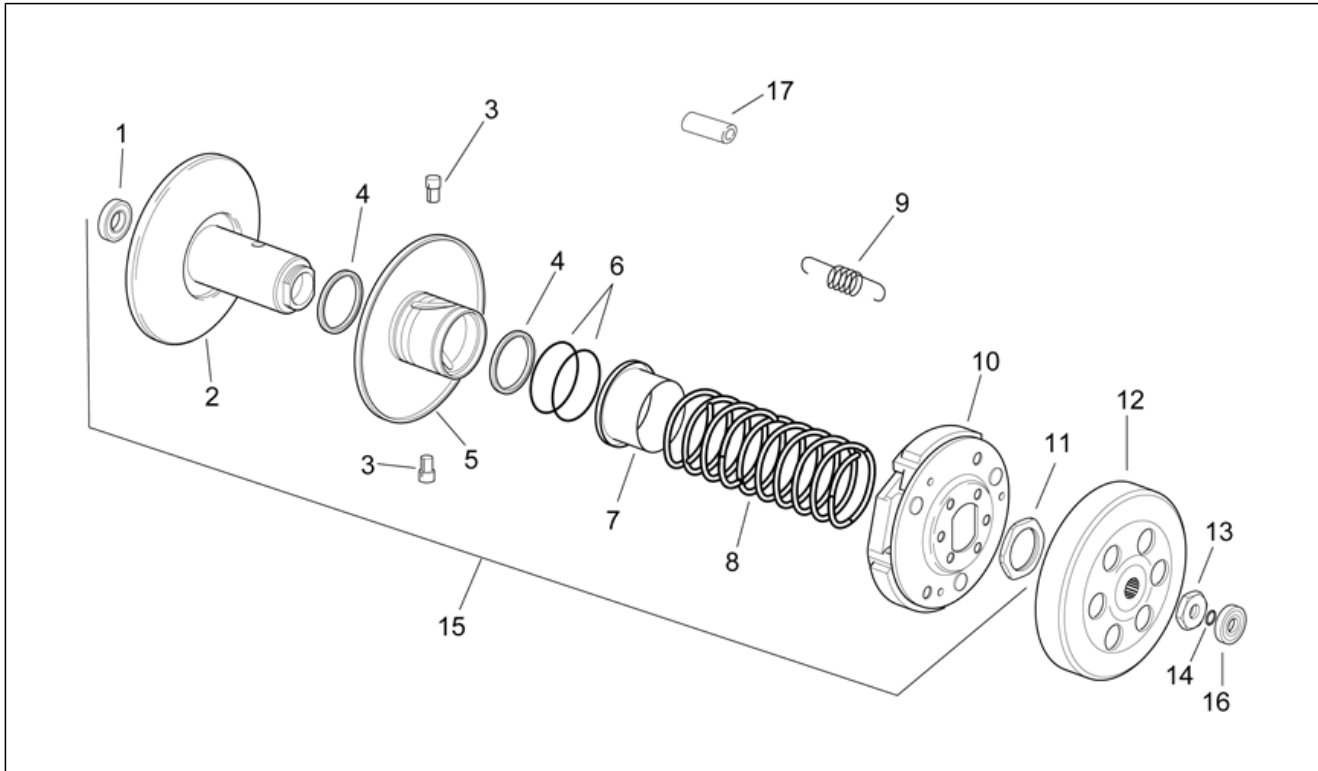

Einheit	MOTOR
Code	29.37
Beschreibung	Kupplung
Inspektion	1

Pos.	Code	Beschreibung	Menge	Varianten
1	AP8206214	Ölabstreifring	1	
2	AP8206735	Sekundäre Festscheibe	1	
3	AP8206741	Führungsrolle Wandler	2	
4	AP8206743	Ölabstreifring D34x39x4	2	
5	AP8206736	Sekundäre Gleitscheibe	1	
6	AP8206740	O-Ring D36x1,5	2	
7	AP8206737	Becher Wandlerfeder	1	
8	AP8206729	Feder	1	
9	AP8206739	Kupplungbackenfeder	3	Land:Österreich[A], Belgien[B], Schweiz[CH], Deutschland[D], Dänemark[DK], Spanien[E], A,D, DK, FI, GR, F[EU], Frankreich[F], Griechenland[GR], Italien[I], Israel[IL], Holland[NL], Portugal[P], Finnland[SF], Großbritannien[UK]
9	AP8206762	Kupplungbackenfeder	3	Land:Brasilien[BR], Japan[J]
10	AP8206738	Fliehkraftkupplung	1	Land:Österreich[A], Belgien[B], Schweiz[CH], Deutschland[D], Dänemark[DK], Spanien[E], A,D, DK, FI, GR, F[EU], Frankreich[F], Griechenland[GR], Italien[I], Israel[IL], Holland[NL], Portugal[P], Finnland[SF], Großbritannien[UK]
10	AP8206763	Fliehkraftkupplung	1	Land:Brasilien[BR], Japan[J]
11	AP8206732	Mutter M28x1	1	
12	AP8206733	Baugruppe Kupplungskasten	1	
13	AP8206829	Mutter m10x1 h=5,8	1	
14	AP8206837	O-Ring d6,5x3	1	
15	AP8206744	Wandler mit Kupplung	1	Land:Österreich[A], Belgien[B], Schweiz[CH], Deutschland[D], Dänemark[DK], Spanien[E], A,D, DK, FI, GR, F[EU], Frankreich[F], Griechenland[GR], Italien[I], Israel[IL], Holland[NL], Portugal[P], Finnland[SF], Großbritannien[UK]
15	AP8206761	Wandler mit Kupplung	1	Land:Brasilien[BR], Japan[J]
16	AP8206836	Lager d8x28x9	2	
17	AP8206734	Gummi Bremsbacken D4x11	1