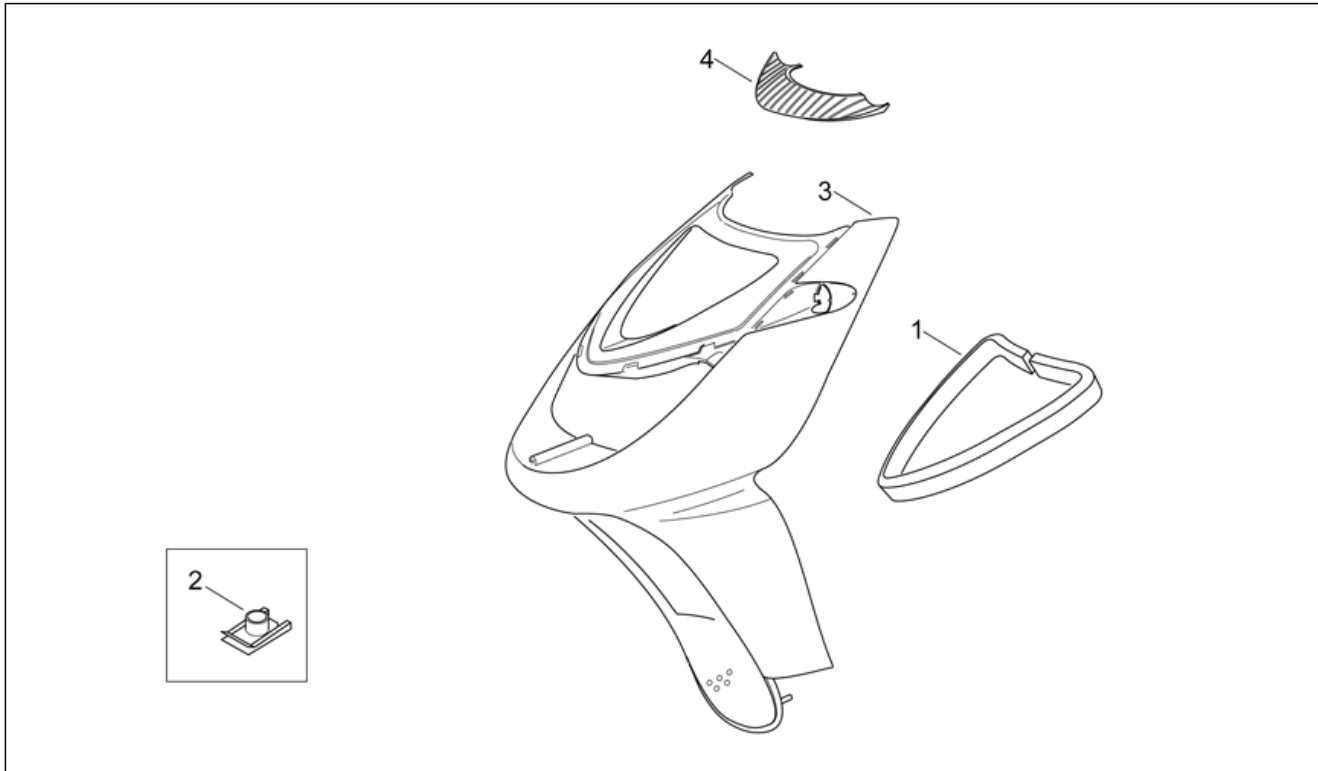

Einheit	RAHMEN
Code	28.07
Beschreibung	Frontaufbau iv - Frontverkleid
Inspektion	1

Pos.	Code	Beschreibung	Menge	Varianten
1	AP8202073	Dichtg. Schild/ Parabo.	1	
2	AP8102375	Klammer M5	2	
3	AP8184061	Frontschild, rot	1	Baujahr:2007[7] Fahrzeugfarbe:Spain's N°1 (t.B.852263)[spain]
3	AP8248005	Frontschild, schwarz Ap.	1	Baujahr:2001[1], 2003[3] Fahrzeugfarbe:Schwarz Aprilia 01-03[black]
3	AP8248005	Frontschild, schwarz Ap.	1	Baujahr:2006[6] Fahrzeugfarbe:Schwarz Aprilia 06 (t.B.15187)[a.bla] Technische Daten:Nicht abgepaustes Einzelteil[ND]
3	AP8248045	Frontschild, m.weiß	1	Baujahr:1998[W] Fahrzeugfarbe:Mondweiß '98[white]
3	AP8248054	Frontschild, hi.blau	1	Baujahr:1998[W] Fahrzeugfarbe:Himmelblau Sky '98[cyan]
3	AP8248062	Frontschild, blau baltic	1	Baujahr:2003[3], 1998[W] Fahrzeugfarbe:Blau Baltic 98-03[blue]
3	AP8248070	Frontschild, h.gelb	1	Baujahr:1998[W] Fahrzeugfarbe:Gelb Brio '98[yellow]
3	AP8248325	Frontschild, mattes hellbl.	1	Baujahr:1998[W] Fahrzeugfarbe:SPICE GIRLS Himmelblau opalisierend '98[sp/cy]
3	AP8248346	Frontschild, orange	1	Baujahr:1998[W] Fahrzeugfarbe:SPICE GIRLS Orange verchromt '98[sp/or]
3	AP8248910	Schild vorn Silber Met.	1	Baujahr:2003[3], 1999[X] Fahrzeugfarbe:Silber Artic 99-03[ar/si]
3	AP8248918	Schild vorn Grün Fluor.	1	Baujahr:1999[X] Fahrzeugfarbe:Grün Fluorit '99[fl/gr]
3	AP8258366	Schild v.hot rot	1	Baujahr:2002[2] Fahrzeugfarbe:Hot red 02-03[red]
3	AP8258375	Frontschild, grau	1	Baujahr:2002[2] Fahrzeugfarbe:Grau Peltro 02-03[p.g]
3	AP8258975	Frontschild, schwarz Ap.	1	Baujahr:2003[3] Fahrzeugfarbe:Schwarz SBK '03[sbk]