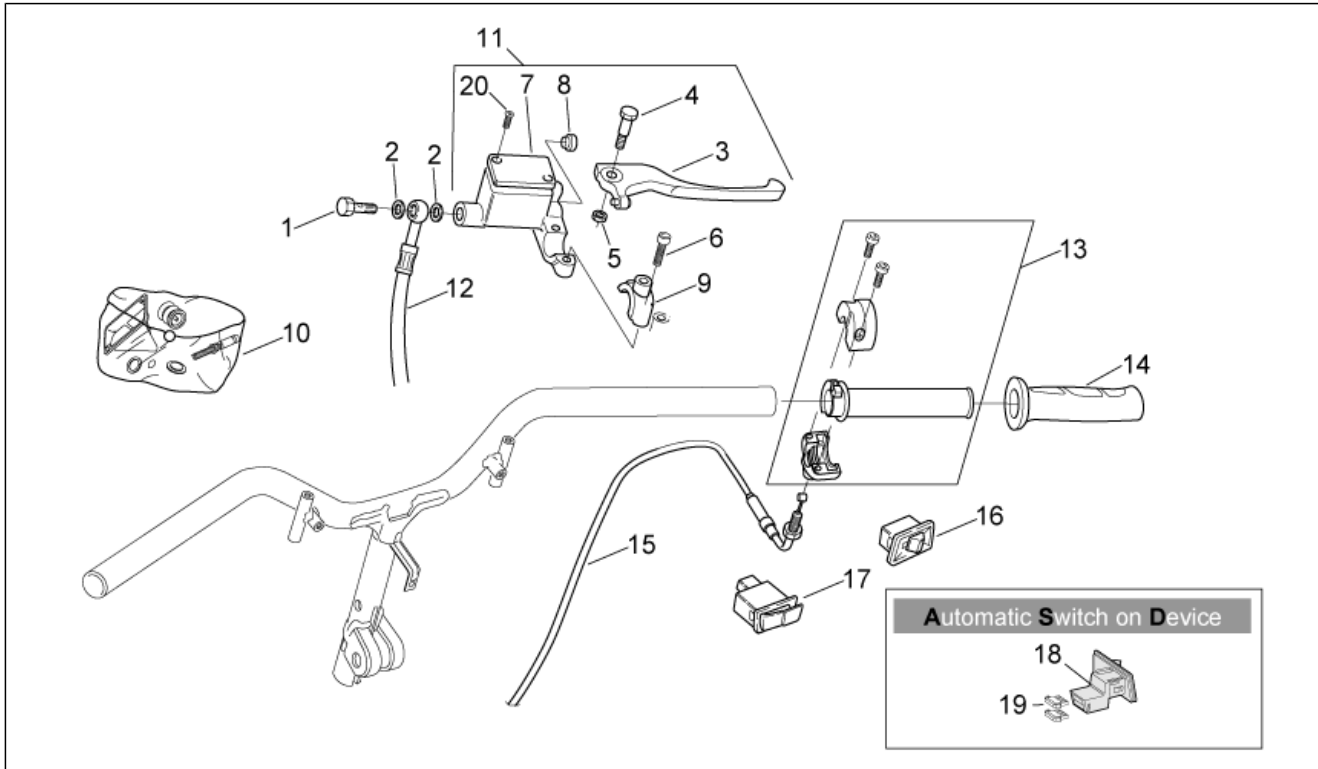

Einheit	RAHMEN
Code	28.20
Beschreibung	Schaltungen rechts
Inspektion	1

Pos.	Code	Beschreibung	Menge	Varianten
14	AP8218400	Handgriffe paar, schwarz	2	Baujahr:2005[5], 2006[6], 2007[7]
14	AP8218401	Handgriffe paar, gelb	1	Baujahr:1998[W] Fahrzeugfarbe:SPICE GIRLS Himmelblau opalisierend '98[sp/cy]
14	AP8218402	Handgriffe paar, grau	1	Baujahr:2003[3] Fahrzeugfarbe:Blau Baltic 98-03[blue]
14	AP8218402	Handgriffe paar, grau	1	Baujahr:1998[W] Fahrzeugfarbe:Blau Baltic 98-03[blue], Braun Azteco '98[brown], Gelb Brio '98[yellow]
14	AP8218403	Handgriffe paar, dkl.rot	1	Baujahr:1998[W] Fahrzeugfarbe:Himmelblau Sky '98[cyan], Mondweiß '98[white]
14	AP8218429	Handgriffe paar, lila	1	Baujahr:1998[W] Fahrzeugfarbe:SPICE GIRLS Orange verchromt '98[sp/or]
15	AP8214172	Gaszugkabel	1	
16	AP8212764	3-Wege Lichtknopf	1	Baujahr:2001[1], 2002[2], 1998[W], 1999[X] Land:Schweiz[CH], Israel[IL]
16	AP8212837	2-Wege Lichtknopf	1	Baujahr:2001[1], 2002[2], 1998[W], 1999[X] Land:Österreich[A], Belgien[B], Brasilien[BR], Deutschland[D], Dänemark[DK], Spanien[E], Frankreich[F], Griechenland[GR], Italien[I], Holland[NL], Portugal[P], Finnland[SF], Großbritannien[UK] Technische Daten:Lichtausschalter[SD]
16	AP8212994	2-Wege Lichtknopf	1	Baujahr:2001[1], 2002[2], 1998[W], 1999[X] Land:Japan[J]
17	AP8124208	Startknopf	1	
18	AP8104546	Deckel	1	Baujahr:2003[3], 2004[4], 2005[5], 2006[6], 2007[7] Technische Daten:Lichter immer eingeschaltet[ASD]
19	AP8127487	Verbinder	1	Baujahr:2003[3], 2004[4], 2005[5], 2006[6], 2007[7] Technische Daten:Lichter immer eingeschaltet[ASD]
20	AP8213583	Schraube Pumpendeckel	2	Technische Daten:Heng Tong[ht]