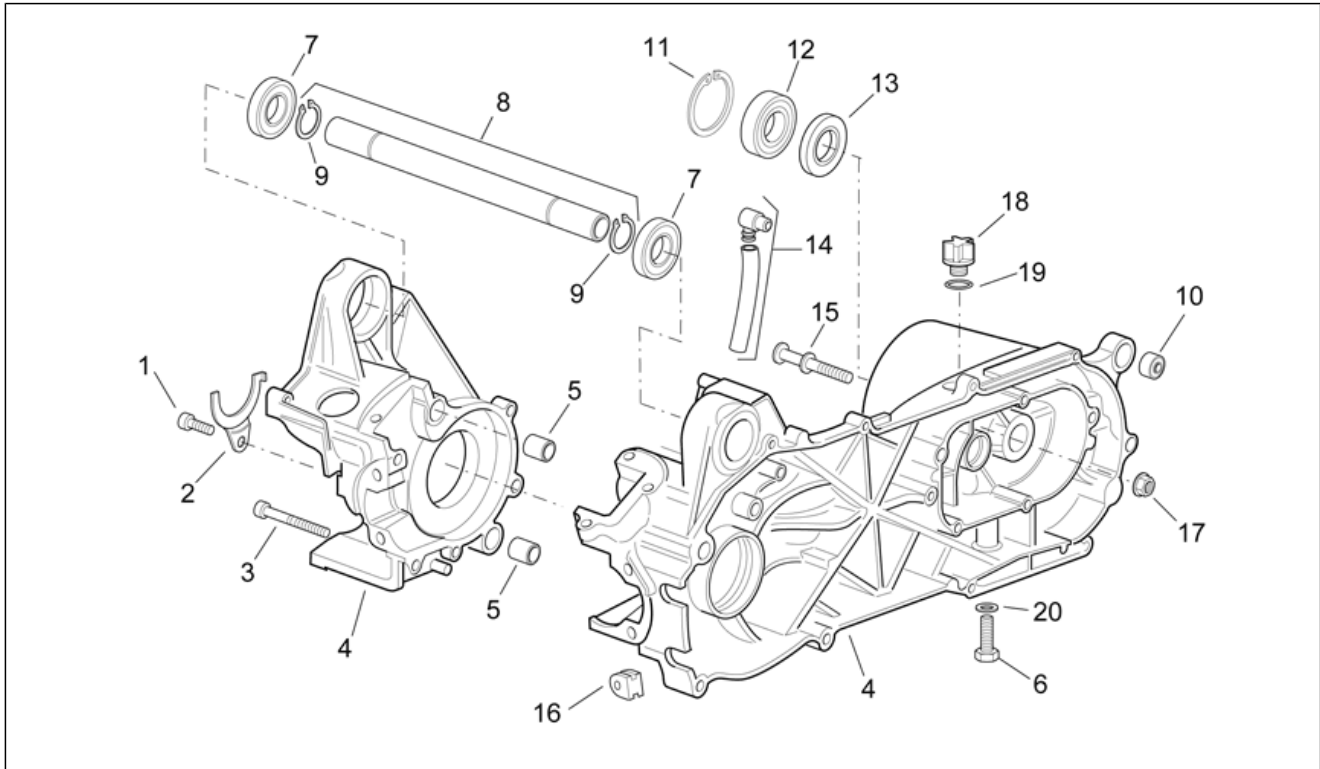

Einheit	MOTOR
Code	29.32
Beschreibung	Mittlere gehäuse
Inspektion	1

Pos.	Code	Beschreibung	Menge	Varianten
1	AP8206202	TCCE Schraube M6x12	1	
2	AP8206138	Fixierplatte Olpumpe	1	
3	AP8502567	TCCE Schraube M6x35	5	
4	AP8176072	Kurbelgehäuse	1	Technische Daten:Version mit Beschränkung 25 km/h[25], Version mit Beschränkung 30 km/h[30], Zulassung Euro 2[E2]
4	AP8206843	Kurbelgehäuse	1	Technische Daten:Zulassung nicht Euro 2[noE2]
4	AP8206843	Kurbelgehäuse	1	Technische Daten:Version mit Beschränkung 45 km/h[45], Zulassung Euro 2[E2]
5	AP8206169	Stift Gehäuse D12x16	2	
6	AP8206203	TE Schr. m. Flansch M8x15	1	
7	AP8206481	Dichtes Lager D17x35x10	2	
8	AP8206503	Distanzscheibe D12x17x227	1	
9	AP8206233	Seegerring für Welle D17	2	
10	AP8206129	Silent-Bloc Gehäuse	1	
11	AP8501481	Seegerring für Bohrung D40	1	
12	AP8206558	Lager D17x40x12	1	
13	AP8206215	Ölabstreifring	1	
14	AP8206823	Anschr.+Entlüft.schl.	1	
15	AP8206841	Bolzen für Bremsbacken	1	
16	AP8206824	Gummi Zyl.leitbl.	2	
17	AP8206830	Mutter	1	
18	AP8206475	Ölschraube	1	
19	AP8206482	O-Ring D13,3x2,4	1	
20	AP8206488	Schraubendichtung 8,2x15x1,2	1