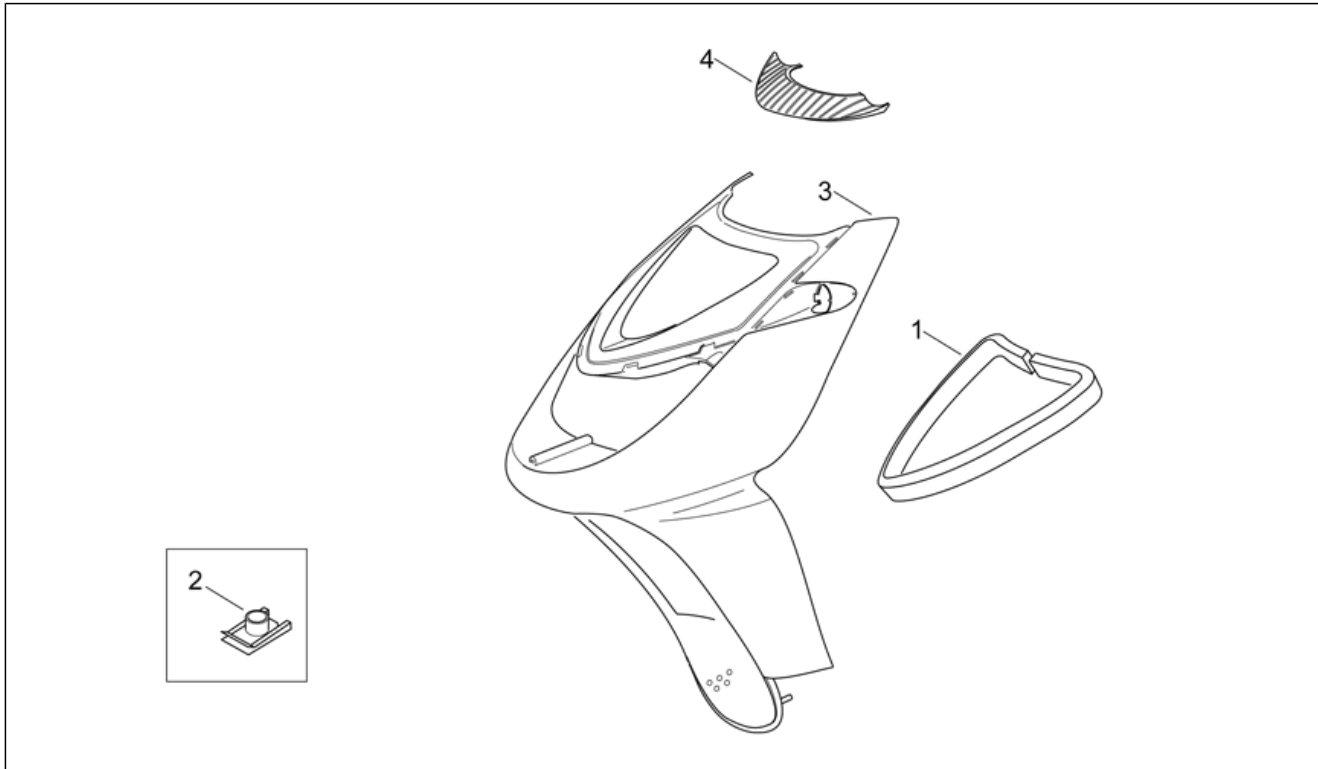

Einheit	RAHMEN
Code	28.07
Beschreibung	Frontaufbau iv - Frontverkleid
Inspektion	1

Pos.	Code	Beschreibung	Menge	Varianten
3	AP8268232	Frontschild, schwarz Ap.	1	Baujahr:2004[4] Fahrzeugfarbe:Schwarz Race 2004[race] Land:Dänemark[DK]
3	AP8268426	Vord. ob. Schild., rot	1	Baujahr:2005[5] Fahrzeugfarbe:Racing Red 2005[r.red]
3	AP8268433	Vord. ob. Schild., weiß	1	Baujahr:2005[5] Fahrzeugfarbe:Racing White 2005[r.white]
3	AP8268559	Frontschild, schwarz Ap.	1	Baujahr:2006[6] Fahrzeugfarbe:Schwarz Diablo 06 (t.B. 15186)[d.bla] Technische Daten:Nicht abgepaustes Einzelteil[ND]
4	AP8220518	Bundring, dunkelrot	1	Baujahr:1998[W] Fahrzeugfarbe:Himmelblau Sky '98[cyan], Mondweiß '98[white]
4	AP8220525	Bundring, grau	1	Baujahr:2003[3] Fahrzeugfarbe:Blau Baltic 98-03[blue]
4	AP8220525	Bundring, grau	1	Baujahr:1998[W] Fahrzeugfarbe:Blau Baltic 98-03[blue], Braun Azteco '98[brown], Gelb Brio '98[yellow]
4	AP8248331	Bundring, fuchsia	1	Baujahr:1998[W] Fahrzeugfarbe:SPICE GIRLS Himmelblau opalisierend '98[sp/cy]
4	AP8248352	Bundring, blau	1	Baujahr:1998[W] Fahrzeugfarbe:SPICE GIRLS Orange verchromt '98[sp/or]
4	AP8248895	Ring Schwarz Metallic	1	Baujahr:2004[4] Fahrzeugfarbe:Schwarz Race 2004[race] Land:Dänemark[DK]
4	AP8248895	Ring Schwarz Metallic	1	Baujahr:2001[1], 2002[2], 2003[3], 1999[X] Fahrzeugfarbe:Silber Artic 99-03[ar/si], Schwarz Aprilia 01-03[black], Grau Peltro 02-03[p.g], Hot red 02-03[red], Schwarz SBK '03[skb]
4	AP8248895	Ring Schwarz Metallic	1	Baujahr:2007[7] Fahrzeugfarbe:Spain's N°1 (t.B.852263)[spain]
4	AP8248895	Ring Schwarz Metallic	1	Baujahr:2005[5], 2006[6], 2007[7]