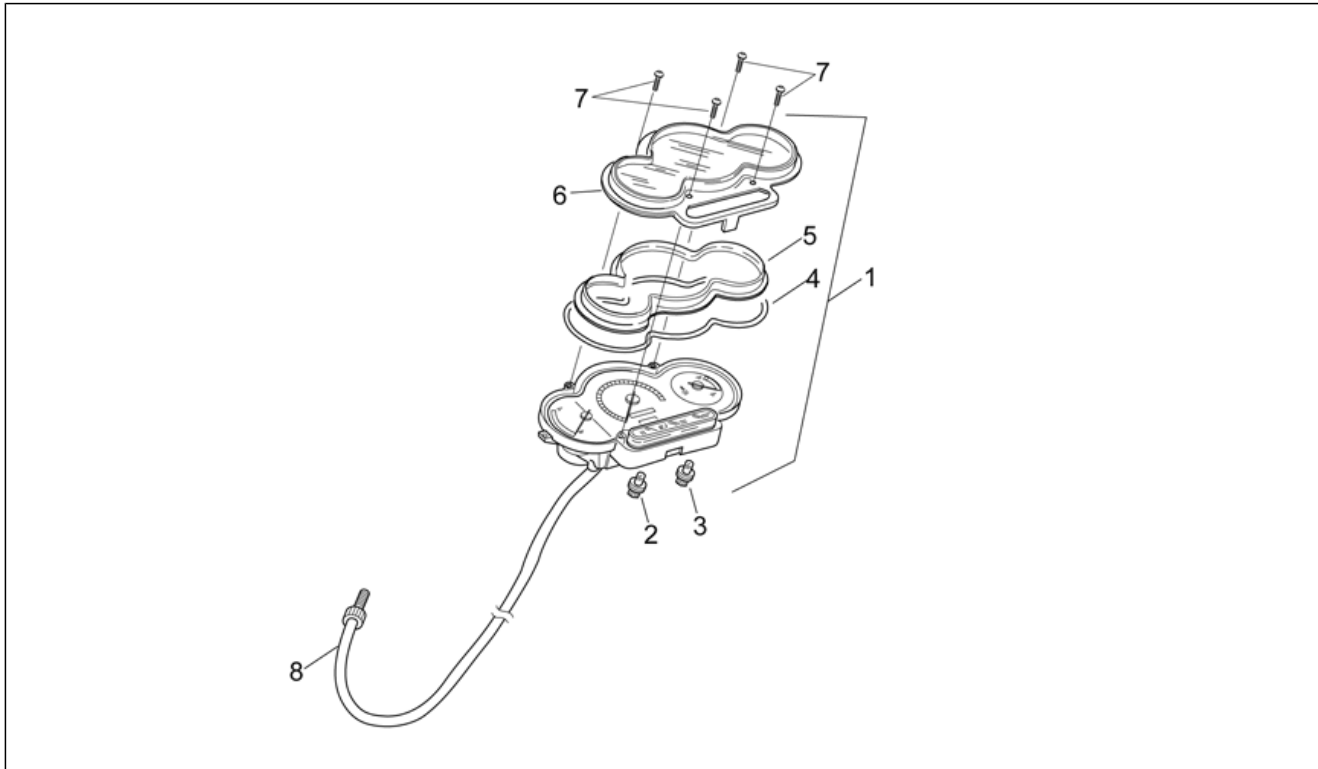

Einheit	RAHMEN
Code	28.17
Beschreibung	Instrumententafel
Inspektion	1

Pos.	Code	Beschreibung	Menge	Varianten
1	AP8212984	Instrum.tafel kplt.	1	Baujahr:1998[W], 1999[X] Fahrzeugfarbe:Silber Artic 99-03[ar/si], Blau Baltic 98-03[blue], Braun Azteco '98[brown], Himmelblau Sky '98[cyan], Grün Fluorit '99[fl/gr], Mondweiß '98[white], Gelb Brio '98[yellow] Land:Österreich[A], Belgien[B], Brasilien[BR], Deutschland[D], Dänemark[DK], Spanien[E], Frankreich[F], Griechenland[GR], Italien[I], Holland[NL], Portugal[P], Finnland[SF], Großbritannien[UK]
1	AP8212984	Instrum.tafel kplt.	1	Baujahr:1998[W] Fahrzeugfarbe:SPICE GIRLS Himmelblau opalisierend '98[sp/cy], SPICE GIRLS Orange verchromt '98[sp/or] Land:Österreich[A], Belgien[B], Brasilien[BR], Deutschland[D], Dänemark[DK], Spanien[E], Frankreich[F], Griechenland[GR], Italien[I], Holland[NL], Portugal[P], Finnland[SF], Großbritannien[UK]
1	AP8212984	Instrum.tafel kplt.	1	Baujahr:2001[1], 2002[2] Land:Österreich[A], Belgien[B], Brasilien[BR], Deutschland[D], Dänemark[DK], Spanien[E], Frankreich[F], Griechenland[GR], Italien[I], Holland[NL], Portugal[P], Finnland[SF], Großbritannien[UK]
1	AP8212992	Instrum.tafel kplt.	1	Baujahr:1998[W], 1999[X] Fahrzeugfarbe:Silber Artic 99-03[ar/si], Blau Baltic 98-03[blue], Braun Azteco '98[brown], Himmelblau Sky '98[cyan], Grün Fluorit '99[fl/gr], Mondweiß '98[white], Gelb Brio '98[yellow] Land:Schweiz[CH], Israel[IL], Japan[J]
1	AP8224105	Instrum.tafel kplt.	1	Baujahr:1998[W] Fahrzeugfarbe:SPICE GIRLS Himmelblau opalisierend '98[sp/cy], SPICE GIRLS Orange verchromt '98[sp/or] Land:Schweiz[CH], Israel[IL], Japan[J]
1	AP8224500	Instrum.tafel kplt.	1	Baujahr:2003[3], 2004[4], 2005[5], 2006[6], 2007[7] Technische Daten:Zulassung Euro 2[E2]
2	AP8212407	Lampenhalter kplt. 12V-1,2W	5	
3	AP8212408	Lampenhalter kplt.	2