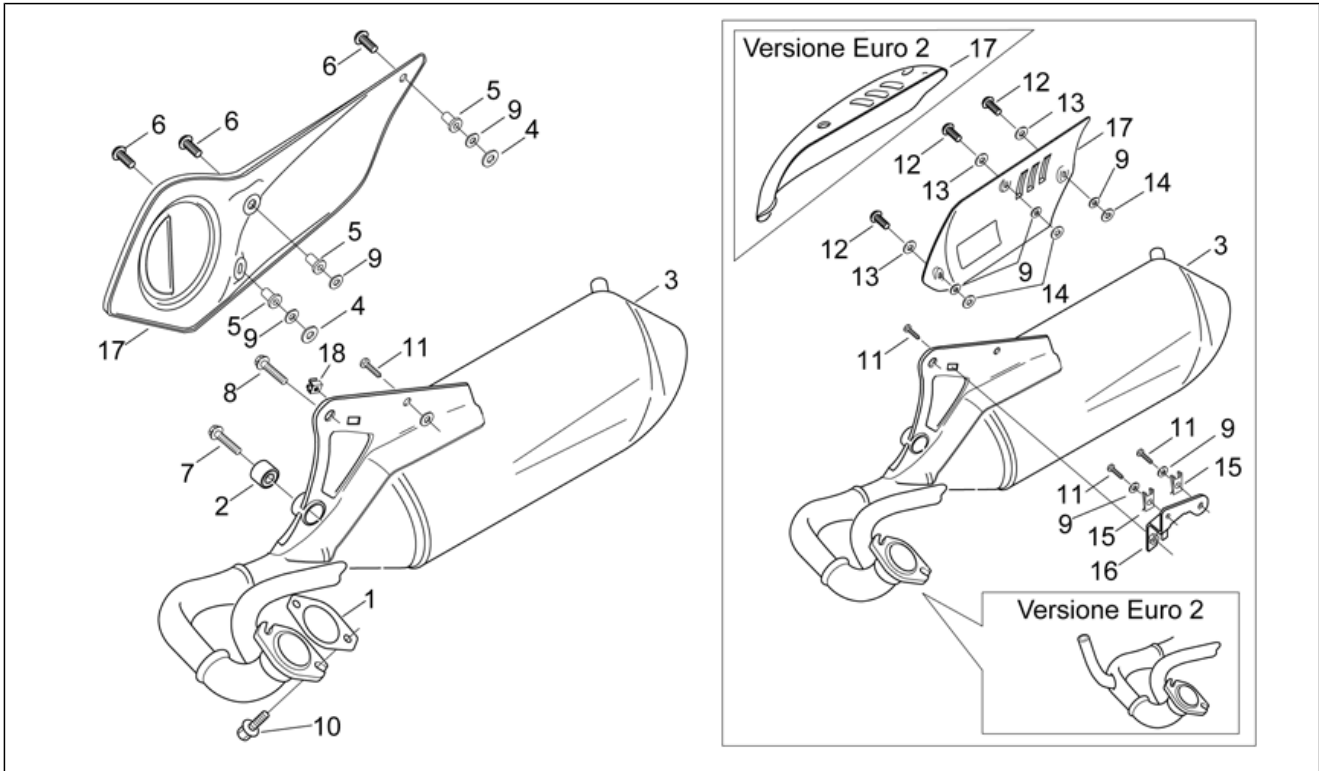

Einheit	RAHMEN
Code	28.25
Beschreibung	Auspuffrohr
Inspektion	1

Pos.	Code	Beschreibung	Menge	Varianten
				Technische Daten:Version mit Beschränkung 45 km/h[45], Zulassung nicht Euro 2[noE2]
3	AP8219476	Kat.Auspuffrohr -I-	1	Land:Italien[I] Technische Daten:Version mit Katalysator[cat], Zulassung nicht Euro 2[noE2]
3	AP8219584	Kat.Auspuffrohr	1	Land:Österreich[A], Deutschland[D], Dänemark[DK], A,D, DK, FI, GR, F[EU], Griechenland[GR], Finnland[SF] Technische Daten:Version mit Beschränkung 45 km/h[45], Zulassung Euro 2[E2]
3	AP8219585	Kat.Auspuffrohr	1	Land:Belgien[B], Dänemark[DK], A,D, DK, FI, GR, F[EU] Technische Daten:Version mit Beschränkung 25 km/h[25], Zulassung Euro 2[E2]
3	AP8219609	Kat.Auspuffrohr	1	Technische Daten:Version mit Beschränkung 30 km/h[30], Zulassung Euro 2[E2]
4	AP8150015	Ausgleichscheibe 6,6x18x1,6*	2	
5	AP8121075	T-Buchse *	3	
6	AP8152246	TBEI Schraube m.Flansch M6x16	3	
7	AP8152289	TE Schr. m. Flansch	1	
8	AP8152287	TE Schr. m. Flansch M8x25	1	
9	AP8120870	Isolierscheibe	4	
10	AP8152260	TE Schr. m. Flansch	2	
11	AP8152278	TE Schr. m. Flansch M6x16	4	
12	AP8152108	TBEI Schraube	3	
13	AP8150178	Ausgleichscheibe 6,4x12,5*	3	
14	AP8150179	Ausgleichscheibe 6,6x18*	3	
15	AP8102376	Klammer M6	2	
16	AP8234150	Schutzblechplatte	1	Land:Österreich[A], Schweiz[CH], Deutschland[D], Italien[I], Holland[NL], Finnland[SF] Technische Daten:Version mit Katalysator[cat], Zulassung nicht Euro 2[noE2]
16	AP8234150	Schutzblechplatte	1	Land:Österreich[A], Deutschland[D], Dänemark[DK], A,D, DK, FI, GR, F[EU], Griechenland[GR], Finnland[SF]