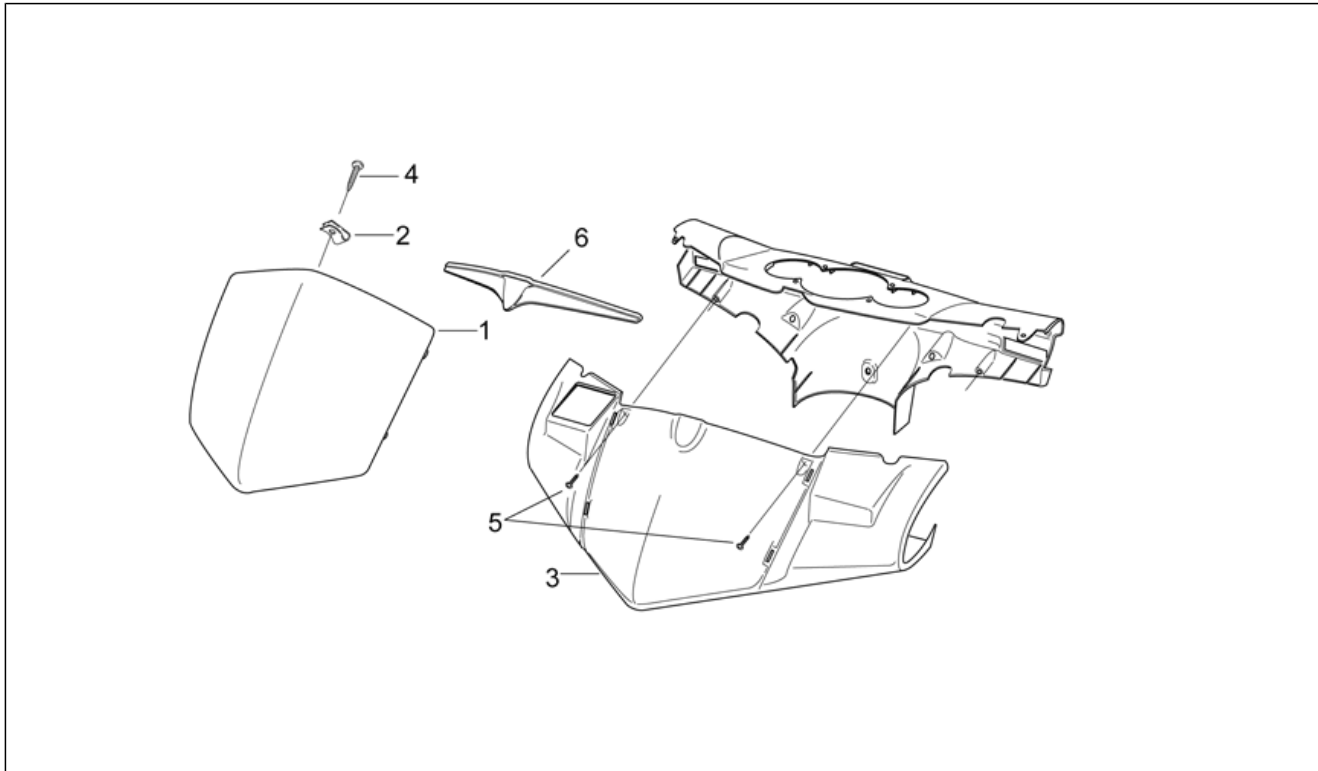

Einheit	RAHMEN
Code	28.04
Beschreibung	Frontaufbau I - Rücklch.Sptz.
Inspektion	1

Pos.	Code	Beschreibung	Menge	Varianten
1	AP8184065	Kuppel, rot	1	Baujahr:2007[7] Fahrzeugfarbe:Spain's N°1 (t.B.852263)[spain]
1	AP8239286	Kuppel, blau	1	Baujahr:2001[1], 2002[2], 2003[3], 1999[X]
1	AP8248004	Kuppel, transparent	1	Baujahr:1998[W]
1	AP8268236	Fahrtwindschutz schwarz	1	Baujahr:2004[4] Fahrzeugfarbe:Schwarz Race 2004[race] Land:Dänemark[DK]
1	AP8268236	Fahrtwindschutz schwarz	1	Baujahr:2005[5], 2006[6]
2	AP8144599	Clip f. Blechschr.	1	
3	AP8184062	Frontteil Rot	1	Baujahr:2007[7] Fahrzeugfarbe:Spain's N°1 (t.B.852263)[spain]
3	AP8239289	Frontteil, Ap.schwarz	1	Baujahr:2001[1], 2003[3] Fahrzeugfarbe:Schwarz Aprilia 01-03[black]
3	AP8239289	Frontteil, Ap.schwarz	1	Baujahr:2004[4] Fahrzeugfarbe:Schwarz Race 2004[race] Land:Dänemark[DK]
3	AP8239289	Frontteil, Ap.schwarz	1	Baujahr:2003[3] Fahrzeugfarbe:Schwarz SBK '03[skb]
3	AP8239289	Frontteil, Ap.schwarz	1	Baujahr:2005[5], 2006[6]
3	AP8239992	Frontteil, braun	1	Baujahr:1998[W] Fahrzeugfarbe:Braun Azteco '98[brown]
3	AP8248042	Frontteil, mondweiß	1	Baujahr:1998[W] Fahrzeugfarbe:Mondweiß '98[white]
3	AP8248051	Frontteil, hi.blau	1	Baujahr:1998[W] Fahrzeugfarbe:Himmelblau Sky '98[cyan]
3	AP8248059	Frontteil, baltic blau	1	Baujahr:2003[3], 1998[W] Fahrzeugfarbe:Blau Baltic 98-03[blue]
3	AP8248067	Frontteil, Brio gelb	1	Baujahr:1998[W] Fahrzeugfarbe:Gelb Brio '98[yellow]
3	AP8248322	Frontteil, mattes hellblau	1	Baujahr:1998[W] Fahrzeugfarbe:SPICE GIRLS Himmelblau opalisierend '98[sp/cy]