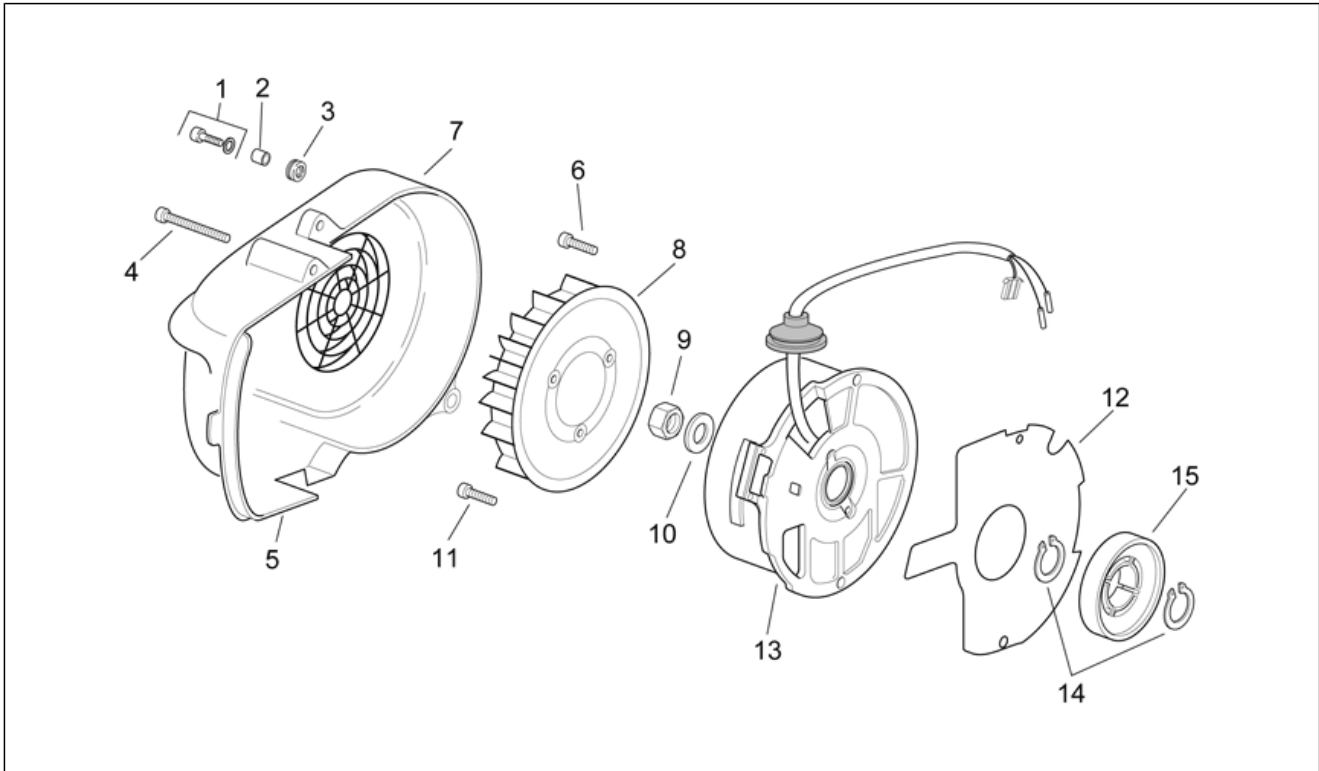

Einheit	MOTOR
Code	29.42
Beschreibung	Schwungrad
Inspektion	1

Pos.	Code	Beschreibung	Menge	Varianten
1	AP8206495	TCCE Schr. m. U-sch.	2	
2	AP8206480	Buchse 6,5x8,5x10	1	
3	AP8206471	Silent-Block	1	
4	AP8206494	Schraube 5,5x40	1	
5	AP8206474	Dichtung leitblech	1	
6	AP8206499	TCCE Schr. m. 2 U-sch. M6x16	3	
7	AP8206819	Lüfterleitblech	1	
8	AP8206461	Kunststofflüfter	1	
9	AP8502421	Mutter M10x1,25 H=13,5	1	
10	AP8206205	Ausgleichscheibe D10,5x18x2	1	
11	AP8502563	TCCE Schraube M6x16	2	
12	AP8206485	Dichtung Schwungradständer	1	
13	AP8206462	Schwungmagnetstarter	1	
14	AP8206179	Seegerring für Welle D19	2	
15	AP8206746	Angetriebenes Ölpumpenrad	1