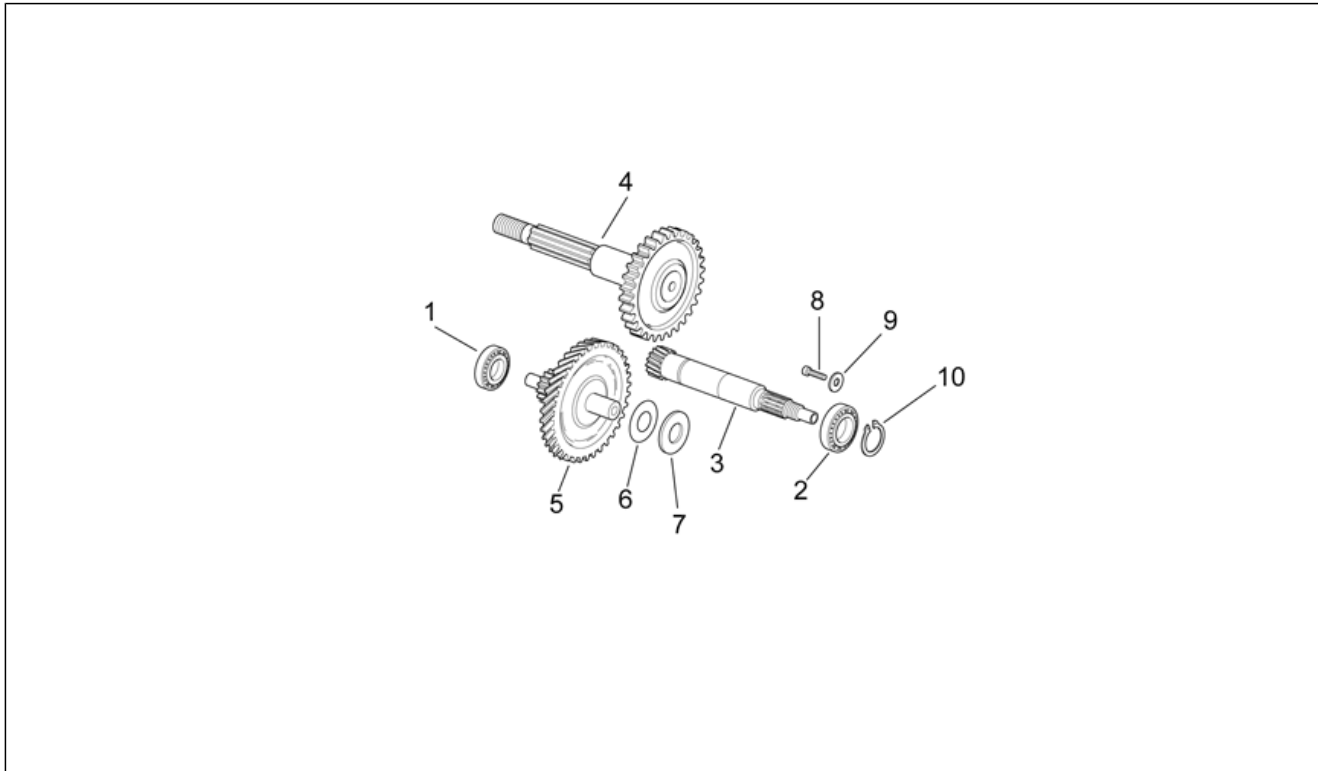

Einheit	MOTOR
Code	29.38
Beschreibung	Endübersetzung
Inspektion	1

Pos.	Code	Beschreibung	Menge	Varianten
1	AP8206159	Lager D10x30x9	2	
2	AP8206835	Lager d17x35x10	1	
3	AP8206815	Getriebe Z=13	1	
4	AP8206814	Antriebswelle Z=36	1	
5	AP8206826	Doppeltes Freilaufgrad Z=12/48	1	
6	AP8206828	Tellerfeder	1	
7	AP8206833	Stahlscheibe blau d12,1x25,8	1	
8	AP8206832	TCCE Schraube	1	
9	AP8206834	Ausgleichscheibe 6,5x18x1,5	1	
10	AP8206233	Seegerring für Welle D17	1