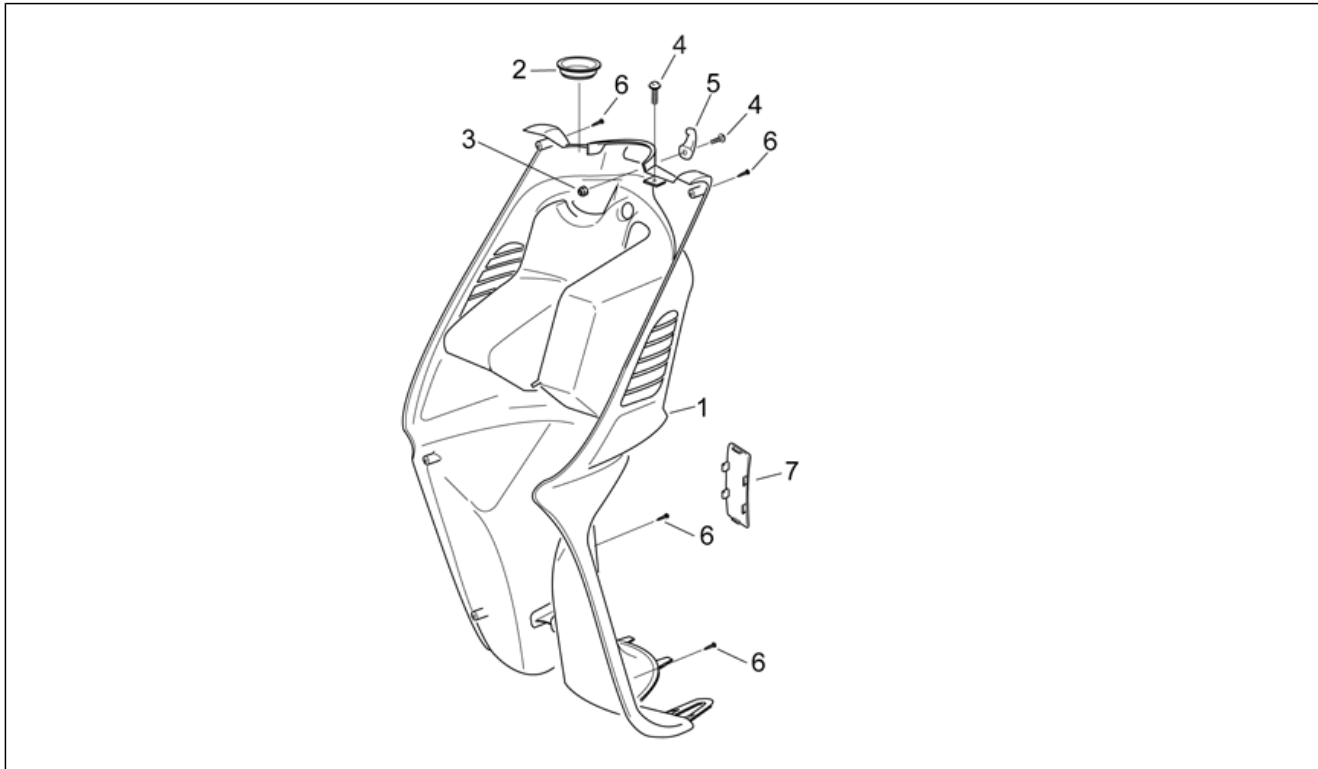

Einheit	RAHMEN
Code	28.09
Beschreibung	Mittlerer aufbau I - Innenschild
Inspektion	1

Pos.	Code	Beschreibung	Menge	Varianten
1	AP8239290	Innenschild, violett	1	Baujahr:1998[W] Fahrzeugfarbe:Himmelblau Sky '98[cyan], Mondweiß '98[white]
1	AP8239997	Innenschild, t.grau	1	Baujahr:2003[3] Fahrzeugfarbe:Blau Baltic 98-03[blue]
1	AP8239997	Innenschild, t.grau	1	Baujahr:1998[W] Fahrzeugfarbe:Braun Azteco '98[brown], Gelb Brio '98[yellow]
1	AP8248332	Innenschild, fuchsia	1	Baujahr:1998[W] Fahrzeugfarbe:SPICE GIRLS Himmelblau opalisierend '98[sp/cy]
1	AP8248353	Innenschild, blau	1	Baujahr:1998[W] Fahrzeugfarbe:SPICE GIRLS Orange verchromt '98[sp/or]
1	AP8248896	int. Schild Schw.Metall.	1	Baujahr:2001[1], 2002[2], 2003[3], 1999[X] Fahrzeugfarbe:Silber Artic 99-03[ar/si], Schwarz Aprilia 01-03[black], Grau Peltro 02-03[p.g], Hot red 02-03[red], Schwarz SBK '03[sbk]
1	AP8248896	int. Schild Schw.Metall.	1	Baujahr:2007[7] Fahrzeugfarbe:Spain's N°1 (t.B.852263)[spain]
1	AP8248896	int. Schild Schw.Metall.	1	Baujahr:2004[4] Fahrzeugfarbe:Schwarz Race 2004[race] Land:Dänemark[DK]
1	AP8248896	int. Schild Schw.Metall.	1	Baujahr:2005[5], 2006[6]
2	AP8220519	Schraube, weinrot	1	Baujahr:1998[W] Fahrzeugfarbe:Himmelblau Sky '98[cyan], Mondweiß '98[white]
2	AP8220530	Verschuß grau	1	Baujahr:1998[W] Fahrzeugfarbe:Blau Baltic 98-03[blue], Braun Azteco '98[brown], Gelb Brio '98[yellow]
2	AP8220530	Verschuß grau	1	Baujahr:2003[3] Fahrzeugfarbe:Blau Baltic 98-03[blue]
2	AP8248333	Verschuß fuchsia	1	Baujahr:1998[W]