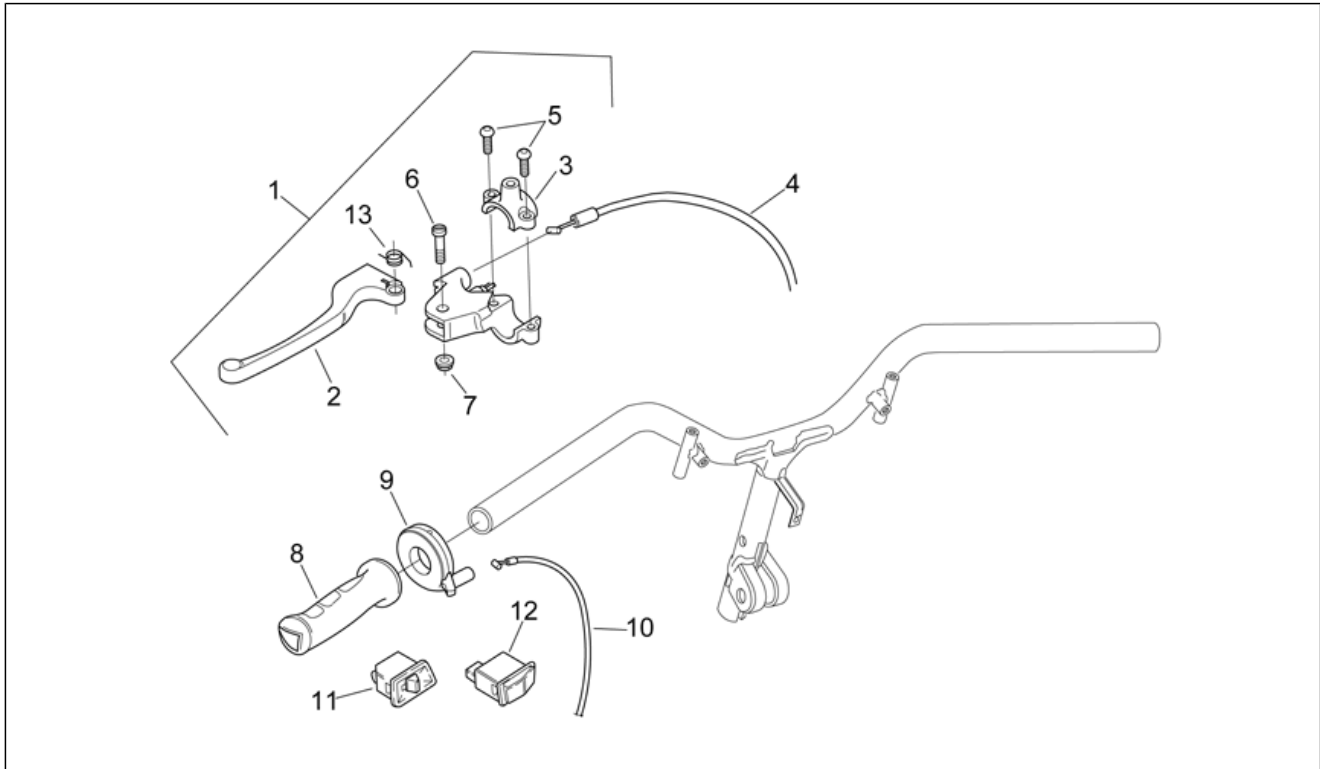

Einheit	RAHMEN
Code	28.19
Beschreibung	Schaltungen links
Inspektion	1

Pos.	Code	Beschreibung	Menge	Varianten
1	AP8218393	H. bremshebel	1	
2	AP8218274	Hinterradbremshel	1	
3	AP8213386	Bügelbolzen	1	
4	AP8214174	Hinterradbremskabel	1	
5	AP8213385	Kappenschraube	2	
6	AP8213384	Schraube Hebel	1	
7	AP8213388	Selbstsperrende Mutter	1	
8	AP8218400	Handgriffe paar, schwarz	2	Baujahr:2003[3] Fahrzeugfarbe:Silber Artic 99-03[ar/si], Schwarz Aprilia 01-03[black], Grau Peltro 02-03[p.g], Hot red 02-03[red], Schwarz SBK '03[sbk]
8	AP8218400	Handgriffe paar, schwarz	2	Baujahr:1999[X]
8	AP8218400	Handgriffe paar, schwarz	2	Baujahr:2005[5], 2006[6], 2007[7]
8	AP8218400	Handgriffe paar, schwarz	2	Baujahr:2004[4] Fahrzeugfarbe:Schwarz Race 2004[race]
8	AP8218400	Handgriffe paar, schwarz	2	Baujahr:2002[2]
8	AP8218400	Handgriffe paar, schwarz	2	Baujahr:2001[1] Fahrzeugfarbe:Schwarz Aprilia 01-03[black]
8	AP8218401	Handgriffe paar, gelb	1	Baujahr:1998[W] Fahrzeugfarbe:SPICE GIRLS Himmelblau opalisierend '98[sp/cy]
8	AP8218402	Handgriffe paar, grau	1	Baujahr:1998[W] Fahrzeugfarbe:Blau Baltic 98-03[blue], Braun Azteco '98[brown], Gelb Brio '98[yellow]
8	AP8218402	Handgriffe paar, grau	1	Baujahr:2003[3] Fahrzeugfarbe:Blau Baltic 98-03[blue]
8	AP8218403	Handgriffe paar, dkl.rot	1	Baujahr:1998[W] Fahrzeugfarbe:Himmelblau Sky '98[cyan], Mondweiß '98[white]
8	AP8218429	Handgriffe paar, lila	1	Baujahr:1998[W] Fahrzeugfarbe:SPICE GIRLS Orange verchromt '98[sp/or]