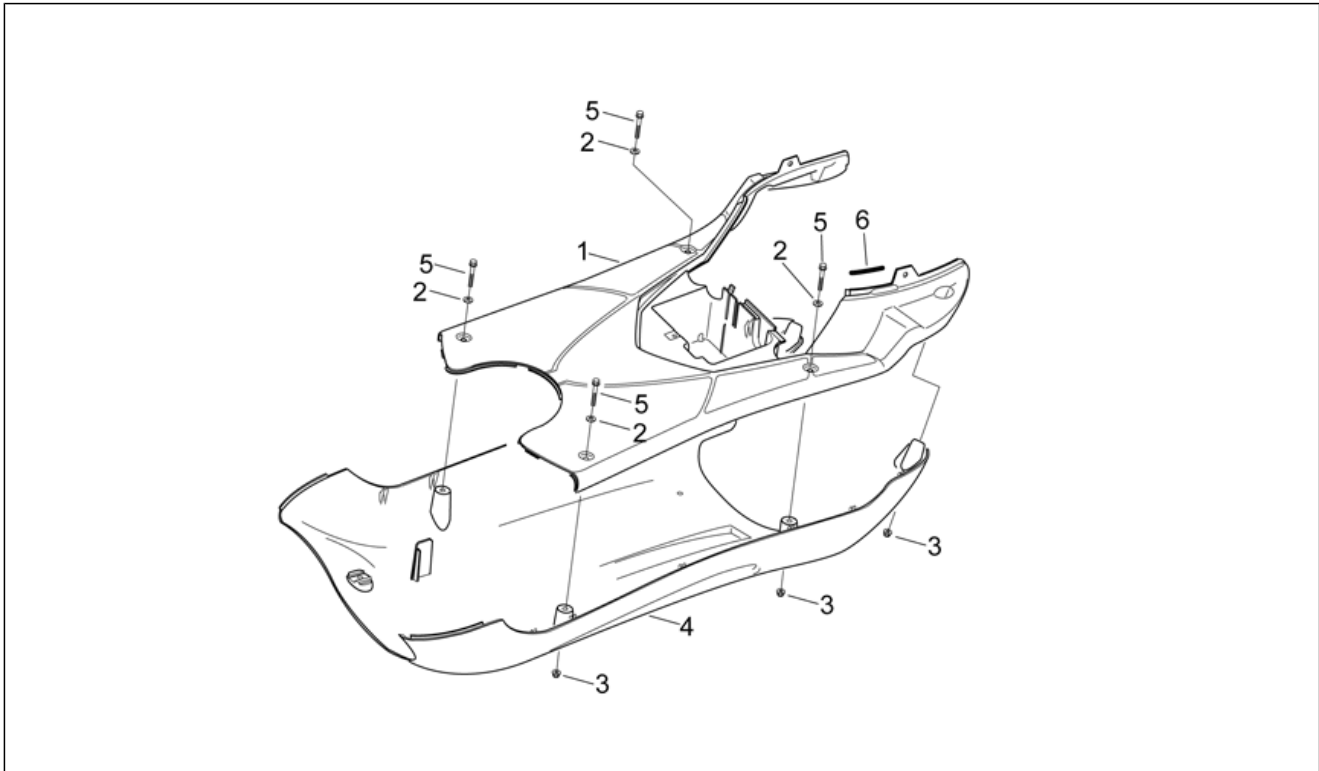

Einheit	RAHMEN
Code	28.12
Beschreibung	Mittlerer aufbau IV - Boden
Inspektion	1

Pos.	Code	Beschreibung	Menge	Varianten
4	AP8248061	Unterboden, b.blau	1	Baujahr:2003[3], 1998[W] Fahrzeugfarbe:Blau Baltic 98-03[blue]
4	AP8248069	Unterboden, gelb	1	Baujahr:1998[W] Fahrzeugfarbe:Gelb Brio '98[yellow]
4	AP8248324	Unterboden, matte hellblau	1	Baujahr:1998[W] Fahrzeugfarbe:SPICE GIRLS Himmelblau opalisierend '98[sp/cy]
4	AP8248345	Unterboden, orange	1	Baujahr:1998[W] Fahrzeugfarbe:SPICE GIRLS Orange verchromt '98[sp/or]
4	AP8248908	Unterboden Silber Artik	1	Baujahr:2003[3], 1999[X] Fahrzeugfarbe:Silber Artic 99-03[ar/si]
4	AP8248916	Unterboden Grün Fluorit	1	Baujahr:1999[X] Fahrzeugfarbe:Grün Fluorit '99[fl/gr]
4	AP8249867	Unterb.grau	1	Baujahr:2001[1], 2003[3] Fahrzeugfarbe:Schwarz Aprilia 01-03[black]
4	AP8258373	Unterboden, rot	1	Baujahr:2002[2] Fahrzeugfarbe:Grau Peltro 02-03[p.g]
4	AP8258814	Unterb. Schwarz	1	Baujahr:2002[2] Fahrzeugfarbe:Hot red 02-03[red]
4	AP8258814	Unterb. Schwarz	1	Baujahr:2005[5], 2006[6] Technische Daten:Nicht abgepaustes Einzelteil[ND]
4	AP8258977	Unterb. Schwarz	1	Baujahr:2003[3] Fahrzeugfarbe:Schwarz SBK '03[sbk]
4	AP8268234	Unterb. Schwarz	1	Baujahr:2004[4] Fahrzeugfarbe:Schwarz Race 2004[race] Land:Dänemark[DK]
5	AP8152281	TE Schr. m. Flansch M6x30	4	
6	AP8144281	Dichtung Sportsch.	1	Baujahr:2003[3] Technische Daten:Version mit Beschränkung 30 km/h[30], Version mit Beschränkung 45 km/h[45], Zulassung Euro 2[E2]