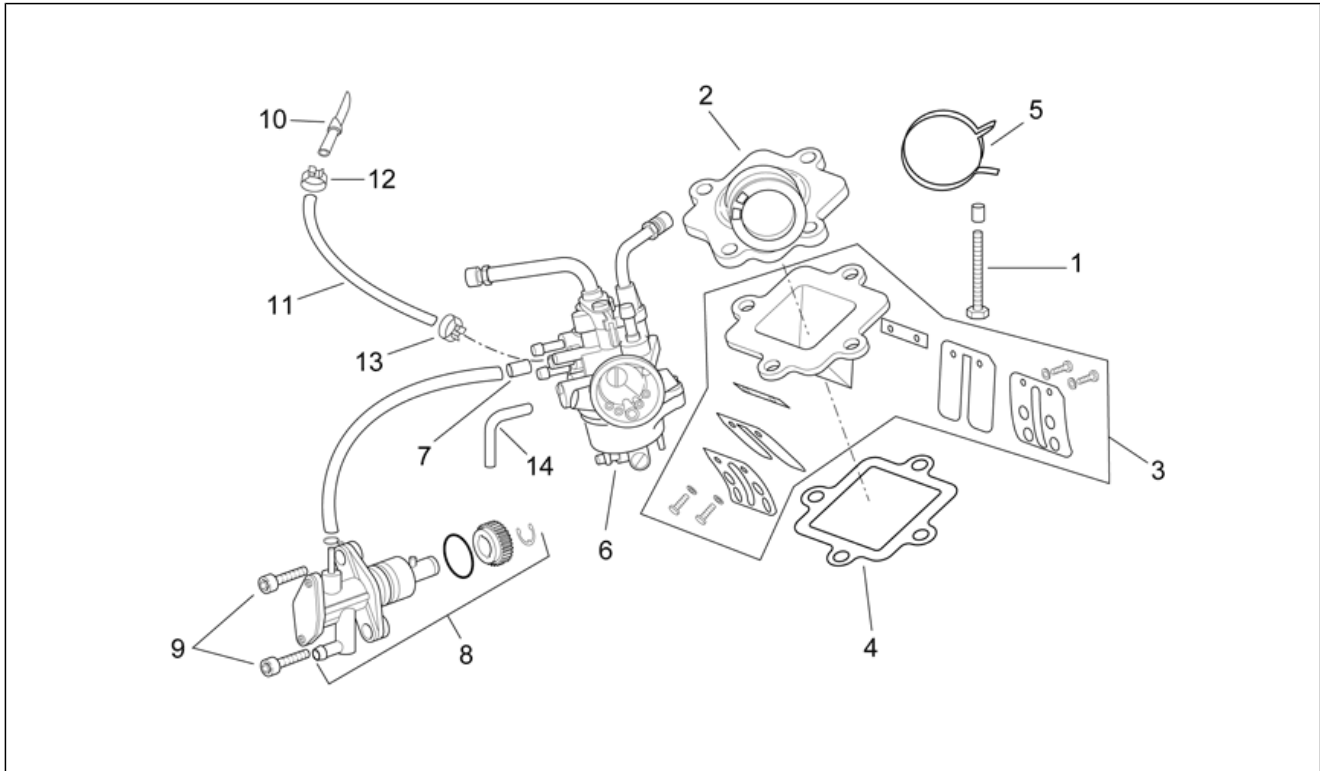

Einheit	MOTOR
Code	29.39
Beschreibung	Einspeisung - Ölpumpe
Inspektion	1

Pos.	Code	Beschreibung	Menge	Varianten
1	AP8502564	TCCE Schraube M6x20	1	
2	AP8206466	Ansaugkrümmer	1	Land:Belgien[B], Brasilien[BR], Schweiz[CH], Dänemark[DK], Spanien[E], A,D, DK, FI, GR, F[EU], Frankreich[F], Griechenland[GR], Italien[I], Israel[IL], Japan[J], Holland[NL], Portugal[P], Finnland[SF], Großbritannien[UK]
2	AP8206565	Ansaugkrümmer D12	1	Land:Österreich[A], Deutschland[D], A,D, DK, FI, GR, F[EU]
3	AP8206557	Ventiltraeger kpl.	1	
4	AP8206486	Ventildichtung	1	
5	AP8206181	Muffenschelle	1	
6	AP8106917	Vergaser phbn 12-Gs	1	Land:Italien[I] Technische Daten:Version mit Katalysator[cat], Zulassung nicht Euro 2[noE2]
6	AP8176076	Vergaser phbn 12-Gs	1	Technische Daten:Version mit Beschränkung 25 km/h[25], Version mit Beschränkung 30 km/h[30], Zulassung Euro 2[E2]
6	AP8206809	Vergaser phbn 12-Gs	1	Land:Deutschland[D], Holland[NL], Finnland[SF] Technische Daten:Version mit Katalysator[cat], Zulassung nicht Euro 2[noE2]
6	AP8206810	Vergaser phbn 12-Gs	1	Land:Österreich[A] Technische Daten:Version mit Katalysator[cat], Zulassung nicht Euro 2[noE2]
6	AP8206811	Vergaser phbn 12-Gs	1	Land:Belgien[B] Technische Daten:Version mit Beschränkung 25 km/h[25], Zulassung nicht Euro 2[noE2]
6	AP8206812	Vergaser phbn 12-Gs	1	Land:Schweiz[CH] Technische Daten:Version mit Katalysator[cat], Zulassung nicht Euro 2[noE2]
6	AP8206817	Vergaser phbn 12-Gs	1	Land:Dänemark[DK], Spanien[E], Frankreich[F], Griechenland[GR], Italien[I], Israel[IL], Japan[J], Portugal[P], Großbritannien[UK] Technische Daten:Version ohne Katalysator[nocat], Zulassung nicht Euro 2[noE2]