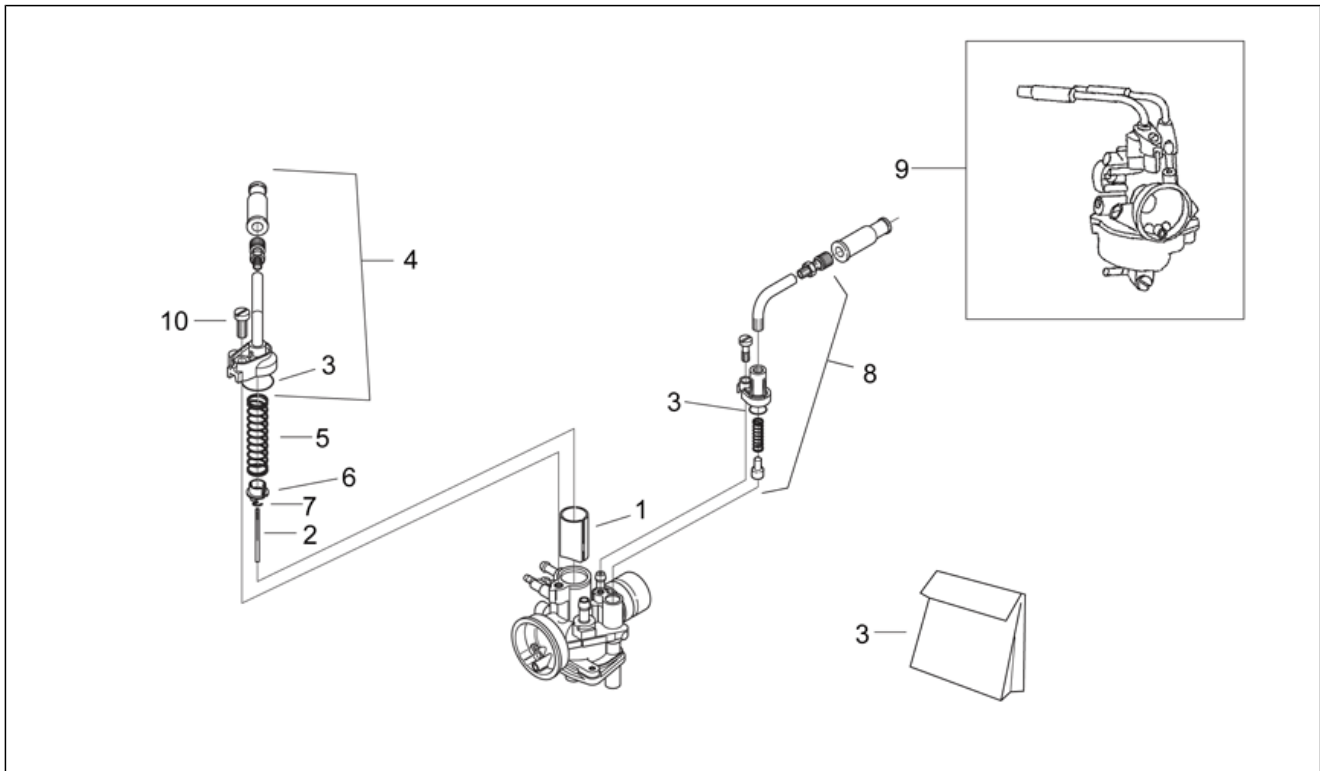

Einheit	MOTOR
Code	29.40
Beschreibung	Vergaser I
Inspektion	1

Pos.	Code	Beschreibung	Menge	Varianten
				Technische Daten:Version mit Katalysator[cat], Zulassung nicht Euro 2[noE2]
9	AP8206817	Vergaser phbn 12-Gs	1	Land:Belgien[B] Technische Daten:Version mit Beschränkung 45 km/h[45], Zulassung nicht Euro 2[noE2]
9	AP8206817	Vergaser phbn 12-Gs	1	Land:Dänemark[DK], Spanien[E], Frankreich[F], Griechenland[GR], Italien[I], Israel[IL], Japan[J], Portugal[P], Großbritannien[UK] Technische Daten:Version ohne Katalysator[nocat], Zulassung nicht Euro 2[noE2]
9	AP8206885	Vergaser	1	Land:Brasilien[BR] Technische Daten:Version ohne Katalysator[nocat], Zulassung nicht Euro 2[noE2]
9	AP8206995	Vergaser phbn 12-Gs	1	Technische Daten:Version mit Beschränkung 45 km/h[45], Zulassung Euro 2[E2]
10	AP8206940	Gemischkam.Deckel Schraube	1