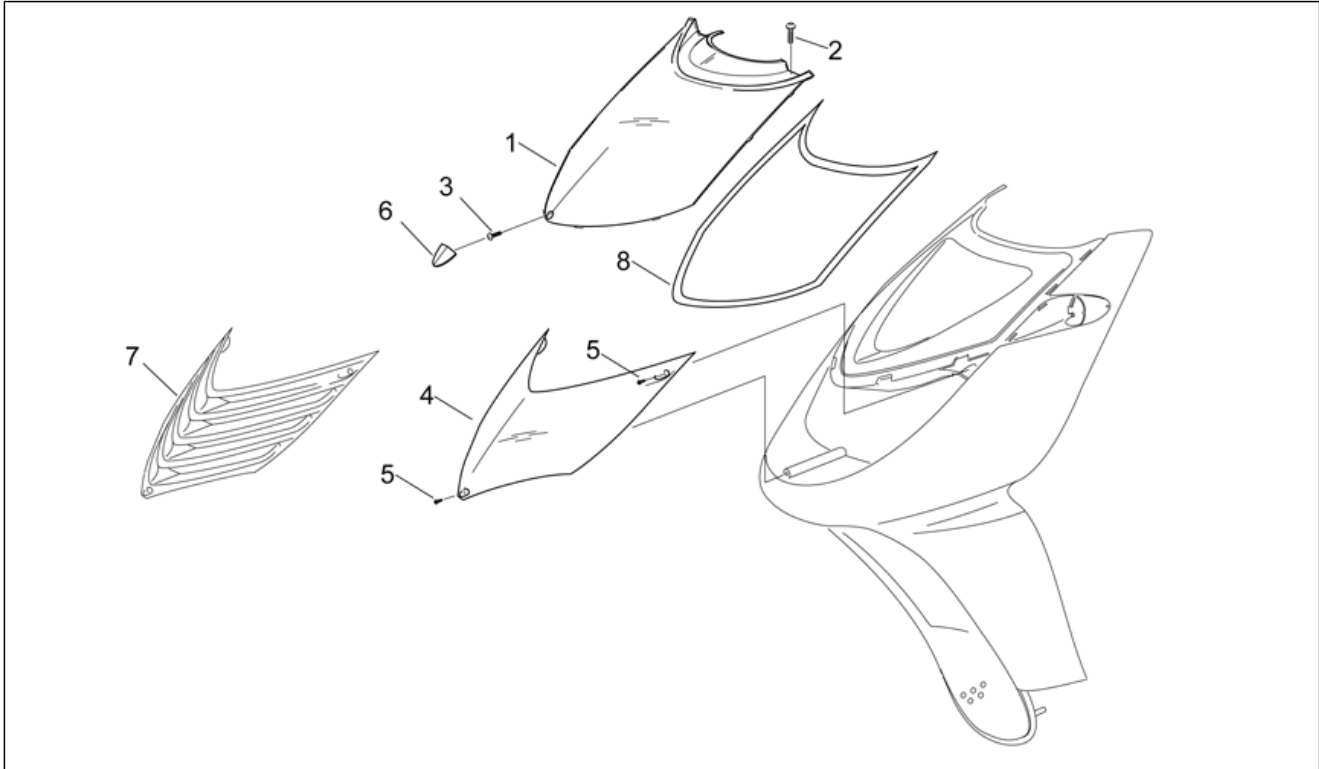

Einheit	RAHMEN
Code	28.06
Beschreibung	Frontaufbau III - Vrd. Haube
Inspektion	1

Pos.	Code	Beschreibung	Menge	Varianten
8	AP8202074	Dichtg. Schild/ Scheinw.	1