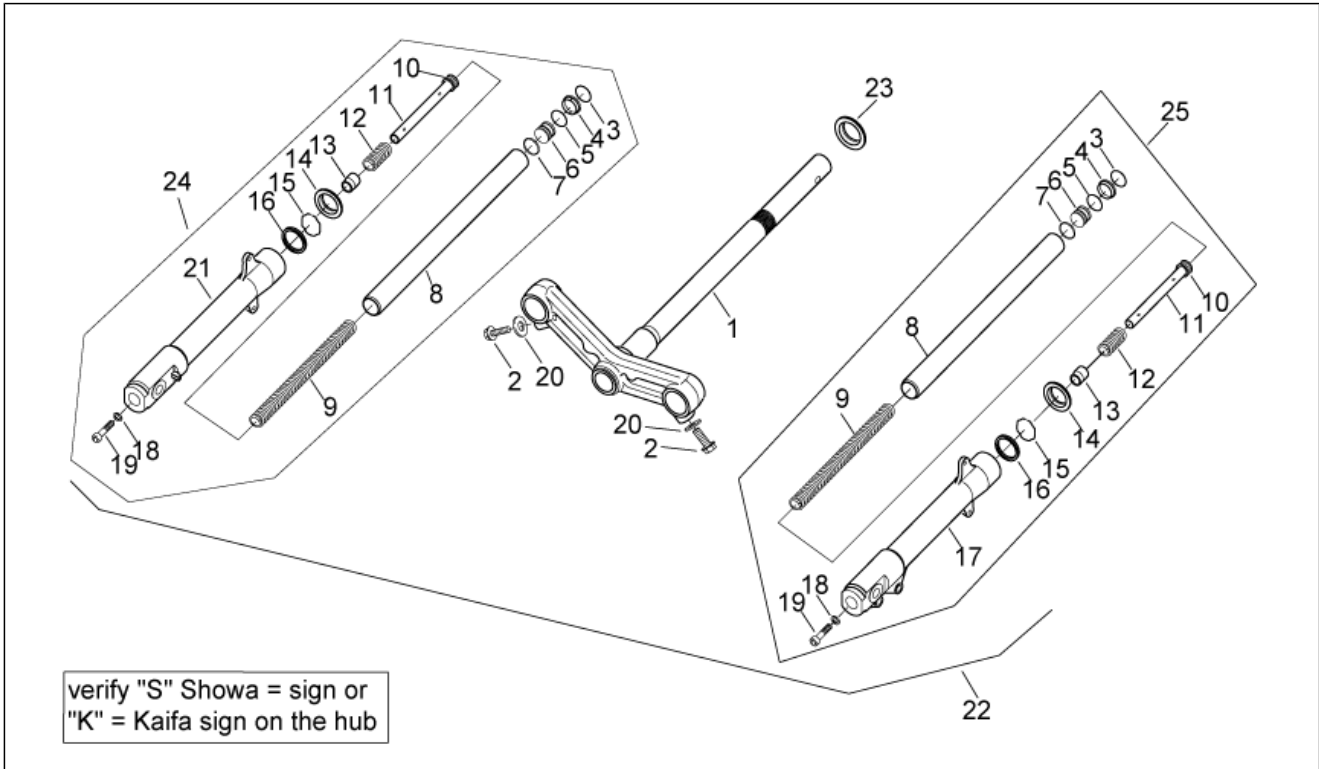

Einheit	RAHMEN
Code	28.02
Beschreibung	Vorderradgabel
Inspektion	1

Pos.	Code	Beschreibung	Menge	Varianten
7	AP8203909	O-Ring	2	Technische Daten:Gabel mit Buchstaben S auf dem Schaft[S]
7	AP8223137	O-Ring	2	Technische Daten:Gabel mit Buchstaben K auf dem Schaft[K]
8	AP8203910	Schaft	2	Technische Daten:Gabel mit Buchstaben S auf dem Schaft[S]
8	AP8223143	Schaft	2	Technische Daten:Gabel mit Buchstaben K auf dem Schaft[K]
9	AP8203911	Feder	2	Technische Daten:Gabel mit Buchstaben S auf dem Schaft[S]
9	AP8223136	Feder	2	Technische Daten:Gabel mit Buchstaben K auf dem Schaft[K]
10	AP8203912	Ring	2	Technische Daten:Gabel mit Buchstaben S auf dem Schaft[S]
10	AP8223128	Ring	2	Technische Daten:Gabel mit Buchstaben K auf dem Schaft[K]
11	AP8203913	Stoßdämpfer	2	Technische Daten:Gabel mit Buchstaben S auf dem Schaft[S]
11	AP8223110	Stoßdämpfer	2	Technische Daten:Gabel mit Buchstaben K auf dem Schaft[K]
12	AP8203914	Feder	2	Technische Daten:Gabel mit Buchstaben S auf dem Schaft[S]
12	AP8223129	Feder	2	Technische Daten:Gabel mit Buchstaben K auf dem Schaft[K]
13	AP8203915	Bodenstopfen	2	Technische Daten:Gabel mit Buchstaben S auf dem Schaft[S]
13	AP8223130	Bodenstopfen	2	Technische Daten:Gabel mit Buchstaben K auf dem Schaft[K]
14	AP8203916	Staubschutz	2	Technische Daten:Gabel mit Buchstaben S auf dem Schaft[S]
14	AP8223135	Staubschutz	2	Technische Daten:Gabel mit Buchstaben K auf dem Schaft[K]