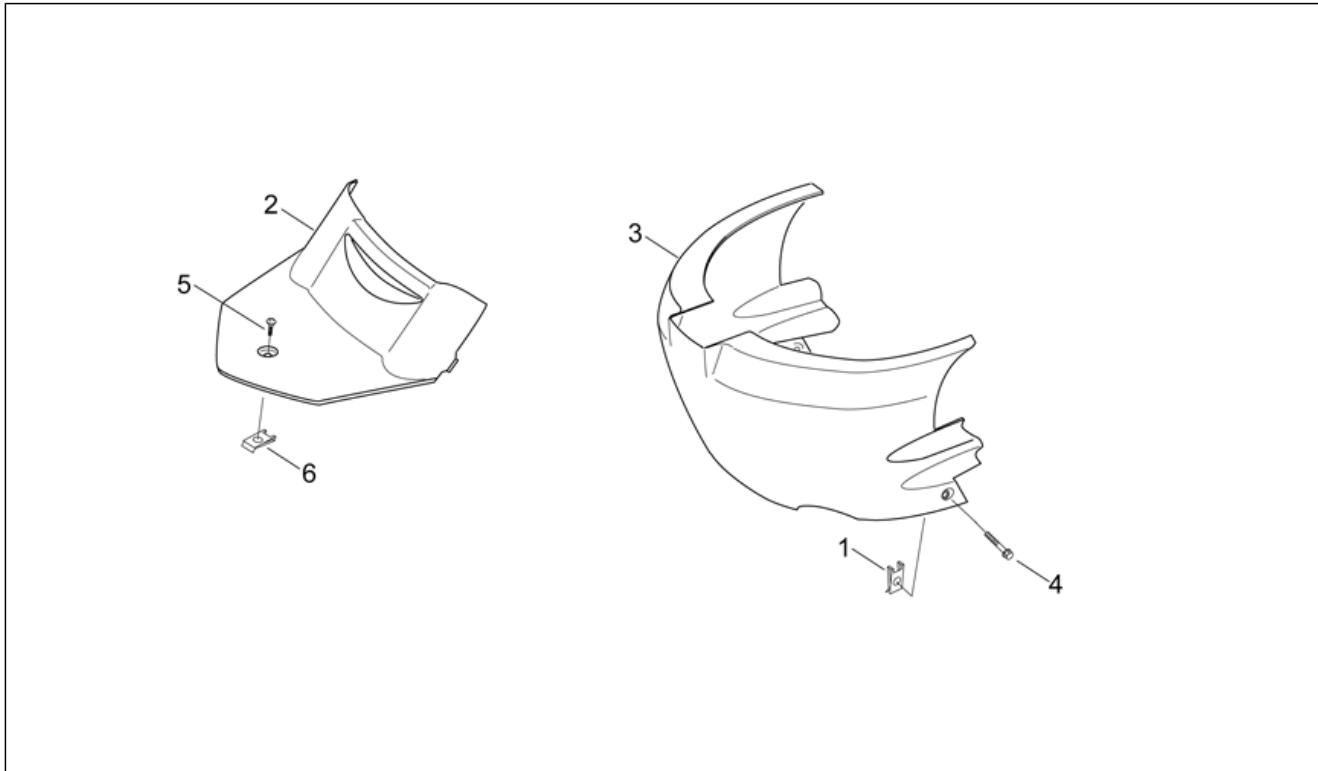

Einheit	RAHMEN
Code	28.14
Beschreibung	Heckaufbau I - Untersitz
Inspektion	1

Pos.	Code	Beschreibung	Menge	Varianten
1	AP8102376	Klammer M6	2	
2	AP8239295	Zugangskl. Kerze, violett	1	Baujahr:1998[W] Fahrzeugfarbe:Himmelblau Sky '98[cyan], Mondweiß '98[white]
2	AP8248003	Zugangskl. Kerze, grau	1	Baujahr:2003[3] Fahrzeugfarbe:Blau Baltic 98-03[blue]
2	AP8248003	Zugangskl. Kerze, grau	1	Baujahr:1998[W] Fahrzeugfarbe:Blau Baltic 98-03[blue], Braun Azteco '98[brown], Gelb Brio '98[yellow]
2	AP8248340	Zugangskl. Kerze, fuchs.	1	Baujahr:1998[W] Fahrzeugfarbe:SPICE GIRLS Himmelblau opalisierend '98[sp/cy]
2	AP8248361	Zugangskl. Kerze, blau	1	Baujahr:1998[W] Fahrzeugfarbe:SPICE GIRLS Orange verchromt '98[sp/or]
2	AP8248904	Zündkerzenklappe Schw.	1	Baujahr:2001[1], 2002[2], 2003[3], 1999[X] Fahrzeugfarbe:Silber Artic 99-03[ar/si], Schwarz Aprilia 01-03[black], Grau Peltro 02-03[p.g], Hot red 02-03[red], Schwarz SBK '03[sbk]
2	AP8248904	Zündkerzenklappe Schw.	1	Baujahr:2005[5], 2006[6]
2	AP8248904	Zündkerzenklappe Schw.	1	Baujahr:2007[7] Fahrzeugfarbe:Spain's N°1 (t.B.852263)[spain]
2	AP8248904	Zündkerzenklappe Schw.	1	Baujahr:2004[4] Fahrzeugfarbe:Schwarz Race 2004[race] Land:Dänemark[DK]
3	AP8239995	U. Sitzbank., t.grau	1	Baujahr:1998[W] Fahrzeugfarbe:Blau Baltic 98-03[blue], Braun Azteco '98[brown], Gelb Brio '98[yellow]
3	AP8239995	U. Sitzbank., t.grau	1	Baujahr:2003[3] Fahrzeugfarbe:Blau Baltic 98-03[blue]
3	AP8248073	U. Sitzbank., dkl.rot	1	Baujahr:1998[W] Fahrzeugfarbe:Himmelblau Sky '98[cyan], Mondweiß '98[white]
3	AP8248328	U. Sitzbank., fuchsia	1	Baujahr:1998[W]