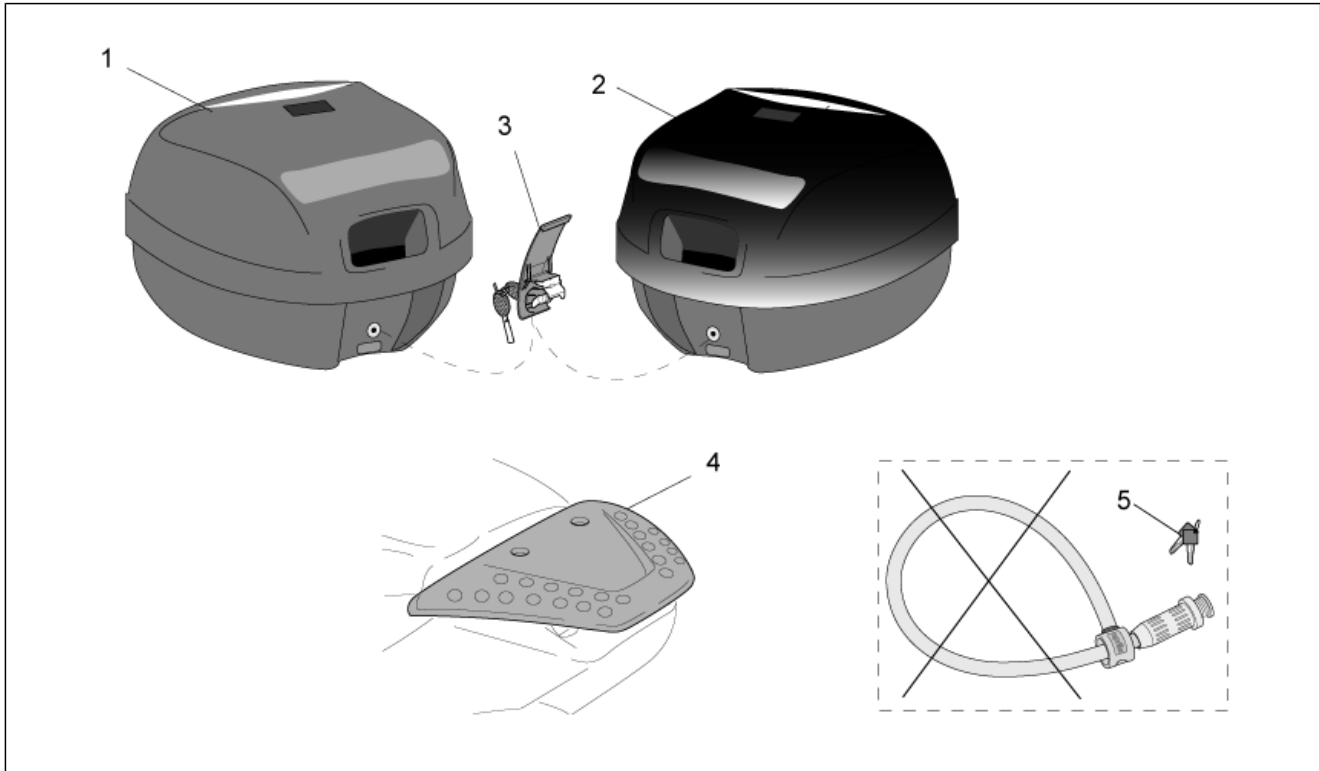

Einheit	ZUBEHÖR
Code	30.44
Beschreibung	Acc. - Koffer, Taschen
Inspektion	1

Pos.	Code	Beschreibung	Menge	Varianten
1	AP8792066	Koffer gaufriert New-C 32L	1	Technische Daten:Zubehör[A]
2	AP8792080	Koffer schwarz lack. New-C 28L	1	Technische Daten:Zubehör[A]
2	AP8792126	Koffer hot red lack. New-C 28L	1	Technische Daten:Zubehör[A]
3	AP8104197	Kofferschloß kpl.	1	Technische Daten:Zubehör[A]
4	AP8792035	Gepäckträger mitklipbaren Rück	1	Technische Daten:Zubehör[A]
5	AP8700792	Schlüsslersatzdie. B.Guard UK-D	1	Land:Deutschland[D], Großbritannien[UK] Technische Daten:Zubehör[A]
5	AP8700793	Schlüsslersatzdie. B.Guard F-NL	1	Land:Frankreich[F], Holland[NL] Technische Daten:Zubehör[A]
5	AP8700794	Schlüsslersatzdie. B.Guard I-E	1	Land:Spanien[E], Italien[I] Technische Daten:Zubehör[A]