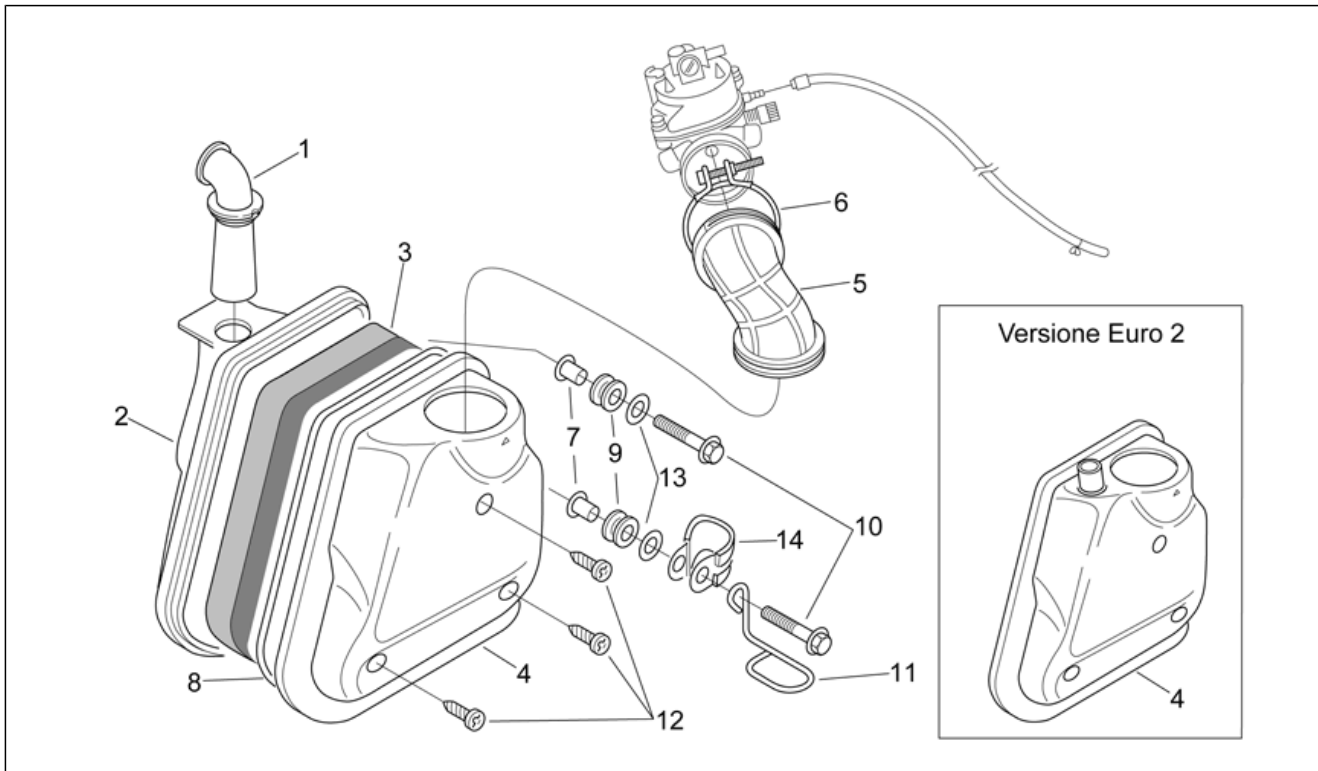

Einheit	RAHMEN
Code	28.23
Beschreibung	Filtergehäuse
Inspektion	1

Pos.	Code	Beschreibung	Menge	Varianten
1	AP8220467	Ansaugmuffe	1	
2	AP8231548	Filtereinsatzgehäuse	1	
3	AP8201683	Luftfilter	1	
4	AP8231549	Deckel Filtergehäuse	1	Baujahr:2001[1], 2002[2], 1998[W], 1999[X]
4	AP8231549	Deckel Filtergehäuse	1	Baujahr:2003[3], 2005[5] Technische Daten:Version mit Beschränkung 25 km/h[25], Zulassung Euro 2[E2]
4	AP8258806	Deckel Filtergehäuse	1	Baujahr:2003[3], 2004[4], 2005[5], 2006[6], 2007[7] Technische Daten:Version mit Beschränkung 30 km/h[30], Version mit Beschränkung 45 km/h[45], Zulassung Euro 2[E2]
5	AP8220364	Ansaugmuffe	1	
6	AP8201799	Muffenschelle	1	
7	AP8121725	T-Buchse *	2	
8	AP8220385	Dichtung Filtergehäuse	1	
9	AP8220370	Gummi Filtergehäuse	2	
10	AP8152281	TE Schr. m. Flansch M6x30	2	
11	AP8221172	Kabelführungs	1	
12	AP8150425	Linsenschraube 5,5x22*	3	
13	AP8150015	Ausgleichscheibe 6,6x18x1,6*	2	
14	AP8134167	Platte Bremsschlauch	1