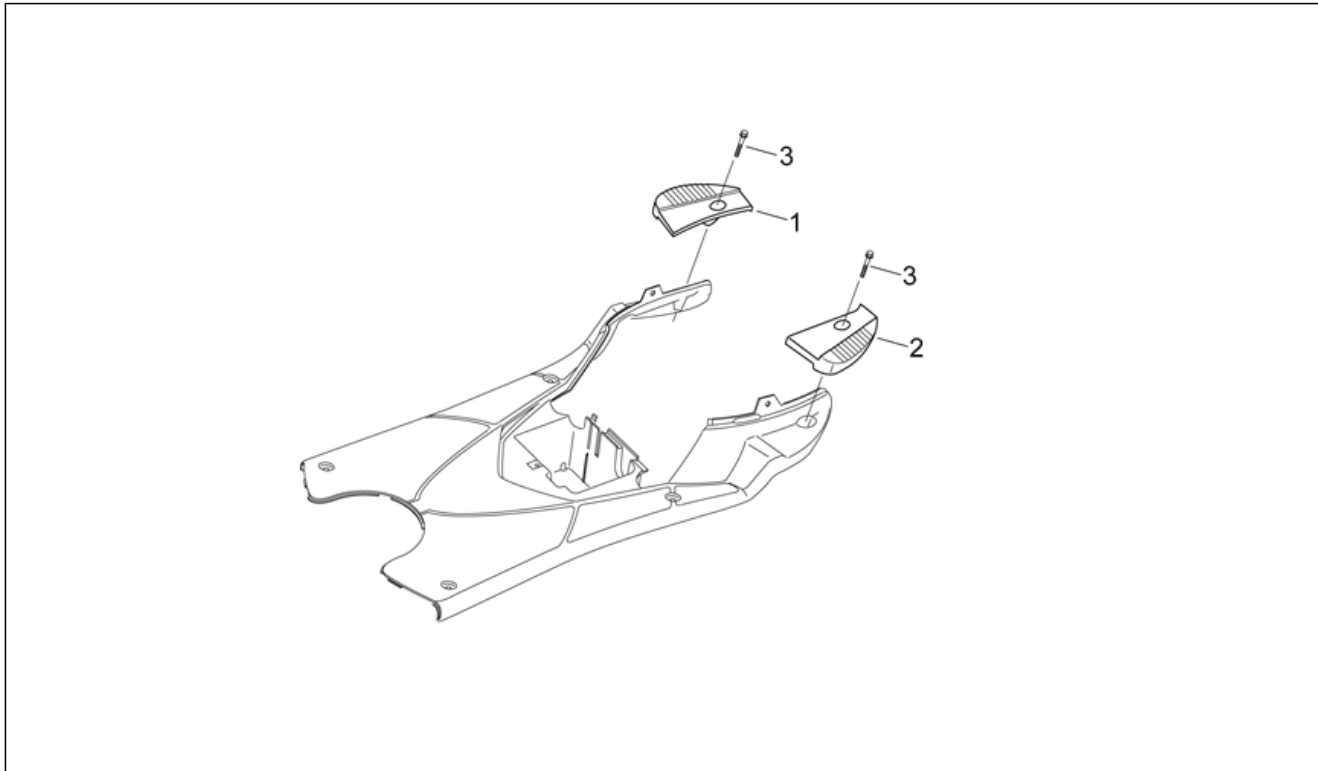

Einheit	RAHMEN
Code	28.11
Beschreibung	Mittlerer aufbau III - Soziusfußrasten
Inspektion	1

Pos.	Code	Beschreibung	Menge	Varianten
1	AP8248902	R. Soziusraste, schw.Met.	1	Baujahr:2004[4] Fahrzeugfarbe:Schwarz Race 2004[race] Land:Dänemark[DK]
1	AP8248902	R. Soziusraste, schw.Met.	1	Baujahr:2007[7] Fahrzeugfarbe:Spain's N°1 (t.B.852263)[spain]
2	AP8235021	L. Soziusraste, grau	1	Baujahr:2003[3] Fahrzeugfarbe:Blau Baltic 98-03[blue] Land:Österreich[A], Dänemark[DK], A,D, DK, FI, GR, F[EU]
2	AP8235021	L. Soziusraste, grau	1	Baujahr:1998[W] Fahrzeugfarbe:Blau Baltic 98-03[blue], Braun Azteco '98[brown], Gelb Brio '98[yellow] Land:Österreich[A], Belgien[B], Brasilien[BR], Schweiz[CH], Deutschland[D], Dänemark[DK], Spanien[E], Frankreich[F], Griechenland[GR], Israel[IL], Holland[NL], Portugal[P], Großbritannien[UK]
2	AP8235032	L. Soziusraste, violett	1	Baujahr:1998[W] Fahrzeugfarbe:Himmelblau Sky '98[cyan], Mondweiß '98[white] Land:Österreich[A], Belgien[B], Brasilien[BR], Schweiz[CH], Deutschland[D], Dänemark[DK], Spanien[E], Frankreich[F], Griechenland[GR], Israel[IL], Holland[NL], Portugal[P], Großbritannien[UK]
2	AP8248339	L. Soziusraste, fuchsia	1	Baujahr:1998[W] Fahrzeugfarbe:SPICE GIRLS Himmelblau opalisierend '98[sp/cy] Land:Österreich[A], Belgien[B], Brasilien[BR], Schweiz[CH], Deutschland[D], Dänemark[DK], Spanien[E], Frankreich[F], Griechenland[GR], Israel[IL], Holland[NL], Portugal[P], Großbritannien[UK]
2	AP8248360	L. Soziusraste, blau	1	Baujahr:1998[W] Fahrzeugfarbe:SPICE GIRLS Orange verchromt '98[sp/or] Land:Österreich[A], Belgien[B], Brasilien[BR], Schweiz[CH], Deutschland[D], Dänemark[DK], Spanien[E], Frankreich[F], Griechenland[GR], Israel[IL], Holland[NL], Portugal[P], Großbritannien[UK]