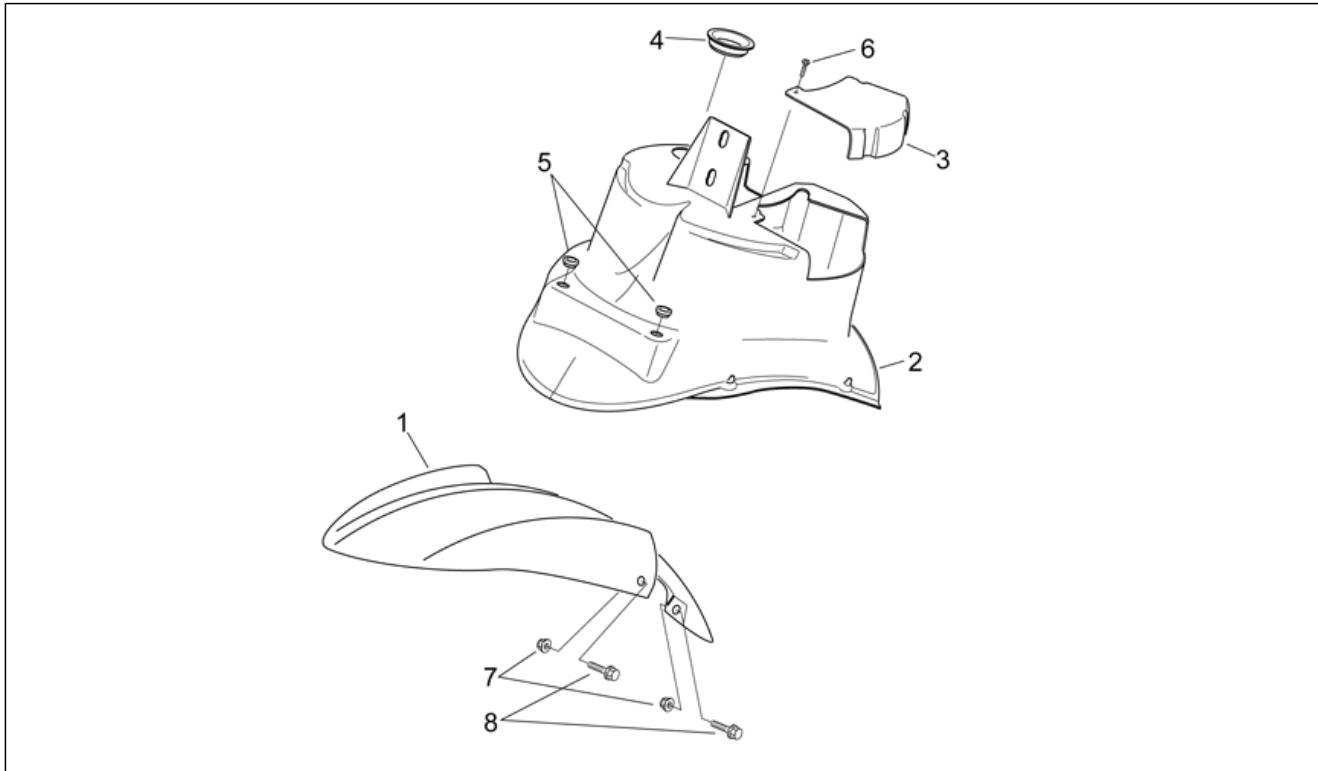

Einheit	RAHMEN
Code	28.08
Beschreibung	Frontaufbau V - Vrd. Schutzblech
Inspektion	1

Pos.	Code	Beschreibung	Menge	Varianten
				Fahrzeugfarbe:Schwarz Race 2004[race] Land:Dänemark[DK]
1	AP8226853	V. Schutzblech, schwarz	1	Baujahr:2006[6] Fahrzeugfarbe:Schwarz Diablo 06 (t.B. 15186)[d.bla]
1	AP8226853	V. Schutzblech, schwarz	1	Baujahr:2005[5]
2	AP8239281	Unt. Schildverkl.	1	
3	AP8239739	Zugangskl. Bremszange	1	
4	AP8220519	Schraube, weinrot	1	Baujahr:1998[W] Fahrzeugfarbe:Himmelblau Sky '98[cyan], Mondweiß '98[white]
4	AP8220530	Verschuß grau	1	Baujahr:2003[3] Fahrzeugfarbe:Blau Baltic 98-03[blue]
4	AP8220530	Verschuß grau	1	Baujahr:1998[W] Fahrzeugfarbe:Blau Baltic 98-03[blue], Braun Azteco '98[brown], Gelb Brio '98[yellow]
4	AP8248333	Verschuß fuchsia	1	Baujahr:1998[W] Fahrzeugfarbe:SPICE GIRLS Himmelblau opalisierend '98[sp/cy]
4	AP8248354	Schraube, blau	1	Baujahr:1998[W] Fahrzeugfarbe:SPICE GIRLS Orange verchromt '98[sp/or]
4	AP8248897	Verschuß Schwarz Metall.	1	Baujahr:2005[5], 2006[6], 2007[7]
4	AP8248897	Verschuß Schwarz Metall.	1	Baujahr:2001[1], 2002[2], 2003[3], 1999[X] Fahrzeugfarbe:Silber Artic 99-03[ar/si], Schwarz Aprilia 01-03[black], Grau Peltro 02-03[p.g], Hot red 02-03[red], Schwarz SBK '03[sbk]
4	AP8248897	Verschuß Schwarz Metall.	1	Baujahr:2004[4] Fahrzeugfarbe:Schwarz Race 2004[race] Land:Dänemark[DK]
5	AP8220456	Gummi kühlerebefestigung	2	
6	AP8150413	Gew.schr. 3,9x14	1	
7	AP8152306	Selbstsperrende Mutter M5	4	
8	AP8152274	TE Schr. m. Flansch M5x20	4