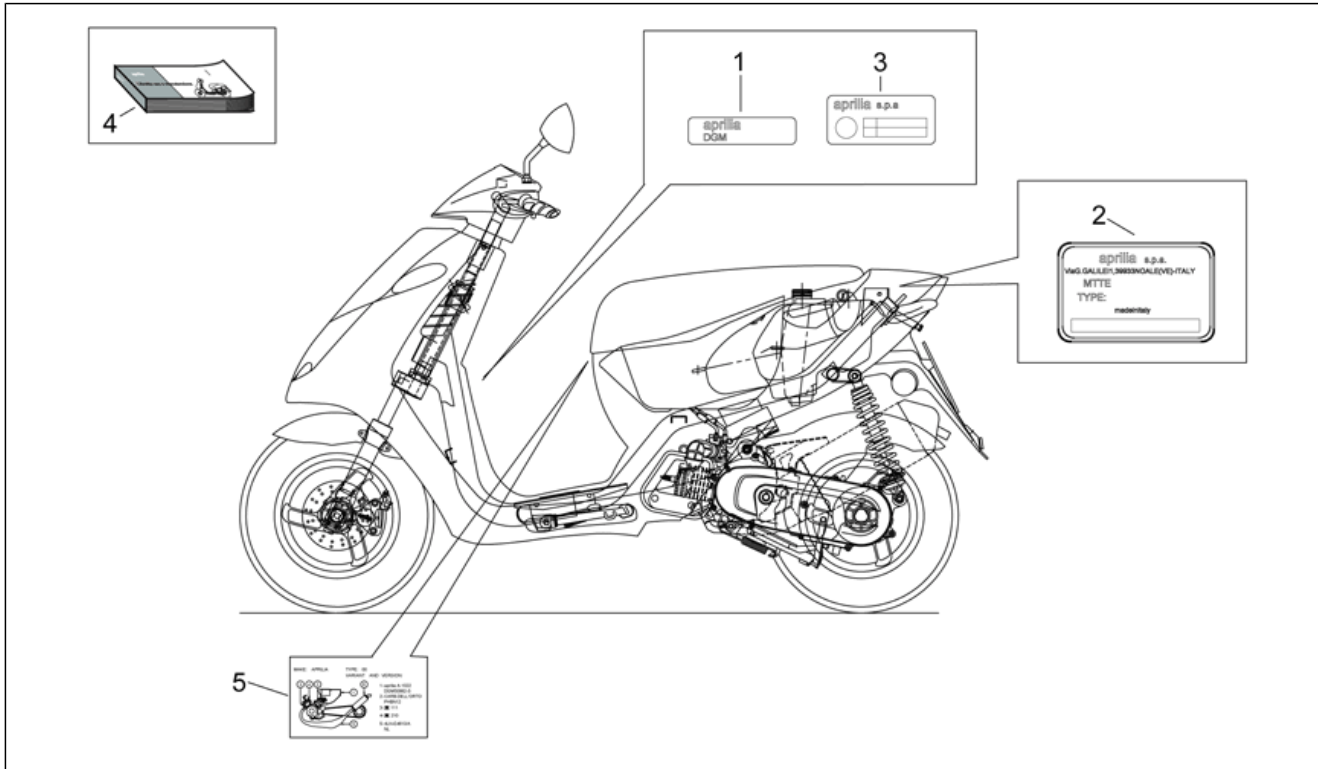

Einheit	RAHMEN
Code	28.30
Beschreibung	Schilder und Anleit.
Inspektion	1

Pos.	Code	Beschreibung	Menge	Varianten
1	AP8247738	DGM Schild	1	Land:Griechenland[GR], Italien[I] Technische Daten:Version ohne Katalysator[nocat], Zulassung nicht Euro 2[noE2]
1	AP8257649	DGM Schild	1	Land:Italien[I] Technische Daten:Version mit Katalysator[cat], Zulassung nicht Euro 2[noE2]
2	AP8237881	Herstellerschild	1	Baujahr:2001[1], 2002[2], 1998[W], 1999[X] Land:Griechenland[GR], Italien[I], Israel[IL] Technische Daten:Version ohne Katalysator[nocat]
2	AP8247723	Herstellerschild	1	Baujahr:2001[1], 2002[2], 1998[W], 1999[X] Land:Belgien[B] Technische Daten:Version mit Beschränkung 25 km/h[25]
2	AP8247725	Herstellerschild	1	Baujahr:2001[1], 2002[2], 1998[W], 1999[X] Land:Dänemark[DK], Spanien[E], Frankreich[F], Portugal[P], Großbritannien[UK]
2	AP8247806	Herstellerschild	1	Baujahr:2001[1], 2002[2], 1998[W], 1999[X] Land:Deutschland[D]
2	AP8247808	Herstellerschild	1	Baujahr:2001[1], 2002[2], 1998[W], 1999[X] Land:Holland[NL], Finnland[SF]
2	AP8247810	Herstellerschild	1	Baujahr:2001[1], 2002[2], 1998[W], 1999[X] Land:Österreich[A]
2	AP8247876	Herstellerschild	1	Baujahr:2001[1], 2002[2], 1998[W], 1999[X] Land:Schweiz[CH]
2	AP8247877	Herstellerschild	1	Baujahr:2001[1], 2002[2], 1998[W], 1999[X] Land:Belgien[B] Technische Daten:Version mit Beschränkung 45 km/h[45]
2	AP8257650	Herstellerschild	1	Baujahr:2001[1], 2002[2], 1998[W], 1999[X] Land:Italien[I] Technische Daten:Version mit Katalysator[cat]
2	AP8267764	Herstellerschild	1	Baujahr:2003[3], 2005[5] Land:Österreich[A], Deutschland[D], Dänemark[DK], A,D, DK, FI, GR, F[EU], Griechenland[GR], Finnland[SF] Technische Daten:Version mit Beschränkung 45 km/h[45], Zulassung Euro 2[E2]