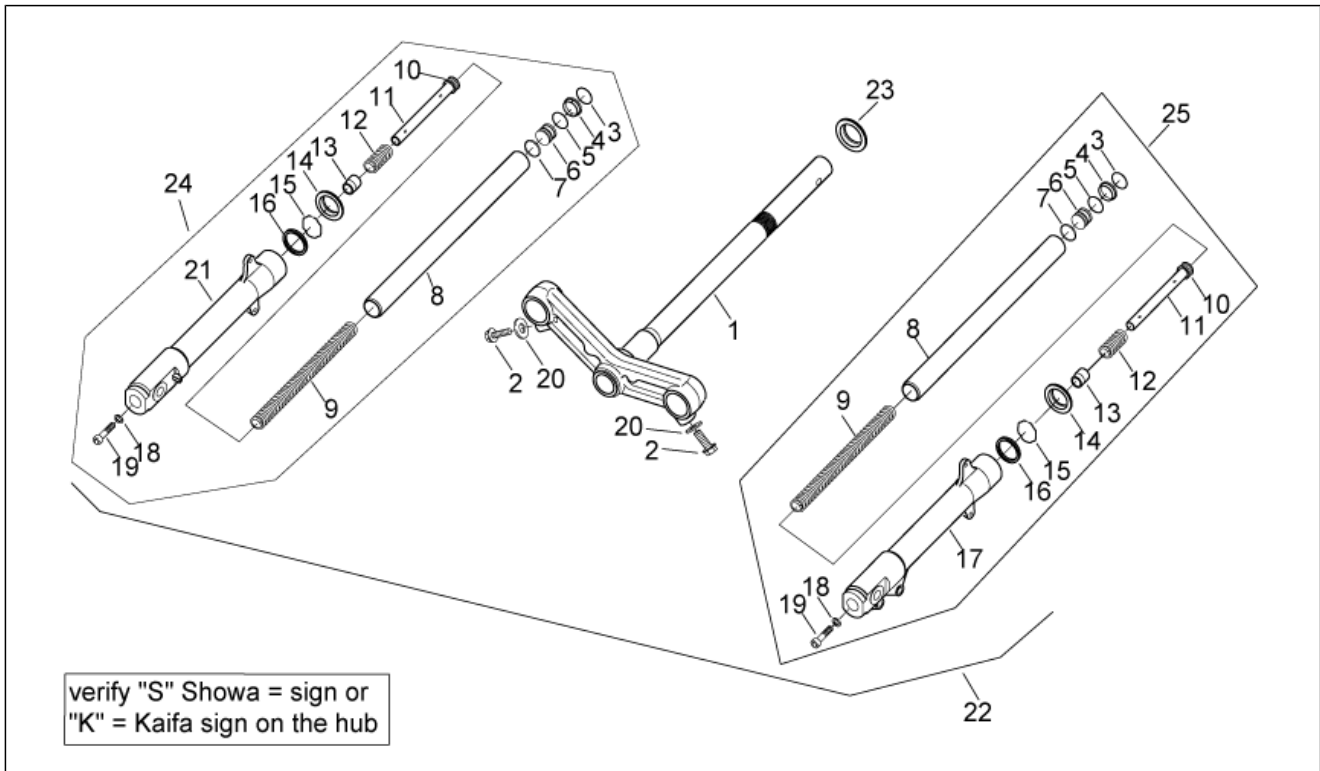

Einheit	RAHMEN
Code	28.02
Beschreibung	Vorderradgabel
Inspektion	1

Pos.	Code	Beschreibung	Menge	Varianten
1	AP8223121	Fuß mit Rohr	1	Baujahr:1998[W]
1	AP8223121	Fuß mit Rohr	1	Baujahr:1999[X]
1	AP8223121	Fuß mit Rohr	1	Baujahr:2001[1], 2002[2], 2003[3], 2004[4], 2005[5], 2006[6], 2007[7] Technische Daten:Gabel mit Buchstaben S auf dem Schaft[S]
1	AP8223121	Fuß mit Rohr	1	Baujahr:2001[1], 2002[2], 2003[3], 2004[4], 2005[5], 2006[6], 2007[7] Technische Daten:Gabel mit Buchstaben K auf dem Schaft[K]
1	AP8223121	Fuß mit Rohr	1	Baujahr:1999[X]
1	AP8223121	Fuß mit Rohr	1	Baujahr:1998[W]
2	AP8203904	Schraube M10x44	2	Technische Daten:Gabel mit Buchstaben S auf dem Schaft[S]
2	AP8223127	Schraube M10x44	2	Technische Daten:Gabel mit Buchstaben K auf dem Schaft[K]
3	AP8203905	Sperring	2	Technische Daten:Gabel mit Buchstaben S auf dem Schaft[S]
3	AP8223139	Sperring	2	Technische Daten:Gabel mit Buchstaben K auf dem Schaft[K]
4	AP8203906	Verschlußschraube	2	Technische Daten:Gabel mit Buchstaben S auf dem Schaft[S]
4	AP8223140	Verschlußschraube	2	Technische Daten:Gabel mit Buchstaben K auf dem Schaft[K]
5	AP8203907	Sperring	2	Technische Daten:Gabel mit Buchstaben S auf dem Schaft[S]
5	AP8223125	Sperring	2	Technische Daten:Gabel mit Buchstaben K auf dem Schaft[K]
6	AP8203908	Deckel	2	Technische Daten:Gabel mit Buchstaben S auf dem Schaft[S]
6	AP8223138	Deckel	2	Technische Daten:Gabel mit Buchstaben K auf dem Schaft[K]