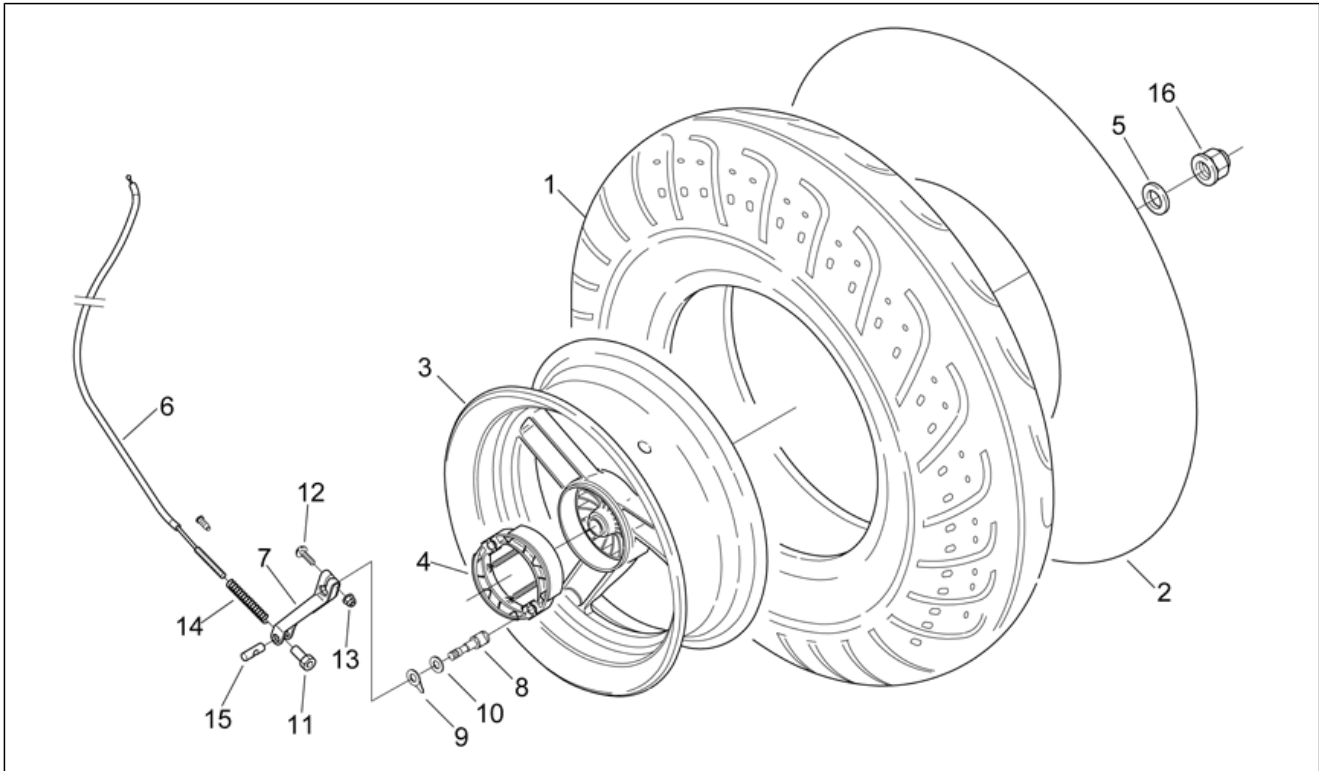

Einheit	RAHMEN
Code	28.27
Beschreibung	Hinterrad
Inspektion	1

Pos.	Code	Beschreibung	Menge	Varianten
16	AP8152244	Mutter DAX geflanscht M14x1,5	1