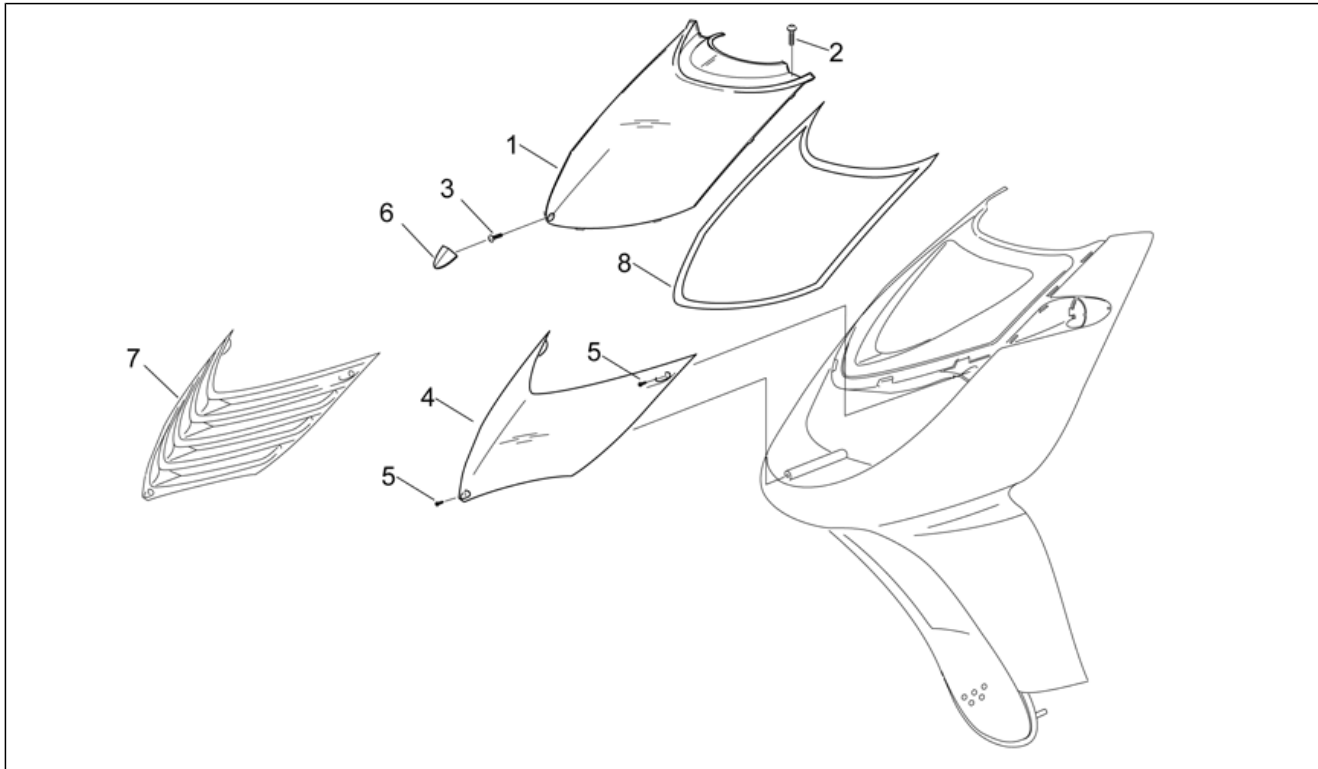

Einheit	RAHMEN
Code	28.06
Beschreibung	Frontaufbau III - Vrd. Haube
Inspektion	1

Pos.	Code	Beschreibung	Menge	Varianten
1	AP8212948	Abd. vord. Scheinw.	1	Land:Österreich[A], Belgien[B], Brasilien[BR], Deutschland[D], Dänemark[DK], Spanien[E], Frankreich[F], Griechenland[GR], Italien[I], Holland[NL], Portugal[P], Finnland[SF], Großbritannien[UK]
1	AP8224016	Abd. vord. Scheinw.	1	Land:Schweiz[CH], Israel[IL], Japan[J]
2	AP8152298	TBEI Schraube m.Flansch M5x16	1	
3	AP8150427	Linsenschraube M4x40	1	
4	AP8248047	Haube, mondweiß	1	Baujahr:1998[W] Fahrzeugfarbe:Mondweiß '98[white]
4	AP8248048	Haube, aztekenbraun	1	Baujahr:1998[W] Fahrzeugfarbe: Braun Azteco '98[brown]
4	AP8248056	Haube, himmelblau	1	Baujahr:1998[W] Fahrzeugfarbe:Himmelblau Sky '98[cyan]
4	AP8248064	Haube, baltikblau	1	Baujahr:2003[3], 1998[W] Fahrzeugfarbe:Blau Baltic 98-03[blue]
4	AP8248072	Haube, gelb	1	Baujahr:1998[W] Fahrzeugfarbe:Gelb Brio '98[yellow]
4	AP8248326	Haube, mattes hellblau	1	Baujahr:1998[W] Fahrzeugfarbe:SPICE GIRLS Himmelblau opalisierend '98[sp/cy]
4	AP8248348	Haube, chr.orange	1	Baujahr:1998[W] Fahrzeugfarbe:SPICE GIRLS Orange verchromt '98[sp/or]
4	AP8248911	Haube, silber Artic	1	Baujahr:2003[3], 1999[X] Fahrzeugfarbe:Silber Artic 99-03[ar/si]
4	AP8248919	Haube, grün Fluorit	1	Baujahr:1999[X] Fahrzeugfarbe:Grün Fluorit '99[fl/gr]
4	AP8258188	Haube, apriliaschwarz	1	Baujahr:2001[1], 2003[3] Fahrzeugfarbe:Schwarz Aprilia 01-03[black]
4	AP8258188	Haube, apriliaschwarz	1	Baujahr:2003[3] Fahrzeugfarbe:Schwarz SBK '03[sbk]
4	AP8258599	Haube vorn V.hot red	1	Baujahr:2002[2] Fahrzeugfarbe:Hot red 02-03[red]