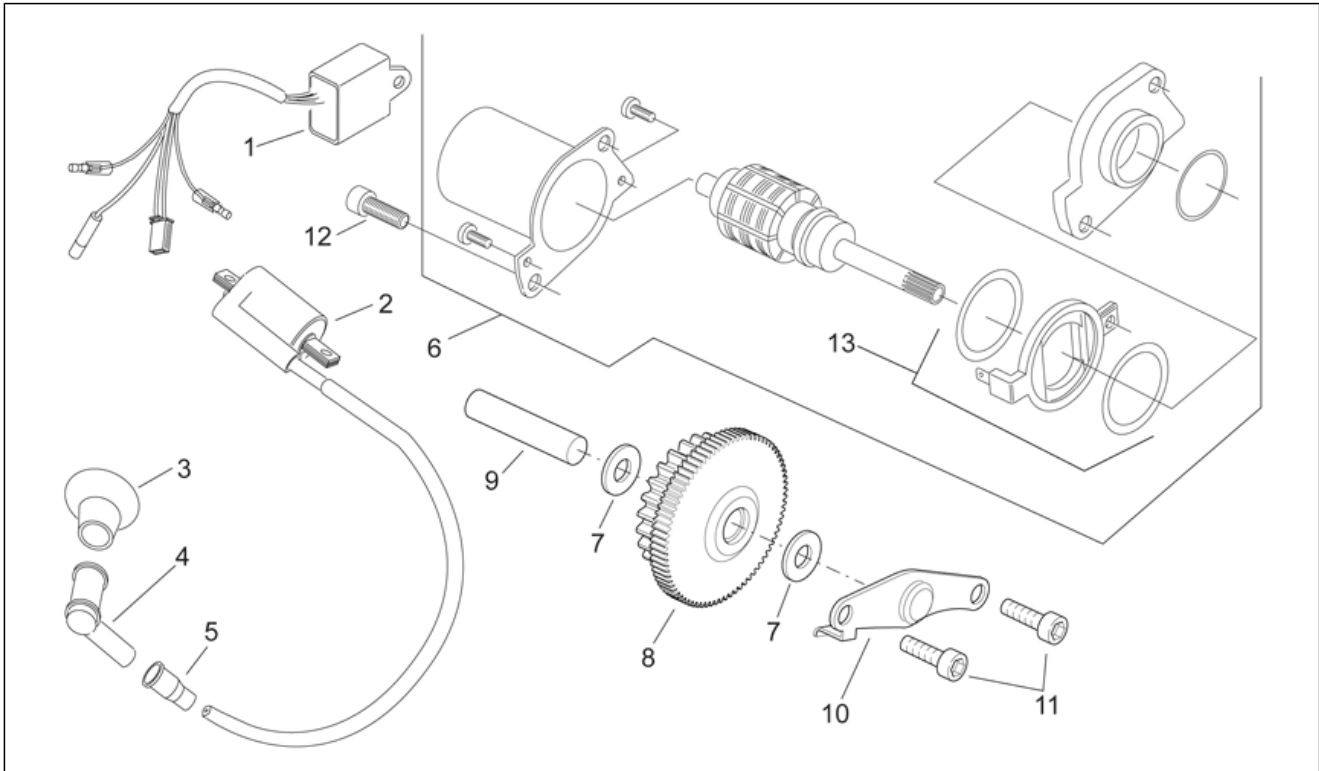

Einheit	MOTOR
Code	29.43
Beschreibung	Zündgruppe
Inspektion	1

Pos.	Code	Beschreibung	Menge	Varianten
1	AP8206470	Steuergerät für Schwungrad	1	
2	AP8206125	Zuendtransform.cpl.	1	
3	AP8220438	Gummi	1	
4	AP8220439	Zündkerzenkappe	1	
5	AP8220440	Drahtabdeckgummi	1	
6	AP8224103	Startermotor	1	
7	AP8206206	Ausgleichscheibe D8x16x2	2	
8	AP8206665	Doppeltes Freilaufgrad+buche	1	
9	AP8206172	Bolzen D8x32	1	
10	AP8206700	Platte doppeltes Freilaufgrad	1	
11	AP8206202	TCCE Schraube M6x12	2	
12	AP8502564	TCCE Schraube M6x20	2	
13	AP8224093	Bürstenhalter mit OR	1