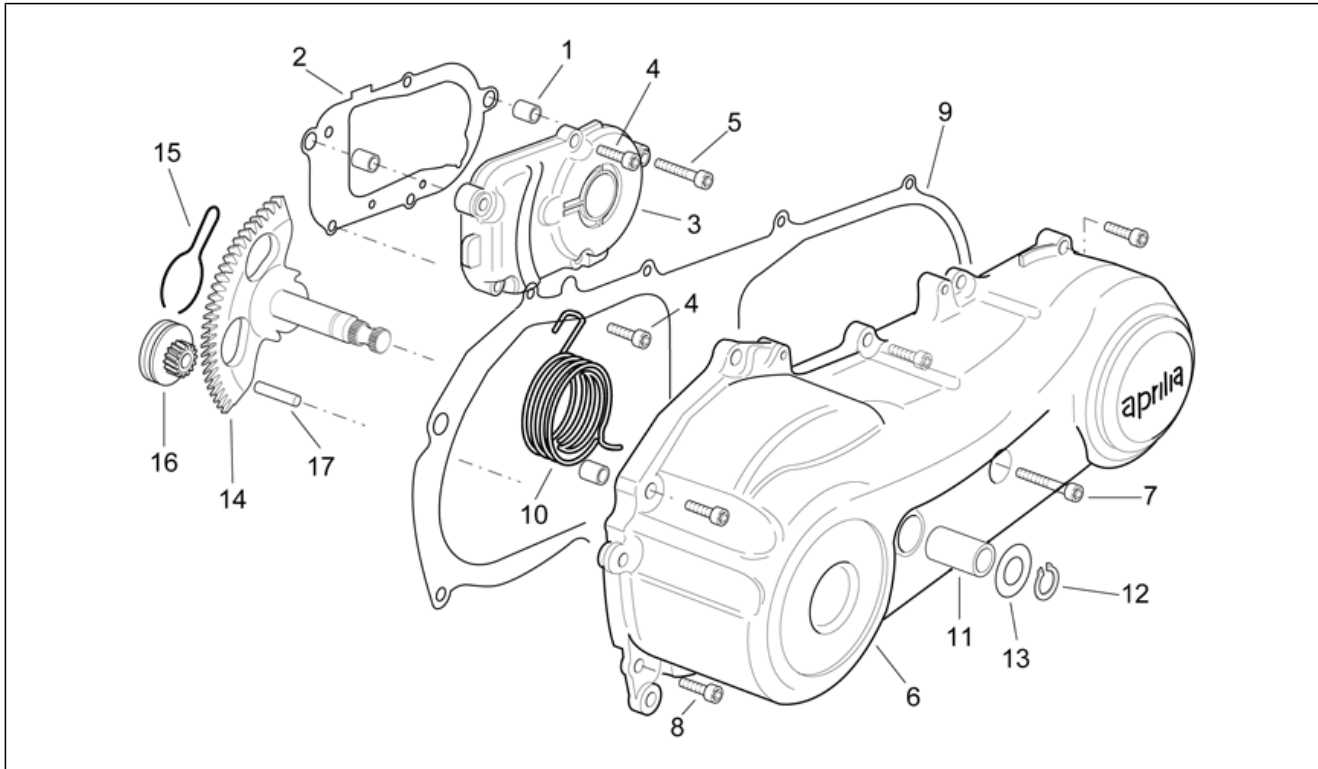

Einheit	MOTOR
Code	29.35
Beschreibung	Deckel kickstarter
Inspektion	1

Pos.	Code	Beschreibung	Menge	Varianten
1	AP8206170	Stift Abdeckung D10x14	4	
2	AP8206840	Deckeldichtung Kupplungsseite	1	
3	AP8206820	Getriebedeckel	1	
4	AP8502564	TCCE Schraube M6x20	4	
5	AP8502567	TCCE Schraube M6x35	2	
6	AP8206821	Starterdeckel	1	
7	AP8206831	TCCE Schraube	1	
8	AP8206508	TCCE Schraube M6x25	8	
9	AP8206839	Dichtung startdeckel	1	
10	AP8206149	Rückholfeder Starterhebel	1	
11	AP8206152	Starterwellebuchse 15x20x30	1	
12	AP8501469	Seegerring für Welle D15	1	
13	AP8206193	Stahlscheibe blau D15,1x28x1	1	
14	AP8206816	Baugruppe Starterwelle	1	
15	AP8206827	Kickstarterfeder	1	
16	AP8206692	Starter-Schieberad	1	
17	AP8206172	Bolzen D8x32	1