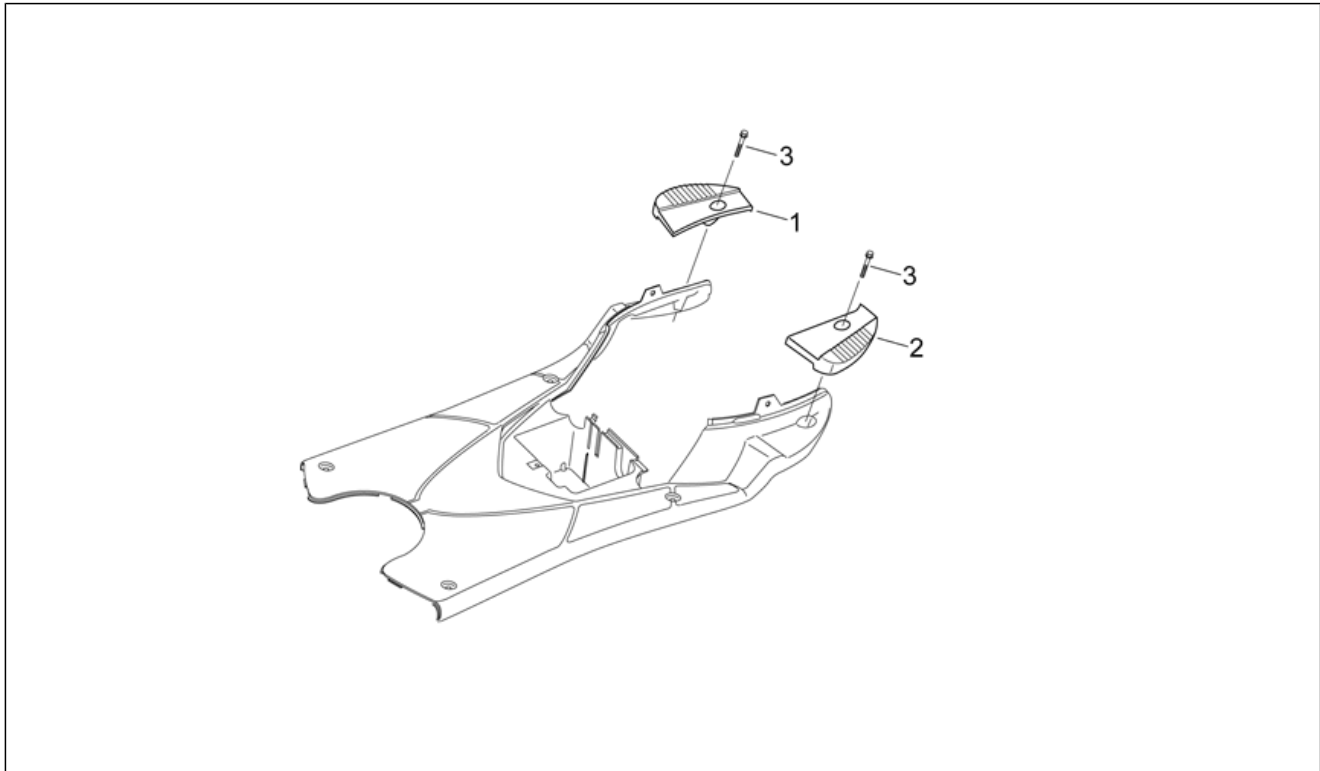

Einheit	RAHMEN
Code	28.11
Beschreibung	Mittlerer aufbau III - Soziusfußrasten
Inspektion	1

Pos.	Code	Beschreibung	Menge	Varianten
2	AP8248903	L. Soziusraste, schw.Met.	1	Baujahr:2007[7] Fahrzeugfarbe:Spain's N°1 (t.B.852263)[spain]
2	AP8248903	L. Soziusraste, schw.Met.	1	Baujahr:2001[1], 2002[2], 2003[3], 1999[X] Fahrzeugfarbe:Silber Artic 99-03[ar/si], Schwarz Aprilia 01-03[black], Grau Peltro 02-03[p.g], Hot red 02-03[red], Schwarz SBK '03[sbk]
2	AP8248903	L. Soziusraste, schw.Met.	1	Baujahr:2004[4] Fahrzeugfarbe:Schwarz Race 2004[race] Land:Dänemark[DK]
2	AP8248903	L. Soziusraste, schw.Met.	1	Baujahr:2005[5], 2006[6]
3	AP8152279	TE Schr. m. Flansch M6x20	2