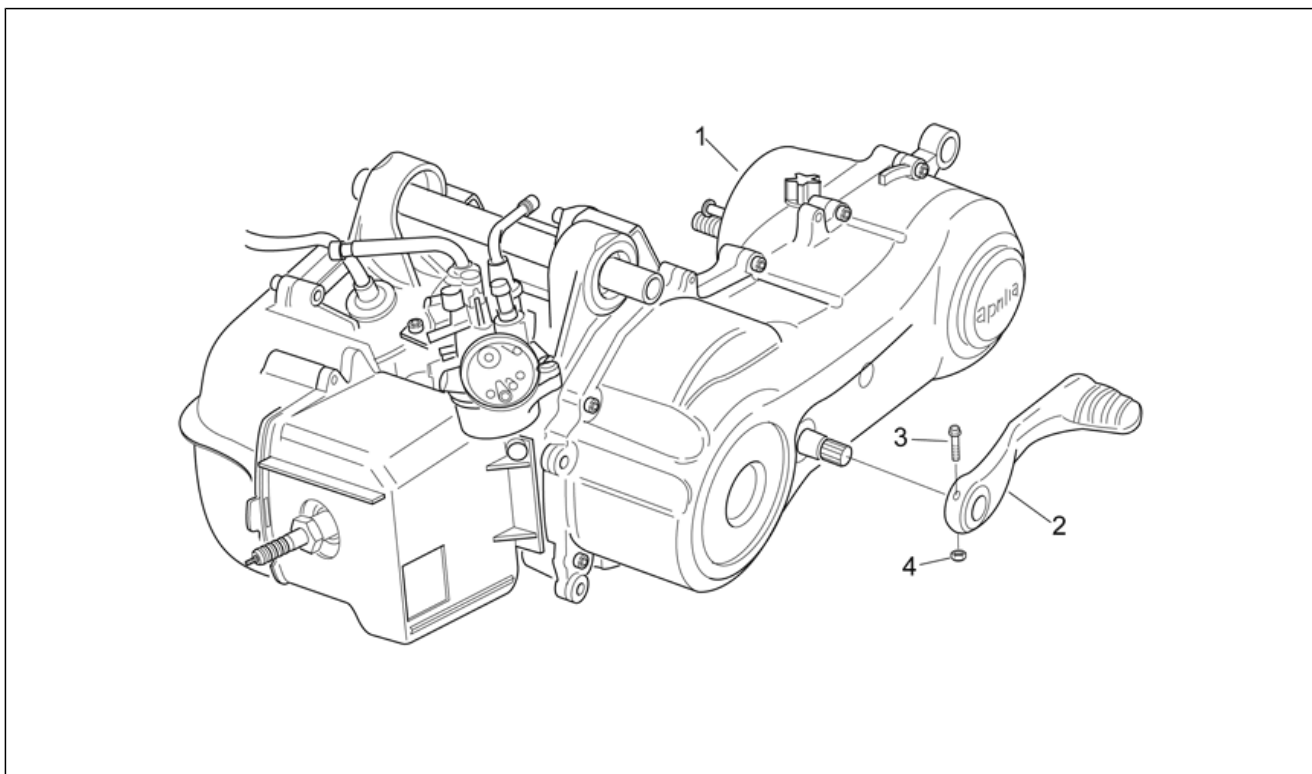

Einheit	MOTOR
Code	29.24
Beschreibung	Motor
Inspektion	1

Pos.	Code	Beschreibung	Menge	Varianten
1	AP8222528	Motor CY -i-	1	Land:Dänemark[DK], Spanien[E], Frankreich[F], Griechenland[GR], Italien[I], Israel[IL], Portugal[P], Großbritannien[UK] Technische Daten:Version ohne Katalysator[nocat], Zulassung nicht Euro 2[noE2]
1	AP8222528	Motor CY -i-	1	Land:Belgien[B] Technische Daten:Version mit Beschränkung 45 km/h[45], Zulassung nicht Euro 2[noE2]
1	AP8222558	Motor CY -a-	1	Land:Österreich[A] Technische Daten:Version mit Katalysator[cat], Zulassung nicht Euro 2[noE2]
1	AP8222559	Motor CY -b-	1	Land:Belgien[B] Technische Daten:Version mit Beschränkung 25 km/h[25], Zulassung nicht Euro 2[noE2]
1	AP8222560	Motor CY -ch-	1	Land:Schweiz[CH] Technische Daten:Version mit Katalysator[cat], Zulassung nicht Euro 2[noE2]
1	AP8222561	Motor CY -d-	1	Land:Deutschland[D] Technische Daten:Version mit Katalysator[cat], Zulassung nicht Euro 2[noE2]
1	AP8222562	Motor CY -nl-	1	Land:Holland[NL], Finnland[SF] Technische Daten:Version mit Katalysator[cat], Zulassung nicht Euro 2[noE2]
1	AP8222581	Motor CY -br-	1	Land:Brasilien[BR] Technische Daten:Version ohne Katalysator[nocat], Zulassung nicht Euro 2[noE2]
1	AP8222595	Motor CY -j-	1	Land:Japan[J] Technische Daten:Version ohne Katalysator[nocat], Zulassung nicht Euro 2[noE2]
1	AP8222617	Motor CY -i-	1	Land:Italien[I] Technische Daten:Version mit Katalysator[cat], Zulassung nicht Euro 2[noE2]
1	AP8222781	Motor Euro2	1	Land:Österreich[A], Deutschland[D], Dänemark[DK], A,D, DK, FI, GR, F[EU], Griechenland[GR], Finnland[SF]