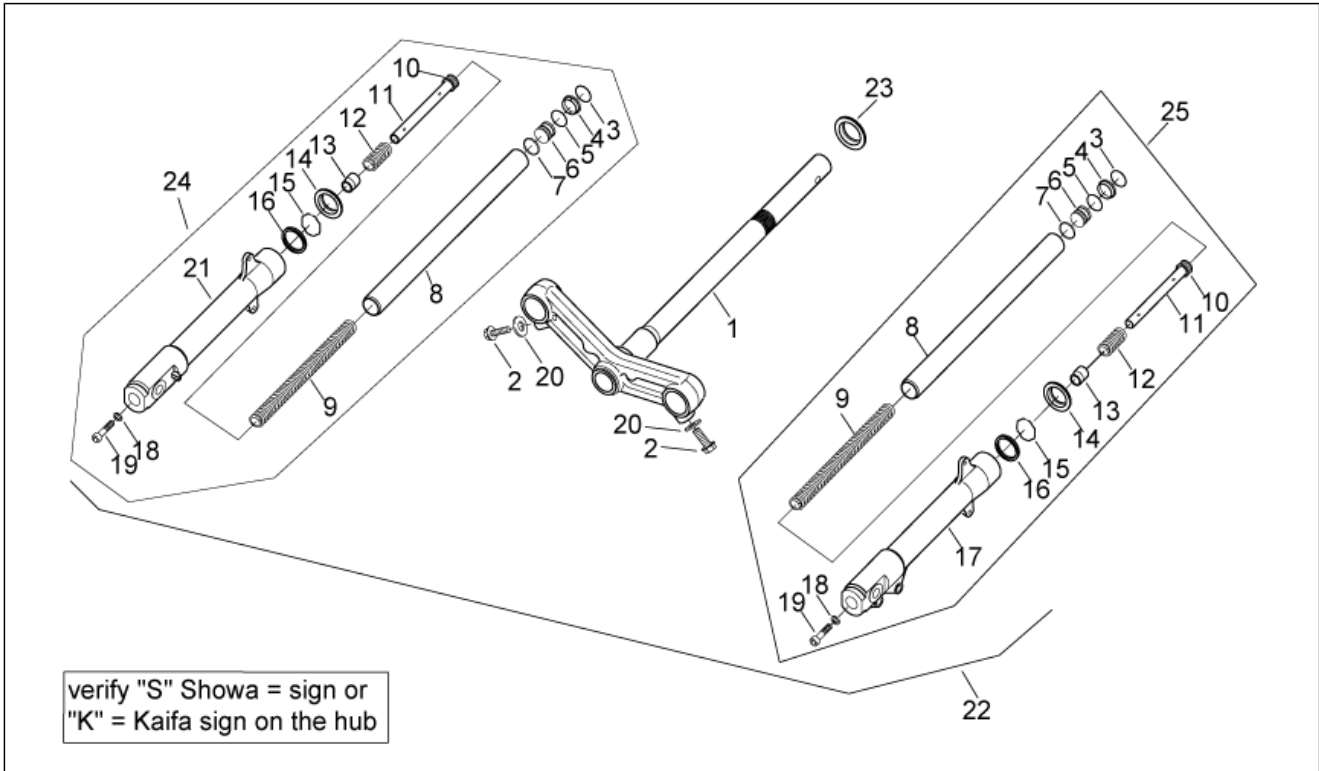

Einheit	RAHMEN
Code	28.02
Beschreibung	Vorderradgabel
Inspektion	1

Pos.	Code	Beschreibung	Menge	Varianten
22	AP8203980	Baugruppe vordere Gabel	1	Baujahr:1998[W]
22	AP8203980	Baugruppe vordere Gabel	1	Baujahr:1999[X]
23	AP8223122	Lenkerrille	1	Technische Daten:Gabel mit Buchstaben K auf dem Schaft[K]
24	AP8223123	Laufbÿchse, R. Kpl.	1	Technische Daten:Gabel mit Buchstaben K auf dem Schaft[K]
25	AP8223124	Laufbÿchse, L. Kpl.	1	Technische Daten:Gabel mit Buchstaben K auf dem Schaft[K]