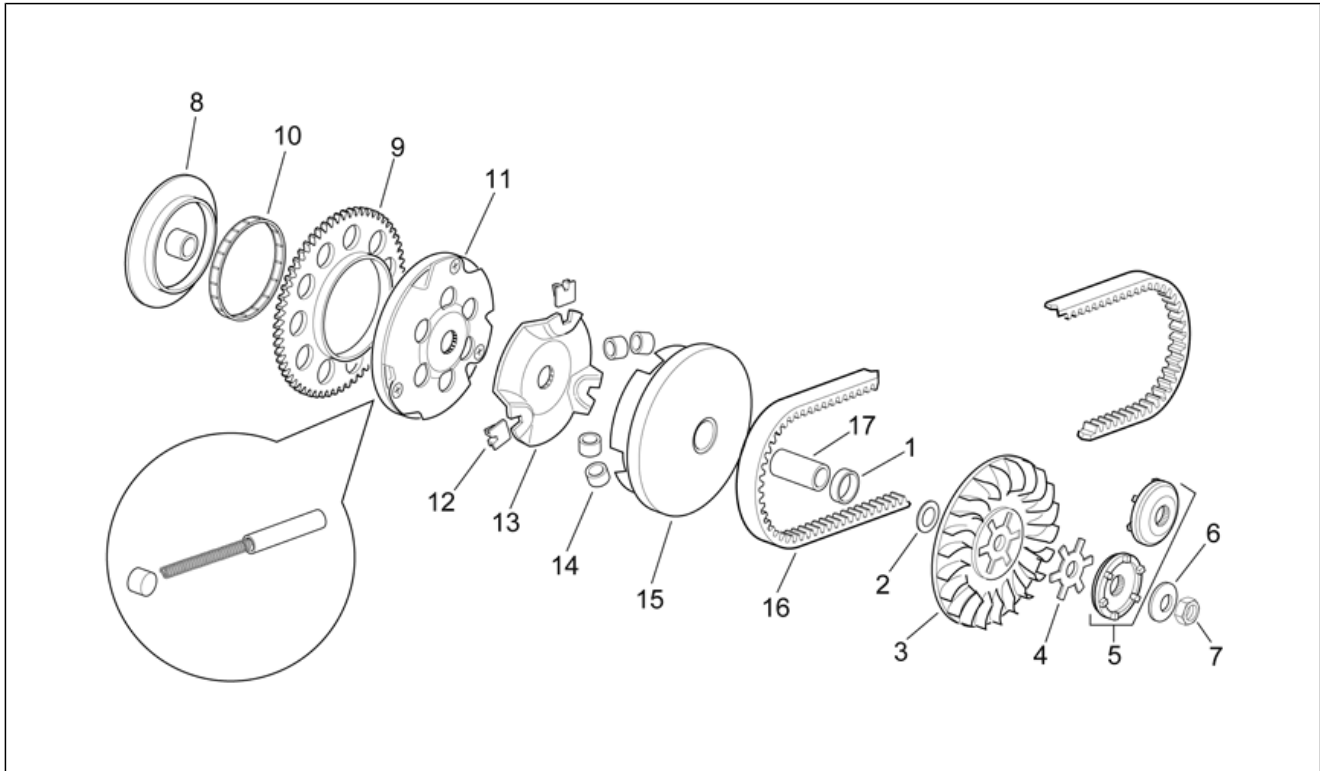

Einheit	MOTOR
Code	29.36
Beschreibung	Wandler
Inspektion	1

Pos.	Code	Beschreibung	Menge	Varianten
1	AP8206420	Distanzscheibe D18x23x6,5	1	Land:Österreich[A], Brasilien[BR], Schweiz[CH], Dänemark[DK], Spanien[E], A,D, DK, FI, GR, F[EU], Frankreich[F], Griechenland[GR], Italien[I], Israel[IL], Japan[J], Portugal[P], Großbritannien[UK] Technische Daten:Zulassung nicht Euro 2[noE2]
1	AP8206420	Distanzscheibe D18x23x6,5	1	Technische Daten:Version mit Beschränkung 45 km/h[45], Zulassung Euro 2[E2]
1	AP8221326	Distanzscheibe D18x23x5	1	Technische Daten:Version mit Beschränkung 30 km/h[30], Zulassung Euro 2[E2]
1	AP8221326	Distanzscheibe D18x23x5	1	Land:Deutschland[D], A,D, DK, FI, GR, F[EU], Holland[NL], Finnland[SF] Technische Daten:Zulassung nicht Euro 2[noE2]
1	AP8222458	Distanzscheibe D18x23x3,5	1	Technische Daten:Version mit Beschränkung 25 km/h[25], Zulassung Euro 2[E2]
2	AP8222337	Stahlscheibe blau D13,2x20	1	
3	AP8206116	Feste Hauptriemenscheibe	1	
4	AP8206140	Platte	1	
5	AP8206141	Starter-Zahnbecher	1	
6	AP8206204	Konische Sprengscheibe	1	
7	AP8206183	Mutter M10x1,25	1	
8	AP8206479	T-Buchse	1	
9	AP8206144	Zahnkranz Elektrostarter Z=71	1	
10	AP8206210	Käfig D57x61x10	1	
11	AP8206147	Freilauftrad kplt.	1	
12	AP8206698	Dübel	3	
13	AP8206136	Stiftplatte	1	
14	AP8206430	Flihkraftmasse bohrung d9,5	6	Land:Österreich[A], Belgien[B], Schweiz[CH], Deutschland[D], Dänemark[DK], Spanien[E], A,D, DK, FI, GR, F[EU], Frankreich[F], Griechenland[GR], Italien[I], Israel[IL], Holland[NL], Portugal[P], Finnland[SF], Großbritannien[UK] Technische Daten:Zulassung nicht Euro 2[noE2]