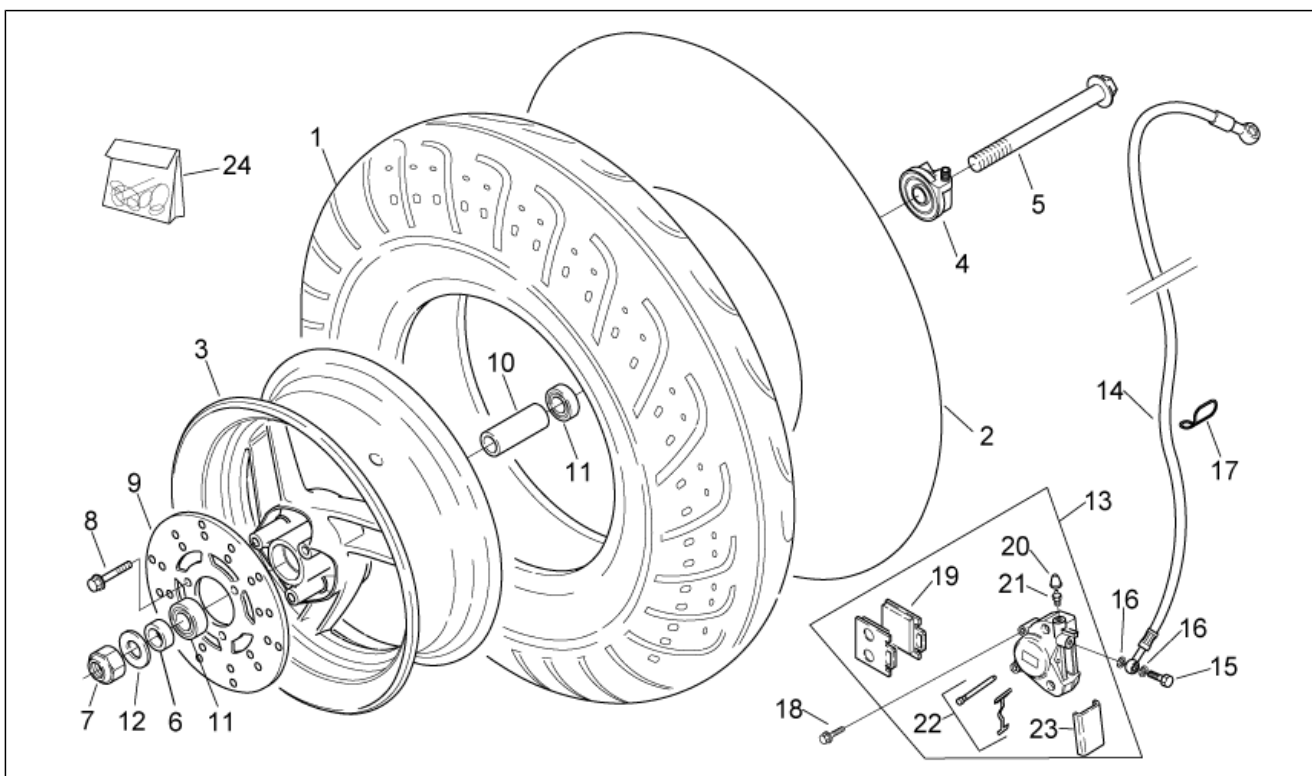

Einheit	RAHMEN
Code	28.26
Beschreibung	Vorderrad
Inspektion	1

Pos.	Code	Beschreibung	Menge	Varianten
1	0000000	Reifen	1	
2	0000000	Reifen	1	
3	AP8208547	Vorderrad, grau	1	Baujahr:2001[1], 2003[3], 1998[W], 1999[X] Fahrzeugfarbe:Himmelblau Sky '98[cyan], Grün Fluorit '99[fl/gr], SPICE GIRLS Himmelblau opalisierend '98[sp/cy], SPICE GIRLS Orange verchromt '98[sp/or]
3	AP8208547	Vorderrad, grau	1	Baujahr:2001[1], 2003[3], 1998[W], 1999[X] Fahrzeugfarbe:Silber Artic 99-03[ar/sil], Schwarz Aprilia 01-03[black], Blau Baltic 98-03[blue], Braun Azteco '98[brown], Mondweiß '98[white], Gelb Brio '98[yellow]
3	AP8208656	Vorderrad gold	1	Baujahr:2007[7] Fahrzeugfarbe:Spain's N°1 (t.B.852263)[spain]
3	AP8208656	Vorderrad gold	1	Baujahr:2005[5], 2006[6]
3	AP8208716	Vorderrad gold	1	Baujahr:2003[3] Fahrzeugfarbe:Schwarz SBK '03[sbk]
3	AP8208716	Vorderrad gold	1	Baujahr:2004[4] Fahrzeugfarbe:Schwarz Race 2004[race]
3	AP8208746	Vorderrad, blau	1	Baujahr:2002[2] Fahrzeugfarbe:Grau Peltro 02-03[p.g], Hot red 02-03[red]
4	AP8202008	Vorgelegte Kilometerzähler	1	
5	AP8225356	Vorderradbolzen	1	
6	AP8225326	Vorderrad Distanzscheibe	1	
7	AP8150373	Selbstsperr.mut Unt. M12x1,25	1	
8	AP8152288	TE Schr. m. Flansch	3	
9	AP8213383	Vorderradbremsscheibe	1	
10	AP8225342	Vorderrad Distanzscheibe	1	
11	AP8225316	Lager	2	
12	AP8225237	Ausgleichscheibe 12x24x3	1	
13	AP8213244	Vorderradbremsszange D30	1	Technische Daten:Grimeca[gr]
13	AP8213611	Vorderradbremsszange	1	Technische Daten:Heng Tong[ht]
14	AP8213362	Vorderradbremssleitung	1