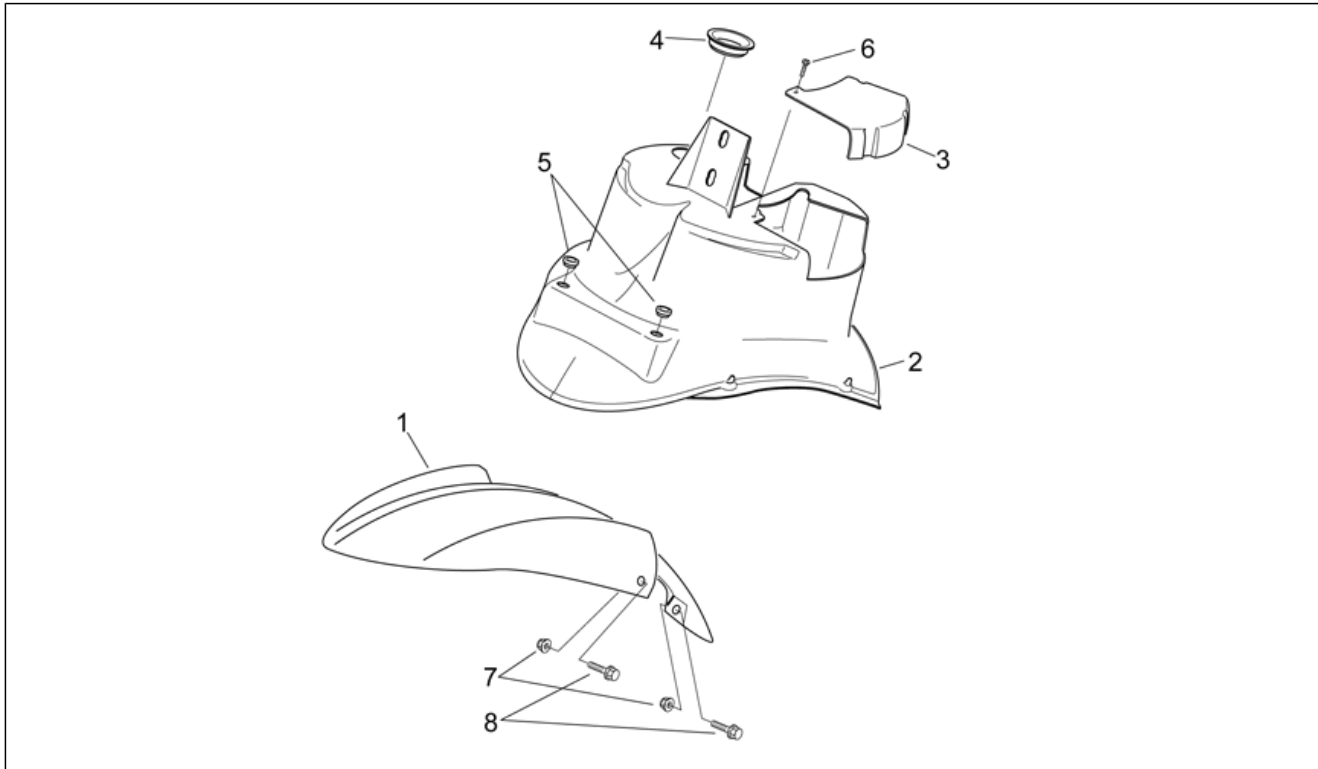

Einheit	RAHMEN
Code	28.08
Beschreibung	Frontaufbau V - Vrd. Schutzblech
Inspektion	1

Pos.	Code	Beschreibung	Menge	Varianten
1	AP8156304	V. Schutzblech, rot	1	Baujahr:2007[7] Fahrzeugfarbe:Spain's N°1 (t.B.852263)[spain]
1	AP8226428	V. Schutzblech, schwarz Ap.	1	Baujahr:2001[1], 2003[3] Fahrzeugfarbe:Schwarz Aprilia 01-03[black]
1	AP8226428	V. Schutzblech, schwarz Ap.	1	Baujahr:2006[6] Fahrzeugfarbe:Schwarz Aprilia 06 (t.B.15187)[a.bla]
1	AP8226479	V. Schutzblech, braun	1	Baujahr:1998[W] Fahrzeugfarbe:Braun Azteco '98[brown]
1	AP8226484	V. Schutzblech, m.weiß	1	Baujahr:1998[W] Fahrzeugfarbe:Mondweiß '98[white]
1	AP8226485	V. Schutzblech, hi.blau	1	Baujahr:1998[W] Fahrzeugfarbe:Himmelblau Sky '98[cyan]
1	AP8226486	V. Schutzblech, blau baltic	1	Baujahr:2003[3], 1998[W] Fahrzeugfarbe:Blau Baltic 98-03[blue]
1	AP8226487	V. Schutzblech, h.gelb	1	Baujahr:1998[W] Fahrzeugfarbe:Gelb Brio '98[yellow]
1	AP8226504	V. Schutzblech, mattes hellbl.	1	Baujahr:1998[W] Fahrzeugfarbe:SPICE GIRLS Himmelblau opalisierend '98[sp/cy]
1	AP8226505	V. Schutzblech, orange	1	Baujahr:1998[W] Fahrzeugfarbe:SPICE GIRLS Orange verchromt '98[sp/or]
1	AP8226549	Schutzblech vorn Silber Ar.	1	Baujahr:2003[3], 1999[X] Fahrzeugfarbe:Silber Artic 99-03[ar/si]
1	AP8226550	Schutzblech vorn Grün Flu.	1	Baujahr:1999[X] Fahrzeugfarbe:Grün Fluorit '99[fl/gr]
1	AP8226707	Schutzbl.vorn V.hellrot	1	Baujahr:2002[2] Fahrzeugfarbe:Hot red 02-03[red]
1	AP8226709	V. Schutzblech, grau	1	Baujahr:2002[2] Fahrzeugfarbe:Grau Peltro 02-03[p.g]
1	AP8226786	V. Schutzblech, schwarz	1	Baujahr:2003[3] Fahrzeugfarbe:Schwarz SBK '03[sbk]
1	AP8226831	V. Schutzblech, schwarz	1	Baujahr:2004[4]