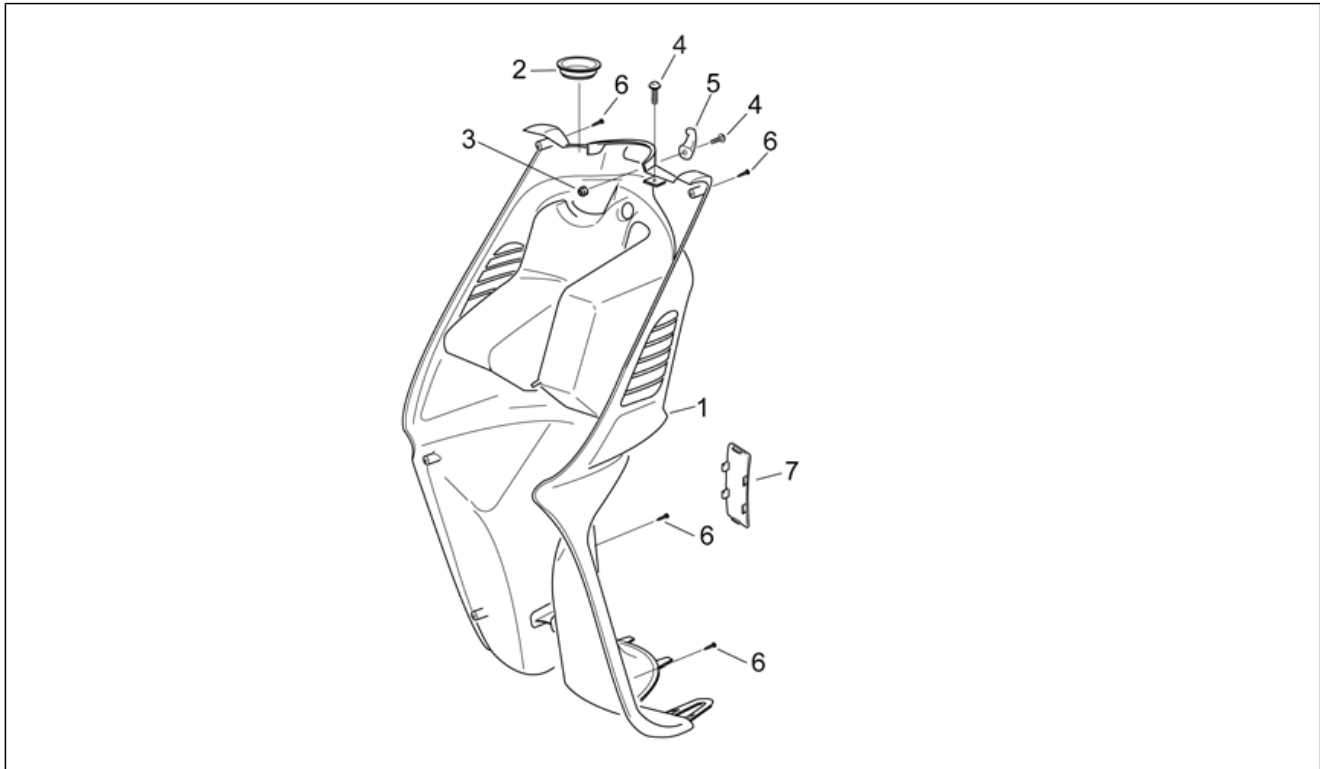

Einheit	RAHMEN
Code	28.09
Beschreibung	Mittlerer aufbau I - Innenschild
Inspektion	1

Pos.	Code	Beschreibung	Menge	Varianten
7	AP8248900	Gegeb.Typendeck, schw.	1	Baujahr:2004[4] Fahrzeugfarbe:Schwarz Race 2004[race] Land:Dänemark[DK]
7	AP8248900	Gegeb.Typendeck, schw.	1	Baujahr:2005[5], 2006[6]
7	AP8248900	Gegeb.Typendeck, schw.	1	Baujahr:2001[1], 2002[2], 2003[3], 1999[X] Fahrzeugfarbe:Silber Artic 99-03[ar/si], Schwarz Aprilia 01-03[black], Grau Peltro 02-03[p.g], Hot red 02-03[red], Schwarz SBK '03[sbk]