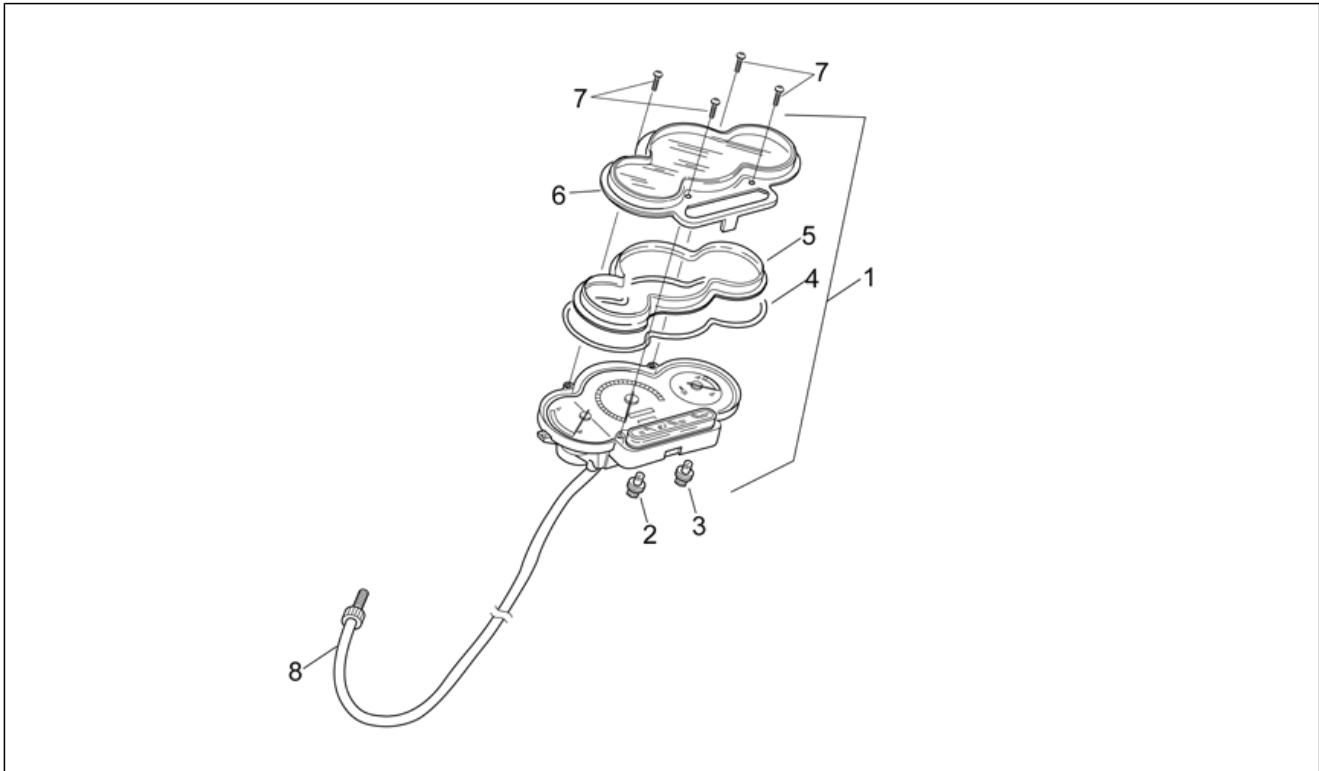

Einheit	RAHMEN
Code	28.17
Beschreibung	Instrumententafel
Inspektion	1

Pos.	Code	Beschreibung	Menge	Varianten
4	AP8220555	Dichtung	1	
5	AP8224052	Leuchtschirm, grau	1	Baujahr:1998[W], 1999[X] Fahrzeugfarbe:Silber Artic 99-03[ar/si], Blau Baltic 98-03[blue], Braun Azteco '98[brown], Himmelblau Sky '98[cyan], Grün Fluorit '99[fl/gr], Mondweiß '98[white], Gelb Brio '98[yellow]
5	AP8224052	Leuchtschirm, grau	1	Baujahr:2001[1], 2002[2], 2003[3], 2004[4], 2005[5], 2006[6], 2007[7]
5	AP8224109	Leuchtschirm, gelb	1	Baujahr:1998[W] Fahrzeugfarbe:SPIICE GIRLS Himmelblau opalisierend '98[sp/cy], SPIICE GIRLS Orange verchromt '98[sp/or]
6	AP8224051	Instrumenten-Abdeckblende	1	
7	AP8221242	Gewindeschraube Spezial 3,5x20	4	
8	AP8214173	Tachometerkabel	1