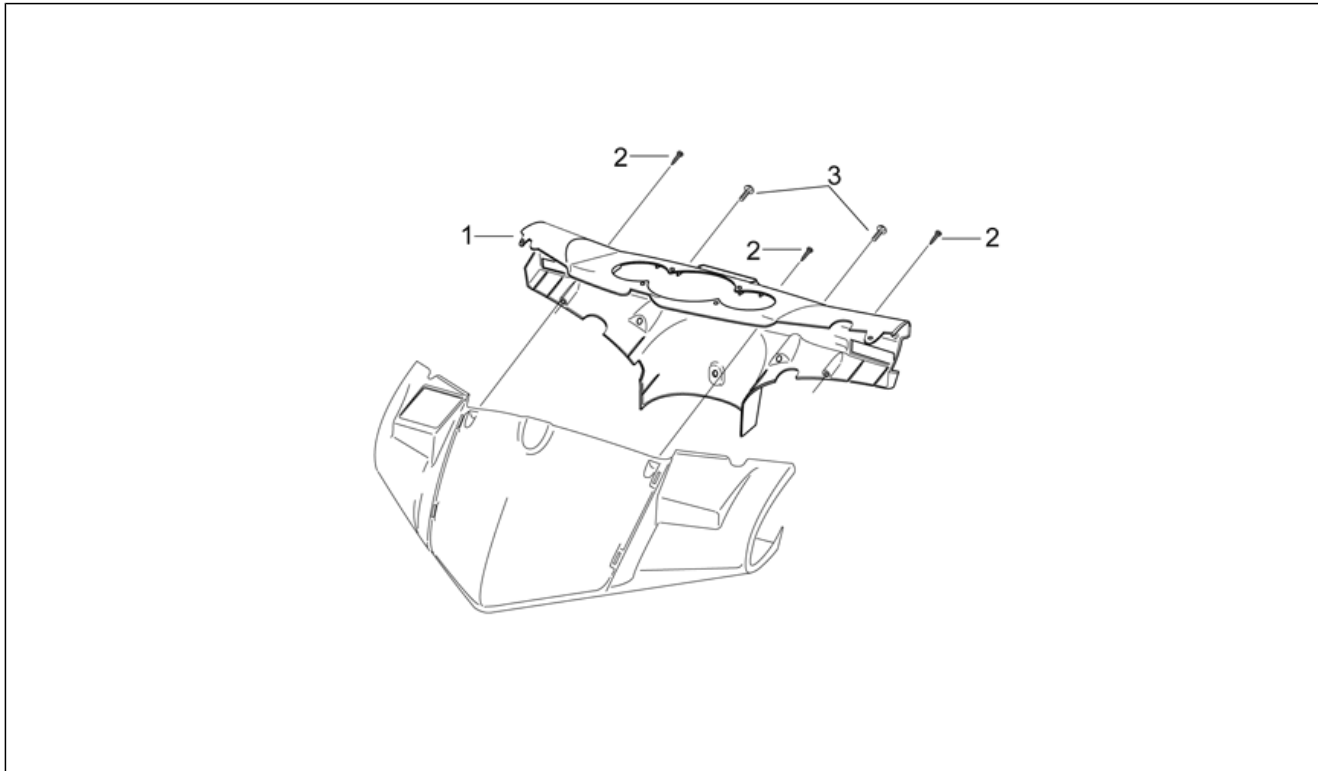

Einheit	RAHMEN
Code	28.05
Beschreibung	Frontaufbau II - Instrum.tafel halter
Inspektion	1

Pos.	Code	Beschreibung	Menge	Varianten
1	AP8239288	Armaturenplatte, dkl.rot	1	Baujahr:1998[W] Fahrzeugfarbe:Himmelblau Sky '98[cyan], Mondweiß '98[white] Land:Österreich[A], Belgien[B], Schweiz[CH], Deutschland[D], Dänemark[DK], Spanien[E], Frankreich[F], Griechenland[GR], Italien[I], Holland[NL], Portugal[P], Finnland[SF]
1	AP8239983	Armaturenplatte, titangrau	1	Baujahr:1998[W] Fahrzeugfarbe:Blau Baltic 98-03[blue], Braun Azteco '98[brown], Gelb Brio '98[yellow] Land:Brasilien[BR], Israel[IL], Japan[J], Großbritannien[UK]
1	AP8239983	Armaturenplatte, titangrau	1	Baujahr:2003[3] Fahrzeugfarbe:Blau Baltic 98-03[blue] Land:Österreich[A], Dänemark[DK], A,D, DK, FI, GR, F[EU]
1	AP8239984	Armaturenplatte, dkl.rot	1	Baujahr:1998[W] Fahrzeugfarbe:Himmelblau Sky '98[cyan], Mondweiß '98[white] Land:Brasilien[BR], Israel[IL], Japan[J], Großbritannien[UK]
1	AP8239996	Armaturenplatte, titangrau	1	Baujahr:2003[3] Fahrzeugfarbe:Blau Baltic 98-03[blue] Land:Österreich[A], Dänemark[DK], A,D, DK, FI, GR, F[EU]
1	AP8239996	Armaturenplatte, titangrau	1	Baujahr:1998[W] Fahrzeugfarbe:Blau Baltic 98-03[blue], Braun Azteco '98[brown], Gelb Brio '98[yellow] Land:Österreich[A], Belgien[B], Schweiz[CH], Deutschland[D], Dänemark[DK], Spanien[E], Frankreich[F], Griechenland[GR], Italien[I], Holland[NL], Portugal[P], Finnland[SF]
1	AP8248329	Armaturenplatte, fuchsia	1	Baujahr:1998[W] Fahrzeugfarbe:SPICE GIRLS Himmelblau opalisierend '98[sp/cy]
1	AP8248350	Armaturenplatte, blau	1	Baujahr:1998[W] Fahrzeugfarbe:SPICE GIRLS Orange verchromt '98[sp/or]
1	AP8248893	Armaturenplatte Schw.Met.	1	Baujahr:2004[4] Fahrzeugfarbe:Schwarz Race 2004[race]