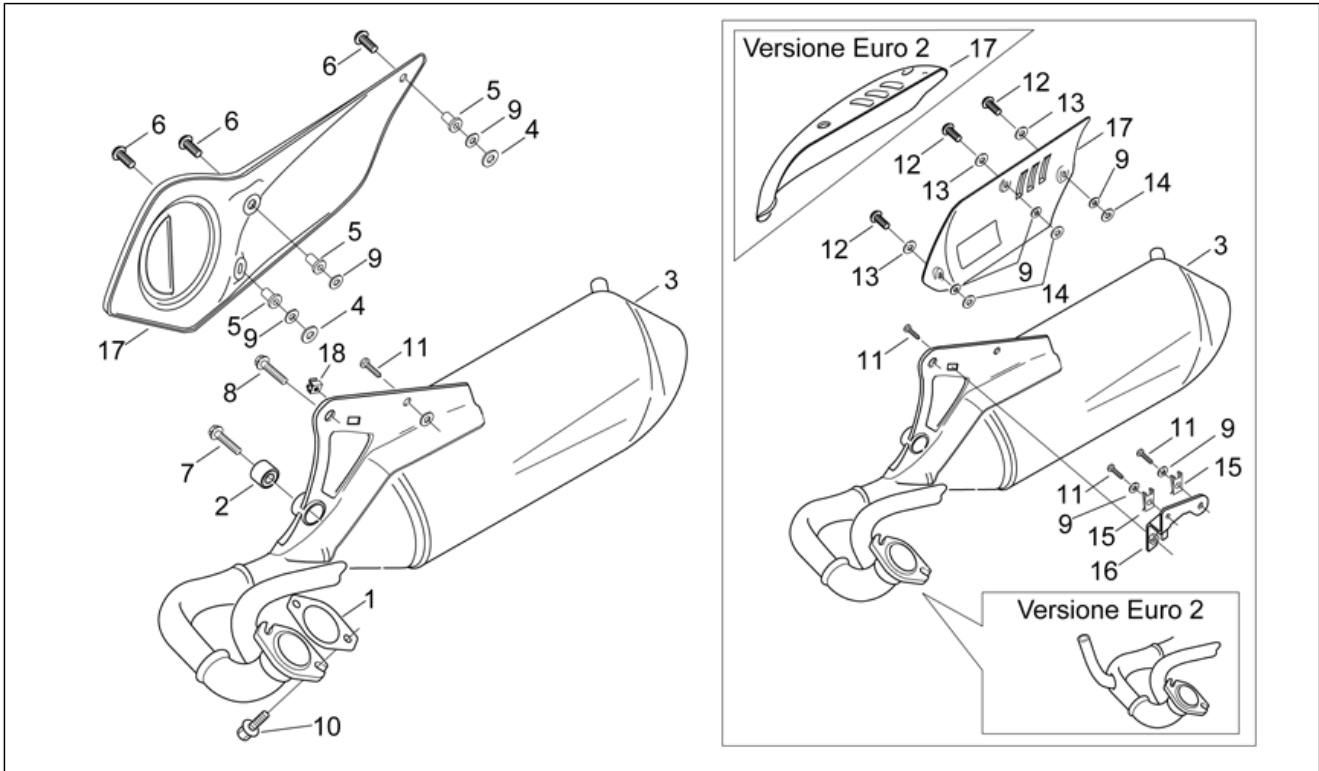

Einheit	RAHMEN
Code	28.25
Beschreibung	Auspuffrohr
Inspektion	1

Pos.	Code	Beschreibung	Menge	Varianten
				Technische Daten:Zulassung Euro 2[E2]
17	AP8219334	Auspuffrohrschild	1	Land:Belgien[B], Brasilien[BR], Dänemark[DK], Spanien[E], Frankreich[F], Griechenland[GR], Italien[I], Israel[IL], Japan[J], Portugal[P], Großbritannien[UK] Technische Daten:Version ohne Katalysator[nocat], Zulassung nicht Euro 2[noE2]
17	AP8219437	Auspuffrohrschild, chr. schw.	1	Land:Österreich[A], Schweiz[CH], Deutschland[D], Holland[NL], Finnland[SF] Technische Daten:Version mit Katalysator[cat], Zulassung nicht Euro 2[noE2]
17	AP8219487	Auspuffrohrschild	1	Land:Italien[I] Technische Daten:Version mit Katalysator[cat], Zulassung nicht Euro 2[noE2]
17	AP8219487	Auspuffrohrschild	1	Technische Daten:Zulassung Euro 2[E2]
18	AP8221213	Käfigmutter M6	1