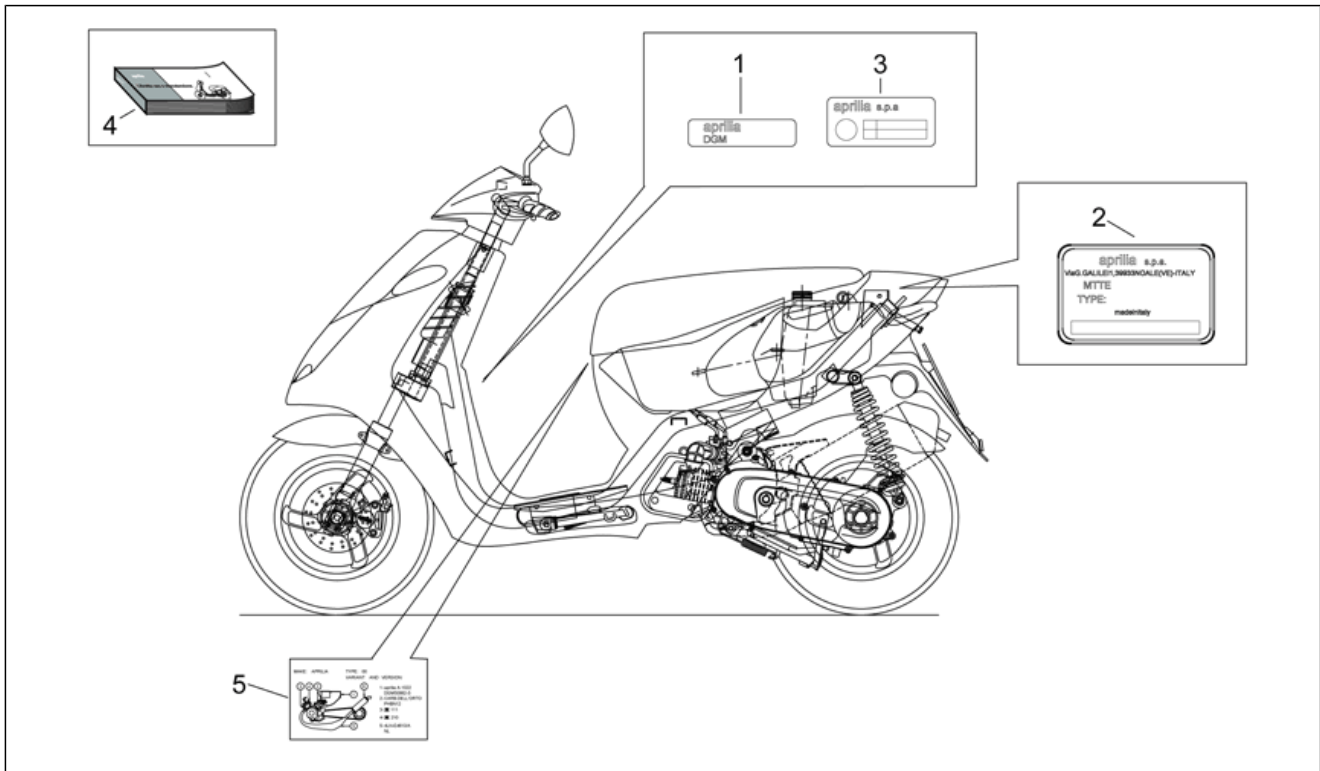

Einheit	RAHMEN
Code	28.30
Beschreibung	Schilder und Anleit.
Inspektion	1

Pos.	Code	Beschreibung	Menge	Varianten
2	AP8277051	Herstellerschild	1	Baujahr:2003[3], 2005[5] Land:Belgien[B], Dänemark[DK], A,D, DK, FI, GR, F[EU] Technische Daten:Version mit Beschränkung 25 km/h[25], Zulassung Euro 2[E2]
2	AP8277146	Herstellerschild	1	Baujahr:2003[3], 2004[4], 2006[6], 2007[7] Technische Daten:Version mit Beschränkung 30 km/h[30], Zulassung Euro 2[E2]
3	AP8237879	ECE Schild	1	Land:Belgien[B], Dänemark[DK], Spanien[E], Frankreich[F], Griechenland[GR], Italien[I], Israel[IL], Portugal[P], Finnland[SF], Großbritannien[UK] Technische Daten:Zulassung nicht Euro 2[noE2]
3	AP8247814	ECE Schild	1	Land:Österreich[A], Schweiz[CH] Technische Daten:Zulassung nicht Euro 2[noE2]
3	AP8247849	ECE Schild	1	Land:Deutschland[D], Holland[NL] Technische Daten:Zulassung nicht Euro 2[noE2]
4	AP8202011	Bedienungs- und Wartungsanl.	1	Baujahr:2001[1], 2002[2], 1998[W], 1999[X] Land:Italien[I]
4	AP8202104	Bed./Wart.-Anleit. -I-F-D-	1	Baujahr:2001[1], 2002[2], 1998[W], 1999[X] Land:Österreich[A], Belgien[B], Schweiz[CH], Deutschland[D], Frankreich[F]
4	AP8202105	Bed./Wart.-Anleit. -p-e-uk-	1	Baujahr:2001[1], 2002[2], 1998[W], 1999[X] Land:Brasilien[BR], Spanien[E], Israel[IL], Japan[J], Portugal[P], Großbritannien[UK]
4	AP8202105	Bed./Wart.-Anleit. -p-e-uk-	1	Baujahr:2003[3] Land:A,D, DK, FI, GR, F[EU], Griechenland[GR] Technische Daten:Zulassung Euro 2[E2]
4	AP8202106	Bed./Wart.-Anleit. -nl-dk-uk-	1	Baujahr:2001[1], 2002[2], 1998[W], 1999[X] Land:Dänemark[DK], Holland[NL], Finnland[SF]
4	AP8202107	Bed./Wart.-Anleit. -gr-	1	Baujahr:2001[1], 2002[2], 1998[W], 1999[X] Land:Griechenland[GR]
4	AP8202338	Bed./Wart.-Anl. NL-DK-SF	1	Baujahr:2003[3], 2004[4], 2005[5], 2006[6], 2007[7] Land:Belgien[B], Dänemark[DK], A,D, DK, FI, GR, F[EU], Finnland[SF] Technische Daten:Zulassung Euro 2[E2]