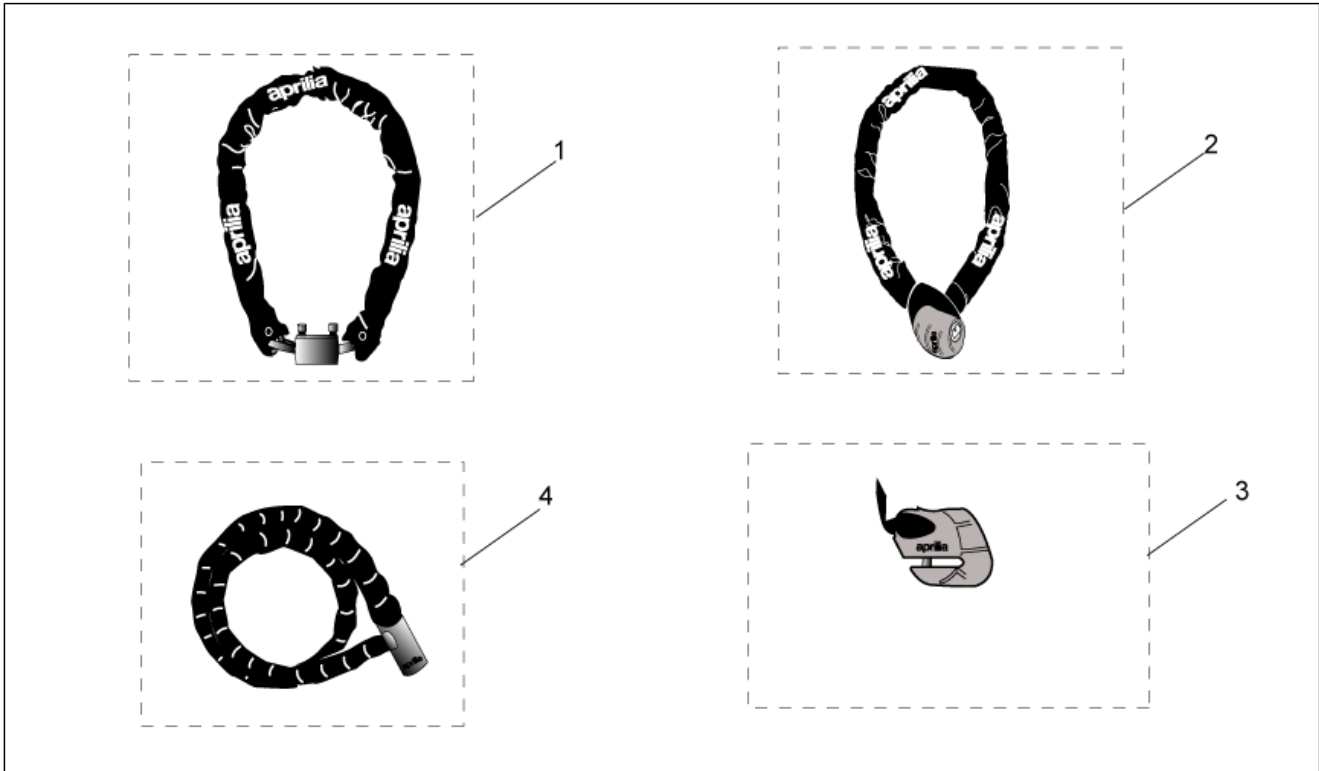

Einheit	ZUBEHÖR
Code	30.45
Beschreibung	Acc. - Diefstahl
Inspektion	1

Pos.	Code	Beschreibung	Menge	Varianten
1	AP8720115	Iron Guard 10x150 mm	1	Technische Daten:Zubehör[A]
2	AP8720116	Iron Guard 8x120 mm	1	Technische Daten:Zubehör[A]
3	AP8720117	Iron Guard Disk 5 mm	1	Technische Daten:Zubehör[A]
4	AP8720118	Easy Guard 150 mm	1	Technische Daten:Zubehör[A]