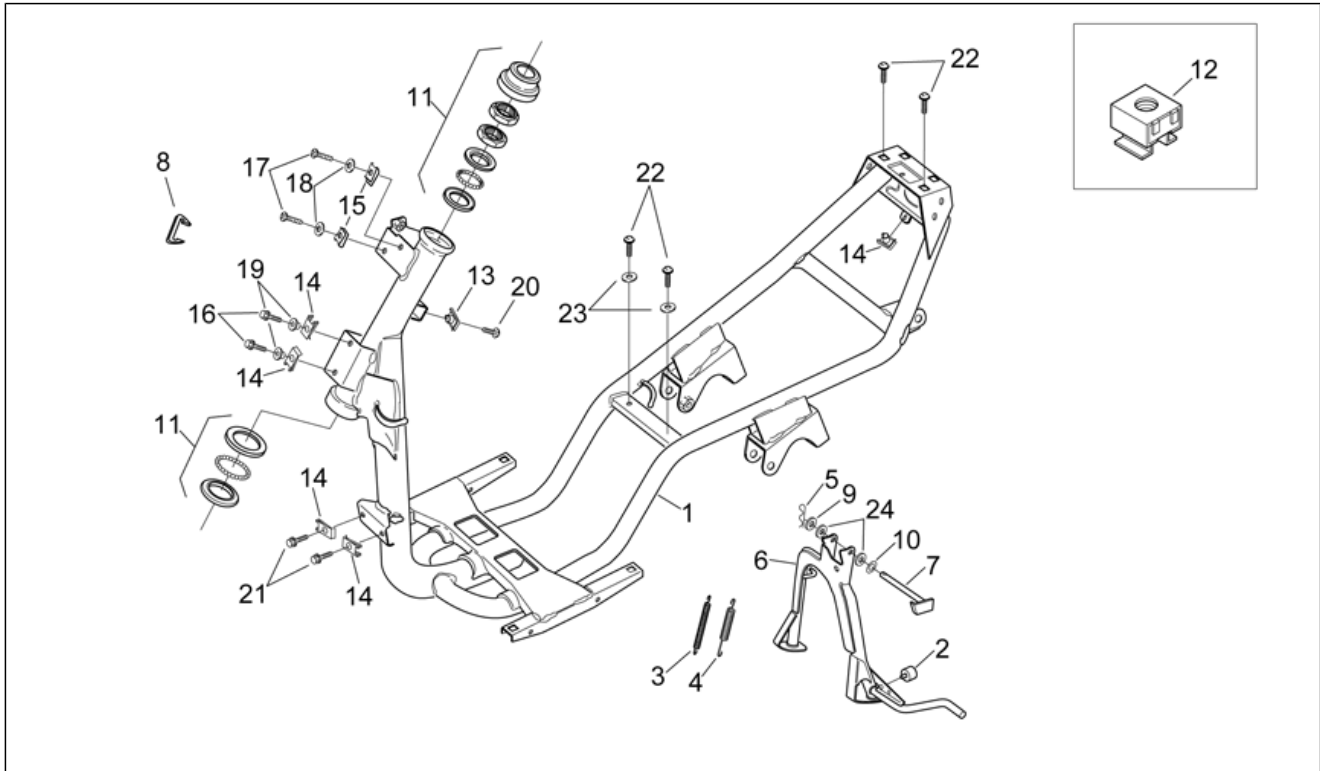

Einheit	RAHMEN
Code	28.01
Beschreibung	Rahmen und hauptständer
Inspektion	1

Pos.	Code	Beschreibung	Menge	Varianten
1	AP8232985	Rahmen mit Kataphorese	1	Baujahr:1998[W]
1	AP8232985	Rahmen mit Kataphorese	1	Baujahr:1999[X]
1	AP8235125	Rahmen mit Kataphorese	1	Baujahr:1998[W]
1	AP8235125	Rahmen mit Kataphorese	1	Baujahr:2001[1], 2002[2], 2003[3], 2004[4], 2005[5], 2006[6], 2007[7]
1	AP8235125	Rahmen mit Kataphorese	1	Baujahr:1999[X]
2	AP8144277	Anschlagstopfen Ständer	1	
3	AP8221211	Rückholfeder Ständer	1	
4	AP8221204	Hauptständer Schraubenfeder	1	
5	AP8201431	Splint *	1	
6	AP8232987	Hauptständer	1	
7	AP8221296	Ständerbolzen mit Scheibe	1	
8	AP8121309	Steckverbinder kl.Feder	1	
9	AP8150020	Ausgleichscheibe 10,5x21x2*	1	
10	AP8121697	Tellerfeder	1	
11	AP8203923	Satz Kugelringe	1	
12	AP8221213	Käfigmutter M6	6	
13	AP8102375	Klammer M5	1	
14	AP8102376	Klammer M6	4	
15	AP8201763	Clip f. Blechschr. D5,5*	2	
16	AP8152278	TE Schr. m. Flansch M6x16	2	
17	AP8150425	Linsenschraube 5,5x22*	2	
18	AP8150382	Ausgleichscheibe 15x5,5X1,2	2	
19	AP8121991	Buchse	2	
20	AP8152298	TBEI Schraube m.Flansch M5x16	1	
21	AP8152278	TE Schr. m. Flansch M6x16	2	
22	AP8152246	TBEI Schraube m.Flansch M6x16	4	
23	AP8150015	Ausgleichscheibe 6,6x18x1,6*	2	