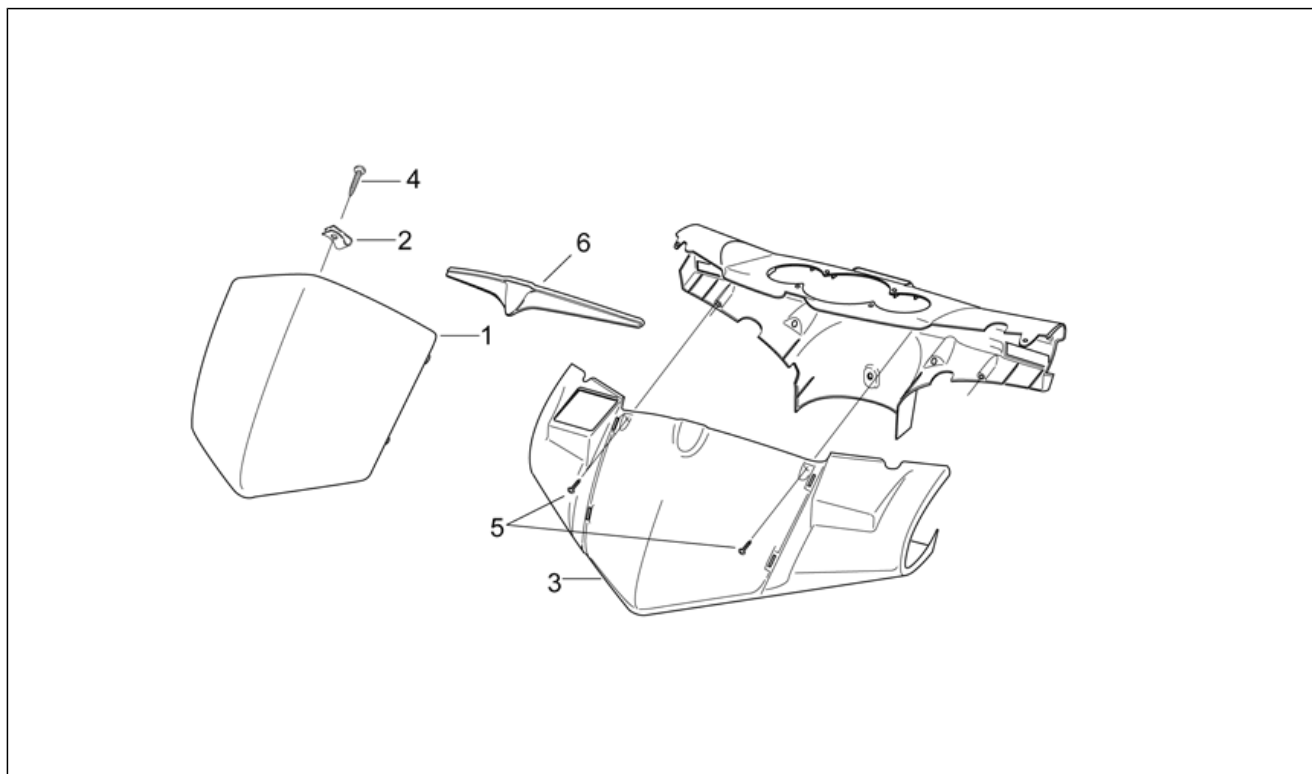

Einheit	RAHMEN
Code	28.04
Beschreibung	Frontaufbau I - Rücklch.Sptz.
Inspektion	1

Pos.	Code	Beschreibung	Menge	Varianten
3	AP8248343	Frontteil, orange	1	Baujahr:1998[W] Fahrzeugfarbe:SPICE GIRLS Orange verchromt '98[sp/or]
3	AP8248907	Frontteil Silber Artik	1	Baujahr:2003[3], 1999[X] Fahrzeugfarbe:Silber Artic 99-03[ar/si]
3	AP8248915	Frontteil Grün Fluorit	1	Baujahr:1999[X] Fahrzeugfarbe:Grün Fluorit '99[fl/gr]
3	AP8258362	Frontteil, hot red	1	Baujahr:2002[2] Fahrzeugfarbe:Hot red 02-03[red]
3	AP8258371	Frontteil, peltro grau	1	Baujahr:2002[2] Fahrzeugfarbe:Grau Peltro 02-03[p.g]
3	AP8268556	Frontteil, Diablo schwarz	1	Baujahr:2006[6] Fahrzeugfarbe:Schwarz Diablo 06 (t.B. 15186)[d.bla]
4	AP8150423	Linsenschraube 4,2x25*	1	
5	AP8150413	Gew.schr. 3,9x14	2	
6	AP8220528	Dichtung Sportsch.	1