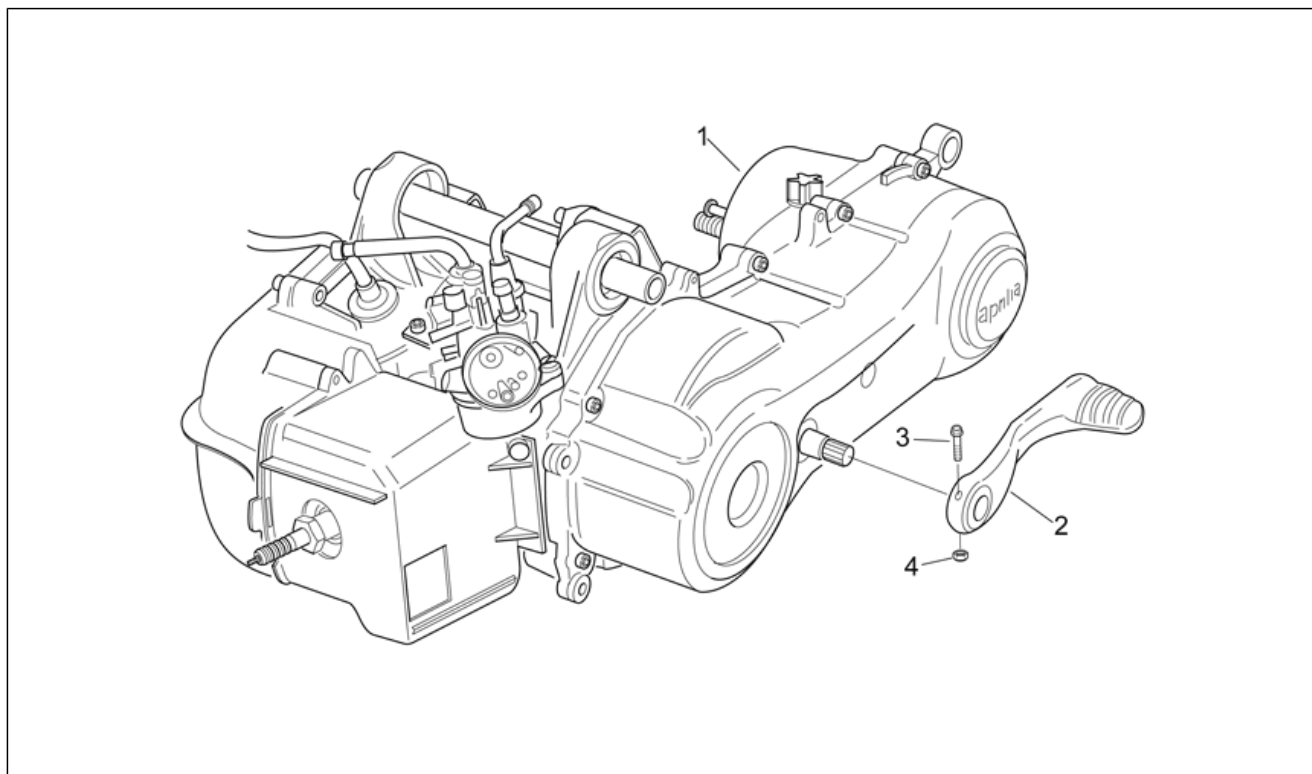

Einheit	MOTOR
Code	29.24
Beschreibung	Motor
Inspektion	1

Pos.	Code	Beschreibung	Menge	Varianten
				Technische Daten:Version mit Beschränkung 45 km/h[45], Zulassung Euro 2[E2]
1	AP8222783	Motor Euro2	1	Land:Belgien[B], Dänemark[DK], A,D, DK, FI, GR, F[EU] Technische Daten:Version mit Beschränkung 25 km/h[25], Zulassung Euro 2[E2]
1	AP8222801	Motor Euro2	1	Technische Daten:Version mit Beschränkung 30 km/h[30], Zulassung Euro 2[E2]
2	AP8232820	Kickstarterhebel kpl.	1	
3	AP8152282	TE Schr. m. Flansch M6x35	1	
4	AP8150430	Selbstsperr.mut Unt.	1