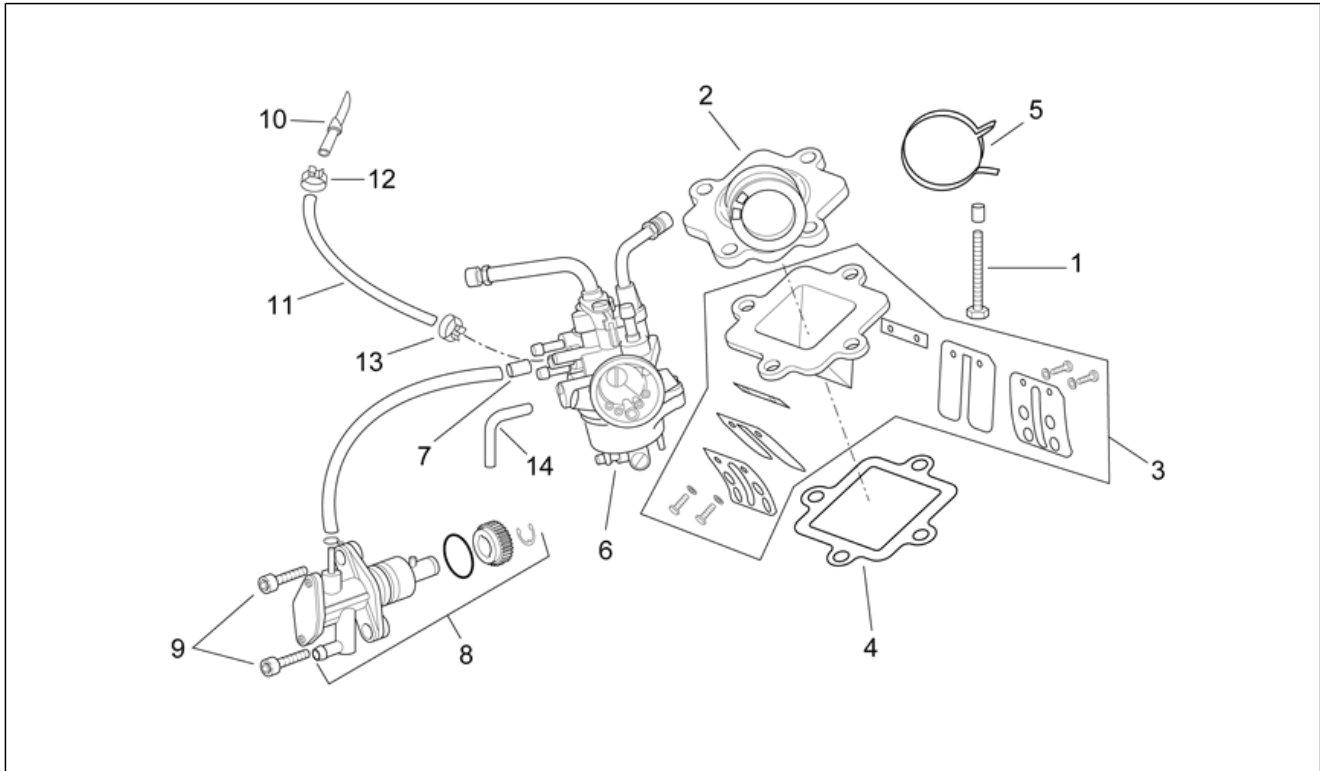

Einheit	MOTOR
Code	29.39
Beschreibung	Einspeisung - Ölpumpe
Inspektion	1

Pos.	Code	Beschreibung	Menge	Varianten
6	AP8206817	Vergaser phbn 12-Gs	1	Land:Belgien[B] Technische Daten:Version mit Beschränkung 45 km/h[45], Zulassung nicht Euro 2[noE2]
6	AP8206885	Vergaser	1	Land:Brasilien[BR] Technische Daten:Version ohne Katalysator[nocat], Zulassung nicht Euro 2[noE2]
6	AP8206995	Vergaser phbn 12-Gs	1	Technische Daten:Version mit Beschränkung 45 km/h[45], Zulassung Euro 2[E2]
7	AP8206711	Schelle	1	
8	AP8206119	Ölpumpe	1	
9	AP8508887	TCCE Schraube	2	
10	AP8220548	Kondensablaß	1	
11	AP8120952	Kraftstoffleitung 5,5x10	1	
12	AP8102378	Schelle D11,3	1	
13	AP8201225	Schlauchschelle D8,5x5,5	1	
14	AP8220507	Leitung	1