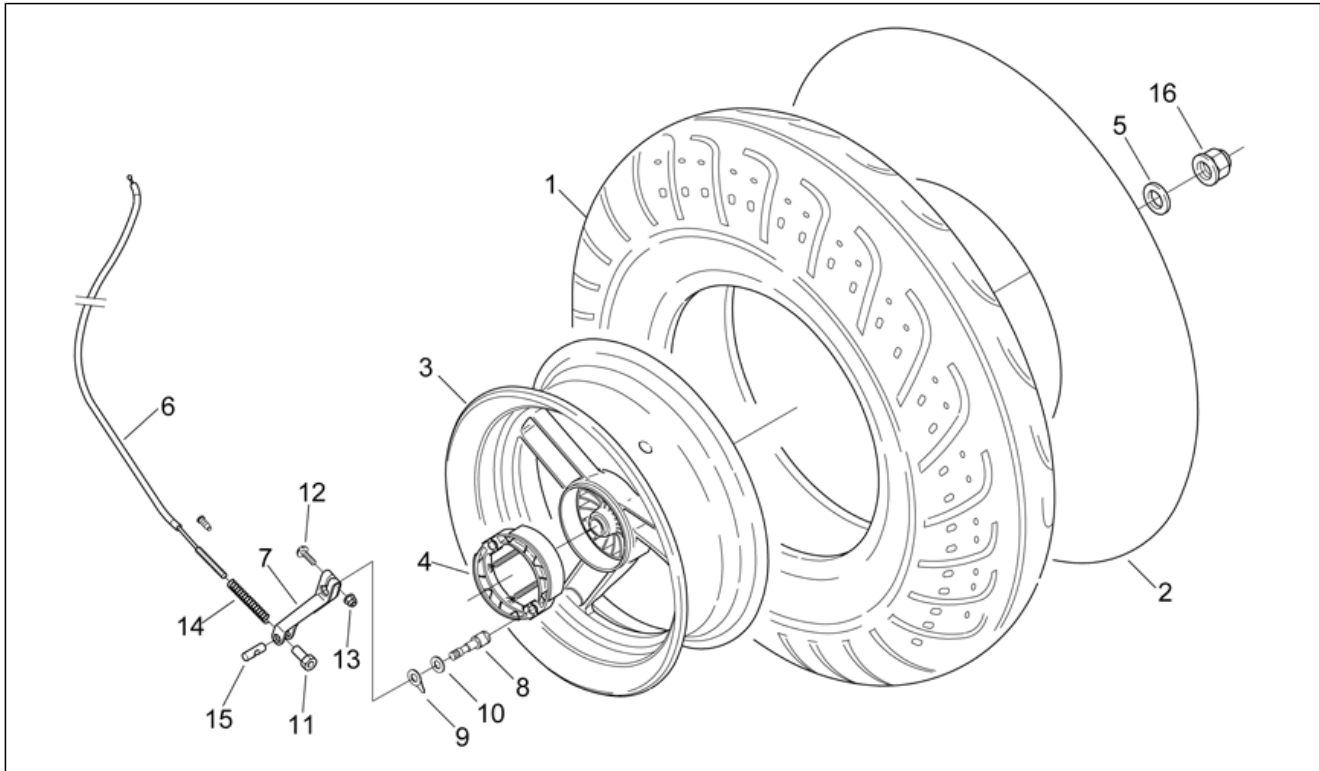

Einheit	RAHMEN
Code	28.27
Beschreibung	Hinterrad
Inspektion	1

Pos.	Code	Beschreibung	Menge	Varianten
1	0000000	Reifen	1	
2	0000000	Reifen	1	
3	AP8208452	Hinterrad, grau	1	Baujahr:2001[1], 2003[3], 1998[W], 1999[X] Fahrzeugfarbe:Himmelblau Sky '98[cyan], Grün Fluorit '99[fl/gr], SPICE GIRLS Himmelblau opalisierend '98[sp/cy], SPICE GIRLS Orange verchromt '98[sp/or]
3	AP8208452	Hinterrad, grau	1	Baujahr:2001[1], 2003[3], 1998[W], 1999[X] Fahrzeugfarbe:Silber Artic 99-03[ar/sil], Schwarz Aprilia 01-03[black], Blau Baltic 98-03[blue], Braun Azteco '98[brown], Mondweiß '98[white], Gelb Brio '98[yellow]
3	AP8208659	Hinterrad gold	1	Baujahr:2007[7] Fahrzeugfarbe:Spain's N°1 (t.B.852263)[spain]
3	AP8208659	Hinterrad gold	1	Baujahr:2005[5], 2006[6]
3	AP8208659	Hinterrad gold	1	Baujahr:2004[4] Fahrzeugfarbe:Schwarz Race 2004[race]
3	AP8208659	Hinterrad gold	1	Baujahr:2003[3] Fahrzeugfarbe:Schwarz SBK '03[sbk]
3	AP8208745	Hinterrad, blau	1	Baujahr:2002[2] Fahrzeugfarbe:Grau Peltro 02-03[p.g], Hot red 02-03[red]
4	AP8213133	Bremsbac.+Federn	1	
5	AP8150471	Sprengscheibe 14,5x24	1	
6	AP8214174	Hinterradbremskabel	1	
7	AP8235004	H.bremshebel	1	
8	AP8213348	Hinterradbremse Nocken	1	
9	AP8224011	Anz. Bremsabnutzung	1	
10	AP8213373	Staubschutzdichtung	1	
11	AP8214200	Einstll.schr. Hinterr.br.	1	
12	AP8152136	TBEI Schraube	1	
13	AP8152299	Selbstsperrende Mutter M6	1	
14	AP8213137	Schraubenfederkompr. *	1	
15	AP8221120	Bremsseilhalter	1