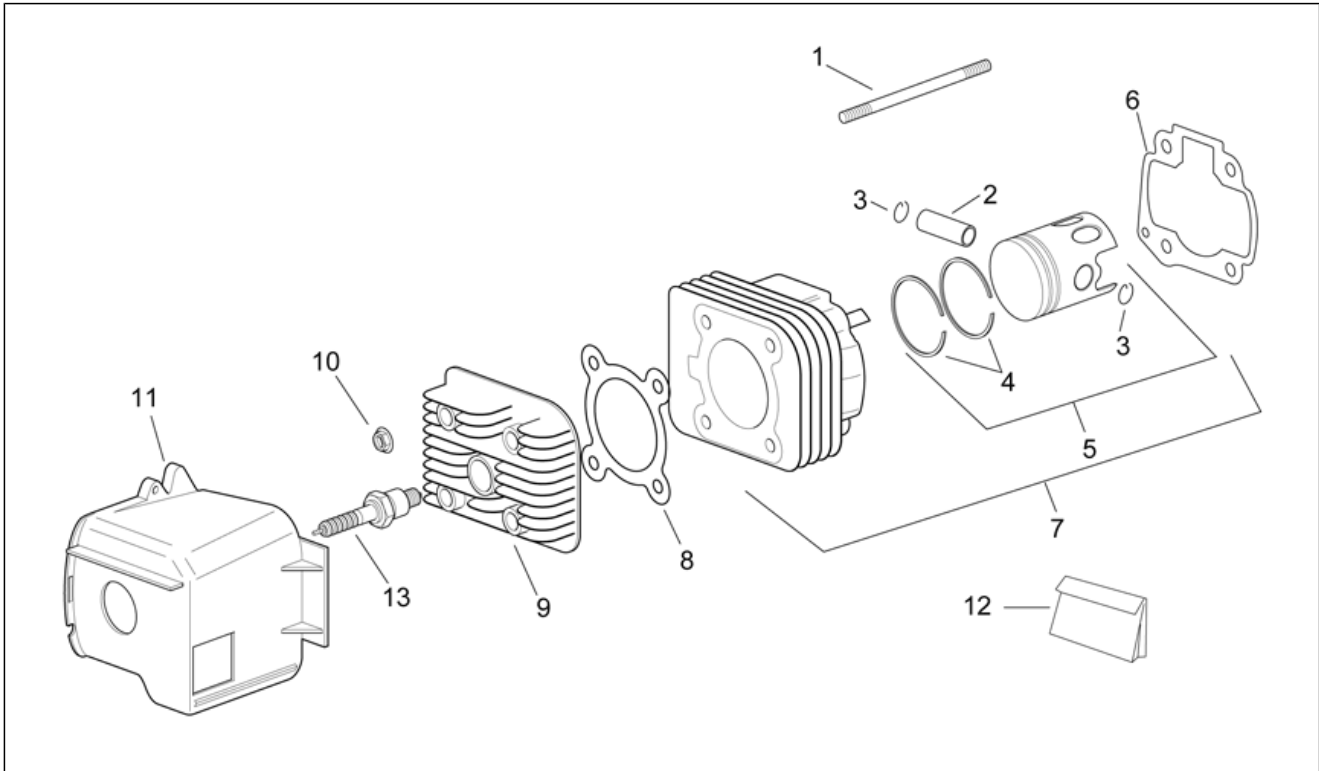

Einheit	MOTOR
Code	29.33
Beschreibung	Zylinderkopf
Inspektion	1

Pos.	Code	Beschreibung	Menge	Varianten
13	AP8206870	Zündkerze BR7HS	1	Technische Daten:Version mit Beschränkung 45 km/h[45], Zulassung Euro 2[E2]