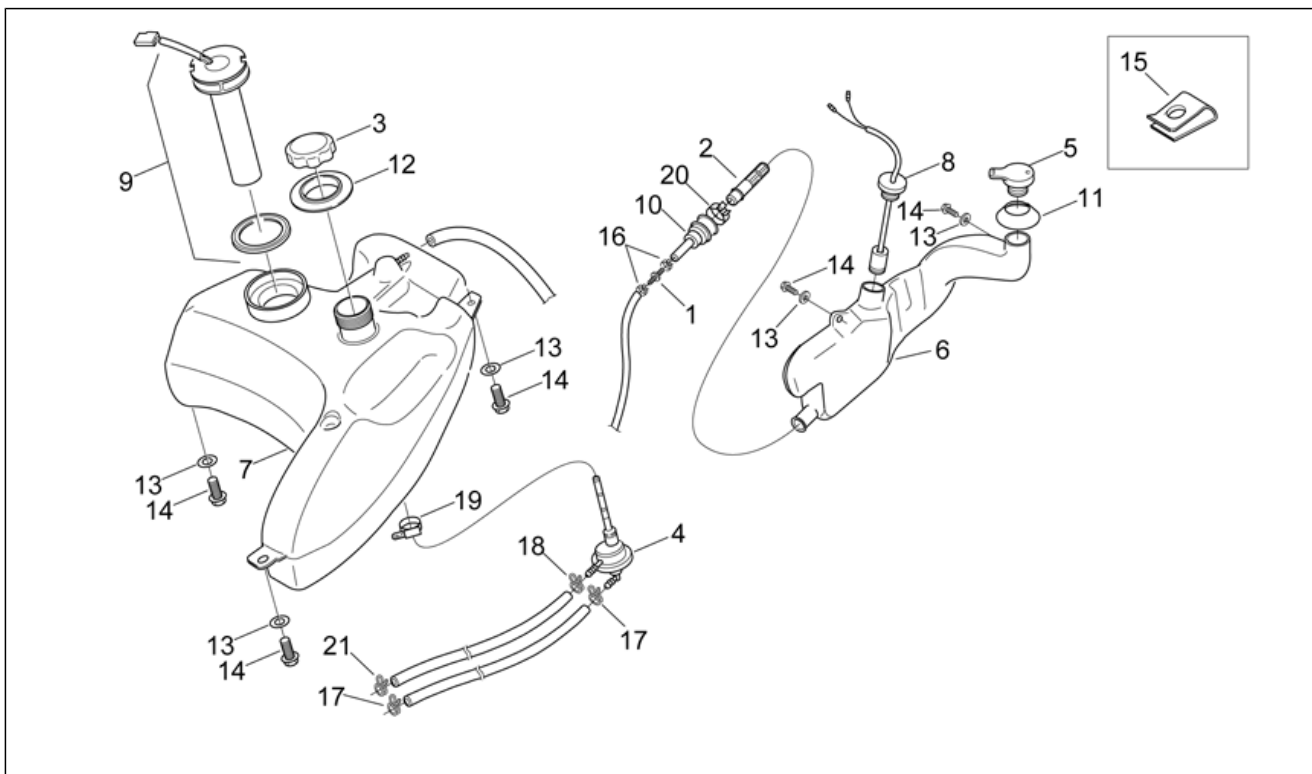

Einheit	RAHMEN
Code	28.21
Beschreibung	Öl- und Kraftstofftank
Inspektion	1

Pos.	Code	Beschreibung	Menge	Varianten
1	AP8101944	2-Wege Anschluß	1	
2	AP8102224	Gemisch-Ölfilter	1	
3	AP8201757	Tankverschlußschraube	1	
4	AP8201824	Unterdruck-Kraftstoffhahn	1	
5	AP8220421	Öltankschraube	1	
6	AP8239089	Öltank	1	
7	AP8239092	Kraftstofftank	1	Baujahr:2001[1], 2002[2], 1998[W], 1999[X] Land:Österreich[A], Belgien[B], Brasilien[BR], Deutschland[D], Dänemark[DK], Spanien[E], Frankreich[F], Griechenland[GR], Italien[I], Israel[IL], Japan[J], Holland[NL], Portugal[P], Finnland[SF], Großbritannien[UK]
7	AP8248132	Kraftstofftank	1	Baujahr:2001[1], 2002[2], 1998[W], 1999[X] Land:Schweiz[CH]
7	AP8258807	Kraftstofftank	1	Baujahr:2003[3], 2004[4], 2005[5], 2006[6], 2007[7] Technische Daten:Zulassung Euro 2[E2]
8	AP8212481	Anzeige Ölreserve	1	
9	AP8124478	Kraftstoffmeßsonde	1	
10	AP8102223	Gummi *	1	
11	AP8220195	Ölabstreifring	1	
12	AP8220472	Gummi Tankstutzen	1	
13	AP8150013	Ausgleichscheibe 5,5x15x1,6*	5	
14	AP8152274	TE Schr. m. Flansch M5x20	5	
15	AP8102375	Klammer M5	5	
16	AP8101770	Schlauchschelle D8x5,5*	2	
17	AP8120179	Schelle D8	2	
18	AP8102377	Schelle D9,1*	1	
19	AP8101573	Schelle D16-24x8*	1	
20	AP8101743	Schlauchschelle D23,5x8*	1	
21	AP8101595	Schelle D10,1	1