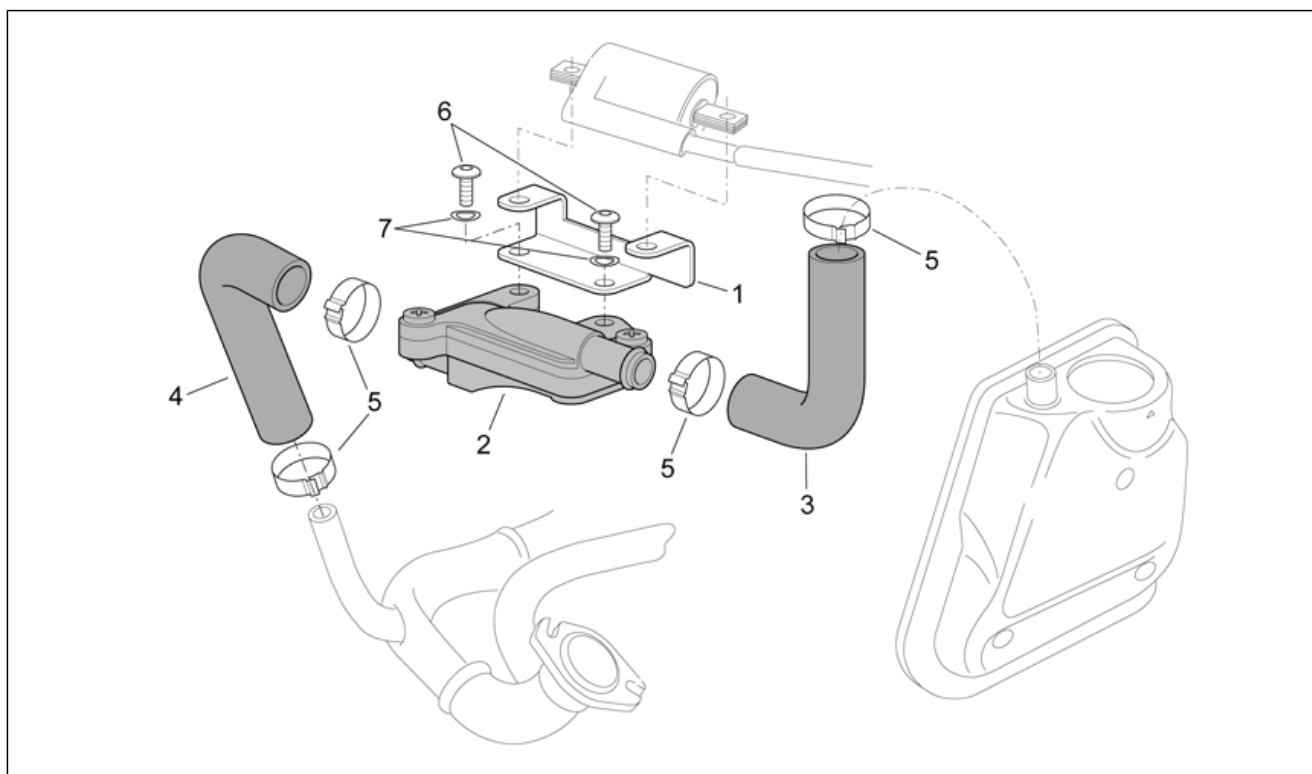

Einheit	RAHMEN
Code	28.22
Beschreibung	Secondary air
Inspektion	1

Pos.	Code	Beschreibung	Menge	Varianten
1	AP8234215	Halterbügel	1	Baujahr:2003[3], 2004[4], 2005[5], 2006[6], 2007[7] Technische Daten:Version mit Beschränkung 30 km/h[30], Version mit Beschränkung 45 km/h[45], Zulassung Euro 2[E2]
2	AP8206989	SAS ventil	1	Baujahr:2003[3], 2004[4], 2005[5], 2006[6], 2007[7] Technische Daten:Version mit Beschränkung 30 km/h[30], Version mit Beschränkung 45 km/h[45], Zulassung Euro 2[E2]
3	AP8220634	Ansaugleitung sas	1	Baujahr:2003[3], 2004[4], 2005[5], 2006[6], 2007[7] Technische Daten:Version mit Beschränkung 30 km/h[30], Version mit Beschränkung 45 km/h[45], Zulassung Euro 2[E2]
4	AP8220635	Luftschlauch sas	1	Baujahr:2003[3], 2004[4], 2005[5], 2006[6], 2007[7] Technische Daten:Version mit Beschränkung 30 km/h[30], Version mit Beschränkung 45 km/h[45], Zulassung Euro 2[E2]
5	AP8101586	Schlauchschelle D.15,5x6,6	4	Baujahr:2003[3], 2004[4], 2005[5], 2006[6], 2007[7] Technische Daten:Version mit Beschränkung 30 km/h[30], Version mit Beschränkung 45 km/h[45], Zulassung Euro 2[E2]
6	AP8150340	TBEI Schraube	2	Baujahr:2003[3], 2004[4], 2005[5], 2006[6], 2007[7] Technische Daten:Version mit Beschränkung 30 km/h[30], Version mit Beschränkung 45 km/h[45], Zulassung Euro 2[E2]
7	AP8150182	Gebogene Sprengscheibe *	2	Baujahr:2003[3], 2004[4], 2005[5], 2006[6], 2007[7] Technische Daten:Version mit Beschränkung 30 km/h[30], Version mit Beschränkung 45 km/h[45], Zulassung Euro 2[E2]