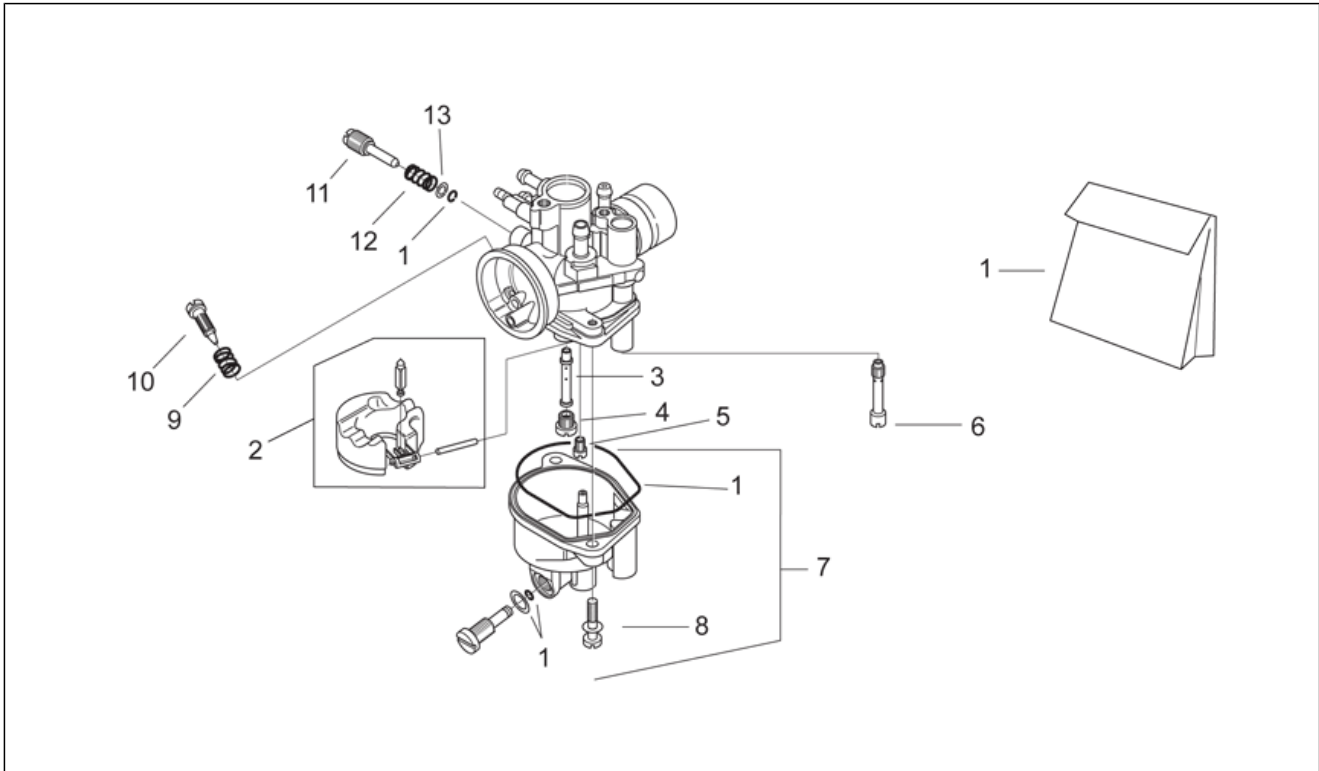

Einheit	MOTOR
Code	29.41
Beschreibung	Vergaser II
Inspektion	1

Pos.	Code	Beschreibung	Menge	Varianten
4	AP8222479	Maximaldüse 70	1	Land:Schweiz[CH], Deutschland[D], Holland[NL], Finnland[SF] Technische Daten:Version mit Katalysator[cat], Zulassung nicht Euro 2[noE2]
4	AP8222639	Maximaldüse 56	1	Technische Daten:Version mit Beschränkung 25 km/h[25], Version mit Beschränkung 30 km/h[30], Zulassung Euro 2[E2]
4	AP8222682	Maximaldüse 62	1	Land:Österreich[A] Technische Daten:Version mit Katalysator[cat], Zulassung nicht Euro 2[noE2]
4	AP8222683	Maximaldüse 56	1	Land:Italien[I] Technische Daten:Version mit Katalysator[cat], Zulassung nicht Euro 2[noE2]
5	AP8206795	Leerlaufstrahl 38	1	Land:Deutschland[D], Holland[NL], Finnland[SF] Technische Daten:Zulassung nicht Euro 2[noE2]
5	AP8206795	Leerlaufstrahl 38	1	Technische Daten:Version mit Beschränkung 45 km/h[45], Zulassung Euro 2[E2]
5	AP8206902	Leerlaufstrahl 32	1	Land:Österreich[A], Schweiz[CH] Technische Daten:Zulassung nicht Euro 2[noE2]
5	AP8206913	Leerlaufstrahl 40	1	Land:Belgien[B], Brasilien[BR], Dänemark[DK], Spanien[E], Frankreich[F], Griechenland[GR], Italien[I], Israel[IL], Japan[J], Portugal[P], Großbritannien[UK] Technische Daten:Zulassung nicht Euro 2[noE2]
5	AP8222685	Leerlaufstrahl 34	1	Technische Daten:Version mit Beschränkung 25 km/h[25], Version mit Beschränkung 30 km/h[30], Zulassung Euro 2[E2]
6	AP8206904	Startdüse 45	1	
7	AP8206889	Schwimmergehäuse	1	
8	AP8206887	Fixierschraube Schel.	1	
9	AP8206894	Fed. Einst.schr. Leerl.	1	Technische Daten:Zulassung Euro 2[E2]
9	AP8206894	Fed. Einst.schr. Leerl.	1	Land:Österreich[A], Belgien[B], Brasilien[BR], Deutschland[D], Dänemark[DK], Spanien[E], Frankreich[F],