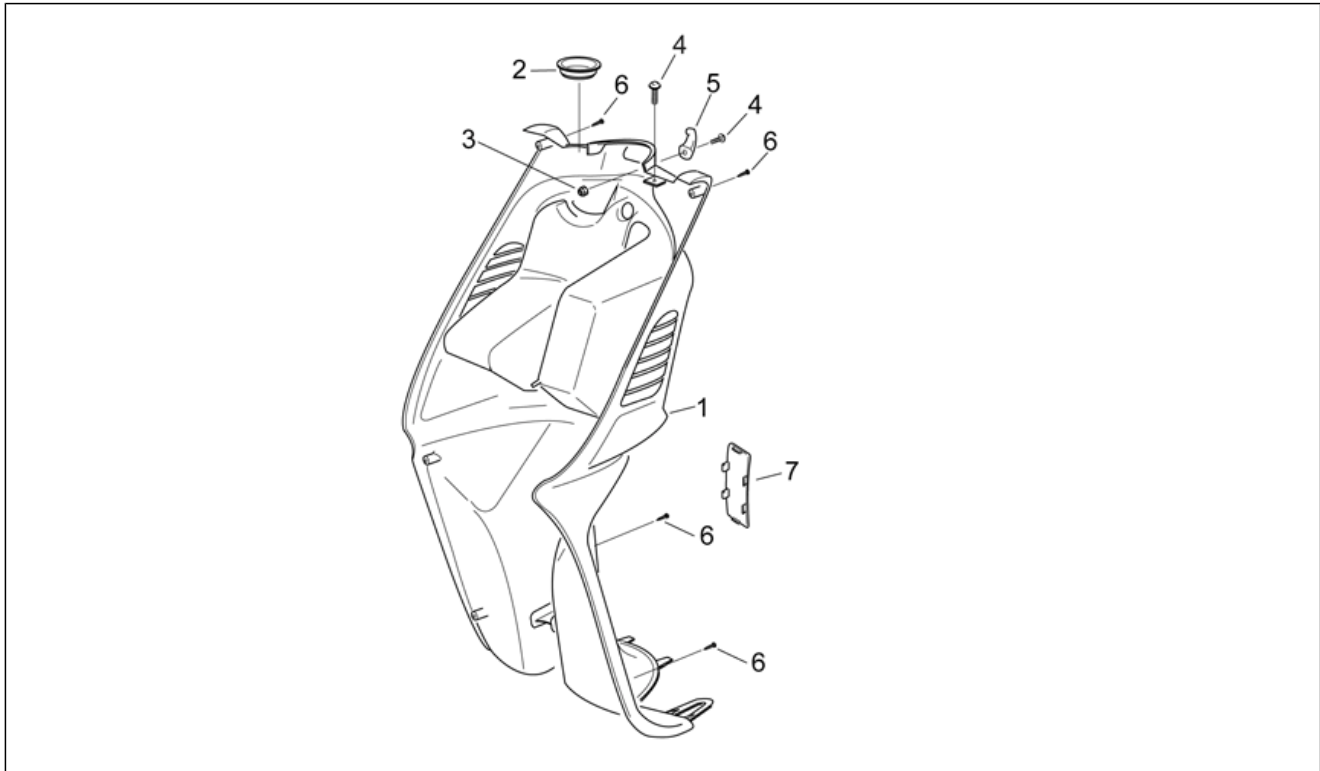

Einheit	RAHMEN
Code	28.09
Beschreibung	Mittlerer aufbau I - Innenschild
Inspektion	1

Pos.	Code	Beschreibung	Menge	Varianten
				Fahrzeugfarbe:SPICE GIRLS Himmelblau opalisierend '98[sp/cy]
2	AP8248354	Schraube, blau	1	Baujahr:1998[W] Fahrzeugfarbe:SPICE GIRLS Orange verchromt '98[sp/or]
2	AP8248897	Verschuß Schwarz Metall.	1	Baujahr:2005[5], 2006[6]
2	AP8248897	Verschuß Schwarz Metall.	1	Baujahr:2007[7] Fahrzeugfarbe:Spain's N°1 (t.B.852263)[spain]
2	AP8248897	Verschuß Schwarz Metall.	1	Baujahr:2004[4] Fahrzeugfarbe:Schwarz Race 2004[race] Land:Dänemark[DK]
2	AP8248897	Verschuß Schwarz Metall.	1	Baujahr:2001[1], 2002[2], 2003[3], 1999[X] Fahrzeugfarbe:Silber Artic 99-03[ar/si], Schwarz Aprilia 01-03[black], Grau Peltro 02-03[p.g], Hot red 02-03[red], Schwarz SBK '03[sbk]
3	AP8150451	Selbstsperr.mut Unt.	1	
4	AP8152298	TBEI Schraube m.Flansch M5x16	2	
5	AP8239306	Haken Taschenhalter	1	
6	AP8150413	Gew.schr. 3,9x14	6	
7	AP8239293	Gegeb.Typendeck, d.rot	1	Baujahr:1998[W] Fahrzeugfarbe:Himmelblau Sky '98[cyan], Mondweiß '98[white]
7	AP8248001	Gegeb.Typendeck, grau	1	Baujahr:1998[W] Fahrzeugfarbe:Blau Baltic 98-03[blue], Braun Azteco '98[brown], Gelb Brio '98[yellow]
7	AP8248001	Gegeb.Typendeck, grau	1	Baujahr:2003[3] Fahrzeugfarbe:Blau Baltic 98-03[blue]
7	AP8248336	Gegeb.Typendeck, fuchsia	1	Baujahr:1998[W] Fahrzeugfarbe:SPICE GIRLS Himmelblau opalisierend '98[sp/cy]
7	AP8248357	Gegeb.Typendeck, blau	1	Baujahr:1998[W] Fahrzeugfarbe:SPICE GIRLS Orange verchromt '98[sp/or]
7	AP8248900	Gegeb.Typendeck, schw.	1	Baujahr:2007[7] Fahrzeugfarbe:Spain's N°1 (t.B.852263)[spain]