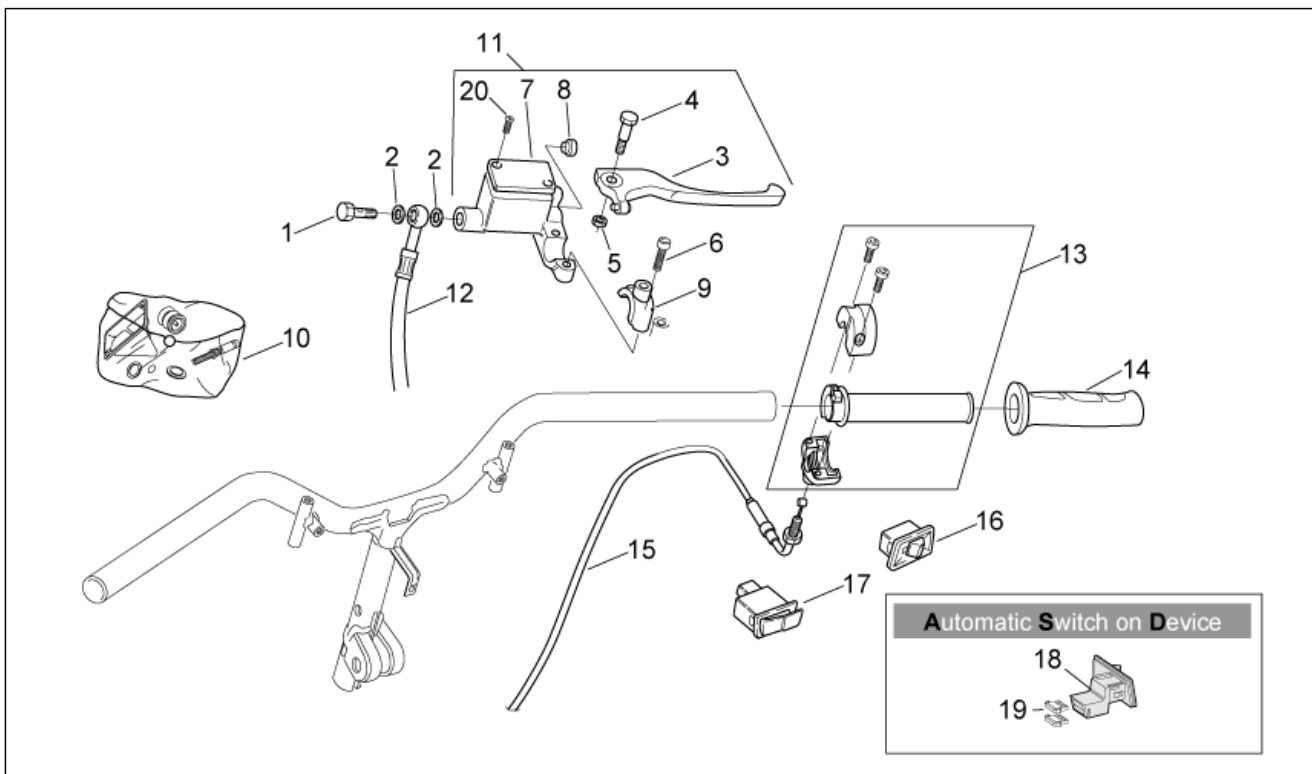

Einheit	RAHMEN
Code	28.20
Beschreibung	Schaltungen rechts
Inspektion	1

Pos.	Code	Beschreibung	Menge	Varianten
1	AP8113003	Fixierschraube Ölschlauch	1	
2	AP8113004	Ausgleichscheibe 10x14x1,6*	2	
3	856144	Vorderradbremshel	1	Technische Daten:Heng Tong[ht]
3	AP8218288	Vorderradbremshel	1	Technische Daten:Grimeca[gr]
4	AP8125757	Schraube Hebel	1	Technische Daten:Grimeca[gr]
4	AP8213584	Bremshelbolzen	1	Technische Daten:Heng Tong[ht]
5	AP8213298	Mutter	1	Technische Daten:Grimeca[gr]
5	AP8213585	Mutter	1	Technische Daten:Heng Tong[ht]
6	AP8213299	Kappenschraube	2	Technische Daten:Grimeca[gr]
6	AP8213582	Kappenschraube	2	Technische Daten:Heng Tong[ht]
7	AP8213272	Tankdeckel	1	
8	AP8113414	Schauglas Bremspumpe	1	
9	AP8213382	L. Bügelbolzen	1	Technische Daten:Grimeca[gr]
9	AP8213580	L. Bügelbolzen	1	Technische Daten:Heng Tong[ht]
10	AP8213375	Bausatz Pumpenüberholung	1	
11	AP8213287	Vorderradbremspumpe	1	Technische Daten:Grimeca[gr]
11	AP8213613	Vorderradbremspumpe	1	Technische Daten:Heng Tong[ht]
12	AP8213362	Vorderradbremseleitung	1	
13	AP8218399	Gasschaltung ohne Griff	1	
14	AP8218400	Handgriffe paar, schwarz	2	Baujahr:2001[1] Fahrzeugfarbe:Schwarz Aprilia 01-03[black]
14	AP8218400	Handgriffe paar, schwarz	2	Baujahr:1999[X]
14	AP8218400	Handgriffe paar, schwarz	2	Baujahr:2004[4] Fahrzeugfarbe:Schwarz Race 2004[race]
14	AP8218400	Handgriffe paar, schwarz	2	Baujahr:2003[3] Fahrzeugfarbe:Silber Artic 99-03[ar/si], Schwarz Aprilia 01-03[black], Grau Peltro 02-03[p.g], Hot red 02-03[red], Schwarz SBK '03[sbk]
14	AP8218400	Handgriffe paar, schwarz	2	Baujahr:2002[2]