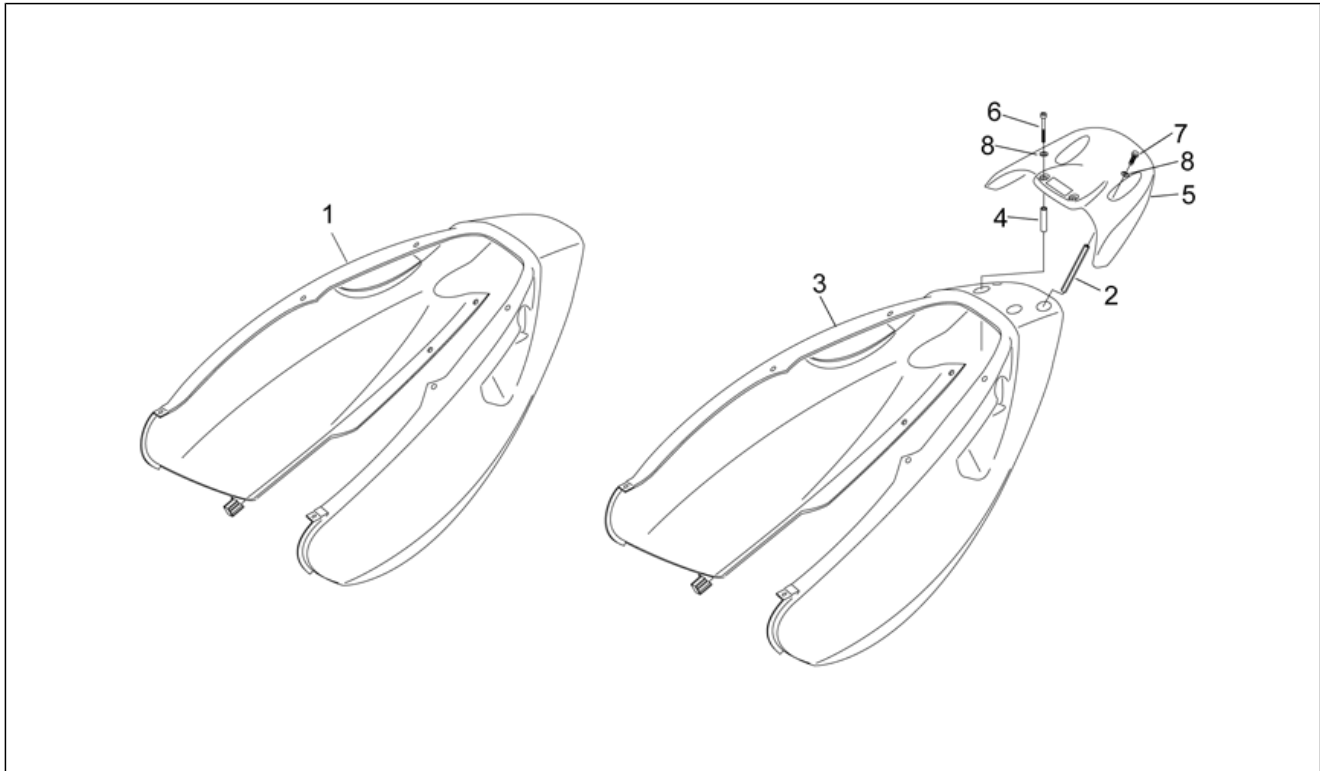

Einheit	RAHMEN
Code	28.15
Beschreibung	Heckaufbau II - H.verkleidung
Inspektion	1

Pos.	Code	Beschreibung	Menge	Varianten
1	AP8248009	Heckteil, braun	1	Baujahr:1998[W] Fahrzeugfarbe:Braun Azteco '98[brown]
1	AP8248046	Heckteil, mondweiß	1	Baujahr:1998[W] Fahrzeugfarbe:Mondweiß '98[white]
1	AP8248055	Heckteil, himmelblau	1	Baujahr:1998[W] Fahrzeugfarbe:Himmelblau Sky '98[cyan]
1	AP8248063	Heckteil, baltikblau	1	Baujahr:2003[3], 1998[W] Fahrzeugfarbe:Blau Baltic 98-03[blue]
1	AP8248071	Heckteil, h.gelb	1	Baujahr:1998[W] Fahrzeugfarbe:Gelb Brio '98[yellow]
1	AP8248327	Heckteil, mattes hellblau	1	Baujahr:1998[W] Fahrzeugfarbe:SPICE GIRLS Himmelblau opalisierend '98[sp/cy]
1	AP8248347	Heckteil, chr.orange	1	Baujahr:1998[W] Fahrzeugfarbe:SPICE GIRLS Orange verchromt '98[sp/or]
1	AP8248912	Heck Silber Artic	1	Baujahr:2003[3], 1999[X] Fahrzeugfarbe:Silber Artic 99-03[ar/si]
1	AP8248920	Heck Grün Fluorit	1	Baujahr:1999[X] Fahrzeugfarbe:Grün Fluorit '99[fl/gr]
1	AP8258189	Heck schwarz Aprilia	1	Baujahr:2001[1], 2003[3] Fahrzeugfarbe:Schwarz Aprilia 01-03[black]
1	AP8258601	Heckteil, hot red	1	Baujahr:2002[2] Fahrzeugfarbe:Hot red 02-03[red] Land:Österreich[A], Belgien[B], Brasilien[BR], Schweiz[CH], Deutschland[D], Spanien[E], Frankreich[F], Griechenland[GR], Italien[I], Israel[IL], Japan[J], Holland[NL], Portugal[P], Finnland[SF], Großbritannien[UK]
1	AP8258605	Heckteil, p.grau	1	Baujahr:2002[2] Fahrzeugfarbe:Grau Peltro 02-03[p.g] Land:Österreich[A], Belgien[B], Brasilien[BR], Schweiz[CH], Deutschland[D], Spanien[E], Frankreich[F], Griechenland[GR], Italien[I], Israel[IL], Japan[J], Holland[NL], Portugal[P], Finnland[SF], Großbritannien[UK]