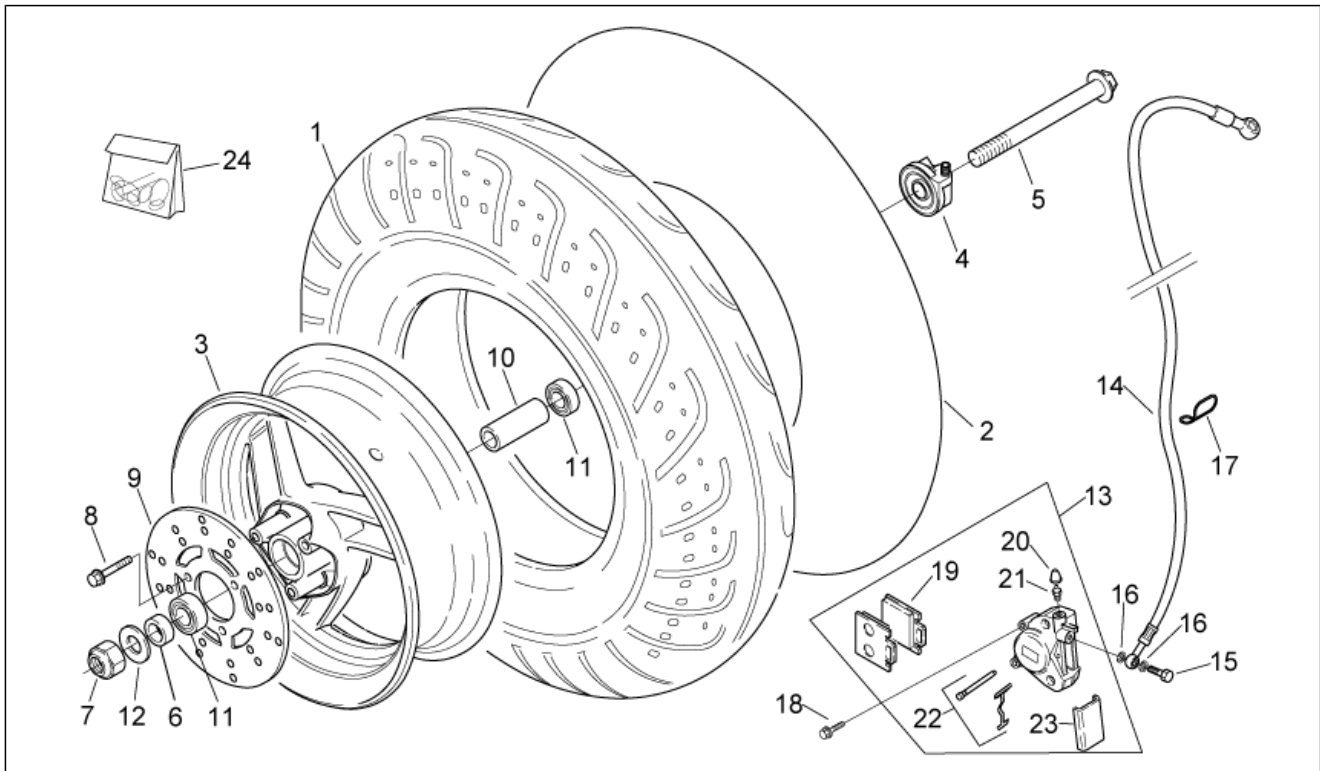

Einheit	RAHMEN
Code	28.26
Beschreibung	Vorderrad
Inspektion	1

Pos.	Code	Beschreibung	Menge	Varianten
15	AP8113003	Fixierschraube Ölschlauch	1	
16	AP8113004	Ausgleichscheibe 10x14x1,6*	2	
17	AP8121856	Kabelführungs	1	
18	AP8152288	TE Schr. m. Flansch	2	
19	AP8113644	Beläge (Paar)	1	Technische Daten:Grimeca[gr]
19	AP8213590	Beläge (Paar)	1	Technische Daten:Heng Tong[ht]
20	AP8113005	Entlüftungskappe	1	Technische Daten:Grimeca[gr]
20	AP8213575	Entlüftungskappe	1	Technische Daten:Heng Tong[ht]
21	AP8213108	Entlüftungsanschluß	1	Technische Daten:Grimeca[gr]
21	AP8213589	Entlüftungsanschluß	1	Technische Daten:Heng Tong[ht]
22	AP8213227	Bolzen+Bremse Felder	1	Technische Daten:Grimeca[gr]
22	AP8213591	Bolzen+Bremse Felder	1	Technische Daten:Heng Tong[ht]
23	AP8213224	Deckel Bremszangen	1	Technische Daten:Grimeca[gr]
23	AP8213592	Deckel Bremszangen	1	Technische Daten:Heng Tong[ht]
24	AP8213579	Bausatz Bremszangenüberholung	1	Technische Daten:Heng Tong[ht]