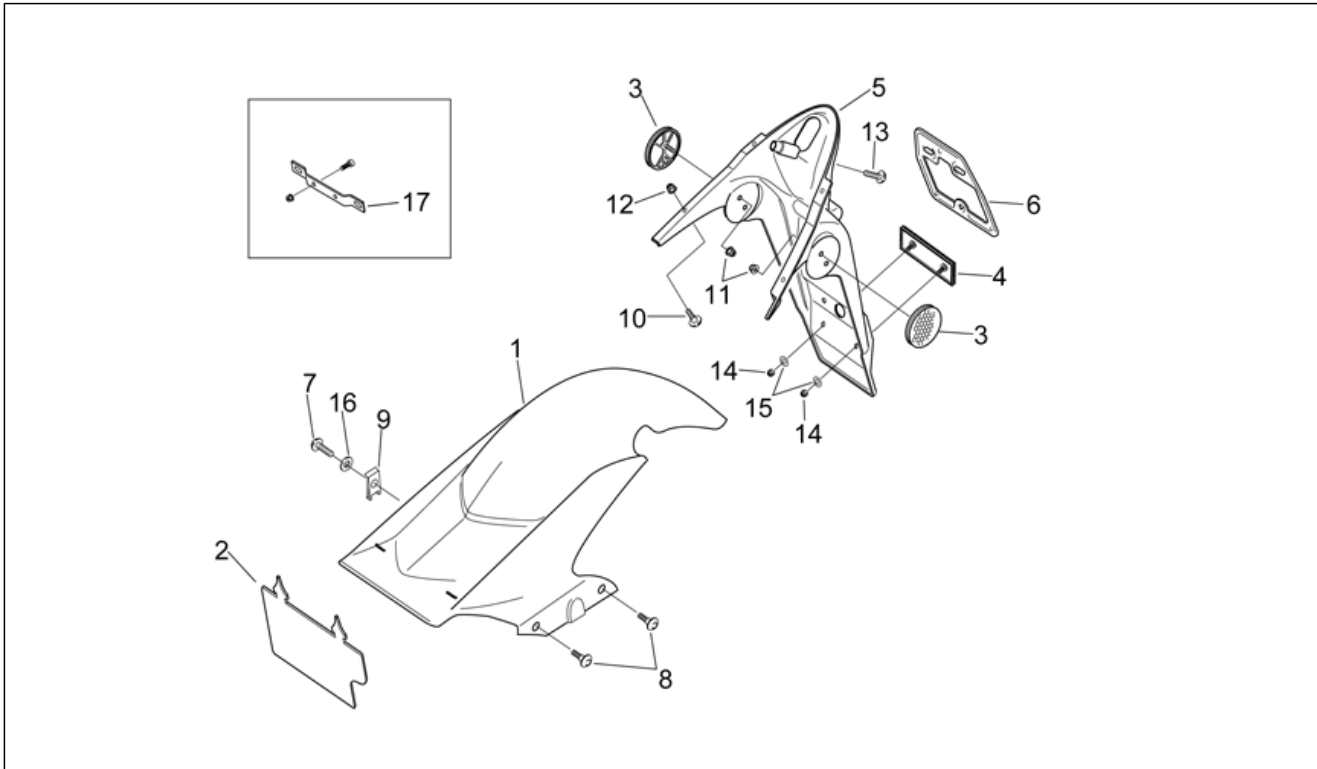

Einheit	RAHMEN
Code	28.16
Beschreibung	Heckaufbau III - Schutzblech
Inspektion	1

Pos.	Code	Beschreibung	Menge	Varianten
1	AP8226427	Hinteres Schutzblech	1	Land:Belgien[B], Brasilien[BR], Dänemark[DK], Spanien[E], Frankreich[F], Griechenland[GR], Italien[I], Israel[IL], Japan[J], Portugal[P], Großbritannien[UK] Technische Daten:Version ohne Katalysator[nocat]
1	AP8226478	H. Schutzblech, schwarz	1	Technische Daten:Zulassung Euro 2[E2]
1	AP8226478	H. Schutzblech, schwarz	1	Land:Österreich[A], Schweiz[CH], Deutschland[D], Italien[I], Holland[NL], Finnland[SF] Technische Daten:Version mit Katalysator[cat]
2	AP8220539	Abdeckg. Anlasserm.	1	
3	AP8224163	Rückstrahler, gelb	2	
4	AP8112916	Rückstrahler Rücklicht	1	
5	AP8226459	Kennzeichenplatte	1	Land:Belgien[B], Brasilien[BR], Deutschland[D], Dänemark[DK], Spanien[E], Frankreich[F], Griechenland[GR], Italien[I], Holland[NL], Portugal[P], Finnland[SF], Großbritannien[UK]
5	AP8226467	Vorgeb. Kennz.halter	1	Land:Österreich[A], Schweiz[CH], Israel[IL], Japan[J]
6	AP8202089	Bausatz kennzeichenplatte	1	Land:Italien[I]
7	AP8152278	TE Schr. m. Flansch M6x16	1	
8	AP8152339	TBEI Schraube m.Flansch M5x9	2	
9	AP8102376	Klammer M6	1	
10	AP8152246	TBEI Schraube m.Flansch M6x16	4	
11	AP8152306	Selbstsperrende Mutter M5	2	
12	AP8152299	Selbstsperrende Mutter M6	4	
13	AP8152298	TBEI Schraube m.Flansch M5x16	1	
14	AP8150204	Mutter M4	2	
15	AP8150158	Ausgleichscheibe 4,3X9X0,8	2	
16	AP8120870	Isolierscheibe	1	
17	AP8234145	Kennzeichenhalter	1	Land:Japan[J]