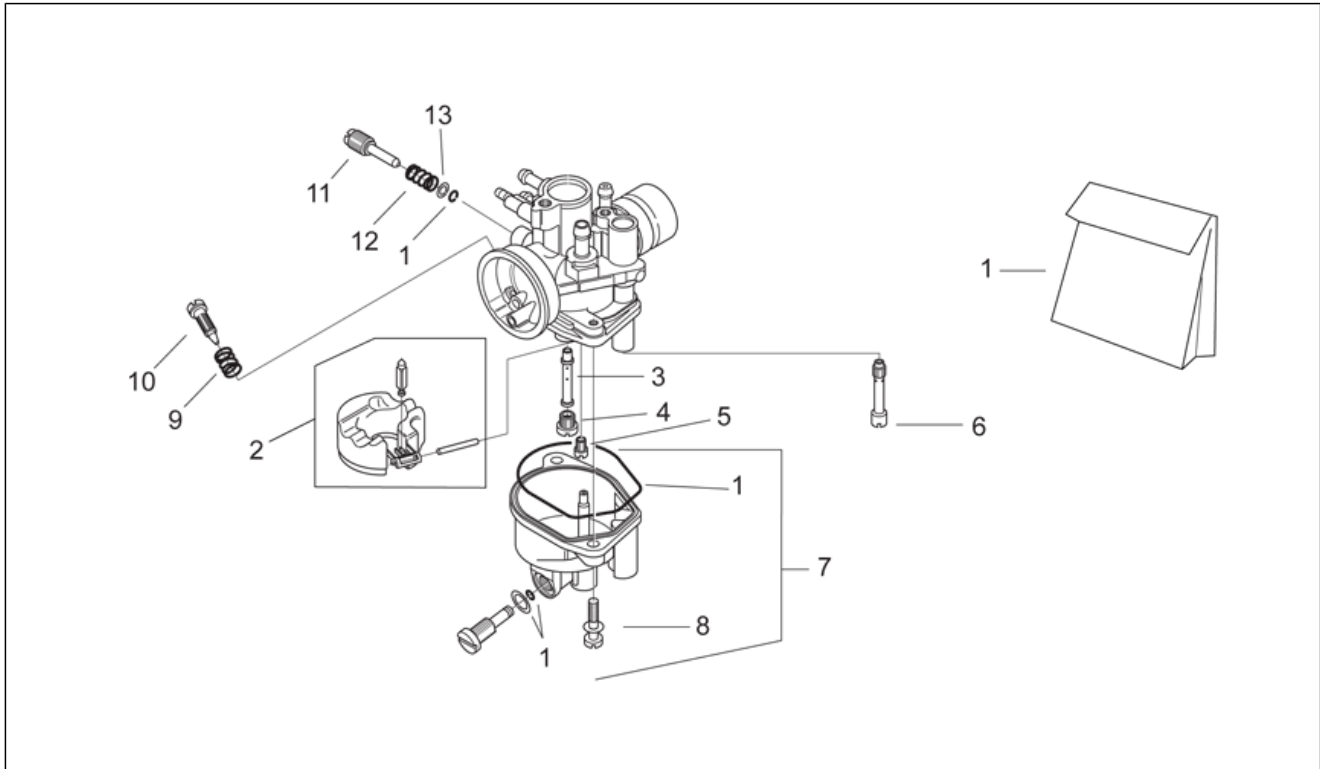

Einheit	MOTOR
Code	29.41
Beschreibung	Vergaser II
Inspektion	1

Pos.	Code	Beschreibung	Menge	Varianten
1	AP8206886	Dichtungsbeutel	1	
2	AP8206890	Schwimmer	1	
3	AP8176077	Nadelventil GA208	1	Technische Daten:Version mit Beschränkung 25 km/h[25], Version mit Beschränkung 30 km/h[30], Zulassung Euro 2[E2]
3	AP8206707	Nadelventil GA209	1	Land:Österreich[A], Schweiz[CH], Deutschland[D], Holland[NL], Finnland[SF] Technische Daten:Zulassung nicht Euro 2[noE2]
3	AP8206796	Nadelventil GA210	1	Technische Daten:Version mit Beschränkung 45 km/h[45], Zulassung Euro 2[E2]
3	AP8206796	Nadelventil GA210	1	Land:Belgien[B], Dänemark[DK], Spanien[E], Frankreich[F], Griechenland[GR], Italien[I], Israel[IL], Japan[J], Portugal[P], Großbritannien[UK] Technische Daten:Zulassung nicht Euro 2[noE2]
3	AP8206797	Nadelventil GA211	1	Land:Brasilien[BR] Technische Daten:Zulassung nicht Euro 2[noE2]
4	AP8206901	Maximaldüse 68	1	Land:Belgien[B] Technische Daten:Version mit Beschränkung 25 km/h[25], Zulassung nicht Euro 2[noE2]
4	AP8206994	Maximaldüse 58	1	Technische Daten:Version mit Beschränkung 45 km/h[45], Zulassung Euro 2[E2]
4	AP8222288	Maximaldüse 72	1	Land:Dänemark[DK], Spanien[E], Frankreich[F], Griechenland[GR], Italien[I], Israel[IL], Japan[J], Portugal[P], Großbritannien[UK] Technische Daten:Version ohne Katalysator[nocat], Zulassung nicht Euro 2[noE2]
4	AP8222288	Maximaldüse 72	1	Land:Belgien[B] Technische Daten:Version mit Beschränkung 45 km/h[45], Zulassung nicht Euro 2[noE2]
4	AP8222318	Maximaldüse 76	1	Land:Brasilien[BR] Technische Daten:Version ohne Katalysator[nocat], Zulassung nicht Euro 2[noE2]