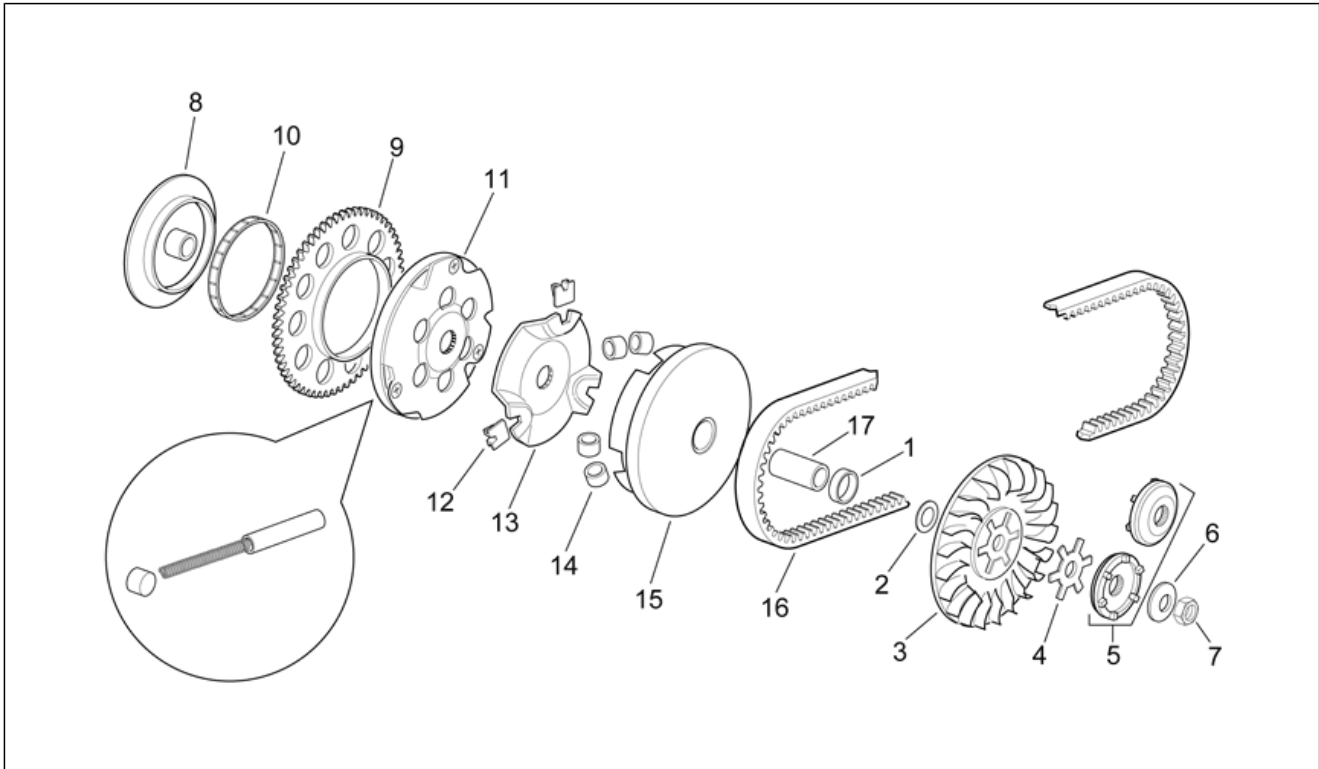

Einheit	MOTOR
Code	29.36
Beschreibung	Wandler
Inspektion	1

Pos.	Code	Beschreibung	Menge	Varianten
14	AP8206701	Fliehkraftmasse bohrung D8,8	6	Technische Daten:Version mit Beschränkung 45 km/h[45], Zulassung Euro 2[E2]
14	AP8206701	Fliehkraftmasse bohrung D8,8	6	Land:Brasilien[BR], Japan[J] Technische Daten:Zulassung nicht Euro 2[noE2]
14	AP8206852	Fliehkraftmasse bohrung D5	6	Technische Daten:Version mit Beschränkung 25 km/h[25], Version mit Beschränkung 30 km/h[30], Zulassung Euro 2[E2]
15	AP8222335	Bewegliche Hauptriemenscheibe	1	
16	AP8206818	Keilriemen	1	
17	AP8222336	Buchse 13x18x38,2	1