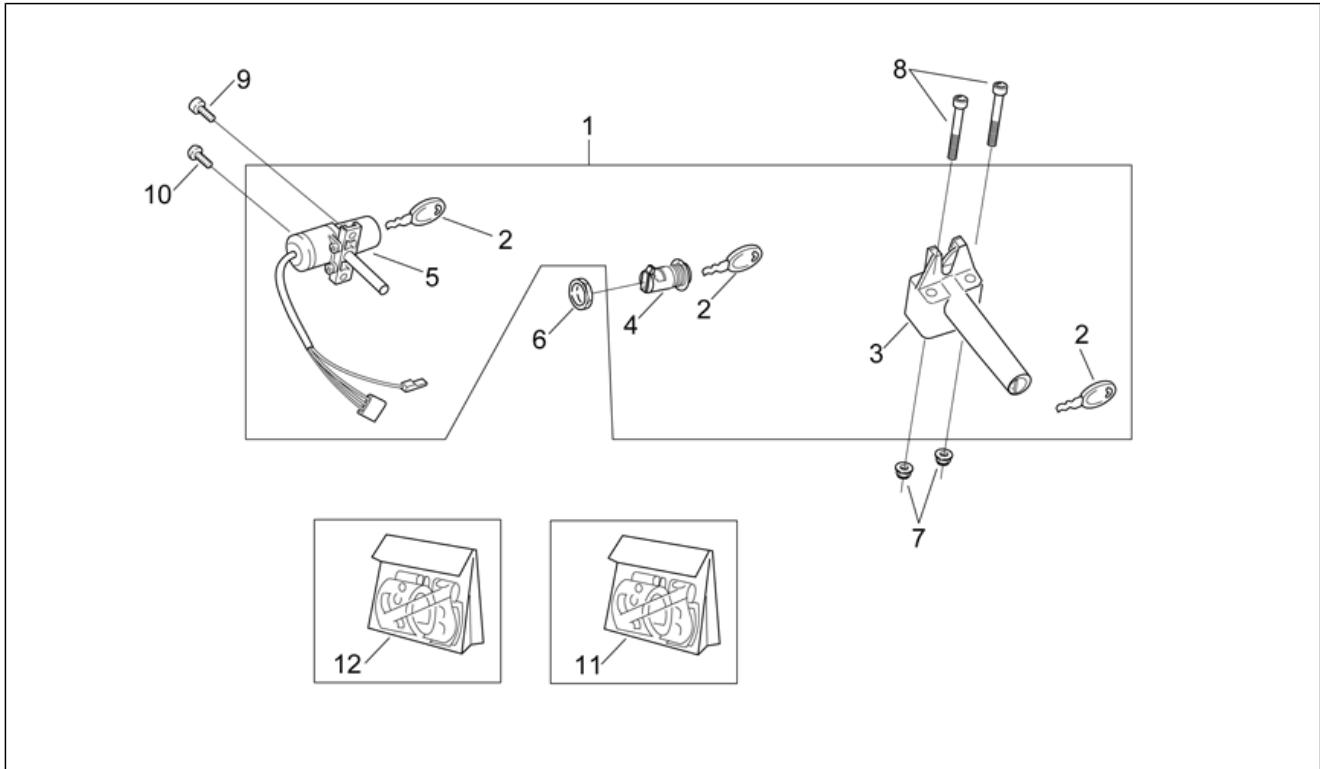

Einheit	RAHMEN
Code	28.31
Beschreibung	Deko und Bausatz Schlösser
Inspektion	1

Pos.	Code	Beschreibung	Menge	Varianten
1	AP8202014	Kit Schließvorrichtungen	1	
2	AP8104613	"Aprilia" schlüssel ohne tran.	1	
3	AP8202059	Sitzschloß	1	
4	AP8104612	Schloß Handsch.f. vorn	1	
5	AP8202136	Lenkschloß	1	
6	AP8102523	Schloß mutter M22x1,5	1	
7	AP8152299	Selbstsperrende Mutter M6	2	
8	AP8150403	TCEI Schraube M6x45	2	
9	AP8150137	TCEI Schraube M6x16	1	
10	AP8152140	Reißschraube M6x17	1	
11	852488	Deko Serie	1	Baujahr:2007[7] Fahrzeugfarbe:Spain's N°1 (t.B.852263)[spain] Technische Daten:Zulassung Euro 2[E2]
11	AP8247879	Deko Serie	1	Baujahr:1998[W] Fahrzeugfarbe:Braun Azteco '98[brown]
11	AP8247885	Deko Serie	1	Baujahr:1998[W] Fahrzeugfarbe:Mondweiß '98[white]
11	AP8247888	Deko Serie	1	Baujahr:1998[W] Fahrzeugfarbe:Himmelblau Sky '98[cyan]
11	AP8247890	Deko Serie	1	Baujahr:1998[W] Fahrzeugfarbe:Blau Baltic 98-03[blue]
11	AP8247892	Deko Serie	1	Baujahr:1998[W] Fahrzeugfarbe:Gelb Brio '98[yellow]
11	AP8257136	Deko Serie	1	Baujahr:1998[W] Fahrzeugfarbe:SPICE GIRLS Himmelblau opalisierend '98[sp/cy]
11	AP8257137	Deko Serie	1	Baujahr:1998[W] Fahrzeugfarbe:SPICE GIRLS Orange verchromt '98[sp/or]
11	AP8257413	Deko Serie	1	Baujahr:1999[X] Fahrzeugfarbe:Silber Artic 99-03[ar/si], Grün Fluorit '99[fl/gr]