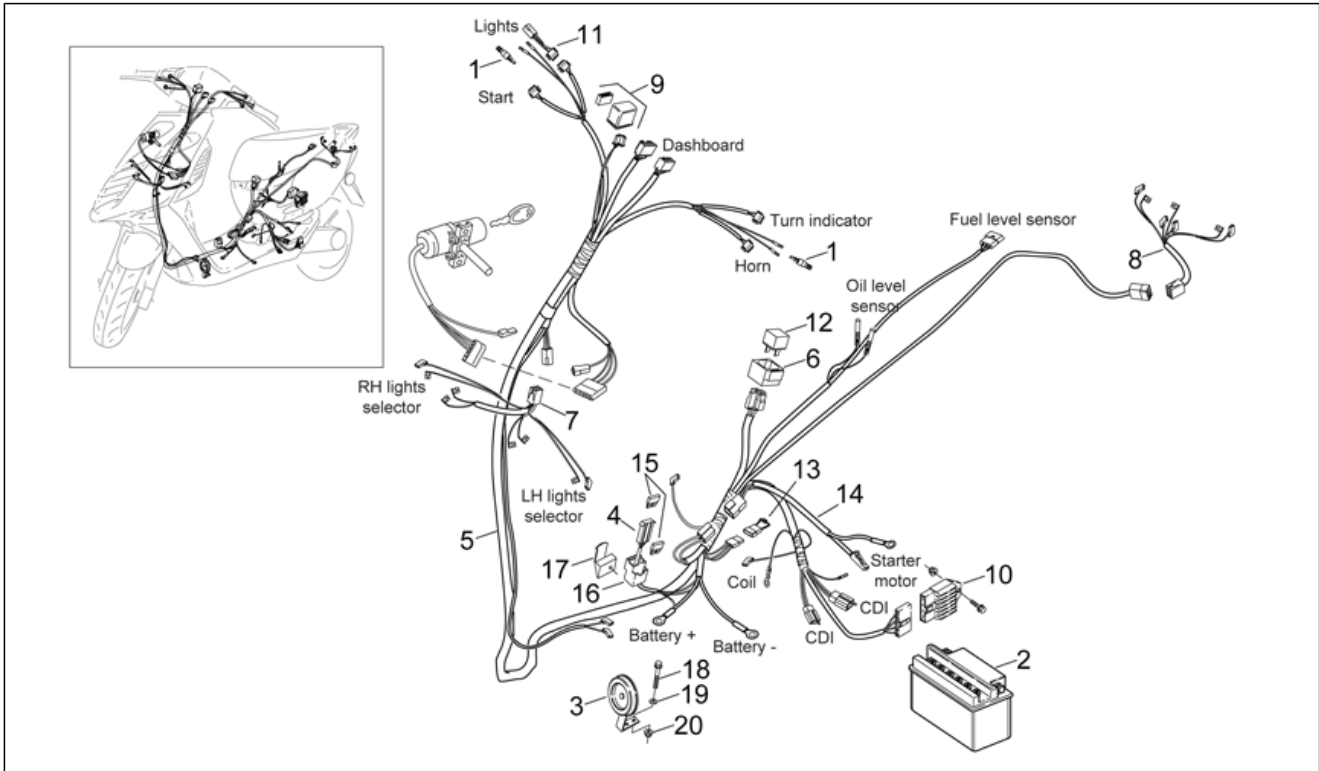

Einheit	RAHMEN
Code	28.29
Beschreibung	Elektrische Anlage
Inspektion	1

Pos.	Code	Beschreibung	Menge	Varianten
16	AP8220342	Sicherungsblockgummi	1	
17	AP8234094	Hltr. Sicherungsblock	1	
18	AP8152278	TE Schr. m. Flansch M6x16	1	
19	AP8121991	Buchse	1	
20	AP8152299	Selbstsperrende Mutter M6	1