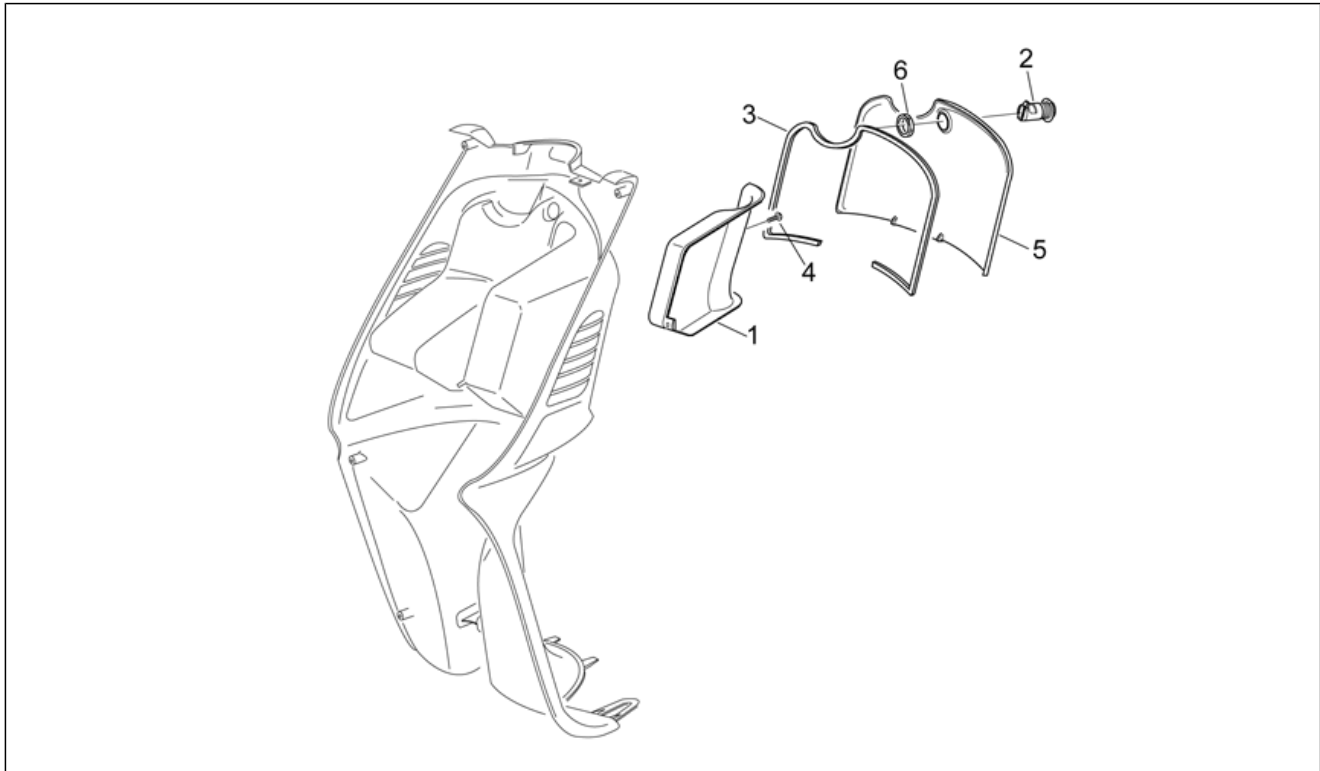

Einheit	RAHMEN
Code	28.10
Beschreibung	Mittlerer aufbau II - Konsole
Inspektion	1

Pos.	Code	Beschreibung	Menge	Varianten
				Fahrzeugfarbe:Blau Baltic 98-03[blue], Braun Azteco '98[brown], Gelb Brio '98[yellow]
5	AP8248334	Klappe Werkzeugfach, fuchsia	1	Baujahr:1998[W] Fahrzeugfarbe:SPICE GIRLS Himmelblau opalisierend '98[sp/cy]
5	AP8248355	Klappe Werkzeugfach, blau	1	Baujahr:1998[W] Fahrzeugfarbe:SPICE GIRLS Orange verchromt '98[sp/or]
5	AP8248898	Stauraumklappe Schwarz	1	Baujahr:2007[7] Fahrzeugfarbe:Spain's N°1 (t.B.852263)[spain]
5	AP8248898	Stauraumklappe Schwarz	1	Baujahr:2001[1], 2002[2], 2003[3], 1999[X] Fahrzeugfarbe:Silber Artic 99-03[ar/sil], Schwarz Aprilia 01-03[black], Grau Peltro 02-03[p.g], Hot red 02-03[red], Schwarz SBK '03[sbk]
5	AP8248898	Stauraumklappe Schwarz	1	Baujahr:2005[5], 2006[6]
5	AP8248898	Stauraumklappe Schwarz	1	Baujahr:2004[4] Fahrzeugfarbe:Schwarz Race 2004[race] Land:Dänemark[DK]
6	AP8102523	Schloß mutter M22x1,5	1