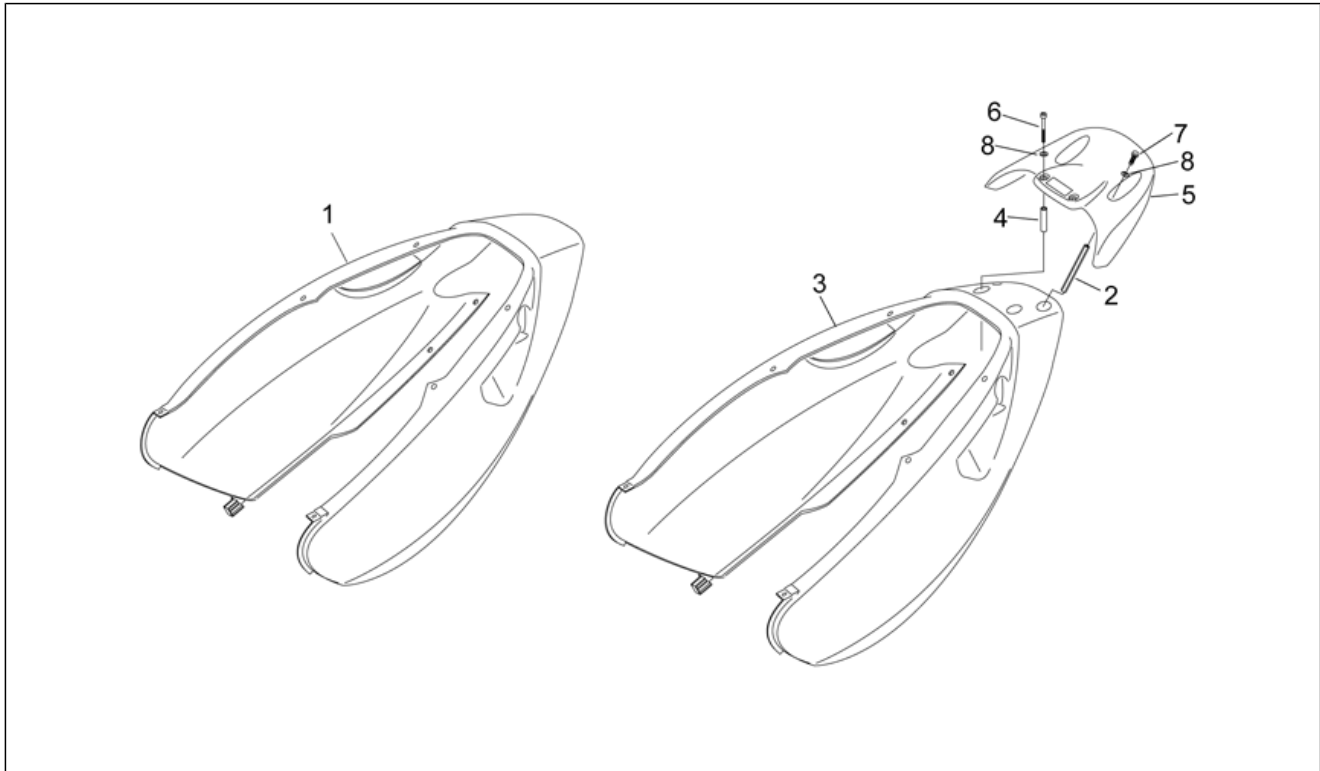

Einheit	RAHMEN
Code	28.15
Beschreibung	Heckaufbau II - H.verkleidung
Inspektion	1

Pos.	Code	Beschreibung	Menge	Varianten
2	AP8221263	Abstandh. Spoiler	2	Baujahr:2002[2] Fahrzeugfarbe:Grau Peltro 02-03[p.g], Hot red 02-03[red] Land:Dänemark[DK]
2	AP8221263	Abstandh. Spoiler	2	Baujahr:2004[4] Fahrzeugfarbe:Schwarz Race 2004[race] Land:Dänemark[DK]
3	AP8184063	Heckteil, rot	1	Baujahr:2007[7] Fahrzeugfarbe:Spain's N°1 (t.B.852263)[spain]
3	AP8248006	Heckteil, Ap. schwarz	1	Baujahr:2001[1], 2003[3] Fahrzeugfarbe:Schwarz Aprilia 01-03[black] Land:Dänemark[DK]
3	AP8248006	Heckteil, Ap. schwarz	1	Baujahr:2006[6] Fahrzeugfarbe:Schwarz Aprilia 06 (t.B.15187)[a.bla] Technische Daten:Nicht abgepaustes Einzelteil[ND]
3	AP8258367	Heckteil, hot red	1	Baujahr:2002[2] Fahrzeugfarbe:Hot red 02-03[red] Land:Dänemark[DK]
3	AP8258376	Heckteil, p.grau	1	Baujahr:2002[2] Fahrzeugfarbe:Grau Peltro 02-03[p.g] Land:Dänemark[DK]
3	AP8268154	Heckteil, schwarz	1	Baujahr:2003[3] Fahrzeugfarbe:Schwarz SBK '03[sbk]
3	AP8268233	Heckteil, Ap. schwarz	1	Baujahr:2004[4] Fahrzeugfarbe:Schwarz Race 2004[race] Land:Dänemark[DK]
3	AP8268427	Heckteil, fluo rot	1	Baujahr:2005[5] Fahrzeugfarbe:Racing Red 2005[r.red]
3	AP8268434	Heckteil, Ap.weiß	1	Baujahr:2005[5] Fahrzeugfarbe:Racing White 2005[r.white]
3	AP8268560	Heckteil, d. schwarz	1	Baujahr:2006[6] Fahrzeugfarbe:Schwarz Diablo 06 (t.B. 15186)[d.bla] Technische Daten:Nicht abgepaustes Einzelteil[ND]
4	AP8221262	Abstandh. Spoiler	2	Baujahr:2002[2]