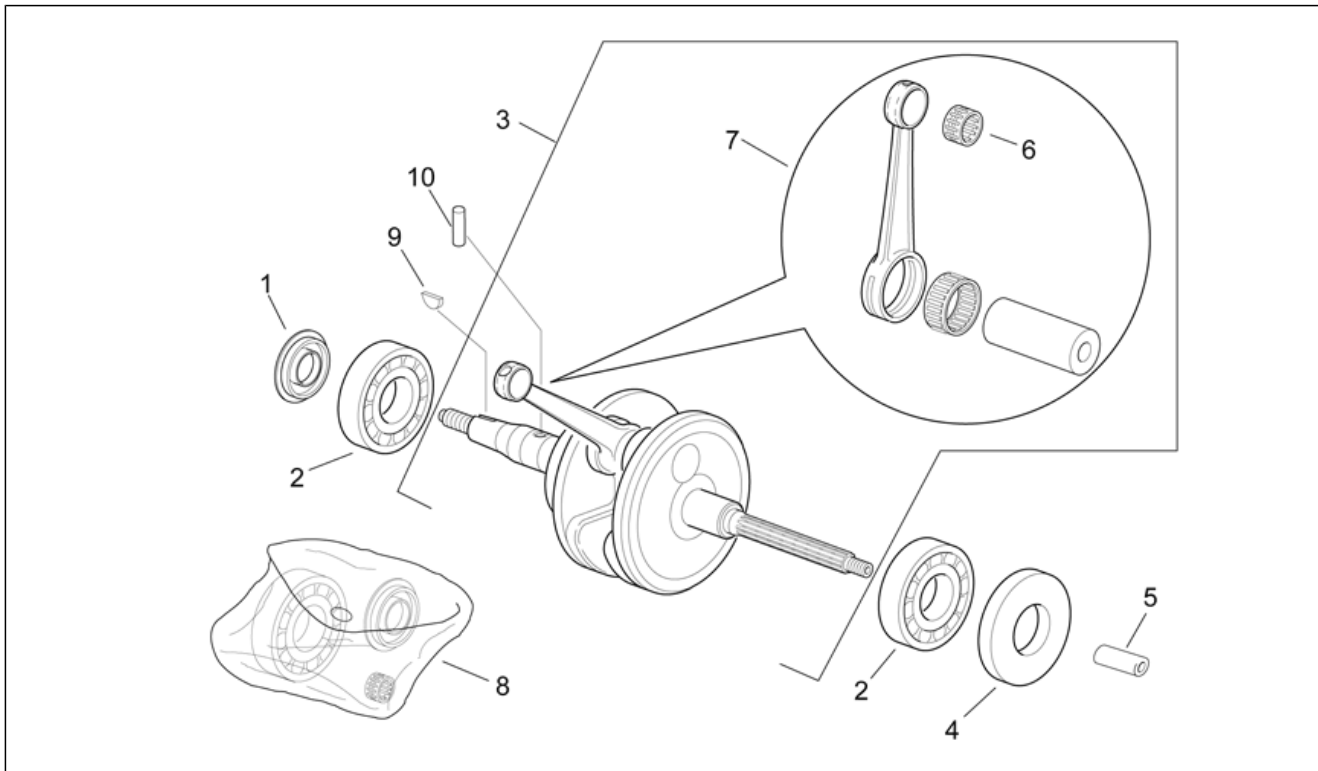

Einheit	MOTOR
Code	29.34
Beschreibung	Pleuelstange
Inspektion	1

Pos.	Code	Beschreibung	Menge	Varianten
1	AP8206212	Ölabstreifring	1	
2	AP8509135	Lager D20x47x14	2	
3	AP8206501	Baugruppe Kurbelwelle	1	
4	AP8206213	Ölabstreifring	1	
5	AP8206187	Distanzscheibe D15x20x12	1	
6	AP8206154	Käfig auf Bolzen 10x14x12,5	1	
7	AP8206223	Baugruppe Pleuelstange kplt.	1	
8	AP8206500	Dichtungssatz	1	
9	AP8206182	Keil Schwungmagnet	1	
10	AP8206578	Rolle D3x11,8	1