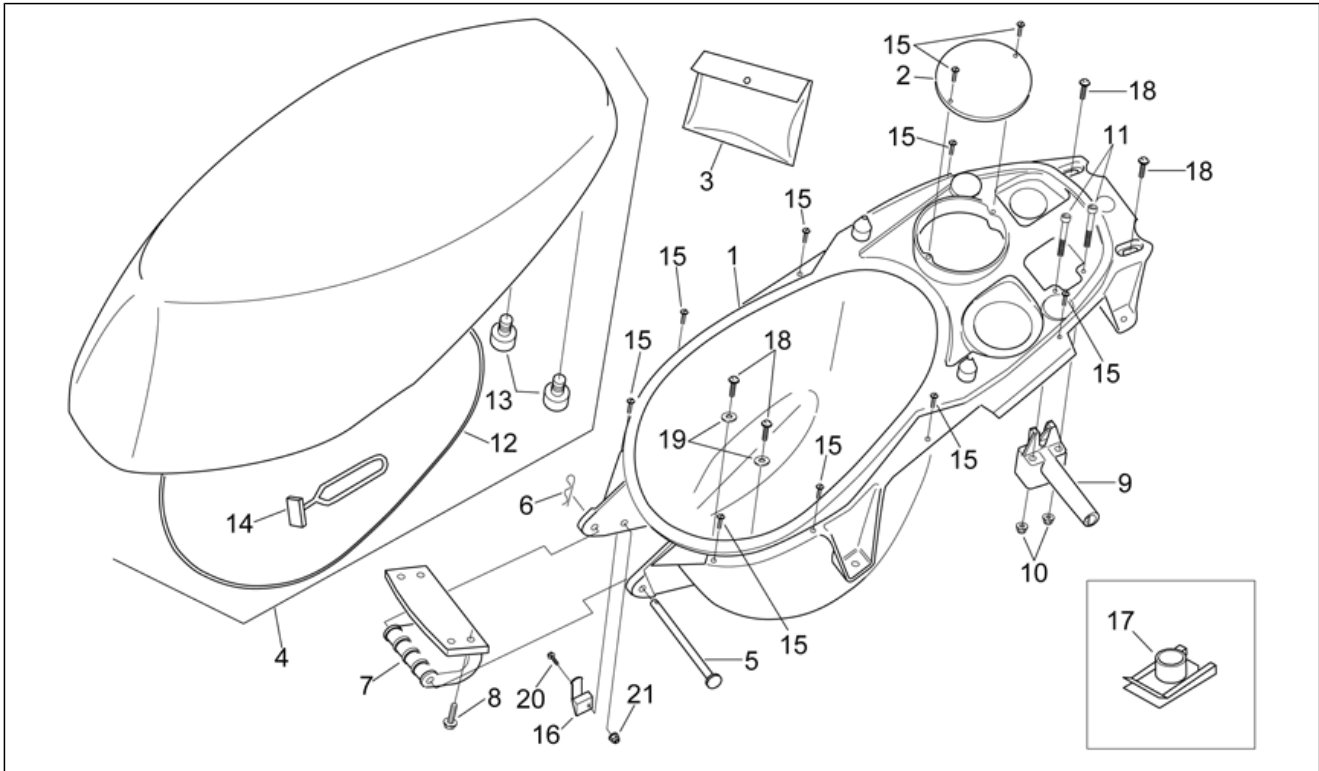

Einheit	RAHMEN
Code	28.13
Beschreibung	Sitz - Schutzhelmfach
Inspektion	1

Pos.	Code	Beschreibung	Menge	Varianten
1	AP8239297	Schutzhelmfach	1	
2	AP8239354	Klp. Benz.std.gb.	1	
3	AP8202131	Werkzeugtasche	1	
4	AP8229277	Sitz, grau	1	Baujahr:1998[W] Fahrzeugfarbe:Blau Baltic 98-03[blue], Braun Azteco '98[brown], Gelb Brio '98[yellow]
4	AP8229277	Sitz, grau	1	Baujahr:2003[3] Fahrzeugfarbe:Blau Baltic 98-03[blue]
4	AP8229279	Sitz, violett	1	Baujahr:1998[W] Fahrzeugfarbe:Himmelblau Sky '98[cyan], Mondweiß '98[white]
4	AP8229285	Sitz, blau	1	Baujahr:1998[W] Fahrzeugfarbe:SPICE GIRLS Himmelblau opalisierend '98[sp/cy]
4	AP8229286	Sitz, lila	1	Baujahr:1998[W] Fahrzeugfarbe:SPICE GIRLS Orange verchromt '98[sp/or]
4	AP8229298	Sitz, schwarz	1	Baujahr:2001[1], 2002[2], 2003[3], 1999[X] Fahrzeugfarbe:Silber Artic 99-03[ar/sil], Schwarz Aprilia 01-03[black], Blau Baltic 98-03[blue], Grau Peltro 02-03[p.g], Hot red 02-03[red]
4	AP8229369	Sitz, schwarz	1	Baujahr:2003[3] Fahrzeugfarbe:Schwarz SBK '03[sbk]
4	AP8229395	Sitz, schwarz	1	Baujahr:2004[4] Fahrzeugfarbe:Schwarz Race 2004[race] Land:Dänemark[DK]
4	AP8229414	Sitz, schwarz	1	Baujahr:2005[5]
4	AP8229420	Sitz rot/schwarz	1	Baujahr:2006[6] Fahrzeugfarbe:Schwarz Diablo 06 (t.B. 15186)[d.bla]
4	AP8229421	Sitz, schwarz	1	Baujahr:2007[7] Fahrzeugfarbe:Spain's N°1 (t.B.852263)[spain]
4	AP8229421	Sitz, schwarz	1	Baujahr:2006[6] Fahrzeugfarbe:Schwarz Aprilia 06 (t.B.15187)[a.bla]