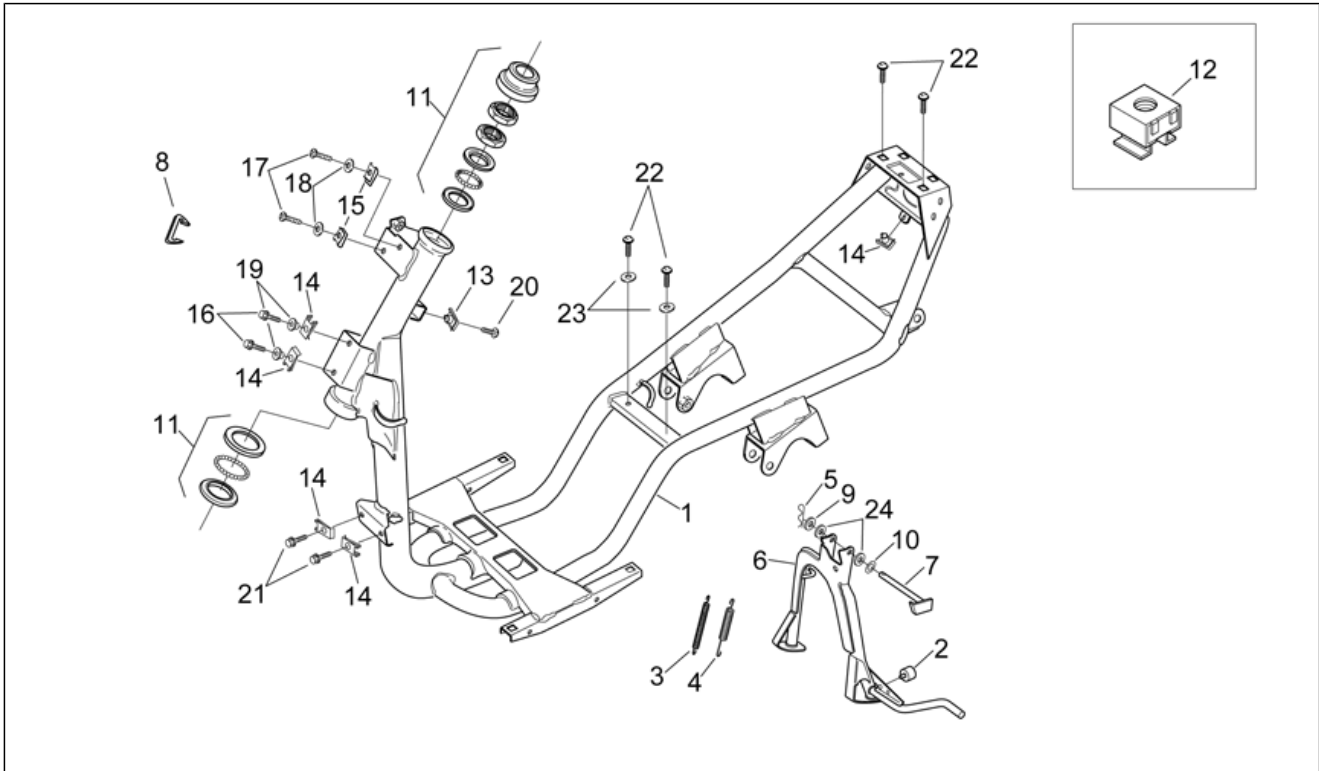

Einheit	RAHMEN
Code	28.01
Beschreibung	Rahmen und hauptständer
Inspektion	1

Pos.	Code	Beschreibung	Menge	Varianten
24	AP8220366	Gummi	2