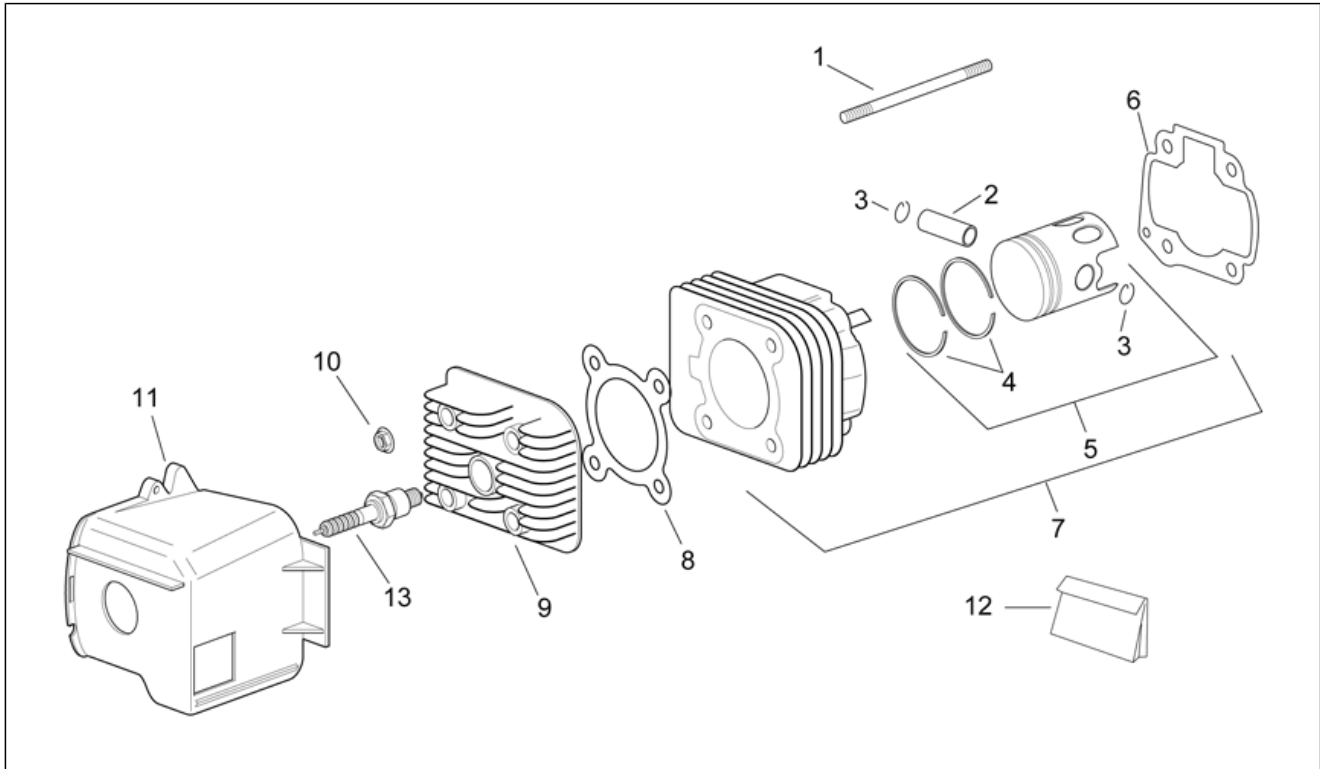

Einheit	MOTOR
Code	29.33
Beschreibung	Zylinderkopf
Inspektion	1

Pos.	Code	Beschreibung	Menge	Varianten
1	AP8206493	Stiftschraube M7x1x109	4	
2	AP8206174	Bolzen D10x33	1	
3	AP8206176	Stiftsperring D10	2	
3	AP8206861	Stiftsperring D11,8	2	
4	AP8206120	Satz Kolbenringe D40	1	
4	AP8206220	Satz Kolbenringe D40,5	1	
5	AP8206218	Kolben kpl. D40	1	
5	AP8206219	Kolben kpl. D40,5	1	
6	AP8206575	ZYLINDERFUSSDICHTUNG	1	
7	AP8176073	Kolben + Zylinder	1	Technische Daten:Version mit Beschränkung 25 km/h[25], Version mit Beschränkung 30 km/h[30], Zulassung Euro 2[E2]
7	AP8206502	Kolben + Zylinder	1	Technische Daten:Zulassung nicht Euro 2[noE2]
7	AP8206502	Kolben + Zylinder	1	Technische Daten:Version mit Beschränkung 45 km/h[45], Zulassung Euro 2[E2]
8	AP8206487	Dichtung Zylinderkopf	1	
9	AP8176074	Zylinderkopf	1	Technische Daten:Version mit Beschränkung 25 km/h[25], Version mit Beschränkung 30 km/h[30], Zulassung Euro 2[E2]
9	AP8206460	Zylinderkopf	1	Technische Daten:Version mit Beschränkung 45 km/h[45], Zulassung Euro 2[E2]
9	AP8206460	Zylinderkopf	1	Technische Daten:Zulassung nicht Euro 2[noE2]
10	AP8206491	Geflanschte Mutter M7x1	4	
11	AP8206465	Leitblechhaube Zylinder	1	
12	AP8206844	Dichtungen - Satz	1	
13	AP8176075	Zündkerze NGK BPR4HS	1	Technische Daten:Version mit Beschränkung 25 km/h[25], Version mit Beschränkung 30 km/h[30], Zulassung Euro 2[E2]
13	AP8206870	Zündkerze BR7HS	1	Technische Daten:Zulassung nicht Euro 2[noE2]