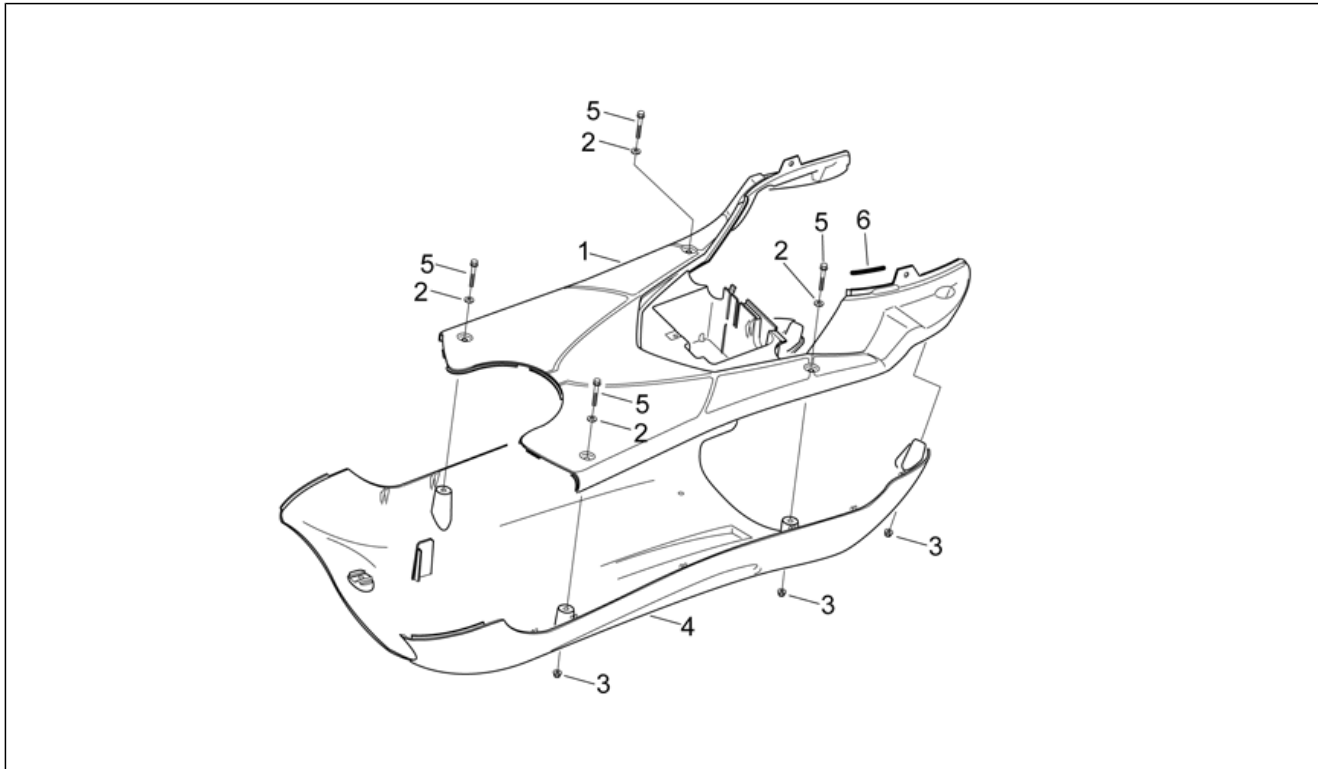

Einheit	RAHMEN
Code	28.12
Beschreibung	Mittlerer aufbau IV - Boden
Inspektion	1

Pos.	Code	Beschreibung	Menge	Varianten
1	AP8239294	Fußbrett, violett	1	Baujahr:1998[W] Fahrzeugfarbe:Himmelblau Sky '98[cyan], Mondweiß '98[white]
1	AP8248002	Fußbrett, grau	1	Baujahr:2003[3] Fahrzeugfarbe:Blau Baltic 98-03[blue]
1	AP8248002	Fußbrett, grau	1	Baujahr:1998[W] Fahrzeugfarbe:Blau Baltic 98-03[blue], Braun Azteco '98[brown], Gelb Brio '98[yellow]
1	AP8248337	Fußbrett, fuchsia	1	Baujahr:1998[W] Fahrzeugfarbe:SPICE GIRLS Himmelblau opalisierend '98[sp/cy]
1	AP8248358	Fußbrett, blau	1	Baujahr:1998[W] Fahrzeugfarbe:SPICE GIRLS Orange verchromt '98[sp/or]
1	AP8248901	Fußbrett, met.schwarz	1	Baujahr:2004[4] Fahrzeugfarbe:Schwarz Race 2004[race] Land:Dänemark[DK]
1	AP8248901	Fußbrett, met.schwarz	1	Baujahr:2007[7] Fahrzeugfarbe:Spain's N°1 (t.B.852263)[spain]
1	AP8248901	Fußbrett, met.schwarz	1	Baujahr:2005[5], 2006[6]
1	AP8248901	Fußbrett, met.schwarz	1	Baujahr:2001[1], 2002[2], 2003[3], 1999[X] Fahrzeugfarbe:Silber Artic 99-03[ar/sil], Schwarz Aprilia 01-03[black], Grau Peltro 02-03[p.g], Hot red 02-03[red], Schwarz SBK '03[sbk]
2	AP8150015	Ausgleichscheibe 6,6x18x1,6*	4	
3	AP8152299	Selbstsperrende Mutter M6	6	
4	AP8184066	Unterb. Schwarz	1	Baujahr:2007[7] Fahrzeugfarbe:Spain's N°1 (t.B.852263)[spain]
4	AP8239994	Unterboden, braun	1	Baujahr:1998[W] Fahrzeugfarbe:Braun Azteco '98[brown]
4	AP8248044	Unterboden, m.weiß	1	Baujahr:1998[W] Fahrzeugfarbe:Mondweiß '98[white]
4	AP8248053	Unterboden, hi.blau	1	Baujahr:1998[W] Fahrzeugfarbe:Himmelblau Sky '98[cyan]