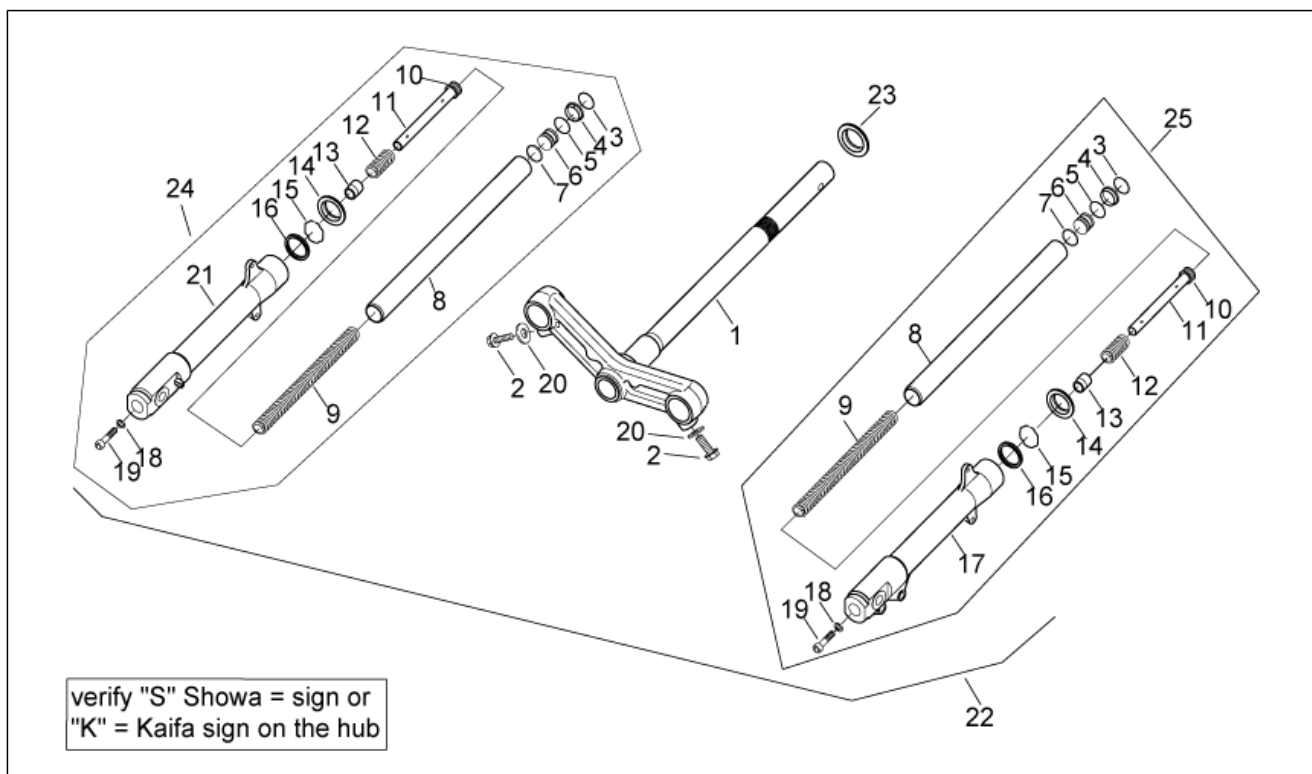

Einheit	RAHMEN
Code	28.02
Beschreibung	Vorderradgabel
Inspektion	1

Pos.	Code	Beschreibung	Menge	Varianten
1	AP8203903	Fuß mit Rohr	1	Baujahr:1999[X]
1	AP8203903	Fuß mit Rohr	1	Baujahr:1998[W]
1	AP8223007	Fuß mit Rohr	1	Baujahr:2000[Y]
1	AP8223007	Fuß mit Rohr	1	Baujahr:1999[X]
1	AP8223007	Fuß mit Rohr	1	Baujahr:2001[1], 2002[2]
1	AP8223007	Fuß mit Rohr	1	Baujahr:2003[3], 2004[4], 2005[5] Technische Daten:Gabel mit Buchstaben S auf dem Schaft[S]
1	AP8223121	Fuß mit Rohr	1	Baujahr:2006[6], 2007[7], 2008[8] Technische Daten:Gabel mit Buchstaben K auf dem Schaft[K]
1	AP8223121	Fuß mit Rohr	1	Baujahr:2003[3], 2004[4], 2005[5] Technische Daten:Gabel mit Buchstaben K auf dem Schaft[K]
2	AP8203904	Schraube M10x44	2	Technische Daten:Gabel mit Buchstaben S auf dem Schaft[S]
2	AP8223127	Schraube M10x44	2	Technische Daten:Gabel mit Buchstaben K auf dem Schaft[K]
3	AP8203905	Sperring	2	Technische Daten:Gabel mit Buchstaben S auf dem Schaft[S]
3	AP8223139	Sperring	2	Technische Daten:Gabel mit Buchstaben K auf dem Schaft[K]
4	AP8203906	Verschlußschraube	2	Technische Daten:Gabel mit Buchstaben S auf dem Schaft[S]
4	AP8223140	Verschlußschraube	2	Technische Daten:Gabel mit Buchstaben K auf dem Schaft[K]
5	AP8203907	Sperring	2	Technische Daten:Gabel mit Buchstaben S auf dem Schaft[S]
5	AP8223125	Sperring	2	Technische Daten:Gabel mit Buchstaben K auf dem Schaft[K]
6	AP8203908	Deckel	2	Technische Daten:Gabel mit Buchstaben S auf dem Schaft[S]