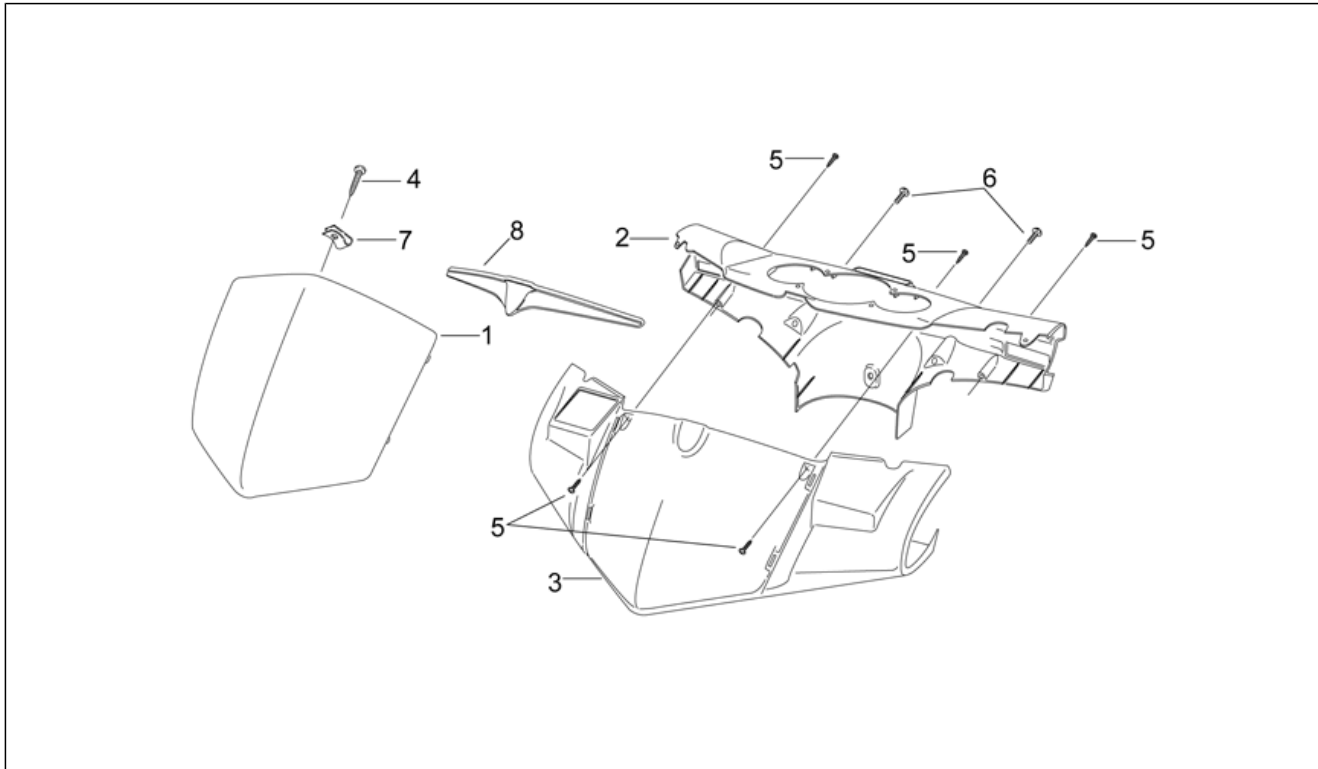

Einheit	RAHMEN
Code	28.04
Beschreibung	Frontaufbau - Kuppel
Inspektion	1

Pos.	Code	Beschreibung	Menge	Varianten
				Land:Belgien[B], Deutschland[D], Dänemark[DK], Spanien[E], Frankreich[F], Griechenland[GR], Italien[I], Holland[NL]
2	AP8248086	Armat.br.halt met.blau	1	Baujahr:1998[W] Fahrzeugfarbe:Grau Blade '98[greyl] Land:Japan[J], Rep. Korea[ROK], Großbritannien[UK]
2	AP8248893	Armaturenplatte Schw.Met.	1	Baujahr:2005[5], 2006[6], 2007[7], 2008[8]
2	AP8248893	Armaturenplatte Schw.Met.	1	Baujahr:2004[4] Fahrzeugfarbe:Schwarz Race 2004[race]
2	AP8248893	Armaturenplatte Schw.Met.	1	Baujahr:2000[Y] Fahrzeugfarbe:Schwarz Aprilia '2000[a.bl], Grau Blade 2000[b.g], Blau Reef 2000[r.blul] Land:Belgien[B], Deutschland[D], Dänemark[DK], Spanien[E], Frankreich[F], Griechenland[GR], Italien[I], Holland[NL]
2	AP8248893	Armaturenplatte Schw.Met.	1	Baujahr:2001[1], 2003[3] Land:Belgien[B], Deutschland[D], Dänemark[DK], Spanien[E], B-DK-E[EU], Frankreich[F], Griechenland[GR], Italien[I], Holland[NL]
2	AP8248894	Armaturenplatte Schw.Met.	1	Baujahr:2000[Y] Fahrzeugfarbe:Schwarz Aprilia '2000[a.bl], Grau Blade 2000[b.g], Blau Reef 2000[r.blul] Land:Japan[J], Rep. Korea[ROK], Großbritannien[UK]
2	AP8248894	Armaturenplatte Schw.Met.	1	Baujahr:2001[1], 2003[3], 2008[8] Land:Japan[J], Rep. Korea[ROK], Großbritannien[UK]
2	AP8248921	Armaturenplatte, grau	1	Baujahr:1999[X] Fahrzeugfarbe:Gelb Cromo '99[Yell.] Land:Belgien[B], Deutschland[D], Dänemark[DK], Spanien[E], Frankreich[F], Griechenland[GR], Italien[I], Holland[NL]
2	AP8248922	Armaturenplatte, grau	1	Baujahr:1999[X] Fahrzeugfarbe:Gelb Cromo '99[Yell.] Land:Japan[J], Rep. Korea[ROK], Großbritannien[UK]
3	AP8184062	Frontteil Rot	1	Baujahr:2007[7], 2008[8]