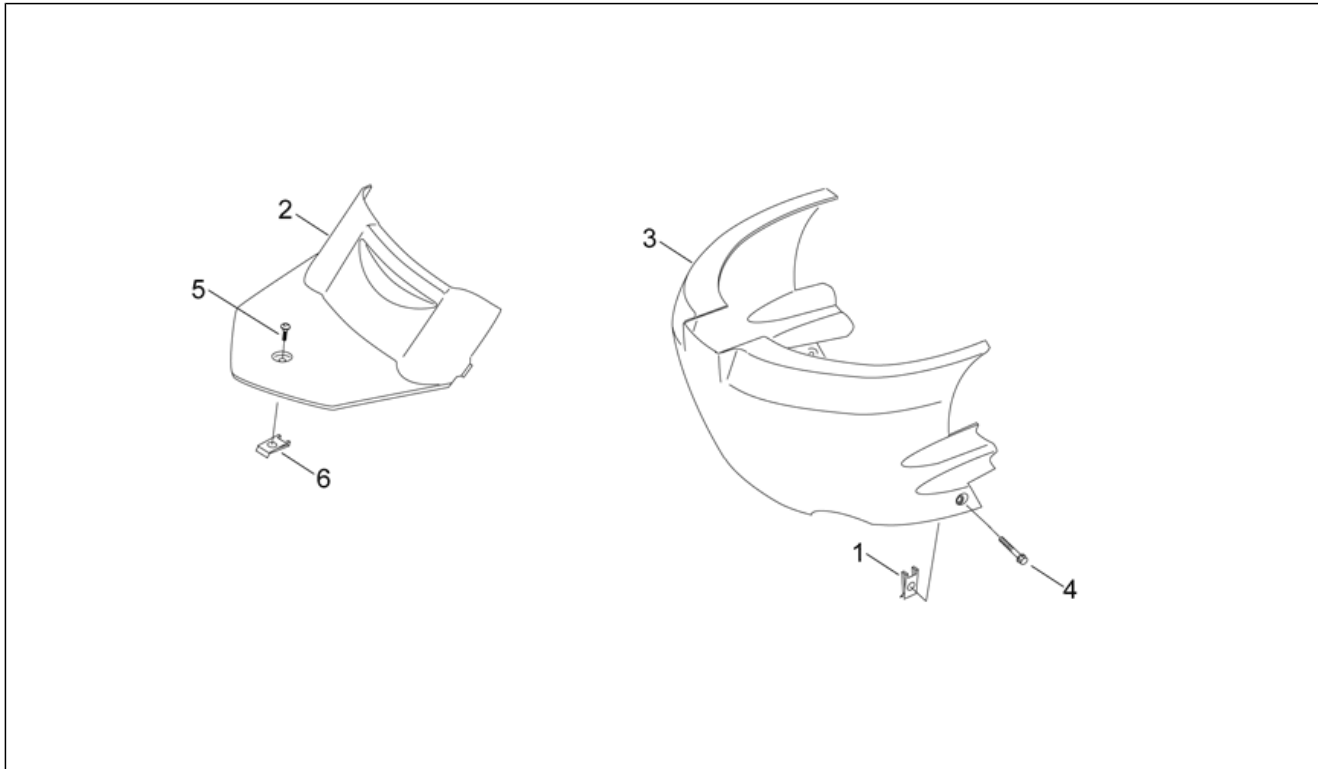

Einheit	RAHMEN
Code	28.10
Beschreibung	R.Kar. - Untersitz
Inspektion	1

Pos.	Code	Beschreibung	Menge	Varianten
1	AP8102376	Klammer M6	4	
2	AP8239295	Zugangskl. Kerze, violett	1	Baujahr:1998[W] Fahrzeugfarbe:Schwarz Aprilia '98[black]
2	AP8248003	Zugangskl. Kerze, grau	1	Baujahr:1998[W] Fahrzeugfarbe:Hellblau Solid '98[cyan]
2	AP8248039	Zugangskl. Kerze, hellblau	1	Baujahr:1998[W] Fahrzeugfarbe:Grau Blade '98[grey]
2	AP8248904	Zündkerzenklappe Schw.	1	Baujahr:2001[1], 2003[3], 2004[4], 2005[5], 2006[6], 2007[7], 2008[8], 2000[Y]
2	AP8248931	Zugangskl. Kerze, grau	1	Baujahr:1999[X] Fahrzeugfarbe:Gelb Cromo '99[Yell.]
3	AP8239296	U. Sitzbankt., schwarz	1	Baujahr:1998[W] Fahrzeugfarbe:Schwarz Aprilia '98[black]
3	AP8239995	U. Sitzbankt., t.grau	1	Baujahr:1998[W] Fahrzeugfarbe:Hellblau Solid '98[cyan]
3	AP8248031	U. Sitzbankt., met.blau	1	Baujahr:1998[W] Fahrzeugfarbe:Grau Blade '98[grey]
3	AP8248892	U. Sitzbankt., met.schwarz	1	Baujahr:2001[1], 2003[3], 2004[4], 2005[5], 2006[6], 2007[7], 2008[8], 1999[X], 2000[Y]
4	AP8152280	TE Schr. m. Flansch M6x25	2	
5	AP8152302	TBEI Schraube m.Flansch M5x12	1	
6	AP8102375	Klammer M5	2