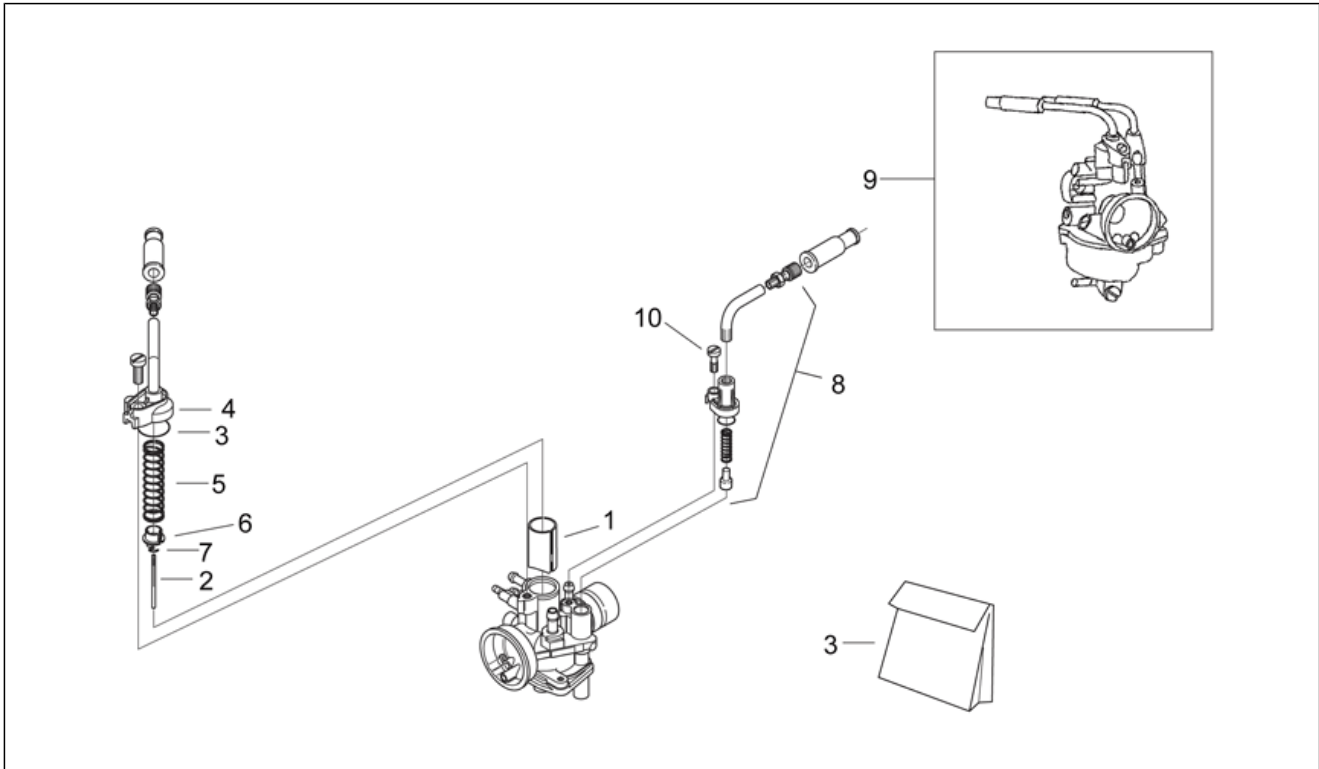

Einheit	MOTOR
Code	29.39
Beschreibung	Vergaser I
Inspektion	1

Pos.	Code	Beschreibung	Menge	Varianten
1	AP8206898	Gasventil 30	1	
2	AP8206900	Vergasernadel A12	1	
3	AP8206886	Dichtungsbeutel	1	
4	AP8206909	Deckel Gemischkam.	1	
5	AP8206908	Rückholfeder Gasven.	1	
6	AP8206891	Sicherung Kegelnadel	1	
7	AP8206892	Sicherung Kegelnadel	1	
8	AP8206893	Kabelzugstarter	1	
9	AP8206752	Vergaser phbn 12-Gs	1	Land:Italien[I] Technische Daten:Version ohne Katalysator[nocat]
9	AP8206752	Vergaser phbn 12-Gs	1	Land:Belgien[B] Technische Daten:Version mit Beschränkung 45 km/h[45km]
9	AP8206752	Vergaser phbn 12-Gs	1	Land:Dänemark[DK], Spanien[E], Frankreich[F], Griechenland[GR], Japan[J], Rep. Korea[ROK], Großbritannien[UK] Technische Daten:Version ohne Katalysator[nocat]
9	AP8206809	Vergaser phbn 12-Gs	1	Land:Deutschland[D], Holland[NL] Technische Daten:Version mit Katalysator[cat]
9	AP8206813	Vergaser phbn 12-Gs	1	Land:Belgien[B] Technische Daten:Version mit Beschränkung 25 km/h[25km]
9	AP8206905	Vergaser phbn 12-Gs	1	Land:Italien[I] Technische Daten:Version mit Katalysator[cat]
9	AP8206993	Vergaser phbn 12-Gs	1	Land:Belgien[B], Dänemark[DK], Spanien[E], B-DK-E[EU], Großbritannien[UK] Technische Daten:Version mit Beschränkung 45 km/h[45km], Zulassung Euro 2[E2]
10	AP8206940	Gemischkam.Deckel Schraube	1