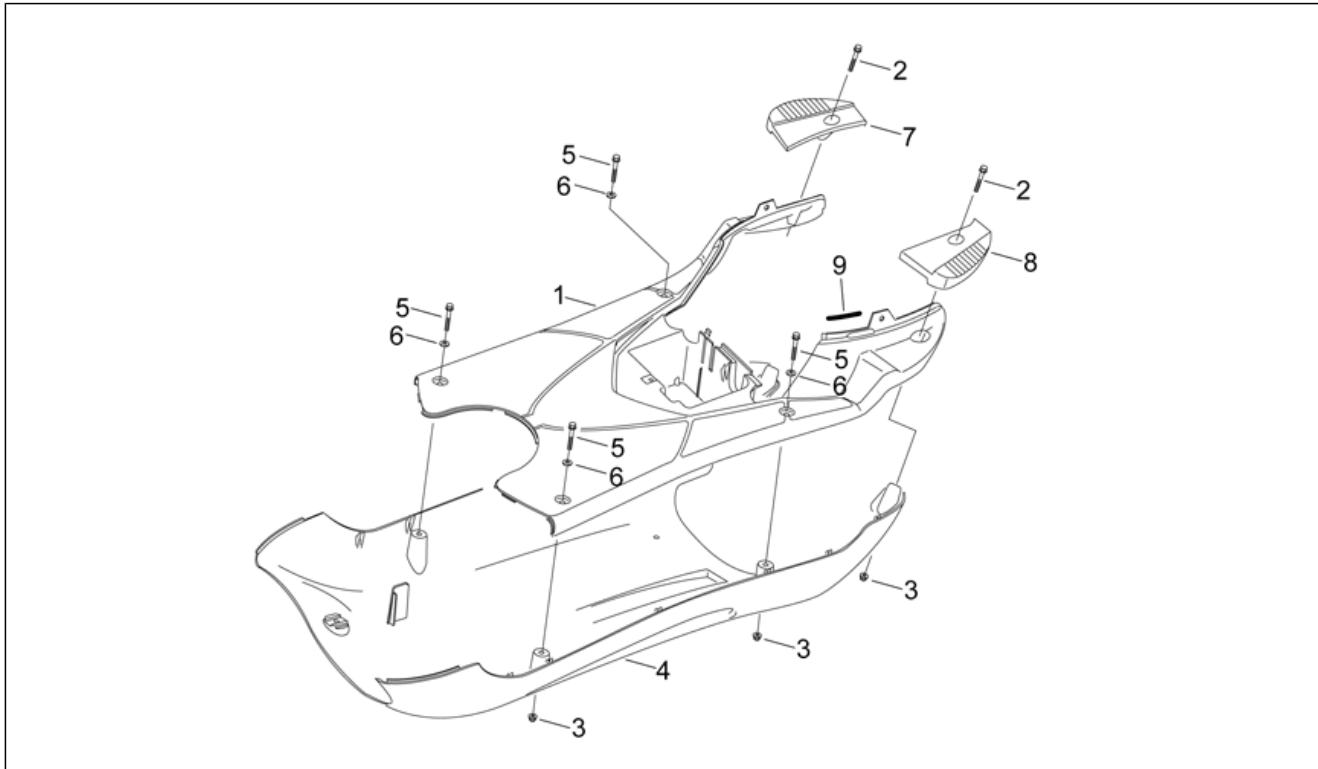

Einheit	RAHMEN
Code	28.08
Beschreibung	Mittlerer aufbau - Boden
Inspektion	1

Pos.	Code	Beschreibung	Menge	Varianten
				Fahrzeugfarbe:Grau Hartzinn 2001[p.g]
4	AP8258814	Unterb. Schwarz	1	Baujahr:2006[6]
4	AP8258814	Unterb. Schwarz	1	Baujahr:2005[5]
4	AP8258977	Unterb. Schwarz	1	Baujahr:2003[3] Fahrzeugfarbe:Schwarz SBK '03[sbk]
4	AP8268234	Unterb. Schwarz	1	Baujahr:2004[4] Fahrzeugfarbe:Schwarz Race 2004[race]
4	AP8268740	Unterboden, rot	1	Baujahr:2008[8] Fahrzeugfarbe:Blue Dream 2008 (t.B.856211)[dream], Zitronengelb 2008 (t.B.856210)[lemon]
5	AP8152281	TE Schr. m. Flansch M6x30	4	
6	AP8150015	Ausgleichscheibe 6,6x18x1,6*	4	
7	AP8235020	R. Soziusraste, grau	1	Baujahr:1998[W] Fahrzeugfarbe:Hellblau Solid '98[cyan]
7	AP8235031	R. Soziusraste, violett	1	Baujahr:1998[W] Fahrzeugfarbe:Schwarz Aprilia '98[black]
7	AP8235033	R. Soziusraste, blau met.	1	Baujahr:1998[W] Fahrzeugfarbe:Grau Blade '98[grey]
7	AP8248902	R. Soziusraste, schw.Met.	1	Baujahr:2001[1], 2003[3], 2004[4], 2005[5], 2006[6], 2007[7], 2008[8], 2000[Y]
7	AP8248929	R. Soziusraste, grau	1	Baujahr:1999[X] Fahrzeugfarbe:Gelb Cromo '99[Yell.]
8	AP8235021	L. Soziusraste, grau	1	Baujahr:1998[W] Fahrzeugfarbe:Hellblau Solid '98[cyan]
8	AP8235032	L. Soziusraste, violett	1	Baujahr:1998[W] Fahrzeugfarbe:Schwarz Aprilia '98[black]
8	AP8235034	L. Soziusraste, blau met.	1	Baujahr:1998[W] Fahrzeugfarbe:Grau Blade '98[grey]
8	AP8248903	L. Soziusraste, schw.Met.	1	Baujahr:2001[1], 2003[3], 2004[4], 2005[5], 2006[6], 2007[7], 2008[8], 2000[Y]
8	AP8248930	L. Soziusraste, grau	1	Baujahr:1999[X] Fahrzeugfarbe:Gelb Cromo '99[Yell.]