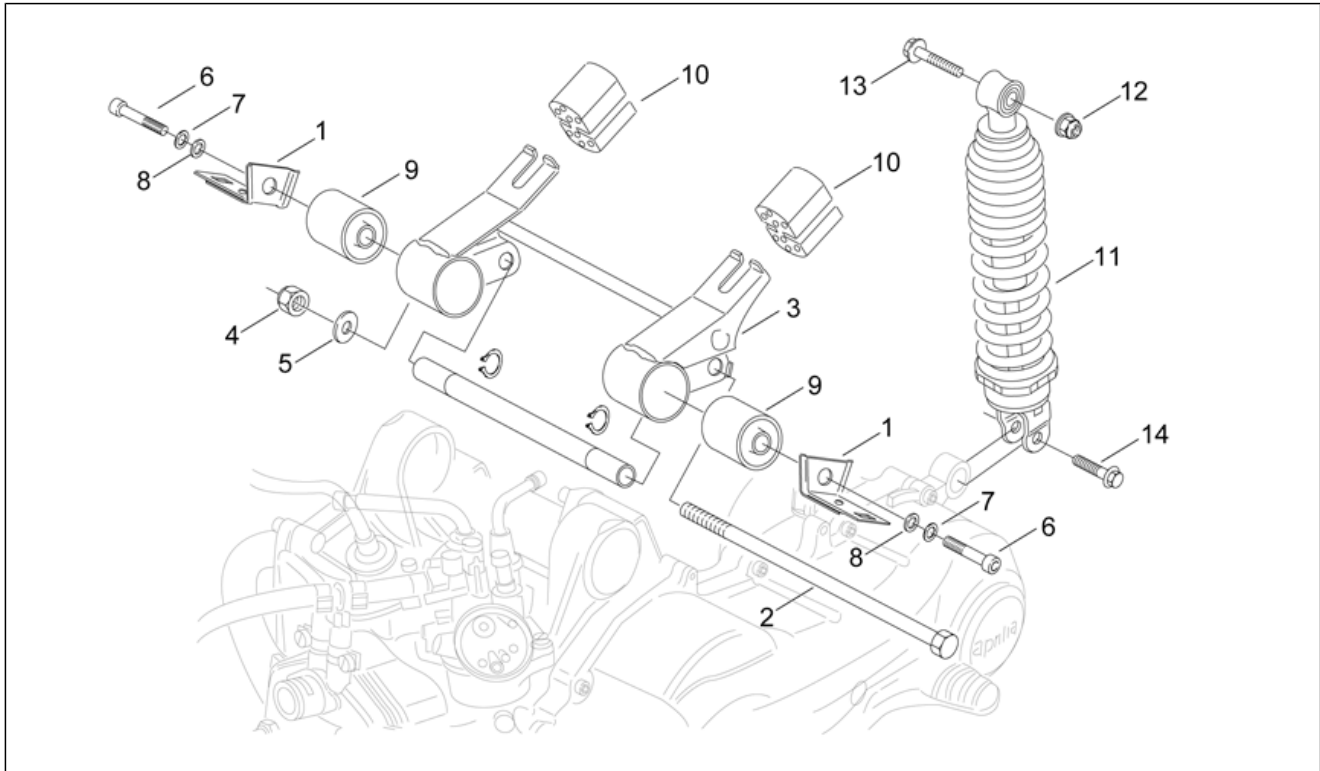

Einheit	RAHMEN
Code	28.03
Beschreibung	Pleuelstange und hinterer Stoßdämpfer
Inspektion	1

Pos.	Code	Beschreibung	Menge	Varianten
1	AP8234115	Halter Soziousfußraste	2	
2	AP8221160	Bolzen M12	1	
3	AP8232841	Motor-Pleuelstange	1	
4	AP8150432	Selbstsperr.mut Unt. M12*	1	
5	AP8152018	Scheibe 12,2x22x2	1	
6	AP8150392	TCEI Schraube M10x65	2	
7	AP8150210	Gebogene Sprengscheibe *	2	
8	AP8150020	Ausgleichscheibe 10,5x21x2*	2	
9	AP8220377	Silent-Block	2	
10	AP8220399	Zümseinst.Stopfen	2	
11	AP8203742	Stoßdämpfer	1	Baujahr:2001[1], 1998[W], 1999[X], 2000[Y] Land:Dänemark[DK], Italien[I], Japan[J], Rep. Korea[ROK]
11	AP8203742	Stoßdämpfer	1	Baujahr:2006[6], 2007[7], 2008[8] Land:Dänemark[DK], Italien[I], Japan[J], Rep. Korea[ROK]
11	AP8203873	Stoßdämpfer	1	Baujahr:2003[3], 2004[4], 2005[5] Land:Belgien[B], Dänemark[DK], Spanien[E], B-DK-E[EU], Großbritannien[UK] Technische Daten:Zulassung Euro 2[E2]
11	AP8203873	Stoßdämpfer	1	Baujahr:2006[6], 2007[7], 2008[8] Land:Belgien[B], Dänemark[DK], Spanien[E], B-DK-E[EU], Großbritannien[UK]
11	AP8203873	Stoßdämpfer	1	Baujahr:2001[1], 1998[W], 1999[X], 2000[Y] Land:Belgien[B], Deutschland[D], Spanien[E], Frankreich[F], Griechenland[GR], Holland[NL], Großbritannien[UK]
12	AP8152301	Selbstsperrende Mutter	1	
13	AP8152325	TE Schr. m. Flansch	1	
14	AP8152289	TE Schr. m. Flansch	1