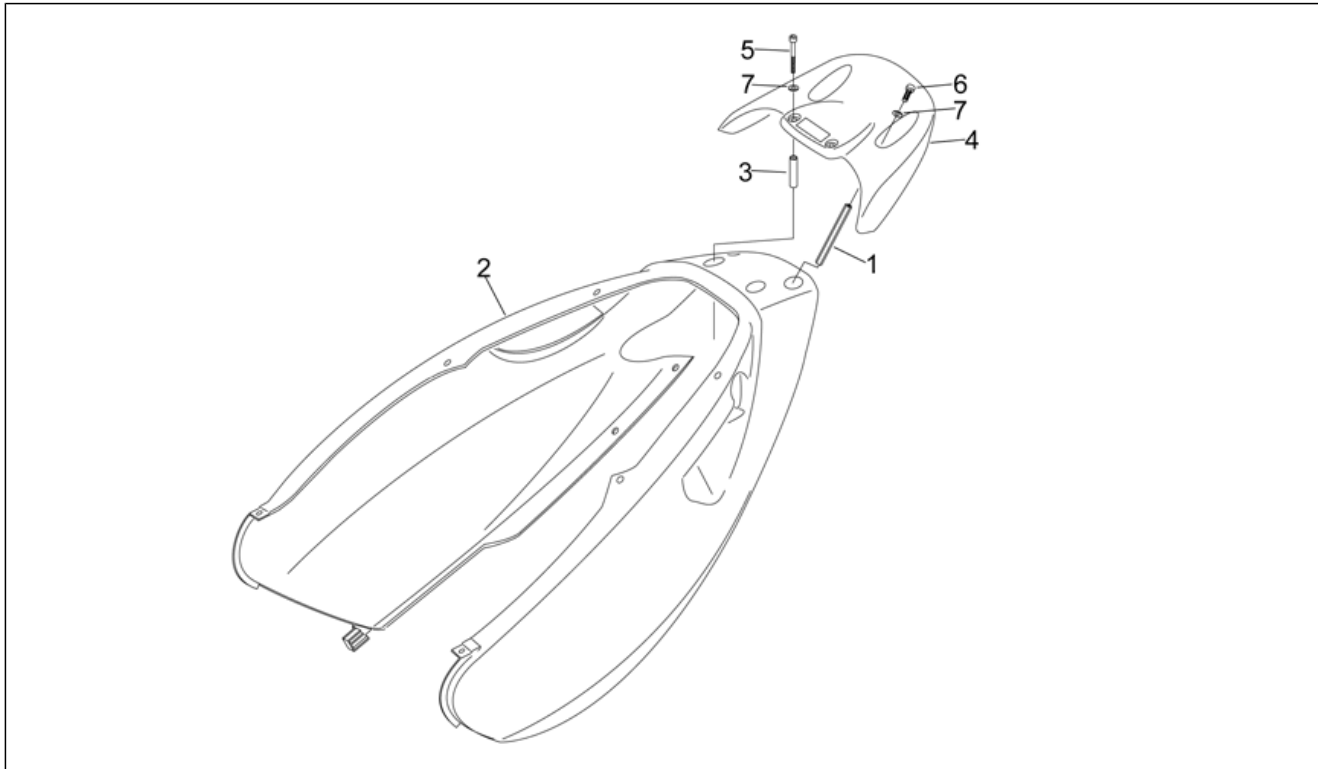

Einheit	RAHMEN
Code	28.11
Beschreibung	R.Kar. - R.verkl.
Inspektion	1

Pos.	Code	Beschreibung	Menge	Varianten
				Fahrzeugfarbe:Schwarz SBK '03[skb]
4	AP8268235	Spoiler, schwarz	1	Baujahr:2004[4] Fahrzeugfarbe:Schwarz Race 2004[race]
4	AP8268428	Spoiler, schwarz	1	Baujahr:2005[5]
4	AP8268428	Spoiler, schwarz	1	Baujahr:2006[6] Fahrzeugfarbe:Schwarz Diablo 06 (t.B. 15186)[d.bla]
4	AP8268563	Spoiler, Apr.schwarz	1	Baujahr:2008[8] Fahrzeugfarbe:Blue Dream 2008 (t.B.856211)[dream], Zitronengelb 2008 (t.B.856210)[lemon]
5	AP8150342	TCEI Schraube M6x70	2	
6	AP8150220	TCEI Schraube M6x30	2	
7	AP8150014	Ausgleichscheibe 6,4x12,5*	4