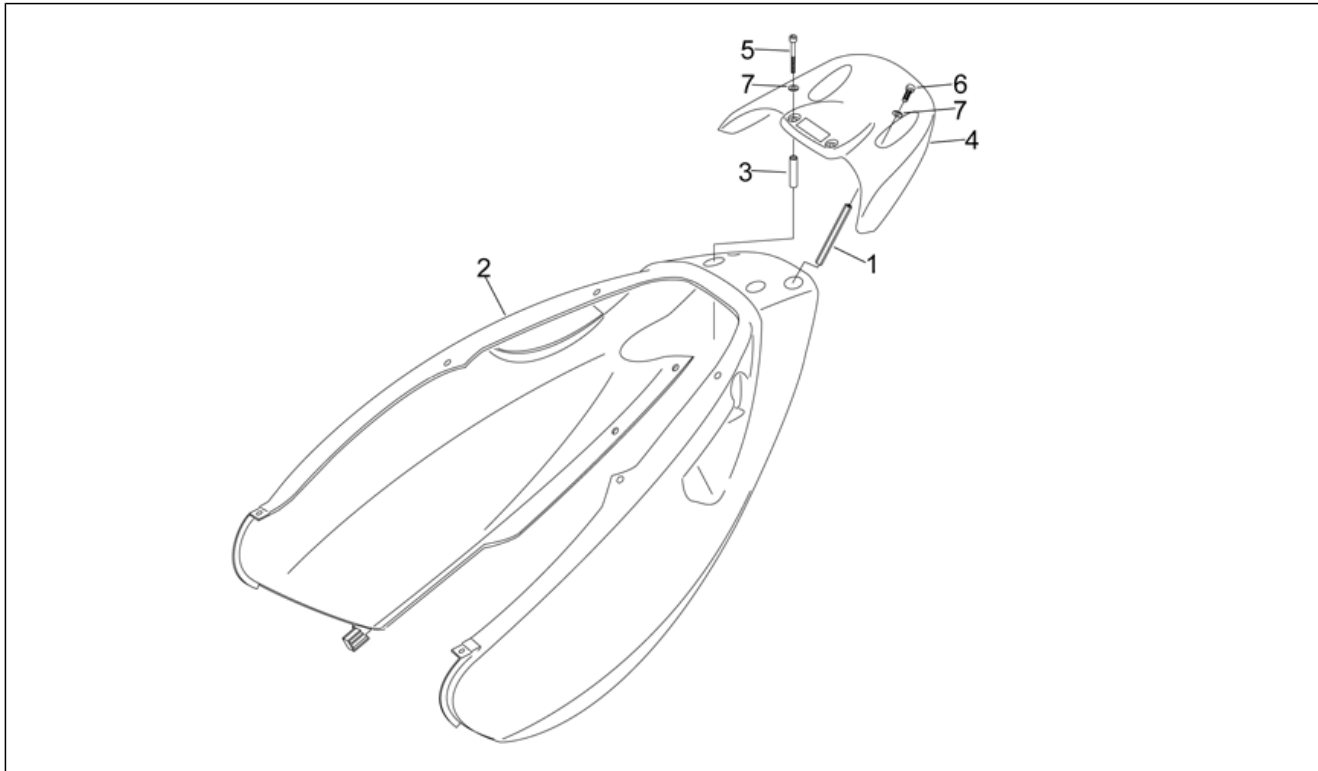

Einheit	RAHMEN
Code	28.11
Beschreibung	R.Kar. - R.verkl.
Inspektion	1

Pos.	Code	Beschreibung	Menge	Varianten
				Fahrzeugfarbe:Schwarz Diablo 06 (t.B. 15186)[d.bla]
2	AP8268731	Heckteil, rot	1	Baujahr:2008[8] Fahrzeugfarbe:Spain's N°1 2008 (t.B.856882)[sp8]
2	AP8268739	Heckteil, lemongelb	1	Baujahr:2008[8] Fahrzeugfarbe:Zitronengelb 2008 (t.B.856210)[lemon]
2	AP8268743	Heckteil, blau	1	Baujahr:2008[8] Fahrzeugfarbe:Blue Dream 2008 (t.B.856211)[dream]
3	AP8221262	Abstandh. Spoiler	2	
4	AP8184064	Spoiler,schwarz	1	Baujahr:2007[7], 2008[8] Fahrzeugfarbe:Spain's N°1 2007 (t.B.852263)[sp7], Spain's N°1 2008 (t.B.856882)[sp8]
4	AP8248007	Spoiler, Apr.schwarz	1	Baujahr:2006[6] Fahrzeugfarbe:Schwarz Aprilia 06 (t.B.15187)[ap.bl]
4	AP8248007	Spoiler, Apr.schwarz	1	Baujahr:1998[W] Fahrzeugfarbe:Schwarz Aprilia '98[black]
4	AP8248007	Spoiler, Apr.schwarz	1	Baujahr:2000[Y] Fahrzeugfarbe:Schwarz Aprilia '2000[a.bla]
4	AP8248021	Spoiler, blau sol.	1	Baujahr:1998[W] Fahrzeugfarbe:Hellblau Solid '98[cyan]
4	AP8248030	Spoiler, m.grau	1	Baujahr:2000[Y] Fahrzeugfarbe:Grau Blade 2000[b.g]
4	AP8248030	Spoiler, m.grau	1	Baujahr:1998[W] Fahrzeugfarbe:Grau Blade '98[grej]
4	AP8248940	Spoiler, chr.gelb	1	Baujahr:1999[X] Fahrzeugfarbe:Gelb Cromo '99[Yell.]
4	AP8249803	Spoiler, reef blau	1	Baujahr:2003[3], 2000[Y] Fahrzeugfarbe:Blau Reef 2000[r.blu]
4	AP8258368	Spoiler, hot red	1	Baujahr:2001[1], 2003[3] Fahrzeugfarbe:Hot Red 2001[red]
4	AP8258377	Spoiler, p.grau	1	Baujahr:2001[1] Fahrzeugfarbe:Grau Hartzinn 2001[p.g]
4	AP8258978	Spoiler, Apr.schwarz	1	Baujahr:2003[3]