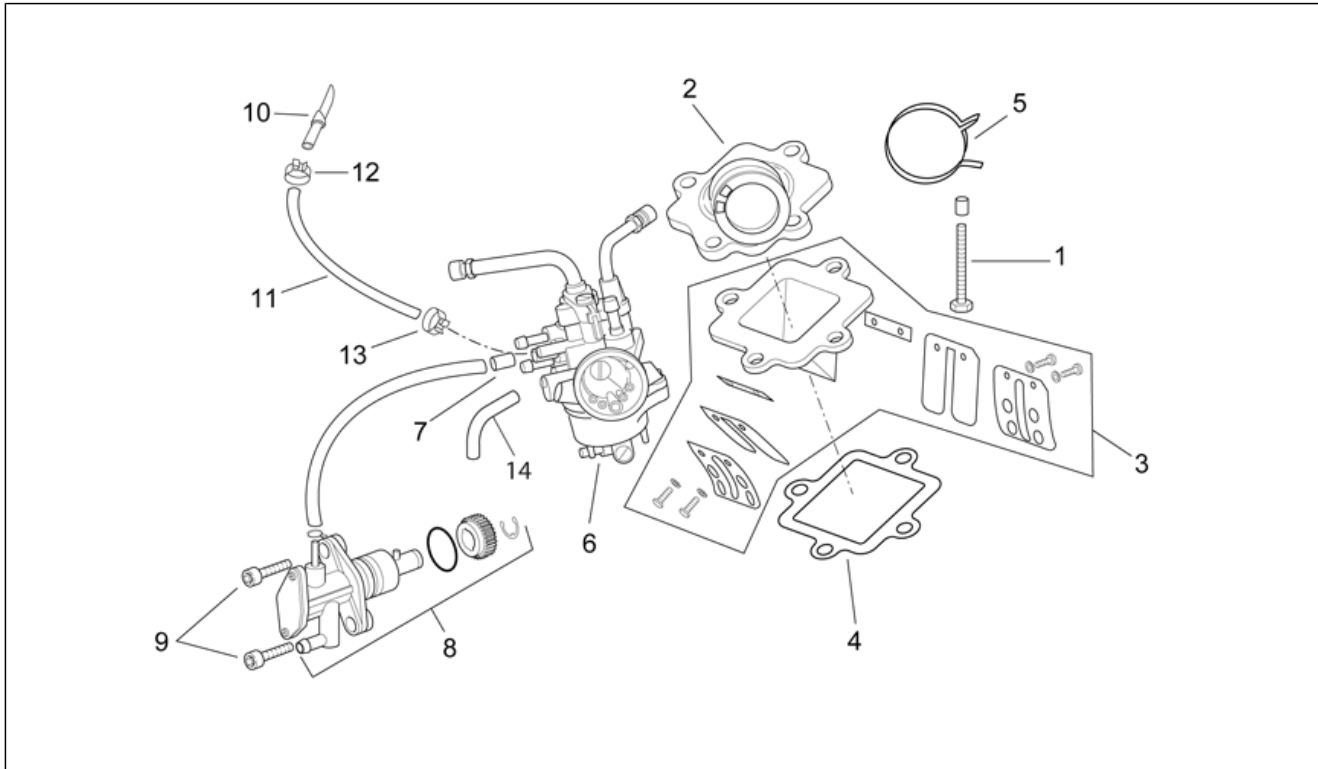

Einheit	MOTOR
Code	29.34
Beschreibung	Vergaser - Ölpumpe
Inspektion	1

Pos.	Code	Beschreibung	Menge	Varianten
1	AP8502564	TCCE Schraube M6x20	1	
2	AP8206466	Ansaugkrümmer	1	Baujahr:2001[1], 1998[W], 1999[X], 2000[Y] Land:Belgien[B], Dänemark[DK], Spanien[E], Frankreich[F], Griechenland[GR], Italien[I], Japan[J], Holland[NL], Rep. Korea[ROK], Großbritannien[UK]
2	AP8206466	Ansaugkrümmer	1	Baujahr:2003[3], 2004[4], 2005[5], 2006[6], 2007[7], 2008[8] Land:Belgien[B], Dänemark[DK], Spanien[E], B-DK-E[EU], Großbritannien[UK] Technische Daten:Zulassung Euro 2[E2]
2	AP8206565	Ansaugkrümmer D12	1	Baujahr:2001[1], 1998[W], 1999[X], 2000[Y] Land:Deutschland[D] Technische Daten:Version mit Katalysator[cat]
3	AP8206557	Ventiltraeger kpl.	1	
4	AP8206486	Ventildichtung	1	
5	AP8206181	Muffenschelle	1	
6	AP8206752	Vergaser phbn 12-Gs	1	Land:Italien[I] Technische Daten:Version ohne Katalysator[nocat]
6	AP8206752	Vergaser phbn 12-Gs	1	Land:Belgien[B] Technische Daten:Version mit Beschränkung 45 km/h[45km]
6	AP8206752	Vergaser phbn 12-Gs	1	Land:Dänemark[DK], Spanien[E], Frankreich[F], Griechenland[GR], Japan[J], Rep. Korea[ROK], Großbritannien[UK] Technische Daten:Version ohne Katalysator[nocat]
6	AP8206809	Vergaser phbn 12-Gs	1	Land:Deutschland[D], Holland[NL] Technische Daten:Version mit Katalysator[cat]
6	AP8206813	Vergaser phbn 12-Gs	1	Land:Belgien[B] Technische Daten:Version mit Beschränkung 25 km/h[25km]
6	AP8206905	Vergaser phbn 12-Gs	1	Land:Italien[I] Technische Daten:Version mit Katalysator[cat]