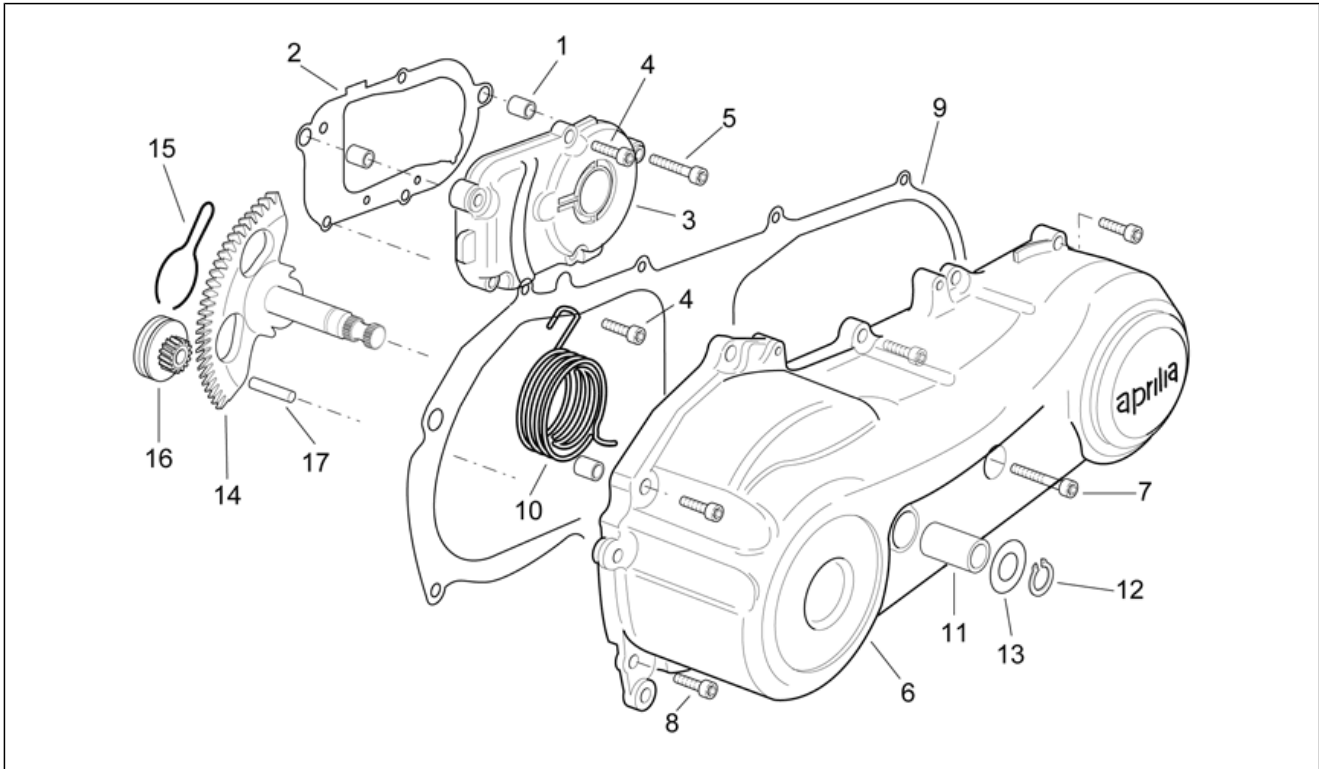

Einheit	MOTOR
Code	29.37
Beschreibung	Deckel kickstarter
Inspektion	1

Pos.	Code	Beschreibung	Menge	Varianten
1	AP8206170	Stift Abdeckung D10x14	4	
2	AP8206840	Deckeldichtung Kupplungsseite	1	
3	AP8206820	Getriebedeckel	1	
4	AP8502564	TCCE Schraube M6x20	1	
5	AP8502567	TCCE Schraube M6x35	5	
6	AP8206821	Starterdeckel	1	
7	AP8206831	TCCE Schraube	1	
8	AP8206508	TCCE Schraube M6x25	8	
9	AP8206839	Dichtung startdeckel	1	
10	AP8206149	Rückholfeder Starterhebel	1	
11	AP8206152	Starterwellebuchse 15x20x30	1	
12	AP8501469	Seegerring für Welle D15	1	
13	AP8206193	Stahlscheibe blau D15,1x28x1	1	
14	AP8206816	Baugruppe Starterwelle	1	
15	AP8206827	Kickstarterfeder	1	
16	AP8206692	Starter-Schieberad	1	
17	AP8206172	Bolzen D8x32	1