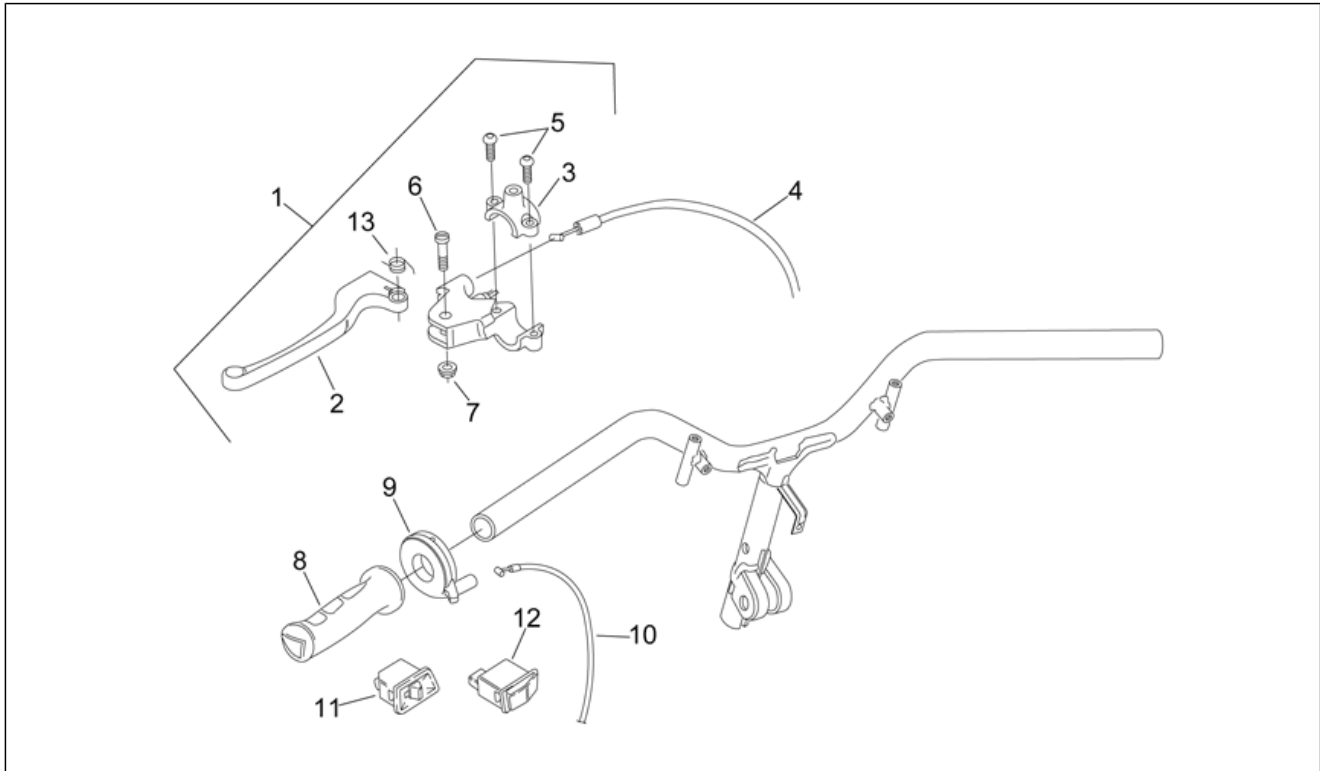

Einheit	RAHMEN
Code	28.14
Beschreibung	Schaltungen links
Inspektion	1

Pos.	Code	Beschreibung	Menge	Varianten
1	AP8218393	H. bremshebel	1	
2	AP8218274	Hinterradbremshel	1	
3	AP8213386	Bügelbolzen	1	
4	AP8214174	Hinterradbremskabel	1	
5	AP8213385	Kappenschraube	2	
6	AP8213384	Schraube Hebel	1	
7	AP8213388	Selbstsperrende Mutter	1	
8	AP8218400	Handgriffe paar, schwarz	1	Baujahr:2004[4] Fahrzeugfarbe:Schwarz Race 2004[race]
8	AP8218400	Handgriffe paar, schwarz	1	Baujahr:2004[4] Fahrzeugfarbe:Schwarz Race 2004[race]
8	AP8218400	Handgriffe paar, schwarz	1	Baujahr:1998[W] Fahrzeugfarbe:Schwarz Aprilia '98[black], Grau Blade '98[greyl]
8	AP8218400	Handgriffe paar, schwarz	1	Baujahr:2005[5], 2006[6], 2007[7], 2008[8]
8	AP8218400	Handgriffe paar, schwarz	1	Baujahr:2000[Y] Fahrzeugfarbe:Schwarz Aprilia '2000[a.bla], Grau Blade 2000[b.g]
8	AP8218400	Handgriffe paar, schwarz	1	Baujahr:2001[1], 2003[3] Fahrzeugfarbe:Hot Red 2001[red], Schwarz SBK '03[sbk]
8	AP8218401	Handgriffe paar, gelb	1	Baujahr:1998[W] Fahrzeugfarbe:Hellblau Solid '98[cyan]
8	AP8218477	Handgriffe paar, grau	1	Baujahr:1999[X] Fahrzeugfarbe:Gelb Cromo '99[Yell.]
8	AP8218554	Handgriffe paar, gelb	1	Baujahr:2003[3], 2000[Y] Fahrzeugfarbe:Blau Reef 2000[r.blul]
9	AP8212529	Starterschaltung	1	
10	AP8214171	Starterzugkabel	1	
11	AP8212767	Blinker Lichtknopf	1	
12	AP8124209	Hupknopf	1	
13	AP8213387	Bremshebelfeder	1