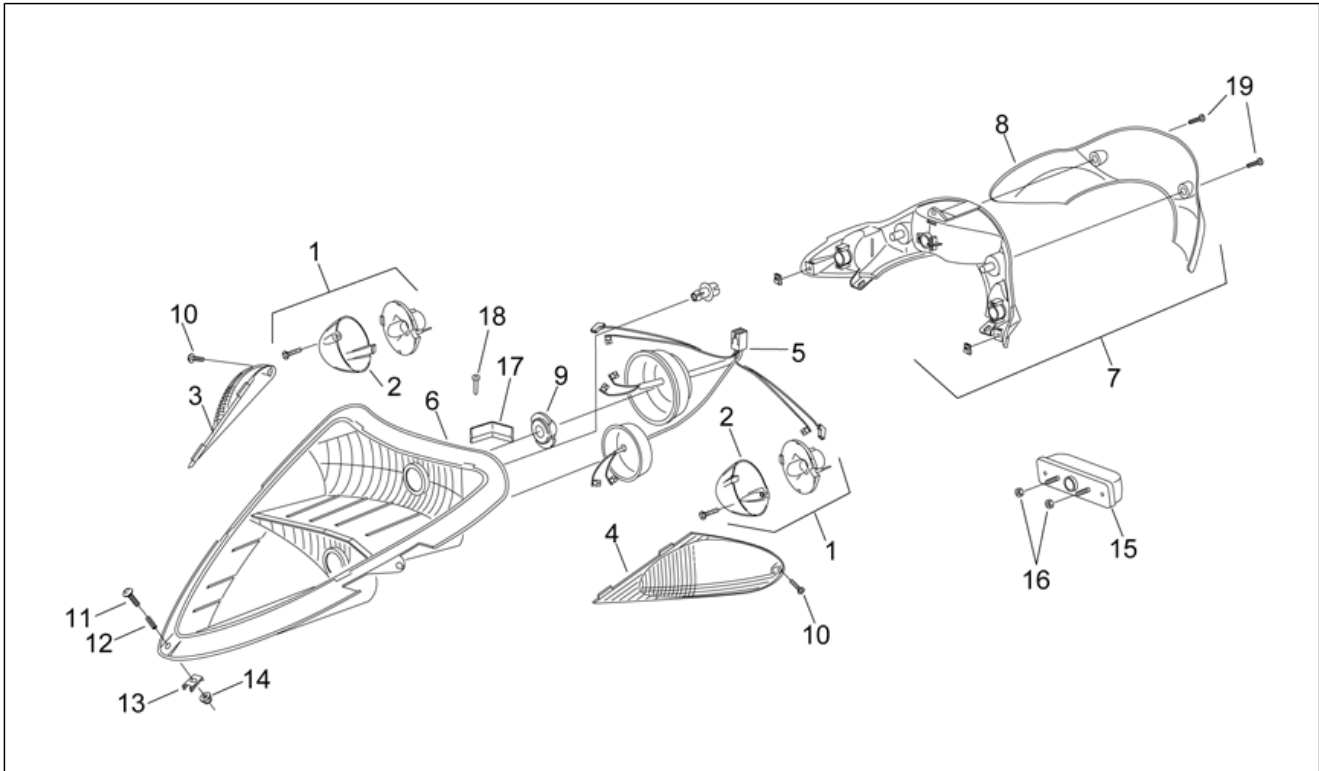

Einheit	RAHMEN
Code	28.25
Beschreibung	Lichter
Inspektion	1

Pos.	Code	Beschreibung	Menge	Varianten
17	AP8224062	Platte	1	
18	AP8224063	Gew.schr. M2,9x6,5	1	
19	AP8150484	Gewindeschr. f. Kunstst.	2