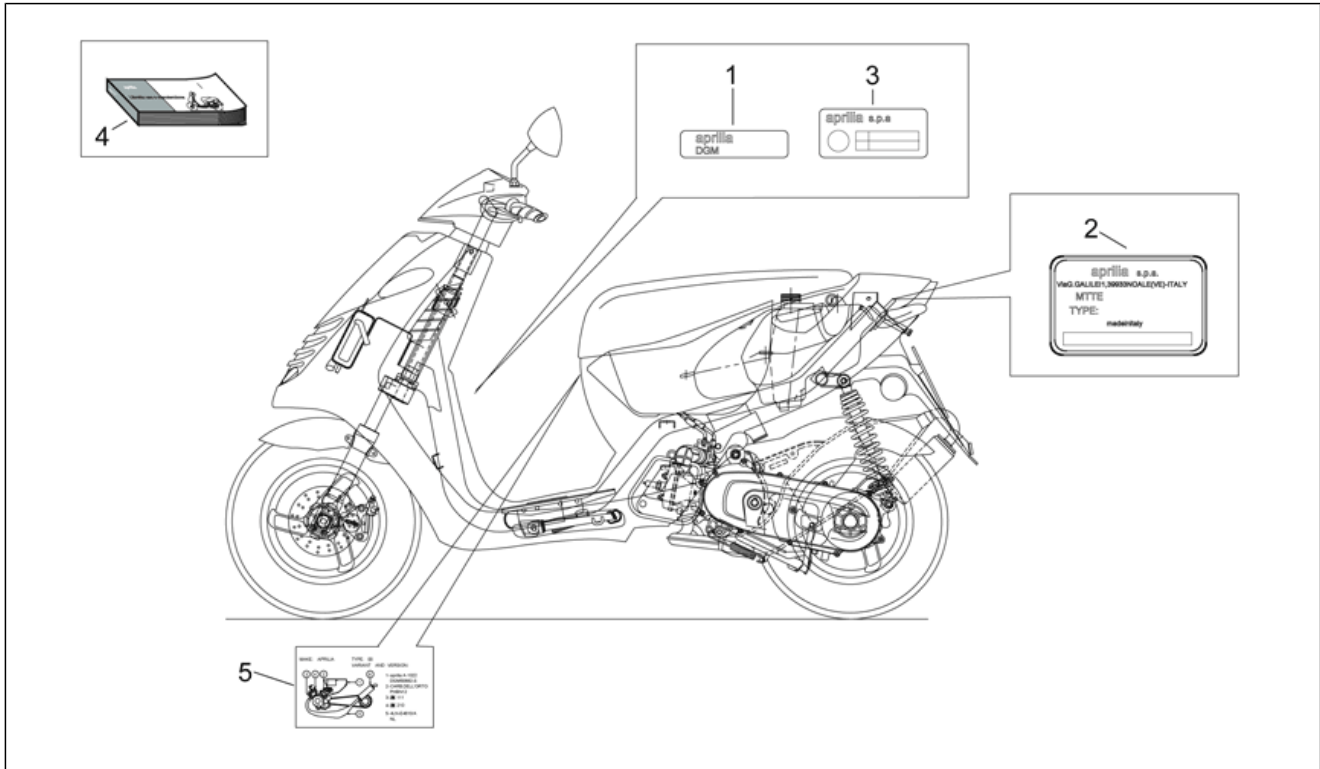

Einheit	RAHMEN
Code	28.27
Beschreibung	Schilder und Anleit.
Inspektion	1

Pos.	Code	Beschreibung	Menge	Varianten
1	AP8237880	DGM Schild	1	Land:Griechenland[GR], Italien[I] Technische Daten:Version ohne Katalysator[nocat]
1	AP8257655	DGM Schild	1	Land:Italien[I] Technische Daten:Version mit Katalysator[cat]
2	AP8247693	Herstellerschild	1	Land:Griechenland[GR], Italien[I] Technische Daten:Version ohne Katalysator[nocat]
2	AP8247724	Herstellerschild	1	Land:Belgien[B] Technische Daten:Version mit Beschränkung 25 km/h[25km]
2	AP8247726	Herstellerschild	1	Land:Dänemark[DK], Spanien[E], Frankreich[F], Großbritannien[UK] Technische Daten:Version ohne Katalysator[nocat]
2	AP8247807	Herstellerschild	1	Land:Deutschland[D] Technische Daten:Version mit Katalysator[cat]
2	AP8247809	Herstellerschild	1	Land:Holland[NL] Technische Daten:Version mit Katalysator[cat]
2	AP8247878	Herstellerschild	1	Land:Belgien[B] Technische Daten:Version mit Beschränkung 45 km/h[45km]
2	AP8257656	Herstellerschild	1	Land:Italien[I] Technische Daten:Version mit Katalysator[cat]
2	AP8267766	Herstellerschild	1	Land:Belgien[B], Dänemark[DK], Spanien[E], B-DK-E[EU], Großbritannien[UK] Technische Daten:Version mit Beschränkung 45 km/h[45km], Zulassung Euro 2[E2]
3	AP8237879	ECE Schild	1	Land:Belgien[B], Spanien[E], Frankreich[F], Griechenland[GR], Italien[I], Großbritannien[UK]
3	AP8247849	ECE Schild	1	Land:Deutschland[D], Holland[NL]
4	AP8202011	Bedienungs- und Wartungsanl.	1	Baujahr:2001[1], 1998[W], 1999[X], 2000[Y] Land:Italien[I]
4	AP8202104	Bed./Wart.-Anleit. -I-F-D-	1	Baujahr:2001[1], 1998[W], 1999[X], 2000[Y] Land:Belgien[B], Deutschland[D], Frankreich[F]
4	AP8202105	Bed./Wart.-Anleit. -p-e-uk-	1	Baujahr:2001[1], 1998[W], 1999[X], 2000[Y]