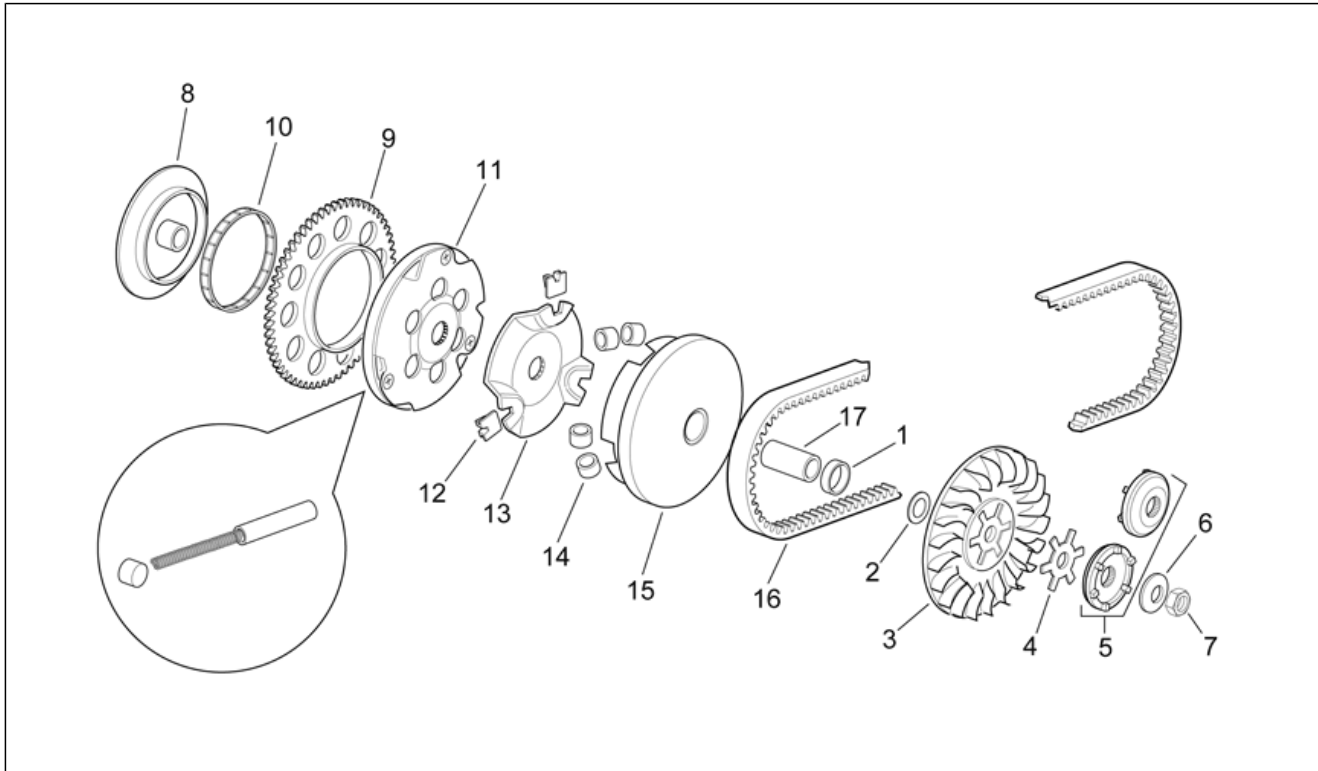

Einheit	MOTOR
Code	29.35
Beschreibung	Wandler
Inspektion	1

Pos.	Code	Beschreibung	Menge	Varianten
1	AP8206420	Distanzscheibe D18x23x6,5	1	Land:Belgien[B], Dänemark[DK], Spanien[E], Frankreich[F], Griechenland[GR], Italien[I], Japan[J], Rep. Korea[ROK], Großbritannien[UK] Technische Daten:Version ohne Katalysator[nocat]
1	AP8206478	Distanzscheibe D18x23x5	1	Land:Deutschland[D] Technische Daten:Version mit Katalysator[cat]
1	AP8206529	Distanzscheibe D18x23x6	1	Land:Holland[NL] Technische Daten:Version mit Katalysator[cat]
1	AP8221327	Distanzscheibe D18x23x6	1	Land:Belgien[B], Dänemark[DK], Spanien[E], B-DK-E[EU], Großbritannien[UK] Technische Daten:Version mit Beschränkung 45 km/h[45km], Zulassung Euro 2[E2]
2	AP8206702	Stahlscheibe blau D13x18,5x1	1	Land:Japan[J], Rep. Korea[ROK] Technische Daten:Version ohne Katalysator[nocat]
2	AP8206702	Stahlscheibe blau D13x18,5x1	1	Land:Belgien[B], Dänemark[DK], Spanien[E], B-DK-E[EU], Großbritannien[UK] Technische Daten:Version mit Beschränkung 45 km/h[45km], Zulassung Euro 2[E2]
2	AP8222337	Stahlscheibe blau D13,2x20	1	Land:Belgien[B], Deutschland[D], Dänemark[DK], Spanien[E], Frankreich[F], Griechenland[GR], Italien[I], Holland[NL], Großbritannien[UK] Technische Daten:Version ohne Katalysator[nocat]
3	AP8206116	Feste Hauptriemenscheibe	1	
4	AP8206140	Platte	1	
5	AP8206141	Starter-Zahnbecher	1	
6	AP8206204	Konische Sprengscheibe	1	
7	AP8206183	Mutter M10x1,25	1	
8	AP8206479	T-Buchse	1	
9	AP8206144	Zahnkranz Elektrostarter Z=71	1	
10	AP8206210	Käfig D57x61x10	1	
11	AP8206147	Freilaufgrad kplt.	1	
12	AP8206698	Dübel	3