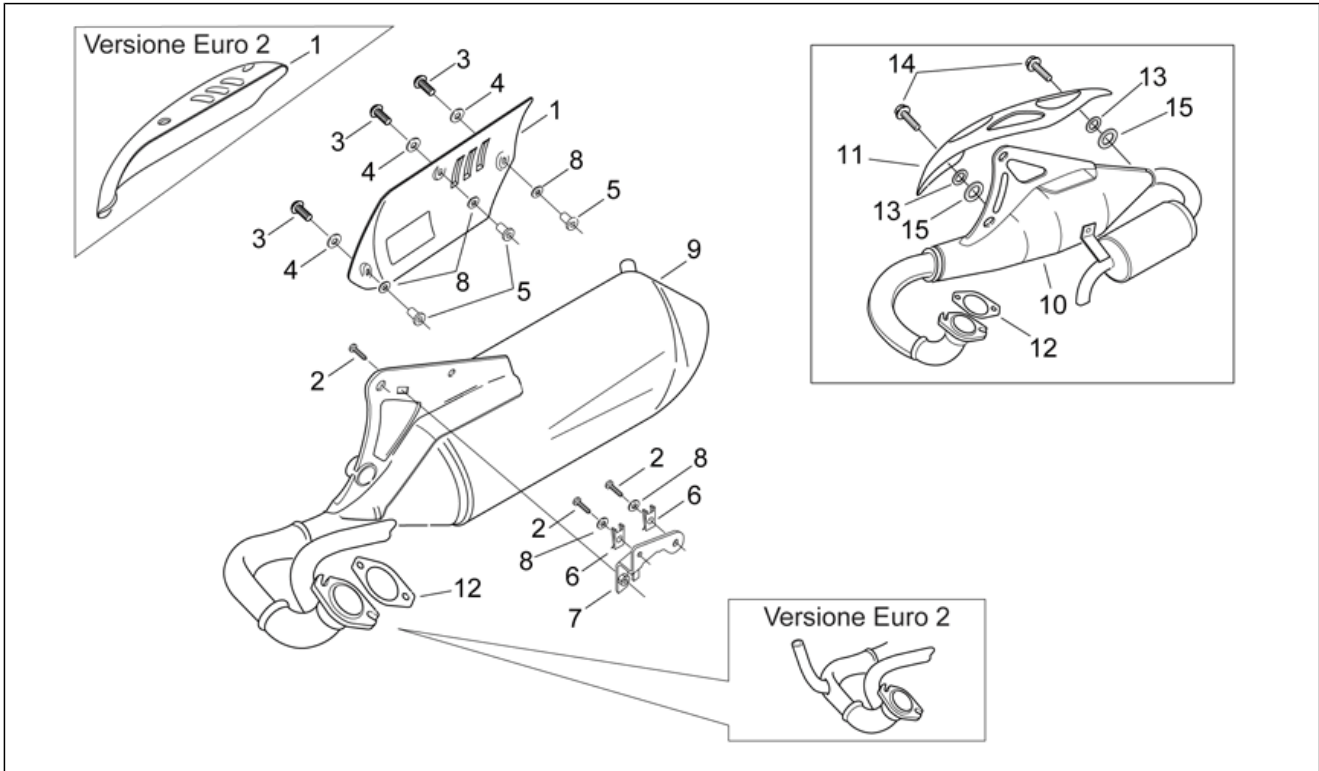

Einheit	RAHMEN
Code	28.22
Beschreibung	Katalytisch Auslassgruppe
Inspektion	1

Pos.	Code	Beschreibung	Menge	Varianten
15	AP8221297	Isolierscheibe	1