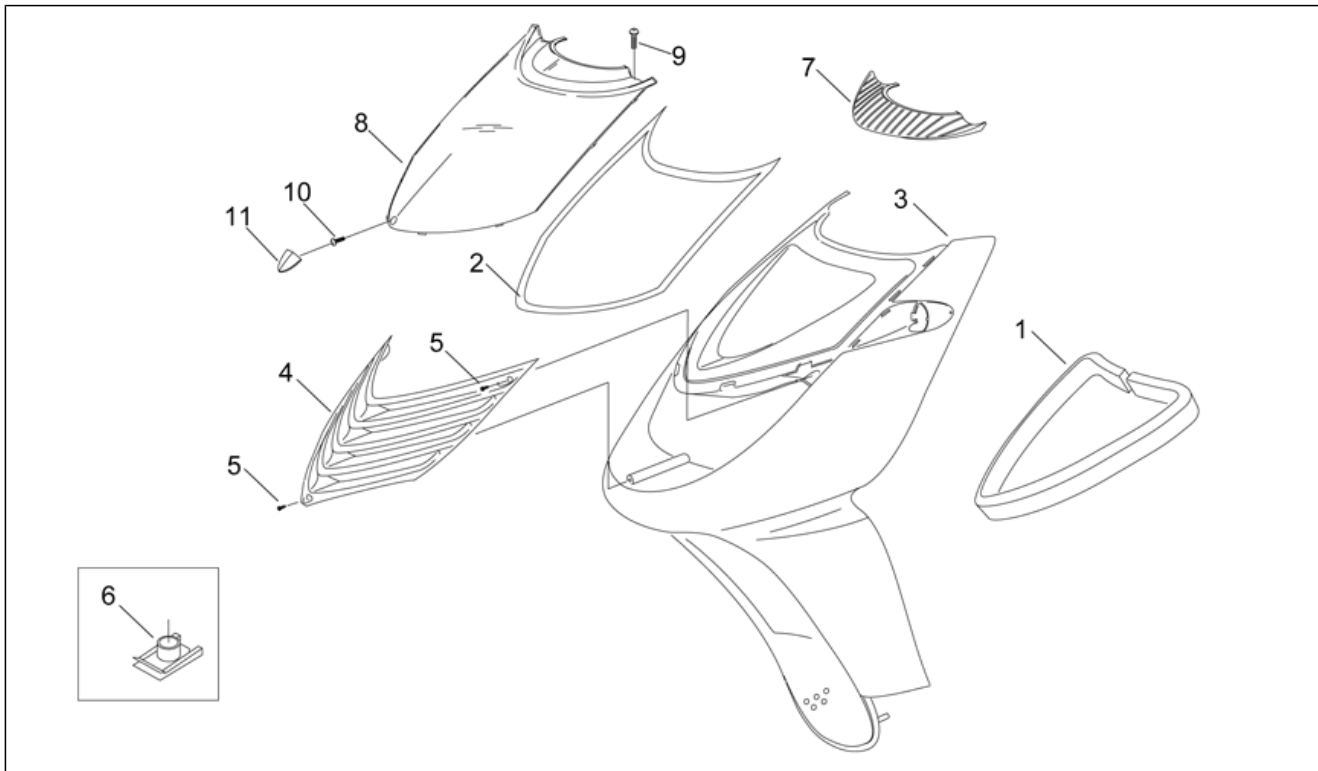

Einheit	RAHMEN
Code	28.05
Beschreibung	Frontaufbau - Frontverkleidung
Inspektion	1

Pos.	Code	Beschreibung	Menge	Varianten
4	AP8258370	Kühlergitter grau	1	Baujahr:2001[1] Fahrzeugfarbe:Grau Hartzinn 2001[p.g]
4	AP8268424	Kühlergitter rot	1	Baujahr:2007[7], 2008[8] Fahrzeugfarbe:Spain's N°1 2007 (t.B.852263)[sp7], Spain's N°1 2008 (t.B.856882)[sp8]
4	AP8268424	Kühlergitter rot	1	Baujahr:2005[5] Fahrzeugfarbe:Racing Red 2005[r.red]
4	AP8268430	Kühlergitter weiß	1	Baujahr:2005[5] Fahrzeugfarbe:Racing White 2005[r.white]
4	AP8268555	Kühlergitter grau schwarz	1	Baujahr:2006[6] Fahrzeugfarbe:Schwarz Diablo 06 (t.B. 15186)[d.bla]
5	AP8150413	Gew.schr. 3,9x14	5	
6	AP8102375	Klammer M5	1	
7	AP8220518	Bundring, dunkelrot	1	Baujahr:1998[W] Fahrzeugfarbe:Schwarz Aprilia '98[black]
7	AP8220525	Bundring, grau	1	Baujahr:1998[W] Fahrzeugfarbe:Hellblau Solid '98[cyan]
7	AP8248033	Bundring, met.blau	1	Baujahr:1998[W] Fahrzeugfarbe:Grau Blade '98[grey]
7	AP8248895	Ring Schwarz Metallic	1	Baujahr:2001[1], 2003[3], 2004[4], 2005[5], 2006[6], 2007[7], 2008[8], 2000[Y]
7	AP8248923	Bundring, grau	1	Baujahr:1999[X] Fahrzeugfarbe:Gelb Cromo '99[Yell.]
8	AP8212948	Abd. vord. Scheinw.	1	Land:Belgien[B], Deutschland[D], Dänemark[DK], Spanien[E], B-DK-E[EU], Frankreich[F], Griechenland[GR], Italien[I], Holland[NL], Großbritannien[UK]
8	AP8224016	Abd. vord. Scheinw.	1	Land:Japan[J], Rep. Korea[ROK]
9	AP8152298	TBEI Schraube m.Flansch M5x16	2	
10	AP8150427	Linsenschraube M4x40	2	
11	AP8220529	Vers.Schraubenabd.	1