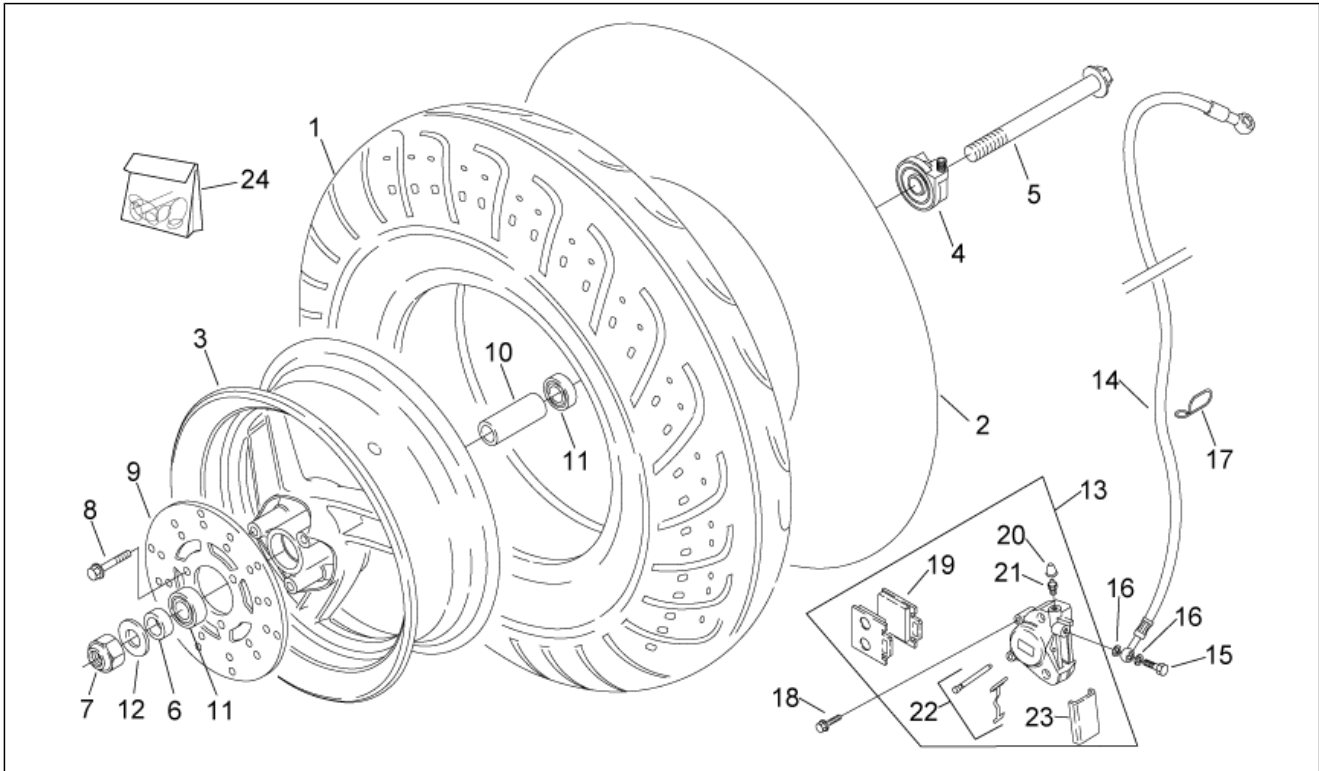

Einheit	RAHMEN
Code	28.23
Beschreibung	Vorderrad
Inspektion	1

Pos.	Code	Beschreibung	Menge	Varianten
17	AP8121856	Kabelführungs	1	
18	AP8152288	TE Schr. m. Flansch	2	
19	AP8213245	Beläge (Paar)	1	Technische Daten:Grimeca[gr]
19	AP8213590	Beläge (Paar)	1	Technische Daten:Heng Tong[ht]
20	AP8113005	Entlüftungskappe	1	Technische Daten:Grimeca[gr]
20	AP8213575	Entlüftungskappe	1	Technische Daten:Heng Tong[ht]
21	AP8213108	Entlüftungsanschluß	1	Technische Daten:Grimeca[gr]
21	AP8213589	Entlüftungsanschluß	1	Technische Daten:Heng Tong[ht]
22	AP8213227	Bolzen+Bremse Felder	1	Technische Daten:Grimeca[gr]
22	AP8213591	Bolzen+Bremse Felder	1	Technische Daten:Heng Tong[ht]
23	AP8213224	Deckel Bremszangen	1	Technische Daten:Grimeca[gr]
23	AP8213592	Deckel Bremszangen	1	Technische Daten:Heng Tong[ht]
24	AP8213579	Bausatz Bremszangenüberholung	1	Technische Daten:Heng Tong[ht]