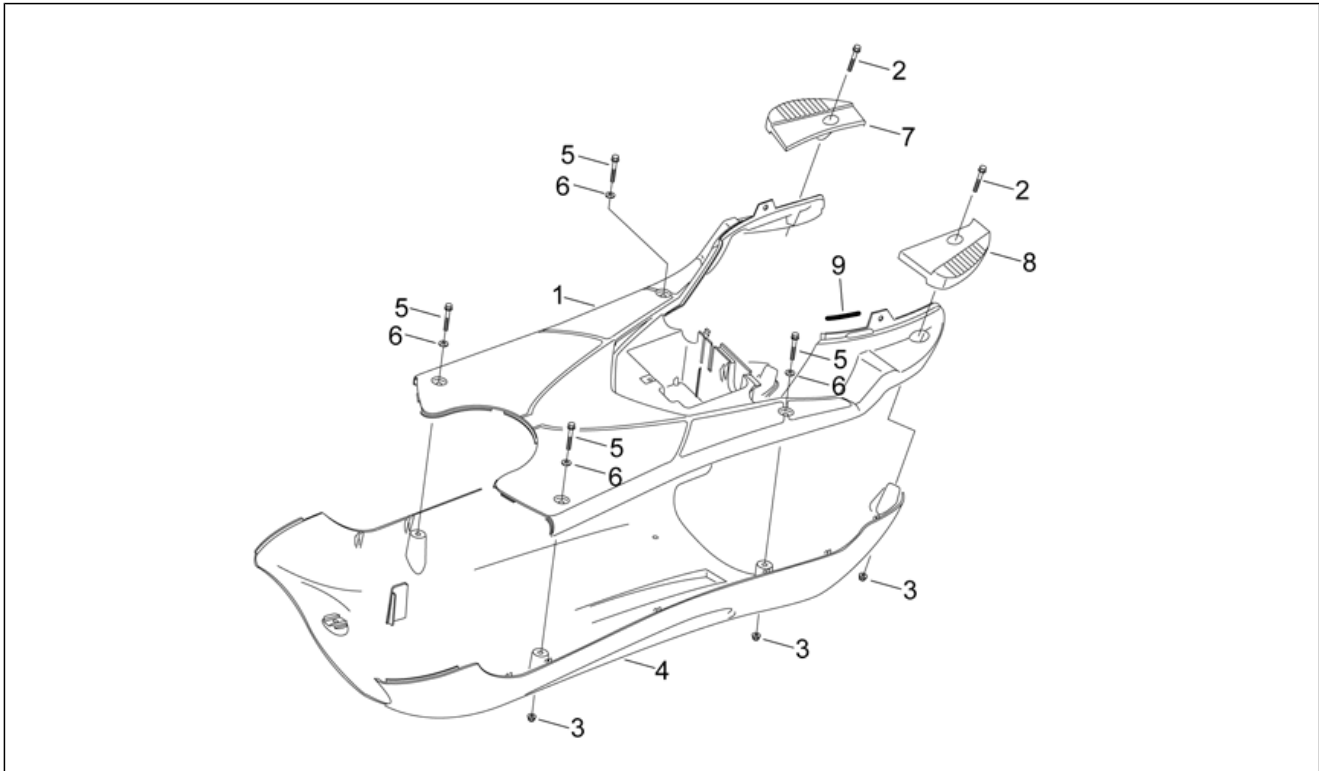

Einheit	RAHMEN
Code	28.08
Beschreibung	Mittlerer aufbau - Boden
Inspektion	1

Pos.	Code	Beschreibung	Menge	Varianten
9	AP8144281	Dichtung Sportsch.	1	Baujahr:2003[3], 2004[4], 2005[5] Land:Belgien[B], Dänemark[DK], Spanien[E], B-DK-E[EU], Großbritannien[UK] Technische Daten:Zulassung Euro 2[E2]