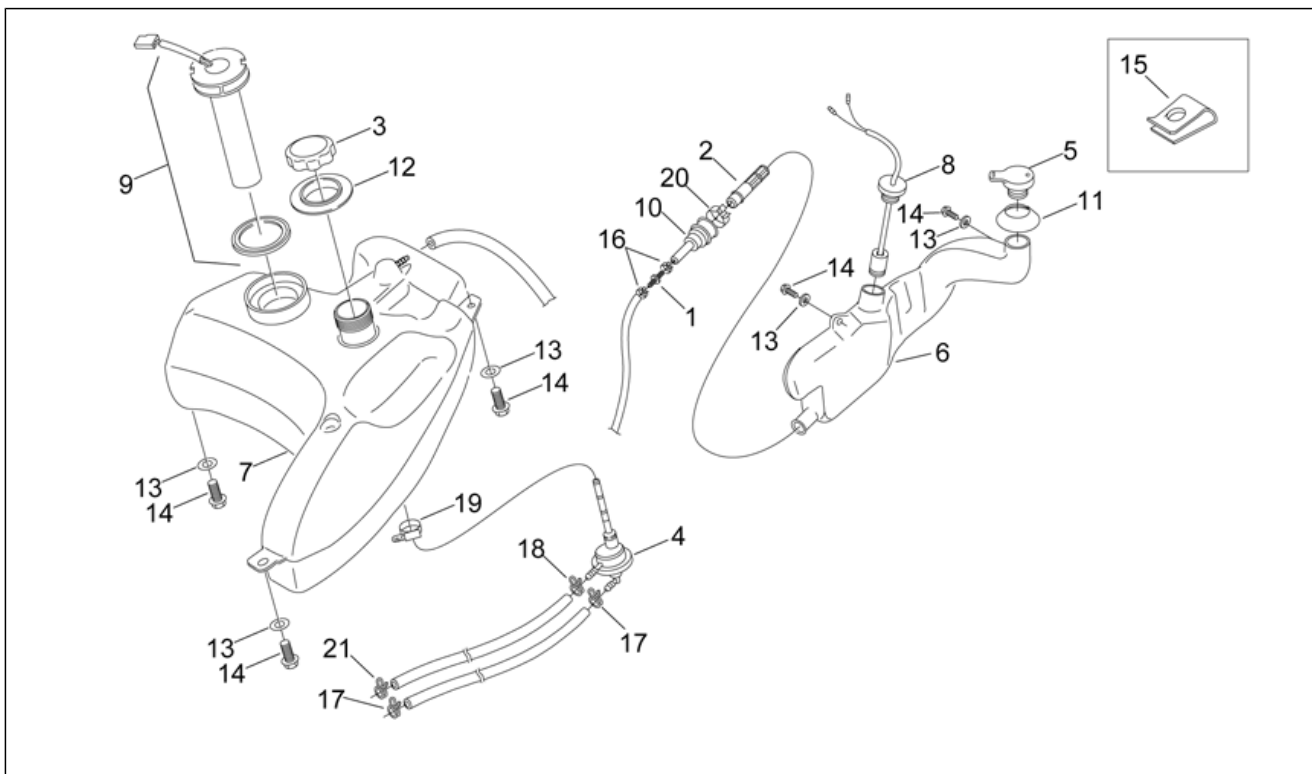

Einheit	RAHMEN
Code	28.17
Beschreibung	Öl- und Kraftstofftank
Inspektion	1

Pos.	Code	Beschreibung	Menge	Varianten
1	AP8101944	2-Wege Anschluß	1	
2	AP8102224	Gemisch-Ölfilter	1	
3	AP8201757	Tankverschlußschraube	1	
4	AP8201824	Unterdruck-Kraftstoffhahn	1	
5	AP8220421	Öltankschraube	1	
6	AP8239089	Öltank	1	
7	AP8239092	Kraftstofftank	1	Land:Belgien[B], Deutschland[D], Dänemark[DK], Spanien[E], Frankreich[F], Griechenland[GR], Holland[NL], Rep. Korea[ROK], Großbritannien[UK] Technische Daten:Version ohne Katalysator[nocat]
7	AP8239092	Kraftstofftank	1	Land:Italien[I] Technische Daten:Version ohne Katalysator[nocat]
7	AP8248132	Kraftstofftank	1	Land:Italien[I] Technische Daten:Version mit Katalysator[cat]
7	AP8258807	Kraftstofftank	1	Land:Belgien[B], Dänemark[DK], Spanien[E], B-DK-E[EU], Großbritannien[UK] Technische Daten:Zulassung Euro 2[E2]
8	AP8212481	Anzeige Ölreserve	1	
9	AP8124478	Kraftstoffmeßsonde	1	
10	AP8102223	Gummi *	1	
11	AP8220195	Ölabstreifring	1	
12	AP8220472	Gummi Tankstutzen	1	
13	AP8150013	Ausgleichscheibe 5,5x15x1,6*	5	
14	AP8152274	TE Schr. m. Flansch M5x20	5	
15	AP8102375	Klammer M5	1	
16	AP8101770	Schlauschelle D8x5,5*	2	
17	AP8120179	Schelle D8	2	
18	AP8102377	Schelle D9,1*	1	
19	AP8101573	Schelle D16-24x8*	1	
20	AP8101743	Schlauschelle D23,5x8*	1