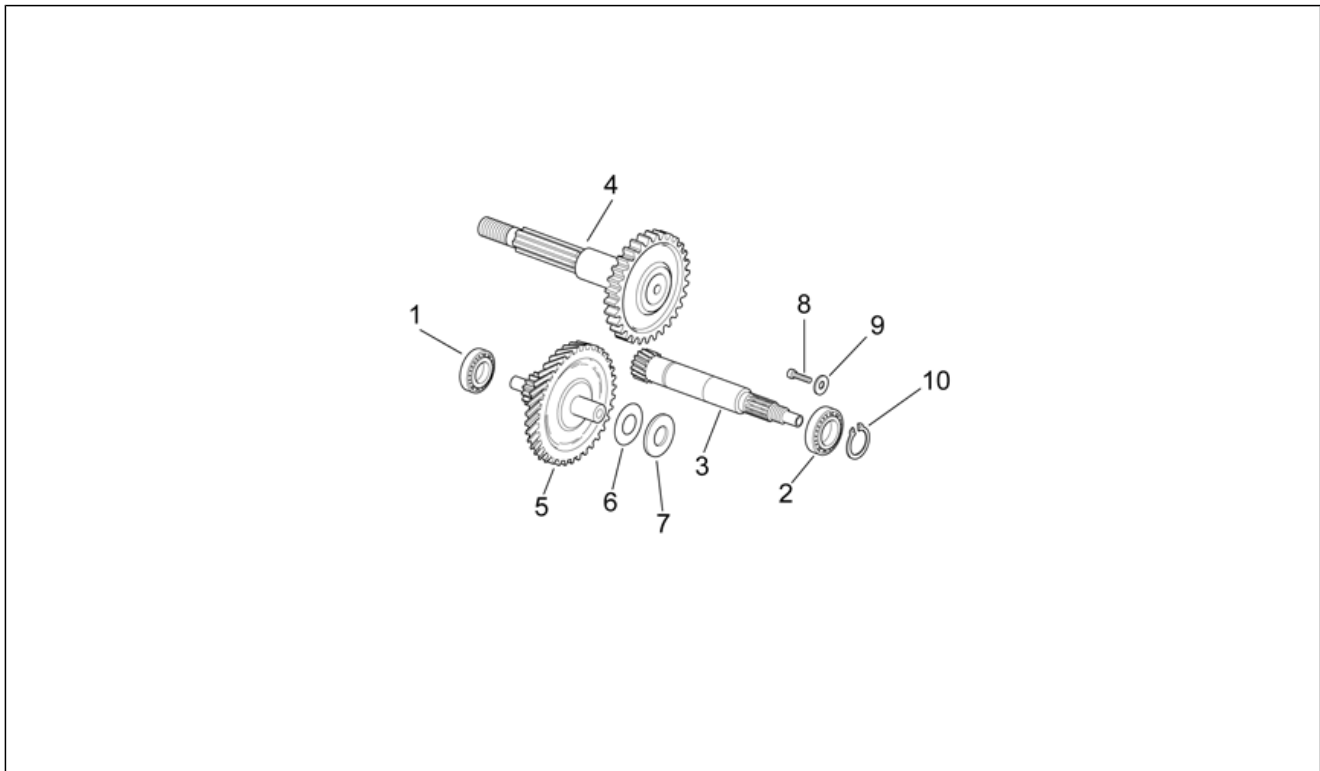

Einheit	MOTOR
Code	29.36
Beschreibung	Endübersetzung
Inspektion	1

Pos.	Code	Beschreibung	Menge	Varianten
1	AP8206159	Lager D10x30x9	1	
2	AP8206835	Lager d17x35x10	1	
3	AP8206815	Getriebe Z=13	1	
4	AP8206814	Antriebswelle Z=36	1	
5	AP8206826	Doppeltes Freilaufgrad Z=12/48	1	
6	AP8206828	Tellerfeder	1	
7	AP8206833	Stahlscheibe blau d12,1x25,8	1	
8	AP8206832	TCCE Schraube	1	
9	AP8206834	Ausgleichscheibe 6,5x18x1,5	1	
10	AP8206233	Seegerring für Welle D17	1