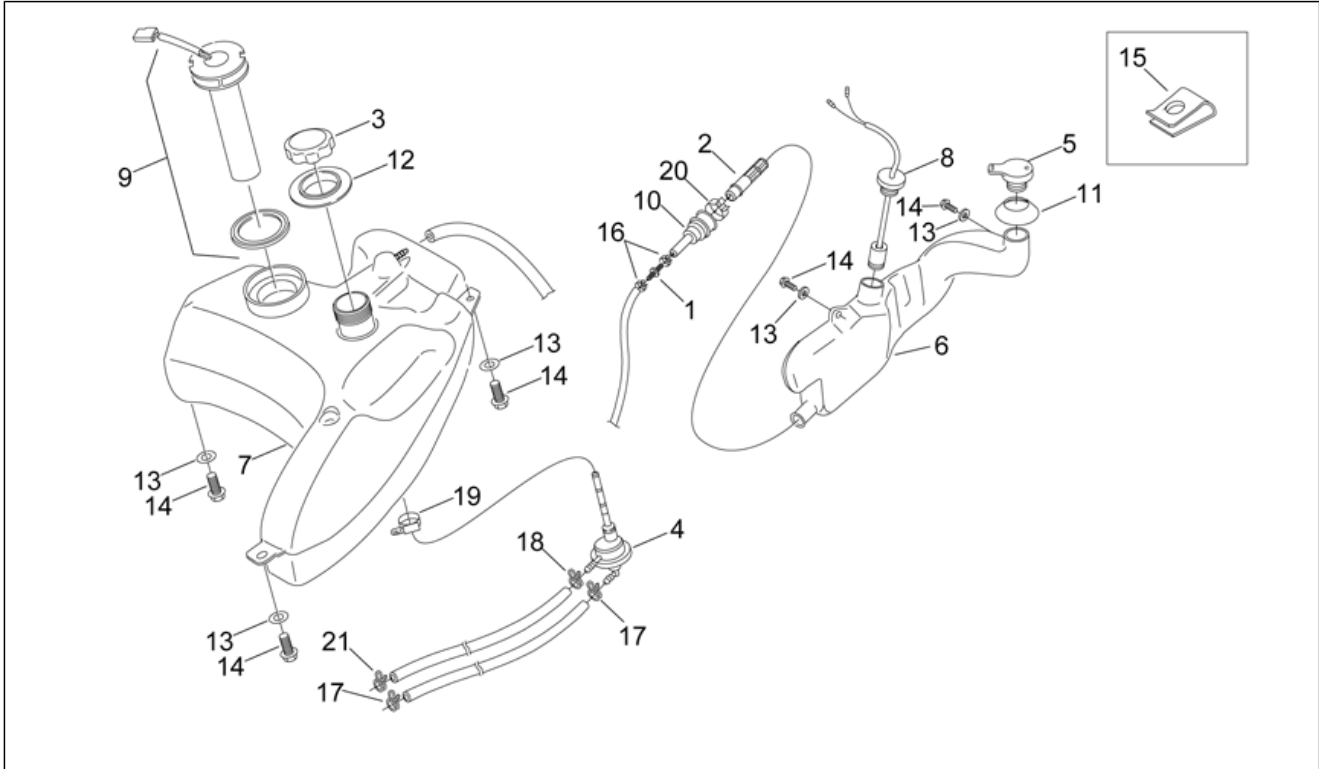

Einheit	RAHMEN
Code	28.17
Beschreibung	Öl- und Kraftstofftank
Inspektion	1

Pos.	Code	Beschreibung	Menge	Varianten
21	AP8101595	Schelle D10,1	1