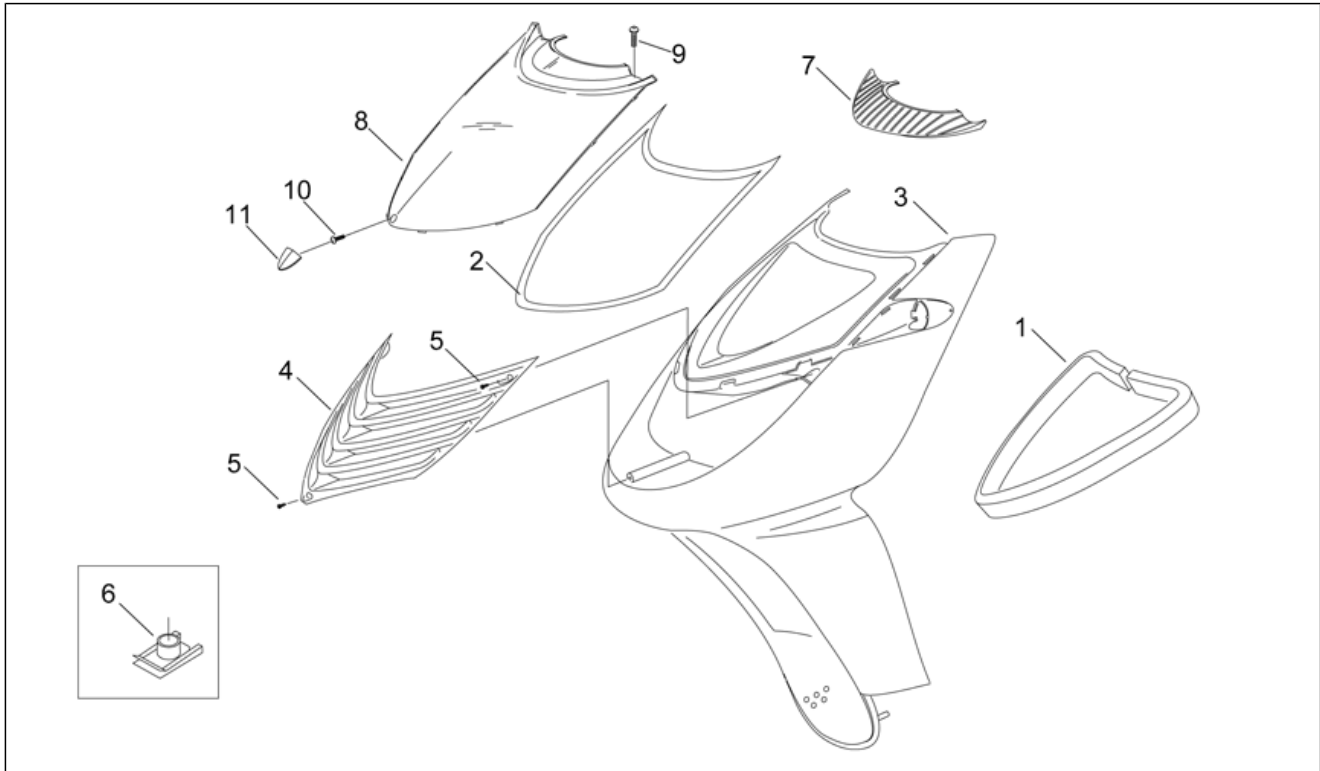

Einheit	RAHMEN
Code	28.05
Beschreibung	Frontaufbau - Frontverkleidung
Inspektion	1

Pos.	Code	Beschreibung	Menge	Varianten
1	AP8202073	Dichtg. Schild/ Parabo.	1	
2	AP8202074	Dichtg. Schild/ Scheinw.	1	
3	AP8184061	Frontschild, rot	1	Baujahr:2007[7], 2008[8] Fahrzeugfarbe:Spain's N°1 2007 (t.B.852263)[sp7], Spain's N°1 2008 (t.B.856882)[sp8]
3	AP8248005	Frontschild, schwarz Ap.	1	Baujahr:2000[Y] Fahrzeugfarbe:Schwarz Aprilia '2000[a.bla]
3	AP8248005	Frontschild, schwarz Ap.	1	Baujahr:2006[6] Fahrzeugfarbe:Schwarz Aprilia 06 (t.B.15187)[ap.bl]
3	AP8248005	Frontschild, schwarz Ap.	1	Baujahr:1998[W] Fahrzeugfarbe:Schwarz Aprilia '98[black]
3	AP8248019	Frontschild, blau sol.	1	Baujahr:1998[W] Fahrzeugfarbe:Hellblau Solid '98[cyan]
3	AP8248028	Frontschild, grau blade	1	Baujahr:2000[Y] Fahrzeugfarbe:Grau Blade 2000[b.g]
3	AP8248028	Frontschild, grau blade	1	Baujahr:1998[W] Fahrzeugfarbe:Grau Blade '98[grey]
3	AP8248938	Frontschild, chr.gelb	1	Baujahr:1999[X] Fahrzeugfarbe:Gelb Cromo '99[Yell.]
3	AP8249801	Schild vorn Reef-Blau	1	Baujahr:2003[3], 2000[Y] Fahrzeugfarbe:Blau Reef 2000[r.blu]
3	AP8258366	Schild v.hot rot	1	Baujahr:2001[1], 2003[3] Fahrzeugfarbe:Hot Red 2001[red]
3	AP8258375	Frontschild, grau	1	Baujahr:2001[1] Fahrzeugfarbe:Grau Hartzinn 2001[p.g]
3	AP8258975	Frontschild, schwarz Ap.	1	Baujahr:2003[3] Fahrzeugfarbe:Schwarz SBK '03[sbk]
3	AP8268232	Frontschild, schwarz Ap.	1	Baujahr:2004[4] Fahrzeugfarbe:Schwarz Race 2004[race]
3	AP8268426	Vord. ob. Schild., rot	1	Baujahr:2005[5] Fahrzeugfarbe:Racing Red 2005[r.red]
3	AP8268433	Vord. ob. Schild., weiß	1	Baujahr:2005[5]