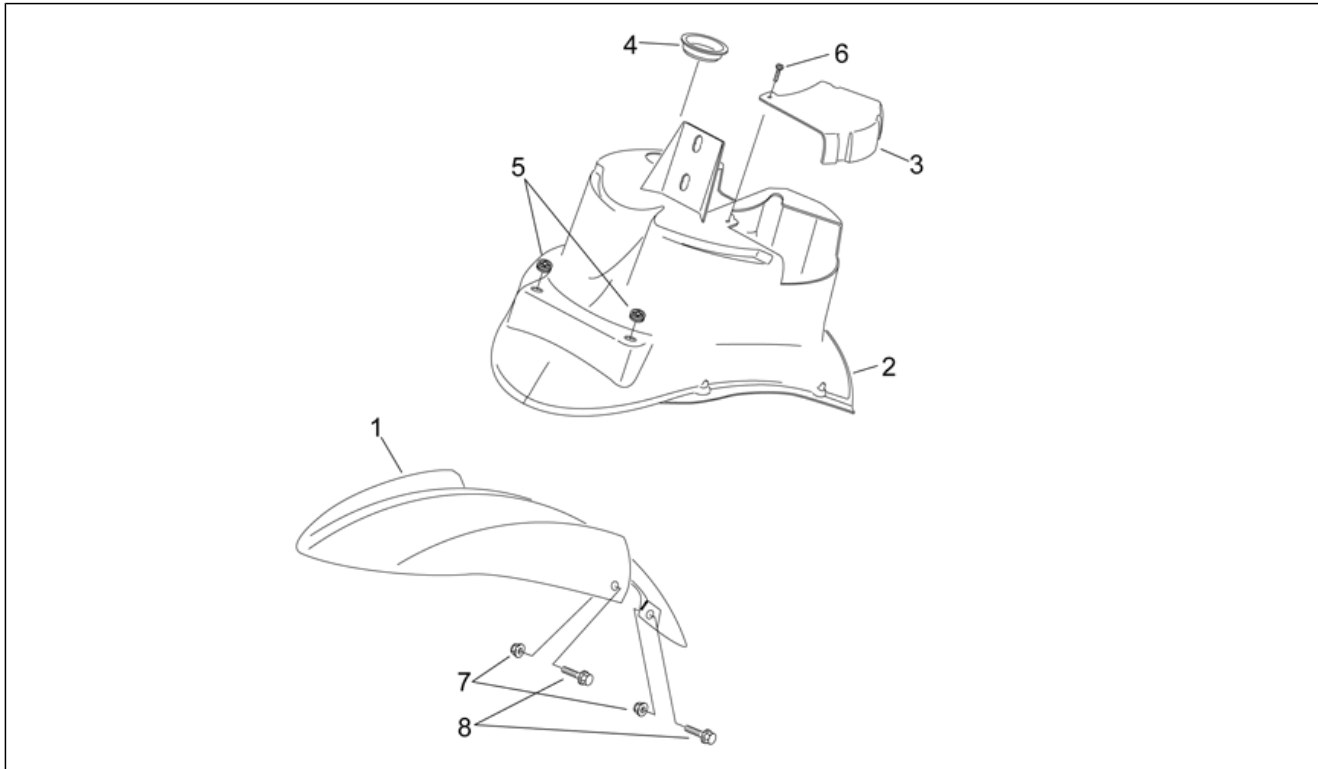

Einheit	RAHMEN
Code	28.06
Beschreibung	Frontaufbau - Vrd. Schutzblech
Inspektion	1

Pos.	Code	Beschreibung	Menge	Varianten
1	AP8156304	V. Schutzblech, rot	1	Baujahr:2007[7], 2008[8] Fahrzeugfarbe:Spain's N°1 2007 (t.B.852263)[sp7], Spain's N°1 2008 (t.B.856882)[sp8]
1	AP8226428	V. Schutzblech, schwarz Ap.	1	Baujahr:2000[Y] Fahrzeugfarbe:Schwarz Aprilia '2000[a.bla]
1	AP8226428	V. Schutzblech, schwarz Ap.	1	Baujahr:1998[W] Fahrzeugfarbe:Schwarz Aprilia '98[black]
1	AP8226428	V. Schutzblech, schwarz Ap.	1	Baujahr:2006[6] Fahrzeugfarbe:Schwarz Aprilia 06 (t.B.15187)[ap.bl]
1	AP8226482	V. Schutzblech, blau solid	1	Baujahr:1998[W] Fahrzeugfarbe:Hellblau Solid '98[cyan]
1	AP8226483	V. Schutzblech, grau blade	1	Baujahr:2000[Y] Fahrzeugfarbe:Grau Blade 2000[b.g]
1	AP8226483	V. Schutzblech, grau blade	1	Baujahr:1998[W] Fahrzeugfarbe:Grau Blade '98[greyl]
1	AP8226551	V. Schutzblech, chr.gelb	1	Baujahr:1999[X] Fahrzeugfarbe:Gelb Cromo '99[Yell.]
1	AP8226636	Schutzblech vorn Bl.Re.	1	Baujahr:2003[3], 2000[Y] Fahrzeugfarbe:Blau Reef 2000[r.blul]
1	AP8226707	Schutzbl.vorn V.hellrot	1	Baujahr:2001[1], 2003[3] Fahrzeugfarbe:Hot Red 2001[red]
1	AP8226709	V. Schutzblech, grau	1	Baujahr:2001[1] Fahrzeugfarbe:Grau Hartzinn 2001[p.g]
1	AP8226786	V. Schutzblech, schwarz	1	Baujahr:2003[3] Fahrzeugfarbe:Schwarz SBK '03[sbk]
1	AP8226831	V. Schutzblech, schwarz	1	Baujahr:2004[4] Fahrzeugfarbe:Schwarz Race 2004[race]
1	AP8226853	V. Schutzblech, schwarz	1	Baujahr:2005[5]
1	AP8226853	V. Schutzblech, schwarz	1	Baujahr:2006[6] Fahrzeugfarbe:Schwarz Diablo 06 (t.B. 15186)[d.bla]
1	AP8226874	V. Schutzblech, zittr.gelb	1	Baujahr:2008[8] Fahrzeugfarbe:Zitronengelb 2008 (t.B.856210)[lemon]