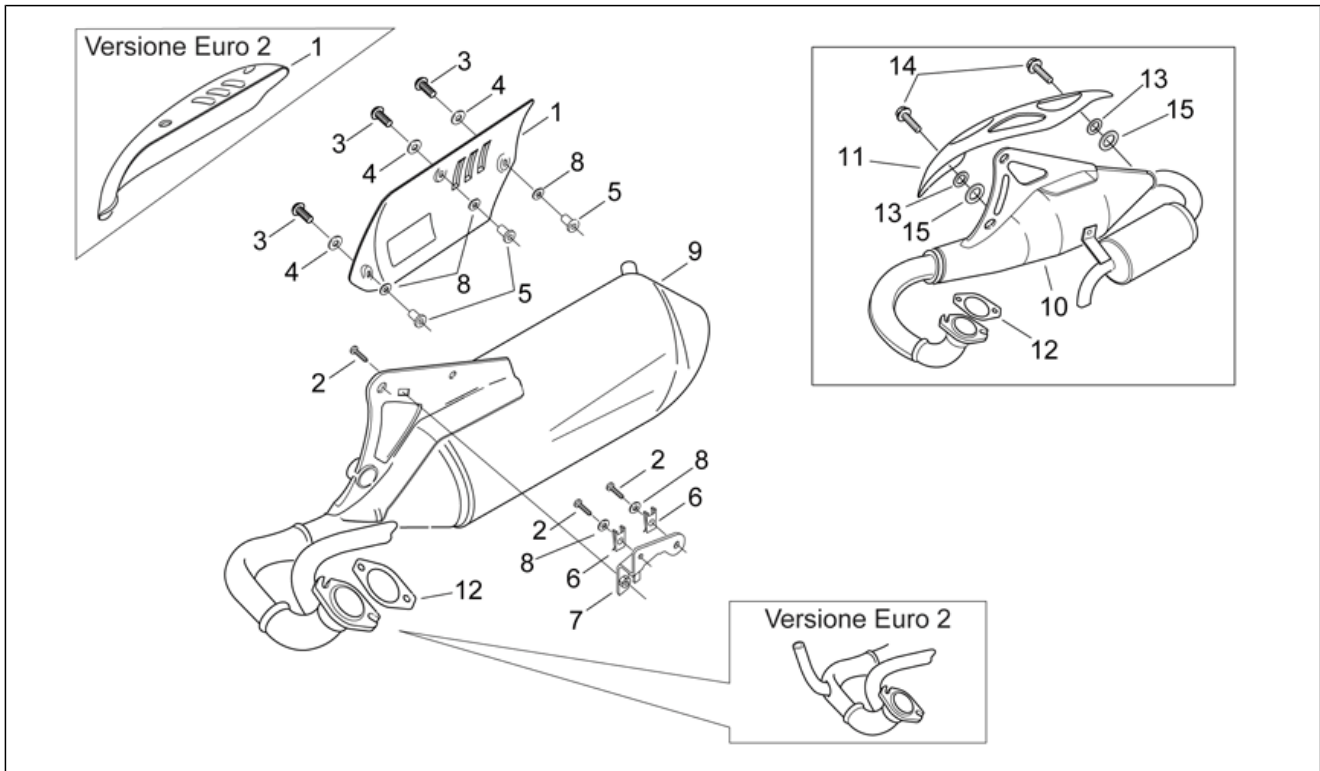

Einheit	RAHMEN
Code	28.22
Beschreibung	Katalytisch Auslassgruppe
Inspektion	1

Pos.	Code	Beschreibung	Menge	Varianten
1	AP8219437	Auspuffrohrschutz, chr. schw.	1	Land:Deutschland[D], Holland[NL] Technische Daten:Version mit Katalysator[cat]
1	AP8219487	Auspuffrohrschutz	1	Land:Belgien[B], Dänemark[DK], Spanien[E], B-DK-E[EU], Großbritannien[UK] Technische Daten:Zulassung Euro 2[E2]
2	AP8152278	TE Schr. m. Flansch M6x16	3	
3	AP8152108	TBEI Schraube	3	
4	AP8150178	Ausgleichscheibe 6,4x12,5*	3	
5	AP8150179	Ausgleichscheibe 6,6x18*	3	
6	AP8102376	Klammer M6	2	
7	AP8234150	Schutzblechplatte	1	Land:Deutschland[D], Holland[NL] Technische Daten:Version mit Katalysator[cat]
7	AP8234150	Schutzblechplatte	1	Land:Belgien[B], Dänemark[DK], Spanien[E], B-DK-E[EU], Großbritannien[UK] Technische Daten:Zulassung Euro 2[E2]
8	AP8120870	Isolierscheibe	3	
9	AP8219393	Kat.Auspuffrohr -d-	1	Land:Deutschland[D] Technische Daten:Version mit Katalysator[cat]
9	AP8219394	Kat.Auspuffrohr -nl-	1	Land:Holland[NL] Technische Daten:Version mit Katalysator[cat]
9	AP8219584	Kat.Auspuffrohr	1	Land:Belgien[B], Dänemark[DK], Spanien[E], B-DK-E[EU], Großbritannien[UK] Technische Daten:Version mit Beschränkung 45 km/h[45km], Zulassung Euro 2[E2]
10	AP8219484	Kat.Auspuffrohr -l-	1	Land:Italien[I] Technische Daten:Version mit Katalysator[cat]
11	AP8219452	Auspuffschutz Stahl	1	Land:Italien[I] Technische Daten:Version mit Katalysator[cat]
12	AP8219212	Dichtung Auspuffrohr	1	
13	AP8150015	Ausgleichscheibe 6,6x18x1,6*	1	
14	AP8152342	TE Schr. m. Flansch M6x12	1