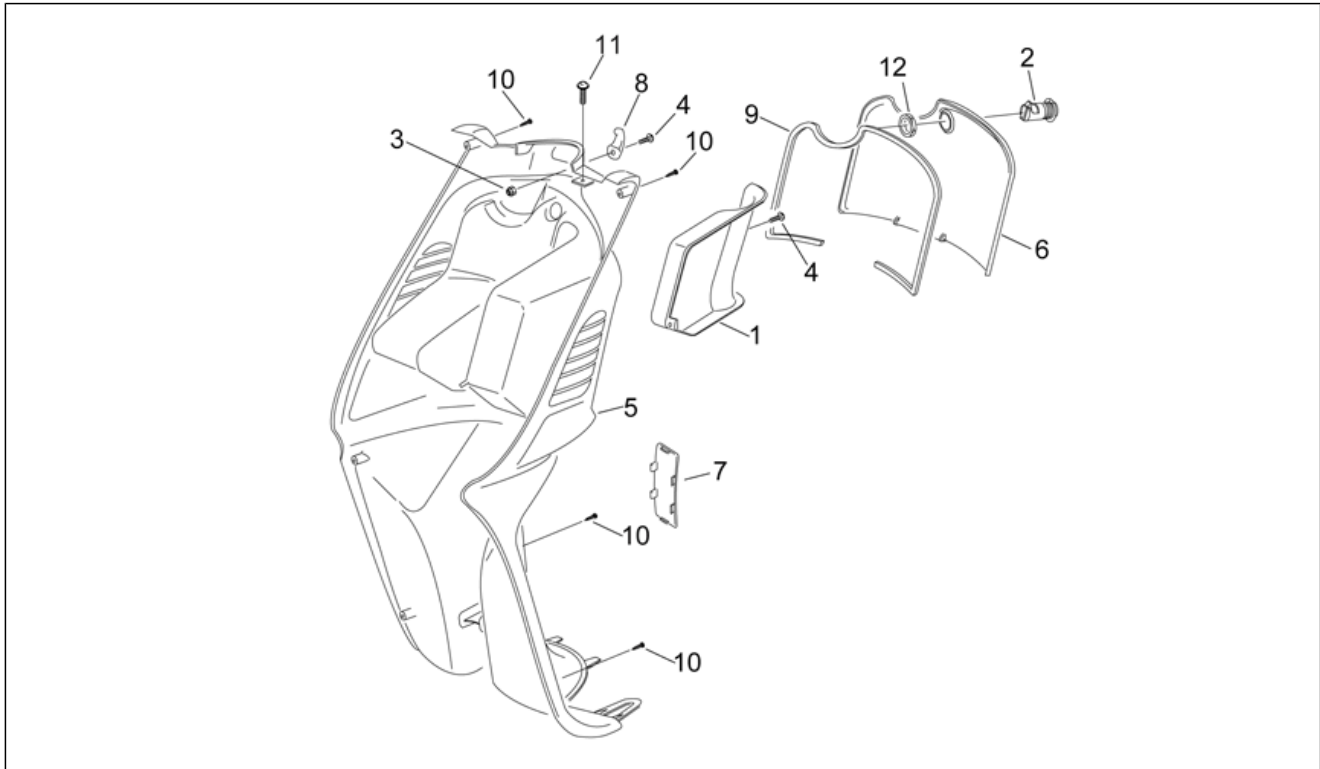

Einheit	RAHMEN
Code	28.07
Beschreibung	Frontaufbau - Innenschild
Inspektion	1

Pos.	Code	Beschreibung	Menge	Varianten
1	AP8239740	Zugangskl. Scheinw., violett	1	Baujahr:1998[W] Fahrzeugfarbe:Schwarz Aprilia '98[black]
1	AP8239999	Zugangskl. Scheinw., grau	1	Baujahr:1998[W] Fahrzeugfarbe:Hellblau Solid '98[cyan]
1	AP8248036	Zugangskl. Scheinw., hellblau	1	Baujahr:1998[W] Fahrzeugfarbe:Grau Blade '98[grey]
1	AP8248899	Scheinwerferklappe Schw.	1	Baujahr:2001[1], 2003[3], 2004[4], 2005[5], 2006[6], 2007[7], 2008[8], 2000[Y]
1	AP8248926	Zugangskl. Scheinw., grau	1	Baujahr:1999[X] Fahrzeugfarbe:Gelb Cromo '99[Yell.]
2	AP8201734	Schloß Handsch.f. vorn	1	
3	AP8150451	Selbstsperr.mut Unt.	1	
4	AP8152298	TBEI Schraube m.Flansch M5x16	1	
5	AP8239290	Innenschild, violett	1	Baujahr:1998[W] Fahrzeugfarbe:Schwarz Aprilia '98[black]
5	AP8239997	Innenschild, t.grau	1	Baujahr:1998[W] Fahrzeugfarbe:Hellblau Solid '98[cyan]
5	AP8248034	Innenschild, met.blau	1	Baujahr:1998[W] Fahrzeugfarbe:Grau Blade '98[grey]
5	AP8248896	int. Schild Schw.Metall.	1	Baujahr:2001[1], 2003[3], 2004[4], 2005[5], 2006[6], 2007[7], 2008[8], 2000[Y]
5	AP8248924	Innenschild, grau	1	Baujahr:1999[X] Fahrzeugfarbe:Gelb Cromo '99[Yell.]
6	AP8239291	Klappe Werkzeugfach, violett	1	Baujahr:1998[W] Fahrzeugfarbe:Schwarz Aprilia '98[black]
6	AP8239998	Klappe Werkzeugfach, grau	1	Baujahr:1998[W] Fahrzeugfarbe:Hellblau Solid '98[cyan]
6	AP8248035	Klappe Werkzeugfach, hellbl.	1	Baujahr:1998[W] Fahrzeugfarbe:Grau Blade '98[grey]
6	AP8248898	Stauraumklappe Schwarz	1	Baujahr:2001[1], 2003[3], 2004[4], 2005[5], 2006[6], 2007[7], 2008[8], 2000[Y]
6	AP8248925	Kl. Werkzeugfach, grau	1	Baujahr:1999[X]