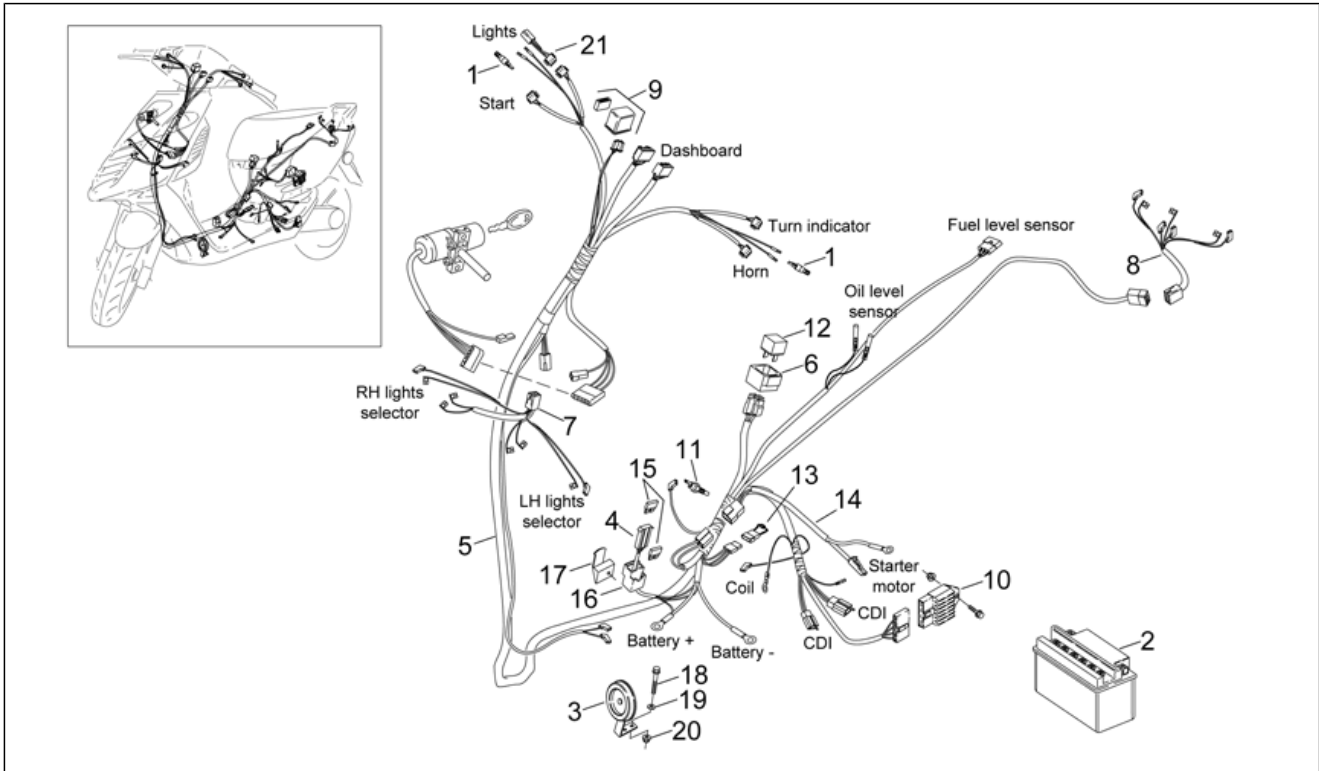

Einheit	RAHMEN
Code	28.26
Beschreibung	Elektrische Anlage
Inspektion	1

Pos.	Code	Beschreibung	Menge	Varianten
				Land:Japan[J]
21	AP8224025	Lichtschalterkabel	1	Baujahr:2001[1], 1998[W], 1999[X], 2000[Y] Land:Rep. Korea[ROK]