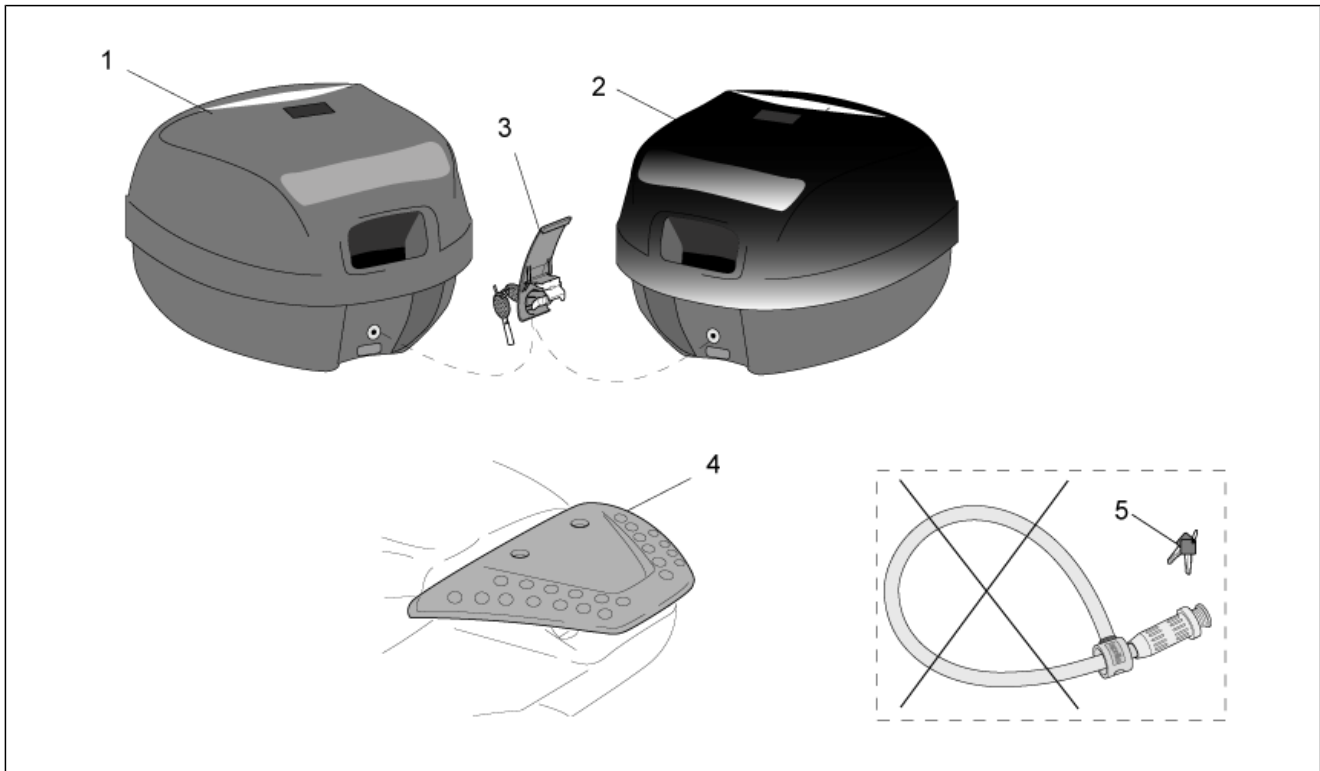

Einheit	ZUBEHÖR
Code	30.41
Beschreibung	Acc. - Koffer, Taschen
Inspektion	1

Pos.	Code	Beschreibung	Menge	Varianten
1	AP8792066	Koffer gaufriert New-C 32L	1	Technische Daten:Zubehör[A]
2	AP8792080	Koffer schwarz lack. New-C 28L	1	Technische Daten:Zubehör[A]
2	AP8792126	Koffer hot red lack. New-C 28L	1	Technische Daten:Zubehör[A]
3	AP8104197	Kofferschloß kpl.	1	Technische Daten:Zubehör[A]
4	AP8792035	Gepäckträger mitklipbaren Rück	1	Technische Daten:Zubehör[A]
5	AP8700792	Schlüsslersatzdie. B.Guard UK-D	1	Land:Deutschland[D], Großbritannien[UK] Technische Daten:Zubehör[A]
5	AP8700793	Schlüsslersatzdie. B.Guard F-NL	1	Land:Frankreich[F], Holland[NL] Technische Daten:Zubehör[A]
5	AP8700794	Schlüsslersatzdie. B.Guard I-E	1	Land:Spanien[E], Italien[I] Technische Daten:Zubehör[A]