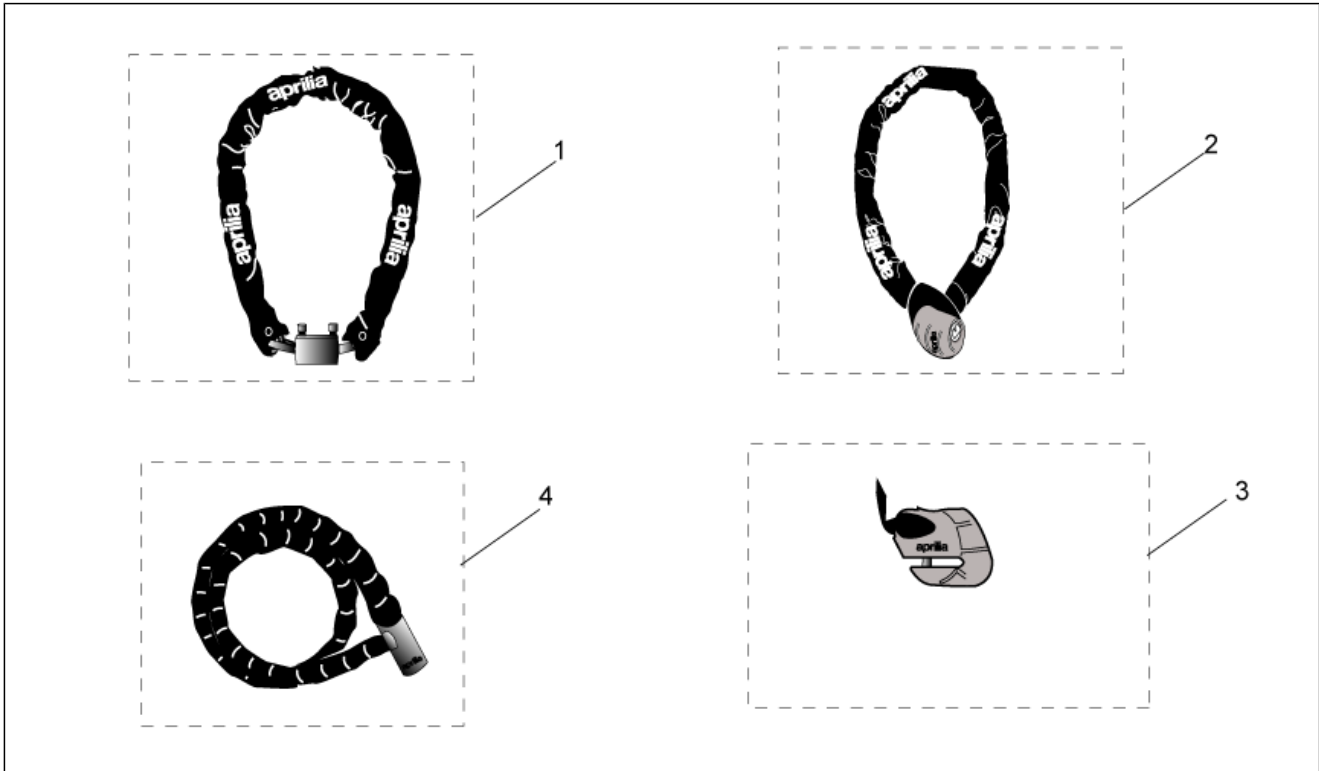

<b>Einheit</b>	ZUBEHÖR
<b>Code</b>	30.42
<b>Beschreibung</b>	Acc. - Diefstahl
<b>Inspektion</b>	1

Pos.	Code	Beschreibung	Menge	Varianten
1	AP8720115	Iron Guard 10x150 mm	1	Technische Daten:Zubehör[A]
2	AP8720116	Iron Guard 8x120 mm	1	Technische Daten:Zubehör[A]
3	AP8720117	Iron Guard Disk 5 mm	1	Technische Daten:Zubehör[A]
4	AP8720118	Easy Guard 150 mm	1	Technische Daten:Zubehör[A]