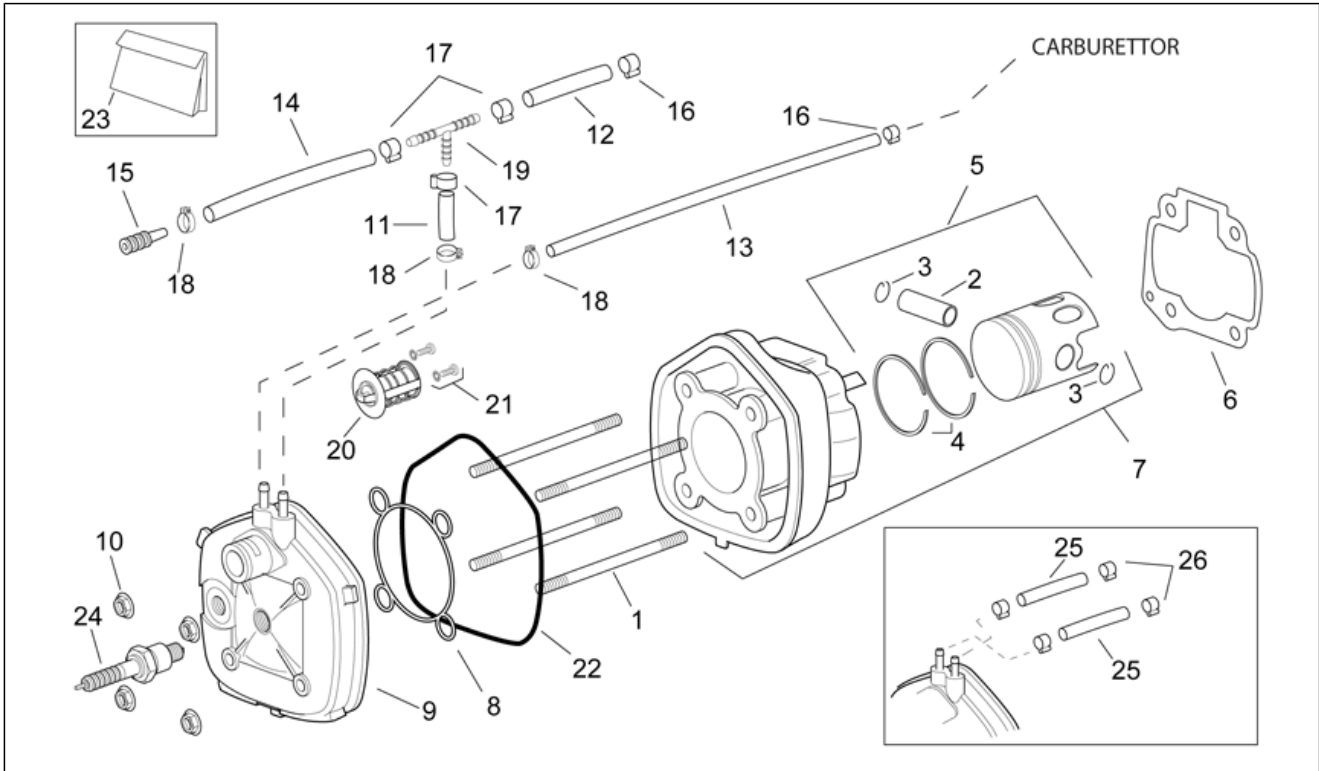

Einheit	MOTOR
Code	29.30
Beschreibung	Zylinderkopf
Inspektion	1

Pos.	Code	Beschreibung	Menge	Varianten
25	AP8206883	Verb.Leit. Zylinderk.-Vergaser	1	
26	AP8206884	Schlauchschelle D8	2