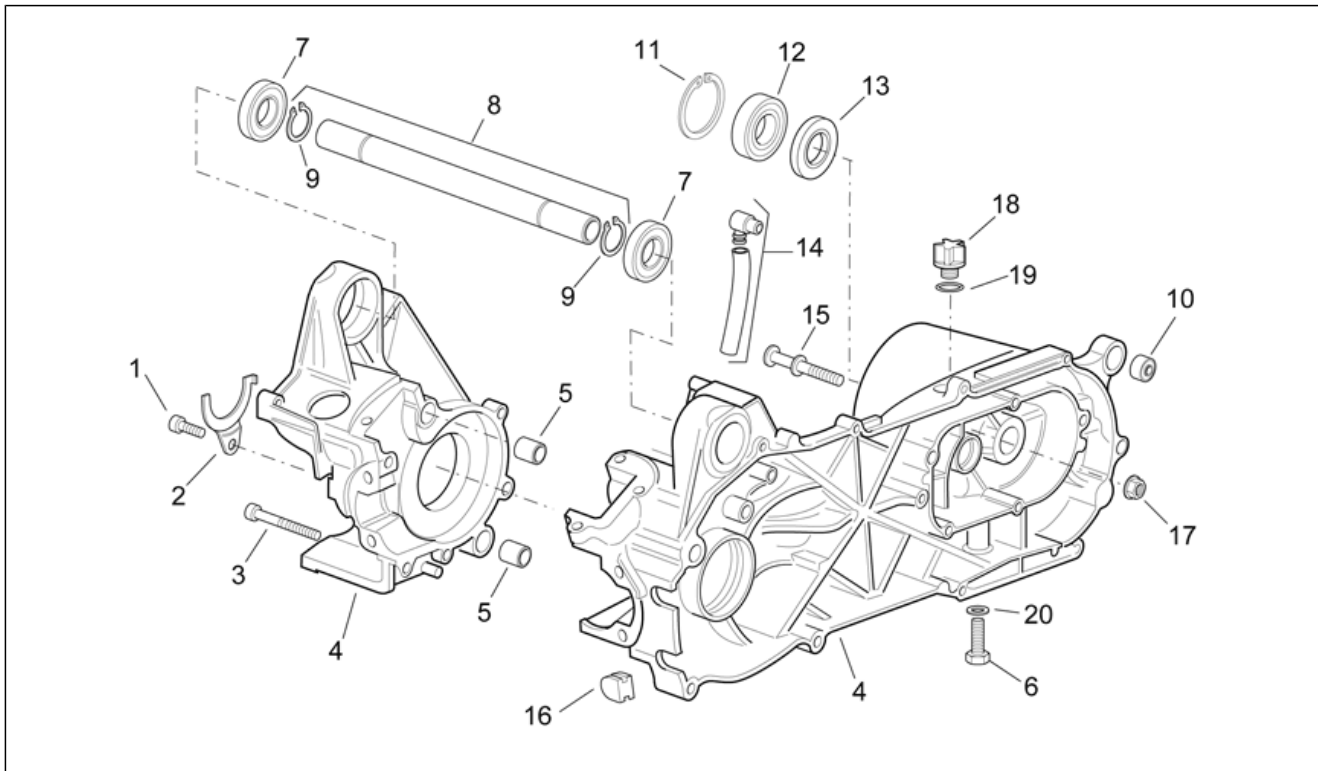

Einheit	MOTOR
Code	29.32
Beschreibung	Mittlere gehäuse
Inspektion	1

Pos.	Code	Beschreibung	Menge	Varianten
1	AP8206202	TCCE Schraube M6x12	1	
2	AP8206138	Fixierplatte Olpumpe	1	
3	AP8502567	TCCE Schraube M6x35	5	
4	AP8206843	Kurbelgehäuse	1	
5	AP8206169	Stift Gehäuse D12x16	2	
6	AP8206203	TE Schr. m. Flansch M8x15	1	
7	AP8206481	Dichtes Lager D17x35x10	2	
8	AP8206503	Distanzscheibe D12x17x227	1	
9	AP8206233	Seegerring für Welle D17	2	
10	AP8206129	Silent-Bloc Gehäuse	1	
11	AP8501481	Seegerring für Bohrung D40	1	
12	AP8206558	Lager D17x40x12	1	
13	AP8206215	Ölabstreifring	1	
14	AP8206823	Ansch.+Entlüft.schl.	1	
15	AP8206841	Bolzen für Bremsbacken	1	
16	AP8206825	Verschlußgummi	1	
17	AP8206830	Mutter	1	
18	AP8206475	Ölschraube	1	
19	AP8206482	O-Ring D13,3x2,4	1	
20	AP8206488	Schraubendichtung 8,2x15x1,2	1