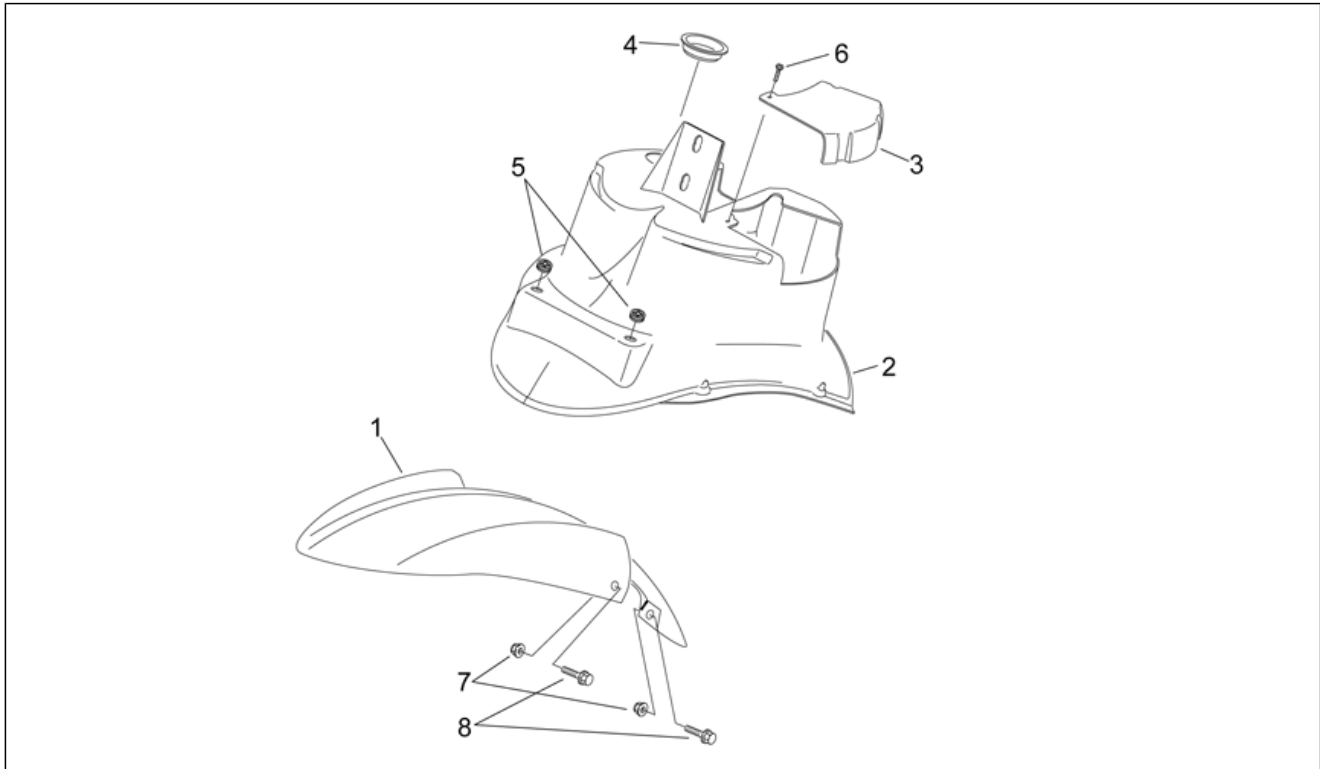

<b>Einheit</b>	RAHMEN
<b>Code</b>	28.06
<b>Beschreibung</b>	Frontaufbau - Vrd. Schutzblech
<b>Inspektion</b>	1

Pos.	Code	Beschreibung	Menge	Varianten
1	AP8226875	V. Schutzblech, blau	1	<b>Baujahr:</b> 2008[8] <b>Fahrzeugfarbe:</b> Blue Dream 2008 (t.B.856211)[dream]
2	AP8239281	Unt. Schildverkl.	1	
3	AP8239739	Zugangskl. Bremszange	1	
4	AP8220519	Schraube, weinrot	1	
4	AP8248897	Verschuß Schwarz Metall.	1	
5	AP8220456	Gummi kühlerebefestigung	2	
6	AP8150413	Gew.schr. 3,9x14	5	
7	AP8152306	Selbstsperrende Mutter M5	4	
8	AP8152274	TE Schr. m. Flansch M5x20	4	