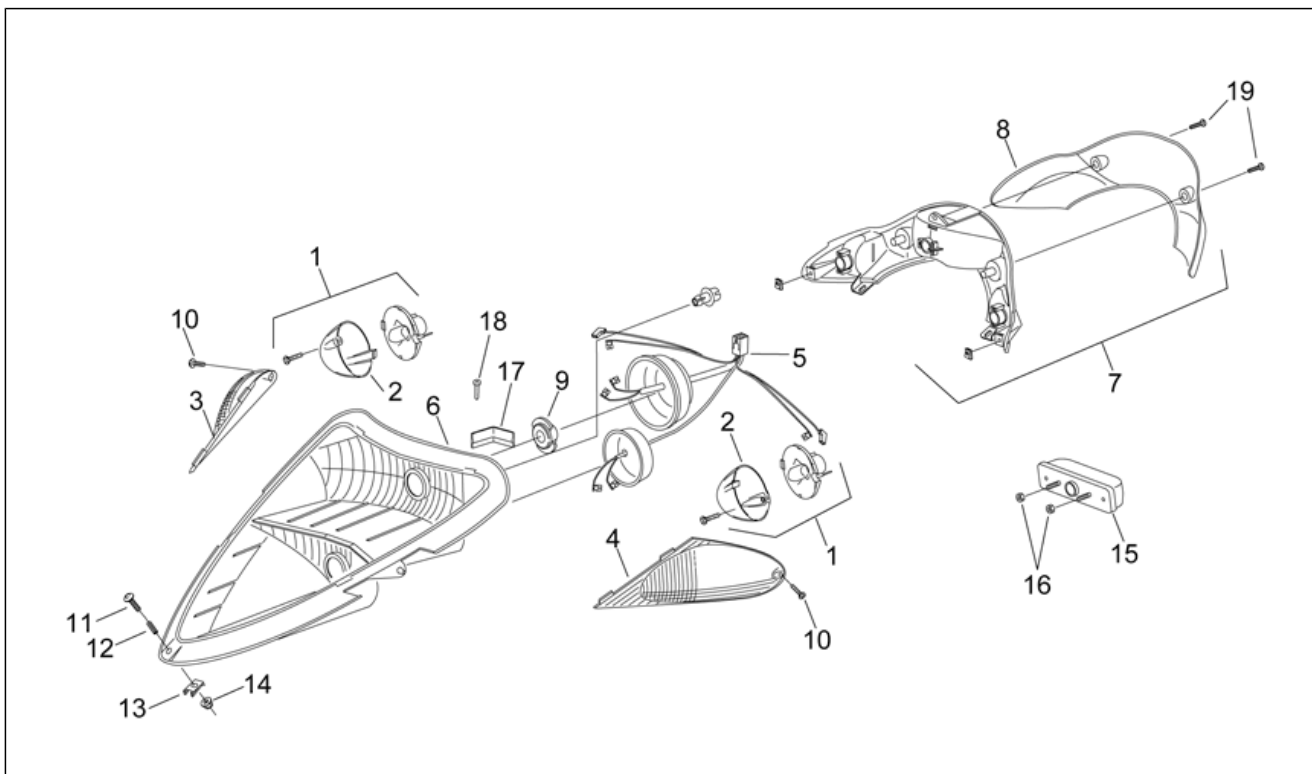

Einheit	RAHMEN
Code	28.25
Beschreibung	Lichter
Inspektion	1

Pos.	Code	Beschreibung	Menge	Varianten
1	AP8224045	Blinker	2	
2	AP8224046	Blinkerglas	2	
3	AP8224043	Blinkerblende rechts	1	Baujahr:1998[W], 1999[X]
3	AP8224316	Blinkerblende rechts	1	Baujahr:2001[1], 2003[3], 2004[4], 2005[5], 2006[6], 2007[7], 2008[8], 2000[Y]
4	AP8224044	Blinkerblende links	1	Baujahr:1998[W], 1999[X]
4	AP8224317	Blinkerblende links	1	Baujahr:2001[1], 2003[3], 2004[4], 2005[5], 2006[6], 2007[7], 2008[8], 2000[Y]
5	AP8212889	Verkabel.Scheinwerf.	1	Land:Belgien[B], Deutschland[D], Dänemark[DK], Spanien[E], B-DK-E[EU], Frankreich[F], Griechenland[GR], Italien[I], Holland[NL], Großbritannien[UK]
5	AP8212993	Verkabel.Scheinwerf.	1	Land:Japan[J], Rep. Korea[ROK]
6	AP8212882	Scheinwerfer	1	Land:Belgien[B], Deutschland[D], Dänemark[DK], Spanien[E], B-DK-E[EU], Frankreich[F], Griechenland[GR], Italien[I], Holland[NL], Großbritannien[UK]
6	AP8212990	Scheinwerfer	1	Land:Japan[J], Rep. Korea[ROK]
7	AP8212887	Rücklicht	1	Baujahr:1998[W], 1999[X]
7	AP8224318	Rücklicht	1	Baujahr:2001[1], 2003[3], 2004[4], 2005[5], 2006[6], 2007[7], 2008[8], 2000[Y]
8	AP8124949	Rücklichtblende	1	Baujahr:2001[1], 2003[3], 2004[4], 2005[5], 2006[6], 2007[7], 2008[8], 2000[Y]
8	AP8224047	Rücklichtblende	1	Baujahr:1998[W], 1999[X]
9	AP8224042	Lampenhalter	1	
10	AP8150413	Gew.schr. 3,9x14	2	
11	AP8150427	Linsenschraube M4x40	2	
12	AP8121710	Schraubenfederkompr. *	1	
13	AP8201215	Klammer	1	
14	AP8150204	Mutter M4	2	
15	AP8212989	Kennzeichenleuchte	1	
16	AP8152299	Selbstsperrende Mutter M6	2