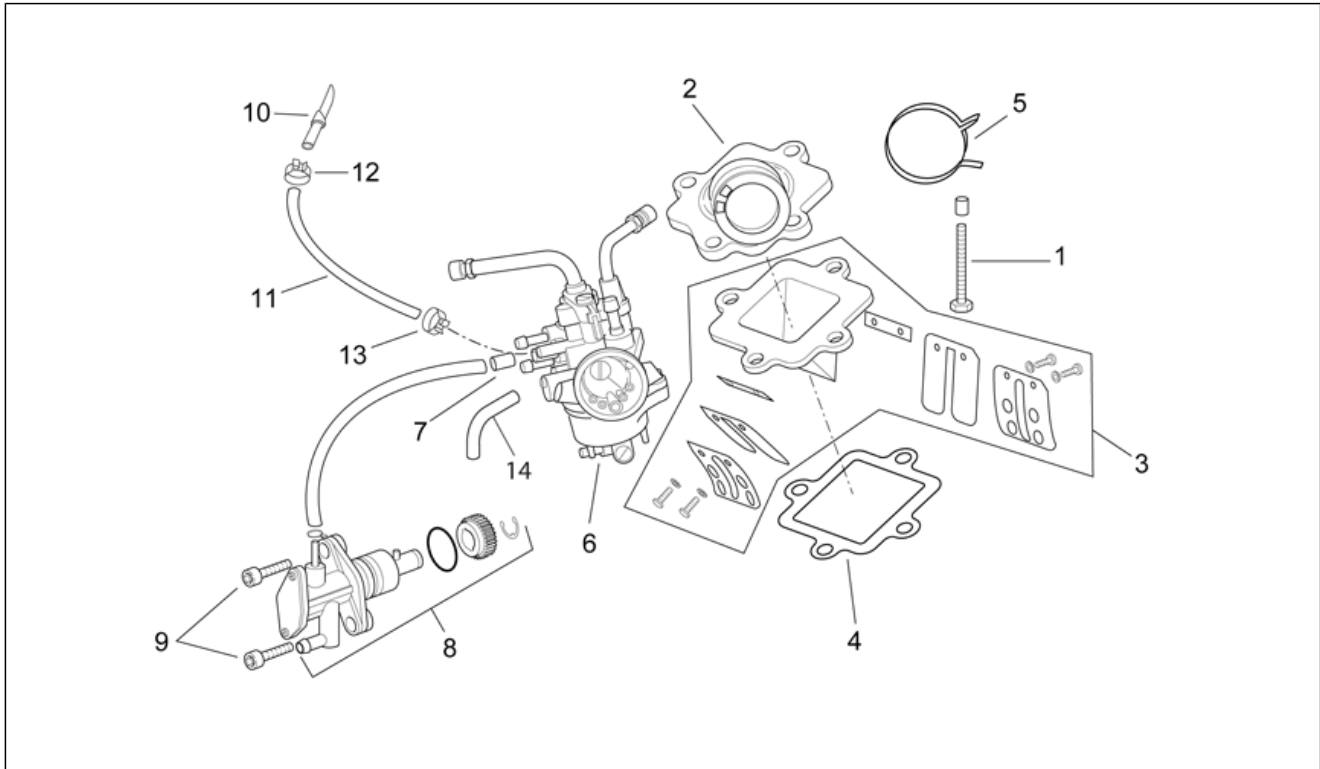

Einheit	MOTOR
Code	29.34
Beschreibung	Vergaser - Ölpumpe
Inspektion	1

Pos.	Code	Beschreibung	Menge	Varianten
6	AP8206993	Vergaser phbn 12-Gs	1	Land:Belgien[B], Dänemark[DK], Spanien[E], B-DK-E[EU], Großbritannien[UK] Technische Daten:Version mit Beschränkung 45 km/h[45km], Zulassung Euro 2[E2]
7	AP8206711	Schelle	1	
8	AP8206119	Ölpumpe	1	
9	AP8508887	TCCE Schraube	2	
10	AP8220548	Kondensablaß	1	
11	AP8120952	Kraftstoffleitung 5,5x10	1	
12	AP8102378	Schelle D11,3	1	
13	AP8201225	Schlauchschelle D8,5x5,5	1	
14	AP8220507	Leitung	1