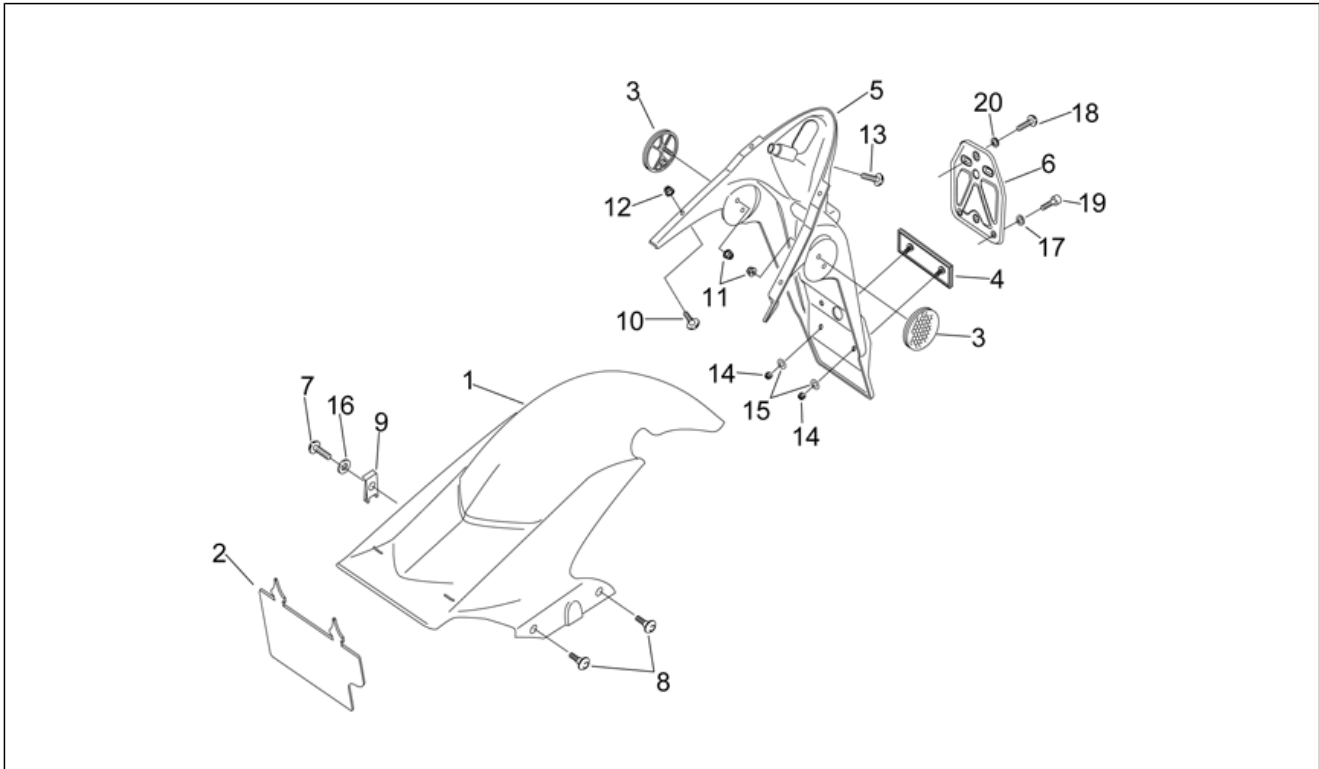

Einheit	RAHMEN
Code	28.12
Beschreibung	R.Kar. - Sch.bl
Inspektion	1

Pos.	Code	Beschreibung	Menge	Varianten
1	AP8226427	Hinteres Schutzblech	1	Land:Belgien[B], Dänemark[DK], Spanien[E], Frankreich[F], Griechenland[GR], Italien[I], Japan[J], Rep. Korea[ROK], Großbritannien[UK] Technische Daten:Version ohne Katalysator[nocat]
1	AP8226478	H. Schutzblech, schwarz	1	Land:Deutschland[D], Holland[NL] Technische Daten:Version mit Katalysator[cat]
1	AP8226478	H. Schutzblech, schwarz	1	Land:Belgien[B], Dänemark[DK], Spanien[E], B-DK-E[EU], Großbritannien[UK] Technische Daten:Zulassung Euro 2[E2]
2	AP8220539	Abdeckg. Anlasserm.	1	
3	AP8224163	Rückstrahler, gelb	2	
4	AP8112916	Rückstrahler Rücklicht	1	
5	AP8226459	Kennzeichenplatte	1	Land:Belgien[B], Deutschland[D], Dänemark[DK], Spanien[E], B-DK-E[EU], Frankreich[F], Griechenland[GR], Holland[NL], Großbritannien[UK]
5	AP8226467	Vorgeb. Kennz.halter	1	Land:Japan[J], Rep. Korea[ROK]
6	AP8249558	Kennzeichenhalter	1	Land:Italien[I]
7	AP8152278	TE Schr. m. Flansch M6x16	1	
8	AP8152339	TBEI Schraube m.Flansch M5x9	2	
9	AP8102376	Klammer M6	4	
10	AP8152246	TBEI Schraube m.Flansch M6x16	2	
11	AP8152306	Selbstsperrende Mutter M5	2	
12	AP8152299	Selbstsperrende Mutter M6	1	
13	AP8152298	TBEI Schraube m.Flansch M5x16	1	
14	AP8150204	Mutter M4	2	
15	AP8150158	Ausgleichscheibe 4,3X9X0,8	2	
16	AP8120870	Isolierscheibe	1	
17	AP8150158	Ausgleichscheibe 4,3X9X0,8	3	
18	AP8152268	TBEI Spez.schr. M5x16	3	
19	AP8152043	TCEI Schraube M4x10	3