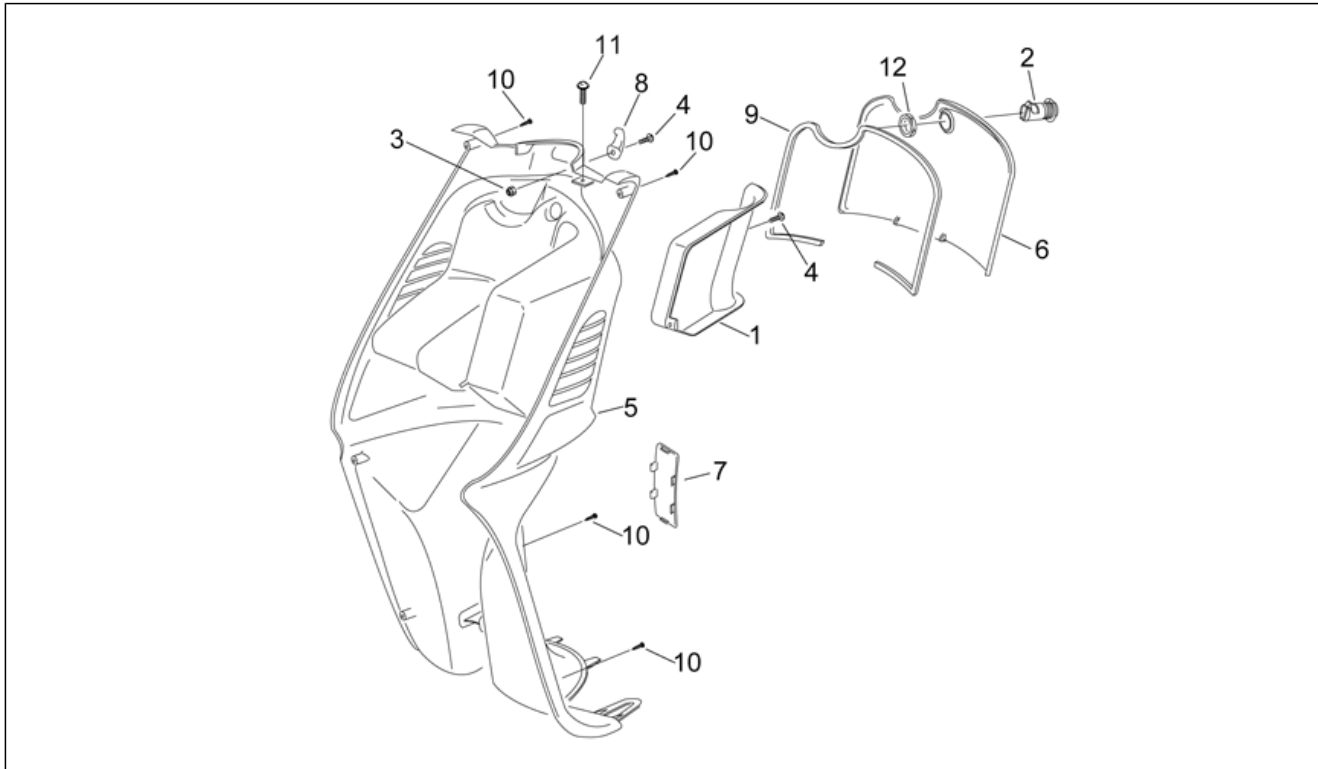

Einheit	RAHMEN
Code	28.07
Beschreibung	Frontaufbau - Innenschild
Inspektion	1

Pos.	Code	Beschreibung	Menge	Varianten
				Fahrzeugfarbe:Gelb Cromo '99[Yell.]
7	AP8239293	Gegeb.Typendeck, d.rot	1	Baujahr:1998[W] Fahrzeugfarbe:Schwarz Aprilia '98[black]
7	AP8248001	Gegeb.Typendeck, grau	1	Baujahr:1998[W] Fahrzeugfarbe:Hellblau Solid '98[cyan]
7	AP8248037	Gegeb.Typendeck, blau	1	Baujahr:1998[W] Fahrzeugfarbe:Grau Blade '98[grey]
7	AP8248900	Gegeb.Typendeck, schw.	1	Baujahr:2001[1], 2003[3], 2004[4], 2005[5], 2006[6], 2007[7], 2008[8], 2000[Y]
7	AP8248927	Gegeb.Typendeck, grau	1	Baujahr:1999[X] Fahrzeugfarbe:Gelb Cromo '99[Yell.]
8	AP8239306	Haken Taschenhalter	1	
9	AP8220531	Kofferdichtung	1	
10	AP8150413	Gew.schr. 3,9x14	5	
11	AP8152298	TBEI Schraube m.Flansch M5x16	1	
12	AP8102523	Schloß mutter M22x1,5	1