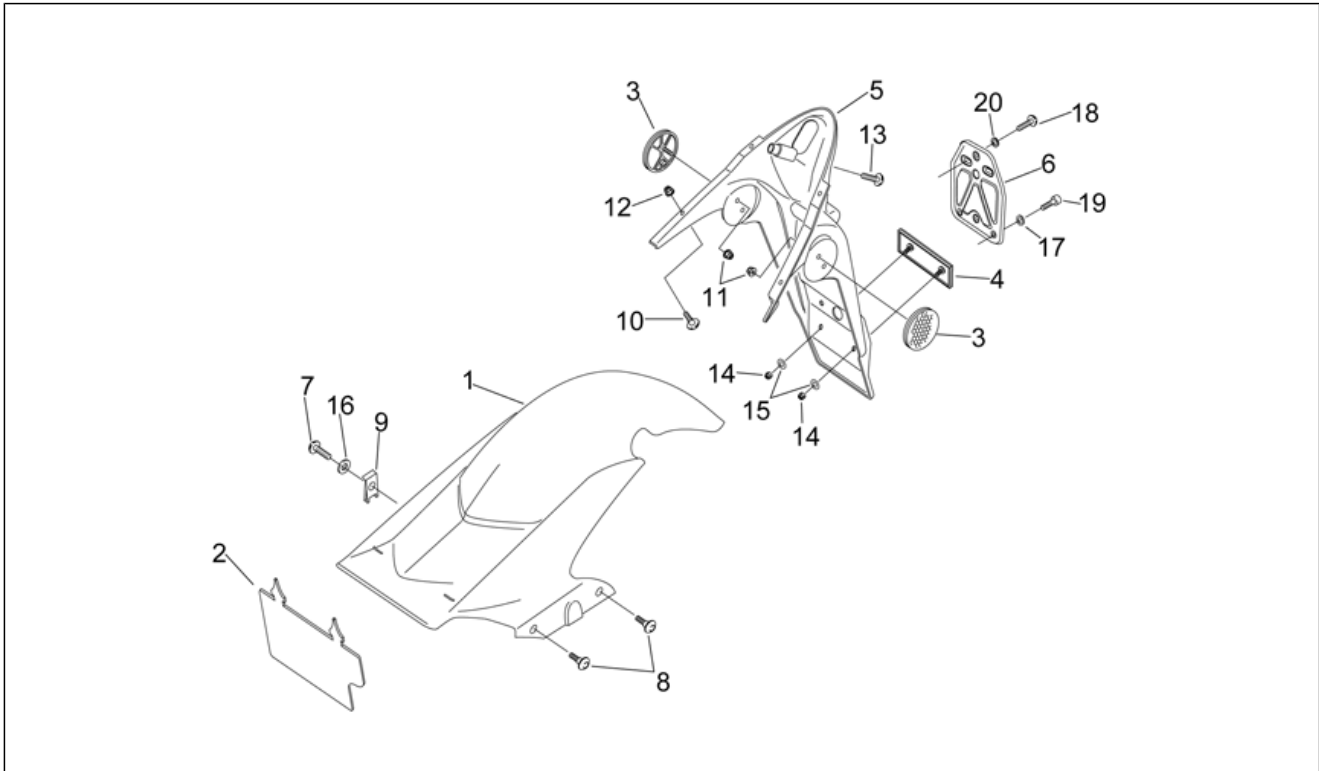

Einheit	RAHMEN
Code	28.12
Beschreibung	R.Kar. - Sch.bl
Inspektion	1

Pos.	Code	Beschreibung	Menge	Varianten
20	AP8150382	Ausgleichscheibe 15x5,5X1,2	3