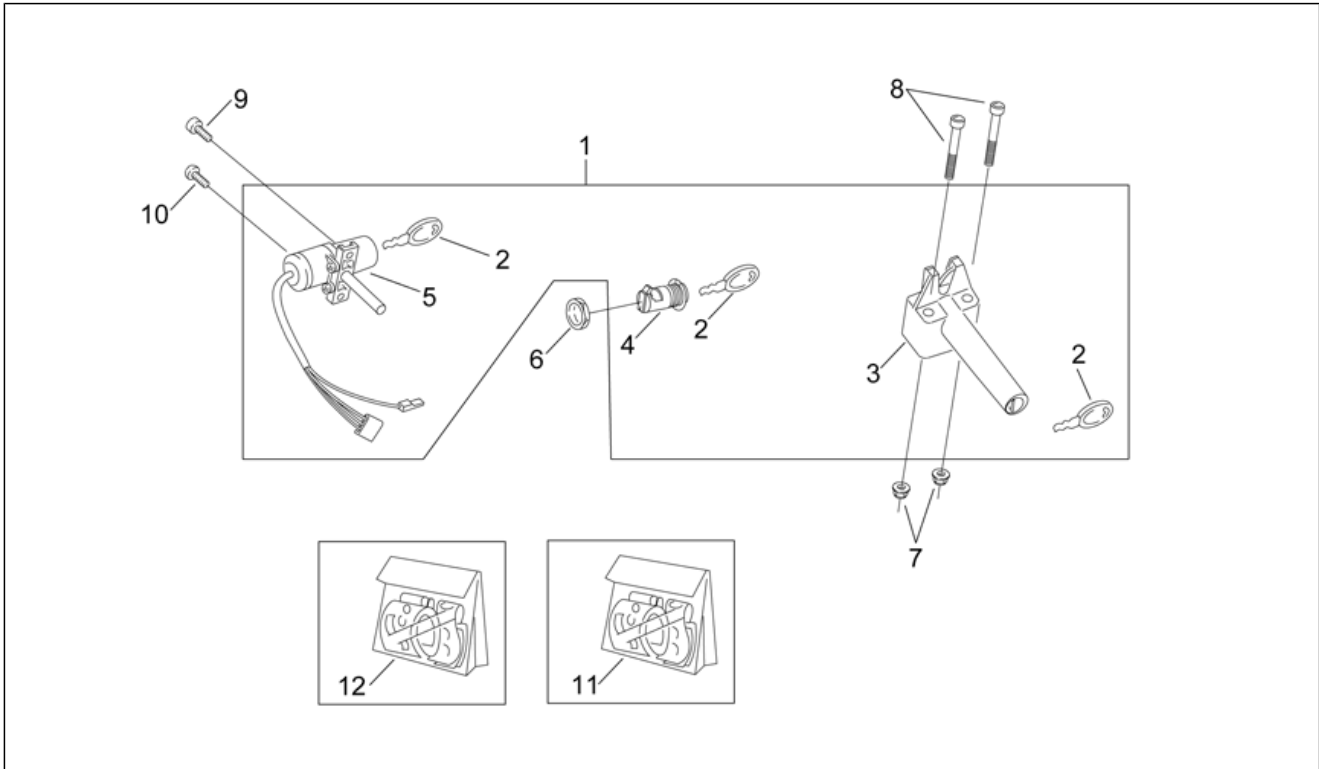

Einheit	RAHMEN
Code	28.28
Beschreibung	Deko - Bausatz Schlösser
Inspektion	1

Pos.	Code	Beschreibung	Menge	Varianten
				Fahrzeugfarbe:Grau Blade 2000[b.g]
11	AP8267450	Deko Serie	1	Baujahr:2001[1], 2003[3] Fahrzeugfarbe:Hot Red 2001[red]
11	AP8267451	Deko Serie	1	Baujahr:2001[1] Fahrzeugfarbe:Grau Hartzinn 2001[p.g]
11	AP8277015	Deko Serie	1	Baujahr:2003[3] Fahrzeugfarbe:Schwarz SBK '03[sbk]
11	AP8277301	Deko Serie	1	Baujahr:2004[4] Fahrzeugfarbe:Schwarz Race 2004[race]
11	AP8277611	Deko Serie	1	Baujahr:2005[5] Fahrzeugfarbe:Racing Red 2005[r.red]
11	AP8277612	Deko Serie	1	Baujahr:2005[5] Fahrzeugfarbe:Racing White 2005[r.white]
11	AP8277729	Deko Serie	1	Baujahr:2006[6] Fahrzeugfarbe:Schwarz Diablo 06 (t.B. 15186)[d.bla]
11	AP8277730	Deko Serie	1	Baujahr:2006[6] Fahrzeugfarbe:Schwarz Aprilia 06 (t.B.15187)[ap.bl]
12	AP8166478	Deko technische Serie	1	Baujahr:2005[5], 2006[6], 2007[7]