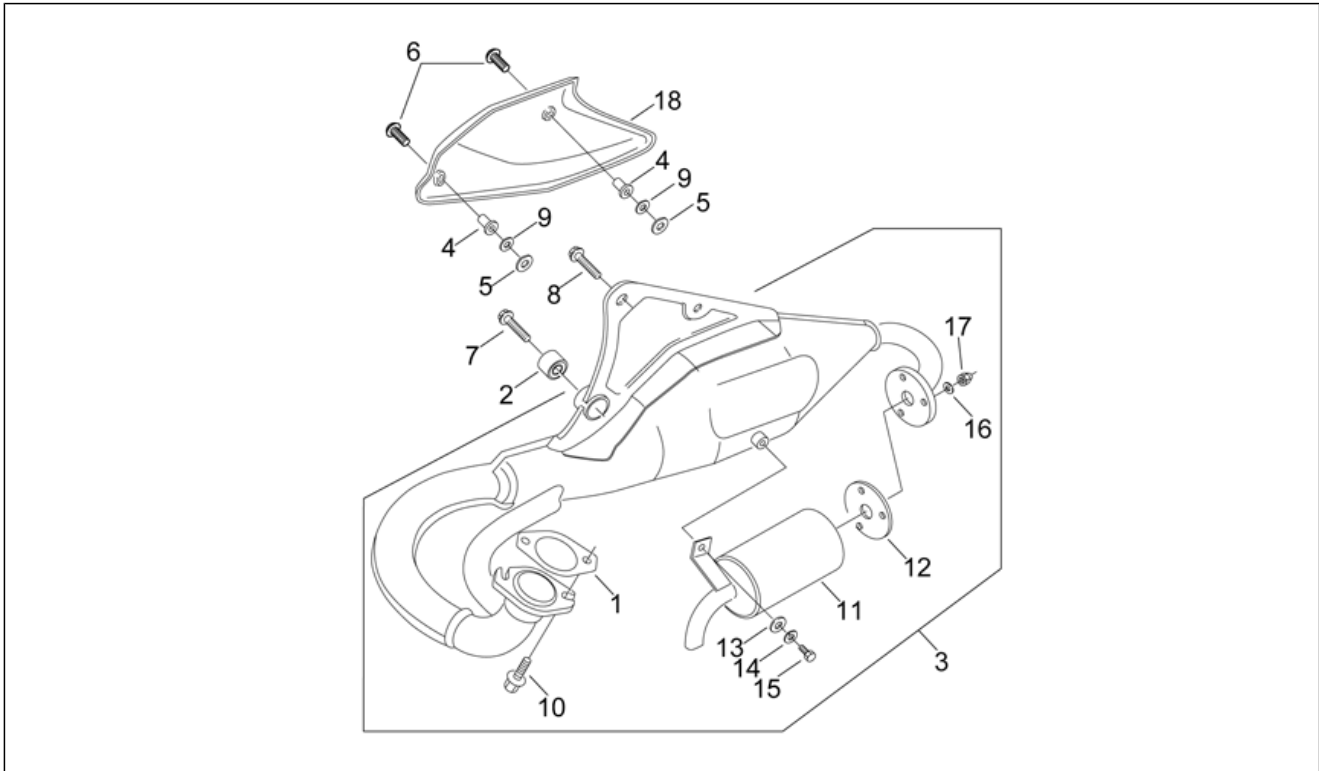

Einheit	RAHMEN
Code	28.21
Beschreibung	Normale Auslassgruppe
Inspektion	1

Pos.	Code	Beschreibung	Menge	Varianten
18	AP8219425	Auspuffrohrschutz	1	Land:Italien[I] Technische Daten:Version ohne Katalysator[nocat]
18	AP8219425	Auspuffrohrschutz	1	Land:Belgien[B], Dänemark[DK], Spanien[E], Frankreich[F], Griechenland[GR], Japan[J], Rep. Korea[ROK], Großbritannien[UK] Technische Daten:Version ohne Katalysator[nocat]