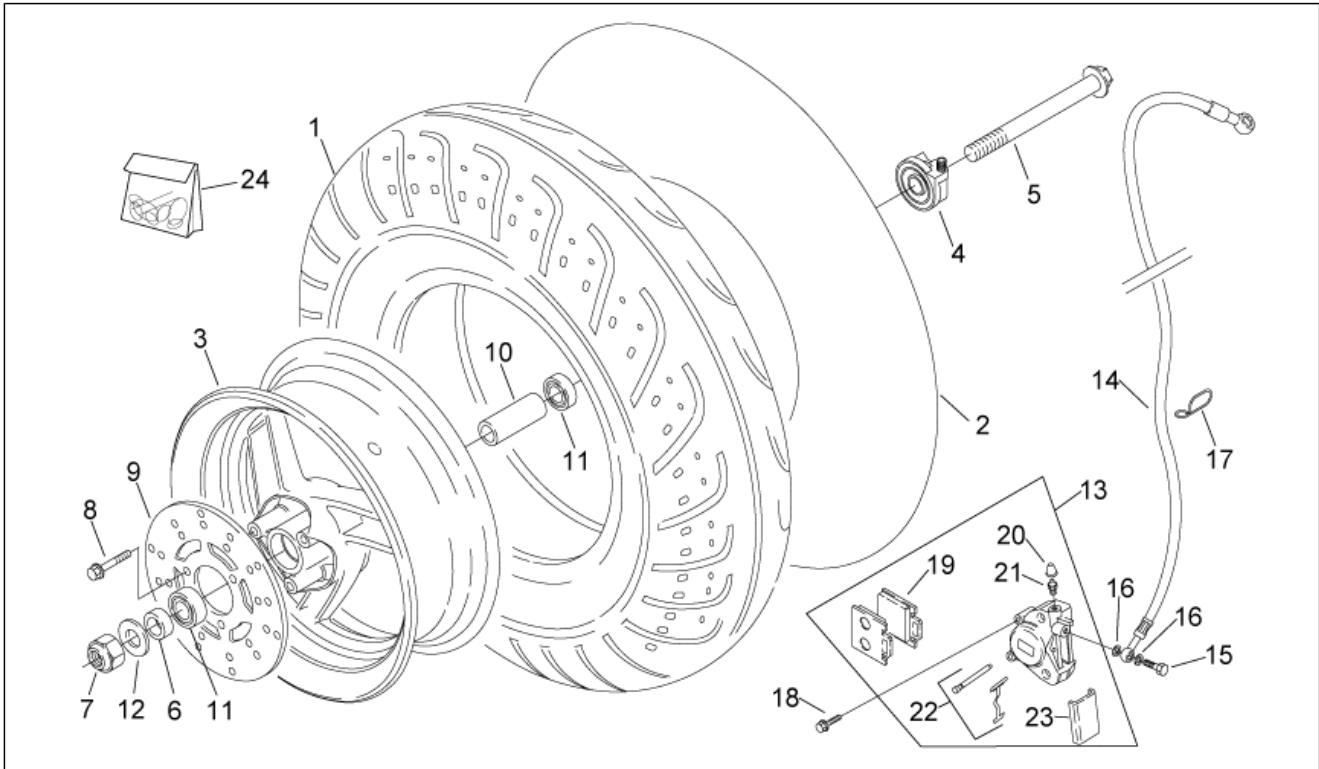

Einheit	RAHMEN
Code	28.23
Beschreibung	Vorderrad
Inspektion	1

Pos.	Code	Beschreibung	Menge	Varianten
1	0000000	Reifen	1	
2	0000000	Reifen	1	
3	AP8208547	Vorderrad, grau	1	Baujahr:1998[W], 1999[X] Fahrzeugfarbe:Grau Blade 2000[b.g], Schwarz Aprilia '98[black], Grau Blade '98[grey], Gelb Cromo '99[Yell.]
3	AP8208555	Vorderrad, gelb	1	Baujahr:1998[W] Fahrzeugfarbe:Hellblau Solid '98[cyan]
3	AP8208716	Vorderrad gold	1	Baujahr:2003[3], 2000[Y] Fahrzeugfarbe:Blau Reef 2000[r.blu], Schwarz SBK '03[skb]
3	AP8208716	Vorderrad gold	1	Baujahr:2005[5], 2006[6], 2007[7], 2008[8]
3	AP8208716	Vorderrad gold	1	Baujahr:2004[4] Fahrzeugfarbe:Schwarz Race 2004[race]
3	AP8208717	Vorderrad, dunkelgrau	1	Baujahr:2000[Y] Fahrzeugfarbe:Schwarz Aprilia '2000[a.bla]
3	AP8208746	Vorderrad, blau	1	Baujahr:2001[1], 2003[3] Fahrzeugfarbe:Hot Red 2001[red]
4	AP8202008	Vorgelegte Kilometerzähler	1	
5	AP8225356	Vorderradbolzen	1	
6	AP8225326	Vorderrad Distanzscheibe	1	
7	AP8150373	Selbstsperr.mut Unt. M12x1,25	1	
8	AP8152288	TE Schr. m. Flansch	3	
9	AP8213383	Vorderradbremsscheibe	1	
10	AP8225342	Vorderrad Distanzscheibe	1	
11	AP8225316	Lager	2	
12	AP8225237	Ausgleichscheibe 12x24x3	1	
13	AP8213244	Vorderradbremsszange D30	1	Technische Daten:Grimeca[gr]
13	AP8213611	Vorderradbremsszange	1	Technische Daten:Heng Tong[ht]
14	AP8213286	Vorderradbremssleitung	1	
15	AP8113003	Fixierschraube Ölschlauch	1	
16	AP8113004	Ausgleichscheibe 10x14x1,6*	2