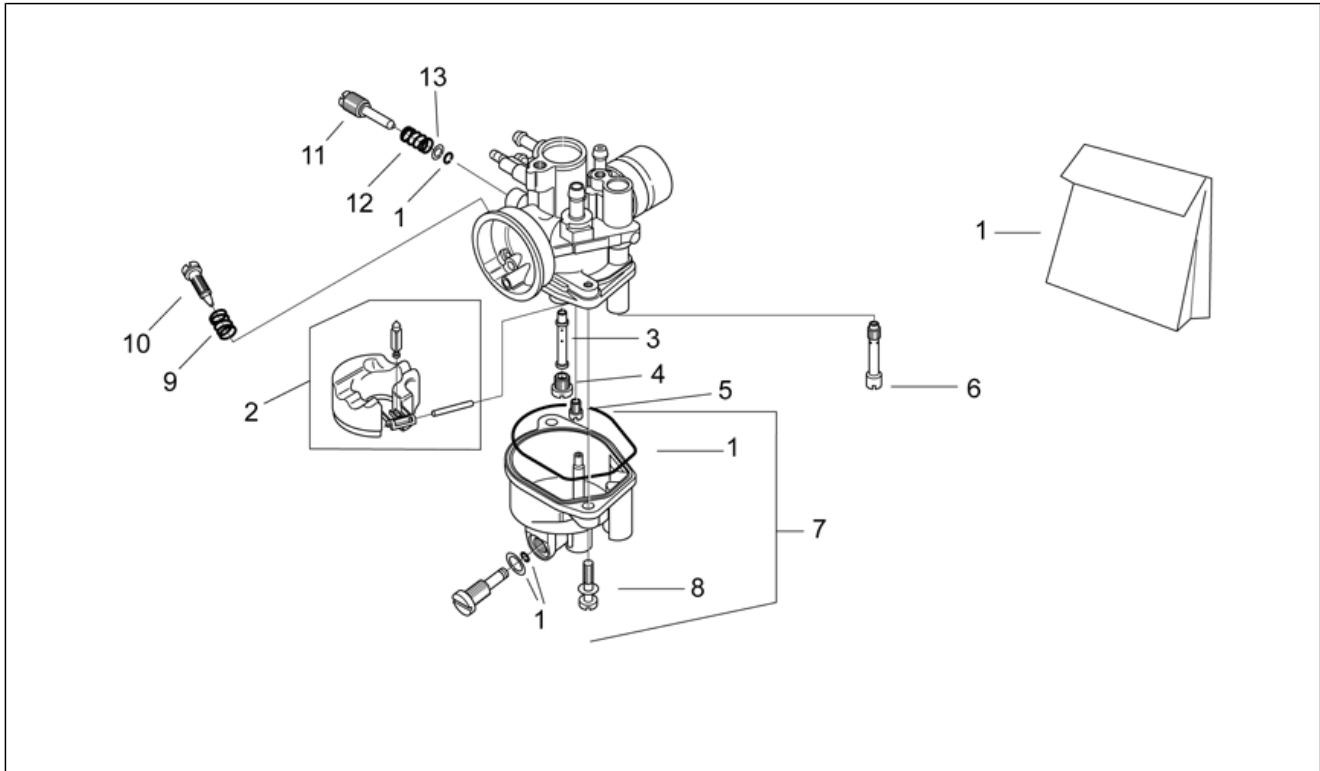

Einheit	MOTOR
Code	29.40
Beschreibung	Vergaser II
Inspektion	1

Pos.	Code	Beschreibung	Menge	Varianten
5	AP8206902	Leerlaufstrahl 32	1	Land:Belgien[B], Dänemark[DK], Spanien[E], B-DK-E[EU], Großbritannien[UK] Technische Daten:Version mit Beschränkung 45 km/h[45km], Zulassung Euro 2[E2]
5	AP8222685	Leerlaufstrahl 34	1	Land:Italien[I] Technische Daten:Version mit Katalysator[cat]
6	AP8206903	Startdüse 45	1	Land:Belgien[B] Technische Daten:Version mit Beschränkung 45 km/h[45km]
6	AP8206903	Startdüse 45	1	Land:Dänemark[DK], Spanien[E], Frankreich[F], Griechenland[GR], Japan[J], Rep. Korea[ROK], Großbritannien[UK]
6	AP8206903	Startdüse 45	1	Land:Italien[I] Technische Daten:Version ohne Katalysator[nocat]
6	AP8206904	Startdüse 45	1	Land:Belgien[B], Dänemark[DK], Spanien[E], B-DK-E[EU], Großbritannien[UK] Technische Daten:Version mit Beschränkung 45 km/h[45km], Zulassung Euro 2[E2]
6	AP8206904	Startdüse 45	1	Land:Belgien[B] Technische Daten:Version mit Beschränkung 25 km/h[25km]
6	AP8206904	Startdüse 45	1	Land:Italien[I] Technische Daten:Version mit Katalysator[cat]
6	AP8206904	Startdüse 45	1	Land:Deutschland[D], Holland[NL]
7	AP8206889	Schwimmergehäuse	1	
8	AP8206887	Fixierschraube Schel.	1	
9	AP8206894	Fed. Einst.schr. Leerl.	1	
10	AP8206907	LuftEinst.schr. Leerl.	1	
11	AP8206895	Einst.schr. Gasv.	1	
12	AP8206896	Fed. Einst.schr. Gasv.	1	
13	AP8206897	Flachscheibe	1