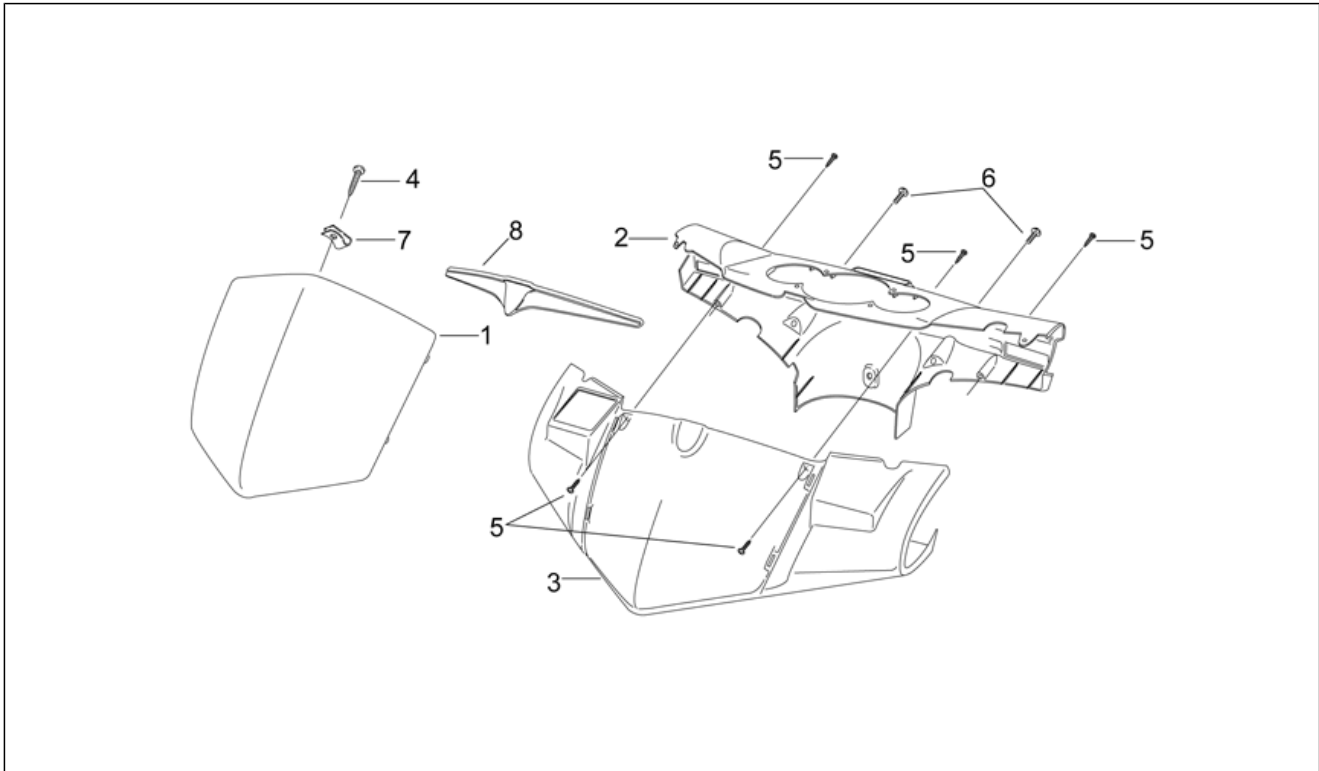

<b>Einheit</b>	RAHMEN
<b>Code</b>	28.04
<b>Beschreibung</b>	Frontaufbau - Kuppel
<b>Inspektion</b>	1

Pos.	Code	Beschreibung	Menge	Varianten
4	AP8150423	Linsenschraube 4,2x25*	1	
5	AP8150413	Gew.schr. 3,9x14	5	
6	AP8152246	TBEI Schraube m.Flansch M6x16	4	
7	AP8102782	Clip f. Blehschr. D4,2	1	
8	AP8220528	Dichtung Sportsch.	1	