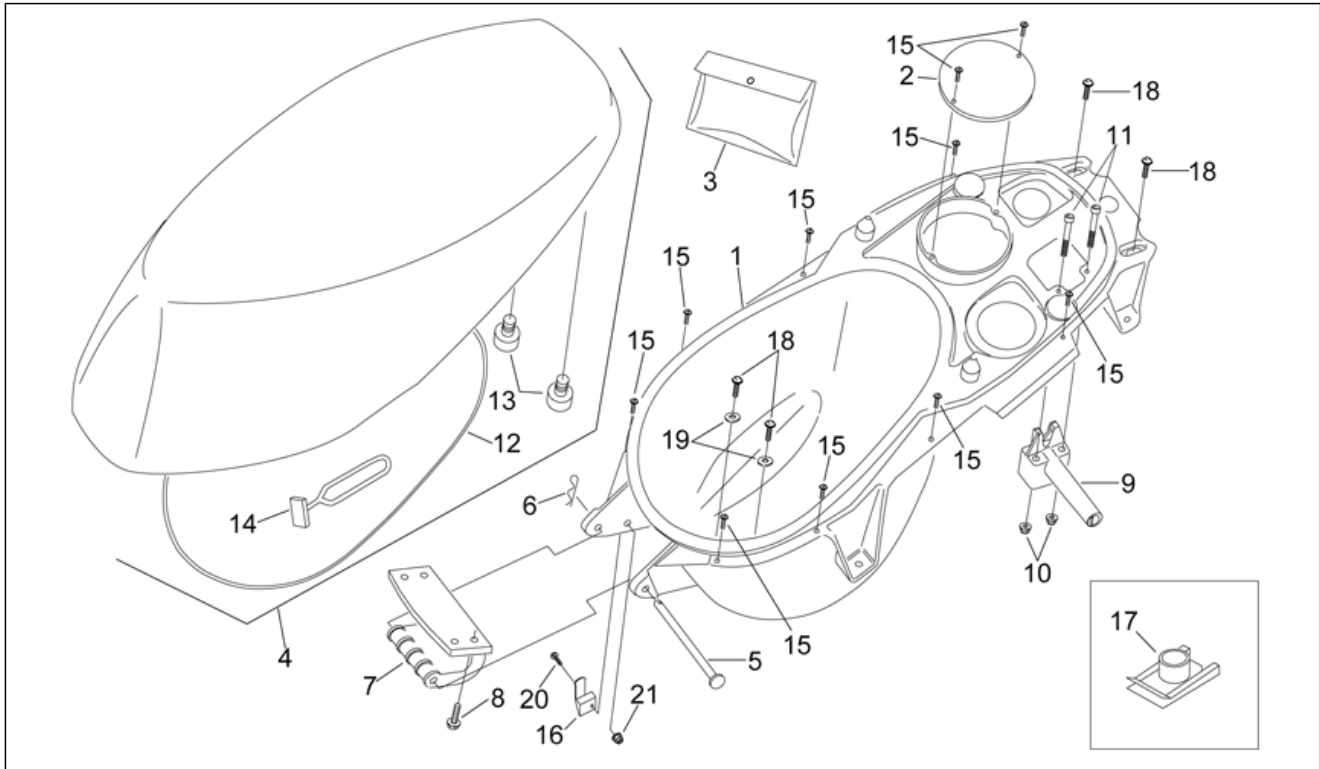

Einheit	RAHMEN
Code	28.09
Beschreibung	Sitz und schutzhelmfach
Inspektion	1

Pos.	Code	Beschreibung	Menge	Varianten
				Fahrzeugfarbe:Zitronengelb 2008 (t.B.856210)[lemon]
4	AP8229441	Sitz, blau/weiß	1	Baujahr:2008[8] Fahrzeugfarbe:Blue Dream 2008 (t.B.856211)[dream]
5	AP8221173	Sitzgelenkbolzen	1	
6	AP8201643	Splint	1	
7	AP8239090	Sitzgelenk	1	
8	AP8152279	TE Schr. m. Flansch M6x20	4	
9	AP8202059	Sitzschloß	1	
10	AP8152299	Selbstsperrende Mutter M6	2	
11	AP8150403	TCEI Schraube M6x45	2	
12	AP8220381	Dichtung	1	
13	AP8220349	Gummi	2	
14	AP8144154	Befestig. Gummib.	1	
15	AP8150413	Gew.schr. 3,9x14	5	
16	AP8234094	Hltr. Sicherungsblock	1	
17	AP8102375	Klammer M5	1	
18	AP8152246	TBEI Schraube m.Flansch M6x16	4	
19	AP8150015	Ausgleichscheibe 6,6x18x1,6*	2	
20	AP8152274	TE Schr. m. Flansch M5x20	1	
21	AP8152306	Selbstsperrende Mutter M5	1