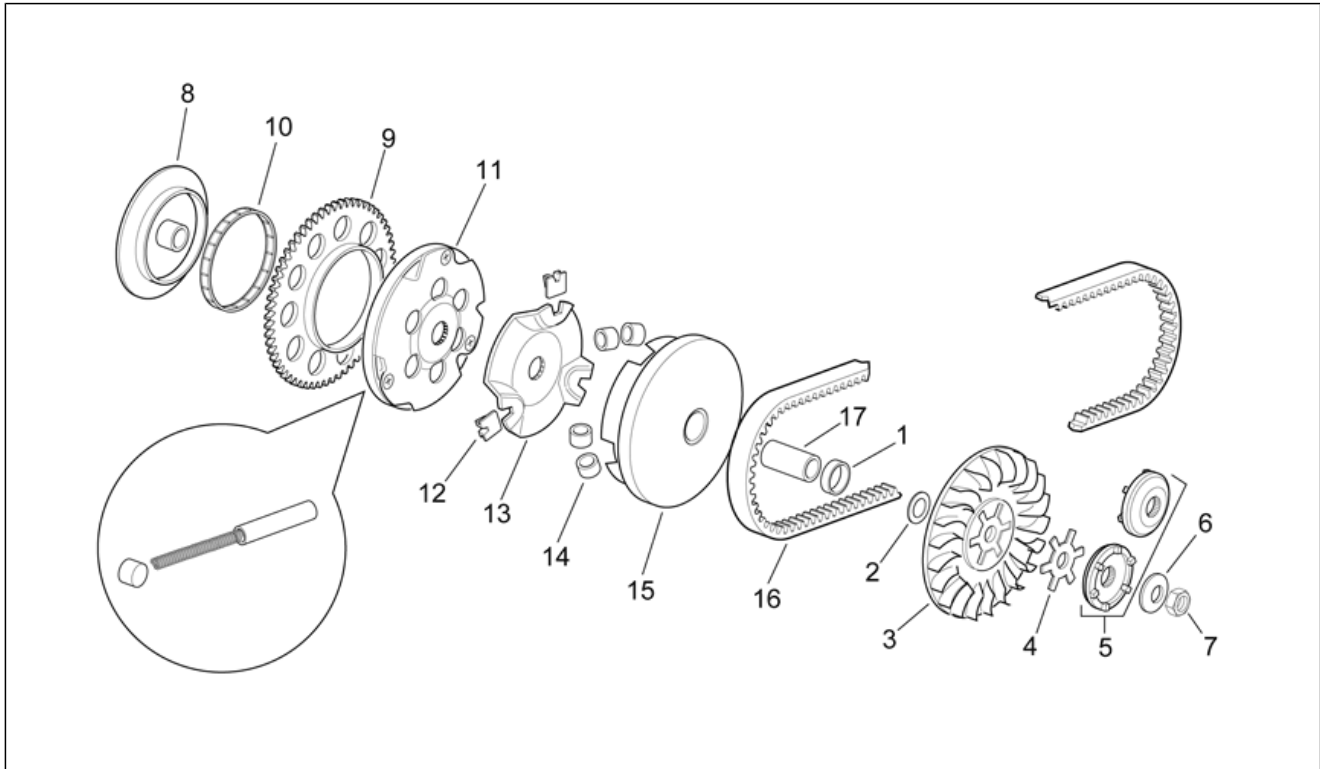

Einheit	MOTOR
Code	29.35
Beschreibung	Wandler
Inspektion	1

Pos.	Code	Beschreibung	Menge	Varianten
13	AP8206136	Stiftplatte	1	
14	AP8206419	Fliehkraftmasse bohrung d9,8	6	Land:Belgien[B], Dänemark[DK], Spanien[E], Frankreich[F], Griechenland[GR], Italien[I], Japan[J], Rep. Korea[ROK], Großbritannien[UK] Technische Daten:Version ohne Katalysator[nocat]
14	AP8206430	Fliehkraftmasse bohrung d9,5	6	Land:Deutschland[D], Holland[NL] Technische Daten:Version mit Katalysator[cat]
14	AP8206701	Fliehkraftmasse bohrung D8,8	6	Land:Belgien[B], Dänemark[DK], Spanien[E], B-DK-E[EU], Großbritannien[UK] Technische Daten:Version mit Beschränkung 45 km/h[45km], Zulassung Euro 2[E2]
15	AP8222335	Bewegliche Hauptriemenscheibe	1	
16	AP8206818	Keilriemen	1	
17	AP8222336	Buchse 13x18x38,2	1