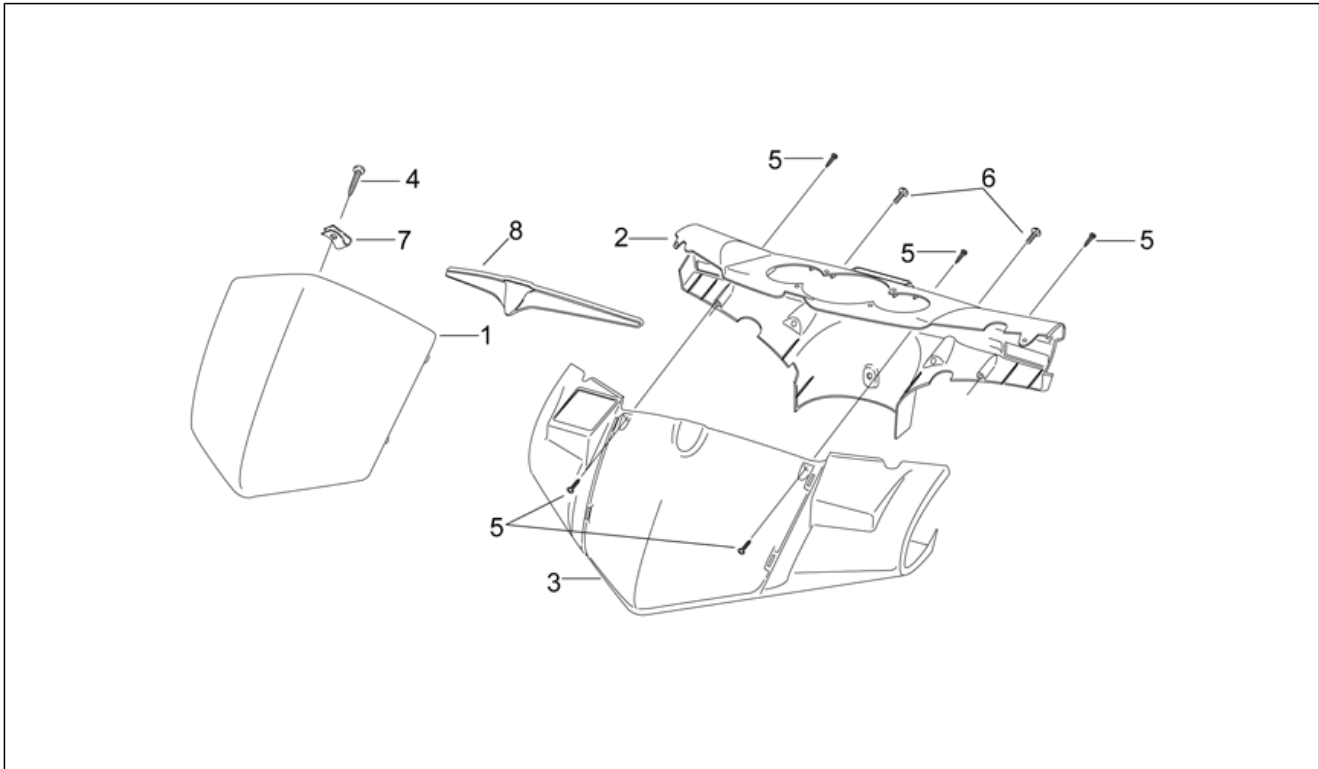

Einheit	RAHMEN
Code	28.04
Beschreibung	Frontaufbau - Kuppel
Inspektion	1

Pos.	Code	Beschreibung	Menge	Varianten
1	AP8184065	Kuppel, rot	1	Baujahr:2007[7] Fahrzeugfarbe:Spain's N°1 2007 (t.B.852263)[sp7]
1	AP8239286	Kuppel, blau	1	Baujahr:2001[1], 2003[3], 1998[W], 1999[X], 2000[Y] Fahrzeugfarbe:Schwarz Aprilia '2000[a.bla], Grau Blade 2000[b.g], Schwarz Aprilia '98[black], Hellblau Solid '98[cyan], Grau Blade '98[grey], Grau Hartzinn 2001[p.g], Blau Reef 2000[r.blu], Hot Red 2001[red], Gelb Cromo '99[Yell.]
1	AP8258979	Kuppel, blau	1	Baujahr:2003[3] Fahrzeugfarbe:Schwarz SBK '03[sbk]
1	AP8268236	Fahrtwindschutz schwarz	1	Baujahr:2005[5], 2006[6], 2008[8]
1	AP8268236	Fahrtwindschutz schwarz	1	Baujahr:2004[4] Fahrzeugfarbe:Schwarz Race 2004[race]
1	AP8268732	Kuppel, rot	1	Baujahr:2008[8] Fahrzeugfarbe:Spain's N°1 2008 (t.B.856882)[sp8]
2	AP8239288	Armaturenplatte, dkl.rot	1	Baujahr:1998[W] Fahrzeugfarbe:Schwarz Aprilia '98[black] Land:Belgien[B], Deutschland[D], Dänemark[DK], Spanien[E], Frankreich[F], Griechenland[GR], Italien[I], Holland[NL]
2	AP8239983	Armaturenplatte, titangrau	1	Baujahr:1998[W] Fahrzeugfarbe:Hellblau Solid '98[cyan] Land:Japan[J], Rep. Korea[ROK], Großbritannien[UK]
2	AP8239984	Armaturenplatte, dkl.rot	1	Baujahr:1998[W] Fahrzeugfarbe:Schwarz Aprilia '98[black] Land:Japan[J], Rep. Korea[ROK], Großbritannien[UK]
2	AP8239996	Armaturenplatte, titangrau	1	Baujahr:1998[W] Fahrzeugfarbe:Hellblau Solid '98[cyan] Land:Belgien[B], Deutschland[D], Dänemark[DK], Spanien[E], Frankreich[F], Griechenland[GR], Italien[I], Holland[NL]
2	AP8248032	Armat.br.halt met.blau	1	Baujahr:1998[W] Fahrzeugfarbe:Grau Blade '98[grey]