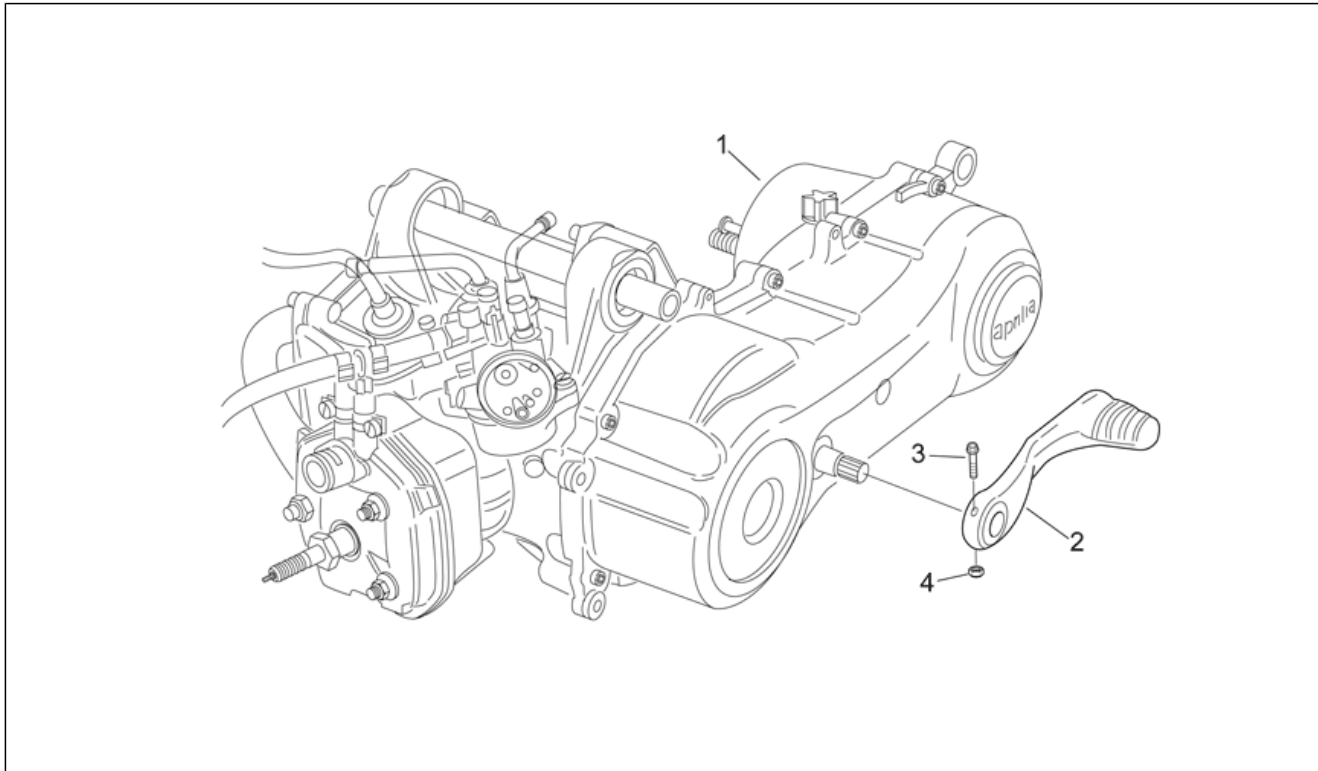

Einheit	MOTOR
Code	29.20
Beschreibung	Motor
Inspektion	1

Pos.	Code	Beschreibung	Menge	Varianten
1	AP8222512	Motor CA -i-	1	Land:Dänemark[DK], Spanien[E], Frankreich[F], Griechenland[GR], Großbritannien[UK] Technische Daten:Version ohne Katalysator[nocat]
1	AP8222512	Motor CA -i-	1	Land:Italien[I] Technische Daten:Version ohne Katalysator[nocat]
1	AP8222512	Motor CA -i-	1	Land:Belgien[B] Technische Daten:Version mit Beschränkung 45 km/h[45km]
1	AP8222564	Motor CA -b-	1	Land:Belgien[B] Technische Daten:Version mit Beschränkung 25 km/h[25km]
1	AP8222565	Motor CA -d-	1	Land:Deutschland[D] Technische Daten:Version mit Katalysator[cat]
1	AP8222566	Motor CA -nl-	1	Land:Holland[NL] Technische Daten:Version mit Katalysator[cat]
1	AP8222596	Motor CA	1	Land:Japan[J], Rep. Korea[ROK] Technische Daten:Version ohne Katalysator[nocat]
1	AP8222625	Motor CA -i-	1	Land:Italien[I] Technische Daten:Version mit Katalysator[cat]
1	AP8222782	Motor Euro2	1	Land:Belgien[B], Dänemark[DK], Spanien[E], B-DK-E[EU], Großbritannien[UK] Technische Daten:Version mit Beschränkung 45 km/h[45km], Zulassung Euro 2[E2]
2	AP8235073	Kickstarterhebel kpl.	1	
3	AP8152282	TE Schr. m. Flansch M6x35	1	
4	AP8150430	Selbstsperr.mut Unt.	1