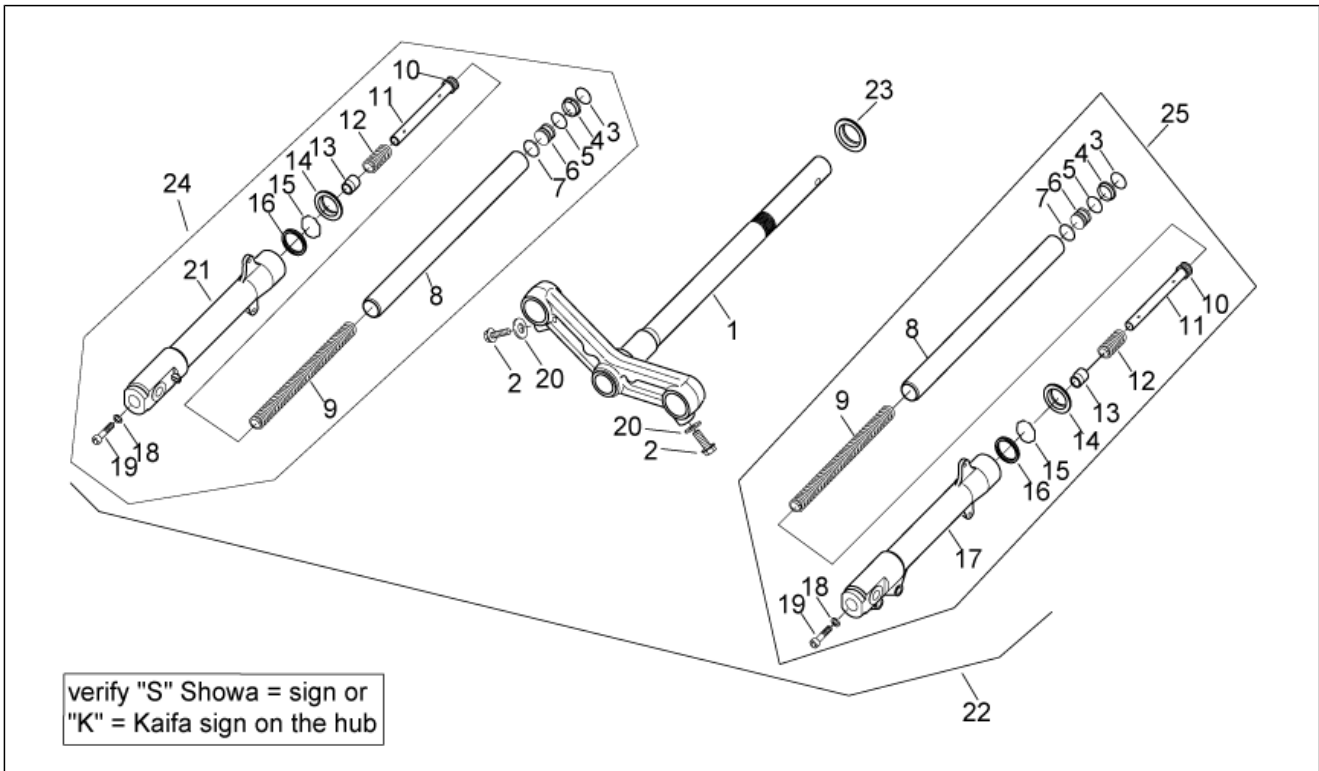

Einheit	RAHMEN
Code	28.02
Beschreibung	Vorderradgabel
Inspektion	1

Pos.	Code	Beschreibung	Menge	Varianten
14	AP8223135	Staubschutz	2	Technische Daten:Gabel mit Buchstaben K auf dem Schaft[K]
15	AP8203917	Sperring	2	Technische Daten:Gabel mit Buchstaben S auf dem Schaft[S]
15	AP8223134	Sperring	2	Technische Daten:Gabel mit Buchstaben K auf dem Schaft[K]
16	AP8203918	Ölabstreifring	2	Technische Daten:Gabel mit Buchstaben S auf dem Schaft[S]
16	AP8223133	Ölabstreifring	2	Technische Daten:Gabel mit Buchstaben K auf dem Schaft[K]
17	AP8203919	Linke Hülse	1	Technische Daten:Gabel mit Buchstaben S auf dem Schaft[S]
17	AP8223109	Linke Hülse	1	Technische Daten:Gabel mit Buchstaben K auf dem Schaft[K]
18	AP8203794	Ausgleichscheibe	2	Technische Daten:Gabel mit Buchstaben S auf dem Schaft[S]
18	AP8223131	Ausgleichscheibe	2	Technische Daten:Gabel mit Buchstaben K auf dem Schaft[K]
19	AP8203920	Schraube	2	Technische Daten:Gabel mit Buchstaben S auf dem Schaft[S]
19	AP8223132	Schraube	2	Technische Daten:Gabel mit Buchstaben K auf dem Schaft[K]
20	AP8203921	Ausgleichscheibe	2	Technische Daten:Gabel mit Buchstaben S auf dem Schaft[S]
20	AP8223126	Ausgleichscheibe	2	Technische Daten:Gabel mit Buchstaben K auf dem Schaft[K]
21	AP8203922	Rechte Hülse	1	Technische Daten:Gabel mit Buchstaben S auf dem Schaft[S]
21	AP8223108	Rechte Hülse	1	Technische Daten:Gabel mit Buchstaben K auf dem Schaft[K]
22	AP8203824	Baugruppe vordere Gabel	1	Baujahr:1999[X]
22	AP8203824	Baugruppe vordere Gabel	1	Baujahr:1998[W]