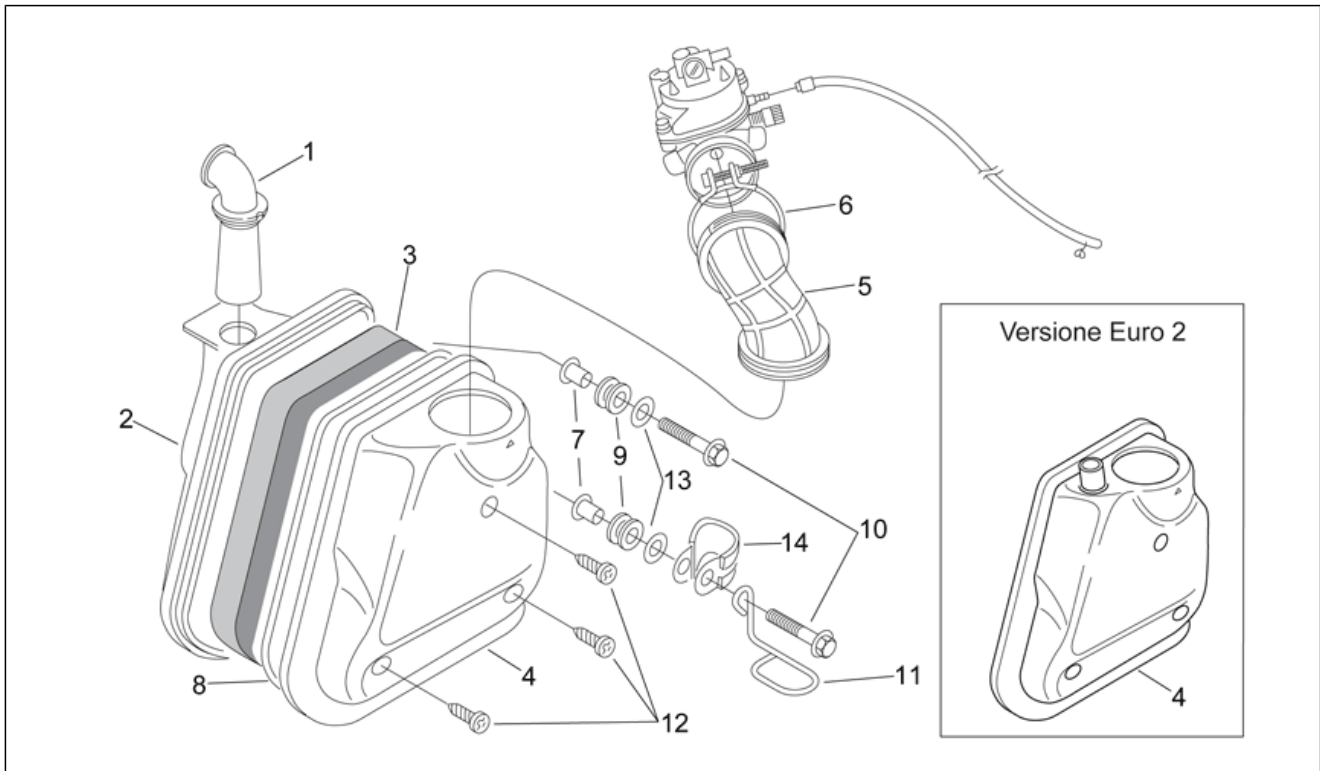

Einheit	RAHMEN
Code	28.19
Beschreibung	Filtergehäuse
Inspektion	1

Pos.	Code	Beschreibung	Menge	Varianten
1	AP8220467	Ansaugmuffe	1	
2	AP8231548	Filtereinsatzgehäuse	1	
3	AP8201683	Luftfilter	1	
4	AP8231549	Deckel Filtergehäuse	1	Baujahr:2001[1], 1998[W], 1999[X], 2000[Y]
4	AP8258806	Deckel Filtergehäuse	1	Baujahr:2006[6], 2007[7], 2008[8] Technische Daten:Zulassung Euro 2[E2]
4	AP8258806	Deckel Filtergehäuse	1	Baujahr:2003[3], 2004[4], 2005[5] Technische Daten:Zulassung Euro 2[E2]
5	AP8220364	Ansaugmuffe	1	
6	AP8201799	Muffenschelle	1	
7	AP8121725	T-Buchse *	2	
8	AP8220385	Dichtung Filtergehäuse	1	
9	AP8220370	Gummi Filtergehäuse	2	
10	AP8152281	TE Schr. m. Flansch M6x30	2	
11	AP8221172	Kabelführungs	1	
12	AP8150425	Linsenschraube 5,5x22*	3	
13	AP8150015	Ausgleichscheibe 6,6x18x1,6*	2	
14	AP8134167	Platte Bremsschlauch	1