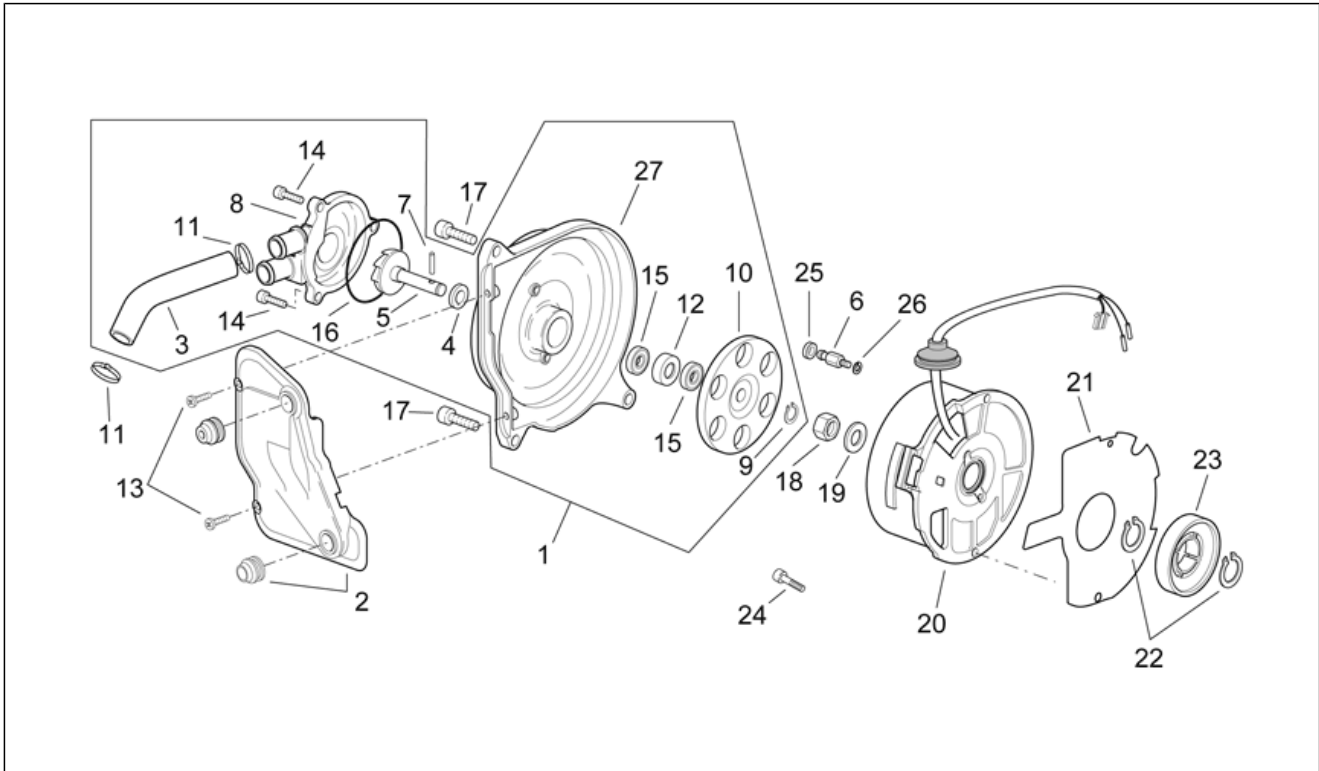

Einheit	MOTOR
Code	29.29
Beschreibung	Schwungrad-Wasserpumpe
Inspektion	1

Pos.	Code	Beschreibung	Menge	Varianten
1	AP8206589	Zuenderdeckel	1	
2	AP8206822	Deckel+Gummi	1	
3	AP8206573	Pumpen-Zylinderschlauch	1	
4	AP8509130	Ölabstreifring D10X18X4	1	
5	AP8206576	Bolzen Wasserpumpe+Läufer	1	
6	AP8206842	Bolzen Pumpenläuferwelle	1	
7	AP8508669	Rolle D3x21,8	1	
8	AP8206580	Wasserpumpenkörper, grau	1	
9	AP8501467	Seegerring für Welle D8	1	
10	AP8206582	Zugelement pumpenrad	1	
11	AP8206583	Schelle	2	
12	AP8206584	Distanzscheibe D21,9x17,5	1	
13	AP8206696	Linsenschraube	2	
14	AP8509211	TCCE Schraube	3	
15	AP8206585	Lager D8x22x7	2	
16	AP8206586	O-Ring D53,7x1,78	1	
17	AP8206508	TCCE Schraube M6x25	3	
18	AP8206183	Mutter M10x1,25	1	
19	AP8206205	Ausgleichscheibe D10,5x18x2	1	
20	AP8206462	Schwungradmagnetstarter	1	
21	AP8206485	Dichtung Schwungradständer	1	
22	AP8206179	Seegerring für Welle D19	1	
23	AP8206746	Angetriebenes Ölpumpenrad	1	
24	AP8502563	TCCE Schraube M6x16	1	
25	AP8206572	Gummi Pumpenzapfen	1	
26	AP8206192	Unterlegscheibe D6	1	
27	AP8206569	Zuenderdeckel	1