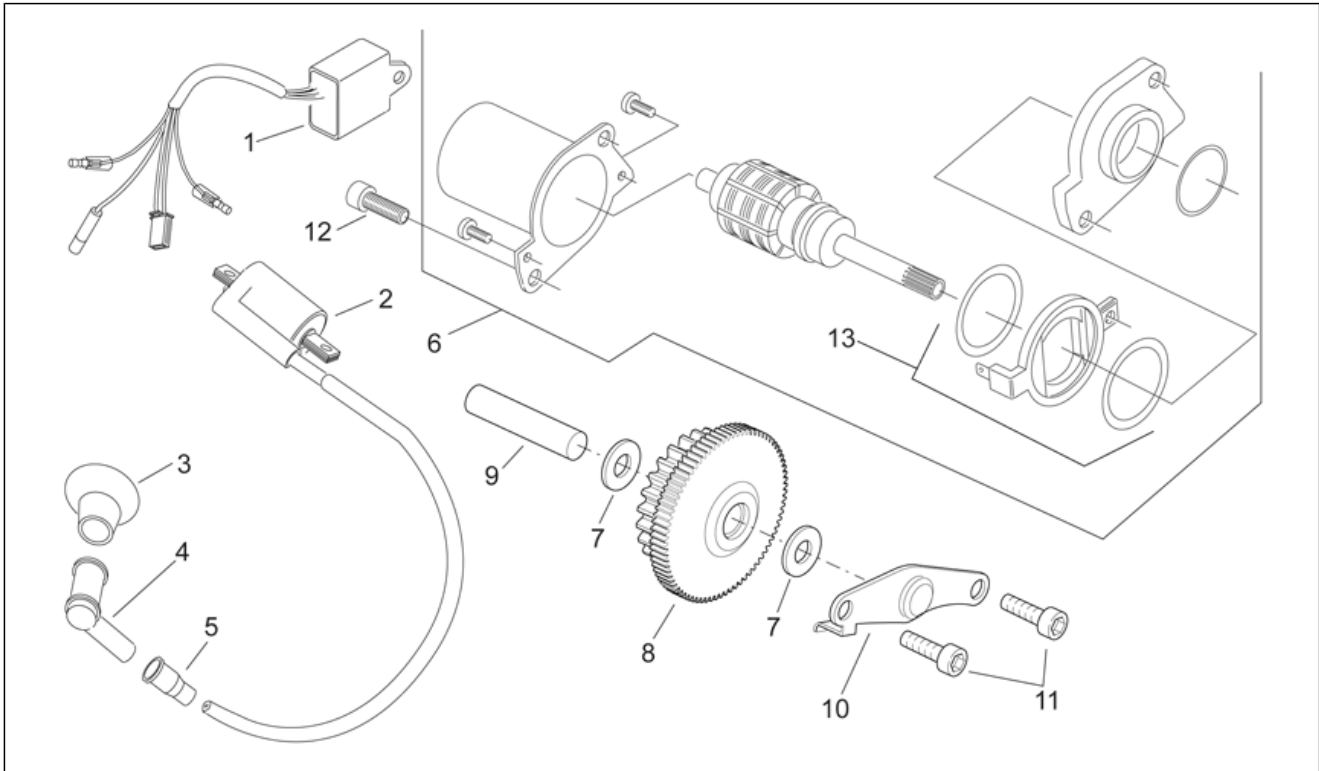

Einheit	MOTOR
Code	29.38
Beschreibung	Zündgruppe
Inspektion	1

Pos.	Code	Beschreibung	Menge	Varianten
1	AP8206470	Steuergerät für Schwungrad	1	
2	AP8206125	Zuendtransform.cpl.	1	
3	AP8220438	Gummi	1	
4	AP8220439	Zündkerzenkappe	1	
5	AP8220440	Drahtabdeckgummi	1	
6	AP8224103	Startermotor	1	
7	AP8206206	Ausgleichscheibe D8x16x2	2	
8	AP8206665	Doppeltes Freilaufgrad+buche	1	
9	AP8206172	Bolzen D8x32	1	
10	AP8206700	Platte doppeltes Freilaufgrad	1	
11	AP8206202	TCCE Schraube M6x12	2	
12	AP8502564	TCCE Schraube M6x20	1	
13	AP8224093	Bürstenhalter mit OR	1