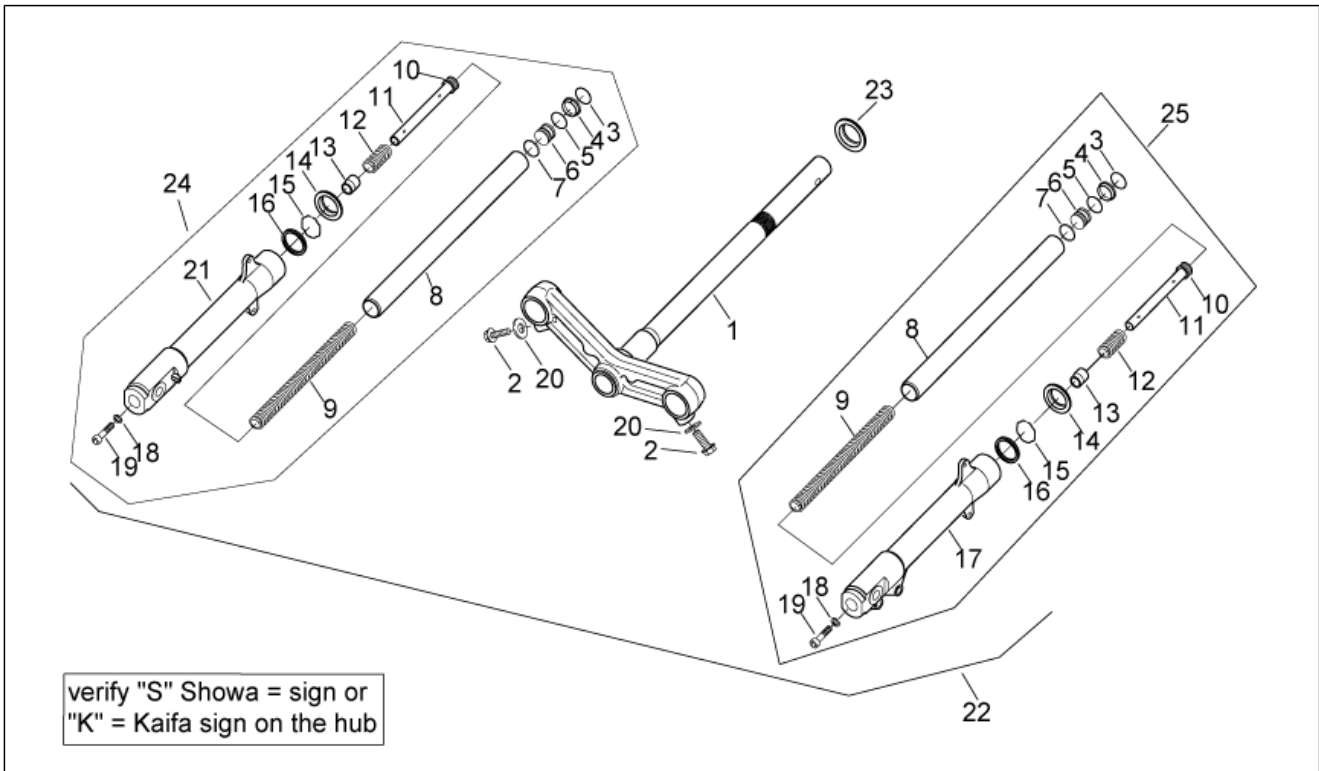

Einheit	RAHMEN
Code	28.02
Beschreibung	Vorderradgabel
Inspektion	1

Pos.	Code	Beschreibung	Menge	Varianten
6	AP8223138	Deckel	2	Technische Daten:Gabel mit Buchstaben K auf dem Schaft[K]
7	AP8203909	O-Ring	2	Technische Daten:Gabel mit Buchstaben S auf dem Schaft[S]
7	AP8223137	O-Ring	2	Technische Daten:Gabel mit Buchstaben K auf dem Schaft[K]
8	AP8203910	Schaft	2	Technische Daten:Gabel mit Buchstaben S auf dem Schaft[S]
8	AP8223143	Schaft	2	Technische Daten:Gabel mit Buchstaben K auf dem Schaft[K]
9	AP8203911	Feder	2	Technische Daten:Gabel mit Buchstaben S auf dem Schaft[S]
9	AP8223136	Feder	2	Technische Daten:Gabel mit Buchstaben K auf dem Schaft[K]
10	AP8203912	Ring	2	Technische Daten:Gabel mit Buchstaben S auf dem Schaft[S]
10	AP8223128	Ring	2	Technische Daten:Gabel mit Buchstaben K auf dem Schaft[K]
11	AP8203913	Stoßdämpfer	2	Technische Daten:Gabel mit Buchstaben S auf dem Schaft[S]
11	AP8223110	Stoßdämpfer	2	Technische Daten:Gabel mit Buchstaben K auf dem Schaft[K]
12	AP8203914	Feder	2	Technische Daten:Gabel mit Buchstaben S auf dem Schaft[S]
12	AP8223129	Feder	2	Technische Daten:Gabel mit Buchstaben K auf dem Schaft[K]
13	AP8203915	Bodenstopfen	2	Technische Daten:Gabel mit Buchstaben S auf dem Schaft[S]
13	AP8223130	Bodenstopfen	2	Technische Daten:Gabel mit Buchstaben K auf dem Schaft[K]
14	AP8203916	Staubschutz	2	Technische Daten:Gabel mit Buchstaben S auf dem Schaft[S]