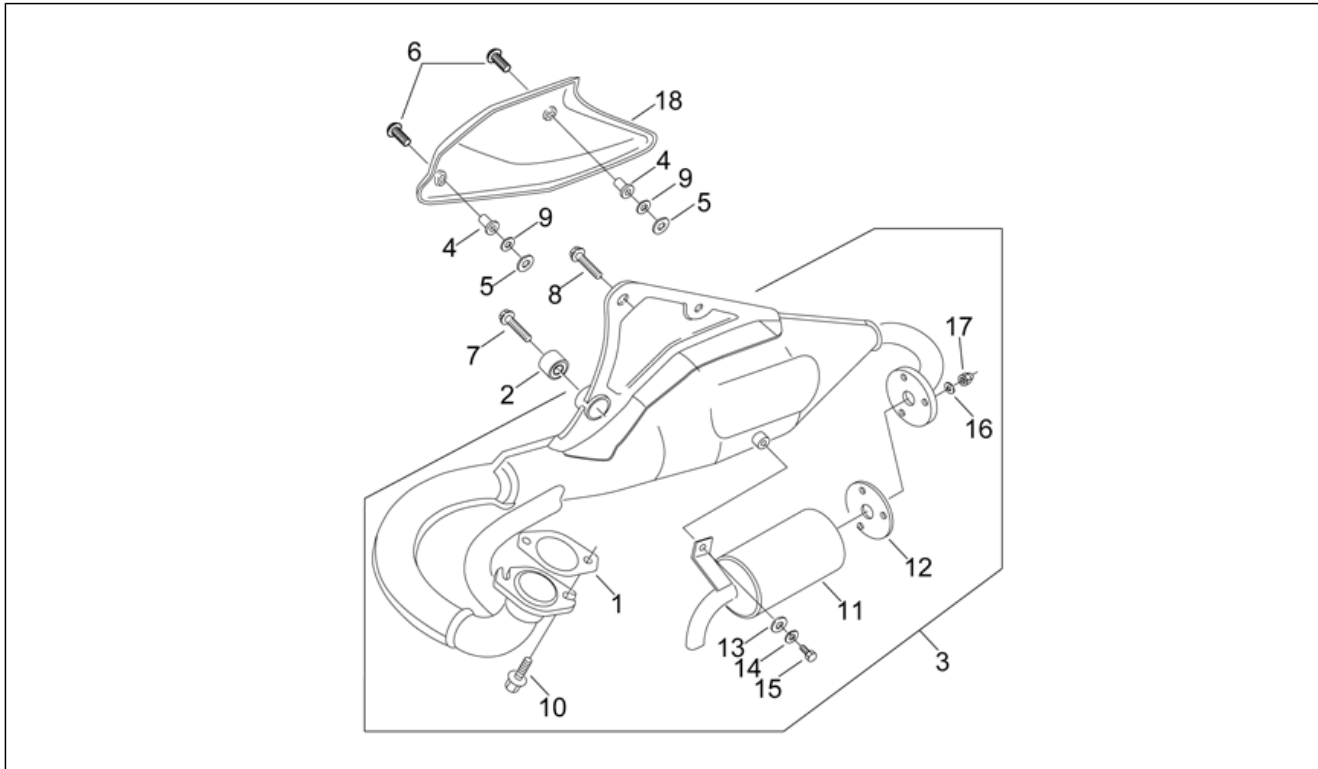

Einheit	RAHMEN
Code	28.21
Beschreibung	Normale Auslassgruppe
Inspektion	1

Pos.	Code	Beschreibung	Menge	Varianten
1	AP8219212	Dichtung Auspuffrohr	1	
2	AP8220357	Silent-Block Ausp. grü	1	
3	AP8219398	Auspuff -F-	1	Land:Belgien[B] Technische Daten:Version mit Beschränkung 45 km/h[45km]
3	AP8219398	Auspuff -F-	1	Land:Dänemark[DK], Frankreich[F] Technische Daten:Version ohne Katalysator[nocat]
3	AP8219399	Auspuff -E-	1	Land:Spanien[E], Großbritannien[UK] Technische Daten:Version ohne Katalysator[nocat]
3	AP8219400	Auspuff -J-	1	Land:Japan[J], Rep. Korea[ROK] Technische Daten:Version ohne Katalysator[nocat]
3	AP8219413	Auspuff -B-	1	Land:Belgien[B] Technische Daten:Version mit Beschränkung 25 km/h[25km]
3	AP8219424	Auspuff	1	Land:Griechenland[GR], Italien[I] Technische Daten:Version ohne Katalysator[nocat]
4	AP8121075	T-Buchse *	2	
5	AP8150015	Ausgleichscheibe 6,6x18x1,6*	2	
6	AP8152246	TBEI Schraube m.Flansch M6x16	2	
7	AP8152289	TE Schr. m. Flansch	1	
8	AP8152287	TE Schr. m. Flansch M8x25	1	
9	AP8120870	Isolierscheibe	2	
10	AP8152260	TE Schr. m. Flansch	2	
11	AP8219433	Schalldämpfer	1	
12	AP8219434	Dichtung Auspuffrohr	1	
13	AP8150017	Ausgleichscheibe 8,4x16x1,6	1	
14	AP8152154	Ausgleichscheibe 8,4x13*	1	
15	AP8152112	TCEI Schraube	1	
16	AP8150380	Ausgleichscheibe 12,5x6,4*	3	
17	AP8150474	Hutmutter Edelstahl M6	3