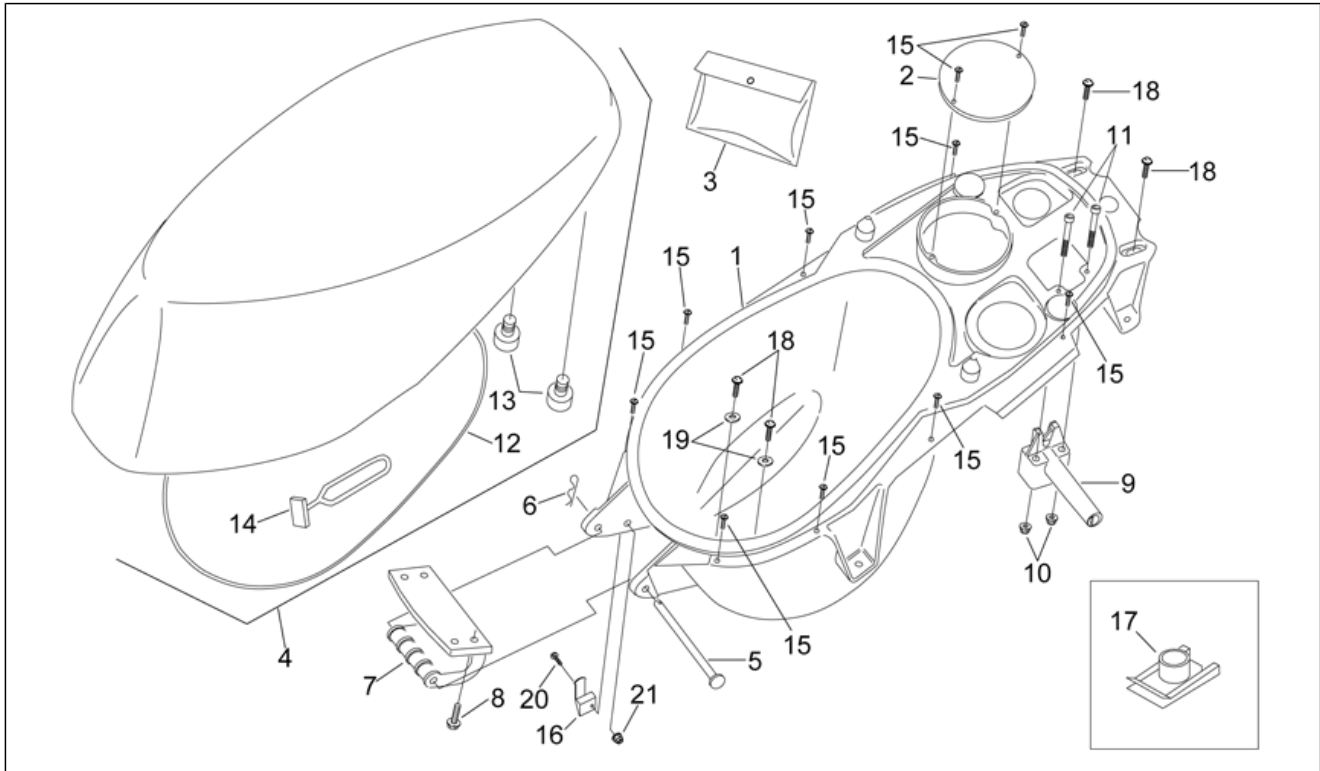

Einheit	RAHMEN
Code	28.09
Beschreibung	Sitz und schutzhelmfach
Inspektion	1

Pos.	Code	Beschreibung	Menge	Varianten
1	AP8239297	Schutzhelmfach	1	
2	AP8239354	Klp. Benz.std.gb.	1	
3	AP8202131	Werkzeugtasche	1	
4	AP8229215	Sitz, schwarz	1	Baujahr:1998[W] Fahrzeugfarbe:Schwarz Aprilia '98[black]
4	AP8229277	Sitz, grau	1	Baujahr:1998[W] Fahrzeugfarbe:Hellblau Solid '98[cyan]
4	AP8229278	Sitz, blau	1	Baujahr:1998[W] Fahrzeugfarbe:Grau Blade '98[grey]
4	AP8229298	Sitz, schwarz	1	Baujahr:2001[1], 2003[3] Fahrzeugfarbe:Hot Red 2001[red]
4	AP8229298	Sitz, schwarz	1	Baujahr:2003[3], 2000[Y] Fahrzeugfarbe:Blau Reef 2000[r.blu]
4	AP8229298	Sitz, schwarz	1	Baujahr:2000[Y] Fahrzeugfarbe:Grau Blade 2000[b.g]
4	AP8229298	Sitz, schwarz	1	Baujahr:1999[X] Fahrzeugfarbe:Gelb Cromo '99[Yell.]
4	AP8229316	Sitz, rot	1	Baujahr:2000[Y] Fahrzeugfarbe:Schwarz Aprilia '2000[a.bla]
4	AP8229369	Sitz, schwarz	1	Baujahr:2003[3] Fahrzeugfarbe:Schwarz SBK '03[sbk]
4	AP8229395	Sitz, schwarz	1	Baujahr:2004[4] Fahrzeugfarbe:Schwarz Race 2004[race]
4	AP8229414	Sitz, schwarz	1	Baujahr:2005[5]
4	AP8229420	Sitz rot/schwarz	1	Baujahr:2006[6] Fahrzeugfarbe:Schwarz Diablo 06 (t.B. 15186)[d.bla]
4	AP8229421	Sitz, schwarz	1	Baujahr:2006[6] Fahrzeugfarbe:Schwarz Aprilia 06 (t.B.15187)[ap.bl]
4	AP8229421	Sitz, schwarz	1	Baujahr:2007[7], 2008[8] Fahrzeugfarbe:Spain's N°1 2007 (t.B.852263)[sp7], Spain's N°1 2008 (t.B.856882)[sp8]
4	AP8229440	Sitz rot/schwarz	1	Baujahr:2008[8]