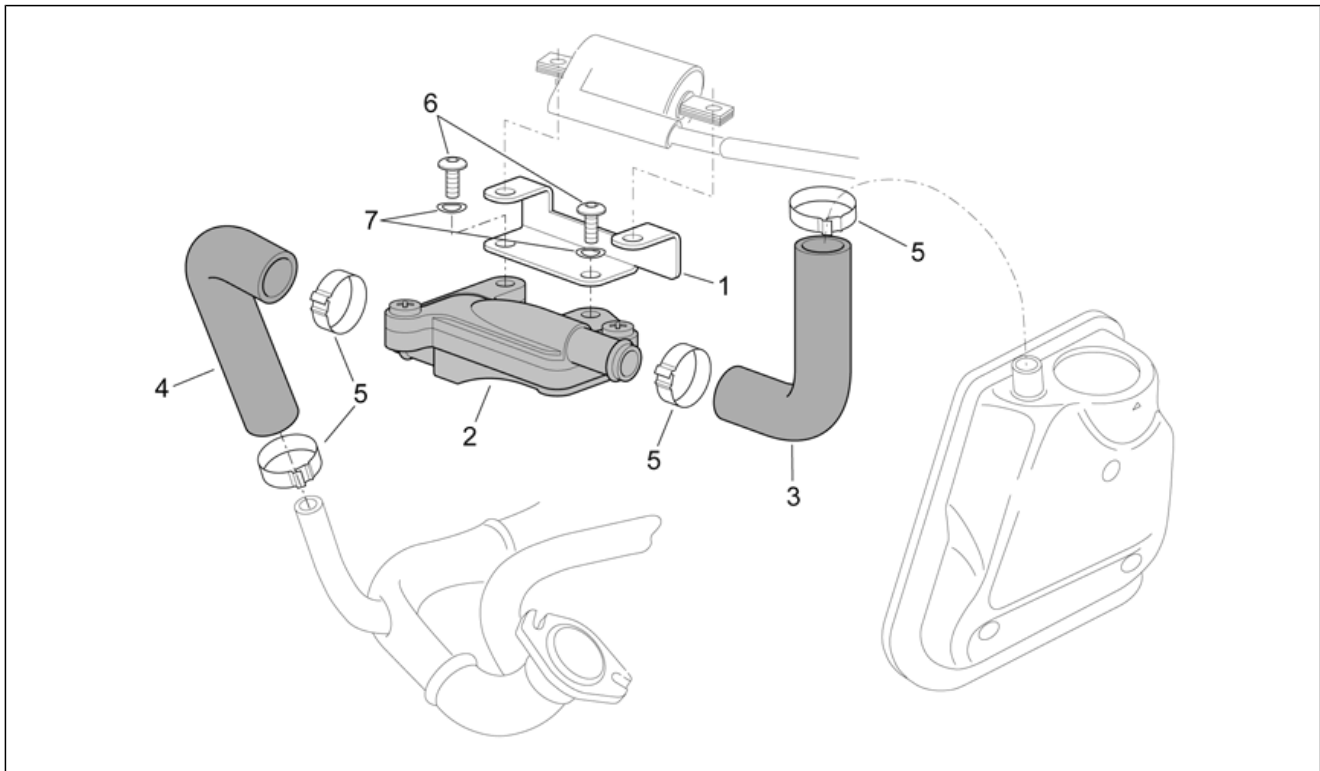

Einheit	RAHMEN
Code	28.18
Beschreibung	Secondary air
Inspektion	1

Pos.	Code	Beschreibung	Menge	Varianten
1	AP8234215	Halterbügel	1	Technische Daten:Zulassung Euro 2[E2]
2	AP8206989	SAS ventil	1	Technische Daten:Zulassung Euro 2[E2]
3	AP8220634	Ansaugleitung sas	1	Technische Daten:Zulassung Euro 2[E2]
4	AP8220635	Luftschlauch sas	1	Technische Daten:Zulassung Euro 2[E2]
5	AP8101586	Schlauchschnelle D.15,5x6,6	4	Technische Daten:Zulassung Euro 2[E2]
6	AP8150340	TBEI Schraube	2	Technische Daten:Zulassung Euro 2[E2]
7	AP8150182	Gebogene Sprengscheibe *	2	Technische Daten:Zulassung Euro 2[E2]