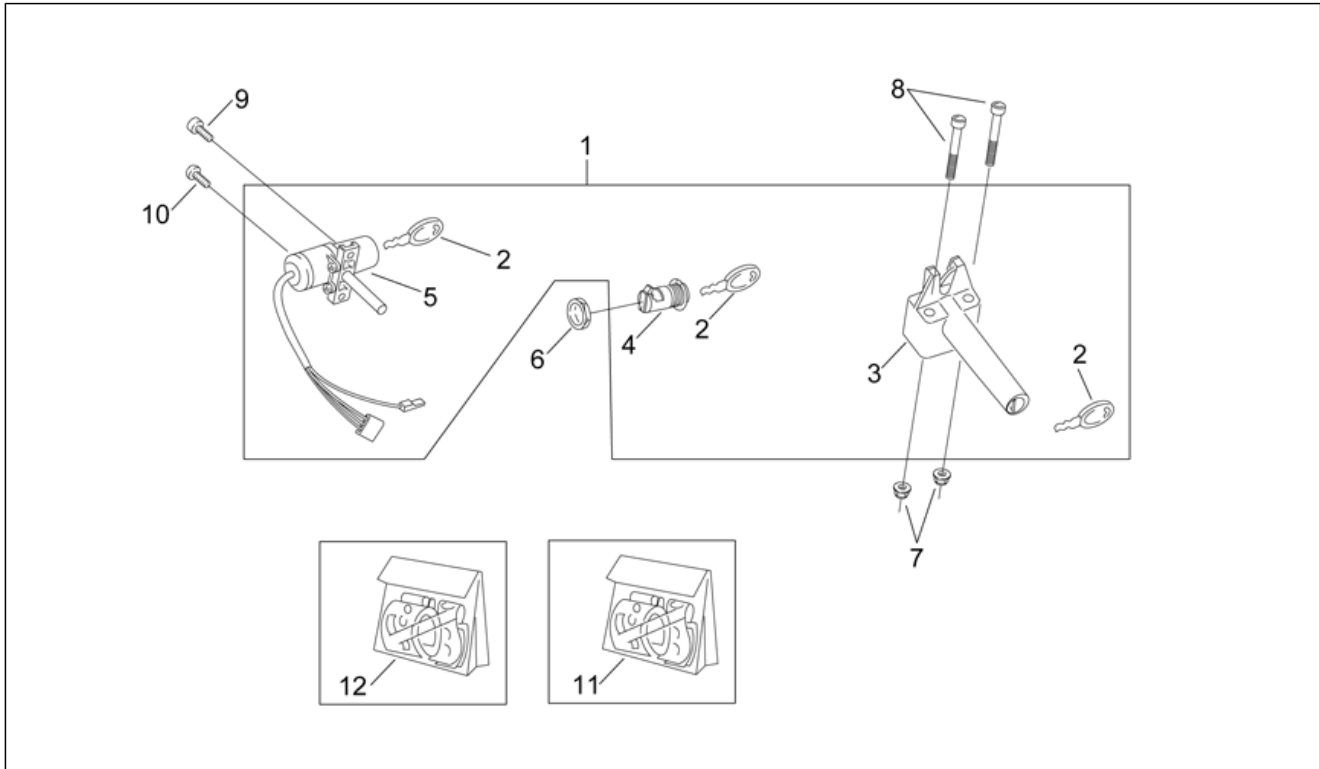

Einheit	RAHMEN
Code	28.28
Beschreibung	Deko - Bausatz Schlösser
Inspektion	1

Pos.	Code	Beschreibung	Menge	Varianten
1	AP8202014	Kit Schließvorrichtungen	1	
2	AP8102880	Schl. gefr. Aprilia	1	
3	AP8202059	Sitzschloß	1	
4	AP8201734	Schloß Handsch.f. vorn	1	
5	AP8202136	Lenkschloß	1	
6	AP8102523	Schloß mutter M22x1,5	1	
7	AP8152299	Selbstsperrende Mutter M6	2	
8	AP8150403	TCEI Schraube M6x45	2	
9	AP8150137	TCEI Schraube M6x16	1	
10	AP8152140	Reißschraube M6x17	1	
11	852488	Deko Serie	1	Baujahr:2007[7] Fahrzeugfarbe:Spain's N°1 2007 (t.B.852263)[sp7]
11	856212	Deko Serie	1	Baujahr:2008[8] Fahrzeugfarbe:Zitronengelb 2008 (t.B.856210)[lemon]
11	856213	Deko Serie	1	Baujahr:2008[8] Fahrzeugfarbe:Blue Dream 2008 (t.B.856211)[dream]
11	856493	Deko Serie	1	Baujahr:2008[8] Fahrzeugfarbe:Spain's N°1 2008 (t.B.856882)[sp8]
11	AP8247894	Deko Serie	1	Baujahr:1998[W] Fahrzeugfarbe:Schwarz Aprilia '98[black]
11	AP8247901	Deko Serie	1	Baujahr:1998[W] Fahrzeugfarbe:Hellblau Solid '98[cyan]
11	AP8247906	Deko Serie	1	Baujahr:1998[W] Fahrzeugfarbe:Grau Blade '98[grey]
11	AP8257406	Deko Serie	1	Baujahr:1999[X] Fahrzeugfarbe:Gelb Cromo '99[Yell.]
11	AP8257947	Deko Serie	1	Baujahr:2003[3], 2000[Y] Fahrzeugfarbe:Blau Reef 2000[r.blu]
11	AP8257986	Deko Serie	1	Baujahr:2000[Y] Fahrzeugfarbe:Schwarz Aprilia '2000[a.bla]
11	AP8267298	Deko Serie	1	Baujahr:2000[Y]