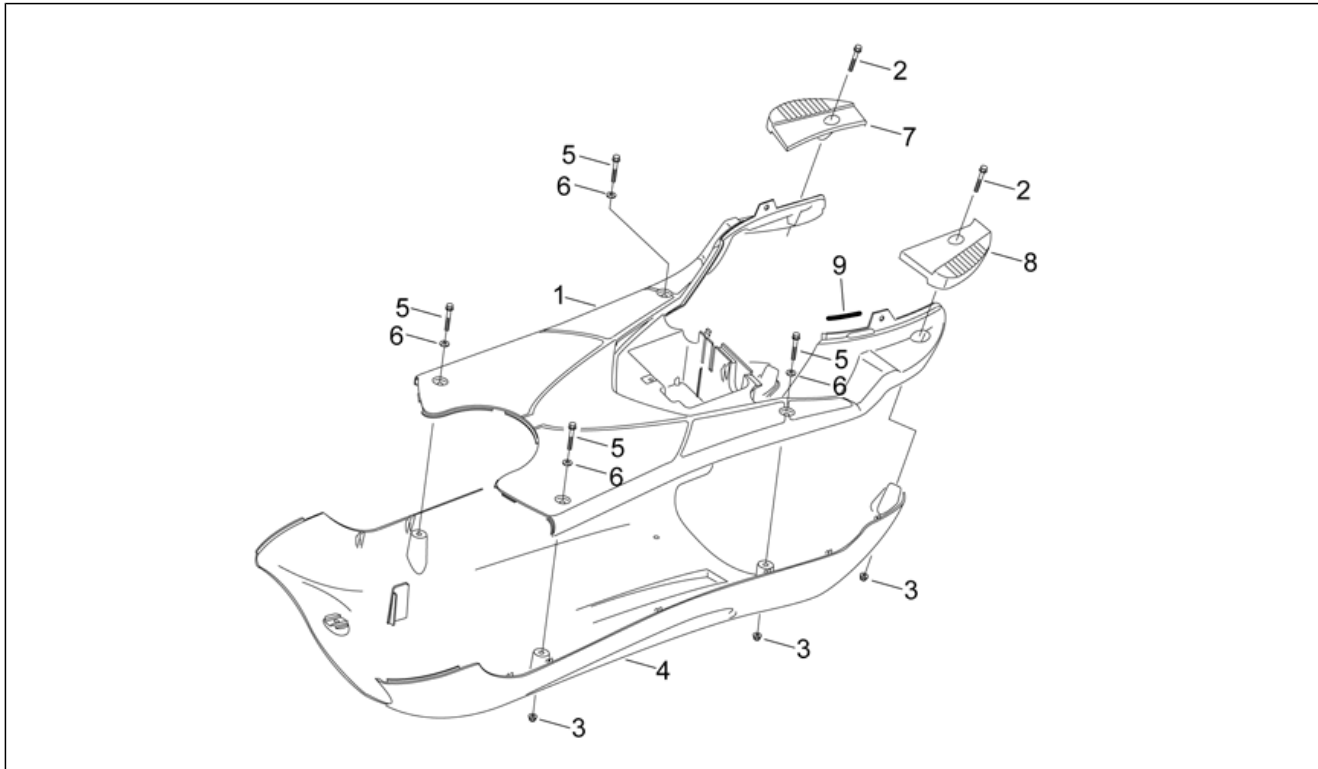

Einheit	RAHMEN
Code	28.08
Beschreibung	Mittlerer aufbau - Boden
Inspektion	1

Pos.	Code	Beschreibung	Menge	Varianten
1	AP8239294	Fußbrett, violett	1	Baujahr:1998[W] Fahrzeugfarbe:Schwarz Aprilia '98[black]
1	AP8248002	Fußbrett, grau	1	Baujahr:1998[W] Fahrzeugfarbe:Hellblau Solid '98[cyan]
1	AP8248038	Fußbrett, met.blau	1	Baujahr:1998[W] Fahrzeugfarbe:Grau Blade '98[grey]
1	AP8248901	Fußbrett, met.schwarz	1	Baujahr:2001[1], 2003[3], 2004[4], 2005[5], 2006[6], 2007[7], 2008[8], 2000[Y]
1	AP8248928	Fußbrett, grau	1	Baujahr:1999[X] Fahrzeugfarbe:Gelb Cromo '99[Yell.]
2	AP8152279	TE Schr. m. Flansch M6x20	2	
3	AP8152299	Selbstsperrende Mutter M6	1	
4	AP8184066	Unterb. Schwarz	1	Baujahr:2007[7], 2008[8] Fahrzeugfarbe:Spain's N°1 2007 (t.B.852263)[sp7], Spain's N°1 2008 (t.B.856882)[sp8]
4	AP8239305	Unterboden, Apr.schw.	1	Baujahr:1998[W] Fahrzeugfarbe:Schwarz Aprilia '98[black]
4	AP8248017	Unterboden, solid blau	1	Baujahr:1998[W] Fahrzeugfarbe:Hellblau Solid '98[cyan]
4	AP8248026	Unterboden, grau	1	Baujahr:1998[W] Fahrzeugfarbe:Grau Blade '98[grey]
4	AP8248026	Unterboden, grau	1	Baujahr:2000[Y] Fahrzeugfarbe:Grau Blade 2000[b.g]
4	AP8248936	Unterboden, chr.gelb	1	Baujahr:1999[X] Fahrzeugfarbe:Gelb Cromo '99[Yell.]
4	AP8249799	Unterb.blau	1	Baujahr:2000[Y] Fahrzeugfarbe:Blau Reef 2000[r.blu]
4	AP8249867	Unterb.grau	1	Baujahr:2003[3], 2000[Y] Fahrzeugfarbe:Schwarz Aprilia '2000[a.bla]
4	AP8258364	Unterboden, schw.	1	Baujahr:2001[1], 2003[3] Fahrzeugfarbe:Hot Red 2001[red]
4	AP8258373	Unterboden, rot	1	Baujahr:2001[1]