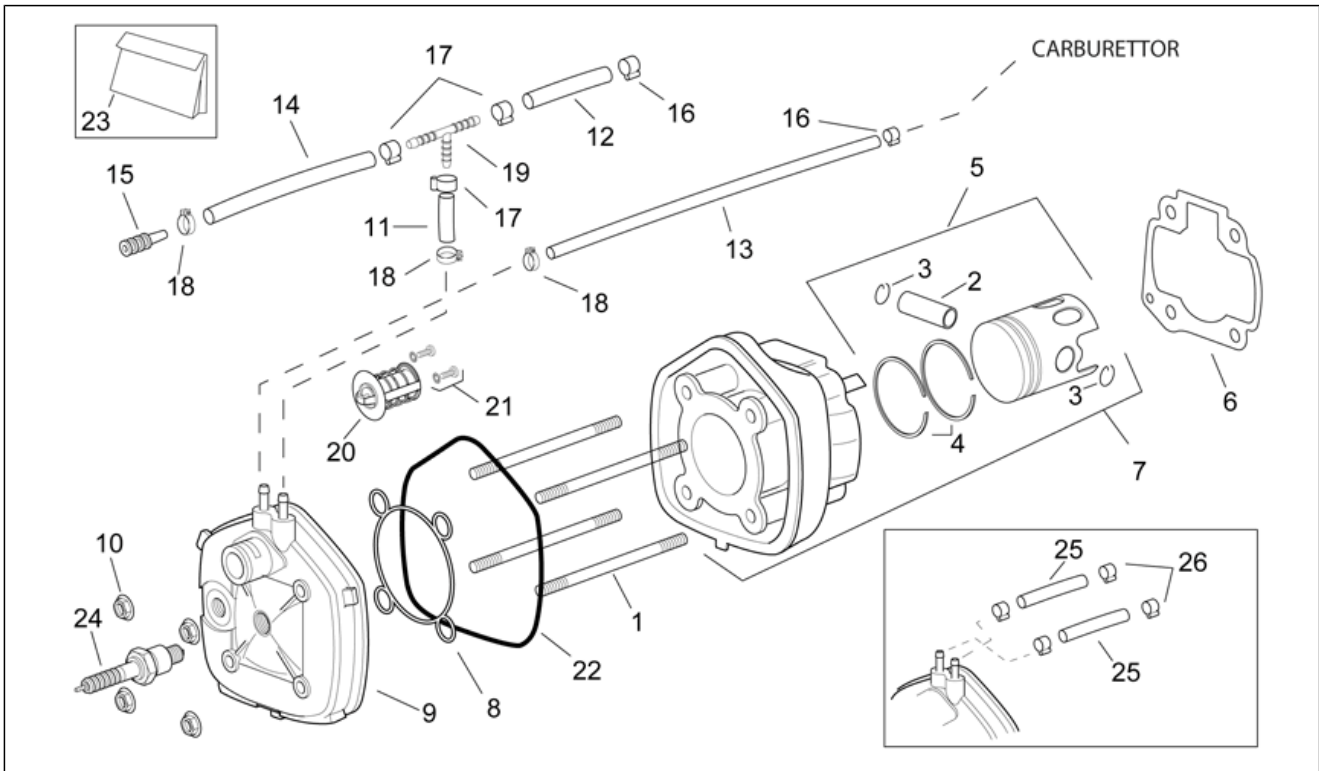

Einheit	MOTOR
Code	29.30
Beschreibung	Zylinderkopf
Inspektion	1

Pos.	Code	Beschreibung	Menge	Varianten
1	AP8206493	Stiftschraube M7x1x109	4	
2	AP8206174	Bolzen D10x33	1	
3	AP8206176	Stiftsperring D10	1	
3	AP8206861	Stiftsperring D11,8	1	
4	AP8206120	Satz Kolbenringe D40	1	
4	AP8206220	Satz Kolbenringe D40,5	1	
5	AP8206592	Kolben kpl. D40	1	
5	AP8206593	Kolben kpl. D40,5	1	
6	AP8206575	ZYLINDERFUSSDICHTUNG	1	
7	AP8206590	Kolben + Zylinder	1	
8	AP8206588	Innen Dichtung D2,26	1	
9	AP8206772	Zylinderkopf	1	
10	AP8206491	Geflanschte Mutter M7x1	4	
11	AP8206779	Leitung 45 mm	1	Baujahr:1998[W]
12	AP8206774	Leitung 30 MM	1	Baujahr:1998[W]
13	AP8206780	Leitung 80 MM	1	Baujahr:1998[W]
14	AP8206777	Leitung 220 MM	1	Baujahr:1998[W]
15	AP8206778	Deckel	1	Baujahr:1998[W]
16	AP8202177	Schlauchschele D.8	2	Baujahr:1998[W]
16	AP8206773	Schele 35620	2	Baujahr:1998[W]
17	AP8206775	Schele 35621	2	Baujahr:1998[W]
18	AP8202069	Schele D10	3	Baujahr:1998[W]
19	AP8206776	Schlauchverbinder	1	Baujahr:1998[W]
20	AP8206383	Thermostat	1	
21	AP8502559	Schraube+Zahnscheibe M4x10	2	
22	AP8206587	Außen-dichtung D2,26	1	
23	AP8206845	Dichtungen - Satz	1	
24	AP8206871	Zündkerze BR8HS	1