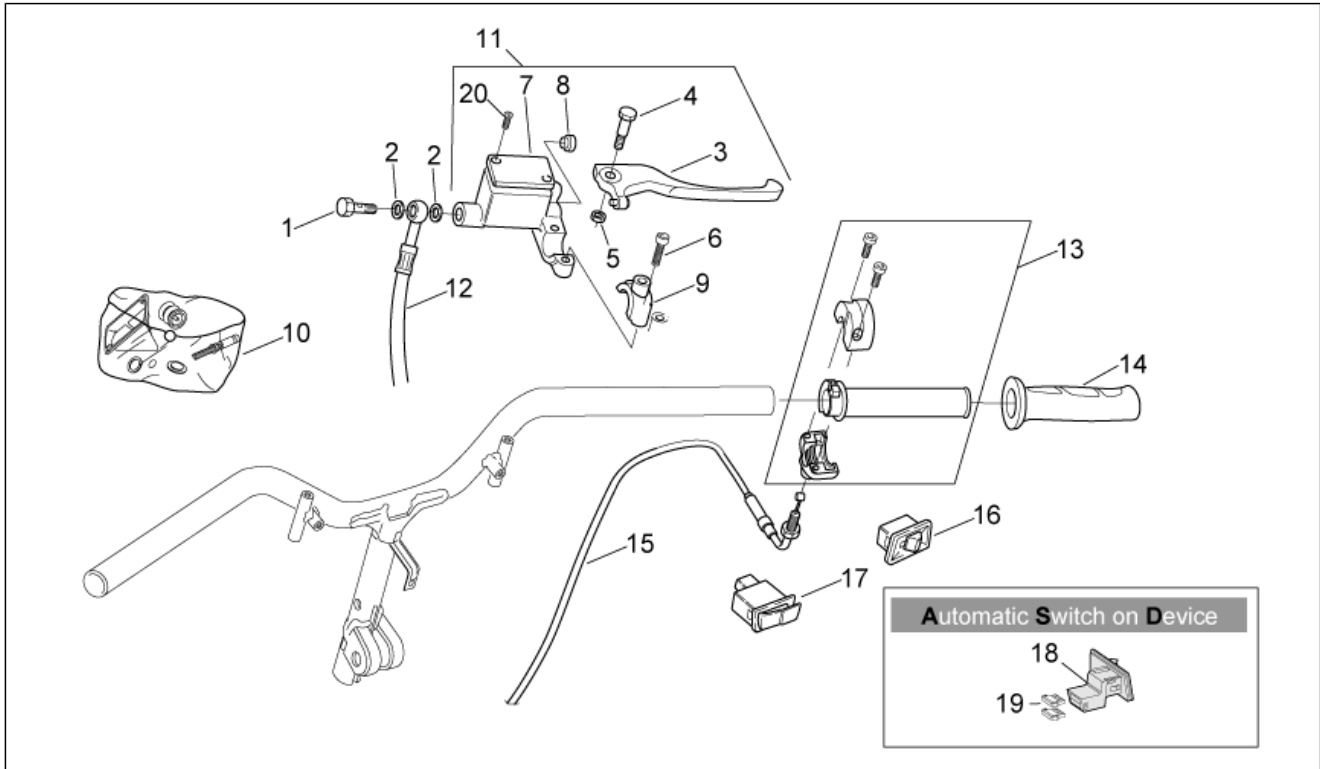

Einheit	RAHMEN
Code	28.15
Beschreibung	Schaltungen rechts
Inspektion	1

Pos.	Code	Beschreibung	Menge	Varianten
14	AP8218477	Handgriffe paar, grau	1	Baujahr:1999[X] Fahrzeugfarbe:Gelb Cromo '99[Yell.]
14	AP8218554	Handgriffe paar, gelb	1	Baujahr:2003[3], 2000[Y] Fahrzeugfarbe:Blau Reef 2000[r.blu]
15	AP8214172	Gaszugkabel	1	
16	AP8212764	3-Wege Lichtknopf	1	Baujahr:2001[1], 1998[W], 1999[X], 2000[Y] Land:Rep. Korea[ROK]
16	AP8212837	2-Wege Lichtknopf	1	Baujahr:2001[1], 1998[W], 1999[X], 2000[Y] Land:Belgien[B], Deutschland[D], Dänemark[DK], Spanien[E], Frankreich[F], Griechenland[GR], Italien[I], Holland[NL], Großbritannien[UK] Technische Daten:Lichtausschalter[SD]
16	AP8212994	2-Wege Lichtknopf	1	Baujahr:2001[1], 1998[W], 1999[X], 2000[Y] Land:Japan[J]
17	AP8124208	Startknopf	1	
18	AP8104546	Deckel	1	Baujahr:2006[6], 2007[7], 2008[8] Technische Daten:Lichter immer eingeschaltet[ASD]
18	AP8104546	Deckel	1	Baujahr:2003[3], 2004[4], 2005[5] Technische Daten:Lichter immer eingeschaltet[ASD]
19	AP8127487	Verbinder	1	Baujahr:2003[3], 2004[4], 2005[5] Technische Daten:Lichter immer eingeschaltet[ASD]
19	AP8127487	Verbinder	1	Baujahr:2006[6], 2007[7], 2008[8] Technische Daten:Lichter immer eingeschaltet[ASD]
20	AP8213583	Schraube Pumpendeckel	1	Technische Daten:Heng Tong[ht]