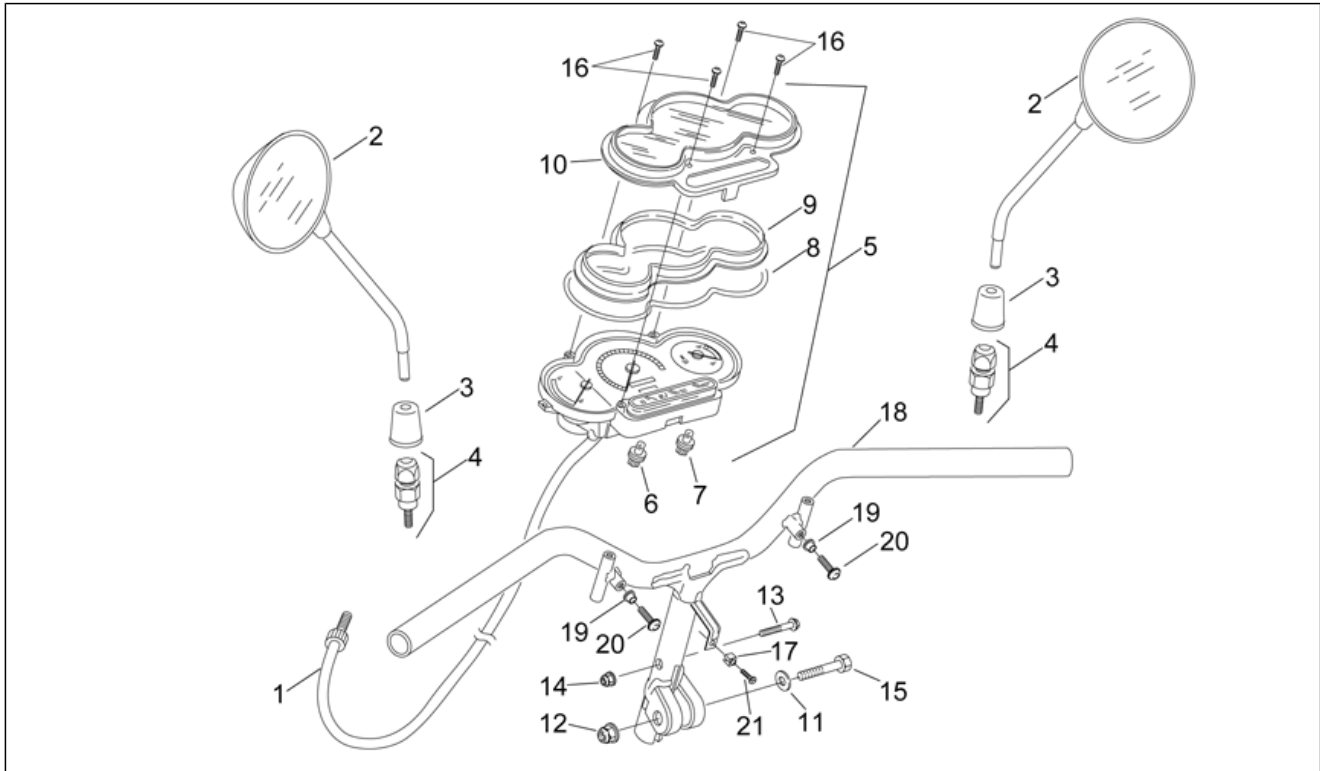

Einheit	RAHMEN
Code	28.13
Beschreibung	Lenkstange - Instrumenteneinheit
Inspektion	1

Pos.	Code	Beschreibung	Menge	Varianten
1	AP8214173	Tachometerkabel	1	
2	AP8202010	Rückspiegel	2	
3	AP8220491	Gummibalg	2	
4	AP8201987	Mutter mit linker Bremszange	2	
5	AP8212893	Instrum.tafel kplt.	1	Baujahr:2001[1], 1998[W], 1999[X], 2000[Y] Land:Belgien[B], Deutschland[D], Dänemark[DK], Spanien[E], Frankreich[F], Griechenland[GR], Italien[I], Holland[NL], Großbritannien[UK]
5	AP8212991	Instrum.tafel kplt.	1	Baujahr:2001[1], 1998[W], 1999[X], 2000[Y] Land:Japan[J], Rep. Korea[ROK]
5	AP8224501	Instrum.tafel kplt.	1	Baujahr:2003[3], 2004[4], 2005[5] Land:Belgien[B], Dänemark[DK], Spanien[E], B-DK-E[EU], Großbritannien[UK] Technische Daten:Zulassung Euro 2[E2]
5	AP8224501	Instrum.tafel kplt.	1	Baujahr:2006[6], 2007[7], 2008[8] Land:Belgien[B], Dänemark[DK], Spanien[E], B-DK-E[EU], Großbritannien[UK] Technische Daten:Zulassung Euro 2[E2]
6	AP8212407	Lampenhalter kplt. 12V-1,2W	5	
7	AP8212408	Lampenhalter kplt.	2	
8	AP8220422	Dichtung Instrumentenblende	1	
9	AP8224052	Leuchtschirm, grau	1	
10	AP8224051	Instrumenten-Abdeckblende	1	
11	AP8150020	Ausgleichscheibe 10,5x21x2*	1	
12	AP8152301	Selbstsperrende Mutter	1	
13	AP8152291	TE Schr. m. Flansch	1	
14	AP8152300	Selbstsperrende Mutter M8	1	
15	AP8150201	Sechskantschraube M10x55	1	
16	AP8221242	Gewindeschraube Spezial 3,5x20	4	
17	AP8102671	Kunststoffniet	1	
18	AP8218390	Lenkstange galv.	1