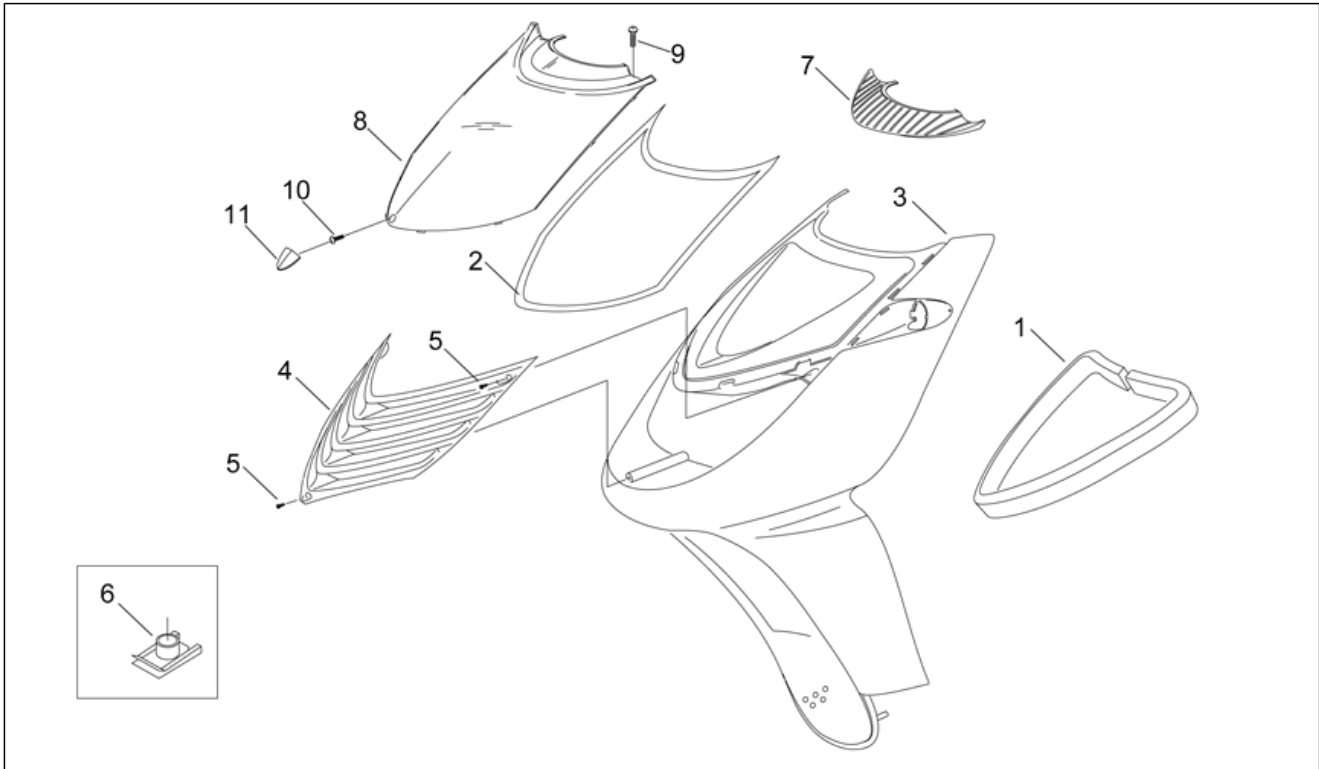

Einheit	RAHMEN
Code	28.05
Beschreibung	Frontaufbau - Frontverkleidung
Inspektion	1

Pos.	Code	Beschreibung	Menge	Varianten
				Fahrzeugfarbe:Racing White 2005[r.white]
3	AP8268559	Frontschild, schwarz Ap.	1	Baujahr:2006[6] Fahrzeugfarbe:Schwarz Diablo 06 (t.B. 15186)[d.bla]
3	AP8268738	Frontschild, l.gelb	1	Baujahr:2008[8] Fahrzeugfarbe:Zitronengelb 2008 (t.B.856210)[lemon]
3	AP8268742	Frontschild, blau	1	Baujahr:2008[8] Fahrzeugfarbe:Blue Dream 2008 (t.B.856211)[dream]
4	AP8239285	Kühlergitter, schwarz Ap.	1	Baujahr:2008[8] Fahrzeugfarbe:Blue Dream 2008 (t.B.856211)[dream], Zitronengelb 2008 (t.B.856210)[lemon]
4	AP8239285	Kühlergitter, schwarz Ap.	1	Baujahr:2003[3] Fahrzeugfarbe:Schwarz SBK '03[sbk]
4	AP8239285	Kühlergitter, schwarz Ap.	1	Baujahr:1998[W] Fahrzeugfarbe:Schwarz Aprilia '98[black]
4	AP8239285	Kühlergitter, schwarz Ap.	1	Baujahr:2006[6] Fahrzeugfarbe:Schwarz Aprilia 06 (t.B.15187)[ap.bl]
4	AP8239285	Kühlergitter, schwarz Ap.	1	Baujahr:2000[Y] Fahrzeugfarbe:Schwarz Aprilia '2000[a.bla]
4	AP8239285	Kühlergitter, schwarz Ap.	1	Baujahr:2004[4] Fahrzeugfarbe:Schwarz Race 2004[race]
4	AP8248014	Kühlergitter	1	Baujahr:1998[W] Fahrzeugfarbe:Hellblau Solid '98[cyan]
4	AP8248023	Kühlergitter	1	Baujahr:2000[Y] Fahrzeugfarbe:Grau Blade 2000[b.g]
4	AP8248023	Kühlergitter	1	Baujahr:1998[W] Fahrzeugfarbe:Grau Blade '98[grey]
4	AP8248933	Kühlergitter, chr.gelb	1	Baujahr:1999[X] Fahrzeugfarbe:Gelb Cromo '99[Yell.]
4	AP8249796	Kühlergitter reef blau	1	Baujahr:2003[3], 2000[Y] Fahrzeugfarbe:Blau Reef 2000[r.blu]
4	AP8258361	Kühlergitter rot	1	Baujahr:2001[1], 2003[3] Fahrzeugfarbe:Hot Red 2001[red]