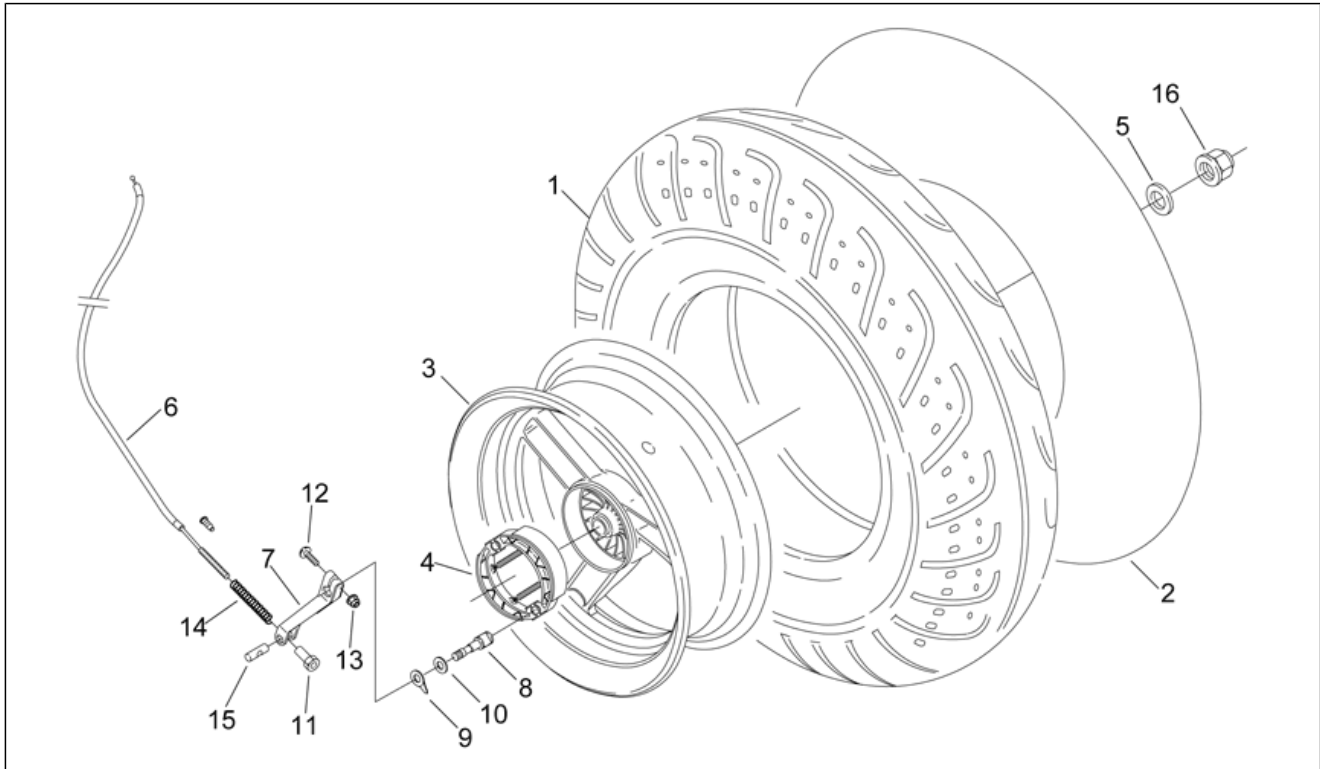

Einheit	RAHMEN
Code	28.24
Beschreibung	Hinterrad
Inspektion	1

Pos.	Code	Beschreibung	Menge	Varianten
1	0000000	Reifen	1	
2	0000000	Reifen	1	
3	AP8208452	Hinterrad, grau	1	Baujahr:1998[W], 1999[X] Fahrzeugfarbe:Grau Blade 2000[b.g], Schwarz Aprilia '98[black], Grau Blade '98[grey], Gelb Cromo '99[Yell.]
3	AP8208553	Hinterrad, gelb	1	Baujahr:1998[W] Fahrzeugfarbe:Hellblau Solid '98[cyan]
3	AP8208635	Hinterrad, grau	1	Baujahr:2000[Y] Fahrzeugfarbe:Schwarz Aprilia '2000[a.bla]
3	AP8208659	Hinterrad gold	1	Baujahr:2004[4] Fahrzeugfarbe:Schwarz Race 2004[race]
3	AP8208659	Hinterrad gold	1	Baujahr:2005[5], 2006[6], 2007[7], 2008[8]
3	AP8208659	Hinterrad gold	1	Baujahr:2003[3], 2000[Y] Fahrzeugfarbe:Blau Reef 2000[r.blu], Schwarz SBK '03[sbk]
3	AP8208747	Hinterrad, blau	1	Baujahr:2001[1], 2003[3] Fahrzeugfarbe:Hot Red 2001[red]
4	AP8213133	Bremsbac.+Federn	1	
5	AP8150471	Sprengscheibe 14,5x24	1	
6	AP8214174	Hinterradbremskabel	1	
7	AP8235004	H.bremshebel	1	
8	AP8213348	Hinterradbremse Nocken	1	
9	AP8224011	Anz. Bremsabnutzung	1	
10	AP8213373	Staubschutzdichtung	1	
11	AP8214200	Einstll.schr. Hinterr.br.	1	
12	AP8152136	TBEI Schraube	1	
13	AP8152299	Selbstsperrende Mutter M6	1	
14	AP8213137	Schraubenfederkompr. *	1	
15	AP8221120	Bremsseilhalter	1	
16	AP8152244	Mutter DAX geflanscht M14x1,5	1