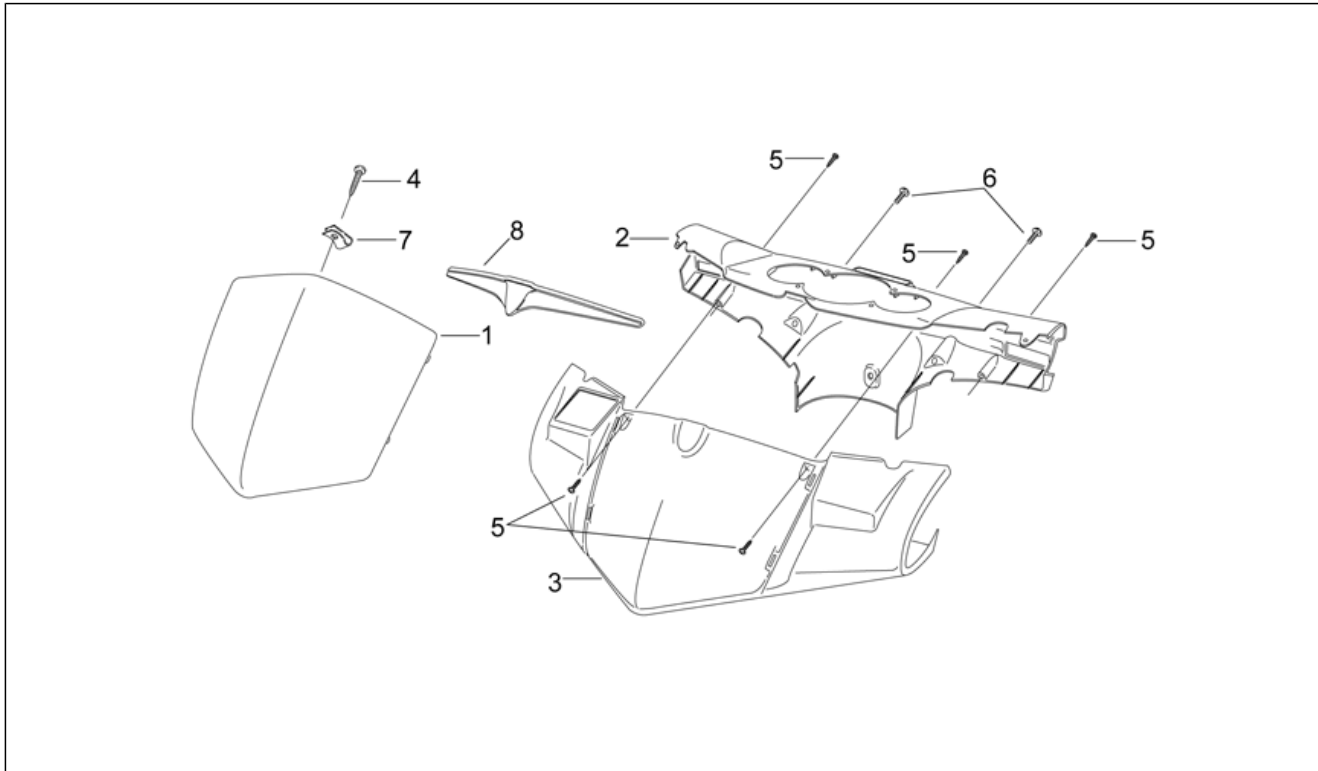

Einheit	RAHMEN
Code	28.04
Beschreibung	Frontaufbau - Kuppel
Inspektion	1

Pos.	Code	Beschreibung	Menge	Varianten
				Fahrzeugfarbe:Spain's N°1 2007 (t.B.852263)[sp7], Spain's N°1 2008 (t.B.856882)[sp8]
3	AP8239289	Frontteil, Ap.schwarz	1	Baujahr:2000[Y] Fahrzeugfarbe:Schwarz Aprilia '2000[a.bla]
3	AP8239289	Frontteil, Ap.schwarz	1	Baujahr:2005[5]
3	AP8239289	Frontteil, Ap.schwarz	1	Baujahr:2004[4] Fahrzeugfarbe:Schwarz Race 2004[race]
3	AP8239289	Frontteil, Ap.schwarz	1	Baujahr:2006[6] Fahrzeugfarbe:Schwarz Aprilia 06 (t.B.15187)[ap.bl]
3	AP8239289	Frontteil, Ap.schwarz	1	Baujahr:2003[3] Fahrzeugfarbe:Schwarz SBK '03[sbk]
3	AP8239289	Frontteil, Ap.schwarz	1	Baujahr:2008[8] Fahrzeugfarbe:Blue Dream 2008 (t.B.856211)[dream], Zitronengelb 2008 (t.B.856210)[lemon]
3	AP8239289	Frontteil, Ap.schwarz	1	Baujahr:1998[W] Fahrzeugfarbe:Schwarz Aprilia '98[black]
3	AP8248015	Frontteil, solid blau	1	Baujahr:1998[W] Fahrzeugfarbe:Hellblau Solid '98[cyan]
3	AP8248024	Frontteil, Blade grau	1	Baujahr:1998[W] Fahrzeugfarbe:Grau Blade '98[gre]
3	AP8248024	Frontteil, Blade grau	1	Baujahr:2000[Y] Fahrzeugfarbe:Grau Blade 2000[b.g]
3	AP8248934	Frontteil, chr.gelb	1	Baujahr:1999[X] Fahrzeugfarbe:Gelb Cromo '99[Yell.]
3	AP8249797	Frontteil, reef blau	1	Baujahr:2003[3], 2000[Y] Fahrzeugfarbe:Blau Reef 2000[r.blu]
3	AP8258362	Frontteil, hot red	1	Baujahr:2001[1], 2003[3] Fahrzeugfarbe:Hot Red 2001[red]
3	AP8258371	Frontteil, peltro grau	1	Baujahr:2001[1] Fahrzeugfarbe:Grau Hartzinn 2001[p.g]
3	AP8268556	Frontteil, Diablo schwarz	1	Baujahr:2006[6] Fahrzeugfarbe:Schwarz Diablo 06 (t.B. 15186)[d.bla]