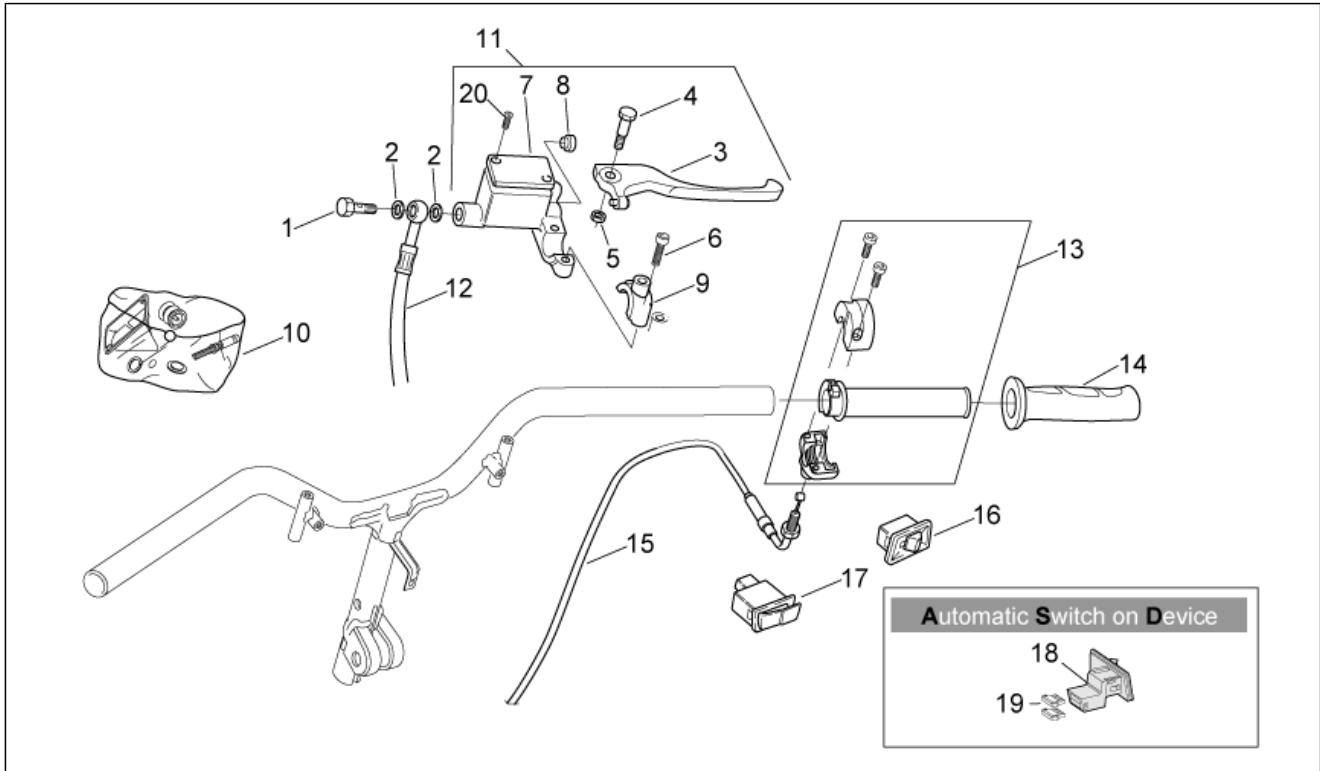

Einheit	RAHMEN
Code	28.15
Beschreibung	Schaltungen rechts
Inspektion	1

Pos.	Code	Beschreibung	Menge	Varianten
1	AP8113003	Fixierschraube Ölschlauch	1	
2	AP8113004	Ausgleichscheibe 10x14x1,6*	2	
3	856144	Vorderradbremshelbel	1	Technische Daten:Heng Tong[ht]
3	AP8213284	Poliertes bremshebel	1	Technische Daten:Grimeca[gr]
4	AP8125757	Schraube Hebel	1	Technische Daten:Grimeca[gr]
4	AP8213584	Bremshelbelbolzen	1	Technische Daten:Heng Tong[ht]
5	AP8213298	Mutter	1	Technische Daten:Grimeca[gr]
5	AP8213585	Mutter	1	Technische Daten:Heng Tong[ht]
6	AP8213299	Kappenschraube	2	Technische Daten:Grimeca[gr]
6	AP8213582	Kappenschraube	1	Technische Daten:Heng Tong[ht]
7	AP8213272	Tankdeckel	1	
8	AP8113414	Schauglas Bremspumpe	1	
9	AP8213382	L. Bügelbolzen	1	Technische Daten:Grimeca[gr]
9	AP8213580	L. Bügelbolzen	2	Technische Daten:Heng Tong[ht]
10	AP8213375	Bausatz Pumpenüberholung	1	
11	AP8213287	Vorderradbrenspumpe	1	Technische Daten:Grimeca[gr]
11	AP8213613	Vorderradbrenspumpe	1	Technische Daten:Heng Tong[ht]
12	AP8213362	Vorderradbrensleitung	1	
13	AP8218399	Gasschaltung ohne Griff	1	
14	AP8218400	Handgriffe paar, schwarz	1	Baujahr:2000[Y] Fahrzeugfarbe:Schwarz Aprilia '2000[a.bla], Grau Blade 2000[b.g]
14	AP8218400	Handgriffe paar, schwarz	1	Baujahr:2001[1], 2003[3] Fahrzeugfarbe:Hot Red 2001[red], Schwarz SBK '03[sbk]
14	AP8218400	Handgriffe paar, schwarz	1	Baujahr:1998[W] Fahrzeugfarbe:Schwarz Aprilia '98[black], Grau Blade '98[gre]
14	AP8218400	Handgriffe paar, schwarz	1	Baujahr:2005[5], 2006[6], 2007[7], 2008[8]
14	AP8218401	Handgriffe paar, gelb	1	Baujahr:1998[W] Fahrzeugfarbe:Hellblau Solid '98[cyan]