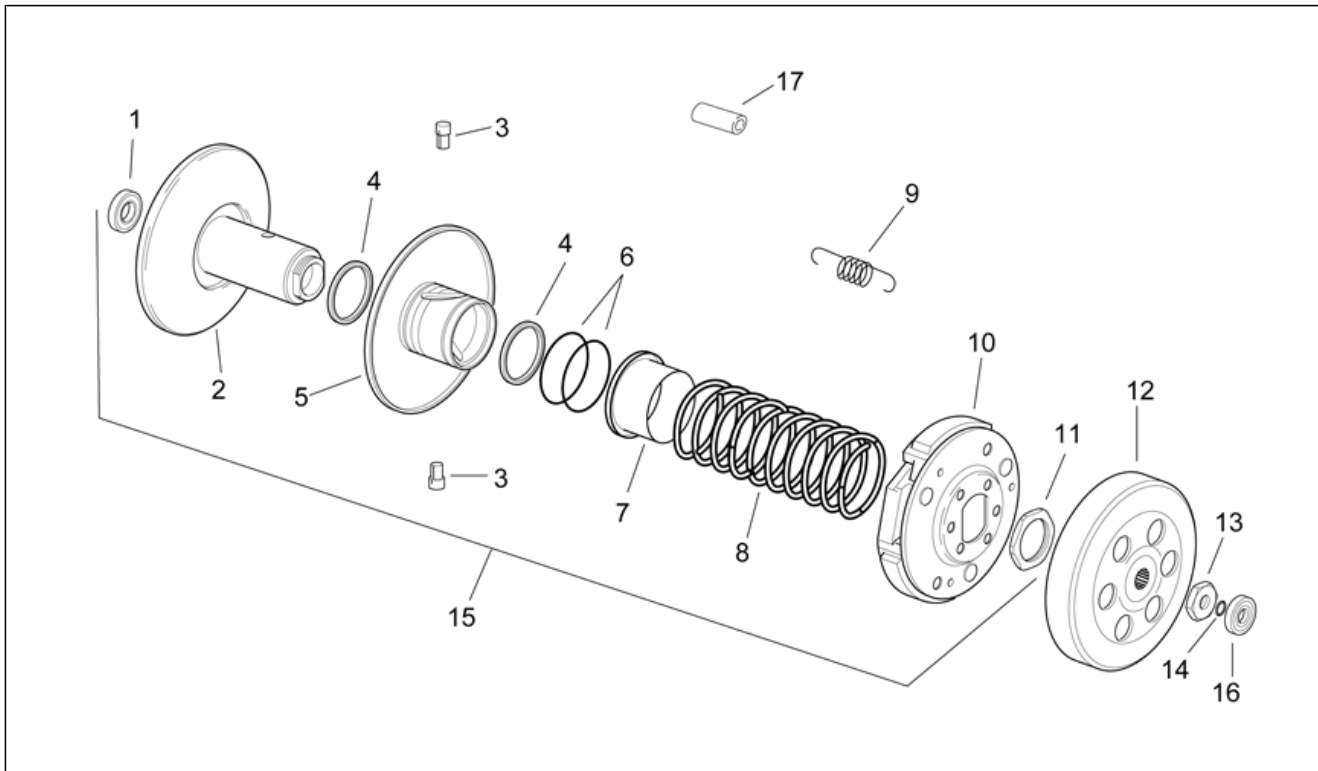

Einheit	MOTOR
Code	29.33
Beschreibung	Kupplung
Inspektion	1

Pos.	Code	Beschreibung	Menge	Varianten
1	AP8206214	Ölabstreifring	1	
2	AP8206735	Sekundäre Festscheibe	1	
3	AP8206741	Führungsrolle Wandler	2	
4	AP8206743	Ölabstreifring D34x39x4	2	
5	AP8206736	Sekundäre Gleitscheibe	1	
6	AP8206740	O-Ring D36x1,5	2	
7	AP8206737	Becher Wandlerfeder	1	
8	AP8206729	Feder	1	
9	AP8206762	Kupplungbackenfeder	3	
10	AP8206763	Fliehkraftkupplung	1	
11	AP8206732	Mutter M28x1	1	
12	AP8206733	Baugruppe Kupplungskasten	1	
13	AP8206829	Mutter m10x1 h=5,8	1	
14	AP8206837	O-Ring d6,5x3	1	
15	AP8206761	Wandler mit Kupplung	1	
16	AP8206836	Lager d8x28x9	2	
17	AP8206734	Gummi Bremsbacken D4x11	1