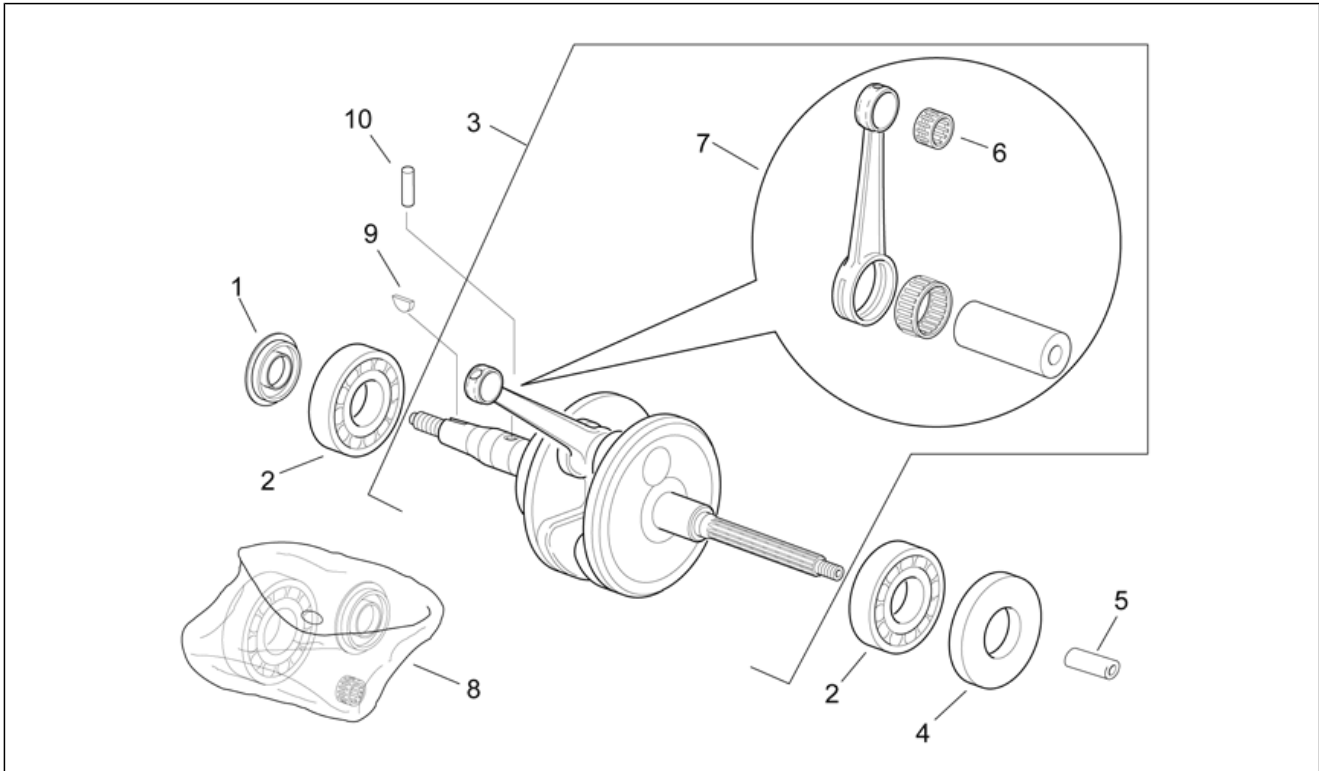

Einheit	MOTOR
Code	29.31
Beschreibung	Pleuelstange
Inspektion	1

Pos.	Code	Beschreibung	Menge	Varianten
1	AP8206212	Ölabstreifring	1	
2	AP8509135	Lager D20x47x14	2	
3	AP8206802	Baugruppe Kurbelwelle	1	
4	AP8206213	Ölabstreifring	1	
5	AP8206187	Distanzscheibe D15x20x12	1	
6	AP8206154	Käfig auf Bolzen 10x14x12,5	1	
7	AP8206223	Baugruppe Pleuelstange kplt.	1	
8	AP8206500	Dichtungssatz	1	
9	AP8206182	Keil Schwungmagnet	1	
10	AP8206578	Rolle D3x11,8	1