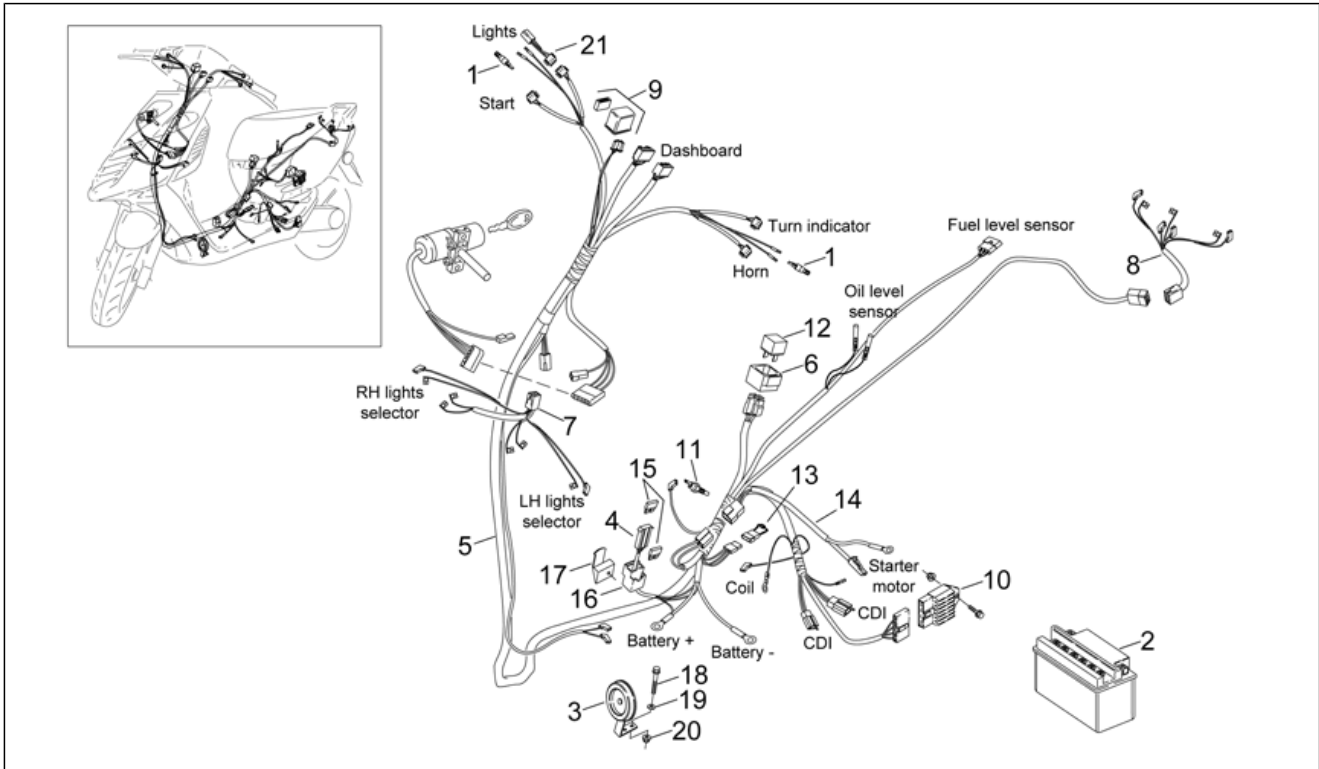

Einheit	RAHMEN
Code	28.26
Beschreibung	Elektrische Anlage
Inspektion	1

Pos.	Code	Beschreibung	Menge	Varianten
1	AP8124818	Bremslichtschalter	1	
2	AP8212110	Batterie 12V-4Ah	1	
3	AP8224013	Hupe	1	
4	AP8120754	Sicherungsblockgummi	1	
5	AP8212890	Hauptverkabelung	1	Land:Belgien[B], Deutschland[D], Dänemark[DK], Spanien[E], B-DK-E[EU], Frankreich[F], Griechenland[GR], Italien[I], Holland[NL], Großbritannien[UK]
5	AP8224019	Hauptverkabelung	1	Land:Japan[J], Rep. Korea[ROK]
6	AP8220546	Auflagegummi Relais	1	
7	AP8212889	Verkabel.Scheinwerf.	1	Land:Belgien[B], Deutschland[D], Dänemark[DK], Spanien[E], B-DK-E[EU], Frankreich[F], Griechenland[GR], Italien[I], Holland[NL], Großbritannien[UK]
7	AP8212993	Verkabel.Scheinwerf.	1	Land:Japan[J], Rep. Korea[ROK]
8	AP8212891	Verkabelung Rücklicht	1	Land:Belgien[B], Deutschland[D], Dänemark[DK], Spanien[E], B-DK-E[EU], Frankreich[F], Griechenland[GR], Italien[I], Holland[NL], Großbritannien[UK]
8	AP8224020	Verkabelung Rücklicht	1	Land:Japan[J], Rep. Korea[ROK]
9	AP8124235	Blinken	1	
10	AP8212799	Spannungsregler	1	
11	AP8212708	Thermistor	1	
12	AP8224057	Zündrelais	1	
13	AP8212382	Diode	1	
14	AP8212670	Verkabelung Starter	1	
15	AP8112244	Sicherung 7,5A	1	
16	AP8220342	Sicherungsblockgummi	1	
17	AP8234094	Hltr. Sicherungsblock	1	
18	AP8152278	TE Schr. m. Flansch M6x16	2	
19	AP8121991	Buchse	2	
20	AP8152299	Selbstsperrende Mutter M6	2	
21	AP8224024	Lichtschalterkabel -j-	1	Baujahr:2001[1], 1998[W], 1999[X], 2000[Y]