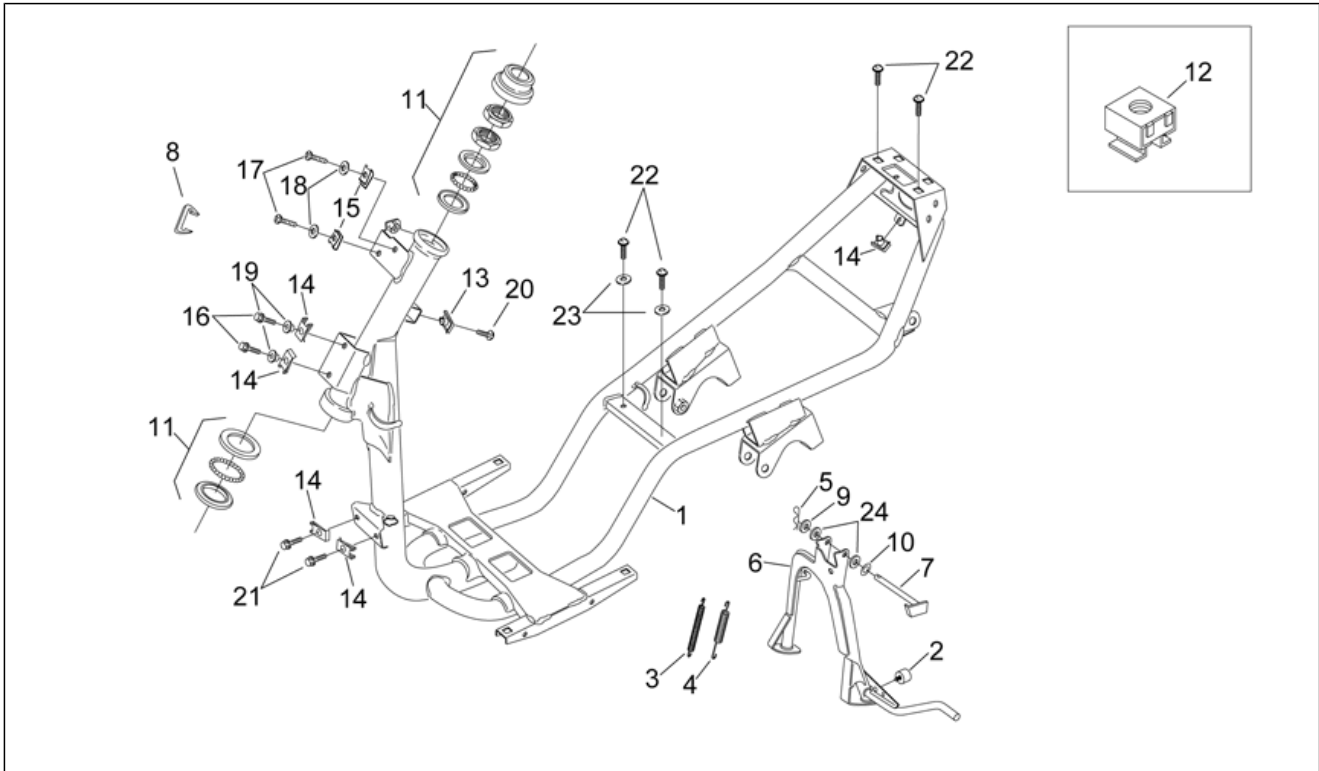

Einheit	RAHMEN
Code	28.01
Beschreibung	Rahmen und hauptständer
Inspektion	1

Pos.	Code	Beschreibung	Menge	Varianten
22	AP8152246	TBEI Schraube m.Flansch M6x16	4	
23	AP8150015	Ausgleichscheibe 6,6x18x1,6*	2	
24	AP8220366	Gummi	2