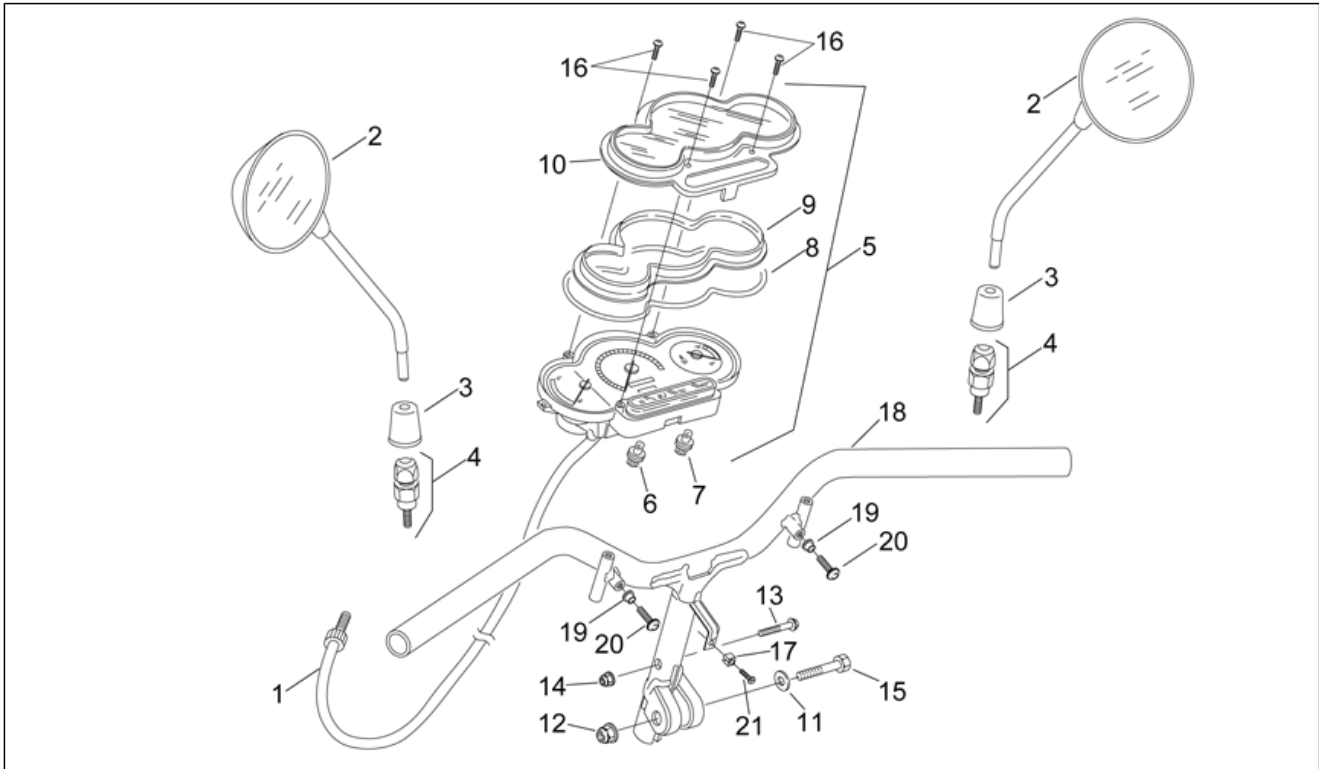

Einheit	RAHMEN
Code	28.13
Beschreibung	Lenkstange - Instrumenteneinheit
Inspektion	1

Pos.	Code	Beschreibung	Menge	Varianten
19	AP8121811	T-Buchse	2	
20	AP8152246	TBEI Schraube m.Flansch M6x16	2	
21	AP8150413	Gew.schr. 3,9x14	1