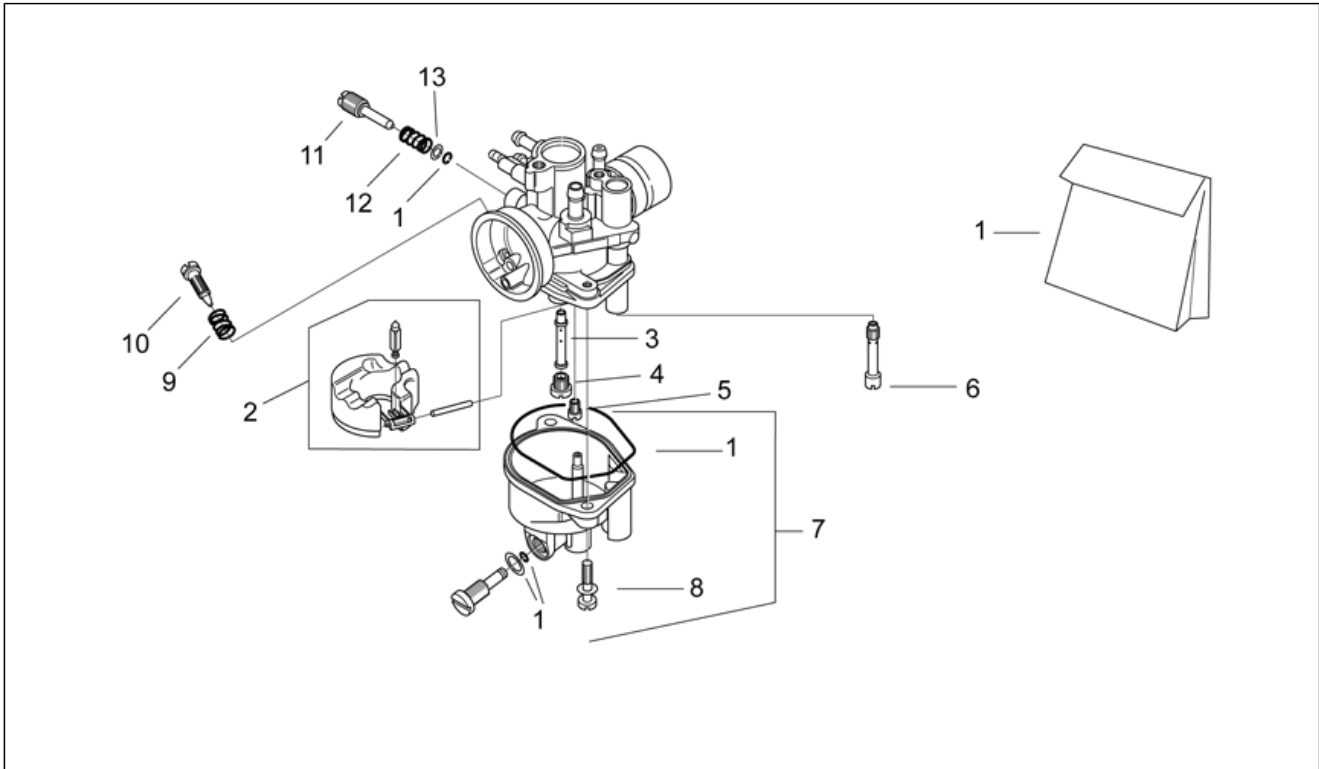

Einheit	MOTOR
Code	29.40
Beschreibung	Vergaser II
Inspektion	1

Pos.	Code	Beschreibung	Menge	Varianten
1	AP8206886	Dichtungsbeutel	1	
2	AP8206890	Schwimmer	1	
3	AP8206707	Nadelventil GA209	1	Land:Deutschland[D], Holland[NL]
3	AP8206797	Nadelventil GA211	1	Land:Belgien[B], Dänemark[DK], Spanien[E], B-DK-E[EU], Großbritannien[UK] Technische Daten:Version mit Beschränkung 45 km/h[45km], Zulassung Euro 2[E2]
3	AP8206797	Nadelventil GA211	1	Land:Belgien[B], Dänemark[DK], Spanien[E], Frankreich[F], Griechenland[GR], Italien[I], Japan[J], Rep. Korea[ROK], Großbritannien[UK]
4	AP8206939	Maximaldüse 66	1	Land:Belgien[B] Technische Daten:Version mit Beschränkung 25 km/h[25km]
4	AP8206994	Maximaldüse 58	1	Land:Belgien[B], Dänemark[DK], Spanien[E], B-DK-E[EU], Großbritannien[UK] Technische Daten:Version mit Beschränkung 45 km/h[45km], Zulassung Euro 2[E2]
4	AP8222479	Maximaldüse 70	1	Land:Deutschland[D], Holland[NL]
4	AP8222682	Maximaldüse 62	1	Land:Italien[I] Technische Daten:Version mit Katalysator[cat]
4	AP8222684	Maximaldüse 74	1	Land:Italien[I] Technische Daten:Version ohne Katalysator[nocat]
4	AP8222684	Maximaldüse 74	1	Land:Belgien[B] Technische Daten:Version mit Beschränkung 45 km/h[45km]
4	AP8222684	Maximaldüse 74	1	Land:Dänemark[DK], Spanien[E], Frankreich[F], Griechenland[GR], Japan[J], Rep. Korea[ROK], Großbritannien[UK]
5	AP8206795	Leerlaufstrahl 38	1	Land:Belgien[B], Deutschland[D], Dänemark[DK], Spanien[E], Frankreich[F], Griechenland[GR], Japan[J], Holland[NL], Rep. Korea[ROK], Großbritannien[UK]
5	AP8206795	Leerlaufstrahl 38	1	Land:Italien[I] Technische Daten:Version ohne Katalysator[nocat]