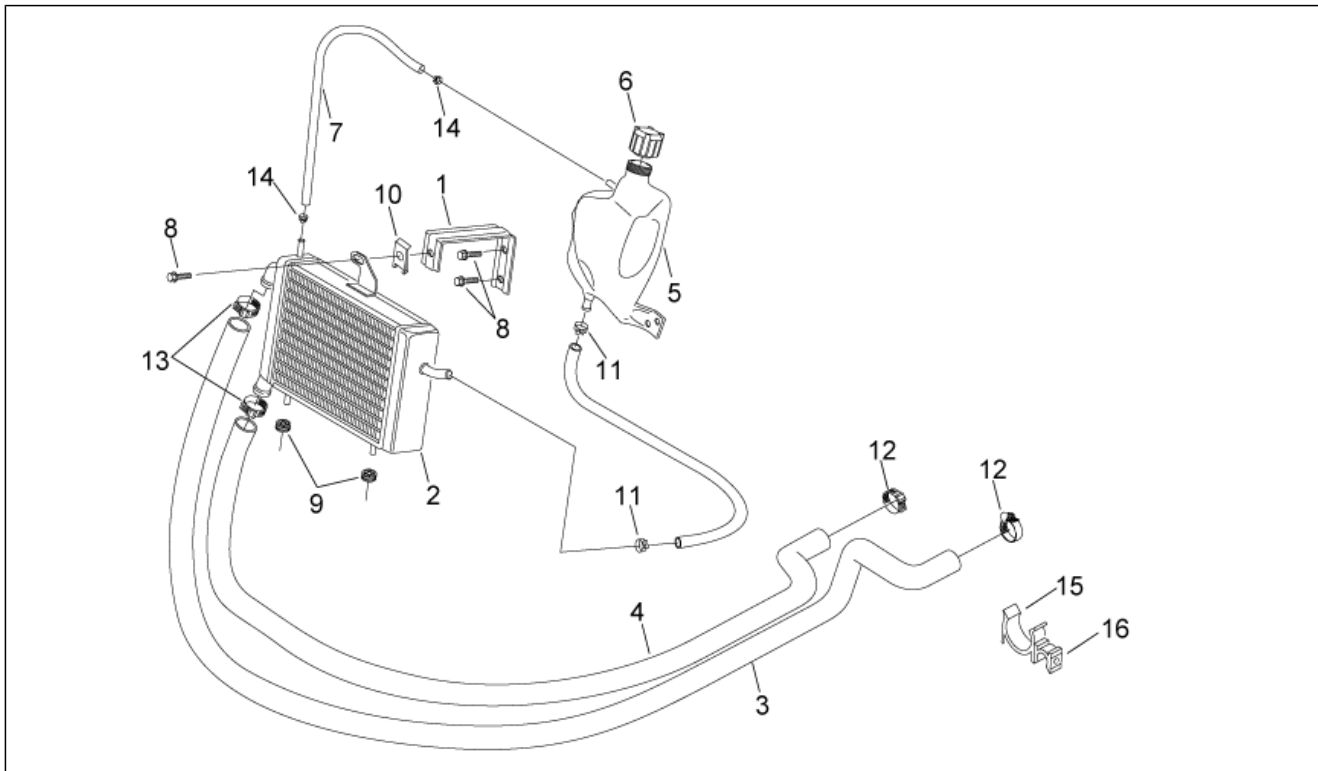

Einheit	RAHMEN
Code	28.16
Beschreibung	Kühler
Inspektion	1

Pos.	Code	Beschreibung	Menge	Varianten
1	AP8234132	Obere Kühlerbefestigung	1	
2	AP8202006	Kühler	1	
3	AP8220475	Zylinderkopf-Kühlerschlauch	1	
4	AP8220476	Pumpen-Kühlerschlauch	1	
5	AP8239088	Ausdehngefäß	1	
6	AP8202088	Ausdehnsg. Schraube	1	
7	AP8220508	Kühlerschlauch	1	
8	AP8152278	TE Schr. m. Flansch M6x16	3	
9	AP8220456	Gummi kühlerebefestigung	2	
10	AP8102376	Klammer M6	1	
11	AP8102765	Schlauchschelle weiß D.13,5x6	1	
12	CM001909	Schlauchschelle	2	
13	CM001906	Schlauchschelle	2	
14	AP8102349	Schlauchschelle weiß D17,5x8	2	
15	AP8201807	Kabelführungs D22	2	
16	AP8201808	Kabelführungs D8	2