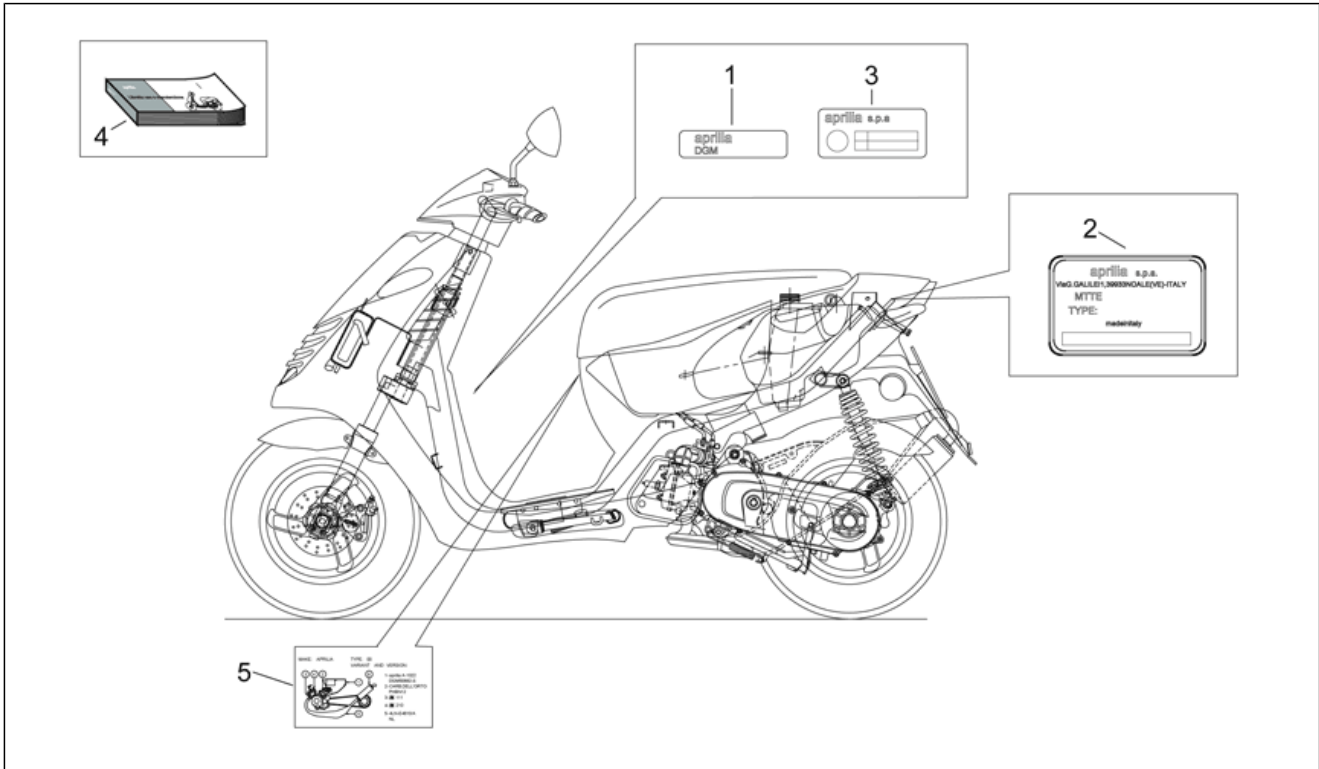

Einheit	RAHMEN
Code	28.27
Beschreibung	Schilder und Anleit.
Inspektion	1

Pos.	Code	Beschreibung	Menge	Varianten
				Land:Spanien[E], Japan[J], Rep. Korea[ROK], Großbritannien[UK]
4	AP8202106	Bed./Wart.-Anleit. -nl-dk-uk-	1	Land:Dänemark[DK], Holland[NL]
4	AP8202107	Bed./Wart.-Anleit. -gr-	1	Land:Griechenland[GR]
4	AP8202339	Bed./Wart.-Anl. P-E-UK	1	Baujahr:2003[3], 2004[4], 2005[5], 2006[6], 2007[7], 2008[8] Land:Belgien[B], Dänemark[DK], Spanien[E], B-DK-E[EU], Großbritannien[UK] Technische Daten:Zulassung Euro 2[E2]
5	AP8247812	Fälschungssicheres Schild	1	Baujahr:2001[1], 1998[W], 1999[X], 2000[Y] Land:Holland[NL]
5	AP8257468	Fälschungssicheres Schild	1	Baujahr:2001[1], 1998[W], 1999[X], 2000[Y] Land:Dänemark[DK]
5	AP8267767	Fälschungssicheres Schild	1	Baujahr:2003[3], 2004[4], 2005[5], 2006[6] Land:Belgien[B], Dänemark[DK], Spanien[E], B-DK-E[EU], Großbritannien[UK] Technische Daten:Version mit Beschränkung 45 km/h[45km], Zulassung Euro 2[E2]