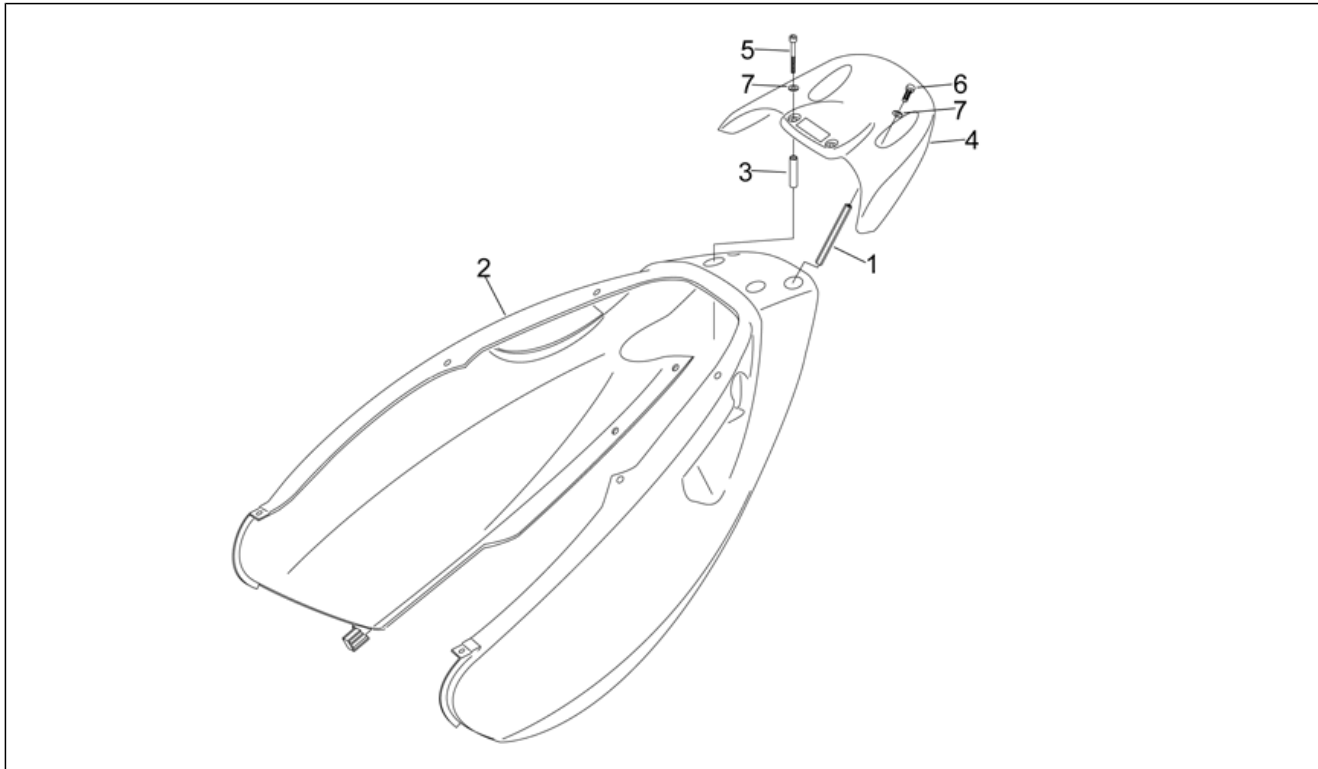

Einheit	RAHMEN
Code	28.11
Beschreibung	R.Kar. - R.verkl.
Inspektion	1

Pos.	Code	Beschreibung	Menge	Varianten
1	AP8221263	Abstandh. Spoiler	2	
2	AP8184063	Heckteil, rot	1	Baujahr:2007[7] Fahrzeugfarbe:Spain's N°1 2007 (t.B.852263)[sp7]
2	AP8248006	Heckteil, Ap. schwarz	1	Baujahr:2006[6] Fahrzeugfarbe:Schwarz Aprilia 06 (t.B.15187)[ap.bl]
2	AP8248006	Heckteil, Ap. schwarz	1	Baujahr:1998[W] Fahrzeugfarbe:Schwarz Aprilia '98[black]
2	AP8248006	Heckteil, Ap. schwarz	1	Baujahr:2000[Y] Fahrzeugfarbe:Schwarz Aprilia '2000[a.bla]
2	AP8248020	Heckteil, solid-blau	1	Baujahr:1998[W] Fahrzeugfarbe:Hellblau Solid '98[cyan]
2	AP8248029	Heckteil, solid-blau	1	Baujahr:2000[Y] Fahrzeugfarbe:Grau Blade 2000[b.g]
2	AP8248029	Heckteil, solid-blau	1	Baujahr:1998[W] Fahrzeugfarbe:Grau Blade '98[gre]
2	AP8248939	Heckteil, chr.gelb	1	Baujahr:1999[X] Fahrzeugfarbe:Gelb Cromo '99[Yell.]
2	AP8249802	Heck, reef blau	1	Baujahr:2003[3], 2000[Y] Fahrzeugfarbe:Blau Reef 2000[r.blu]
2	AP8258367	Heckteil, hot red	1	Baujahr:2001[1], 2003[3] Fahrzeugfarbe:Hot Red 2001[red]
2	AP8258376	Heckteil, p.grau	1	Baujahr:2001[1] Fahrzeugfarbe:Grau Hartzinn 2001[p.g]
2	AP8258976	Heckteil, schwarz	1	Baujahr:2003[3] Fahrzeugfarbe:Schwarz SBK '03[sbk]
2	AP8268233	Heckteil, Ap. schwarz	1	Baujahr:2004[4] Fahrzeugfarbe:Schwarz Race 2004[race]
2	AP8268427	Heckteil, fluo rot	1	Baujahr:2005[5] Fahrzeugfarbe:Racing Red 2005[r.red]
2	AP8268434	Heckteil, Ap.weiß	1	Baujahr:2005[5] Fahrzeugfarbe:Racing White 2005[r.white]
2	AP8268560	Heckteil, d. schwarz	1	Baujahr:2006[6]