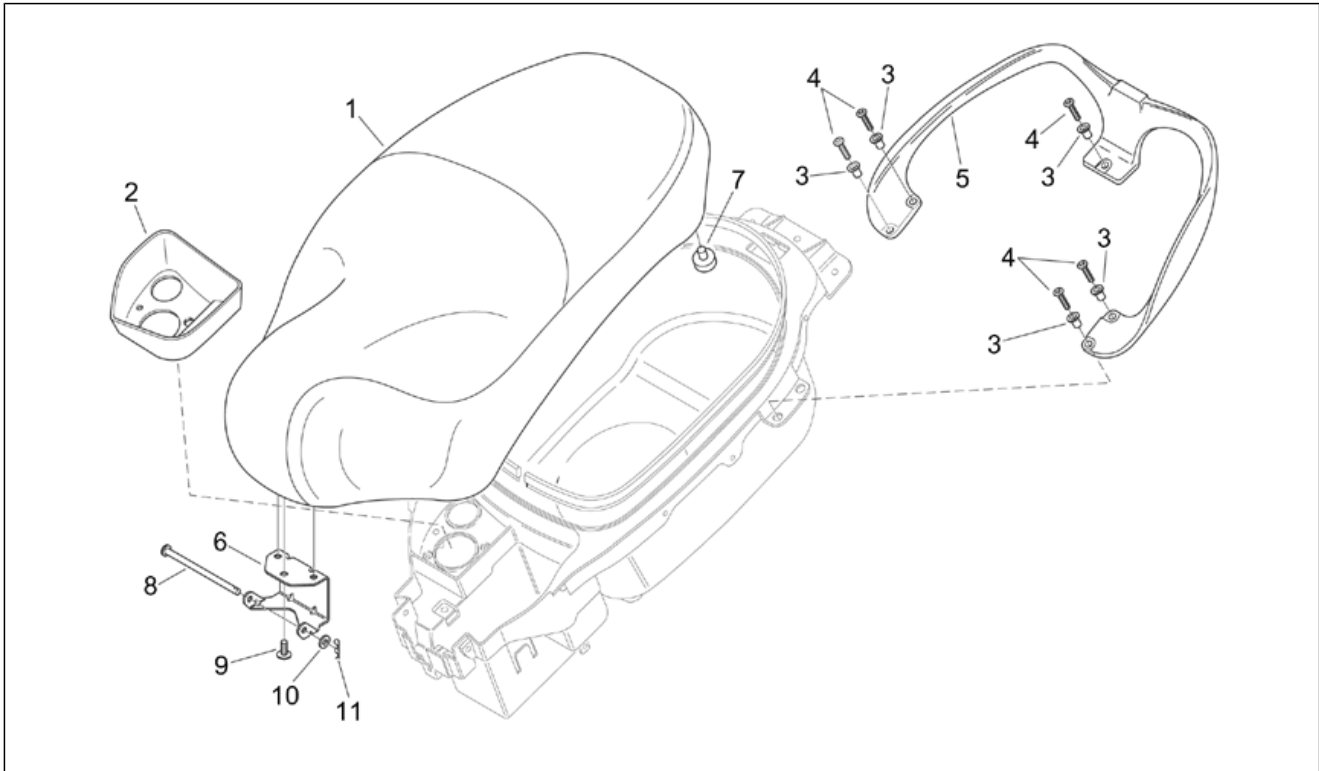

Einheit	RAHMEN
Code	28.14
Beschreibung	Sitz - Schakel
Inspektion	1

Pos.	Code	Beschreibung	Menge	Varianten
5	AP8149137	Soziusgriff orange	1	Baujahr:2003[3] 1999[X] 2000[Y] Farbe:Orange Apricot '99-00-03[a.or]
5	AP8139895	Soziusgriff, a.grun	1	Baujahr:2000[Y] Farbe:Grun Atoll 2000[gre.a]
5	AP8249070	Soziusgriff, blau	1	Baujahr:2003[3] 1999[X] 2000[Y] Farbe:Blau Reef '99-00-03[r.b]
5	AP8249404	Soziusgriff, c.rot	1	Baujahr:2003[3] 2000[Y] Farbe:Rot Karibik '00-03[red.c]
5	AP8249829	Soziusgriff Schw.Aprilia	1	Baujahr:2000[Y] Farbe:Schwarz Aprilia '2000[a.b]
5	AP8248191	Soziusgriff, grau	1	Baujahr:1999[X] Farbe:Grau Sand '99[gr]
5	AP8249091	Soziusgriff schwarz	1	Baujahr:1999[X] Farbe:Schwarz Vulkan '99[v.b]
6	AP8248158	Sitzgelenk	1	
7	AP8220349	Gummi	4	
8	AP8221282	Sitzgelenkbolzen	1	
9	AP8152246	TBEI Schraube m.Flansch M6x16	3	
10	AP8150014	Ausgleichscheibe 6,4x12,5*	1	
11	AP8201643	Splint	2