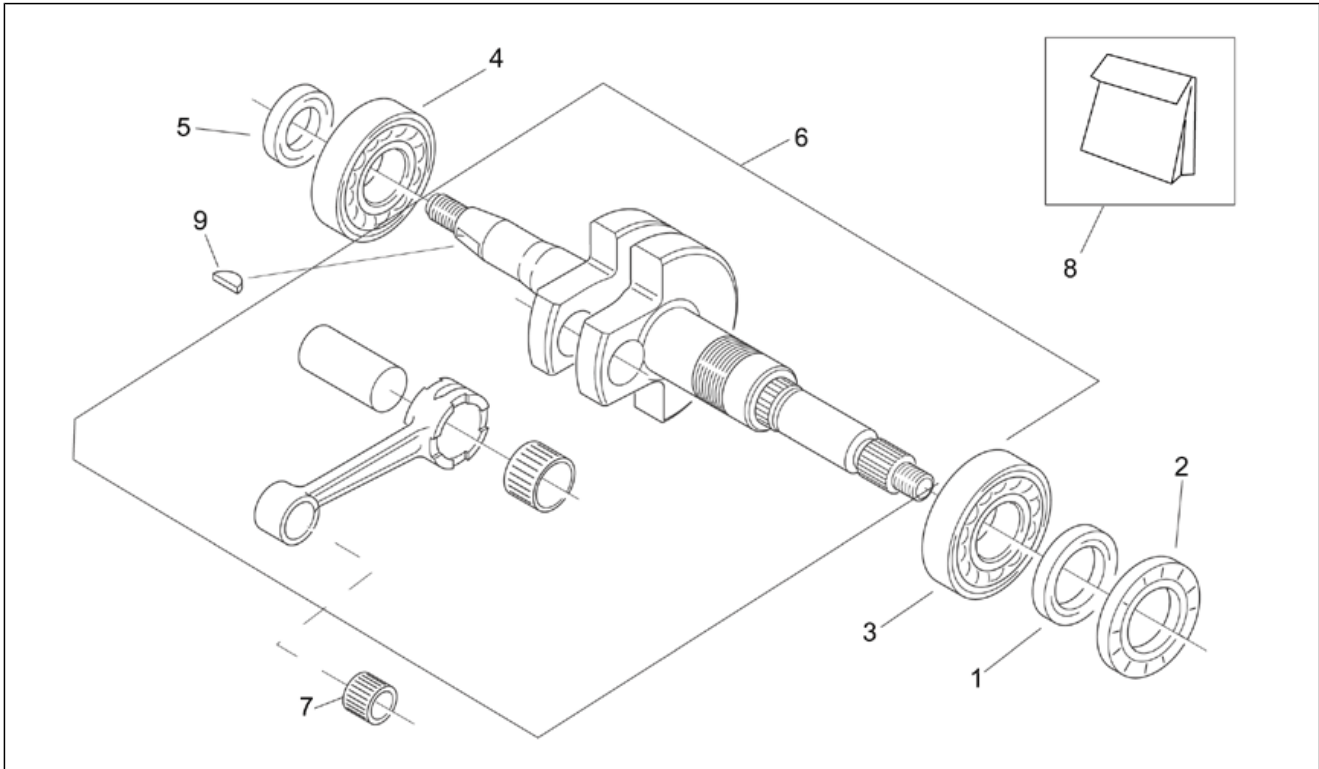

Einheit	MOTOR
Code	29.39
Beschreibung	Pleuelstange
Inspektion	1

Pos.	Code	Beschreibung	Menge	Varianten
1	AP3EBN000042	Ölabstreifring 25x37x6	1	
2	AP3EBN000043	Ölabstreifring 24x43x6	1	
3	AP3GAN000040	Lager d25x52x13	1	
4	AP4GAN000003	Lager d20x47x14	1	
5	AP3EBN000044	Ölabstreifring 17x27x6	1	
6	AP1BFA000012	Kurbelwelle kpl.	1	
7	AP2GLN000104	Käfig auf Bolzen 10x14x12,5	1	
8	AP5RZR000029	Dichtungssatz	1	
9	AP4FAN000030	Keil Schwungmagnet	1