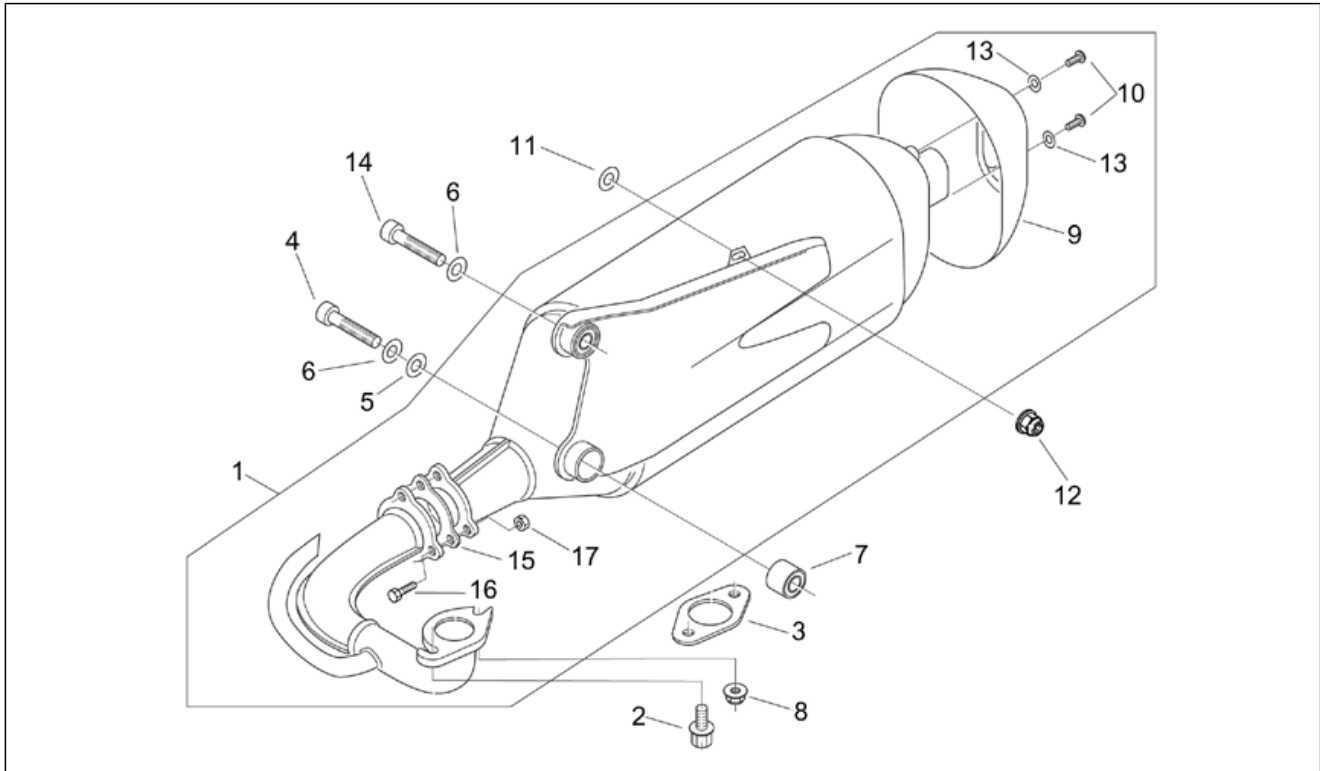

Einheit	RAHMEN
Code	28.28
Beschreibung	Auspuffrohr
Inspektion	1

Pos.	Code	Beschreibung	Menge	Varianten
1	AP8219467	Auspuff	1	Land:Spanien[E] Portugal[P] E[SP] Großbritannien[UK]
1	AP8219449	Auspuff	1	Land:Griechenland[GR] Italien[I] Japan[J] Technische Spezifikation:Version OHNE Katalysator[nocat]
1	AP8219465	Auspuff	1	Land:Belgien[B] Technische Spezifikation:Version mit Beschränkung 45 km/h[45]
1	AP8219522	Kat.Auspuffrohr	1	Baujahr:2000[Y] Land:Österreich[A] Schweiz[CH] Dänemark[DK] Italien[I] Holland[NL] Technische Spezifikation:Version mit Katalysator[cat]
1	AP8219471	Kat.Auspuffrohr	1	Baujahr:2000[Y] Land:Österreich[A] Schweiz[CH] Dänemark[DK] Italien[I] Holland[NL] Technische Spezifikation:Version mit Katalysator[cat]
1	AP8219472	Auspuff	1	Land:Belgien[B] Technische Spezifikation:Version mit Beschränkung 25 km/h[25]
1	AP8219465	Auspuff	1	Land:Frankreich[F]
1	AP8219471	Kat.Auspuffrohr	1	Baujahr:1999[X] Land:Österreich[A] Schweiz[CH] Dänemark[DK] Italien[I] Holland[NL] Technische Spezifikation:Version mit Katalysator[cat]
1	AP8219595	Kat.Auspuffrohr	1	Baujahr:2003[3] Land:Vereinigte Staaten von Amerika[CF] [CZ]Vereinigte Staaten von Amerika[USA] Technische Spezifikation:Version mit Katalysator[cat]
1	AP8219576	Kat.Auspuffrohr	1	Baujahr:2003[3] Land:Österreich[A] Belgien[B] Schweiz[CH] Deutschland[D] Dänemark[DK] Spanien[E] I-B-DK[EU] Frankreich[F] Griechenland[GR] Italien[I] Japan[J] Holland[NL] Portugal[P] Finnland[SF] E[SP] Großbritannien[UK] Technische Spezifikation:Version mit Katalysator[cat]
1	AP8219522	Kat.Auspuffrohr	1	Baujahr:2001[1]