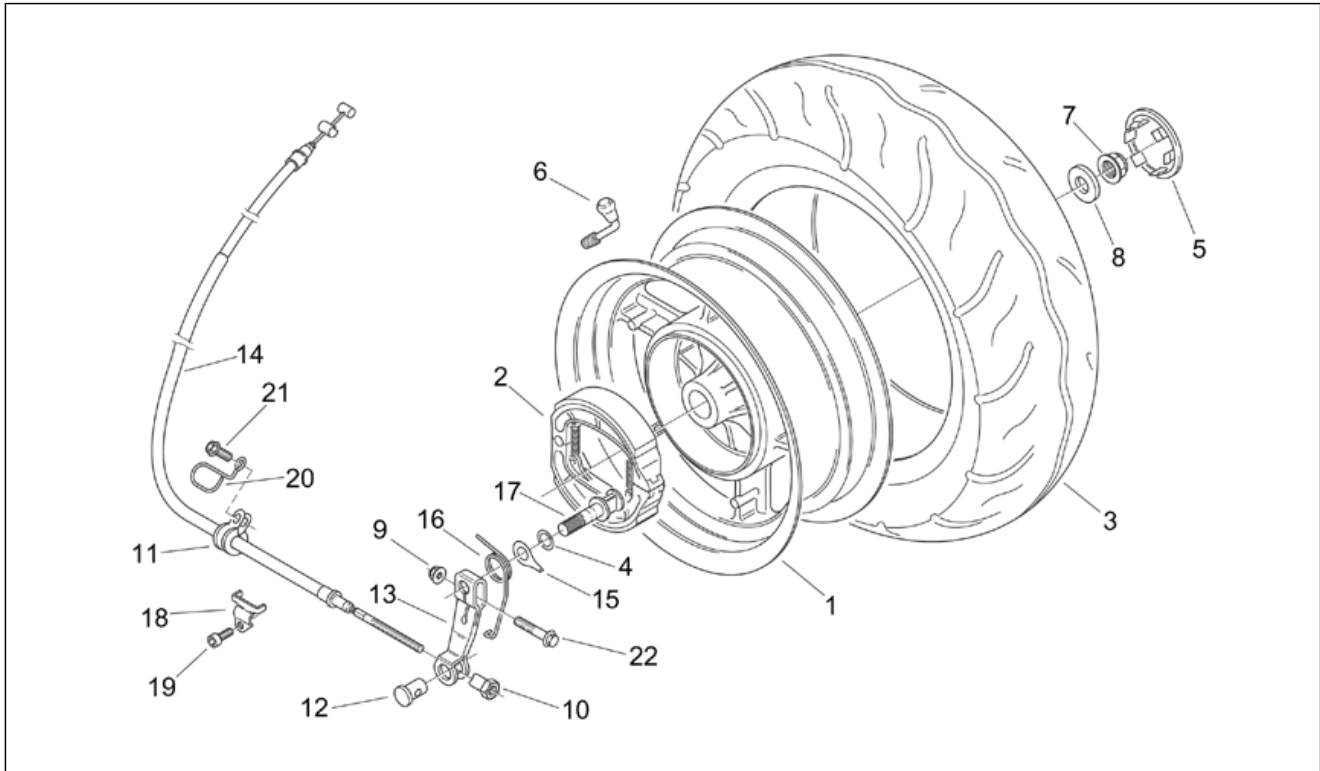

Einheit	RAHMEN
Code	28.30
Beschreibung	Hinterrad
Inspektion	1

Pos.	Code	Beschreibung	Menge	Varianten
1	AP8208605	Hinterrad ohne Scheibe	1	Baujahr:2001[1] 2003[3] 1999[X] 2000[Y] Land:Österreich[A] Belgien[B] Schweiz[CH] Deutschland[D] Dänemark[DK] Spanien[E] I-B-DK[EU] Frankreich[F] Griechenland[GR] Italien[I] Japan[J] Holland[NL] Portugal[P] Finnland[SF] E[SP] Großbritannien[UK]
1	AP8208849	Hinterrad ohne Scheibe	1	Baujahr:2003[3] Land:Vereinigte Staaten von Amerika[CF] [CZ]Vereinigte Staaten von Amerika[USA]
2	AP8213424	Bremsbac.+Federn	1	
3	0000000	Reifen	1	
4	AP8213373	Staubschutzdichtung	2	
5	AP8220367	Hinterradschraube	1	
6	AP8201679	Schlauchloses Reifenventil	1	
7	AP8152244	Mutter DAX geflanscht M14x1,5	1	
8	AP8221291	Scheibe 15x31x3	1	
9	AP8152299	Selbstsperrende Mutter M6	1	
10	AP8101103	Einstll.schr. Hinterr.br.	1	
11	AP8134167	Platte Bremsschlauch	1	
12	AP8221120	Bremsseilhalter	1	
13	AP8235048	H.bremshebel	1	
14	AP8214189	Hinterradbremskabel	1	
15	AP8213407	Verschleißanz. Brems.	1	
16	AP8213408	Bremshebelfeder	1	
17	AP8213406	Hinterradbremse Nocken	1	
18	AP8234161	Platte	1	
19	AP8150137	TCEI Schraube M6x16	1	
20	AP8221172	Kabelführungs	1	
21	AP8152278	TE Schr. m. Flansch M6x16	1	
22	AP8152282	TE Schr. m. Flansch M6x35	1