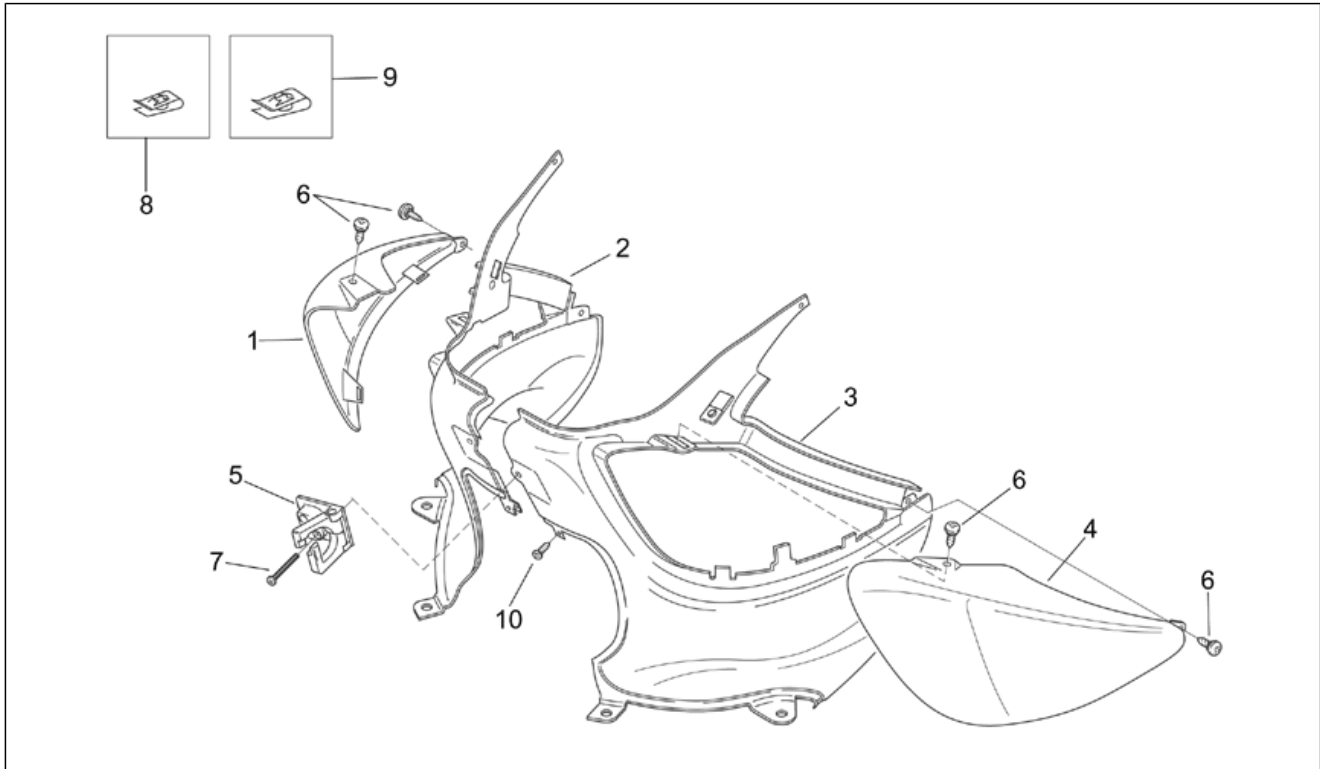

Einheit	RAHMEN
Code	28.16
Beschreibung	Heckaufbau I
Inspektion	1

Pos.	Code	Beschreibung	Menge	Varianten
				Farbe:Orange Apricot '99-00-03[a.or] Blau Reef '99-00-03[r.b]
2	AP8249668	Seitendeckel rs, grün	1	Baujahr:2000[Y] Farbe:Grün Atoll 2000[gre.a] Rot Karibik '00-03[red.c]
2	AP8158417	Seitendeckel rs schw.	1	Baujahr:2003[3] Land:Vereinigte Staaten von Amerika[CF] [CZ]Vereinigte Staaten von Amerika[USA] Farbe:Rot Karibik '00-03[red.c]
3	AP8158414	Seitendeckel ls, grün	1	Baujahr:2003[3] Land:Österreich[A] Belgien[B] Schweiz[CH] Deutschland[D] Dänemark[DK] Spanien[E] I-B-DK[EU] Frankreich[F] Griechenland[GR] Italien[I] Japan[J] Holland[NL] Portugal[P] Finnland[SF] E[SP] Großbritannien[UK] Farbe:Rot Karibik '00-03[red.c]
3	AP8158418	Seitendeckel ls schw.	1	Baujahr:2003[3] Land:Vereinigte Staaten von Amerika[CF] [CZ]Vereinigte Staaten von Amerika[USA] Farbe:Rot Karibik '00-03[red.c]
3	AP8158412	Seitendeckel ls blau	1	Baujahr:2003[3] 1999[X] 2000[Y] Farbe:Orange Apricot '99-00-03[a.or] Blau Reef '99-00-03[r.b]
3	AP8158420	Seitendeckel ls blau	1	Baujahr:2001[1] 2003[3] Farbe:Hellblau Spring '01-03[sp.a]
3	AP8158414	Seitendeckel ls, grün	1	Baujahr:2003[3] Land:Vereinigte Staaten von Amerika[CF] [CZ]Vereinigte Staaten von Amerika[USA] Farbe:Rot Karibik '00-03[red.c]
3	AP8158416	Seitendeckel ls rot	1	Baujahr:1999[X] Farbe:Grau Sand '99[gr] Schwarz Vulkan '99[v.b]
3	AP8158418	Seitendeckel ls schw.	1	Baujahr:2000[Y] Farbe:Schwarz Aprilia '2000[a.b]
3	AP8249669	Seitendeckel ls, grün	1	Baujahr:2000[Y] Farbe:Grün Atoll 2000[gre.a] Rot Karibik '00-03[red.c]
4	AP8249042	Untersitz ls orange	1	Baujahr:2003[3] 1999[X] 2000[Y]