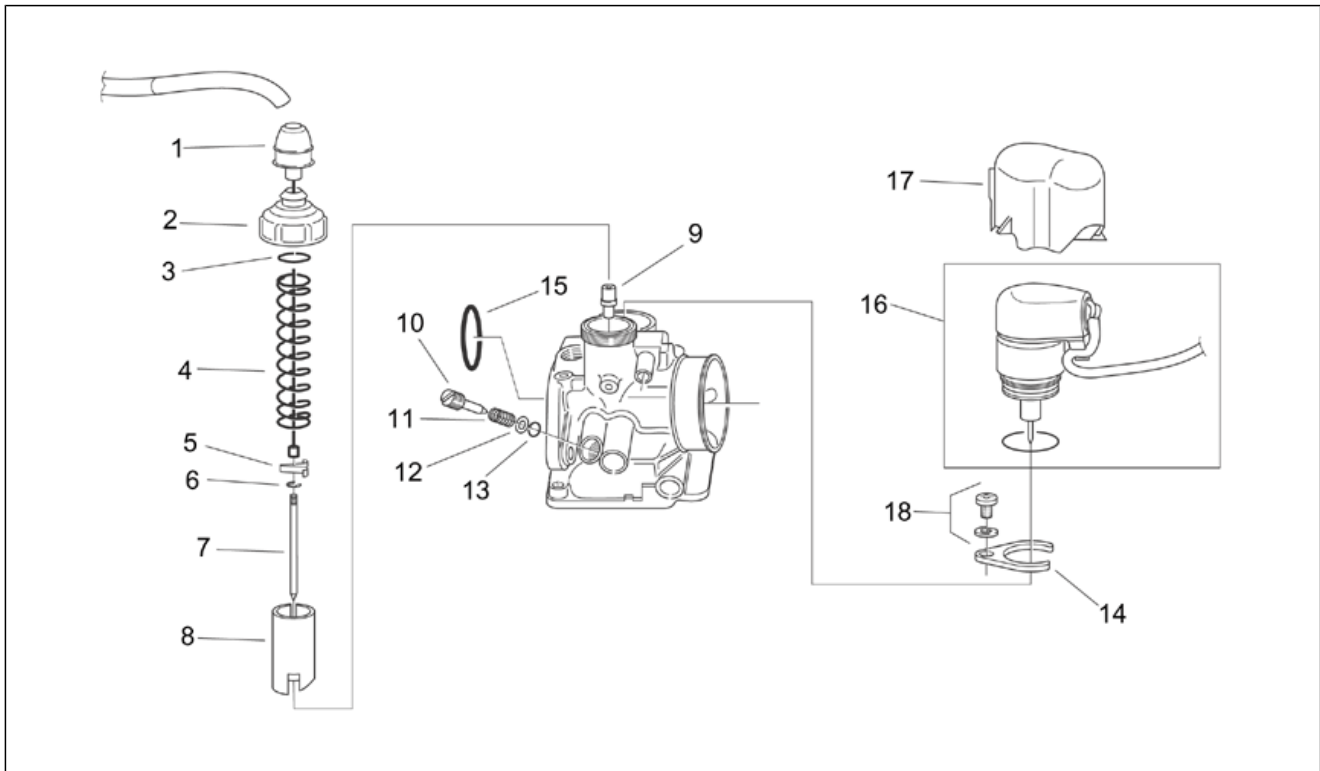

Einheit	MOTOR
Code	29.48
Beschreibung	Vergaser I
Inspektion	1

Pos.	Code	Beschreibung	Menge	Varianten
1	AP5RAR000047	Deckel	1	
2	AP5RAR000048	Deckel Gasventil	1	
3	AP5RAR000049	Dichtung	1	
4	AP5RAR000050	Feder	1	
5	AP5RAR000051	Platte	1	
6	AP5RAR000052	Nadelsicherung	1	
7	AP5RAR000053	Nadel	1	
8	AP5RAR000054	Ventil	1	
9	AP5RAR000055	Nadelventil	1	
10	AP5RAR000056	Luftschaube Benzin	1	
11	AP5RAR000057	Feder	1	
12	AP5RAR000058	Ausgleichscheibe	1	
13	AP5RAR000059	O-Ring	1	
14	AP5RAR000043	Starterplatte	1	
15	AP5RAR000044	O-Ring	1	
16	AP5RAR000045	Starterventil	1	
17	AP5RAR000041	Außendeckel	1	
18	AP5RAR000042	Schraube	1