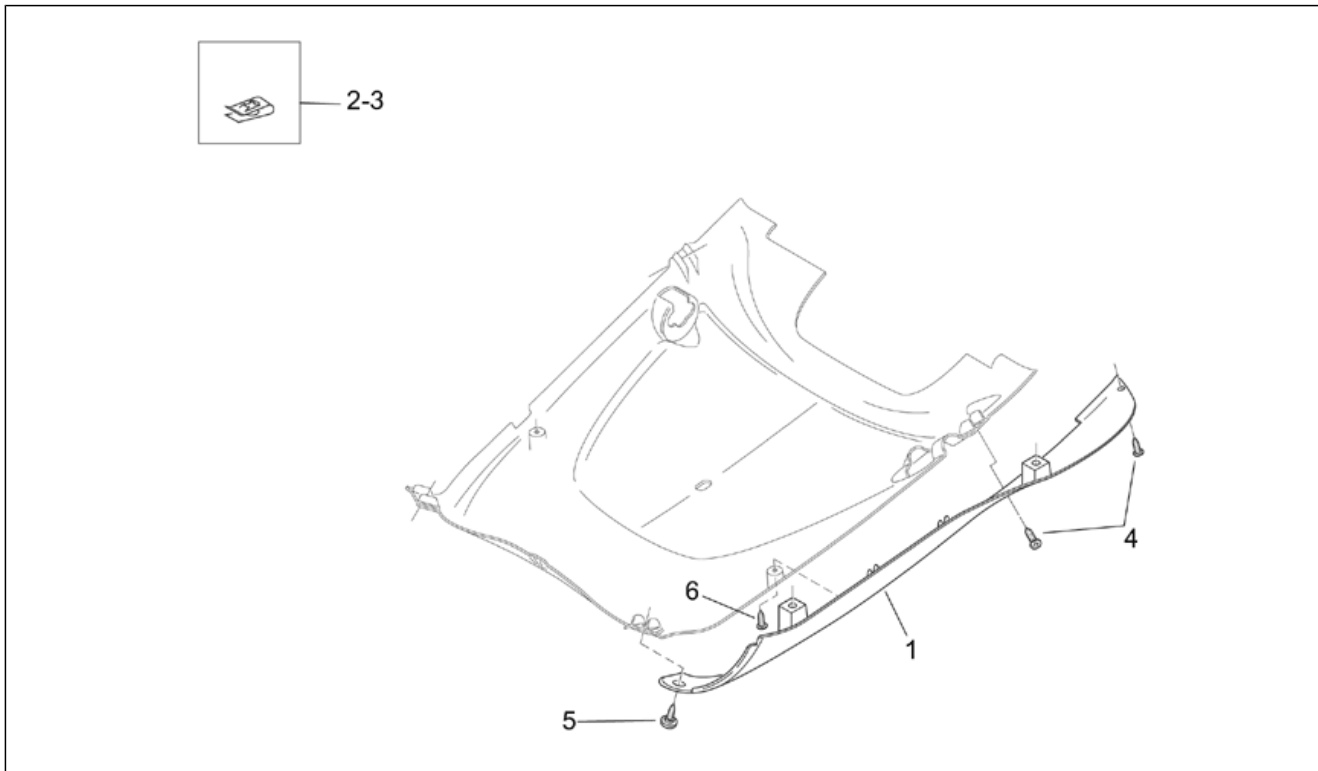

Einheit	RAHMEN
Code	28.13
Beschreibung	Mittlerer aufbau IV
Inspektion	1

Pos.	Code	Beschreibung	Menge	Varianten
1	AP8149417	Seite Unterb. ls orang.	1	Baujahr:2003[3] Farbe:Orange Apricot '99-00-03[a.or]
1	AP8249215	Seite Unterb. ls schw.	1	Baujahr:2000[Y] Farbe:Schwarz Aprilia '2000[a.b]
1	AP8249396	Seite Unterb. ls c.rot	1	Baujahr:2003[3] Farbe:Rot Karibik '00-03[red.c]
2	AP8102782	Clip f. Blehschr. D4,2	5	
3	AP8201763	Clip f. Blehschr. D5,5*	6	
4	AP8152351	Linsenschraube 4,2x16*	4	
5	AP8152345	Linsenschraube 5,5x20	2	
6	AP8152351	Linsenschraube 4,2x16*	4