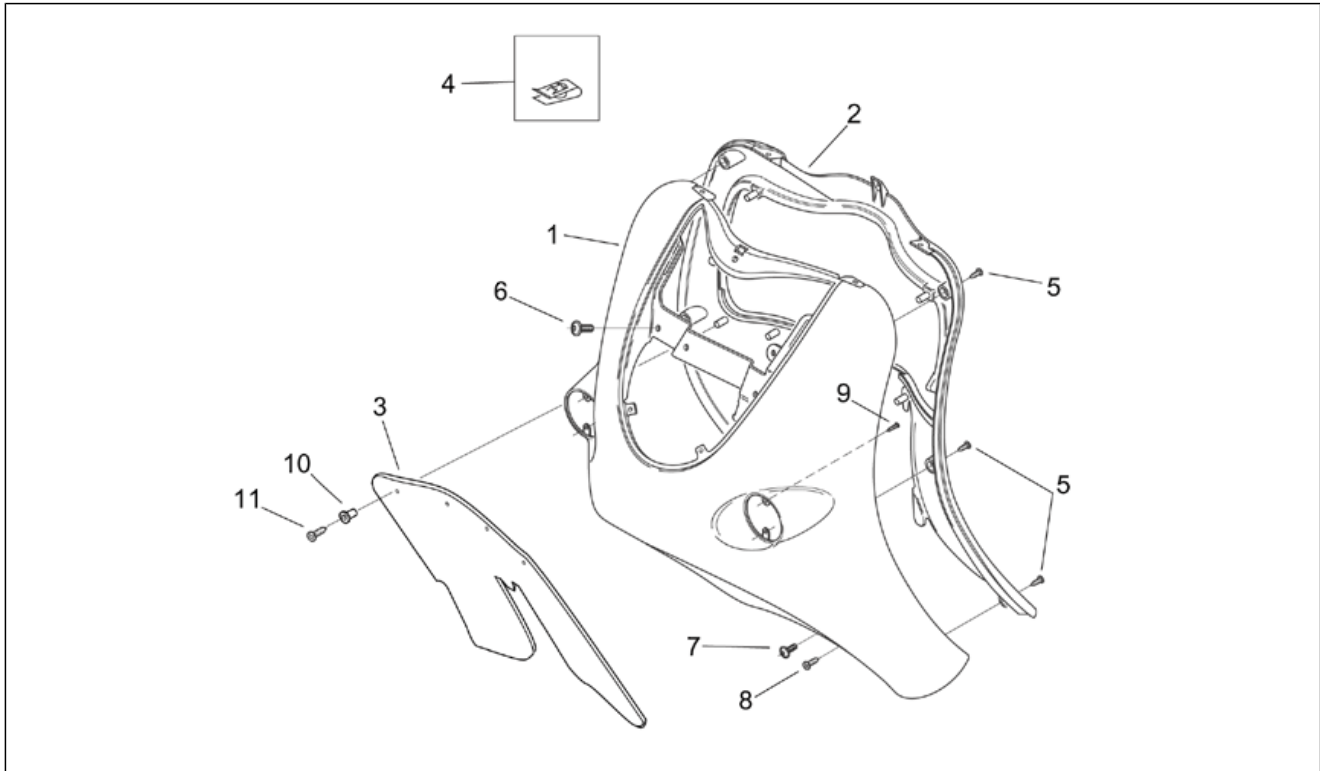

Einheit	RAHMEN
Code	28.07
Beschreibung	Frontaufbau IV
Inspektion	1

Pos.	Code	Beschreibung	Menge	Varianten
1	AP8158475	Frontschild, c.rot	1	Baujahr:2003[3] 2000[Y] Farbe:Rot Karibik '00-03[red.c]
1	AP8158469	Frontschild, sandgrau	1	Baujahr:1999[X] Farbe:Grau Sand '99[gr]
1	AP8158472	Schild vorn Apric.ora.	1	Baujahr:2003[3] 1999[X] 2000[Y] Farbe:Orange Apricot '99-00-03[a.or]
1	AP8158467	Schild vorn Reef-Blau	1	Baujahr:2003[3] 1999[X] 2000[Y] Farbe:Blau Reef '99-00-03[r.b]
1	AP8158468	Frontschild, a.grün	1	Baujahr:2000[Y] Farbe:Grün Atoll 2000[gre.a]
1	AP8158473	Schild vorn blau	1	Baujahr:2001[1] 2003[3] Farbe:Hellblau Spring '01-03[sp.a]
1	AP8249092	Schild vorn vulk.schw.	1	Baujahr:1999[X] Farbe:Schwarz Vulkan '99[v.b]
1	AP8158470	Schild v. schwarz Aprilia	1	Baujahr:2000[Y] Farbe:Schwarz Aprilia '2000[a.b]
2	AP8249055	int. Schild Reef-Blau	1	Baujahr:2003[3] 1999[X] 2000[Y] Farbe:Blau Reef '99-00-03[r.b]
2	AP8248166	int. Schild sandgrau	1	Baujahr:1999[X] Farbe:Grau Sand '99[gr]
2	AP8249034	int. Schild orange	1	Baujahr:2003[3] 1999[X] 2000[Y] Farbe:Orange Apricot '99-00-03[a.or]
2	AP8258113	Innenschild, hellblau	1	Baujahr:2001[1] 2003[3] Farbe:Hellblau Spring '01-03[sp.a]
2	AP8249076	Innenschild, schwarz	1	Baujahr:1999[X] Farbe:Schwarz Vulkan '99[v.b]
2	AP8139878	Innenschild, c.rot	1	Baujahr:2003[3] 2000[Y] Farbe:Rot Karibik '00-03[red.c]
2	AP8249207	Innenschild, Ap.schw.	1	Baujahr:2000[Y] Farbe:Schwarz Aprilia '2000[a.b]
2	AP8148011	Innenschild, grün a.	1	Baujahr:2000[Y] Farbe:Grün Atoll 2000[gre.a]