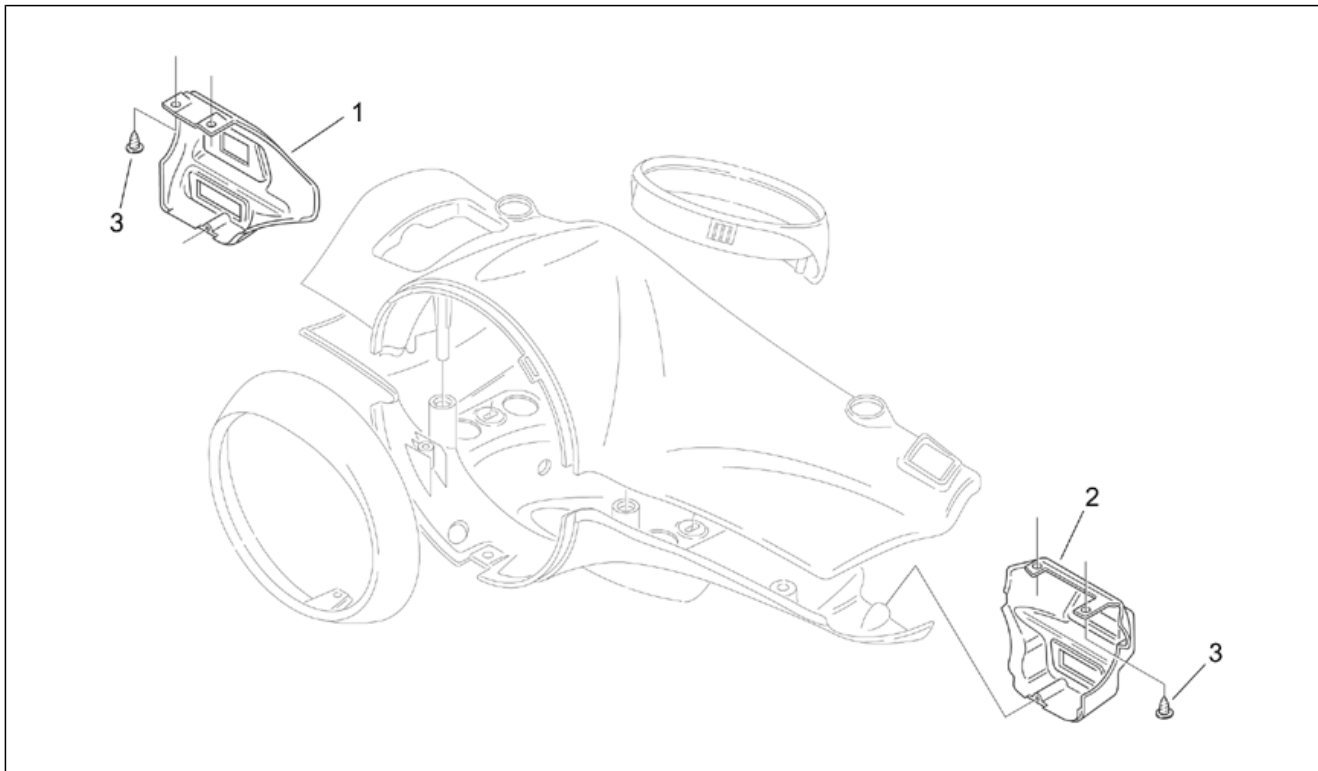

Einheit	RAHMEN
Code	28.05
Beschreibung	Frontaufbau II
Inspektion	1

Pos.	Code	Beschreibung	Menge	Varianten
1	AP8249175	Sitz el. Steuer. rs blau	1	Baujahr:2003[3] 1999[X] 2000[Y] Farbe:Blau Reef '99-00-03[r.b]
1	AP8249023	Sitz el. Steuer. rs oran.	1	Baujahr:2003[3] 1999[X] 2000[Y] Farbe:Orange Apricot '99-00-03[a.or]
1	AP8249830	Sitz el. Steuer. rs schw.	1	Baujahr:2000[Y] Farbe:Schwarz Aprilia '2000[a.b]
1	AP8249405	Sitz el. Steuer. rs rot	1	Baujahr:2003[3] 2000[Y] Farbe:Rot Karibik '00-03[red.c]
1	AP8258127	Sitz el. Steuer. rs blau	1	Baujahr:2001[1] 2003[3] Farbe:Hellblau Spring '01-03[sp.a]
1	AP8248189	Sitz el. Steuer. rs grau	1	Baujahr:1999[X] Farbe:Grau Sand '99[gr]
1	AP8139891	Sitz el. Steuer. rs grün	1	Baujahr:2000[Y] Farbe:Grün Atoll 2000[gre.a]
1	AP8249189	Sitz el. Steuer. rs schw.	1	Baujahr:1999[X] Farbe:Schwarz Vulkan '99[v.b]
2	AP8249831	Sitz el. Steuer. ls schw.	1	Baujahr:2000[Y] Farbe:Schwarz Aprilia '2000[a.b]
2	AP8249190	Sitz el. Steuer. ls schw.	1	Baujahr:1999[X] Farbe:Schwarz Vulkan '99[v.b]
2	AP8148493	Sitz el. Steuer. ls grün	1	Baujahr:2000[Y] Farbe:Grün Atoll 2000[gre.a]
2	AP8249176	Sitz el. Steuer. ls blau	1	Baujahr:2003[3] 1999[X] 2000[Y] Farbe:Blau Reef '99-00-03[r.b]
2	AP8249024	Sitz el. Steuer. ls oran.	1	Baujahr:2003[3] 1999[X] 2000[Y] Farbe:Orange Apricot '99-00-03[a.or]
2	AP8248824	Sitz el. Steuer. ls grau	1	Baujahr:1999[X] Farbe:Grau Sand '99[gr]
2	AP8249406	Sitz el. Steuer. ls rot	1	Baujahr:2003[3] 2000[Y] Farbe:Rot Karibik '00-03[red.c]
2	AP8258128	Sitz el. Steuer. ls blau	1	Baujahr:2001[1] 2003[3] Farbe:Hellblau Spring '01-03[sp.a]