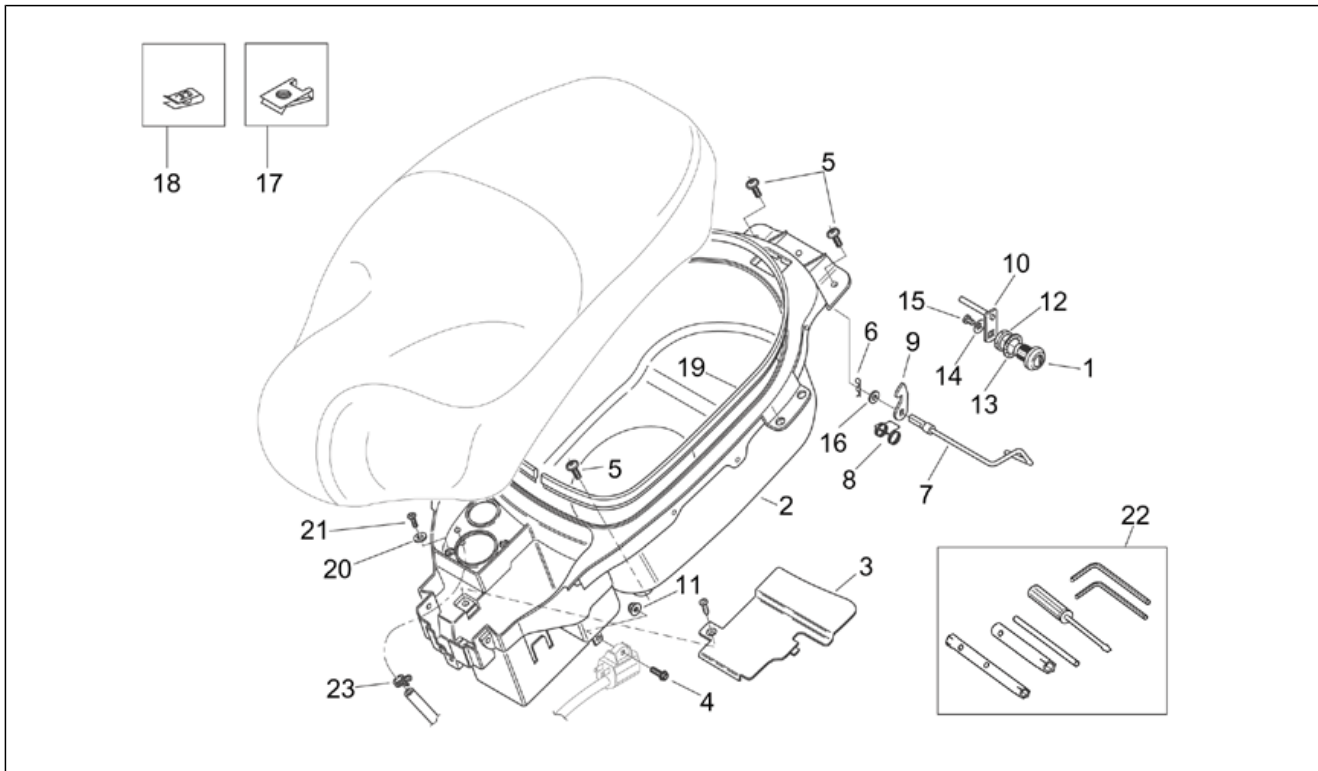

Einheit	RAHMEN
Code	28.15
Beschreibung	Schutzhelmfach
Inspektion	1

Pos.	Code	Beschreibung	Menge	Varianten
1	AP8202169	Kofferschloß	1	
2	AP8248160	Schutzhelmfach	1	
3	AP8248161	Batteriedeckel	1	
4	AP8152279	TE Schr. m. Flansch M6x20	1	
5	AP8152246	TBEI Schraube m.Flansch M6x16	4	
6	AP8201643	Splint	1	
7	AP8221294	Schließumlen. Sitz	1	
8	AP8221295	Sitzfeder	1	
9	AP8221293	Sitzhaken	1	
10	AP8202167	Sitzhebel	1	
11	AP8150430	Selbstsperr.mut Unt.	1	
12	AP8152194	Mutter unten M19x1*	1	
13	AP8221312	Zahnscheibe	1	
14	AP8201748	Ausgleichscheibe	1	
15	AP8201749	Linsenschraube M4x6	1	
16	AP8150017	Ausgleichscheibe 8,4x16x1,6	1	
17	AP8102381	Klammer M4	2	
18	AP8102782	Clip f. Blechschr. D4,2	1	
19	AP8220313	Kofferdichtung	1	
20	AP8150013	Ausgleichscheibe 5,5x15x1,6*	2	
21	AP8152275	TE Schr. m. Flansch M5x25	2	
22	AP8202144	Werkzeugtasche	1	
23	AP8101595	Schelle D10,1	1