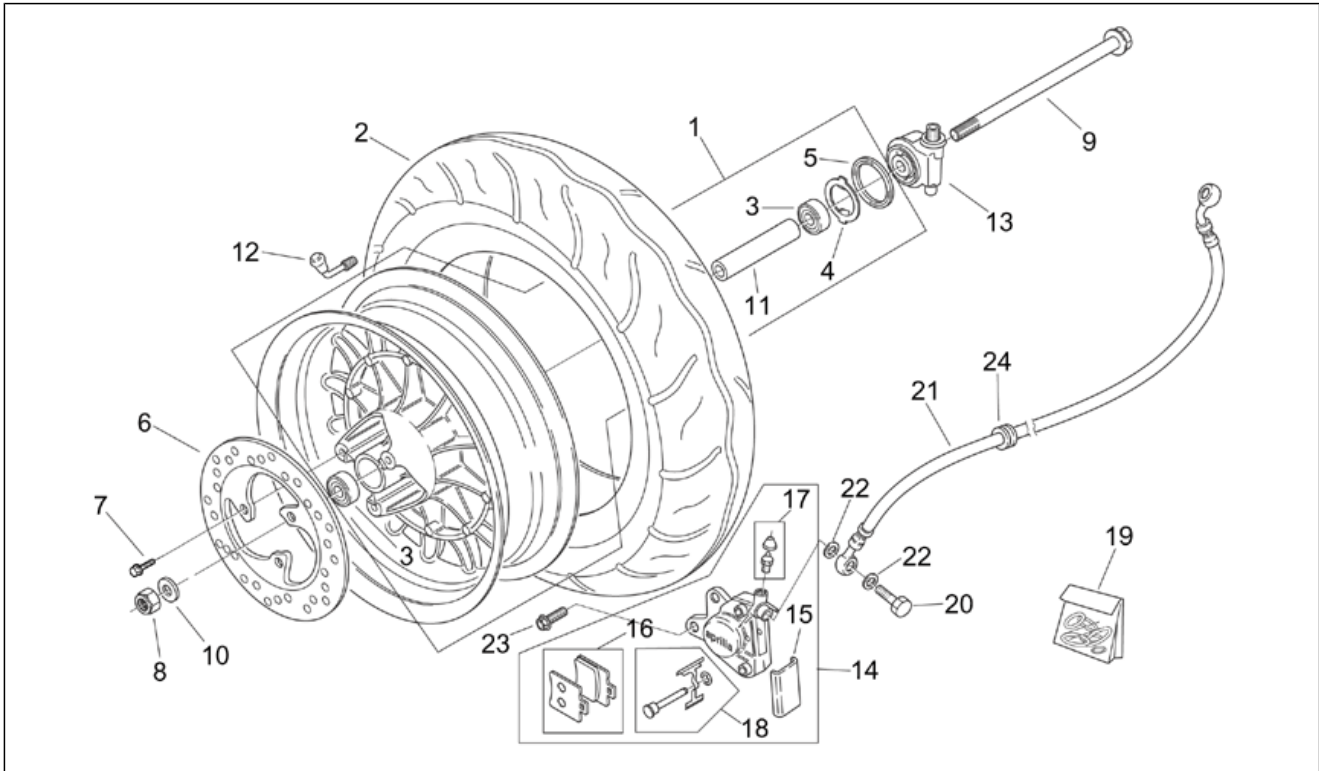

Einheit	RAHMEN
Code	28.29
Beschreibung	Vorderrad
Inspektion	1

Pos.	Code	Beschreibung	Menge	Varianten
23	AP8152287	TE Schr. m. Flansch M8x25	2	
24	AP8120030	Gummi	1