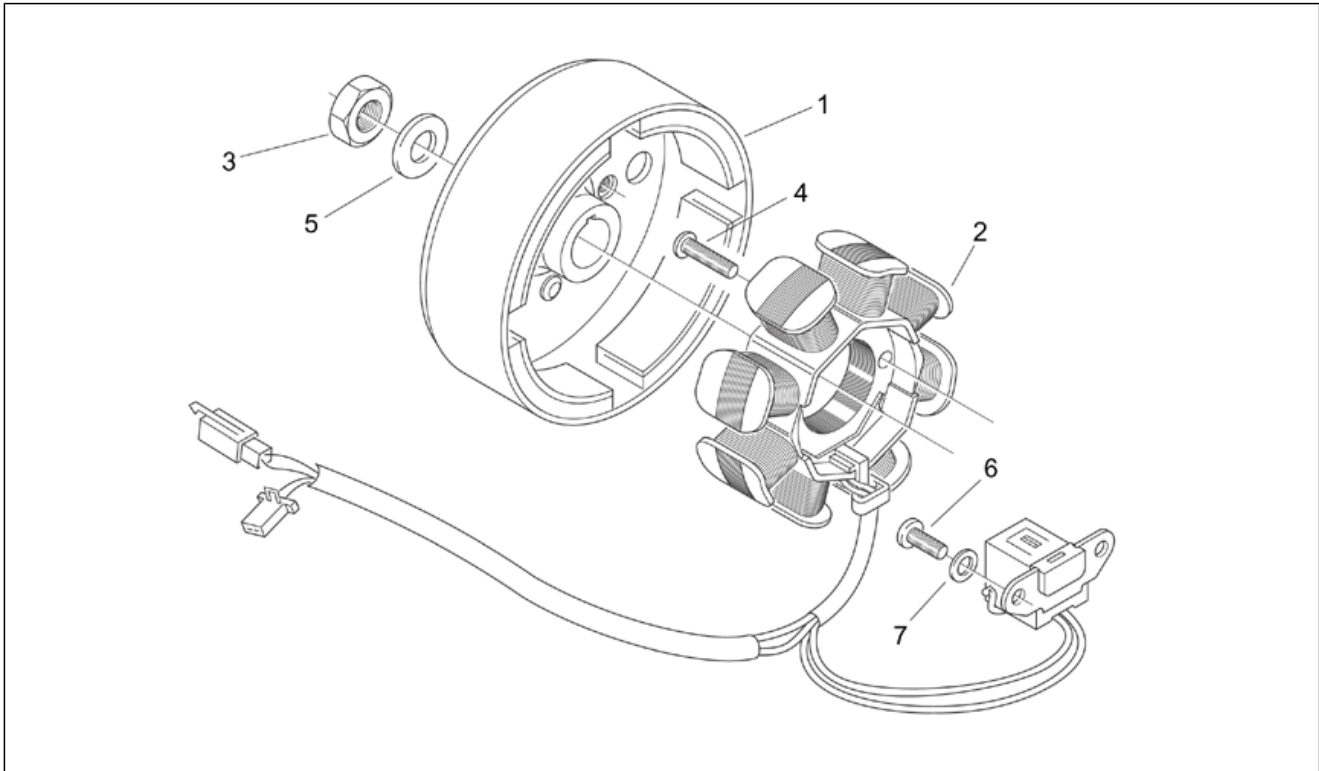

Einheit	MOTOR
Code	29.50
Beschreibung	Schwungrad
Inspektion	1

Pos.	Code	Beschreibung	Menge	Varianten
1	AP2RBA000172	Rotor	1	
2	AP2RBA000032	Stator	1	
3	AP4BEN000010	Mutter m10x1,25	1	
4	AP4ADN000027	Schraube	2	
5	AP4DGN000077	Flachscheibe	1	
6	AP4ADN000023	Schraube M5x12	2	
7	AP4DGN000066	Flachscheibe	2