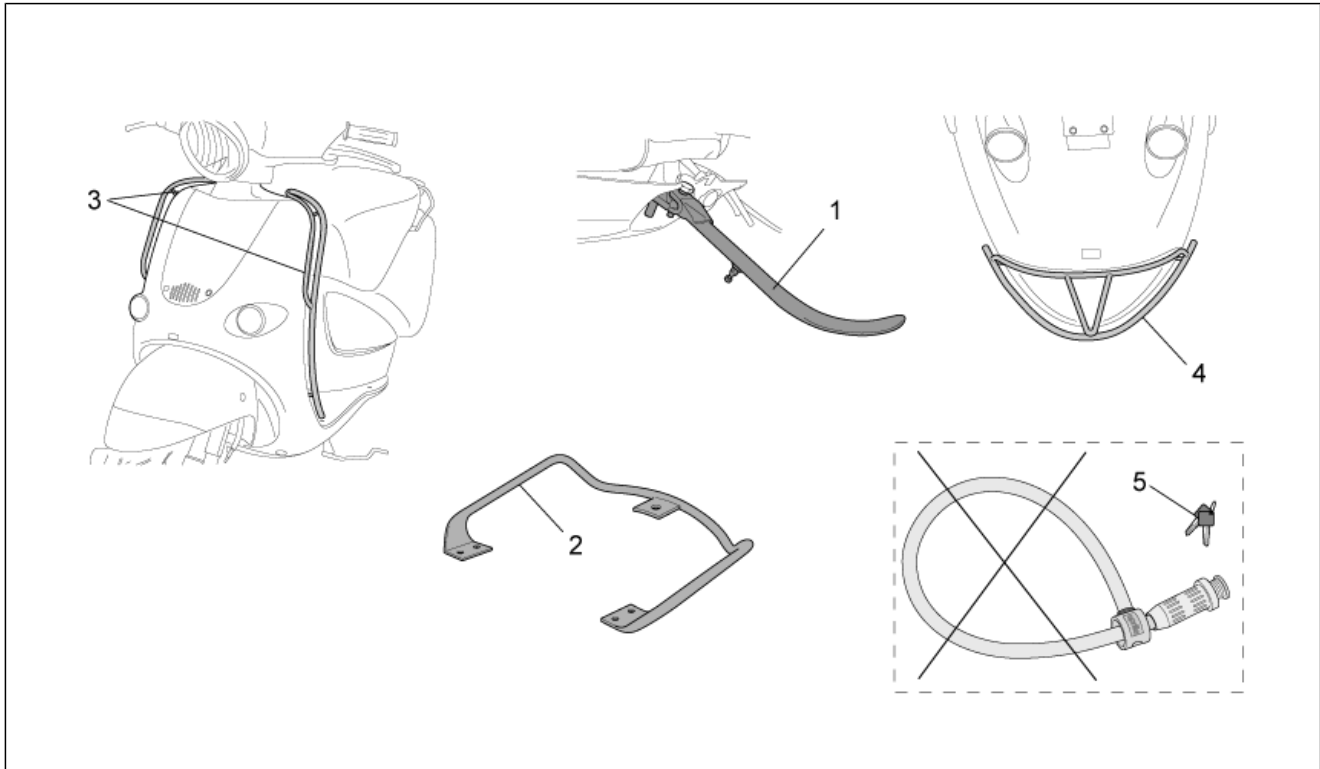

Einheit	ZUBEHÖR
Code	30.55
Beschreibung	Acc. - Sonstiges
Inspektion	1

Pos.	Code	Beschreibung	Menge	Varianten
1	AP8795022	Seitenständer	1	Technische Spezifikation:Zubehör[A]
2	AP8790206	Griff	1	Technische Spezifikation:Zubehör[A]
3	AP8796057	Seitenschutz	1	Technische Spezifikation:Zubehör[A]
4	AP8796059	H.Schutzblechschutz	1	Technische Spezifikation:Zubehör[A]
5	AP8700793	Schlüsslersatzdie. B.Guard F-NL	1	Land:Frankreich[F] Holland[NL] Technische Spezifikation:Zubehör[A]
5	AP8700792	Schlüsslersatzdie. B.Guard UK-D	1	Land:Deutschland[D] Großbritannien[UK] Technische Spezifikation:Zubehör[A]
5	AP8700794	Schlüsslersatzdie. B.Guard I-E	1	Land:Spanien[E] Italien[I] Technische Spezifikation:Zubehör[A]