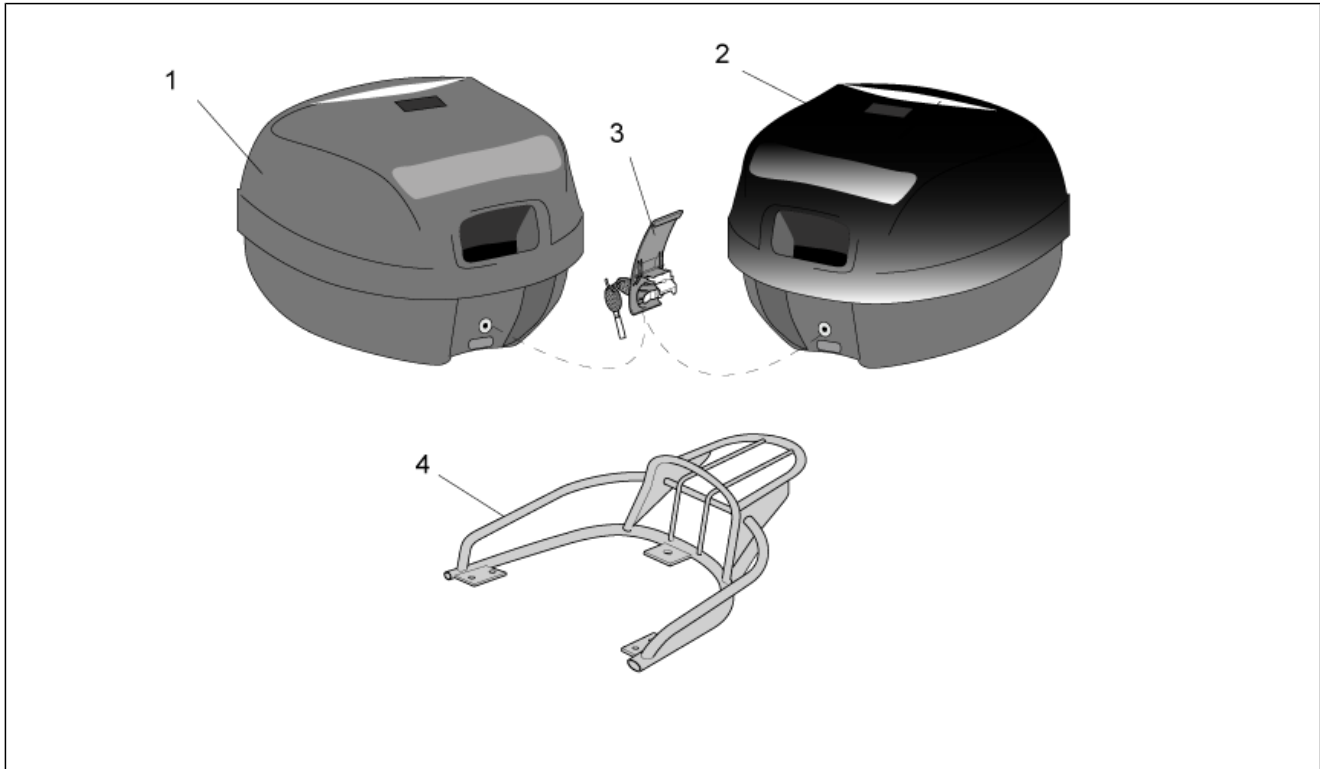

Einheit	ZUBEHÖR
Code	30.54
Beschreibung	Acc. - Koffer, Taschen
Inspektion	1

Pos.	Code	Beschreibung	Menge	Varianten
1	AP8792066	Koffer gaufriert New-C 32L	1	Technische Spezifikation:Zubehör[A]
2	AP8792080	Koffer schwarz lack. New-C 28L	1	Technische Spezifikation:Zubehör[A]
3	AP8104197	Kofferschloß kpl.	1	Technische Spezifikation:Zubehör[A]
4	AP8792093	Gepäckträger mitklipbaren Rück	1	Technische Spezifikation:Zubehör[A]