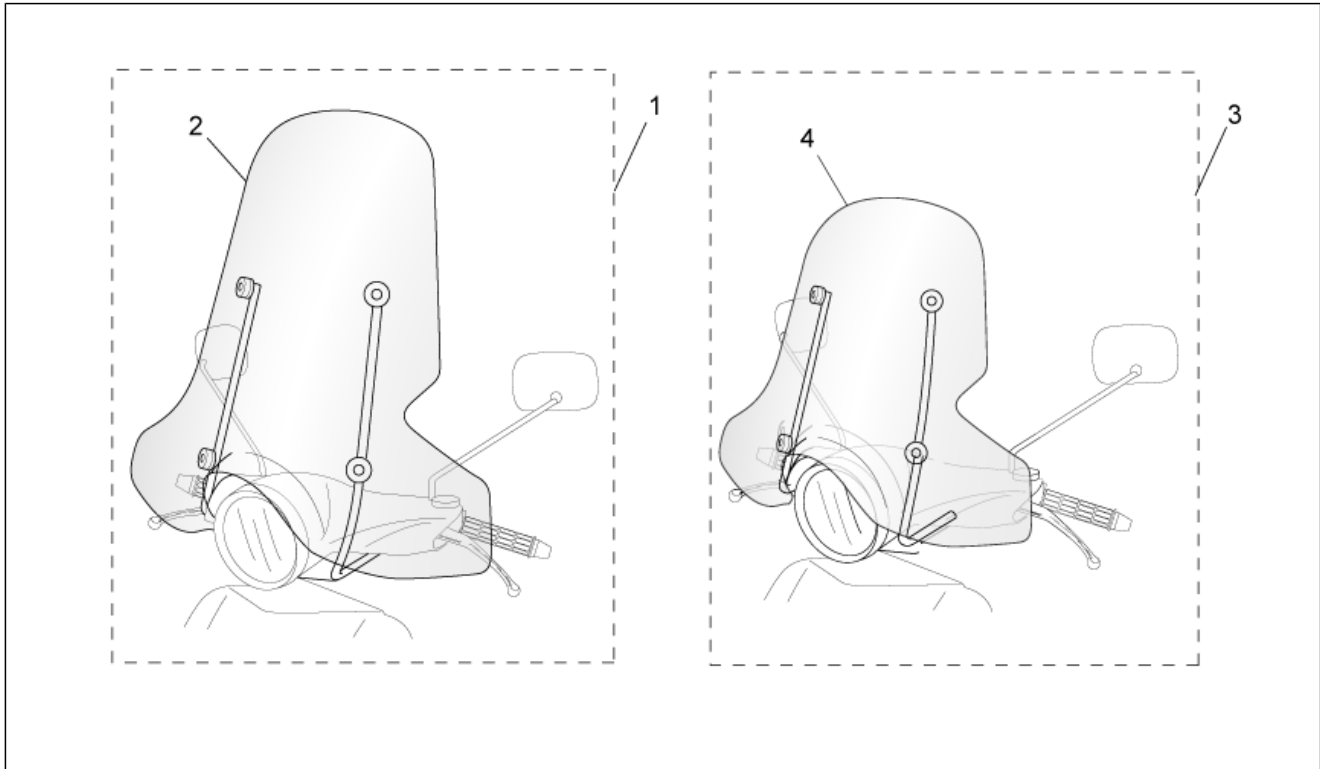

Einheit	ZUBEHÖR
Code	30.53
Beschreibung	Acc. - Windschilder
Inspektion	1

Pos.	Code	Beschreibung	Menge	Varianten
1	AP8791065	Windschutzscheibe Kpl. Big	1	Technische Spezifikation:Zubehör[A]
2	AP8791066	Windschutzsch.o/Halter. Big	1	Technische Spezifikation:Zubehör[A]
3	AP8791073	Windschutzscheibe Kpl. Sport	1	Technische Spezifikation:Zubehör[A]
4	AP8791074	Windschutzsch.o/Halter. Sport	1	Technische Spezifikation:Zubehör[A]