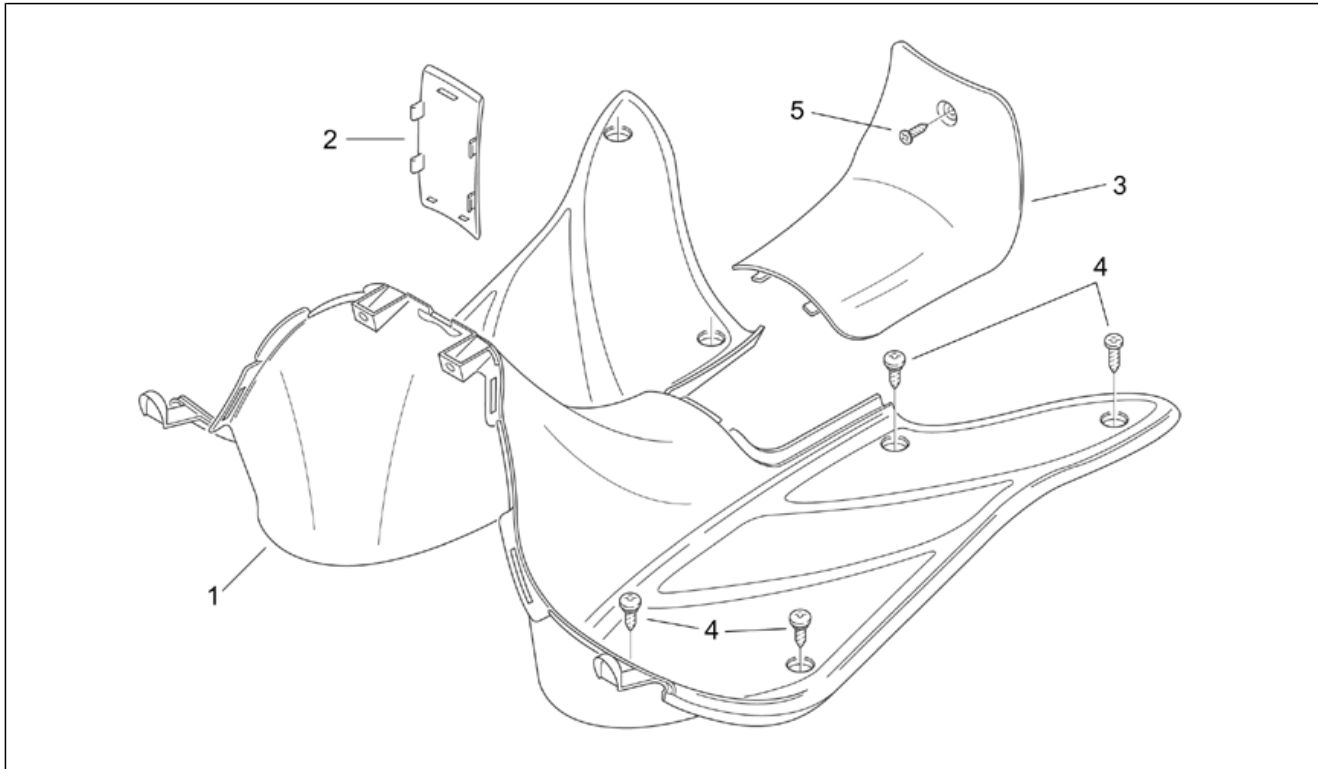

Einheit	RAHMEN
Code	28.11
Beschreibung	Mittlerer aufbau II
Inspektion	1

Pos.	Code	Beschreibung	Menge	Varianten
				Farbe:Orange Apricot '99-00-03[a.or] Blau Reef '99-00-03[r.b]
3	AP8249667	Inspektionsdeckel, grün	1	Baujahr:2003[3] Land:Vereinigte Staaten von Amerika[CF] [CZ]Vereinigte Staaten von Amerika[USA] Farbe:Rot Karibik '00-03[red.c]
3	AP8249667	Inspektionsdeckel, grün	1	Baujahr:2000[Y] Farbe:Grün Atoll 2000[gre.a] Rot Karibik '00-03[red.c]
3	AP8248159	Inspektionsdeckel, rot	1	Baujahr:1999[X] Farbe:Grau Sand '99[gr] Schwarz Vulkan '99[v.b]
3	AP8248962	Inspektionsdeckel, schwarz	1	Baujahr:2003[3] Land:Vereinigte Staaten von Amerika[CF] [CZ]Vereinigte Staaten von Amerika[USA] Farbe:Rot Karibik '00-03[red.c]
4	AP8152345	Linsenschraube 5,5x20	8	
5	AP8152351	Linsenschraube 4,2x16*	1