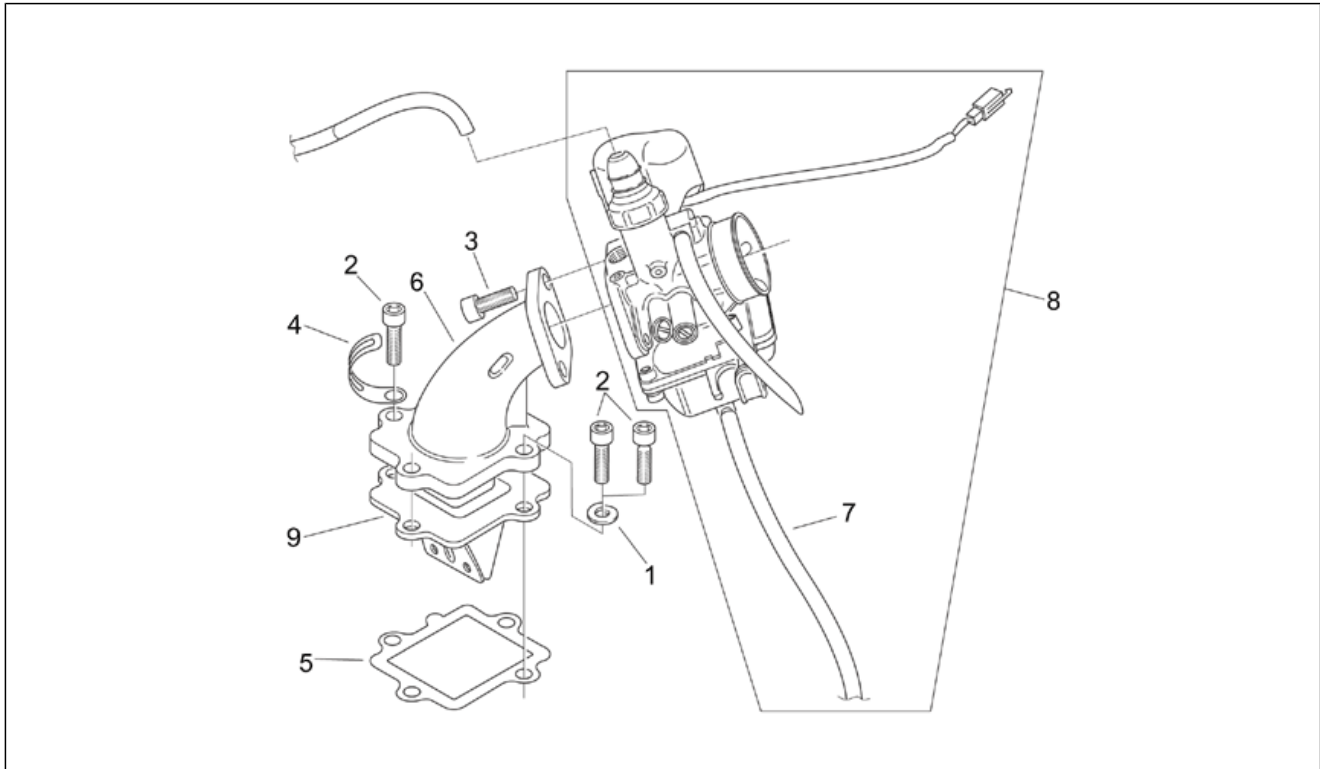

Einheit	MOTOR
Code	29.47
Beschreibung	Einspeisung
Inspektion	1

Pos.	Code	Beschreibung	Menge	Varianten
1	AP4DFN000033	Unterlegscheibe	2	
2	AP3AVN000221	Reißschraube	2	Land:Österreich[A] Vereinigte Staaten von Amerika[CF] Schweiz[CH] [CZ]Deutschland[D] Dänemark[DK] I-B-DK[EU] Italien[I] Holland[NL] Finnland[SF] Vereinigte Staaten von Amerika[USA] Technische Spezifikation:Version mit Katalysator[cat]
2	AP4ADN000014	Schraube	4	Land:Belgien[B] Spanien[E] Frankreich[F] Griechenland[GR] Italien[I] Japan[J] Portugal[P] E[SP] Großbritannien[UK] Technische Spezifikation:Version OHNE Katalysator[nocat]
3	AP4ADN000015	Schraube	2	
4	AP3AAN000054	Schelle	2	
5	AP3AVA000063	Ventildichtung	1	
6	AP3ABA000062	Ansaugkrümmer	1	
7	AP5RAR000065	Leitung	1	
8	AP2ADA000123	Vergaser	1	Land:Österreich[A] Vereinigte Staaten von Amerika[CF] Schweiz[CH] [CZ]Deutschland[D] Dänemark[DK] I-B-DK[EU] Italien[I] Japan[J] Holland[NL] Finnland[SF] Vereinigte Staaten von Amerika[USA] Technische Spezifikation:Version mit Katalysator[cat]
8	AP2ADA000001	Vergaser	1	Land:Belgien[B] Technische Spezifikation:Version mit Beschränkung 45 km/h[45]
8	AP2ADA000127	Vergaser	1	Land:Belgien[B] Technische Spezifikation:Version mit Beschränkung 25 km/h[25]
8	AP2ADA000001	Vergaser	1	Land:Spanien[E] Frankreich[F] Griechenland[GR] Italien[I] Portugal[P] E[SP] Großbritannien[UK] Technische Spezifikation:Version OHNE Katalysator[nocat]
9	AP3AEA000002	Ventilträger kpl.	1