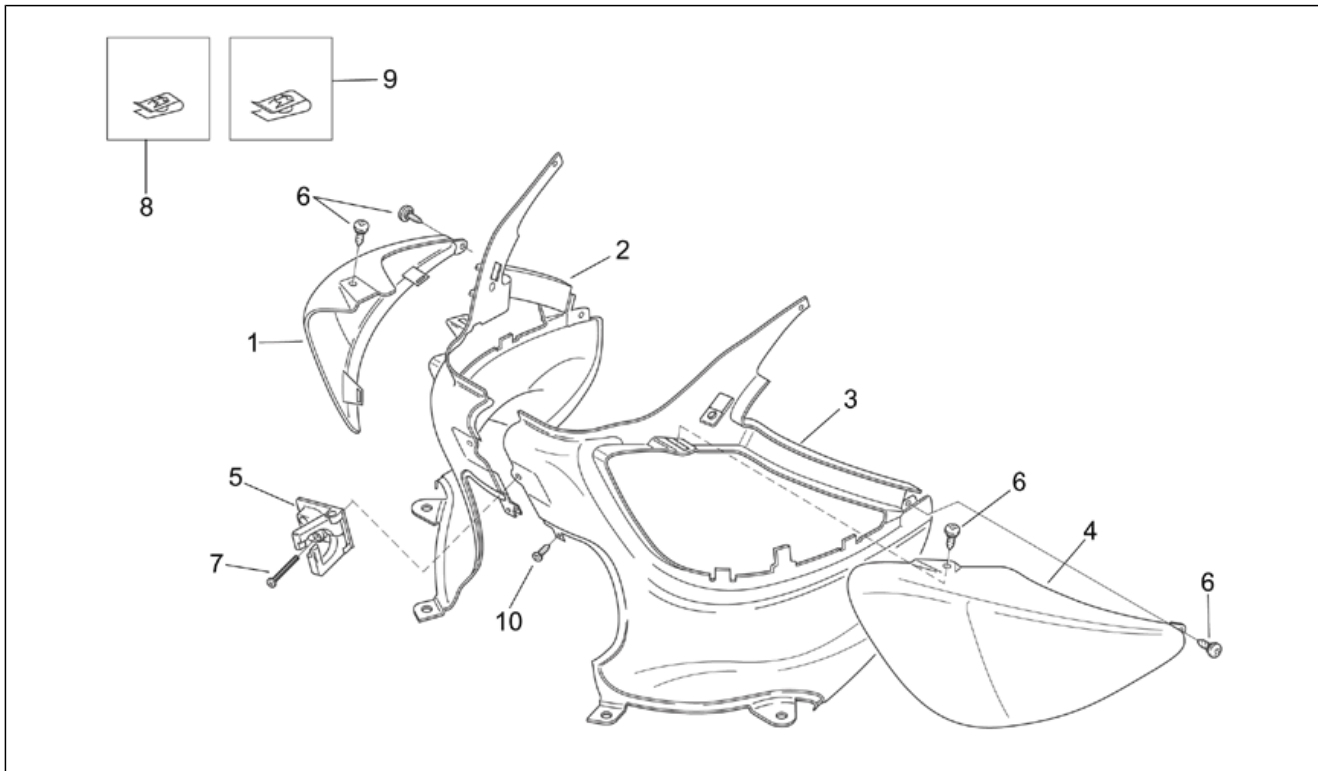

Einheit	RAHMEN
Code	28.16
Beschreibung	Heckaufbau I
Inspektion	1

Pos.	Code	Beschreibung	Menge	Varianten
1	AP8249041	Untersitz rs orange	1	Baujahr:2003[3] 1999[X] 2000[Y] Farbe:Orange Apricot '99-00-03[a.or]
1	AP8249210	Untersitz rs apriliaschw.	1	Baujahr:2000[Y] Farbe:Schwarz Aprilia '2000[a.b]
1	AP8258119	Untersitz rs blau	1	Baujahr:2001[1] 2003[3] Farbe:Hellblau Spring '01-03[sp.a]
1	AP8249408	Untersitz rs rot	1	Baujahr:2003[3] 2000[Y] Farbe:Rot Karibik '00-03[red.c]
1	AP8139885	Untersitz rs grün	1	Baujahr:2000[Y] Farbe:Grün Atoll 2000[gre.a]
1	AP8249062	Untersitz rs blau	1	Baujahr:2003[3] 1999[X] 2000[Y] Farbe:Blau Reef '99-00-03[r.b]
1	AP8249083	Untersitz rs schwarz	1	Baujahr:1999[X] Farbe:Schwarz Vulkan '99[v.b]
1	AP8248178	Untersitz rs grau	1	Baujahr:1999[X] Farbe:Grau Sand '99[gr]
2	AP8158415	Seitendeckel rs rot	1	Baujahr:1999[X] Farbe:Grau Sand '99[gr] Schwarz Vulkan '99[v.b]
2	AP8158417	Seitendeckel rs schw.	1	Baujahr:2000[Y] Farbe:Schwarz Aprilia '2000[a.b]
2	AP8158419	Seitendeckel rs blau	1	Baujahr:2001[1] 2003[3] Farbe:Hellblau Spring '01-03[sp.a]
2	AP8158413	Seitendeckel rs, grün	1	Baujahr:2003[3] Land:Österreich[A] Belgien[B] Schweiz[CH] Deutschland[D] Dänemark[DK] Spanien[E] I-B-DK[EU] Frankreich[F] Griechenland[GR] Italien[I] Japan[J] Holland[NL] Portugal[P] Finnland[SF] E[SP] Großbritannien[UK] Farbe:Rot Karibik '00-03[red.c]
2	AP8158413	Seitendeckel rs, grün	1	Baujahr:2003[3] Land:Vereinigte Staaten von Amerika[CF] [CZ]Vereinigte Staaten von Amerika[USA] Farbe:Rot Karibik '00-03[red.c]
2	AP8158411	Seitendeckel rs blau	1	Baujahr:2003[3] 1999[X] 2000[Y]