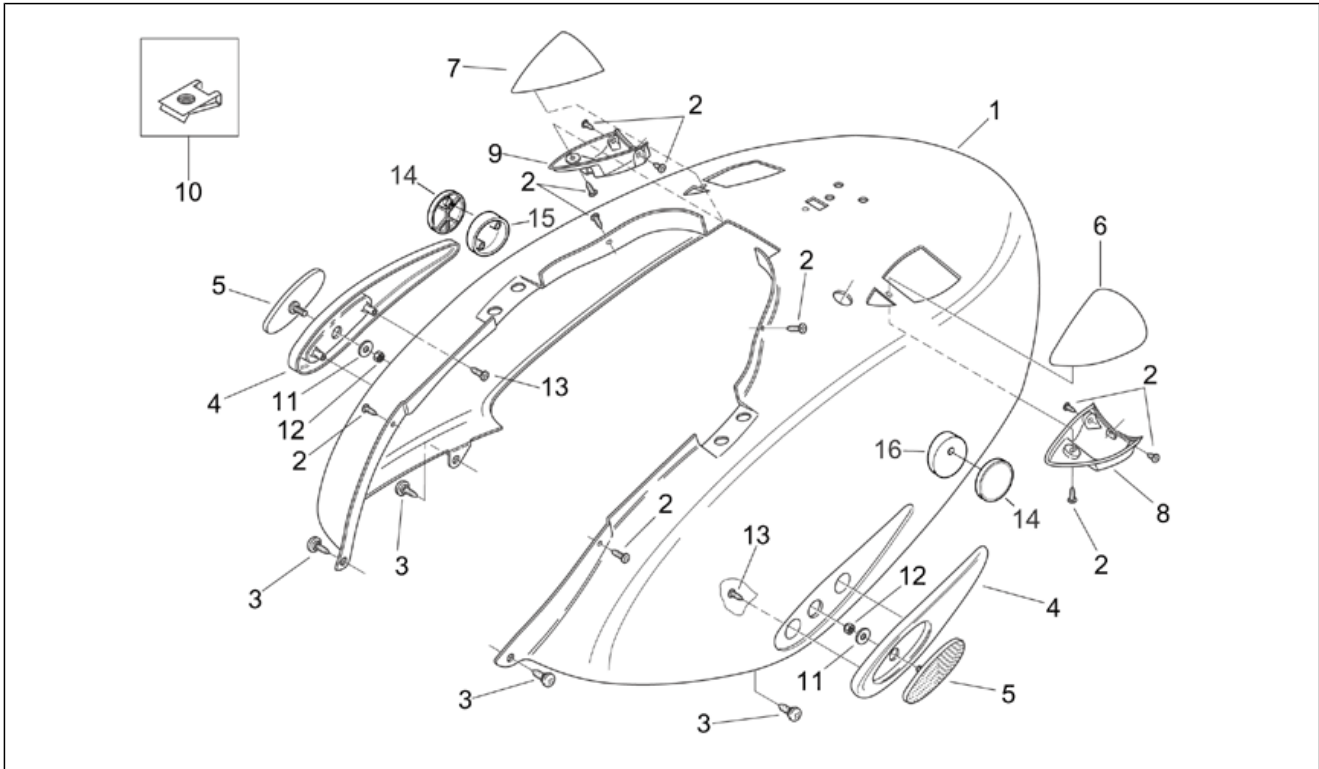

Einheit	RAHMEN
Code	28.17
Beschreibung	Heckaufbau II
Inspektion	1

Pos.	Code	Beschreibung	Menge	Varianten
11	AP8150159	Ausgleichscheibe 4,3x16*	2	
12	AP8150204	Mutter M4	2	
13	AP8150421	Gew.schr. 2,9x12	4	
14	AP8224164	Rückstrahler Rücklicht, rot	2	Land:Vereinigte Staaten von Amerika[CF] [CZ]Vereinigte Staaten von Amerika[USA]
15	AP8249104	Rückstr.halter v. rs.	1	Land:Vereinigte Staaten von Amerika[CF] [CZ]Vereinigte Staaten von Amerika[USA]
16	AP8249105	Rückstr.halter v. ls.	1	Land:Vereinigte Staaten von Amerika[CF] [CZ]Vereinigte Staaten von Amerika[USA]