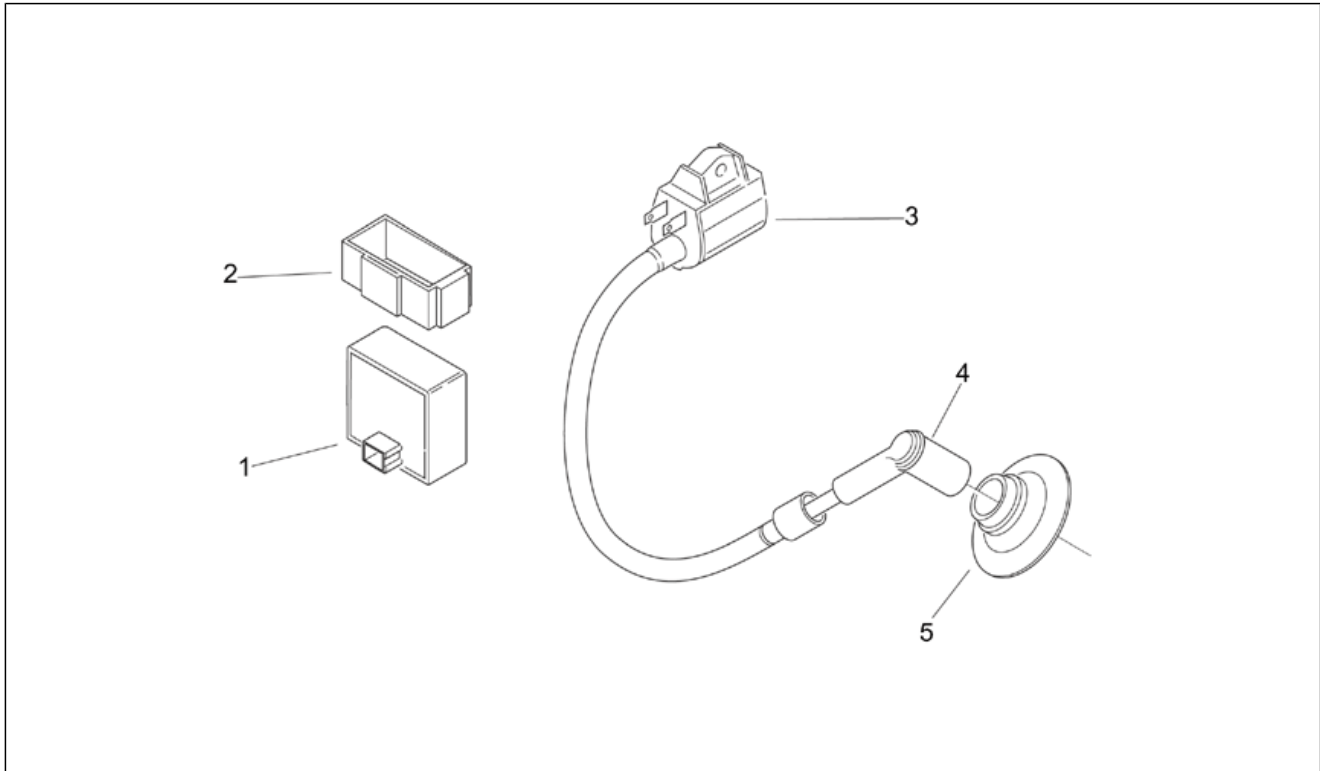

Einheit	MOTOR
Code	29.52
Beschreibung	Zündung
Inspektion	1

Pos.	Code	Beschreibung	Menge	Varianten
1	AP2RCA000033	Steuergerät	1	
2	AP8220545	Kabelgummi	1	
3	AP2RDA000034	Zuendtransform.cpl.	1	
4	AP3REA000035	Zündkerzenkappe	1	
5	AP3REA000036	Gummi	1