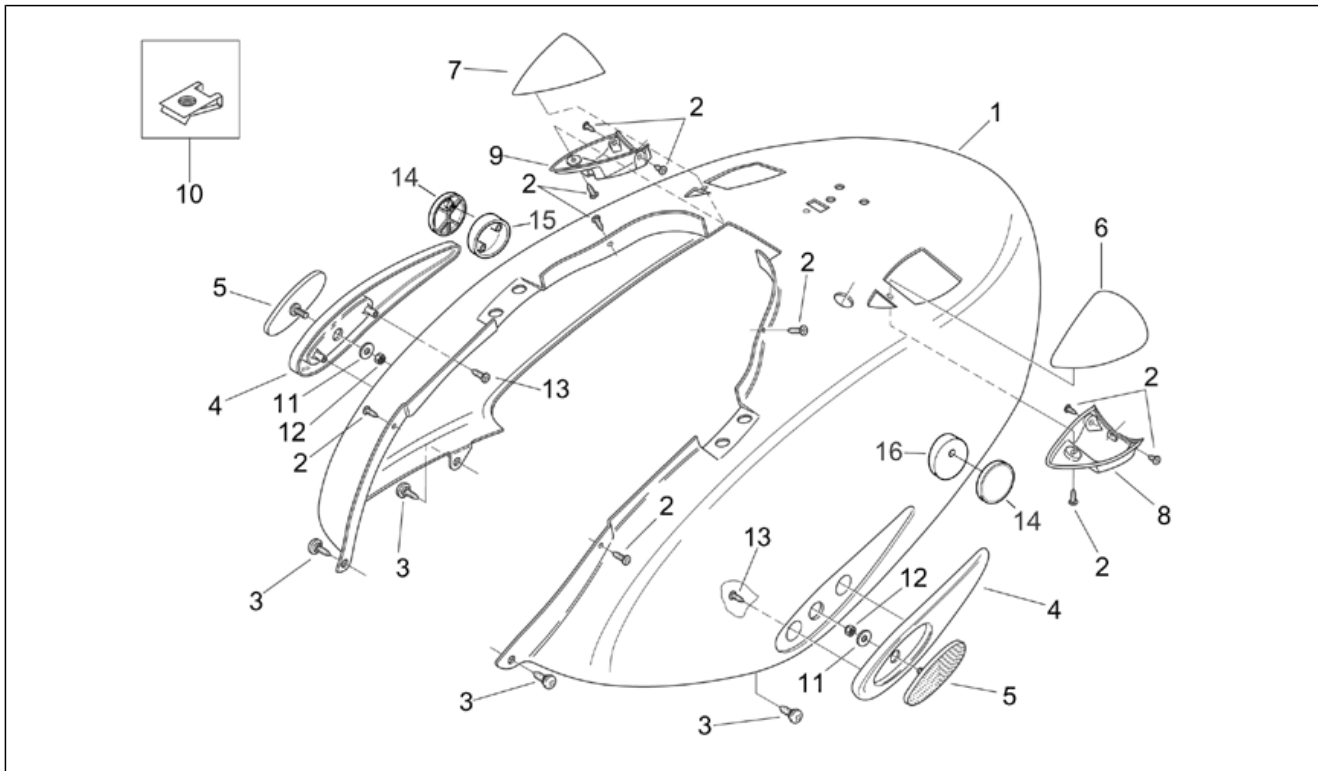

Einheit	RAHMEN
Code	28.17
Beschreibung	Heckaufbau II
Inspektion	1

Pos.	Code	Beschreibung	Menge	Varianten
				Land:Vereinigte Staaten von Amerika[CF] [CZ]Vereinigte Staaten von Amerika[USA] Farbe:Blau Reef '99-00-03[r.b]
1	AP8268006	Heck Apricot-Orange	1	Baujahr:2003[3] Land:Vereinigte Staaten von Amerika[CF] [CZ]Vereinigte Staaten von Amerika[USA] Farbe:Orange Apricot '99-00-03[a.or]
2	AP8150413	Gew.schr. 3,9x14	10	
3	AP8152345	Linsenschraube 5,5x20	4	
4	AP8158408	Ovales Abzeich.	2	Baujahr:2001[1] 2003[3] 1999[X] 2000[Y]
5	AP8277049	Rückstrahler deko	2	Baujahr:2003[3] Land:Vereinigte Staaten von Amerika[CF] [CZ]Vereinigte Staaten von Amerika[USA]
5	AP8224114	Ov. Rückstr. gelb	2	Baujahr:2003[3]
5	AP8224114	Ov. Rückstr. gelb	2	Baujahr:2001[1] 1999[X] 2000[Y] Land:Österreich[A] Belgien[B] Schweiz[CH] Deutschland[D] Dänemark[DK] Spanien[E] I-B-DK[EU] Frankreich[F] Griechenland[GR] Italien[I] Japan[J] Holland[NL] Portugal[P] Finnland[SF] E[SP] Großbritannien[UK]
6	AP8249218	Blinkerdeck.ls, schw.	1	Baujahr:2000[Y] Farbe:Schwarz Aprilia '2000[a.b]
6	AP8248825	Blinkerdeck.ls, grau	1	Baujahr:1999[X] Farbe:Grau Sand '99[gr]
6	AP8249046	Blinkerdeck.ls, orang.	1	Baujahr:2003[3] 1999[X] 2000[Y] Land:Österreich[A] Belgien[B] Schweiz[CH] Deutschland[D] Dänemark[DK] Spanien[E] I-B-DK[EU] Frankreich[F] Griechenland[GR] Italien[I] Japan[J] Holland[NL] Portugal[P] Finnland[SF] E[SP] Großbritannien[UK] Farbe:Orange Apricot '99-00-03[a.or]
6	AP8249067	Blinkerdeck.ls, blau	1	Baujahr:2003[3] 1999[X] 2000[Y] Land:Österreich[A] Belgien[B] Schweiz[CH] Deutschland[D] Dänemark[DK] Spanien[E] I-B-DK[EU] Frankreich[F] Griechenland[GR] Italien[I] Japan[J] Holland[NL] Portugal[P] Finnland[SF] E[SP] Großbritannien[UK]