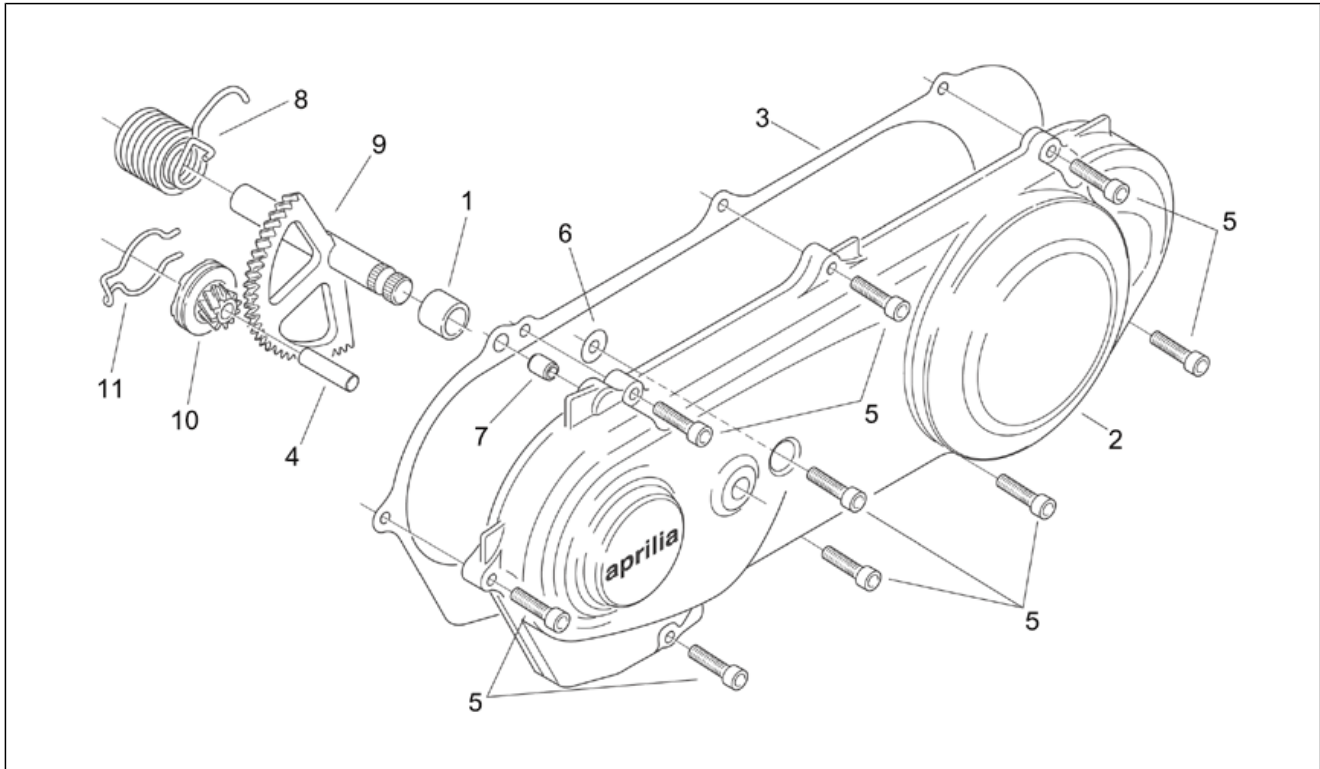

Einheit	MOTOR
Code	29.40
Beschreibung	Deckel - Kick starter
Inspektion	1

Pos.	Code	Beschreibung	Menge	Varianten
1	AP3TAA000073	Starterwellebuchse	1	
2	AP3HZA000090	Starterdeckel, grau	1	
2	AP3HZA000134	Starterdeckel, schwarz	1	
3	AP3HVA000026	Dichtung startdeckel	1	
4	AP3HAA000045	Bolzen	1	
5	AP4ADN000016	TCEI Schraube	9	
6	AP3HVN000057	Dichtung	1	
7	AP3FCN000004	Stift Abdeckung d9x14	2	
8	AP3TAA000055	Rückholfeder Starterhebel	1	
9	AP1BTA000071	Baugruppe Starterwelle	1	
10	AP3TCA000072	Starter-Schieberad	1	
11	AP3TAA000042	Kickstarterfeder	1