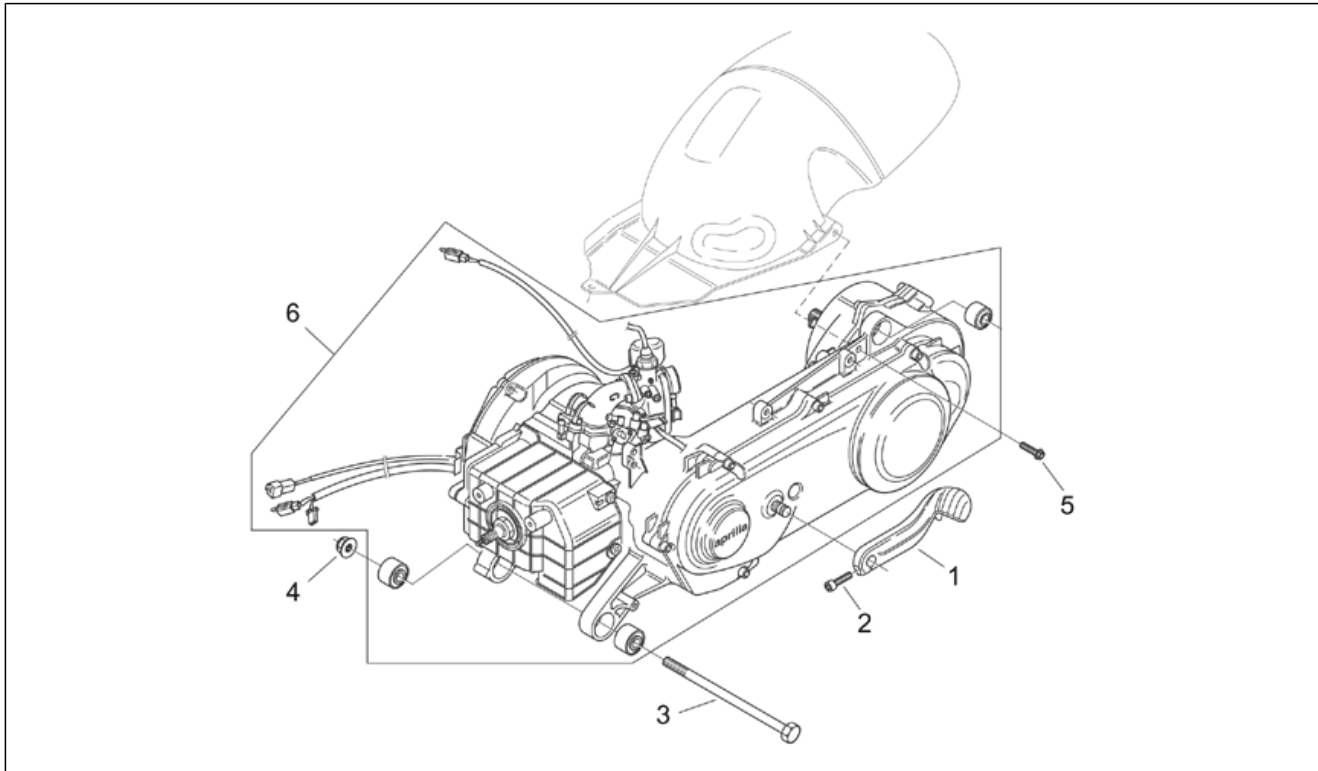

Einheit	MOTOR
Code	29.26
Beschreibung	Motor
Inspektion	1

Pos.	Code	Beschreibung	Menge	Varianten
				Land:Spanien[E] Frankreich[F] Griechenland[GR] Italien[I] Japan[J] Portugal[P] E[SP] Großbritannien[UK] Technische Spezifikation:Version OHNE Katalysator[nocat]
6	AP8222719	Motor	1	Baujahr:2000[Y] Land:Österreich[A] Schweiz[CH] Dänemark[DK] Italien[I] Holland[NL] Technische Spezifikation:Version mit Katalysator[cat]
6	AP8222720	Motor	1	Baujahr:1999[X] Land:Spanien[E] Frankreich[F] Griechenland[GR] Italien[I] Japan[J] Portugal[P] Großbritannien[UK] Technische Spezifikation:Version OHNE Katalysator[nocat]
6	AP8222600	Motor	1	Baujahr:2000[Y] Land:Deutschland[D]
6	AP8222606	Motor	1	Baujahr:2000[Y] Land:Belgien[B] Technische Spezifikation:Version mit Beschränkung 25 km/h[25]