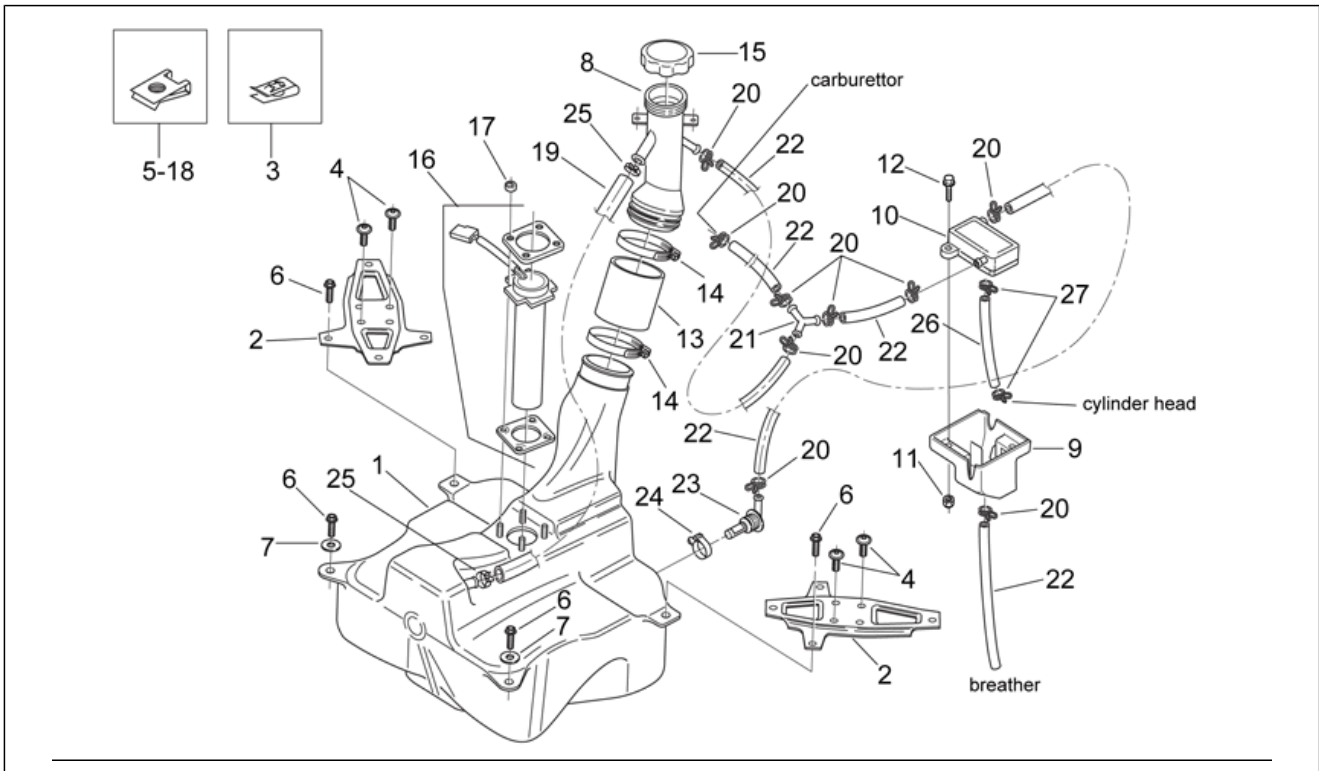

Einheit	RAHMEN
Code	28.23
Beschreibung	Kraftstofftank
Inspektion	1

Pos.	Code	Beschreibung	Menge	Varianten
23	AP8104071	Anschluß komplett	1	
24	AP8104072	Schelle	1	
25	AP8102903	Schlauchschelle D16,5X6,6	2	
26	AP8220263	Entlüftungsschlauch Kühler 4x8	1	
27	AP8102378	Schelle D11,3	2