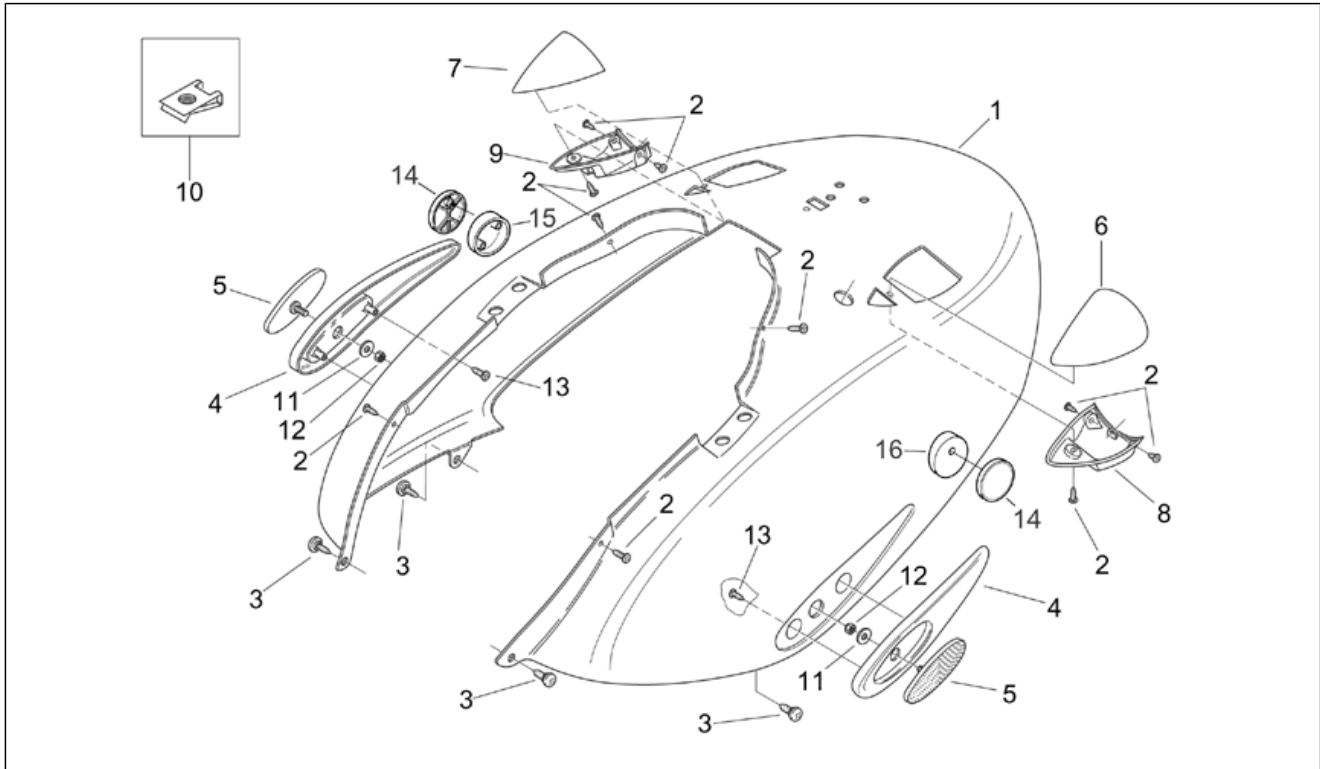

Einheit	RAHMEN
Code	28.17
Beschreibung	Heckaufbau II
Inspektion	1

Pos.	Code	Beschreibung	Menge	Varianten
				Farbe:Blau Reef '99-00-03[r.b]
6	AP8258982	Blinkerdeck.ls, rot	1	Baujahr:2000[Y] Land:Vereinigte Staaten von Amerika[CF] [CZ]Vereinigte Staaten von Amerika[USA]
6	AP8249402	Blinkerdeck.ls, rot	1	Baujahr:2003[3] 2000[Y] Land:Österreich[A] Belgien[B] Schweiz[CH] Deutschland[D] Dänemark[DK] Spanien[E] I-B-DK[EU] Frankreich[F] Griechenland[GR] Italien[I] Japan[J] Holland[NL] Portugal[P] Finnland[SF] E[SP] Großbritannien[UK] Farbe:Rot Karibik '00-03[red.c]
6	AP8249088	Blinkerdeck.ls, schw.	1	Baujahr:1999[X] Farbe:Schwarz Vulkan '99[v.b]
6	AP8268013	Blinkerdeck.ls, blau	1	Baujahr:2003[3] Land:Vereinigte Staaten von Amerika[CF] [CZ]Vereinigte Staaten von Amerika[USA] Farbe:Blau Reef '99-00-03[r.b]
6	AP8268008	Blinkerdeck.ls, orang.	1	Baujahr:2003[3] Land:Vereinigte Staaten von Amerika[CF] [CZ]Vereinigte Staaten von Amerika[USA] Farbe:Orange Apricot '99-00-03[a.or]
6	AP8258124	Blinkerdeck.ls, hellbl.	1	Baujahr:2001[1] 2003[3] Farbe:Hellblau Spring '01-03[sp.a]
6	AP8148017	Blinkerdeck.ls, grün	1	Baujahr:2000[Y] Farbe:Grün Atoll 2000[gre.a]
7	AP8249087	Blinkerdeck.rs, schw.	1	Baujahr:1999[X] Farbe:Schwarz Vulkan '99[v.b]
7	AP8249045	Blinkerdeck.rs, orang.	1	Baujahr:2003[3] 1999[X] 2000[Y] Land:Österreich[A] Belgien[B] Schweiz[CH] Deutschland[D] Dänemark[DK] Spanien[E] I-B-DK[EU] Frankreich[F] Griechenland[GR] Italien[I] Japan[J] Holland[NL] Portugal[P] Finnland[SF] E[SP] Großbritannien[UK] Farbe:Orange Apricot '99-00-03[a.or]
7	AP8268012	Blinkerdeck.rs, blau	1	Baujahr:2003[3]