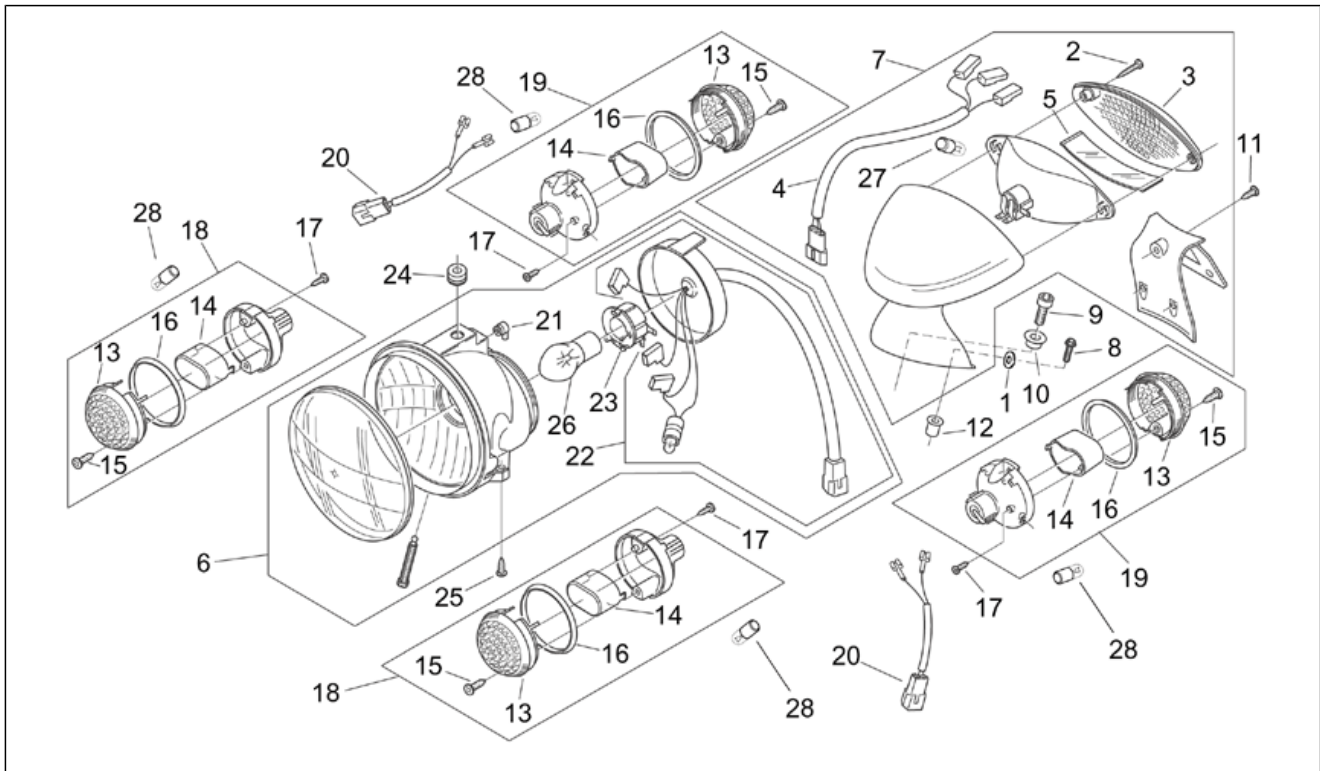

Einheit	RAHMEN
Code	28.31
Beschreibung	Lichter
Inspektion	1

Pos.	Code	Beschreibung	Menge	Varianten
13	AP8224222	Blinkerblende	4	
14	AP8224235	Wanne unten	4	
15	AP8224241	Gew.schr. 2,9x19	4	
16	AP8224234	Verchromte Nutmutter	4	
17	AP8150413	Gew.schr. 3,9x14	8	
18	AP8224066	Blinker vorn	2	
19	AP8224068	Rückblinker	2	
20	AP8224075	Blinkerkabel	2	
21	AP8220554	Gummi	1	
22	AP8224230	Verkabel.Scheinwerf.	1	Land:Österreich[A] Belgien[B] Schweiz[CH] Deutschland[D] Dänemark[DK] Spanien[E] I-B-DK[EU] Frankreich[F] Griechenland[GR] Italien[I] Japan[J] Holland[NL] Portugal[P] Finnland[SF] E[SP] Großbritannien[UK]
23	AP8224225	Lampenhalter kplt.	1	
24	AP8120405	Gummi	1	
25	AP8152351	Linsenschraube 4,2x16*	4	
26	AP8224391	Lampen S2 35/35w 12v	1	
27	0000000	Reifen	1	
28	AP8224390	Lampen R10W 12v	4	