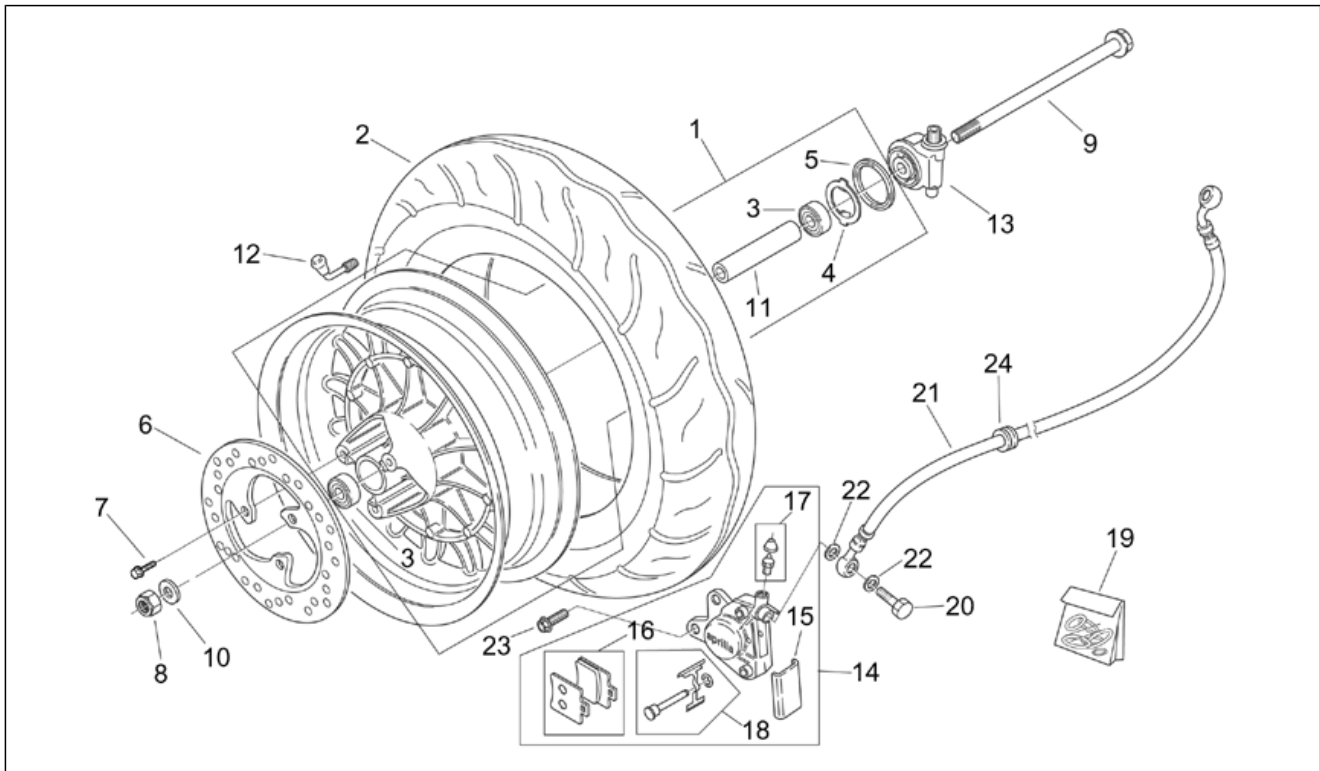

Einheit	RAHMEN
Code	28.29
Beschreibung	Vorderrad
Inspektion	1

Pos.	Code	Beschreibung	Menge	Varianten
1	AP8208599	Vorderrad	1	Baujahr:2001[1] 2003[3] 1999[X] 2000[Y] Land:Österreich[A] Belgien[B] Schweiz[CH] Deutschland[D] Dänemark[DK] Spanien[E] I-B-DK[EU] Frankreich[F] Griechenland[GR] Italien[I] Japan[J] Holland[NL] Portugal[P] Finnland[SF] E[SP] Großbritannien[UK]
1	AP8128047	Vorderrad	1	Baujahr:2003[3] Land:Vereinigte Staaten von Amerika[CF] [CZ]Vereinigte Staaten von Amerika[USA]
2	0000000	Reifen	1	
3	AP8225123	Lager	2	
4	AP8120865	Mitnehmer	1	
5	AP8125743	Gasket ring D40x50x4	1	
6	AP8213231	Bremsscheibe D190	1	
7	AP8152288	TE Schr. m. Flansch M8x30	3	
8	AP8150373	Selbstsperr.mut Unt. M12x1,25	1	
9	AP8225356	Vorderradbolzen	1	
10	AP8152018	Scheibe 12,2x22x2	1	
11	AP8225357	Vorderrad Distanzscheibe	1	
12	AP8201679	Schlauchloses Reifenventil	1	
13	AP8202141	Vorgelegte Kilometerzähler	1	
14	AP8213441	Vorderradbremzange	1	
15	AP8213224	Deckel Bremszangen	1	
16	AP8113644	Beläge (Paar)	1	
17	AP8113321	Entlüftung+Haube	1	
18	AP8213227	Bolzen+Bremse Felder	1	
19	AP8213457	Bausatz Bremszangenüberholung	1	
20	AP8113003	Fixierschraube Ölschlauch	2	
21	AP8213404	Vorderradbremseleitung	1	
22	AP8113004	Ausgleichscheibe 10x14x1,6*	2