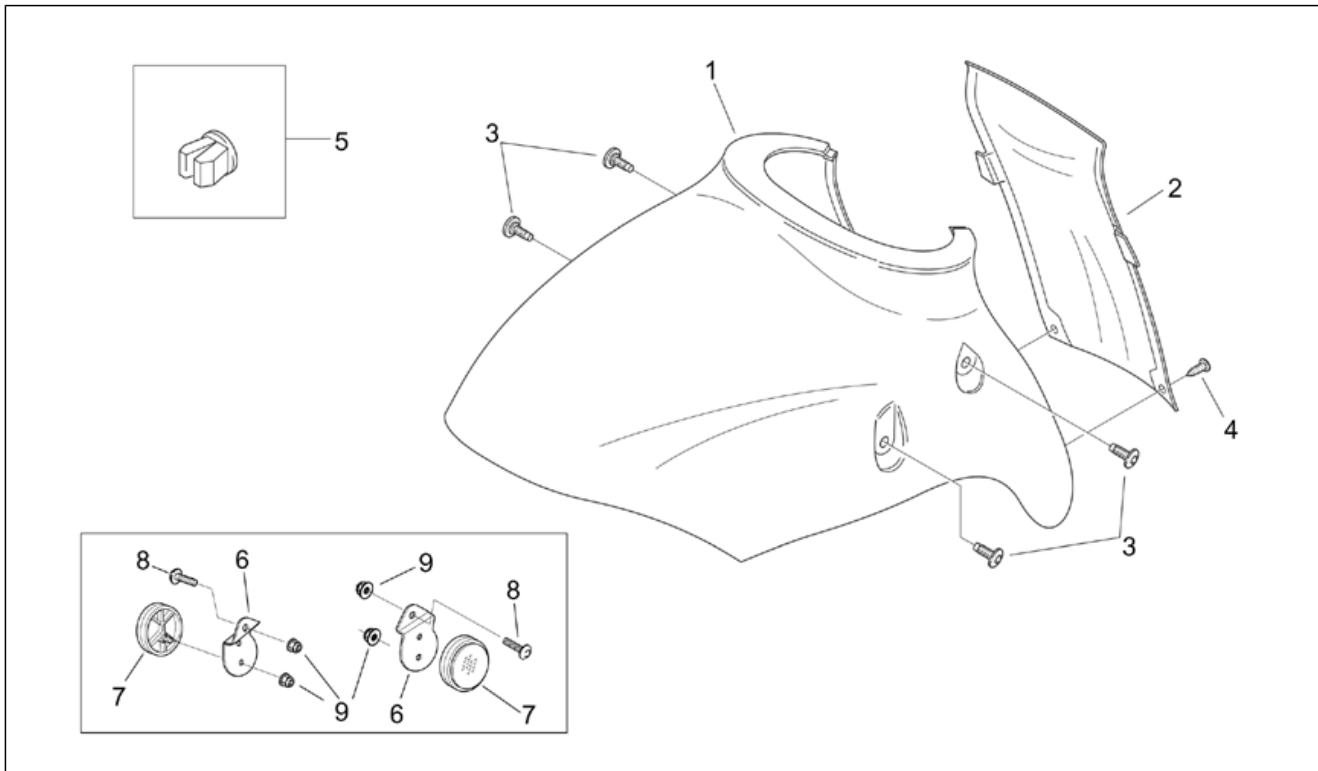

Einheit	RAHMEN
Code	28.08
Beschreibung	Frontaufbau V
Inspektion	1

Pos.	Code	Beschreibung	Menge	Varianten
				Farbe:Rot Karibik '00-03[red.c]
1	AP8126748	V. Schutzblech, a.grün	1	Baujahr:2000[Y] Farbe:Grün Atoll 2000[gre.a]
1	AP8226560	V. Schutzblech, orange	1	Baujahr:2003[3] Land:Österreich[A] Belgien[B] Schweiz[CH] Deutschland[D] Dänemark[DK] Spanien[E] I-B-DK[EU] Frankreich[F] Griechenland[GR] Italien[I] Japan[J] Holland[NL] Portugal[P] Finnland[SF] E[SP] Großbritannien[UK] Farbe:Orange Apricot '99-00-03[a.or]
1	AP8226591	V. Schutzblech, c.rot	1	Baujahr:2000[Y] Land:Österreich[A] Belgien[B] Schweiz[CH] Deutschland[D] Dänemark[DK] Spanien[E] I-B-DK[EU] Frankreich[F] Griechenland[GR] Italien[I] Japan[J] Holland[NL] Portugal[P] Finnland[SF] E[SP] Großbritannien[UK] Farbe:Rot Karibik '00-03[red.c]
1	AP8248169	V. Schutzblech, grau	1	Baujahr:1999[X] Farbe:Grau Sand '99[gr]
1	AP8226560	V. Schutzblech, orange	1	Baujahr:1999[X] 2000[Y] Land:Österreich[A] Belgien[B] Schweiz[CH] Deutschland[D] Dänemark[DK] Spanien[E] I-B-DK[EU] Frankreich[F] Griechenland[GR] Italien[I] Japan[J] Holland[NL] Portugal[P] Finnland[SF] E[SP] Großbritannien[UK] Farbe:Orange Apricot '99-00-03[a.or]
2	AP8249059	Schutzbl.ver.vorn blau	1	Baujahr:2003[3] 1999[X] 2000[Y] Farbe:Blau Reef '99-00-03[r.b]
2	AP8248170	Schutzbl.ver.vorn grau	1	Baujahr:1999[X] Farbe:Grau Sand '99[gr]
2	AP8249394	Schutzbl.ver.vorn, c.rot	1	Baujahr:2003[3] 2000[Y] Farbe:Rot Karibik '00-03[red.c]
2	AP8139881	Schutzbl.ver.vorn, a.grün	1	Baujahr:2000[Y] Farbe:Grün Atoll 2000[gre.a]
2	AP8249209	Schutzbl.verschl. v. schw.	1	Baujahr:2000[Y] Farbe:Schwarz Aprilia '2000[a.b]
2	AP8258116	Schutzbl.verschl. v. bl.	1	Baujahr:2001[1] 2003[3]