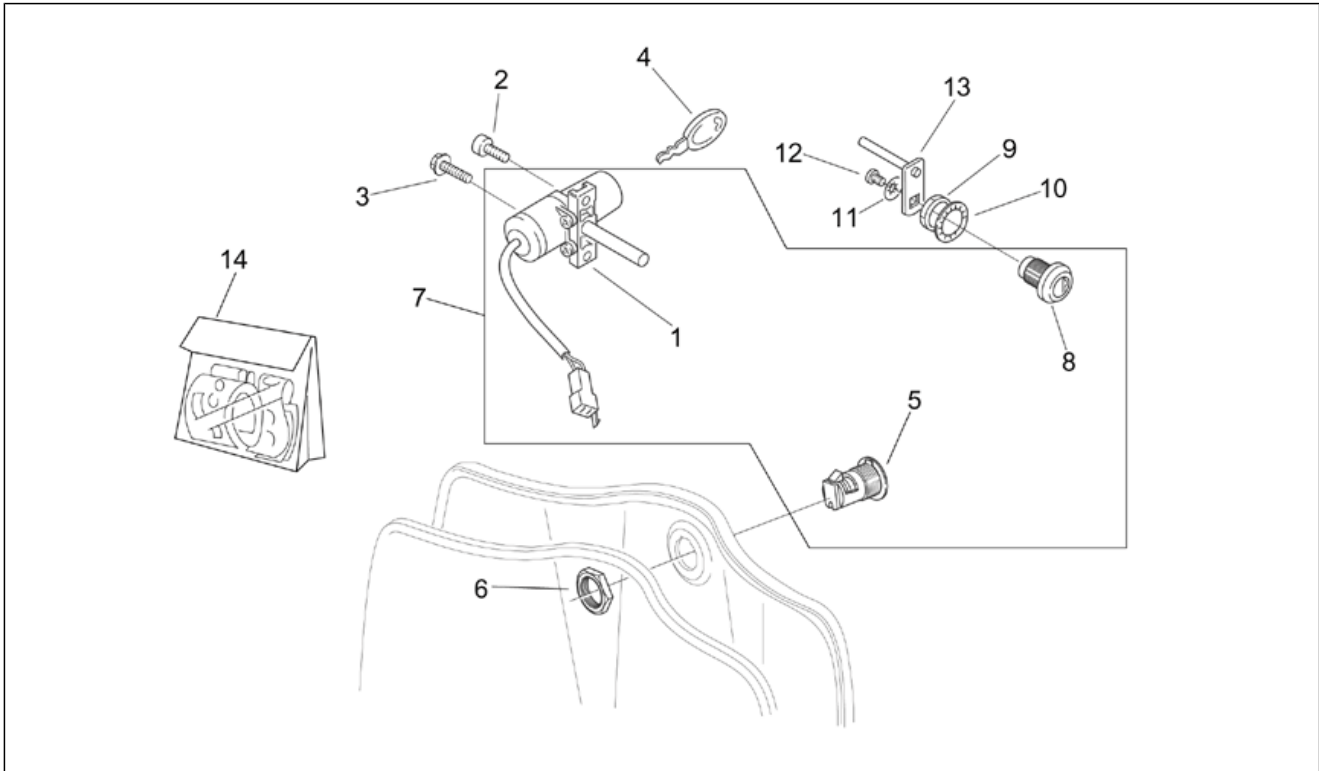

Einheit	RAHMEN
Code	28.34
Beschreibung	Deko und Bausatz Schlösser
Inspektion	1

Pos.	Code	Beschreibung	Menge	Varianten
14	AP8277063	Deko Serie, Mojito	1	Baujahr:2003[3] Land:Vereinigte Staaten von Amerika[CF] [CZ]Vereinigte Staaten von Amerika[USA] Farbe:Orange Apricot '99-00-03[a.or] Blau Reef '99-00-03[r.b] Rot Karibik '00-03[red.c]