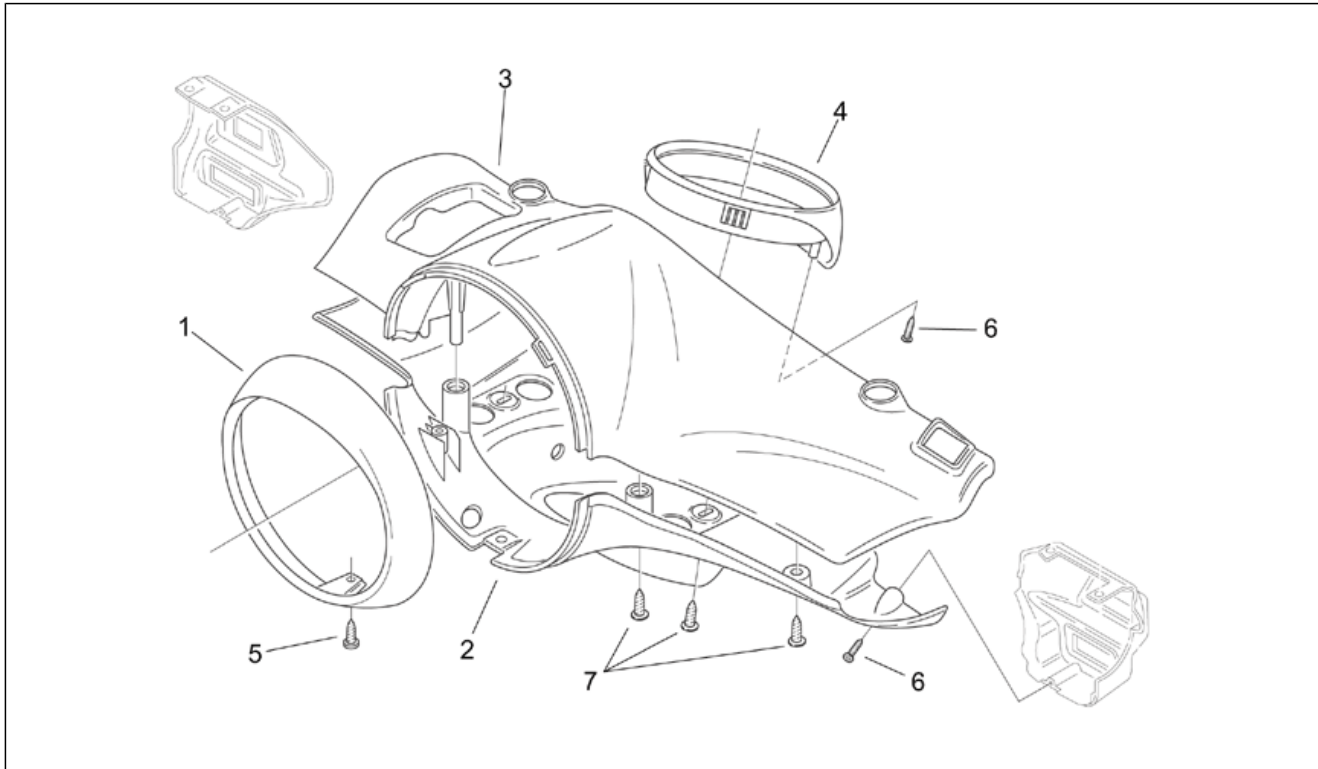

Einheit	RAHMEN
Code	28.04
Beschreibung	Frontaufbau I
Inspektion	1

Pos.	Code	Beschreibung	Menge	Varianten
1	AP8248195	Verchromte Nutmutter Scheinw.	1	
2	AP8258971	Scheinwerferbügel, rot	1	Baujahr:2003[3] Land:Vereinigte Staaten von Amerika[CF] [CZ]Vereinigte Staaten von Amerika[USA] Farbe:Rot Karibik '00-03[red.c]
2	AP8149415	Armaturenplatte, orange	1	Land:Österreich[A] Deutschland[D] Spanien[E] Frankreich[F] Italien[I] Japan[J] Portugal[P] Schweiz[CH] [US]Dänemark[DK] I-B-DK[EU] Griechenland[GR] Holland[NL] Finnland[SF] E[SP] Großbritannien[UK] Belgien[B] Farbe:Orange Apricot '99-00-03[a.or] Baujahr:2003[3]
2	AP8268010	Scheinwerferbügel, blau	1	Baujahr:2003[3] Land:Vereinigte Staaten von Amerika[CF] [CZ]Vereinigte Staaten von Amerika[USA] Farbe:Blau Reef '99-00-03[r.b]
2	AP8149410	Scheinwerferbügel, schwarz	1	Baujahr:2000[Y] Farbe:Schwarz Aprilia '2000[a.b]
2	AP8149400	Scheinw.hal.grün	1	Baujahr:2000[Y] Farbe:Grün Atoll 2000[gre.a]
2	AP8149405	Scheinwerferbügel, rot	1	Land:Österreich[A] Deutschland[D] Spanien[E] Frankreich[F] Italien[I] Japan[J] Portugal[P] Schweiz[CH] Dänemark[DK] I-B-DK[EU] Griechenland[GR] Holland[NL] Finnland[SF] E[SP] Großbritannien[UK] Belgien[B] Farbe:Rot Karibik '00-03[red.c] Baujahr:2003[3]
2	AP8148960	Scheinwerferauf.Atollgrün	1	Baujahr:2000[Y] Farbe:Grün Atoll 2000[gre.a]
2	AP8248188	Scheinwerferbügel, sandgrau	1	Baujahr:1999[X] Farbe:Grau Sand '99[gr]
2	AP8249033	Scheinwerferbügel, ap.orange	1	Baujahr:1999[X] Farbe:Orange Apricot '99-00-03[a.or]
2	AP8249033	Scheinwerferbügel, ap.orange	1	Baujahr:2000[Y] Farbe:Orange Apricot '99-00-03[a.or]