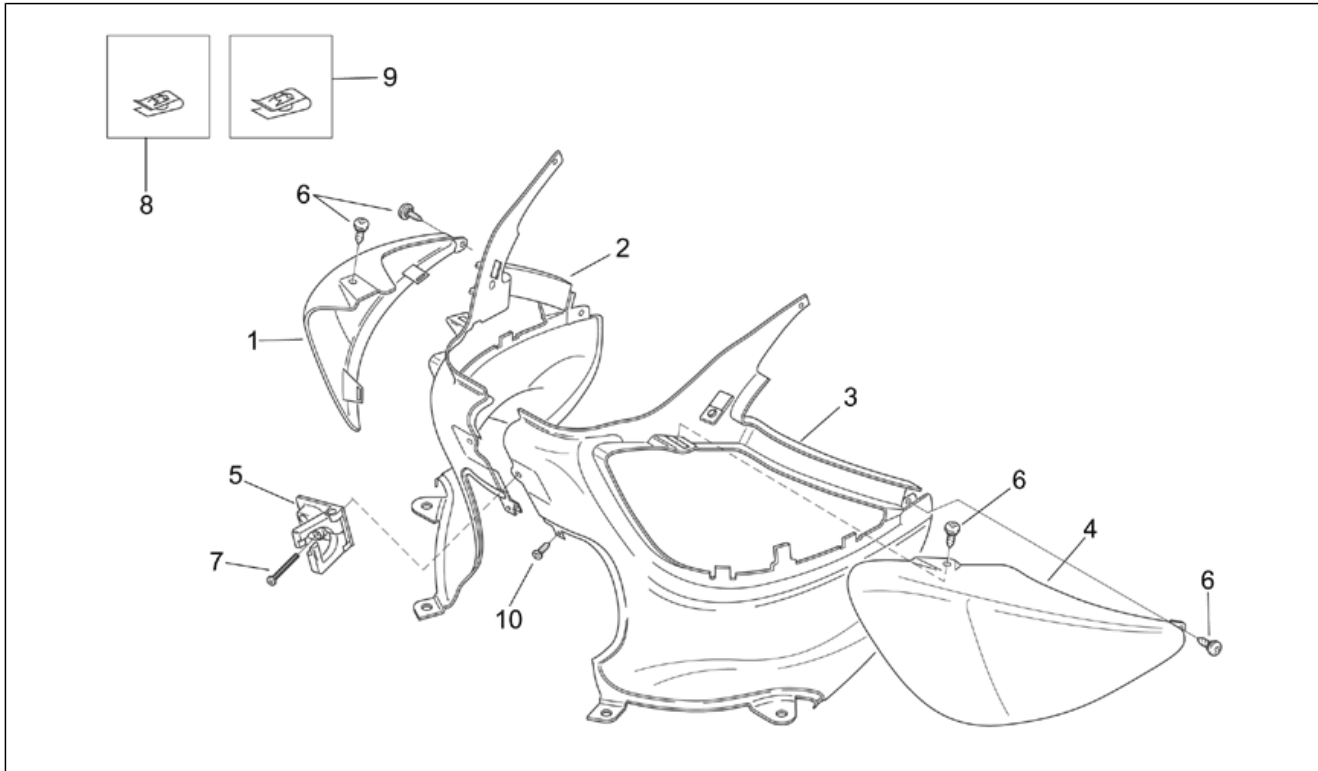

Einheit	RAHMEN
Code	28.16
Beschreibung	Heckaufbau I
Inspektion	1

Pos.	Code	Beschreibung	Menge	Varianten
				Farbe:Orange Apricot '99-00-03[a.or]
4	AP8249084	Untersitz ls schwarz	1	Baujahr:1999[X] Farbe:Schwarz Vulkan '99[v.b]
4	AP8258120	Untersitz ls blau	1	Baujahr:2001[1] 2003[3] Farbe:Hellblau Spring '01-03[sp.a]
4	AP8248823	Untersitz ls grau	1	Baujahr:1999[X] Farbe:Grau Sand '99[gr]
4	AP8249409	Untersitz ls rot	1	Baujahr:2003[3] 2000[Y] Farbe:Rot Karibik '00-03[red.c]
4	AP8148885	Untersitz ls grün	1	Baujahr:2000[Y] Farbe:Grün Atoll 2000[gre.a]
4	AP8249211	Untersitz ls apriliaschw.	1	Baujahr:2000[Y] Farbe:Schwarz Aprilia '2000[a.b]
4	AP8249063	Untersitz ls blau	1	Baujahr:2003[3] 1999[X] 2000[Y] Farbe:Blau Reef '99-00-03[r.b]
5	AP8201534	Kplt.Untersitzhaken	1	
6	AP8152345	Linsenschraube 5,5x20	4	
7	AP8150415	Linsenschraube	2	
8	AP8102782	Clip f. Blechschr. D4,2	3	
9	AP8201763	Clip f. Blechschr. D5,5*	6	
10	AP8152351	Linsenschraube 4,2x16*	2