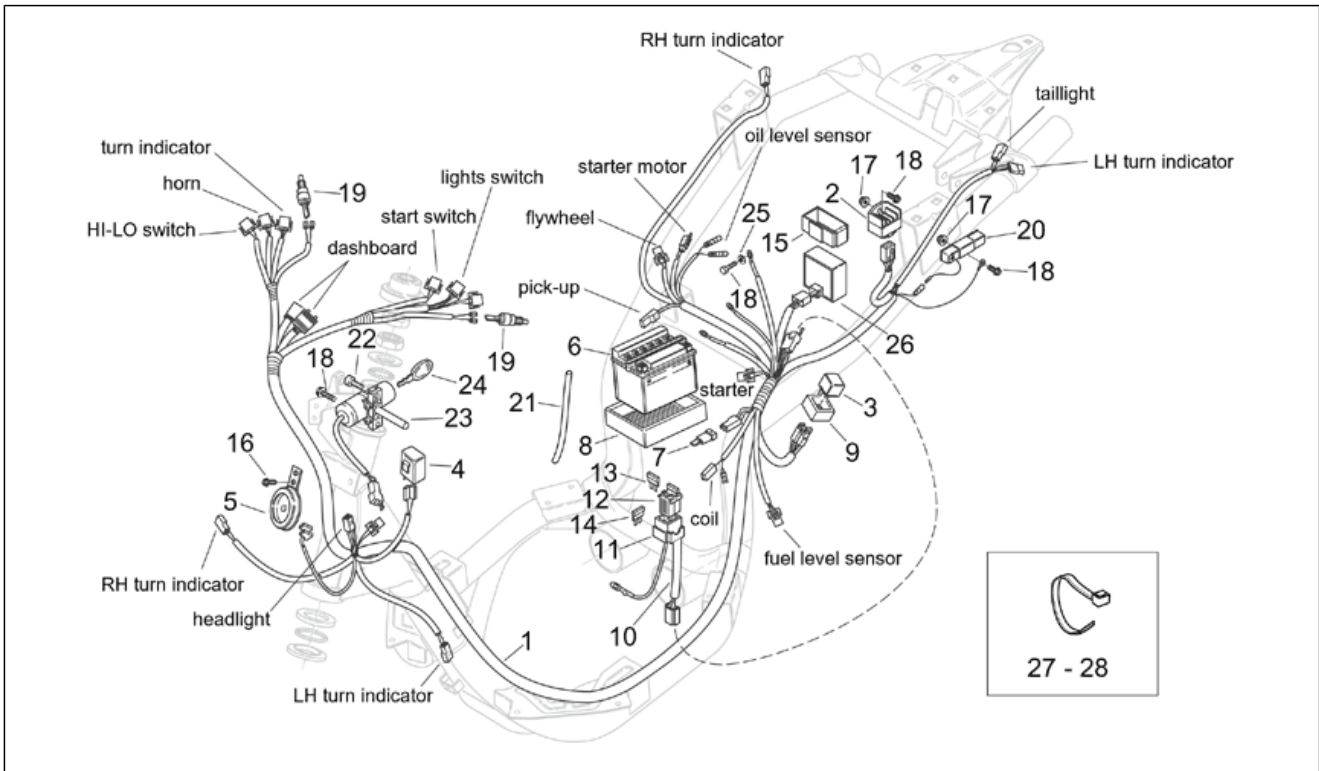

Einheit	RAHMEN
Code	28.33
Beschreibung	Elektrische Anlage
Inspektion	1

Pos.	Code	Beschreibung	Menge	Varianten
24	AP8102880	Schl. gefr. Aprilia	1	
25	AP8150429	Sprengscheibe 6,4x11x0,5*	1	
26	AP2RCA000033	Steuergerät	1	
27	AP8120416	Schelle schwarz 178x4	5	
28	AP8120657	Schelle	17