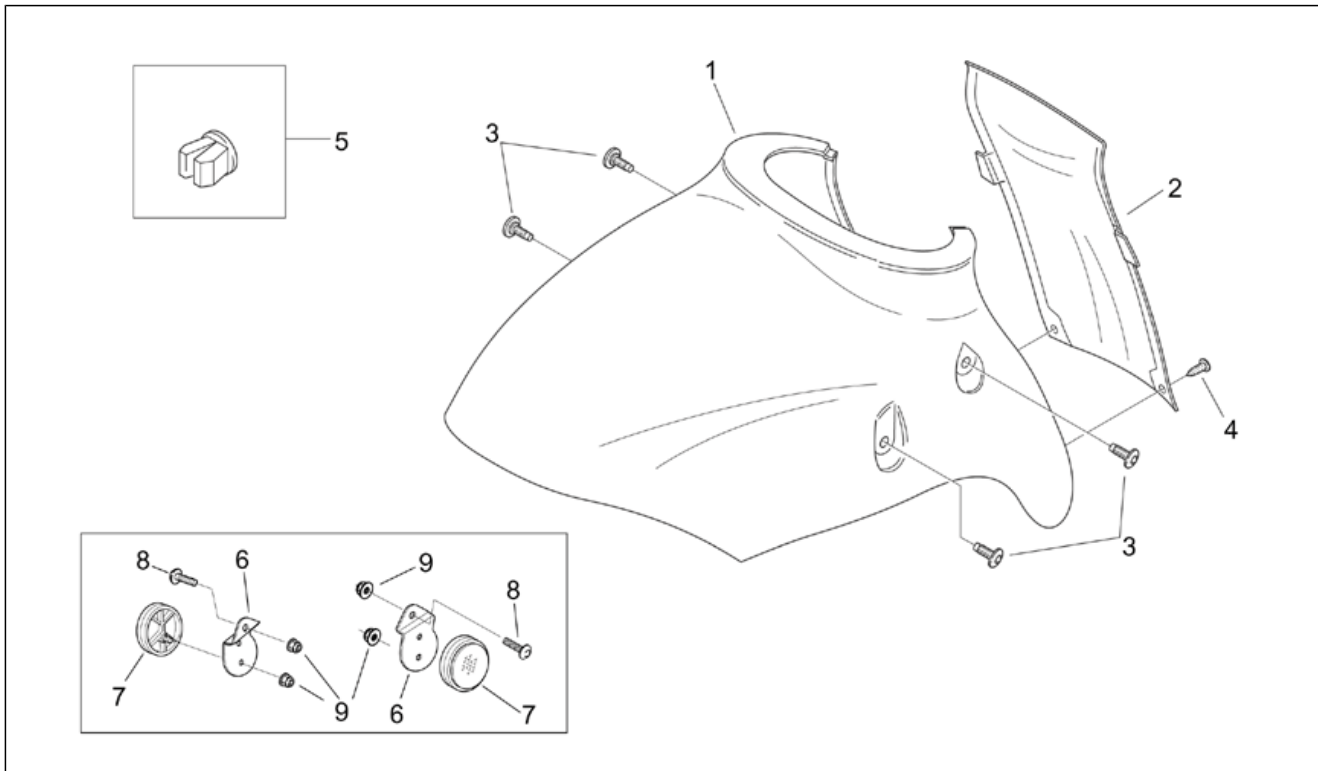

Einheit	RAHMEN
Code	28.08
Beschreibung	Frontaufbau V
Inspektion	1

Pos.	Code	Beschreibung	Menge	Varianten
				Farbe:Hellblau Spring '01-03[sp.a]
2	AP8249080	Schutzbl.ver.vorn schw.	1	Baujahr:1999[X] Farbe:Schwarz Vulkan '99[v.b]
2	AP8249038	Schutzbl.ver.vorn ora.	1	Baujahr:2003[3] 1999[X] 2000[Y] Farbe:Orange Apricot '99-00-03[a.or]
3	AP8152302	TBEI Schraube m.Flansch M5x12	4	
4	AP8150413	Gew.schr. 3,9x14	5	
5	AP8102671	Kunststoffniet	5	
6	AP8148587	Rückstrahler-Fixierung	2	Land:Vereinigte Staaten von Amerika[CF] [CZ]Vereinigte Staaten von Amerika[USA]
7	AP8224163	Rückstrahler, gelb	2	Land:Vereinigte Staaten von Amerika[CF] [CZ]Vereinigte Staaten von Amerika[USA]
8	AP8152298	TBEI Schraube m.Flansch M5x16	2	Land:Vereinigte Staaten von Amerika[CF] [CZ]Vereinigte Staaten von Amerika[USA]
9	AP8152306	Selbstsperrende Mutter M5	4	Land:Vereinigte Staaten von Amerika[CF] [CZ]Vereinigte Staaten von Amerika[USA]