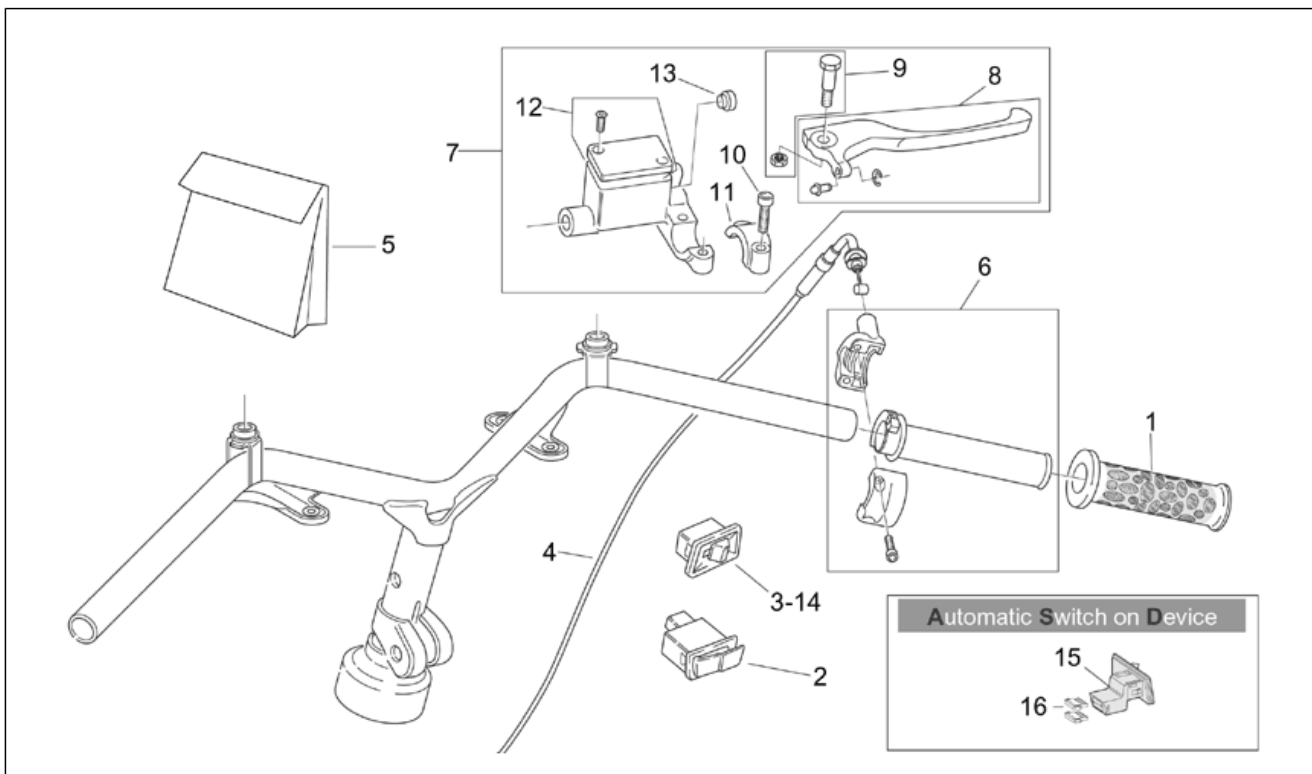

Einheit	RAHMEN
Code	28.22
Beschreibung	Schaltungen rechts
Inspektion	1

Pos.	Code	Beschreibung	Menge	Varianten
1	AP8218540	Handgriffe paar, schwarz	1	Baujahr:2000[Y] Farbe:Schwarz Aprilia '2000[a.b]
1	AP8118546	Handgriffe paar, rot	1	Baujahr:1999[X] Farbe:Grau Sand '99[gr] Schwarz Vulkan '99[v.b]
1	AP8118565	Handgriffe paar, grün	1	Baujahr:2000[Y] Farbe:Grün Atoll 2000[gre.a] Rot Karibik '00-03[red.c]
1	AP8118547	Handgriffe paar, blau	1	Baujahr:1999[X] 2000[Y] Farbe:Orange Apricot '99-00-03[a.or] Blau Reef '99-00-03[r.b]
1	AP8218540	Handgriffe paar, schwarz	1	Baujahr:2001[1] 2003[3] Farbe:Hellblau Spring '01-03[sp.a]
2	AP8124208	Startknopf	1	
3	AP8224130	Stopschalter Motor	1	Land:Vereinigte Staaten von Amerika[CF] [CZ]Vereinigte Staaten von Amerika[USA]
3	AP8124207	Lichtknopf	1	Land:Österreich[A] Belgien[B] Schweiz[CH] Deutschland[D] Dänemark[DK] Spanien[E] I-B-DK[EU] Frankreich[F] Griechenland[GR] Italien[I] Japan[J] Holland[NL] Portugal[P] Finnland[SF] E[SP] Großbritannien[UK]
4	AP8214187	Gaszugkabel	1	
5	AP8213456	Bausatz Pumpenüberholung	1	
6	AP8218499	Gasschaltung ohne Griff	1	
7	AP8213275	Vorderradbremspumpe D12	1	
8	AP8213284	Polierter bremshebel	1	
9	AP8218483	Hebelbolzen kpl.	1	
10	AP8213299	Kappenschraube	2	
11	AP8113637	Bremshebel-Bügelbolzen	1	
12	AP8249191	Pumpendeckel	1	
13	AP8213455	Schauglas Bremspumpe, Kpl.	1	
14	AP8224130	Stopschalter Motor	1	Land:Japan[J]