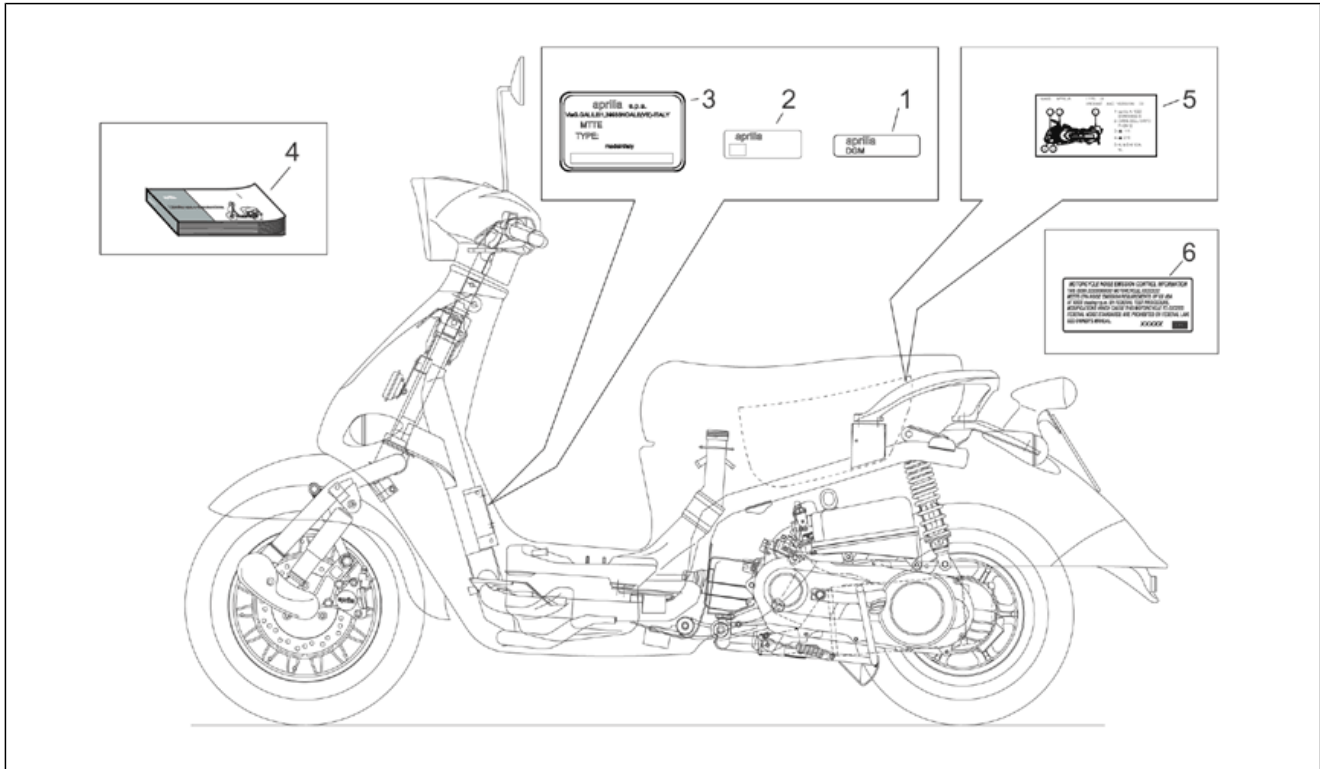

Einheit	RAHMEN
Code	28.35
Beschreibung	Schilder und Anleit.
Inspektion	1

Pos.	Code	Beschreibung	Menge	Varianten
				Land:Vereinigte Staaten von Amerika[CF] [CZ]Vereinigte Staaten von Amerika[USA] Technische Spezifikation:Version mit Katalysator[cat]
4	AP8202324	Bed./Wart.-Anleit. -P-E-	1	Baujahr:2003[3] 1999[X] 2000[Y] Land:Spanien[E] E[SP]
4	AP8202320	Betr./Wart.,anl. gr-j-uk	1	Baujahr:2003[3] 1999[X] 2000[Y] Land:Griechenland[GR] Japan[J]
4	AP8202361	Bed./Wart.-Anleit. -USA-	1	Baujahr:2003[3] Land:Vereinigte Staaten von Amerika[CF] [CZ]Vereinigte Staaten von Amerika[USA]
4	AP8202317	Bed./Wart.-Anl. I-F-D	1	Baujahr:2003[3] 1999[X] 2000[Y] Land:Österreich[A] Belgien[B] Schweiz[CH] Deutschland[D] I-B-DK[EU] Frankreich[F]
4	AP8202318	Bed./Wart.-Anl. P-E-UK	1	Baujahr:2003[3] 1999[X] 2000[Y] Land:Portugal[P] Großbritannien[UK]
4	AP8102967	Bedienungs- und Wartungsanl.	1	Baujahr:2003[3] 1999[X] 2000[Y] Land:Italien[I]
4	AP8202319	Bed./Wart.-Anl. NL-DK-SF	1	Baujahr:2003[3] 1999[X] 2000[Y] Land:Dänemark[DK] Holland[NL] Finnland[SF]
5	AP8257599	Fälschungssicheres Schild	1	Land:Deutschland[D]
5	AP8267297	Fälschungssicheres Schild	1	Land:Österreich[A] Schweiz[CH] Dänemark[DK] I-B-DK[EU] Italien[I] Holland[NL] Finnland[SF] Technische Spezifikation:Version mit Katalysator[cat]
5	AP8257505	Fälschungssicheres Schild	1	Land:Österreich[A] Schweiz[CH] Dänemark[DK] Italien[I] Holland[NL] Finnland[SF] Technische Spezifikation:Version OHNE Katalysator[nocat]
6	AP8277007	Lautherausgabe selbstkleber	1	Land:Vereinigte Staaten von Amerika[CF] [CZ]Vereinigte Staaten von Amerika[USA] Technische Spezifikation:Version mit Katalysator[cat]