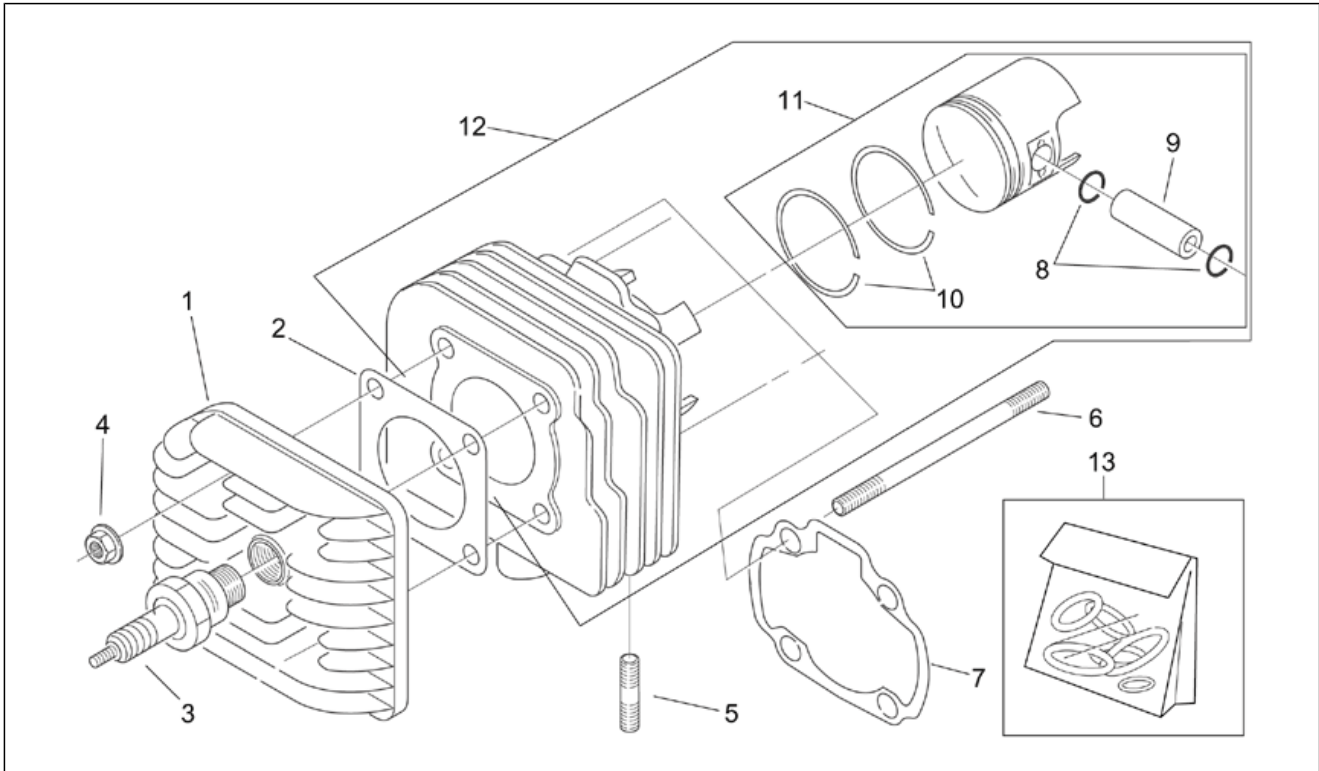

Einheit	MOTOR
Code	29.38
Beschreibung	Zylinderkopf
Inspektion	1

Pos.	Code	Beschreibung	Menge	Varianten
1	AP3BBA000003	Zylinderkopf	1	
2	AP3BVA000004	Dichtung Zylinderkopf	1	
3	AP2BEN000088	Zündkerze BPR7HS	1	
4	AP3BDN000005	Geflanschte Mutter	4	
5	AP4BAN000002	Stiftschraube	1	
6	AP4BAN000001	Stiftschraube	4	
7	AP3EVA000011	ZYLINDERFUSSDICHTUNG	1	
8	AP3EAN000053	Stiftsperring	2	
9	AP2EDA000196	Bolzen	1	
10	AP5RER000007	Satz Kolbenringe d42	1	
10	AP5RER000005	Satz Kolbenringe d41,5	1	
10	AP5RER000003	Satz Kolbenringe d41	1	
11	AP5RER000006	Kolben kpl. d42	1	
11	AP5RER000002	Kolben kpl. d41	1	
11	AP5RER000004	Kolben kpl. d41,5	1	
12	AP5RER000001	Kolben + Zylinder	1	
13	AP5RZR000028	Dichtungen - Satz	1