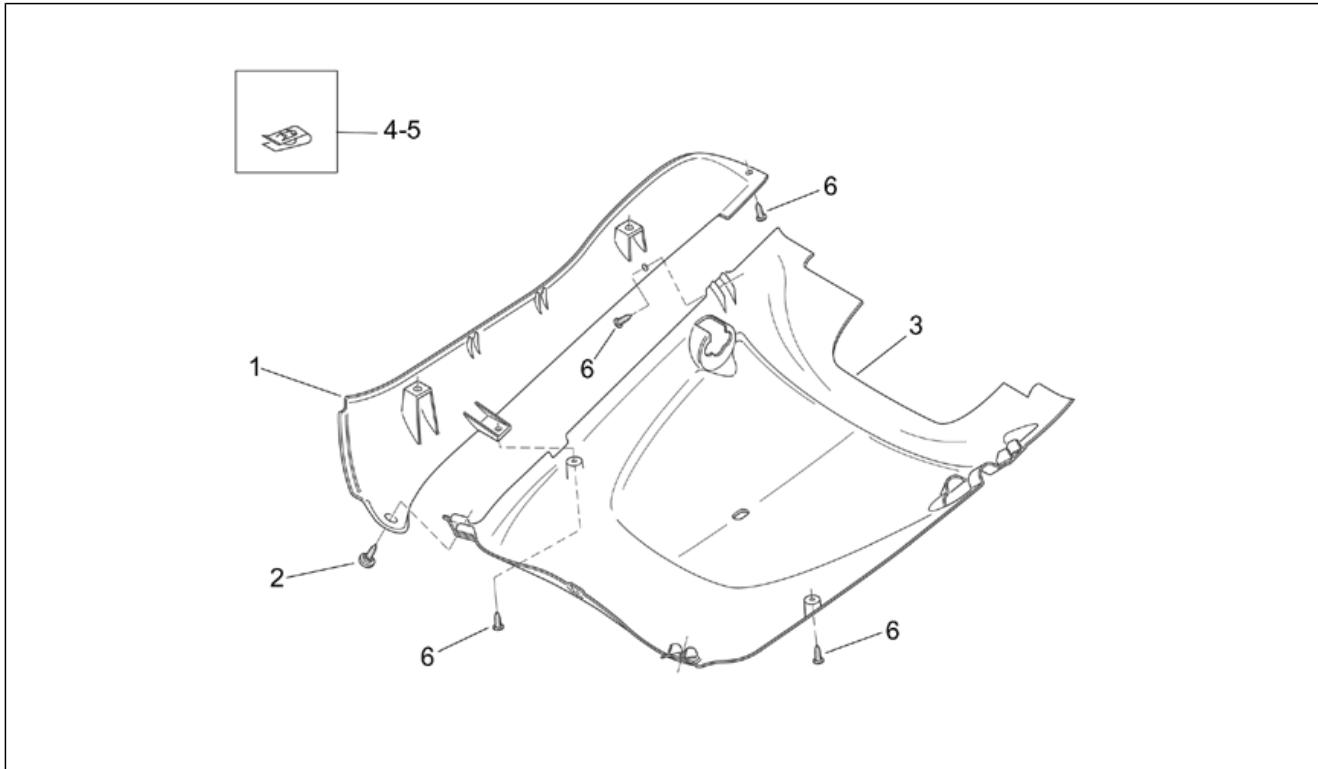

Einheit	RAHMEN
Code	28.12
Beschreibung	Mittlerer aufbau III
Inspektion	1

Pos.	Code	Beschreibung	Menge	Varianten
1	AP8149416	Seite Unterb. rs orang.	1	Baujahr:1999[X] Farbe:Orange Apricot '99-00-03[a.or]
1	AP8248173	Seite Unterb. rs grau	1	Baujahr:1999[X] Farbe:Grau Sand '99[gr]
1	AP8249039	Seite Unterb. rs orang.	1	Baujahr:2000[Y] Farbe:Orange Apricot '99-00-03[a.or]
1	AP8149401	Seite Unterb. rs grün	1	Baujahr:2000[Y] Farbe:Grün Atoll 2000[gre.a]
1	AP8249214	Seite Unterb. rs schw.	1	Baujahr:2000[Y] Farbe:Schwarz Aprilia '2000[a.b]
1	AP8258074	Seite Unterb. rs grau	1	Baujahr:1999[X] Farbe:Grau Sand '99[gr]
1	AP8149416	Seite Unterb. rs orang.	1	Baujahr:2003[3] Farbe:Orange Apricot '99-00-03[a.or]
1	AP8249039	Seite Unterb. rs orang.	1	Baujahr:1999[X] Farbe:Orange Apricot '99-00-03[a.or]
1	AP8249081	Seite Unterb. rs schw.	1	Baujahr:1999[X] Farbe:Schwarz Vulkan '99[v.b]
1	AP8249060	Seite Unterb. rs blau	1	Baujahr:2000[Y] Farbe:Blau Reef '99-00-03[r.b]
1	AP8249395	Seite Unterb. rs c.rot	1	Baujahr:2000[Y] Farbe:Rot Karibik '00-03[red.c]
1	AP8258117	Seite Unterb. rs hellblau	1	Baujahr:2001[1] 2003[3] Farbe:Hellblau Spring '01-03[sp.a]
1	AP8149396	Seite Unterb. rs blau	1	Baujahr:2003[3] Farbe:Blau Reef '99-00-03[r.b]
1	AP8249060	Seite Unterb. rs blau	1	Baujahr:1999[X] Farbe:Blau Reef '99-00-03[r.b]
1	AP8249395	Seite Unterb. rs c.rot	1	Baujahr:2003[3] Farbe:Rot Karibik '00-03[red.c]
1	AP8149396	Seite Unterb. rs blau	1	Baujahr:1999[X] 2000[Y] Farbe:Blau Reef '99-00-03[r.b]