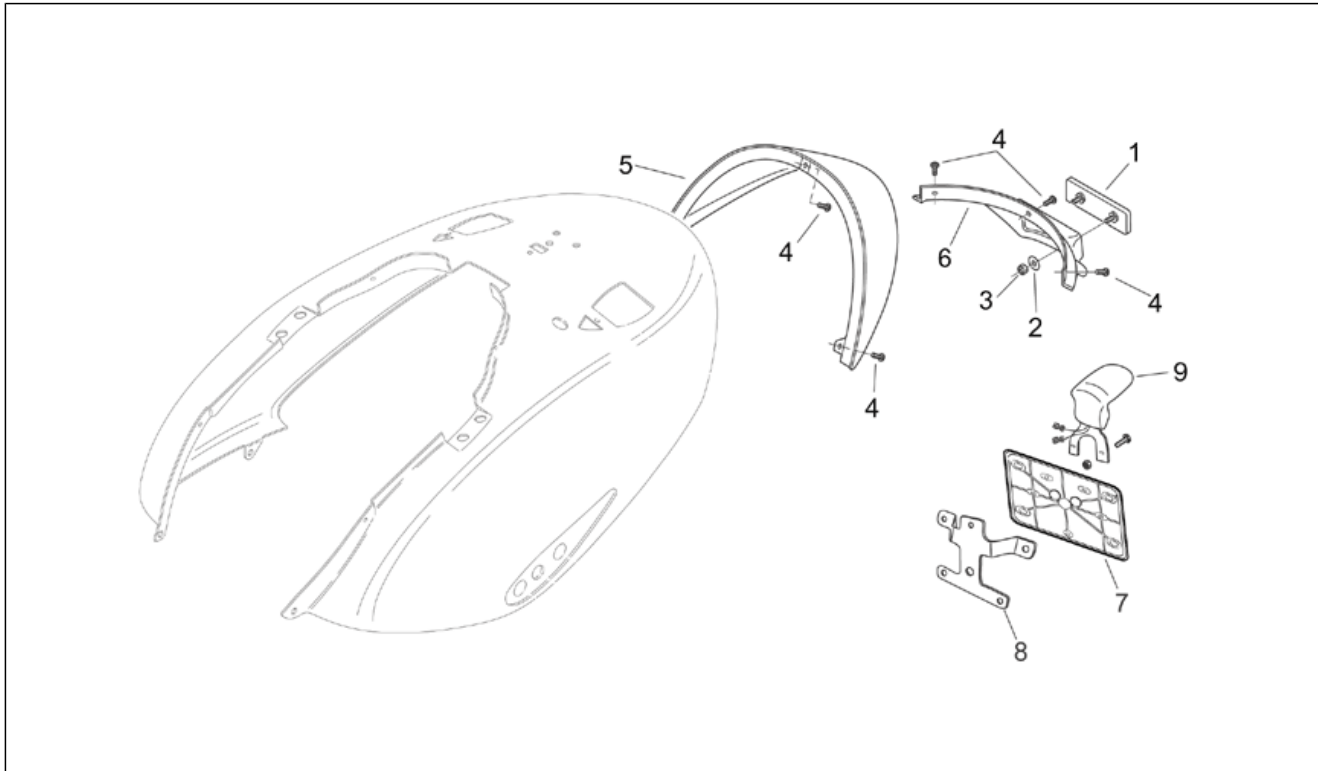

Einheit	RAHMEN
Code	28.18
Beschreibung	Heckaufbau III
Inspektion	1

Pos.	Code	Beschreibung	Menge	Varianten
1	AP8112916	Rückstrahler Rücklicht	1	Land:Österreich[A] Belgien[B] Schweiz[CH] Deutschland[D] Dänemark[DK] Spanien[E] I-B-DK[EU] Frankreich[F] Griechenland[GR] Italien[I] Japan[J] Holland[NL] Portugal[P] Finnland[SF] E[SP] Großbritannien[UK]
2	AP8150011	Ausgleichscheibe 4,3x12x1	2	
3	AP8150204	Mutter M4	2	
4	AP8150359	Linsenschraube	7	
5	AP8249174	Schlagschutz hin. blau	1	Baujahr:1999[X] Farbe:Blau Reef '99-00-03[r.b]
5	AP8258088	Schlagschutz hin. Schwarz	1	Baujahr:2000[Y] Farbe:Schwarz Aprilia '2000[a.b]
5	AP8249671	Stoßschutz hint. Rot	1	Baujahr:2000[Y] Farbe:Rot Karibik '00-03[red.c]
5	AP8249188	Schlagschutz hin. sch.	1	Baujahr:1999[X] Farbe:Schwarz Vulkan '99[v.b]
5	AP8249174	Schlagschutz hin. blau	1	Baujahr:2000[Y] Farbe:Blau Reef '99-00-03[r.b]
5	AP8258085	Stoßschutz hint., blau	1	Baujahr:2003[3] Farbe:Blau Reef '99-00-03[r.b]
5	AP8249149	Schlagschutz hin. grau	1	Baujahr:1999[X] Farbe:Grau Sand '99[gr]
5	AP8258083	Schlagschutz hin. Grau	1	Baujahr:1999[X] Farbe:Grau Sand '99[gr]
5	AP8249161	Schlagschutz hin. ora.	1	Baujahr:2000[Y] Farbe:Orange Apricot '99-00-03[a.or]
5	AP8249670	Stoßschutz hint. Grün	1	Baujahr:2000[Y] Farbe:Grün Atoll 2000[gre.a]
5	AP8149398	Stoßschutz hint., blau	1	Baujahr:2003[3] Land:Vereinigte Staaten von Amerika[CF] [CZ]Vereinigte Staaten von Amerika[USA] Farbe:Blau Reef '99-00-03[r.b]
5	AP8149408	Stoßschutz hint. Rot	1	Baujahr:2003[3]