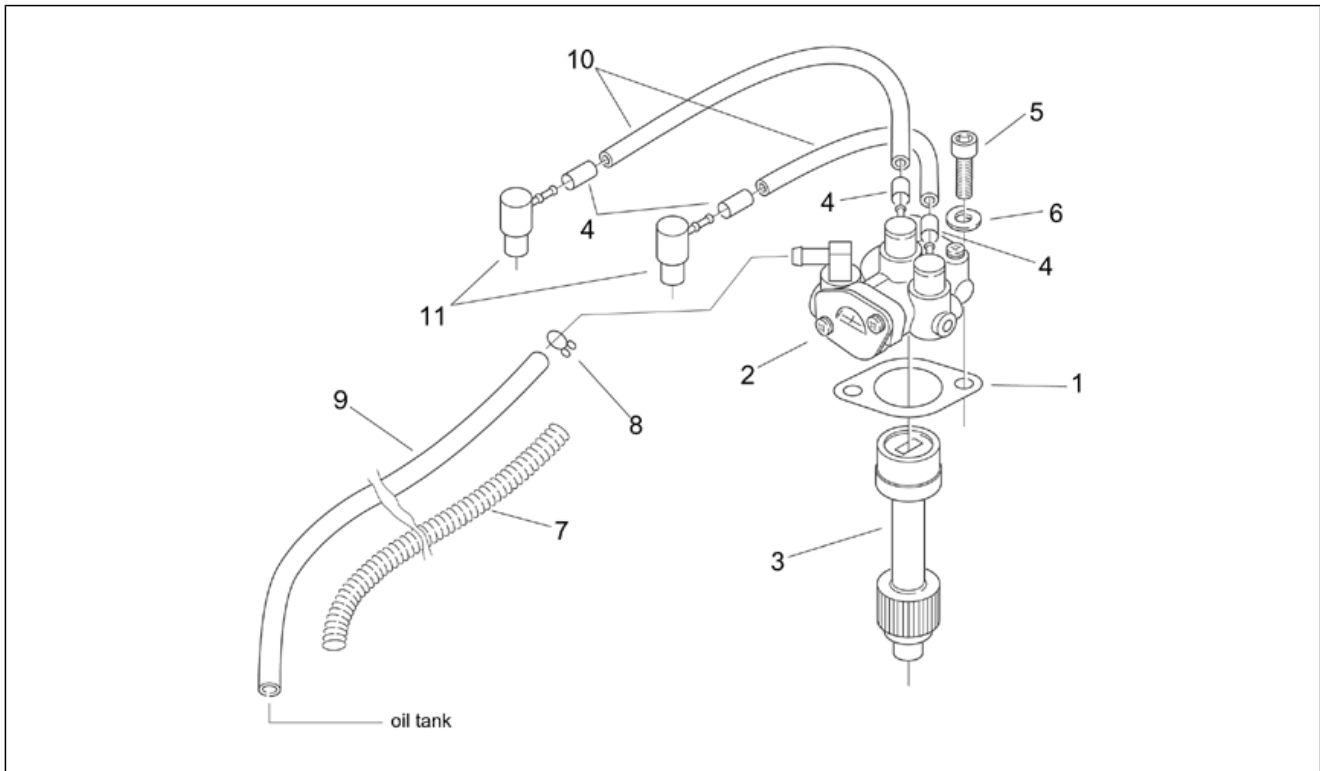

Einheit	MOTOR
Code	29.46
Beschreibung	Ölpumpe
Inspektion	1

Pos.	Code	Beschreibung	Menge	Varianten
1	AP3IVA000022	Dicht. Ölgem.pumpe	1	
2	AP2IBA000105	Ölpumpe	1	
3	AP3ICA000054	Ölpumpenwelle	1	
4	AP2FBN000021	Klammer	4	
5	AP4ADN000028	TCEI Schraube	2	
6	AP4DFN000032	Unterlegscheibe	2	
7	AP3IAA000052	Feder	1	
8	AP2FBN000034	Schelle	1	
9	AP2HAN000035	Ölschlauch	1	
10	AP2HAN000022	Ölschlauch	1	
11	AP2HAA000051	Sperrventil Öl	2