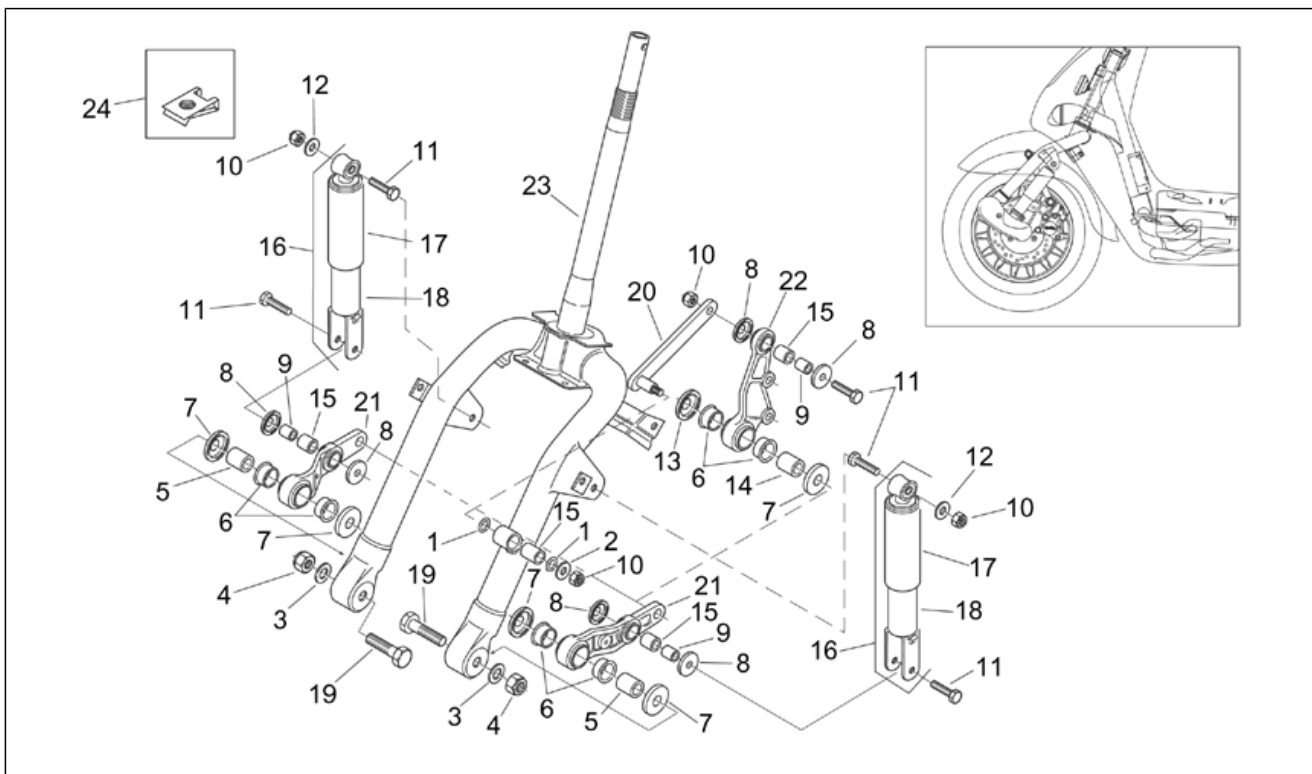

Einheit	RAHMEN
Code	28.03
Beschreibung	Vorderradaufhängung
Inspektion	1

Pos.	Code	Beschreibung	Menge	Varianten
1	AP8220177	O-Ring 115	2	
2	AP8203542	Spezial-U-scheibe	1	
3	AP8150101	Ausgleichscheibe 13x24x2,5*	2	
4	AP8150432	Selbstsperr.mut Unt. M12*	2	
5	AP8203538	Buchse	2	
6	AP8203522	Nylon buchse	6	
7	AP8203520	Becher	5	
8	AP8203521	Becher D20	6	
9	AP8203536	Buchse	3	
10	AP8150431	Mutter unten M8	4	
11	AP8201602	Sechskantschraube M8x35	5	
12	AP8150017	Ausgleichscheibe 8,4x16x1,6	2	
13	AP8203519	Becher D28	1	
14	AP8203524	Buchse	1	
15	AP8203523	Nylon buchse	4	
16	AP8203947	Stoßdämpfergabel	2	
17	AP8248182	Deckel Stoßdämpfer ob.	2	
18	AP8248183	Deck. Stoßdämpfer un.	2	
19	AP8203972	Sechskantschraube m12x50	2	
20	AP8203971	Platte	1	
21	AP8203970	Pleuelstange	2	
22	AP8234176	Bremszange platte	1	
23	AP8203973	Gabel	1	
24	AP8102375	Klammer M5	4