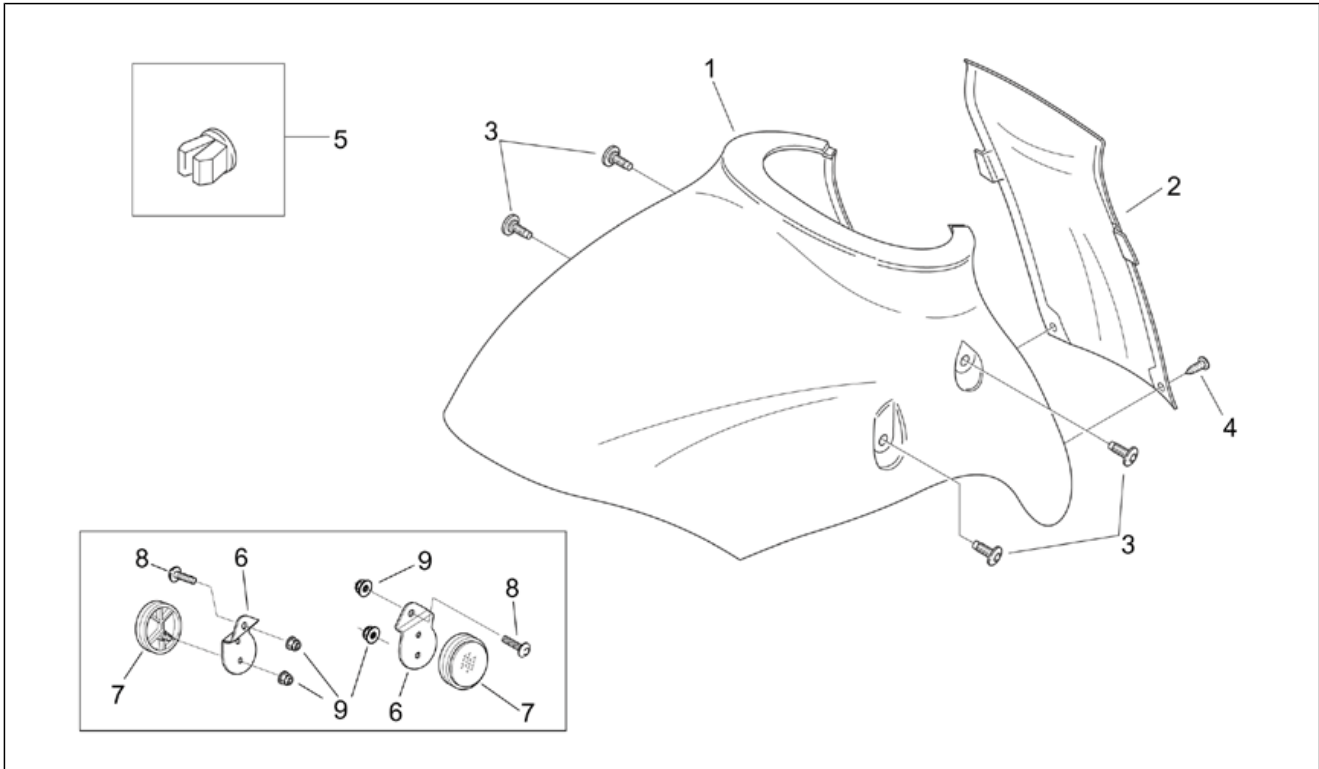

Einheit	RAHMEN
Code	28.08
Beschreibung	Frontaufbau V
Inspektion	1

Pos.	Code	Beschreibung	Menge	Varianten
1	AP8226562	V. Schutzblech, schwarz	1	Baujahr:1999[X] Farbe:Schwarz Vulkan '99[v.b]
1	AP8226769	V. Schutzblech, rot	1	Baujahr:2003[3] Land:Vereinigte Staaten von Amerika[CF] [CZ]Vereinigte Staaten von Amerika[USA] Farbe:Blau Reef '99-00-03[r.b]
1	AP8226561	V. Schutzblech, blau	1	Baujahr:2003[3] Land:Österreich[A] Belgien[B] Schweiz[CH] Deutschland[D] Dänemark[DK] Spanien[E] I-B-DK[EU] Frankreich[F] Griechenland[GR] Italien[I] Japan[J] Holland[NL] Portugal[P] Finnland[SF] E[SP] Großbritannien[UK] Farbe:Blau Reef '99-00-03[r.b]
1	AP8226591	V. Schutzblech, c.rot	1	Baujahr:2003[3] Land:Österreich[A] Belgien[B] Schweiz[CH] Deutschland[D] Dänemark[DK] Spanien[E] I-B-DK[EU] Frankreich[F] Griechenland[GR] Italien[I] Japan[J] Holland[NL] Portugal[P] Finnland[SF] E[SP] Großbritannien[UK] Farbe:Rot Karibik '00-03[red.c]
1	AP8226570	Schutzbl. v. apriliaschw.	1	Baujahr:2000[Y] Farbe:Schwarz Aprilia '2000[a.b]
1	AP8226795	V. Schutzblech, orange	1	Baujahr:2003[3] Land:Vereinigte Staaten von Amerika[CF] [CZ]Vereinigte Staaten von Amerika[USA] Farbe:Orange Apricot '99-00-03[a.or]
1	AP8226561	V. Schutzblech, blau	1	Baujahr:1999[X] 2000[Y] Land:Österreich[A] Belgien[B] Schweiz[CH] Deutschland[D] Dänemark[DK] Spanien[E] I-B-DK[EU] Frankreich[F] Griechenland[GR] Italien[I] Japan[J] Holland[NL] Portugal[P] Finnland[SF] E[SP] Großbritannien[UK] Farbe:Blau Reef '99-00-03[r.b]
1	AP8226682	V. Schutzblech, h.bl.	1	Baujahr:2001[1] 2003[3] Farbe:Hellblau Spring '01-03[sp.a]
1	AP8226788	V. Schutzblech, c.rot	1	Baujahr:2003[3] Land:Vereinigte Staaten von Amerika[CF] [CZ]Vereinigte Staaten von Amerika[USA]