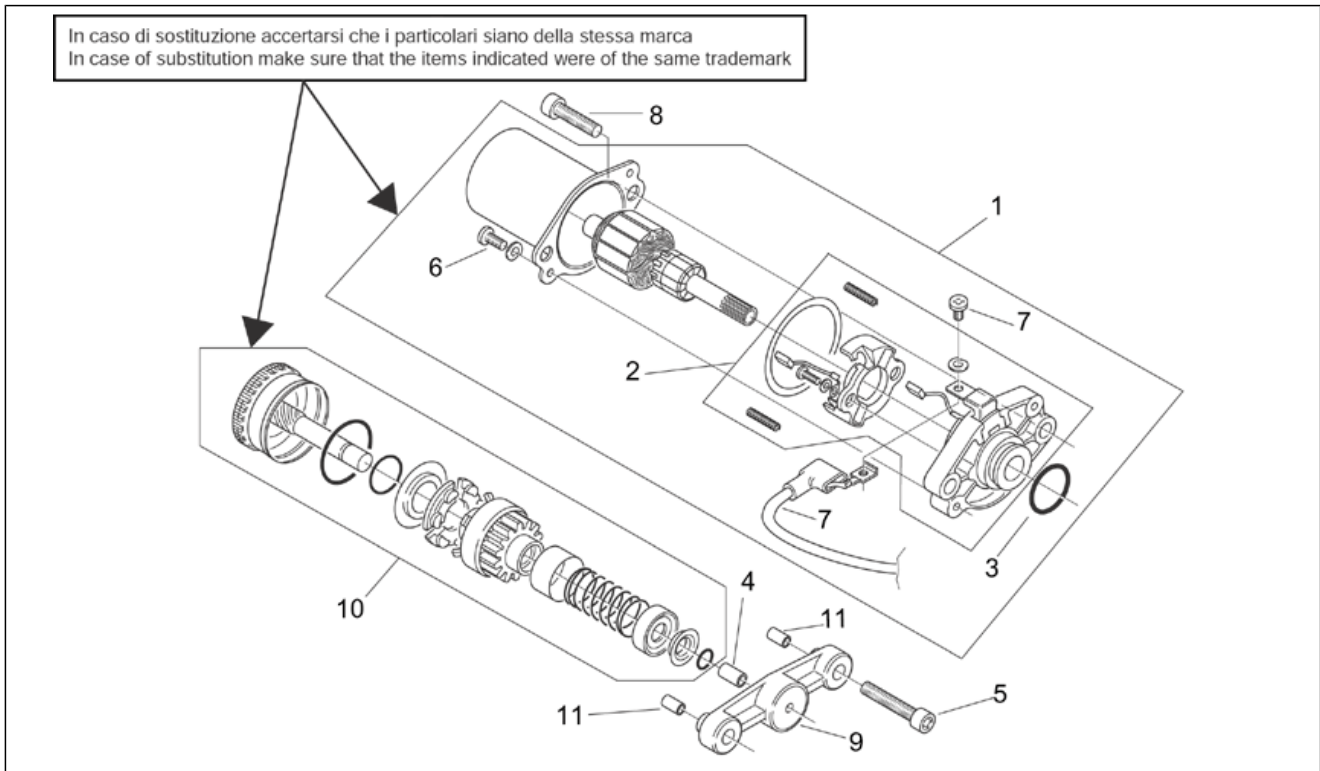

Einheit	MOTOR
Code	29.51
Beschreibung	Startermotor
Inspektion	1

Pos.	Code	Beschreibung	Menge	Varianten
1	AP2QCA000455	Startermotor	1	Technische Spezifikation: Marke DUCATI ENERGIA[D]
1	AP2QCA000041	Startermotor	1	Technische Spezifikation: Marke MITSUBA[MI]
2	AP5RQR000183	Aust.satz Anlasser	1	Technische Spezifikation: Marke DUCATI ENERGIA[D]
2	AP5RQR000069	Aust.satz Anlasser	1	Technische Spezifikation: Marke MITSUBA[MI]
3	AP5RQR000023	O-Ring	1	Technische Spezifikation: Marke MITSUBA[MI]
3	AP5RQR000181	O-Ring	1	Technische Spezifikation: Marke DUCATI ENERGIA[D]
4	AP3QAA000039	Buchse	1	
5	AP4ADN000012	TCEI Schraube	2	
6	AP5RQR000026	Schraube	2	
7	AP5RQR000182	Verkabelung	1	Technische Spezifikation: Marke DUCATI ENERGIA[D]
7	AP5RQR000027	Verkabelung mit Schraube	1	Technische Spezifikation: Marke MITSUBA[MI]
8	AP4ADN000016	TCEI Schraube	2	
9	AP3QAA000038	Lagerbügel Bendix	1	
10	AP2QBA000058	Bendix	1	Technische Spezifikation: Marke MITSUBA[MI]
10	AP2QBA0000456	Bendix	1	Technische Spezifikation: Marke DUCATI ENERGIA[D]
11	AP3FCN000024	Stift	2	