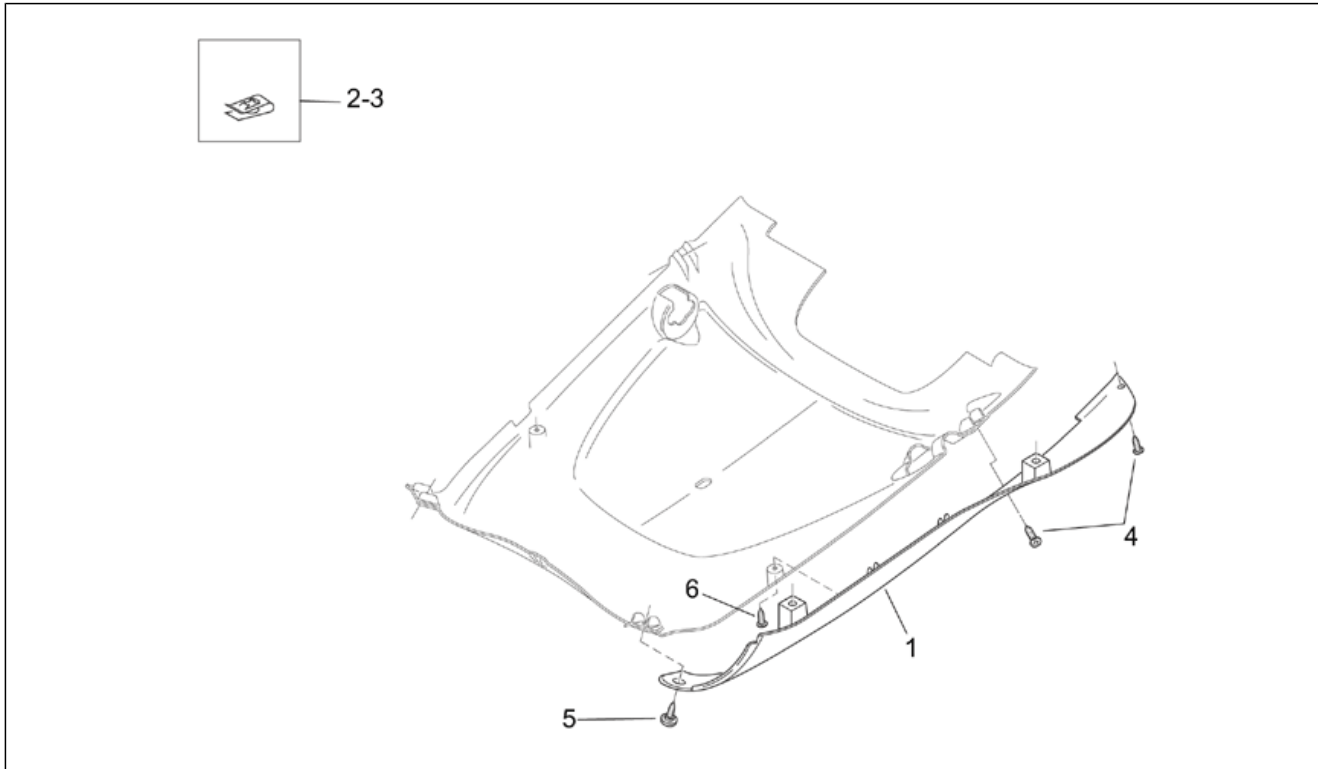

Einheit	RAHMEN
Code	28.13
Beschreibung	Mittlerer aufbau IV
Inspektion	1

Pos.	Code	Beschreibung	Menge	Varianten
1	AP8149417	Seite Unterb. ls orang.	1	Baujahr:1999[X] 2000[Y] Farbe:Orange Apricot '99-00-03[a.or]
1	AP8139883	Seite Unterb. ls a.grün	1	Baujahr:2000[Y] Farbe:Grün Atoll 2000[gre.a]
1	AP8249061	Seite Unterb. ls blau	1	Baujahr:2000[Y] Farbe:Blau Reef '99-00-03[r.b]
1	AP8149397	Seite Unterb. ls blau	1	Baujahr:1999[X] 2000[Y] Farbe:Blau Reef '99-00-03[r.b]
1	AP8149397	Seite Unterb. ls blau	1	Baujahr:2003[3] Farbe:Blau Reef '99-00-03[r.b]
1	AP8248174	Seite Unterb. ls grau	1	Baujahr:1999[X] Farbe:Grau Sand '99[gr]
1	AP8149407	Seite Unterb. ls rot	1	Baujahr:2000[Y] Farbe:Rot Karibik '00-03[red.c]
1	AP8249061	Seite Unterb. ls blau	1	Baujahr:1999[X] Farbe:Blau Reef '99-00-03[r.b]
1	AP8249396	Seite Unterb. ls c.rot	1	Baujahr:2000[Y] Farbe:Rot Karibik '00-03[red.c]
1	AP8149402	Seite Unterb. ls a.grün	1	Baujahr:2000[Y] Farbe:Grün Atoll 2000[gre.a]
1	AP8249040	Seite Unterb. ls orang.	1	Baujahr:2000[Y] Farbe:Orange Apricot '99-00-03[a.or]
1	AP8149412	Seite Unterb. ls schw.	1	Baujahr:2000[Y] Farbe:Schwarz Aprilia '2000[a.b]
1	AP8258118	Seite Unterb. ls hellblau	1	Baujahr:2001[1] 2003[3] Farbe:Hellblau Spring '01-03[sp.a]
1	AP8249040	Seite Unterb. ls orang.	1	Baujahr:1999[X] Farbe:Orange Apricot '99-00-03[a.or]
1	AP8249082	Seite Unterb. ls schw.	1	Baujahr:1999[X] Farbe:Schwarz Vulkan '99[v.b]
1	AP8258075	Seite Unterb. ls grau	1	Baujahr:1999[X] Farbe:Grau Sand '99[gr]