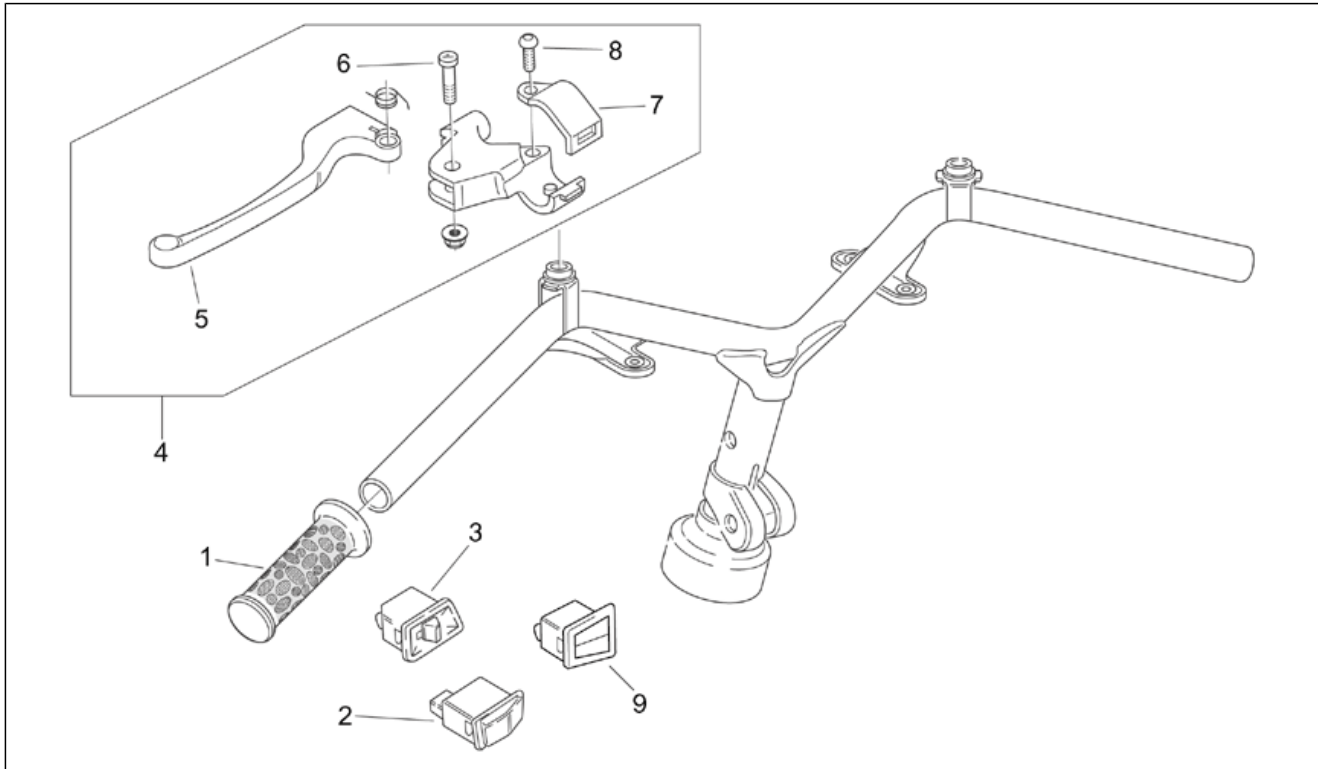

Einheit	RAHMEN
Code	28.21
Beschreibung	Schaltungen links
Inspektion	1

Pos.	Code	Beschreibung	Menge	Varianten
1	AP8118565	Handgriffe paar, grün	1	Baujahr:2000[Y] Farbe:Grün Atoll 2000[gre.a] Rot Karibik '00-03[red.c]
1	AP8218540	Handgriffe paar, schwarz	1	Baujahr:2000[Y] Farbe:Schwarz Aprilia '2000[a.b]
1	AP8218540	Handgriffe paar, schwarz	1	Baujahr:2001[1] 2003[3] Farbe:Hellblau Spring '01-03[sp.a]
1	AP8118546	Handgriffe paar, rot	1	Baujahr:1999[X] Farbe:Grau Sand '99[gr] Schwarz Vulkan '99[v.b]
1	AP8118547	Handgriffe paar, blau	1	Baujahr:2003[3] 1999[X] 2000[Y] Farbe:Orange Apricot '99-00-03[a.or] Blau Reef '99-00-03[r.b]
2	AP8124209	Hupknopf	1	
3	AP8212767	Blinker Lichtknopf	1	
4	AP8218236	H. bremshebel	1	
5	AP8218274	Hinterradbremshel	1	
6	AP8218114	Bremshelbolzen	1	
7	AP8218154	Bremshel-Bügelbolzen	1	
8	AP8118472	Schraube	1	
9	AP8124081	Lichtschalter	1