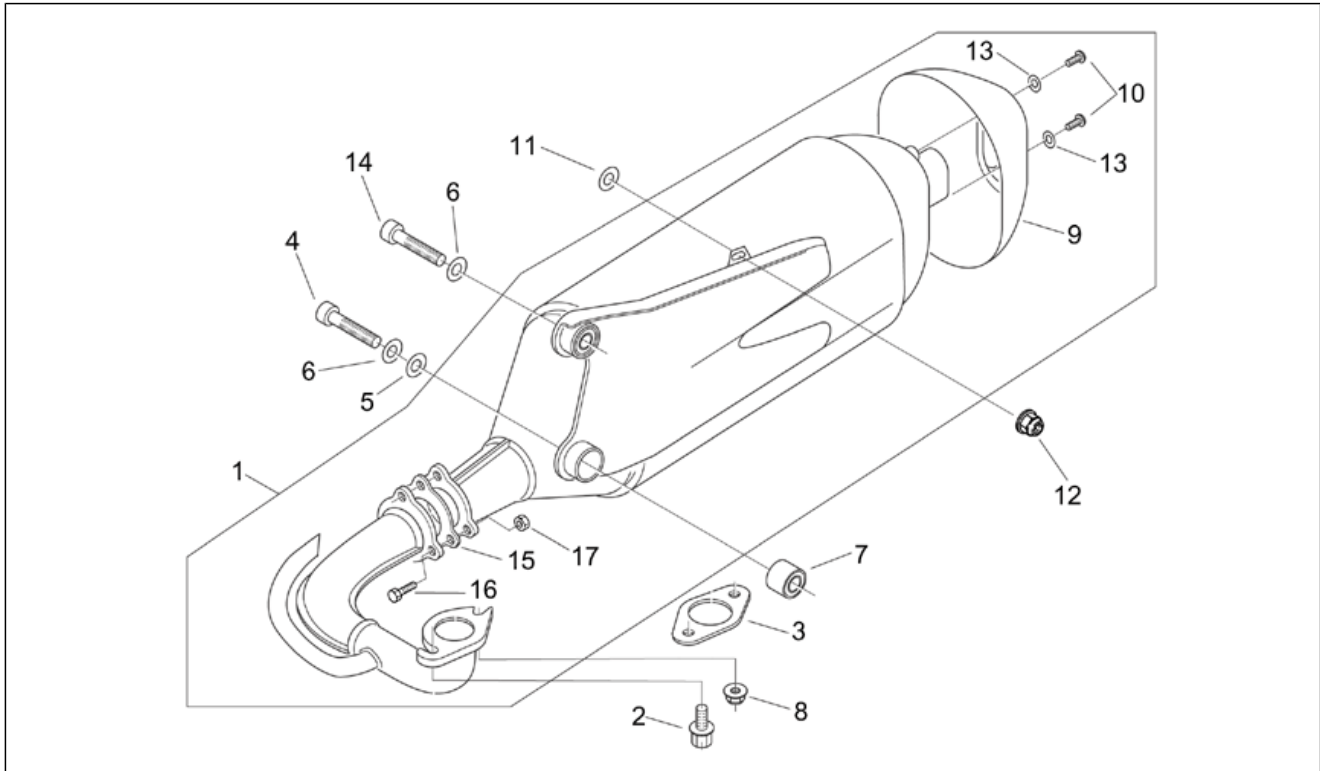

Einheit	RAHMEN
Code	28.28
Beschreibung	Auspuffrohr
Inspektion	1

Pos.	Code	Beschreibung	Menge	Varianten
				Land:Österreich[A] Schweiz[CH] Dänemark[DK] Italien[I] Holland[NL] Technische Spezifikation: Version mit Katalysator[cat]
1	AP8219523	Kat.Auspuffrohr	1	Land:Deutschland[D]
2	AP8152260	TE Schr. m. Flansch	2	
3	AP8219212	Dichtung Auspuffrohr	1	
4	AP8150171	TCEI Schraube M8x40	1	
5	AP8150017	Ausgleichscheibe 8,4x16x1,6	1	
6	AP8150376	Ausgleichscheibe 8,5x15x0,8	2	
7	AP8220357	Silent-Block Ausp. grü	1	
8	AP8150333	Serpress Mutter	1	
9	AP8219488	Auspuffendstück	1	
10	AP8219489	TCEI Schraube M5x10	2	
11	AP8144064	Wärmeschutzscheibe	1	
12	AP8152306	Selbstsperrende Mutter M5	1	
13	AP8219501	U-scheibe Inox 6,4x12x1,6	2	
14	AP8150277	TCEI Schraube M8x50	1	
15	AP8219321	Dichtung Auspuffrohrflansch	1	Land:Belgien[B] Spanien[E] Frankreich[F] Portugal[P] E[SP] Großbritannien[UK]
16	AP8119588	Sechskantschraube M6x20	3	Land:Belgien[B] Spanien[E] Frankreich[F] Portugal[P] E[SP] Großbritannien[UK]
17	AP8225368	Mutter M6	3	Land:Belgien[B] Spanien[E] Frankreich[F] Portugal[P] E[SP] Großbritannien[UK]