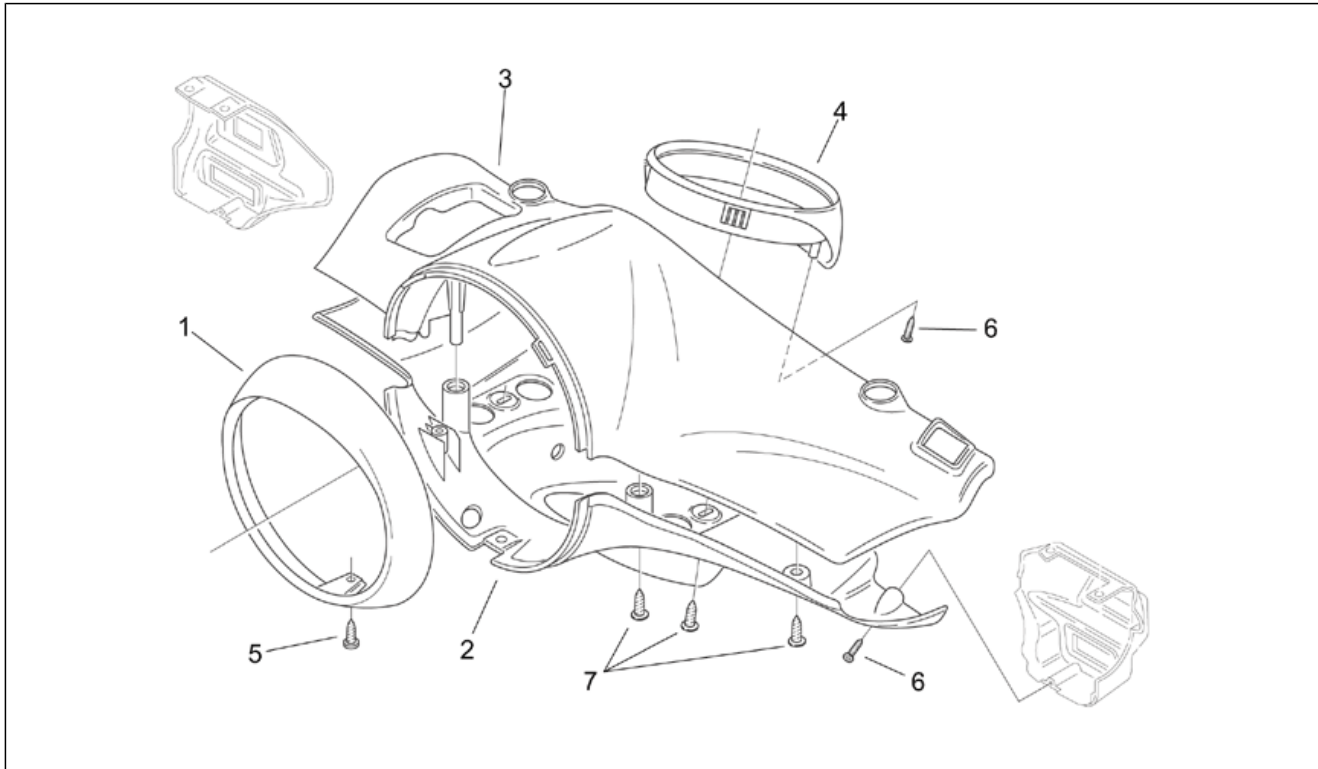

Einheit	RAHMEN
Code	28.04
Beschreibung	Frontaufbau I
Inspektion	1

Pos.	Code	Beschreibung	Menge	Varianten
2	AP8249054	Scheinwerferbügel, reef blau	1	Baujahr:1999[X] Farbe:Blau Reef '99-00-03[r.b]
2	AP8268005	Armaturenplatte, orange	1	Baujahr:2003[3] Land:Vereinigte Staaten von Amerika[CF] [CZ]Vereinigte Staaten von Amerika[USA] Farbe:Orange Apricot '99-00-03[a.or]
2	AP8249075	Scheinw.aufn. vulk.sch.	1	Baujahr:1999[X] Farbe:Schwarz Vulkan '99[v.b]
2	AP8149405	Scheinwerferbügel, rot	1	Land:Österreich[A] Deutschland[D] Spanien[E] Frankreich[F] Italien[I] Japan[J] Portugal[P] Schweiz[CH] Dänemark[DK] I-B-DK[EU] Griechenland[GR] Holland[NL] Finnland[SF] E[SP] Großbritannien[UK] Belgien[B] Farbe:Rot Karibik '00-03[red.c] Baujahr:2000[Y]
2	AP8249054	Scheinwerferbügel, reef blau	1	Baujahr:2000[Y] Farbe:Blau Reef '99-00-03[r.b]
2	AP8149395	Scheinwerferbügel, blau	1	Land:Österreich[A] Deutschland[D] Spanien[E] Frankreich[F] Italien[I] Japan[J] Portugal[P] Schweiz[CH] Dänemark[DK] I-B-DK[EU] Griechenland[GR] Holland[NL] Finnland[SF] E[SP] Großbritannien[UK] Belgien[B] Farbe:Blau Reef '99-00-03[r.b] Baujahr:2003[3] 1999[X] 2000[Y]
2	AP8149415	Armaturenplatte, orange	1	Baujahr:1999[X] 2000[Y] Land:Österreich[A] Belgien[B] Schweiz[CH] Deutschland[D] Dänemark[DK] Spanien[E] I-B-DK[EU] Frankreich[F] Griechenland[GR] Italien[I] Japan[J] Holland[NL] Portugal[P] Finnland[SF] E[SP] Großbritannien[UK] Farbe:Orange Apricot '99-00-03[a.or]
2	AP8148961	Scheinwerferauf. Kar.Rot	1	Baujahr:2000[Y] Farbe:Rot Karibik '00-03[red.c]
2	AP8258073	Scheinwerferbügel, grau	1	Baujahr:1999[X] Farbe:Grau Sand '99[gr]
2	AP8249824	Scheinwerferauf.Schw.A.	1	Baujahr:2000[Y] Farbe:Schwarz Aprilia '2000[a.b]