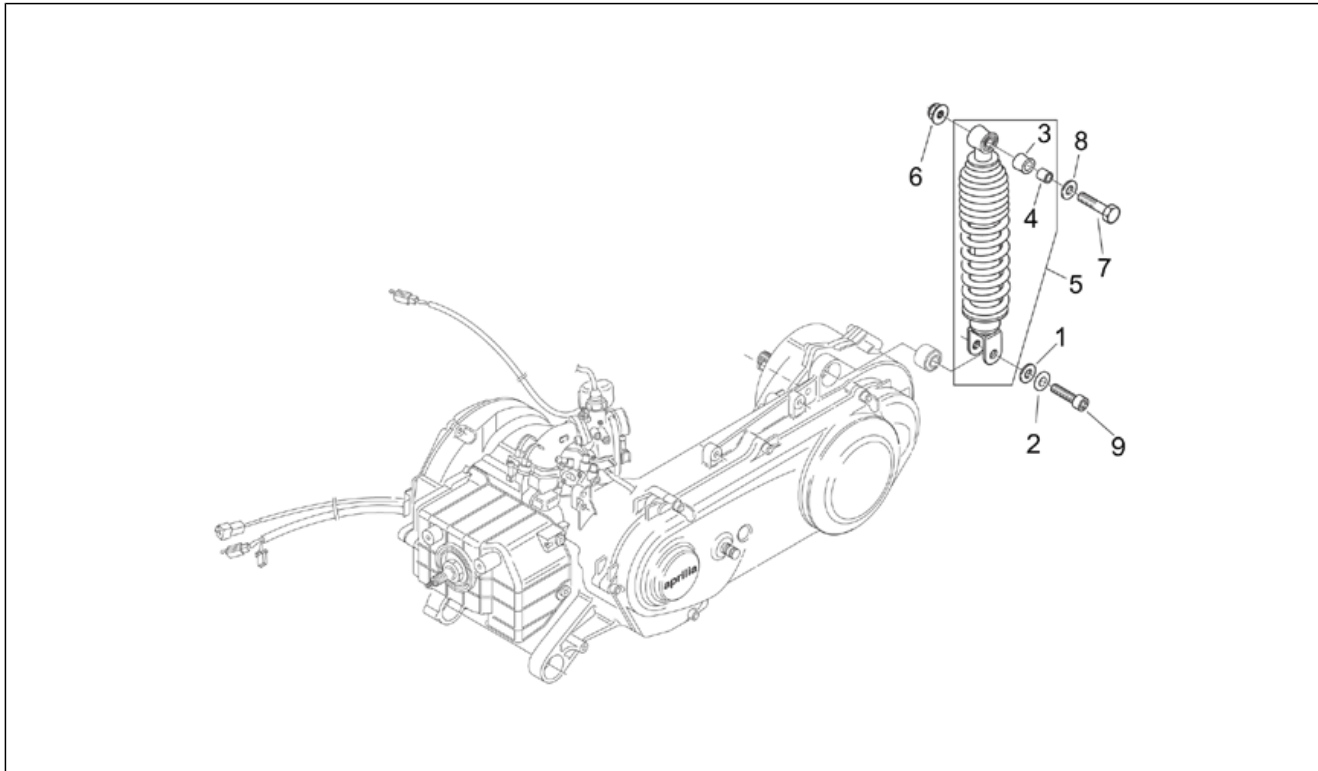

Einheit	RAHMEN
Code	28.27
Beschreibung	Hinterradaufhängung
Inspektion	1

Pos.	Code	Beschreibung	Menge	Varianten
1	AP8150020	Ausgleichscheibe 10,5x21x2*	1	
2	AP8150210	Gebogene Sprengscheibe *	1	
3	AP8220550	Gummi	1	
4	AP8221304	Buchse	1	
5	AP8203930	Stoßdämpfer	1	Land:Österreich[A] Belgien[B] Schweiz[CH] Deutschland[D] Dänemark[DK] Spanien[E] I-B-DK[EU] Frankreich[F] Griechenland[GR] Italien[I] Japan[J] Holland[NL] Portugal[P] Finnland[SF] E[SP] Großbritannien[UK]
5	AP8223058	Stoßdämpfer	1	Land:Vereinigte Staaten von Amerika[CF] [CZ]Vereinigte Staaten von Amerika[USA]
6	AP8152301	Selbstsperrende Mutter	1	
7	AP8150227	Sechskantschraube	1	
8	AP8150020	Ausgleichscheibe 10,5x21x2*	1	
9	AP8150196	TCEI Schraube	1