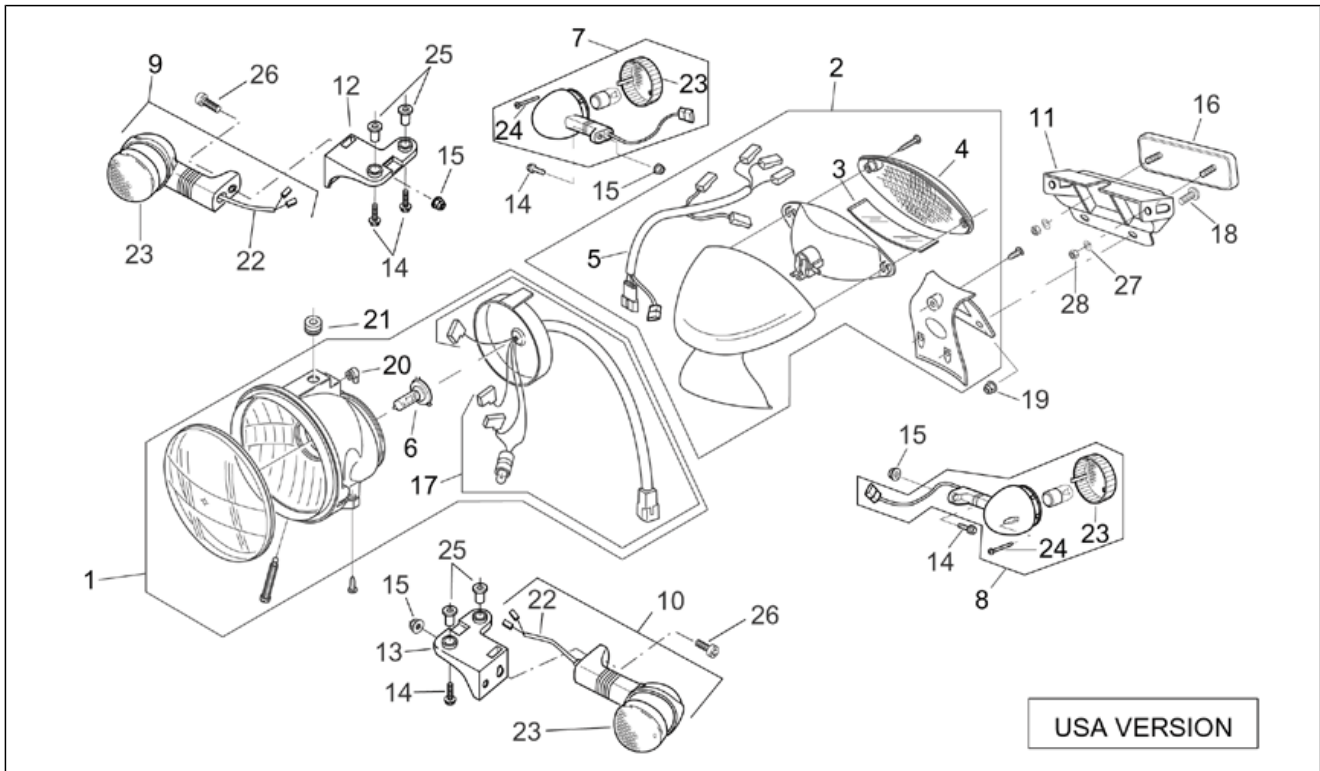

Einheit	RAHMEN
Code	28.32
Beschreibung	USA Lichter
Inspektion	1

Pos.	Code	Beschreibung	Menge	Varianten
				Land: Vereinigte Staaten von Amerika[CF] [CZ] Vereinigte Staaten von Amerika[USA]
21	AP8120405	Gummi	1	Baujahr: 2003[3] Land: Vereinigte Staaten von Amerika[CF] [CZ] Vereinigte Staaten von Amerika[USA]
22	AP8224259	Blinkerkabel vorne	2	Baujahr: 2003[3] Land: Vereinigte Staaten von Amerika[CF] [CZ] Vereinigte Staaten von Amerika[USA]
23	AP8124889	Blinkerblende	4	Baujahr: 2003[3] Land: Vereinigte Staaten von Amerika[CF] [CZ] Vereinigte Staaten von Amerika[USA]
24	AP8152392	Gew.schr. 2,9x32	4	Baujahr: 2003[3] Land: Vereinigte Staaten von Amerika[CF] [CZ] Vereinigte Staaten von Amerika[USA]
25	AP8121795	T-Buchse	4	Baujahr: 2003[3] Land: Vereinigte Staaten von Amerika[CF] [CZ] Vereinigte Staaten von Amerika[USA]
26	AP8150052	TCEI Schraube M6x16	2	Baujahr: 2003[3] Land: Vereinigte Staaten von Amerika[CF] [CZ] Vereinigte Staaten von Amerika[USA]
27	AP8150011	Ausgleichscheibe 4,3x12x1	2	Baujahr: 2003[3] Land: Vereinigte Staaten von Amerika[CF] [CZ] Vereinigte Staaten von Amerika[USA]
28	AP8150204	Mutter M4	2	Baujahr: 2003[3] Land: Vereinigte Staaten von Amerika[CF] [CZ] Vereinigte Staaten von Amerika[USA]