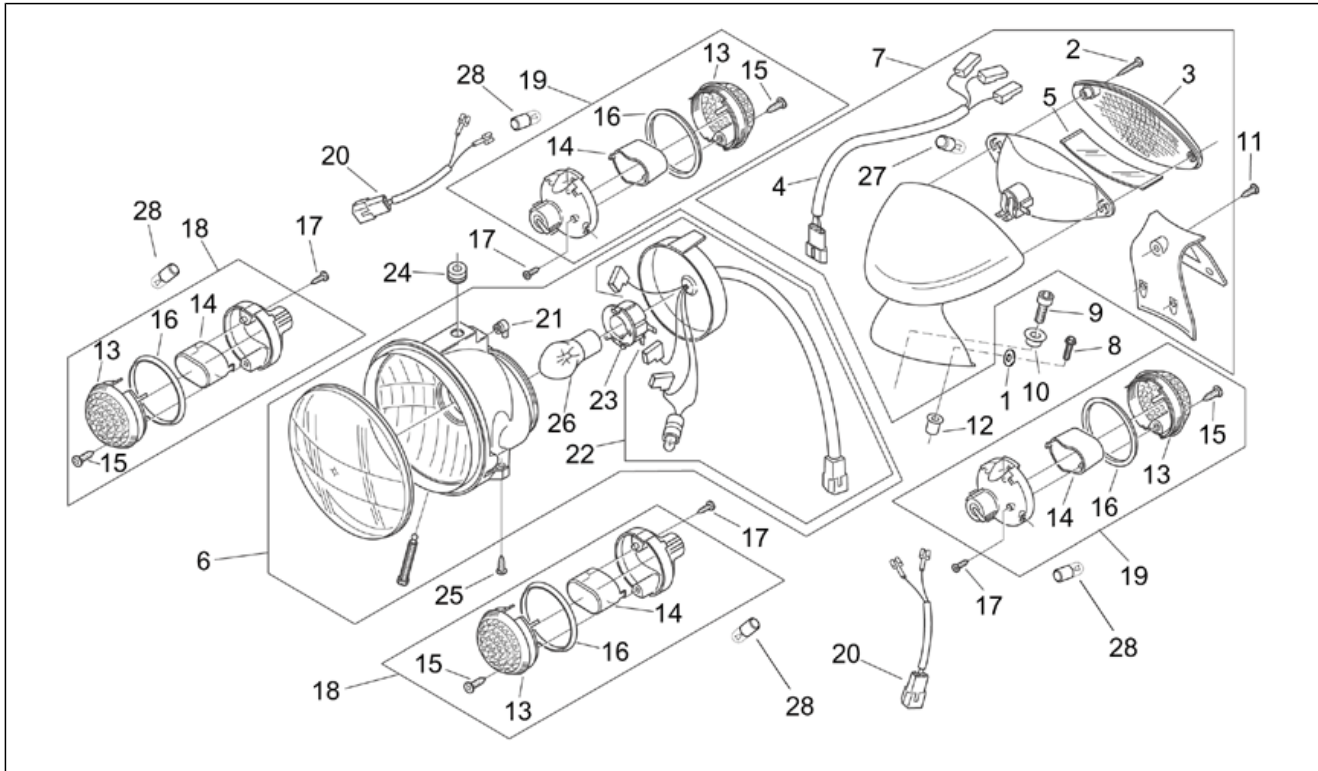

Einheit	RAHMEN
Code	28.31
Beschreibung	Lichter
Inspektion	1

Pos.	Code	Beschreibung	Menge	Varianten
				Farbe:Hellblau Spring '01-03[sp.a]
7	AP8127050	Rücklicht sandgrau	1	Baujahr:1999[X] Farbe:Grau Sand '99[gr]
7	AP8127049	Rücklicht Apricot-Ora.	1	Baujahr:2003[3] Farbe:Orange Apricot '99-00-03[a.or]
7	AP8224181	Rücklicht Apricot-Ora.	1	Baujahr:1999[X] Farbe:Orange Apricot '99-00-03[a.or]
7	AP8249403	Rücklicht, c.rot	1	Baujahr:2000[Y] Farbe:Rot Karibik '00-03[red.c]
7	AP8127047	Rücklicht, c.rot	1	Baujahr:2000[Y] Land:Österreich[A] Belgien[B] Schweiz[CH] Deutschland[D] Dänemark[DK] Spanien[E] I-B-DK[EU] Frankreich[F] Griechenland[GR] Italien[I] Japan[J] Holland[NL] Portugal[P] Finnland[SF] E[SP] Großbritannien[UK] Farbe:Rot Karibik '00-03[red.c]
7	AP8127047	Rücklicht, c.rot	1	Baujahr:2003[3] Farbe:Rot Karibik '00-03[red.c]
7	AP8127045	Rücklicht Reef-Blau	1	Baujahr:1999[X] 2000[Y] Land:Österreich[A] Belgien[B] Schweiz[CH] Deutschland[D] Dänemark[DK] Spanien[E] I-B-DK[EU] Frankreich[F] Griechenland[GR] Italien[I] Japan[J] Holland[NL] Portugal[P] Finnland[SF] E[SP] Großbritannien[UK] Farbe:Blau Reef '99-00-03[r.b]
7	AP8224266	Rücklicht, a.grün	1	Baujahr:2000[Y] Farbe:Grün Atoll 2000[gre.a]
7	AP8224182	Rücklicht Reef-Blau	1	Baujahr:2000[Y] Farbe:Blau Reef '99-00-03[r.b]
8	AP8152273	Flanschschraube M5x15	2	
9	AP8150044	TCEI Schraube M6x20	1	
10	AP8121728	T-Buchse	1	
11	AP8150413	Gew.schr. 3,9x14	3	
12	AP8120531	Gummi mit Einsatz	2