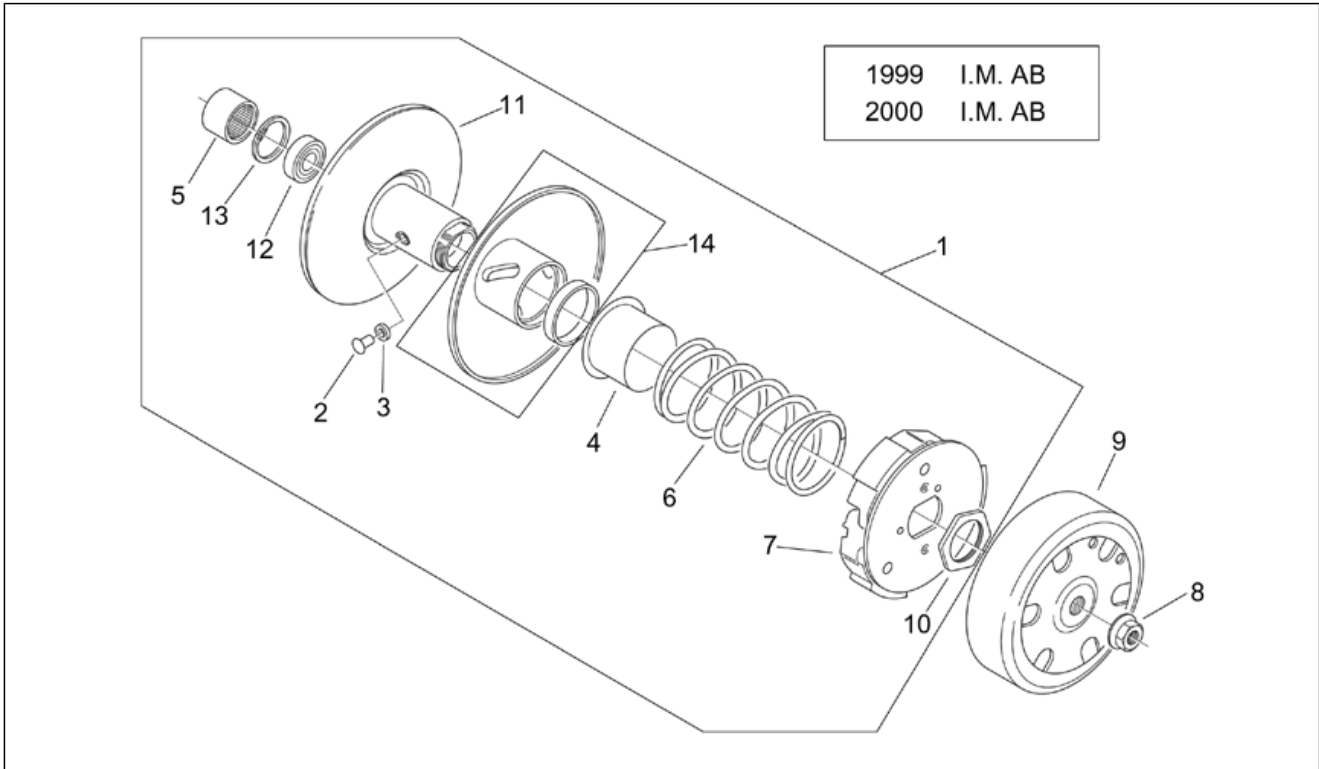

Einheit	MOTOR
Code	29.44
Beschreibung	Kupplung I ('99-2000 I.M. AB)
Inspektion	1

Pos.	Code	Beschreibung	Menge	Varianten
1	AP1BMA000098	Wandler mit Kupplung	1	
2	AP2MDA000182	Führungsrolle Wandler	3	
3	AP2MDA000183	Führungsrolle Wandl.	3	
4	AP2MDA000184	Becher Wandlerfeder	1	
5	AP2MDA000185	Rollenlager	1	
6	AP2MDA000186	Feder	1	
7	AP2MDA000187	Fliehkraftkupplung	1	
8	AP4BDN000039	Geflanschte Mutter m10x1,5	1	
9	AP1BMA000099	Baugruppe Kupplungskasten	1	
10	AP2MDA000188	Mutter	1	
11	AP1BMA000177	Sekundäre Festscheibe	1	
12	AP5RMR000020	Lager	1	
13	AP5RMR000021	Seegerring	1	
14	AP1BMA000180	Sekundäre Gleitscheibe	1