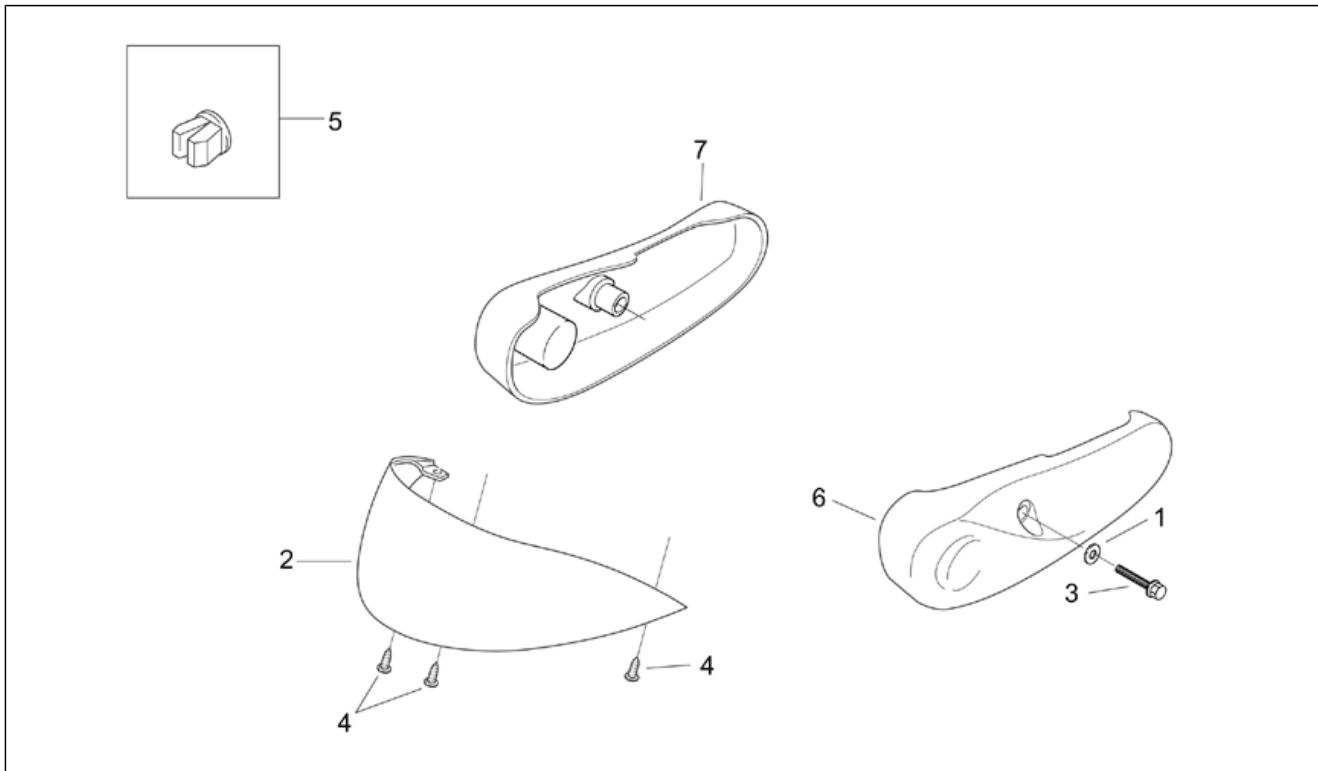

Einheit	RAHMEN
Code	28.09
Beschreibung	Frontaufbau VI
Inspektion	1

Pos.	Code	Beschreibung	Menge	Varianten
1	AP8150012	Ausgleichscheibe 5,3x10x1*	2	
2	AP8249393	Abz. Schutzbl. vo.rot	1	Baujahr:2003[3] Farbe:Rot Karibik '00-03[red.c]
2	AP8249058	Abz. Schutzbl. vo. blau	1	Baujahr:1999[X] 2000[Y] Farbe:Blau Reef '99-00-03[r.b]
2	AP8249393	Abz. Schutzbl. vo.rot	1	Baujahr:2000[Y] Farbe:Rot Karibik '00-03[red.c]
2	AP8149414	Abz. Schutzbl. vo. ora.	1	Baujahr:2000[Y] Farbe:Orange Apricot '99-00-03[a.or]
2	AP8149409	Abz. Schutzbl. vo.schwarz	1	Baujahr:2000[Y] Farbe:Schwarz Aprilia '2000[a.b]
2	AP8248192	Abz. Schutzbl. vo. grau	1	Baujahr:1999[X] Farbe:Grau Sand '99[gr]
2	AP8148489	Abz. Schutzbl. vo.grün	1	Baujahr:2000[Y] Farbe:Grün Atoll 2000[gre.a]
2	AP8249058	Abz. Schutzbl. vo. blau	1	Baujahr:2003[3] Farbe:Blau Reef '99-00-03[r.b]
2	AP8258072	Abz. Schutzbl. vo. Grau	1	Baujahr:1999[X] Farbe:Grau Sand '99[gr]
2	AP8149394	Abz. Schutzbl. vo. Blau	1	Baujahr:2000[Y] Farbe:Blau Reef '99-00-03[r.b]
2	AP8249037	Abz. Schutzbl. vo. ora.	1	Baujahr:1999[X] 2000[Y] Farbe:Orange Apricot '99-00-03[a.or]
2	AP8249826	Abz. Schutzbl. vo.schwarz	1	Baujahr:2000[Y] Farbe:Schwarz Aprilia '2000[a.b]
2	AP8149404	Abz. Schutzbl. vo.rot	1	Baujahr:2000[Y] Farbe:Rot Karibik '00-03[red.c]
2	AP8258115	Abz. Schutzbl. vo. blau	1	Baujahr:2001[1] 2003[3] Farbe:Hellblau Spring '01-03[sp.a]
2	AP8149399	Abz. Schutzbl. vo.grün	1	Baujahr:2000[Y] Farbe:Grün Atoll 2000[gre.a]
2	AP8249037	Abz. Schutzbl. vo. ora.	1	Baujahr:2003[3]