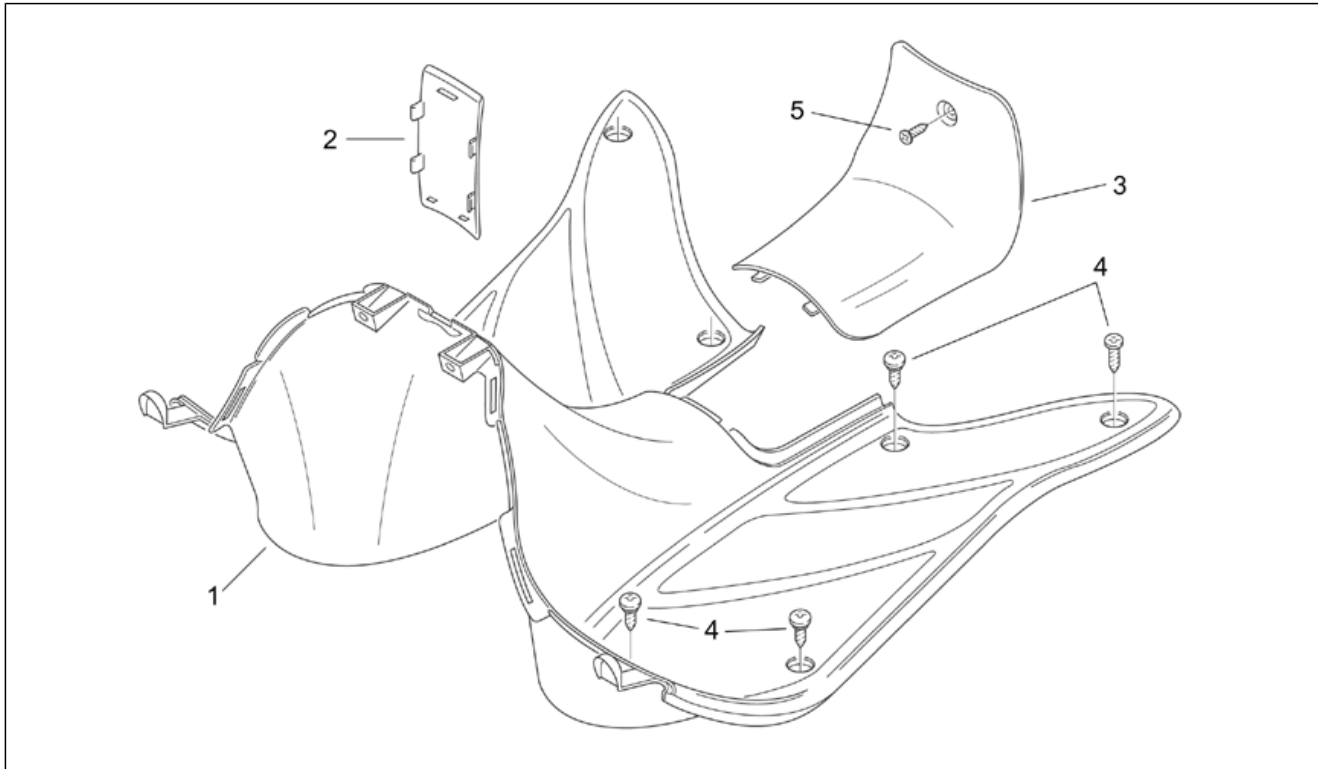

Einheit	RAHMEN
Code	28.11
Beschreibung	Mittlerer aufbau II
Inspektion	1

Pos.	Code	Beschreibung	Menge	Varianten
2	AP8148010	Gegeb.Typendeck, grüne	1	Baujahr:2003[3] Land:Vereinigte Staaten von Amerika[CF] [CZ]Vereinigte Staaten von Amerika[USA] Farbe:Grün Atoll 2000[gre.a]
2	AP8248976	Gegeb.Typendeck, schw.	1	Baujahr:2003[3] Land:Vereinigte Staaten von Amerika[CF] [CZ]Vereinigte Staaten von Amerika[USA] Farbe:Rot Karibik '00-03[red.c]
2	AP8248976	Gegeb.Typendeck, schw.	1	Baujahr:2000[Y] Farbe:Schwarz Aprilia '2000[a.b]
2	AP8248450	Gegeb.Typendeck, rot	1	Baujahr:1999[X] Farbe:Grau Sand '99[gr] Schwarz Vulkan '99[v.b]
2	AP8258134	Gegeb.Typendeck, blau	1	Baujahr:2001[1] 2003[3] Farbe:Hellblau Spring '01-03[sp.a]
2	AP8148010	Gegeb.Typendeck, grüne	1	Baujahr:2003[3] Land:Österreich[A] Belgien[B] Schweiz[CH] Deutschland[D] Dänemark[DK] Spanien[E] I-B-DK[EU] Frankreich[F] Griechenland[GR] Italien[I] Japan[J] Holland[NL] Portugal[P] Finnland[SF] E[SP] Großbritannien[UK] Farbe:Grün Atoll 2000[gre.a] Rot Karibik '00-03[red.c]
2	AP8148010	Gegeb.Typendeck, grüne	1	Baujahr:2003[3] Land:Vereinigte Staaten von Amerika[CF] [CZ]Vereinigte Staaten von Amerika[USA] Farbe:Rot Karibik '00-03[red.c]
3	AP8248962	Inspektionsdeckel, schwarz	1	Baujahr:2000[Y] Farbe:Schwarz Aprilia '2000[a.b]
3	AP8249667	Inspektionsdeckel, grün	1	Baujahr:2003[3] Land:Vereinigte Staaten von Amerika[CF] [CZ]Vereinigte Staaten von Amerika[USA] Farbe:Grün Atoll 2000[gre.a]
3	AP8258133	Inspektionsdeckel, blau	1	Baujahr:2001[1] 2003[3] Farbe:Hellblau Spring '01-03[sp.a]
3	AP8249027	Inspektionsdeckel, blau	1	Baujahr:2003[3] 1999[X] 2000[Y]