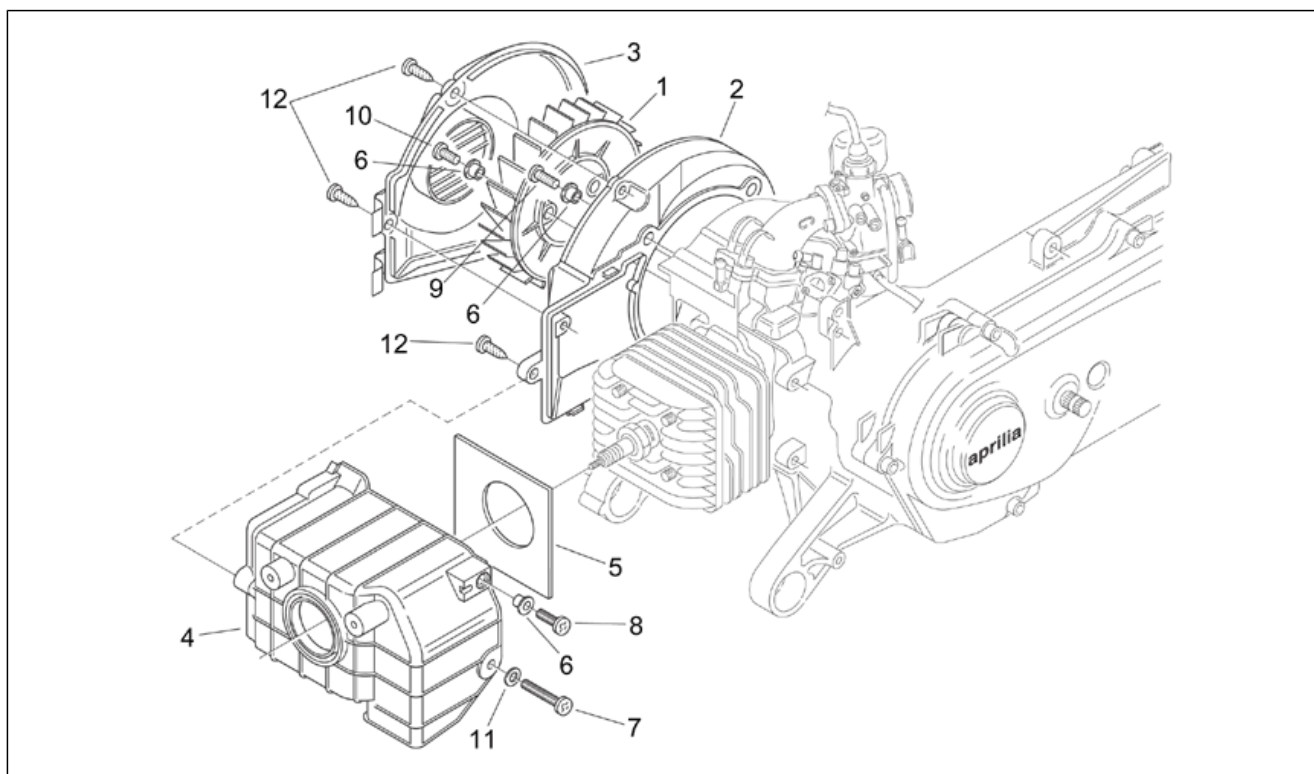

Einheit	MOTOR
Code	29.37
Beschreibung	Kühlgruppe
Inspektion	1

Pos.	Code	Beschreibung	Menge	Varianten
1	AP3UBA000076	Kunststofflüfter	1	
2	AP3UDA000077	Boden Lüfterleitblech	1	
3	AP3UCA000078	Lüfterleitblech	1	
4	AP3UCA000079	Leitblechhaube Zylinder	1	
5	AP3UAA000046	Schalldämmplatte	1	
6	AP3UAN000061	T-Buchse	7	
7	AP4ADN000017	Schraube	1	
8	AP4ADN000014	Schraube	1	
9	AP4ADN000015	Schraube	4	
10	AP2AVN000112	Schraube m.unverl.Sche.	2	
11	AP4DGN000078	Flachscheibe 6,4x12x1,6	1	
12	AP4APN000029	Schraube	5