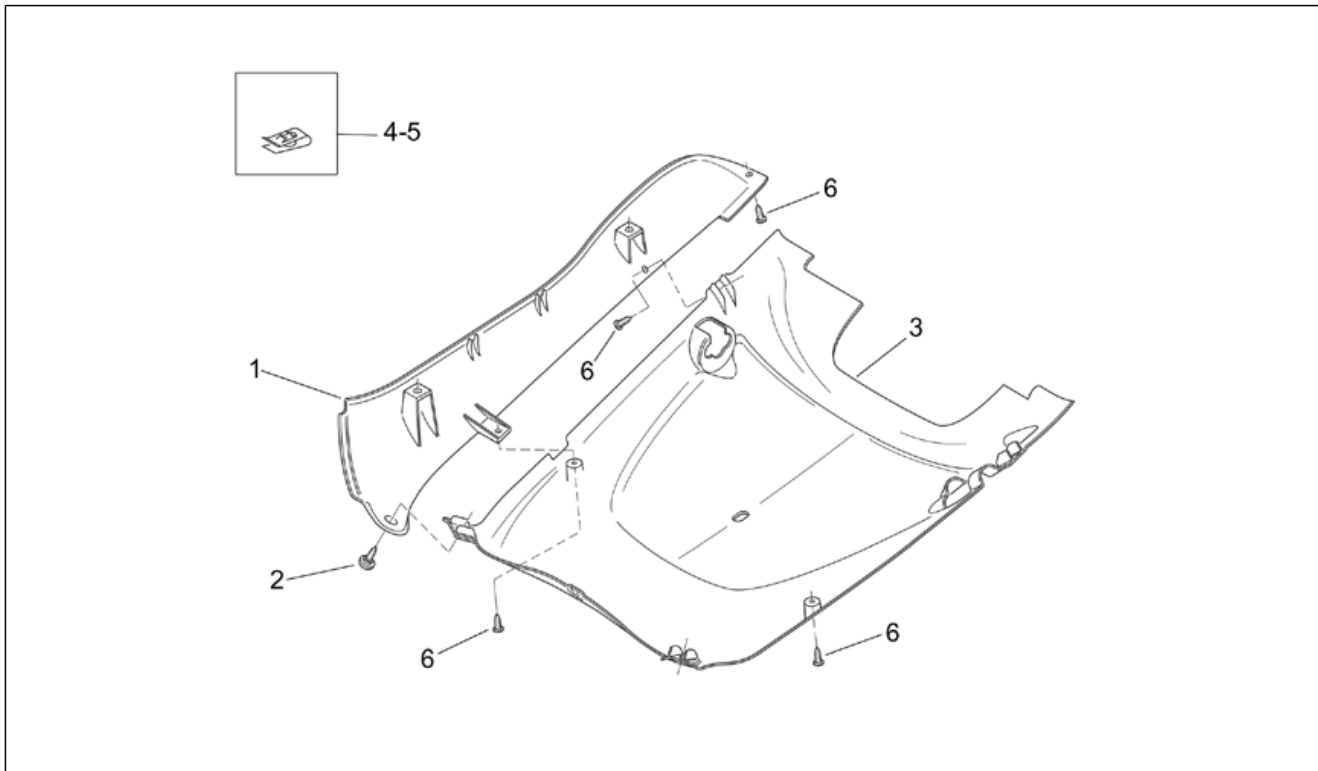

Einheit	RAHMEN
Code	28.12
Beschreibung	Mittlerer aufbau III
Inspektion	1

Pos.	Code	Beschreibung	Menge	Varianten
1	AP8149406	Seite Unterb. rs rot	1	Baujahr:2000[Y] Farbe:Rot Karibik '00-03[red.c]
1	AP8149416	Seite Unterb. rs orang.	1	Baujahr:1999[X] 2000[Y] Farbe:Orange Apricot '99-00-03[a.or]
1	AP8139882	Seite Unterb. rs a.grün	1	Baujahr:2000[Y] Farbe:Grün Atoll 2000[gre.a]
1	AP8149411	Seite Unterb. rs schw.	1	Baujahr:2000[Y] Farbe:Schwarz Aprilia '2000[a.b]
2	AP8152345	Linsenschraube 5,5x20	2	
3	AP8248175	Unt. Bodensch. schw.	1	
4	AP8102782	Clip f. Blechsch. D4,2	5	
5	AP8201763	Clip f. Blechsch. D5,5*	6	
6	AP8152351	Linsenschraube 4,2x16*	4