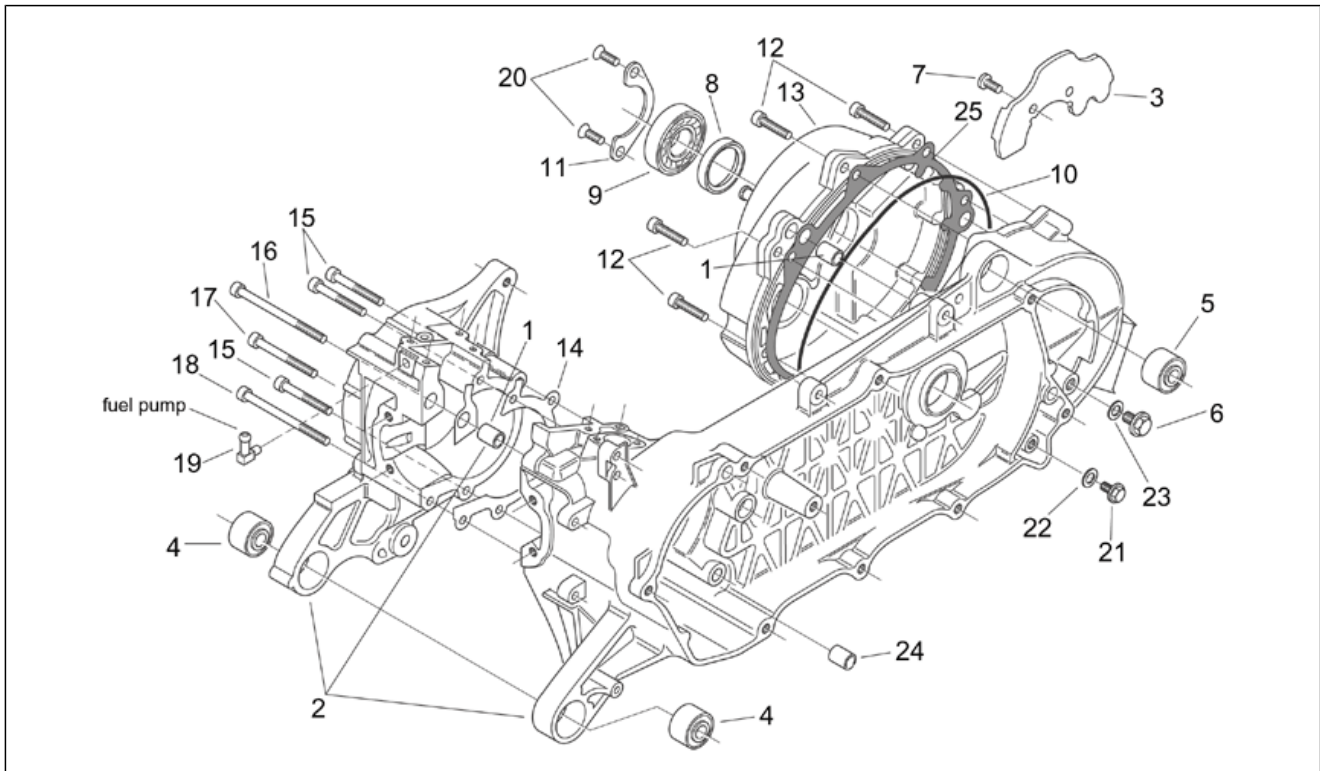

Einheit	MOTOR
Code	29.36
Beschreibung	Gehäuse
Inspektion	1

Pos.	Code	Beschreibung	Menge	Varianten
1	AP3FCN000038	Stift	4	
2	AP1BHA000104	Kurbelgehäuse	1	
3	AP3HAA000044	Antriebsplatte	1	
4	AP3HAN000055	Silent-Block	2	
5	AP3HAN000056	Silent-Block	1	
6	AP4AUN000011	TE Schr. m. Flansch	1	
7	AP4ADN000013	Schraube	2	
8	AP3EBN000047	Ölabstreifring 29x42x6	1	
9	AP4GAN000026	Lager d22x50x14	1	
10	AP3EAN000048	O-Ring d2,4x161	1	
11	AP3HAA000068	Lagerplatte	1	
12	AP4ADN000016	TCEI Schraube	8	
13	AP5RHR000189	Getriebedeckel	1	
14	AP3HVA000021	Dichtung	1	
15	AP4ADN000008	TCEI Schraube	3	
16	AP4ADN000009	TCEI Schraube	1	
17	AP4ADN000007	TCEI Schraube	1	
18	AP4ADN000006	TCEI Schraube	1	
19	AP3HAA000064	Anschluß Unterdruckschlauch	1	
20	AP4AHN000067	Schraube	2	
21	AP3AUN000062	TE Schr. m. Flansch	1	
22	AP4EEN000063	Alu-Scheibe	1	
23	AP4EEN000037	Alu-Scheibe	1	
24	AP3QAA000039	Buchse	1	
25	AP3NVA0000627	Papier Dichtung	1