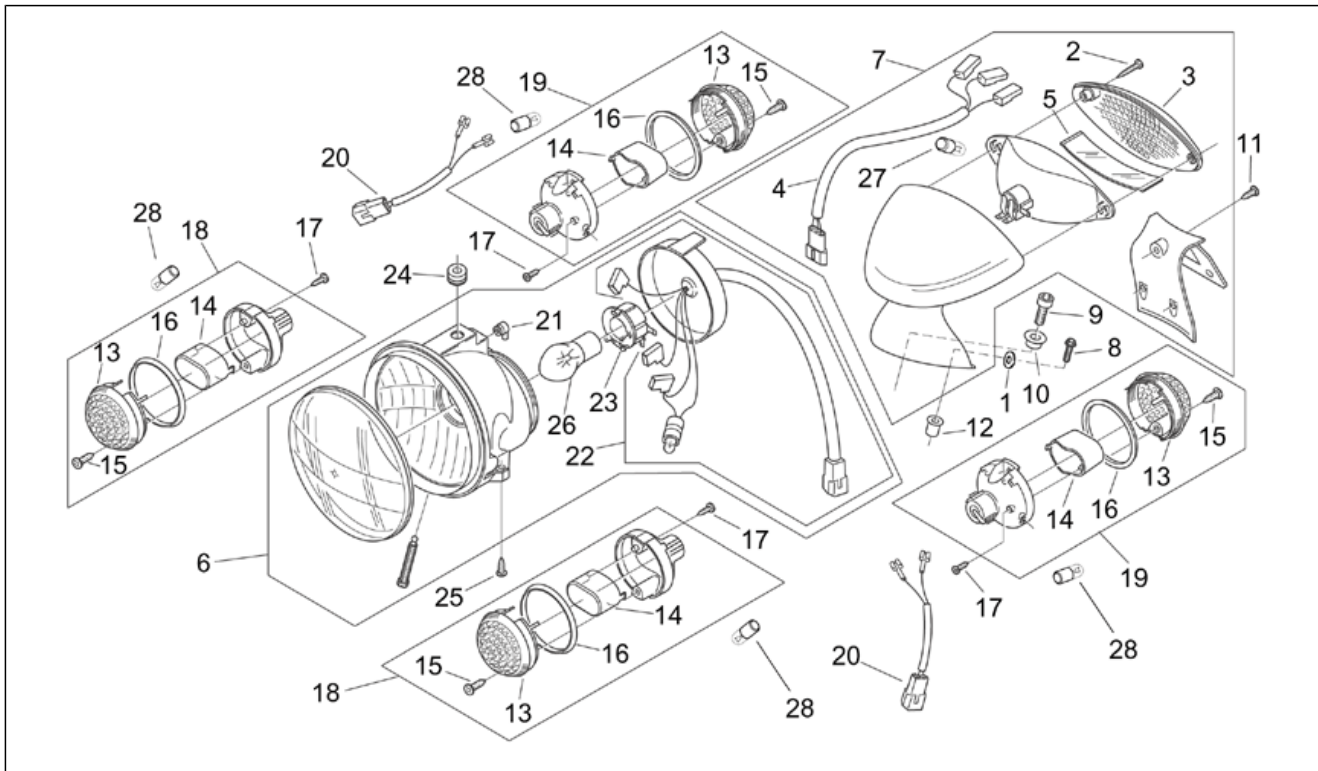

Einheit	RAHMEN
Code	28.31
Beschreibung	Lichter
Inspektion	1

Pos.	Code	Beschreibung	Menge	Varianten
1	AP8150013	Ausgleichscheibe 5,5x15x1,6*	2	
2	AP8224243	Gew.schr. 3,9x25	2	
3	AP8224229	Rücklichtblende	1	
4	AP8224227	Verkabelung Rücklicht	1	
5	AP8224228	Blende Kennzeich.leuch.	1	
6	AP8224070	Scheinwerfer	1	Land:Österreich[A] Belgien[B] Schweiz[CH] Deutschland[D] Dänemark[DK] Spanien[E] I-B-DK[EU] Frankreich[F] Griechenland[GR] Italien[I] Japan[J] Holland[NL] Portugal[P] Finnland[SF] E[SP] Großbritannien[UK]
7	AP8127049	Rücklicht Apricot-Ora.	1	Baujahr:1999[X] 2000[Y] Land:Österreich[A] Belgien[B] Schweiz[CH] Deutschland[D] Dänemark[DK] Spanien[E] I-B-DK[EU] Frankreich[F] Griechenland[GR] Italien[I] Japan[J] Holland[NL] Portugal[P] Finnland[SF] E[SP] Großbritannien[UK] Farbe:Orange Apricot '99-00-03[a.or]
7	AP8127045	Rücklicht Reef-Blau	1	Baujahr:2003[3] Farbe:Blau Reef '99-00-03[r.b]
7	AP8127046	Rücklicht, a.grün	1	Baujahr:2000[Y] Farbe:Grün Atoll 2000[gre.a]
7	AP8224071	Rücklicht sandgrau	1	Baujahr:1999[X] Farbe:Grau Sand '99[gr]
7	AP8127048	Rücklicht vulkanschw.	1	Baujahr:2000[Y] Farbe:Schwarz Aprilia '2000[a.b]
7	AP8224181	Rücklicht Apricot-Ora.	1	Baujahr:2000[Y] Farbe:Orange Apricot '99-00-03[a.or]
7	AP8224183	Rücklicht vulkanschw.	1	Baujahr:1999[X] Farbe:Schwarz Vulkan '99[v.b]
7	AP8249821	Rücklicht Schwarz Aprilia	1	Baujahr:2000[Y] Farbe:Schwarz Aprilia '2000[a.b]
7	AP8224182	Rücklicht Reef-Blau	1	Baujahr:1999[X] Farbe:Blau Reef '99-00-03[r.b]
7	AP8258125	Rücklicht Blau	1	Baujahr:2001[1] 2003[3]