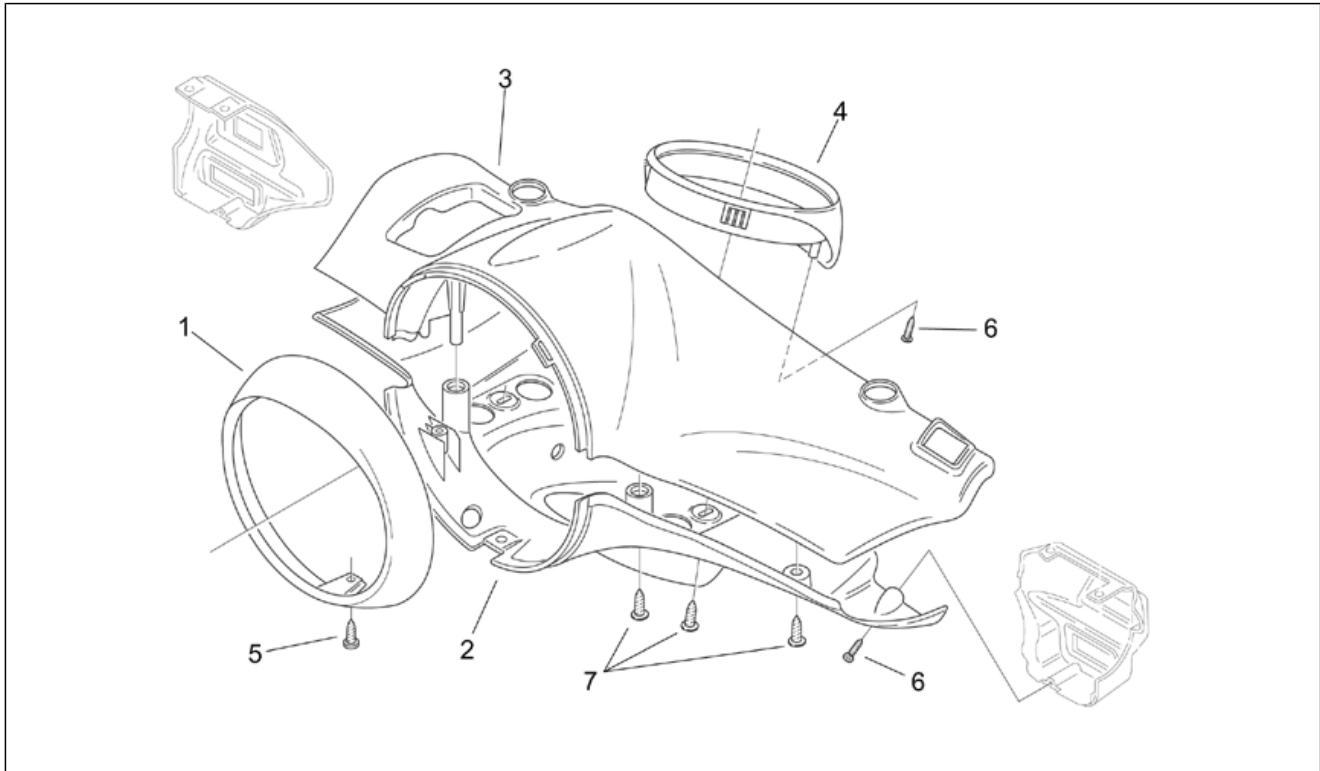

Einheit	RAHMEN
Code	28.04
Beschreibung	Frontaufbau I
Inspektion	1

Pos.	Code	Beschreibung	Menge	Varianten
2	AP8258111	Armaturenplatte, hellblau	1	Baujahr:2001[1] 2003[3] Farbe:Hellblau Spring '01-03[sp.a]
3	AP8249032	Instrumententafel, orange	1	Baujahr:1999[X] 2000[Y] Land:Österreich[A] Belgien[B] Schweiz[CH] Deutschland[D] Dänemark[DK] Spanien[E] I-B-DK[EU] Frankreich[F] Griechenland[GR] Italien[I] Japan[J] Holland[NL] Portugal[P] Finnland[SF] E[SP] Großbritannien[UK] Farbe:Orange Apricot '99-00-03[a.or]
3	AP8248187	Instrumententafel, grau	1	Baujahr:1999[X] Farbe:Grau Sand '99[gr]
3	AP8249053	Instrumententafel, blau	1	Baujahr:2003[3] Land:Österreich[A] Belgien[B] Schweiz[CH] Deutschland[D] Dänemark[DK] Spanien[E] I-B-DK[EU] Frankreich[F] Griechenland[GR] Italien[I] Japan[J] Holland[NL] Portugal[P] Finnland[SF] E[SP] Großbritannien[UK] Farbe:Blau Reef '99-00-03[r.b]
3	AP8249053	Instrumententafel, blau	1	Baujahr:1999[X] 2000[Y] Land:Österreich[A] Belgien[B] Schweiz[CH] Deutschland[D] Dänemark[DK] Spanien[E] I-B-DK[EU] Frankreich[F] Griechenland[GR] Italien[I] Japan[J] Holland[NL] Portugal[P] Finnland[SF] E[SP] Großbritannien[UK] Farbe:Blau Reef '99-00-03[r.b]
3	AP8139889	Instrumententafel, a.grün	1	Baujahr:2000[Y] Farbe:Grün Atoll 2000[gre.a]
3	AP8258110	Instrumententafel, hellblau	1	Baujahr:2001[1] 2003[3] Farbe:Hellblau Spring '01-03[sp.a]
3	AP8249823	Armat.tafel Schw.Aprilia	1	Baujahr:2000[Y] Farbe:Schwarz Aprilia '2000[a.b]
3	AP8249389	Instrumententafel, c.rot	1	Baujahr:2000[Y] Land:Österreich[A] Belgien[B] Schweiz[CH] Deutschland[D] Dänemark[DK] Spanien[E] I-B-DK[EU] Frankreich[F] Griechenland[GR] Italien[I] Japan[J] Holland[NL] Portugal[P] Finnland[SF] E[SP] Großbritannien[UK] Farbe:Rot Karibik '00-03[red.c]