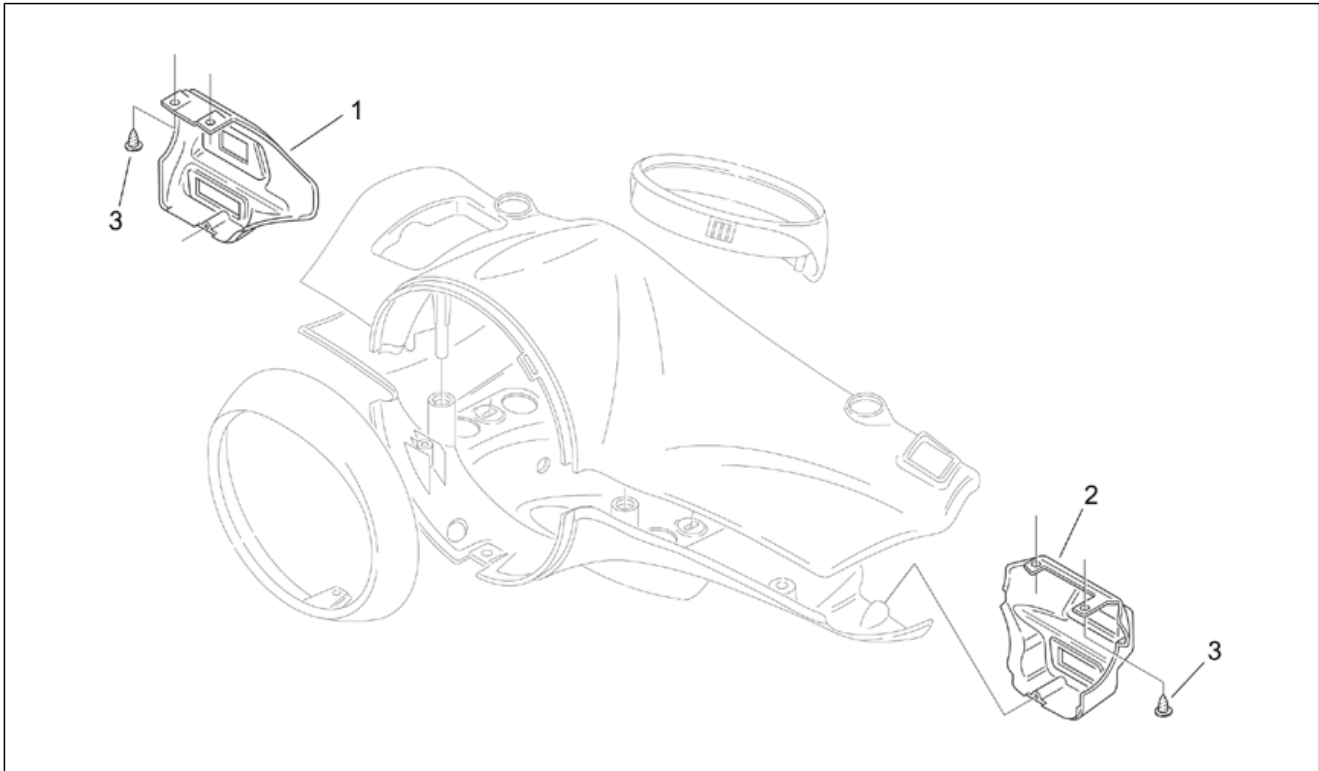

Einheit	RAHMEN
Code	28.05
Beschreibung	Frontaufbau II
Inspektion	1

Pos.	Code	Beschreibung	Menge	Varianten
3	AP8150420	Gewindeschraube Edelstahl *	4