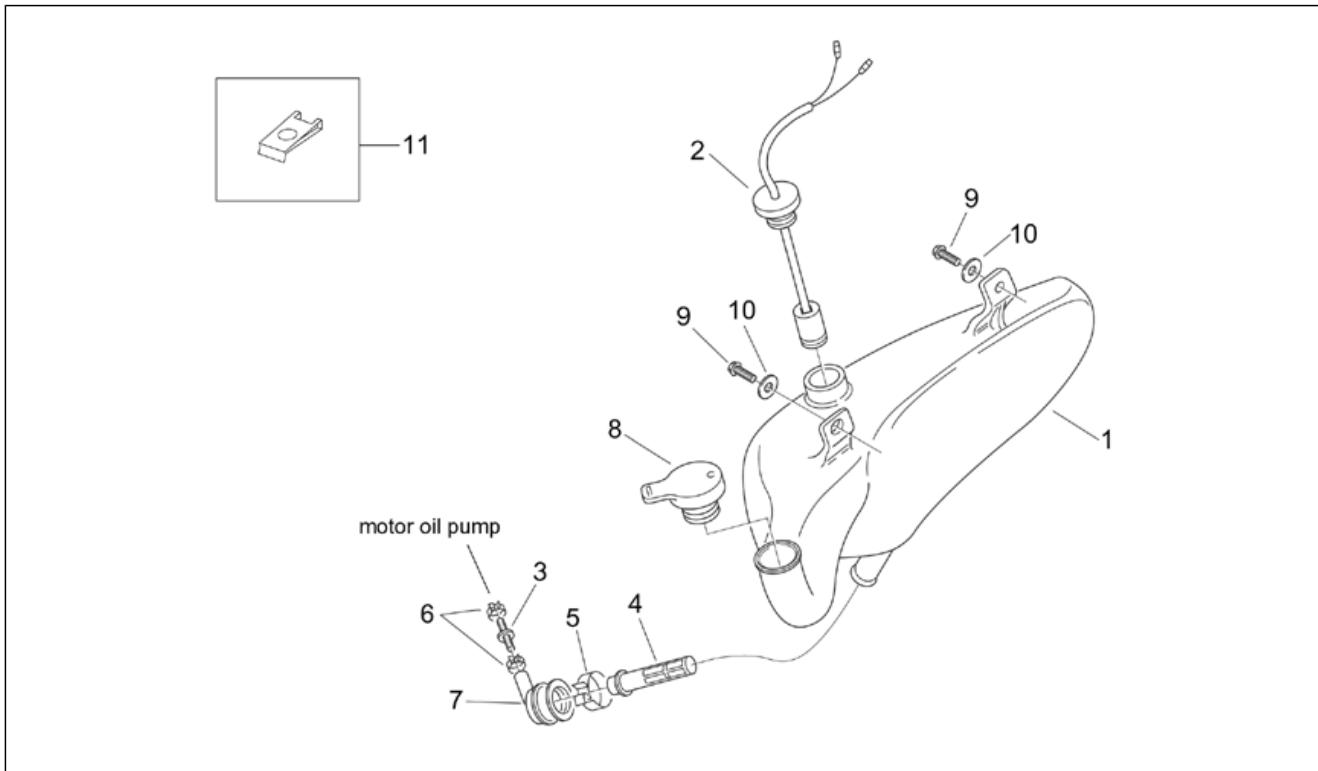

Einheit	RAHMEN
Code	28.24
Beschreibung	Öltank
Inspektion	1

Pos.	Code	Beschreibung	Menge	Varianten
1	AP8248157	Öltank	1	
2	AP8224080	Anzeige Ölreserve	1	
3	AP8101944	2-Wege Anschluß	1	
4	AP8102224	Gemisch-Ölfilter	1	
5	AP8101743	Schlauchschelle D23,5x8*	1	
6	AP8101770	Schlauchschelle D8x5,5*	2	
7	AP8220503	Tankschraube	1	
8	AP8220421	Öltankschraube	1	
9	AP8152273	Flanschschraube M5x15	2	
10	AP8150013	Ausgleichscheibe 5,5x15x1,6*	2	
11	AP8102375	Klammer M5	1