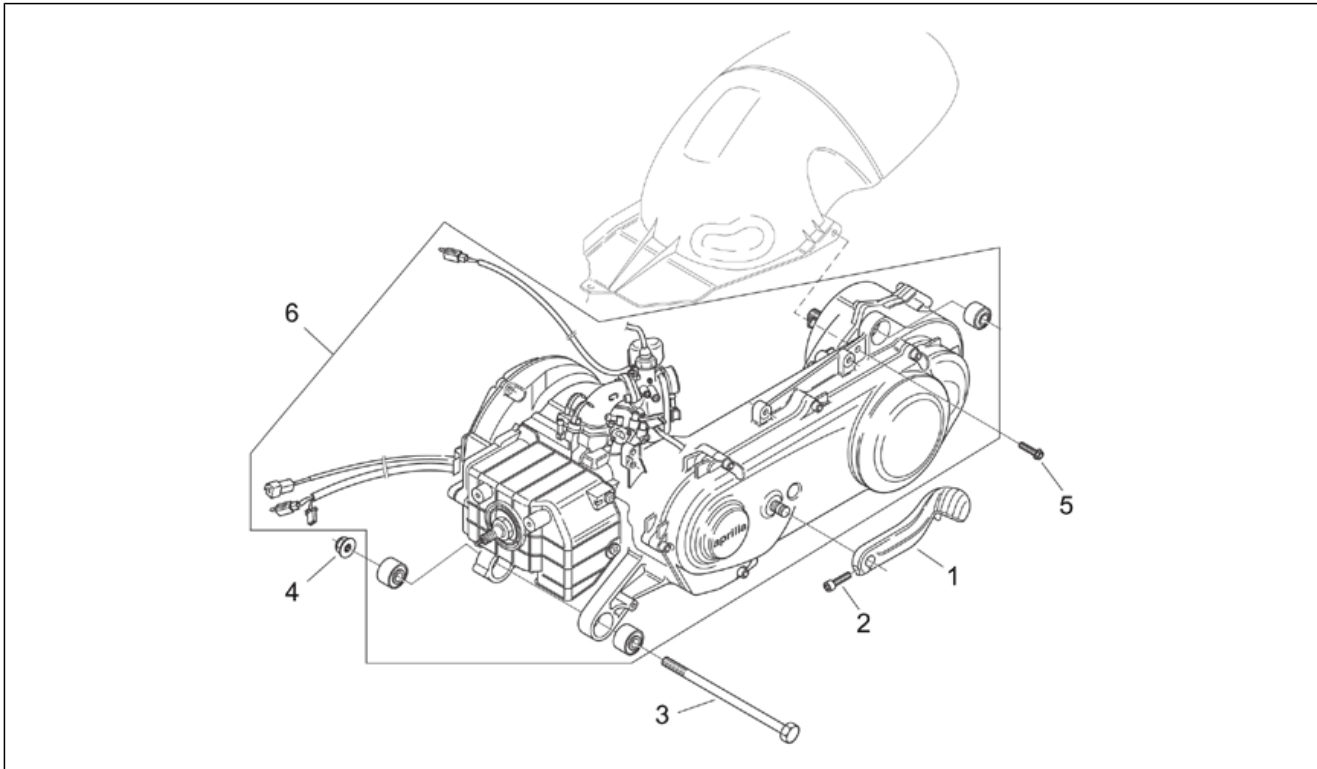

Einheit	MOTOR
Code	29.26
Beschreibung	Motor
Inspektion	1

Pos.	Code	Beschreibung	Menge	Varianten
1	AP8222578	Kickstarterhebel kpl.	1	
2	AP8150165	TCEI Schraube M6x25	1	
3	AP8221280	Sechskantschraube m10x190	1	
4	AP8152301	Selbstsperrende Mutter	1	
5	AP8152278	TE Schr. m. Flansch M6x16	3	
6	AP8222606	Motor	1	Baujahr:1999[X] Land:Belgien[B] Technische Spezifikation:Version mit Beschränkung 25 km/h[25]
6	AP8222720	Motor	1	Baujahr:2000[Y] Land:Belgien[B] Technische Spezifikation:Version mit Beschränkung 45 km/h[45]
6	AP8222717	Motor	1	Baujahr:2000[Y] Land:Österreich[A] Schweiz[CH] Dänemark[DK] Italien[I] Holland[NL] Technische Spezifikation:Version mit Katalysator[cat]
6	AP8222720	Motor	1	Baujahr:1999[X] Land:Belgien[B] Technische Spezifikation:Version mit Beschränkung 45 km/h[45]
6	AP8222577	Motor	1	Baujahr:1999[X] Land:Belgien[B] Technische Spezifikation:Version mit Beschränkung 45 km/h[45]
6	AP8222605	Motor	1	Baujahr:2000[Y] Land:Österreich[A] Schweiz[CH] Dänemark[DK] Italien[I] Holland[NL] Technische Spezifikation:Version mit Katalysator[cat]
6	AP8222577	Motor	1	Baujahr:2000[Y] Land:Belgien[B] Technische Spezifikation:Version mit Beschränkung 45 km/h[45]