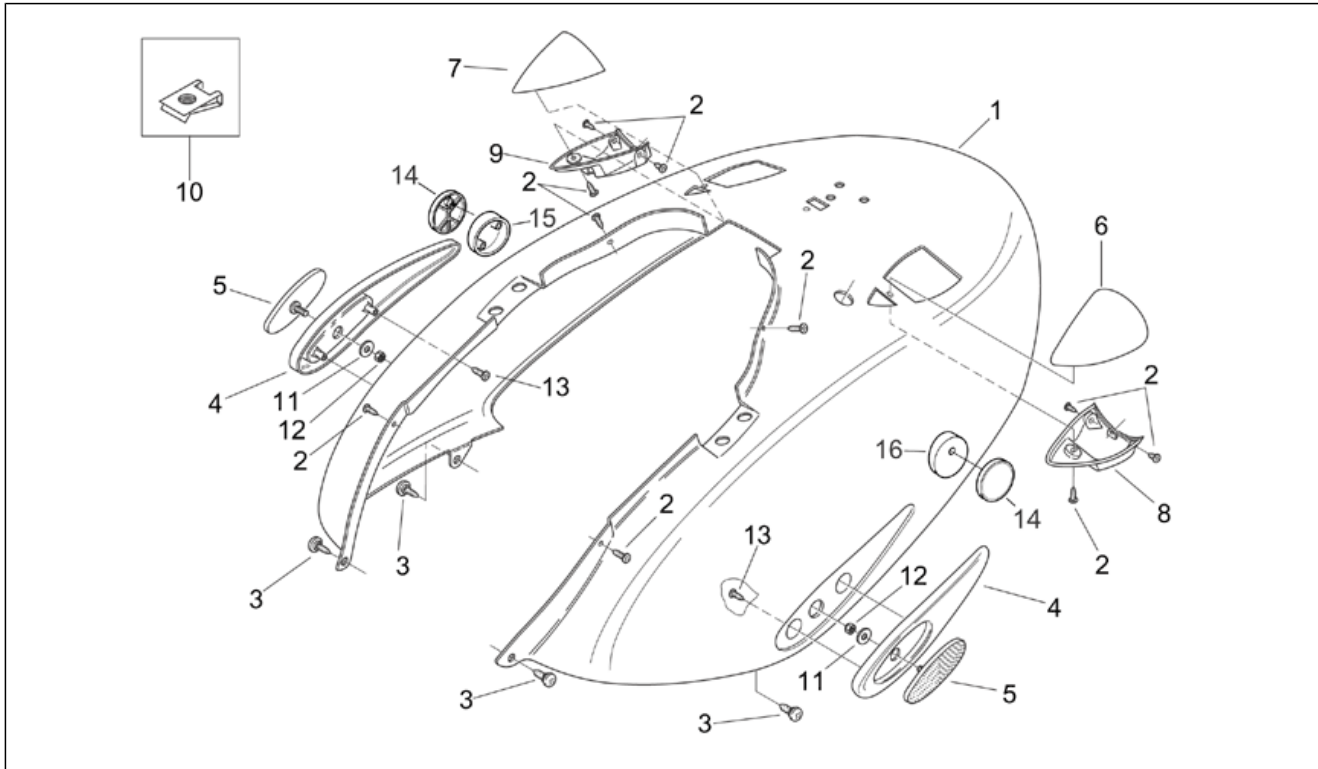

Einheit	RAHMEN
Code	28.17
Beschreibung	Heckaufbau II
Inspektion	1

Pos.	Code	Beschreibung	Menge	Varianten
				Land:Vereinigte Staaten von Amerika[CF] [CZ]Vereinigte Staaten von Amerika[USA] Farbe:Blau Reef '99-00-03[r.b]
7	AP8268007	Blinkerdeck.rs, orang.	1	Baujahr:2003[3] Land:Vereinigte Staaten von Amerika[CF] [CZ]Vereinigte Staaten von Amerika[USA] Farbe:Orange Apricot '99-00-03[a.or]
7	AP8249217	Blinkerdeck.rs, schw.	1	Baujahr:2000[Y] Farbe:Schwarz Aprilia '2000[a.b]
7	AP8258981	Blinkerdeck.rs, rot	1	Baujahr:2003[3] Land:Vereinigte Staaten von Amerika[CF] [CZ]Vereinigte Staaten von Amerika[USA] Farbe:Rot Karibik '00-03[red.c]
7	AP8258123	Blinkerdeck.rs, hellbl.	1	Baujahr:2001[1] 2003[3] Farbe:Hellblau Spring '01-03[sp.a]
7	AP8249401	Blinkerdeck.rs, rot	1	Baujahr:2003[3] 2000[Y] Land:Österreich[A] Belgien[B] Schweiz[CH] Deutschland[D] Dänemark[DK] Spanien[E] I-B-DK[EU] Frankreich[F] Griechenland[GR] Italien[I] Japan[J] Holland[NL] Portugal[P] Finnland[SF] E[SP] Großbritannien[UK] Farbe:Rot Karibik '00-03[red.c]
7	AP8248451	Blinkerdeck.rs, grau	1	Baujahr:1999[X] Farbe:Grau Sand '99[gr]
7	AP8249066	Blinkerdeck.rs, blau	1	Baujahr:2003[3] 1999[X] 2000[Y] Land:Österreich[A] Belgien[B] Schweiz[CH] Deutschland[D] Dänemark[DK] Spanien[E] I-B-DK[EU] Frankreich[F] Griechenland[GR] Italien[I] Japan[J] Holland[NL] Portugal[P] Finnland[SF] E[SP] Großbritannien[UK] Farbe:Blau Reef '99-00-03[r.b]
7	AP8139892	Blinkerdeck.rs, grün	1	Baujahr:2000[Y] Farbe:Grün Atoll 2000[gre.a]
8	AP8248889	Sitz Blinker ls schwarz	1	
9	AP8248571	Sitz Blinker rs schwarz	1	
10	AP8102381	Klammer M4	6