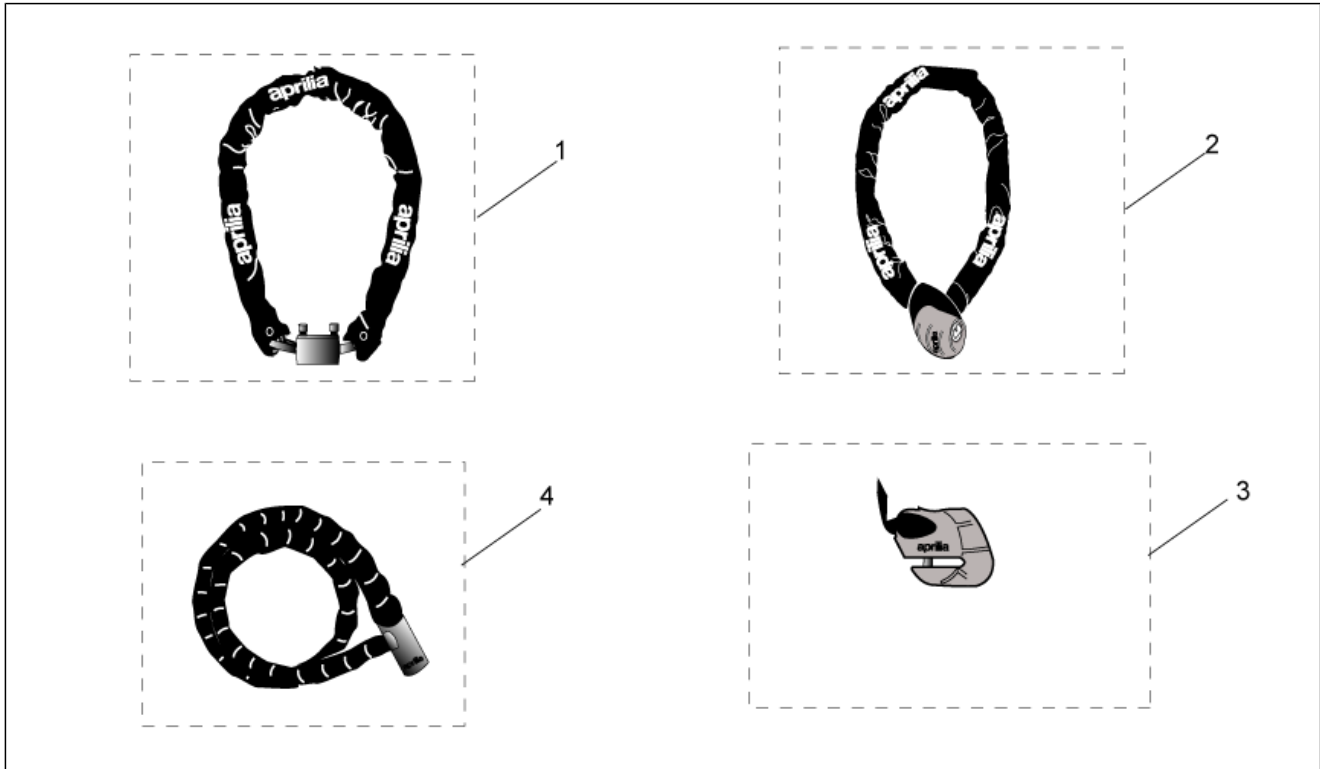

Einheit	ZUBEHÖR
Code	30.56
Beschreibung	Acc. - Diefstahl
Inspektion	1

Pos.	Code	Beschreibung	Menge	Varianten
1	AP8720115	Iron Guard 10x150 mm	1	Technische Spezifikation:Zubehör[A]
2	AP8720116	Iron Guard 8x120 mm	1	Technische Spezifikation:Zubehör[A]
3	AP8720117	Iron Guard Disk 5 mm	1	Technische Spezifikation:Zubehör[A]
4	AP8720118	Easy Guard 150 mm	1	Technische Spezifikation:Zubehör[A]