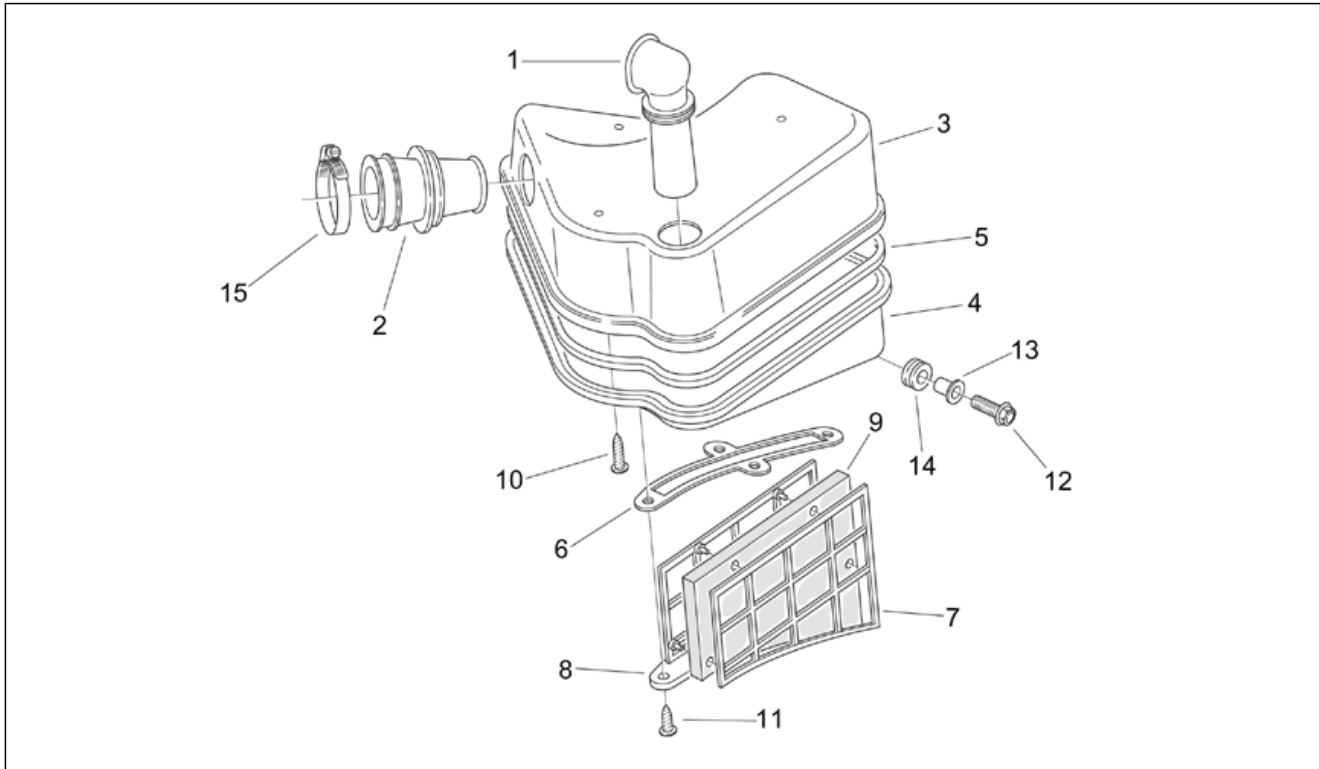

Einheit	RAHMEN
Code	28.25
Beschreibung	Filtergehäuse
Inspektion	1

Pos.	Code	Beschreibung	Menge	Varianten
1	AP8220480	Ansaugmuffe	1	
2	AP8220536	Ansaugmuffe	1	
3	AP8248148	Deckel Filtergehäuse	1	
4	AP8248149	Boden Filtergehäuse	1	
5	AP8220385	Dichtung Filtergehäuse	1	
6	AP8220544	Dichtung Filternetz	1	
7	AP8248150	Filternetz	1	
8	AP8248151	Deckel Netzfilter	1	
9	AP8202138	Luftfilter	1	
10	AP8150423	Linsenschraube 4,2x25*	3	
11	AP8150413	Gew.schr. 3,9x14	4	
12	AP8152280	TE Schr. m. Flansch M6x25	2	
13	AP8121725	T-Buchse *	2	
14	AP8220370	Gummi Filtergehäuse	2	
15	AP8220104	Schelle D25-45x8*	1