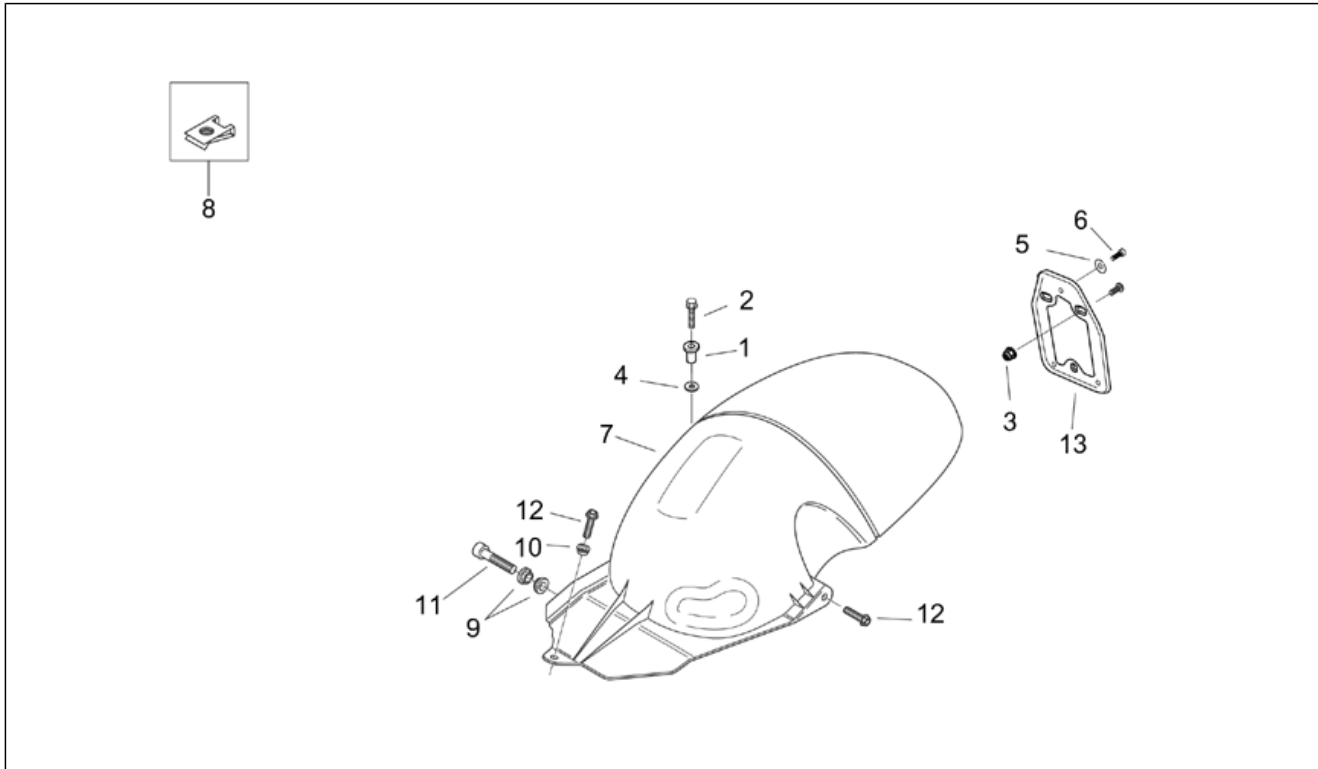

Einheit	RAHMEN
Code	28.19
Beschreibung	Heckaufbau IV
Inspektion	1

Pos.	Code	Beschreibung	Menge	Varianten
1	AP8121736	T-Buchse	1	
2	AP8152275	TE Schr. m. Flansch M5x25	1	
3	AP8150204	Mutter M4	3	Land:Italien[I]
4	AP8144064	Wärmeschutzscheibe	1	
5	AP8150382	Ausgleichscheibe 15x5,5X1,2	3	Land:Italien[I]
6	AP8152043	TCEI Schraube M4x10	3	Land:Italien[I]
7	AP8249228	Hinteres Schutzblech	1	Technische Spezifikation:Version mit Katalysator[cat]
7	AP8248163	Hinteres Schutzblech	1	Technische Spezifikation:Version OHNE Katalysator[nocat]
8	AP8102376	Klammer M6	1	
9	AP8221218	Buchse Schutzblech	2	
10	AP8121035	T-Buchse *	1	
11	AP8150171	TCEI Schraube M8x40	1	
12	AP8152278	TE Schr. m. Flansch M6x16	2	
13	AP8226292	Kennzeichenplatte, gelb -B-	1	Land:Belgien[B] Technische Spezifikation:Version mit Beschränkung 25 km/h[25]
13	AP8249558	Kennzeichenhalter	1	Land:Italien[I]