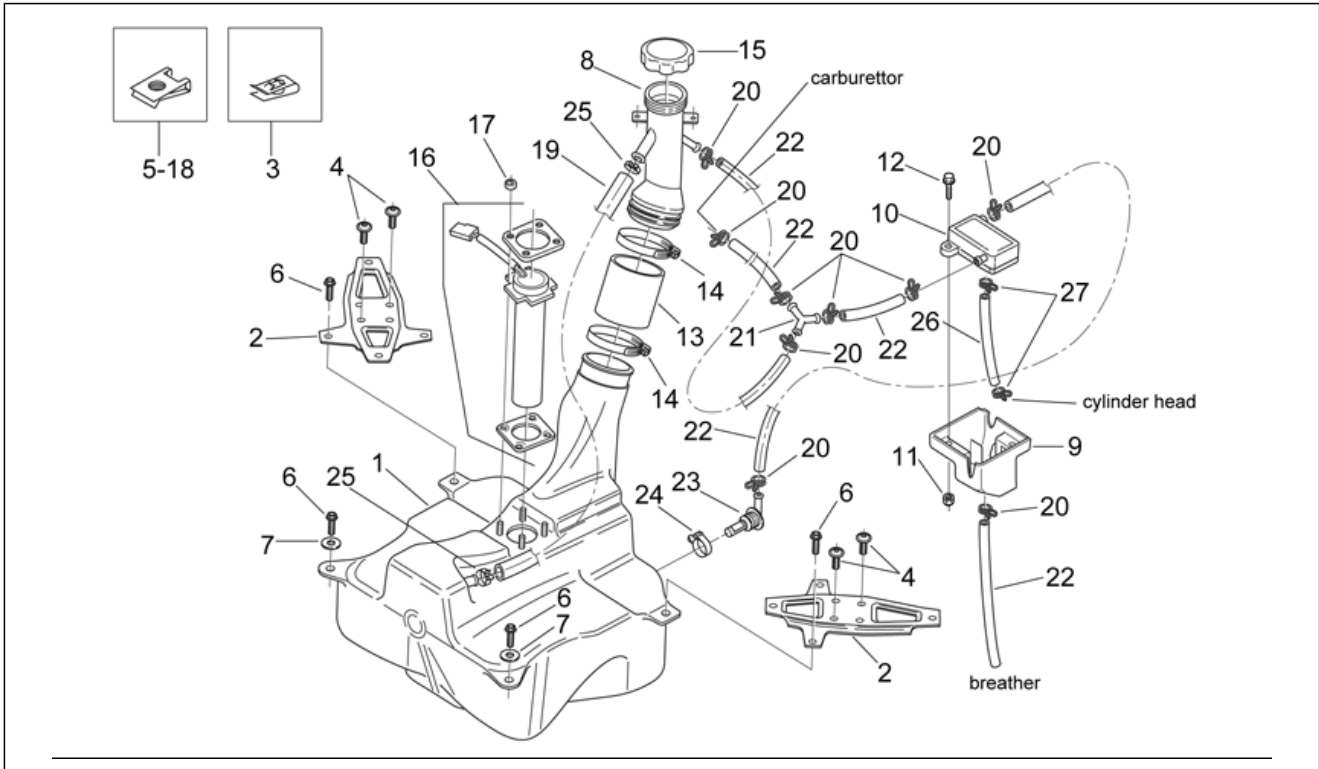

Einheit	RAHMEN
Code	28.23
Beschreibung	Kraftstofftank
Inspektion	1

Pos.	Code	Beschreibung	Menge	Varianten
1	AP8248153	Kraftstofftank	1	
2	AP8234156	Bügel Fußauflage	2	
3	AP8201763	Clip f. Blechschr. D5,5*	2	
4	AP8152246	TBEI Schraube m.Flansch M6x16	4	
5	AP8102376	Klammer M6	4	
6	AP8152278	TE Schr. m. Flansch M6x16	4	
7	AP8150015	Ausgleichscheibe 6,6x18x1,6*	2	
8	AP8248154	Benzinstutzen	1	Land:Italien[I] Technische Spezifikation:Version OHNE Katalysator[nocat]
8	AP8248985	Tankstutzen	1	Land:Österreich[A] Schweiz[CH] Deutschland[D] Dänemark[DK] I-B-DK[EU] Italien[I] Holland[NL] Finnland[SF] Technische Spezifikation:Version mit Katalysator[cat]
8	AP8248154	Benzinstutzen	1	Land:Belgien[B] Spanien[E] Frankreich[F] Griechenland[GR] Japan[J] Portugal[P] E[SP] Großbritannien[UK]
9	AP8248156	Kraftstofpumpenschutz	1	
10	AP8222377	Kraftstoffpumpe	1	
11	AP8152306	Selbstsperrende Mutter M5	2	
12	AP8152275	TE Schr. m. Flansch M5x25	2	
13	AP8220568	Kraftstoffmuffe	1	
14	AP8102401	Schelle D50-70x8*	2	
15	AP8201757	Tankverschlußschraube	1	
16	AP8224079	Kraftstoffmeßsonde	1	
17	AP8150204	Mutter M4	4	
18	AP8102375	Klammer M5	2	
19	AP8120956	Entlüftungsschlauch Kühler	1	
20	AP8101595	Schelle D10,1	10	
21	AP8120116	3-Wegeanschluß	1	
22	AP8120952	Kraftstoffleitung 5,5x10	1