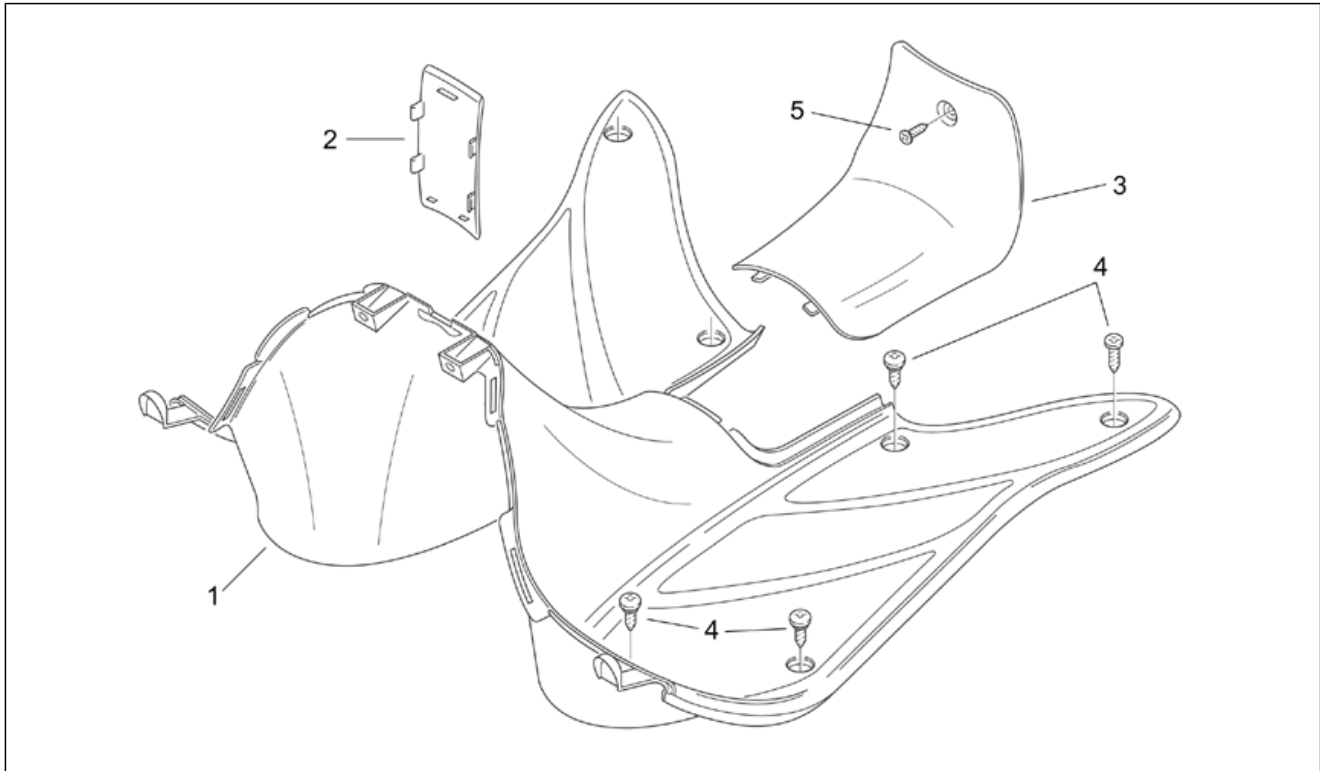

Einheit	RAHMEN
Code	28.11
Beschreibung	Mittlerer aufbau II
Inspektion	1

Pos.	Code	Beschreibung	Menge	Varianten
1	AP8249026	Fußbrett, blau	1	Baujahr:2003[3] 1999[X] 2000[Y] Farbe:Orange Apricot '99-00-03[a.or] Blau Reef '99-00-03[r.b]
1	AP8148007	Fußbrett, grün	1	Baujahr:2000[Y] Farbe:Grün Atoll 2000[gre.a] Rot Karibik '00-03[red.c]
1	AP8148007	Fußbrett, grün	1	Baujahr:2003[3] Land:Vereinigte Staaten von Amerika[CF] [CZ]Vereinigte Staaten von Amerika[USA] Farbe:Rot Karibik '00-03[red.c]
1	AP8148007	Fußbrett, grün	1	Baujahr:2003[3] Land:Vereinigte Staaten von Amerika[CF] [CZ]Vereinigte Staaten von Amerika[USA] Farbe:Grün Atoll 2000[gre.a]
1	AP8148007	Fußbrett, grün	1	Baujahr:2003[3] Land:Österreich[A] Belgien[B] Schweiz[CH] Deutschland[D] Dänemark[DK] Spanien[E] I-B-DK[EU] Frankreich[F] Griechenland[GR] Italien[I] Japan[J] Holland[NL] Portugal[P] Finnland[SF] E[SP] Großbritannien[UK] Farbe:Grün Atoll 2000[gre.a] Rot Karibik '00-03[red.c]
1	AP8248172	Fußbrett, rot	1	Baujahr:1999[X] Farbe:Grau Sand '99[gr] Schwarz Vulkan '99[v.b]
1	AP8258132	Fußbrett, blau	1	Baujahr:2001[1] 2003[3] Farbe:Hellblau Spring '01-03[sp.a]
1	AP8248969	Fußbrett, schwarz	1	Baujahr:2000[Y] Farbe:Schwarz Aprilia '2000[a.b]
1	AP8248969	Fußbrett, schwarz	1	Baujahr:2003[3] Land:Vereinigte Staaten von Amerika[CF] [CZ]Vereinigte Staaten von Amerika[USA] Farbe:Rot Karibik '00-03[red.c]
2	AP8148010	Gegeb.Typendeck, grüne	1	Baujahr:2000[Y] Farbe:Grün Atoll 2000[gre.a] Rot Karibik '00-03[red.c]
2	AP8249028	Gegeb.Typendeck, blau	1	Baujahr:2003[3] 1999[X] 2000[Y] Farbe:Orange Apricot '99-00-03[a.or] Blau Reef '99-00-03[r.b]