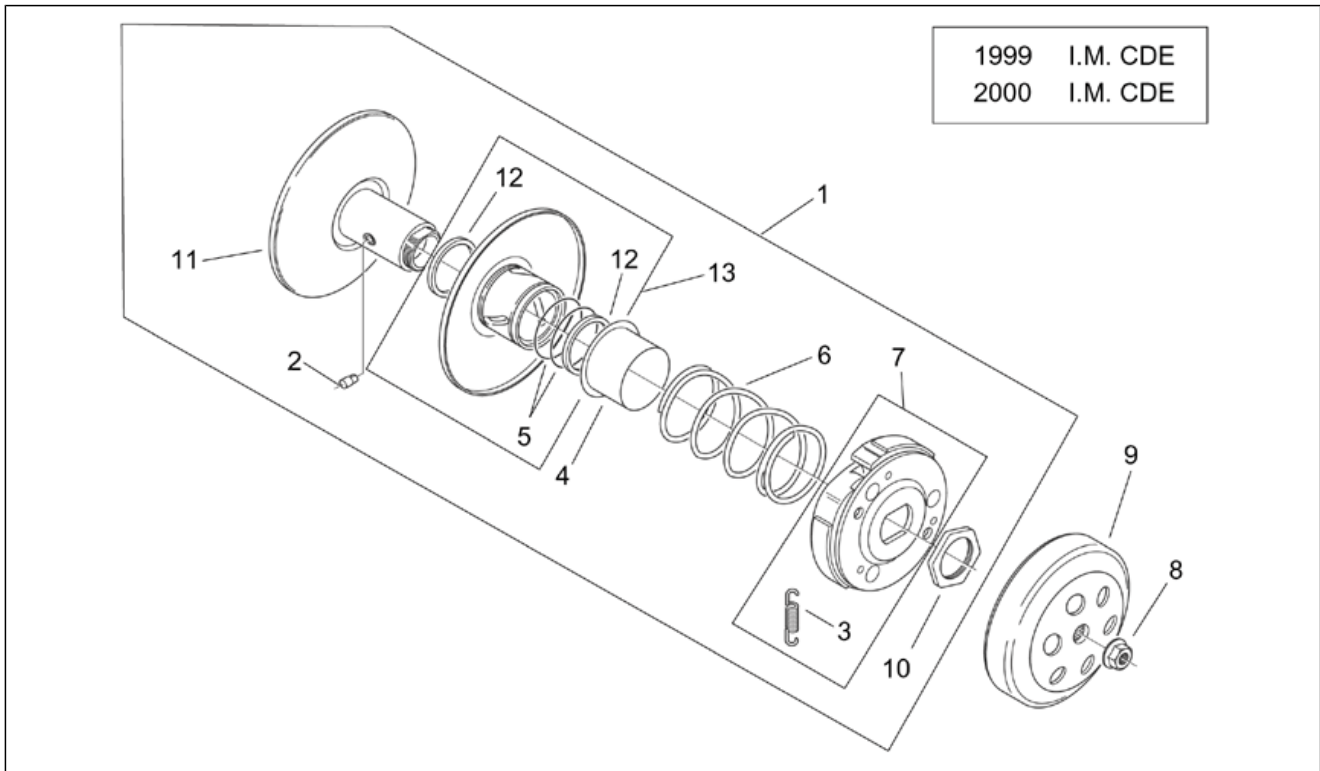

Einheit	MOTOR
Code	29.45
Beschreibung	Kupplung II ('99-2001 I.M. C)
Inspektion	1

Pos.	Code	Beschreibung	Menge	Varianten
1	AP2MDA000428	Wandler mit Kupplung	1	
2	AP5RMR000092	Führungsrolle Wandler	2	
3	AP5RMR000100	Kupplungbackenfeder	1	
4	AP5RMR000088	Becher Wandlerfeder	1	
5	AP5RMR000097	O-Ring	2	
6	AP5RMR000087	Feder	1	
7	AP5RMR000099	Fliehkraftkupplung	1	
8	AP4BDN000039	Geflanschte Mutter m10x1,5	1	
9	AP2MDA000426	Baugruppe Kupplungskasten	1	
10	AP5RMR000085	Mutter	1	
11	AP5RMR000090	Sekundäre Festscheibe	1	
12	AP5RMR000096	Ölabstreifring	2	
13	AP5RMR000089	Sekundäre Gleitscheibe	1