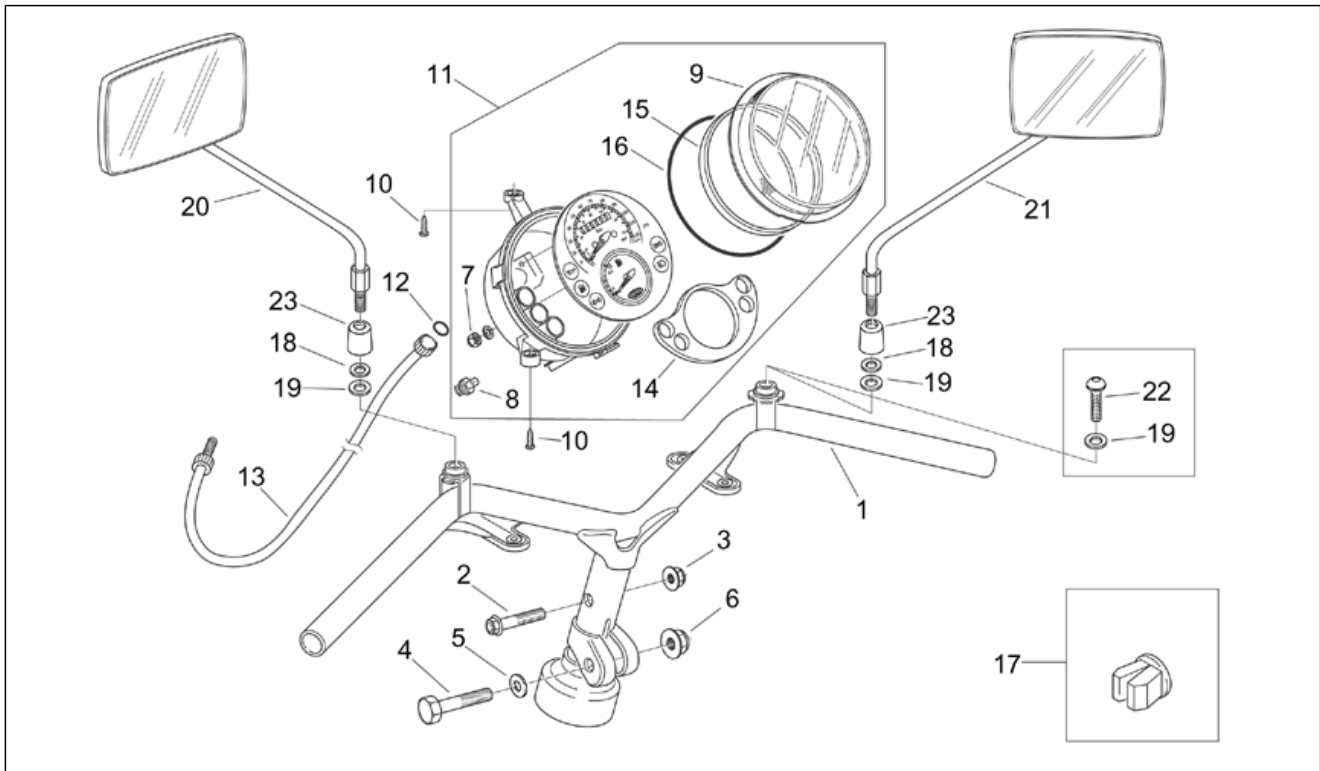

Einheit	RAHMEN
Code	28.20
Beschreibung	Lenkstange - Instrumenteneinheit
Inspektion	1

Pos.	Code	Beschreibung	Menge	Varianten
1	AP8218414	Lenkstange	1	
2	AP8152290	TE Schr. m. Flansch M8x40	1	
3	AP8152300	Selbstsperrende Mutter M8	1	
4	AP8150201	Sechskantschraube M10x55	1	
5	AP8150020	Ausgleichscheibe 10,5x21x2*	1	
6	AP8152301	Selbstsperrende Mutter	1	
7	AP8225360	Mutter m3	3	
8	AP8224220	Lampenhalter kplt.	7	
9	AP8224219	Instrumenten-Abdeckblende	1	
10	AP8150413	Gew.schr. 3,9x14	3	
11	AP8224547	Instrum.tafel kplt.	1	Land: Vereinigte Staaten von Amerika[CF] [CZ]Vereinigte Staaten von Amerika[USA] Technische Spezifikation: Version mit Katalysator[cat]
11	AP8224488	Instrum.tafel kplt.	1	Land: I-B-DK[EU] Technische Spezifikation: Version mit Katalysator[cat]
11	AP8224176	Instrum.tafel kplt.	1	Land: Deutschland[D]
11	AP8224078	Instrum.tafel kplt.	1	Land: Österreich[A] Belgien[B] Schweiz[CH] Dänemark[DK] Spanien[E] Frankreich[F] Griechenland[GR] Italien[I] Japan[J] Holland[NL] Portugal[P] Finnland[SF] E[SP] Großbritannien[UK] Technische Spezifikation: Version OHNE Katalysator[nocat]
12	AP8220177	O-Ring 115	1	
13	AP8214186	Tachometerkabel	1	
14	AP8224217	Chromblende	1	
15	AP8224218	Beleuchtungsschirm	1	
16	AP8220551	O-Ring	1	
17	AP8102671	Kunststoffniet	2	
18	AP8150020	Ausgleichscheibe 10,5x21x2*	2	
19	AP8221279	Spiegelfixierrosette	2	
20	AP8202153	Rückspiegel links	1	