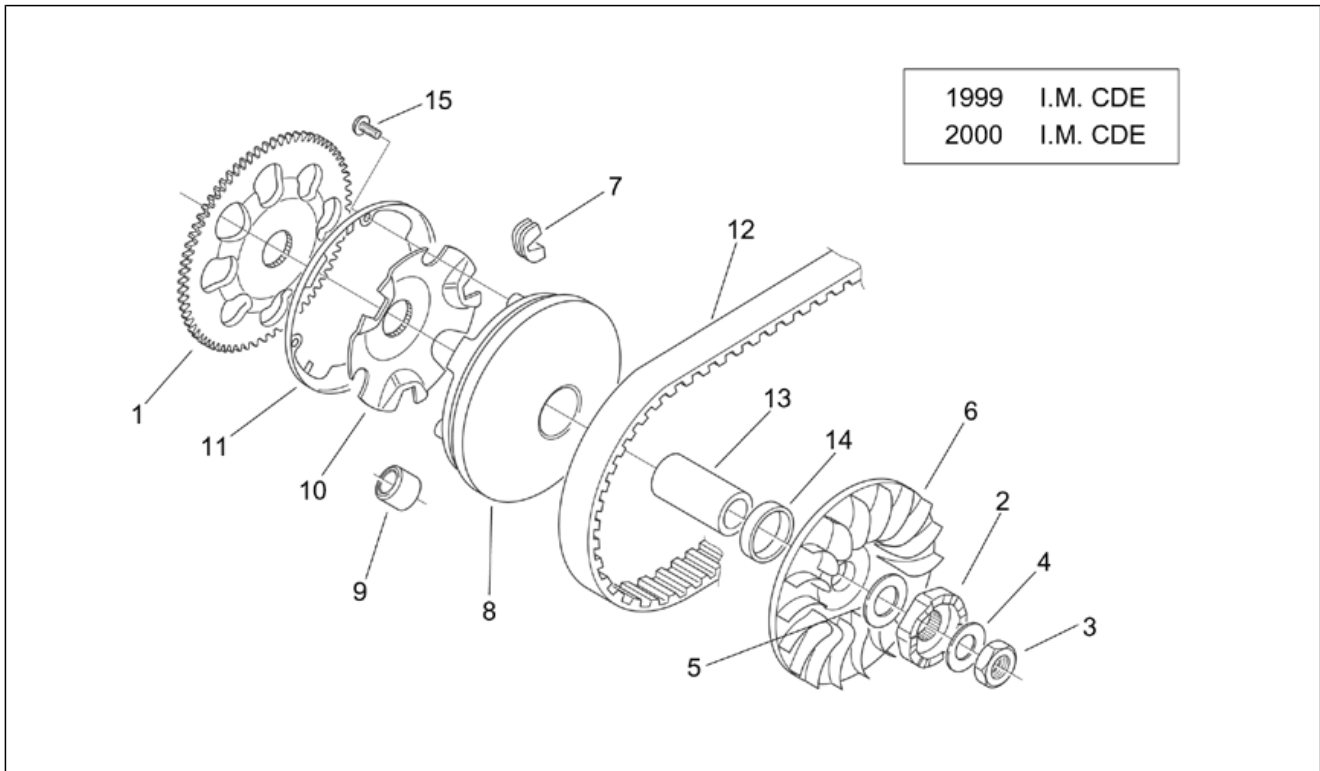

Einheit	MOTOR
Code	29.42
Beschreibung	Wandler II ('99-2000 I.M. C)
Inspektion	1

Pos.	Code	Beschreibung	Menge	Varianten
1	AP3QEA000031	Zahnkranz Elektrostarter	1	
2	AP3TDA000074	Starter-Zahnbecher	1	
3	AP3TAN000060	Mutter unten m12x1,25	1	
4	AP4DHN000020	Tellerfeder	1	
5	AP3TAN000172	Distanzscheibe 14,3x23x1	1	
6	AP2MEA000424	Feste Hauptriemenscheibe	1	
7	AP2MEA000421	Dübel	3	
8	AP2MEA000419	Bewegliche Hauptriemenscheibe	1	
9	AP2MEA000420	Fliehkraftmasse 7,7g	6	
10	AP2MEA000422	Stiftplatte	1	
11	AP2MEA000423	Deckel Riemenschei. 0,5 mm	1	
12	AP2MCA000014	Keilriemen	1	
13	AP2MEN000189	Buchse	1	
14	AP3MAN000091	Distanzscheibe	1	Land:Belgien[B] Technische Spezifikation:Version mit Beschränkung 25 km/h[25]
14	AP3MAN000087	Distanzscheibe 4 mm	1	Land:Belgien[B] Technische Spezifikation:Version mit Beschränkung 45 km/h[45]
14	AP3MAN000087	Distanzscheibe 4 mm	1	Land:Spanien[E] Frankreich[F] Griechenland[GR] Italien[I] Japan[J] Portugal[P] E[SP] Großbritannien[UK] Technische Spezifikation:Version OHNE Katalysator[nocat]
14	AP3MAN000198	Distanzscheibe 3,5 mm	1	Land:Deutschland[D]
14	AP3MAN000198	Distanzscheibe 3,5 mm	1	Land:Österreich[A] Schweiz[CH] Dänemark[DK] I-B-DK[EU] Italien[I] Holland[NL] Finnland[SF] Technische Spezifikation:Version mit Katalysator[cat]
15	AP2MEN000187	Schraube	3