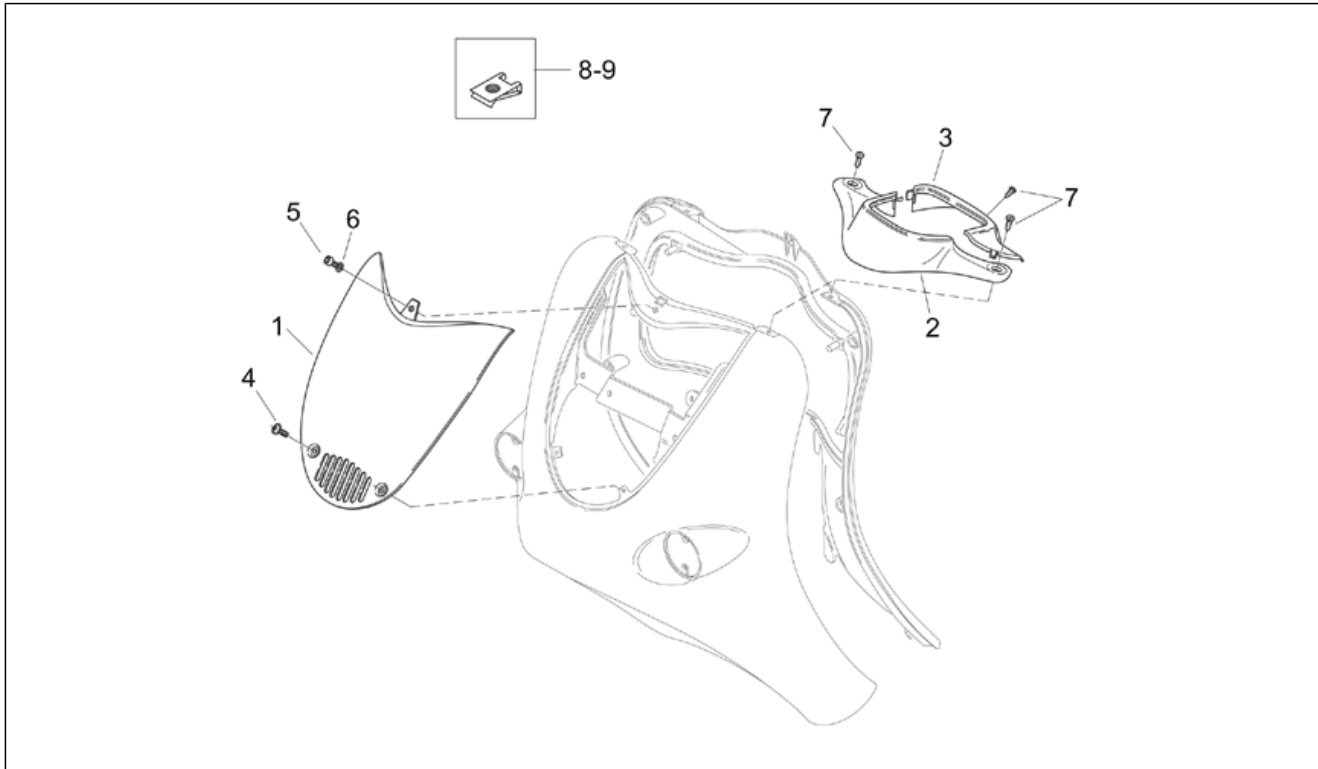

Einheit	RAHMEN
Code	28.05
Beschreibung	Frontaufbau II
Inspektion	1

Pos.	Code	Beschreibung	Menge	Varianten
3	AP8150420	Gewindeschraube Edelstahl *	4	

Einheit	RAHMEN
Code	28.06
Beschreibung	Frontaufbau III
Inspektion	1