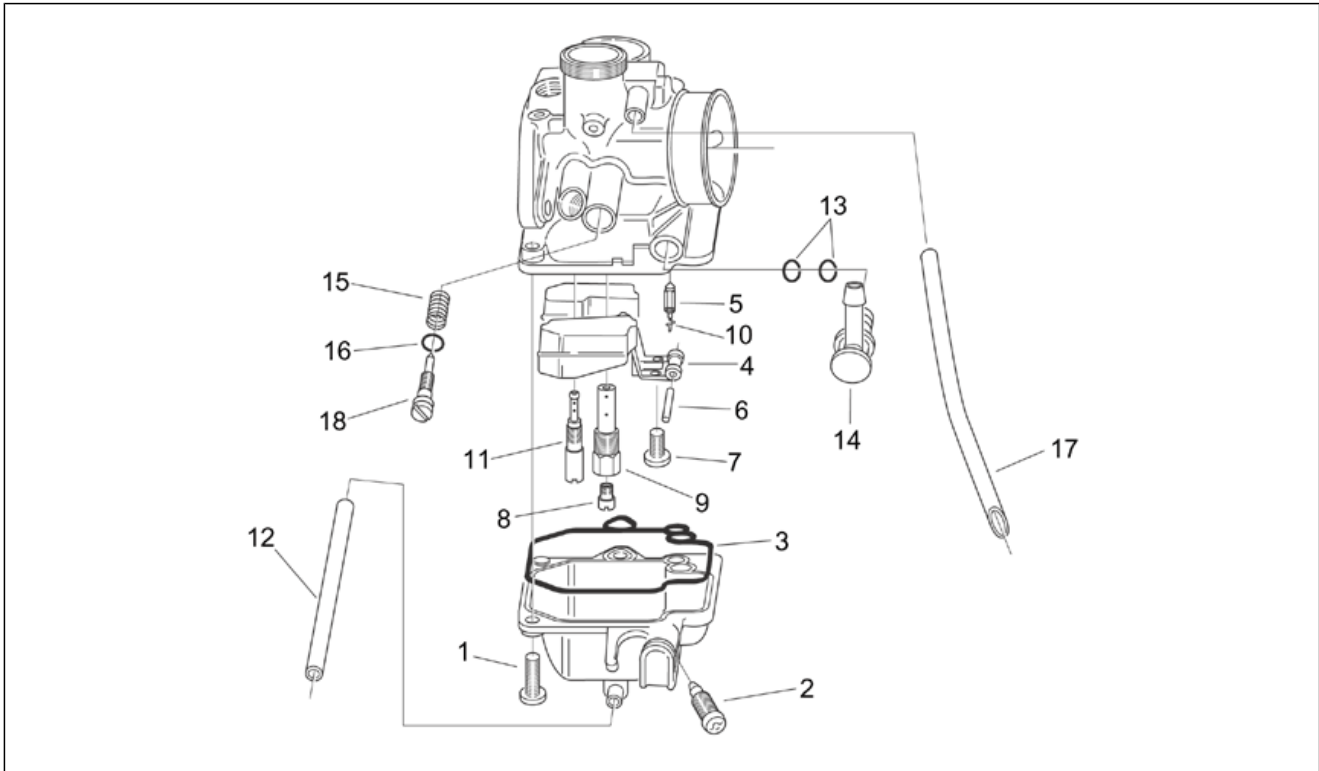

Einheit	MOTOR
Code	29.49
Beschreibung	Vergaser II
Inspektion	1

Pos.	Code	Beschreibung	Menge	Varianten
1	AP5RAR000030	Schraube	2	
2	AP5RAR000031	Ablaßschraube Benz.	1	
3	AP5RAR000032	Dichtung	1	
4	AP5RAR000033	Schwimmer	1	
5	AP5RAR000034	Nadelventil	1	
6	AP5RAR000035	Schwimmerstift	1	
7	AP5RAR000036	Schraube	1	
8	AP5RAR000037	Hauptdüse	1	Land:Belgien[B] Technische Spezifikation:Version mit Beschränkung 45 km/h[45]
8	AP5RAR000037	Hauptdüse	1	Land:Spanien[E] Frankreich[F] Griechenland[GR] Italien[I] Japan[J] Portugal[P] E[SP] Großbritannien[UK] Technische Spezifikation:Version OHNE Katalysator[nocat]
8	AP5RAR000066	Hauptdüse	1	Land:Österreich[A] Vereinigte Staaten von Amerika[CF] Schweiz[CH] [CZ]Deutschland[D] Dänemark[DK] I-B-DK[EU] Italien[I] Holland[NL] Finnland[SF] Vereinigte Staaten von Amerika[USA] Technische Spezifikation:Version mit Katalysator[cat]
8	AP5RAR000067	Hauptdüse	1	Land:Belgien[B] Technische Spezifikation:Version mit Beschränkung 25 km/h[25]
9	AP5RAR000038	Düsenhalter	1	
10	AP5RAR000039	Fixierung	1	
11	AP5RAR000068	Leerlaufstrahl	1	Land:Belgien[B] Technische Spezifikation:Version mit Beschränkung 25 km/h[25]
11	AP5RAR000040	Leerlaufstrahl	1	Land:Belgien[B] Technische Spezifikation:Version mit Beschränkung 45 km/h[45]
11	AP5RAR000040	Leerlaufstrahl	1	Land:Österreich[A] Vereinigte Staaten von Amerika[CF] Schweiz[CH] [CZ]Deutschland[D] Dänemark[DK] Spanien[E] I-B-DK[EU] Frankreich[F] Griechenland[GR]