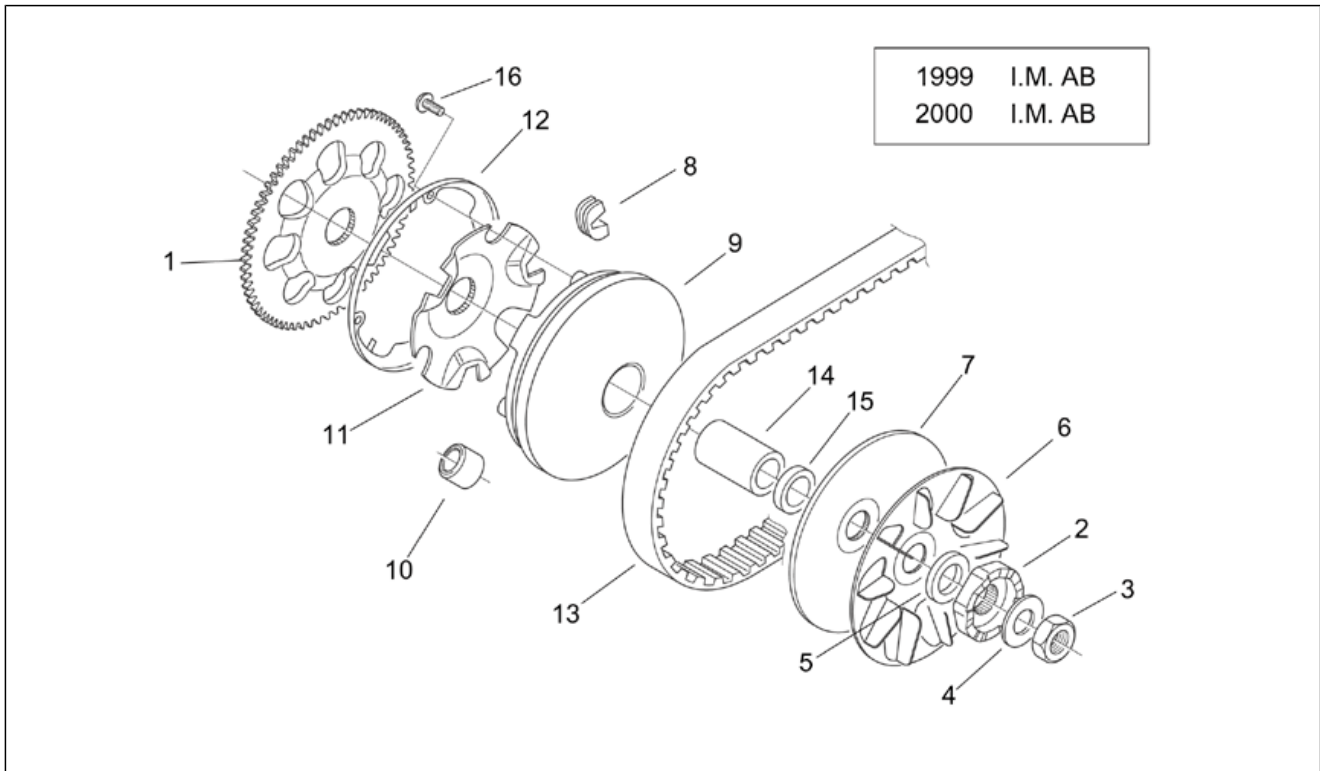

Einheit	MOTOR
Code	29.41
Beschreibung	Wandler I ('99-2001 I.M. AB)
Inspektion	1

Pos.	Code	Beschreibung	Menge	Varianten
15	AP3MAN000087	Distanzscheibe 4 mm	1	Baujahr:2000[Y] Land:Österreich[A] Schweiz[CH] Dänemark[DK] Italien[I] Holland[NL] Finnland[SF] Technische Spezifikation:Version mit Katalysator[cat]
15	AP3MAN000091	Distanzscheibe	1	Land:Belgien[B] Technische Spezifikation:Version mit Beschränkung 25 km/h[25]
15	AP3MAN000087	Distanzscheibe 4 mm	1	Land:Deutschland[D]
16	AP4ATN000079	Schraube	3