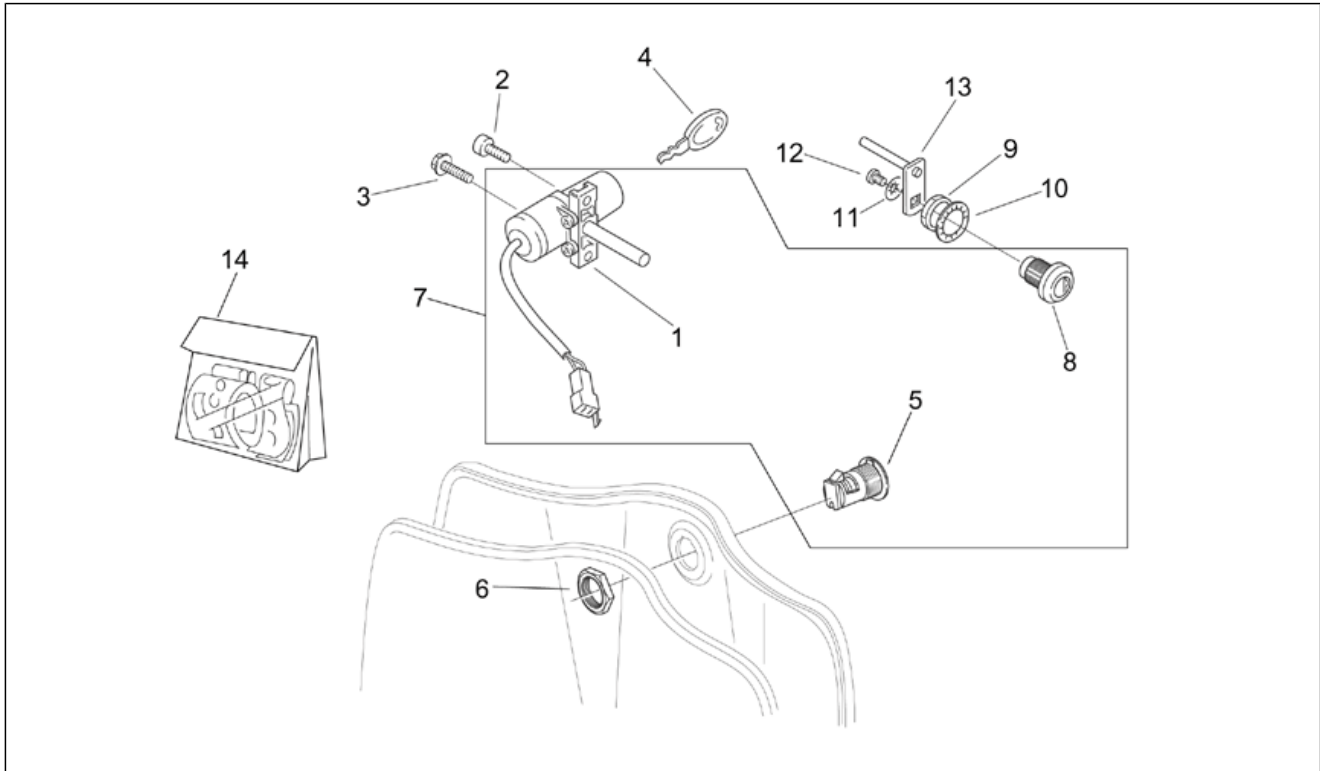

Einheit	RAHMEN
Code	28.34
Beschreibung	Deko und Bausatz Schlösser
Inspektion	1

Pos.	Code	Beschreibung	Menge	Varianten
1	AP8224081	Lenkschloß	1	
2	AP8152140	Reißschraube M6x17	1	
3	AP8152278	TE Schr. m. Flansch M6x16	3	
4	AP8102880	Schl. gefr. Aprilia	1	
5	AP8201734	Schloß Handsch.f. vorn	1	
6	AP8102523	Schloß mutter M22x1,5	1	
7	AP8202149	Kit Schließvorrichtungen	1	
8	AP8202169	Kofferschloß	1	
9	AP8152194	Mutter unten M19x1*	1	
10	AP8201305	Schloßscheibe Nickel *	1	
11	AP8201748	Ausgleichscheibe	1	
12	AP8201749	Linsenschraube M4x6	1	
13	AP8202167	Sitzhebel	1	
14	AP8267614	Deko Serie, Compay	1	
14	AP8267299	Deko Serie, Habana	1	Baujahr:2001[1] 2003[3] Farbe:Hellblau Spring '01-03[sp.a]
14	AP8257616	Deko Serie, Habana	1	Baujahr:1999[X] 2000[Y] Farbe:Orange Apricot '99-00-03[a.or] Blau Reef '99-00-03[r.b]
14	AP8257616	Deko Serie, Habana	1	Baujahr:1999[X] Farbe:Grau Sand '99[gr] Schwarz Vulkan '99[v.b]
14	AP8257692	Deko Serie, Habana	1	Baujahr:2000[Y] Farbe:Schwarz Aprilia '2000[a.b] Grün Atoll 2000[gre.a] Rot Karibik '00-03[red.c]
14	AP8177040	Deko Serie, Mojito	1	Baujahr:2003[3] Land:Österreich[A] Belgien[B] Schweiz[CH] Deutschland[D] Dänemark[DK] Spanien[E] I-B-DK[EU] Frankreich[F] Griechenland[GR] Italien[I] Japan[J] Holland[NL] Portugal[P] Finnland[SF] E[SP] Großbritannien[UK] Farbe:Orange Apricot '99-00-03[a.or] Blau Reef '99-00-03[r.b] Rot Karibik '00-03[red.c]