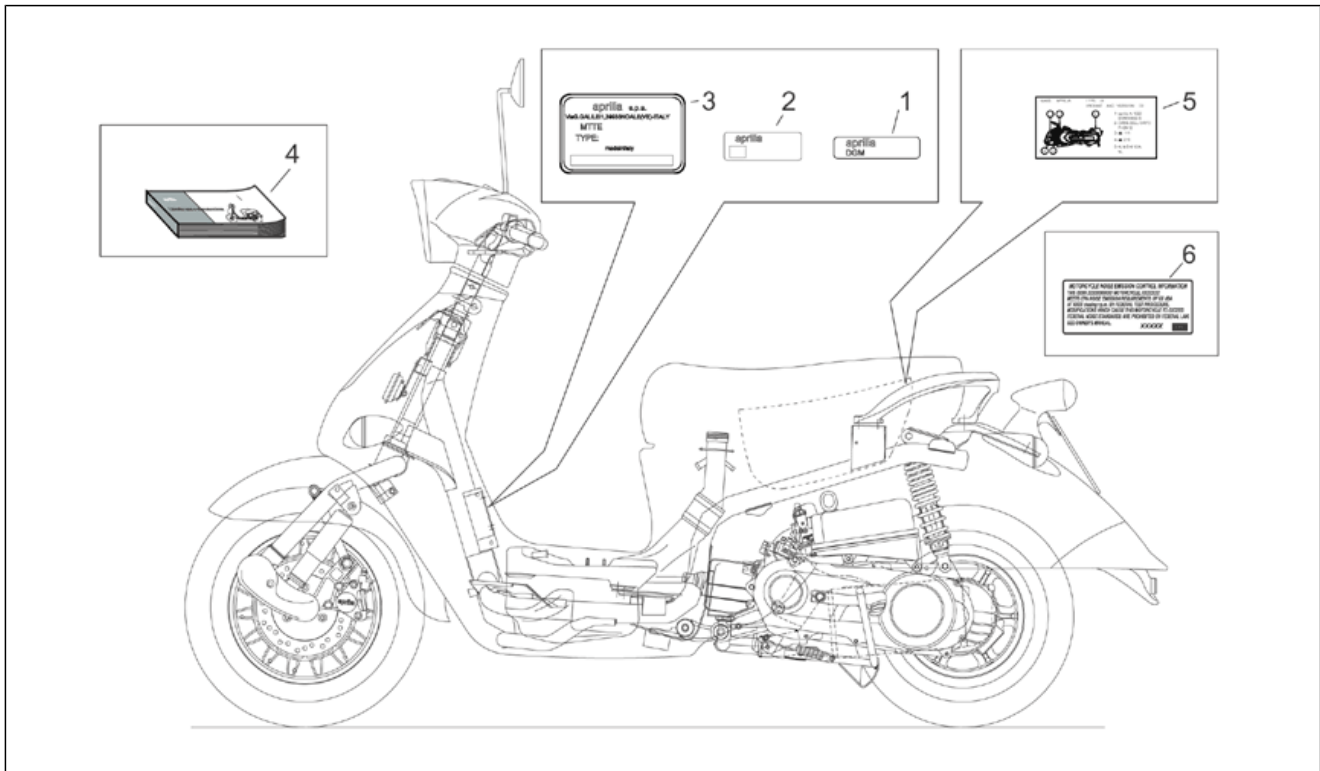

Einheit	RAHMEN
Code	28.35
Beschreibung	Schilder und Anleit.
Inspektion	1

Pos.	Code	Beschreibung	Menge	Varianten
1	AP8257078	DGM Schild	1	Land:Griechenland[GR] Italien[I] Japan[J] Technische Spezifikation:Version OHNE Katalysator[nocat]
2	AP8257079	CEE Schild	1	Land:Belgien[B] Spanien[E] Frankreich[F] Griechenland[GR] Italien[I] Japan[J] Portugal[P] E[SP] Großbritannien[UK] Technische Spezifikation:Version OHNE Katalysator[nocat]
3	AP8257507	Herstellerschild	1	Land:Belgien[B] Technische Spezifikation:Version mit Beschränkung 45 km/h[45]
3	AP8267027	Herstellerschild	1	Baujahr:2001[1] 2003[3] Land:Österreich[A] Schweiz[CH] Deutschland[D] Dänemark[DK] I-B-DK[EU] Italien[I] Holland[NL] Finnland[SF] Technische Spezifikation:Version mit Katalysator[cat]
3	AP8257573	Herstellerschild	1	Baujahr:1999[X] Land:Österreich[A] Schweiz[CH] Dänemark[DK] Italien[I] Holland[NL] Finnland[SF] Technische Spezifikation:Version mit Katalysator[cat]
3	AP8257501	Herstellerschild	1	Land:Spanien[E] Frankreich[F] Portugal[P] E[SP] Großbritannien[UK]
3	AP8257499	Herstellerschild	1	Land:Deutschland[D]
3	AP8257080	Herstellerschild	1	Land:Griechenland[GR] Italien[I] Japan[J] Technische Spezifikation:Version OHNE Katalysator[nocat]
3	AP8257575	Herstellerschild	1	Land:Belgien[B] Technische Spezifikation:Version mit Beschränkung 25 km/h[25]
3	AP8267027	Herstellerschild	1	Baujahr:2000[Y] Land:Österreich[A] Schweiz[CH] Dänemark[DK] Italien[I] Holland[NL] Finnland[SF] Technische Spezifikation:Version mit Katalysator[cat]
3	AP8257573	Herstellerschild	1	Baujahr:2000[Y] Land:Österreich[A] Schweiz[CH] Dänemark[DK] Italien[I] Holland[NL] Finnland[SF] Technische Spezifikation:Version mit Katalysator[cat]
3	AP8277006	Herstellerschild	1	Baujahr:2003[3]