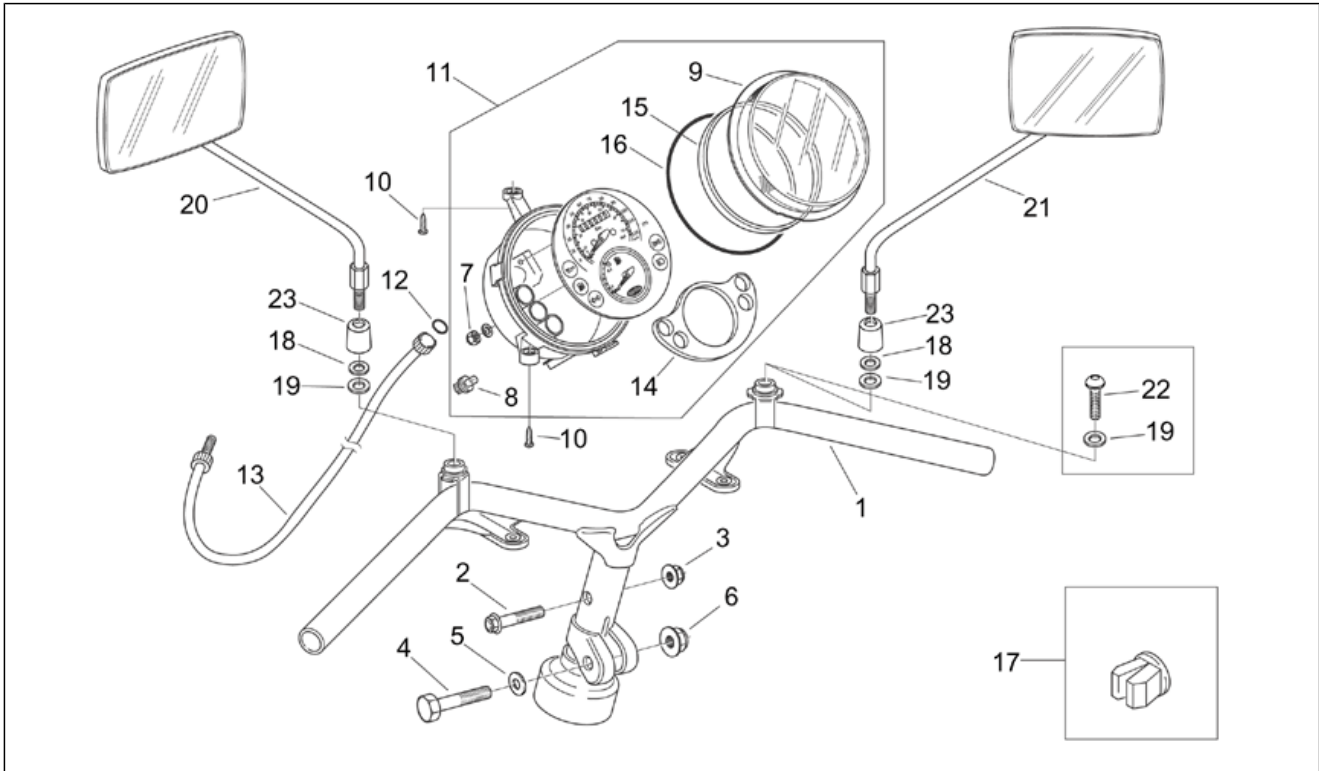

Einheit	RAHMEN
Code	28.20
Beschreibung	Lenkstange - Instrumenteneinheit
Inspektion	1

Pos.	Code	Beschreibung	Menge	Varianten
21	AP8102969	Rückspiegel rechts	1	Land: Vereinigte Staaten von Amerika[CF] [CZ]Japan[J] Großbritannien[UK] Vereinigte Staaten von Amerika[USA]
22	AP8152363	TBEI Schraube M10x1,25	1	
23	AP8220462	Gummibalg	2