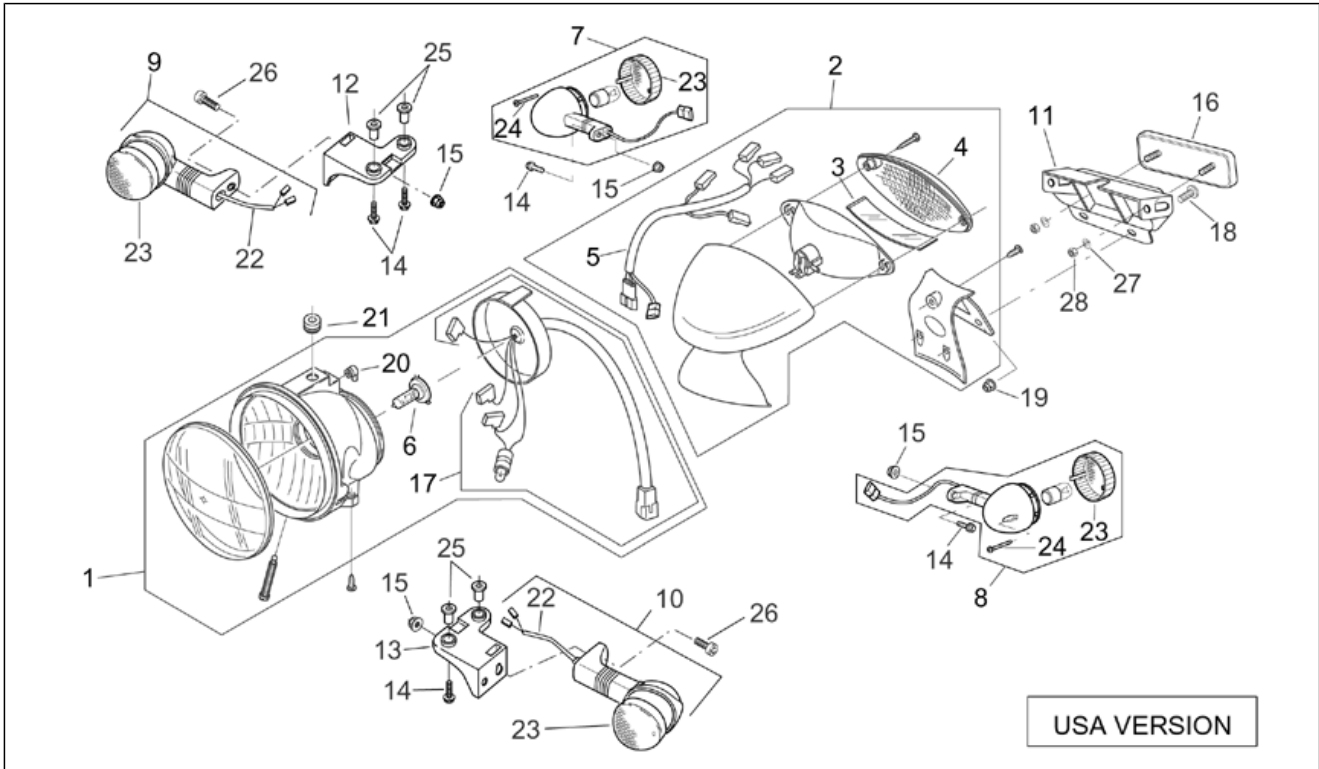

Einheit	RAHMEN
Code	28.32
Beschreibung	USA lichter
Inspektion	1

Pos.	Code	Beschreibung	Menge	Varianten
1	AP8224544	Scheinwerfer	1	Baujahr:2003[3] Land:Vereinigte Staaten von Amerika[CF] [CZ]Vereinigte Staaten von Amerika[USA]
2	AP8224560	Rücklicht Reef-Blau	1	Baujahr:2003[3] Land:Vereinigte Staaten von Amerika[CF] [CZ]Vereinigte Staaten von Amerika[USA] Farbe:Blau Reef '99-00-03[r.b]
2	AP8224559	Rücklicht Apricot-Ora.	1	Baujahr:2003[3] Land:Vereinigte Staaten von Amerika[CF] [CZ]Vereinigte Staaten von Amerika[USA] Farbe:Orange Apricot '99-00-03[a.or]
2	AP8224545	Rücklicht, c.rot	1	Baujahr:2003[3] Land:Vereinigte Staaten von Amerika[CF] [CZ]Vereinigte Staaten von Amerika[USA] Farbe:Rot Karibik '00-03[red.c]
3	AP8224567	Blende Kennzeich.leuch.rot	1	Baujahr:2003[3] Land:Vereinigte Staaten von Amerika[CF] [CZ]Vereinigte Staaten von Amerika[USA]
4	AP8224566	Rücklichtblende-usa-	1	Baujahr:2003[3] Land:Vereinigte Staaten von Amerika[CF] [CZ]Vereinigte Staaten von Amerika[USA]
5	AP8224565	Verkabelung Rücklicht	1	Baujahr:2003[3] Land:Vereinigte Staaten von Amerika[CF] [CZ]Vereinigte Staaten von Amerika[USA]
6	0000000	Reifen	1	Baujahr:2003[3] Land:Vereinigte Staaten von Amerika[CF] [CZ]Vereinigte Staaten von Amerika[USA]
7	AP8224542	Rückblinker links	1	Baujahr:2003[3] Land:Vereinigte Staaten von Amerika[CF] [CZ]Vereinigte Staaten von Amerika[USA]
8	AP8224543	Rückblinker rechts	1	Baujahr:2003[3] Land:Vereinigte Staaten von Amerika[CF] [CZ]Vereinigte Staaten von Amerika[USA]
9	AP8224540	Vorderblinker rechts	1	Baujahr:2003[3]