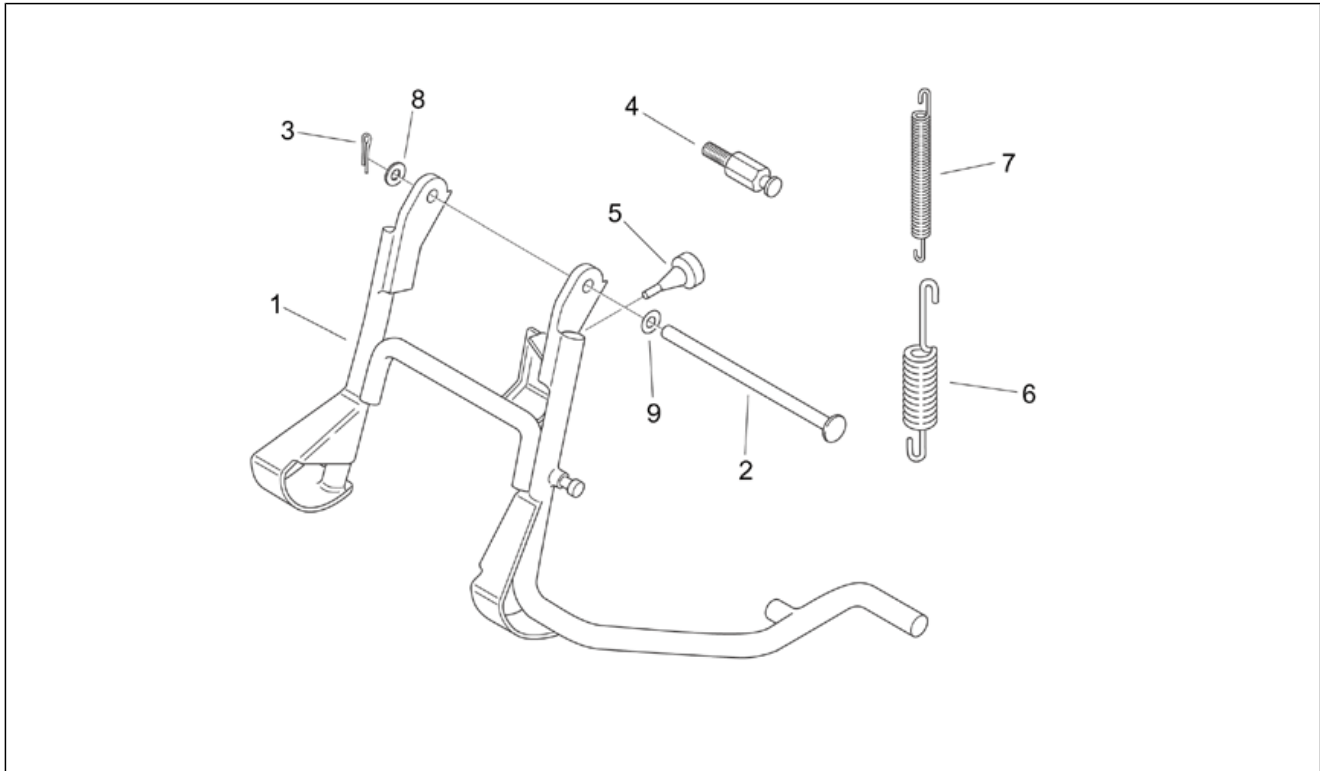

Einheit	RAHMEN
Code	28.02
Beschreibung	Hauptständer
Inspektion	1

Pos.	Code	Beschreibung	Menge	Varianten
1	AP8235047	Hauptständer	1	
2	AP8221290	Ständerbolzen	1	
3	AP8101606	Splint	1	
4	AP8221323	Federschraube	1	
5	AP8220238	Gummi	1	
6	AP8221204	Hauptständer Schraubenfeder	1	
7	AP8221211	Rückholfeder Ständer	1	
8	AP8150017	Ausgleichscheibe 8,4x16x1,6	1	
9	AP8150376	Ausgleichscheibe 8,5x15x0,8	1	