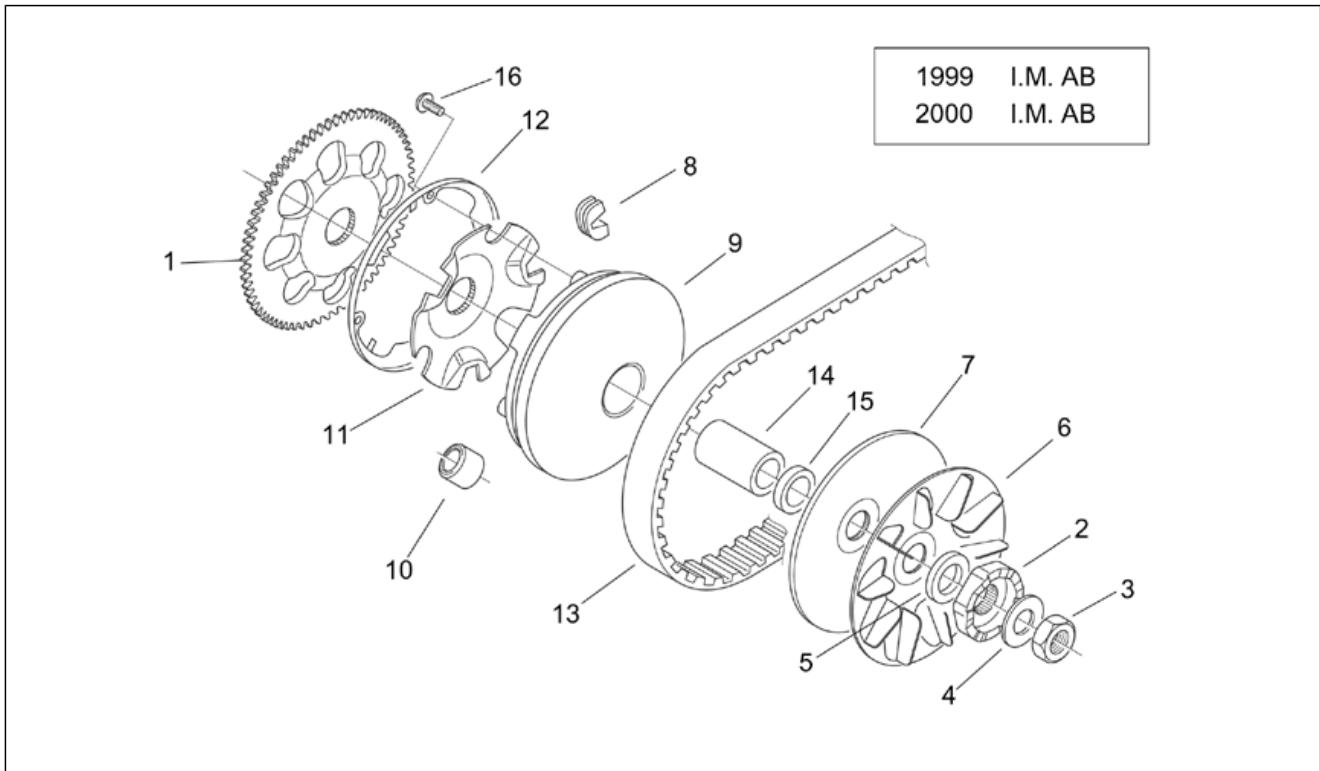

Einheit	MOTOR
Code	29.41
Beschreibung	Wandler I ('99-2001 I.M. AB)
Inspektion	1

Pos.	Code	Beschreibung	Menge	Varianten
1	AP3QEA000031	Zahnkranz Elektrostarter	1	
2	AP3TDA000074	Starter-Zahnbecher	1	
3	AP3TAN000060	Mutter unten m12x1,25	1	
4	AP4DHN000020	Tellerfeder	1	
5	AP3TAN000036	Distanzscheibe 14x23x3,6	1	
6	AP2MEA000091	Lüfter	1	
7	AP2MEA000092	Feste Hauptriemenscheibe	1	
8	AP2MEA000095	Dübel	3	
9	AP1BMA000093	Bewegliche Hauptriemenscheibe	1	
10	AP1BMA000129	Fliehkraftmasse boh rung d9,6	6	
11	AP2MEA000096	Stiftplatte	1	
12	AP2MEA000097	Deckel Riemenschei.	1	
13	AP2MCA000014	Keilriemen	1	
14	AP3MAN000045	Buchse 16x22x40,9	1	
15	AP3MAN000087	Distanzscheibe 4 mm	1	Baujahr:2003[3] Land:Vereinigte Staaten von Amerika[CF] [CZ]Vereinigte Staaten von Amerika[USA] Technische Spezifikation:Version mit Katalysator[cat]
15	AP3MAN000075	Distanzscheibe	1	Land:Spanien[E] Frankreich[F] Griechenland[GR] Italien[I] Japan[J] Portugal[P] E[SP] Großbritannien[UK] Technische Spezifikation:Version OHNE Katalysator[nocat]
15	AP3MAN000075	Distanzscheibe	1	Land:Belgien[B] Technische Spezifikation:Version mit Beschränkung 45 km/h[45]
15	AP3MAN000089	Distanzscheibe	1	Land:Österreich[A] Schweiz[CH] Dänemark[DK] Italien[I] Holland[NL] Finnland[SF] Technische Spezifikation:Version mit Katalysator[cat]
15	AP3MAN000087	Distanzscheibe 4 mm	1	Baujahr:2001[1] 2003[3] Land:Österreich[A] Schweiz[CH] Dänemark[DK] I-B-DK[EU] Italien[I] Holland[NL] Finnland[SF] Technische Spezifikation:Version mit Katalysator[cat]