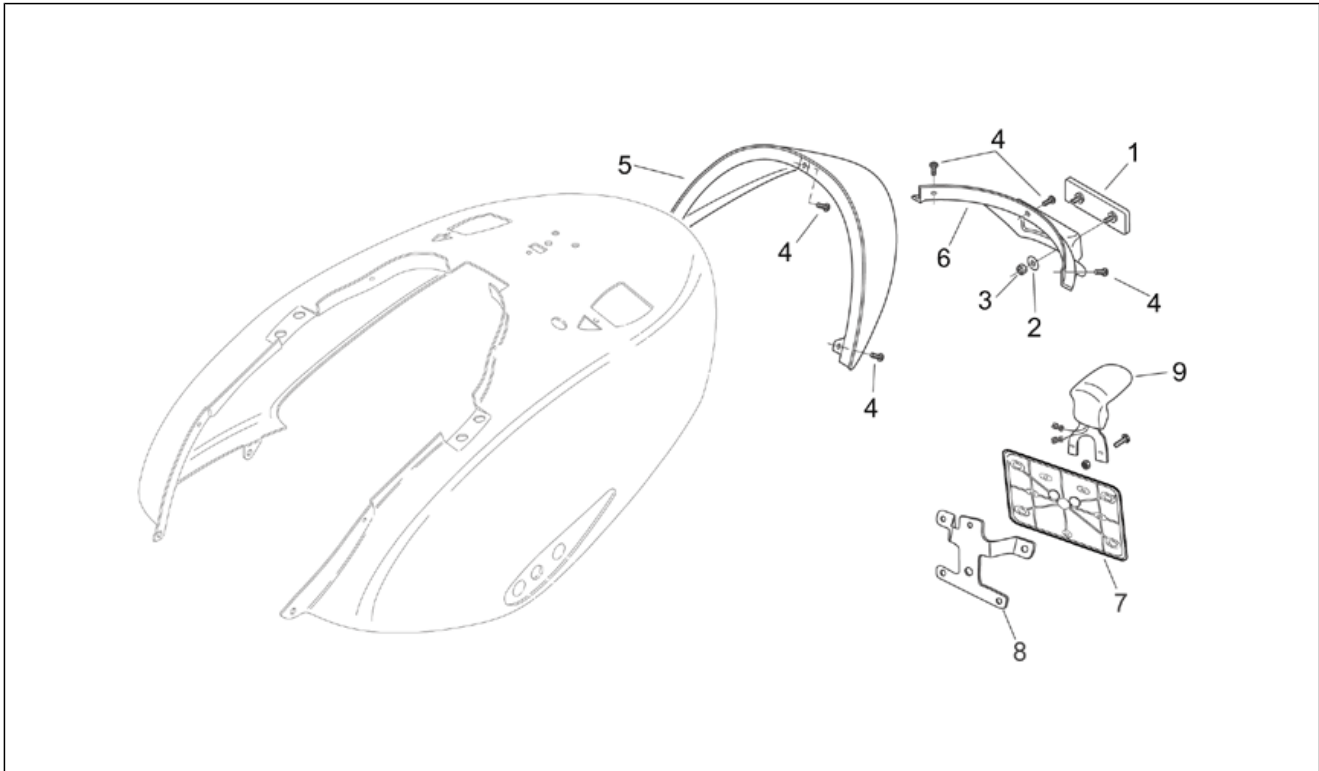

Einheit	RAHMEN
Code	28.18
Beschreibung	Heckaufbau III
Inspektion	1

Pos.	Code	Beschreibung	Menge	Varianten
6	AP8148014	Hinteres Spritzschutz, schw.	1	Baujahr:2003[3] Land:Vereinigte Staaten von Amerika[CF] [CZ]Vereinigte Staaten von Amerika[USA]
6	AP8248165	Hinteres Spritzschutz, schw.	1	Land:Österreich[A] Belgien[B] Schweiz[CH] Deutschland[D] Dänemark[DK] Spanien[E] I-B-DK[EU] Frankreich[F] Griechenland[GR] Italien[I] Japan[J] Holland[NL] Portugal[P] Finnland[SF] E[SP] Großbritannien[UK]
7	AP8149034	Kennzeichenhalter	1	Baujahr:2003[3] Land:Vereinigte Staaten von Amerika[CF] [CZ]Vereinigte Staaten von Amerika[USA]
8	AP8234217	Kennzeichenplatte	1	Baujahr:2003[3] Land:Vereinigte Staaten von Amerika[CF] [CZ]Vereinigte Staaten von Amerika[USA]
9	AP8224169	Kennzeichenleuchte	1	Baujahr:2003[3] Land:Vereinigte Staaten von Amerika[CF] [CZ]Vereinigte Staaten von Amerika[USA]