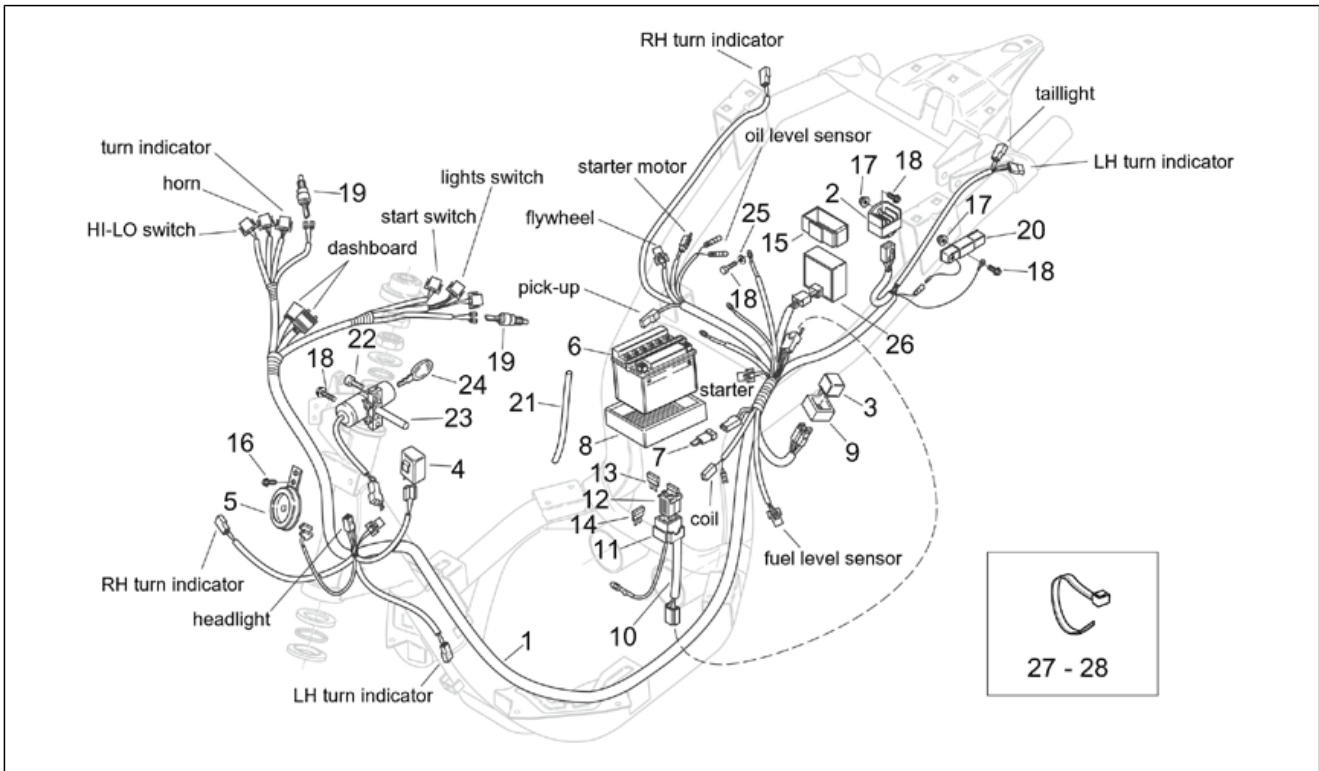

Einheit	RAHMEN
Code	28.33
Beschreibung	Elektrische Anlage
Inspektion	1

Pos.	Code	Beschreibung	Menge	Varianten
1	AP8224246	Hauptverkabelung	1	Land:Japan[J]
1	AP8224546	Hauptverkabelung	1	Land:Vereinigte Staaten von Amerika[CF] [CZ]Vereinigte Staaten von Amerika[USA]
1	AP8224074	Hauptverkabelung	1	Land:Österreich[A] Belgien[B] Schweiz[CH] Deutschland[D] Dänemark[DK] Spanien[E] I-B-DK[EU] Frankreich[F] Griechenland[GR] Italien[I] Holland[NL] Portugal[P] Finnland[SF] E[SP] Großbritannien[UK]
2	AP8224102	Spannungsregler	1	
3	AP8224057	Zündrelais	1	
4	AP8124235	Blinken	1	
5	AP8224221	Hupe	1	
6	AP8212110	Batterie 12V-4Ah	1	
7	AP8212382	Diode	1	
8	AP8230535	Batteriehalter	1	
9	AP8220546	Auflagegummi Relais	1	
10	AP8224073	Verkabelung Sicherungen	1	
11	AP8112811	Sicherungsblockgummi	1	
12	AP8120754	Sicherungsblockgummi	2	
13	AP8112176	Sicherung 15A	2	
14	AP8112244	Sicherung 7,5A	1	
15	AP8220545	Kabelgummi	1	
16	AP8152277	TE Schr. m. Flansch M6x12	1	
17	AP8152299	Selbstsperrende Mutter M6	2	
18	AP8152278	TE Schr. m. Flansch M6x16	3	
19	AP8124818	Bremslichtschalter	2	
20	AP8224170	Widerstand mit Verkabelung	1	
21	AP8220263	Entlüftungsschlauch Kühler 4x8	1	
22	AP8152140	Reißschraube M6x17	1	
23	AP8224081	Lenkschloß	1