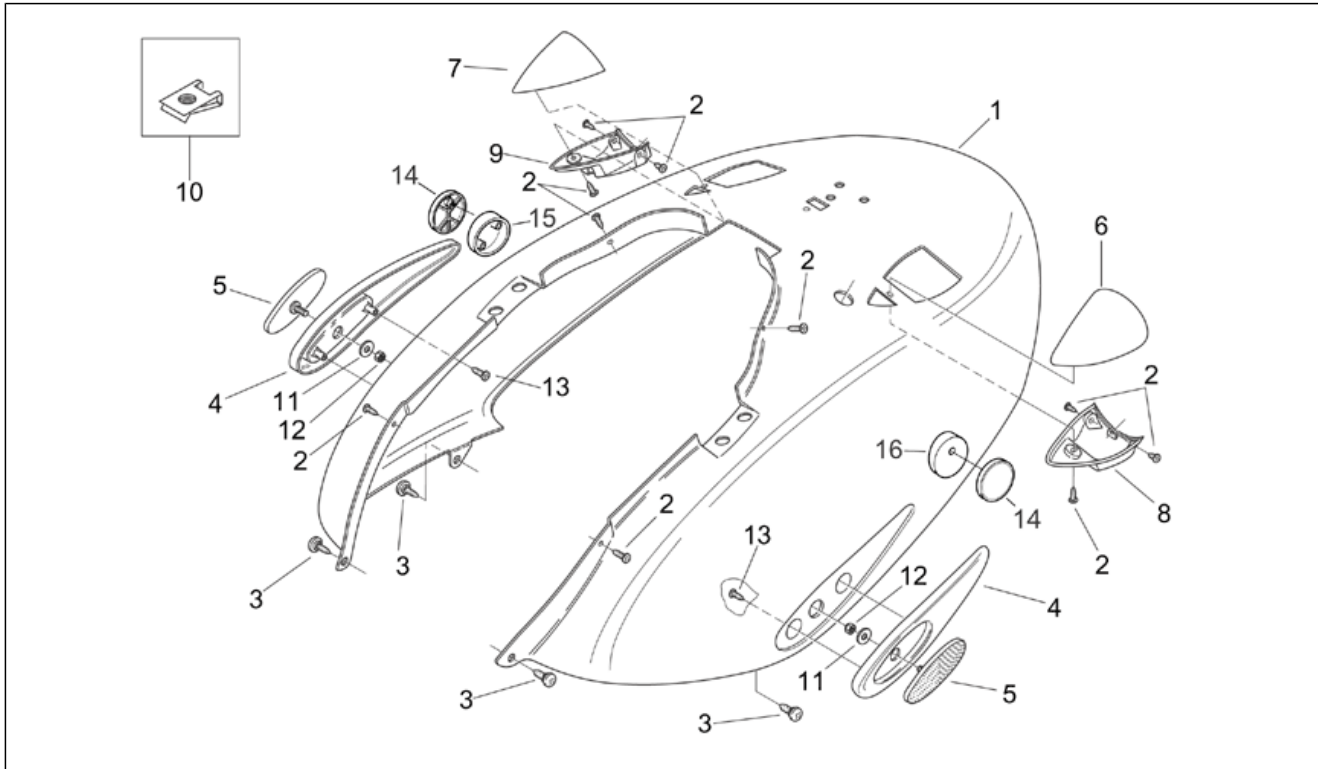

Einheit	RAHMEN
Code	28.17
Beschreibung	Heckaufbau II
Inspektion	1

Pos.	Code	Beschreibung	Menge	Varianten
1	AP8139999	Heck schwarz Aprilia	1	Baujahr:2000[Y] Farbe:Schwarz Aprilia '2000[a.b]
1	AP8249410	Heckteil, c.rot	1	Baujahr:2003[3] 2000[Y] Land:Österreich[A] Belgien[B] Schweiz[CH] Deutschland[D] Dänemark[DK] Spanien[E] I-B-DK[EU] Frankreich[F] Griechenland[GR] Italien[I] Japan[J] Holland[NL] Portugal[P] Finnland[SF] E[SP] Großbritannien[UK] Farbe:Rot Karibik '00-03[red.c]
1	AP8249387	Heckteil, a.grün	1	Baujahr:2000[Y] Farbe:Grün Atoll 2000[gre.a]
1	AP8249513	Verschluß, orange	1	Baujahr:2003[3] 1999[X] 2000[Y] Land:Österreich[A] Belgien[B] Schweiz[CH] Deutschland[D] Dänemark[DK] Spanien[E] I-B-DK[EU] Frankreich[F] Griechenland[GR] Italien[I] Japan[J] Holland[NL] Portugal[P] Finnland[SF] E[SP] Großbritannien[UK] Farbe:Orange Apricot '99-00-03[a.or]
1	AP8148642	Heck, reef blau	1	Baujahr:2003[3] 1999[X] 2000[Y] Land:Österreich[A] Belgien[B] Schweiz[CH] Deutschland[D] Dänemark[DK] Spanien[E] I-B-DK[EU] Frankreich[F] Griechenland[GR] Italien[I] Japan[J] Holland[NL] Portugal[P] Finnland[SF] E[SP] Großbritannien[UK] Farbe:Blau Reef '99-00-03[r.b]
1	AP8258130	Heckteil, blau	1	Baujahr:2001[1] 2003[3] Farbe:Hellblau Spring '01-03[sp.a]
1	AP8249512	Heckteil, sandgrau	1	Baujahr:1999[X] Farbe:Grau Sand '99[gr]
1	AP8258983	Heckteil, c.rot	1	Baujahr:2003[3] Land:Vereinigte Staaten von Amerika[CF] [CZ] Vereinigte Staaten von Amerika[USA] Farbe:Rot Karibik '00-03[red.c]
1	AP8249093	Heck vulkanswarz	1	Baujahr:1999[X] Farbe:Schwarz Vulkan '99[v.b]
1	AP8268011	Heck, reef blau	1	Baujahr:2003[3]