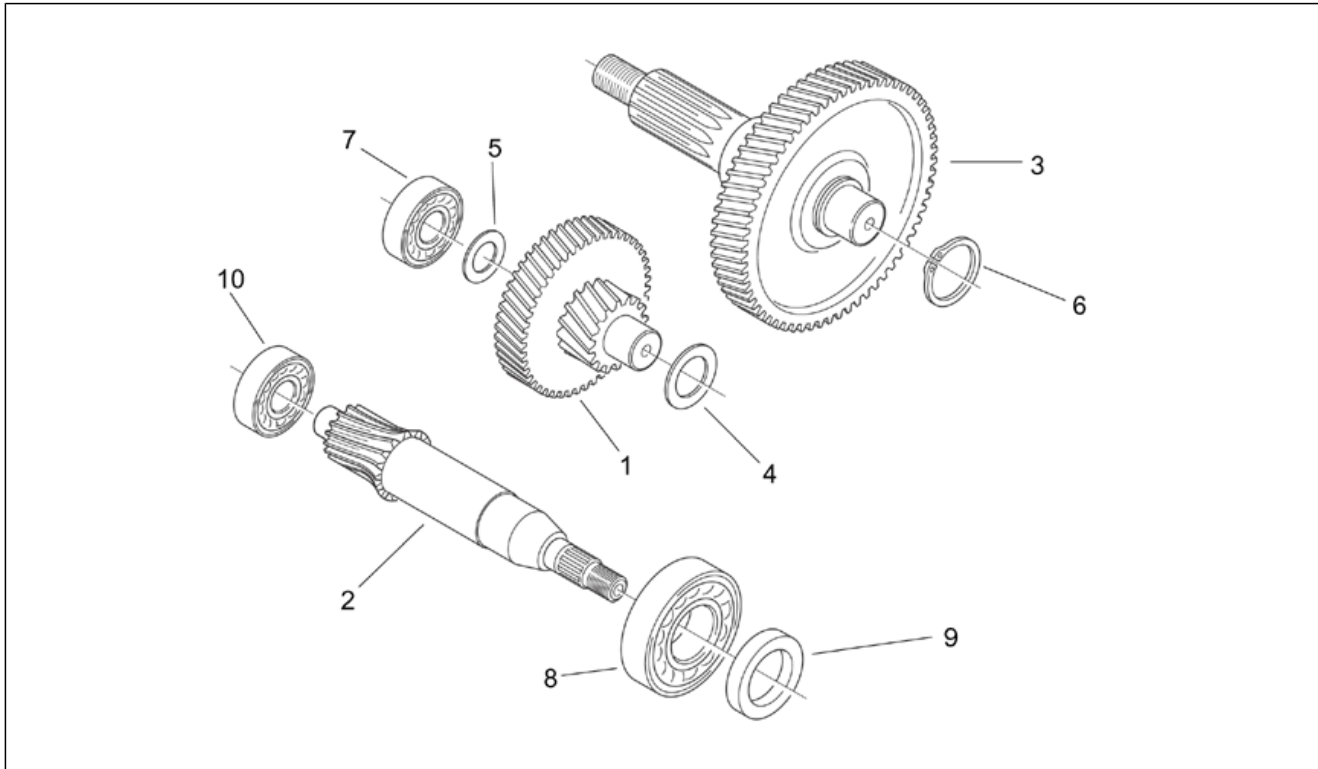

Einheit	MOTOR
Code	29.43
Beschreibung	Übersetzung
Inspektion	1

Pos.	Code	Beschreibung	Menge	Varianten
1	AP1BOA000028	Doppeltes Freilaufgrad Z=17/51	1	
2	AP3NBA000027	Getriebe	1	
3	AP1BOA000029	Antriebswelle Z=64	1	
4	AP3NAN000059	Scheibe links	1	
5	AP3NAN000058	Scheibe rechts	1	
6	AP3FBN000049	Seegerring	1	
7	AP4GAN000025	Lager d12x32x10	2	
8	AP3GAN000051	Lager d22x50x14	1	
9	AP3EBN000046	Ölabstreifring 22x32x5	1	
10	AP2GAN000110	Lager	1