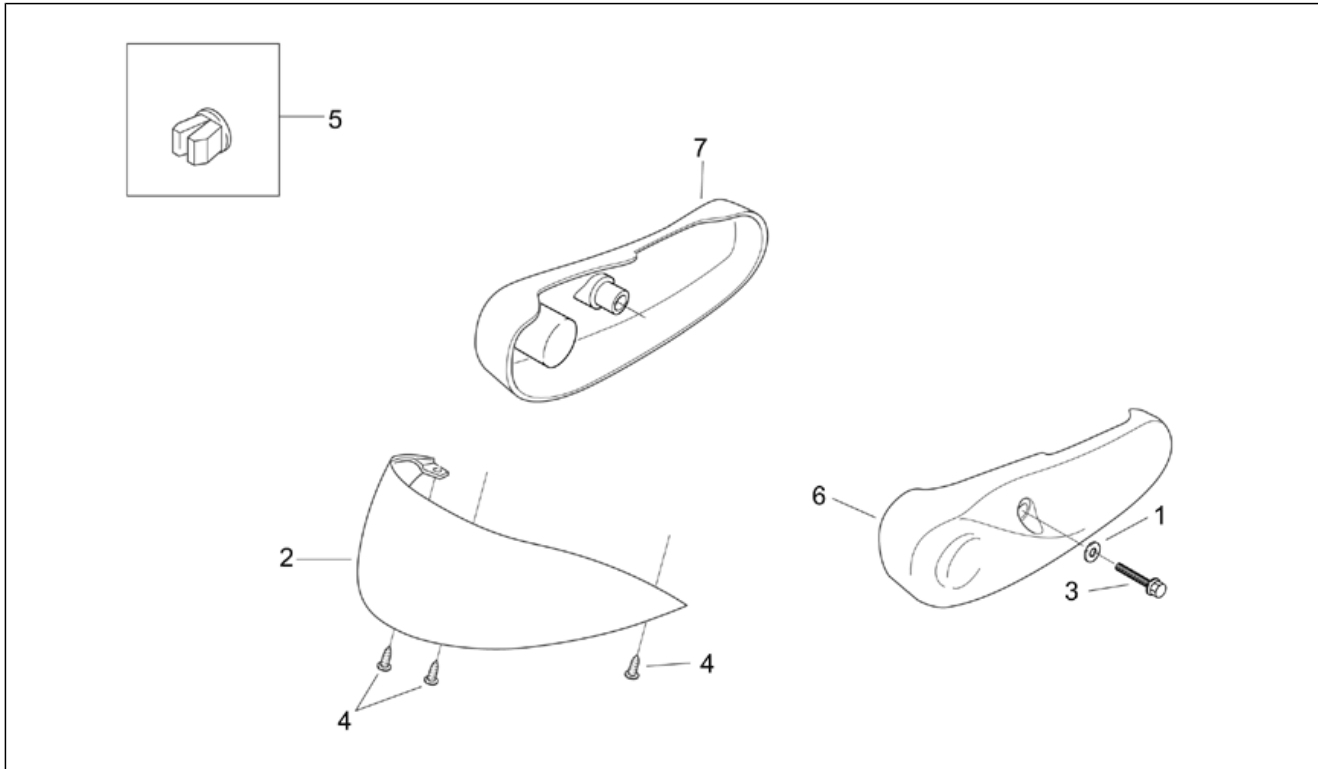

Einheit	RAHMEN
Code	28.09
Beschreibung	Frontaufbau VI
Inspektion	1

Pos.	Code	Beschreibung	Menge	Varianten
				Farbe:Orange Apricot '99-00-03[a.or]
2	AP8249079	Abz. Schutzbl. vo.schwarz	1	Baujahr:1999[X] Farbe:Schwarz Vulkan '99[v.b]
2	AP8149394	Abz. Schutzbl. vo. Blau	1	Baujahr:1999[X] Farbe:Blau Reef '99-00-03[r.b]
2	AP8149414	Abz. Schutzbl. vo. ora.	1	Baujahr:1999[X] Farbe:Orange Apricot '99-00-03[a.or]
3	AP8152341	TE Schr. m. Flansch M5x40	2	
4	AP8150413	Gew.schr. 3,9x14	5	
5	AP8102671	Kunststoffniet	5	
6	AP8248961	Chromdeck. Pleuel ls	1	
7	AP8248171	Chromdeck. Pleuel rs	1