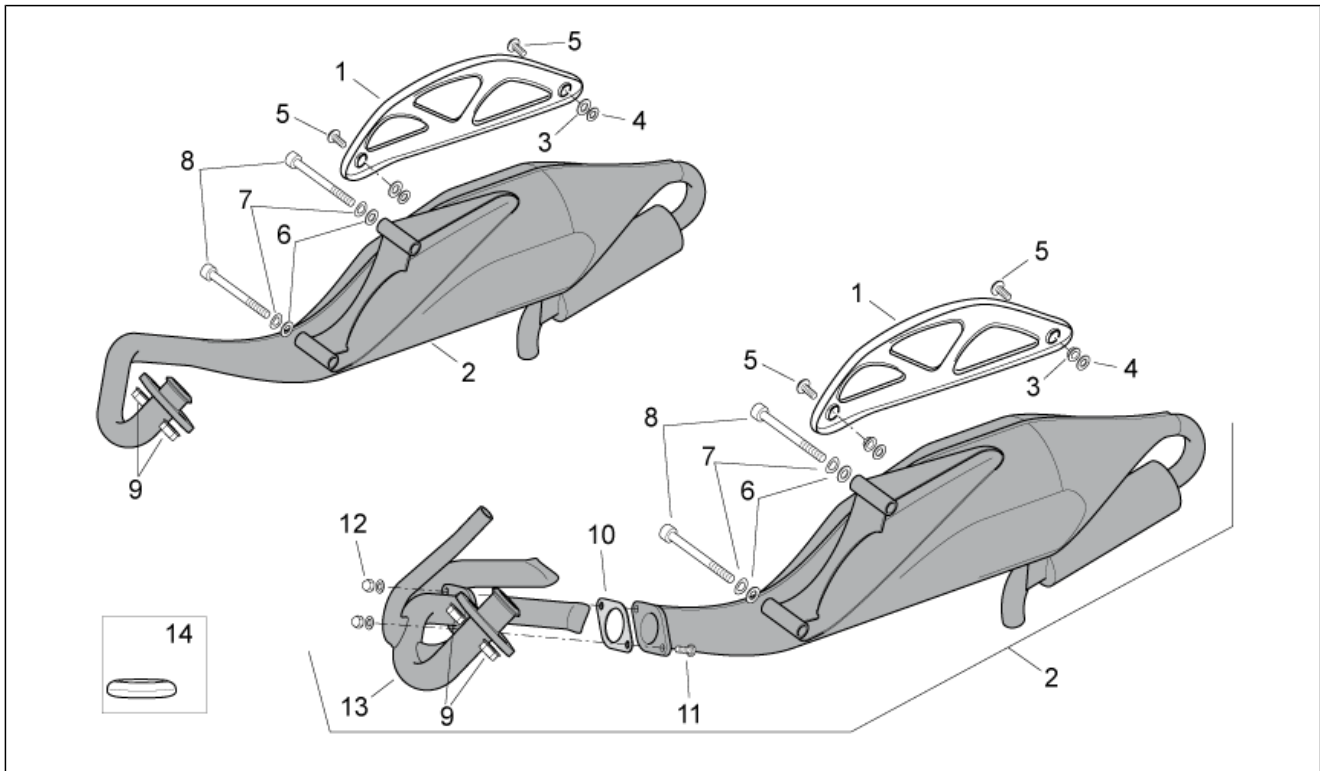

Einheit	RAHMEN
Code	28.28
Beschreibung	Auspuffrohr
Inspektion	1

Pos.	Code	Beschreibung	Menge	Varianten
1	AP8219452	Auspuffschutz Stahl	1	
2	856230	Auspuff	1	Technische Daten:Version mit Beschränkung 25 km/h[25km], Version mit Beschränkung 30 km/h[30km], Version mit Einspritzung (C361M)[ie]
2	856328	Auspuff	1	Baujahr:2008[8] Land:Vereinigte Staaten von Amerika[USA] Technische Daten:Version mit Einspritzung (C361M)[ie]
2	AP8219580	Auspuff	1	Technische Daten:Version mit Einspritzung (C361M)[ie]
2	AP8219589	Auspuff	1	Technische Daten:Version mit Vergaser (C364M)[carb]
3	AP8150015	Ausgleichscheibe 6,6x18x1,6*	2	
4	AP8221297	Isolierscheibe	2	
5	AP8152246	TBEI Schraube m.Flansch M6x16	2	
6	AP8150017	Ausgleichscheibe 8,4x16x1,6	2	
7	AP8150376	Ausgleichscheibe 8,5x15x0,8	2	
8	AP8150354	TCEI Schraube M8x85*	2	
9	AP8221344	Mutter	2	
10	AP8219530	Dichtung Auspuffrohrflansch	1	Technische Daten:Version mit Vergaser (C364M)[carb]
11	AP8219531	Schraube	2	Technische Daten:Version mit Vergaser (C364M)[carb]
12	AP8219532	Mutter	2	Technische Daten:Version mit Vergaser (C364M)[carb]
13	860296	Auspuff-Anfangsrohr	1	Technische Daten:Version mit Vergaser (C364M)[carb], Version Schweiz E3 freie Geschwindigkeit[kit]
13	AP8219605	Krümmern	1	Land:I-B-GR-D[EU] Technische Daten:Version mit Vergaser (C364M)[carb], Standardversion serienmäßig[std]
14	AP8219612	Dichtung Auspuffrohr	1