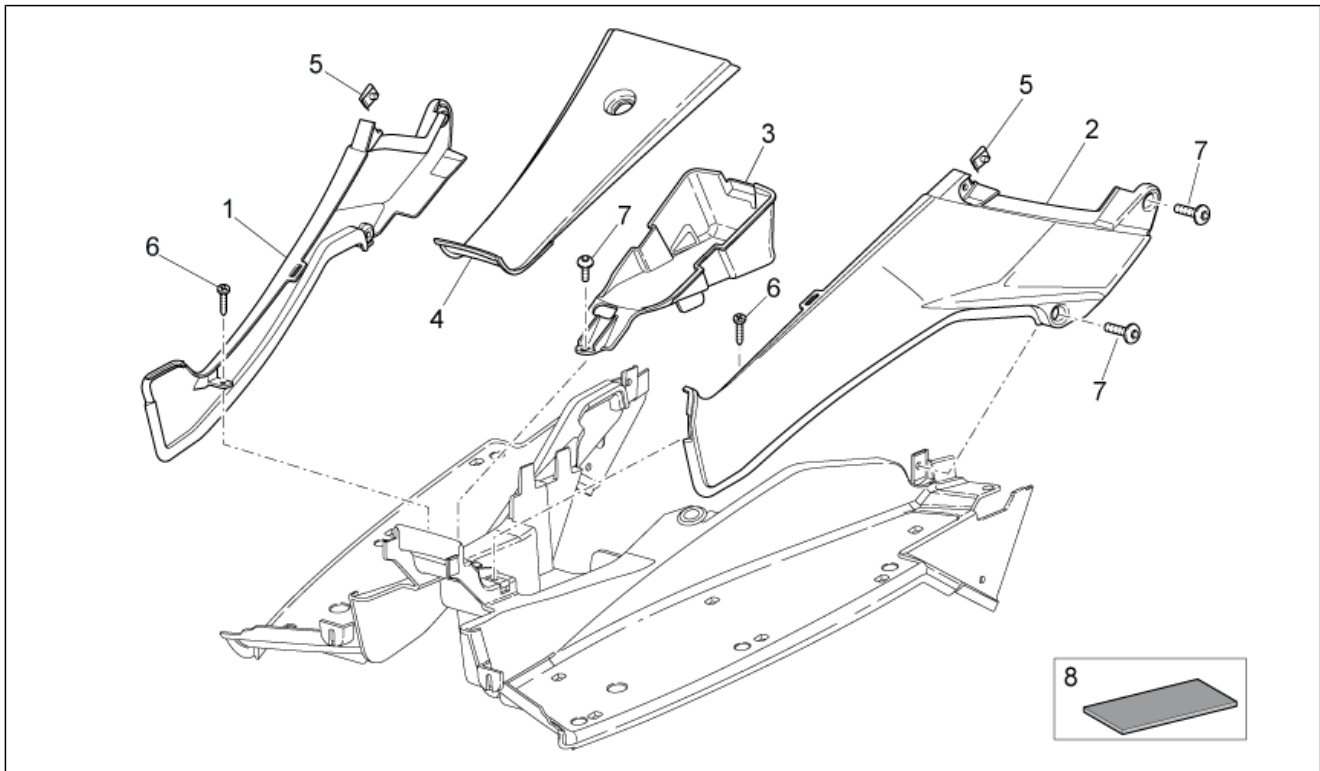

Einheit	RAHMEN
Code	28.10
Beschreibung	Mittlerer aufbau I
Inspektion	1

Pos.	Code	Beschreibung	Menge	Varianten
1	AP8268061	Rechter Tunnel, grau	1	
2	AP8268060	Linker Tunnel, grau	1	
3	AP8268046	Konsole	1	
4	AP8268068	Tunnelabdeck.	1	
5	AP8102375	Klammer M5	3	
6	AP8152351	Linsenschraube 4,2x16*	2	
7	AP8152298	TBEI Schraube m.Flansch M5x16	5	
8	AP8117040	Haftschwamm schw. 6x60	1