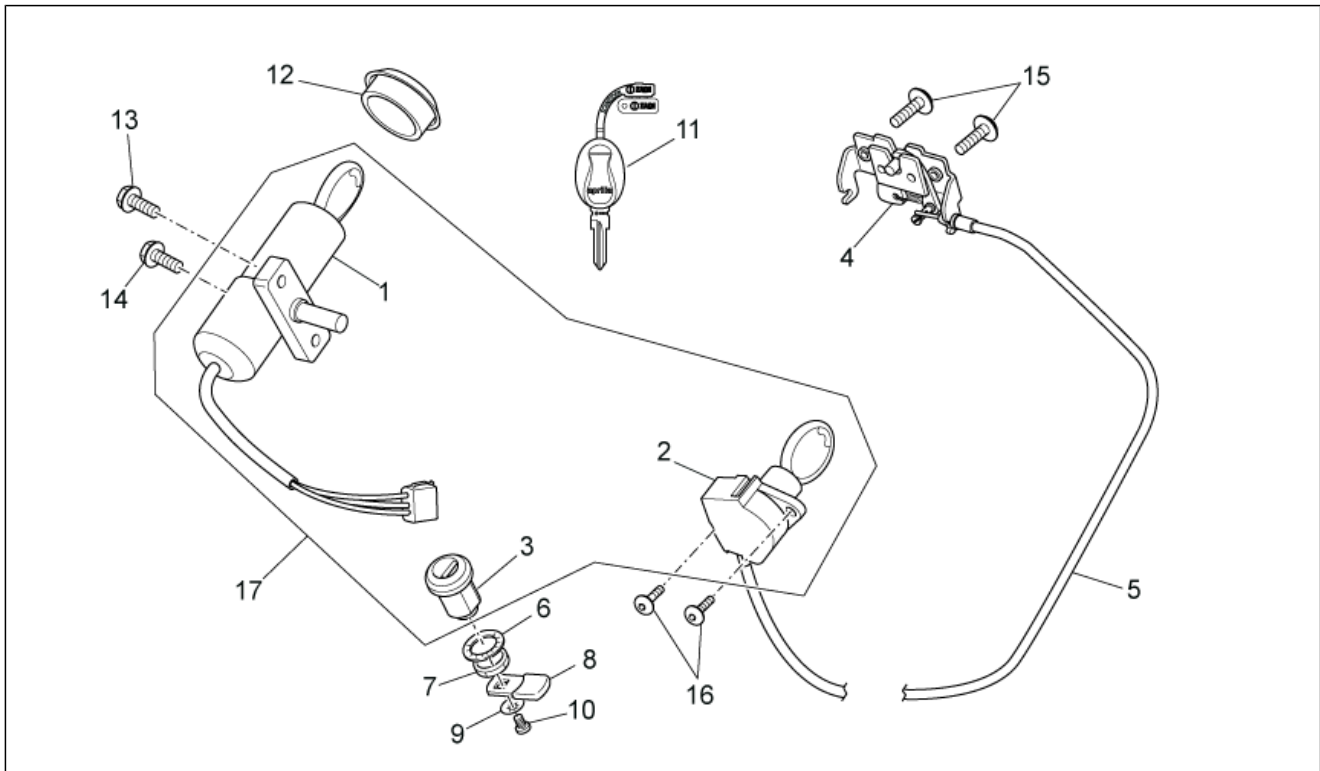

Einheit	RAHMEN
Code	28.36
Beschreibung	Bausatz Schlösser
Inspektion	1

Pos.	Code	Beschreibung	Menge	Varianten
1	AP8224652	Lenkschloß	1	Technische Daten:Version mit Einspritzung (C361M)[ie]
1	AP8224653	Lenkschloß	1	Technische Daten:Version mit Vergaser (C364M)[carb]
2	AP8104611	Sitzschloß	1	
3	AP8104609	Schloß Tankklappe	1	
4	AP8102947	Sitz Verschlussplatte	1	
5	AP8214238	Schloßkabel	1	
6	AP8221312	Zahnscheibe	1	
7	AP8152194	Mutter unten M19x1*	1	
8	AP8201620	Hebel	1	
9	AP8201748	Ausgleichscheibe	1	
10	AP8201749	Linsenschraube M4x6	1	
11	AP8104613	"Aprilia" schlüssel ohne tran.	1	Technische Daten:Version mit Vergaser (C364M)[carb]
11	AP8104622	"Aprilia" schlüssel mit tran.	1	Technische Daten:Version mit Einspritzung (C361M)[ie]
12	AP8127461	Dichtung Zündschloß	1	
13	AP8150137	TCEI Schraube M6x16	1	
14	AP8152140	Reißschraube M6x17	1	
15	AP8152246	TBEI Schraube m.Flansch M6x16	2	
16	AP8152298	TBEI Schraube m.Flansch M5x16	2	
17	859841	Kit Schließvorrichtungen	1	Technische Daten:Version mit Einspritzung (C361M)[ie]
17	AP8202419	Kit Schließvorrichtungen	1	Technische Daten:Version mit Vergaser (C364M)[carb]