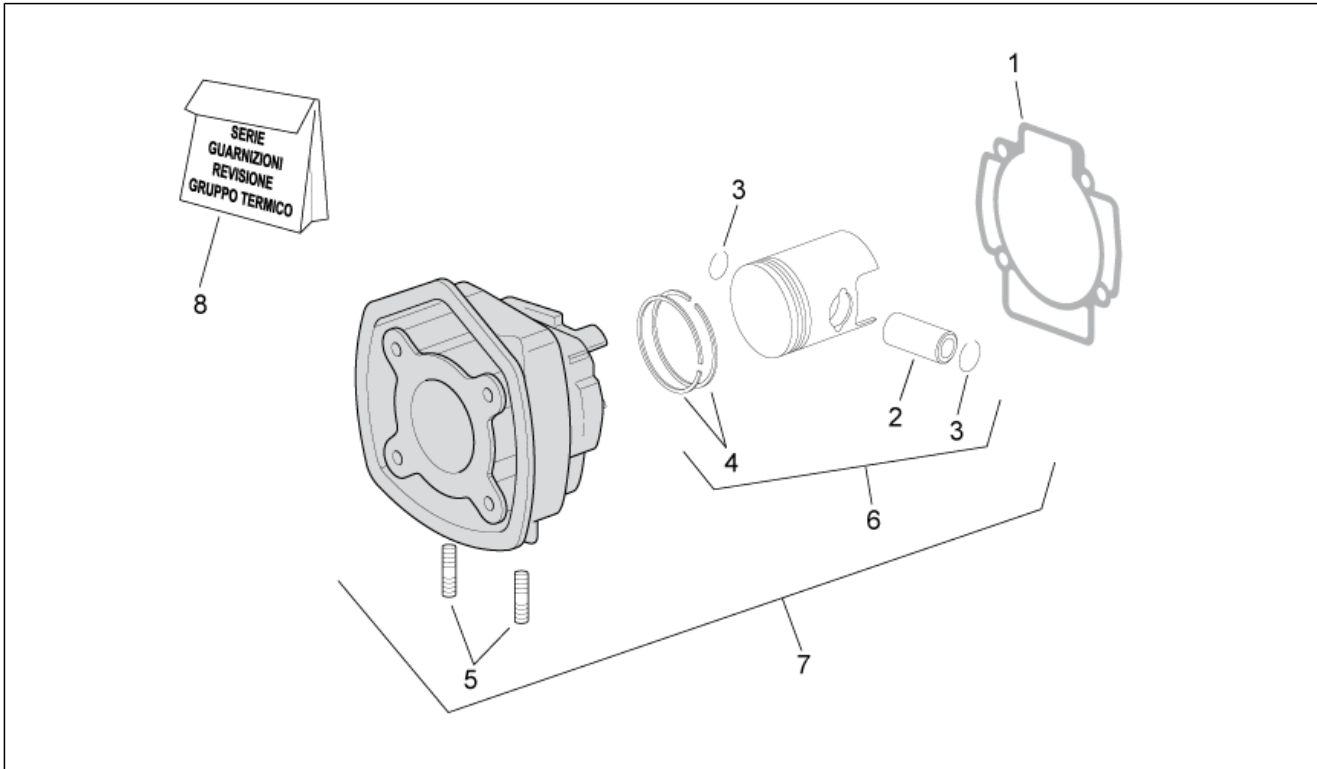

Einheit	MOTOR
Code	29.41
Beschreibung	Kolben + Zylinder
Inspektion	1

Pos.	Code	Beschreibung	Menge	Varianten
1	827301	Dichtung sp0,4	1	
1	827303	Dichtung sp0,6	1	
1	829633	Dichtung sp0,8	1	
2	239404	Bolzen	1	
3	239455	Stiftsperring	2	
4	825416	Gasket ring	2	
4	827853	Gasket ring	2	
4	827854	Gasket ring	2	
5	239397	Stiftschraube M6	2	
6	4878020001	Kolben kpl. 1cat.(M)	1	Technische Daten:Version mit Vergaser (C364M)[carb]
6	4878020001	Kolben kpl. 1cat.(M)	1	Technische Daten:Version mit Einspritzung (C361M)[ie]
6	4878020002	Kolben kpl. 2cat.(N)	1	Technische Daten:Version mit Einspritzung (C361M)[ie]
6	4878020002	Kolben kpl. 2cat.(N)	1	Technische Daten:Version mit Vergaser (C364M)[carb]
6	4878020003	Kolben kpl. 3cat.(O)	1	Technische Daten:Version mit Einspritzung (C361M)[ie]
6	4878020003	Kolben kpl. 3cat.(O)	1	Technische Daten:Version mit Vergaser (C364M)[carb]
6	4878020004	Kolben kpl. 4cat.(P)	1	Technische Daten:Version mit Einspritzung (C361M)[ie]
6	4878020004	Kolben kpl. 4cat.(P)	1	Technische Daten:Version mit Vergaser (C364M)[carb]
6	825185	Kolben kpl. 2M	1	Technische Daten:Version mit Vergaser (C364M)[carb]
7	833598	Kolben mit Zylinder kpl. 1M	1	Technische Daten:Version mit Vergaser (C364M)[carb]
7	833598	Kolben mit Zylinder kpl. 1M	1	Technische Daten:Version mit Einspritzung (C361M)[ie]
8	497338	Zylinder Dichtung Satz	1	Technische Daten:Version mit Einspritzung (C361M)[ie]
8	498470	Zylinder Dichtung Satz	1	Technische Daten:Version mit Vergaser (C364M)[carb]