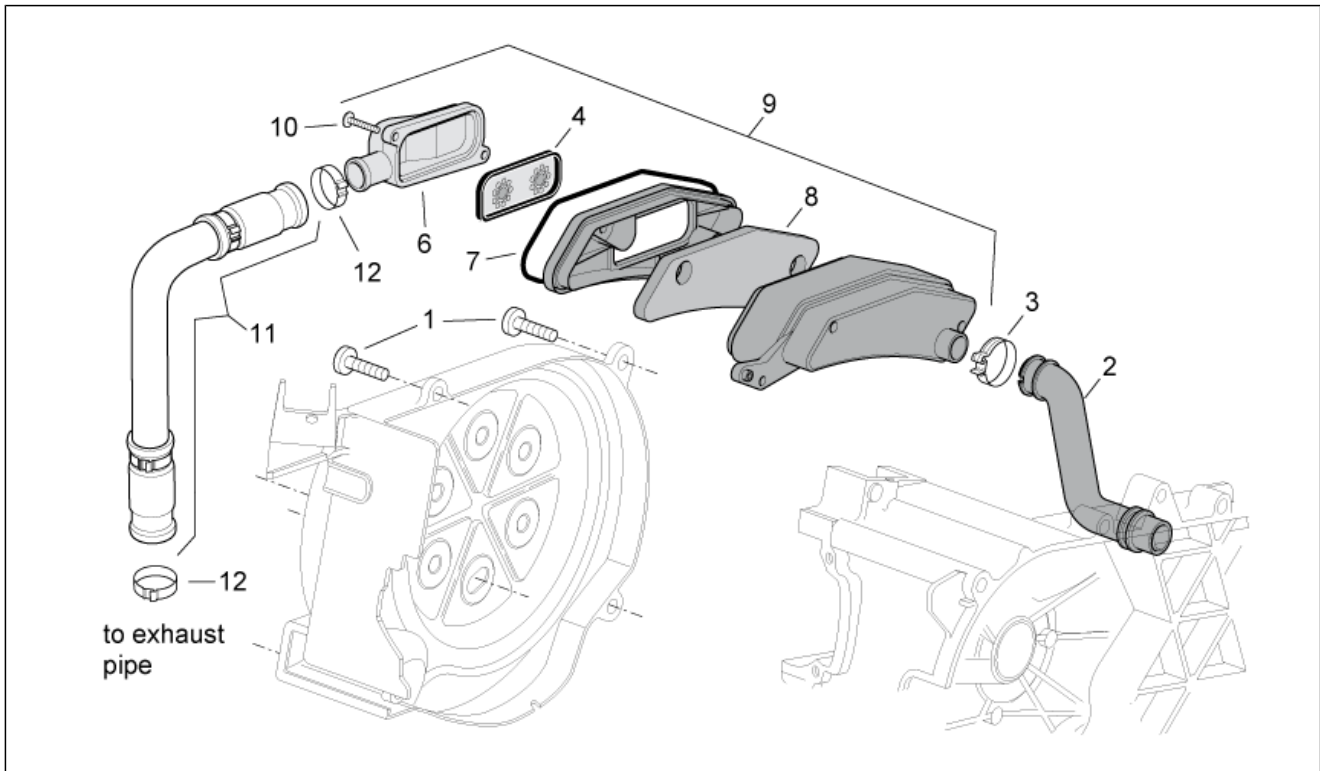

Einheit	MOTOR
Code	29.53
Beschreibung	Secondary air
Inspektion	1

Pos.	Code	Beschreibung	Menge	Varianten
1	015597	TBIC Schraube	2	Technische Daten:Version mit Vergaser (C364M)[carb]
2	827208	Ansaugleitung sas	1	Technische Daten:Version mit Vergaser (C364M)[carb]
3	CM001905	Schlauchschelle	1	Technische Daten:Version mit Vergaser (C364M)[carb]
4	82758R	Membran	1	Technische Daten:Version mit Vergaser (C364M)[carb]
6	827209	Deckel sas	1	Technische Daten:Version mit Vergaser (C364M)[carb]
7	486943	Dichtung	1	Technische Daten:Version mit Vergaser (C364M)[carb]
8	486942	Filter sas	1	Technische Daten:Version mit Vergaser (C364M)[carb]
9	8318594	Gehäuse Sekundärluftsystem komplett kt	1	Technische Daten:Version mit Vergaser (C364M)[carb]
10	478533	Gew.schr.	2	Technische Daten:Version mit Vergaser (C364M)[carb]
11	833740	Luftschlauch sas	1	Technische Daten:Version mit Vergaser (C364M)[carb]
12	AP8102273	Schlauchschelle	2	Technische Daten:Version mit Vergaser (C364M)[carb]