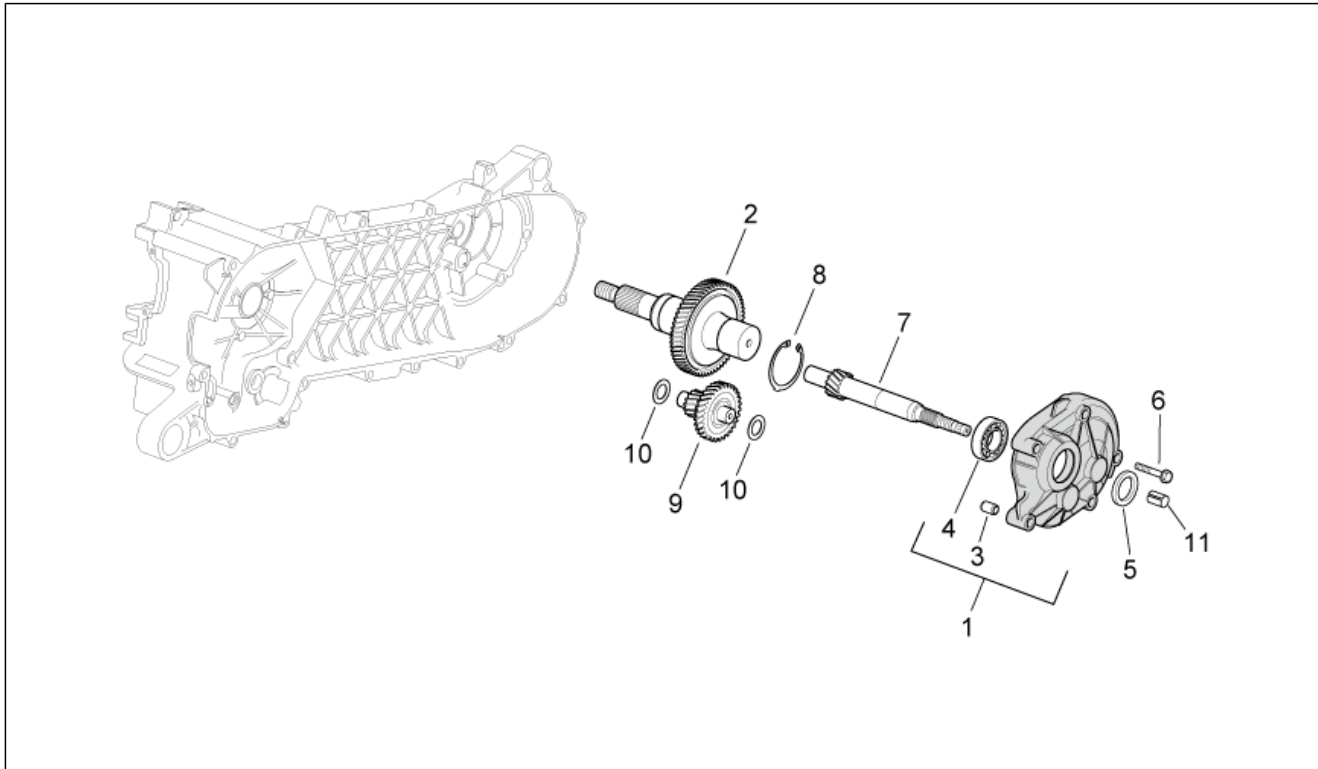

Einheit	MOTOR
Code	29.48
Beschreibung	Endübersetzung
Inspektion	1

Pos.	Code	Beschreibung	Menge	Varianten
1	4874805	Deckel Radnabe mit inneren Teilen	1	
2	4874845	Antriebswelle	1	Technische Daten:Version mit Einspritzung (C361M)[ie]
2	4874845	Antriebswelle	1	Technische Daten:Version mit Vergaser (C364M)[carb]
3	239388	Passhülse 6,5x9,5x15	2	
4	435363	Lager	1	
5	480066	Gasket ring	1	
6	414834	TE Schr. m. Flansch M6x40	5	
7	4795935	Abtriebsriemenscheibewelle	1	
8	480953	Sprengtring	1	
9	4802185	Doppeltes Freilaufgrad	1	Technische Daten:Version mit Vergaser (C364M)[carb]
9	4802185	Doppeltes Freilaufgrad	1	Technische Daten:Version mit Einspritzung (C361M)[ie]
10	288639	Abstreifscheibe	2	
11	478197	Ausgleichring	1