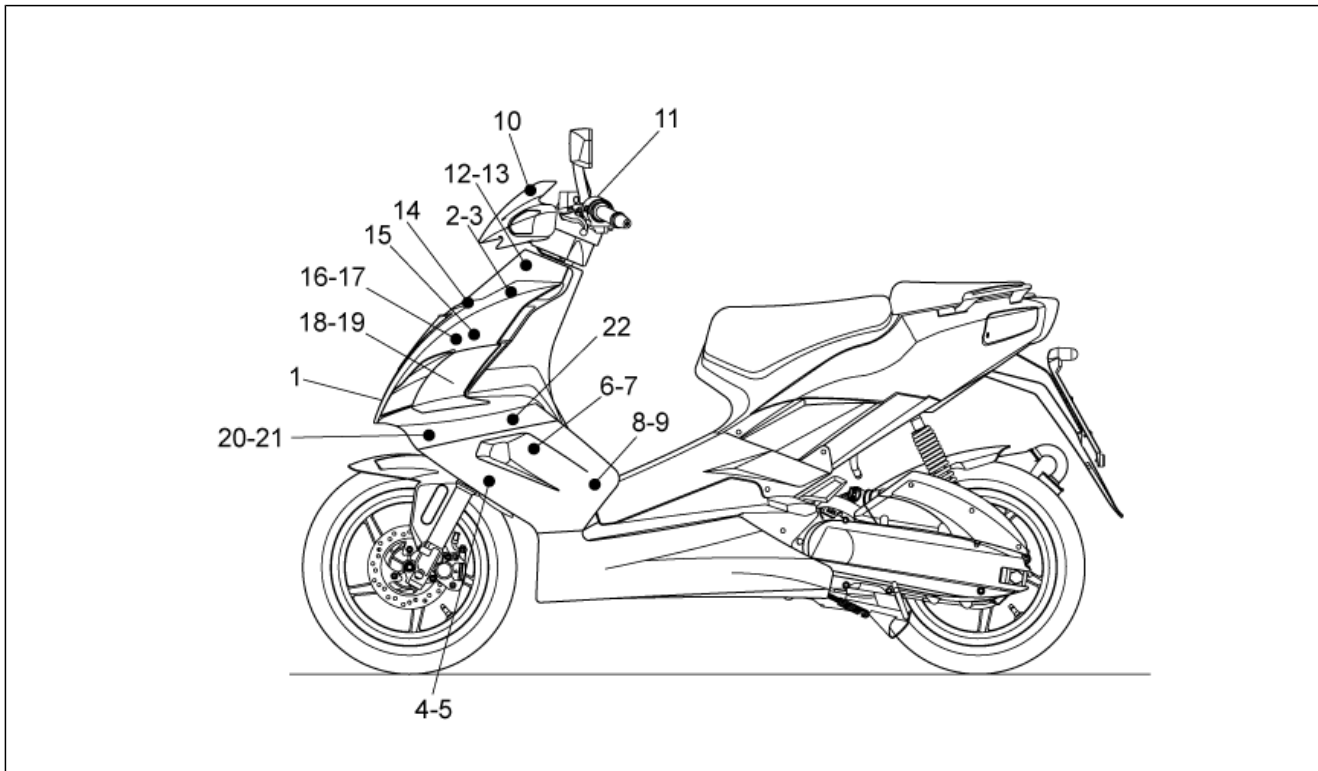

Einheit	RAHMEN
Code	28.38
Beschreibung	Deko
Inspektion	1

Pos.	Code	Beschreibung	Menge	Varianten
				Fahrzeugfarbe:Orange Code (t.B.858613)[cod]
4	860258	Frontverkleid.Re.Aufkl.	1	Baujahr:2008[8] Fahrzeugfarbe:Weiß Aprilia 2008 (t.B.858614)[white08]
4	890032	Frontverkleid.Re.Aufkl.	1	Baujahr:2008[8] Fahrzeugfarbe:Talmacsi (t.B.860954)[tal]
4	AP8166917	Frontverkleid.Re.Aufkl. Lion	1	Baujahr:2006[6], 2007[7] Fahrzeugfarbe:Silver Mirror (t.B.15188)[sil]
4	AP8166932	Frontverkleid.Re.Aufkl. Lion	1	Baujahr:2006[6], 2007[7] Fahrzeugfarbe:Schwarz Diablo (t.B. 15189)[dia]
4	AP8166947	Frontverkleid.Re.Aufkl. Lion	1	Baujahr:2006[6], 2007[7] Fahrzeugfarbe:Zitronengelb (t.B.15190)[yel]
4	AP8277522	Frontverkleid.Re.Aufkl. Lion	1	Baujahr:2004[4] Fahrzeugfarbe:Schwarz Aprilia (t.B.14707)[black]
4	AP8277541	Frontverkleid.Re.Aufkl. Lion	1	Baujahr:2004[4] Fahrzeugfarbe:Orange Speed (t.B.14721)[orange]
4	AP8277712	Frontverkleid.Re.Aufkl. I	1	Baujahr:2006[6] Fahrzeugfarbe:Replica Weiß (t.B.15103)[repl.white]
5	860247	Frontverkleid.Li.Aufkl.	1	Baujahr:2008[8] Fahrzeugfarbe:Schwarz Diablo 2008 (t.B. 858611)[dia08]
5	860251	Frontverkleid.Li.Aufkl.	1	Baujahr:2008[8] Fahrzeugfarbe:Silver Crowd (t.B.858612)[cro]
5	860255	Frontverkleid.Li.Aufkl.	1	Baujahr:2008[8] Fahrzeugfarbe:Orange Code (t.B.858613)[cod]
5	860259	Frontverkleid.Li.Aufkl.	1	Baujahr:2008[8] Fahrzeugfarbe:Weiß Aprilia 2008 (t.B.858614)[white08]
5	890033	Frontverkleid.Li.Aufkl.	1	Baujahr:2008[8] Fahrzeugfarbe:Talmacsi (t.B.860954)[tal]
5	AP8166918	Frontverkleid.Li.Aufkl. Lion	1	Baujahr:2006[6], 2007[7] Fahrzeugfarbe:Silver Mirror (t.B.15188)[sil]
5	AP8166933	Frontverkleid.Li.Aufkl. Lion	1	Baujahr:2006[6], 2007[7] Fahrzeugfarbe:Schwarz Diablo (t.B. 15189)[dia]
5	AP8166948	Frontverkleid.Li.Aufkl. Lion	1	Baujahr:2006[6], 2007[7]