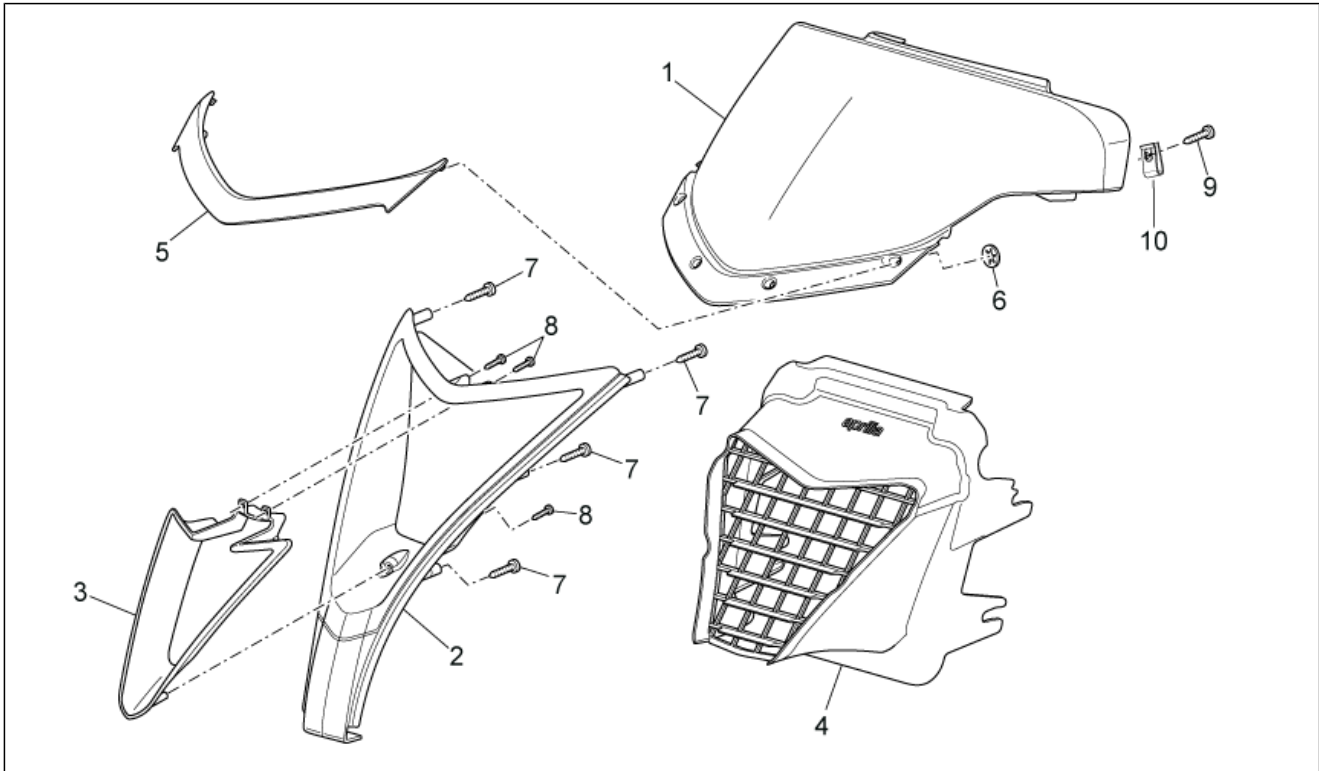

Einheit	RAHMEN
Code	28.07
Beschreibung	Frontaufbau II
Inspektion	1

Pos.	Code	Beschreibung	Menge	Varianten
1	AP8179906	Fronthaube, rot	1	Baujahr:2007[7] Fahrzeugfarbe:Spain's N°1 (t.B.852261)[spain7]
1	AP8268059	Fronthaube, schwarz	1	Baujahr:2004[4] Fahrzeugfarbe:Schwarz Aprilia (t.B.14707)[black]
1	AP8268059	Fronthaube, schwarz	1	Baujahr:2006[6], 2007[7] Fahrzeugfarbe:Schwarz Diablo (t.B. 15189)[dia]
1	AP8268059	Fronthaube, schwarz	1	Baujahr:2008[8] Fahrzeugfarbe:Schwarz Diablo 2008 (t.B. 858611)[dia08]
1	AP8268297	Fronthaube, schwarz	1	Baujahr:2007[7] Fahrzeugfarbe:Silver Mirror (t.B.15188)[sil], Zitronengelb (t.B.15190)[yel] Land:Vereinigte Staaten von Amerika[USA]
1	AP8268297	Fronthaube, schwarz	1	Baujahr:2004[4] Fahrzeugfarbe:Orange Speed (t.B.14721)[orange], Weiß Aprilia (t.B.14722)[white]
1	AP8268297	Fronthaube, schwarz	1	Baujahr:2006[6] Fahrzeugfarbe:Replica Weiß (t.B.15103)[repl.white], Silver Mirror (t.B.15188)[sil], Zitronengelb (t.B.15190)[yel] Land:I-B-GR-D[EU]
1	AP8268340	Fronthaube, blau	1	Baujahr:2005[5] Fahrzeugfarbe:Spiderman (t.B.14792)[spider]
1	AP8268728	Fronthaube, rot	1	Baujahr:2008[8] Fahrzeugfarbe:Spain's N°1 (t.B.856881)[spain8]
1	AP8268879	Haube vorn V. silver	1	Baujahr:2008[8] Fahrzeugfarbe:Silver Crowd (t.B.858612)[cro]
1	AP8268890	Haube vorn V. orange	1	Baujahr:2008[8] Fahrzeugfarbe:Orange Code (t.B.858613)[cod]
1	AP8268898	Cofano ant.v.bianco aprilia N/DEC	1	Baujahr:2008[8] Fahrzeugfarbe:Weiß Aprilia 2008 (t.B.858614)[white08]
1	AP8268991	Fronthaube, grün	1	Baujahr:2008[8] Fahrzeugfarbe:Talmacsi (t.B.860954)[tal]
1	AP8269183	Fronthaube, weiß	1	Baujahr:2009[9] Fahrzeugfarbe:Superbike Replica (t.B.895057)[sbk]