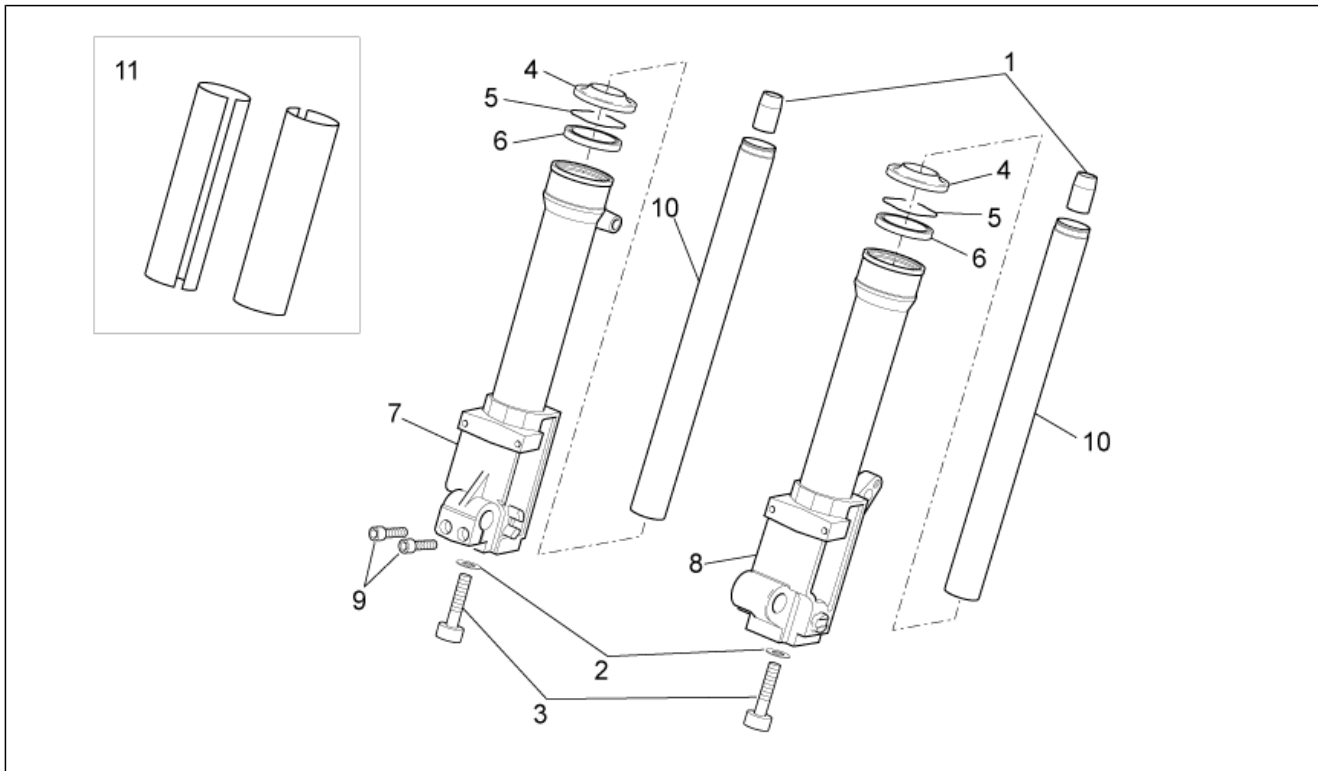

Einheit	RAHMEN
Code	28.05
Beschreibung	Gabel III
Inspektion	1

Pos.	Code	Beschreibung	Menge	Varianten
1	AP8223037	Bodenstopfen	2	Technische Daten:Marke KAIFA[K]
2	AP8223052	Ausgleichscheibe	2	Technische Daten:Marke KAIFA[K]
3	AP8223053	Schraube	2	Technische Daten:Marke KAIFA[K]
4	AP8223040	Staubschutz	2	Technische Daten:Marke KAIFA[K]
5	AP8223048	Sperring	2	Technische Daten:Marke KAIFA[K]
6	AP8223047	Ölabstreifring	2	Technische Daten:Marke KAIFA[K]
7	AP8223043	Rechte Hülse	1	Technische Daten:Marke KAIFA[K]
8	AP8223044	Linke Hülse	1	Technische Daten:Marke KAIFA[K]
9	AP8223054	TCEI Schraube M6x20	2	Technische Daten:Marke KAIFA[K]
10	AP8223051	Schaft kpl.	2	Technische Daten:Marke KAIFA[K]
11	AP8277579	Vorderradgabel Deko	2