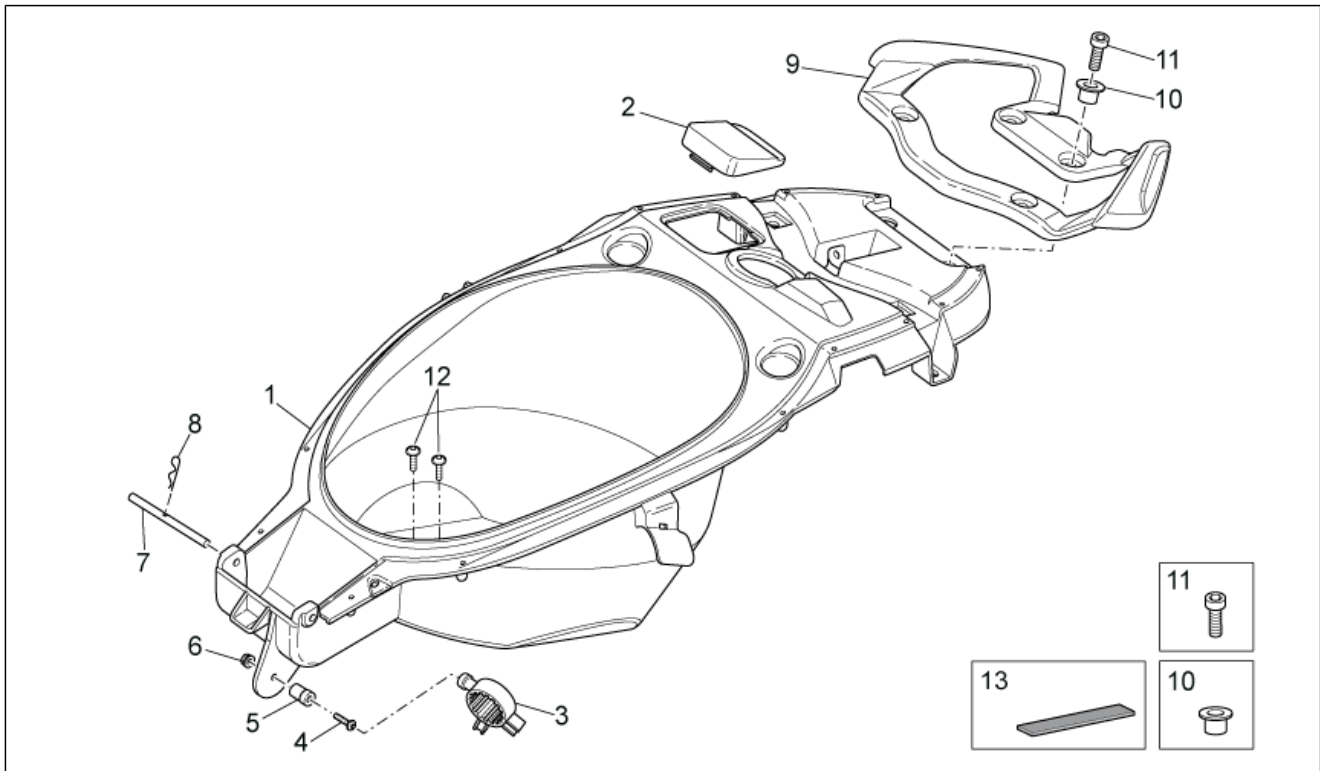

<b>Einheit</b>	RAHMEN
<b>Code</b>	28.13
<b>Beschreibung</b>	Heckaufbau I
<b>Inspektion</b>	1

Pos.	Code	Beschreibung	Menge	Varianten
13	AP8150413	Gew.schr. 3,9x14	12	

<b>Einheit</b>	RAHMEN
<b>Code</b>	28.14
<b>Beschreibung</b>	Heckaufbau II
<b>Inspektion</b>	1