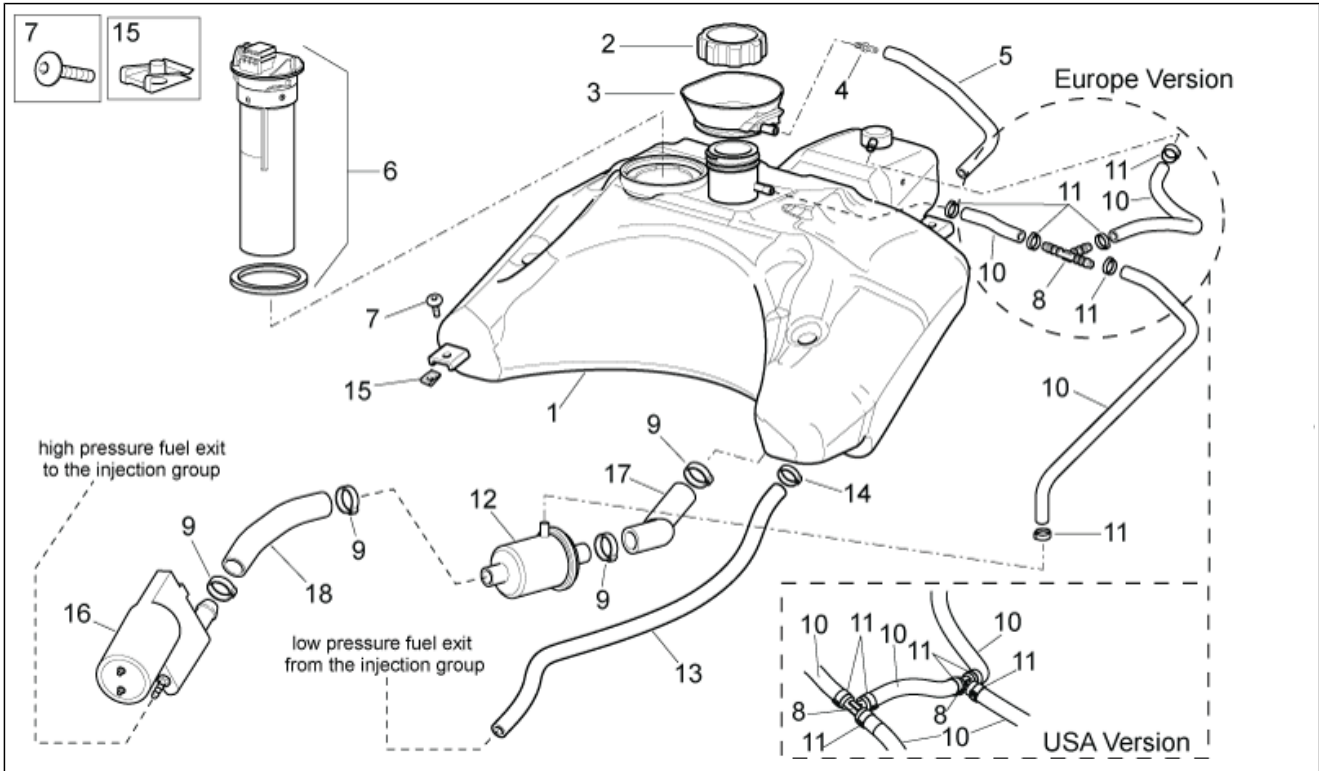

Einheit	RAHMEN
Code	28.21
Beschreibung	Kraftstofftank I
Inspektion	1

Pos.	Code	Beschreibung	Menge	Varianten
1	856325	Kraftstofftank	1	Baujahr:2008[8] Land:Vereinigte Staaten von Amerika[USA] Technische Daten:Version mit Einspritzung (C361M)[ie]
1	AP8268036	Kraftstofftank	1	Land:Schweiz[CH], I-B-GR-D[EU], Japan[J] Technische Daten:Version mit Einspritzung (C361M)[ie]
2	AP8144343	Tankverschlußschraube	1	Technische Daten:Version mit Einspritzung (C361M)[ie]
3	AP8144187	Gummi Kraftstoffsammler	1	Technische Daten:Version mit Einspritzung (C361M)[ie]
4	AP8101944	2-Wege Anschluß	1	Technische Daten:Version mit Einspritzung (C361M)[ie]
5	AP8220263	Entlüftungsschlauch Kühler 4x8	1	Technische Daten:Version mit Einspritzung (C361M)[ie]
6	AP8224664	Kraftstoffmeßsonde	1	Technische Daten:Version mit Einspritzung (C361M)[ie]
7	AP8152298	TBEI Schraube m.Flansch M5x16	3	Technische Daten:Version mit Einspritzung (C361M)[ie]
8	AP8144303	3-Wegeanschluß	1	Technische Daten:Version mit Einspritzung (C361M)[ie]
9	AP8102786	Schlauchschele 20x8	4	Technische Daten:Version mit Einspritzung (C361M)[ie]
10	856062	Leitung SAE 30 d.11,11x4,8	3	Baujahr:2008[8] Land:Vereinigte Staaten von Amerika[USA] Technische Daten:Version mit Einspritzung (C361M)[ie]
10	AP8120952	Kraftstoffleitung 5,5x10	3	Land:Schweiz[CH], I-B-GR-D[EU], Japan[J] Technische Daten:Version mit Einspritzung (C361M)[ie]
11	AP8102738	Schlauchschele	6	Technische Daten:Version mit Einspritzung (C361M)[ie]
12	AP8202402	Kraftstofffilter	1	Technische Daten:Version mit Einspritzung (C361M)[ie]
13	CM223702	Hochdruck Leitung 7X13	1	Technische Daten:Version mit Einspritzung (C361M)[ie]
14	AP8102764	Schlauchschele weiß d.13x6	1	Technische Daten:Version mit Einspritzung (C361M)[ie]
15	AP8102375	Klammer M5	3	Technische Daten:Version mit Einspritzung (C361M)[ie]
16	854933	Kraftstoffpumpe	1	Technische Daten:Version mit Einspritzung (C361M)[ie]
17	AP8220702	Kraftstoffleitung	1	Technische Daten:Version mit Einspritzung (C361M)[ie]
18	CM223702	Hochdruck Leitung 7X13	1	Technische Daten:Version mit Einspritzung (C361M)[ie]