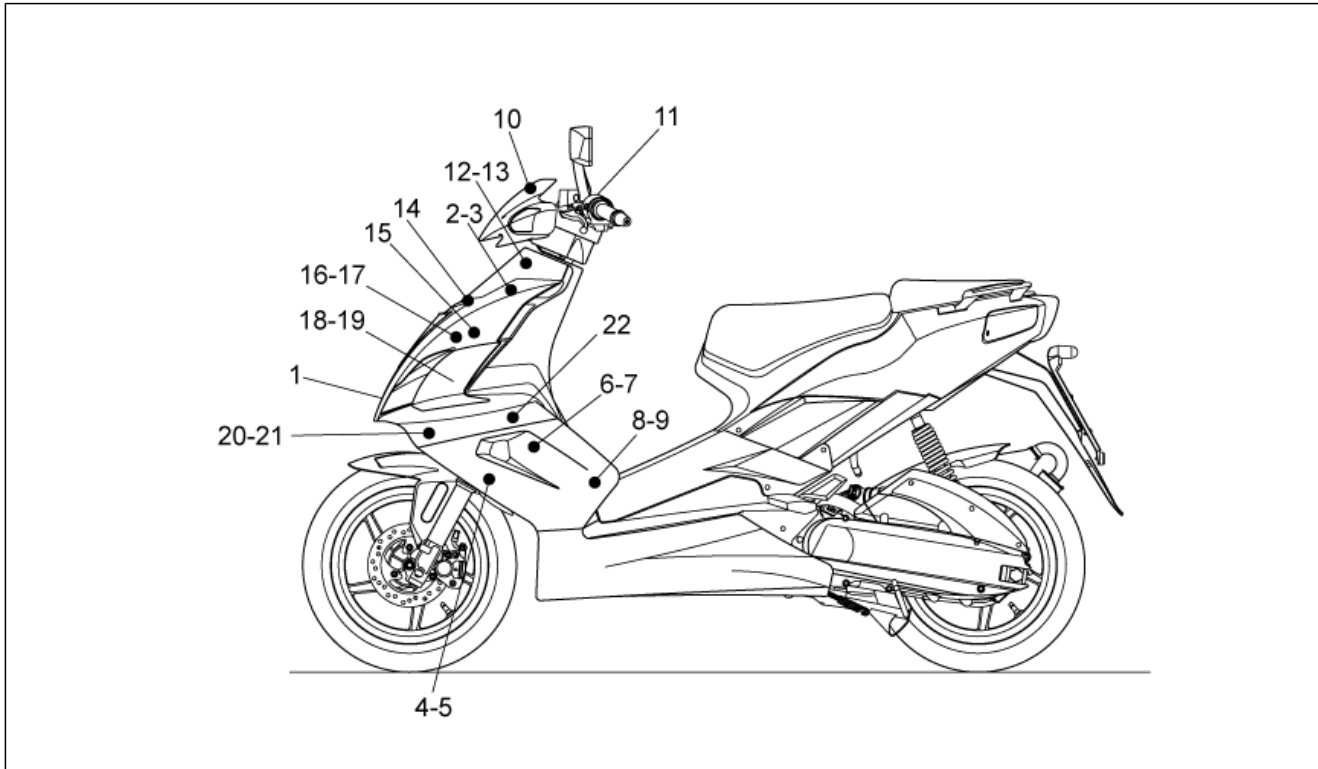

Einheit	RAHMEN
Code	28.38
Beschreibung	Deko
Inspektion	1

Pos.	Code	Beschreibung	Menge	Varianten
				Fahrzeugfarbe:Zitronengelb (t.B.15190)[yel]
5	AP8277523	Frontverkleid.Li.Aufkl. Lion	1	Baujahr:2004[4] Fahrzeugfarbe:Schwarz Aprilia (t.B.14707)[black]
5	AP8277542	Frontverkleid.Li.Aufkl. Lion	1	Baujahr:2004[4] Fahrzeugfarbe:Orange Speed (t.B.14721)[orange]
5	AP8277713	Frontverkleid.Li.Aufkl. I	1	Baujahr:2006[6] Fahrzeugfarbe:Replica Weiß (t.B.15103)[repl.white]
6	860248	Frontverkleid.Re.Aufkl.	1	Baujahr:2008[8] Fahrzeugfarbe:Schwarz Diablo 2008 (t.B. 858611)[dia08]
6	860252	Frontverkleid.Re.Aufkl.	1	Baujahr:2008[8] Fahrzeugfarbe:Silver Crowd (t.B.858612)[cro]
6	860256	Frontverkleid.Re.Aufkl.	1	Baujahr:2008[8] Fahrzeugfarbe:Orange Code (t.B.858613)[cod]
6	860260	Frontverkleid.Re.Aufkl.	1	Baujahr:2008[8] Fahrzeugfarbe:Weiß Aprilia 2008 (t.B.858614)[white08]
6	890034	Frontverkleid.Re.Aufkl.	1	Baujahr:2008[8] Fahrzeugfarbe:Talmacsi (t.B.860954)[tal]
6	893540	***Deko	1	Baujahr:2008[8] Fahrzeugfarbe:Schwarz Diablo 2008 (t.B. 858611)[dia08]
6	893544	***Deko	1	Baujahr:2008[8] Fahrzeugfarbe:Silver Crowd (t.B.858612)[cro]
6	893548	***Deko	1	Baujahr:2008[8] Fahrzeugfarbe:Orange Code (t.B.858613)[cod]
6	893552	***Deko	1	Baujahr:2008[8] Fahrzeugfarbe:Weiß Aprilia 2008 (t.B.858614)[white08]
6	AP8166919	Frontverkleid.Re.Aufkl. Fregio	1	Baujahr:2006[6], 2007[7] Fahrzeugfarbe:Silver Mirror (t.B.15188)[sil]
6	AP8166934	Frontverkleid.Re.Aufkl. Fregio	1	Baujahr:2006[6], 2007[7] Fahrzeugfarbe:Schwarz Diablo (t.B. 15189)[dia]
6	AP8166949	Frontverkleid.Re.Aufkl. Fregio	1	Baujahr:2006[6], 2007[7] Fahrzeugfarbe:Zitronengelb (t.B.15190)[yel]
6	AP8277524	Frontverkleid.Re.Aufkl. Fregio	1	Baujahr:2004[4]