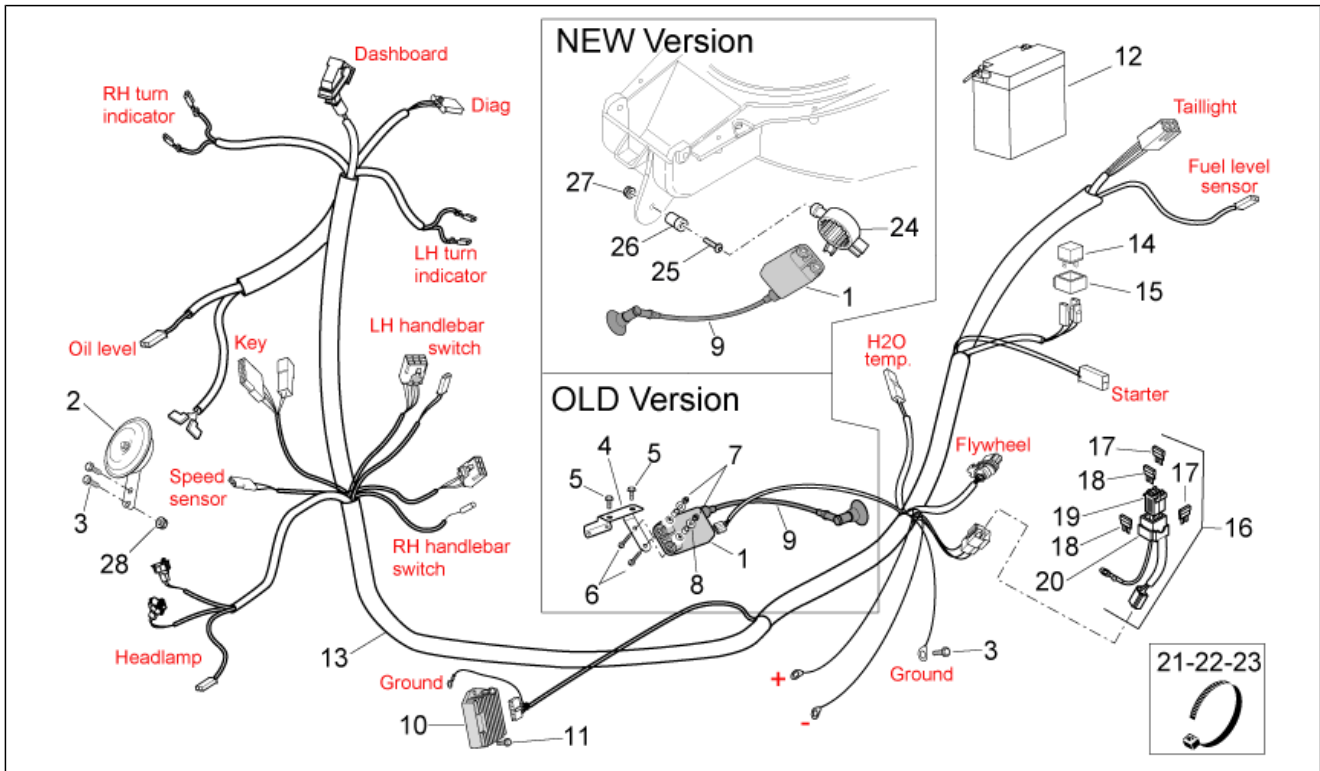

Einheit	RAHMEN
Code	28.35
Beschreibung	Elektrische anlage II
Inspektion	1

Pos.	Code	Beschreibung	Menge	Varianten
1	58095R	Elektronische zündvorrichtung	1	Technische Daten:Version mit Vergaser (C364M)[carb]
2	AP8212611	Hupe	1	Technische Daten:Version mit Vergaser (C364M)[carb]
3	598839	TE Schr. m. Flansch	3	Technische Daten:Version mit Vergaser (C364M)[carb]
4	AP8234234	Halter Steuergerät	1	Technische Daten:Version mit Vergaser (C364M)[carb]
5	AP8152277	TE Schr. m. Flansch M6x12	2	Technische Daten:Version mit Vergaser (C364M)[carb]
6	855799	TE Schr. m. Flansch	2	Technische Daten:Version mit Vergaser (C364M)[carb]
7	AP8150451	Selbstsperr.mut Unt.	2	Technische Daten:Version mit Vergaser (C364M)[carb]
8	AP8150013	Ausgleichscheibe 5,5x15x1,6*	2	Technische Daten:Version mit Vergaser (C364M)[carb]
9	AP8224578	Zuendkabel	1	Technische Daten:Version mit Vergaser (C364M)[carb]
10	58096R	Spannungsregler	1	Technische Daten:Version mit Vergaser (C364M)[carb]
11	AP8152279	TE Schr. m. Flansch M6x20	2	Technische Daten:Version mit Vergaser (C364M)[carb]
12	584810	Batterie 12V-9Ah	1	Technische Daten:Version mit Vergaser (C364M)[carb]
13	AP8224621	Hauptverkabelung	1	Technische Daten:Version mit Vergaser (C364M)[carb]
14	58115R	Starterrelais 12V-80A	1	Technische Daten:Version mit Vergaser (C364M)[carb]
15	AP8220546	Auflagegummi Relais	1	Technische Daten:Version mit Vergaser (C364M)[carb]
16	AP8224073	Verkabelung Sicherungen	1	Technische Daten:Version mit Vergaser (C364M)[carb]
17	0000000	Reifen	2	Technische Daten:Version mit Vergaser (C364M)[carb]
18	0000000	Reifen	2	Technische Daten:Version mit Vergaser (C364M)[carb]
19	AP8120754	Sicherungsblockgummi	2	Technische Daten:Version mit Vergaser (C364M)[carb]
20	AP8112811	Sicherungsblockgummi	1	Technische Daten:Version mit Vergaser (C364M)[carb]
21	AP8120422	Schelle schwarz 98x2*	2	Technische Daten:Version mit Vergaser (C364M)[carb]
22	AP8120416	Schelle schwarz 178x4	1	Technische Daten:Version mit Vergaser (C364M)[carb]
23	AP8120657	Schelle	1	Technische Daten:Version mit Vergaser (C364M)[carb]
24	AP8220592	Halter Kraftstoffpumpe	1	Technische Daten:Version mit Vergaser (C364M)[carb]
25	AP8225369	TBEI Schraube	1	Technische Daten:Version mit Vergaser (C364M)[carb]
26	AP8234195	Stift	1	Technische Daten:Version mit Vergaser (C364M)[carb]
27	AP8152306	Selbstsperrende Mutter M5	1	Technische Daten:Version mit Vergaser (C364M)[carb]
28	AP8152299	Selbstsperrende Mutter M6	1