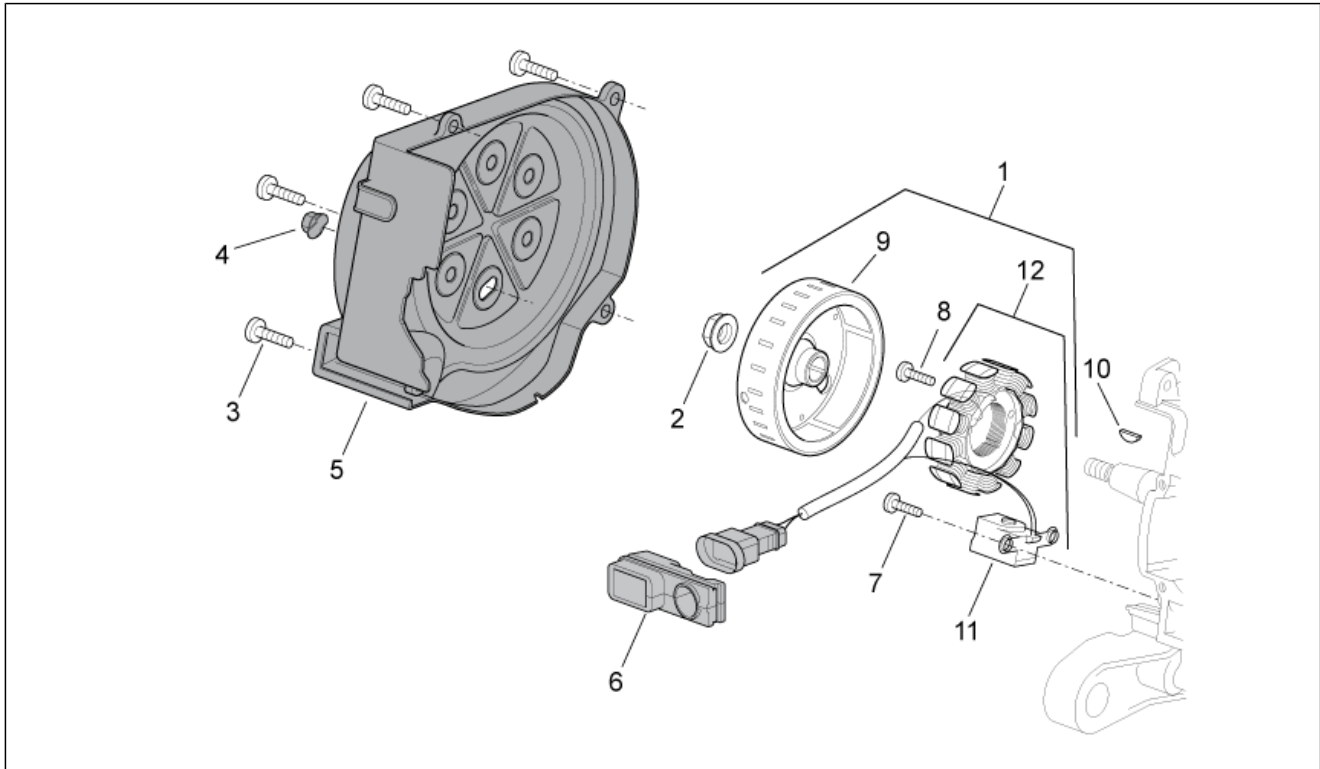

Einheit	MOTOR
Code	29.49
Beschreibung	Schwungrad
Inspektion	1

Pos.	Code	Beschreibung	Menge	Varianten
1	58062R	Schwungrad kpl.	1	Technische Daten:Version mit Einspritzung (C361M)[ie]
1	58136R	Schwungmagnetzünder komplett	1	Technische Daten:Version mit Vergaser (C364M)[carb]
2	289005	Geflanschte Mutter	1	
3	015856	Schraube M5x21	4	
4	827712	Deckel	1	
5	826972	Zuenderdeckel	1	Technische Daten:Version mit Einspritzung (C361M)[ie]
5	827517	Zuenderdeckel	1	Technische Daten:Version mit Vergaser (C364M)[carb]
6	827685	Kabelführung	1	
7	015585	Gewindeschraube M5x12	2	Technische Daten:Version mit Vergaser (C364M)[carb]
7	015715	Schraube M5x16	2	Technische Daten:Version mit Einspritzung (C361M)[ie]
8	015597	TBIC Schraube	2	
9	584526	Rotor komplett (Kokusan)	1	Technische Daten:Version mit Vergaser (C364M)[carb]
9	638611	Rotor kpl.	1	Technische Daten:Version mit Einspritzung (C361M)[ie]
10	000267	Keil	1	
11	831443	Aussengeber	1	Technische Daten:Version mit Einspritzung (C361M)[ie]
12	584525	Stator kpl	1	Technische Daten:Version mit Vergaser (C364M)[carb]
12	638610	Stator kpl	1	Technische Daten:Version mit Einspritzung (C361M)[ie]