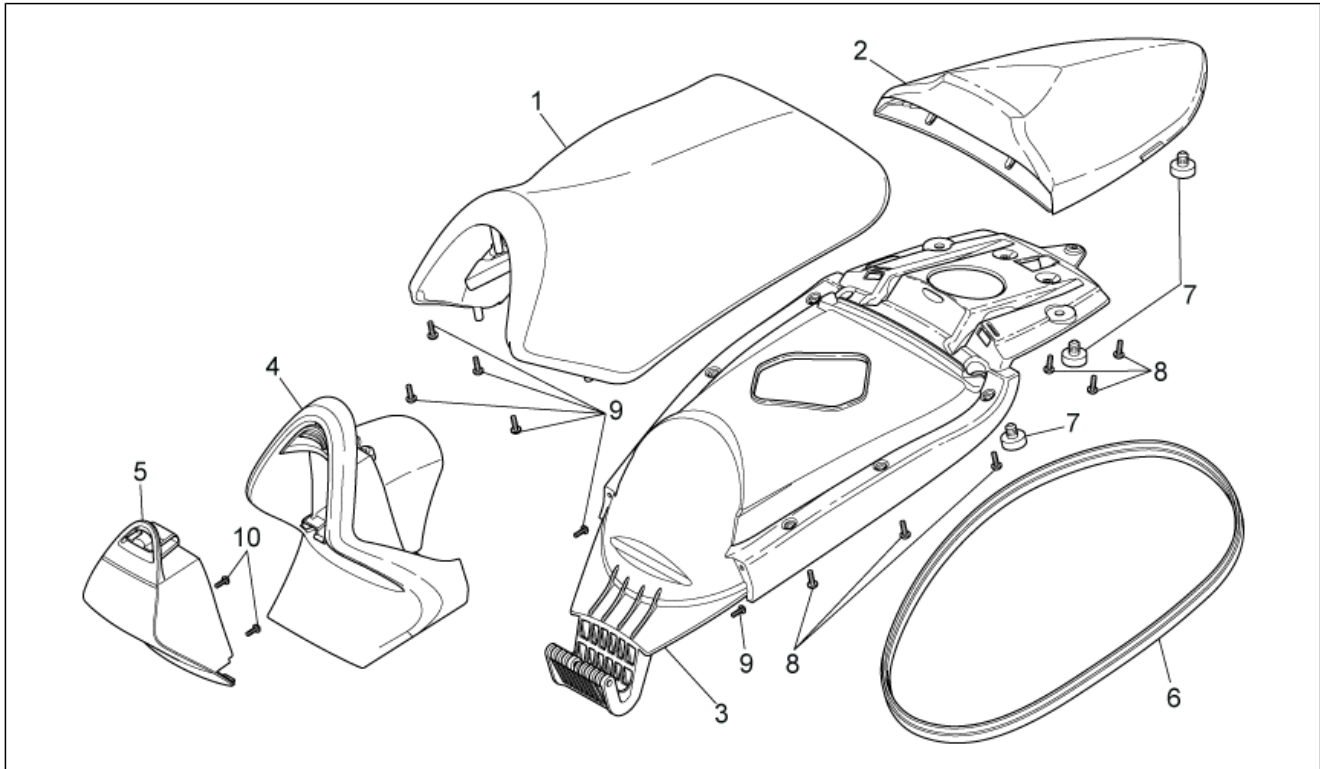

Einheit	RAHMEN
Code	28.12
Beschreibung	Sitz - Schäkel
Inspektion	1

Pos.	Code	Beschreibung	Menge	Varianten
				Fahrzeugfarbe:Silver Crowd (t.B.858612)[cro] Land:I-B-GR-D[EU], Japan[JJ]
2	AP8229449	Soziussitz, schwarz	1	Baujahr:2008[8] Fahrzeugfarbe:Orange Code (t.B.858613)[cod] Land:I-B-GR-D[EU], Japan[JJ]
3	AP8229401	Unt.seite Sitz, cpl.	1	
4	AP8229402	Verkl.stange schwarz	1	
5	AP8229403	Gehäuse	1	
6	AP8229404	Dichtung	1	
7	AP8220349	Gummi	5	
8	AP8150509	Gew.schr. 5x14	9	
9	AP8150413	Gew.schr. 3,9x14	6	
10	AP8150444	Gewindeschraube Edelstahl	2