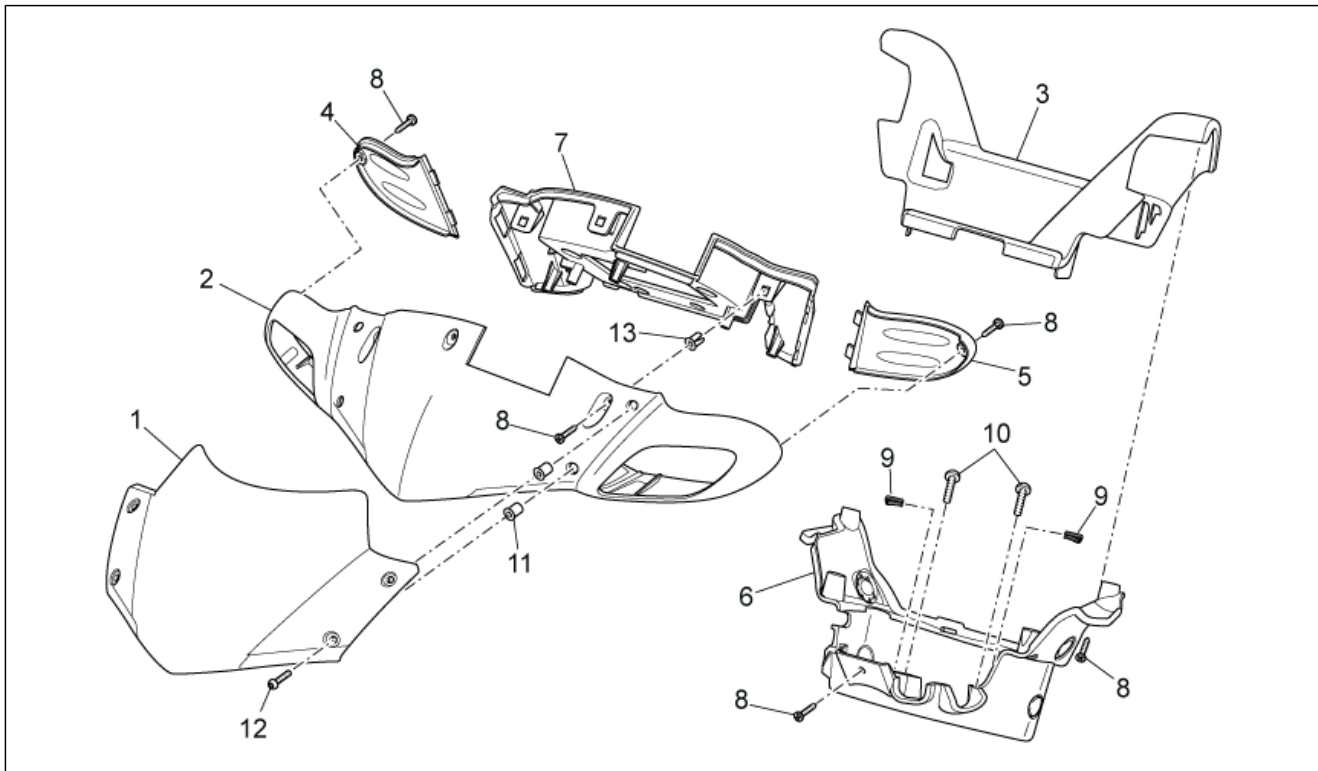

Einheit	RAHMEN
Code	28.06
Beschreibung	Frontaufbau I
Inspektion	1

Pos.	Code	Beschreibung	Menge	Varianten
1	AP8268044	Sportscheibe schwarz	1	Baujahr:2008[8] Fahrzeugfarbe:Orange Code (t.B.858613)[cod], Silver Crowd (t.B.858612)[cro], Schwarz Diablo 2008 (t.B. 858611)[dia08], Weiß Aprilia 2008 (t.B.858614)[white08]
1	AP8268044	Sportscheibe schwarz	1	Baujahr:2004[4], 2005[5], 2006[6]
1	AP8268648	Sportscheibe schwarz	1	Baujahr:2007[7], 2008[8]
1	AP8268987	Sportscheibe schwarz	1	Baujahr:2008[8] Fahrzeugfarbe:Talmacsi (t.B.860954)[tal]
1	AP8269188	Sportscheibe schwarz	1	Baujahr:2009[9] Fahrzeugfarbe:Superbike Replica (t.B.895057)[sbk]
2	AP8268079	Instrumententafel, grau	1	
3	AP8268293	Deckel Lenkstange schwarz	1	Baujahr:2009[9] Fahrzeugfarbe:Superbike Replica (t.B.895057)[sbk]
3	AP8268917	Deckel Lenkstange schwarz	1	Baujahr:2008[8] Fahrzeugfarbe:Orange Code (t.B.858613)[cod], Silver Crowd (t.B.858612)[cro], Schwarz Diablo 2008 (t.B. 858611)[dia08], Spain's N°1 (t.B.856881)[spain8], Weiß Aprilia 2008 (t.B.858614)[white08]
3	AP8268917	Deckel Lenkstange schwarz	1	Baujahr:2008[8] Fahrzeugfarbe:Talmacsi (t.B.860954)[tal]
3	AP8268917	Deckel Lenkstange schwarz	1	
4	AP8268251	Blinkerdeck.rs, grau	1	
5	AP8268252	Blinkerdeck.ls, grau	1	
6	AP8268043	Grundplatte, schwarz	1	
7	852751	Instrumententafel, grau	1	
8	AP8150413	Gew.schr. 3,9x14	12	
9	AP8102381	Klammer M4	2	
10	AP8150493	TBEI Schraube M4x16	2	
11	AP8120531	Gummi mit Einsatz	4	
12	AP8152269	TBEI Spez.schr.	4	
13	AP8102671	Kunststoffniet	3