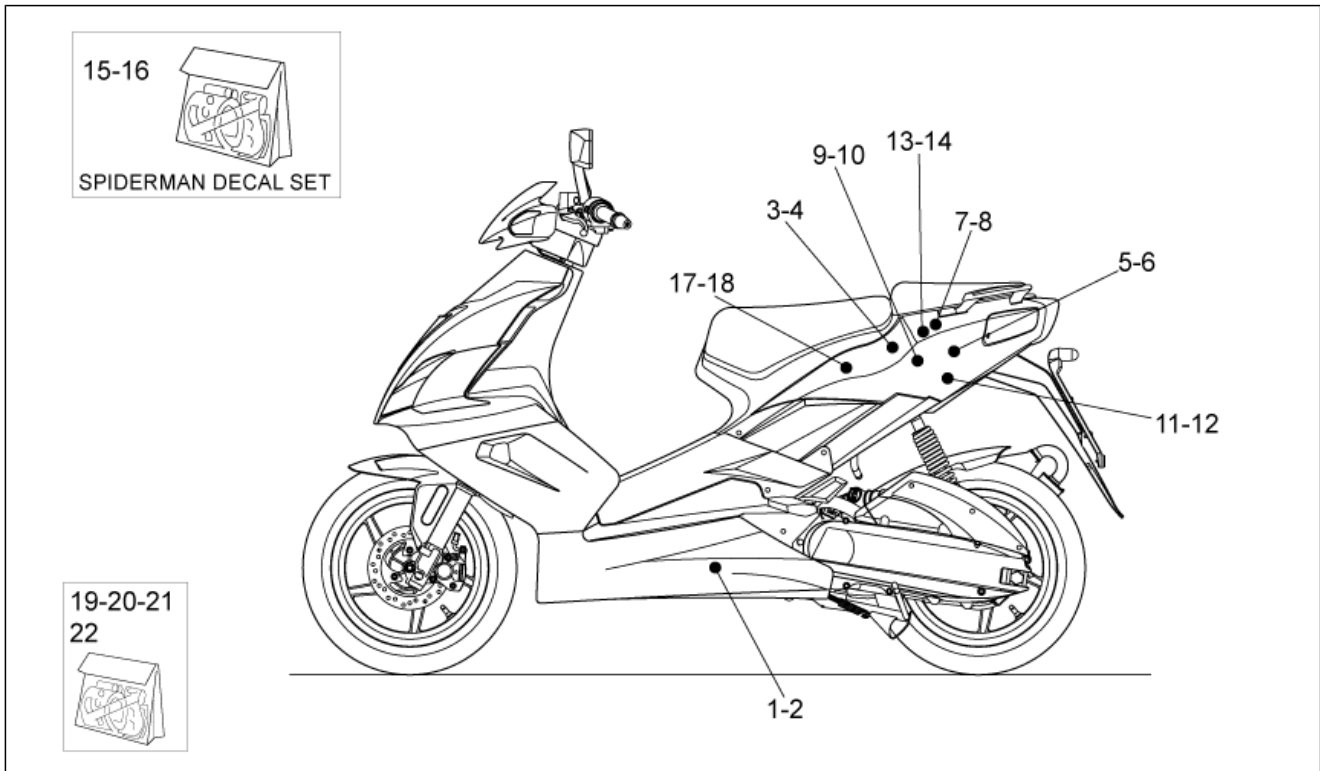

Einheit	RAHMEN
Code	28.54
Beschreibung	Decalco post.
Inspektion	1

Pos.	Code	Beschreibung	Menge	Varianten
7	AP8166942	Heckteil re.Aufkl.	1	Baujahr:2006[6], 2007[7] Fahrzeugfarbe:Schwarz Diablo (t.B. 15189)[dia]
7	AP8277535	Heckteil re.Aufkl.	1	Baujahr:2004[4] Fahrzeugfarbe:Schwarz Aprilia (t.B.14707)[black]
7	AP8277535	Heckteil re.Aufkl.	1	Baujahr:2006[6], 2007[7] Fahrzeugfarbe:Zitronengelb (t.B.15190)[yel]
7	AP8277551	Heckteil re.Aufkl.	1	Baujahr:2004[4] Fahrzeugfarbe:Orange Speed (t.B.14721)[orange]
7	AP8277718	Heckteil re.Aufkl. I	1	Baujahr:2006[6] Fahrzeugfarbe:Replica Weiß (t.B.15103)[repl.white]
8	AP8166928	Heckteil li.Aufkl.	1	Baujahr:2006[6], 2007[7] Fahrzeugfarbe:Silver Mirror (t.B.15188)[sil]
8	AP8166943	Heckteil li.Aufkl.	1	Baujahr:2006[6], 2007[7] Fahrzeugfarbe:Schwarz Diablo (t.B. 15189)[dia]
8	AP8277536	Heckteil li.Aufkl.	1	Baujahr:2006[6], 2007[7] Fahrzeugfarbe:Zitronengelb (t.B.15190)[yel]
8	AP8277536	Heckteil li.Aufkl.	1	Baujahr:2004[4] Fahrzeugfarbe:Schwarz Aprilia (t.B.14707)[black]
8	AP8277552	Heckteil li.Aufkl.	1	Baujahr:2004[4] Fahrzeugfarbe:Orange Speed (t.B.14721)[orange]
8	AP8277719	Heckteil li.Aufkl. I	1	Baujahr:2006[6] Fahrzeugfarbe:Replica Weiß (t.B.15103)[repl.white]
9	AP8277564	Heckteil re.Aufkl., schwarz 2	1	Baujahr:2004[4] Fahrzeugfarbe:Weiß Aprilia (t.B.14722)[white]
10	AP8277567	Deko Heckteil li. Rot 2	1	Baujahr:2004[4] Fahrzeugfarbe:Weiß Aprilia (t.B.14722)[white]
11	AP8277565	Heckteil re.Aufkl., schwarz 3	1	Baujahr:2004[4] Fahrzeugfarbe:Weiß Aprilia (t.B.14722)[white]
12	AP8277568	Deko Heckteil li. Rot 3	1	Baujahr:2004[4] Fahrzeugfarbe:Weiß Aprilia (t.B.14722)[white]
13	860277	Aufkl.R.Verkl.	2	Baujahr:2008[8] Fahrzeugfarbe:Schwarz Diablo 2008 (t.B. 858611)[dia08]