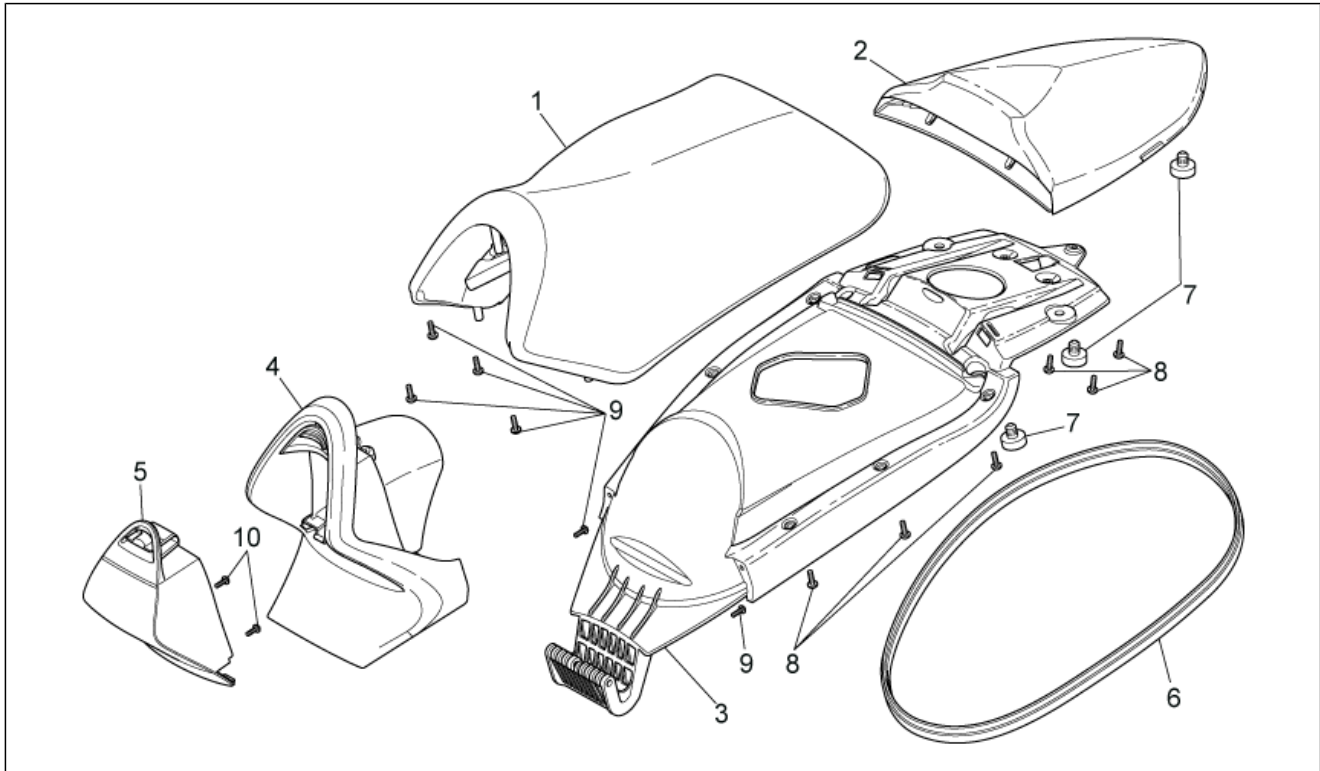

Einheit	RAHMEN
Code	28.12
Beschreibung	Sitz - Schakel
Inspektion	1

Pos.	Code	Beschreibung	Menge	Varianten
				Fahrzeugfarbe:Superbike Replica (t.B.895057)[sbk] Land:I-B-GR-D[EU], Japan[JJ]
2	AP8229400	Soziussitz, schwarz	1	Baujahr:2008[8] Fahrzeugfarbe:Talmacsi (t.B.860954)[tal] Land:I-B-GR-D[EU], Japan[JJ]
2	AP8229400	Soziussitz, schwarz	1	Baujahr:2008[8] Land:Vereinigte Staaten von Amerika[USA]
2	AP8229400	Soziussitz, schwarz	1	Baujahr:2004[4] Fahrzeugfarbe:Schwarz Aprilia (t.B.14707)[black], Orange Speed (t.B.14721)[orange], Wei Aprilia (t.B.14722)[white] Land:I-B-GR-D[EU], Japan[JJ]
2	AP8229400	Soziussitz, schwarz	1	Baujahr:2006[6], 2007[7] Fahrzeugfarbe:Schwarz Diablo (t.B. 15189)[dia] Land:I-B-GR-D[EU], Japan[JJ]
2	AP8229413	Soziussitz rot	1	Baujahr:2007[7] Fahrzeugfarbe:Spain's N°1 (t.B.852261)[spain] Land:I-B-GR-D[EU], Japan[JJ]
2	AP8229413	Soziussitz rot	1	Baujahr:2005[5] Fahrzeugfarbe:Spiderman (t.B.14792)[spider] Land:I-B-GR-D[EU], Japan[JJ]
2	AP8229418	Soziussitz, blau	1	Baujahr:2006[6] Fahrzeugfarbe:Replica Wei (t.B.15103)[repl.white] Land:I-B-GR-D[EU], Japan[JJ]
2	AP8229427	Soziussitz, gelb	1	Baujahr:2006[6], 2007[7] Fahrzeugfarbe:Zitronengelb (t.B.15190)[yel] Land:I-B-GR-D[EU], Japan[JJ]
2	AP8229428	Soziussitz, grau	1	Baujahr:2006[6], 2007[7] Fahrzeugfarbe:Silver Mirror (t.B.15188)[sil] Land:I-B-GR-D[EU], Japan[JJ]
2	AP8229445	Soziussitz, schwarz	1	Baujahr:2008[8] Fahrzeugfarbe:Schwarz Diablo 2008 (t.B. 858611)[dia08], Wei Aprilia 2008 (t.B.858614)[white08] Land:I-B-GR-D[EU], Japan[JJ]
2	AP8229447	Soziussitz, grau	1	Baujahr:2008[8]