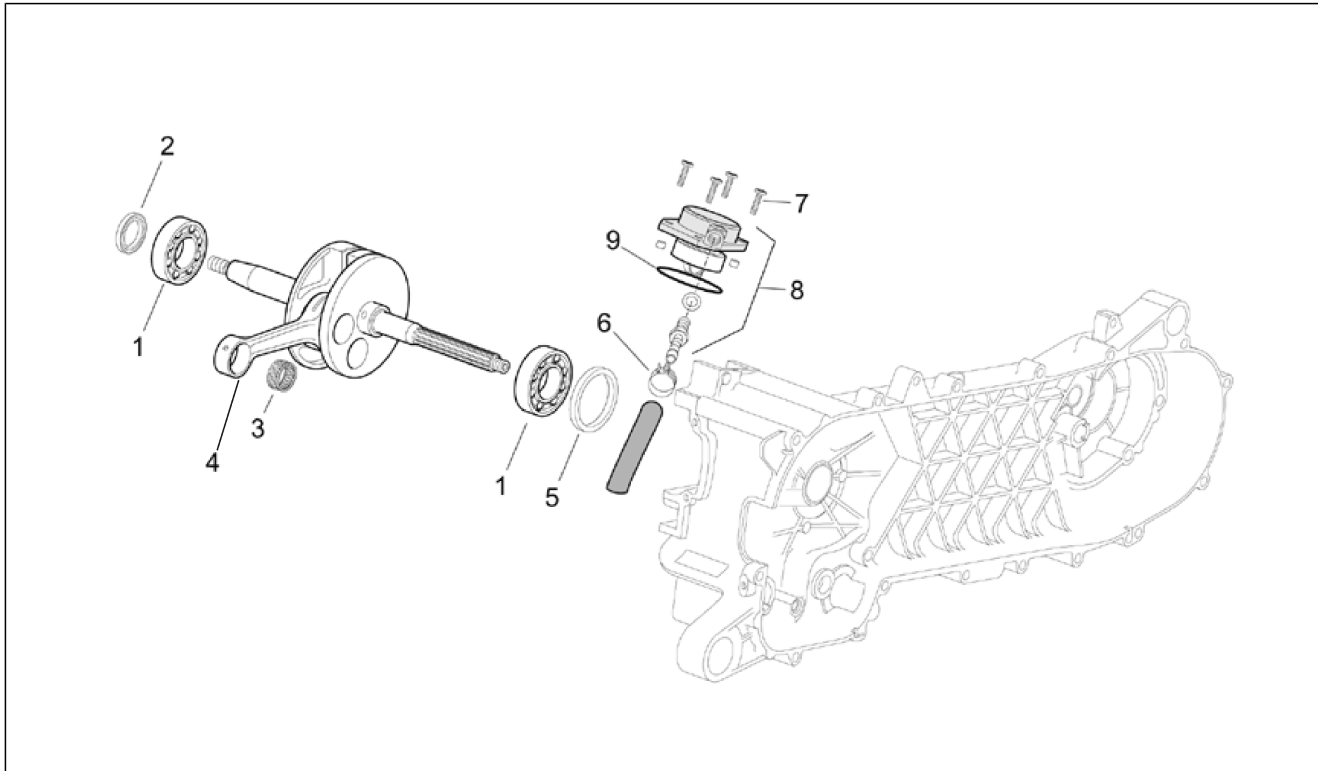

Einheit	MOTOR
Code	29.40
Beschreibung	Kurbelwelle
Inspektion	1

Pos.	Code	Beschreibung	Menge	Varianten
1	431125	Lager 20x52x12	2	Technische Daten:Version mit Vergaser (C364M)[carb]
1	431125	Lager 20x52x12	2	Technische Daten:Version mit Einspritzung (C361M)[ie]
2	482315	Dichtungsring Schwungradseite	1	
3	500501	Käfig auf Bolzen 1 cat.	1	
3	500502	Käfig auf Bolzen 2 cat.	1	
3	500503	Käfig auf Bolzen 3 cat.	1	
3	500504	Käfig auf Bolzen 4 cat.	1	
4	8269405	Kurbelwelle kpl.	1	Technische Daten:Version mit Einspritzung (C361M)[ie]
4	8338275	Kurbelwelle kpl.	1	Technische Daten:Version mit Vergaser (C364M)[carb]
5	482314	Dichtungsring Antriebsseite	1	
6	CM001913	Schlauchschele	1	Technische Daten:Version mit Einspritzung (C361M)[ie]
7	015856	Schraube M5x21	4	Technische Daten:Version mit Einspritzung (C361M)[ie]
8	826949	Kompressor	1	Technische Daten:Version mit Einspritzung (C361M)[ie]
9	830585	O-Ring	1	Technische Daten:Version mit Einspritzung (C361M)[ie]
10	82768R	Ölventil kompl.	1