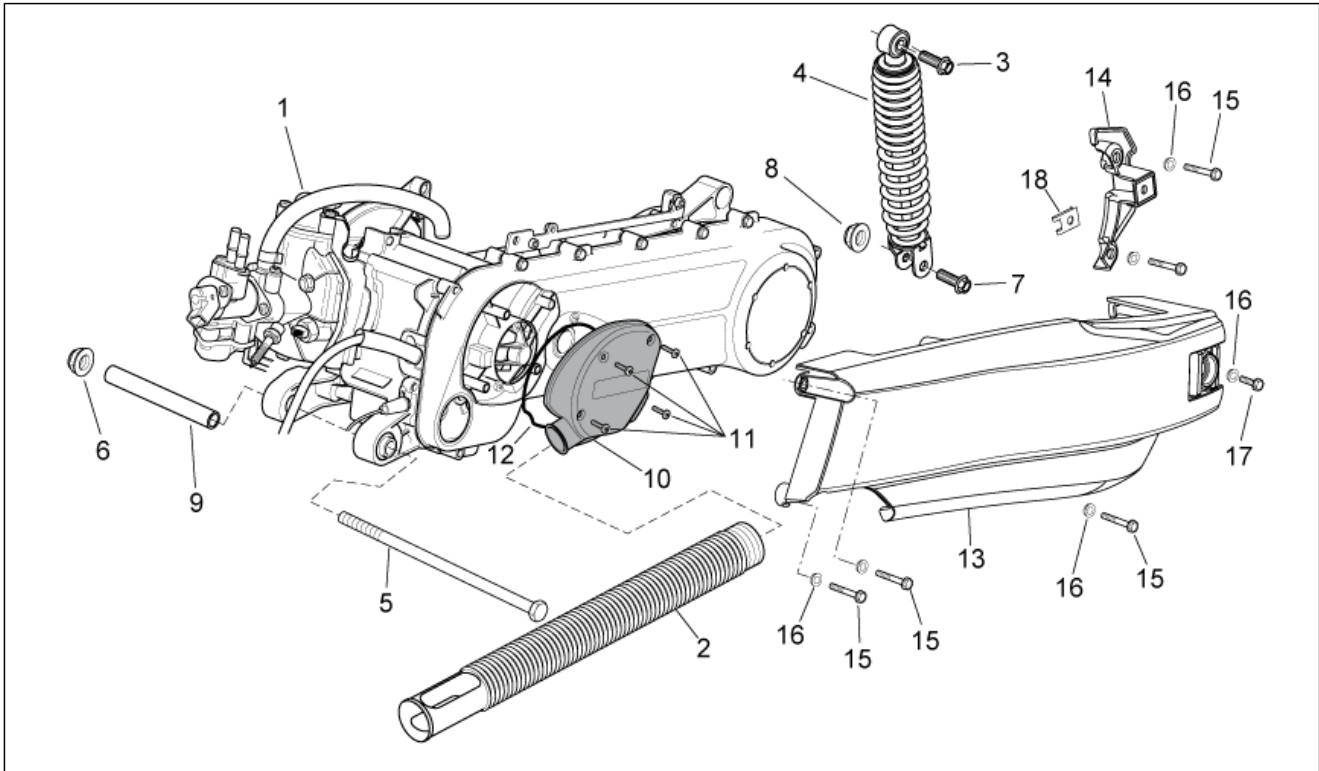

Einheit	MOTOR
Code	29.26
Beschreibung	Motor I
Inspektion	1

Pos.	Code	Beschreibung	Menge	Varianten
1	8423145	Elektr.Einspritz Motor	1	Land:I-B-GR-D[EU] Technische Daten:Version mit Beschränkung 45 km/h[45km], Version mit Einspritzung (C361M)[ie]
1	8740005	Elektr.Einspritz Motor	1	Land:Vereinigte Staaten von Amerika[USA] Technische Daten:Version mit Einspritzung (C361M)[ie]
1	8740975	Elektr.Einspritz Motor	1	Land:I-B-GR-D[EU] Technische Daten:Version mit Beschränkung 25 km/h[25km], Version mit Einspritzung (C361M)[ie]
1	8740985	Elektr.Einspritz Motor	1	Land:I-B-GR-D[EU] Technische Daten:Version mit Beschränkung 30 km/h[30km], Version mit Einspritzung (C361M)[ie]
1	8762945	Elektr.Einspritz Motor	1	Land:Japan[JJ] Technische Daten:Version mit Einspritzung (C361M)[ie]
2	AP8220704	Lufteinlaß Wandler	1	Technische Daten:Version mit Einspritzung (C361M)[ie]
3	AP8152318	TE Schr. m. Flansch M10x35	1	Technische Daten:Version mit Einspritzung (C361M)[ie]
4	AP8223036	Stoßdämpfer m. gelber Feder	1	Technische Daten:Version mit Einspritzung (C361M)[ie]
5	AP8150412	Sechskantschraube	1	Technische Daten:Version mit Einspritzung (C361M)[ie]
6	AP8152301	Selbstsperrende Mutter	1	Technische Daten:Version mit Einspritzung (C361M)[ie]
7	AP8152410	TE Schr. m. Flansch M10x55	1	Technische Daten:Version mit Einspritzung (C361M)[ie]
8	AP8152301	Selbstsperrende Mutter	1	Technische Daten:Version mit Einspritzung (C361M)[ie]
9	AP8221347	Motor-Drehzapfen	1	Technische Daten:Version mit Einspritzung (C361M)[ie]
10	482404	Wandlerdeckel	1	Technische Daten:Version mit Einspritzung (C361M)[ie]
11	AP8150515	Selbstschneidende Schraube Scheinwerferreg.	4	Technische Daten:Version mit Einspritzung (C361M)[ie]
12	482432	Staubschutzdichtung	1	Technische Daten:Version mit Einspritzung (C361M)[ie]
13	AP8268026	Wandlerdeckel	1	Technische Daten:Version mit Einspritzung (C361M)[ie]
14	AP8220705	Halterbüge	1	Technische Daten:Version mit Einspritzung (C361M)[ie]
15	AP8152282	TE Schr. m. Flansch M6x35	5	Technische Daten:Version mit Einspritzung (C361M)[ie]
16	AP8121811	T-Buchse	6	Technische Daten:Version mit Einspritzung (C361M)[ie]
17	598839	TE Schr. m. Flansch	1	Technische Daten:Version mit Einspritzung (C361M)[ie]
18	254485	Plattchen M6	1	Technische Daten:Version mit Einspritzung (C361M)[ie]