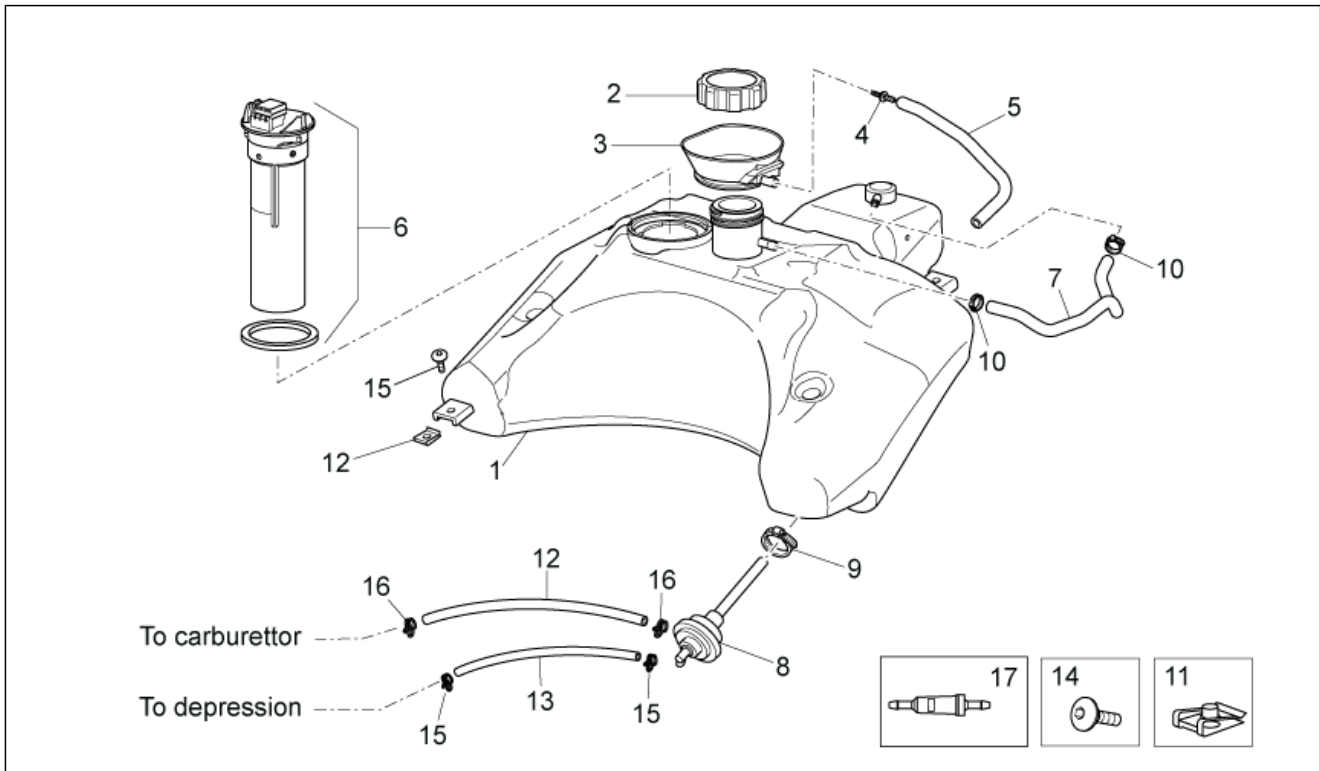

Einheit	RAHMEN
Code	28.22
Beschreibung	Kraftstofftank II
Inspektion	1

Pos.	Code	Beschreibung	Menge	Varianten
1	AP8268174	Kraftstofftank	1	Technische Daten:Version mit Vergaser (C364M)[carb]
2	AP8144343	Tankverschlußschraube	1	Technische Daten:Version mit Vergaser (C364M)[carb]
3	AP8144187	Gummi Kraftstoffsammler	1	Technische Daten:Version mit Vergaser (C364M)[carb]
4	AP8101944	2-Wege Anschluß	1	Technische Daten:Version mit Vergaser (C364M)[carb]
5	AP8220263	Entlüftungsschlauch Kühler 4x8	1	Technische Daten:Version mit Vergaser (C364M)[carb]
6	AP8224664	Kraftstoffmeßsonde	1	Technische Daten:Version mit Vergaser (C364M)[carb]
7	AP8120952	Kraftstoffleitung 5,5x10	1	Technische Daten:Version mit Vergaser (C364M)[carb]
8	AP8201824	Unterdruck-Kraftstoffhahn	1	Technische Daten:Version mit Vergaser (C364M)[carb]
9	AP8101573	Schelle D16-24x8*	1	Technische Daten:Version mit Vergaser (C364M)[carb]
10	AP8102738	Schlauchschele	2	Technische Daten:Version mit Vergaser (C364M)[carb]
11	AP8102375	Klammer M5	3	Technische Daten:Version mit Vergaser (C364M)[carb]
12	AP8220402	Leitung 5x9	1	Technische Daten:Version mit Vergaser (C364M)[carb]
13	AP8220263	Entlüftungsschlauch Kühler 4x8	1	Technische Daten:Version mit Vergaser (C364M)[carb]
14	AP8152298	TBEI Schraube m.Flansch M5x16	3	Technische Daten:Version mit Vergaser (C364M)[carb]
15	AP8120179	Schelle D8	2	Technische Daten:Version mit Vergaser (C364M)[carb]
16	AP8102811	Schelle D9,6	2	Technische Daten:Version mit Vergaser (C364M)[carb]
17	624522	Unterdruck filter	1	Technische Daten:Version mit Vergaser (C364M)[carb]