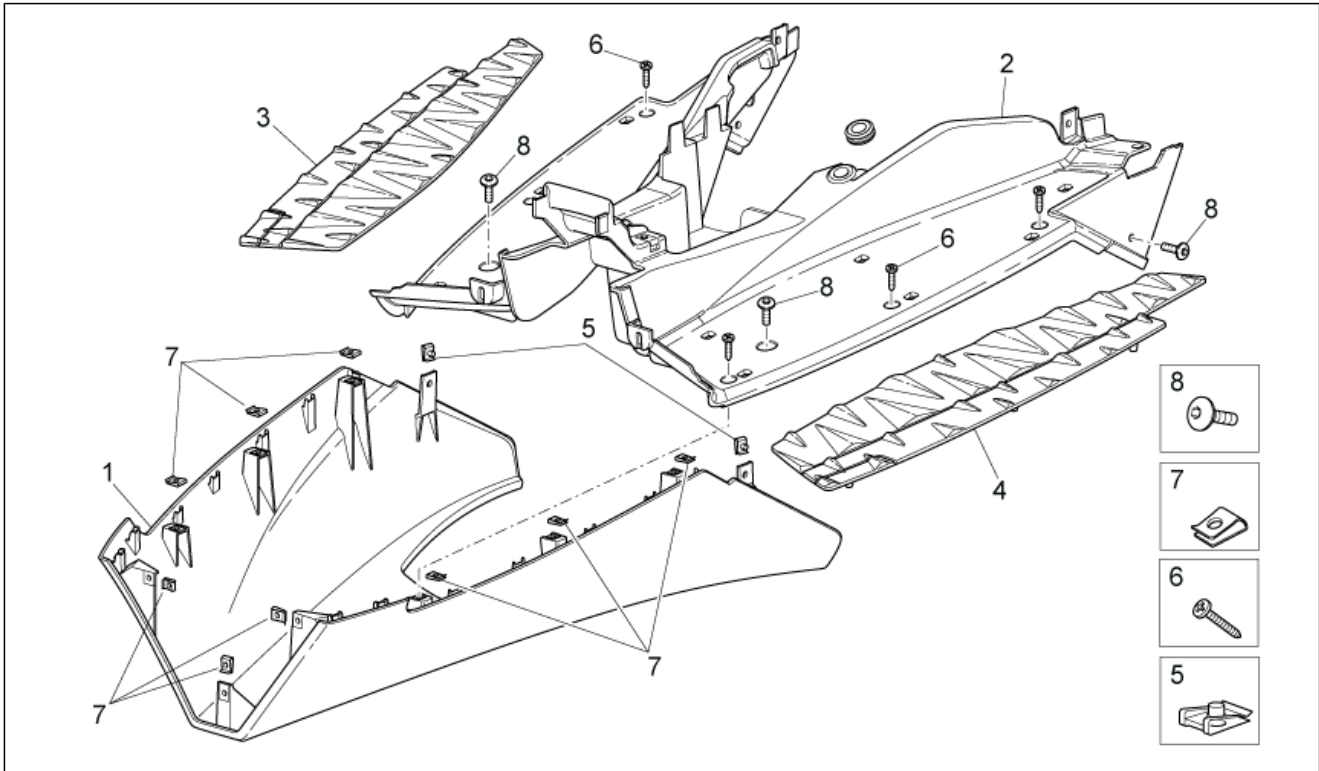

Einheit	RAHMEN
Code	28.11
Beschreibung	Mittlerer aufbau II
Inspektion	1

Pos.	Code	Beschreibung	Menge	Varianten
1	AP8179839	Unterb. Schwarz	1	Baujahr:2004[4] Fahrzeugfarbe:Schwarz Aprilia (t.B.14707)[black], Orange Speed (t.B.14721)[orange], Weiß Aprilia (t.B.14722)[white]
1	AP8179839	Unterb. Schwarz	1	Baujahr:2007[7] Fahrzeugfarbe:Schwarz Diablo (t.B. 15189)[dia], Silver Mirror (t.B.15188)[sil], Zitronengelb (t.B.15190)[yel] Land:Vereinigte Staaten von Amerika[USA] Technische Daten:Einzelteil mit Aufkleber[D]
1	AP8179839	Unterb. Schwarz	1	Baujahr:2006[6] Land:I-B-GR-D[EU] Technische Daten:Einzelteil mit Aufkleber[D]
1	AP8179910	Unterb. Schwarz	1	Baujahr:2007[7], 2008[8] Fahrzeugfarbe:Spain's N°1 (t.B.852261)[spain7], Spain's N°1 (t.B.856881)[spain8] Technische Daten:Einzelteil mit Aufkleber[D]
1	AP8268344	Unterboden, rot	1	Baujahr:2005[5] Fahrzeugfarbe:Spiderman (t.B.14792)[spider]
1	AP8268867	Unterb. Schwarz	1	Baujahr:2008[8] Fahrzeugfarbe:Orange Code (t.B.858613)[cod], Silver Crowd (t.B.858612)[cro], Schwarz Diablo 2008 (t.B. 858611)[dia08], Weiß Aprilia 2008 (t.B.858614)[white08] Technische Daten:Einzelteil mit Aufkleber[D]
1	AP8268988	Unterb. Schwarz	1	Baujahr:2008[8] Fahrzeugfarbe:Talmacci (t.B.860954)[tal] Technische Daten:Einzelteil mit Aufkleber[D]
1	AP8269191	Unterb. Schwarz	1	Baujahr:2009[9] Fahrzeugfarbe:Superbike Replica (t.B.895057)[sbk] Technische Daten:Einzelteil mit Aufkleber[D]
2	AP8268057	Fußbrett, schwarz	1	
3	AP8268063	Rechte Fußmatte, schwarz	1	
4	AP8268064	Linke Fußmatte, schwarz	1	
5	AP8102375	Klammer M5	5	
6	AP8152351	Linsenschraube 4,2x16*	9