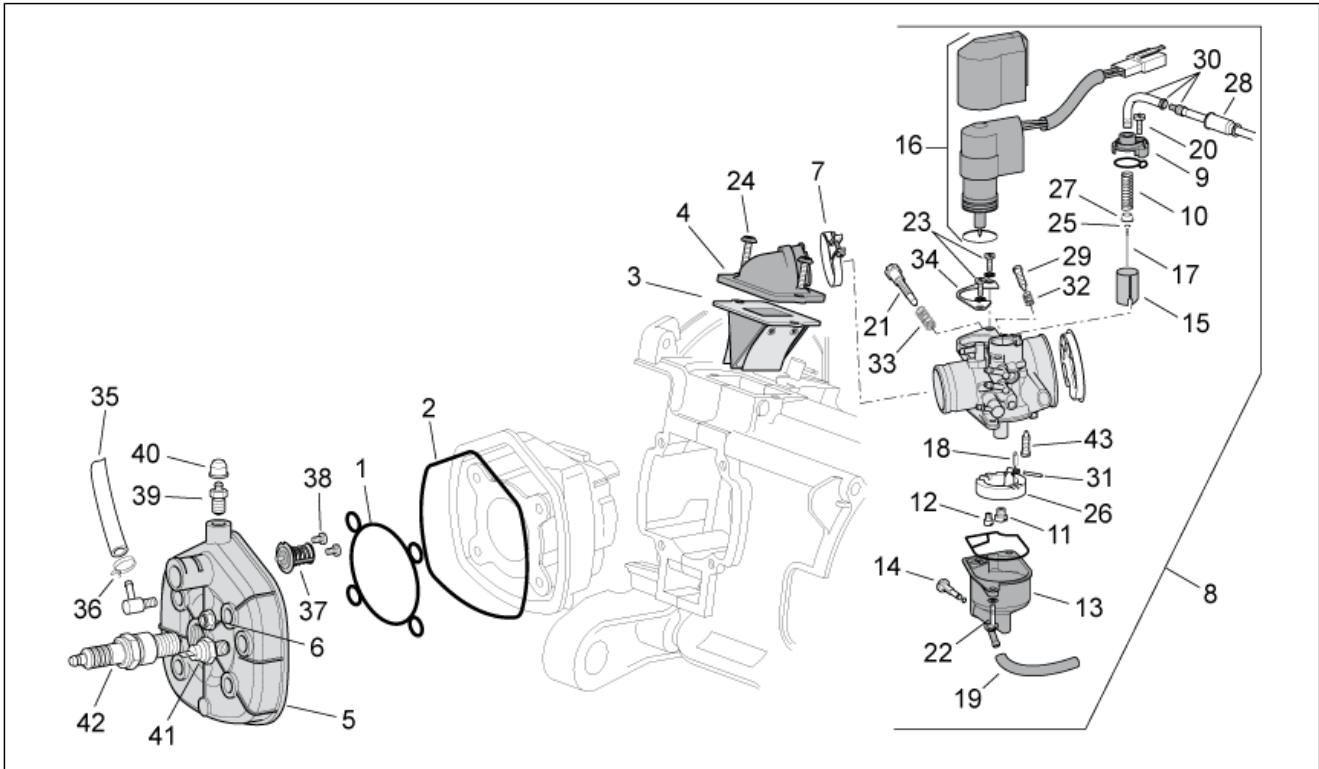

Einheit	MOTOR
Code	29.43
Beschreibung	Zylinderkopf/Vergaser
Inspektion	1

Pos.	Code	Beschreibung	Menge	Varianten
				Technische Daten:Version mit Vergaser (C364M)[carb]
18	CM128501	Verschlussnadel Benz.	1	Technische Daten:Version mit Vergaser (C364M)[carb]
19	AP8550215	Ablaßrohr Wanne L=130	1	Technische Daten:Version mit Vergaser (C364M)[carb]
20	288865	Schraube	1	Technische Daten:Version mit Vergaser (C364M)[carb]
21	828074	Einstellschr.Gasvent.	1	Technische Daten:Version mit Vergaser (C364M)[carb]
22	288862	Fixierschraube Schel.	2	Technische Daten:Version mit Vergaser (C364M)[carb]
23	289575	Schraube	2	Technische Daten:Version mit Vergaser (C364M)[carb]
24	830487	Schraube M6x25	2	Technische Daten:Version mit Vergaser (C364M)[carb]
25	288872	Ring	1	Technische Daten:Version mit Vergaser (C364M)[carb]
26	482916	Schwimmer komplett	1	Technische Daten:Version mit Vergaser (C364M)[carb]
27	288873	Sicherung Kegelnadel	1	Technische Daten:Version mit Vergaser (C364M)[carb]
28	289903	Gaskabelhaube	1	Technische Daten:Version mit Vergaser (C364M)[carb]
29	CM107701	Einstellschr.Luft	1	Technische Daten:Version mit Vergaser (C364M)[carb]
30	113903	Röhrchen Wechselschalter	1	Technische Daten:Version mit Vergaser (C364M)[carb]
31	288881	Schwimmerstift	1	Technische Daten:Version mit Vergaser (C364M)[carb]
32	085285	Feder	1	Technische Daten:Version mit Vergaser (C364M)[carb]
33	152608	Feder	1	Technische Daten:Version mit Vergaser (C364M)[carb]
34	288863	Platte	1	Technische Daten:Version mit Vergaser (C364M)[carb]
35	484260	Bypassschlauch kopf-carb.	1	Technische Daten:Version mit Vergaser (C364M)[carb]
36	CM002901	Schlauchschele	4	Technische Daten:Version mit Vergaser (C364M)[carb]
37	483395	Thermostat	1	Technische Daten:Version mit Vergaser (C364M)[carb]
38	256756	Gewindeschraube	2	Technische Daten:Version mit Vergaser (C364M)[carb]
39	430045	Entlüftungsschraube	1	Technische Daten:Version mit Vergaser (C364M)[carb]
40	063435	Entlüftungskappe	1	Technische Daten:Version mit Vergaser (C364M)[carb]
41	584573	Thermistor	1	Technische Daten:Version mit Vergaser (C364M)[carb]
42	438031	Zündkerze Champion RN1C	1	Land:I-B-GR-D[EU] Technische Daten:Version mit Vergaser (C364M)[carb]
42	AP8206915	Zündkerze BR9ES	1	Technische Daten:Version mit Vergaser (C364M)[carb], Version Schweiz E3 freie Geschwindigkeit[kit]