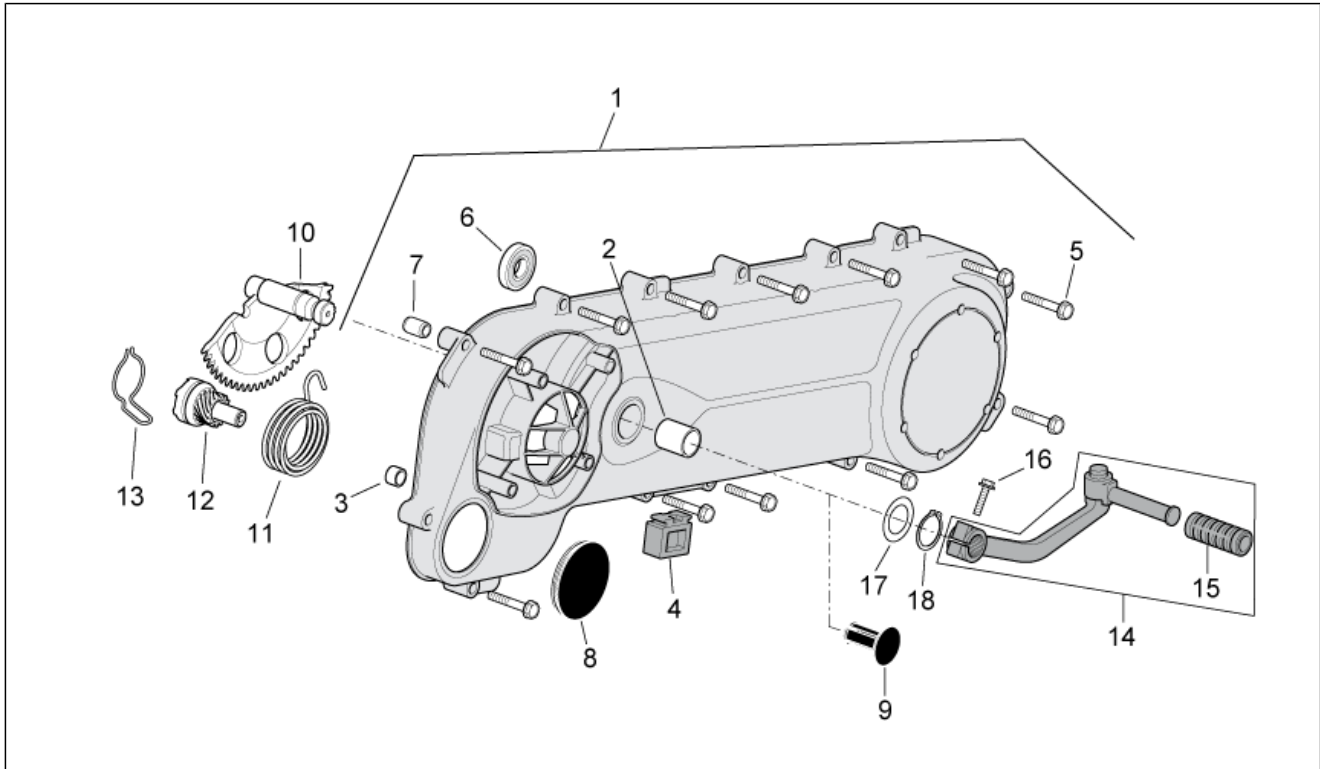

Einheit	MOTOR
Code	29.45
Beschreibung	Getriebedeckel
Inspektion	1

Pos.	Code	Beschreibung	Menge	Varianten
1	8284535	Getriebedeckel	1	Technische Daten:Version mit Vergaser (C364M)[carb]
1	8298225	Getriebedeckel	1	Technische Daten:Version mit Einspritzung (C361M)[ie]
2	286209	Buchse	1	
3	431860	Buchse $\varnothing 8 \times \varnothing 12 \times 8$	1	
4	463872	Anschlagstopfen Ständer	1	
5	414838	Schraube M6x35	12	
6	82521R	Lager	1	
7	239388	Passhülse 6,5x9,5x15	2	
8	483859	Deckel	1	
9	829820	Deckel	1	Technische Daten:Version mit Einspritzung (C361M)[ie]
10	831458	Starterwelle	1	Technische Daten:Version mit Vergaser (C364M)[carb]
11	289495	Rückholfeder Starterhebel	1	Technische Daten:Version mit Vergaser (C364M)[carb]
12	483537	Kickstarterritzel	1	Technische Daten:Version mit Vergaser (C364M)[carb]
13	830212	Sprungfeder	1	Technische Daten:Version mit Vergaser (C364M)[carb]
14	286214	Kickstarterhebel	1	Technische Daten:Version mit Vergaser (C364M)[carb]
15	286217	Schutzabdeckung	1	Technische Daten:Version mit Vergaser (C364M)[carb]
16	414837	TE Schr. m. Flansch M6x25	1	Technische Daten:Version mit Vergaser (C364M)[carb]
17	433987	Ausgleichscheibe 16,3x23,8	1	Technische Daten:Version mit Vergaser (C364M)[carb]
18	006416	Seegerring	1	Technische Daten:Version mit Vergaser (C364M)[carb]