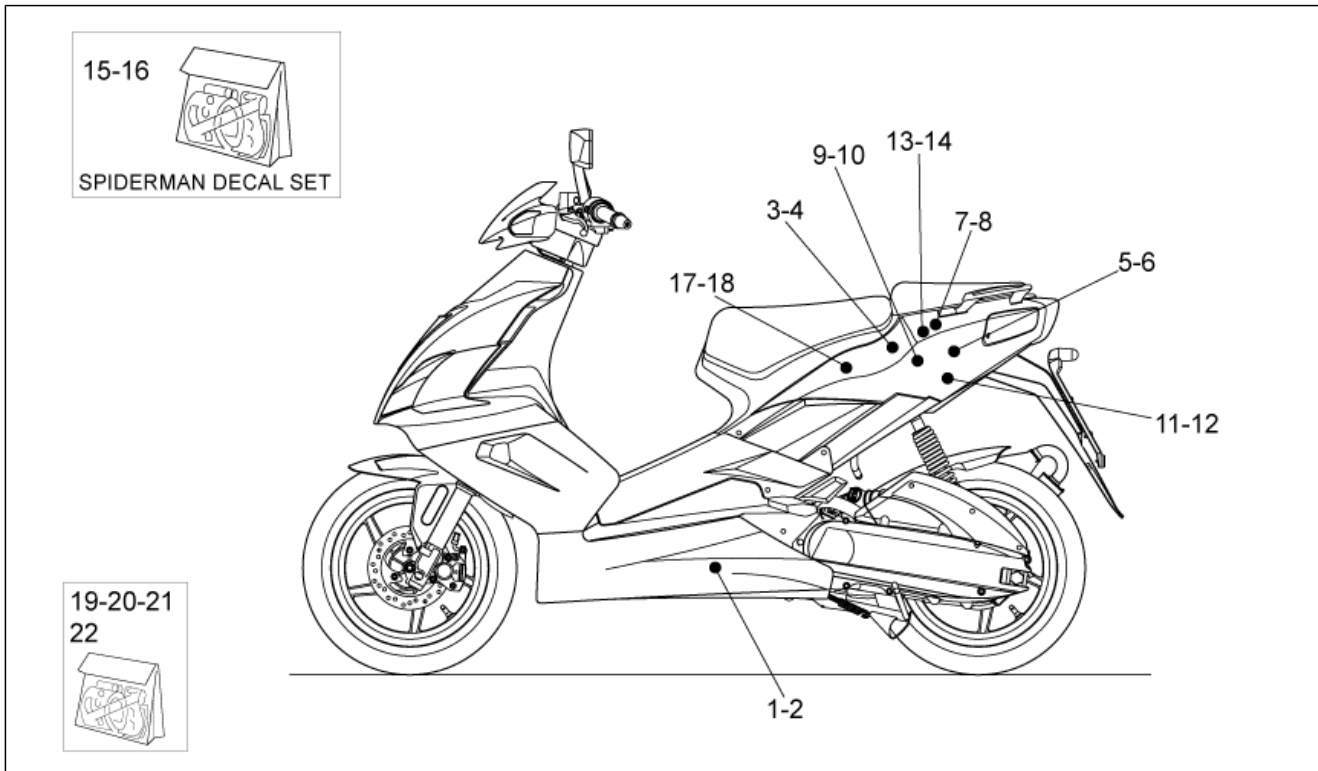

Einheit	RAHMEN
Code	28.54
Beschreibung	Decalco post.
Inspektion	1

Pos.	Code	Beschreibung	Menge	Varianten
5	890046	Heckteil re.Aufkl.	1	Baujahr:2008[8] Fahrzeugfarbe:Talmacsi (t.B.860954)[tal]
5	AP8166925	Heckteil re.Aufkl. Criniera	1	Baujahr:2006[6], 2007[7] Fahrzeugfarbe:Silver Mirror (t.B.15188)[sil]
5	AP8166940	Heckteil re.Aufkl. Criniera	1	Baujahr:2006[6], 2007[7] Fahrzeugfarbe:Schwarz Diablo (t.B. 15189)[dia]
5	AP8166955	Heckteil li.Aufkl. Criniera	1	Baujahr:2006[6], 2007[7] Fahrzeugfarbe:Zitronengelb (t.B.15190)[yel]
5	AP8277533	Heckteil re.Aufkl. Criniera	1	Baujahr:2004[4] Fahrzeugfarbe:Schwarz Aprilia (t.B.14707)[black]
5	AP8277549	Heckteil re.Aufkl. Criniera	1	Baujahr:2004[4] Fahrzeugfarbe:Orange Speed (t.B.14721)[orange]
6	859854	Heckteil li.Aufkl.	1	Baujahr:2008[8] Fahrzeugfarbe:Orange Code (t.B.858613)[cod], Silver Crowd (t.B.858612)[cro], Weiß Aprilia 2008 (t.B.858614)[white08]
6	860274	Heckteil li.Aufkl.	1	Baujahr:2008[8] Fahrzeugfarbe:Schwarz Diablo 2008 (t.B. 858611)[dia08]
6	890047	Heckteil li.Aufkl.	1	Baujahr:2008[8] Fahrzeugfarbe:Talmacsi (t.B.860954)[tal]
6	AP8166926	Heckteil li.Aufkl. Criniera	1	Baujahr:2006[6], 2007[7] Fahrzeugfarbe:Silver Mirror (t.B.15188)[sil]
6	AP8166941	Heckteil li.Aufkl. Criniera	1	Baujahr:2006[6], 2007[7] Fahrzeugfarbe:Schwarz Diablo (t.B. 15189)[dia]
6	AP8166956	Heckteil li.Aufkl. Criniera	1	Baujahr:2006[6], 2007[7] Fahrzeugfarbe:Zitronengelb (t.B.15190)[yel]
6	AP8277534	Heckteil li.Aufkl. Criniera	1	Baujahr:2004[4] Fahrzeugfarbe:Schwarz Aprilia (t.B.14707)[black]
6	AP8277550	Heckteil li.Aufkl. Criniera	1	Baujahr:2004[4] Fahrzeugfarbe:Orange Speed (t.B.14721)[orange]
7	AP8166927	Heckteil re.Aufkl.	1	Baujahr:2006[6], 2007[7] Fahrzeugfarbe:Silver Mirror (t.B.15188)[sil]