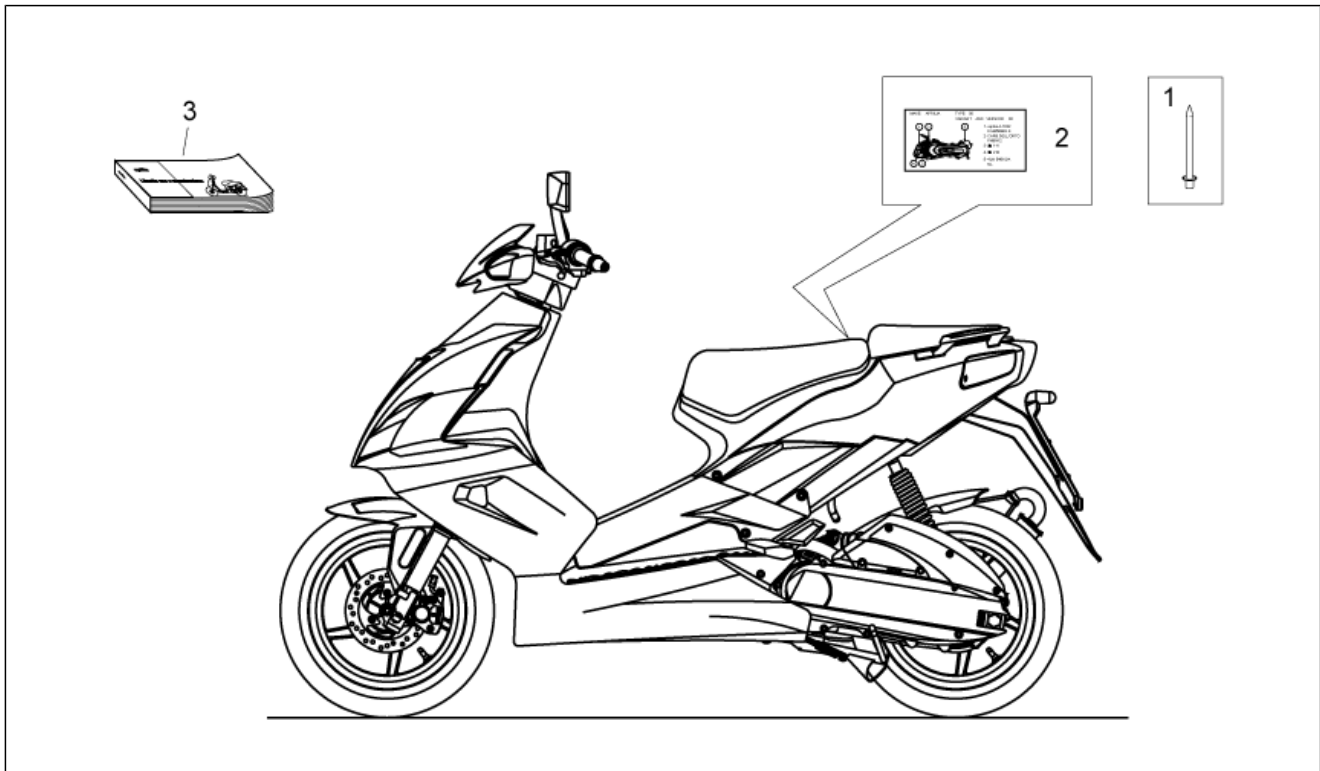

Einheit	RAHMEN
Code	28.37
Beschreibung	Schilder und Anleit.
Inspektion	1

Pos.	Code	Beschreibung	Menge	Varianten
1	AP8201457	Kunststoffniet *	2	
2	AP8277131	Fälschungssicheres Schild	1	Technische Daten:Version mit Einspritzung (C361M)[ie]
2	AP8277221	Fälschungssicheres Schild	1	Land:I-B-GR-D[EU] Technische Daten:Version mit Vergaser (C364M)[carb]
2	AP8277553	ECE Schild	1	Land:Japan[JJ] Technische Daten:Version mit Vergaser (C364M)[carb]
3	AP8202397	Gebrauchsanleitung I	1	
3	AP8202439	Gebrauchsanleitung USA	1	
3	AP8202441	Gebrauchsanleitung F-D-E-UK	1	
3	AP8202442	Gebrauchsanleitung NL-DK-SF-GR-J	1