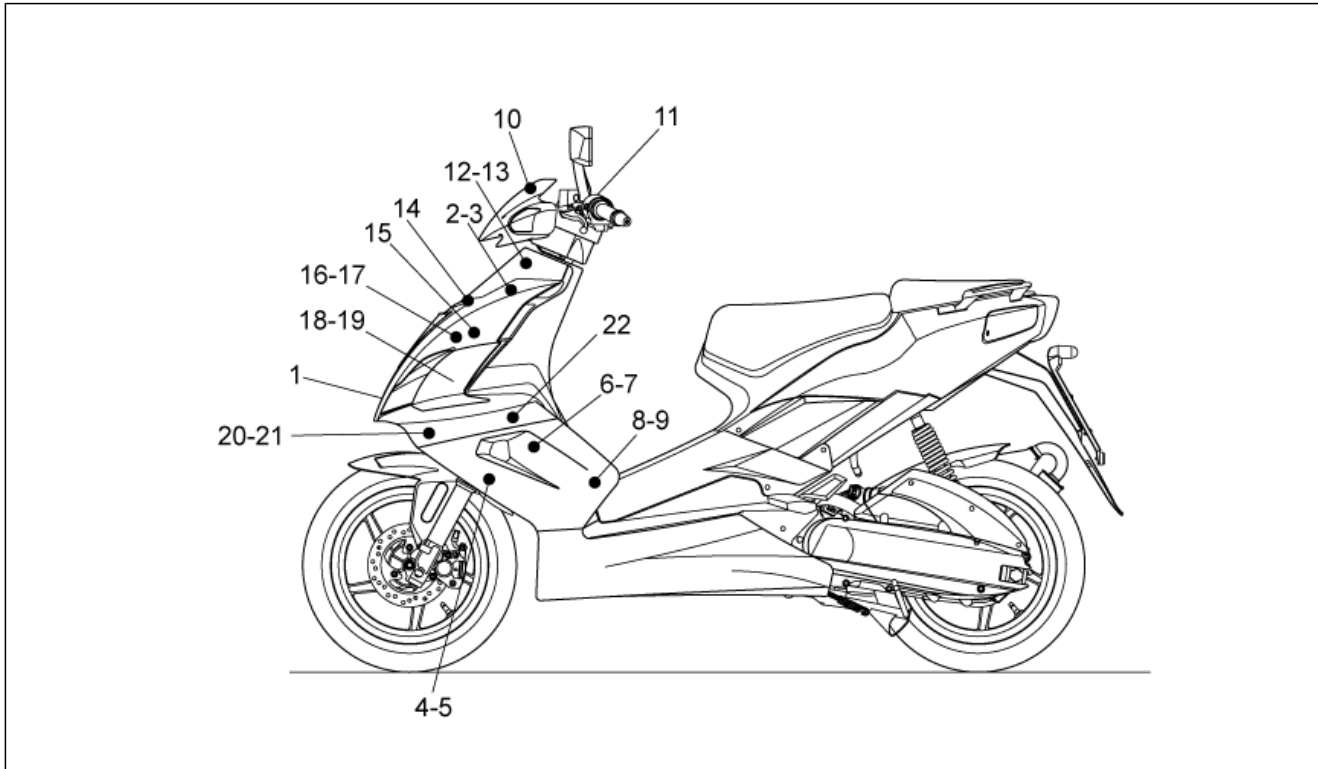

Einheit	RAHMEN
Code	28.38
Beschreibung	Deko
Inspektion	1

Pos.	Code	Beschreibung	Menge	Varianten
				Fahrzeugfarbe:Schwarz Diablo (t.B. 15189)[dia]
2	AP8166945	Frontverkleid.Re.Aufkl. Criniera	1	Baujahr:2006[6], 2007[7] Fahrzeugfarbe:Zitronengelb (t.B.15190)[yel]
2	AP8277520	Frontverkleid.Re.Aufkl. Criniera	1	Baujahr:2004[4] Fahrzeugfarbe:Schwarz Aprilia (t.B.14707)[black]
2	AP8277539	Frontverkleid.Re.Aufkl. Criniera	1	Baujahr:2004[4] Fahrzeugfarbe:Orange Speed (t.B.14721)[orange]
3	859846	Frontverkleid.Li.Aufkl.	1	Baujahr:2008[8] Fahrzeugfarbe:Schwarz Diablo 2008 (t.B. 858611)[dia08]
3	859857	Frontverkleid.Li.Aufkl.	1	Baujahr:2008[8] Fahrzeugfarbe:Silver Crowd (t.B.858612)[cro]
3	859863	Frontverkleid.Li.Aufkl.	1	Baujahr:2008[8] Fahrzeugfarbe:Orange Code (t.B.858613)[cod]
3	859869	Frontverkleid.Li.Aufkl.	1	Baujahr:2008[8] Fahrzeugfarbe:Weiß Aprilia 2008 (t.B.858614)[white08]
3	890031	Frontverkleid.Li.Aufkl.	1	Baujahr:2008[8] Fahrzeugfarbe:Talmacsi (t.B.860954)[tal]
3	AP8166916	Frontverkleid.Li.Aufkl. Criniera	1	Baujahr:2006[6], 2007[7] Fahrzeugfarbe:Silver Mirror (t.B.15188)[sil]
3	AP8166931	Frontverkleid.Li.Aufkl. Criniera	1	Baujahr:2006[6], 2007[7] Fahrzeugfarbe:Schwarz Diablo (t.B. 15189)[dia]
3	AP8166946	Frontverkleid.Li.Aufkl. Criniera	1	Baujahr:2006[6], 2007[7] Fahrzeugfarbe:Zitronengelb (t.B.15190)[yel]
3	AP8277521	Frontverkleid.Li.Aufkl. Criniera	1	Baujahr:2004[4] Fahrzeugfarbe:Schwarz Aprilia (t.B.14707)[black]
3	AP8277540	Frontverkleid.Li.Aufkl. Criniera	1	Baujahr:2004[4] Fahrzeugfarbe:Orange Speed (t.B.14721)[orange]
4	860246	Frontverkleid.Re.Aufkl.	1	Baujahr:2008[8] Fahrzeugfarbe:Schwarz Diablo 2008 (t.B. 858611)[dia08]
4	860250	Frontverkleid.Re.Aufkl.	1	Baujahr:2008[8] Fahrzeugfarbe:Silver Crowd (t.B.858612)[cro]
4	860254	Frontverkleid.Re.Aufkl.	1	Baujahr:2008[8]