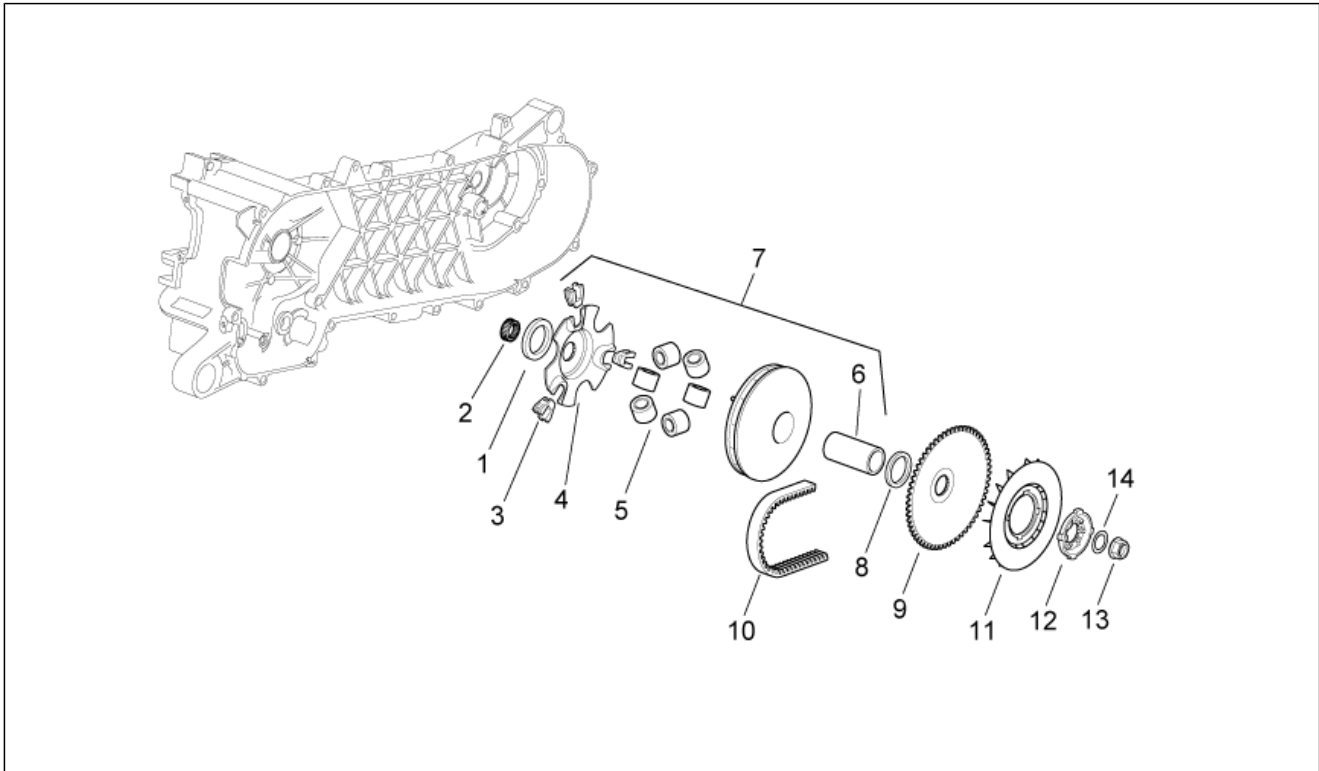

Einheit	MOTOR
Code	29.46
Beschreibung	Wandler
Inspektion	1

Pos.	Code	Beschreibung	Menge	Varianten
13	289519	Geflanschte Mutter M10x1,25	2	
14	265300	Ausgleichscheibe	1