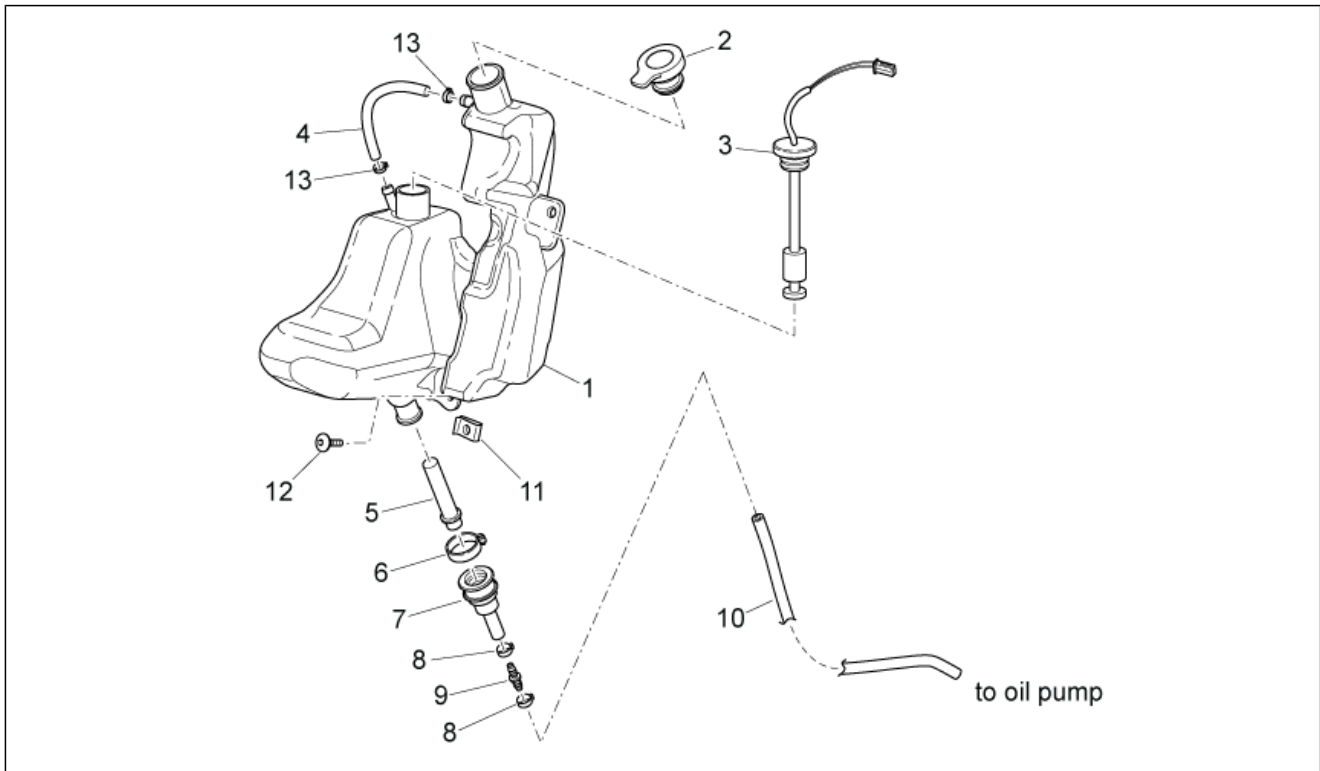

Einheit	RAHMEN
Code	28.20
Beschreibung	Ölbehälter
Inspektion	1

Pos.	Code	Beschreibung	Menge	Varianten
1	AP8268037	Öltank	1	
2	AP8220421	Öltankschraube	1	
3	AP8224644	Anzeige Ölreserve	1	
4	AP8220708	Ölschlauch 6x10,5	1	
5	AP8102224	Gemisch-Ölfilter	1	
6	AP8101743	Schlauchschelle D23,5x8*	1	
7	AP8102223	Gummi *	1	
8	AP8201225	Schlauchschelle D8,5x5,5	2	
9	AP8101944	2-Wege Anschluß	1	
10	AP8220402	Leitung 5x9	1	Technische Daten:Version mit Einspritzung (C361M)[ie]
10	AP8220402	Leitung 5x9	1	Technische Daten:Version mit Vergaser (C364M)[carb]
11	AP8102375	Klammer M5	1	
12	AP8152298	TBEI Schraube m.Flansch M5x16	1	
13	AP8120446	Schlauchschelle, grün D11x6,6x1	2