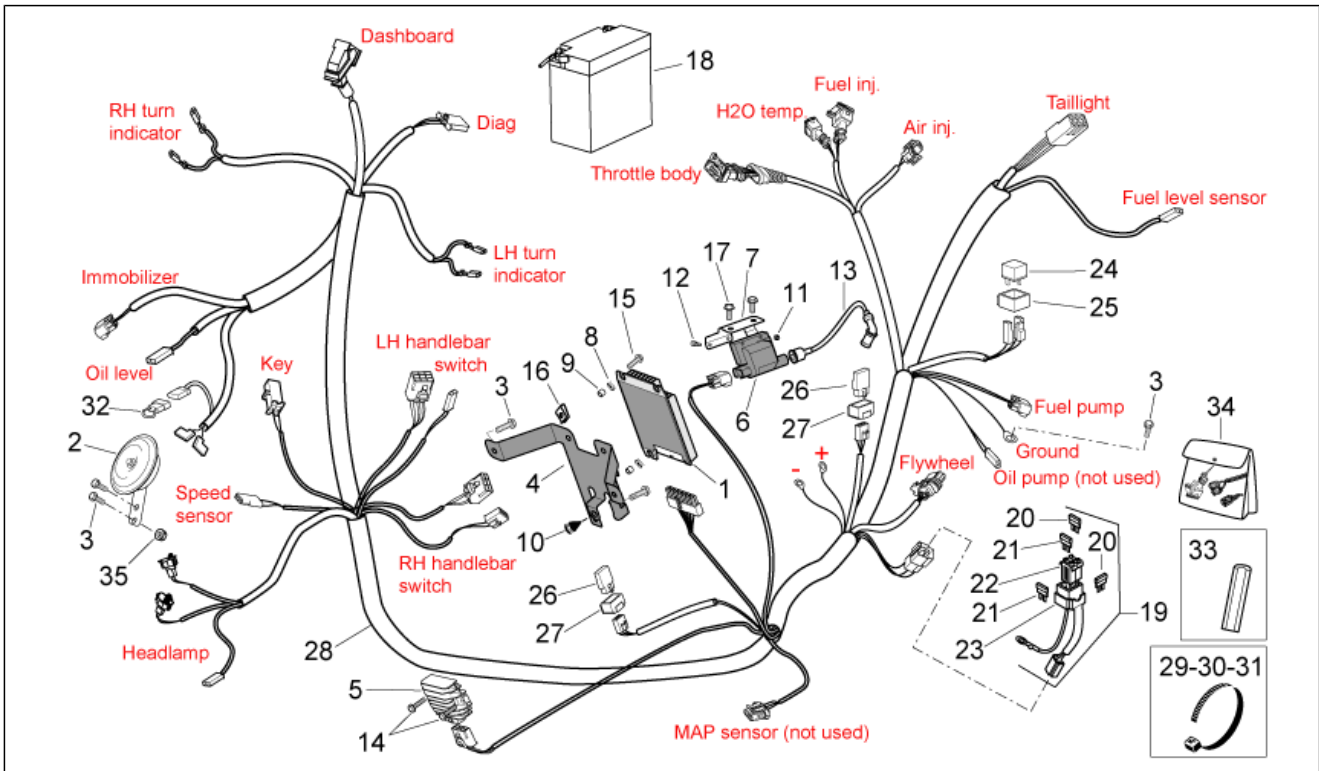

Einheit	RAHMEN
Code	28.34
Beschreibung	Elektrische anlage I
Inspektion	1

Pos.	Code	Beschreibung	Menge	Varianten
25	AP8220546	Auflagegummi Relais	1	Technische Daten:Version mit Einspritzung (C361M)[ie]
26	AP8224462	Zündrelais 12V-30A	2	Technische Daten:Version mit Einspritzung (C361M)[ie]
27	AP8220283	Gummi *	2	Technische Daten:Version mit Einspritzung (C361M)[ie]
28	AP8224588	Hauptverkabelung	1	Technische Daten:Version mit Einspritzung (C361M)[ie]
29	AP8120422	Schelle schwarz 98x2*	2	Technische Daten:Version mit Einspritzung (C361M)[ie]
30	AP8120416	Schelle schwarz 178x4	1	Technische Daten:Version mit Einspritzung (C361M)[ie]
31	AP8120657	Schelle	1	Technische Daten:Version mit Einspritzung (C361M)[ie]
32	AP8212588	Sicherheitsdiode	1	Technische Daten:Version mit Einspritzung (C361M)[ie]
33	AP8144707	Dichtung	2	Technische Daten:Version mit Einspritzung (C361M)[ie]
34	AP8127477	Kabel Einspritzsystem	1	
35	AP8152299	Selbstsperrende Mutter M6	1