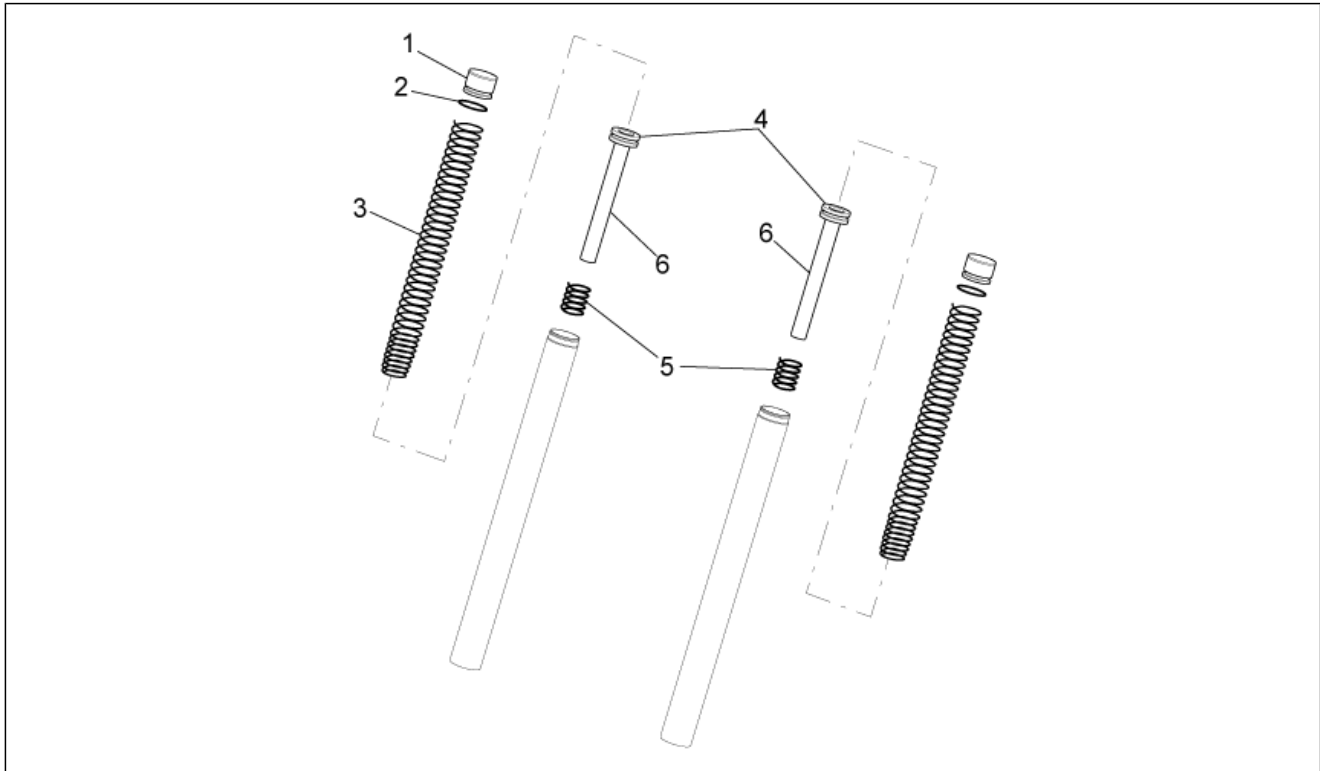

Einheit	RAHMEN
Code	28.04
Beschreibung	Gabel II
Inspektion	1

Pos.	Code	Beschreibung	Menge	Varianten
1	AP8223041	Deckel	2	Technische Daten:Marke KAIFA[K]
2	AP8223042	O-Ring	2	Technische Daten:Marke KAIFA[K]
3	AP8223049	Feder	2	Technische Daten:Marke KAIFA[K]
4	AP8223046	Ring Gabelstempel	1	Technische Daten:Marke KAIFA[K]
5	AP8223050	Gegenfeder	2	Technische Daten:Marke KAIFA[K]
6	AP8223045	Pumpenrad kplt.	2	Technische Daten:Marke KAIFA[K]