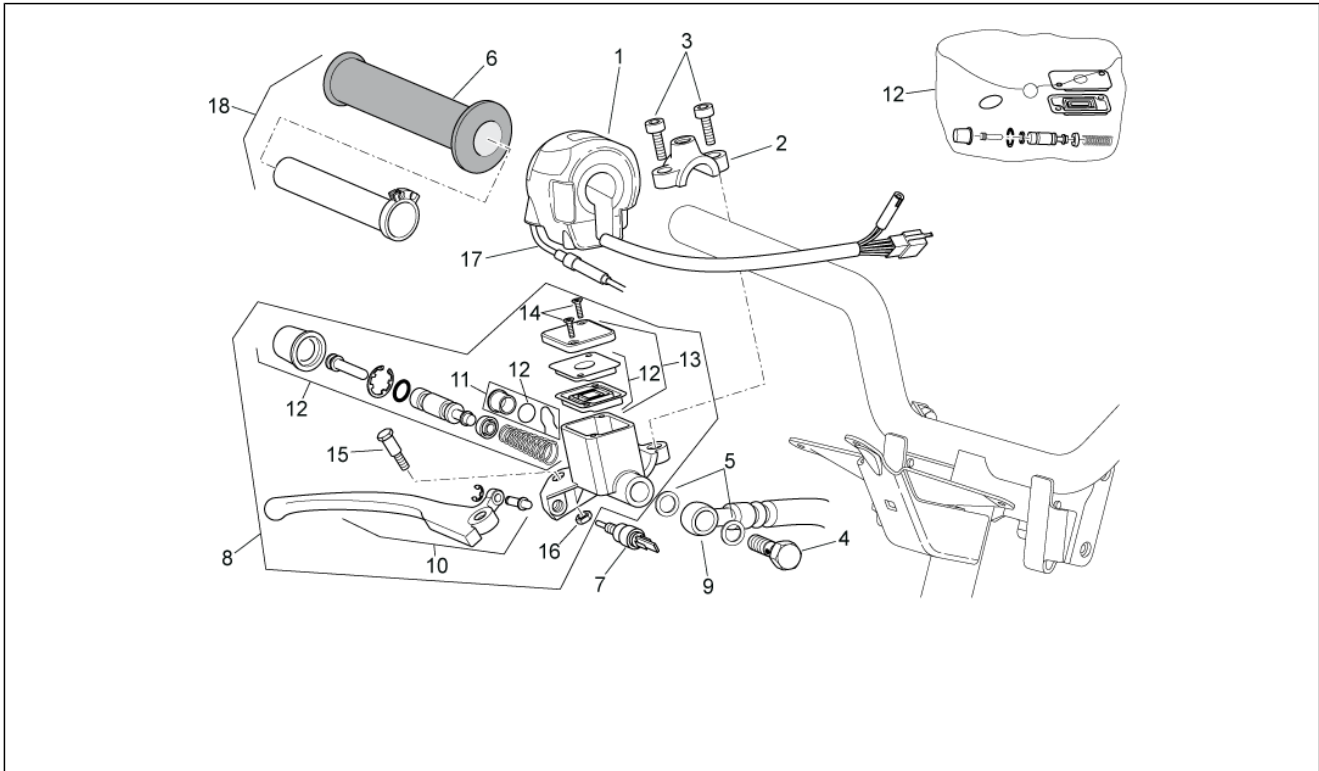

Einheit	RAHMEN
Code	28.19
Beschreibung	Schaltungen rechts
Inspektion	1

Pos.	Code	Beschreibung	Menge	Varianten
17	AP8214239	Gaszugkabel	1	Technische Daten:Version mit Einspritzung (C361M)[ie]
17	AP8214241	Gaszugkabel	1	Technische Daten:Version mit Vergaser (C364M)[carb]
18	AP8218639	Gasschaltung mit griff	1