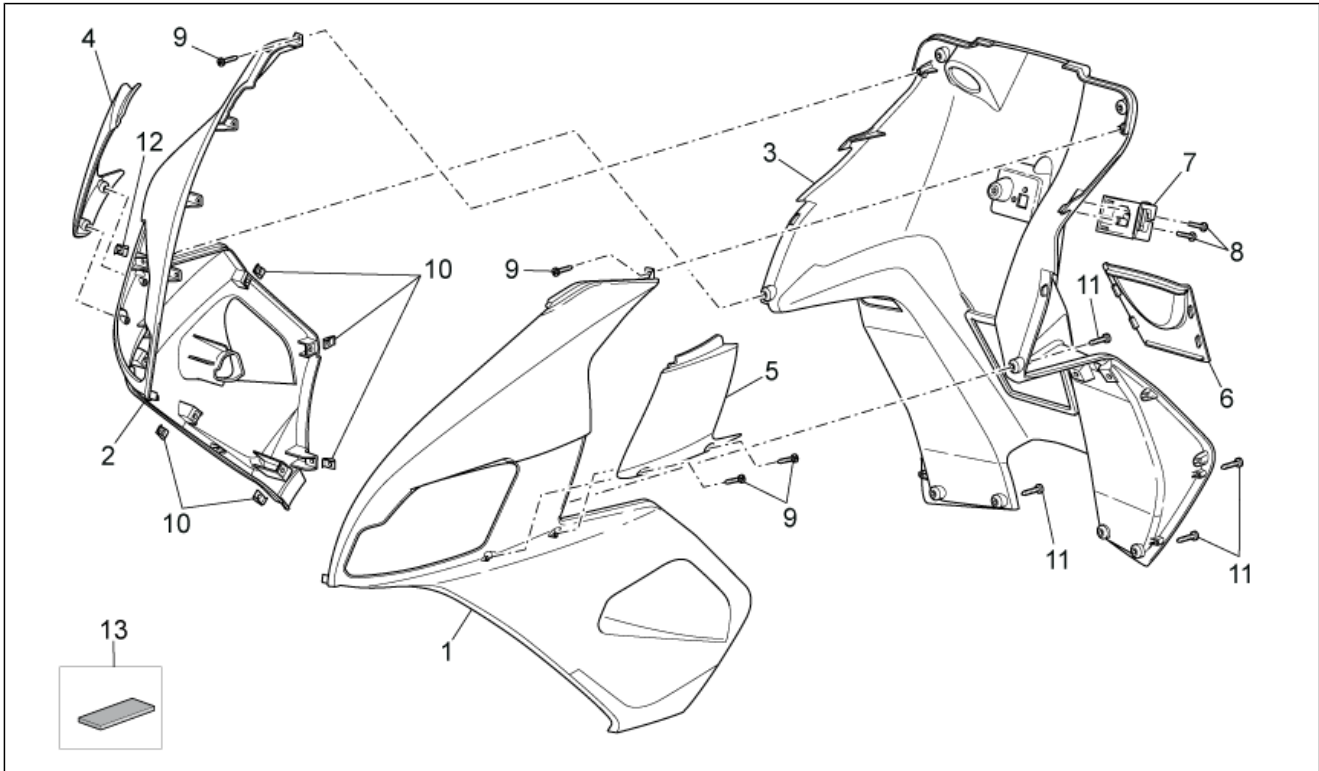

Einheit	RAHMEN
Code	28.08
Beschreibung	Frontaufbau III
Inspektion	1

Pos.	Code	Beschreibung	Menge	Varianten
1	AP8268892	Vord.link Schld., weiß	1	Baujahr:2008[8] Fahrzeugfarbe:Weiß Aprilia 2008 (t.B.858614)[white08] Technische Daten:Einzelteil mit Aufkleber[D]
1	AP8268981	Vord.link Schld., grün	1	Baujahr:2008[8] Fahrzeugfarbe:Talmaci (t.B.860954)[tal] Technische Daten:Einzelteil mit Aufkleber[D]
1	AP8269181	Vord.link Schld., schwarz	1	Baujahr:2009[9] Fahrzeugfarbe:Superbike Replica (t.B.895057)[sbk] Technische Daten:Einzelteil mit Aufkleber[D]
2	AP8179903	Vord.recht Schld., rot	1	Baujahr:2007[7], 2008[8] Fahrzeugfarbe:Spain's N°1 (t.B.852261)[spain7], Spain's N°1 (t.B.856881)[spain8] Technische Daten:Einzelteil mit Aufkleber[D]
2	AP8268051	Vord.recht Schld., schwarz	1	Baujahr:2004[4] Fahrzeugfarbe:Schwarz Aprilia (t.B.14707)[black]
2	AP8268295	Vord.recht Schld., orange	1	Baujahr:2004[4] Fahrzeugfarbe:Orange Speed (t.B.14721)[orange]
2	AP8268307	Vord.recht Schld., weiß	1	Baujahr:2004[4] Fahrzeugfarbe:Weiß Aprilia (t.B.14722)[white] Technische Daten:Einzelteil mit Aufkleber[D]
2	AP8268337	Vord.recht Schld., rot	1	Baujahr:2005[5] Fahrzeugfarbe:Spiderman (t.B.14792)[spider]
2	AP8268510	Vord.recht Schld., weiß	1	Baujahr:2006[6] Fahrzeugfarbe:Replica Weiß (t.B.15103)[repl.white] Technische Daten:Einzelteil mit Aufkleber[D]
2	AP8268564	Vord.recht Schld., silver	1	Baujahr:2006[6], 2007[7] Fahrzeugfarbe:Silver Mirror (t.B.15188)[sil] Technische Daten:Einzelteil mit Aufkleber[D]
2	AP8268574	Vord.recht Schld., schwarz	1	Baujahr:2006[6], 2007[7] Fahrzeugfarbe:Schwarz Diablo (t.B. 15189)[dia] Technische Daten:Einzelteil mit Aufkleber[D]
2	AP8268584	Vord.recht Schld., gelber	1	Baujahr:2006[6], 2007[7] Fahrzeugfarbe:Zitronengelb (t.B.15190)[yel] Technische Daten:Einzelteil mit Aufkleber[D]