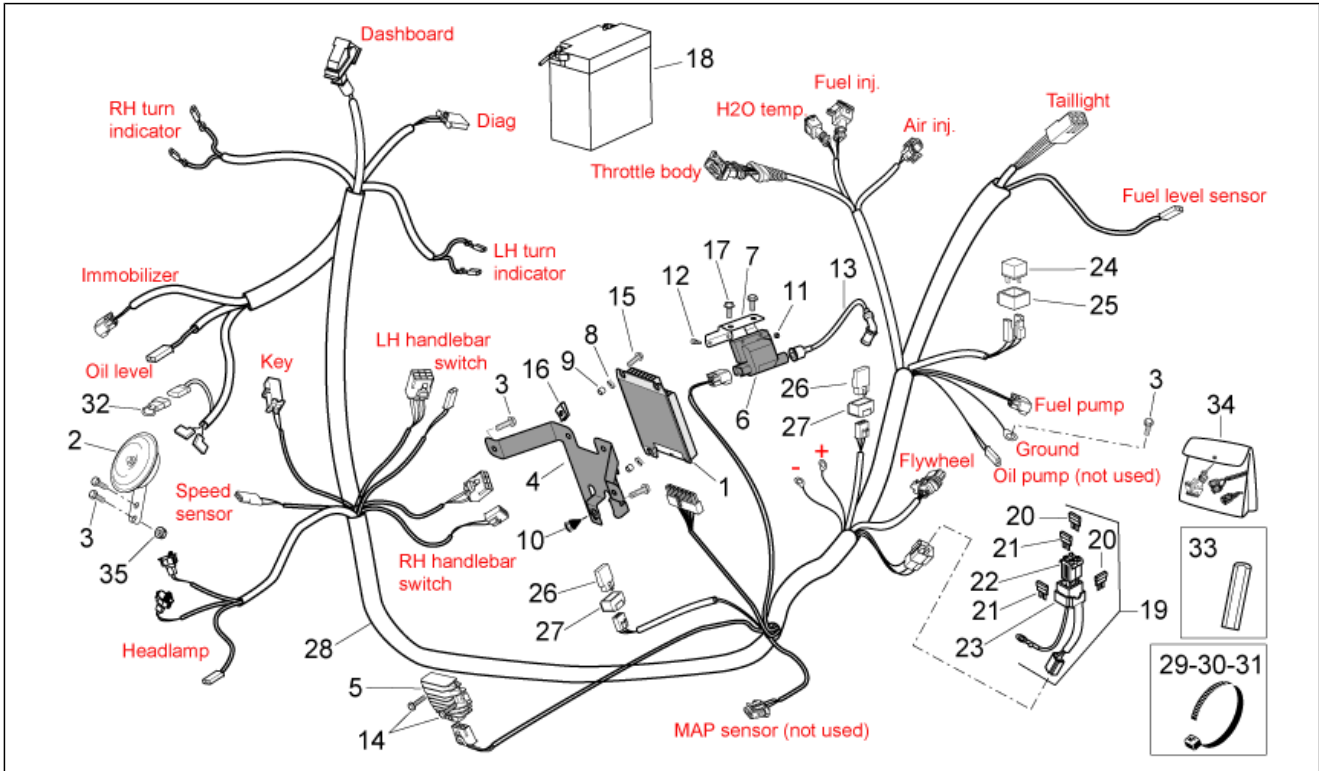

Einheit	RAHMEN
Code	28.34
Beschreibung	Elektrische anlage I
Inspektion	1

Pos.	Code	Beschreibung	Menge	Varianten
1	856691	Steuergerät mit Druckfühler	1	Technische Daten:Version mit Beschränkung 25 km/h[25km], Version mit Einspritzung (C361M)[ie]
1	856692	Steuergerät mit Druckfühler	1	Technische Daten:Version mit Beschränkung 30 km/h[30km], Version mit Einspritzung (C361M)[ie]
1	AP8224635	Steuergerät mit Druckfühler	1	Technische Daten:Version mit Beschränkung 45 km/h[45km], Version mit Einspritzung (C361M)[ie]
2	AP8212611	Hupe	1	Technische Daten:Version mit Einspritzung (C361M)[ie]
3	598839	TE Schr. m. Flansch	5	Technische Daten:Version mit Einspritzung (C361M)[ie]
4	AP8234184	Fixierplatte Steuergerät	1	Technische Daten:Version mit Einspritzung (C361M)[ie]
5	58090R	Spannungsregler	1	Technische Daten:Version mit Einspritzung (C361M)[ie]
6	AP8224261	Zuendtransform.cpl.	1	Technische Daten:Version mit Einspritzung (C361M)[ie]
7	AP8234234	Halter Steuergerät	1	Technische Daten:Version mit Einspritzung (C361M)[ie]
8	AP8120405	Gummi	3	Technische Daten:Version mit Einspritzung (C361M)[ie]
9	AP8221036	Buchse 5,3x8x7,1	3	Technische Daten:Version mit Einspritzung (C361M)[ie]
10	AP8220238	Gummi	1	Technische Daten:Version mit Einspritzung (C361M)[ie]
11	AP8150204	Mutter M4	2	Technische Daten:Version mit Einspritzung (C361M)[ie]
12	AP8150416	TCEI Schraube	2	Technische Daten:Version mit Einspritzung (C361M)[ie]
13	AP8224379	Zuendkabel	1	Technische Daten:Version mit Einspritzung (C361M)[ie]
14	AP8152280	TE Schr. m. Flansch M6x25	2	Technische Daten:Version mit Einspritzung (C361M)[ie]
15	AP8152273	Flanschschraube M5x15	3	Technische Daten:Version mit Einspritzung (C361M)[ie]
16	AP8102375	Klammer M5	3	Technische Daten:Version mit Einspritzung (C361M)[ie]
17	AP8152277	TE Schr. m. Flansch M6x12	2	Technische Daten:Version mit Einspritzung (C361M)[ie]
18	584810	Batterie 12V-9Ah	1	Technische Daten:Version mit Einspritzung (C361M)[ie]
19	AP8224499	Verkabelung Sicherungen	1	Technische Daten:Version mit Einspritzung (C361M)[ie]
20	0000000	Reifen	2	Technische Daten:Version mit Einspritzung (C361M)[ie]
21	0000000	Reifen	2	Technische Daten:Version mit Einspritzung (C361M)[ie]
22	AP8120754	Sicherungsblockgummi	2	Technische Daten:Version mit Einspritzung (C361M)[ie]
23	AP8112811	Sicherungsblockgummi	1	Technische Daten:Version mit Einspritzung (C361M)[ie]
24	AP8224665	Zündrelais	1	Technische Daten:Version mit Einspritzung (C361M)[ie]