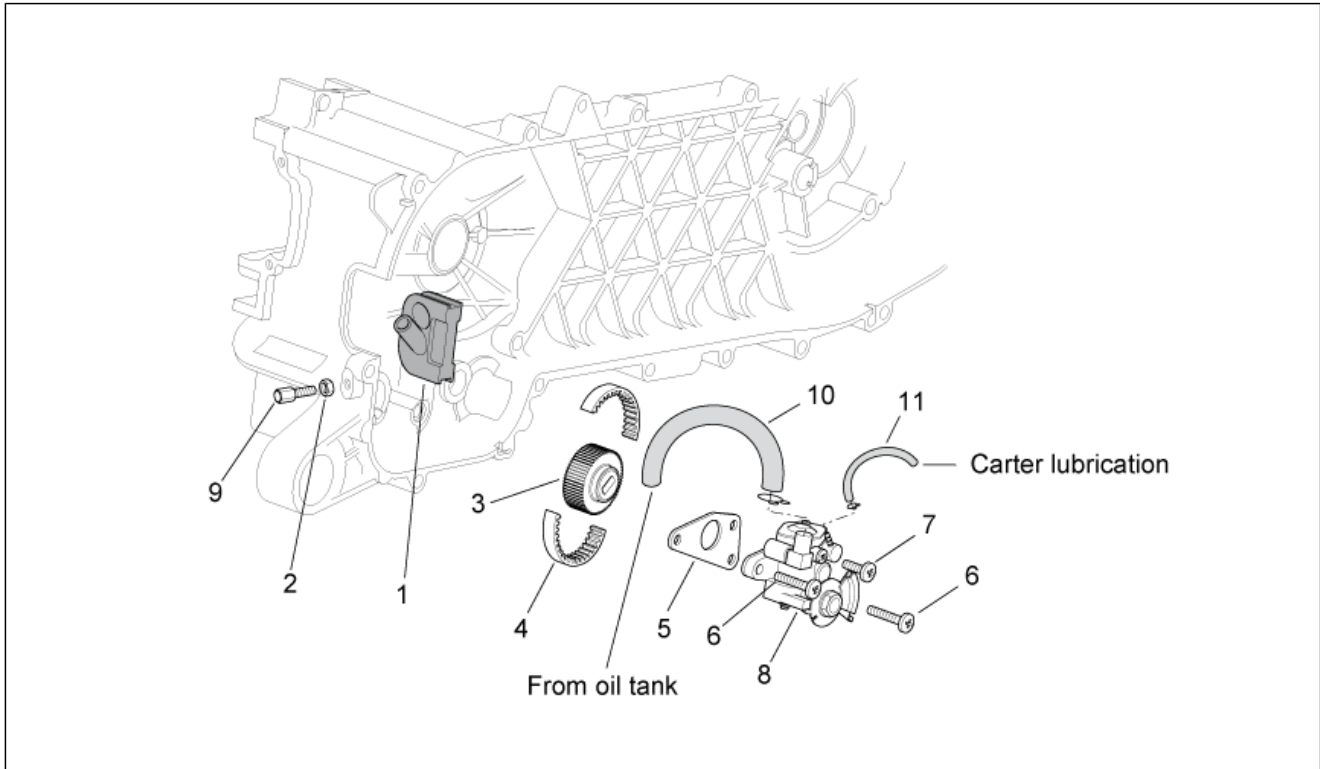

Einheit	MOTOR
Code	29.51
Beschreibung	Ölpumpe
Inspektion	1

Pos.	Code	Beschreibung	Menge	Varianten
1	287021	Kabelführung	1	
2	020106	Mutter M6	1	
3	289262	Ölpumpen-Zahnr., kpl.	1	
4	286162	Zahnriemen	1	
5	286163	Platte	1	
6	015856	Schraube M5x21	2	
7	015585	Gewindeschraube M5x12	1	
8	82605R	Ölpumpe	1	Technische Daten:Version mit Vergaser (C364M)[carb]
8	82632R	Ölpumpe	1	Technische Daten:Version mit Einspritzung (C361M)[ie]
9	146197	Regelschraube	1	
10	CM101509	Öleinlaßschlauch	1	
11	CM101605	Ölauslaßschlauch	1