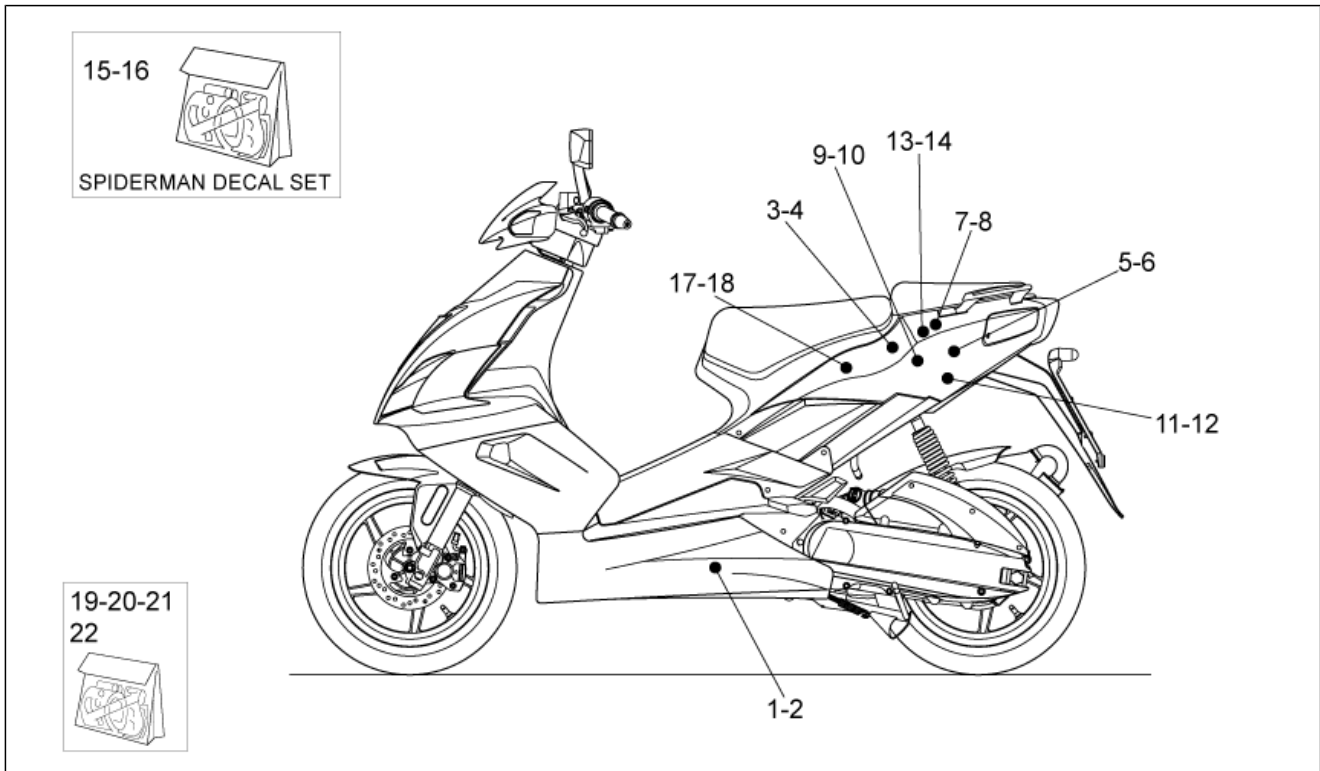

Einheit	RAHMEN
Code	28.54
Beschreibung	Decalco post.
Inspektion	1

Pos.	Code	Beschreibung	Menge	Varianten
20	895058	Deko Serie	1	Baujahr:2009[9] Fahrzeugfarbe:Superbike Replica (t.B.895057)[sbk] Technische Daten:Version mit Einspritzung (C361M)[ie]
20	895059	Deko Serie	1	Baujahr:2009[9] Fahrzeugfarbe:Superbike Replica (t.B.895057)[sbk] Technische Daten:Version mit Vergaser (C364M)[carb]
21	852350	Deko Serie	1	Baujahr:2007[7] Fahrzeugfarbe:Spain's N°1 (t.B.852261)[spain7] Technische Daten:Version mit Einspritzung (C361M)[ie]
21	856491	Deko Serie	1	Baujahr:2008[8] Fahrzeugfarbe:Spain's N°1 (t.B.856881)[spain8] Technische Daten:Version mit Einspritzung (C361M)[ie]
22	852351	Deko Serie	1	Baujahr:2007[7] Fahrzeugfarbe:Spain's N°1 (t.B.852261)[spain] Technische Daten:Version mit Vergaser (C364M)[carb]