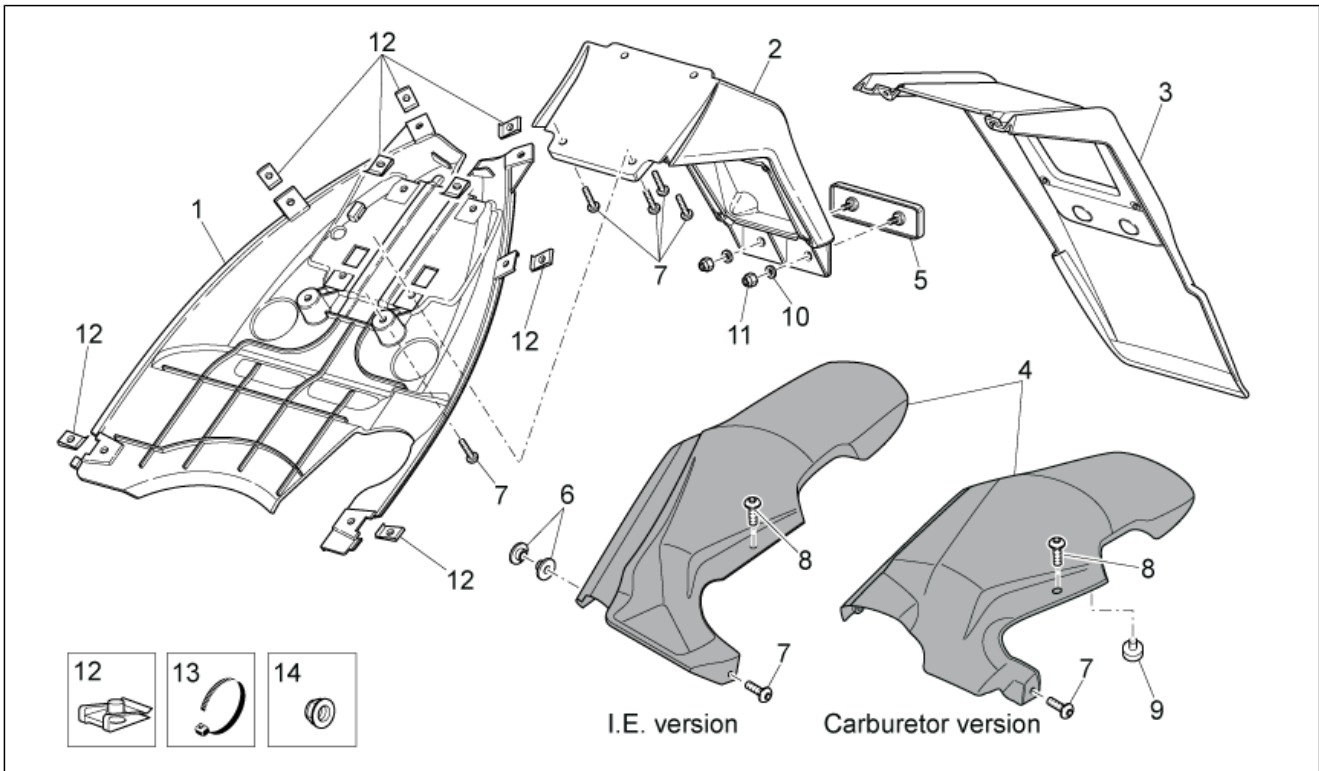

Einheit	RAHMEN
Code	28.15
Beschreibung	Heckaufbau III
Inspektion	1

Pos.	Code	Beschreibung	Menge	Varianten
1	AP8268058	Tankschutz schwarz	1	
2	AP8268042	Kennzeichenplatte, schwarz	1	
3	AP8226801	Hinteres Spritzschutz, schw.	1	
4	AP8226762	Hinteres Schutzblech	1	Technische Daten:Version mit Einspritzung (C361M)[ie]
4	AP8226790	Hinteres Schutzblech	1	Technische Daten:Version mit Vergaser (C364M)[carb]
5	AP8112916	Rückstrahler Rücklicht	1	
6	AP8221218	Buchse Schutzblech	2	
7	AP8152298	TBEI Schraube m.Flansch M5x16	14	
8	AP8152302	TBEI Schraube m.Flansch M5x12	1	
9	AP8144081	Gummi	1	Technische Daten:Version mit Vergaser (C364M)[carb]
10	AP8150158	Ausgleichscheibe 4,3X9X0,8	2	
11	AP8150204	Mutter M4	2	
12	AP8102375	Klammer M5	10	
13	AP8120416	Schelle schwarz 178x4	1	
14	AP8152306	Selbstsperrende Mutter M5	3