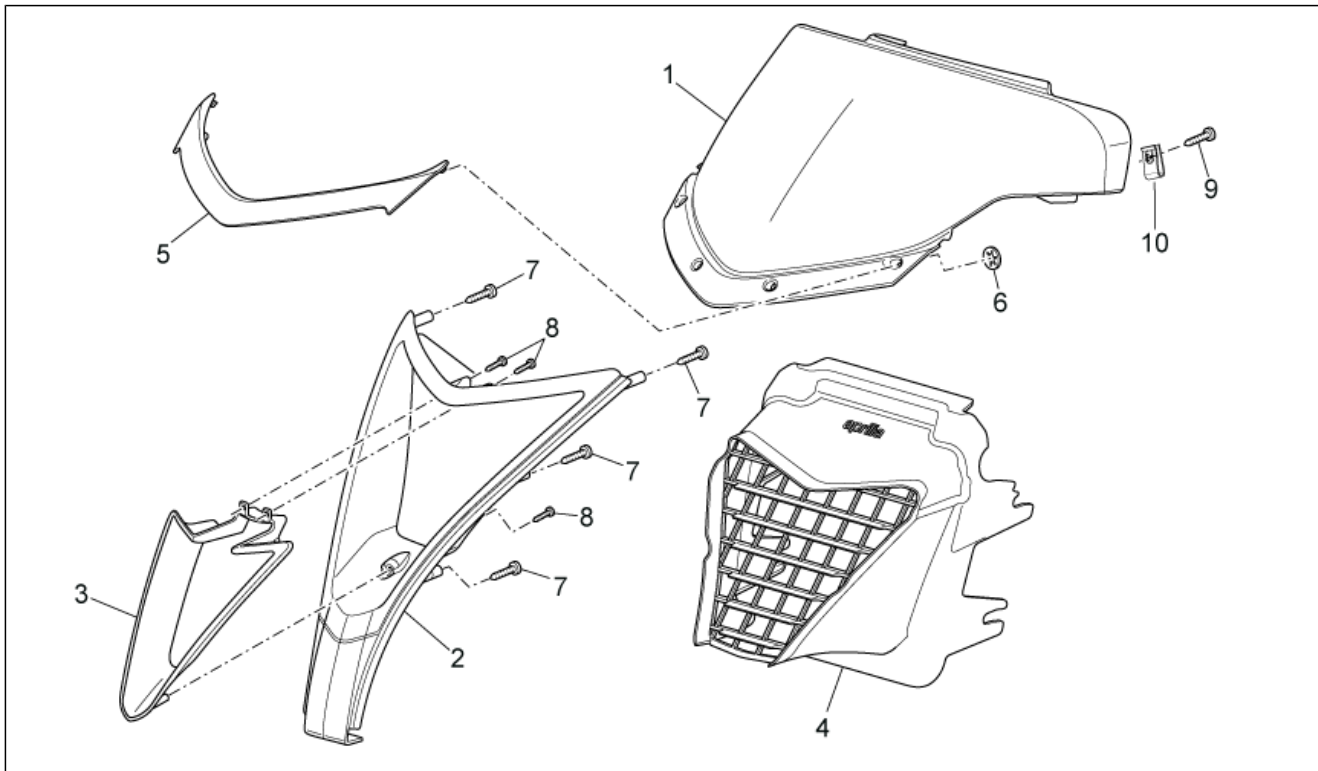

Einheit	RAHMEN
Code	28.07
Beschreibung	Frontaufbau II
Inspektion	1

Pos.	Code	Beschreibung	Menge	Varianten
				Technische Daten: Einzelteil mit Aufkleber[D]
2	AP8268292	Gitterrahmen verchr.schwartz	1	
2	AP8269187	Unten Kranzgesims weiss	1	
3	AP8268054	Kühlergitter grau	1	
4	AP8268078	Leitblech, schwarz	1	
5	AP8179907	Blende v.rosso	1	Baujahr:2007[7], 2008[8] Fahrzeugfarbe:Spain's N°1 (t.B.852261)[spain7], Spain's N°1 (t.B.856881)[spain8]
5	AP8268077	Blende, schwarz	1	Baujahr:2004[4] Fahrzeugfarbe:Schwarz Aprilia (t.B.14707)[black]
5	AP8268298	Blende, schwarz	1	Baujahr:2004[4] Fahrzeugfarbe:Orange Speed (t.B.14721)[orange]
5	AP8268309	Blende, weiss	1	Baujahr:2006[6] Fahrzeugfarbe:Replica Weiß (t.B.15103)[repl.white]
5	AP8268309	Blende, weiss	1	Baujahr:2009[9] Fahrzeugfarbe:Superbike Replica (t.B.895057)[sbk]
5	AP8268309	Blende, weiss	1	Baujahr:2008[8] Fahrzeugfarbe:Weiß Aprilia 2008 (t.B.858614)[white08]
5	AP8268309	Blende, weiss	1	Baujahr:2004[4] Fahrzeugfarbe:Weiß Aprilia (t.B.14722)[white]
5	AP8268341	Blende, hellblau	1	Baujahr:2005[5] Fahrzeugfarbe:Spiderman (t.B.14792)[spider]
5	AP8268567	Blende, silver	1	Baujahr:2006[6], 2007[7] Fahrzeugfarbe:Silver Mirror (t.B.15188)[sil]
5	AP8268577	Blende, schwarz	1	Baujahr:2006[6], 2007[7] Fahrzeugfarbe:Schwarz Diablo (t.B. 15189)[dia]
5	AP8268577	Blende, schwarz	1	Baujahr:2008[8] Fahrzeugfarbe:Schwarz Diablo 2008 (t.B. 858611)[dia08]
5	AP8268587	Blende, gelber	1	Baujahr:2006[6], 2007[7] Fahrzeugfarbe:Zitronengelb (t.B.15190)[yel]
5	AP8268873	Haubenblende, silver	1	Baujahr:2008[8] Fahrzeugfarbe:Silver Crowd (t.B.858612)[cro]