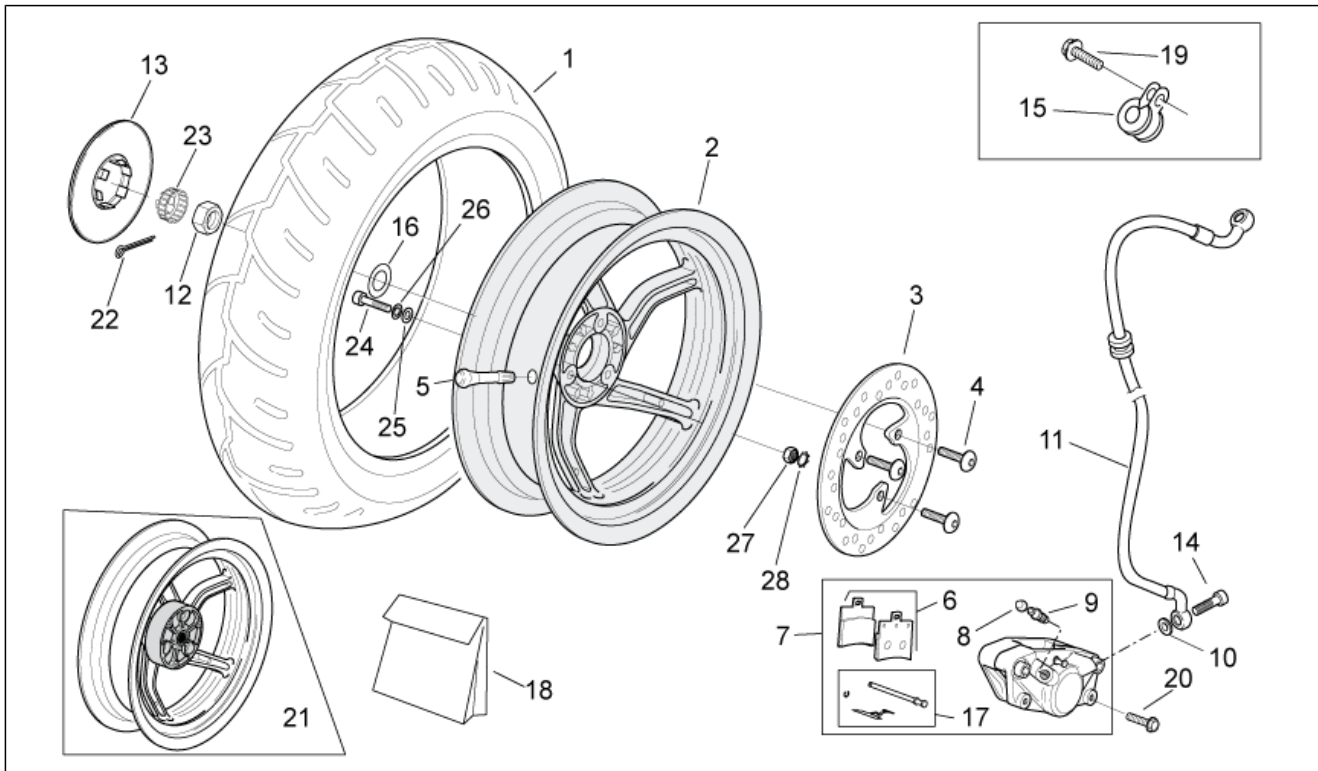

Einheit	RAHMEN
Code	28.31
Beschreibung	Hinterrad Scheibenbremse
Inspektion	1

Pos.	Code	Beschreibung	Menge	Varianten
12	AP8221329	Mutter DAX geflanscht M16x1,25	1	Baujahr:2007[7]
12	AP8221329	Mutter DAX geflanscht M16x1,25	1	Baujahr:2008[8]
13	AP8208907	Hinterradschraube blau	1	
14	AP8113003	Fixierschraube Ölschlauch	2	
15	AP8134167	Platte Bremsschlauch	2	
16	159347	Ring	1	
17	AP8113871	Bolzen+Bremse Felder	1	Technische Daten:Marke Grimeca[gr]
17	AP8213578	Bolzen+Bremse Felder	1	Technische Daten:Marke HT[ht]
18	AP8213457	Bausatz Bremszangenüberholung	1	Technische Daten:Marke Grimeca[gr]
18	AP8213579	Bausatz Bremszangenüberholung	1	Technische Daten:Marke HT[ht]
19	AP8152277	TE Schr. m. Flansch M6x12	2	
20	AP8152288	TE Schr. m. Flansch	2	
21	AP8208942	Hinterrad, blau	1	Baujahr:2007[7] Technische Daten:Marke Grimeca[gr]
21	AP8208942	Hinterrad, blau	1	Baujahr:2008[8] Fahrzeugfarbe:Spain's N°1 (t.B.856881)[spain8] Technische Daten:Marke Grimeca[gr]
21	AP8208949	Hinterrad, schwarz	1	Baujahr:2009[9] Fahrzeugfarbe:Superbike Replica (t.B.895057)[sbk] Technische Daten:Marke Grimeca[gr]
22	012789	Splint	1	Baujahr:2004[4], 2005[5], 2006[6]
22	012789	Splint	1	Baujahr:2007[7]
23	194423	Abschlusskappe Mutter	1	Baujahr:2004[4], 2005[5], 2006[6]
23	194423	Abschlusskappe Mutter	1	Baujahr:2007[7]
24	AP8150086	TCEI Schraube	3	Baujahr:2004[4], 2005[5], 2006[6]
24	AP8150086	TCEI Schraube	3	Baujahr:2007[7]
25	AP8150020	Ausgleichscheibe 10,5x21x2*	3	Baujahr:2004[4], 2005[5], 2006[6]
25	AP8150020	Ausgleichscheibe 10,5x21x2*	3	Baujahr:2007[7]
26	AP8150292	Gebogene Sprengscheibe *	3	Baujahr:2004[4], 2005[5], 2006[6]