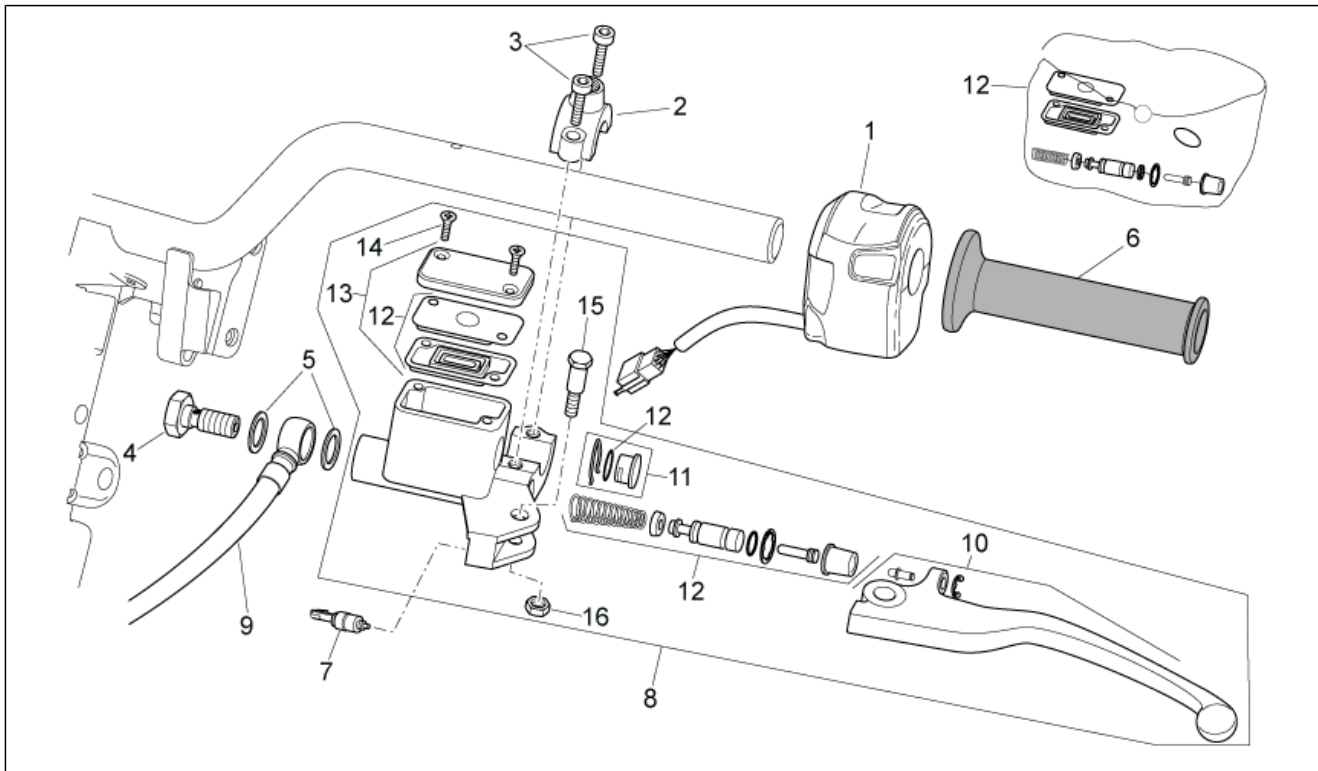

Einheit	RAHMEN
Code	28.18
Beschreibung	Schaltungen links
Inspektion	1

Pos.	Code	Beschreibung	Menge	Varianten
1	AP8224619	Linker Lichtschalter	1	Technische Daten:Version mit Einspritzung (C361M)[ie]
1	AP8224639	Linker Lichtschalter	1	Technische Daten:Version mit Vergaser (C364M)[carb]
2	AP8213382	L. Bügelbolzen	1	Technische Daten:Marke Grimeca[gr]
2	AP8213580	L. Bügelbolzen	1	Technische Daten:Marke HT[ht]
3	AP8213299	Kappenschraube	2	Technische Daten:Marke Grimeca[gr]
3	AP8213582	Kappenschraube	2	Technische Daten:Marke HT[ht]
4	AP8113003	Fixierschraube Ölschlauch	1	
5	AP8113004	Ausgleichscheibe 10x14x1,6*	2	
6	AP8118699	Handgriffe paar, schwarz	1	
7	AP8127305	Knopf stop	1	
8	AP8213549	Hinterradbrenspumpe	1	Technische Daten:Marke Grimeca[gr]
8	AP8213559	Hinterradbrenspumpe D=12,7 mm	1	Technische Daten:Marke HT[ht]
9	AP8213548	Hinterradbrensleitung	1	
10	AP8213601	Hebel kpl.	1	Technische Daten:Marke HT[ht]
10	AP8590035	Hebel kpl. (Grimeca)	1	Technische Daten:Marke Grimeca[gr]
11	AP8213455	Schauglas Brenspumpe, Kpl.	1	Technische Daten:Marke Grimeca[gr]
12	AP8213593	Bausatz Pumpenüberholung	1	Technische Daten:Marke HT[ht]
12	AP8590037	Bausatz Pumpenüberholung	1	Technische Daten:Marke Grimeca[gr]
13	AP8213595	Tankdeckel, Kpl.	1	Technische Daten:Marke HT[ht]
13	AP8590038	Tankdeckel, Kpl.	1	Technische Daten:Marke Grimeca[gr]
14	AP8213400	Schraube Pumpendeckel	2	Technische Daten:Marke Grimeca[gr]
14	AP8213583	Schraube Pumpendeckel	2	Technische Daten:Marke HT[ht]
15	AP8125757	Schraube Hebel	1	Technische Daten:Marke Grimeca[gr]
15	AP8213584	Bremshebelbolzen	1	Technische Daten:Marke HT[ht]
16	AP8213298	Mutter	1	Technische Daten:Marke Grimeca[gr]
16	AP8213585	Mutter	1	Technische Daten:Marke HT[ht]