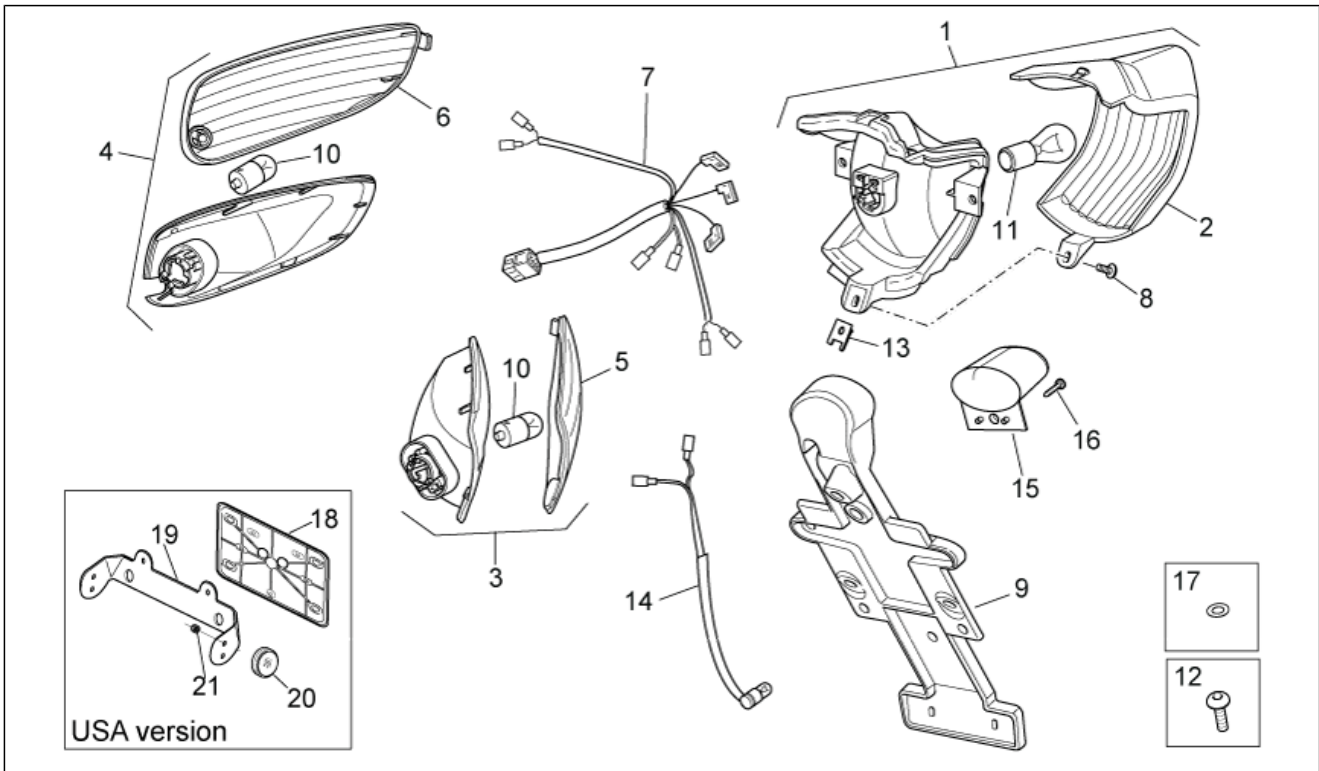

Einheit	RAHMEN
Code	28.33
Beschreibung	Hinterer Lichter
Inspektion	1

Pos.	Code	Beschreibung	Menge	Varianten
18	AP8149034	Kennzeichenhalter	1	Land:Vereinigte Staaten von Amerika[USA]
19	AP8258253	H.rückstrahler Support	1	Land:Vereinigte Staaten von Amerika[USA]
20	AP8224164	Rückstrahler Rücklicht, rot	2	Land:Vereinigte Staaten von Amerika[USA]
21	AP8152306	Selbstsperrende Mutter M5	4	Land:Vereinigte Staaten von Amerika[USA]
21	AP8152306	Selbstsperrende Mutter M5	4	Land:Schweiz[CH] Technische Daten:Version mit Vergaser (C364M)[carb], Version mit Einspritzung (C361M)[ie], Version Schweiz E3 freie Geschwindigkeit[kit]