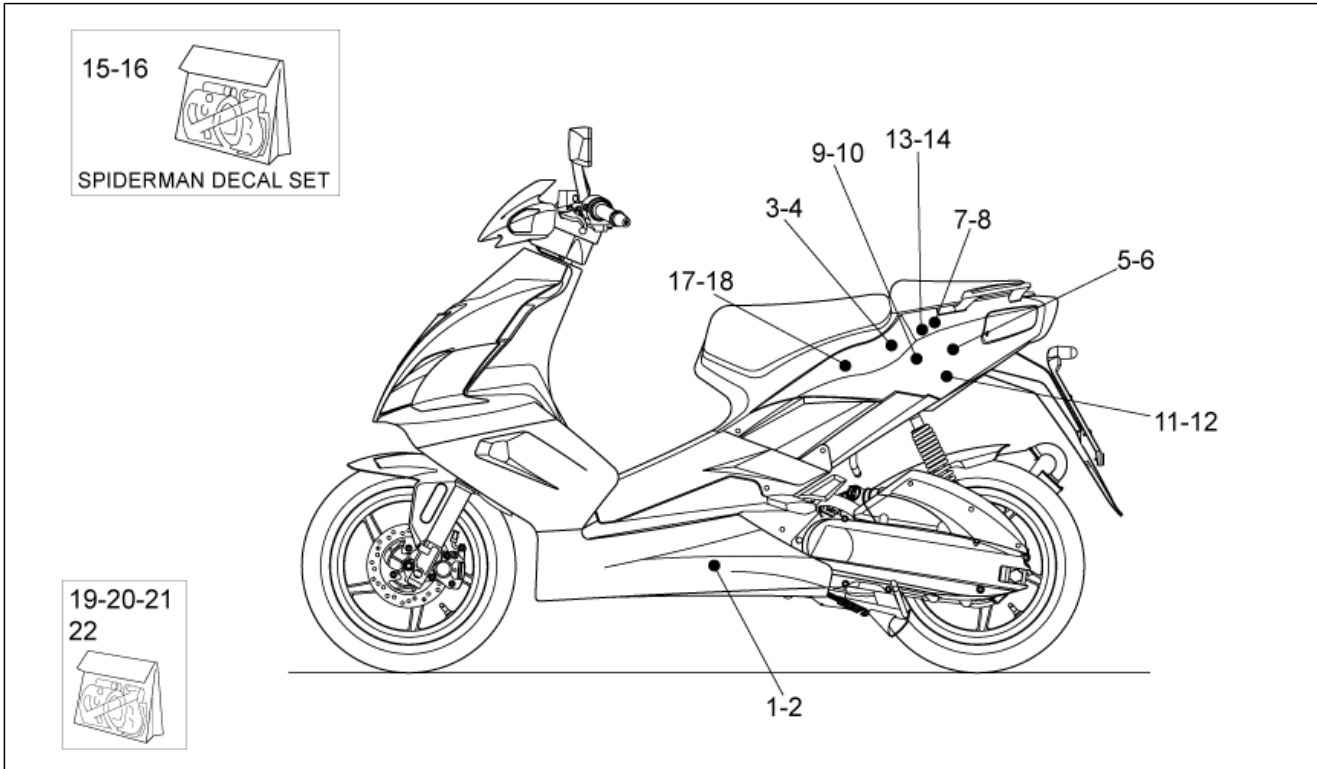

Einheit	RAHMEN
Code	28.54
Beschreibung	Decalco post.
Inspektion	1

Pos.	Code	Beschreibung	Menge	Varianten
1	859849	Re.unterb.Aufkl.	1	Baujahr:2008[8] Fahrzeugfarbe:Orange Code (t.B.858613)[cod], Silver Crowd (t.B.858612)[cro], Schwarz Diablo 2008 (t.B. 858611)[dia08], Weiß Aprilia 2008 (t.B.858614)[white08]
1	890040	Re.unterb.Aufkl.	1	Baujahr:2008[8] Fahrzeugfarbe:Talmacsi (t.B.860954)[tal]
1	AP8277529	Re.unterb.Aufkl. aprilia	1	Baujahr:2007[7] Fahrzeugfarbe:Schwarz Diablo (t.B. 15189)[dia], Silver Mirror (t.B.15188)[sil], Zitronengelb (t.B.15190)[yel] Land:Vereinigte Staaten von Amerika[USA]
2	859860	Heckteil re.Aufkl.	1	Baujahr:2008[8] Fahrzeugfarbe:Orange Code (t.B.858613)[cod], Silver Crowd (t.B.858612)[cro], Schwarz Diablo 2008 (t.B. 858611)[dia08], Weiß Aprilia 2008 (t.B.858614)[white08]
2	890041	Li.unterb.Aufkl.	1	Baujahr:2008[8] Fahrzeugfarbe:Talmacsi (t.B.860954)[tal]
2	AP8277530	Li.unterb.Aufkl. aprilia	1	Baujahr:2007[7] Fahrzeugfarbe:Schwarz Diablo (t.B. 15189)[dia], Silver Mirror (t.B.15188)[sil], Zitronengelb (t.B.15190)[yel] Land:Vereinigte Staaten von Amerika[USA]
3	859851	Heckteil re.Aufkl.	1	Baujahr:2008[8] Fahrzeugfarbe:Schwarz Diablo 2008 (t.B. 858611)[dia08]
3	859860	Heckteil re.Aufkl.	1	Baujahr:2008[8] Fahrzeugfarbe:Silver Crowd (t.B.858612)[cro]
3	859866	Heckteil re.Aufkl.	1	Baujahr:2008[8] Fahrzeugfarbe:Orange Code (t.B.858613)[cod]
3	859872	Heckteil re.Aufkl.	1	Baujahr:2008[8] Fahrzeugfarbe:Weiß Aprilia 2008 (t.B.858614)[white08]
3	890044	Heckteil re.Aufkl.	1	Baujahr:2008[8] Fahrzeugfarbe:Talmacsi (t.B.860954)[tal]
3	AP8166923	Heckteil re.Aufkl. Criniera	1	Baujahr:2006[6], 2007[7] Fahrzeugfarbe:Silver Mirror (t.B.15188)[sil]
3	AP8166938	Heckteil re.Aufkl. Criniera	1	Baujahr:2006[6], 2007[7]