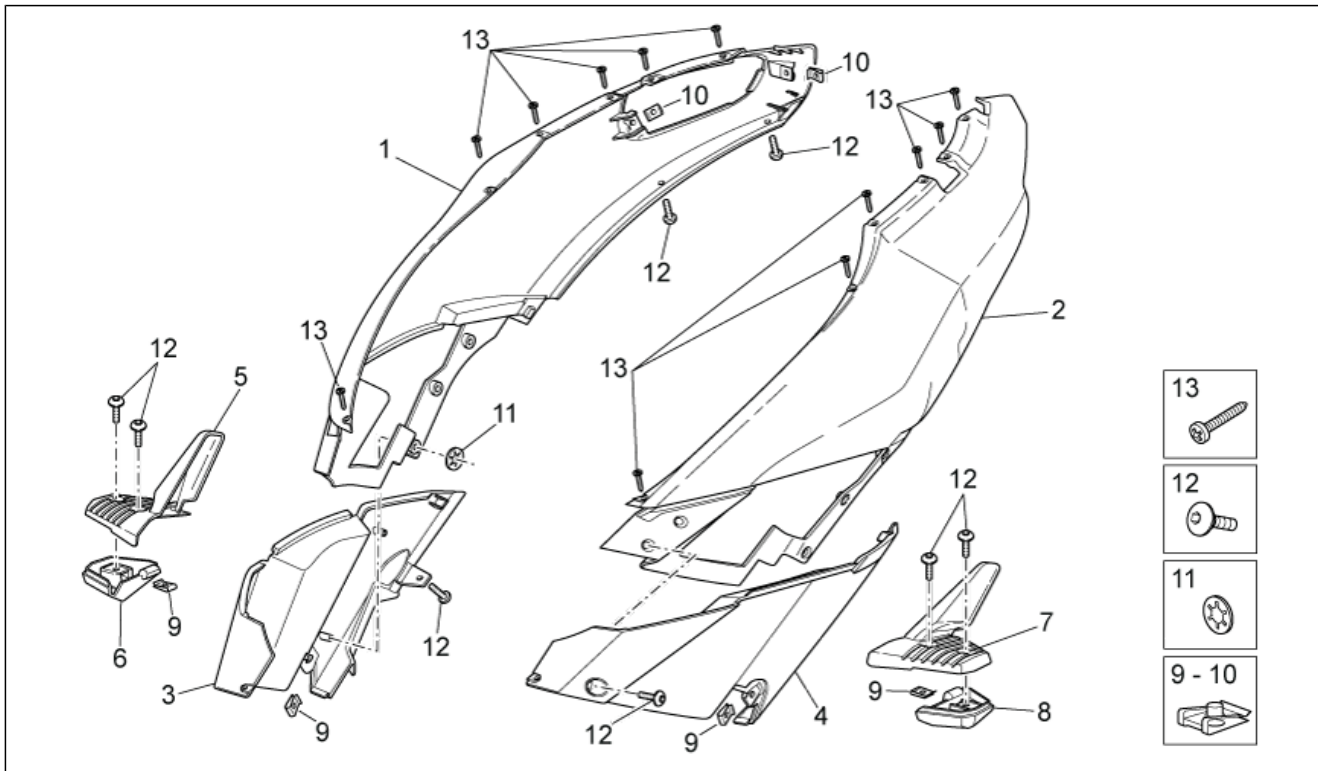

Einheit	RAHMEN
Code	28.13
Beschreibung	Heckaufbau I
Inspektion	1

Pos.	Code	Beschreibung	Menge	Varianten
				Fahrzeugfarbe:Orange Code (t.B.858613)[cod] Technische Daten:Einzelteil mit Aufkleber[D]
1	AP8268896	R. kl. Seitenteil, weiß	1	Baujahr:2008[8] Fahrzeugfarbe:Weiß Aprilia 2008 (t.B.858614)[white08] Technische Daten:Einzelteil mit Aufkleber[D]
1	AP8268985	R. kl. Seitenteil, grün	1	Baujahr:2008[8] Fahrzeugfarbe:Talmacsi (t.B.860954)[tal] Technische Daten:Einzelteil mit Aufkleber[D]
1	AP8269184	R. kl. Seitenteil, Rot	1	Baujahr:2009[9] Fahrzeugfarbe:Superbike Replica (t.B.895057)[sbk] Technische Daten:Einzelteil mit Aufkleber[D]
2	AP8179909	L. kl. Seitenteil, Rot	1	Baujahr:2007[7] Fahrzeugfarbe:Spain's N°1 (t.B.852261)[spain7] Technische Daten:Einzelteil mit Aufkleber[D]
2	AP8268050	L. kl. Seitenteil, schw.	1	Baujahr:2004[4] Fahrzeugfarbe:Schwarz Aprilia (t.B.14707)[black]
2	AP8268300	L. kl. Seitenteil, orange	1	Baujahr:2004[4] Fahrzeugfarbe:Orange Speed (t.B.14721)[orange]
2	AP8268311	L. kl. Seitenteil, weiß	1	Baujahr:2004[4] Fahrzeugfarbe:Weiß Aprilia (t.B.14722)[white]
2	AP8268343	L. kl. Seitenteil, blau	1	Baujahr:2005[5] Fahrzeugfarbe:Spiderman (t.B.14792)[spider]
2	AP8268513	L. kl. Seitenteil, weiß	1	Baujahr:2006[6] Fahrzeugfarbe:Replica Weiß (t.B.15103)[repl.white] Technische Daten:Einzelteil mit Aufkleber[D]
2	AP8268569	L. kl. Seitenteil, silver	1	Baujahr:2006[6], 2007[7] Fahrzeugfarbe:Silver Mirror (t.B.15188)[sil] Technische Daten:Einzelteil mit Aufkleber[D]
2	AP8268579	L. kl. Seitenteil, schw.	1	Baujahr:2006[6], 2007[7] Fahrzeugfarbe:Schwarz Diablo (t.B. 15189)[dia] Technische Daten:Einzelteil mit Aufkleber[D]
2	AP8268589	Kl. li. Seitenteil gelb	1	Baujahr:2006[6], 2007[7] Fahrzeugfarbe:Zitronengelb (t.B.15190)[yel] Technische Daten:Einzelteil mit Aufkleber[D]