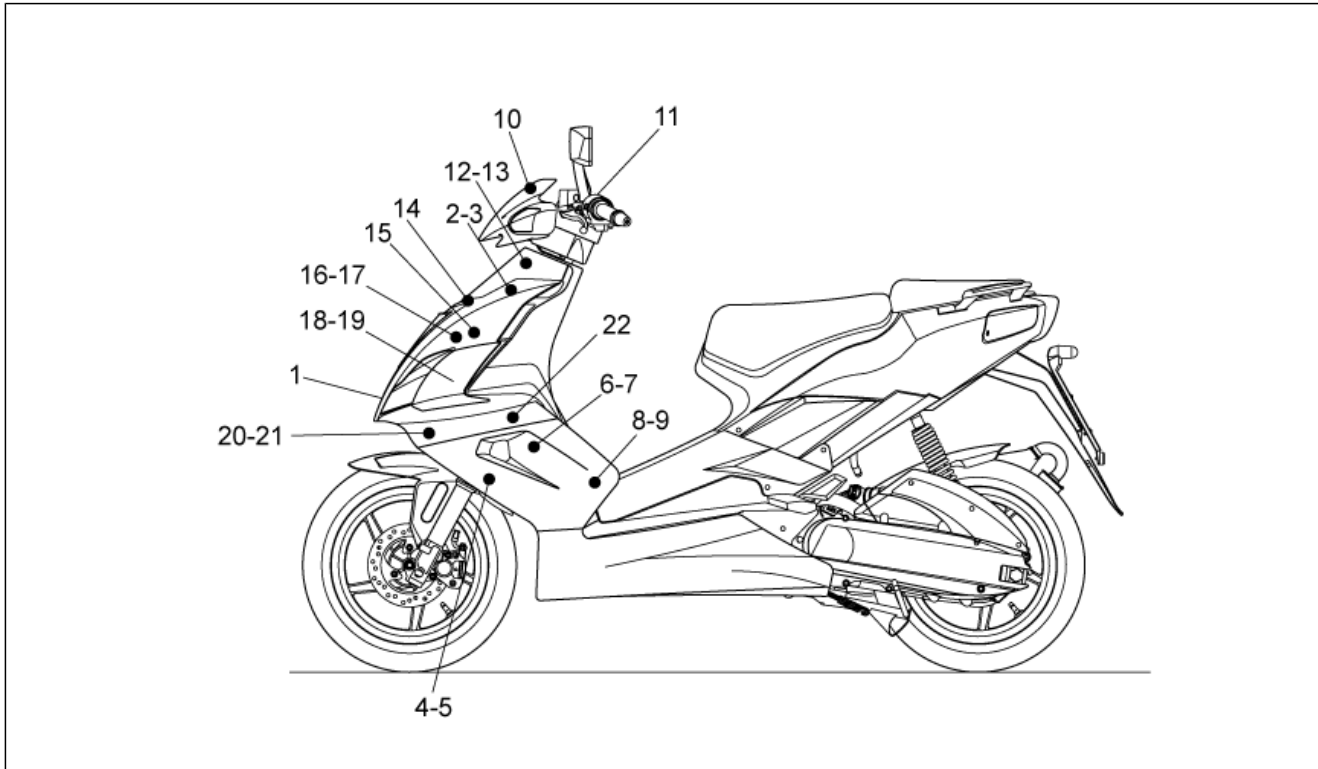

Einheit	RAHMEN
Code	28.38
Beschreibung	Deko
Inspektion	1

Pos.	Code	Beschreibung	Menge	Varianten
1	AP8277555	Aufkl.Gitterrahmen aprilia	1	Baujahr:2004[4] Fahrzeugfarbe:Weiß Aprilia (t.B.14722)[white]
1	AP8277584	Aufkl.Gitterrahmen aprilia	1	Baujahr:2005[5] Fahrzeugfarbe:Spiderman (t.B.14792)[spider]
1	AP8277715	Aufkl.Gitterrahmen aprilia	1	Baujahr:2004[4] Fahrzeugfarbe:Schwarz Aprilia (t.B.14707)[black]
1	AP8277715	Aufkl.Gitterrahmen aprilia	1	Baujahr:2004[4], 2006[6], 2008[8] Fahrzeugfarbe:Schwarz Diablo (t.B. 15189)[dia], Orange Speed (t.B.14721)[orange], Replica Weiß (t.B.15103) [repl.white], Silver Mirror (t.B.15188)[sil], Zitronengelb (t.B.15190)[yel] Land:I-B-GR-D[EU]
1	AP8277715	Aufkl.Gitterrahmen aprilia	1	Baujahr:2008[8] Fahrzeugfarbe:Orange Code (t.B.858613)[cod], Silver Crowd (t.B.858612)[cro], Schwarz Diablo 2008 (t.B. 858611) [dia08], Weiß Aprilia 2008 (t.B.858614)[white08]
1	AP8277715	Aufkl.Gitterrahmen aprilia	1	Baujahr:2007[7] Fahrzeugfarbe:Schwarz Diablo (t.B. 15189)[dia], Silver Mirror (t.B.15188)[sil], Zitronengelb (t.B.15190)[yel] Land:Vereinigte Staaten von Amerika[USA]
2	859845	Frontverkleid.Re.Aufkl.	1	Baujahr:2008[8] Fahrzeugfarbe:Schwarz Diablo 2008 (t.B. 858611)[dia08]
2	859856	Frontverkleid.Re.Aufkl.	1	Baujahr:2008[8] Fahrzeugfarbe:Silver Crowd (t.B.858612)[cro]
2	859862	Frontverkleid.Re.Aufkl.	1	Baujahr:2008[8] Fahrzeugfarbe:Orange Code (t.B.858613)[cod]
2	859868	Frontverkleid.Re.Aufkl.	1	Baujahr:2008[8] Fahrzeugfarbe:Weiß Aprilia 2008 (t.B.858614)[white08]
2	890030	Frontverkleid.Re.Aufkl.	1	Baujahr:2008[8] Fahrzeugfarbe:Talmacsi (t.B.860954)[tal]
2	AP8166915	Frontverkleid.Re.Aufkl. Criniera	1	Baujahr:2006[6], 2007[7] Fahrzeugfarbe:Silver Mirror (t.B.15188)[sil]
2	AP8166930	Frontverkleid.Re.Aufkl. Criniera	1	Baujahr:2006[6], 2007[7]