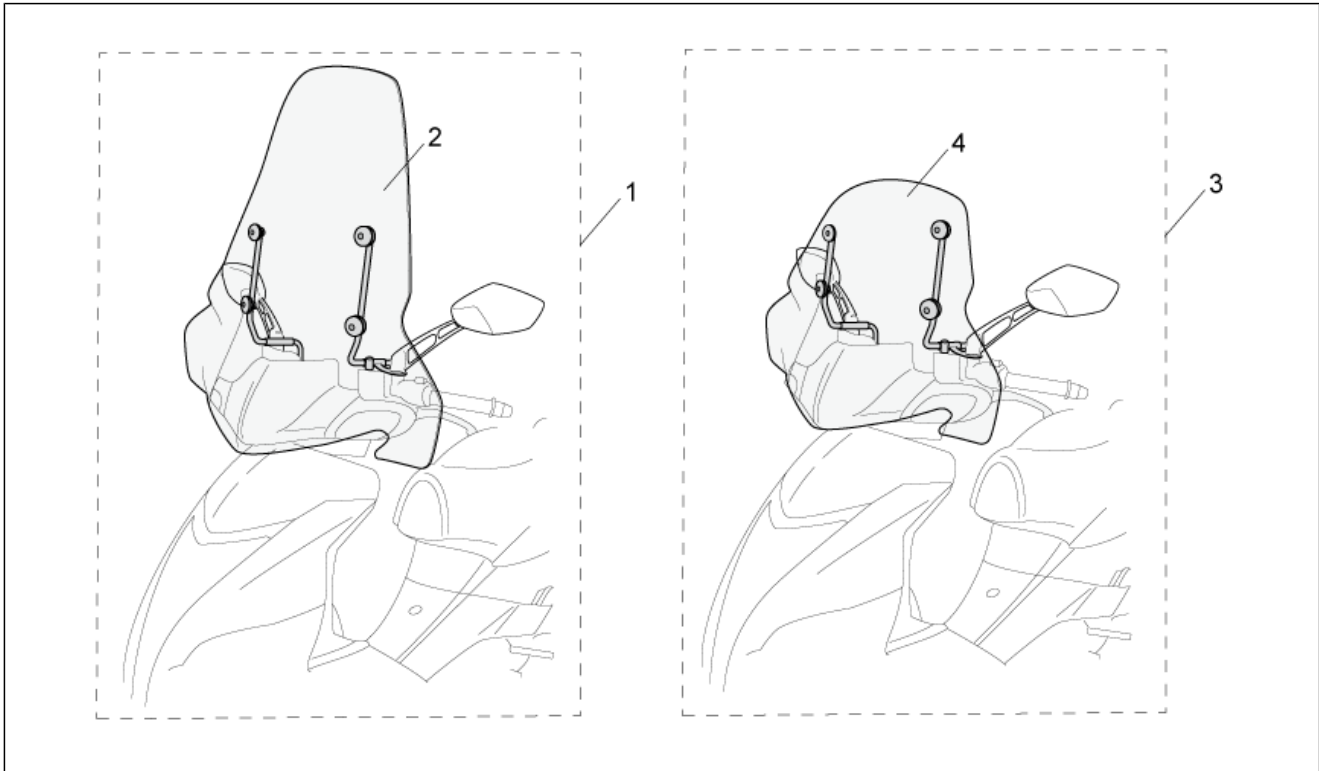

<b>Einheit</b>	ZUBEHÖR
<b>Code</b>	30.54
<b>Beschreibung</b>	Acc. - Windschilder
<b>Inspektion</b>	1

Pos.	Code	Beschreibung	Menge	Varianten
1	AP8791256	Windschutzscheibe Kpl. Big	1	Technische Daten:Zubehör[A]
2	AP8791255	Windschutzsch.o/Halter. Big	1	Technische Daten:Zubehör[A]
3	AP8791258	Windschutzscheibe Kpl. Sport	1	Technische Daten:Zubehör[A]
4	AP8791257	Windschutzsch.o/Halter. Sport	1	Technische Daten:Zubehör[A]