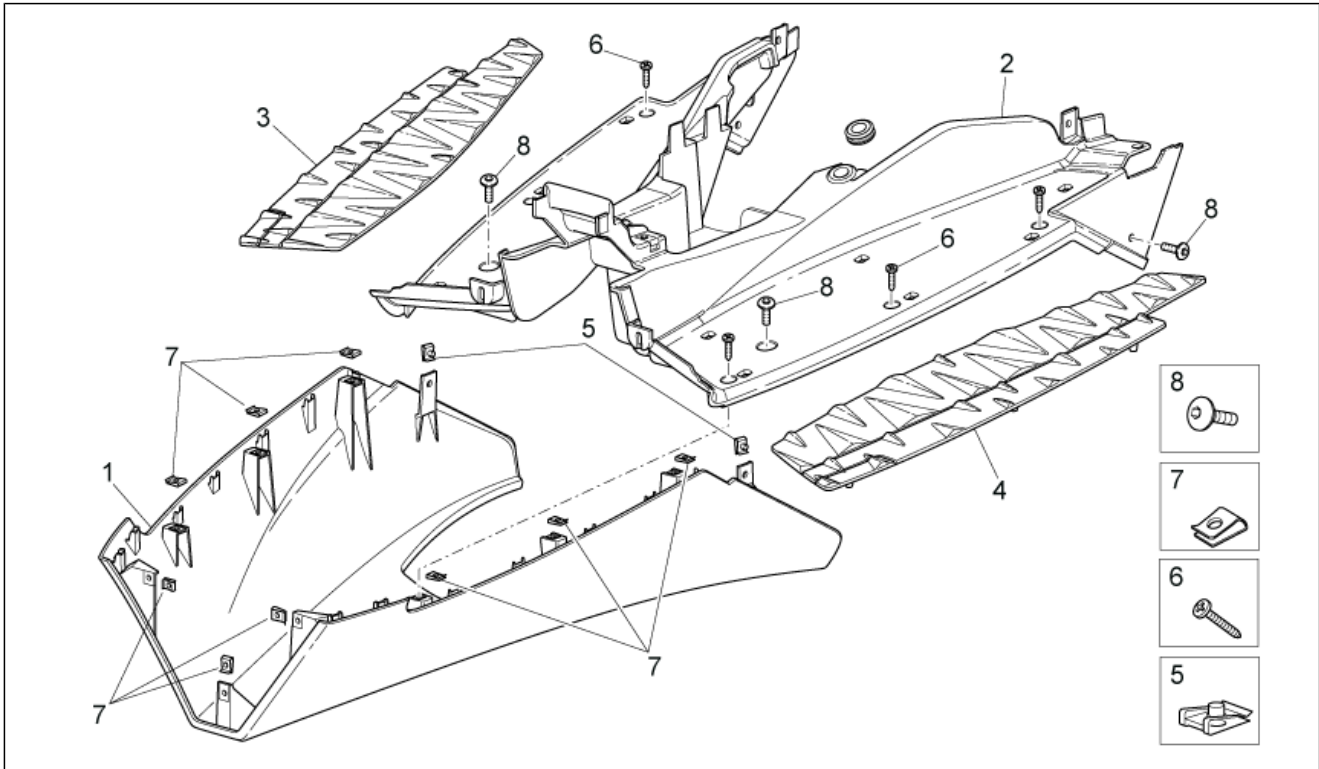

Einheit	RAHMEN
Code	28.11
Beschreibung	Mittlerer aufbau II
Inspektion	1

Pos.	Code	Beschreibung	Menge	Varianten
7	AP8202449	Klammer	13	
8	AP8152298	TBEI Schraube m.Flansch M5x16	8