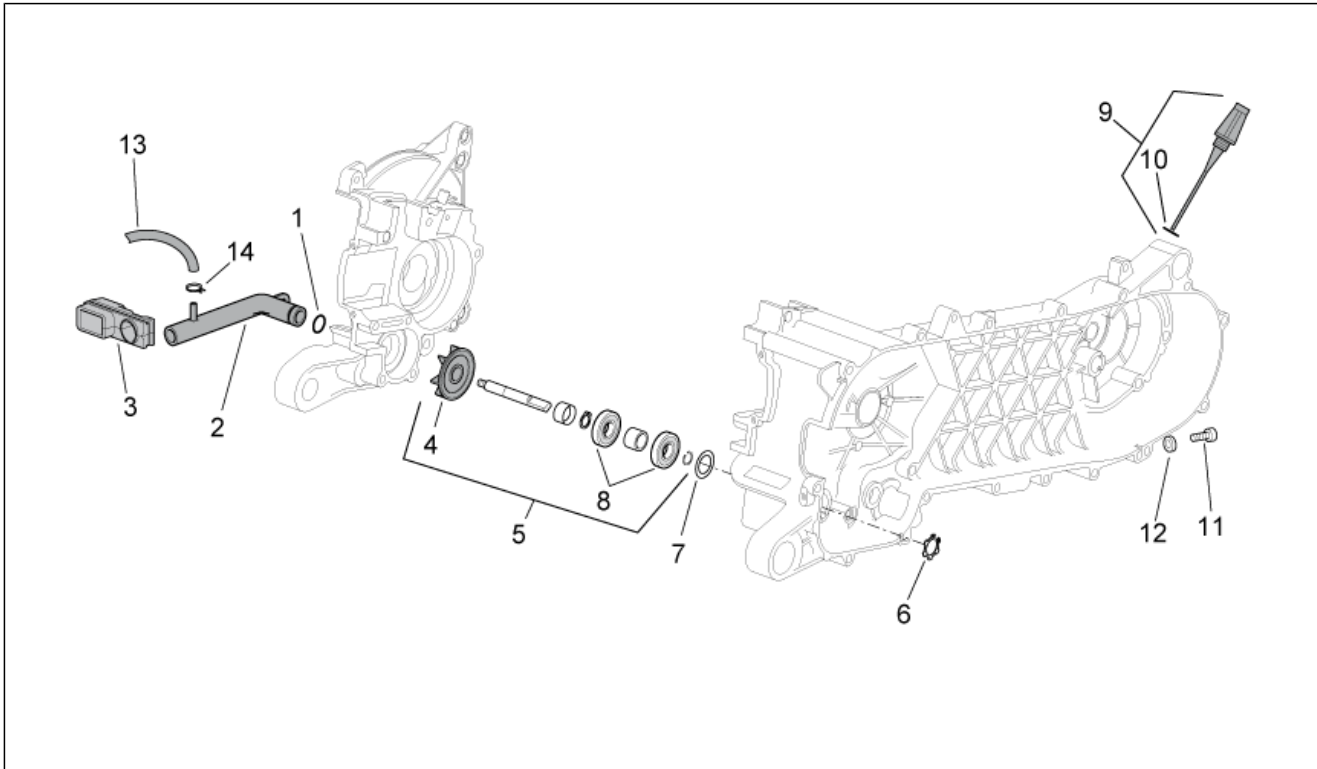

Einheit	MOTOR
Code	29.52
Beschreibung	Wasserpumpenritzel
Inspektion	1

Pos.	Code	Beschreibung	Menge	Varianten
1	289254	O-Ring	1	
2	830004	Anschl. Wasseraus.	1	Technische Daten:Version mit Einspritzung (C361M)[ie]
2	832925	Anschl. Wasseraus.	1	Technische Daten:Version mit Vergaser (C364M)[carb]
3	827685	Kabelführung	1	
4	487730	Läufer	1	
5	497406	Welle Wasserpumpe, kpl.	1	
6	289553	Sperring	1	
7	289554	Paßscheibe	1	
8	487392	Lager	2	
9	832130	Ölmessstab komplett	1	
10	827085	Gasket ring 14,43x9,19x2,62	1	
11	269755	TCEI Schraube M8x12	1	
12	000397	Dichtung	1	
13	488139	Bypassschlauch carb-pumpe	1	Technische Daten:Version mit Vergaser (C364M)[carb]
14	CM002901	Schlauchschele	1