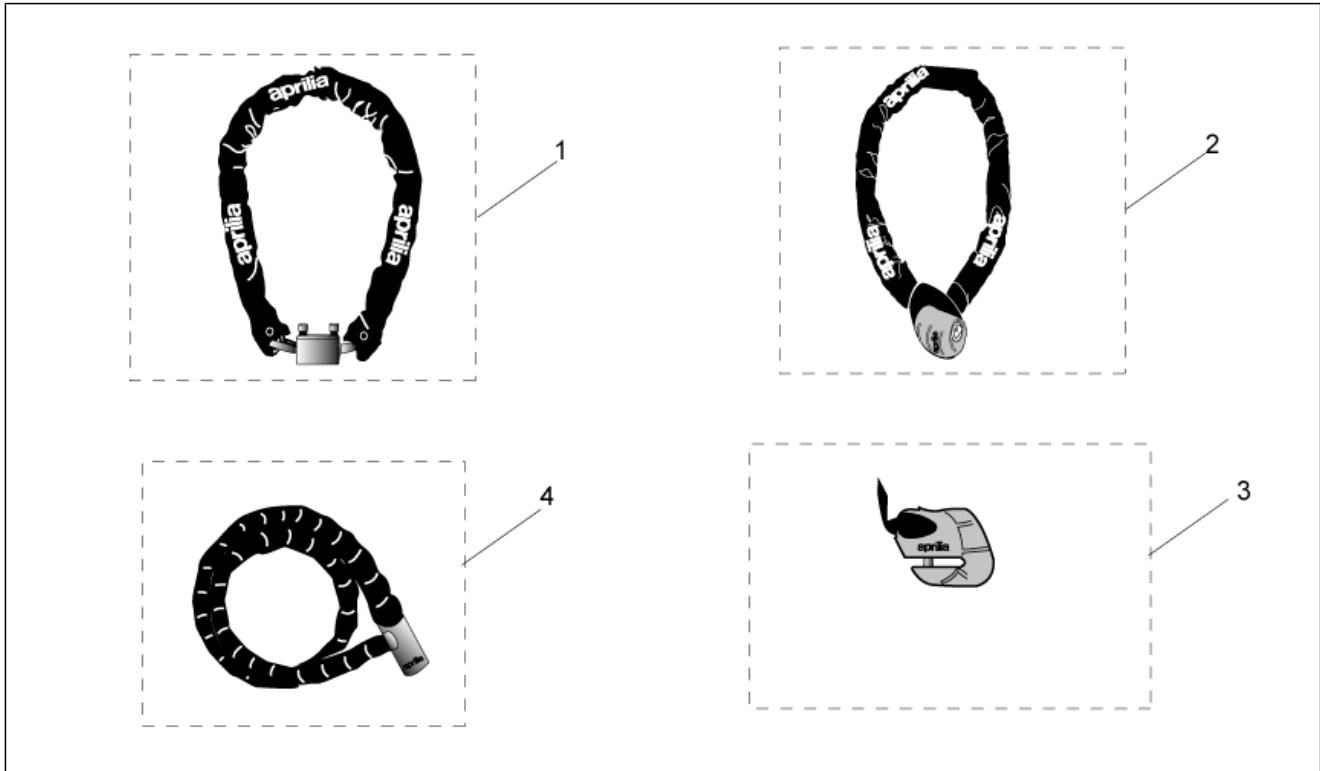

Einheit	ZUBEHÖR
Code	30.57
Beschreibung	Acc. - Diefstahl
Inspektion	1

Pos.	Code	Beschreibung	Menge	Varianten
1	AP8720115	Iron Guard 10x150 mm	1	Technische Daten:Zubehör[A]
2	AP8720116	Iron Guard 8x120 mm	1	Technische Daten:Zubehör[A]
3	AP8720117	Iron Guard Disk 5 mm	1	Technische Daten:Zubehör[A]
4	AP8720118	Easy Guard 150 mm	1	Technische Daten:Zubehör[A]