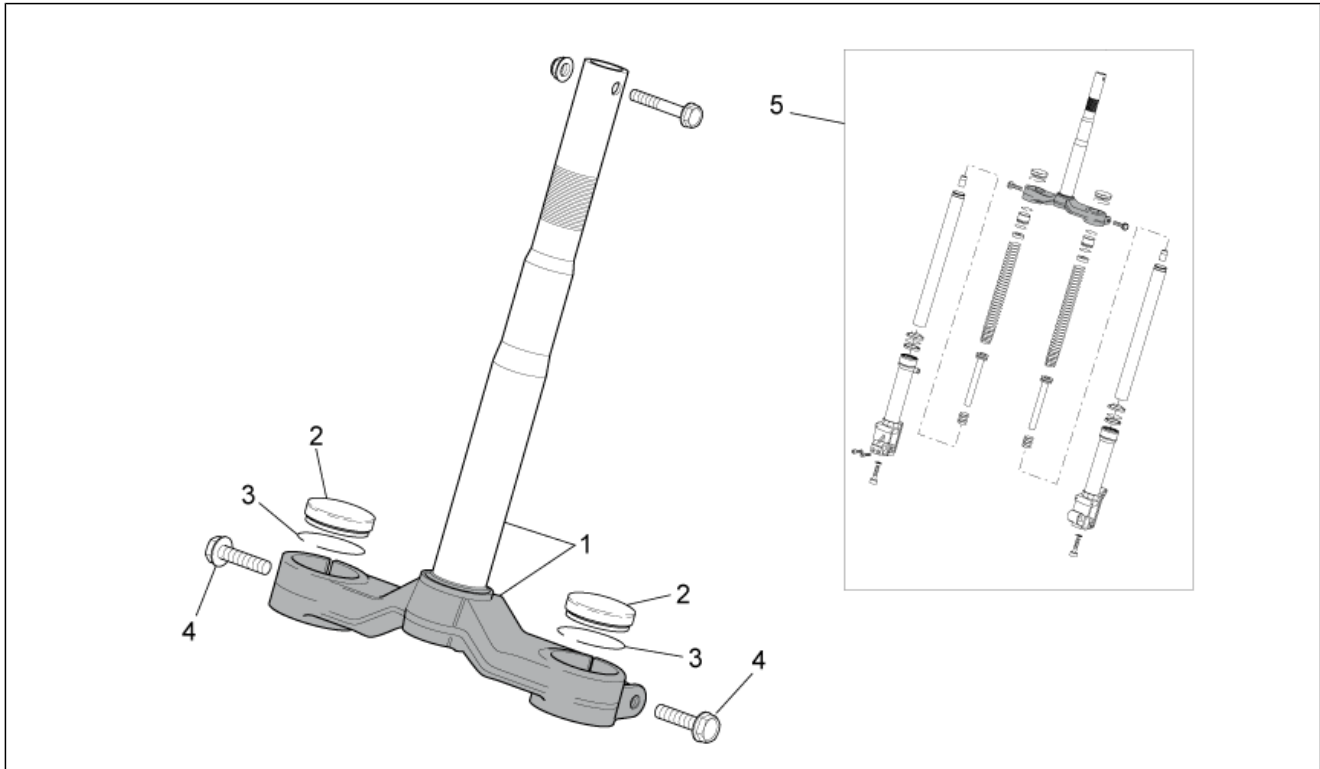

Einheit	RAHMEN
Code	28.03
Beschreibung	Gabel I
Inspektion	1

Pos.	Code	Beschreibung	Menge	Varianten
1	AP8223004	Fuß mit Rohr	1	
2	AP8223038	Verschlussschraube	2	Technische Daten:Marke KAIFA[K]
3	AP8223039	Ring	2	Technische Daten:Marke KAIFA[K]
4	AP8203762	Schraube M10x35	1	
5	85186R	Baugruppe vordere Gabel	1