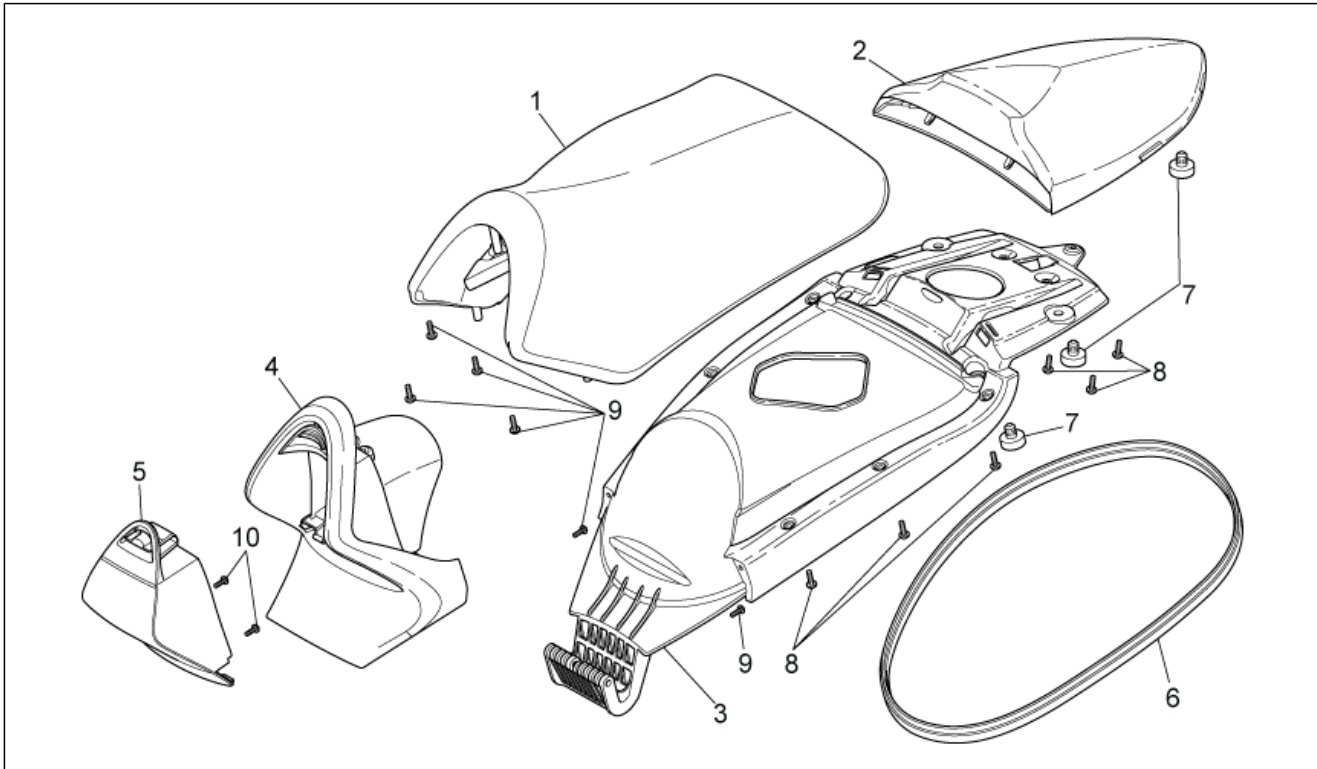

Einheit	RAHMEN
Code	28.12
Beschreibung	Sitz - Schäkel
Inspektion	1

Pos.	Code	Beschreibung	Menge	Varianten
1	896514	Fahrersitz	1	Baujahr:2009[9] Fahrzeugfarbe:Superbike Replica (t.B.895057)[sbk] Land:I-B-GR-D[EU], Japan[JJ]
1	AP8229399	Fahrersitz, schwarz	1	Baujahr:2007[7] Fahrzeugfarbe:Spain's N°1 (t.B.852261)[spain] Land:I-B-GR-D[EU], Japan[JJ]
1	AP8229399	Fahrersitz, schwarz	1	Baujahr:2008[8] Fahrzeugfarbe:Talmacsi (t.B.860954)[tal] Land:I-B-GR-D[EU], Japan[JJ]
1	AP8229399	Fahrersitz, schwarz	1	Baujahr:2004[4], 2006[6] Fahrzeugfarbe:Schwarz Aprilia (t.B.14707)[black], Orange Speed (t.B.14721)[orange], Replica Weiß (t.B.15103)[repl.white], Silver Mirror (t.B.15188)[sil], Weiß Aprilia (t.B.14722)[white], Zitronengelb (t.B.15190)[yel] Land:I-B-GR-D[EU], Japan[JJ]
1	AP8229399	Fahrersitz, schwarz	1	Baujahr:2008[8] Land:Vereinigte Staaten von Amerika[USA]
1	AP8229399	Fahrersitz, schwarz	1	Baujahr:2005[5] Fahrzeugfarbe:Spiderman (t.B.14792)[spider] Land:I-B-GR-D[EU], Japan[JJ]
1	AP8229426	Fahrersitz, rot	1	Baujahr:2006[6] Fahrzeugfarbe:Schwarz Diablo (t.B. 15189)[dia] Land:I-B-GR-D[EU], Japan[JJ]
1	AP8229444	Fahrersitz	1	Baujahr:2008[8] Fahrzeugfarbe:Schwarz Diablo 2008 (t.B. 858611)[dia08], Weiß Aprilia 2008 (t.B.858614)[white08] Land:I-B-GR-D[EU], Japan[JJ]
1	AP8229446	Fahrersitz, schwarz	1	Baujahr:2008[8] Fahrzeugfarbe:Silver Crowd (t.B.858612)[cro] Land:I-B-GR-D[EU], Japan[JJ]
1	AP8229446	Fahrersitz, schwarz	1	Baujahr:2008[8] Fahrzeugfarbe:Orange Code (t.B.858613)[cod] Land:I-B-GR-D[EU], Japan[JJ]
2	896515	Soziussitz	1	Baujahr:2009[9]