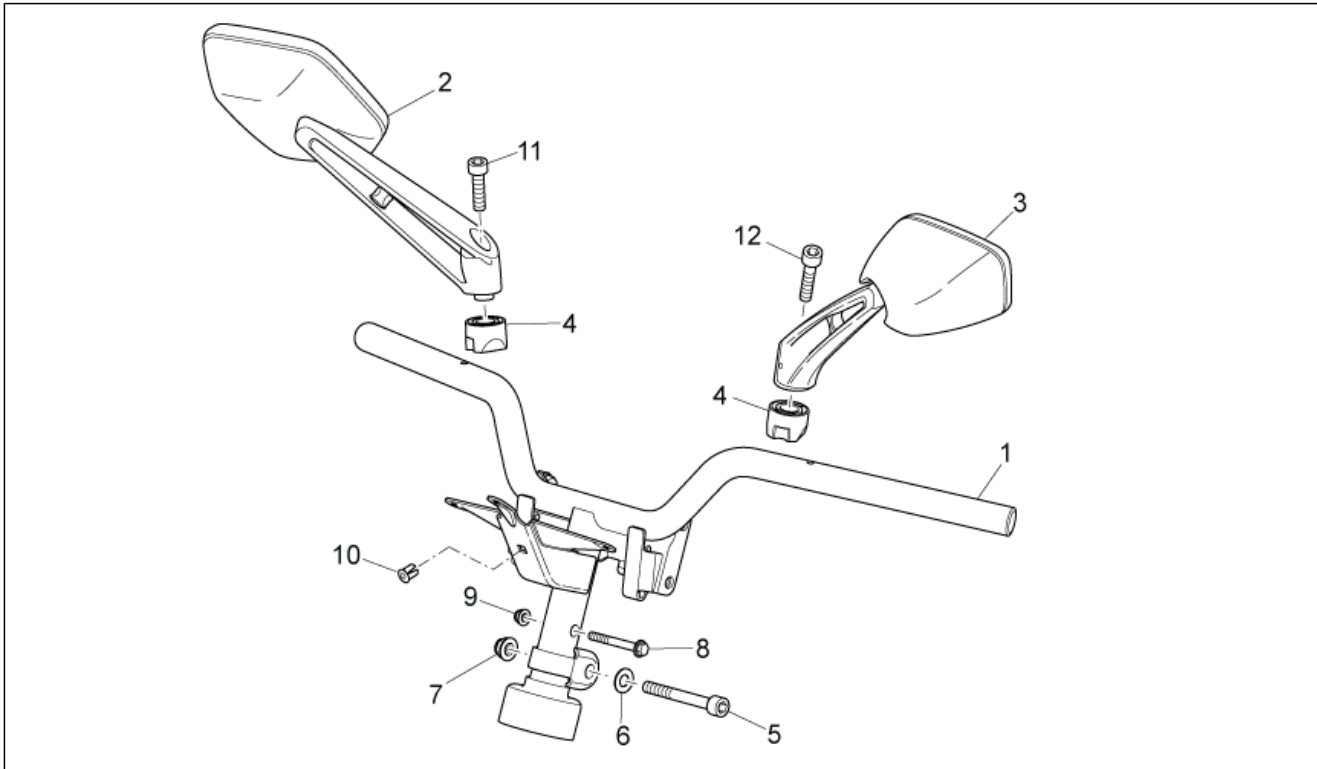

Einheit	RAHMEN
Code	28.17
Beschreibung	Lenkstange
Inspektion	1

Pos.	Code	Beschreibung	Menge	Varianten
1	AP8218638	Lenkstange galv.	1	
2	AP8202394	Rückspiegel rechts	1	
3	AP8202395	Rückspiegel links	1	
4	AP8268250	Grundplatte Rückspg.	2	
5	AP8150086	TCEI Schraube	1	
6	AP8150020	Ausgleichscheibe 10,5x21x2*	1	
7	AP8152301	Selbstsperrende Mutter	1	
8	AP8152290	TE Schr. m. Flansch M8x40	1	
9	AP8152300	Selbstsperrende Mutter M8	1	
10	AP8102671	Kunststoffniet	1	
11	AP8152477	Schraube	1	
12	AP8150107	TCEI Schraube M8x30	1