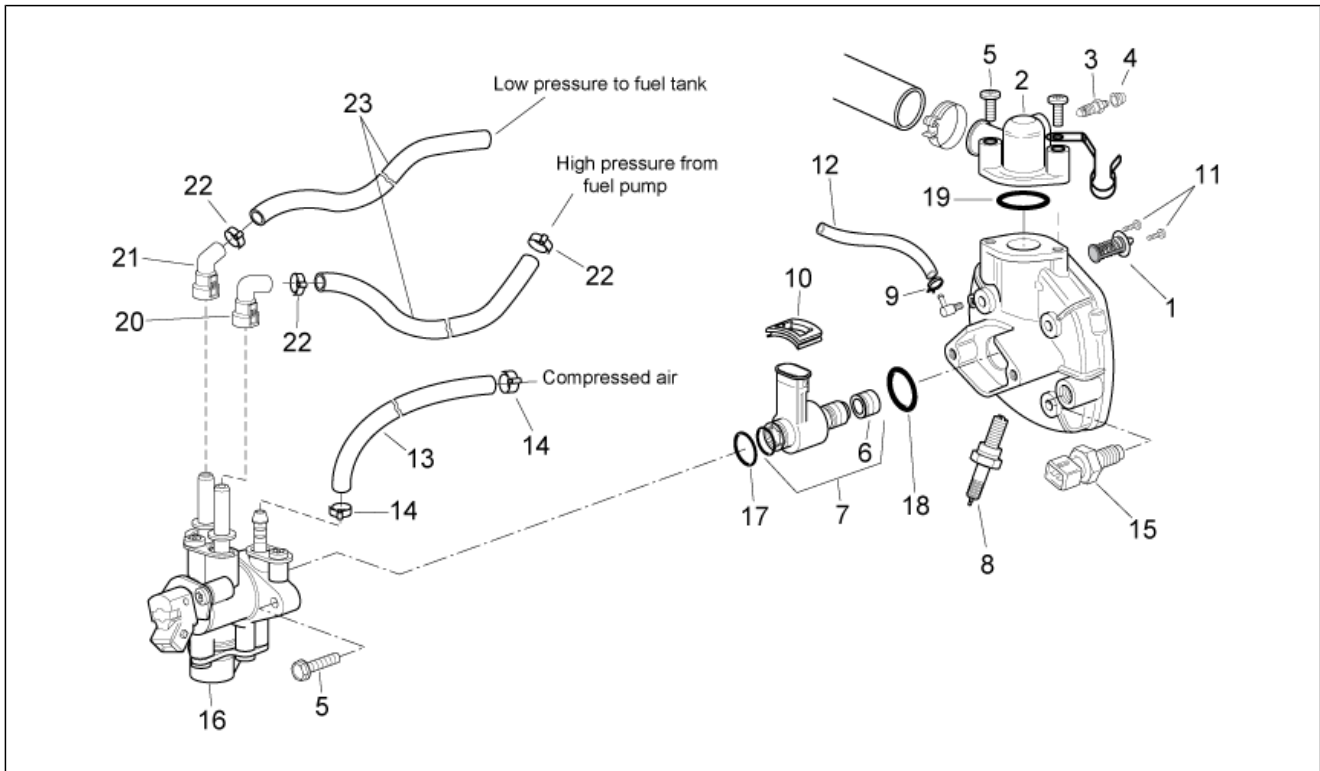

Einheit	MOTOR
Code	29.44
Beschreibung	Spritzeinheit
Inspektion	1

Pos.	Code	Beschreibung	Menge	Varianten
1	483395	Thermostat	1	Technische Daten:Version mit Einspritzung (C361M)[ie]
2	832262	Anschl. Wasseraus.	1	Technische Daten:Version mit Einspritzung (C361M)[ie]
3	430045	Entlüftungsschraube	1	Technische Daten:Version mit Einspritzung (C361M)[ie]
4	063435	Entlüftungskappe	1	Technische Daten:Version mit Einspritzung (C361M)[ie]
5	015597	TBIC Schraube	2	Technische Daten:Version mit Einspritzung (C361M)[ie]
6	834176	Gasket ring	1	Technische Daten:Version mit Einspritzung (C361M)[ie]
7	AP8276008	Luft Einspritz	1	Technische Daten:Version mit Einspritzung (C361M)[ie]
8	438074	Zündkerze RG6YCA	1	Technische Daten:Version mit Einspritzung (C361M)[ie]
9	CM002901	Schlauchselle	2	Technische Daten:Version mit Einspritzung (C361M)[ie]
10	829483	Dichtgummi	1	Technische Daten:Version mit Einspritzung (C361M)[ie]
11	256756	Gewindeschraube	2	Technische Daten:Version mit Einspritzung (C361M)[ie]
12	433880	Hochdruck Leitung	1	Technische Daten:Version mit Einspritzung (C361M)[ie]
13	830672	Hochdruck Leitung	1	Technische Daten:Version mit Einspritzung (C361M)[ie]
14	CM001913	Schlauchselle	2	Technische Daten:Version mit Einspritzung (C361M)[ie]
15	AP8276010	Thermistor	1	Technische Daten:Version mit Einspritzung (C361M)[ie]
16	AP8276009	Eingabe ventil	1	Technische Daten:Version mit Einspritzung (C361M)[ie]
17	830433	O-Ring	1	Technische Daten:Version mit Einspritzung (C361M)[ie]
18	830434	O-Ring	1	Technische Daten:Version mit Einspritzung (C361M)[ie]
19	289514	O-Ring	1	Technische Daten:Version mit Einspritzung (C361M)[ie]
20	AP8224654	Verbinder 90°	1	Technische Daten:Version mit Einspritzung (C361M)[ie]
21	AP8224550	Verbinder 45°	1	Technische Daten:Version mit Einspritzung (C361M)[ie]
22	AP8202367	Schlauchselle	3	Technische Daten:Version mit Einspritzung (C361M)[ie]
23	CM223702	Hochdruck Leitung 7X13	2	Technische Daten:Version mit Einspritzung (C361M)[ie]