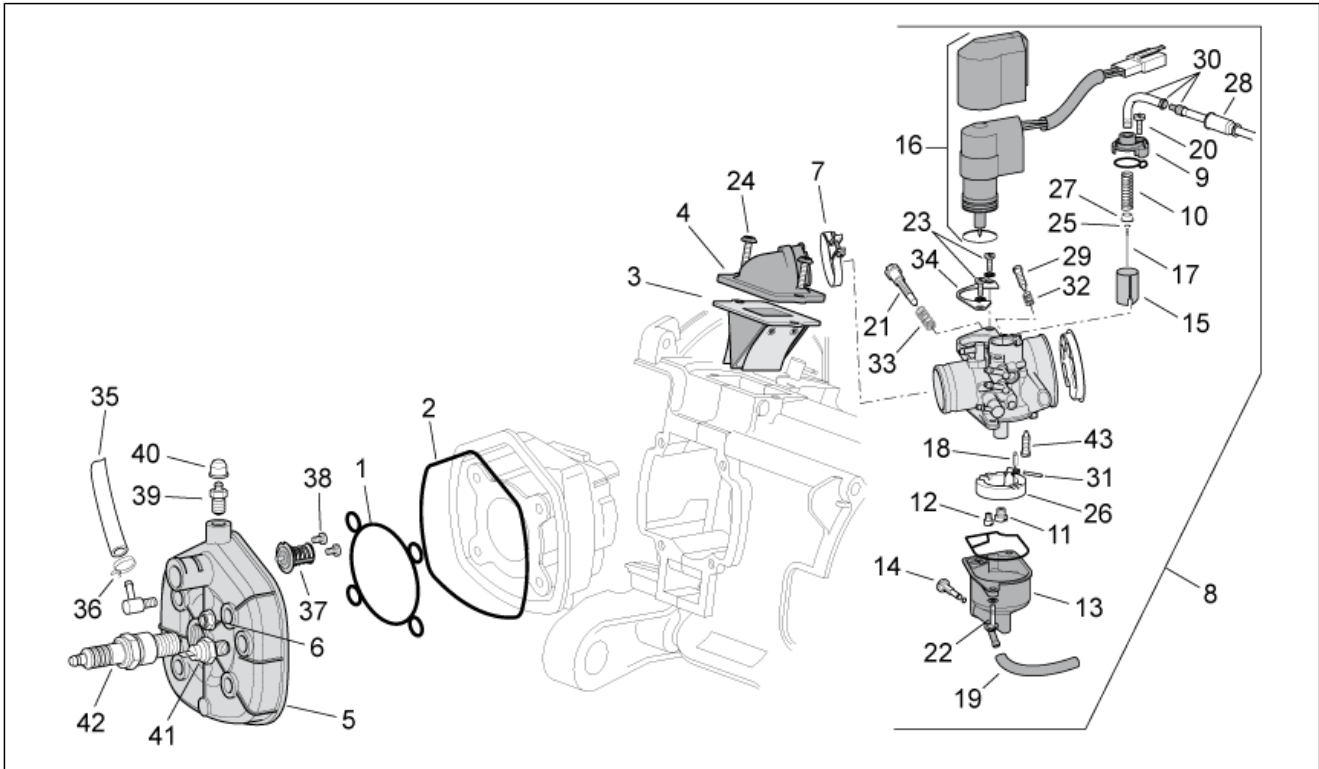

Einheit	MOTOR
Code	29.43
Beschreibung	Zylinderkopf/Vergaser
Inspektion	1

Pos.	Code	Beschreibung	Menge	Varianten
1	288289	Innen Dichtung	1	
2	482988	Außen-dichtung	1	
3	82827R	Ventilträger kpl.	1	Technische Daten:Version mit Vergaser (C364M)[carb]
4	830939	Ansaugkrümmer	1	Technische Daten:Version mit Vergaser (C364M)[carb]
5	826490	Zylinderkopf	1	Technische Daten:Version mit Vergaser (C364M)[carb]
6	288245	Mutter, selbstsichernd M6	4	
7	825865	Schelle	1	
8	833708	Vergaser kpl.	1	Land:I-B-GR-D[EU] Technische Daten:Version mit Vergaser (C364M)[carb]
8	AP8276087	Vergaser kpl.	1	Land:Japan[JJ] Technische Daten:Version mit Vergaser (C364M)[carb]
9	431654	Deckel Gasventil	1	Technische Daten:Version mit Vergaser (C364M)[carb]
10	482942	Feder Gasventil	1	Technische Daten:Version mit Vergaser (C364M)[carb]
11	CM101704	Maximaldüse 53	1	Land:I-B-GR-D[EU] Technische Daten:Version mit Vergaser (C364M)[carb]
11	CM101711	Maximaldüse 60	1	Land:Japan[JJ] Technische Daten:Version mit Vergaser (C364M)[carb]
11	CM101711	Maximaldüse 60	1	Technische Daten:Version mit Vergaser (C364M)[carb], Version Schweiz E3 freie Geschwindigkeit[kit]
12	CM102103	Leerlaufstrahl	1	Technische Daten:Version mit Vergaser (C364M)[carb]
13	484704	Wanne komplett	1	Technische Daten:Version mit Vergaser (C364M)[carb]
14	432456	Schraube	1	Technische Daten:Version mit Vergaser (C364M)[carb]
15	CM141710	Gasventil	1	Land:I-B-GR-D[EU] Technische Daten:Version mit Vergaser (C364M)[carb]
15	CM141711	Gasventil	1	Technische Daten:Version mit Vergaser (C364M)[carb], Version Schweiz E3 freie Geschwindigkeit[kit]
16	CM105905	Starter	1	Technische Daten:Version mit Vergaser (C364M)[carb]
17	AP8276033	Vergasernadel A13	1	Technische Daten:Version mit Vergaser (C364M)[carb], Version Schweiz E3 freie Geschwindigkeit[kit]
17	CM107510	Vergasernadel	1	Land:I-B-GR-D[EU]