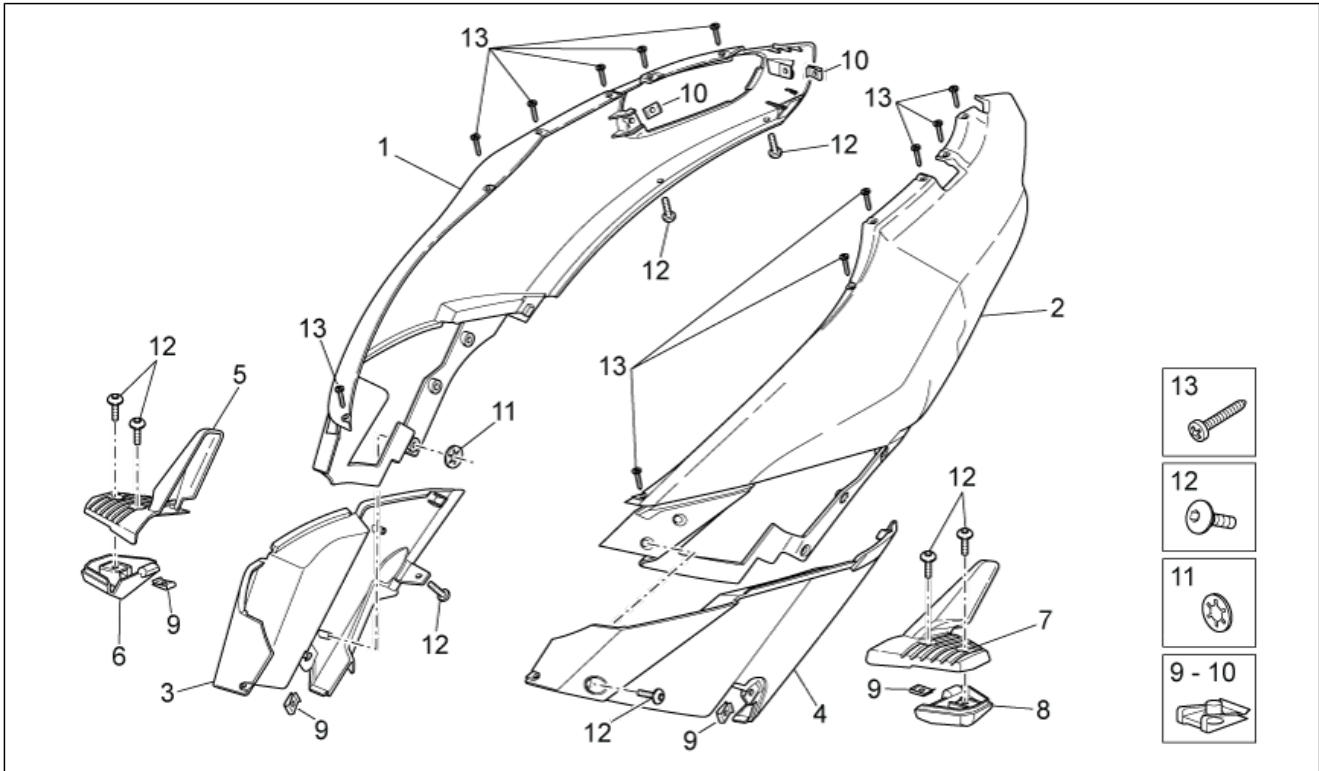

Einheit	RAHMEN
Code	28.13
Beschreibung	Heckaufbau I
Inspektion	1

Pos.	Code	Beschreibung	Menge	Varianten
2	AP8268730	L. kl. Seitenteil, Rot	1	Baujahr:2008[8] Fahrzeugfarbe:Spain's N°1 (t.B.856881)[spain8] Technische Daten:Einzelteil mit Aufkleber[D]
2	AP8268866	L. kl. Seitenteil, schw.	1	Baujahr:2008[8] Fahrzeugfarbe:Schwarz Diablo 2008 (t.B. 858611)[dia08] Technische Daten:Einzelteil mit Aufkleber[D]
2	AP8268875	L. kl. Seitenteil, silver	1	Baujahr:2008[8] Fahrzeugfarbe:Silver Crowd (t.B.858612)[cro] Technische Daten:Einzelteil mit Aufkleber[D]
2	AP8268888	L. kl. Seitenteil, orange	1	Baujahr:2008[8] Fahrzeugfarbe:Orange Code (t.B.858613)[cod] Technische Daten:Einzelteil mit Aufkleber[D]
2	AP8268897	L. kl. Seitenteil, weiß	1	Baujahr:2008[8] Fahrzeugfarbe:Weiß Aprilia 2008 (t.B.858614)[white08] Technische Daten:Einzelteil mit Aufkleber[D]
2	AP8268986	L. kl. Seitenteil, grün	1	Baujahr:2008[8] Fahrzeugfarbe:Talmacsi (t.B.860954)[tal] Technische Daten:Einzelteil mit Aufkleber[D]
2	AP8269185	L. kl. Seitenteil, Rot	1	Baujahr:2009[9] Fahrzeugfarbe:Superbike Replica (t.B.895057)[sbk] Technische Daten:Einzelteil mit Aufkleber[D]
3	AP8268075	Re.Sitzhalter grau	1	
4	AP8268076	Li.Sitzhalter grau	1	
5	AP8268081	Deck.Soziusraste rechts,silver	1	
6	AP8268080	Re.Unt.Trittbrett, schwarz	1	
7	AP8268262	Deck.soziusraste links, silver	1	
8	AP8268263	Unterteil Trittbrett li grau	1	
9	AP8102375	Klammer M5	4	
10	AP8102381	Klammer M4	4	
11	AP8150450	Wellenscheibe D5	8	
12	AP8152298	TBEI Schraube m.Flansch M5x16	2