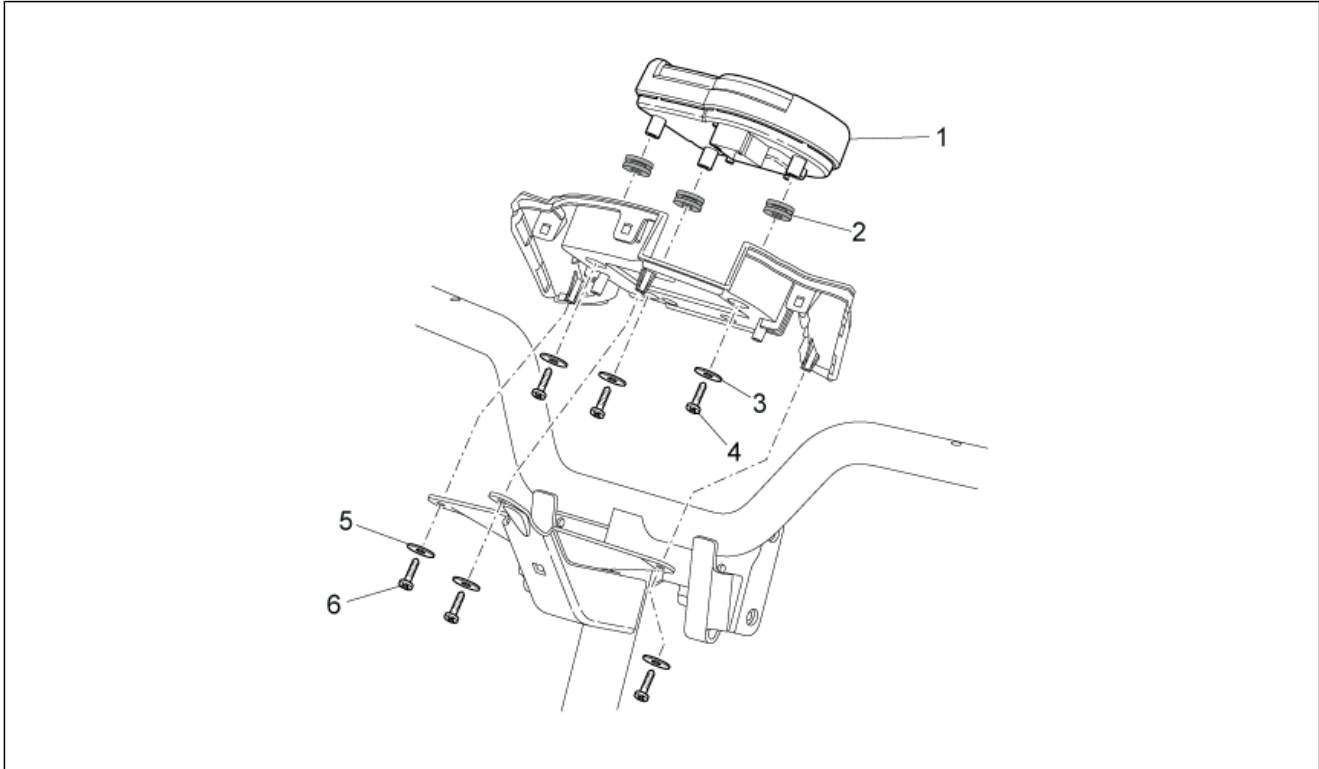

Einheit	RAHMEN
Code	28.16
Beschreibung	Instrumententafel
Inspektion	1

Pos.	Code	Beschreibung	Menge	Varianten
1	890622	Instrumententafel	1	Technische Daten:Version mit Einspritzung (C361M)[ie]
1	890623	Instrumententafel	1	Technische Daten:Version mit Vergaser (C364M)[carb]
2	AP8220150	Gummi	3	
3	AP8150255	Ausgleichscheibe 5x20x1,5	3	
4	AP8150509	Gew.schr. 5x14	3	
5	AP8150382	Ausgleichscheibe 15x5,5x1,2	3	
6	AP8150413	Gew.schr. 3,9x14	3