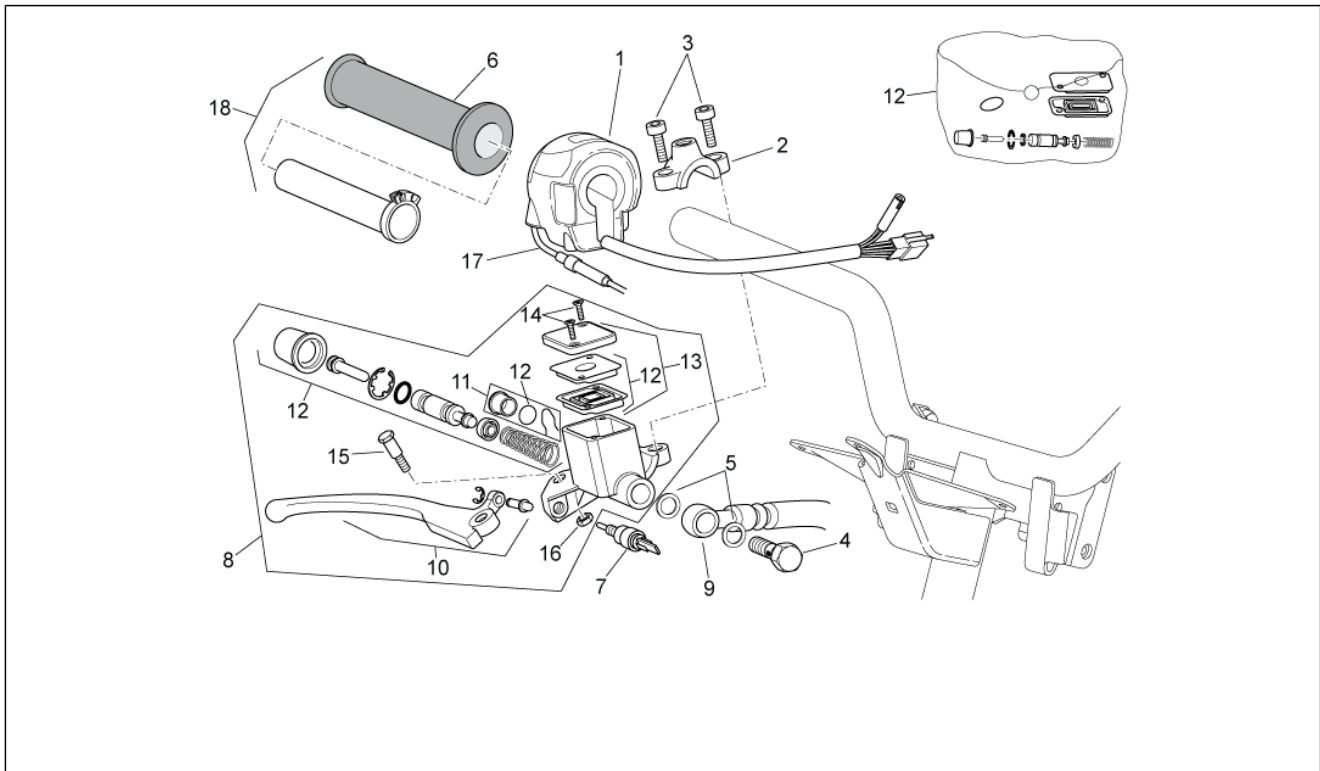

Einheit	RAHMEN
Code	28.19
Beschreibung	Schaltungen rechts
Inspektion	1

Pos.	Code	Beschreibung	Menge	Varianten
1	860109	Rechter Lichtschalter	1	Technische Daten:Version mit Vergaser (C364M)[carb]
1	AP8224620	Rechter Lichtschalter	1	Technische Daten:Version mit Einspritzung (C361M)[ie]
1	AP8224638	Rechter Lichtschalter	1	Land:Vereinigte Staaten von Amerika[USA] Technische Daten:Version mit Vergaser (C364M)[carb]
2	AP8213581	R. Bügelbolzen	1	Technische Daten:Marke HT[ht]
2	AP8590034	R. Bügelbolzen	1	Technische Daten:Marke Grimeca[gr]
3	AP8213299	Kappenschraube	2	Technische Daten:Marke Grimeca[gr]
3	AP8213582	Kappenschraube	2	Technische Daten:Marke HT[ht]
4	AP8113003	Fixierschraube Ölschlauch	1	
5	AP8113004	Ausgleichscheibe 10x14x1,6*	2	
6	AP8118699	Handgriffe paar, schwarz	1	
7	AP8127305	Knopf stop	1	
8	AP8213547	Vorderradbremspumpe	1	Technische Daten:Marke Grimeca[gr]
8	AP8213558	Vorderradbremspumpe D=12,7 mm	1	Technische Daten:Marke HT[ht]
9	AP8213546	Vorderradbremseleitung	1	
10	AP8213602	Hebel kpl. Heng Tong	1	Technische Daten:Marke HT[ht]
10	AP8590035	Hebel kpl. (Grimeca)	1	Technische Daten:Marke Grimeca[gr]
11	AP8213455	Schauglas Bremspumpe, Kpl.	1	Technische Daten:Marke Grimeca[gr]
12	AP8213600	Bausatz Pumpenüberholung	1	Technische Daten:Marke HT[ht]
12	AP8590037	Bausatz Pumpenüberholung	1	Technische Daten:Marke Grimeca[gr]
13	AP8213598	Tankdeckel	1	Technische Daten:Marke HT[ht]
13	AP8590038	Tankdeckel, Kpl.	1	Technische Daten:Marke Grimeca[gr]
14	AP8213400	Schraube Pumpendeckel	2	Technische Daten:Marke Grimeca[gr]
14	AP8213583	Schraube Pumpendeckel	2	Technische Daten:Marke HT[ht]
15	AP8125757	Schraube Hebel	1	Technische Daten:Marke Grimeca[gr]
15	AP8213584	Bremshebelbolzen	1	Technische Daten:Marke HT[ht]
16	AP8213298	Mutter	1	Technische Daten:Marke Grimeca[gr]
16	AP8213585	Mutter	1	Technische Daten:Marke HT[ht]