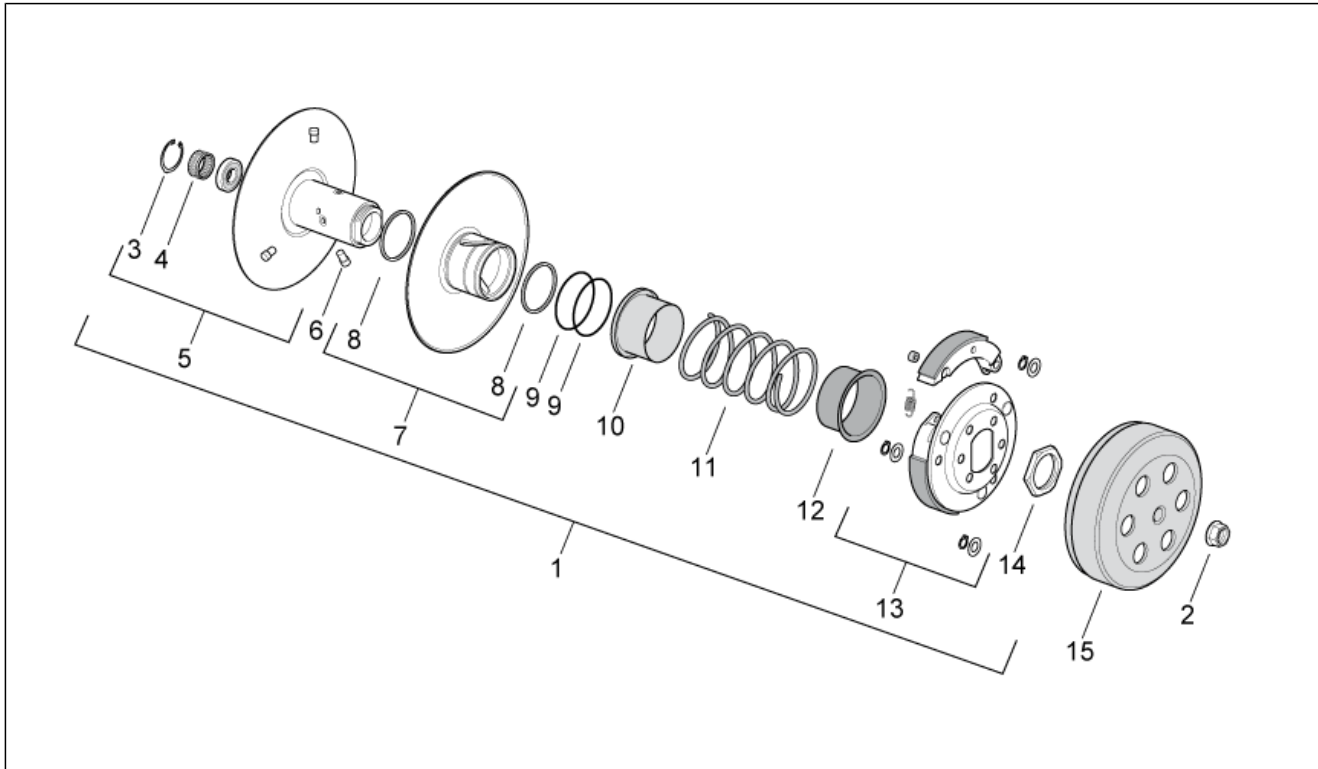

<b>Einheit</b>	MOTOR
<b>Code</b>	29.46
<b>Beschreibung</b>	Wandler
<b>Inspektion</b>	1

Pos.	Code	Beschreibung	Menge	Varianten
13	289519	Geflanschte Mutter M10x1,25	2	
14	265300	Ausgleichscheibe	1	

<b>Einheit</b>	MOTOR
<b>Code</b>	29.47
<b>Beschreibung</b>	Kupplung
<b>Inspektion</b>	1