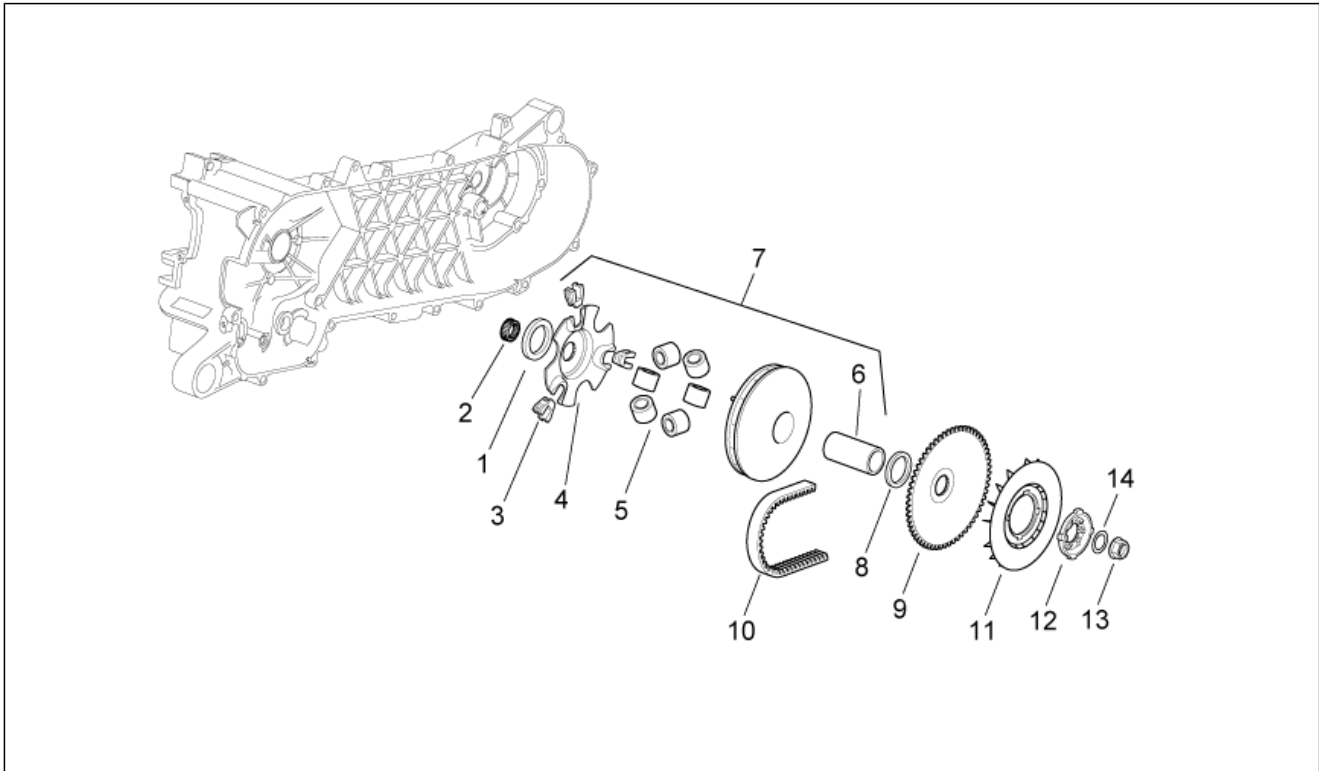

Einheit	MOTOR
Code	29.46
Beschreibung	Wandler
Inspektion	1

Pos.	Code	Beschreibung	Menge	Varianten
1	479495	Distanzscheibe	1	
2	286158	Zahnriemenscheibe	1	
3	289931	Gleitbacke	3	
4	480227	Rollen Kontraste	1	
5	CM1102025	Bausatz rollen	1	Technische Daten:Version mit Vergaser (C364M)[carb]
5	CM1102035	Bausatz rollen	1	Technische Daten:Version mit Einspritzung (C361M)[ie]
6	480230	Distanzscheibe	1	
7	CM110301	Antriebshalbriemenscheibe	1	Technische Daten:Version mit Vergaser (C364M)[carb]
7	CM110304	Antriebshalbriemenscheibe	1	Technische Daten:Version mit Einspritzung (C361M)[ie]
8	CM100601	Distanzscheibe	1	Land:Vereinigte Staaten von Amerika[USA] Technische Daten:Version mit Einspritzung (C361M)[ie]
8	CM100601	Distanzscheibe	1	Land:Japan[JJ] Technische Daten:Version mit Vergaser (C364M)[carb]
8	CM100607	Abstandhalter 30km/h	1	Land:Japan[JJ] Technische Daten:Version mit Einspritzung (C361M)[ie]
8	CM100608	Distanzscheibe 25 KM/H	1	Land:I-B-GR-D[EU] Technische Daten:Version mit Beschränkung 30 km/h[30km], Version mit Einspritzung (C361M)[ie]
8	CM100615	Distanzscheibe	1	Land:I-B-GR-D[EU] Technische Daten:Version mit Vergaser (C364M)[carb]
8	CM100615	Distanzscheibe	1	Land:I-B-GR-D[EU] Technische Daten:Version mit Beschränkung 25 km/h[25km], Version mit Einspritzung (C361M)[ie]
8	CM100616	Distanzscheibe 30 KM/H	1	Land:I-B-GR-D[EU] Technische Daten:Version mit Beschränkung 45 km/h[45km], Version mit Einspritzung (C361M)[ie]
9	479561	Riemenscheibenhälfte	1	
10	436864	Keilriemen	1	Technische Daten:Version mit Vergaser (C364M)[carb]
10	833982	Keilriemen	1	Technische Daten:Version mit Einspritzung (C361M)[ie]
11	845611	Lüfter	1	
12	479866	Buchse verzahnt	1