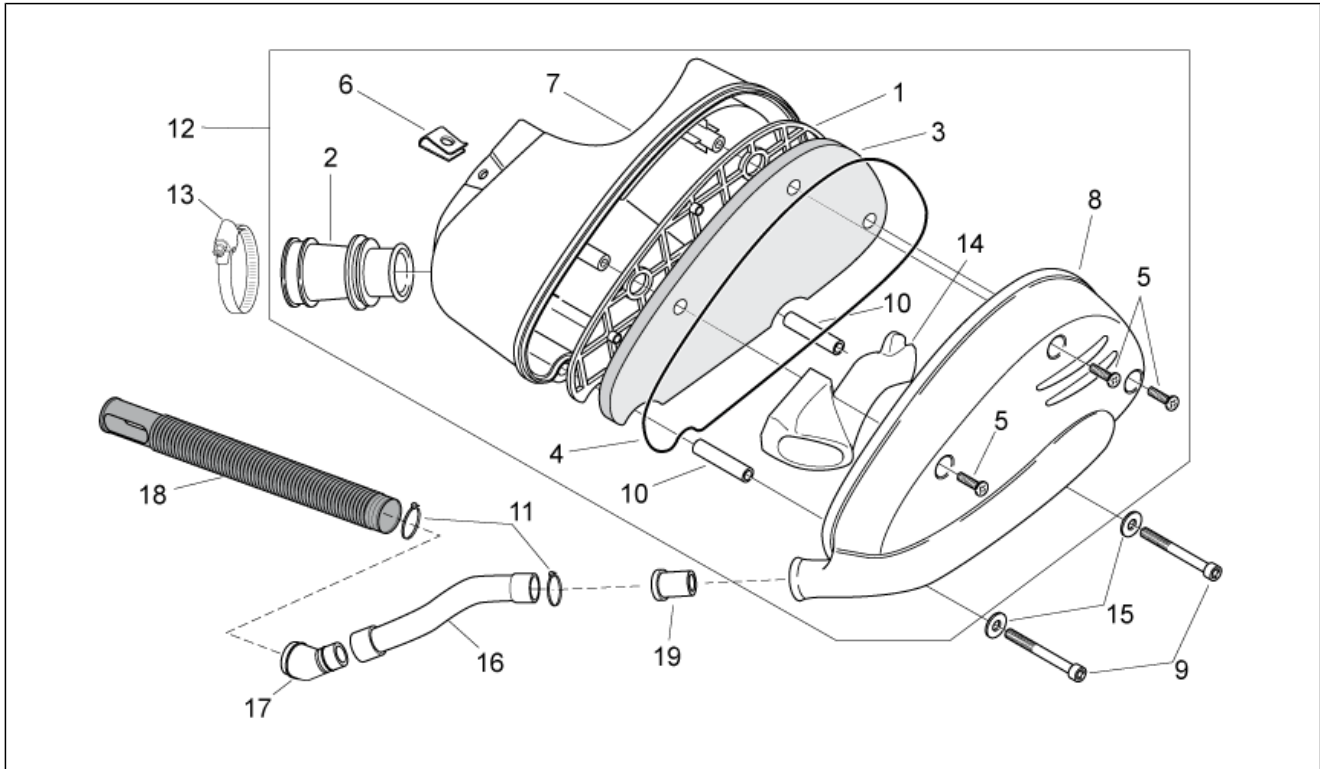

Einheit	RAHMEN
Code	28.25
Beschreibung	Filtergehäuse I
Inspektion	1

Pos.	Code	Beschreibung	Menge	Varianten
1	AP8249582	Stütznetz Filter	1	Technische Daten:Version mit Vergaser (C364M)[carb]
2	AP8220587	Vergasermuffe	1	Technische Daten:Version mit Vergaser (C364M)[carb]
3	AP8202302	Luftfilter	1	Technische Daten:Version mit Vergaser (C364M)[carb]
4	AP8120593	Dichtung D4	1	Technische Daten:Version mit Vergaser (C364M)[carb]
5	AP8152329	Kreuz.schl.flnschschr. M5x20	3	Technische Daten:Version mit Vergaser (C364M)[carb]
6	AP8102375	Klammer M5	1	Technische Daten:Version mit Vergaser (C364M)[carb]
7	AP8249298	Filtereinsatzgehäuse	1	Technische Daten:Version mit Vergaser (C364M)[carb]
8	AP8249299	Deckel Filtergehäuse	1	Technische Daten:Version mit Vergaser (C364M)[carb]
9	AP8150157	TCEI Schraube M6x60	2	Technische Daten:Version mit Vergaser (C364M)[carb]
10	AP8121984	Distanzscheibe	2	Technische Daten:Version mit Vergaser (C364M)[carb]
11	AP8120416	Schelle schwarz 178x4	2	Technische Daten:Version mit Vergaser (C364M)[carb]
12	AP8258241	Filterkasten	1	Technische Daten:Version mit Vergaser (C364M)[carb]
13	AP8220104	Schelle D25-45x8*	1	Technische Daten:Version mit Vergaser (C364M)[carb]
14	AP8220608	Filtergehäuse Hülse	1	Technische Daten:Version mit Vergaser (C364M)[carb]
15	AP8150014	Ausgleichscheibe 6,4x12,5*	2	Technische Daten:Version mit Vergaser (C364M)[carb]
16	AP8220712	Ansaugmuffe	1	Technische Daten:Version mit Vergaser (C364M)[carb]
17	AP8202444	Anschluss	1	Technische Daten:Version mit Vergaser (C364M)[carb]
18	AP8220605	Leitung	1	Technische Daten:Version mit Vergaser (C364M)[carb]
19	AP8220647	Kalibrierdeckel	1	Technische Daten:Version mit Vergaser (C364M)[carb]