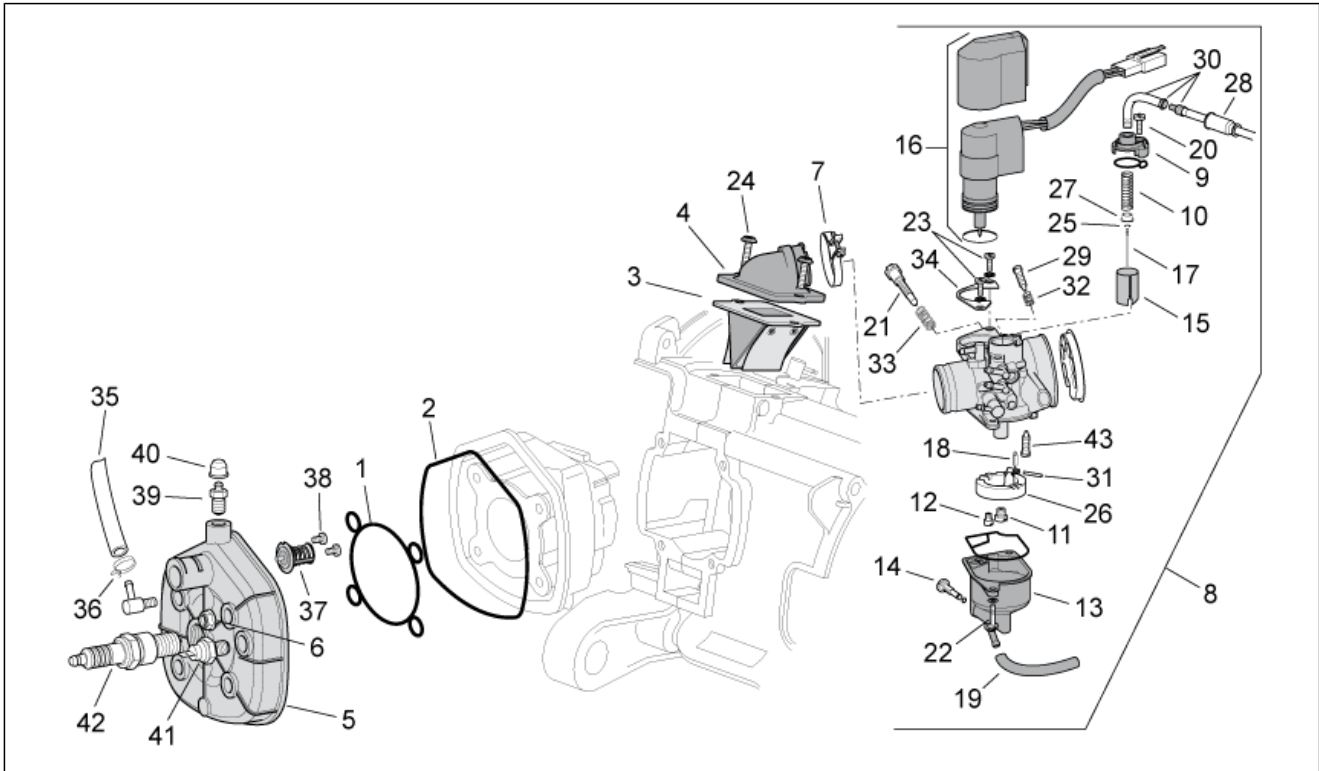

Einheit	MOTOR
Code	29.43
Beschreibung	Zylinderkopf/Vergaser
Inspektion	1

Pos.	Code	Beschreibung	Menge	Varianten
43	CM106229	Emulseur 208 HA	1	Technische Daten:Version mit Vergaser (C364M)[carb], Version Schweiz E3 freie Geschwindigkeit[kit]