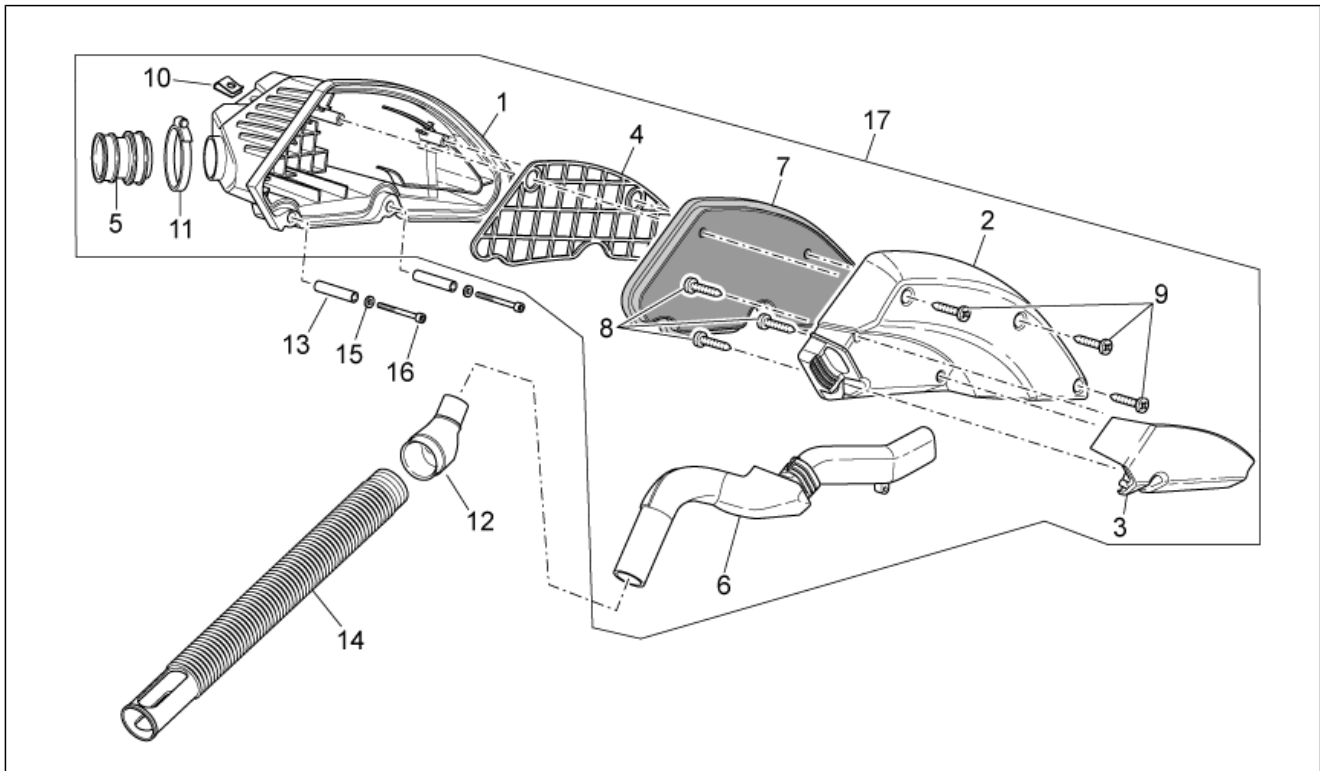

Einheit	RAHMEN
Code	28.24
Beschreibung	Filtergehäuse I
Inspektion	1

Pos.	Code	Beschreibung	Menge	Varianten
1	AP8268325	Boden Filtergehäuse	1	Technische Daten:Version mit Einspritzung (C361M)[ie]
2	AP8268326	Deckel Filtergehäuse	1	Technische Daten:Version mit Einspritzung (C361M)[ie]
3	AP8268327	Deckel	1	Technische Daten:Version mit Einspritzung (C361M)[ie]
4	AP8268328	Stütznetz Filter	1	Technische Daten:Version mit Einspritzung (C361M)[ie]
5	AP8220706	Vergaser-Filtergehäuse Muffe	1	Technische Daten:Version mit Einspritzung (C361M)[ie]
6	AP8220707	Ansaugmuffe	1	Technische Daten:Version mit Einspritzung (C361M)[ie]
7	AP8202443	Luftfilter	1	Technische Daten:Version mit Einspritzung (C361M)[ie]
8	AP8150444	Gewindeschraube Edelstahl	4	Technische Daten:Version mit Einspritzung (C361M)[ie]
9	AP8152329	Kreuz.schl.flnschschr. M5x20	3	Technische Daten:Version mit Einspritzung (C361M)[ie]
10	AP8102375	Klammer M5	1	Technische Daten:Version mit Einspritzung (C361M)[ie]
11	AP8220104	Schelle D25-45x8*	1	Technische Daten:Version mit Einspritzung (C361M)[ie]
12	AP8202444	Anschluss	1	Technische Daten:Version mit Einspritzung (C361M)[ie]
13	AP8121984	Distanzscheibe	2	Technische Daten:Version mit Einspritzung (C361M)[ie]
14	AP8220605	Leitung	1	Technische Daten:Version mit Einspritzung (C361M)[ie]
15	AP8150014	Ausgleichscheibe 6,4x12,5*	2	Technische Daten:Version mit Einspritzung (C361M)[ie]
16	AP8150157	TCEI Schraube M6x60	2	Technische Daten:Version mit Einspritzung (C361M)[ie]
17	AP8268027	Filterkasten	1	Technische Daten:Version mit Einspritzung (C361M)[ie]