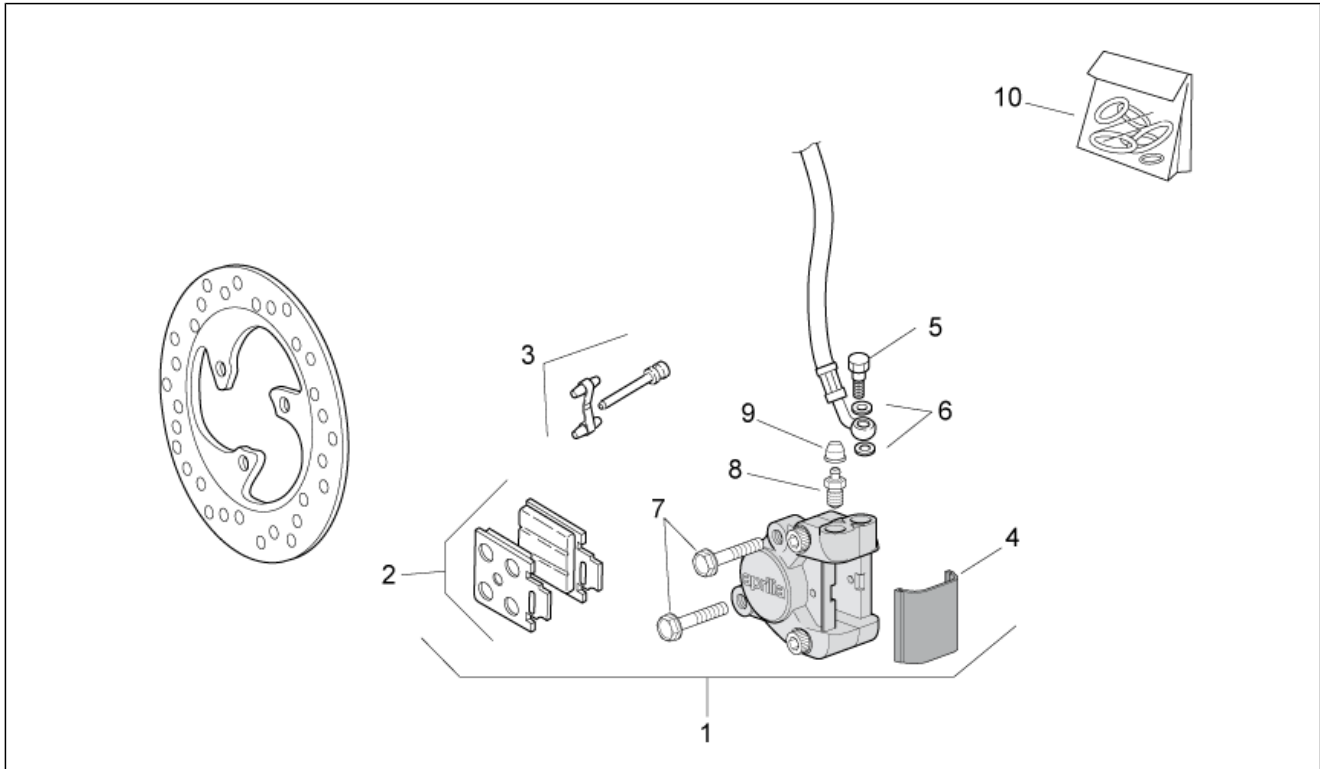

Einheit	RAHMEN
Code	28.30
Beschreibung	Vorderradbremzange
Inspektion	1

Pos.	Code	Beschreibung	Menge	Varianten
1	AP8113577	Vorderradbremzange gold D32	1	Technische Daten:Marke Grimeca[gr]
1	AP8133735	Vorderradbremzange gold D32	1	Technische Daten:Marke HT[ht]
2	AP8113638	Beläge (Paar)	1	Technische Daten:Marke Grimeca[gr]
2	AP8213571	Beläge (Paar)	1	Technische Daten:Marke HT[ht]
3	AP8213227	Bolzen+Bremse Felder	1	Technische Daten:Marke Grimeca[gr]
3	AP8213572	Bolzen+Bremse Felder	1	Technische Daten:Marke HT[ht]
4	AP8113640	Deckel Bremszangen	1	Technische Daten:Marke Grimeca[gr]
4	AP8213573	Deckel Bremszangen	1	Technische Daten:Marke HT[ht]
5	AP8113003	Fixierschraube Ölschlauch	1	
6	AP8113004	Ausgleichscheibe 10x14x1,6*	2	
7	AP8152289	TE Schr. m. Flansch	2	
8	AP8113006	Entlüftungsanschluß	1	Technische Daten:Marke Grimeca[gr]
8	AP8213574	Entlüftungsanschluß	1	Technische Daten:Marke HT[ht]
9	AP8113005	Entlüftungskappe	1	Technische Daten:Marke Grimeca[gr]
9	AP8213575	Entlüftungskappe	1	Technische Daten:Marke HT[ht]
10	AP8113122	Bausatz Bremszangenüberholung	1	Technische Daten:Marke Grimeca[gr]
10	AP8213576	Bausatz Bremszangenüberholung	1	Technische Daten:Marke HT[ht]