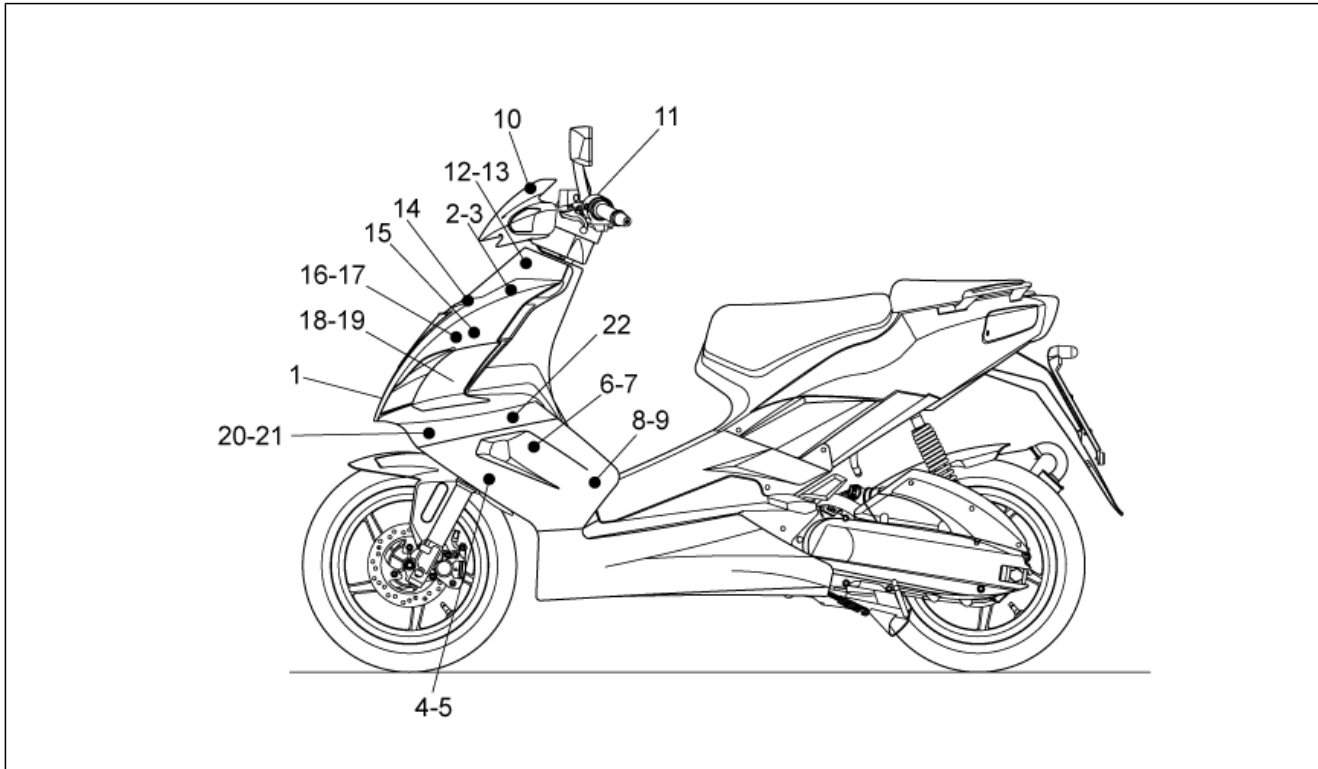

Einheit	RAHMEN
Code	28.38
Beschreibung	Deko
Inspektion	1

Pos.	Code	Beschreibung	Menge	Varianten
				Fahrzeugfarbe:Schwarz Diablo 2008 (t.B. 858611)[dia08]
8	859858	Frontverkleid.Re.Aufkl.	1	Baujahr:2008[8] Fahrzeugfarbe:Silver Crowd (t.B.858612)[cro]
8	859864	Frontverkleid.Re.Aufkl.	1	Baujahr:2008[8] Fahrzeugfarbe:Orange Code (t.B.858613)[cod]
8	859870	Frontverkleid.Re.Aufkl.	1	Baujahr:2008[8] Fahrzeugfarbe:Weiß Aprilia 2008 (t.B.858614)[white08]
8	890036	Frontverkleid.Re.Aufkl.	1	Baujahr:2008[8] Fahrzeugfarbe:Talmacci (t.B.860954)[tal]
8	AP8166921	Frontverkleid.Re.Aufkl. Fregio	1	Baujahr:2006[6], 2007[7] Fahrzeugfarbe:Silver Mirror (t.B.15188)[sil]
8	AP8166936	Frontverkleid.Re.Aufkl. Fregio	1	Baujahr:2006[6], 2007[7] Fahrzeugfarbe:Schwarz Diablo (t.B. 15189)[dia]
8	AP8166951	Frontverkleid.Re.Aufkl. Fregio	1	Baujahr:2006[6], 2007[7] Fahrzeugfarbe:Zitronengelb (t.B.15190)[yel]
8	AP8277526	Frontverkleid.Re.Aufkl. Fregio	1	Baujahr:2004[4] Fahrzeugfarbe:Schwarz Aprilia (t.B.14707)[black]
8	AP8277545	Frontverkleid.Re.Aufkl. Fregio	1	Baujahr:2004[4] Fahrzeugfarbe:Orange Speed (t.B.14721)[orange]
9	859848	Frontverkleid.Li.Aufkl.	1	Baujahr:2008[8] Fahrzeugfarbe:Schwarz Diablo 2008 (t.B. 858611)[dia08]
9	859859	Frontverkleid.Li.Aufkl.	1	Baujahr:2008[8] Fahrzeugfarbe:Silver Crowd (t.B.858612)[cro]
9	859865	Frontverkleid.Li.Aufkl.	1	Baujahr:2008[8] Fahrzeugfarbe:Orange Code (t.B.858613)[cod]
9	859871	Frontverkleid.Li.Aufkl.	1	Baujahr:2008[8] Fahrzeugfarbe:Weiß Aprilia 2008 (t.B.858614)[white08]
9	890037	Frontverkleid.Li.Aufkl.	1	Baujahr:2008[8] Fahrzeugfarbe:Talmacci (t.B.860954)[tal]
9	AP8166922	Frontverkleid.Li.Aufkl. Fregio	1	Baujahr:2006[6], 2007[7] Fahrzeugfarbe:Silver Mirror (t.B.15188)[sil]
9	AP8166937	Frontverkleid.Li.Aufkl. Fregio	1	Baujahr:2006[6], 2007[7]