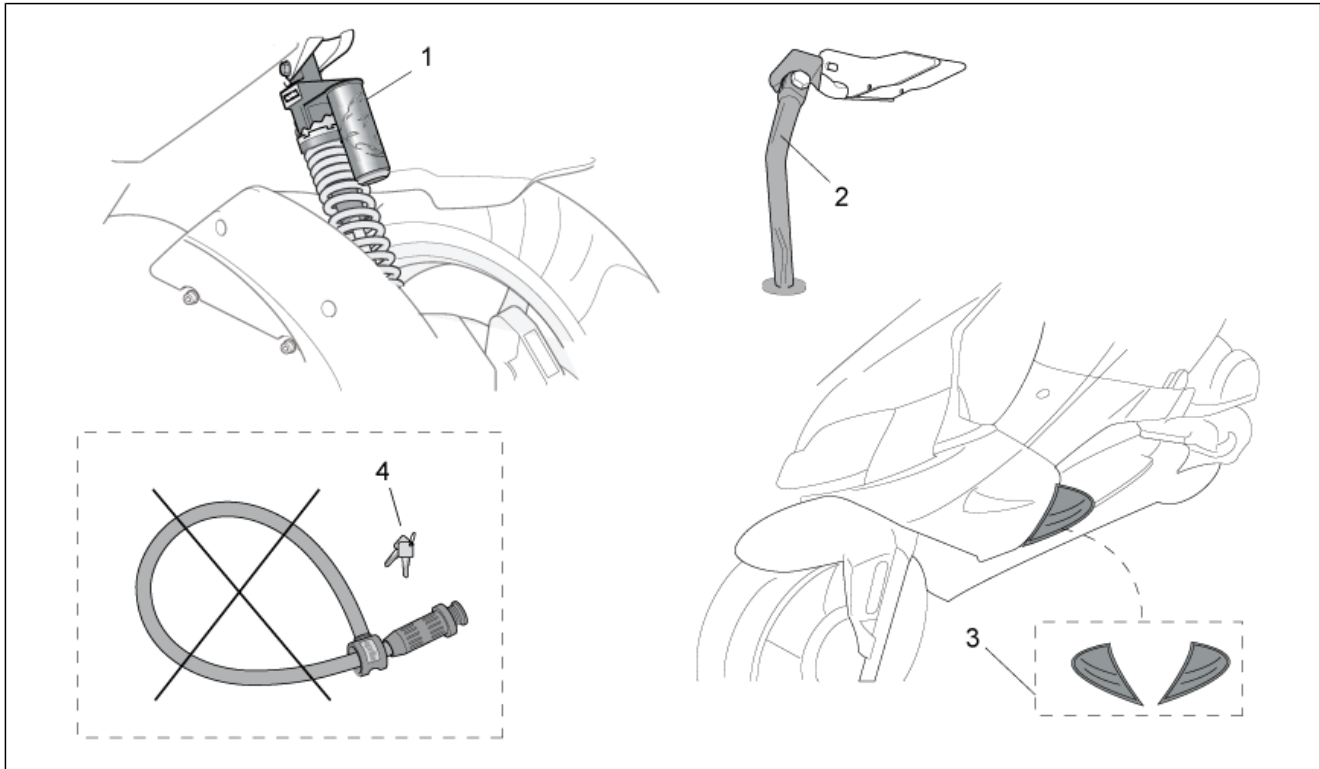

Einheit	ZUBEHÖR
Code	30.56
Beschreibung	Acc. - Sonstiges
Inspektion	1

Pos.	Code	Beschreibung	Menge	Varianten
1	AP8795050	Hinterer Stoßdämpfer	1	Technische Daten:Zubehör[A]
2	AP8791240	Seitenständer	1	Technische Daten:Zubehör[A]
3	AP8797216	Kit deflektor	1	Technische Daten:Zubehör[A]
4	AP8700792	Schlüssellersatzdie. B.Guard UK-D	1	Technische Daten:Zubehör[A]
4	AP8700793	Schlüssellersatzdie. B.Guard F-NL	1	Technische Daten:Zubehör[A]
4	AP8700794	Schlüssellersatzdie. B.Guard I-E	1	Technische Daten:Zubehör[A]