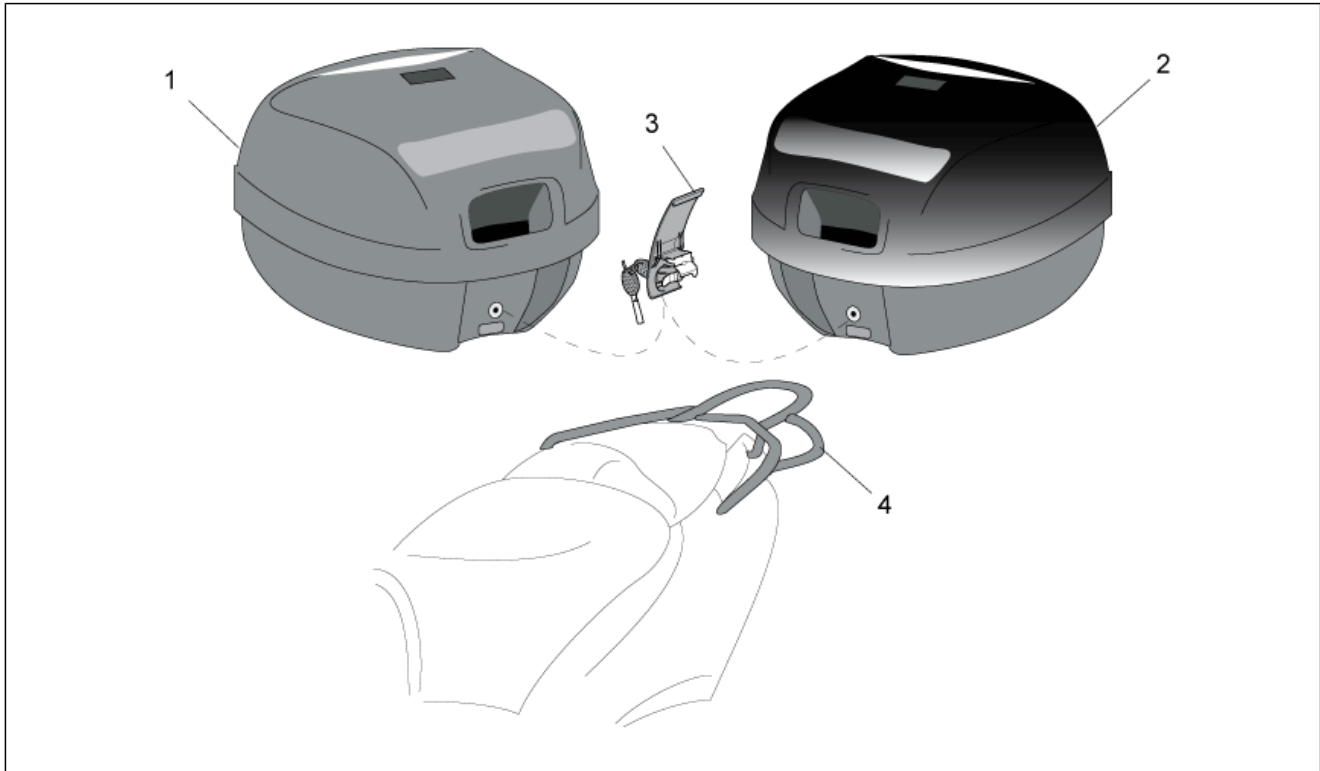

Einheit	ZUBEHÖR
Code	30.55
Beschreibung	Acc. - Koffer, Taschen
Inspektion	1

Pos.	Code	Beschreibung	Menge	Varianten
1	AP8792066	Koffer gaufriert New-C 32L	1	Technische Daten:Zubehör[A]
2	AP8792066	Koffer gaufriert New-C 32L	1	Technische Daten:Zubehör[A]
3	AP8104197	Kofferschloß kpl.	1	Technische Daten:Zubehör[A]
4	AP8792368	Kofferhalter Conc/New-C	1	Technische Daten:Zubehör[A]