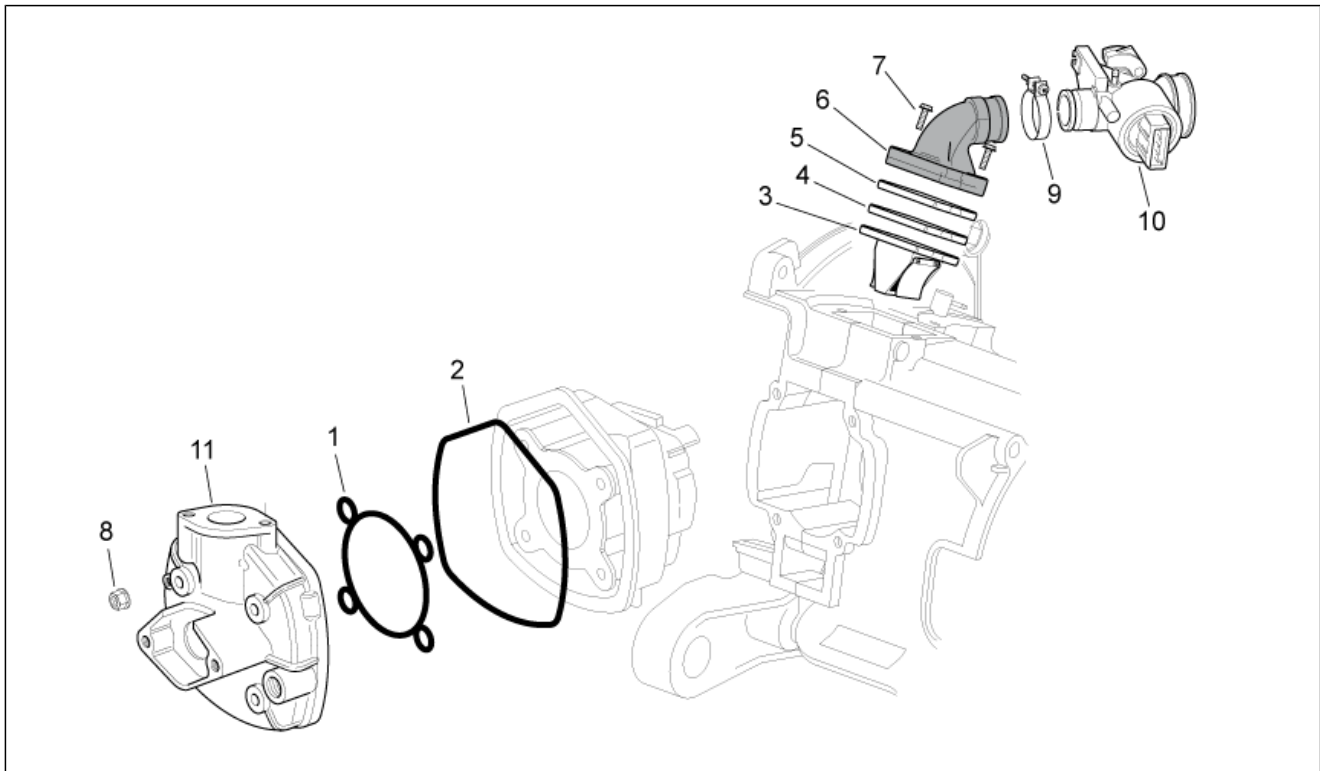

Einheit	MOTOR
Code	29.42
Beschreibung	Zylinderkopf/Klappenkörper
Inspektion	1

Pos.	Code	Beschreibung	Menge	Varianten
1	288289	Innen Dichtung	1	
2	482988	Außen-dichtung	1	
3	82775R	Ventiltraeger kpl.	1	Technische Daten:Version mit Einspritzung (C361M)[ie]
4	842626	Platte	1	Technische Daten:Version mit Einspritzung (C361M)[ie]
5	433361	Ventildichtung	1	Technische Daten:Version mit Einspritzung (C361M)[ie]
6	829703	Ansaugkrümmer	1	Technische Daten:Version mit Einspritzung (C361M)[ie]
7	830487	Schraube M6x25	2	Technische Daten:Version mit Einspritzung (C361M)[ie]
8	288245	Mutter, selbstsichernd M6	4	
9	825865	Schelle	1	
10	830096	Klappenkörper	1	Technische Daten:Version mit Einspritzung (C361M)[ie]
11	830202	Zylinderkopf	1	Technische Daten:Version mit Einspritzung (C361M)[ie]