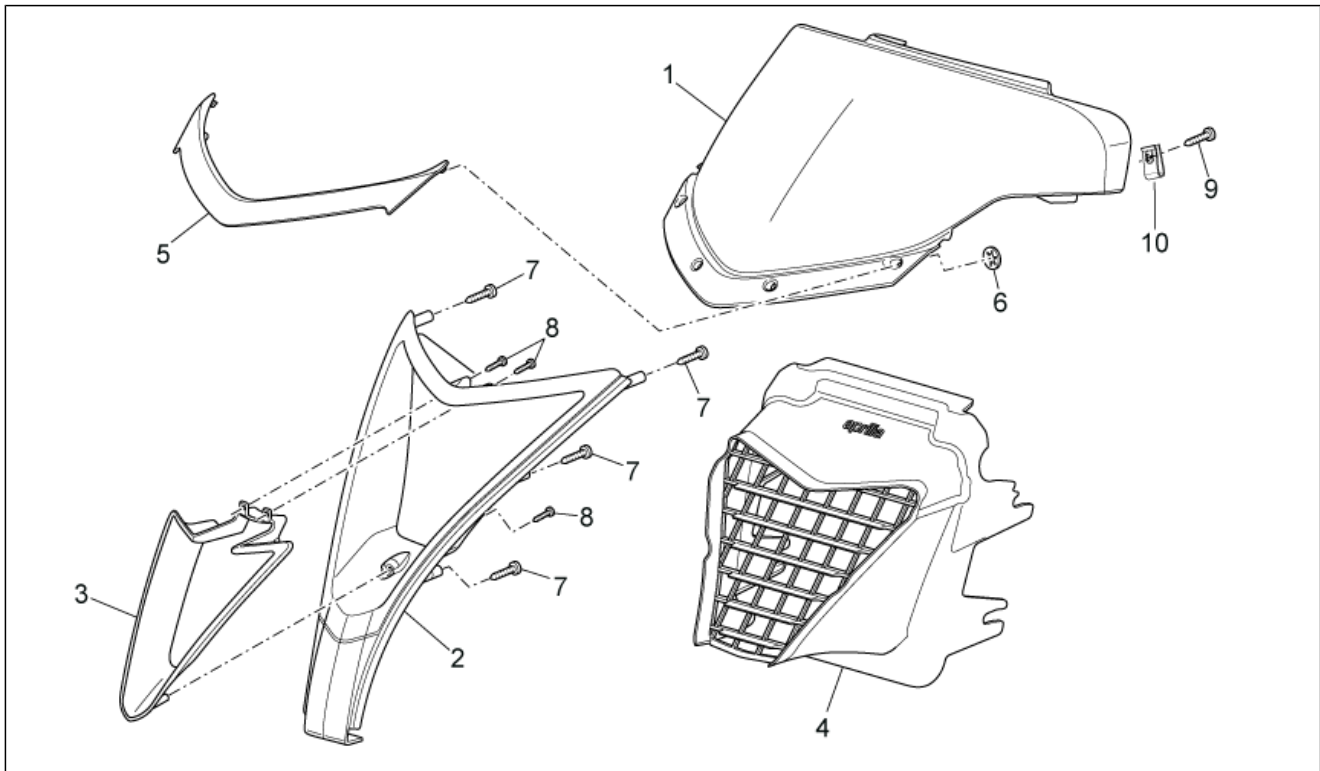

Einheit	RAHMEN
Code	28.07
Beschreibung	Frontaufbau II
Inspektion	1

Pos.	Code	Beschreibung	Menge	Varianten
5	AP8268886	Haubenblende, orange	1	Baujahr:2008[8] Fahrzeugfarbe:Orange Code (t.B.858613)[cod]
5	AP8268984	Haubenblende, grün	1	Baujahr:2008[8] Fahrzeugfarbe:Talmacsi (t.B.860954)[tal]
6	AP8150450	Wellenscheibe D5	4	
7	AP8150413	Gew.schr. 3,9x14	6	
8	AP8150421	Gew.schr. 2,9x12	3	
9	AP8152351	Linsenschraube 4,2x16*	2	
10	AP8202449	Klammer	2