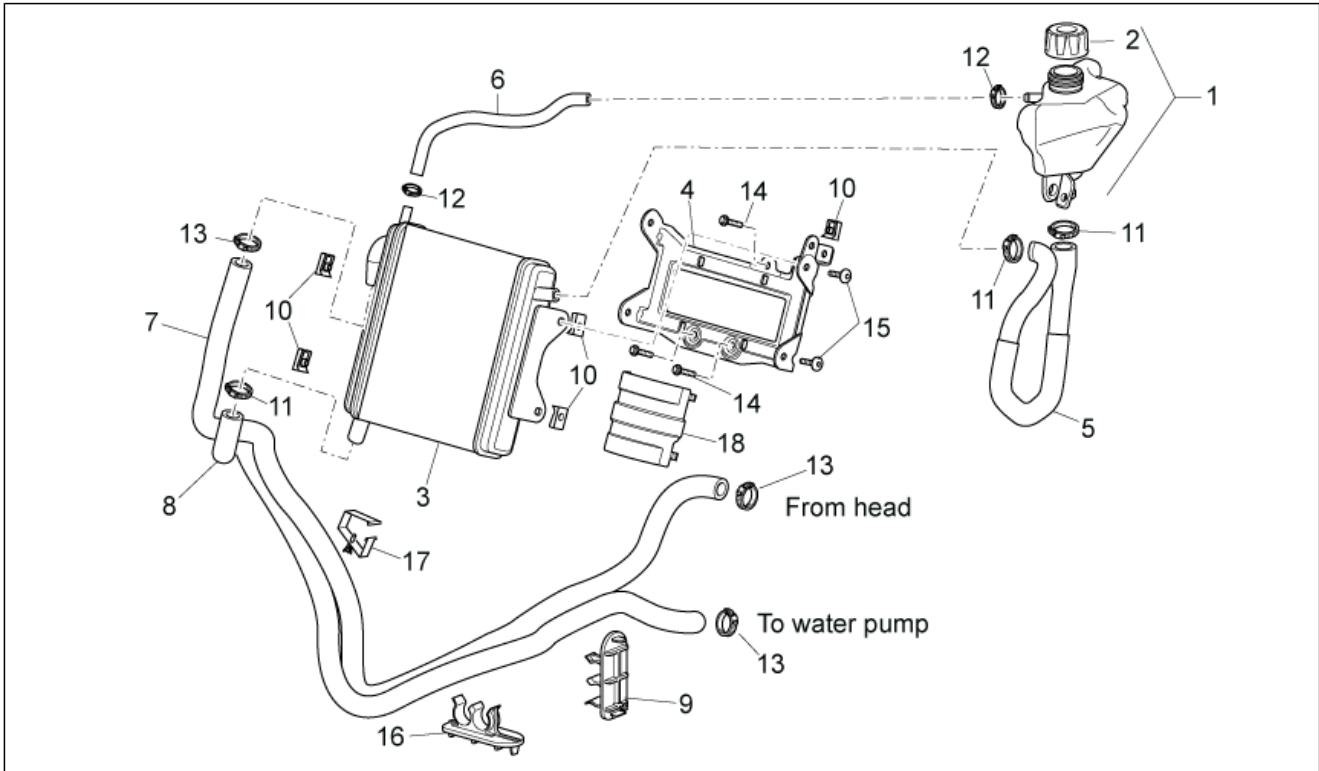

Einheit	RAHMEN
Code	28.23
Beschreibung	Kühlanlage
Inspektion	1

Pos.	Code	Beschreibung	Menge	Varianten
1	AP8268259	Ausdehngefäß	1	
2	AP8570122	Ausdehnsg. Schraube	1	
3	AP8202406	Kühler	1	
4	AP8234232	Kühlerbefestigung	1	
5	AP8144691	Cooler-ausdehngefäß pipe	1	
6	AP8144506	Entlüftungsschlauch Kühler 7,5X3,5	1	
7	AP8220665	Zylinderkopf-Kühlerschlauch	1	Technische Daten:Version mit Einspritzung (C361M)[ie]
7	AP8220668	Zylinderkopf-Kühlerschlauch	1	Technische Daten:Version mit Vergaser (C364M)[carb]
8	AP8220664	Pumpen-Kühlerschlauch	1	
9	AP8234218	Wasserschlauchhalter	1	
10	AP8102375	Klammer M5	8	
11	AP8102349	Schlauchschelle weiß D17,5x8	2	
12	AP8102765	Schlauchschelle weiß D.13,5x6	2	
13	AP8102732	Schelle 17-25	3	
14	598839	TE Schr. m. Flansch	3	
15	AP8152302	TBEI Schraube m.Flansch M5x12	4	
16	AP8234218	Wasserschlauchhalter	1	
17	AP8134460	Wasserschlauchhalter	1	
18	AP8268254	Kabelschutz	1