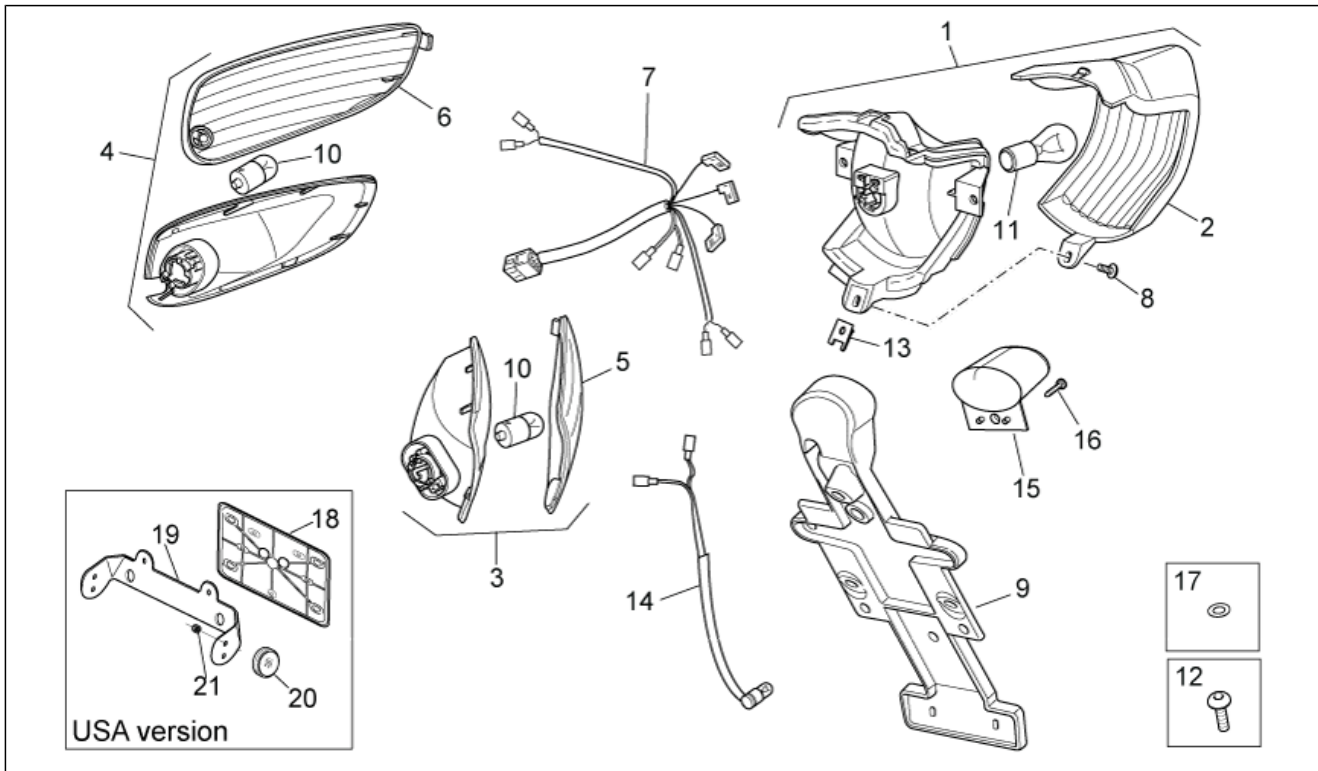

Einheit	RAHMEN
Code	28.33
Beschreibung	Hinterer Lichter
Inspektion	1

Pos.	Code	Beschreibung	Menge	Varianten
1	AP8224587	Rücklicht	1	
2	AP8224658	Rücklichtblende	1	
3	AP8224592	Rückblinker links	1	
4	AP8224591	Rückblinker rechts	1	
5	AP8224662	H. Blinkerblende links	1	
6	AP8224661	H. Blinkerblende rechts	1	
7	AP8224624	Verkabelung Rücklicht	1	
8	AP8150298	TBEI Schraube	1	
9	AP8226843	Halter.K-zeich.-beleu.	1	Land:Vereinigte Staaten von Amerika[USA]
9	AP8268255	Halter.K-zeich.-beleu., schw.	1	Land:Schweiz[CH] Technische Daten:Version mit Vergaser (C364M)[carb], Version mit Einspritzung (C361M)[ie], Version Schweiz E3 freie Geschwindigkeit[kit]
9	AP8268255	Halter.K-zeich.-beleu., schw.	1	Land:I-B-GR-D[EU], Japan[JJ]
10	AP8127489	Lampen RY10W 12V	2	
11	129953	Lampen 12V-21/5W	1	
12	AP8150493	TBEI Schraube M4x16	4	
13	AP8102375	Klammer M5	1	
14	AP8224655	Kennzeich.leuch.Kabel	1	Land:Schweiz[CH] Technische Daten:Version mit Vergaser (C364M)[carb], Version mit Einspritzung (C361M)[ie], Version Schweiz E3 freie Geschwindigkeit[kit]
14	AP8224655	Kennzeich.leuch.Kabel	1	Land:Japan[JJ], Vereinigte Staaten von Amerika[USA]
15	AP8127098	Kennzeichenleuchte	1	Land:Schweiz[CH] Technische Daten:Version mit Vergaser (C364M)[carb], Version mit Einspritzung (C361M)[ie], Version Schweiz E3 freie Geschwindigkeit[kit]
15	AP8127098	Kennzeichenleuchte	1	Land:Japan[JJ], Vereinigte Staaten von Amerika[USA]
16	AP8150509	Gew.schr. 5x14	1	Land:Japan[JJ], Vereinigte Staaten von Amerika[USA]
17	AP8144565	U-scheibe Nylon	4