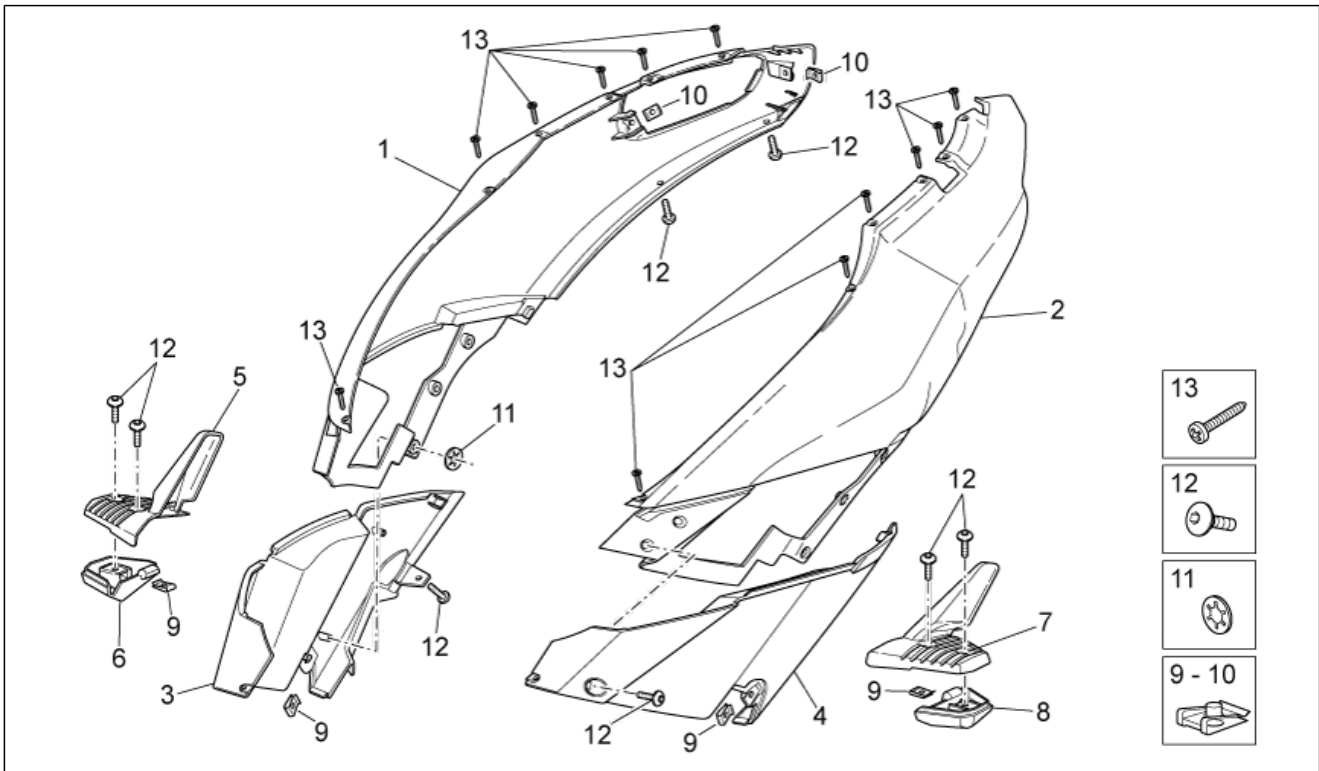

Einheit	RAHMEN
Code	28.13
Beschreibung	Heckaufbau I
Inspektion	1

Pos.	Code	Beschreibung	Menge	Varianten
1	AP8179908	R. kl. Seitenteil, Rot	1	Baujahr:2007[7] Fahrzeugfarbe:Spain's N°1 (t.B.852261)[spain7] Technische Daten:Einzelteil mit Aufkleber[D]
1	AP8268049	R. kl. Seitenteil, schw.	1	Baujahr:2004[4] Fahrzeugfarbe:Schwarz Aprilia (t.B.14707)[black]
1	AP8268299	R. kl. Seitenteil, orange	1	Baujahr:2004[4] Fahrzeugfarbe:Orange Speed (t.B.14721)[orange]
1	AP8268310	R. kl. Seitenteil, weiß	1	Baujahr:2004[4] Fahrzeugfarbe:Weiß Aprilia (t.B.14722)[white]
1	AP8268342	R. kl. Seitenteil, blau	1	Baujahr:2005[5] Fahrzeugfarbe:Spiderman (t.B.14792)[spider]
1	AP8268512	R. kl. Seitenteil, weiß	1	Baujahr:2006[6] Fahrzeugfarbe:Replica Weiß (t.B.15103)[repl.white] Technische Daten:Einzelteil mit Aufkleber[D]
1	AP8268568	R. kl. Seitenteil, silver	1	Baujahr:2006[6], 2007[7] Fahrzeugfarbe:Silver Mirror (t.B.15188)[sil] Technische Daten:Einzelteil mit Aufkleber[D]
1	AP8268578	R. kl. Seitenteil, schw.	1	Baujahr:2006[6], 2007[7] Fahrzeugfarbe:Schwarz Diablo (t.B. 15189)[dia] Technische Daten:Einzelteil mit Aufkleber[D]
1	AP8268588	R. kl. Seitenteil, gelb	1	Baujahr:2006[6], 2007[7] Fahrzeugfarbe:Zitronengelb (t.B.15190)[yel] Technische Daten:Einzelteil mit Aufkleber[D]
1	AP8268729	R. kl. Seitenteil, Rot	1	Baujahr:2008[8] Fahrzeugfarbe:Spain's N°1 (t.B.856881)[spain8] Technische Daten:Einzelteil mit Aufkleber[D]
1	AP8268865	R. kl. Seitenteil, schw.	1	Baujahr:2008[8] Fahrzeugfarbe:Schwarz Diablo 2008 (t.B. 858611)[dia08] Technische Daten:Einzelteil mit Aufkleber[D]
1	AP8268874	R. kl. Seitenteil, silver	1	Baujahr:2008[8] Fahrzeugfarbe:Silver Crowd (t.B.858612)[cro] Technische Daten:Einzelteil mit Aufkleber[D]
1	AP8268887	R. kl. Seitenteil, orange	1	Baujahr:2008[8]