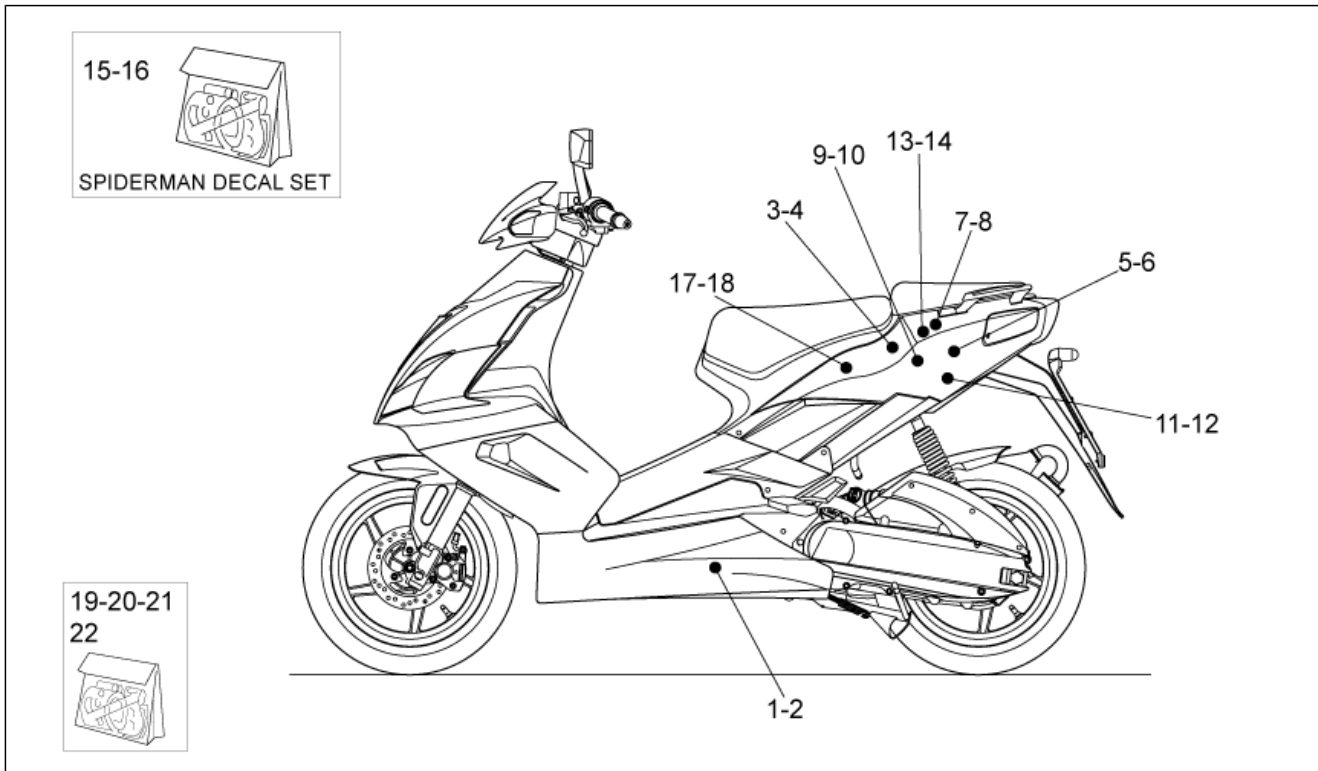

Einheit	RAHMEN
Code	28.54
Beschreibung	Decalco post.
Inspektion	1

Pos.	Code	Beschreibung	Menge	Varianten
				Fahrzeugfarbe:Schwarz Diablo (t.B. 15189)[dia]
3	AP8166953	Heckteil re.Aufkl. Criniera	1	Baujahr:2006[6], 2007[7] Fahrzeugfarbe:Zitronengelb (t.B.15190)[yel]
3	AP8277531	Heckteil re.Aufkl. Criniera	1	Baujahr:2004[4] Fahrzeugfarbe:Schwarz Aprilia (t.B.14707)[black]
3	AP8277547	Heckteil re.Aufkl. Criniera	1	Baujahr:2004[4] Fahrzeugfarbe:Orange Speed (t.B.14721)[orange]
4	859852	Heckteil li.Aufkl.	1	Baujahr:2008[8] Fahrzeugfarbe:Schwarz Diablo 2008 (t.B. 858611)[dia08]
4	859861	Heckteil li.Aufkl.	1	Baujahr:2008[8] Fahrzeugfarbe:Silver Crowd (t.B.858612)[cro]
4	859867	Heckteil li.Aufkl.	1	Baujahr:2008[8] Fahrzeugfarbe:Orange Code (t.B.858613)[cod]
4	859873	Heckteil li.Aufkl.	1	Baujahr:2008[8] Fahrzeugfarbe:Weiß Aprilia 2008 (t.B.858614)[white08]
4	890045	Heckteil li.Aufkl.	1	Baujahr:2008[8] Fahrzeugfarbe:Talmacsi (t.B.860954)[tal]
4	AP8166924	Heckteil li.Aufkl. Criniera	1	Baujahr:2006[6], 2007[7] Fahrzeugfarbe:Silver Mirror (t.B.15188)[sil]
4	AP8166939	Heckteil li.Aufkl. Criniera	1	Baujahr:2006[6], 2007[7] Fahrzeugfarbe:Schwarz Diablo (t.B. 15189)[dia]
4	AP8166954	Heckteil li.Aufkl. Criniera	1	Baujahr:2006[6], 2007[7] Fahrzeugfarbe:Zitronengelb (t.B.15190)[yel]
4	AP8277532	Heckteil li.Aufkl. Criniera	1	Baujahr:2004[4] Fahrzeugfarbe:Schwarz Aprilia (t.B.14707)[black]
4	AP8277548	Heckteil li.Aufkl. Criniera	1	Baujahr:2004[4] Fahrzeugfarbe:Orange Speed (t.B.14721)[orange]
5	859853	Heckteil re.Aufkl.	1	Baujahr:2008[8] Fahrzeugfarbe:Orange Code (t.B.858613)[cod], Silver Crowd (t.B.858612)[cro], Weiß Aprilia 2008 (t.B.858614)[white08]
5	860273	Heckteil re.Aufkl.	1	Baujahr:2008[8] Fahrzeugfarbe:Schwarz Diablo 2008 (t.B. 858611)[dia08]