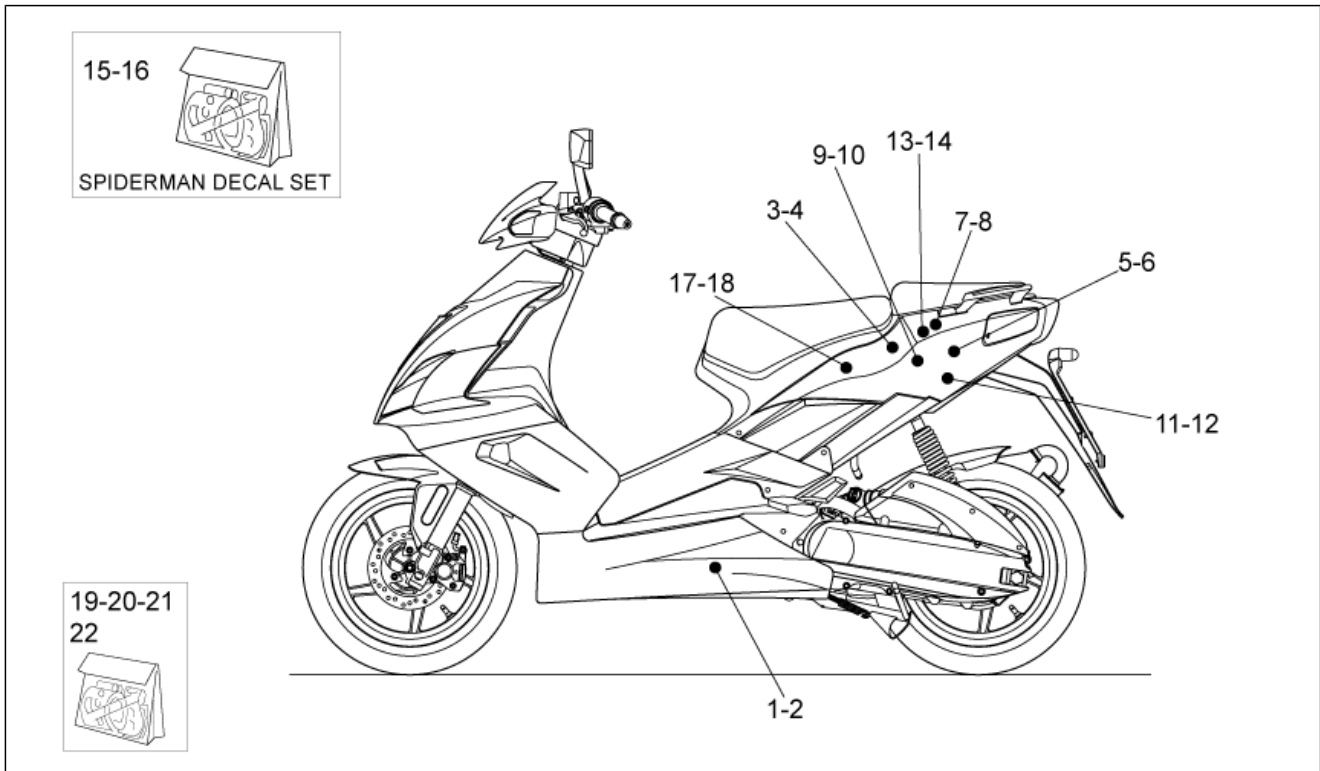

Einheit	RAHMEN
Code	28.54
Beschreibung	Decalco post.
Inspektion	1

Pos.	Code	Beschreibung	Menge	Varianten
				Technische Daten:Version mit Einspritzung (C361M)[ie]
13	AP8166929	Aufkl.R.Verkl. Factory	2	Baujahr:2006[6], 2007[7] Fahrzeugfarbe:Silver Mirror (t.B.15188)[sil] Technische Daten:Version mit Einspritzung (C361M)[ie]
13	AP8166944	Aufkl.R.Verkl. Factory	2	Baujahr:2006[6], 2007[7] Fahrzeugfarbe:Schwarz Diablo (t.B. 15189)[dia] Technische Daten:Version mit Einspritzung (C361M)[ie]
13	AP8277574	Aufkl.R.Verkl. Factory	2	Baujahr:2004[4], 2005[5] Fahrzeugfarbe:Schwarz Aprilia (t.B.14707)[black], Orange Speed (t.B.14721)[orange], Spiderman (t.B.14792)[spider], Weiß Aprilia (t.B.14722)[white] Technische Daten:Version mit Einspritzung (C361M)[ie]
13	AP8277574	Aufkl.R.Verkl. Factory	2	Baujahr:2006[6], 2007[7] Fahrzeugfarbe:Zitronengelb (t.B.15190)[yel] Technische Daten:Version mit Einspritzung (C361M)[ie]
14	AP8277569	Heckteil li.Aufkl. SR Factory	1	Baujahr:2004[4] Fahrzeugfarbe:Weiß Aprilia (t.B.14722)[white]
14	AP8277722	Heckteil li.Aufkl. Factory	1	Baujahr:2006[6] Fahrzeugfarbe:Replica Weiß (t.B.15103)[repl.white] Technische Daten:Version mit Einspritzung (C361M)[ie]
15	AP8277603	Re. Deko Serie	1	Baujahr:2005[5] Fahrzeugfarbe:Spiderman (t.B.14792)[spider]
16	AP8277604	Li. Deko Serie	1	Baujahr:2005[5] Fahrzeugfarbe:Spiderman (t.B.14792)[spider]
17	AP8277563	Heckteil re.Aufkl., schwarz 1	1	Baujahr:2004[4] Fahrzeugfarbe:Weiß Aprilia (t.B.14722)[white]
17	AP8277720	Heckteil re.Aufkl., schwarz bandiera	1	Baujahr:2006[6] Fahrzeugfarbe:Replica Weiß (t.B.15103)[repl.white]
18	AP8277566	Heckteil li.Aufkl. 1	1	Baujahr:2004[4] Fahrzeugfarbe:Weiß Aprilia (t.B.14722)[white]
18	AP8277721	Deko Heckteil li. Rot bandiera	1	Baujahr:2006[6] Fahrzeugfarbe:Replica Weiß (t.B.15103)[repl.white]
19	AP8166478	Deko technische Serie	1