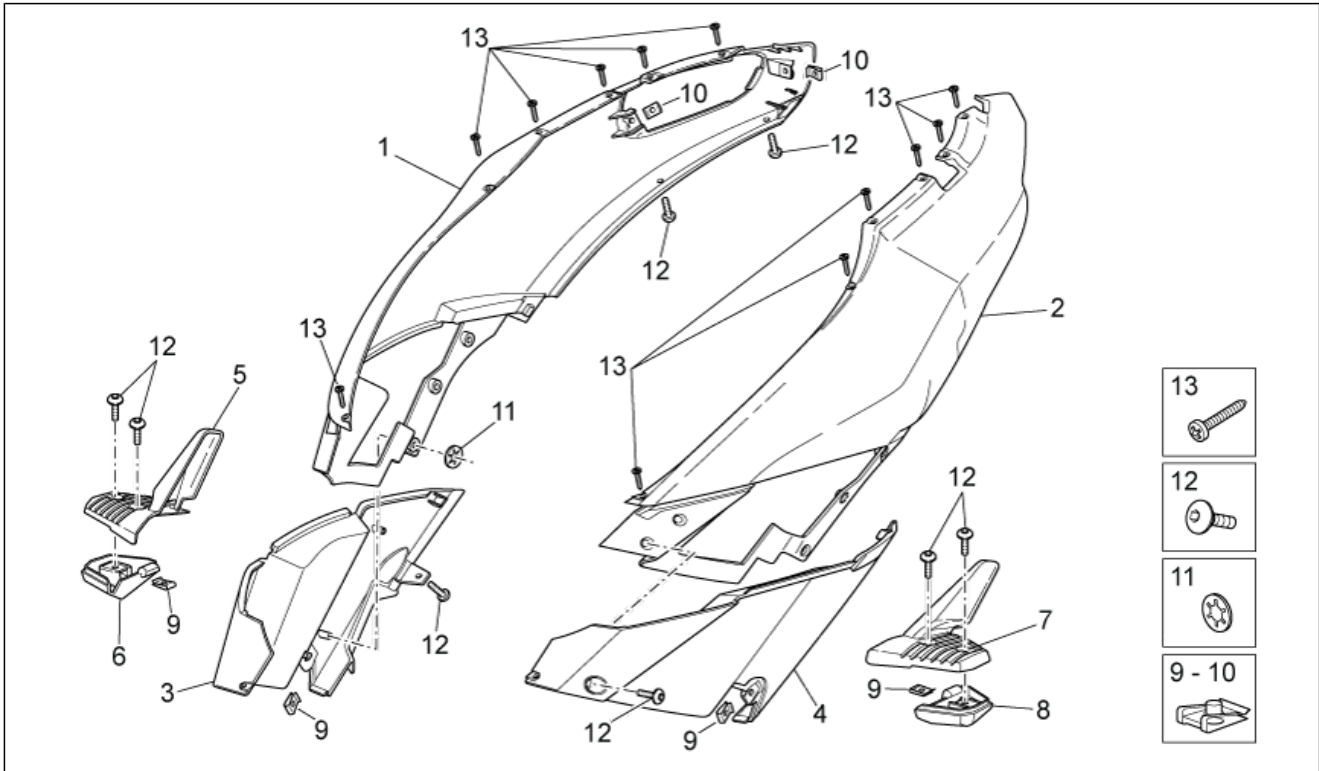

Einheit	RAHMEN
Code	28.13
Beschreibung	Heckaufbau I
Inspektion	1

Pos.	Code	Beschreibung	Menge	Varianten
				Technische Daten: Einzelteil mit Aufkleber[D]
2	AP8269264	L. kl. Seitenteil, blau	1	Fahrzeugfarbe: Blau Dream 2010-2011 (t.B.896746)[blue] Technische Daten: Einzelteil mit Aufkleber[D]
2	AP8269272	L. kl. Seitenteil, weiß	1	Baujahr: 2010[A], 2011[B] Fahrzeugfarbe: Weiß Aprilia (t.B.896747)[white] Technische Daten: Einzelteil mit Aufkleber[D]
2	AP8269276	Kl. li. Seitenteil gelb	1	Fahrzeugfarbe: Gelb Vitruval 2010-2011 (t.B.896748)[yel] Technische Daten: Einzelteil mit Aufkleber[D]
2	AP8269345	L. kl. Seitenteil, Rot	1	Fahrzeugfarbe: Replica Alitalia 2010-2011 (t.B.897898)[ali] Technische Daten: Einzelteil mit Aufkleber[D]
2	AP8269355	L. kl. Seitenteil, Rot	1	Baujahr: 2011[B] Fahrzeugfarbe: Rot Fluo 2010-2011 (t.B.852633)[fluo]
2	AP8269370	L. kl. Seitenteil, Rot	1	Baujahr: 2011[B] Fahrzeugfarbe: Replica Alitalia 2011-2012 (t.B.B043720)[ali "1"]
2	AP8269394	L. kl. Seitenteil, schw.	1	Baujahr: 2010[A], 2012[C] Fahrzeugfarbe: Schwarz Aprilia (t.B.896745)[black] Technische Daten: Einzelteil mit Aufkleber[D]
2	AP8269406	L. kl. Seitenteil, weiß	1	Baujahr: 2012[C], 2013[D], 2014[E] Fahrzeugfarbe: Weiß Aprilia (t.B.896747)[white] Technische Daten: Einzelteil mit Aufkleber[D]
2	AP8269410	L. kl. Seitenteil, Rot	1	Fahrzeugfarbe: Rot Fluo (t.B.B044643)[red] Technische Daten: Einzelteil mit Aufkleber[D]
2	AP8269414	L. kl. Seitenteil, orange	1	Fahrzeugfarbe: Orange Kupfer Matt (t.B.B044644)[orange] Technische Daten: Einzelteil mit Aufkleber[D]
2	AP8269436	L. kl. Seitenteil, schw.	1	Fahrzeugfarbe: Replica SBK (t.B.B045285)[sbk] Technische Daten: Einzelteil mit Aufkleber[D]
3	AP8269259	Sitzhalter schwarz	1	
4	AP8269260	Sitzhalter schwarz	1	
5	AP8268081	Deck. Sozusraste rechts, silver	1	Baujahr: 2010[A], 2011[B] Fahrzeugfarbe: Replica Alitalia 2010-2011 (t.B.897898) [ali], Replica Alitalia 2011-2012 (t.B.B043720)[ali "1"], Schwarz Aprilia (t.B.896745)[black], Blau Dream 2010-2011