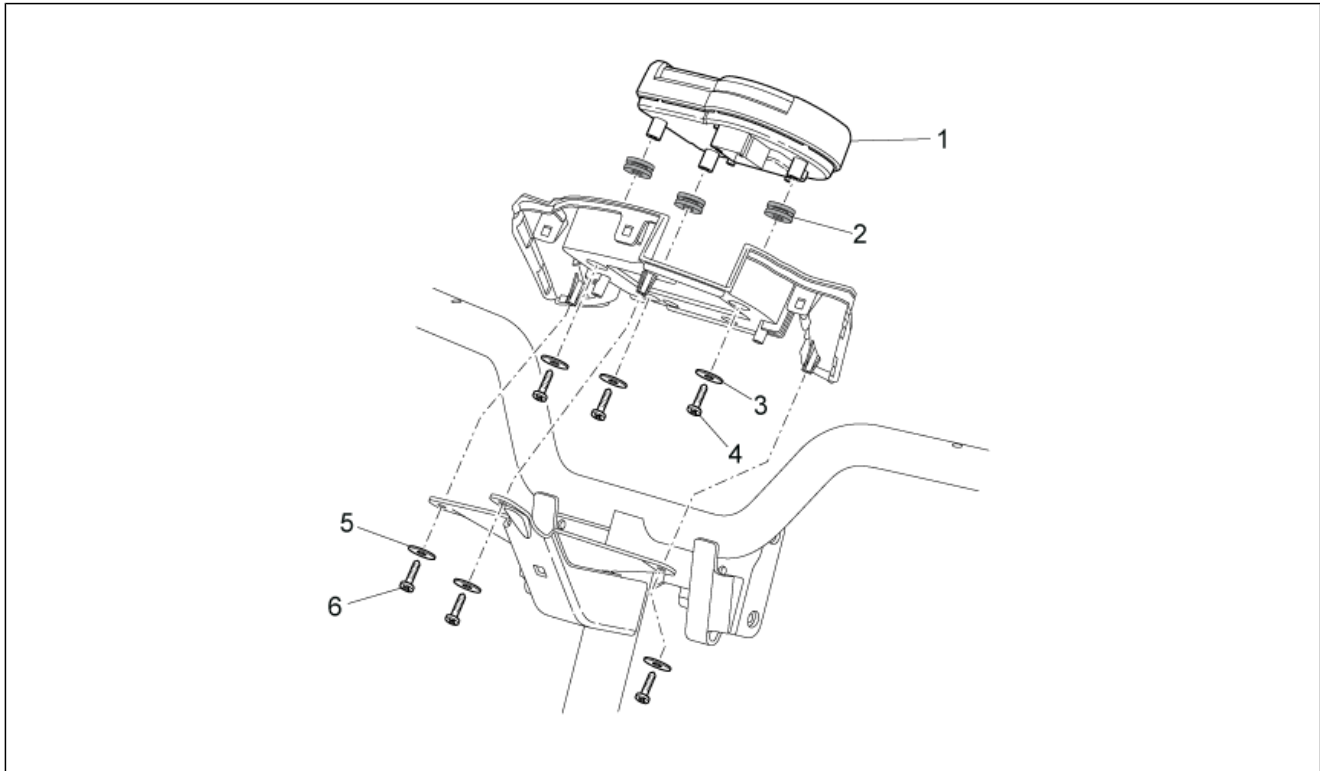

Einheit	RAHMEN
Code	28.16
Beschreibung	Instrumententafel
Inspektion	1

Pos.	Code	Beschreibung	Menge	Varianten
1	890622	Instrumententafel	1	Technische Daten:Version mit Einspritzung (C361M)[ie]
1	890623	Instrumententafel	1	Technische Daten:Version mit Vergaser (C364M)[carb]
2	AP8220150	Gummi	3	
3	AP8150255	Ausgleichscheibe 5x20x1,5	3	
4	AP8150509	Gew.schr. 5x14	3	
5	AP8150382	Ausgleichscheibe 15x5,5x1,2	3	
6	AP8150413	Gew.schr. 3,9x14	3