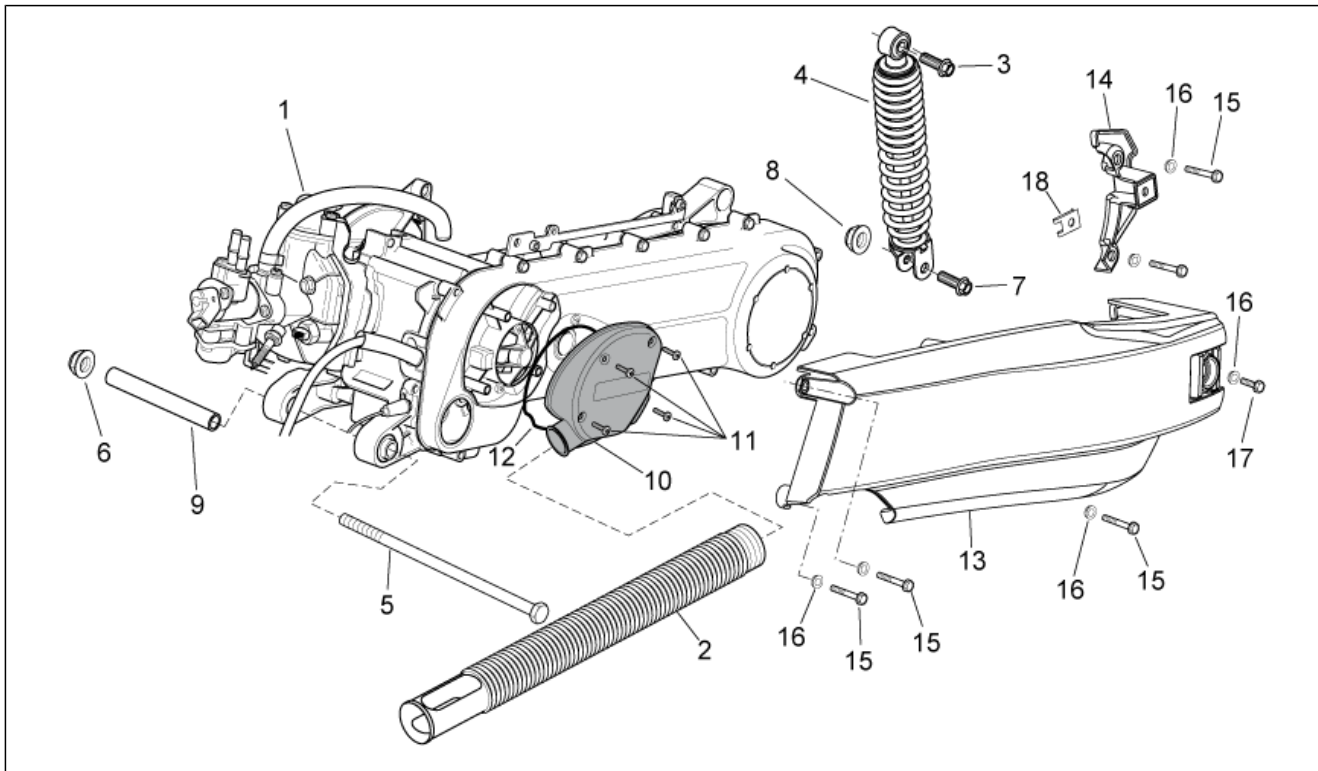

Einheit	MOTOR
Code	29.26
Beschreibung	Motor I
Inspektion	1

Pos.	Code	Beschreibung	Menge	Varianten
1	8423145	Elektr.Einspritz Motor	1	Land:I-B-GR-D[EU] Technische Daten:Version mit Beschränkung 45 km/h[45km], Version mit Einspritzung (C361M)[ie]
1	8740005	Elektr.Einspritz Motor	1	Land:Kanada[CA], Vereinigte Staaten von Amerika[USA] Technische Daten:Version mit Einspritzung (C361M)[ie]
1	8740975	Elektr.Einspritz Motor	1	Land:I-B-GR-D[EU] Technische Daten:Version mit Beschränkung 25 km/h[25km], Version mit Einspritzung (C361M)[ie]
1	8740985	Elektr.Einspritz Motor	1	Land:I-B-GR-D[EU] Technische Daten:Version mit Beschränkung 30 km/h[30km], Version mit Einspritzung (C361M)[ie]
2	AP8220704	Lufteinlaß Wandler	1	Technische Daten:Version mit Einspritzung (C361M)[ie]
3	AP8152318	TE Schr. m. Flansch M10x35	1	Technische Daten:Version mit Einspritzung (C361M)[ie]
4	AP8223036	Stoßdämpfer m. gelber Feder	1	Technische Daten:Version mit Einspritzung (C361M)[ie]
5	AP8150412	Sechskantschraube	1	Technische Daten:Version mit Einspritzung (C361M)[ie]
6	AP8152301	Selbstsperrende Mutter	1	Technische Daten:Version mit Einspritzung (C361M)[ie]
7	AP8152410	TE Schr. m. Flansch M10x55	1	Technische Daten:Version mit Einspritzung (C361M)[ie]
8	AP8152301	Selbstsperrende Mutter	1	Technische Daten:Version mit Einspritzung (C361M)[ie]
9	AP8221347	Motor-Drehzapfen	1	Technische Daten:Version mit Einspritzung (C361M)[ie]
10	482404	Wandlerdeckel	1	Technische Daten:Version mit Einspritzung (C361M)[ie]
11	AP8150515	Selbstschneidende Schraube Scheinwerferreg.	4	Technische Daten:Version mit Einspritzung (C361M)[ie]
12	482432	Staubschutzdichtung	1	Technische Daten:Version mit Einspritzung (C361M)[ie]
13	AP8268026	Wandlerdeckel	1	Technische Daten:Version mit Einspritzung (C361M)[ie]
14	AP8220705	Halterbüge	1	Technische Daten:Version mit Einspritzung (C361M)[ie]
15	AP8152282	TE Schr. m. Flansch M6x35	5	Technische Daten:Version mit Einspritzung (C361M)[ie]
16	AP8121811	T-Buchse	6	Technische Daten:Version mit Einspritzung (C361M)[ie]
17	598839	TE Schr. m. Flansch	1	Technische Daten:Version mit Einspritzung (C361M)[ie]
18	254485	Plattchen M6	1	Technische Daten:Version mit Einspritzung (C361M)[ie]