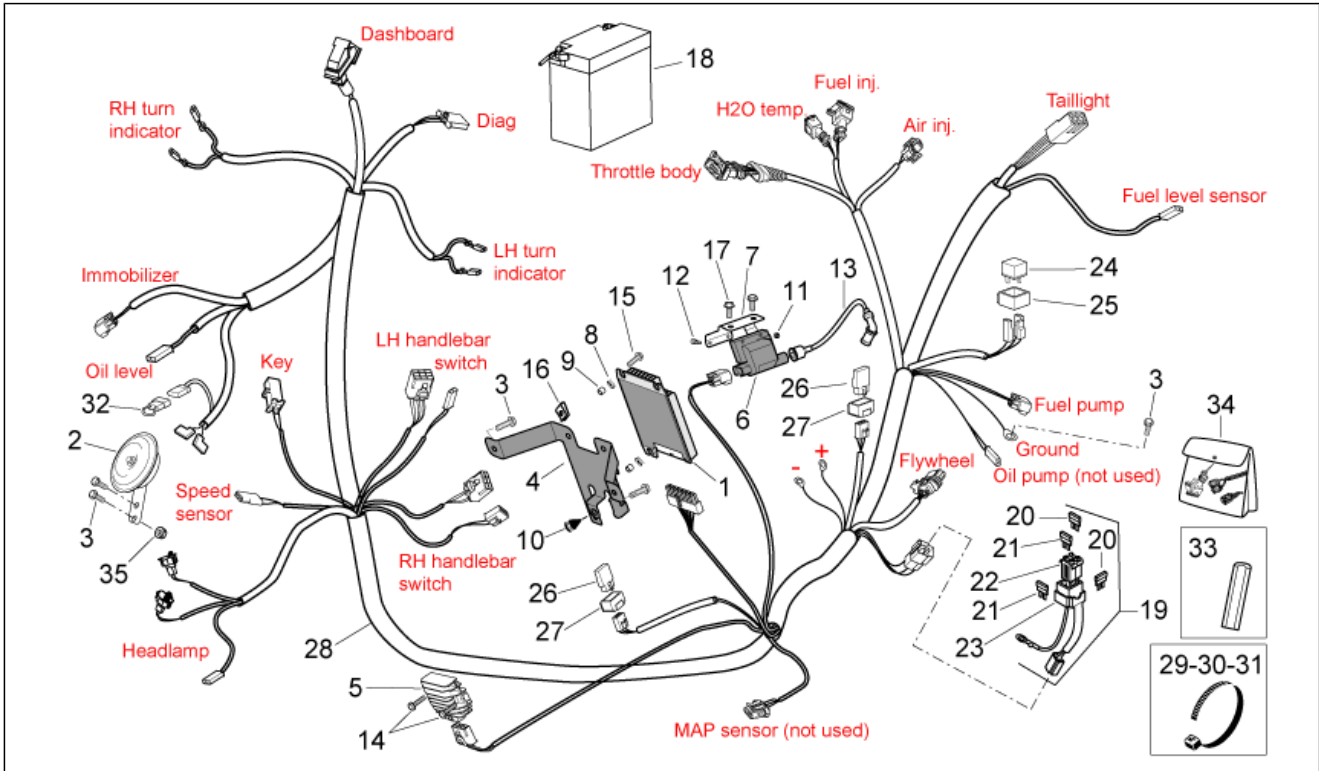

Einheit	RAHMEN
Code	28.34
Beschreibung	Elektrische anlage I
Inspektion	1

Pos.	Code	Beschreibung	Menge	Varianten
25	AP8220546	Auflagegummi Relais	1	Technische Daten:Version mit Einspritzung (C361M)[ie]
26	AP8224462	Zündrelais 12V-30A	2	Technische Daten:Version mit Einspritzung (C361M)[ie]
27	AP8220283	Gummi *	2	Technische Daten:Version mit Einspritzung (C361M)[ie]
28	AP8224588	Hauptverkabelung	1	Technische Daten:Version mit Einspritzung (C361M)[ie]
29	AP8120422	Schelle schwarz 98x2*	2	Technische Daten:Version mit Einspritzung (C361M)[ie]
30	AP8120416	Schelle schwarz 178x4	1	Technische Daten:Version mit Einspritzung (C361M)[ie]
31	AP8120657	Schelle	1	Technische Daten:Version mit Einspritzung (C361M)[ie]
32	AP8212588	Sicherheitsdiode	1	Technische Daten:Version mit Einspritzung (C361M)[ie]
33	AP8144707	Dichtung	2	Technische Daten:Version mit Einspritzung (C361M)[ie]
34	AP8127477	Kabel Einspritzsystem	1	
35	AP8152299	Selbstsperrende Mutter M6	1