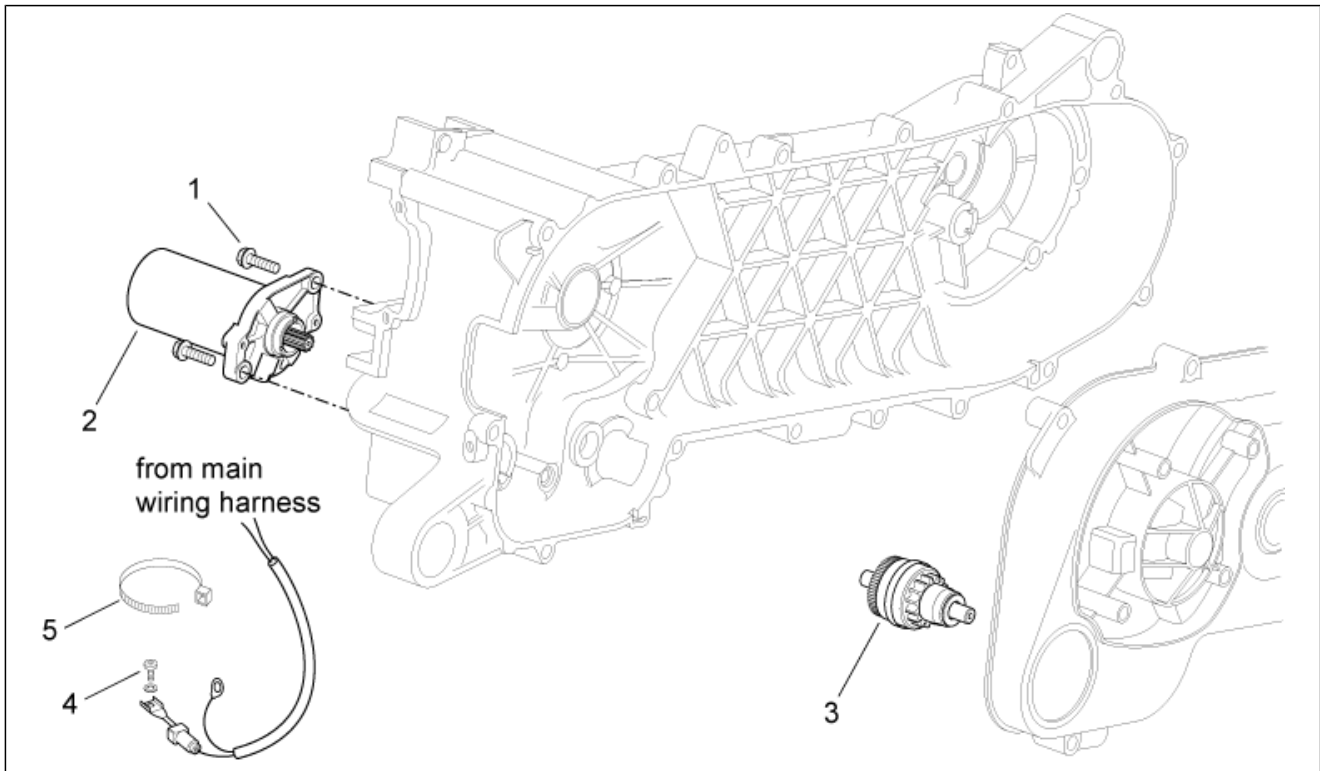

Einheit	MOTOR
Code	29.50
Beschreibung	Startermotor
Inspektion	1

Pos.	Code	Beschreibung	Menge	Varianten
1	414837	TE Schr. m. Flansch M6x25	2	
2	82530R	Startermotor	1	Technische Daten:Version mit Vergaser (C364M)[carb]
2	96921R	Startermotor	1	Technische Daten:Version mit Einspritzung (C361M)[ie]
3	82531R	Umlenk.Anlasser	1	Technische Daten:Version mit Vergaser (C364M)[carb]
3	96922R	ZSB Vorgelege komplett	1	Technische Daten:Version mit Einspritzung (C361M)[ie]
4	018644	Schraube	1	
5	AP8120416	Schelle schwarz 178x4	1