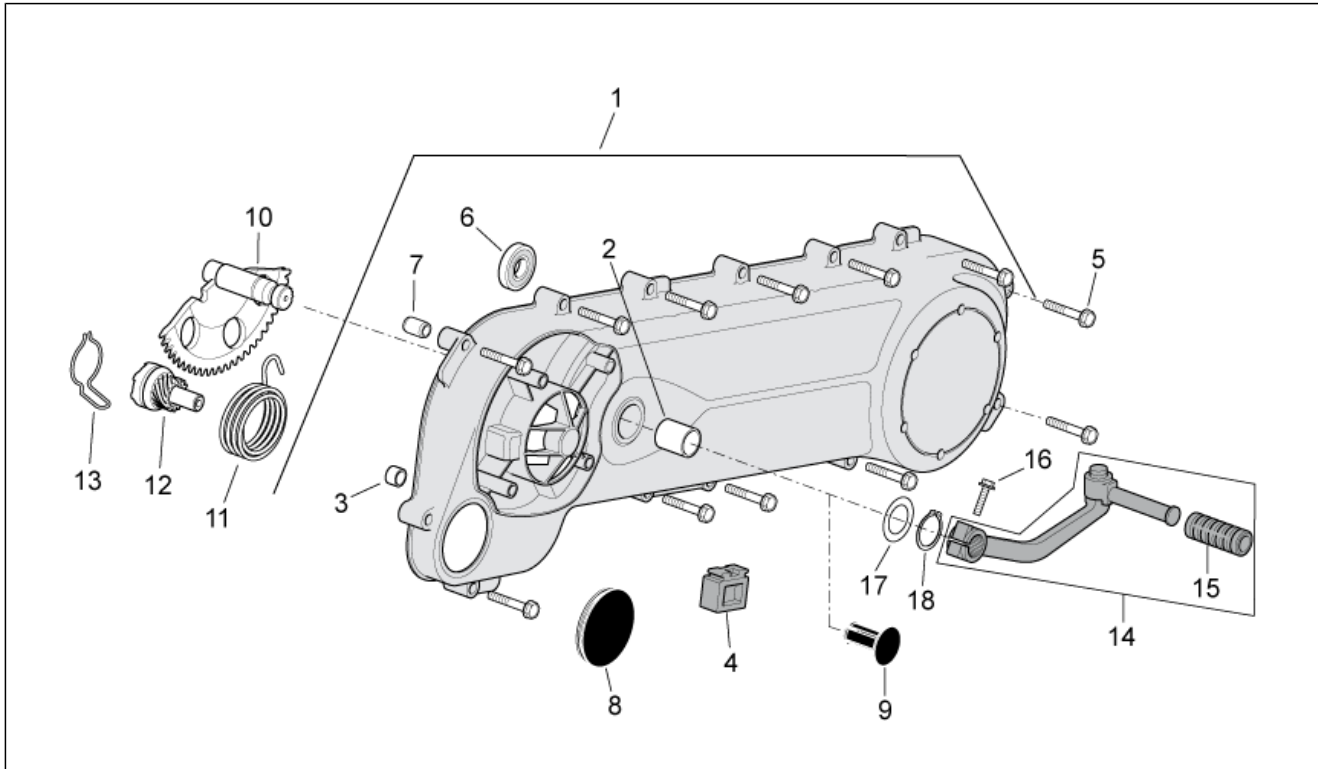

Einheit	MOTOR
Code	29.45
Beschreibung	Getriebedeckel
Inspektion	1

Pos.	Code	Beschreibung	Menge	Varianten
1	8284535	Getriebedeckel	1	Technische Daten:Version mit Vergaser (C364M)[carb]
1	8298225	Getriebedeckel	1	Technische Daten:Version mit Einspritzung (C361M)[ie]
2	286209	Buchse	1	
3	431860	Buchse $\varnothing 8 \times \varnothing 12 \times 8$	1	
4	463872	Anschlagstopfen Ständer	1	
5	414838	Schraube M6x35	12	
6	82521R	Lager	1	
7	239388	Passhülse 6,5x9,5x15	2	
8	483859	Deckel	1	
9	829820	Deckel	1	Technische Daten:Version mit Einspritzung (C361M)[ie]
10	831458	Starterwelle	1	Technische Daten:Version mit Vergaser (C364M)[carb]
11	289495	Rückholfeder Starterhebel	1	Technische Daten:Version mit Vergaser (C364M)[carb]
12	483537	Kickstarterritzel	1	Technische Daten:Version mit Vergaser (C364M)[carb]
13	830212	Sprungfeder	1	Technische Daten:Version mit Vergaser (C364M)[carb]
14	286214	Kickstarterhebel	1	Technische Daten:Version mit Vergaser (C364M)[carb]
15	286217	Schutzabdeckung	1	Technische Daten:Version mit Vergaser (C364M)[carb]
16	414837	TE Schr. m. Flansch M6x25	1	Technische Daten:Version mit Vergaser (C364M)[carb]
17	433987	Ausgleichscheibe 16,3x23,8	1	Technische Daten:Version mit Vergaser (C364M)[carb]
18	006416	Seegerring	1	Technische Daten:Version mit Vergaser (C364M)[carb]