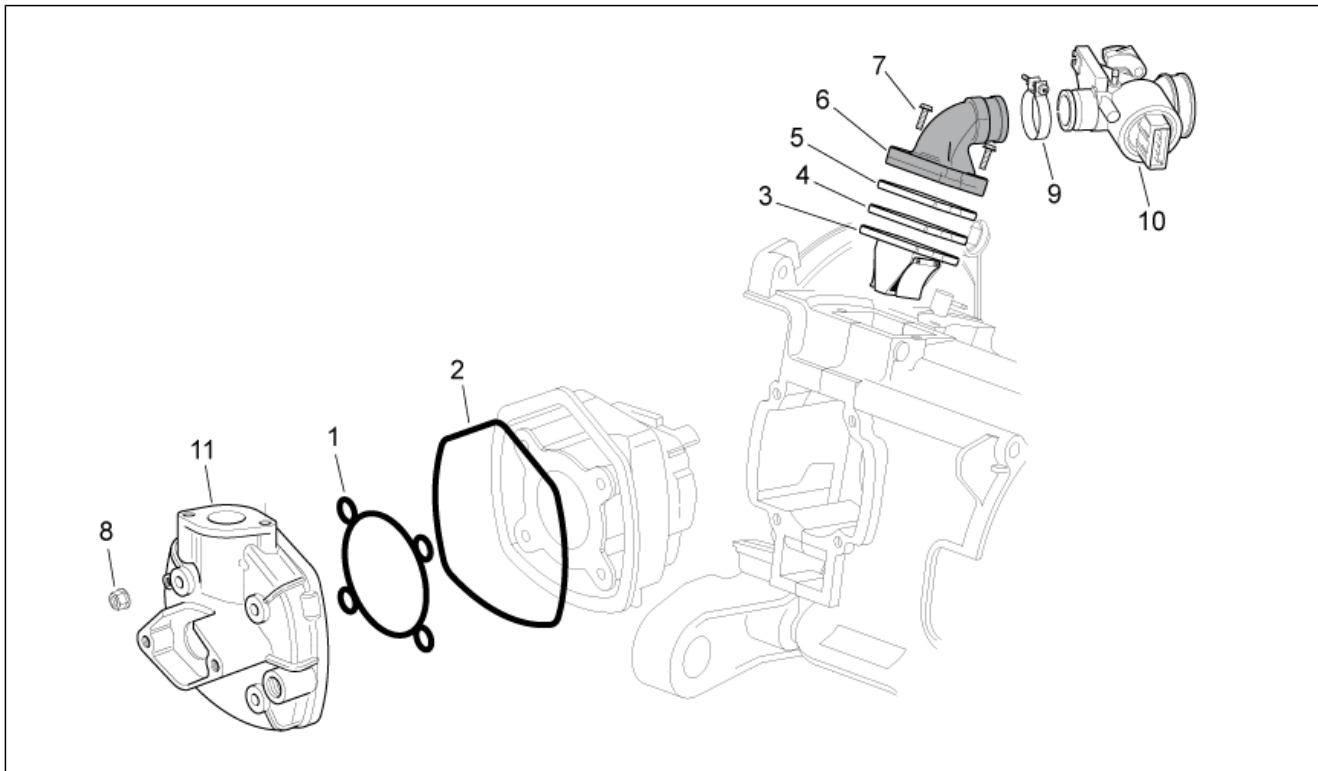

Einheit	MOTOR
Code	29.42
Beschreibung	Zylinderkopf/Klappenkörper
Inspektion	1

Pos.	Code	Beschreibung	Menge	Varianten
1	288289	Innen Dichtung	1	
2	482988	Außen-dichtung	1	
3	82775R	Ventiltraeger kpl.	1	Technische Daten:Version mit Einspritzung (C361M)[ie]
4	842626	Platte	1	Technische Daten:Version mit Einspritzung (C361M)[ie]
5	433361	Ventildichtung	1	Technische Daten:Version mit Einspritzung (C361M)[ie]
6	829703	Ansaugkrümmer	1	Technische Daten:Version mit Einspritzung (C361M)[ie]
7	830487	Schraube M6x25	2	Technische Daten:Version mit Einspritzung (C361M)[ie]
8	288245	Mutter, selbstsichernd M6	4	
9	825865	Schelle	1	
10	830096	Klappenkörper	1	Technische Daten:Version mit Einspritzung (C361M)[ie]
11	830202	Zylinderkopf	1	Technische Daten:Version mit Einspritzung (C361M)[ie]