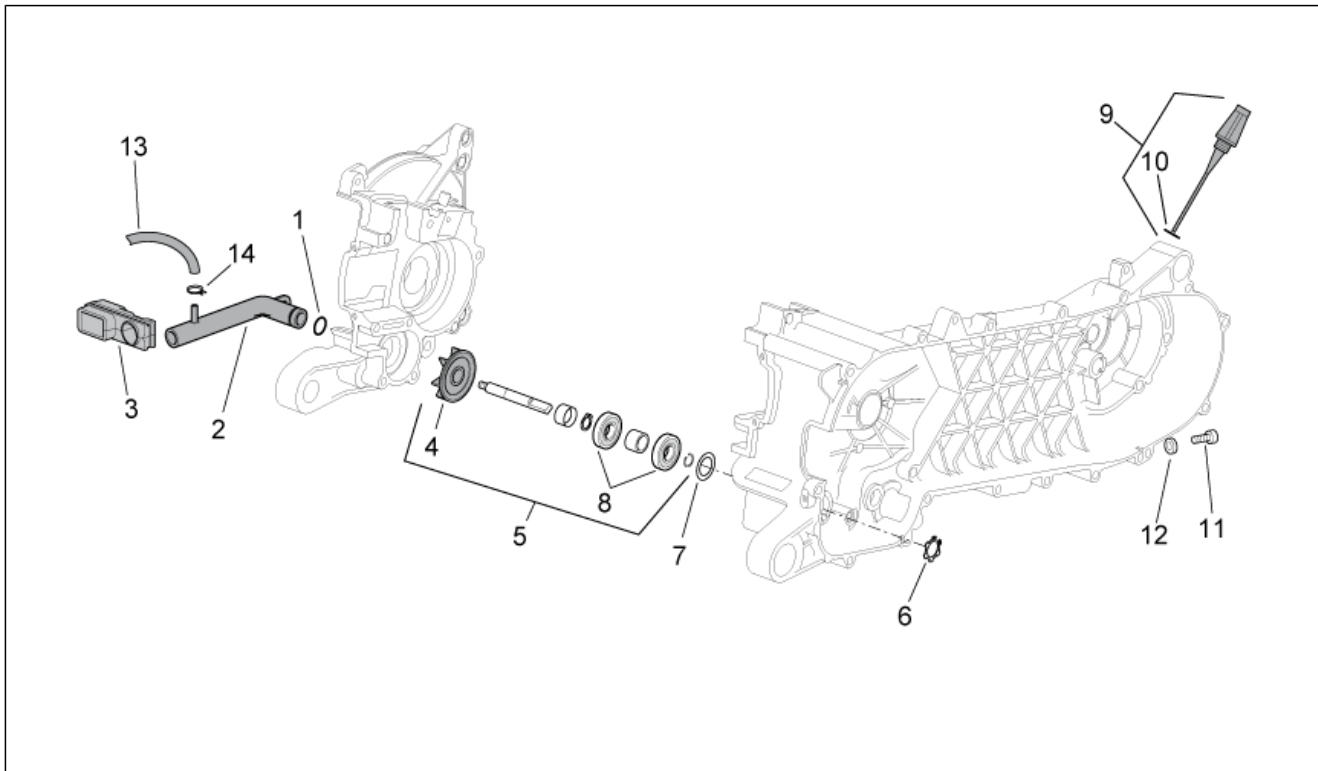

Einheit	MOTOR
Code	29.52
Beschreibung	Wasserpumpenritzel
Inspektion	1

Pos.	Code	Beschreibung	Menge	Varianten
1	289254	O-Ring	1	
2	830004	Anschl. Wasseraus.	1	Technische Daten:Version mit Einspritzung (C361M)[ie]
2	832925	Anschl. Wasseraus.	1	Technische Daten:Version mit Vergaser (C364M)[carb]
3	827685	Kabelführung	1	
4	487730	Läufer	1	
5	497406	Welle Wasserpumpe, kpl.	1	
6	289553	Sperring	1	
7	289554	Paßscheibe	1	
8	487392	Lager	2	
9	832130	Ölmessstab komplett	1	
10	827085	Gasket ring 14,43x9,19x2,62	1	
11	269755	TCEI Schraube M8x12	1	
12	000397	Dichtung	1	
13	488139	Bypassschlauch carb-pumpe	1	Technische Daten:Version mit Vergaser (C364M)[carb]
14	CM002901	Schlauchschele	1