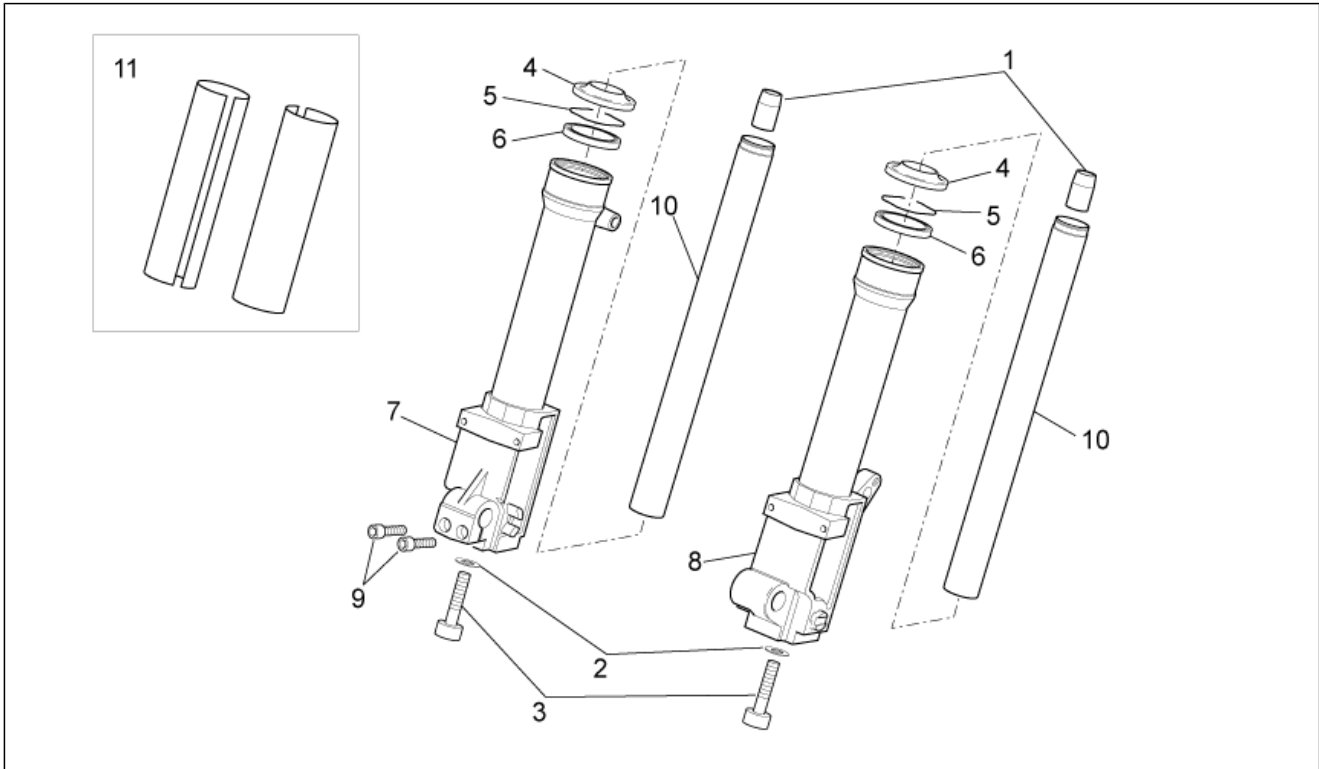

Einheit	RAHMEN
Code	28.05
Beschreibung	Gabel III
Inspektion	1

Pos.	Code	Beschreibung	Menge	Varianten
1	AP8223037	Bodenstopfen	2	
2	AP8223052	Ausgleichscheibe	2	
3	AP8223053	Schraube	2	
4	AP8223040	Staubschutz	2	
5	AP8223048	Sperring	2	
6	AP8223047	Ölabstreifring	2	
7	AP8223043	Rechte Hülse	1	
8	AP8223044	Linke Hülse	1	
9	AP8223054	TCEI Schraube M6x20	2	
10	AP8223051	Schaft kpl.	2	
11	AP8277579	Vorderradgabel Deko	2