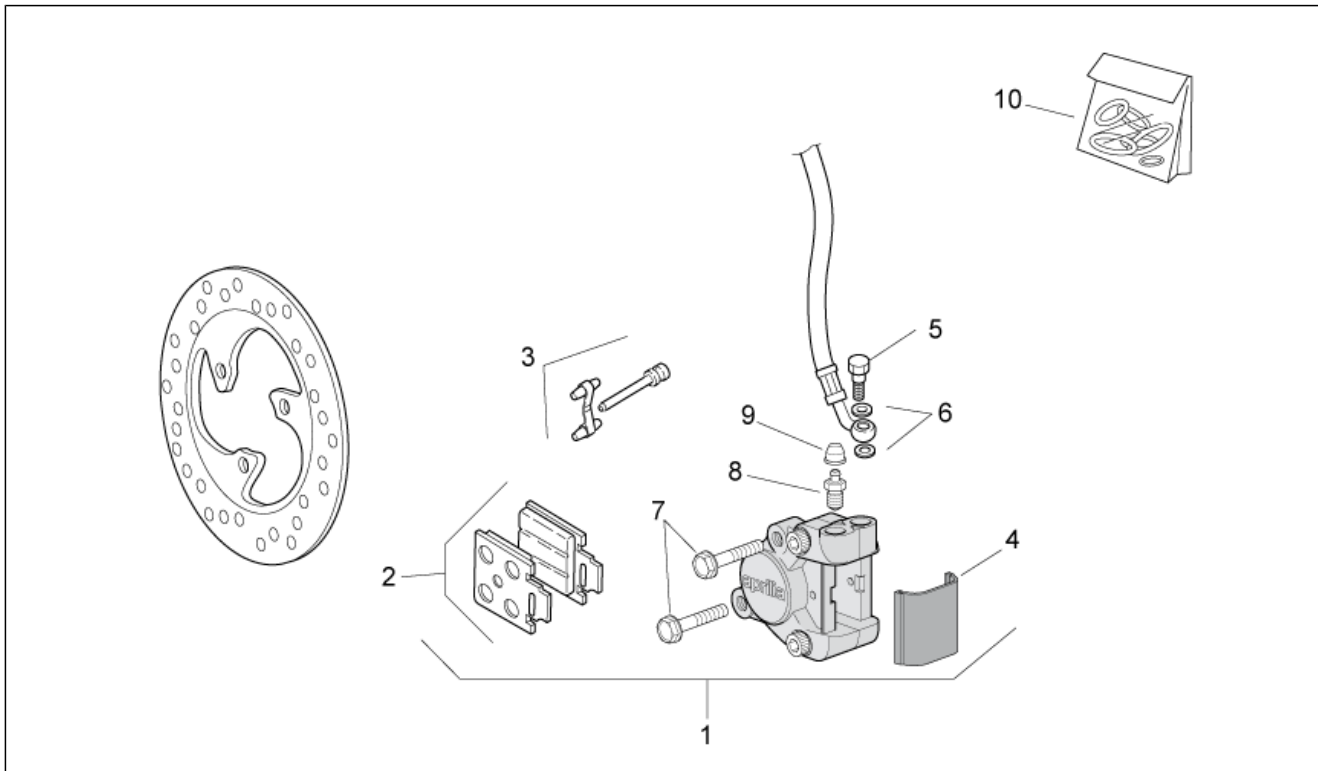

Einheit	RAHMEN
Code	28.30
Beschreibung	Vorderradbremzange
Inspektion	1

Pos.	Code	Beschreibung	Menge	Varianten
1	AP8113577	Vorderradbremzange gold D32	1	Technische Daten:Marke Grimeca[gr]
1	AP8133735	Vorderradbremzange gold D32	1	Technische Daten:Marke HT[ht]
2	AP8113638	Beläge (Paar)	1	Technische Daten:Marke Grimeca[gr]
2	AP8213571	Beläge (Paar)	1	Technische Daten:Marke HT[ht]
3	AP8213227	Bolzen+Bremse Felder	1	Technische Daten:Marke Grimeca[gr]
3	AP8213572	Bolzen+Bremse Felder	1	Technische Daten:Marke HT[ht]
4	AP8113640	Deckel Bremszangen	1	Technische Daten:Marke Grimeca[gr]
4	AP8213573	Deckel Bremszangen	1	Technische Daten:Marke HT[ht]
5	AP8113003	Fixierschraube Ölschlauch	1	
6	AP8113004	Ausgleichscheibe 10x14x1,6*	2	
7	AP8152289	TE Schr. m. Flansch	2	
8	AP8113006	Entlüftungsanschluß	1	Technische Daten:Marke Grimeca[gr]
8	AP8213574	Entlüftungsanschluß	1	Technische Daten:Marke HT[ht]
9	AP8113005	Entlüftungskappe	1	Technische Daten:Marke Grimeca[gr]
9	AP8213575	Entlüftungskappe	1	Technische Daten:Marke HT[ht]
10	AP8113122	Bausatz Bremszangenüberholung	1	Technische Daten:Marke Grimeca[gr]
10	AP8213576	Bausatz Bremszangenüberholung	1	Technische Daten:Marke HT[ht]