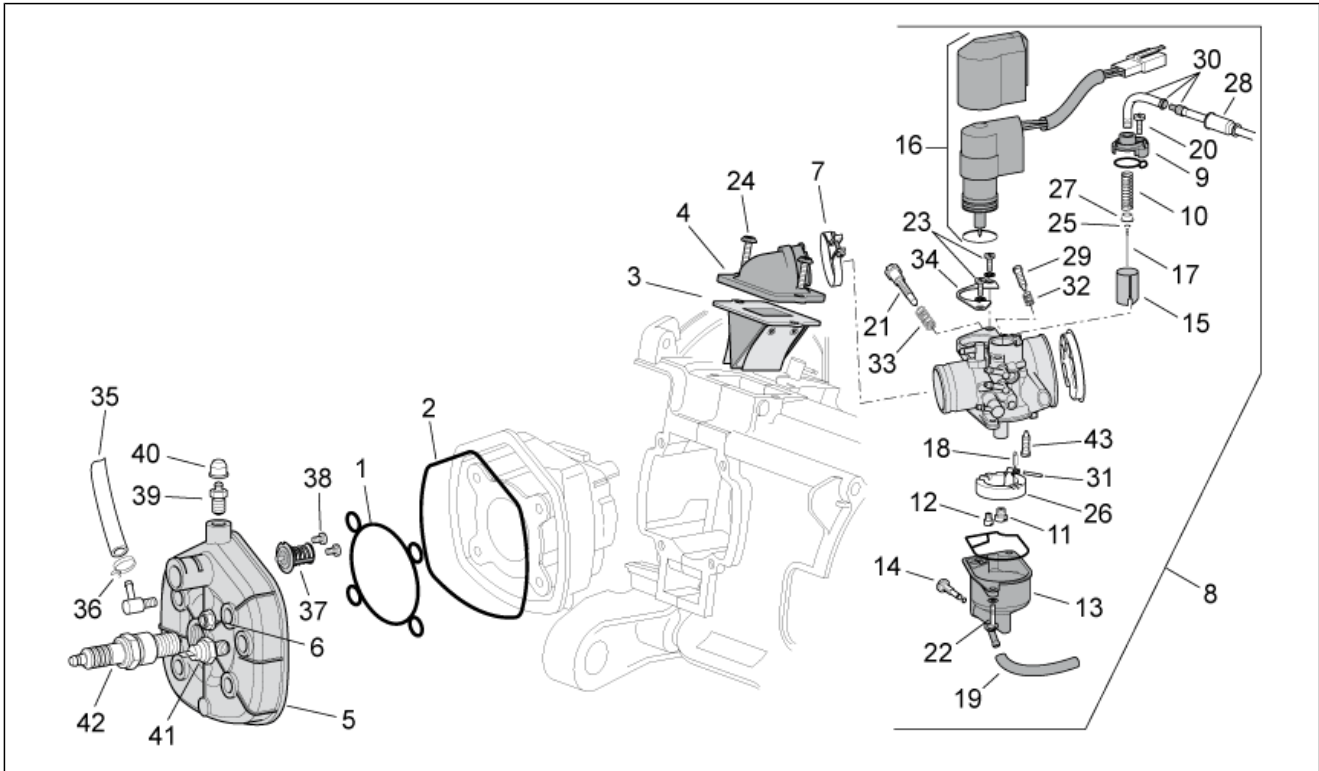

Einheit	MOTOR
Code	29.43
Beschreibung	Zylinderkopf/Vergaser
Inspektion	1

Pos.	Code	Beschreibung	Menge	Varianten
				Technische Daten:Version Schweiz E3 freie Geschwindigkeit[kit]