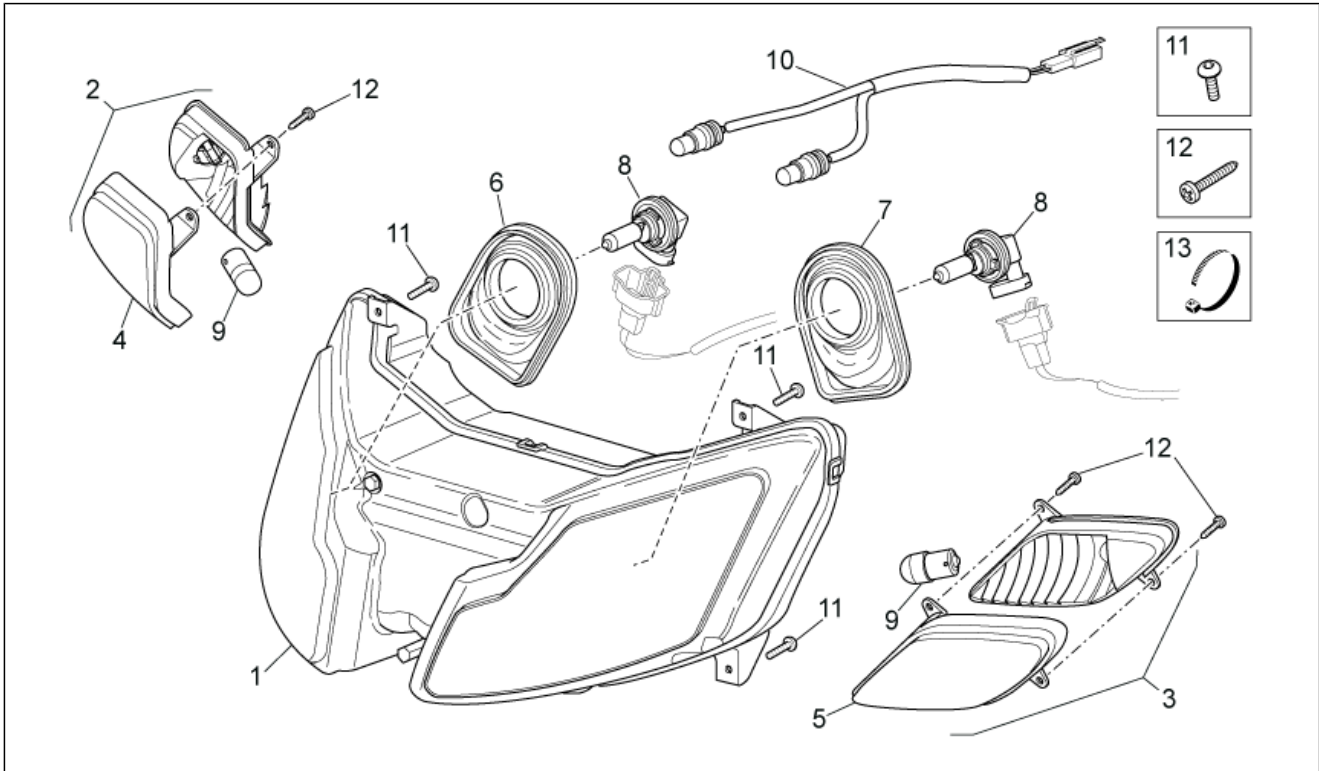

Einheit	RAHMEN
Code	28.32
Beschreibung	Vorderer Lichter
Inspektion	1

Pos.	Code	Beschreibung	Menge	Varianten
1	AP8224586	Scheinwerfer	1	Land:I-B-GR-D[EU]
1	AP8224646	Scheinwerfer	1	Land:Schweiz[CH] Technische Daten:Version Schweiz E3 freie Geschwindigkeit[kit]
1	AP8224646	Scheinwerfer	1	Land:Kanada[CA], Japan[J], Vereinigte Staaten von Amerika[USA]
2	AP8224589	Vorderblinker rechts	1	
3	AP8224590	Vorderblinker links	1	
4	AP8224659	V. Blinkerblende rechts	1	
5	AP8224660	V. Blinkerblende links	1	
6	AP8224656	Re.Scheinwerferhaube	1	
7	AP8224657	Li.Scheinwerferhaube	1	
8	580734	Lampen 12V-35W H8	2	
9	AP8127489	Lampen RY10W 12V	2	Land:Kanada[CA], Vereinigte Staaten von Amerika[USA]
10	AP8224666	Verkabel.Scheinwerf.	1	Land:Kanada[CA], Vereinigte Staaten von Amerika[USA]
11	AP8150493	TBEI Schraube M4x16	4	
12	AP8150413	Gew.schr. 3,9x14	4	
13	AP8120416	Schelle schwarz 178x4	1