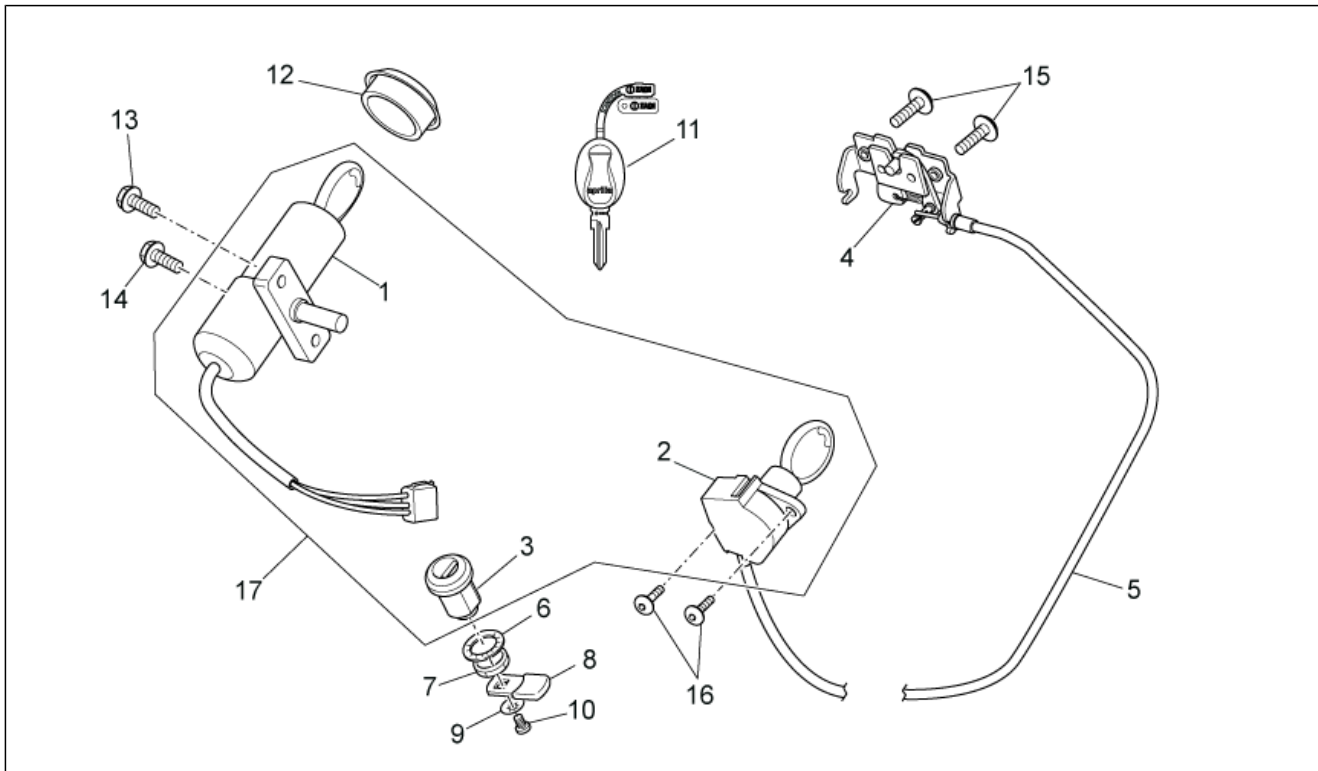

Einheit	RAHMEN
Code	28.36
Beschreibung	Bausatz Schlösser
Inspektion	1

Pos.	Code	Beschreibung	Menge	Varianten
1	AP8224652	Lenkschloß	1	Technische Daten:Version mit Einspritzung (C361M)[ie]
1	AP8224653	Lenkschloß	1	Technische Daten:Version mit Vergaser (C364M)[carb]
2	AP8104611	Sitzschloß	1	
3	AP8104609	Schloß Tankklappe	1	
4	AP8102947	Sitz Verschlussplatte	1	
5	AP8214238	Schloßkabel	1	
6	AP8221312	Zahnscheibe	1	
7	AP8152194	Mutter unten M19x1*	1	
8	AP8201620	Hebel	1	
9	AP8201748	Ausgleichscheibe	1	
10	AP8201749	Linsenschraube M4x6	1	
11	AP8104613	"Aprilia" schlüssel ohne tran.	1	Technische Daten:Version mit Vergaser (C364M)[carb]
11	AP8104622	"Aprilia" schlüssel mit tran.	1	Technische Daten:Version mit Einspritzung (C361M)[ie]
12	AP8127461	Dichtung Zündschloß	1	
13	AP8150137	TCEI Schraube M6x16	1	
14	AP8152140	Reißschraube M6x17	1	
15	AP8152246	TBEI Schraube m.Flansch M6x16	2	
16	AP8152298	TBEI Schraube m.Flansch M5x16	2	
17	859841	Kit Schließvorrichtungen	1	Technische Daten:Version mit Einspritzung (C361M)[ie]
17	AP8202419	Kit Schließvorrichtungen	1	Technische Daten:Version mit Vergaser (C364M)[carb]