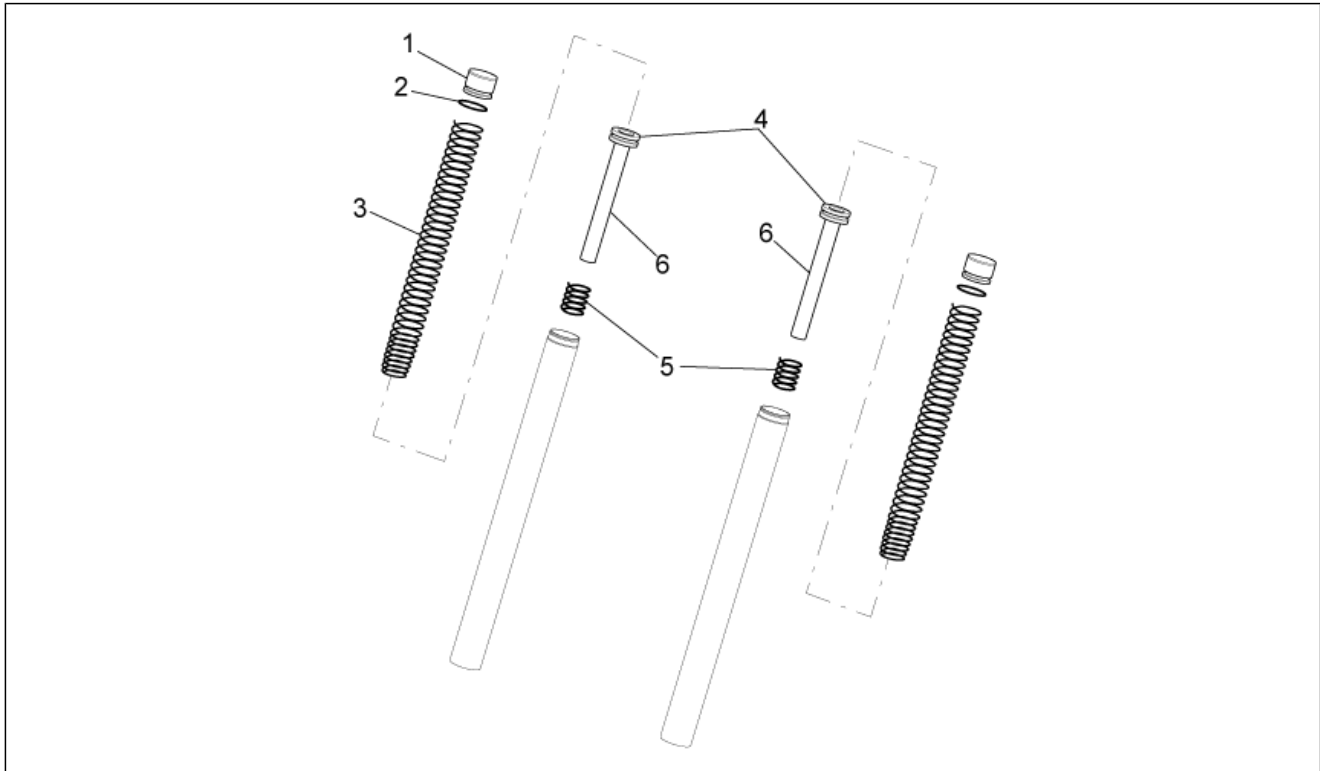

Einheit	RAHMEN
Code	28.04
Beschreibung	Gabel II
Inspektion	1

Pos.	Code	Beschreibung	Menge	Varianten
1	AP8223041	Deckel	2	
2	AP8223042	O-Ring	2	
3	AP8223049	Feder	2	
4	AP8223046	Ring Gabelstempel	1	
5	AP8223050	Gegenfeder	2	
6	AP8223045	Pumpenrad kplt.	2