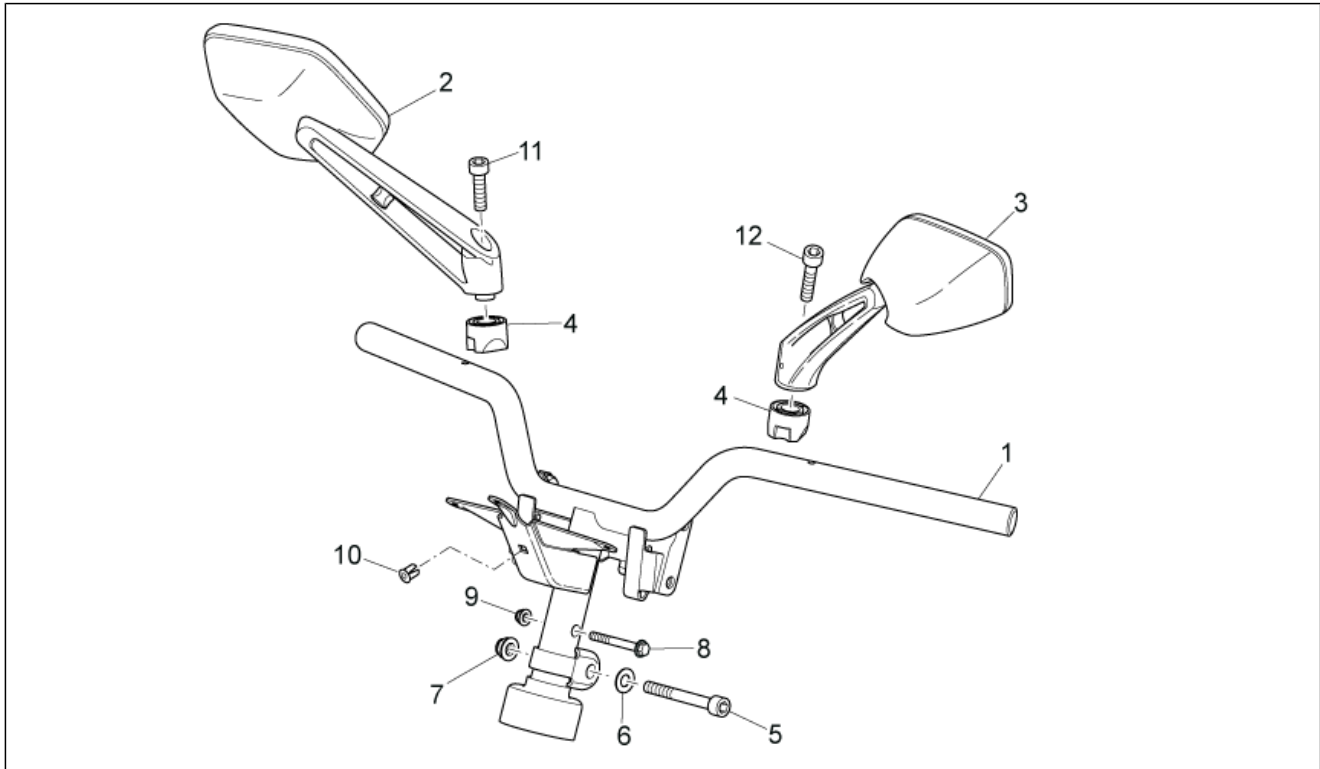

Einheit	RAHMEN
Code	28.17
Beschreibung	Lenkstange
Inspektion	1

Pos.	Code	Beschreibung	Menge	Varianten
1	AP8218638	Lenkstange galv.	1	
2	AP8202394	Rückspiegel rechts	1	
3	AP8202395	Rückspiegel links	1	
4	AP8268250	Grundplatte Rückspg.	2	
5	AP8150086	TCEI Schraube	1	
6	AP8150020	Ausgleichscheibe 10,5x21x2*	1	
7	AP8152301	Selbstsperrende Mutter	1	
8	AP8152290	TE Schr. m. Flansch M8x40	1	
9	AP8152300	Selbstsperrende Mutter M8	1	
10	AP8102671	Kunststoffniet	1	
11	AP8152477	Schraube	1	
12	AP8150107	TCEI Schraube M8x30	1