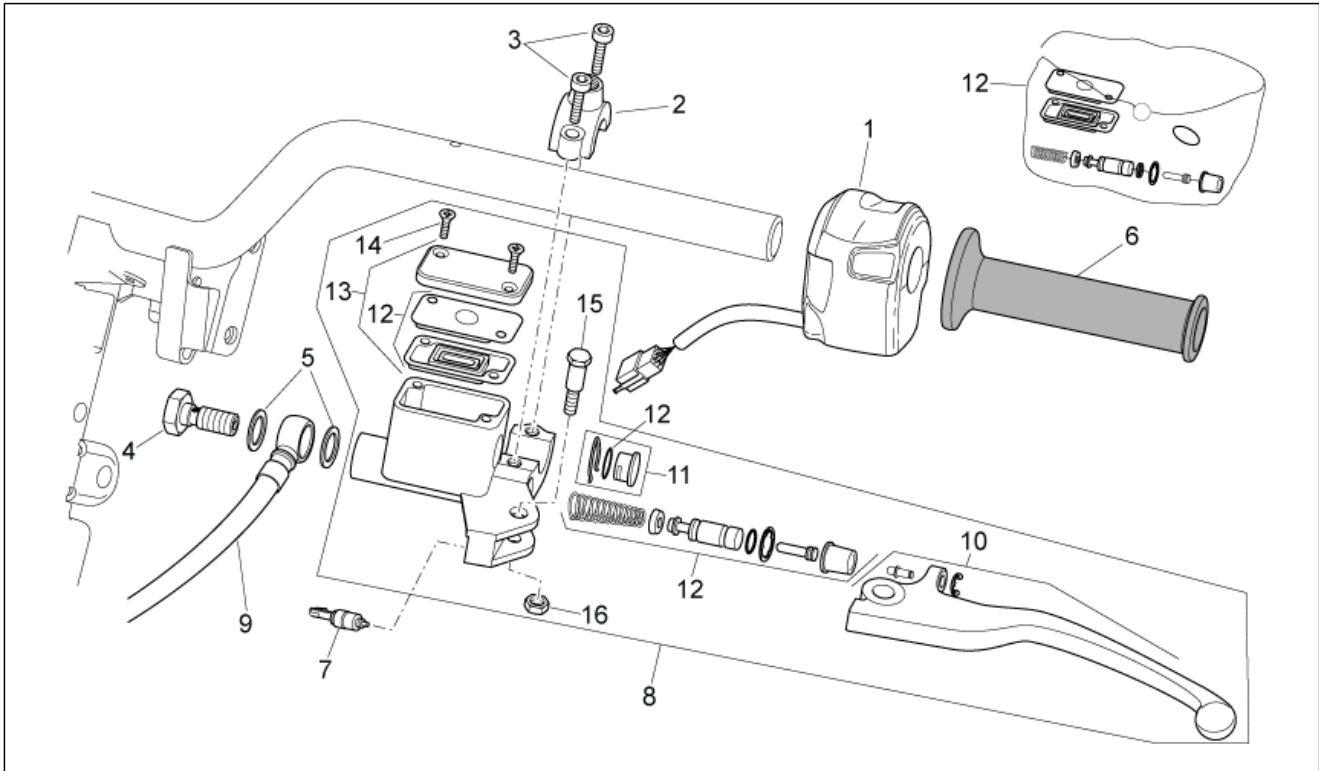

Einheit	RAHMEN
Code	28.18
Beschreibung	Schaltungen links
Inspektion	1

Pos.	Code	Beschreibung	Menge	Varianten
16	AP8213585	Mutter	1	Technische Daten:Marke HT[ht]