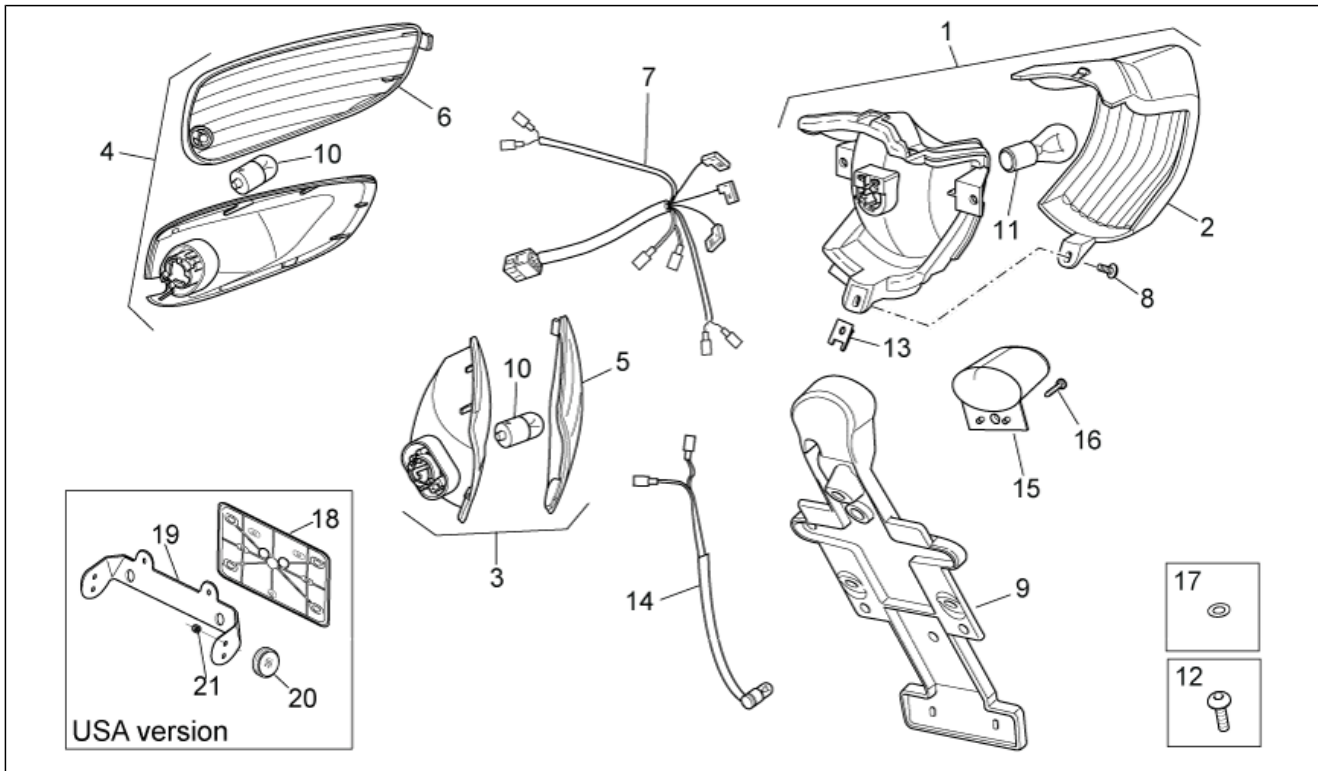

Einheit	RAHMEN
Code	28.33
Beschreibung	Hinterer Lichter
Inspektion	1

Pos.	Code	Beschreibung	Menge	Varianten
1	AP8224587	Rücklicht	1	
2	AP8224658	Rücklichtblende	1	
3	AP8224592	Rückblinker links	1	
4	AP8224591	Rückblinker rechts	1	
5	AP8224662	H. Blinkerblende links	1	
6	AP8224661	H. Blinkerblende rechts	1	
7	AP8224624	Verkabelung Rücklicht	1	
8	AP8150298	TBEI Schraube	1	
9	AP8226843	Halter.K-zeich.-beleu.	1	Land:Kanada[CA], Vereinigte Staaten von Amerika[USA]
9	AP8268255	Halter.K-zeich.-beleu., schw.	1	Land:Schweiz[CH] Technische Daten:Version Schweiz E3 freie Geschwindigkeit[kit]
9	AP8268255	Halter.K-zeich.-beleu., schw.	1	Land:I-B-GR-D[EU], Japan[J], Russische Föderation[RUS]
10	AP8127489	Lampen RY10W 12V	2	
11	129953	Lampen 12V-21/5W	1	
12	AP8150493	TBEI Schraube M4x16	4	
13	AP8102375	Klammer M5	1	
14	AP8224655	Kennzeich.leuch.Kabel	1	Land:Schweiz[CH] Technische Daten:Version Schweiz E3 freie Geschwindigkeit[kit]
14	AP8224655	Kennzeich.leuch.Kabel	1	Land:Kanada[CA], Japan[J], Russische Föderation[RUS], Vereinigte Staaten von Amerika[USA]
15	AP8127098	Kennzeichenleuchte	1	Land:Schweiz[CH] Technische Daten:Version Schweiz E3 freie Geschwindigkeit[kit]
15	AP8127098	Kennzeichenleuchte	1	Land:Kanada[CA], Japan[J], Russische Föderation[RUS], Vereinigte Staaten von Amerika[USA]
16	AP8150509	Gew.schr. 5x14	1	Land:Kanada[CA], Vereinigte Staaten von Amerika[USA]
17	AP8144565	U-scheibe Nylon	4	
18	AP8149034	Kennzeichenhalter	1	Land:Kanada[CA], Vereinigte Staaten von Amerika[USA]