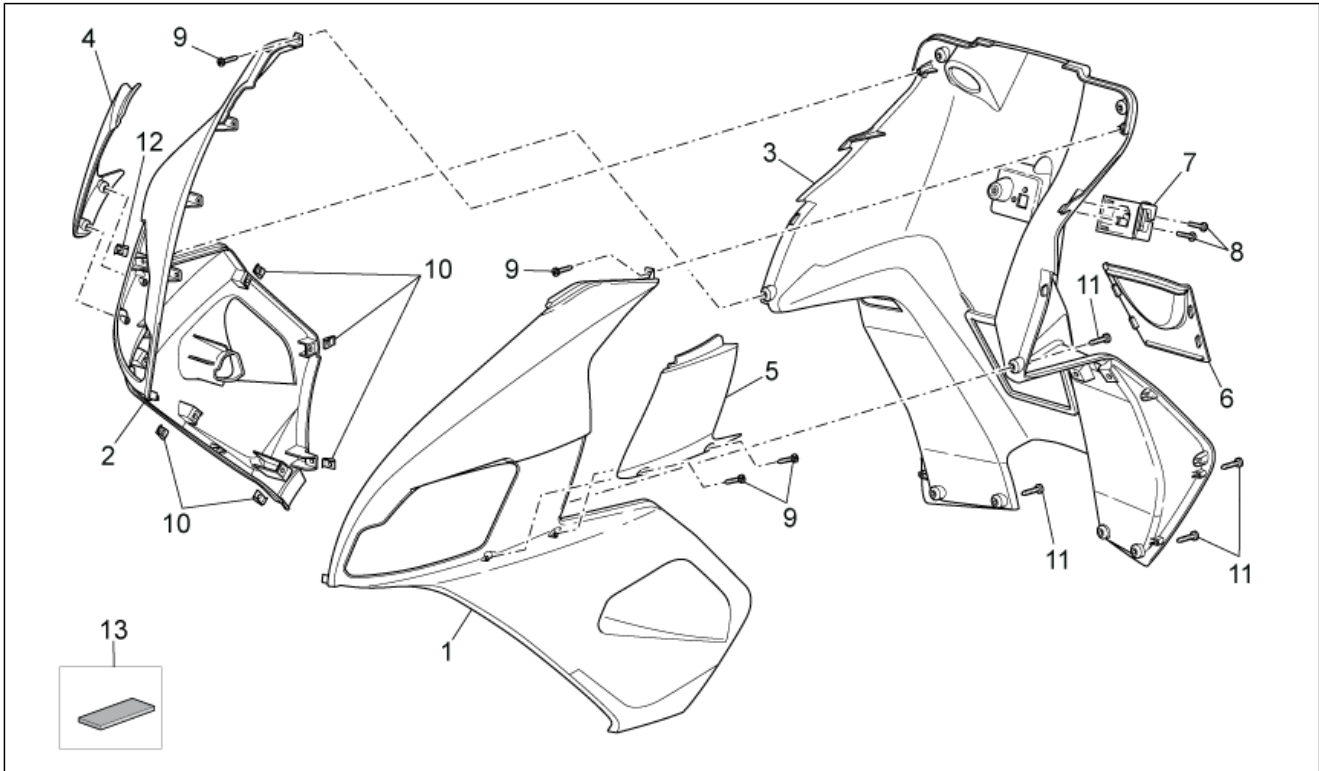

Einheit	RAHMEN
Code	28.08
Beschreibung	Frontaufbau III
Inspektion	1

Pos.	Code	Beschreibung	Menge	Varianten
1	2H00017200XN5	Vord.link Schld., schwarz	1	Fahrzeugfarbe:SBK R 2013[Sbk 13]
1	AP8269254	Vord.link Schld., schwarz	1	Baujahr:2010[A] Fahrzeugfarbe:Schwarz Aprilia (t.B.896745)[black] Technische Daten:Einzelteil mit Aufkleber[D]
1	AP8269262	Vord.link Schld., blau	1	Fahrzeugfarbe:Blau Dream 2010-2011 (t.B.896746)[blue] Technische Daten:Einzelteil mit Aufkleber[D]
1	AP8269270	Vord.link Schld., weiß	1	Baujahr:2010[A], 2011[B] Fahrzeugfarbe:Weiß Aprilia (t.B.896747)[white] Technische Daten:Einzelteil mit Aufkleber[D]
1	AP8269274	Vord.link Schld., gelber	1	Fahrzeugfarbe:Gelb Vitrual 2010-2011 (t.B.896748)[yel] Technische Daten:Einzelteil mit Aufkleber[D]
1	AP8269341	Vord.link Schld., weiß	1	Fahrzeugfarbe:Replica Alitalia 2010-2011 (t.B.897898)[ali], Replica Alitalia 2011-2012 (t.B.B043720)[ali "1"] Technische Daten:Einzelteil mit Aufkleber[D]
1	AP8269353	Vord.link Schld., rot	1	Baujahr:2011[B] Fahrzeugfarbe:Rot Fluo 2010-2011 (t.B.852633)[fluo]
1	AP8269392	Vord.link Schld., schwarz	1	Baujahr:2012[C], 2013[D], 2014[E] Fahrzeugfarbe:Schwarz Aprilia (t.B.896745)[black] Technische Daten:Einzelteil mit Aufkleber[D]
1	AP8269404	Vord.link Schld., weiß	1	Baujahr:2012[C], 2013[D], 2014[E] Fahrzeugfarbe:Weiß Aprilia (t.B.896747)[white] Technische Daten:Einzelteil mit Aufkleber[D]
1	AP8269408	Vord.link Schld., rot	1	Baujahr:2012[C], 2013[D], 2014[E] Fahrzeugfarbe:Rot Fluo (t.B.B044643)[red] Technische Daten:Einzelteil mit Aufkleber[D]
1	AP8269412	Vord.link Schld., orange	1	Baujahr:2012[C], 2013[D], 2014[E] Fahrzeugfarbe:Orange Kupfer Matt (t.B.B044644)[orange] Technische Daten:Einzelteil mit Aufkleber[D]
1	AP8269432	Vord.link Schld., schwarz	1	Baujahr:2012[C], 2013[D], 2014[E] Fahrzeugfarbe:Replica SBK (t.B.B045285)[sbk] Technische Daten:Einzelteil mit Aufkleber[D]
2	2H00017100XN5	Vord.recht Schld., schwarz	1	Fahrzeugfarbe:SBK R 2013[Sbk 13]
2	AP8269253	Vord.recht Schld., schwarz	1	Baujahr:2010[A]