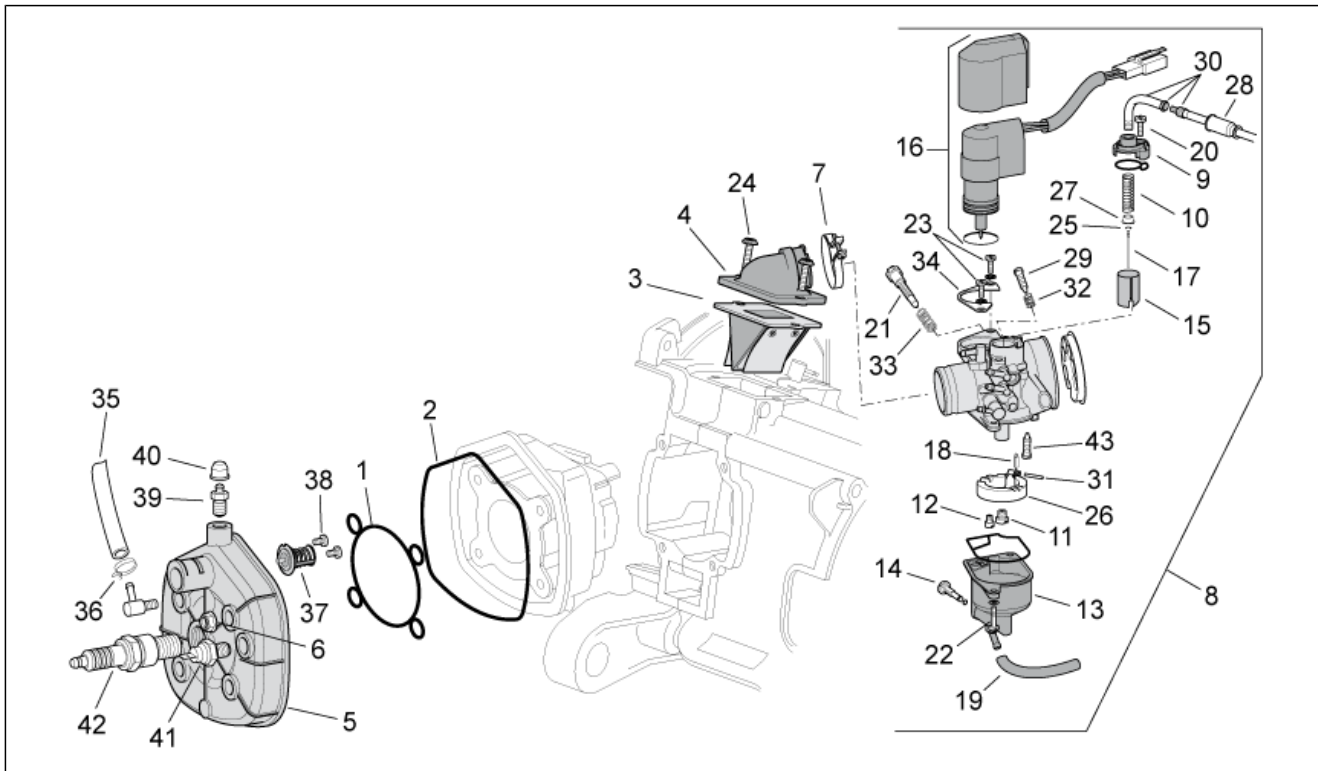

Einheit	MOTOR
Code	29.43
Beschreibung	Zylinderkopf/Vergaser
Inspektion	1

Pos.	Code	Beschreibung	Menge	Varianten
1	288289	Innen Dichtung	1	
2	482988	Außen-dichtung	1	
3	82827R	Ventilträger kpl.	1	Technische Daten:Version mit Vergaser (C364M)[carb]
4	830939	Ansaugkrümmer	1	Technische Daten:Version mit Vergaser (C364M)[carb]
5	826490	Zylinderkopf	1	Technische Daten:Version mit Vergaser (C364M)[carb]
6	288245	Mutter, selbstsichernd M6	4	
7	825865	Schelle	1	
8	833708	Vergaser kpl.	1	Land:I-B-GR-D[EU] Technische Daten:Version mit Vergaser (C364M)[carb]
8	B015754	***Vergaser kpl.	1	
9	431654	Deckel Gasventil	1	Technische Daten:Version mit Vergaser (C364M)[carb]
10	482942	Feder Gasventil	1	Technische Daten:Version mit Vergaser (C364M)[carb]
11	CM101704	Maximaldüse 53	1	Land:I-B-GR-D[EU] Technische Daten:Version mit Vergaser (C364M)[carb]
11	CM101711	Maximaldüse 60	1	Land:Schweiz[CH] Technische Daten:Version Schweiz E3 freie Geschwindigkeit[kit]
12	CM102103	Leerlaufstrahl	1	Technische Daten:Version mit Vergaser (C364M)[carb]
13	484704	Wanne komplett	1	Technische Daten:Version mit Vergaser (C364M)[carb]
14	432456	Schraube	1	Technische Daten:Version mit Vergaser (C364M)[carb]
15	CM141710	Gasventil	1	Technische Daten:Version mit Vergaser (C364M)[carb]
15	CM141711	Gasventil	1	Land:Schweiz[CH] Technische Daten:Version Schweiz E3 freie Geschwindigkeit[kit]
16	CM105905	Starter	1	Technische Daten:Version mit Vergaser (C364M)[carb]
17	AP8276033	Vergasernadel A13	1	Land:Schweiz[CH] Technische Daten:Version Schweiz E3 freie Geschwindigkeit[kit]
17	CM107510	Vergasernadel	1	Technische Daten:Version mit Vergaser (C364M)[carb]
18	CM128501	Verschlußnadel Benz.	1	Technische Daten:Version mit Vergaser (C364M)[carb]