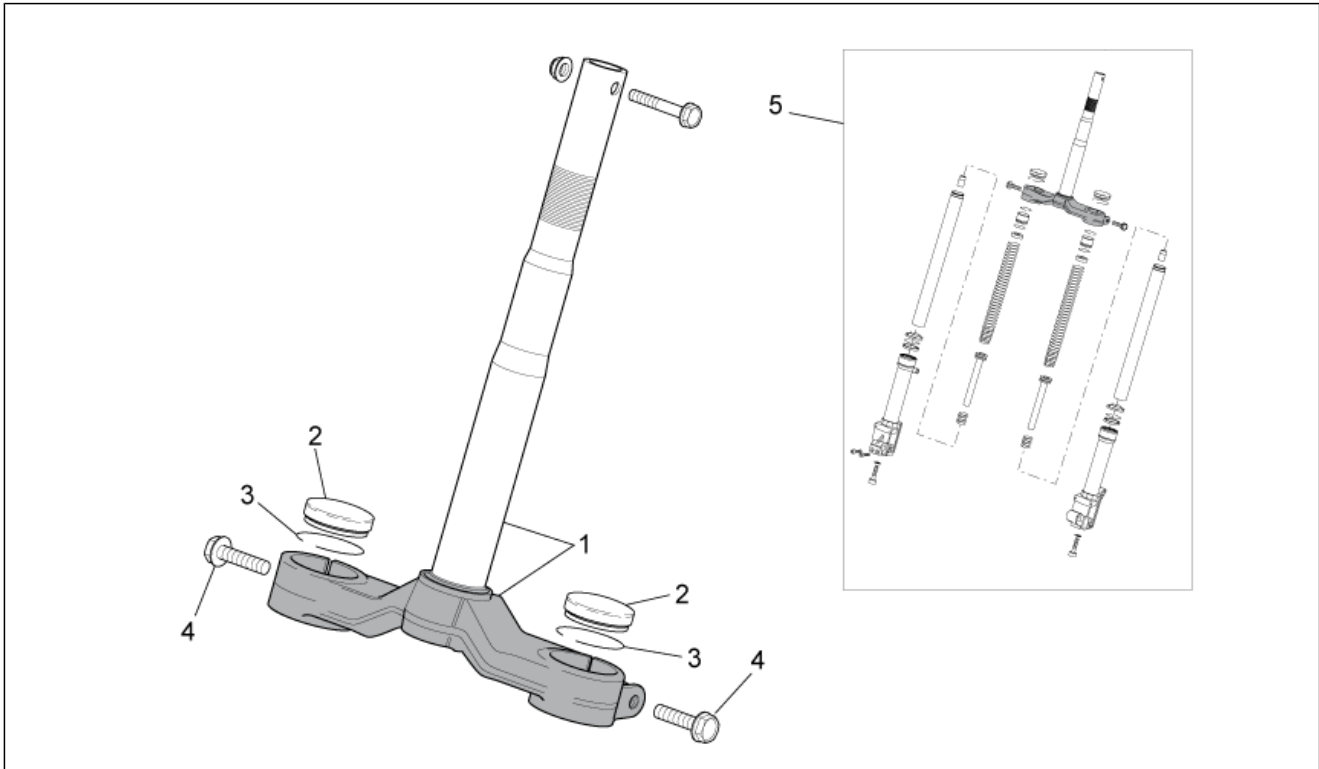

Einheit	RAHMEN
Code	28.03
Beschreibung	Gabel I
Inspektion	1

Pos.	Code	Beschreibung	Menge	Varianten
1	AP8223004	Fuß mit Rohr	1	
2	AP8223038	Verschlussschraube	2	
3	AP8223039	Ring	2	
4	AP8203762	Schraube M10x35	1	
5	85186R	Baugruppe vordere Gabel	1