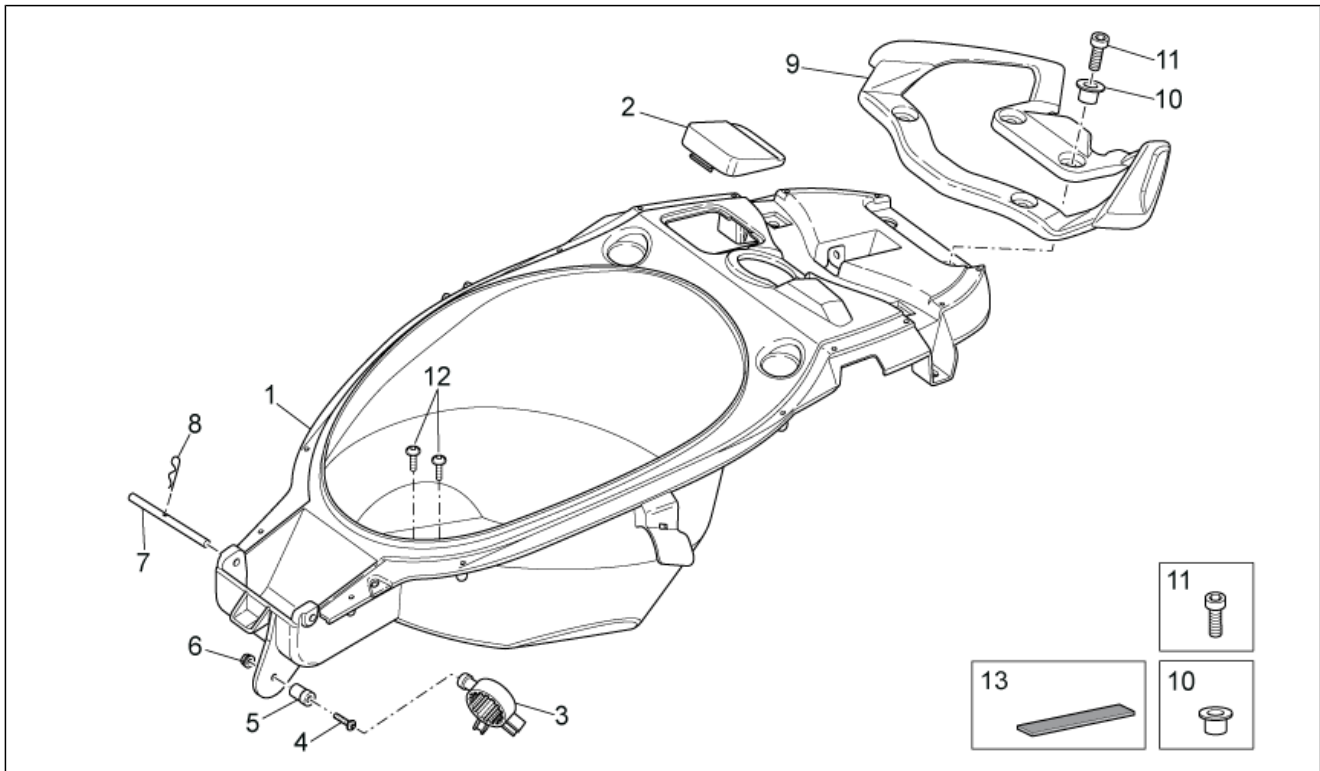

Einheit	RAHMEN
Code	28.14
Beschreibung	Heckaufbau II
Inspektion	1

Pos.	Code	Beschreibung	Menge	Varianten
1	AP8268041	Schutzhelmfach	1	
2	AP8268084	Klp. Benz.std.gb.	1	
3	AP8220592	Halter Kraftstoffpumpe	1	Technische Daten:Version mit Einspritzung (C361M)[ie]
4	AP8225369	TBEI Schraube	1	
5	AP8234195	Stift	1	
6	AP8152306	Selbstsperrende Mutter M5	1	
7	AP8221321	Sitzgelenkbolzen	1	
8	AP8201643	Splint	1	
9	AP8268062	Soziusgriff schwarz	1	
10	AP8121679	T-Buchse *	4	
11	AP8150165	TCEI Schraube M6x25	4	Technische Daten:Version mit Einspritzung (C361M)[ie]
12	AP8152246	TBEI Schraube m.Flansch M6x16	2	
13	AP8117033	Klebeschwamm	2