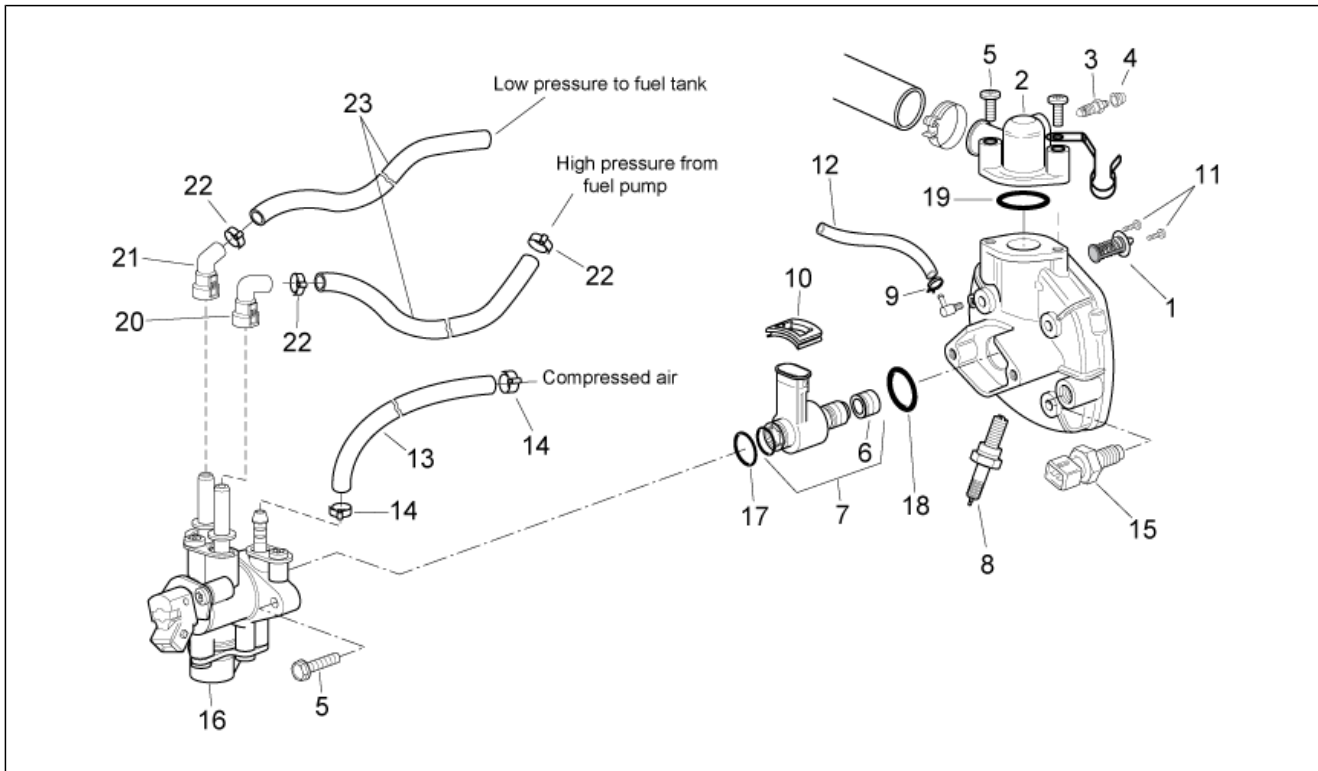

Einheit	MOTOR
Code	29.44
Beschreibung	Spritzeinheit
Inspektion	1

Pos.	Code	Beschreibung	Menge	Varianten
1	483395	Thermostat	1	Technische Daten:Version mit Einspritzung (C361M)[ie]
2	832262	Anschl. Wasseraus.	1	Technische Daten:Version mit Einspritzung (C361M)[ie]
3	430045	Entlüftungsschraube	1	Technische Daten:Version mit Einspritzung (C361M)[ie]
4	063435	Entlüftungskappe	1	Technische Daten:Version mit Einspritzung (C361M)[ie]
5	015597	TBIC Schraube	2	Technische Daten:Version mit Einspritzung (C361M)[ie]
6	834176	Gasket ring	1	Technische Daten:Version mit Einspritzung (C361M)[ie]
7	AP8276008	Luft Einspritz	1	Technische Daten:Version mit Einspritzung (C361M)[ie]
8	438074	Zündkerze RG6YCA	1	Technische Daten:Version mit Einspritzung (C361M)[ie]
9	CM002901	Schlauchselle	2	Technische Daten:Version mit Einspritzung (C361M)[ie]
10	829483	Dichtgummi	1	Technische Daten:Version mit Einspritzung (C361M)[ie]
11	256756	Gewindeschraube	2	Technische Daten:Version mit Einspritzung (C361M)[ie]
12	433880	Hochdruck Leitung	1	Technische Daten:Version mit Einspritzung (C361M)[ie]
13	830672	Hochdruck Leitung	1	Technische Daten:Version mit Einspritzung (C361M)[ie]
14	CM001913	Schlauchselle	2	Technische Daten:Version mit Einspritzung (C361M)[ie]
15	AP8276010	Thermistor	1	Technische Daten:Version mit Einspritzung (C361M)[ie]
16	AP8276009	Eingabe ventil	1	Technische Daten:Version mit Einspritzung (C361M)[ie]
17	830433	O-Ring	1	Technische Daten:Version mit Einspritzung (C361M)[ie]
18	830434	O-Ring	1	Technische Daten:Version mit Einspritzung (C361M)[ie]
19	289514	O-Ring	1	Technische Daten:Version mit Einspritzung (C361M)[ie]
20	AP8224654	Verbinder 90°	1	Technische Daten:Version mit Einspritzung (C361M)[ie]
21	AP8224550	Verbinder 45°	1	Technische Daten:Version mit Einspritzung (C361M)[ie]
22	AP8202367	Schlauchselle	3	Technische Daten:Version mit Einspritzung (C361M)[ie]
23	CM223702	Hochdruck Leitung 7X13	2	Technische Daten:Version mit Einspritzung (C361M)[ie]