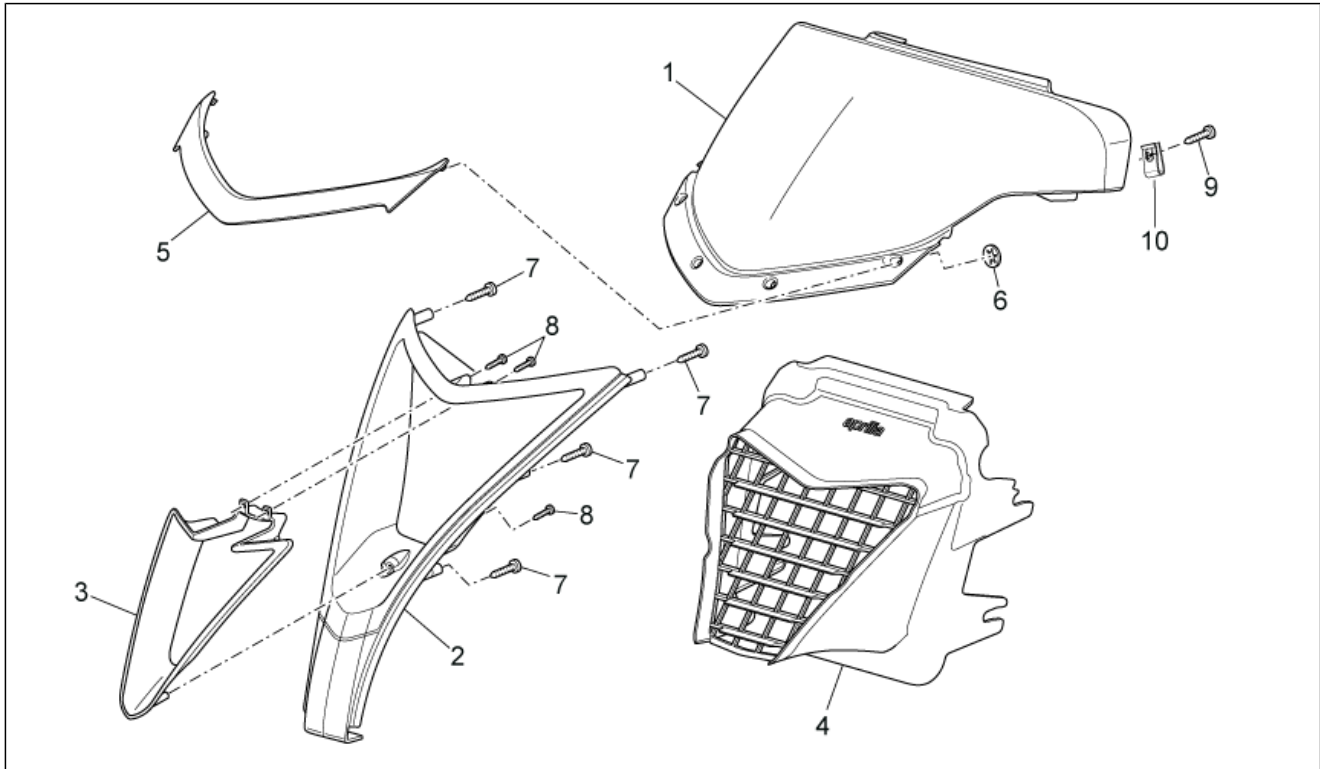

Einheit	RAHMEN
Code	28.07
Beschreibung	Frontaufbau II
Inspektion	1

Pos.	Code	Beschreibung	Menge	Varianten
1	2H00017400XB3	Fronthaube, weiß	1	Fahrzeugfarbe:SBK R 2013[Sbk 13] Technische Daten:Einzelteil mit Aufkleber[D]
1	AP8268059	Fronthaube, weiß	1	Baujahr:2012[C], 2013[D], 2014[E] Fahrzeugfarbe:Schwarz Aprilia (t.B.896745)[black], Orange Kupfer Matt (t.B.B044644)[orange], Rot Fluo (t.B.B044643)[red], Weiß Aprilia (t.B.896747)[white]
1	AP8268297	Fronthaube, schwarz	1	Baujahr:2010[A], 2011[B] Fahrzeugfarbe:Schwarz Aprilia (t.B.896745)[black], Blau Dream 2010-2011 (t.B.896746)[blue], Rot Fluo 2010-2011 (t.B.852633)[fluo], Weiß Aprilia (t.B.896747)[white], Gelb Vitruval 2010-2011 (t.B.896748)[yel]
1	AP8269343	Fronthaube, weiß	1	Fahrzeugfarbe:Replica Alitalia 2010-2011 (t.B.897898)[ali]
1	AP8269368	Fronthaube, schwarz	1	Baujahr:2011[B] Fahrzeugfarbe:Replica Alitalia 2011-2012 (t.B.B043720)[ali "1"]
1	AP8269434	Fronthaube, weiß	1	Baujahr:2012[C], 2014[E] Fahrzeugfarbe:Replica SBK (t.B.B045285)[sbk]
2	AP8268292	Gitterrahmen verchr.schwarz	1	Baujahr:2010[A], 2011[B], 2012[C], 2013[D], 2014[E] Fahrzeugfarbe:Schwarz Aprilia (t.B.896745)[black], Blau Dream 2010-2011 (t.B.896746)[blue], Rot Fluo 2010-2011 (t.B.852633)[fluo], Orange Kupfer Matt (t.B.B044644)[orange], Rot Fluo (t.B.B044643)[red], Replica SBK (t.B.B045285)[sbk], Weiß Aprilia (t.B.896747)[white], Gelb Vitruval 2010-2011 (t.B.896748)[yel]
2	AP8269187	Unten Kranzgesims weiss	1	Baujahr:2010[A], 2011[B] Fahrzeugfarbe:Replica Alitalia 2010-2011 (t.B.897898)[ali], Replica Alitalia 2011-2012 (t.B.B043720)[ali "1"], SBK R 2013[Sbk 13]
3	AP8268054	Kühlerrgitter grau	1	
4	AP8268078	Leitblech, schwarz	1	
5	AP8268077	Blende, schwarz	1	Baujahr:2010[A], 2011[B] Fahrzeugfarbe:Schwarz Aprilia (t.B.896745)[black], Blau Dream 2010-2011 (t.B.896746)[blue], Rot Fluo 2010-2011