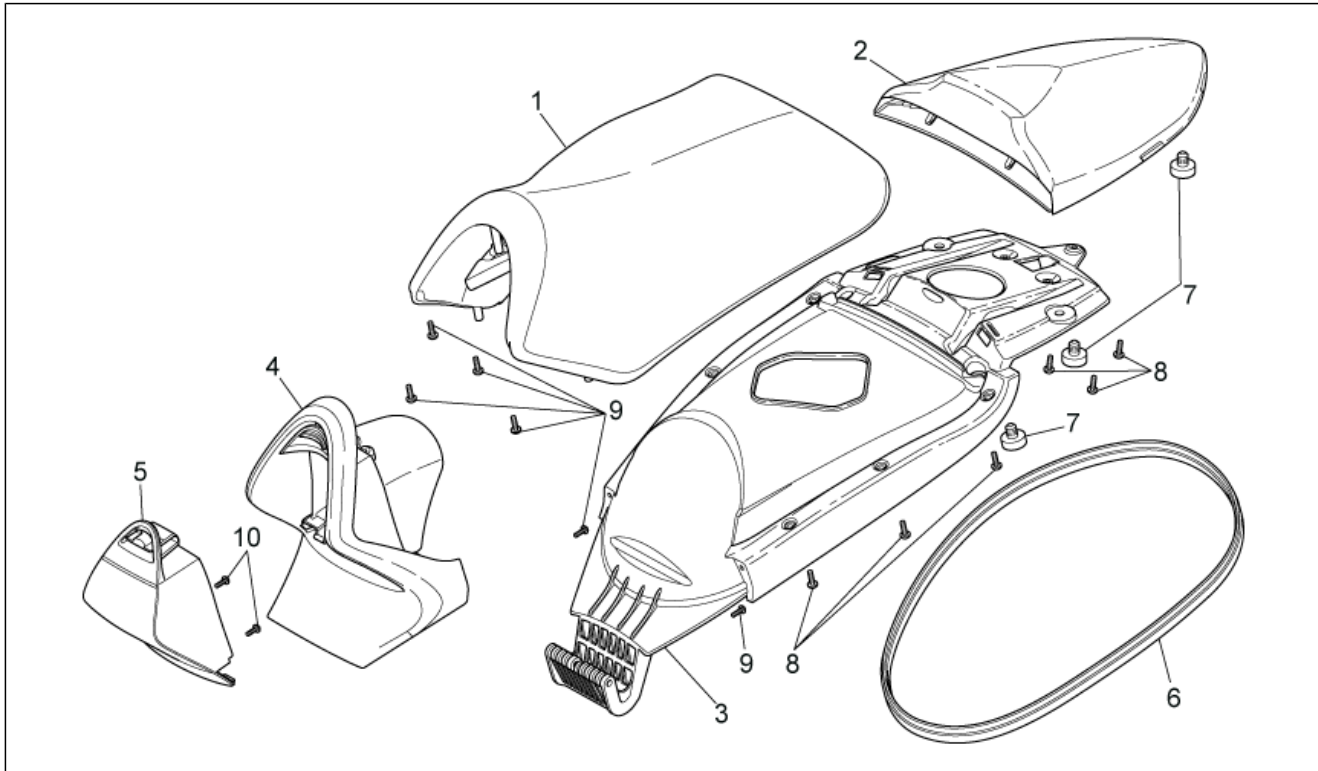

Einheit	RAHMEN
Code	28.12
Beschreibung	Sitz - Schäkel
Inspektion	1

Pos.	Code	Beschreibung	Menge	Varianten
1	896514	Fahrersitz	1	Baujahr:2011[B], 2012[C], 2014[E] Fahrzeugfarbe:Replica Alitalia 2011-2012 (t.B.B043720)[ali "1"], Replica SBK (t.B.B045285)[sbk]
1	896541	Fahrersitz	1	Baujahr:2010[A], 2011[B] Fahrzeugfarbe:Schwarz Aprilia (t.B.896745)[black], Blau Dream 2010-2011 (t.B.896746)[blue], Rot Fluo 2010-2011 (t.B.852633)[fluo], Weiß Aprilia (t.B.896747)[white], Gelb Vitrua 2010-2011 (t.B.896748)[yel]
1	896562	Sitz, schwarz Carb. 991	1	Fahrzeugfarbe:Replica Alitalia 2010-2011 (t.B.897898)[ali]
1	B046186	***Fahrersitz	1	Baujahr:2012[C], 2014[E] Fahrzeugfarbe:Schwarz Aprilia (t.B.896745)[black], Orange Kupfer Matt (t.B.B044644)[orange], Rot Fluo (t.B.B044643)[red], Weiß Aprilia (t.B.896747)[white]
2	896542	Soziussitz rot	1	Baujahr:2010[A], 2011[B] Fahrzeugfarbe:Schwarz Aprilia (t.B.896745)[black], Blau Dream 2010-2011 (t.B.896746)[blue], Rot Fluo 2010-2011 (t.B.852633)[fluo], Weiß Aprilia (t.B.896747)[white], Gelb Vitrua 2010-2011 (t.B.896748)[yel]
2	896563	Soziussitz bianca	1	Fahrzeugfarbe:Replica Alitalia 2010-2011 (t.B.897898)[ali], Replica Alitalia 2011-2012 (t.B.B043720)[ali "1"]
2	B046187	***Soziussitz	1	Fahrzeugfarbe:Replica Alitalia 2011-2012 (t.B.B043720)[ali "1"]
2	B046188	***Soziussitz	1	Baujahr:2012[C], 2014[E] Fahrzeugfarbe:Replica SBK (t.B.B045285)[sbk]
2	B046189	***Soziussitz	1	Baujahr:2012[C], 2014[E] Fahrzeugfarbe:Schwarz Aprilia (t.B.896745)[black], Orange Kupfer Matt (t.B.B044644)[orange], Rot Fluo (t.B.B044643)[red], Weiß Aprilia (t.B.896747)[white]
3	AP8229401	Unt.seite Sitz, cpl.	1	
4	AP8229402	Verkl.stange schwarz	1	
5	AP8229403	Gehäuse	1	
6	AP8229404	Dichtung	1	
7	AP8220349	Gummi	5