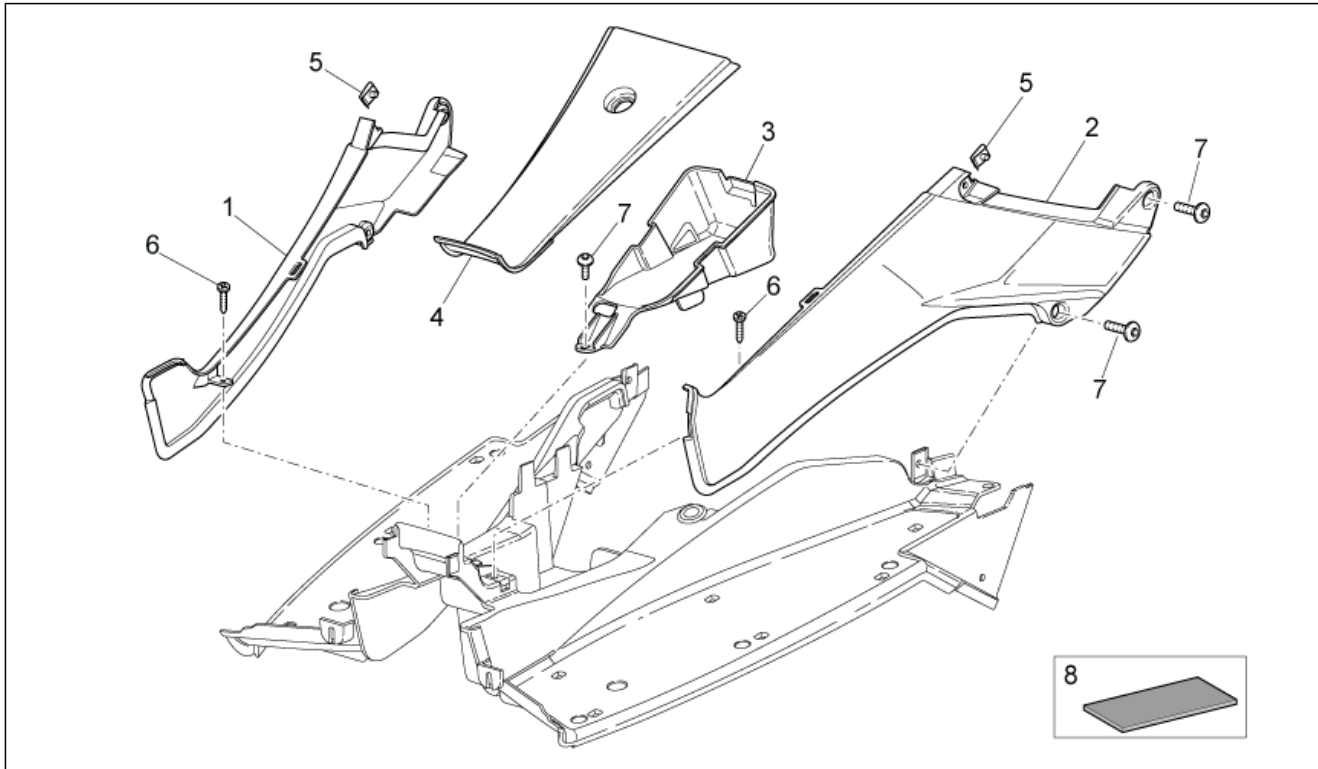

Einheit	RAHMEN
Code	28.10
Beschreibung	Mittlerer aufbau I
Inspektion	1

Pos.	Code	Beschreibung	Menge	Varianten
1	AP8268061	Rechter Tunnel, grau	1	Fahrzeugfarbe:Replica Alitalia 2010-2011 (t.B.897898)[ali], Replica Alitalia 2011-2012 (t.B.B043720)[ali "1"], Schwarz Aprilia (t.B.896745)[black], Blau Dream 2010-2011 (t.B.896746)[blue], Rot Fluo 2010-2011 (t.B.852633)[fluo], Weiß Aprilia (t.B.896747)[white], Gelb Vitruval 2010-2011 (t.B.896748)[yel]
1	AP8269395	Rechter Tunnel, schwarz	1	Baujahr:2012[C], 2013[D], 2014[E] Fahrzeugfarbe:Schwarz Aprilia (t.B.896745)[black], Orange Kupfer Matt (t.B.B044644)[orange], Rot Fluo (t.B.B044643)[red], Replica SBK (t.B.B045285)[sbk], SBK R 2013[Sbk 13], Weiß Aprilia (t.B.896747)[white]
2	AP8268060	Linker Tunnel, grau	1	Fahrzeugfarbe:Replica Alitalia 2010-2011 (t.B.897898)[ali], Replica Alitalia 2011-2012 (t.B.B043720)[ali "1"], Schwarz Aprilia (t.B.896745)[black], Blau Dream 2010-2011 (t.B.896746)[blue], Rot Fluo 2010-2011 (t.B.852633)[fluo], Weiß Aprilia (t.B.896747)[white], Gelb Vitruval 2010-2011 (t.B.896748)[yel]
2	AP8269396	Linker Tunnel, schwarz	1	Baujahr:2012[C], 2013[D], 2014[E] Fahrzeugfarbe:Schwarz Aprilia (t.B.896745)[black], Orange Kupfer Matt (t.B.B044644)[orange], Rot Fluo (t.B.B044643)[red], Replica SBK (t.B.B045285)[sbk], SBK R 2013[Sbk 13], Weiß Aprilia (t.B.896747)[white]
3	AP8268046	Konsole	1	
4	AP8268068	Tunnelabdeck.	1	Fahrzeugfarbe:Replica Alitalia 2010-2011 (t.B.897898)[ali], Replica Alitalia 2011-2012 (t.B.B043720)[ali "1"], Schwarz Aprilia (t.B.896745)[black], Blau Dream 2010-2011 (t.B.896746)[blue], Rot Fluo 2010-2011 (t.B.852633)[fluo], Weiß Aprilia (t.B.896747)[white], Gelb Vitruval 2010-2011 (t.B.896748)[yel]
4	AP8269397	Tunneldeckel, schwarz	1	Baujahr:2012[C], 2013[D], 2014[E] Fahrzeugfarbe:Schwarz Aprilia (t.B.896745)[black], Orange Kupfer Matt (t.B.B044644)[orange], Rot Fluo (t.B.B044643)[red], Replica SBK (t.B.B045285)[sbk], SBK R 2013[Sbk 13], Weiß Aprilia (t.B.896747)[white]
5	AP8102375	Klammer M5	3