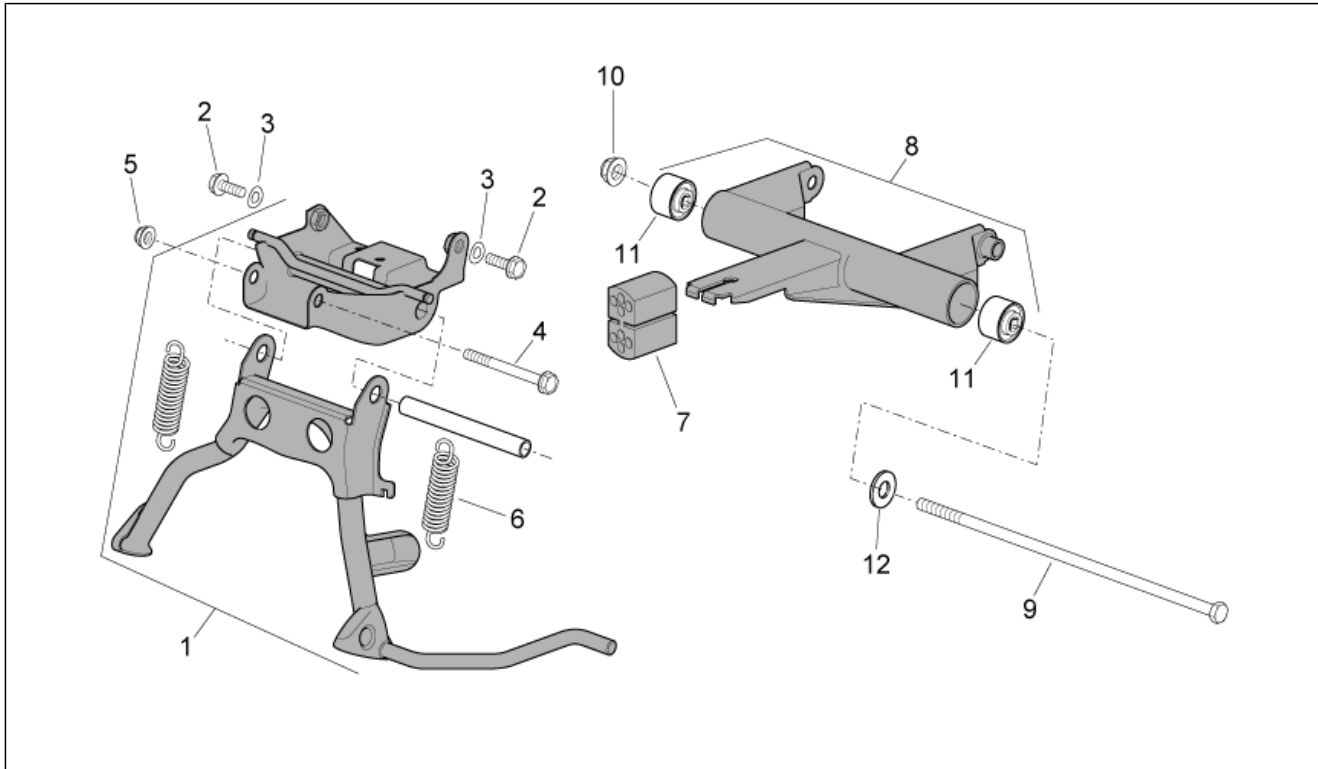

Einheit	RAHMEN
Code	28.02
Beschreibung	Hauptständer - Pleuelstange
Inspektion	1

Pos.	Code	Beschreibung	Menge	Varianten
1	AP8235150	Hauptständer	1	
2	AP8152287	TE Schr. m. Flansch M8x25	2	
3	AP8150376	Ausgleichscheibe 8,5x15x0,8	2	
4	AP8152294	TE Schr. m. Flansch	1	
5	AP8152300	Selbstsperrende Mutter M8	1	
6	278940	Feder	2	
7	AP8220399	Zümseinst.Stopfen	1	
8	AP8235151	Motor-Pleuelstange	1	Technische Daten: Version mit Einspritzung (C361M)[ie]
8	AP8235164	Motor-Pleuelstange	1	Technische Daten: Version mit Vergaser (C364M)[carb]
9	AP8221348	Bolzen	1	
10	AP8152301	Selbstsperrende Mutter	1	
11	AP8220346	Silent-Block	2	
12	AP8150020	Ausgleichscheibe 10,5x21x2*	1	