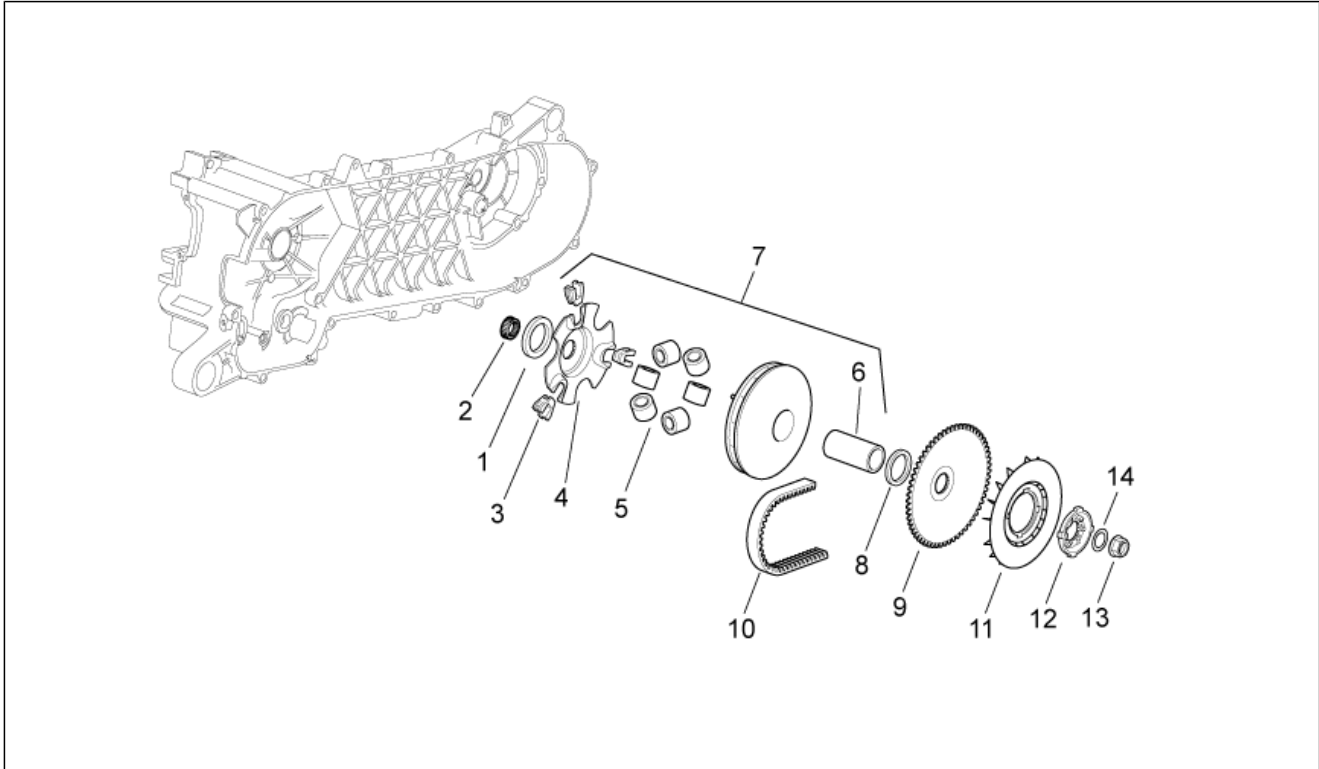

Einheit	MOTOR
Code	29.46
Beschreibung	Wandler
Inspektion	1

Pos.	Code	Beschreibung	Menge	Varianten
1	479495	Distanzscheibe	1	
2	286158	Zahnriemenscheibe	1	
3	289931	Gleitbacke	3	
4	480227	Rollen Kontraste	1	
5	CM1102025	Bausatz rollen	1	Technische Daten:Version mit Vergaser (C364M)[carb]
5	CM1102035	Bausatz rollen	1	Technische Daten:Version mit Einspritzung (C361M)[ie]
6	480230	Distanzscheibe	1	
7	CM110301	Antriebshalbriemenscheibe	1	Technische Daten:Version mit Vergaser (C364M)[carb]
7	CM110304	Antriebshalbriemenscheibe	1	Technische Daten:Version mit Einspritzung (C361M)[ie]
8	CM100601	Distanzscheibe	1	Land:Kanada[CA], Vereinigte Staaten von Amerika[USA] Technische Daten:Version mit Einspritzung (C361M)[ie]
8	CM100608	Distanzscheibe 25 KM/H	1	Land:I-B-GR-D[EU] Technische Daten:Version mit Beschränkung 30 km/h[30km], Version mit Einspritzung (C361M)[ie]
8	CM100615	Distanzscheibe	1	Land:I-B-GR-D[EU] Technische Daten:Version mit Vergaser (C364M)[carb]
8	CM100615	Distanzscheibe	1	Land:I-B-GR-D[EU] Technische Daten:Version mit Beschränkung 25 km/h[25km], Version mit Einspritzung (C361M)[ie]
8	CM100616	Distanzscheibe 30 KM/H	1	Land:I-B-GR-D[EU] Technische Daten:Version mit Beschränkung 45 km/h[45km], Version mit Einspritzung (C361M)[ie]
9	479561	Riemenscheibenhälfte	1	
10	436864	Keilriemen	1	Technische Daten:Version mit Vergaser (C364M)[carb]
10	833982	Keilriemen	1	Technische Daten:Version mit Einspritzung (C361M)[ie]
11	845611	Lüfter	1	
12	479866	Buchse verzahnt	1	
13	289519	Geflanschte Mutter M10x1,25	2	
14	265300	Ausgleichscheibe	1