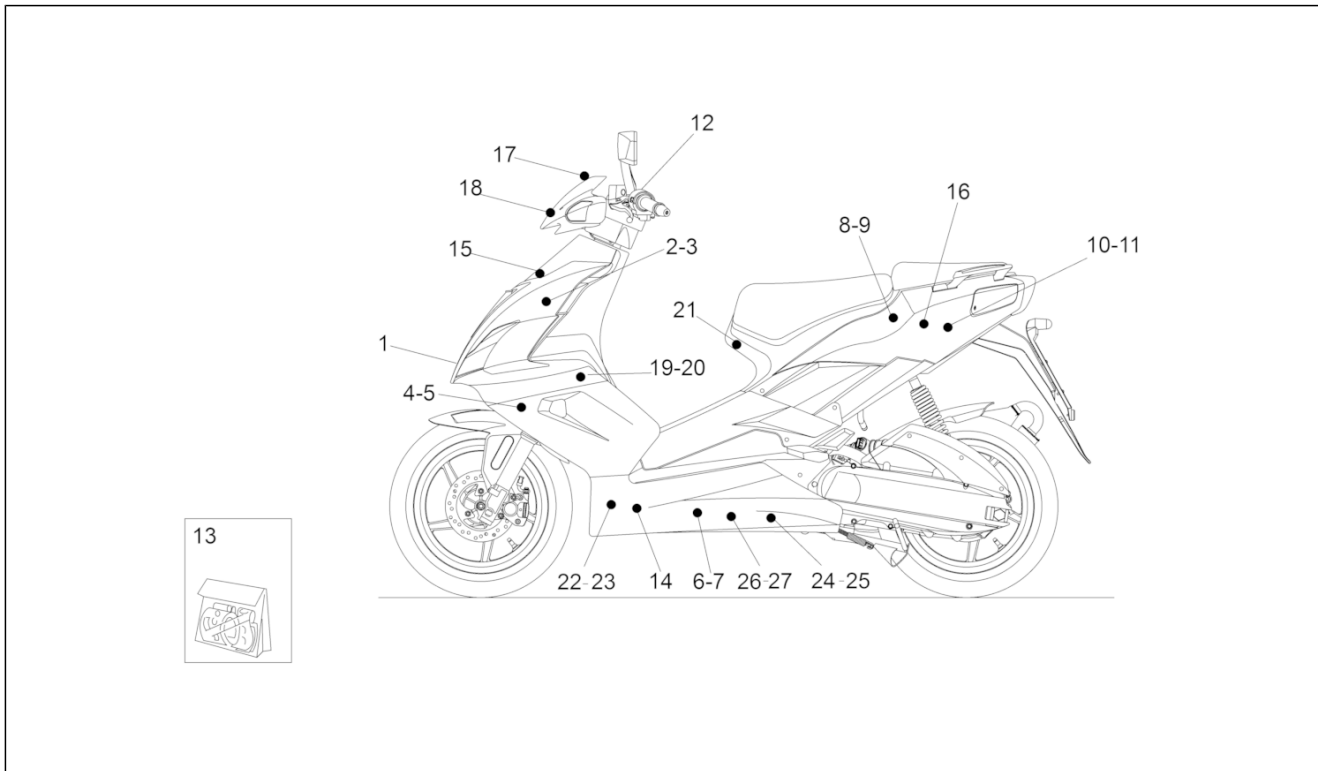

Einheit	RAHMEN
Code	28.38
Beschreibung	Deko
Inspektion	1

Pos.	Code	Beschreibung	Menge	Varianten
10	B045303	Heckteil re.Aufkl. "3"	1	Fahrzeugfarbe:
11	2H000168	Heckteil li.Aufkl. "1"	1	Fahrzeugfarbe:SBK R 2013[Sbk 13]
11	896724	Heckteil li.Aufkl. 50	1	Fahrzeugfarbe:Schwarz Aprilia (t.B.896745)[black]
11	896732	Heckteil li.Aufkl. 50	1	Fahrzeugfarbe:Blau Dream 2010-2011 (t.B.896746)[blue], Rot Fluo 2010-2011 (t.B.852633)[fluo], Weiß Aprilia (t.B.896747)[white], Gelb Vitrual 2010-2011 (t.B.896748)[yel]
11	B043733	Heckteil li.Aufkl. "1"	1	Baujahr:2011[B] Fahrzeugfarbe:Replica Alitalia 2011-2012 (t.B.B043720)[ali "1"]
11	B045304	Heckteil li.Aufkl. "3"	1	Fahrzeugfarbe:
12	2H000169	Lenkstange Aufkl. "51"	1	Fahrzeugfarbe:SBK R 2013[Sbk 13]
12	896728	Lenkstange Aufkl. SR	1	Baujahr:2010[A], 2011[B]
12	B044668	Lenkstange Aufkl. "SR"	1	Baujahr:2012[C]
13	896735	Deko Serie	1	Fahrzeugfarbe:Schwarz Aprilia (t.B.896745)[black] Technische Daten:Version mit Einspritzung (C361M)[ie]
13	896736	Deko Serie	1	Fahrzeugfarbe:Blau Dream 2010-2011 (t.B.896746)[blue], Weiß Aprilia (t.B.896747)[white], Gelb Vitrual 2010-2011 (t.B.896748)[yel] Technische Daten:Version mit Einspritzung (C361M)[ie]
13	896738	Deko Serie	1	Fahrzeugfarbe:Schwarz Aprilia (t.B.896745)[black] Technische Daten:Version mit Vergaser (C364M)[carb]
13	896739	Deko Serie	1	Fahrzeugfarbe:Blau Dream 2010-2011 (t.B.896746)[blue], Weiß Aprilia (t.B.896747)[white], Gelb Vitrual 2010-2011 (t.B.896748)[yel] Technische Daten:Version mit Vergaser (C364M)[carb]
13	897901	Deko Serie	1	Fahrzeugfarbe:Replica Alitalia 2010-2011 (t.B.897898)[ali] Technische Daten:Version mit Einspritzung (C361M)[ie]
13	897902	Deko Serie	1	Fahrzeugfarbe:Replica Alitalia 2010-2011 (t.B.897898)[ali] Technische Daten:Version mit Vergaser (C364M)[carb]
13	899850	Deko Serie	1	Fahrzeugfarbe:Rot Fluo 2010-2011 (t.B.852633)[fluo] Technische Daten:Version mit Einspritzung (C361M)[ie]