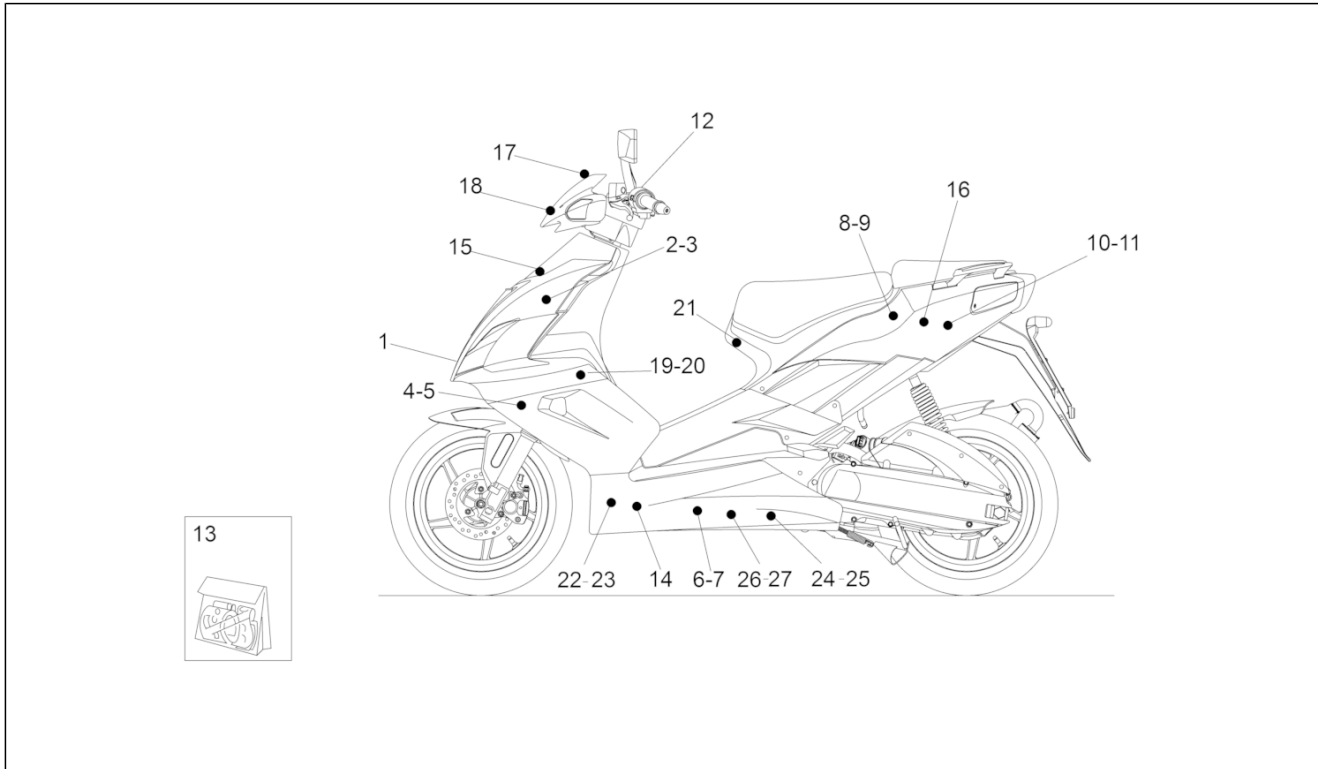

Einheit	RAHMEN
Code	28.38
Beschreibung	Deko
Inspektion	1

Pos.	Code	Beschreibung	Menge	Varianten
5	896719	Frontverkleid.Li.Aufkl. SR	1	Fahrzeugfarbe:Schwarz Aprilia (t.B.896745)[black], Blau Dream 2010-2011 (t.B.896746)[blue], Weiß Aprilia (t.B.896747)[white], Gelb Vitruval 2010-2011 (t.B.896748)[yel]
5	899853	Frontverkleid.Li.Aufkl. SR	1	Fahrzeugfarbe:Rot Fluo 2010-2011 (t.B.852633)[fluo]
5	B045292	Frontverkleid.Li.Aufkl. "SR Racing"	1	Fahrzeugfarbe:
6	2H000161	Re.unterb.Aufkl. "aprilia racing"	1	Fahrzeugfarbe:SBK R 2013[Sbk 13]
6	896720	Re.unterb.Aufkl. aprilia	1	Fahrzeugfarbe:Schwarz Aprilia (t.B.896745)[black], Blau Dream 2010-2011 (t.B.896746)[blue], Rot Fluo 2010-2011 (t.B.852633)[fluo], Weiß Aprilia (t.B.896747)[white], Gelb Vitruval 2010-2011 (t.B.896748)[yel]
6	897951	Re.unterb.Aufkl. Aprilia	1	Fahrzeugfarbe:Replica Alitalia 2010-2011 (t.B.897898)[ali], Replica Alitalia 2011-2012 (t.B.B043720)[ali "1"]
6	B044661	Aufkleber Trittbrett-Unterteil re Aprilia	1	Fahrzeugfarbe:Schwarz Aprilia (t.B.896745)[black], Orange Kupfer Matt (t.B.B044644)[orange], Rot Fluo (t.B.B044643)[red], Weiß Aprilia (t.B.896747)[white]
6	B045295	Re.unterb.Aufkl. "aprilia racing"	1	Fahrzeugfarbe:
7	2H000162	Li.unterb.Aufkl. "aprilia racing"	1	Fahrzeugfarbe:SBK R 2013[Sbk 13]
7	896721	Li.unterb.Aufkl. aprilia	1	Fahrzeugfarbe:Schwarz Aprilia (t.B.896745)[black], Blau Dream 2010-2011 (t.B.896746)[blue], Rot Fluo 2010-2011 (t.B.852633)[fluo], Weiß Aprilia (t.B.896747)[white], Gelb Vitruval 2010-2011 (t.B.896748)[yel]
7	897952	Li.unterb.Aufkl. Aprilia	1	Fahrzeugfarbe:Replica Alitalia 2010-2011 (t.B.897898)[ali], Replica Alitalia 2011-2012 (t.B.B043720)[ali "1"]
7	B044662	Aufkleber Trittbrett-Unterteil li Aprilia	1	Fahrzeugfarbe:Schwarz Aprilia (t.B.896745)[black], Orange Kupfer Matt (t.B.B044644)[orange], Rot Fluo (t.B.B044643)[red], Weiß Aprilia (t.B.896747)[white]
7	B045296	Li.unterb.Aufkl. "aprilia racing"	1	Baujahr:2012[C], 2014[E] Fahrzeugfarbe:Replica SBK (t.B.B045285)[sbk]
8	2H000165	Heckteil re.Aufkl. "1"	1	Fahrzeugfarbe:SBK R 2013[Sbk 13]
8	896725	Heckteil re.Aufkl. SR	1	Fahrzeugfarbe:Schwarz Aprilia (t.B.896745)[black]