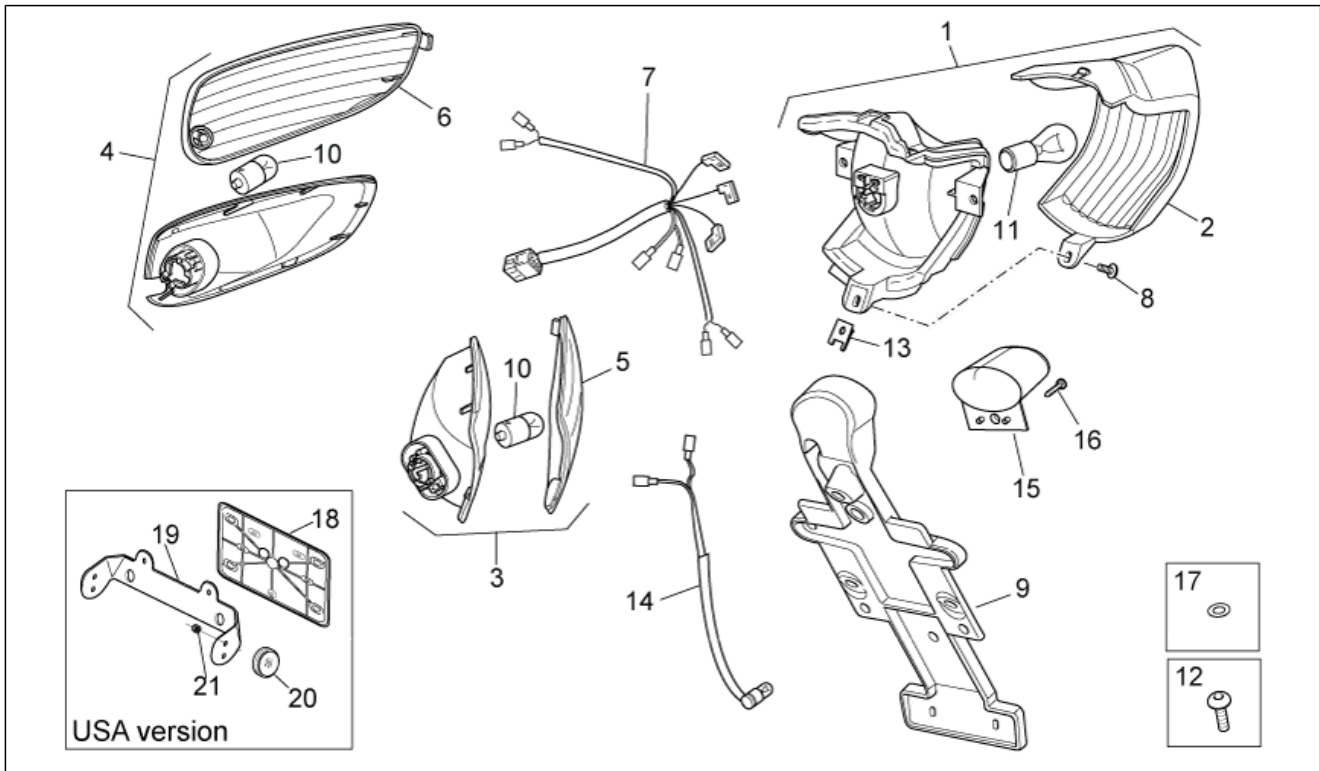

Einheit	RAHMEN
Code	28.33
Beschreibung	Hinterer Lichter
Inspektion	1

Pos.	Code	Beschreibung	Menge	Varianten
19	AP8258253	H.rückstrahler Support	1	Land:Kanada[CA], Vereinigte Staaten von Amerika[USA]
20	AP8224164	Rückstrahler Rücklicht, rot	2	Land:Kanada[CA], Vereinigte Staaten von Amerika[USA]
21	AP8152306	Selbstsperrende Mutter M5	4	Land:Schweiz[CH] Technische Daten:Version Schweiz E3 freie Geschwindigkeit[kit]
21	AP8152306	Selbstsperrende Mutter M5	4	Land:Kanada[CA], Vereinigte Staaten von Amerika[USA]