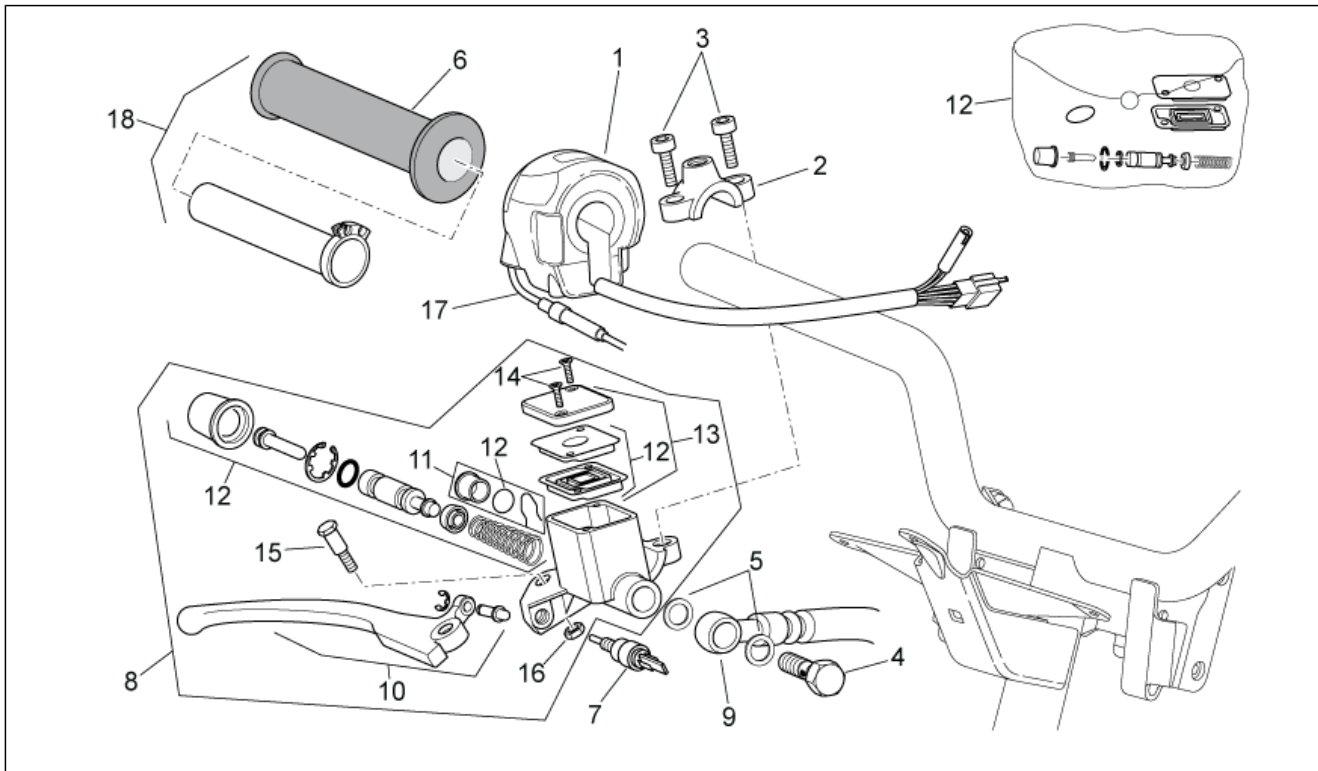

Einheit	RAHMEN
Code	28.19
Beschreibung	Schaltungen rechts
Inspektion	1

Pos.	Code	Beschreibung	Menge	Varianten
1	860109	Rechter Lichtschalter	1	Technische Daten:Version mit Vergaser (C364M)[carb]
1	AP8224620	Rechter Lichtschalter	1	Technische Daten:Version mit Einspritzung (C361M)[ie]
1	AP8224638	Rechter Lichtschalter	1	Land:Vereinigte Staaten von Amerika[USA] Technische Daten:Version mit Vergaser (C364M)[carb]
2	AP8213581	R. Bügelbolzen	1	Technische Daten:Marke HT[ht], Heng-Tong D.11[ht1]
2	AP8590034	R. Bügelbolzen	1	Technische Daten:Marke Grimeca[gr]
3	AP8213299	Kappenschraube	2	Technische Daten:Marke Grimeca[gr]
3	AP8213582	Kappenschraube	2	Technische Daten:Marke HT[ht], Heng-Tong D.11[ht1]
4	AP8113003	Fixierschraube Ölschlauch	1	
5	AP8113004	Ausgleichscheibe 10x14x1,6*	2	
6	AP8118699	Handgriffe paar, schwarz	1	
7	AP8127305	Knopf stop	1	
8	AP8213547	Vorderradbremspumpe	1	Technische Daten:Marke Grimeca[gr]
8	AP8213558	Vorderradbremspumpe D=12,7 mm	1	Technische Daten:Marke HT[ht]
8	CM081209	Vorderradbremspumpe d.11	1	Technische Daten:Heng-Tong D.11[ht1]
9	AP8213248	Vorderradbremseleitung	1	Technische Daten:Heng-Tong D.11[ht1]
9	AP8213546	Vorderradbremseleitung	1	Technische Daten:Marke Grimeca[gr], Marke HT[ht]
10	600475	Bremshebel (Heng Tong)	1	Technische Daten:Heng-Tong D.11[ht1]
10	AP8213602	Hebel kpl. (Heng Tong)	1	Technische Daten:Marke HT[ht]
10	AP8590035	Hebel kpl. (Grimeca)	1	Technische Daten:Marke Grimeca[gr]
11	AP8213455	Schauglas Bremspumpe, Kpl.	1	Technische Daten:Marke Grimeca[gr]
12	AP8213600	Bausatz Pumpenüberholung	1	Technische Daten:Marke HT[ht]
12	AP8590037	Bausatz Pumpenüberholung	1	Technische Daten:Marke Grimeca[gr]
13	AP8213598	Tankdeckel	1	Technische Daten:Marke HT[ht]
13	AP8590038	Tankdeckel, Kpl.	1	Technische Daten:Marke Grimeca[gr]
14	AP8213400	Schraube Pumpendeckel	2	Technische Daten:Marke Grimeca[gr]
14	AP8213583	Schraube Pumpendeckel	2	Technische Daten:Marke HT[ht]
15	AP8125757	Schraube Hebel	1	Technische Daten:Marke Grimeca[gr]