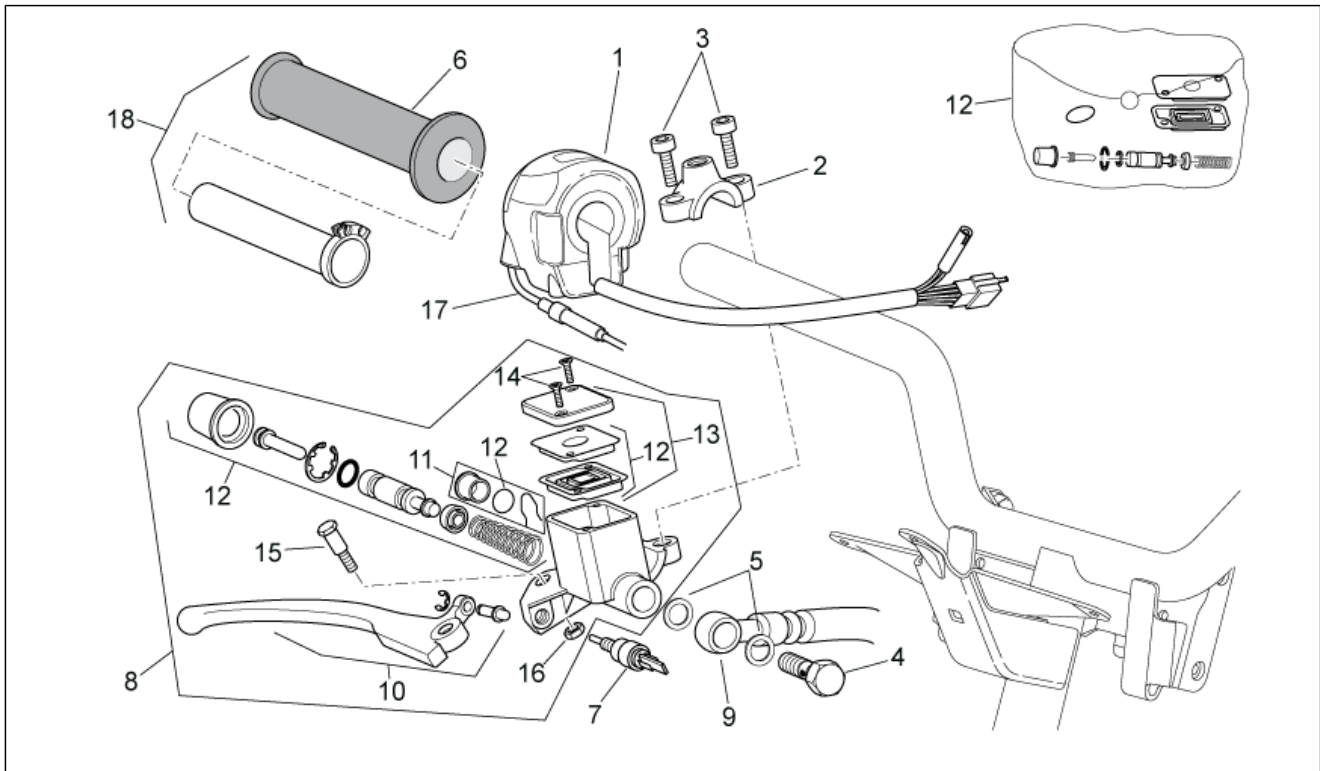

Einheit	RAHMEN
Code	28.19
Beschreibung	Schaltungen rechts
Inspektion	1

Pos.	Code	Beschreibung	Menge	Varianten
15	AP8213584	Bremshebelbolzen	1	Technische Daten:Marke HT[ht]
16	AP8213298	Mutter	1	Technische Daten:Marke Grimeca[gr]
16	AP8213585	Mutter	1	Technische Daten:Marke HT[ht]
17	AP8214239	Gaszugkabel	1	Technische Daten:Version mit Einspritzung (C361M)[ie]
17	AP8214241	Gaszugkabel	1	Technische Daten:Version mit Vergaser (C364M)[carb]
18	AP8218639	Gasschaltung mit griff	1