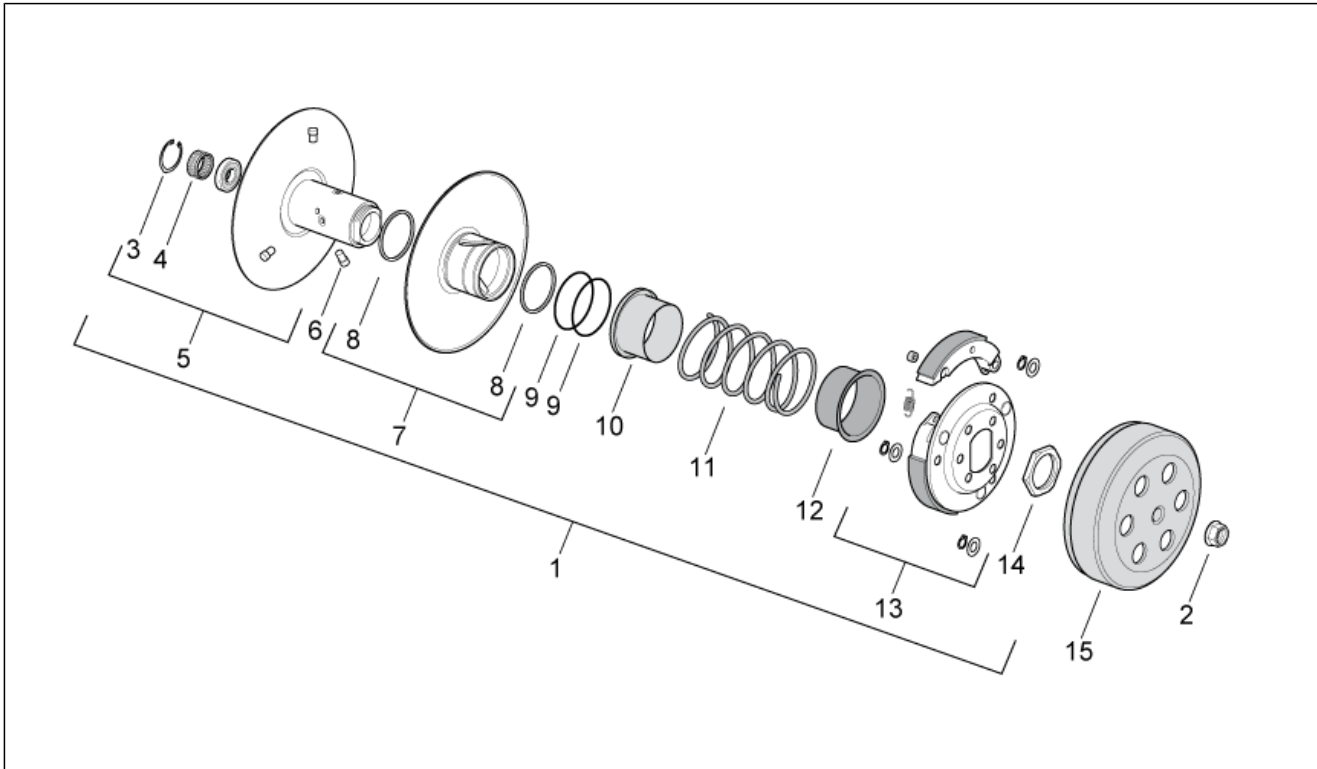

Einheit	MOTOR
Code	29.47
Beschreibung	Kupplung
Inspektion	1

Pos.	Code	Beschreibung	Menge	Varianten
1	CM100109	Sek. Riensch. kpl.	1	
2	289519	Geflanschte Mutter M10x1,25	2	
3	006624	Ring	1	
4	289952	Nadelkaefig	1	
5	4795526	Feste Nebenriemenscheibe komplett	1	
6	482766	Bolzen	3	
7	827893	Bewegliche Nebenriemenscheibe komplett	1	
8	289950	Dichtring	2	
9	289840	Dichtung	2	
10	483443	Federteller Riemenscheibenseite	1	
11	478028	Feder Wandler	1	
12	487935	Federteller Kupplungsseite	1	
13	CM1002045	Fliehkraftkupplung	1	
14	289955	Nutmutter	1	
15	289933	Kupplungsglocke	1