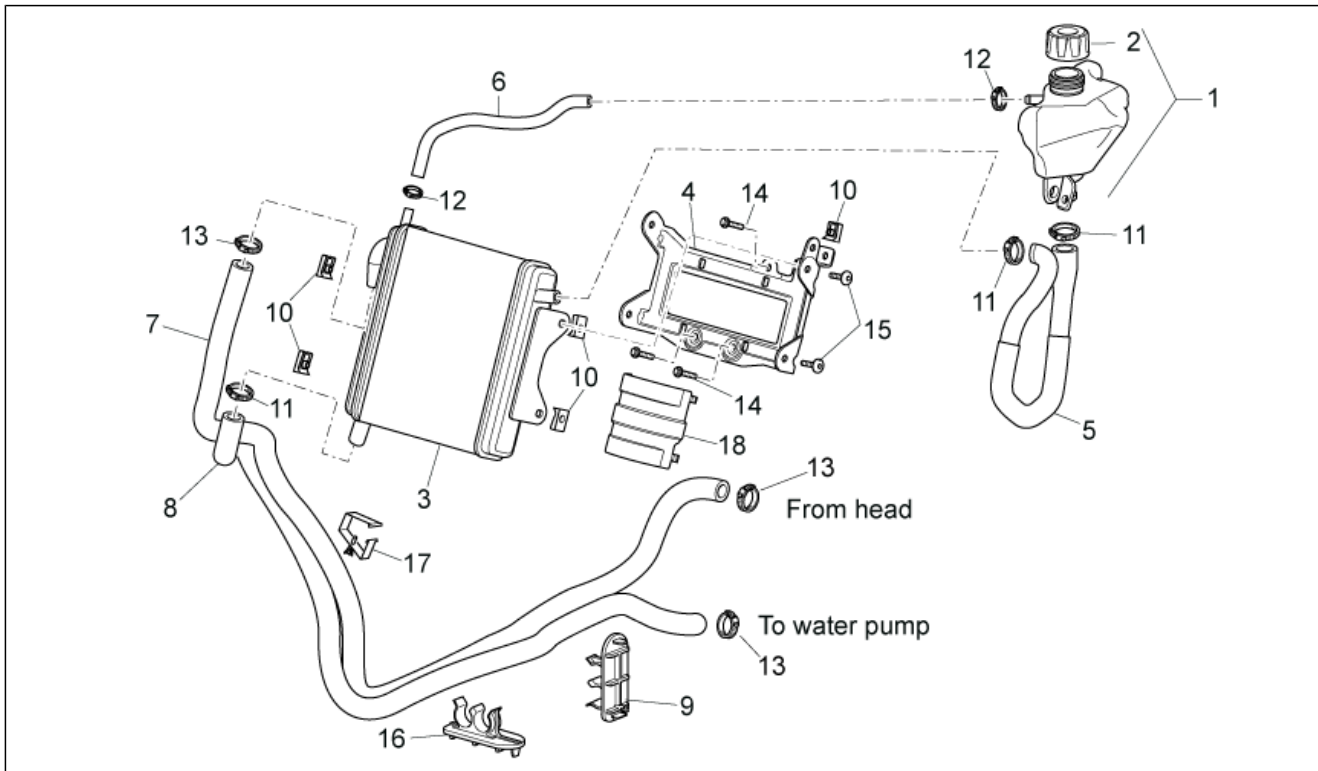

Einheit	RAHMEN
Code	28.23
Beschreibung	Kühlanlage
Inspektion	1

Pos.	Code	Beschreibung	Menge	Varianten
1	AP8268259	Ausdehngefäß	1	
2	AP8570122	Ausdehnsg. Schraube	1	
3	AP8202406	Kühler	1	
4	AP8234232	Kühlerbefestigung	1	
5	AP8144691	Cooler-ausdehngefäß pipe	1	
6	AP8144506	Entlüftungsschlauch Kühler 7,5X3,5	1	
7	AP8220665	Zylinderkopf-Kühlerschlauch	1	Technische Daten:Version mit Einspritzung (C361M)[ie]
7	AP8220668	Zylinderkopf-Kühlerschlauch	1	Technische Daten:Version mit Vergaser (C364M)[carb]
8	AP8220664	Pumpen-Kühlerschlauch	1	
9	AP8234218	Wasserschlauchhalter	1	
10	AP8102375	Klammer M5	8	
11	AP8102349	Schlauchschelle weiß D17,5x8	2	
12	AP8102765	Schlauchschelle weiß D.13,5x6	2	
13	AP8102732	Schelle 17-25	3	
14	598839	TE Schr. m. Flansch	3	
15	AP8152302	TBEI Schraube m.Flansch M5x12	4	
16	AP8234218	Wasserschlauchhalter	1	
17	AP8134460	Wasserschlauchhalter	1	
18	AP8268254	Kabelschutz	1