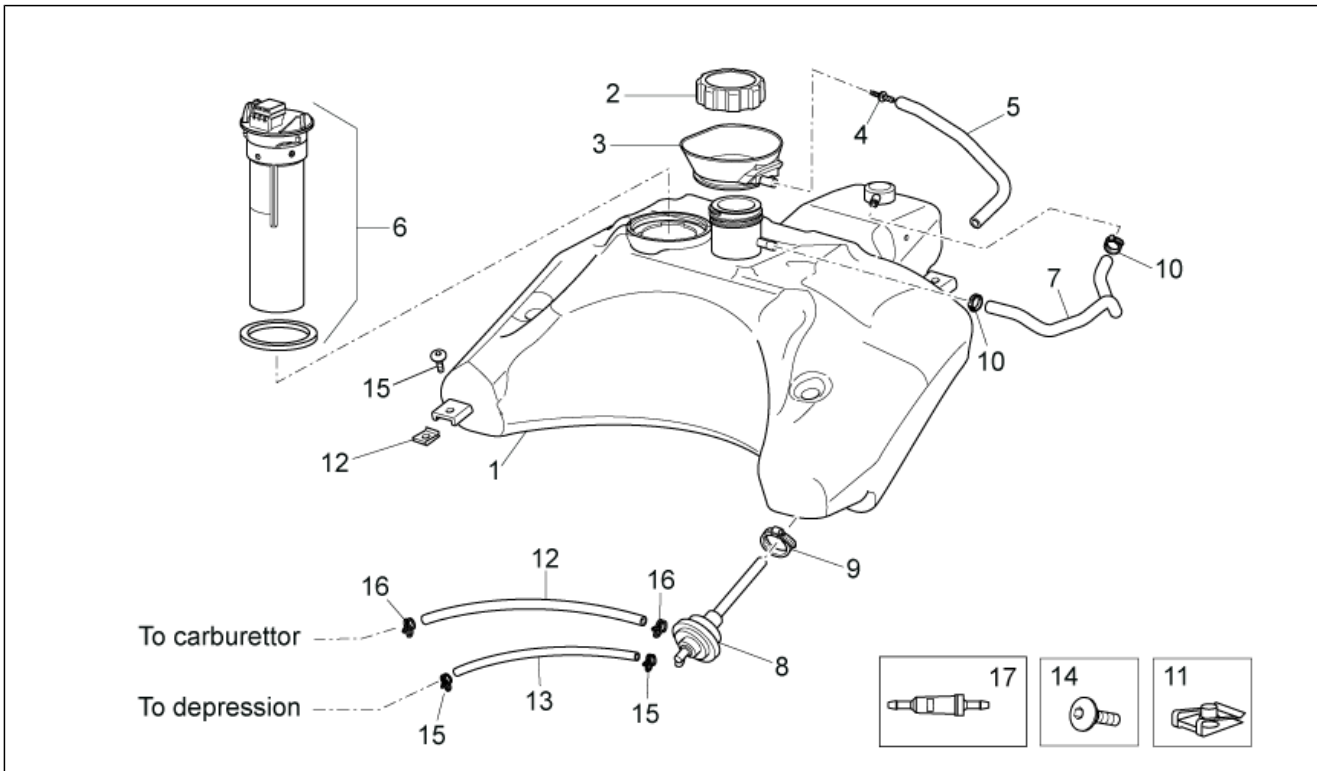

Einheit	RAHMEN
Code	28.22
Beschreibung	Kraftstofftank II
Inspektion	1

Pos.	Code	Beschreibung	Menge	Varianten
1	AP8268174	Kraftstofftank	1	Technische Daten:Version mit Vergaser (C364M)[carb]
2	AP8144343	Tankverschlußschraube	1	Technische Daten:Version mit Vergaser (C364M)[carb]
3	AP8144187	Gummi Kraftstoffsammler	1	Technische Daten:Version mit Vergaser (C364M)[carb]
4	AP8101944	2-Wege Anschluß	1	Technische Daten:Version mit Vergaser (C364M)[carb]
5	AP8220263	Entlüftungsschlauch Kühler 4x8	1	Technische Daten:Version mit Vergaser (C364M)[carb]
6	AP8224664	Kraftstoffmeßsonde	1	Technische Daten:Version mit Vergaser (C364M)[carb]
7	AP8120952	Kraftstoffleitung 5,5x10	1	Technische Daten:Version mit Vergaser (C364M)[carb]
8	AP8201824	Unterdruck-Kraftstoffhahn	1	Technische Daten:Version mit Vergaser (C364M)[carb]
9	AP8101573	Schelle D16-24x8*	1	Technische Daten:Version mit Vergaser (C364M)[carb]
10	AP8102738	Schlauchschele	2	Technische Daten:Version mit Vergaser (C364M)[carb]
11	AP8102375	Klammer M5	3	Technische Daten:Version mit Vergaser (C364M)[carb]
12	AP8220402	Leitung 5x9	1	Technische Daten:Version mit Vergaser (C364M)[carb]
13	AP8220263	Entlüftungsschlauch Kühler 4x8	1	Technische Daten:Version mit Vergaser (C364M)[carb]
14	AP8152298	TBEI Schraube m.Flansch M5x16	3	Technische Daten:Version mit Vergaser (C364M)[carb]
15	AP8120179	Schelle D8	2	Technische Daten:Version mit Vergaser (C364M)[carb]
16	AP8102811	Schelle D9,6	2	Technische Daten:Version mit Vergaser (C364M)[carb]
17	624522	Unterdruck filter	1	Technische Daten:Version mit Vergaser (C364M)[carb]