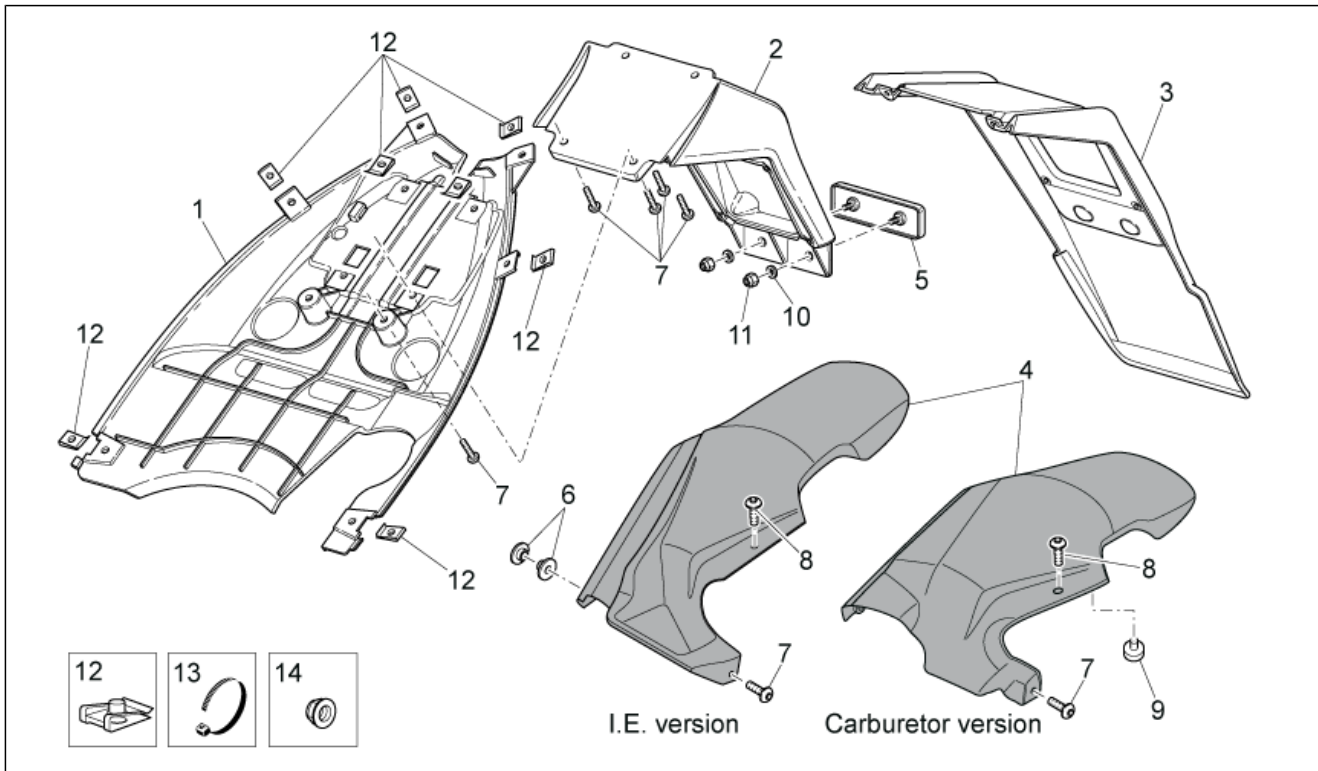

Einheit	RAHMEN
Code	28.15
Beschreibung	Heckaufbau III
Inspektion	1

Pos.	Code	Beschreibung	Menge	Varianten
1	AP8268058	Tankschutz schwarz	1	
2	AP8268042	Kennzeichenplatte, schwarz	1	
3	AP8226801	Hinteres Spritzschutz, schw.	1	
4	AP8226790	Hinteres Schutzblech	1	Technische Daten:Version mit Vergaser (C364M)[carb]
4	AP8226844	H. Schutzblech, schwarz	1	Technische Daten:Version mit Einspritzung (C361M)[ie]
5	AP8112916	Rückstrahler Rücklicht	1	
6	AP8221218	Buchse Schutzblech	2	
7	AP8152298	TBEI Schraube m.Flansch M5x16	14	
8	AP8152302	TBEI Schraube m.Flansch M5x12	1	
9	AP8144081	Gummi	1	Technische Daten:Version mit Vergaser (C364M)[carb]
10	AP8150158	Ausgleichscheibe 4,3X9X0,8	2	
11	AP8150204	Mutter M4	2	
12	AP8102375	Klammer M5	10	
13	AP8120416	Schelle schwarz 178x4	1	
14	AP8152306	Selbstsperrende Mutter M5	3