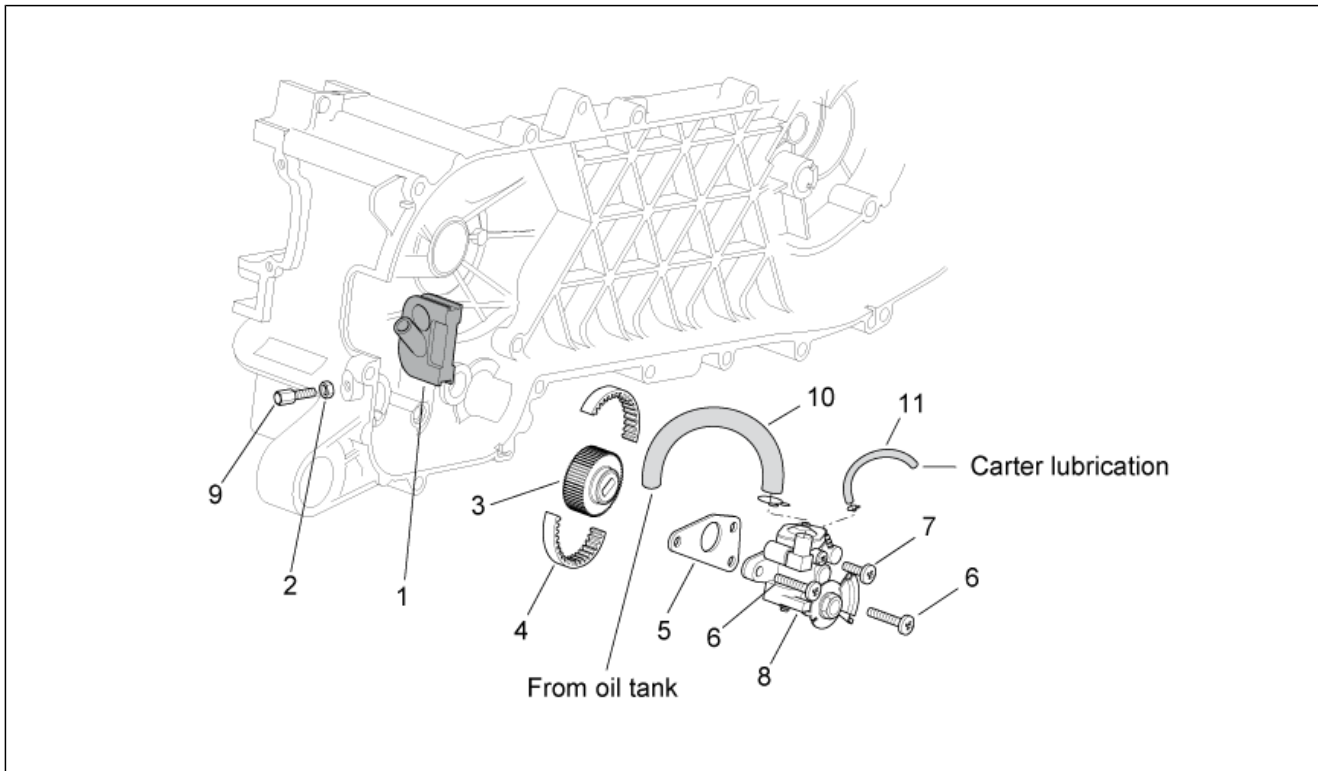

Einheit	MOTOR
Code	29.51
Beschreibung	Ölpumpe
Inspektion	1

Pos.	Code	Beschreibung	Menge	Varianten
1	287021	Kabelführung	1	
2	020106	Mutter M6	1	
3	289262	Ölpumpen-Zahnr., kpl.	1	
4	286162	Zahnriemen	1	
5	286163	Platte	1	
6	015856	Schraube M5x21	2	
7	015585	Gewindeschraube M5x12	1	
8	82605R	Ölpumpe	1	Technische Daten:Version mit Vergaser (C364M)[carb]
8	82632R	Ölpumpe	1	Technische Daten:Version mit Einspritzung (C361M)[ie]
9	146197	Regelschraube	1	
10	CM101509	Öleinlaßschlauch	1	
11	CM101605	Ölauslaßschlauch	1