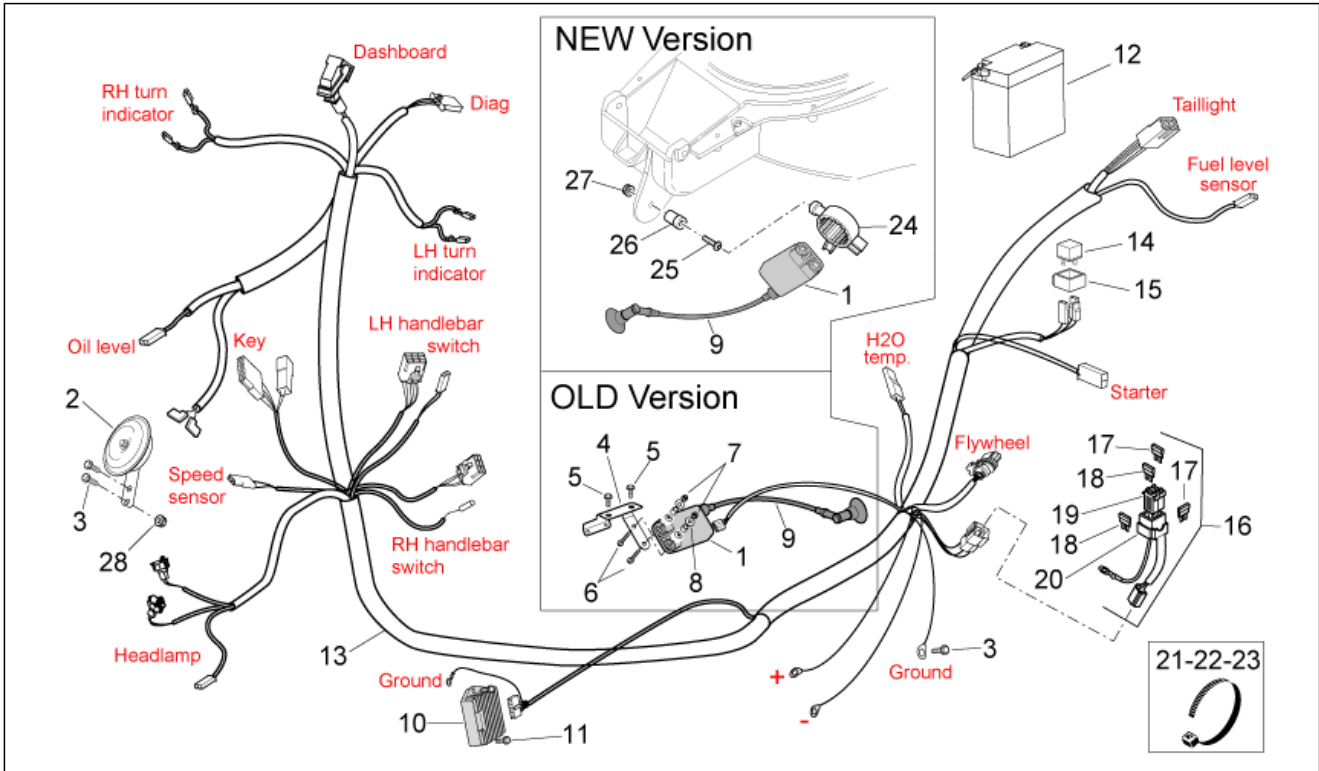

Einheit	RAHMEN
Code	28.35
Beschreibung	Elektrische anlage II
Inspektion	1

Pos.	Code	Beschreibung	Menge	Varianten
1	58095R	Elektronische zündvorrichtung	1	Technische Daten:Version mit Vergaser (C364M)[carb]
2	AP8212611	Hupe	1	Technische Daten:Version mit Vergaser (C364M)[carb]
3	598839	TE Schr. m. Flansch	3	Technische Daten:Version mit Vergaser (C364M)[carb]
4	AP8234234	Halter Steuergerät	1	Technische Daten:Version mit Vergaser (C364M)[carb]
5	AP8152277	TE Schr. m. Flansch M6x12	2	Technische Daten:Version mit Vergaser (C364M)[carb]
6	855799	TE Schr. m. Flansch	2	Technische Daten:Version mit Vergaser (C364M)[carb]
7	AP8150451	Selbstsperr.mut Unt.	2	Technische Daten:Version mit Vergaser (C364M)[carb]
8	AP8150013	Ausgleichscheibe 5,5x15x1,6*	2	Technische Daten:Version mit Vergaser (C364M)[carb]
9	AP8224578	Zuendkabel	1	Technische Daten:Version mit Vergaser (C364M)[carb]
10	58096R	Spannungsregler	1	Technische Daten:Version mit Vergaser (C364M)[carb]
11	AP8152279	TE Schr. m. Flansch M6x20	2	Technische Daten:Version mit Vergaser (C364M)[carb]
12	584810	Batterie 12V-9Ah	1	Technische Daten:Version mit Vergaser (C364M)[carb]
13	AP8224621	Hauptverkabelung	1	Technische Daten:Version mit Vergaser (C364M)[carb]
14	58115R	Starterrelais 12V-80A	1	Technische Daten:Version mit Vergaser (C364M)[carb]
15	AP8220546	Auflagegummi Relais	1	Technische Daten:Version mit Vergaser (C364M)[carb]
16	AP8224073	Verkabelung Sicherungen	1	Technische Daten:Version mit Vergaser (C364M)[carb]
17	0000000	Reifen	2	Technische Daten:Version mit Vergaser (C364M)[carb]
18	0000000	Reifen	2	Technische Daten:Version mit Vergaser (C364M)[carb]
19	AP8120754	Sicherungsblockgummi	2	Technische Daten:Version mit Vergaser (C364M)[carb]
20	AP8112811	Sicherungsblockgummi	1	Technische Daten:Version mit Vergaser (C364M)[carb]
21	AP8120422	Schelle schwarz 98x2*	2	Technische Daten:Version mit Vergaser (C364M)[carb]
22	AP8120416	Schelle schwarz 178x4	1	Technische Daten:Version mit Vergaser (C364M)[carb]
23	AP8120657	Schelle	1	Technische Daten:Version mit Vergaser (C364M)[carb]
24	AP8220592	Halter Kraftstoffpumpe	1	Technische Daten:Version mit Vergaser (C364M)[carb]
25	AP8225369	TBEI Schraube	1	Technische Daten:Version mit Vergaser (C364M)[carb]
26	AP8234195	Stift	1	Technische Daten:Version mit Vergaser (C364M)[carb]
27	AP8152306	Selbstsperrende Mutter M5	1	Technische Daten:Version mit Vergaser (C364M)[carb]
28	AP8152299	Selbstsperrende Mutter M6	1