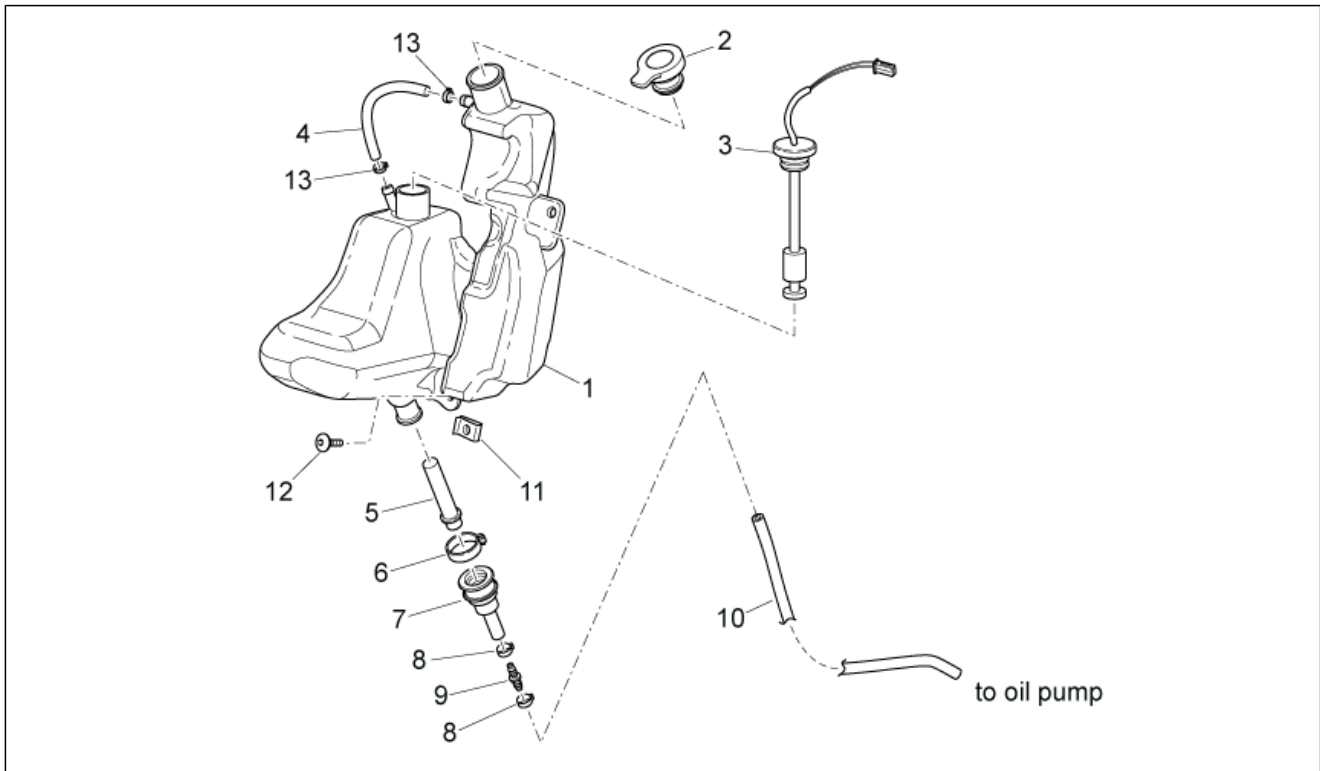

Einheit	RAHMEN
Code	28.20
Beschreibung	Ölbehälter
Inspektion	1

Pos.	Code	Beschreibung	Menge	Varianten
1	AP8268037	Öltank	1	
2	AP8220421	Öltankschraube	1	
3	AP8224644	Anzeige Ölreserve	1	
4	AP8220708	Ölschlauch 6x10,5	1	
5	AP8102224	Gemisch-Ölfilter	1	
6	AP8101743	Schlauschelle D23,5x8*	1	
7	AP8102223	Gummi *	1	
8	AP8201225	Schlauschelle D8,5x5,5	2	
9	AP8101944	2-Wege Anschluß	1	
10	AP8220402	Leitung 5x9	1	Technische Daten:Version mit Einspritzung (C361M)[ie]
10	AP8220402	Leitung 5x9	1	Technische Daten:Version mit Vergaser (C364M)[carb]
11	AP8102375	Klammer M5	1	
12	AP8152298	TBEI Schraube m.Flansch M5x16	1	
13	AP8120446	Schlauschelle, grün D11x6,6x1	2