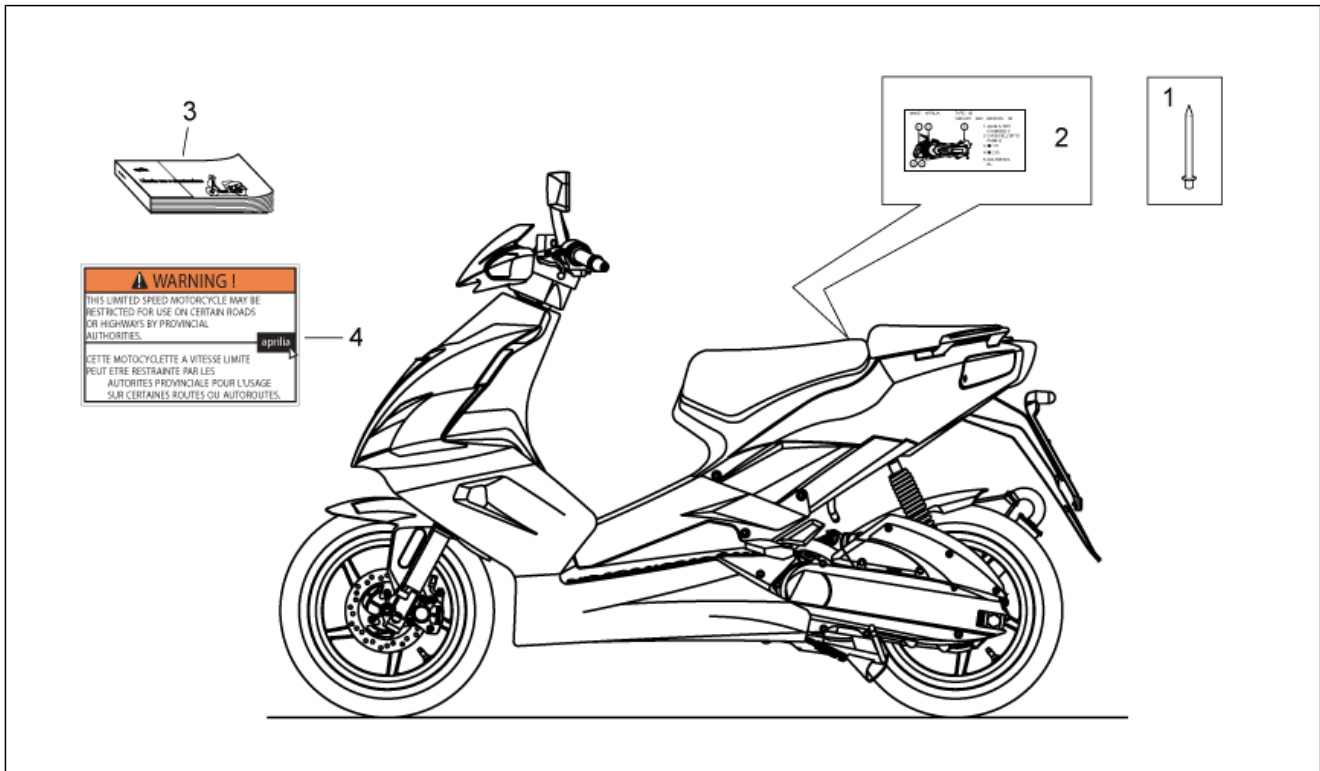

Einheit	RAHMEN
Code	28.37
Beschreibung	Schilder und Anleit.
Inspektion	1

Pos.	Code	Beschreibung	Menge	Varianten
1	AP8201457	Kunststoffniet *	2	
2	AP8277131	Fälschungssicheres Schild	1	Technische Daten:Version mit Einspritzung (C361M)[ie]
2	AP8277221	Fälschungssicheres Schild	1	Land:I-B-GR-D[EU] Technische Daten:Version mit Vergaser (C364M)[carb]
3	852920	Gebrauchsanleitung I-F-D-E	1	Land:I-B-GR-D[EU]
3	852921	Gebrauchsanleitung	1	Land:Russische Föderation[RUS]
3	854066	Gebrauchsanleitung J	1	Land:Japan[J]
3	854067	Gebrauchsanleitung USA	1	Land:Kanada[CA], Vereinigte Staaten von Amerika[USA]
4	853482	"Limited speed motorc." sticke	1	Land:Kanada[CA], Vereinigte Staaten von Amerika[USA]