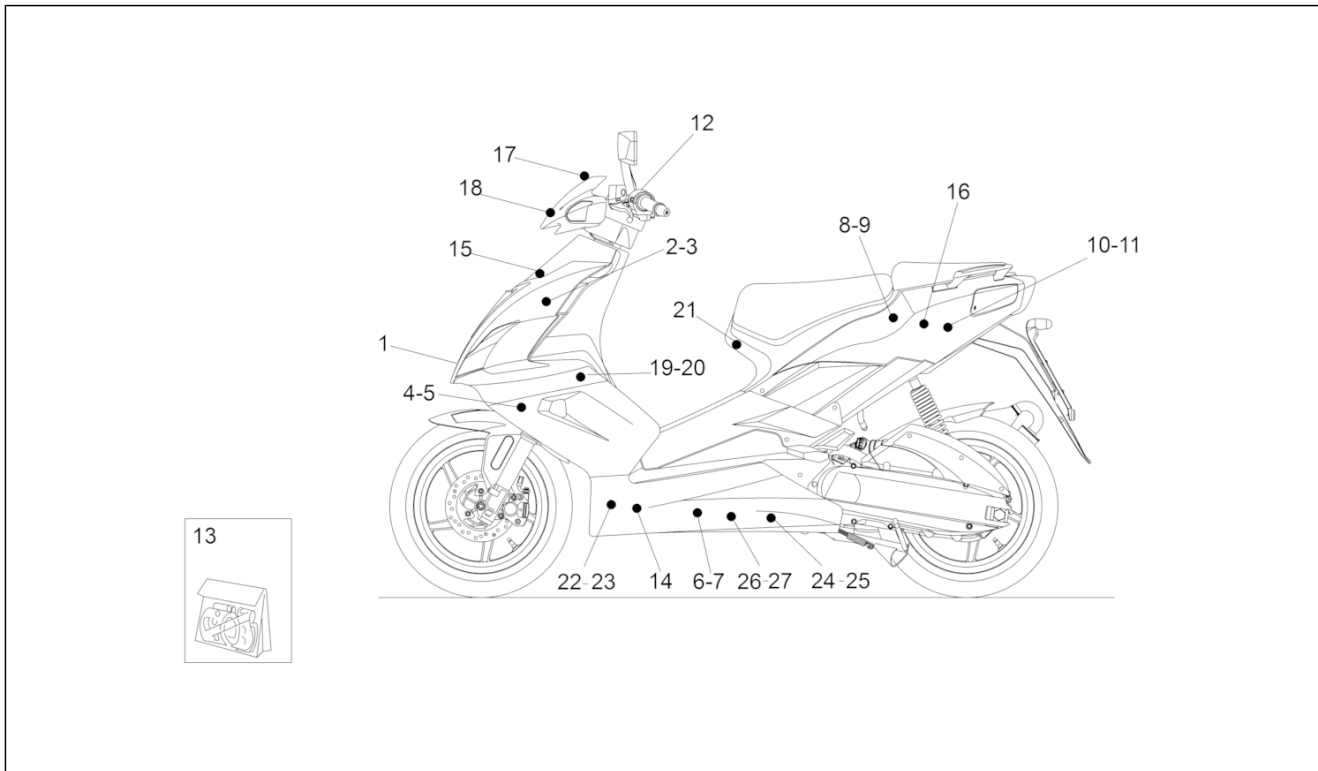

Einheit	RAHMEN
Code	28.38
Beschreibung	Deko
Inspektion	1

Pos.	Code	Beschreibung	Menge	Varianten
8	896733	Heckteil re.Aufkl. SR	1	Fahrzeugfarbe:Blau Dream 2010-2011 (t.B.896746)[blue], Weiß Aprilia (t.B.896747)[white], Gelb Vitrual 2010-2011 (t.B.896748)[yel]
8	899854	"Aufkleber ""SR"" re Halt. Heckteil"	1	Fahrzeugfarbe:Blau Dream 2010-2011 (t.B.896746)[blue], Weiß Aprilia (t.B.896747)[white], Gelb Vitrual 2010-2011 (t.B.896748)[yel]
8	B043730	Heckteil re.Aufkl. "1"	1	Baujahr:2011[B] Fahrzeugfarbe:Replica Alitalia 2011-2012 (t.B.B043720)[ali "1"]
8	B045301	Heckteil re.Aufkl. "3"	1	Baujahr:2012[C], 2014[E] Fahrzeugfarbe:Replica SBK (t.B.B045285)[sbk]
9	2H000166	Heckteil li.Aufkl. "1"	1	Fahrzeugfarbe:SBK R 2013[Sbk 13]
9	896726	Heckteil li.Aufkl. SR	1	Fahrzeugfarbe:Schwarz Aprilia (t.B.896745)[black]
9	896734	Heckteil li.Aufkl. SR	1	Fahrzeugfarbe:Blau Dream 2010-2011 (t.B.896746)[blue], Weiß Aprilia (t.B.896747)[white], Gelb Vitrual 2010-2011 (t.B.896748)[yel]
9	899855	"Aufkleber ""SR"" li Halt. Heckteil"	1	Fahrzeugfarbe:Blau Dream 2010-2011 (t.B.896746)[blue], Weiß Aprilia (t.B.896747)[white], Gelb Vitrual 2010-2011 (t.B.896748)[yel]
9	B043731	Heckteil li.Aufkl. "1"	1	Baujahr:2011[B] Fahrzeugfarbe:Replica Alitalia 2011-2012 (t.B.B043720)[ali "1"]
9	B045302	Heckteil li.Aufkl. "3"	1	Baujahr:2012[C], 2014[E] Fahrzeugfarbe:Replica SBK (t.B.B045285)[sbk]
10	2H000167	Heckteil re.Aufkl. "1"	1	Fahrzeugfarbe:SBK R 2013[Sbk 13]
10	896723	Heckteil re.Aufkl. 50	1	Fahrzeugfarbe:Schwarz Aprilia (t.B.896745)[black]
10	896731	Heckteil re.Aufkl. 50	1	Fahrzeugfarbe:Blau Dream 2010-2011 (t.B.896746)[blue], Rot Fluo 2010-2011 (t.B.852633)[fluo], Weiß Aprilia (t.B.896747)[white], Gelb Vitrual 2010-2011 (t.B.896748)[yel]
10	B043732	Heckteil re.Aufkl. "1"	1	Baujahr:2011[B] Fahrzeugfarbe:Replica Alitalia 2011-2012 (t.B.B043720)[ali "1"]