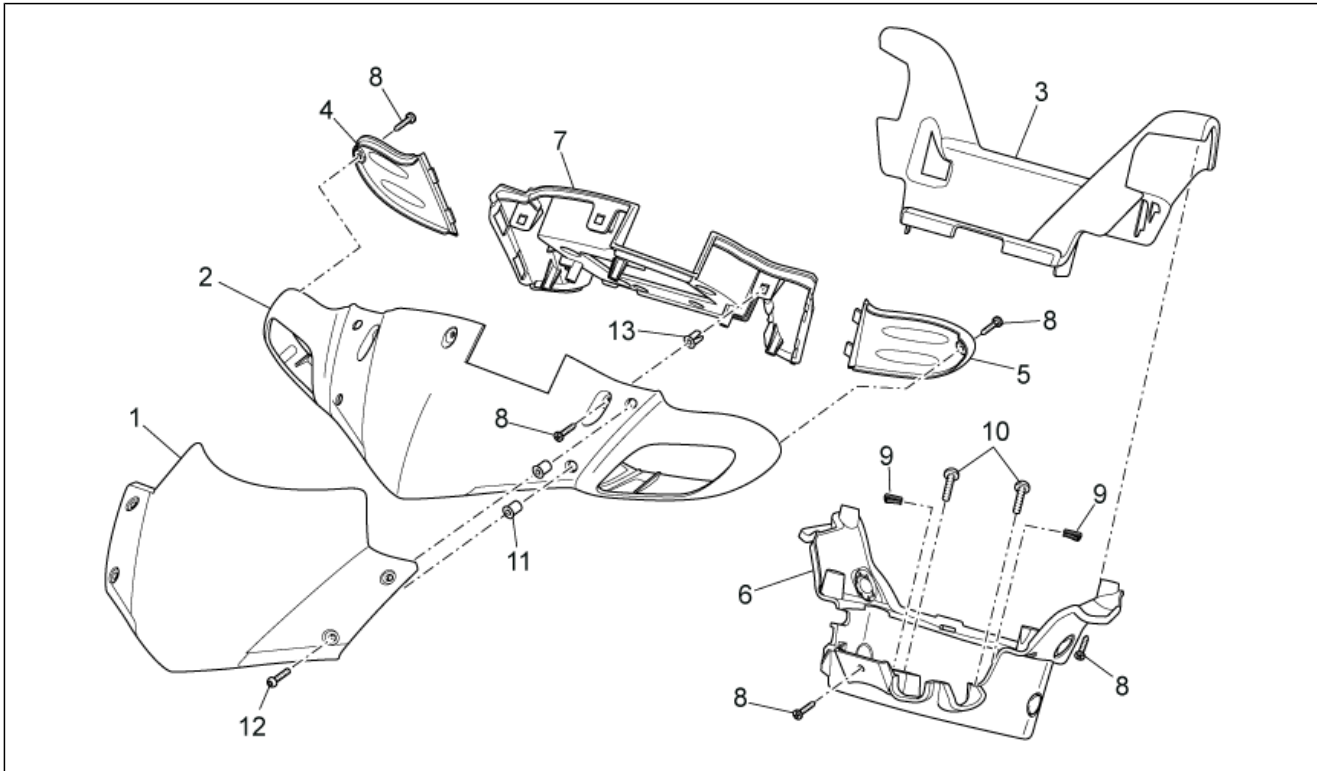

Einheit	RAHMEN
Code	28.06
Beschreibung	Frontaufbau I
Inspektion	1

Pos.	Code	Beschreibung	Menge	Varianten
1	2H000177	Windschutzscheibe	1	Fahrzeugfarbe:SBK R 2013[Sbk 13] Technische Daten:Einzelteil mit Aufkleber[D]
1	AP8268044	Sportscheibe schwarz	1	Baujahr:2010[A], 2011[B], 2012[C], 2013[D], 2014[E] Fahrzeugfarbe:Schwarz Aprilia (t.B.896745)[black], Blau Dream 2010-2011 (t.B.896746)[blue], Rot Fluo 2010-2011 (t.B.852633)[fluo], Orange Kupfer Matt (t.B.B044644) [orange], Rot Fluo (t.B.B044643)[red], Weiß Aprilia (t.B.896747)[white], Gelb Vitrual 2010-2011 (t.B.896748) [yel]
1	AP8269188	Sportscheibe schwarz	1	Fahrzeugfarbe:Replica SBK (t.B.B045285)[sbk]
1	AP8269346	Sportscheibe schwarz	1	Baujahr:2010[A], 2011[B] Fahrzeugfarbe:Replica Alitalia 2010-2011 (t.B.897898)[ali], Replica Alitalia 2011-2012 (t.B.B043720)[ali "1"] Technische Daten:Einzelteil mit Aufkleber[D]
2	AP8268079	Instrumententafel, grau	1	
3	AP8268293	Deckel Lenkstange schwarz	1	
3	AP8268917	Deckel Lenkstange schwarz	1	
4	AP8268251	Blinkerdeck.rs, grau	1	
5	AP8268252	Blinkerdeck.ls, grau	1	
6	AP8268043	Grundplatte, schwarz	1	
7	852751	Instrumententafel, grau	1	
8	AP8150413	Gew.schr. 3,9x14	12	
9	AP8102381	Klammer M4	2	
10	AP8150493	TBEI Schraube M4x16	2	
11	AP8120531	Gummi mit Einsatz	4	
12	AP8152269	TBEI Spez.schr.	4	
13	AP8102671	Kunststoffniet	3