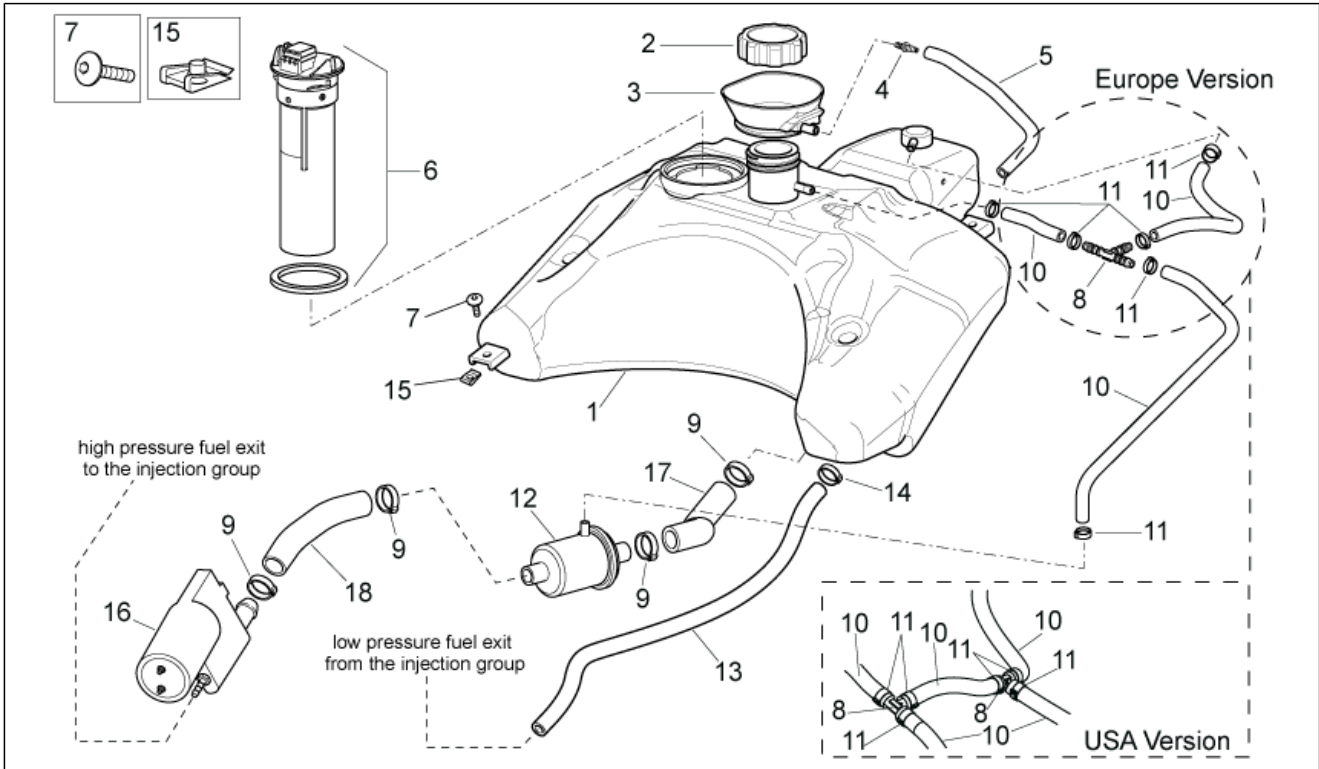

Einheit	RAHMEN
Code	28.21
Beschreibung	Kraftstofftank I
Inspektion	1

Pos.	Code	Beschreibung	Menge	Varianten
1	856325	Kraftstofftank	1	Land:Kanada[CA], Vereinigte Staaten von Amerika[USA] Technische Daten:Version mit Einspritzung (C361M)[ie]
1	AP8268036	Kraftstofftank	1	Land:Schweiz[CH], I-B-GR-D[EU] Technische Daten:Version mit Einspritzung (C361M)[ie]
2	AP8144343	Tankverschlußschraube	1	Technische Daten:Version mit Einspritzung (C361M)[ie]
3	AP8144187	Gummi Kraftstoffsammler	1	Technische Daten:Version mit Einspritzung (C361M)[ie]
4	AP8101944	2-Wege Anschluß	1	Technische Daten:Version mit Einspritzung (C361M)[ie]
5	AP8220263	Entlüftungsschlauch Kühler 4x8	1	Technische Daten:Version mit Einspritzung (C361M)[ie]
6	AP8224664	Kraftstoffmeßsonde	1	Technische Daten:Version mit Einspritzung (C361M)[ie]
7	AP8152298	TBEI Schraube m.Flansch M5x16	3	Technische Daten:Version mit Einspritzung (C361M)[ie]
8	AP8144303	3-Wegeanschluß	1	Technische Daten:Version mit Einspritzung (C361M)[ie]
9	AP8102786	Schlauchselle 20x8	4	Technische Daten:Version mit Einspritzung (C361M)[ie]
10	856062	Leitung SAE 30 d.11,11x4,8	3	Land:Kanada[CA], Vereinigte Staaten von Amerika[USA] Technische Daten:Version mit Einspritzung (C361M)[ie]
10	AP8120952	Kraftstoffleitung 5,5x10	3	Land:Schweiz[CH], I-B-GR-D[EU] Technische Daten:Version mit Einspritzung (C361M)[ie]
11	AP8102738	Schlauchselle	6	Technische Daten:Version mit Einspritzung (C361M)[ie]
12	AP8202402	Kraftstofffilter	1	Technische Daten:Version mit Einspritzung (C361M)[ie]
13	CM223702	Hochdruck Leitung 7X13	1	Technische Daten:Version mit Einspritzung (C361M)[ie]
14	AP8102764	Schlauchselle weiß d.13x6	1	Technische Daten:Version mit Einspritzung (C361M)[ie]
15	AP8102375	Klammer M5	3	Technische Daten:Version mit Einspritzung (C361M)[ie]
16	854933	Kraftstoffpumpe	1	Technische Daten:Version mit Einspritzung (C361M)[ie]
17	AP8220702	Kraftstoffleitung	1	Technische Daten:Version mit Einspritzung (C361M)[ie]
18	CM223702	Hochdruck Leitung 7X13	1	Technische Daten:Version mit Einspritzung (C361M)[ie]