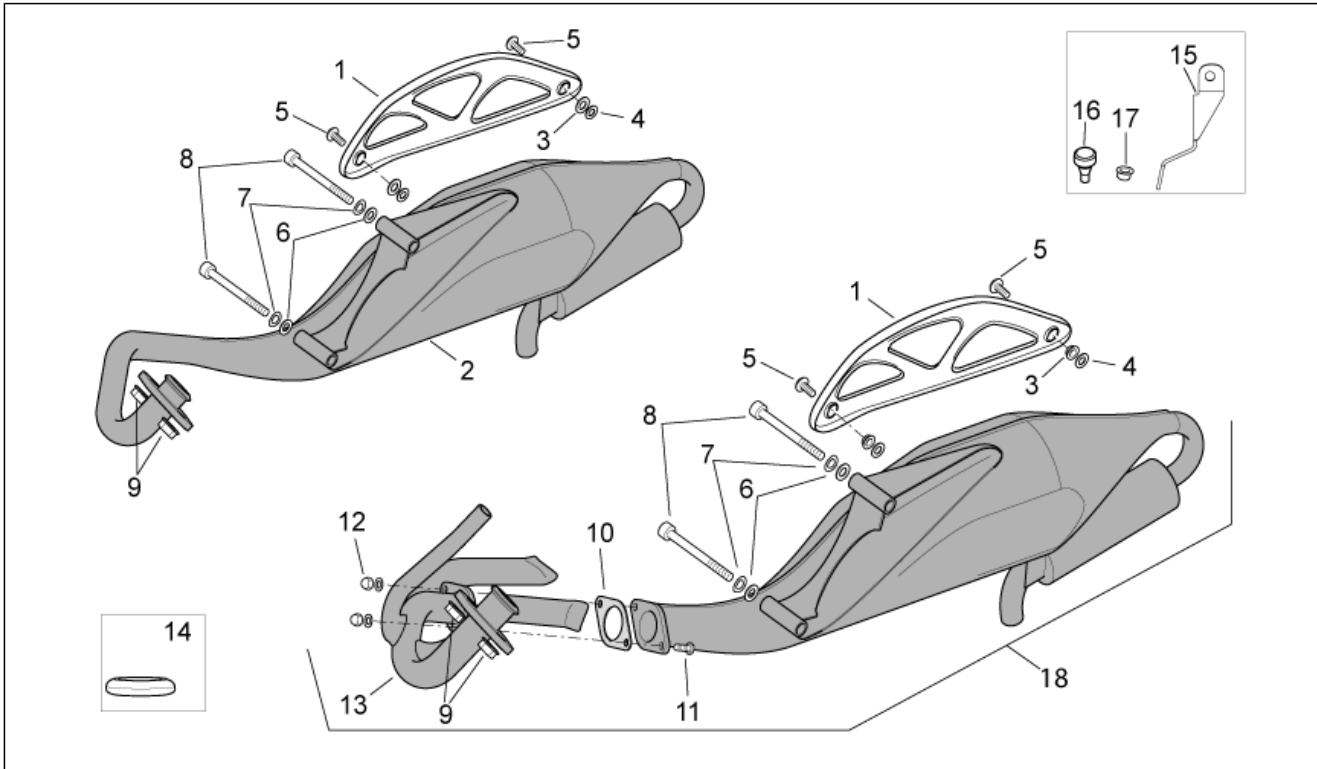

Einheit	MOTOR
Code	29.28
Beschreibung	Auspuffrohr
Inspektion	1

Pos.	Code	Beschreibung	Menge	Varianten
1	AP8219452	Auspuffschutz Stahl	1	
2	856328	Auspuff	1	Land:Kanada[CA], Vereinigte Staaten von Amerika[USA] Technische Daten:Version mit Einspritzung (C361M)[ie]
2	AP8219580	Auspuff	1	Land:I-B-GR-D[EU] Technische Daten:Version mit Einspritzung (C361M)[ie]
3	AP8150015	Ausgleichscheibe 6,6x18x1,6*	2	
4	AP8221297	Isolierscheibe	2	
5	AP8152246	TBEI Schraube m.Flansch M6x16	2	
6	AP8150017	Ausgleichscheibe 8,4x16x1,6	2	
7	AP8150376	Ausgleichscheibe 8,5x15x0,8	2	
8	AP8150354	TCEI Schraube M8x85*	2	
9	AP8221344	Mutter	2	
10	AP8219530	Dichtung Auspuffrohrflansch	1	Technische Daten:Version mit Vergaser (C364M)[carb]
11	AP8219531	Schraube	2	Technische Daten:Version mit Vergaser (C364M)[carb]
12	AP8219532	Mutter	2	Technische Daten:Version mit Vergaser (C364M)[carb]
13	880817	Auspuff-Anfangsrohr	1	Technische Daten:Version mit Vergaser (C364M)[carb], Version Schweiz E3 freie Geschwindigkeit[kit]
13	AP8219605	Krümmter	1	Land:I-B-GR-D[EU] Technische Daten:Version mit Vergaser (C364M)[carb], Standardversion serienmäßig[std]
14	AP8219612	Dichtung Auspuffrohr	1	
15	B043546	Platte	1	
16	AP8706087	Gummi	1	
17	AP8121096	T-Buchse 8,2x12x4	2	
18	880065	Auspuff	1	Technische Daten:Version mit Vergaser (C364M)[carb]
18	AP8219589	Auspuff	1	Technische Daten:Version mit Vergaser (C364M)[carb]
18	B013335	Auspuff	1	Technische Daten:Version mit Einspritzung (C361M)[ie]