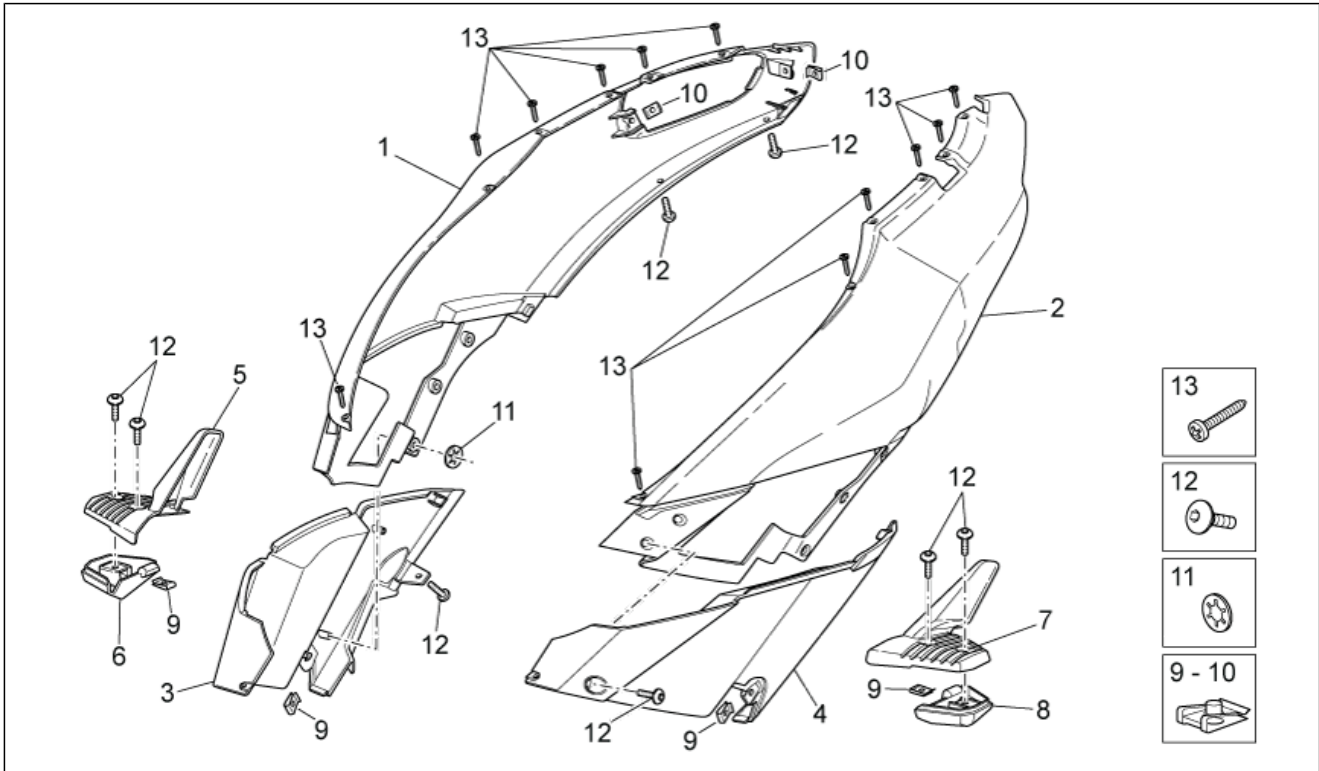

Einheit	RAHMEN
Code	28.13
Beschreibung	Heckaufbau I
Inspektion	1

Pos.	Code	Beschreibung	Menge	Varianten
				(t.B.896746)[blue], Rot Fluo 2010-2011 (t.B.852633)[fluo], Weiß Aprilia (t.B.896747)[white], Gelb Vitrua 2010-2011 (t.B.896748)[yel]
8	AP8269402	Li.Unt.Trittbrett, schwarz	1	Baujahr:2012[C], 2013[D], 2014[E] Fahrzeugfarbe:Schwarz Aprilia (t.B.896745)[black], Orange Kupfer Matt (t.B.B044644)[orange], Rot Fluo (t.B.B044643)[red], Replica SBK (t.B.B045285)[sbk], Weiß Aprilia (t.B.896747)[white] Technische Daten:Einzelteil mit Aufkleber[D]
9	AP8102375	Klammer M5	4	
10	AP8102381	Klammer M4	4	
11	AP8150450	Wellenscheibe D5	8	
12	AP8152298	TBEI Schraube m.Flansch M5x16	2	
13	AP8150413	Gew.schr. 3,9x14	12