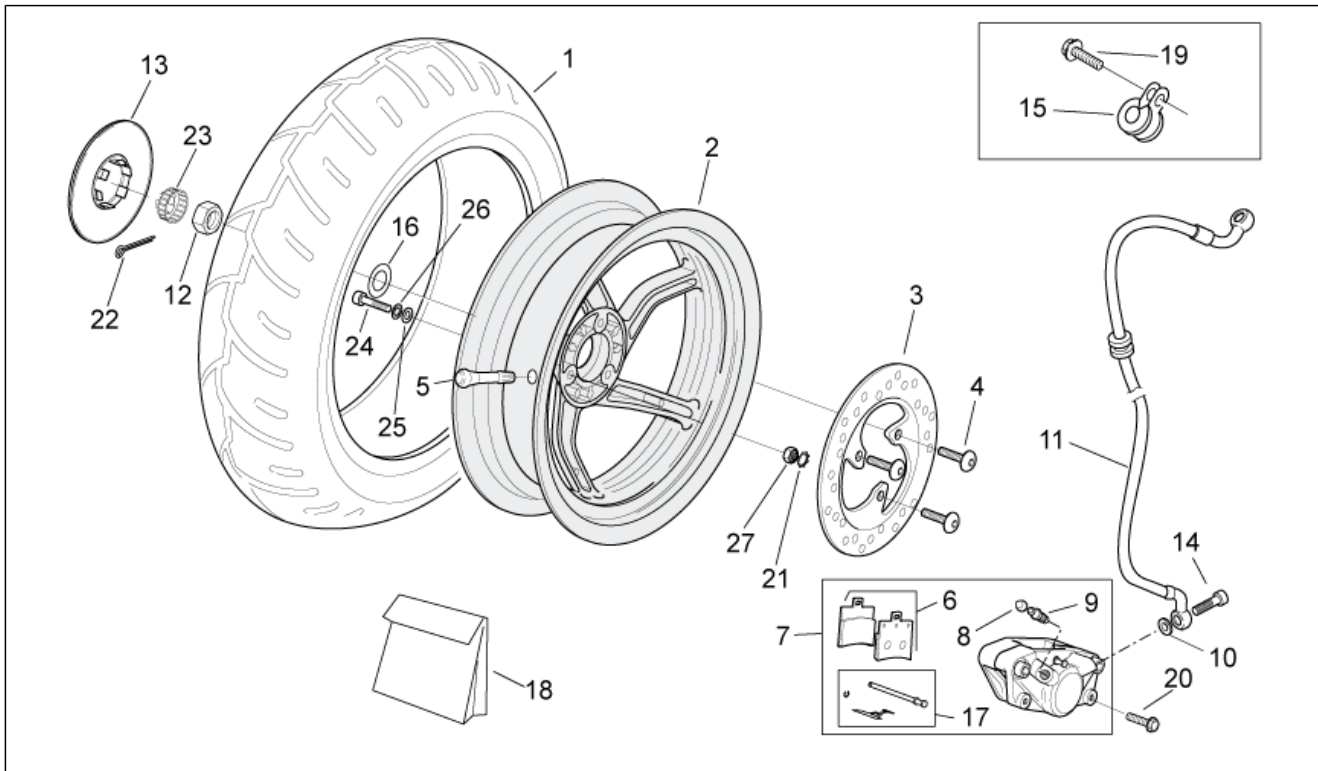

Einheit	RAHMEN
Code	28.31
Beschreibung	Hinterrad Scheibenbremse
Inspektion	1

Pos.	Code	Beschreibung	Menge	Varianten
1	AP8209085	Vorder/Hinter Reifen	1	
1	AP8213548	Hinterradbremseleitung	1	Technische Daten:Marke HT[ht], Heng-Tong D.11[ht1]
2	AP8128218	Hinterrad, silber	1	
2	AP8208949	Hinterrad, schwarz	1	
3	AP8133601	Vorderradbremsscheibe	1	
4	AP8152288	TE Schr. m. Flansch	3	
5	AP8201546	Schlauchloses Reifenventil	1	
6	AP8113869	Beläge (Paar)	1	Technische Daten:Marke Grimeca[gr]
6	AP8213577	Beläge (Paar)	1	Technische Daten:Marke HT[ht], Heng-Tong D.11[ht1]
7	AP8213522	Hinterradbremsszange D30	1	Technische Daten:Marke Grimeca[gr]
7	AP8213557	Hinterradbremsszange D30	1	Technische Daten:Marke HT[ht], Heng-Tong D.11[ht1]
8	AP8113005	Entlüftungskappe	1	Technische Daten:Marke Grimeca[gr]
8	AP8213575	Entlüftungskappe	1	Technische Daten:Marke HT[ht], Heng-Tong D.11[ht1]
9	AP8113006	Entlüftungsanschluß	1	Technische Daten:Marke Grimeca[gr]
9	AP8213574	Entlüftungsanschluß	1	Technische Daten:Marke HT[ht], Heng-Tong D.11[ht1]
10	AP8113004	Ausgleichscheibe 10x14x1,6*	2	
11	AP8213548	Hinterradbremseleitung	1	Technische Daten:Marke Grimeca[gr]
12	563728	Mutter M16x13	1	
12	AP8221329	Mutter DAX geflanscht M16x1,25	1	
13	AP8208907	Hinterradschraube blau	1	
14	AP8113003	Fixierschraube Ölschlauch	2	
15	AP8134167	Platte Bremsschlauch	2	
16	159347	Ring	1	
17	AP8113871	Bolzen+Bremse Felder	1	Technische Daten:Marke Grimeca[gr]
17	AP8213578	Bolzen+Bremse Felder	1	Technische Daten:Marke HT[ht]
18	AP8213457	Bausatz Bremszangenüberholung	1	Technische Daten:Marke Grimeca[gr]
18	AP8213579	Bausatz Bremszangenüberholung	1	Technische Daten:Marke HT[ht]
19	AP8152277	TE Schr. m. Flansch M6x12	2