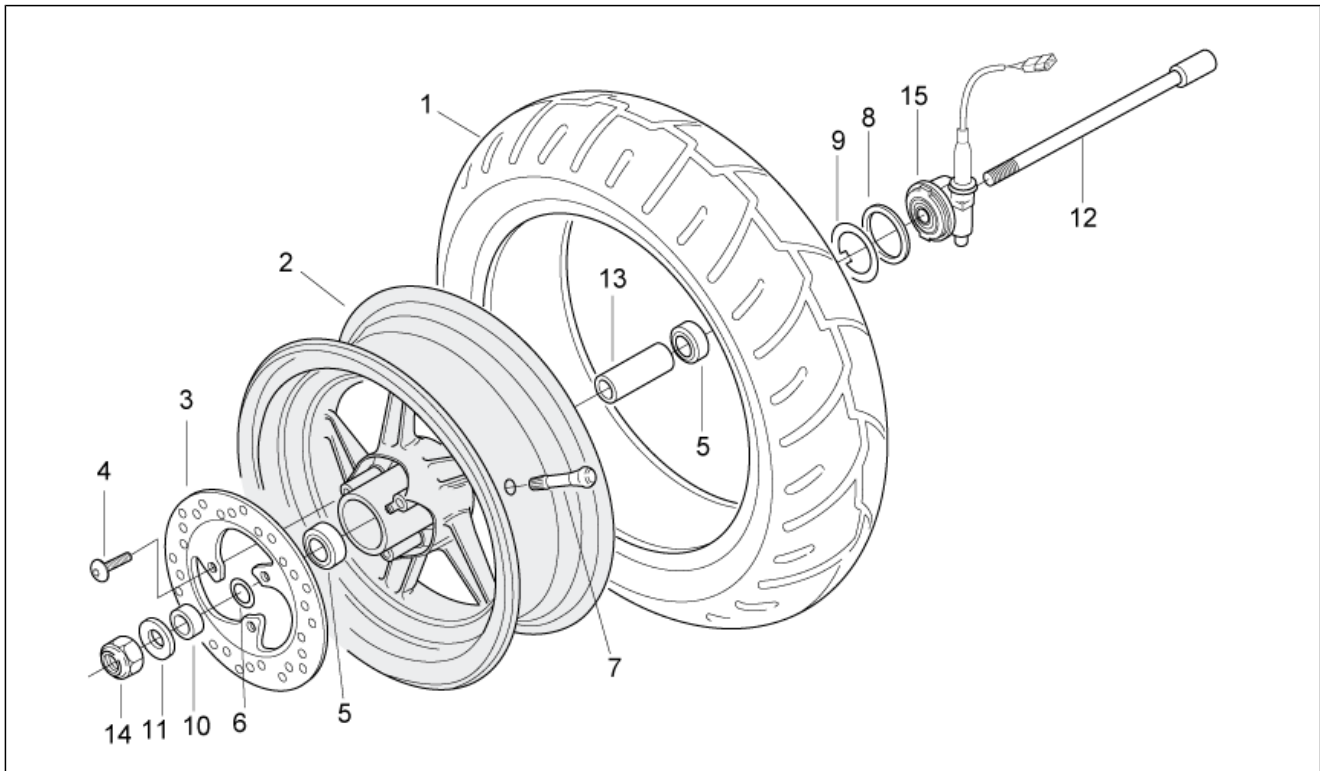

Einheit	RAHMEN
Code	28.29
Beschreibung	Vorderrad
Inspektion	1

Pos.	Code	Beschreibung	Menge	Varianten
1	AP8209085	Vorder/Hinter Reifen	1	
2	AP8128216	Vorderrad, silber	1	
2	AP8208947	Vorderrad, schwarz	1	
3	AP8213231	Bremsscheibe D190	1	
4	AP8152056	TBEI Schraube M8x30	3	
5	AP8225123	Lager	2	
6	AP8125782	Gasket ring	1	
7	AP8201546	Schlauchloses Reifenventil	1	
8	AP8125743	Gasket ring D40x50x4	1	
9	AP8120865	Mitnehmer	1	
10	AP8221119	Vorderrad Distanzscheibe	1	
11	AP8152018	Scheibe 12,2x22x2	1	
12	AP8225271	Vorderradbolzen	1	
13	AP8225323	Innen V.rad Distanzscheibe	1	
14	AP8150373	Selbstsperr.mut Unt. M12x1,25	1	
15	AP8202403	Sensorscheibe	1