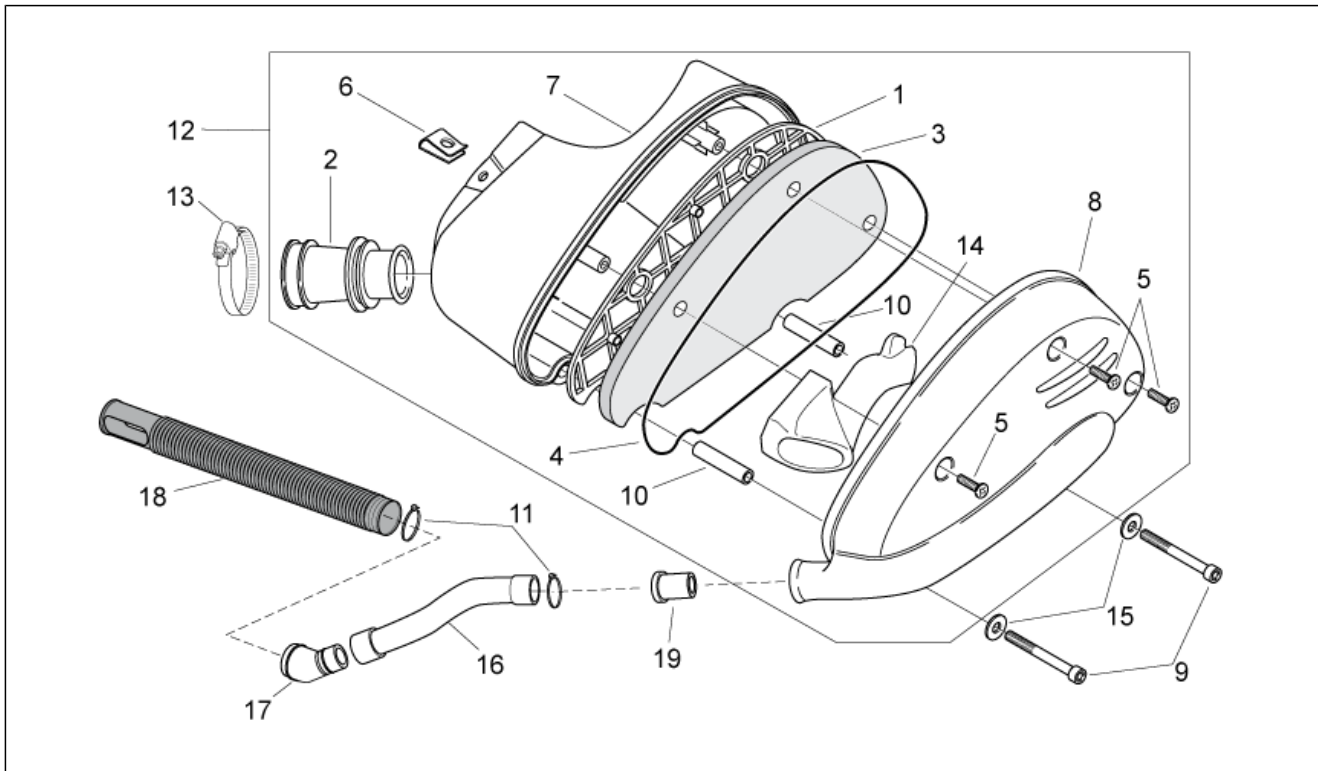

Einheit	RAHMEN
Code	28.25
Beschreibung	Filtergehäuse I
Inspektion	1

Pos.	Code	Beschreibung	Menge	Varianten
1	AP8249582	Stütznetz Filter	1	Technische Daten:Version mit Vergaser (C364M)[carb]
2	AP8220587	Vergasermuffe	1	Technische Daten:Version mit Vergaser (C364M)[carb]
3	AP8202302	Luftfilter	1	Technische Daten:Version mit Vergaser (C364M)[carb]
4	AP8120593	Dichtung D4	1	Technische Daten:Version mit Vergaser (C364M)[carb]
5	AP8152329	Kreuz.schl.flnschschr. M5x20	3	Technische Daten:Version mit Vergaser (C364M)[carb]
6	AP8102375	Klammer M5	1	Technische Daten:Version mit Vergaser (C364M)[carb]
7	AP8249298	Filtereinsatzgehäuse	1	Technische Daten:Version mit Vergaser (C364M)[carb]
8	AP8249299	Deckel Filtergehäuse	1	Technische Daten:Version mit Vergaser (C364M)[carb]
9	AP8150157	TCEI Schraube M6x60	2	Technische Daten:Version mit Vergaser (C364M)[carb]
10	AP8121984	Distanzscheibe	2	Technische Daten:Version mit Vergaser (C364M)[carb]
11	AP8120416	Schelle schwarz 178x4	2	Technische Daten:Version mit Vergaser (C364M)[carb]
12	AP8258241	Filterkasten	1	Technische Daten:Version mit Vergaser (C364M)[carb]
13	AP8220104	Schelle D25-45x8*	1	Technische Daten:Version mit Vergaser (C364M)[carb]
14	AP8220608	Filtergehäuse Hülse	1	Technische Daten:Version mit Vergaser (C364M)[carb]
15	AP8150014	Ausgleichscheibe 6,4x12,5*	2	Technische Daten:Version mit Vergaser (C364M)[carb]
16	AP8220712	Ansaugmuffe	1	Technische Daten:Version mit Vergaser (C364M)[carb]
17	AP8202444	Anschluss	1	Technische Daten:Version mit Vergaser (C364M)[carb]
18	AP8220605	Leitung	1	Technische Daten:Version mit Vergaser (C364M)[carb]
19	AP8220647	Kalibrierdeckel	1	Technische Daten:Version mit Vergaser (C364M)[carb]