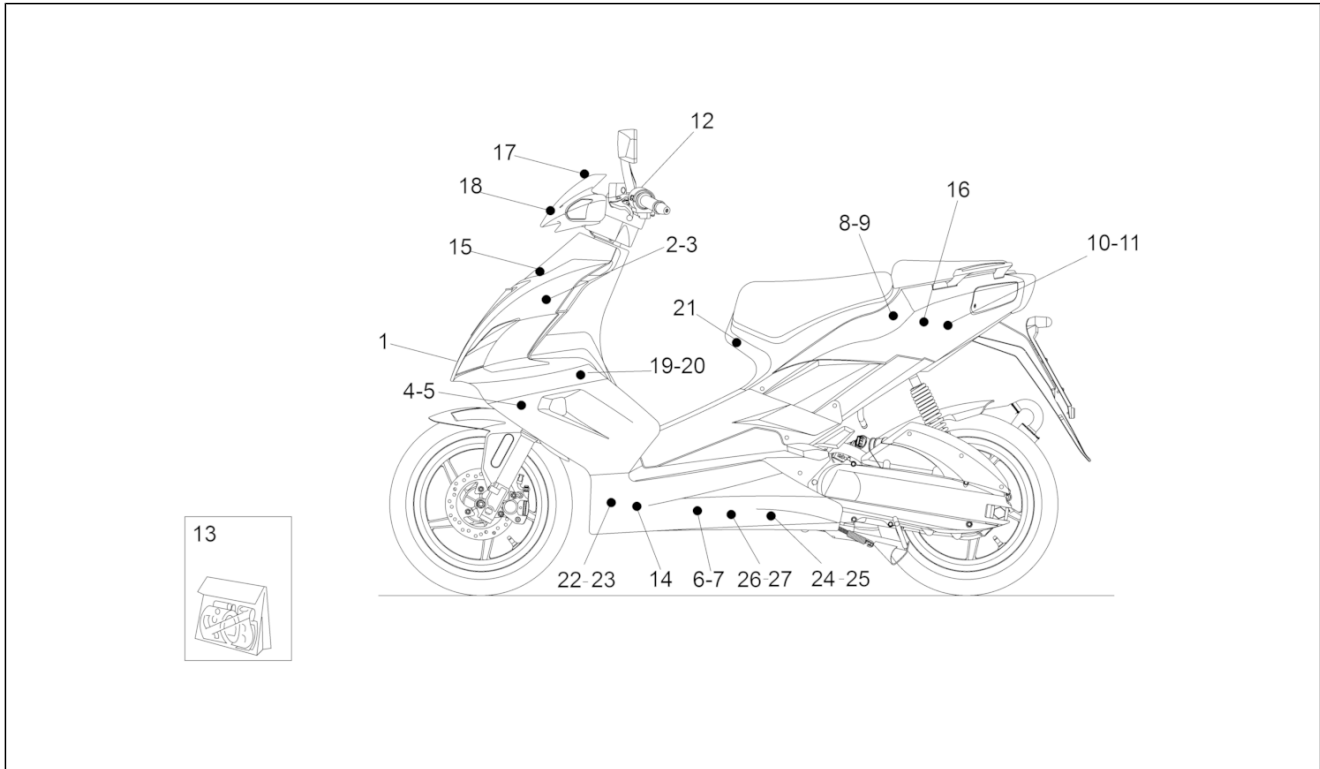

Einheit	RAHMEN
Code	28.38
Beschreibung	Deko
Inspektion	1

Pos.	Code	Beschreibung	Menge	Varianten
13	B043721	Deko Serie	1	Baujahr:2011[B] Fahrzeugfarbe:Replica Alitalia 2011-2012 (t.B.B043720)[ali "1"] Technische Daten:Version mit Einspritzung (C361M)[ie]
13	B043722	Deko Serie	1	Baujahr:2011[B] Fahrzeugfarbe:Replica Alitalia 2011-2012 (t.B.B043720)[ali "1"] Technische Daten:Version mit Vergaser (C364M)[carb]
13	B044645	Deko Serie	1	Baujahr:2012[C], 2014[E] Fahrzeugfarbe:Schwarz Aprilia (t.B.896745)[black] Technische Daten:Version mit Einspritzung (C361M)[ie]
13	B044646	Deko Serie	1	Baujahr:2012[C], 2014[E] Fahrzeugfarbe:Schwarz Aprilia (t.B.896745)[black] Technische Daten:Version mit Vergaser (C364M)[carb]
13	B044647	Deko Serie	1	Baujahr:2012[C], 2014[E] Fahrzeugfarbe:Weiß Aprilia (t.B.896747)[white] Technische Daten:Version mit Einspritzung (C361M)[ie]
13	B044648	Deko Serie	1	Baujahr:2012[C], 2014[E] Fahrzeugfarbe:Weiß Aprilia (t.B.896747)[white] Technische Daten:Version mit Vergaser (C364M)[carb]
13	B044649	Deko Serie	1	Baujahr:2012[C], 2014[E] Fahrzeugfarbe:Rot Fluo (t.B.B044643)[red] Technische Daten:Version mit Einspritzung (C361M)[ie]
13	B044650	Deko Serie	1	Baujahr:2012[C], 2014[E] Fahrzeugfarbe:Rot Fluo (t.B.B044643)[red] Technische Daten:Version mit Vergaser (C364M)[carb]
13	B044651	Deko Serie	1	Baujahr:2012[C], 2014[E] Fahrzeugfarbe:Orange Kupfer Matt (t.B.B044644)[orange] Technische Daten:Version mit Einspritzung (C361M)[ie]
13	B044652	Deko Serie	1	Baujahr:2012[C], 2014[E] Fahrzeugfarbe:Orange Kupfer Matt (t.B.B044644)[orange] Technische Daten:Version mit Vergaser (C364M)[carb]
14	896722	Unterb.Aufkl. Racing	2