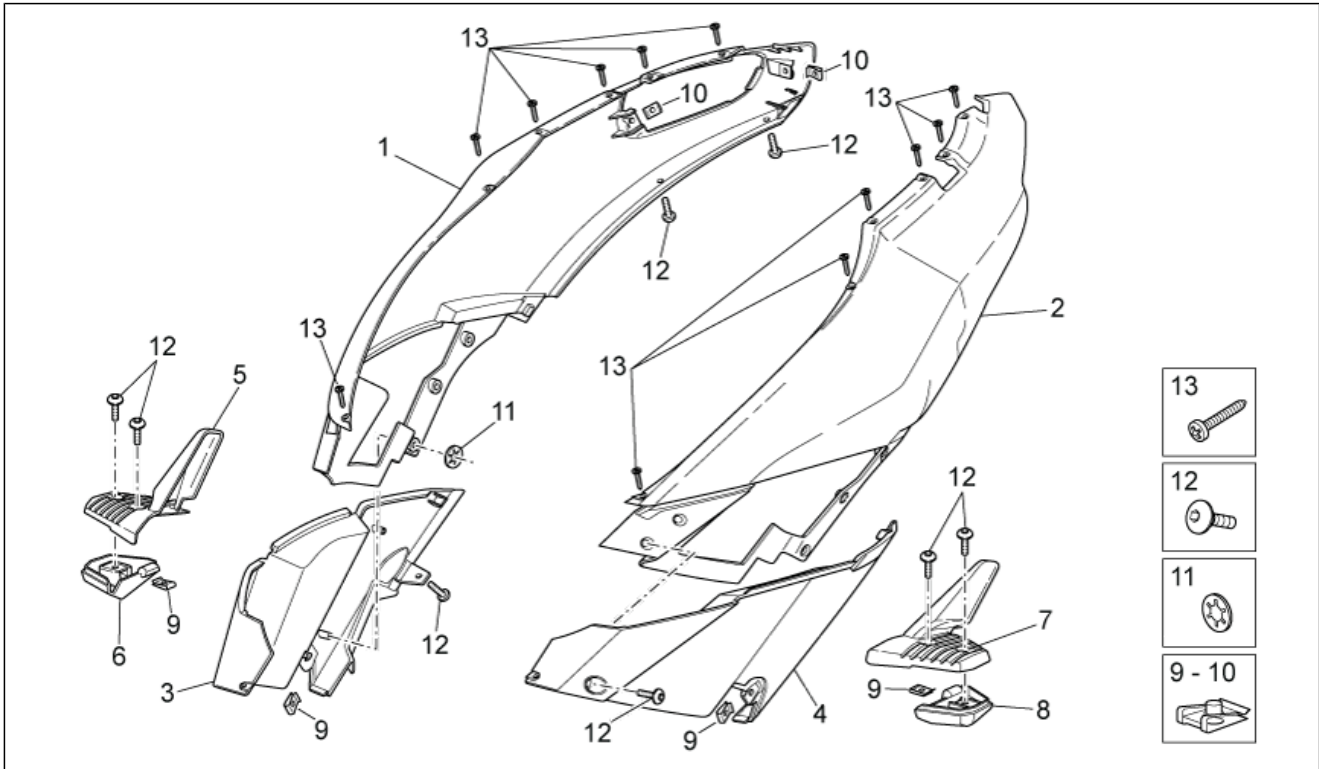

Einheit	RAHMEN
Code	28.13
Beschreibung	Heckaufbau I
Inspektion	1

Pos.	Code	Beschreibung	Menge	Varianten
1	2H00017500XN5	R. kl. Seitenteil, schw.	1	Fahrzeugfarbe:SBK R 2013[Sbk 13]
1	AP8269256	R. kl. Seitenteil, schw.	1	Baujahr:2010[A] Fahrzeugfarbe:Schwarz Aprilia (t.B.896745)[black] Technische Daten:Einzelteil mit Aufkleber[D]
1	AP8269263	R. kl. Seitenteil, blau	1	Fahrzeugfarbe:Blau Dream 2010-2011 (t.B.896746)[blue] Technische Daten:Einzelteil mit Aufkleber[D]
1	AP8269271	R. kl. Seitenteil, weiß	1	Baujahr:2010[A], 2011[B] Fahrzeugfarbe:Weiß Aprilia (t.B.896747)[white] Technische Daten:Einzelteil mit Aufkleber[D]
1	AP8269275	R. kl. Seitenteil, gelb	1	Fahrzeugfarbe:Gelb Vitruval 2010-2011 (t.B.896748)[yel] Technische Daten:Einzelteil mit Aufkleber[D]
1	AP8269344	R. kl. Seitenteil, Rot	1	Fahrzeugfarbe:Replica Alitalia 2010-2011 (t.B.897898)[ali] Technische Daten:Einzelteil mit Aufkleber[D]
1	AP8269354	R. kl. Seitenteil, Rot	1	Baujahr:2011[B] Fahrzeugfarbe:Rot Fluo 2010-2011 (t.B.852633)[fluo]
1	AP8269369	R. kl. Seitenteil, Rot	1	Baujahr:2011[B] Fahrzeugfarbe:Replica Alitalia 2011-2012 (t.B.B043720)[ali "1"]
1	AP8269393	R. kl. Seitenteil, schw.	1	Baujahr:2010[A], 2012[C] Fahrzeugfarbe:Schwarz Aprilia (t.B.896745)[black] Technische Daten:Einzelteil mit Aufkleber[D]
1	AP8269405	R. kl. Seitenteil, weiß	1	Baujahr:2012[C], 2013[D], 2014[E] Fahrzeugfarbe:Weiß Aprilia (t.B.896747)[white] Technische Daten:Einzelteil mit Aufkleber[D]
1	AP8269409	R. kl. Seitenteil, Rot	1	Fahrzeugfarbe:Rot Fluo (t.B.B044643)[red] Technische Daten:Einzelteil mit Aufkleber[D]
1	AP8269413	R. kl. Seitenteil, orange	1	Fahrzeugfarbe:Orange Kupfer Matt (t.B.B044644)[orange] Technische Daten:Einzelteil mit Aufkleber[D]
1	AP8269435	R. kl. Seitenteil, schw.	1	Fahrzeugfarbe:Replica SBK (t.B.B045285)[sbk] Technische Daten:Einzelteil mit Aufkleber[D]
2	2H00017600XN5	L. kl. Seitenteil, schw.	1	Fahrzeugfarbe:SBK R 2013[Sbk 13]
2	AP8269257	L. kl. Seitenteil, schw.	1	Baujahr:2010[A] Fahrzeugfarbe:Schwarz Aprilia (t.B.896745)[black]