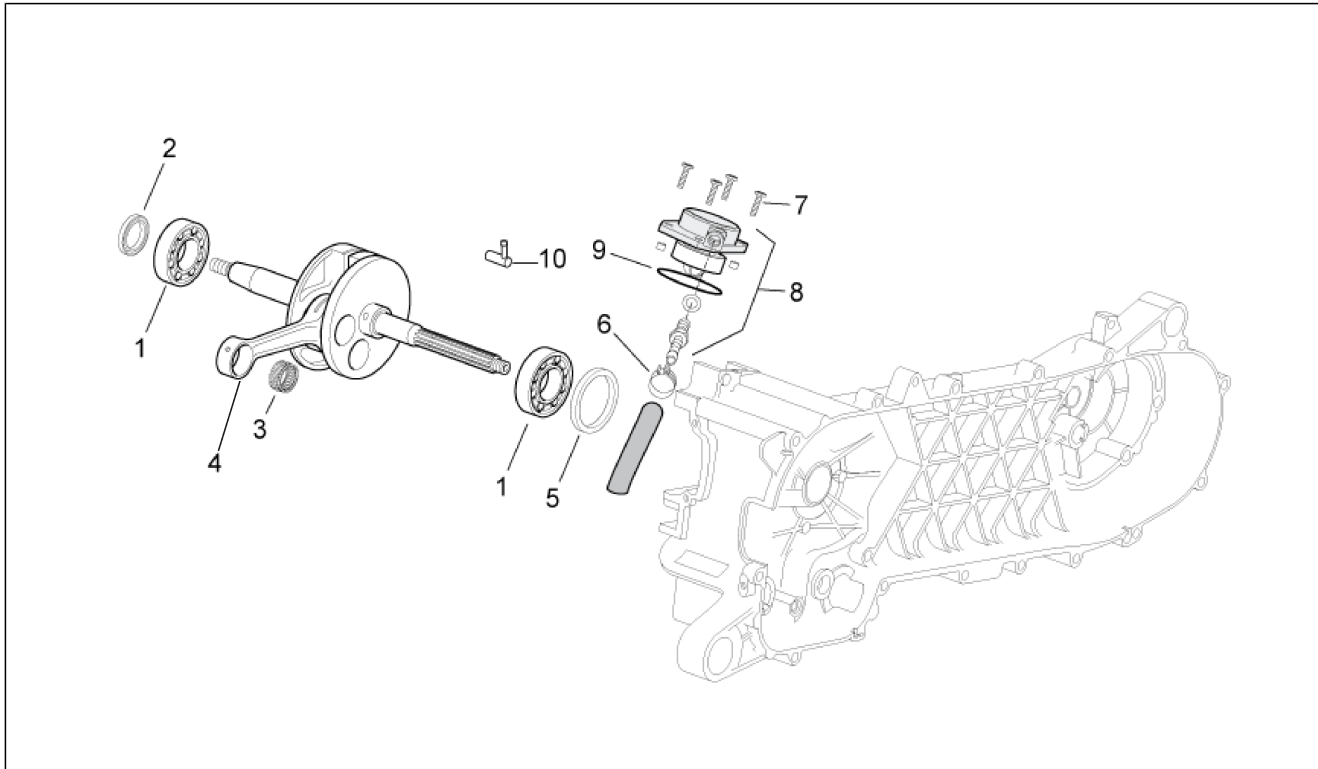

Einheit	MOTOR
Code	29.40
Beschreibung	Kurbelwelle
Inspektion	1

Pos.	Code	Beschreibung	Menge	Varianten
1	431125	Lager 20x52x12	2	Technische Daten:Version mit Einspritzung (C361M)[ie]
1	431125	Lager 20x52x12	2	Technische Daten:Version mit Vergaser (C364M)[carb]
2	482315	Dichtungsring Schwungradseite	1	
3	500501	Käfig auf Bolzen 1 cat.	1	
3	500502	Käfig auf Bolzen 2 cat.	1	
3	500503	Käfig auf Bolzen 3 cat.	1	
3	500504	Käfig auf Bolzen 4 cat.	1	
4	8269405	Kurbelwelle kpl.	1	Technische Daten:Version mit Einspritzung (C361M)[ie]
4	8338275	Kurbelwelle kpl.	1	Technische Daten:Version mit Vergaser (C364M)[carb]
5	482314	Dichtungsring Antriebsseite	1	
6	CM001913	Schlauchschele	1	Technische Daten:Version mit Einspritzung (C361M)[ie]
7	015856	Schraube M5x21	4	Technische Daten:Version mit Einspritzung (C361M)[ie]
8	826949	Kompressor	1	Technische Daten:Version mit Einspritzung (C361M)[ie]
9	830585	O-Ring	1	Technische Daten:Version mit Einspritzung (C361M)[ie]
10	82768R	Ölventil kompl.	1