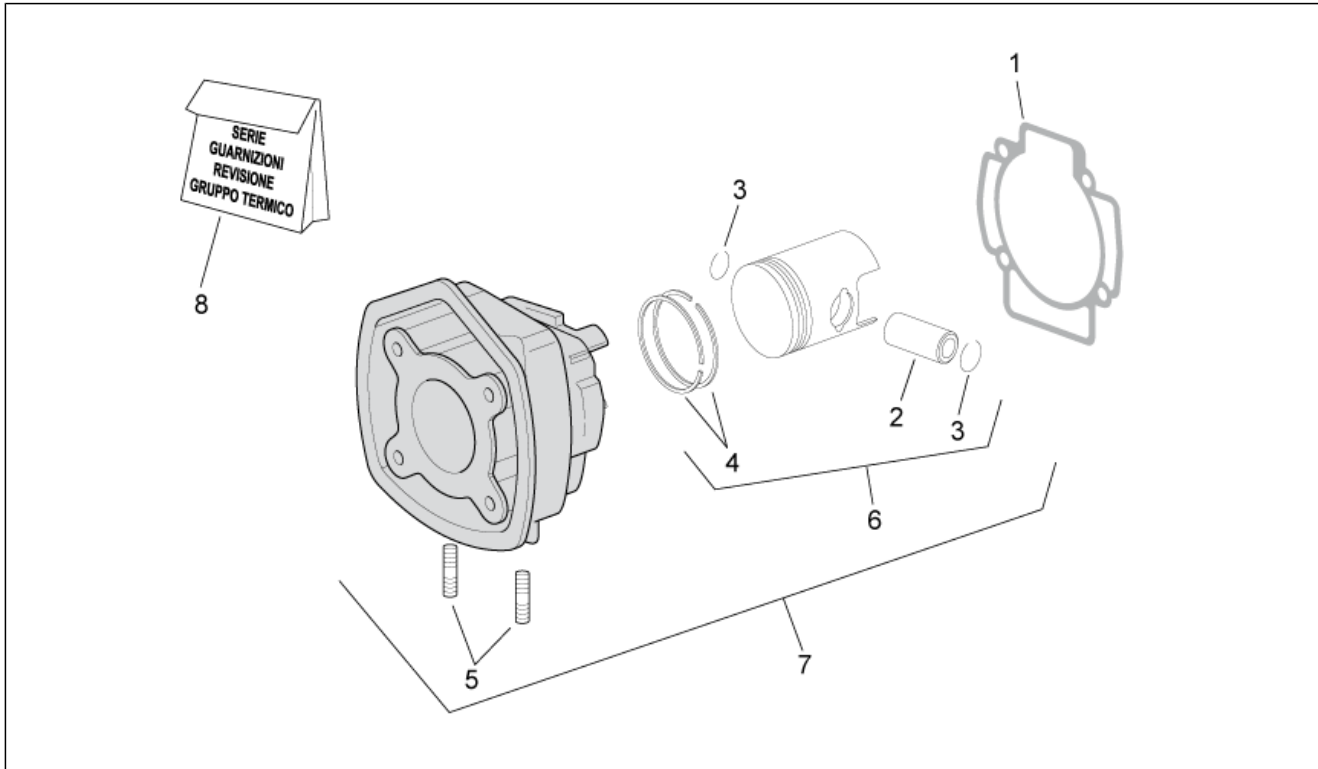

Einheit	MOTOR
Code	29.41
Beschreibung	Kolben + Zylinder
Inspektion	1

Pos.	Code	Beschreibung	Menge	Varianten
1	827301	Dichtung sp0,4	1	
1	827303	Dichtung sp0,6	1	
1	829633	Dichtung sp0,8	1	
2	239404	Bolzen	1	
3	239455	Stiftsperring	2	
4	825416	Gasket ring	2	
4	827853	Gasket ring	2	
4	827854	Gasket ring	2	
5	239397	Stiftschraube M6	2	
6	4878020001	Kolben kpl. 1cat.(M)	1	Technische Daten:Version mit Vergaser (C364M)[carb]
6	4878020001	Kolben kpl. 1cat.(M)	1	Technische Daten:Version mit Einspritzung (C361M)[ie]
6	4878020002	Kolben kpl. 2cat.(N)	1	Technische Daten:Version mit Einspritzung (C361M)[ie]
6	4878020002	Kolben kpl. 2cat.(N)	1	Technische Daten:Version mit Vergaser (C364M)[carb]
6	4878020003	Kolben kpl. 3cat.(O)	1	Technische Daten:Version mit Vergaser (C364M)[carb]
6	4878020003	Kolben kpl. 3cat.(O)	1	Technische Daten:Version mit Einspritzung (C361M)[ie]
6	4878020004	Kolben kpl. 4cat.(P)	1	Technische Daten:Version mit Vergaser (C364M)[carb]
6	4878020004	Kolben kpl. 4cat.(P)	1	Technische Daten:Version mit Einspritzung (C361M)[ie]
6	825185	Kolben kpl. 2M	1	Technische Daten:Version mit Vergaser (C364M)[carb]
6	833598	Kolben mit Zylinder kpl. 1M	1	Technische Daten:Version mit Einspritzung (C361M)[ie]
6	833598	Kolben mit Zylinder kpl. 1M	1	Technische Daten:Version mit Einspritzung (C361M)[ie]
7	833598	Kolben mit Zylinder kpl. 1M	1	Technische Daten:Version mit Einspritzung (C361M)[ie]
7	833598	Kolben mit Zylinder kpl. 1M	1	Technische Daten:Version mit Vergaser (C364M)[carb]
8	497338	Zylinder Dichtung Satz	1	Technische Daten:Version mit Einspritzung (C361M)[ie]
8	498470	Zylinder Dichtung Satz	1	Technische Daten:Version mit Vergaser (C364M)[carb]