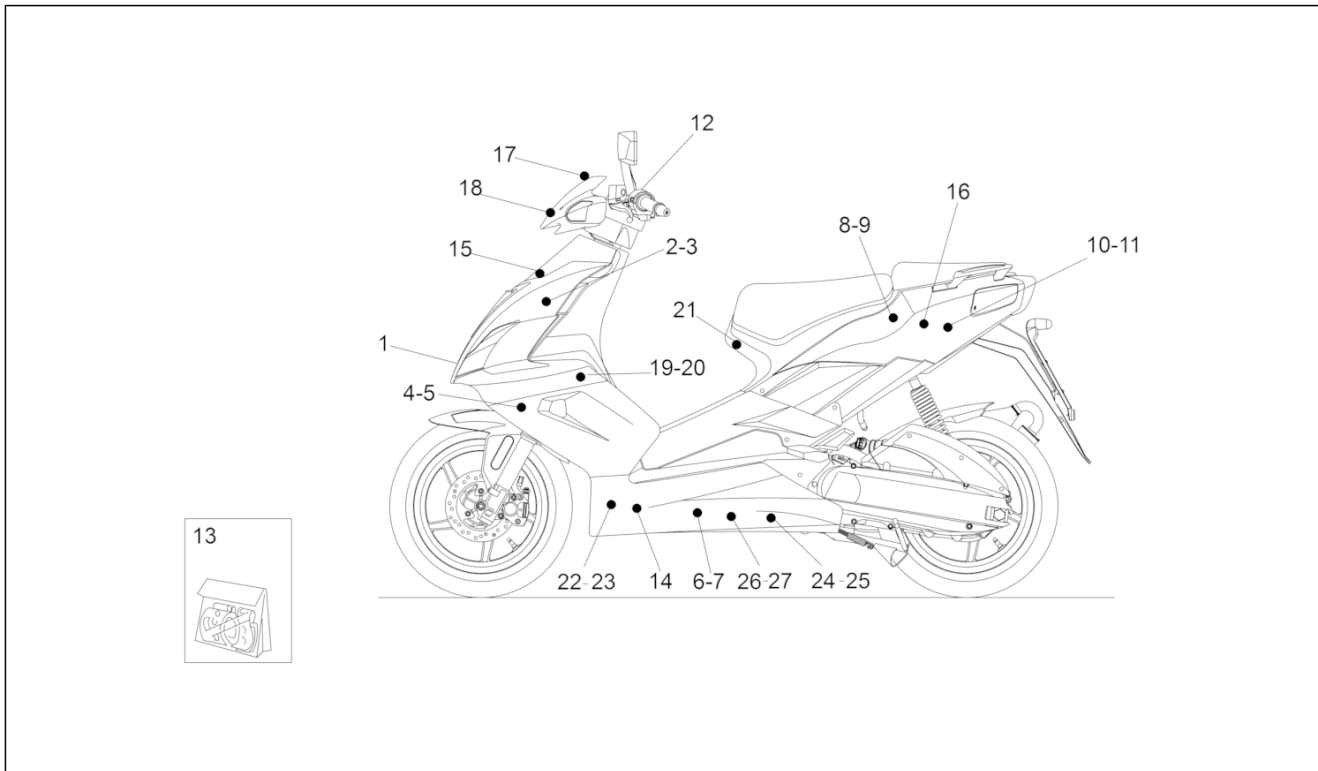

Einheit	RAHMEN
Code	28.38
Beschreibung	Deko
Inspektion	1

Pos.	Code	Beschreibung	Menge	Varianten
14	B044663	Deko racing	2	Fahrzeugfarbe:Schwarz Aprilia (t.B.896745)[black], Orange Kupfer Matt (t.B.B044644)[orange], Rot Fluo (t.B.B044643)[red], Weiß Aprilia (t.B.896747)[white]
15	2H000153	Deckel Haube "1"	1	Fahrzeugfarbe:SBK R 2013[Sbk 13] Technische Daten:Einzelteil mit Aufkleber[D]
15	2H000160	***Deko	1	Fahrzeugfarbe:SBK R 2013[Sbk 13]
15	B043723	Deckel Haube "1 Alitalia"	1	Fahrzeugfarbe:Replica Alitalia 2011-2012 (t.B.B043720)[ali "1"]
15	B045499	Deckel Haube "3"	1	Baujahr:2012[C] Fahrzeugfarbe:Replica SBK (t.B.B045285)[sbk]
16	896727	Deko Heckteil "INJECTION"	1	Technische Daten:Version mit Einspritzung (C361M)[ie]
17	2H000152	Aufkleber kuppel SBK	1	Fahrzeugfarbe:SBK R 2013[Sbk 13]
17	895067	Aufkleber kuppel "MAX"	1	Baujahr:2012[C], 2014[E] Fahrzeugfarbe:Replica SBK (t.B.B045285)[sbk]
18	895068	Aufkl.Streifen Sportscheibe "aprilia"	1	Baujahr:2012[C], 2014[E] Fahrzeugfarbe:Replica SBK (t.B.B045285)[sbk]
19	2H000158	Aufkleber Streifen Schild vorne re "Italia"	1	Fahrzeugfarbe:SBK R 2013[Sbk 13]
19	B045293	Frontverkleid.Re.Aufkl. "Italia"	1	Baujahr:2012[C], 2014[E] Fahrzeugfarbe:Replica SBK (t.B.B045285)[sbk]
20	2H000159	***Deko	1	Fahrzeugfarbe:SBK R 2013[Sbk 13]
20	B045294	Frontverkleid.Li.Aufkl. "Italia"	1	Baujahr:2012[C], 2014[E] Fahrzeugfarbe:Replica SBK (t.B.B045285)[sbk]
21	672200	"Schild ""Piaggio Technology"""	1	
22	2H000163	Aufkl. Streifen unt. RE Trittbrett-Unterteil	1	Fahrzeugfarbe:SBK R 2013[Sbk 13]
23	2H000164	Aufkl. Streifen unt. LI Trittbrett-Unterteil	1	Fahrzeugfarbe:SBK R 2013[Sbk 13]
24	B045297	Aufkleber re "Eni"	1	Fahrzeugfarbe:Replica SBK (t.B.B045285)[sbk]
25	B045298	Aufkleber L. "Eni"	1	Fahrzeugfarbe:Replica SBK (t.B.B045285)[sbk]
26	B045299	Aufkleber re "Dell'Orto"	1	Fahrzeugfarbe:Replica SBK (t.B.B045285)[sbk]
27	B045300	Aufkleber L. "Dell'Orto"	1	Fahrzeugfarbe:Replica SBK (t.B.B045285)[sbk]