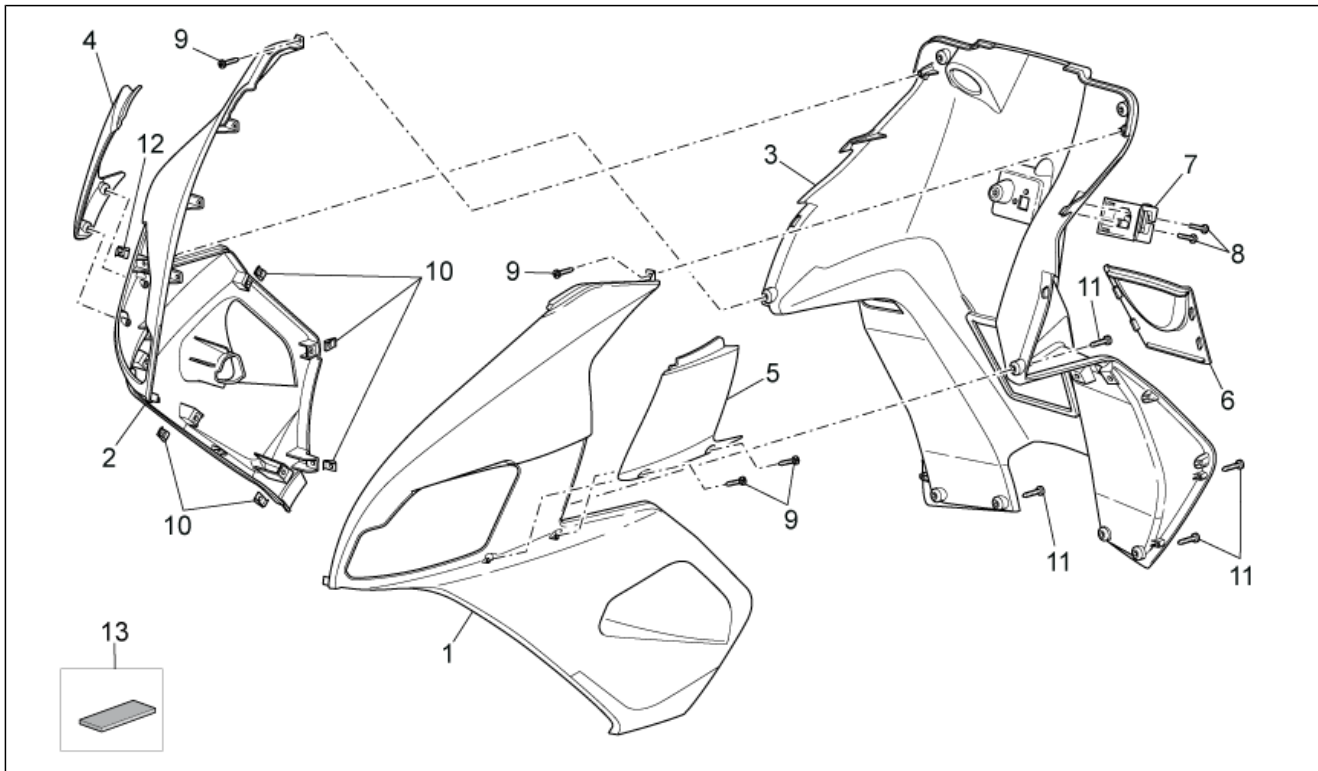

Einheit	RAHMEN
Code	28.08
Beschreibung	Frontaufbau III
Inspektion	1

Pos.	Code	Beschreibung	Menge	Varianten
4	AP8269189	R. Deflektor, rot	1	Fahrzeugfarbe:Replica Alitalia 2010-2011 (t.B.897898)[ali], Replica Alitalia 2011-2012 (t.B.B043720)[ali "1"], SBK R 2013[Sbk 13]
5	AP8268053	Deflektor l.schwarz	1	Fahrzeugfarbe:Schwarz Aprilia (t.B.896745)[black], Blau Dream 2010-2011 (t.B.896746)[blue], Rot Fluo 2010-2011 (t.B.852633)[fluo], Weiß Aprilia (t.B.896747)[white], Gelb Vitrua 2010-2011 (t.B.896748)[yel]
5	AP8269190	L. Deflektor, rot	1	Fahrzeugfarbe:Replica Alitalia 2010-2011 (t.B.897898)[ali], Replica Alitalia 2011-2012 (t.B.B043720)[ali "1"], SBK R 2013[Sbk 13]
6	AP8268082	Gegeb.Typendeck, schw.	1	
7	AP8201534	Kplt.Untersitzhaken	1	
8	AP8150423	Linsenschraube 4,2x25*	2	
9	AP8150413	Gew.schr. 3,9x14	6	
10	AP8202449	Klammer	20	
11	AP8152351	Linsenschraube 4,2x16*	10	
12	AP8102381	Klammer M4	4	
13	AP8117073	Klebeschwamm	1