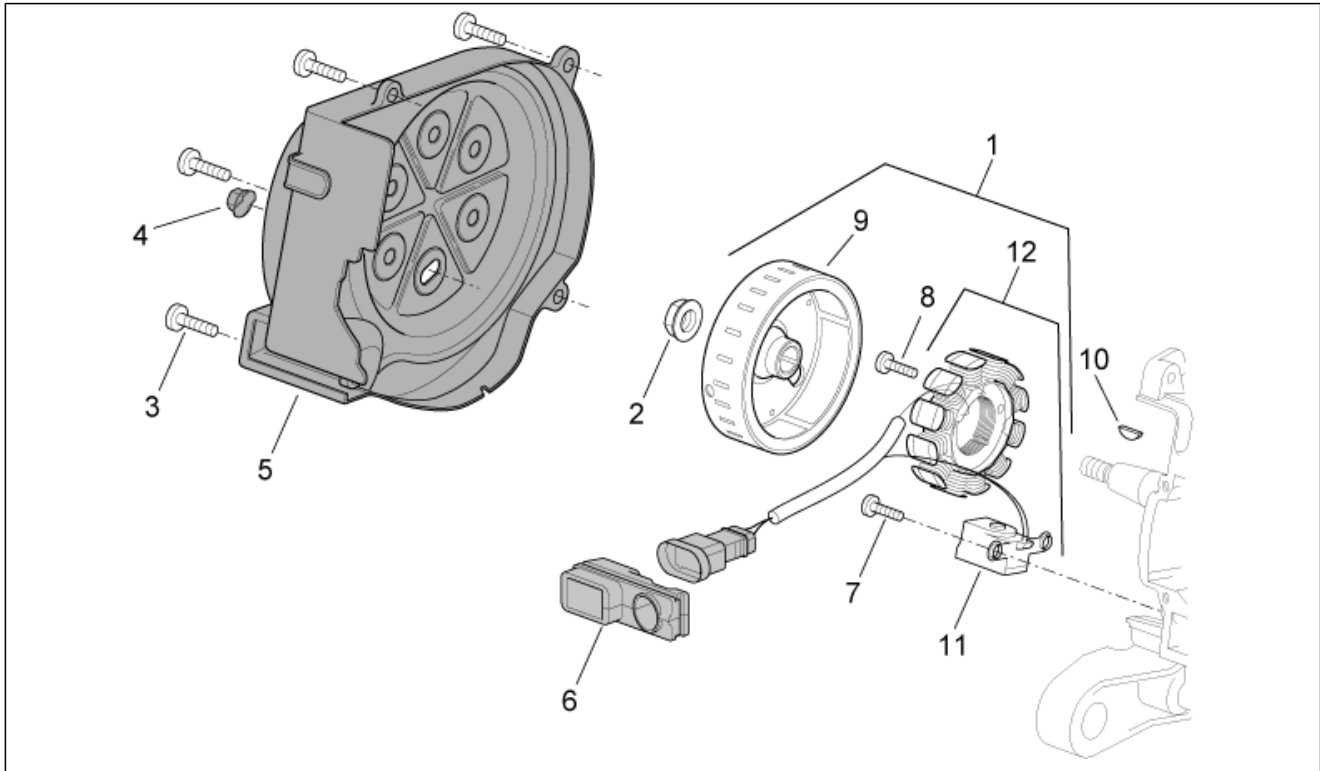

Einheit	MOTOR
Code	29.49
Beschreibung	Schwungrad
Inspektion	1

Pos.	Code	Beschreibung	Menge	Varianten
1	58062R	Schwungrad kpl.	1	Technische Daten:Version mit Einspritzung (C361M)[ie]
1	58136R	Schwungmagnetzündler komplett	1	Technische Daten:Version mit Vergaser (C364M)[carb]
2	289005	Geflanschte Mutter	1	
3	015856	Schraube M5x21	4	
4	827712	Deckel	1	
5	826972	Zuenderdeckel	1	Technische Daten:Version mit Einspritzung (C361M)[ie]
5	827517	Zuenderdeckel	1	Technische Daten:Version mit Vergaser (C364M)[carb]
6	827685	Kabelführung	1	
7	015585	Gewindeschraube M5x12	2	Technische Daten:Version mit Vergaser (C364M)[carb]
7	015715	Schraube M5x16	2	Technische Daten:Version mit Einspritzung (C361M)[ie]
8	015597	TBIC Schraube	2	
9	584526	Rotor komplett (Kokusan)	1	Technische Daten:Version mit Vergaser (C364M)[carb]
9	638611	Rotor kpl.	1	Technische Daten:Version mit Einspritzung (C361M)[ie]
10	000267	Keil	1	
11	831443	Aussengeber	1	Technische Daten:Version mit Einspritzung (C361M)[ie]
12	584525	Stator kpl	1	Technische Daten:Version mit Vergaser (C364M)[carb]
12	638610	Stator kpl	1	Technische Daten:Version mit Einspritzung (C361M)[ie]