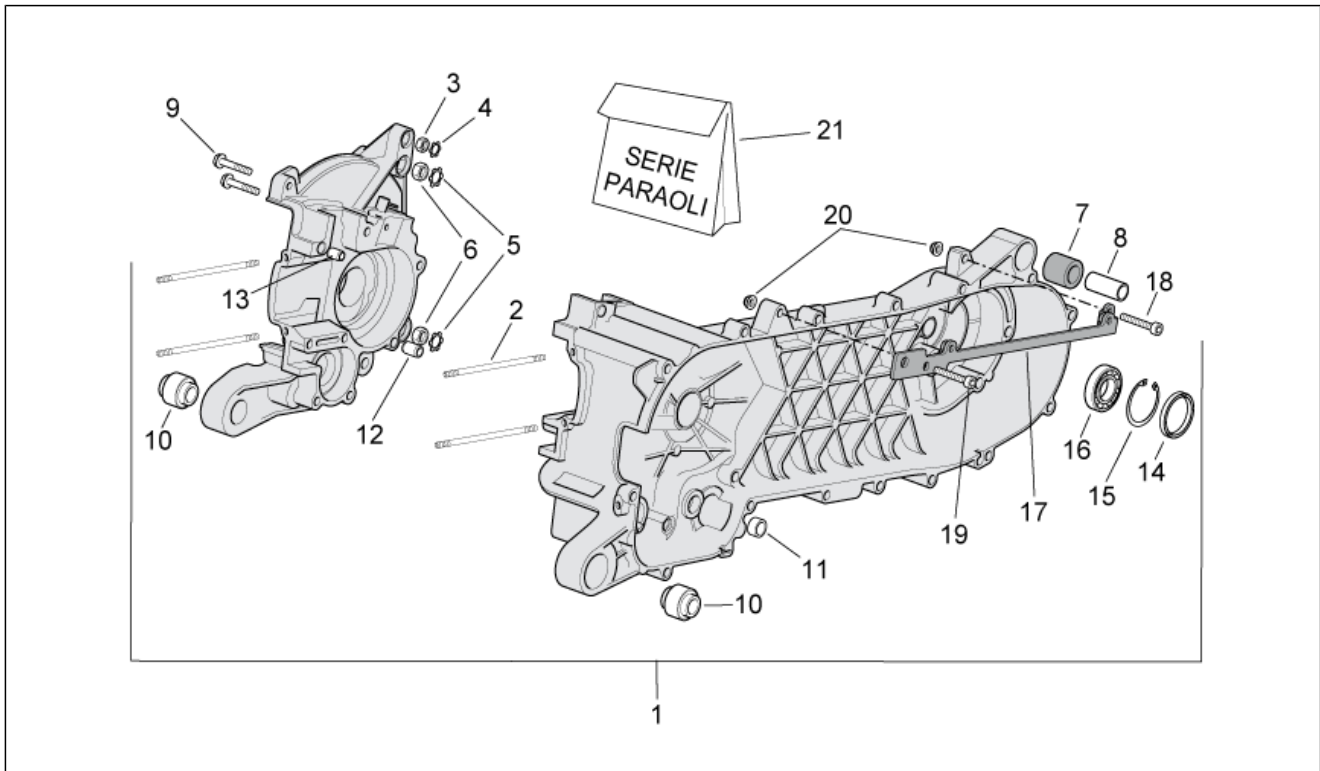

Einheit	MOTOR
Code	29.39
Beschreibung	Gehäuse
Inspektion	1

Pos.	Code	Beschreibung	Menge	Varianten
1	8294235	Kurbelgehäuse	1	Technische Daten:Version mit Einspritzung (C361M)[ie]
1	CM1273235	Kurbelgehäuse	1	Technische Daten:Version mit Vergaser (C364M)[carb]
2	239382	Stiftschraube	4	
3	020006	Mutter	1	
4	829376	Sperring	1	
5	829377	Sperring	2	
6	020008	Mutter M8	2	
7	267823	Silent Block Anschluss Stoßdämpfer	1	
8	266625	Distanzscheibe	1	
9	414835	Schraube	8	
10	266773	Schwingschutzlager	2	Technische Daten:Version mit Vergaser (C364M)[carb]
10	486081	Schwingschutzlager	2	Technische Daten:Version mit Einspritzung (C361M)[ie]
11	4352035	Gasket ring	1	
12	431860	Buchse $\varnothing 8 \times \varnothing 12 \times 8$	1	
13	239388	Passhülse 6,5x9,5x15	2	
14	478498	Gasket ring	1	
15	006647	Seegerring	1	
16	434735	Lager 20x47x14	1	
17	AP8234213	Fixierbügel filtergehäuse	1	
18	AP8150220	TCEI Schraube M6x30	1	
19	AP8152003	TCEI Schraube M6x40	1	
20	AP8152299	Selbstsperrende Mutter M6	2	
21	497339	Dichtungssatz	1	Technische Daten:Version mit Einspritzung (C361M)[ie]
21	498337	Dichtungssatz	1	Technische Daten:Version mit Vergaser (C364M)[carb]