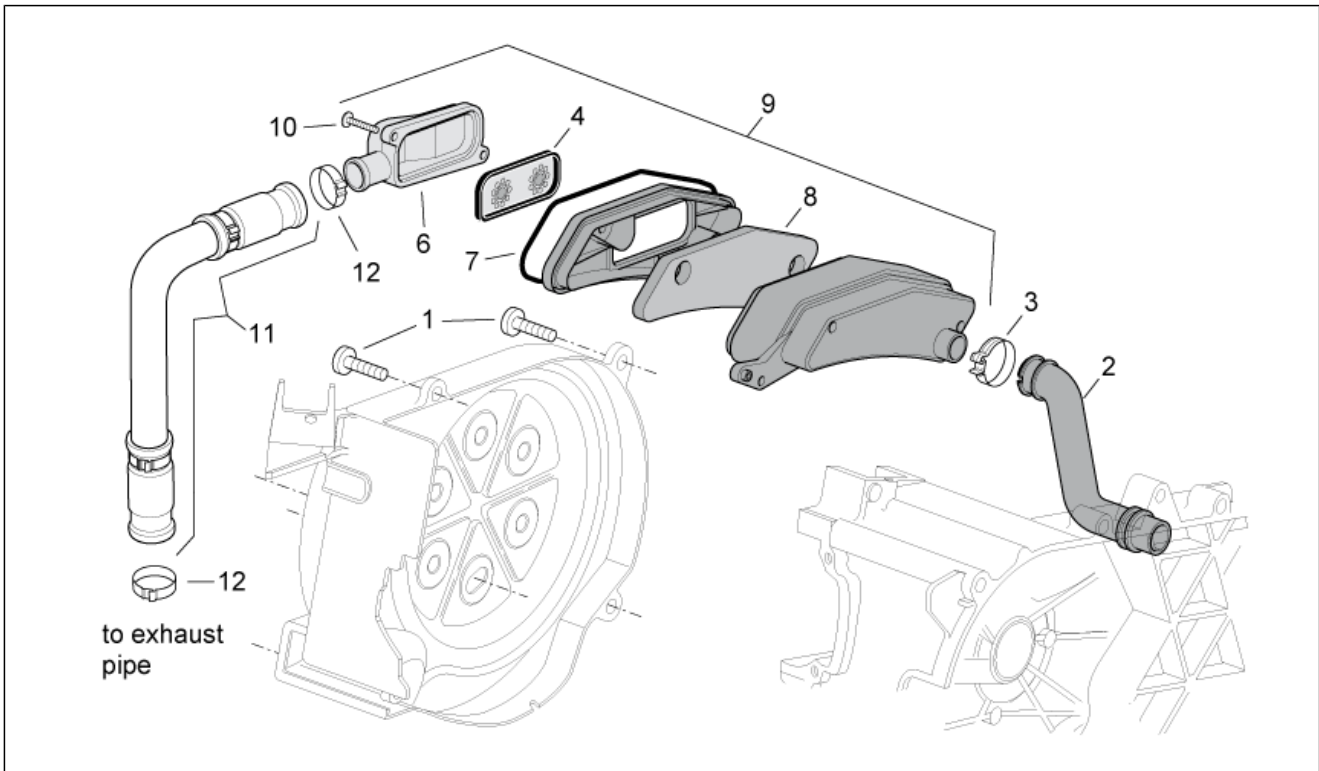

Einheit	MOTOR
Code	29.53
Beschreibung	Secondary air
Inspektion	1

Pos.	Code	Beschreibung	Menge	Varianten
1	015597	TBIC Schraube	2	Technische Daten:Version mit Vergaser (C364M)[carb]
2	827208	Ansaugleitung sas	1	Technische Daten:Version mit Vergaser (C364M)[carb]
3	CM001905	Schlauchschelle	1	Technische Daten:Version mit Vergaser (C364M)[carb]
4	82758R	Membran	1	Technische Daten:Version mit Vergaser (C364M)[carb]
6	827209	Deckel sas	1	Technische Daten:Version mit Vergaser (C364M)[carb]
7	486943	Dichtung	1	Technische Daten:Version mit Vergaser (C364M)[carb]
8	486942	Filter sas	1	Technische Daten:Version mit Vergaser (C364M)[carb]
9	8318594	Gehäuse Sekundärluftsystem komplett kt	1	Technische Daten:Version mit Vergaser (C364M)[carb]
10	478533	Gew.schr.	2	Technische Daten:Version mit Vergaser (C364M)[carb]
11	833740	Luftschlauch sas	1	Technische Daten:Version mit Vergaser (C364M)[carb]
12	AP8102273	Schlauchschelle	2	Technische Daten:Version mit Vergaser (C364M)[carb]