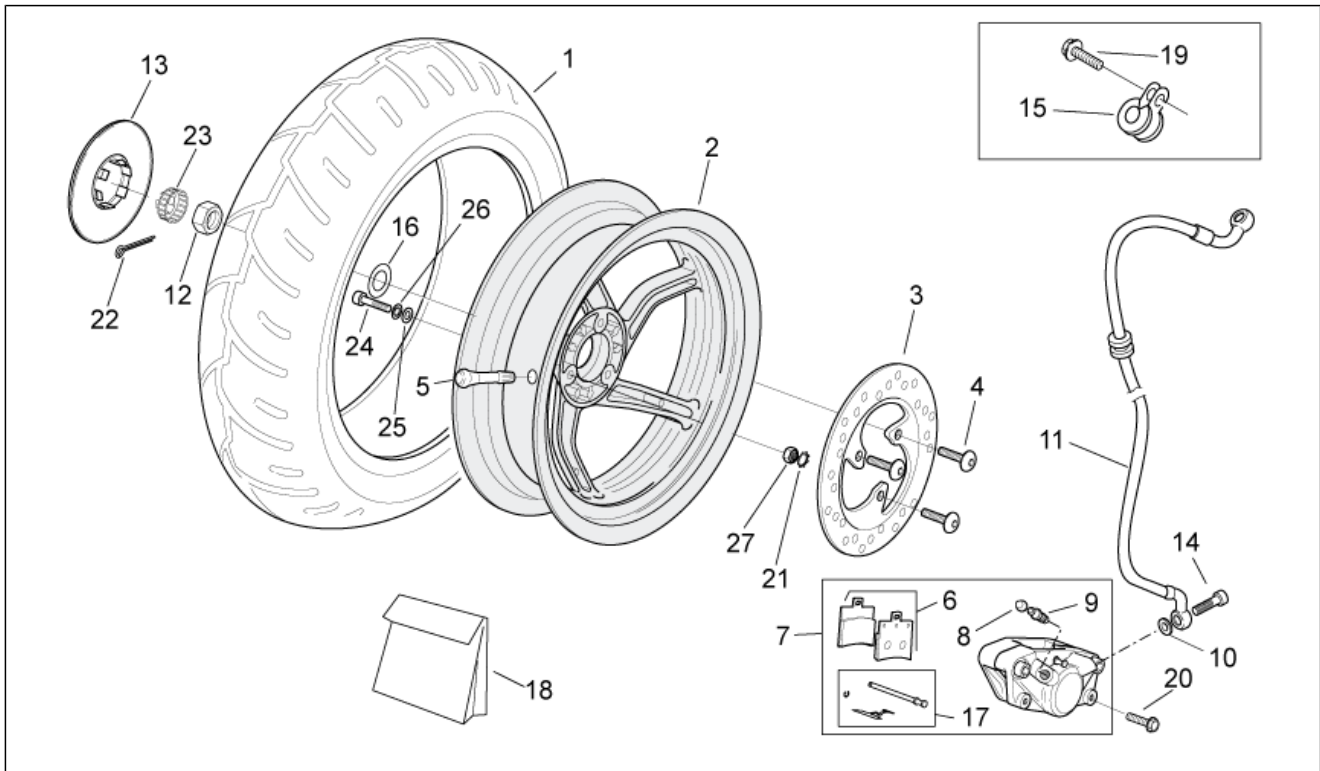

Einheit	RAHMEN
Code	28.31
Beschreibung	Hinterrad Scheibenbremse
Inspektion	1

Pos.	Code	Beschreibung	Menge	Varianten
20	AP8152288	TE Schr. m. Flansch	2	
21	AP8225322	Ausgleichscheibe	3	
22	012789	Splint	1	
23	194423	Abschlusskappe Mutter	1	
24	AP8150086	TCEI Schraube	3	
25	AP8150020	Ausgleichscheibe 10,5x21x2*	3	
26	AP8150292	Gebogene Sprengscheibe *	3	
27	AP8225319	Mutter M10x8,3	3