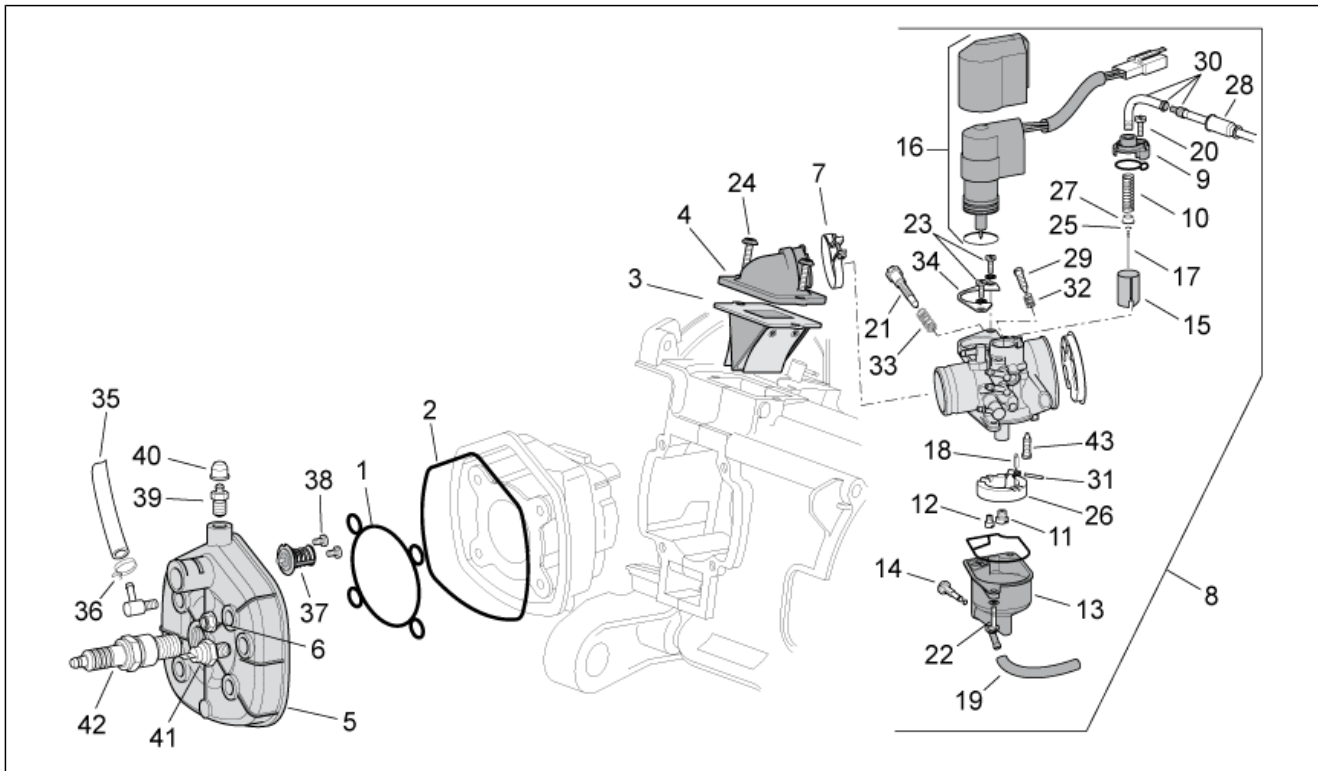

Einheit	MOTOR
Code	29.43
Beschreibung	Zylinderkopf/Vergaser
Inspektion	1

Pos.	Code	Beschreibung	Menge	Varianten
19	AP8550215	Ablaßrohr Wanne L=130	1	Technische Daten:Version mit Vergaser (C364M)[carb]
20	288865	Schraube	1	Technische Daten:Version mit Vergaser (C364M)[carb]
21	828074	Einstellschr.Gasvent.	1	Technische Daten:Version mit Vergaser (C364M)[carb]
22	288862	Fixierschraube Schel.	2	Technische Daten:Version mit Vergaser (C364M)[carb]
23	289575	Schraube	2	Technische Daten:Version mit Vergaser (C364M)[carb]
24	830487	Schraube M6x25	2	Technische Daten:Version mit Vergaser (C364M)[carb]
25	288872	Ring	1	Technische Daten:Version mit Vergaser (C364M)[carb]
26	482916	Schwimmer komplett	1	Technische Daten:Version mit Vergaser (C364M)[carb]
27	288873	Sicherung Kegelnadel	1	Technische Daten:Version mit Vergaser (C364M)[carb]
28	289903	Gaskabelhaube	1	Technische Daten:Version mit Vergaser (C364M)[carb]
29	CM107701	Einstellschr.Luft	1	Technische Daten:Version mit Vergaser (C364M)[carb]
30	113903	Röhrchen Wechselschalter	1	Technische Daten:Version mit Vergaser (C364M)[carb]
31	288881	Schwimmerstift	1	Technische Daten:Version mit Vergaser (C364M)[carb]
32	085285	Feder	1	Technische Daten:Version mit Vergaser (C364M)[carb]
33	152608	Feder	1	Technische Daten:Version mit Vergaser (C364M)[carb]
34	288863	Platte	1	Technische Daten:Version mit Vergaser (C364M)[carb]
35	484260	Bypassschlauch kopf-carb.	1	Technische Daten:Version mit Vergaser (C364M)[carb]
36	CM002901	Schlauchschele	4	Technische Daten:Version mit Vergaser (C364M)[carb]
37	483395	Thermostat	1	Technische Daten:Version mit Vergaser (C364M)[carb]
38	256756	Gewindeschraube	2	Technische Daten:Version mit Vergaser (C364M)[carb]
39	430045	Entlüftungsschraube	1	Technische Daten:Version mit Vergaser (C364M)[carb]
40	063435	Entlüftungskappe	1	Technische Daten:Version mit Vergaser (C364M)[carb]
41	584573	Thermistor	1	Technische Daten:Version mit Vergaser (C364M)[carb]
42	438031	Zündkerze Champion RN1C	1	Technische Daten:Version mit Vergaser (C364M)[carb]
42	AP8206915	Zündkerze BR9ES	1	Land:Schweiz[CH] Technische Daten:Version Schweiz E3 freie Geschwindigkeit[kit]
43	CM106229	Emulseur 208 HA	1	Land:Schweiz[CH]