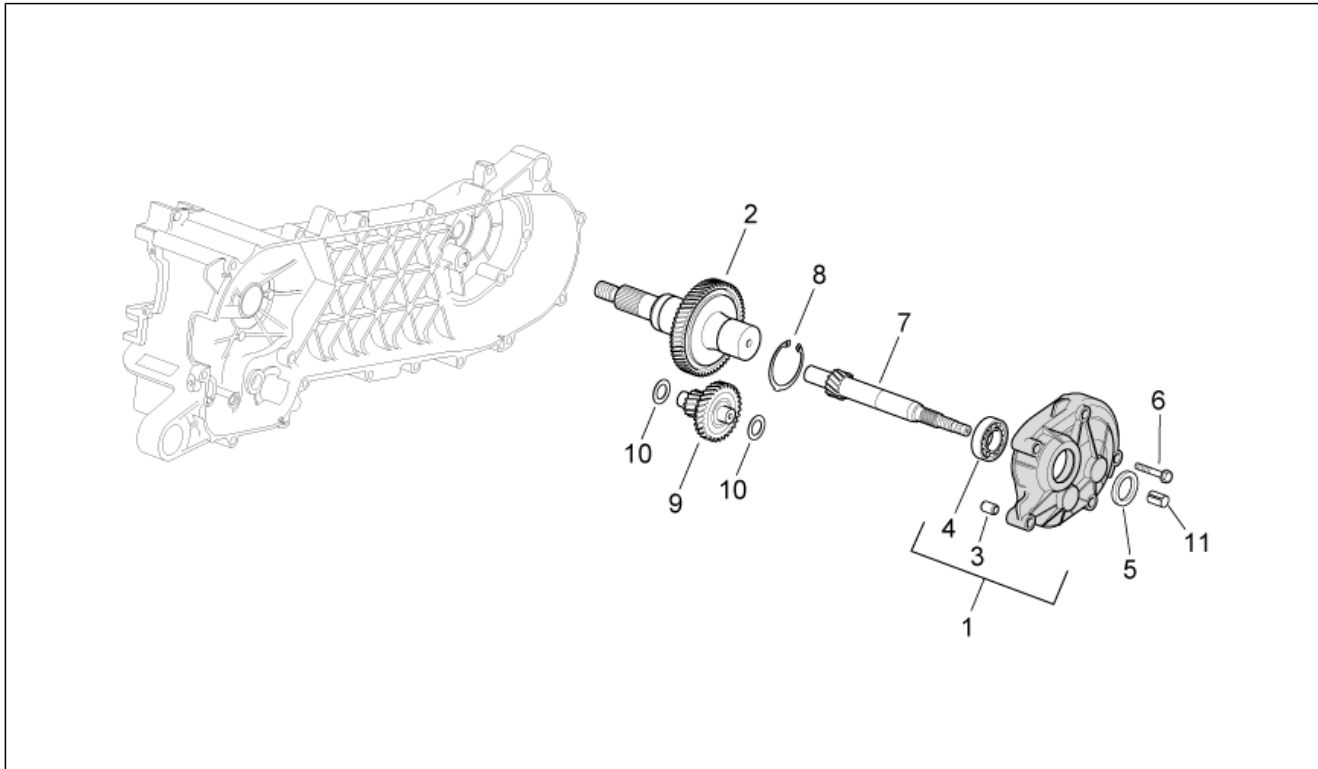

Einheit	MOTOR
Code	29.48
Beschreibung	Endübersetzung
Inspektion	1

Pos.	Code	Beschreibung	Menge	Varianten
1	4874805	Deckel Radnabe mit inneren Teilen	1	
2	4874845	Antriebswelle	1	Technische Daten:Version mit Vergaser (C364M)[carb]
2	4874845	Antriebswelle	1	Technische Daten:Version mit Einspritzung (C361M)[ie]
3	239388	Passhülse 6,5x9,5x15	2	
4	435363	Lager	1	
5	480066	Gasket ring	1	
6	414834	TE Schr. m. Flansch M6x40	5	
7	4795935	Abtriebsriemenscheibewelle	1	
8	480953	Sprengring	1	
9	4802185	Doppeltes Freilaufgrad	1	Technische Daten:Version mit Vergaser (C364M)[carb]
9	4802185	Doppeltes Freilaufgrad	1	Technische Daten:Version mit Einspritzung (C361M)[ie]
10	288639	Abstreifscheibe	2	
11	478197	Ausgleichring	1