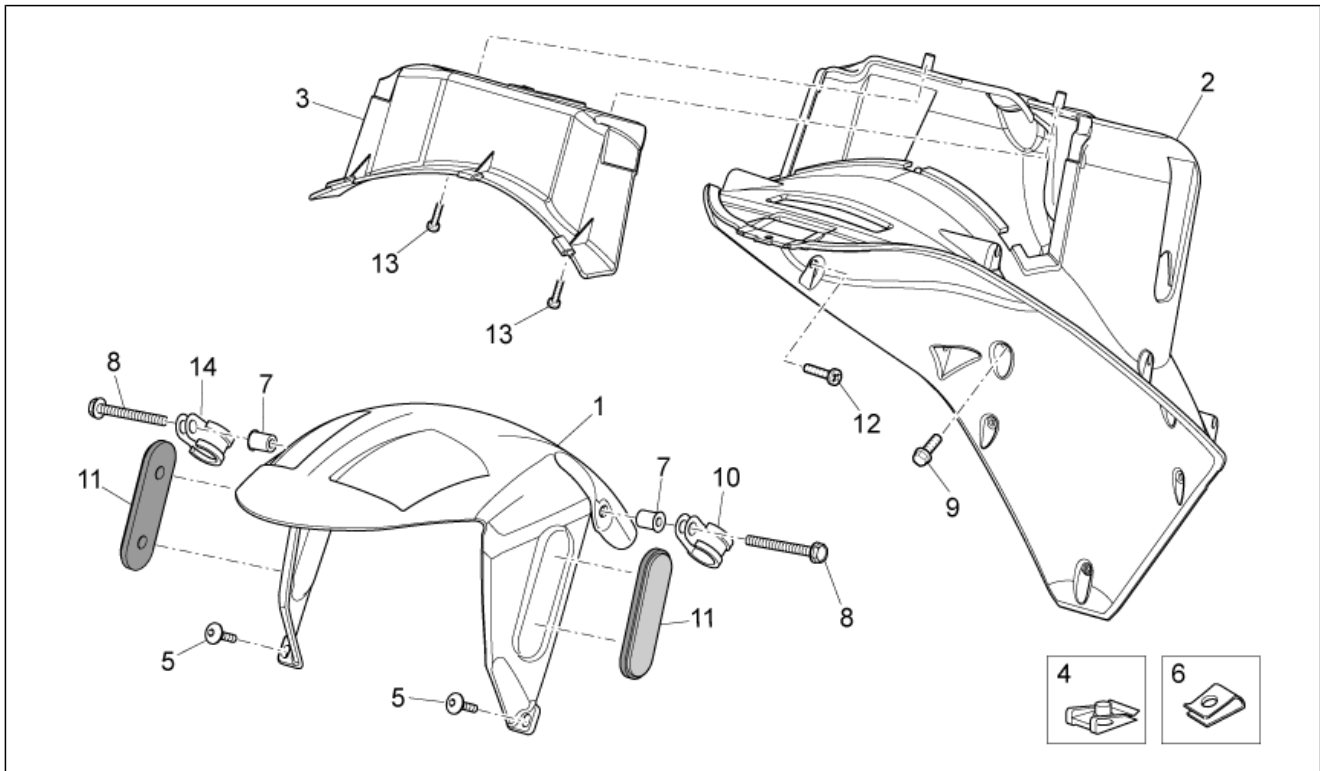

Einheit	RAHMEN
Code	28.09
Beschreibung	Frontaufbau IV
Inspektion	1

Pos.	Code	Beschreibung	Menge	Varianten
1	AP8226802	Kotflügel v. schwarz	1	
2	AP8268083	Wheel compartment	1	
3	AP8268253	Klappe	1	
4	254485	Plattchen M6	2	
5	AP8152298	TBEI Schraube m.Flansch M5x16	2	
6	AP8202449	Klammer	1	
7	AP8120531	Gummi mit Einsatz	2	
8	AP8152341	TE Schr. m. Flansch M5x40	2	
9	598839	TE Schr. m. Flansch	2	
10	AP8134167	Platte Bremsschlauch	1	
11	AP8224623	Rückstrahler, gelb	2	
12	AP8152351	Linsenschraube 4,2x16*	10	
13	AP8150413	Gew.schr. 3,9x14	2	
14	AP8104451	Kabelführungs	1