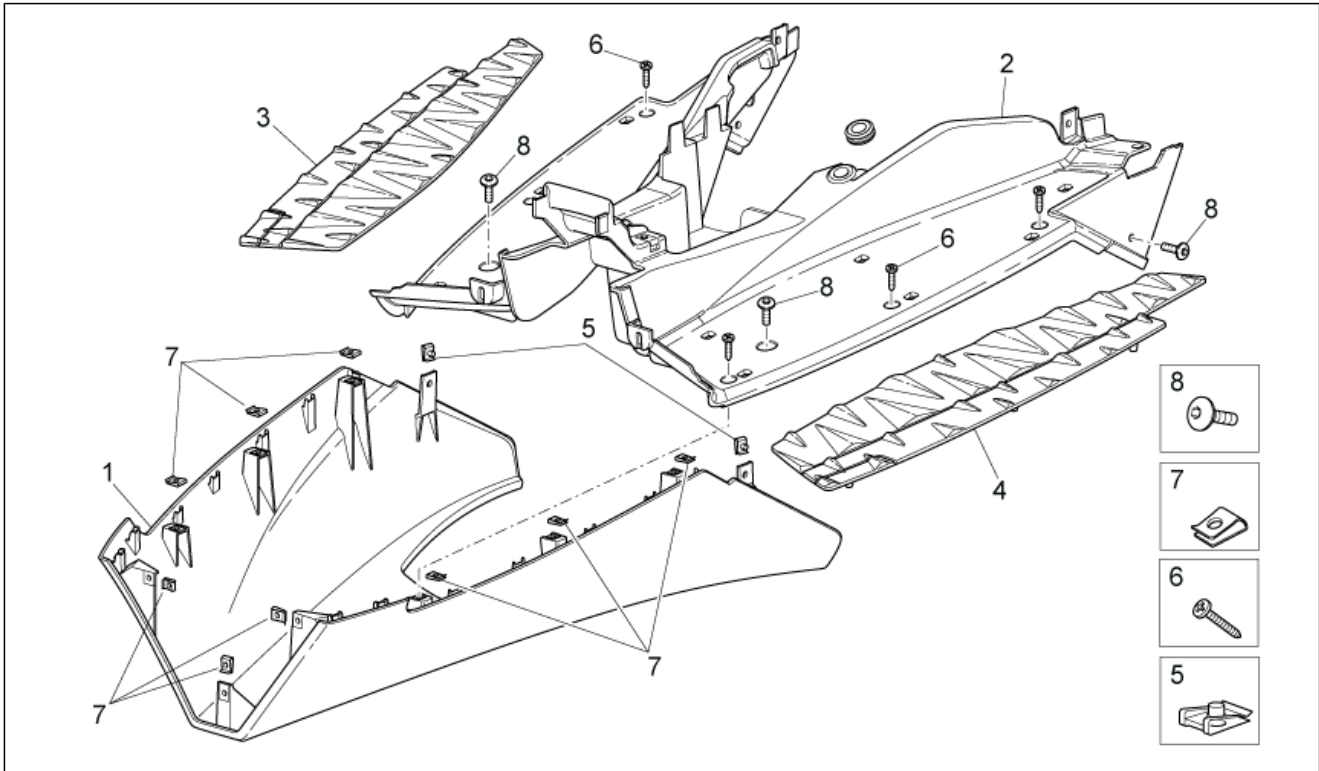

Einheit	RAHMEN
Code	28.11
Beschreibung	Mittlerer aufbau II
Inspektion	1

Pos.	Code	Beschreibung	Menge	Varianten
1	ZH000178	Unterb. Schwarz+Deko	1	Fahrzeugfarbe:SBK R 2013[Sbk 13]
1	AP8269258	Unterb. Schwarz	1	Fahrzeugfarbe:Schwarz Aprilia (t.B.896745)[black], Blau Dream 2010-2011 (t.B.896746)[blue], Rot Fluo 2010-2011 (t.B.852633)[fluo], Gelb Vitrual 2010-2011 (t.B.896748)[yel] Technische Daten:Einzelteil mit Aufkleber[D]
1	AP8269258	Unterb. Schwarz	1	Baujahr:2010[A], 2011[B] Fahrzeugfarbe:Weiß Aprilia (t.B.896747)[white]
1	AP8269347	Unterboden, rot+Deko	1	Fahrzeugfarbe:Replica Alitalia 2010-2011 (t.B.897898)[ali] Technische Daten:Einzelteil mit Aufkleber[D]
1	AP8269371	Unterboden, rot	1	Baujahr:2011[B] Fahrzeugfarbe:Replica Alitalia 2011-2012 (t.B.B043720)[ali "1"] Technische Daten:Einzelteil mit Aufkleber[D]
1	AP8269398	Unterb. Schwarz+Deko	1	Baujahr:2011[B], 2012[C], 2013[D], 2014[E] Fahrzeugfarbe:Schwarz Aprilia (t.B.896745)[black], Orange Kupfer Matt (t.B.B044644)[orange], Rot Fluo (t.B.B044643)[red], Weiß Aprilia (t.B.896747)[white]
1	AP8269398	Unterb. Schwarz+Deko	1	Baujahr:2012[C], 2013[D], 2014[E] Fahrzeugfarbe:Weiß Aprilia (t.B.896747)[white]
1	AP8269438	Unterb. Schwarz+Deko	1	Baujahr:2012[C], 2013[D], 2014[E] Fahrzeugfarbe:Replica SBK (t.B.B045285)[sbk]
2	AP8268057	Fußbrett, schwarz	1	
3	AP8268063	Rechte Fußmatte, schwarz	1	
4	AP8268064	Linke Fußmatte, schwarz	1	
5	AP8102375	Klammer M5	5	
6	AP8152351	Lintenschraube 4,2x16*	9	
7	AP8202449	Klammer	13	
8	AP8152298	TBEI Schraube m.Flansch M5x16	8