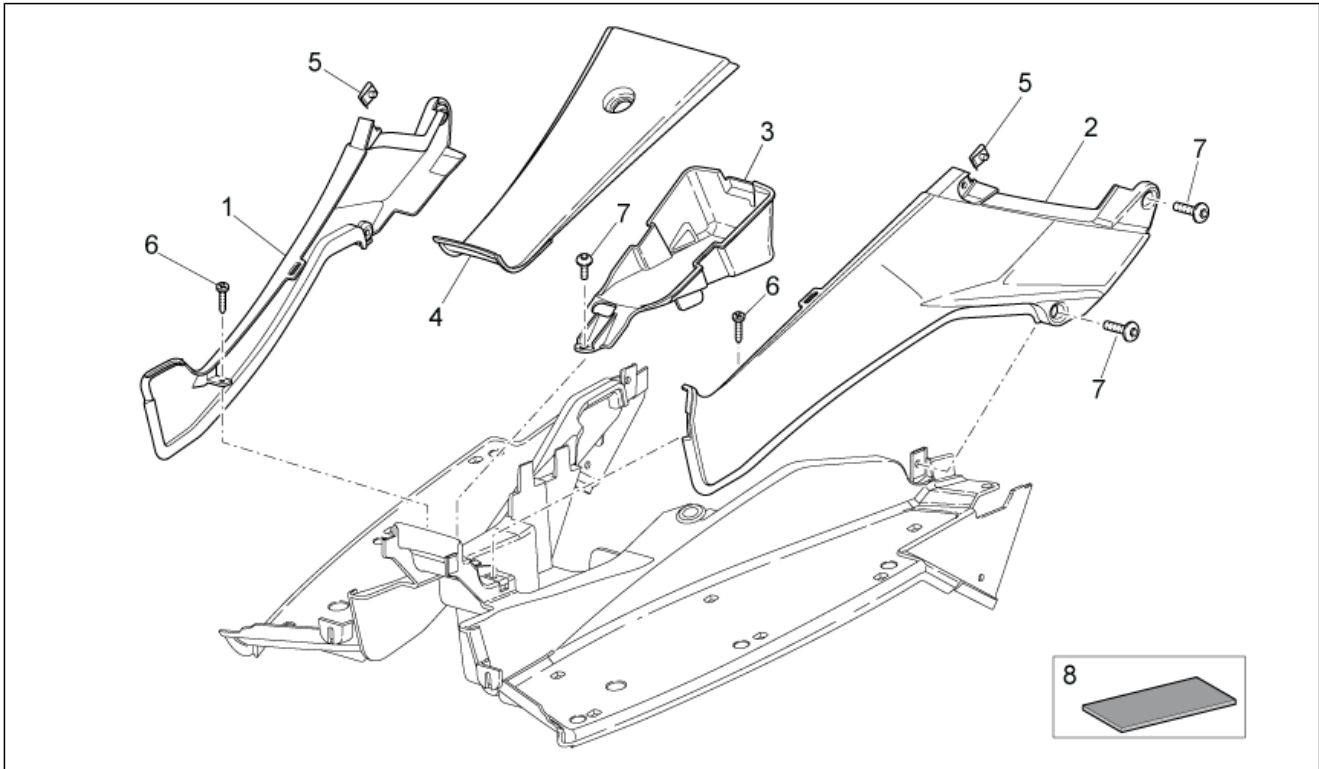

Einheit	RAHMEN
Code	28.10
Beschreibung	Mittlerer aufbau I
Inspektion	1

Pos.	Code	Beschreibung	Menge	Varianten
6	AP8152351	Linsenschraube 4,2x16*	2	
7	AP8152298	TBEI Schraube m.Flansch M5x16	5	
8	AP8117040	Haftschwamm schw. 6x60	1