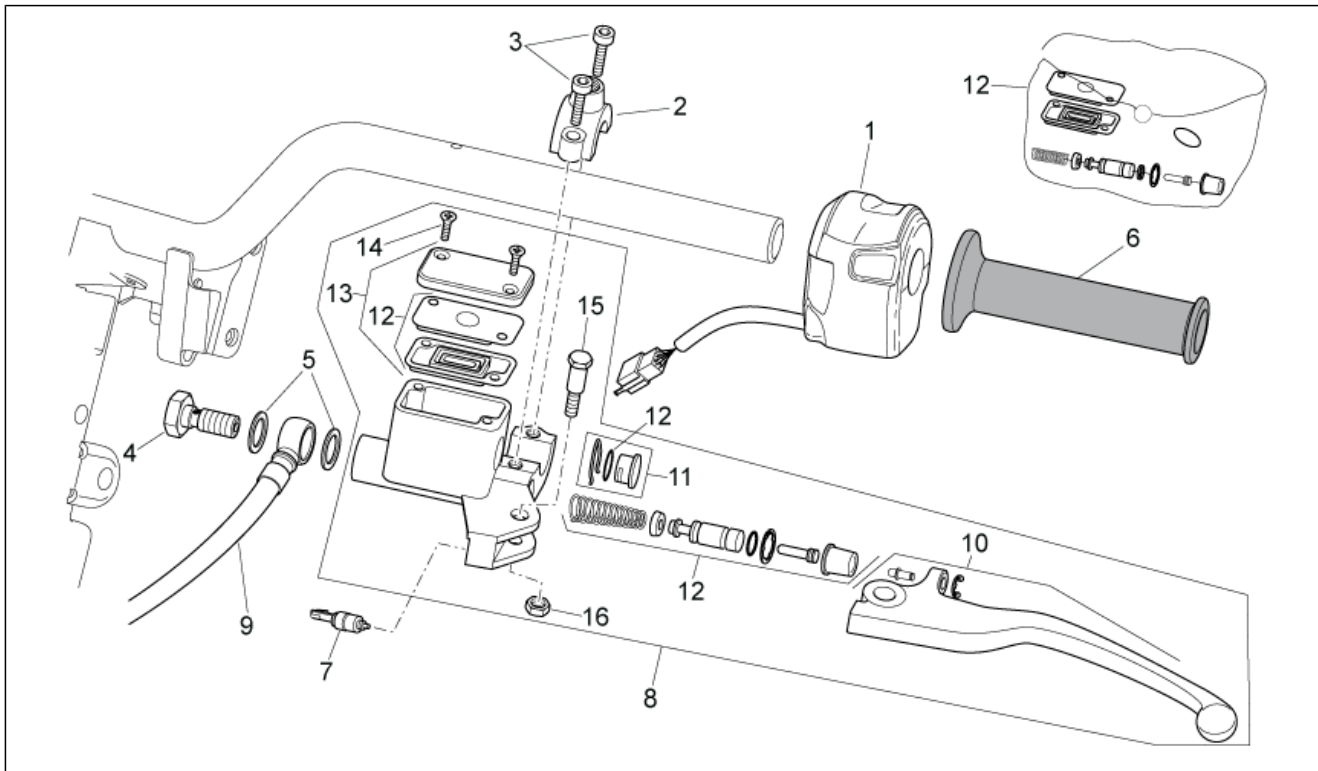

Einheit	RAHMEN
Code	28.18
Beschreibung	Schaltungen links
Inspektion	1

Pos.	Code	Beschreibung	Menge	Varianten
1	AP8224619	Linker Lichtschalter	1	Technische Daten:Version mit Einspritzung (C361M)[ie]
1	AP8224639	Linker Lichtschalter	1	Technische Daten:Version mit Vergaser (C364M)[carb]
2	AP8213382	L. Bügelbolzen	1	Technische Daten:Marke Grimeca[gr]
2	AP8213580	L. Bügelbolzen	1	Technische Daten:Marke HT[ht], Heng-Tong D.11[ht1]
3	AP8213299	Kappenschraube	2	Technische Daten:Marke Grimeca[gr]
3	AP8213582	Kappenschraube	2	Technische Daten:Marke HT[ht], Heng-Tong D.11[ht1]
4	AP8113003	Fixierschraube Ölschlauch	1	
5	AP8113004	Ausgleichscheibe 10x14x1,6*	2	
6	AP8118699	Handgriffe paar, schwarz	1	
7	AP8127305	Knopf stop	1	
8	AP8213549	Hinterradbrenspumpe	1	Technische Daten:Marke Grimeca[gr]
8	AP8213559	Hinterradbrenspumpe D=12,7 mm	1	Technische Daten:Marke HT[ht]
8	CM081208	Hinterradbrenspumpe d.11	1	Technische Daten:Heng-Tong D.11[ht1]
9	665996	Hinterradbrennsleitung	1	Technische Daten:Heng-Tong D.11[ht1]
9	AP8213548	Hinterradbrennsleitung	1	Technische Daten:Marke Grimeca[gr], Marke HT[ht]
10	600475	Bremshebel (Heng Tong)	1	Technische Daten:Heng-Tong D.11[ht1]
10	AP8213601	Hebel kpl.	1	Technische Daten:Marke HT[ht]
10	AP8590035	Hebel kpl. (Grimeca)	1	Technische Daten:Marke Grimeca[gr]
11	AP8213455	Schauglas Brenspumpe, Kpl.	1	Technische Daten:Marke Grimeca[gr]
12	AP8213593	Bausatz Pumpenüberholung	1	Technische Daten:Marke HT[ht]
12	AP8590037	Bausatz Pumpenüberholung	1	Technische Daten:Marke Grimeca[gr]
13	AP8213595	Tankdeckel, Kpl.	1	Technische Daten:Marke HT[ht]
13	AP8590038	Tankdeckel, Kpl.	1	Technische Daten:Marke Grimeca[gr]
14	AP8213400	Schraube Pumpendeckel	2	Technische Daten:Marke Grimeca[gr]
14	AP8213583	Schraube Pumpendeckel	2	Technische Daten:Marke HT[ht]
15	AP8125757	Schraube Hebel	1	Technische Daten:Marke Grimeca[gr]
15	AP8213584	Bremshebelbolzen	1	Technische Daten:Marke HT[ht]
16	AP8213298	Mutter	1	Technische Daten:Marke Grimeca[gr]