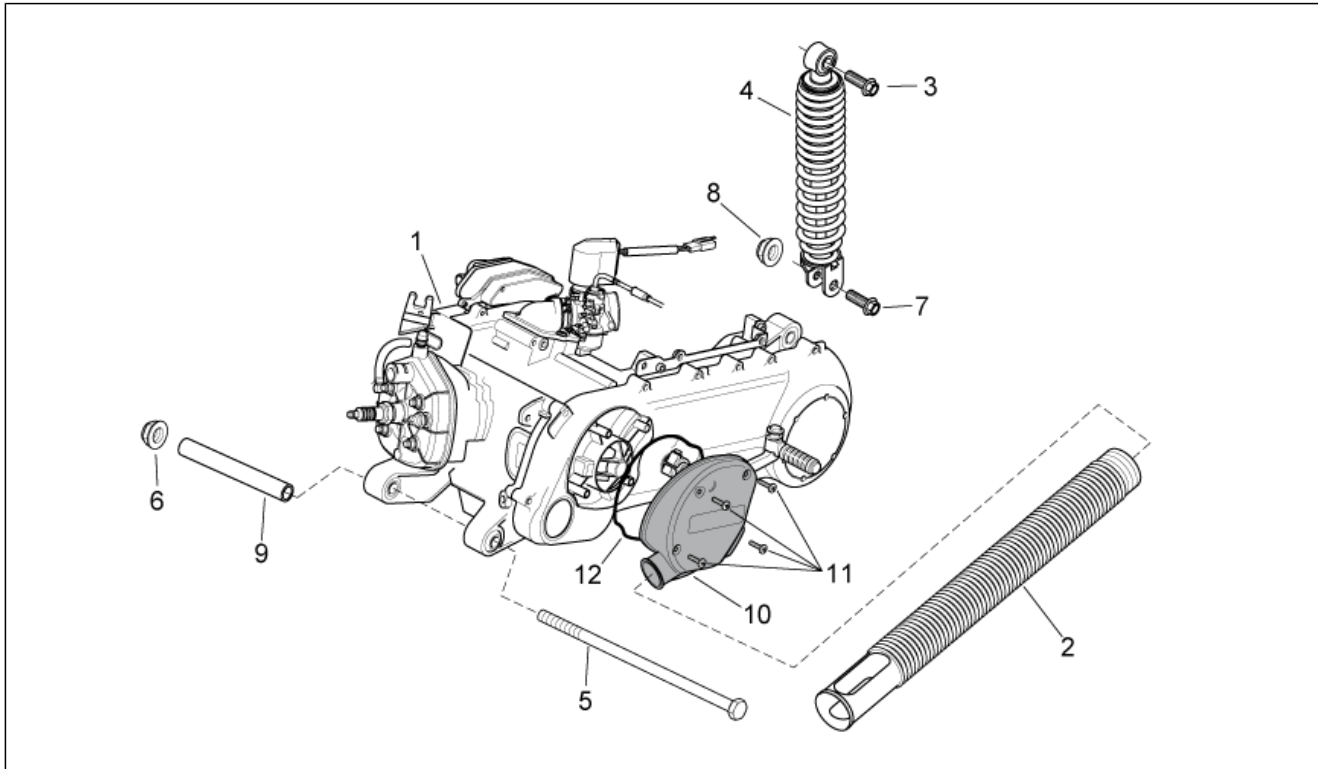

Einheit	MOTOR
Code	29.27
Beschreibung	Motor II
Inspektion	1

Pos.	Code	Beschreibung	Menge	Varianten
1	CM1439035	Motor, carb.	1	Technische Daten:Version mit Vergaser (C364M)[carb]
2	AP8220704	Lufteinlaß Wandler	1	Technische Daten:Version mit Vergaser (C364M)[carb]
3	AP8152318	TE Schr. m. Flansch M10x35	1	Technische Daten:Version mit Vergaser (C364M)[carb]
4	AP8223036	Stoßdämpfer m. gelber Feder	1	Technische Daten:Version mit Vergaser (C364M)[carb]
5	AP8150412	Sechskantschraube	1	Technische Daten:Version mit Vergaser (C364M)[carb]
6	AP8152301	Selbstsperrende Mutter	1	Technische Daten:Version mit Vergaser (C364M)[carb]
7	AP8152410	TE Schr. m. Flansch M10x55	1	Technische Daten:Version mit Vergaser (C364M)[carb]
8	AP8152301	Selbstsperrende Mutter	1	Technische Daten:Version mit Vergaser (C364M)[carb]
9	AP8221347	Motor-Drehzapfen	1	Technische Daten:Version mit Vergaser (C364M)[carb]
10	482404	Wandlerdeckel	1	Technische Daten:Version mit Vergaser (C364M)[carb]
11	AP8150515	Selbstschneidende Schraube Scheinwerferreg.	4	Technische Daten:Version mit Vergaser (C364M)[carb]
12	482432	Staubschutzdichtung	1	Technische Daten:Version mit Vergaser (C364M)[carb]