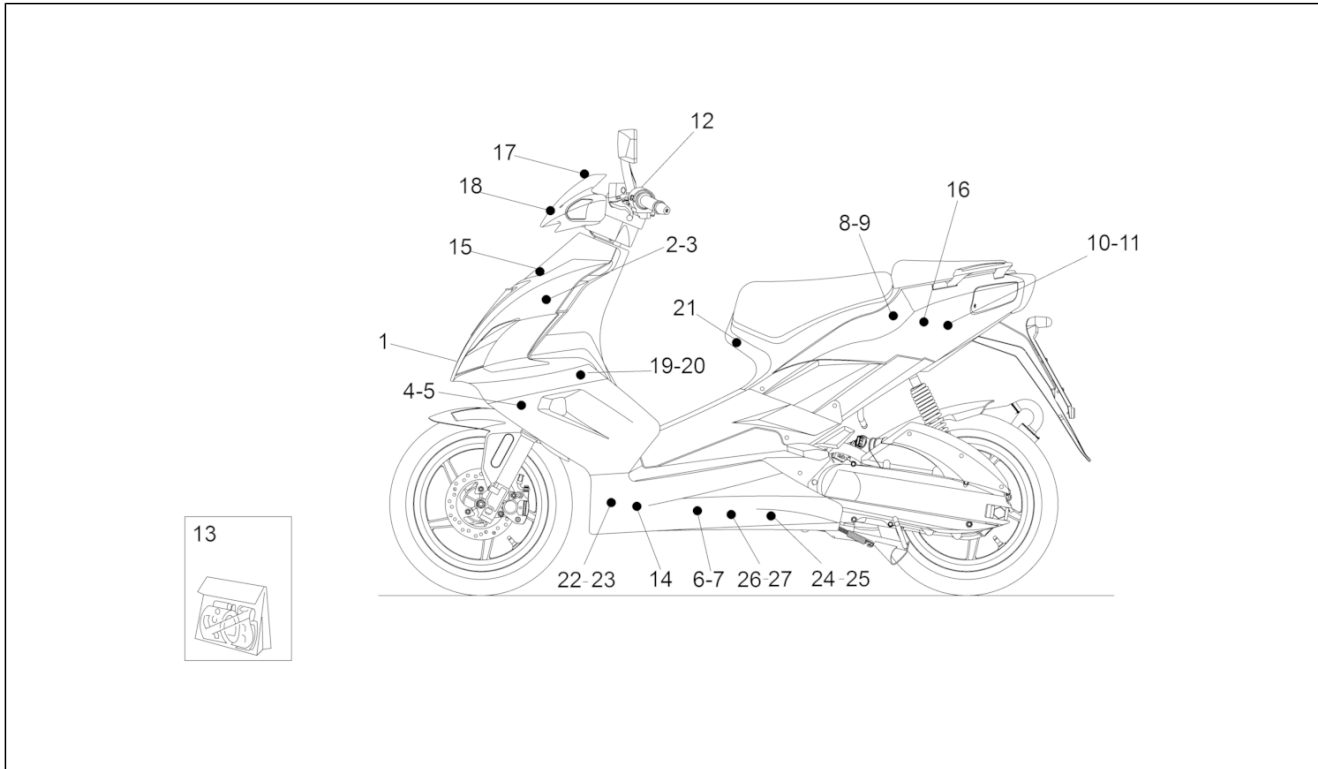

Einheit	RAHMEN
Code	28.38
Beschreibung	Deko
Inspektion	1

Pos.	Code	Beschreibung	Menge	Varianten
1	AP8277715	Aufkl.Giterrahmen aprilia	1	
2	2H000154	Aufkl.Schild vorn. re.ob.Streifen rot	1	Fahrzeugfarbe:SBK R 2013[Sbk 13]
2	896716	Frontverkleid.Re.Aufkl. Racing	1	Fahrzeugfarbe:Schwarz Aprilia (t.B.896745)[black]
2	896729	Frontverkleid.Re.Aufkl. Racing	1	Fahrzeugfarbe:Blau Dream 2010-2011 (t.B.896746)[blue], Rot Fluo 2010-2011 (t.B.852633)[fluo], Weiß Aprilia (t.B.896747)[white], Gelb Vitrual 2010-2011 (t.B.896748)[yel]
2	B043724	Frontverkleid.Re.Aufkl. 1 RSV4	1	Baujahr:2011[B] Fahrzeugfarbe:Replica Alitalia 2011-2012 (t.B.B043720)[ali "1"]
2	B045289	Aufkl.Schild vorn. re.ob.Streifen rot	1	Baujahr:2012[C], 2014[E] Fahrzeugfarbe:Replica SBK (t.B.B045285)[sbk]
3	2H000155	Aufkl.Schild vorn. li.ob.Streifen rot	1	Fahrzeugfarbe:SBK R 2013[Sbk 13]
3	896717	Frontverkleid.Li.Aufkl. Racing	1	Fahrzeugfarbe:Schwarz Aprilia (t.B.896745)[black]
3	896730	Frontverkleid.Li.Aufkl. Racing	1	Fahrzeugfarbe:Blau Dream 2010-2011 (t.B.896746)[blue], Rot Fluo 2010-2011 (t.B.852633)[fluo], Weiß Aprilia (t.B.896747)[white], Gelb Vitrual 2010-2011 (t.B.896748)[yel]
3	B043725	Frontverkleid.Li.Aufkl. 1 RSV4	1	Baujahr:2011[B] Fahrzeugfarbe:Replica Alitalia 2011-2012 (t.B.B043720)[ali "1"]
3	B045290	Aufkl.Schild vorn. li.ob.Streifen rot	1	Baujahr:2012[C], 2014[E] Fahrzeugfarbe:Replica SBK (t.B.B045285)[sbk]
4	2H000156	Aufkleber re "SR"	1	Fahrzeugfarbe:SBK R 2013[Sbk 13]
4	896718	Frontverkleid.Re.Aufkl. SR	1	Fahrzeugfarbe:Schwarz Aprilia (t.B.896745)[black], Blau Dream 2010-2011 (t.B.896746)[blue], Weiß Aprilia (t.B.896747)[white], Gelb Vitrual 2010-2011 (t.B.896748)[yel]
4	899852	Frontverkleid.Re.Aufkl. SR	1	Fahrzeugfarbe:Rot Fluo 2010-2011 (t.B.852633)[fluo]
4	B045291	Frontverkleid.Re.Aufkl. "SR Racing"	1	Baujahr:2012[C], 2014[E] Fahrzeugfarbe:Replica SBK (t.B.B045285)[sbk]
5	2H000157	***Deko	1	Fahrzeugfarbe:SBK R 2013[Sbk 13]