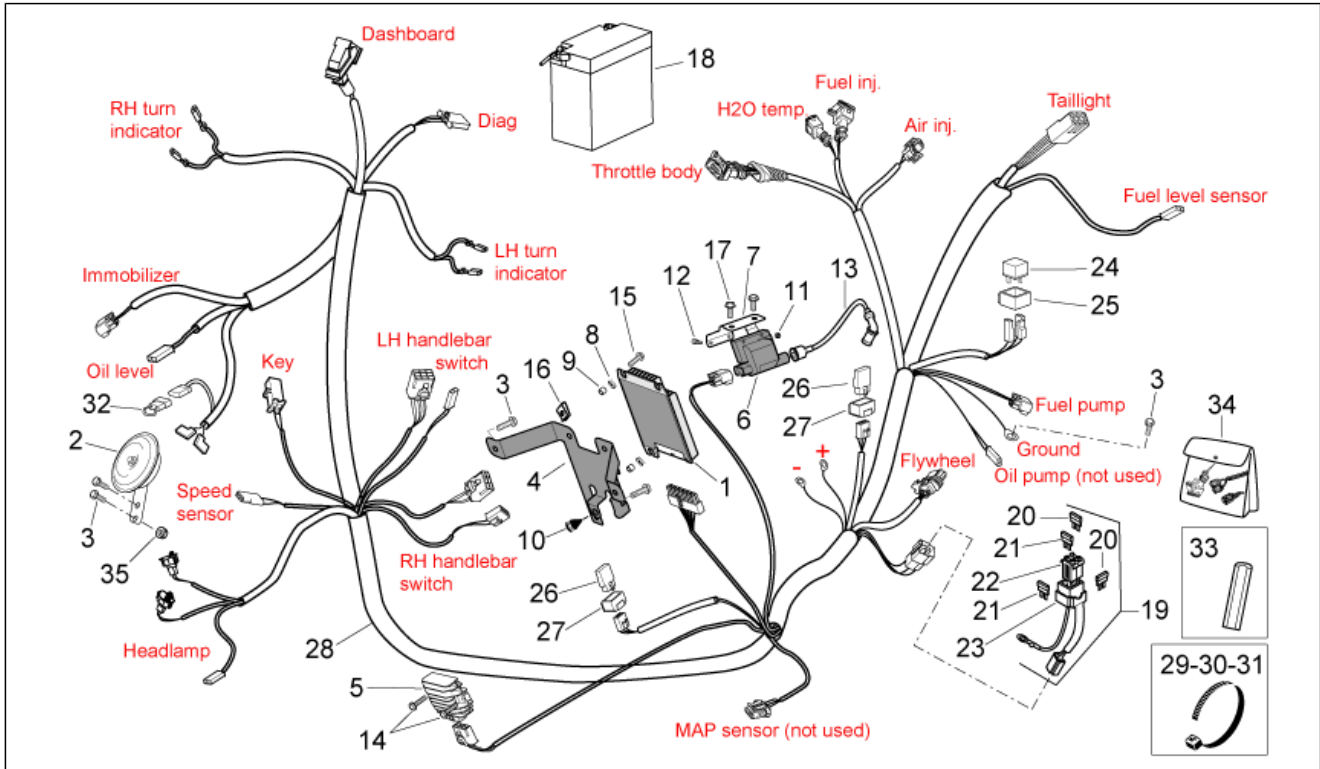

Einheit	RAHMEN
Code	28.34
Beschreibung	Elektrische anlage I
Inspektion	1

Pos.	Code	Beschreibung	Menge	Varianten
1	856691	Steuergerät mit Druckfühler	1	Technische Daten:Version mit Beschränkung 25 km/h[25km], Version mit Einspritzung (C361M)[ie]
1	856692	Steuergerät mit Druckfühler	1	Technische Daten:Version mit Beschränkung 30 km/h[30km], Version mit Einspritzung (C361M)[ie]
1	AP8224635	Steuergerät mit Druckfühler	1	Technische Daten:Version mit Beschränkung 45 km/h[45km], Version mit Einspritzung (C361M)[ie]
2	AP8212611	Hupe	1	Technische Daten:Version mit Einspritzung (C361M)[ie]
3	598839	TE Schr. m. Flansch	5	Technische Daten:Version mit Einspritzung (C361M)[ie]
4	AP8234184	Fixierplatte Steuergerät	1	Technische Daten:Version mit Einspritzung (C361M)[ie]
5	58090R	Spannungsregler	1	Technische Daten:Version mit Einspritzung (C361M)[ie]
6	AP8224261	Zuendtransform.cpl.	1	Technische Daten:Version mit Einspritzung (C361M)[ie]
7	AP8234234	Halter Steuergerät	1	Technische Daten:Version mit Einspritzung (C361M)[ie]
8	AP8120405	Gummi	3	Technische Daten:Version mit Einspritzung (C361M)[ie]
9	AP8221036	Buchse 5,3x8x7,1	3	Technische Daten:Version mit Einspritzung (C361M)[ie]
10	AP8220238	Gummi	1	Technische Daten:Version mit Einspritzung (C361M)[ie]
11	AP8150204	Mutter M4	2	Technische Daten:Version mit Einspritzung (C361M)[ie]
12	AP8150416	TCEI Schraube	2	Technische Daten:Version mit Einspritzung (C361M)[ie]
13	AP8224379	Zuendkabel	1	Technische Daten:Version mit Einspritzung (C361M)[ie]
14	AP8152280	TE Schr. m. Flansch M6x25	2	Technische Daten:Version mit Einspritzung (C361M)[ie]
15	AP8152273	Flanschschraube M5x15	3	Technische Daten:Version mit Einspritzung (C361M)[ie]
16	AP8102375	Klammer M5	3	Technische Daten:Version mit Einspritzung (C361M)[ie]
17	AP8152277	TE Schr. m. Flansch M6x12	2	Technische Daten:Version mit Einspritzung (C361M)[ie]
18	584810	Batterie 12V-9Ah	1	Technische Daten:Version mit Einspritzung (C361M)[ie]
19	AP8224499	Verkabelung Sicherungen	1	Technische Daten:Version mit Einspritzung (C361M)[ie]
20	0000000	Reifen	2	Technische Daten:Version mit Einspritzung (C361M)[ie]
21	0000000	Reifen	2	Technische Daten:Version mit Einspritzung (C361M)[ie]
22	AP8120754	Sicherungsblockgummi	2	Technische Daten:Version mit Einspritzung (C361M)[ie]
23	AP8112811	Sicherungsblockgummi	1	Technische Daten:Version mit Einspritzung (C361M)[ie]
24	AP8224665	Zündrelais	1	Technische Daten:Version mit Einspritzung (C361M)[ie]