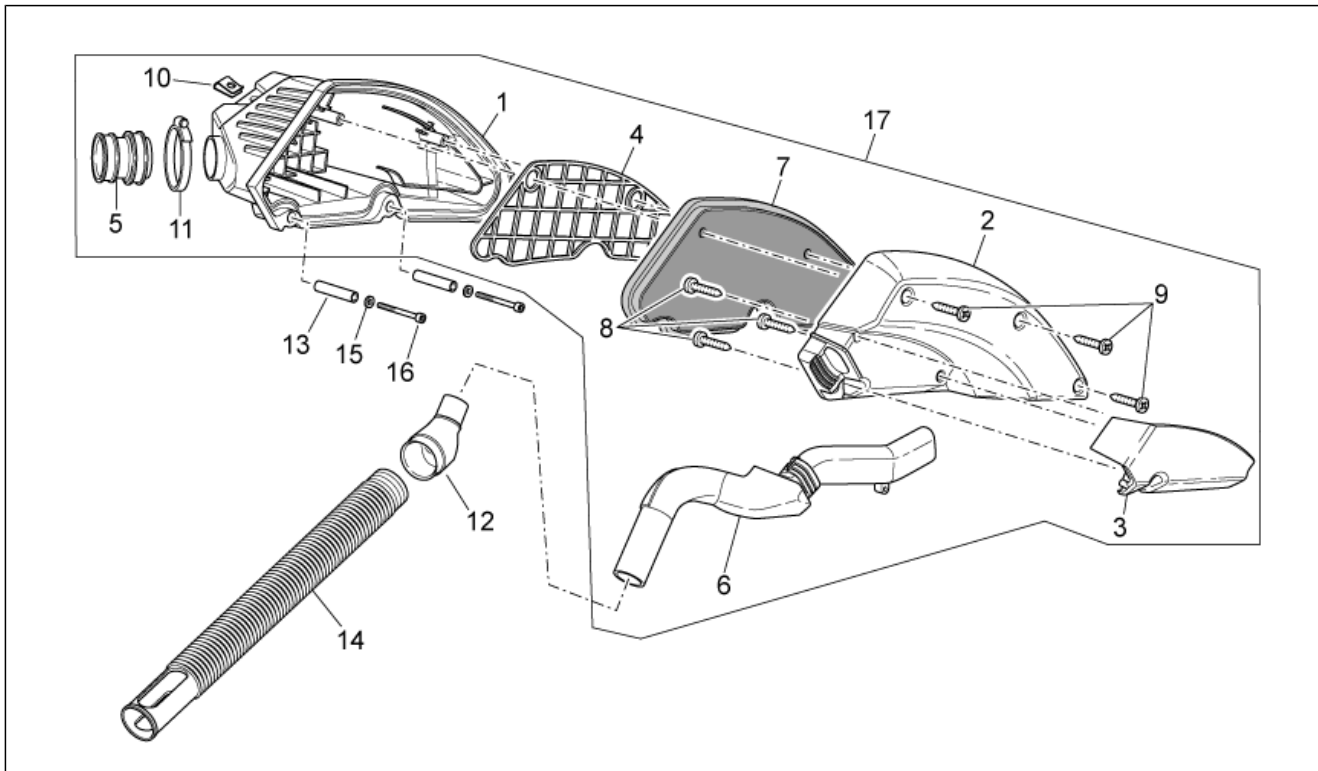

Einheit	RAHMEN
Code	28.24
Beschreibung	Filtergehäuse I
Inspektion	1

Pos.	Code	Beschreibung	Menge	Varianten
1	AP8268325	Boden Filtergehäuse	1	Technische Daten:Version mit Einspritzung (C361M)[ie]
2	AP8268326	Deckel Filtergehäuse	1	Technische Daten:Version mit Einspritzung (C361M)[ie]
3	AP8268327	Deckel	1	Technische Daten:Version mit Einspritzung (C361M)[ie]
4	AP8268328	Stütznetz Filter	1	Technische Daten:Version mit Einspritzung (C361M)[ie]
5	AP8220706	Vergaser-Filtergehäuse Muffe	1	Technische Daten:Version mit Einspritzung (C361M)[ie]
6	AP8220707	Ansaugmuffe	1	Technische Daten:Version mit Einspritzung (C361M)[ie]
7	AP8202443	Luftfilter	1	Technische Daten:Version mit Einspritzung (C361M)[ie]
8	AP8150444	Gewindeschraube Edelstahl	4	Technische Daten:Version mit Einspritzung (C361M)[ie]
9	AP8152329	Kreuz.schl.flnschschr. M5x20	3	Technische Daten:Version mit Einspritzung (C361M)[ie]
10	AP8102375	Klammer M5	1	Technische Daten:Version mit Einspritzung (C361M)[ie]
11	AP8220104	Schelle D25-45x8*	1	Technische Daten:Version mit Einspritzung (C361M)[ie]
12	AP8202444	Anschluss	1	Technische Daten:Version mit Einspritzung (C361M)[ie]
13	AP8121984	Distanzscheibe	2	Technische Daten:Version mit Einspritzung (C361M)[ie]
14	AP8220605	Leitung	1	Technische Daten:Version mit Einspritzung (C361M)[ie]
15	AP8150014	Ausgleichscheibe 6,4x12,5*	2	Technische Daten:Version mit Einspritzung (C361M)[ie]
16	AP8150157	TCEI Schraube M6x60	2	Technische Daten:Version mit Einspritzung (C361M)[ie]
17	AP8268027	Filterkasten	1	Technische Daten:Version mit Einspritzung (C361M)[ie]