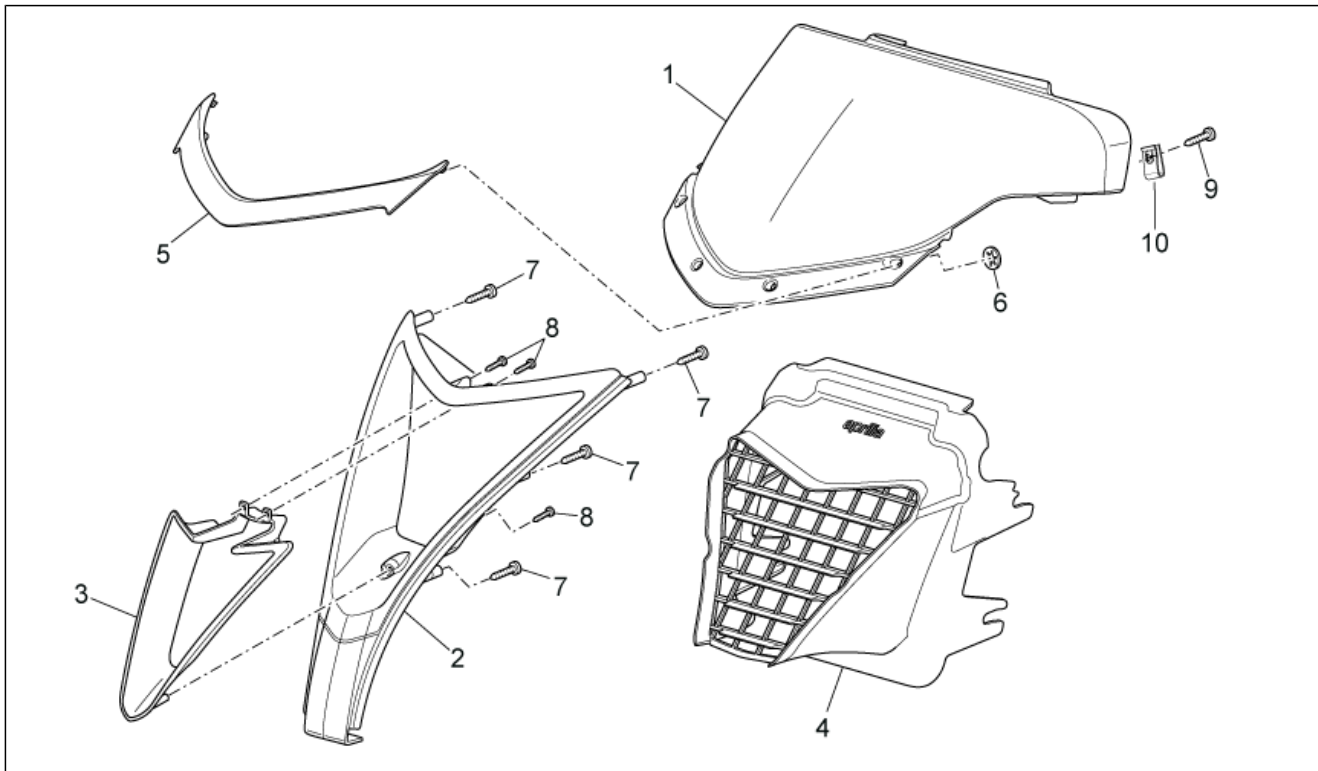

Einheit	RAHMEN
Code	28.07
Beschreibung	Frontaufbau II
Inspektion	1

Pos.	Code	Beschreibung	Menge	Varianten
				(t.B.852633)[fluo], Weiß Aprilia (t.B.896747)[white], Gelb Vitrual 2010-2011 (t.B.896748)[yel]
5	AP8268309	Blende, weiß	1	Baujahr:2010[A], 2011[B], 2012[C], 2014[E] Fahrzeugfarbe:Replica Alitalia 2010-2011 (t.B.897898)[ali], Replica Alitalia 2011-2012 (t.B.B043720)[ali "1"], Replica SBK (t.B.B045285)[sbk], SBK R 2013[Sbk 13]
5	AP8268577	Blende, schwarz	1	Baujahr:2012[C], 2013[D], 2014[E] Fahrzeugfarbe:Schwarz Aprilia (t.B.896745)[black], Orange Kupfer Matt (t.B.B044644)[orange], Rot Fluo (t.B.B044643)[red], Weiß Aprilia (t.B.896747)[white]
6	AP8150450	Wellenscheibe D5	4	
7	AP8150413	Gew.schr. 3,9x14	6	
8	AP8150421	Gew.schr. 2,9x12	3	
9	AP8152351	Linsenschraube 4,2x16*	2	
10	AP8202449	Klammer	2