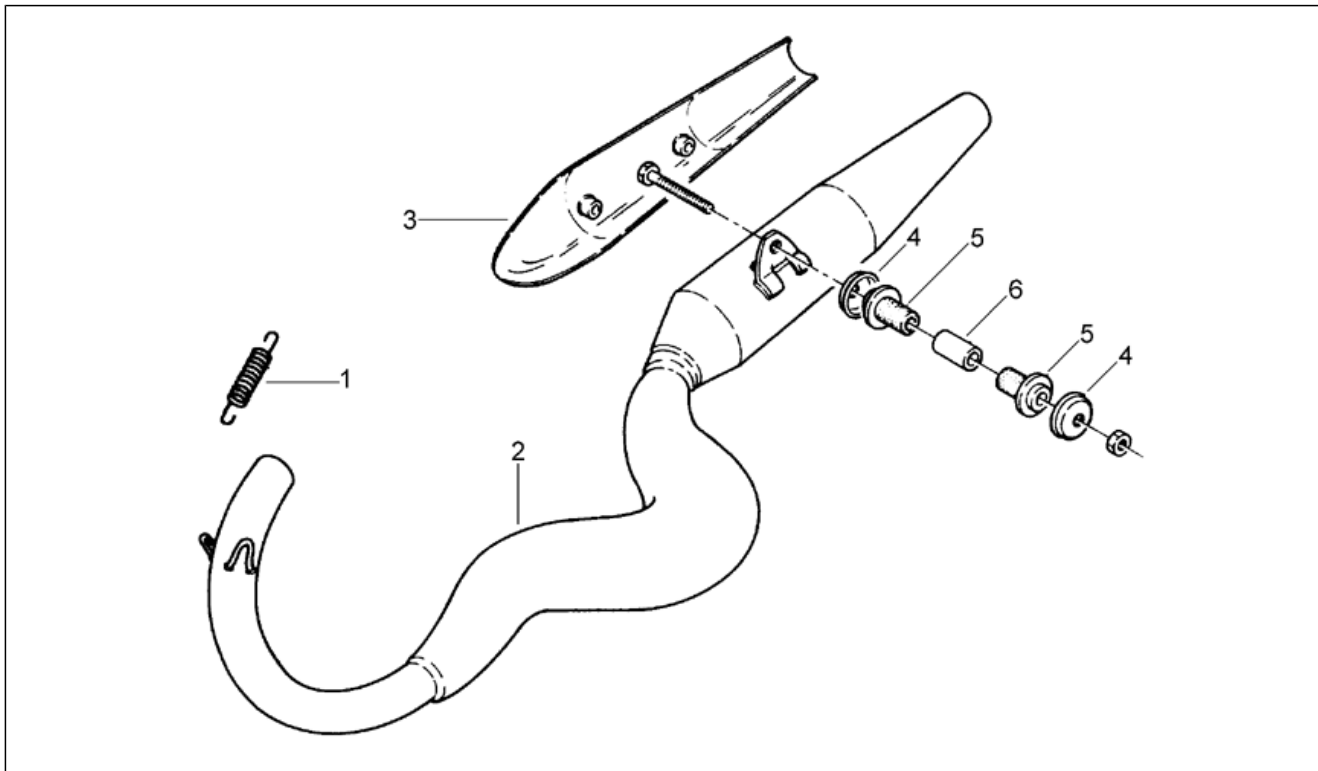

Einheit	RAHMEN
Code	28.26
Beschreibung	Auslassgruppe
Inspektion	1

Pos.	Code	Beschreibung	Menge	Varianten
1	AP8101259	Schraubenfeder *	2	
2	AP8219137	Auspuff -P-	1	Baujahr:1992[N], 1993[P] Land:Portugal[P]
2	AP8219192	Auspuff -B-	1	Baujahr:1993[P] Land:Belgien[B]
2	AP8219213	Auspuff -E-	1	Baujahr:1994[R], 1995[S] Land:Spanien[E] Technische Daten:75 Kubikzentimeter[75 cc]
2	AP8219213	Auspuff -E-	1	Baujahr:1994[R] Land:Portugal[P]
2	AP8219251	Auspuff -P-	1	Baujahr:1995[S], 1996[T] Land:Portugal[P]
2	AP8219252	Auspuff -I-	1	Baujahr:1992[N], 1993[P], 1994[R], 1995[S], 1996[T] Land:Italien[I]
2	AP8219252	Auspuff -I-	1	Baujahr:1996[T] Land:Spanien[E], Israel[IL]
2	AP8219253	Auspuff -A-	1	Baujahr:1996[T] Land:Österreich[A], Japan[J]
2	AP8219253	Auspuff -A-	1	Baujahr:1993[P], 1994[R], 1995[S] Land:Österreich[A]
2	AP8219254	Auspuff -B-	1	Baujahr:1993[P], 1994[R], 1996[T] Land:Belgien[B]
2	AP8219255	Auspuff -D-	1	Land:Deutschland[D]
2	AP8219256	Auspuff -NL-	1	Land:Holland[NL]
2	AP8219302	Auspuff -F-	1	Baujahr:1996[T] Land:Frankreich[F]
2	AP8219339	Auspuff -I/E-	1	Baujahr:1997[V], 1998[W], 1999[X] Land:Brasilien[BR], Spanien[E], Italien[I], Israel[IL]
2	AP8219343	Auspuff -F/B-	1	Baujahr:1997[V], 1998[W], 1999[X] Land:Belgien[B], Dänemark[DK], Frankreich[F]
2	AP8219344	Auspuff -P-	1	Baujahr:1997[V], 1998[W], 1999[X] Land:Portugal[P]