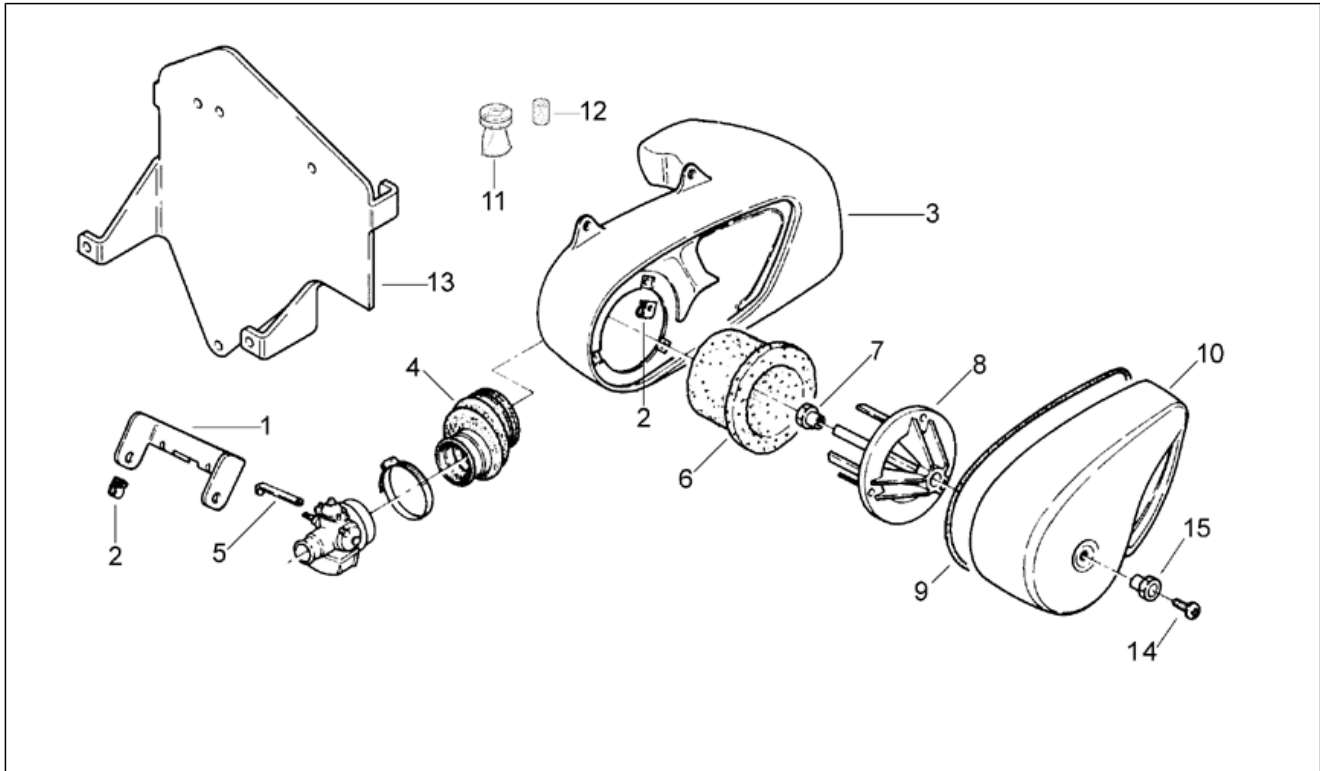

Einheit	RAHMEN
Code	28.22
Beschreibung	Filtergehäuse
Inspektion	1

Pos.	Code	Beschreibung	Menge	Varianten
1	AP8230856	Unt. Hltr. Filtrgeh	1	
2	AP8102375	Klammer M5	6	
3	AP8230829	Filtergehäuse	1	Baujahr:1992[N], 1993[P], 1994[R], 1995[S]
3	AP8238744	Filtergehäuse	1	Baujahr:1996[T], 1997[V], 1998[W], 1999[X]
4	AP8220178	Ansaugmuffe	1	
5	AP8232684	Starterhebel	1	
6	AP8201464	Luftfilter	1	
7	AP8221130	Mutter Filtergehäusedeckel	1	
8	AP8220289	Filterhalter	1	
9	AP8120615	Dichtung D3	1	Baujahr:1992[N]
9	AP8220391	Dichtung Filtergehäuse	1	Baujahr:1993[P], 1994[R], 1995[S], 1996[T], 1997[V], 1998[W], 1999[X]
10	AP8230830	Deckel Filtergehäuse	1	
11	AP8101527	Entl. Filtergeh.	1	
12	AP8102120	EntlüftungsfILTER	1	
13	AP8230855	Hnt. Hltr. Filtrgeh	1	
14	AP8150406	Linsenschraube	1	
15	AP8221129	Buchse	1