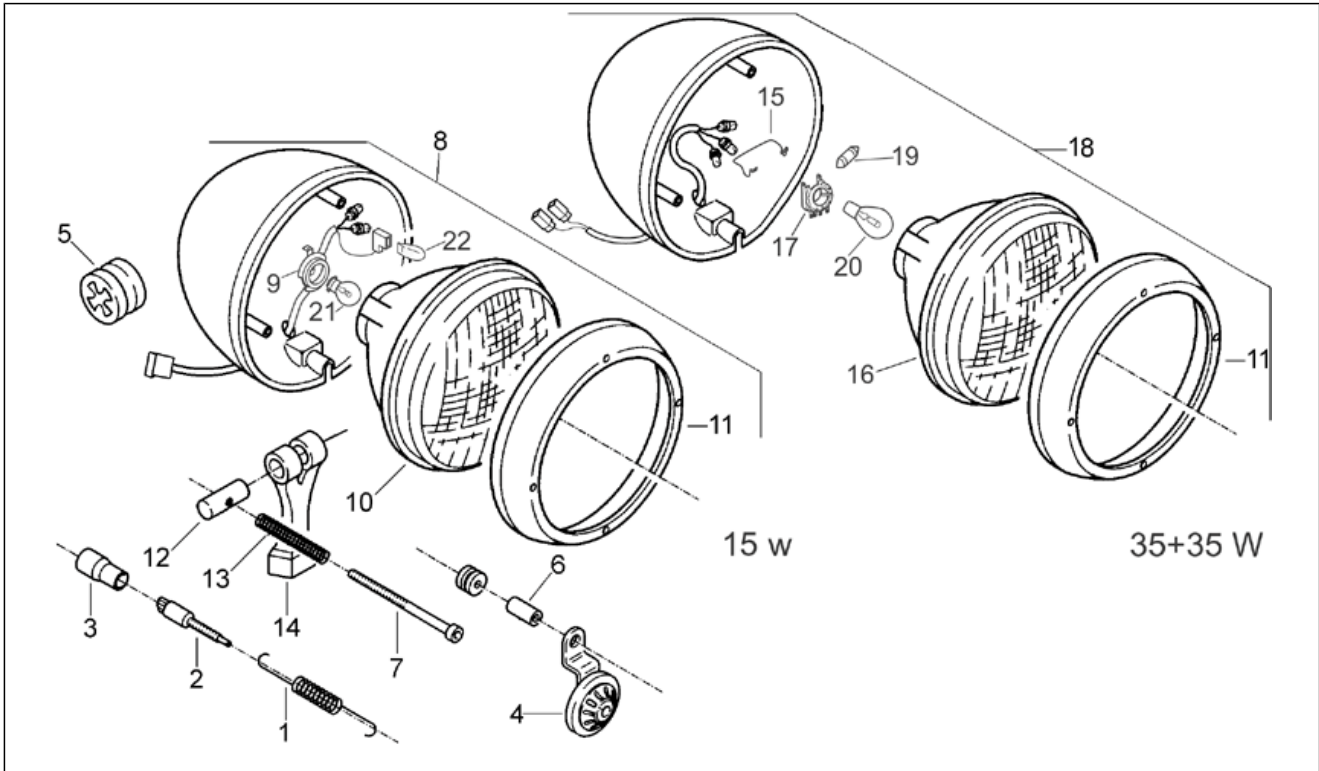

Einheit	RAHMEN
Code	28.32
Beschreibung	Scheinwerfer
Inspektion	1

Pos.	Code	Beschreibung	Menge	Varianten
1	AP8221040	Feder Bremsschalter	1	
2	AP8112086	Bremsschalter ohne Mutter	1	
3	AP8120390	Haube Bremsschalter hinten	1	
4	AP8212421	Hupe	1	
5	AP8220193	Innenfurchengummi d.e.18	2	
6	AP8121041	Distanzscheibe *	1	
7	AP8221035	Schraube	1	
8	AP8212369	Scheinwerfer	1	Baujahr:1997[V], 1998[W], 1999[X] Land:Österreich[A], Portugal[P]
8	AP8212369	Scheinwerfer	1	Land:Belgien[B], Brasilien[BR], Deutschland[D], Dänemark[DK], Spanien[E], Frankreich[F], Italien[I], Holland[NL] Technische Daten:50 Kubikzentimeter[50 cc]
9	AP8212193	Lampenhalter	1	Land:Belgien[B], Brasilien[BR], Deutschland[D], Dänemark[DK], Spanien[E], Frankreich[F], Italien[I] Technische Daten:50 Kubikzentimeter[50 cc]
10	AP8212192	Scheinwerfer komplett	1	Land:Belgien[B], Brasilien[BR], Deutschland[D], Dänemark[DK], Spanien[E], Frankreich[F], Italien[I] Technische Daten:50 Kubikzentimeter[50 cc]
11	AP8120722	Verchromte nutmutter Scheinw.	1	
12	AP8232660	Bolzen	1	
13	AP8221139	Einstellfeder Scheinwerfer	1	
14	AP8232659	Einstellpleuel Scheinwerfer	1	
15	AP8224382	Kleine Feder	1	Land:Spanien[E] Technische Daten:75 Kubikzentimeter[75 cc]
15	AP8224382	Kleine Feder	1	Land:Österreich[A], Israel[IL], Japan[J], Portugal[P]
16	AP8224381	Scheinwerfer komplett	1	Land:Österreich[A], Israel[IL], Japan[J], Portugal[P]
16	AP8224381	Scheinwerfer komplett	1	Land:Spanien[E] Technische Daten:75 Kubikzentimeter[75 cc]
17	AP8212136	Lampenhalter	1	Land:Österreich[A], Israel[IL], Japan[J], Portugal[P]
17	AP8212136	Lampenhalter	1	Land:Spanien[E]