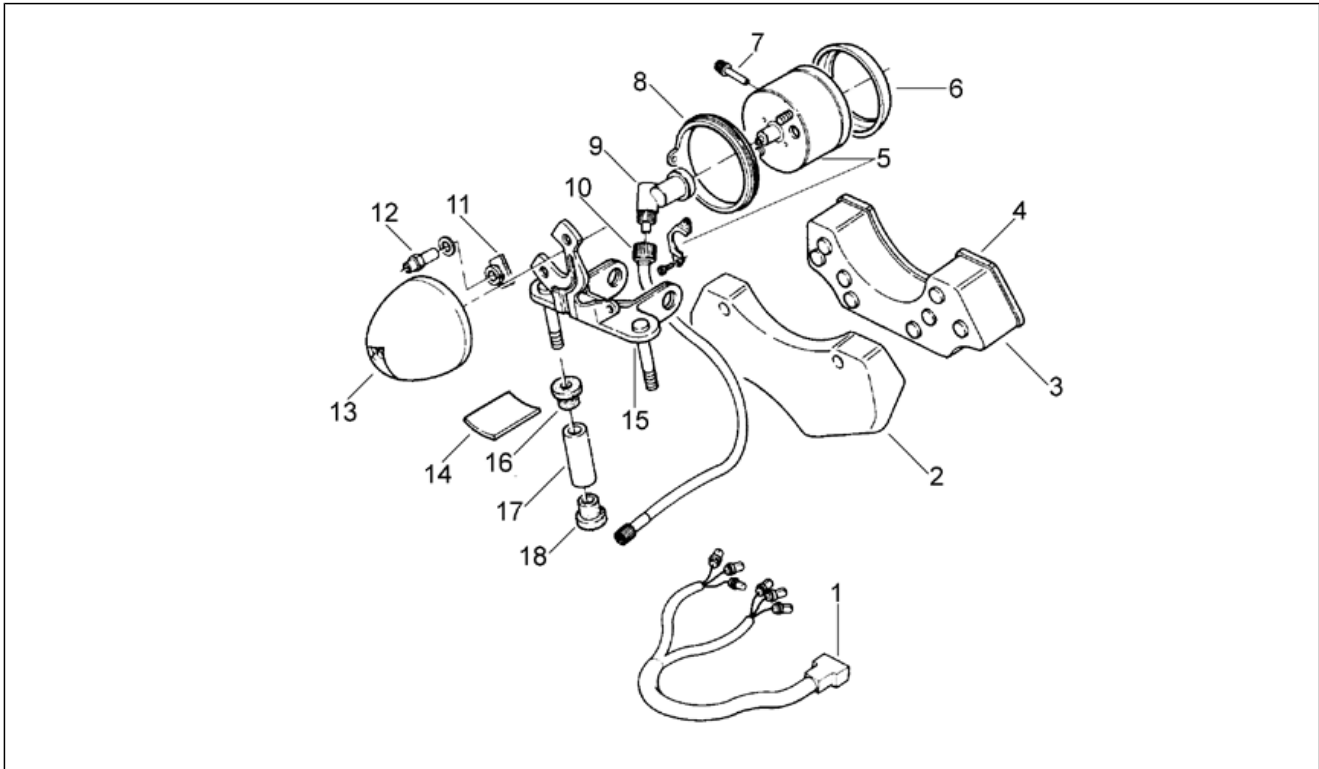

Einheit	RAHMEN
Code	28.17
Beschreibung	Instrumententafel
Inspektion	1

Pos.	Code	Beschreibung	Menge	Varianten
1	AP8212480	Instrumentenkabel + Leuchten	1	
2	AP8230833	Hltr. Leuchtenbl. chr.	1	
3	AP8220302	Untere Einheit Leuchtenblock	1	
4	AP8212533	Obere Einheit Leuchtenblock	1	Baujahr: 1994[R] Land: Belgien[B]
4	AP8212533	Obere Einheit Leuchtenblock	1	Baujahr: 1994[R], 1995[S] Land: Deutschland[D], Holland[NL]
4	AP8230832	Obere Einheit Leuchtenblock	1	Baujahr: 1994[R], 1995[S] Land: Österreich[A], Spanien[E], Italien[I], Portugal[P]
4	AP8230832	Obere Einheit Leuchtenblock	1	Baujahr: 1992[N], 1993[P] Land: Österreich[A], Belgien[B], Spanien[E], Italien[I], Portugal[P]
4	AP8238773	Obert. Kntrl.einh. schw.	1	Baujahr: 1997[V], 1998[W], 1999[X] Land: Österreich[A], Belgien[B], Brasilien[BR], Deutschland[D], Dänemark[DK], Spanien[E], Frankreich[F], Italien[I], Portugal[P]
4	AP8238773	Obert. Kntrl.einh. schw.	1	Baujahr: 1996[T] Land: Belgien[B], Deutschland[D], Spanien[E], Frankreich[F], Italien[I], Holland[NL]
4	AP8238798	Obert. Kntrl.einh. schw.	1	Baujahr: 1996[T] Land: Österreich[A], Israel[IL], Japan[J], Portugal[P]
4	AP8238798	Obert. Kntrl.einh. schw.	1	Baujahr: 1997[V], 1998[W] Land: Israel[IL], Japan[J]
5	AP8212347	Tachometer	1	
6	AP8220304	Chrom. Instrum.rahmen	1	
7	AP8220182	Nullstellknopf	1	
8	AP8212470	Dichtung Haubennutmutter	1	
9	AP8102218	Vorgelegte Instrum.tafel	1	
10	AP8214100	Tachometerkabel	1	
11	AP8120470	Gummi *	2	
12	AP8221034	Speziellbuchse *	2	