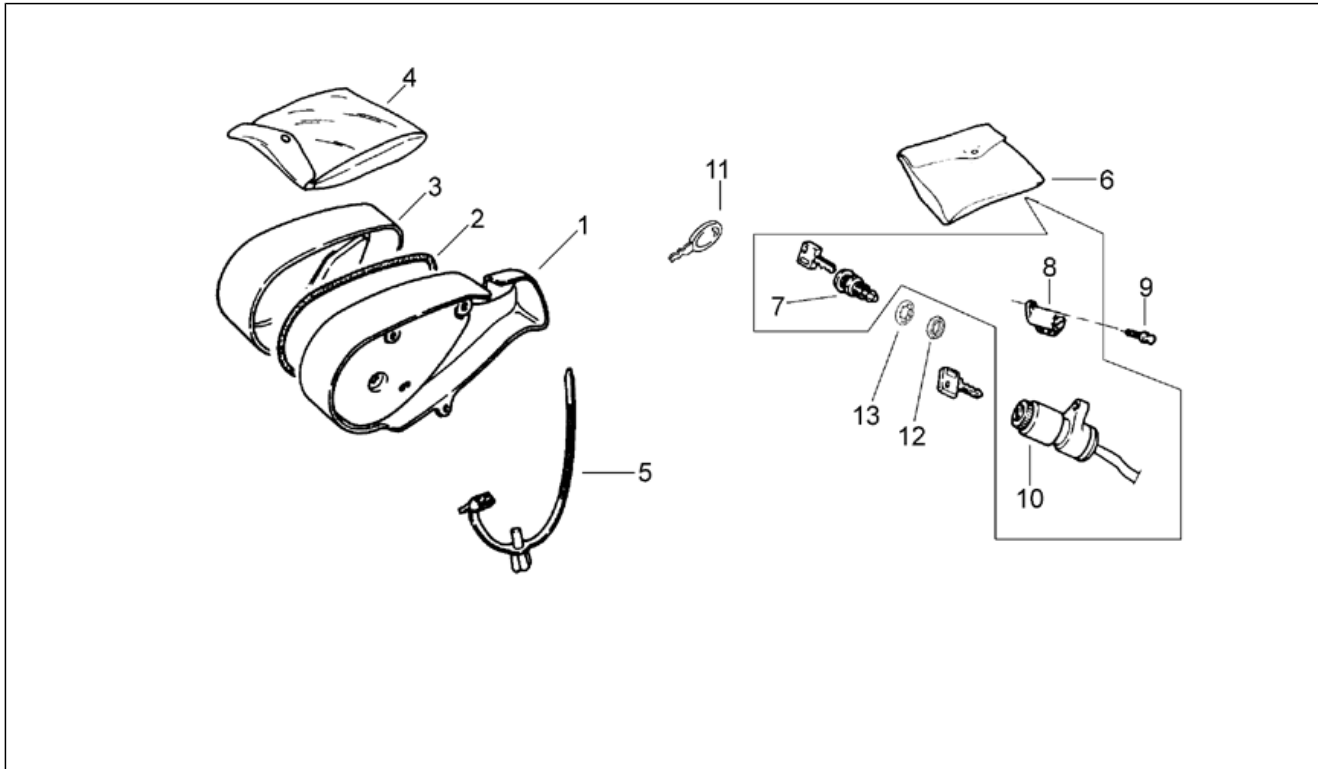

Einheit	RAHMEN
Code	28.14
Beschreibung	Mittlerer aufbau II
Inspektion	1

Pos.	Code	Beschreibung	Menge	Varianten
1	AP8230847	Zylinderabd. re., schwarz	1	Baujahr:1992[N], 1993[P], 1994[R], 1995[S]
1	AP8238746	Zylinderabd. re., aluminium	1	Baujahr:1996[T], 1997[V], 1998[W], 1999[X]
2	AP8120615	Dichtung D3	1	
3	AP8230848	R.Zylind.abdeckungdeck.chr.	1	
4	AP8201152	Werkzeugtasche	1	
5	AP8201539	Schelle	1	
6	AP8201876	Kit Schließvorrichtungen	1	
7	AP8201390	Schloß Stauraum	1	
8	AP8101425	Sturzhelmschloß	1	
9	AP8101630	Reißschraube	1	
10	AP8112468	Lenkschloß	1	
11	AP8102880	Schl. gefr. Aprilia	1	
12	AP8152194	Mutter unten M19x1*	1	
13	AP8221312	Zahnscheibe	1