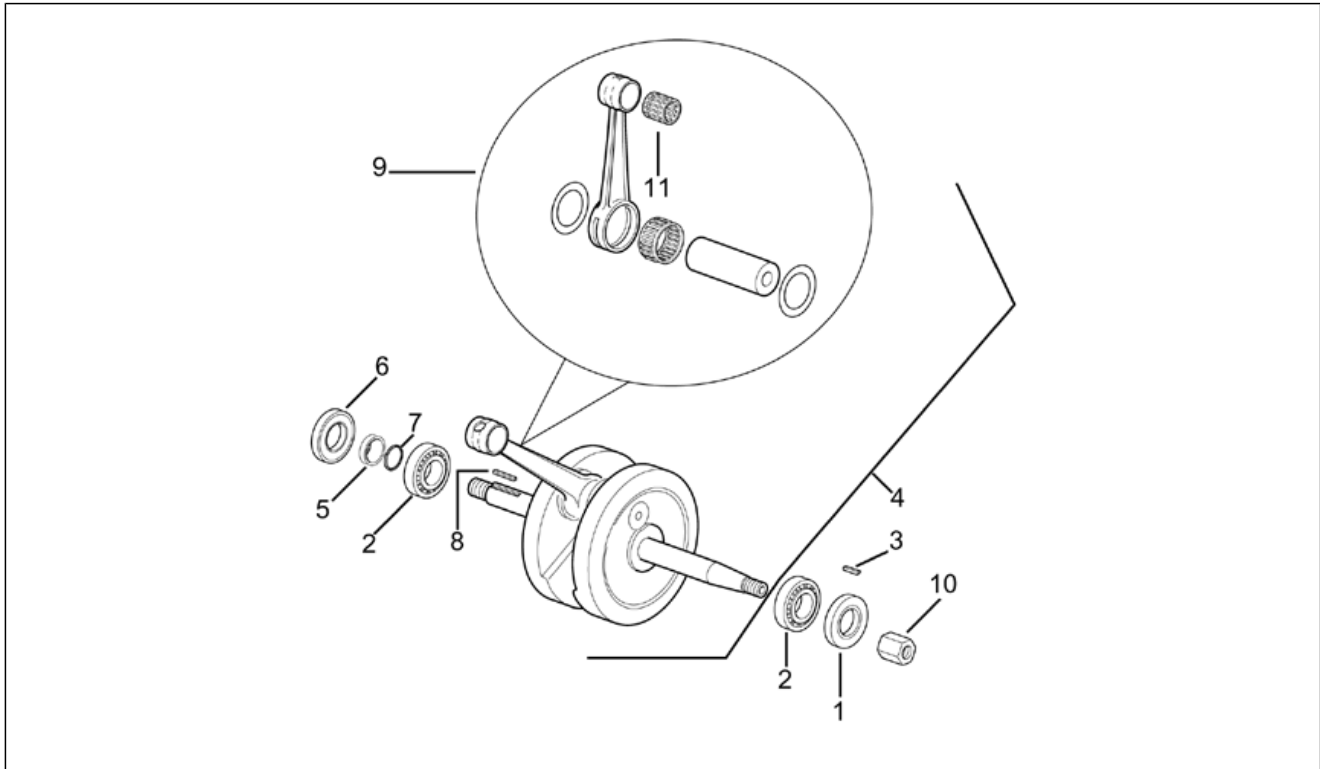

Einheit	MOTOR
Code	29.42
Beschreibung	Kurbelwelle
Inspektion	1

Pos.	Code	Beschreibung	Menge	Varianten
1	AP8509182	Ölabstreifring D17x35x8	0	
2	AP8206282	Lager D17x47x14	0	
3	AP8508551	Keil Schwungmagnet	0	
4	AP8206311	Baugruppe Kurbelwelle	0	
5	AP8206268	Distanzscheibe D16,9x24x8	0	
6	AP8206290	Ölabstreifring D24x35x7	0	
7	AP8206366	O-Ring D12,5x1,5	0	
8	AP8206264	Keil 4x4x20	0	
9	AP8206349	Baugruppe Pleuelstange kplt.	0	
10	AP8509891	Mutter M10x1,2x15	0	
11	AP8206542	Käfig auf Bolzen 12x15x17,5	0	Land:Spanien[E] Technische Daten:75 Kubikzentimeter[75 cc]
11	AP8509769	Käfig D12x15x15	0	Technische Daten:50 Kubikzentimeter[50 cc]