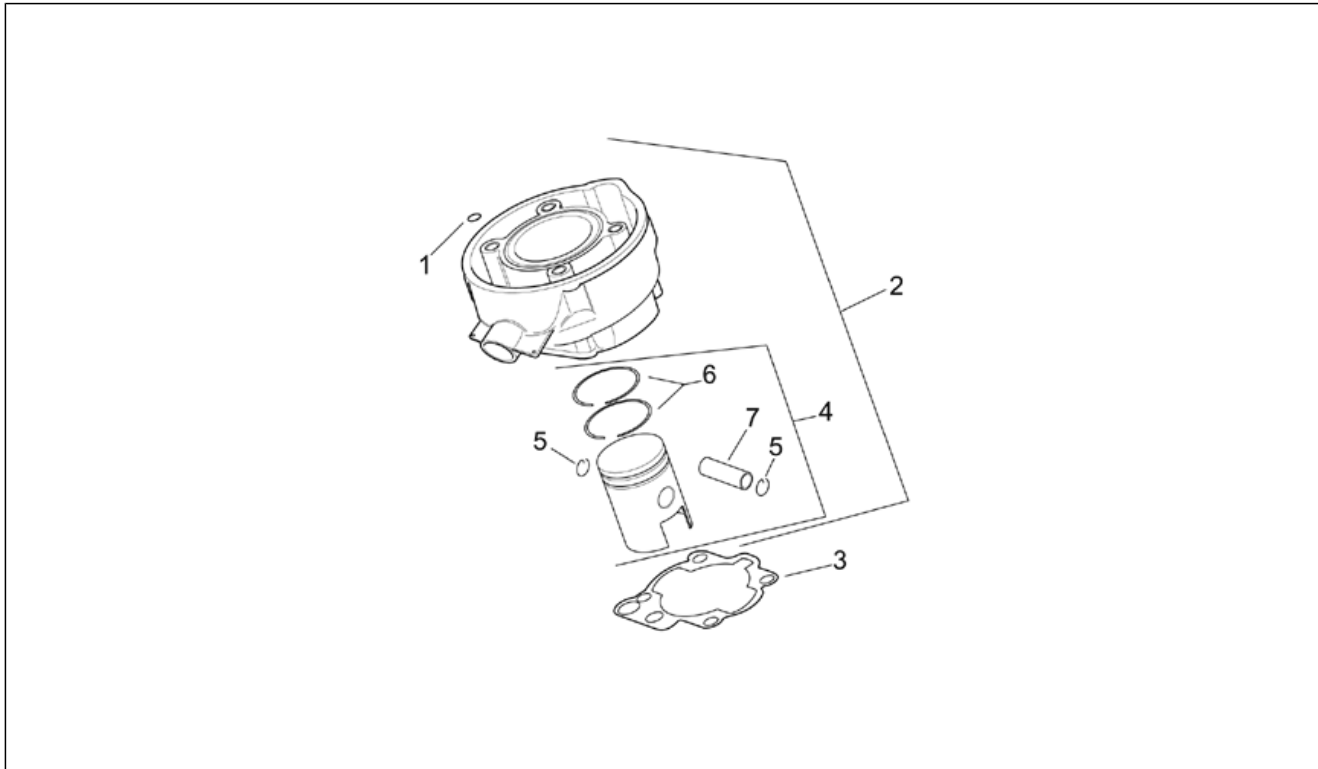

Einheit	MOTOR
Code	29.43
Beschreibung	Kolben
Inspektion	1

Pos.	Code	Beschreibung	Menge	Varianten
				Land:Österreich[A], Belgien[B], Brasilien[BR], Dänemark[DK], Spanien[E], Frankreich[F], Italien[I], Israel[IL], Japan[J], Portugal[P] Technische Daten:50 Kubikzentimeter[50 cc]
4	AP8206755	Kolben kpl. D40,8	0	Baujahr:1997[V], 1998[W], 1999[X] Land:Österreich[A], Belgien[B], Brasilien[BR], Dänemark[DK], Spanien[E], Frankreich[F], Italien[I], Israel[IL], Japan[J], Portugal[P] Technische Daten:50 Kubikzentimeter[50 cc]
5	AP8206019	Sperring D12	0	
6	AP8206540	Satz Kolbenringe D49x1,5	0	Land:Spanien[E] Technische Daten:75 Kubikzentimeter[75 cc]
6	AP8206714	Satz Kolbenringe D40,3x1,2	0	
6	AP8206757	Kolbenring Vergr. D40,6	0	Baujahr:1997[V], 1998[W], 1999[X] Land:Österreich[A], Belgien[B], Brasilien[BR], Dänemark[DK], Spanien[E], Frankreich[F], Italien[I], Israel[IL], Japan[J], Portugal[P] Technische Daten:50 Kubikzentimeter[50 cc]
6	AP8206758	Kolbenring Vergr. D40,8	0	Baujahr:1997[V], 1998[W], 1999[X] Land:Österreich[A], Belgien[B], Brasilien[BR], Dänemark[DK], Spanien[E], Frankreich[F], Italien[I], Israel[IL], Japan[J], Portugal[P] Technische Daten:50 Kubikzentimeter[50 cc]
7	AP8206541	Bolzen D12x42	0	Land:Spanien[E] Technische Daten:75 Kubikzentimeter[75 cc]
7	AP8502846	Bolzen D12x34,5	0	Technische Daten:50 Kubikzentimeter[50 cc]