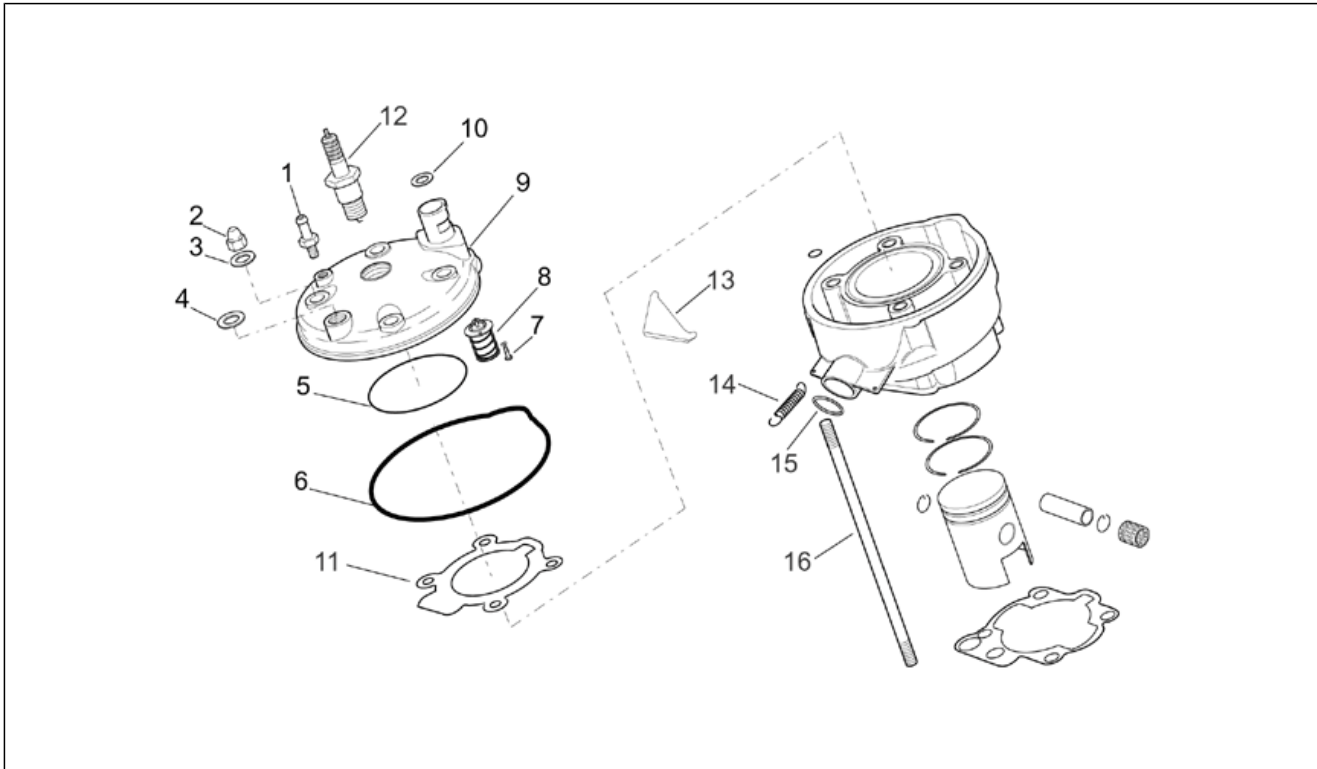

Einheit	MOTOR
Code	29.44
Beschreibung	Zylinderkopf
Inspektion	1

Pos.	Code	Beschreibung	Menge	Varianten
1	AP8206618	Anschluß Wasserschlauch	0	
2	AP8206427	selbstsp. Mutter M7x1	0	
3	AP8206721	Sprengscheibe	0	
4	AP8508560	Schraubendichtung 14,1x22x1	0	
5	AP8206285	O-Ring D51,5x1,78	0	Technische Daten:50 Kubikzentimeter[50 cc]
6	AP8206286	O-Ring 104,3x3,5	0	
7	AP8502559	Schraube+Zahnscheibe M4x10	0	
8	AP8206383	Thermostat	0	
9	AP8206374	Zylinderkopf grau	0	Land:Portugal[P] Technische Daten:50 Kubikzentimeter[50 cc]
9	AP8206546	Zylinderkopf grau	0	Land:Spanien[E] Technische Daten:75 Kubikzentimeter[75 cc]
9	AP8206718	Zylinderkopf grau	0	Baujahr:1996[T] Land:Österreich[A] Technische Daten:50 Kubikzentimeter[50 cc]
9	AP8206718	Zylinderkopf grau	0	Land:Belgien[B], Brasilien[BR], Dänemark[DK], Spanien[E], Frankreich[F], Italien[I], Israel[IL], Japan[J] Technische Daten:50 Kubikzentimeter[50 cc]
9	AP8206765	Zylinderkopf grau	0	Land:Deutschland[D], Holland[NL] Technische Daten:50 Kubikzentimeter[50 cc]
9	AP8206765	Zylinderkopf grau	0	Baujahr:1997[V], 1998[W], 1999[X] Land:Österreich[A] Technische Daten:50 Kubikzentimeter[50 cc]
10	AP8502759	Dichtung D8x14	0	
11	AP8206543	Dichtung Zylinderkopf al. D49	0	Land:Spanien[E] Technische Daten:75 Kubikzentimeter[75 cc]
12	AP8206873	Zündkerze BR8ES	0	
13	AP8508882	Fixierplatte Federn	0	
14	AP8507839	Einhaakfeder Auspuffrohr	0	
15	AP8502668	O-Ring D28,2x2,6	0	
16	AP8508553	Stiftschraube M7x115	0