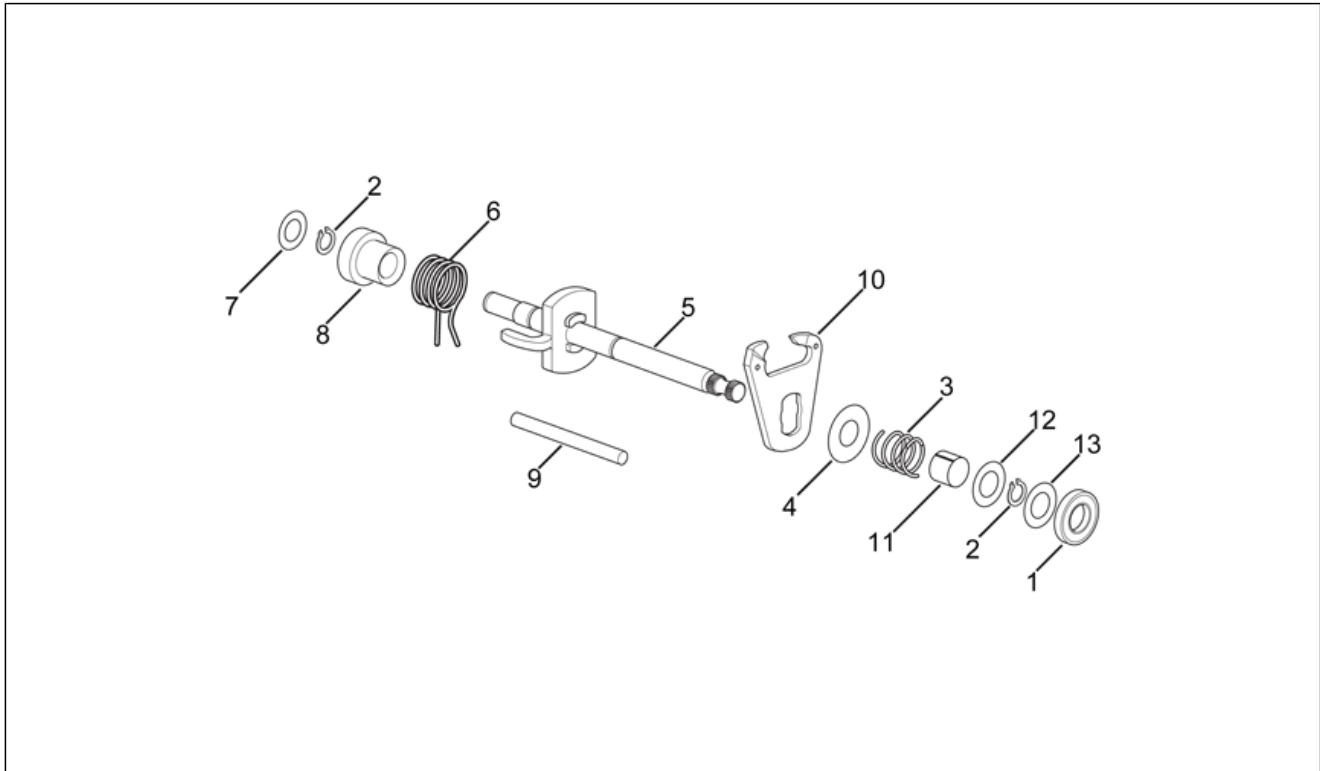

Einheit	MOTOR
Code	29.45
Beschreibung	Schaltgabel
Inspektion	1

Pos.	Code	Beschreibung	Menge	Varianten
1	AP8509178	Ölabstreifring D12x22x7	0	
2	AP8206358	Seegerring	0	
3	AP8206331	Rückholfeder Schaltgabel	0	
4	AP8502520	Ausgleichscheibe D12,75x28	0	
5	AP8206319	Schaltwelle	0	Land:Belgien[B], Deutschland[D], Holland[NL]
5	AP8206319	Schaltwelle	0	Baujahr:1996[T] Land:Österreich[A]
5	AP8206437	Schaltwelle	0	Baujahr:1997[V], 1998[W], 1999[X] Land:Österreich[A]
5	AP8206437	Schaltwelle	0	Land:Brasilien[BR], Dänemark[DK], Spanien[E], Frankreich[F], Italien[I], Israel[IL], Japan[J]
6	AP8502356	Schalthebelfeder	0	
7	AP8206269	Stahlscheibe blau D10x16	0	
8	AP8206332	Führungsbuchse Schaltwelle	0	
9	AP8206297	Bolzen D8x37,5	0	
10	AP8501972	Schaltgabel + Stiften	0	Baujahr:1997[V], 1998[W], 1999[X] Land:Österreich[A]
10	AP8501972	Schaltgabel + Stiften	0	Land:Brasilien[BR], Dänemark[DK], Spanien[E], Frankreich[F], Italien[I], Israel[IL], Japan[J]
10	AP8501980	Schaltgabel + Stiften	0	Land:Belgien[B], Deutschland[D], Holland[NL]
10	AP8501980	Schaltgabel + Stiften	0	Baujahr:1996[T] Land:Österreich[A]
11	AP8502448	Distanzscheibe D12,4x14,4	0	
12	AP8206344	Stahlscheibe blau D12,3x22	0	
13	AP8206270	Stahlscheibe blau D12x17	0