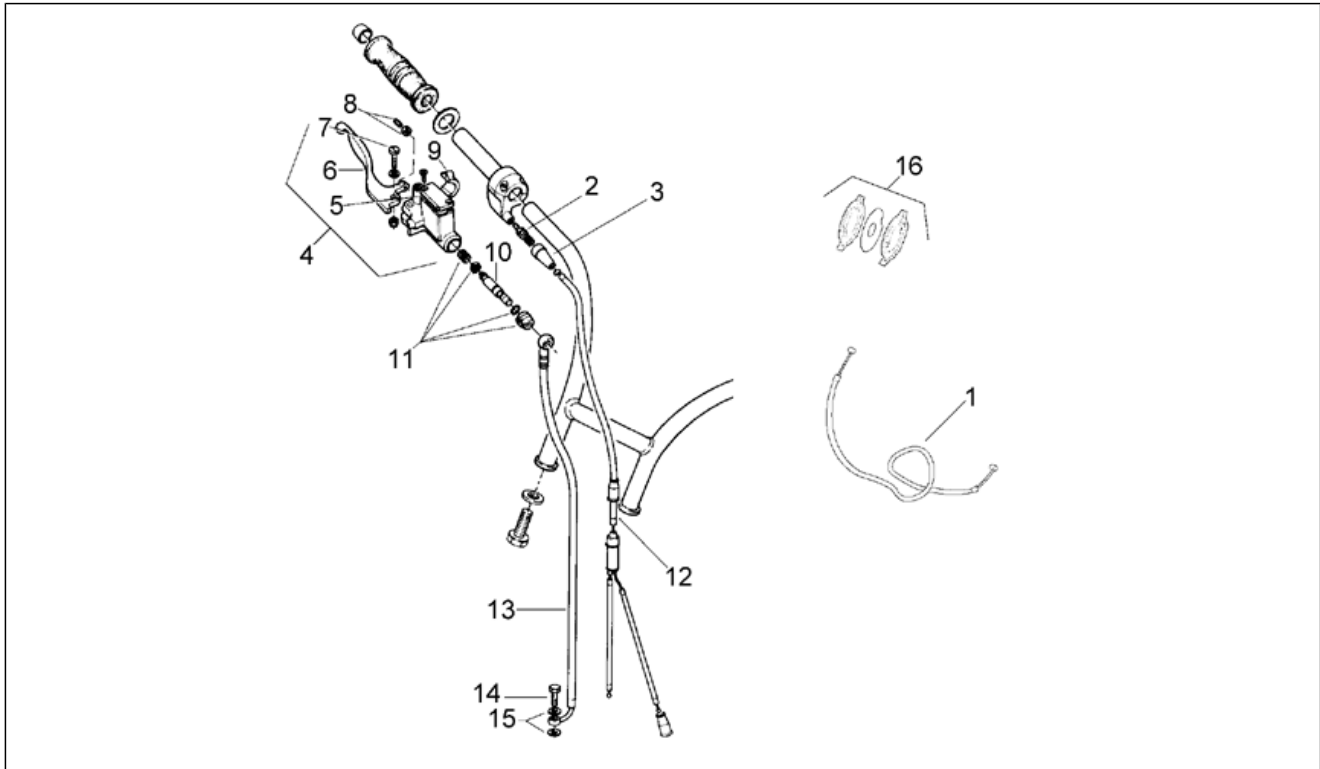

Einheit	RAHMEN
Code	28.20
Beschreibung	Schaltungen III
Inspektion	1

Pos.	Code	Beschreibung	Menge	Varianten
1	AP8214141	Starterzugkabel	1	Land:Portugal[P]
2	AP8118101	Einstellschraube Gaskabel	1	
3	AP8220143	Abd. Gas-Einst.schr.	1	
4	AP8213077	Vorderradbremspumpe D11	1	Baujahr:1992[N], 1993[P], 1994[R], 1995[S] Land:Italien[I]
4	AP8213089	Vorderradbremspumpe D11	1	Baujahr:1992[N], 1993[P], 1994[R], 1995[S] Land:Österreich[A], Belgien[B], Deutschland[D], Spanien[E], Holland[NL], Portugal[P]
4	AP8213259	Vorderradbremspumpe D11	1	Baujahr:1996[T] Land:Italien[I]
4	AP8213262	Vorderradbremspumpe D11	1	Baujahr:1996[T] Land:Österreich[A], Belgien[B], Deutschland[D], Spanien[E], Frankreich[F], Israel[IL], Japan[J], Holland[NL], Portugal[P]
4	AP8213262	Vorderradbremspumpe D11	1	Baujahr:1997[V], 1998[W], 1999[X]
5	AP8230240	Tankdeckel	1	
6	AP8218074	Vorderradbremshebel	1	Baujahr:1992[N], 1993[P], 1994[R], 1995[S]
6	AP8218279	Vorderradbremshebel	1	Baujahr:1996[T], 1997[V], 1998[W], 1999[X]
7	AP8113158	Schraube Pumpenhebel	1	
8	AP8213069	Spezialstift m. Mutter	1	
9	AP8213078	Bügelbolzen	1	
10	AP8213079	Kolben	1	
11	AP8213049	Dichtungen - Satz	1	
12	AP8214097	Gaszugkabel mit Verdoppler	1	Land:Österreich[A], Belgien[B], Brasilien[BR], Deutschland[D], Dänemark[DK], Spanien[E], Frankreich[F], Italien[I], Israel[IL], Japan[J], Holland[NL] Technische Daten:50 Kubikzentimeter[50 cc]
12	AP8214139	Gaszugkabel	1	Land:Portugal[P] Technische Daten:50 Kubikzentimeter[50 cc]
12	AP8214139	Gaszugkabel	1	Land:Spanien[E] Technische Daten:75 Kubikzentimeter[75 cc]
13	AP8213166	Vorderradbremseleitung	1