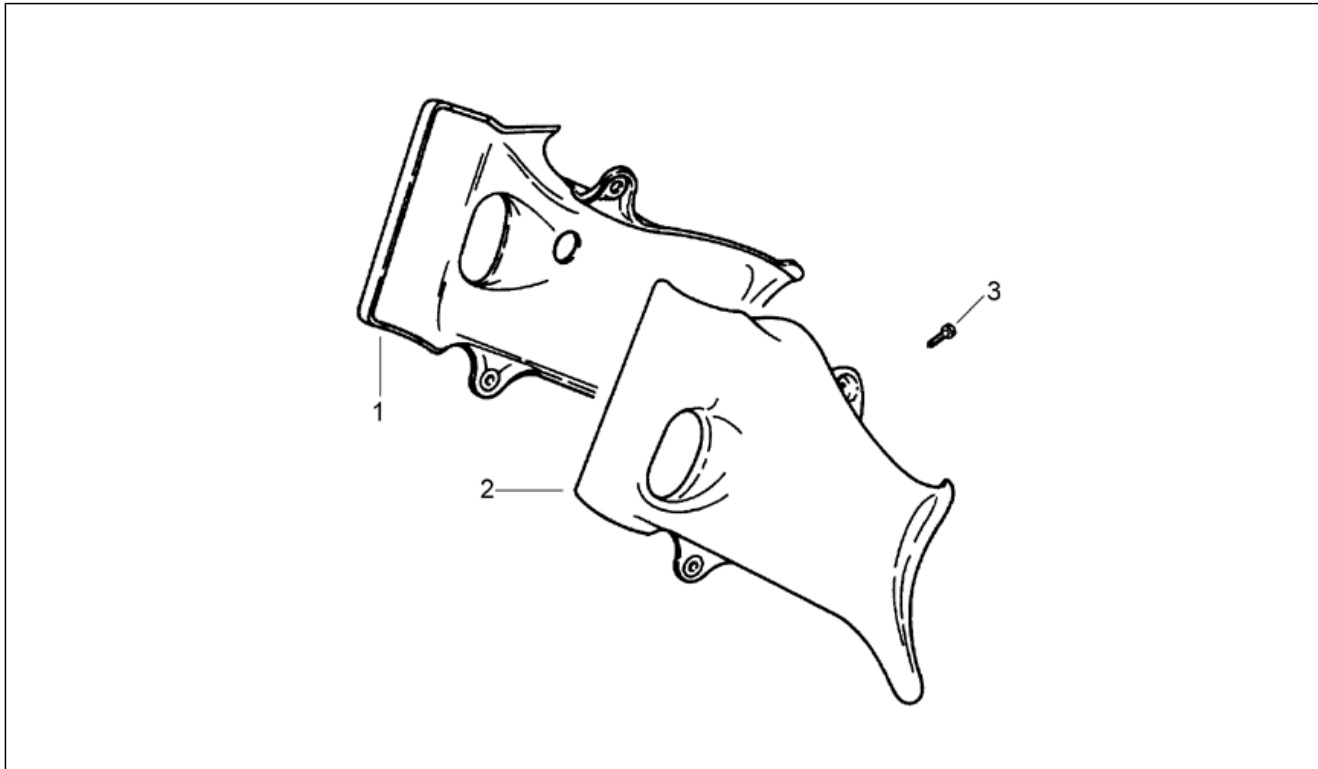

Einheit	RAHMEN
Code	28.10
Beschreibung	Frontaufbau I
Inspektion	1

Pos.	Code	Beschreibung	Menge	Varianten
2	AP8231534	L.rahmenabdeckung, schwarz	1	Baujahr:1993[P] Fahrzeugfarbe:Tiefschwarz 93[Black]
2	AP8231702	L.rahmenabdeckung, blau	1	Baujahr:1994[R] Fahrzeugfarbe:Blau / Rot 94[B/R]
2	AP8231720	L.rahmenabdeckung, schwarz	1	Baujahr:1994[R] Fahrzeugfarbe:Schwarz / Grün 94[B/Gr]
2	AP8238200	L.rahmenabdeckung, rot	1	Baujahr:1995[S] Fahrzeugfarbe:Rot / Elfenbein 95[R/I]
2	AP8238233	L.rahmenabdeckung, schwarz	1	Baujahr:1995[S] Fahrzeugfarbe:Schwarz / Gelb 95[B/Y]
2	AP8238704	L.rahmenabdeckung, blau	1	Baujahr:1996[T], 1997[V], 1998[W] Fahrzeugfarbe:Blau / Gold 96-97-98[B/Go]
2	AP8238813	L.rahmenabdeckung, rot	1	Baujahr:1996[T], 1997[V], 1998[W] Fahrzeugfarbe:Weiß / Rot 96-97-98[W/R]
2	AP8239115	L.rahmenabdeckung, orange	1	Baujahr:1997[V], 1998[W] Fahrzeugfarbe:Orange / Grau 97-98[O/G]
2	AP8248953	L.rahmenabdeckung, grau	1	Baujahr:1999[X] Fahrzeugfarbe:Grau / Rot 99[G/R]
2	AP8248959	L.rahmenabdeckung, schwarz	1	Baujahr:1999[X] Fahrzeugfarbe:Schwarz / Hellblau 99[B/Cy]
3	AP8152268	TBEI Spez.schr. M5x16	4