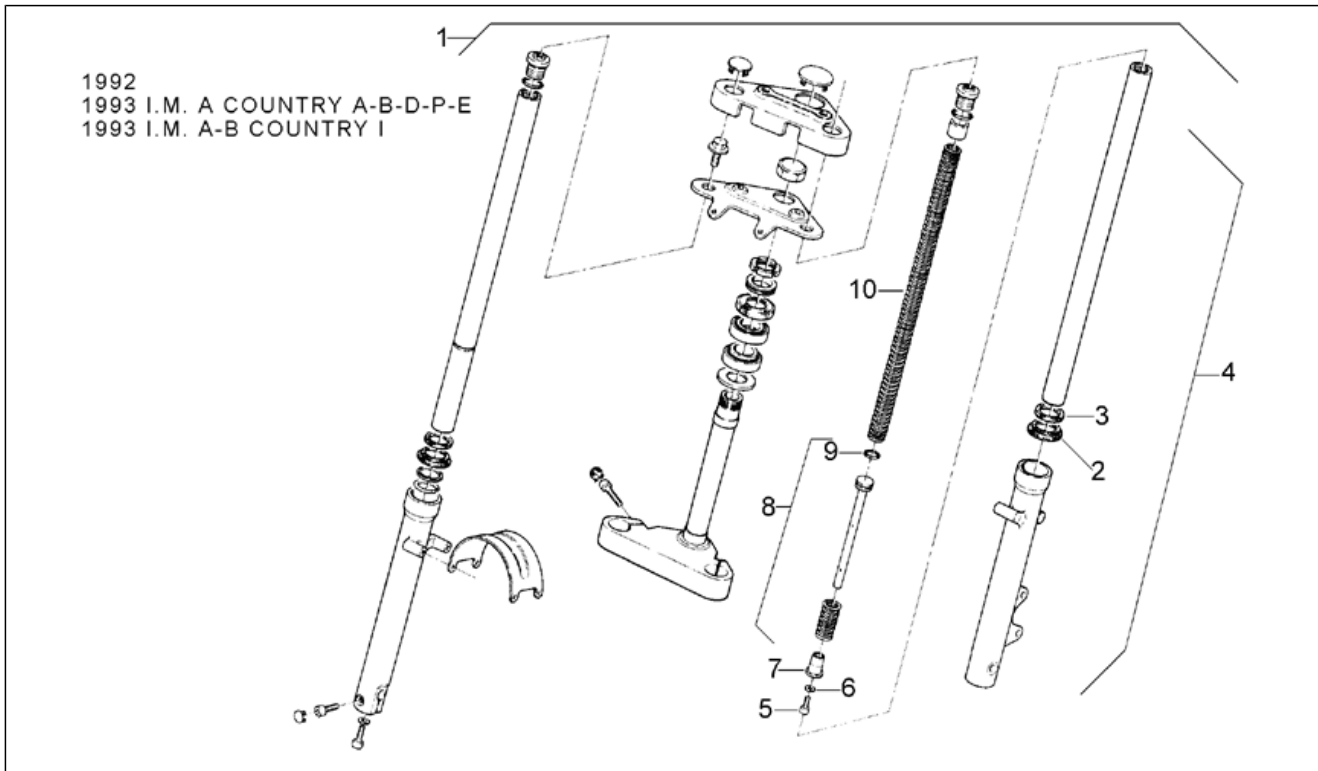

Einheit	RAHMEN
Code	28.05
Beschreibung	Vorderradgabel 92-93 - L.Schaft
Inspektion	1

Pos.	Code	Beschreibung	Menge	Varianten
1	AP8203723	Baugruppe vordere Gabel	1	
2	AP8103371	Ölabstreifring	1	Baujahr:1992[N]
2	AP8103371	Ölabstreifring	1	Baujahr:1993[P] Land:Italien[I]
2	AP8103371	Ölabstreifring	1	Baujahr:1993[P] Land:Österreich[A], Belgien[B], Deutschland[D], Spanien[E], Portugal[P]
3	AP8220005	Ölabstreifring	1	Baujahr:1993[P] Land:Italien[I]
3	AP8220005	Ölabstreifring	1	Baujahr:1992[N]
3	AP8220005	Ölabstreifring	1	Baujahr:1993[P] Land:Österreich[A], Belgien[B], Deutschland[D], Spanien[E], Portugal[P]
4	AP8123635	Kolbenstange mit Boden lks.	1	Baujahr:1993[P] Land:Österreich[A], Belgien[B], Deutschland[D], Spanien[E], Portugal[P]
4	AP8123635	Kolbenstange mit Boden lks.	1	Baujahr:1992[N]
4	AP8123635	Kolbenstange mit Boden lks.	1	Baujahr:1993[P] Land:Italien[I]
5	AP8203589	Schraube M8x25	1	Baujahr:1993[P] Land:Österreich[A], Belgien[B], Deutschland[D], Spanien[E], Portugal[P]
5	AP8203589	Schraube M8x25	1	Baujahr:1993[P] Land:Italien[I]
5	AP8203589	Schraube M8x25	1	Baujahr:1992[N]
6	AP8205050	Ausgleichscheibe	1	Baujahr:1992[N]
6	AP8205050	Ausgleichscheibe	1	Baujahr:1993[P] Land:Italien[I]
6	AP8205050	Ausgleichscheibe	1	Baujahr:1993[P] Land:Österreich[A], Belgien[B], Deutschland[D], Spanien[E], Portugal[P]
7	AP8203503	Anschlußhülse Pumpenrad	1	Baujahr:1993[P]