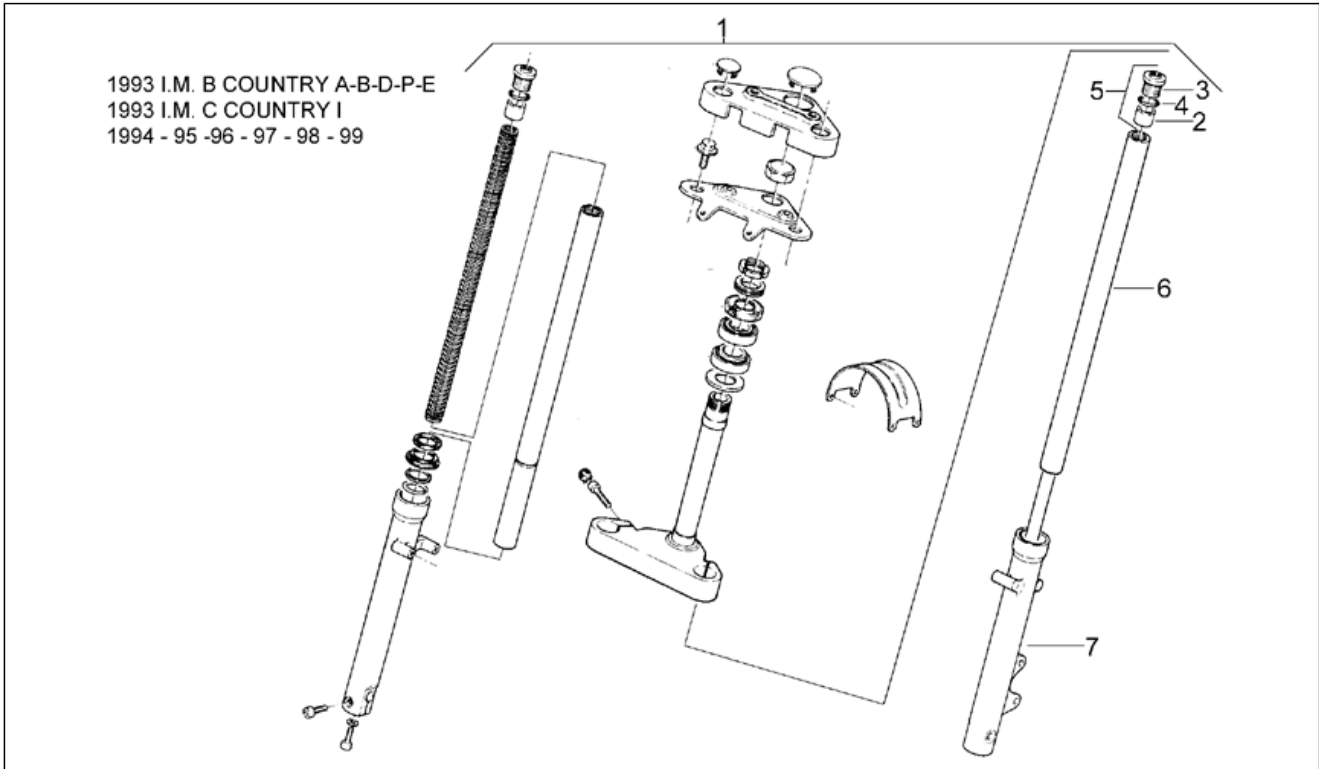

Einheit	RAHMEN
Code	28.08
Beschreibung	Vorderradgabel 93-99 - L.Schaft
Inspektion	1

Pos.	Code	Beschreibung	Menge	Varianten
7	AP8203661	Linke Hülse	1	Baujahr:1993[P] Land:Italien[I]
7	AP8203661	Linke Hülse	1	Baujahr:1993[P] Land:Österreich[A], Belgien[B], Deutschland[D], Spanien[E], Portugal[P]
7	AP8203727	Linke Hülse	1	Baujahr:1996[T], 1997[V], 1998[W]
7	AP8203975	Linke Hülse	1	Baujahr:1999[X]