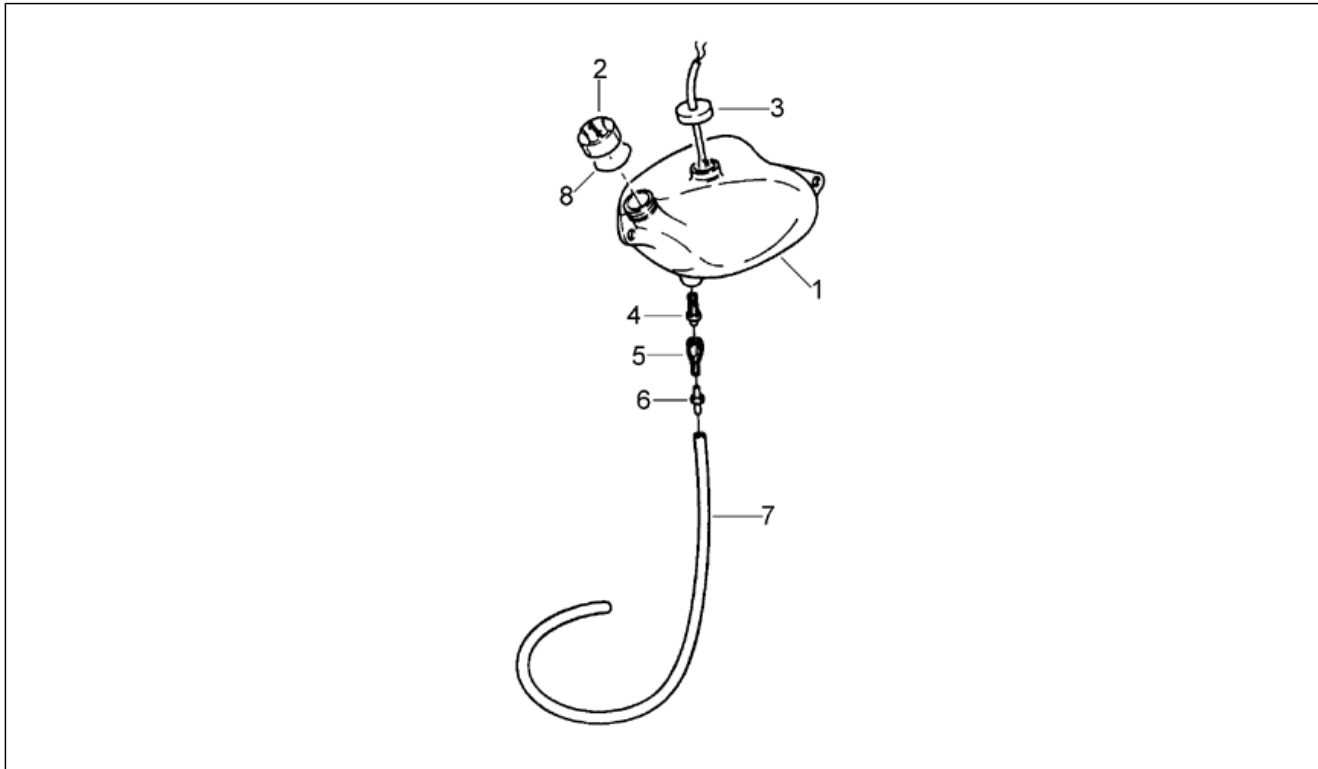

Einheit	RAHMEN
Code	28.23
Beschreibung	Ölbehälter
Inspektion	1

Pos.	Code	Beschreibung	Menge	Varianten
1	AP8230837	Öltank	1	
2	AP8120354	Deckel	1	
3	AP8212481	Anzeige Ölreserve	1	
4	AP8102224	Gemisch-Ölfilter	1	
5	AP8102223	Gummi *	1	
6	AP8101944	2-Wege Anschluß	1	
7	AP8120381	Entlüftungsschlauch Motoröl	1	Baujahr:1992[N], 1993[P]
7	AP8220263	Entlüftungsschlauch Kühler 4x8	1	Baujahr:1994[R], 1995[S], 1996[T], 1997[V], 1998[W], 1999[X]
8	AP8220191	Dichtung	1