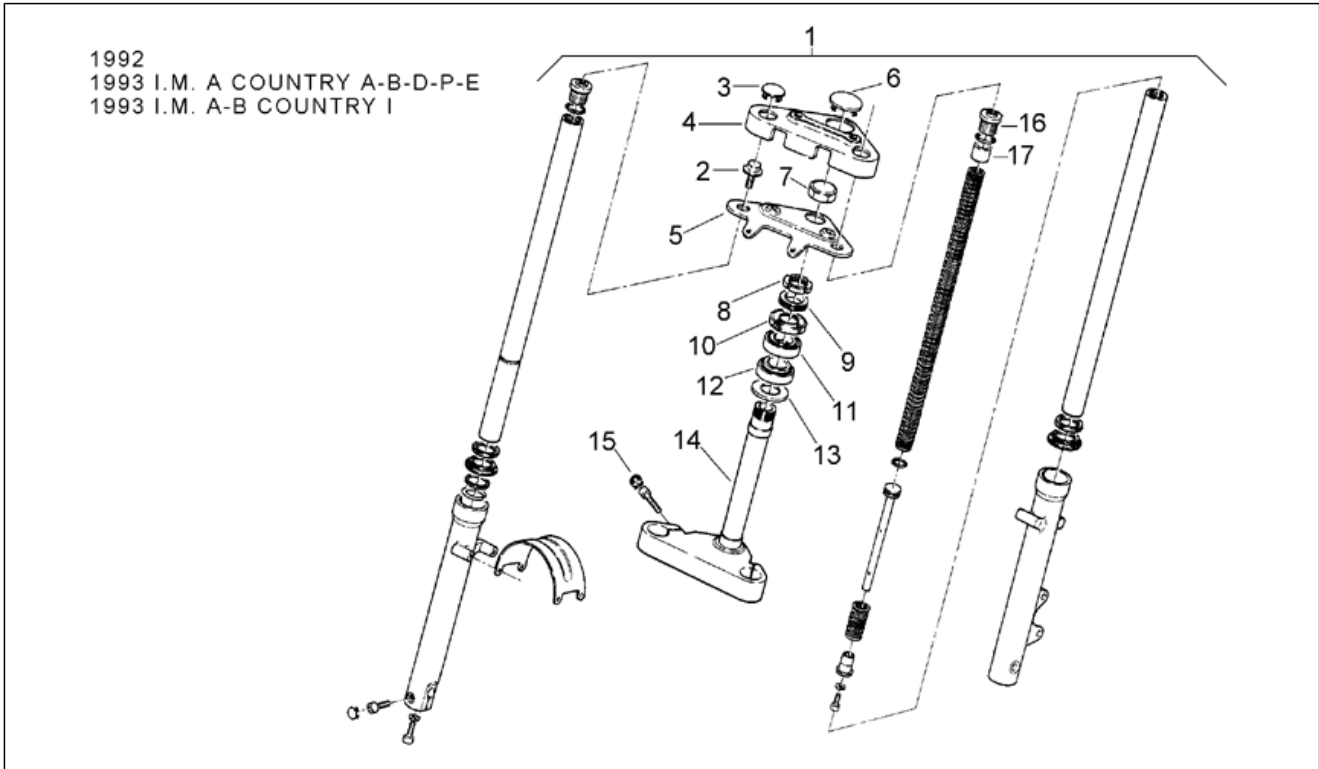

Einheit	RAHMEN
Code	28.04
Beschreibung	Vorderradgabel 92-93 - Rohr
Inspektion	1

Pos.	Code	Beschreibung	Menge	Varianten
1	AP8203723	Baugruppe vordere Gabel	1	
2	AP8203489	Flanschschraube M10x20	2	Baujahr:1992[N], 1993[P]
3	AP8220287	Verschlußschraube	2	Baujahr:1992[N], 1993[P]
4	AP8230826	Plattenabdeckung Gabel	1	Baujahr:1992[N], 1993[P]
5	AP8203621	Ob. Gabelplatte	1	Baujahr:1992[N], 1993[P]
6	AP8220176	Schraube Rohr	1	Baujahr:1992[N], 1993[P]
7	AP8203622	Schraube Rohr	1	Baujahr:1992[N], 1993[P]
8	AP8203588	Untere Nutmutter Gabel	1	Baujahr:1992[N], 1993[P]
9	AP8101272	Distanzscheibe	1	Baujahr:1992[N], 1993[P]
10	AP8120376	Staubschutzhaube	1	Baujahr:1992[N], 1993[P]
11	AP8110025	Kugellager	1	Baujahr:1992[N], 1993[P]
12	AP8110024	Rollenlager	1	Baujahr:1992[N], 1993[P]
13	AP8101271	Staubschutzring unten	1	Baujahr:1992[N], 1993[P]
14	AP8203653	Fuß mit Rohr	1	Baujahr:1993[P] Land:Österreich[A], Belgien[B], Deutschland[D], Spanien[E], Portugal[P]
14	AP8203653	Fuß mit Rohr	1	Baujahr:1993[P] Land:Italien[I]
14	AP8203653	Fuß mit Rohr	1	Baujahr:1992[N]
15	AP8220188	Deckel	2	Baujahr:1992[N], 1993[P]
16	AP8203507	Verschlußschraube	1	Baujahr:1992[N], 1993[P]
17	AP8203502	Distanzscheibe	1	Baujahr:1992[N]
17	AP8203502	Distanzscheibe	1	Baujahr:1993[P] Land:Österreich[A], Belgien[B], Deutschland[D], Spanien[E], Portugal[P]
17	AP8203502	Distanzscheibe	1	Baujahr:1993[P] Land:Italien[I]