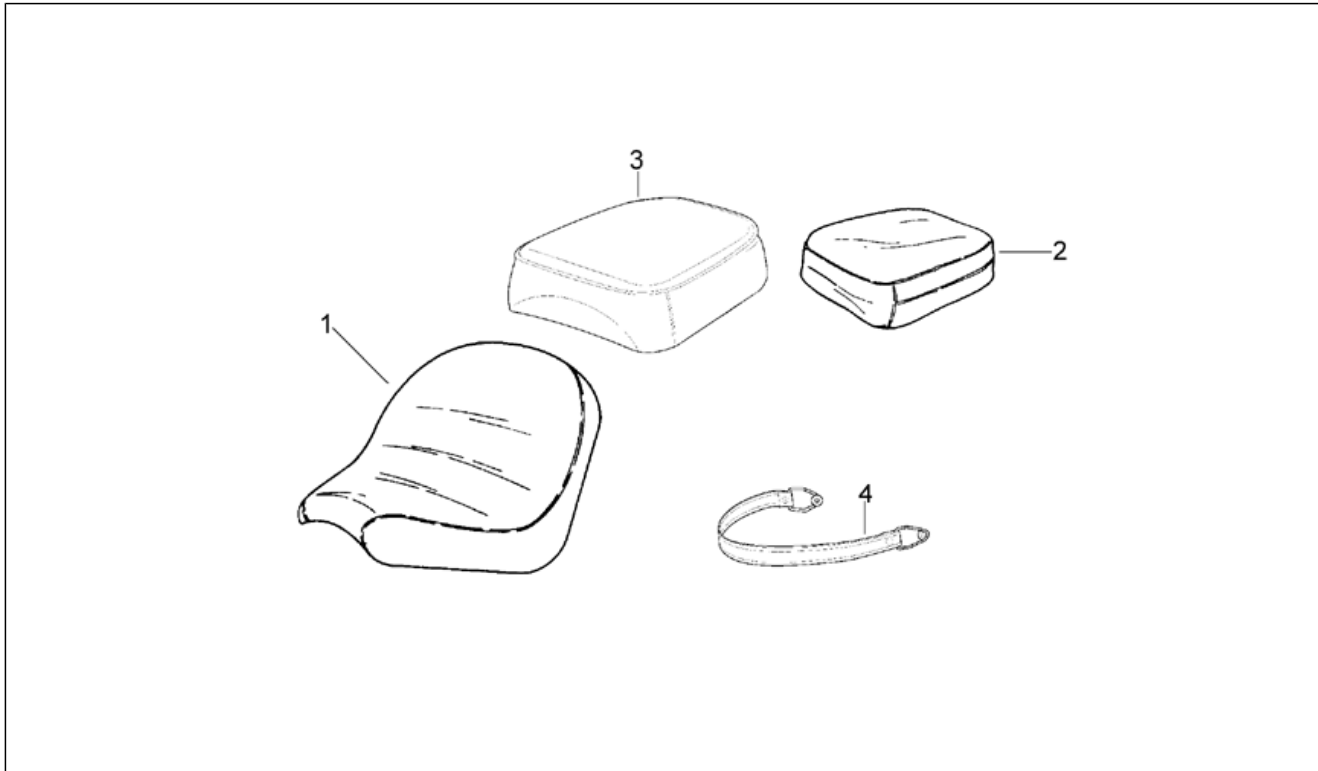

Einheit	RAHMEN
Code	28.15
Beschreibung	Sitz
Inspektion	1

Pos.	Code	Beschreibung	Menge	Varianten
1	AP8229103	Sitz, schwarz	1	Baujahr:1992[N], 1993[P]
1	AP8229143	Sitz, schwarz	1	Baujahr:1994[R], 1995[S]
1	AP8229180	Sitz, grau	1	Baujahr:1996[T], 1997[V], 1998[W]
1	AP8229203	Sitz, grau	1	Baujahr:1999[X]
2	AP8201471	Dokumententasche	1	Baujahr:1992[N] Land:Italien[I]
2	AP8201612	Dokumententasche	1	Baujahr:1995[S] Land:Italien[I], Japan[J]
2	AP8201612	Dokumententasche	1	Baujahr:1993[P], 1994[R] Land:Italien[I]
2	AP8201959	Dokumententasche	1	Baujahr:1996[T] Land:Spanien[E], Italien[I], Japan[J]
3	AP8229115	Soziussitz	1	Baujahr:1992[N] Land:Deutschland[D], Holland[NL], Portugal[P]
3	AP8229136	Soziussitz	1	Baujahr:1993[P], 1994[R], 1995[S] Land:Österreich[A], Belgien[B], Deutschland[D], Spanien[E], Holland[NL], Portugal[P]
3	AP8229189	Soziussitz, grau	1	Baujahr:1996[T] Land:Österreich[A], Belgien[B], Deutschland[D], Frankreich[F], Israel[IL], Holland[NL], Portugal[P]
3	AP8229189	Soziussitz, grau	1	Baujahr:1997[V], 1998[W]
3	AP8229302	Soziussitz, grau	1	Baujahr:1999[X]
4	AP8229120	Soziusriemen	1	Baujahr:1992[N], 1993[P], 1994[R], 1995[S] Land:Österreich[A], Belgien[B], Deutschland[D], Spanien[E], Holland[NL], Portugal[P]
4	AP8229190	Soziusriemen grau	1	Baujahr:1997[V], 1998[W]
4	AP8229190	Soziusriemen grau	1	Baujahr:1996[T] Land:Österreich[A], Belgien[B], Deutschland[D], Frankreich[F], Israel[IL], Holland[NL], Portugal[P]
4	AP8229206	Soziusriemen grau	1	Baujahr:1999[X]