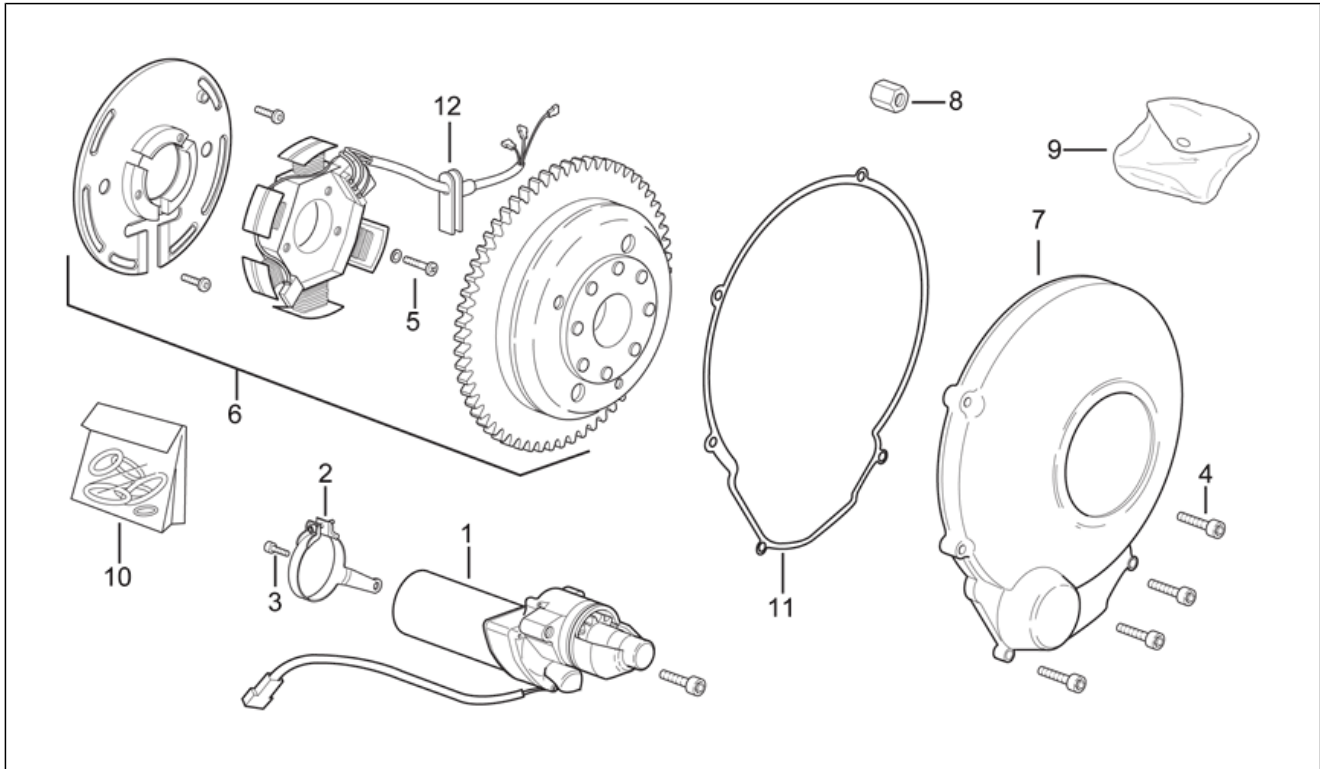

Einheit	MOTOR
Code	29.53
Beschreibung	Zündung
Inspektion	1

Pos.	Code	Beschreibung	Menge	Varianten
1	AP8212367	Startermotor	0	
2	AP8206341	Starterfixierschelle	0	
3	AP8206274	TCCE Schraube	0	
4	AP8509211	TCCE Schraube	0	
5	AP8206716	TBEI Schraube M4x10	0	Baujahr:1997[V], 1998[W], 1999[X]
5	AP8206716	TBEI Schraube M4x10	0	Baujahr:1995[S], 1996[T]
6	AP8212565	Schwungmagnetstarter	0	
7	AP8206646	Schwungraddeckel, grau	0	
8	AP8509891	Mutter M10x1,2x15	0	
9	AP8206305	Dichtungen - Satz	0	
10	AP8206304	Dichtungssatz	0	
11	AP8206293	Dichtg. Schwgrdabd.	0	
12	AP8206241	Dichtg. Schwgrdabd.	0