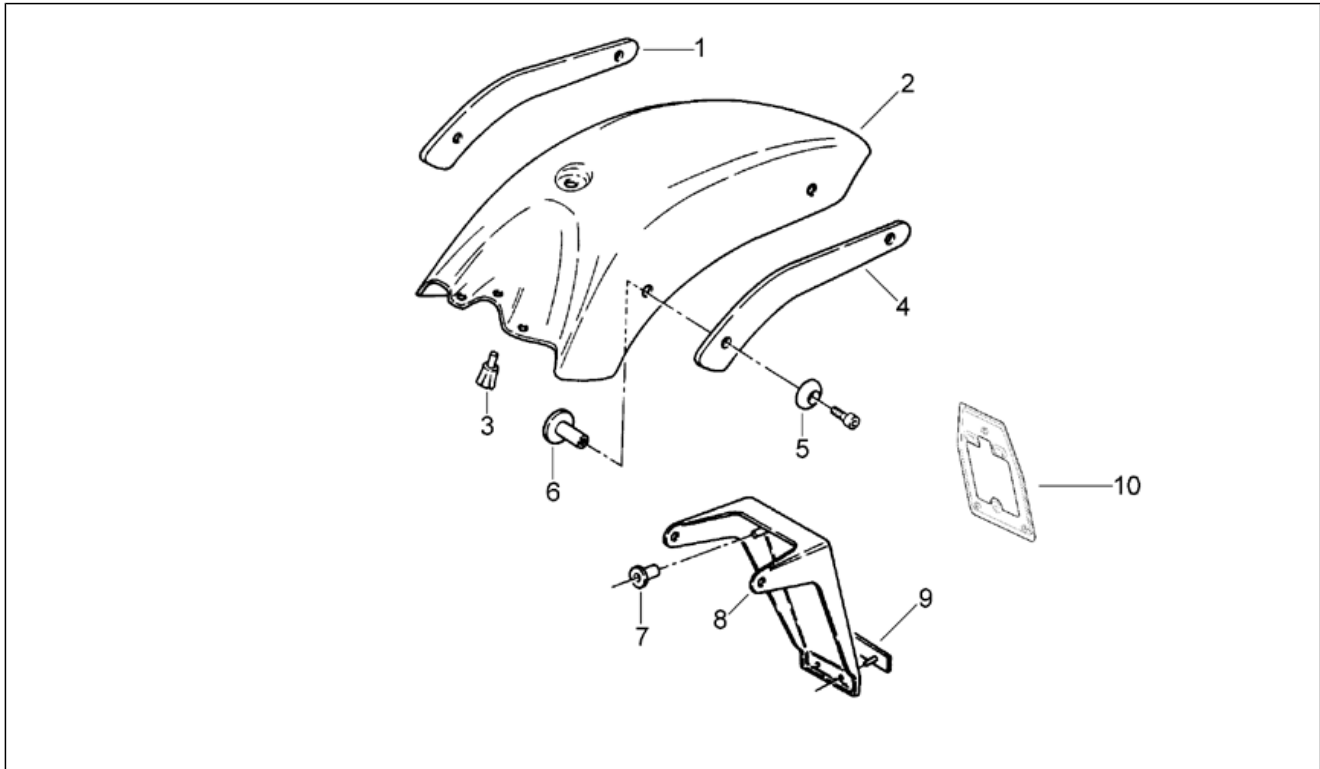

Einheit	RAHMEN
Code	28.16
Beschreibung	Heckaufbau
Inspektion	1

Pos.	Code	Beschreibung	Menge	Varianten
1	AP8232652	R. Griff, chrom.	1	
2	AP8226185	H. Schutzblech, m.grün	1	Baujahr:1992[N] Fahrzeugfarbe:
2	AP8226211	H. Schutzblech, grau	1	Baujahr:1992[N] Fahrzeugfarbe:
2	AP8226258	H. Schutzblech, violett	1	Baujahr:1993[P] Fahrzeugfarbe:Königsviolett 93[Violet]
2	AP8226260	H. Schutzblech, schwarz	1	Baujahr:1993[P] Fahrzeugfarbe:Tiefschwarz 93[Black]
2	AP8226270	H. Schutzblech, blau/rot	1	Baujahr:1994[R] Fahrzeugfarbe:Blau / Rot 94[B/R]
2	AP8226274	H. Schutzblech, schwarz/grün	1	Baujahr:1994[R] Fahrzeugfarbe:Schwarz / Grün 94[B/Gr]
2	AP8226324	H. Schutzblech, rot	1	Baujahr:1995[S] Fahrzeugfarbe:Rot / Elfenbein 95[R/I]
2	AP8226327	H. Schutzblech, schwarz	1	Baujahr:1995[S] Fahrzeugfarbe:Schwarz / Gelb 95[B/Y]
2	AP8226374	H. Schutzblech, blau	1	Baujahr:1996[T], 1997[V], 1998[W] Fahrzeugfarbe:Blau / Gold 96-97-98[B/Go]
2	AP8226388	H. Schutzblech, rot	1	Baujahr:1996[T], 1997[V], 1998[W] Fahrzeugfarbe:Weiß / Rot 96-97-98[W/R]
2	AP8226440	H. Schutzblech, orange	1	Baujahr:1997[V], 1998[W] Fahrzeugfarbe:Orange / Grau 97-98[O/G]
2	AP8226555	Schutzbl.hi.rot+Deko.	1	Baujahr:1999[X] Fahrzeugfarbe:Grau / Rot 99[G/R]
2	AP8226557	Schutzbl.hi.schw.+Dek.	1	Baujahr:1999[X] Fahrzeugfarbe:Schwarz / Hellblau 99[B/Cy]
3	AP8120317	Schwarzer Kunststoffniet	3	
4	AP8232653	L. Griff, chrom.	1	
5	AP8220188	Deckel	4	
6	AP8221128	T-Buchse 8,5x10,7x12	4