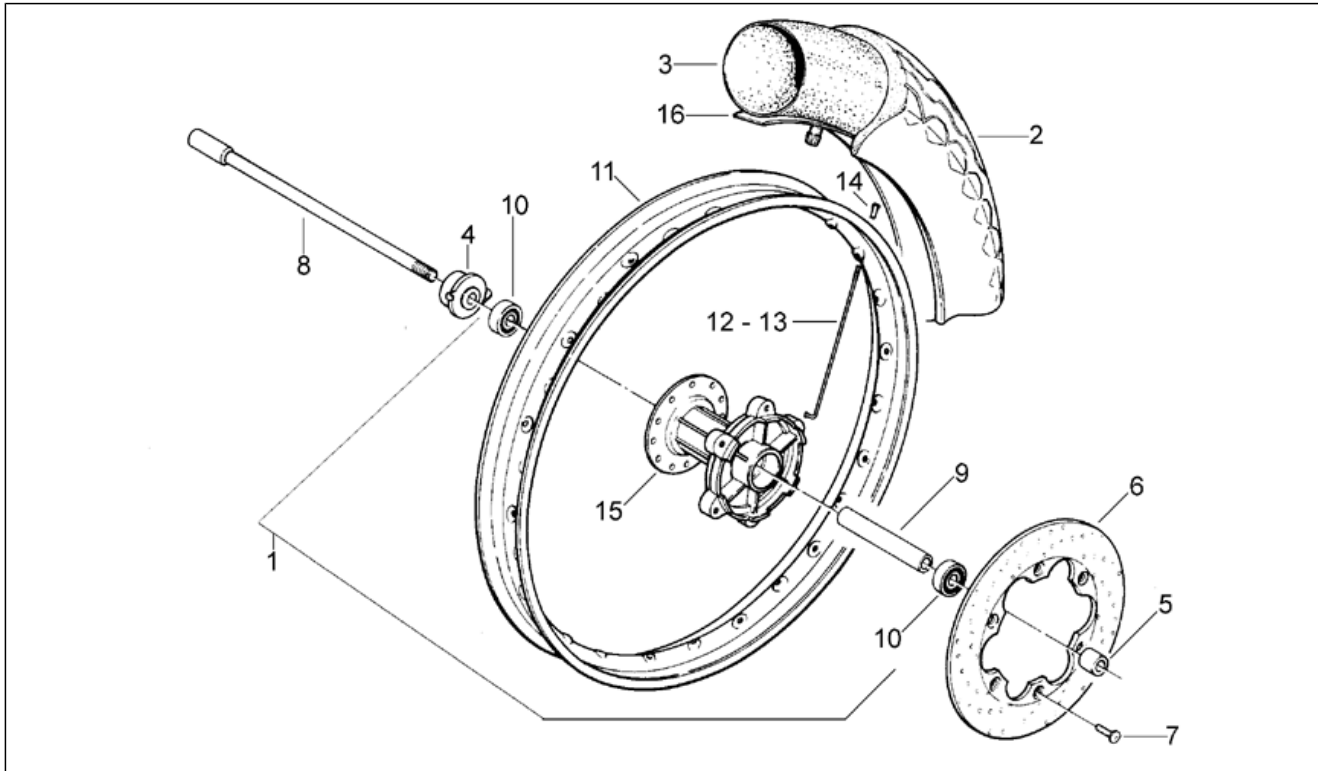

Einheit	RAHMEN
Code	28.27
Beschreibung	Vorderrad
Inspektion	1

Pos.	Code	Beschreibung	Menge	Varianten
1	AP8208320	Vorderrad	1	Baujahr:1992[N], 1993[P]
1	AP8208400	Vorderrad, Edelstahl	1	Baujahr:1997[V]
1	AP8208400	Vorderrad, Edelstahl	1	Baujahr:1994[R], 1995[S], 1996[T]
1	AP8208486	Vorderrad	1	Baujahr:1998[W], 1999[X]
1	AP8208486	Vorderrad	1	Baujahr:1997[V]
2	0000000	Reifen	1	
3	0000000	Reifen	1	
4	AP8201538	Vorgelegte Kilometerzähler	1	
5	AP8225253	Distanzscheibe	1	
6	AP8213270	Vorderradbremsscheibe D230	1	
7	AP8125508	Flache Innensechskantschraube	6	
8	AP8225252	Vorderradnabe bolzen	1	
9	AP8125533	Internes Distanzstück Lager	1	
10	AP8225148	Lager	2	
11	AP8208181	Verchromter Vorderradfelgen	1	Baujahr:1992[N], 1993[P]
11	AP8208352	Rostfr.Stahl H.Felge	1	Baujahr:1994[R], 1995[S], 1996[T], 1997[V], 1998[W], 1999[X]
12	AP8208182	Speiche 3x216 105°	18	Baujahr:1994[R], 1995[S], 1996[T]
12	AP8208182	Speiche 3x216 105°	18	Baujahr:1997[V]
12	AP8208483	Speiche 3x204	18	Baujahr:1998[W], 1999[X]
12	AP8208483	Speiche 3x204	18	Baujahr:1997[V]
13	AP8208185	Speiche 3x218 103°	18	Baujahr:1997[V]
13	AP8208185	Speiche 3x218 103°	18	Baujahr:1992[N], 1993[P], 1994[R], 1995[S], 1996[T]
13	AP8208484	Speiche 3x201	18	Baujahr:1998[W], 1999[X]
13	AP8208484	Speiche 3x201	18	Baujahr:1997[V]
14	AP8208410	Nippel D3	36	
15	AP8225251	Vorderradnabe	1	
16	AP8209032	Radband 18"	1