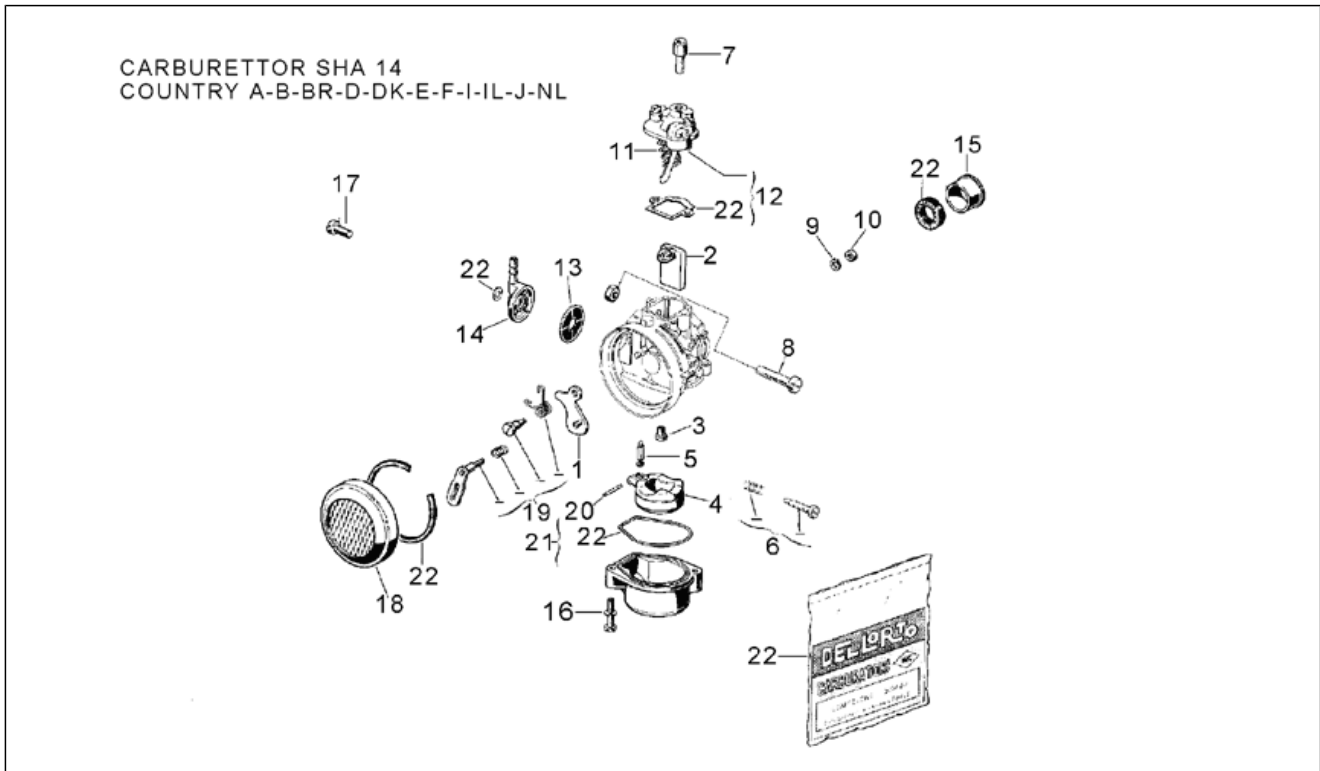

Einheit	MOTOR
Code	29.55
Beschreibung	Vergaser II
Inspektion	1

Pos.	Code	Beschreibung	Menge	Varianten
1	AP8222663	Luftventil	0	
2	AP8222654	Gasventil	0	Land:Belgien[B], Brasilien[BR], Dänemark[DK], Spanien[E], Frankreich[F], Italien[I], Israel[IL], Japan[J]
2	AP8222655	Gasventil	0	Land:Deutschland[D], Holland[NL]
2	AP8222678	Gasventil	0	Land:Österreich[A]
3	AP8222638	Maximaldüse 52	0	Land:Österreich[A], Holland[NL]
3	AP8222639	Maximaldüse 56	0	Land:Deutschland[D]
3	AP8222640	Maximaldüse	0	Land:Belgien[B], Brasilien[BR], Dänemark[DK], Spanien[E], Frankreich[F], Italien[I], Israel[IL], Japan[J]
4	AP8222658	Schwimmer gr.3,5	0	
5	AP8222643	Verschlussnadel Benz.	0	
6	AP8222650	Einstellschr. Gasventil	0	
7	AP8222631	Spannschraube Kabel	0	
8	AP8222652	Fixierschraube Hülse	0	
9	AP8222642	Scheibe Luftwell.mutter	0	
10	AP8222660	Mutter Luftwelle	0	
11	AP8222644	Rückholfeder Gasven.	0	
12	AP8222676	Ventildeckel	0	
13	AP8222656	Kraftstofffilter	0	
14	AP8222659	Verb.röhrch. Benz.schl.	0	
15	AP8222632	Isolieradapter 21-18	0	
16	AP8222634	Fixierschraube Schel.	0	
17	AP8222645	Fixierschraube Röhr.	0	
18	AP8222657	Filtereinsatz	0	
19	AP8222653	Steuerwelle Luftventil	0	
20	AP8222662	Schwimmerstift	0	
21	AP8222635	Schwimmergehäuse	0	
22	AP8222679	Dichtungsbeutel	0