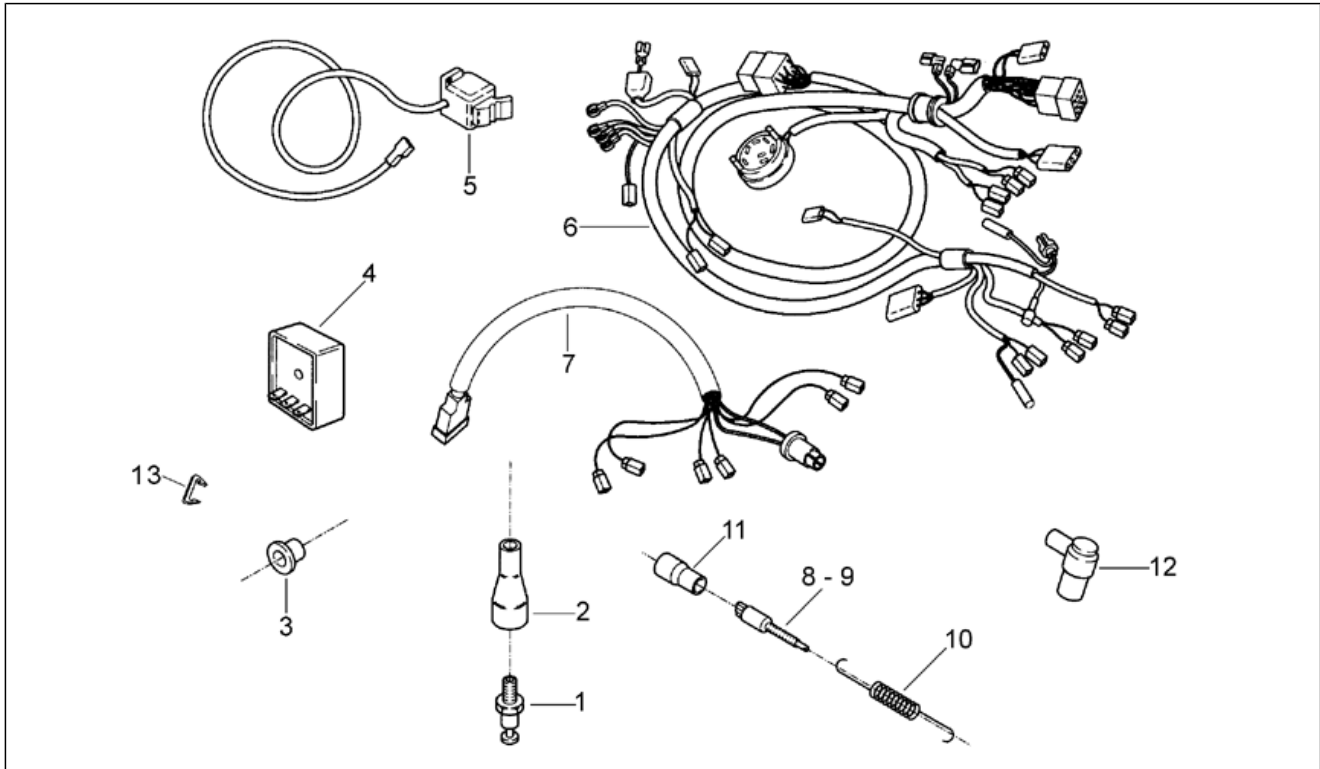

Einheit	RAHMEN
Code	28.36
Beschreibung	Elektrische anlage II
Inspektion	1

Pos.	Code	Beschreibung	Menge	Varianten
1	AP8222008	Thermometerschalter	1	
2	AP8120482	Gummi *	2	
3	AP8221145	T-Buchse *	3	
4	AP8212121	Spannungsregler	1	
5	AP8212831	Startknopf	1	
6	AP8212467	Hauptverkabelung	1	
7	AP8212195	Verkabel. Scheinwerf.	1	
8	AP8112086	Bremsschalter ohne Mutter	1	
9	AP8212196	Stoppschalter+Kabeln	1	
10	AP8221040	Feder Bremsschalter	1	
11	AP8120390	Haube Bremsschalter hinten	1	
12	AP8212219	Widerstandsstecker	1	Baujahr:1992[N], 1993[P], 1994[R], 1995[S], 1996[T] Land:Österreich[A], Belgien[B], Deutschland[D], Spanien[E], Frankreich[F], Israel[IL], Japan[J], Holland[NL], Portugal[P]
12	AP8212219	Widerstandsstecker	1	Baujahr:1997[V], 1998[W], 1999[X]
12	AP8220179	Zündkerzenkappe	1	Baujahr:1992[N], 1993[P], 1994[R], 1995[S], 1996[T] Land:Italien[I]
13	AP8121309	Steckverbinder kl.Feder	1