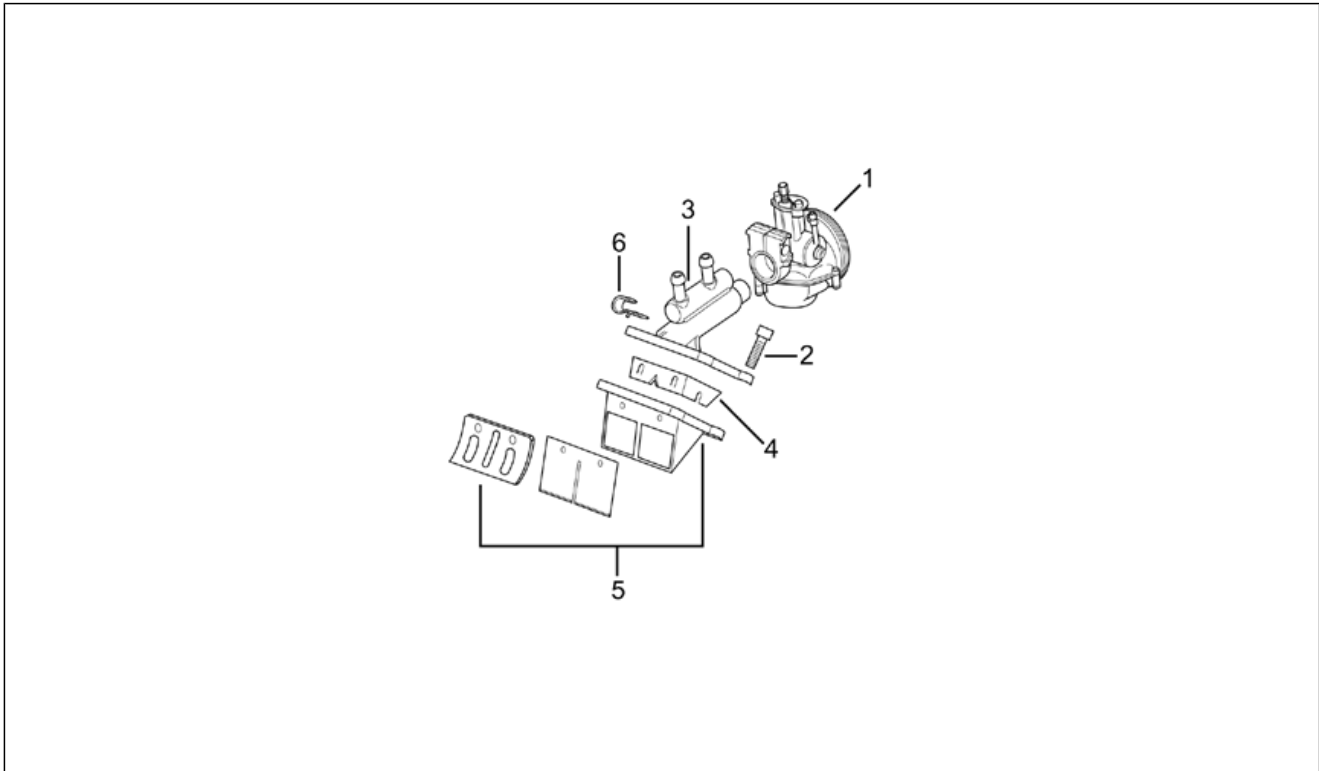

Einheit	MOTOR
Code	29.54
Beschreibung	Vergaser I
Inspektion	1

Pos.	Code	Beschreibung	Menge	Varianten
4	AP8206242	Lamellenventil Fixierp.	0	Technische Daten:50 Kubikzentimeter[50 cc]
5	AP8206300	Lamellenventil	0	
6	AP8206303	Kupplungskabelbrücke	0