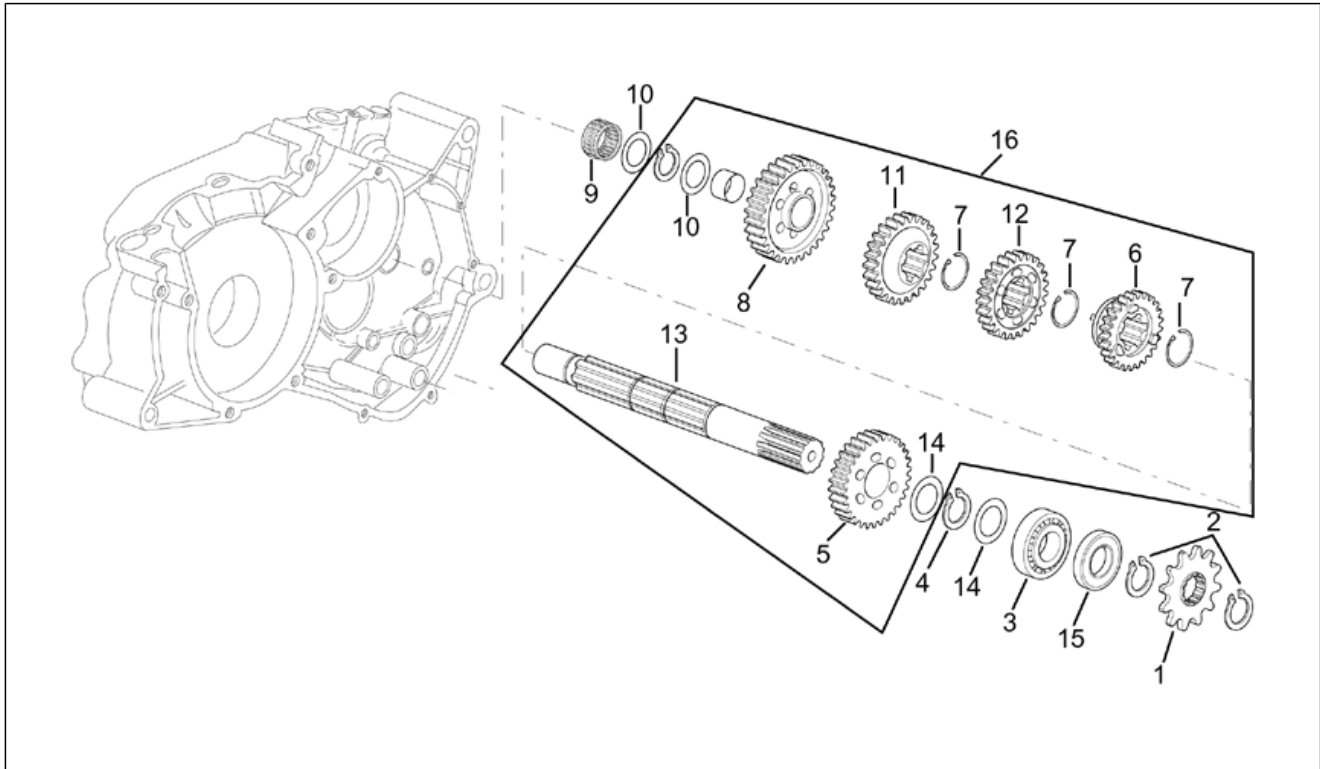

Einheit	MOTOR
Code	29.50
Beschreibung	5-Gang Vorgelegewelle
Inspektion	1

Pos.	Code	Beschreibung	Menge	Varianten
1	AP8206313	Umlenkritzel Z=11	0	Baujahr:1997[V], 1998[W], 1999[X] Land:Österreich[A] Technische Daten:5 Gänge[5 G]
1	AP8206313	Umlenkritzel Z=11	0	Baujahr:1995[S], 1996[T] Land:Holland[NL] Technische Daten:5 Gänge[5 G]
1	AP8206314	Umlenkritzel Z=14	0	Land:Portugal[P] Technische Daten:5 Gänge[5 G]
1	AP8206314	Umlenkritzel Z=14	0	Baujahr:1996[T] Land:Österreich[A], Belgien[B] Technische Daten:5 Gänge[5 G]
1	AP8206355	Umlenkritzel Z=13	0	Land:Brasilien[BR], Dänemark[DK], Spanien[E], Frankreich[F], Italien[I], Israel[IL], Japan[J] Technische Daten:5 Gänge[5 G]
1	AP8206355	Umlenkritzel Z=13	0	Baujahr:1997[V], 1998[W], 1999[X] Land:Belgien[B] Technische Daten:5 Gänge[5 G]
2	AP8501484	Seegerring für Welle D17	0	Technische Daten:5 Gänge[5 G]
3	AP8502626	Lager D17x40x12	0	Technische Daten:5 Gänge[5 G]
4	AP8501475	Seegerring für Welle D17	0	Technische Daten:5 Gänge[5 G]
5	AP8206443	Zahnrad 2.Vorgelegewelle Z=33	0	Technische Daten:5 Gänge[5 G]
6	AP8206446	Zahnrad 5.Vorgelegewelle Z=25	0	Technische Daten:5 Gänge[5 G]
7	AP8507866	Seegerring für Welle D20	0	Technische Daten:5 Gänge[5 G]
8	AP8206442	Zahnrad 1.Vorgelegewelle Z=36	0	Technische Daten:5 Gänge[5 G]
9	AP8206536	Getriebebuchse 13x20x13,5	0	Technische Daten:5 Gänge[5 G]
10	AP8206347	Stahlscheibe blau D13x25	0	Technische Daten:5 Gänge[5 G]
11	AP8206445	Zahnrad 4.Vorgelegewelle Z=27	0	Technische Daten:5 Gänge[5 G]
12	AP8206444	Zahnrad 3.Vorgelegewelle Z=29	0	Technische Daten:5 Gänge[5 G]
13	AP8206436	Vorgelegewelle	0	Technische Daten:5 Gänge[5 G]
14	AP8502498	Stahlscheibe blau D17,2x30	0	Technische Daten:5 Gänge[5 G]
15	AP8206291	Ölabstreifring D17x35x7	0	Technische Daten:5 Gänge[5 G]