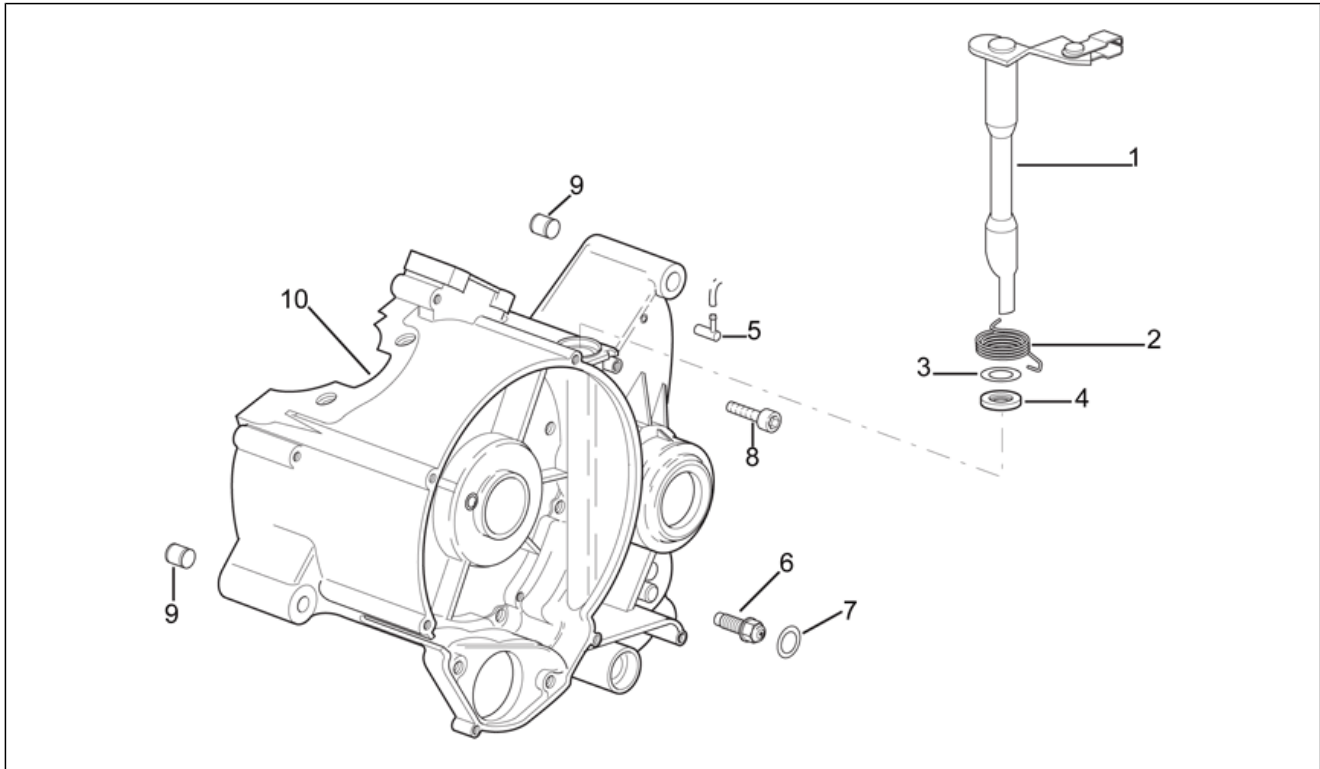

Einheit	MOTOR
Code	29.39
Beschreibung	Rechtes gehäuse
Inspektion	1

Pos.	Code	Beschreibung	Menge	Varianten
1	AP8206257	Kupplungshebel	0	
2	AP8206259	Rückholfeder Kupplungsfeder	0	
3	AP8206278	Stahlscheibe blau D15x25x0,5	0	
4	AP8509179	Ölabstreifring D15x24x5	0	
5	AP8206340	Anschluß für Ölablaß	0	
6	AP8206296	Schalter Lerrlctr. + Dchtg.	0	Baujahr:1996[T], 1997[V], 1998[W], 1999[X]
6	AP8206429	Schalter Lerrlctr. + Dchtg.	0	Baujahr:1995[S]
7	AP8206288	Dichtung 9,9x16x1	0	
8	AP8206276	TCCE Schraube M6x40	0	
9	AP8206295	Stift Gehäuse D11,5x12	0	
10	AP8206378	Kurbelgehäuse	0