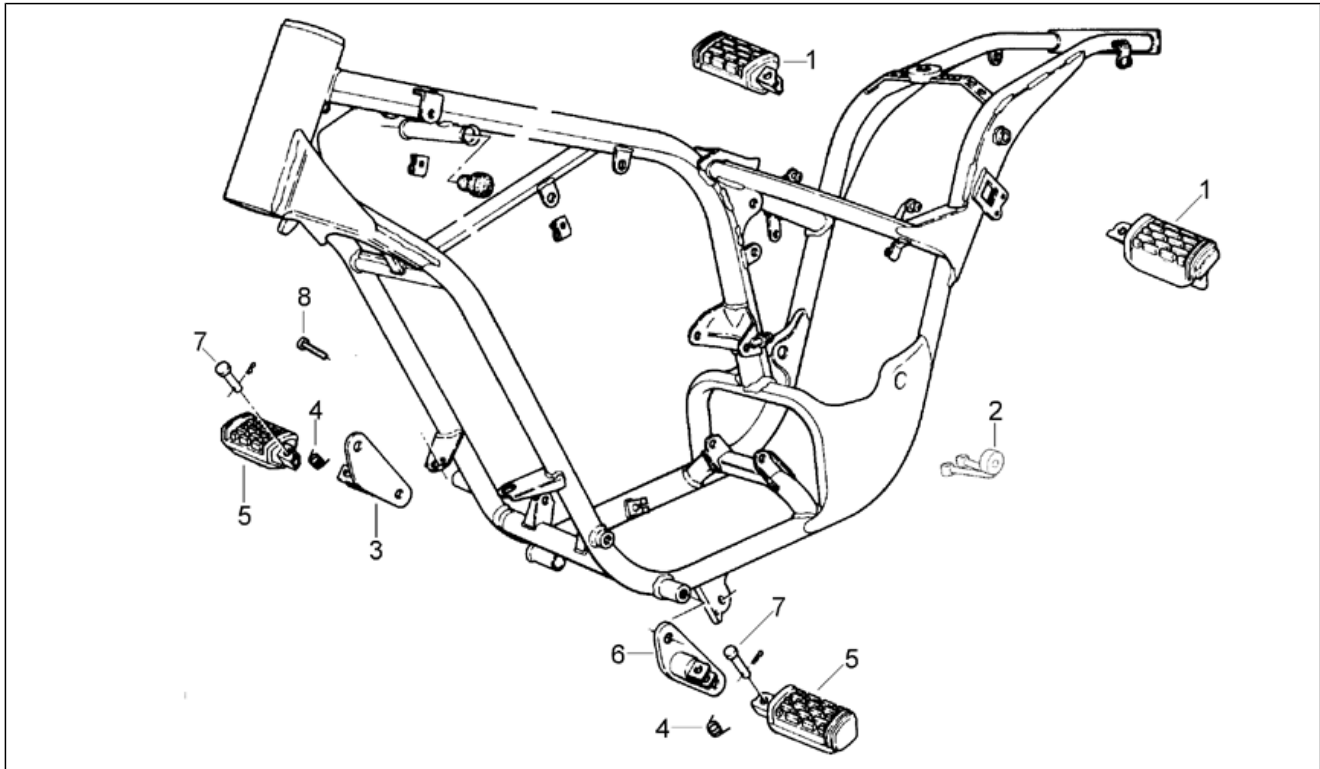

Einheit	RAHMEN
Code	28.02
Beschreibung	Fussrasten
Inspektion	1

Pos.	Code	Beschreibung	Menge	Varianten
1	AP8101921	Soziusrasten (Paar)	1	
2	AP8232779	Halter linke Soziusfußraste	1	Baujahr:1993[P] Fahrzeugfarbe:Königsviolett 93[Violet] Land:Österreich[A], Belgien[B], Deutschland[D], Holland[NL], Portugal[P]
2	AP8232856	Halter linke Soziusfußr., blau	1	Baujahr:1994[R] Fahrzeugfarbe:Blau / Rot 94[B/R] Land:Portugal[P]
2	AP8232871	Halter linke Soziusfußr., sch.	1	Baujahr:1994[R] Fahrzeugfarbe:Schwarz / Grün 94[B/Gr] Land:Österreich[A], Belgien[B], Deutschland[D], Spanien[E]
2	AP8232871	Halter linke Soziusfußr., sch.	1	Baujahr:1992[N] Fahrzeugfarbe: Land:Deutschland[D], Holland[NL], Portugal[P]
2	AP8232932	Halter linke Soziusfußr., sch.	1	Baujahr:1995[S] Fahrzeugfarbe:Schwarz / Gelb 95[B/Y] Land:Deutschland[D], Holland[NL], Portugal[P]
2	AP8232936	Halter linke Soziusfußr., rot	1	Baujahr:1995[S] Fahrzeugfarbe:Weiß / Rot 96-97-98[W/R] Land:Spanien[E] Technische Daten:75 Kubikzentimeter[75 cc]
2	AP8232969	Halter linke Soziusfußr., rot	1	Baujahr:1996[T], 1997[V], 1998[W] Fahrzeugfarbe:Weiß / Rot 96-97-98[W/R] Land:Österreich[A], Belgien[B], Frankreich[F]
2	AP8234110	Halter linke Soziusfußr., blau	1	Baujahr:1996[T], 1997[V], 1998[W] Fahrzeugfarbe:Blau / Gold 96-97-98[B/Go] Land:Österreich[A], Belgien[B], Deutschland[D], Frankreich[F], Israel[IL], Japan[J], Portugal[P]
2	AP8234131	Halter linke Soziusfußr., or.	1	Baujahr:1997[V], 1998[W] Fahrzeugfarbe:Orange / Grau 97-98[O/G] Land:Österreich[A], Belgien[B], Brasilien[BR], Deutschland[D], Frankreich[F], Israel[IL], Portugal[P]
2	AP8234164	Aufn. Soziusraste grau	1	Baujahr:1999[X] Fahrzeugfarbe:Grau / Rot 99[G/R]