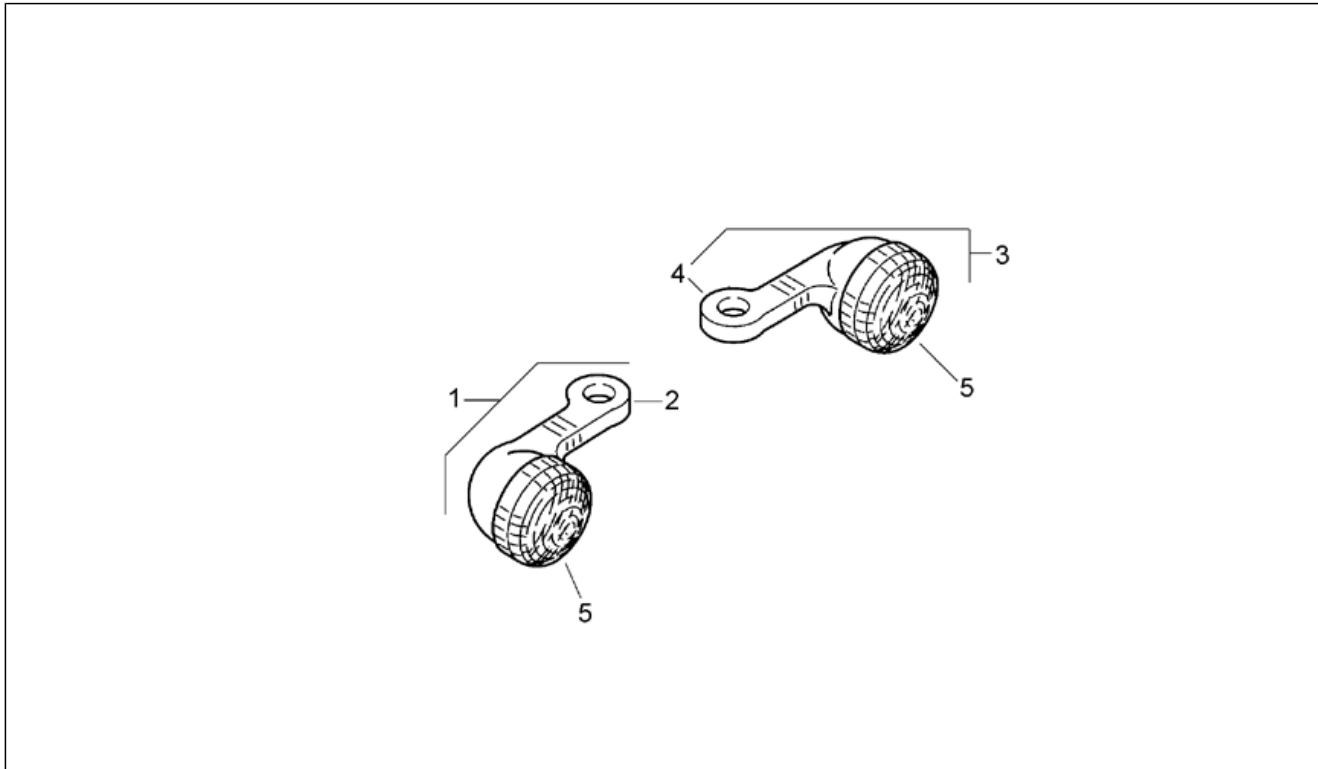

Einheit	RAHMEN
Code	28.33
Beschreibung	Vorderblinker
Inspektion	1

Pos.	Code	Beschreibung	Menge	Varianten
1	AP8212505	Vorderblinker rechts	1	Baujahr:1992[N], 1993[P]
1	AP8212657	Vorderblinker rechts	1	Baujahr:1994[R], 1995[S], 1996[T], 1997[V], 1998[W], 1999[X]
2	AP8220300	R.Blinkerhalterung	1	Baujahr:1992[N], 1993[P], 1994[R]
3	AP8212506	Vorderblinker links	1	Baujahr:1992[N], 1993[P]
3	AP8212658	Vorderblinker links	1	Baujahr:1994[R], 1995[S], 1996[T], 1997[V], 1998[W], 1999[X]
4	AP8220301	L.Blinkerhalterung	1	Baujahr:1992[N], 1993[P], 1994[R]
5	AP8124111	Blinkerblende	2	Baujahr:1994[R], 1995[S], 1996[T], 1997[V], 1998[W], 1999[X]
5	AP8212424	Blinkerblende	2	Baujahr:1992[N], 1993[P]