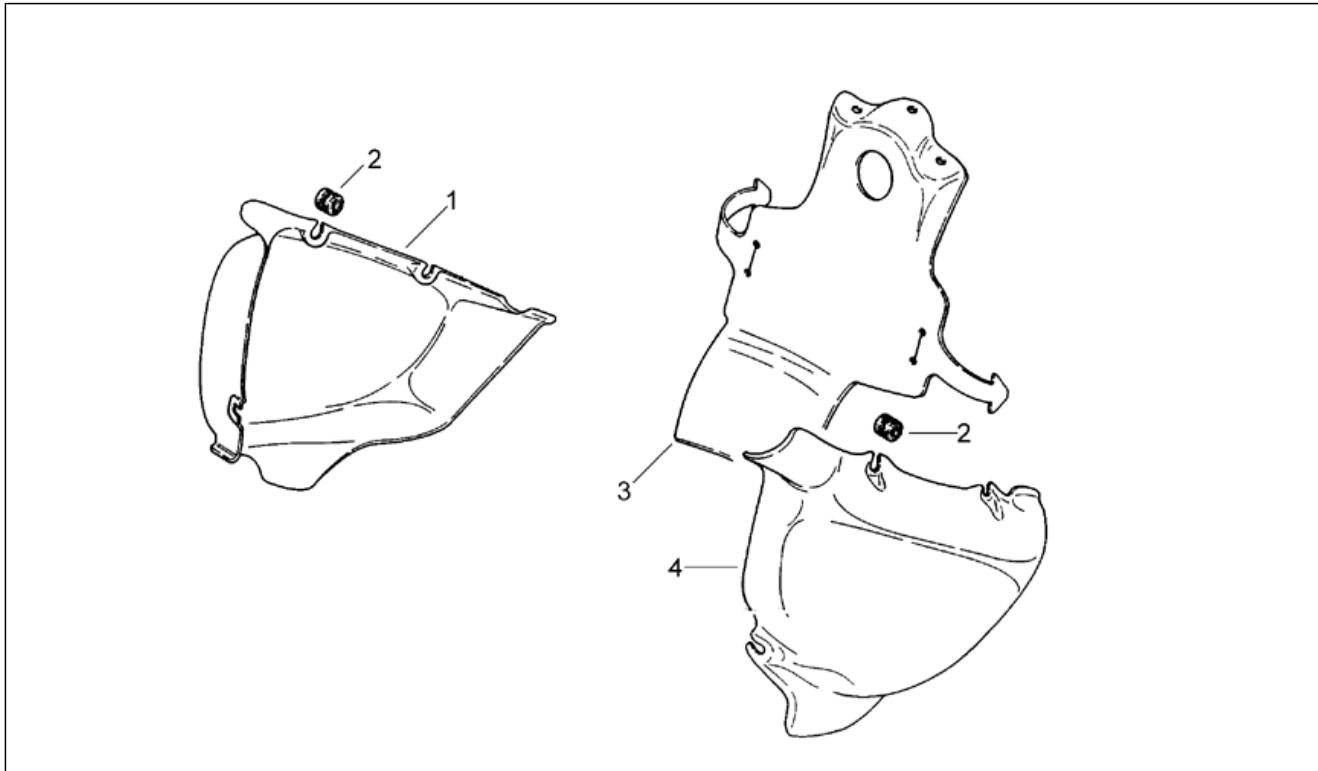

Einheit	RAHMEN
Code	28.13
Beschreibung	Mittlerer aufbau I
Inspektion	1

Pos.	Code	Beschreibung	Menge	Varianten
1	AP8230838	R. kl. Seitenteil, grün	1	Baujahr:1992[N] Fahrzeugfarbe:
1	AP8231062	R. kl. Seitenteil, grau	1	Baujahr:1992[N] Fahrzeugfarbe:
1	AP8231524	R. kl. Seitenteil, violett	1	Baujahr:1993[P] Fahrzeugfarbe:Königsviolett 93[Violet]
1	AP8231532	R. kl. Seitenteil, schw.	1	Baujahr:1993[P] Fahrzeugfarbe:Tiefschwarz 93[Black]
1	AP8231699	R. kl. Seitenteil, blau/rot	1	Baujahr:1994[R] Fahrzeugfarbe:Blau / Rot 94[B/R]
1	AP8231717	R. kl. Seitenteil, schw./grün	1	Baujahr:1994[R] Fahrzeugfarbe:Schwarz / Grün 94[B/Gr]
1	AP8238197	R. kl. Seitenteil, rot/beige	1	Baujahr:1995[S] Fahrzeugfarbe:Rot / Elfenbein 95[R/I]
1	AP8238230	R. kl. Seitenteil, schw./glb.	1	Baujahr:1995[S] Fahrzeugfarbe:Schwarz / Gelb 95[B/Y]
1	AP8238701	R. kl. Seitenteil, blau	1	Baujahr:1996[T], 1997[V], 1998[W] Fahrzeugfarbe:Blau / Gold 96-97-98[B/Go]
1	AP8238809	R. kl. Seitenteil, rot	1	Baujahr:1996[T], 1997[V], 1998[W] Fahrzeugfarbe:Weiß / Rot 96-97-98[W/R]
1	AP8239378	R. kl. Seitenteil, orange	1	Baujahr:1997[V], 1998[W] Fahrzeugfarbe:Orange / Grau 97-98[O/G]
1	AP8248950	Seite rs rot+Deko.	1	Baujahr:1999[X] Fahrzeugfarbe:Grau / Rot 99[G/R]
1	AP8248956	Seite rs schwarz+Dek.	1	Baujahr:1999[X] Fahrzeugfarbe:Schwarz / Hellblau 99[B/Cy]
2	AP8120223	Gummi *	6	
3	AP8220319	Schutz hintere Aufhängung	1	
4	AP8230840	L. kl. Seitenteil, grün	1	Baujahr:1992[N] Fahrzeugfarbe:
4	AP8231063	L. kl. Seitenteil, grau	1	Baujahr:1992[N] Fahrzeugfarbe: