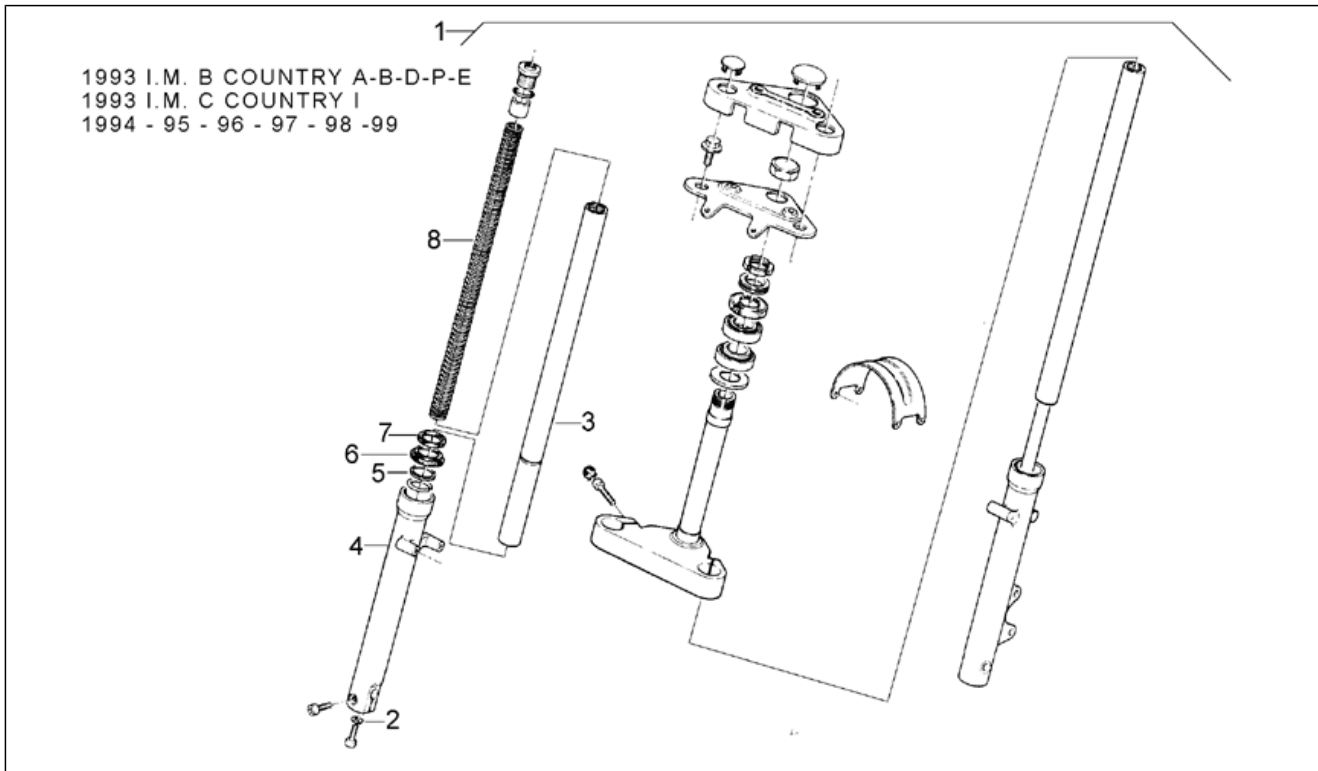

Einheit	RAHMEN
Code	28.06
Beschreibung	Vorderradgabel 93-99 - R.Schaf
Inspektion	1

Pos.	Code	Beschreibung	Menge	Varianten
1	AP8203723	Baugruppe vordere Gabel	1	Baujahr:1994[R], 1995[S], 1996[T], 1997[V], 1998[W]
1	AP8203967	Baugruppe vordere Gabel	1	Baujahr:1999[X]
2	AP8203501	Ausgleichscheibe	2	
3	AP8203628	Kolbenstange rechts	1	Baujahr:1994[R], 1995[S], 1996[T], 1997[V], 1998[W], 1999[X]
3	AP8203628	Kolbenstange rechts	1	Baujahr:1993[P] Land:Österreich[A], Belgien[B], Deutschland[D], Spanien[E], Portugal[P]
3	AP8203628	Kolbenstange rechts	1	Baujahr:1993[P] Land:Italien[I]
4	AP8203660	Rechte Hülse	1	Baujahr:1993[P] Land:Österreich[A], Belgien[B], Deutschland[D], Spanien[E], Portugal[P]
4	AP8203660	Rechte Hülse	1	Baujahr:1994[R], 1995[S]
4	AP8203660	Rechte Hülse	1	Baujahr:1993[P] Land:Italien[I]
4	AP8203726	Rechte Hülse	1	Baujahr:1996[T], 1997[V], 1998[W]
4	AP8203974	Rechte Hülse	1	Baujahr:1999[X]
5	AP8203191	Gasket ring	2	Baujahr:1993[P] Land:Österreich[A], Belgien[B], Deutschland[D], Spanien[E], Portugal[P]
5	AP8203191	Gasket ring	2	Baujahr:1994[R], 1995[S], 1996[T], 1997[V], 1998[W], 1999[X]
5	AP8203191	Gasket ring	2	Baujahr:1993[P] Land:Italien[I]
6	AP8203192	Sperring D38	2	Baujahr:1993[P] Land:Österreich[A], Belgien[B], Deutschland[D], Spanien[E], Portugal[P]
6	AP8203192	Sperring D38	2	Baujahr:1993[P] Land:Italien[I]
6	AP8203192	Sperring D38	2	Baujahr:1994[R], 1995[S], 1996[T], 1997[V], 1998[W], 1999[X]