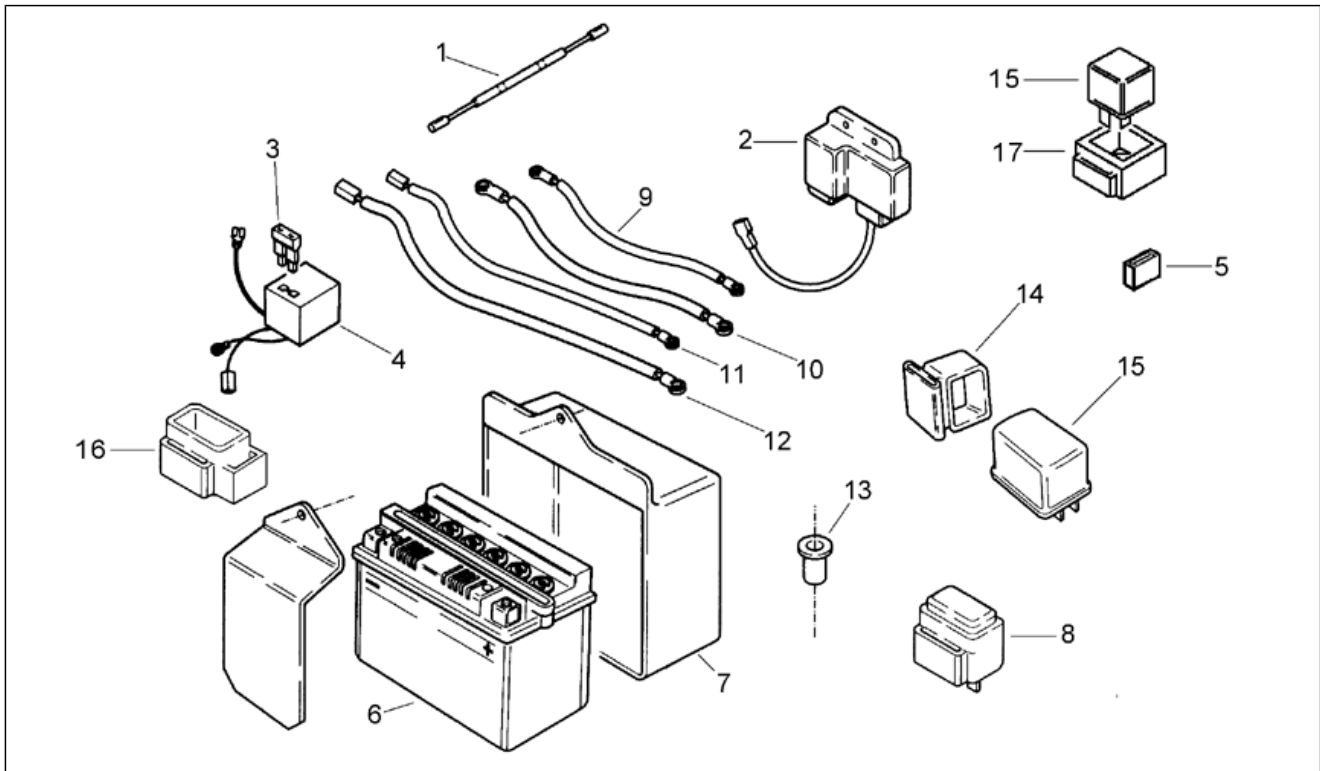

Einheit	RAHMEN
Code	28.35
Beschreibung	Elektrische anlage I
Inspektion	1

Pos.	Code	Beschreibung	Menge	Varianten
1	AP8212440	Diodenkabel	1	
2	AP8212474	Geber	1	
3	AP8112244	Sicherung 7,5A	2	
4	AP8212143	Sicherungs-/Diodenblock	1	
5	AP8212165	Summerhalterung	1	Baujahr:1992[N], 1993[P]
6	AP8212642	Batterie 12V-4Ah	1	
7	AP8230831	Batterieaufnahme	1	
8	AP8124235	Blinken	1	
9	AP8212482	Anlasserkabel	1	
10	AP8112460	Relaiskabel Anlasser	1	
11	AP8212203	Masse-Batteriekabel	1	
12	AP8112829	Masse-Batteriekabel	1	
13	AP8120275	Silent-Block *	1	
14	AP8220201	Gummi *	1	
15	AP8112523	Zündrelais	1	Baujahr:1992[N], 1993[P], 1994[R], 1995[S], 1996[T], 1997[V], 1998[W]
15	AP8224026	Zündrelais	1	Baujahr:1999[X]
16	AP8212525	Gummi *	1	
17	AP8220546	Auflagegummi Relais	1	Baujahr:1999[X]