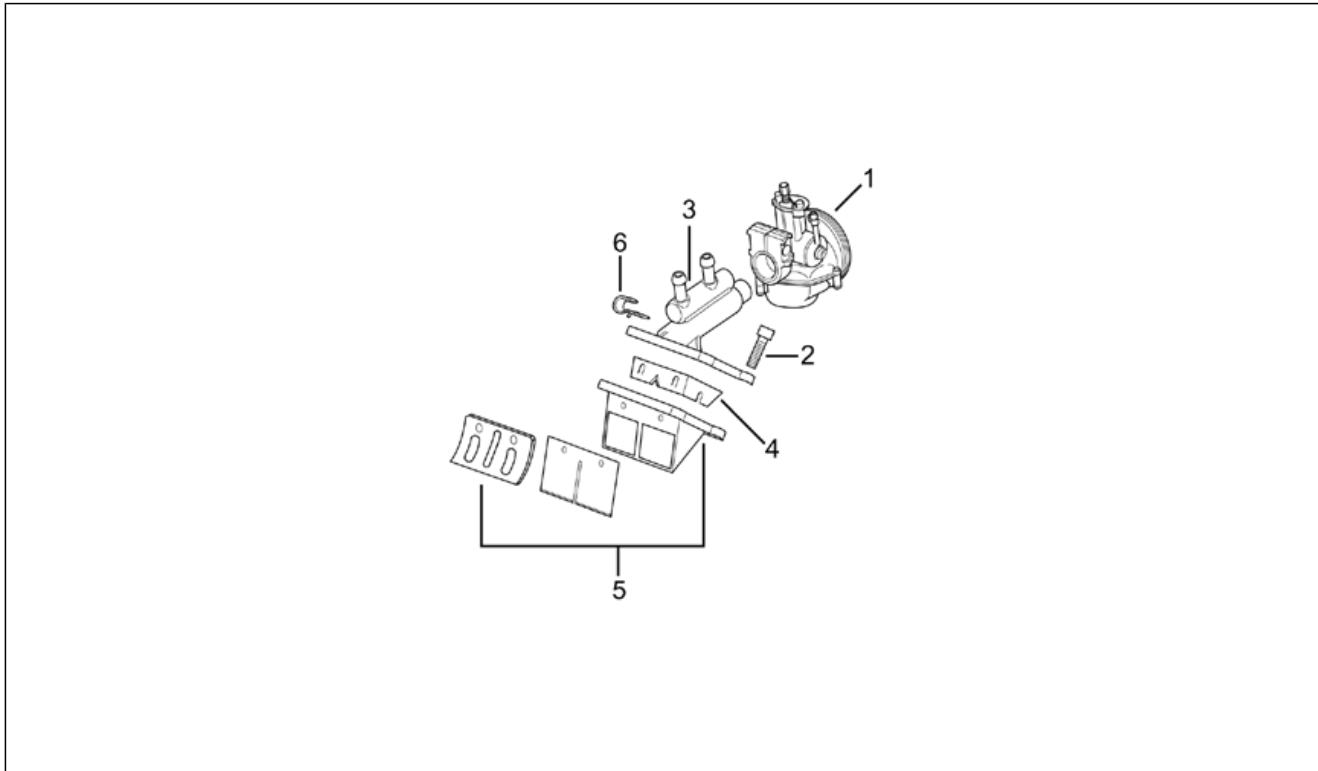

Einheit	MOTOR
Code	29.54
Beschreibung	Vergaser I
Inspektion	1

Pos.	Code	Beschreibung	Menge	Varianten
1	AP8206407	Vergaser sha14-9	0	Land:Deutschland[D] Technische Daten:50 Kubikzentimeter[50 cc]
1	AP8206408	Vergaser sha14-9	0	Land:Holland[NL] Technische Daten:50 Kubikzentimeter[50 cc]
1	AP8206534	Vergaser phbG 19	0	Land:Spanien[E] Technische Daten:75 Kubikzentimeter[75 cc]
1	AP8206768	Vergaser phbG 19	0	Land:Portugal[P] Technische Daten:50 Kubikzentimeter[50 cc]
1	AP8206770	Vergaser sha 14-9	0	Baujahr:1997[V], 1998[W], 1999[X] Land:Österreich[A] Technische Daten:50 Kubikzentimeter[50 cc]
1	AP8222341	Vergaser sha 14-12	0	Baujahr:1996[T] Land:Österreich[A] Technische Daten:50 Kubikzentimeter[50 cc]
1	AP8222341	Vergaser sha 14-12	0	Land:Belgien[B], Brasilien[BR], Dänemark[DK], Spanien[E], Frankreich[F], Italien[I], Israel[IL], Japan[J] Technische Daten:50 Kubikzentimeter[50 cc]
2	AP8502564	TCCE Schraube M6x20	0	
3	AP8206451	Ansaugkrümmer -P-	0	Land:Portugal[P] Technische Daten:50 Kubikzentimeter[50 cc]
3	AP8206544	Ansaugkrümmer	0	Land:Spanien[E] Technische Daten:75 Kubikzentimeter[75 cc]
3	AP8206602	Ansaugkrümmer	0	Baujahr:1996[T] Land:Österreich[A] Technische Daten:50 Kubikzentimeter[50 cc]
3	AP8206602	Ansaugkrümmer	0	Land:Belgien[B], Brasilien[BR], Dänemark[DK], Spanien[E], Frankreich[F], Italien[I], Israel[IL], Japan[J] Technische Daten:50 Kubikzentimeter[50 cc]
3	AP8206653	Ansaugkrümmer	0	Baujahr:1997[V], 1998[W], 1999[X] Land:Österreich[A] Technische Daten:50 Kubikzentimeter[50 cc]
3	AP8206653	Ansaugkrümmer	0	Land:Deutschland[D], Holland[NL] Technische Daten:50 Kubikzentimeter[50 cc]