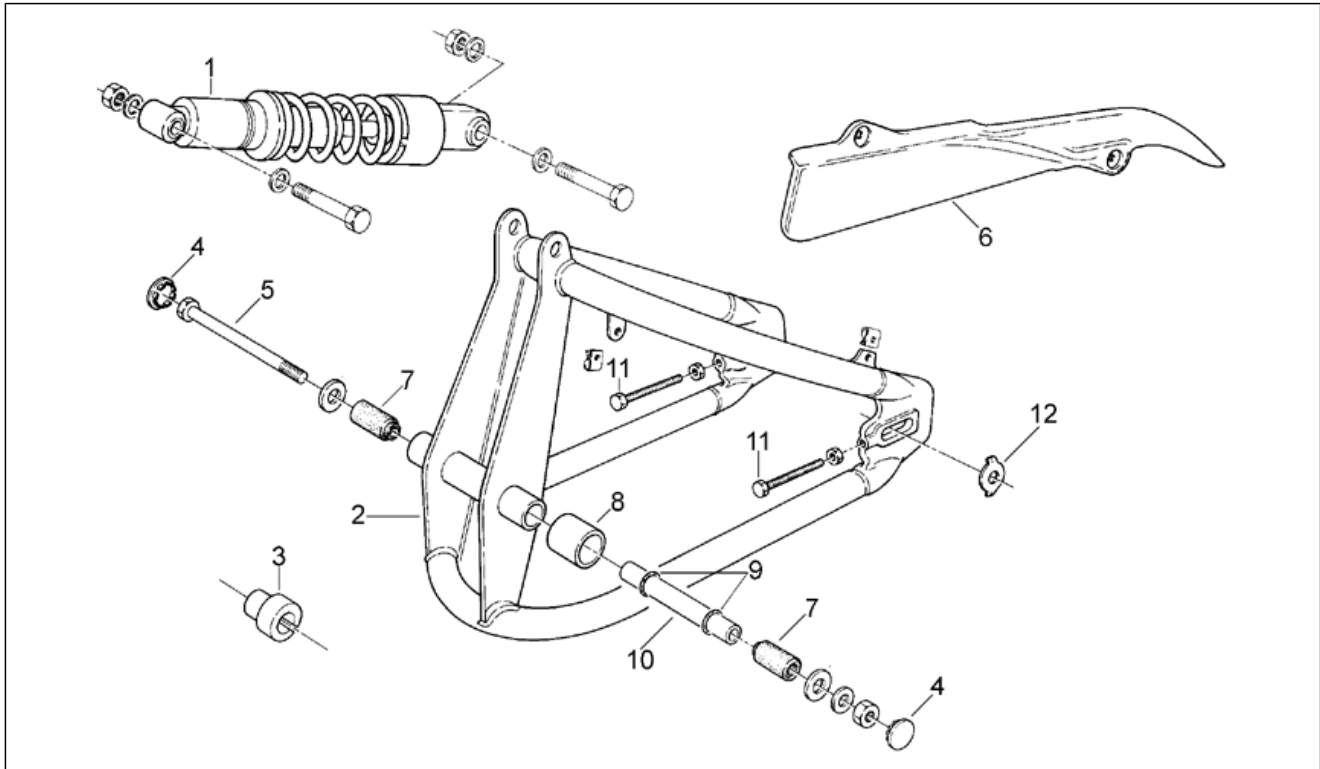

Einheit	RAHMEN
Code	28.09
Beschreibung	Schwinge - Stoßdämpfer
Inspektion	1

Pos.	Code	Beschreibung	Menge	Varianten
2	AP8235064	Schwinge, grau	1	Baujahr:1999[X] Fahrzeugfarbe:Grau / Rot 99[G/R]
3	AP8220322	Kettengleitführung schwarz	1	
4	AP8220176	Schraube Rohr	2	
5	AP8232658	Schwingenbolzen	1	
6	AP8230849	Kettenkasten, schwarz	1	Baujahr:1999[X]
6	AP8230849	Kettenkasten, schwarz	1	Baujahr:1992[N], 1993[P], 1994[R], 1995[S]
6	AP8238774	Kettenkasten, grau	1	Baujahr:1996[T], 1997[V], 1998[W]
7	AP8220200	Silent-Block *	2	
8	AP8232654	Kettenrolle schwarz	1	
9	AP8120190	O-Ring 3075	2	
10	AP8221123	Schwingenbolzen Dist.	1	
11	AP8221137	Ständerschraube	2	
12	AP8234060	U-scheibe Hint.radbolz	2