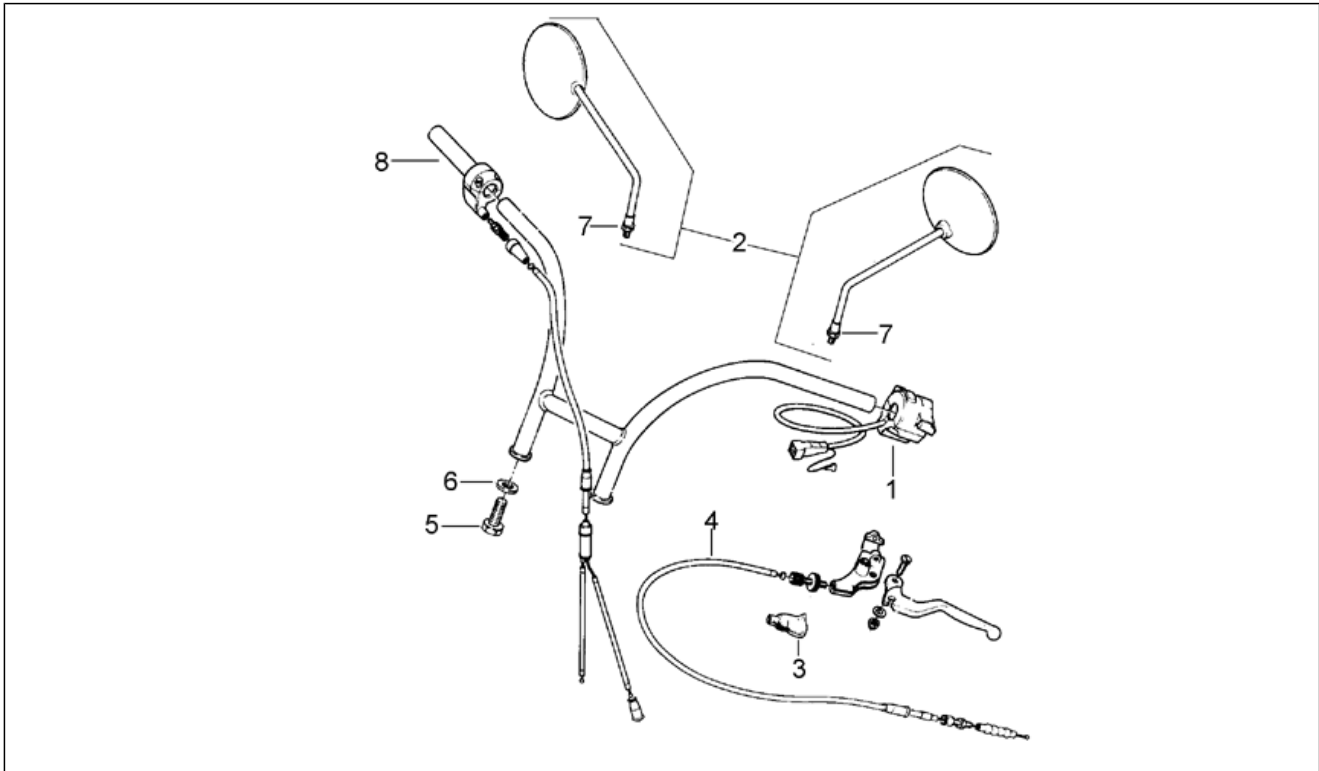

Einheit	RAHMEN
Code	28.19
Beschreibung	Schaltungen II
Inspektion	1

Pos.	Code	Beschreibung	Menge	Varianten
8	AP8218071	Gasschaltung ohne Griff	1	Land:Spanien[E] Technische Daten:75 Kubikzentimeter[75 cc]
8	AP8218071	Gasschaltung ohne Griff	1	Baujahr:1992[N], 1993[P], 1994[R] Technische Daten:50 Kubikzentimeter[50 cc]
8	AP8218071	Gasschaltung ohne Griff	1	Baujahr:1995[S], 1996[T], 1997[V], 1998[W], 1999[X] Land:Portugal[P] Technische Daten:50 Kubikzentimeter[50 cc]
8	AP8218194	Gasschalt.+griffpaar	1	Baujahr:1995[S], 1996[T], 1997[V], 1998[W], 1999[X] Land:Österreich[A], Belgien[B], Brasilien[BR], Deutschland[D], Dänemark[DK], Spanien[E], Frankreich[F], Italien[I], Israel[IL], Japan[J], Holland[NL] Technische Daten:50 Kubikzentimeter[50 cc]