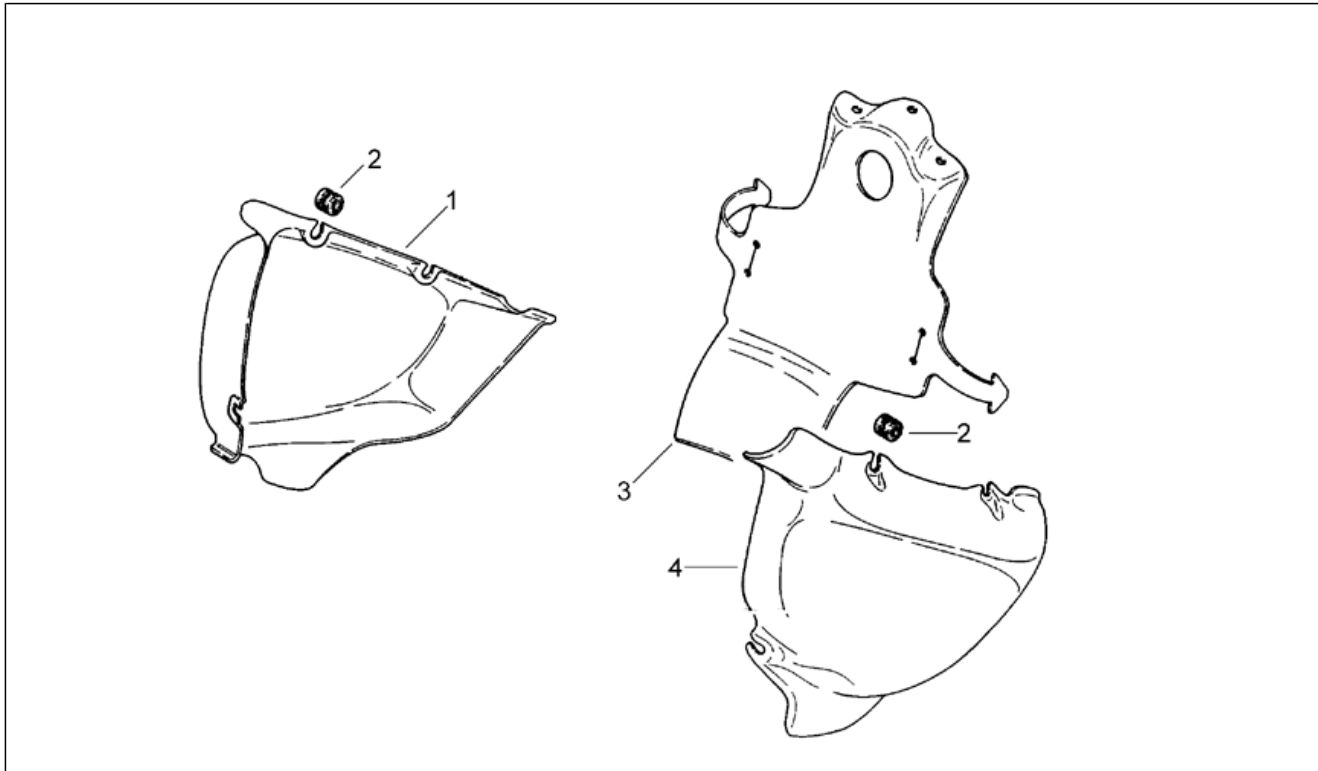

Einheit	RAHMEN
Code	28.13
Beschreibung	Mittlerer aufbau I
Inspektion	1

Pos.	Code	Beschreibung	Menge	Varianten
4	AP8231525	L. kl. Seitenteil, violett	1	Baujahr:1993[P] Fahrzeugfarbe:Königsviolett 93[Violet]
4	AP8231533	L. kl. Seitenteil, schw.	1	Baujahr:1993[P] Fahrzeugfarbe:Tiefschwarz 93[Black]
4	AP8231700	L. kl. Seitenteil, blau/rot	1	Baujahr:1994[R] Fahrzeugfarbe:Blau / Rot 94[B/R]
4	AP8231718	L. kl. Seitenteil, schw./grün	1	Baujahr:1994[R] Fahrzeugfarbe:Schwarz / Grün 94[B/Gr]
4	AP8238198	L. kl. Seitenteil, rot/beige	1	Baujahr:1995[S] Fahrzeugfarbe:Rot / Elfenbein 95[R/I]
4	AP8238231	L. kl. Seitenteil, schw.	1	Baujahr:1995[S] Fahrzeugfarbe:Schwarz / Gelb 95[B/Y]
4	AP8238702	L. kl. Seitenteil, blau	1	Baujahr:1996[T], 1997[V], 1998[W] Fahrzeugfarbe:Blau / Gold 96-97-98[B/Go]
4	AP8238810	L. kl. Seitenteil, rot	1	Baujahr:1996[T], 1997[V], 1998[W] Fahrzeugfarbe:Weiß / Rot 96-97-98[W/R]
4	AP8239379	L. kl. Seitenteil, orange	1	Baujahr:1997[V], 1998[W] Fahrzeugfarbe:Orange / Grau 97-98[O/G]
4	AP8248951	Seite ls rot+Deko.	1	Baujahr:1999[X] Fahrzeugfarbe:Grau / Rot 99[G/R]
4	AP8248957	Seite ls schwarz+Dek.	1	Baujahr:1999[X] Fahrzeugfarbe:Schwarz / Hellblau 99[B/Cy]