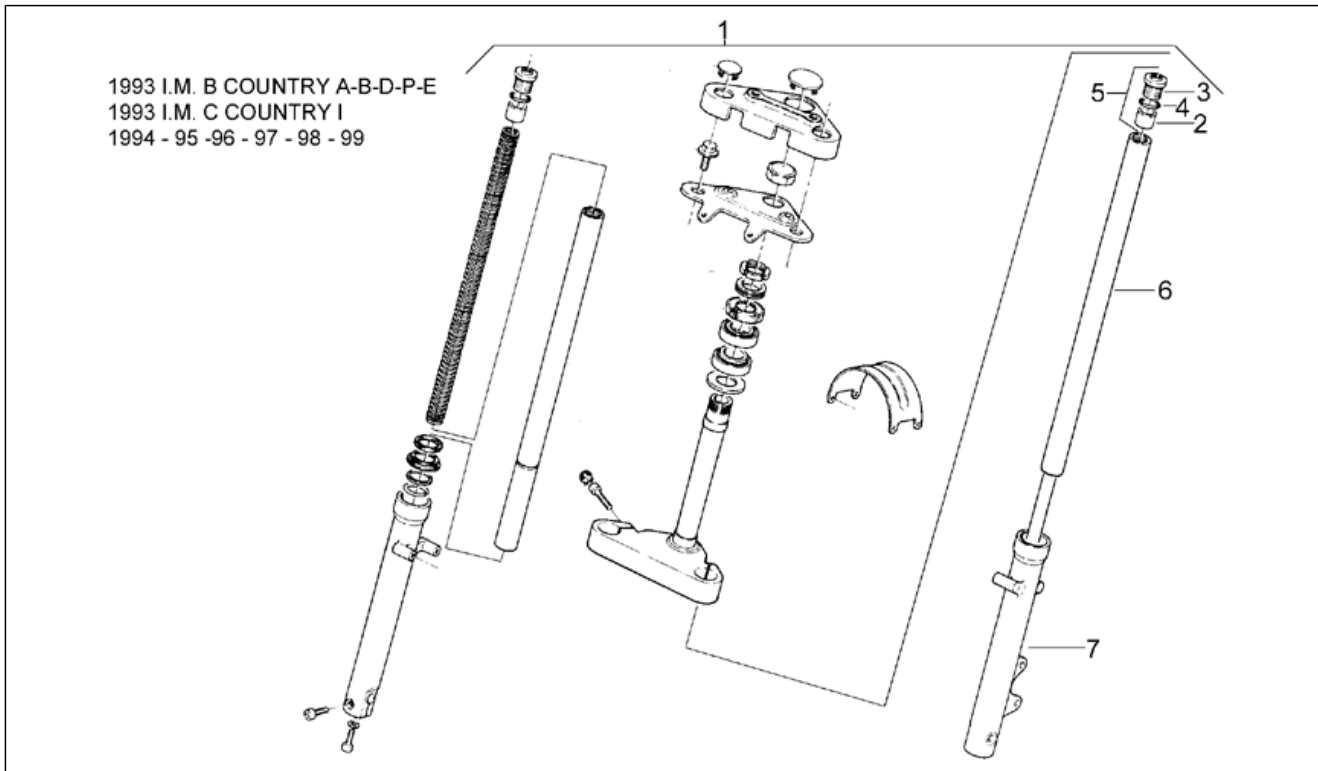

Einheit	RAHMEN
Code	28.08
Beschreibung	Vorderradgabel 93-99 - L.Schaft
Inspektion	1

Pos.	Code	Beschreibung	Menge	Varianten
1	AP8203723	Baugruppe vordere Gabel	1	Baujahr:1994[R], 1995[S], 1996[T], 1997[V], 1998[W]
1	AP8203967	Baugruppe vordere Gabel	1	Baujahr:1999[X]
2	AP8203662	Vorspannrohr	2	Baujahr:1994[R], 1995[S], 1996[T], 1997[V], 1998[W], 1999[X]
2	AP8203662	Vorspannrohr	2	Baujahr:1993[P] Land:Österreich[A], Belgien[B], Deutschland[D], Spanien[E], Portugal[P]
2	AP8203662	Vorspannrohr	2	Baujahr:1993[P] Land:Italien[I]
3	AP8203507	Verschlußschraube	2	
4	AP8203204	O-Ring	2	Baujahr:1994[R], 1995[S], 1996[T], 1997[V], 1998[W], 1999[X]
4	AP8203204	O-Ring	2	Baujahr:1993[P] Land:Österreich[A], Belgien[B], Deutschland[D], Spanien[E], Portugal[P]
4	AP8203204	O-Ring	2	Baujahr:1993[P] Land:Italien[I]
5	AP8203654	Verschlußschraube	2	Baujahr:1993[P] Land:Österreich[A], Belgien[B], Deutschland[D], Spanien[E], Portugal[P]
5	AP8203654	Verschlußschraube	2	Baujahr:1993[P] Land:Italien[I]
5	AP8203654	Verschlußschraube	2	Baujahr:1994[R], 1995[S], 1996[T], 1997[V], 1998[W], 1999[X]
6	AP8203656	Kolbenstange links	1	Baujahr:1993[P] Land:Italien[I]
6	AP8203656	Kolbenstange links	1	Baujahr:1994[R], 1995[S], 1996[T], 1997[V], 1998[W], 1999[X]
6	AP8203656	Kolbenstange links	1	Baujahr:1993[P] Land:Österreich[A], Belgien[B], Deutschland[D], Spanien[E], Portugal[P]
7	AP8203661	Linke Hülse	1	Baujahr:1994[R], 1995[S]