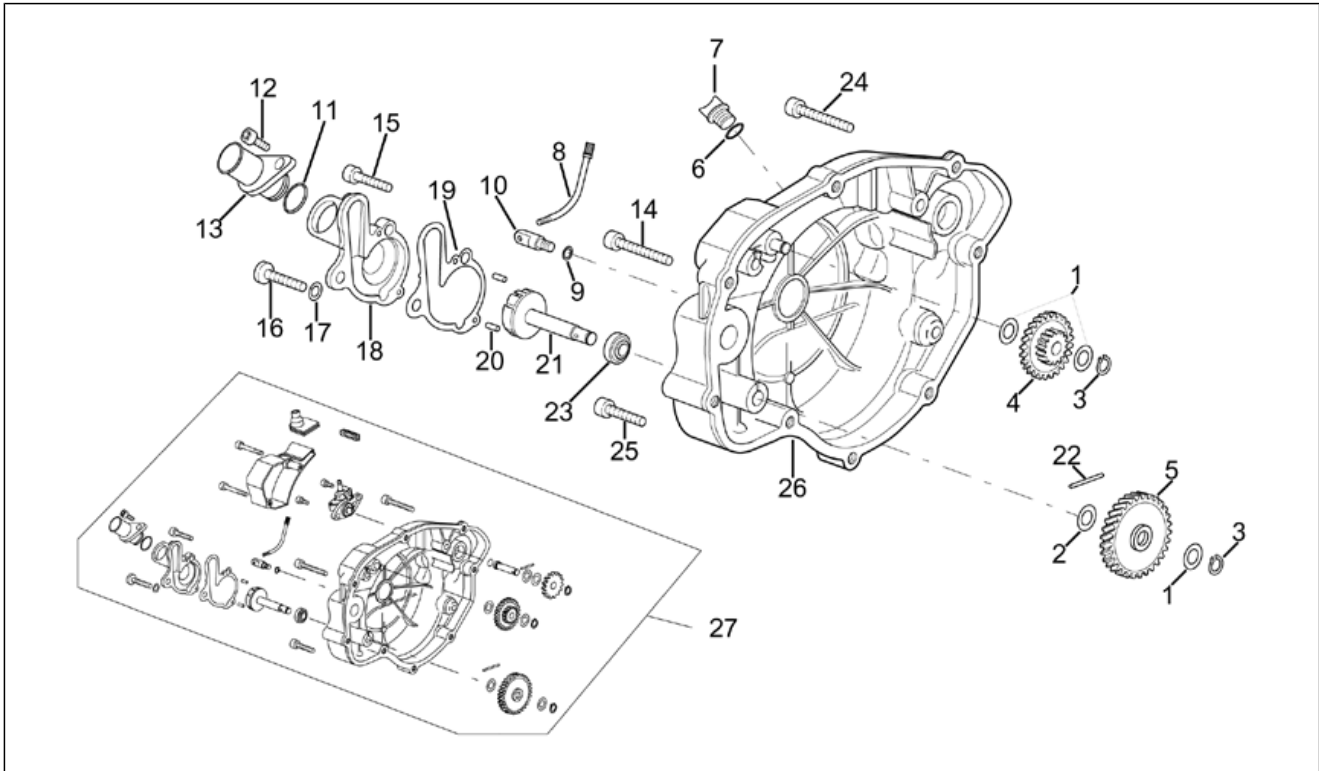

Einheit	MOTOR
Code	29.52
Beschreibung	Kupplungsdeckel
Inspektion	1

Pos.	Code	Beschreibung	Menge	Varianten
27	AP8206652	Kupplungsdeckel, blau	0	Land:Belgien[B], Brasilien[BR], Dänemark[DK], Spanien[E], Frankreich[F], Italien[I], Israel[IL], Japan[J], Portugal[P] Technische Daten:50 Kubikzentimeter[50 cc]
27	AP8206652	Kupplungsdeckel, blau	0	Baujahr:1996[T] Land:Österreich[A] Technische Daten:50 Kubikzentimeter[50 cc]
27	AP8206655	Kupplungsdeckel, d.rot	0	Baujahr:1997[V], 1998[W], 1999[X] Land:Österreich[A] Technische Daten:50 Kubikzentimeter[50 cc]
27	AP8206655	Kupplungsdeckel, d.rot	0	Land:Deutschland[D], Holland[NL] Technische Daten:50 Kubikzentimeter[50 cc]