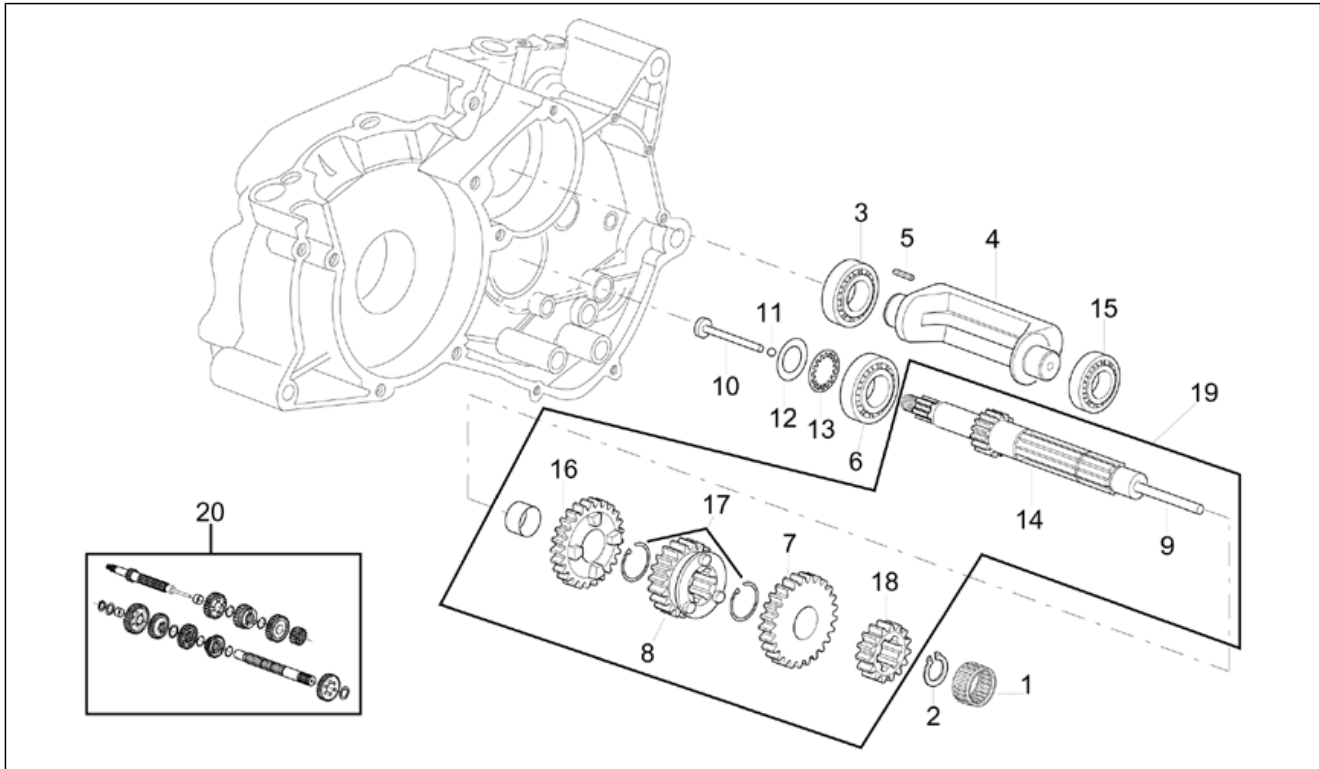

Einheit	MOTOR
Code	29.48
Beschreibung	5-Gang Hauptwelle
Inspektion	1

Pos.	Code	Beschreibung	Menge	Varianten
1	AP8206281	Nadellager DB14-12	0	Technische Daten:5 Gänge[5 G]
2	AP8501478	Seegerring für Welle D14	0	Technische Daten:5 Gänge[5 G]
3	AP8502624	Lager D15x35x11	0	Technische Daten:5 Gänge[5 G]
4	AP8206231	Gegenwelle	0	Technische Daten:5 Gänge[5 G]
5	AP8206263	Gegenwellenkeil 4x4x8	0	Technische Daten:5 Gänge[5 G]
6	AP8510039	Lager D17x40x12	0	Technische Daten:5 Gänge[5 G]
7	AP8206441	Zahnrad 5.Hauptwelle Z=24	0	Technische Daten:5 Gänge[5 G]
8	AP8206439	Zahnrad 3.Hauptwelle Z=19	0	Technische Daten:5 Gänge[5 G]
9	AP8206294	Kupplungsgestänge D5x101,6	0	Technische Daten:5 Gänge[5 G]
10	AP8502836	Kupplungsgestänge D13	0	Technische Daten:5 Gänge[5 G]
11	AP8502652	Kugel 3/16"	0	Technische Daten:5 Gänge[5 G]
12	AP8502498	Stahlscheibe blau D17,2x30	0	Technische Daten:5 Gänge[5 G]
13	AP8206260	Geschlitzte Tellerfeder	0	Technische Daten:5 Gänge[5 G]
14	AP8206435	Hauptwelle	0	Technische Daten:5 Gänge[5 G]
15	AP8502626	Lager D17x40x12	0	Technische Daten:5 Gänge[5 G]
16	AP8206440	Zahnrad 4.Hauptwelle Z=22	0	Technische Daten:5 Gänge[5 G]
17	AP8501471	Seegerring für Welle D18	0	Technische Daten:5 Gänge[5 G]
18	AP8206438	Zahnrad 1.Hauptwelle Z=16	0	Technische Daten:5 Gänge[5 G]
19	AP8206723	5-Gang Hauptwelle	0	Technische Daten:5 Gänge[5 G]
20	AP8206449	Schaltgetriebe 5-Gang	0	Technische Daten:5 Gänge[5 G]