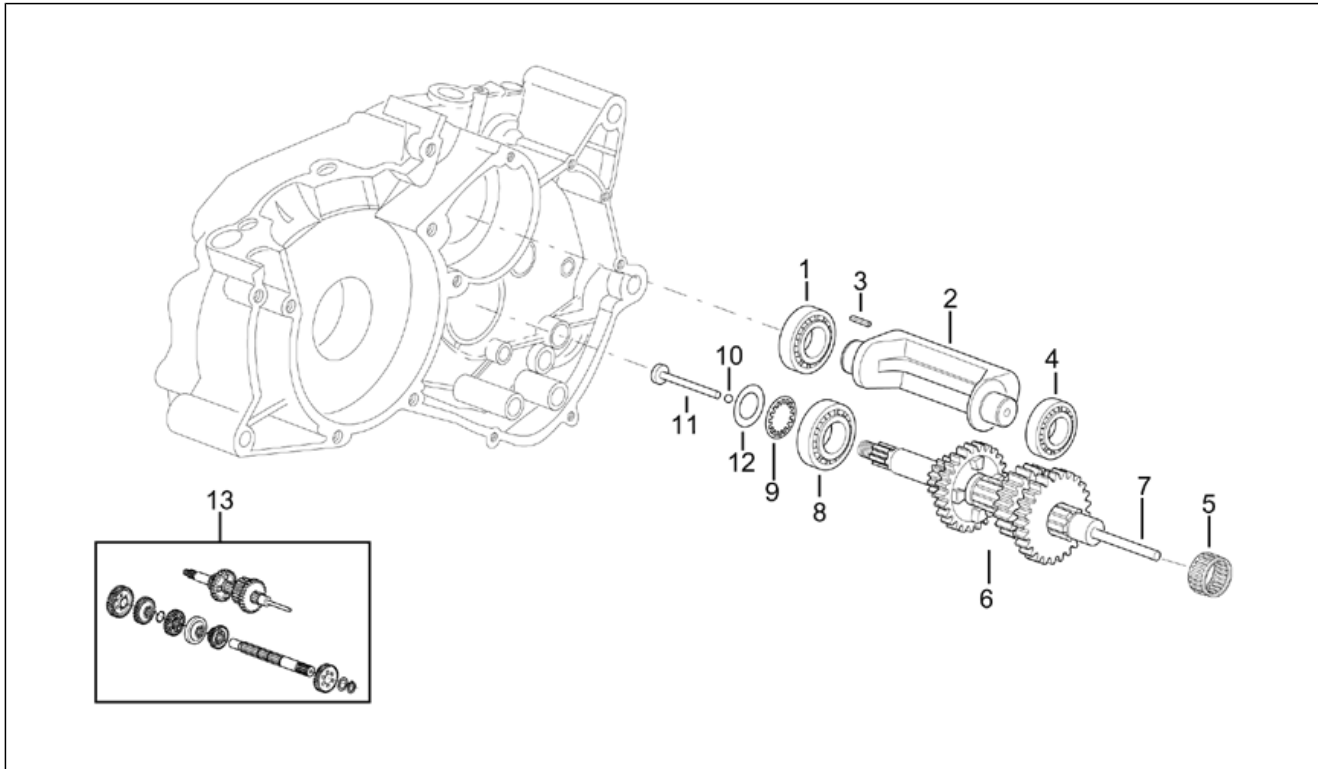

Einheit	MOTOR
Code	29.47
Beschreibung	4-Gang Hauptwelle
Inspektion	1

Pos.	Code	Beschreibung	Menge	Varianten
1	AP8502624	Lager D15x35x11	0	Technische Daten:4 Gänge[4 G]
2	AP8206231	Gegenwelle	0	Technische Daten:4 Gänge[4 G]
3	AP8206263	Gegenwellenkeil 4x4x8	0	Technische Daten:4 Gänge[4 G]
4	AP8502626	Lager D17x40x12	0	Technische Daten:4 Gänge[4 G]
5	AP8206281	Nadellager DB14-12	0	Technische Daten:4 Gänge[4 G]
6	AP8206410	Vorgelegewelle	0	Technische Daten:4 Gänge[4 G]
7	AP8206294	Kupplungsgestänge D5x101,6	0	Technische Daten:4 Gänge[4 G]
8	AP8510039	Lager D17x40x12	0	Technische Daten:4 Gänge[4 G]
9	AP8206260	Geschlitzte Tellerfeder	0	Technische Daten:4 Gänge[4 G]
10	AP8502652	Kugel 3/16"	0	Technische Daten:4 Gänge[4 G]
11	AP8502836	Kupplungsgestänge D13	0	Technische Daten:4 Gänge[4 G]
12	AP8502498	Stahlscheibe blau D17,2x30	0	Technische Daten:4 Gänge[4 G]
13	AP8206409	Schaltgetriebe 4-Gang	0	Technische Daten:4 Gänge[4 G]