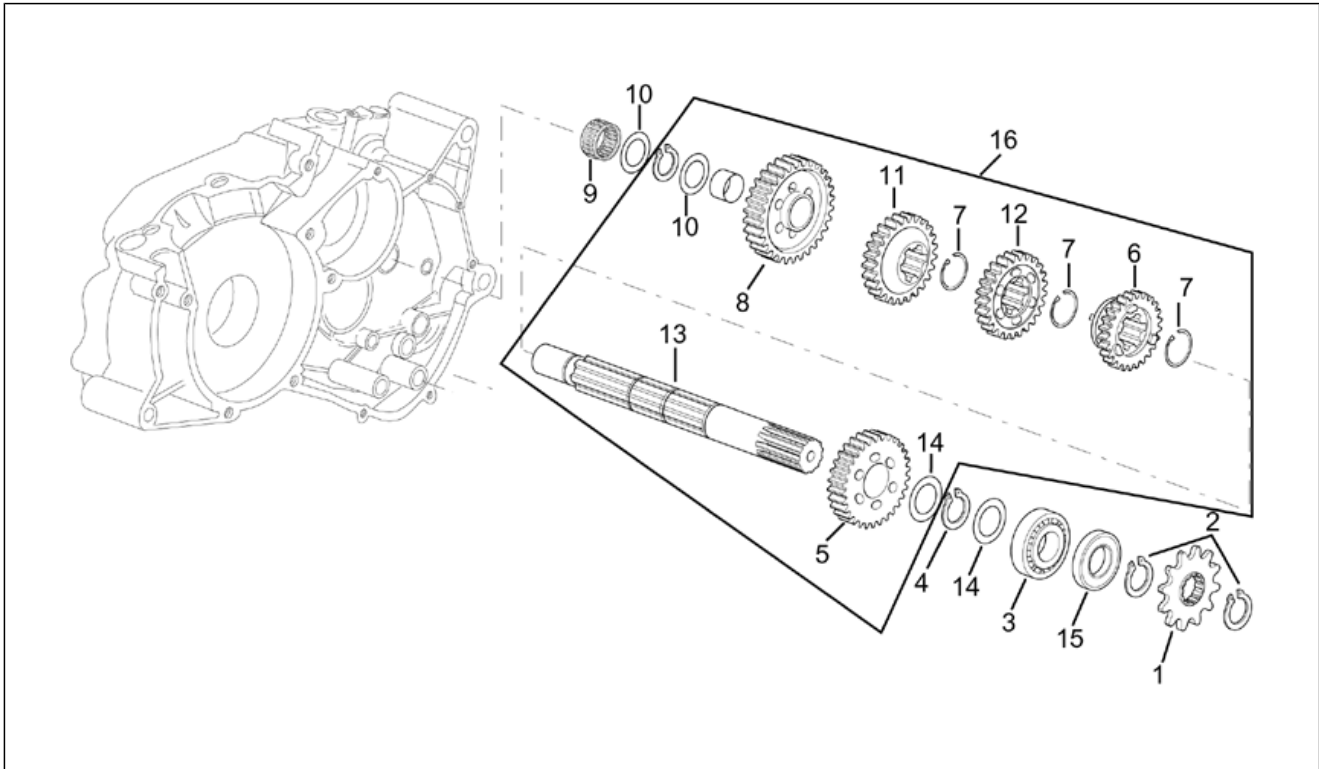

Einheit	MOTOR
Code	29.50
Beschreibung	5-Gang Vorgelegewelle
Inspektion	1

Pos.	Code	Beschreibung	Menge	Varianten
16	AP8206448	5-Gang Vorgelegewelle	0	Technische Daten:5 Gänge[5 G]