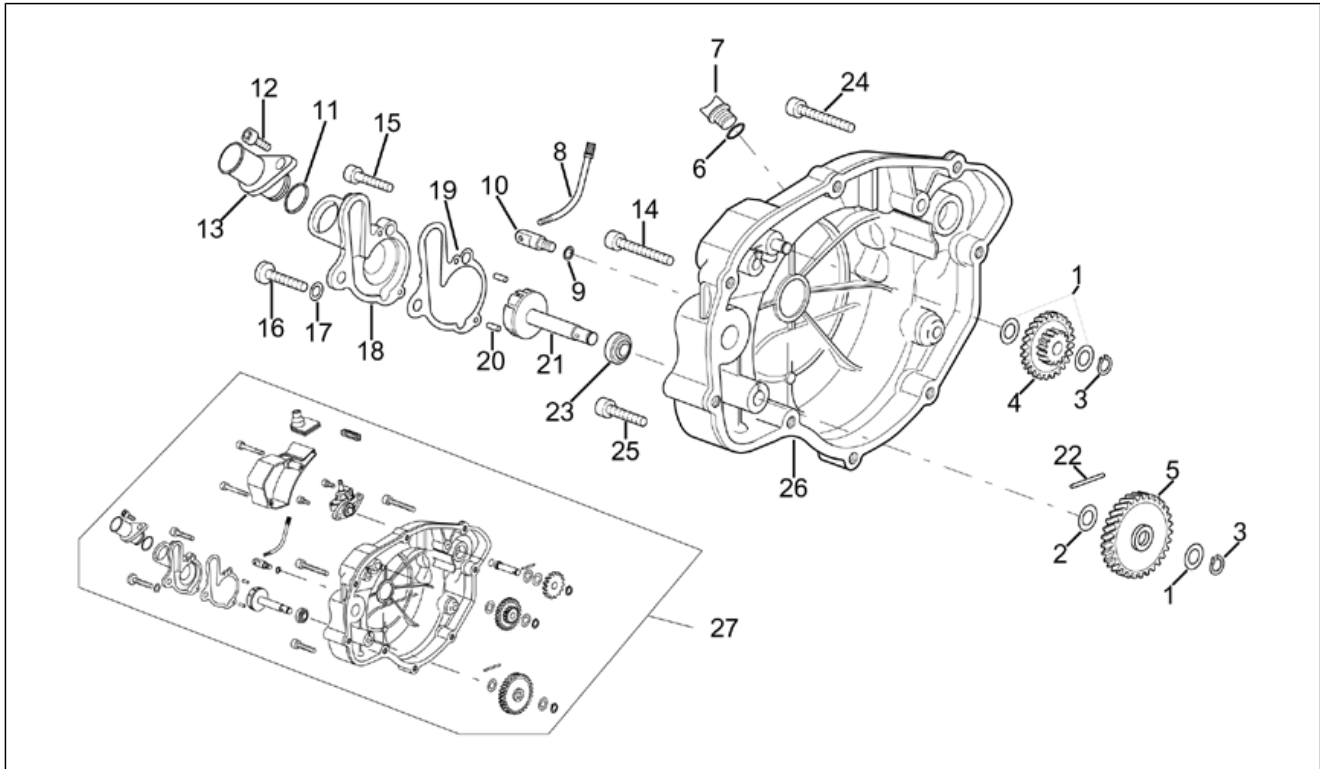

Einheit	MOTOR
Code	29.52
Beschreibung	Kupplungsdeckel
Inspektion	1

Pos.	Code	Beschreibung	Menge	Varianten
1	AP8206345	Stahlscheibe blau D8,2x15x1	0	
2	AP8206277	Stahlscheibe blau D8,4x16	0	
3	AP8501467	Seegerring für Welle D8	0	
4	AP8206328	Ritzel Wasserpumpe Z=30	0	
5	AP8206327	Doppeltes Freilaufgrad Z=13/24	0	
6	AP8206309	O-Ring D12,3x2,6	0	
7	AP8206245	Ölschraube	0	
8	AP8509334	Bypass-Leitung+Schraube+Mutter	0	
9	AP8502759	Dichtung D8x14	0	
10	AP8206235	Brücke	0	
11	AP8206262	O-Ring D11,8x2,4	0	
12	AP8206202	TCCE Schraube M6x12	0	
13	AP8206320	Einlaßmuffe Pumpe	0	
14	AP8206508	TCCE Schraube M6x25	0	
15	AP8502571	TCCE Schraube M6x55	0	
16	AP8206346	Linsenschraube M6x25	0	
17	AP8502758	Dichtung D6x12	0	
18	AP8206767	Wasserpumpenkörper	0	
19	AP8206334	Dichtung Wasserpumpenkörper	0	
20	AP8206338	Rolle D4x10	0	
21	AP8206335	Bolzen Wasserpumpe+Läufer	0	
22	AP8508669	Rolle D3x21,8	0	
23	AP8509177	Ölabstreifring D10x18x8	0	
24	AP8502566	TCCE Schraube M6x30	0	
25	AP8502555	Linsenschraube+Schaft M6x6	0	
26	AP8206381	Kupplungsdeckel + Stift	0	
27	AP8206382	Kupplungsdeckel, schwarz	0	Land:Spanien[E] Technische Daten:75 Kubikzentimeter[75 cc]