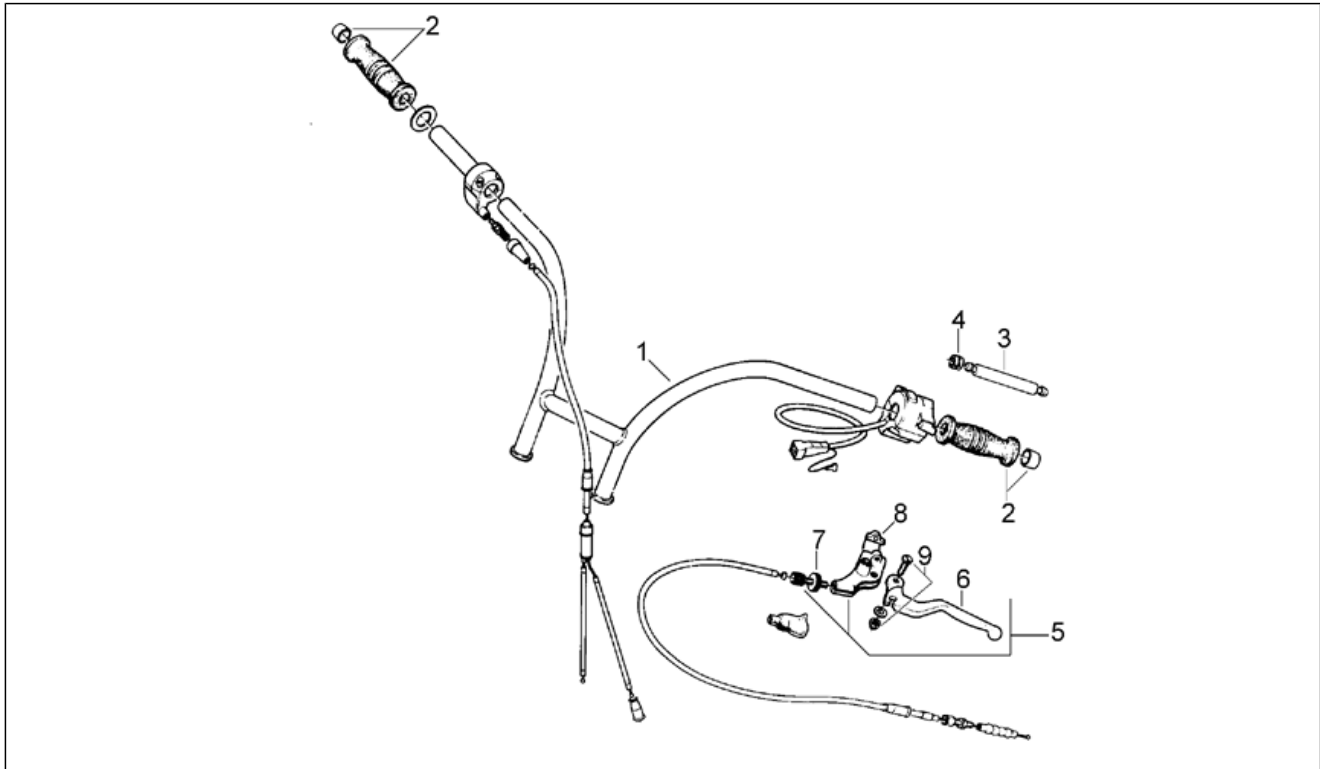

Einheit	RAHMEN
Code	28.18
Beschreibung	Schaltungen I
Inspektion	1

Pos.	Code	Beschreibung	Menge	Varianten
1	AP8218123	Lenkstange chrom.	1	
2	AP8118425	Handgriffe paar	1	Baujahr:1995[S], 1996[T], 1997[V], 1998[W], 1999[X] Land:Österreich[A], Belgien[B], Brasilien[BR], Deutschland[D], Dänemark[DK], Spanien[E], Frankreich[F], Italien[I], Israel[IL], Japan[J], Holland[NL] Technische Daten:50 Kubikzentimeter[50 cc]
2	AP8218357	Handgriffe paar	1	Baujahr:1994[R], 1995[S] Land:Spanien[E] Technische Daten:75 Kubikzentimeter[75 cc]
2	AP8218357	Handgriffe paar	1	Baujahr:1992[N], 1993[P], 1994[R] Technische Daten:50 Kubikzentimeter[50 cc]
2	AP8218357	Handgriffe paar	1	Baujahr:1995[S], 1996[T], 1997[V], 1998[W], 1999[X] Land:Portugal[P] Technische Daten:50 Kubikzentimeter[50 cc]
3	AP8201247	Lenkstangen-Schwingschutz	2	
4	AP8120223	Gummi *	4	
5	AP8218075	Kupplungshebel	1	Baujahr:1992[N], 1993[P], 1994[R], 1995[S]
5	AP8218256	Kupplungshebel	1	Baujahr:1996[T], 1997[V], 1998[W], 1999[X]
6	AP8218076	Kupplungshebel	1	Baujahr:1992[N], 1993[P], 1994[R], 1995[S]
6	AP8218326	Kupplungshebel glänzend	1	Baujahr:1996[T], 1997[V], 1998[W], 1999[X]
7	AP8118104	Einstll.schr. Kpplg.	1	
8	AP8218077	Fixbolz.Kuppl.gsheb	1	
9	AP8118242	Kupplungschaltung Schraube	1