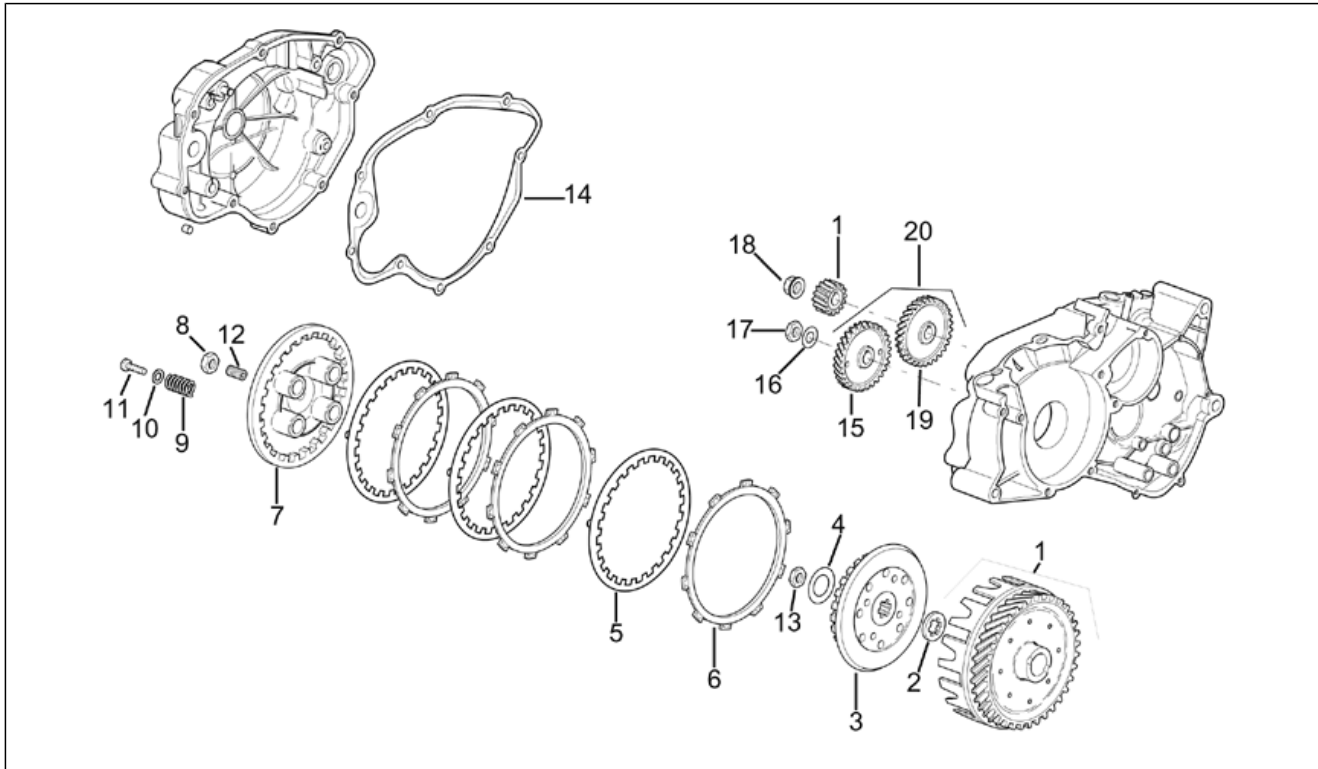

Einheit	MOTOR
Code	29.51
Beschreibung	Kupplung
Inspektion	1

Pos.	Code	Beschreibung	Menge	Varianten
1	AP8206310	Kupplung Z=20/71	0	
2	AP8206267	Distanzscheibe D13x30x4	0	
3	AP8206256	Kupplungstrommel Aluminium	0	
4	AP8206271	Ausgleichscheibe D12	0	
5	AP8206247	Getriebene Kuppl.scheibe	0	
6	AP8206322	Treibende Kupplungsscheibe	0	
7	AP8206248	Andrückfeder Kupplungsscheibe	0	
8	AP8502432	Mutter M14x1,25x6	0	
9	AP8206258	Kupplungsfeder	0	Technische Daten:50 Kubikzentimeter[50 cc]
9	AP8206545	Kupplungsfeder	0	Land:Spanien[E] Technische Daten:75 Kubikzentimeter[75 cc]
10	AP8206272	Ausgleichscheibe D5x15x2	0	
11	AP8206279	Linsenschraube	0	
12	AP8502533	Regelschraube M14x1,25	0	
13	AP8206265	Mutter M12x1,25x7	0	
14	AP8206287	Deckeldichtung Kupplungsseite	0	
15	AP8206253	Ritzel Vorgelegew. Z=34	0	
16	AP8206344	Stahlscheibe blau D12,3x22	0	
17	AP8206266	Mutter M12x1 H=5	0	
18	AP8206343	Geflanschte Mutter M12x1,25	0	
19	AP8206308	Ritzel Gegenwelle Z=34	0	
20	AP8125913	Ausgleichsrad kpl.	0