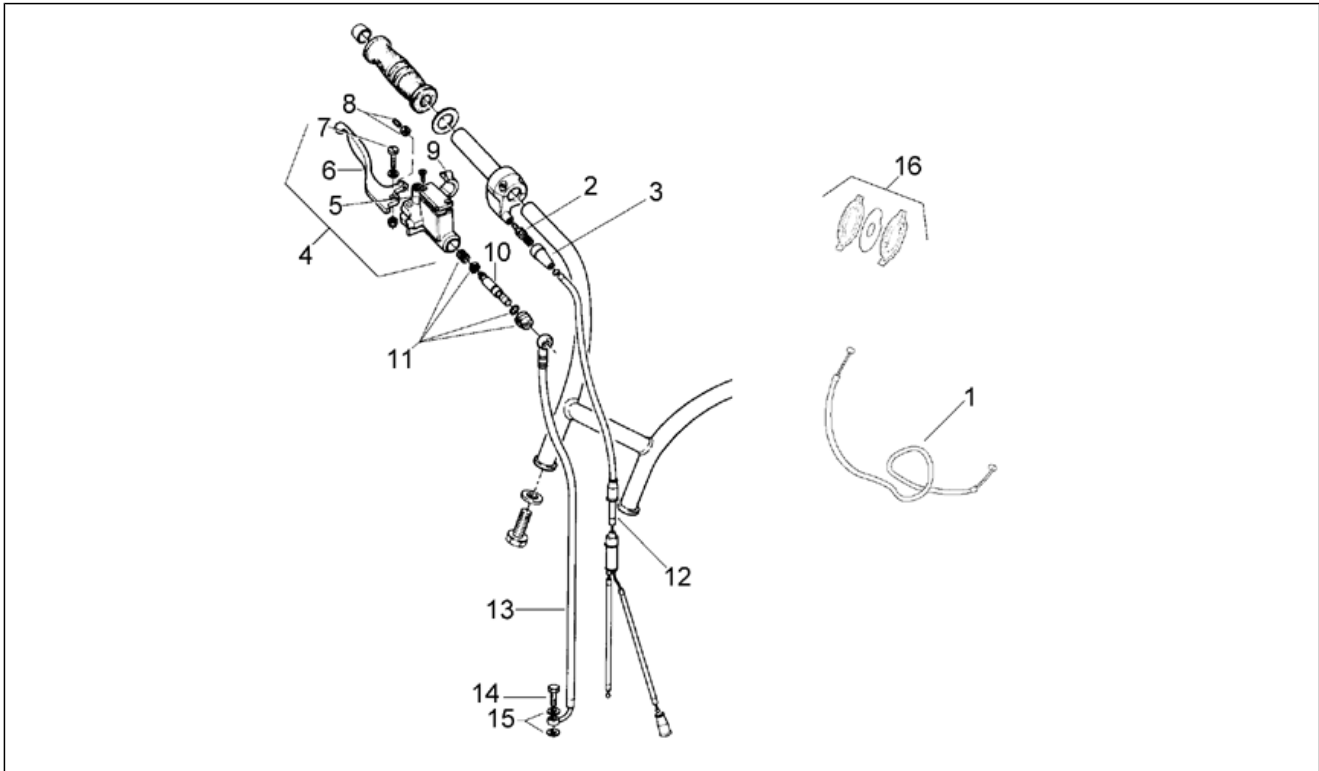

Einheit	RAHMEN
Code	28.20
Beschreibung	Schaltungen III
Inspektion	1

Pos.	Code	Beschreibung	Menge	Varianten
14	AP8113003	Fixierschraube Ölschlauch	2	
15	AP8113004	Ausgleichscheibe 10x14x1,6*	4	
16	AP8114177	Rotostarter	1	Land:Portugal[P]