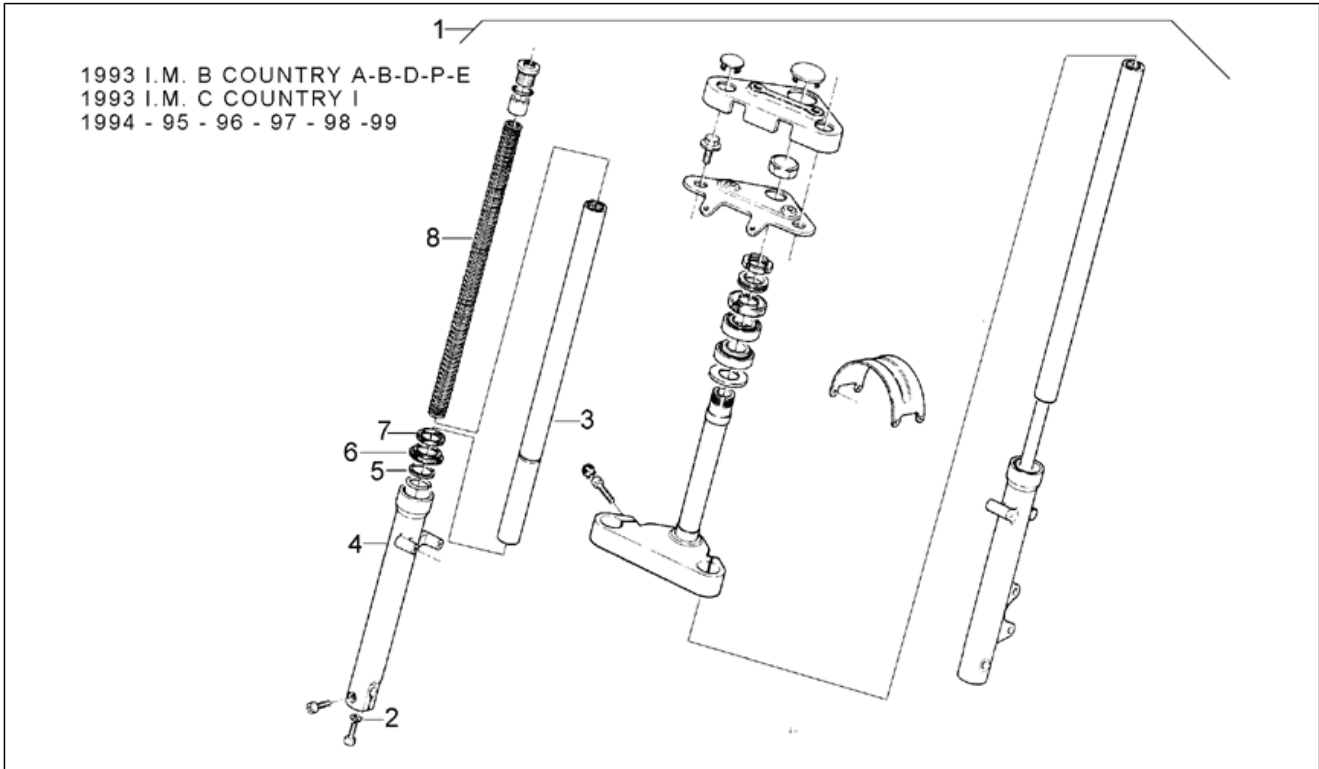

Einheit	RAHMEN
Code	28.06
Beschreibung	Vorderradgabel 93-99 - R.Schaf
Inspektion	1

Pos.	Code	Beschreibung	Menge	Varianten
7	AP8203190	Staubschutz	2	Baujahr:1993[P] Land:Österreich[A], Belgien[B], Deutschland[D], Spanien[E], Portugal[P]
7	AP8203190	Staubschutz	2	Baujahr:1993[P] Land:Italien[I]
7	AP8203190	Staubschutz	2	Baujahr:1994[R], 1995[S], 1996[T], 1997[V], 1998[W], 1999[X]
8	AP8203655	Feder	2