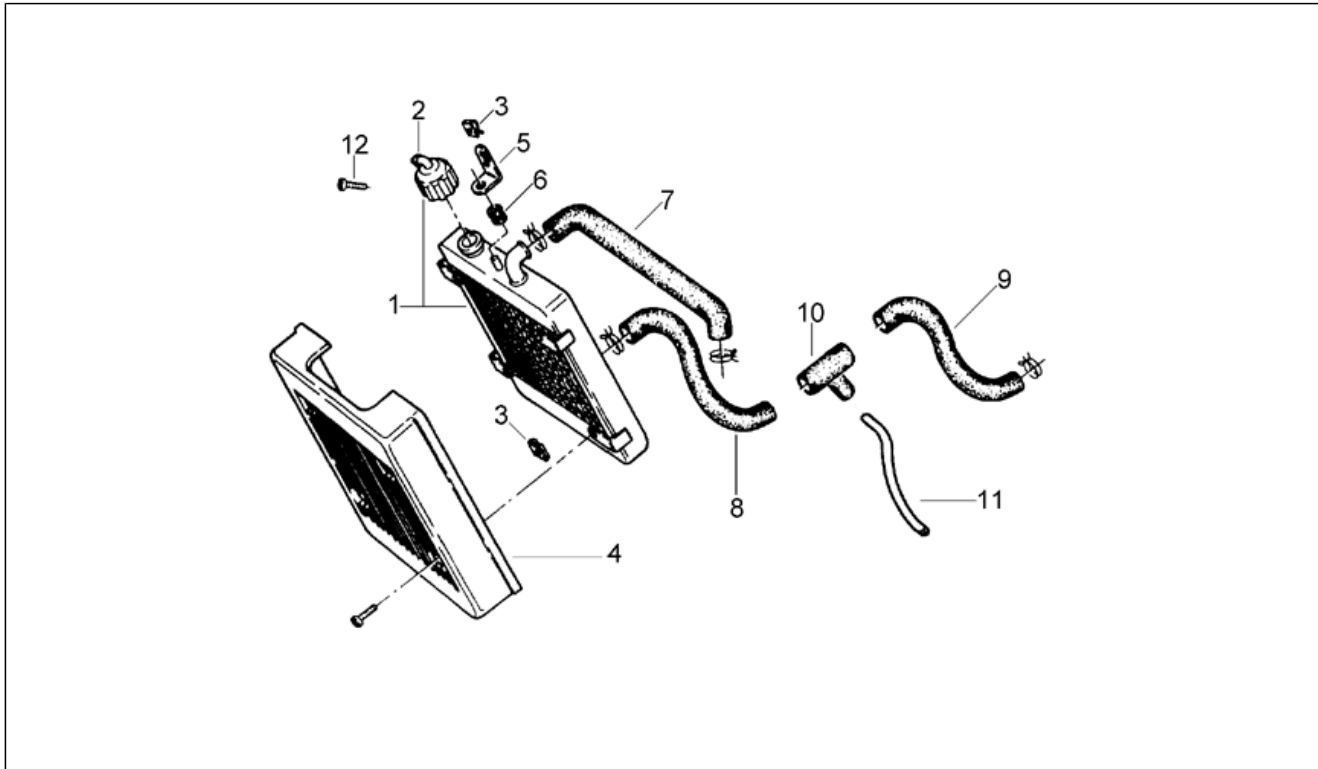

Einheit	RAHMEN
Code	28.21
Beschreibung	Kühler
Inspektion	1

Pos.	Code	Beschreibung	Menge	Varianten
1	AP8201609	Kühler mit Verschlusschraube	1	
2	AP8201463	Kühlerschraube belüftet	1	
3	AP8102376	Klammer M6	1	
4	AP8230842	Kühlernetz, schwarz	1	Baujahr:1992[N], 1993[P], 1994[R], 1995[S]
4	AP8238721	Kühlernetz, blau	1	Baujahr:1996[T], 1997[V], 1998[W] Fahrzeugfarbe:Blau / Gold 96-97-98[B/Go]
4	AP8238811	Kühlernetz, rote	1	Baujahr:1996[T], 1997[V], 1998[W] Fahrzeugfarbe:Weiß / Rot 96-97-98[W/R]
4	AP8239113	Kühlernetz, grau	1	Baujahr:1997[V], 1998[W] Fahrzeugfarbe:Orange / Grau 97-98[O/G]
4	AP8248954	Kühlernetz, grau	1	Baujahr:1999[X] Fahrzeugfarbe:Grau / Rot 99[G/R]
4	AP8248960	Kühlernetz, schwarz	1	Baujahr:1999[X] Fahrzeugfarbe:Schwarz / Hellblau 99[B/Cy]
5	AP8232648	Ob. Kühlerbefestigung	1	
6	AP8120030	Gummi	1	
7	AP8220290	Zylinderkopf-Kühlerschlauch	1	
8	AP8220291	Pumpen-Kühlerschlauch	1	Baujahr:1995[S], 1996[T], 1997[V], 1998[W] Land:Portugal[P]
8	AP8220291	Pumpen-Kühlerschlauch	1	Baujahr:1992[N], 1993[P], 1994[R]
8	AP8220420	Anschlußschlauch KühlerA	1	Baujahr:1995[S], 1996[T], 1997[V], 1998[W], 1999[X] Land:Österreich[A], Belgien[B], Brasilien[BR], Deutschland[D], Dänemark[DK], Spanien[E], Frankreich[F], Italien[I], Israel[IL], Japan[J], Holland[NL]
9	AP8220419	Pumpen-Bolzenschlauch	1	Baujahr:1995[S], 1996[T], 1997[V], 1998[W], 1999[X] Land:Österreich[A], Belgien[B], Brasilien[BR], Deutschland[D], Dänemark[DK], Spanien[E], Frankreich[F], Italien[I], Israel[IL], Japan[J], Holland[NL]
10	AP8220415	T-förmiger Anschluß	1	Baujahr:1995[S], 1996[T], 1997[V], 1998[W], 1999[X] Land:Österreich[A], Belgien[B], Brasilien[BR], Deutschland[D], Dänemark[DK], Spanien[E], Frankreich[F], Italien[I], Israel[IL], Japan[J], Holland[NL]