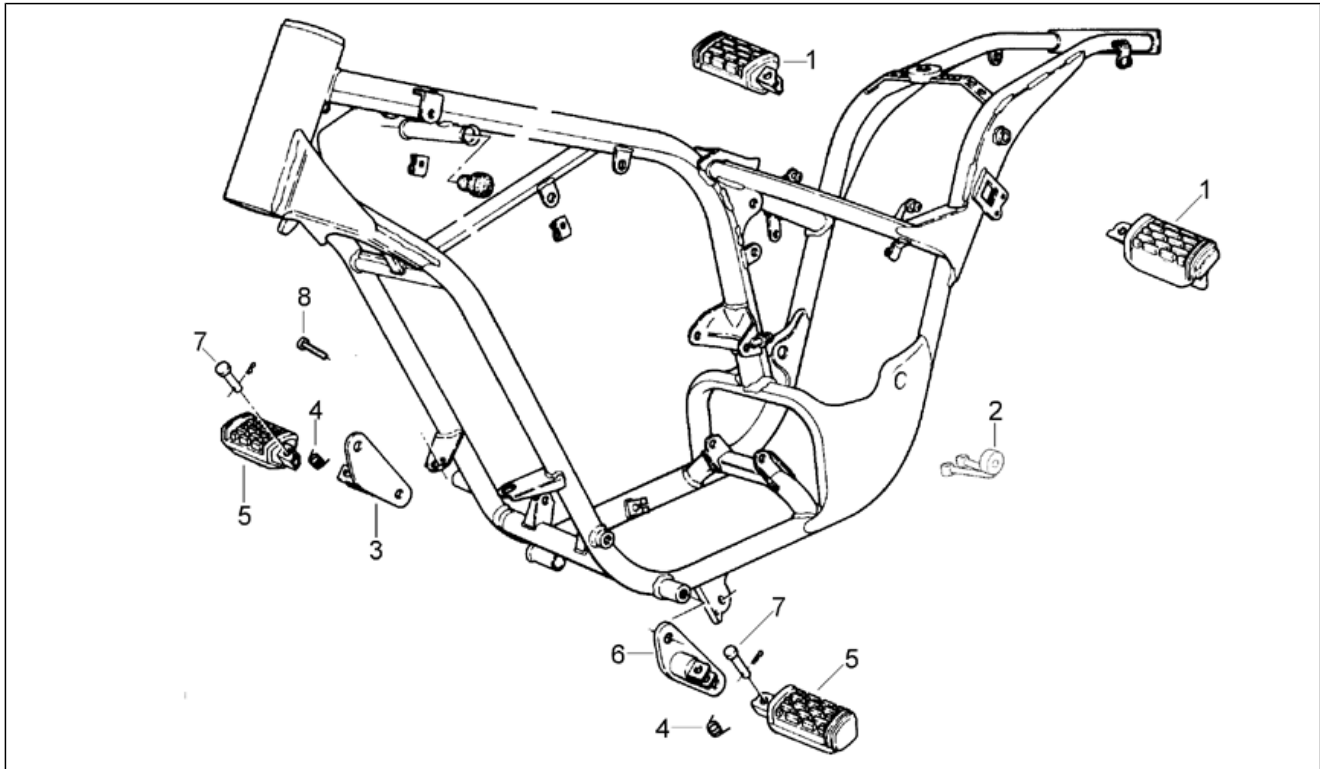

Einheit	RAHMEN
Code	28.02
Beschreibung	Fussrasten
Inspektion	1

Pos.	Code	Beschreibung	Menge	Varianten
2	AP8234165	Halter linke Soziousfußr., sch.	1	Baujahr:1999[X] Fahrzeugfarbe:Schwarz / Hellblau 99[B/Cy]
3	AP8232637	Halter rechte Fußraste	1	
4	AP8121701	Schraubenfederdrehung *	2	
5	AP8135962	Fußrasten Fahrer (Paar)	1	
6	AP8232639	Halter linke Soziousfußr., chr.	1	
7	AP8221057	Rastenbolzen	2	
8	AP8152286	TE Schr. m. Flansch M8x20	3