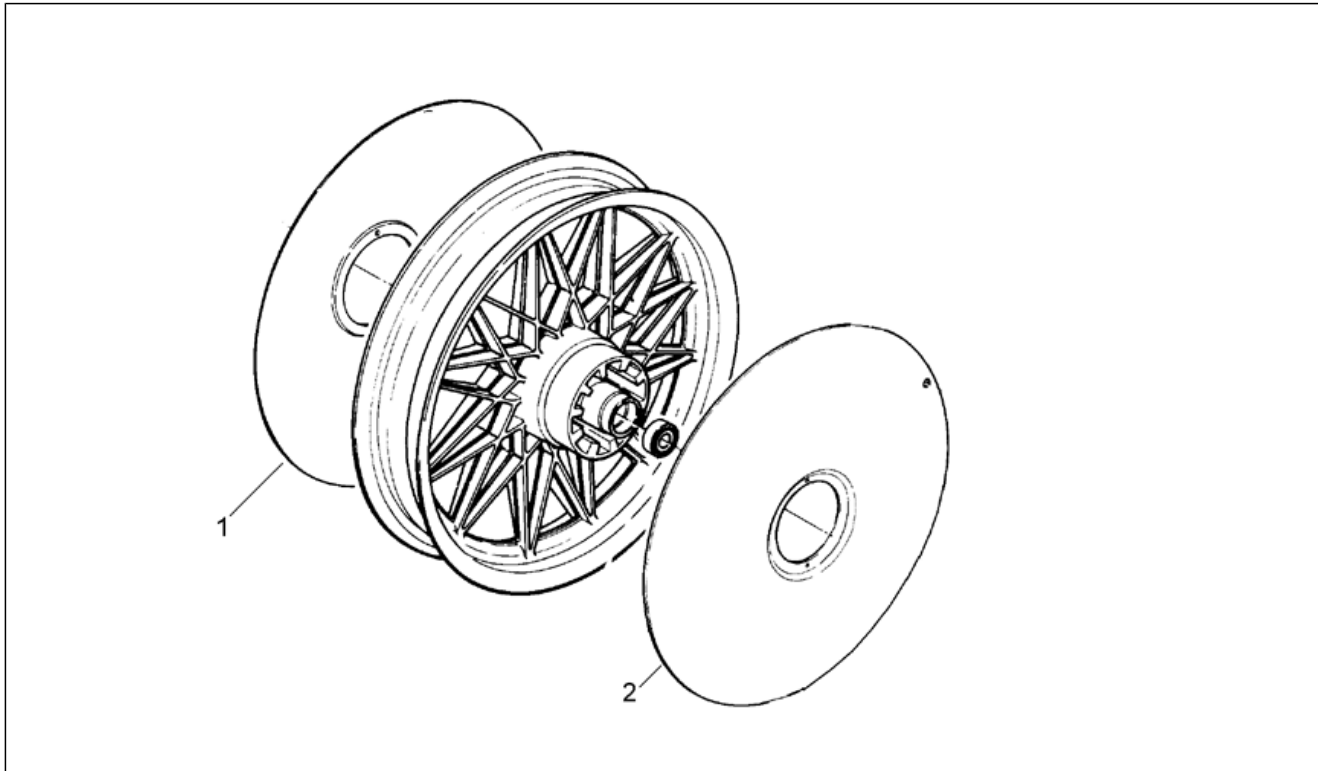

Einheit	RAHMEN
Code	28.29
Beschreibung	Radabdeckung
Inspektion	1

Pos.	Code	Beschreibung	Menge	Varianten
1	AP8230850	Radabdeck. rs Alu	1	Baujahr:1995[S] Fahrzeugfarbe:Rot / Elfenbein 95[R/I]
1	AP8230850	Radabdeck. rs Alu	1	Baujahr:1999[X]
1	AP8230850	Radabdeck. rs Alu	1	Baujahr:1997[V], 1998[W] Fahrzeugfarbe:Orange / Grau 97-98[O/G]
1	AP8230850	Radabdeck. rs Alu	1	Baujahr:1992[N], 1993[P], 1994[R]
1	AP8238227	Radabdeckung rechts, schwarz	1	Baujahr:1995[S] Fahrzeugfarbe:Schwarz / Gelb 95[B/Y]
1	AP8238705	Radabdeckung rechts, grau	1	Baujahr:1996[T], 1997[V], 1998[W] Fahrzeugfarbe:Blau / Gold 96-97-98[B/Go], Weiß / Rot 96-97-98[W/R]
2	AP8230851	Radabdeck. ls Alu	1	Baujahr:1999[X]
2	AP8230851	Radabdeck. ls Alu	1	Baujahr:1992[N], 1993[P], 1994[R]
2	AP8230851	Radabdeck. ls Alu	1	Baujahr:1995[S] Fahrzeugfarbe:Rot / Elfenbein 95[R/I]
2	AP8230851	Radabdeck. ls Alu	1	Baujahr:1997[V], 1998[W] Fahrzeugfarbe:Orange / Grau 97-98[O/G]
2	AP8238228	Radabdeckung links, schwarz	1	Baujahr:1995[S] Fahrzeugfarbe:Schwarz / Gelb 95[B/Y]
2	AP8238706	Radabdeckung links, grau	1	Baujahr:1996[T], 1997[V], 1998[W] Fahrzeugfarbe:Blau / Gold 96-97-98[B/Go], Weiß / Rot 96-97-98[W/R]