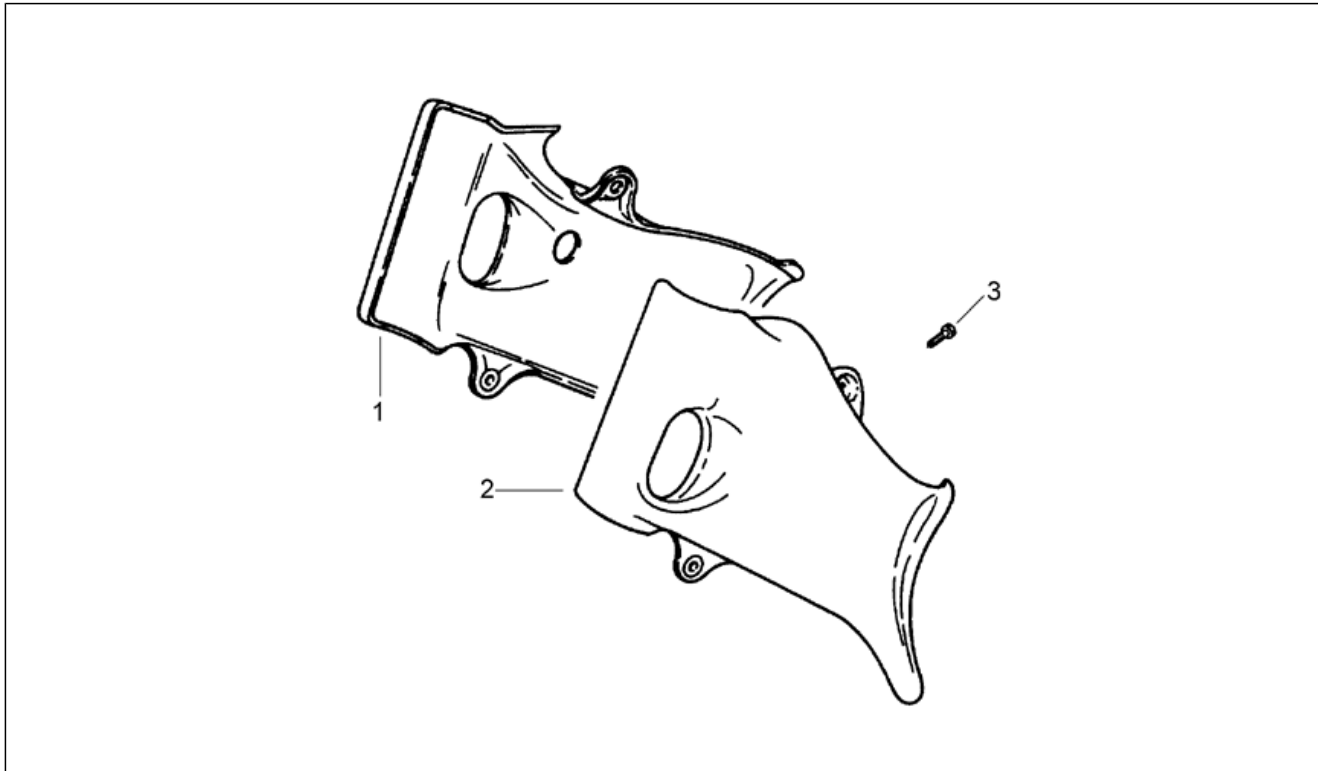

Einheit	RAHMEN
Code	28.10
Beschreibung	Frontaufbau I
Inspektion	1

Pos.	Code	Beschreibung	Menge	Varianten
1	AP8230843	R.rahmenabdeckung, grün	1	Baujahr:1992[N] Fahrzeugfarbe:
1	AP8231064	R.rahmenabdeckung, grau	1	Baujahr:1992[N] Fahrzeugfarbe:
1	AP8231526	R.rahmenabdeckung, violett	1	Baujahr:1993[P] Fahrzeugfarbe:Königsviolett 93[Violet]
1	AP8231535	R.rahmenabdeckung, schwarz	1	Baujahr:1993[P] Fahrzeugfarbe:Tiefschwarz 93[Black]
1	AP8231701	R.rahmenabdeckung, blau	1	Baujahr:1994[R] Fahrzeugfarbe:Blau / Rot 94[B/R]
1	AP8231719	R.rahmenabdeckung, schwarz	1	Baujahr:1994[R] Fahrzeugfarbe:Schwarz / Grün 94[B/Gr]
1	AP8238199	R.rahmenabdeckung, rot	1	Baujahr:1995[S] Fahrzeugfarbe:Rot / Elfenbein 95[R/I]
1	AP8238232	R.rahmenabdeckung, schwarz	1	Baujahr:1995[S] Fahrzeugfarbe:Schwarz / Gelb 95[B/Y]
1	AP8238703	R.rahmenabdeckung, blau	1	Baujahr:1996[T], 1997[V], 1998[W] Fahrzeugfarbe:Blau / Gold 96-97-98[B/Go]
1	AP8238812	R.rahmenabdeckung, rot	1	Baujahr:1996[T], 1997[V], 1998[W] Fahrzeugfarbe:Weiß / Rot 96-97-98[W/R]
1	AP8239114	R.rahmenabdeckung, orange	1	Baujahr:1997[V], 1998[W] Fahrzeugfarbe:Orange / Grau 97-98[O/G]
1	AP8248952	R.rahmenabdeckung, grau	1	Baujahr:1999[X] Fahrzeugfarbe:Grau / Rot 99[G/R]
1	AP8248958	R.rahmenabdeckung, schwarz	1	Baujahr:1999[X] Fahrzeugfarbe:Schwarz / Hellblau 99[B/Cy]
2	AP8230845	L.rahmenabdeckung, grün	1	Baujahr:1992[N] Fahrzeugfarbe:
2	AP8231065	L.rahmenabdeckung, grau	1	Baujahr:1992[N] Fahrzeugfarbe:
2	AP8231527	L.rahmenabdeckung, violett	1	Baujahr:1993[P] Fahrzeugfarbe:Königsviolett 93[Violet]