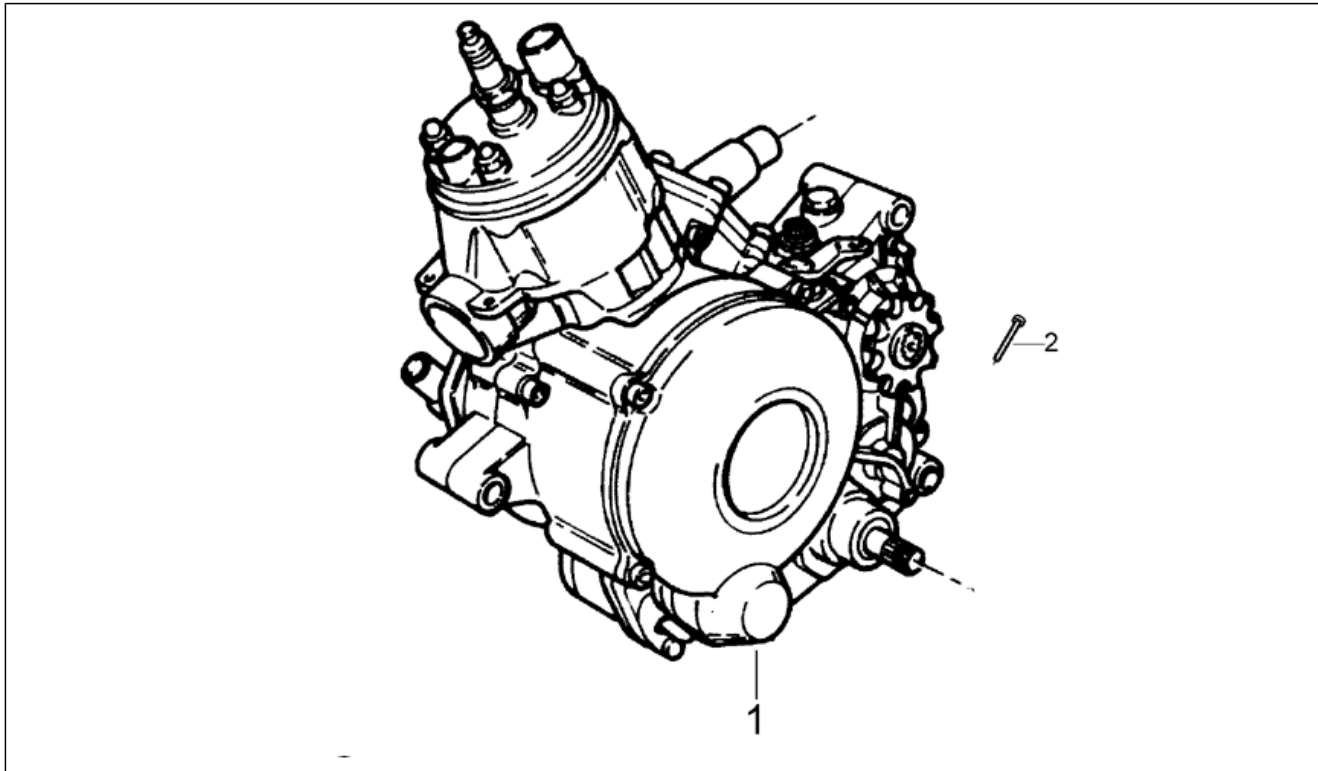

Einheit	MOTOR
Code	29.24
Beschreibung	Motor I
Inspektion	1

Pos.	Code	Beschreibung	Menge	Varianten
1	AP8222294	Motor AM345 3M	1	Baujahr:1992[N] Land:Italien[I]
1	AP8222294	Motor AM345 3M	1	Baujahr:1993[P] Land:Italien[I]
1	AP8222310	Motor AM345 92	1	Baujahr:1992[N], 1993[P] Land:Belgien[B], Portugal[P]
1	AP8222311	Motor AM345 92	1	Baujahr:1992[N], 1993[P] Land:Holland[NL]
1	AP8222312	Motor AM345 92	1	Baujahr:1992[N], 1993[P] Land:Deutschland[D]
1	AP8222343	Motor AM345 93	1	Baujahr:1993[P] Land:Italien[I]
1	AP8222346	Motor AM345 -A-	1	Baujahr:1993[P] Land:Österreich[A]
1	AP8222415	Motor AM345 94	1	Baujahr:1994[R] Land:Italien[I]
1	AP8222416	Motor AM345 94-P-	1	Baujahr:1994[R] Land:Portugal[P]
1	AP8222417	Motor AM345 94-E75-	1	Baujahr:1994[R], 1995[S] Land:Spanien[E] Technische Daten:75 Kubikzentimeter[75 cc]
1	AP8222418	Motor AM345 -A-	1	Baujahr:1994[R] Land:Österreich[A]
1	AP8222419	Motor AM345 -B-	1	Baujahr:1994[R] Land:Belgien[B]
1	AP8222420	Motor AM345 94-NL-	1	Baujahr:1994[R] Land:Holland[NL]
1	AP8222421	Motor AM345 94-D-	1	Baujahr:1994[R] Land:Deutschland[D]
1	AP8222459	Motor AM345 95-D-	1	Baujahr:1995[S], 1996[T], 1997[V], 1998[W], 1999[X] Land:Deutschland[D]
1	AP8222460	Motor AM345 95-NL-	1	Baujahr:1995[S], 1996[T]