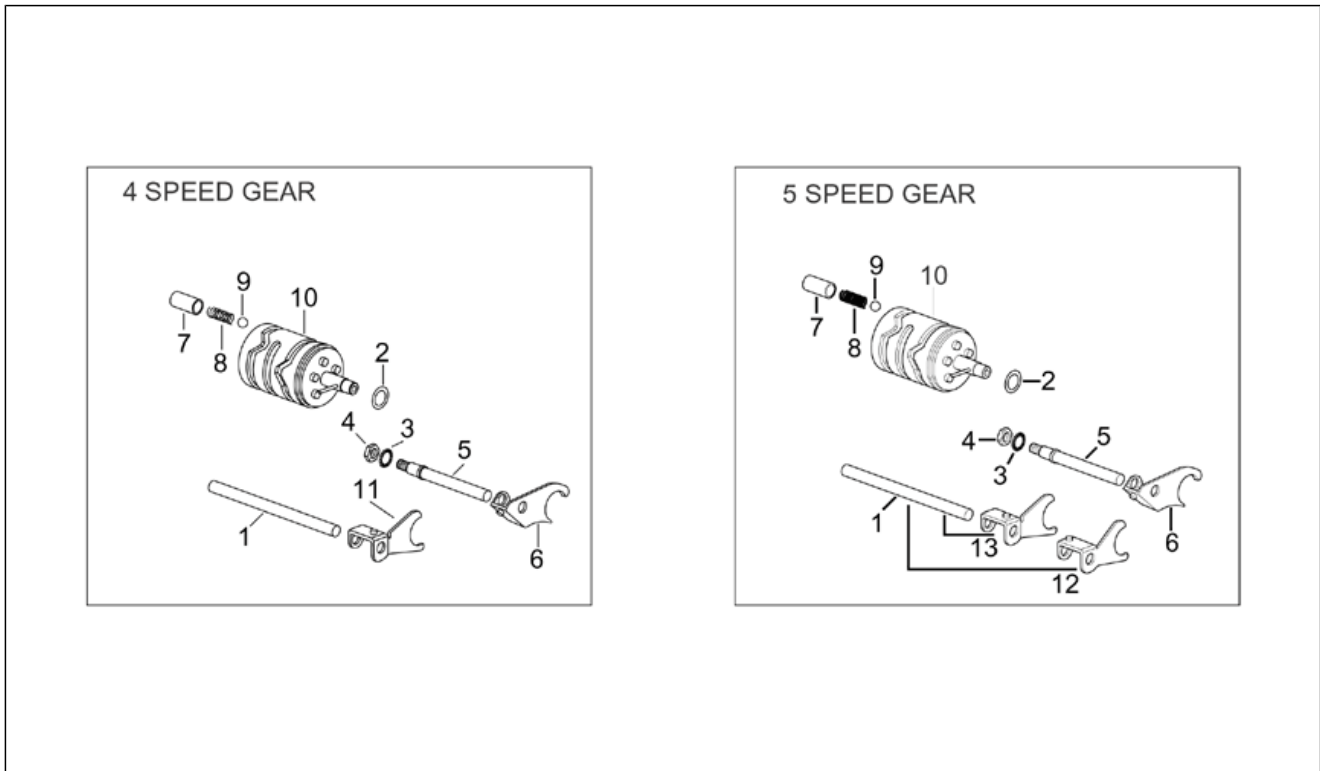

Einheit	MOTOR
Code	29.46
Beschreibung	Verschiebenocken
Inspektion	1

Pos.	Code	Beschreibung	Menge	Varianten
1	AP8502826	Führszapf. Gabel	0	
2	AP8206269	Stahlscheibe blau D10x16	0	
3	AP8502473	Interne Zahnscheibe D7	0	
4	AP8502414	Mutter M7x5,5	0	
5	AP8206298	Führszapf. Gabel	0	
6	AP8206434	Schaltgabel 4-5 Gang	0	
7	AP8206336	Gangstift	0	
8	AP8206261	Gangstiftfeder	0	
9	AP8206283	Kugel D9	0	
10	AP8206403	Verschiebenocken	0	Land:Österreich[A], Belgien[B] Technische Daten:4 Gänge[4 G]
10	AP8206431	Verschiebenocken	0	Technische Daten:5 Gänge[5 G]
10	AP8206431	Verschiebenocken	0	Land:Deutschland[D], Holland[NL] Technische Daten:4 Gänge[4 G]
11	AP8206246	Schaltgabel 3-4 Gang	0	Technische Daten:4 Gänge[4 G]
12	AP8206433	Schaltgabel 2-3 Gang	0	Technische Daten:5 Gänge[5 G]
13	AP8206432	Schaltgabel 1 Gang	0	Technische Daten:5 Gänge[5 G]