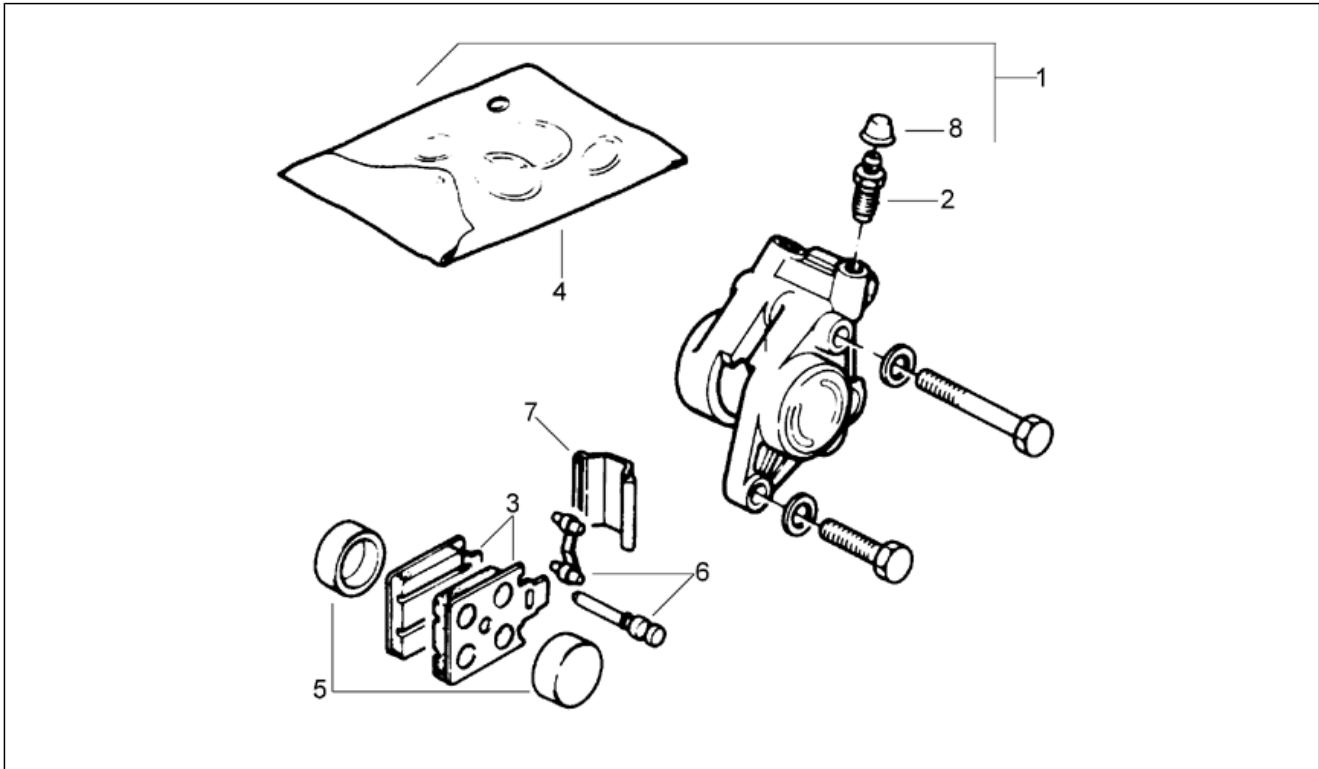

Einheit	RAHMEN
Code	28.28
Beschreibung	Vorderradbremzange
Inspektion	1

Pos.	Code	Beschreibung	Menge	Varianten
1	AP8213001	Vorderradbremzange	1	
2	AP8113006	Entlüftungsanschluß	1	
3	AP8213145	Beläge (Paar)	1	
4	AP8225125	Dichtungen - Satz	1	
5	AP8213018	Paar Kolben	1	
6	AP8213029	Bolzen+Bremse Felder	1	
7	AP8213021	Deckel Bremszangen	1	
8	AP8113005	Entlüftungskappe	1