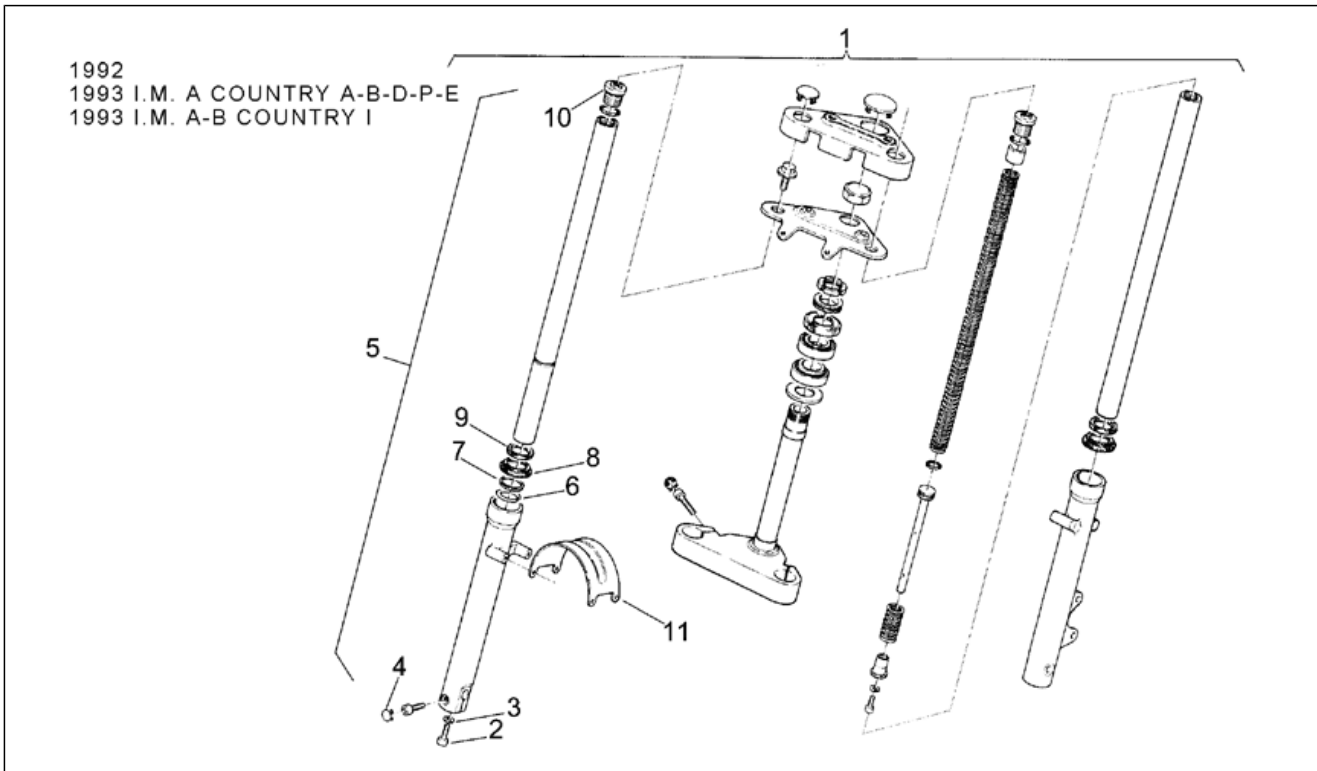

Einheit	RAHMEN
Code	28.03
Beschreibung	Vorderradgabel 92-93 - R.Schaft
Inspektion	1

Pos.	Code	Beschreibung	Menge	Varianten
1	AP8203723	Baugruppe vordere Gabel	1	
2	AP8123030	Schraube	2	Baujahr:1992[N], 1993[P]
3	AP8203501	Ausgleichscheibe	2	Baujahr:1992[N], 1993[P]
4	AP8220188	Deckel	2	Baujahr:1992[N], 1993[P]
5	AP8123636	Kolbenstange mit Boden rch.	1	Baujahr:1993[P] Land:Italien[I]
5	AP8123636	Kolbenstange mit Boden rch.	1	Baujahr:1992[N]
5	AP8123636	Kolbenstange mit Boden rch.	1	Baujahr:1993[P] Land:Österreich[A], Belgien[B], Deutschland[D], Spanien[E], Portugal[P]
6	AP8203316	Seegerring	2	Baujahr:1992[N]
6	AP8203317	Ausgleichscheibe	2	Baujahr:1993[P] Land:Österreich[A], Belgien[B], Deutschland[D], Spanien[E], Portugal[P]
6	AP8203318	Ausgleichscheibe	2	Baujahr:1993[P] Land:Italien[I]
7	AP8203317	Ausgleichscheibe	2	Baujahr:1992[N]
7	AP8203318	Ausgleichscheibe	2	Baujahr:1993[P] Land:Österreich[A], Belgien[B], Deutschland[D], Spanien[E], Portugal[P]
7	AP8203319	Ausgleichscheibe	2	Baujahr:1993[P] Land:Italien[I]
8	AP8103371	Ölabstreifring	1	Baujahr:1992[N]
8	AP8103371	Ölabstreifring	1	Baujahr:1993[P] Land:Österreich[A], Belgien[B], Deutschland[D], Spanien[E], Portugal[P]
8	AP8103371	Ölabstreifring	1	Baujahr:1993[P] Land:Italien[I]
9	AP8220005	Ölabstreifring	1	Baujahr:1993[P] Land:Italien[I]
9	AP8220005	Ölabstreifring	1	Baujahr:1992[N]