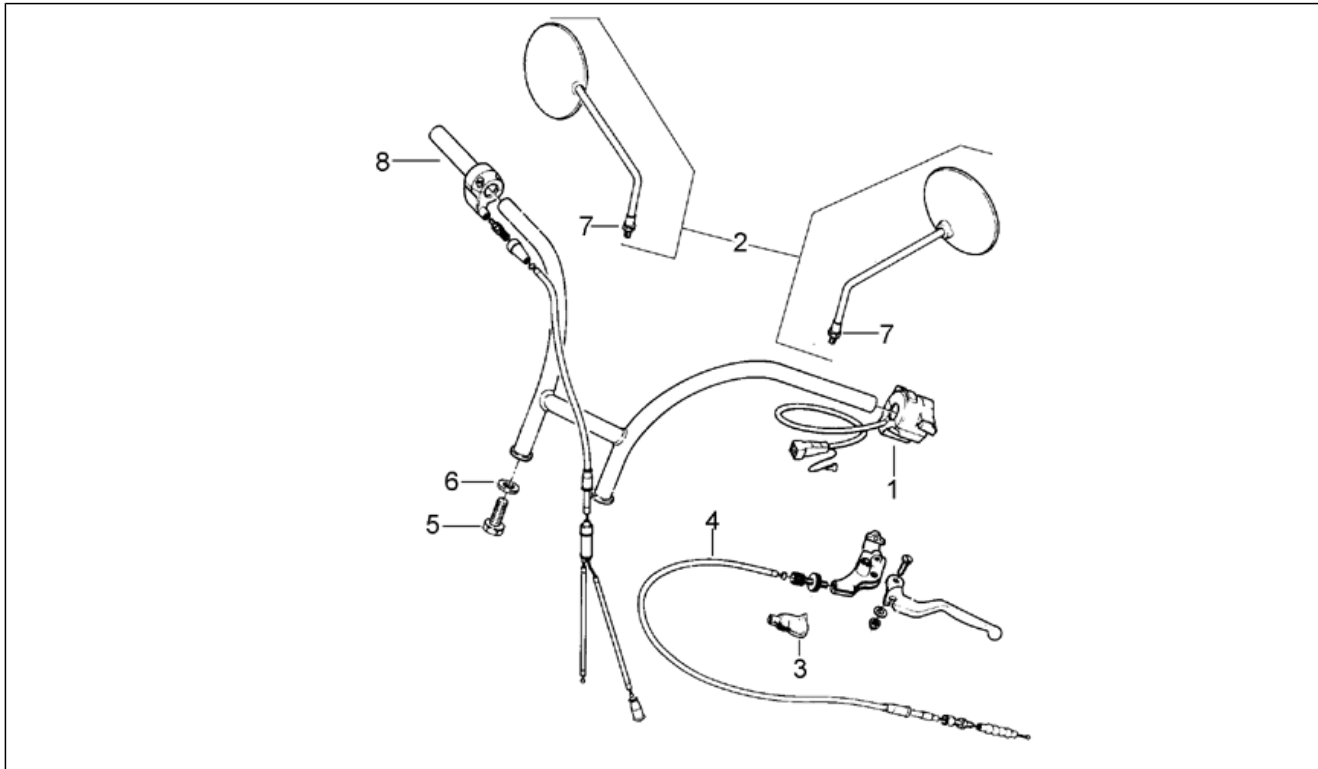

Einheit	RAHMEN
Code	28.19
Beschreibung	Schaltungen II
Inspektion	1

Pos.	Code	Beschreibung	Menge	Varianten
1	AP8112330	L. Lichtumsch. m. K.	1	Baujahr:1993[P] Land:Spanien[E] Technische Daten:75 Kubikzentimeter[75 cc]
1	AP8112330	L. Lichtumsch. m. K.	1	Baujahr:1992[N], 1993[P], 1994[R] Land:Österreich[A], Portugal[P] Technische Daten:50 Kubikzentimeter[50 cc]
1	AP8212166	L. Lichtumsch. m. K.	1	Baujahr:1992[N], 1993[P] Land:Belgien[B], Deutschland[D], Italien[I], Holland[NL] Technische Daten:50 Kubikzentimeter[50 cc]
1	AP8212833	L. Lichtumsch. m. K.	1	Land:Israel[IL] Technische Daten:50 Kubikzentimeter[50 cc]
1	AP8212833	L. Lichtumsch. m. K.	1	Baujahr:1994[R], 1995[S] Land:Spanien[E] Technische Daten:75 Kubikzentimeter[75 cc]
1	AP8212833	L. Lichtumsch. m. K.	1	Baujahr:1995[S], 1996[T] Land:Österreich[A], Portugal[P] Technische Daten:50 Kubikzentimeter[50 cc]
1	AP8212981	L. Lichtumsch. m. K.	1	Baujahr:1994[R], 1995[S], 1996[T], 1997[V], 1998[W], 1999[X] Land:Belgien[B], Brasilien[BR], Deutschland[D], Dänemark[DK], Spanien[E], Frankreich[F], Italien[I], Holland[NL] Technische Daten:50 Kubikzentimeter[50 cc]
1	AP8212981	L. Lichtumsch. m. K.	1	Baujahr:1997[V], 1998[W], 1999[X] Land:Österreich[A], Portugal[P] Technische Daten:50 Kubikzentimeter[50 cc]
1	AP8224029	L. Lichtumsch. m. K.	1	Land:Japan[J]
2	AP8201467	Rücksp. chr. m. Gelenk	2	
3	AP8120271	Abdeckg. Kuppl.einst.	1	
4	AP8214098	Kupplungskabel	1	
5	AP8152254	Sechskantschraube M10x40	2	
6	AP8152220	Scheibe	2	
7	AP8201675	Spiegelgelenk	2