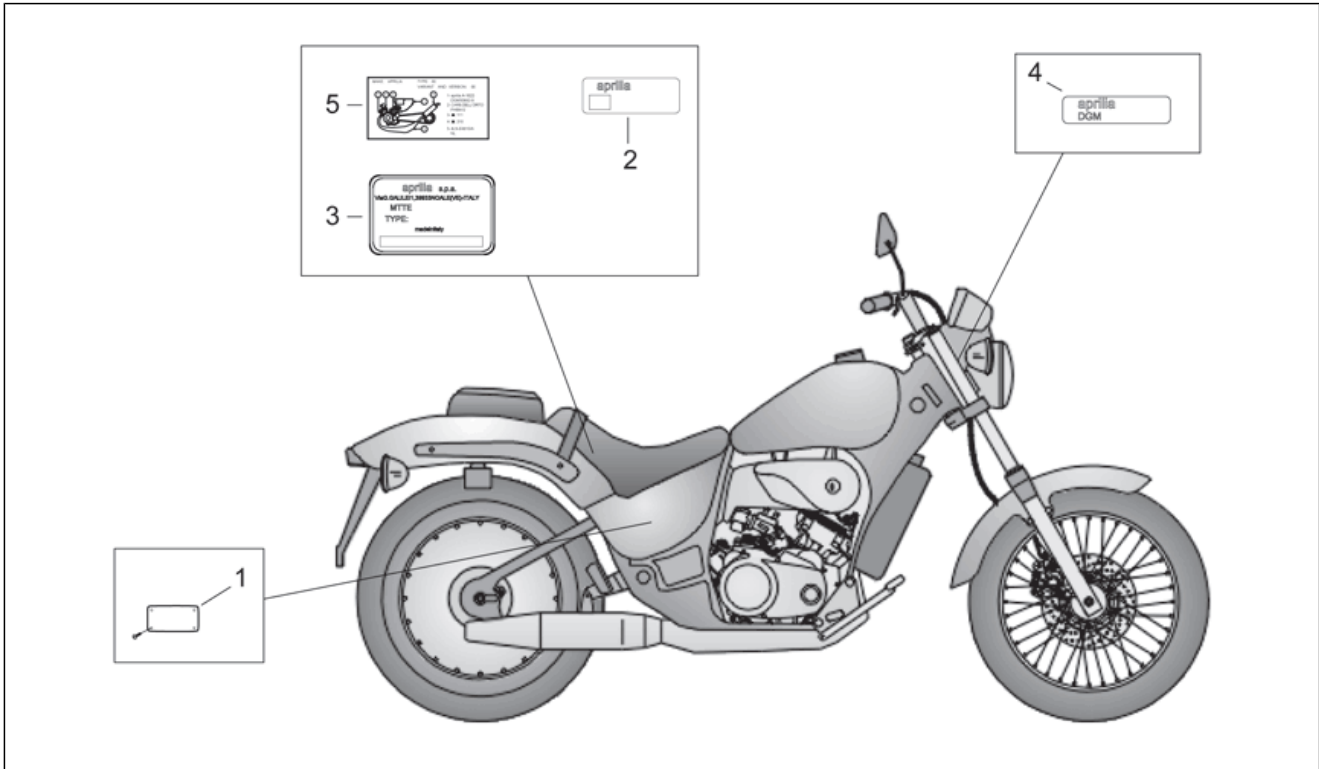

Einheit	RAHMEN
Code	28.38
Beschreibung	Deko und bed./wart.- Anleitung
Inspektion	1

Pos.	Code	Beschreibung	Menge	Varianten
				Land: Deutschland[D], Frankreich[F], Italien[I]
2	AP8202176	Betr./Wart.anleit. -DK-	1	Land: Dänemark[DK]