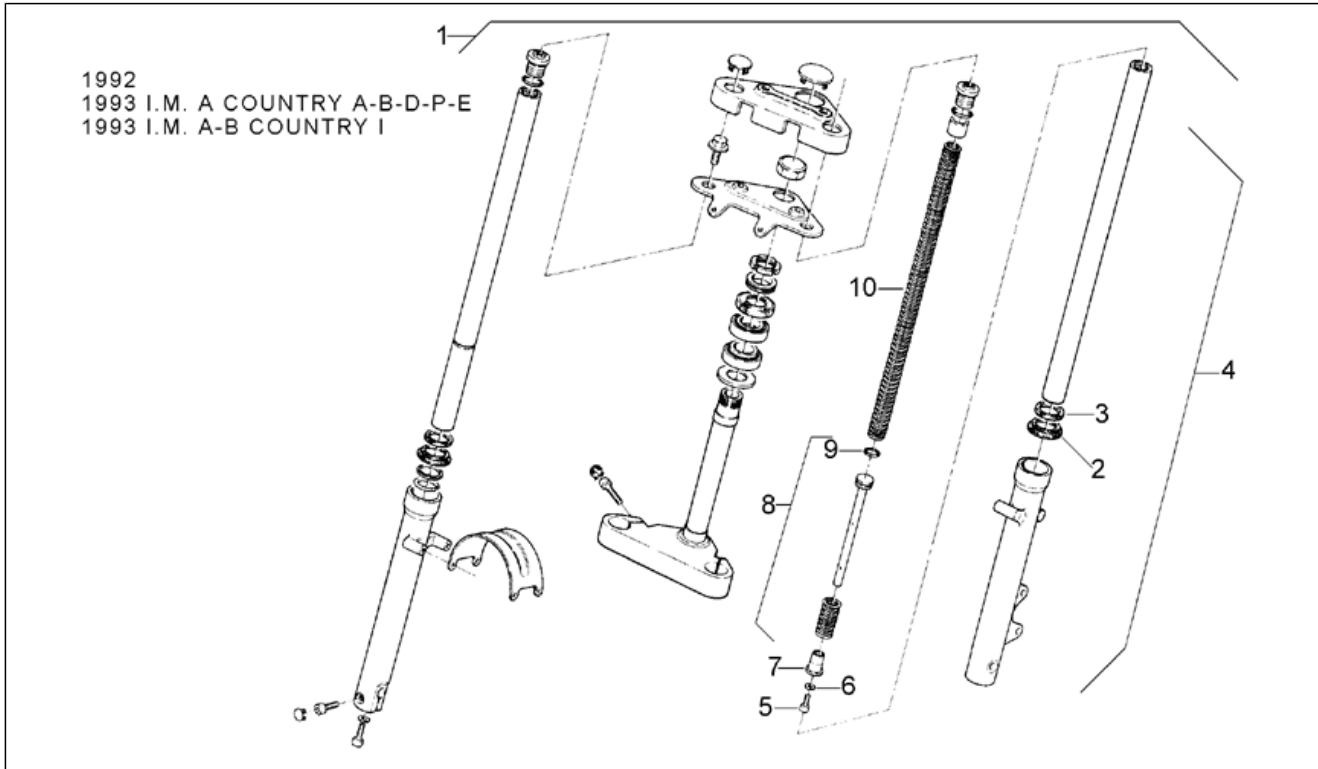

Einheit	RAHMEN
Code	28.05
Beschreibung	Vorderradgabel 92-93 - L.Schaft
Inspektion	1

Pos.	Code	Beschreibung	Menge	Varianten
				Land:Österreich[A], Belgien[B], Deutschland[D], Spanien[E], Portugal[P]
7	AP8203503	Anschlußhülse Pumpenrad	1	Baujahr:1992[N]
7	AP8203503	Anschlußhülse Pumpenrad	1	Baujahr:1993[P] Land:Italien[I]
8	AP8203656	Kolbenstange links	1	Baujahr:1993[P] Land:Österreich[A], Belgien[B], Deutschland[D], Spanien[E], Portugal[P]
8	AP8203656	Kolbenstange links	1	Baujahr:1992[N]
8	AP8203656	Kolbenstange links	1	Baujahr:1993[P] Land:Italien[I]
9	AP8203119	Sprengring	1	Baujahr:1992[N]
9	AP8203119	Sprengring	1	Baujahr:1993[P] Land:Italien[I]
9	AP8203119	Sprengring	1	Baujahr:1993[P] Land:Österreich[A], Belgien[B], Deutschland[D], Spanien[E], Portugal[P]
10	AP8203310	Feder	2	Baujahr:1993[P] Land:Österreich[A], Belgien[B], Deutschland[D], Spanien[E], Portugal[P]
10	AP8203310	Feder	2	Baujahr:1993[P] Land:Italien[I]
10	AP8203310	Feder	2	Baujahr:1992[N]