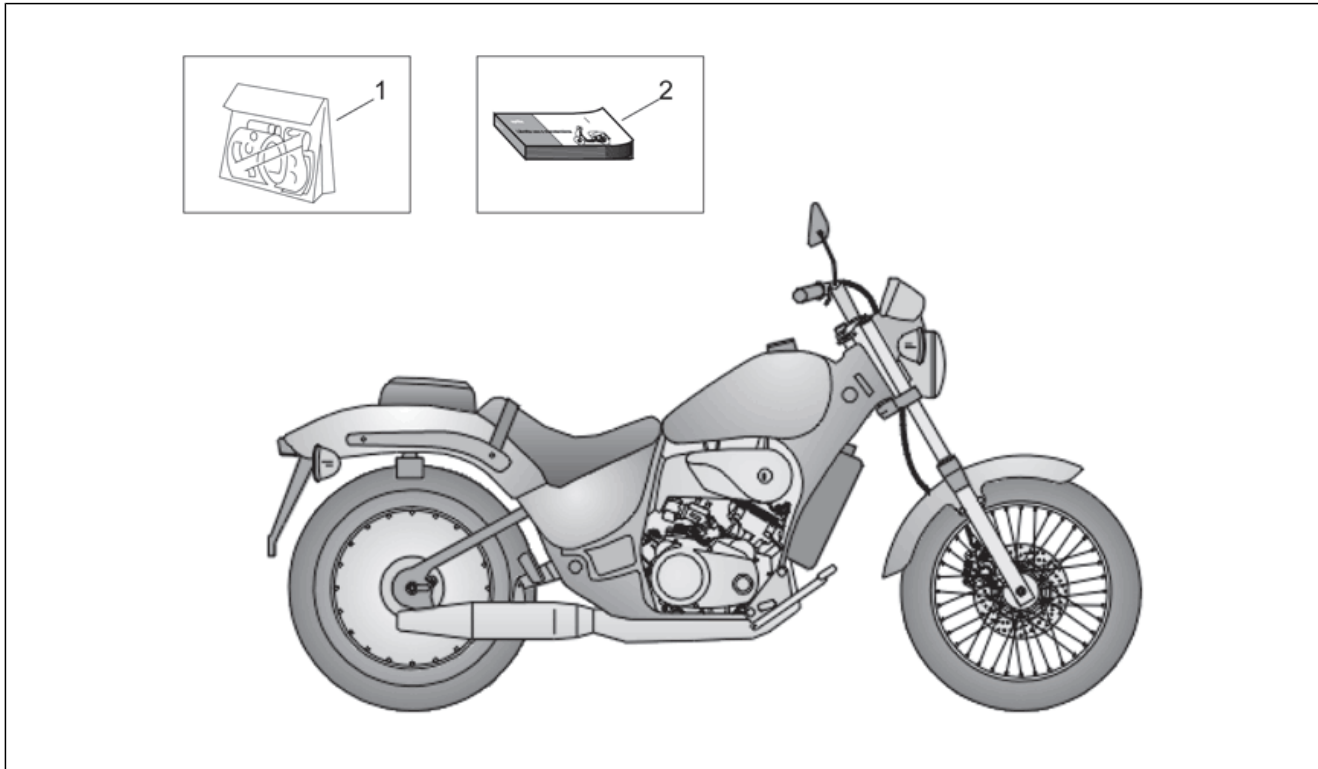

Einheit	RAHMEN
Code	28.37
Beschreibung	Schilden
Inspektion	1

Pos.	Code	Beschreibung	Menge	Varianten
1	AP8201537	Schild + Niete + Klemmen	1	Baujahr: 1992[N]
1	AP8201806	Schild + Niete + Klemmen	1	Baujahr: 1994[R]
1	AP8201850	Schild + Niete + Klemmen	1	Baujahr: 1995[S]
1	AP8215527	Schild + Niete + Klemmen	1	Baujahr: 1993[P]
2	AP8237692	Schild ECE	1	Land: Österreich[A], Portugal[P]
2	AP8247090	Schild ECE	1	Land: Spanien[E], Italien[I], Israel[IL]
2	AP8247122	Schild ECE	1	Land: Belgien[B], Dänemark[DK], Frankreich[F]
3	AP8237976	Herstellerschild	1	Land: Spanien[E], Italien[I], Israel[IL]
3	AP8247119	Herstellerschild	1	Land: Dänemark[DK], Frankreich[F]
3	AP8247264	Herstellerschild	1	Land: Deutschland[D]
3	AP8247309	Herstellerschild	1	Land: Österreich[A]
3	AP8247310	Herstellerschild	1	Land: Belgien[B]
3	AP8247312	Herstellerschild	1	Land: Portugal[P]
4	AP8247216	Schild DGM	1	Land: Italien[I]
5	AP8247311	Fälschungssicheres Schild	1	Land: Österreich[A]
5	AP8257469	Fälschungssicheres Schild	1	Land: Dänemark[DK]