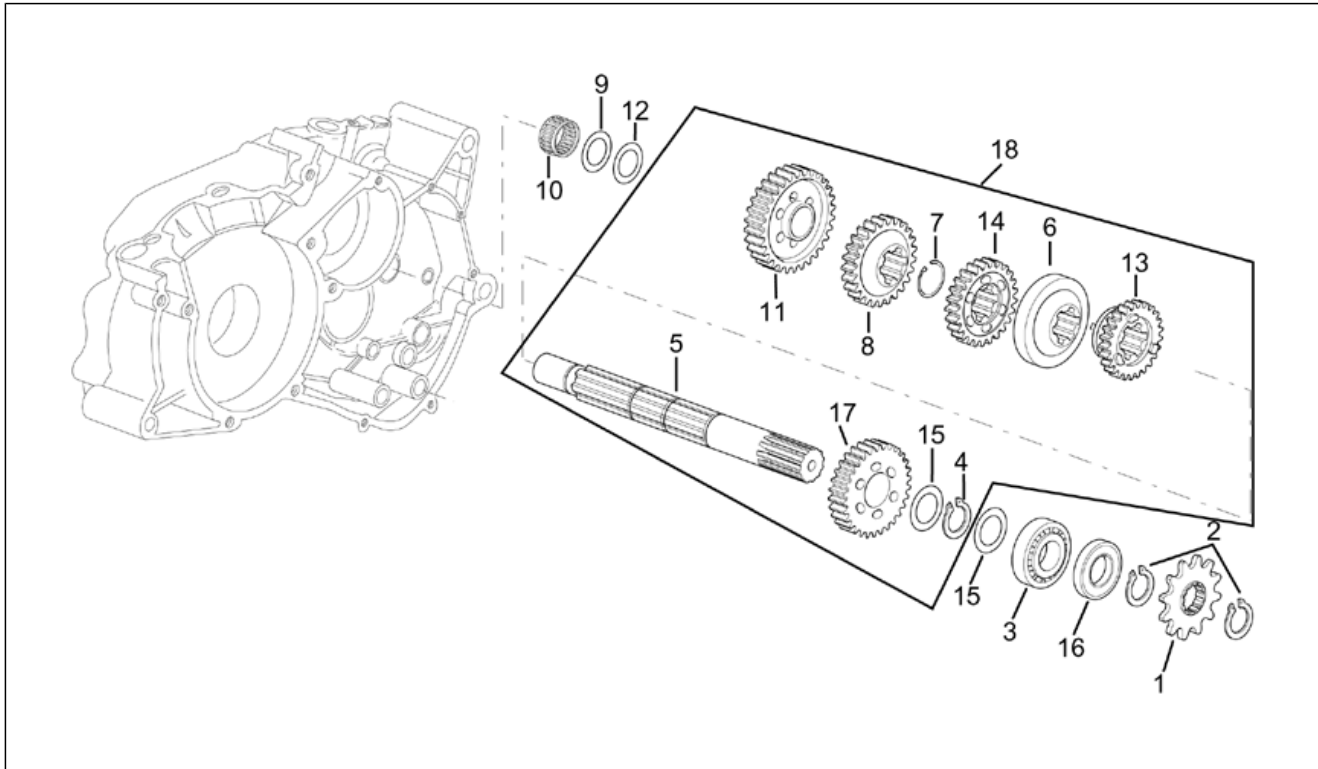

Einheit	MOTOR
Code	29.49
Beschreibung	4-Gang Vorgelegewelle
Inspektion	1

Pos.	Code	Beschreibung	Menge	Varianten
1	AP8206313	Umlenkritzel Z=11	0	Land:Holland[NL] Technische Daten:4 Gänge[4 G]
1	AP8206314	Umlenkritzel Z=14	0	Baujahr:1996[T] Land:Österreich[A], Belgien[B] Technische Daten:4 Gänge[4 G]
1	AP8206355	Umlenkritzel Z=13	0	Land:Deutschland[D] Technische Daten:4 Gänge[4 G]
2	AP8501484	Seegerring für Welle D17	0	Technische Daten:4 Gänge[4 G]
3	AP8502626	Lager D17x40x12	0	Technische Daten:4 Gänge[4 G]
4	AP8501484	Seegerring für Welle D17	0	Technische Daten:4 Gänge[4 G]
5	AP8206411	Vorgelegewelle	0	Land:Österreich[A], Belgien[B] Technische Daten:4 Gänge[4 G]
5	AP8206436	Vorgelegewelle	0	Land:Deutschland[D], Holland[NL] Technische Daten:4 Gänge[4 G]
6	AP8206330	3-4 Gang Schubkupplung	0	Technische Daten:4 Gänge[4 G]
7	AP8501471	Seegerring für Welle D18	0	Technische Daten:4 Gänge[4 G]
8	AP8206416	1-2 Gang Schubkupplung	0	Technische Daten:4 Gänge[4 G]
9	AP8206347	Stahlscheibe blau D13x25	0	Technische Daten:4 Gänge[4 G]
10	AP8206536	Getriebebuchse 13x20x13,5	0	Technische Daten:4 Gänge[4 G]
11	AP8206324	Zahnrad 1.Vorgelegewelle Z=37	0	Technische Daten:4 Gänge[4 G]
12	AP8502500	Stahlscheibe blau D18x30	0	Technische Daten:4 Gänge[4 G]
13	AP8206414	Zahnrad 3.Vorgelegewelle Z=29	0	Technische Daten:4 Gänge[4 G]
14	AP8206415	Zahnrad 2.Vorgelegewelle Z=33	0	Technische Daten:4 Gänge[4 G]
15	AP8502498	Stahlscheibe blau D17,2x30	0	Technische Daten:4 Gänge[4 G]
16	AP8206291	Ölabstreifring D17x35x7	0	Technische Daten:4 Gänge[4 G]
17	AP8206413	Zahnrad 4.Hauptwelle Z=26	0	Technische Daten:4 Gänge[4 G]
18	AP8206412	Vorgelegewelle	0	Technische Daten:4 Gänge[4 G]