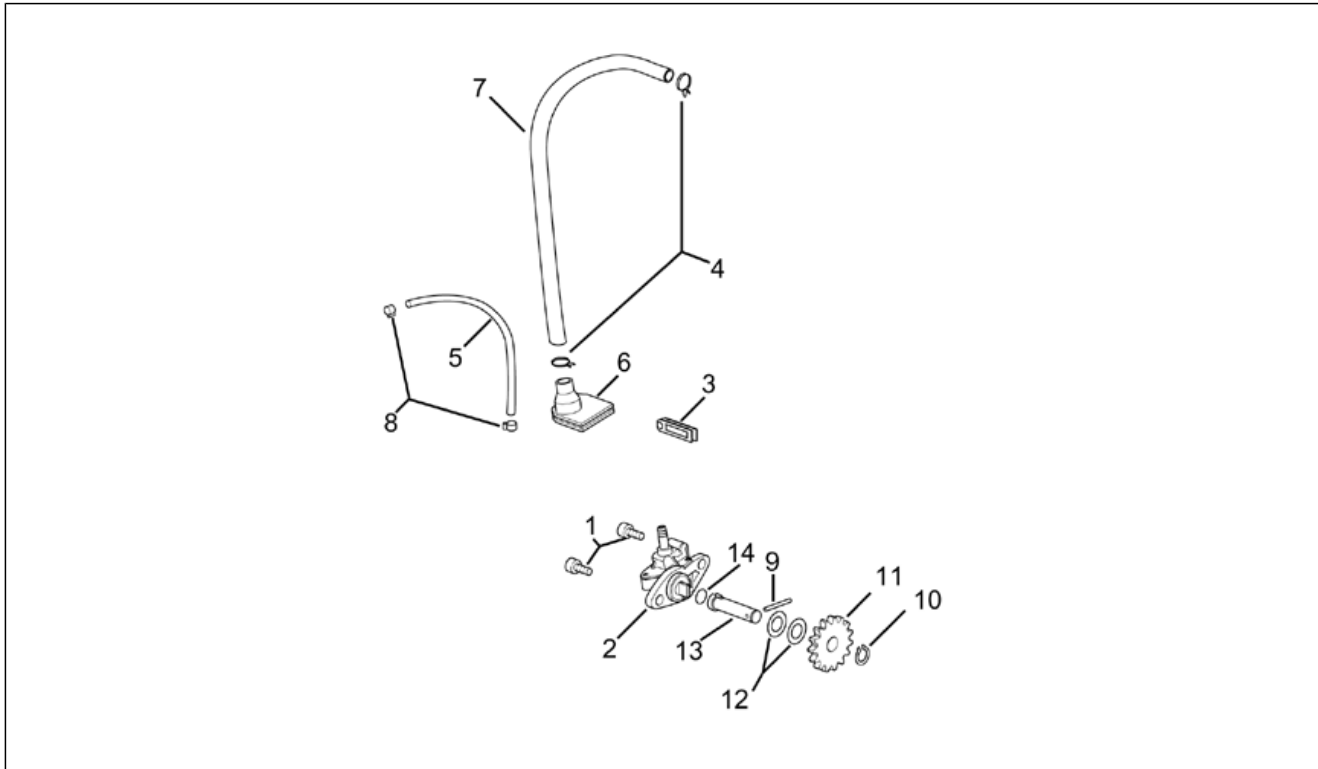

Einheit	MOTOR
Code	29.41
Beschreibung	Ölpumpe
Inspektion	1

Pos.	Code	Beschreibung	Menge	Varianten
1	AP8502562	TCCE Schraube	0	
2	AP8206654	Ölpumpe	0	Land:Deutschland[D], Holland[NL]
2	AP8206654	Ölpumpe	0	Baujahr:1997[V], 1998[W], 1999[X] Land:Österreich[A]
2	AP8206800	Ölpumpe	0	Land:Spanien[E] Technische Daten:75 Kubikzentimeter[75 cc]
2	AP8508863	Ölpumpe	0	Baujahr:1996[T] Land:Österreich[A]
2	AP8508863	Ölpumpe	0	Land:Österreich[A], Belgien[B], Brasilien[BR], Dänemark[DK], Spanien[E], Frankreich[F], Italien[I], Israel[IL], Japan[J] Technische Daten:50 Kubikzentimeter[50 cc]
3	AP8508667	Gummi für Kabelspanner Pumpe	0	
4	AP8206711	Schelle	0	
5	AP8206631	Leitung 190 mm	0	
6	AP8508668	Gummi für Ölschläuche	0	
7	AP8206766	Leitung D5x9	0	
8	AP8206711	Schelle	0	
9	AP8508669	Rolle D3x21,8	0	
10	AP8501467	Seegerring für Welle D8	0	
11	AP8508872	Zahnrad pompe Z=22	0	
12	AP8206277	Stahlscheibe blau D8,4x16	0	
13	AP8206632	Bolzen Wasserpumpe	0	
14	AP8502665	O-Ring D19x1,2	0