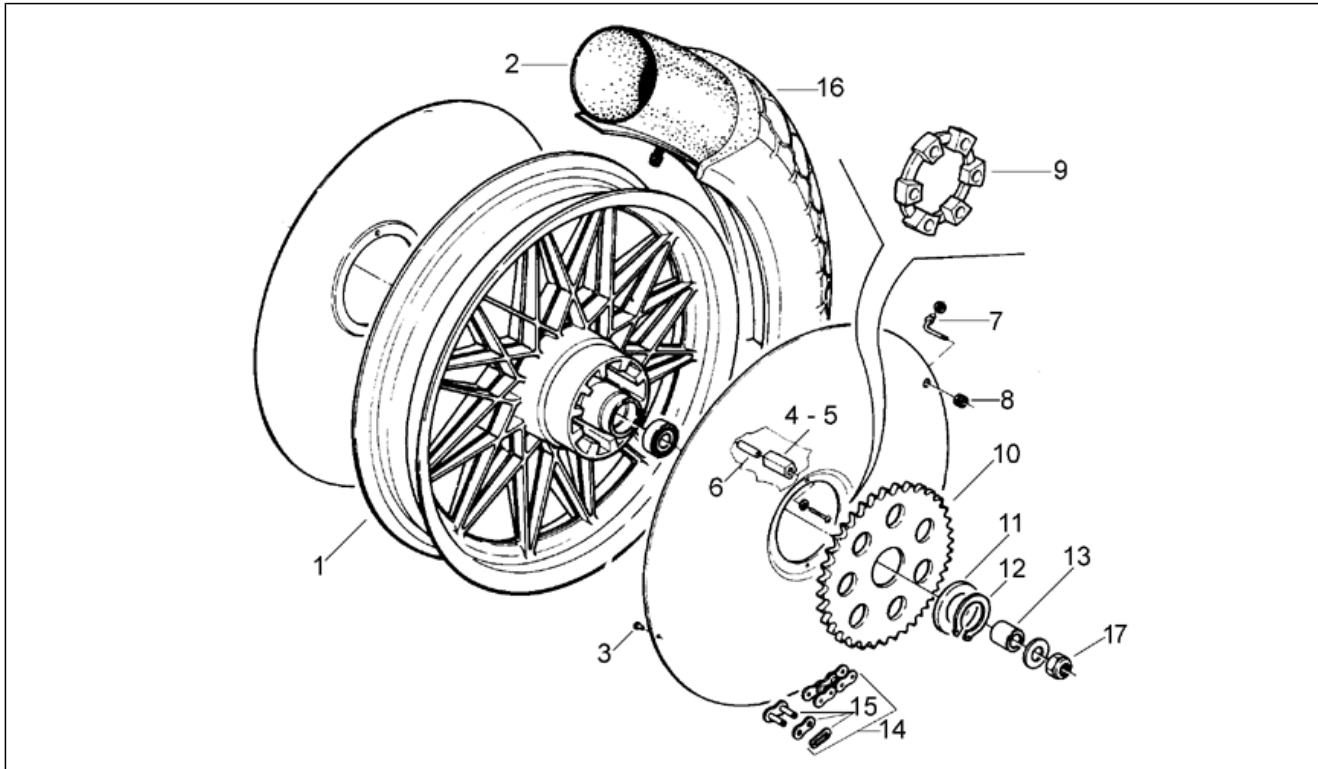

Einheit	RAHMEN
Code	28.30
Beschreibung	Hinterrad
Inspektion	1

Pos.	Code	Beschreibung	Menge	Varianten
1	AP8208292	Hinterrad ohne Scheibe	1	
2	0000000	Reifen	1	
3	AP8220219	Gummi	12	Baujahr:1992[N], 1993[P], 1994[R], 1995[S]
3	AP8220488	Pilzförmiger Gummi	12	Baujahr:1996[T], 1997[V], 1998[W], 1999[X]
4	AP8220220	Gummi rechte Radabdeckung	3	
5	AP8225223	Gummi l.Radabdeckung	3	
6	AP8221063	Distanzscheibe	3	
7	AP8109074	Anschlußbogen Luftventil	1	
8	AP8112600	Gummi	1	Baujahr:1996[T], 1997[V], 1998[W], 1999[X]
8	AP8220219	Gummi	1	Baujahr:1992[N], 1993[P], 1994[R], 1995[S]
9	AP8220307	Stoßschutzgummi	1	
10	AP8207048	Zahnkranz Z=46	1	
11	AP8221147	Bundring Zahnkranz	1	
12	AP8221138	Seegerring	1	
13	AP8208188	Hinterrad Distanzscheibe	1	
14	AP8207049	Kette Verbindungsgl.	1	Technische Daten:50 Kubikzentimeter[50 cc]
14	AP8207066	Kette	1	Land:Spanien[E] Technische Daten:75 Kubikzentimeter[75 cc]
15	AP8207019	Verbindungsglied	1	
16	0000000	Reifen	1	
17	AP8152030	Selbstsperr.mut Unt. M14x1,5*	1