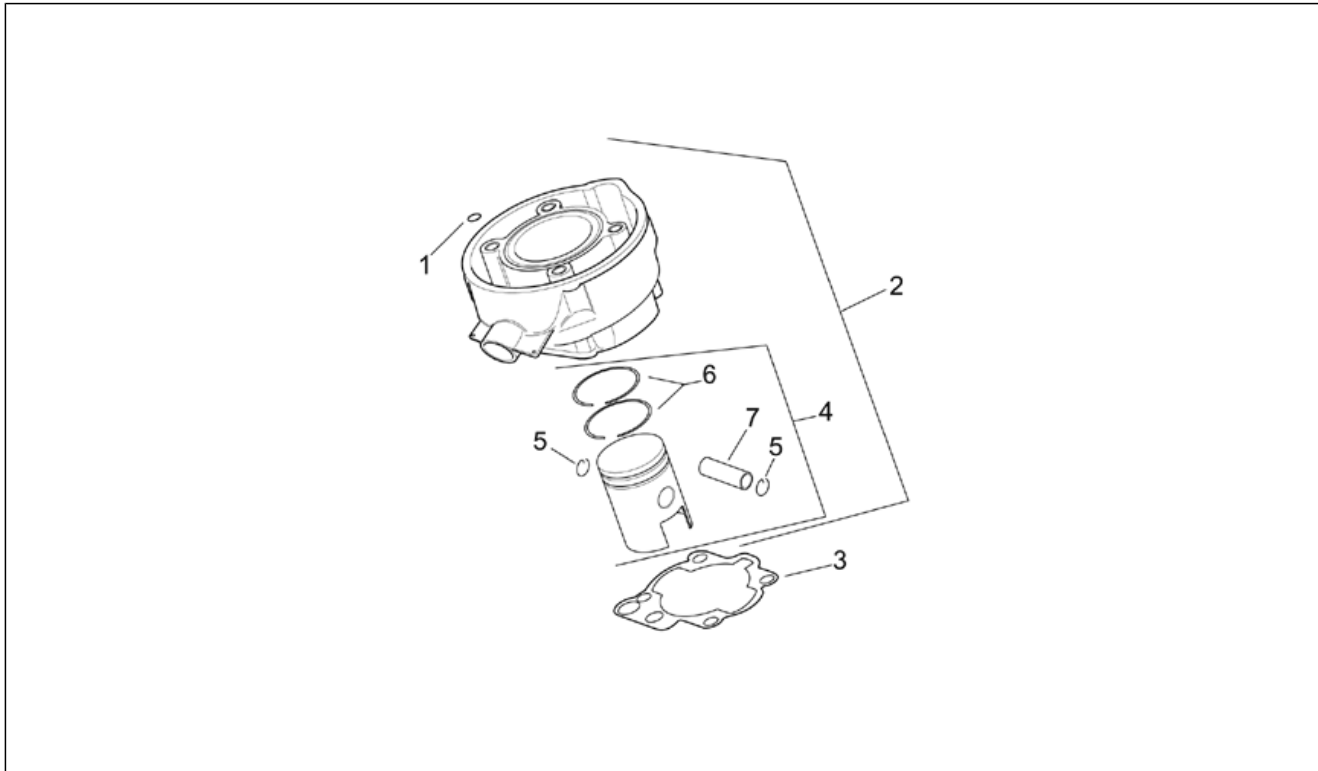

Einheit	MOTOR
Code	29.43
Beschreibung	Kolben
Inspektion	1

Pos.	Code	Beschreibung	Menge	Varianten
1	AP8502655	O-Ring D7,65x1,78	0	Technische Daten:50 Kubikzentimeter[50 cc]
2	AP8206375	Kolben + Zylinder D40,3	0	Baujahr:1996[T] Land:Österreich[A] Technische Daten:50 Kubikzentimeter[50 cc]
2	AP8206375	Kolben + Zylinder D40,3	0	Baujahr:1995[S], 1996[T] Land:Belgien[B], Spanien[E], Frankreich[F], Italien[I], Israel[IL], Japan[J], Portugal[P] Technische Daten:50 Kubikzentimeter[50 cc]
2	AP8206404	Kolben + Zylinder -NL-D40,3	0	Land:Deutschland[D], Holland[NL] Technische Daten:50 Kubikzentimeter[50 cc]
2	AP8206404	Kolben + Zylinder -NL-D40,3	0	Baujahr:1997[V], 1998[W], 1999[X] Land:Österreich[A] Technische Daten:50 Kubikzentimeter[50 cc]
2	AP8206547	Kolben + Zylinder D49	0	Land:Spanien[E] Technische Daten:75 Kubikzentimeter[75 cc]
2	AP8206760	Gußeisenzylinder mit Kolben	0	Baujahr:1997[V], 1998[W], 1999[X] Land:Belgien[B], Brasilien[BR], Dänemark[DK], Spanien[E], Frankreich[F], Italien[I], Israel[IL], Japan[J], Portugal[P] Technische Daten:50 Kubikzentimeter[50 cc]
3	AP8206292	ZYLINDERFUSSDICHTUNG	0	
4	AP8206250	Kolben kpl. D40,3	0	Baujahr:1995[S], 1996[T] Technische Daten:50 Kubikzentimeter[50 cc]
4	AP8206250	Kolben kpl. D40,3	0	Baujahr:1997[V], 1998[W], 1999[X] Land:Deutschland[D], Holland[NL] Technische Daten:50 Kubikzentimeter[50 cc]
4	AP8206539	Kolben kpl. D49	0	Land:Spanien[E] Technische Daten:75 Kubikzentimeter[75 cc]
4	AP8206713	Kolben kpl. D40,3	0	Baujahr:1997[V], 1998[W], 1999[X] Land:Österreich[A], Belgien[B], Brasilien[BR], Dänemark[DK], Spanien[E], Frankreich[F], Italien[I], Israel[IL], Japan[J], Portugal[P] Technische Daten:50 Kubikzentimeter[50 cc]
4	AP8206754	Kolben kpl. D40,6	0	Baujahr:1997[V], 1998[W], 1999[X]