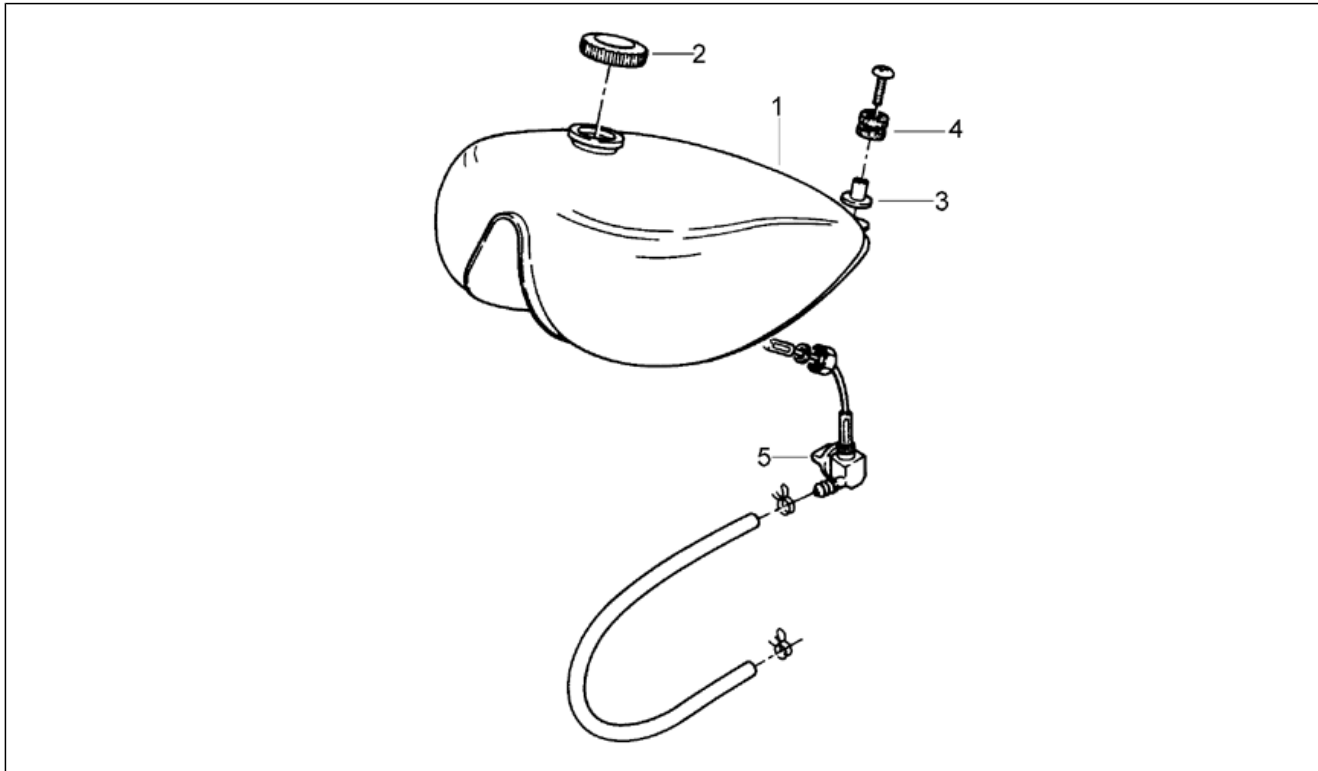

Einheit	RAHMEN
Code	28.12
Beschreibung	Kraftstofftank
Inspektion	1

Pos.	Code	Beschreibung	Menge	Varianten
1	AP8230835	Kraftstofftank, grün+Deko	1	Baujahr:1992[N] Fahrzeugfarbe:
1	AP8231061	Kraftstofftank, grau+Deko	1	Baujahr:1992[N] Fahrzeugfarbe:
1	AP8231273	Kraftstofftank, violett+Deko	1	Baujahr:1993[P] Fahrzeugfarbe:Königsviolett 93[Violet]
1	AP8231291	Kraftstofftank, schwarz+Deko	1	Baujahr:1993[P] Fahrzeugfarbe:Tiefschwarz 93[Black]
1	AP8238013	Kraftstofftank, blau/rot+Deko	1	Baujahr:1994[R] Fahrzeugfarbe:Blau / Rot 94[B/R]
1	AP8238014	Kraftstofftank, schw/grün+Deko	1	Baujahr:1994[R] Fahrzeugfarbe:Schwarz / Grün 94[B/Gr]
1	AP8238196	Kraftstofftank, rot/beige+Deko	1	Baujahr:1995[S] Fahrzeugfarbe:Rot / Elfenbein 95[R/I]
1	AP8238229	Kraftstofftank, schw/gelb+Deko	1	Baujahr:1995[S] Fahrzeugfarbe:Schwarz / Gelb 95[B/Y]
1	AP8249277	Tank rot/grau + Deko.	1	Baujahr:1999[X] Fahrzeugfarbe:Grau / Rot 99[G/R]
1	AP8249278	Tank hellbl/schw.+Dek.	1	Baujahr:1999[X] Fahrzeugfarbe:Schwarz / Hellblau 99[B/Cy]
1	AP8249817	Kraftstofftank, blau/gold+Deko	1	Baujahr:1996[T], 1997[V], 1998[W] Fahrzeugfarbe:Blau / Gold 96-97-98[B/Go]
1	AP8249818	Kraftstofftank, weiß/rot+Deko	1	Baujahr:1996[T], 1997[V], 1998[W] Fahrzeugfarbe:Weiß / Rot 96-97-98[W/R]
1	AP8249819	Kraftstofftank,orang/grau+Deko	1	Baujahr:1997[V], 1998[W] Fahrzeugfarbe:Orange / Grau 97-98[O/G]
2	AP8201244	Tankfüllschraube	1	
3	AP8121804	Distanzscheibe *	1	
4	AP8120311	Gummi	1	
5	AP8201468	Kraftstoffhahn mit Reserve	1