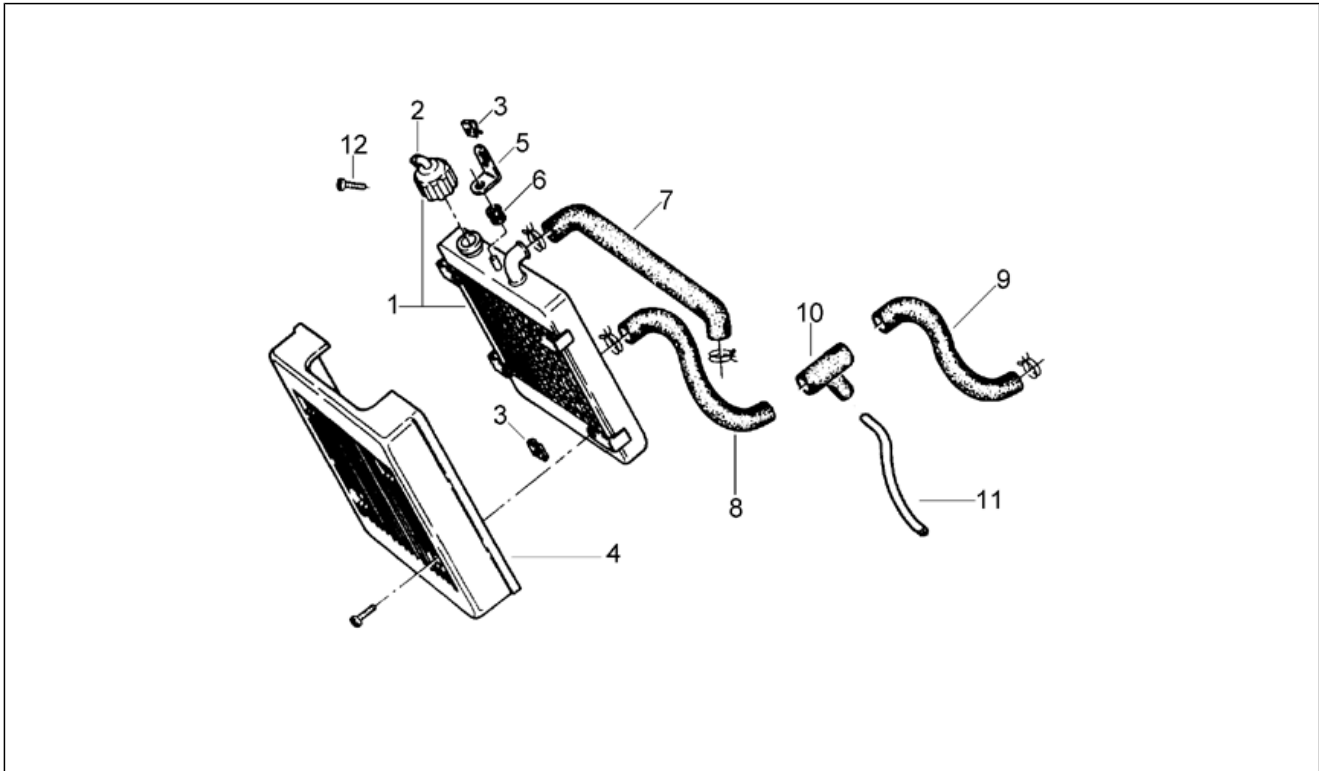

Einheit	RAHMEN
Code	28.21
Beschreibung	Kühler
Inspektion	1

Pos.	Code	Beschreibung	Menge	Varianten
11	AP8220450	Gewebes Schlauch Gummit	1	Baujahr:1995[S], 1996[T], 1997[V], 1998[W], 1999[X] Land:Österreich[A], Belgien[B], Brasilien[BR], Deutschland[D], Dänemark[DK], Spanien[E], Frankreich[F], Italien[I], Israel[IL], Japan[J], Holland[NL]
12	AP8152277	TE Schr. m. Flansch M6x12	1