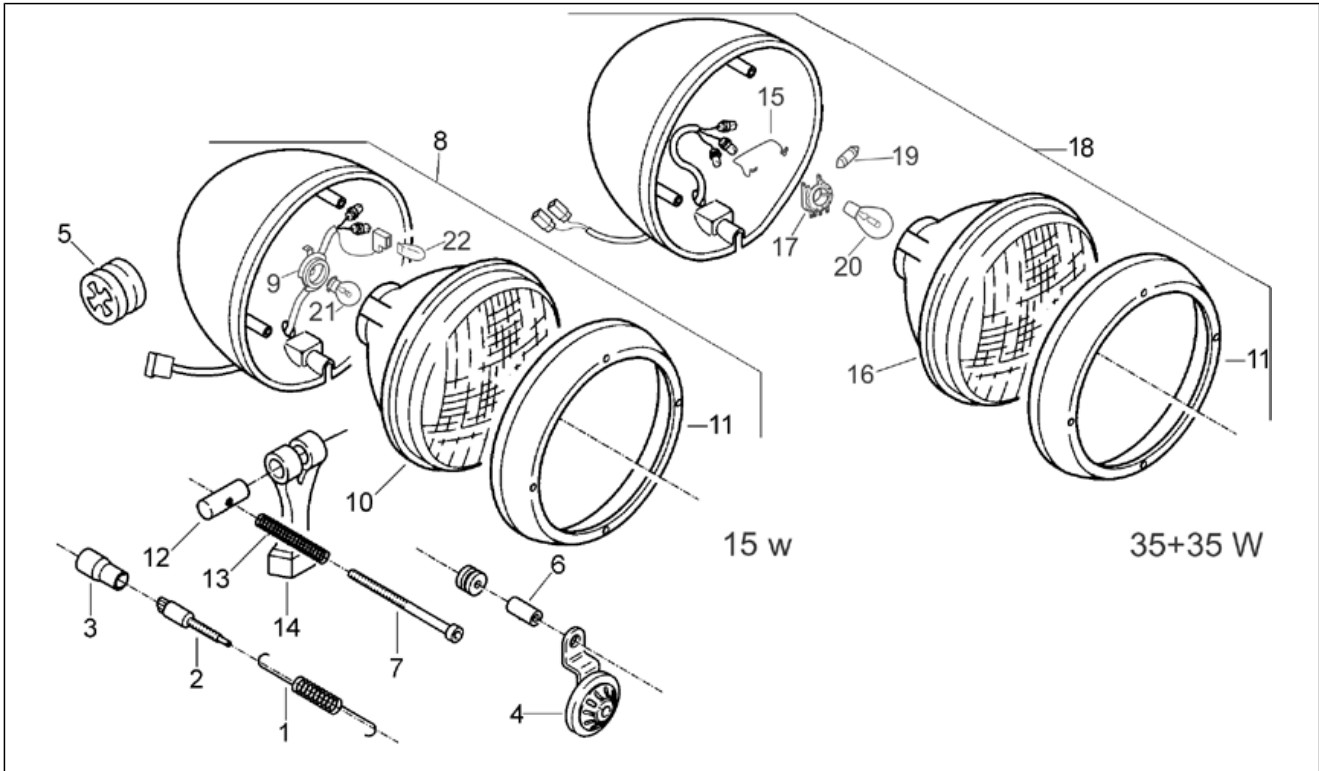

Einheit	RAHMEN
Code	28.32
Beschreibung	Scheinwerfer
Inspektion	1

Pos.	Code	Beschreibung	Menge	Varianten
				Technische Daten:75 Kubikzentimeter[75 cc]
18	AP8212414	Scheinwerfer -exp-	1	Baujahr:1992[N], 1993[P], 1994[R], 1995[S], 1996[T] Land:Österreich[A], Portugal[P]
18	AP8212414	Scheinwerfer -exp-	1	Land:Israel[IL], Japan[J]
18	AP8212414	Scheinwerfer -exp-	1	Land:Spanien[E] Technische Daten:75 Kubikzentimeter[75 cc]
19	AP8224397	Lampen C5w 12v	1	Land:Österreich[A], Israel[IL], Japan[J], Portugal[P]
19	AP8224397	Lampen C5w 12v	1	Land:Spanien[E] Technische Daten:75 Kubikzentimeter[75 cc]
20	AP8224391	Lampen S2 35/35w 12v	1	Land:Österreich[A], Israel[IL], Japan[J], Portugal[P]
20	AP8224391	Lampen S2 35/35w 12v	1	Land:Spanien[E] Technische Daten:75 Kubikzentimeter[75 cc]
21	AP8224392	Lampen S3 15w 12v	1	Land:Belgien[B], Brasilien[BR], Deutschland[D], Dänemark[DK], Spanien[E], Frankreich[F], Italien[I] Technische Daten:50 Kubikzentimeter[50 cc]
22	AP8224393	Lampen WY5W 12V	1	Land:Belgien[B], Brasilien[BR], Deutschland[D], Dänemark[DK], Spanien[E], Frankreich[F], Italien[I] Technische Daten:50 Kubikzentimeter[50 cc]