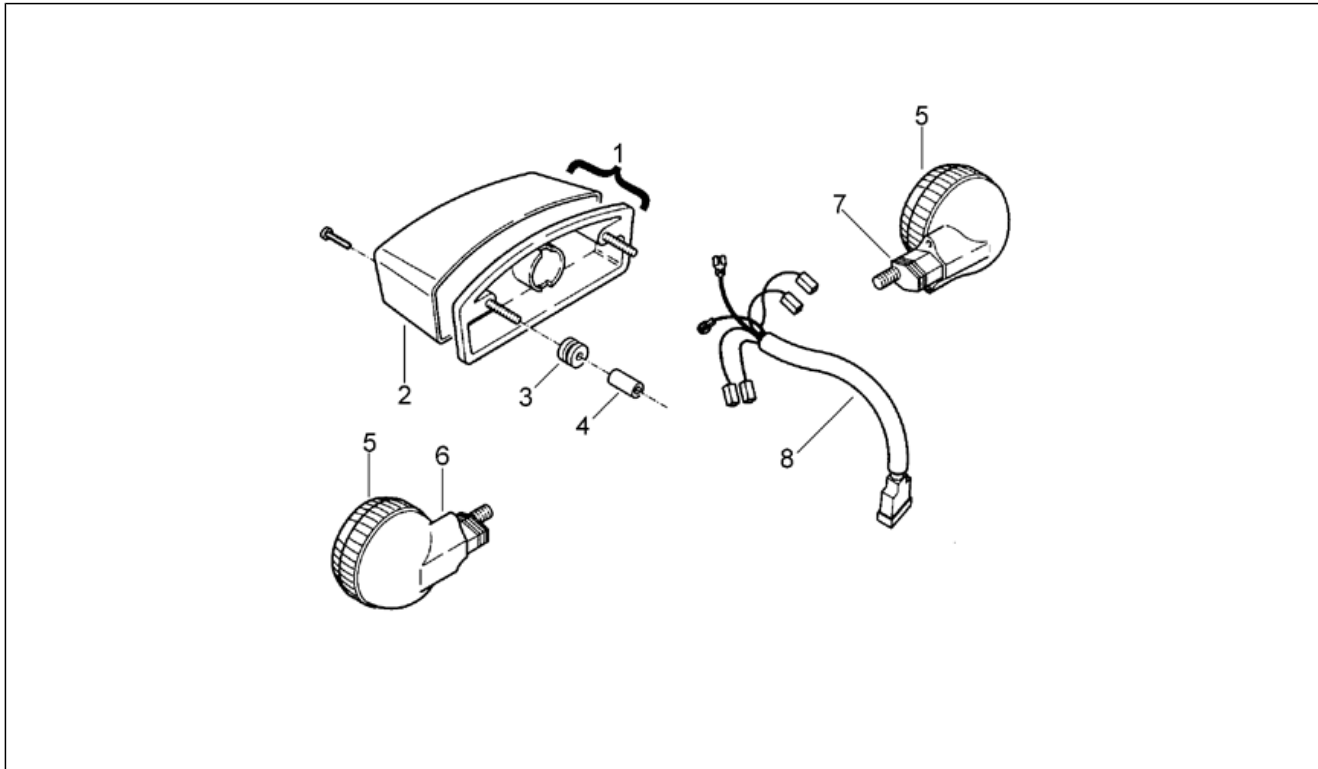

Einheit	RAHMEN
Code	28.34
Beschreibung	Rücklicht
Inspektion	1

Pos.	Code	Beschreibung	Menge	Varianten
1	AP8112812	Rücklicht	1	
2	AP8112814	Rücklichtblende	1	
3	AP8120030	Gummi	2	
4	AP8221017	Distanzscheibe	2	
5	AP8124111	Blinkerblende	2	Baujahr:1994[R], 1995[S], 1996[T], 1997[V], 1998[W], 1999[X]
5	AP8212424	Blinkerblende	2	Baujahr:1992[N], 1993[P]
6	AP8212160	Vorderblinker links/ Hinterblinker rechts	1	Baujahr:1992[N], 1993[P]
6	AP8212656	Rückblinker links	1	Baujahr:1994[R], 1995[S], 1996[T], 1997[V], 1998[W], 1999[X]
7	AP8212159	Vorderblinker rechts / Hinterblinker links	1	Baujahr:1992[N], 1993[P]
7	AP8212655	Rückblinker rechts	1	Baujahr:1994[R], 1995[S], 1996[T], 1997[V], 1998[W], 1999[X]
8	AP8212484	Verkabelung Rücklicht	1