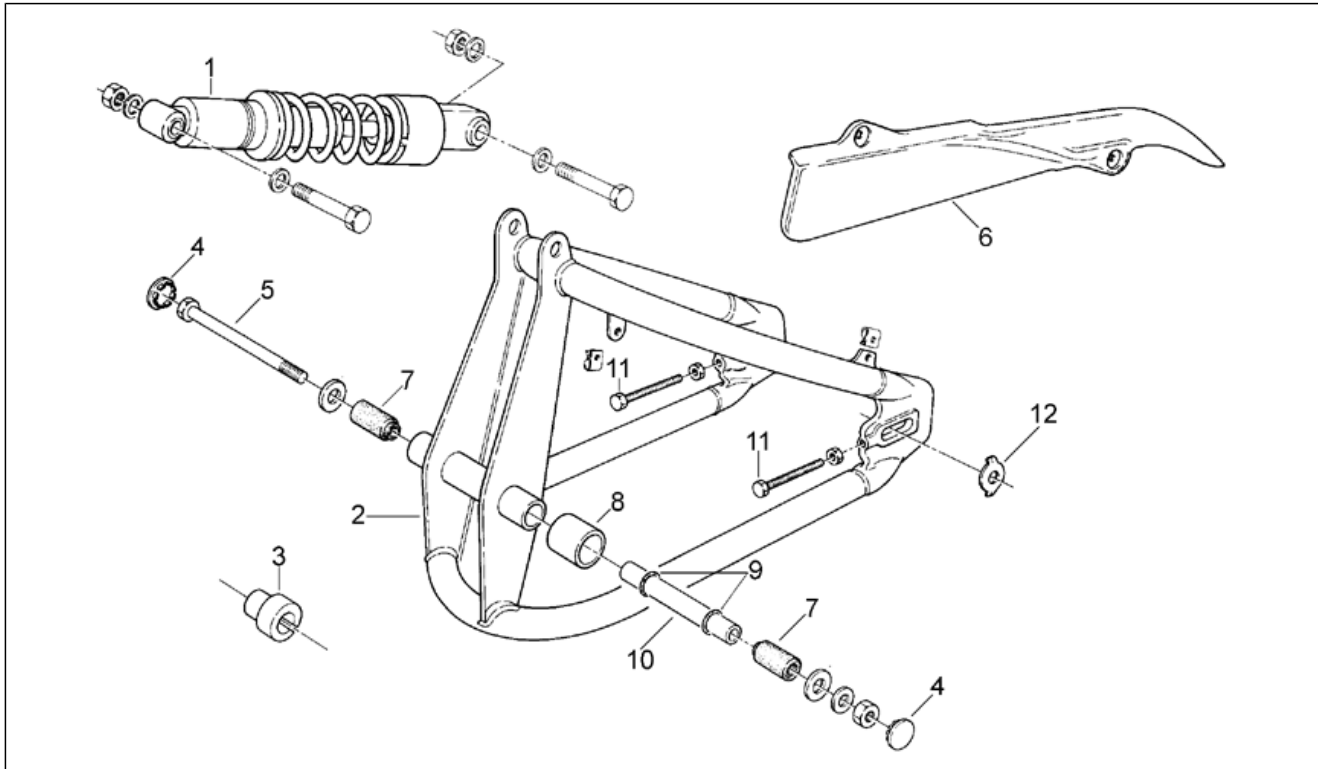

Einheit	RAHMEN
Code	28.09
Beschreibung	Schwinge - Stoßdämpfer
Inspektion	1

Pos.	Code	Beschreibung	Menge	Varianten
1	AP8203457	Stoßdämpfer	1	Land:Dänemark[DK], Spanien[E], Italien[I], Japan[J] Technische Daten:50 Kubikzentimeter[50 cc]
1	AP8203490	Stoßdämpfer	1	Land:Österreich[A], Belgien[B], Brasilien[BR], Deutschland[D], Frankreich[F], Israel[IL], Holland[NL], Portugal[P] Technische Daten:50 Kubikzentimeter[50 cc]
1	AP8203490	Stoßdämpfer	1	Baujahr:1993[P], 1994[R], 1995[S] Land:Spanien[E] Technische Daten:75 Kubikzentimeter[75 cc]
2	AP8232641	Schwinge, grün	1	Baujahr:1992[N] Fahrzeugfarbe:
2	AP8232716	Schwinge, grau	1	Baujahr:1992[N] Fahrzeugfarbe:
2	AP8232772	Schwinge, violett	1	Baujahr:1993[P] Fahrzeugfarbe:Königsviolett 93[Violett]
2	AP8232778	Schwinge, schwarz	1	Baujahr:1993[P] Fahrzeugfarbe:Tiefschwarz 93[Black]
2	AP8232846	Schwinge, blau	1	Baujahr:1994[R] Fahrzeugfarbe:Blau / Rot 94[B/R]
2	AP8232850	Schwinge, schwarz	1	Baujahr:1994[R] Fahrzeugfarbe:Schwarz / Grün 94[B/Gr]
2	AP8232923	Schwinge, rot	1	Baujahr:1995[S] Fahrzeugfarbe:Rot / Elfenbein 95[R/I]
2	AP8232929	Schwinge, schwarz	1	Baujahr:1995[S] Fahrzeugfarbe:Schwarz / Gelb 95[B/Y]
2	AP8232962	Schwinge, blau	1	Baujahr:1996[T], 1997[V], 1998[W] Fahrzeugfarbe:Blau / Gold 96-97-98[B/Go]
2	AP8232967	Schwinge, rot	1	Baujahr:1996[T], 1997[V], 1998[W] Fahrzeugfarbe:Weiß / Rot 96-97-98[W/R]
2	AP8232998	Schwinge, orange	1	Baujahr:1997[V], 1998[W] Fahrzeugfarbe:Orange / Grau 97-98[O/G]
2	AP8235062	Schwinge, schwarz	1	Baujahr:1999[X] Fahrzeugfarbe:Schwarz / Hellblau 99[B/Cy]