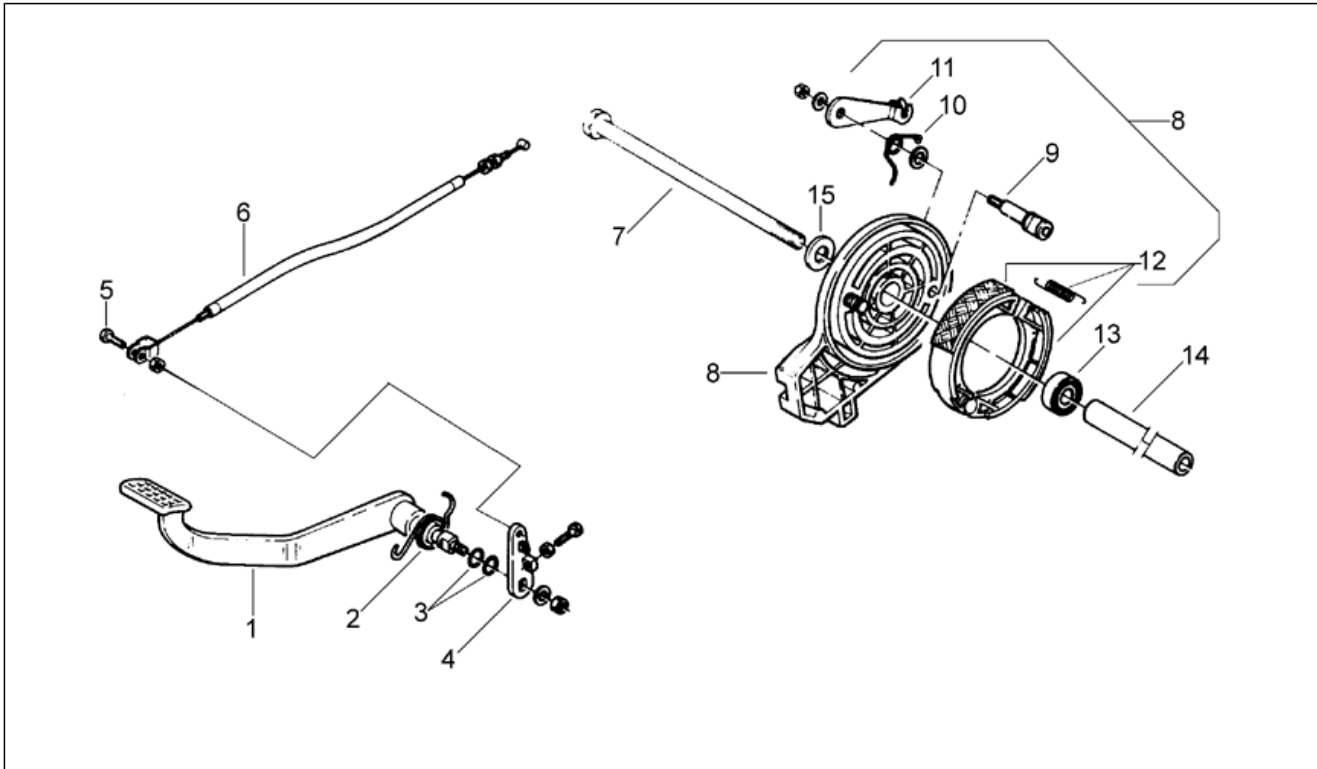

Einheit	RAHMEN
Code	28.31
Beschreibung	Hinterradbremse
Inspektion	1

Pos.	Code	Beschreibung	Menge	Varianten
1	AP8232650	H.verchromter bremshebel	1	
2	AP8221122	Schraubenfederdrehung *	1	
3	AP8120196	O-Ring 3056	2	
4	AP8232747	Rückh.bl. Hinterr.brm.	1	
5	AP8152134	Sechskantschraube	1	
6	AP8214096	Hinterradbremskabel	1	
7	AP8225266	Hinterradbolzen	1	
8	AP8225255	Hintere Bremsbelagplatte	1	
9	AP8213181	Nocken	1	
10	AP8213182	Rückholfeder Nocken	1	
11	AP8213180	Nockenschalthebel	1	
12	AP8213179	Bremsbac.+Federn	1	
13	AP8225123	Lager	1	
14	AP8121792	Distanzstück Lager	1	
15	AP8225209	Flachscheibe	1