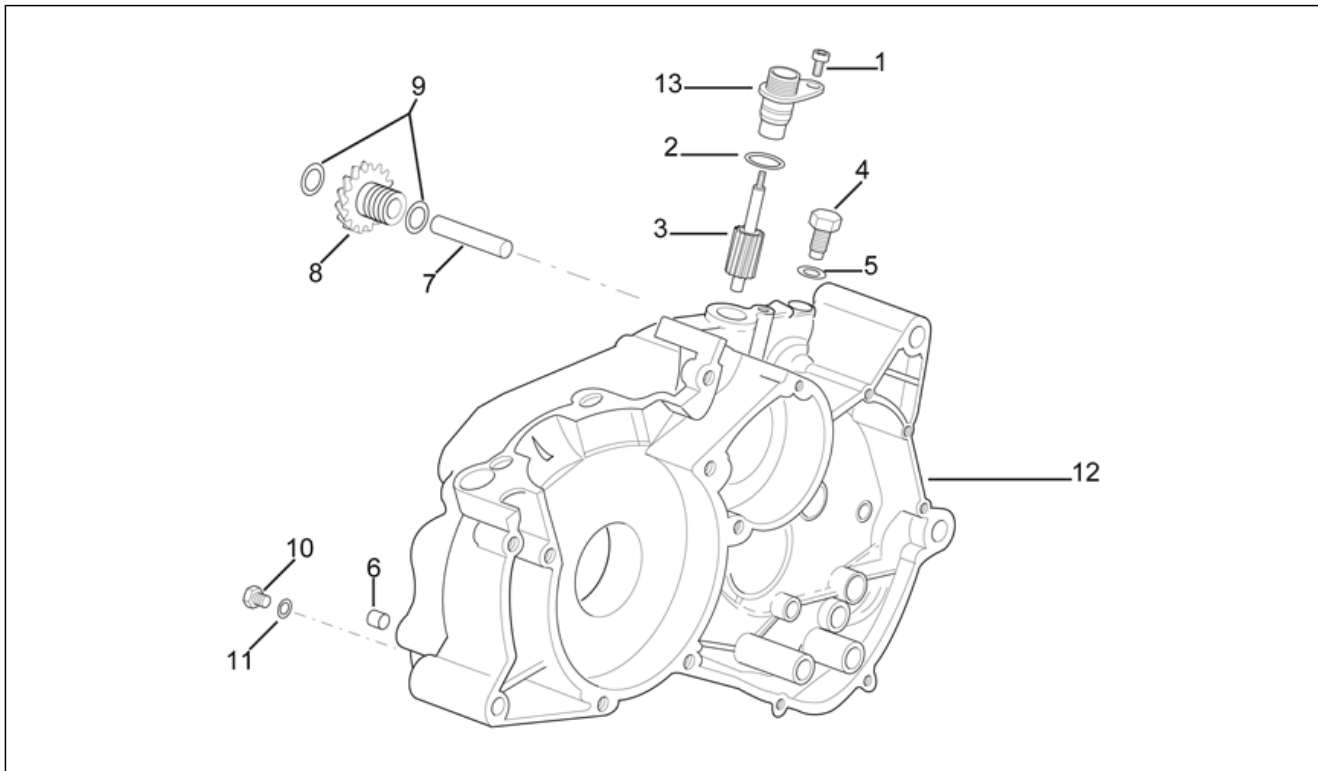

Einheit	MOTOR
Code	29.40
Beschreibung	Linkes gehäuse
Inspektion	1

Pos.	Code	Beschreibung	Menge	Varianten
1	AP8206202	TCCE Schraube M6x12	0	
2	AP8206262	O-Ring D11,8x2,4	0	
3	AP8206251	Ritzel Tachowelle	0	
4	AP8502589	Arretierschraube M12x1,25	0	
5	AP8502757	Schraubendichtung D12x17x1	0	
6	AP8509209	Stift D8,51x7,6	0	
7	AP8206299	Führzpf. Drehz.messr.	0	
8	AP8206252	Ritzel Tachowelle	0	
9	AP8206277	Stahlscheibe blau D8,4x16	0	
10	AP8502586	Ölablaßschraube M8x10	0	
11	AP8502759	Dichtung D8x14	0	
12	AP8206378	Kurbelgehäuse	0	
13	AP8206240	Flansch Drehzahlmesser	0