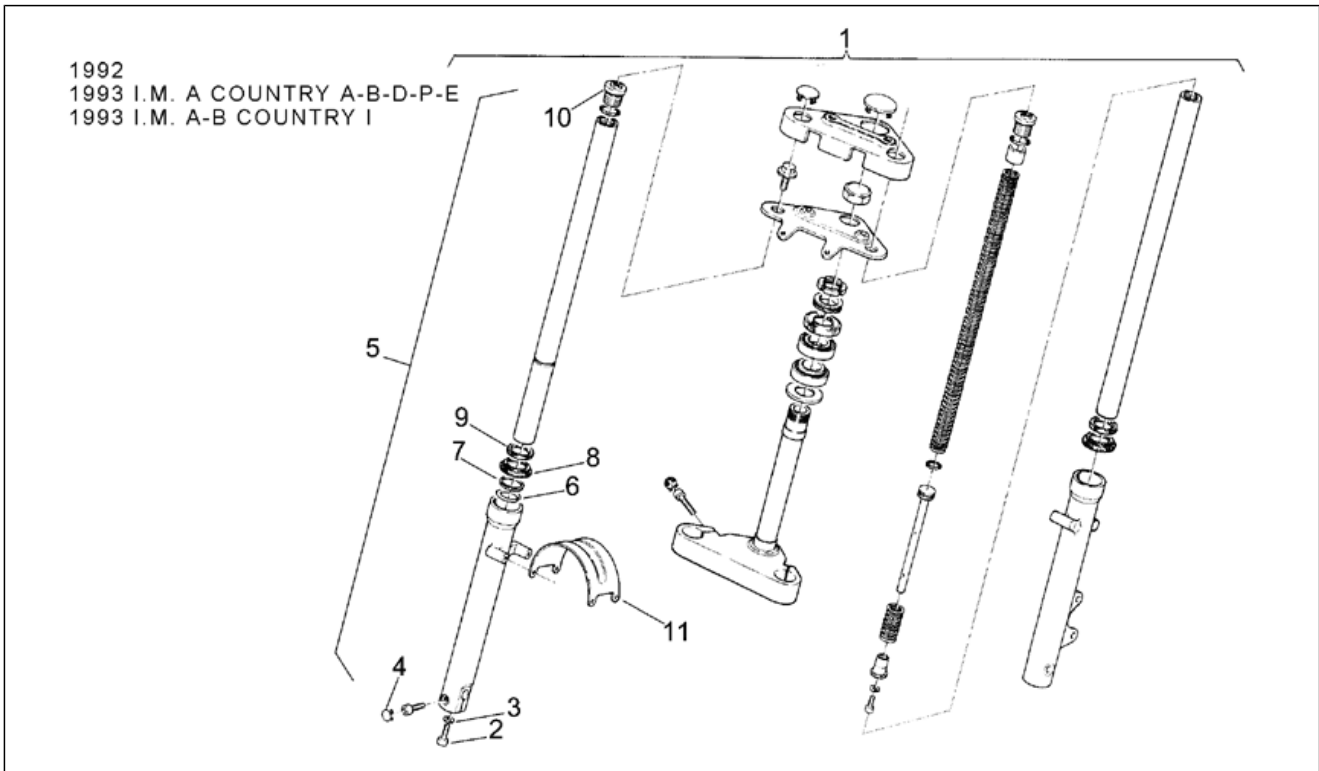

Einheit	RAHMEN
Code	28.03
Beschreibung	Vorderradgabel 92-93 - R.Schaft
Inspektion	1

Pos.	Code	Beschreibung	Menge	Varianten
9	AP8220005	Ölabstreifring	1	Baujahr:1993[P] Land:Österreich[A], Belgien[B], Deutschland[D], Spanien[E], Portugal[P]
10	AP8203507	Verschlussschraube	1	Baujahr:1992[N], 1993[P]
11	AP8203456	Versteifungsplatte	1	Baujahr:1992[N], 1993[P]