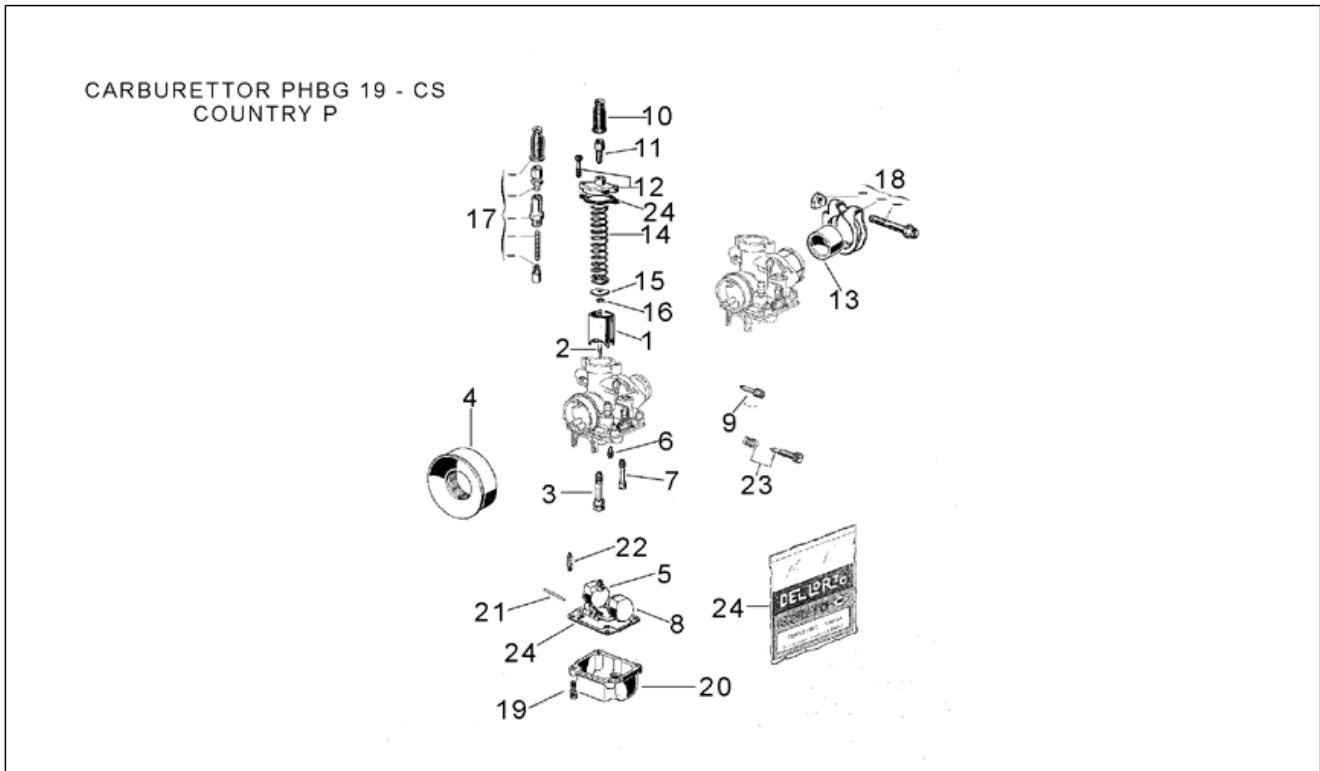

Einheit	MOTOR
Code	29.56
Beschreibung	Vergaser III
Inspektion	1

Pos.	Code	Beschreibung	Menge	Varianten
1	AP8222666	Gasventil	0	
2	AP8222673	Vergasernadel W	0	
3	AP8222671	Nadelventil AN	0	
4	AP8222677	Anschluß Lufteinlaß	0	
5	AP8222637	Maximaldüse	0	
6	AP8222641	Leerlaufstrahl	0	
7	AP8222669	Startdüse	0	
8	AP8222665	Schwimmer gr.4	0	
9	AP8222672	Regelschr. Gemisch	0	
10	AP8222636	Kappe	0	
11	AP8222631	Spannschraube Kabel	0	
12	AP8222651	Deckel Gemischkam.	0	
13	AP8222661	Isolieradapter 26-24	0	
14	AP8222675	Rückholfeder Gasven.	0	
15	AP8222667	Platte Nadelfixierung	0	
16	AP8222674	Sicherung Kegelnadel	0	
17	AP8222647	Kabelzugstarter	0	
18	AP8222648	Schelle	0	
19	AP8222633	Fixierschraube Schel.	0	
20	AP8222664	Schwimmergehäuse	0	
21	AP8222670	Schwimmerstift	0	
22	AP8222643	Verschlusßnadel Benz.	0	
23	AP8222649	Einstellschr. Gasventil	0	
24	AP8222646	Dichtungsbeutel	0