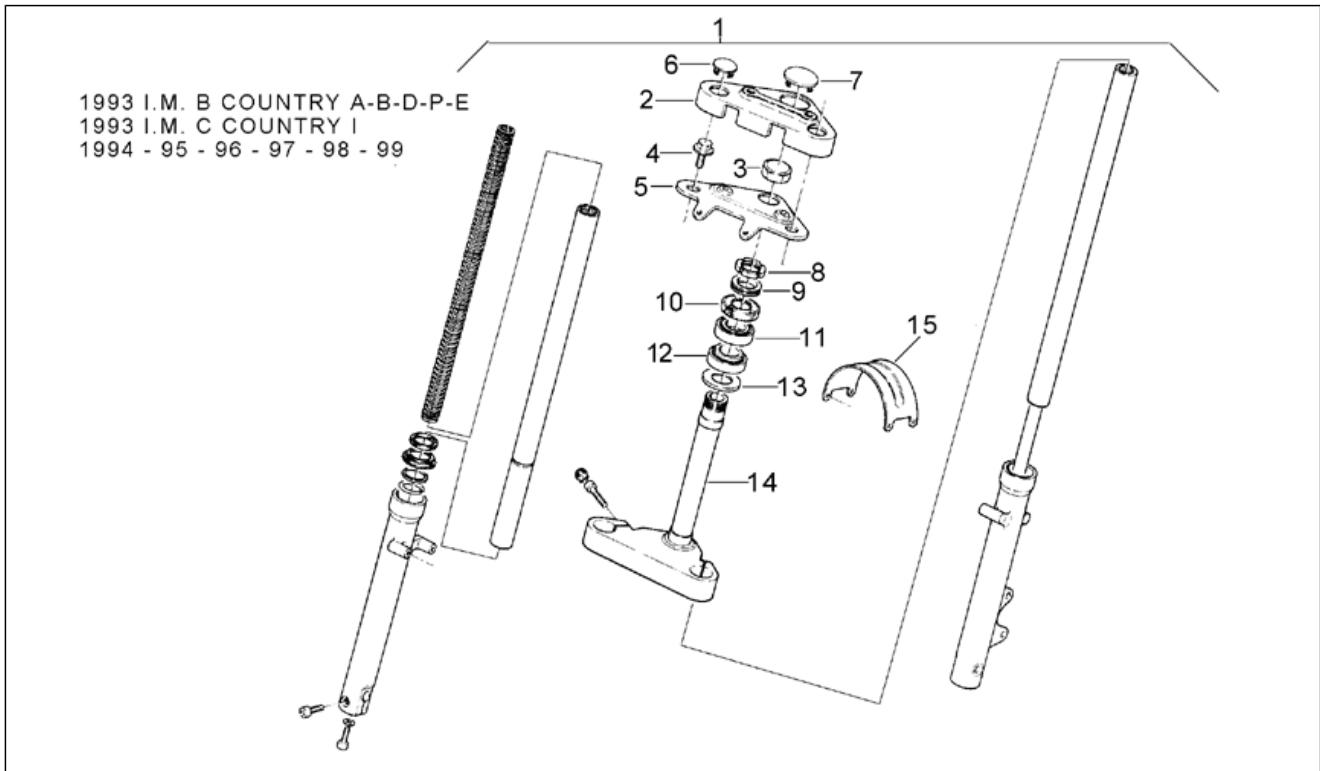

Einheit	RAHMEN
Code	28.07
Beschreibung	Vorderradgabel 93-99 - Rohr
Inspektion	1

Pos.	Code	Beschreibung	Menge	Varianten
1	AP8203723	Baugruppe vordere Gabel	1	Baujahr:1994[R], 1995[S], 1996[T], 1997[V], 1998[W]
1	AP8203967	Baugruppe vordere Gabel	1	Baujahr:1999[X]
2	AP8230826	Plattenabdeckung Gabel	1	
3	AP8203622	Schraube Rohr	1	
4	AP8203489	Flanschschraube M10x20	2	
5	AP8203621	Ob. Gabelplatte	1	
6	AP8220287	Verschlussschraube	2	
7	AP8220176	Schraube Rohr	1	
8	AP8203588	Untere Nutmutter Gabel	1	
9	AP8101272	Distanzscheibe	1	
10	AP8120376	Staubschutzhaube	1	
11	AP8110025	Kugellager	1	
12	AP8110024	Rollenlager	1	
13	AP8101271	Staubschutzring unten	1	
14	AP8203653	Fuß mit Rohr	1	Baujahr:1994[R], 1995[S]
14	AP8203653	Fuß mit Rohr	1	Baujahr:1993[P] Land:Italien[I]
14	AP8203653	Fuß mit Rohr	1	Baujahr:1993[P] Land:Österreich[A], Belgien[B], Deutschland[D], Spanien[E], Portugal[P]
14	AP8203728	Fuß mit Rohr	1	Baujahr:1996[T], 1997[V], 1998[W], 1999[X]
15	AP8203456	Versteifungsplatte	1