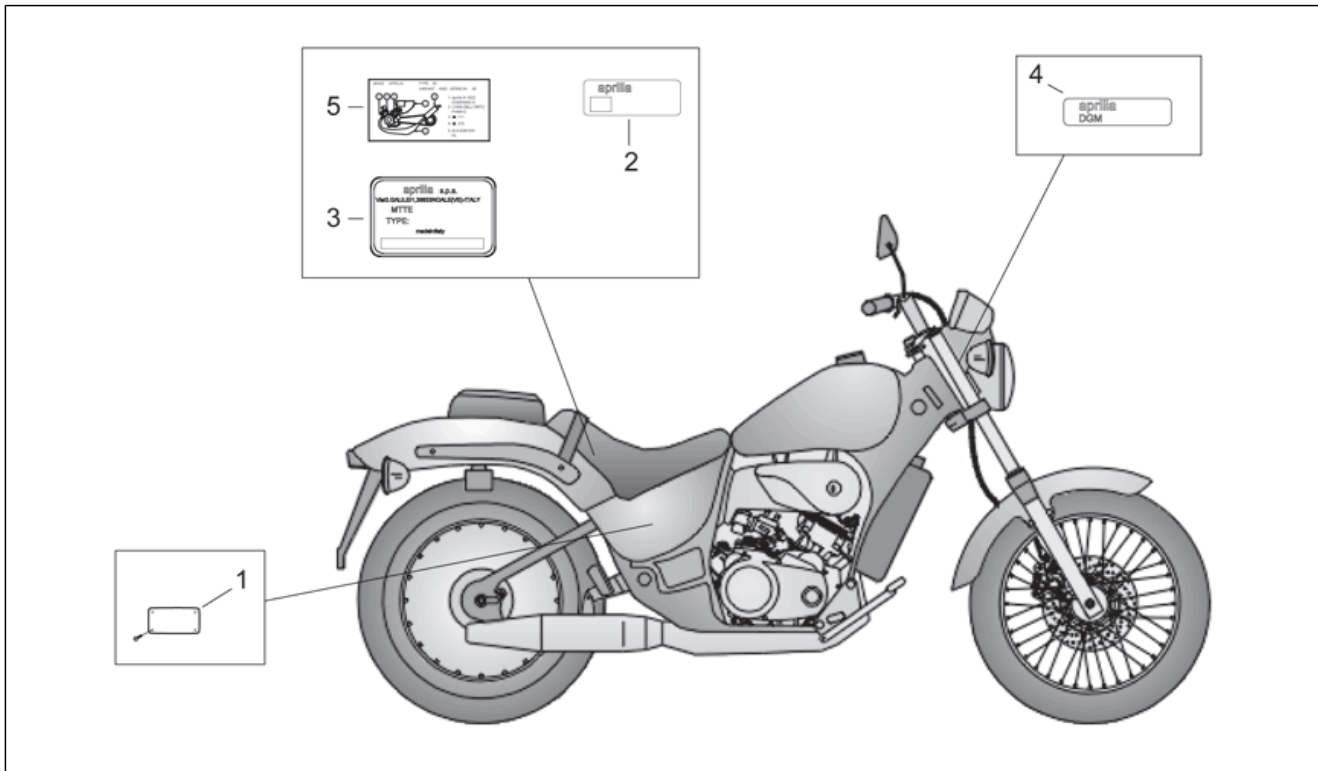

Einheit	RAHMEN
Code	28.38
Beschreibung	Deko und bed./wart.- Anleitung
Inspektion	1

Pos.	Code	Beschreibung	Menge	Varianten
1	AP8215031	Deko Serie	1	Baujahr:1992[N]
1	AP8215367	Deko Serie	1	Baujahr:1993[P] Fahrzeugfarbe:Königsviolett 93[Violet]
1	AP8215385	Deko Serie	1	Baujahr:1993[P] Fahrzeugfarbe:Tiefschwarz 93[Black]
1	AP8215705	Deko Serie	1	Baujahr:1994[R] Fahrzeugfarbe:Blau / Rot 94[B/R]
1	AP8215721	Deko Serie	1	Baujahr:1994[R] Fahrzeugfarbe:Schwarz / Grün 94[B/Gr]
1	AP8237048	Deko Serie	1	Baujahr:1995[S] Fahrzeugfarbe:Rot / Elfenbein 95[R/I]
1	AP8237063	Deko Serie	1	Baujahr:1995[S] Fahrzeugfarbe:Schwarz / Gelb 95[B/Y]
1	AP8237434	Deko Serie	1	Baujahr:1996[T] Fahrzeugfarbe:Blau / Gold 96-97-98[B/Go]
1	AP8237583	Deko Serie	1	Baujahr:1996[T] Fahrzeugfarbe:Weiß / Rot 96-97-98[W/R]
1	AP8237940	Deko Serie	1	Baujahr:1997[V], 1998[W] Fahrzeugfarbe:Orange / Grau 97-98[O/G]
1	AP8257482	Deko Serie	1	Baujahr:1999[X] Fahrzeugfarbe:Grau / Rot 99[G/R]
1	AP8257483	Deko Serie	1	Baujahr:1999[X] Fahrzeugfarbe:Schwarz / Hellblau 99[B/Cy]
2	AP8201960	Bed./Wart.-Anl. P-E-UK	1	Baujahr:1994[R], 1995[S], 1996[T] Land:Spanien[E], Israel[IL], Japan[J], Portugal[P]
2	AP8201971	Bed./Wart.-Anl. I-F-D	1	Baujahr:1994[R], 1995[S], 1996[T] Land:Frankreich[F], Italien[I]
2	AP8201972	Bed./Wart.-Anleit. -D-F-NL-	1	Land:Österreich[A], Belgien[B], Deutschland[D], Holland[NL]
2	AP8202048	Bed./Wart.-Anl. P-E-UK	1	Baujahr:1997[V], 1998[W], 1999[X] Land:Brasilien[BR], Spanien[E], Israel[IL], Portugal[P]
2	AP8202050	Bed./Wart.-Anl. I-F-D	1	Baujahr:1997[V], 1998[W], 1999[X]