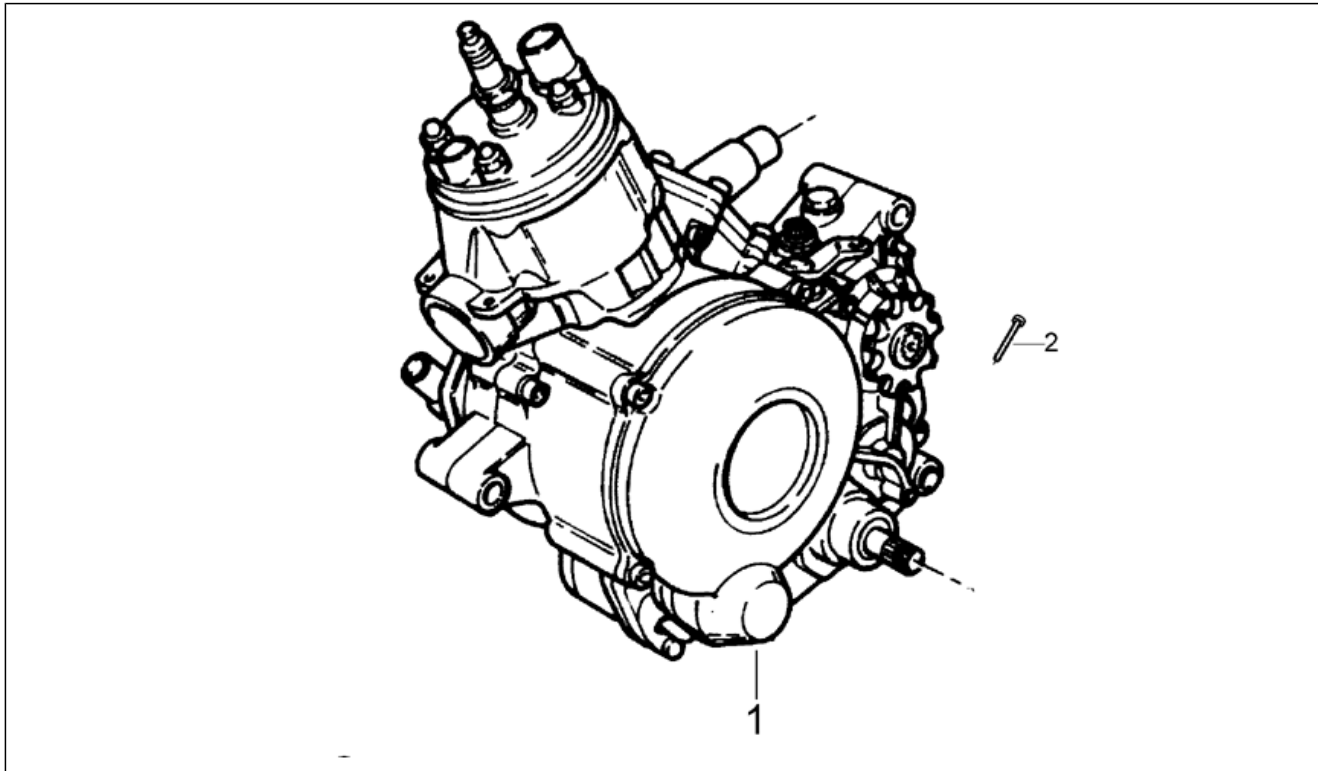

Einheit	MOTOR
Code	29.24
Beschreibung	Motor I
Inspektion	1

Pos.	Code	Beschreibung	Menge	Varianten
				Land:Holland[NL]
1	AP8222461	Motor AM345 95-P-	1	Baujahr:1995[S], 1996[T] Land:Portugal[P]
1	AP8222462	Motor AM345 95-A-	1	Baujahr:1995[S], 1996[T] Land:Österreich[A]
1	AP8222464	Motor AM345 95	1	Baujahr:1996[T] Land:Spanien[E], Frankreich[F], Italien[I]
1	AP8222464	Motor AM345 95	1	Baujahr:1995[S], 1996[T] Land:Italien[I], Japan[J]
1	AP8222497	Motor AM345 96-B-	1	Baujahr:1996[T] Land:Belgien[B]
1	AP8222516	Motor AM345	1	Baujahr:1997[V], 1998[W], 1999[X] Land:Belgien[B], Brasilien[BR], Dänemark[DK], Spanien[E], Frankreich[F], Italien[I], Israel[IL], Japan[J]
1	AP8222517	Motor AM345 -P-	1	Baujahr:1997[V], 1998[W], 1999[X] Land:Portugal[P]
1	AP8222534	Motor AM345 97-A-	1	Baujahr:1997[V], 1998[W], 1999[X] Land:Österreich[A]
2	AP8152330	Reißschraube M6x25	1	Baujahr:1996[T], 1997[V], 1998[W], 1999[X] Land:Österreich[A], Deutschland[D]