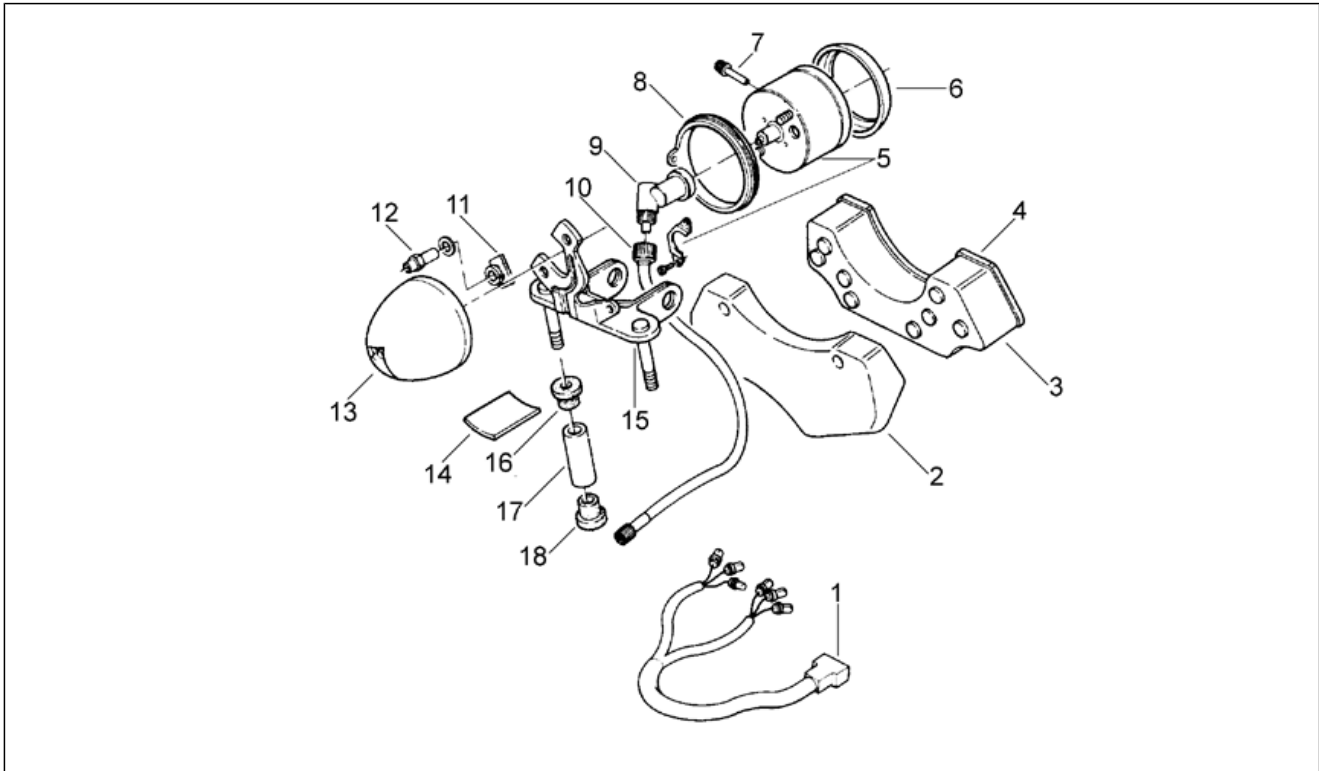

Einheit	RAHMEN
Code	28.17
Beschreibung	Instrumententafel
Inspektion	1

Pos.	Code	Beschreibung	Menge	Varianten
13	AP8220303	Haube Kilometerzähler	1	
14	AP8230928	Armaturen Brettdeckel	1	
15	AP8232668	Scheinw. Halteplatte	1	
16	AP8220192	Gummi *	2	
17	AP8221126	Fixierhülse Schalldämpfer	2	
18	AP8220184	Gummi	2