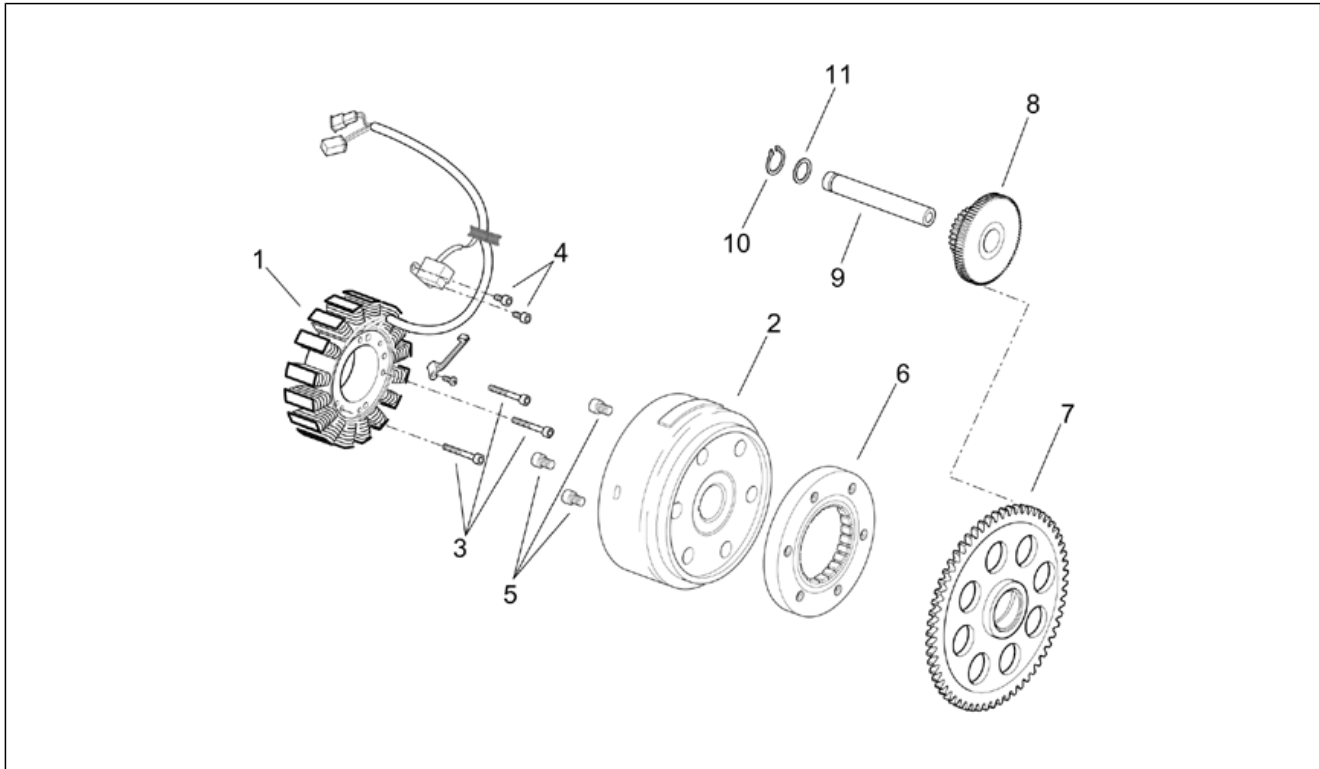

Einheit	MOTOR
Code	29.47
Beschreibung	Magnet - Starterzahnrad
Inspektion	1

Pos.	Code	Beschreibung	Menge	Varianten
1	AP8122629	Stator kpl	1	
2	AP8122591	Schwungradrotor	1	
3	AP8122417	TCEI Schraube	3	
4	AP8122421	TCEI Schraube	2	
5	AP8122422	TCEI Schraube	3	
6	AP8122626	Freilaufkpl.	1	
7	AP8122499	Zahnrad Freilaufkpl.	1	
8	AP8122498	Zwischenzahnrad	1	
9	AP8122612	Welle	1	
10	AP8122438	Sperring D12	1	
11	AP8122640	Ausgleichscheibe	1