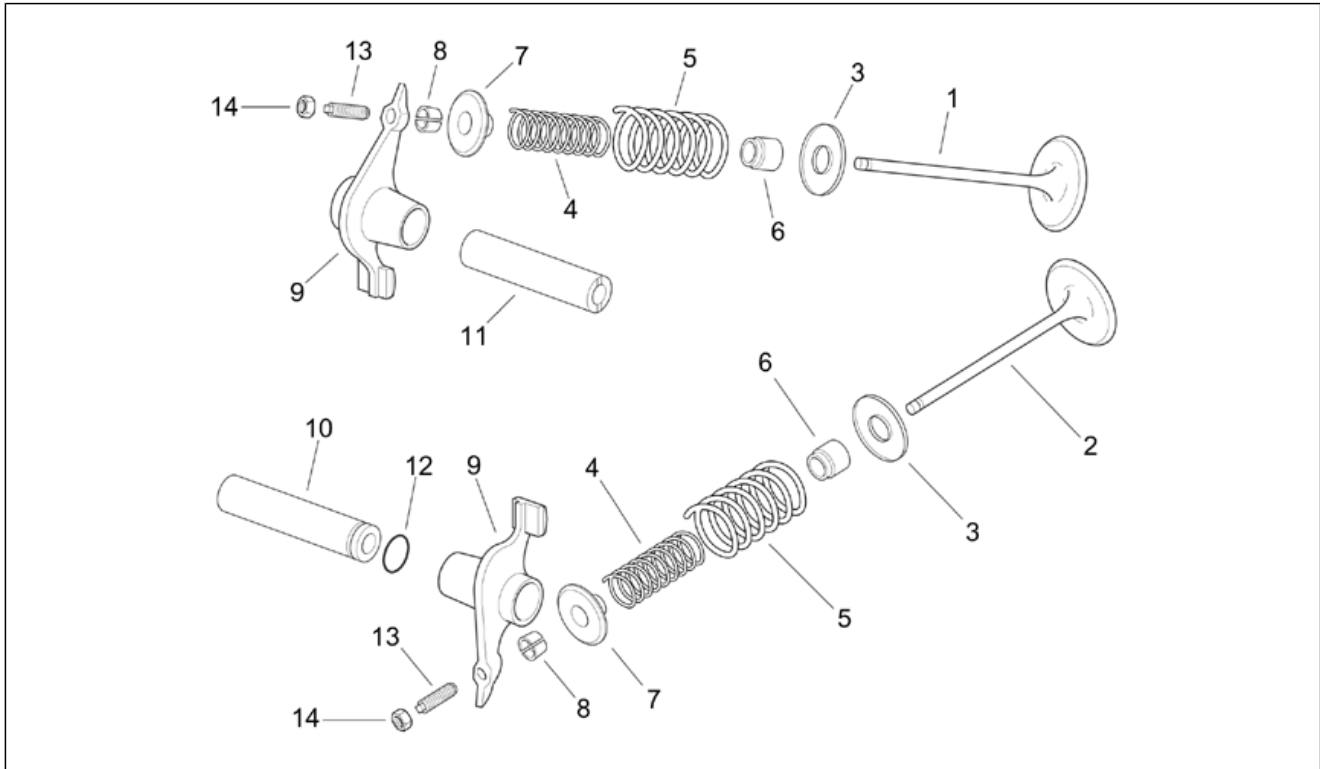

Einheit	MOTOR
Code	29.44
Beschreibung	Ventile
Inspektion	1

Pos.	Code	Beschreibung	Menge	Varianten
1	AP8122638	Einlaßventil	1	
2	AP8122637	Auslaßventil	1	
3	AP8122608	Ventilfederplatte	2	
4	AP8122623	Ventilfeder innen	2	
5	AP8122624	Ventilfeder außen	2	
6	AP8122606	Ölabstreifring Ventilführung 6x12X9	2	
7	AP8122590	Ventilfederplatte	2	
8	AP8122458	Ventilhalbkegel	4	
9	AP8106681	Kiphebel	2	
10	AP8122613	Kipheb.stift Auslaßv.	1	
11	AP8122614	Kipheb.stift Einlaßve.	1	
12	AP8122550	O-Ring	1	
13	AP8122603	Einstellschr. Ventile	2	
14	AP8122528	Mutter M6x0,75 Ch=10	2