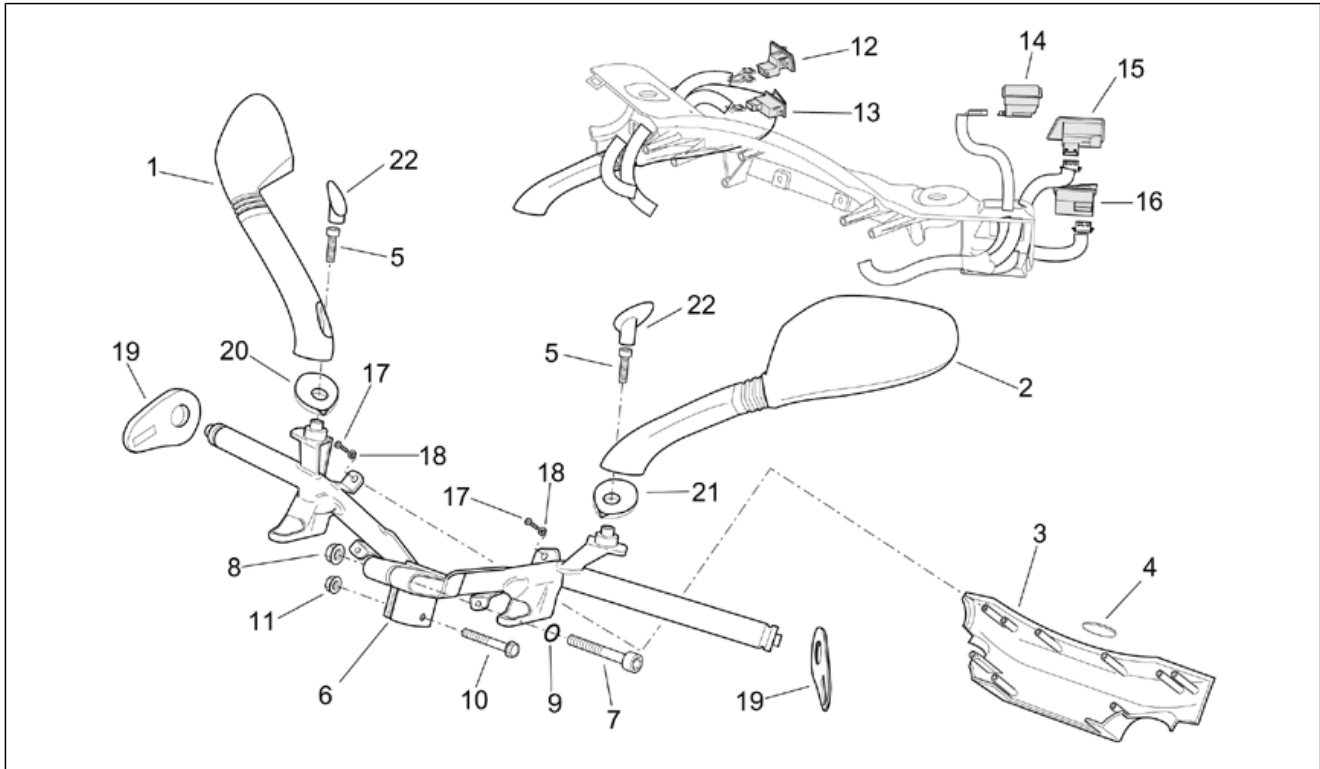

Einheit	RAHMEN
Code	28.21
Beschreibung	Lenkstange - Schaltungen
Inspektion	1

Pos.	Code	Beschreibung	Menge	Varianten
1	AP8102866	Rückspiegel rechts	1	
2	AP8102867	Rückspiegel links	1	
3	AP8118476	Lenkungplatte,grau	1	Baujahr:1999[X]
3	AP8118600	Lenkungplatte,grau	1	Baujahr:2001[1]
3	AP8148486	Lenkungplatte,grau	1	Baujahr:1999[X]
3	AP8148486	Lenkungplatte,grau	1	Baujahr:2000[Y]
4	AP8118440	Schraube Lenkstangenplatte	1	Baujahr:1999[X]
4	AP8118551	Schraube Lenkstangenplatte	1	Baujahr:2001[1], 2000[Y]
4	AP8118551	Schraube Lenkstangenplatte	1	Baujahr:1999[X]
5	AP8150046	TCEI Schraube M8x55	2	
6	AP8118483	Lenkstange	1	
7	AP8150088	TCEI Schraube M10x70	1	
8	AP8152301	Selbstsperrende Mutter	1	
9	AP8150020	Ausgleichscheibe 10,5x21x2*	1	
10	AP8152292	TE Schr. m. Flansch	1	
11	AP8152300	Selbstsperrende Mutter M8	1	
12	AP8124207	Lichtknopf	1	Land:Österreich[A], Belgien[B], Schweiz[CH], Deutschland[D], Dänemark[DK], Spanien[E], Frankreich[F], Griechenland[GR], Italien[I], Holland[NL], Portugal[P], Großbritannien[UK]
12	AP8212994	2-Wege Lichtknopf	1	Land:Japan[J]
13	AP8124208	Startknopf	1	
14	AP8124622	Lichtschalter	1	
15	AP8212767	Blinker Lichtknopf	1	
16	AP8124209	Hupknopf	1	
17	AP8150460	Gewindeschraube M4x12	4	
18	AP8150011	Ausgleichscheibe 4,3x12x1	4	
19	AP8139864	Windschutz Lenksta.	2	
20	AP8144135	Gummi rechter Spiegel	1