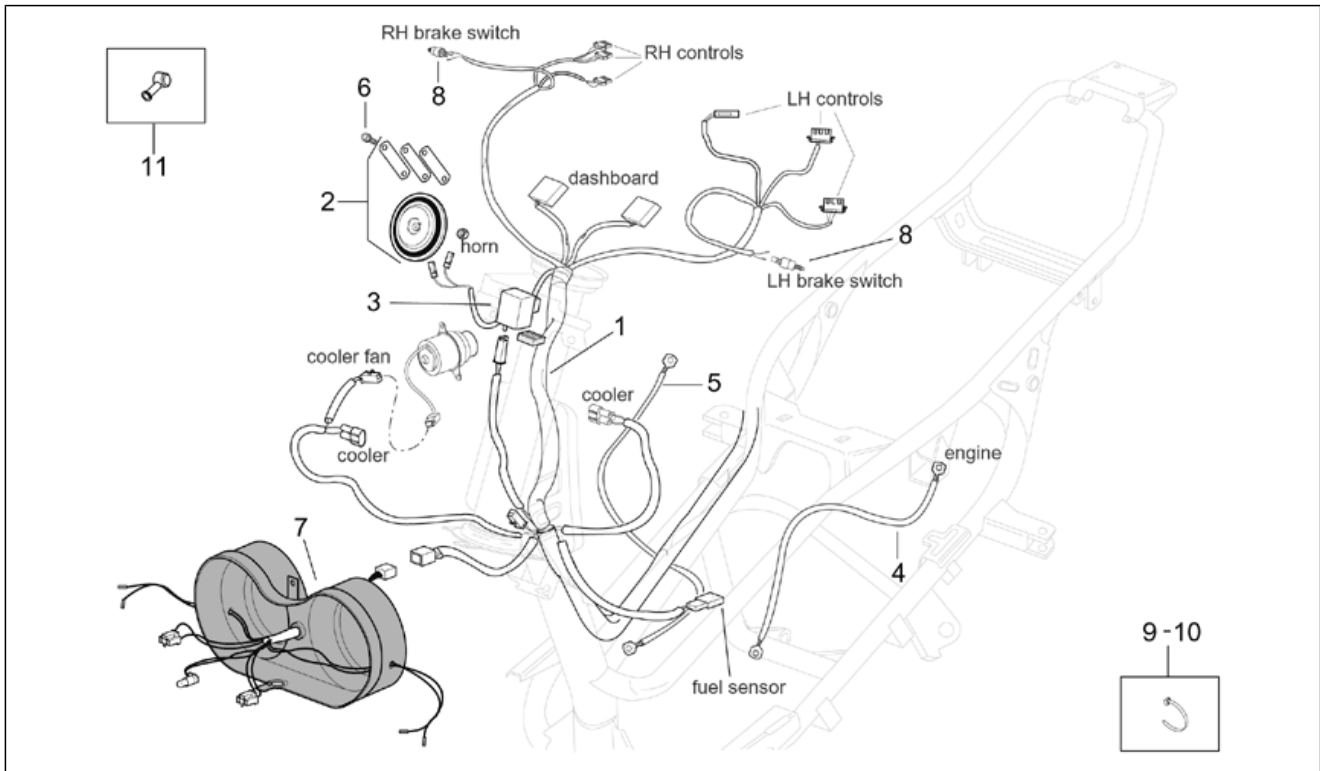

Einheit	RAHMEN
Code	28.36
Beschreibung	Elektrische anlage I
Inspektion	1

Pos.	Code	Beschreibung	Menge	Varianten
1	AP8124631	Hauptverkabelung	1	Land:Österreich[A], Belgien[B], Schweiz[CH], Deutschland[D], Dänemark[DK], Spanien[E], Frankreich[F], Griechenland[GR], Italien[I], Holland[NL], Portugal[P], Großbritannien[UK]
1	AP8124680	Hauptverkabelung	1	Land:Japan[J]
2	AP8124598	Hupe	1	
3	AP8124235	Blinken	1	
4	AP8124447	Masse-Batteriekabel	1	
5	AP8124518	Verkabelung Batterie-Relais	2	
6	AP8152277	TE Schr. m. Flansch M6x12	1	
7	AP8124409	Verkabel.Scheinwerf.	1	
8	AP8124818	Bremslichtschalter	1	
9	AP8120422	Schelle schwarz 98x2*	7	
10	AP8120416	Schelle schwarz 178x4	5	
11	AP8120218	Klemmenkappe	1