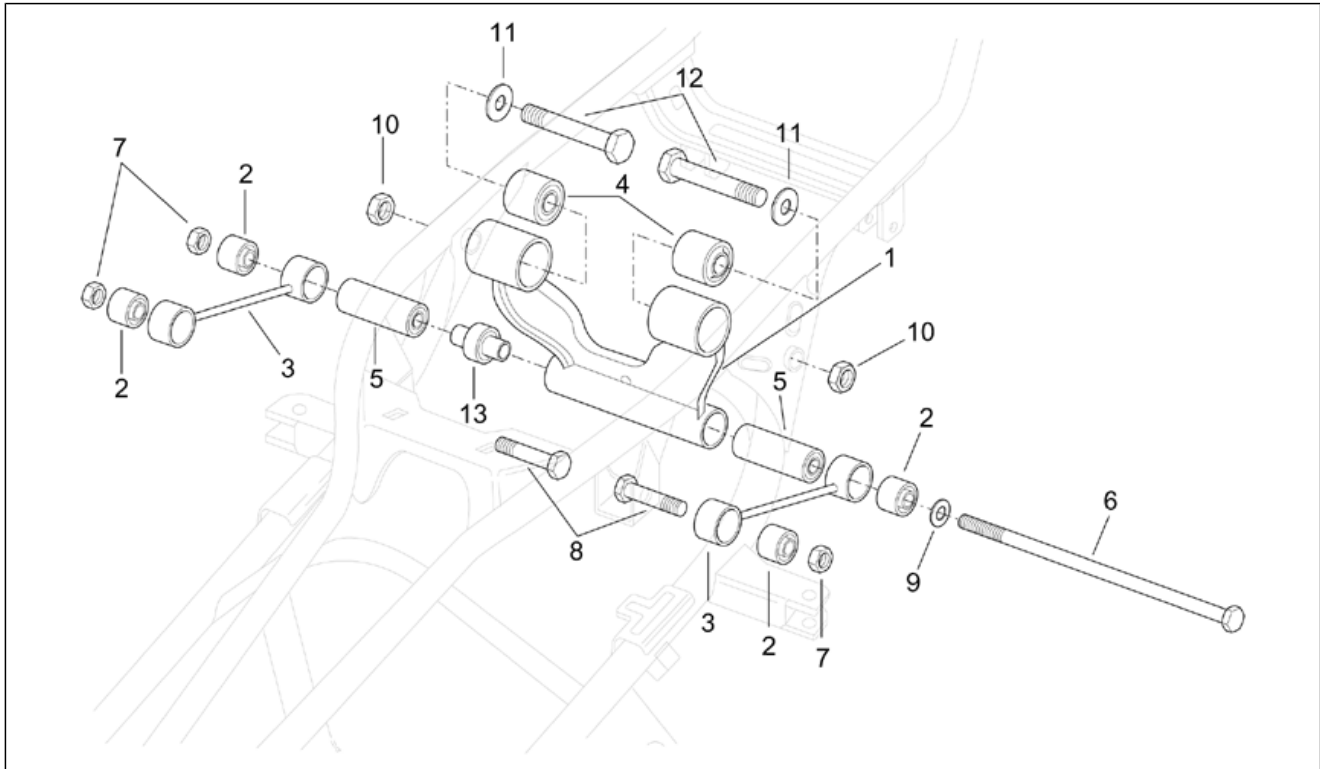

Einheit	RAHMEN
Code	28.05
Beschreibung	Pleuelstange
Inspektion	1

Pos.	Code	Beschreibung	Menge	Varianten
1	AP8146119	Rahmen-Pleuelstange	1	
2	AP8144143	Schwingschutzlager	4	
3	AP8146118	Motorzugschraube	2	
4	AP8144129	Schw.lager Pleu./Rah.	2	
5	AP8144130	Schw.lager Pleu./Mot.	2	
6	AP8121294	Motoranlenkbolzen	1	
7	AP8152242	Mutter	3	
8	AP8150323	Sechskantschraube	2	
9	AP8150020	Ausgleichscheibe 10,5x21x2*	6	
10	AP8150432	Selbstsperr.mut Unt. M12*	2	
11	AP8152018	Scheibe 12,2x22x2	4	
12	AP8150476	Sechskantschraube M12x125	2	
13	AP8121304	Pleuel-Distanzstück	1