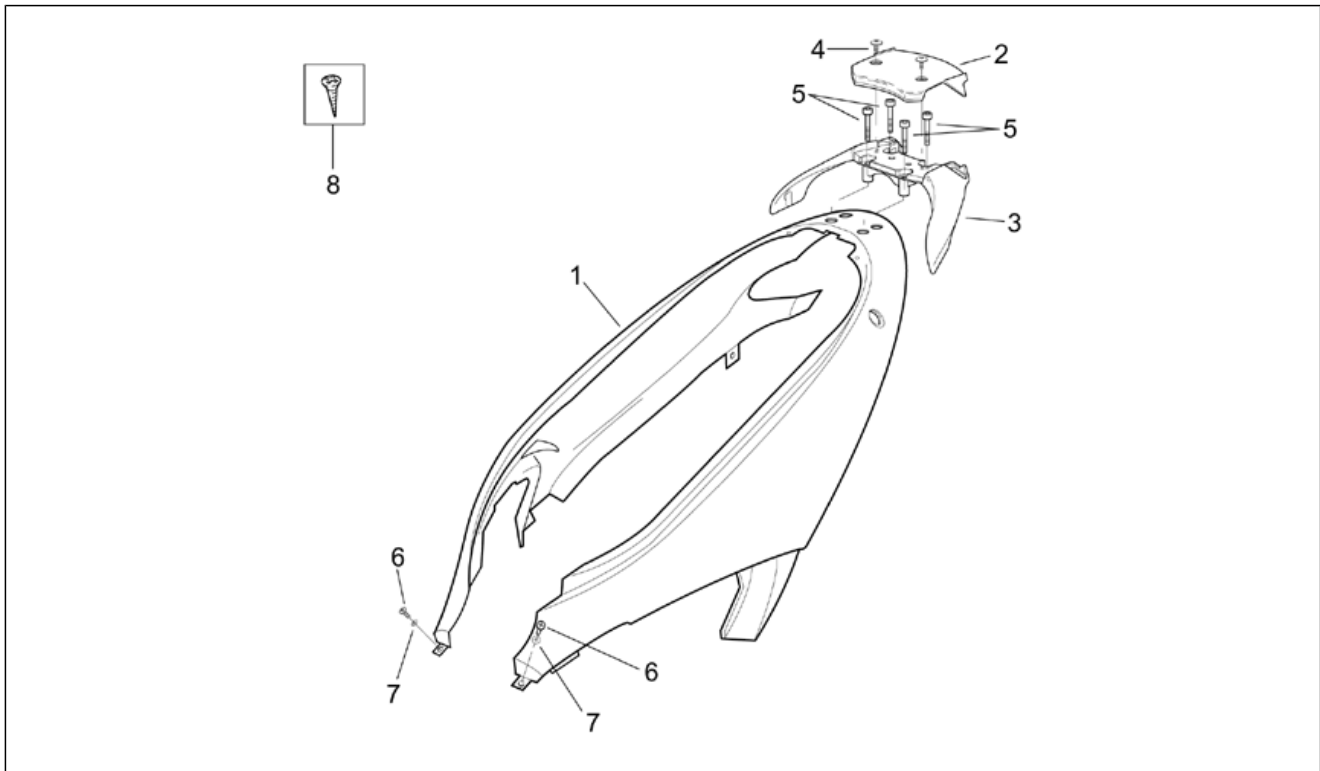

Einheit	RAHMEN
Code	28.16
Beschreibung	R.Kar. - R.verkl.
Inspektion	1

Pos.	Code	Beschreibung	Menge	Varianten
1	AP8139944	Heck, blau	1	Baujahr:1999[X] Fahrzeugfarbe:Blau Emisphere '99[bl.em]
1	AP8148099	Heck schwarz	1	Baujahr:1999[X], 2000[Y] Fahrzeugfarbe:Schwarz Shadow '99-2001[ne.sh]
1	AP8148317	Heckteil, m.rot	1	Baujahr:1999[X], 2000[Y] Fahrzeugfarbe:Rot Moody '99-2000[ro.mo]
1	AP8148335	Heckteil, gelb	1	Baujahr:1999[X], 2000[Y] Fahrzeugfarbe:Gelb Sulphure '99-2000[gi.su]
1	AP8148374	Heckteil, grau	1	Baujahr:1999[X], 2000[Y] Fahrzeugfarbe:Gru Platinum '99-2001[gr.pl]
1	AP8148871	Heck V.blau ch.	1	Baujahr:2000[Y] Fahrzeugfarbe:Blau Chips 2000-2001[c.blu]
1	AP8148982	Heckteil, ice green	1	Baujahr:2000[Y] Fahrzeugfarbe:Ice Green 2000[i.gr]
1	AP8149749	Heck schwarz	1	Baujahr:2001[1] Fahrzeugfarbe:Schwarz Shadow '99-2001[ne.sh]
1	AP8149752	Heckteil, grau	1	Baujahr:2001[1] Fahrzeugfarbe:Gru Platinum '99-2001[gr.pl]
1	AP8149755	Heck V.blau ch.	1	Baujahr:2001[1] Fahrzeugfarbe:Blau Chips 2000-2001[c.blu]
2	AP8139498	Griffdeckel grau	1	Baujahr:1999[X], 2000[Y]
2	AP8149632	Griffdeckel grau	1	Baujahr:2001[1]
3	AP8139925	Soziusgriff, grau	1	Baujahr:1999[X], 2000[Y]
3	AP8149651	Soziusgriff, grau	1	Baujahr:2001[1]
4	AP8152302	TBEI Schraube m.Flansch M5x12	2	
5	AP8150277	TCEI Schraube M8x50	4	
6	AP8150425	Linsenschraube 5,5x22*	2	
7	AP8150382	Ausgleichscheibe 15x5,5X1,2	2	
8	AP8150413	Gew.schr. 3,9x14	2