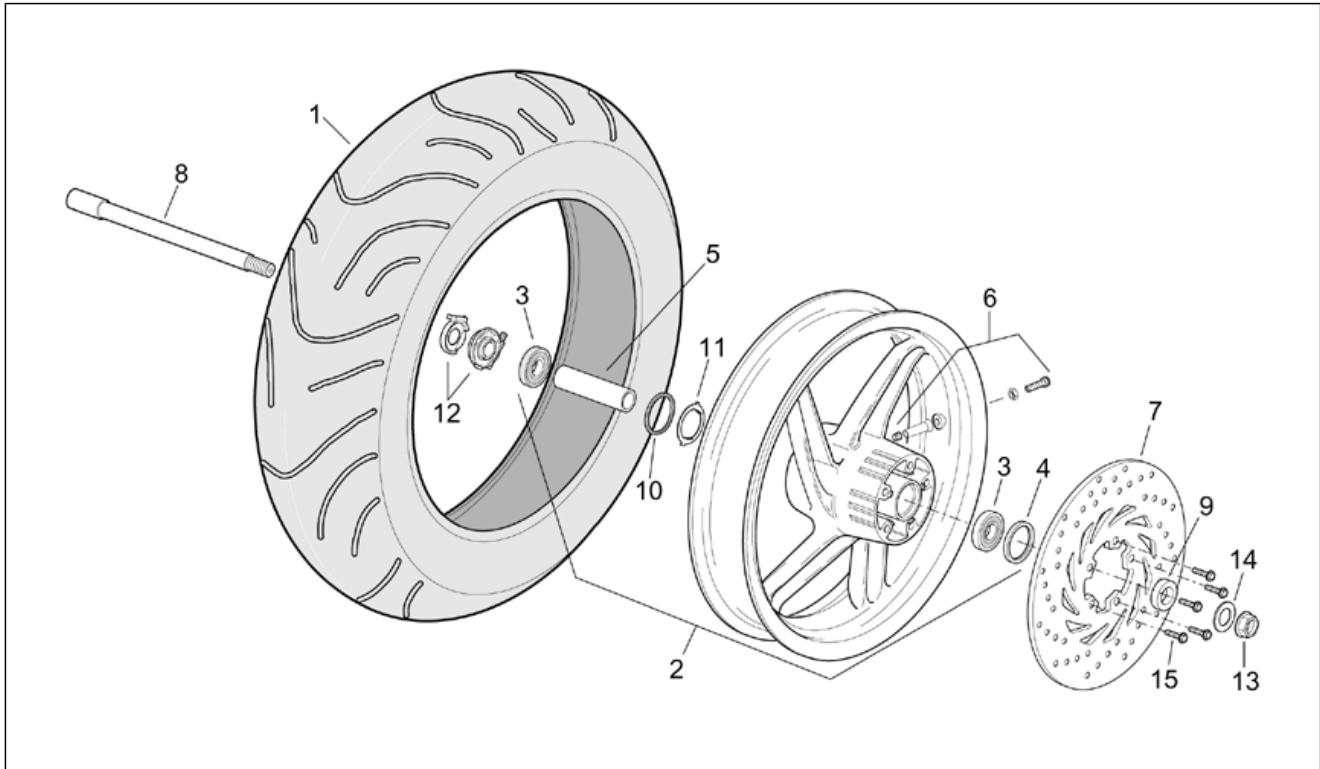

Einheit	RAHMEN
Code	28.32
Beschreibung	Vorderrad
Inspektion	1

Pos.	Code	Beschreibung	Menge	Varianten
1	0000000	Reifen	1	
2	AP8108951	Vorderrad	1	Baujahr:2001[1]
2	AP8208603	Vorderrad	1	Baujahr:1999[X], 2000[Y]
3	AP8225123	Lager	2	
4	AP8125782	Gasket ring	1	
5	AP8125752	Interne Distanzscheibe	1	
6	AP8202168	Schlauchloses Reifenventil	1	
7	AP8113541	Bremsscheibe D220	1	
8	AP8225271	Vorderradbolzen	1	
9	AP8221119	Vorderrad Distanzscheibe	1	
10	AP8125743	Gasket ring D40x50x4	1	
11	AP8120865	Mitnehmer	1	
12	AP8102407	Vorgelegte Kilometerzähler	1	
13	AP8150373	Selbstsperr.mut Unt. M12x1,25	1	
14	AP8152018	Scheibe 12,2x22x2	1	
15	AP8208546	Schraube	5