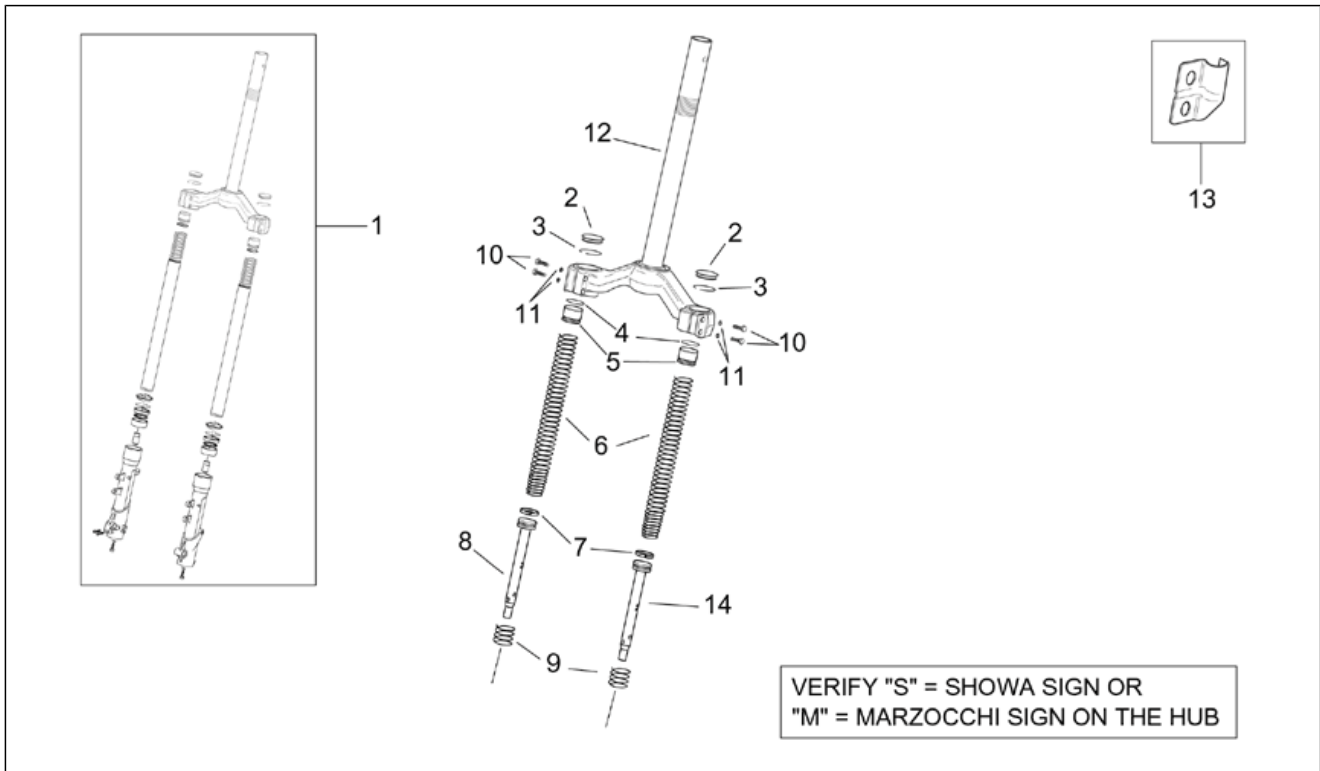

Einheit	RAHMEN
Code	28.03
Beschreibung	Vorderradgabel I
Inspektion	1

Pos.	Code	Beschreibung	Menge	Varianten
1	AP8123798	Baugruppe vordere Gabel	1	
2	AP8123696	Verschlussschraube	2	Technische Daten:Gabel mit Buchstaben M auf dem Schaft[M]
2	AP8123759	Verschlussschraube	2	Technische Daten:Gabel mit Buchstaben S auf dem Schaft[S]
3	AP8123756	Sperring	2	Technische Daten:Gabel mit Buchstaben S auf dem Schaft[S]
3	AP8203950	Seegerring	2	Technische Daten:Gabel mit Buchstaben M auf dem Schaft[M]
4	AP8123695	O-Ring	2	Technische Daten:Gabel mit Buchstaben M auf dem Schaft[M]
4	AP8123775	O-Ring	2	Technische Daten:Gabel mit Buchstaben S auf dem Schaft[S]
5	AP8123698	Verschlussschraube kplt.	2	Technische Daten:Gabel mit Buchstaben M auf dem Schaft[M]
5	AP8123761	Deckel	2	Technische Daten:Gabel mit Buchstaben S auf dem Schaft[S]
6	AP8123762	Feder	2	Technische Daten:Gabel mit Buchstaben S auf dem Schaft[S]
6	AP8163026	Feder	2	Technische Daten:Gabel mit Buchstaben M auf dem Schaft[M]
7	AP8123754	Kolbenring	2	Technische Daten:Gabel mit Buchstaben M auf dem Schaft[M]
7	AP8123776	Ring	2	Technische Daten:Gabel mit Buchstaben S auf dem Schaft[S]
8	AP8123763	Stoßdämpfer	1	Technische Daten:Gabel mit Buchstaben S auf dem Schaft[S]
8	AP8163027	Stoßdämpfer	1	Technische Daten:Gabel mit Buchstaben M auf dem Schaft[M]
9	AP8123708	Gegenfeder	2	Technische Daten:Gabel mit Buchstaben M auf dem Schaft[M]