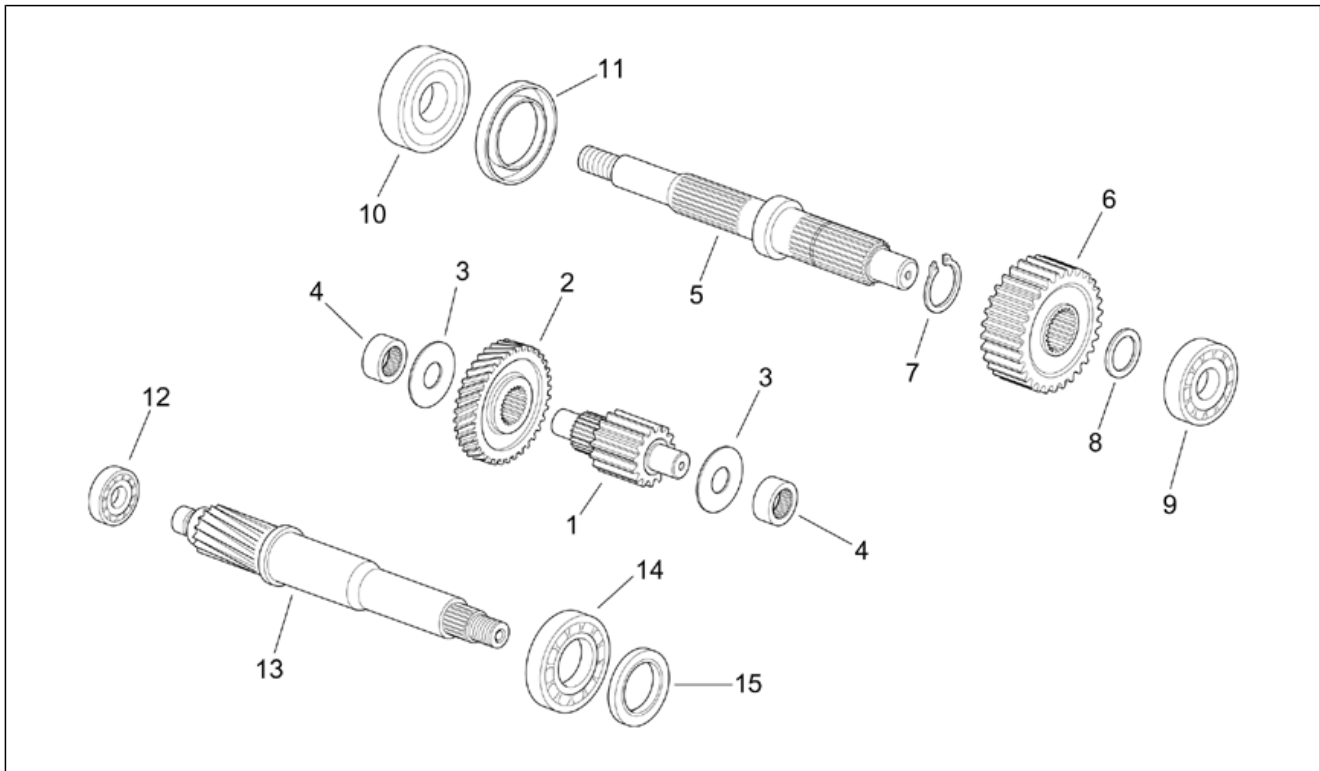

Einheit	MOTOR
Code	29.49
Beschreibung	Getriebe
Inspektion	1

Pos.	Code	Beschreibung	Menge	Varianten
1	AP8106683	Zwischenzahnrad	1	
2	AP8122502	Zahnrad	1	
3	AP8122651	Ausgleichscheibe	2	
4	AP8125826	Rollenlager	2	
5	AP8106682	Abtriebswelle	1	
6	AP8122497	Zahnrad	1	
7	AP8122443	Seegerring	1	
8	AP8122648	Ausgleichscheibe	1	
9	AP8122428	Lager 6303-2RS 17x47x14	1	
10	AP8125825	Lager	1	
11	AP8122536	Ölabstreifring	1	
12	AP8122427	Lager 6302-2RS 15x42x13	1	
13	AP8122501	Getriebe	1	
14	AP8125823	Lager	1	
15	AP8122537	Ölabstreifring	1