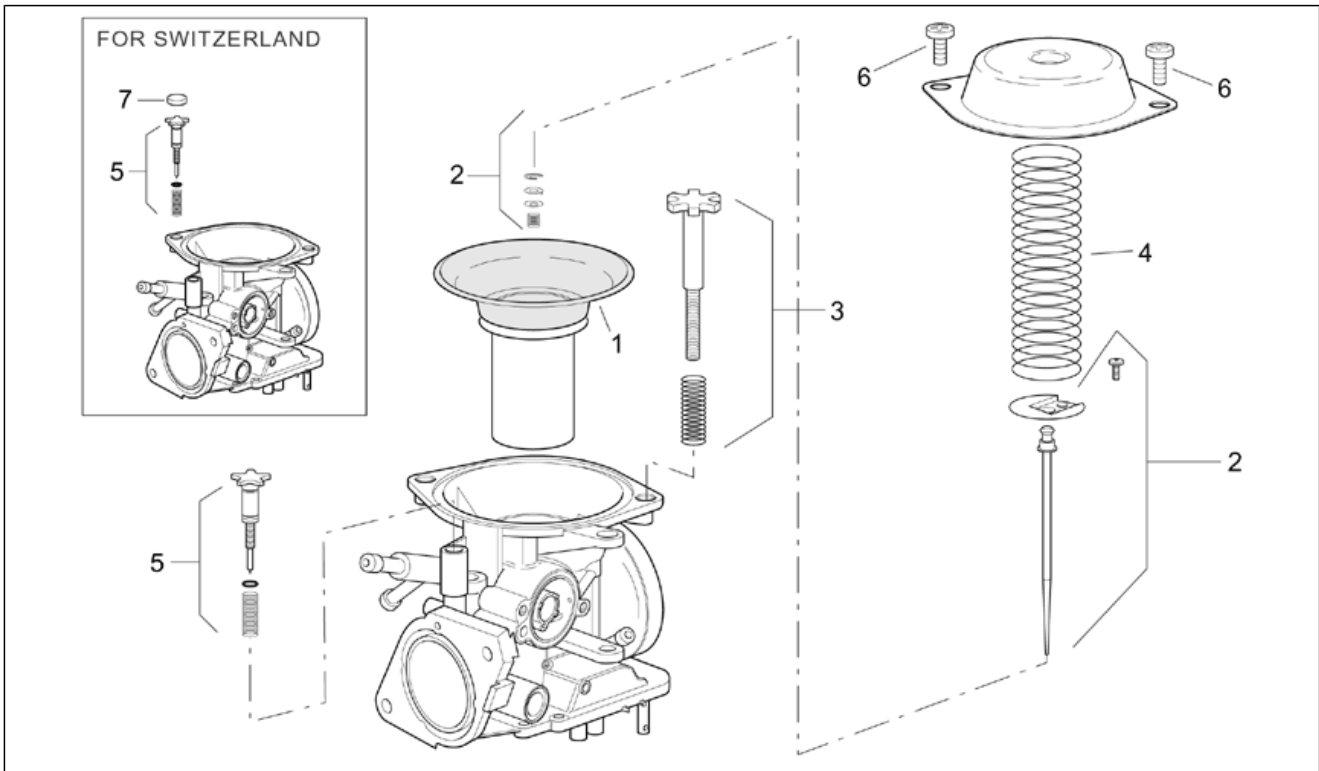

Einheit	MOTOR
Code	29.27
Beschreibung	Vergaser I
Inspektion	1

Pos.	Code	Beschreibung	Menge	Varianten
1	AP8122636	Membran	1	
2	AP8122522	Kegelnadel komplett	1	
3	AP8122635	Regelsch. Leerlauf kpl	1	
4	AP8122618	Feder	1	
5	AP8122557	Luftschaube komplett	1	Land:Österreich[A], Belgien[B], Deutschland[D], Dänemark[DK], Spanien[E], Frankreich[F], Griechenland[GR], Italien[I], Japan[J], Holland[NL], Portugal[P], Großbritannien[UK]
5	AP8122655	Luftschaube komplett	1	Land:Schweiz[CH]
6	AP8122599	Schraube	2	
7	AP8122654	Deckel	1	Land:Schweiz[CH]