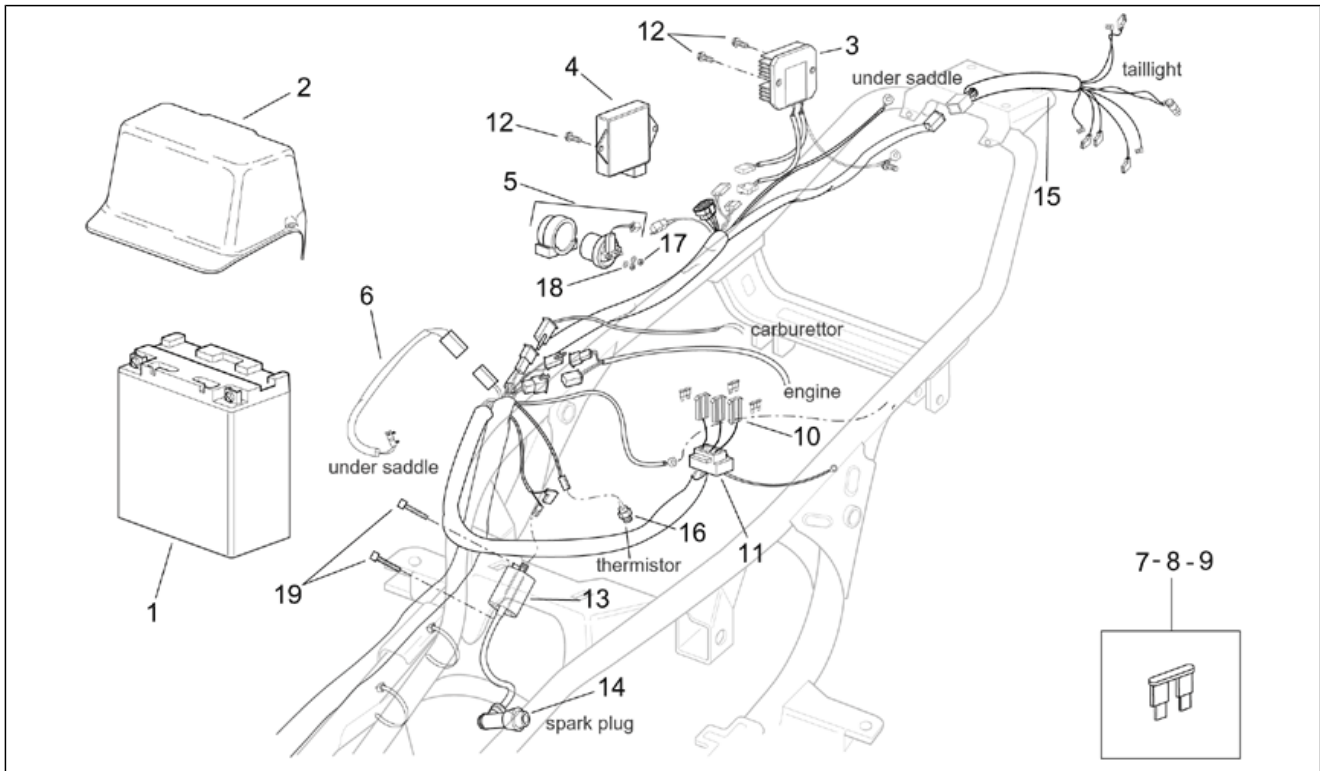

Einheit	RAHMEN
Code	28.37
Beschreibung	Elektrische anlage II
Inspektion	1

Pos.	Code	Beschreibung	Menge	Varianten
1	AP8112920	Batterie	1	
2	AP8139491	Batteriedeckel, schwarz	1	
3	AP8112941	Spannungsregler	1	
4	AP8124623	Steuergerät	1	
5	AP8124636	Zündrelais 12V-150A	1	
6	AP8124624	Mikroschalter	1	
7	AP8112506	Sicherung 20A	1	
8	AP8112176	Sicherung 15A	1	
9	AP8112244	Sicherung 7,5A	1	
10	AP8120754	Sicherungsblockgummi	3	
11	AP8144091	Sicherungsblockgummi	1	
12	AP8152279	TE Schr. m. Flansch M6x20	4	
13	AP8124626	Zuendtransform.cpl.	1	
14	AP8124627	Zündkerzenkappe	1	
15	AP8124594	Verkabelung Rücklicht	1	
16	AP8212708	Thermistor	1	
17	AP8150026	Mutter M6	2	
18	AP8150429	Sprengscheibe 6,4x11x0,5*	2	
19	AP8150252	TCEI Schraube M5x20	2