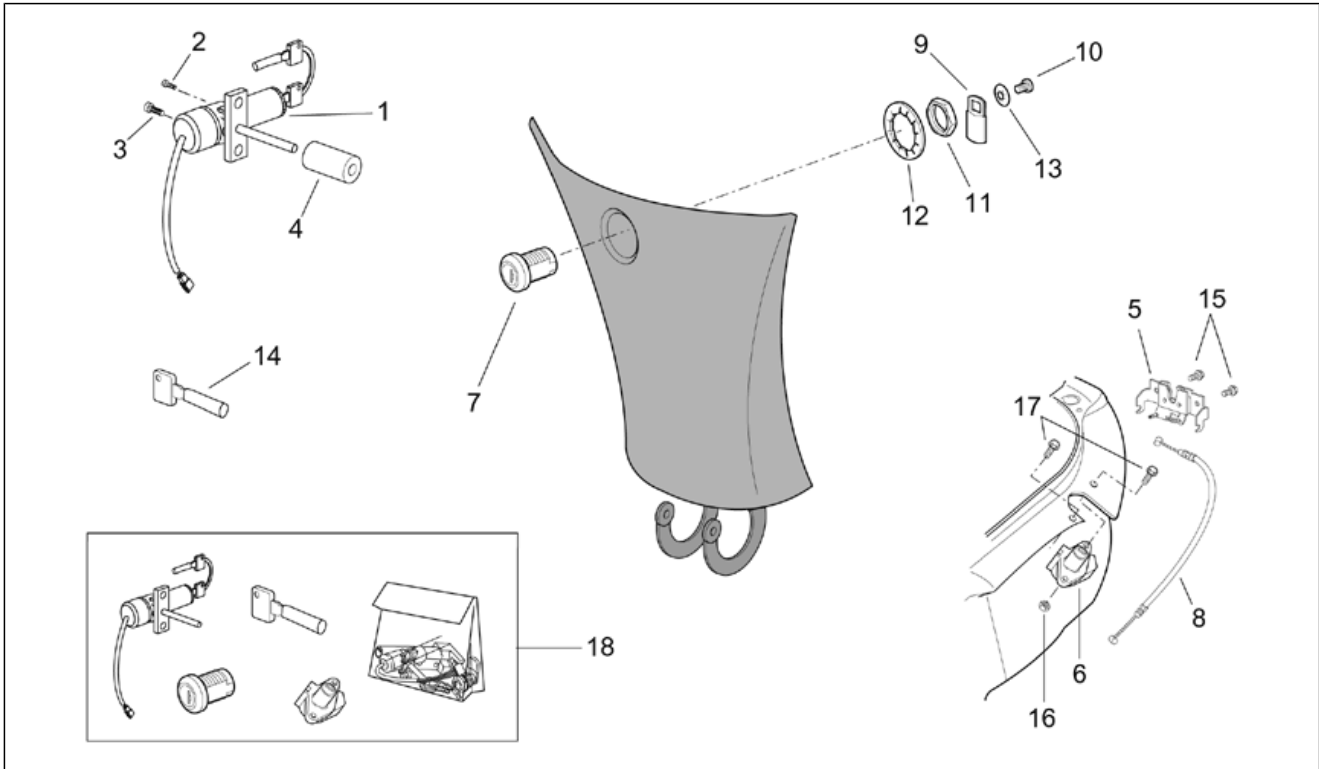

Einheit	RAHMEN
Code	28.39
Beschreibung	Deko und Bausatz Schlösser
Inspektion	1

Pos.	Code	Beschreibung	Menge	Varianten
1	AP8102924	Lenkschloß	1	
2	AP8152140	Reißschraube M6x17	1	
3	AP8150137	TCEI Schraube M6x16	1	
4	AP8144043	Leitung	1	
5	AP8102947	Sitz Verschlussplatte	1	
6	AP8102949	Sitzschloß	1	
7	AP8201747	Schloss	1	
8	AP8102948	Schloßkabel 210 mm	1	
9	AP8201620	Hebel	1	
10	AP8201749	Linsenschraube M4x6	1	
11	AP8152194	Mutter unten M19x1*	1	
12	AP8221312	Zahnscheibe	1	
13	AP8201748	Ausgleichscheibe	1	
14	AP8102221	Schl. gefr. Aprilia	1	
15	AP8152277	TE Schr. m. Flansch M6x12	2	
16	AP8152299	Selbstsperrende Mutter M6	2	
17	AP8152246	TBEI Schraube m.Flansch M6x16	2	
18	AP8102877	Kit Schließvorrichtungen	1