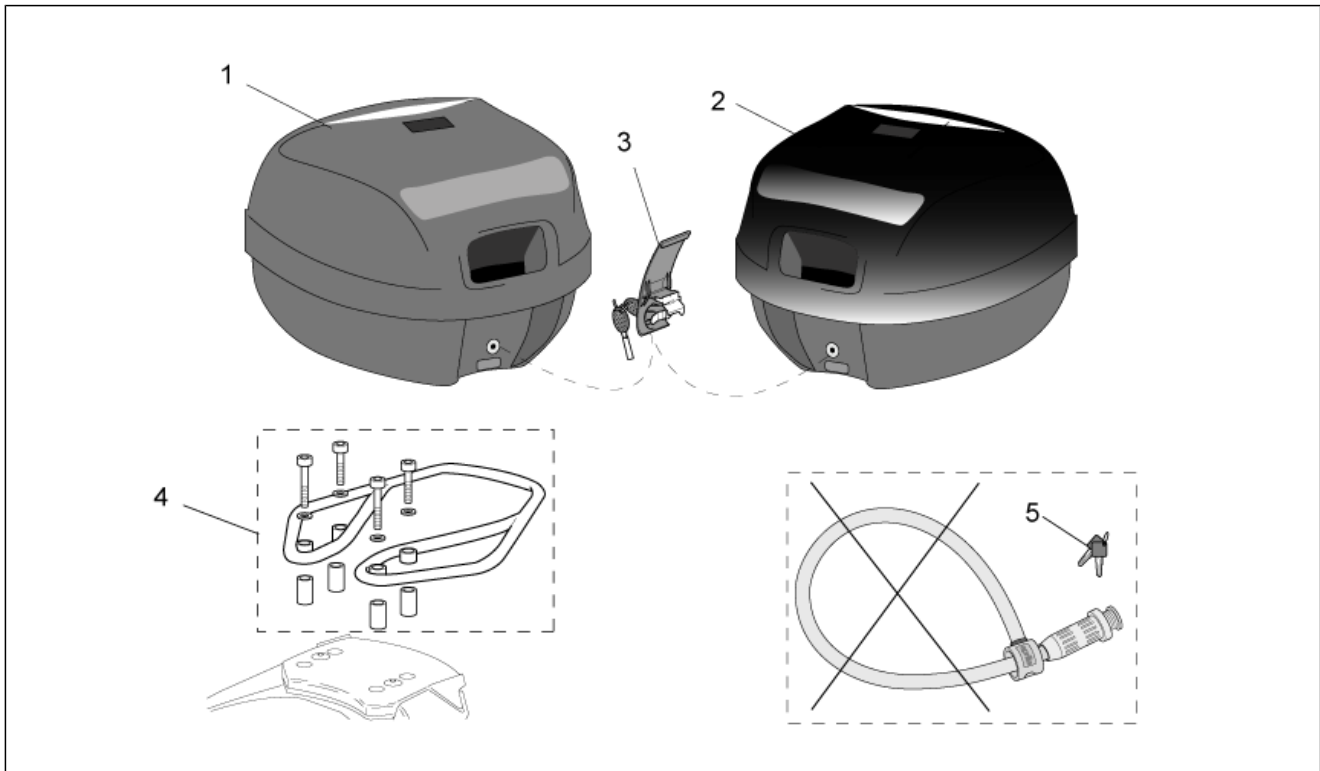

Einheit	ZUBEHÖR
Code	30.55
Beschreibung	Acc. - Koffer, Taschen
Inspektion	1

Pos.	Code	Beschreibung	Menge	Varianten
1	AP8792066	Koffer gaufriert New-C 32L	1	Technische Daten:Zubehör[A]
2	AP8792078	Koffer grau lack. New-C 28L	1	Technische Daten:Zubehör[A]
3	AP8104197	Kofferschloß kpl.	1	Technische Daten:Zubehör[A]
4	AP8792095	Gepäckträger New-C	1	Technische Daten:Zubehör[A]
5	AP8700792	Schlüssellersatzdie. B.Guard UK-D	1	Land:Deutschland[D], Großbritannien[UK] Technische Daten:Zubehör[A]
5	AP8700793	Schlüssellersatzdie. B.Guard F-NL	1	Land:Frankreich[F], Holland[NL] Technische Daten:Zubehör[A]
5	AP8700794	Schlüssellersatzdie. B.Guard I-E	1	Land:Spanien[E], Italien[I] Technische Daten:Zubehör[A]