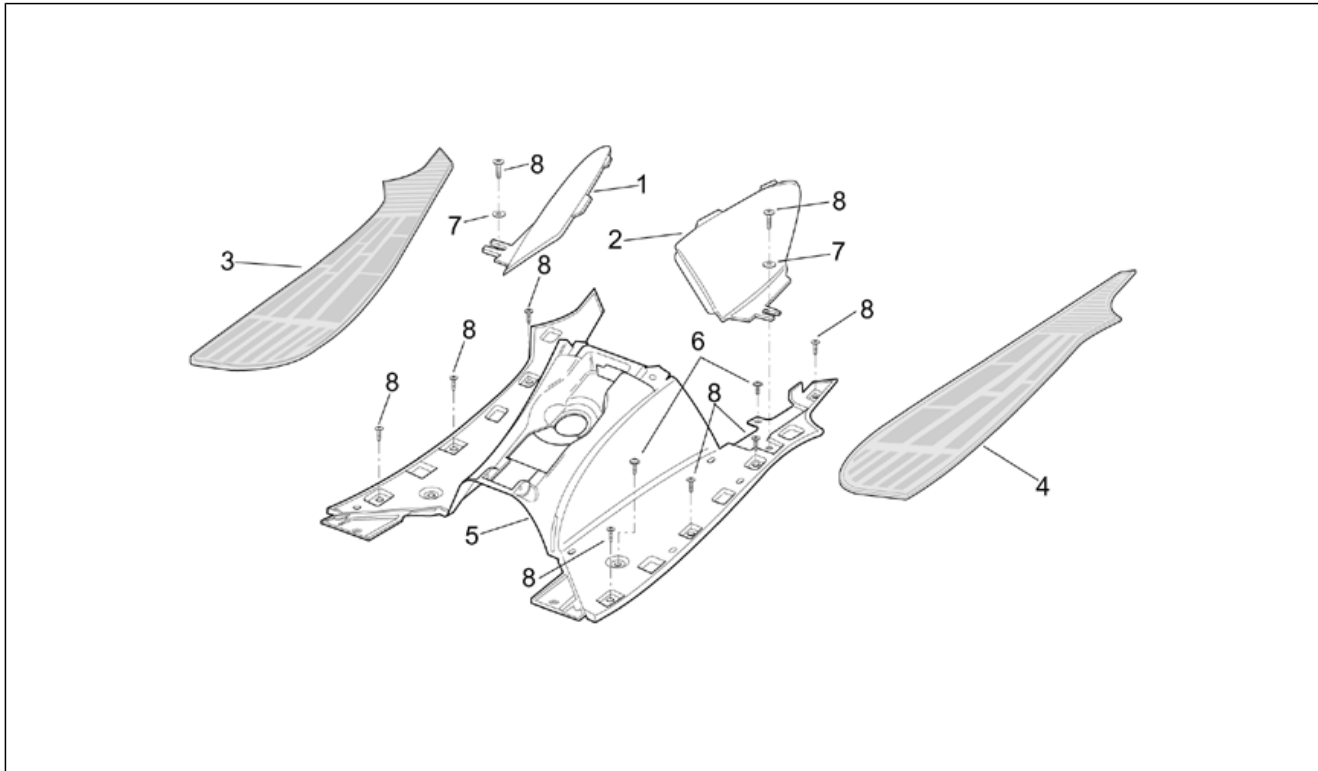

Einheit	RAHMEN
Code	28.12
Beschreibung	Mittlerer aufbau - Boden
Inspektion	1

Pos.	Code	Beschreibung	Menge	Varianten
				Fahrzeugfarbe: Gelb Sulphure '99-2000[gi.su], Ice Green 2000[i.gr], Rot Moody '99-2000[ro.mo]
4	AP8149640	Linke Fußmatte, grau	1	Baujahr: 2001[1]
5	AP8139319	Fußbrett, grau	1	Baujahr: 1999[X], 2000[Y] Fahrzeugfarbe: Blau Chips 2000-2001[c.blu], Grau Platinum '99-2001[gr.pl], Schwarz Shadow '99-2001[ne.sh]
5	AP8139907	Fußbrett, blau	1	Baujahr: 1999[X] Fahrzeugfarbe: Blau Emisphere '99[bl.em]
5	AP8148286	Fußbrett, grün	1	Baujahr: 1999[X], 2000[Y] Fahrzeugfarbe: Gelb Sulphure '99-2000[gi.su], Ice Green 2000[i.gr], Rot Moody '99-2000[ro.mo]
5	AP8149635	Fußbrett, grau	1	Baujahr: 2001[1]
6	AP8152246	TBEI Schraube m.Flansch M6x16	6	
7	AP8150382	Ausgleichscheibe 15x5,5X1,2	1	
8	AP8150425	Linsenschraube 5,5x22*	12