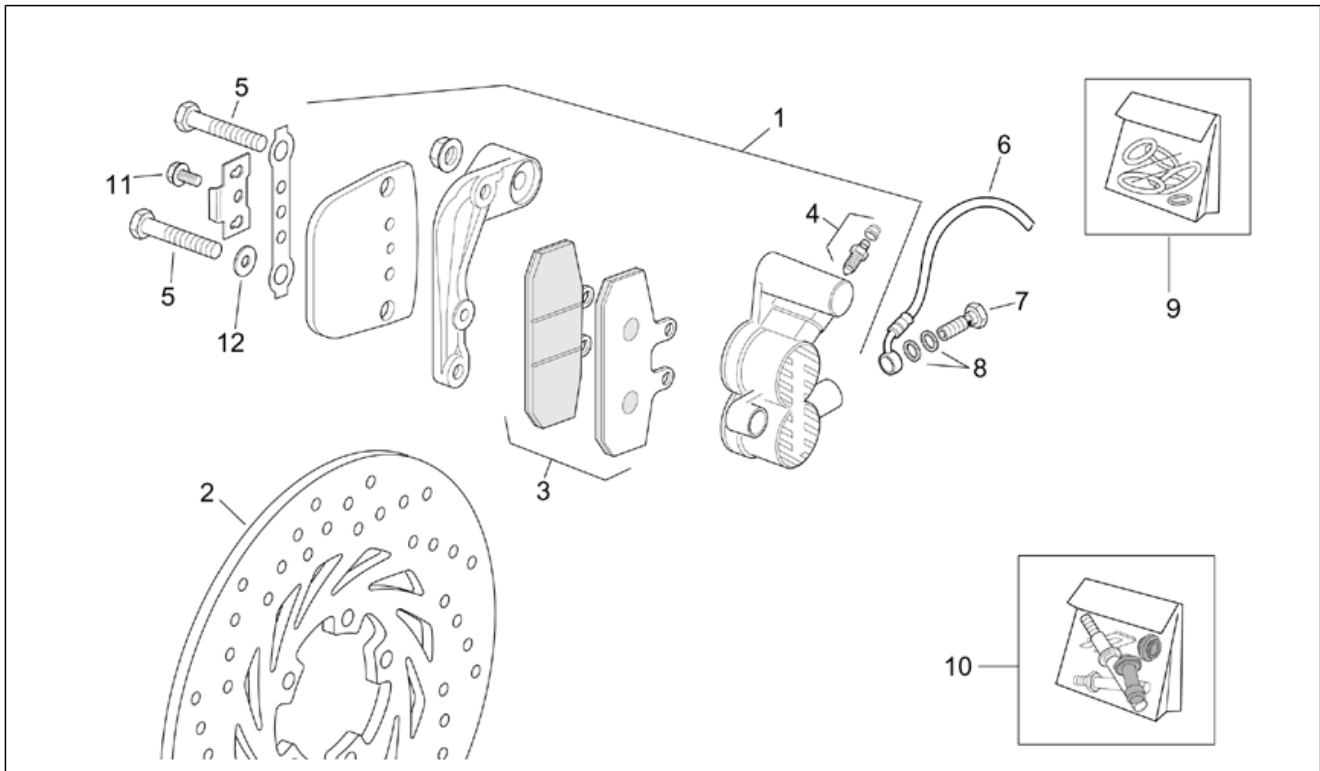

Einheit	RAHMEN
Code	28.33
Beschreibung	Vorderradbremzange
Inspektion	1

Pos.	Code	Beschreibung	Menge	Varianten
1	AP8113844	Vorderradbremzange	1	
2	AP8113541	Bremsscheibe D220	1	
3	AP8113865	Beläge (Paar)	1	
4	AP8113321	Entlüftung+Haube	1	
5	AP8150236	TCEI Schraube M8x35	2	
6	AP8113707	Vorderradbremslleitung	1	
7	AP8113003	Fixierschraube Ölschlauch	1	
8	AP8113004	Ausgleichscheibe 10x14x1,6*	2	
9	AP8213465	Bausatz Bremszangenüberholung	1	
10	AP8213466	Stifte-Federn Bremszange	1	
11	AP8113866	Schraube	1	
12	AP8150376	Ausgleichscheibe 8,5x15x0,8	2