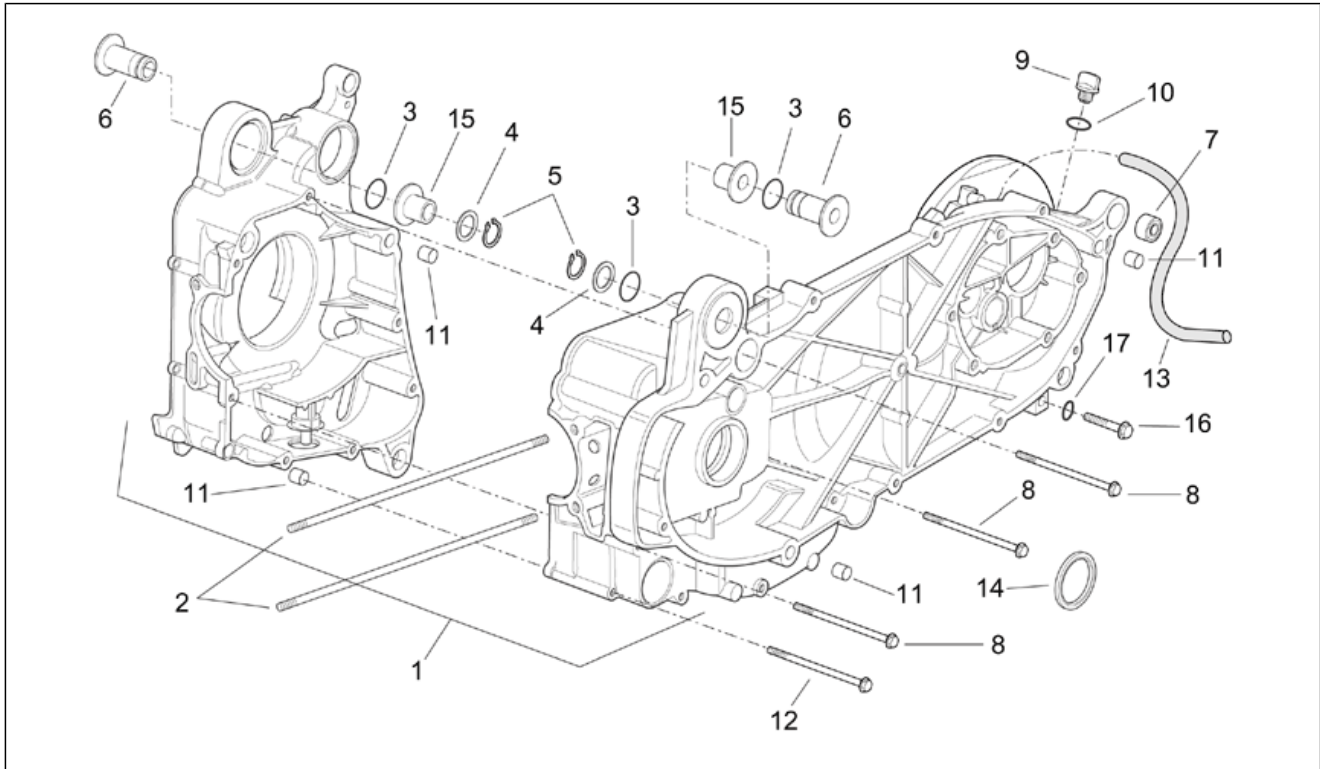

Einheit	MOTOR
Code	29.40
Beschreibung	Gehäuse
Inspektion	1

Pos.	Code	Beschreibung	Menge	Varianten
1	AP8122469	Gehäuse-kpl.	1	
2	AP8122424	Stiftschraube	4	
3	AP8144270	O-Ring	4	
4	AP8122647	Ausgleichscheibe	2	
5	AP8122439	Seegerring	2	
6	AP8122454	Distanzscheibe	2	
7	AP8122430	Buchse	1	
8	AP8122413	Flanschschaube	5	
9	AP8122585	Ölschraube	1	
10	AP8122545	O-Ring	1	
11	AP8122558	Stift	4	
12	AP8122419	Flanschschaube	4	
13	AP8122511	Leitung	1	
14	AP8122535	Ölabstreifring	1	
15	AP8122507	Halter	2	
16	AP8122416	Flanschschaube	1	
17	AP8122486	Ausgleichscheibe	1