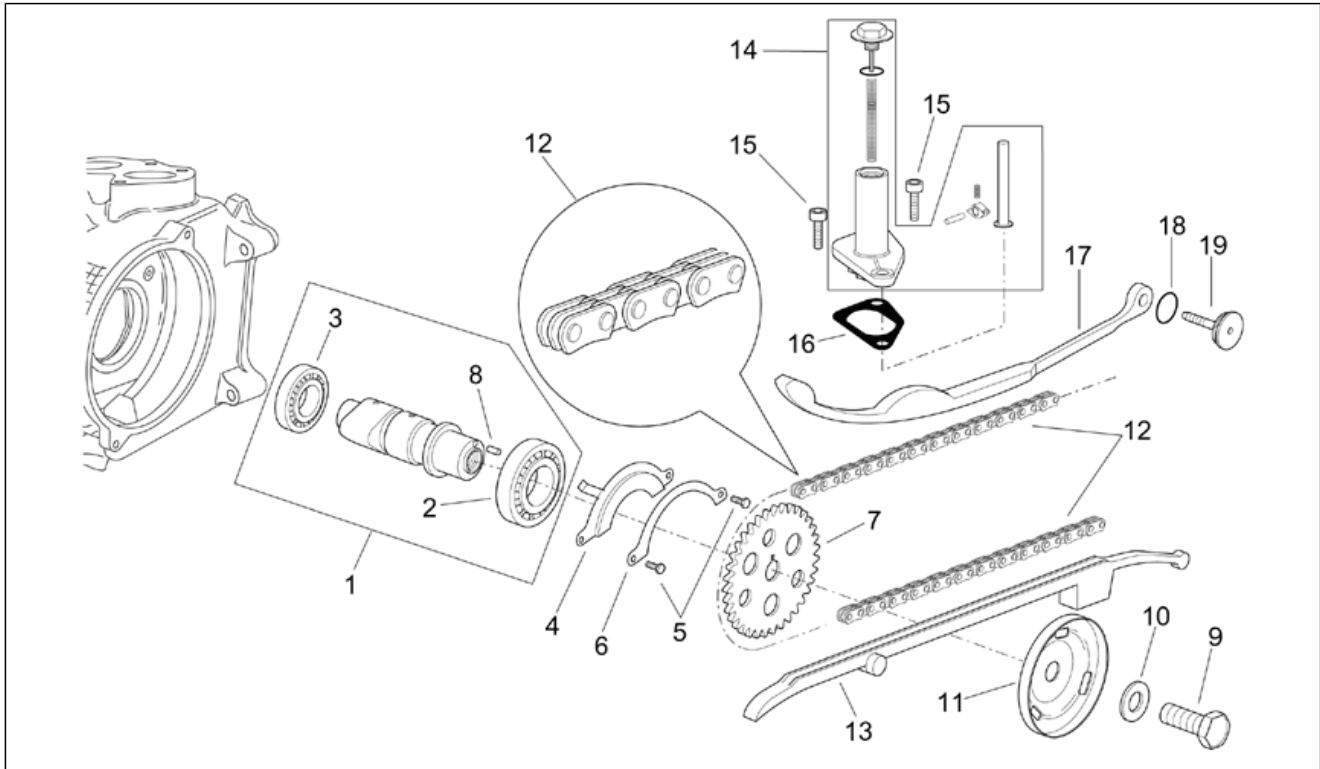

Einheit	MOTOR
Code	29.45
Beschreibung	Ventilschaltung
Inspektion	1

Pos.	Code	Beschreibung	Menge	Varianten
1	AP8122432	Nockenwelle kplt.	1	
2	AP8125824	Lager	1	
3	AP8122426	Kugellager	1	
4	AP8122577	Platte	1	
5	AP8122407	Schraube	2	
6	AP8122641	Muttersicherung	1	
7	AP8122625	Zahnrad	1	
8	AP8122566	Stift	1	
9	AP8122402	Schraube	1	
10	AP8122642	Ausgleichscheibe	1	
11	AP8122579	Becher	1	
12	AP8122434	Steuerkette	1	
13	AP8122505	Führ. Steuerkette unt.	1	
14	AP8122632	Spann. Steuerkette kpl.	1	
15	AP8122408	Schraube	2	
16	AP8122496	Dichtung Kettenspan.	1	
17	AP8122506	Führ. Steuerkette ob.	1	
18	AP8122551	O-Ring D14,5x1,9	1	
19	AP8122401	Schraube	1