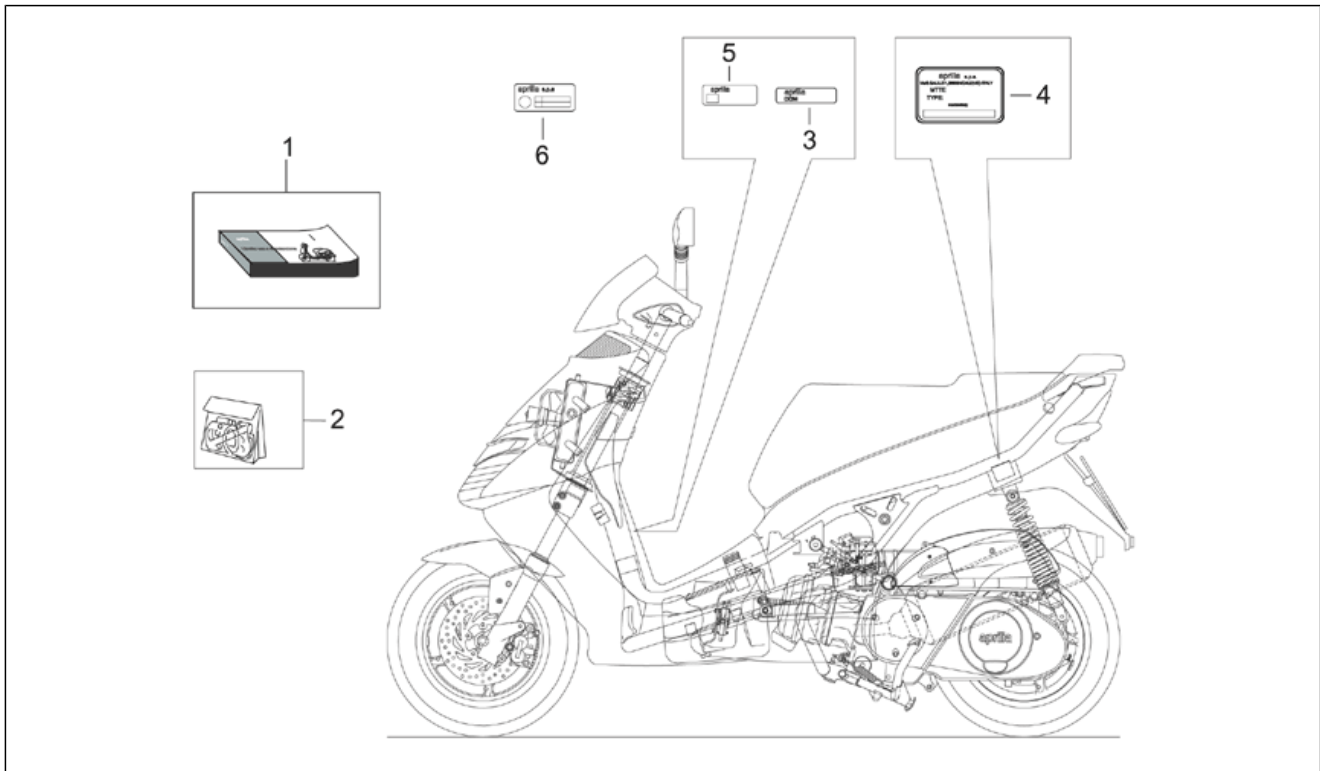

Einheit	RAHMEN
Code	28.38
Beschreibung	Schilder und Anleit.
Inspektion	1

Pos.	Code	Beschreibung	Menge	Varianten
1	AP8102861	Betr./Wart.anl. -nl-dk-sf	1	Land:Dänemark[DK], Holland[NL]
1	AP8102977	Betr./Wart.anl. -i-f-d	1	Land:Österreich[A], Belgien[B], Schweiz[CH], Deutschland[D], Frankreich[F], Italien[I]
1	AP8102978	Betr./Wart.anl. -p-e-uk	1	Land:Spanien[E], Portugal[P], Großbritannien[UK]
1	AP8102979	Betr./Wart.anl. -gr-j-uk	1	Land:Griechenland[GR], Japan[J]
2	AP8147571	Deko Serie	1	Baujahr:1999[X] Fahrzeugfarbe:Gelb Sulphure '99-2000[gi.su], Grau Platinum '99-2001[gr.pl]
2	AP8157267	Deko Serie	1	Baujahr:1999[X] Fahrzeugfarbe:Blau Emisphere '99[bl.em], Schwarz Shadow '99-2001[ne.sh], Rot Moody '99-2000[ro.mo]
2	AP8157810	Deko Serie	1	Baujahr:2000[Y] Fahrzeugfarbe:Blau Chips 2000-2001[c.blu], Schwarz Shadow '99-2001[ne.sh], Rot Moody '99-2000[ro.mo]
2	AP8157811	Deko Serie	1	Baujahr:2000[Y] Fahrzeugfarbe:Gelb Sulphure '99-2000[gi.su], Grau Platinum '99-2001[gr.pl], Ice Green 2000[i.gr]
2	AP8167227	Deko Serie	1	Baujahr:2001[1] Fahrzeugfarbe:Blau Chips 2000-2001[c.blu], Schwarz Shadow '99-2001[ne.sh]
2	AP8167228	Deko Serie	1	Baujahr:2001[1] Fahrzeugfarbe:Grau Platinum '99-2001[gr.pl]
3	AP8157106	DGM Schild	1	Land:Italien[I]
4	AP8147569	Herstellerschild	1	Land:Österreich[A], Deutschland[D], Dänemark[DK], Spanien[E], Frankreich[F], Griechenland[GR], Italien[I], Japan[J], Holland[NL], Portugal[P], Großbritannien[UK]
4	AP8157290	Herstellerschild	1	Land:Belgien[B]
4	AP8157291	Herstellerschild	1	Land:Schweiz[CH]
5	AP8147568	ECE Schild	1	
6	AP8147570	CEE Schild	1