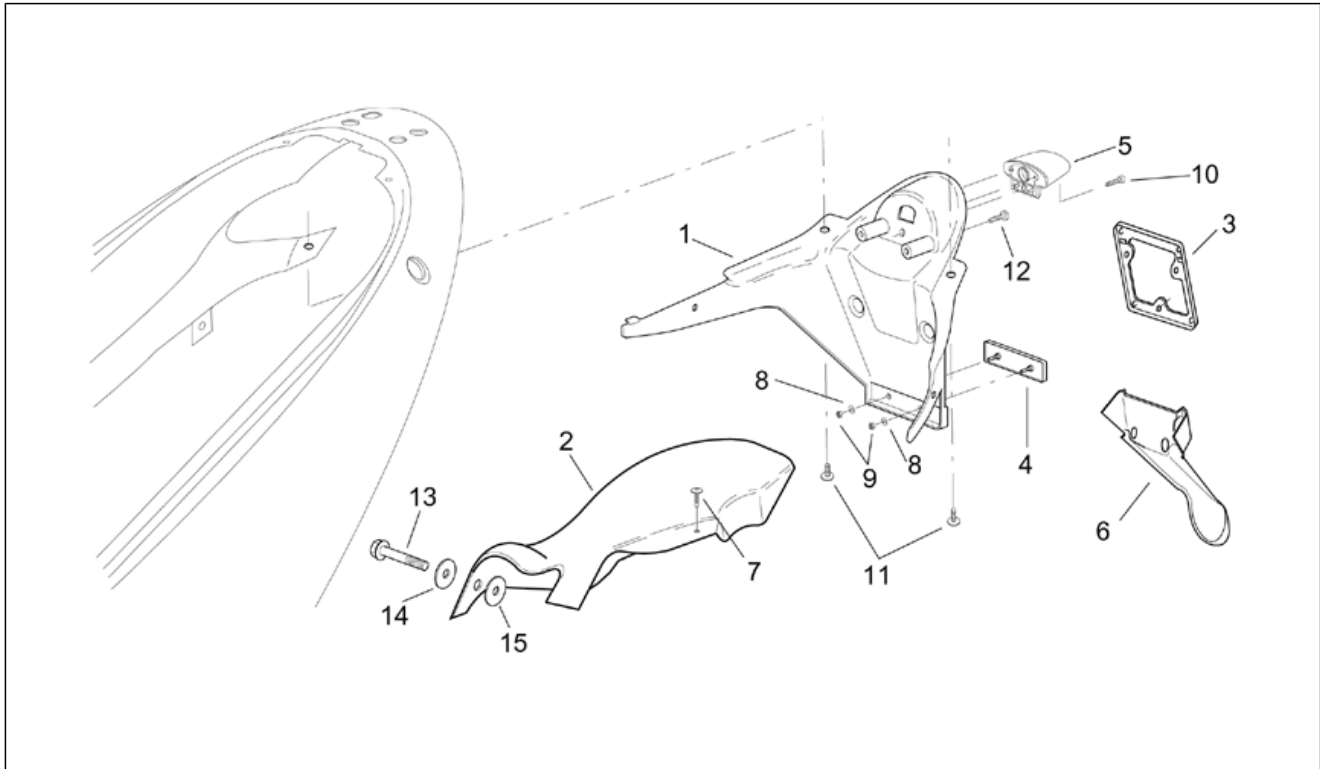

Einheit	RAHMEN
Code	28.17
Beschreibung	R.Kar. - Kennzeichenplatte
Inspektion	1

Pos.	Code	Beschreibung	Menge	Varianten
1	AP8126644	Kennzeichenplatte, grau	1	Baujahr:1999[X], 2000[Y]
1	AP8126889	Kennzeichenplatte, grau	1	Baujahr:2001[1]
2	AP8126643	H. Schutzblech, grau	1	Baujahr:1999[X], 2000[Y]
2	AP8126888	H. Schutzblech, grau	1	Baujahr:2001[1]
3	AP8126115	Kennzeichenplatte	1	Land:Italien[I]
4	AP8112916	Rückstrahler Rücklicht	1	
5	AP8124367	Kennzeichenleuchte	1	
6	AP8126713	Hinteres Spritzschutz, grau	1	Baujahr:1999[X], 2000[Y]
6	AP8126885	Hinteres Spritzschutz, grau	1	Baujahr:2001[1]
7	AP8152302	TBEI Schraube m.Flansch M5x12	1	
8	AP8150011	Ausgleichscheibe 4,3x12x1	2	
9	AP8150204	Mutter M4	2	
10	AP8150460	Gewindeschraube M4x12	1	
11	AP8152246	TBEI Schraube m.Flansch M6x16	2	
12	AP8150413	Gew.schr. 3,9x14	1	
13	AP8152291	TE Schr. m. Flansch	1	
14	AP8150018	Ausgleichscheibe	1	
15	AP8120508	T-Buchse *	1