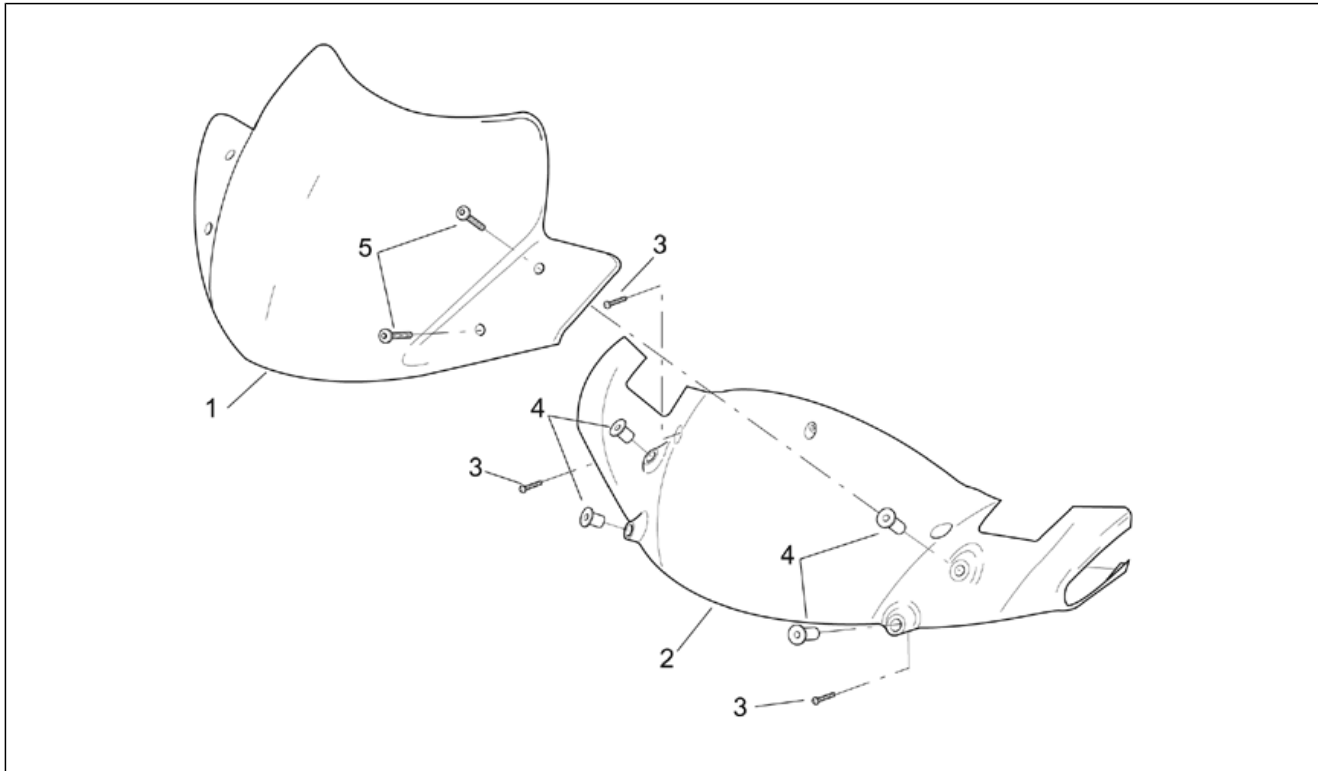

Einheit	RAHMEN
Code	28.07
Beschreibung	Frontaufbau - Kuppel
Inspektion	1

Pos.	Code	Beschreibung	Menge	Varianten
1	AP8139333	Windabweiser	1	
2	AP8139327	Kuppel, grau	1	Baujahr:2001[1], 1999[X], 2000[Y] Fahrzeugfarbe:Grau Platinum '99-2001[gr.pl]
2	AP8139916	Sportschutzsch. blau	1	Baujahr:1999[X] Fahrzeugfarbe:Blau Emisphere '99[bl.em]
2	AP8148077	Sportschutzsch. schw.	1	Baujahr:2001[1], 1999[X], 2000[Y] Fahrzeugfarbe:Schwarz Shadow '99-2001[ne.sh]
2	AP8148295	Sportschutzsch. rot	1	Baujahr:1999[X], 2000[Y] Fahrzeugfarbe:Rot Moody '99-2000[ro.mo]
2	AP8148325	Sportschutzsch. gelb	1	Baujahr:1999[X], 2000[Y] Fahrzeugfarbe:Gelb Sulphure '99-2000[gi.su]
2	AP8148859	Kuppel, ch.blau	1	Baujahr:2001[1], 2000[Y] Fahrzeugfarbe:Blau Chips 2000-2001[c.blu]
2	AP8148970	Kuppel, ice green	1	Baujahr:2000[Y] Fahrzeugfarbe:Ice Green 2000[i.gr]
3	AP8152334	TBEI Schraube m.Flansch M3x12	5	
4	AP8120531	Gummi mit Einsatz	4	
5	AP8152270	TBEI Schraube M5x25	4