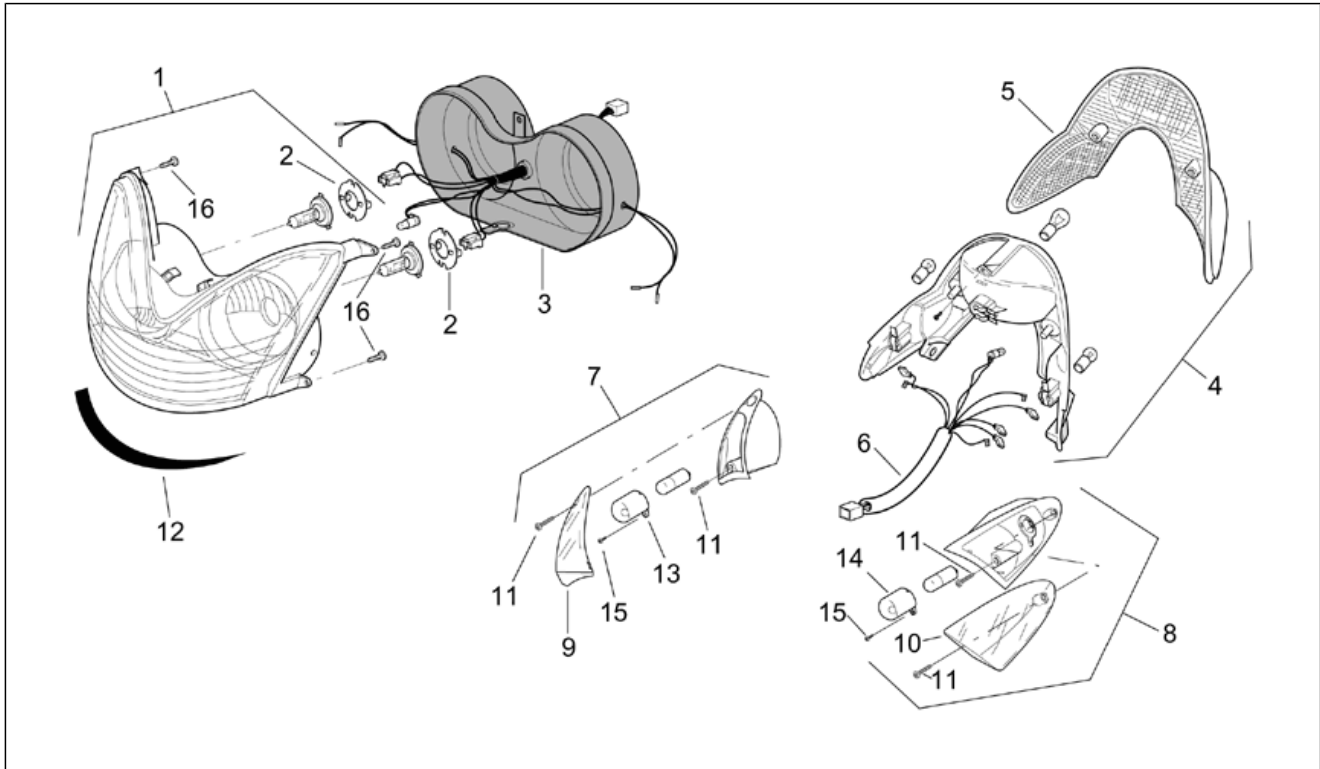

Einheit	RAHMEN
Code	28.35
Beschreibung	Lichter
Inspektion	1

Pos.	Code	Beschreibung	Menge	Varianten
1	AP8124522	Scheinwerfer	1	Land:Österreich[A], Belgien[B], Schweiz[CH], Deutschland[D], Dänemark[DK], Spanien[E], Frankreich[F], Griechenland[GR], Italien[I], Holland[NL], Portugal[P]
1	AP8124615	Scheinwerfer -uk-	1	Land:Japan[J], Großbritannien[UK]
2	AP8224209	Lampenhalter	2	
3	AP8124409	Verkabel.Scheinwerf.	1	
4	AP8124830	Rücklicht	1	Baujahr:1999[X]
4	AP8224318	Rücklicht	1	Baujahr:2001[1], 2000[Y]
5	AP8124949	Rücklichtblende	1	Baujahr:2001[1], 2000[Y]
5	AP8224047	Rücklichtblende	1	Baujahr:1999[X]
6	AP8124594	Verkabelung Rücklicht	1	
7	AP8124516	Vorderblinker rechts	1	
8	AP8124517	Vorderblinker links	1	
9	AP8224213	V. Blinkerblende rechts	1	
10	AP8224210	V. Blinkerblende links	1	
11	AP8150270	Linsenschraube 4,2x20*	4	
12	Unt.Scheinw.schutz Deko	1		
13	AP8224214	Schirm rechts	1	
14	AP8224211	Schirm links	1	
15	AP8225359	Schraube	1	
16	AP8150413	Gew.schr. 3,9x14	4