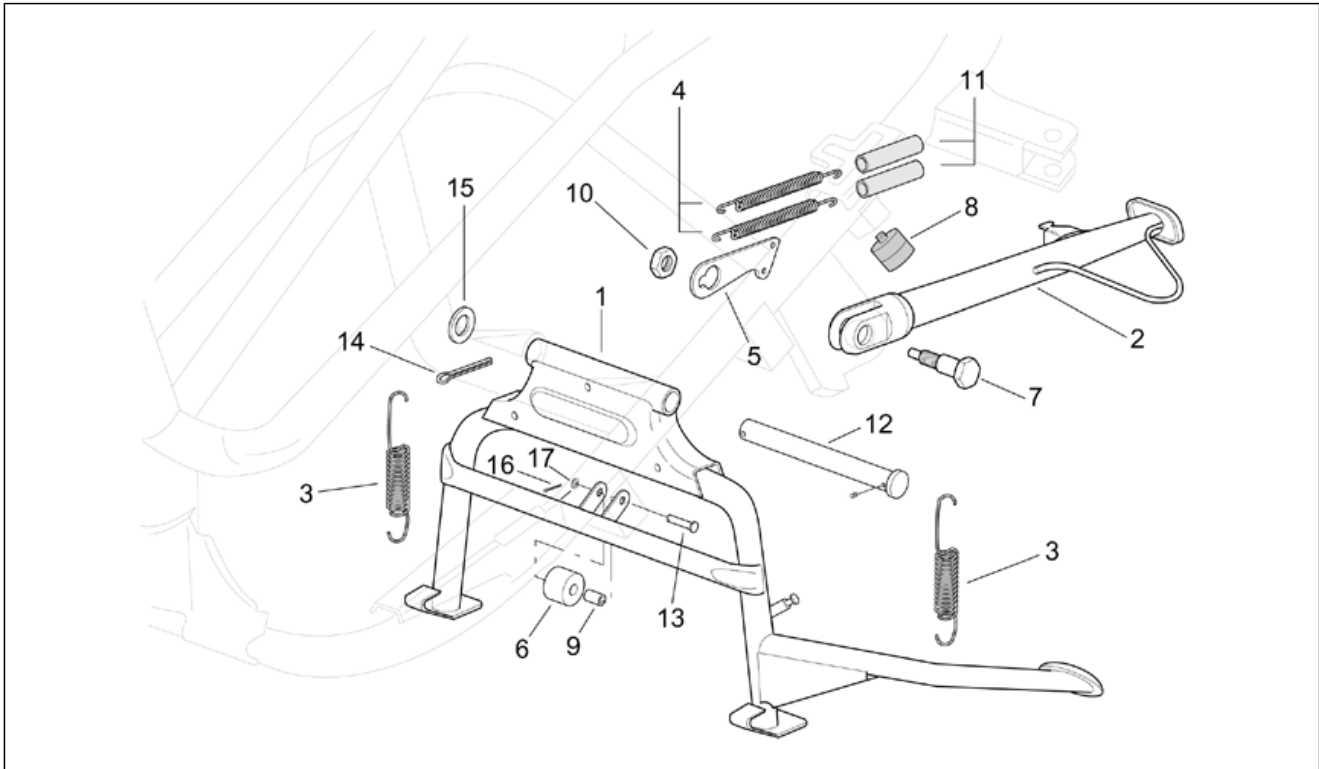

<b>Einheit</b>	RAHMEN
<b>Code</b>	28.02
<b>Beschreibung</b>	Hauptständer
<b>Inspektion</b>	1

Pos.	Code	Beschreibung	Menge	Varianten
1	AP8146120	Hauptständer	1	
2	AP8146145	Seitenständer	1	
3	AP8221204	Hauptständer Schraubenfeder	2	
4	AP8121014	Schraubenfeder	2	
5	AP8121876	Fixierplatte Federn	1	
6	AP8120338	Ständerrolle	1	
7	AP8152295	Seitenständerschraube	1	
8	AP8144509	Anschlagstopfen Ständer	1	
9	AP8121012	Distanzscheibe	1	
10	AP8152001	Mutter unten M10x1,25	1	
11	AP8144152	Gummi	2	
12	AP8121305	Ständerbolzen	1	
13	AP8121319	Bolzen	1	
14	AP8101747	Splint	1	
15	AP8150208	Ausgleichscheibe 15x28x2,5*	1	
16	AP8101606	Splint	1	
17	AP8150014	Ausgleichscheibe 6,4x12,5*	1	