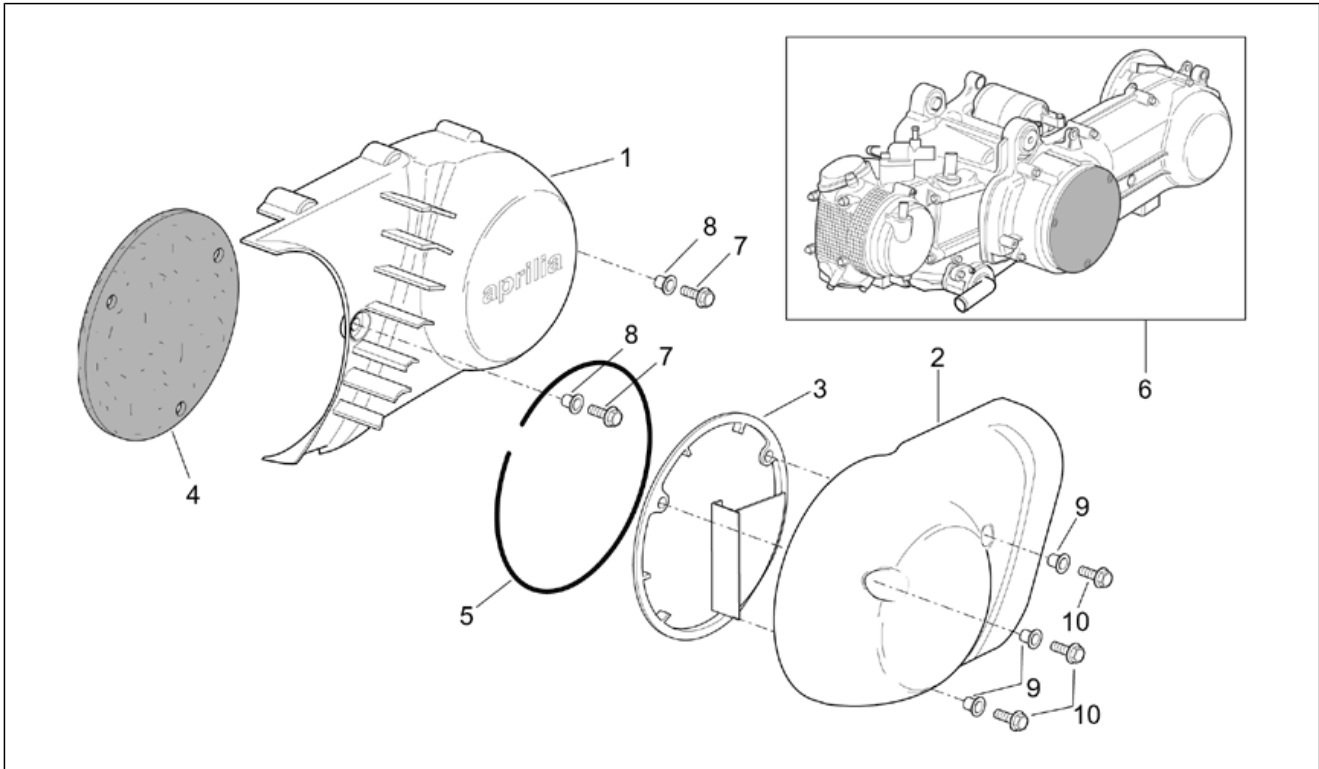

Einheit	MOTOR
Code	29.30
Beschreibung	Motor
Inspektion	1

Pos.	Code	Beschreibung	Menge	Varianten
1	AP8139310	Deckel Wandlergeh.	1	Baujahr:1999[X], 2000[Y]
1	AP8149633	Deckel Wandlergeh.	1	Baujahr:2001[1]
2	AP8139311	Lufteinlaß Wandler	1	Baujahr:1999[X], 2000[Y]
2	AP8149634	Lufteinlaß Wandler	1	Baujahr:2001[1]
3	AP8134524	Aufnah. Wandlerfilter	1	
4	AP8102863	Wandler-Kühlfilter	1	
5	AP8120593	Dichtung D4	1	
6	AP8106562	Motor 250 h20	1	Land:Österreich[A], Belgien[B], Deutschland[D], Dänemark[DK], Spanien[E], Frankreich[F], Griechenland[GR], Italien[I], Japan[J], Holland[NL], Portugal[P], Großbritannien[UK]
6	AP8106635	Motor 250 h20	1	Land:Schweiz[CH]
7	AP8152278	TE Schr. m. Flansch M6x16	2	
8	AP8120253	Distanzscheibe	2	
9	AP8121795	T-Buchse	3	
10	AP8152279	TE Schr. m. Flansch M6x20	3