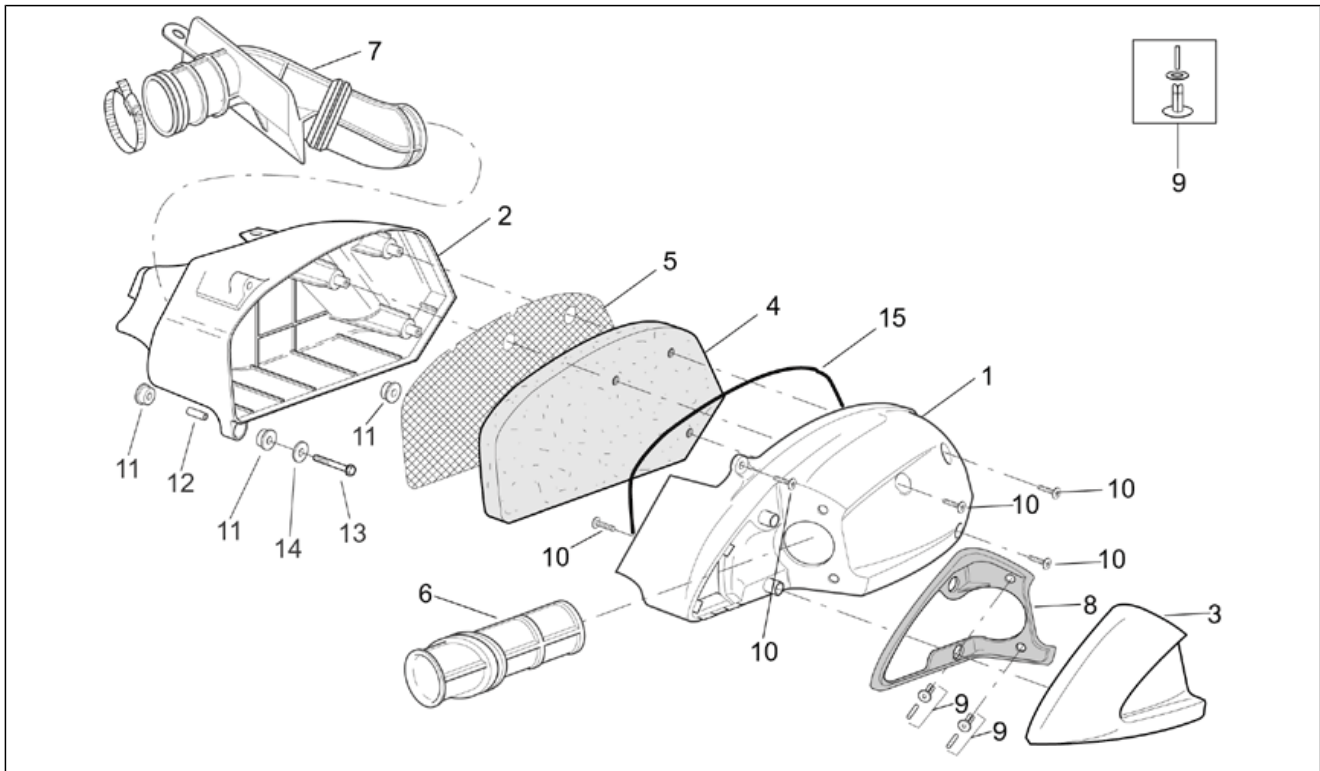

Einheit	RAHMEN
Code	28.25
Beschreibung	Filtergehäuse
Inspektion	1

Pos.	Code	Beschreibung	Menge	Varianten
1	AP8139313	Deckel Filtergehäuse	1	Baujahr:1999[X], 2000[Y]
1	AP8149643	Deckel Filtergehäuse	1	Baujahr:2001[1]
2	AP8139312	Boden Filtergehäuse	1	Baujahr:1999[X], 2000[Y]
2	AP8149642	Boden Filtergehäuse	1	Baujahr:2001[1]
3	AP8139482	Einlaßdeckel	1	Baujahr:1999[X], 2000[Y]
3	AP8149641	Einlaßdeckel	1	Baujahr:2001[1]
4	AP8102860	Luftfilter	1	
5	AP8139314	Filterabdecknetz	1	
6	AP8144137	Ansaugmuffe	1	
7	AP8144138	Vergasermuffe	1	
8	AP8144150	Dichtung Einlaßdeck.	1	
9	AP8220471	Kunststoffniet	2	
10	AP8152329	Kreuz.schl.flnschschr. M5x20	5	
11	AP8101372	Silent-Block	4	
12	AP8121766	Buchse	2	
13	AP8152283	TE Schr. m. Flansch	2	
14	AP8150015	Ausgleichscheibe 6,6x18x1,6*	2	
15	AP8144245	Dichtung d.5	1