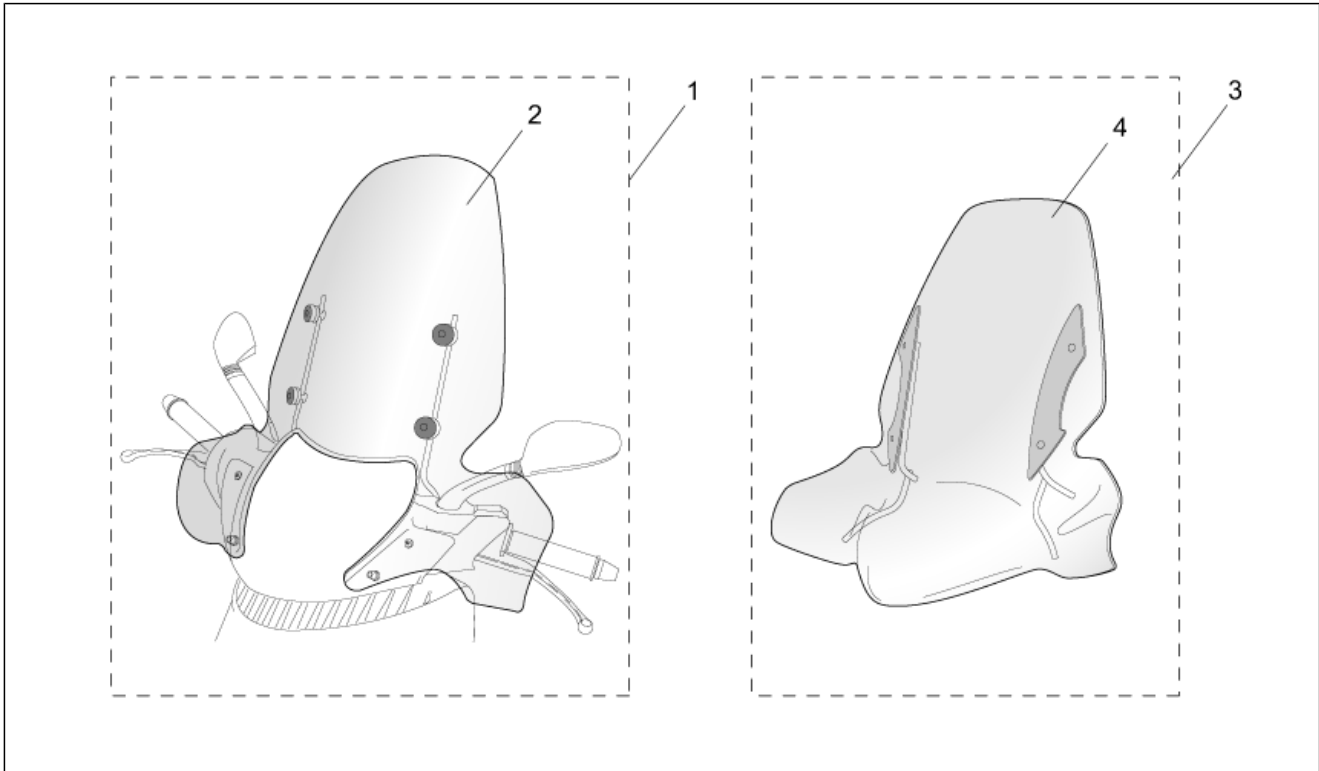

<b>Einheit</b>	ZUBEHÖR
<b>Code</b>	30.54
<b>Beschreibung</b>	Acc. - Windschilder
<b>Inspektion</b>	1

Pos.	Code	Beschreibung	Menge	Varianten
1	AP8791069	Windschutzscheibe Kpl. Big	1	Technische Daten:Zubehör[A]
2	AP8791070	Windschutzsch.o/Halter. Big	1	Technische Daten:Zubehör[A]
3	AP8791079	Windschutzscheibe Kpl. Sport	1	Technische Daten:Zubehör[A]
4	AP8791080	Windschutzsch.o/Halter. Sport	1	Technische Daten:Zubehör[A]