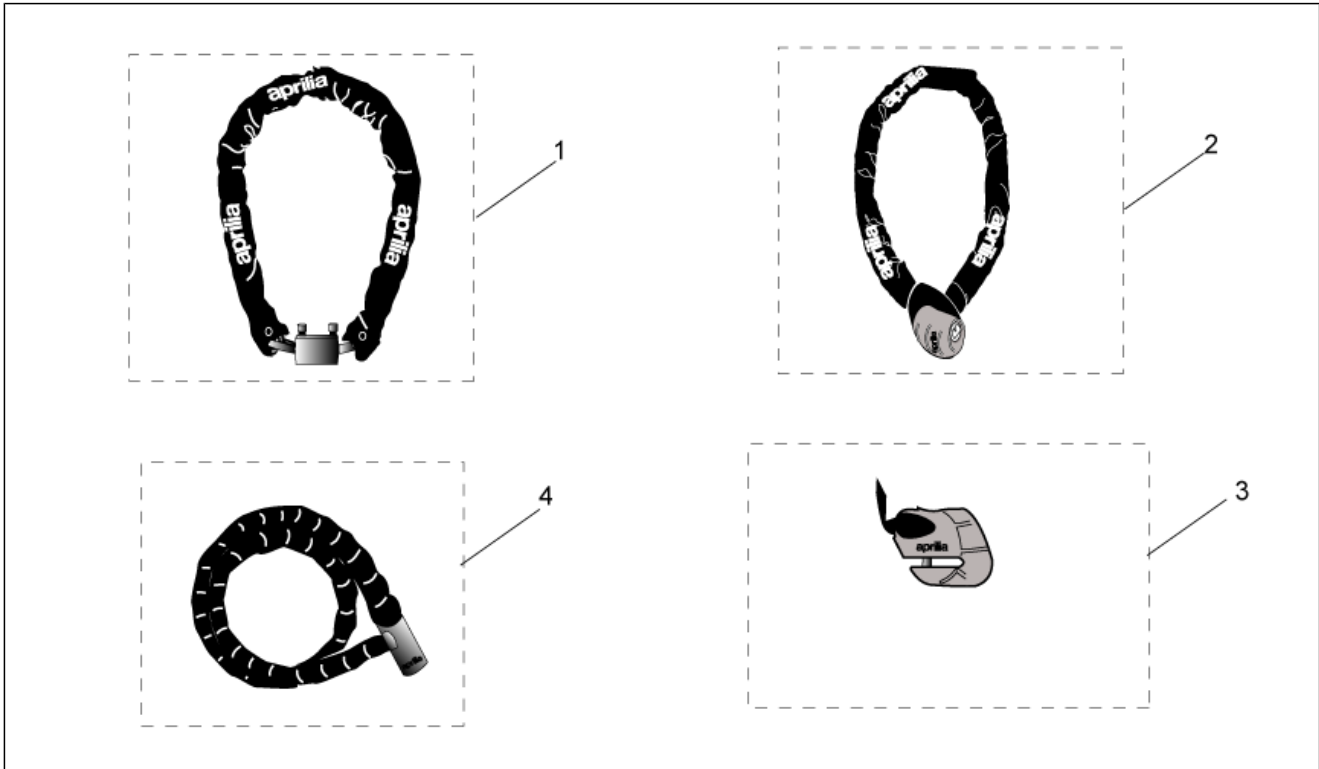

Einheit	ZUBEHÖR
Code	30.56
Beschreibung	Acc. - Diefstahl
Inspektion	1

Pos.	Code	Beschreibung	Menge	Varianten
1	AP8720115	Iron Guard 10x150 mm	1	Technische Daten:Zubehör[A]
2	AP8720116	Iron Guard 8x120 mm	1	Technische Daten:Zubehör[A]
3	AP8720117	Iron Guard Disk 5 mm	1	Technische Daten:Zubehör[A]
4	AP8720118	Easy Guard 150 mm	1	Technische Daten:Zubehör[A]