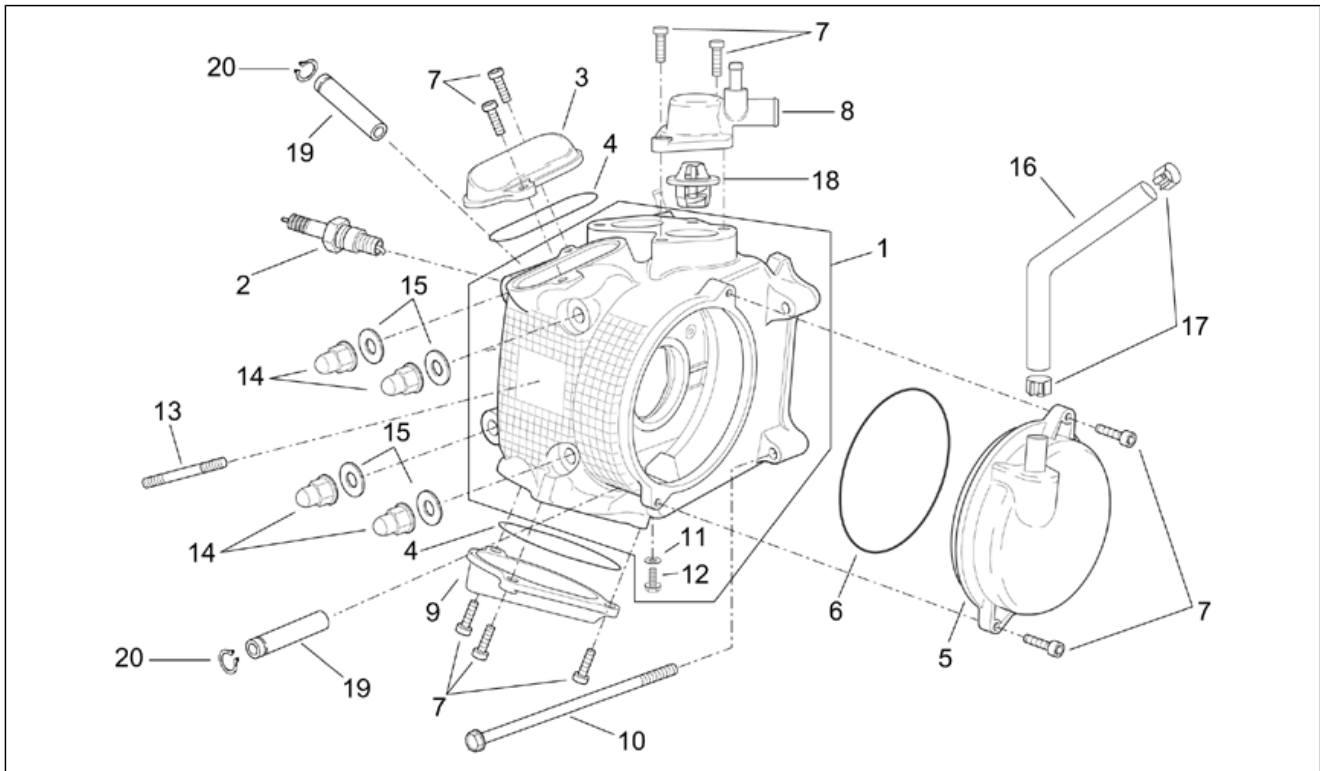

Einheit	MOTOR
Code	29.46
Beschreibung	Motorkopf
Inspektion	1

Pos.	Code	Beschreibung	Menge	Varianten
1	AP8122472	Zylinderkopf	1	
2	AP8122586	Zündkerze	1	
3	AP8122464	Ventildeckel	1	
4	AP8144272	O-Ring	2	
5	AP8122425	Entlüftungsdeckel kpl.	1	
6	AP8122552	O-Ring	1	
7	AP8122405	TE Schr. m. Flansch M6x20	5	
8	AP8122468	Thermofühlerdeckel	1	
9	AP8122465	Ventildeckel	1	
10	AP8122414	Flanschschraube	2	
11	AP8122487	Dichtung	1	
12	AP8122594	Schraube	1	
13	AP8122423	Stiftschraube	2	
14	AP8122531	Hutmutter	4	
15	AP8122646	Ausgleichscheibe	4	
16	AP8144038	Kraftstoffleitung 6x10	1	
17	AP8122447	Kleine Feder	2	
18	AP8122634	Thermostat	1	
19	AP8122504	Ventilführung Einlaß	2	
20	AP8122436	Seegerring	2