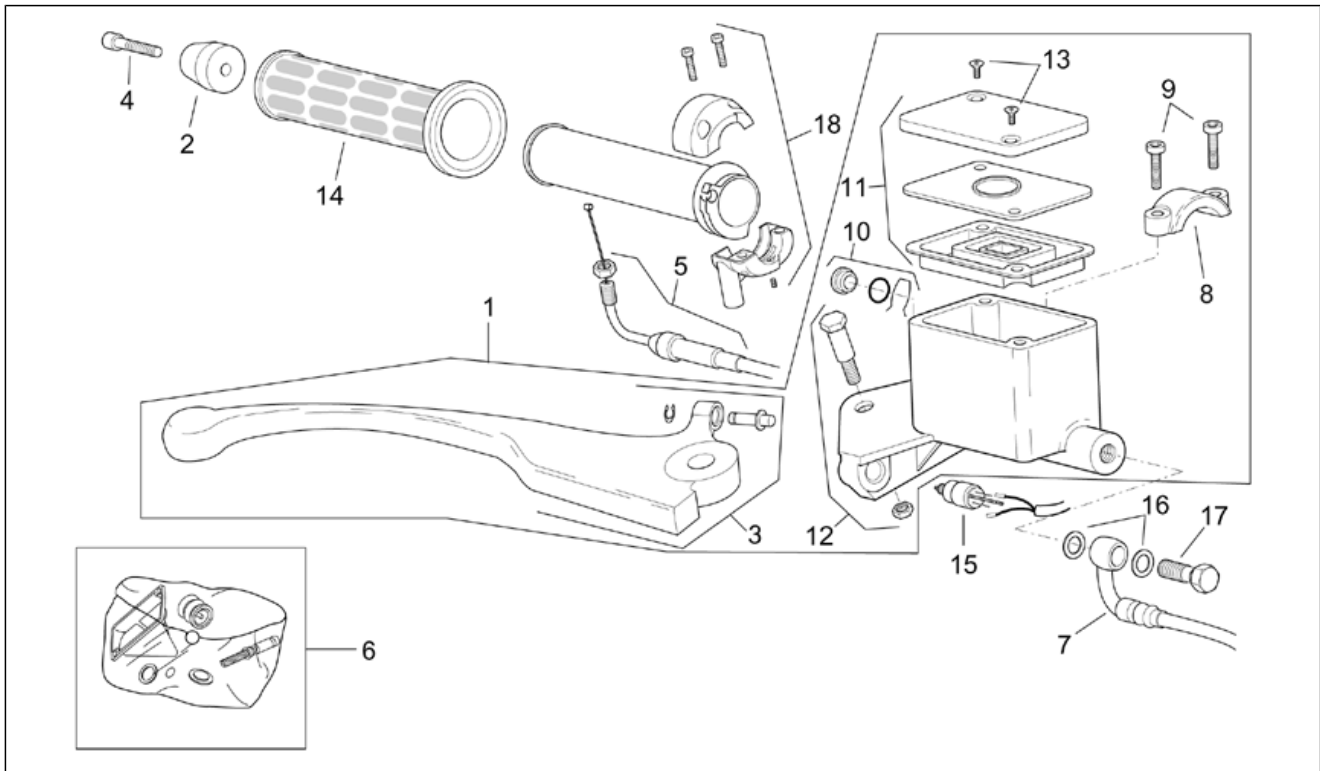

Einheit	RAHMEN
Code	28.19
Beschreibung	Vorderradbremspumpe
Inspektion	1

Pos.	Code	Beschreibung	Menge	Varianten
1	AP8113708	Vorderradbremspumpe	1	
2	AP8102717	Lenkstangen-Schwingschutz	1	Baujahr:1999[X]
2	AP8202188	Lenkstangen-Schwingschutz	1	Baujahr:2001[1], 2000[Y]
3	AP8218480	Bremshebel	1	
4	AP8150285	TCEI Schraube M6x35	2	Baujahr:1999[X]
4	AP8152283	TE Schr. m. Flansch	2	Baujahr:2001[1], 2000[Y]
5	AP8114368	Gaszugkabel	1	
6	AP8213464	Bausatz Pumpenüberholung	1	
7	AP8113707	Vorderradbremseleitung	1	
8	AP8113637	Bremshebel-Bügelbolzen	1	
9	AP8213299	Kappenschraube	2	
10	AP8213455	Schauglas Bremspumpe, Kpl.	1	
11	AP8249191	Pumpendeckel	1	
12	AP8218483	Hebelbolzen kpl.	1	
13	AP8213400	Schraube Pumpendeckel	2	
14	AP8118544	Handgriffe paar, blau	1	Baujahr:1999[X] Fahrzeugfarbe:Blau Emisphere '99[bl.em]
14	AP8118545	Handgriffe paar, grün	1	Baujahr:1999[X], 2000[Y] Fahrzeugfarbe:Gelb Sulphure '99-2000[gi.su], Ice Green 2000[i.gr], Rot Moody '99-2000[ro.mo]
14	AP8118606	Handgriffe paar, grau	1	Baujahr:2001[1]
14	AP8118610	Handgriffe paar, grau	1	Baujahr:1999[X], 2000[Y] Fahrzeugfarbe:Blau Chips 2000-2001[c.blü], Grau Platinum '99-2001[gr.pl], Schwarz Shadow '99-2001[ne.sh]
15	AP8124818	Bremslichtschalter	1	
16	AP8113004	Ausgleichscheibe 10x14x1,6*	4	
17	AP8113003	Fixierschraube Ölschlauch	2	
18	AP8118548	Gasschaltung ohne Griff	1