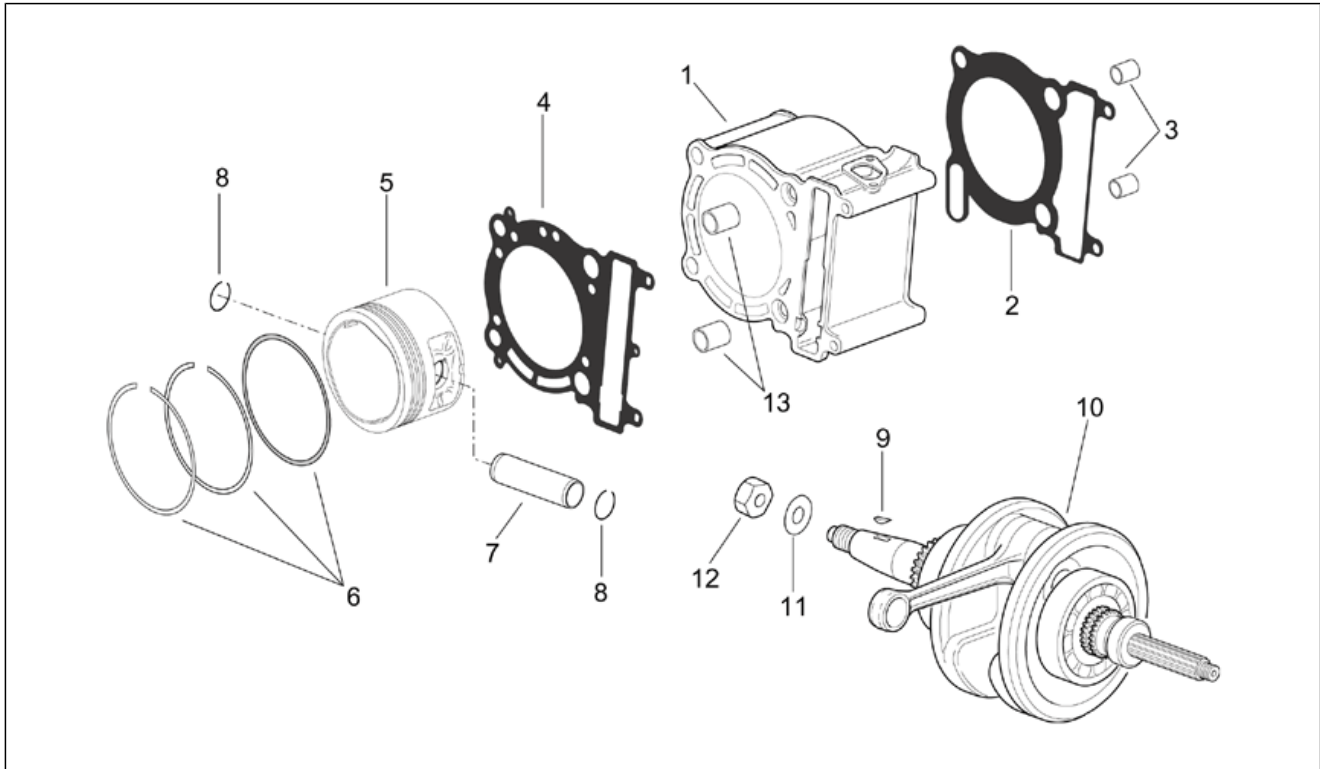

Einheit	MOTOR
Code	29.43
Beschreibung	Kurbelwelle - Zylinder - Kolben
Inspektion	1

Pos.	Code	Beschreibung	Menge	Varianten
1	AP8122471	Zylinder	1	
2	AP8122492	ZYLINDERFUSSDICHTUNG	1	
3	AP8122558	Stift	2	
4	AP8122493	Dichtung Zylinderkopf	1	
5	AP8122571	Kolben 0,5 mm	1	
5	AP8122572	Kolben 1,00 mm	1	
5	AP8122573	Kolben	1	
6	AP8122574	Satz Kolbenringe 0,5 mm	1	
6	AP8122575	Satz Kolbenringe 1,00 mm	1	
6	AP8122576	Satz Kolbenringe	1	
7	AP8122563	Bolzen	1	
8	AP8122448	Sperring geb. Ende	2	
9	AP8122521	Keil	1	
10	AP8122470	Kurbelwelle kpl.	1	
11	AP8122645	Ausgleichscheibe	1	
12	AP8122526	Mutter	1	
13	AP8122556	Stift D10,5x14x16	2