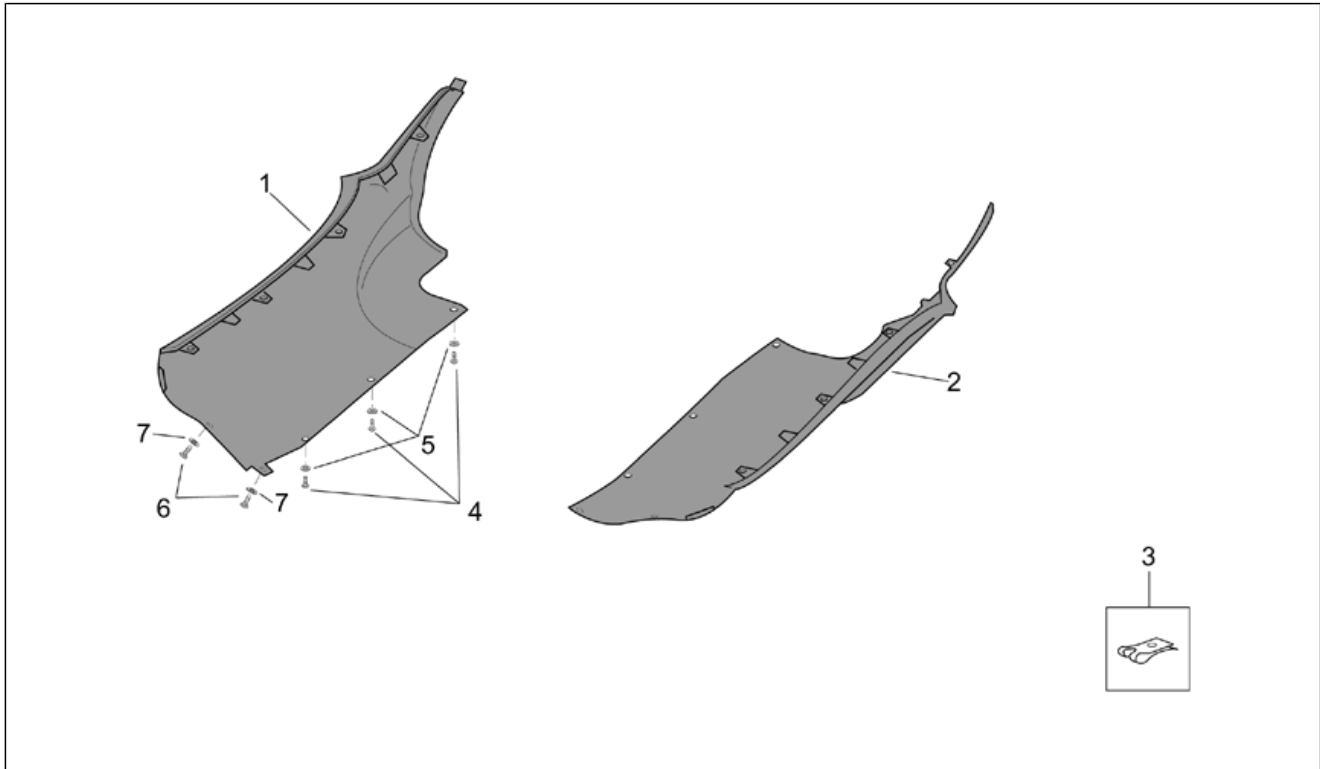

Einheit	RAHMEN
Code	28.13
Beschreibung	Mittlerer aufbau - Unterboden
Inspektion	1

Pos.	Code	Beschreibung	Menge	Varianten
1	AP8139942	Unt. R.Seitenteil, e..blau	1	Baujahr:1999[X] Fahrzeugfarbe:Blau Emisphere '99[bl.em]
1	AP8148097	Seite Unterb. rs schw.	1	Baujahr:1999[X] Fahrzeugfarbe:Schwarz Shadow '99-2001[ne.sh]
1	AP8148097	Seite Unterb. rs schw.	1	Baujahr:2000[Y] Fahrzeugfarbe:Schwarz Shadow '99-2001[ne.sh]
1	AP8148315	Unt. R.Seitenteil, rot	1	Baujahr:1999[X] Fahrzeugfarbe:Rot Moody '99-2000[ro.mo]
1	AP8148315	Unt. R.Seitenteil, rot	1	Baujahr:2000[Y] Fahrzeugfarbe:Rot Moody '99-2000[ro.mo]
1	AP8148330	Unt. R.Seitenteil, gelb	1	Baujahr:1999[X] Fahrzeugfarbe:Gelb Sulphure '99-2000[gi.su]
1	AP8148330	Unt. R.Seitenteil, gelb	1	Baujahr:2000[Y] Fahrzeugfarbe:Gelb Sulphure '99-2000[gi.su]
1	AP8148372	Unt. R.Seitenteil, grau	1	Baujahr:1999[X] Fahrzeugfarbe:Grau Platinum '99-2001[gr.pl]
1	AP8148372	Unt. R.Seitenteil, grau	1	Baujahr:2000[Y] Fahrzeugfarbe:Grau Platinum '99-2001[gr.pl]
1	AP8148869	Unt. R.Seitenteil, ch.blau	1	Baujahr:2000[Y] Fahrzeugfarbe:Blau Chips 2000-2001[c.blu]
1	AP8148980	Unt. R.Seitenteil, ice green	1	Baujahr:2000[Y] Fahrzeugfarbe:Ice Green 2000[i.gr]
1	AP8149590	Unt. R.Seitenteil, ch.blau	1	Baujahr:2001[1] Fahrzeugfarbe:Blau Chips 2000-2001[c.blu]
1	AP8149590	Unt. R.Seitenteil, ch.blau	1	Baujahr:2000[Y] Fahrzeugfarbe:Blau Chips 2000-2001[c.blu]
1	AP8149591	Unt. R.Seitenteil, gelb	1	Baujahr:2000[Y] Fahrzeugfarbe:Gelb Sulphure '99-2000[gi.su]
1	AP8149592	Unt. R.Seitenteil, ice green	1	Baujahr:2000[Y] Fahrzeugfarbe:Ice Green 2000[i.gr]
1	AP8149594	Seite Unterb. rs schw.	1	Baujahr:2001[1] Fahrzeugfarbe:Schwarz Shadow '99-2001[ne.sh]