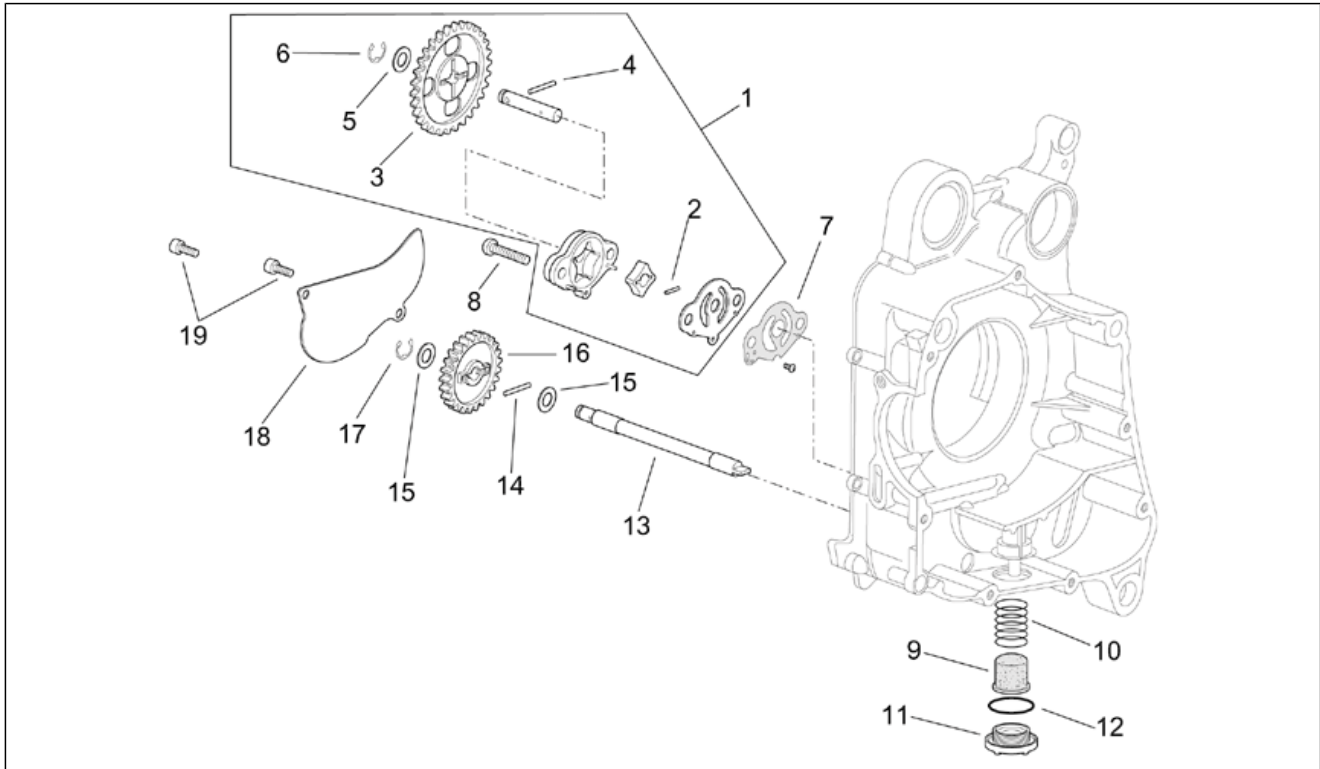

Einheit	MOTOR
Code	29.53
Beschreibung	Ölpumpe
Inspektion	1

Pos.	Code	Beschreibung	Menge	Varianten
1	AP8122533	Ölpumpe	1	
2	AP8122560	Stift	2	
3	AP8122503	Zahnrad Ölpumpe	1	
4	AP8122564	Stift	1	
5	AP8122643	Ausgleichscheibe	1	
6	AP8122441	Sperring	1	
7	AP8122484	Dichtung	1	
8	AP8122595	Schraube	2	
9	AP8122631	Ölfiltereinsatz	1	
10	AP8122621	Verdichtungsfeder	1	
11	AP8122583	Deckel	1	
12	AP8122553	O-Ring	1	
13	AP8122611	Welle	1	
14	AP8122564	Stift	1	
15	AP8122643	Ausgleichscheibe	2	
16	AP8122500	Zahnr. Ölpumpenwelle	1	
17	AP8122442	Sperring	1	
18	AP8122459	Deckel	1	
19	AP8122408	Schraube	2