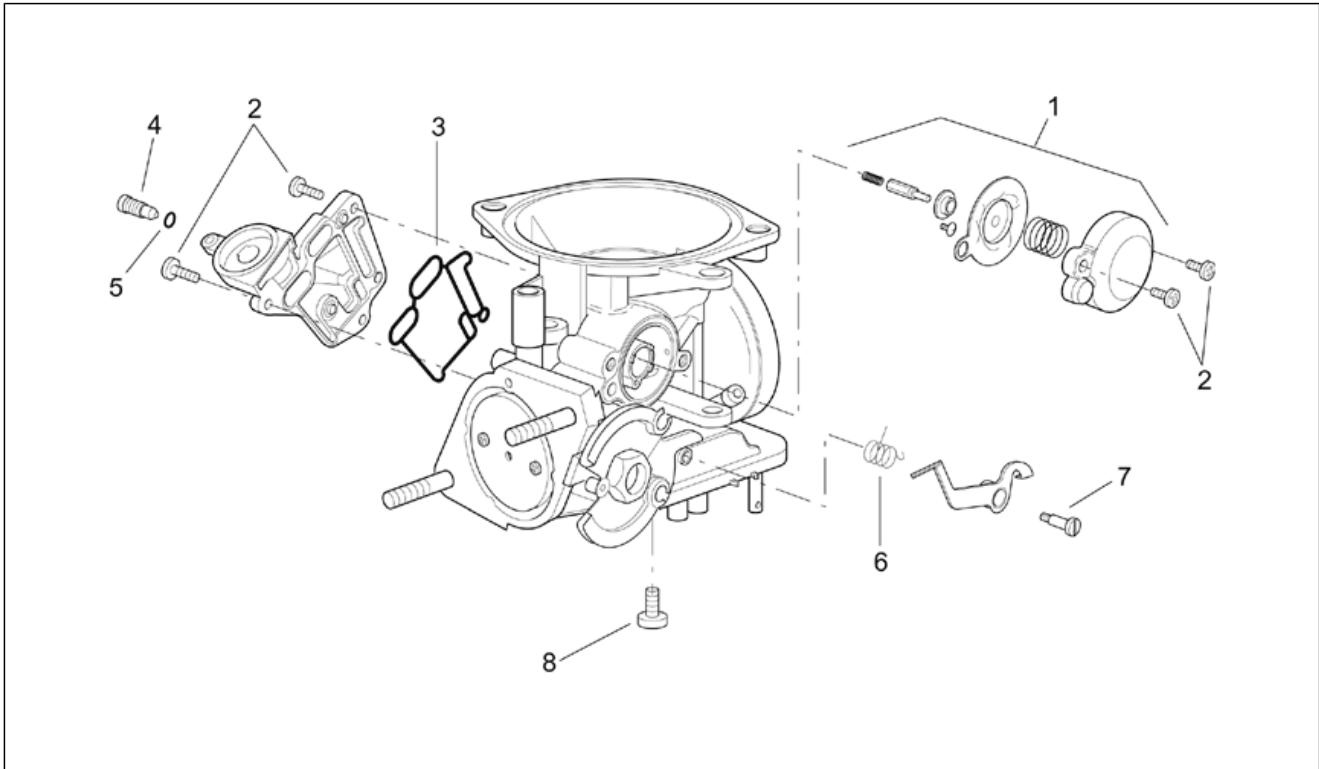

Einheit	MOTOR
Code	29.28
Beschreibung	Vergaser II
Inspektion	1

Pos.	Code	Beschreibung	Menge	Varianten
1	AP8122479	Membran+deckel	1	
2	AP8122598	Schraube	9	
3	AP8122485	Dichtung	1	
4	AP8122593	Schraube	1	
5	AP8122544	O-Ring	1	
6	AP8122619	Feder	1	
7	AP8122592	Schraube	1	
8	AP8122597	Schraube	1