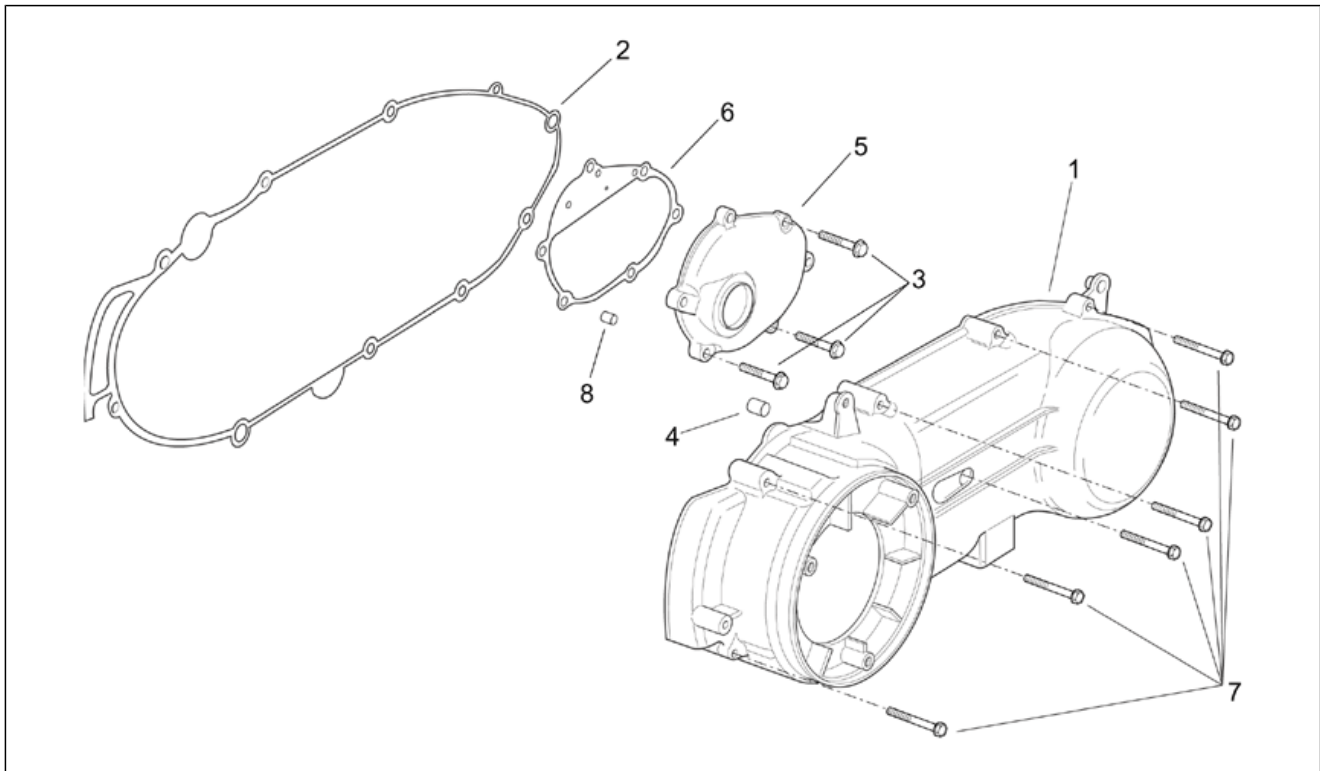

<b>Einheit</b>	MOTOR
<b>Code</b>	29.41
<b>Beschreibung</b>	Kupplungsseite Deckel
<b>Inspektion</b>	1

Pos.	Code	Beschreibung	Menge	Varianten
1	AP8122461	Kupplungsdeckel	1	
2	AP8122490	Dichtung	1	
3	AP8122415	Schraube	6	
4	AP8122456	Distanzscheibe	1	
5	AP8122462	Getriebedeckel	1	
6	AP8122491	Dichtung	1	
7	AP8122420	Flanschschraube	11	
8	AP8122558	Stift	2	