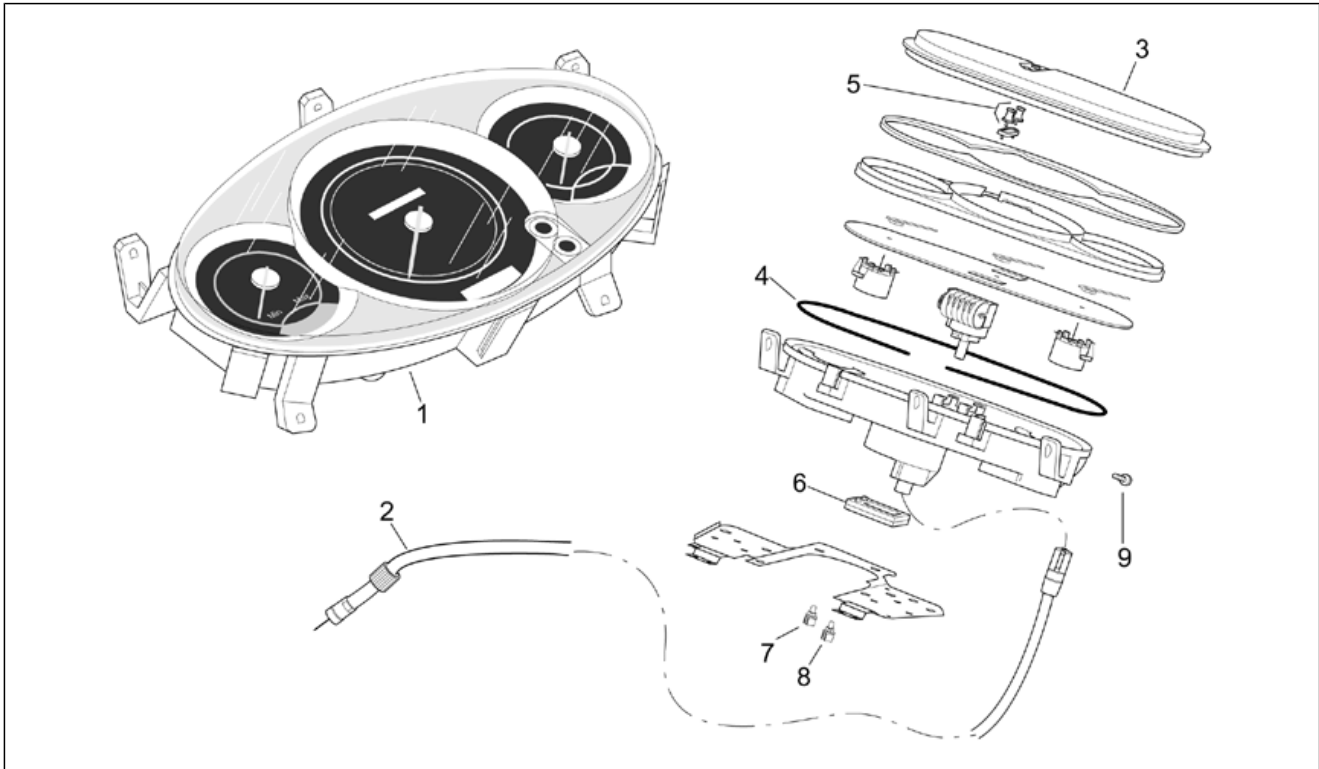

<b>Einheit</b>	RAHMEN
<b>Code</b>	28.18
<b>Beschreibung</b>	Instrumententafel
<b>Inspektion</b>	1

Pos.	Code	Beschreibung	Menge	Varianten
1	AP8124519	Instrum.tafel kplt.	1	Land:Österreich[A], Belgien[B], Dänemark[DK], Spanien[E], Frankreich[F], Griechenland[GR], Italien[I], Japan[J], Holland[NL], Portugal[P], Großbritannien[UK]
1	AP8124666	Instrum.tafel kplt.	1	Land:Schweiz[CH], Deutschland[D]
2	AP8114379	Tachometerkabel	1	
3	AP8127788	Instrumenten-Abdeckblende	1	Technische Daten:"Marke ""ECIE""""[ECIE]
3	AP8212861	Instrumenten-Abdeckblende	1	Technische Daten:"Marke ""CEV""""[CEV]
4	AP8220422	Dichtung Instrumentenblende	1	
5	AP8212405	Uhr Gummi	2	
6	AP8212406	Digital-Uhr	1	
7	AP8212407	Lampenhalter kplt. 12V-1,2W	3	
8	AP8212408	Lampenhalter kplt.	5	
9	AP8152334	TBEI Schraube m.Flansch M3x12	5	