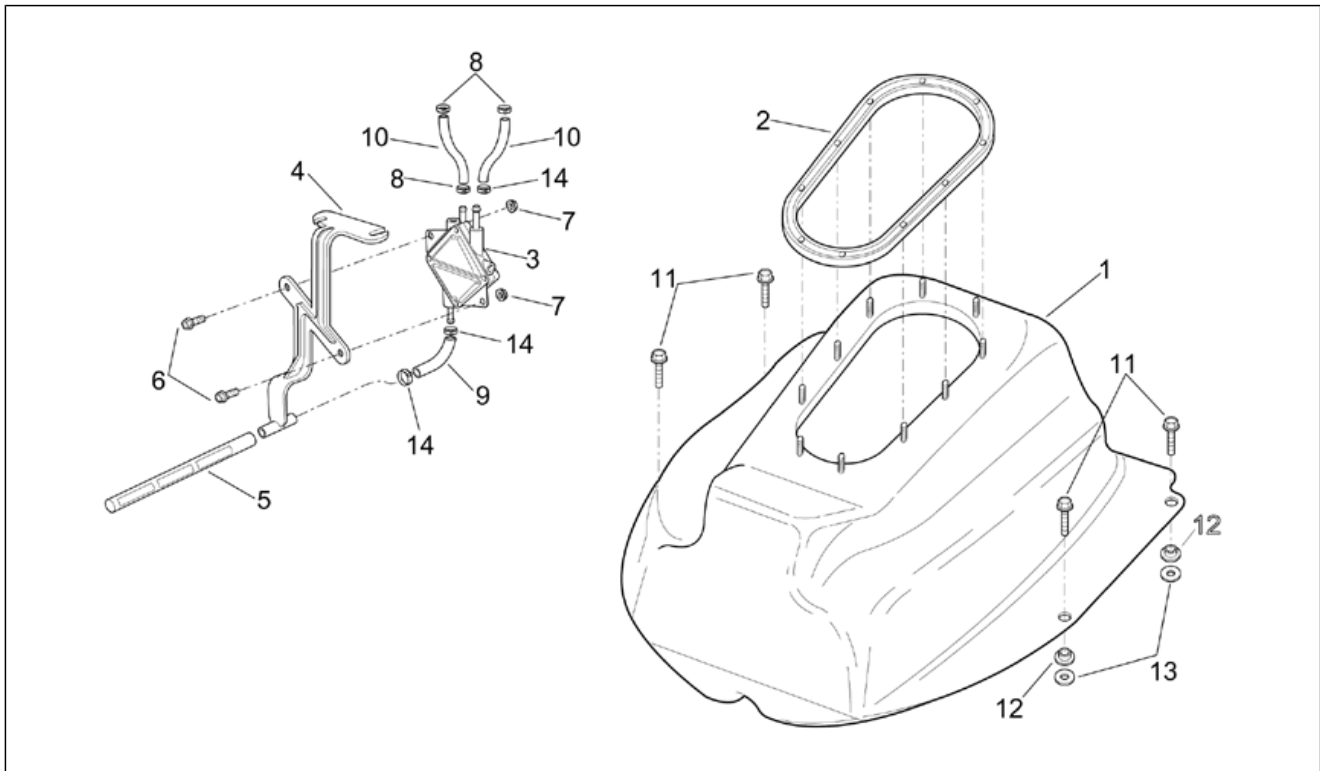

Einheit	RAHMEN
Code	28.24
Beschreibung	Kraftstofftank
Inspektion	1

Pos.	Code	Beschreibung	Menge	Varianten
1	AP8139315	Kraftstofftank	1	
2	AP8120917	Dichtung Kraftstofftank	1	
3	AP8102408	Kraftstoffpumpe	1	
4	AP8139728	Halter Kraftstoffpumpe	1	
5	AP8102456	Kraftstofffilter	1	
6	AP8152278	TE Schr. m. Flansch M6x16	2	
7	AP8152299	Selbstsperrende Mutter M6	2	
8	AP8201358	Schelle D 11,9	3	
9	AP8144232	Leitung	1	
10	AP8144205	Leitung	2	
11	AP8152279	TE Schr. m. Flansch M6x20	4	
12	AP8121728	T-Buchse	4	
13	AP8150015	Ausgleichscheibe 6,6x18x1,6*	2	
14	AP8201358	Schelle D 11,9	3