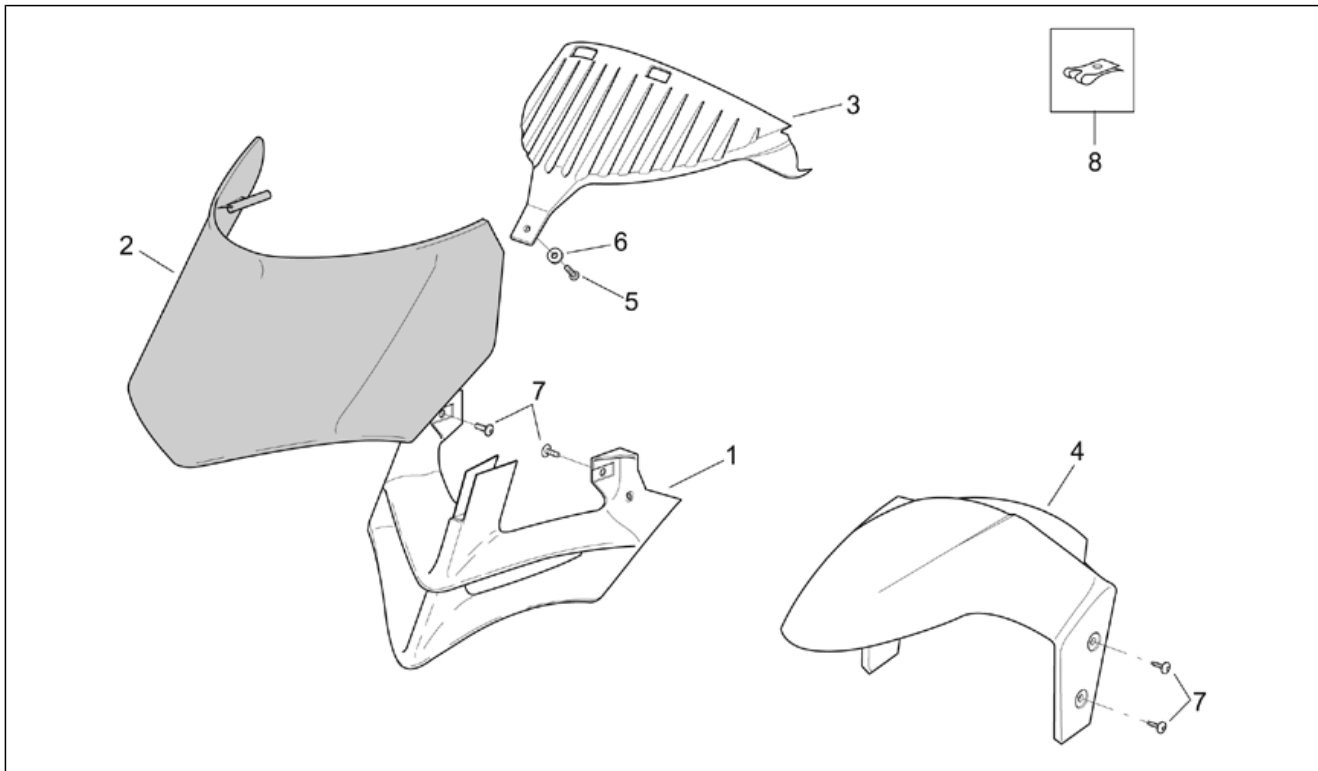

Einheit	RAHMEN
Code	28.09
Beschreibung	Frontaufbau - Haube
Inspektion	1

Pos.	Code	Beschreibung	Menge	Varianten
				Fahrzeugfarbe:Blau Emisphere '99[bl.em]
3	AP8148105	Ob. Schildblende grün	1	Baujahr:1999[X], 2000[Y] Fahrzeugfarbe:Gelb Sulphure '99-2000[gi.su], Ice Green 2000[i.gr], Rot Moody '99-2000[ro.mo]
3	AP8149604	Ob. Schildblende grau	1	Baujahr:2001[1]
4	AP8126646	V. Schutzblech, grau	1	Baujahr:2001[1], 1999[X], 2000[Y] Fahrzeugfarbe:Grau Platinum '99-2001[gr.pl]
4	AP8126749	Schutzbl. vorn blau	1	Baujahr:1999[X] Fahrzeugfarbe:Blau Emisphere '99[bl.em]
4	AP8126773	V. Schutzblech, rot	1	Baujahr:1999[X], 2000[Y] Fahrzeugfarbe:Rot Moody '99-2000[ro.mo]
4	AP8126774	Schutzbl. vorn gelb	1	Baujahr:1999[X], 2000[Y] Fahrzeugfarbe:Gelb Sulphure '99-2000[gi.su]
4	AP8126836	Schutzbl. vorn blau c.	1	Baujahr:2001[1], 2000[Y] Fahrzeugfarbe:Blau Chips 2000-2001[c.blu]
4	AP8126844	Schutzbl.vorn V.eisgrün	1	Baujahr:2000[Y] Fahrzeugfarbe:Ice Green 2000[i.gr]
4	AP8226558	Schutzbl. vorn schw.	1	Baujahr:2001[1], 1999[X], 2000[Y] Fahrzeugfarbe:Schwarz Shadow '99-2001[ne.sh]
5	AP8152267	TBEI Spez.schr. M5x12	1	
6	AP8150248	Ausgleichscheibe 5,5x15x1,6	1	
7	AP8152298	TBEI Schraube m.Flansch M5x16	6	
8	AP8102375	Klammer M5	2