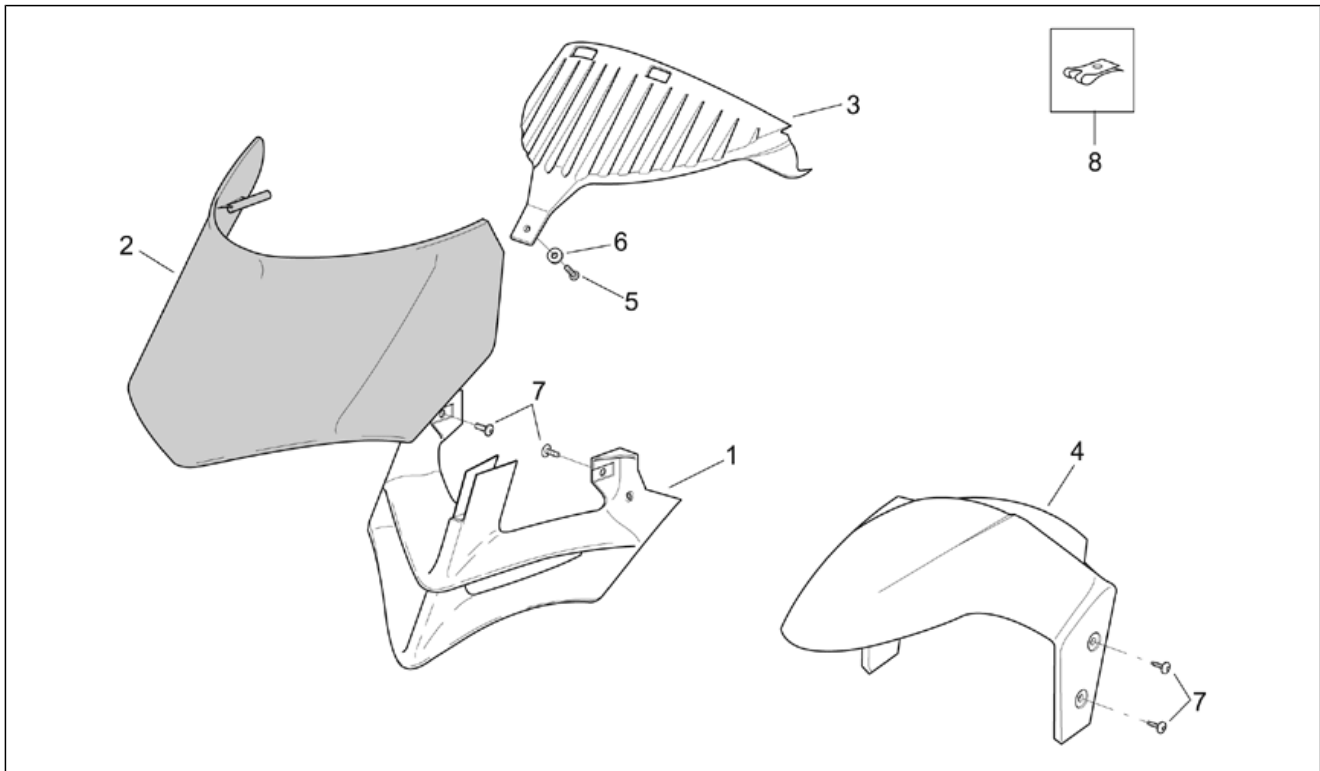

Einheit	RAHMEN
Code	28.09
Beschreibung	Frontaufbau - Haube
Inspektion	1

Pos.	Code	Beschreibung	Menge	Varianten
1	AP8139432	Kühlergitter grau	1	Baujahr:2001[1], 1999[X], 2000[Y] Fahrzeugfarbe:Grau Platinum '99-2001[gr.pl]
1	AP8139914	Kühlergitter blau	1	Baujahr:1999[X] Fahrzeugfarbe:Blau Emisphere '99[bl.em]
1	AP8148293	Kühlergitter rot	1	Baujahr:1999[X], 2000[Y] Fahrzeugfarbe:Rot Moody '99-2000[ro.mo]
1	AP8148323	Kühlergitter gelb	1	Baujahr:1999[X], 2000[Y] Fahrzeugfarbe:Gelb Sulphure '99-2000[gi.su]
1	AP8148857	Kühlergitter V.blau c.	1	Baujahr:2001[1], 2000[Y] Fahrzeugfarbe:Blau Chips 2000-2001[c.blu]
1	AP8148968	Kühlergitter V. eisgrün	1	Baujahr:2000[Y] Fahrzeugfarbe:Ice Green 2000[i.gr]
1	AP8248991	Kühlergitter schwarz	1	Baujahr:2001[1], 1999[X], 2000[Y] Fahrzeugfarbe:Schwarz Shadow '99-2001[ne.sh]
2	AP8139940	Fronthaube, blau	1	Baujahr:1999[X] Fahrzeugfarbe:Blau Emisphere '99[bl.em]
2	AP8148095	Fronthaube, schwarz	1	Baujahr:2001[1], 1999[X], 2000[Y] Fahrzeugfarbe:Schwarz Shadow '99-2001[ne.sh]
2	AP8148313	Fronthaube, m. rot	1	Baujahr:1999[X], 2000[Y] Fahrzeugfarbe:Rot Moody '99-2000[ro.mo]
2	AP8148322	Fronthaube, gelb	1	Baujahr:1999[X], 2000[Y] Fahrzeugfarbe:Gelb Sulphure '99-2000[gi.su]
2	AP8148370	Fronthaube, grau	1	Baujahr:2001[1], 1999[X], 2000[Y] Fahrzeugfarbe:Grau Platinum '99-2001[gr.pl]
2	AP8148867	Haube vorn V. blau.c	1	Baujahr:2001[1], 2000[Y] Fahrzeugfarbe:Blau Chips 2000-2001[c.blu]
2	AP8148967	Haube vorn V. eisgrün	1	Baujahr:2000[Y] Fahrzeugfarbe:Ice Green 2000[i.gr]
3	AP8139324	Ob. Schildblende grau	1	Baujahr:1999[X], 2000[Y] Fahrzeugfarbe:Blau Chips 2000-2001[c.blu], Grau Platinum '99-2001[gr.pl], Schwarz Shadow '99-2001[ne.sh]
3	AP8139905	Ob. Schildblende blau	1	Baujahr:1999[X]