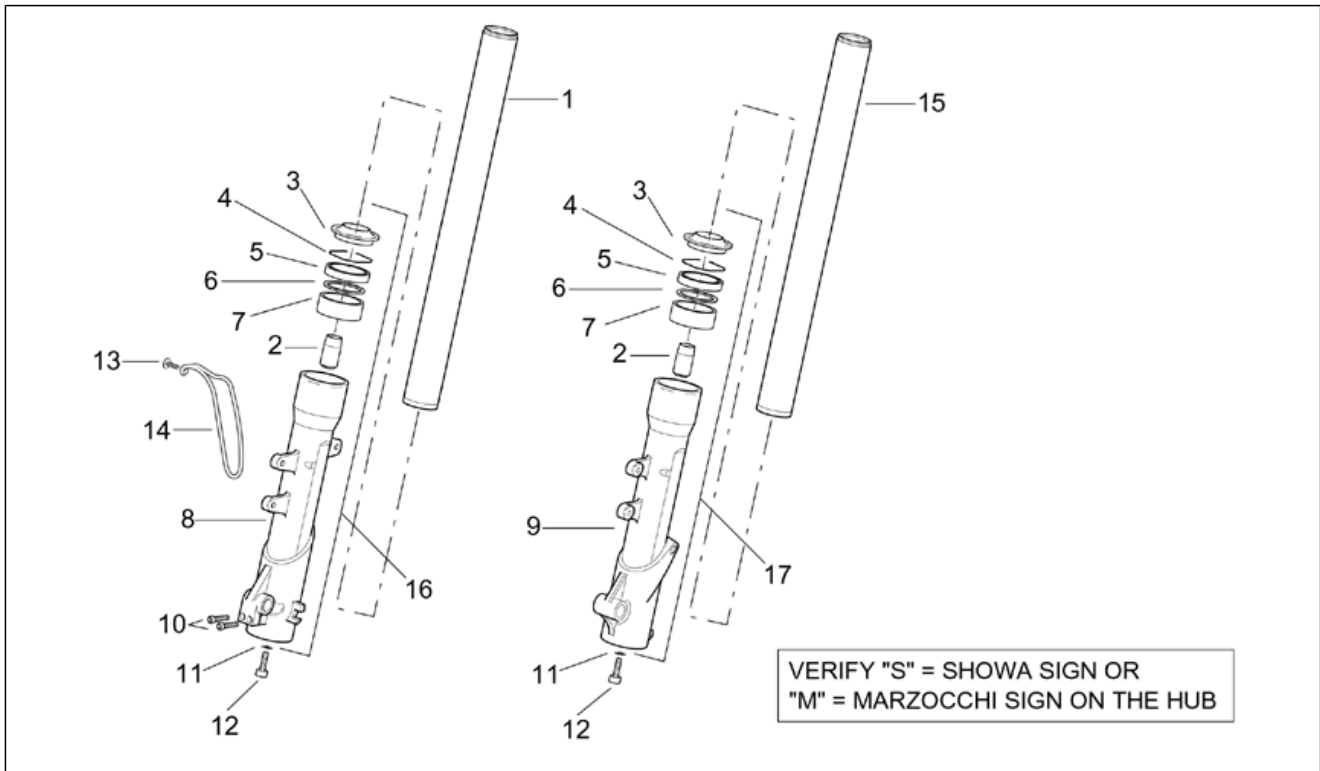

Einheit	RAHMEN
Code	28.04
Beschreibung	Vorderradgabel II
Inspektion	1

Pos.	Code	Beschreibung	Menge	Varianten
10	AP8123920	Schraube	2	Technische Daten:Gabel mit Buchstaben M auf dem Schaft[M]
10	AP8203796	Schraube M6x20	2	Technische Daten:Gabel mit Buchstaben S auf dem Schaft[S]
11	AP8203572	Dichtscheibe	2	Technische Daten:Gabel mit Buchstaben M auf dem Schaft[M]
11	AP8203794	Ausgleichscheibe	2	Technische Daten:Gabel mit Buchstaben S auf dem Schaft[S]
12	AP8123774	Zylinderschraube M8x30	2	Technische Daten:Gabel mit Buchstaben S auf dem Schaft[S]
12	AP8203570	Zylinderschraube M8x30	2	Technische Daten:Gabel mit Buchstaben M auf dem Schaft[M]
13	AP8152298	TBEI Schraube m.Flansch M5x16	1	
14	AP8121340	Kabelführung Tacho	1	
15	AP8123766	Schaft	1	Technische Daten:Gabel mit Buchstaben S auf dem Schaft[S]
15	AP8163031	Kolbenstange links	1	Technische Daten:Gabel mit Buchstaben M auf dem Schaft[M]
16	AP8163032	R.hülse kplt.	1	Technische Daten:Gabel mit Buchstaben M auf dem Schaft[M]
17	AP8163033	L.hülse kplt.	1	Technische Daten:Gabel mit Buchstaben M auf dem Schaft[M]