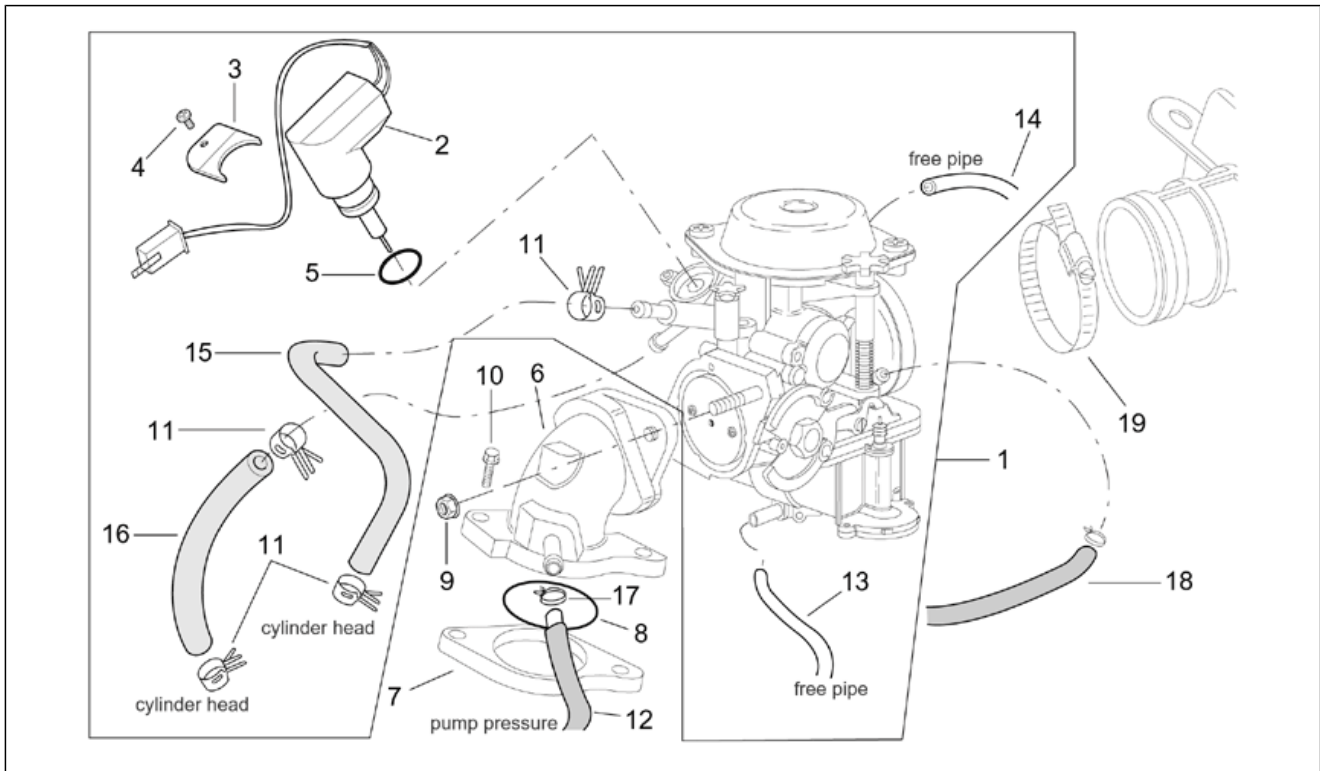

Einheit	MOTOR
Code	29.26
Beschreibung	Vergaser kpl.
Inspektion	1

Pos.	Code	Beschreibung	Menge	Varianten
1	AP8106686	Vergaser kpl.	1	Land:Schweiz[CH]
1	AP8122433	Vergaser kpl.	1	Land:Österreich[A], Belgien[B], Deutschland[D], Dänemark[DK], Spanien[E], Frankreich[F], Griechenland[GR], Italien[I], Japan[J], Holland[NL], Portugal[P], Großbritannien[UK]
2	AP8122627	Autom.starter kompl.	1	
3	AP8122578	Platte	1	
4	AP8122598	Schraube	1	
5	AP8122543	O-Ring	1	
6	AP8122520	Ansaugkrümmer	1	
7	AP8122519	Vergaserstutzen	1	
8	AP8122548	O-Ring	3	
9	AP8122532	Geflanschte Mutter	2	
10	AP8122404	Schraube	2	
11	AP8122450	Kleine Feder	4	
12	AP8122570	Leitung	1	
13	AP8122567	Leitung	1	
14	AP8122568	Leitung	1	
15	AP8122510	Leitung	1	
16	AP8122509	Leitung	1	
17	AP8122449	Kleine Feder	1	
18	AP8144266	Leitung	1	
19	AP8102401	Schelle D50-70x8*	1