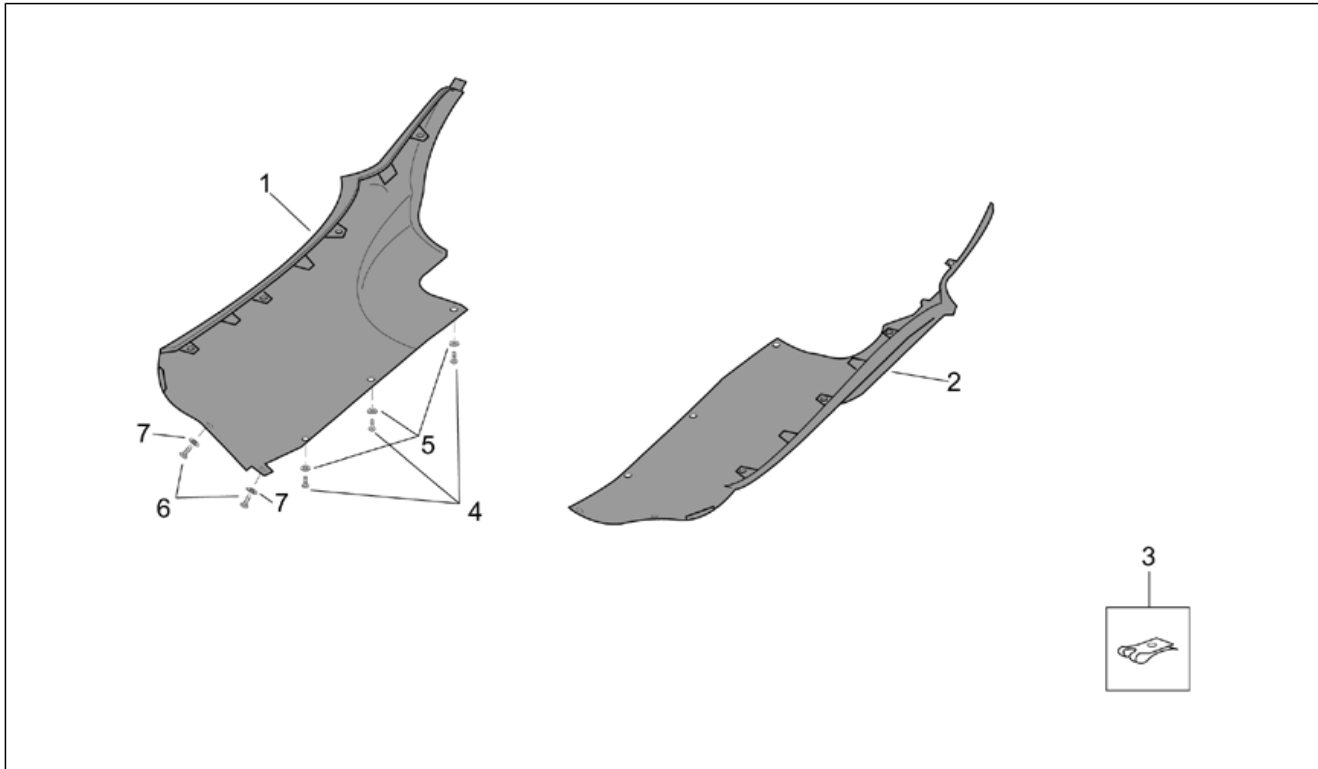

Einheit	RAHMEN
Code	28.13
Beschreibung	Mittlerer aufbau - Unterboden
Inspektion	1

Pos.	Code	Beschreibung	Menge	Varianten
2	AP8149573	Unt. L.Seitenteil, ch.blau	1	Baujahr:2001[1] Fahrzeugfarbe:Blau Chips 2000-2001[c.blu]
2	AP8149575	Unt. L.Seitenteil, gelb	1	Baujahr:2000[Y] Fahrzeugfarbe:Gelb Sulphure '99-2000[gi.su]
2	AP8149577	Unt. L.Seitenteil, ice green	1	Baujahr:2000[Y] Fahrzeugfarbe:Ice Green 2000[i.gr]
2	AP8149581	Seite Unterb. ls schw.	1	Baujahr:2000[Y] Fahrzeugfarbe:Schwarz Shadow '99-2001[ne.sh]
2	AP8149581	Seite Unterb. ls schw.	1	Baujahr:2001[1] Fahrzeugfarbe:Schwarz Shadow '99-2001[ne.sh]
2	AP8149583	Unt. L.Seitenteil, grau	1	Baujahr:2001[1] Fahrzeugfarbe:Grau Platinum '99-2001[gr.pl]
2	AP8149583	Unt. L.Seitenteil, grau	1	Baujahr:2000[Y] Fahrzeugfarbe:Grau Platinum '99-2001[gr.pl]
2	AP8149853	Unt. L.Seitenteil, rot	1	Baujahr:2000[Y] Fahrzeugfarbe:Rot Moody '99-2000[ro.mo]
3	AP8201763	Clip f. Blechschr. D5,5*	10	
4	AP8152267	TBEI Spez.schr. M5x12	3	
5	AP8150248	Ausgleichscheibe 5,5x15x1,6	3	
6	AP8150425	Linsenschraube 5,5x22*	4	
7	AP8150382	Ausgleichscheibe 15x5,5X1,2	4