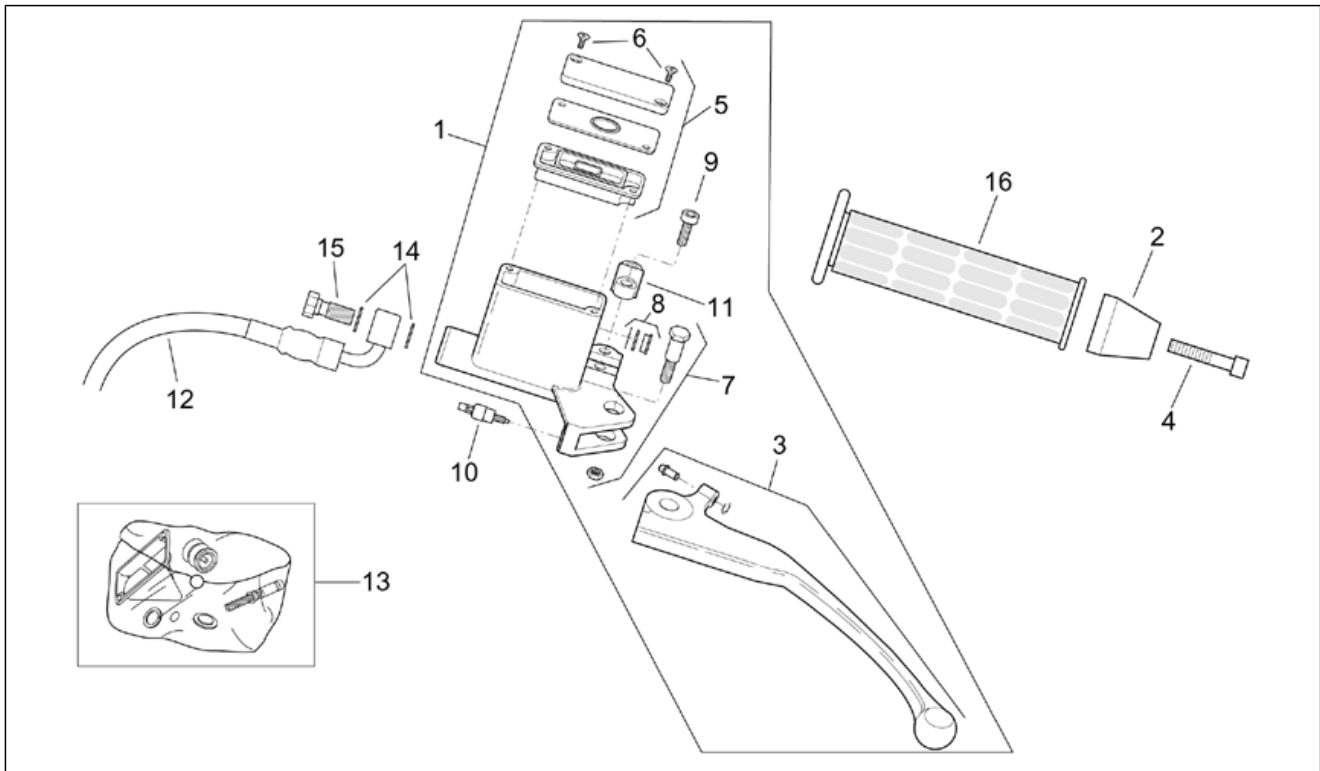

Einheit	RAHMEN
Code	28.20
Beschreibung	Hinterradbremspumpe
Inspektion	1

Pos.	Code	Beschreibung	Menge	Varianten
1	AP8113710	Hinterradbremspumpe	1	
2	AP8102717	Lenkstangen-Schwingschutz	1	Baujahr:1999[X]
2	AP8202188	Lenkstangen-Schwingschutz	1	Baujahr:2001[1], 2000[Y]
3	AP8218480	Bremshebel	1	
4	AP8150285	TCEI Schraube M6x35	2	Baujahr:1999[X]
4	AP8152283	TE Schr. m. Flansch	2	Baujahr:2001[1], 2000[Y]
5	AP8249191	Pumpendeckel	1	
6	AP8213400	Schraube Pumpendeckel	2	
7	AP8218483	Hebelbolzen kpl.	1	
8	AP8213455	Schauglas Bremspumpe, Kpl.	1	
9	AP8213299	Kappenschraube	2	
10	AP8124818	Bremslichtschalter	1	
11	AP8113637	Bremshebel-Bügelbolzen	1	
12	AP8113711	Hinterradbremseleitung	1	
13	AP8213464	Bausatz Pumpenüberholung	1	
14	AP8113004	Ausgleichscheibe 10x14x1,6*	4	
15	AP8113003	Fixierschraube Ölschlauch	2	
16	AP8118544	Handgriffe paar, blau	1	Baujahr:1999[X] Fahrzeugfarbe:Blau Emisphere '99[bl.em]
16	AP8118545	Handgriffe paar, grün	1	Baujahr:1999[X], 2000[Y] Fahrzeugfarbe:Gelb Sulphure '99-2000[gi.su], Ice Green 2000[i.gr], Rot Moody '99-2000[ro.mo]
16	AP8118606	Handgriffe paar, grau	1	Baujahr:2001[1]
16	AP8118610	Handgriffe paar, grau	1	Baujahr:1999[X], 2000[Y] Fahrzeugfarbe:Blau Chips 2000-2001[c.blü], Grau Platinum '99-2001[gr.pl], Schwarz Shadow '99-2001[ne.sh]