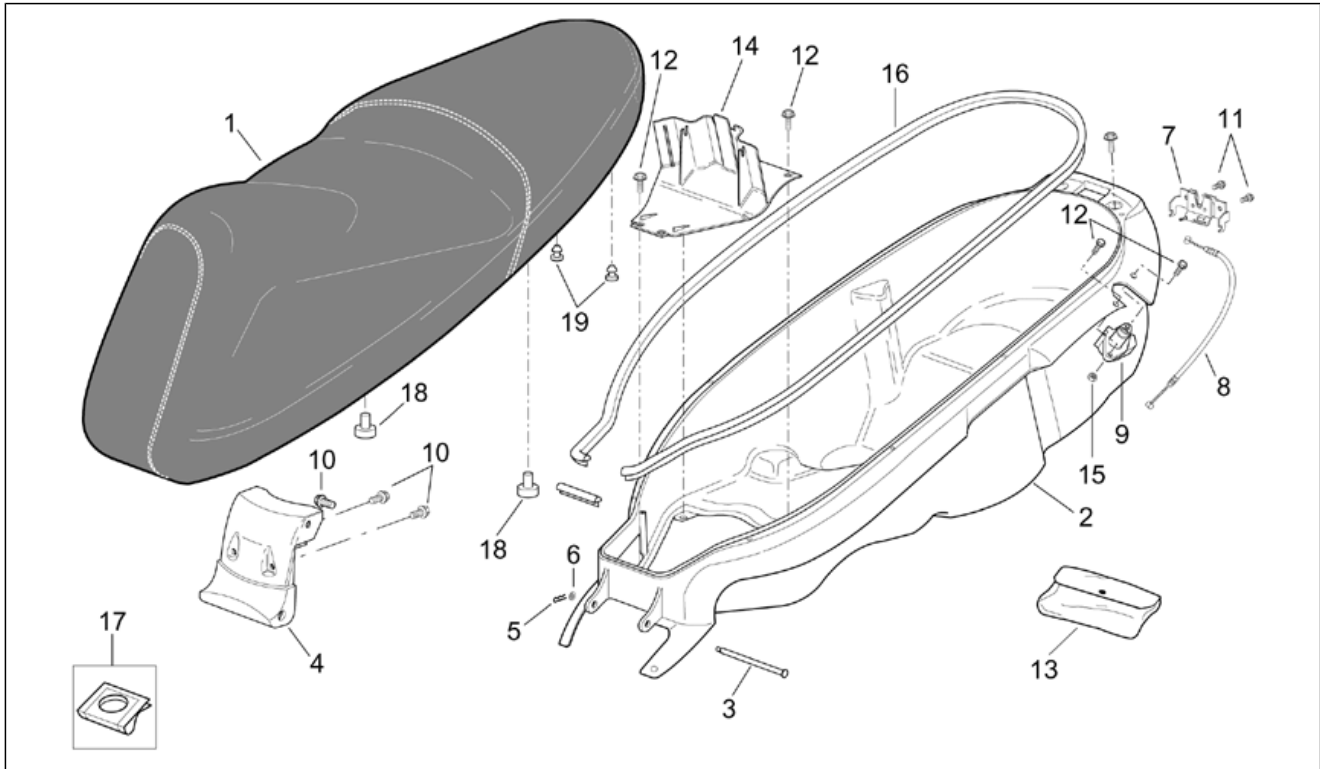

Einheit	RAHMEN
Code	28.15
Beschreibung	Sitz und schutzhelmfach
Inspektion	1

Pos.	Code	Beschreibung	Menge	Varianten
11	AP8152277	TE Schr. m. Flansch M6x12	2	
12	AP8152246	TBEI Schraube m.Flansch M6x16	4	
13	AP8102964	Werkzeugtasche	1	
14	AP8139433	Inspektionsdeckel, schwarz	1	
15	AP8152299	Selbstsperrende Mutter M6	2	
16	AP8144186	Dichtung	1	
17	AP8201763	Clip f. Blechschr. D5,5*	2	
18	AP8144089	Sitz-Auflagegummi vorn	2	
19	AP8144087	Gummi	2