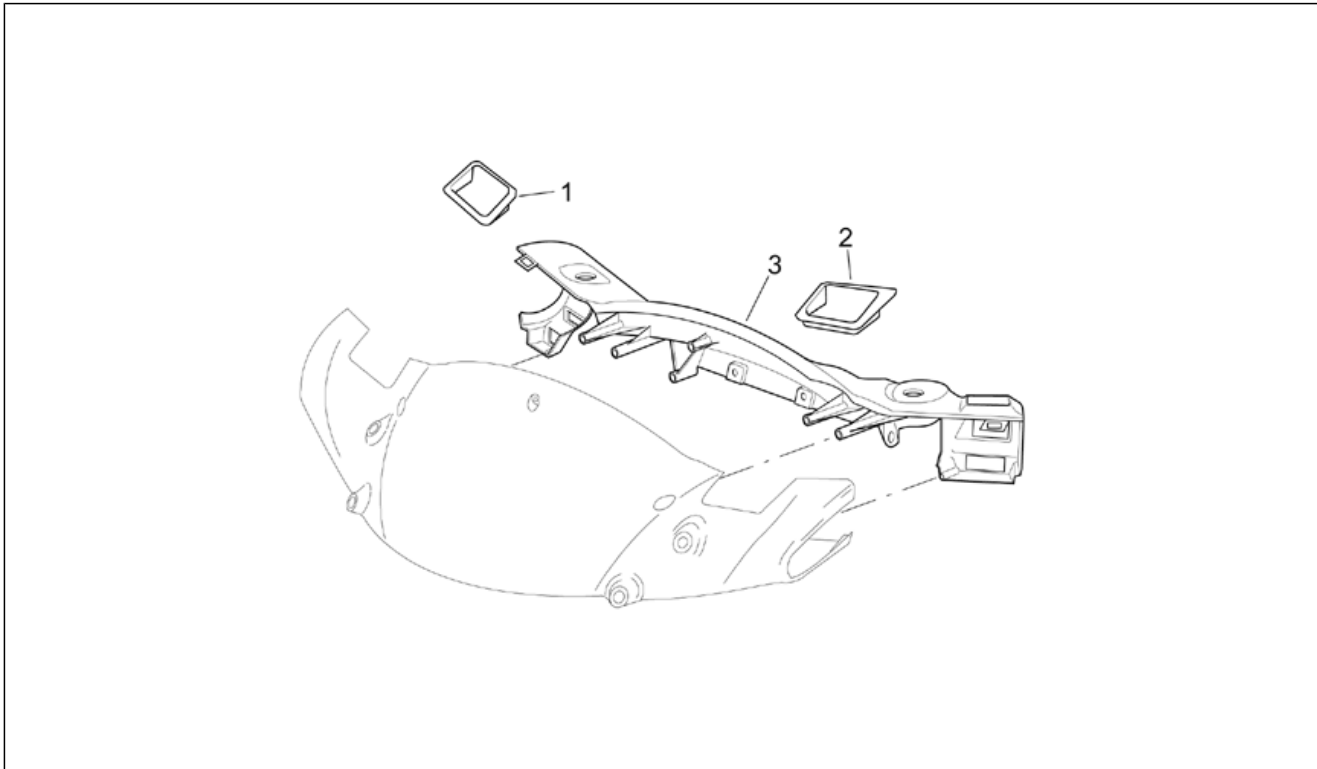

Einheit	RAHMEN
Code	28.08
Beschreibung	Frontaufbau - Instrumententafel
Inspektion	1

Pos.	Code	Beschreibung	Menge	Varianten
3	AP8148297	Armatur.paneel rot	1	Baujahr:1999[X], 2000[Y] Fahrzeugfarbe:Rot Moody '99-2000[ro.mo] Land:Japan[J]
3	AP8148326	Armatur.paneel gelb	1	Baujahr:1999[X], 2000[Y] Fahrzeugfarbe:Gelb Sulphure '99-2000[gi.su] Land:Österreich[A], Belgien[B], Schweiz[CH], Deutschland[D], Dänemark[DK], Spanien[E], Frankreich[F], Griechenland[GR], Italien[I], Holland[NL], Portugal[P], Großbritannien[UK]
3	AP8148327	Armatur.paneel gelb	1	Baujahr:1999[X], 2000[Y] Fahrzeugfarbe:Gelb Sulphure '99-2000[gi.su] Land:Japan[J]
3	AP8148860	Instrumententafel, ch.blau	1	Baujahr:2001[1], 2000[Y] Fahrzeugfarbe:Blau Chips 2000-2001[c.blu] Land:Österreich[A], Belgien[B], Schweiz[CH], Deutschland[D], Dänemark[DK], Spanien[E], Frankreich[F], Griechenland[GR], Italien[I], Holland[NL], Portugal[P], Großbritannien[UK]
3	AP8148861	Instrumententafel, ch.blau	1	Baujahr:2001[1], 2000[Y] Fahrzeugfarbe:Blau Chips 2000-2001[c.blu] Land:Japan[J]
3	AP8148971	Instrumententafel, ice green	1	Baujahr:2000[Y] Fahrzeugfarbe:Ice Green 2000[i.gr] Land:Österreich[A], Belgien[B], Schweiz[CH], Deutschland[D], Dänemark[DK], Spanien[E], Frankreich[F], Griechenland[GR], Italien[I], Holland[NL], Portugal[P], Großbritannien[UK]
3	AP8148972	Instrumententafel, ice green	1	Baujahr:2000[Y] Fahrzeugfarbe:Ice Green 2000[i.gr] Land:Japan[J]