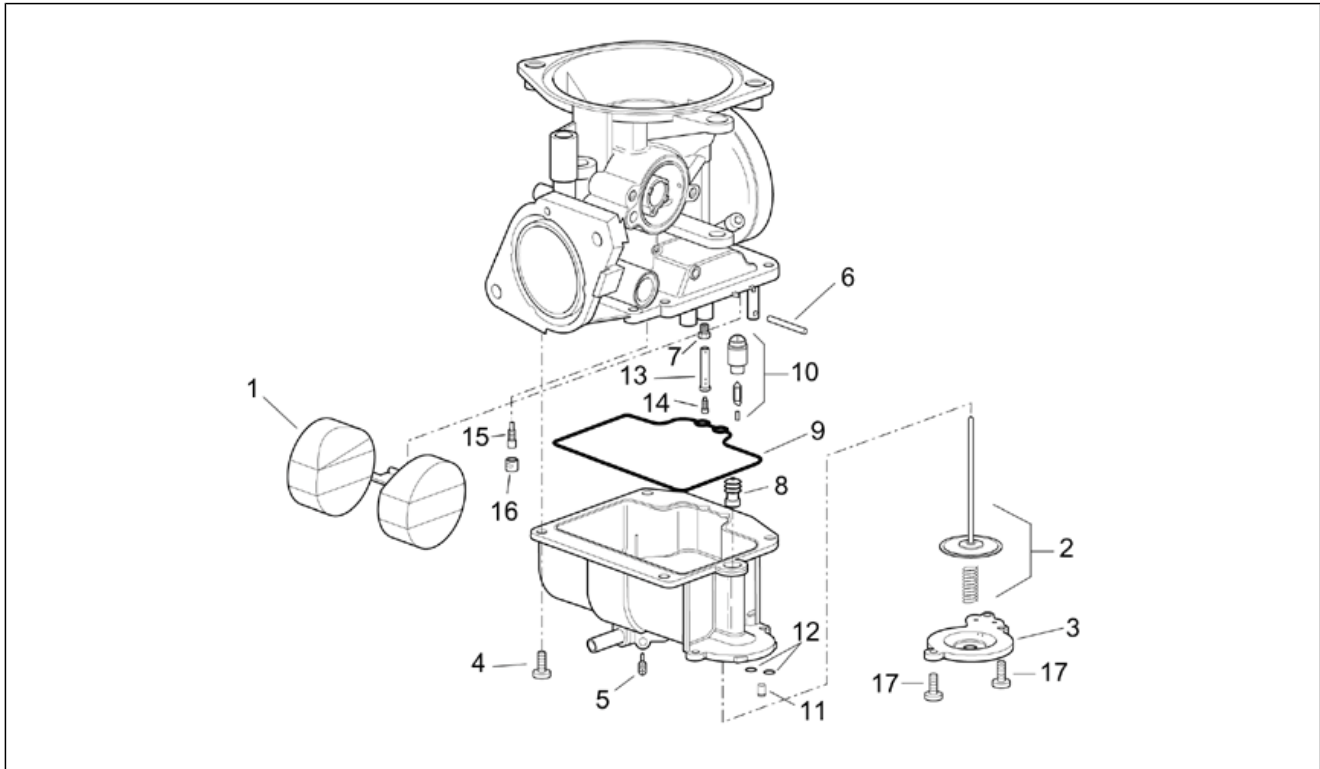

Einheit	MOTOR
Code	29.29
Beschreibung	Vergaser III
Inspektion	1

Pos.	Code	Beschreibung	Menge	Varianten
1	AP8122483	Schwimmer	1	
2	AP8122478	Membran komplett	1	
3	AP8122466	Deckel	1	
4	AP8122600	Schraube	4	
5	AP8122596	Luftschraube	1	
6	AP8122561	Bolzen	1	
7	AP8122524	Nadelsicherung	1	
8	AP8122481	Gummi	1	
9	AP8122494	Dichtung	1	
10	AP8122523	Kraftstoffeinlaßventil	1	
11	AP8122435	Kontrollventil komplett	1	
12	AP8122542	O-Ring	2	
13	AP8122525	Nadelventil	1	
14	AP8122516	Maximaldüse	1	
15	AP8122517	Leerlaufstrahl	1	
16	AP8122581	Deckel	1	
17	AP8122598	Schraube	2