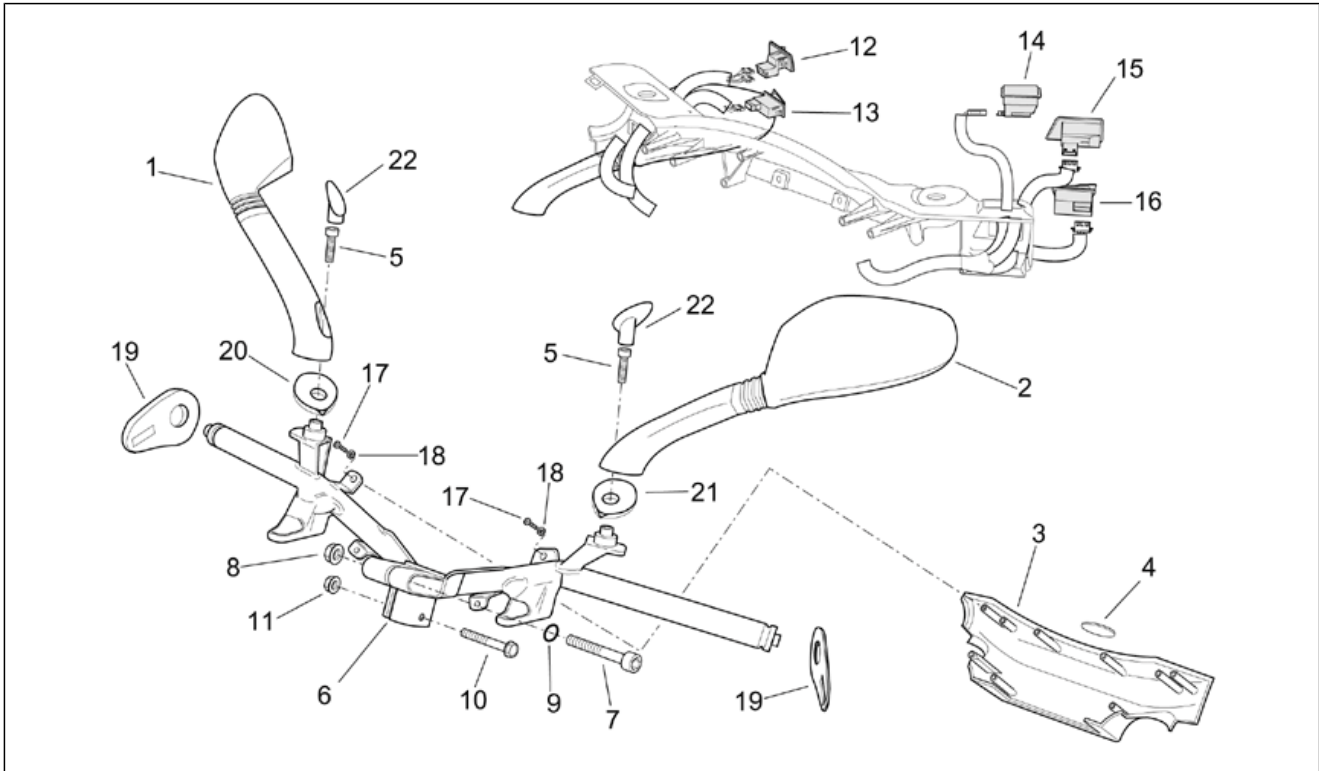

Einheit	RAHMEN
Code	28.21
Beschreibung	Lenkstange - Schaltungen
Inspektion	1

Pos.	Code	Beschreibung	Menge	Varianten
21	AP8144136	Gummi linker Spiegel	1	
22	AP8148433	Spiegelschraube rs+ls	1