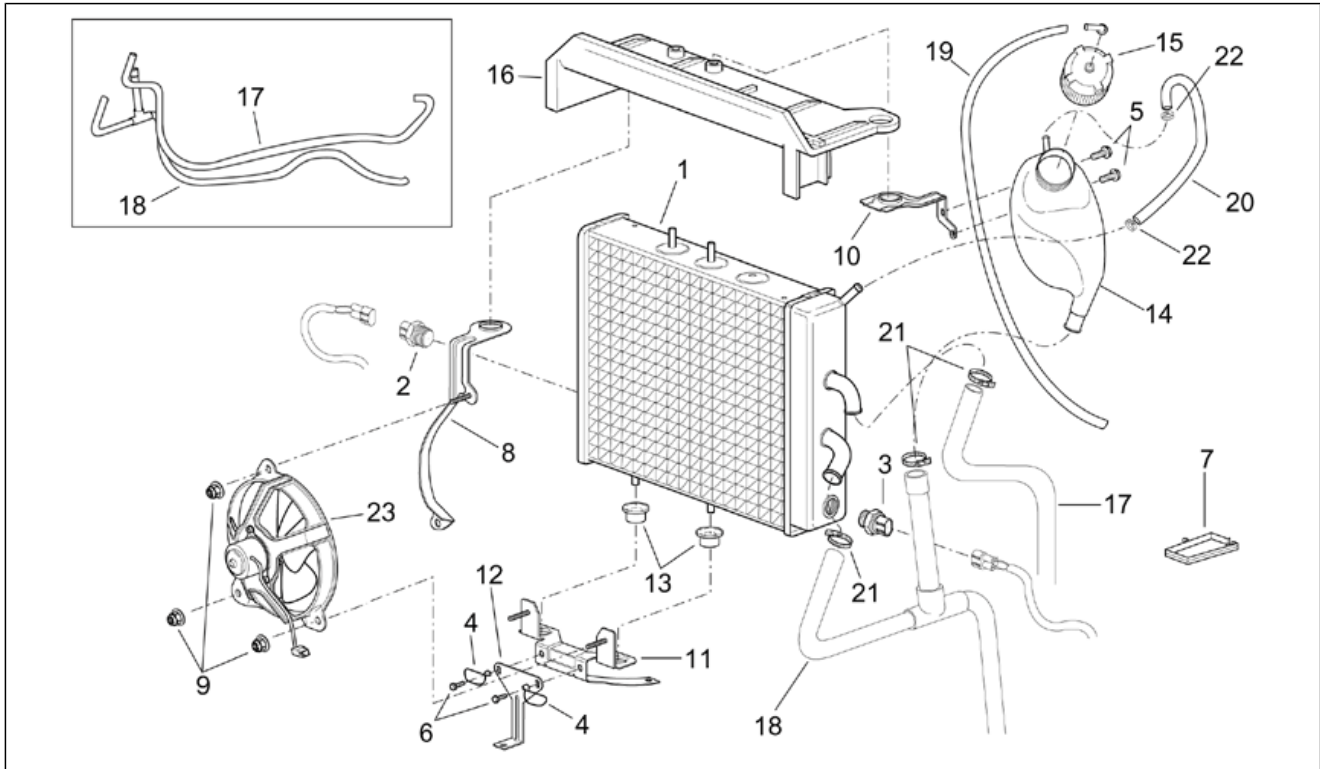

Einheit	RAHMEN
Code	28.22
Beschreibung	Kühler
Inspektion	1

Pos.	Code	Beschreibung	Menge	Varianten
1	AP8102865	Kühler	1	
2	AP8124515	Thermoschalt. Starter	1	
3	AP8124638	Thermoschalter	1	
4	AP8221150	Kabelführungs	2	
5	AP8152279	TE Schr. m. Flansch M6x20	2	
6	AP8152273	Flanschschraube M5x15	3	
7	AP8134460	Wasserschlauchhalter	2	
8	AP8134411	Obere Lüfterbefestigung	1	
9	AP8152306	Selbstsperrende Mutter M5	3	
10	AP8134496	Obere Kühlerbefestigung	1	
11	AP8134454	Untere Kühlerbefestigung	1	
12	AP8134494	Frontschildbefestigung	1	
13	AP8120275	Silent-Block *	3	
14	AP8138946	Ausdehngefäß	1	
15	AP8201463	Kühlerschraube belüftet	1	
16	AP8144078	Kühlerdichtung	1	
17	AP8144133	Zylinderkopf-Kühlerschlauch	1	
18	AP8144134	Pumpen-Kühlerschlauch	1	
19	AP8144056	Entlüftungsschlauch Kühler	1	
20	AP8220402	Leitung 5x9	1	
21	AP8102732	Schelle 17-25	5	
22	AP8102159	Schelle	2	
23	AP8124446	Ventilator komplett	1