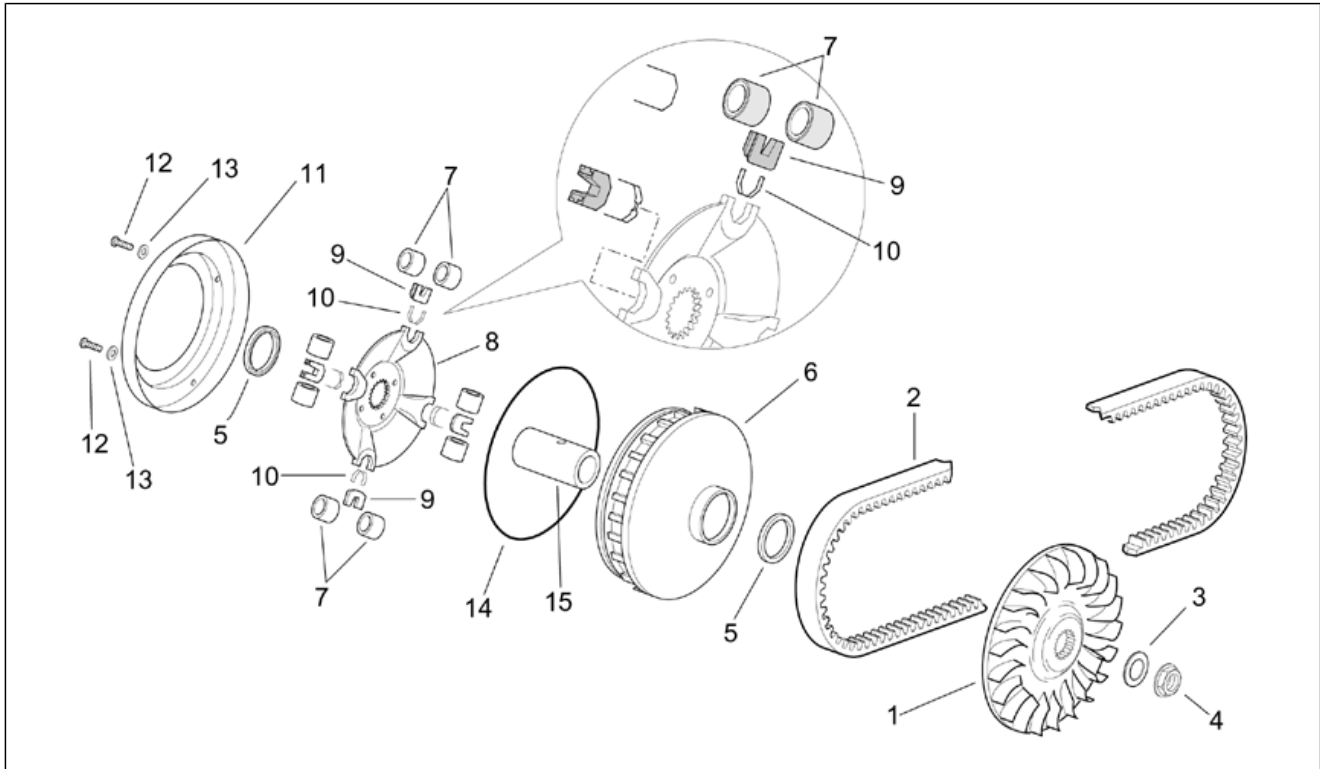

Einheit	MOTOR
Code	29.51
Beschreibung	Wandler
Inspektion	1

Pos.	Code	Beschreibung	Menge	Varianten
1	AP8122615	Feste Hauptriemenscheibe	1	
2	AP8122639	Keilriemen	1	
3	AP8122649	Ausgleichscheibe	1	
4	AP8122529	Flanschmutter	1	
5	AP8122540	Ölabstreifring	2	
6	AP8122587	Bewegliche Hauptriemenscheibe	1	
7	AP8122652	Fliehkraftmasse	8	
8	AP8122431	Stiftplatte	1	
9	AP8122616	Dübel	4	
10	AP8122617	Distanzscheibe	4	
11	AP8122630	Deckel	1	
12	AP8122601	Schraube	4	
13	AP8122650	Ausgleichscheibe	4	
14	AP8122555	O-Ring	1	
15	AP8122455	Buchse für Riemenscheibe	1