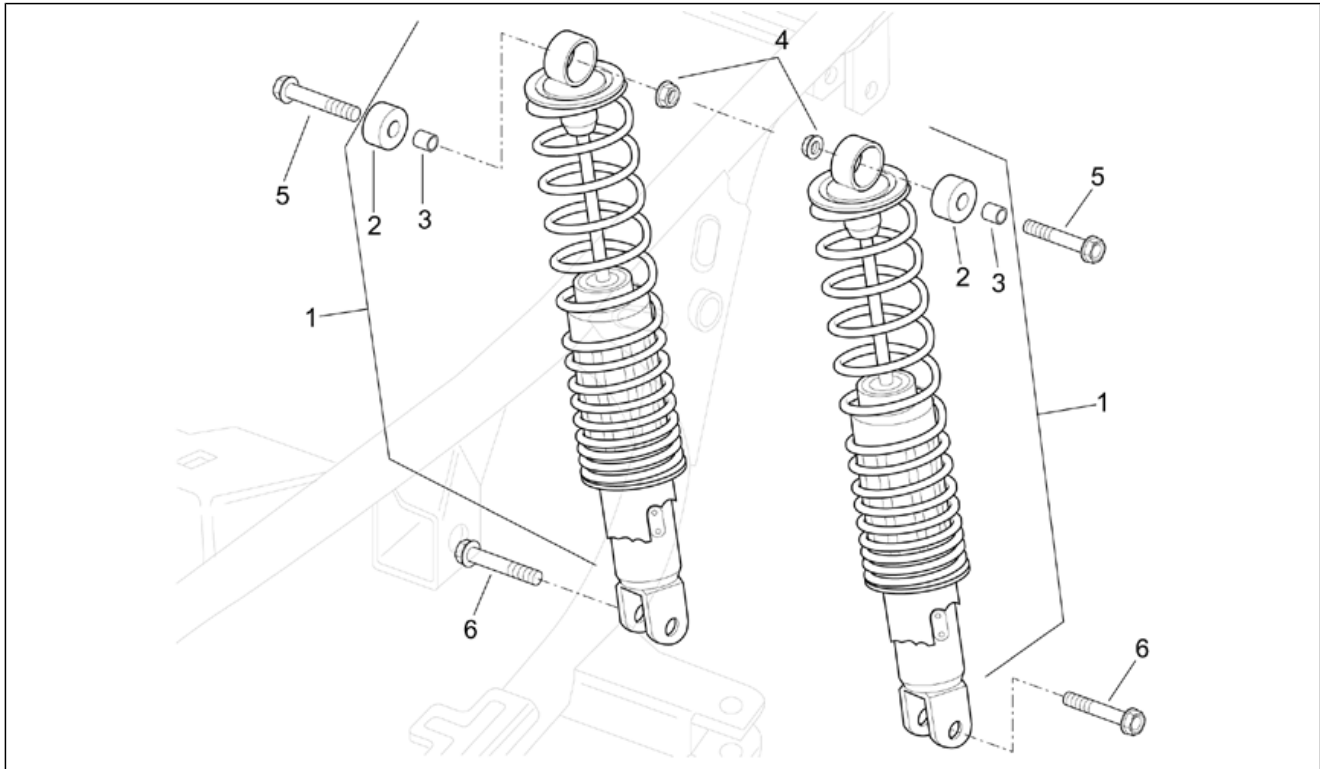

Einheit	RAHMEN
Code	28.06
Beschreibung	Hinterradaufhängung
Inspektion	1

Pos.	Code	Beschreibung	Menge	Varianten
1	AP8123799	Stoßdämpfer Showa	2	
1	AP8163282	Stoßdämpfer Paioli	2	
2	AP8123913	Gummi	2	
3	AP8123914	Buchse	2	
4	AP8152300	Selbstsperrende Mutter M8	2	
5	AP8152290	TE Schr. m. Flansch M8x40	2	
6	AP8152289	TE Schr. m. Flansch	2