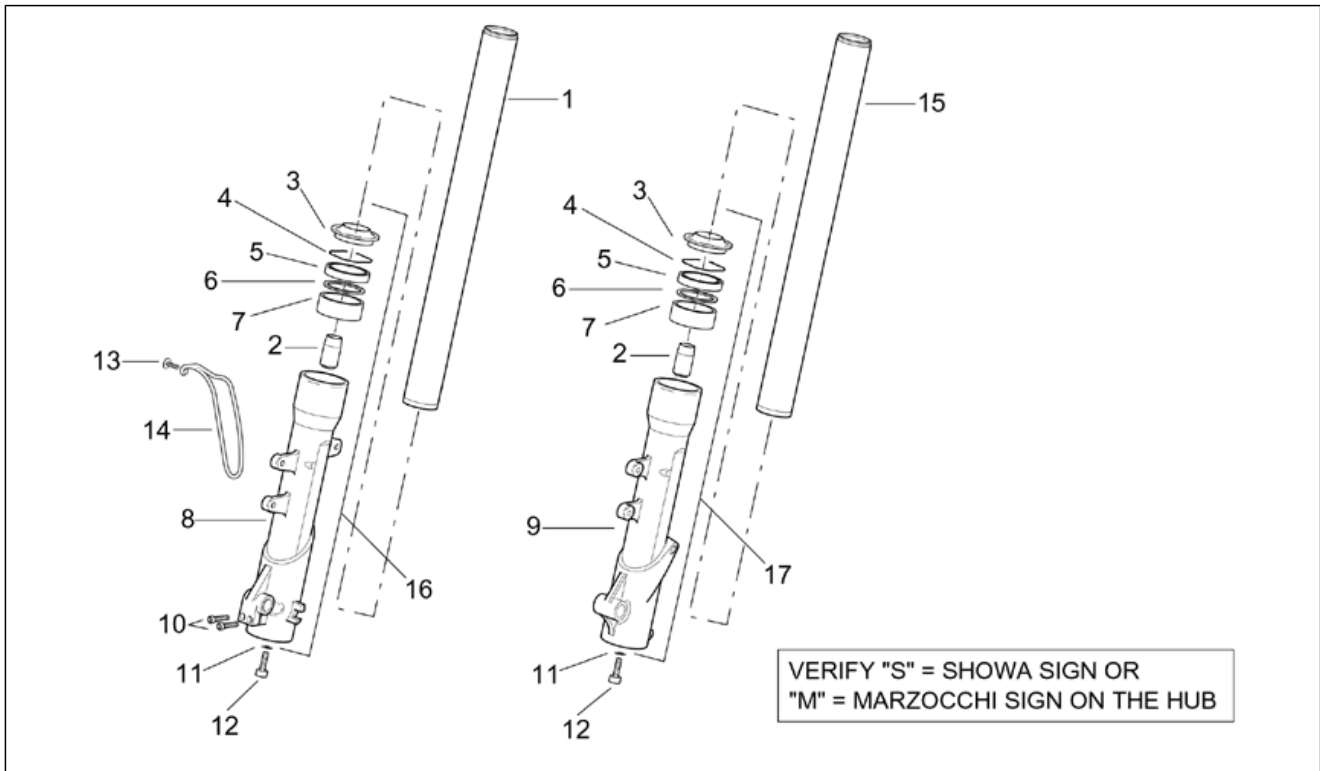

Einheit	RAHMEN
Code	28.04
Beschreibung	Vorderradgabel II
Inspektion	1

Pos.	Code	Beschreibung	Menge	Varianten
1	AP8123766	Schaft	1	Technische Daten:Gabel mit Buchstaben S auf dem Schaft[S]
1	AP8163030	Kolbenstange rechts	1	Technische Daten:Gabel mit Buchstaben M auf dem Schaft[M]
2	AP8123701	Bodenstopfen	2	Technische Daten:Gabel mit Buchstaben M auf dem Schaft[M]
2	AP8123765	Bodenstopfen	2	Technische Daten:Gabel mit Buchstaben S auf dem Schaft[S]
3	AP8123767	Staubschutz	2	Technische Daten:Gabel mit Buchstaben S auf dem Schaft[S]
3	AP8203258	Staubschutz	2	Technische Daten:Gabel mit Buchstaben M auf dem Schaft[M]
4	AP8123704	Sperring	2	Technische Daten:Gabel mit Buchstaben M auf dem Schaft[M]
4	AP8123921	Sperring	2	Technische Daten:Gabel mit Buchstaben S auf dem Schaft[S]
5	AP8103392	Gasket ring	2	Technische Daten:Gabel mit Buchstaben M auf dem Schaft[M]
5	AP8123769	Ölabstreifring	2	Technische Daten:Gabel mit Buchstaben S auf dem Schaft[S]
6	AP8123705	Becher	2	Technische Daten:Gabel mit Buchstaben M auf dem Schaft[M]
6	AP8123909	Scheibe Ölabstreifer	2	Technische Daten:Gabel mit Buchstaben S auf dem Schaft[S]
7	AP8123910	Gleitbuchse	2	Technische Daten:Gabel mit Buchstaben S auf dem Schaft[S]
7	AP8203447	Gleitbuchse	2	Technische Daten:Gabel mit Buchstaben M auf dem Schaft[M]
8	AP8123922	Rechte Hülse	1	Technische Daten:Gabel mit Buchstaben S auf dem Schaft[S]
9	AP8123923	Linke Hülse	1	Technische Daten:Gabel mit Buchstaben S auf dem Schaft[S]