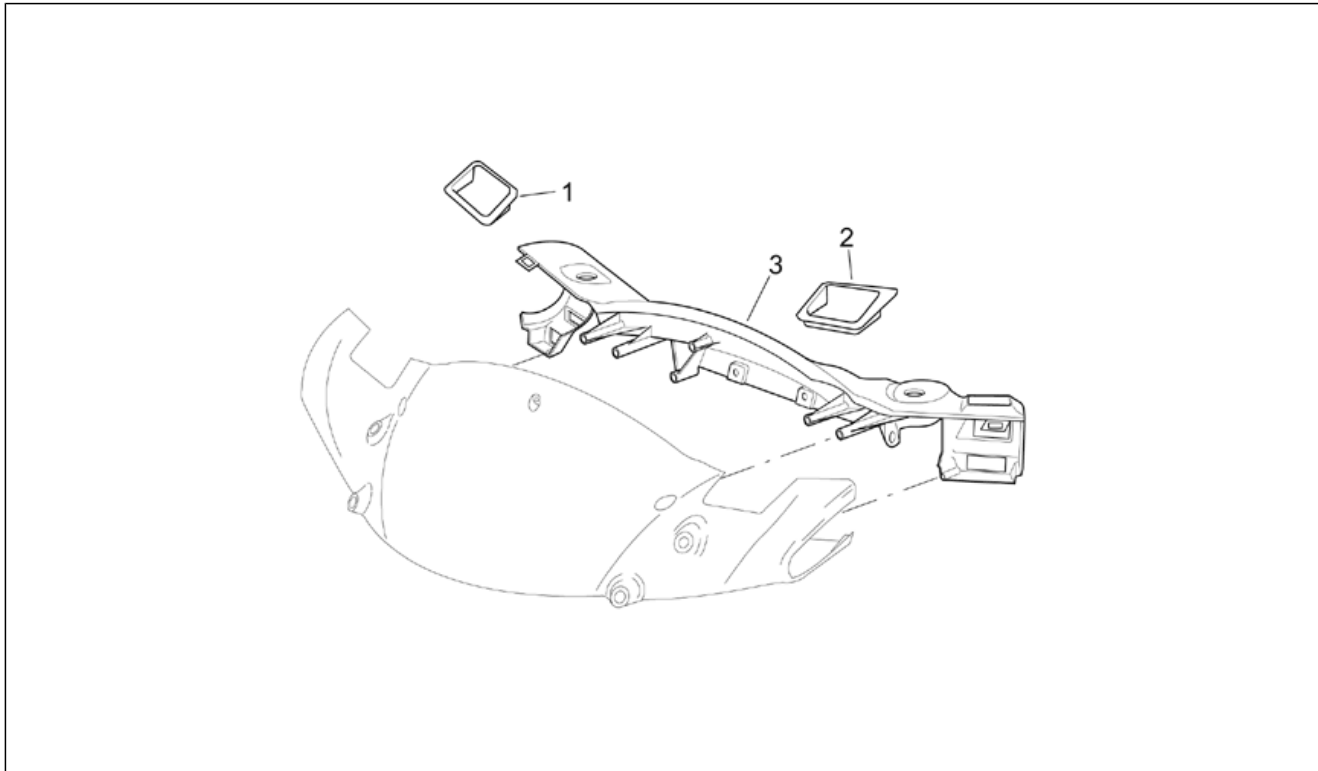

Einheit	RAHMEN
Code	28.08
Beschreibung	Frontaufbau - Instrumententafel
Inspektion	1

Pos.	Code	Beschreibung	Menge	Varianten
1	AP8139865	Rs.Pumpendeckel	1	
2	AP8139866	Ls.Pumpendeckel	1	
3	AP8139326	Instrumententafel, grau	1	Baujahr:2001[1], 1999[X], 2000[Y] Fahrzeugfarbe:Grau Platinum '99-2001[gr.pl] Land:Österreich[A], Belgien[B], Schweiz[CH], Deutschland[D], Dänemark[DK], Spanien[E], Frankreich[F], Griechenland[GR], Italien[I], Holland[NL], Portugal[P], Großbritannien[UK]
3	AP8139917	Armatur.paneel blau	1	Baujahr:1999[X] Fahrzeugfarbe:Blau Emisphere '99[bl.em] Land:Österreich[A], Belgien[B], Schweiz[CH], Deutschland[D], Dänemark[DK], Spanien[E], Frankreich[F], Griechenland[GR], Italien[I], Holland[NL], Portugal[P], Großbritannien[UK]
3	AP8139918	Armatur.paneel blau	1	Baujahr:1999[X] Fahrzeugfarbe:Blau Emisphere '99[bl.em] Land:Japan[J]
3	AP8139964	Instrumententafel, grau	1	Baujahr:2001[1], 1999[X], 2000[Y] Fahrzeugfarbe:Grau Platinum '99-2001[gr.pl] Land:Japan[J]
3	AP8148078	Armatur.paneel schw.	1	Baujahr:2001[1], 1999[X], 2000[Y] Fahrzeugfarbe:Schwarz Shadow '99-2001[ne.sh] Land:Österreich[A], Belgien[B], Schweiz[CH], Deutschland[D], Dänemark[DK], Spanien[E], Frankreich[F], Griechenland[GR], Italien[I], Holland[NL], Portugal[P], Großbritannien[UK]
3	AP8148079	Armatur.paneel schw.	1	Baujahr:2001[1], 1999[X], 2000[Y] Fahrzeugfarbe:Schwarz Shadow '99-2001[ne.sh] Land:Japan[J]
3	AP8148296	Armatur.paneel rot	1	Baujahr:1999[X], 2000[Y] Fahrzeugfarbe:Rot Moody '99-2000[ro.mo] Land:Österreich[A], Belgien[B], Schweiz[CH], Deutschland[D], Dänemark[DK], Spanien[E], Frankreich[F], Griechenland[GR], Italien[I], Holland[NL], Portugal[P], Großbritannien[UK]