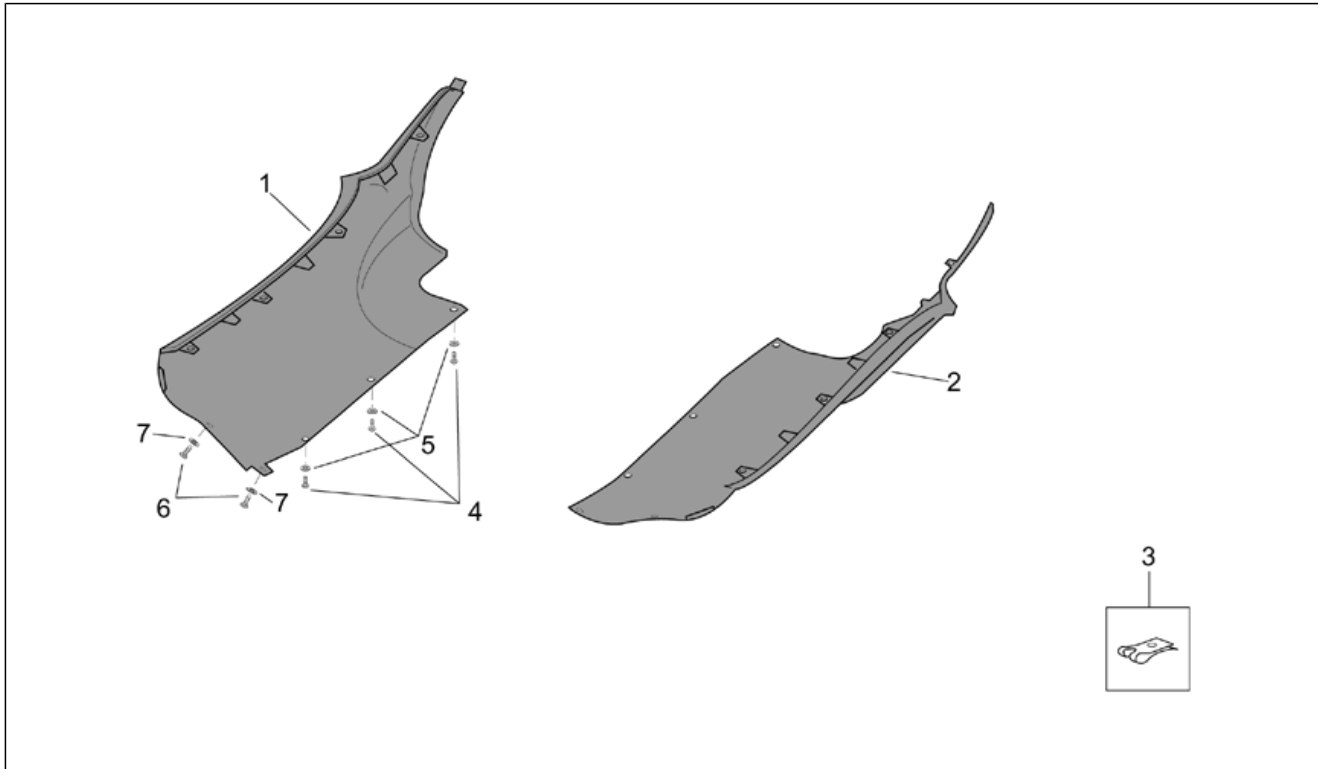

Einheit	RAHMEN
Code	28.13
Beschreibung	Mittlerer aufbau - Unterboden
Inspektion	1

Pos.	Code	Beschreibung	Menge	Varianten
1	AP8149594	Seite Unterb. rs schw.	1	Baujahr:2000[Y] Fahrzeugfarbe:Schwarz Shadow '99-2001[ne.sh]
1	AP8149595	Unt. R.Seitenteil, grau	1	Baujahr:2001[1] Fahrzeugfarbe:Grau Platinum '99-2001[gr.pl]
1	AP8149595	Unt. R.Seitenteil, grau	1	Baujahr:2000[Y] Fahrzeugfarbe:Grau Platinum '99-2001[gr.pl]
1	AP8149852	Unt. R.Seitenteil, rot	1	Baujahr:2000[Y] Fahrzeugfarbe:Rot Moody '99-2000[ro.mo]
2	AP8139943	Seite Unterb. ls blau	1	Baujahr:1999[X] Fahrzeugfarbe:Blau Emisphere '99[bl.em]
2	AP8148098	Seite Unterb. ls schw.	1	Baujahr:2000[Y] Fahrzeugfarbe:Schwarz Shadow '99-2001[ne.sh]
2	AP8148098	Seite Unterb. ls schw.	1	Baujahr:1999[X] Fahrzeugfarbe:Schwarz Shadow '99-2001[ne.sh]
2	AP8148316	Unt. L.Seitenteil, rot	1	Baujahr:1999[X] Fahrzeugfarbe:Rot Moody '99-2000[ro.mo]
2	AP8148316	Unt. L.Seitenteil, rot	1	Baujahr:2000[Y] Fahrzeugfarbe:Rot Moody '99-2000[ro.mo]
2	AP8148332	Unt. L.Seitenteil, gelb	1	Baujahr:1999[X] Fahrzeugfarbe:Gelb Sulphure '99-2000[gi.su]
2	AP8148332	Unt. L.Seitenteil, gelb	1	Baujahr:2000[Y] Fahrzeugfarbe:Gelb Sulphure '99-2000[gi.su]
2	AP8148373	Unt. L.Seitenteil, grau	1	Baujahr:1999[X] Fahrzeugfarbe:Grau Platinum '99-2001[gr.pl]
2	AP8148373	Unt. L.Seitenteil, grau	1	Baujahr:2000[Y] Fahrzeugfarbe:Grau Platinum '99-2001[gr.pl]
2	AP8148870	Unt. L.Seitenteil, ch.blau	1	Baujahr:2000[Y] Fahrzeugfarbe:Blau Chips 2000-2001[c.blu]
2	AP8148981	Unt. L.Seitenteil, ice green	1	Baujahr:2000[Y] Fahrzeugfarbe:Ice Green 2000[i.gr]
2	AP8149573	Unt. L.Seitenteil, ch.blau	1	Baujahr:2000[Y] Fahrzeugfarbe:Blau Chips 2000-2001[c.blu]