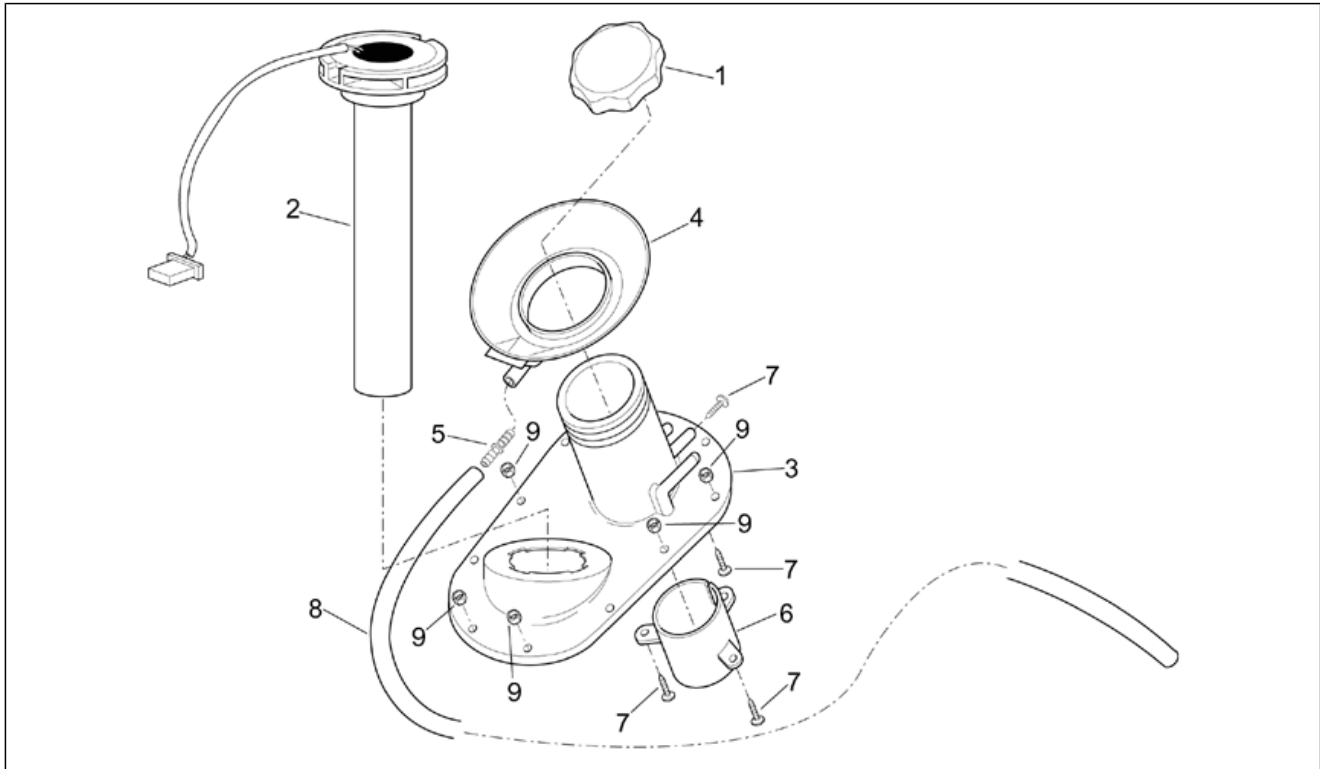

Einheit	RAHMEN
Code	28.23
Beschreibung	Kraftstoffmeßsonde
Inspektion	1

Pos.	Code	Beschreibung	Menge	Varianten
1	AP8201757	Tankverschlußschraube	1	
2	AP8124536	Kraftstoffmeßsonde	1	
3	AP8102736	Flansch Benzintank	1	
4	AP8220465	Gummi Kraftstoffsammler	1	
5	AP8101944	2-Wege Anschluß	1	
6	AP8102733	Halterung Benzinpist.	1	
7	AP8150413	Gew.schr. 3,9x14	5	
8	AP8120955	Leitung grau 3x8	1	
9	AP8152306	Selbstsperrende Mutter M5	10