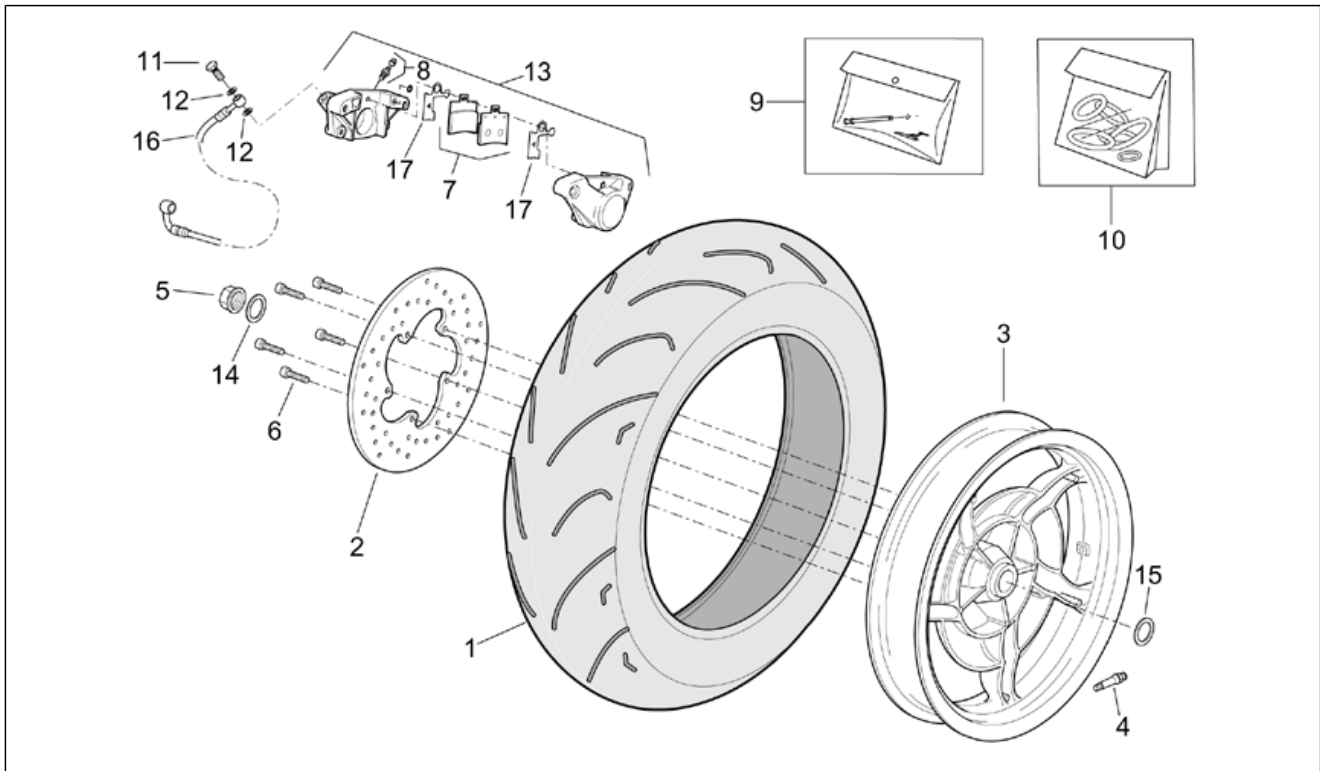

Einheit	RAHMEN
Code	28.34
Beschreibung	Hinterrad - Hinterradzange
Inspektion	1

Pos.	Code	Beschreibung	Menge	Varianten
1	0000000	Reifen	1	
2	AP8113800	Vorderradbremsscheibe	1	
3	AP8108952	Hinterrad ohne Scheibe	1	Baujahr:2001[1]
3	AP8208602	Hinterrad ohne Scheibe	1	Baujahr:1999[X], 2000[Y]
4	AP8202168	Schlauchloses Reifenventil	1	
5	AP8152244	Mutter DAX geflanscht M14x1,5	1	
6	AP8152279	TE Schr. m. Flansch M6x20	5	
7	AP8113869	Beläge (Paar)	1	
8	AP8213458	Entlüftung+Haube	1	
9	AP8213468	Bolzen+Bremse Felder	1	
10	AP8213467	Bausatz Bremszangenüberholung	1	
11	AP8113003	Fixierschraube Ölschlauch	2	
12	AP8113004	Ausgleichscheibe 10x14x1,6*	4	
13	AP8113846	Hinterradbremzange D32	1	
14	AP8150466	Tellerfeder	1	
15	AP8121306	Scheibe Hinterrad	1	
16	AP8113711	Hinterradbrembleitung	1	
17	AP8113870	Vorderunpfeifenplatte-paar	1