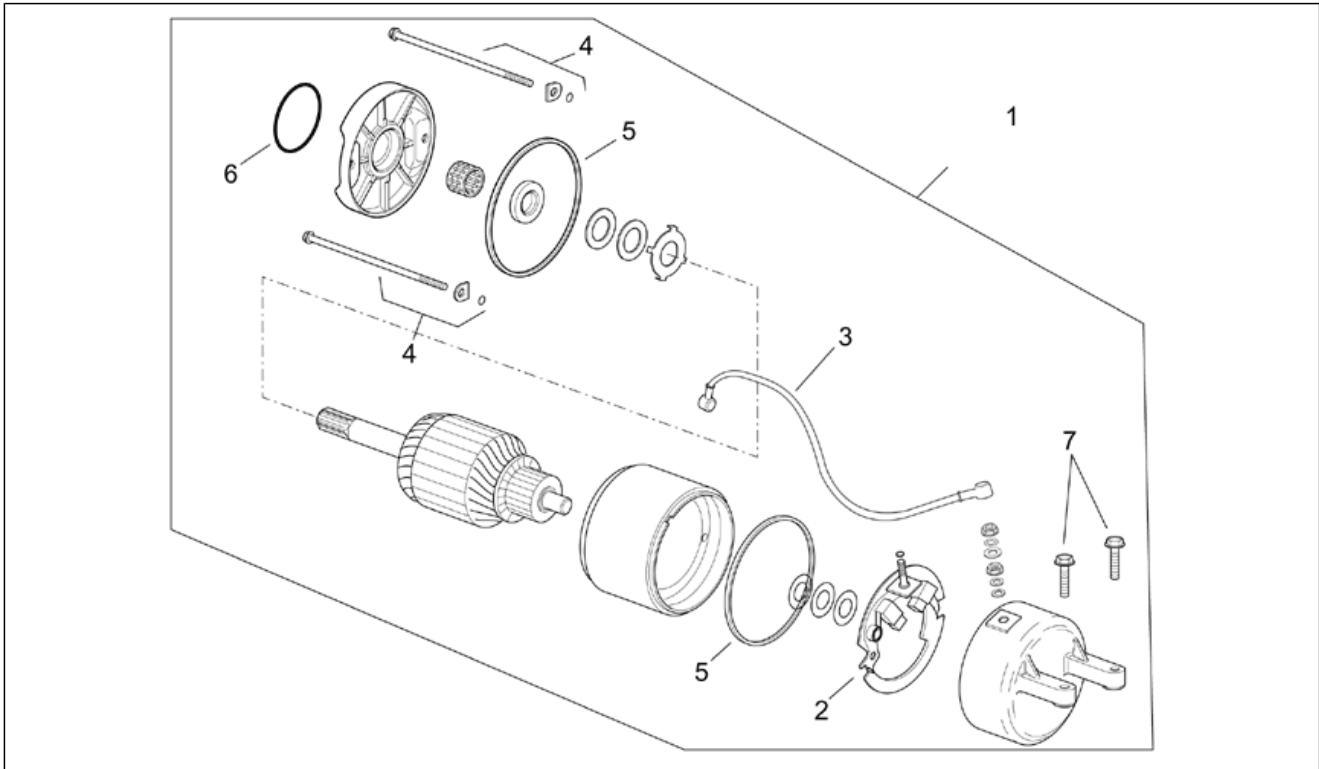

Einheit	MOTOR
Code	29.48
Beschreibung	Startermotor
Inspektion	1

Pos.	Code	Beschreibung	Menge	Varianten
1	AP8122628	Anlasser komplett	1	
2	AP8122429	Bürstenhalter komplett	1	
3	AP8122457	Kabel	1	
4	AP8122400	Schraube	2	
5	AP8122546	O-Ring	2	
6	AP8122541	O-Ring	1	
7	AP8122412	Flanschschraube	2