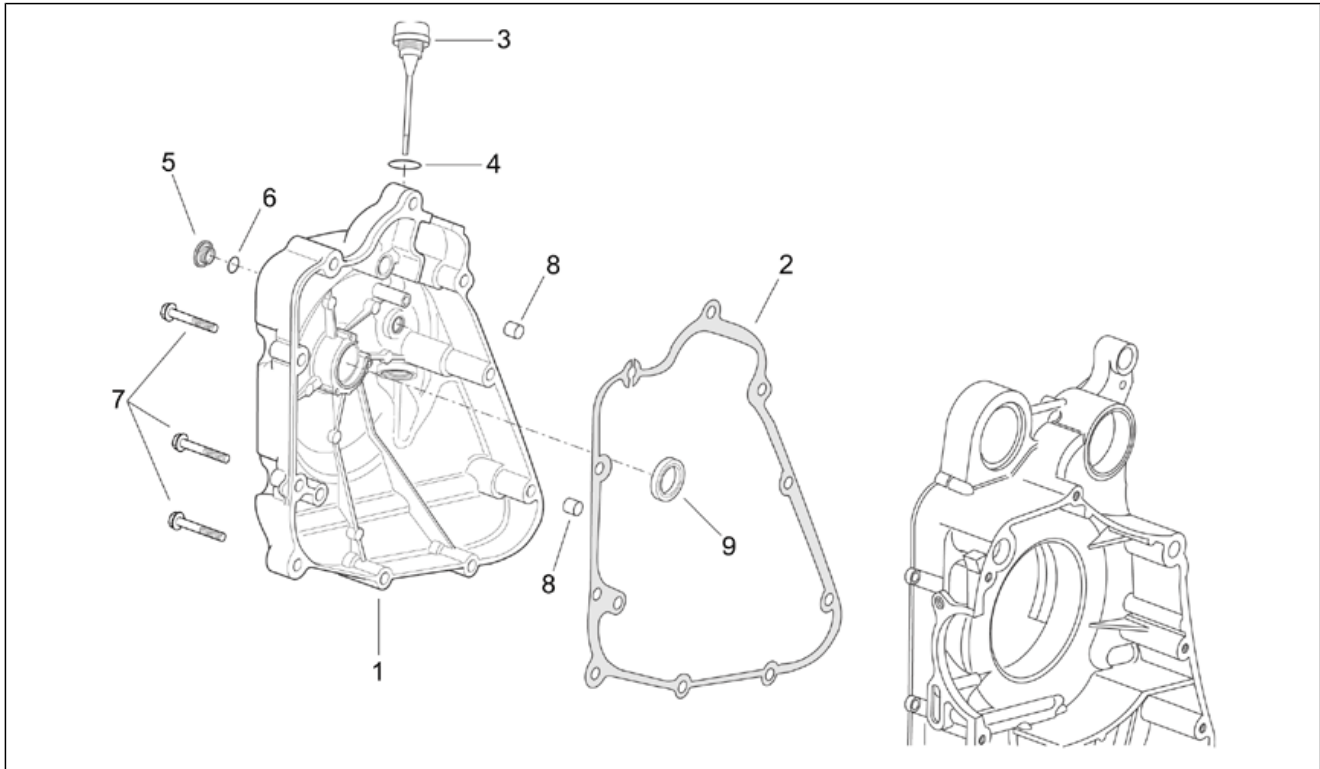

Einheit	MOTOR
Code	29.42
Beschreibung	Schwungradsseite Deckel
Inspektion	1

Pos.	Code	Beschreibung	Menge	Varianten
1	AP8122460	Zuenderdeckel	1	
2	AP8122489	Dichtung	1	
3	AP8122584	Ölschraube	1	
4	AP8122547	O-Ring	1	
5	AP8122580	Deckel	1	
6	AP8122549	O-Ring	1	
7	AP8122420	Flanschschraube	10	
8	AP8122558	Stift	2	
9	AP8122538	Ölabstreifring	1