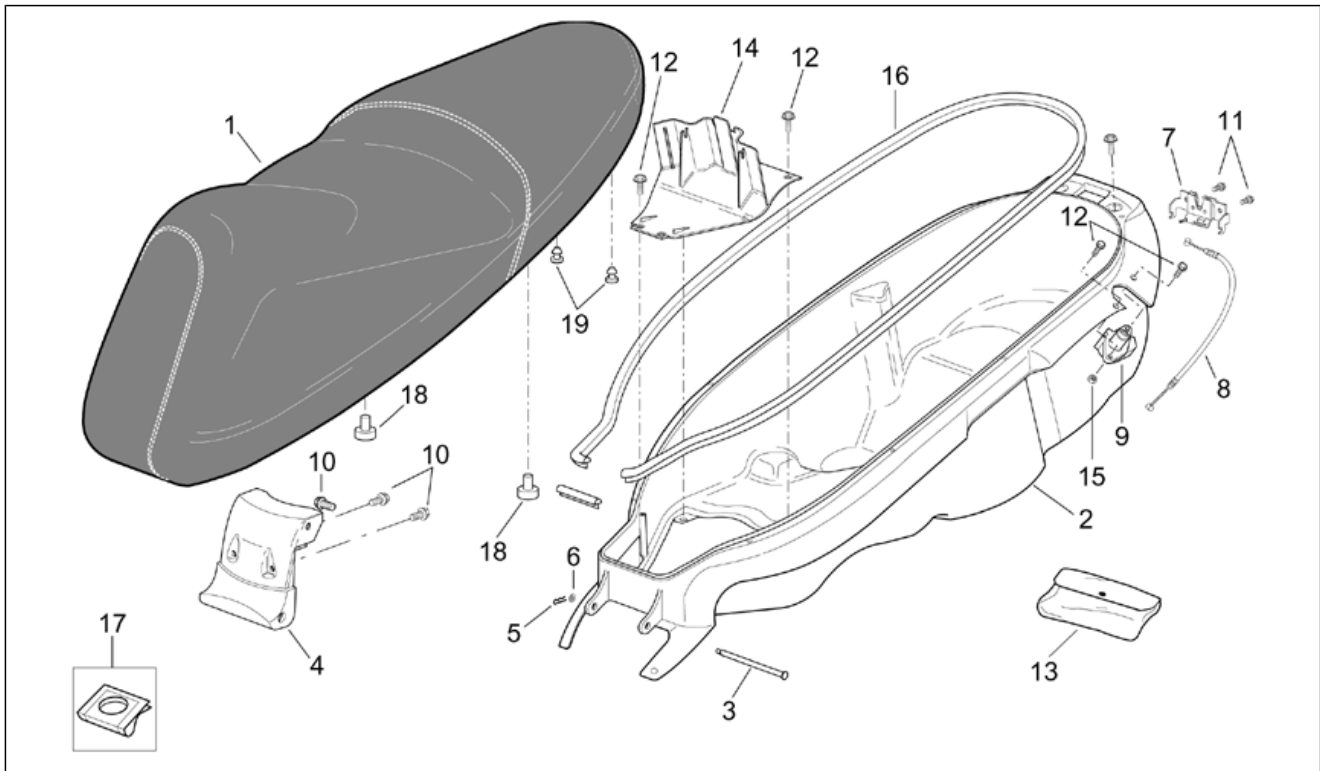

Einheit	RAHMEN
Code	28.15
Beschreibung	Sitz und schutzhelmfach
Inspektion	1

Pos.	Code	Beschreibung	Menge	Varianten
1	AP8129230	Sitz grau	1	Baujahr:1999[X], 2000[Y] Fahrzeugfarbe:Blau Chips 2000-2001[c.blu], Grau Platinum '99-2001[gr.pl], Schwarz Shadow '99-2001[ne.sh]
1	AP8129256	Sitz, blau	1	Baujahr:1999[X] Fahrzeugfarbe:Blau Emisphere '99[bl.em]
1	AP8129266	Sitz grün	1	Baujahr:1999[X], 2000[Y] Fahrzeugfarbe:Gelb Sulphure '99-2000[gi.su], Ice Green 2000[i.gr], Rot Moody '99-2000[ro.mo]
1	AP8129311	Sitz grau	1	Baujahr:2001[1]
2	AP8139318	Schutzhelmfach schwarz	1	
3	AP8221173	Sitzgelenkbolzen	1	
4	AP8139317	Sitzgelenk, grau	1	Baujahr:2001[1], 1999[X], 2000[Y] Fahrzeugfarbe:Grau Platinum '99-2001[gr.pl]
4	AP8139922	Sitzscharnier blau	1	Baujahr:1999[X] Fahrzeugfarbe:Blau Emisphere '99[bl.em]
4	AP8148083	Sitzgelenk, schwarz Shining	1	Baujahr:2001[1], 1999[X], 2000[Y] Fahrzeugfarbe:Schwarz Shadow '99-2001[ne.sh]
4	AP8148301	Sitzscharnier Rot Metallic	1	Baujahr:1999[X], 2000[Y] Fahrzeugfarbe:Rot Moody '99-2000[ro.mo]
4	AP8148333	Sitzgelenk ,gelb	1	Baujahr:1999[X], 2000[Y] Fahrzeugfarbe:Gelb Sulphure '99-2000[gi.su]
4	AP8148865	Sitzscharnier v.blau c.	1	Baujahr:2001[1], 2000[Y] Fahrzeugfarbe:Blau Chips 2000-2001[c.blu]
4	AP8148976	Sitzscharnier V. eisgrün	1	Baujahr:2000[Y] Fahrzeugfarbe:Ice Green 2000[i.gr]
5	AP8201643	Splint	1	
6	AP8150014	Ausgleichscheibe 6,4x12,5*	1	
7	AP8102947	Sitz Verschlussplatte	1	
8	AP8102948	Schloßkabel 210 mm	1	
9	AP8102949	Sitzschloß	1	
10	AP8152278	TE Schr. m. Flansch M6x16	4