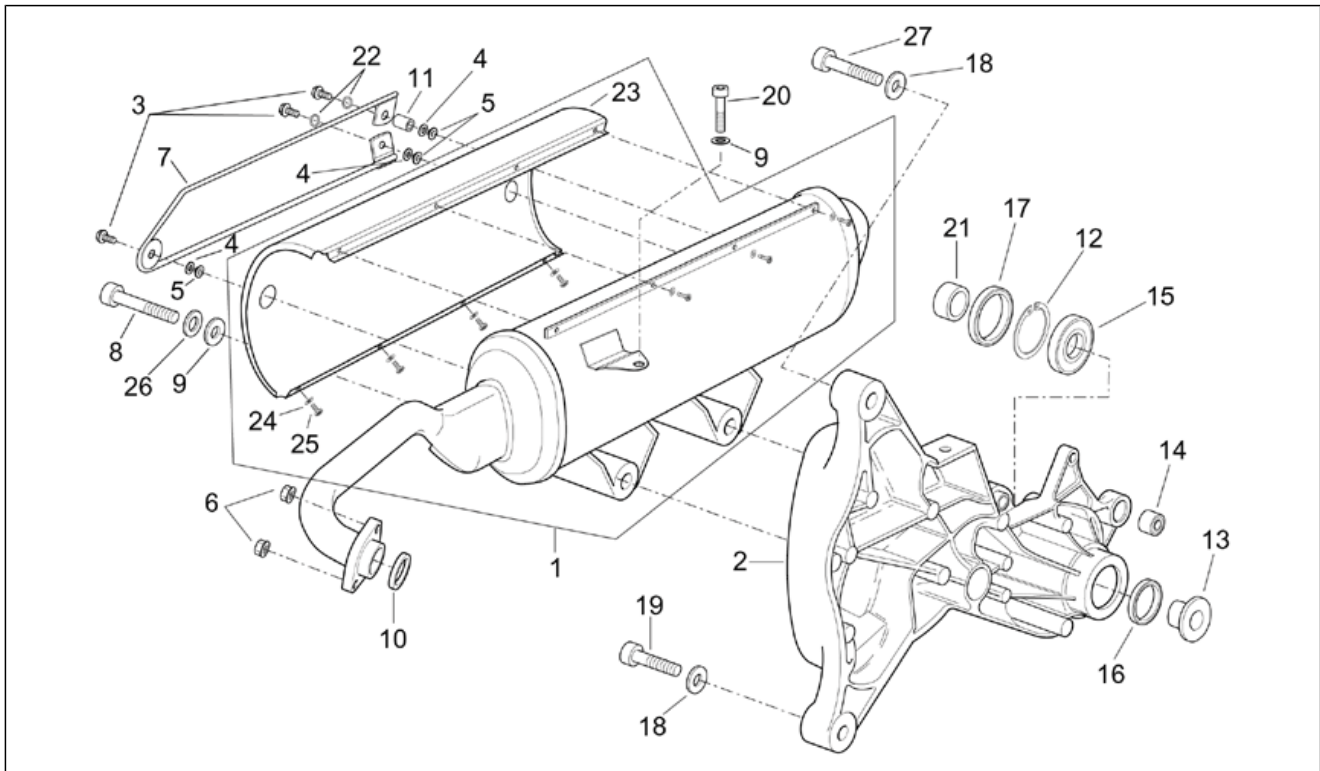

Einheit	RAHMEN
Code	28.31
Beschreibung	Auslassgruppe
Inspektion	1

Pos.	Code	Beschreibung	Menge	Varianten
1	AP8119473	Auspuff	1	
2	AP8134495	Auspuffrohrhalter	1	
3	AP8152342	TE Schr. m. Flansch M6x12	3	
4	AP8144064	Wärmeschutzscheibe	3	
5	AP8144065	Gummi	3	
6	AP8150334	Mutter M8	2	
7	AP8119424	Auspuffrohrschutz, chrom.	1	
8	AP8150392	TCEI Schraube M10x65	2	
9	AP8150020	Ausgleichscheibe 10,5x21x2*	3	
10	AP8119471	Dichtung Auspuffrohr	1	
11	AP8120253	Distanzscheibe	3	
12	AP8121334	Seegerring D.42	1	
13	AP8152348	Distanzscheibe	1	
14	AP8144147	Silent-Block	1	
15	AP8110085	Kugellager	1	
16	AP8110086	Staubschutz	1	
17	AP8110087	Int. Staubschutz	1	
18	AP8150018	Ausgleichscheibe	2	
19	AP8150277	TCEI Schraube M8x50	1	
20	AP8150196	TCEI Schraube	1	
21	AP8152349	Hinterrad Distanzscheibe	1	
22	AP8150376	Ausgleichscheibe 8,5x15x0,8	3	
23	AP8119489	Außen Auspuffrohrschutz	1	
24	AP8119518	U-scheibe Inox 4,3x8	8	
25	AP8119490	Linsenschraube	8	
26	AP8150292	Gebogene Sprengscheibe *	2	
27	AP8150046	TCEI Schraube M8x55	1