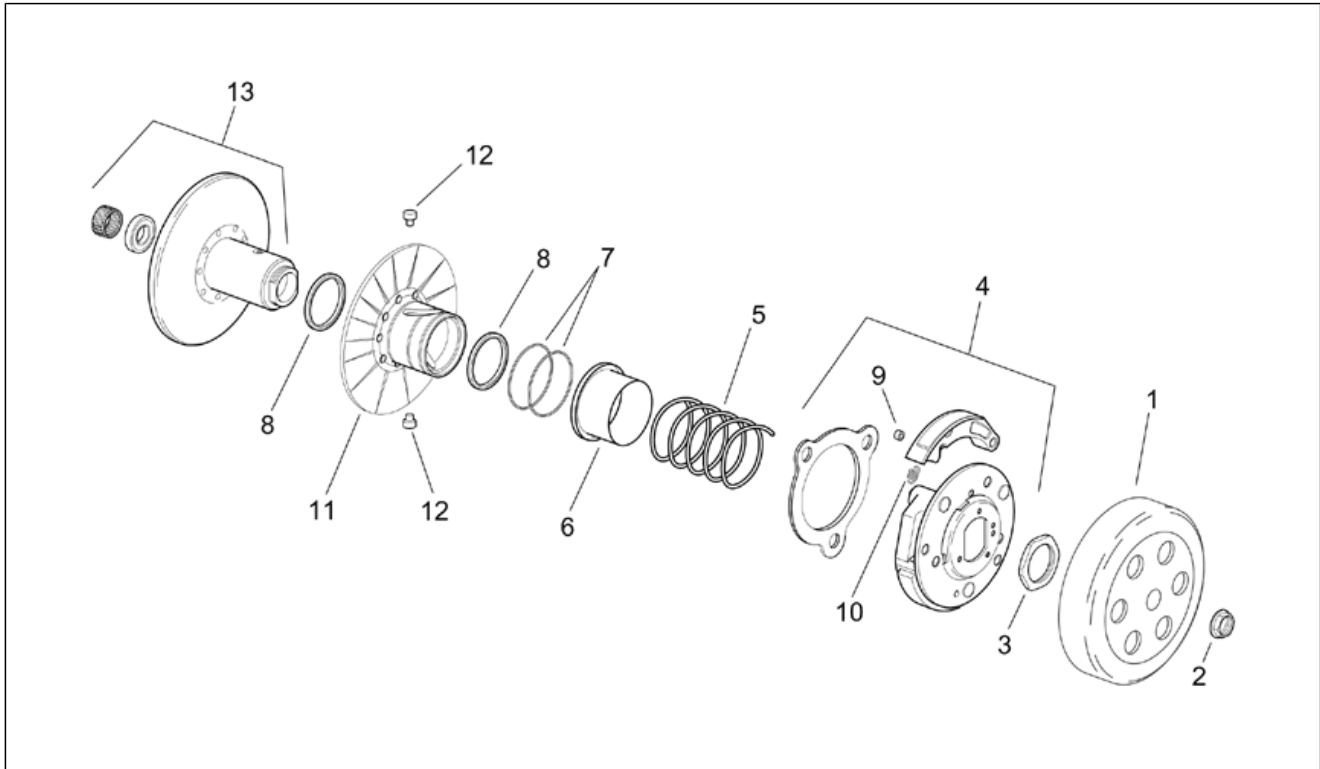

Einheit	MOTOR
Code	29.50
Beschreibung	Kupplung
Inspektion	1

Pos.	Code	Beschreibung	Menge	Varianten
1	AP8122453	Kupplungsglocke	1	
2	AP8122529	Flanshmutter	1	
3	AP8122527	Mutter	1	
4	AP8122452	Fliehkraftkupplung	1	
5	AP8122622	Verdichtungsfeder	1	
6	AP8122607	Federbecher	1	
7	AP8122554	O-Ring	2	
8	AP8122534	Ölabstreifring	2	
9	AP8122440	Seegerring	3	
10	AP8122620	Feder Kupplungsanz.	3	
11	AP8122610	Bew. Abtr.riemensch.	1	
12	AP8122562	Stift	4	
13	AP8122609	Feste Abtr.riemensch.	1