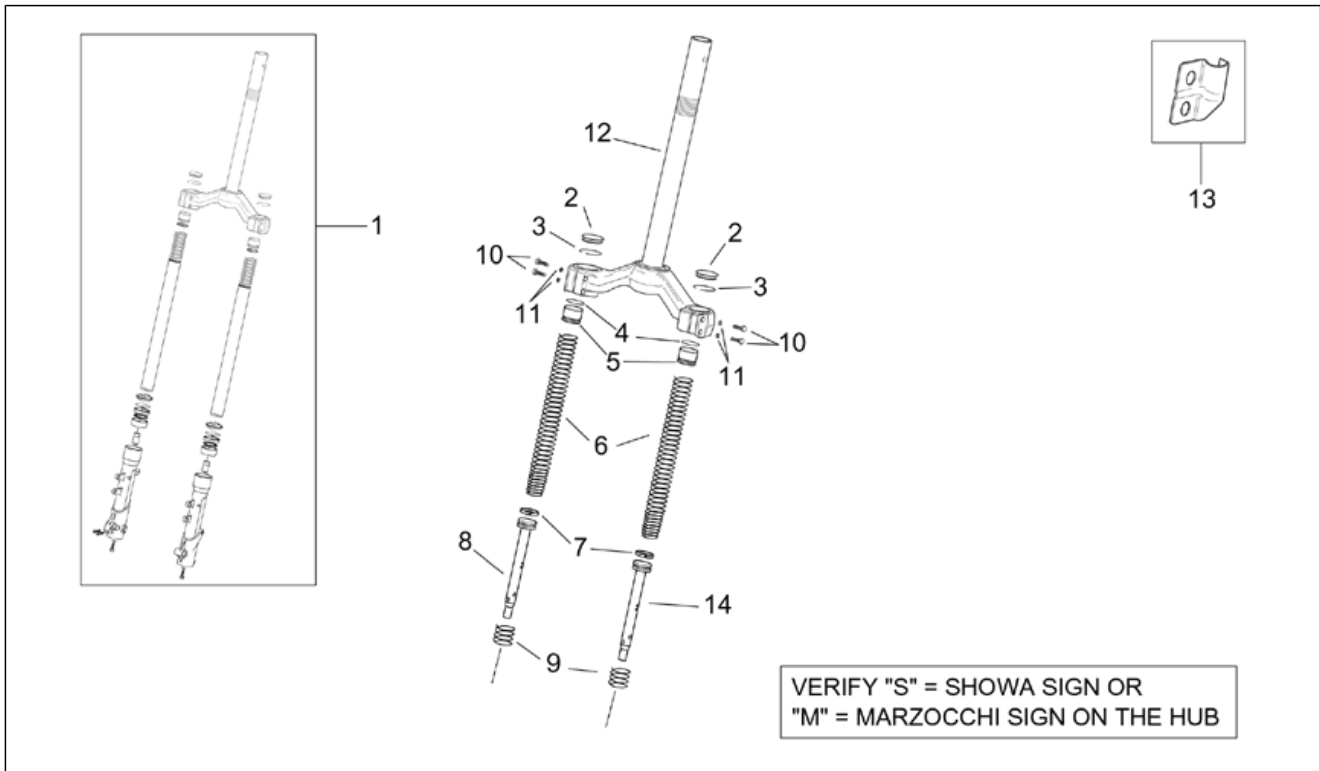

Einheit	RAHMEN
Code	28.03
Beschreibung	Vorderradgabel I
Inspektion	1

Pos.	Code	Beschreibung	Menge	Varianten
9	AP8123764	Feder	2	Technische Daten:Gabel mit Buchstaben S auf dem Schaft[S]
10	AP8123757	Schraube M8x30	4	Technische Daten:Gabel mit Buchstaben S auf dem Schaft[S]
10	AP8163002	TE Schr. m. Flansch	4	Technische Daten:Gabel mit Buchstaben M auf dem Schaft[M]
11	AP8123924	Ausgleichscheibe	4	Technische Daten:Gabel mit Buchstaben S auf dem Schaft[S]
11	AP8163010	Buchse Scheibenabdeckung	4	Technische Daten:Gabel mit Buchstaben M auf dem Schaft[M]
12	AP8123931	Fuß mit Rohr	1	Technische Daten:Gabel mit Buchstaben S auf dem Schaft[S]
12	AP8163028	Fuß mit Rohr	1	Technische Daten:Gabel mit Buchstaben M auf dem Schaft[M]
13	AP8121339	Kabelführungs	2	
14	AP8123763	Stoßdämpfer	1	Technische Daten:Gabel mit Buchstaben S auf dem Schaft[S]
14	AP8163029	Stoßdämpfer	1	Technische Daten:Gabel mit Buchstaben M auf dem Schaft[M]