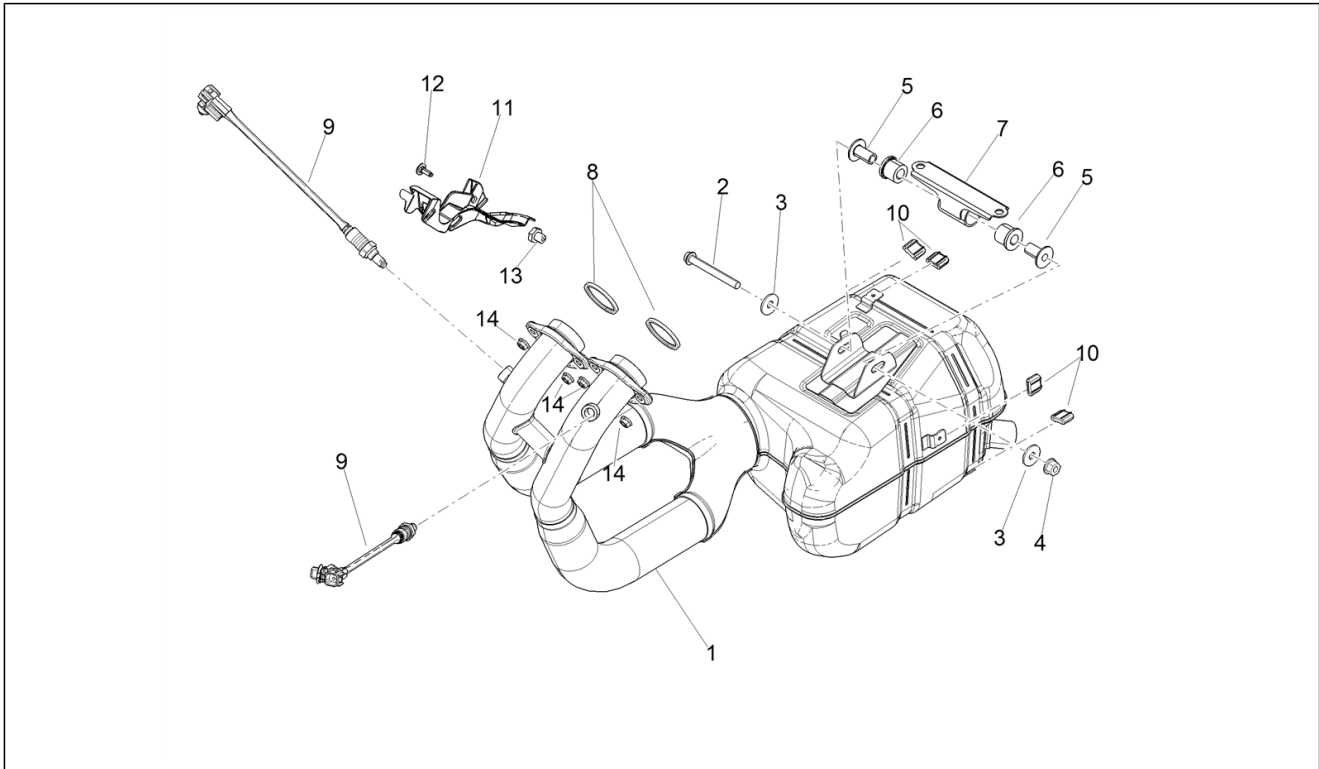

Einheit	Motor
Code	03.330
Beschreibung	Auspufftopf
Inspektion	1

Pos.	Code	Beschreibung	Menge	Varianten
1	2B008870	Auspufftopf	1	Land:China[CN]
1	2B008334	Auspufftopf	1	Land:Japan[JP]
2	AP8152293	TE Schr. m. Flansch	1	
3	AP8150018	Ausgleichscheibe	2	
4	967363	Mutter M8x1,25	1	
5	2B006742	Gummi	2	
6	AP8121509	Buchse	2	
7	2B006844	Bügel	1	
8	852090	Dichtung Auspuffrohr	2	
9	1A014335	Lamdasonde	2	
10	2B007247	Gummi	4	
11	2B008186	Halterung	1	
12	AP8152302	TBEI Schraube m.Flansch M5x12	1	
13	2B007076	Buchse	1	
14	436947	Sechskantmutter geflanscht M7x1 H=8	4