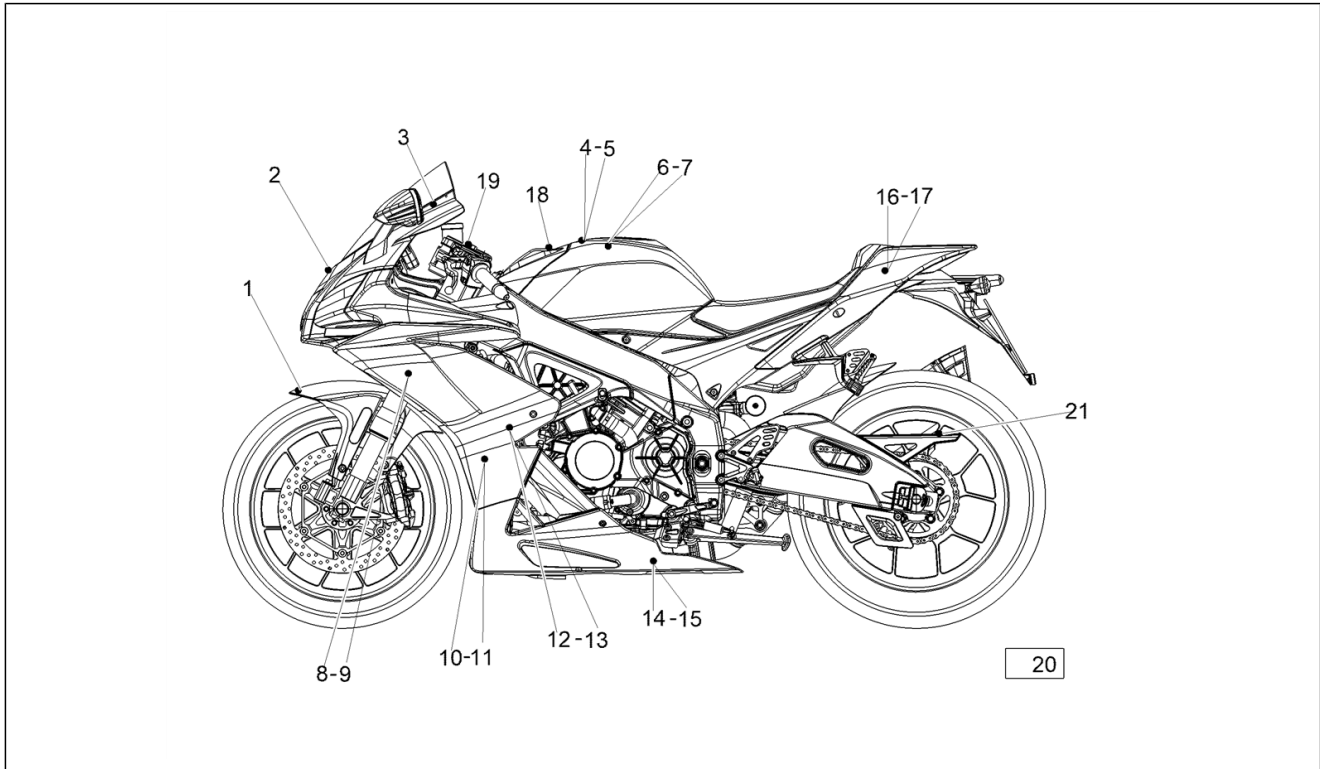

Einheit	Aufbau
Code	02.190
Beschreibung	Deko
Inspektion	1

Pos.	Code	Beschreibung	Menge	Varianten
15	2H004025	Aufkleber Karosserieteil unten links "aprilia racing"	1	Farbe:Lava Red[LAVA]
15	2H003997	Aufkleber Karosserieteil unten links "aprilia racing"	1	Farbe:Apex Black[APEX]
16	2H004329	Deko Heckteil re. "rs660"	1	Farbe:Acid Gold[ACID]
16	2H004026	Deko Heckteil re. "rs660"	1	Farbe:Lava Red[LAVA]
16	2H003998	Deko Heckteil re. "rs660"	1	Farbe:Apex Black[APEX]
17	2H004330	Deko Heckteil li. "rs660"	1	Farbe:Acid Gold[ACID]
17	2H004027	Deko Heckteil li. "rs660"	1	Farbe:Lava Red[LAVA]
17	2H003999	Deko Heckteil li. "rs660"	1	Farbe:Apex Black[APEX]
18	2H000874	Deko "54 World Titles"	1	
19	AP8157770	Schild "Aprilia"	1	
20	2B006449	Aufkleber Kraftstoff E5 E10	1	
21	2B008140		1