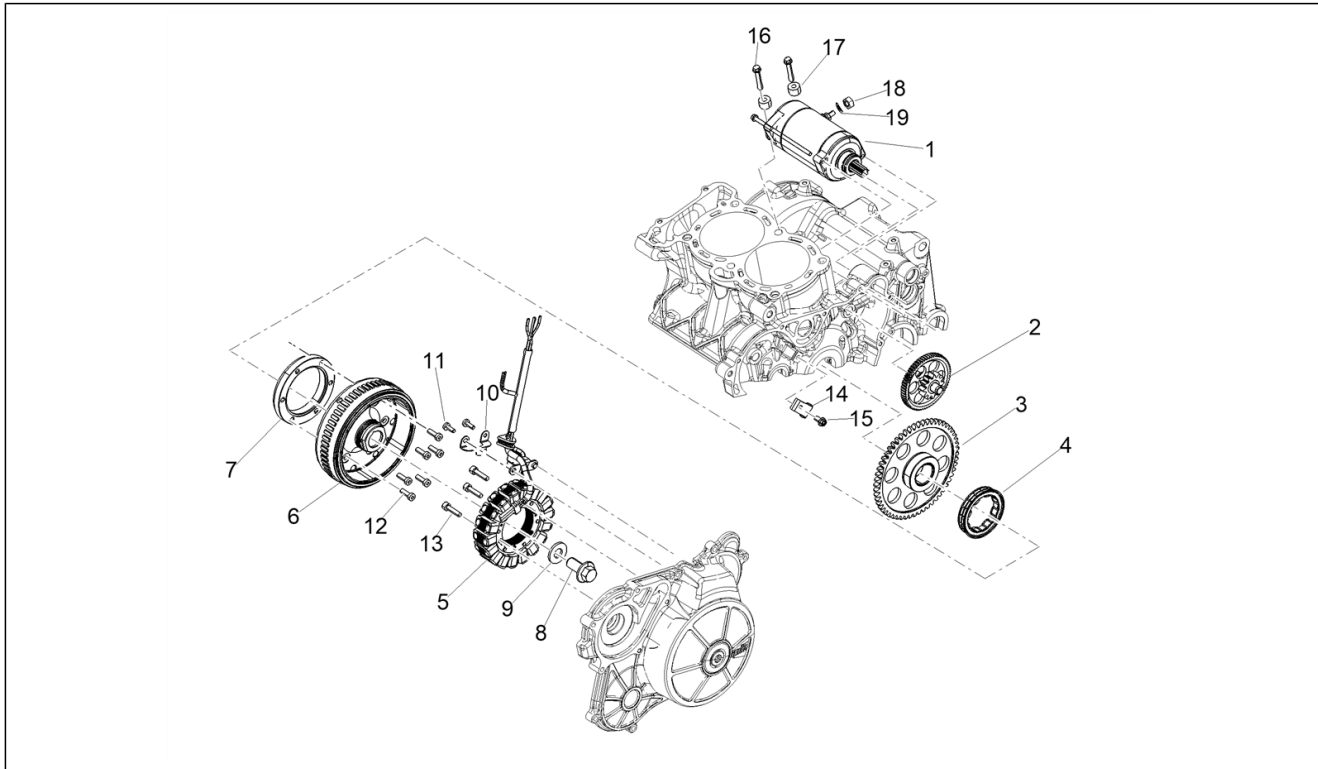

Einheit	Motor
Code	03.300
Beschreibung	Schwungmagnetstarter / Zündung
Inspektion	1

Pos.	Code	Beschreibung	Menge	Varianten
1	B044495	Startermotor	1	
2	1A012162	Vorgelege elektrischer Anlasser	1	
3	848714	Zahnkranz Starter	1	
4	830389	Freilauftrad	1	
5	1A019557	Stator komplett	1	
6	1A016098	Rotor komplett	1	
7	82964R	Flansch Freilauftrad	1	
8	B015563	TE Schr. m. Flansch M14x30	1	
9	825725	Flachscheibe 14.1x30x3	1	
10	1A013141	Kabelplatte	1	
11	1A002950	Schraube M5X14	2	
12	B013207	Zylinderkopfschraube Innensechskant M6x18	6	
13	1A002951	TCEI Schraube M6X30	3	
14	848845	Platte	1	
15	878872	TE Schr. m. Flansch	1	
16	414838	Sechskantschraube geflanscht M6x35	2	
17	184400	H. Distanzscheibe	2	
18	AP8152299	Selbstsperrende Mutter M6	1	
19	658830	Gebogene Sprengscheibe 6x12	1