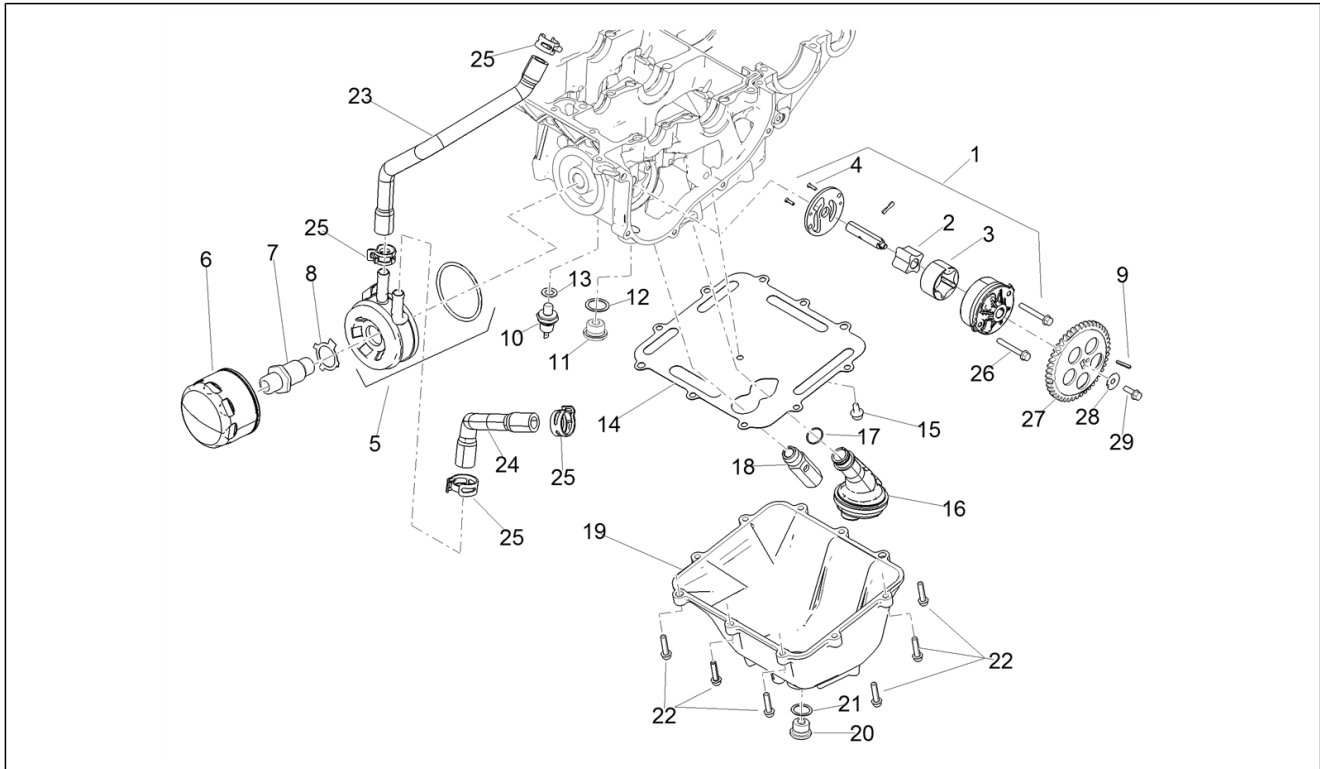

Einheit	Motor
Code	03.190
Beschreibung	Schmierung
Inspektion	1

Pos.	Code	Beschreibung	Menge	Varianten
1	1A015578	Ölpumpe komplett	1	
2	1A017357	Innenrotor	1	
3	1A017358	Außenrotor	1	
4	436739	Senkschraube mit Kreuzschlitz M3x12	2	
5	1A015801	Wasser-Öl-Wärmetauscher	1	
6	857187	Ölfiltereinsatz	1	
7	1A013090	Ölfilteranschluss	1	
8	1A013847	Sprengring	1	
9	GU92296723	Rolle	1	
10	1D001138	Öldrucksensor	1	
11	1A013477	Deckel	1	
12	1A013737	Flachscheibe	1	
13	AP9150472	Ausgleichscheibe 10,5x17x1,5	1	
14	1A019932	Ölwannendichtung	1	
15	1A003153	Sechskantschraube geflanscht	1	
16	1A016029	Oil strainer	1	
17	478012	O-Ring	1	
18	1A017610	Öl-druckreglerventil	1	
19	1A018736	Pfropfen	1	
20	1A012848	Magnetverschluss	1	
21	831393	Dichtung	1	
22	874549	Sechskantschraube geflanscht	10	
23	1A016024	Verbindungsleitung	1	
24	2B005351	k³hleitung	1	
25	CM226902	Federschelle 19/12	4	
26	1A013000	Sechskantschraube geflanscht	2	
27	1A016035	Zahnrad Ölpumpe	1	
28	1A014411	Tellerfeder	1