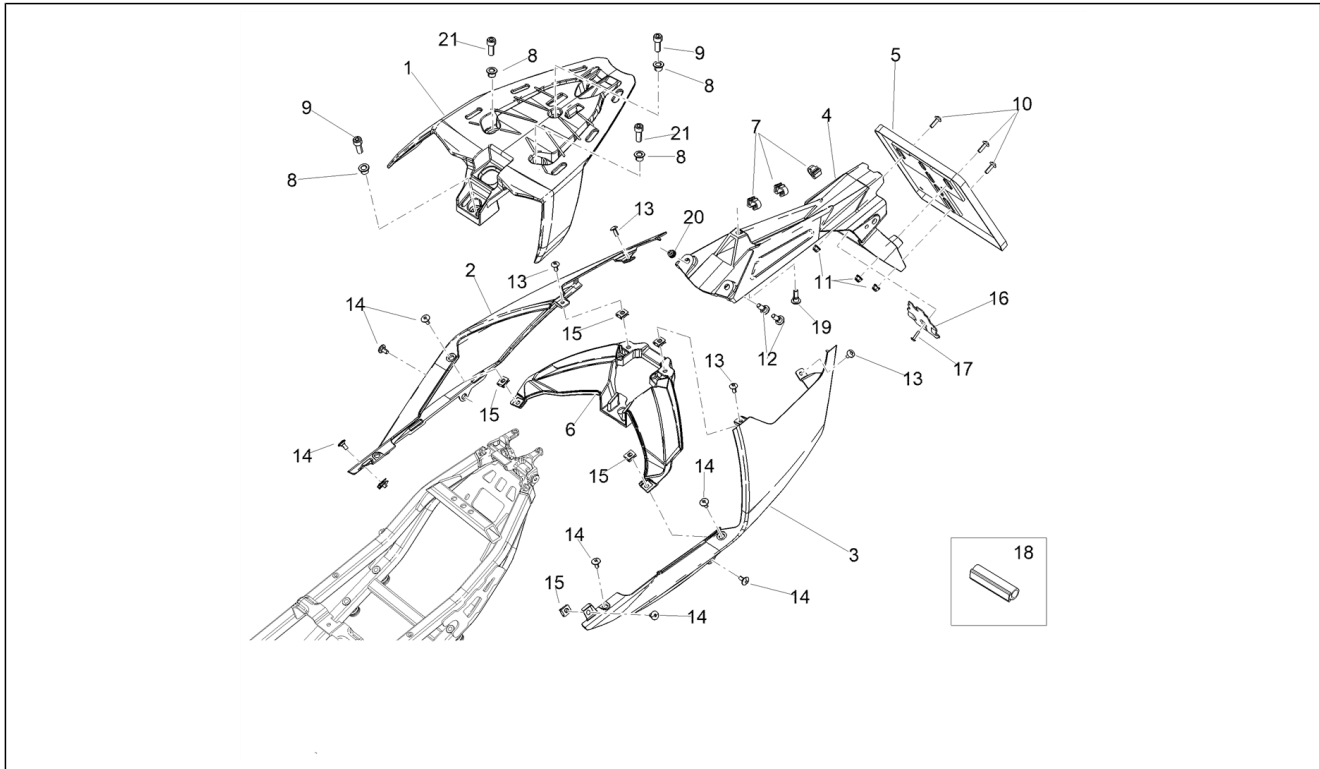

Einheit	Aufbau
Code	02.140
Beschreibung	Heckaufbau
Inspektion	1

Pos.	Code	Beschreibung	Menge	Varianten
1	2B006651	Griff	1	
2	2B006647000L01		1	Farbe:Acid Gold[ACID] Technische Spezifikation:Ohne Aufkleber[ND]
2	2B006647000XHL	Heckteil re lackiert.	1	Farbe:Apex Black[APEX] Technische Spezifikation:Ohne Aufkleber[ND]
2	2B006647	Heckteil re	1	Farbe:Unlackiert[gr]
2	2B006647000XDA	Heckteil re lackiert.	1	Farbe:Lava Red[LAVA] Technische Spezifikation:Ohne Aufkleber[ND]
3	2B006648000L01		1	Farbe:Acid Gold[ACID] Technische Spezifikation:Ohne Aufkleber[ND]
3	2B006648000XHL	Heckteil li lackiert.	1	Farbe:Apex Black[APEX] Technische Spezifikation:Ohne Aufkleber[ND]
3	2B006648000XDA	Heckteil li lackiert.	1	Farbe:Lava Red[LAVA] Technische Spezifikation:Ohne Aufkleber[ND]
3	2B006648	Heckteil li	1	Farbe:Unlackiert[gr]
4	2B006649	Nummernschildhalter	1	
5	895914	Kennzeichenplatte	1	
6	2B007364	Inneres Heckteil	1	
7	AP8201727	Kabelführungs schw.	3	
8	2B007778	Flanschbuchse	4	
9	AP8152287	TE Schr. m. Flansch M8x25	4	
10	AP8152298	TBEI Schraube m.Flansch M5x16	3	
11	AP8152306	Selbstsperrende Mutter M5	3	
12	CM179302	Torx head cylinder head screw L=22 mm	2	
13	896174	Schraube TBEI Schwarz M5x12	4	
14	AP8150500	TBEI Schraube M5x9 NERINOX	4	
15	00G04401462	Clip M5	4	
16	2B006641	Abschluss Nummernschildhalter	1	
17	AP8150413	Gew.schr. 3,9x14	1