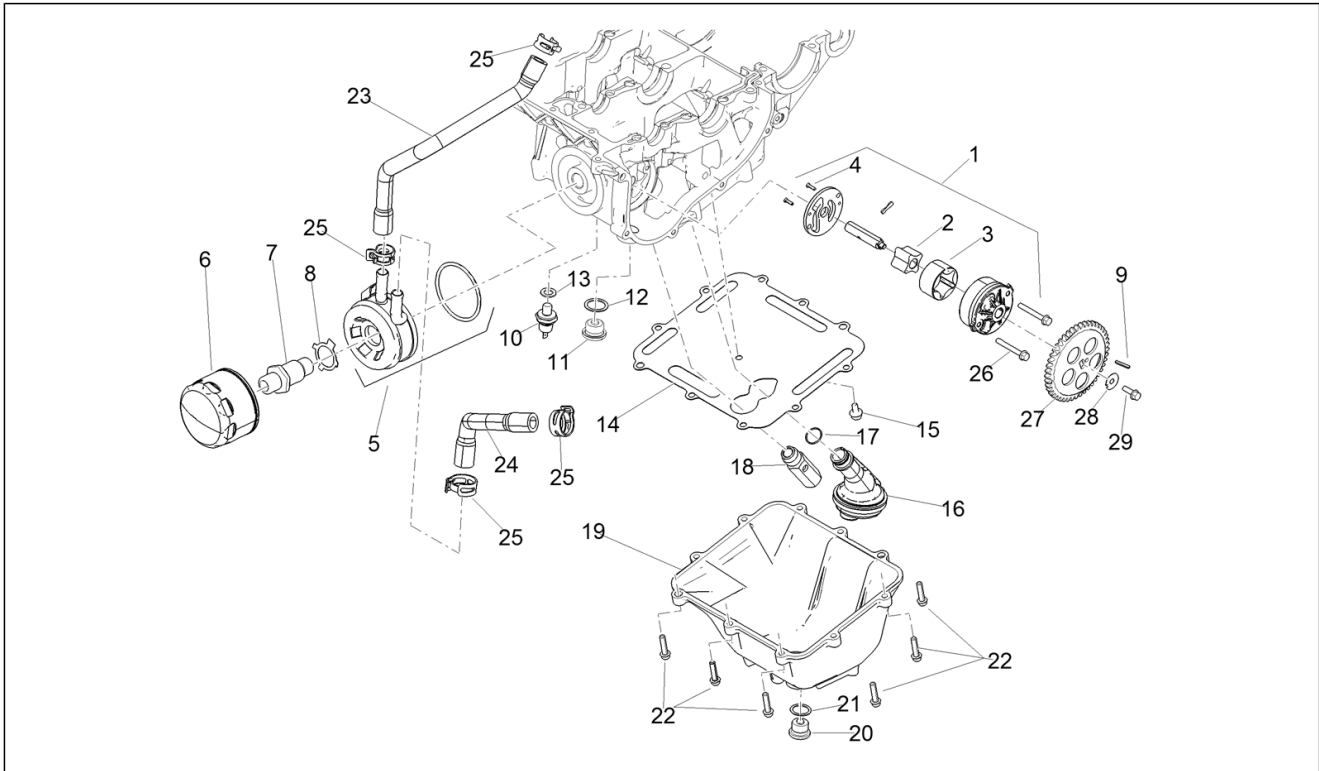

Einheit	Motor
Code	03.190
Beschreibung	Schmierung
Inspektion	1

Pos.	Code	Beschreibung	Menge	Varianten
29	1A014410	Sechskantschraube M7x18 vorimprägniert	1