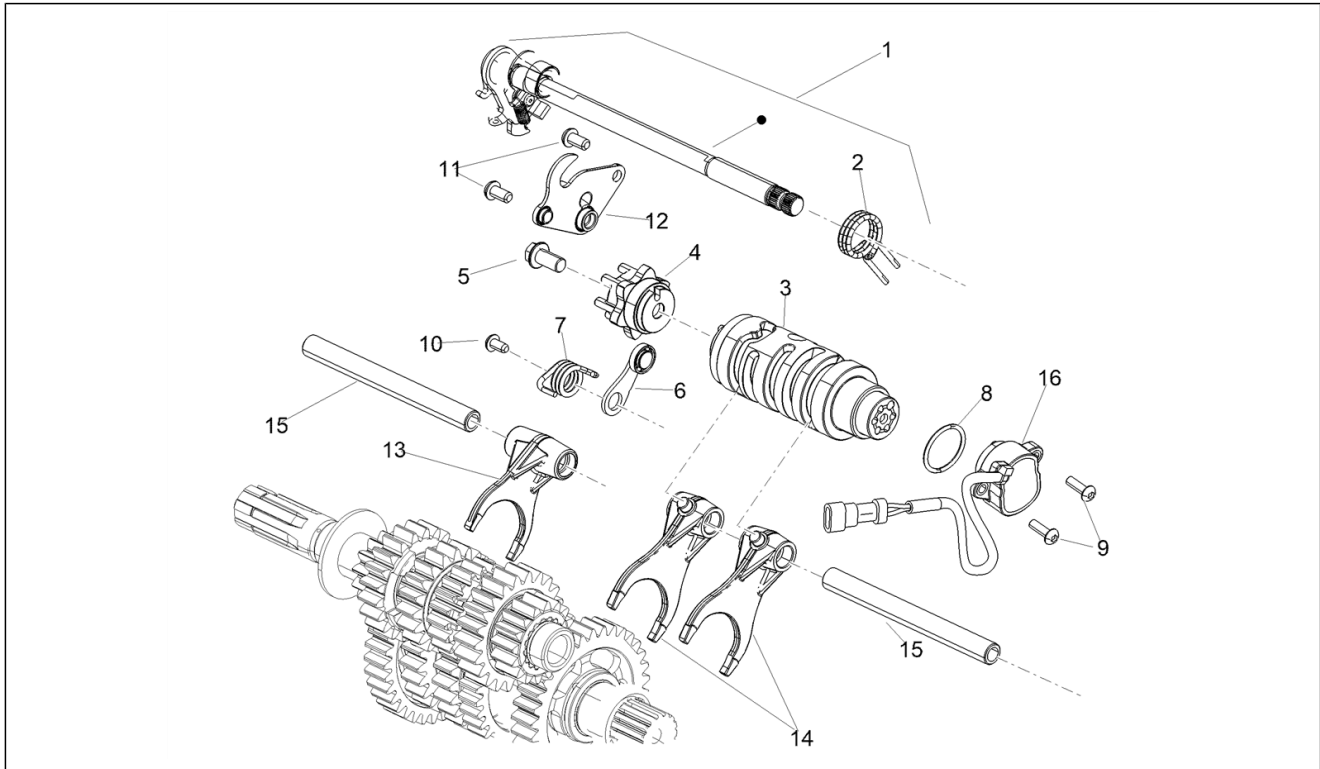

Einheit	Motor
Code	03.170
Beschreibung	Schaltgetriebe / Schaltgabel / Desmodrom.
Inspektion	1

Pos.	Code	Beschreibung	Menge	Varianten
1	1A019677	Schaltwelle	1	
2	1A013662	Feder	1	
3	1A019181	Verschiebenocken	1	
4	1A013663	Schaltgabel Trommel	1	
5	AP8152285	TE Schr. m. Flansch	1	
6	1A012987	Hebel	1	
7	1A018584	Feder	1	
8	857494	O-Ring	1	
9	B016796	Linsenkopfschraube Torx	2	
10	1A018583	Spezialschraube	1	
11	1A003049	TBEI Schraube	2	
12	1A013659	Rückhalteplatte	1	
13	874599	Schaltgabel	1	
14	849360	Schaltgabel	2	
15	873772	Schaltstange	2	
16	2D000300	Gear position sensor	1