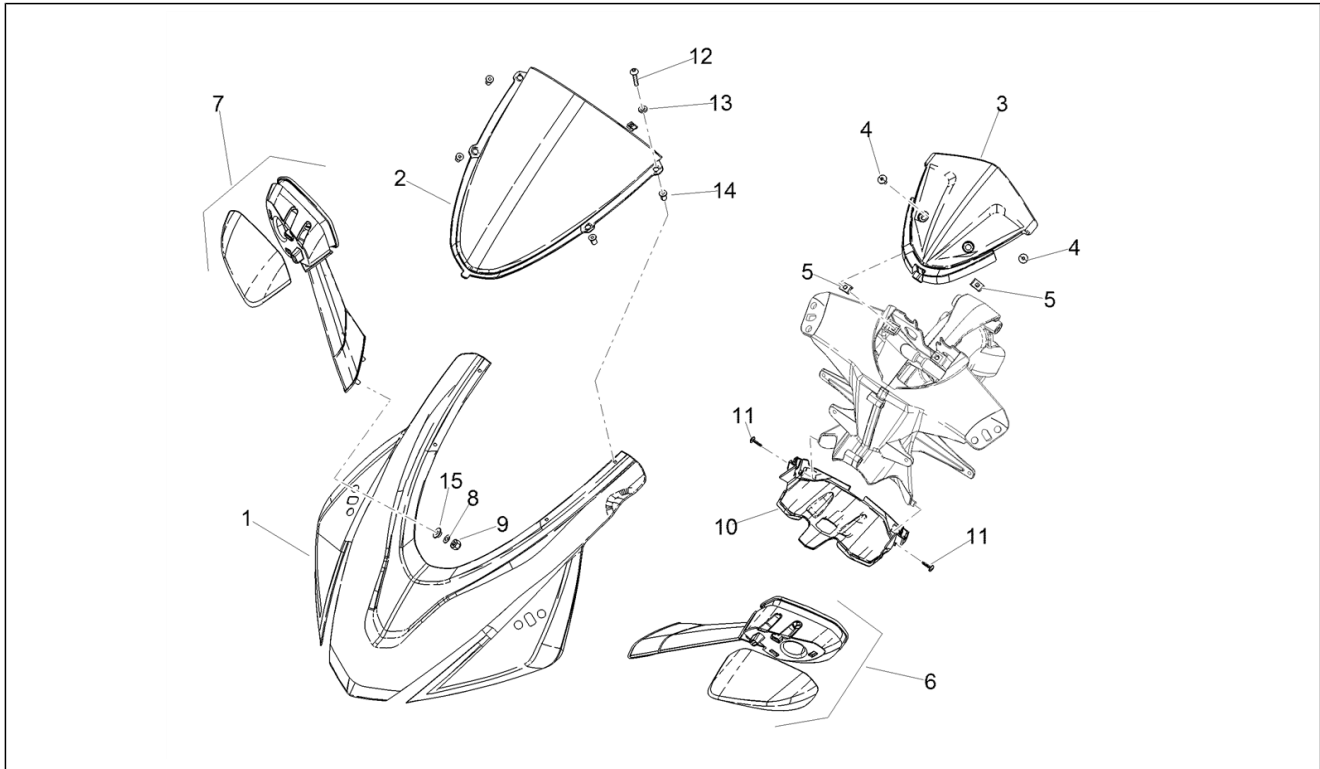

Einheit	Aufbau
Code	02.040
Beschreibung	Verkl.
Inspektion	1

Pos.	Code	Beschreibung	Menge	Varianten
1	2B006629000XDA	Frontverkleidung lackiert.	1	Farbe:Lava Red[LAVA] Technische Spezifikation:Ohne Aufkleber[ND]
1	2B006629000L01	Frontverkleidung lackiert.	1	Farbe:Acid Gold[ACID] Technische Spezifikation:Ohne Aufkleber[ND]
1	2B006629	Verkl.	1	Farbe:Unlackiert[gr]
1	2B006629000XHL	Frontverkleidung lackiert.	1	Farbe:Apex Black[APEX] Technische Spezifikation:Ohne Aufkleber[ND]
2	2B006631	Windschild	1	
3	2B007205	Randleiste Instrumenten.	1	
4	AP8150500	TBEI Schraube M5x9 NERINOX	2	
5	AP8102375	Klammer M5	1	
6	2B008413	Rückspiegel links	1	
7	2B008412	Rückspiegel rechts	1	
8	AP8150179	Ausgleichscheibe 6,6x18x1,6	2	
9	AP8150506	Flanschmutter	2	
10	2B006628	Unterer Verschluss vorne	1	
11	270793	Linsenkopfschraube mit Kreuzschlitz	2	
12	581957	Schraube gewölbter Kopf Sechskant vertieft	4	
13	895916	Plastikscheibe	4	
14	AP8144564	Gummi mit Einsatz M4	4	
15	AP8221145	T-Buchse *	2