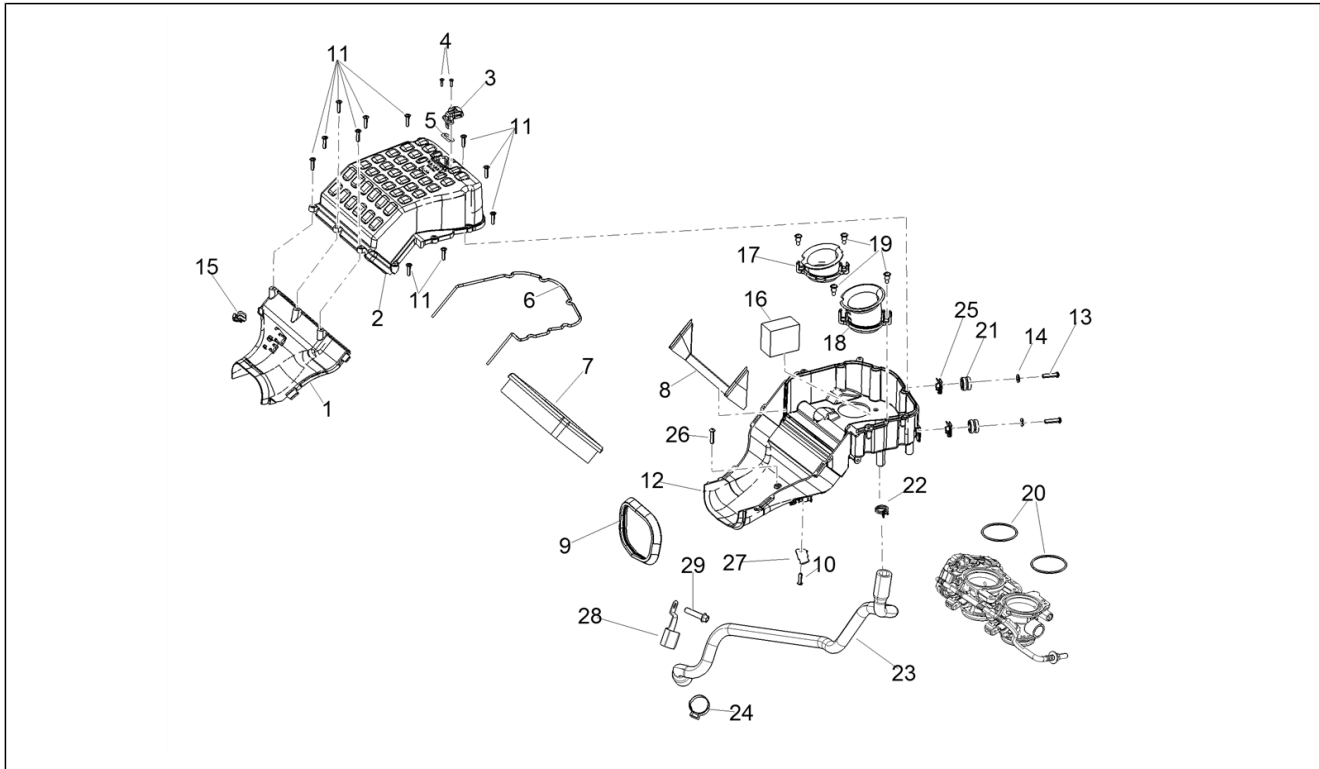

Einheit	Motor
Code	03.050
Beschreibung	Filtergehäuse
Inspektion	1

Pos.	Code	Beschreibung	Menge	Varianten
1	2B006530	Oben Lüfterleitblech	1	
2	2B006527	Deckel Filtergehäuse	1	
3	GU30729330	Lufttemperaturfühler	1	
4	AP8150421	Gew.schr. 2,9x12	2	
5	GU30027931	Dichtung	1	
6	2B006528	Dichtung Filtergehäuse	1	
7	2B006532	Luftfilter	1	
8	2B006531	Verschluss Luftfilter	1	
9	2B005422	Luftfilter-Muffe	1	
10	AP8152329	Kreuz.schl.flnschschr. M5x20	1	
11	AP8152329	Kreuz.schl.flnschschr. M5x20	11	
12	2B006529	Boden Filtergehäuse	1	
13	AP8152117	Schraube TBEI M6x25	2	
14	AP8152181	Scheibe 6,4x15x1	2	
15	CM013203	Feder Blechkanten	1	
16	AP8104525	Filter	1	
17	1A007396	Saugrohr Ansaugung unten vorne	1	
18	1A007397	Saugrohr Ansaugung unten hinten	1	
19	893132	Schraube	4	
20	893240	O-Ring 56,82X2,62	2	
21	AP8220150	Gummi	2	
22	AP8101586	Schlauchschele D.15,5x6,6	1	
23	2B008143	Entlüftungsschlauch öl	1	
24	CM001905	Schlauchschele	1	
25	254485	Federplättchen M6	2	
26	AP8152270	TBEI Schraube M5x25	1	
27	2B007741	Haltebügel	1	
28	2B008228	Befestigungsbügel	1