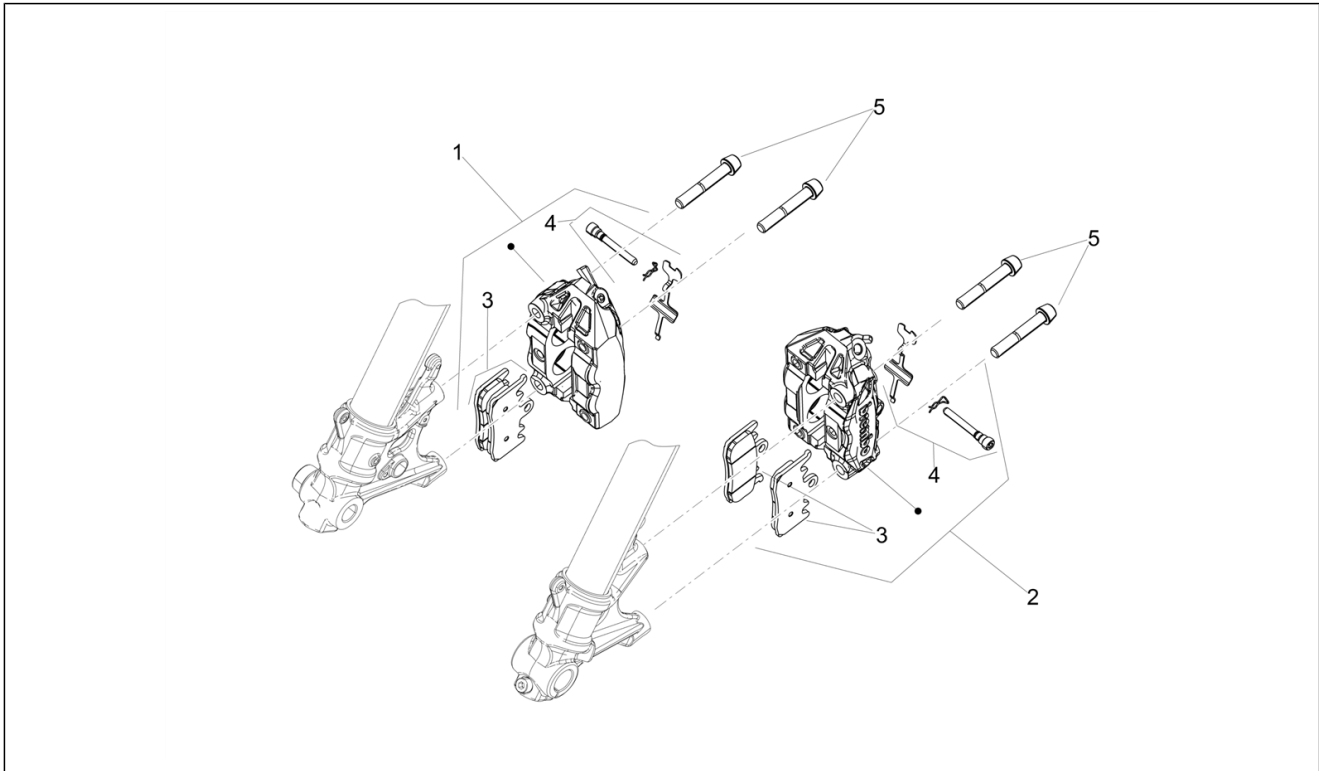

Einheit	Bremsanlage
Code	06.020
Beschreibung	Vorderradbremzange
Inspektion	1

Pos.	Code	Beschreibung	Menge	Varianten
1	2B006451	Vorderradbremzange r.	1	
2	2B006452	Vorderradbremzange l.	1	
3	2B000214	Beläge (paar)	1	
4	B044598	Kit Zapfen+Feder+Splint	1	
5	2B005564	Zylinderschraube M10x1,25x55	1