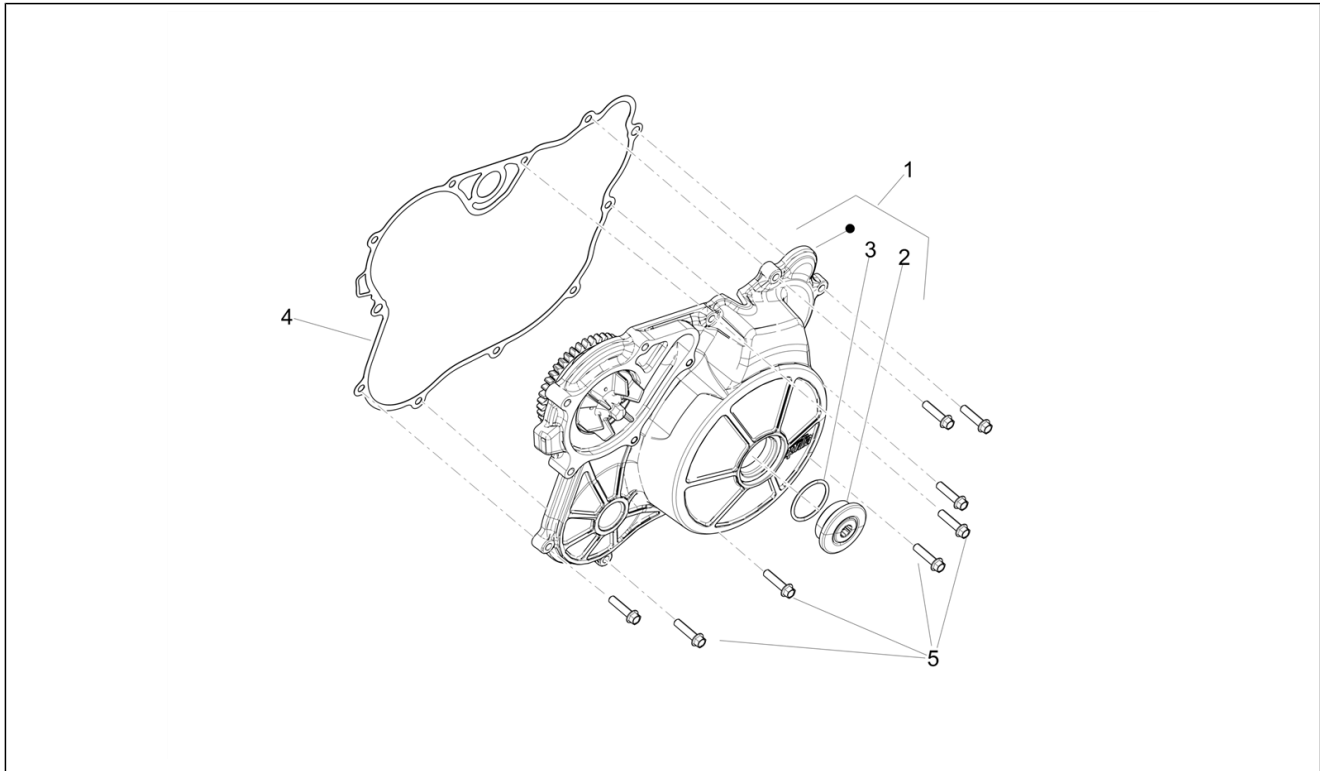

Einheit	Motor
Code	03.270
Beschreibung	Zuenderdeckel
Inspektion	1

Pos.	Code	Beschreibung	Menge	Varianten
1	1A0128614	Lichtmaschinendeckel komplett	1	
2	1A016703	Deckel	1	
3	974219	Dichtung	1	
4	1A013508	Dichtg. Schwgrdabd.	1	
5	874549	Sechskantschraube geflanscht	8