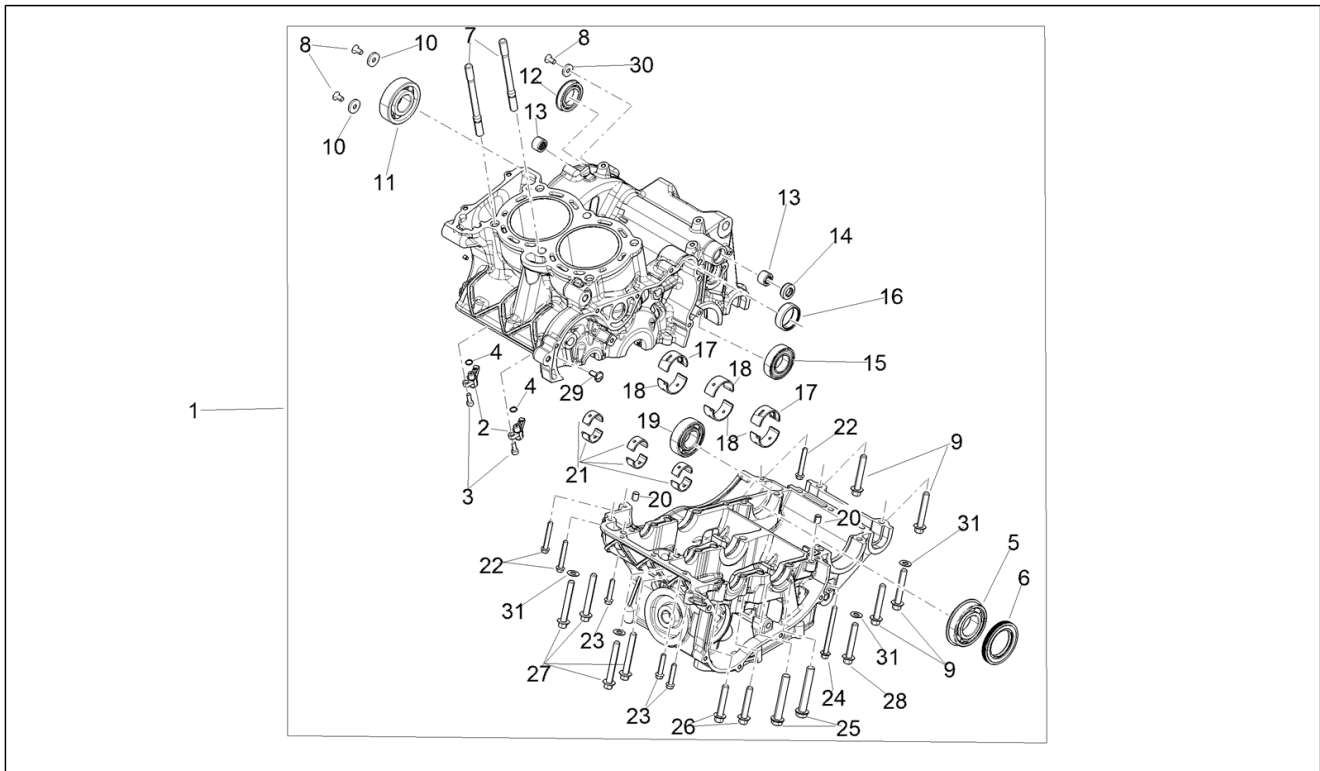

Einheit	Motor
Code	03.030
Beschreibung	Gehäuse I
Inspektion	1

Pos.	Code	Beschreibung	Menge	Varianten
18	1A0162440V	Halbschale Kurbelwellenlager grün	4	
18	1A0162440G	Halbschale Kurbelwellenlager gelb	4	
18	1A0162440R	Halbschale Kurbelwellenlager rot	4	
19	1A012005	Kugellager 25.52.15	1	
20	857427	Führungsstift M8x12	2	
21	1A019559N	Hauptlager Vorgelegewelle black	1	
21	1A019559G	Hauptlager Vorgelegewelle Yellow	1	
21	1A019559R	Hauptlager Vorgelegewelle Red	1	
21	1A019559B	Hauptlager Vorgelegewelle blue	6	
22	B016763	Sechskantschraube geflanscht M6x40	3	
23	874551	TE Schr. m. Flansch	4	
24	434429	Schraube m6x70	1	
25	1A015658	TE Schr. m. Flansch M10X65	6	
26	487211	TE Schr. m. Flansch M8x45	2	
27	874747	Sechskantschraube geflanscht M8x60	4	
28	B016763	Sechskantschraube geflanscht M6x40	1	
29	1A017040	Schraube TBEI angeflanscht M5x12	1	
30	1A020330	Ausgesenkte Unterlegscheibe	1	
31	106009	Unterlegscheibe	6