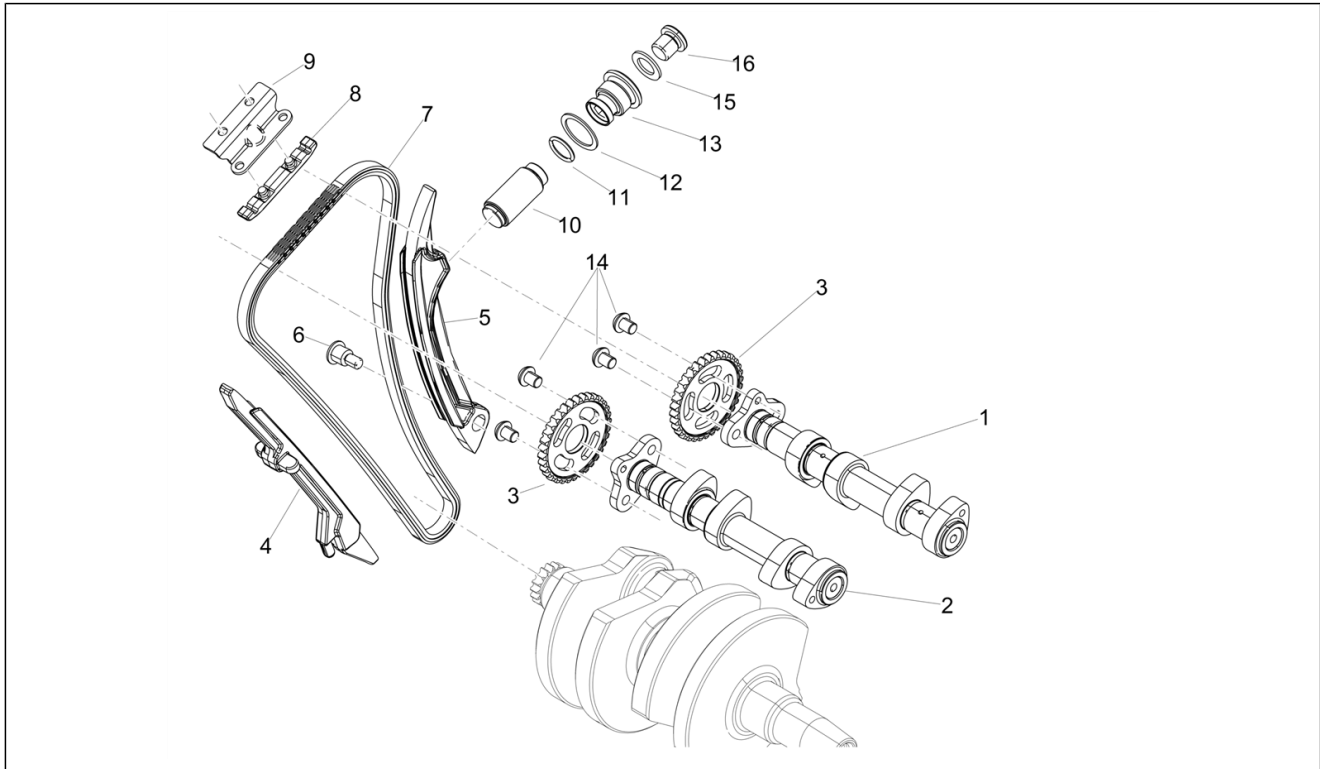

Einheit	Motor
Code	03.120
Beschreibung	Steuer
Inspektion	1

Pos.	Code	Beschreibung	Menge	Varianten
1	1A0191225	Einlassnockenwelle	1	
2	1A0196035	Nockenwelle Auslass	1	
3	1A012867	Steuer Zahnkranz	2	
4	1A013825	Feste Kettenspannerauflage	1	
5	1A015310	Bewegliche Kettenspannerauflage	1	
6	1A018441	Spezialschraube	1	
7	1A012147	Steuerkette	1	
8	1A017120	Feste Kettenspannerauflage	1	
9	1A017119	Platte	1	
10	2A000111	Kettenspanner	1	
11	857176	O-Ring	1	
12	1A013737	Flachscheibe	1	
13	1A015611	Spezialschraube	1	
14	1A013092	Linsenkopfschraube Torx	4	
15	016661	Flachscheibe	1	
16	AP9150174	Deckel	1