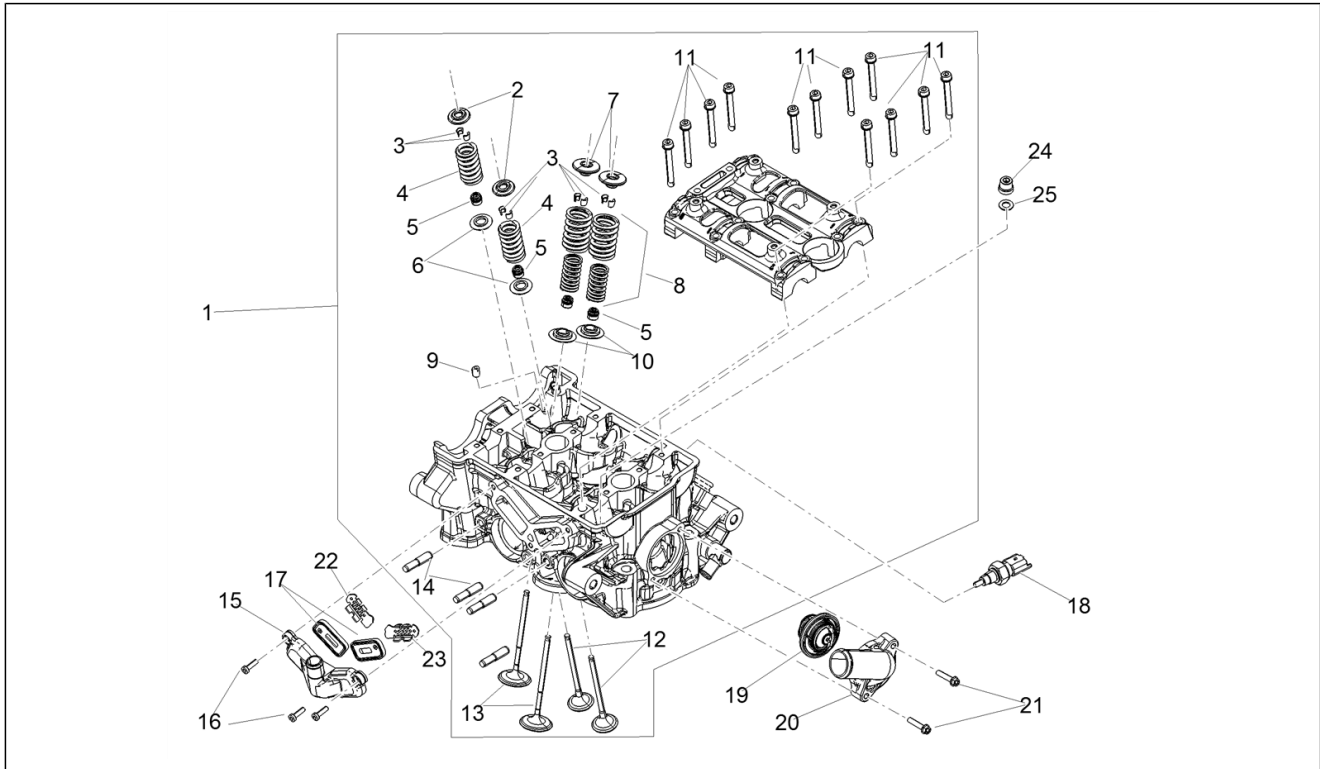

Einheit	Motor
Code	03.100
Beschreibung	Zylinderkopf - ventile
Inspektion	1

Pos.	Code	Beschreibung	Menge	Varianten
1	1A011626	Zylinderkopf komplett	1	
2	1A020955	Oberer Ventilderteller Auslass	4	
3	1A016663	Halbkegel	16	
4	857030	Feder Auslaßventil	4	
5	1A016664	Dichtring	8	
6	1A016658	Unterer Ventilderteller Auslass	4	
7	1A016656	Oberer Ventilderteller Einlass	4	
8	1A008432	Satz Federn Ansaugung	4	
9	1A013954	Madenschraube	1	
10	1A016657	Unterer Ventilderteller Einlass	4	
11	1A016762	Schraube M50X6	12	
12	1A016659	Auslaßventil	4	
13	1A013958	Einlaßventil	4	
14	857035	Stiftschraube m10x171	4	
15	857044	Deckel reed valve	1	
16	AP8150280	TCEI Schraube	3	
17	857045	Reed valve	2	
18	640485	Temperaturfühler	1	
19	888775	Thermostat	1	
20	1A012325	Thermofühlerdeckel	1	
21	AP8152275	TE Schr. m. Flansch M5x25	2	
22	857047	Spark arrester	1	
23	857046	Spark arrester	1	
24	897434	Geflanschte Mutter M10x1	6	
25	857208	Ausgleichscheibe 19 x 10,5 x 1,6	6