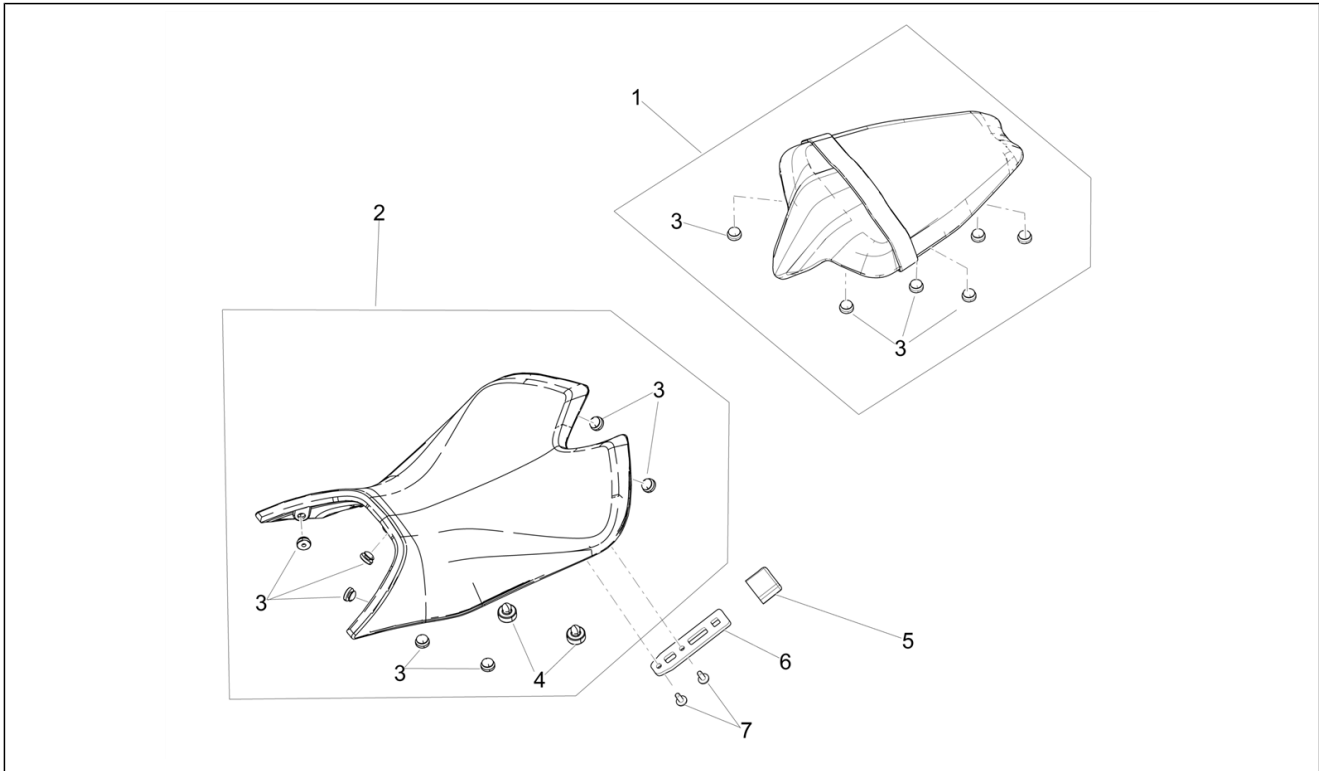

Einheit	Aufbau
Code	02.120
Beschreibung	Sitz
Inspektion	1

Pos.	Code	Beschreibung	Menge	Varianten
1	2B006652000C1	Soziussitz	1	
2	2B007073000C2	Fahrersitz	1	Farbe:Acid Gold[ACID]
2	2B007073000C1	Fahrersitz	1	Farbe:Apex Black[APEX] Lava Red[LAVA]
3	2B000421	Gummi	7	
4	B064023	Sitz-Auflagegummi	2	
5	2B005994	Puffer	1	
6	2B006634	Bügel	1	
7	CM179301	Torx head cylinder head screw M6x16	2