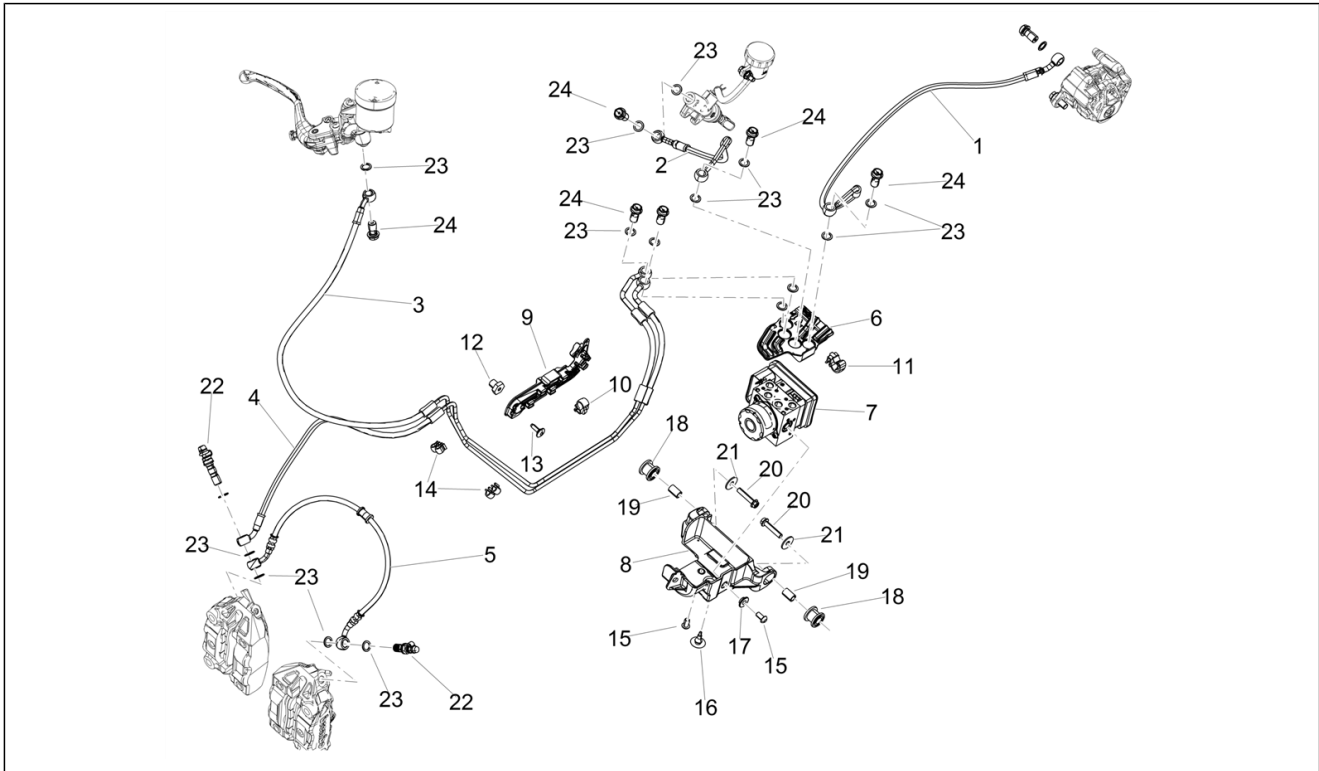

Einheit	Bremsanlage
Code	06.050
Beschreibung	Bremsanlage ABS
Inspektion	1

Pos.	Code	Beschreibung	Menge	Varianten
1	2B006459	Leitung Hinterradbr.Hecu ABS-Bremssattel	1	
2	2B006458	Leitung Hinterradbr.Pumpe-Hecu ABS	1	
3	2B007004	Leitung Vorderradbr.Pumpe-Hecu ABS	1	
4	2B007005	Leitung Vorderradbr.Hecu ABS-Sattel	1	
5	2B006455	Vorderradbremssleit. Sattel-Sattel	1	
6	2B006818	Platte Bremsschlauch	1	
7	2D000540	Vorgefülltes ABS-Steuergerät	1	
8	2B006807	Halterung	1	
9	2B007075	Halteplatte Bremsschlauch	1	
10	CM013203	Feder Blechkanten	2	
11	CM013201	Kleine Feder	1	
12	2B007076	Buchse	1	
13	AP8152302	TBEI Schraube m.Flansch M5x12	1	
14	2B000276	Klammer	2	
15	AP8152186	TBEI Schraube M6x12	2	
16	AP8120001	Gummi	1	
17	AP9100053	Buchse d.10-h.3,5	1	
18	AP8144328	Gummi	2	
19	AP8121718	Buchse	2	
20	AP8152281	TE Schr. m. Flansch M6x30	2	
21	297029	Unterlegscheibe	2	
22	899811	Befestigungsschraube leitungen	2	
23	AP8113004	Ausgleichscheibe 10x14x1,6*	16	
24	2B001983	Fixierschraube Ölschlauch	5