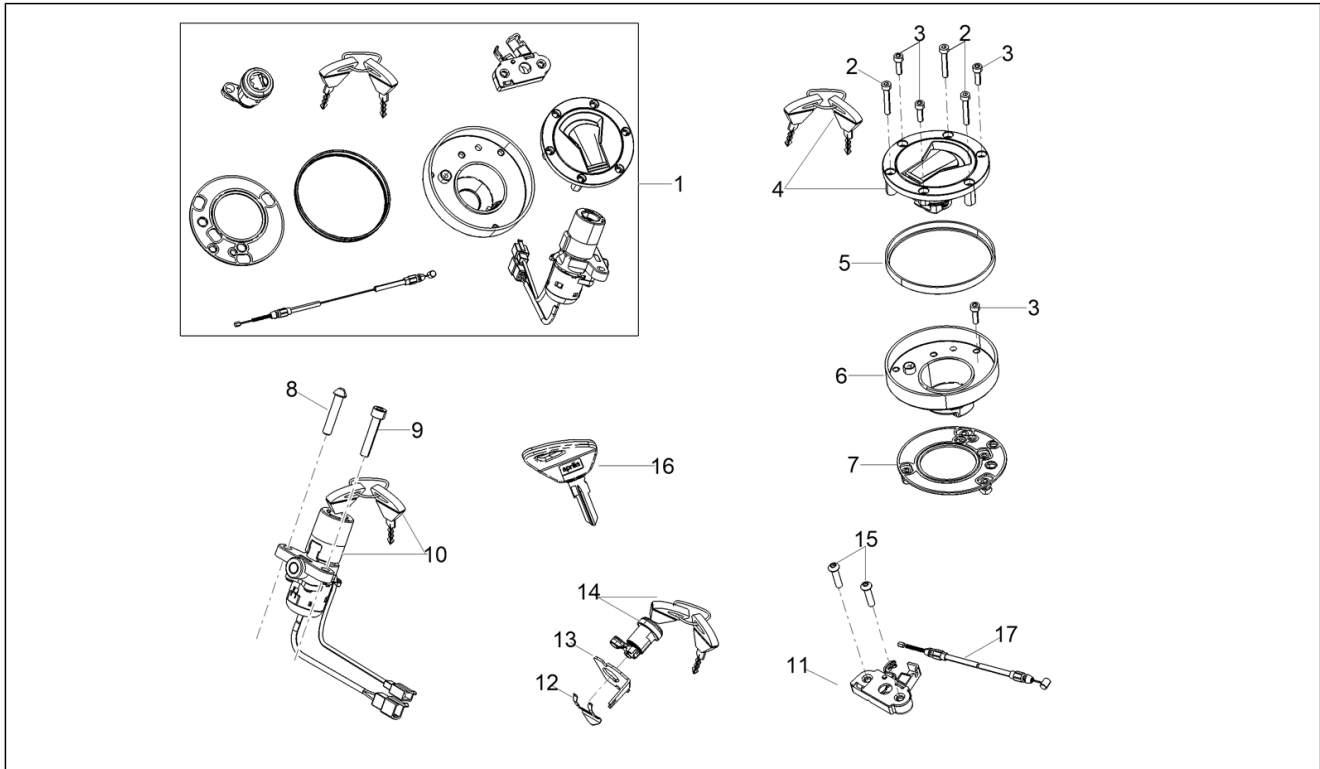

Einheit	Aufbau
Code	02.170
Beschreibung	Schloßen
Inspektion	1

Pos.	Code	Beschreibung	Menge	Varianten
1	2B006654	Kit Schließvorrichtungen	1	
2	AP8150453	TCEI Schraube M5x30	3	
3	AP8150454	TCEI Schraube M5x16	4	
4	2B006664	Tankverschluss mit Schlüssel	1	
5	899105	Tankverschlusdichtung	1	
6	2B007153	Schwimmerkammer	1	
7	899106	Dichtung	1	
8	AP8150351	Reißschraube M8x40	1	
9	AP8150171	TCEI Schraube M8x40	1	
10	2D000568	Umschalter mit Schlüssel	1	
11	899543	Einhakplättchen schloß	1	
12	AP8121420	Gabelfeder	1	
13	978415	Kabelplatte	1	
14	2B006663	Schloss Sitzbank mit Schlüssel	1	
15	GU98250630	Schraube TSPCE M6X30	2	
16	2B006659	Schlüssel ungefräst	1	
17	2B005651	Sitz-Einkupplungsvorrichtung	1