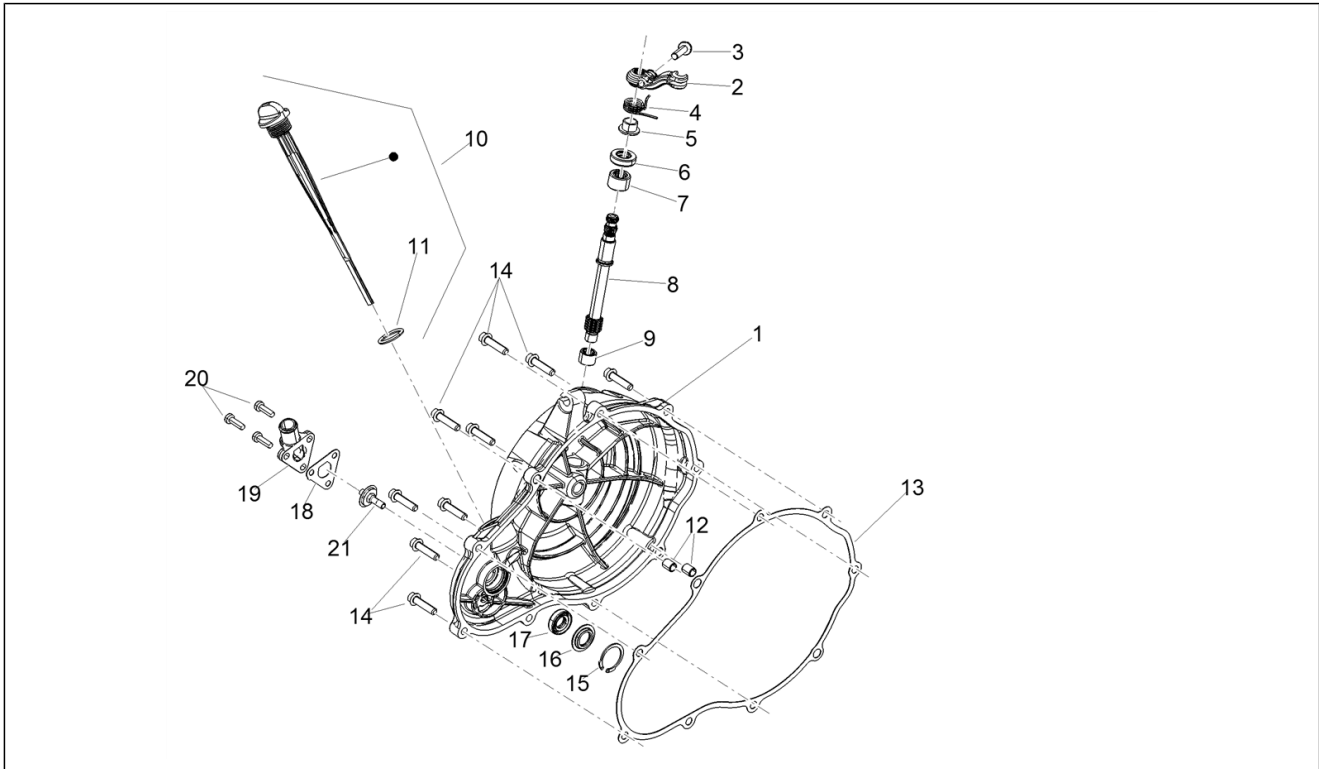

Einheit	Motor
Code	03.220
Beschreibung	Kupplungsdeckel
Inspektion	1

Pos.	Code	Beschreibung	Menge	Varianten
1	1A019260	Kupplungsdeckel	1	
2	1A018062	Kupplungshebel	1	
3	AP8152279	TE Schr. m. Flansch M6x20	1	
4	857461	Rückholfeder Kupplungsfeder	1	
5	857460	T-Buchse	1	
6	1A017552	Dichtring 12X22	1	
7	B045224	Nadelhülse 12x8x12	1	
8	1A017986R	Kupplungswelle	1	
9	B045225	Nadelhülse 10x14x10	1	
10	1A015338	Öldeckel komplett	1	
11	AP9150356	O-Ring D18,72x2,62	1	
12	411209	Führungsstift	2	
13	1A013509	Dichtung für Kupplungsdeckel	1	
14	874549	Sechskantschraube geflanscht	8	
15	880701	Seegerring	1	
16	879320	Distanzscheibe	1	
17	1A019621	Ölabstreifring D12x22x6	1	
18	1A019262	Dichtung	1	
19	1A019261	Deckel ölentlüftung	1	
20	857048	Schraube M5x16	3	
21	1A019359	Spezialschraube	1	
21	1A019163	Spezialschraube	1