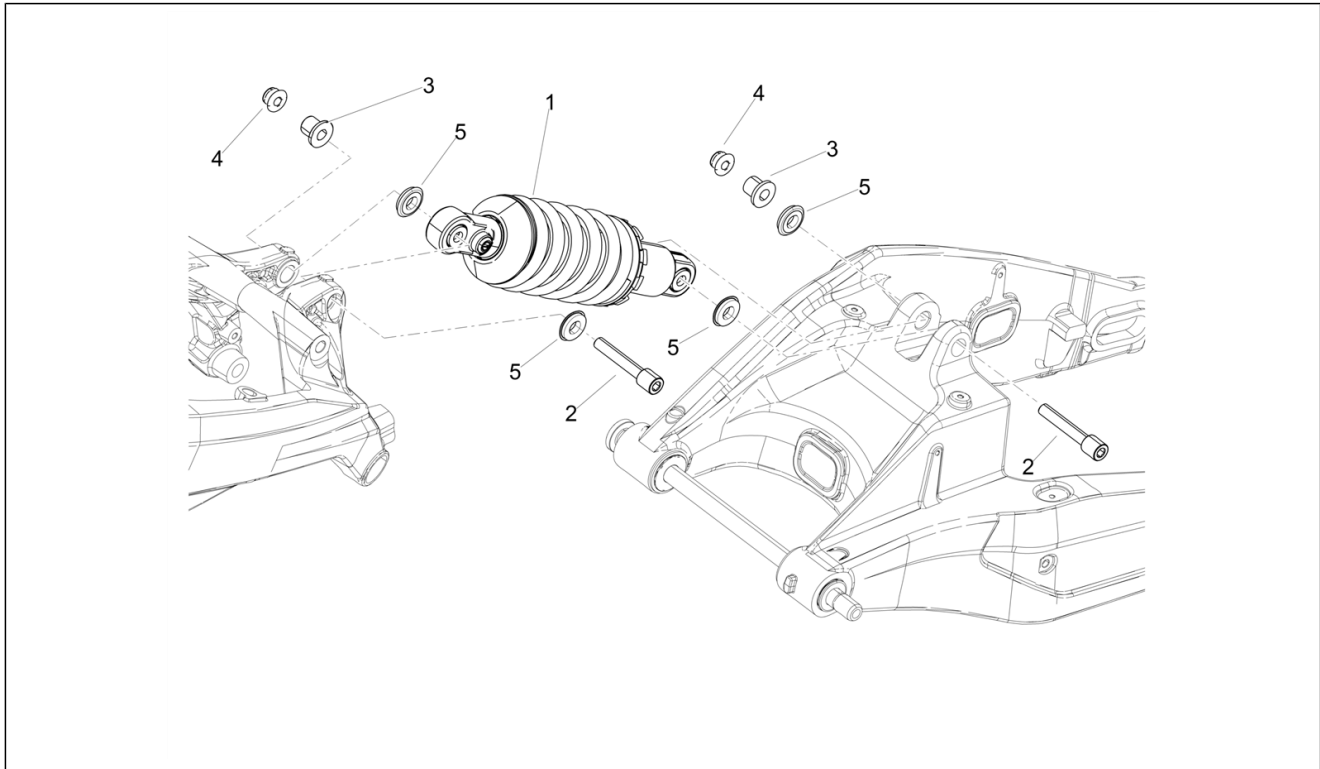

Einheit	Radaufhängungen
Code	04.080
Beschreibung	Stoßdämpfer
Inspektion	1

Pos.	Code	Beschreibung	Menge	Varianten
1	2B005358	Stoßdämpfer hinten	1	
2	AP8152411	TCEI Schraube M10x59	2	
3	AP8121155	T-Buchse *	2	
4	AP8152301	Selbstsperrende Mutter	2	
5	2B007902	Buchse	4