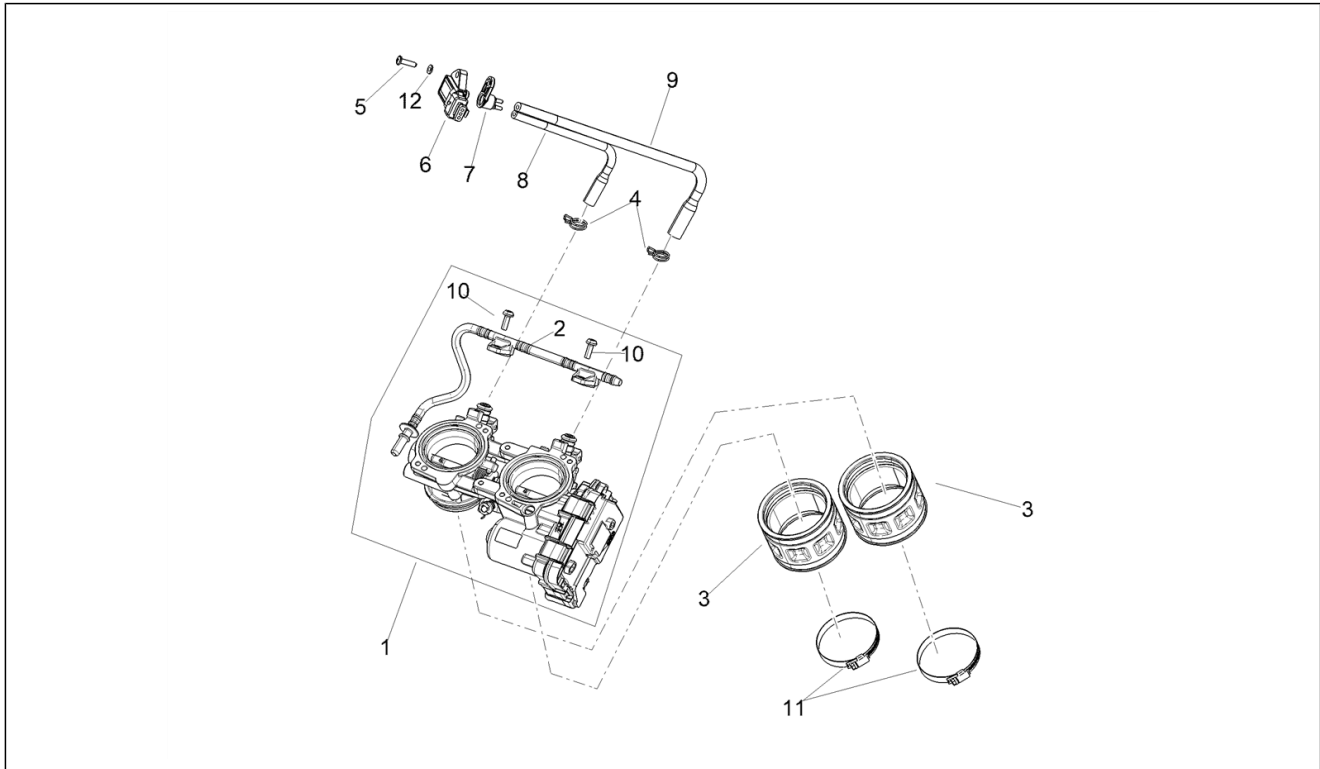

Einheit	Motor
Code	03.060
Beschreibung	Klappenkörper
Inspektion	1

Pos.	Code	Beschreibung	Menge	Varianten
1	1A019430	Drosselkörper komplett	1	
2	1A017323	Kraftstoffleitung	1	
3	1A016982	Muffe Kopf / Drosselkörper	2	
4	AP8102378	Schelle D11,3	2	
5	478533	Gew.schr.	1	
6	642302	Druckfühler	1	
7	894658	Anschluss	1	
8	2B005650	Schlauch	1	
9	2B005649	Vacuum pipe	4	
10	896567	Befestigungsschraube	1	
11	857306	Schlauchschelle	4	
12	2B003052	T-Buchse	1