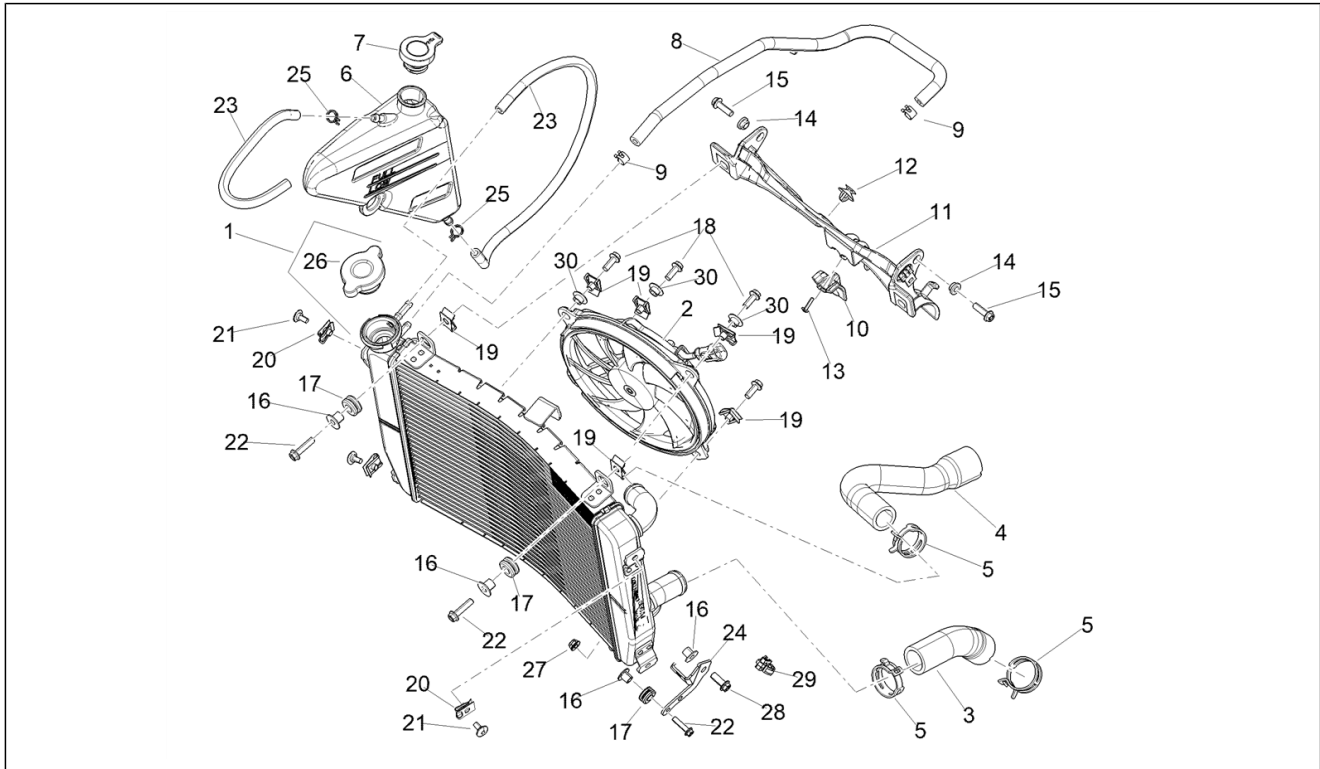

Einheit	Kühlunganlage
Code	10.020
Beschreibung	Kühlunganlage
Inspektion	1

Pos.	Code	Beschreibung	Menge	Varianten
1	2B006694	Wasserkühler	1	
2	2D000572	Elektrolüfter	1	
3	2B005285	Kühlleitung Kühler-Pumpe	1	
4	2B005286	Leitung Motorkühlung-Kühler	1	
5	CM269609	Schlauchschele	3	
6	2B005344	Ausdehnungsgefäß	1	
7	AP8104836	Ausdehnungsg. Schraube	1	
8	2B007124	Leitung	1	
9	AP8102764	Schlauchschele weiß d.13x6	2	
10	2B007482	Bügel	1	
11	2B005580	Kühlerbefestigung	1	
12	890760	Halterung Instrumente	1	
13	AP8150413	Gew.schr. 3,9x14	2	
14	AP8221129	Buchse	2	
15	AP8152279	TE Schr. m. Flansch M6x20	2	
16	2B008123	T-Buchse	2	
17	AP8120030	Gummi	2	
18	2B004560	Sechskantschraube M6x20 vorimprägniert	3	
19	254485	Federplättchen M6	7	
20	AP8102375	Klammer M5	4	
21	AP8150500	TBEI Schraube M5x9 NERINOX	4	
22	AP8152280	TE Schr. m. Flansch M6x25	1	
23	AP8120952	Leitung 5,5x10	1	
24	2B005581	Bügel	1	
25	AP8102378	Schele D11,3	2	
26	2B007772	Kühlerschraube	1	
27	AP8152299	Selbstsperrende Mutter M6	1	
28	AP8152286	TE Schr. m. Flansch M8x20	1