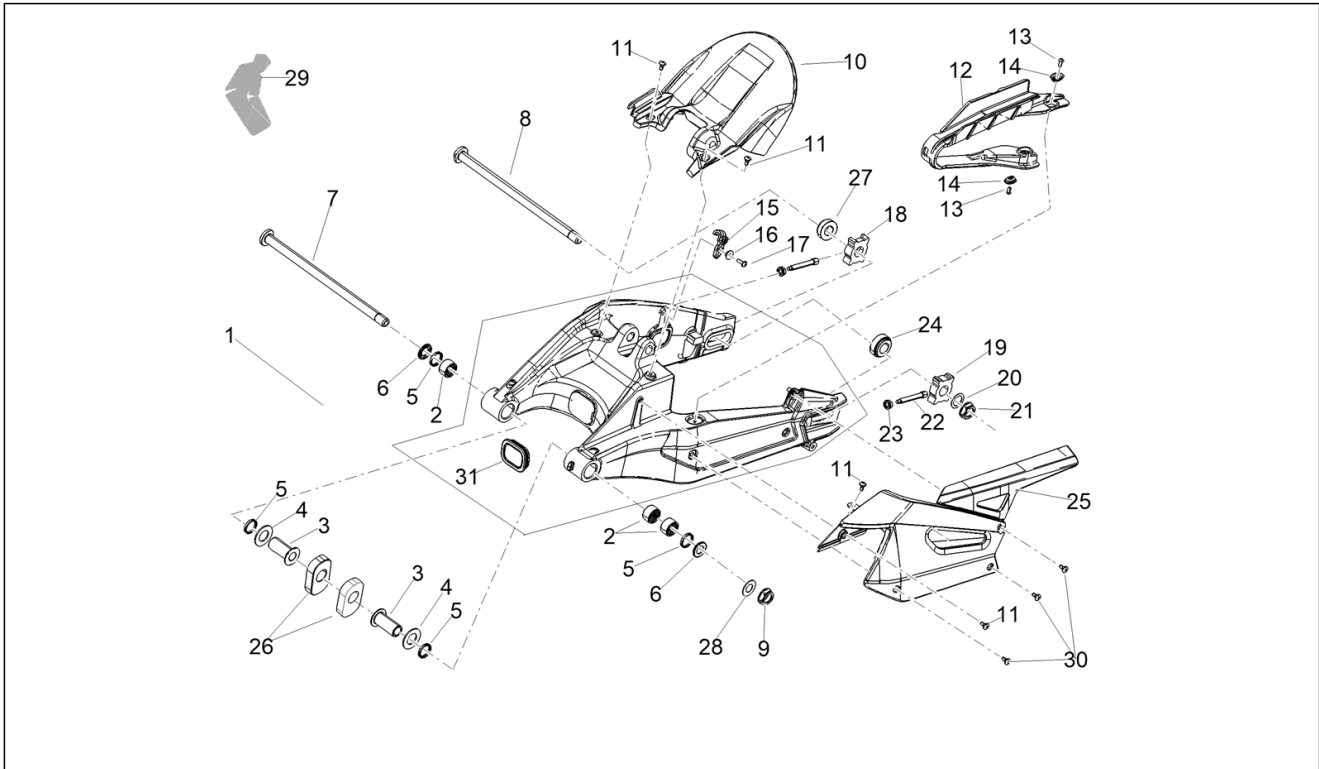

Einheit	Fahrgestell/Karosserie
Code	01.050
Beschreibung	Schwinge
Inspektion	1

Pos.	Code	Beschreibung	Menge	Varianten
1	2B007756	Schwinge lack.	1	
2	AP8110067	Nadelhülse 22x28x16	3	
3	2B005212	Buchse	2	
4	2B007102	Ausgleichsscheibe	2	
5	2B005214	Dichtung Ø22xØ28x4	4	
6	2B005460	Abstandhalter Schwinge	2	
7	2B006174	Schwingenbolzen	1	
8	2B006173	Radachse	1	
9	1C002565	Geflanschte Mutter M16X1,25	1	
10	2B006388	Hinteres Schutzblech	1	
11	2B003422	Schraube TBEI M5x12 TORX vorimprägniert	6	
12	2B006293	Kettengleitschuh	1	
13	AP8152298	TBEI Schraube m.Flansch M5x16	2	
14	AP8234020	Becher	2	
15	858791	Fix. Hinterradbremsschl.	1	
16	AP8221349	T-Buchse	1	
17	AP8152298	TBEI Schraube m.Flansch M5x16	1	
18	2B006661	Kettenspanner re.	1	
19	2B006662	Kettenspanner li.	1	
20	AP8125687	U-scheibe Hint.radbolz	1	
21	648708	Hinterradbolzen mut.	1	
22	2B001920	Kettenspanner Schraube	2	
23	2B004511	Sechskantmutter M8	2	
24	2B006283	Hinterrad Distanzscheibe	1	
25	2B006389	Crank-case cover	1	
26	2B005283	Einsatz Schwinge	2	
27	2B006284	Hinterrad Distanzscheibe	1	
28	2B006784	Flachscheibe	1