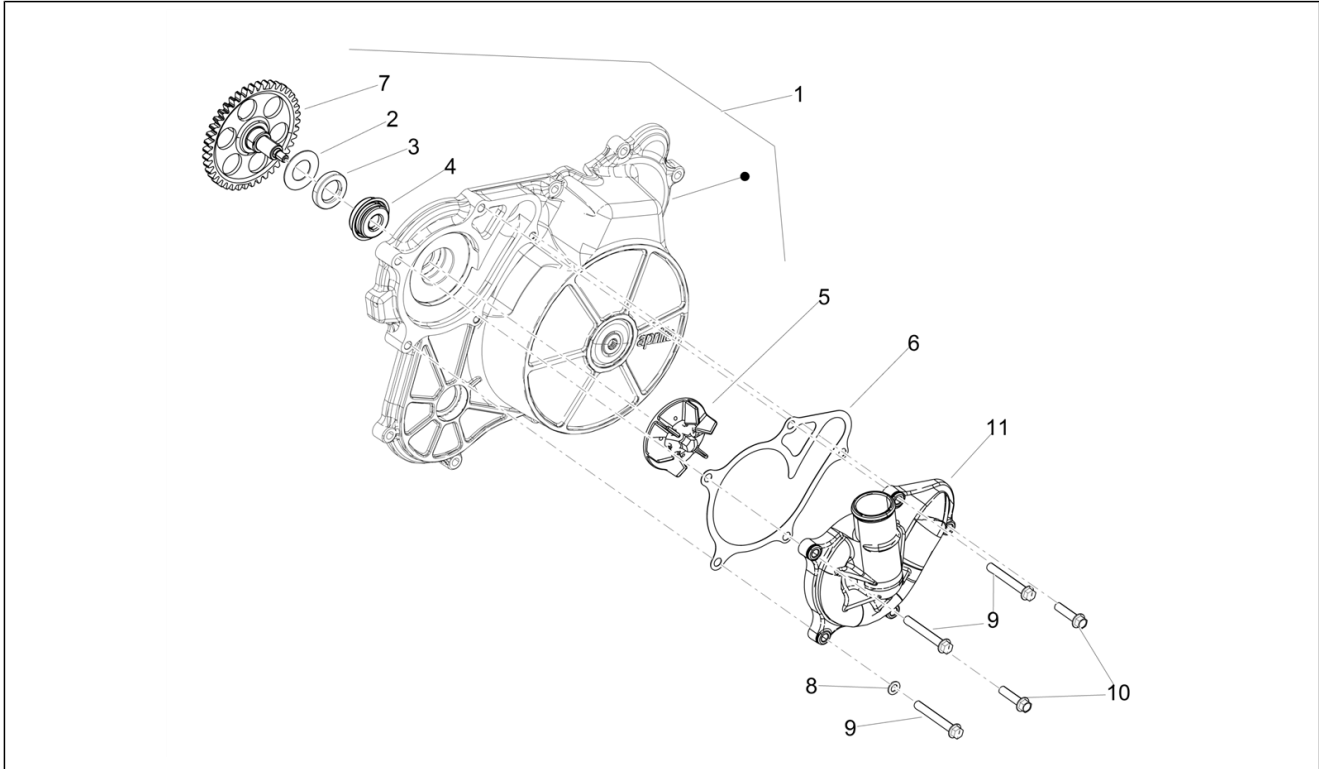

Einheit	Motor
Code	03.210
Beschreibung	Wasserpumpe
Inspektion	1

Pos.	Code	Beschreibung	Menge	Varianten
1	1A0128614	Lichtmaschinendeckel komplett	1	
2	434885	Flachscheibe 17x32x1	1	
3	B016998	Dichtring	1	
4	82991R	Dichtring	1	
5	1A012869	Wasserpumpenrad	1	
6	1A013510	Pumpendichtung	1	
7	1A018484	Wasserpumpenzahnrad	1	
8	847239	Ausgleichscheibe	1	
9	B017632	Flanschschraube	3	
10	874549	Sechskantschraube geflanscht	2	
11	1A016769	Deckel Wasserpumpe	1