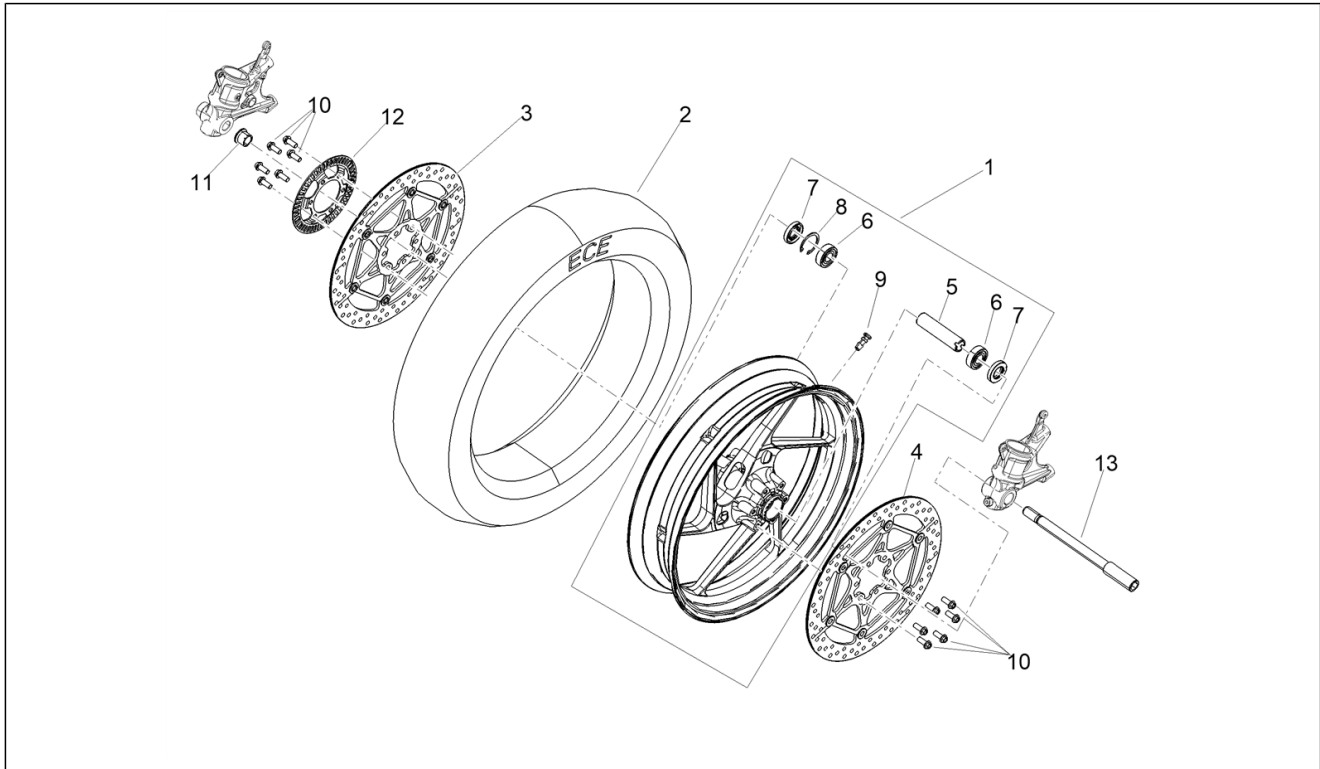

Einheit	Räder
Code	05.010
Beschreibung	Vorderrad
Inspektion	1

Pos.	Code	Beschreibung	Menge	Varianten
1	2B005585	Vorderrad komplett mit Lagern 3.5X17"	1	
2	2B006829	Vorderreifen "Dunlop"	1	
3	B044279	Vorderradbremsscheibe	1	
4	B044280	Vorderradbremsscheibe SX	1	
5	2B006183	Innen V.rad Distanzscheibe	1	
6	2B007579	Kugellager 17x40x12	2	
7	2B006236	Dichtring 22X40X7 NBR75	2	
8	825667	Seegerring	1	
9	AP8104728	Schlauchloses Reifenventil 90°	1	
10	2B002416	TE Schr. m. Flansch M8x20	12	
11	2B006215	R. Distanzscheibe Vorderrad	1	
12	2B004778	Hallgeber ABS	1	
13	2B006202	Vorderradbolzen	1