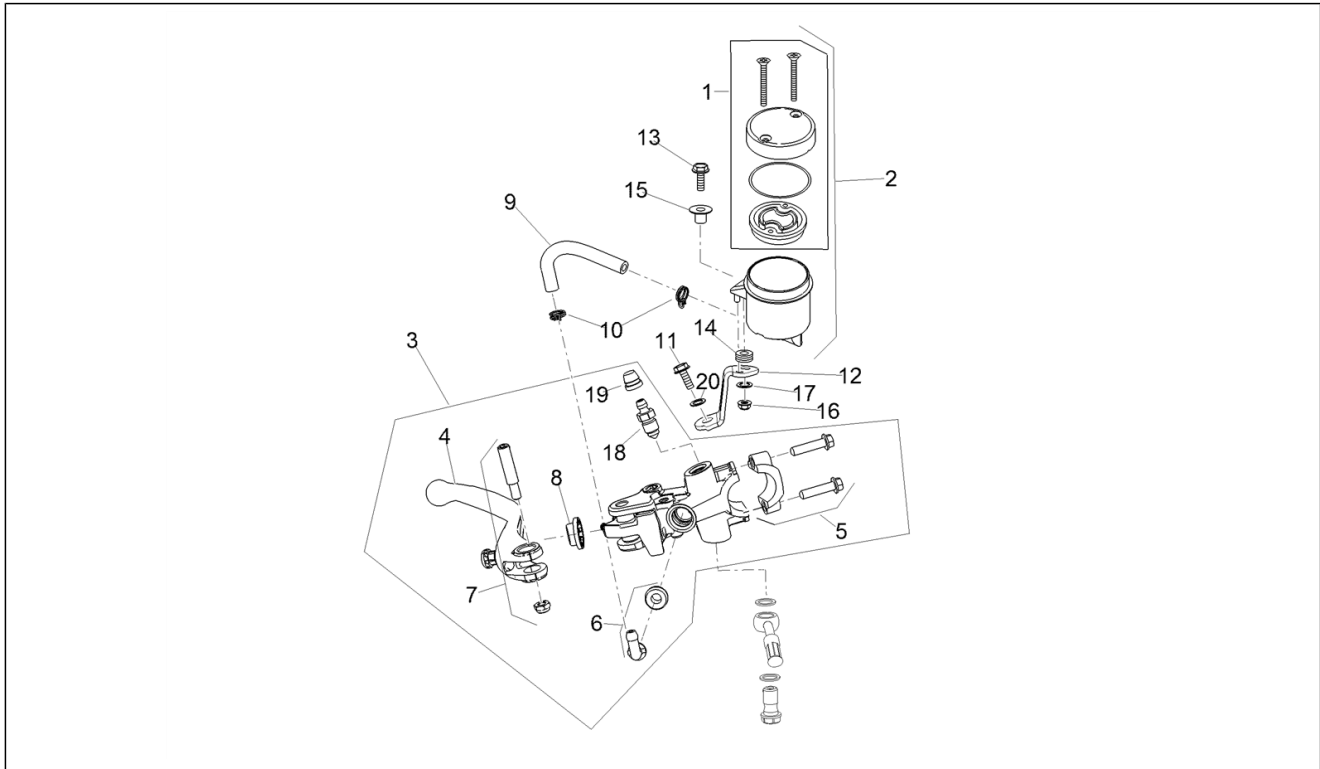

Einheit	Bremsanlage
Code	06.010
Beschreibung	Vorderradbremspumpe
Inspektion	1

Pos.	Code	Beschreibung	Menge	Varianten
1	2B007234	Bremsen-Öltankschraube	1	
2	2B007235	Öltank Bremsen	1	
3	2B007724	Bremszylinder vorne	1	
4	2B002986	Vorderradbremshebel	1	
5	893937	Bügelbolzen	1	
6	AP8213057	Hinterer Pumpenanschluß	1	
7	AP8133666	Hebelbolzen	1	
8	B044585	Haube Bremszyl.vorn	1	
9	2B005379	Ölbehälterleitung	1	
10	AP8101595	Schelle D10,1	2	
11	AP8150340	TBEI Schraube M6X12	1	
12	2B007732	Bremsen Öltankhalter	1	
13	AP8152137	TBEI Schraube M6x20 Z.N.	1	
14	AP8120030	Gummi	1	
15	AP8221023	T-Buchse	1	
16	AP8150474	Hutmutter Edelstahl M6	1	
17	658830	Gebogene Sprengscheibe 6x12	1	
18	AP8133502	Entlüftungsanschluß	1	
19	AP8113230	Entlüftungskappe	1	
20	AP8150182	Gebogene Sprengscheibe *	1