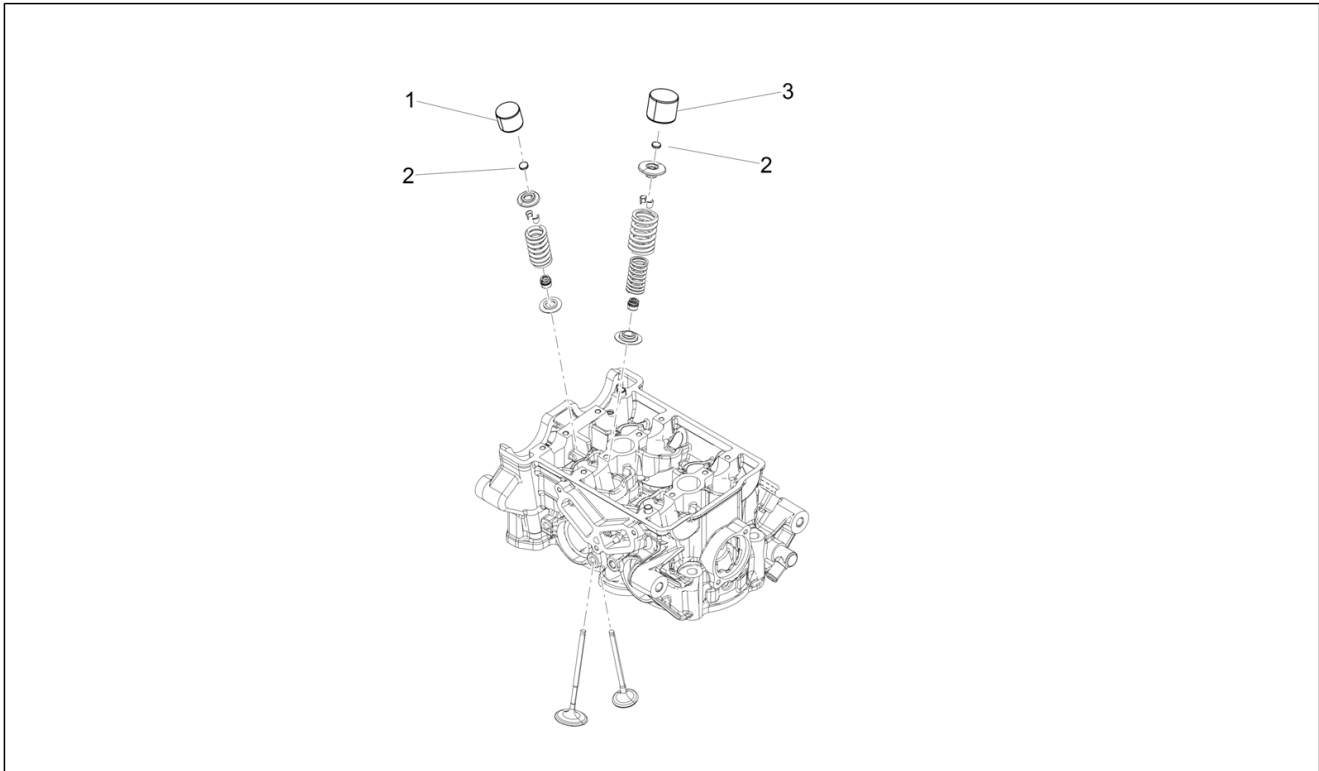

Einheit	Motor
Code	03.110
Beschreibung	Belag
Inspektion	1

Pos.	Code	Beschreibung	Menge	Varianten
1	855632	Ventilbecher	1	
2	CM327001	Belag 1.75	1	
2	CM327002	Belag 1.77	1	
2	CM327003	Belag 1.80	1	
2	CM327005	Belag 1.85	1	
2	CM327004	Belag 1.82	1	
2	CM327006	Belag 1.87	1	
2	CM327007	Belag 1.90	1	
2	CM327008	Belag 1.92	1	
2	CM327009	Belag 1.95	1	
2	CM327010	Belag 1.97	1	
2	CM327011	Belag 2.00	1	
2	CM327012	Belag 2.02	1	
2	CM327013	Belag 2.05	1	
2	CM327014	Belag 2.07	1	
2	CM327015	Belag 2.10	1	
2	CM327016	Belag 2.12	1	
2	CM327017	Belag 2.15	1	
2	CM327018	Belag 2.17	1	
2	CM327019	Belag 2.20	1	
2	CM327020	Belag 2.22	1	
2	CM327021	Belag 2.25	1	
2	CM327022	Belag 2.27	1	
2	CM327023	Belag 2.30	1	
2	CM327024	Belag 2.32	1	
2	CM327025	Belag 2.35	1	
2	CM327026	Belag 2.37	1	
2	CM327027	Belag 2.40	1