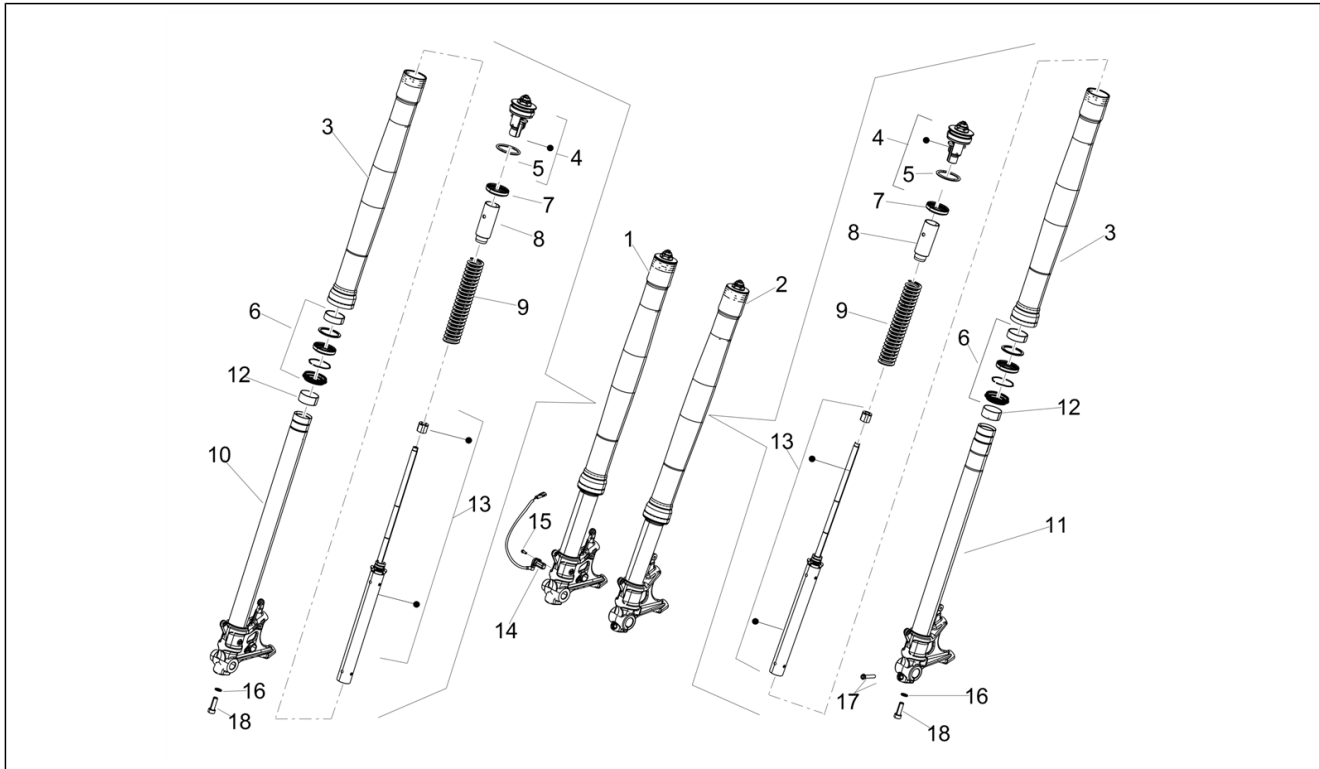

Einheit	Radaufhängungen
Code	04.040
Beschreibung	Vorderradgabel Kayaba
Inspektion	1

Pos.	Code	Beschreibung	Menge	Varianten
1	2B006359	Gabelbein rechts	1	
2	2B006360	Gabelbein links	1	
3	2B007917	Hülse	1	
4	2B007996	Verschlusschraube mit OR	1	
5	2B004414	O-Ring	1	
6	2B004402	Mot.Ölabstreifring set	1	
7	2B004422	Unterlegscheibe	1	
8	2B004421	Vorspannrohr	1	
9	2B007910	Feder	1	
10	2B007918	Klb.st.+ Radhltr. rch.	1	
11	2B007919	Klb.st.+ Radhltr. lks.	1	
12	2B004403	Buchse	1	
13	2B007912	Pumpenrad kplt.	1	
14	859792	ABS-Sensor	1	
15	AP8152268	TBEI Spez.schr. M5x16	1	
16	2B004406	Flachscheibe	1	
17	890638	TCEI Schraube	1	
18	2B004407	Schraube	2