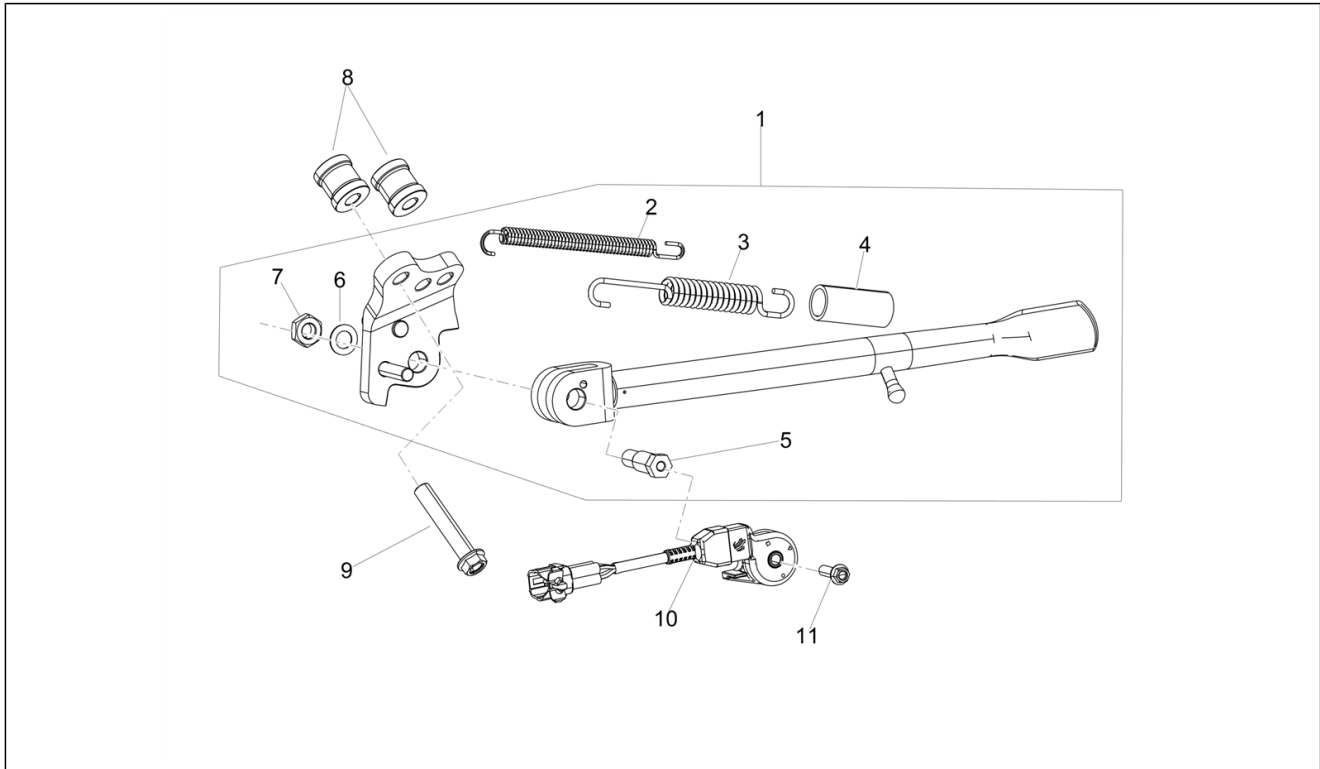

Einheit	Fahrgestell/Karosserie
Code	01.030
Beschreibung	Hauptständer
Inspektion	1

Pos.	Code	Beschreibung	Menge	Varianten
1	2B006338	Seitenständer kpl.	1	
2	AP8221211	Rückholfeder Ständer	1	
3	AP8221204	Hauptständer Schraubenfeder	1	
4	AP8102524	Schutz f. Ständerfeder	1	
5	2B007560	Ständerschraube	1	
6	AP8150292	Gebogene Sprengscheibe *	1	
7	AP8152001	Mutter unten M10x1,25	1	
8	2B006346	Distanzbuchse	2	
9	AP8152410	TE Schr. m. Flansch M10x55	2	
10	2D000530	Schalter	1	
11	AP8152279	TE Schr. m. Flansch M6x20	1