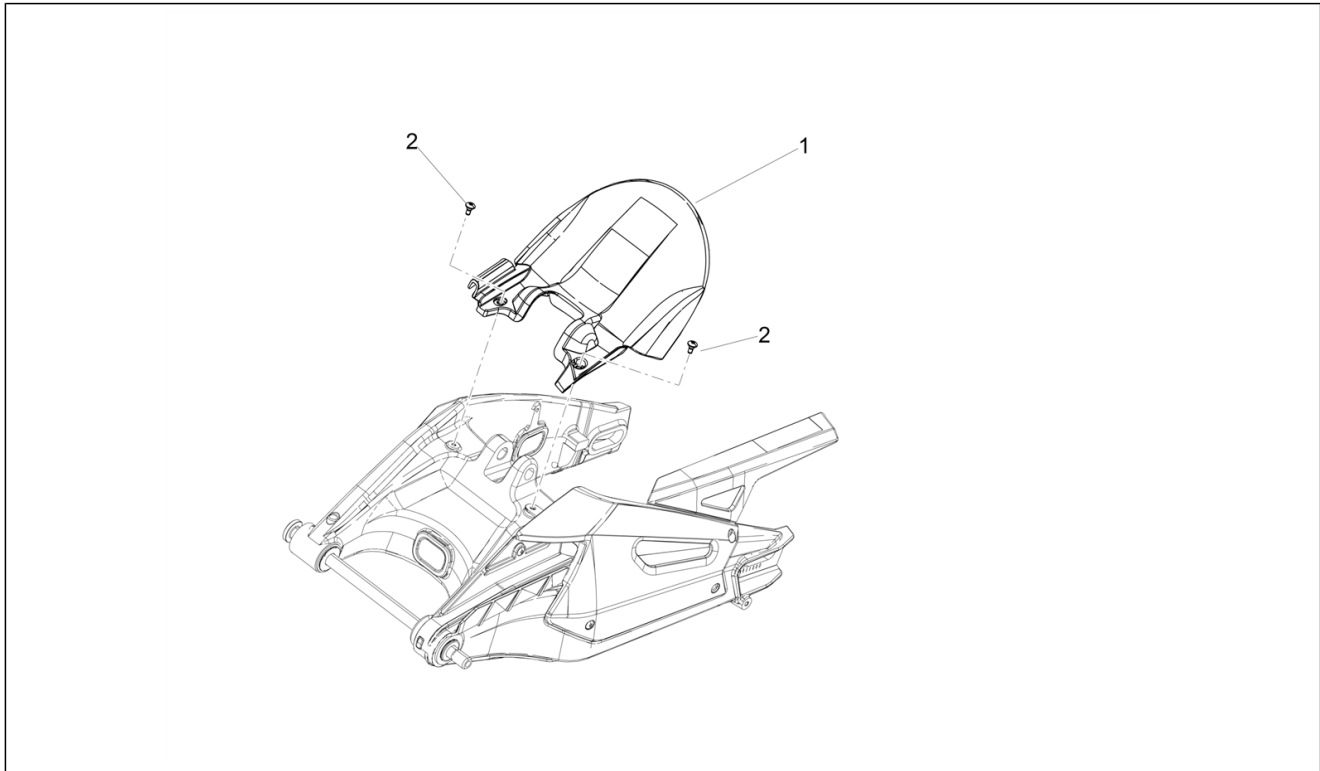

Einheit	Aufbau
Code	02.150
Beschreibung	Hinteres schutzblech
Inspektion	1

Pos.	Code	Beschreibung	Menge	Varianten
1	2B006388	Hinteres schutzblech	1	
2	2B003422	Schraube TBEI M5x12 TORX vorimprägniert	2