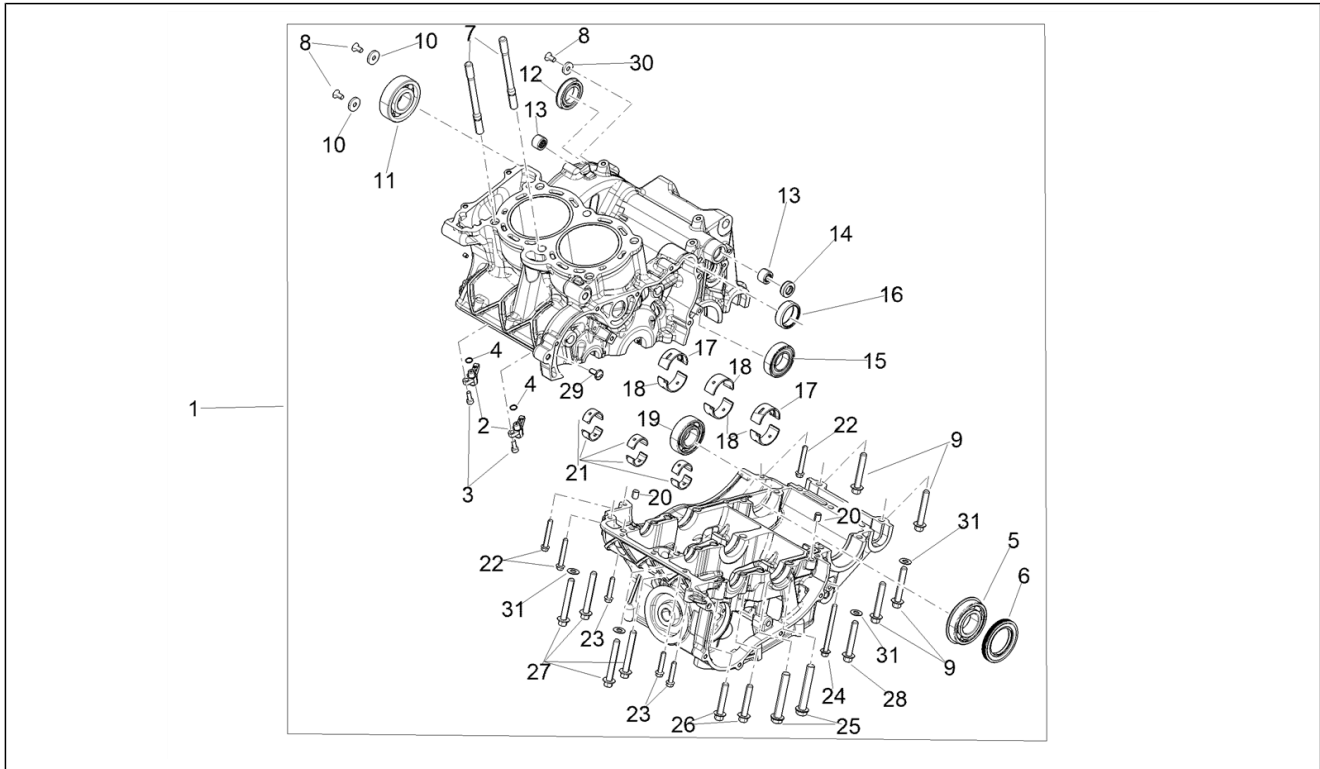

Einheit	Motor
Code	03.030
Beschreibung	Gehäuse I
Inspektion	1

Pos.	Code	Beschreibung	Menge	Varianten
1	1A0204005	Gehäuse	1	Technische Spezifikation:Da motore M581M0003315[M4]
1	1A0166824	Gehäuse	1	Technische Spezifikation:Fino a motore M581M0003314[M3]
2	1A0168435	Kühlöse Kolben	2	
3	B018718	Zylinderkopfschraube Innensechskant M5x14	2	
4	1A005178	O-Ring	2	
5	1A011875	Kugellager 30.62.16	1	
6	1A013139	Dichtring 40.62.7	1	
7	1A011257	Stiftschraube M10X1,5	6	
8	B013608	Countersunk screw with hexagon socket	3	
9	B016773	Sechskantschraube geflanscht M8x50	9	
10	1A020330	Ausgesenkte Unterlegscheibe	1	Technische Spezifikation:Fino a motore M581M0003314[M3]
10	873905	Unterlegscheibe	2	Technische Spezifikation:Da motore M581M0003315[M4]
11	848651	Kugellager 25x62x17	1	
12	1A015642	Kugellager	1	Technische Spezifikation:Da motore M581M0003315[M4]
12	1A020393	Kugellager	1	Technische Spezifikation:Fino a motore M581M0003314[M3]
13	B045224	Nadelhülse 12x8x12	1	
14	1A017552	Dichtring 12X22	1	
15	1A011892	Kugellager 25.47.12	1	
16	1A018647	Rollenlagerkafig	1	
17	1A0162430R	Halbschale Kurbelwellenlager rot	2	
17	1A0162430V	Halbschale Kurbelwellenlager grün	2	
17	1A0162430B	Halbschale Kurbelwellenlager blau	2	
17	1A0162430M	Halbschale Kurbelwellenlager braun	2	
17	1A0162430G	Halbschale Kurbelwellenlager gelb	2	
18	1A0162440B	Halbschale Kurbelwellenlager blau	4	
18	1A0162440M	Halbschale Kurbelwellenlager braun	4