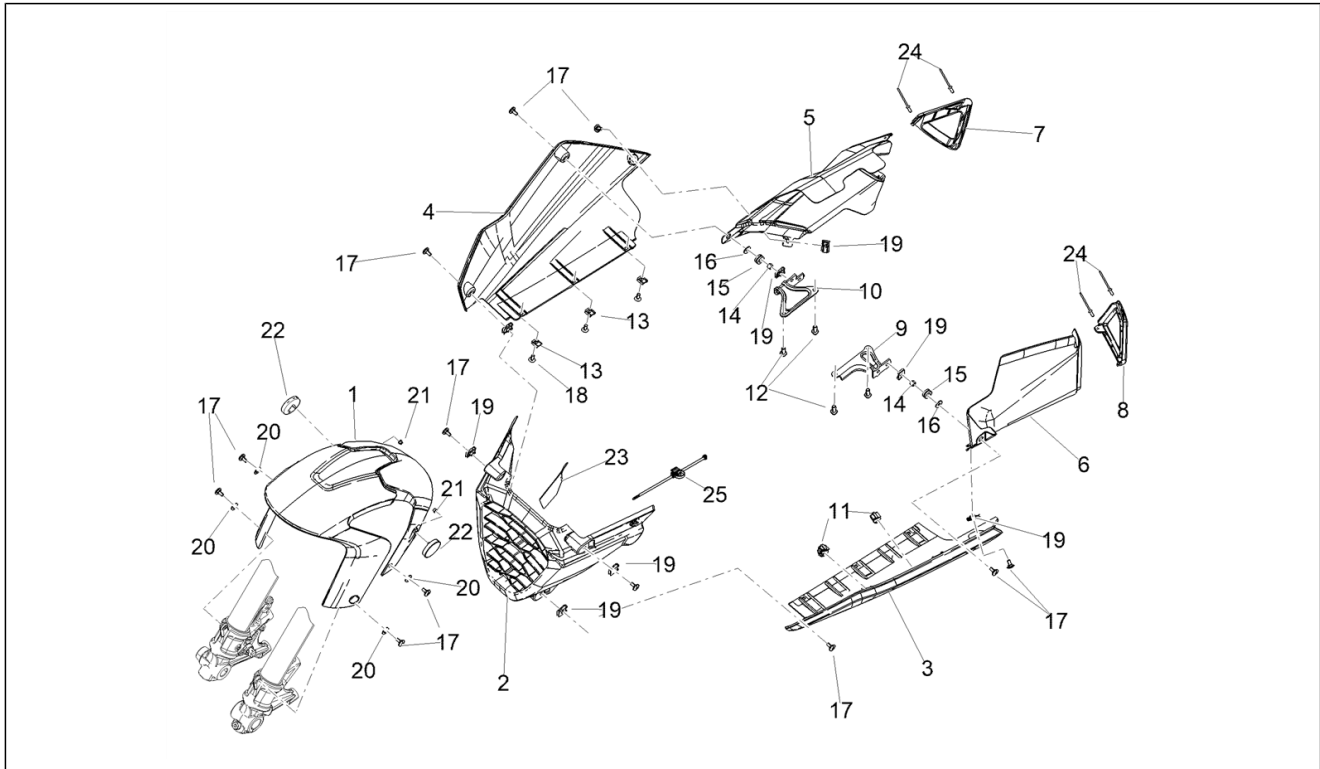

Einheit	Aufbau
Code	02.030
Beschreibung	Vorderes Schutzblech-Stütze
Inspektion	1

Pos.	Code	Beschreibung	Menge	Varianten
1	2B006505	Schutzblech vorn	1	
2	2B006625	Stütze	1	
3	2B006623000L01	Verkl.unten ls.gelb	1	Technische Spezifikation:Ohne Aufkleber[ND] Farbe:Acid Gold[ACID]
3	2B006623000XN5	LU Verkl., rot	1	Technische Spezifikation:Ohne Aufkleber[ND] Farbe:Lava Red[LAVA]
3	2B006623	Unteres Karosserieteil links	1	Farbe:Unlackiert[gr]
3	2B006623000XHL	Karosserieteil unten li lackiert schwarz	1	Technische Spezifikation:Ohne Aufkleber[ND] Farbe:Apex Black[APEX]
4	2B006624000L01	RU Verkl., gelb	1	Technische Spezifikation:Ohne Aufkleber[ND] Farbe:Acid Gold[ACID]
4	2B006624000XN5	RU Verkl., rot	1	Technische Spezifikation:Ohne Aufkleber[ND] Farbe:Lava Red[LAVA]
4	2B006624	Unteres Karosserieteil rechts	1	Farbe:Unlackiert[gr]
4	2B006624000XHL	Karosserieteil unten re lackiert schwarz	1	Technische Spezifikation:Ohne Aufkleber[ND] Farbe:Apex Black[APEX]
5	2B005345	Schutz Schalldämpfer re	1	
6	2B007477	Schutz Schalldämpfer li	1	
7	2B007481	Closing right	1	
8	2B007479	Closing left	1	
9	2B005547	Linkes bügel	1	
10	2B005548	Rechtes bügel	1	
11	CM013203	Feder Blechkanten	2	
12	AP8152272	TE Schr. m. Flansch M5x12	4	
13	00G04401462	Clip M5	3	
14	AP8221036	Buchse 5,3x8x7,1	2	
15	401605	Puffer	2	
16	841821	Ausgleichscheibe 6,6x18x1,6	2	
17	AP8150500	TBEI Schraube M5x9 NERINOX	10