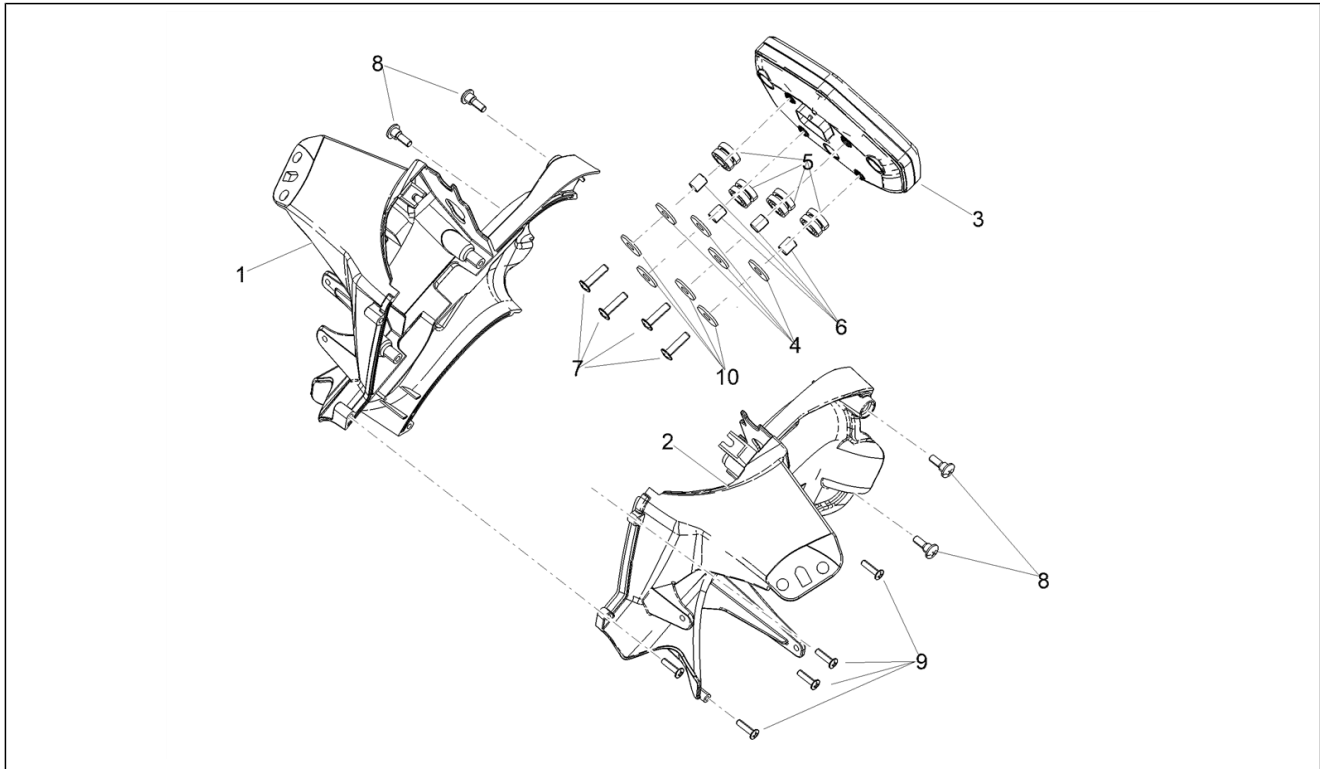

Einheit	Vorderer Lichter - Instrumente
Code	08.020
Beschreibung	Instrumente
Inspektion	1

Pos.	Code	Beschreibung	Menge	Varianten
1	2B005416	Halterung Armaturen Brett RE (Recht)	1	
2	2B005417	Halterung Armaturen Brett LI (linke)	1	
3	2D000554	Instrumententafel	1	
4	AP8150255	Ausgleichscheibe 5x20x1,5	4	
5	AP8220150	Gummi	4	
6	AP8221017	Distanzscheibe	4	
7	AP8152270	TBEI Schraube M5x25	4	
8	CM179201	Torx head cylinder head screw M6x22	4	
9	267958	Blehschraube L=20 mm	6	
10	AP8150272	Gebogene Sprengscheibe 5,3x10x0,5	3