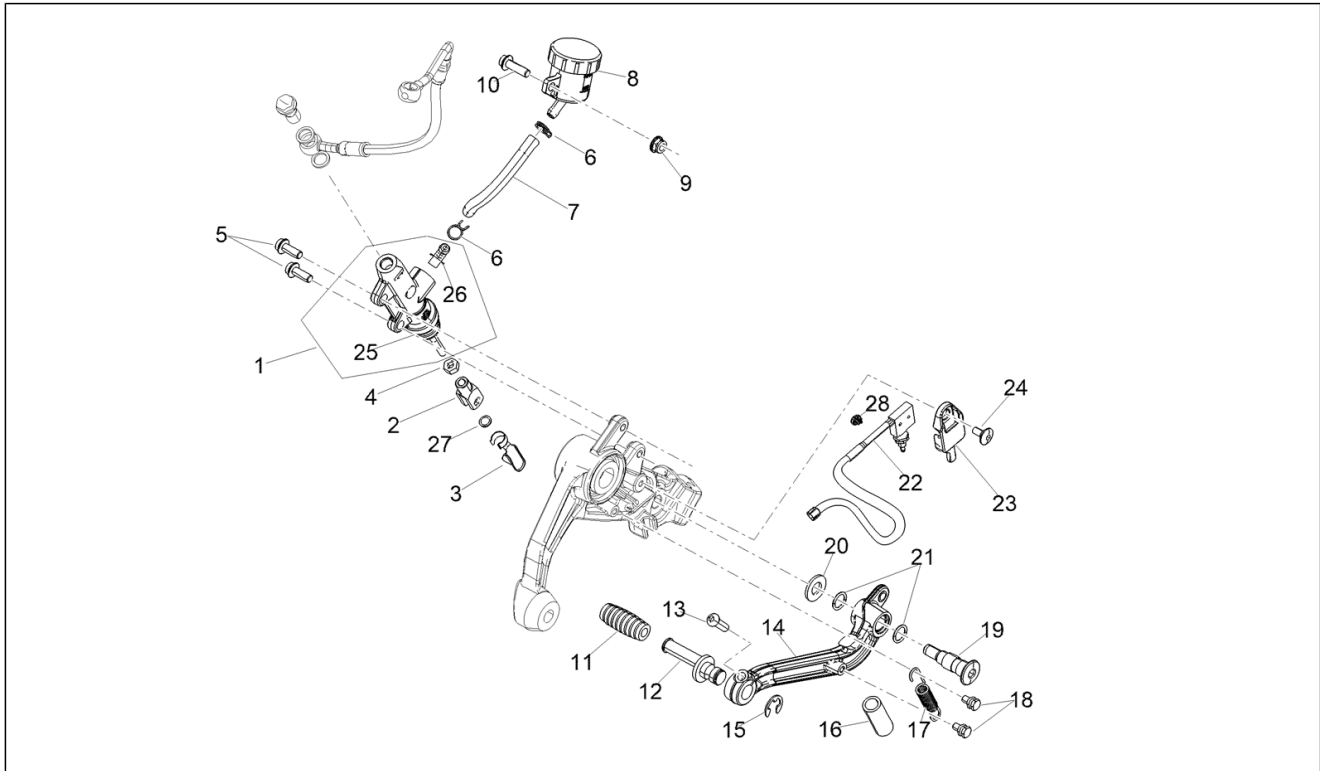

Einheit	Bremsanlage
Code	06.030
Beschreibung	Hinterradbremspumpe
Inspektion	1

Pos.	Code	Beschreibung	Menge	Varianten
1	2B007140	Hinterradbremspumpe	1	
2	AP8113081	Schaltgabel	1	
3	AP8113082	Klemmen für Schaltgabel	1	
4	AP8150026	Mutter M6	1	
5	AP8152278	TE Schr. m. Flansch M6x16	2	
6	AP8101595	Schelle D10,1	2	
7	2B007141	Ölbehälterleitung	1	
8	2B007248	Öltank Bremsen	1	
9	AP8152299	Selbstsperrende Mutter M6	1	
10	AP8152279	TE Schr. m. Flansch M6x20	1	
11	AP8120912	Gummi für Hebel	1	
12	AP8121221	Stift Bremshebel	1	
13	AP8224470	TBEI Schraube M6x20 inox	1	
14	2B006355	Bremshebel Hinterradbremse	1	
15	AP8150462	Seegerring d9	1	
16	AP8120822	Silent-Block Federn	1	
17	893138	Feder	1	
18	859946	Befestigungsbolzen	2	
19	884033	Hebelbolzen	1	
20	AP8150020	Ausgleichscheibe 10,5x21x2*	1	
21	AP8144007	O-Ring 11,11x1,78	2	
22	2D000325	Bremsen-/Kupplungsschalter	1	
23	2B004845	Electric device support	1	
24	AP8150500	TBEI Schraube M5x9 NERINOX	1	
25	AP8113288	Gummibalg	1	
26	AP8213057	Hinterer Pumpenanschluß	1	
27	AP8120178	O-Ring OR112	1	
28	CM013203	Feder Blechkanten	1