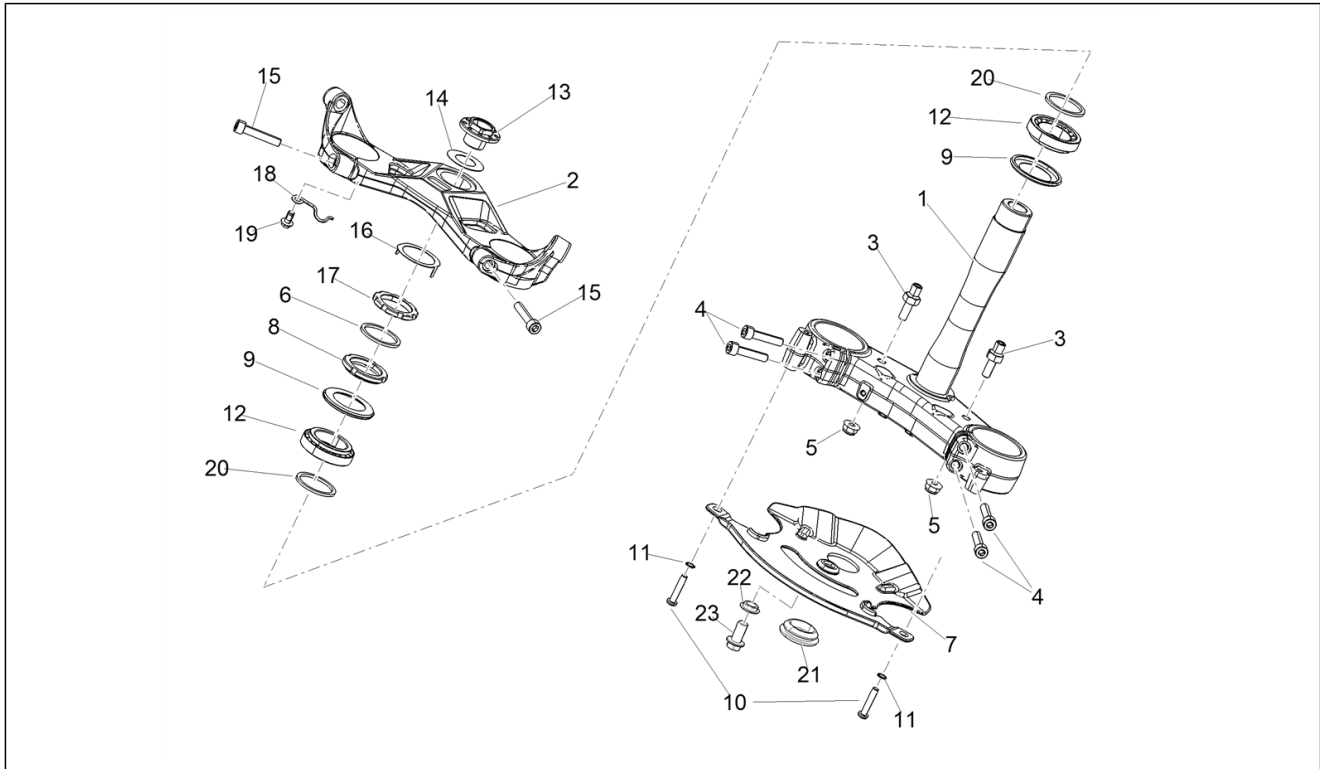

Einheit	Lenkstange - Schaltungen
Code	07.010
Beschreibung	Lenkung
Inspektion	1

Pos.	Code	Beschreibung	Menge	Varianten
1	2B005255	Untere Gabelplatte	1	
2	2B005253	Obere Gabelplatte	1	
3	2B007089	Bolzen	1	
4	AP8150236	TCEI Schraube M8x35	4	
5	AP8152300	Selbstsperrende Mutter M8	2	
6	887831	Gummischeibe	1	
7	2B006618	Verschluss unten Gabelbrücke	1	
8	AP8123642	Nutmutter	1	
9	AP8123641	Staubschutzring	2	
10	AP8152128	TBEI Schraube M6x30	2	
11	AP8152105	Ausgleichscheibe 6,4x10x,7*	2	
12	AP8110077	Axialkugellager	2	
13	AP8163170	Fixierbuchse ob. Platte	1	
14	AP8152442	Scheibe Lenkkopf	1	
15	AP8150171	TCEI Schraube M8x40	2	
16	887832	Sicherheitspl. Lenkung	1	
17	AP8123643	Gegenmutter	1	
18	2B008079	Kabelführung	1	
19	2B005143	TE Schr. m. Flansch M6x12	1	
20	2B006482	Dichtring Ø35xØ42x4	2	
21	190567	Deckel	1	
22	AP8121096	T-Buchse 8,2x12x4	1	
23	AP8152285	TE Schr. m. Flansch	1