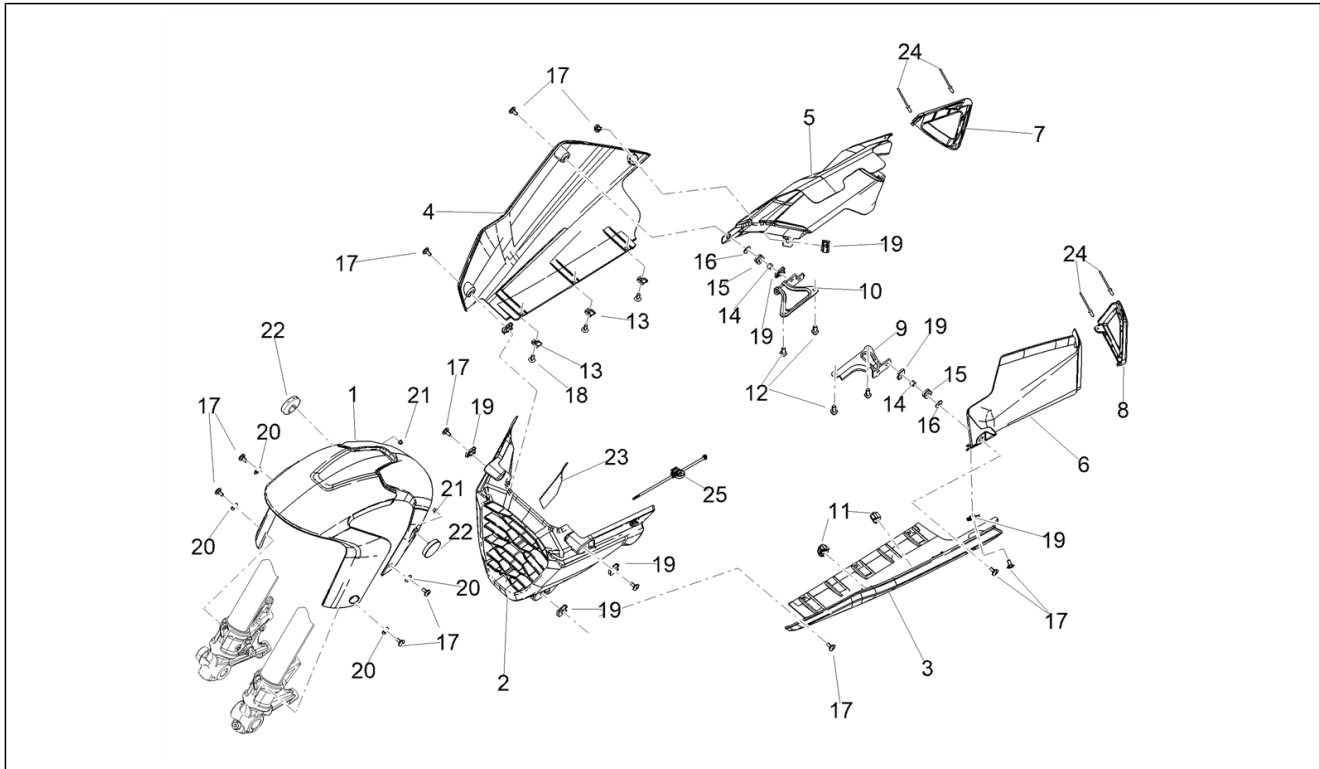

Einheit	Aufbau
Code	02.030
Beschreibung	Vorderes Schutzblech-Stütze
Inspektion	1

Pos.	Code	Beschreibung	Menge	Varianten
18	896175	TBEI Schraube M5x12	3	
19	AP8102375	Klammer M5	2	
20	AP8150376	Ausgleichscheibe 8,5x15x0,8	4	
21	AP8150204	Mutter M4	2	
22	AP8224163	Rückstrahler, gelb	2	
23	2B008296	Schutz	1	
24	1B005154	Kunststoffniet	4	
25	1D002265	Schelle	1