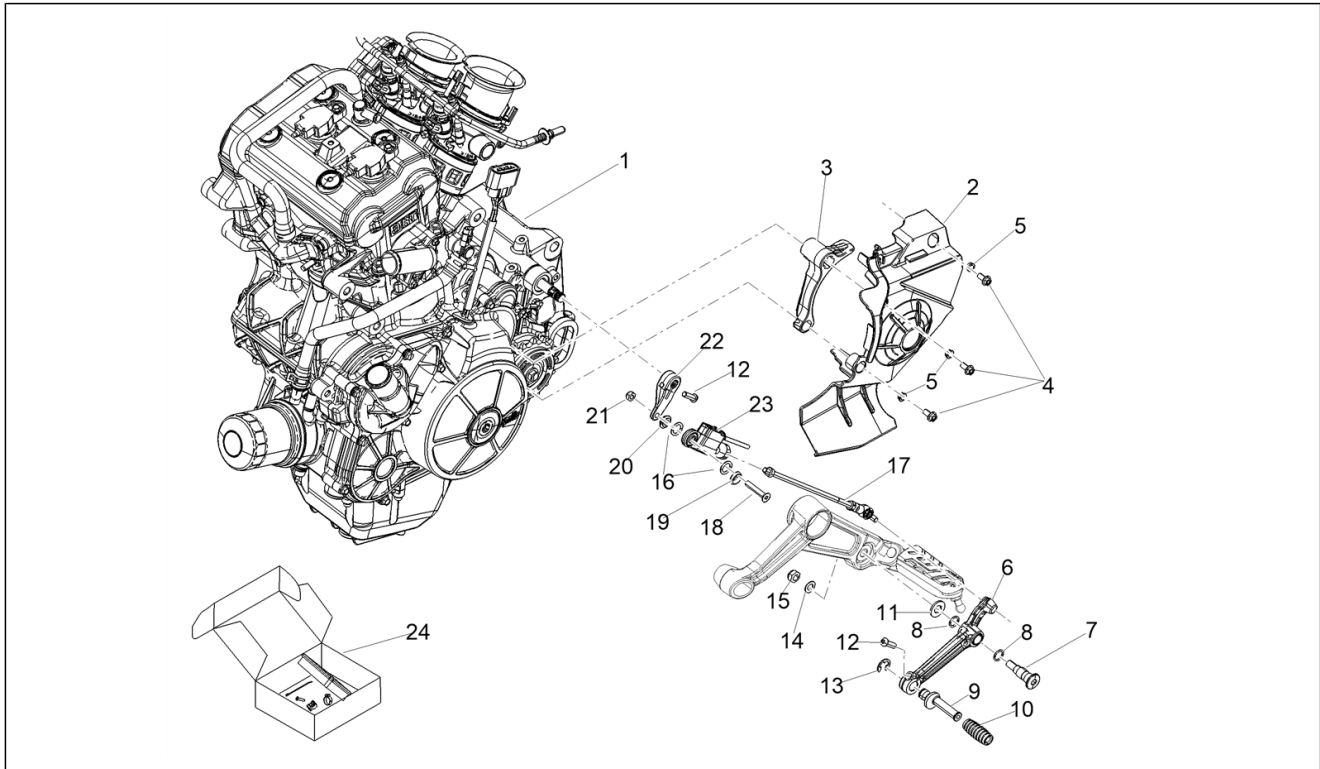

Einheit	Motor
Code	03.010
Beschreibung	Motor-Fertigstellung
Inspektion	1

Pos.	Code	Beschreibung	Menge	Varianten
1	CM2966115	660 RS TUONO EMEA USA LIGHT	1	
2	2B005847	Ritzelkasten	1	
3	2B005886	Kettenführung	1	
4	AP8152277	Sechskantschraube geflanscht M6x12	3	
5	AP8121811	T-Buchse	3	
6	2B006353	Schalthebel	1	
7	AP8121223	Stift Hinterradbremshheb.	1	
8	AP8144007	O-Ring 11,11x1,78	2	
9	AP8121221	Stift Bremshebel	1	
10	AP8120912	Gummi für Hebel	1	
11	AP8150020	Ausgleichscheibe 10,5x21x2*	1	
12	AP8224470	TBEI Schraube M6x20 inox	2	
13	AP8150462	Seegerring d9	1	
14	AP8150376	Ausgleichscheibe 8,5x15x0,8	1	
15	AP8150431	Mutter unten M8	1	
16	AP8220177	O-Ring 115	2	
17	2B005643	Zugstange Schaltzug	1	
18	898463	Schraube M6x35	1	
19	898134	Buchse	1	
20	2B007255	Buchse	1	
21	AP8152299	Selbstsperrende Mutter M6	1	
22	2B007256	Schalthebel	1	
23	2D000602	Vorrichtung Quick Shift	1	
24	1L006293C		1	Technische Spezifikation:660 engine recall small parts kit [Kit motore 660]