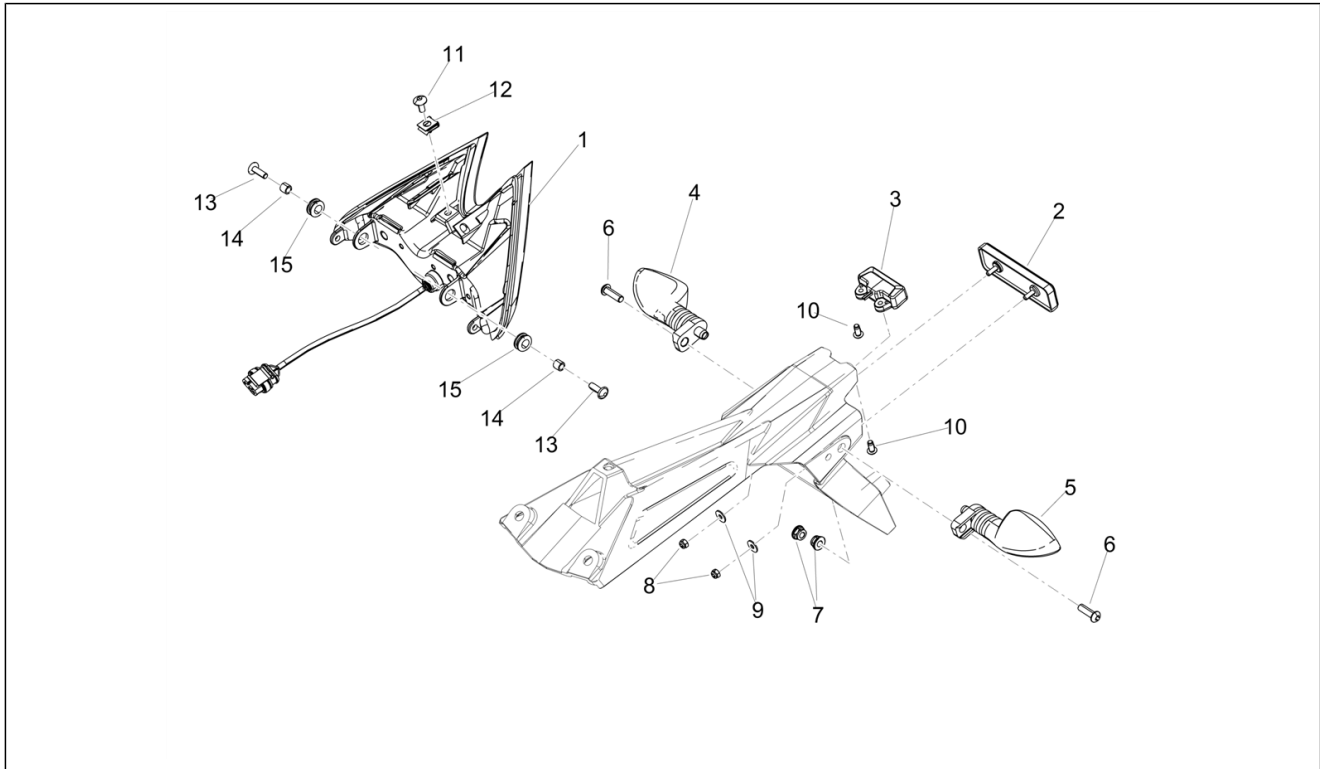

Einheit	Vorderer Lichter - Instrumente
Code	08.030
Beschreibung	Hinterleuchten
Inspektion	1

Pos.	Code	Beschreibung	Menge	Varianten
1	2D000546	Rücklicht	1	
2	AP8112916	Rückstrahler Rücklicht	1	
3	2D000284	Kennzeichenleuchte	1	
4	2D000137	Vorderblinker links/ Hinterblinker rechts	1	
5	2D000138	Vorderblinker rechts / Hinterblinker links	1	
6	AP8152137	TBEI Schraube M6x20 Z.N.	2	
7	AP8152299	Selbstsperrende Mutter M6	2	
8	AP8150204	Mutter M4	2	
9	AP8150501	Ausgleichscheibe	2	
10	2B002146	Schraube TBEI vorgetränkt M4x12	2	
11	896174	Schraube TBEI Schwarz M5x12	1	
12	00G04401462	Clip M5	1	
13	AP8152298	TBEI Schraube m.Flansch M5x16	2	
14	AP8121795	T-Buchse	2	
15	AP8220186	Gummi	2