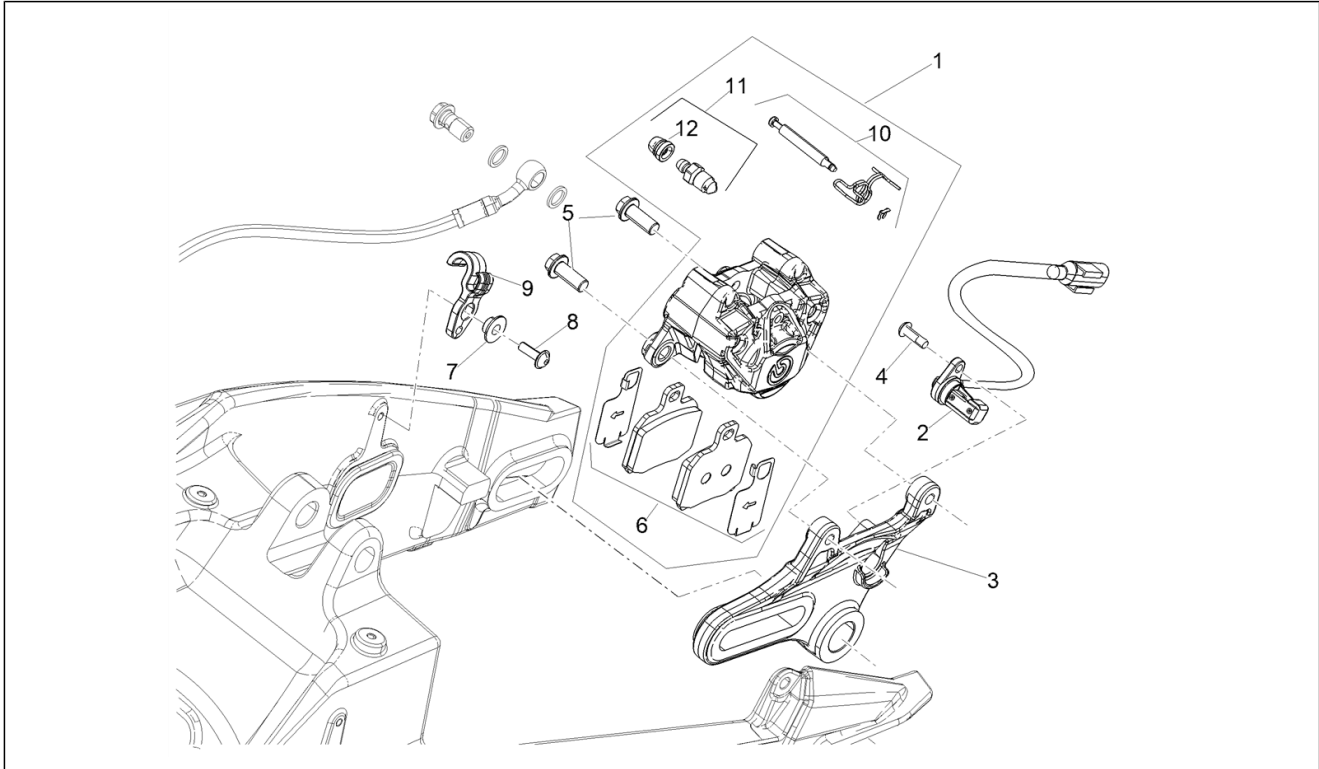

Einheit	Bremsanlage
Code	06.040
Beschreibung	Hinterradbremzange
Inspektion	1

Pos.	Code	Beschreibung	Menge	Varianten
1	2B006457	Hinterradbremzange	1	
2	859792	ABS-Sensor	1	
3	2B006394	Halter. H.radbremszange	1	
4	AP8152268	TBEI Spez.schr. M5x16	1	
5	2B002418	TE Schr. m. Flansch M6x16	2	
6	893969	Beläge (Paar)	1	
7	AP8221349	T-Buchse	1	
8	AP8152298	TBEI Schraube m.Flansch M5x16	1	
9	858791	Fix. Hinterradbremsschl.	1	
10	AP8113752	Stift+Splint Bremse	1	
11	AP8113753	Entlüftungsanschluß	1	
12	AP8113070	Entlüftungskappe	1