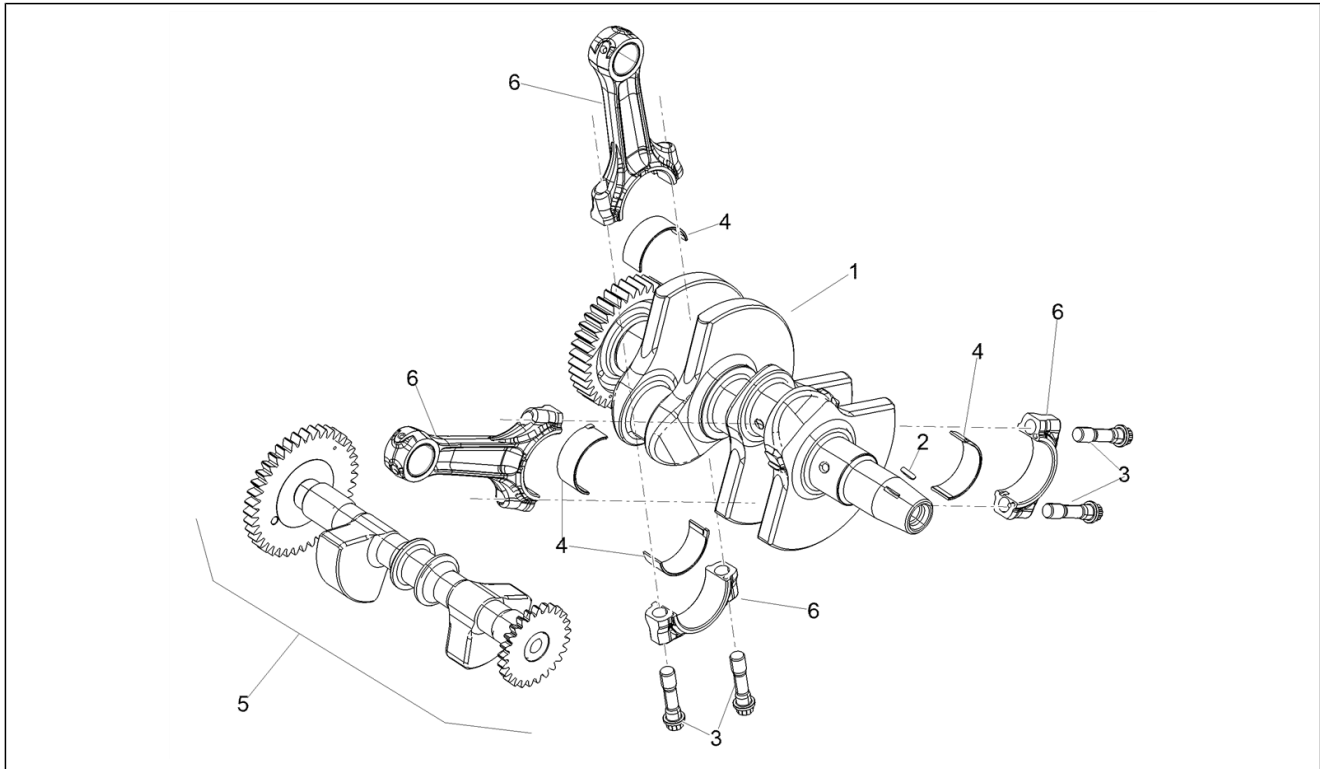

Einheit	Motor
Code	03.160
Beschreibung	Kurbelwelle
Inspektion	1

Pos.	Code	Beschreibung	Menge	Varianten
1	1A0193604E1	Kurbelwelle Gewichtsklasse E1	1	
1	1A0193604E2	Kurbelwelle Gewichtsklasse E2	1	
1	1A0193604E3	Kurbelwelle Gewichtsklasse E3	1	
1	1A0193604E4	Kurbelwelle Gewichtsklasse E4	1	
1	1A0193604E5	Kurbelwelle Gewichtsklasse E5	1	
2	000267	Scheibfeder	1	
3	1A016237	Pleuelschraube	4	
4	2A0008370B	Pleuellagerschale blau	4	
4	2A0008370G	Pleuellagerschale gelb	4	
4	2A0008370V	Pleuellagerschale Grün	4	
5	1A0171494	Gegenwelle	1	
6	1A011945E1	Pleuel Gewichtsklasse E1	1	
6	1A011945E2	Pleuel Gewichtsklasse E2	1	
6	1A011945E3	Pleuel Gewichtsklasse E3	1	
6	1A011945E4	Pleuel Gewichtsklasse E4	1	
6	1A011945E5	Pleuel Gewichtsklasse E5	2