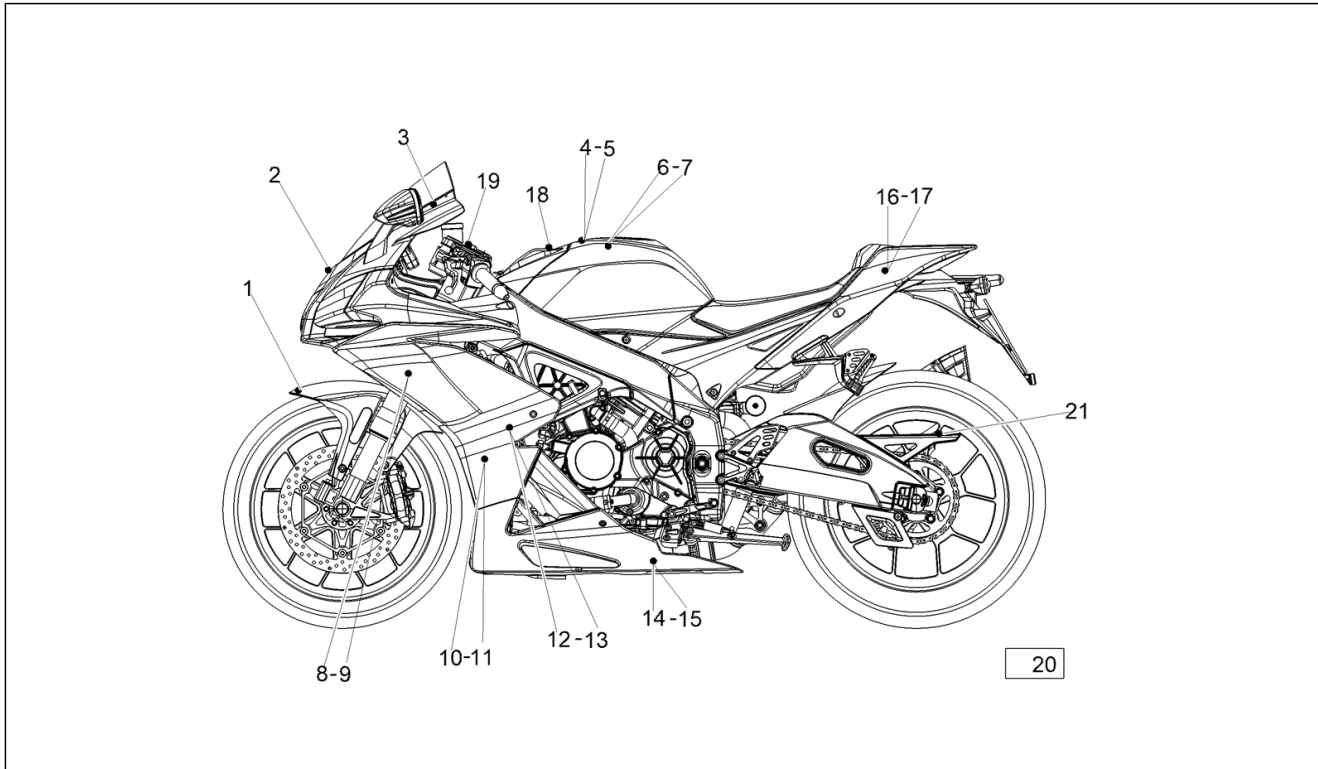

Einheit	Aufbau
Code	02.190
Beschreibung	Deko
Inspektion	1

Pos.	Code	Beschreibung	Menge	Varianten
1	2H003453	Aufkleber Schutzblech v. "be a racer"	1	
2	2H004327	Aufkleber mit Nummer Frontverkleidung	1	Farbe:Acid Gold[ACID]
2	2H003984	Aufkleber mit Nummer Frontverkleidung	1	Farbe:Apex Black[APEX] Lava Red[LAVA]
3	2H003985	Aufkleber Frontverkleidung "italia"	1	
4	2H004325	Aufkleber Tank Re. "aprilia racing"	1	Farbe:Acid Gold[ACID]
4	2H003986	Aufkleber Tank Re. "aprilia racing"	1	Farbe:Apex Black[APEX]
4	2H004103	Aufkleber Tank Re. "aprilia racing"	1	Farbe:Lava Red[LAVA]
5	2H004326	Aufkleber Tank Li. "aprilia racing"	1	Farbe:Acid Gold[ACID]
5	2H003987	Aufkleber Tank Li. "aprilia racing"	1	Farbe:Apex Black[APEX]
5	2H004104	Aufkleber Tank Li. "aprilia racing"	1	Farbe:Lava Red[LAVA]
6	2H003988	Aufkleber Tank re Streifen	1	Farbe:Apex Black[APEX]
6	2H004105	Aufkleber Tank re Streifen	1	Farbe:Lava Red[LAVA]
7	2H003989	Aufkleber Tank li Streifen	1	Farbe:Apex Black[APEX]
7	2H004106	Aufkleber Tank li Streifen	1	Farbe:Lava Red[LAVA]
8	2H004018	Aufkleber seidl. Verkleidung rechts "a"	1	Farbe:Lava Red[LAVA]
8	2H003990	Aufkleber seidl. Verkleidung rechts "a"	1	Farbe:Apex Black[APEX]
9	2H004019	Aufkleber seidl. Verkleidung links "a"	1	Farbe:Lava Red[LAVA]
9	2H003991	Aufkleber seidl. Verkleidung links "a"	1	Farbe:Apex Black[APEX]
10	2H004020	Aufkleber seidl. Verkleidung rechts "rs660"	1	Farbe:Lava Red[LAVA]
10	2H003992	Aufkleber seidl. Verkleidung rechts "rs660"	1	Farbe:Apex Black[APEX]
11	2H004021	Aufkleber seidl. Verkleidung links "rs660"	1	Farbe:Lava Red[LAVA]
11	2H003993	Aufkleber seidl. Verkleidung links "rs660"	1	Farbe:Apex Black[APEX]
12	2H004022	Aufkleber seidl. Verkleidung re Dreieck	1	Farbe:Lava Red[LAVA]
12	2H003994	Aufkleber seidl. Verkleidung re Dreieck	1	Farbe:Apex Black[APEX]
13	2H004023	Aufkleber seidl. Verkleidung li Dreieck	1	Farbe:Lava Red[LAVA]
13	2H003995	Aufkleber seidl. Verkleidung li Dreieck	1	Farbe:Apex Black[APEX]
14	2H004024	Aufkleber Karosserieteil unten rechts "aprilia racing"	1	Farbe:Lava Red[LAVA]
14	2H003996	Aufkleber Karosserieteil unten rechts "aprilia racing"	1	Farbe:Apex Black[APEX]