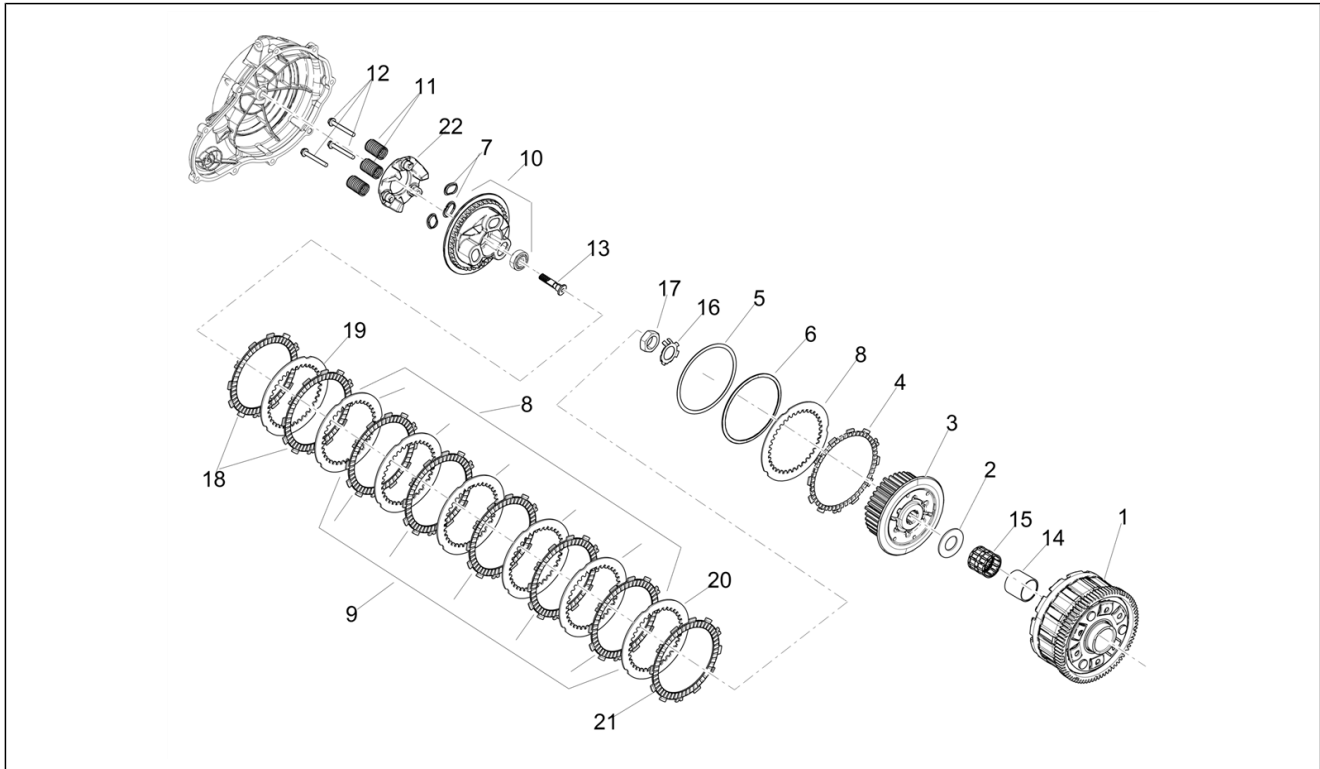

Einheit	Motor
Code	03.230
Beschreibung	Kupplung
Inspektion	1

Pos.	Code	Beschreibung	Menge	Varianten
1	1A018690	Kupplungsglocke	1	
2	974320	Unterlegscheibe	1	
3	1A018699	Mitnehmer	1	
4	1A018702	Treibende Kuppl.scheibe	1	
5	1A018701	Unterlegscheibe	1	
6	879315	Tellerfeder	1	
7	1A018693	Rückhalter feder	3	
8	2A000929	Getriebene Kuppl.scheibe	6	
9	2A000927	Treibende Kuppl.scheibe	5	
10	1A018696	Andrückfeder	1	
11	1A018698	Feder	3	
12	1A018700	Schraube M6	3	
13	2A001091	Kupplung Klinke	1	
14	873543	Distanzscheibe	1	
15	974361	Nadelkaefig 35X40X35,8	1	
16	1A018089	Sprengring	1	
17	876790	Mutter	1	
18	1A018694	Treibende Kuppl.scheibe	2	
19	1A018695	Treibende Kuppl.scheibe	1	
20	1A010613	Getriebene Kuppl.scheibe nitr.	1	
21	1A010611	Treibende Kuppl.scheibe gedr.	1	
22	1A018703	Druckscheibe	1