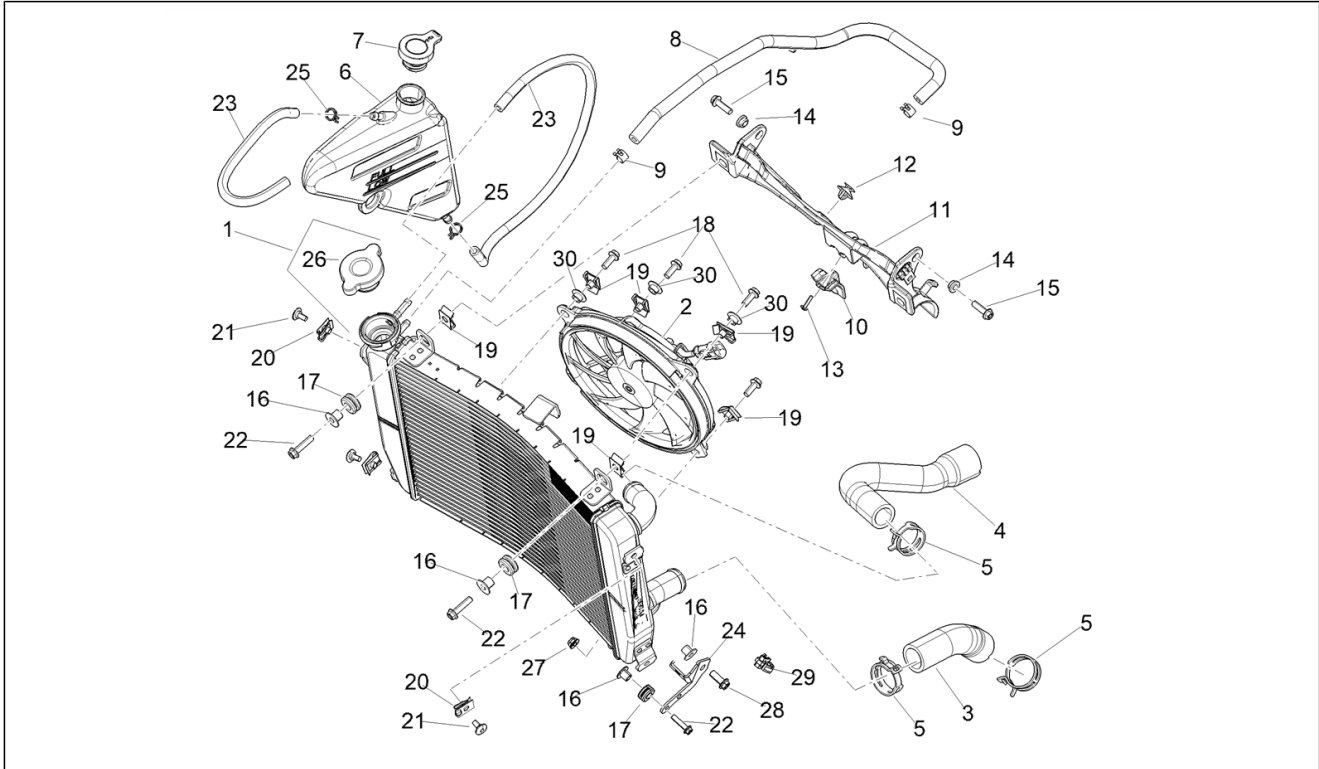

Einheit	Kühlunganlage
Code	10.020
Beschreibung	Kühlunganlage
Inspektion	1

Pos.	Code	Beschreibung	Menge	Varianten
29	CM013203	Feder Blechkanten	1	
30	AP8221349	T-Buchse	3