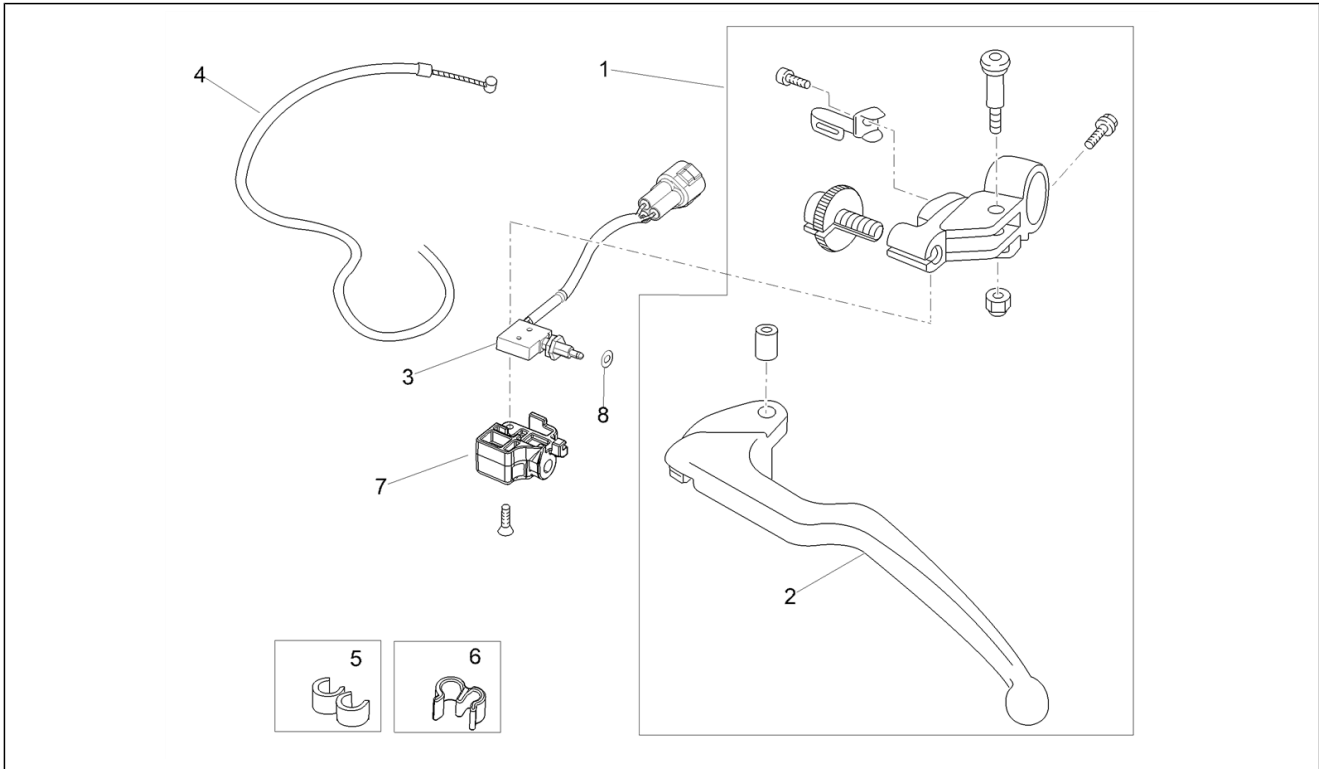

Einheit	Lenkstange - Schaltungen
Code	07.030
Beschreibung	Kupplungssteuerung
Inspektion	1

Pos.	Code	Beschreibung	Menge	Varianten
1	2B003552	Kupplungshebel	1	
2	893926	Kupplungshebel	1	
3	2D000325	Bremsen-/Kupplungsschalter	1	
4	890982	Kupplungskabel	1	
5	AP8201727	Kabelführungs schw.	1	
6	893897	Doppelte Kabeldurchführung Ø 6	3	
7	2B003518	Halterung Schalter	1	
8	2B004481	Sicherungsblech	1