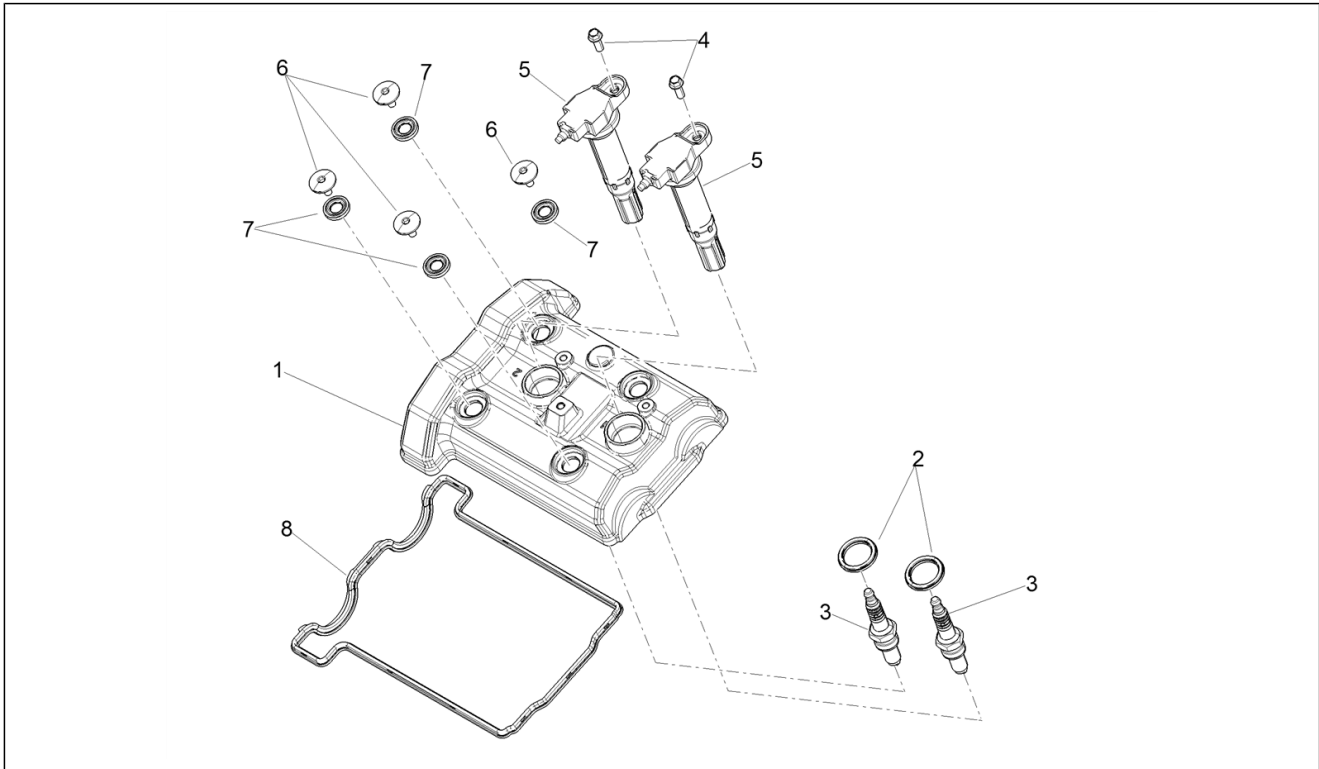

Einheit	Motor
Code	03.090
Beschreibung	Zylinderkopfabdeckung
Inspektion	1

Pos.	Code	Beschreibung	Menge	Varianten
1	1A019263	Kopfdeckel	1	
2	1A012849	Dichtung	2	
3	1A015311	Zündkerze	2	
4	874555	Sechskantschraube geflanscht M6x16	2	
5	857084	Zuendtransform.cpl. short cable	2	
6	842291	Spezialschraube	4	
7	898410	Stopfen dämpfer	4	
8	1A011919	Kopf Deckel Dichtung	1