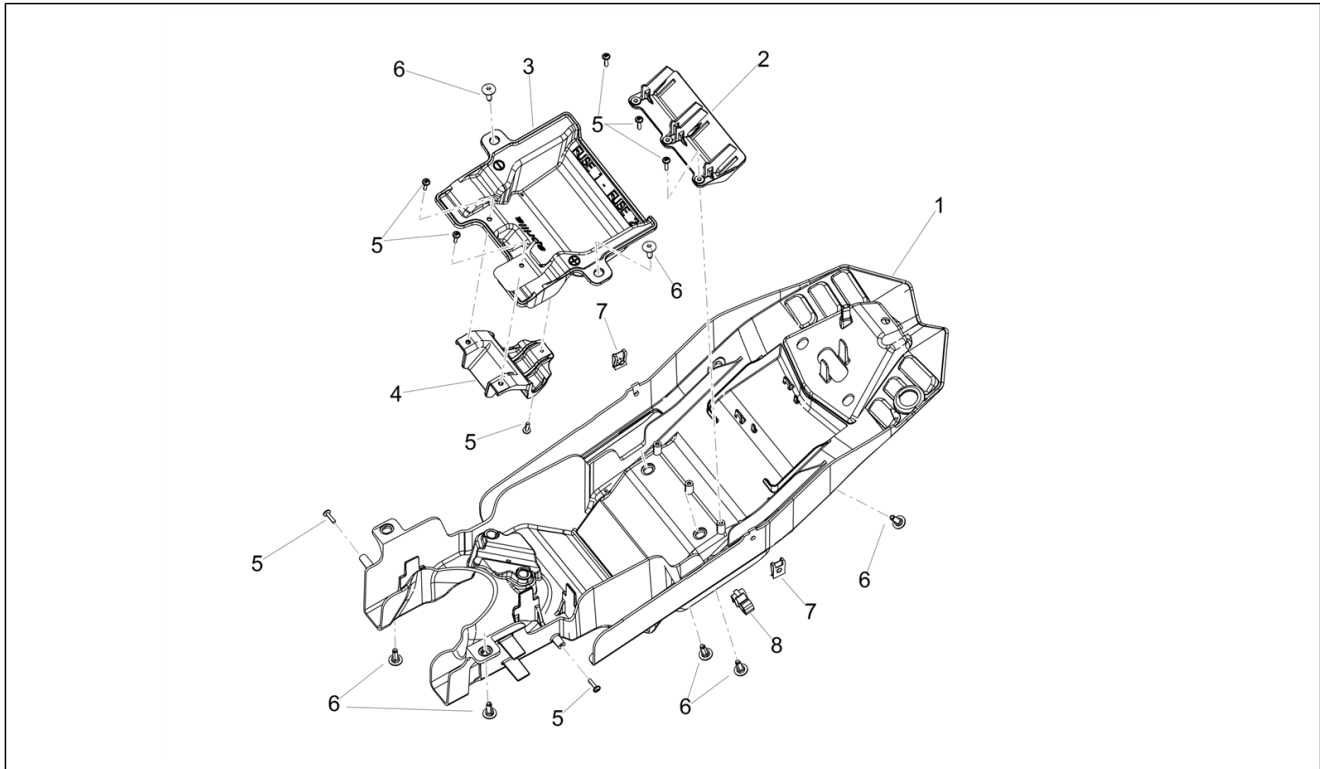

Einheit	Aufbau
Code	02.130
Beschreibung	Staufach
Inspektion	1

Pos.	Code	Beschreibung	Menge	Varianten
1	2B007272	Verschl. unt. vorn Sitz	1	
2	2B006602	Hltr. Sicherungsblock	1	
3	2B006672	Batteriedeckel	1	
4	2B007451	Adapter für batterie	1	
5	AP8150413	Gew.schr. 3,9x14	7	
6	AP8152302	TBEI Schraube m.Flansch M5x12	8	
7	AP8102375	Klammer M5	2	
8	CM013201	Kleine Feder	1