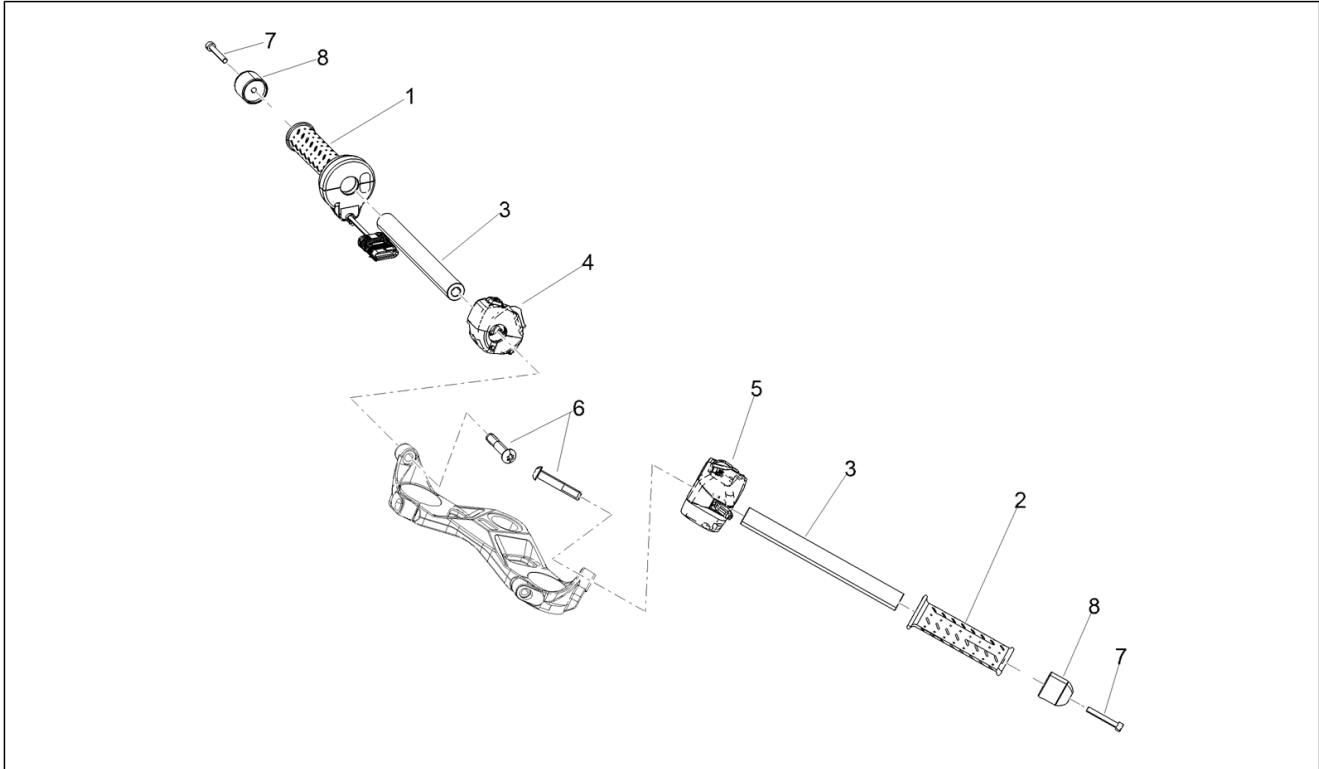

Einheit	Lenkstange - Schaltungen
Code	07.020
Beschreibung	Lenkstange - Schaltungen
Inspektion	1

Pos.	Code	Beschreibung	Menge	Varianten
1	2D000095	Elektronische Gasschaltung	1	
2	AP8118579	Links griff	1	
3	2B005346	Lenker, halb	2	
4	2D000551	Rechter Lichtschalter	1	Land:China[CN]
4	2D000550	Rechter Lichtschalter	1	Land:Indien[IND] Vietnam[VN] Philippines[PH] Japan[JP]
5	2D000548	Linker Lichtschalter	1	
6	2B007275	Linsenkopfschraube Torx M10x55	1	
7	2B002580	TCEI Schraube M5x50	2	
8	866233	Schwingschutzgewicht schwarz	2