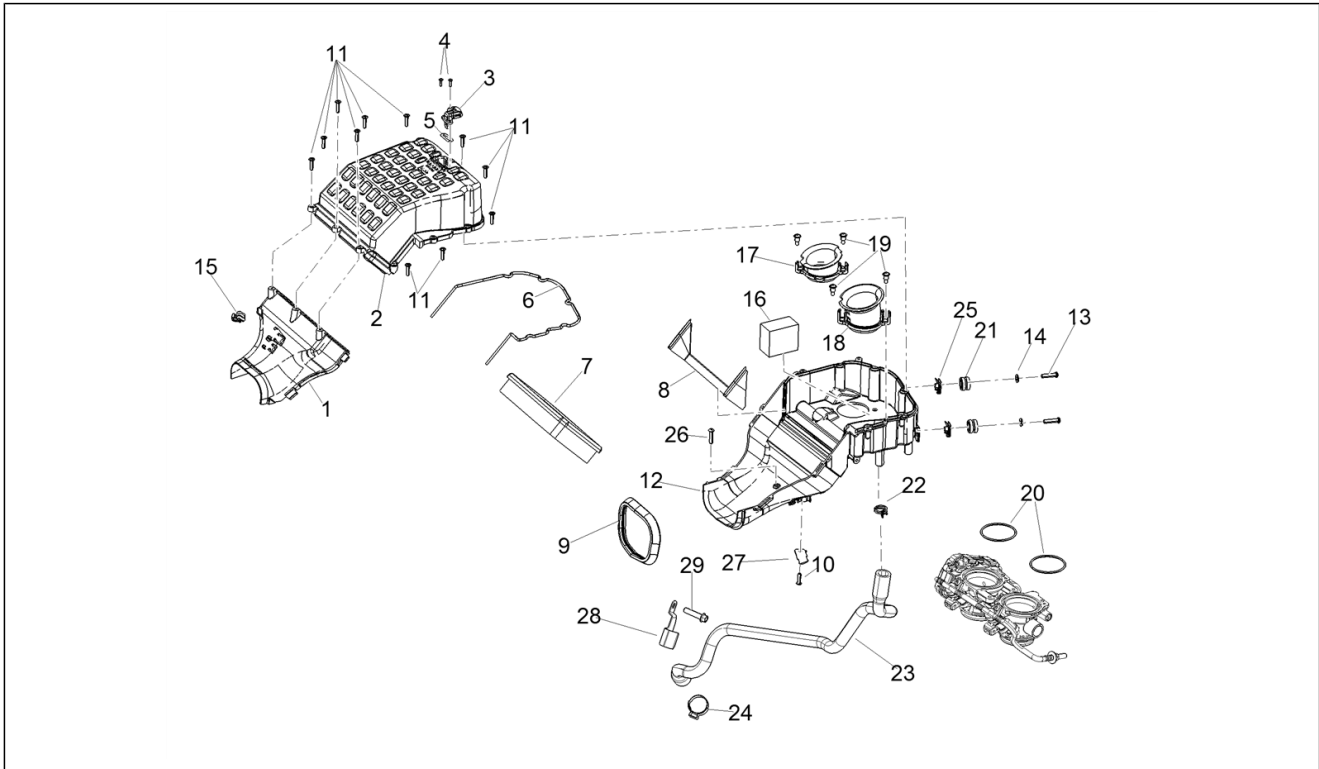

Einheit	Motor
Code	03.050
Beschreibung	Filtergehäuse
Inspektion	1

Pos.	Code	Beschreibung	Menge	Varianten
29	874549	Sechskantschraube geflanscht	1