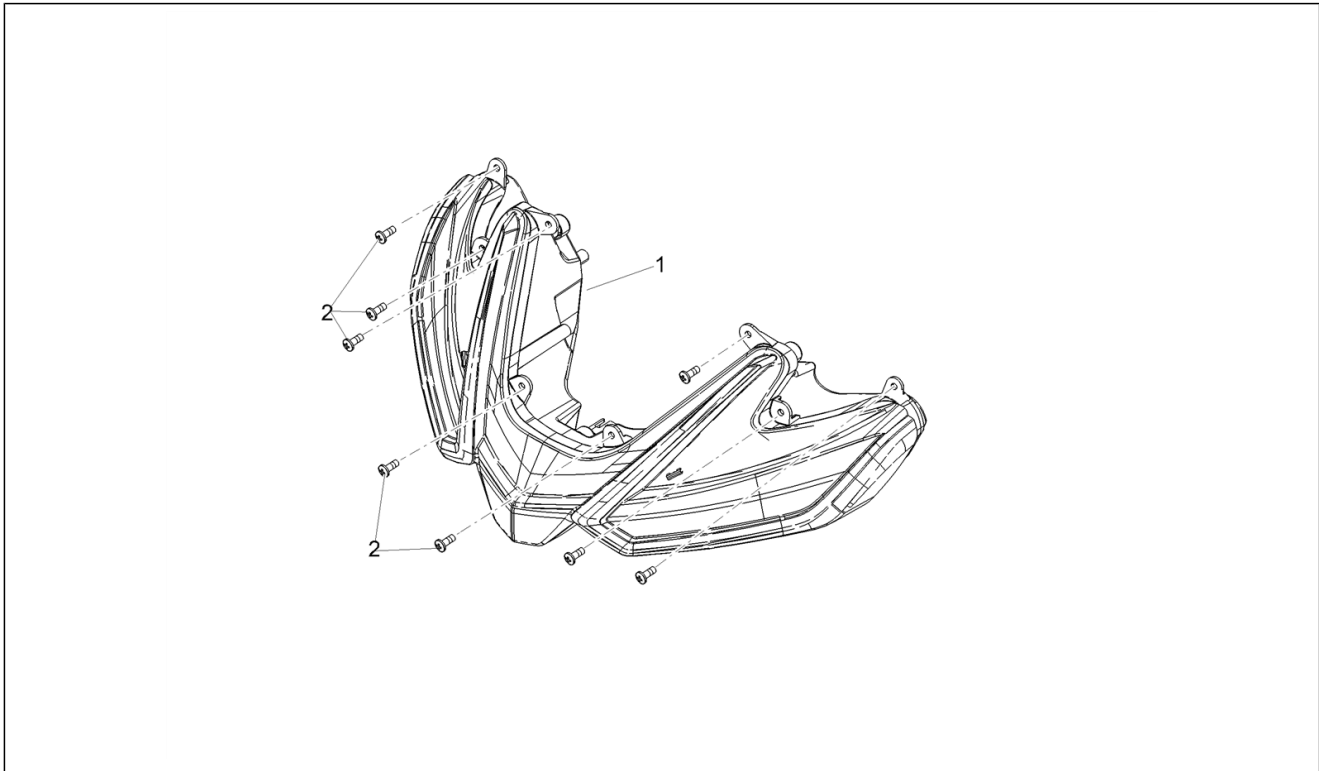

Einheit	Vorderer Lichter - Instrumente
Code	08.010
Beschreibung	Vorderleuchten
Inspektion	1

Pos.	Code	Beschreibung	Menge	Varianten
1	2D000465	Scheinwerfer	1	
2	AP8152270	TBEI Schraube M5x25	8