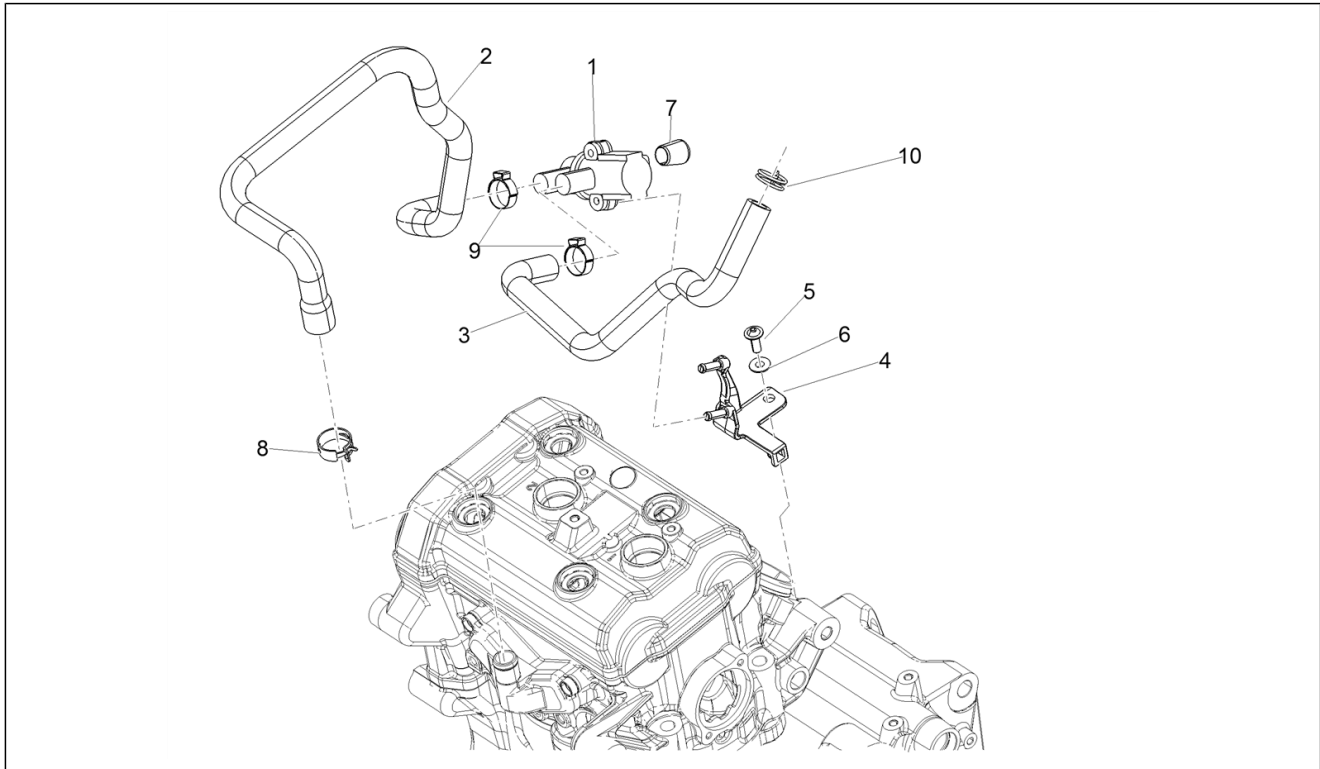

Einheit	Motor
Code	03.320
Beschreibung	Secondary air
Inspektion	1

Pos.	Code	Beschreibung	Menge	Varianten
1	857181	SAS ventil	1	
2	2B005515	Nebenluftleitung	1	
3	2B005514	Sekundärluftleitung Airbox	1	
4	2B005567	Halterbügel	1	
5	AP8152246	TBEI Schraube m.Flansch M6x16	1	
6	AP8121032	Buchse	1	
7	AP8141132	Gummi	1	
8	CM225401	Schlauchschelle	1	
9	CM001905	Schlauchschelle	2	
10	CM002912	Schlauchschelle	1