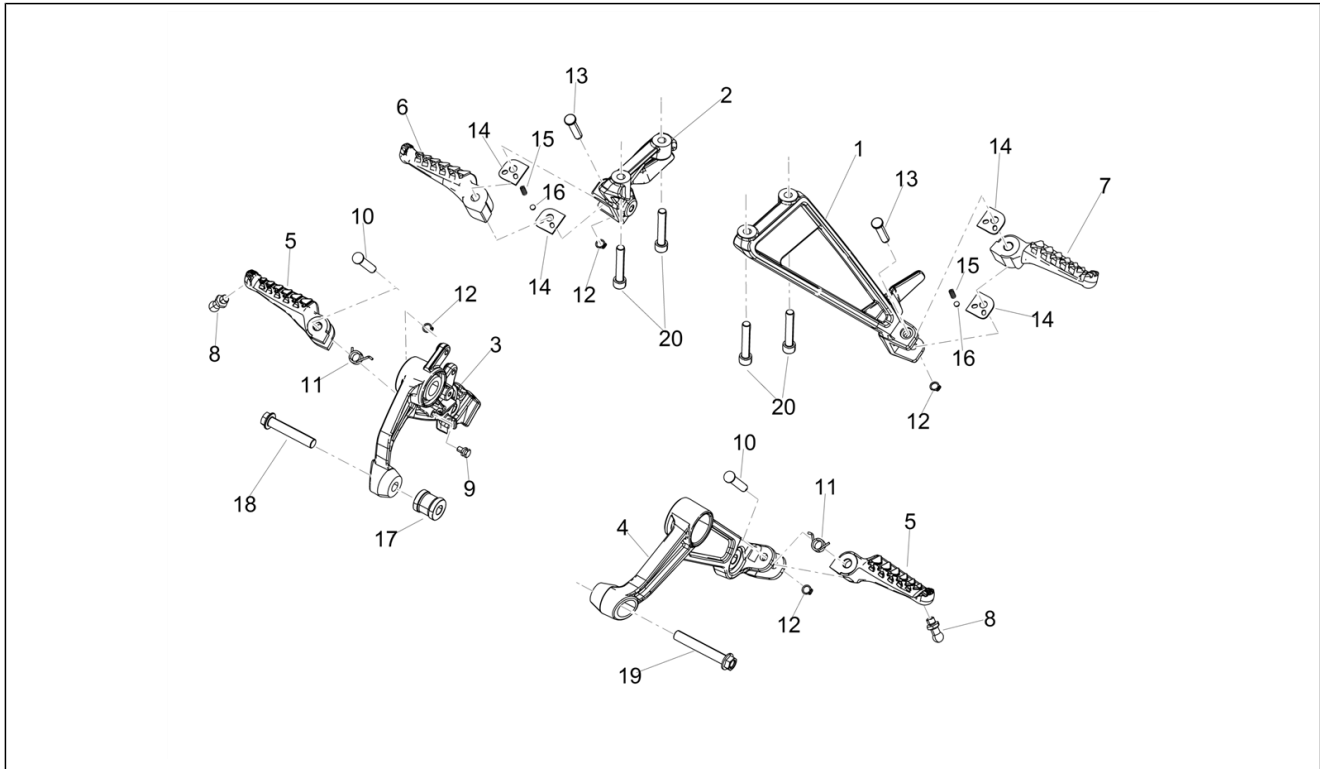

Einheit	Fahrgestell/Karosserie
Code	01.020
Beschreibung	Fußrasten
Inspektion	1

Pos.	Code	Beschreibung	Menge	Varianten
1	2B005206	Halter linke Soziusfußraste	1	
2	2B005205	Halter Soziusfußraste, rechts	1	
3	2B005203	Fußrastenhalter Fahrer rechts	1	
4	2B005202	Fußrastenhalter Fahrer links	1	
5	AP8146862	Fußrasten Fahrer (Paar)	1	
6	AP8146406	Soziusraste links	1	
7	AP8146405	Soziusraste rechts	1	
8	GU30441005	Stift	8	
9	859946	Befestigungsbolzen	1	
10	AP8121567	Bolzen	2	
11	AP8121224	Rückholfeder	2	
12	AP8152409	Sperring	4	
13	AP8121566	Rastenbolzen	2	
14	AP8134451	Fixierplatte	4	
15	AP8121133	Schraubenfederkompr.	2	
16	AP8101861	Kugel D6,35	2	
17	2B006346	Distanzbuchse	1	
18	AP8152410	TE Schr. m. Flansch M10x55	1	
19	895845	Sechskantschraube FLANG.M 10x65	1	
20	AP8150164	TCEI Schraube M8x45	4