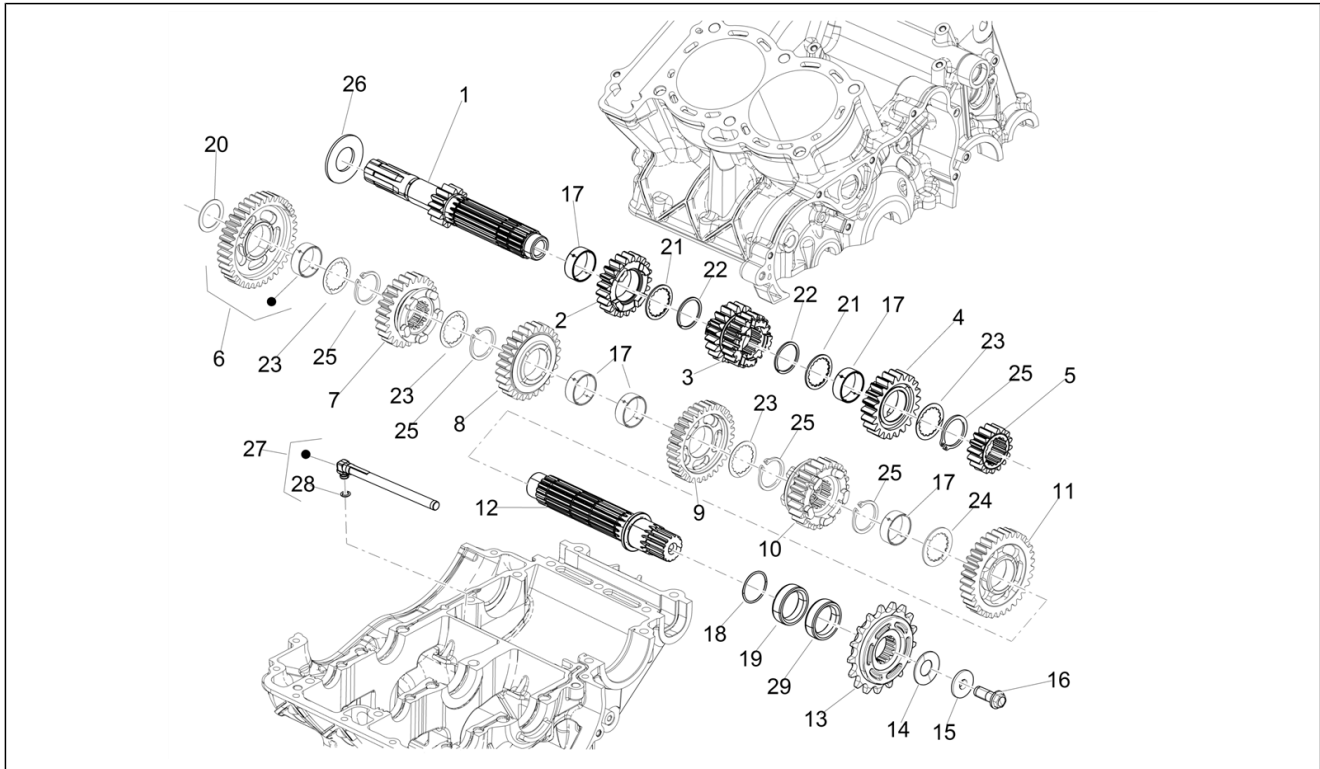

Einheit	Motor
Code	03.180
Beschreibung	Schaltgetriebe - Zahnräder
Inspektion	1

Pos.	Code	Beschreibung	Menge	Varianten
1	1A019499	Hauptwelle	1	
2	1A018886	Wechselrad 5. gang	1	Technische Spezifikation:Da motore n.2707[M2]
2	1A012120	Zahnrad 5.gang	1	Technische Spezifikation:Da motore n.1131 a motore 2706[M1]
3	1A018890	Zahnrad 3-4.gang	1	Technische Spezifikation:Da motore n.2707[M2]
3	1A018280	Zahnrad 3-4.gang	1	Technische Spezifikation:Da motore n.1131 a motore 2706[M1]
4	1A018887	Zahnrad 6. Gang	1	Technische Spezifikation:Da motore n.2707[M2]
4	1A012121	Zahnrad 6. Gang	1	Technische Spezifikation:Da motore n.1131 a motore 2706[M1]
5	1A012118	Zahnrad 2. Gang	1	
6	1A016957	Zahnrad 1.gang	1	
7	1A018889	Zahnrad 5.gang	1	Technische Spezifikation:Da motore n.2707[M2]
7	1A012127	Zahnrad 5.gang	1	Technische Spezifikation:Da motore n.1131 a motore 2706[M1]
8	1A018888	Zahnrad 4.gang	1	Technische Spezifikation:Da motore n.2707[M2]
8	1A012126	Zahnrad 4.gang	1	Technische Spezifikation:Da motore n.1131 a motore 2706[M1]
9	1A019882	Zahnrad 3.gang	1	
10	1A018086	Zahnrad 6. Gang	1	
11	1A018085	Zahnrad 2. Gang	1	
12	1A012117	Festrad	1	
13	2B006795	Ritzel Z-17	1	
14	2B002193	Tellerfeder	1	
15	2B002191	T-Buchse	1	
16	B043047	TE Schr. m. Flansch M10x25	1	
17	849308	Buchse Beweglich	3	
18	871901	Dichtung OR	1	
19	974558	Distanzscheibe	1