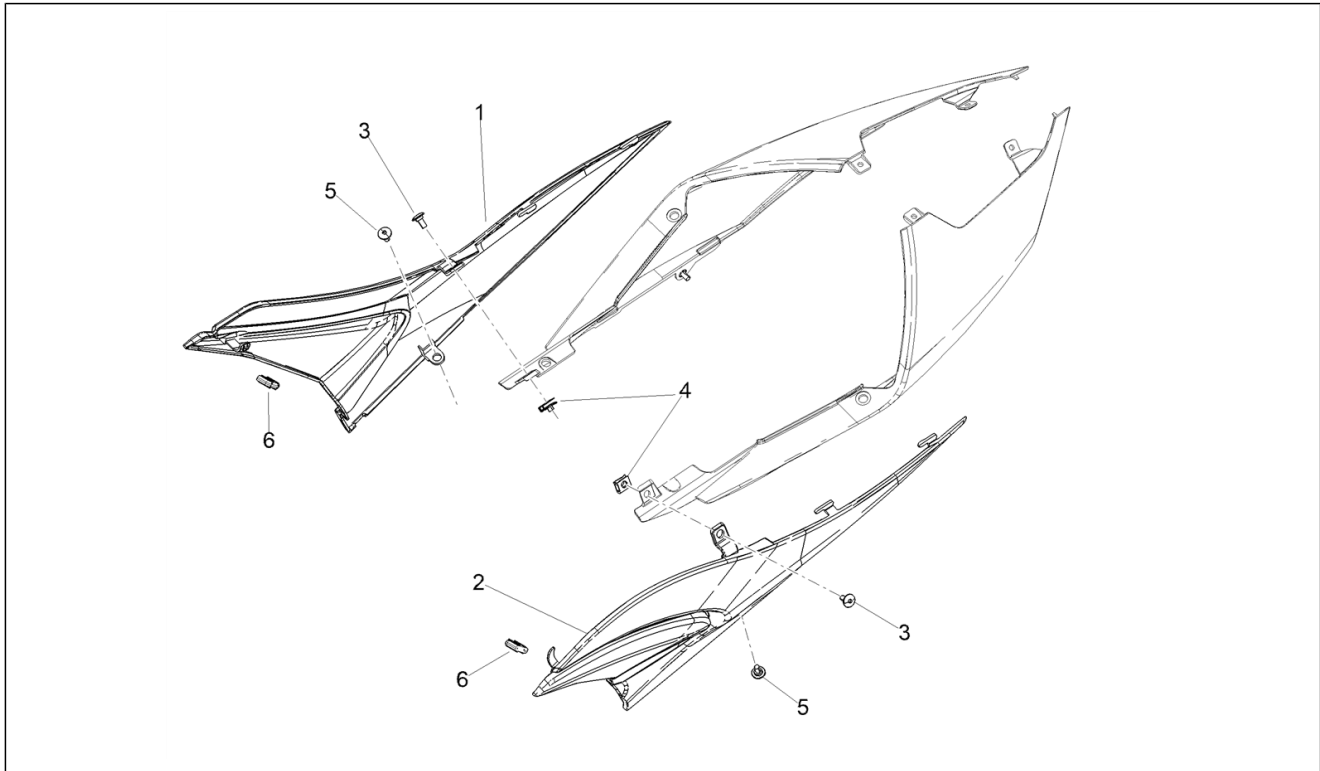

Einheit	Aufbau
Code	02.100
Beschreibung	Mittlerer Aufbau
Inspektion	1

Pos.	Code	Beschreibung	Menge	Varianten
1	2B006645	Seitenteil rechts	1	
2	2B006646	Seitenteil links	1	
3	AP8150500	TBEI Schraube M5x9 NERINOX	4	
4	00G04401462	Clip M5	2	
5	AP8152302	TBEI Schraube m.Flansch M5x12	2	
6	2B007247	Gummi	2