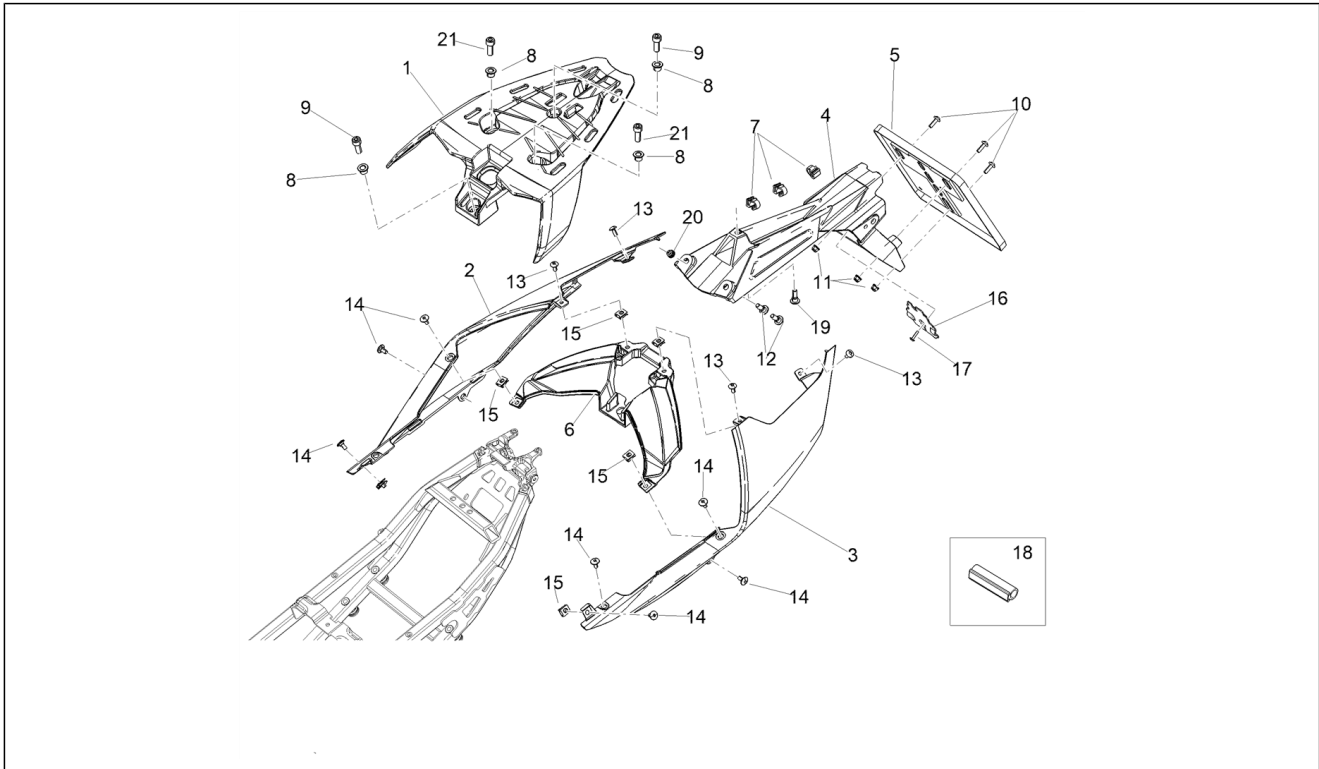

Einheit	Aufbau
Code	02.140
Beschreibung	Heckaufbau
Inspektion	1

Pos.	Code	Beschreibung	Menge	Varianten
18	2B008368	Dichtung klebemittel	1	
19	CM179201	Torx head cylinder head screw M6x22	1	
20	AP8152299	Selbstsperrende Mutter M6	2	
21	2B002570	Schraube TEFL M6X25	2	
21	AP8152287	TE Schr. m. Flansch M8x25	2