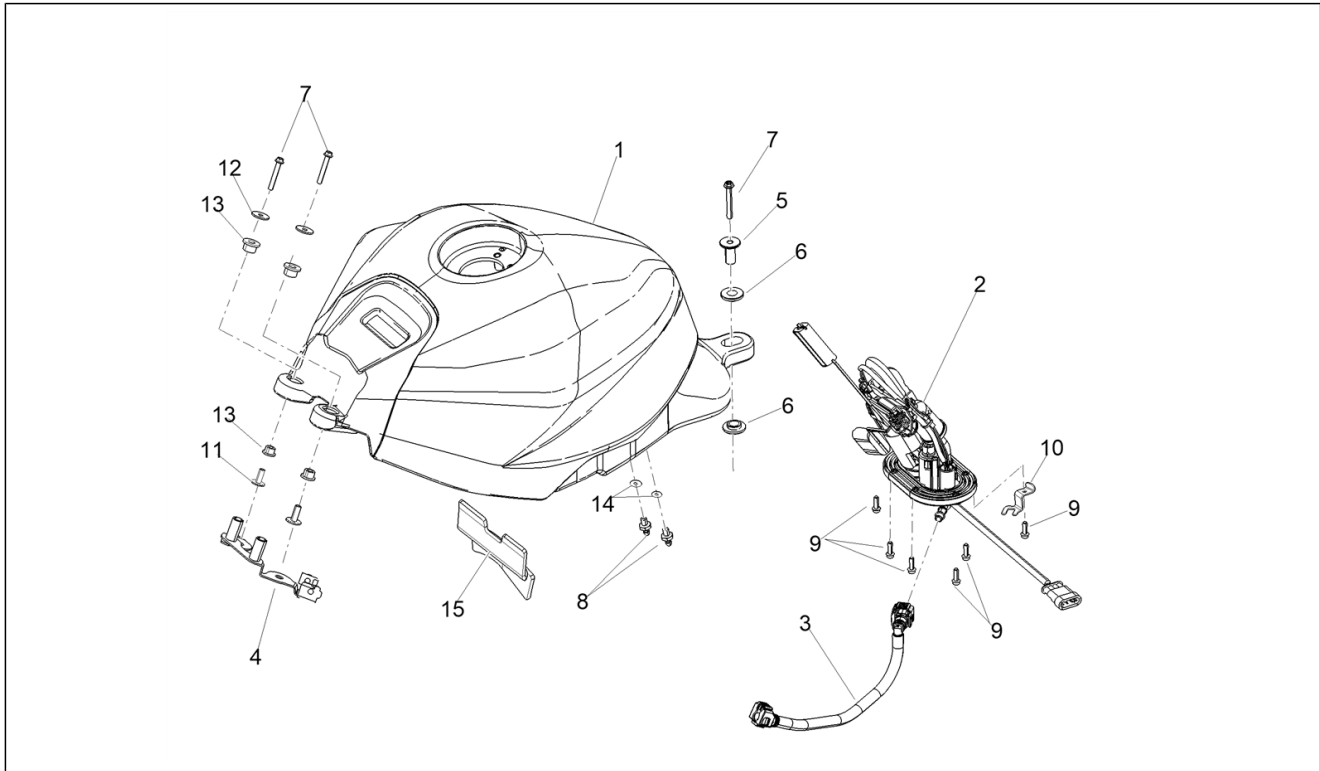

Einheit	Tank
Code	09.010
Beschreibung	Kraftstofftank
Inspektion	1

Pos.	Code	Beschreibung	Menge	Varianten
1	2H004321000L01	Kraftstofftank lack.	1	Farbe:Acid Gold[ACID] Technische Spezifikation:Mit Aufkleber[D]
1	2H004102000XDA	Kraftstofftank lack.	1	Farbe:Lava Red[LAVA] Technische Spezifikation:Mit Aufkleber[D]
1	2H003976000XHL	Kraftstofftank lack.	1	Farbe:Apex Black[APEX] Technische Spezifikation:Mit Aufkleber[D]
1	2B005484	Benzintank roh	1	Farbe:Unlackiert[gr]
2	2D000547	Kraftstoffpumpe	1	
3	2B007147	Kraftstoffschlauch	1	
4	2B007519	Fixierplatte	1	
5	2B007518	Buchse	1	
6	AP8220241	Gummi *	2	
7	AP8152283	TE Schr. m. Flansch M6x40	3	
8	2B001203	Einsatz	2	
9	2B002567	Sechskantschraube geflanscht M5X16	6	
10	2B008187	Haltebügel Leitungen	1	
11	2B008876	Compass Anlage	2	
12	AP8150016	Scheibe 6,6x18x1,6	2	
13	AP8101372	Silent-Block	4	
14	AP8120965	O-Ring 2018	1	
15	2B009258	Schutz	1	
15	2B009258	Schutz	1