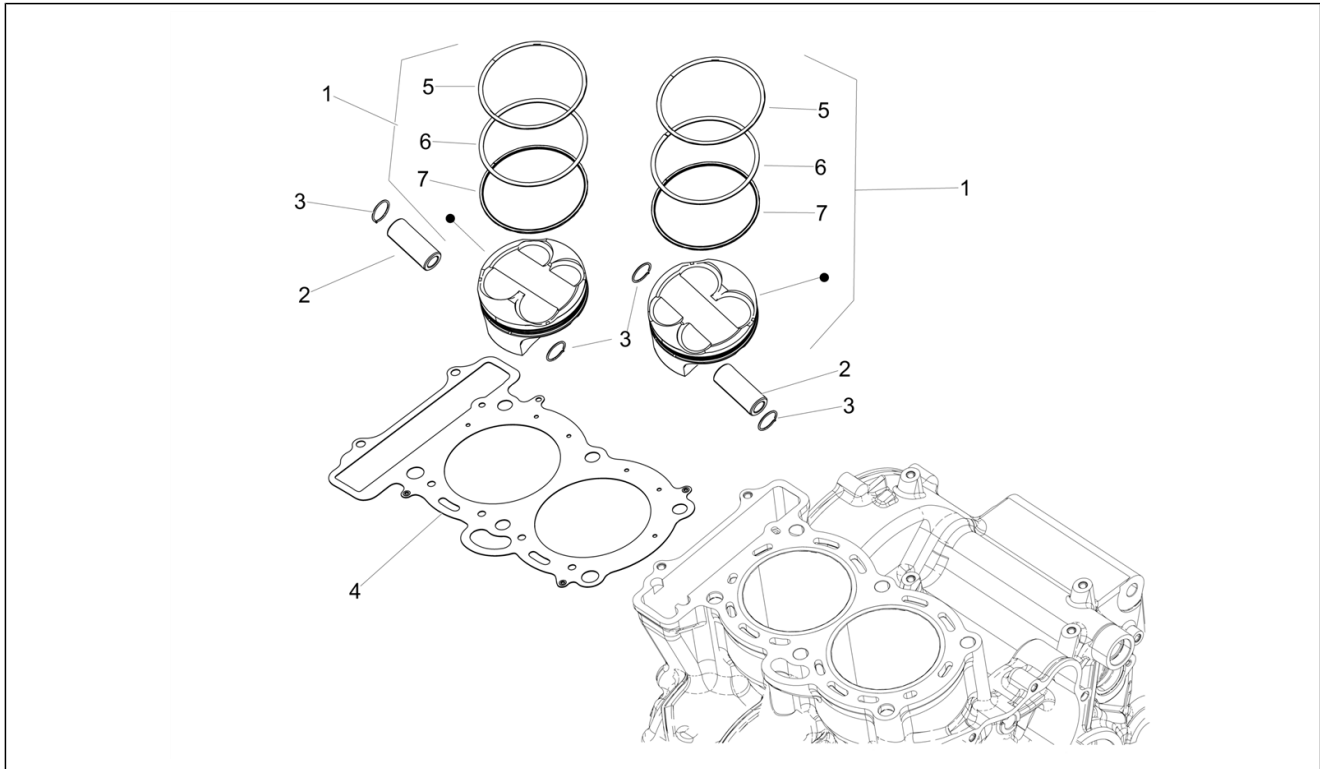

Einheit	Motor
Code	03.150
Beschreibung	Zylinder - Kolben
Inspektion	1

Pos.	Code	Beschreibung	Menge	Varianten
1	CM3340010X	Kolben komplett "X"	1	
1	CM3340020Y	Kolben komplett "Y"	1	
1	1A0162040B	Kpl. Kolben Kat. B	1	
1	1A0162040A	Kpl. Kolben Kat. A	1	
2	2A000630	Bolzen	2	
3	2A000450	Stiftsperring	4	
4	1A011923	Zylinder/Kopf Dichtung	1	
5	2A000734	Kolbenrung	2	
6	2A000735	Kolbenrung	2	
7	2A000739	Kolbenrung	2