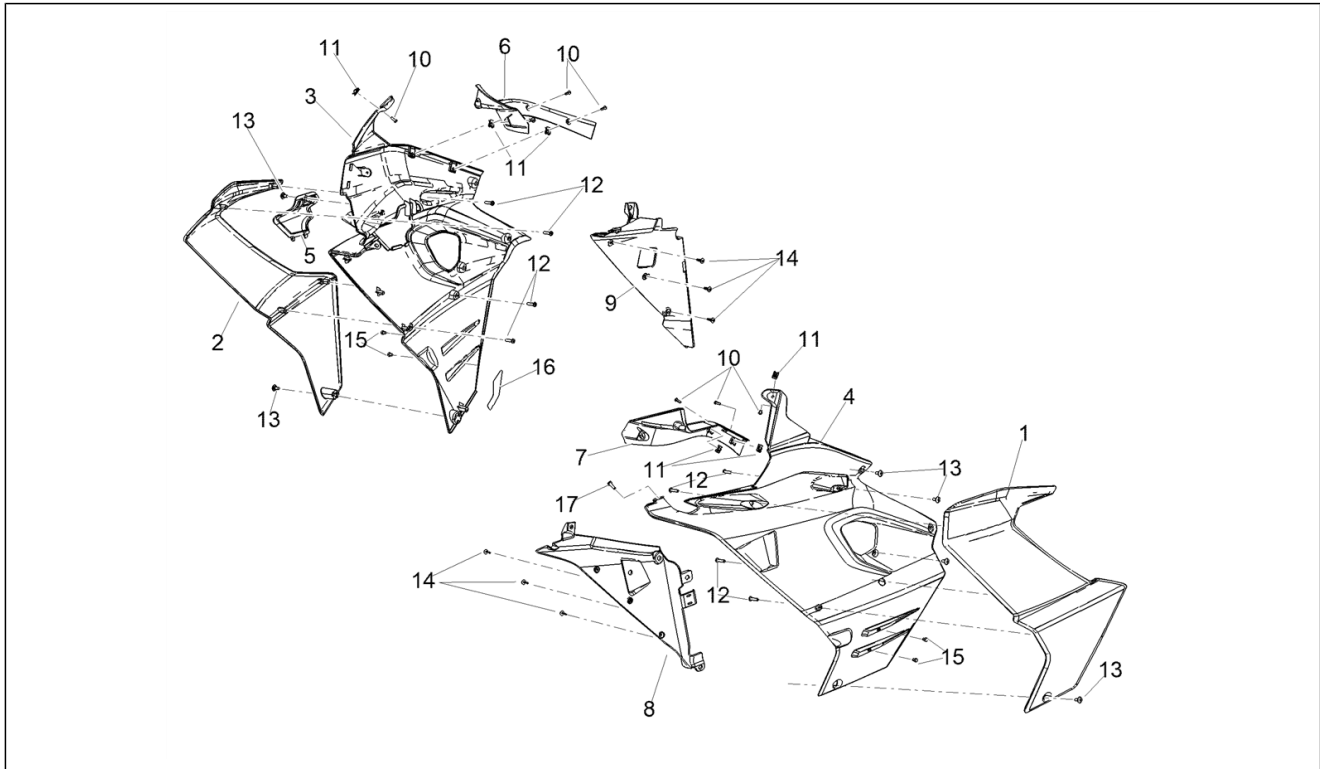

Einheit	Aufbau
Code	02.080
Beschreibung	Seitenverkl
Inspektion	1

Pos.	Code	Beschreibung	Menge	Varianten
1	2B006619000XR4	Seitenverkl.li.lack.	1	Farbe:Lava Red[LAVA] Technische Spezifikation:Ohne Aufkleber[ND]
1	2B006619000L01	Seitenverkl.li.lack.	1	Farbe:Acid Gold[ACID] Technische Spezifikation:Ohne Aufkleber[ND]
1	2B006619	Li. seitl. Verkleidung roh	1	Farbe:Unlackiert[gr]
1	2B006619000NV	Seitenverkl.li.lack.	1	Farbe:Apex Black[APEX] Technische Spezifikation:Ohne Aufkleber[ND]
2	2B006620000L01	Seitliches Karosserieteil re lackiert.	1	Farbe:Acid Gold[ACID] Technische Spezifikation:Ohne Aufkleber[ND]
2	2B006620000XR4	Seitliches Karosserieteil re lackiert.	1	Farbe:Lava Red[LAVA] Technische Spezifikation:Ohne Aufkleber[ND]
2	2B006620	Re. seitl. Verkleidung roh	1	Farbe:Unlackiert[gr]
2	2B006620000NV	Seitliches Karosserieteil re lackiert.	1	Farbe:Apex Black[APEX] Technische Spezifikation:Ohne Aufkleber[ND]
3	2B006622	R.inn.Rumpf	1	
4	2B006621	L.inn.Rumpf	1	
5	2B006639	Deckel	1	
6	2B007749	Interne Abdeckung re	1	
7	2B007748	Interne Abdeckung li	1	
8	2B006627	Innenteil Karosserie li	1	
9	2B006626	Innenteil Karosserie re	1	
10	581957	Schraube gewölbter Kopf Sechskant vertieft	6	
11	AP8102381	Federplättchen M4	6	
12	AP8152329	Kreuz.schl.flnschschr. M5x20	4	
13	AP8150500	TBEI Schraube M5x9 NERINOX	3	
14	259349	Zylinderkopfschraube mit Kreuzschlitz TCCIC M4,2x13 black	6	
15	AP8220488	Pilzförmiger Gummi	4	
16	2B008294	Schutz	1	
17	890940	Kunststoffniet	2