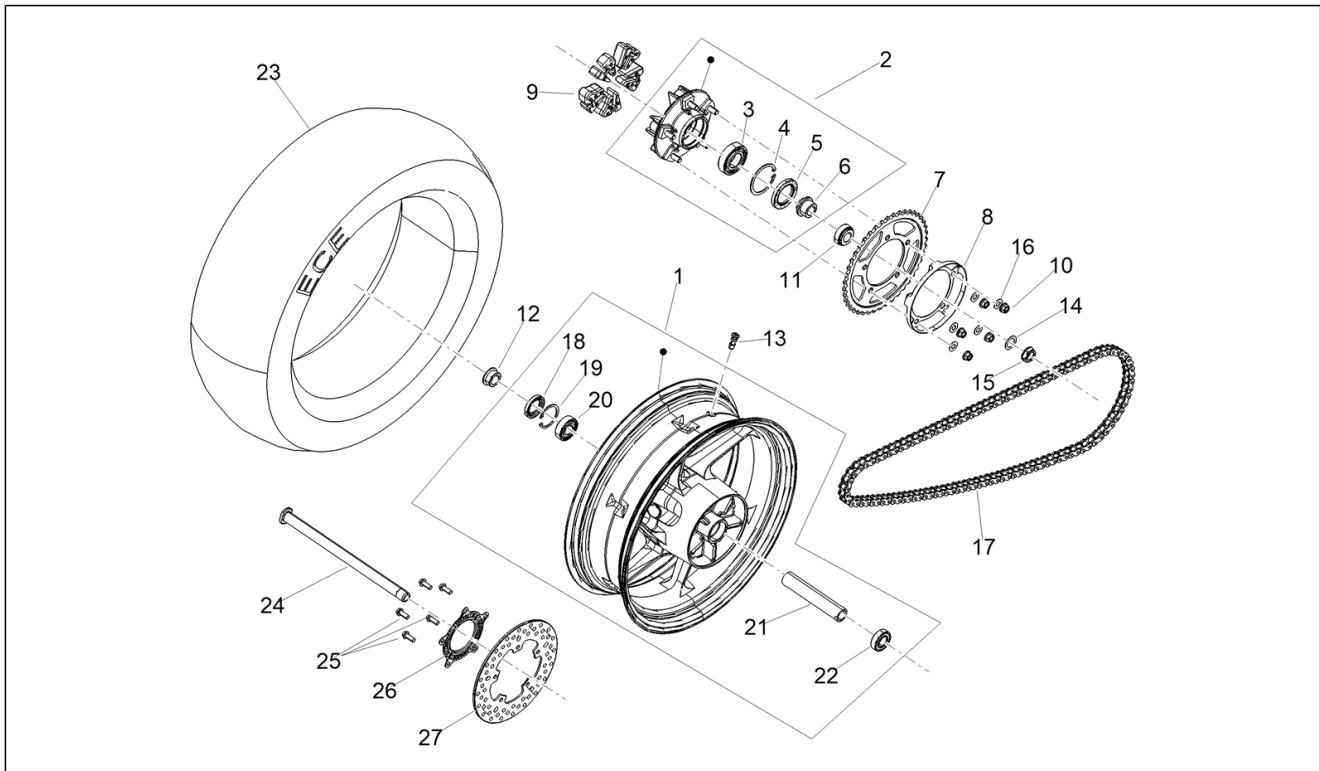

Einheit	Räder
Code	05.020
Beschreibung	Hinterrad
Inspektion	1

Pos.	Code	Beschreibung	Menge	Varianten
1	2B005364	Hinterrad 17"	1	Farbe:Apex Black[APEX] Lava Red[LAVA]
1	2B008370	Hinterrad 5.5x17"	1	Farbe:Acid Gold[ACID]
2	2B006240	Radkranzhalter kplt.	1	
3	832848	Radiallager	1	
4	006662	Sprengring	1	
5	2B006559	Dichtring 40X62X7 NBR75	1	
6	2B006285	elast. Distanzstück	1	
7	CM306201	Zahnkranz Z=43	1	
8	2B006060	Kettenschutz	1	
9	2B006242	Gummipuffer Torsionsdämpfer	5	
10	2B002634	Mutter DAX M10x1,25	5	
11	2B006283	Hinterrad Distanzscheibe	1	
12	2B006284	Hinterrad Distanzscheibe	1	
13	AP8104728	Schlauchloses Reifenventil 90°	1	
14	AP8125687	U-scheibe Hint.radbolz	1	
15	648708	Hinterradbolzen mut.	1	
16	2B007292	Flachscheibe	1	
17	AP8107168	Kette	1	
18	AP8125841	Dichtring 30x47x7	1	
19	006647	Seegerring	1	
20	2B007580	Lager	1	
21	2B006246	Innen H.rad Distanzscheibe	1	
22	2B007581	Kugellager 20x47x14	1	
23	2B006830	Hinterreifen 180/55-17" "Dunlop"	1	
24	2B006173	Radachse	1	
25	2B002416	TE Schr. m. Flansch M8x20	5	
26	890960	Phonic wheel ABS	1	
27	85248R	Bremsscheibe	1