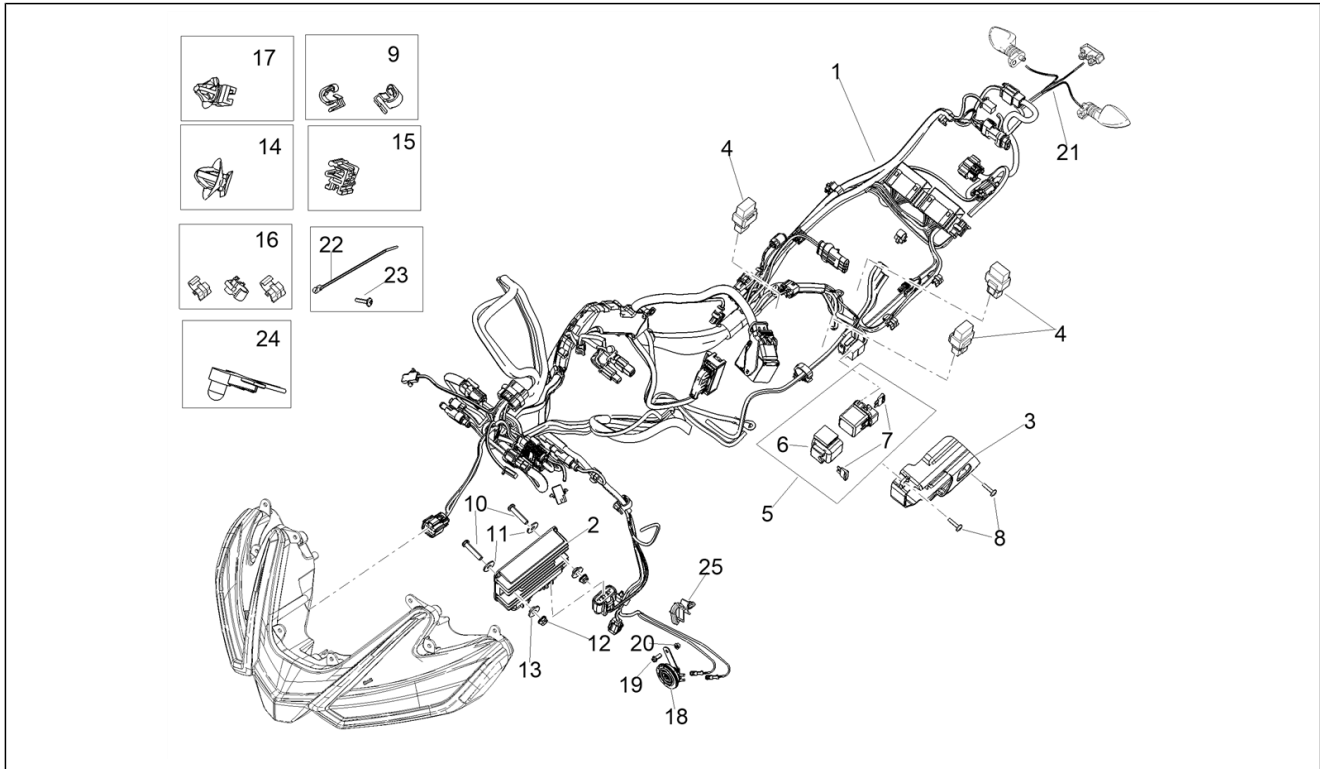

Einheit	Elektrische Anlage
Code	11.010
Beschreibung	Vorder Elektrische Anlage
Inspektion	1

Pos.	Code	Beschreibung	Menge	Varianten
1	2D000458	Hauptverkabelung	1	
2	1A012332	Spannungsregler	1	
3	2B006603	Startvorr.Deckel	1	
4	AP8224462	Zündrelais 12V-30A	3	
5	582690	Anlasser-Fernrelais	1	
6	582906	Elastische Halterung	1	
7	581440	Sicherung 30A	2	
8	AP8150413	Gew.schr. 3,9x14	2	
9	CM013201	Kleine Feder	1	
10	AP8152128	TBEI Schraube M6x30	2	
11	AP8150179	Ausgleichscheibe 6,6x18x1,6	2	
12	AP8152299	Selbstsperrende Mutter M6	1	
13	AP8121075	T-Buchse *	2	
14	890760	Halterung Instrumente	1	
15	2D000348	Connecting	1	
16	CM013203	Feder Blechkanten	1	
17	1D000129	Steckverbinder kl.Feder	1	
18	863339	Hupe	1	
19	AP8152285	TE Schr. m. Flansch	1	
20	AP8152300	Selbstsperrende Mutter M8	1	
21	2D000627	Kennzeich.leuch.Kabel	1	
22	2D000676	Schelle	1	
23	AP8152329	Kreuz.schl.flnschschr. M5x20	1	
24	AP8124936	Lufttemperaturfühler	1	
25	AP8221310	Kabelführungs	1