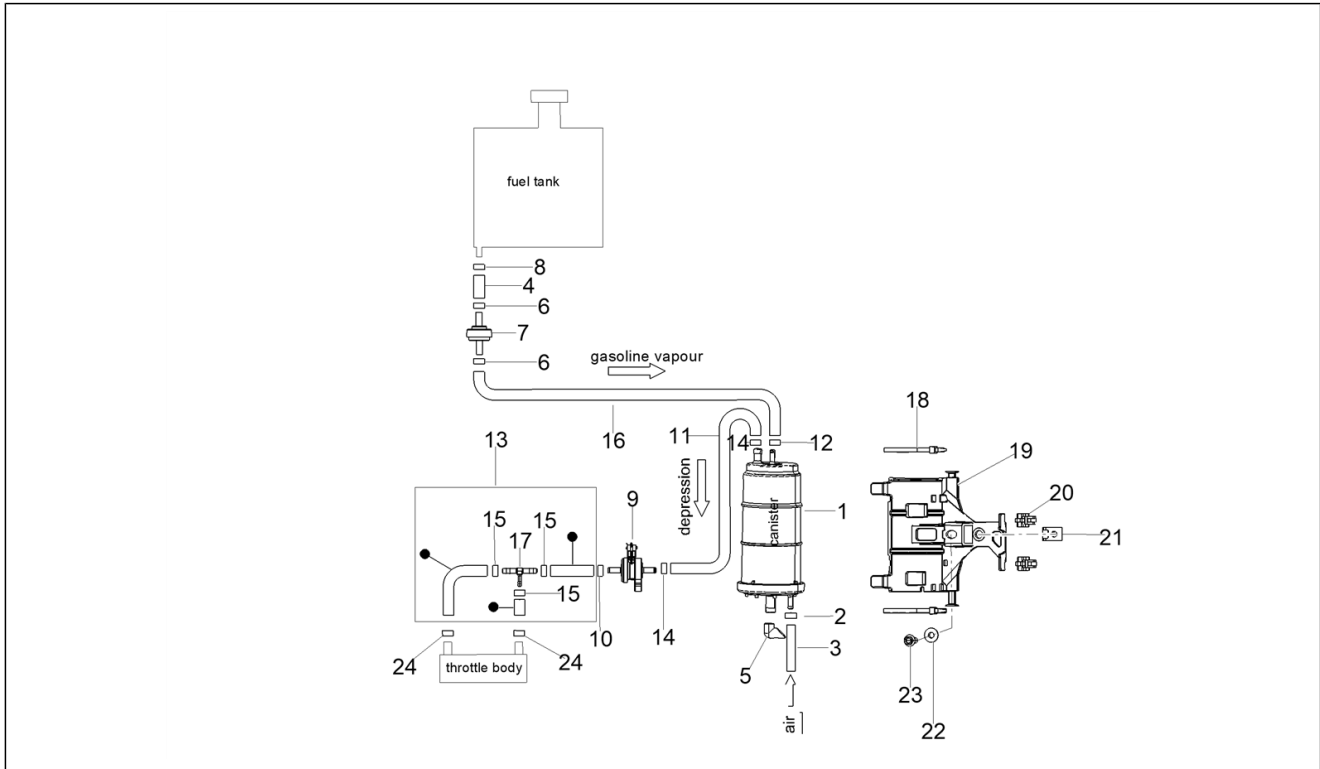

Einheit	Tank
Code	09.020
Beschreibung	Benzindampfrückf.-Anlage
Inspektion	1

Pos.	Code	Beschreibung	Menge	Varianten
1	2B002632	Kohlefilter	1	
2	AP8120179	Schelle D8	1	
3	AP8220263	Leitung 4x8	1	
4	2B007476	Leitung Tank-Verbindung 3/16" SAE30 R12A	1	
5	AP8127601	Lüftungsröhrchen	1	
6	AP8102738	Schlauchschele	2	
7	CM179008	Sicherheitsventil	1	
8	AP8120446	Schlauchschele, grün D11x6,6x1	1	
9	B018242	Valve assy	1	
10	AP8102239	Schelle 12,5x8	1	
11	2B008078	Rohr SAE 30	1	
12	AP8102738	Schlauchschele	1	
13	2B007484	Baugruppe Leitung Shed	1	
14	AP8102765	Schlauchschele weiß D.13,5x6	1	
15	CM001901	Schlauchschele	2	
16	2B007475	Leitung Aktivkohlefilter / Ventil 3/16" SAE30 R12A	1	
17	AP8104666	3-Wegeanschluß	1	
18	AP8120657	Schelle 4.5X280	2	
19	2B005723	Halterung	1	
20	CM013203	Feder Blechkanten	5	
21	AP8102375	Klammer M5	1	
22	AP8121032	Buchse	1	
23	AP8152278	TE Schr. m. Flansch M6x16	1	
24	CM001911	Schlauchschele	2