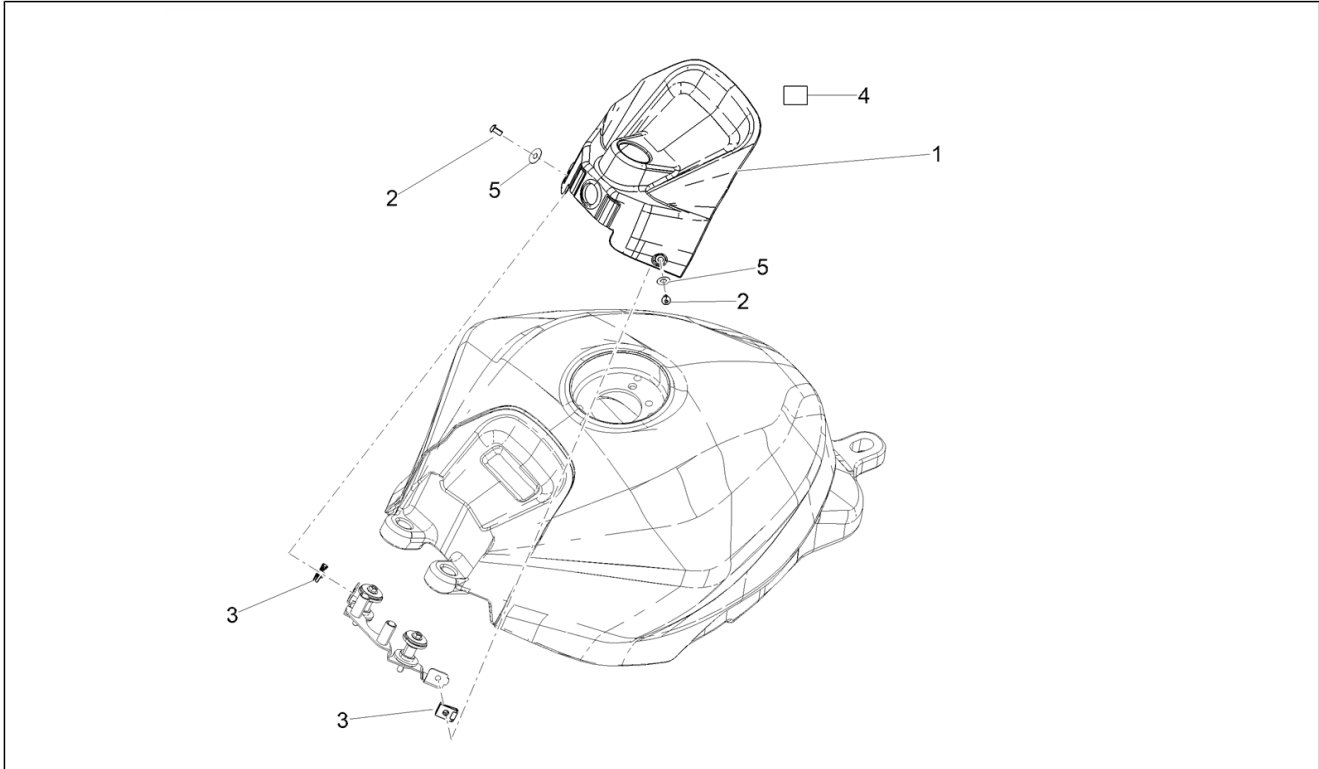

Einheit	Aufbau
Code	02.090
Beschreibung	Tankabdeckung
Inspektion	1

Pos.	Code	Beschreibung	Menge	Varianten
1	2B006630000XNM	Tankabdeckung lackiert.	1	Farbe:Acid Gold[ACID] Technische Spezifikation:Ohne Aufkleber[ND]
1	2B006630	Abdeckung Tank	1	Farbe:Unlackiert[gr]
1	2B006630000XR4	Tankabdeckung schwarz lackiert	1	Farbe:Apex Black[APEX] Lava Red[LAVA] Technische Spezifikation:Ohne Aufkleber[ND]
2	AP8152267	Schraube gewölbter Kopf Sechskant vertieft M5x12	2	
3	AP8102375	Klammer M5	2	
4	860447	Biadheseive	1	
5	AP8120591	Ausgleichscheibe 10x5,3x1*	2