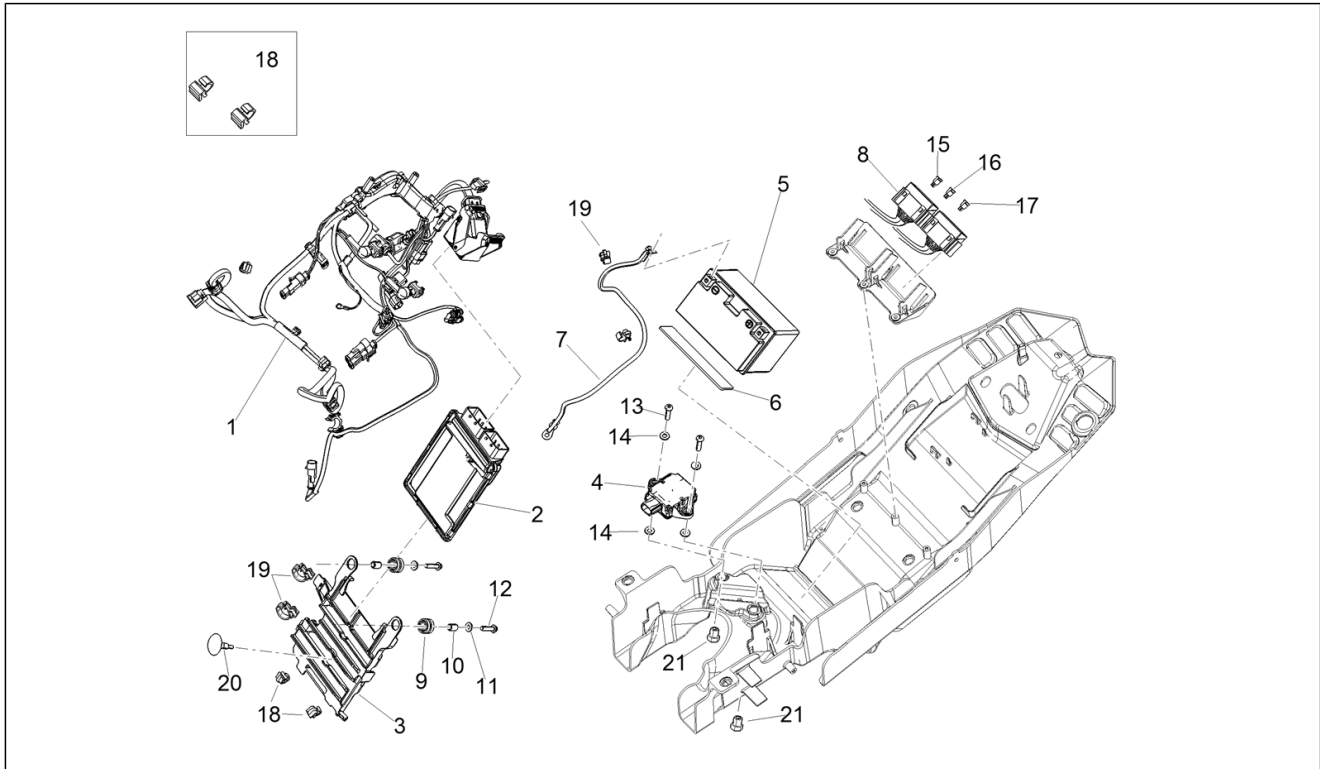

Einheit	Elektrische Anlage
Code	11.020
Beschreibung	Mitt. elektrische Anlage
Inspektion	1

Pos.	Code	Beschreibung	Menge	Varianten
1	2D000459	Motor Kabel	1	
2	CM301818	Elektronische Steuereinheit 35 Kw	1	Technische Spezifikation:Version 35 KW[Versione 35 KW]
2	CM3018034	Elektronische Steuereinheit	1	Technische Spezifikation:[Versione 100 KW]
3	2B006797	Abdeckung Steuergerät	1	
4	2D000448	Inertialmesssensor 6 Achsen	1	
5	639792	Batterie 12V-12Ah	1	Land:China[CN]
5	2D000579	Lithium-Batterie	1	
6	AP8144552	seit. Gummiaufl. Batterie	2	
7	2D000564	Batteriekabel	1	
8	894603	Sicherungskasten	2	
9	AP8220150	Gummi	2	
10	AP8221017	Distanzscheibe	2	
11	AP8152181	Scheibe 6,4x15x1	2	
12	AP8152280	TE Schr. m. Flansch M6x25	2	
13	2B002570	Schraube TEFL M6X25	2	
14	AP8152181	Scheibe 6,4x15x1	4	
15	CM225607	Sicherung 7,5A	3	
16	CM225615	Sicherung 15A	2	
17	CM225620	Sicherung 20A	5	
18	CM013203	Feder Blechkanten	4	
19	CM013202	Rückhaltefeder Leitungen/Kabel	2	
20	AP8120001	Gummi	2	
21	2B008768	Gewindebuchse M6	2