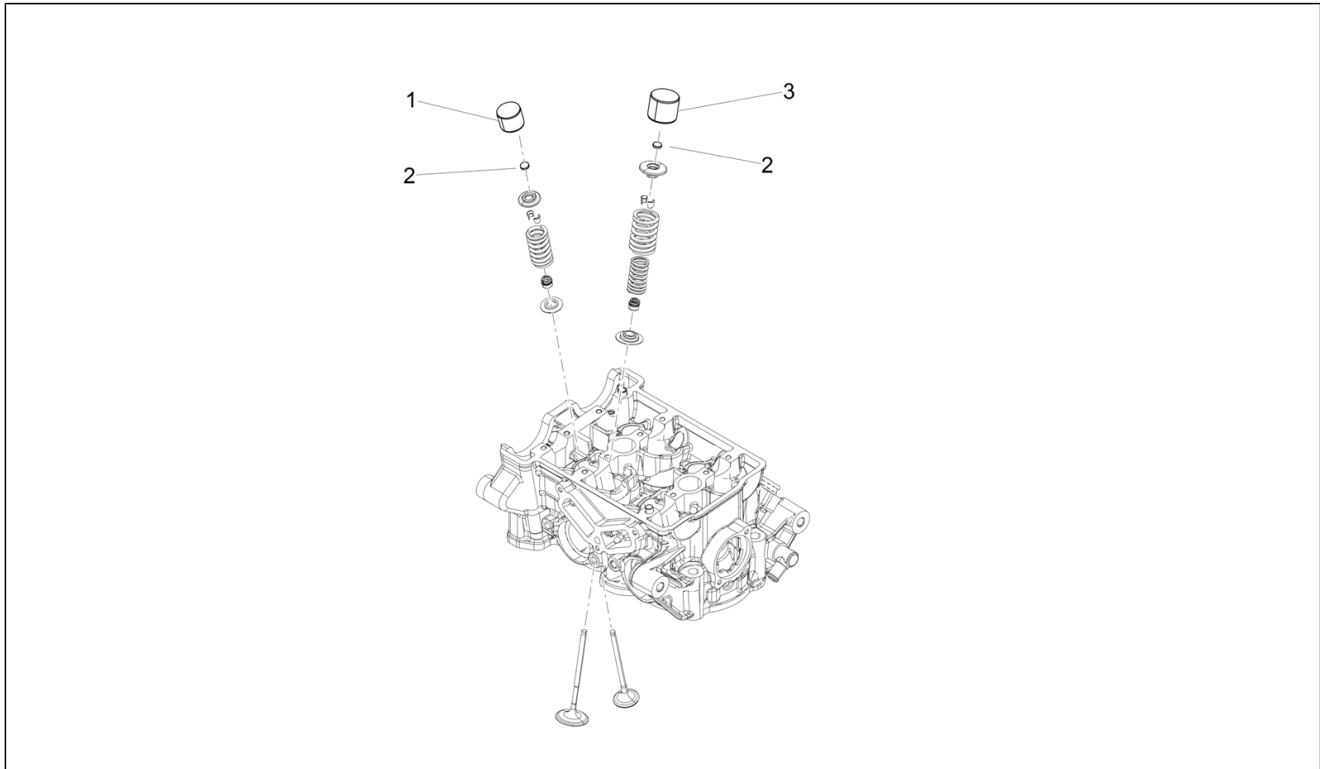

Einheit	Motor
Code	03.110
Beschreibung	Belag
Inspektion	1

Pos.	Code	Beschreibung	Menge	Varianten
2	CM327028	Belag 2.42	1	
2	CM327029	Belag 2.45	1	
2	CM327030	Belag 2.47	1	
2	CM327031	Belag 2.50	1	
2	CM327032	Belag 2.52	1	
2	CM327033	Belag 2.55	1	
2	CM327034	Belag 2.57	1	
2	CM327035	Belag 2.60	1	
2	CM327036	Belag 2.62	1	
2	CM327037	Belag 2.65	1	
2	CM327038	Belag 2.67	1	
2	CM327039	Belag 2.70	1	
2	CM327040	Belag 2.72	1	
2	CM327041	Belag 2.75	1	
2	CM327042	Belag 2.77	1	
2	CM327043	Belag 2.80	1	
2	CM327044	Belag 2.82	1	
2	CM327045	Belag 2.85	1	
2	CM327046	Belag 2.87	1	
2	CM327047	Belag 2.90	1	
2	CM327048	Belag 2.92	1	
2	CM327049	Belag 2.95	1	
2	CM327050	Belag 2.97	1	
2	CM327051	Belag 3.00	1	
2	CM327052	Belag 3.02	1	
2	CM327053	Belag 3.05	1	
2	CM327054	Belag 3.07	1	
2	CM327055	Belag 3.10	1