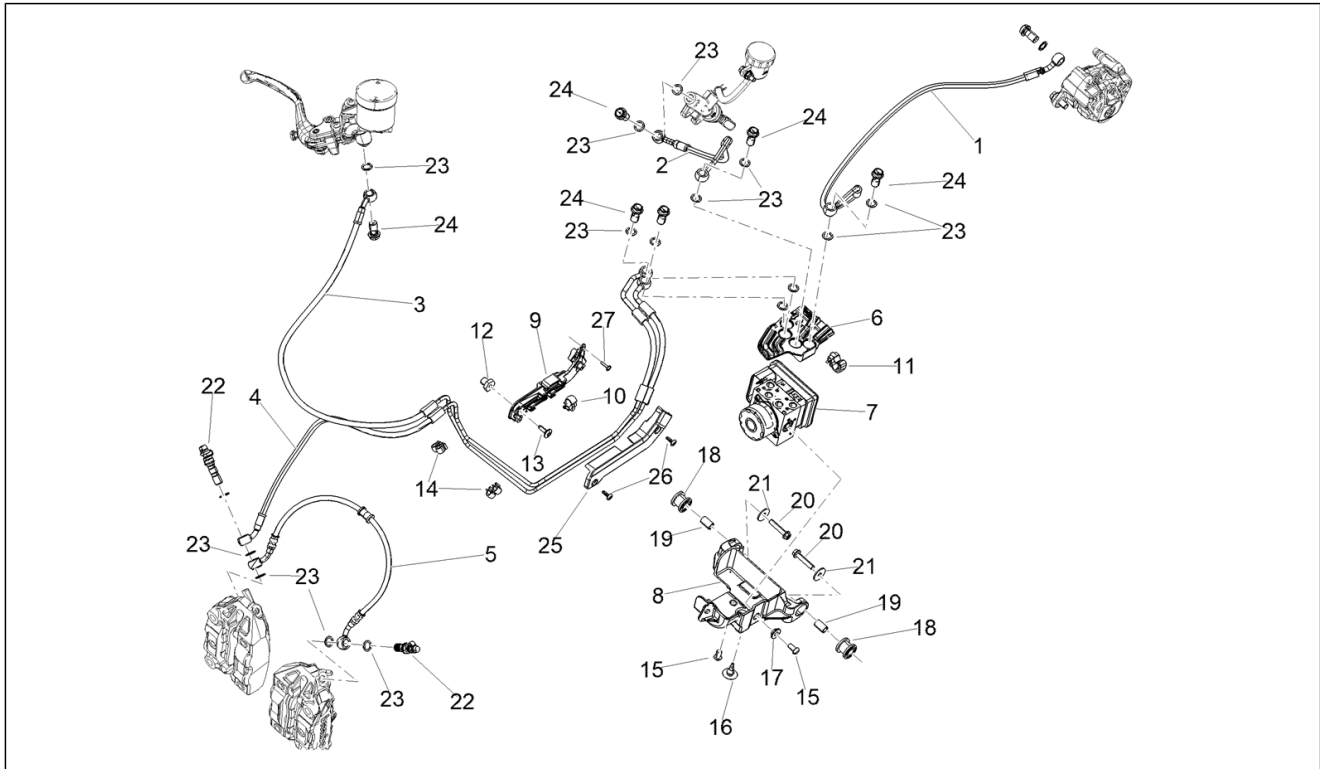

Einheit	Bremsanlage
Code	06.050
Beschreibung	Bremsanlage ABS
Inspektion	1

Pos.	Code	Beschreibung	Menge	Varianten
1	2B006459	Leitung Hinterradbr.Hecu ABS-Bremssattel	1	
2	2B006458	Leitung Hinterradbr.Pumpe-Hecu ABS	1	
3	2B008224	Leitung Vorderradbr.Pumpe-Hecu ABS	1	
4	2B007005	Leitung Vorderradbr.Hecu ABS-Sattel	1	
5	2B006455	Vorderradbremssleit. Sattel-Sattel	1	
6	2B006818	Platte Bremsschlauch	1	
7	2D000540	Vorgefülltes ABS-Steuergerät	1	
8	2B006807	Halterung	1	
9	2B008679	Halteplatte Bremsschlauch	1	
10	CM013203	Feder Blechkanten	2	
11	CM013201	Kleine Feder	1	
12	2B007076	Buchse	1	
13	AP8152302	TBEI Schraube m.Flansch M5x12	1	
14	2B000276	Klammer	2	
15	AP8152186	TBEI Schraube M6x12	2	
16	AP8120001	Gummi	1	
17	AP9100053	Buchse d.10-h.3,5	1	
18	AP8144328	Gummi	2	
19	AP8121718	Buchse	2	
20	AP8152281	TE Schr. m. Flansch M6x30	2	
21	297029	Unterlegscheibe	2	
22	899811	Befestigungsschraube leitungen	2	
23	AP8113004	Ausgleichscheibe 10x14x1,6*	16	
24	2B001983	Fixierschraube Ölschlauch	5	
25	2B008060		1	
26	CM178603	Blechschrabe D4.2x13	2	
27	AP8150413	Gew.schr. 3,9x14	1