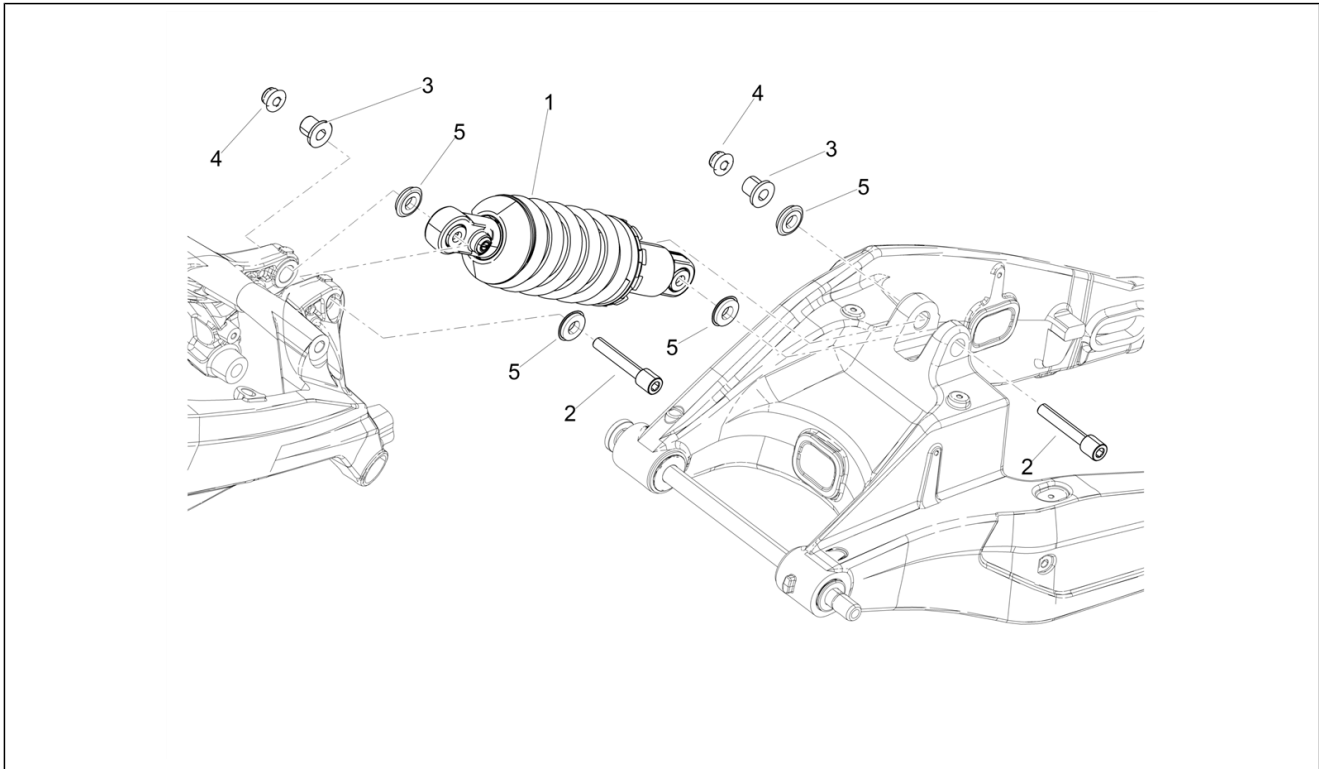

Einheit	Radaufhängungen
Code	04.080
Beschreibung	Stoßdämpfer
Inspektion	1

Pos.	Code	Beschreibung	Menge	Varianten
1	2B005358	Stoßdämpfer hinten	1	
2	AP8152411	TCEI Schraube M10x59	2	
3	AP8121155	T-Buchse *	2	
4	AP8152301	Selbstsperrende Mutter	2	
5	2B007902	Buchse	4