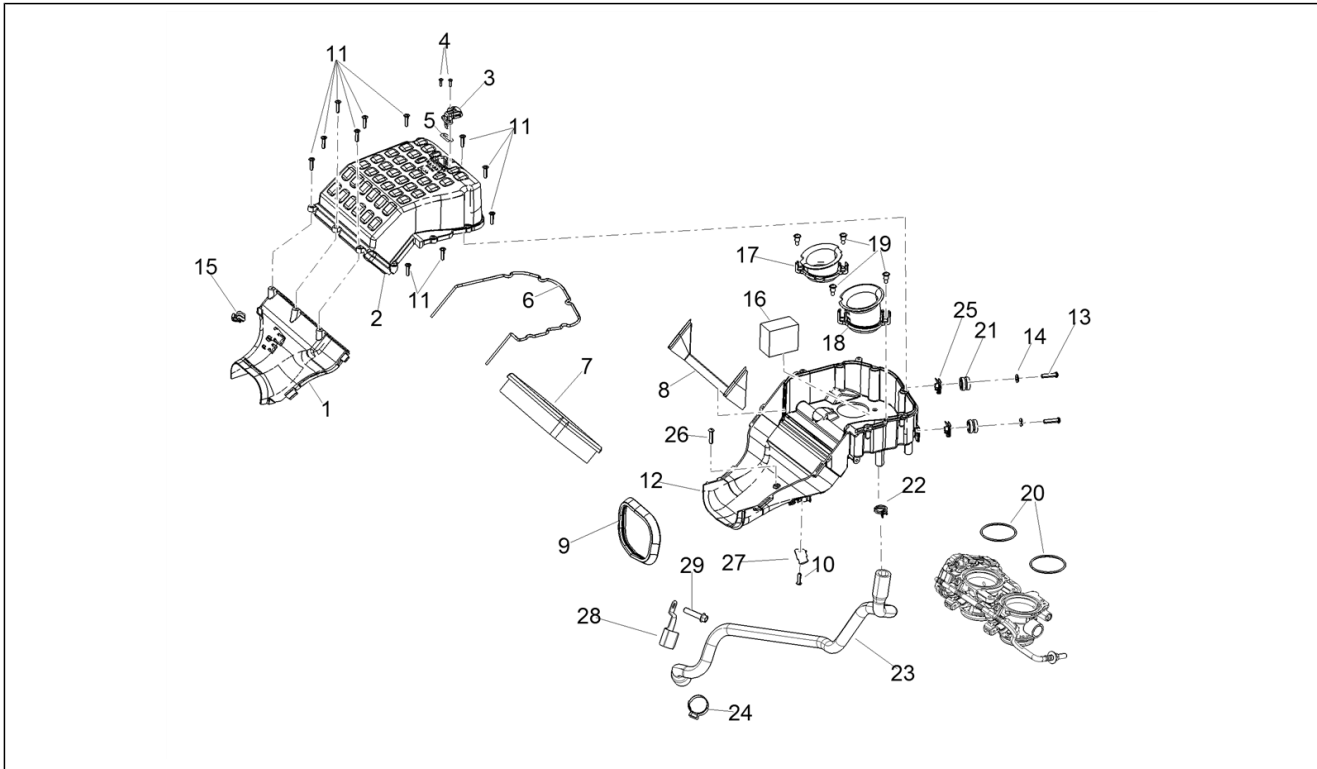

Einheit	Motor
Code	03.050
Beschreibung	Filtergehäuse
Inspektion	1

Pos.	Code	Beschreibung	Menge	Varianten
1	2B006530	Oben Lüfterleitblech	1	
2	2B006527	Deckel Filtergehäuse	1	
3	GU30729330	Lufttemperaturfühler	1	
4	AP8150421	Gew.schr. 2,9x12	2	
5	GU30027931	Dichtung	1	
6	2B006528	Dichtung Filtergehäuse	1	
7	2B006532	Luftfilter	1	
8	2B006531	Verschluss Luftfilter	1	
9	2B005422	Luftfilter-Muffe	1	
10	AP8152329	Kreuz.schl.flnschschr. M5x20	1	
11	AP8152329	Kreuz.schl.flnschschr. M5x20	11	
12	2B006529	Boden Filtergehäuse	1	
13	AP8152117	Schraube TBEI M6x25	2	
14	AP8152181	Scheibe 6,4x15x1	2	
15	CM013203	Feder Blechkanten	1	
16	AP8104525	Filter	1	
17	1A007396	Saugrohr Ansaugung unten vorne	1	
18	1A007397	Saugrohr Ansaugung unten hinten	1	
19	893132	Schraube	4	
20	893240	O-Ring 56,82X2,62	2	
21	AP8220150	Gummi	2	
22	AP8101586	Schlauchschele D.15,5x6,6	1	
23	2B008143	Entlüftungsschlauch öl	1	
24	CM001905	Schlauchschele	1	
25	254485	Federplättchen M6	2	
26	AP8152270	TBEI Schraube M5x25	1	
27	2B007741	Haltebügel	1	
28	2B008228	Befestigungsbügel	1