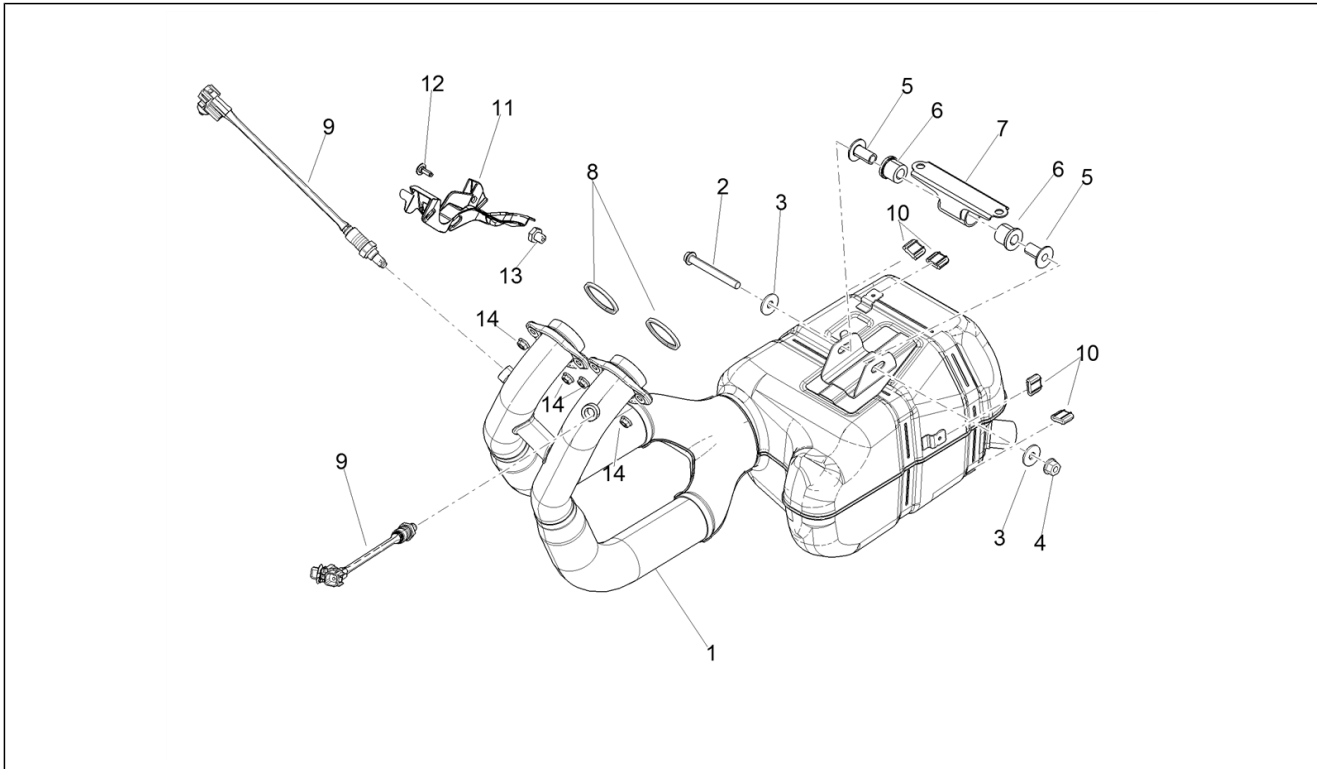

Einheit	Motor
Code	03.330
Beschreibung	Auspufftopf
Inspektion	1

Pos.	Code	Beschreibung	Menge	Varianten
1	2B008334	Auspufftopf	1	
2	AP8152293	TE Schr. m. Flansch	1	
3	AP8150018	Ausgleichscheibe	2	
4	967363	Mutter M8x1,25	1	
5	2B006742	Gummi	2	
6	AP8121509	Buchse	2	
7	2B006844	Bügel	1	
8	852090	Dichtung Auspuffrohr	2	
9	1A014335	Lamdasonde	2	
10	2B007247	Gummi	4	
11	2B008186	Halterung	1	
12	AP8152302	TBEI Schraube m.Flansch M5x12	1	
13	2B007076	Buchse	1	
14	436947	Sechskantmutter geflanscht M7x1 H=8	4