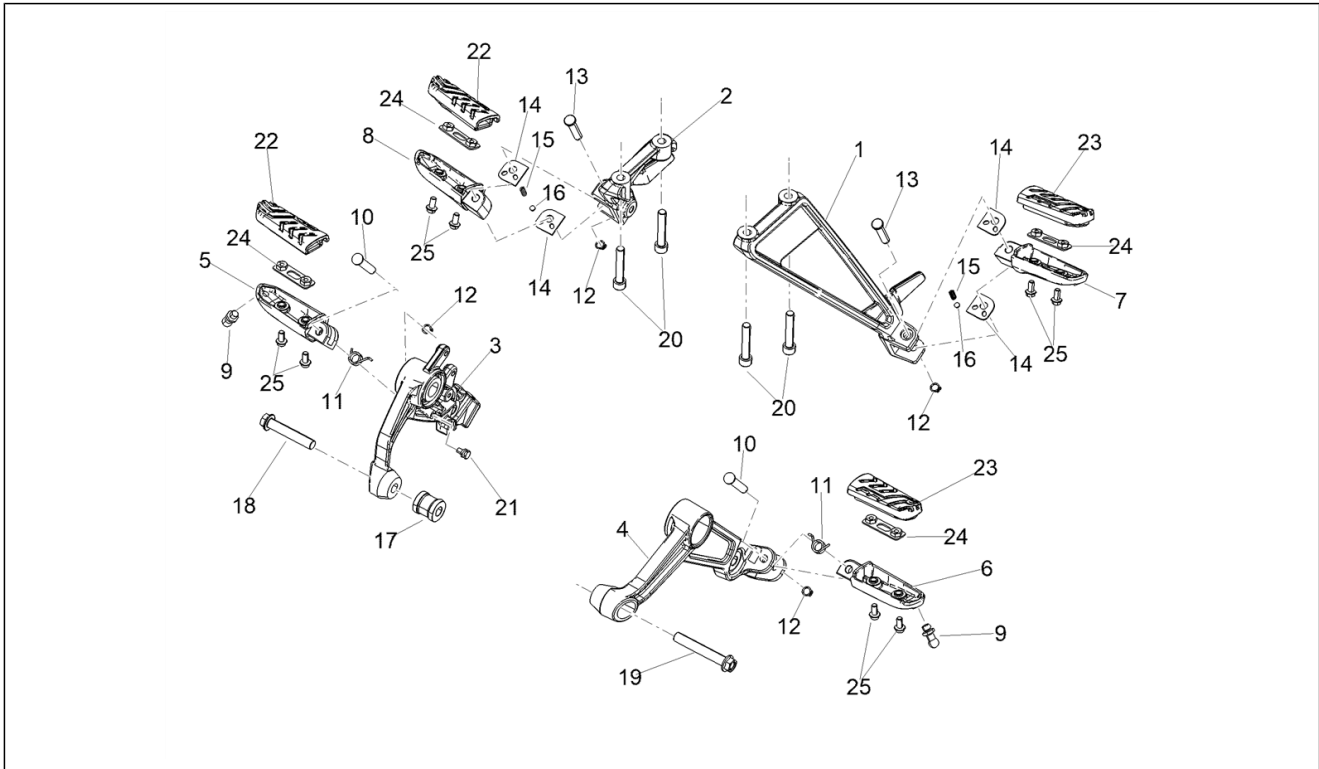

Einheit	Fahrgestell/Karosserie
Code	01.020
Beschreibung	Fussrasten
Inspektion	1

Pos.	Code	Beschreibung	Menge	Varianten
1	2B005206	Halter linke Soziusfußraste	1	
2	2B005205	Halter Soziusfußraste, rechts	1	
3	2B005203	Fußrastenhalter Fahrer rechts	1	
4	2B005202	Fußrastenhalter Fahrer links	1	
5	AP8145034	Fussrasten r.	1	
6	AP8145035	Fussrasten l.	1	
7	AP8145008	Soziusraste rechts	1	
8	AP8145009	Soziusraste links	1	
9	AP8121134	Rastenbolzen	2	
10	AP8121567	Bolzen	2	
11	AP8221277	Rückholfeder	2	
12	AP8152409	Sperring	4	
13	AP8121566	Rastenbolzen	2	
14	AP8134451	Fixierplatte	4	
15	AP8121133	Schraubenfederkompr.	2	
16	AP8110110	Kugel d.7	2	
17	2B006346	Distanzbuchse	1	
18	AP8152410	TE Schr. m. Flansch M10x55	1	
19	895845	Sechskantschraube FLANG.M 10x65	1	
20	AP8150164	TCEI Schraube M8x45	4	
21	859946	Befestigungsbolzen	1	
22	GU32443210	Gummi für Haterung	2	
23	GU32443211	Gummi für Haterung	2	
24	GU32441210	Platte	4	
25	AP8152277	Sechskantschraube geflanscht M6x12	8