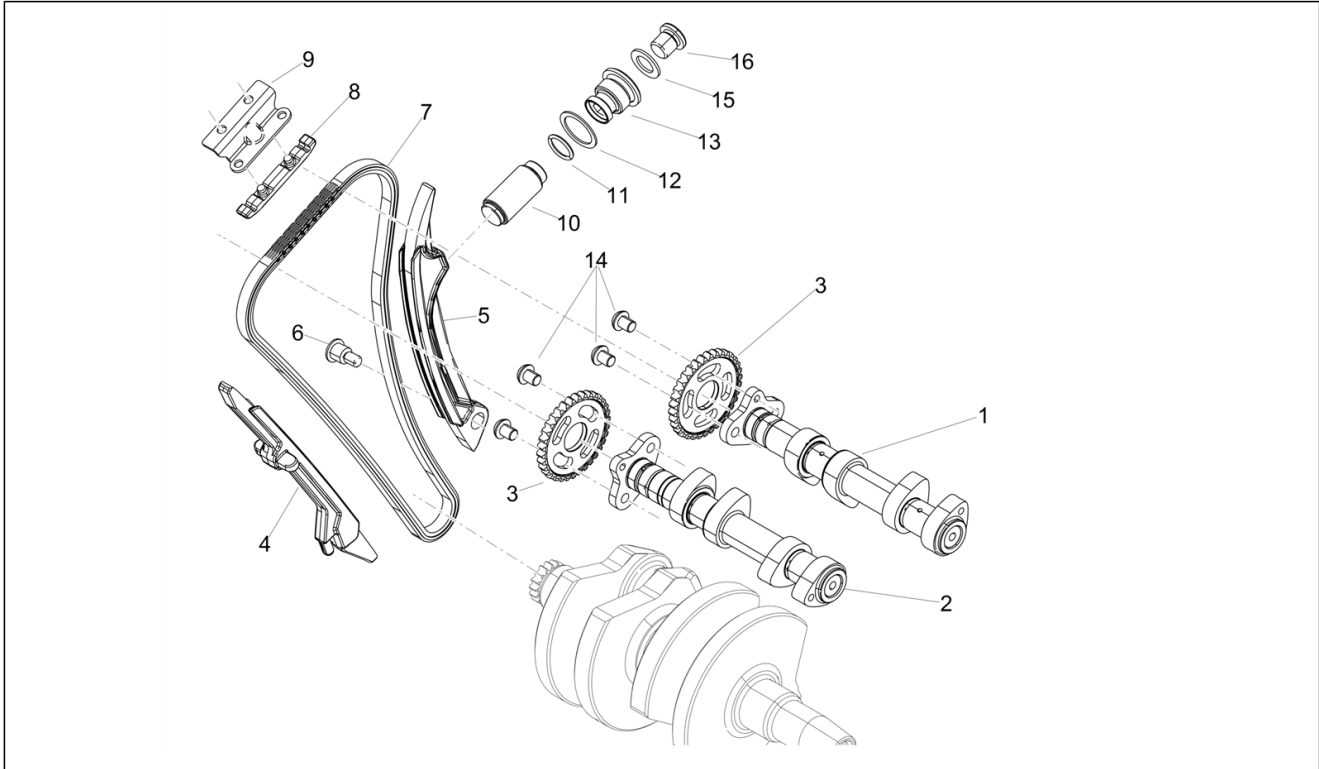

Einheit	Motor
Code	03.120
Beschreibung	Steuer
Inspektion	1

Pos.	Code	Beschreibung	Menge	Varianten
1	1A0191225	Einlassnockenwelle	1	
2	1A0196035	Nockenwelle Auslass	1	
3	1A012867	Steuer Zahnkranz	2	
4	1A013825	Feste Kettenspannerauflage	1	
5	1A015310	Bewegliche Kettenspannerauflage	1	
6	1A018441	Spezialschraube	1	
7	1A012147	Steuerkette	1	
8	1A017120	Feste Kettenspannerauflage	1	
9	1A017119	Platte	1	
10	2A000111	Kettenspanner	1	
11	857176	O-Ring	1	
12	1A013737	Flachscheibe	1	
13	1A015611	Spezialschraube	1	
14	1A013092	Linsenkopfschraube Torx	4	
15	016661	Flachscheibe	1	
16	AP9150174	Deckel	1