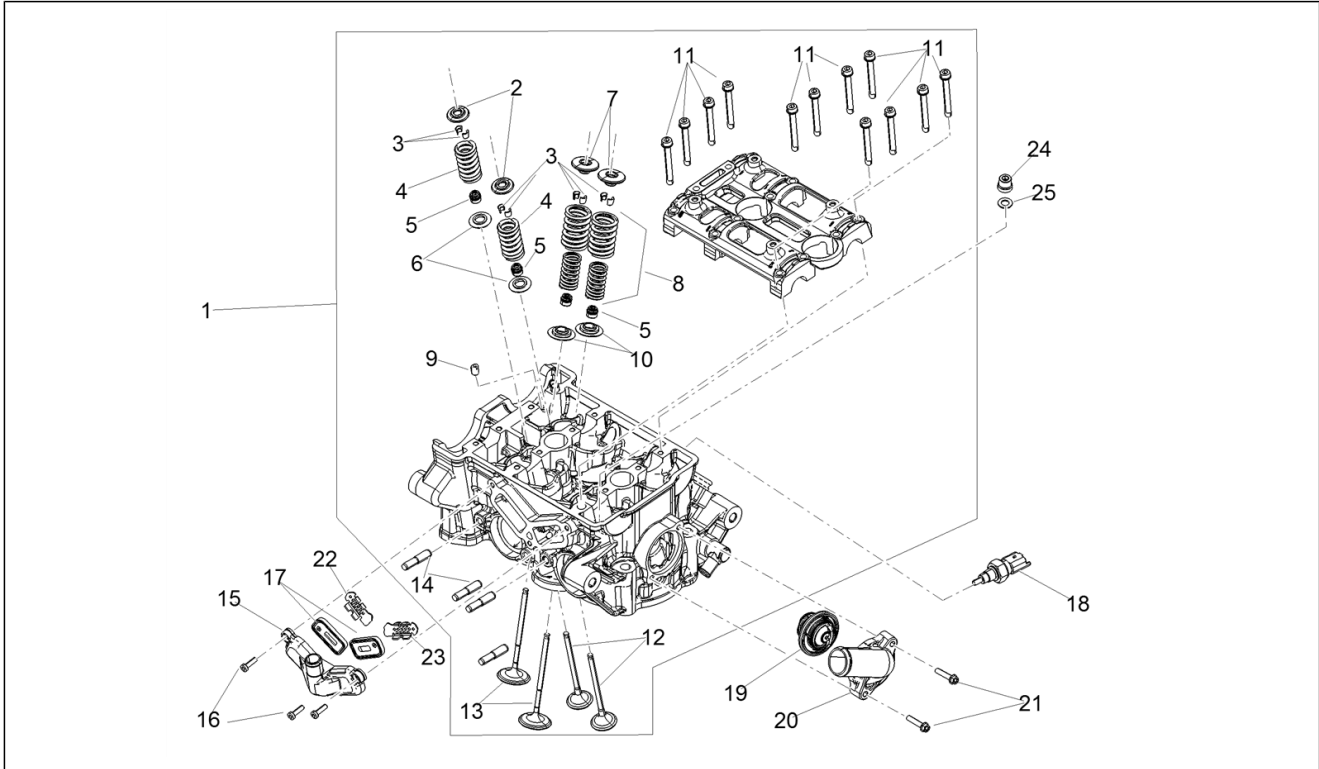

Einheit	Motor
Code	03.100
Beschreibung	Zylinderkopf - ventile
Inspektion	1

Pos.	Code	Beschreibung	Menge	Varianten
1	1A020163	Zylinderkopf kpl.	1	
2	1A020955	Oberer Ventilderteller Auslass	4	
3	1A016663	Halbkegel	16	
4	857030	Feder Auslaßventil	4	
5	1A016664	Dichtring	8	
6	1A016658	Unterer Ventilderteller Auslass	4	
7	1A016656	Oberer Ventilderteller Einlass	4	
8	1A008432	Satz Federn Ansaugung	4	
9	1A013954	Madenschraube	1	
10	1A016657	Unterer Ventilderteller Einlass	4	
11	1A016762	Schraube M5X6	12	
12	1A016659	Auslaßventil	4	
13	1A013958	Einlaßventil	4	
14	857035	Stiftschraube m10x171	4	
15	857044	Deckel reed valve	1	
16	AP8150280	TCEI Schraube	3	
17	857045	Reed valve	2	
18	640485	Temperaturfühler	1	
19	888775	Thermostat	1	
20	1A012325	Thermofühlerdeckel	1	
21	AP8152275	TE Schr. m. Flansch M5x25	2	
22	857047	Spark arrester	1	
23	857046	Spark arrester	1	
24	897434	Geflanschte Mutter M10x1	6	
25	857208	Ausgleichscheibe 19 x 10,5 x 1,6	6