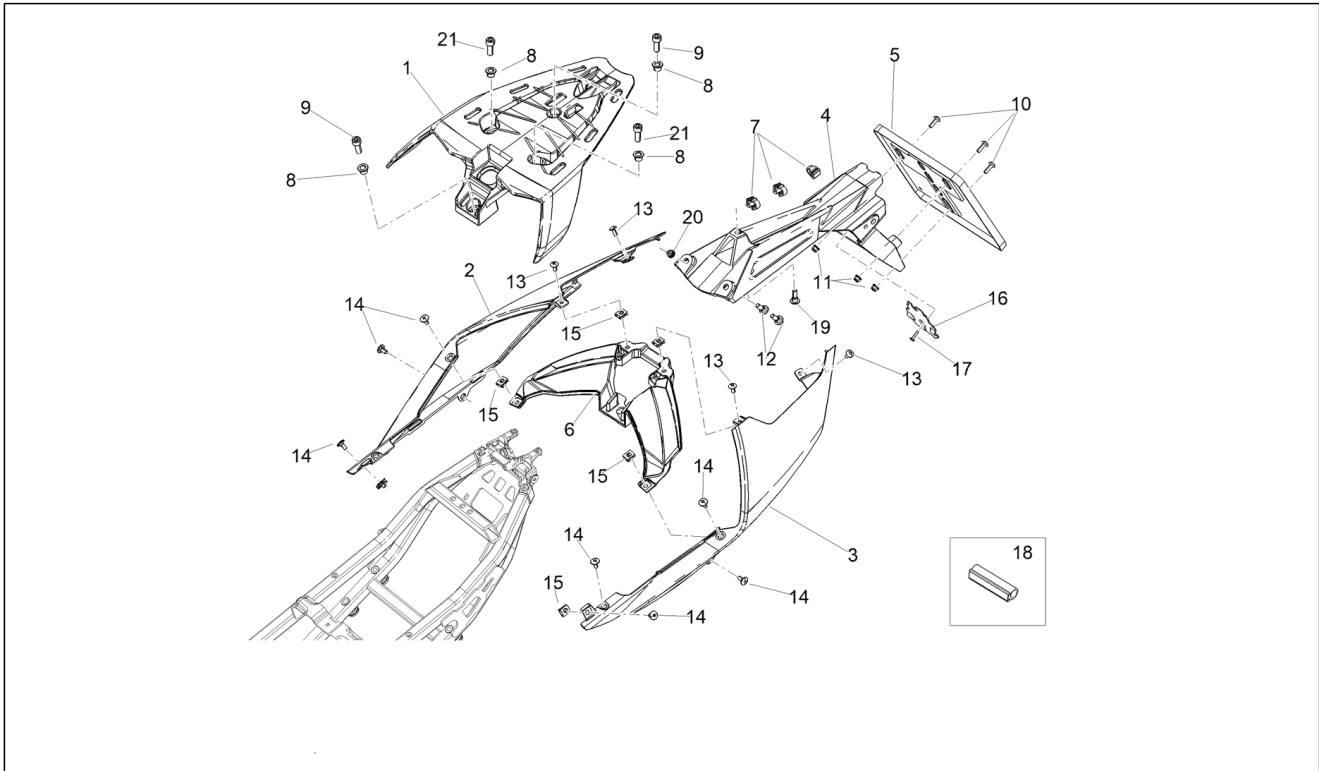

Einheit	Aufbau
Code	02.140
Beschreibung	Heckaufbau
Inspektion	1

Pos.	Code	Beschreibung	Menge	Varianten
21	AP8152287	TE Schr. m. Flansch M8x25	2