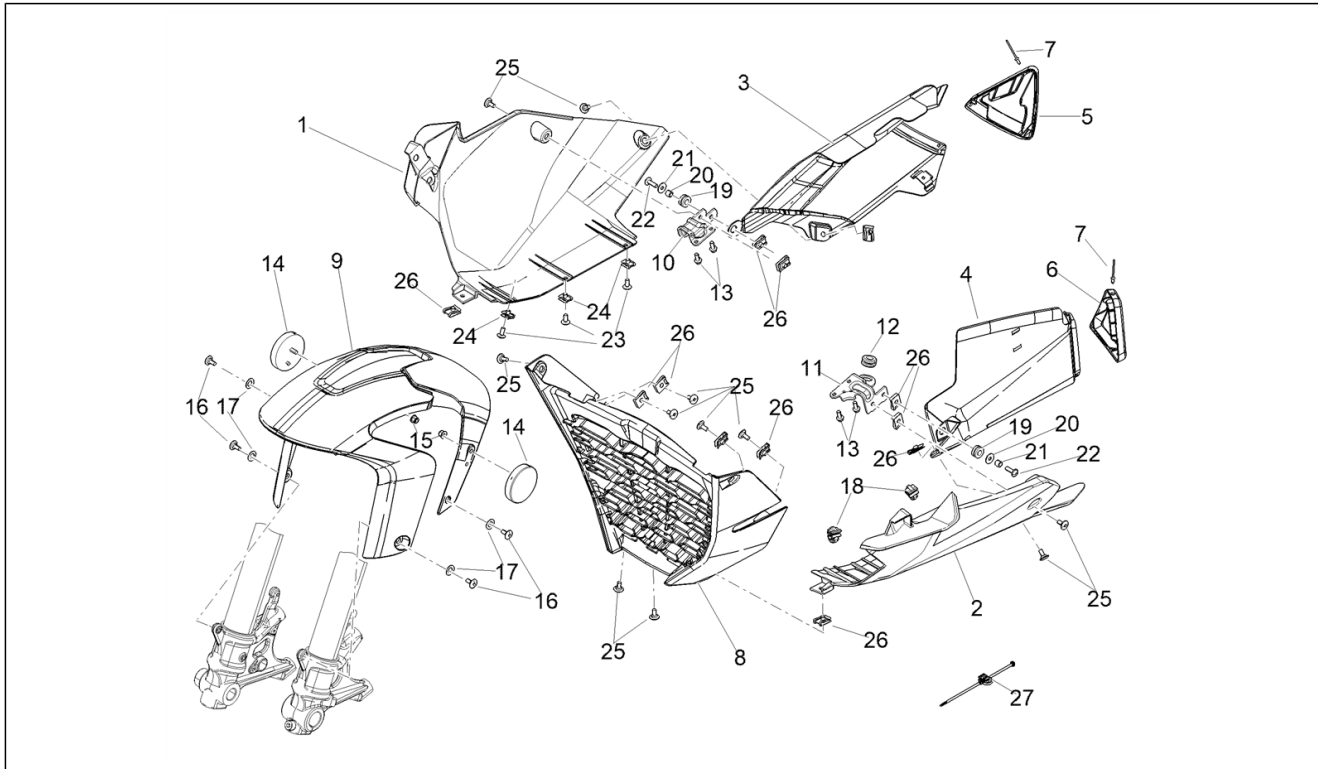

Einheit	Aufbau
Code	02.030
Beschreibung	Vorderes Schutzblech-Stütze
Inspektion	1

Pos.	Code	Beschreibung	Menge	Varianten
1	2B008035	Unteres Karosserieteil rechts	1	Technische Spezifikation:Ohne Aufkleber[ND]
2	2B008034	Unteres Karosserieteil links	1	Technische Spezifikation:Ohne Aufkleber[ND]
3	2B005345	Schutz Schalldämpfer re	1	
4	2B007477	Schutz Schalldämpfer li	1	
5	2B007481	Closing right	1	
6	2B007479	Closing left	1	
7	1B005154	Kunststoffniet	7	
8	2B008033	Stütze	1	
9	2B008635	Schutzblech vorn	1	
10	2B005548	Rechtes bügel	1	
11	2B005547	Linkes bügel	1	
12	AP8120030	Gummi	1	
13	AP8152272	TE Schr. m. Flansch M5x12	4	
14	AP8224163	Rückstrahler, gelb	2	
15	AP8150204	Mutter M4	2	
16	AP8150204	Mutter M4	4	
17	AP8150376	Ausgleichscheibe 8,5x15x0,8	4	
18	CM013203	Feder Blechkanten	2	
19	401605	Puffer	2	
20	AP8221036	Buchse 5,3x8x7,1	2	
21	841821	Ausgleichscheibe 6,6x18x1,6	2	
22	AP8152298	TBEI Schraube m.Flansch M5x16	2	
23	841821	Ausgleichscheibe 6,6x18x1,6	3	
24	00G04401462	Clip M5	3	
25	AP8150500	TBEI Schraube M5x9 NERINOX	12	
26	AP8102375	Klammer M5	12	
27	1D002265	Schelle	1