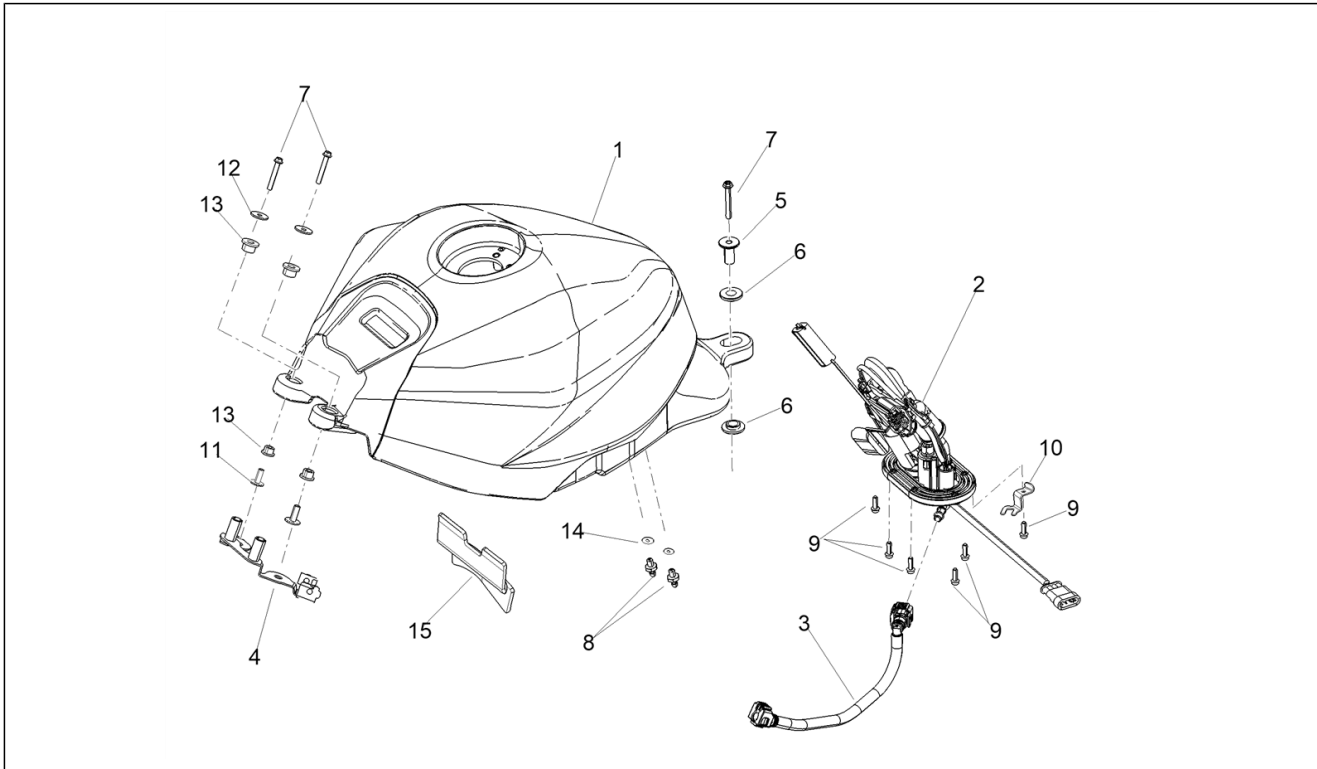

Einheit	Tank
Code	09.010
Beschreibung	Kraftstofftank
Inspektion	1

Pos.	Code	Beschreibung	Menge	Varianten
1	2H004221000G12	Kraftstofftank, grau	1	Technische Spezifikation:Iridium Grey[Gray] Mit Aufkleber[D]
1	2H003976000NI	Kraftstofftank lack.	1	Technische Spezifikation:Mit Aufkleber[D] Concept Black[Black]
1	2B005484	Benzintank roh	1	Technische Spezifikation:Unlackiert[GR]
2	2D000547	Kraftstoffpumpe	1	
3	2B007147	Kraftstoffschlauch	1	
4	2B007519	Fixierplatte	1	
5	2B007518	Buchse	1	
6	AP8220241	Gummi *	2	
7	AP8152283	TE Schr. m. Flansch M6x40	3	
8	2B001203	Einsatz	2	
9	AP8152273	Flanschschraube M5x15	6	
10	2B008187	Haltebügel Leitungen	1	
11	2B008876	Compass Anlage	2	
12	AP8150016	Scheibe 6,6x18x1,6	1	
13	AP8101372	Silent-Block	1	
14	AP8120965	O-Ring 2018	2	
15	2B009258	Schutz	1