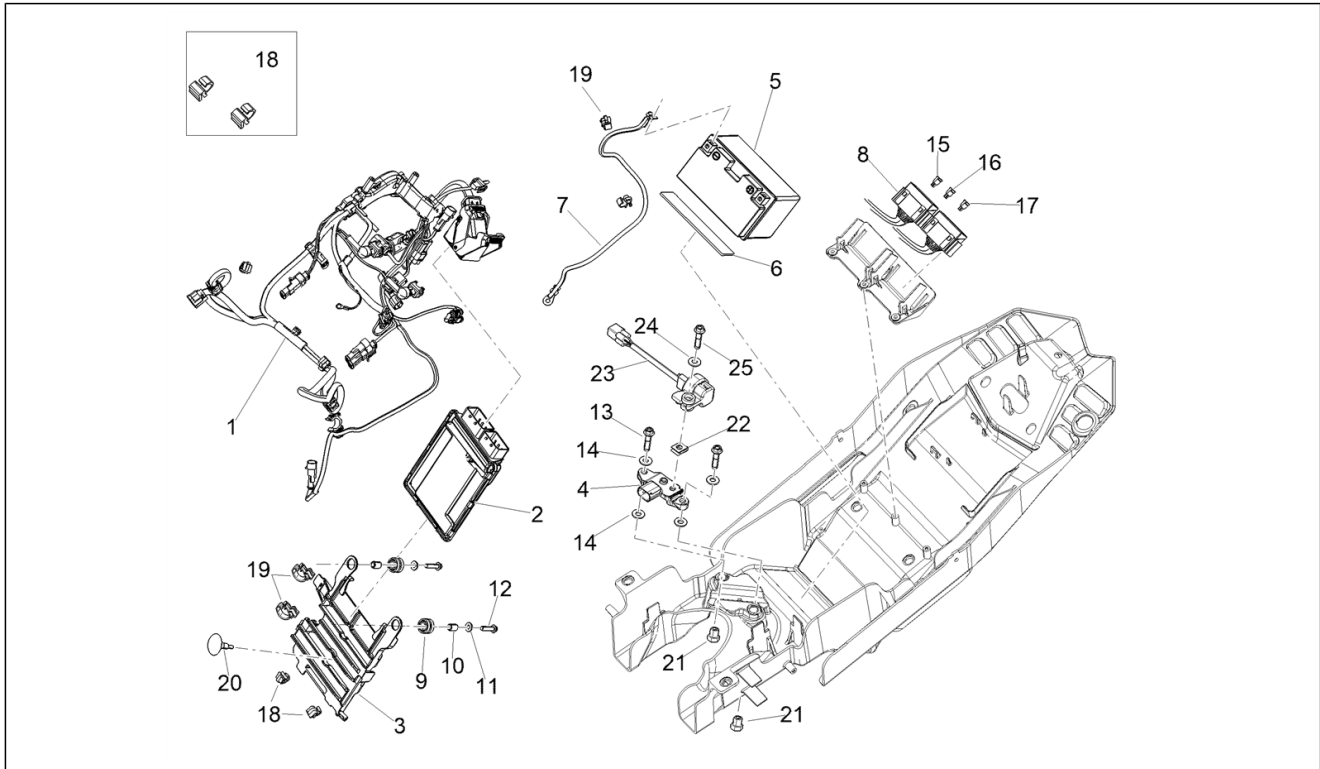

Einheit	Elektrische Anlage
Code	11.020
Beschreibung	Mitt. elektrische Anlage
Inspektion	1

Pos.	Code	Beschreibung	Menge	Varianten
1	2D000459	Motor Kabel	1	
2	CM3018034	Elektronische Steuereinheit	1	
3	2B006797	Abdeckung Steuergerät	1	
4	2B008502	Halter Sensor	1	
5	639792	Batterie 12V-12Ah	1	
6	AP8144552	seit. Gummiaufl. Batterie	1	
7	2D000564	Batteriekabel	1	
8	894603	Sicherungskasten	2	
9	AP8220150	Gummi	2	
10	AP8221017	Distanzscheibe	2	
11	AP8152181	Scheibe 6,4x15x1	2	
12	AP8152280	TE Schr. m. Flansch M6x25	2	
13	2B002570	Schraube TEFL M6X25	2	
14	AP8152181	Scheibe 6,4x15x1	4	
15	CM225607	Sicherung 7,5A	3	
16	CM225615	Sicherung 15A	2	
17	CM225620	Sicherung 20A	5	
18	CM013203	Feder Blechkanten	4	
19	CM013202	Rückhaltefeder Leitungen/Kabel	2	
20	AP8120001	Gummi	2	
21	2B008768	Gewindebuchse M6	1	
22	00G04401462	Clip M5	1	
23	642248	Kippsensor	1	
24	AP8152181	Scheibe 6,4x15x1	1	
25	2B002570	Schraube TEFL M6X25	1