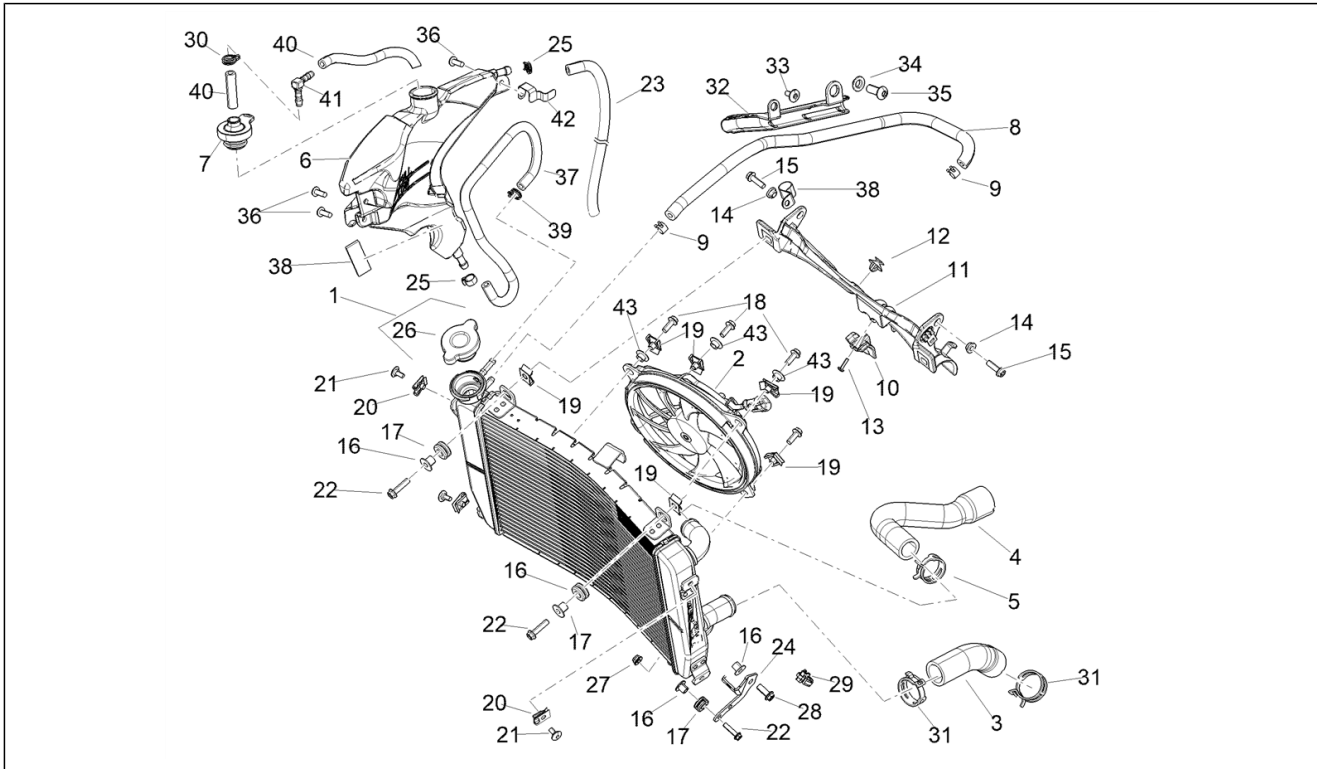

Einheit	Kühlunganlage
Code	10.020
Beschreibung	Kühlunganlage
Inspektion	1

Pos.	Code	Beschreibung	Menge	Varianten
1	2B006694	Wasserkühler	1	
2	2D000572	Elektrolüfter	1	
3	2B005285	Kühlleitung Kühler-Pumpe	1	
4	2B005286	Leitung Motorkühlung-Kühler	1	
5	CM269609	Schlauchschelle	3	
6	2B008021	Ausdehnungsgefäß	1	
7	899642	Ausdehnungsg. Schraube	1	
8	2B007124	Leitung	1	
9	AP8102764	Schlauchschelle weiß d.13x6	2	
10	2B007482	Bügel	1	
11	2B005580	Kühlerbefestigung	1	
12	890760	Halterung Instrumente	1	
13	AP8150413	Gew.schr. 3,9x14	2	
14	AP8221129	Buchse	2	
15	AP8152279	TE Schr. m. Flansch M6x20	2	
16	2B008123	T-Buchse	2	
17	AP8120030	Gummi	2	
18	2B004560	Sechskantschraube M6x20 vorimprägniert	3	
19	254485	Federplättchen M6	7	
20	AP8102375	Klammer M5	4	
21	AP8150500	TBEI Schraube M5x9 NERINOX	4	
22	AP8152280	TE Schr. m. Flansch M6x25	1	
23	AP8120952	Leitung 5,5x10	1	
24	2B005581	Bügel	1	
25	AP8102378	Schelle D11,3	2	
26	2B007772	Kühlerschraube	1	
27	AP8152299	Selbstsperrende Mutter M6	1	
28	AP8152286	TE Schr. m. Flansch M8x20	1