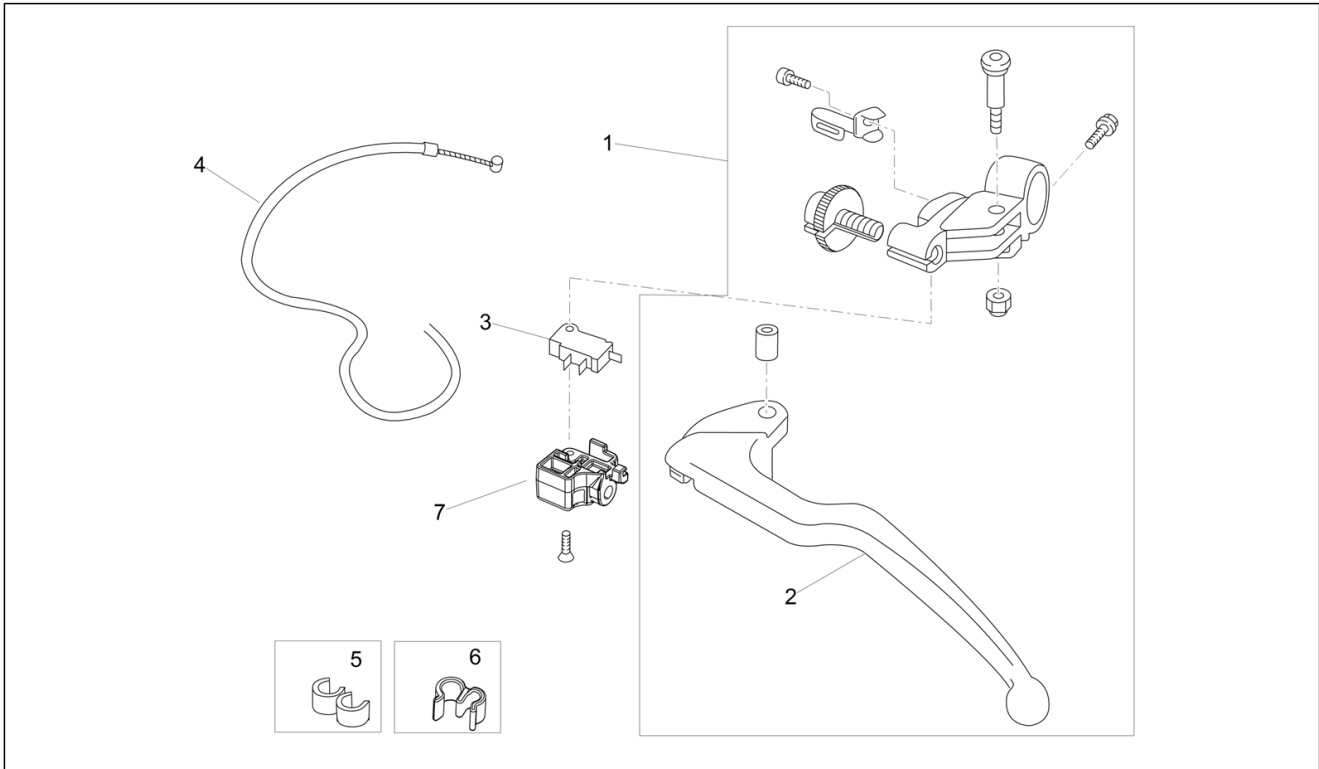

Einheit	Lenkstange - Schaltungen
Code	07.030
Beschreibung	Kupplungssteuerung
Inspektion	1

Pos.	Code	Beschreibung	Menge	Varianten
1	2B007647	Kupplungshebel	1	
2	893926	Kupplungshebel	1	
3	2D000325	Bremsen-/Kupplungsschalter	1	
4	2B005348	Kupplungskabel	1	
5	AP8201727	Kabelführungs schw.	1	
6	893897	Doppelte Kabeldurchführung Ø 6	3	
7	2B003518	Halterung Schalter	1