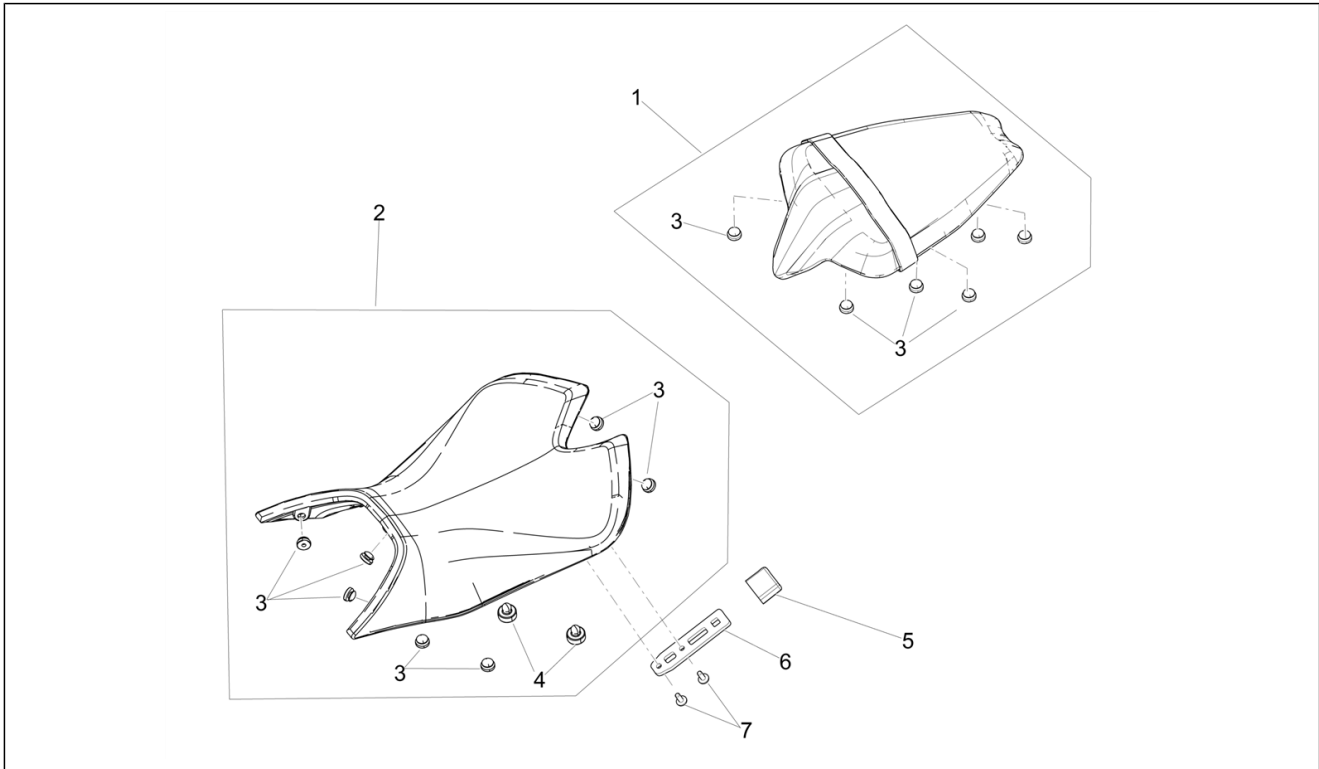

Einheit	Aufbau
Code	02.120
Beschreibung	Sitz
Inspektion	1

Pos.	Code	Beschreibung	Menge	Varianten
1	2B006652000C1	Soziussitz	1	
2	2B007073000C1	Fahrersitz	1	
3	2B000421	Gummi	7	
4	B064023	Sitz-Auflagegummi	2	
5	2B005994	Puffer	1	
6	2B006634	Bügel	1	
7	CM179301	Torx head cylinder head screw M6x16	2