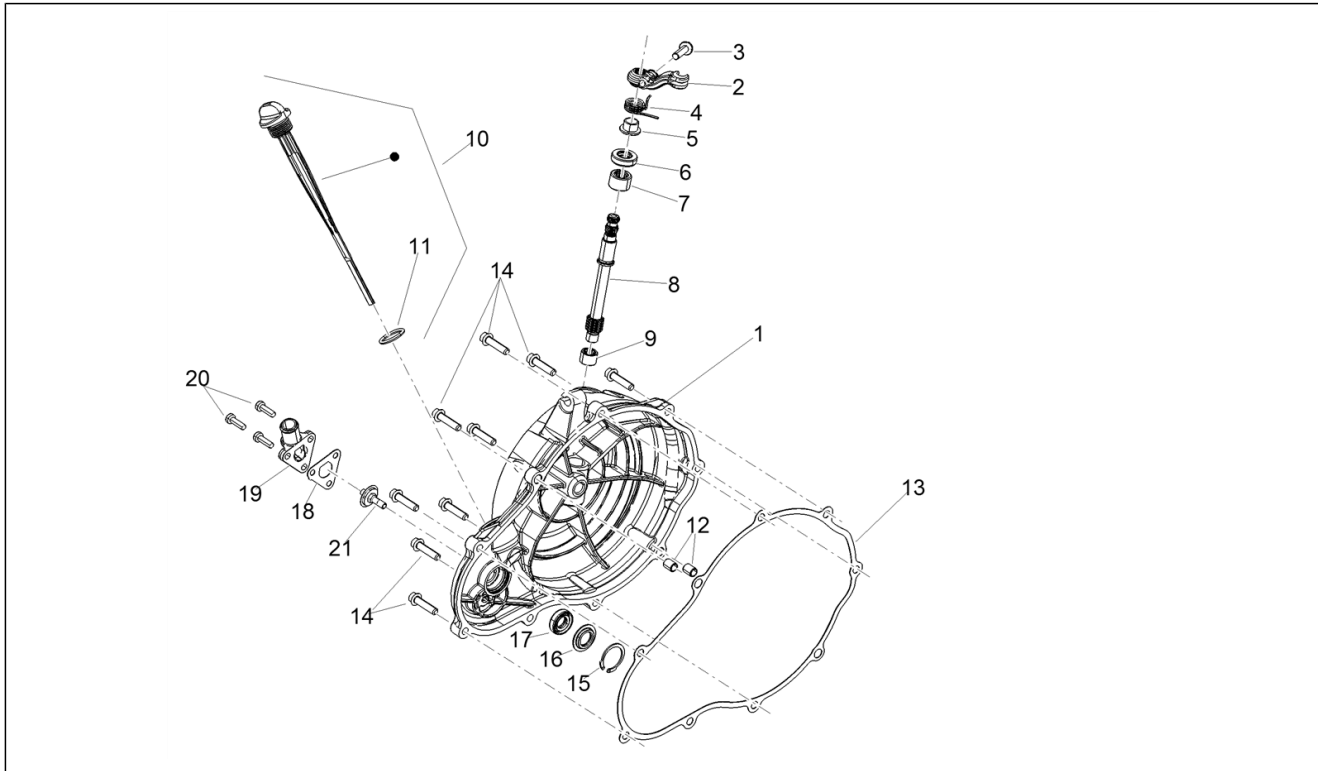

Einheit	Motor
Code	03.220
Beschreibung	Kupplungsdeckel
Inspektion	1

Pos.	Code	Beschreibung	Menge	Varianten
1	1A019260	Kupplungsdeckel	1	
2	1A018062	Kupplungshebel	1	
3	AP8152279	TE Schr. m. Flansch M6x20	1	
4	857461	Rückholfeder Kupplungsfeder	1	
5	857460	T-Buchse	1	
6	1A017552	Dichtring 12X22	1	
7	B045224	Nadelhülse 12x8x12	1	
8	1A017986R	Kupplungswelle	1	
9	B045225	Nadelhülse 10x14x10	1	
10	1A015338	Öldeckel komplett	1	
11	AP9150356	O-Ring D18,72x2,62	1	
12	411209	Führungsstift	2	
13	1A013509	Dichtung für Kupplungsdeckel	1	
14	874549	Sechskantschraube geflanscht	8	
15	880701	Seegerring	1	
16	879320	Distanzscheibe	1	
17	1A019621	Ölabstreifring D12x22x6	1	
18	1A019262	Dichtung	1	
19	1A019261	Deckel ölentlüftung	1	
20	857048	Schraube M5x16	3	
21	1A019359	Spezialschraube	1	
21	1A019163	Spezialschraube	1