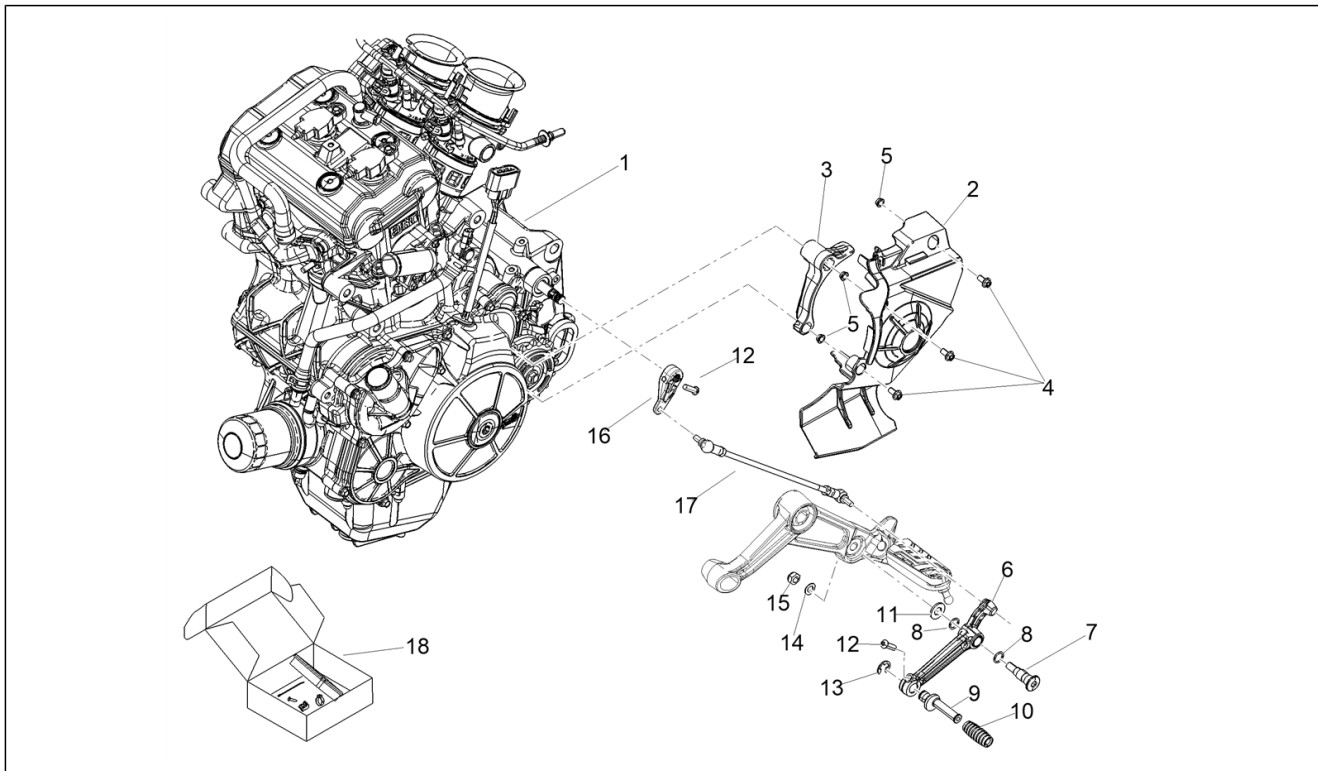

Einheit	Motor
Code	03.010
Beschreibung	Motor-Fertigstellung
Inspektion	1

Pos.	Code	Beschreibung	Menge	Varianten
1	CM2966115	660 RS TUONO EMEA USA LIGHT	1	
2	2B005847	Ritzelkasten	1	
3	2B005886	Kettenführung	1	
4	AP8152277	Sechskantschraube geflanscht M6x12	3	
5	AP8121811	T-Buchse	3	
6	2B006353	Schalthebel	1	
7	AP8121223	Stift Hinterradbremsh. eb.	1	
8	AP8144007	O-Ring 11,11x1,78	2	
9	AP8121221	Stift Bremshebel	1	
10	AP8120912	Gummi für Hebel	1	
11	AP8150020	Ausgleichscheibe 10,5x21x2*	1	
12	AP8224470	TBEI Schraube M6x20 inox	2	
13	AP8150462	Seegerring d9	1	
14	AP8150376	Ausgleichscheibe 8,5x15x0,8	1	
15	AP8150431	Mutter unten M8	1	
16	2B007256	Schalthebel	1	
17	2B008395	Zugstange Schaltzug	1	
18	1L006293C		1	Technische Spezifikation:660 engine recall small parts kit [Kit motore 660]