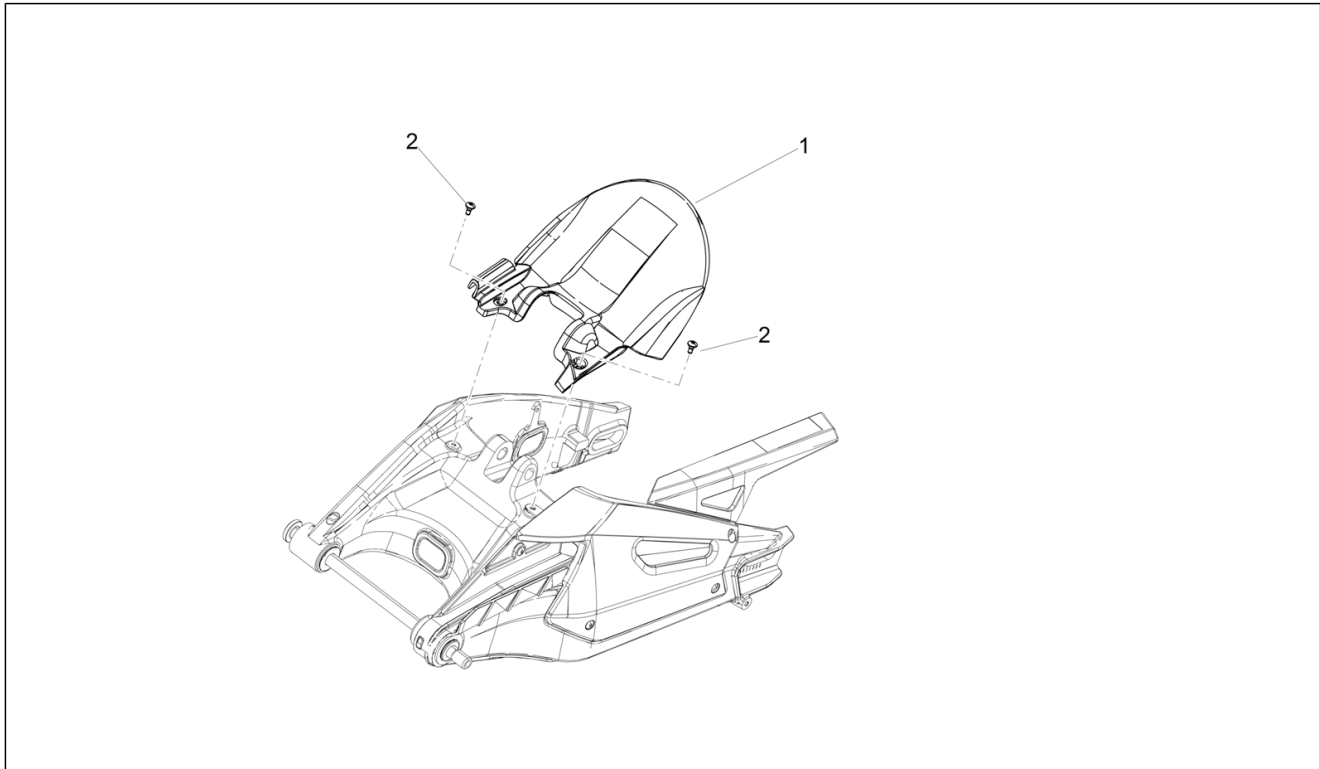

<b>Einheit</b>	Aufbau
<b>Code</b>	02.140
<b>Beschreibung</b>	Heckaufbau
<b>Inspektion</b>	1

Pos.	Code	Beschreibung	Menge	Varianten
21	AP8152287	TE Schr. m. Flansch M8x25	2	

<b>Einheit</b>	Aufbau
<b>Code</b>	02.150
<b>Beschreibung</b>	Hinteres schutzblech
<b>Inspektion</b>	1