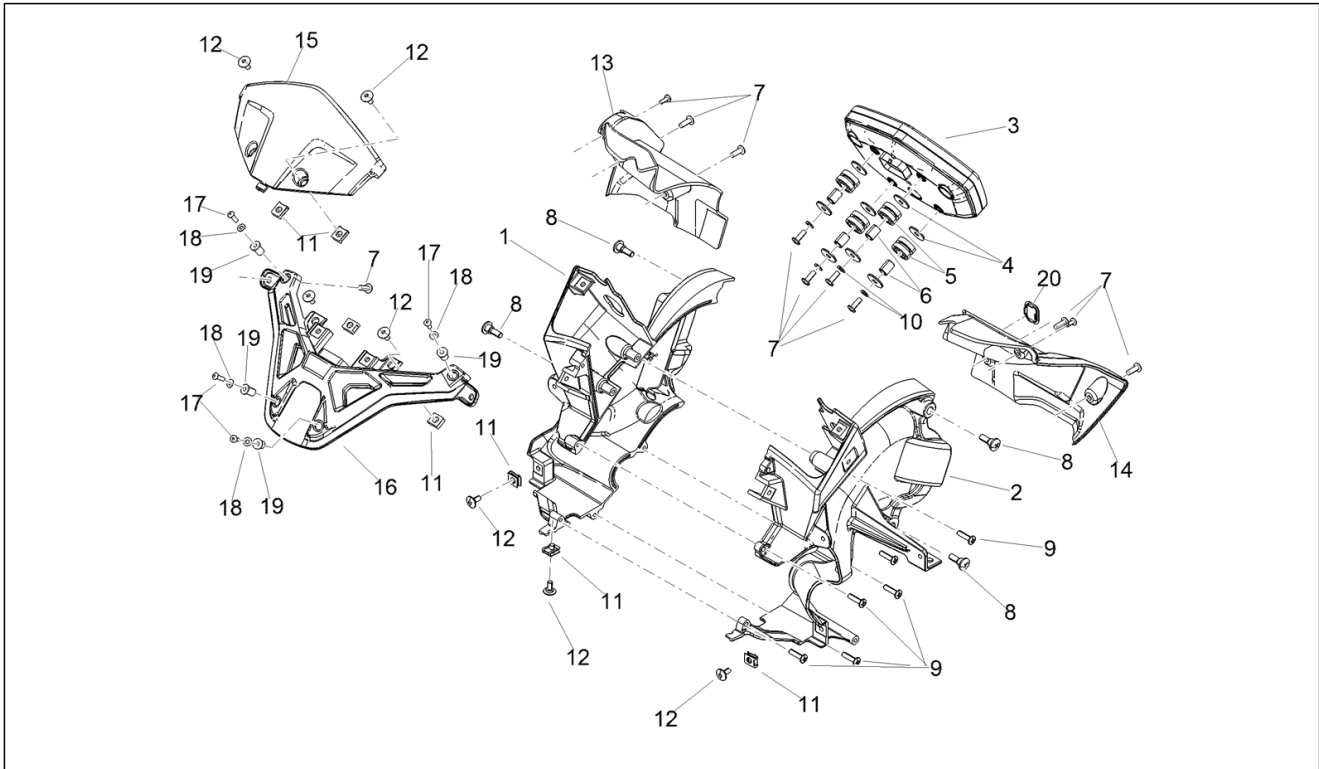

Einheit	Vorderer Lichter - Instrumente
Code	08.020
Beschreibung	Instrumente
Inspektion	1

Pos.	Code	Beschreibung	Menge	Varianten
1	2B008022	Halterung Armaturenbrett RE (Recht)	1	
2	2B008023	Halterung Armaturenbrett LI (linke)	1	
3	2D000554	Instrumententafel	1	
4	AP8150255	Ausgleichscheibe 5x20x1,5	4	
5	AP8220150	Gummi	4	
6	AP8221017	Distanzscheibe	4	
7	AP8152270	TBEI Schraube M5x25	4	
8	575249	screw	4	
9	AP8152329	Kreuz.schl.flnschschr. M5x20	6	
10	AP8150272	Gebogene Sprengscheibe 5,3x10x0,5	4	
11	00G04401462	Clip M5	7	
12	AP8150500	TBEI Schraube M5x9 NERINOX	7	
13	2B008049	Interne Abdeckung re	1	
14	2B008048	Interne Abdeckung li	1	
15	2B008108	Randleiste Instrumenten.	1	
16	2B008077	Halterung Kuppel	1	
17	581957	Schraube gewölbter Kopf Sechskant vertieft	4	
18	895916	Plastikscheibe	4	
19	AP8144564	Gummi mit Einsatz M4	4	
20	2B008462	Deckel USB	1