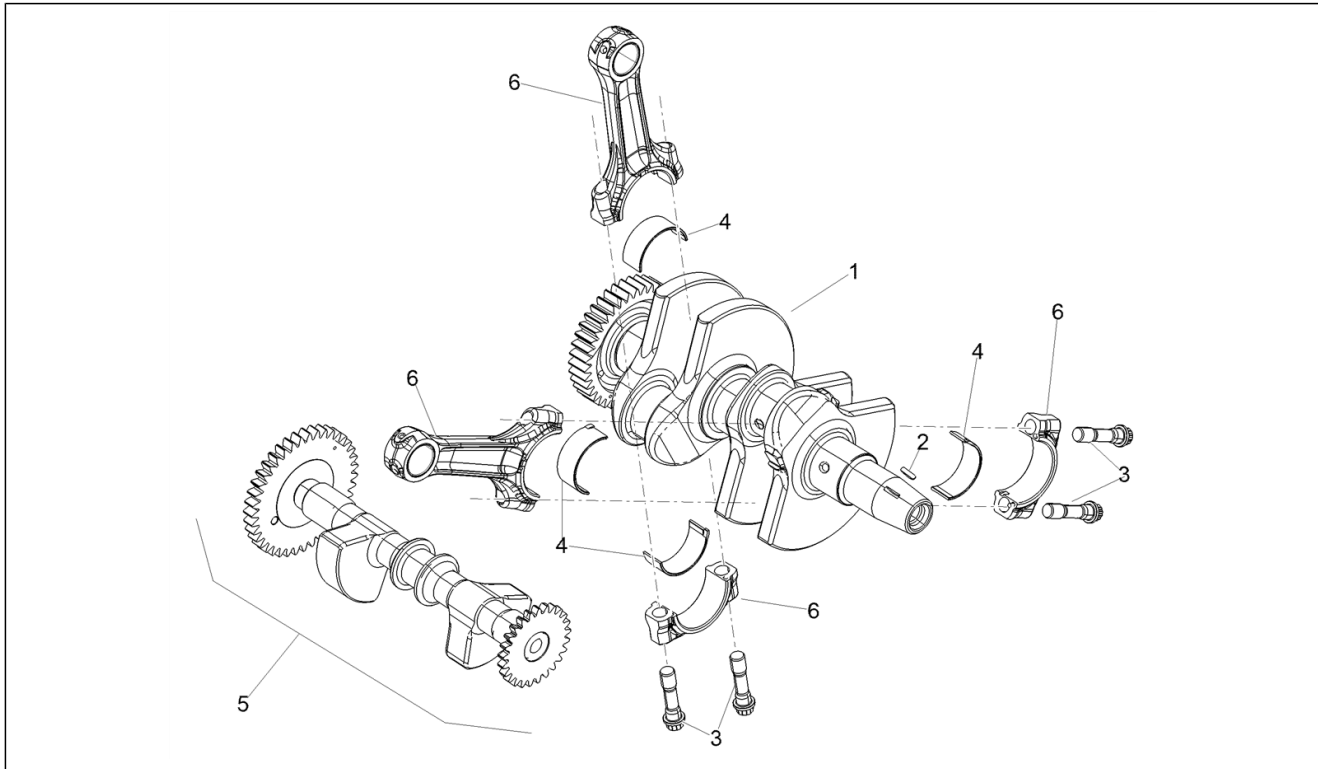

Einheit	Motor
Code	03.160
Beschreibung	Kurbelwelle
Inspektion	1

Pos.	Code	Beschreibung	Menge	Varianten
1	1A0193604E1	Kurbelwelle Gewichtsklasse E1	1	
1	1A0193604E2	Kurbelwelle Gewichtsklasse E2	1	
1	1A0193604E3	Kurbelwelle Gewichtsklasse E3	1	
1	1A0193604E4	Kurbelwelle Gewichtsklasse E4	1	
1	1A0193604E5	Kurbelwelle Gewichtsklasse E5	1	
2	000267	Scheibfeder	1	
3	1A016237	Pleuelschraube	4	
4	2A0008370B	Pleuellagerschale blau	4	
4	2A0008370G	Pleuellagerschale gelb	4	
4	2A0008370V	Pleuellagerschale Grün	4	
5	1A0171494	Gegenwelle	1	
6	1A011945E1	Pleuel Gewichtsklasse E1	1	
6	1A011945E2	Pleuel Gewichtsklasse E2	1	
6	1A011945E3	Pleuel Gewichtsklasse E3	1	
6	1A011945E4	Pleuel Gewichtsklasse E4	1	
6	1A011945E5	Pleuel Gewichtsklasse E5	2