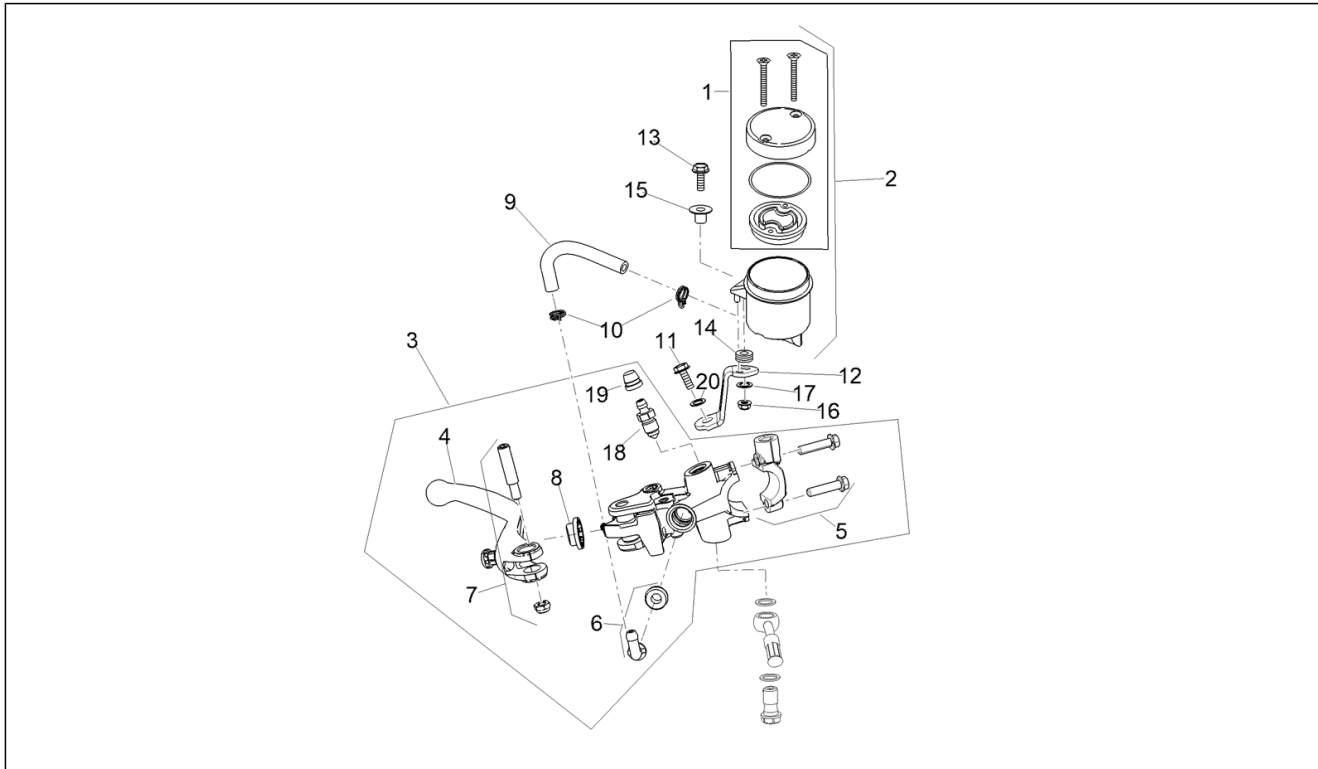

Einheit	Bremsanlage
Code	06.010
Beschreibung	Vorderradbremspumpe
Inspektion	1

Pos.	Code	Beschreibung	Menge	Varianten
1	2B007234	Bremsen-Öltankschraube	1	
2	2B007235	Öltank Bremsen	1	
3	2B007726	Bremszylinder vorne	1	
4	2B002986	Vorderradbremshebel	1	
5	2B002996	[...]	1	
6	AP8213057	Hinterer Pumpenanschluß	1	
7	AP8133666	Hebelbolzen	1	
8	B044585	Haube Bremszyl.vorn	1	
9	2B005379	Ölbehälterleitung	1	
10	AP8101595	Schelle D10,1	2	
11	AP8150340	TBEI Schraube M6X12	1	
12	2B002993	Bremsen Öltankhalter	1	
13	AP8152137	TBEI Schraube M6x20 Z.N.	1	
14	AP8120030	Gummi	1	
15	AP8221023	T-Buchse	1	
16	AP8150474	Hutmutter Edelstahl M6	1	
17	658830	Gebogene Sprengscheibe 6x12	1	
18	AP8133502	Entlüftungsanschluß	1	
19	AP8113230	Entlüftungskappe	1	
20	AP8150182	Gebogene Sprengscheibe *	1