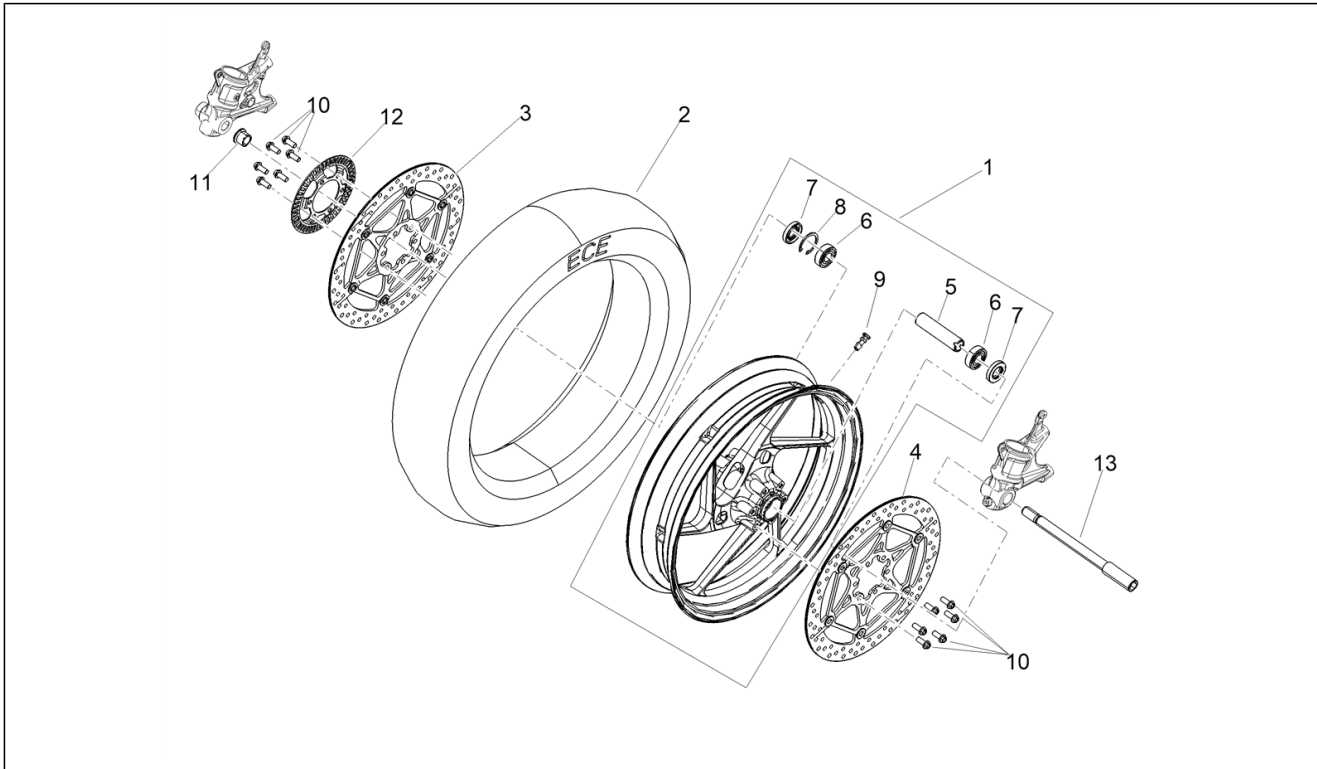

Einheit	Räder
Code	05.010
Beschreibung	Vorderrad
Inspektion	1

Pos.	Code	Beschreibung	Menge	Varianten
1	2B005585	Vorderrad komplett mit Lagern 3.5X17"	1	
2	2B007585	Vorderreifen "Pirelli"	1	
2	2B006829	Vorderreifen "Dunlop"	1	
3	B044279	Vorderradbremsscheibe	1	
4	B044280	Vorderradbremsscheibe SX	1	
5	2B006183	Innen V.rad Distanzscheibe	1	
6	2B007579	Kugellager 17x40x12	2	
7	2B006236	Dichtring 22X40X7 NBR75	2	
8	825667	Seegerring	1	
9	AP8104728	Schlauchloses Reifenventil 90°	1	
10	2B002416	TE Schr. m. Flansch M8x20	12	
11	2B006215	R. Distanzscheibe Vorderrad	1	
12	2B004778	Hallgeber ABS	1	
13	2B006202	Vorderradbolzen	1