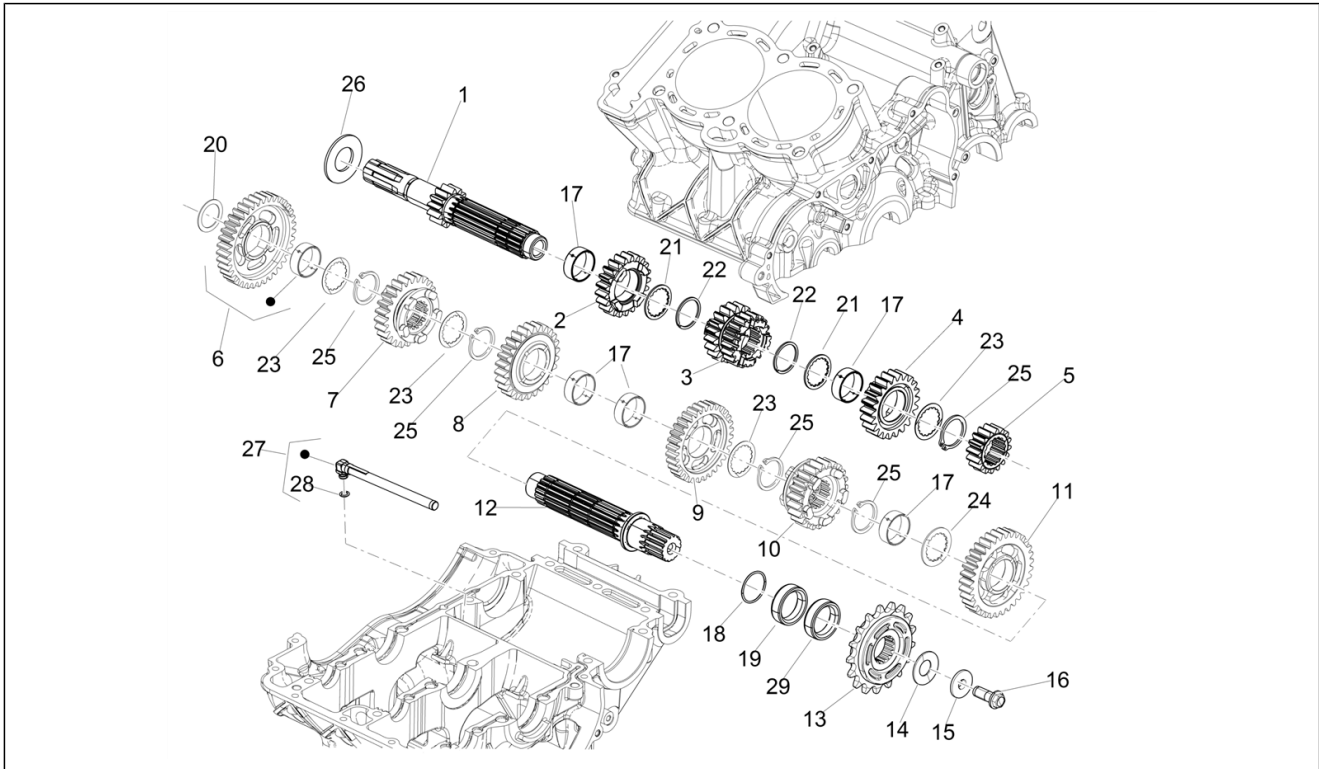

Einheit	Motor
Code	03.180
Beschreibung	Schaltgetriebe - Zahnräder
Inspektion	1

Pos.	Code	Beschreibung	Menge	Varianten
1	1A019499	Hauptwelle	1	
2	1A018886	Wechselrad 5. gang	1	
3	1A018890	Zahnrad 3-4.gang	1	
4	1A018887	Zahnrad 6. Gang	1	
5	1A012118	Zahnrad 2. Gang	1	
6	1A016957	Zahnrad 1.gang	1	
7	1A018889	Zahnrad 5.gang	1	
8	1A018888	Zahnrad 4.gang	1	
9	1A019882	Zahnrad 3.gang	1	
10	1A018086	Zahnrad 6. Gang	1	
11	1A018085	Zahnrad 2. Gang	1	
12	1A012117	Festrad	1	
13	2B006795	Ritzel Z-17	1	
14	2B002193	Tellerfeder	1	
15	2B002191	T-Buchse	1	
16	B043047	TE Schr. m. Flansch M10x25	1	
17	849308	Buchse Beweglich	3	
18	871901	Dichtung OR	1	
19	974558	Distanzscheibe	1	
20	1A017027	Ausgleichsscheibe	1	
21	849424	Bundscheibe	2	
22	849426	Sprengring	2	
23	849310	Bundscheibe	4	
24	849309	Bundscheibe	1	
25	849311	Sprengring	5	
26	974320	Unterlegscheibe	1	
27	1A016199	Schmierleitung	1	
28	224035	O-Ring	1