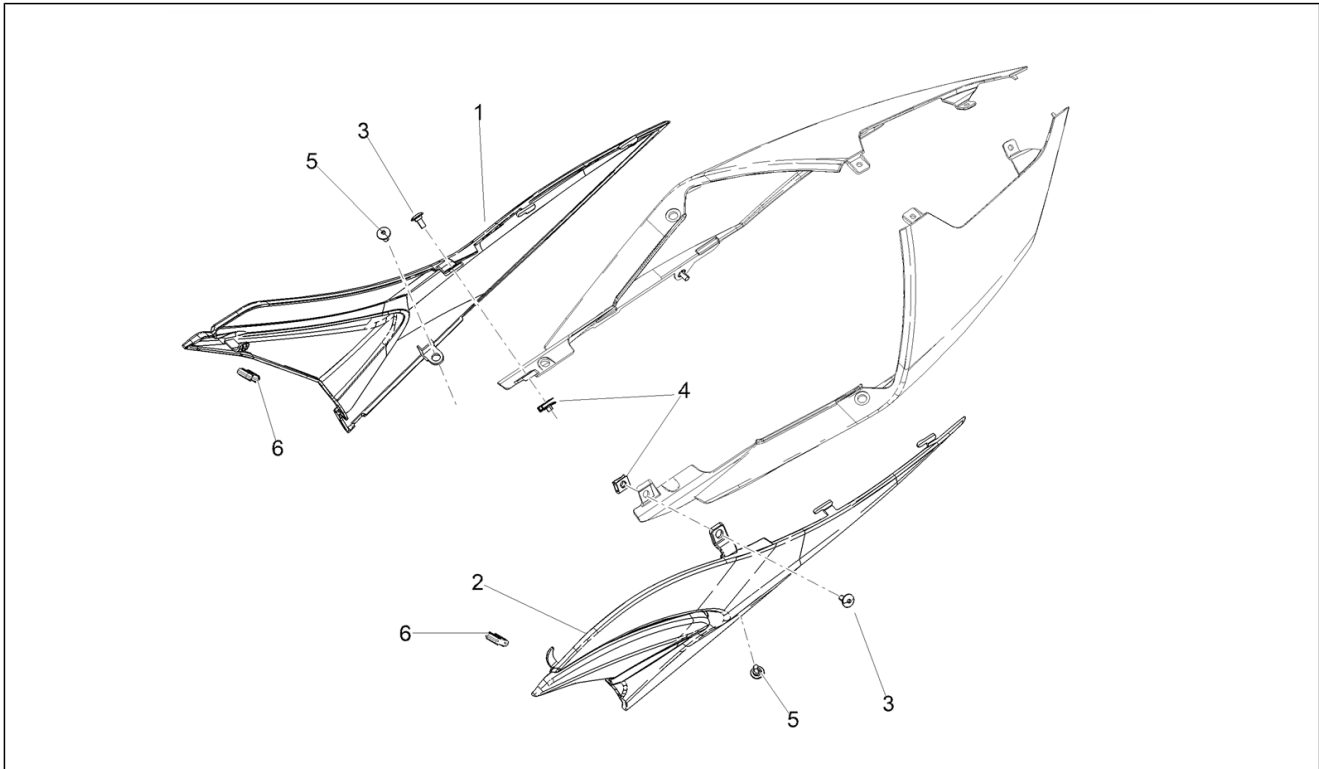

Einheit	Aufbau
Code	02.100
Beschreibung	Mittlerer Aufbau
Inspektion	1

Pos.	Code	Beschreibung	Menge	Varianten
1	2B006645	Seitenteil rechts	1	
2	2B006646	Seitenteil links	1	
3	AP8150500	TBEI Schraube M5x9 NERINOX	2	
4	00G04401462	Clip M5	2	
5	AP8152302	TBEI Schraube m.Flansch M5x12	2	
6	2B007247	Gummi	2