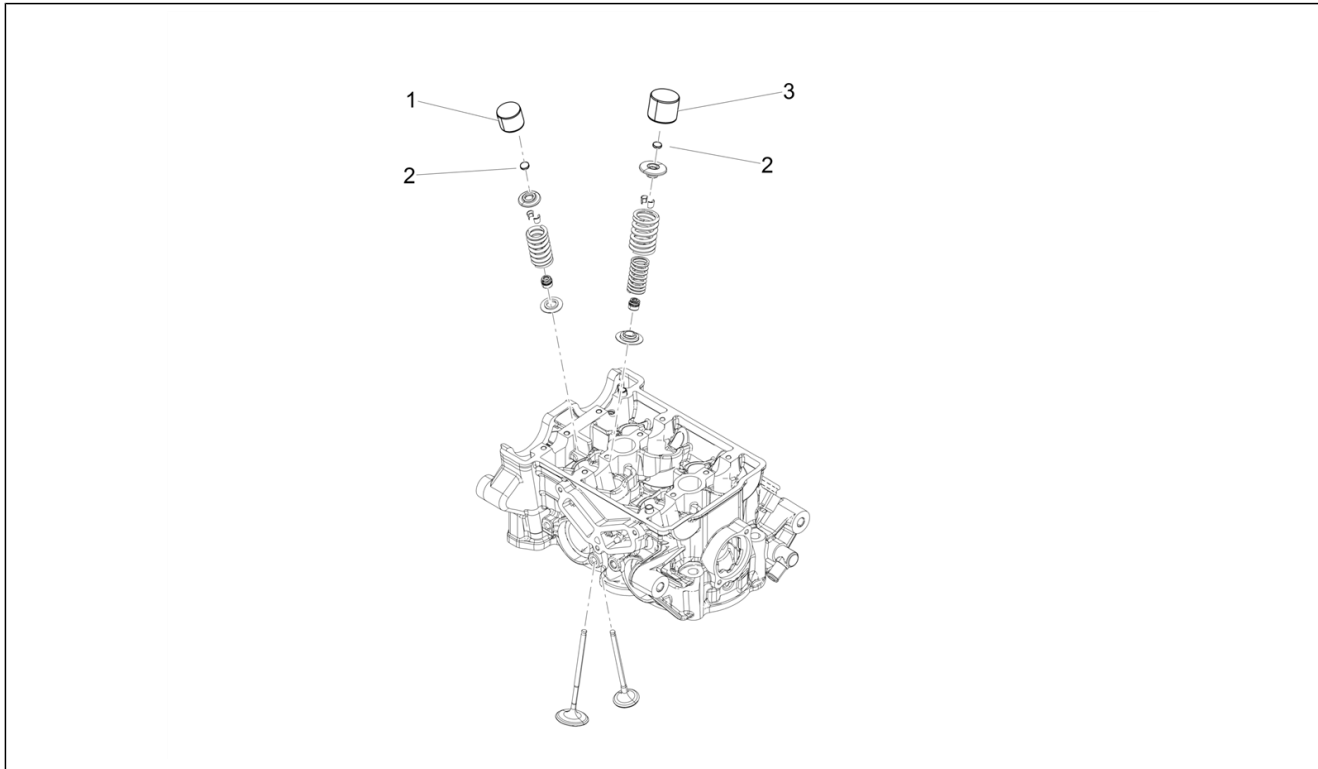

Einheit	Motor
Code	03.110
Beschreibung	Belag
Inspektion	1

Pos.	Code	Beschreibung	Menge	Varianten
1	855632	Ventilbecher	1	
2	CM327001	Belag 1.75	1	
2	CM327002	Belag 1.77	1	
2	CM327003	Belag 1.80	1	
2	CM327005	Belag 1.85	1	
2	CM327004	Belag 1.82	1	
2	CM327006	Belag 1.87	1	
2	CM327007	Belag 1.90	1	
2	CM327008	Belag 1.92	1	
2	CM327009	Belag 1.95	1	
2	CM327010	Belag 1.97	1	
2	CM327011	Belag 2.00	1	
2	CM327012	Belag 2.02	1	
2	CM327013	Belag 2.05	1	
2	CM327014	Belag 2.07	1	
2	CM327015	Belag 2.10	1	
2	CM327016	Belag 2.12	1	
2	CM327017	Belag 2.15	1	
2	CM327018	Belag 2.17	1	
2	CM327019	Belag 2.20	1	
2	CM327020	Belag 2.22	1	
2	CM327021	Belag 2.25	1	
2	CM327022	Belag 2.27	1	
2	CM327023	Belag 2.30	1	
2	CM327024	Belag 2.32	1	
2	CM327025	Belag 2.35	1	
2	CM327026	Belag 2.37	1	
2	CM327027	Belag 2.40	1