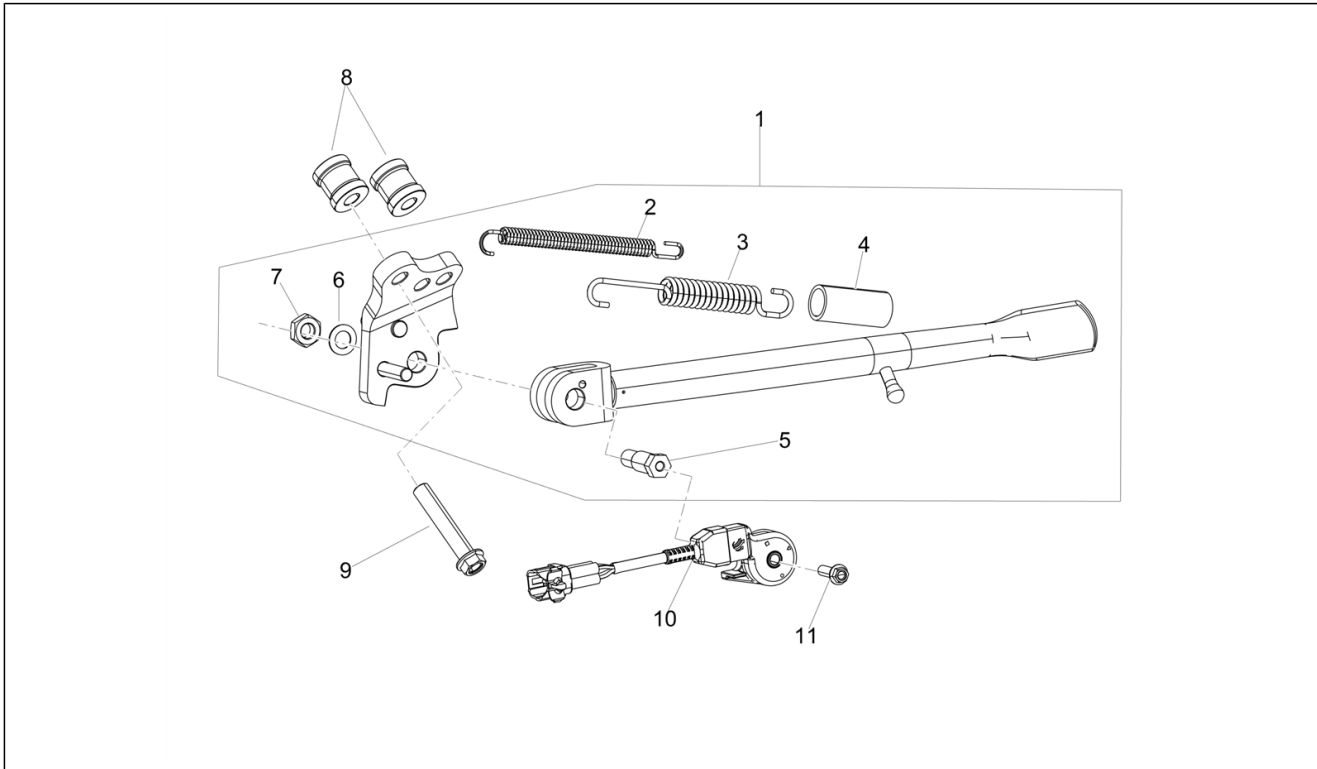

Einheit	Fahrgestell/Karosserie
Code	01.030
Beschreibung	Hauptständer
Inspektion	1

Pos.	Code	Beschreibung	Menge	Varianten
1	2B006338	Seitenständer kpl.	1	
2	AP8221211	Rückholfeder Ständer	1	
3	AP8221204	Hauptständer Schraubenfeder	1	
4	AP8102524	Schutz f. Ständerfeder	1	
5	2B007560	Ständerschraube	1	
6	AP8150292	Gebogene Sprengscheibe *	1	
7	AP8152001	Mutter unten M10x1,25	1	
8	2B006346	Distanzbuchse	2	
9	AP8150086	TCEI Schraube M10X55 DA - 8.8 UNI 5391	2	
10	2D000530	Schalter	1	
11	AP8152279	TE Schr. m. Flansch M6x20	1