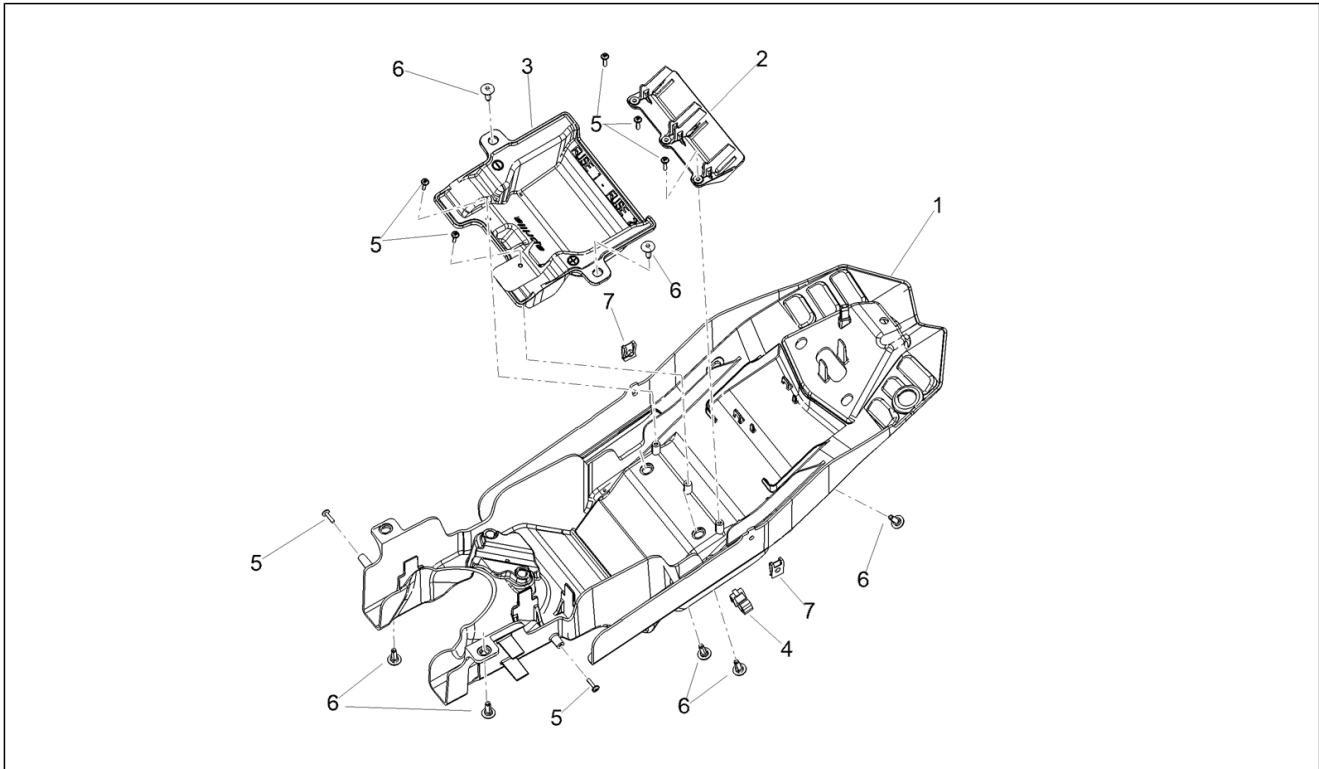

Einheit	Aufbau
Code	02.130
Beschreibung	Staufach
Inspektion	1

Pos.	Code	Beschreibung	Menge	Varianten
1	2B007272	Verschl. unt. vorn Sitz	1	
2	2B006602	Hltr. Sicherungsblock	1	
3	2B006672	Batteriedeckel	1	
4	CM013201	Kleine Feder	1	
5	AP8150413	Gew.schr. 3,9x14	7	
6	AP8152302	TBEI Schraube m.Flansch M5x12	8	
7	AP8102375	Klammer M5	2