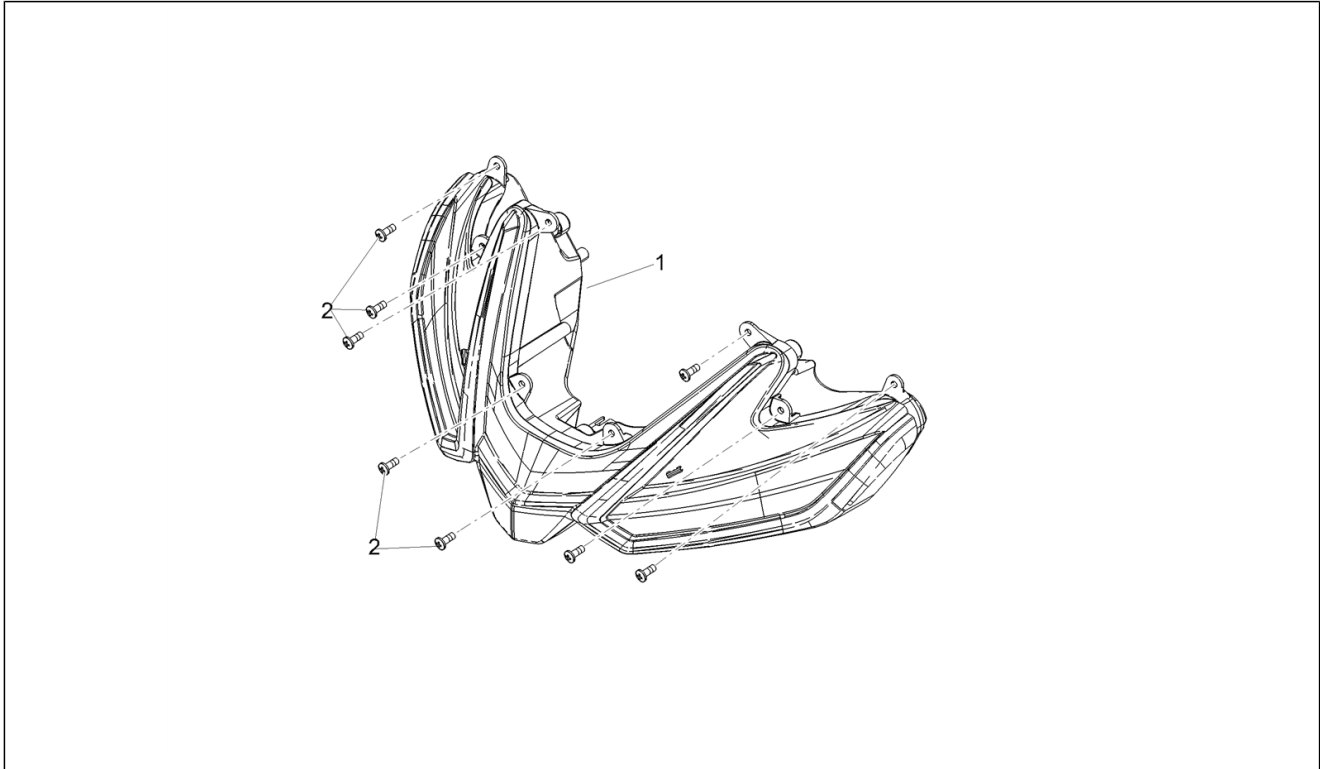

Einheit	Vorderer Lichter - Instrumente
Code	08.010
Beschreibung	Vorderleuchten
Inspektion	1

Pos.	Code	Beschreibung	Menge	Varianten
1	2D000465	Scheinwerfer	1	
2	AP8152270	TBEI Schraube M5x25	8