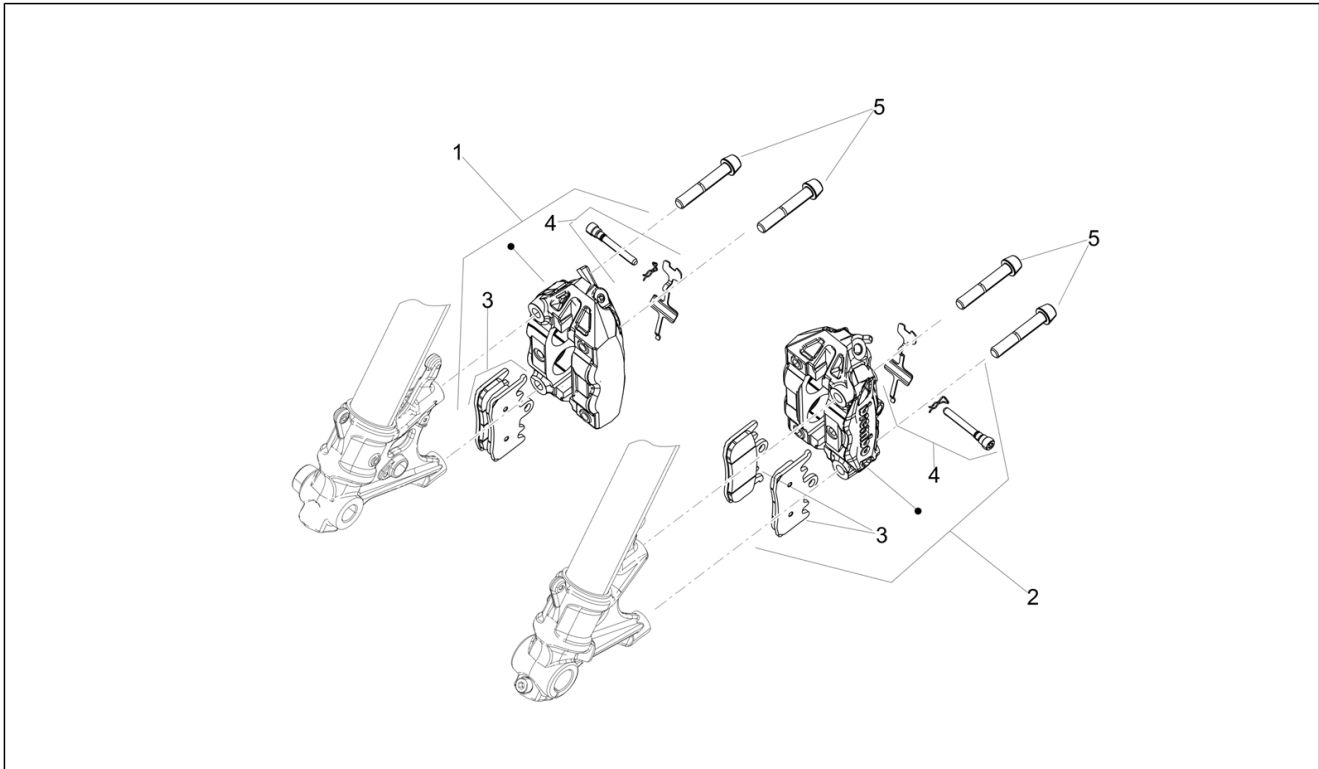

Einheit	Bremsanlage
Code	06.020
Beschreibung	Vorderradbremzange
Inspektion	1

Pos.	Code	Beschreibung	Menge	Varianten
1	2B006451	Vorderradbremzange r.	1	
2	2B006452	Vorderradbremzange l.	1	
3	2B000214	Beläge (paar)	1	
4	B044598	Kit Zapfen+Feder+Splint	1	
5	2B005564	Zylinderschraube M10x1,25x55	1