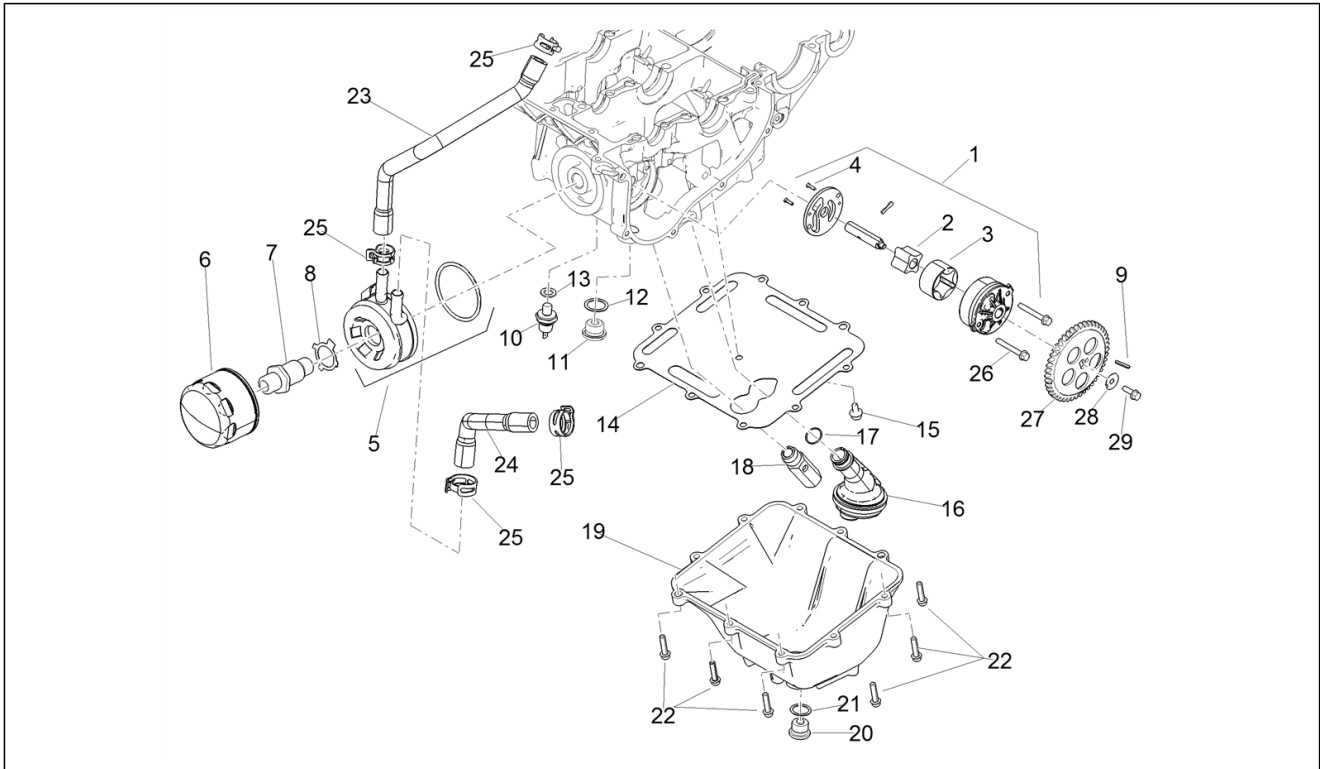

Einheit	Motor
Code	03.190
Beschreibung	Schmierung
Inspektion	1

Pos.	Code	Beschreibung	Menge	Varianten
29	1A014410	Sechskantschraube M7x18 vorimprägniert	1