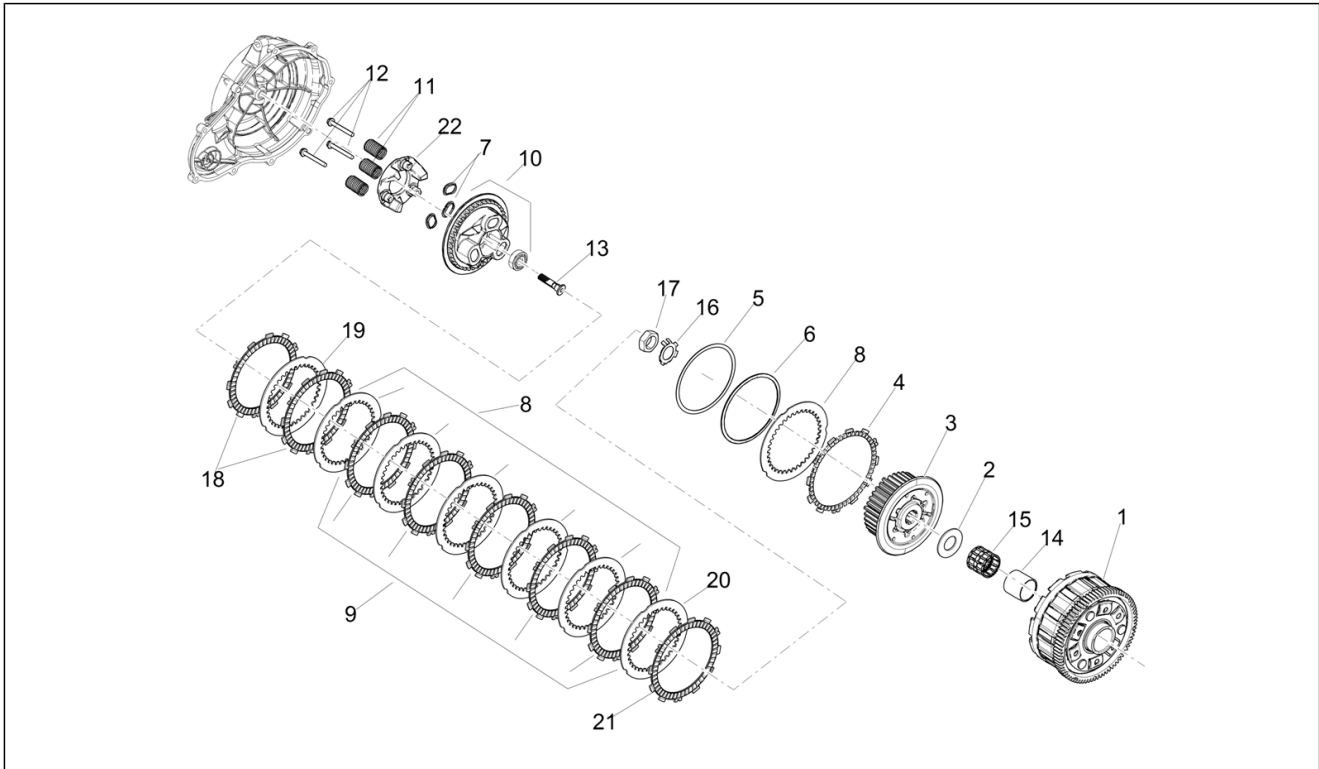

Einheit	Motor
Code	03.230
Beschreibung	Kupplung
Inspektion	1

Pos.	Code	Beschreibung	Menge	Varianten
1	1A018690	Kupplungsglocke	1	
2	974320	Unterlegscheibe	1	
3	1A018699	Mitnehmer	1	
4	1A018702	Treibende Kuppl.scheibe	1	
5	1A018701	Unterlegscheibe	1	
6	879315	Tellerfeder	1	
7	1A018693	Rückhalter feder	3	
8	2A000929	Getriebene Kuppl.scheibe	6	
9	2A000927	Treibende Kuppl.scheibe	5	
10	1A018696	Andrückfeder	1	
11	1A018698	Feder	3	
12	1A018700	Schraube M6	3	
13	2A001091	Kupplung Klinke	1	
14	873543	Distanzscheibe	1	
15	974361	Nadelkaefig 35X40X35,8	1	
16	1A018089	Sprengring	1	
17	876790	Mutter	1	
18	1A018694	Treibende Kuppl.scheibe	2	
19	1A018695	Treibende Kuppl.scheibe	1	
20	1A010613	Getriebene Kuppl.scheibe nitr.	1	
21	1A010611	Treibende Kuppl.scheibe gedr.	1	
22	1A018703	Druckscheibe	1