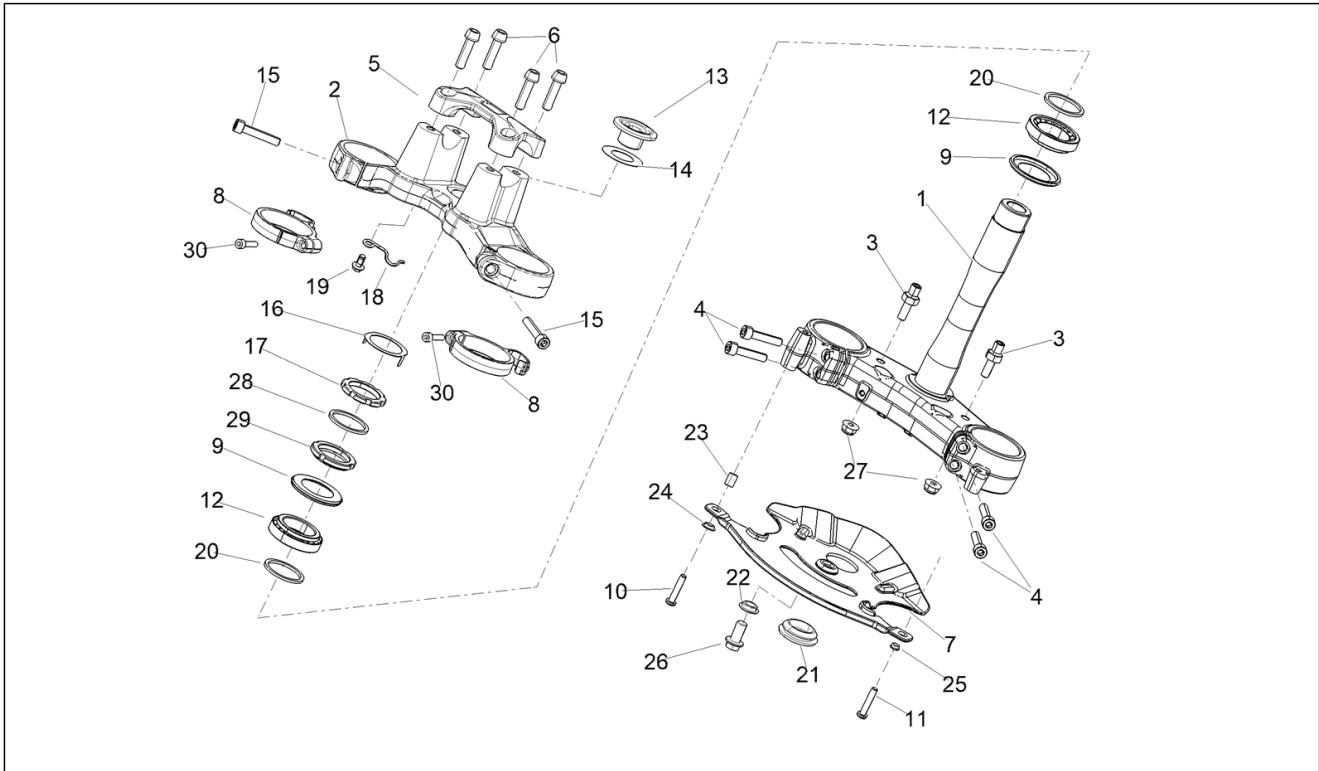

Einheit	Lenkstange - Schaltungen
Code	07.010
Beschreibung	Lenkung
Inspektion	1

Pos.	Code	Beschreibung	Menge	Varianten
28	887831	Gummischeibe	1	
29	AP8123642	Nutmutter	1	
30	AP8150252	TCEI Schraube M5x20	2