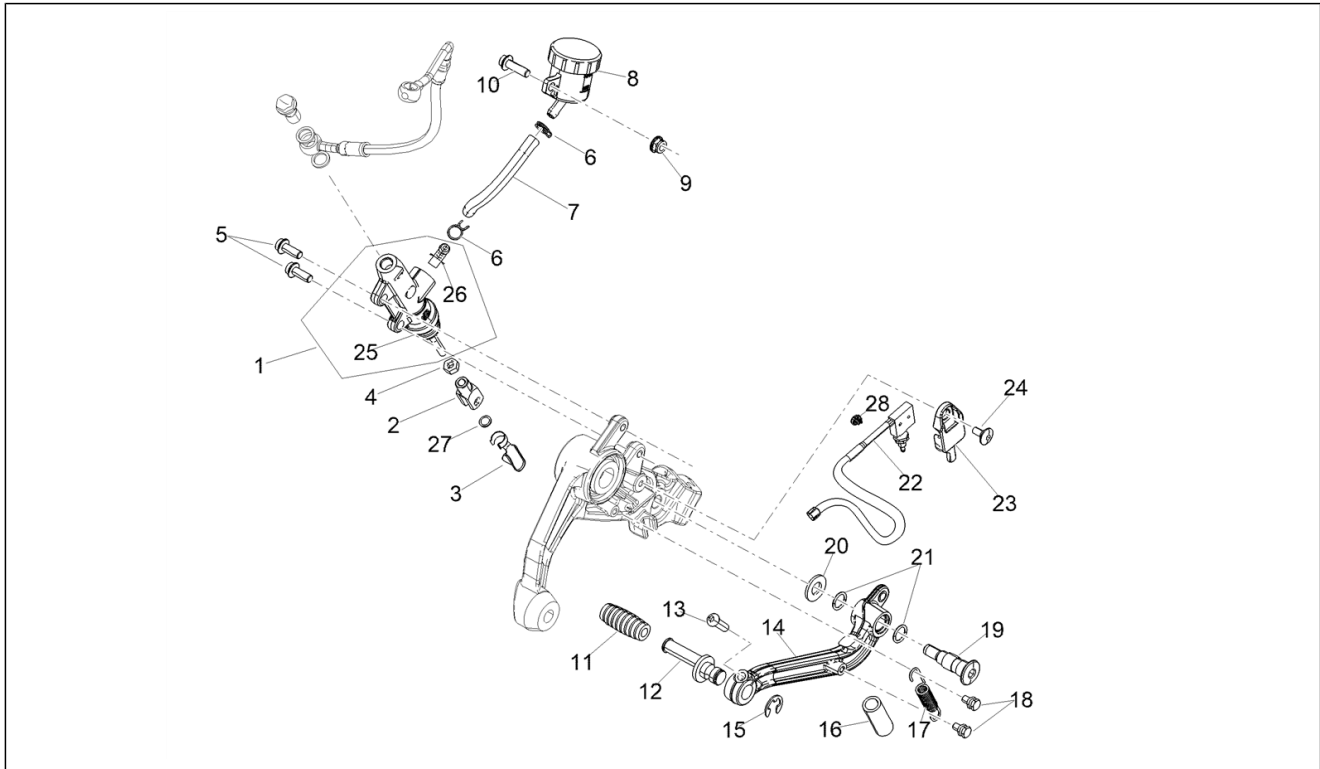

Einheit	Bremsanlage
Code	06.030
Beschreibung	Hinterradbremspumpe
Inspektion	1

Pos.	Code	Beschreibung	Menge	Varianten
1	2B007140	Hinterradbremspumpe	1	
2	AP8113081	Schaltgabel	1	
3	AP8113082	Klemmen für Schaltgabel	1	
4	AP8150026	Mutter M6	1	
5	AP8152278	TE Schr. m. Flansch M6x16	2	
6	AP8101595	Schelle D10,1	2	
7	2B007141	Ölbehälterleitung	1	
8	2B007248	Öltank Bremsen	1	
9	AP8152299	Selbstsperrende Mutter M6	1	
10	AP8152279	TE Schr. m. Flansch M6x20	1	
11	AP8120912	Gummi für Hebel	1	
12	AP8121221	Stift Bremshebel	1	
13	AP8224470	TBEI Schraube M6x20 inox	1	
14	2B006355	Bremshebel Hinterradbremse	1	
15	AP8150462	Seegerring d9	1	
16	AP8120822	Silent-Block Federn	1	
17	893138	Feder	1	
18	859946	Befestigungsbolzen	2	
19	884033	Hebelbolzen	1	
20	AP8150020	Ausgleichscheibe 10,5x21x2*	1	
21	AP8144007	O-Ring 11,11x1,78	2	
22	2D000325	Bremsen-/Kupplungsschalter	1	
23	2B004845	Electric device support	1	
24	AP8150500	TBEI Schraube M5x9 NERINOX	1	
25	AP8113288	Gummibalg	1	
26	AP8213057	Hinterer Pumpenanschluß	1	
27	AP8120178	O-Ring OR112	1	
28	CM013203	Feder Blechkanten	1