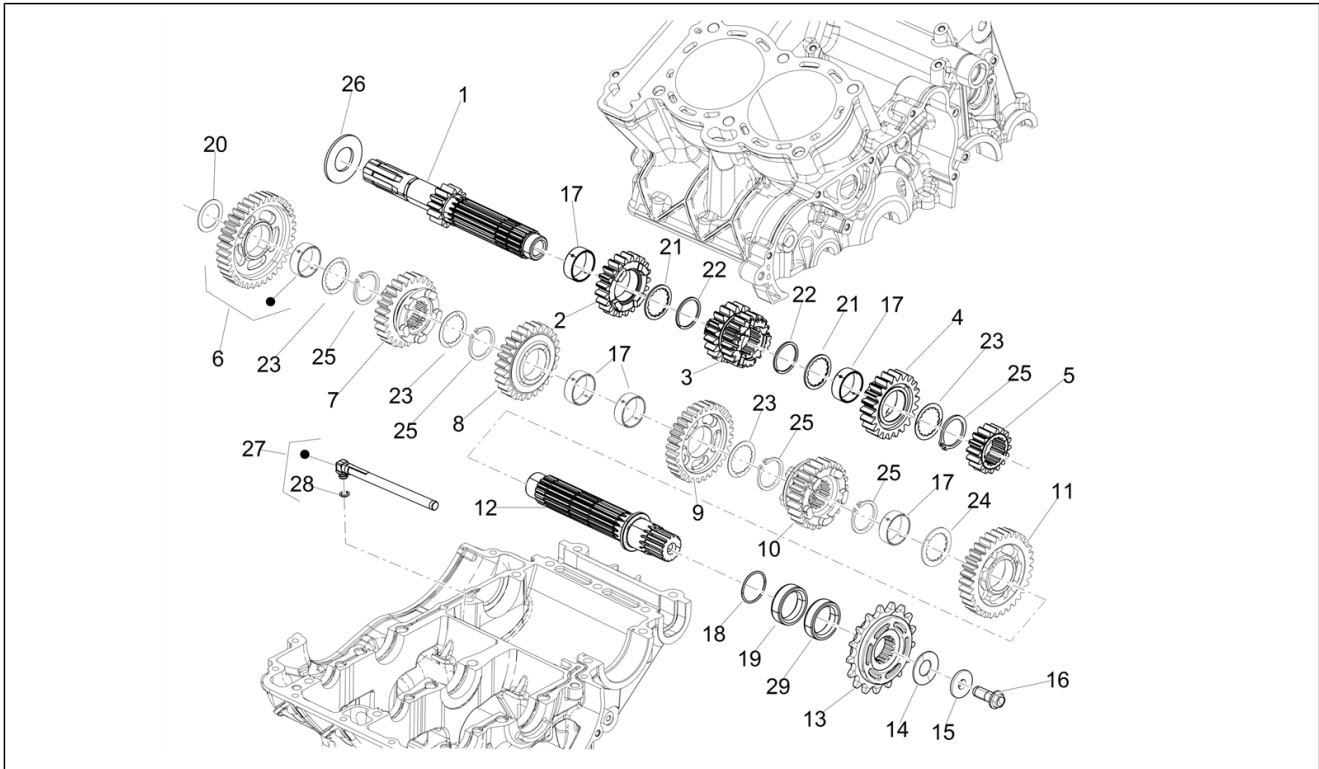

Einheit	Motor
Code	03.180
Beschreibung	Schaltgetriebe - Zahnräder
Inspektion	1

Pos.	Code	Beschreibung	Menge	Varianten
29	2B006792	Distanzscheibe	1