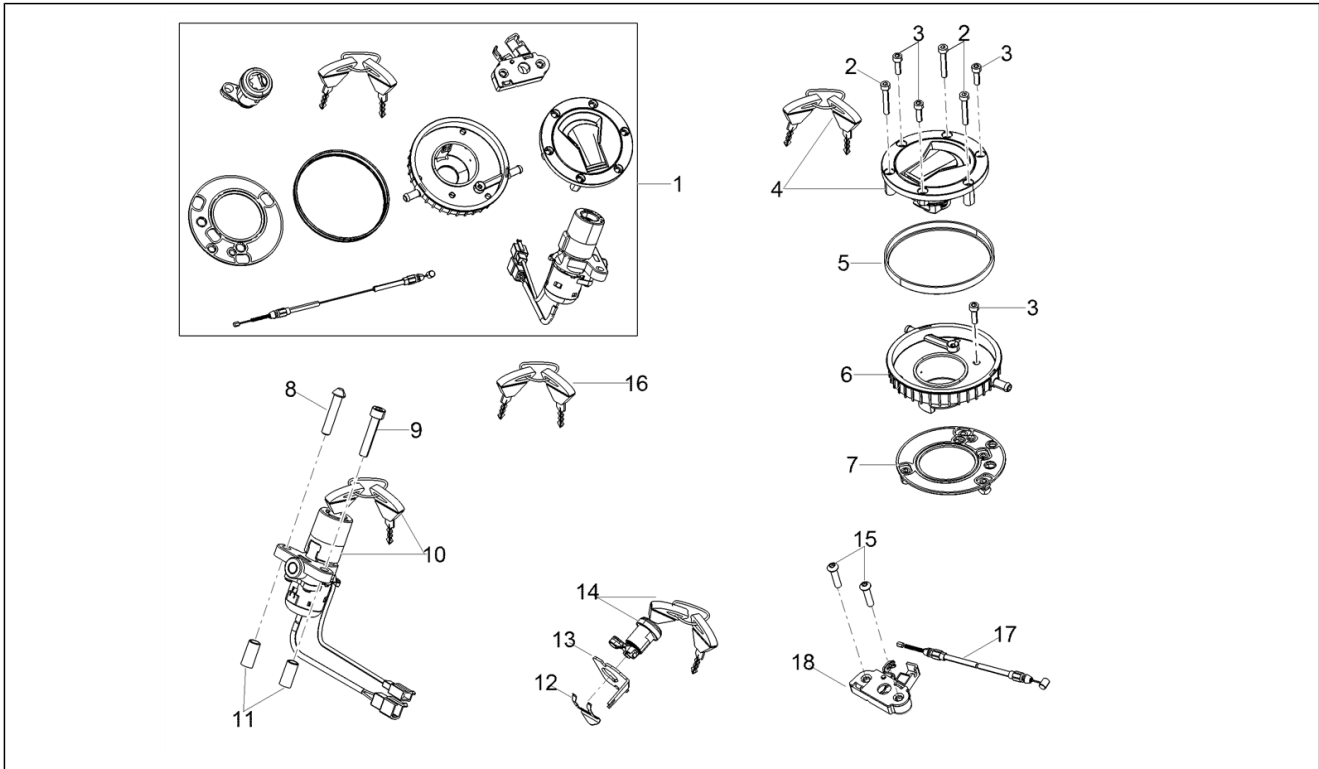

Einheit	Aufbau
Code	02.170
Beschreibung	Schloßen
Inspektion	1

Pos.	Code	Beschreibung	Menge	Varianten
1	2B006654	Kit Schließvorrichtungen	1	
2	AP8150453	TCEI Schraube M5x30	3	
3	AP8150454	TCEI Schraube M5x16	4	
4	2B006664	Tankverschluss mit Schlüssel	1	
5	899105	Tankverschlusdichtung	1	
6	2B007153	Schwimmerkammer	1	
7	899106	Dichtung	1	
8	AP8150351	Reißschraube M8x40	1	
9	AP8150164	TCEI Schraube M8x45	1	
10	2D000568	Umschalter mit Schlüssel	1	
11	AP8121773	Distanzscheibe *	2	
12	AP8121420	Gabelfeder	1	
13	978415	Kabelplatte	1	
14	2B006663	Schloss Sitzbank mit Schlüssel	1	
15	GU98250630	Schraube TSPCE M6X30	2	
16	2B006659	Schlüssel ungefräst	1	
17	2B005651	Sitz-Einkupplungsvorrichtung	1	
18	899543	Einhakplättchen schloß	1