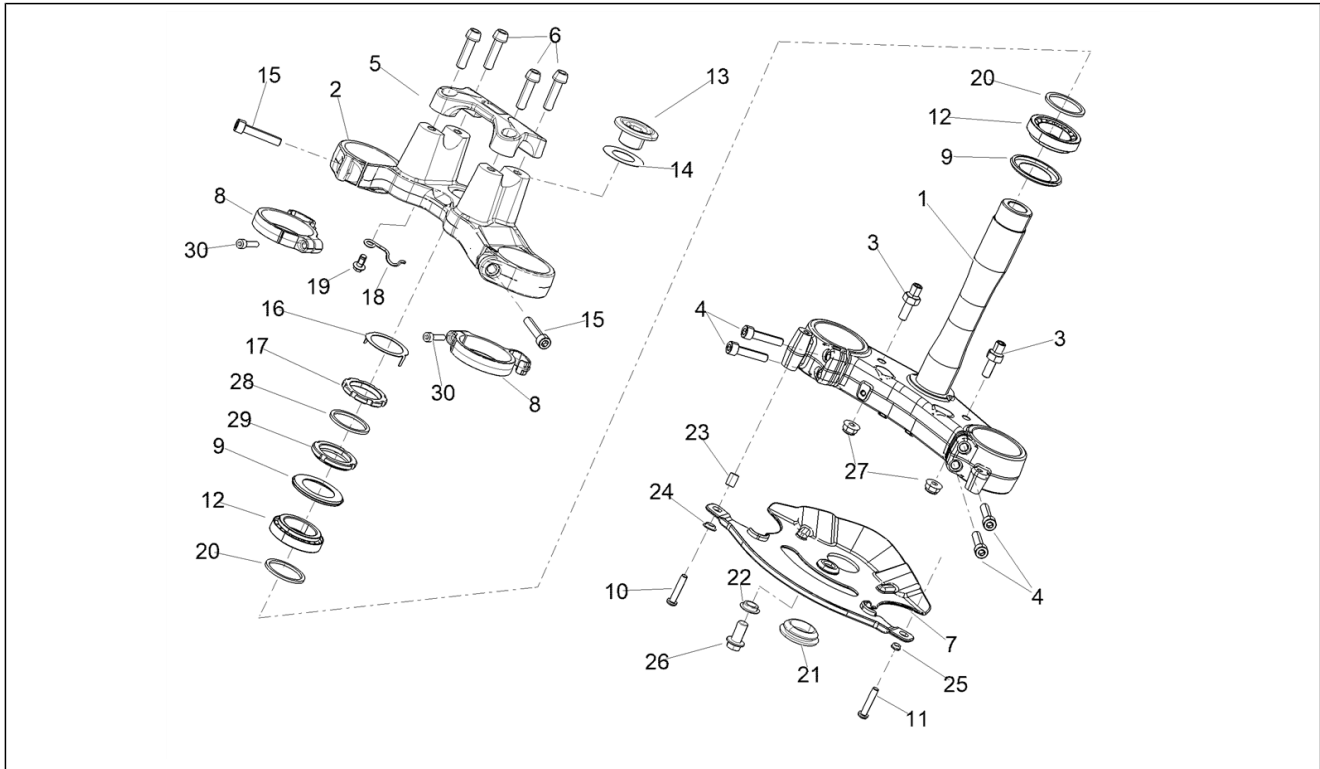

<b>Einheit</b>	Lenkstange - Schaltungen
<b>Code</b>	07.010
<b>Beschreibung</b>	Lenkung
<b>Inspektion</b>	1

Pos.	Code	Beschreibung	Menge	Varianten
1	2B007296	Platte unter	1	
2	2B007297	Obere Gabelplatte	1	
3	2B007089	Bolzen	1	
4	AP8150236	TCEI Schraube M8x35	4	
5	2B003980	Bügelbolzen oben	1	
6	AP8150540	Zylinderschraube	4	
7	2B006618	Verschluss unten Gabelbrücke	1	
8	2B008616	Kabelführung	2	
9	AP8123641	Staubschutzring	2	
10	AP8152282	TE Schr. m. Flansch M6x35	2	
11	AP8152278	TE Schr. m. Flansch M6x16	2	
12	AP8110077	Axialkugellager	2	
13	2B008439	Fixierbuchse ob. Platte	1	
14	AP8152442	Scheibe Lenkkopf	1	
15	AP8150171	TCEI Schraube M8x40	2	
16	887832	Sicherheitspl. Lenkung	1	
17	AP8123643	Gegenmutter	1	
18	2B008079	Kabelführung	1	
19	2B005143	TE Schr. m. Flansch M6x12	1	
20	2B006482	Dichtring Ø35xØ42x4	2	
21	190567	Deckel	1	
22	AP8121096	T-Buchse 8,2x12x4	1	
23	AP8221017	Distanzscheibe	1	
24	AP8152285	TE Schr. m. Flansch	1	
25	AP8121811	T-Buchse	1	
26	AP8152285	TE Schr. m. Flansch	1	
27	AP8152300	Selbstsperrende Mutter M8	2	