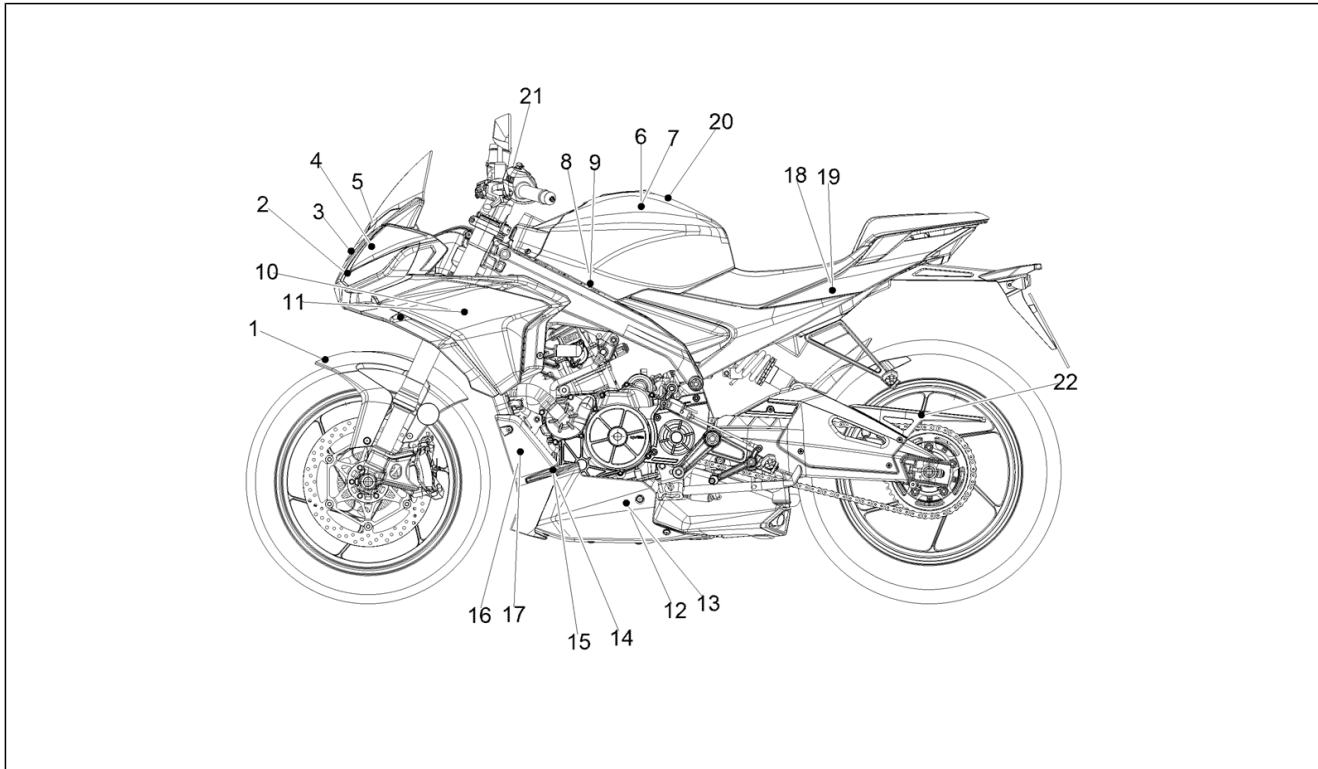

Einheit	Aufbau
Code	02.190
Beschreibung	Deko
Inspektion	1

Pos.	Code	Beschreibung	Menge	Varianten
1	2H003453	Aufkleber Schutzblech v. "be a racer"	1	
2	2H004227	Aufkleber mit Nummer Frontverkleidung	1	
3	2H004228	"TUONO 660"	1	
3	2H004242	"TUONO 660"	1	
4	2H004243	"TUONO 660"	1	
5	2H004229	"italia"	1	
6	2H003986	Aufkleber Tank Re. "aprilia racing"	1	
6	2H004244	Aufkleber Tank Re. "aprilia racing"	1	
7	2H003987	Aufkleber Tank Li. "aprilia racing"	1	
7	2H004245	Aufkleber Tank Li. "aprilia racing"	1	
8	2H003988	Aufkleber Tank re Streifen	1	
8	2H004246	Aufkleber Tank re Streifen	1	
9	2H003989	Aufkleber Tank li Streifen	1	
9	2H004247	Aufkleber Tank li Streifen	1	
10	2H004230	Aufkleber seitliches Karosserieteil re "a"	1	
10	2H004248	Aufkleber seitliches Karosserieteil re "a"	1	
11	2H004231	Aufkleber seitliches Karosserieteil li "a"	1	
11	2H004249	Aufkleber seitliches Karosserieteil li "a"	1	
12	2H004232	Aufkleber Karosserieteil unten rechts "aprilia racing"	1	
13	2H004233	Aufkleber Karosserieteil unten links "aprilia racing"	1	
14	2H004234	Aufkleber Karosserieteil unten rechts	1	
15	2H004235	Aufkleber Karosserieteil unten links	1	
16	2H004236		1	
17	2H004237		1	
18	2H004240	Deko Heckteil re. "TUONO 660"	1	
18	2H004250	Deko Heckteil re. "TUONO 660"	1	
19	2H004241	Deko Heckteil li. "TUONO 660"	1	
19	2H004251	Deko Heckteil li. "TUONO 660"	1