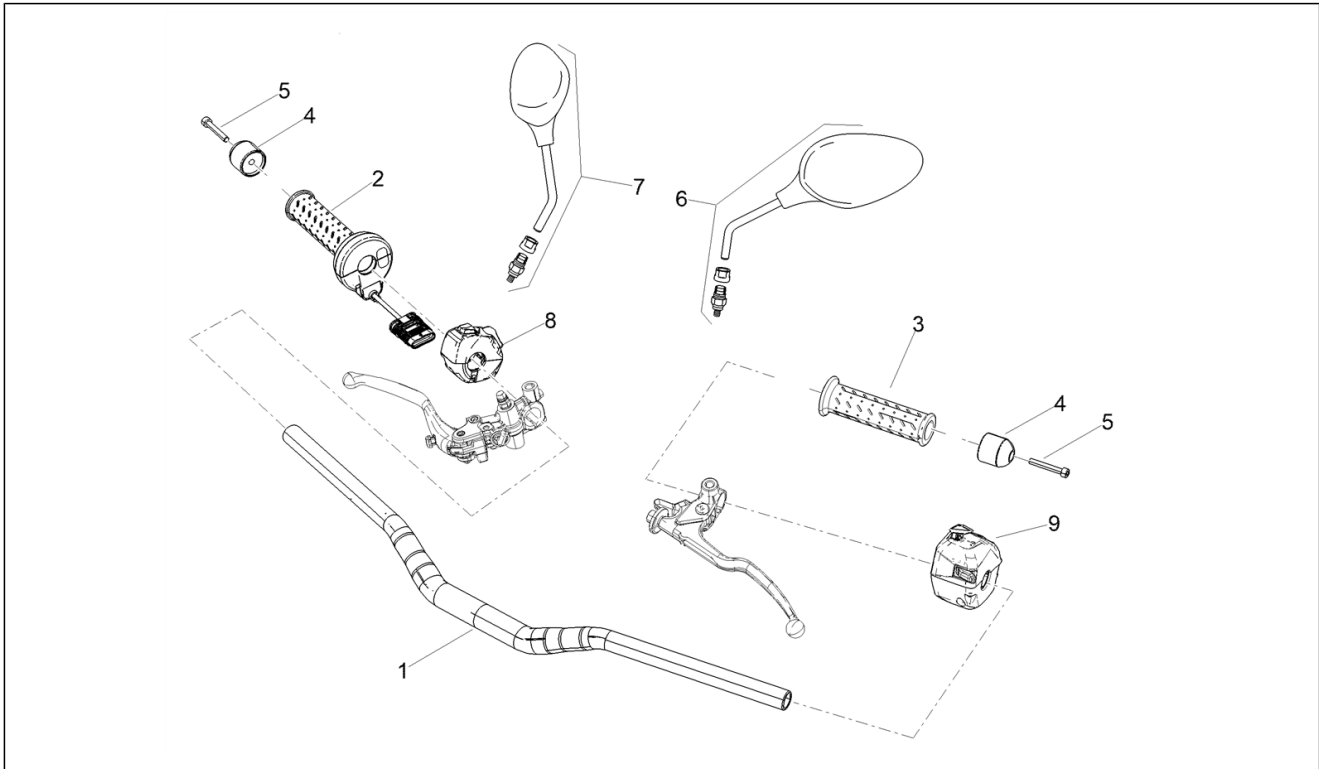

Einheit	Lenkstange - Schaltungen
Code	07.020
Beschreibung	Lenkstange - Schaltungen
Inspektion	1

Pos.	Code	Beschreibung	Menge	Varianten
1	2B003468	Lenkstange	1	
2	2D000095	Elektronische Gasschaltung	1	
3	AP8118579	Links griff	1	
4	2B008391	Lenkstangen-Schwingschutz	2	
5	AP8152003	TCEI Schraube M6x40	2	
6	858539	Rückspiegel links	1	
7	896663	Rechter Rückspiegel	1	
8	2D000550	Rechter Lichtschalter	1	
9	2D000548	Linker Lichtschalter	1