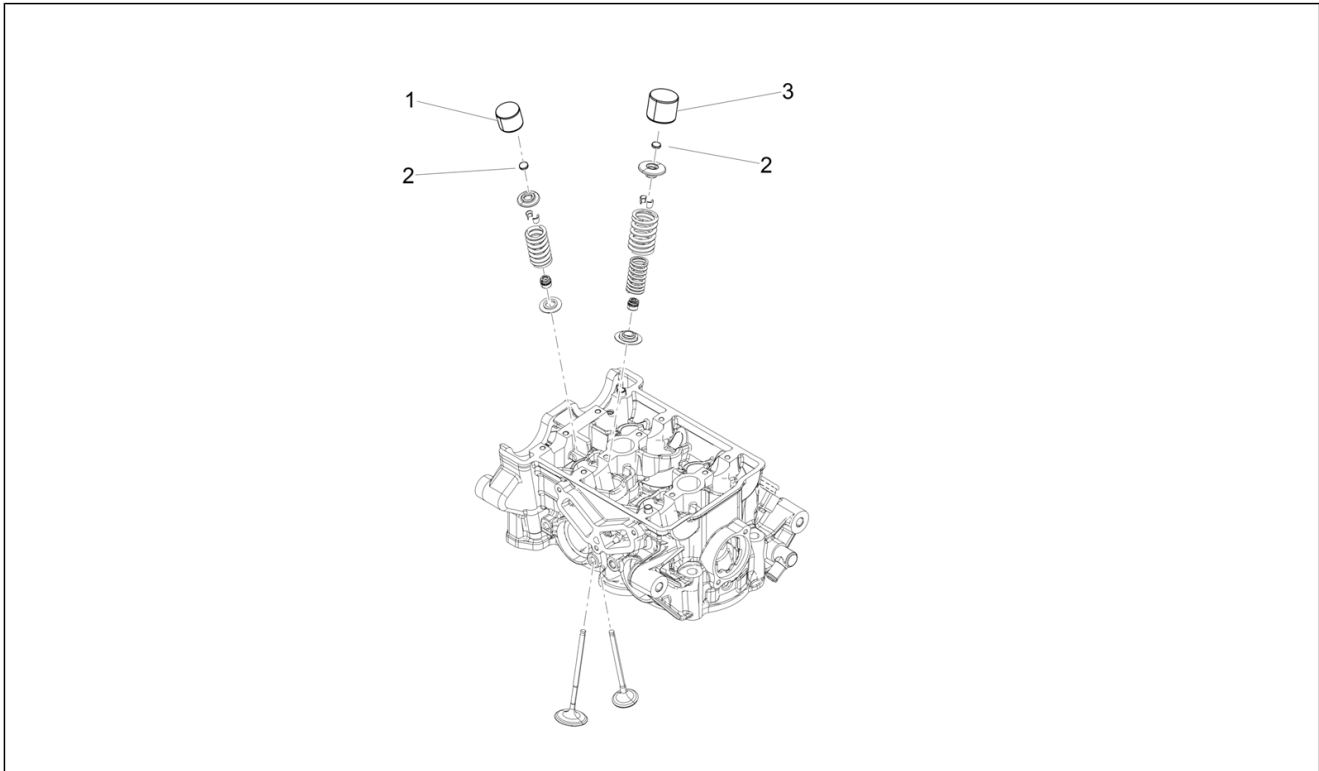

Einheit	Motor
Code	03.110
Beschreibung	Belag
Inspektion	1

Pos.	Code	Beschreibung	Menge	Varianten
2	CM327056	Belag 3.12	1	
2	CM327057	Belag 3.15	1	
3	857066	Ventilbecher	4