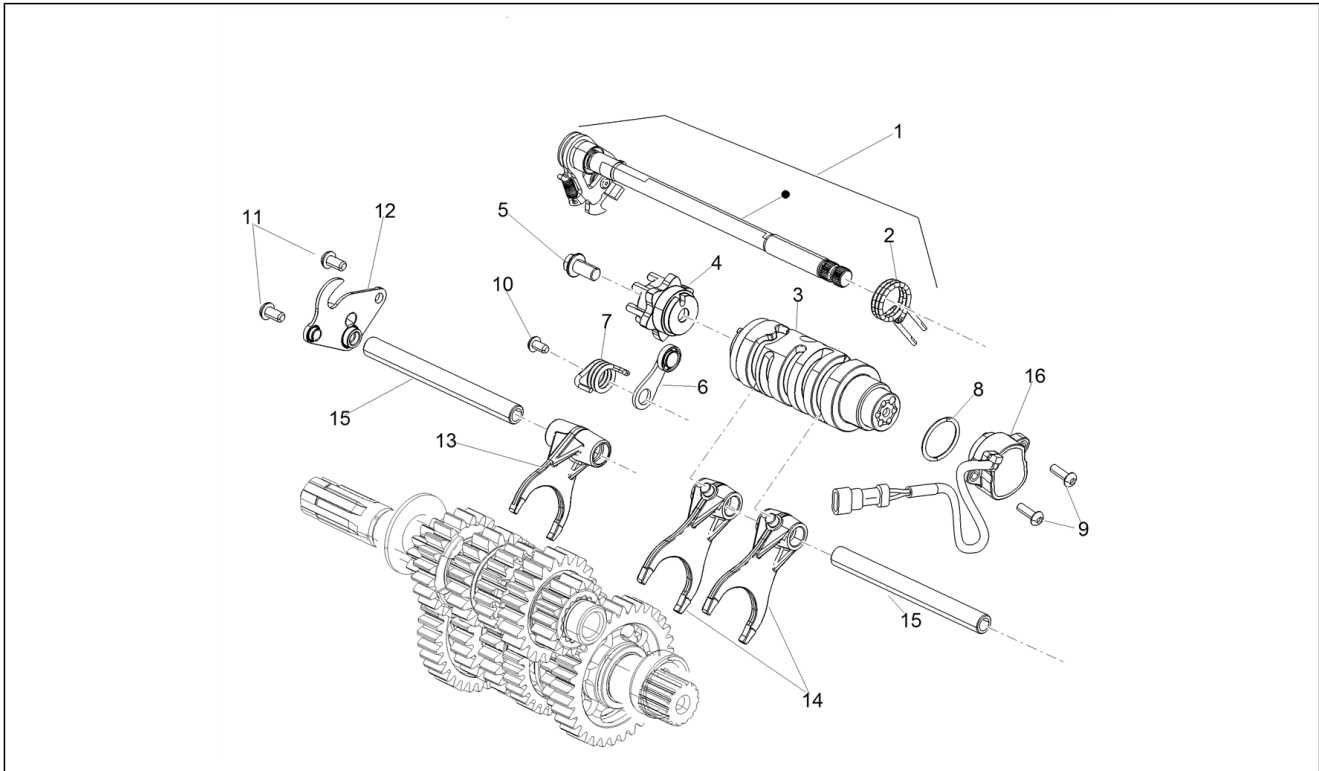

Einheit	Motor
Code	03.170
Beschreibung	Schaltgetriebe / Schaltgabel / Desmodrom.
Inspektion	1

Pos.	Code	Beschreibung	Menge	Varianten
1	1A019677	Schaltwelle	1	
2	1A013662	Feder	1	
3	1A019181	Verschiebenocken	1	
4	1A013663	Schaltgabel Trommel	1	
5	AP8152285	TE Schr. m. Flansch	1	
6	1A012987	Hebel	1	
7	1A018584	Feder	1	
8	857494	O-Ring	1	
9	B016796	Linsenkopfschraube Torx	2	
10	1A018583	Spezialschraube	1	
11	1A003049	TBEI Schraube	2	
12	1A013659	Rückhalteplatte	1	
13	874599	Schaltgabel	1	
14	849360	Schaltgabel	2	
15	873772	Schaltstange	2	
16	2D000300	Gear position sensor	1