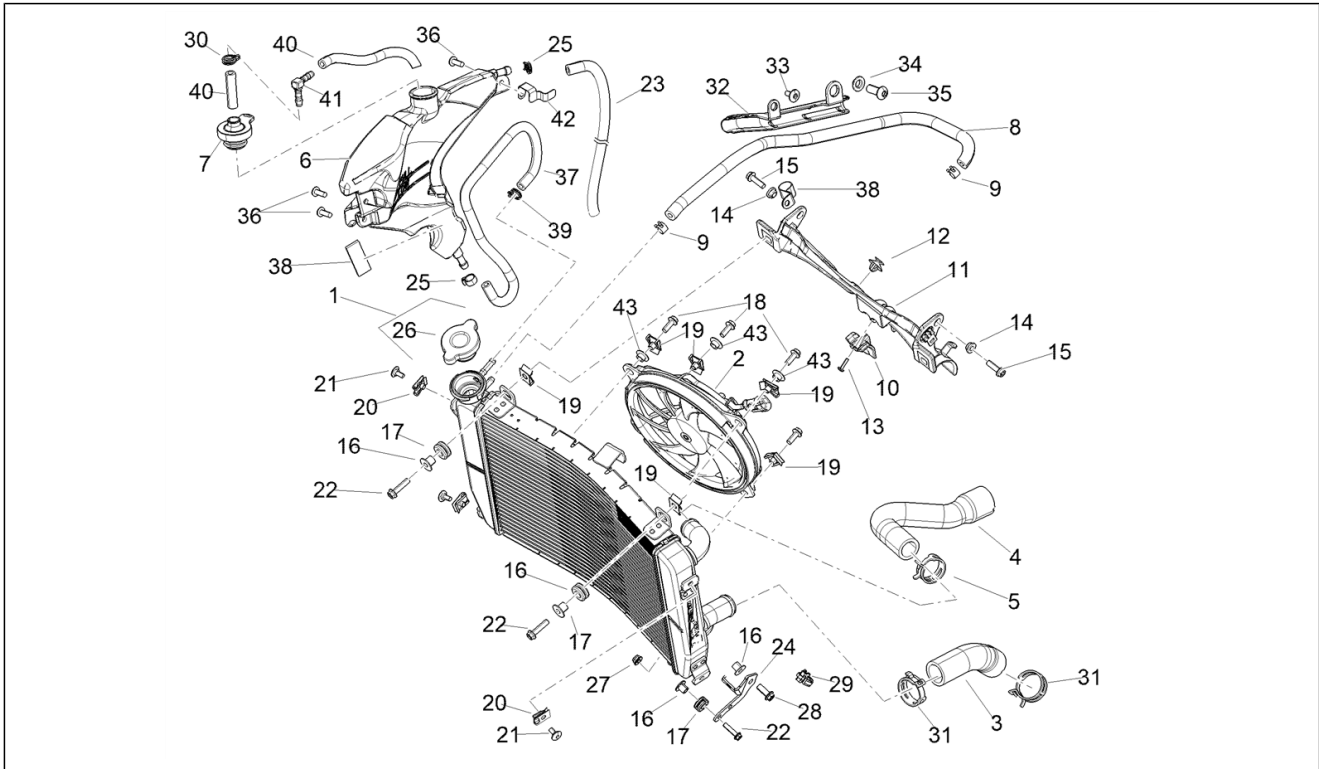

Einheit	Kühlunganlage
Code	10.020
Beschreibung	Kühlunganlage
Inspektion	1

Pos.	Code	Beschreibung	Menge	Varianten
29	CM013203	Feder Blechkanten	1	
30	AP8102520	Schlauchschelle	1	
31	CM269609	Schlauchschelle	1	
32	2B008121	Wasserschlauchhalter	1	
33	AP8150500	TBEI Schraube M5x9 NERINOX	1	
34	AP8121096	T-Buchse 8,2x12x4	1	
35	AP8152058	TBEI Schraube M8x20	1	
36	AP8150509	Gew.schr. 5x14	4	
37	2B008511	Benzinleitung	1	
38	482290	Schelle	1	
39	AP8101595	Schelle D10,1	1	
40	AP8220325	Kraftstoffleitung 5,5x10	1	
41	2B008778		1	
42	2B009087		1	
43	AP8221349	T-Buchse	3