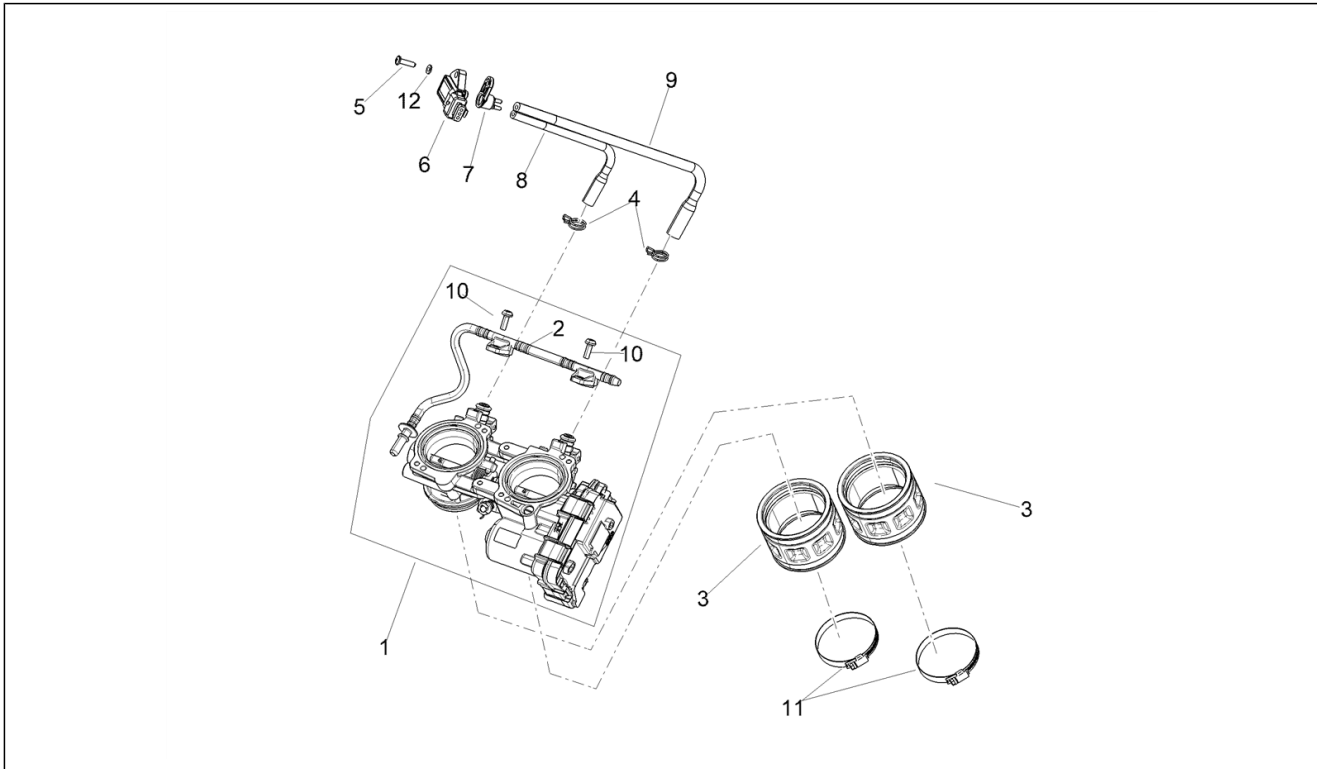

Einheit	Motor
Code	03.060
Beschreibung	Klappenkörper
Inspektion	1

Pos.	Code	Beschreibung	Menge	Varianten
1	1A019430	Drosselkörper komplett	1	
2	1A017323	Kraftstoffleitung	1	
3	1A016982	Muffe Kopf / Drosselkörper	2	
4	AP8102378	Schelle D11,3	2	
5	478533	Gew.schr.	1	
6	642302	Druckfühler	1	
7	894658	Anschluss	1	
8	2B005650	Schlauch	1	
9	2B005649	Vacuum pipe	4	
10	896567	Befestigungsschraube	1	
11	857306	Schlauchschelle	4	
12	2B003052	T-Buchse	1