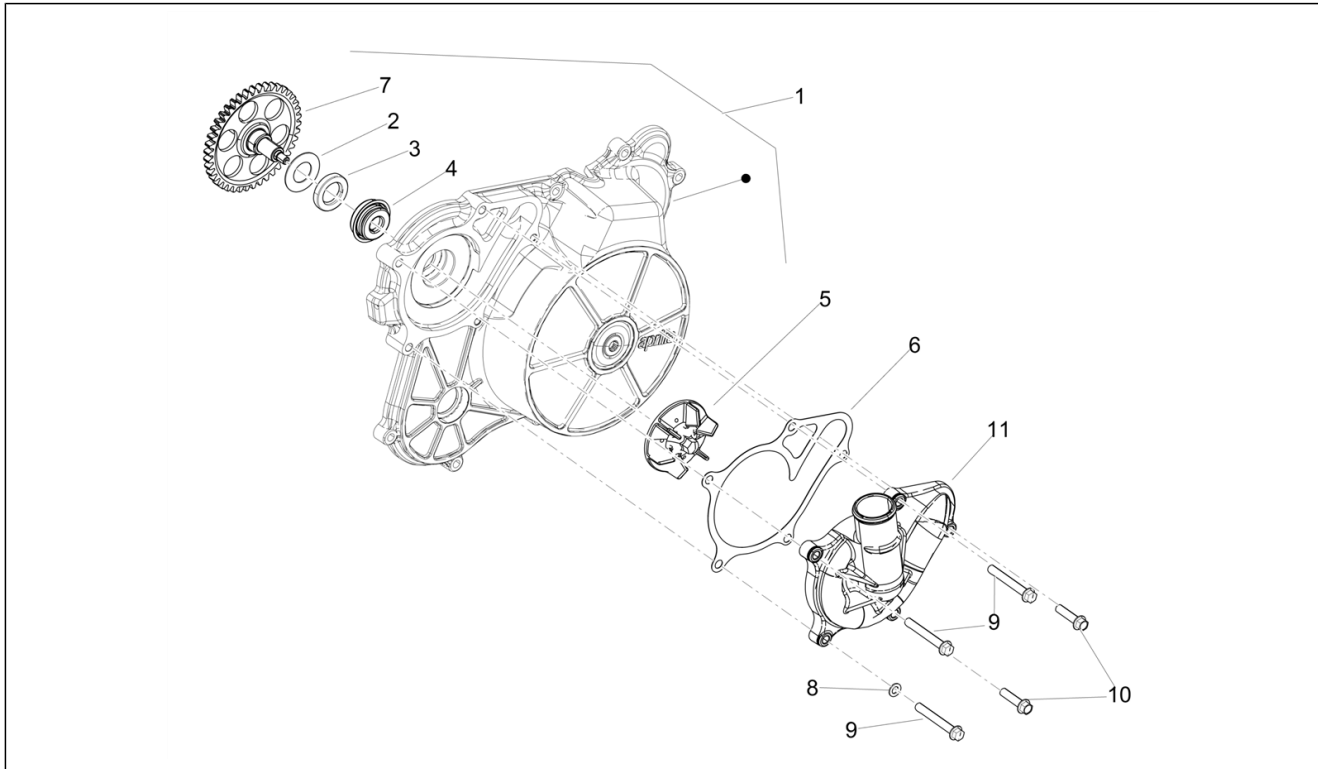

Einheit	Motor
Code	03.210
Beschreibung	Wasserpumpe
Inspektion	1

Pos.	Code	Beschreibung	Menge	Varianten
1	1A0128614	Lichtmaschinendeckel komplett	1	
2	434885	Flachscheibe 17x32x1	1	
3	B016998	Dichtring	1	
4	82991R	Dichtring	1	
5	1A012869	Wasserpumpenrad	1	
6	1A013510	Pumpendichtung	1	
7	1A018484	Wasserpumpenzahnrad	1	
8	847239	Ausgleichscheibe	1	
9	B017632	Flanschschraube	3	
10	874549	Sechskantschraube geflanscht	2	
11	1A016769	Deckel Wasserpumpe	1