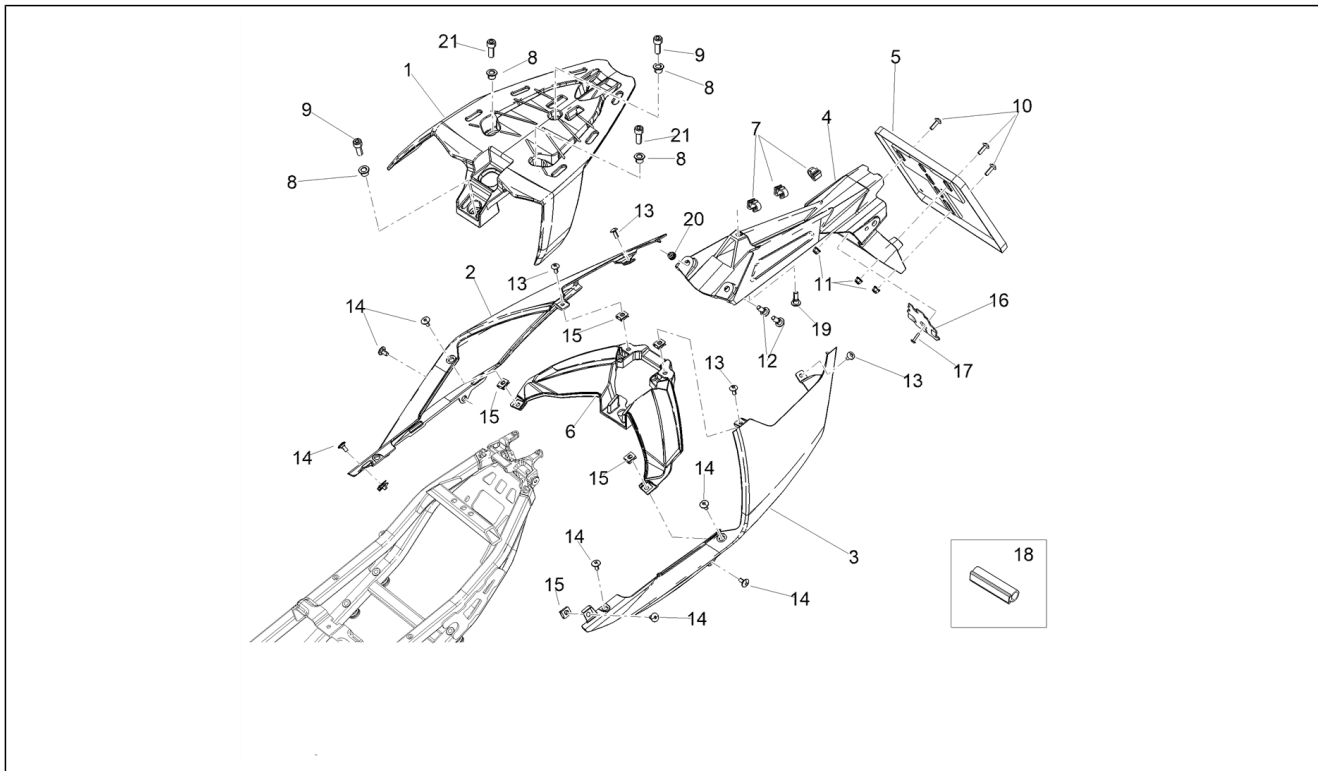

Einheit	Aufbau
Code	02.140
Beschreibung	Heckaufbau
Inspektion	1

Pos.	Code	Beschreibung	Menge	Varianten
1	2B006651	Griff	1	
2	2B006647000G12	Heckteil r., grau	1	Technische Spezifikation:Iridium Grey[Gray] Ohne Aufkleber[ND]
2	2B006647000NI	Heckteil re schwarz lackiert Competition	1	Technische Spezifikation:Ohne Aufkleber[ND] Concept Black[Black]
2	2B006647	Heckteil re	1	Technische Spezifikation:Unlackiert[GR]
3	2B006648000G12	Heckteil l., grau	1	Technische Spezifikation:Iridium Grey[Gray] Ohne Aufkleber[ND]
3	2B006648000NI	Heckteil li schwarz lackiert Competition	1	Technische Spezifikation:Ohne Aufkleber[ND] Concept Black[Black]
3	2B006648	Heckteil li	1	Technische Spezifikation:Unlackiert[GR]
4	2B006649	Nummernschildhalter	1	
5	895914	Kennzeichenplatte	1	
6	2B007364	Inneres Heckteil	1	
7	AP8201727	Kabelführungs schw.	3	
8	2B007778	Flanschbuchse	4	
9	AP8152287	TE Schr. m. Flansch M8x25	4	
10	AP8152298	TBEI Schraube m.Flansch M5x16	3	
11	AP8152306	Selbstsperrende Mutter M5	3	
12	CM179302	Torx head cylinder head screw L=22 mm	2	
13	896174	Schraube TBEI Schwarz M5x12	4	
14	AP8150500	TBEI Schraube M5x9 NERINOX	4	
15	00G04401462	Clip M5	4	
16	2B006641	Abschluss Nummernschildhalter	1	
17	AP8150413	Gew.schr. 3,9x14	1	
18	2B008368	Dichtung klebemittel	1	
19	CM179201	Torx head cylinder head screw M6x22	1	
20	AP8152299	Selbstsperrende Mutter M6	2	
21	2B002570	Schraube TEFL M6x25	2