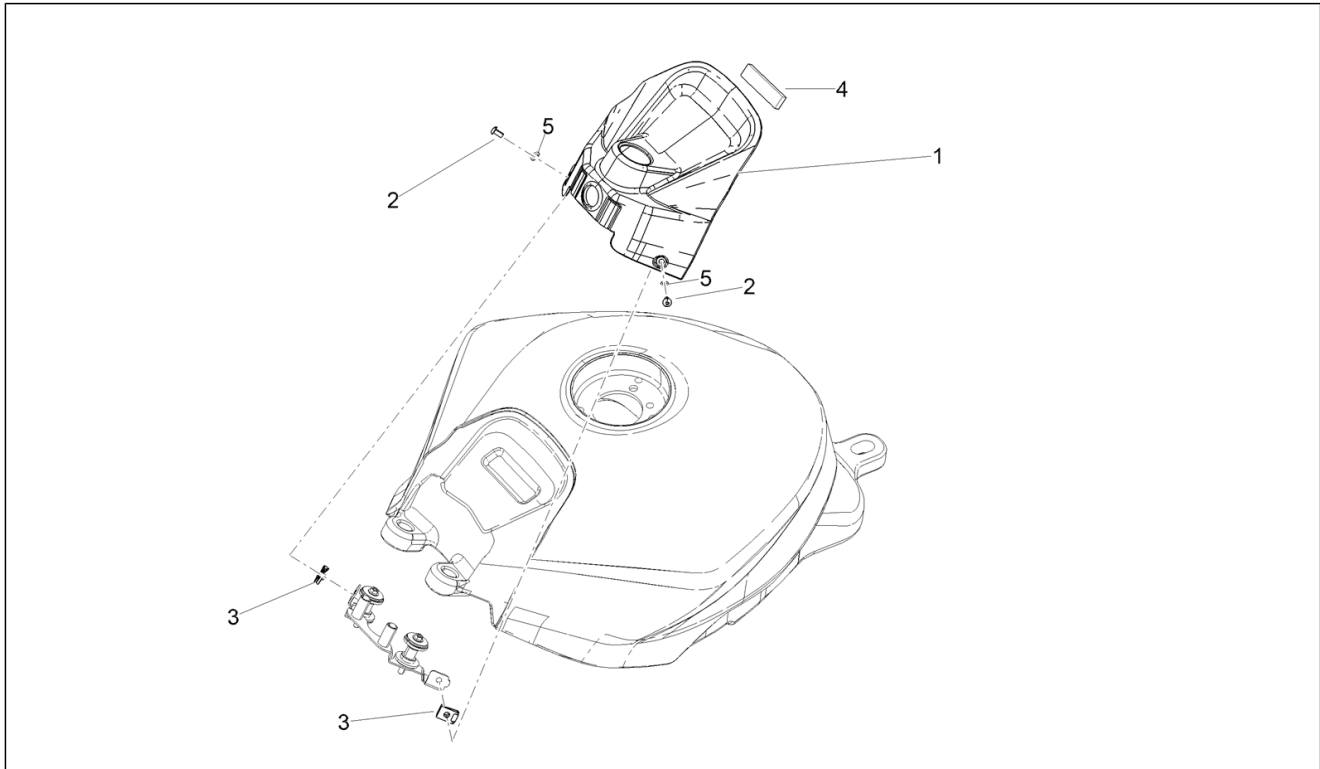

Einheit	Aufbau
Code	02.090
Beschreibung	Tankabdeckung
Inspektion	1

Pos.	Code	Beschreibung	Menge	Varianten
1	2B006630	Abdeckung Tank	1	
1	2B006630000XR4	Tankabdeckung schwarz lackiert	1	
2	AP8152267	Schraube gewölbter Kopf Sechskant vertieft M5x12	2	
3	AP8102375	Klammer M5	2	
4	860447	Biadhese	1	
5	AP8120591	Ausgleichscheibe 10x5,3x1*	2