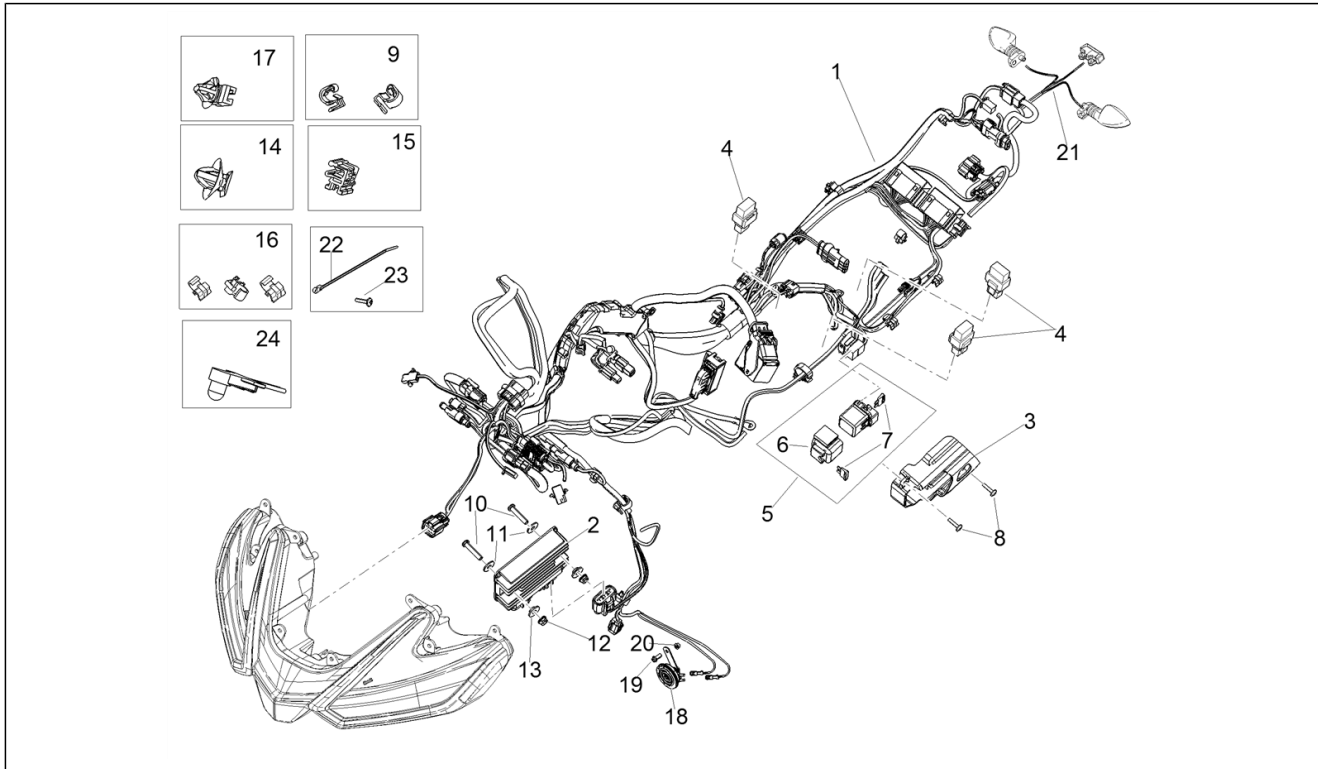

Einheit	Elektrische Anlage
Code	11.010
Beschreibung	Vorder Elektrische Anlage
Inspektion	1

Pos.	Code	Beschreibung	Menge	Varianten
1	2D000680	Hauptverkabelung	1	
2	1A012332	Spannungsregler	1	
3	2B006603	Startvorr.Deckel	1	
4	AP8224462	Zündrelais 12V-30A	3	
5	582690	Anlasser-Fernrelais	1	
6	582906	Elastische Halterung	1	
7	581440	Sicherung 30A	2	
8	AP8150413	Gew.schr. 3,9x14	2	
9	CM013201	Kleine Feder	1	
10	AP8152128	TBEI Schraube M6x30	2	
11	AP8150179	Ausgleichscheibe 6,6x18x1,6	2	
12	AP8152299	Selbstsperrende Mutter M6	1	
13	AP8121075	T-Buchse *	2	
14	890760	Halterung Instrumente	1	
15	2D000348	Connecting	1	
16	CM013203	Feder Blechkanten	1	
17	1D000129	Steckverbinder kl.Feder	1	
18	863339	Hupe	1	
19	AP8152285	TE Schr. m. Flansch	1	
20	AP8152300	Selbstsperrende Mutter M8	1	
21	2D000627	Kennzeich.leuch.Kabel	1	
22	2D000676	Schelle	1	
23	AP8152329	Kreuz.schl.flnschschr. M5x20	1	
24	AP8124936	Lufttemperaturfühler	1