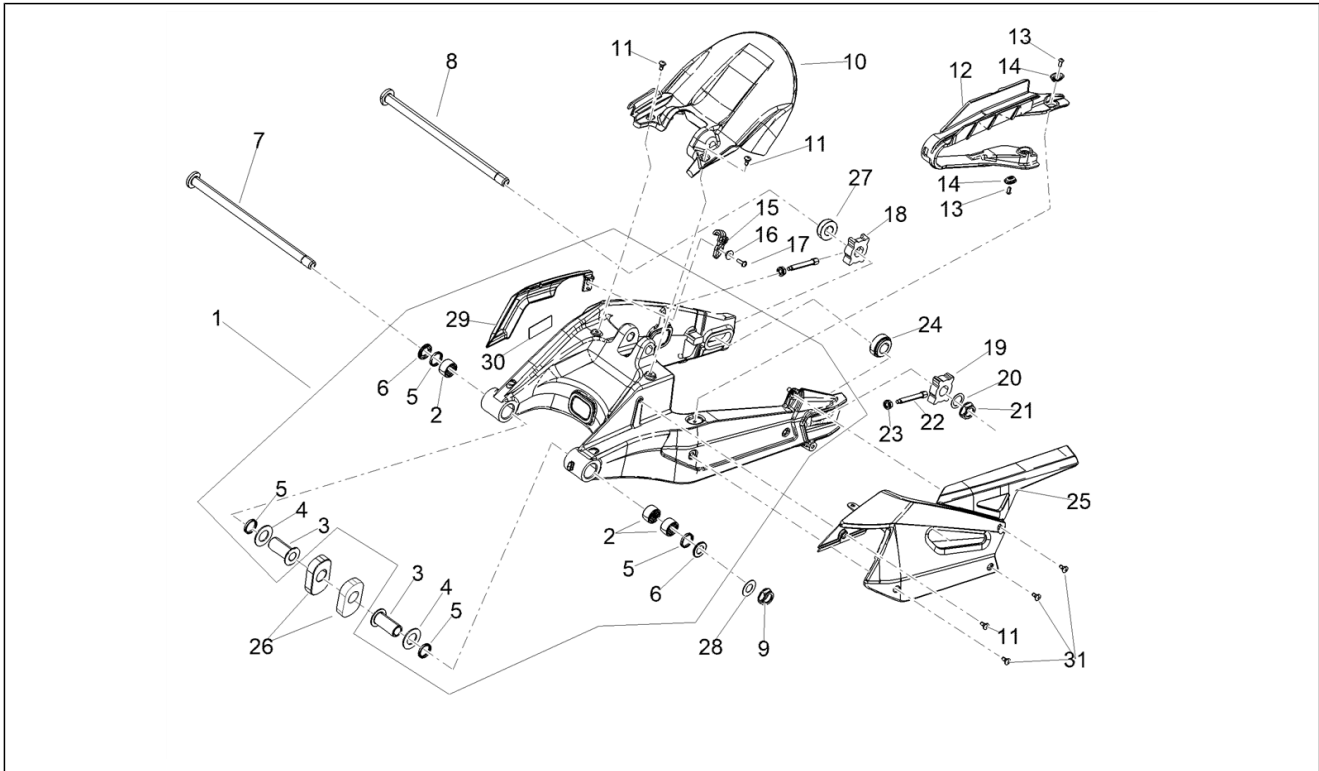

Einheit	Fahrgestell/Karosserie
Code	01.050
Beschreibung	Schwinge
Inspektion	1

Pos.	Code	Beschreibung	Menge	Varianten
1	2B007756	Schwinge lack.	1	
2	AP8110067	Nadelhülse 22x28x16	3	
3	2B005212	Buchse	2	
4	2B007102	Ausgleichsscheibe	2	
5	2B005214	Dichtung Ø22xØ28x4	4	
6	2B005460	Abstandhalter Schwinge	2	
7	2B006174	Schwingenbolzen	1	
8	2B006173	Radachse	1	
9	1C002565	Geflanschte Mutter M16X1,25	1	
10	2B006388	Hinteres schutzblech	1	
11	2B003422	Schraube TBEI M5x12 TORX vorimprägniert	3	
12	2B006293	Kettengleitschuh	1	
13	AP8152298	TBEI Schraube m.Flansch M5x16	2	
14	AP8234020	Becher	2	
15	858791	Fix. Hinterradbremsschl.	1	
16	AP9100594	Buchse 10x7	1	
17	AP8152338	TBEI Schraube m.Flansch	1	
18	2B006661	Kettenspanner re.	1	
19	2B006662	Kettenspanner li.	1	
20	AP8125687	U-scheibe Hint.radbolz	1	
21	648708	Hinterradbolzen mut.	1	
22	2B001920	Kettenspanner Schraube	2	
23	2B004511	Sechskantmutter M8	2	
24	2B006283	Hinterrad Distanzscheibe	1	
25	2B006389	Crank-case cover	1	
26	2B005283	Einsatz Schwinge	2	
27	2B006284	Hinterrad Distanzscheibe	1	
28	2B006784	Flachscheibe	1