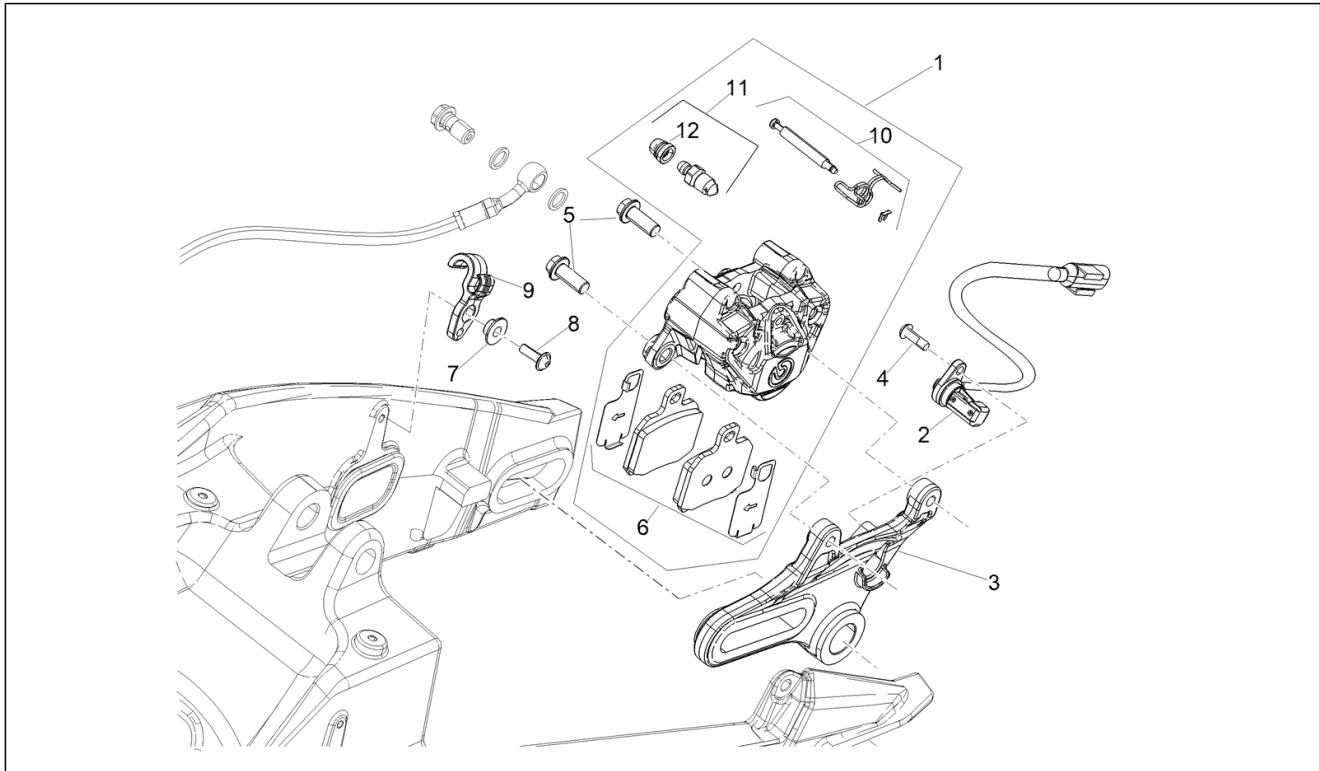

Einheit	Bremsanlage
Code	06.040
Beschreibung	Hinterradbremzange
Inspektion	1

Pos.	Code	Beschreibung	Menge	Varianten
1	2B006457	Hinterradbremzange	1	
2	859792	ABS-Sensor	1	
3	2B006394	Halter. H.radbremszange	1	
4	AP8152268	TBEI Spez.schr. M5x16	1	
5	2B002418	TE Schr. m. Flansch M6x16	2	
6	893969	Beläge (Paar)	1	
7	AP8221349	T-Buchse	1	
8	AP8152298	TBEI Schraube m.Flansch M5x16	1	
9	858791	Fix. Hinterradbremsschl.	1	
10	AP8113752	Stift+Splint Bremse	1	
11	AP8113753	Entlüftungsanschluß	1	
12	AP8113070	Entlüftungskappe	1