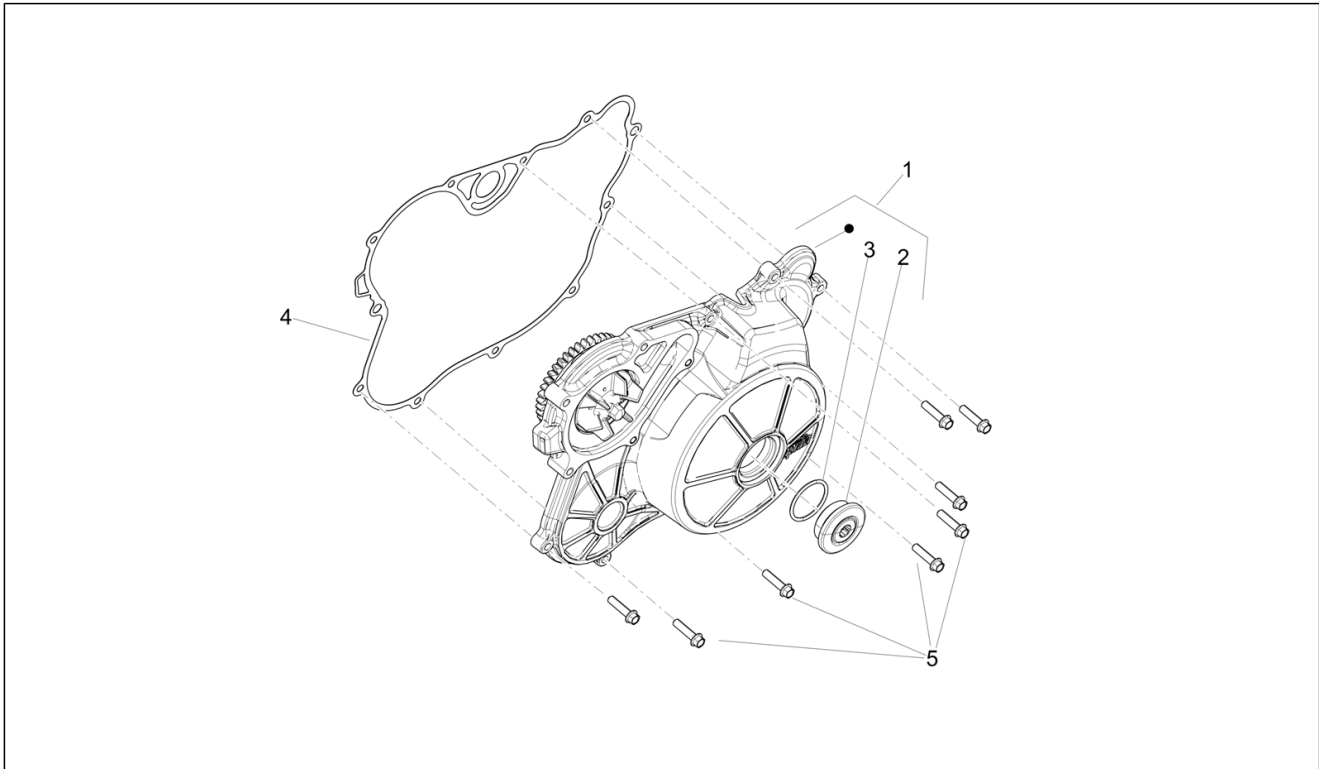

Einheit	Motor
Code	03.270
Beschreibung	Zuenderdeckel
Inspektion	1

Pos.	Code	Beschreibung	Menge	Varianten
1	1A0128614	Lichtmaschinendeckel komplett	1	
2	1A016703	Deckel	1	
3	974219	Dichtung	1	
4	1A013508	Dichtg. Schwgrdabd.	1	
5	874549	Sechskantschraube geflanscht	8