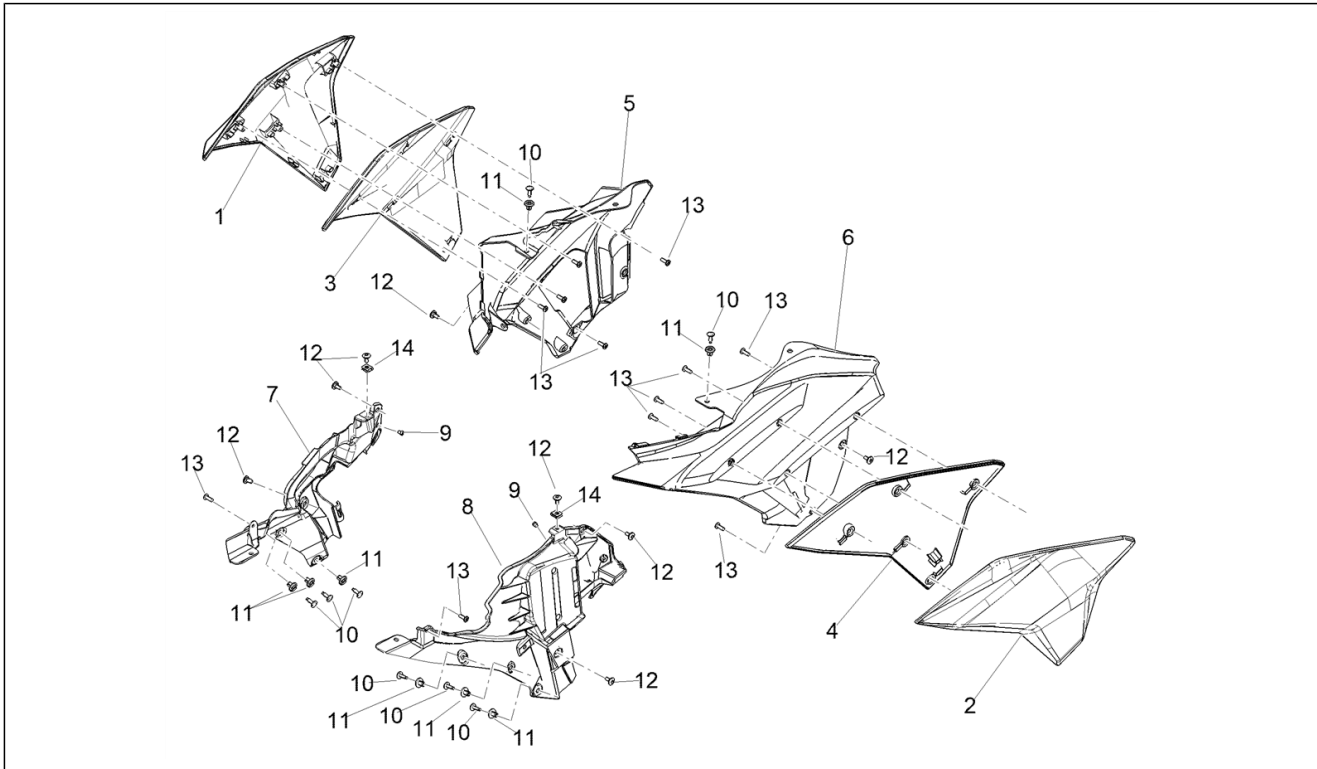

Einheit	Aufbau
Code	02.060
Beschreibung	Frontaufbau
Inspektion	1

Pos.	Code	Beschreibung	Menge	Varianten
1	2B008045000NI	seit.Verkl. rechts Schw.	1	
1	2B008045000G12	Verkl. seitr. rechts, grau	1	
1	2B008045	R. Seitenverkl.	1	
2	2B008044000G12	Verkl. seitr. links, grau	1	
2	2B008044000NI	Seit.Verkl. links Schw.	1	
2	2B008044	L. Seitenverkl.	1	
3	2B008047	Verschluss Karosserieteil re	1	
4	2B008046	Verschluss Karosserieteil li	1	
5	2B008043000XR4	R.inn.Rumpf, rot	1	
5	2B008043	R.inn.Rumpf	1	
6	2B008042000XR4	L.inn.Rumpf, rot	1	
6	2B008042	L.inn.Rumpf	1	
7	2B008032	Innenteil Karosserie re	1	
8	2B008031	Innenteil Karosserie li	1	
9	AP8220488	Pilzförmiger Gummi	2	
10	AP8144563	Kunststoffniet, mann	8	
11	AP8144616	Kunststoffniet, frau	8	
12	AP8150500	TBEI Schraube M5x9 NERINOX	10	
13	AP8150509	Gew.schr. 5x14	12	
14	00G04401462	Clip M5	1