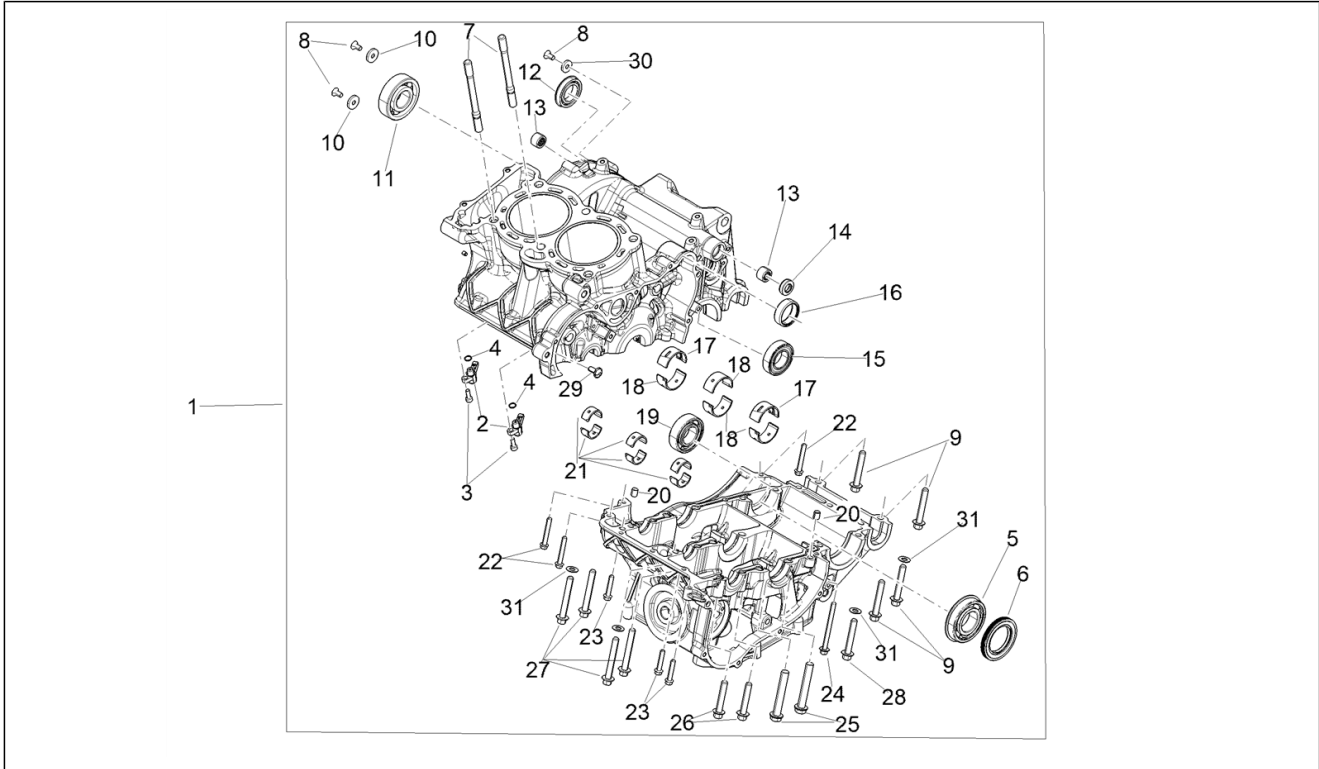

Einheit	Motor
Code	03.030
Beschreibung	Gehäuse I
Inspektion	1

Pos.	Code	Beschreibung	Menge	Varianten
18	1A0162440R	Halbschale Kurbelwellenlager rot	4	
19	1A012005	Kugellager 25.52.15	1	
20	857427	Führungsstift M8x12	2	
21	1A019559N	Hauptlager Vorgelegewelle black	1	
21	1A019559G	Hauptlager Vorgelegewelle Yellow	1	
21	1A019559R	Hauptlager Vorgelegewelle Red	1	
21	1A019559B	Hauptlager Vorgelegewelle blue	6	
22	B016763	Sechskantschraube geflanscht M6x40	3	
23	874551	TE Schr. m. Flansch	4	
24	434429	Schraube m6x70	1	
25	1A015658	TE Schr. m. Flansch M10X65	6	
26	487211	TE Schr. m. Flansch M8x45	2	
27	874747	Sechskantschraube geflanscht M8x60	4	
28	B016763	Sechskantschraube geflanscht M6x40	1	
29	1A017040	Schraube TBEI angeflanscht M5x12	1	
30	1A020330	Ausgesenkte Unterlegscheibe	1	
31	106009	Unterlegscheibe	6