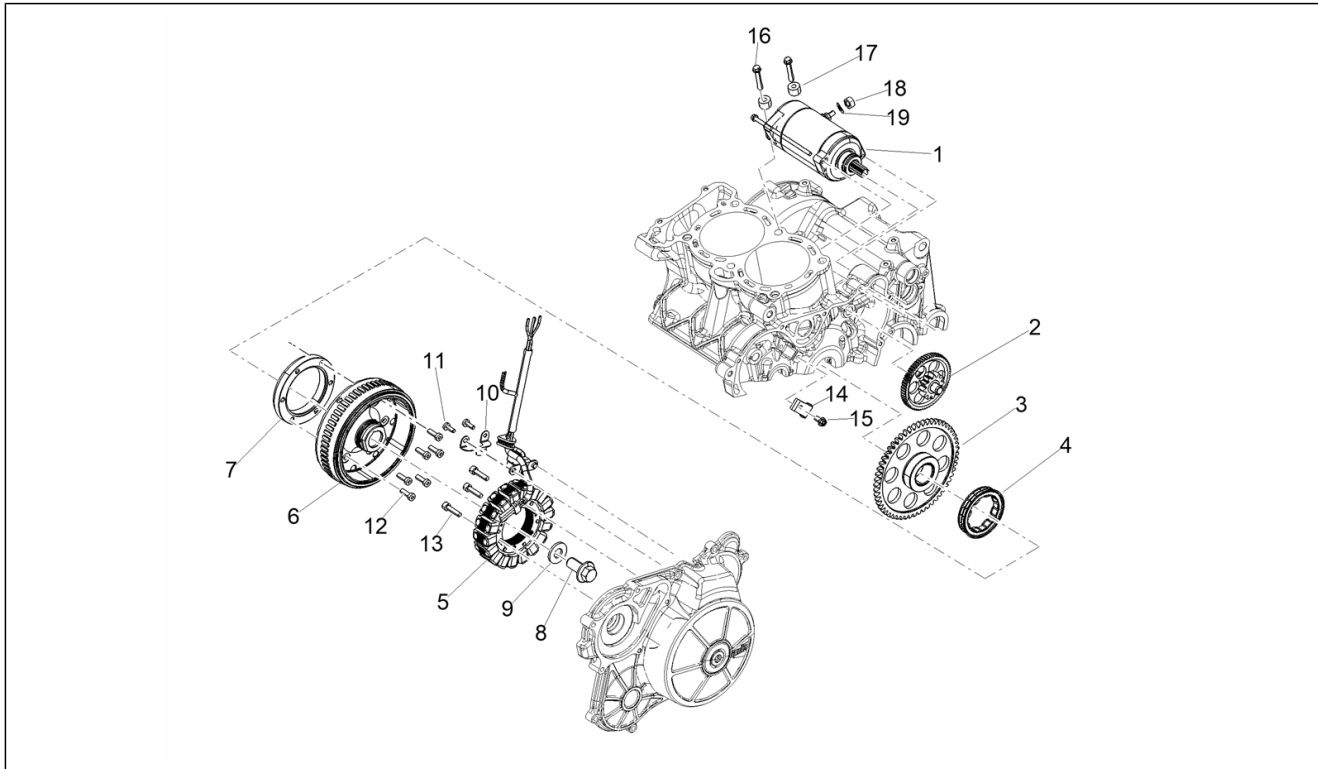

Einheit	Motor
Code	03.300
Beschreibung	Schwungmagnetstarter / Zündung
Inspektion	1

Pos.	Code	Beschreibung	Menge	Varianten
1	B044495	Startermotor	1	
2	1A012162	Vorgelege elektrischer Anlasser	1	
3	848714	Zahnkranz Starter	1	
4	830389	Freilauftrad	1	
5	1A019557	Stator komplett	1	
6	1A016098	Rotor komplett	1	
7	82964R	Flansch Freilauftrad	1	
8	B015563	TE Schr. m. Flansch M14x30	1	
9	825725	Flachscheibe 14.1x30x3	1	
10	1A013141	Kabelplatte	1	
11	1A002950	Schraube M5X14	2	
12	B013207	Zylinderkopfschraube Innensechskant M6x18	6	
13	1A002951	TCEI Schraube M6X30	3	
14	848845	Platte	1	
15	878872	Sechskantschraube geflanscht	1	
16	414838	Sechskantschraube geflanscht M6x35	2	
17	184400	H. Distanzscheibe	2	
18	AP8152299	Selbstsperrende Mutter M6	1	
19	658830	Gebogene Sprengscheibe 6x12	1