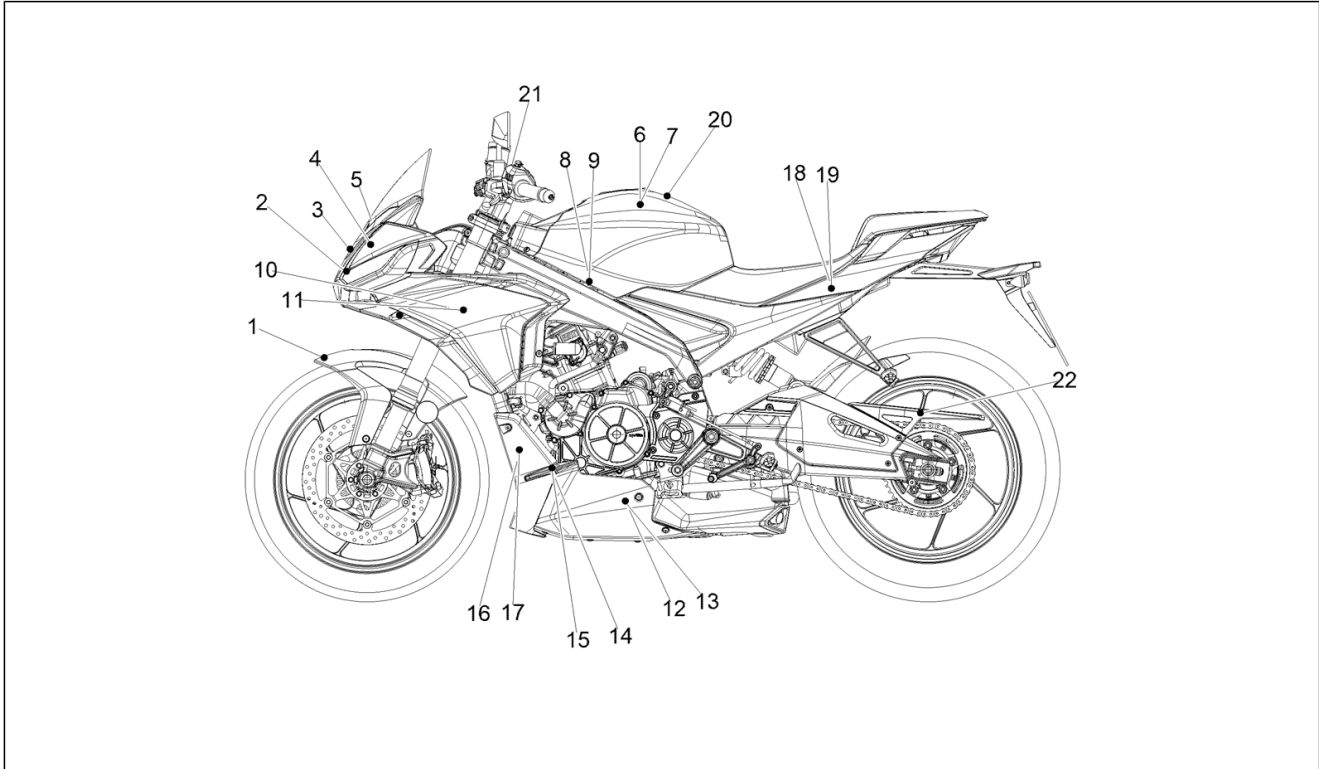

Einheit	Aufbau
Code	02.190
Beschreibung	Deko
Inspektion	1

Pos.	Code	Beschreibung	Menge	Varianten
20	2H000874	Deko "54 World Titles"	1	
21	AP8157770	Schild "Aprilia"	1	
22	2B008140		1