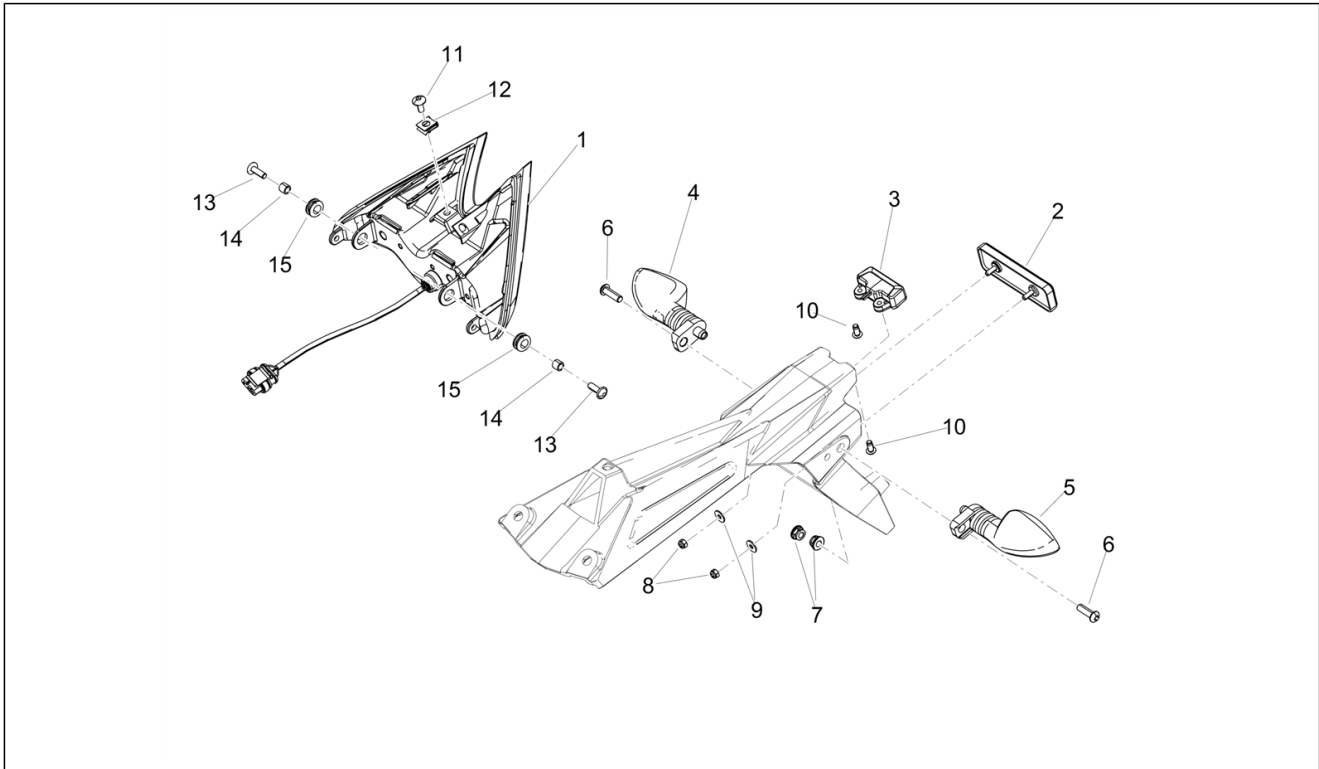

Einheit	Vorderer Lichter - Instrumente
Code	08.030
Beschreibung	Hinterleuchten
Inspektion	1

Pos.	Code	Beschreibung	Menge	Varianten
1	2D000546	Rücklicht	1	
2	AP8112916	Rückstrahler Rücklicht	1	
3	2D000284	Kennzeichenleuchte	1	
4	2D000137	Vorderblinker links/ Hinterblinker rechts	1	
5	2D000138	Vorderblinker rechts / Hinterblinker links	1	
6	AP8152137	TBEI Schraube M6x20 Z.N.	2	
7	AP8152299	Selbstsperrende Mutter M6	2	
8	AP8150204	Mutter M4	2	
9	AP8150501	Ausgleichscheibe	2	
10	2B002146	Schraube TBEI vorgetränkt M4x12	2	
11	896174	Schraube TBEI Schwarz M5x12	1	
12	00G04401462	Clip M5	1	
13	AP8152298	TBEI Schraube m.Flansch M5x16	2	
14	AP8121795	T-Buchse	2	
15	AP8220186	Gummi	2