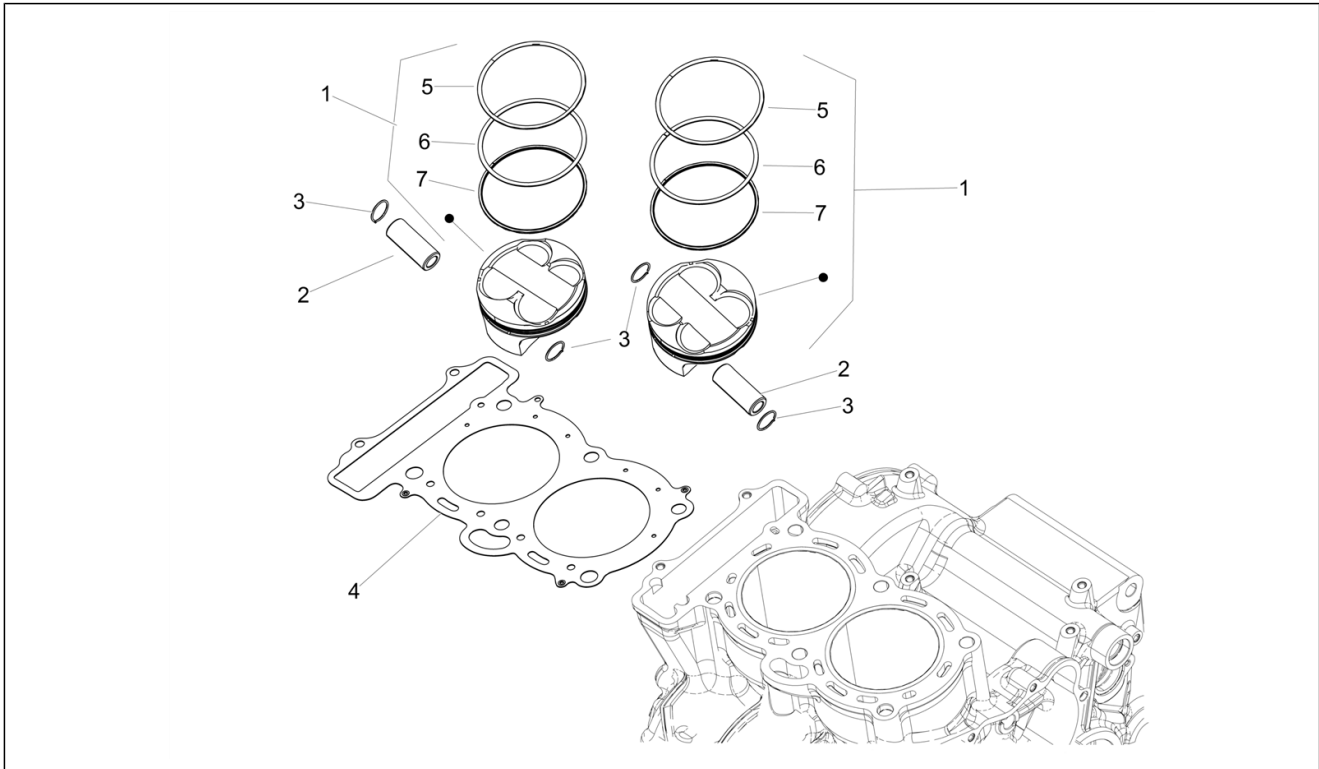

Einheit	Motor
Code	03.150
Beschreibung	Zylinder - Kolben
Inspektion	1

Pos.	Code	Beschreibung	Menge	Varianten
1	CM3340010X	Kolben komplett "X"	1	
1	CM3340020Y	Kolben komplett "Y"	1	
1	1A0162040B	Kpl. Kolben Kat. B	1	
1	1A0162040A	Kpl. Kolben Kat. A	1	
2	2A000630	Bolzen	2	
3	2A000450	Stiftsperring	4	
4	1A011923	Zylinder/Kopf Dichtung	1	
5	2A000734	Kolbenrung	2	
6	2A000735	Kolbenrung	2	
7	2A000739	Kolbenrung	2