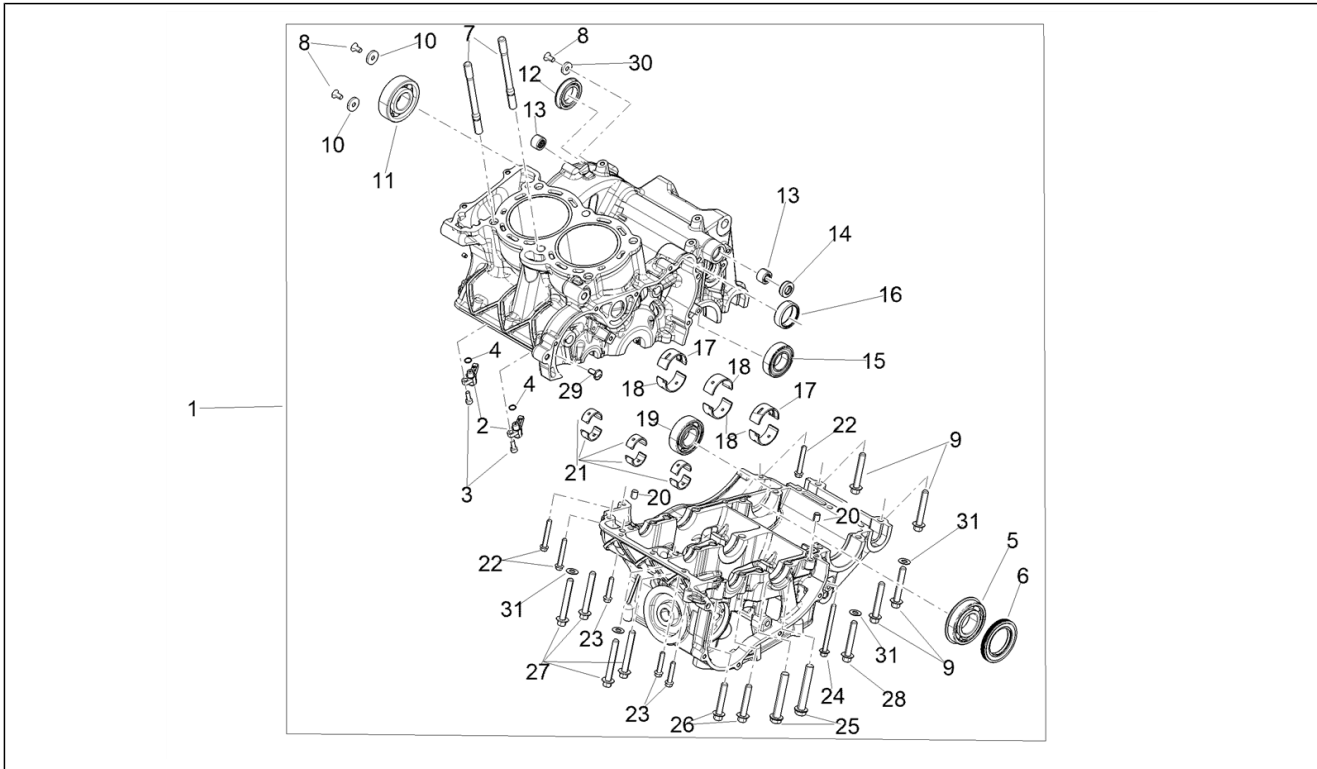

Einheit	Motor
Code	03.030
Beschreibung	Gehäuse I
Inspektion	1

Pos.	Code	Beschreibung	Menge	Varianten
1	1A0204005	Gehäuse	1	
1	1A0166824	Gehäuse	1	
2	1A0168435	Kühlöse Kolben	2	
3	B018718	Zylinderkopfschraube Innensechskant M5x14	2	
4	1A005178	O-Ring	2	
5	1A011875	Kugellager 30.62.16	1	
6	1A013139	Dichtring 40.62.7	1	
7	1A011257	Stiftschraube M10X1,5	6	
8	B013608	Countersunk screw with hexagon socket	3	
9	B016773	Sechskantschraube geflanscht M8x50	9	
10	1A020330	Ausgesenkte Unterlegscheibe	1	
10	873905	Unterlegscheibe	2	
11	848651	Kugellager 25x62x17	1	
12	1A015642	Kugellager	1	
12	1A020393	Kugellager	1	
13	B045224	Nadelhölse 12x8x12	1	
14	1A017552	Dichtring 12X22	1	
15	1A011892	Kugellager 25.47.12	1	
16	1A018647	Rollenlagerkafig	1	
17	1A0162430R	Halbschale Kurbelwellenlager rot	2	
17	1A0162430V	Halbschale Kurbelwellenlager grün	2	
17	1A0162430B	Halbschale Kurbelwellenlager blau	2	
17	1A0162430M	Halbschale Kurbelwellenlager braun	2	
17	1A0162430G	Halbschale Kurbelwellenlager gelb	2	
18	1A0162440B	Halbschale Kurbelwellenlager blau	4	
18	1A0162440M	Halbschale Kurbelwellenlager braun	4	
18	1A0162440V	Halbschale Kurbelwellenlager grün	4	
18	1A0162440G	Halbschale Kurbelwellenlager gelb	4