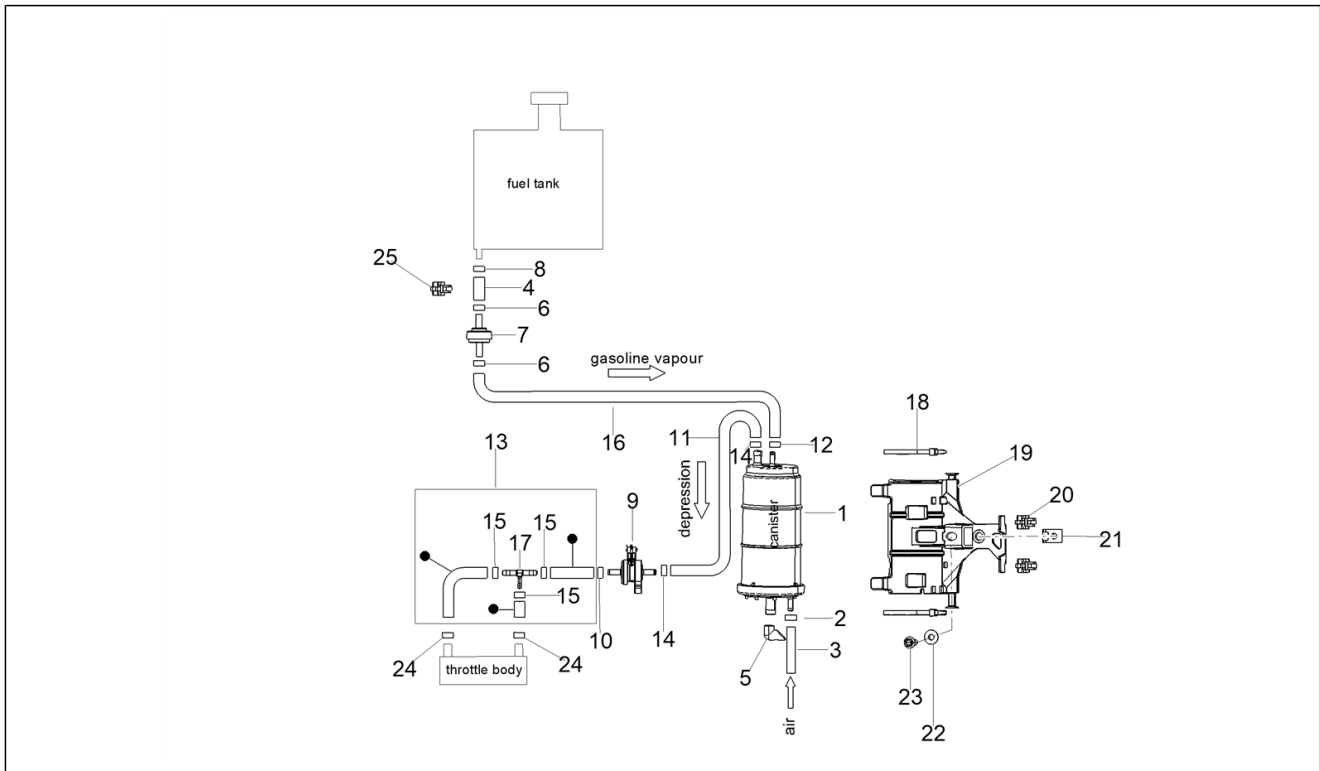

Einheit	Tank
Code	09.020
Beschreibung	Benzindampfdruckf.-Anlage
Inspektion	1

Pos.	Code	Beschreibung	Menge	Varianten
1	2B002632	Kohlefilter	1	
2	AP8120179	Schelle D8	1	
3	AP8220263	Leitung 4x8	1	
4	2B007476	Leitung Tank-Verbindung 3/16" SAE30 R12A	1	
5	AP8127601	Lüftungsröhrchen	1	
6	AP8102738	Schlauchschele	2	
7	CM179008	Sicherheitsventil	1	
8	AP8120446	Schlauchschele, grün D11x6,6x1	1	
9	B018242	Valve assy	1	
10	AP8102239	Schelle 12,5x8	1	
11	2B008078	Rohr SAE 30	1	
12	AP8102738	Schlauchschele	1	
13	2B007484	Baugruppe Leitung Shed	1	
14	AP8102765	Schlauchschele weiß D.13,5x6	1	
15	CM001901	Schlauchschele	2	
16	2B007475	Leitung Aktivkohlefilter / Ventil 3/16" SAE30 R12A	1	
17	AP8104666	3-Wegeanschluß	1	
18	AP8120657	Schelle 4.5X280	2	
19	2B005723	Halterung	1	
20	CM013203	Feder Blechkanten	5	
21	AP8102375	Klammer M5	1	
22	AP8121032	Buchse	1	
23	AP8152278	TE Schr. m. Flansch M6x16	1	
24	CM001911	Schlauchschele	2	
25	CM013201	Kleine Feder	1