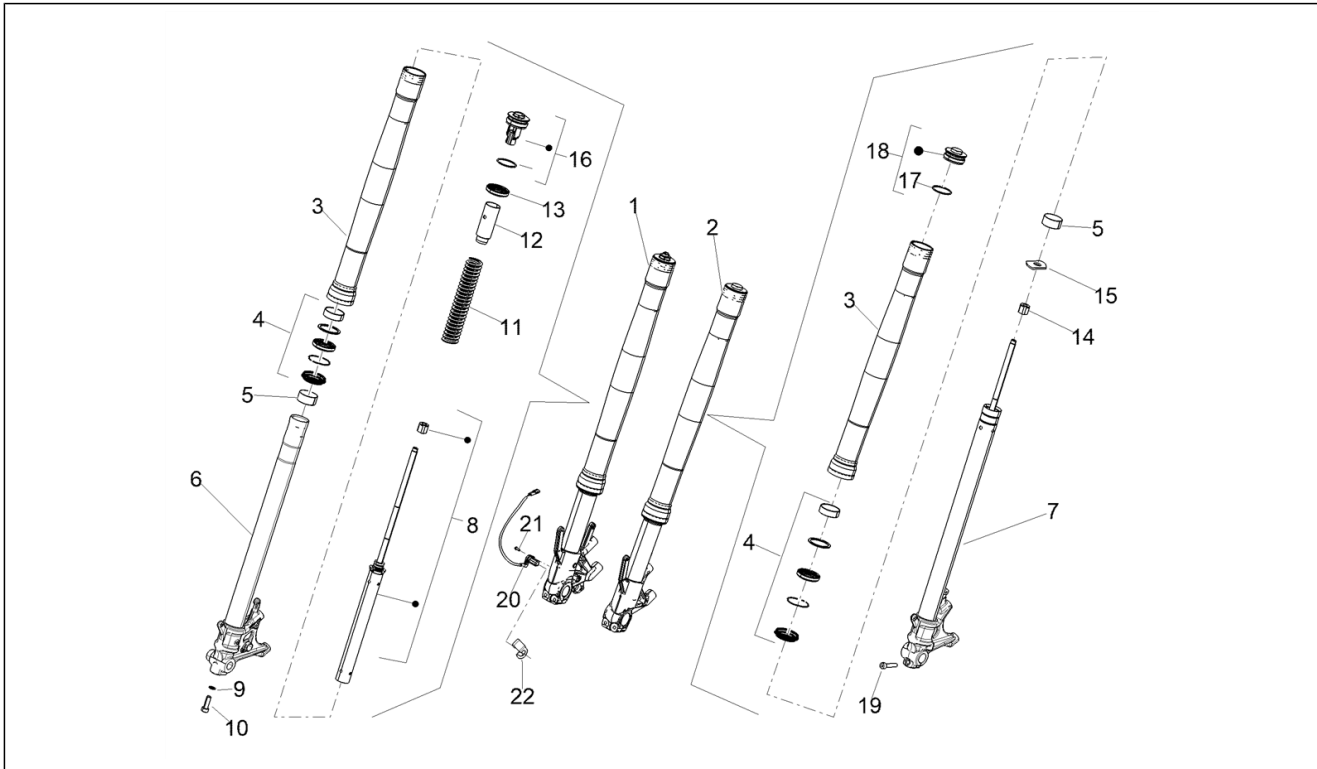

Einheit	Radaufhängungen
Code	04.040
Beschreibung	Vorderradgabel Kayaba
Inspektion	1

Pos.	Code	Beschreibung	Menge	Varianten
1	2B007921	Kolbenstange rechts kpl.	1	
2	2B007922	Kolbenstange links kpl.	1	
3	2B008001	Hülse	1	
4	2B004402	Mot.Ölabstreifring set	1	
5	2B004403	Buchse	1	
6	2B008002	Kolbenstange rechts	1	
7	2B007920	Kolbenstange links	1	
8	2B007913	Pumpenrad kplt.	1	
9	2B004406	Flachscheibe	2	
10	2B004407	Schraube	2	
11	2B007910	Feder	1	
12	2B004421	Vorspannrohr	1	
13	2B004422	Unterlegscheibe	1	
14	2B004410	Puffer	1	
15	2B004411	Mutter	1	
16	2B007996	Verschlusschraube mit OR	1	
17	2B004414	O-Ring	1	
18	2B004413	Verschlusschraube mit OR	1	
19	890638	TCEI Schraube	1	
20	859792	ABS-Sensor	1	
21	AP8152268	TBEI Spez.schr. M5x16	1	
22	2B009302	ABS	1