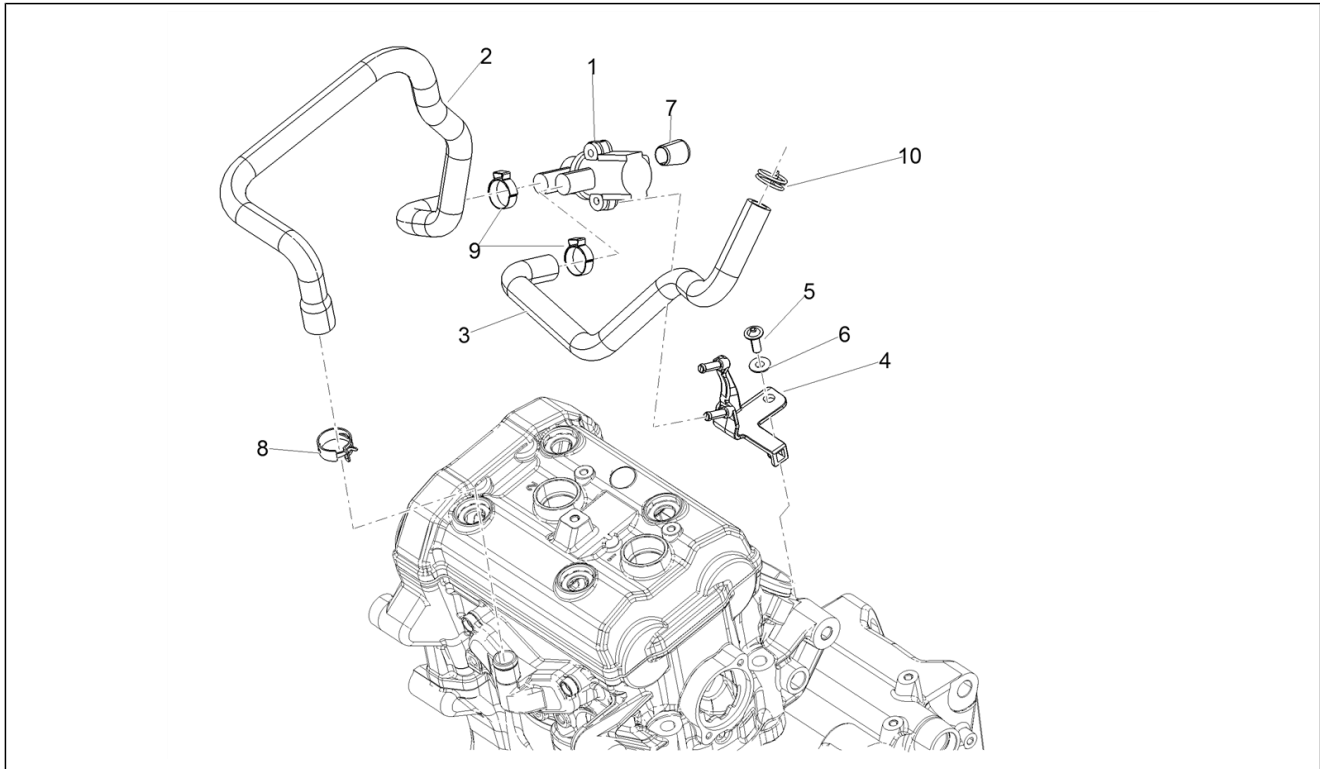

Einheit	Motor
Code	03.320
Beschreibung	Secondary air
Inspektion	1

Pos.	Code	Beschreibung	Menge	Varianten
1	857181	SAS ventil	1	
2	2B005515	Nebenluftleitung	1	
3	2B005514	Sekundärluftleitung Airbox	1	
4	2B005567	Halterbügel	1	
5	AP8152246	TBEI Schraube m.Flansch M6x16	1	
6	AP8121032	Buchse	1	
7	AP8141132	Gummi	1	
8	CM225401	Schlauschelle	1	
9	CM001905	Schlauschelle	2	
10	CM002912	Schlauschelle	1