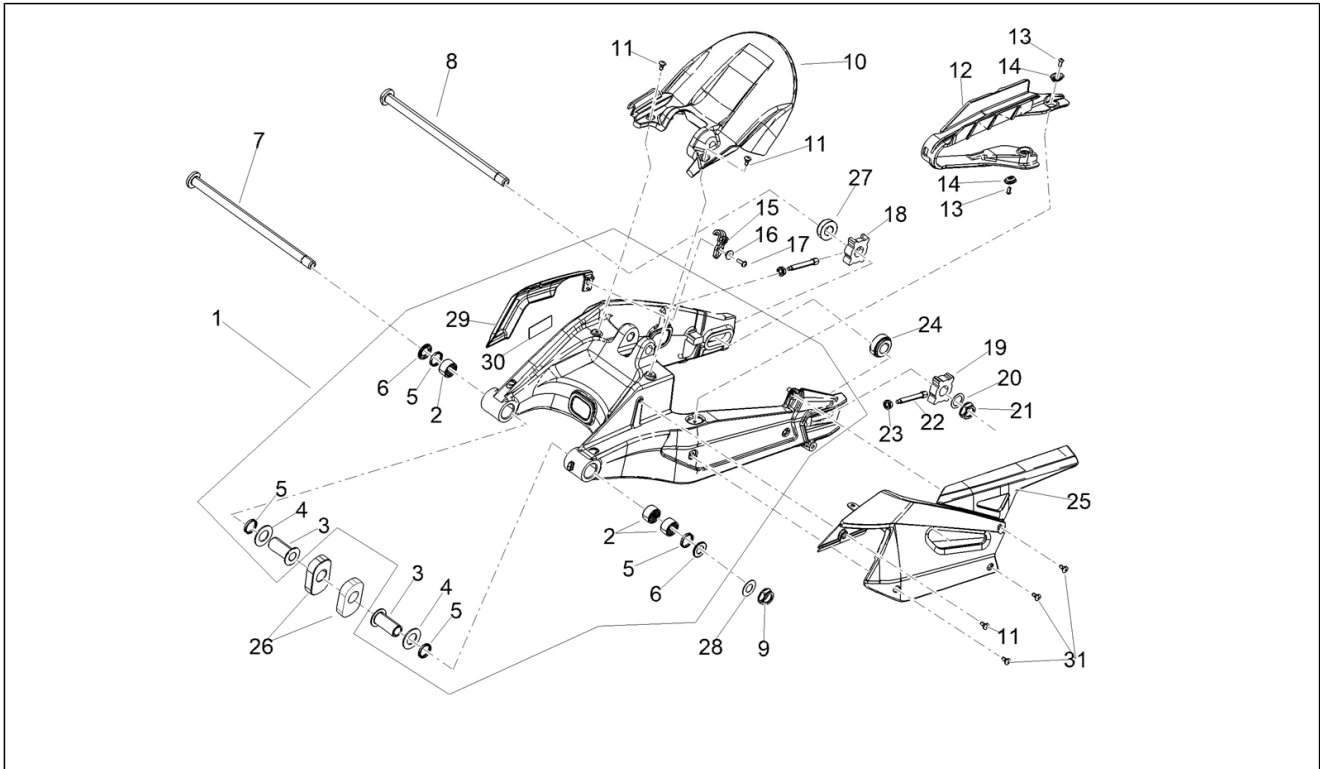

Einheit	Fahrgestell/Karosserie
Code	01.050
Beschreibung	Schwinge
Inspektion	1

Pos.	Code	Beschreibung	Menge	Varianten
29	2B006677	Rechter schutz	1	
30	2B008842	Biadhesive	3	
31	2B008253	Vorimprägnierte Schraube TBEI M5X20 TORX	1