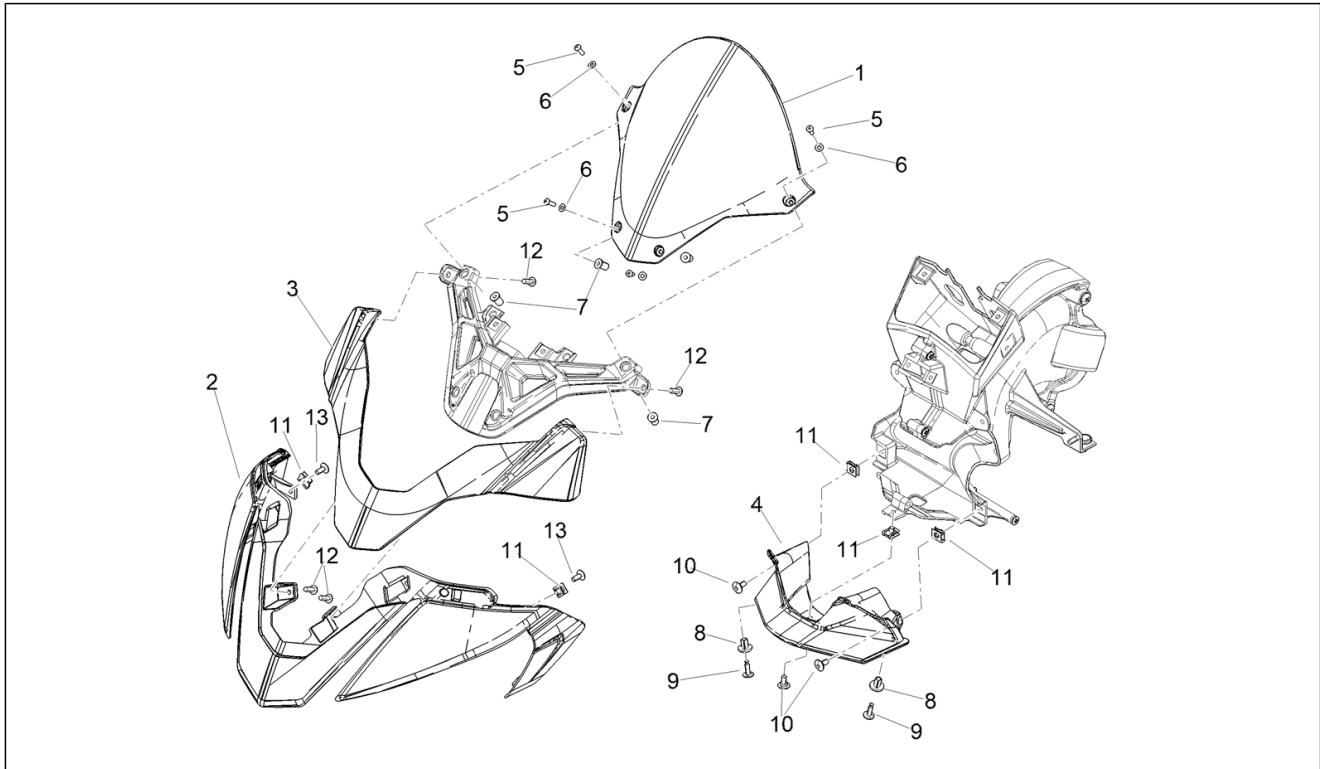

Einheit	Aufbau
Code	02.040
Beschreibung	Verkl.
Inspektion	1

Pos.	Code	Beschreibung	Menge	Varianten
1	2B008037	Windschild	1	
2	2B008040000NI	Vord. Verkleidung, schwarz	1	
2	2B008040	Verkl.	1	
3	2B008039	Abschluss Sportscheibe	1	
4	2B008024	Unterer Verschluss vorne	1	
4	2B008024000XR4	Unterer Verschluss vorne	1	
5	2S001315	Schraube gewölbter Kopf Sechskant vertieft M4X14	4	
6	895916	Plastikscheibe	4	
7	AP8144564	Gummi mit Einsatz M4	4	
8	AP8144616	Kunststoffniet, frau	2	
9	AP8144563	Kunststoffniet, mann	2	
10	AP8150500	TBEI Schraube M5x9 NERINOX	3	
11	00G04401462	Clip M5	5	
12	AP8150509	Gew.schr. 5x14	4	
13	896174	Schraube TBEI Schwarz M5x12	2