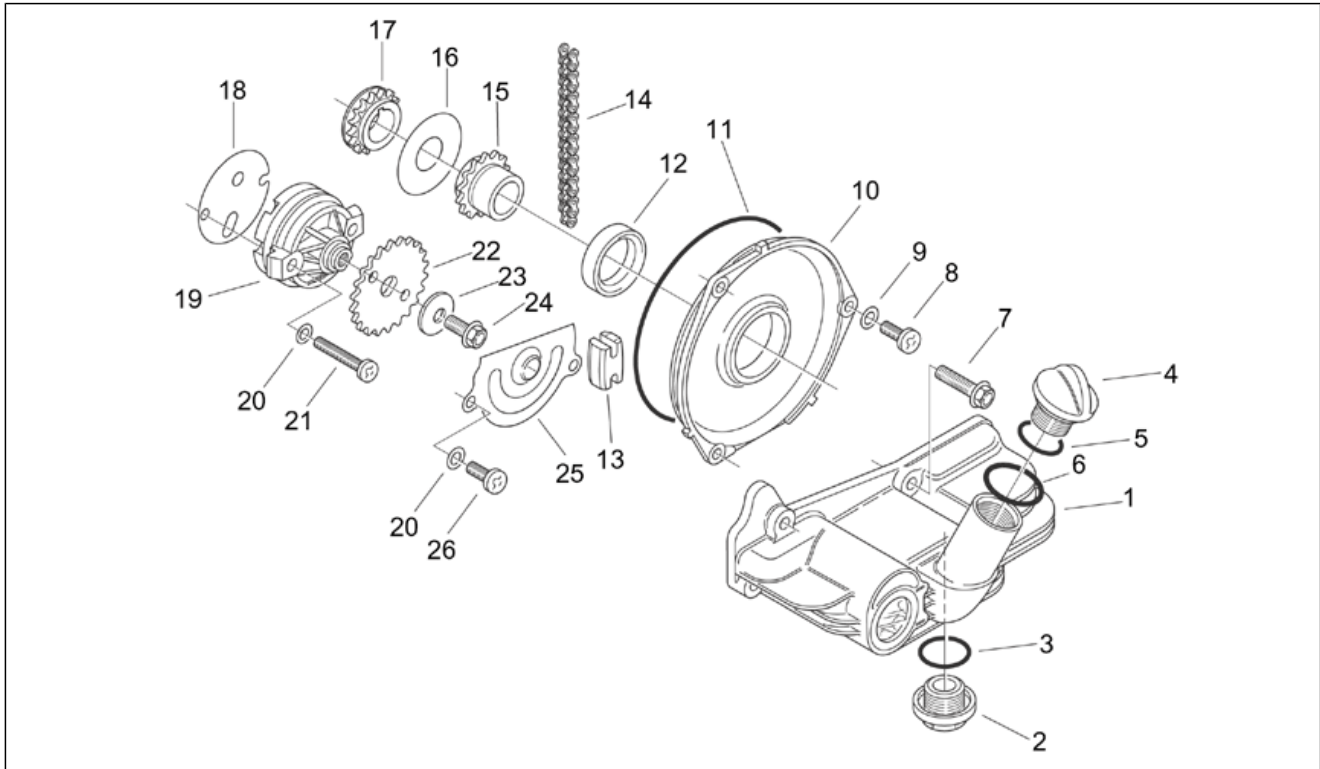

Einheit	MOTOR
Code	29.48
Beschreibung	Ölpumpe
Inspektion	1

Pos.	Code	Beschreibung	Menge	Varianten
1	AP8550377	Ölwanne	1	
2	AP8550527	Ölablaßschraube	1	
3	AP8550337	O-Ring	1	
4	AP8550525	Öleinfüllschraube	1	
5	AP8550332	O-Ring	1	
6	AP8550417	Dichtung	1	
7	AP8550173	TE Schr. m. Flansch M6x25	6	
8	AP8550546	Schraube	3	
9	AP8550477	Ausgleichscheibe	3	
10	AP8550372	Steuer Deckel kpl.	1	
11	AP8550333	O-Ring	1	
12	AP8550446	Ölabstreifring	1	
13	AP8550522	Ölpumpe Kette Puffer	1	
14	AP8550358	Ölpumpe Kette	1	
15	AP8550452	Ölpumpe Steuerung Ritzel	1	
16	AP8550486	Scheibe Ölabstreifer	1	
17	AP8550451	Steuerkette Ritzel kpl.	1	
18	AP8550425	Carter-Ölpumpe Dichtung	1	
19	AP8550464	Ölpumpe	1	
20	AP8550154	Ausgleichscheibe 5,3x10x0,5	4	
21	AP8550547	Schraube	2	
22	AP8550380	Ölpumpe Zahnkranz	1	
23	AP8550439	Tellerfeder	1	
24	AP8550556	TE Schr. m. Flansch	1	
25	AP8550447	Ölschott	1	
26	AP8550155	TCEI Schraube	2