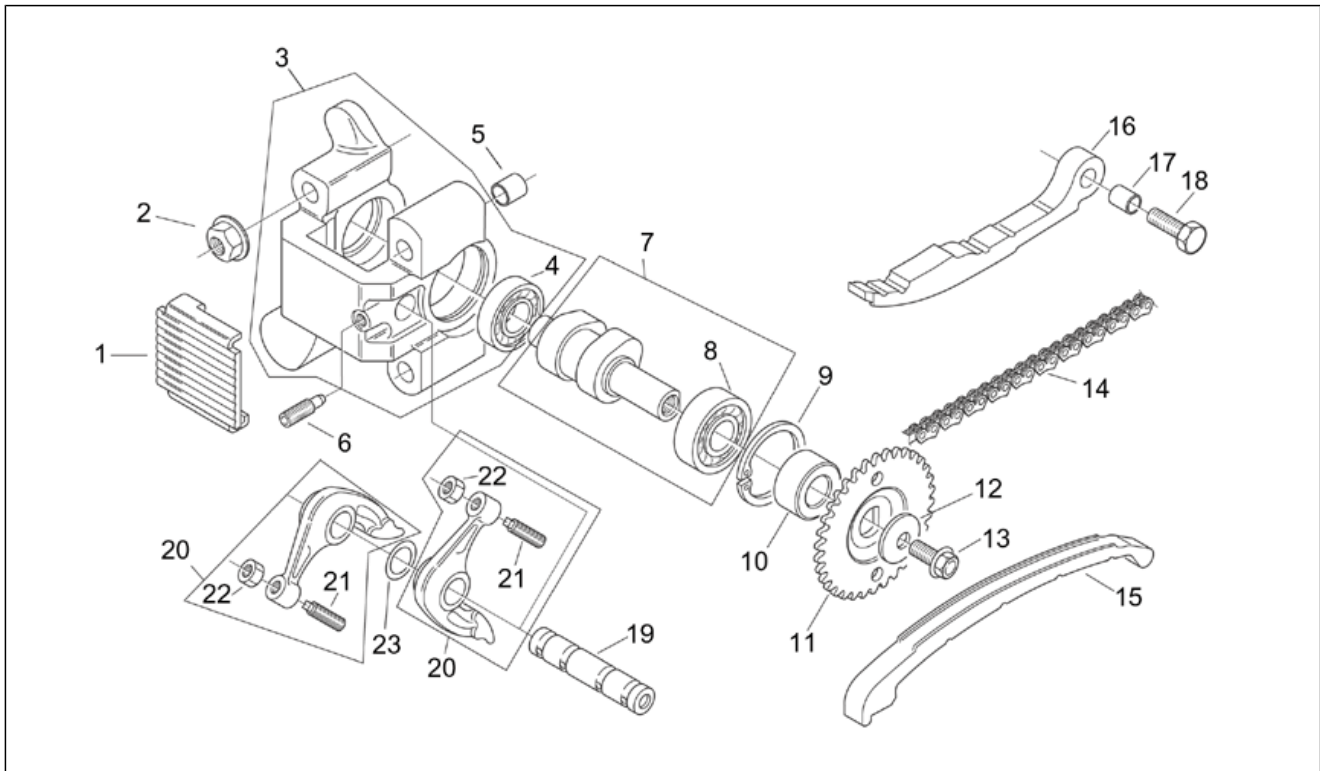

Einheit	MOTOR
Code	29.44
Beschreibung	Steuer
Inspektion	1

Pos.	Code	Beschreibung	Menge	Varianten
1	AP8550521	Puffer	1	
2	AP8550388	Geflanschte Mutter	4	
3	AP8550520	Nockenwelle platte	1	
4	AP8550381	Lager	1	
5	AP8550416	Haltestein	1	
6	AP8550438	Spezialschraube	1	
7	AP8550319	Nockenwelle m/Lager	1	
8	AP8550383	Lager	1	
9	AP8550338	Seegerring	1	
10	AP8550394	Distanzscheibe	1	
11	AP8550379	Steuer Zahnkranz	1	
12	AP8550439	Tellerfeder	1	
13	AP8550556	TE Schr. m. Flansch	1	
14	AP8550357	Steuerkette	1	
15	AP8550449	Kettenspanner Gleitbacke	1	
16	AP8550342	Kettenspanner Stange	1	
17	AP8550395	Distanzscheibe	1	
18	AP8550560	Sechskantschraube	1	
19	AP8550339	Kipphebelachse	1	
20	AP8550344	Kipphebel kpl.	2	
21	AP8550549	Vent.Einstellspezialschr.	2	
22	AP8550392	Kipphebel Einstellmutter	2	
23	AP8550471	Ausgleichscheibe	1