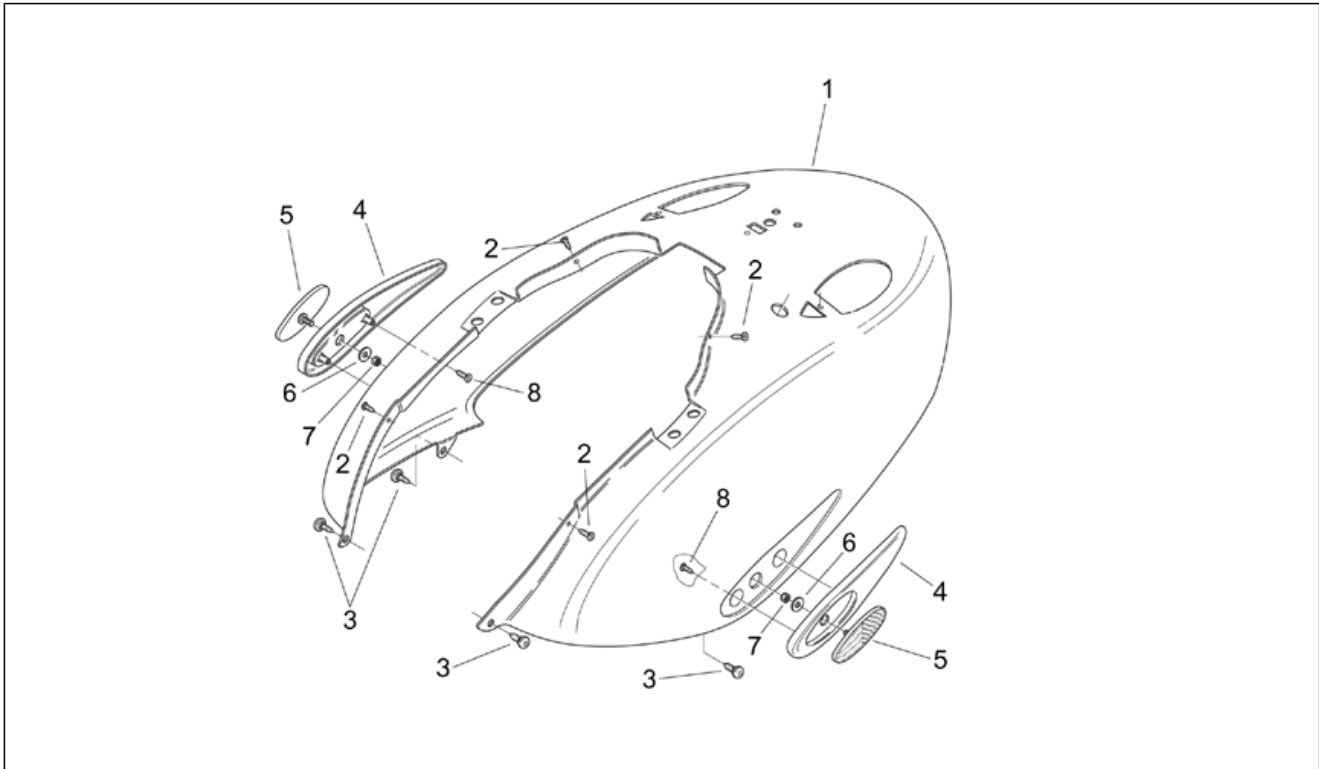

Einheit	RAHMEN
Code	28.15
Beschreibung	R.Kar. - R.verkl.
Inspektion	1

Pos.	Code	Beschreibung	Menge	Varianten
1	AP8139950	Heck varaderoobl.	1	Baujahr:1999[X] Fahrzeugfarbe:Hellblau Varadero / Weiß Chalk '99[v.cya] Technische Daten:Version Habana CUSTOM[C]
1	AP8139999	Heck schwarz Aprilia	1	Baujahr:2000[Y] Fahrzeugfarbe:Schwarz Aprilia '2000[bla.a] Technische Daten:Version Habana RETRO[R]
1	AP8139999	Heck schwarz Aprilia	1	Baujahr:1999[X] Fahrzeugfarbe:Schwarz Aprilia / Schwarz Matt '99[a.blk] Technische Daten:Version Habana CUSTOM[C]
1	AP8148642	Heck, reef blau	1	Baujahr:1999[X], 2000[Y] Fahrzeugfarbe:Blau Reef '99-2000[blu.r] Technische Daten:Version Habana RETRO[R]
1	AP8249387	Heckteil, a.grün	1	Baujahr:1999[X], 2000[Y] Fahrzeugfarbe:Grün Atoll '99-2000[gre.a] Technische Daten:Version Habana RETRO[R]
1	AP8249410	Heckteil, c.rot	1	Baujahr:1999[X], 2000[Y] Fahrzeugfarbe:Rot Karibik '99-2000[red.c] Technische Daten:Version Habana RETRO[R]
1	AP8249419	Heck, vulkan schwarz	1	Baujahr:1999[X] Fahrzeugfarbe:Schwarz Vulkan '99[bla.v] Technische Daten:Version Habana RETRO[R]
1	AP8249513	Verschuß, orange	1	Baujahr:2000[Y] Fahrzeugfarbe:Orange Apricot 2000[ora.a] Technische Daten:Version Habana RETRO[R]
1	AP8258130	Heckteil, blau	1	Baujahr:2001[1] Fahrzeugfarbe:Hellblau Spring 2001[s.cya] Technische Daten:Version Habana RETRO[R]
2	AP8150413	Gew.schr. 3,9x14	4	
3	AP8152345	Linsenschraube 5,5x20	6	
4	AP8248194	Ovales Abzeich. Chr.	2	
5	AP8224114	Ov. Rückstr. gelb	2	
6	AP8150159	Ausgleichscheibe 4,3x16*	2	
7	AP8150204	Mutter M4	2