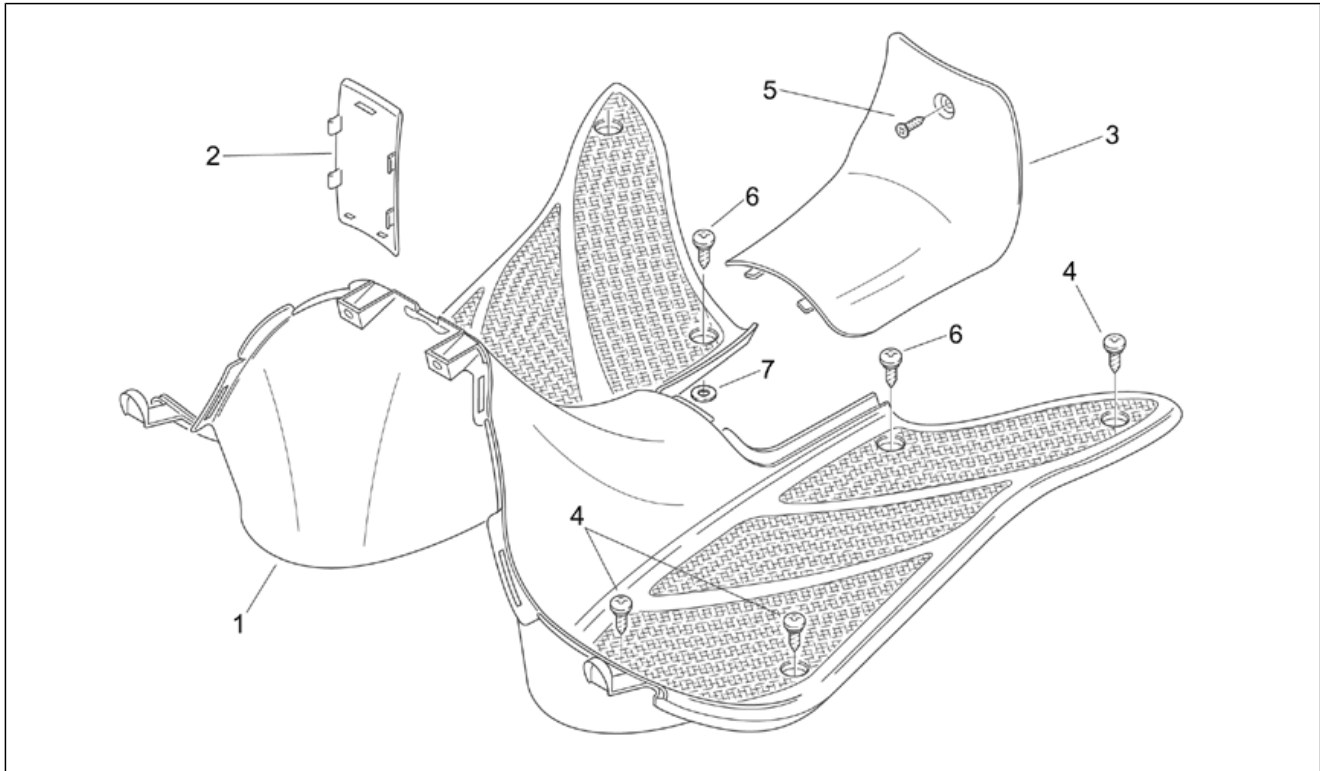

Einheit	RAHMEN
Code	28.09
Beschreibung	Mittlerer aufbau - Fußbrett
Inspektion	1

Pos.	Code	Beschreibung	Menge	Varianten
1	AP8148007	Fußbrett, grün	1	Baujahr:1999[X], 2000[Y] Fahrzeugfarbe:Grün Atoll '99-2000[gre.a], Rot Karibik '99-2000[red.c] Technische Daten:Version Habana RETRO'[R]
1	AP8248172	Fußbrett, rot	1	Baujahr:1999[X] Fahrzeugfarbe:Schwarz Vulkan '99[bla.v] Technische Daten:Version Habana RETRO'[R]
1	AP8248969	Fußbrett, schwarz	1	Baujahr:1999[X] Technische Daten:Version Habana CUSTOM[C]
1	AP8248969	Fußbrett, schwarz	1	Baujahr:2000[Y] Fahrzeugfarbe:Schwarz Aprilia '2000[bla.a] Technische Daten:Version Habana RETRO'[R]
1	AP8249026	Fußbrett, blau	1	Baujahr:2000[Y] Fahrzeugfarbe:Orange Apricot 2000[ora.a] Technische Daten:Version Habana RETRO'[R]
1	AP8249026	Fußbrett, blau	1	Baujahr:1999[X], 2000[Y] Fahrzeugfarbe:Blau Reef '99-2000[blu.r] Technische Daten:Version Habana RETRO'[R]
1	AP8258132	Fußbrett, blau	1	Baujahr:2001[1] Fahrzeugfarbe:Hellblau Spring 2001[s.cya] Technische Daten:Version Habana RETRO'[R]
2	AP8148010	Gegeb.Typendeck, grüne	1	Baujahr:1999[X], 2000[Y] Fahrzeugfarbe:Grün Atoll '99-2000[gre.a], Rot Karibik '99-2000[red.c] Technische Daten:Version Habana RETRO'[R]
2	AP8248450	Gegeb.Typendeck, rot	1	Baujahr:1999[X] Fahrzeugfarbe:Schwarz Vulkan '99[bla.v] Technische Daten:Version Habana RETRO'[R]
2	AP8248976	Gegeb.Typendeck, schw.	1	Baujahr:2000[Y] Fahrzeugfarbe:Schwarz Aprilia '2000[bla.a] Technische Daten:Version Habana RETRO'[R]
2	AP8248976	Gegeb.Typendeck, schw.	1	Baujahr:1999[X] Technische Daten:Version Habana CUSTOM[C]
2	AP8249028	Gegeb.Typendeck, blau	1	Baujahr:1999[X], 2000[Y]