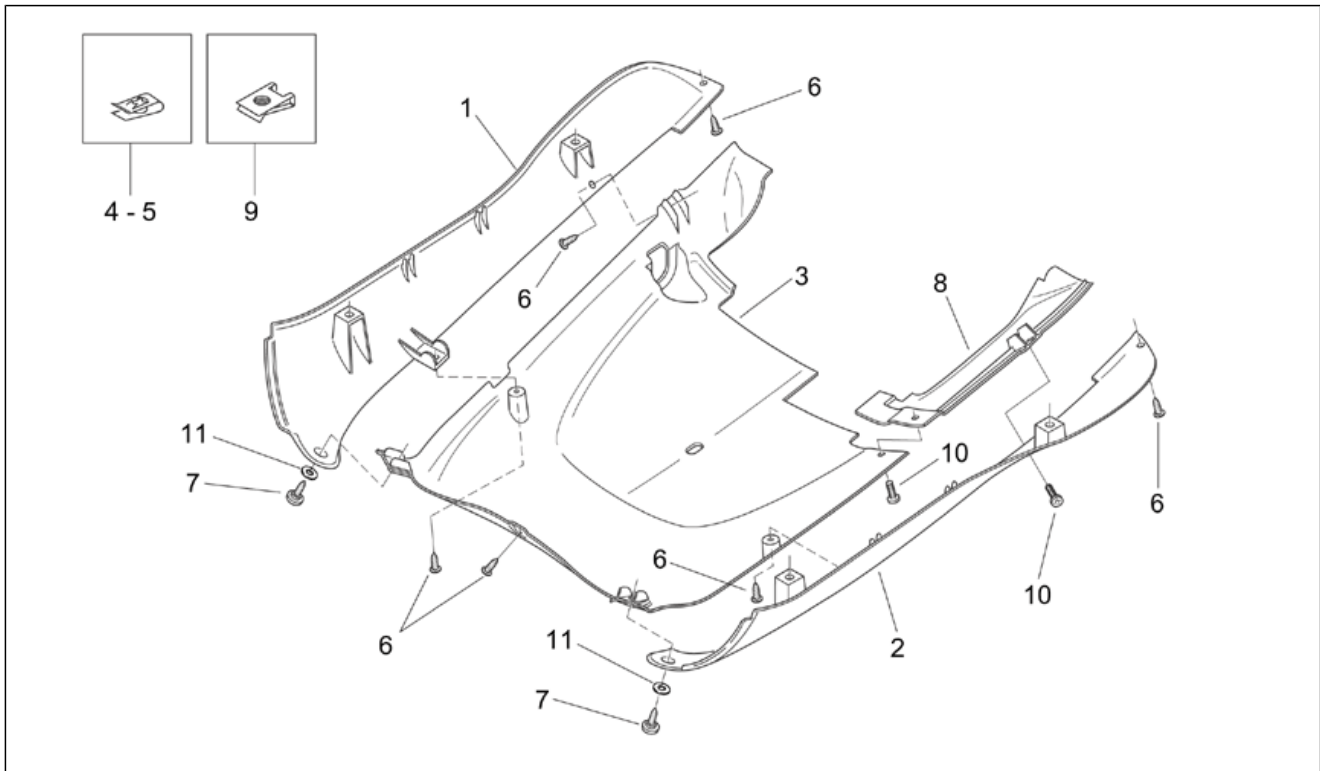

Einheit	RAHMEN
Code	28.10
Beschreibung	Mittlerer aufbau - Unterb.
Inspektion	1

Pos.	Code	Beschreibung	Menge	Varianten
1	AP8139882	Seite Unterb. rs a.grün	1	Baujahr:1999[X] Fahrzeugfarbe:Grün Atoll '99-2000[gre.a] Technische Daten:Version Habana RETRO'[R]
1	AP8139882	Seite Unterb. rs a.grün	1	Baujahr:2000[Y] Fahrzeugfarbe:Grün Atoll '99-2000[gre.a] Technische Daten:Version Habana RETRO'[R]
1	AP8149396	Seite Unterb. rs blau	1	Baujahr:1999[X] Fahrzeugfarbe:Blau Reef '99-2000[blu.r] Technische Daten:Version Habana RETRO'[R]
1	AP8149396	Seite Unterb. rs blau	1	Baujahr:2000[Y] Fahrzeugfarbe:Blau Reef '99-2000[blu.r] Technische Daten:Version Habana RETRO'[R]
1	AP8149401	Seite Unterb. rs grün	1	Baujahr:2000[Y] Fahrzeugfarbe:Grün Atoll '99-2000[gre.a] Technische Daten:Version Habana RETRO'[R]
1	AP8149401	Seite Unterb. rs grün	1	Baujahr:1999[X] Fahrzeugfarbe:Grün Atoll '99-2000[gre.a] Technische Daten:Version Habana RETRO'[R]
1	AP8149406	Seite Unterb. rs rot	1	Baujahr:2000[Y] Fahrzeugfarbe:Rot Karibik '99-2000[red.c] Technische Daten:Version Habana RETRO'[R]
1	AP8149406	Seite Unterb. rs rot	1	Baujahr:1999[X] Fahrzeugfarbe:Rot Karibik '99-2000[red.c] Technische Daten:Version Habana RETRO'[R]
1	AP8149411	Seite Unterb. rs schw.	1	Baujahr:1999[X] Fahrzeugfarbe:Schwarz Aprilia / Schwarz Matt '99[a.blk] Technische Daten:Version Habana CUSTOM[C]
1	AP8149411	Seite Unterb. rs schw.	1	Baujahr:2000[Y] Fahrzeugfarbe:Schwarz Aprilia '2000[bla.a] Technische Daten:Version Habana RETRO'[R]
1	AP8149416	Seite Unterb. rs orang.	1	Baujahr:2000[Y] Fahrzeugfarbe:Orange Apricot 2000[ora.a] Technische Daten:Version Habana RETRO'[R]
1	AP8149426	Seite Unterb. rs hellblau	1	Baujahr:1999[X]