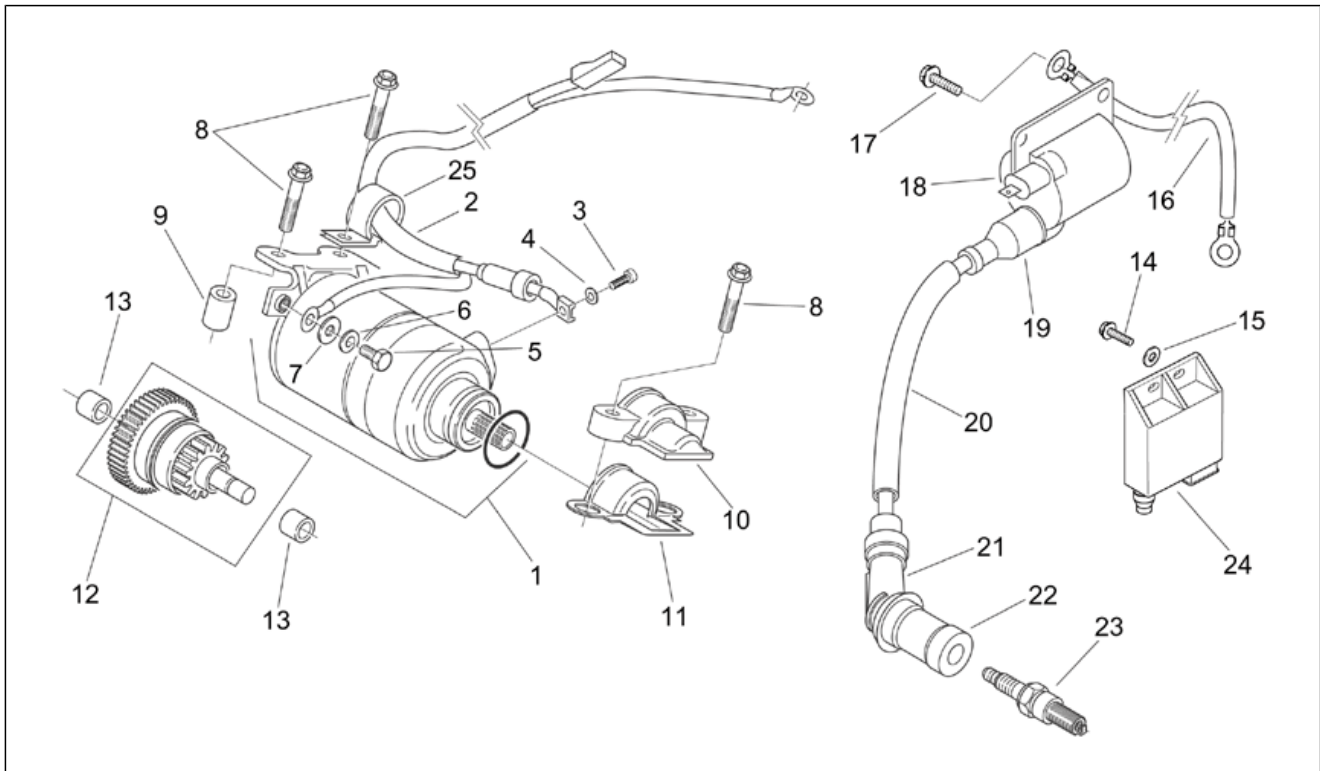

Einheit	MOTOR
Code	29.55
Beschreibung	Startermotor - Zündung
Inspektion	1

Pos.	Code	Beschreibung	Menge	Varianten
1	AP8550442	Anlassermot. m./Verkab.	1	
2	AP8550350	Anlasserkabel	1	
3	AP8550256	Schraube	1	
4	AP8550476	Ausgleichscheibe	1	
5	AP8550559	Sechskantschraube M6x12	1	
6	AP8550484	Sprengscheibe 6,4x11,8x1,8	1	
7	AP8550479	Ausgleichscheibe 6,4x12x1	2	
8	AP8550558	TE Schr. m. Flansch M6x30	4	
9	AP8550399	Distanzscheibe	2	
10	AP8550353	Anlasserkappe	1	
11	AP8550424	Carter-Kappe Dichtung	1	
12	AP8550412	Starter Bendix Vorgelege	1	
13	AP8550347	Buchse	2	
14	AP8152274	TE Schr. m. Flansch M5x20	2	
15	AP8150013	Ausgleichscheibe 5,5x15x1,6*	2	
16	AP8550348	Motor-Rahmen Masse Kabel	1	
17	AP8152272	TE Schr. m. Flansch M5x12	2	
18	AP8550364	Zuendtransform.cpl.	1	
19	AP8550245	Isolierhaube	1	
20	AP8550359	Zuendkabel	1	
21	AP8550455	Widerstandsstecker	1	
22	AP8550366	Zündkerze Schutzring	1	
23	AP8550352	ohmsche Zündkerze	1	
24	AP8124743	Steuergerät	1	
25	AP8550554	Kabelführungs	1