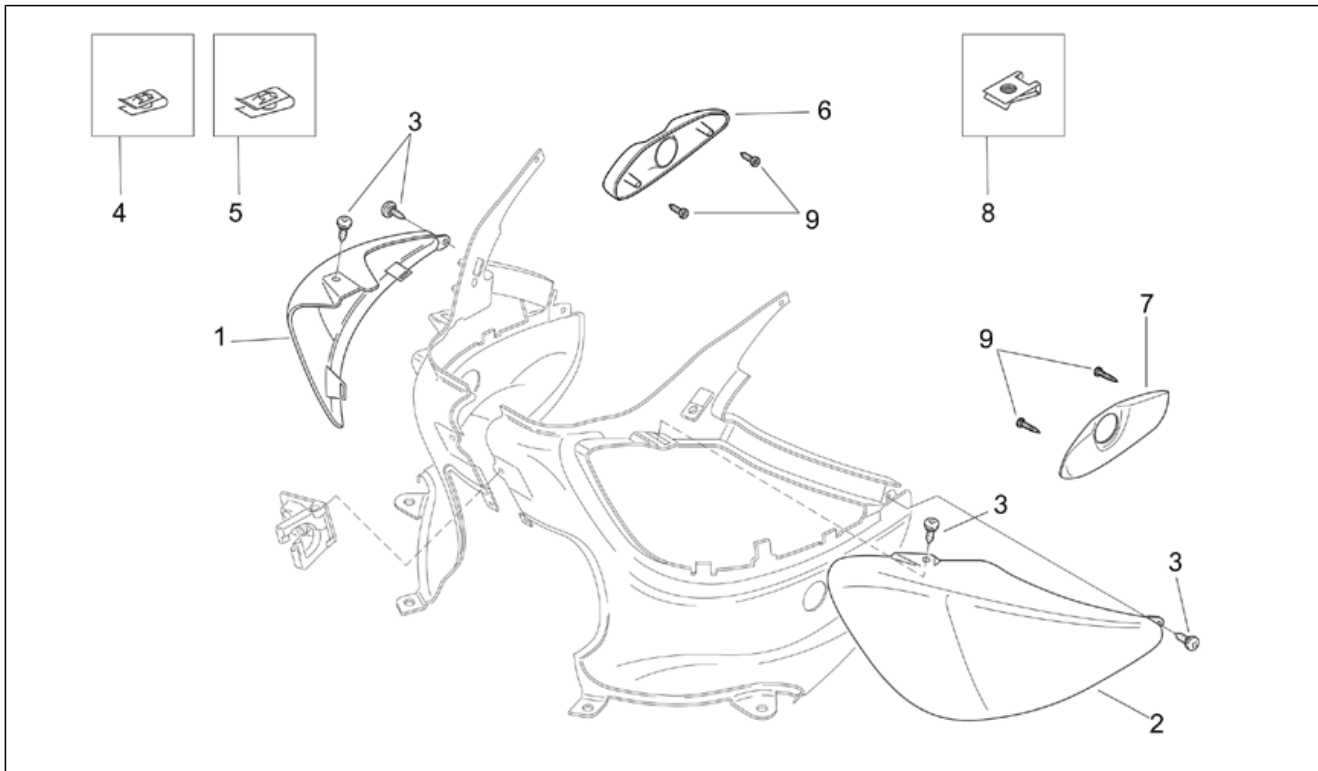

Einheit	RAHMEN
Code	28.14
Beschreibung	R.Kar. - Untersitz
Inspektion	1

Pos.	Code	Beschreibung	Menge	Varianten
				Fahrzeugfarbe:Orange Apricot 2000[ora.a] Technische Daten:Version Habana RETRO'[R]
2	AP8249063	Untersitz ls blau	1	Baujahr:1999[X], 2000[Y] Fahrzeugfarbe:Blau Reef '99-2000[blu.r] Technische Daten:Version Habana RETRO'[R]
2	AP8249084	Untersitz ls schwarz	1	Baujahr:1999[X] Fahrzeugfarbe:Schwarz Vulkan '99[bla.v] Technische Daten:Version Habana RETRO'[R]
2	AP8249211	Untersitz ls apriliaschw.	1	Baujahr:2000[Y] Fahrzeugfarbe:Schwarz Aprilia '2000[bla.a] Technische Daten:Version Habana RETRO'[R]
2	AP8249211	Untersitz ls apriliaschw.	1	Baujahr:1999[X] Fahrzeugfarbe:Schwarz Aprilia / Schwarz Matt '99[a.blk] Technische Daten:Version Habana CUSTOM[C]
2	AP8249409	Untersitz ls rot	1	Baujahr:1999[X], 2000[Y] Fahrzeugfarbe:Rot Karibik '99-2000[red.c] Technische Daten:Version Habana RETRO'[R]
2	AP8258120	Untersitz ls blau	1	Baujahr:2001[1] Fahrzeugfarbe:Hellblau Spring 2001[s.cya] Technische Daten:Version Habana RETRO'[R]
3	AP8152345	Linsenschraube 5,5x20	4	
4	AP8102782	Clip f. Blechschr. D4,2	3	
5	AP8201763	Clip f. Blechschr. D5,5*	6	
6	AP8148540	Soziusraste Deckung rs, blau	1	Baujahr:1999[X], 2000[Y] Fahrzeugfarbe:Blau Reef '99-2000[blu.r] Technische Daten:Version Habana RETRO'[R]
6	AP8148540	Soziusraste Deckung rs, blau	1	Baujahr:2000[Y] Fahrzeugfarbe:Orange Apricot 2000[ora.a] Technische Daten:Version Habana RETRO'[R]
6	AP8148637	Soziusraste Deckung rs,schwarz	1	Baujahr:2000[Y] Fahrzeugfarbe:Schwarz Aprilia '2000[bla.a] Technische Daten:Version Habana RETRO'[R]
6	AP8148637	Soziusraste Deckung rs,schwarz	1	Baujahr:1999[X]