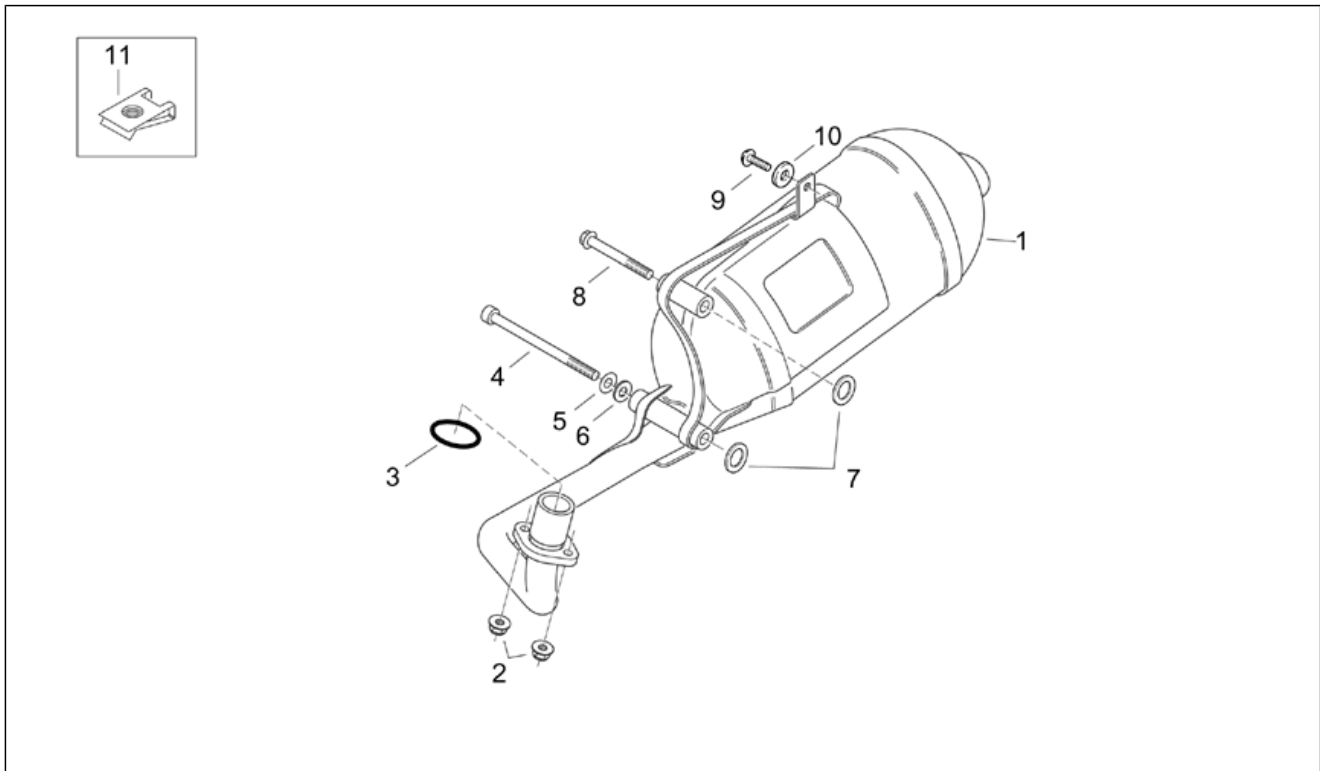

Einheit	RAHMEN
Code	28.28
Beschreibung	Auslassgruppe
Inspektion	1

Pos.	Code	Beschreibung	Menge	Varianten
1	AP8119520	Auspuff	1	
2	AP8121419	Mutter	2	
3	AP8550428	Dichtung Auspuffrohr	1	
4	AP8150093	TCEI Schraube M8x120	1	
5	AP8150376	Ausgleichscheibe 8,5x15x0,8	1	
6	AP8150017	Ausgleichscheibe 8,4x16x1,6	1	
7	AP8150018	Ausgleichscheibe	2	
8	AP8152294	TE Schr. m. Flansch	1	
9	AP8152302	TBEI Schraube m.Flansch M5x12	1	
10	AP8221297	Isolierscheibe	1	
11	AP8102375	Klammer M5	1