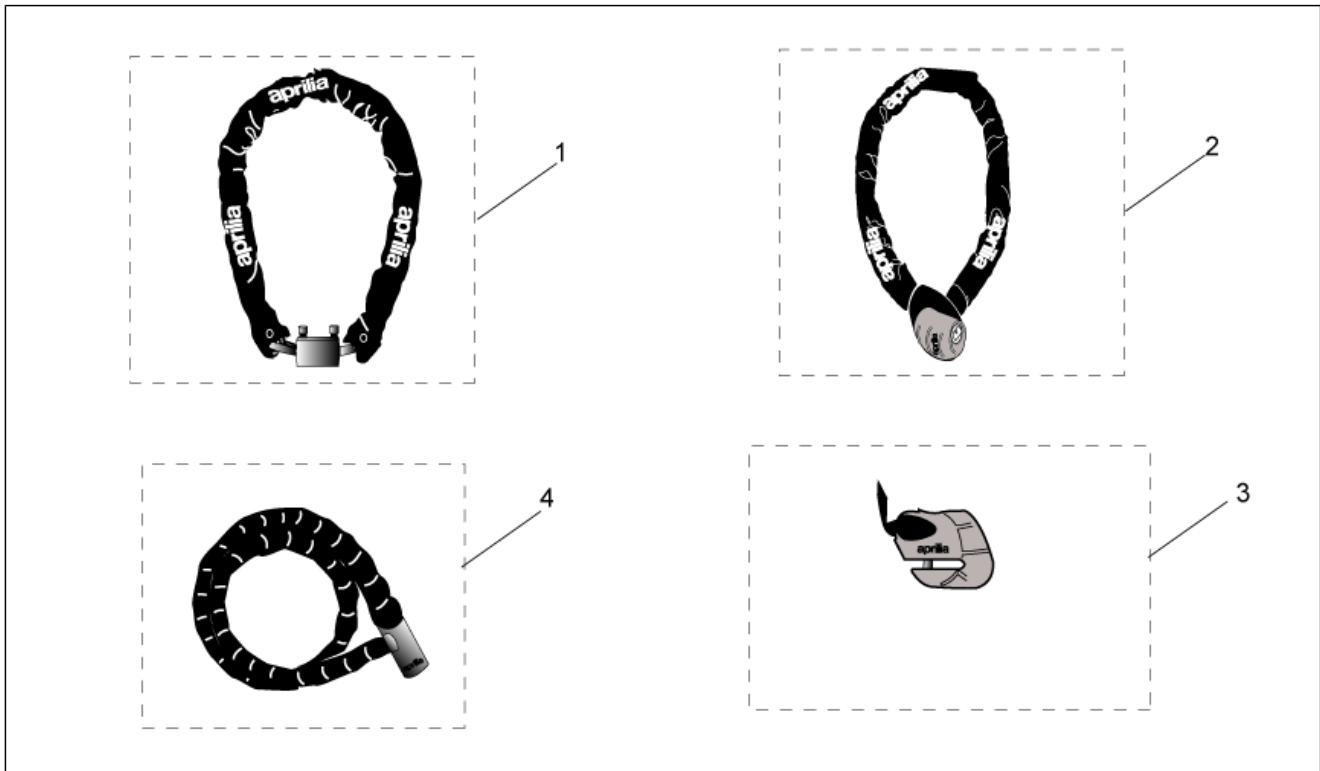

Einheit	ZUBEHÖR
Code	30.59
Beschreibung	Acc. - Diefstahl
Inspektion	1

Pos.	Code	Beschreibung	Menge	Varianten
1	AP8720115	Iron Guard 10x150 mm	1	Technische Daten:Zubehör[A]
2	AP8720116	Iron Guard 8x120 mm	1	Technische Daten:Zubehör[A]
3	AP8720117	Iron Guard Disk 5 mm	1	Technische Daten:Zubehör[A]
4	AP8720118	Easy Guard 150 mm	1	Technische Daten:Zubehör[A]