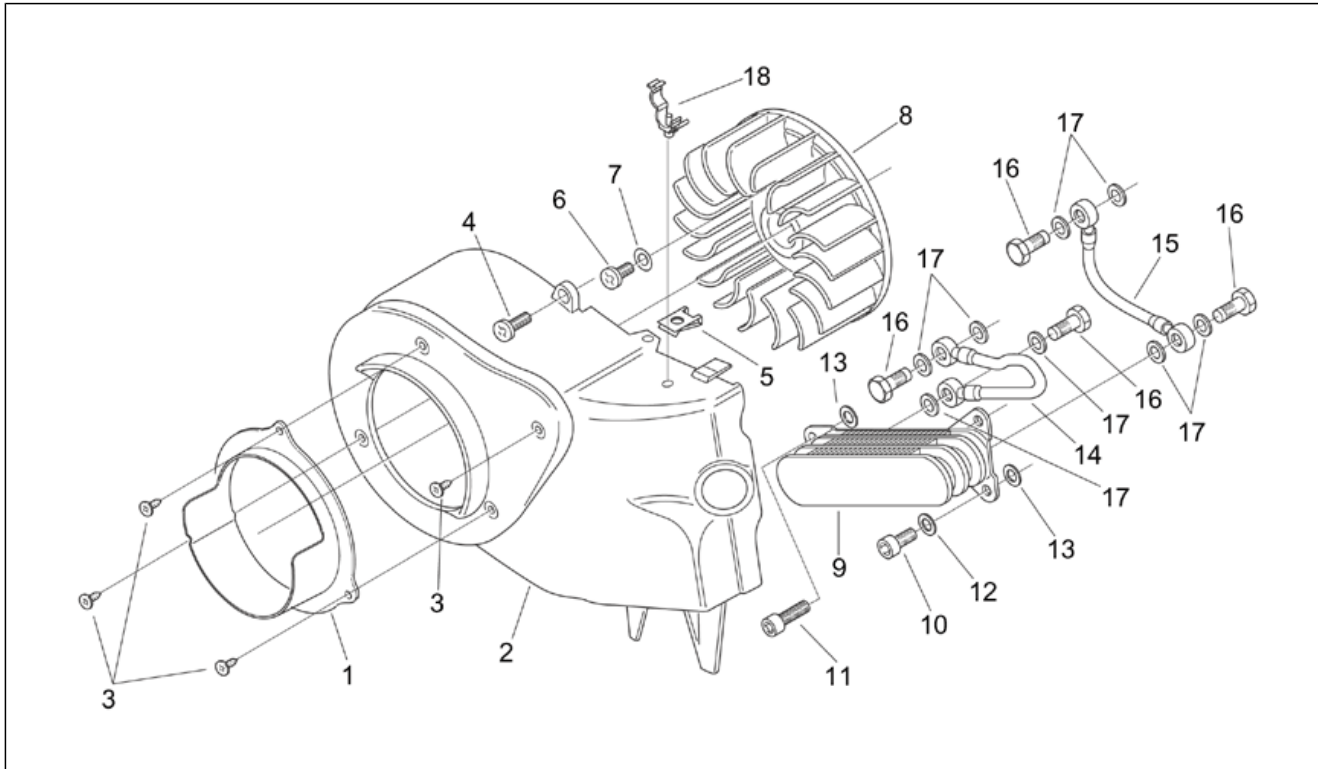

Einheit	MOTOR
Code	29.53
Beschreibung	Kühlgruppegehäuse - Ölkühler
Inspektion	1

Pos.	Code	Beschreibung	Menge	Varianten
1	AP8148492	Leitblech	1	
2	AP8550369	Lüfterleitblech	1	
3	AP8150413	Gew.schr. 3,9x14	4	
4	AP8550542	Gewindeschraube Spezial	4	
5	AP8550365	Klammer	2	
6	AP8550155	TCEI Schraube	3	
7	AP8550154	Ausgleichscheibe 5,3x10x0,5	3	
8	AP8550538	Kühllüfter	1	
9	AP8550469	Ölkühler kpl.	1	
10	AP8550552	TCEI Schraube M6x16	2	
11	AP8550551	Schraube M6x20	1	
12	AP8550481	Sprengscheibe 6,4x11x0,5	2	
13	AP8550485	Isolierscheibe	3	
14	AP8550530	Kühler-Carter Vorb.Schlauch	1	
15	AP8550531	Kühler-Zylinder Vorb.Schlauch	1	
16	AP8550544	Speziell Lochschraube	4	
17	AP8550480	Dichtscheibe	8	
18	AP8550258	Kabelführungs	1