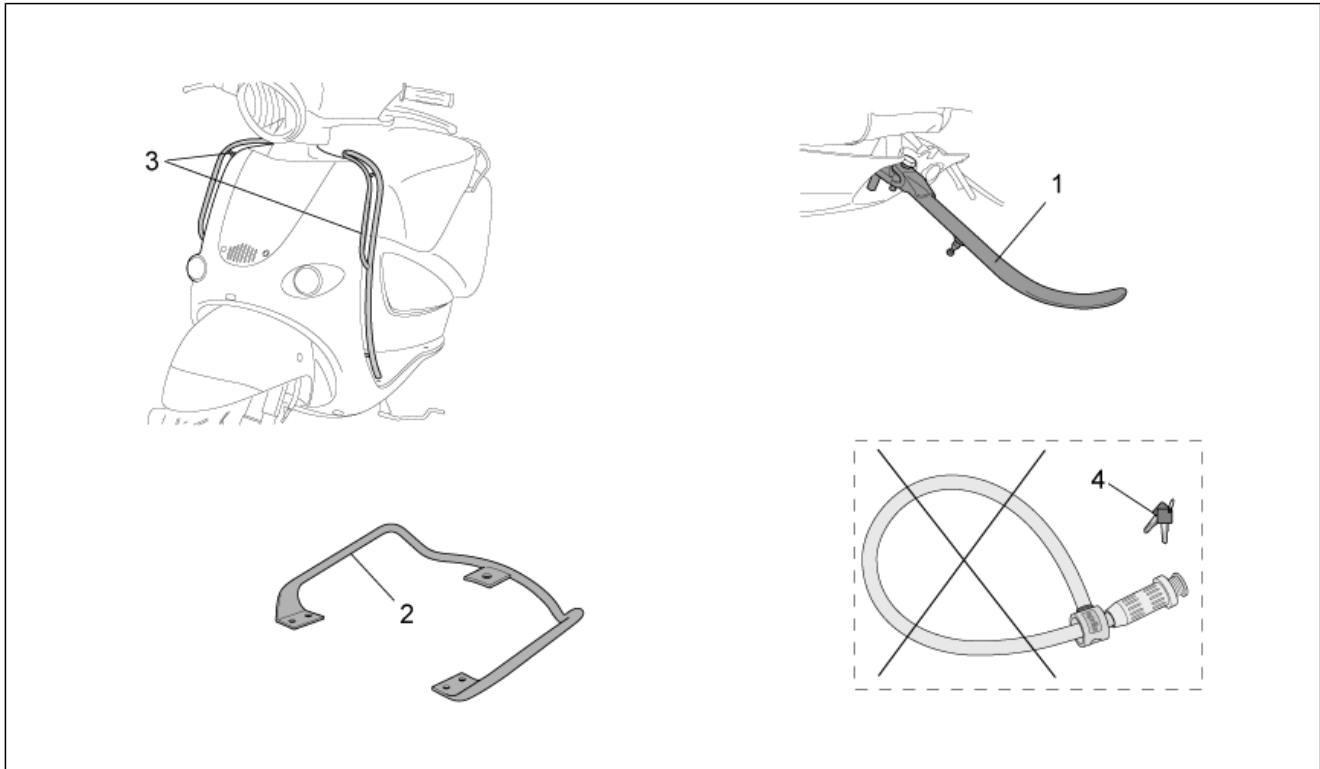

Einheit	ZUBEHÖR
Code	30.58
Beschreibung	Acc. - Sonstiges
Inspektion	1

Pos.	Code	Beschreibung	Menge	Varianten
1	AP8795028	Seitenständer	1	Technische Daten:Zubehör[A]
2	AP8790206	Griff	1	Technische Daten:Zubehör[A], Version Habana RETRO'[R]
3	AP8796057	Seitenschutz	1	Technische Daten:Zubehör[A], Version Habana RETRO'[R]
4	AP8700792	Schlüsslersatzdie. B.Guard UK-D	1	Land:Deutschland[D], Großbritannien[UK] Technische Daten:Zubehör[A]
4	AP8700793	Schlüsslersatzdie. B.Guard F-NL	1	Land:Frankreich[F] Technische Daten:Zubehör[A]
4	AP8700794	Schlüsslersatzdie. B.Guard I-E	1	Land:Spanien[E], Italien[I] Technische Daten:Zubehör[A]