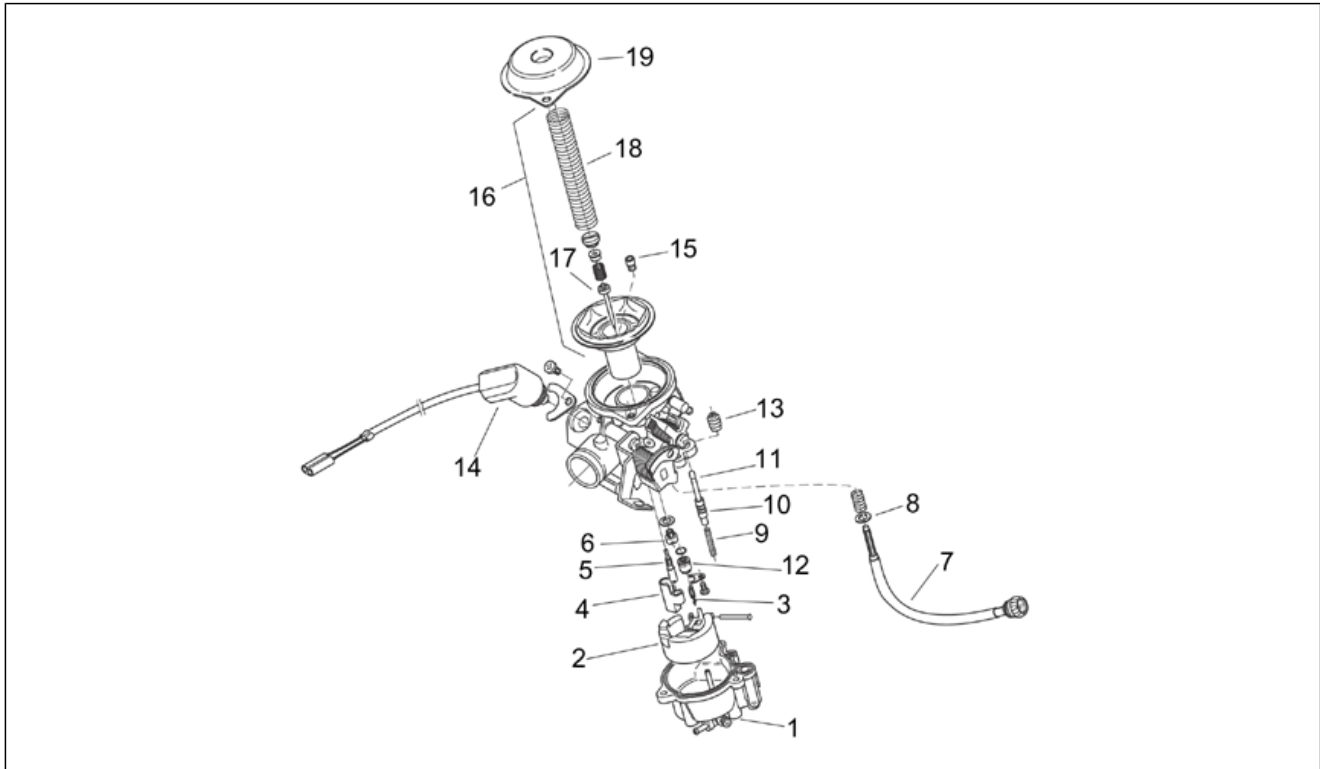

Einheit	MOTOR
Code	29.26
Beschreibung	Vergaser - Teile
Inspektion	1

Pos.	Code	Beschreibung	Menge	Varianten
1	AP8550537	Schwimmergehäuse	1	
2	AP8550408	Schwimmer	1	
3	AP8550516	Drosselklappenadel	1	
4	AP8550533	Gasventil	1	
5	AP8550411	Leerlaufstrahl 20	1	
6	AP8550410	Maximaldüse 87,5	1	
7	AP8550529	Gasventil Getriebe	1	
8	AP8550478	Ausgleichscheibe	1	
9	AP8550437	Feder	1	
10	AP8550456	Kolben	1	
11	AP8550341	Pickuppumpe Stange	1	
12	AP8550354	Kappe	1	
13	AP8550548	Einstellschr.Luft	1	
14	AP8550518	Autom.starter kompl.	1	
15	AP8550409	Starter Luftstrahl 135	1	
16	AP8550432	Membran komplett	1	
17	AP8550515	Vergasernadel	1	
18	AP8550349	Feder	1	
19	AP8550482	Membran Deckel	1