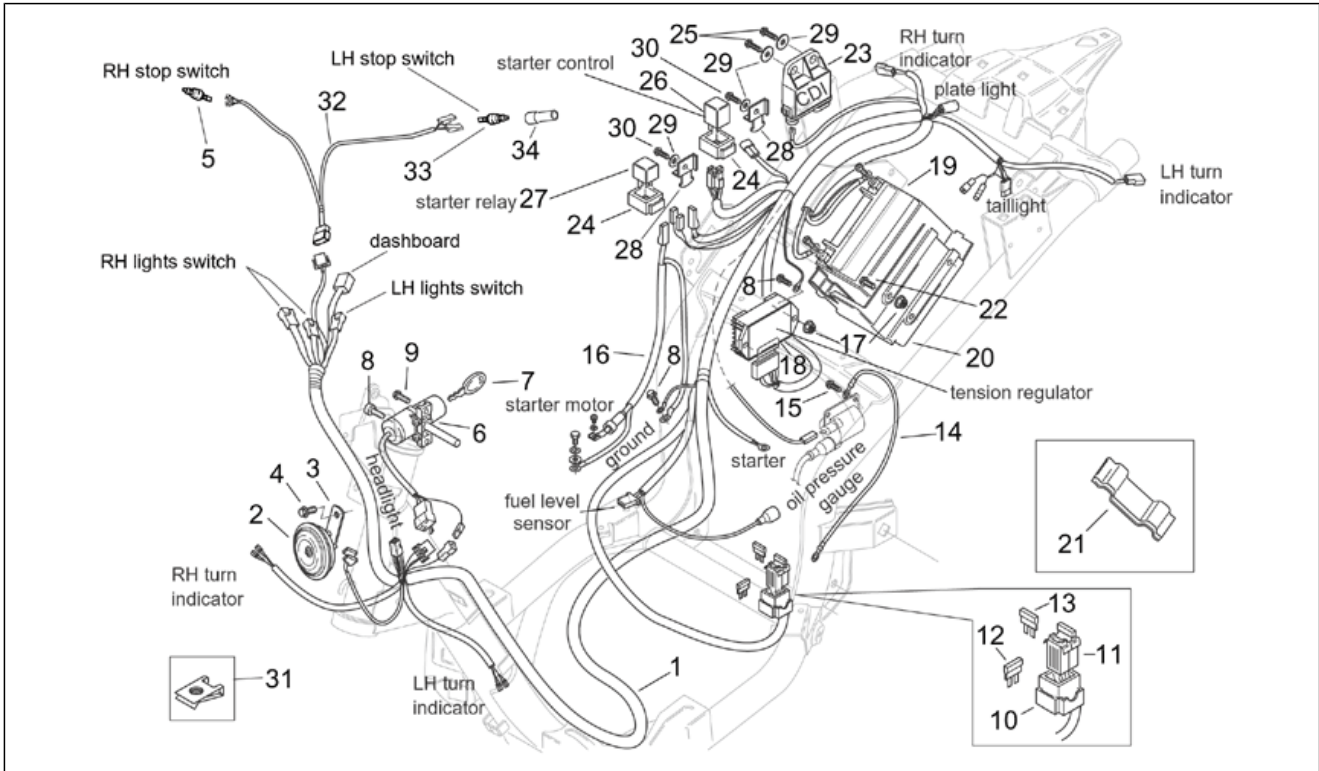

Einheit	RAHMEN
Code	28.35
Beschreibung	Elektrische Anlage - CUSTOM
Inspektion	1

Pos.	Code	Beschreibung	Menge	Varianten
29	AP8150013	Ausgleichscheibe 5,5x15x1,6*	4	Technische Daten:Version Habana CUSTOM[C]
30	AP8152273	Flanschschraube M5x15	2	Technische Daten:Version Habana CUSTOM[C]
31	AP8102375	Klammer M5	6	Technische Daten:Version Habana CUSTOM[C]
32	AP8224205	Verkab. Bremssch.	1	Technische Daten:Version Habana CUSTOM[C]
33	AP8124818	Bremslightschalter	1	Technische Daten:Version Habana CUSTOM[C]
34	AP8220135	Gummi *	1	Technische Daten:Version Habana CUSTOM[C]