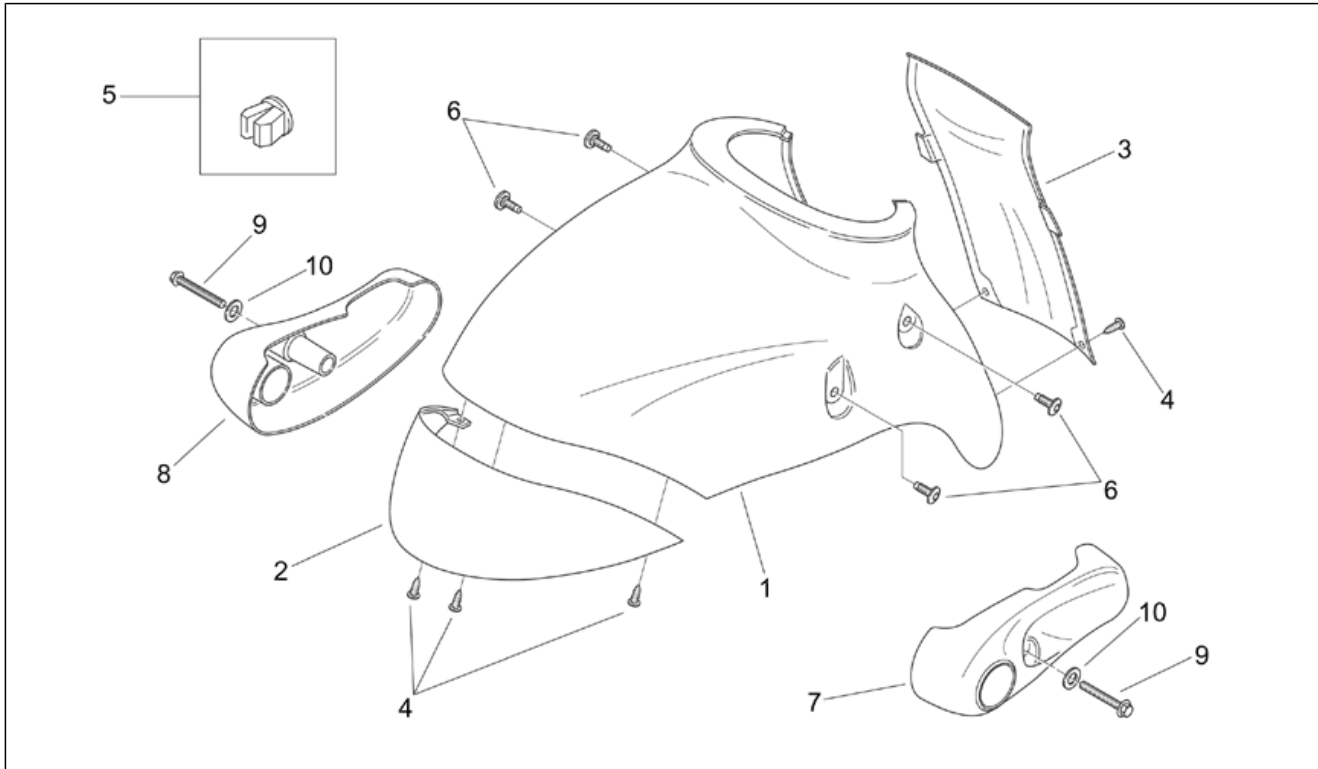

Einheit	RAHMEN
Code	28.07
Beschreibung	Frontaufbau - Vrd. Schutzblech
Inspektion	1

Pos.	Code	Beschreibung	Menge	Varianten
3	AP8249209	Schutzbl.verschl. v. schw.	1	Baujahr:2000[Y] Fahrzeugfarbe:Schwarz Aprilia '2000[bla.a] Technische Daten:Version Habana RETRO'[R]
3	AP8249394	Schutzbl.ver.vorn, c.rot	1	Baujahr:1999[X], 2000[Y] Fahrzeugfarbe:Rot Karibik '99-2000[red.c] Technische Daten:Version Habana RETRO'[R]
3	AP8258116	Schutzbl.verschl. v. bl.	1	Baujahr:2001[1] Fahrzeugfarbe:Hellblau Spring 2001[s.cya] Technische Daten:Version Habana RETRO'[R]
4	AP8150413	Gew.schr. 3,9x14	5	
5	AP8102671	Kunststoffniet	5	
6	AP8152302	TBEI Schraube m.Flansch M5x12	4	
7	AP8248961	Chromdeck. Pleuel ls	1	
8	AP8248171	Chromdeck. Pleuel rs	1	
9	AP8152341	TE Schr. m. Flansch M5x40	2	
10	AP8150012	Ausgleichscheibe 5,3x10x1*	2