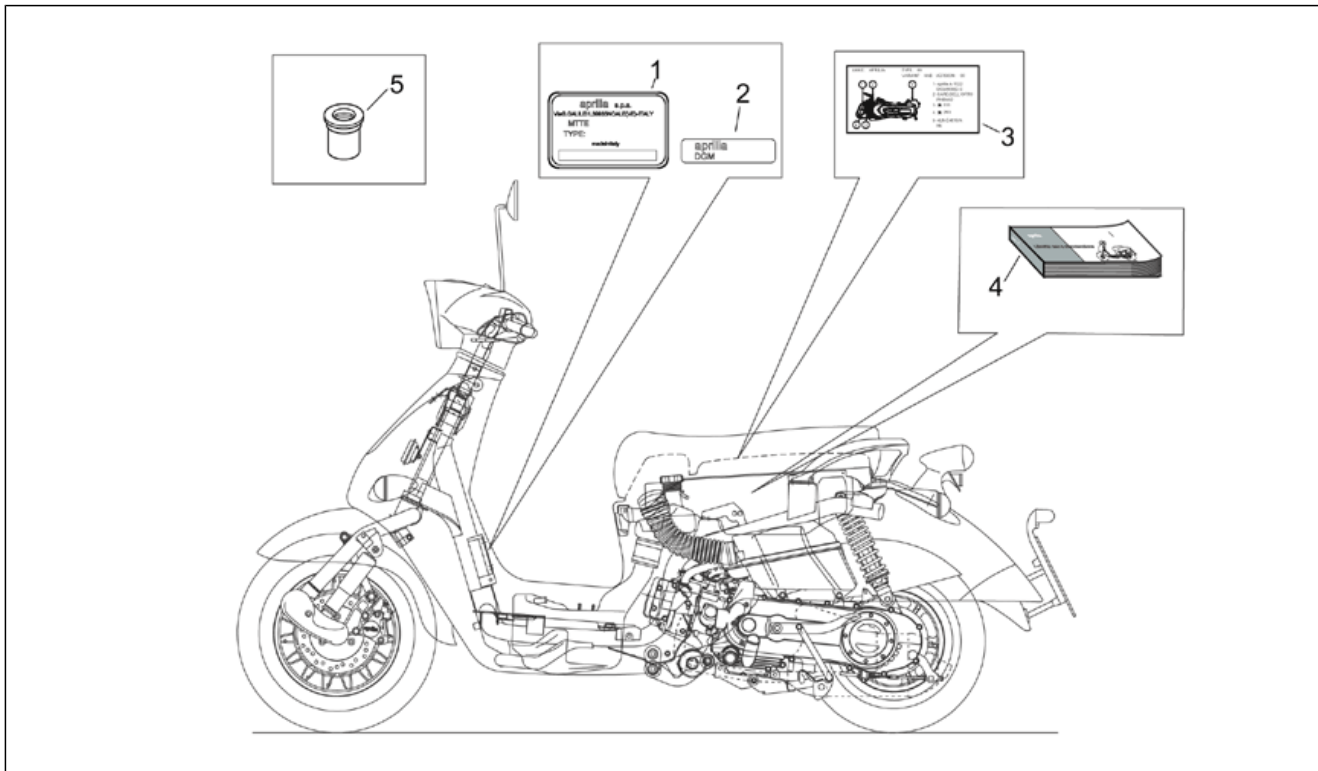

Einheit	RAHMEN
Code	28.37
Beschreibung	Schilder und Anleit.
Inspektion	1

Pos.	Code	Beschreibung	Menge	Varianten
1	AP8157209	Herstellerschild	1	Technische Daten:Version Habana RETRO'[R]
2	AP8157207	DGM Schild	1	Land:Italien[I] Technische Daten:Version Habana RETRO'[R]
3	AP8157533	Fälschungssicheres Schild	1	Land:Dänemark[DK], Frankreich[F] Technische Daten:Version Habana RETRO'[R]
4	AP8102999	Bed./Wart.-Anl. I-F-D	1	Land:Österreich[A], Schweiz[CH], Deutschland[D], Frankreich[F], Italien[I] Technische Daten:Version Habana RETRO'[R]
4	AP8104042	Bed./Wart.-Anl. P-E-UK	1	Land:Spanien[E], Großbritannien[UK] Technische Daten:Version Habana RETRO'[R]
4	AP8104043	Betr./Wart.anleit. -DK-	1	Land:Dänemark[DK] Technische Daten:Version Habana RETRO'[R]
4	AP8104044	Bed./Wart.-Anleit. -GR-J-	1	Land:Griechenland[GR], Japan[J] Technische Daten:Version Habana RETRO'[R]
5	AP8201457	Kunststoffniet *	2	Technische Daten:Version Habana RETRO'[R]