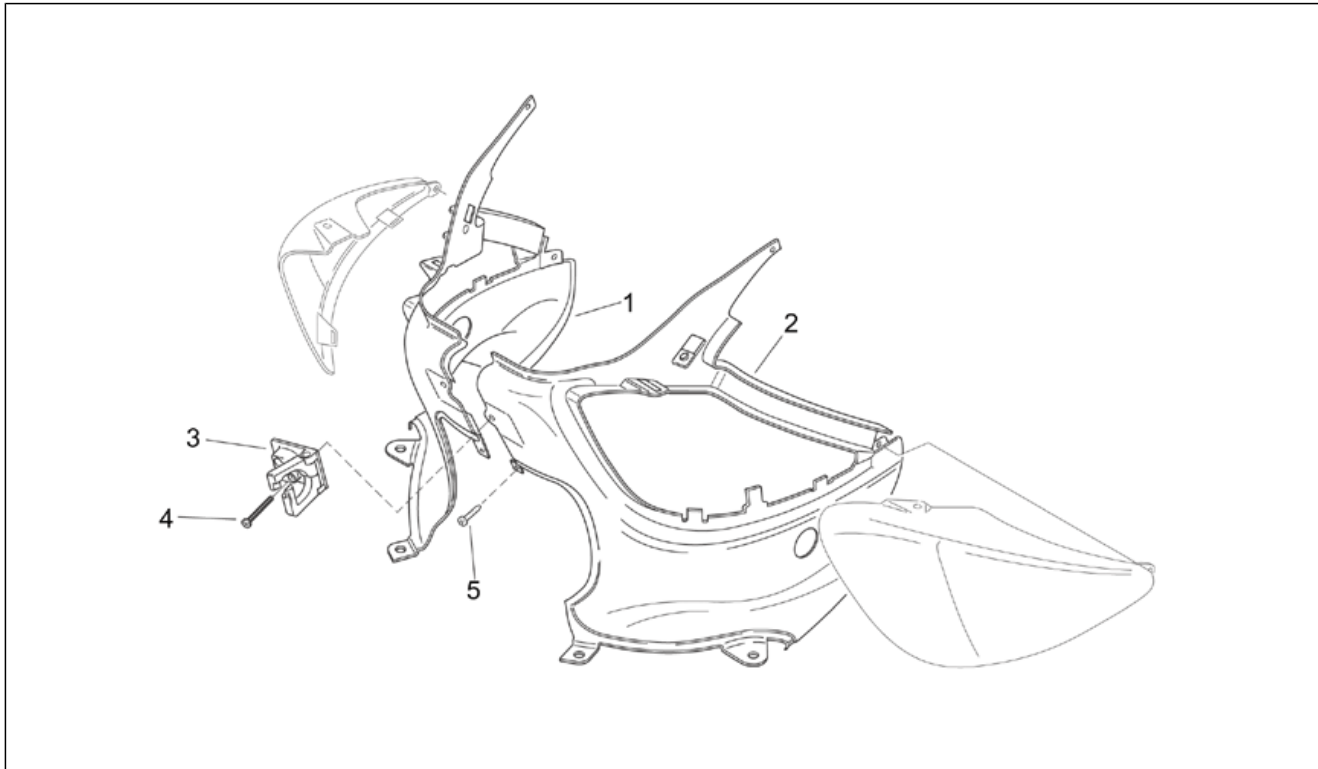

Einheit	RAHMEN
Code	28.13
Beschreibung	R.Kar. - Seitenteilen
Inspektion	1

Pos.	Code	Beschreibung	Menge	Varianten
1	AP8139993	Seitendeckel rs rot	1	Baujahr:1999[X] Fahrzeugfarbe:Schwarz Vulkan '99[bla.v] Technische Daten:Version Habana RETRO'[R]
1	AP8148009	Seitendeckel rs, grün	1	Baujahr:1999[X], 2000[Y] Fahrzeugfarbe:Grün Atoll '99-2000[gre.a], Rot Karibik '99-2000[red.c] Technische Daten:Version Habana RETRO'[R]
1	AP8148626	Seitendeckel rs blau	1	Baujahr:2000[Y] Fahrzeugfarbe:Orange Apricot 2000[ora.a] Technische Daten:Version Habana RETRO'[R]
1	AP8148626	Seitendeckel rs blau	1	Baujahr:1999[X], 2000[Y] Fahrzeugfarbe:Blau Reef '99-2000[blu.r] Technische Daten:Version Habana RETRO'[R]
1	AP8148628	Seitendeckel rs schw.	1	Baujahr:2000[Y] Fahrzeugfarbe:Schwarz Aprilia '2000[bla.a] Technische Daten:Version Habana RETRO'[R]
1	AP8148628	Seitendeckel rs schw.	1	Baujahr:1999[X] Technische Daten:Version Habana CUSTOM[C]
1	AP8149535	Seitendeckel rs blau	1	Baujahr:2001[1] Fahrzeugfarbe:Hellblau Spring 2001[s.cya] Technische Daten:Version Habana RETRO'[R]
2	AP8139992	Seitendeckel ls rot	1	Baujahr:1999[X] Fahrzeugfarbe:Schwarz Vulkan '99[bla.v] Technische Daten:Version Habana RETRO'[R]
2	AP8148008	Seitendeckel ls, grün	1	Baujahr:1999[X], 2000[Y] Fahrzeugfarbe:Grün Atoll '99-2000[gre.a], Rot Karibik '99-2000[red.c] Technische Daten:Version Habana RETRO'[R]
2	AP8148627	Seitendeckel ls blau	1	Baujahr:2000[Y] Fahrzeugfarbe:Orange Apricot 2000[ora.a] Technische Daten:Version Habana RETRO'[R]
2	AP8148627	Seitendeckel ls blau	1	Baujahr:1999[X], 2000[Y] Fahrzeugfarbe:Blau Reef '99-2000[blu.r] Technische Daten:Version Habana RETRO'[R]