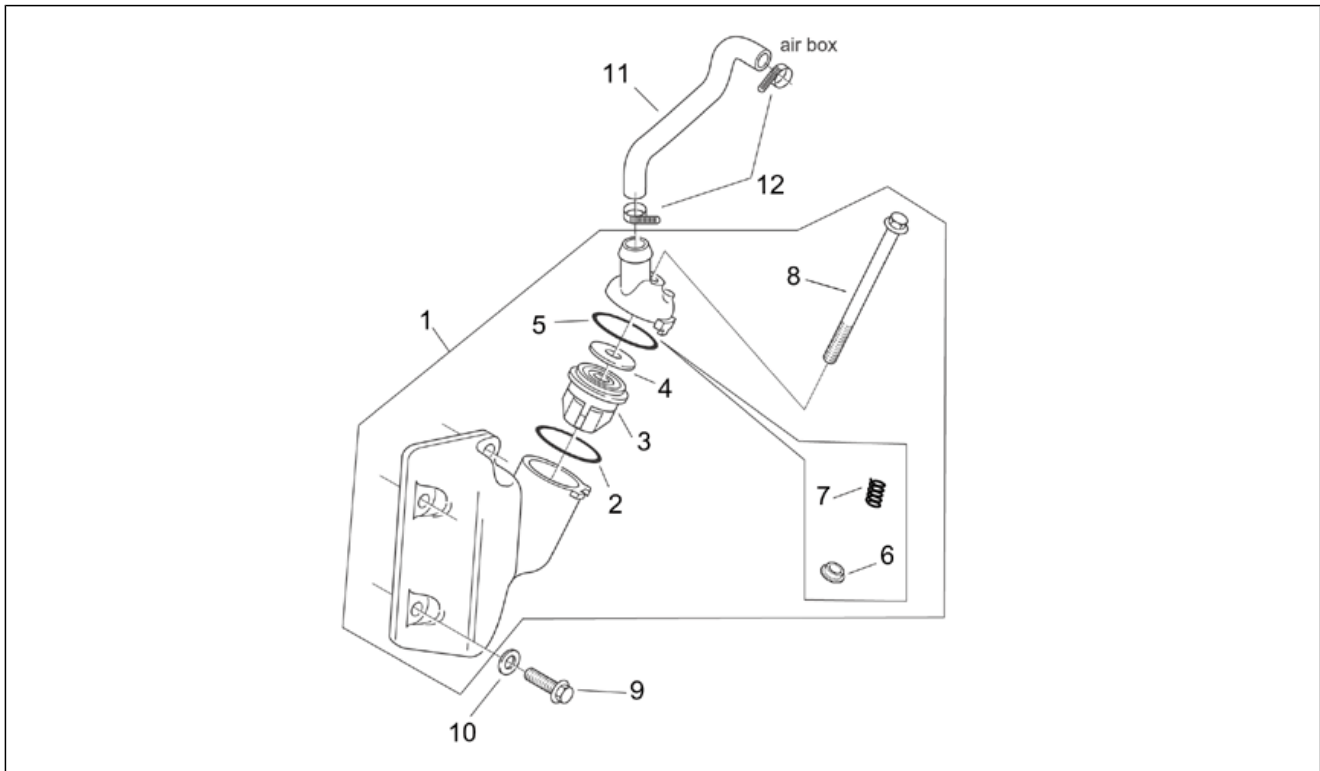

Einheit	MOTOR
Code	29.46
Beschreibung	Ölablaßventil
Inspektion	1

Pos.	Code	Beschreibung	Menge	Varianten
1	AP8550513	Ölablaßventil m/Deckeln	1	
2	AP8550328	O-Ring	1	
3	AP8550536	Ölablaßventil	1	
4	AP8550426	Deckel/Ölablaß Dichtung	1	
5	AP8550433	Ölablaß Membran	1	
6	AP8550491	Becher	1	
7	AP8550435	Feder	1	
8	AP8550545	Schraube l=70	1	
9	AP8550553	TCEI Schraube M6x20	4	
10	AP8550483	Sprengscheibe	4	
11	AP8144256	Entlüftungsschlauch öl	1	
12	AP8102786	Schlauchschelle 20x8	2