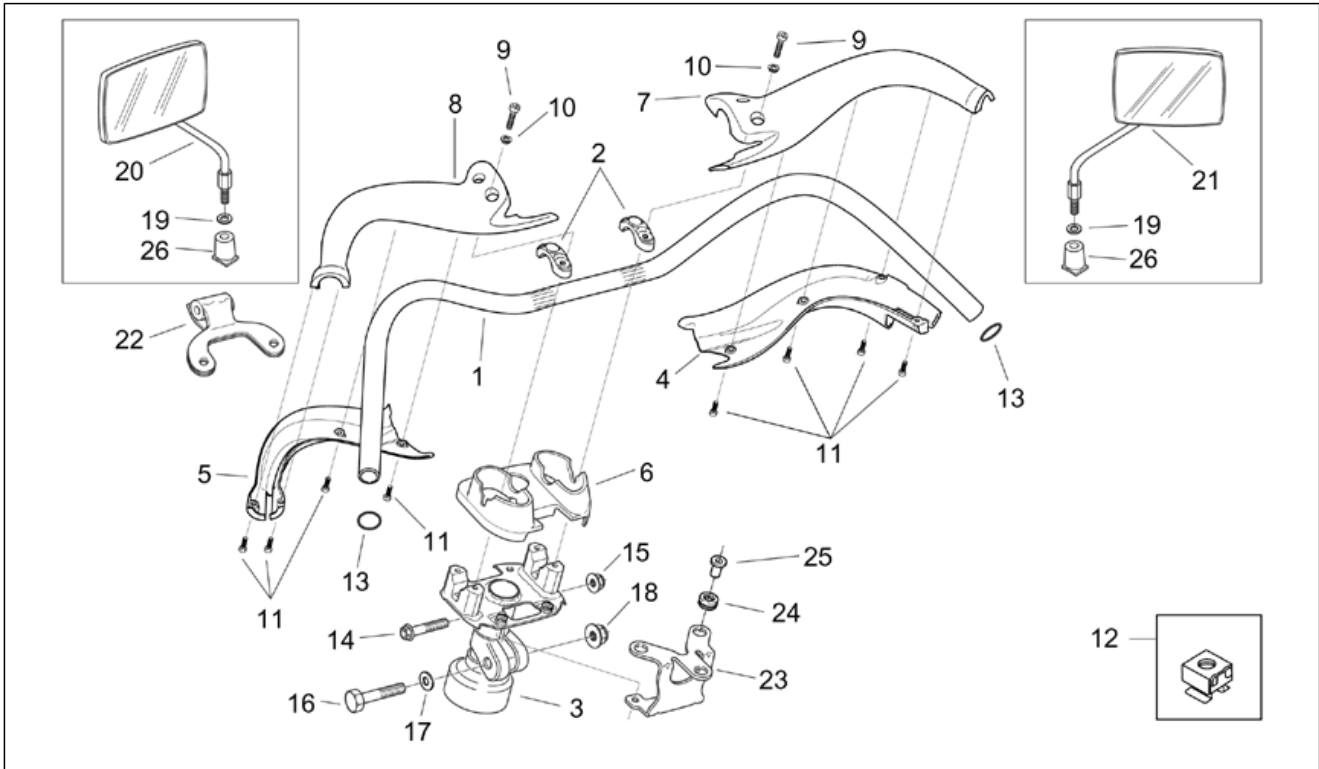

Einheit	RAHMEN
Code	28.20
Beschreibung	Lenkstange - Rücksp.CUSTOM
Inspektion	1

Pos.	Code	Beschreibung	Menge	Varianten
21	AP8202166	Rückspiegel rechts	1	Technische Daten:Version Habana CUSTOM[C]
22	AP8234175	Scheinw.bügel	1	Technische Daten:Version Habana CUSTOM[C]
23	AP8234174	Instr.haltebügel	1	Technische Daten:Version Habana CUSTOM[C]
24	AP8112599	Gummi *	3	Technische Daten:Version Habana CUSTOM[C]
25	AP8121790	T-Buchse *	3	Technische Daten:Version Habana CUSTOM[C]
26	AP8144296	Gummi Spiegel	2	Technische Daten:Version Habana CUSTOM[C]