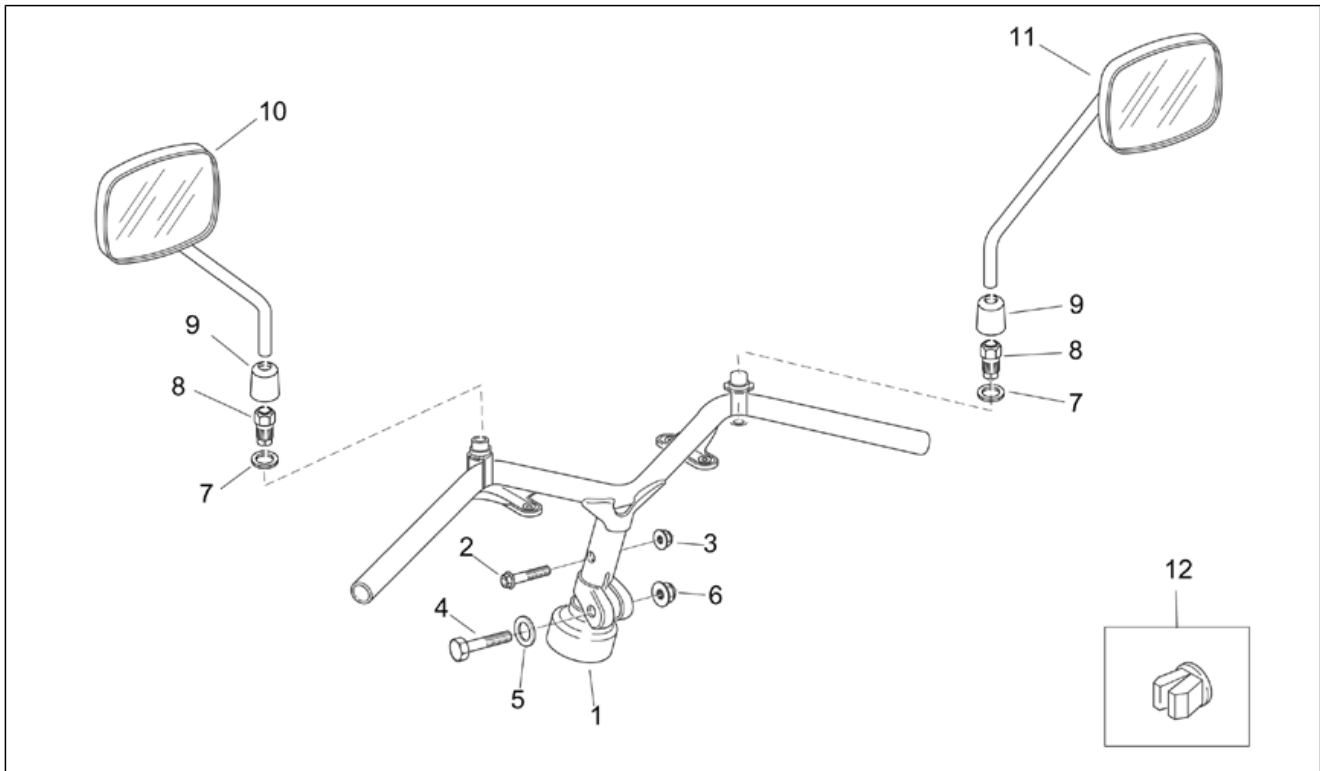

Einheit	RAHMEN
Code	28.19
Beschreibung	Lenkstange - Rückspiegel RETRO'
Inspektion	1

Pos.	Code	Beschreibung	Menge	Varianten
1	AP8118564	Lenkstange	1	Technische Daten:Version Habana RETRO'[R]
2	AP8152290	TE Schr. m. Flansch M8x40	1	Technische Daten:Version Habana RETRO'[R]
3	AP8152300	Selbstsperrende Mutter M8	1	Technische Daten:Version Habana RETRO'[R]
4	AP8150323	Sechskantschraube	1	Technische Daten:Version Habana RETRO'[R]
5	AP8150020	Ausgleichscheibe 10,5x21x2*	1	Technische Daten:Version Habana RETRO'[R]
6	AP8152301	Selbstsperrende Mutter	1	Technische Daten:Version Habana RETRO'[R]
7	AP8144310	Distanzscheibe	2	Technische Daten:Version Habana RETRO'[R]
8	AP8221256	Mutter mit Bremszange	2	Technische Daten:Version Habana RETRO'[R]
9	AP8220462	Gummibalg	2	Technische Daten:Version Habana RETRO'[R]
10	AP8104149	Rückspiegel links	1	Technische Daten:Version Habana RETRO'[R]
11	AP8104148	Rückspiegel rechts	1	Technische Daten:Version Habana RETRO'[R]
12	AP8102671	Kunststoffniet	2	Technische Daten:Version Habana RETRO'[R]