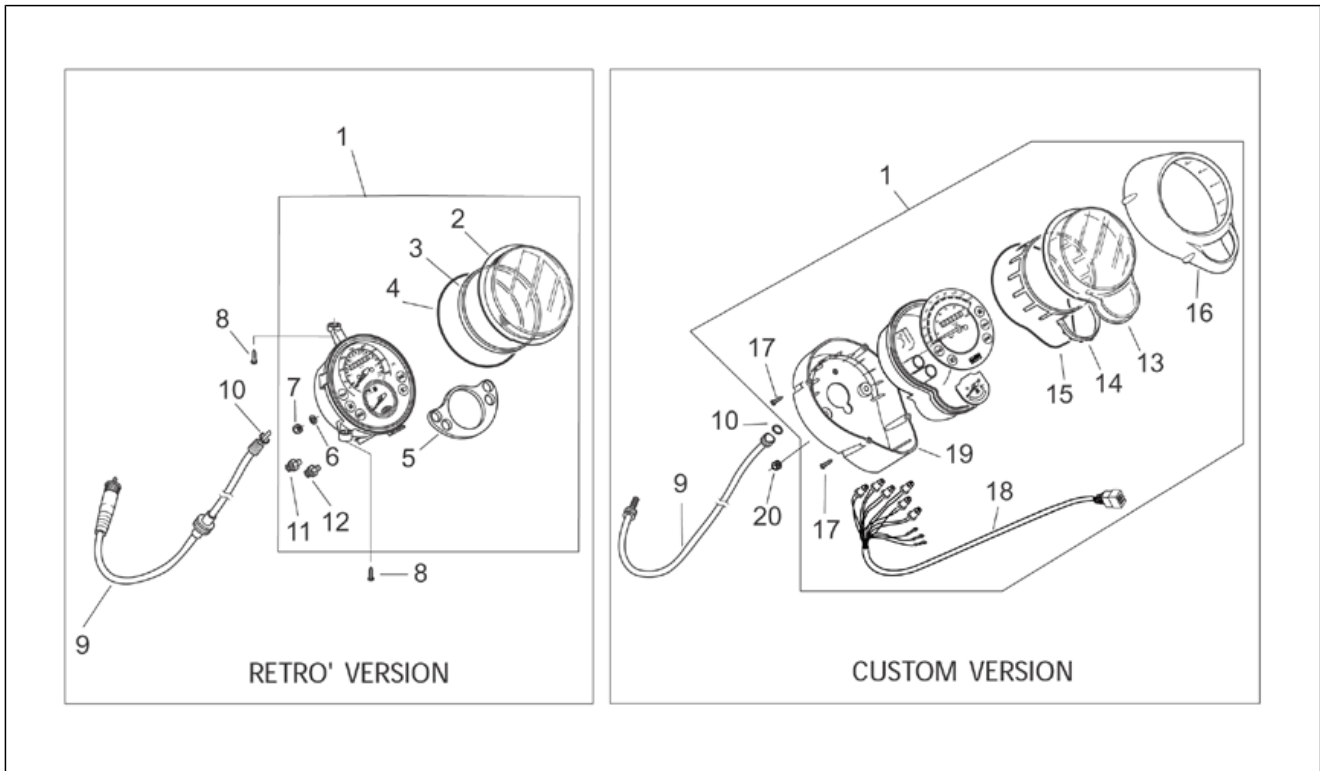

Einheit	RAHMEN
Code	28.18
Beschreibung	Instrumententafel
Inspektion	1

Pos.	Code	Beschreibung	Menge	Varianten
1	AP8124649	Instrum.tafel kplt.	1	Land:Österreich[A], Belgien[B], Schweiz[CH], Dänemark[DK], Spanien[E], Frankreich[F], Griechenland[GR], Italien[I], Japan[J], Großbritannien[UK] Technische Daten:Version Habana RETRO'[R]
1	AP8124674	Instrum.tafel kplt.	1	Technische Daten:Version Habana CUSTOM[C]
1	AP8224311	Instrum.tafel kplt.	1	Land:Deutschland[D] Technische Daten:Version Habana RETRO'[R]
2	AP8224219	Instrumenten-Abdeckblende	1	Technische Daten:Version Habana RETRO'[R]
3	AP8224218	Beleuchtungsschirm	1	Technische Daten:Version Habana RETRO'[R]
4	AP8220551	O-Ring	1	Technische Daten:Version Habana RETRO'[R]
5	AP8224217	Chromblende	1	Technische Daten:Version Habana RETRO'[R]
6	AP8152391	U-scheibe Inox	3	Technische Daten:Version Habana RETRO'[R]
7	AP8225360	Mutter m3	3	Technische Daten:Version Habana RETRO'[R]
8	AP8150413	Gew.schr. 3,9x14	3	Technische Daten:Version Habana RETRO'[R]
9	AP8214186	Tachometerkabel	1	Technische Daten:Version Habana RETRO'[R]
9	AP8214194	Tachometerkabel	1	Technische Daten:Version Habana CUSTOM[C]
10	AP8220177	O-Ring 115	1	
11	AP8224220	Lampenhalter kplt.	3	Technische Daten:Version Habana RETRO'[R]
12	AP8124888	Lampenhalter kplt.	4	Technische Daten:Version Habana RETRO'[R]
13	AP8224231	Instrumenten-Abdeckblende	1	Technische Daten:Version Habana CUSTOM[C]
14	AP8224232	Streuschirm	1	Technische Daten:Version Habana CUSTOM[C]
15	AP8220555	Dichtung	1	Technische Daten:Version Habana CUSTOM[C]
16	AP8224240	Verchromter Rahmen	1	Technische Daten:Version Habana CUSTOM[C]
17	AP8224244	Gew.schr. 2,2x16	4	Technische Daten:Version Habana CUSTOM[C]
18	AP8124921	Verkab. mit Lampen	1	Technische Daten:Version Habana CUSTOM[C]
19	AP8249265	Untere Schale	1	Technische Daten:Version Habana CUSTOM[C]
20	AP8152299	Selbstsperrende Mutter M6	3	Technische Daten:Version Habana CUSTOM[C]