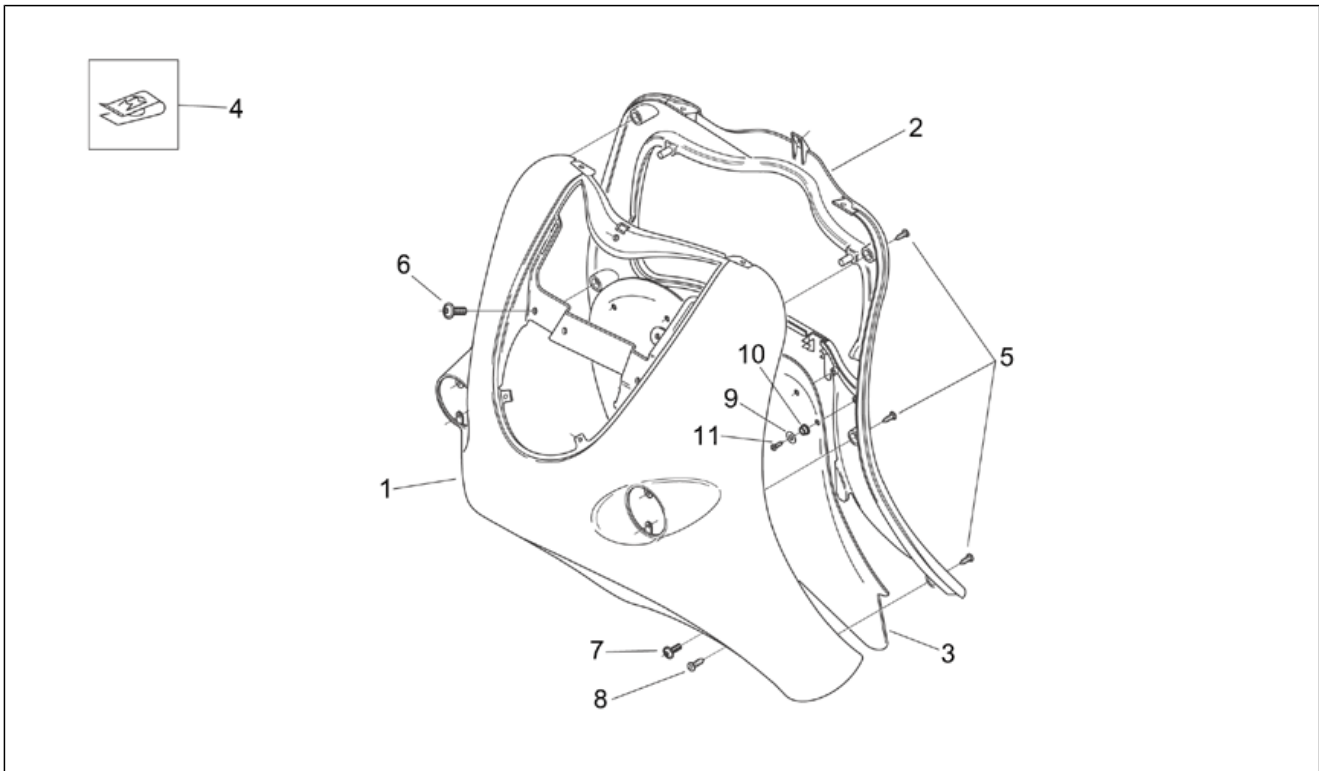

Einheit	RAHMEN
Code	28.06
Beschreibung	Frontaufbau - Schild
Inspektion	1

Pos.	Code	Beschreibung	Menge	Varianten
1	AP8139879	Frontschild, a.grün	1	Baujahr:1999[X], 2000[Y] Fahrzeugfarbe:Grün Atoll '99-2000[gre.a] Technische Daten:Version Habana RETRO'[R]
1	AP8249050	Schild vorn Apric.ora.	1	Baujahr:2000[Y] Fahrzeugfarbe:Orange Apricot 2000[ora.a] Technische Daten:Version Habana RETRO'[R]
1	AP8249071	Schild vorn Reef-Blau	1	Baujahr:1999[X], 2000[Y] Fahrzeugfarbe:Blau Reef '99-2000[blu.r] Technische Daten:Version Habana RETRO'[R]
1	AP8249092	Schild vorn vulk.schw.	1	Baujahr:1999[X] Fahrzeugfarbe:Schwarz Vulkan '99[bla.v] Technische Daten:Version Habana RETRO'[R]
1	AP8249205	Schild vorne blau	1	Baujahr:1999[X] Fahrzeugfarbe:Hellblau Varadero / Weiß Chalk '99[v.cya] Technische Daten:Version Habana CUSTOM[C]
1	AP8249219	Schild v. schwarz Aprilia	1	Baujahr:2000[Y] Fahrzeugfarbe:Schwarz Aprilia '2000[bla.a] Technische Daten:Version Habana RETRO'[R]
1	AP8249219	Schild v. schwarz Aprilia	1	Baujahr:1999[X] Fahrzeugfarbe:Schwarz Aprilia / Schwarz Matt '99[a.blk] Technische Daten:Version Habana CUSTOM[C]
1	AP8249407	Frontschild, c.rot	1	Baujahr:1999[X], 2000[Y] Fahrzeugfarbe:Rot Karibik '99-2000[red.c] Technische Daten:Version Habana RETRO'[R]
1	AP8258129	Schild vorn blau	1	Baujahr:2001[1] Fahrzeugfarbe:Hellblau Spring 2001[s.cya] Technische Daten:Version Habana RETRO'[R]
2	AP8139878	Innenschild, c.rot	1	Baujahr:1999[X], 2000[Y] Fahrzeugfarbe:Rot Karibik '99-2000[red.c] Technische Daten:Version Habana RETRO'[R]
2	AP8148011	Innenschild, grün a.	1	Baujahr:1999[X], 2000[Y] Fahrzeugfarbe:Grün Atoll '99-2000[gre.a] Technische Daten:Version Habana RETRO'[R]
2	AP8248963	int. Schild blau	1	Baujahr:1999[X]