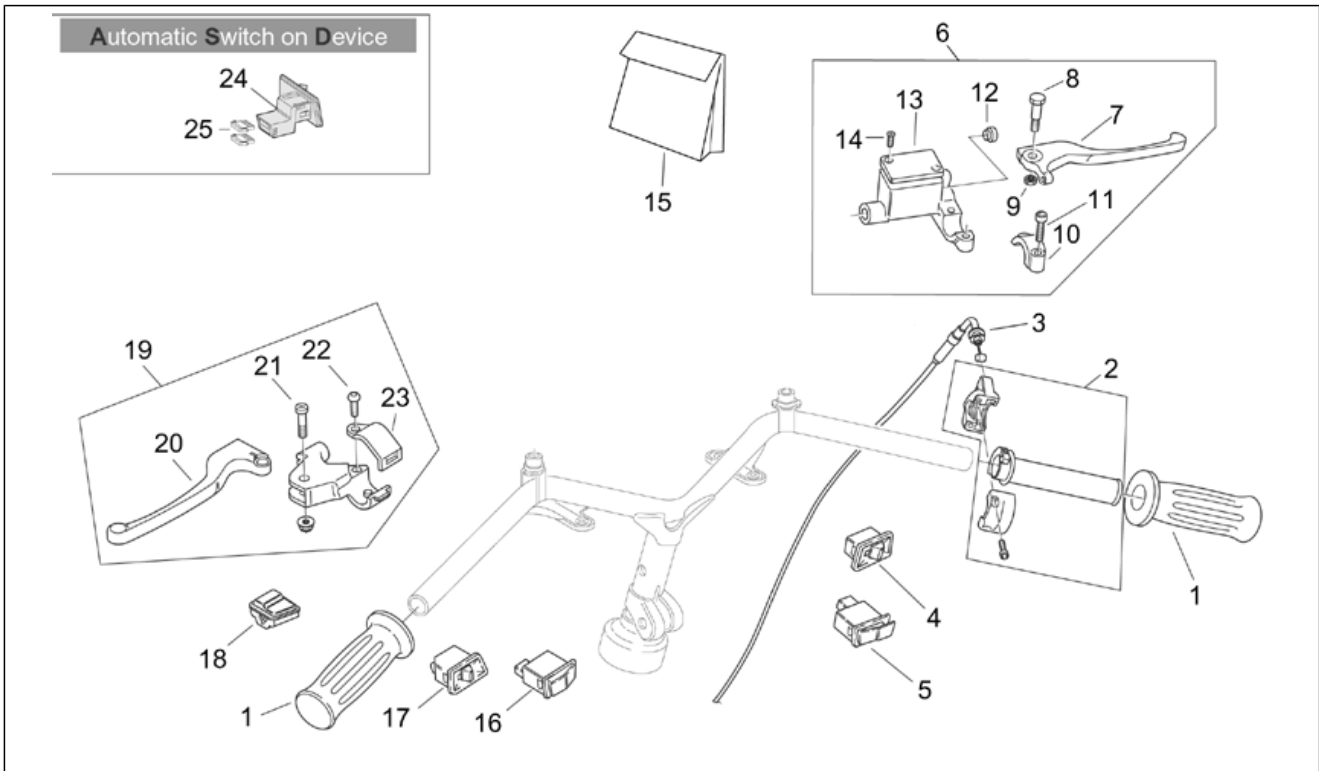

Einheit	RAHMEN
Code	28.21
Beschreibung	Schaltungen - RETRO'
Inspektion	1

Pos.	Code	Beschreibung	Menge	Varianten
14	AP8213400	Schraube Pumpendeckel	2	Technische Daten:Version Habana RETRO'[R]
15	AP8213375	Bausatz Pumpenüberholung	1	Technische Daten:Version Habana RETRO'[R]
16	AP8124209	Hupknopf	1	Technische Daten:Version Habana RETRO'[R]
17	AP8212767	Blinker Lichtknopf	1	Technische Daten:Version Habana RETRO'[R]
18	AP8124081	Lichtschalter	1	Technische Daten:Version Habana RETRO'[R]
19	AP8218236	H. bremshebel	1	Technische Daten:Version Habana RETRO'[R]
20	AP8218274	Hinterradbremshel	1	Technische Daten:Version Habana RETRO'[R]
21	AP8218114	Bremshebelbolzen	1	Technische Daten:Version Habana RETRO'[R]
22	AP8118472	Schraube	1	Technische Daten:Version Habana RETRO'[R]
23	AP8218154	Bremshebel-Bügelbolzen	1	Technische Daten:Version Habana RETRO'[R]
24	AP8104546	Deckel	1	Technische Daten:Lichter immer eingeschaltet[ASD], Version Habana RETRO'[R]
25	AP8127487	Verbinder	1	Technische Daten:Lichter immer eingeschaltet[ASD], Version Habana RETRO'[R]