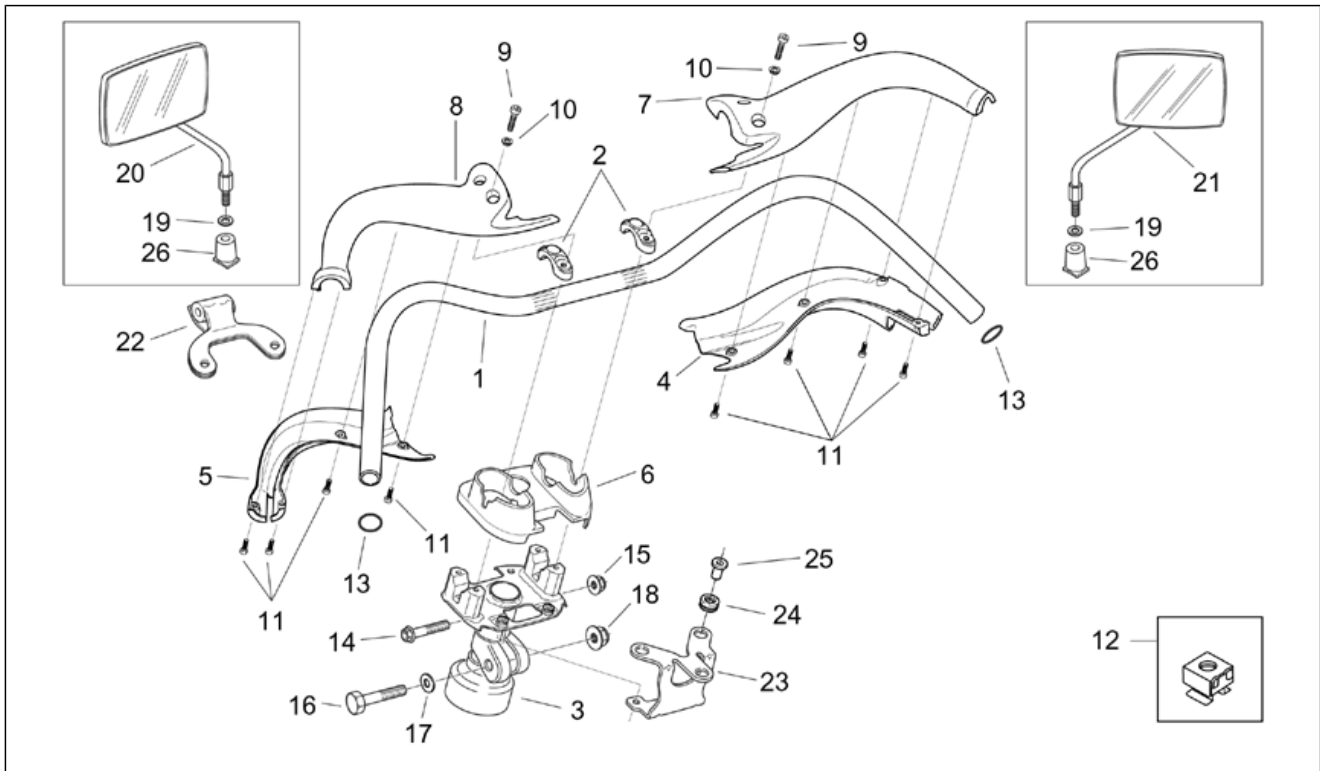

Einheit	RAHMEN
Code	28.20
Beschreibung	Lenkstange - Rücksp.CUSTOM
Inspektion	1

Pos.	Code	Beschreibung	Menge	Varianten
1	AP8218490	Lenkerschlauch	1	Technische Daten:Version Habana CUSTOM[C]
2	AP8218489	Bügelbolzen oben	2	Technische Daten:Version Habana CUSTOM[C]
3	AP8218491	Unterer Bügel	1	Technische Daten:Version Habana CUSTOM[C]
4	AP8218484	Lenkerverkl. u. rs	1	Technische Daten:Version Habana CUSTOM[C]
5	AP8218485	Lenkerverkl. u. ls	1	Technische Daten:Version Habana CUSTOM[C]
6	AP8218486	Lenkerverkl. zentr.	1	Technische Daten:Version Habana CUSTOM[C]
7	AP8218487	Lenkerverkl. o.rs	1	Baujahr:1999[X] Technische Daten:Version Habana CUSTOM[C]
7	AP8249877	Lenkerverkl. o.rs	1	Baujahr:1999[X] Technische Daten:Version Habana CUSTOM[C]
8	AP8218488	Lenkerverkl. o.ls	1	Baujahr:1999[X] Technische Daten:Version Habana CUSTOM[C]
8	AP8249878	Lenkerverkl. o.ls	1	Baujahr:1999[X] Technische Daten:Version Habana CUSTOM[C]
9	AP8150286	TCEI Schraube M10x80	4	Technische Daten:Version Habana CUSTOM[C]
10	AP8121811	T-Buchse	4	Technische Daten:Version Habana CUSTOM[C]
11	AP8150421	Gew.schr. 2,9x12	8	Baujahr:1999[X] Technische Daten:Version Habana CUSTOM[C]
11	AP8152043	TCEI Schraube M4x10	8	Baujahr:1999[X] Technische Daten:Version Habana CUSTOM[C]
12	AP8221213	Käfigmutter M6	2	Technische Daten:Version Habana CUSTOM[C]
13	AP8203976	O-Ring	2	Technische Daten:Version Habana CUSTOM[C]
14	AP8152290	TE Schr. m. Flansch M8x40	1	Technische Daten:Version Habana CUSTOM[C]
15	AP8152300	Selbstsperrende Mutter M8	1	Technische Daten:Version Habana CUSTOM[C]
16	AP8150201	Sechskantschraube M10x55	1	Technische Daten:Version Habana CUSTOM[C]
17	AP8150020	Ausgleichscheibe 10,5x21x2*	1	Technische Daten:Version Habana CUSTOM[C]
18	AP8152301	Selbstsperrende Mutter	1	Technische Daten:Version Habana CUSTOM[C]
19	AP8150020	Ausgleichscheibe 10,5x21x2*	2	Technische Daten:Version Habana CUSTOM[C]
20	AP8202170	Rückspiegel links	1	Technische Daten:Version Habana CUSTOM[C]