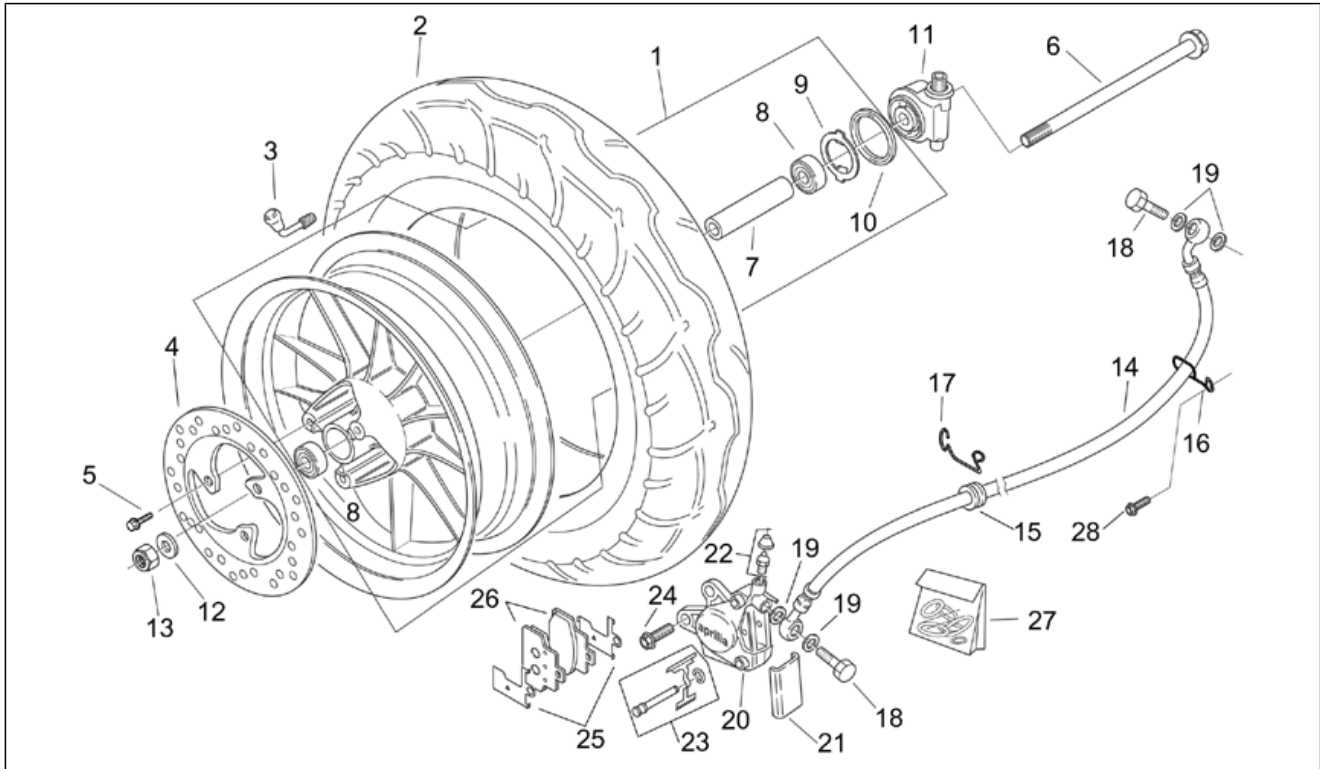

Einheit	RAHMEN
Code	28.30
Beschreibung	Vorderrad - CUSTOM
Inspektion	1

Pos.	Code	Beschreibung	Menge	Varianten
1	AP8208601	Vorderrad	1	Technische Daten:Version Habana CUSTOM[C]
2	0000000	Reifen	1	Technische Daten:Version Habana CUSTOM[C]
3	AP8201679	Schlauchloses Reifenventil	1	Technische Daten:Version Habana CUSTOM[C]
4	AP8213231	Bremsscheibe D190	1	Technische Daten:Version Habana CUSTOM[C]
5	AP8225358	TBEI Schraube M8x25	3	Technische Daten:Version Habana CUSTOM[C]
6	AP8225356	Vorderradbolzen	1	Technische Daten:Version Habana CUSTOM[C]
7	AP8225357	Vorderrad Distanzscheibe	1	Technische Daten:Version Habana CUSTOM[C]
8	AP8225123	Lager	2	Technische Daten:Version Habana CUSTOM[C]
9	AP8120865	Mitnehmer	1	Technische Daten:Version Habana CUSTOM[C]
10	AP8125743	Gasket ring D40x50x4	1	Technische Daten:Version Habana CUSTOM[C]
11	AP8202141	Vorgelegte Kilometerzähler	1	Technische Daten:Version Habana CUSTOM[C]
12	AP8152018	Scheibe 12,2x22x2	1	Technische Daten:Version Habana CUSTOM[C]
13	AP8150373	Selbstsperr.mut Unt. M12x1,25	1	Technische Daten:Version Habana CUSTOM[C]
14	AP8213426	Vorderradbremssleitung	1	Technische Daten:Version Habana CUSTOM[C]
15	AP8120030	Gummi	1	Technische Daten:Version Habana CUSTOM[C]
16	AP8221172	Kabelführungs	1	Technische Daten:Version Habana CUSTOM[C]
17	AP8121889	Kabelführungs	1	Technische Daten:Version Habana CUSTOM[C]
18	AP8113003	Fixierschraube Ölschlauch	2	Technische Daten:Version Habana CUSTOM[C]
19	AP8113004	Ausgleichscheibe 10x14x1,6*	4	Technische Daten:Version Habana CUSTOM[C]
20	AP8113858	Vorderradbremsszange	1	Technische Daten:Version Habana CUSTOM[C]
21	AP8213224	Deckel Bremszangen	1	Technische Daten:Version Habana CUSTOM[C]
22	AP8113321	Entlüftung+Haube	1	Technische Daten:Version Habana CUSTOM[C]
23	AP8213461	Bolzen+Bremse Felder	1	Technische Daten:Version Habana CUSTOM[C]
24	AP8152287	TE Schr. m. Flansch M8x25	2	Technische Daten:Version Habana CUSTOM[C]
25	AP8113677	Vorderunpfeifenplatte-paar	1	Technische Daten:Version Habana CUSTOM[C]
26	AP8213460	Beläge (Paar)	1	Technische Daten:Version Habana CUSTOM[C]
27	AP8213457	Bausatz Bremszangenüberholung	1	Technische Daten:Version Habana CUSTOM[C]
28	AP8152043	TCEI Schraube M4x10	1	Technische Daten:Version Habana CUSTOM[C]