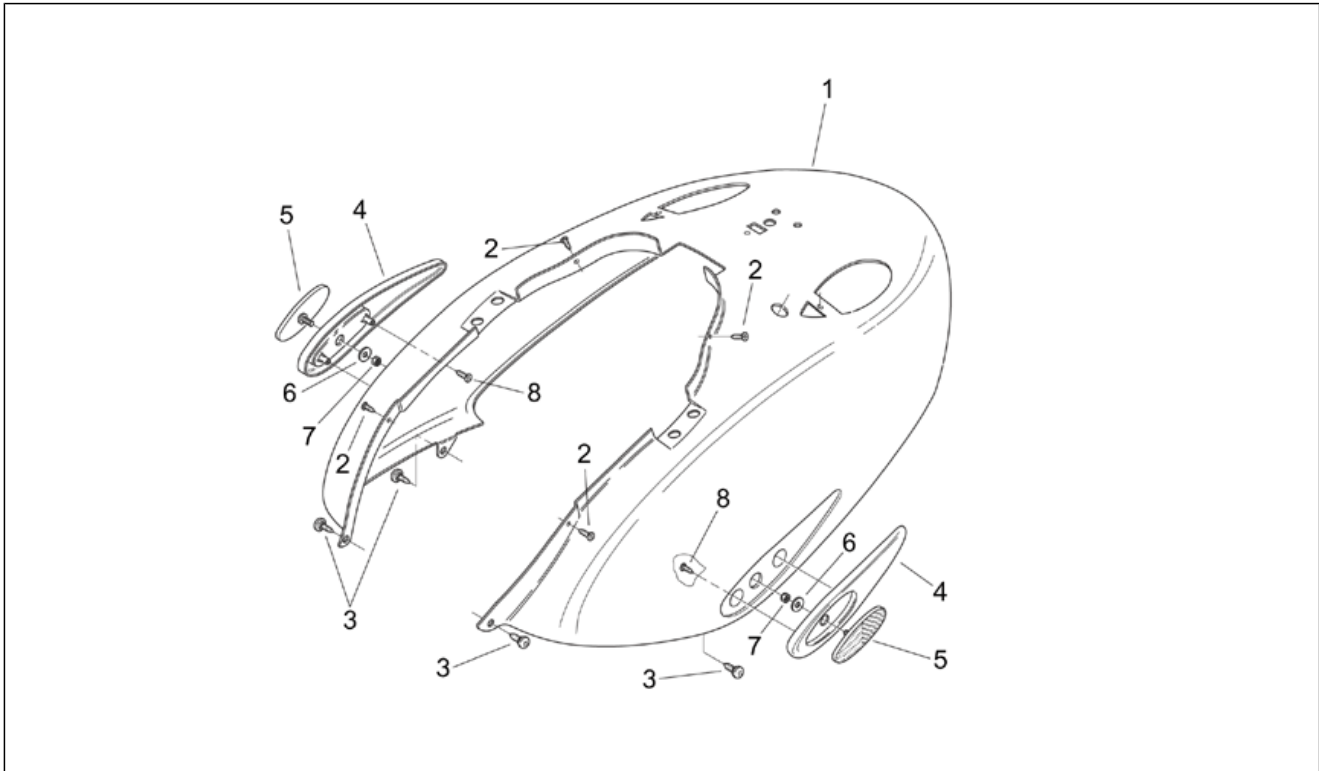

Einheit	RAHMEN
Code	28.15
Beschreibung	R.Kar. - R.verkl.
Inspektion	1

Pos.	Code	Beschreibung	Menge	Varianten
8	AP8150421	Gew.schr. 2,9x12	4