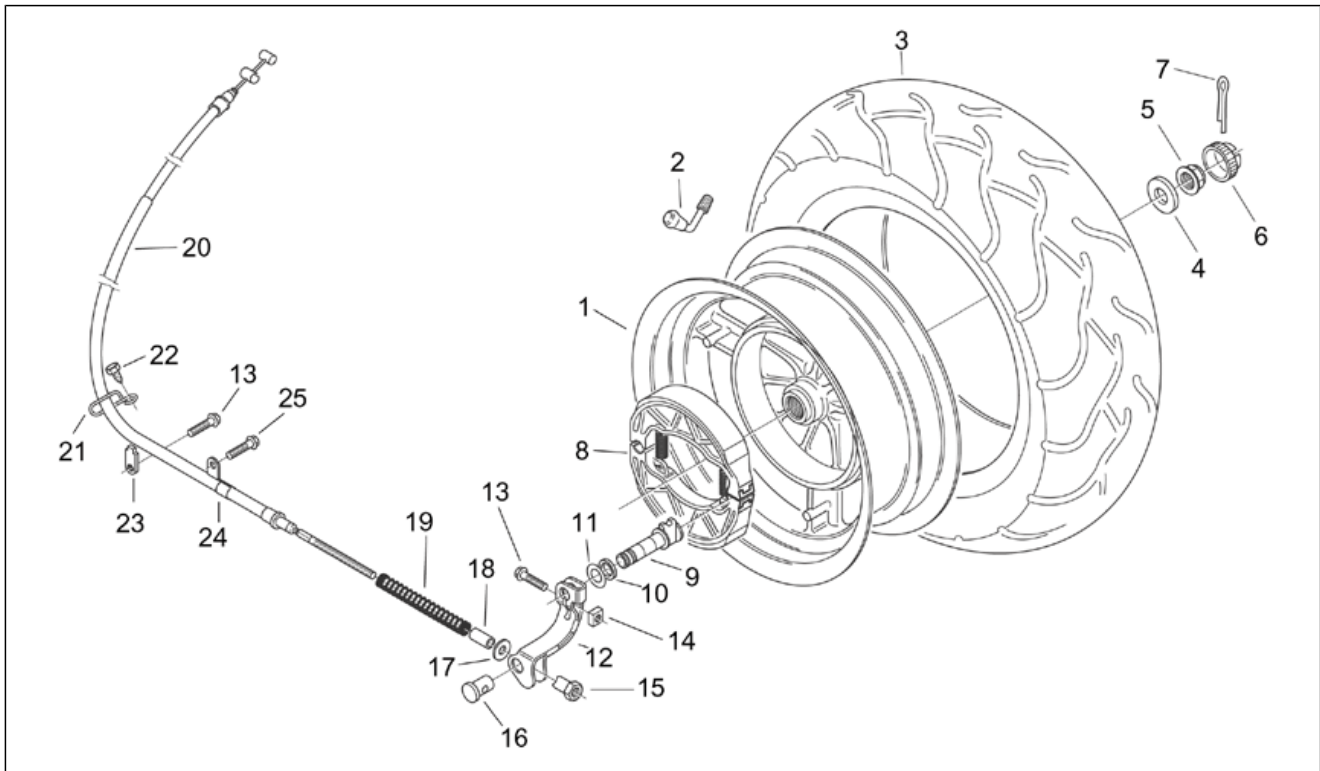

Einheit	RAHMEN
Code	28.31
Beschreibung	Hinterrad
Inspektion	1

Pos.	Code	Beschreibung	Menge	Varianten
1	AP8108817	Hinterrad ohne Scheibe	1	
2	AP8201679	Schlauchloses Reifenventil	1	
3	0000000	Reifen	1	
4	AP8125803	Ring	1	
5	AP8550307	Mutter Hinterrad	1	
6	AP8550261	Kappe	1	
7	AP8121431	Splint	1	
8	AP8550360	Bremsbac.+Federn	1	
9	AP8550146	Hinterradbremse Nocken	1	
10	AP8550150	Gasket ring	1	
11	AP8550147	Dichtring	1	
12	AP8550149	H.bremshebel	1	
13	AP8550173	TE Schr. m. Flansch M6x25	2	
14	AP8550148	Vierkantsmutter	1	
15	AP8101103	Einstll.schr. Hinterr.br.	1	
16	AP8221120	Bremsseilhalter	1	
17	AP8150015	Ausgleichscheibe 6,6x18x1,6*	1	
18	AP8121020	Distanzscheibe 6,5x10x19*	1	
19	AP8213137	Schraubenfederkompr. *	1	
20	AP8114390	Hinterradbremskabel	1	Technische Daten:Version Habana RETRO'[R]
20	AP8114398	Hinterradbremskabel	1	Technische Daten:Version Habana CUSTOM[C]
21	AP8121856	Kabelführungs	1	
22	AP8152088	TE Blechschraube 4,8x12	1	
23	AP8550017	Platte	1	
24	AP8550402	Schelle	1	
25	AP8550079	Schraube M6x35	1