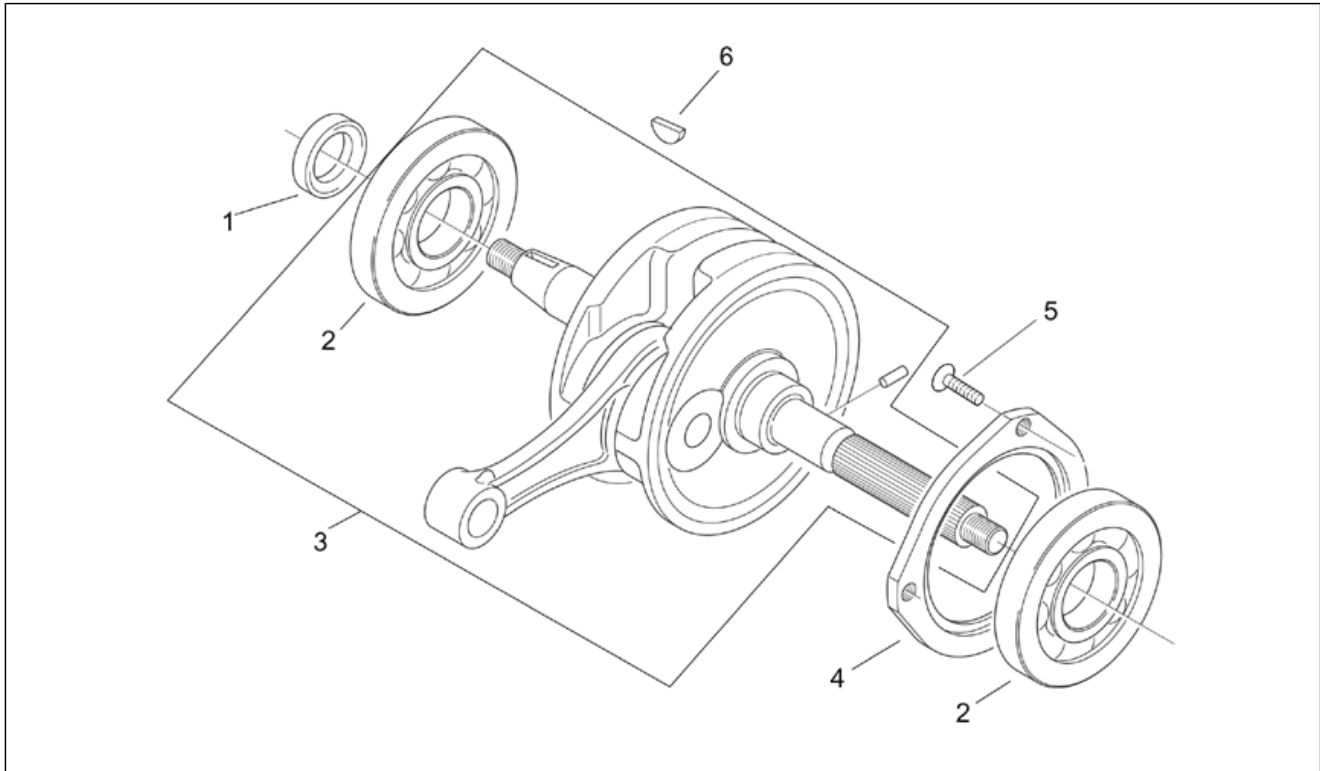

Einheit	MOTOR
Code	29.41
Beschreibung	Kurbelwelle
Inspektion	1

Pos.	Code	Beschreibung	Menge	Varianten
1	AP8550444	Ölabstreifring	1	
2	AP8550037	Lager	2	
3	AP8550322	Kurbelwelle kpl.	1	
4	AP8550406	Lagerplatte	1	
5	AP8550565	Schraube	3	
6	AP8550039	Keil	1