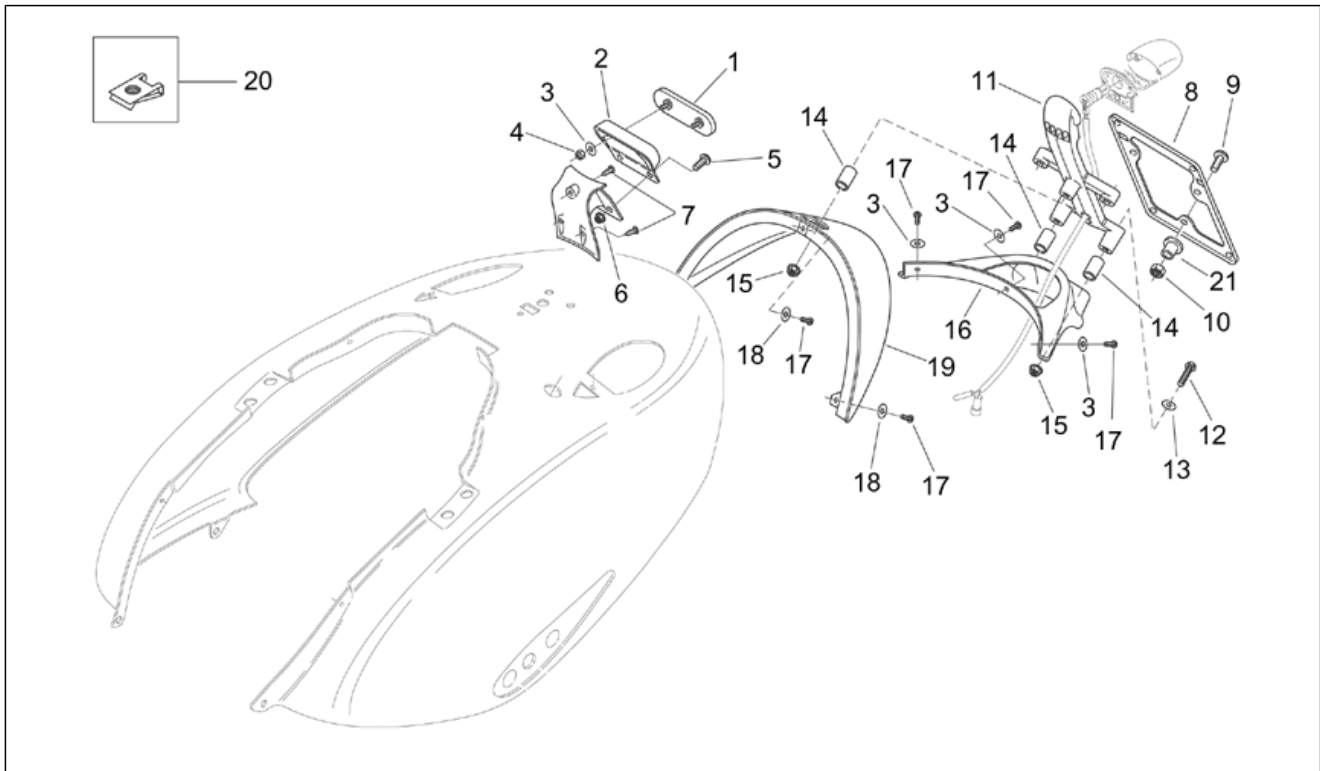

Einheit	RAHMEN
Code	28.17
Beschreibung	R.Kar. - Kennzeichenplatte
Inspektion	1

Pos.	Code	Beschreibung	Menge	Varianten
1	AP8124718	Rückstrahler Rücklicht, rot	1	
2	AP8134607	Rückstrahler-Fixierung	1	
3	AP8150011	Ausgleichscheibe 4,3x12x1	5	
4	AP8150204	Mutter M4	2	
5	AP8152298	TBEI Schraube m.Flansch M5x16	2	
6	AP8152306	Selbstsperrende Mutter M5	2	
7	AP8150413	Gew.schr. 3,9x14	3	
8	AP8126115	Kennzeichenplatte	1	Land:Italien[I]
9	AP8152298	TBEI Schraube m.Flansch M5x16	3	Land:Italien[I]
10	AP8150451	Selbstsperr.mut Unt.	3	Land:Italien[I]
11	AP8126747	Kennzeichenplatte	1	
12	AP8150165	TCEI Schraube M6x25	3	
13	AP8150014	Ausgleichscheibe 6,4x12,5*	3	
14	AP8121811	T-Buchse	3	
15	AP8152299	Selbstsperrende Mutter M6	3	
16	AP8148014	Hinteres Spritzschutz, schw.	1	
17	AP8150359	Linsenschraube	6	
18	AP8150159	Ausgleichscheibe 4,3x16*	3	
19	AP8139887	Schlagschutz hin., a.grün	1	Baujahr:1999[X] Fahrzeugfarbe:Grün Atoll '99-2000[gre.a] Technische Daten:Version Habana RETRO'[R]
19	AP8139887	Schlagschutz hin., a.grün	1	Baujahr:2000[Y] Fahrzeugfarbe:Grün Atoll '99-2000[gre.a] Technische Daten:Version Habana RETRO'[R]
19	AP8149100	Schlagschutz hin. ora.	1	Baujahr:2000[Y] Fahrzeugfarbe:Orange Apricot 2000[ora.a] Technische Daten:Version Habana RETRO'[R]
19	AP8149398	Stoßschutz hint., blau	1	Baujahr:2000[Y] Fahrzeugfarbe:Blau Reef '99-2000[blu.r] Technische Daten:Version Habana RETRO'[R]