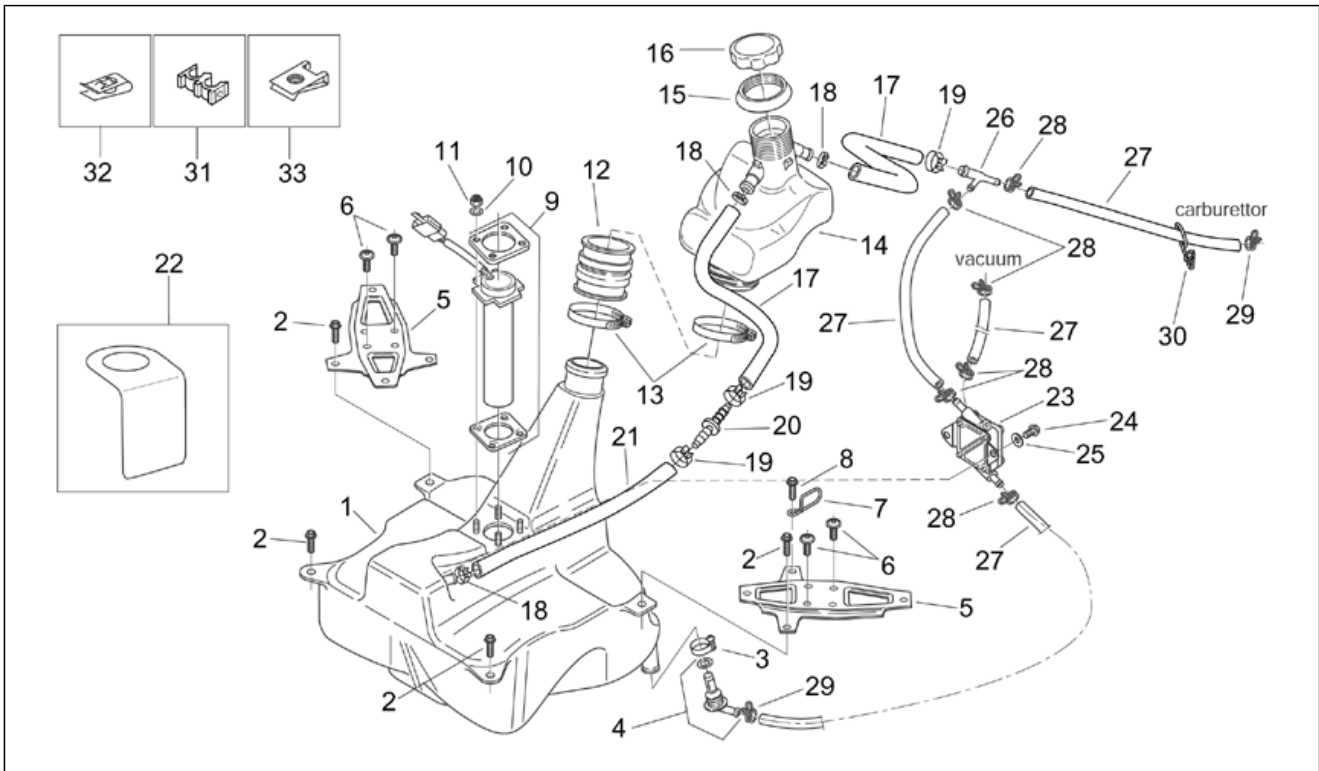

Einheit	RAHMEN
Code	28.23
Beschreibung	Kraftstofftank
Inspektion	1

Pos.	Code	Beschreibung	Menge	Varianten
29	AP8102377	Schelle D9,1*	2	
30	AP8221172	Kabelführungs	1	
31	AP8201808	Kabelführungs D8	2	
32	AP8201763	Clip f. Blehschr. D5,5*	4	
33	AP8102375	Klammer M5	2