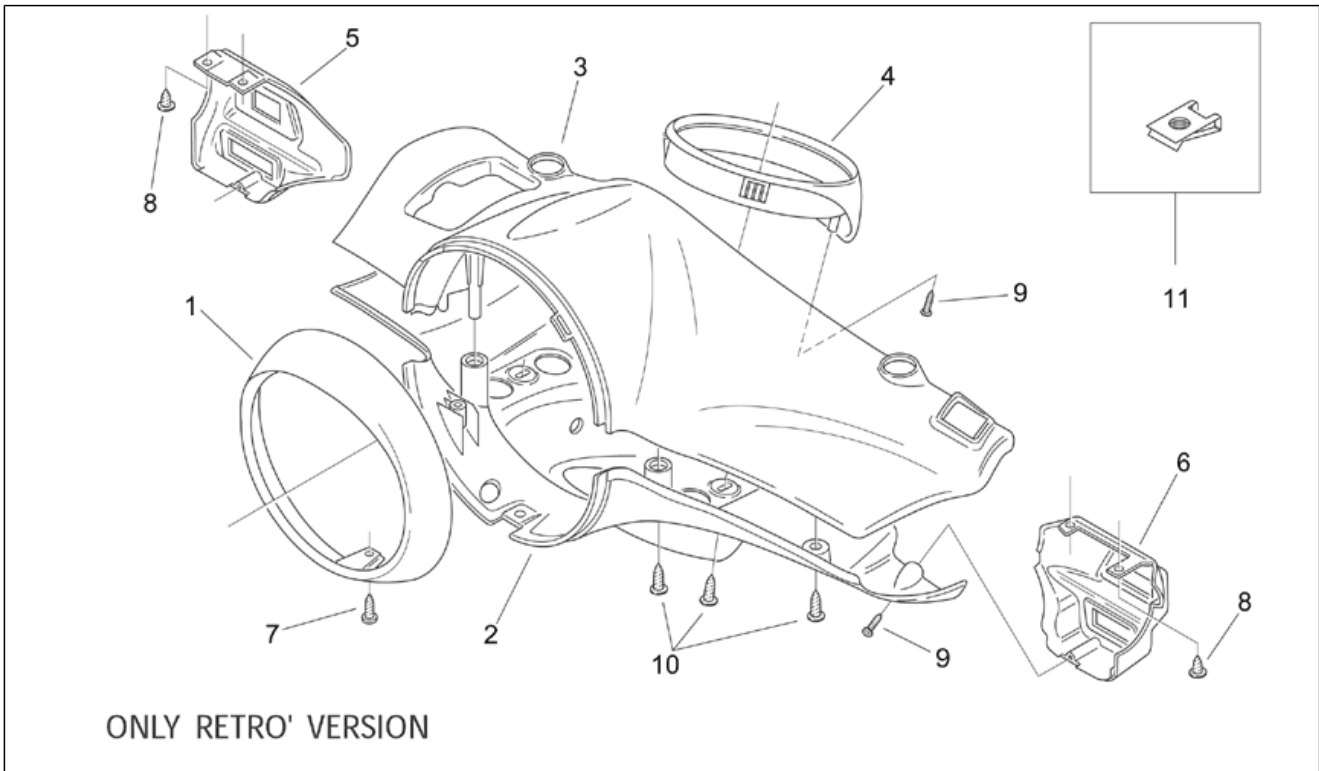

Einheit	RAHMEN
Code	28.04
Beschreibung	Scheinwerferbügel - RETRO'
Inspektion	1

Pos.	Code	Beschreibung	Menge	Varianten
				Fahrzeugfarbe:Orange Apricot 2000[ora.a] Technische Daten:Version Habana RETRO'[R]
6	AP8249176	Sitz el. Steuer. Is blau	1	Baujahr:1999[X], 2000[Y] Fahrzeugfarbe:Blau Reef '99-2000[blu.r] Technische Daten:Version Habana RETRO'[R]
6	AP8249190	Sitz el. Steuer. Is schw.	1	Baujahr:1999[X] Fahrzeugfarbe:Schwarz Vulkan '99[bla.v] Technische Daten:Version Habana RETRO'[R]
6	AP8249406	Sitz el. Steuer. Is rot	1	Baujahr:1999[X], 2000[Y] Fahrzeugfarbe:Rot Karibik '99-2000[red.c] Technische Daten:Version Habana RETRO'[R]
6	AP8249831	Sitz el. Steuer. Is schw.	1	Baujahr:2000[Y] Fahrzeugfarbe:Schwarz Aprilia '2000[bla.a] Technische Daten:Version Habana RETRO'[R]
6	AP8258128	Sitz el. Steuer. Is blau	1	Baujahr:2001[1] Fahrzeugfarbe:Hellblau Spring 2001[s.cya] Technische Daten:Version Habana RETRO'[R]
7	AP8152043	TCEI Schraube M4x10	1	Technische Daten:Version Habana RETRO'[R]
8	AP8150420	Gewindeschraube Edelstahl *	4	Technische Daten:Version Habana RETRO'[R]
9	AP8150421	Gew.schr. 2,9x12	3	Technische Daten:Version Habana RETRO'[R]
10	AP8150413	Gew.schr. 3,9x14	8	Technische Daten:Version Habana RETRO'[R]
11	AP8102381	Klammer M4	1	Technische Daten:Version Habana RETRO'[R]