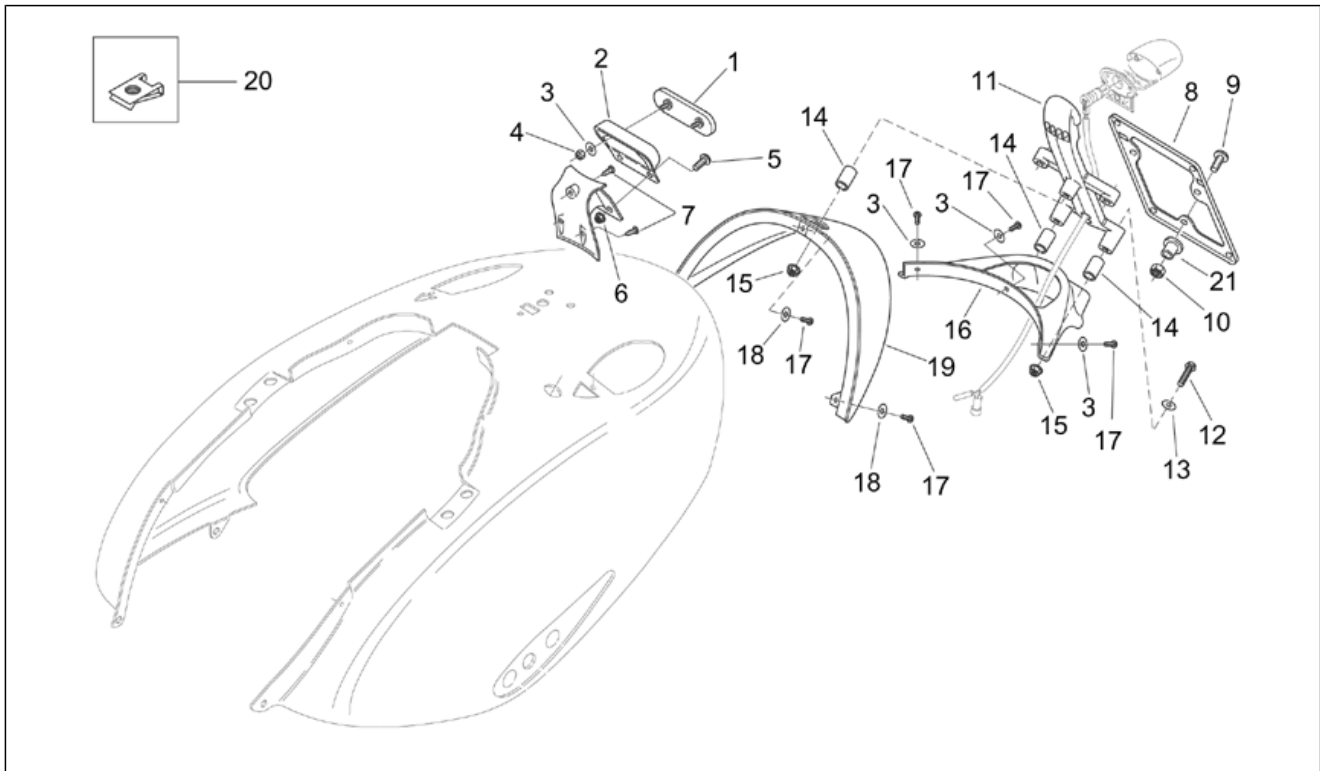

Einheit	RAHMEN
Code	28.17
Beschreibung	R.Kar. - Kennzeichenplatte
Inspektion	1

Pos.	Code	Beschreibung	Menge	Varianten
19	AP8249340	Schlagschutz hin., a.sch.	1	Fahrzeugfarbe:Blau Reef '99-2000[blu.r] Technische Daten:Version Habana RETRO'[R]
19	AP8249340	Schlagschutz hin., a.sch.	1	Baujahr:2000[Y] Fahrzeugfarbe:Schwarz Aprilia '2000[bla.a] Technische Daten:Version Habana RETRO'[R]
19	AP8249400	Schlagschutz hin., c.rot	1	Baujahr:2000[Y] Fahrzeugfarbe:Rot Karibik '99-2000[red.c] Technische Daten:Version Habana RETRO'[R]
19	AP8249400	Schlagschutz hin., c.rot	1	Baujahr:1999[X] Fahrzeugfarbe:Rot Karibik '99-2000[red.c] Technische Daten:Version Habana RETRO'[R]
19	AP8249416	Schlagschutz hin., v.sch.	1	Baujahr:1999[X] Fahrzeugfarbe:Schwarz Vulkan '99[bla.v] Technische Daten:Version Habana RETRO'[R]
19	AP8249464	Schlagschutz hin., v.blau	1	Baujahr:1999[X] Fahrzeugfarbe:Hellblau Varadero / Weiß Chalk '99[v.cya] Technische Daten:Version Habana CUSTOM[C]
20	AP8102381	Klammer M4	6	
21	AP8121725	T-Buchse *	3	Land:Italien[I]