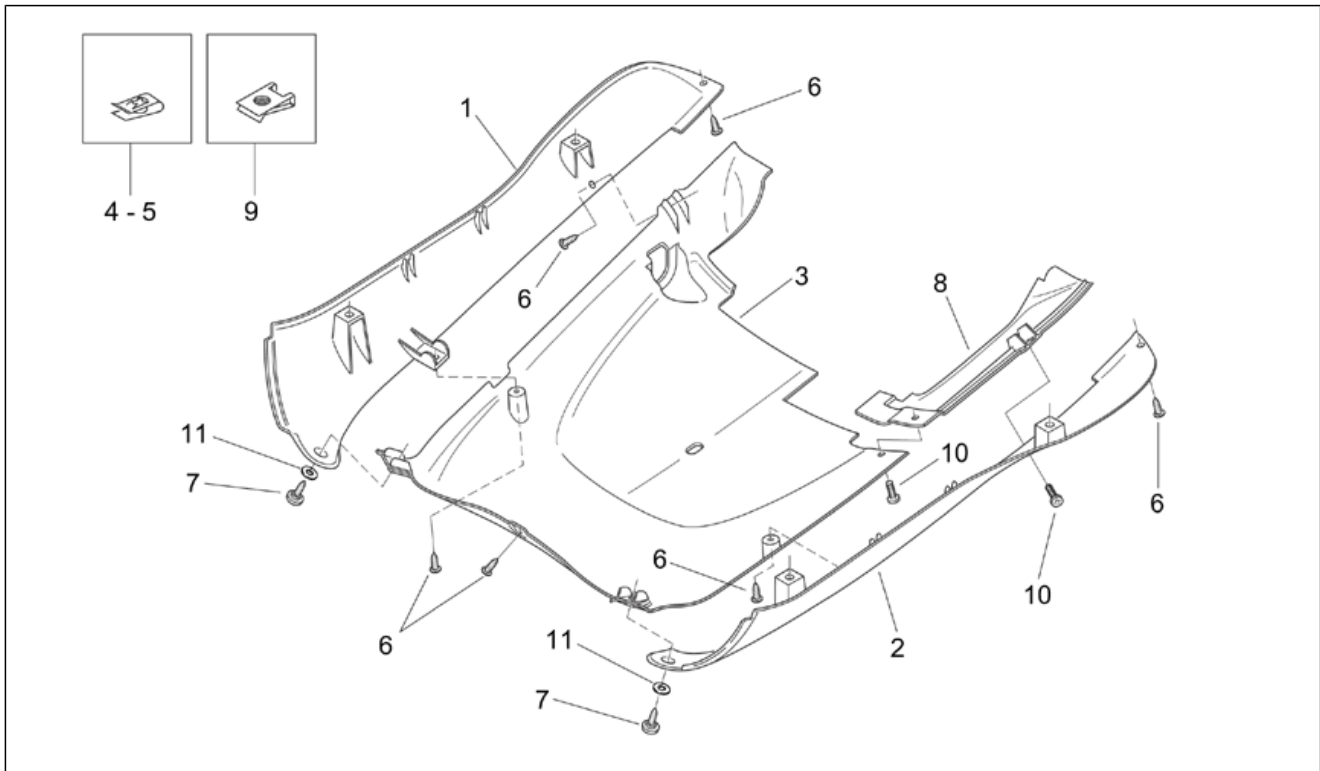

Einheit	RAHMEN
Code	28.10
Beschreibung	Mittlerer aufbau - Unterb.
Inspektion	1

Pos.	Code	Beschreibung	Menge	Varianten
				Technische Daten:Version Habana RETRO'[R]
2	AP8139883	Seite Unterb. ls a.grün	1	Baujahr:1999[X] Fahrzeugfarbe:Grün Atoll '99-2000[gre.a] Technische Daten:Version Habana RETRO'[R]
2	AP8149397	Seite Unterb. ls blau	1	Baujahr:1999[X] Fahrzeugfarbe:Blau Reef '99-2000[blu.r] Technische Daten:Version Habana RETRO'[R]
2	AP8149397	Seite Unterb. ls blau	1	Baujahr:2000[Y] Fahrzeugfarbe:Blau Reef '99-2000[blu.r] Technische Daten:Version Habana RETRO'[R]
2	AP8149402	Seite Unterb. ls a.grün	1	Baujahr:1999[X] Fahrzeugfarbe:Grün Atoll '99-2000[gre.a] Technische Daten:Version Habana RETRO'[R]
2	AP8149402	Seite Unterb. ls a.grün	1	Baujahr:2000[Y] Fahrzeugfarbe:Grün Atoll '99-2000[gre.a] Technische Daten:Version Habana RETRO'[R]
2	AP8149407	Seite Unterb. ls rot	1	Baujahr:1999[X] Fahrzeugfarbe:Rot Karibik '99-2000[red.c] Technische Daten:Version Habana RETRO'[R]
2	AP8149407	Seite Unterb. ls rot	1	Baujahr:2000[Y] Fahrzeugfarbe:Rot Karibik '99-2000[red.c] Technische Daten:Version Habana RETRO'[R]
2	AP8149412	Seite Unterb. ls schw.	1	Baujahr:2000[Y] Fahrzeugfarbe:Schwarz Aprilia '2000[bla.a] Technische Daten:Version Habana RETRO'[R]
2	AP8149412	Seite Unterb. ls schw.	1	Baujahr:1999[X] Fahrzeugfarbe:Schwarz Aprilia / Schwarz Matt '99[a.blk] Technische Daten:Version Habana CUSTOM[C]
2	AP8149417	Seite Unterb. ls orang.	1	Baujahr:2000[Y] Fahrzeugfarbe:Orange Apricot 2000[ora.a] Technische Daten:Version Habana RETRO'[R]
2	AP8149427	Seite Unterb. ls hellblau	1	Baujahr:1999[X] Fahrzeugfarbe:Hellblau Varadero / Weiß Chalk '99[v.cya] Technische Daten:Version Habana CUSTOM[C]