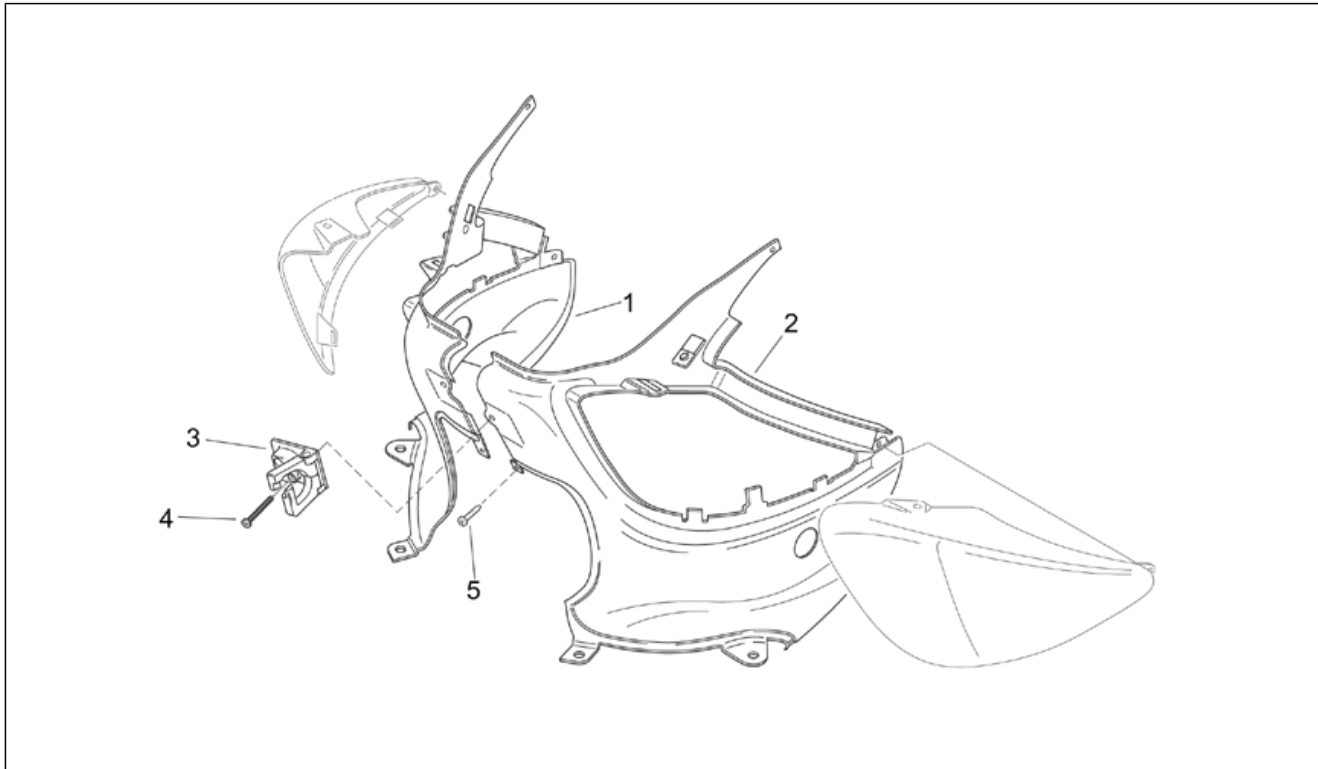

Einheit	RAHMEN
Code	28.13
Beschreibung	R.Kar. - Seitenteilen
Inspektion	1

Pos.	Code	Beschreibung	Menge	Varianten
2	AP8148629	Seitendeckel ls schw.	1	Baujahr:1999[X] Technische Daten:Version Habana CUSTOM[C]
2	AP8148629	Seitendeckel ls schw.	1	Baujahr:2000[Y] Fahrzeugfarbe:Schwarz Aprilia '2000[bla.a] Technische Daten:Version Habana RETRO'[R]
2	AP8149536	Seitendeckel ls blau	1	Baujahr:2001[1] Fahrzeugfarbe:Hellblau Spring 2001[s.cya] Technische Daten:Version Habana RETRO'[R]
3	AP8201534	Kplt.Untersitzhaken	1	
4	AP8150415	Linsenschraube	2	
5	AP8152351	Linsenschraube 4,2x16*	2