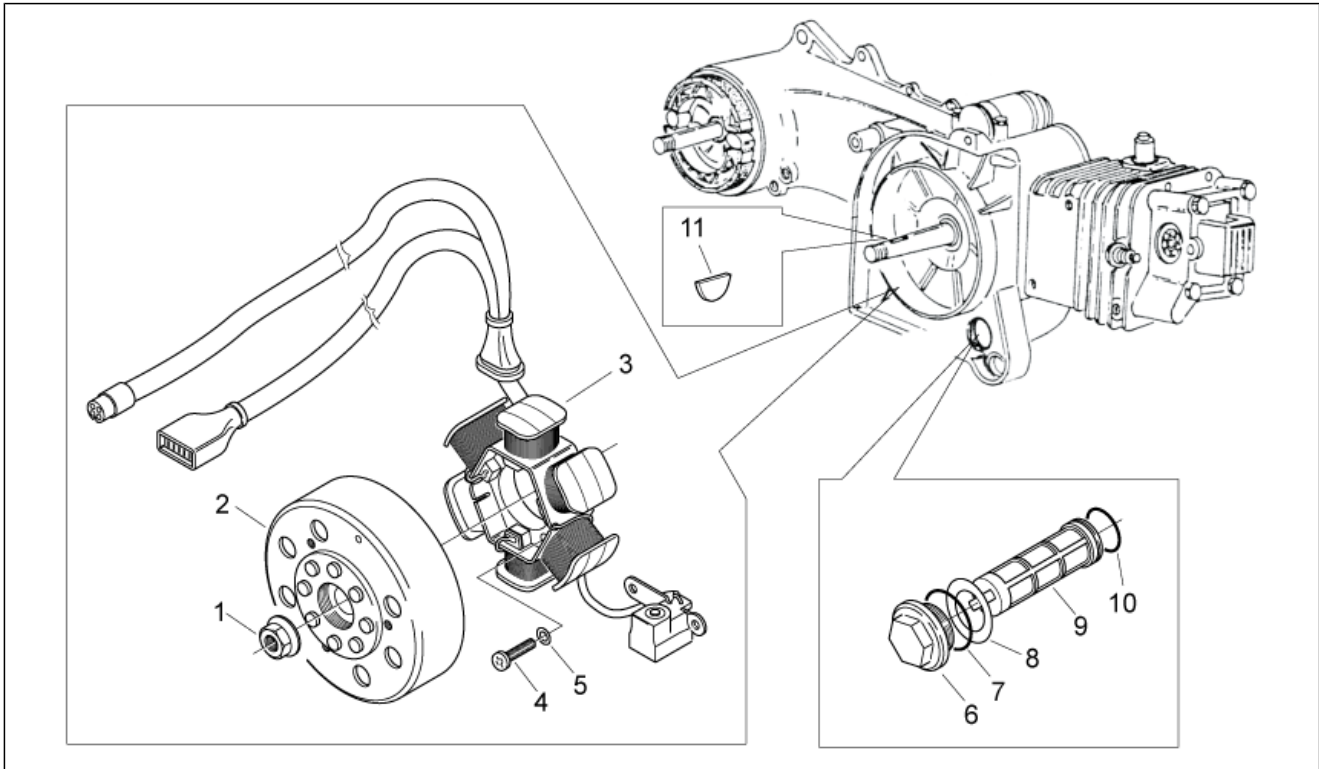

Einheit	MOTOR
Code	29.54
Beschreibung	Schwungmagnetstarter
Inspektion	1

Pos.	Code	Beschreibung	Menge	Varianten
1	AP8550390	Geflanschte Mutter	1	
2	AP8550488	Rotor kpl.	1	
3	AP8550519	Stator kpl	1	
4	AP8550550	Schraube	3	
5	AP8550477	Ausgleichscheibe	3	
6	AP8550526	Ölfilter Verschluß	1	
7	AP8550336	O-Ring	1	
8	AP8550331	Ausgleichscheibe 16x10.5x2.5	1	
9	AP8550405	Ölfiltereinsatz	1	
10	AP8550337	O-Ring	1	
11	AP8550039	Keil	1