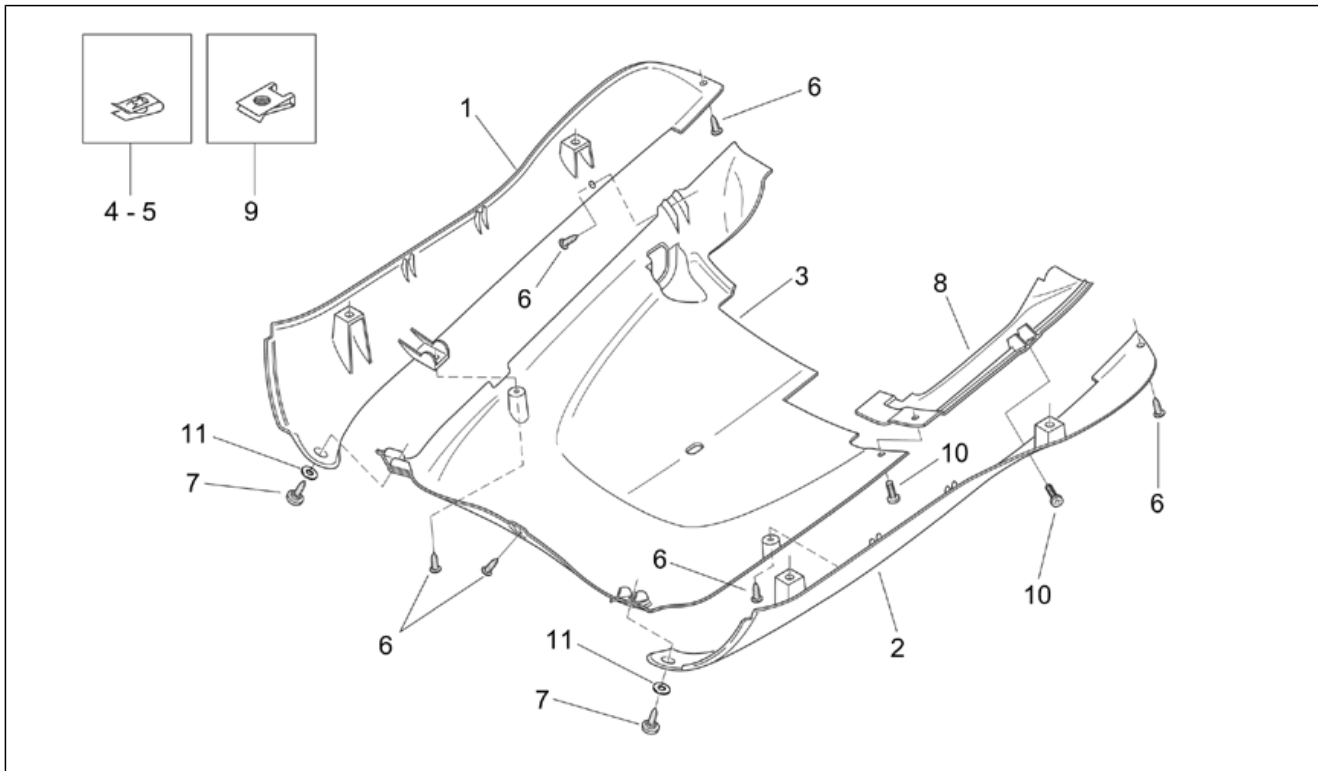

Einheit	RAHMEN
Code	28.10
Beschreibung	Mittlerer aufbau - Unterb.
Inspektion	1

Pos.	Code	Beschreibung	Menge	Varianten
2	AP8248971	Seite Unterb. ls hellblau	1	Baujahr:1999[X] Fahrzeugfarbe:Hellblau Varadero / Weiß Chalk '99[v.cya] Technische Daten:Version Habana CUSTOM[C]
2	AP8249040	Seite Unterb. ls orang.	1	Baujahr:2000[Y] Fahrzeugfarbe:Orange Apricot 2000[ora.a] Technische Daten:Version Habana RETRO[R]
2	AP8249061	Seite Unterb. ls blau	1	Baujahr:2000[Y] Fahrzeugfarbe:Blau Reef '99-2000[blu.r] Technische Daten:Version Habana RETRO[R]
2	AP8249061	Seite Unterb. ls blau	1	Baujahr:1999[X] Fahrzeugfarbe:Blau Reef '99-2000[blu.r] Technische Daten:Version Habana RETRO[R]
2	AP8249082	Seite Unterb. ls schw.	1	Baujahr:1999[X] Fahrzeugfarbe:Schwarz Vulkan '99[bla.v] Technische Daten:Version Habana RETRO[R]
2	AP8249215	Seite Unterb. ls schw.	1	Baujahr:1999[X] Fahrzeugfarbe:Schwarz Aprilia / Schwarz Matt '99[a.blk] Technische Daten:Version Habana CUSTOM[C]
2	AP8249215	Seite Unterb. ls schw.	1	Baujahr:2000[Y] Fahrzeugfarbe:Schwarz Aprilia '2000[bla.a] Technische Daten:Version Habana RETRO[R]
2	AP8249396	Seite Unterb. ls c.rot	1	Baujahr:2000[Y] Fahrzeugfarbe:Rot Karibik '99-2000[red.c] Technische Daten:Version Habana RETRO[R]
2	AP8249396	Seite Unterb. ls c.rot	1	Baujahr:1999[X] Fahrzeugfarbe:Rot Karibik '99-2000[red.c] Technische Daten:Version Habana RETRO[R]
2	AP8258118	Seite Unterb. ls hellblau	1	Baujahr:2001[1] Fahrzeugfarbe:Hellblau Spring 2001[s.cya] Technische Daten:Version Habana RETRO[R]
3	AP8139986	Unt. Bodensch. schw.	1	
4	AP8102782	Clip f. Blehschr. D4,2	4	
5	AP8201763	Clip f. Blehschr. D5,5*	6