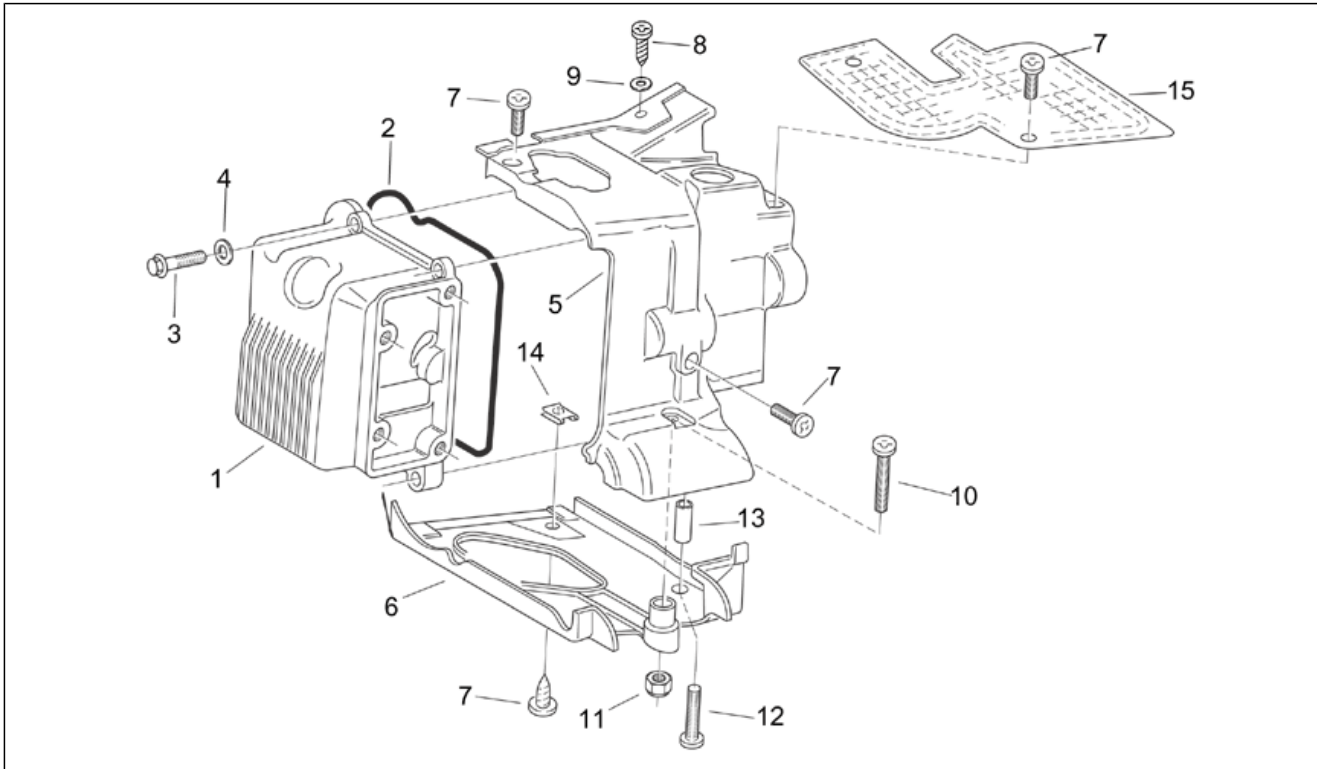

Einheit	MOTOR
Code	29.45
Beschreibung	Kopfdeckel
Inspektion	1

Pos.	Code	Beschreibung	Menge	Varianten
1	AP8550375	Kopfdeckel	1	
2	AP8550427	Kopf Deckel Dichtung	1	
3	AP8550173	TE Schr. m. Flansch M6x25	4	
4	AP8550483	Sprengscheibe	4	
5	AP8550378	Einlaß Seite Zylinderabd.	1	
6	AP8550400	Auslaß Seite Zylinderabd.	1	
7	AP8550073	TBIC Schraube	6	
8	AP8550543	Gew.schr.	2	
9	AP8550472	Ausgleichscheibe	2	
10	AP8550539	Schraube	1	
11	AP8550386	Mutter	1	
12	AP8550540	Schraube	1	
13	AP8550396	Distanzscheibe	1	
14	AP8550365	Klammer	2	
15	AP8550443	Wärmeschutzplatte	1