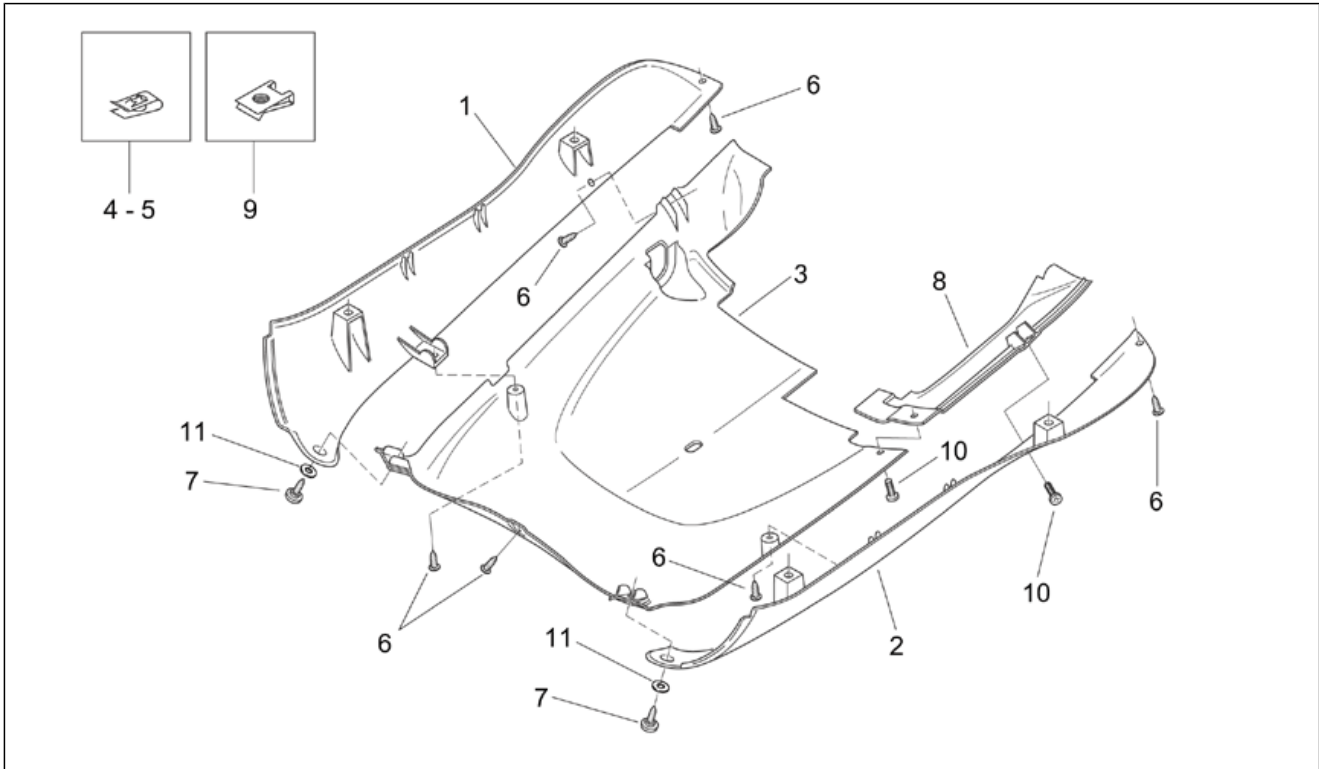

Einheit	RAHMEN
Code	28.10
Beschreibung	Mittlerer aufbau - Unterb.
Inspektion	1

Pos.	Code	Beschreibung	Menge	Varianten
6	AP8152351	Linsenschraube 4,2x16*	6	
7	AP8150425	Linsenschraube 5,5x22*	2	
8	AP8148262	Hauptständer ls.Ausblend	1	
9	AP8102381	Klammer M4	2	
10	AP8150359	Linsenschraube	2	
11	AP8150382	Ausgleichscheibe 15x5,5X1,2	2