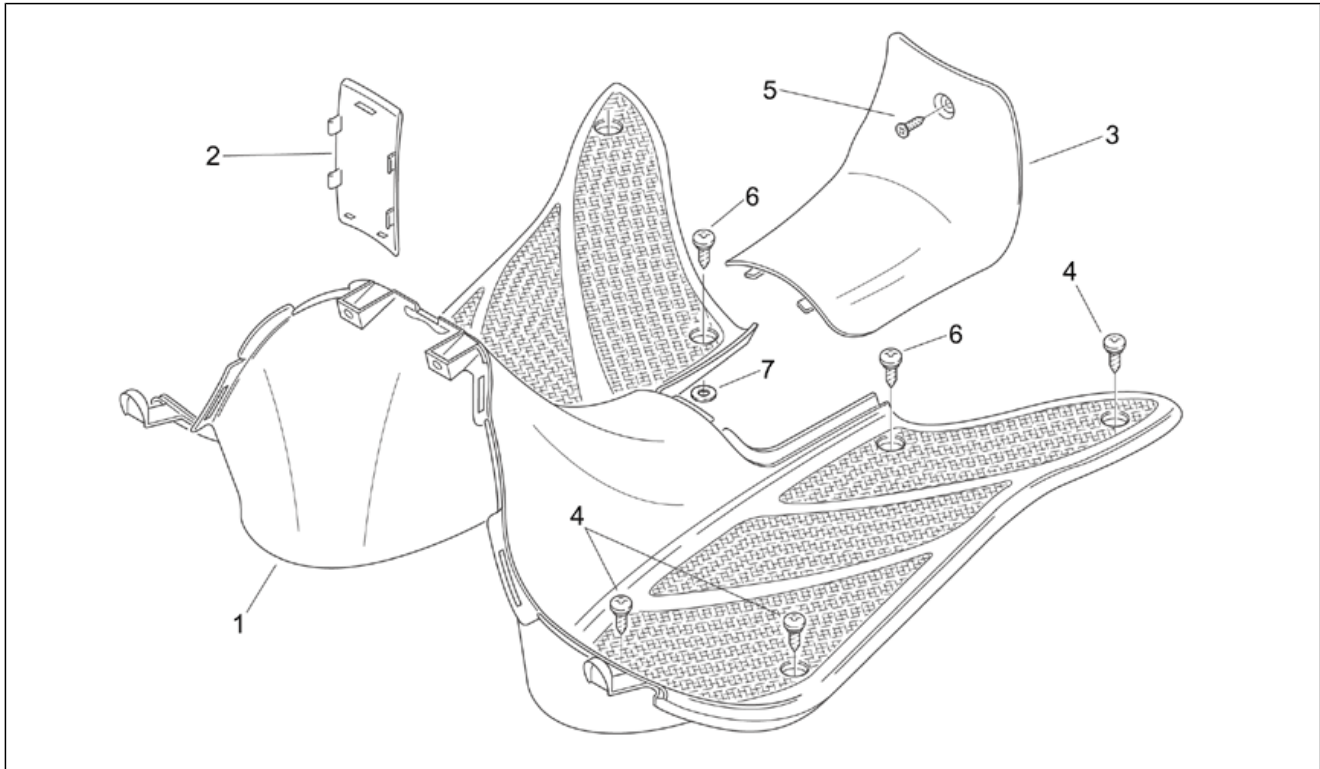

Einheit	RAHMEN
Code	28.09
Beschreibung	Mittlerer aufbau - Fußbrett
Inspektion	1

Pos.	Code	Beschreibung	Menge	Varianten
				Fahrzeugfarbe:Blau Reef '99-2000[blu.r] Technische Daten:Version Habana RETRO'[R]
2	AP8249028	Gegeb.Typendeck, blau	1	Baujahr:2000[Y] Fahrzeugfarbe:Orange Apricot 2000[ora.a] Technische Daten:Version Habana RETRO'[R]
2	AP8258134	Gegeb.Typendeck, blau	1	Baujahr:2001[1] Fahrzeugfarbe:Hellblau Spring 2001[s.cya] Technische Daten:Version Habana RETRO'[R]
3	AP8139874	Inspektionsdeckel, blau	1	Baujahr:2000[Y] Fahrzeugfarbe:Orange Apricot 2000[ora.a] Technische Daten:Version Habana RETRO'[R]
3	AP8139874	Inspektionsdeckel, blau	1	Baujahr:1999[X], 2000[Y] Fahrzeugfarbe:Blau Reef '99-2000[blu.r] Technische Daten:Version Habana RETRO'[R]
3	AP8139976	Inspektionsdeckel, schwarz	1	Baujahr:2000[Y] Fahrzeugfarbe:Schwarz Aprilia '2000[bla.a] Technische Daten:Version Habana RETRO'[R]
3	AP8139976	Inspektionsdeckel, schwarz	1	Baujahr:1999[X] Technische Daten:Version Habana CUSTOM[C]
3	AP8149534	Inspektionsdeckel, blau	1	Baujahr:2001[1] Fahrzeugfarbe:Hellblau Spring 2001[s.cya] Technische Daten:Version Habana RETRO'[R]
3	AP8249382	Inspektionsdeckel, grün	1	Baujahr:1999[X], 2000[Y] Fahrzeugfarbe:Grün Atoll '99-2000[gre.a], Rot Karibik '99-2000[red.c] Technische Daten:Version Habana RETRO'[R]
3	AP8249418	Inspektionsdeckel, rot	1	Baujahr:1999[X] Fahrzeugfarbe:Schwarz Vulkan '99[bla.v] Technische Daten:Version Habana RETRO'[R]
4	AP8152345	Linsenschraube 5,5x20	8	
5	AP8152351	Linsenschraube 4,2x16*	1	
6	AP8150425	Linsenschraube 5,5x22*	2	
7	AP8150382	Ausgleichscheibe 15x5,5X1,2	2