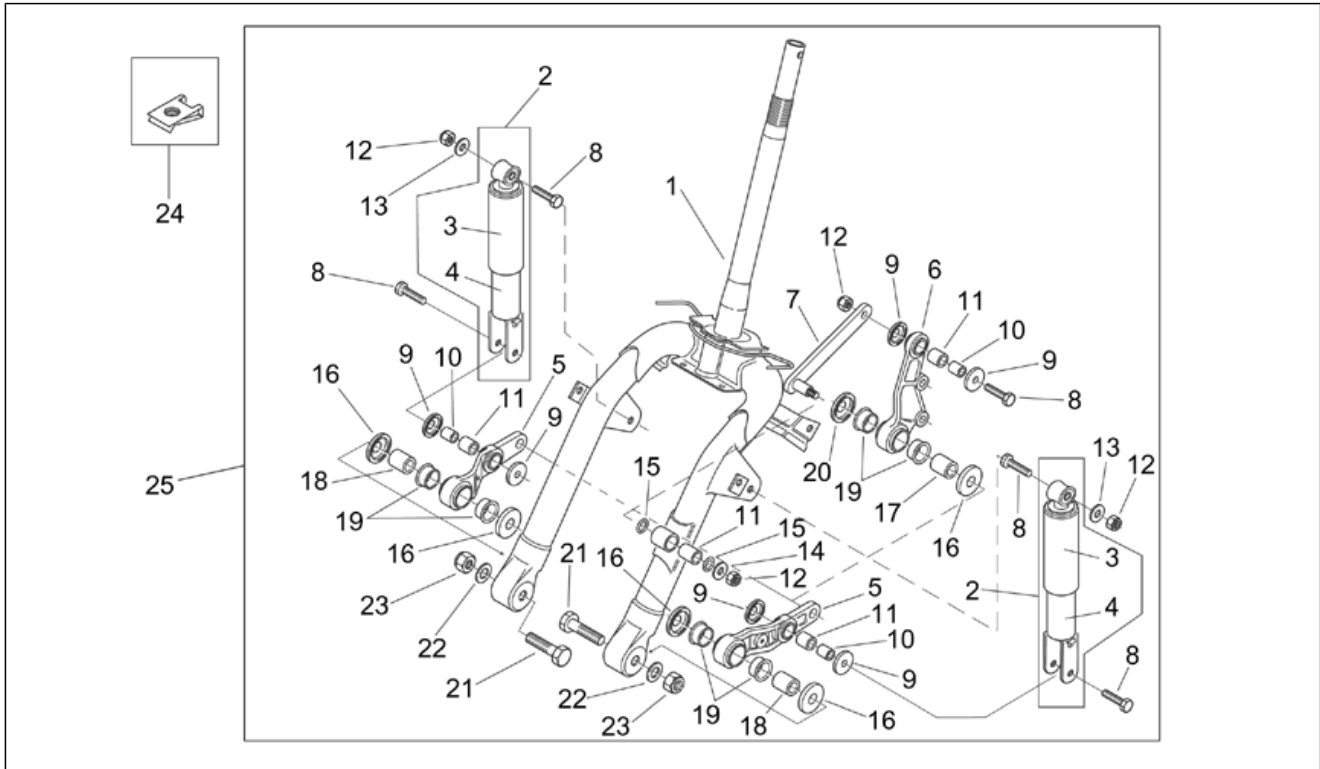

Einheit	RAHMEN
Code	28.03
Beschreibung	Vorderradaufhängung
Inspektion	1

Pos.	Code	Beschreibung	Menge	Varianten
1	AP8203973	Gabel	1	
2	AP8123881	Stoßdämpfergabel	2	
3	AP8248182	Deckel Stoßdämpfer ob.	2	
4	AP8248183	Deck. Stoßdämpfer un.	2	
5	AP8203970	Pleuelstange	2	
6	AP8234176	Bremszange platte	1	
7	AP8203971	Platte	1	
8	AP8201602	Sechskantschraube M8x35	5	
9	AP8203521	Becher D20	6	
10	AP8203536	Buchse	3	
11	AP8203523	Nylon buchse	4	
12	AP8150431	Mutter unten M8	4	
13	AP8150017	Ausgleichscheibe 8,4x16x1,6	2	
14	AP8203542	Spezial-U-scheibe	1	
15	AP8220177	O-Ring 115	2	
16	AP8203520	Becher	5	
17	AP8203524	Buchse	1	
18	AP8203538	Buchse	2	
19	AP8203522	Nylon buchse	6	
20	AP8203519	Becher D28	1	
21	AP8203972	Sechskantschraube m12x50	2	
22	AP8150101	Ausgleichscheibe 13x24x2,5*	2	
23	AP8150432	Selbstsperr.mut Unt. M12*	2	
24	AP8102375	Klammer M5	4	
25	AP8123926	Baugruppe vordere Gabel	1