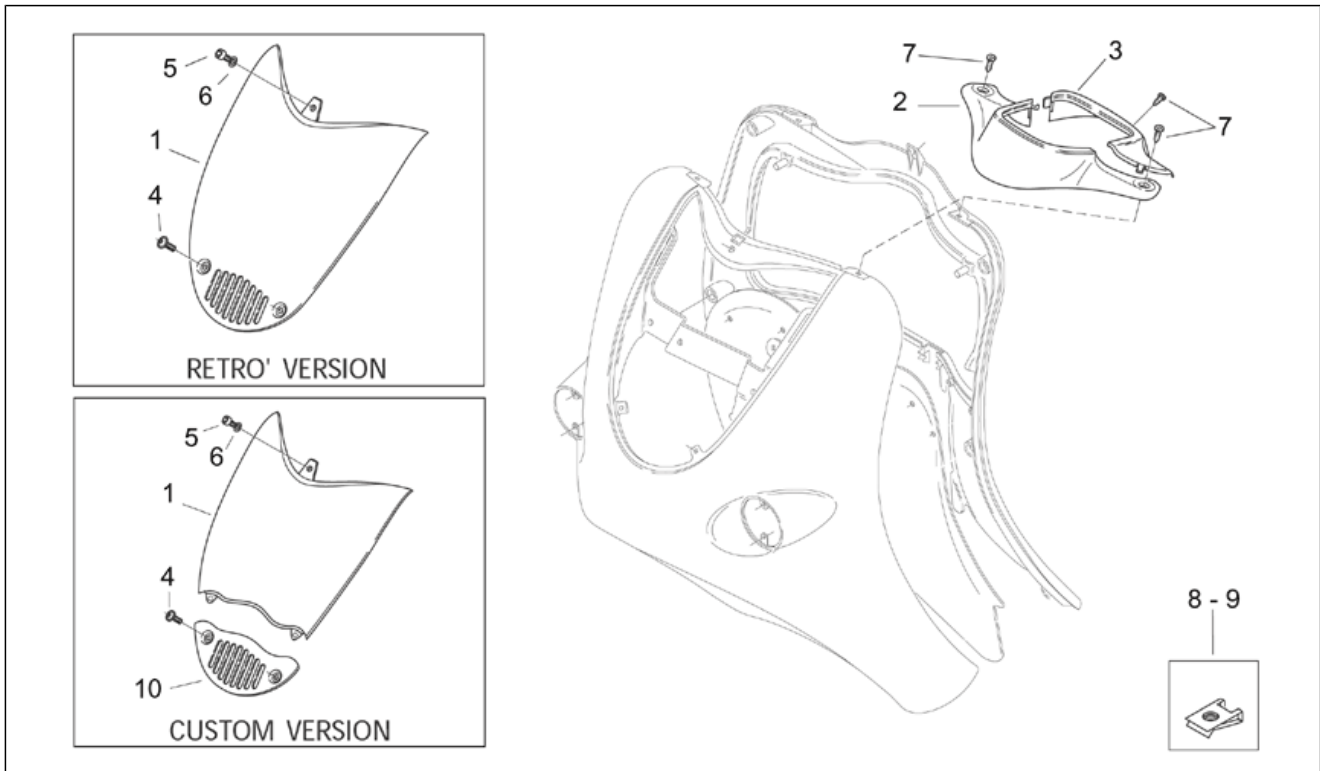

Einheit	RAHMEN
Code	28.05
Beschreibung	Frontaufbau - Haube
Inspektion	1

Pos.	Code	Beschreibung	Menge	Varianten
1	AP8139888	Fronthaube, a.grün	1	Baujahr:1999[X], 2000[Y] Fahrzeugfarbe:Grün Atoll '99-2000[gre.a] Technische Daten:Version Habana RETRO'[R]
1	AP8248690	Fronthaube, kalkweiß	1	Baujahr:1999[X] Fahrzeugfarbe:Hellblau Varadero / Weiß Chalk '99[v.cya] Technische Daten:Version Habana CUSTOM[C]
1	AP8249031	Haube vo. Apri.-Ora.	1	Baujahr:2000[Y] Fahrzeugfarbe:Orange Apricot 2000[ora.a] Technische Daten:Version Habana RETRO'[R]
1	AP8249052	Fronthaube, Reef-Blau	1	Baujahr:1999[X], 2000[Y] Fahrzeugfarbe:Blau Reef '99-2000[blu.r] Technische Daten:Version Habana RETRO'[R]
1	AP8249073	Fronthaube, vulkanschw.	1	Baujahr:1999[X] Fahrzeugfarbe:Schwarz Vulkan '99[bla.v] Technische Daten:Version Habana RETRO'[R]
1	AP8249212	Fronthaube, mattschw.	1	Baujahr:1999[X] Fahrzeugfarbe:Schwarz Aprilia / Schwarz Matt '99[a.blk] Technische Daten:Version Habana CUSTOM[C]
1	AP8249388	Fronthaube, c.rot	1	Baujahr:1999[X], 2000[Y] Fahrzeugfarbe:Rot Karibik '99-2000[red.c] Technische Daten:Version Habana RETRO'[R]
1	AP8249822	Haube v. schwarz Aprilia	1	Baujahr:2000[Y] Fahrzeugfarbe:Schwarz Aprilia '2000[bla.a] Technische Daten:Version Habana RETRO'[R]
1	AP8258109	Fronthaube, blau	1	Baujahr:2001[1] Fahrzeugfarbe:Hellblau Spring 2001[s.cya] Technische Daten:Version Habana RETRO'[R]
2	AP8248184	Bundring vorn Chrom	1	
3	AP8248185	Bundring hinten Chrom	1	
4	AP8152298	TBEI Schraube m.Flansch M5x16	2	
5	AP8152043	TCEI Schraube M4x10	1	
6	AP8150158	Ausgleichscheibe 4,3X9X0,8	1	
7	AP8152351	Linsenschraube 4,2x16*	3