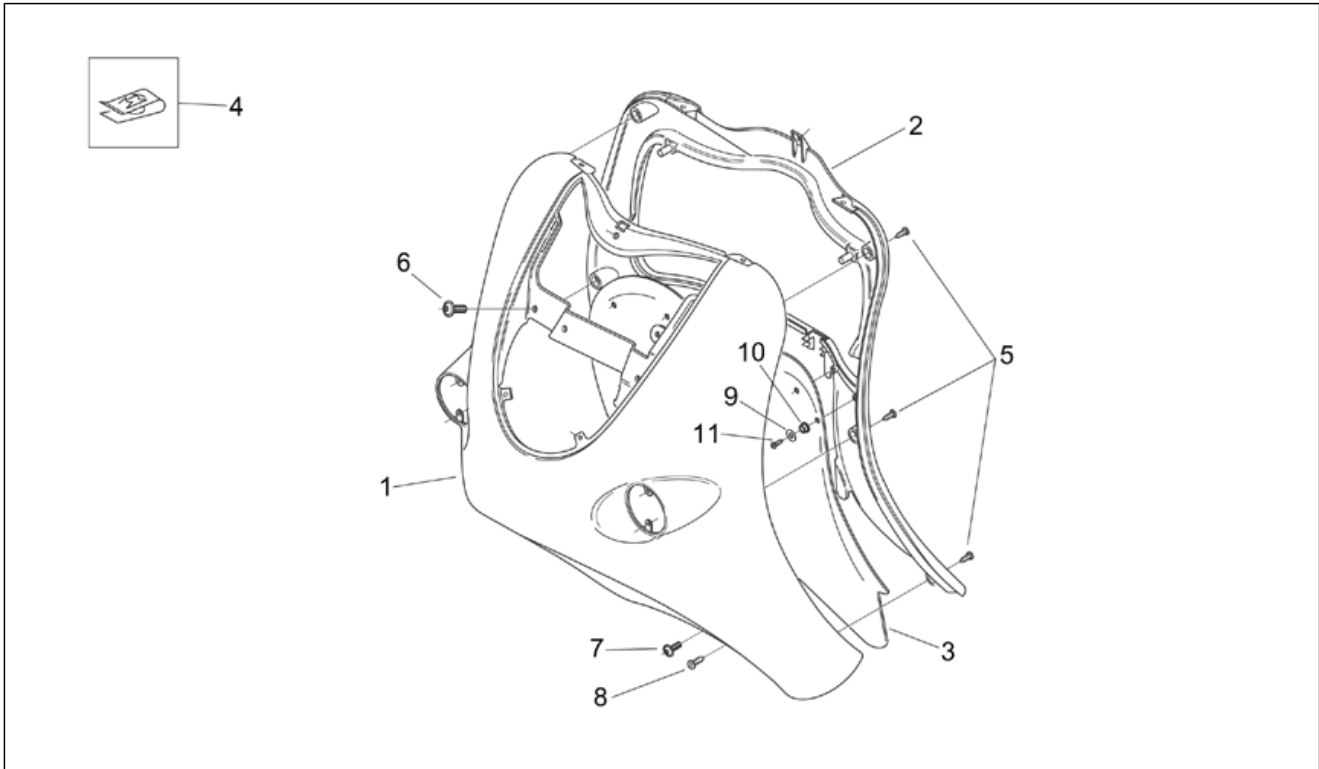

Einheit	RAHMEN
Code	28.06
Beschreibung	Frontaufbau - Schild
Inspektion	1

Pos.	Code	Beschreibung	Menge	Varianten
				Fahrzeugfarbe:Hellblau Varadero / Weiß Chalk '99[v.cya] Technische Daten:Version Habana CUSTOM[C]
2	AP8249034	int. Schild orange	1	Baujahr:2000[Y] Fahrzeugfarbe:Orange Apricot 2000[ora.a] Technische Daten:Version Habana RETRO'[R]
2	AP8249055	int. Schild Reef-Blau	1	Baujahr:1999[X], 2000[Y] Fahrzeugfarbe:Blau Reef '99-2000[blu.r] Technische Daten:Version Habana RETRO'[R]
2	AP8249076	Innenschild, schwarz	1	Baujahr:1999[X] Fahrzeugfarbe:Schwarz Vulkan '99[bla.v] Technische Daten:Version Habana RETRO'[R]
2	AP8249207	Innenschild, Ap.schw.	1	Baujahr:1999[X] Fahrzeugfarbe:Schwarz Aprilia / Schwarz Matt '99[a.blk] Technische Daten:Version Habana CUSTOM[C]
2	AP8249207	Innenschild, Ap.schw.	1	Baujahr:2000[Y] Fahrzeugfarbe:Schwarz Aprilia '2000[bla.a] Technische Daten:Version Habana RETRO'[R]
2	AP8258113	Innenschild, hellblau	1	Baujahr:2001[1] Fahrzeugfarbe:Hellblau Spring 2001[s.cya] Technische Daten:Version Habana RETRO'[R]
3	AP8249096	Wasserschutz	1	
4	AP8102782	Clip f. Blechschr. D4,2	3	
5	AP8150413	Gew.schr. 3,9x14	6	
6	AP8152246	TBEI Schraube m.Flansch M6x16	2	
7	AP8152298	TBEI Schraube m.Flansch M5x16	1	
8	AP8152351	Linsenschraube 4,2x16*	1	
9	AP8150011	Ausgleichscheibe 4,3x12x1	4	
10	AP8121811	T-Buchse	4	
11	AP8150421	Gew.schr. 2,9x12	4