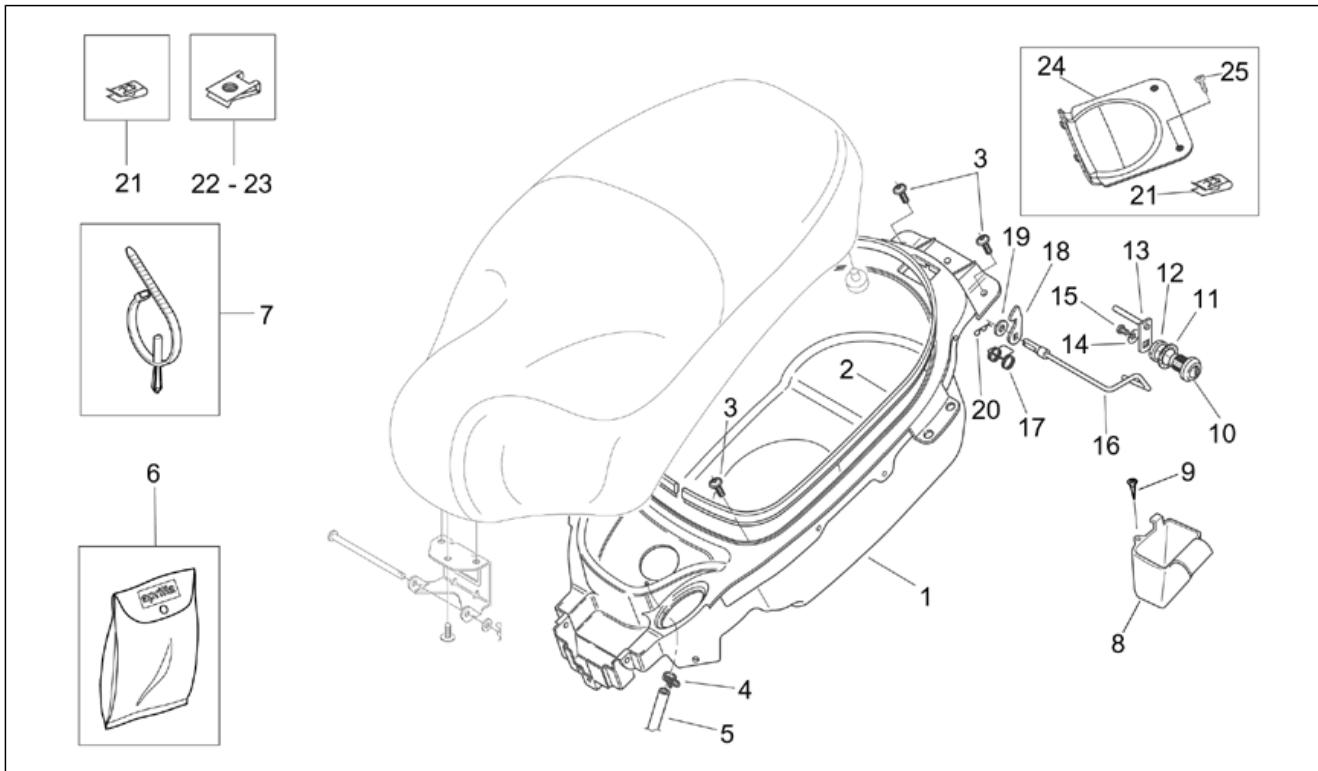

Einheit	RAHMEN
Code	28.12
Beschreibung	Schutzhelmfach
Inspektion	1

Pos.	Code	Beschreibung	Menge	Varianten
1	AP8139875	Schutzhelmfach	1	
2	AP8220313	Kofferdichtung	1	
3	AP8152246	TBEI Schraube m.Flansch M6x16	4	
4	AP8101595	Schelle D10,1	1	
5	AP8120952	Kraftstoffleitung 5,5x10	1	
6	AP8102966	Werkzeugtasche	1	
7	AP8201539	Schelle	1	
8	AP8249095	Schloßschutz	1	
9	AP8150413	Gew.schr. 3,9x14	1	
10	AP8202169	Kofferschloß	1	
11	AP8201305	Schloßscheibe Nickel *	1	
12	AP8152194	Mutter unten M19x1*	1	
13	AP8202167	Sitzhebel	1	
14	AP8201748	Ausgleichscheibe	1	
15	AP8201749	Linsenschraube M4x6	1	
16	AP8221294	Schließbumlen. Sitz	1	
17	AP8221295	Sitzfeder	1	
18	AP8221293	Sitzhaken	1	
19	AP8150017	Ausgleichscheibe 8,4x16x1,6	1	
20	AP8201643	Splint	1	
21	AP8102782	Clip f. Blechschr. D4,2	3	
22	AP8102381	Klammer M4	2	
23	AP8102375	Klammer M5	4	
24	AP8249791	Deckel	1	
25	AP8150246	Linsenschraube	2