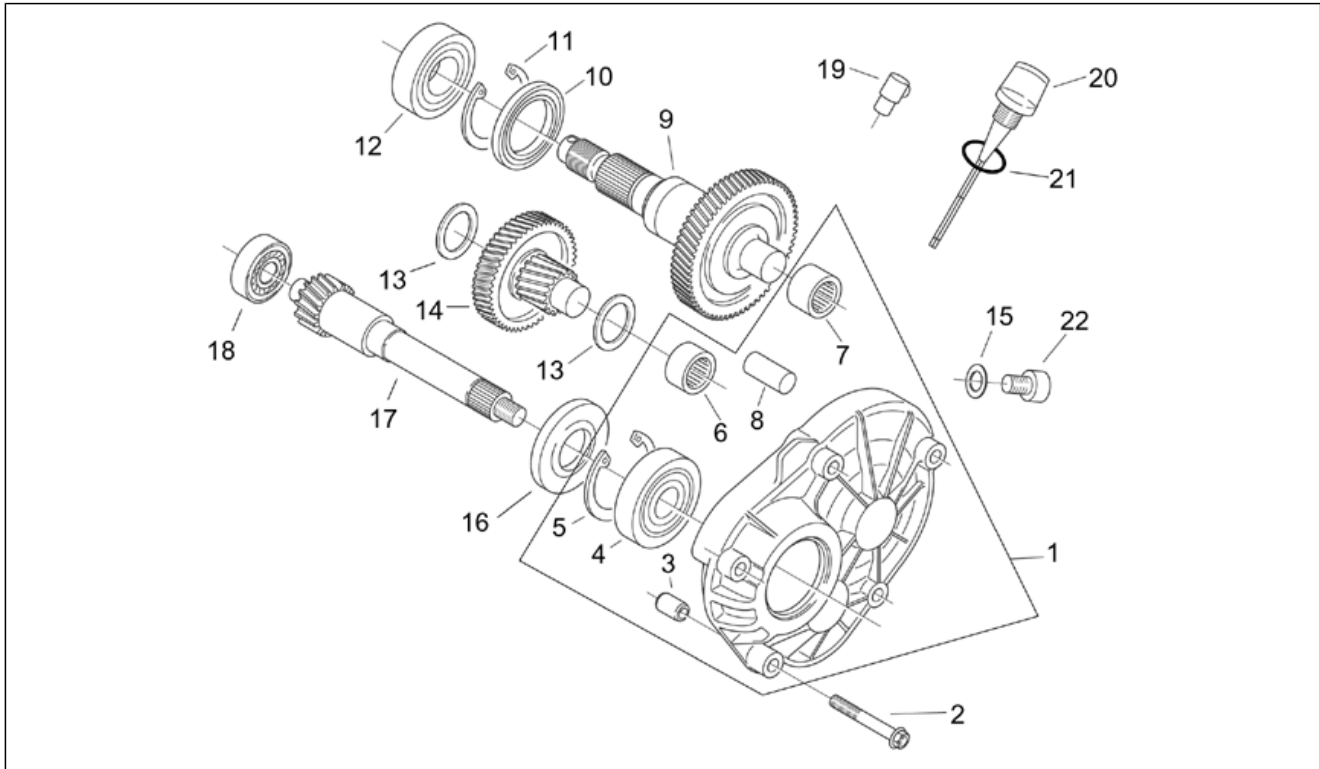

Einheit	MOTOR
Code	29.51
Beschreibung	Endübersetzung
Inspektion	1

Pos.	Code	Beschreibung	Menge	Varianten
1	AP8550374	Getriebedeckel kpl.	1	
2	AP8550035	Schraube M6x45	5	
3	AP8550107	Stift d.9,5 h=15	2	
4	AP8550089	Lager 47x15x13	1	
5	AP8550088	Sprengring	1	
6	AP8550385	Rollenlager	1	
7	AP8550099	Nadellager	1	
8	AP8550347	Buchse	1	
9	AP8550340	Hinterrad Achse kpl.	1	
10	AP8550095	Gasket ring	1	
11	AP8550094	Sprengring	1	
12	AP8550083	Lager 20x47x14	1	
13	AP8550470	Paßscheibe	2	
14	AP8550320	Vorgelege Welle	1	
15	AP8550304	Legierungscheibe	1	
16	AP8550087	Gasket ring	1	
17	AP8550323	Abtriebsriemenscheibewelle	1	
18	AP8550383	Lager	1	
19	AP8550015	Entlüftung	1	
20	AP8550343	Ölstandstab	1	
21	AP8550334	O-Ring	1	
22	AP8550361	Auslaßschraube	1