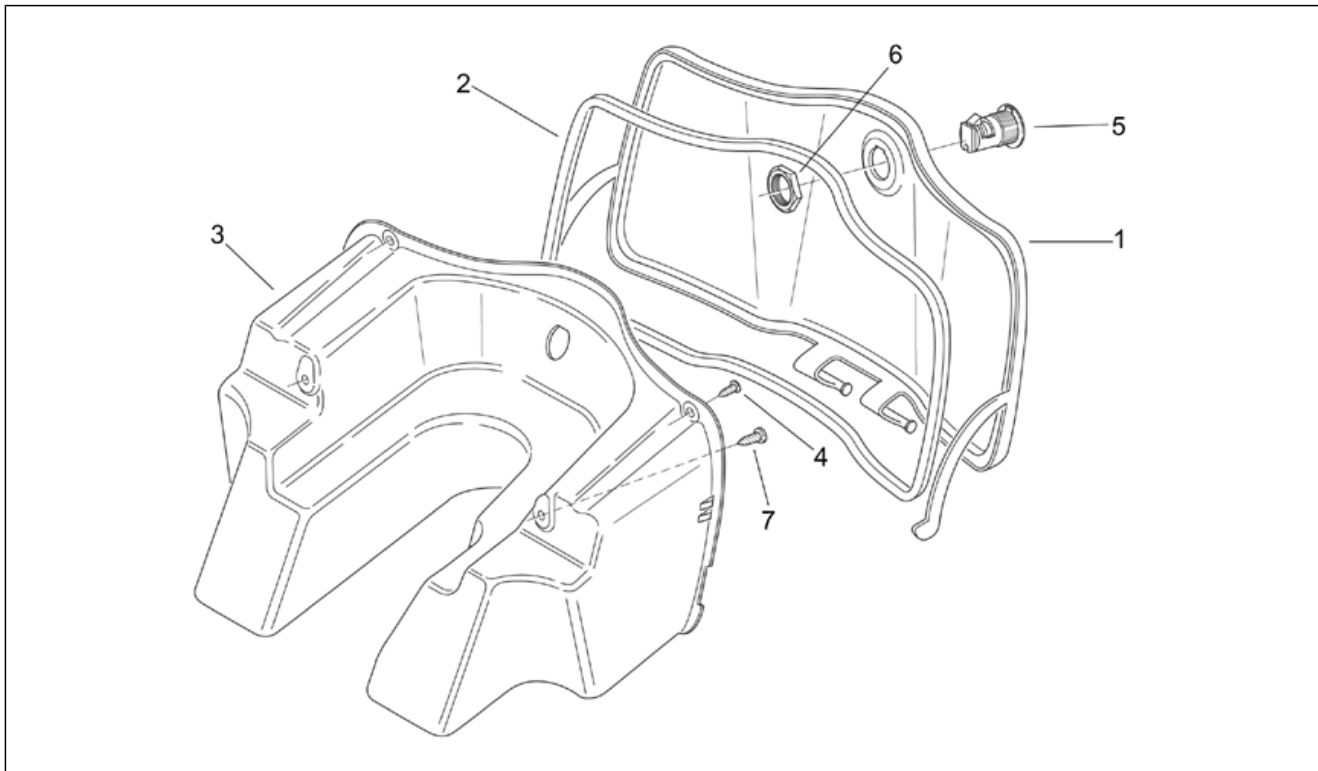

Einheit	RAHMEN
Code	28.08
Beschreibung	Mittlerer aufbau - Konsole
Inspektion	1

Pos.	Code	Beschreibung	Menge	Varianten
1	AP8139880	Stauraumklappe a.grün	1	Baujahr:1999[X], 2000[Y] Fahrzeugfarbe:Grün Atoll '99-2000[gre.a] Technische Daten:Version Habana RETRO'[R]
1	AP8248965	Stauraumklappe blau	1	Baujahr:1999[X] Fahrzeugfarbe:Hellblau Varadero / Weiß Chalk '99[v.cya] Technische Daten:Version Habana CUSTOM[C]
1	AP8249036	Stauraumklappe ora.	1	Baujahr:2000[Y] Fahrzeugfarbe:Orange Apricot 2000[ora.a] Technische Daten:Version Habana RETRO'[R]
1	AP8249057	Stauraumklappe blau	1	Baujahr:1999[X], 2000[Y] Fahrzeugfarbe:Blau Reef '99-2000[blu.r] Technische Daten:Version Habana RETRO'[R]
1	AP8249078	Klappe Werkzeugfach, schwarz	1	Baujahr:1999[X] Fahrzeugfarbe:Schwarz Vulkan '99[bla.v] Technische Daten:Version Habana RETRO'[R]
1	AP8249208	Stauraumklappe a.schw.	1	Baujahr:1999[X] Fahrzeugfarbe:Schwarz Aprilia / Schwarz Matt '99[a.blk] Technische Daten:Version Habana CUSTOM[C]
1	AP8249208	Stauraumklappe a.schw.	1	Baujahr:2000[Y] Fahrzeugfarbe:Schwarz Aprilia '2000[bla.a] Technische Daten:Version Habana RETRO'[R]
1	AP8249392	Klappe Werkzeugfach, c.rot	1	Baujahr:1999[X], 2000[Y] Fahrzeugfarbe:Rot Karibik '99-2000[red.c] Technische Daten:Version Habana RETRO'[R]
1	AP8258114	Klappe Werkzeugfach, hellbl.	1	Baujahr:2001[1] Fahrzeugfarbe:Hellblau Spring 2001[s.cya] Technische Daten:Version Habana RETRO'[R]
2	AP8220407	Kofferdichtung	1	
3	AP8249629	Handschuhfach	1	
4	AP8150413	Gew.schr. 3,9x14	2	
5	AP8202135	Schloß Handsch.f. vorn	1	
6	AP8102523	Schloß mutter M22x1,5	1	
7	AP8150426	Linsenschraube 5,5x15,9*	2