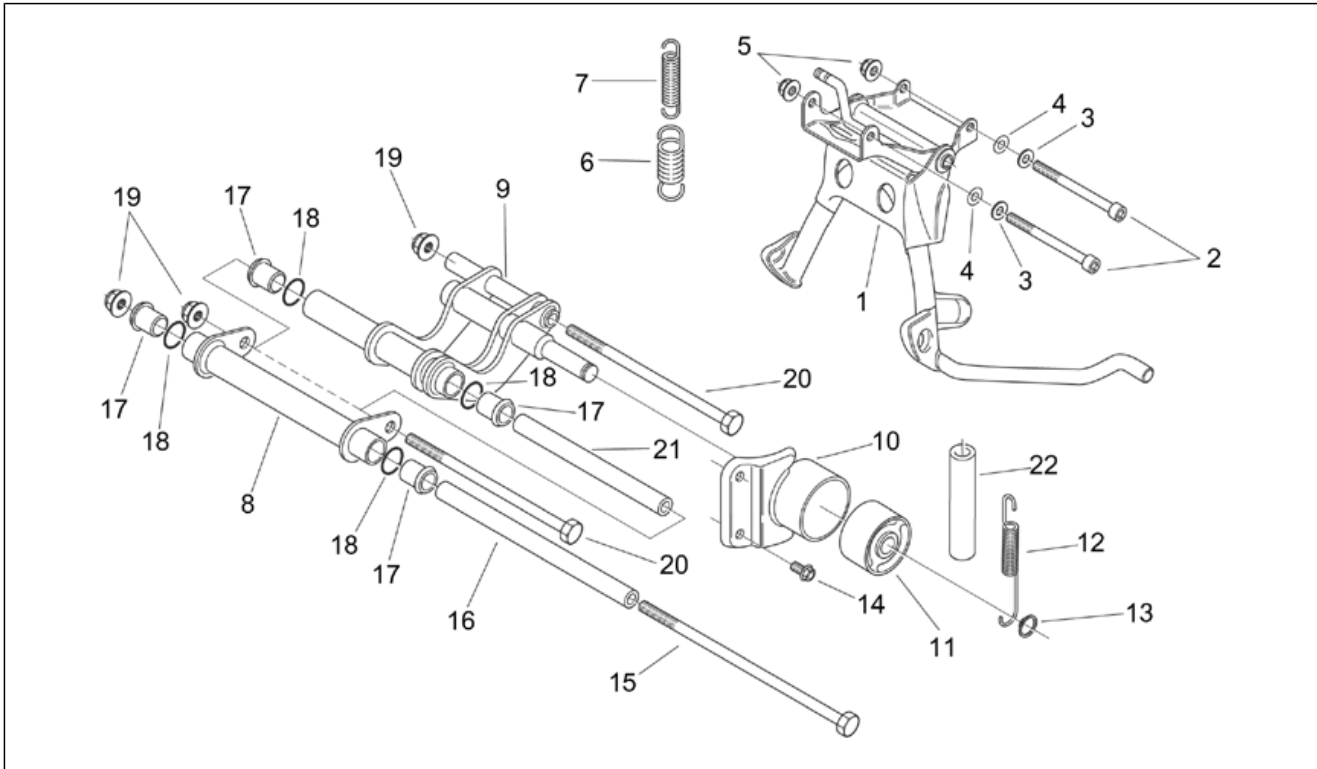

Einheit	RAHMEN
Code	28.02
Beschreibung	Hauptständer - Pleuelstange
Inspektion	1

Pos.	Code	Beschreibung	Menge	Varianten
1	AP8146266	Hauptständer	1	
2	AP8150388	TCEI Schraube	2	
3	AP8150376	Ausgleichscheibe 8,5x15x0,8	2	
4	AP8150017	Ausgleichscheibe 8,4x16x1,6	2	
5	AP8152300	Selbstsperrende Mutter M8	2	
6	AP8125833	Hauptständer Schraubenfeder	1	
7	AP8125834	Rückholfeder Ständer	1	
8	AP8146237	Motor-Pleuelstange	1	
9	AP8146238	Rahmen-Pleuelstange	1	
10	AP8134562	Silent-block Halteplatte	1	
11	AP8144207	Silent-Block	1	
12	AP8125816	Pleuelstangestütze Feder	1	
13	AP8550032	Seegerring	1	
14	AP8152285	TE Schr. m. Flansch	2	
15	AP8121367	Bolzen M10x260	1	
16	AP8121397	Pleuel-Distanzstück	1	
17	AP8121398	Nebenpleuelbuchse	4	
18	AP8120280	O-Ring 4087	4	
19	AP8152301	Selbstsperrende Mutter	3	
20	AP8150412	Sechskantschraube	2	
21	AP8121396	Pleuel-Distanzstück	1	
22	AP8104147	Feder Schutz	1	