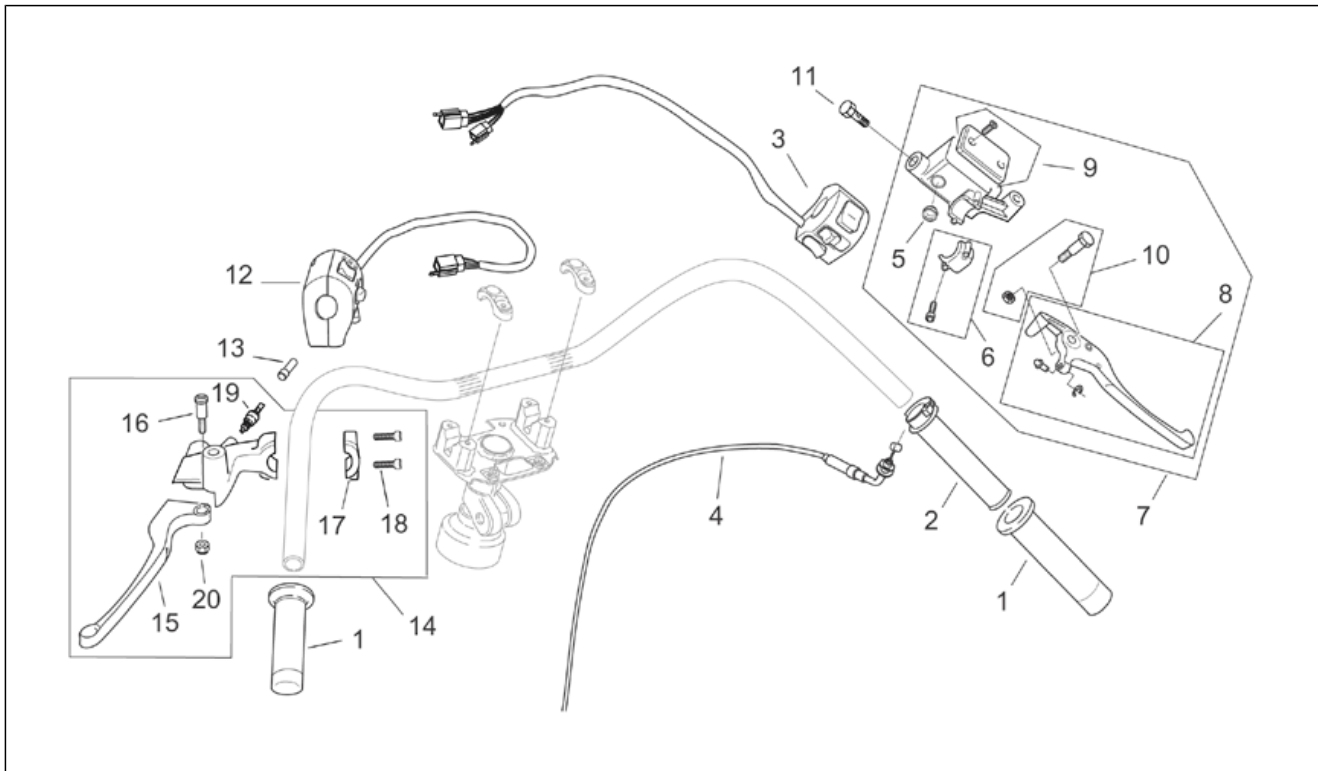

Einheit	RAHMEN
Code	28.22
Beschreibung	Schaltungen - CUSTOM
Inspektion	1

Pos.	Code	Beschreibung	Menge	Varianten
1	AP8118425	Handgriffe paar	1	Technische Daten:Version Habana CUSTOM[C]
2	AP8218494	Gasschaltung ohne Griff	1	Technische Daten:Version Habana CUSTOM[C]
3	AP8124922	Rechter Lichtschalter	1	Technische Daten:Version Habana CUSTOM[C]
4	AP8114400	Gaszugkabel	1	Technische Daten:Version Habana CUSTOM[C]
5	AP8113063	Schauglas Bremspumpe	1	Technische Daten:Version Habana CUSTOM[C]
6	AP8218481	Bügelbolzen	1	Technische Daten:Version Habana CUSTOM[C]
7	AP8213425	Vorderradbremspumpe d13	1	Technische Daten:Version Habana CUSTOM[C]
8	AP8218479	Vorderradbremshebel	1	Technische Daten:Version Habana CUSTOM[C]
9	AP8220552	Öltankschraube kplt.	1	Technische Daten:Version Habana CUSTOM[C]
10	AP8218482	Hebelbolzen kpl.	1	Technische Daten:Version Habana CUSTOM[C]
11	AP8113003	Fixierschraube Ölschlauch	1	Technische Daten:Version Habana CUSTOM[C]
12	AP8224090	L. Lichtumsch. m. K.	1	Technische Daten:Version Habana CUSTOM[C]
13	AP8220135	Gummi *	1	Technische Daten:Version Habana CUSTOM[C]
14	AP8218492	H. bremshebel	1	Technische Daten:Version Habana CUSTOM[C]
15	AP8218495	Hinterradbremshebel	1	Technische Daten:Version Habana CUSTOM[C]
16	AP8218497	Bremshebelbolzen	1	Technische Daten:Version Habana CUSTOM[C]
17	AP8218496	Bügelbolzen	1	Technische Daten:Version Habana CUSTOM[C]
18	AP8118376	Schraube	1	Technische Daten:Version Habana CUSTOM[C]
19	AP8124818	Bremslichtschalter	1	Technische Daten:Version Habana CUSTOM[C]
20	AP8118490	Mutter	1	Technische Daten:Version Habana CUSTOM[C]