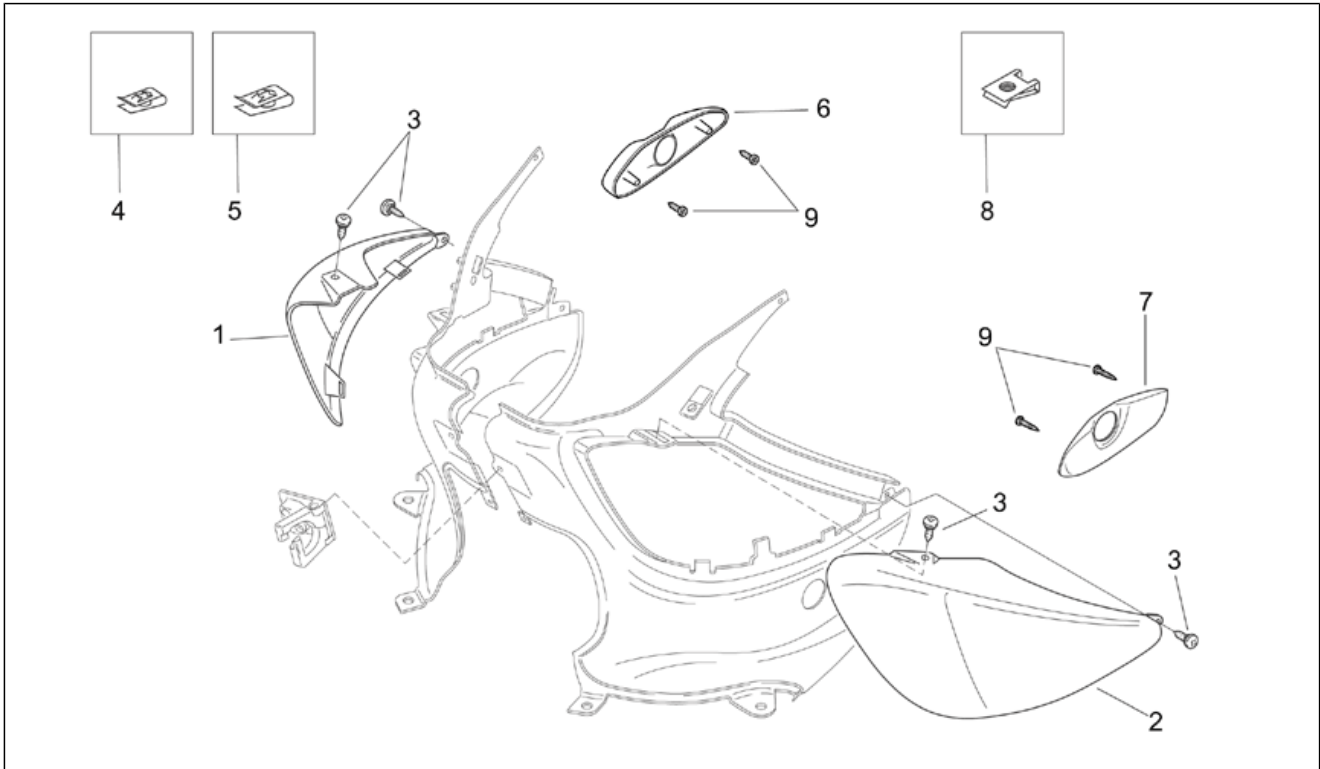

Einheit	RAHMEN
Code	28.14
Beschreibung	R.Kar. - Untersitz
Inspektion	1

Pos.	Code	Beschreibung	Menge	Varianten
9	AP8150270	Linsenschraube 4,2x20*	4