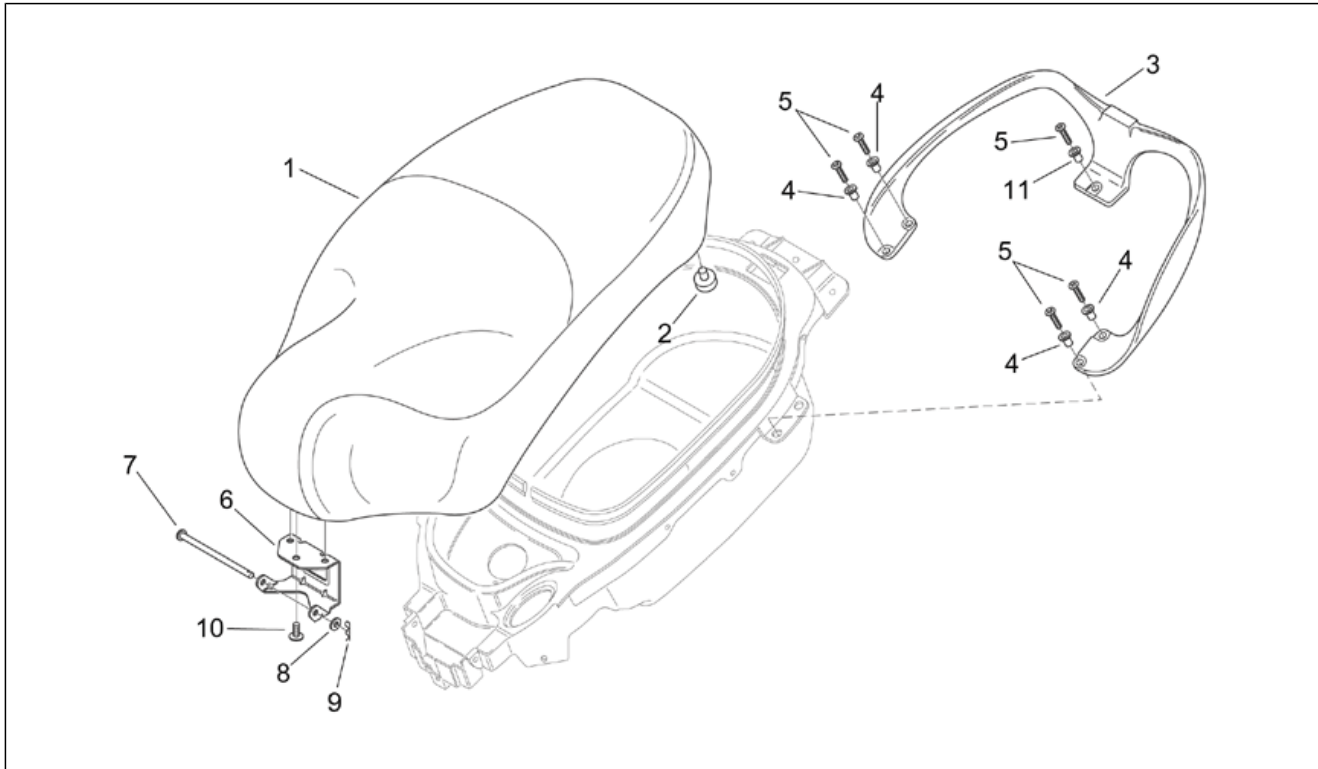

Einheit	RAHMEN
Code	28.11
Beschreibung	Sitz - Schakel
Inspektion	1

Pos.	Code	Beschreibung	Menge	Varianten
3	AP8249091	Soziusgriff schwarz	1	Baujahr:1999[X] Fahrzeugfarbe:Schwarz Vulkan '99[bla.v] Technische Daten:Version Habana RETRO'[R]
3	AP8249404	Soziusgriff, c.rot	1	Baujahr:1999[X], 2000[Y] Fahrzeugfarbe:Rot Karibik '99-2000[red.c] Technische Daten:Version Habana RETRO'[R]
3	AP8249829	Soziusgriff Schw.Aprilia	1	Baujahr:2000[Y] Fahrzeugfarbe:Schwarz Aprilia '2000[bla.a] Technische Daten:Version Habana RETRO'[R]
3	AP8258126	Soziusgriff blau	1	Baujahr:2001[1] Fahrzeugfarbe:Hellblau Spring 2001[s.cya] Technische Daten:Version Habana RETRO'[R]
4	AP8121725	T-Buchse *	4	
5	AP8152136	TBEI Schraube	5	
6	AP8248158	Sitzgelenk	1	
7	AP8221282	Sitzgelenkbolzen	1	
8	AP8150014	Ausgleichscheibe 6,4x12,5*	1	
9	AP8201643	Splint	1	
10	AP8152246	TBEI Schraube m.Flansch M6x16	3	
11	AP8121795	T-Buchse	1