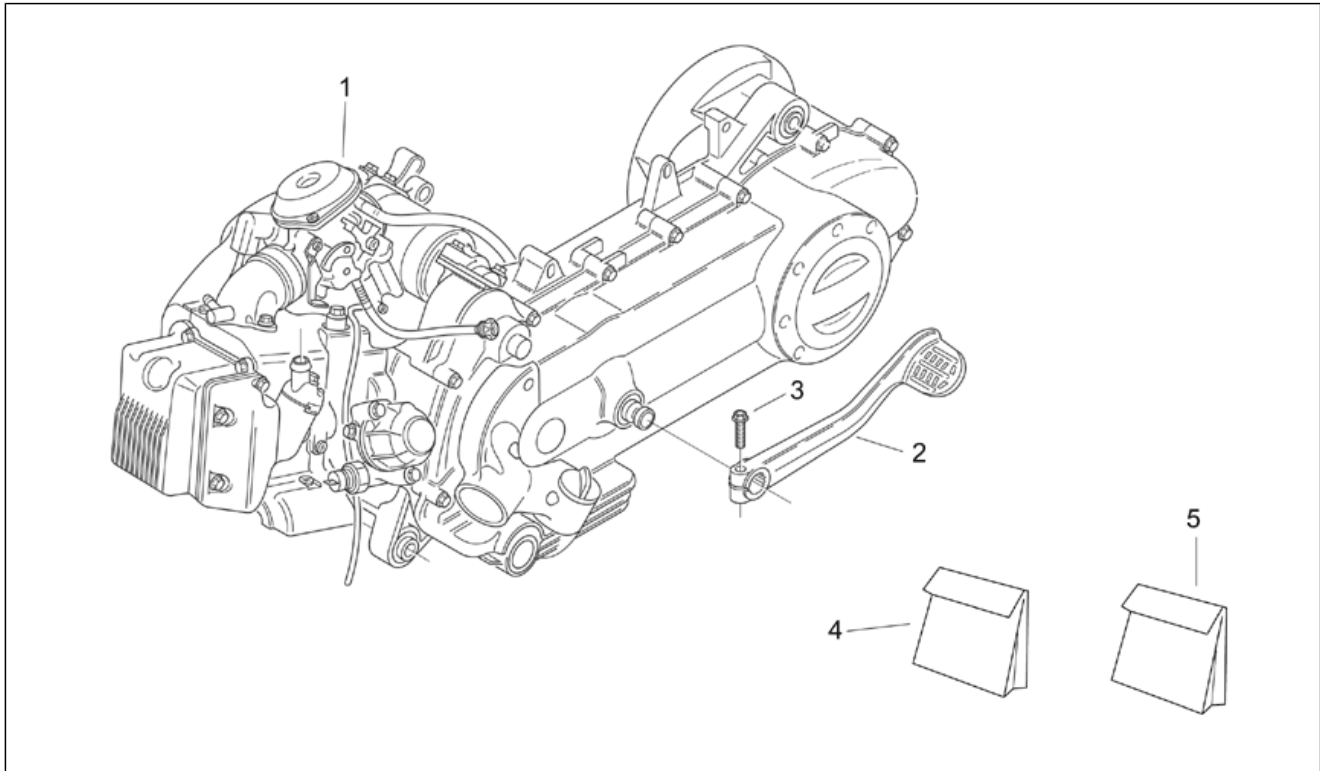

Einheit	RAHMEN
Code	28.39
Beschreibung	Motor - Dichtung
Inspektion	1

Pos.	Code	Beschreibung	Menge	Varianten
1	AP8106626	Motor	1	
2	AP8106627	Kickstarterhebel kpl.	1	
3	AP8152280	TE Schr. m. Flansch M6x25	1	
4	AP8550414	Mot.Ölabstreifring Dich.Satz	1	Technische Daten:Version Habana CUSTOM[C]
4	AP8550567	Mot.Ölabstreifring Dich.Satz	1	Technische Daten:Version Habana RETRO'[R]
5	AP8550415	Zylinder Dichtung Satz	1	Technische Daten:Version Habana CUSTOM[C]
5	AP8550568	Zylinder Dichtung Satz	1	Technische Daten:Version Habana RETRO'[R]