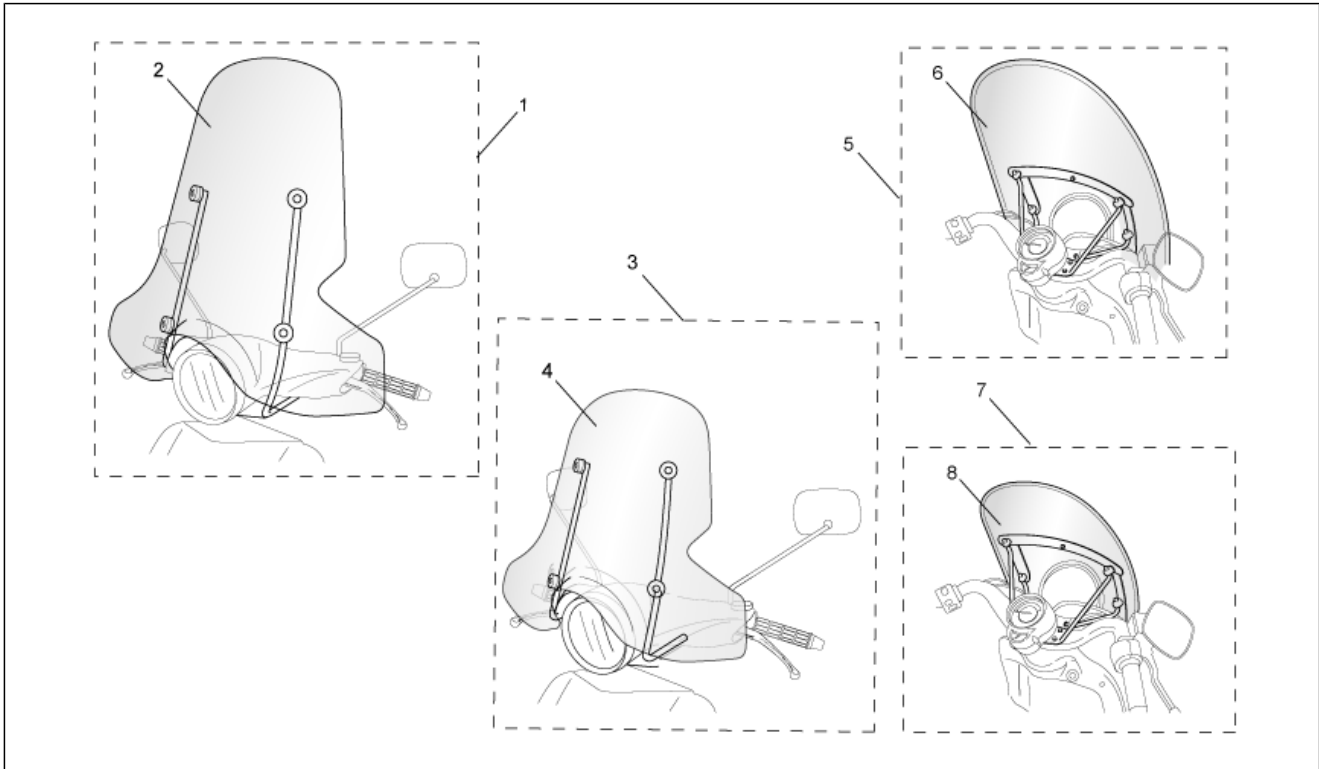

Einheit	ZUBEHÖR
Code	30.56
Beschreibung	Acc. - Windschilder
Inspektion	1

Pos.	Code	Beschreibung	Menge	Varianten
1	AP8791065	Windschutzscheibe Kpl. Big	1	Technische Daten: Zubehör[A], Version Habana RETRO'[R]
2	AP8791066	Windschutzsch.o/Halter. Big	1	Technische Daten: Zubehör[A], Version Habana RETRO'[R]
3	AP8791067	Windschutzscheibe Kpl. Big	1	Technische Daten: Zubehör[A], Version Habana CUSTOM[C]
4	AP8791068	Windschutzsch.o/Halter. Big	1	Technische Daten: Zubehör[A], Version Habana CUSTOM[C]
5	AP8791073	Windschutzscheibe Kpl. Sport	1	Technische Daten: Zubehör[A], Version Habana RETRO'[R]
6	AP8791074	Windschutzsch.o/Halter. Sport	1	Technische Daten: Zubehör[A], Version Habana RETRO'[R]
7	AP8791075	Windschutzscheibe Kpl. Sport	1	Technische Daten: Zubehör[A], Version Habana CUSTOM[C]
8	AP8791076	Windschutzsch.o/Halter. Sport	1	Technische Daten: Zubehör[A], Version Habana CUSTOM[C]