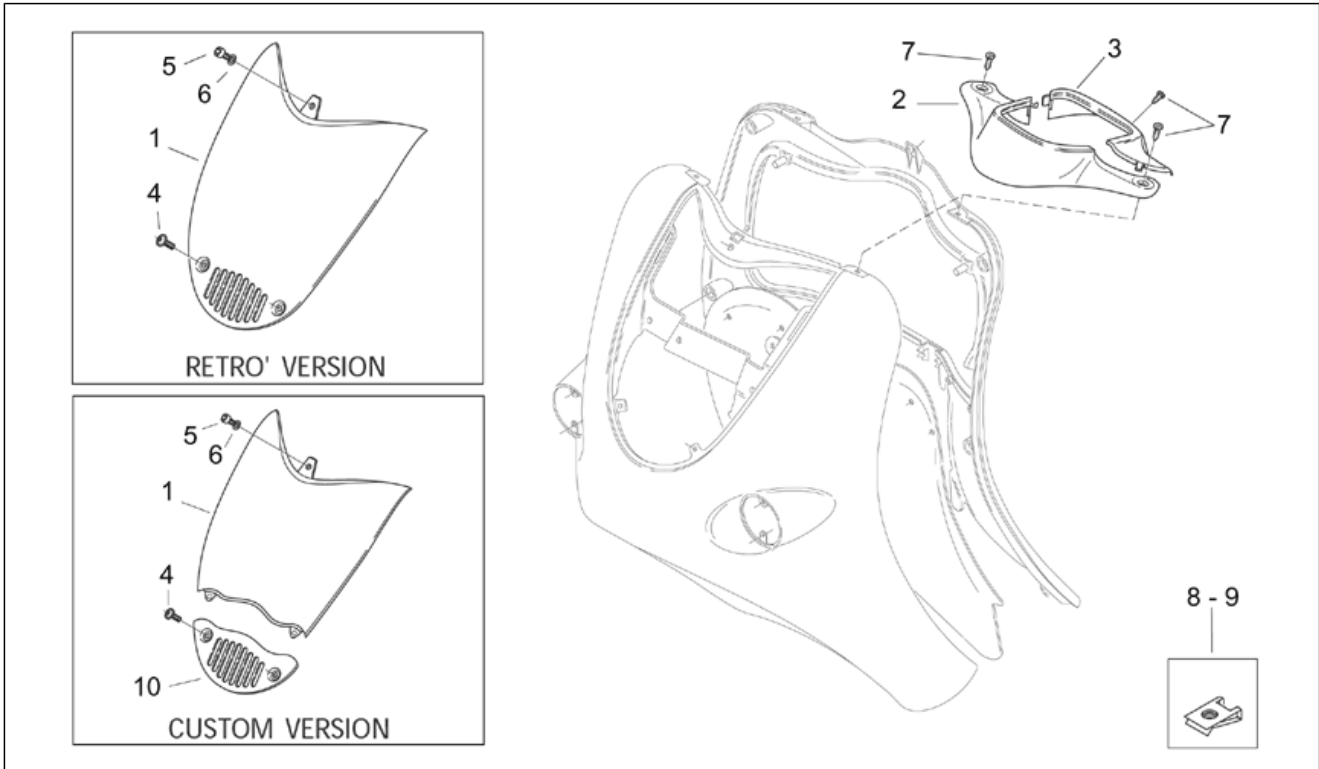

Einheit	RAHMEN
Code	28.05
Beschreibung	Frontaufbau - Haube
Inspektion	1

Pos.	Code	Beschreibung	Menge	Varianten
8	AP8102375	Klammer M5	2	
9	AP8102381	Klammer M4	1	
10	AP8248691	Chromblende	1	Technische Daten:Version Habana CUSTOM[C]