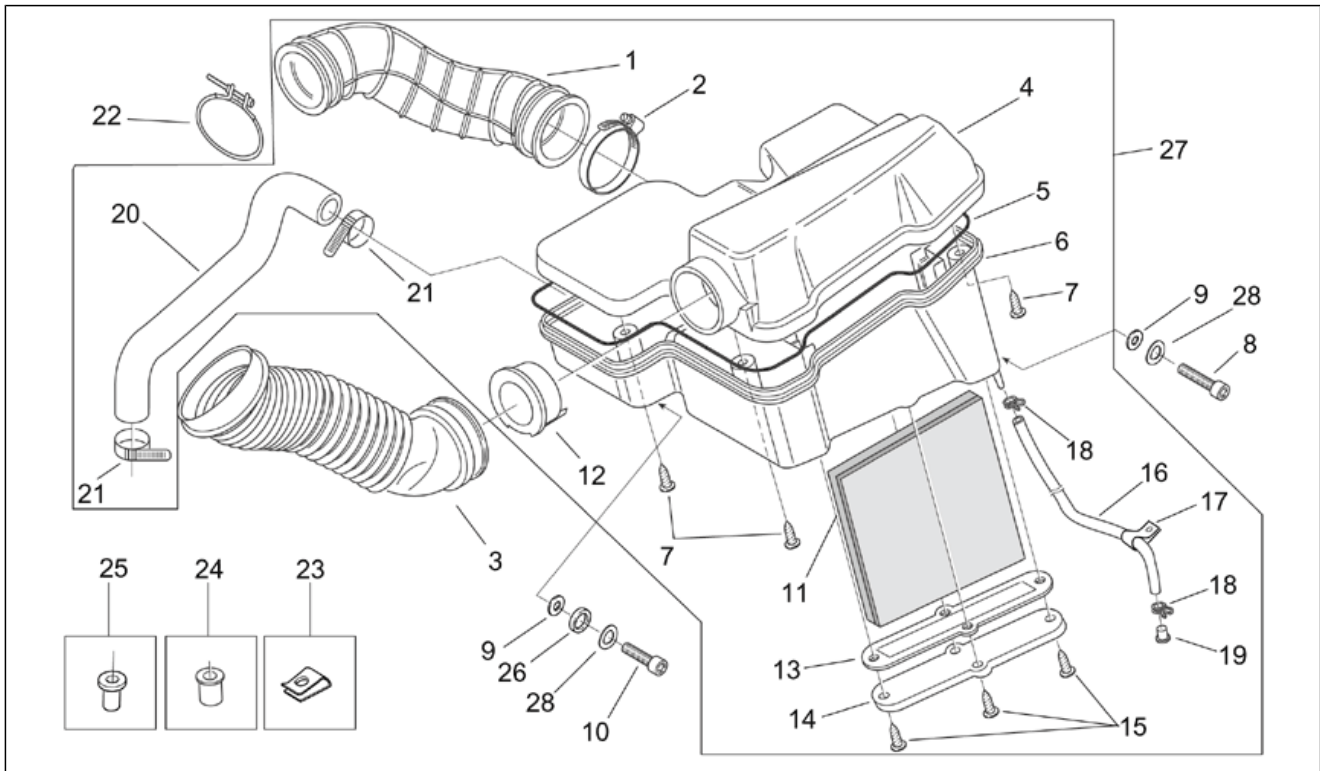

Einheit	RAHMEN
Code	28.24
Beschreibung	Filtergehäuse
Inspektion	1

Pos.	Code	Beschreibung	Menge	Varianten
1	AP8144212	Vergaser-Filtergehäuse Muffe	1	
2	AP8102700	Schelle 40-60 h9	1	
3	AP8144213	Ansaugmuffe	1	
4	AP8139868	Deckel Filtergehäuse	1	
5	AP8144245	Dichtung d.5	1	
6	AP8139869	Boden Filtergehäuse	1	
7	AP8150413	Gew.schr. 3,9x14	8	
8	AP8152285	TE Schr. m. Flansch	1	
9	AP8150015	Ausgleichscheibe 6,6x18x1,6*	2	
10	AP8150403	TCEI Schraube M6x45	1	
11	AP8102965	Luftfilter	1	
12	AP8148511	Luftfiltermembran	1	
13	AP8144215	Luftfilterdeckel Dichtung	1	
14	AP8139871	Luftfilterdeck	1	
15	AP8150270	Linsenschraube 4,2x20*	4	
16	AP8144038	Kraftstoffleitung 6x10	1	
17	AP8134167	Platte Bremsschlauch	1	
18	AP8101595	Schelle D10,1	2	
19	AP8120876	Verschlussschraube	1	
20	AP8144256	Entlüftungsschlauch öl	1	
21	AP8102786	Schlauchschelle 20x8	2	
22	AP8104165	Schelle	1	
23	AP8102376	Klammer M6	1	
24	AP8121075	T-Buchse *	1	
25	AP8121728	T-Buchse	1	
26	AP8134640	Filtergehäuse Distanzscheibe	1	
27	AP8148358	Filterkasten	1	
28	AP8150429	Sprengscheibe 6,4x11x0,5*	2	Baujahr:2000[Y]