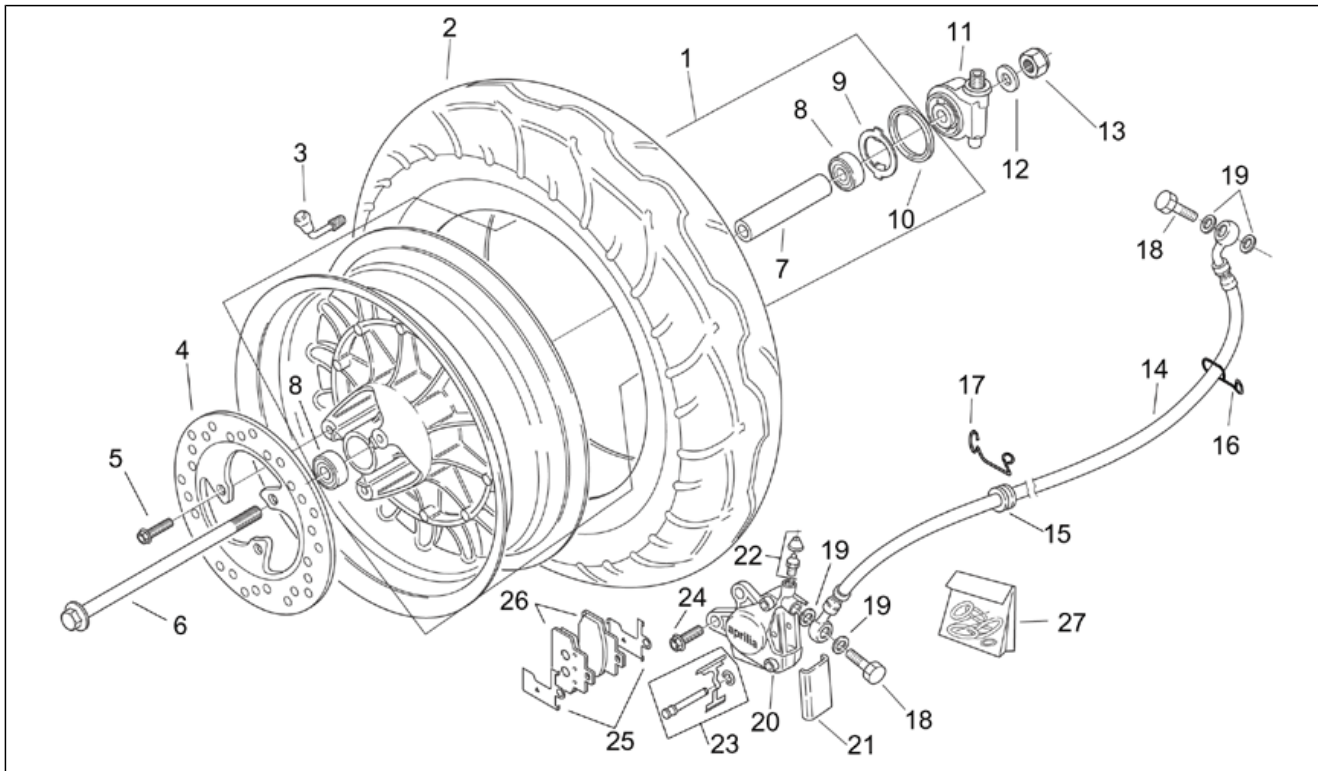

Einheit	RAHMEN
Code	28.29
Beschreibung	Vorderrad - RETRO'
Inspektion	1

Pos.	Code	Beschreibung	Menge	Varianten
1	AP8208599	Vorderrad	1	Technische Daten:Version Habana RETRO'[R]
2	0000000	Reifen	1	Technische Daten:Version Habana RETRO'[R]
3	AP8201679	Schlauchloses Reifenventil	1	Technische Daten:Version Habana RETRO'[R]
4	AP8213231	Bremsscheibe D190	1	Technische Daten:Version Habana RETRO'[R]
5	AP8152288	TE Schr. m. Flansch	3	Technische Daten:Version Habana RETRO'[R]
6	AP8225356	Vorderradbolzen	1	Technische Daten:Version Habana RETRO'[R]
7	AP8225357	Vorderrad Distanzscheibe	1	Technische Daten:Version Habana RETRO'[R]
8	AP8225123	Lager	2	Technische Daten:Version Habana RETRO'[R]
9	AP8120865	Mitnehmer	1	Technische Daten:Version Habana RETRO'[R]
10	AP8125743	Gasket ring D40x50x4	1	Technische Daten:Version Habana RETRO'[R]
11	AP8202141	Vorgelegte Kilometerzähler	1	Technische Daten:Version Habana RETRO'[R]
12	AP8152018	Scheibe 12,2x22x2	1	Technische Daten:Version Habana RETRO'[R]
13	AP8150373	Selbstsperr.mut Unt. M12x1,25	1	Technische Daten:Version Habana RETRO'[R]
14	AP8213404	Vorderradbremssleitung	1	Technische Daten:Version Habana RETRO'[R]
15	AP8120030	Gummi	1	Technische Daten:Version Habana RETRO'[R]
16	AP8221172	Kabelführungs	1	Technische Daten:Version Habana RETRO'[R]
17	AP8121889	Kabelführungs	1	Technische Daten:Version Habana RETRO'[R]
18	AP8113003	Fixierschraube Ölschlauch	2	Technische Daten:Version Habana RETRO'[R]
19	AP8113004	Ausgleichscheibe 10x14x1,6*	4	Technische Daten:Version Habana RETRO'[R]
20	AP8113858	Vorderradbremsszange	1	Technische Daten:Version Habana RETRO'[R]
21	AP8213224	Deckel Bremszangen	1	Technische Daten:Version Habana RETRO'[R]
22	AP8113321	Entlüftung+Haube	1	Technische Daten:Version Habana RETRO'[R]
23	AP8213461	Bolzen+Bremse Felder	1	Technische Daten:Version Habana RETRO'[R]
24	AP8152287	TE Schr. m. Flansch M8x25	2	Technische Daten:Version Habana RETRO'[R]
25	AP8113677	Vorderunpfeifenplatte-paar	1	Technische Daten:Version Habana RETRO'[R]
26	AP8213460	Beläge (Paar)	1	Technische Daten:Version Habana RETRO'[R]
27	AP8213457	Bausatz Bremszangenüberholung	1	Technische Daten:Version Habana RETRO'[R]