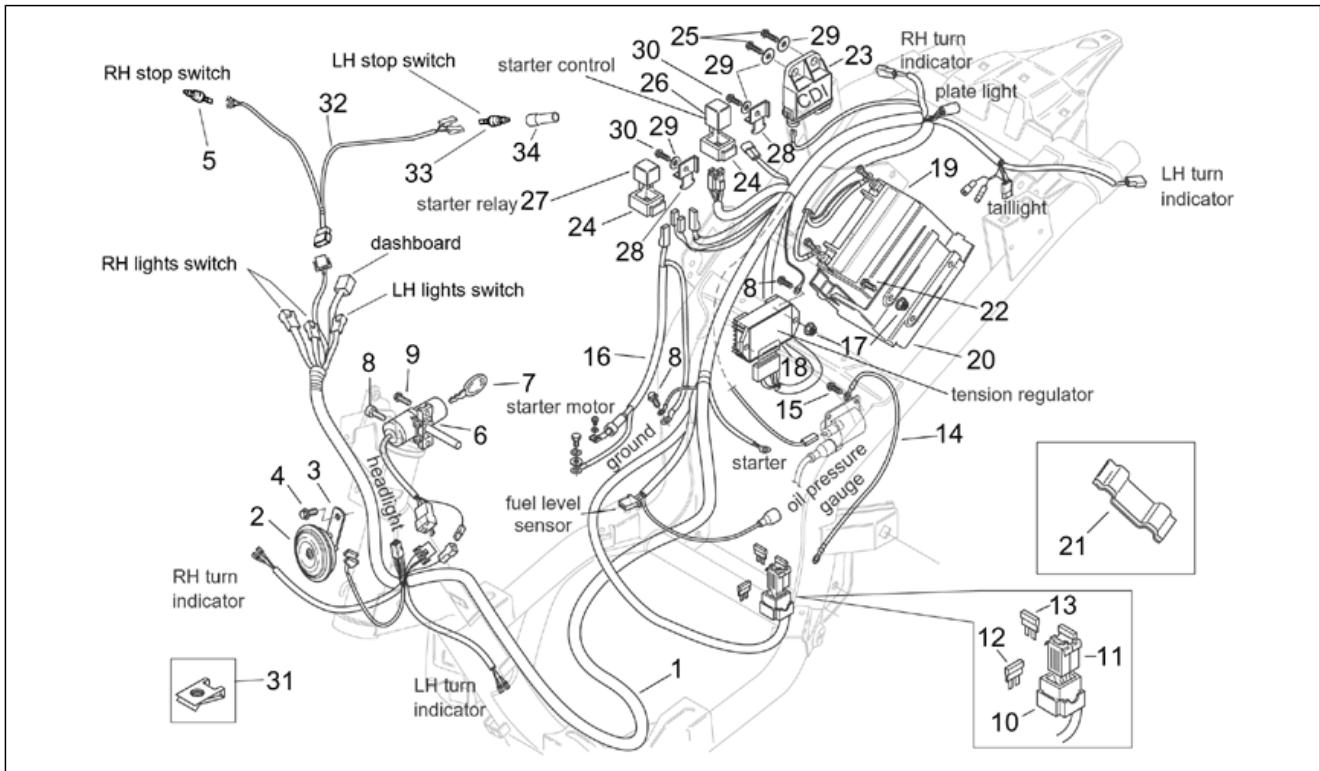

Einheit	RAHMEN
Code	28.35
Beschreibung	Elektrische Anlage - CUSTOM
Inspektion	1

Pos.	Code	Beschreibung	Menge	Varianten
1	AP8124727	Hauptverkabelung	1	Technische Daten:Version Habana CUSTOM[C]
2	AP8124530	Hupe	1	Technische Daten:Version Habana CUSTOM[C]
3	AP8134627	Halterbügel	1	Technische Daten:Version Habana CUSTOM[C]
4	AP8152246	TBEI Schraube m.Flansch M6x16	1	Technische Daten:Version Habana CUSTOM[C]
5	AP8224192	Bremslichtschalter mit Gummi	1	Technische Daten:Version Habana CUSTOM[C]
6	AP8124886	Lenkschloß	1	Technische Daten:Version Habana CUSTOM[C]
7	AP8102880	Schl. gefr. Aprilia	1	Technische Daten:Version Habana CUSTOM[C]
8	AP8152278	TE Schr. m. Flansch M6x16	4	Technische Daten:Version Habana CUSTOM[C]
9	AP8152140	Reißschraube M6x17	1	Technische Daten:Version Habana CUSTOM[C]
10	AP8112811	Sicherungsblockgummi	1	Technische Daten:Version Habana CUSTOM[C]
11	AP8120754	Sicherungsblockgummi	2	Technische Daten:Version Habana CUSTOM[C]
12	AP8112176	Sicherung 15A	1	Technische Daten:Version Habana CUSTOM[C]
13	AP8112244	Sicherung 7,5A	1	Technische Daten:Version Habana CUSTOM[C]
14	AP8550348	Motor-Rahmen Masse Kabel	1	Technische Daten:Version Habana CUSTOM[C]
15	AP8152272	TE Schr. m. Flansch M5x12	2	Technische Daten:Version Habana CUSTOM[C]
16	AP8550350	Anlasserkabel	1	Technische Daten:Version Habana CUSTOM[C]
17	AP8152299	Selbstsperrende Mutter M6	5	Technische Daten:Version Habana CUSTOM[C]
18	AP8124648	Spannungsregler	1	Technische Daten:Version Habana CUSTOM[C]
19	AP8124640	Batterie	1	Technische Daten:Version Habana CUSTOM[C]
20	AP8148591	Batteriehalter	1	Technische Daten:Version Habana CUSTOM[C]
21	AP8148590	Batteriedeckel Verschuß	1	Technische Daten:Version Habana CUSTOM[C]
22	AP8152246	TBEI Schraube m.Flansch M6x16	3	Technische Daten:Version Habana CUSTOM[C]
23	AP8124743	Steuergerät	1	Technische Daten:Version Habana CUSTOM[C]
24	AP8220546	Auflagegummi Relais	2	Technische Daten:Version Habana CUSTOM[C]
25	AP8152274	TE Schr. m. Flansch M5x20	2	Technische Daten:Version Habana CUSTOM[C]
26	AP8118531	Starter Vorrichtung	1	Technische Daten:Version Habana CUSTOM[C]
27	AP8224026	Zündrelais	1	Technische Daten:Version Habana CUSTOM[C]
28	AP8234094	Hltr. Sicherungsblock	2	Technische Daten:Version Habana CUSTOM[C]