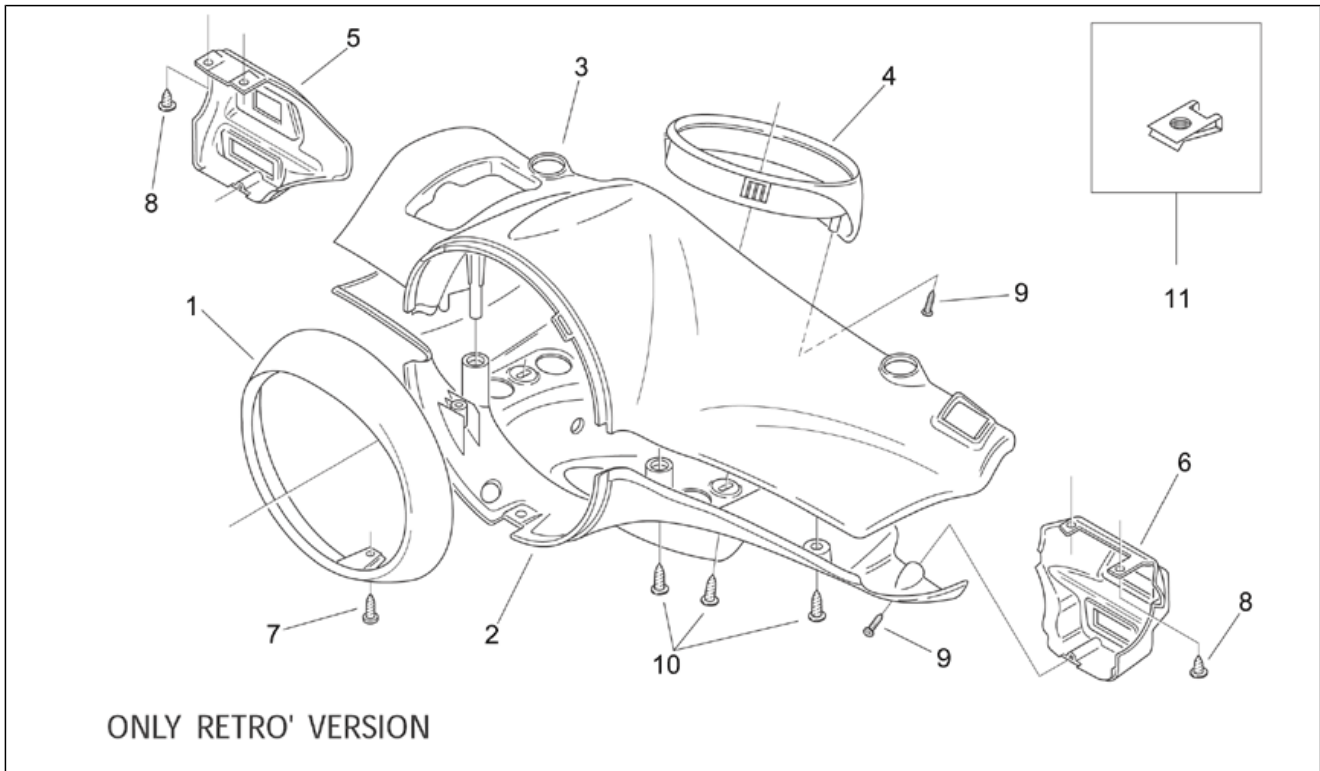

Einheit	RAHMEN
Code	28.04
Beschreibung	Scheinwerferbügel - RETRO'
Inspektion	1

Pos.	Code	Beschreibung	Menge	Varianten
2	AP8149415	Armaturenplatte, orange	1	Baujahr:2000[Y] Fahrzeugfarbe:Orange Apricot 2000[ora.a] Technische Daten:Version Habana RETRO'[R]
2	AP8249390	Scheinwerferbügel, c.rot	1	Baujahr:1999[X] Fahrzeugfarbe:Rot Karibik '99-2000[red.c] Technische Daten:Version Habana RETRO'[R]
2	AP8249390	Scheinwerferbügel, c.rot	1	Baujahr:2000[Y] Fahrzeugfarbe:Rot Karibik '99-2000[red.c] Technische Daten:Version Habana RETRO'[R]
2	AP8249758	Scheinwerferbügel, orange	1	Baujahr:2000[Y] Fahrzeugfarbe:Orange Apricot 2000[ora.a] Technische Daten:Version Habana RETRO'[R]
2	AP8249760	Scheinw.aufn. vulk.sch.	1	Baujahr:1999[X] Fahrzeugfarbe:Schwarz Vulkan '99[bla.v] Technische Daten:Version Habana RETRO'[R]
2	AP8249824	Scheinwerferauf.Schw.A.	1	Baujahr:2000[Y] Fahrzeugfarbe:Schwarz Aprilia '2000[bla.a] Technische Daten:Version Habana RETRO'[R]
2	AP8258111	Armaturenplatte, hellblau	1	Baujahr:2001[1] Fahrzeugfarbe:Hellblau Spring 2001[s.cya] Technische Daten:Version Habana RETRO'[R]
3	AP8139889	Instrumententafel, a.grün	1	Baujahr:1999[X], 2000[Y] Fahrzeugfarbe:Grün Atoll '99-2000[gre.a] Technische Daten:Version Habana RETRO'[R]
3	AP8249032	Instrumententafel, orange	1	Baujahr:2000[Y] Fahrzeugfarbe:Orange Apricot 2000[ora.a] Technische Daten:Version Habana RETRO'[R]
3	AP8249053	Instrumententafel, blau	1	Baujahr:1999[X], 2000[Y] Fahrzeugfarbe:Blau Reef '99-2000[blu.r] Technische Daten:Version Habana RETRO'[R]
3	AP8249074	Instrumententafel, schwarz	1	Baujahr:1999[X] Fahrzeugfarbe:Schwarz Vulkan '99[bla.v] Technische Daten:Version Habana RETRO'[R]
3	AP8249389	Instrumententafel, c.rot	1	Baujahr:1999[X], 2000[Y]