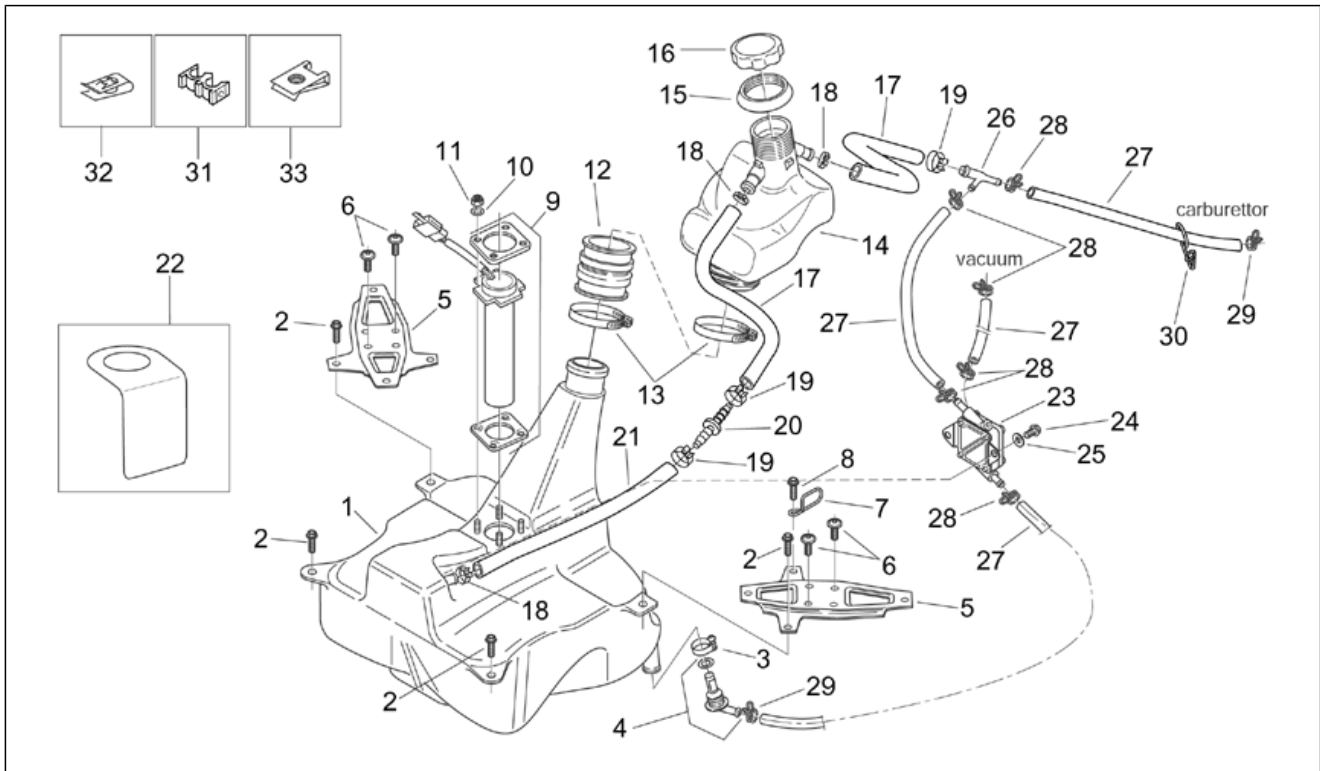

Einheit	RAHMEN
Code	28.23
Beschreibung	Kraftstofftank
Inspektion	1

Pos.	Code	Beschreibung	Menge	Varianten
1	AP8139872	Kraftstofftank	1	
2	AP8152345	Linsenschraube 5,5x20	4	
3	AP8104072	Schelle	1	
4	AP8104071	Anschluß komplett	1	
5	AP8234156	Bügel Fußauflage	2	
6	AP8152246	TBEI Schraube m.Flansch M6x16	4	
7	AP8121856	Kabelführungs	1	
8	AP8152278	TE Schr. m. Flansch M6x16	1	
9	AP8224079	Kraftstoffmeßsonde	1	
10	AP8150158	Ausgleichscheibe 4,3X9X0,8	4	
11	AP8150204	Mutter M4	4	
12	AP8144216	Hülse	1	
13	AP8102700	Schelle 40-60 h9	2	
14	AP8139873	Benzinstutzen	1	
15	AP8139962	Benzinstutzen Nutmutter	1	
16	AP8201757	Tankverschlußschraube	1	
17	AP8144283	Vorbildet Schlauch	2	
18	AP8102903	Schlauchschelle D16,5X6,6	3	
19	AP8101586	Schlauchschelle D.15,5x6,6	3	
20	AP8104129	2-Wege Anschluß	1	
21	AP8120956	Entlüftungsschlauch Kühler	1	
22	AP8148598	Kraftstoffpumpenschutz	1	
23	AP8102408	Kraftstoffpumpe	1	
24	AP8152272	TE Schr. m. Flansch M5x12	2	
25	AP8150014	Ausgleichscheibe 6,4x12,5*	2	
26	AP8202154	3-Wegeanschluß	1	
27	AP8120952	Kraftstoffleitung 5,5x10	1	
28	AP8101595	Schelle D10,1	6