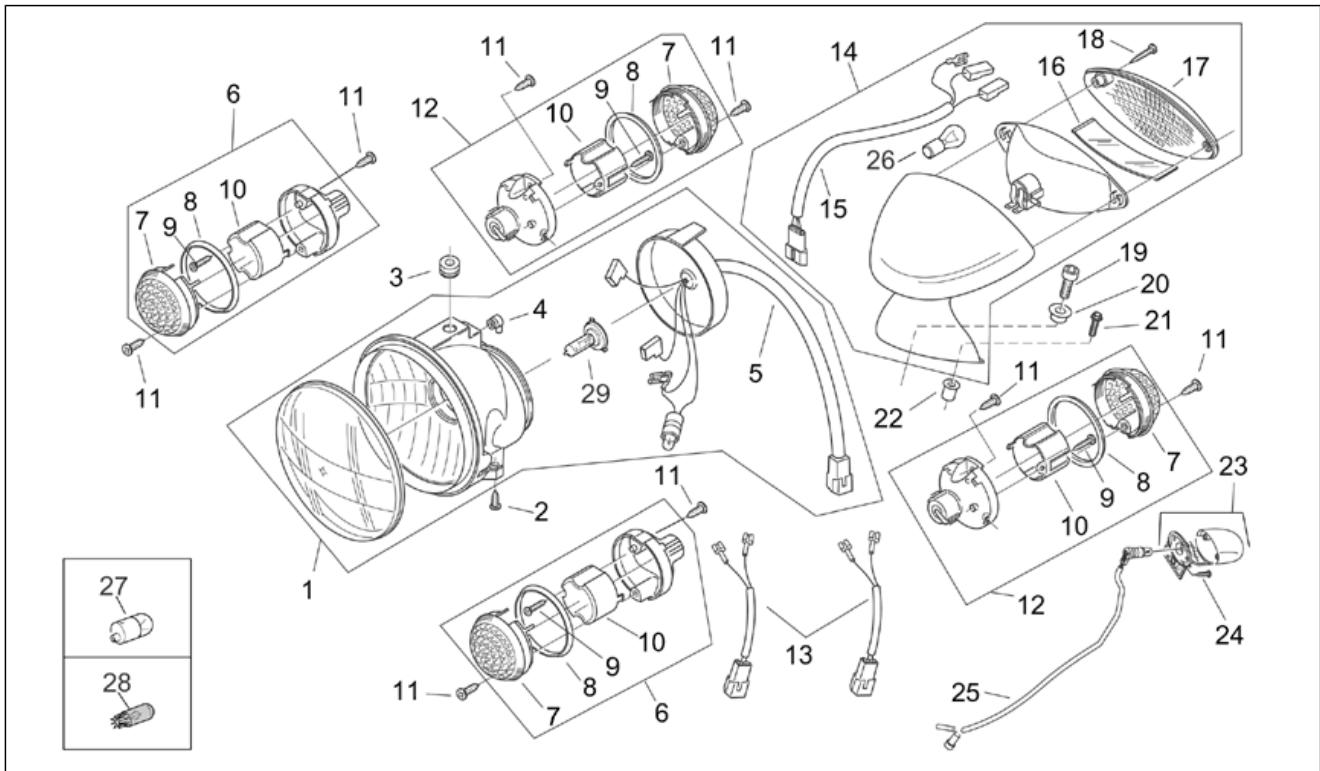

Einheit	RAHMEN
Code	28.32
Beschreibung	Lichter - RETRO'
Inspektion	1

Pos.	Code	Beschreibung	Menge	Varianten
				Fahrzeugfarbe:Rot Karibik '99-2000[red.c] Technische Daten:Version Habana RETRO'[R]
14	AP8127047	Rücklicht, c.rot	1	Baujahr:2000[Y] Fahrzeugfarbe:Rot Karibik '99-2000[red.c] Technische Daten:Version Habana RETRO'[R]
14	AP8127048	Rücklicht vulkanschw.	1	Baujahr:2000[Y] Fahrzeugfarbe:Schwarz Aprilia '2000[bla.a] Technische Daten:Version Habana RETRO'[R]
14	AP8127049	Rücklicht Apricot-Ora.	1	Baujahr:2000[Y] Fahrzeugfarbe:Orange Apricot 2000[ora.a] Technische Daten:Version Habana RETRO'[R]
14	AP8224181	Rücklicht Apricot-Ora.	1	Baujahr:2000[Y] Fahrzeugfarbe:Orange Apricot 2000[ora.a] Technische Daten:Version Habana RETRO'[R]
14	AP8224182	Rücklicht Reef-Blau	1	Baujahr:2000[Y] Fahrzeugfarbe:Blau Reef '99-2000[blu.r] Technische Daten:Version Habana RETRO'[R]
14	AP8224182	Rücklicht Reef-Blau	1	Baujahr:1999[X] Fahrzeugfarbe:Blau Reef '99-2000[blu.r] Technische Daten:Version Habana RETRO'[R]
14	AP8224183	Rücklicht vulkanschw.	1	Baujahr:1999[X] Fahrzeugfarbe:Schwarz Vulkan '99[bla.v] Technische Daten:Version Habana RETRO'[R]
14	AP8224266	Rücklicht, a.grün	1	Baujahr:2000[Y] Fahrzeugfarbe:Grün Atoll '99-2000[gre.a] Technische Daten:Version Habana RETRO'[R]
14	AP8224266	Rücklicht, a.grün	1	Baujahr:1999[X] Fahrzeugfarbe:Grün Atoll '99-2000[gre.a] Technische Daten:Version Habana RETRO'[R]
14	AP8249403	Rücklicht, c.rot	1	Baujahr:2000[Y] Fahrzeugfarbe:Rot Karibik '99-2000[red.c] Technische Daten:Version Habana RETRO'[R]
14	AP8249403	Rücklicht, c.rot	1	Baujahr:1999[X] Fahrzeugfarbe:Rot Karibik '99-2000[red.c]