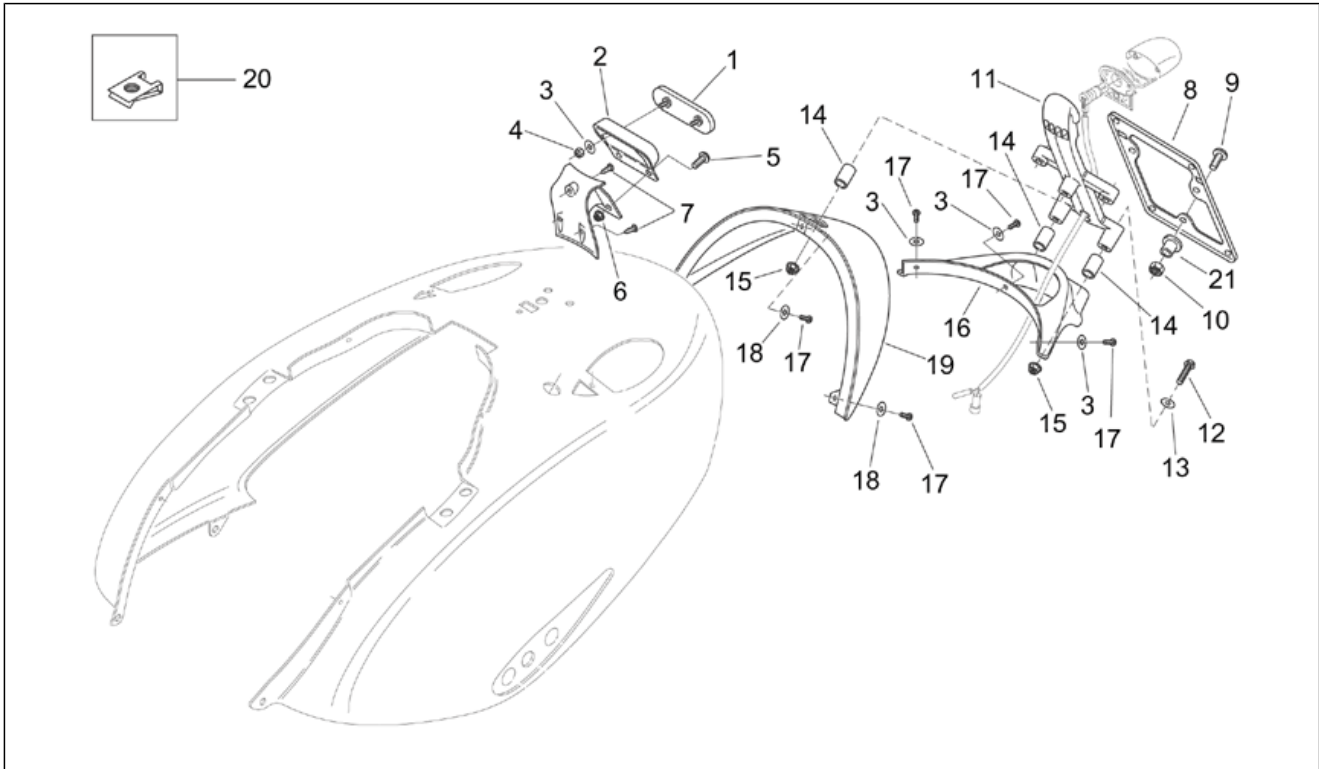

Einheit	RAHMEN
Code	28.17
Beschreibung	R.Kar. - Kennzeichenplatte
Inspektion	1

Pos.	Code	Beschreibung	Menge	Varianten
19	AP8149398	Stoßschutz hint., blau	1	Baujahr:1999[X] Fahrzeugfarbe:Blau Reef '99-2000[blu.r] Technische Daten:Version Habana RETRO'[R]
19	AP8149403	Schlagschutz hin., grün	1	Baujahr:1999[X] Fahrzeugfarbe:Grün Atoll '99-2000[gre.a] Technische Daten:Version Habana RETRO'[R]
19	AP8149403	Schlagschutz hin., grün	1	Baujahr:2000[Y] Fahrzeugfarbe:Grün Atoll '99-2000[gre.a] Technische Daten:Version Habana RETRO'[R]
19	AP8149408	Stoßschutz hint. Rot	1	Baujahr:2000[Y] Fahrzeugfarbe:Rot Karibik '99-2000[red.c] Technische Daten:Version Habana RETRO'[R]
19	AP8149408	Stoßschutz hint. Rot	1	Baujahr:1999[X] Fahrzeugfarbe:Rot Karibik '99-2000[red.c] Technische Daten:Version Habana RETRO'[R]
19	AP8149413	Schlagschutz hin., a.sch.	1	Baujahr:2000[Y] Fahrzeugfarbe:Schwarz Aprilia '2000[bla.a] Technische Daten:Version Habana RETRO'[R]
19	AP8149413	Schlagschutz hin., a.sch.	1	Baujahr:1999[X] Fahrzeugfarbe:Schwarz Aprilia / Schwarz Matt '99[a.blk] Technische Daten:Version Habana CUSTOM[C]
19	AP8149418	Schlagschutz hin. ora.	1	Baujahr:2000[Y] Fahrzeugfarbe:Orange Apricot 2000[ora.a] Technische Daten:Version Habana RETRO'[R]
19	AP8149419	Schlagschutz hin., v.blau	1	Baujahr:1999[X] Fahrzeugfarbe:Hellblau Varadero / Weiß Chalk '99[v.cya] Technische Daten:Version Habana CUSTOM[C]
19	AP8149531	Schlagschutz hin., v.blau	1	Baujahr:2001[1] Fahrzeugfarbe:Hellblau Spring 2001[s.cya] Technische Daten:Version Habana RETRO'[R]
19	AP8249331	Schlagschutz hin., r.blau	1	Baujahr:1999[X] Fahrzeugfarbe:Blau Reef '99-2000[blu.r] Technische Daten:Version Habana RETRO'[R]
19	AP8249331	Schlagschutz hin., r.blau	1	Baujahr:2000[Y]