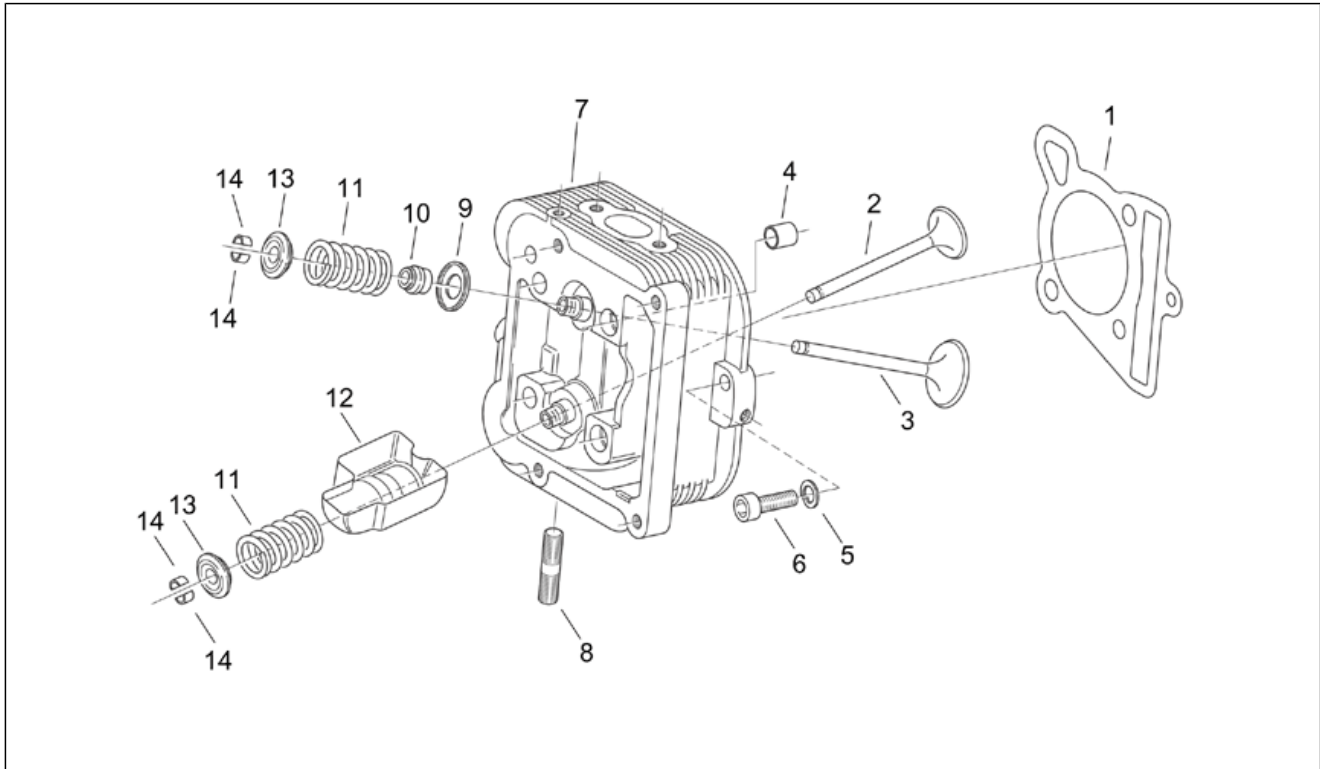

Einheit	MOTOR
Code	29.43
Beschreibung	Zylinderkopf
Inspektion	1

Pos.	Code	Beschreibung	Menge	Varianten
1	AP8550430	Dichtung Kopf-Zylinder	1	
2	AP8550532	Einlaßventil	1	
3	AP8550535	Auslaßventil	1	
4	AP8550416	Haltestein	1	
5	AP8550487	Federring Din	1	
6	AP8550553	TCEI Schraube M6x20	1	
7	AP8550473	Zylinderkopf	1	
8	AP8550401	Auspufftopf Stiftschraube	2	
9	AP8550493	Becher	1	
10	AP8550326	Ventil Dichtring	1	
11	AP8550434	Feder	2	
12	AP8550494	Einlaßbecher kpl.	1	
13	AP8550490	Becher	2	
14	AP8550508	Halbkegel	4