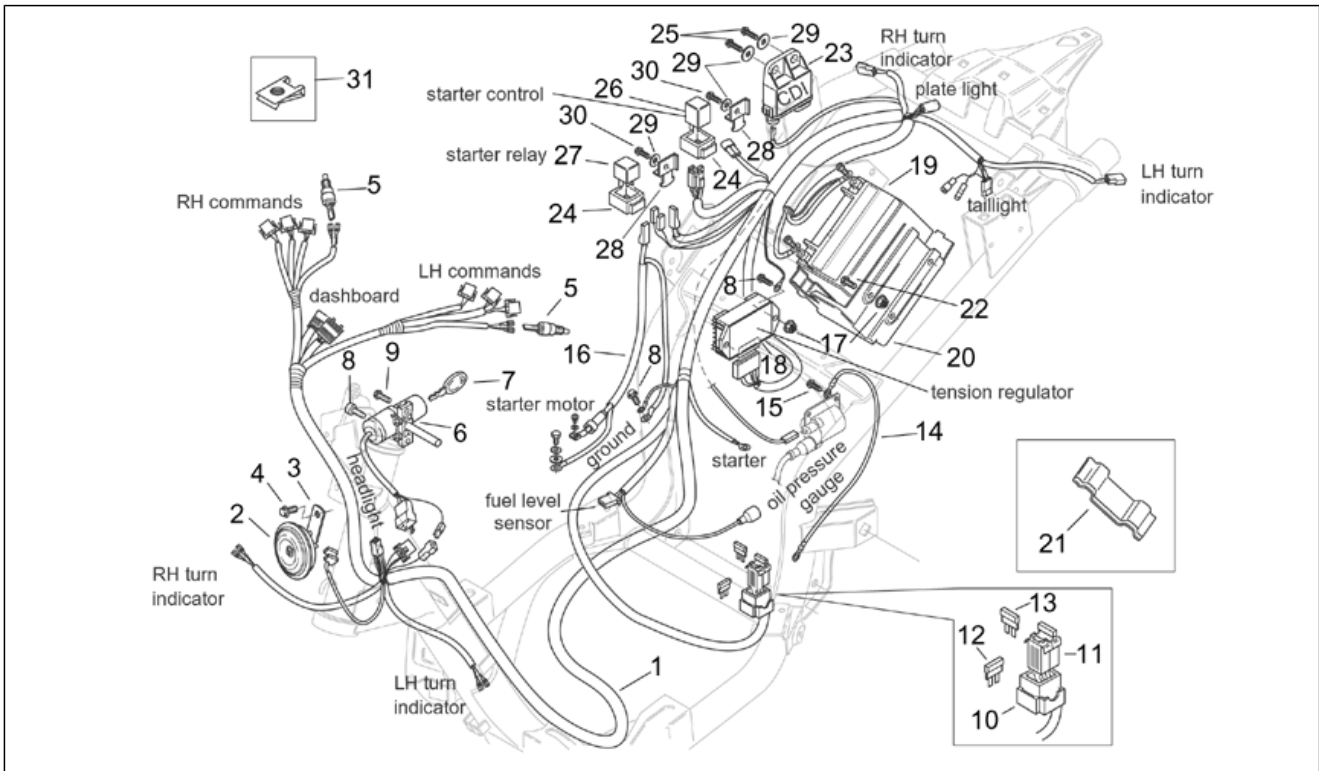

Einheit	RAHMEN
Code	28.34
Beschreibung	Elektrische Anlage - RETRO'
Inspektion	1

Pos.	Code	Beschreibung	Menge	Varianten
27	AP8224026	Zündrelais	1	Technische Daten:Version Habana RETRO'[R]
28	AP8234094	Hltr. Sicherungsblock	2	Technische Daten:Version Habana RETRO'[R]
29	AP8150013	Ausgleichscheibe 5,5x15x1,6*	4	Technische Daten:Version Habana RETRO'[R]
30	AP8152273	Flanschschraube M5x15	2	Technische Daten:Version Habana RETRO'[R]
31	AP8102375	Klammer M5	6	Technische Daten:Version Habana RETRO'[R]