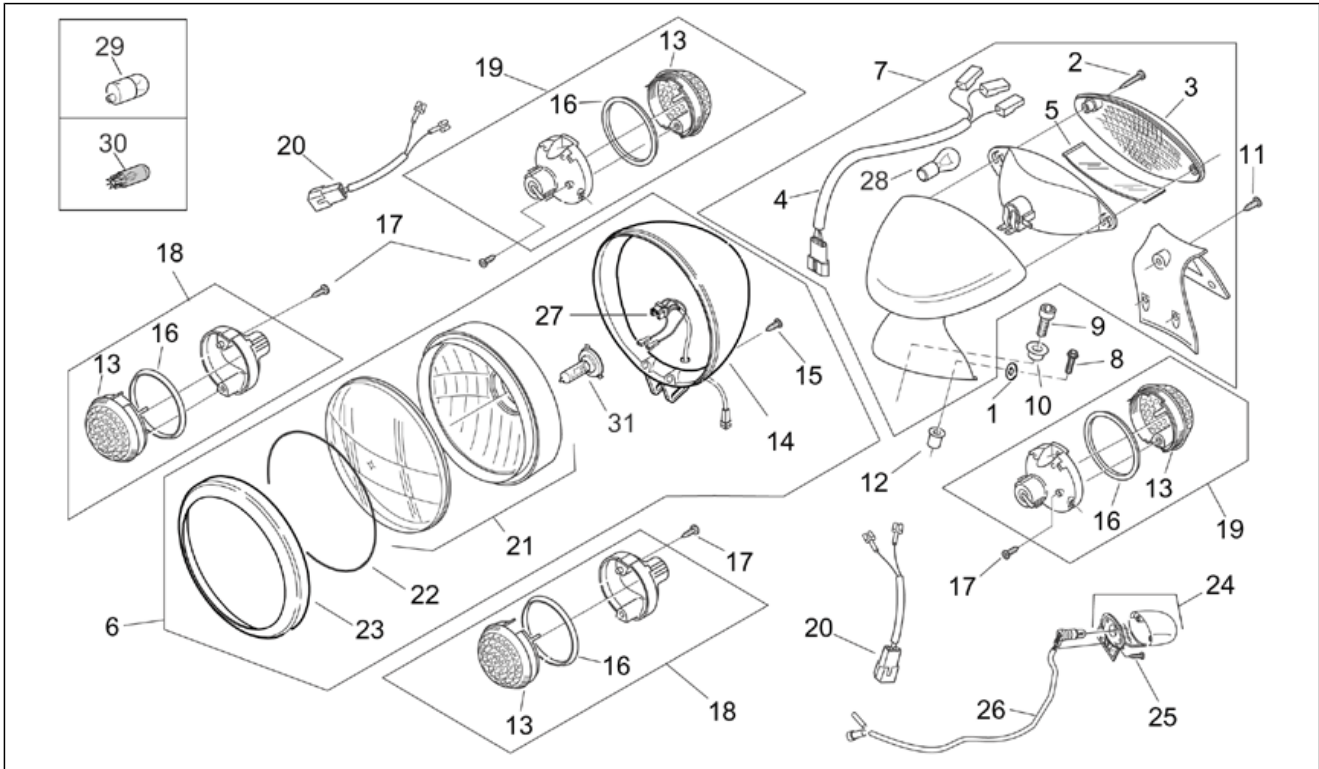

Einheit	RAHMEN
Code	28.33
Beschreibung	Lichter - CUSTOM
Inspektion	1

Pos.	Code	Beschreibung	Menge	Varianten
1	AP8150013	Ausgleichscheibe 5,5x15x1,6*	2	Technische Daten:Version Habana CUSTOM[C]
2	AP8224243	Gew.schr. 3,9x25	2	Technische Daten:Version Habana CUSTOM[C]
3	AP8224229	Rücklichtblende	1	Technische Daten:Version Habana CUSTOM[C]
4	AP8224227	Verkabelung Rücklicht	1	Technische Daten:Version Habana CUSTOM[C]
5	AP8224228	Blende Kennzeich.leuch.	1	Technische Daten:Version Habana CUSTOM[C]
6	AP8124716	Scheinwerfer	1	Land:Großbritannien[UK] Technische Daten:Version Habana CUSTOM[C]
6	AP8124862	Scheinwerfer	1	Land:Österreich[A], Belgien[B], Schweiz[CH], Deutschland[D], Spanien[E], Frankreich[F], Griechenland[GR], Italien[I] Technische Daten:Version Habana CUSTOM[C]
7	AP8224177	Rücklicht verchromt	1	Technische Daten:Version Habana CUSTOM[C]
8	AP8152273	Flanschschraube M5x15	2	Technische Daten:Version Habana CUSTOM[C]
9	AP8150044	TCEI Schraube M6x20	1	Technische Daten:Version Habana CUSTOM[C]
10	AP8121728	T-Buchse	1	Technische Daten:Version Habana CUSTOM[C]
11	AP8150413	Gew.schr. 3,9x14	3	Technische Daten:Version Habana CUSTOM[C]
12	AP8120531	Gummi mit Einsatz	2	Technische Daten:Version Habana CUSTOM[C]
13	AP8224223	Blinkerblende	4	Technische Daten:Version Habana CUSTOM[C]
14	AP8224237	Haube	1	Technische Daten:Version Habana CUSTOM[C]
15	AP8224242	Gew.schr. 3,9x16	2	Technische Daten:Version Habana CUSTOM[C]
16	AP8224234	Verchromte Nutmutter	4	Technische Daten:Version Habana CUSTOM[C]
17	AP8150413	Gew.schr. 3,9x14	8	Technische Daten:Version Habana CUSTOM[C]
18	AP8224171	Blinker vorn orange	2	Technische Daten:Version Habana CUSTOM[C]
19	AP8224172	Blinker hinten orange	2	Technische Daten:Version Habana CUSTOM[C]
20	AP8224075	Blinkerkabel	2	Technische Daten:Version Habana CUSTOM[C]
21	AP8124924	Scheinwerfereinheit	1	Land:Großbritannien[UK] Technische Daten:Version Habana CUSTOM[C]
21	AP8124925	Scheinwerfereinheit	1	Land:Österreich[A], Belgien[B], Schweiz[CH], Deutschland[D], Spanien[E], Frankreich[F], Griechenland[GR], Italien[I]