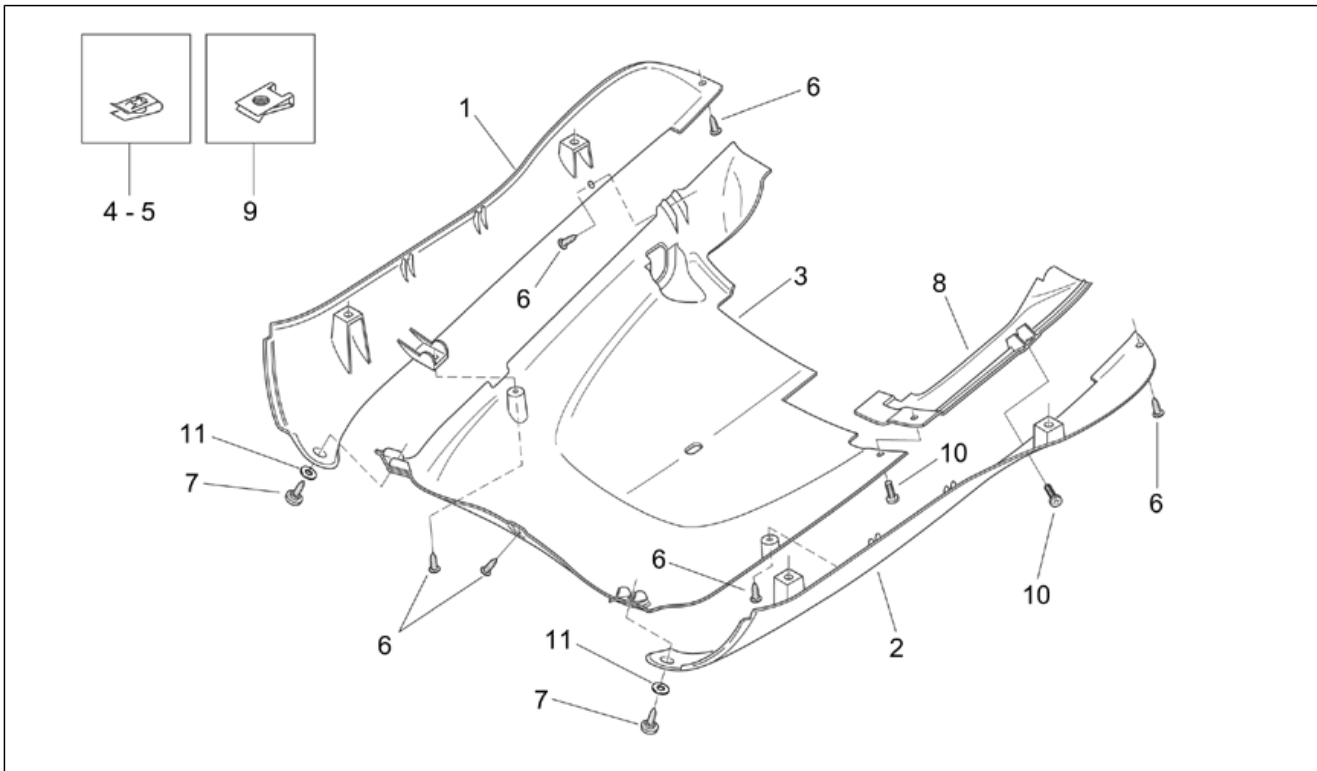

Einheit	RAHMEN
Code	28.10
Beschreibung	Mittlerer aufbau - Unterb.
Inspektion	1

Pos.	Code	Beschreibung	Menge	Varianten
1	AP8248970	Seite Unterb. rs hellblau	1	Fahrzeugfarbe:Hellblau Varadero / Weiß Chalk '99[v.cya] Technische Daten:Version Habana CUSTOM[C]
1	AP8249039	Seite Unterb. rs orang.	1	Baujahr:1999[X] Fahrzeugfarbe:Hellblau Varadero / Weiß Chalk '99[v.cya] Technische Daten:Version Habana CUSTOM[C]
1	AP8249060	Seite Unterb. rs blau	1	Baujahr:2000[Y] Fahrzeugfarbe:Orange Apricot 2000[ora.a] Technische Daten:Version Habana RETRO'[R]
1	AP8249060	Seite Unterb. rs blau	1	Baujahr:2000[Y] Fahrzeugfarbe:Blau Reef '99-2000[blu.r] Technische Daten:Version Habana RETRO'[R]
1	AP8249081	Seite Unterb. rs schw.	1	Baujahr:1999[X] Fahrzeugfarbe:Schwarz Vulkan '99[bla.v] Technische Daten:Version Habana RETRO'[R]
1	AP8249214	Seite Unterb. rs schw.	1	Baujahr:2000[Y] Fahrzeugfarbe:Schwarz Aprilia '2000[bla.a] Technische Daten:Version Habana RETRO'[R]
1	AP8249214	Seite Unterb. rs schw.	1	Baujahr:1999[X] Fahrzeugfarbe:Schwarz Aprilia / Schwarz Matt '99[a.blk] Technische Daten:Version Habana CUSTOM[C]
1	AP8249395	Seite Unterb. rs c.rot	1	Baujahr:1999[X] Fahrzeugfarbe:Rot Karibik '99-2000[red.c] Technische Daten:Version Habana RETRO'[R]
1	AP8249395	Seite Unterb. rs c.rot	1	Baujahr:2000[Y] Fahrzeugfarbe:Rot Karibik '99-2000[red.c] Technische Daten:Version Habana RETRO'[R]
1	AP8258117	Seite Unterb. rs hellblau	1	Baujahr:2001[1] Fahrzeugfarbe:Hellblau Spring 2001[s.cya] Technische Daten:Version Habana RETRO'[R]
2	AP8139883	Seite Unterb. ls a.grün	1	Baujahr:2000[Y] Fahrzeugfarbe:Grün Atoll '99-2000[gre.a]