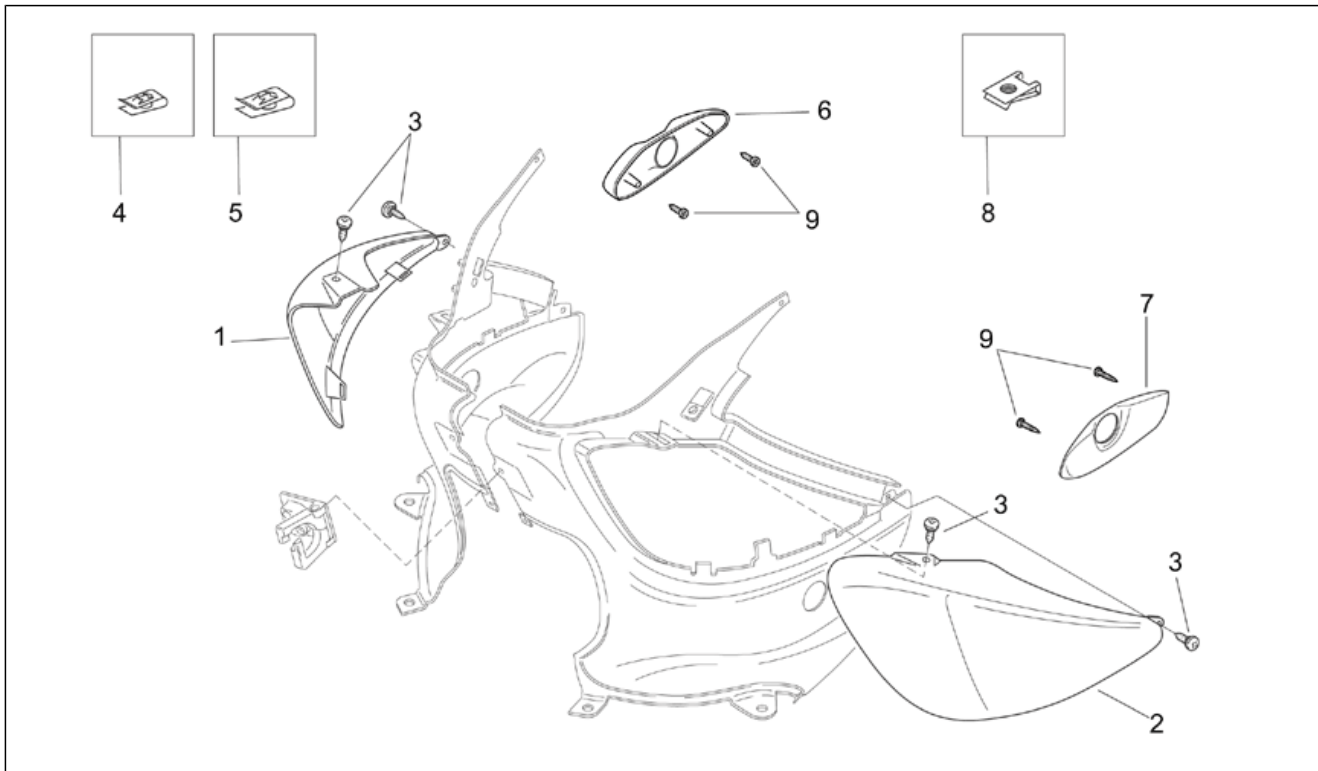

Einheit	RAHMEN
Code	28.14
Beschreibung	R.Kar. - Untersitz
Inspektion	1

Pos.	Code	Beschreibung	Menge	Varianten
1	AP8139885	Untersitz rs grün	1	Baujahr:1999[X], 2000[Y] Fahrzeugfarbe:Grün Atoll '99-2000[gre.a] Technische Daten:Version Habana RETRO'[R]
1	AP8248972	Untersitz rs blau	1	Baujahr:1999[X] Fahrzeugfarbe:Hellblau Varadero / Weiß Chalk '99[v.cya] Technische Daten:Version Habana CUSTOM[C]
1	AP8249041	Untersitz rs orange	1	Baujahr:2000[Y] Fahrzeugfarbe:Orange Apricot 2000[ora.a] Technische Daten:Version Habana RETRO'[R]
1	AP8249062	Untersitz rs blau	1	Baujahr:1999[X], 2000[Y] Fahrzeugfarbe:Blau Reef '99-2000[blu.r] Technische Daten:Version Habana RETRO'[R]
1	AP8249083	Untersitz rs schwarz	1	Baujahr:1999[X] Fahrzeugfarbe:Schwarz Vulkan '99[bla.v] Technische Daten:Version Habana RETRO'[R]
1	AP8249210	Untersitz rs apriliaschw.	1	Baujahr:2000[Y] Fahrzeugfarbe:Schwarz Aprilia '2000[bla.a] Technische Daten:Version Habana RETRO'[R]
1	AP8249210	Untersitz rs apriliaschw.	1	Baujahr:1999[X] Fahrzeugfarbe:Schwarz Aprilia / Schwarz Matt '99[a.blk] Technische Daten:Version Habana CUSTOM[C]
1	AP8249408	Untersitz rs rot	1	Baujahr:1999[X], 2000[Y] Fahrzeugfarbe:Rot Karibik '99-2000[red.c] Technische Daten:Version Habana RETRO'[R]
1	AP8258119	Untersitz rs blau	1	Baujahr:2001[1] Fahrzeugfarbe:Hellblau Spring 2001[s.cya] Technische Daten:Version Habana RETRO'[R]
2	AP8148885	Untersitz ls grün	1	Baujahr:1999[X], 2000[Y] Fahrzeugfarbe:Grün Atoll '99-2000[gre.a] Technische Daten:Version Habana RETRO'[R]
2	AP8248980	Untersitz ls blau	1	Baujahr:1999[X] Fahrzeugfarbe:Hellblau Varadero / Weiß Chalk '99[v.cya] Technische Daten:Version Habana CUSTOM[C]
2	AP8249042	Untersitz ls orange	1	Baujahr:2000[Y]