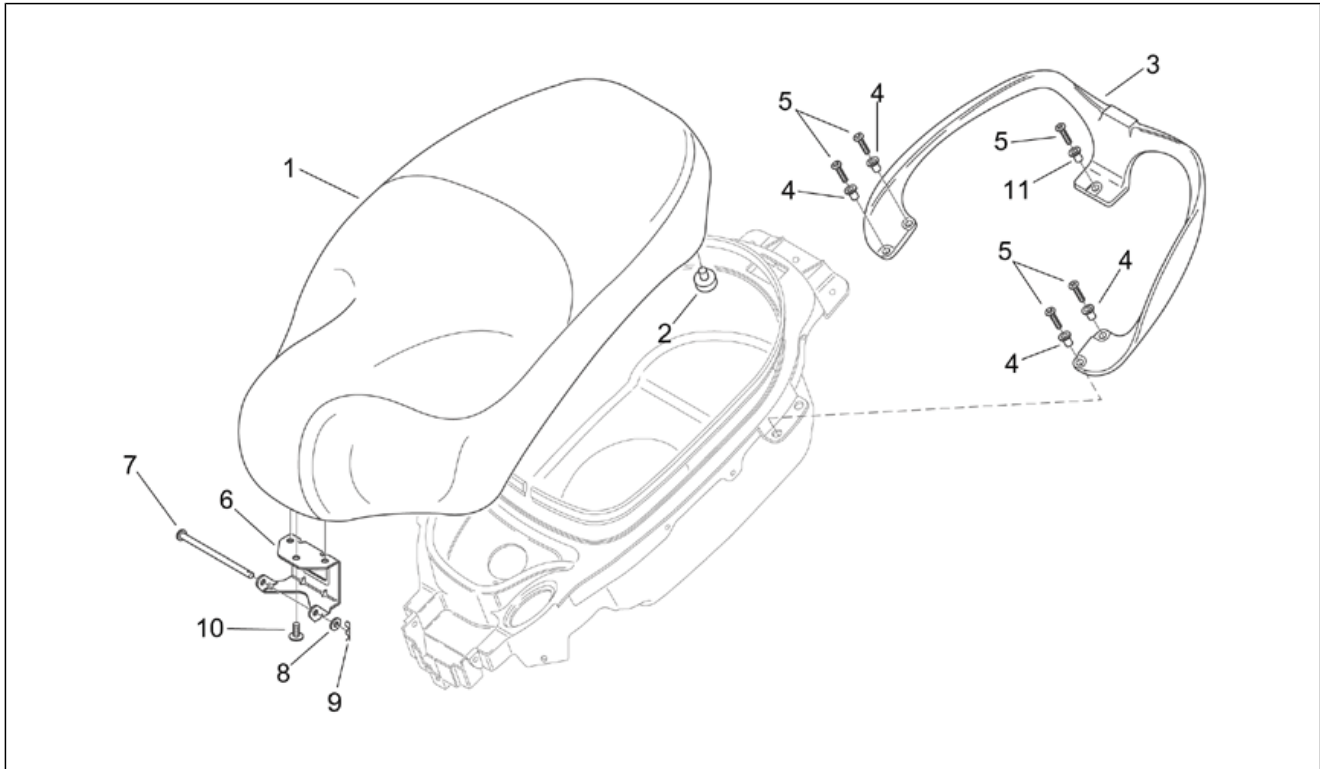

Einheit	RAHMEN
Code	28.11
Beschreibung	Sitz - Schakel
Inspektion	1

Pos.	Code	Beschreibung	Menge	Varianten
1	AP8129270	Sitz kpl, blau	1	Baujahr:2000[Y] Fahrzeugfarbe:Orange Apricot 2000[ora.a] Technische Daten:Version Habana RETRO'[R]
1	AP8129270	Sitz kpl, blau	1	Baujahr:1999[X], 2000[Y] Fahrzeugfarbe:Blau Reef '99-2000[blu.r] Technische Daten:Version Habana RETRO'[R]
1	AP8229305	Sitz kpl, grun	1	Baujahr:1999[X], 2000[Y] Fahrzeugfarbe:Grun Atoll '99-2000[gre.a], Rot Karibik '99-2000[red.c] Technische Daten:Version Habana RETRO'[R]
1	AP8229306	Sitz kpl, rot	1	Baujahr:1999[X] Fahrzeugfarbe:Schwarz Vulkan '99[bla.v] Technische Daten:Version Habana RETRO'[R]
1	AP8229307	Doppelsitz, schwarz	1	Baujahr:1999[X] Technische Daten:Version Habana CUSTOM[C]
1	AP8229307	Doppelsitz, schwarz	1	Baujahr:2000[Y] Fahrzeugfarbe:Schwarz Aprilia '2000[bla.a] Technische Daten:Version Habana RETRO'[R]
1	AP8229324	Sitz kpl, blau	1	Baujahr:2001[1] Fahrzeugfarbe:Hellblau Spring 2001[s.cya] Technische Daten:Version Habana RETRO'[R]
2	AP8220349	Gummi	4	
3	AP8139895	Soziusgriff, a.grun	1	Baujahr:1999[X], 2000[Y] Fahrzeugfarbe:Grun Atoll '99-2000[gre.a] Technische Daten:Version Habana RETRO'[R]
3	AP8248983	Soziusgriff verchromt	1	Baujahr:1999[X] Technische Daten:Version Habana CUSTOM[C]
3	AP8249049	Soziusgriff orange	1	Baujahr:2000[Y] Fahrzeugfarbe:Orange Apricot 2000[ora.a] Technische Daten:Version Habana RETRO'[R]
3	AP8249070	Soziusgriff, blau	1	Baujahr:1999[X], 2000[Y] Fahrzeugfarbe:Blau Reef '99-2000[blu.r] Technische Daten:Version Habana RETRO'[R]