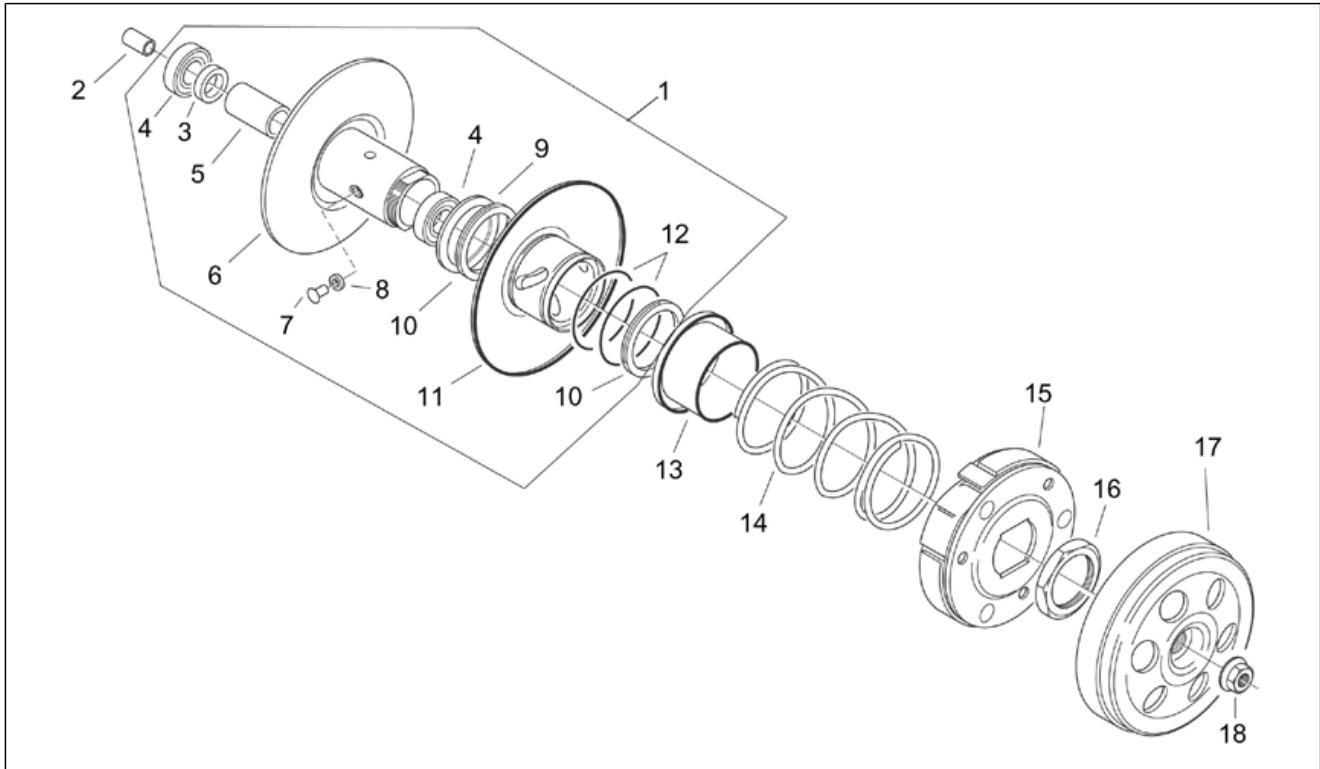

Einheit	MOTOR
Code	29.50
Beschreibung	Kupplung
Inspektion	1

Pos.	Code	Beschreibung	Menge	Varianten
1	AP8550466	Sek. Riemensch. kpl.	1	
2	AP8550397	Distanzscheibe	1	
3	AP8550492	Becher	1	
4	AP8550384	Lager	2	
5	AP8550398	Distanzscheibe	1	
6	AP8550346	Feste Abtr.Riem.Buchse	1	
7	AP8550450	Führungsrolle Stift	3	
8	AP8550489	Führungsrolle	3	
9	AP8550418	Dichtung	1	
10	AP8550124	Gasket ring	2	
11	AP8550511	Bew. Abtr.semi-Riemensch.	1	
12	AP8550116	Dichtung	2	
13	AP8550495	Federbecher	1	
14	AP8550436	Feder	1	
15	AP8550407	Kupplung kplt.	1	
16	AP8550387	Mutter	1	
17	AP8550351	Kupplungsglocke	1	
18	AP8550390	Geflanschte Mutter	1