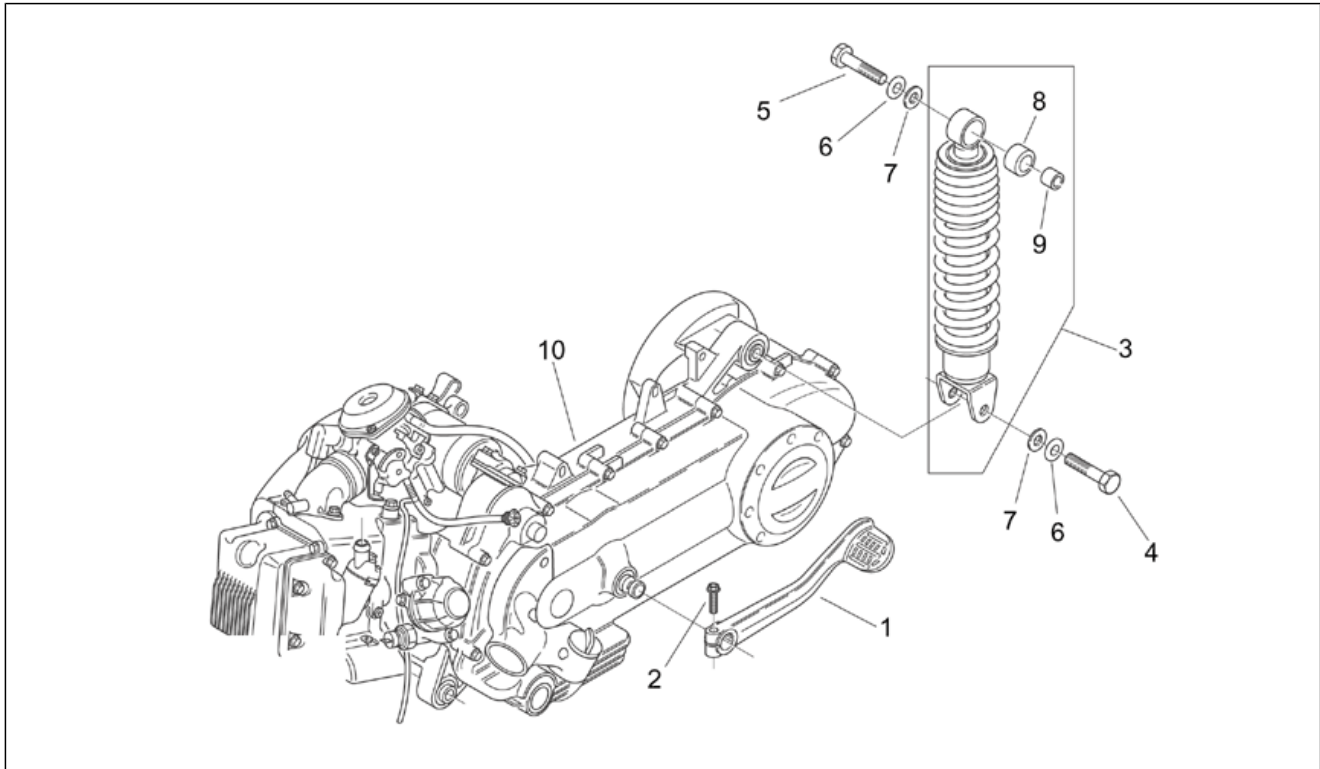

Einheit	RAHMEN
Code	28.27
Beschreibung	Motor - Hinterradaufhängung
Inspektion	1

Pos.	Code	Beschreibung	Menge	Varianten
1	AP8106627	Kickstarterhebel kpl.	1	
2	AP8152280	TE Schr. m. Flansch M6x25	1	
3	AP8123902	Stoßdämpfer	1	
4	AP8150201	Sechskantschraube M10x55	1	
5	AP8150250	Sechskantschraube	1	
6	AP8150210	Gebogene Sprengscheibe *	2	
7	AP8150020	Ausgleichscheibe 10,5x21x2*	2	
8	AP8220550	Gummi	1	
9	AP8221304	Buchse	1	
10	AP8106626	Motor	1