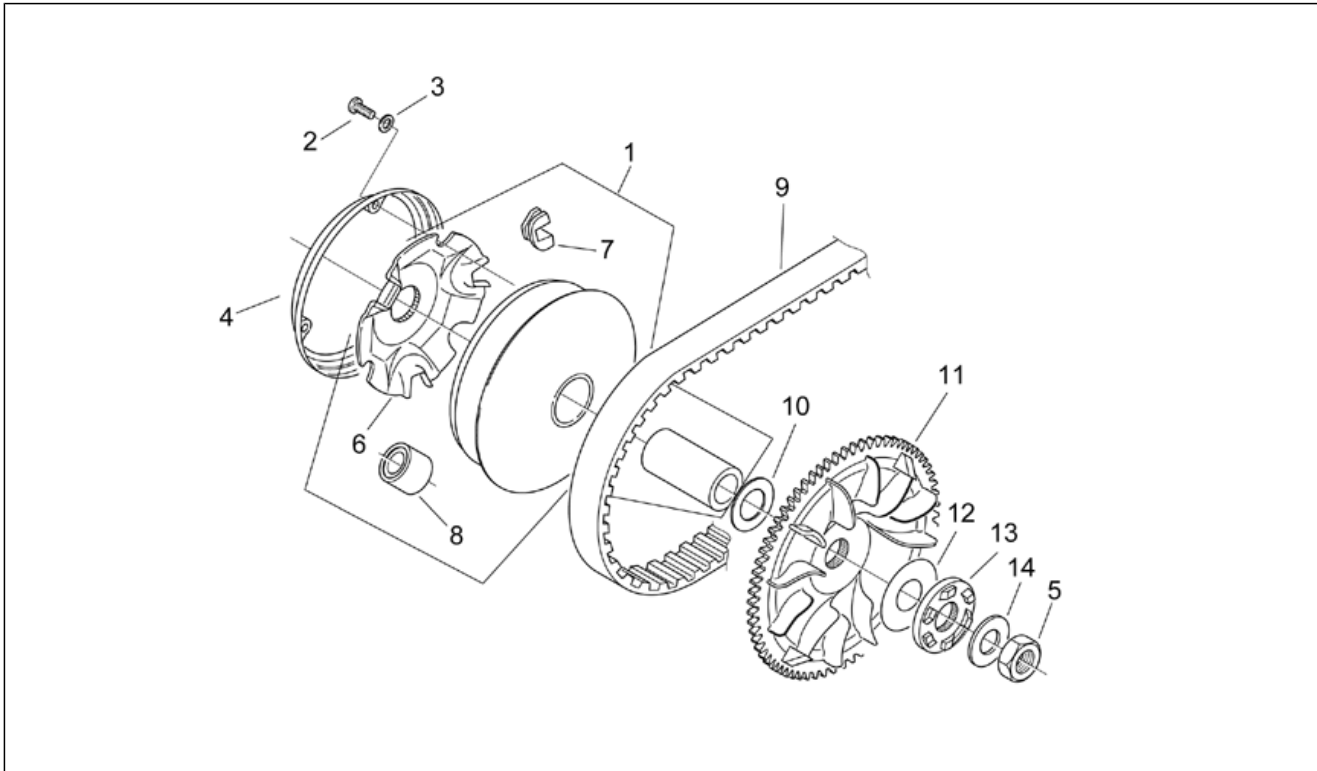

Einheit	MOTOR
Code	29.49
Beschreibung	Wandlergruppe
Inspektion	1

Pos.	Code	Beschreibung	Menge	Varianten
1	AP8550509	Antriebshalbriemenscheibe	1	
2	AP8550140	TCEI Schraube M4x10	3	
3	AP8550141	Ausgleichscheibe 4,3x8x0,5	3	
4	AP8550370	Deckel	1	
5	AP8550391	Mutter	1	
6	AP8550368	Rollen Kontraste	1	
7	AP8550448	Gleitbacke	3	
8	AP8550431	Schwungmasse-Serie	1	
9	AP8550363	Keilriemen	1	
10	AP8550474	Ausgleichscheibe	1	
11	AP8550510	Antriebshalbriemenscheibe kpl	1	
12	AP8550475	Ausgleichscheibe	1	
13	AP8550345	Zahnriemen	1	
14	AP8550440	Tellerfeder	1