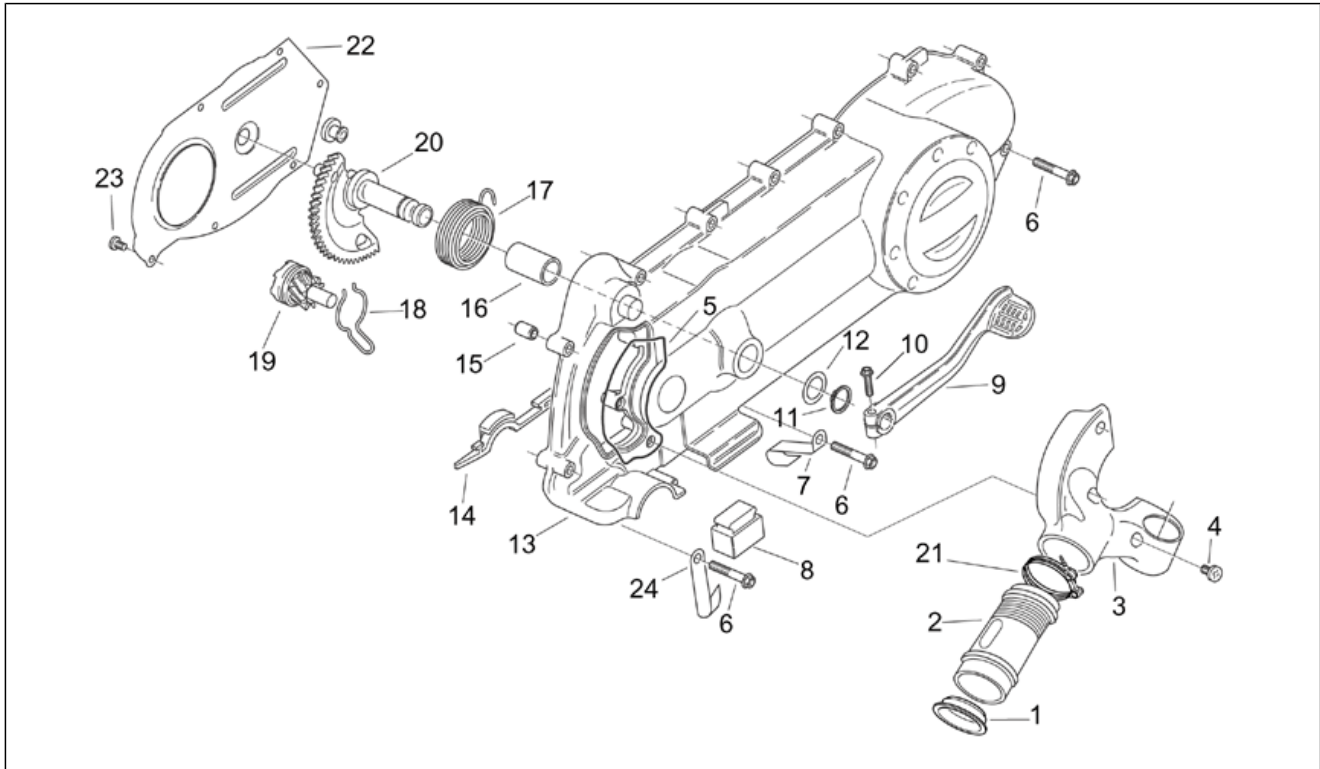

Einheit	MOTOR
Code	29.52
Beschreibung	Getriebe Gehäuse - Kick Starter
Inspektion	1

Pos.	Code	Beschreibung	Menge	Varianten
1	AP8220530	Verschuß grau	1	
2	AP8139867	Wandler Lufteinlaß Schlauch	1	
3	AP8550371	Lufteinlaß Wandler	1	
4	AP8550564	Gewindeschraube	3	
5	AP8550419	Dichtung	1	
6	AP8550079	Schraube M6x35	13	
7	AP8550402	Schelle	1	
8	AP8550524	Anschlagstopfen Ständer	1	
9	AP8106627	Kickstarterhebel kpl.	1	
10	AP8152280	TE Schr. m. Flansch M6x25	1	
11	AP8550032	Seegerring	1	
12	AP8550031	Ausgleichscheibe 16,3x23,8x0,6	1	
13	AP8550376	Getriebe Gehäuse	1	
14	AP8550420	Dichtung	1	
15	AP8550107	Stift d.9,5 h=15	2	
16	AP8550036	Buchse	1	
17	AP8550022	Feder	1	
18	AP8550021	Kleine Feder	1	
19	AP8550454	Kick-starter Umlenkritzel	1	
20	AP8550321	Kickstarterwelle kpl.	1	
21	AP8104165	Schelle	1	
22	AP8550393	Warm Luft Umleiter	1	
23	AP8550024	Schraube	6	
24	AP8550561	Schelle	1