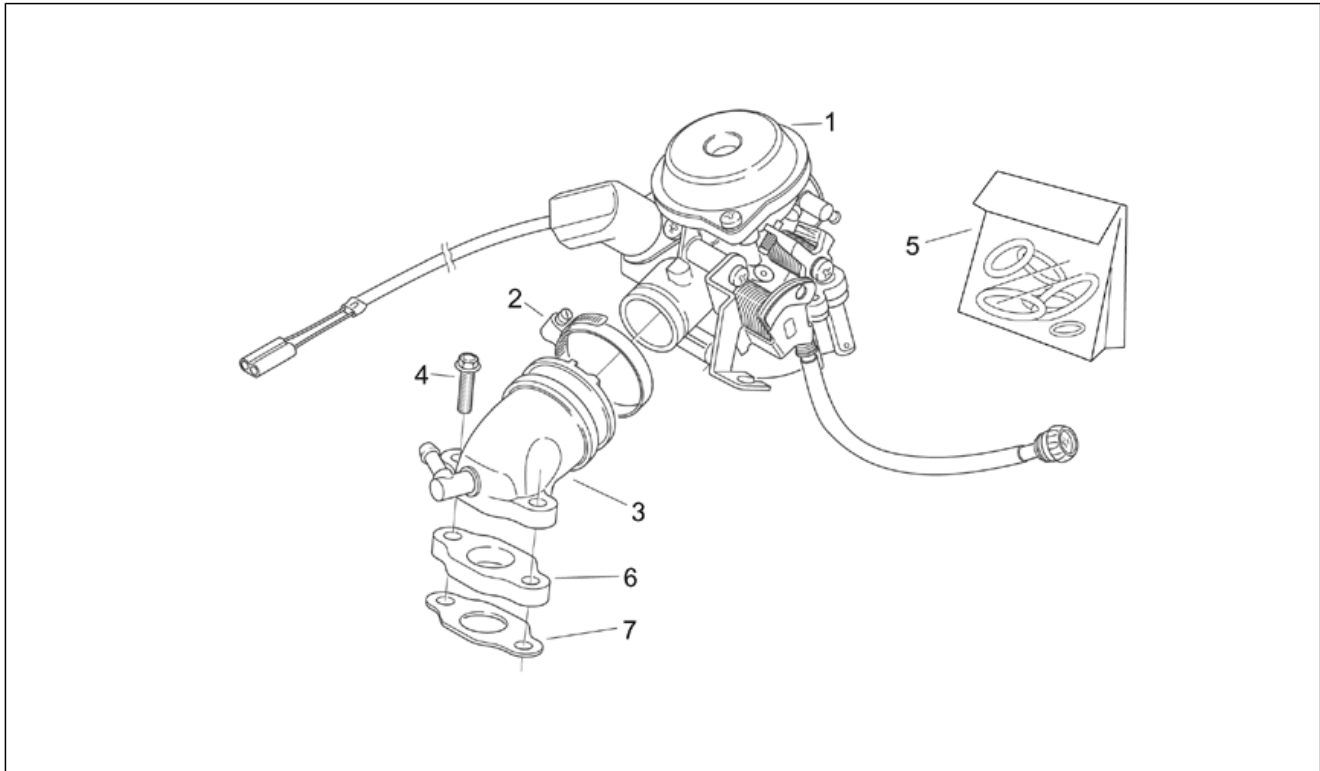

Einheit	MOTOR
Code	29.25
Beschreibung	Vergaser
Inspektion	1

Pos.	Code	Beschreibung	Menge	Varianten
1	AP8550355	Vergaser kpl.	1	
2	AP8550403	Schelle	1	
3	AP8550367	Ansaugkrümmer	1	
4	AP8550553	TCEI Schraube M6x20	2	
5	AP8550468	Dichtungen - Satz	1	
6	AP8119599	Einsatz	1	Land:Deutschland[D]
7	AP8119600	Dichtung	1	Land:Deutschland[D]