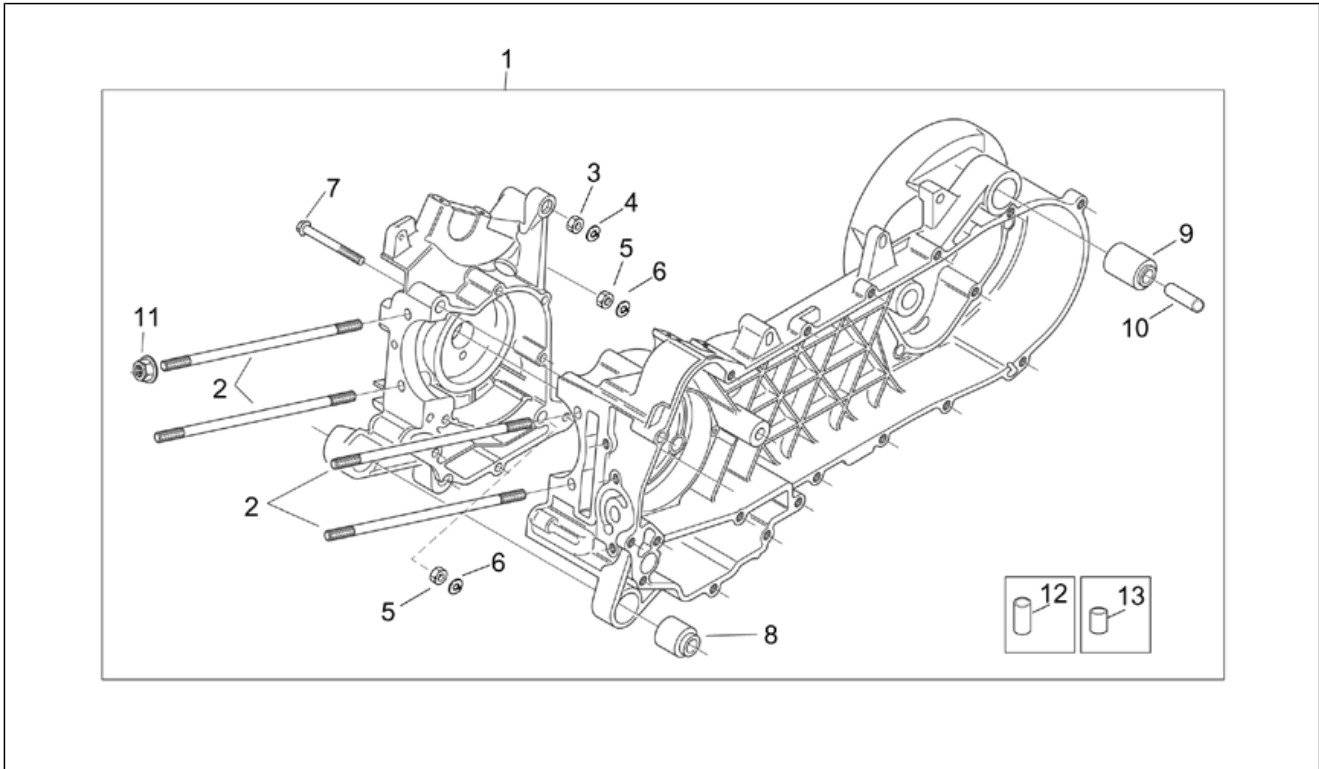

Einheit	MOTOR
Code	29.40
Beschreibung	Gehäuse
Inspektion	1

Pos.	Code	Beschreibung	Menge	Varianten
1	AP8550356	Kurbelgehäuse	1	
2	AP8550465	Stiftschraube	4	
3	AP8550003	Mutter M6	1	
4	AP8550004	Sperring	1	
5	AP8550005	Mutter	2	
6	AP8550006	Sperring	2	
7	AP8550238	Fixierschraube Schel.	9	
8	AP8550514	Motor Silent-Block	2	
9	AP8550266	Stoßdämpfer Silent-Block	1	
10	AP8550306	Distanzscheibe	1	
11	AP8550388	Geflanschte Mutter	4	
12	AP8550107	Stift d.9,5 h=15	2	
13	AP8550416	Haltestein	2