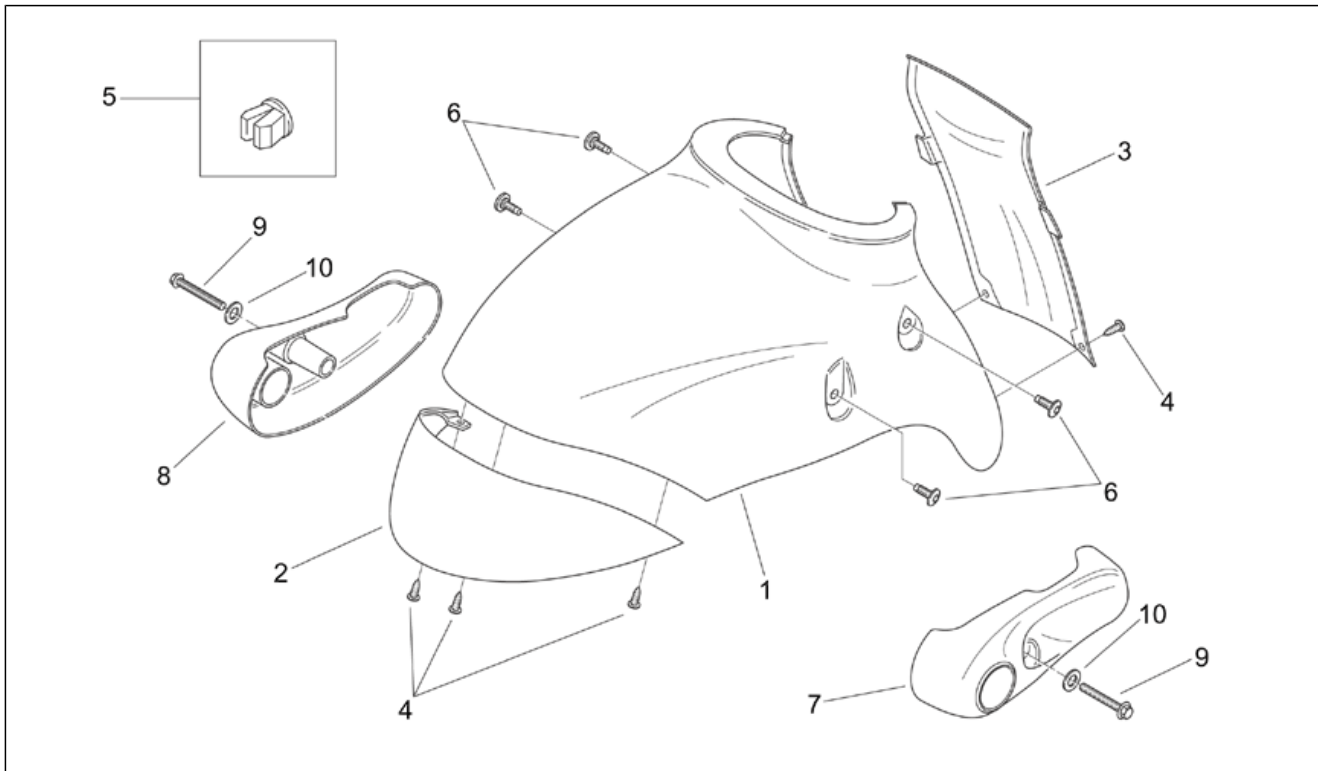

Einheit	RAHMEN
Code	28.07
Beschreibung	Frontaufbau - Vrd. Schutzblech
Inspektion	1

Pos.	Code	Beschreibung	Menge	Varianten
				Technische Daten:Version Habana RETRO'[R]
2	AP8249058	Abz. Schutzbl. vo. blau	1	Baujahr:1999[X], 2000[Y] Fahrzeugfarbe:Blau Reef '99-2000[blu.r] Technische Daten:Version Habana RETRO'[R]
2	AP8249079	Abz. Schutzbl. vo.schwarz	1	Baujahr:1999[X] Fahrzeugfarbe:Schwarz Vulkan '99[bla.v] Technische Daten:Version Habana RETRO'[R]
2	AP8249393	Abz. Schutzbl. vo.rot	1	Baujahr:1999[X], 2000[Y] Fahrzeugfarbe:Rot Karibik '99-2000[red.c] Technische Daten:Version Habana RETRO'[R]
2	AP8249826	Abz. Schutzbl. vo.schwarz	1	Baujahr:2000[Y] Fahrzeugfarbe:Schwarz Aprilia '2000[bla.a] Technische Daten:Version Habana RETRO'[R]
2	AP8258115	Abz. Schutzbl. vo. blau	1	Baujahr:2001[1] Fahrzeugfarbe:Hellblau Spring 2001[s.cya] Technische Daten:Version Habana RETRO'[R]
3	AP8139881	Schutzbl.ver.vorn, a.grün	1	Baujahr:1999[X], 2000[Y] Fahrzeugfarbe:Grün Atoll '99-2000[gre.a] Technische Daten:Version Habana RETRO'[R]
3	AP8248968	Schutzbl.verschl. v. bl.	1	Baujahr:1999[X] Fahrzeugfarbe:Hellblau Varadero / Weiß Chalk '99[v.cya] Technische Daten:Version Habana CUSTOM[C]
3	AP8249038	Schutzbl.ver.vorn ora.	1	Baujahr:2000[Y] Fahrzeugfarbe:Orange Apricot 2000[ora.a] Technische Daten:Version Habana RETRO'[R]
3	AP8249059	Schutzbl.ver.vorn blau	1	Baujahr:1999[X], 2000[Y] Fahrzeugfarbe:Blau Reef '99-2000[blu.r] Technische Daten:Version Habana RETRO'[R]
3	AP8249080	Schutzbl.ver.vorn schw.	1	Baujahr:1999[X] Fahrzeugfarbe:Schwarz Vulkan '99[bla.v] Technische Daten:Version Habana RETRO'[R]
3	AP8249209	Schutzbl.verschl. v. schw.	1	Baujahr:1999[X] Fahrzeugfarbe:Schwarz Aprilia / Schwarz Matt '99[a.blk] Technische Daten:Version Habana CUSTOM[C]