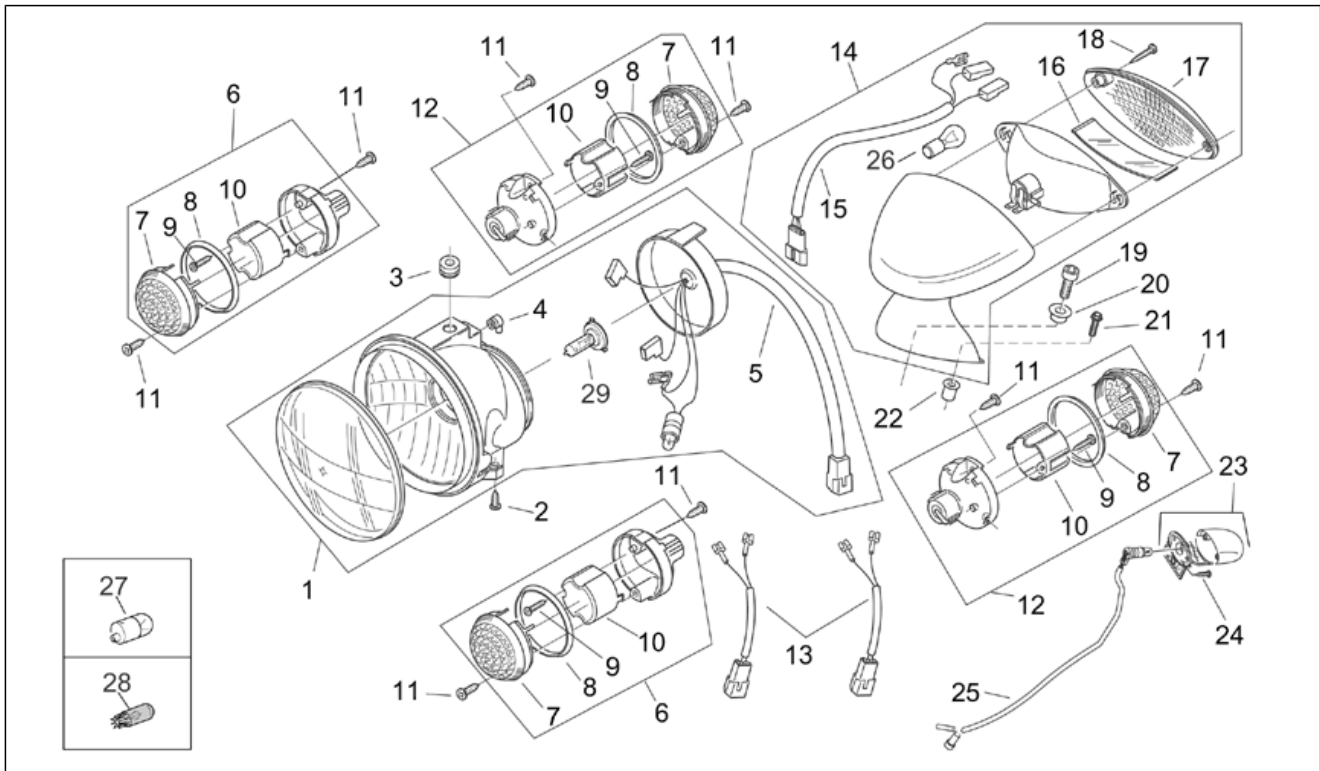

Einheit	RAHMEN
Code	28.32
Beschreibung	Lichter - RETRO'
Inspektion	1

Pos.	Code	Beschreibung	Menge	Varianten
1	AP8124715	Scheinwerfer	1	Land:Japan[J], Großbritannien[UK] Technische Daten:Version Habana RETRO'[R]
1	AP8124861	Scheinwerfer	1	Land:Österreich[A], Schweiz[CH], Deutschland[D], Dänemark[DK], Spanien[E], Frankreich[F], Griechenland[GR], Italien[I] Technische Daten:Version Habana RETRO'[R]
2	AP8152351	Linsenschraube 4,2x16*	2	Technische Daten:Version Habana RETRO'[R]
3	AP8120405	Gummi	1	Technische Daten:Version Habana RETRO'[R]
4	AP8220554	Gummi	1	Technische Daten:Version Habana RETRO'[R]
5	AP8124887	Kabel Scheinw.	1	Technische Daten:Version Habana RETRO'[R]
6	AP8224066	Blinker vorn	2	Technische Daten:Version Habana RETRO'[R]
7	AP8224222	Blinkerblende	4	Technische Daten:Version Habana RETRO'[R]
8	AP8224234	Verchromte Nutmutter	4	Technische Daten:Version Habana RETRO'[R]
9	AP8224241	Gew.schr. 2,9x19	4	Technische Daten:Version Habana RETRO'[R]
10	AP8224235	Wanne unten	4	Technische Daten:Version Habana RETRO'[R]
11	AP8150413	Gew.schr. 3,9x14	8	Technische Daten:Version Habana RETRO'[R]
12	AP8224068	Rückblinker	2	Technische Daten:Version Habana RETRO'[R]
13	AP8224075	Blinkerkabel	2	Technische Daten:Version Habana RETRO'[R]
14	AP8127045	Rücklicht Reef-Blau	1	Baujahr:2000[Y] Fahrzeugfarbe:Blau Reef '99-2000[blu.r] Technische Daten:Version Habana RETRO'[R]
14	AP8127045	Rücklicht Reef-Blau	1	Baujahr:1999[X] Fahrzeugfarbe:Blau Reef '99-2000[blu.r] Technische Daten:Version Habana RETRO'[R]
14	AP8127046	Rücklicht, a.grün	1	Baujahr:2000[Y] Fahrzeugfarbe:Grün Atoll '99-2000[gre.a] Technische Daten:Version Habana RETRO'[R]
14	AP8127046	Rücklicht, a.grün	1	Baujahr:1999[X] Fahrzeugfarbe:Grün Atoll '99-2000[gre.a] Technische Daten:Version Habana RETRO'[R]
14	AP8127047	Rücklicht, c.rot	1	Baujahr:1999[X]