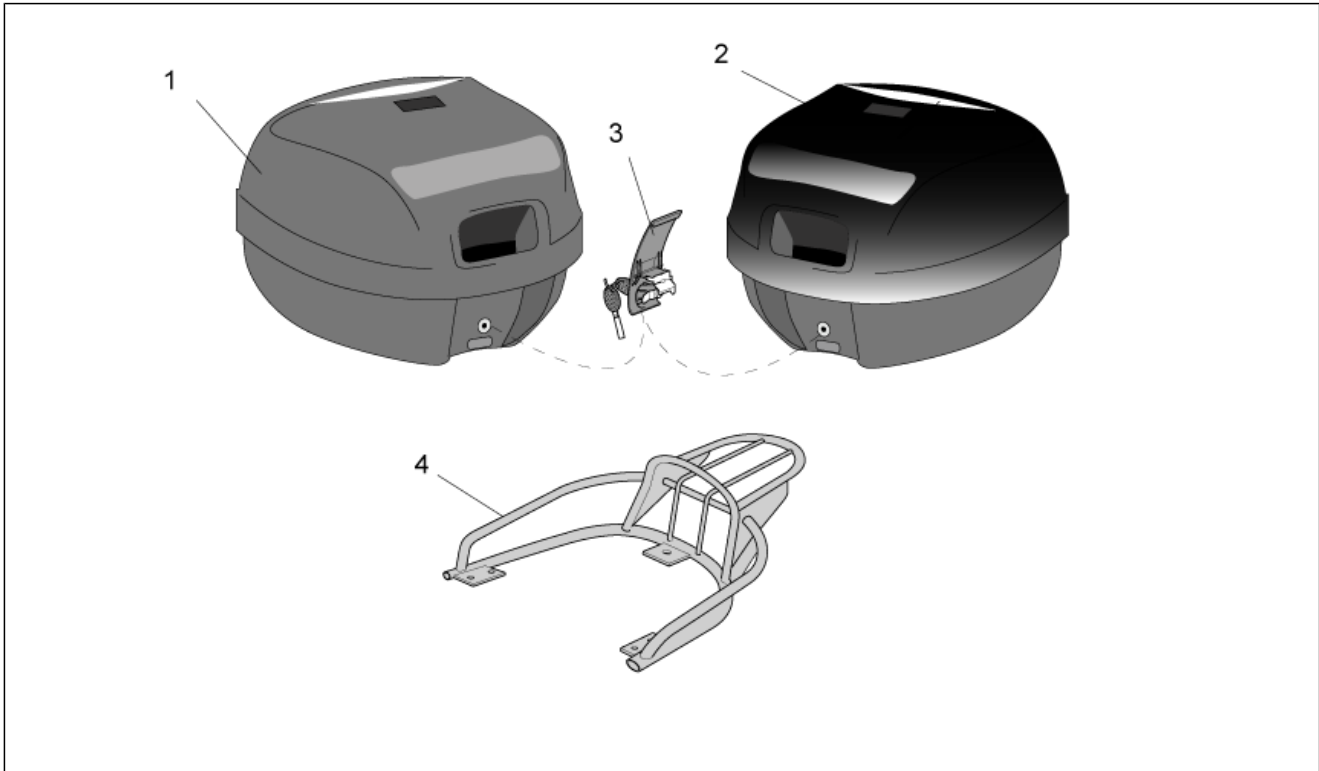

Einheit	ZUBEHÖR
Code	30.57
Beschreibung	Acc. - Koffer, Taschen
Inspektion	1

Pos.	Code	Beschreibung	Menge	Varianten
1	AP8792066	Koffer gaufriert New-C 32L	1	Technische Daten:Zubehör[A]
2	AP8792080	Koffer schwarz lack. New-C 28L	1	Technische Daten:Zubehör[A]
3	AP8104197	Kofferschloß kpl.	1	Technische Daten:Zubehör[A]
4	AP8792093	Gepäckträger mitklippbaren Rück	1	Technische Daten:Zubehör[A]