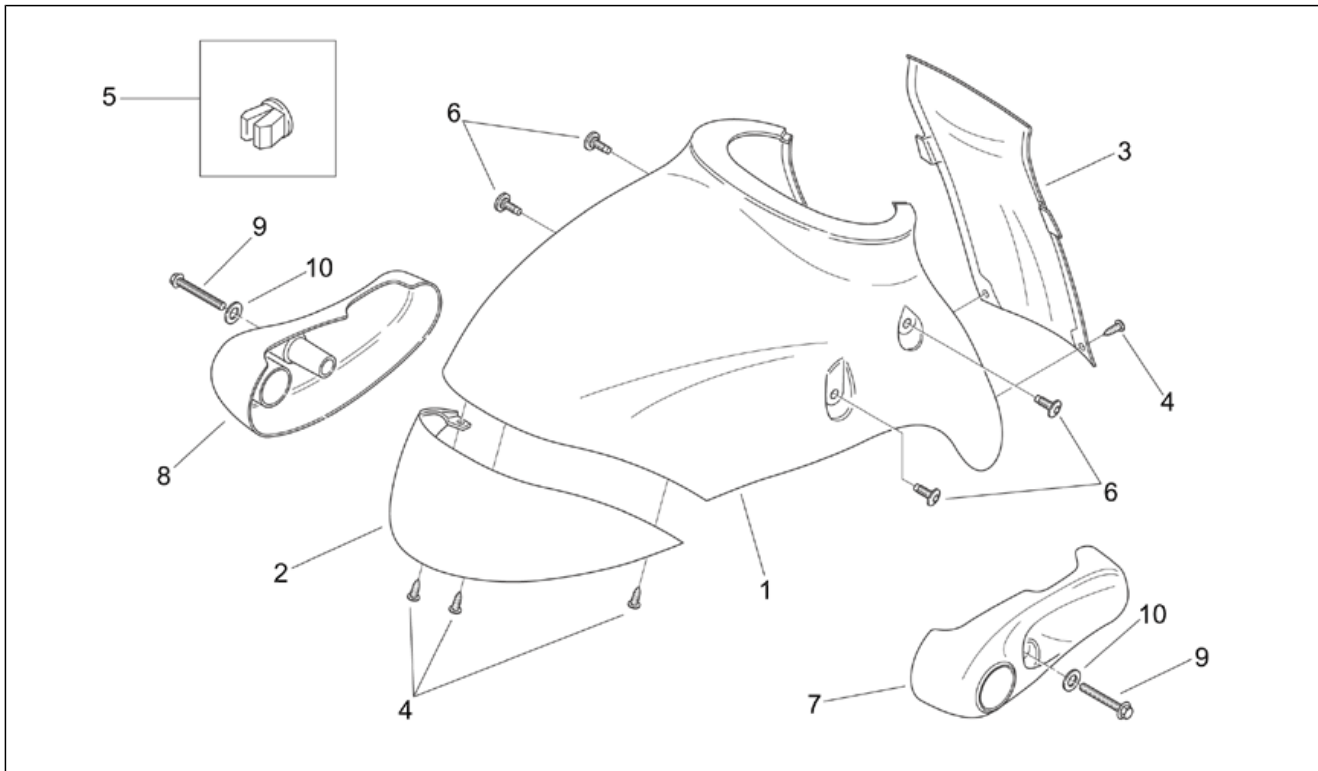

Einheit	RAHMEN
Code	28.07
Beschreibung	Frontaufbau - Vrd. Schutzblech
Inspektion	1

Pos.	Code	Beschreibung	Menge	Varianten
1	AP8126748	V. Schutzblech, a.grün	1	Baujahr:1999[X], 2000[Y] Fahrzeugfarbe:Grün Atoll '99-2000[gre.a] Technische Daten:Version Habana RETRO'[R]
1	AP8226560	V. Schutzblech, orange	1	Baujahr:2000[Y] Fahrzeugfarbe:Orange Apricot 2000[ora.a] Technische Daten:Version Habana RETRO'[R]
1	AP8226561	V. Schutzblech, blau	1	Baujahr:1999[X], 2000[Y] Fahrzeugfarbe:Blau Reef '99-2000[blu.r] Technische Daten:Version Habana RETRO'[R]
1	AP8226562	V. Schutzblech, schwarz	1	Baujahr:1999[X] Fahrzeugfarbe:Schwarz Vulkan '99[bla.v] Technische Daten:Version Habana RETRO'[R]
1	AP8226570	Schutzbl. v. apriliaschw.	1	Baujahr:2000[Y] Fahrzeugfarbe:Schwarz Aprilia '2000[bla.a] Technische Daten:Version Habana RETRO'[R]
1	AP8226570	Schutzbl. v. apriliaschw.	1	Baujahr:1999[X] Fahrzeugfarbe:Schwarz Aprilia / Schwarz Matt '99[a.blk] Technische Daten:Version Habana CUSTOM[C]
1	AP8226591	V. Schutzblech, c.rot	1	Baujahr:1999[X], 2000[Y] Fahrzeugfarbe:Rot Karibik '99-2000[red.c] Technische Daten:Version Habana RETRO'[R]
1	AP8226682	V. Schutzblech, h.bl.	1	Baujahr:2001[1] Fahrzeugfarbe:Hellblau Spring 2001[s.cya] Technische Daten:Version Habana RETRO'[R]
1	AP8248966	V. Schutzblech, h.bl.	1	Baujahr:1999[X] Fahrzeugfarbe:Hellblau Varadero / Weiß Chalk '99[v.cya] Technische Daten:Version Habana CUSTOM[C]
2	AP8148489	Abz. Schutzbl. vo.grün	1	Baujahr:1999[X], 2000[Y] Fahrzeugfarbe:Grün Atoll '99-2000[gre.a] Technische Daten:Version Habana RETRO'[R]
2	AP8248967	Abz. Schutzbl. v. verchromt	1	Baujahr:1999[X] Technische Daten:Version Habana CUSTOM[C]
2	AP8249037	Abz. Schutzbl. vo. ora.	1	Baujahr:2000[Y] Fahrzeugfarbe:Orange Apricot 2000[ora.a]