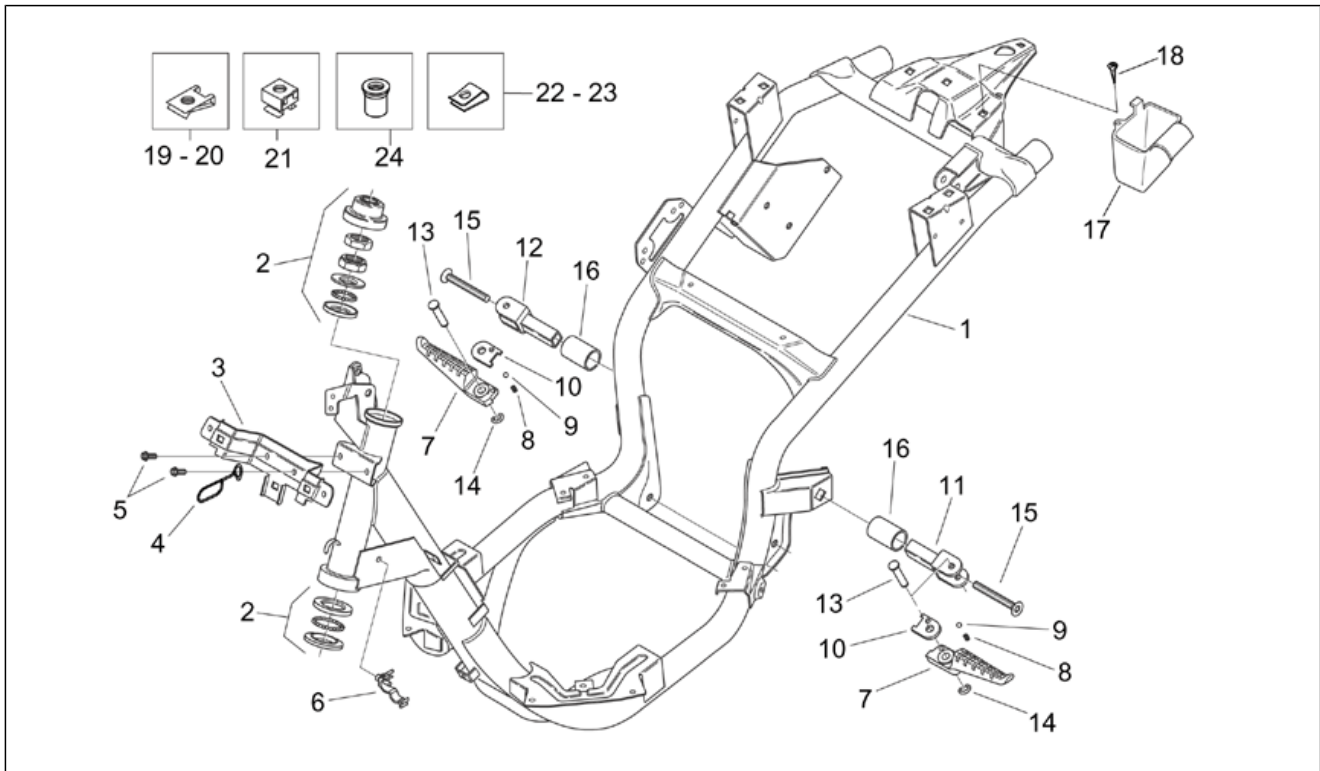

Einheit	RAHMEN
Code	28.01
Beschreibung	Rahmen
Inspektion	1

Pos.	Code	Beschreibung	Menge	Varianten
1	AP8146235	Rahmen mit Kataphorese	1	
2	AP8203923	Satz Kugelringe	1	
3	AP8234157	Ob. Karosserieaufna.	1	
4	AP8221172	Kabelführungs	1	
5	AP8152278	TE Schr. m. Flansch M6x16	2	
6	AP8220269	Kabelführungs	1	
7	AP8132812	Soziusrasten (Paar)	1	
8	AP8121133	Schraubenfederkompr.	2	
9	AP8101861	Kugel D6,35	2	
10	AP8134629	Fixierplatte	2	
11	AP8121427	Soziusrastenbolzen ls.	1	
12	AP8134565	Soziusrastenbolzen rs.	1	
13	AP8221057	Rastenbolzen	2	
14	AP8120573	Sperring	2	
15	AP8152387	Schraube M8x70	2	
16	AP8121403	Soziusras.Anschluß D.Sheibe	2	
17	AP8249095	Schloßschutz	1	
18	AP8150413	Gew.schr. 3,9x14	1	
19	AP8102376	Klammer M6	6	
20	AP8102375	Klammer M5	2	
21	AP8221213	Käfigmutter M6	13	
22	AP8201763	Clip f. Blechschr. D5,5*	4	
23	AP8201764	Clip f. Blechschr. D5,5*	2	
24	AP8201457	Kunststoffniet *	2