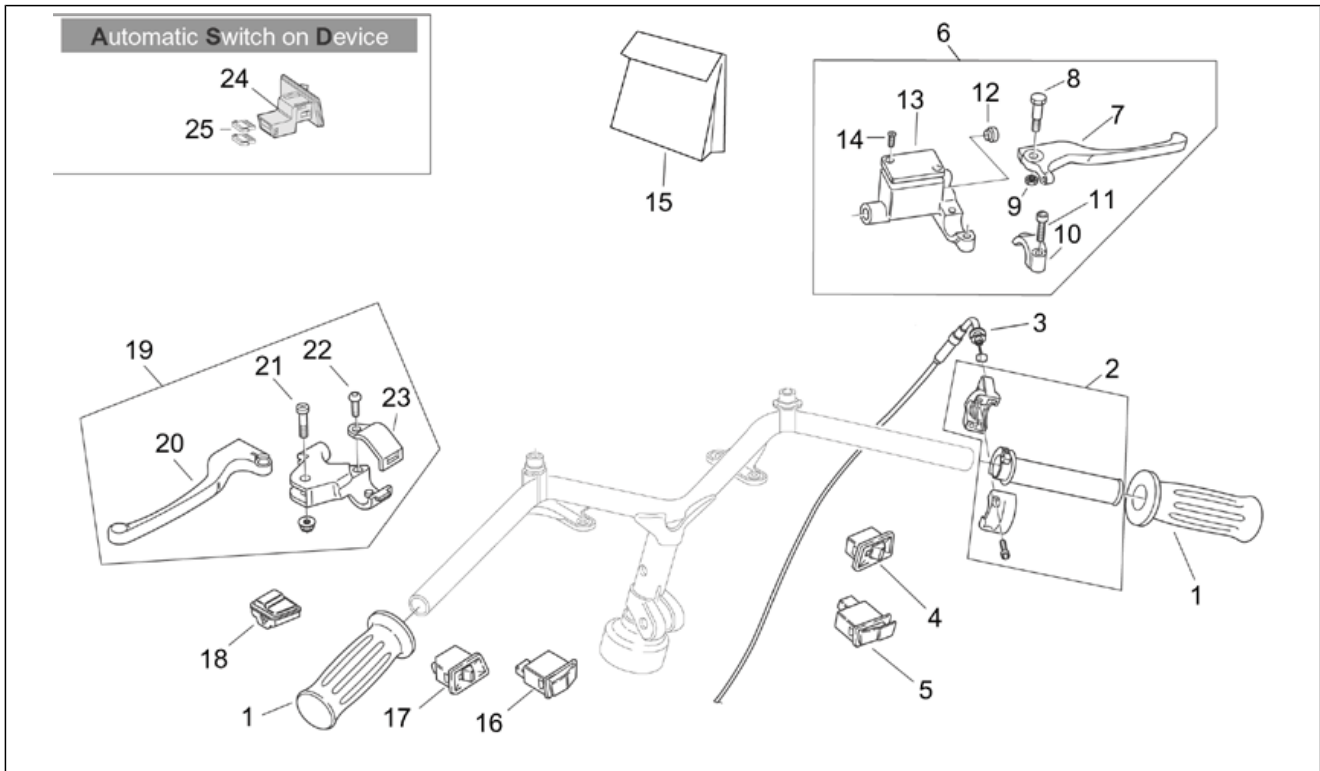

Einheit	RAHMEN
Code	28.21
Beschreibung	Schaltungen - RETRO'
Inspektion	1

Pos.	Code	Beschreibung	Menge	Varianten
1	AP8118546	Handgriffe paar, rot	1	Baujahr:1999[X] Fahrzeugfarbe:Schwarz Vulkan '99[bla.v] Technische Daten:Version Habana RETRO'[R]
1	AP8118547	Handgriffe paar, blau	1	Baujahr:1999[X], 2000[Y] Fahrzeugfarbe:Blau Reef '99-2000[blu.r] Technische Daten:Version Habana RETRO'[R]
1	AP8118547	Handgriffe paar, blau	1	Baujahr:2000[Y] Fahrzeugfarbe:Orange Apricot 2000[ora.a] Technische Daten:Version Habana RETRO'[R]
1	AP8118565	Handgriffe paar, grün	1	Baujahr:1999[X], 2000[Y] Fahrzeugfarbe:Grün Atoll '99-2000[gre.a], Rot Karibik '99-2000[red.c] Technische Daten:Version Habana RETRO'[R]
1	AP8218540	Handgriffe paar, schwarz	1	Baujahr:2000[Y] Fahrzeugfarbe:Schwarz Aprilia '2000[bla.a] Technische Daten:Version Habana RETRO'[R]
1	AP8218540	Handgriffe paar, schwarz	1	Baujahr:2001[1] Fahrzeugfarbe:Hellblau Spring 2001[s.cya] Technische Daten:Version Habana RETRO'[R]
2	AP8218499	Gasschaltung ohne Griff	1	Technische Daten:Version Habana RETRO'[R]
3	AP8114391	Gaszugkabel	1	Technische Daten:Version Habana RETRO'[R]
4	AP8124207	Lichtknopf	1	Technische Daten:Version Habana RETRO'[R], Lichtausschalter[SD]
5	AP8124208	Startknopf	1	Technische Daten:Version Habana RETRO'[R]
6	AP8213275	Vorderradbremspumpe D12	1	Technische Daten:Version Habana RETRO'[R]
7	AP8218288	Vorderradbremshebel	1	Technische Daten:Version Habana RETRO'[R]
8	AP8125757	Schraube Hebel	1	Technische Daten:Version Habana RETRO'[R]
9	AP8213298	Mutter	1	Technische Daten:Version Habana RETRO'[R]
10	AP8113637	Bremshebel-Bügelbolzen	1	Technische Daten:Version Habana RETRO'[R]
11	AP8213299	Kappenschraube	2	Technische Daten:Version Habana RETRO'[R]
12	AP8213300	Ölstandschraube	1	Technische Daten:Version Habana RETRO'[R]
13	AP8213272	Tankdeckel	1	Technische Daten:Version Habana RETRO'[R]