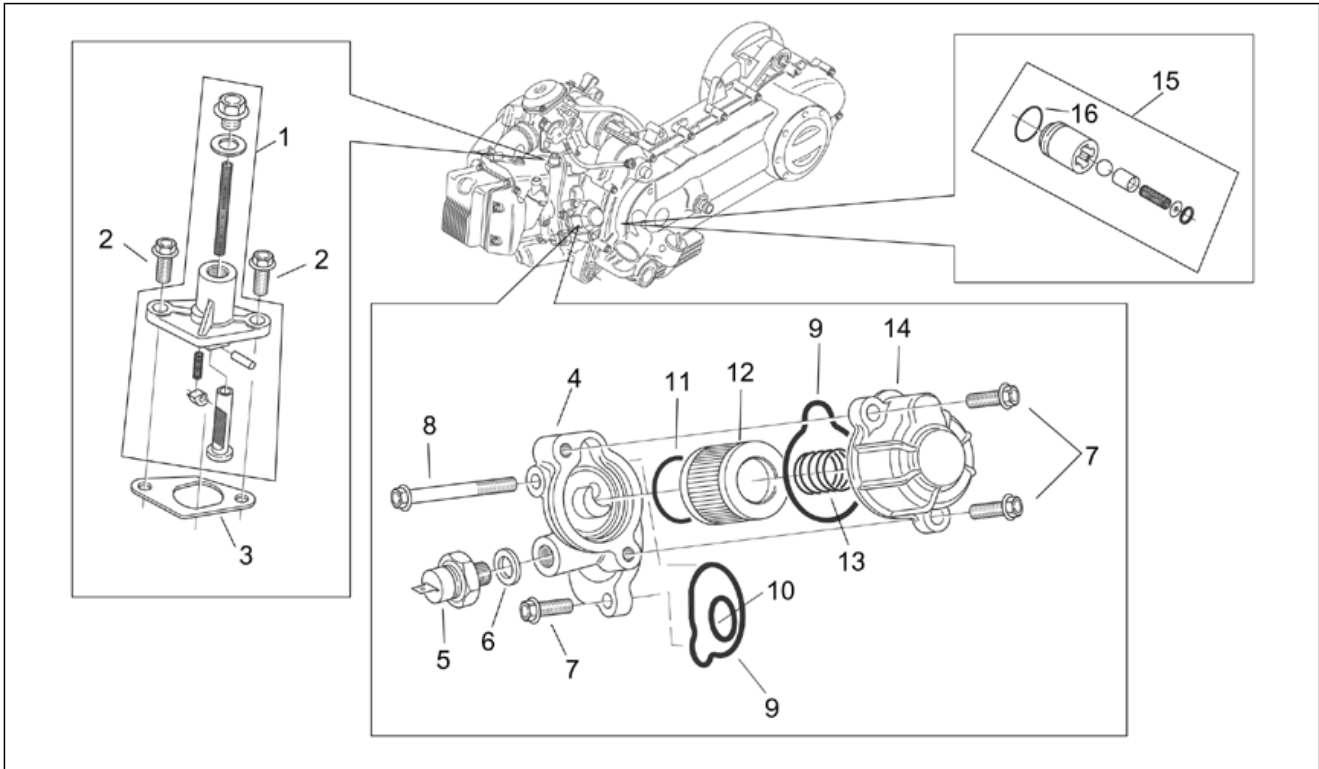

Einheit	MOTOR
Code	29.47
Beschreibung	Ölfiltereinsatz - Kettenspanner
Inspektion	1

Pos.	Code	Beschreibung	Menge	Varianten
1	AP8550528	Kettenspanner	1	
2	AP8550557	TE Schr. m. Flansch M6x16	2	
3	AP8550429	Dichtung Kettenspan.	1	
4	AP8550467	Ölfiler Anschluß	1	
5	AP8550512	Druckfühler	1	
6	AP8550331	Ausgleichscheibe 16x10.5x2.5	1	
7	AP8550553	TCEI Schraube M6x20	3	
8	AP8550238	Fixierschraube Schel.	1	
9	AP8550324	Gasket ring	2	
10	AP8550325	Gasket ring	1	
11	AP8550330	O-Ring	1	
12	AP8550404	Ölfiltereinsatz	1	
13	AP8550441	Ölfilerfeder	1	
14	AP8550373	Ölfilerdeckel	1	
15	AP8550534	Ölventil kompl.	1	
16	AP8550329	O-Ring	1