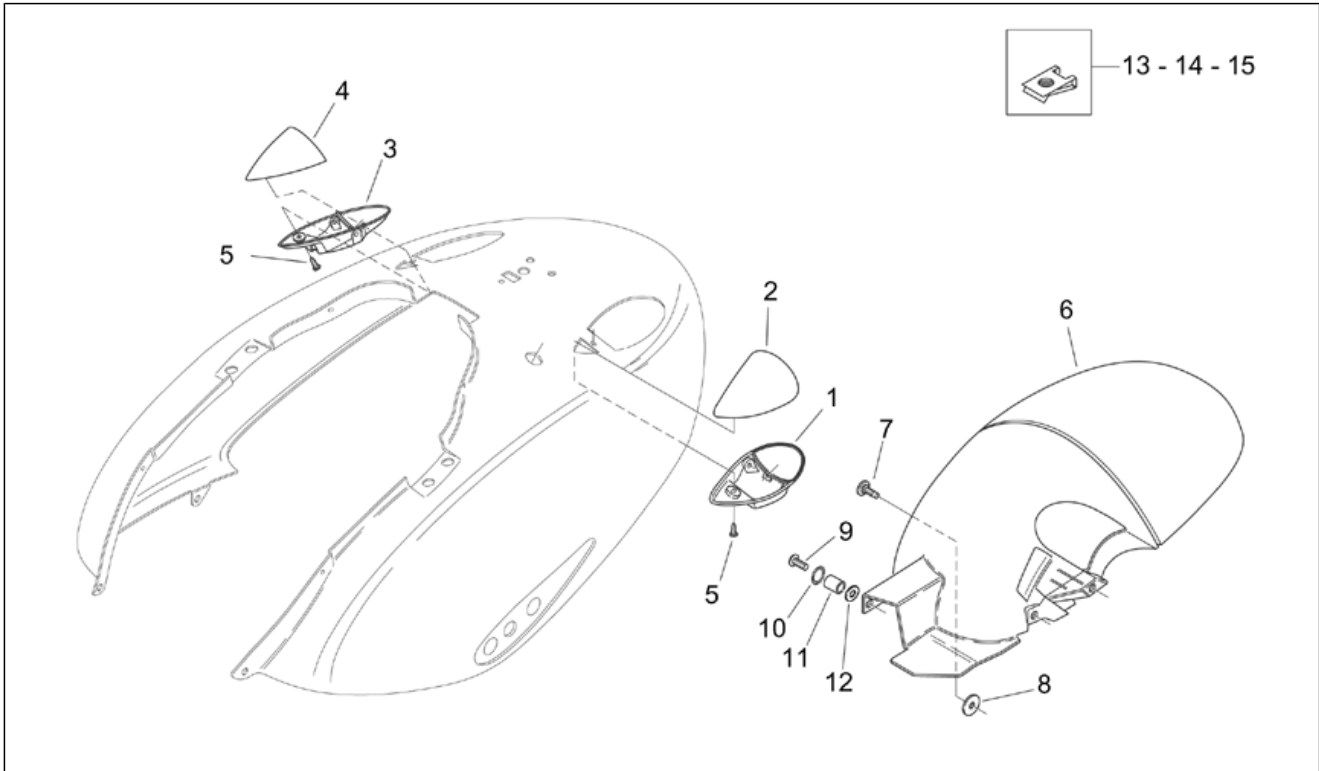

Einheit	RAHMEN
Code	28.16
Beschreibung	R.Kar. - Sch.bl
Inspektion	1

Pos.	Code	Beschreibung	Menge	Varianten
14	AP8102375	Klammer M5	1	
15	AP8102376	Klammer M6	1