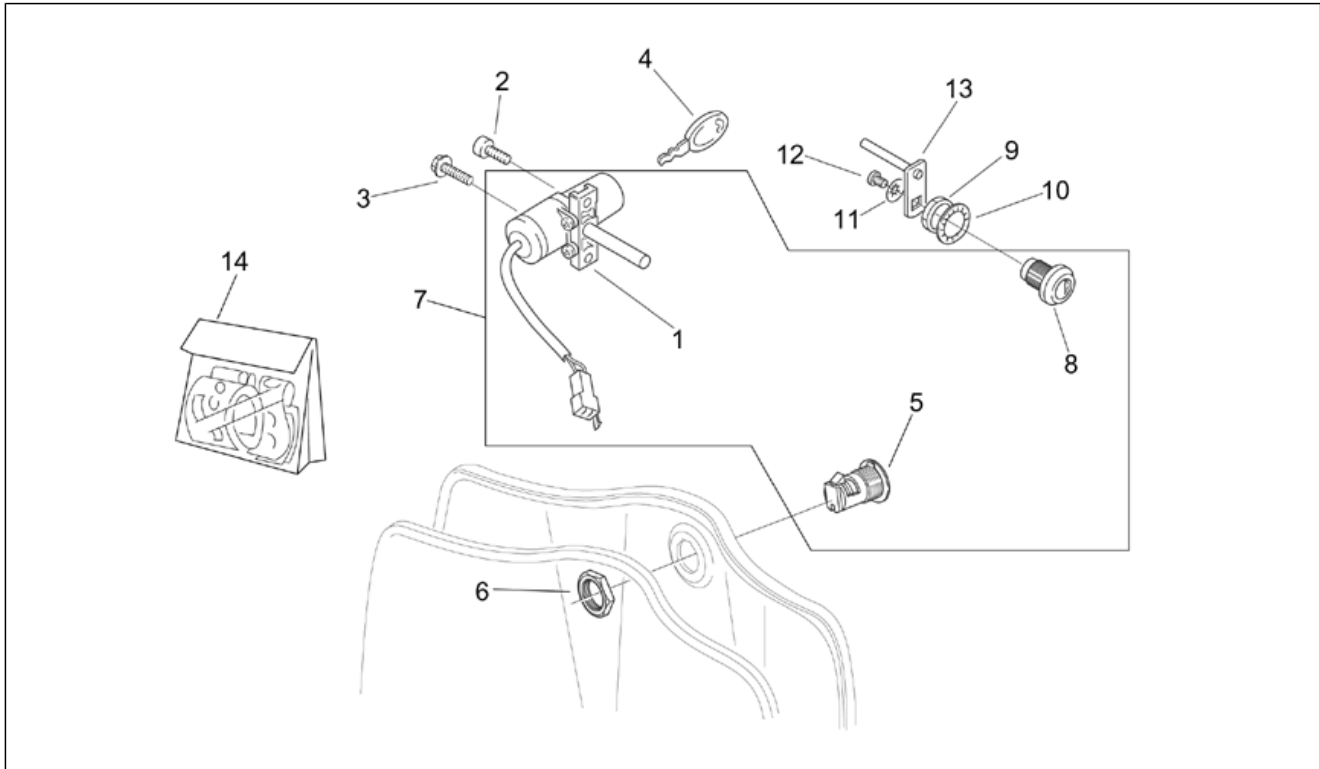

Einheit	RAHMEN
Code	28.36
Beschreibung	Deko und Bausatz Schlösser
Inspektion	1

Pos.	Code	Beschreibung	Menge	Varianten
1	AP8124886	Lenkschloß	1	
2	AP8152140	Reißschraube M6x17	1	
3	AP8152278	TE Schr. m. Flansch M6x16	1	
4	AP8102880	Schl. gefr. Aprilia	1	
5	AP8202135	Schloß Handsch.f. vorn	1	
6	AP8102523	Schloß mutter M22x1,5	1	
7	AP8104050	Kit Schließvorrichtungen	1	
8	AP8202169	Kofferschloß	1	
9	AP8152194	Mutter unten M19x1*	1	
10	AP8201305	Schloßscheibe Nickel *	1	
11	AP8201748	Ausgleichscheibe	1	
12	AP8201749	Linsenschraube M4x6	1	
13	AP8202167	Sitzhebel	1	
14	AP8157560	Deko Serie	1	Baujahr:1999[X], 2000[Y] Technische Daten:Version Habana RETRO[R]
14	AP8157612	Deko Serie	1	Baujahr:1999[X] Fahrzeugfarbe:Schwarz Aprilia / Schwarz Matt '99[a.blk] Technische Daten:Version Habana CUSTOM[C]
14	AP8167150	Deko Serie	1	Baujahr:2001[1] Fahrzeugfarbe:Hellblau Spring 2001[s.cya] Technische Daten:Version Habana RETRO[R]
14	AP8257807	Deko Serie	1	Baujahr:1999[X] Fahrzeugfarbe:Hellblau Varadero / Weiß Chalk '99[v.cya] Technische Daten:Version Habana CUSTOM[C]