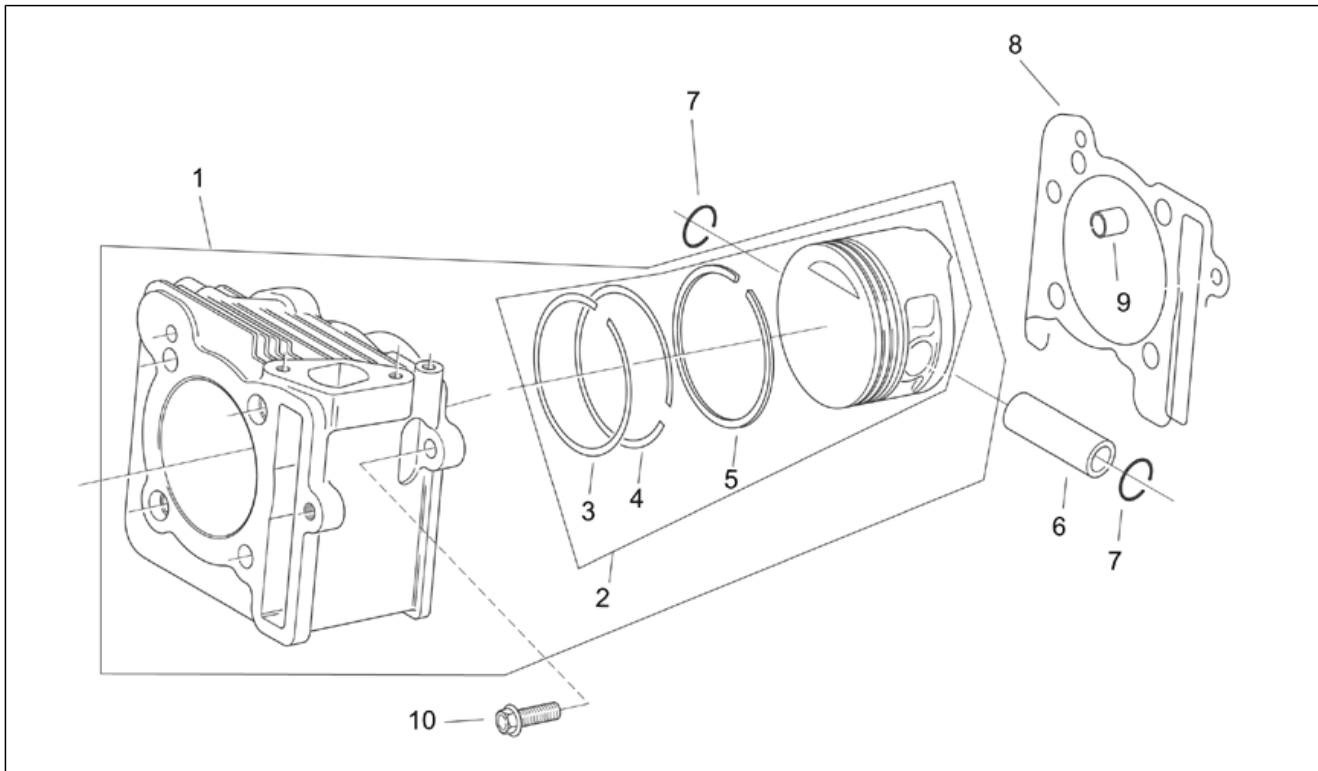

Einheit	MOTOR
Code	29.42
Beschreibung	Zylinder - Kolben
Inspektion	1

Pos.	Code	Beschreibung	Menge	Varianten
1	AP8550362	Kolben mit Zylinder kpl.	1	
2	AP8550457	Kolben kpl. d.57 1°selez.M	1	Technische Daten:Standardversion[nrl]
2	AP8550458	Kolben kpl. d.57 2°selez.N	1	Technische Daten:Standardversion[nrl]
2	AP8550459	Kolben kpl. d.57 3°selez.O	1	Technische Daten:Standardversion[nrl]
2	AP8550460	Kolben kpl. d.57 4°selez.P	1	Technische Daten:Standardversion[nrl]
2	AP8550461	Kolben kpl. d.57,2 1° magg.	1	Technische Daten:Version mit Übermaß[plus]
2	AP8550462	Kolben kpl. d.57,4 2° magg.	1	Technische Daten:Version mit Übermaß[plus]
2	AP8550463	Kolben kpl. d.57,6 3° magg.	1	Technische Daten:Version mit Übermaß[plus]
3	AP8550496	Ring d.57,2x1	1	Technische Daten:Version mit Übermaß[plus]
3	AP8550497	Ring d.57,4x1	1	Technische Daten:Version mit Übermaß[plus]
3	AP8550498	Ring d.57,6x1	1	Technische Daten:Version mit Übermaß[plus]
3	AP8550499	Ring d.57x1	1	Technische Daten:Standardversion[nrl]
4	AP8550500	Ölabstreifer d.57,2x1	1	Technische Daten:Version mit Übermaß[plus]
4	AP8550502	Ölabstreifer d.57,4x1	1	Technische Daten:Version mit Übermaß[plus]
4	AP8550504	Ölabstreifer d.57,6x1	1	Technische Daten:Version mit Übermaß[plus]
4	AP8550506	Ölabstreifer d.57x1	1	Technische Daten:Standardversion[nrl]
5	AP8550501	Ölabstreifer d57,2x2,5	1	Technische Daten:Version mit Übermaß[plus]
5	AP8550503	Ölabstreifer d57,4x2,5	1	Technische Daten:Version mit Übermaß[plus]
5	AP8550505	Ölabstreifer d57,6x2,5	1	Technische Daten:Version mit Übermaß[plus]
5	AP8550507	Ölabstreifer d.57x2,5	1	Technische Daten:Standardversion[nrl]
6	AP8550517	Bolzen	1	
7	AP8550327	Sprengring	2	
8	AP8550421	ZYLINDERFUSSDICHTUNG 0,4	1	
8	AP8550422	ZYLINDERFUSSDICHTUNG 0,6	1	
8	AP8550423	ZYLINDERFUSSDICHTUNG 0,7	1	
9	AP8550416	Haltestein	2	
10	AP8550553	TCEI Schraube M6x20	1