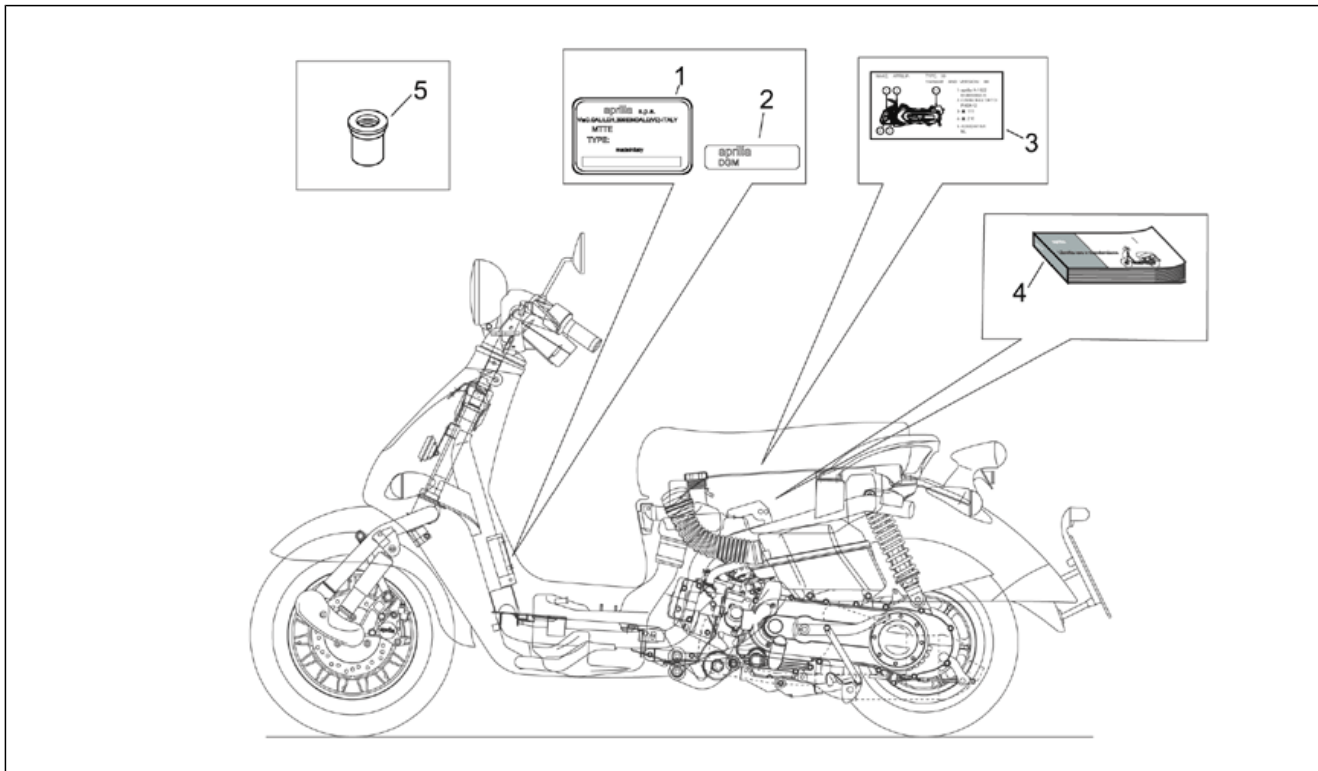

Einheit	RAHMEN
Code	28.38
Beschreibung	Schilder und Anleit.
Inspektion	1

Pos.	Code	Beschreibung	Menge	Varianten
1	AP8157534	Herstellerschild	1	Land:Österreich[A], Schweiz[CH], Deutschland[D], Spanien[E], Frankreich[F], Griechenland[GR], Italien[I], Großbritannien[UK] Technische Daten:Version Habana CUSTOM[C]
1	AP8157719	Herstellerschild	1	Land:Belgien[B] Technische Daten:Version Habana CUSTOM[C]
2	AP8157710	DGM Schild	1	Land:Italien[I] Technische Daten:Version Habana CUSTOM[C]
3	AP8157533	Fälschungssicheres Schild	1	Land:Frankreich[F] Technische Daten:Version Habana CUSTOM[C]
4	AP8102999	Bed./Wart.-Anl. I-F-D	1	Land:Österreich[A], Belgien[B], Schweiz[CH], Deutschland[D], Frankreich[F], Italien[I] Technische Daten:Version Habana CUSTOM[C]
4	AP8104042	Bed./Wart.-Anl. P-E-UK	1	Land:Spanien[E], Großbritannien[UK] Technische Daten:Version Habana CUSTOM[C]
4	AP8104044	Bed./Wart.-Anleit. -GR-J-	1	Land:Griechenland[GR] Technische Daten:Version Habana CUSTOM[C]
5	AP8201457	Kunststoffniet *	2	Technische Daten:Version Habana CUSTOM[C]