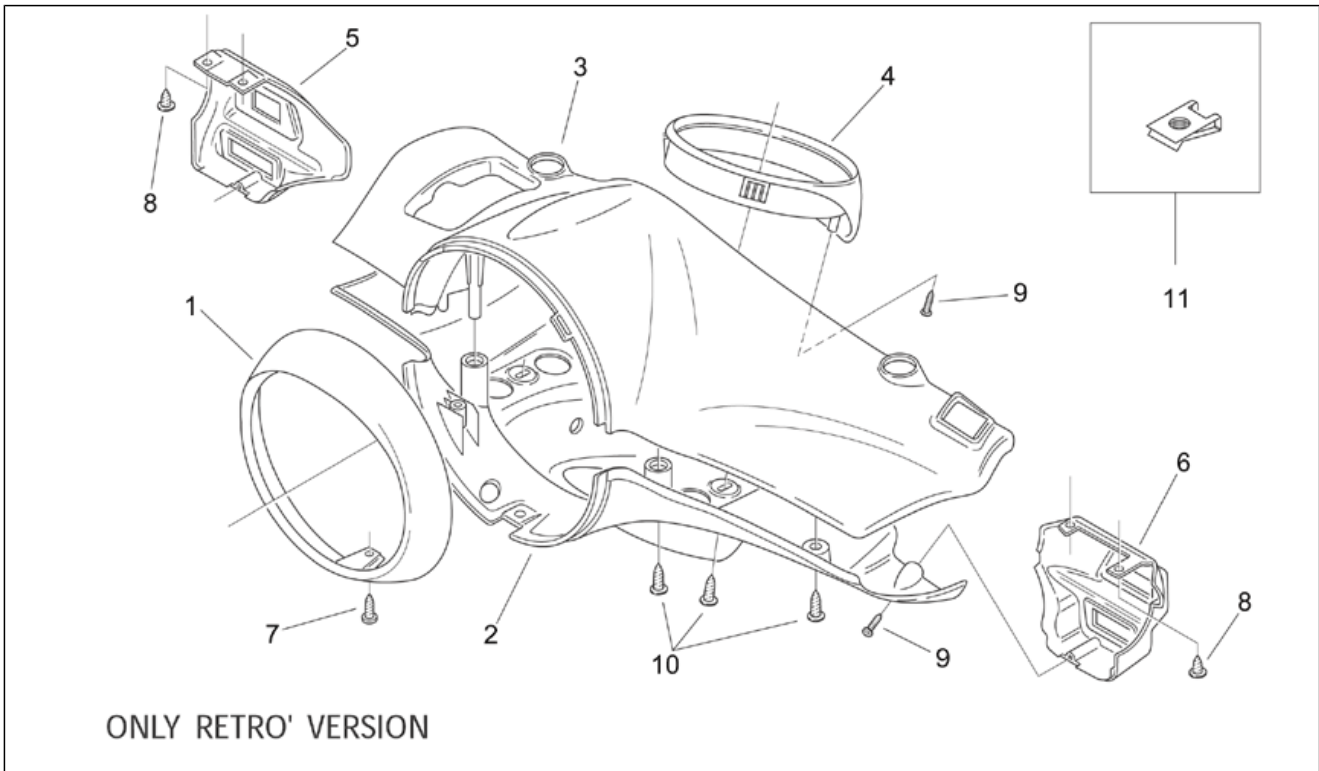

Einheit	RAHMEN
Code	28.04
Beschreibung	Scheinwerferbügel - RETRO'
Inspektion	1

Pos.	Code	Beschreibung	Menge	Varianten
1	AP8248195	Verchromte nutmutter Scheinw.	1	Technische Daten:Version Habana RETRO'[R]
2	AP8139890	Scheinwerferbügel, a.grün	1	Baujahr:1999[X] Fahrzeugfarbe:Grün Atoll '99-2000[gre.a] Technische Daten:Version Habana RETRO'[R]
2	AP8139890	Scheinwerferbügel, a.grün	1	Baujahr:2000[Y] Fahrzeugfarbe:Grün Atoll '99-2000[gre.a] Technische Daten:Version Habana RETRO'[R]
2	AP8148582	Scheinwerferbügel, reef blau	1	Baujahr:1999[X] Fahrzeugfarbe:Blau Reef '99-2000[blu.r] Technische Daten:Version Habana RETRO'[R]
2	AP8148582	Scheinwerferbügel, reef blau	1	Baujahr:2000[Y] Fahrzeugfarbe:Blau Reef '99-2000[blu.r] Technische Daten:Version Habana RETRO'[R]
2	AP8149395	Scheinwerferbügel, blau	1	Baujahr:1999[X] Fahrzeugfarbe:Blau Reef '99-2000[blu.r] Technische Daten:Version Habana RETRO'[R]
2	AP8149395	Scheinwerferbügel, blau	1	Baujahr:2000[Y] Fahrzeugfarbe:Blau Reef '99-2000[blu.r] Technische Daten:Version Habana RETRO'[R]
2	AP8149400	Scheinw.hal.grün	1	Baujahr:1999[X] Fahrzeugfarbe:Grün Atoll '99-2000[gre.a] Technische Daten:Version Habana RETRO'[R]
2	AP8149400	Scheinw.hal.grün	1	Baujahr:2000[Y] Fahrzeugfarbe:Grün Atoll '99-2000[gre.a] Technische Daten:Version Habana RETRO'[R]
2	AP8149405	Scheinwerferbügel, rot	1	Baujahr:1999[X] Fahrzeugfarbe:Rot Karibik '99-2000[red.c] Technische Daten:Version Habana RETRO'[R]
2	AP8149405	Scheinwerferbügel, rot	1	Baujahr:2000[Y] Fahrzeugfarbe:Rot Karibik '99-2000[red.c] Technische Daten:Version Habana RETRO'[R]
2	AP8149410	Scheinwerferbügel, schwarz	1	Baujahr:2000[Y] Fahrzeugfarbe:Schwarz Aprilia '2000[bla.a] Technische Daten:Version Habana RETRO'[R]