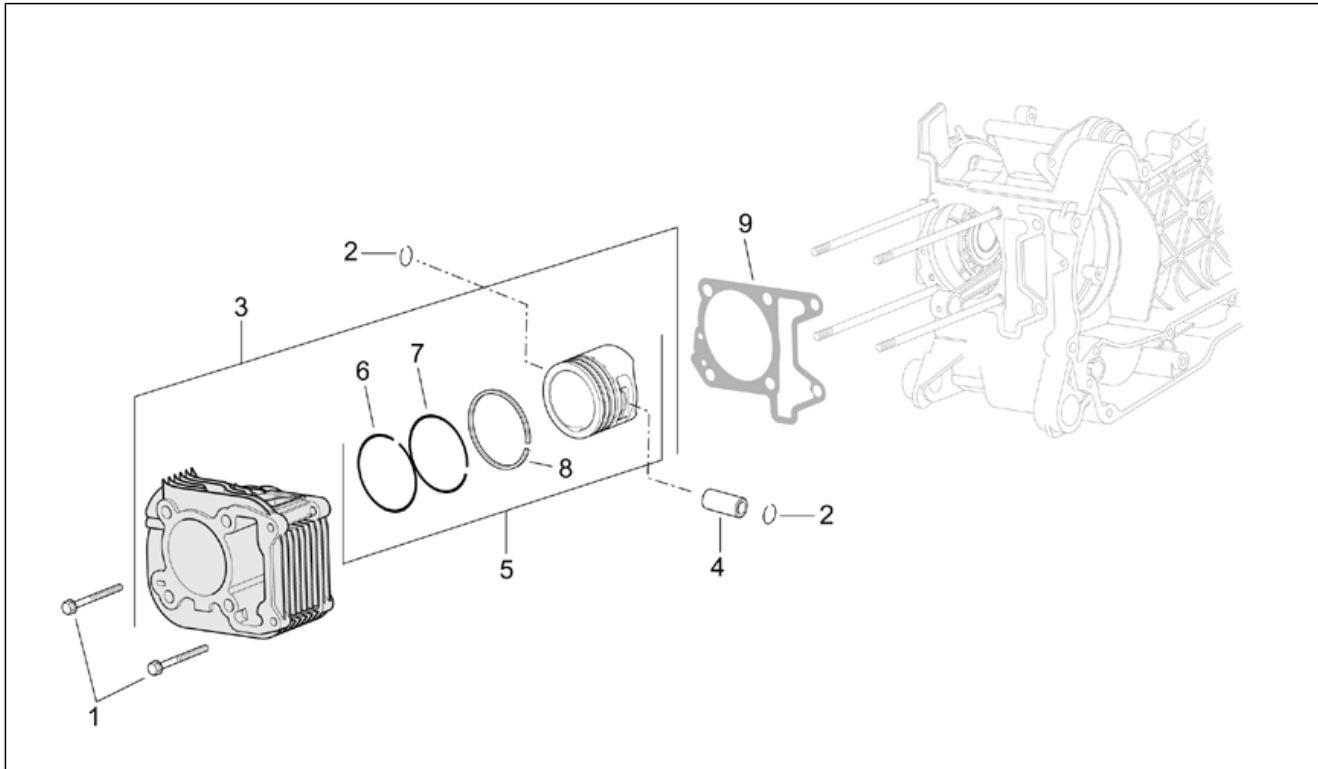

Einheit	MOTOR
Code	29.43
Beschreibung	Zylinder - Kolben
Inspektion	1

Pos.	Code	Beschreibung	Menge	Varianten
7	AP8540028	Ölabstreifer 63,2x1	1	Technische Daten:Version 150 cm³ (M191M)[150], 3. Übersetzung[3M]
7	AP8550506	Ölabstreifer d.57x1	1	Technische Daten:Version 125 cm³ (M192M)[125], Standard[std]
7	AP8580005	Ölabstreifer 1° magg.	1	Technische Daten:Version 125 cm³ (M192M)[125], 1 Übermaß[1M]
7	AP8580008	Ölabstreifer 2° magg.	1	Technische Daten:Version 125 cm³ (M192M)[125], 2. Übermaß[2M]
7	AP8580010	Ölabstreifer 3° magg.	1	Technische Daten:Version 125 cm³ (M192M)[125], 3. Übersetzung[3M]
8	AP8540015	Ölabstreifer 62,6x2,5	1	Technische Daten:Version 150 cm³ (M191M)[150], Standard[std]
8	AP8540023	Ölabstreifer 62,8x2,5	1	Technische Daten:Version 150 cm³ (M191M)[150], 1 Übermaß[1M]
8	AP8540026	Ölabstreifer 63,0x2,5	1	Technische Daten:Version 150 cm³ (M191M)[150], 2. Übermaß[2M]
8	AP8540029	Ölabstreifer 63,2x2,5	1	Technische Daten:Version 150 cm³ (M191M)[150], 3. Übersetzung[3M]
8	AP8550507	Ölabstreifer d.57x2,5	1	Technische Daten:Version 125 cm³ (M192M)[125], Standard[std]
8	AP8580006	Ölabstreifer 1° magg.	1	Technische Daten:Version 125 cm³ (M192M)[125], 1 Übermaß[1M]
8	AP8580011	Ölabstreifer 3° magg.	1	Technische Daten:Version 125 cm³ (M192M)[125], 3. Übersetzung[3M]
8	AP8580015	Ölabstreifer 2° magg.	1	Technische Daten:Version 125 cm³ (M192M)[125], 2. Übermaß[2M]
9	AP8580149	ZYLINDERFUSSDICHTUNG dicke 0,4	1	
9	AP8580150	ZYLINDERFUSSDICHTUNG 0,6	1	
9	AP8580151	ZYLINDERFUSSDICHTUNG 0,8	1