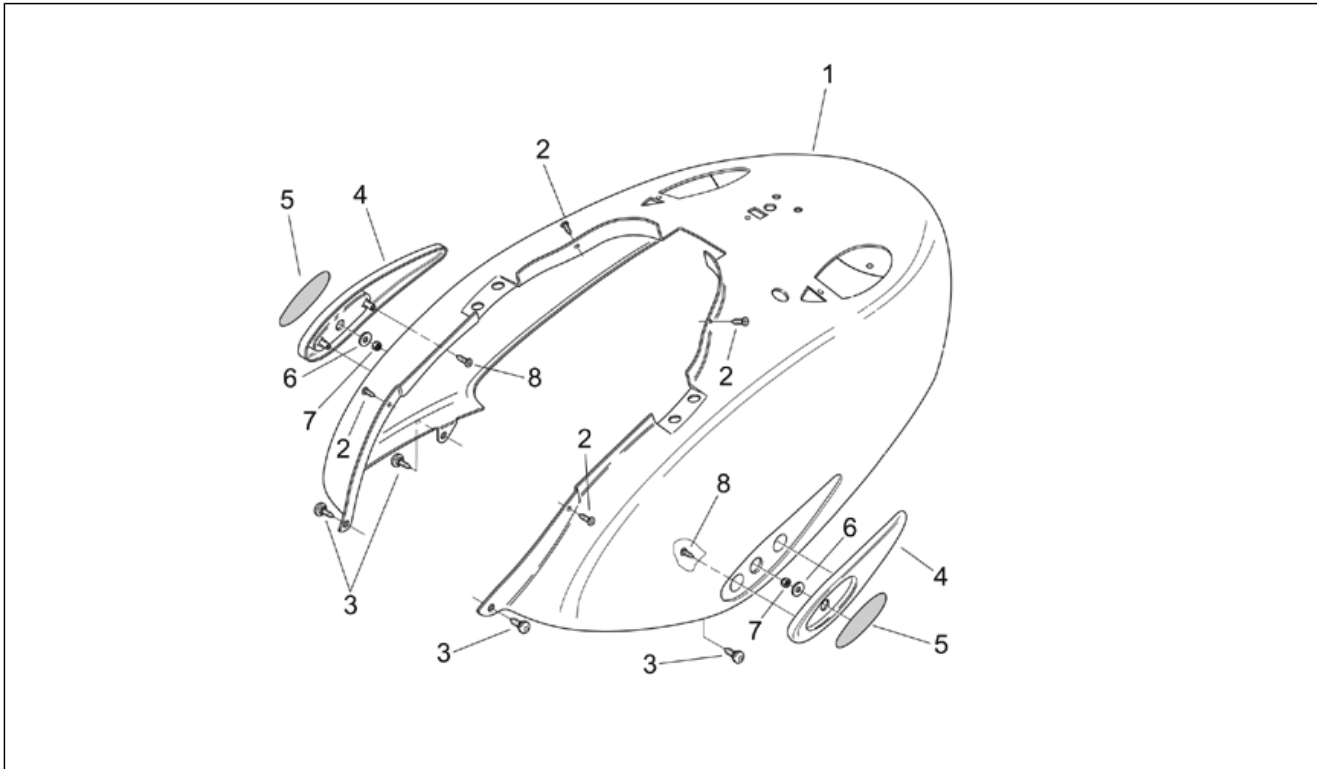

Einheit	RAHMEN
Code	28.15
Beschreibung	R.Kar. - R.verkl.
Inspektion	1

Pos.	Code	Beschreibung	Menge	Varianten
				Fahrzeugfarbe:Weiß Cambridge 2005-2007 (t.B.14825) [white] Land:Kanada[CN], Vereinigte Staaten von Amerika[USA] Technische Daten:Version Mojito CUSTOM[C], Mit Aufkleber[D]
1	AP8249793	Heck schwarz Aprilia	1	Baujahr:2003[3], 2004[4], 2005[5], 2007[7] Fahrzeugfarbe:Schwarz Aprilia / Schwarz Matt 03-05-07 (t.B.14186)[a.blk] Land:Australien[AU], Dänemark[DK], Andere Länder[EU], Italien[I], Großbritannien[UK] Technische Daten:Version Mojito CUSTOM[C], Mit Aufkleber[D]
2	AP8150413	Gew.schr. 3,9x14	4	
3	AP8152345	Linsenschraube 5,5x20	6	
4	AP8158408	Ovales Abzeich.	2	
5	AP8224114	Ov. Rückstr. gelb	2	Land:Australien[AU], Dänemark[DK], Andere Länder[EU], Italien[I], Großbritannien[UK]
5	AP8277005	Rückstrahler deko	2	Land:Kanada[CN], Vereinigte Staaten von Amerika[USA]
6	AP8150159	Ausgleichscheibe 4,3x16*	2	
7	AP8150204	Mutter M4	2	
8	AP8150421	Gew.schr. 2,9x12	4