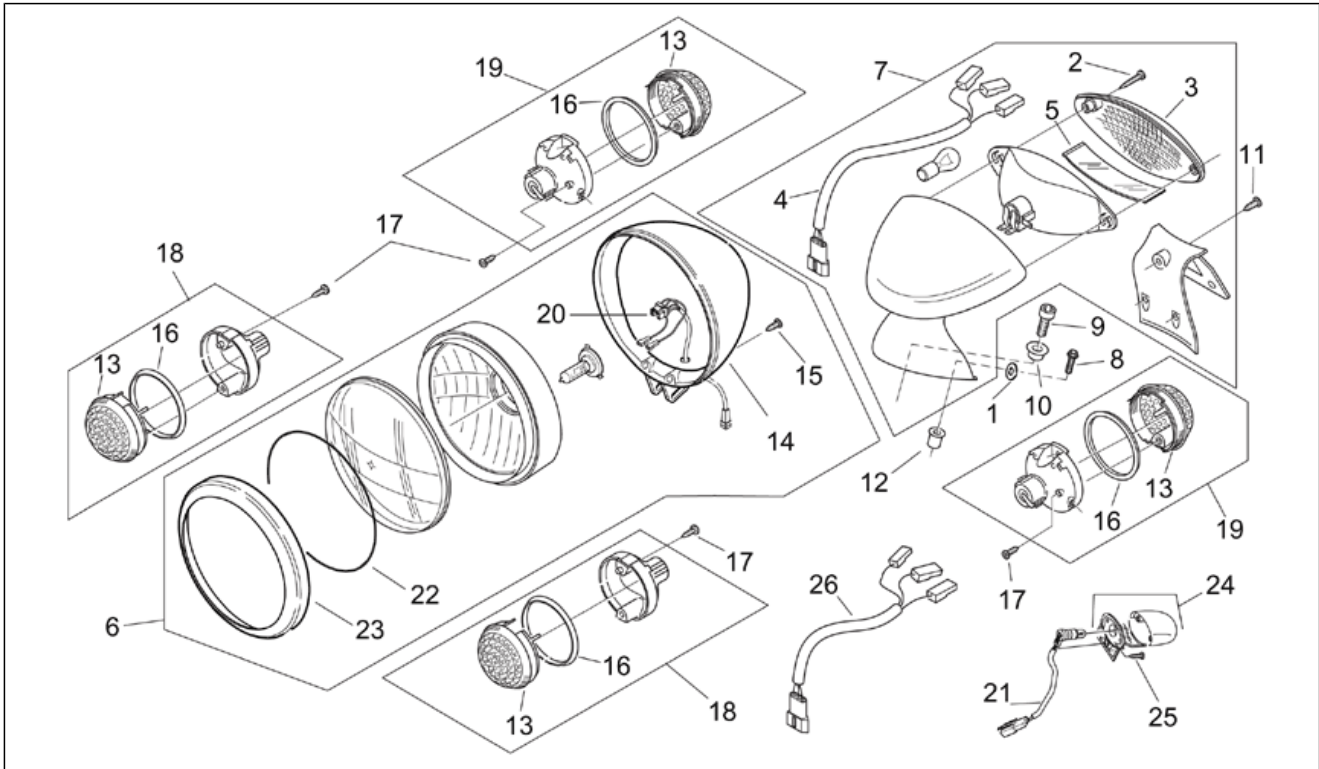

Einheit	RAHMEN
Code	28.34
Beschreibung	Lichter - CUSTOM EU
Inspektion	1

Pos.	Code	Beschreibung	Menge	Varianten
23	AP8224236	Verchromte Nutmutter	1	Land:Australien[AU], Dänemark[DK], Andere Länder[EU], Italien[I], Großbritannien[UK] Technische Daten:Version Mojito CUSTOM[C]
24	AP8124168	Kennzeichenleuchte	1	Land:Australien[AU], Dänemark[DK], Andere Länder[EU], Italien[I], Großbritannien[UK] Technische Daten:Version Mojito CUSTOM[C]
25	AP8150120	Linsenschraube 4,2x22*	1	Land:Australien[AU], Dänemark[DK], Andere Länder[EU], Italien[I], Großbritannien[UK] Technische Daten:Version Mojito CUSTOM[C]
26	AP8127232	Verkabelung Rücklicht	1	Land:Australien[AU], Dänemark[DK], Andere Länder[EU], Italien[I], Großbritannien[UK] Technische Daten:Version Mojito CUSTOM[C]