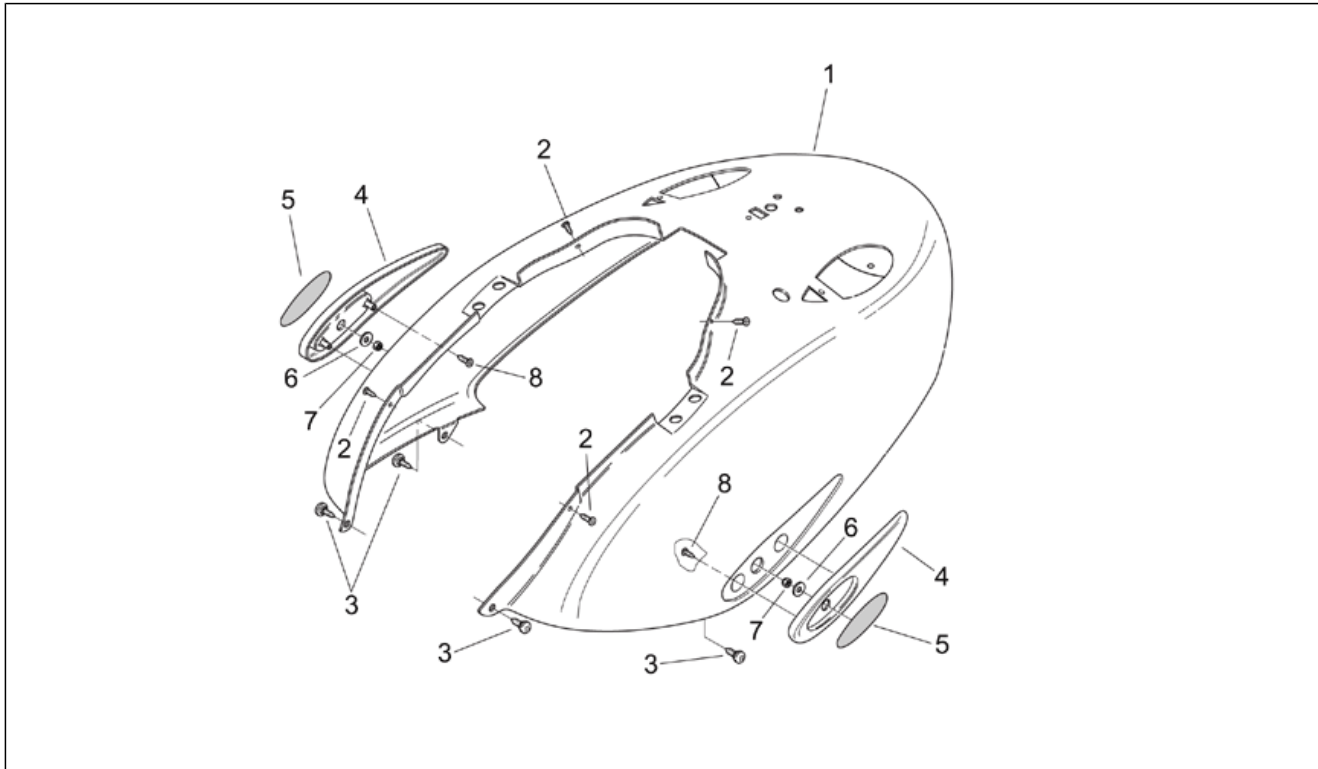

Einheit	RAHMEN
Code	28.15
Beschreibung	R.Kar. - R.verkl.
Inspektion	1

Pos.	Code	Beschreibung	Menge	Varianten
1	AP8168951	Heck schwarz Aprilia	1	Baujahr:2003[3], 2004[4] Fahrzeugfarbe:Schwarz Aprilia / Schwarz Matt 03-05-07 (t.B.14186)[a.blk] Land:Kanada[CN], Vereinigte Staaten von Amerika[USA] Technische Daten:Version Mojito CUSTOM[C], Mit Aufkleber[D]
1	AP8178130	Heckteil, blau	1	Baujahr:2003[3] Fahrzeugfarbe:Hellblau Spring '03 (t.B.14185)[s.cya] Technische Daten:Mit Aufkleber[D], Version Mojito RETRO[R]
1	AP8178232	Heck schwarz Aprilia	1	Baujahr:2003[3] Fahrzeugfarbe:Schwarz Aprilia / Schwarz Matt 03-05-07 (t.B.14186)[a.blk] Technische Daten:Mit Aufkleber[D], Version Mojito RETRO[R]
1	AP8178234	Heckteil, blau	1	Baujahr:2003[3], 2004[4] Fahrzeugfarbe:Hellblau Varadero / Weiß Chalk '03 (t.B.14277)[v.cya] Land:Dänemark[DK], Andere Länder[EU], Italien[I], Großbritannien[UK] Technische Daten:Version Mojito CUSTOM[C], Mit Aufkleber[D]
1	AP8178235	Heckteil, blau	1	Baujahr:2003[3], 2004[4] Fahrzeugfarbe:Hellblau Varadero / Weiß Chalk '03 (t.B.14277)[v.cya] Land:Kanada[CN], Vereinigte Staaten von Amerika[USA] Technische Daten:Version Mojito CUSTOM[C], Mit Aufkleber[D]
1	AP8179084	Heckteil, weiß	1	Baujahr:2005[5], 2007[7] Fahrzeugfarbe:Weiß Cambridge 2005-2007 (t.B.14825) [white] Land:Australien[AU], Dänemark[DK], Andere Länder[EU], Italien[I], Großbritannien[UK] Technische Daten:Version Mojito CUSTOM[C], Mit Aufkleber[D]
1	AP8184481	Heckteil, weiß	1	Baujahr:2007[7]