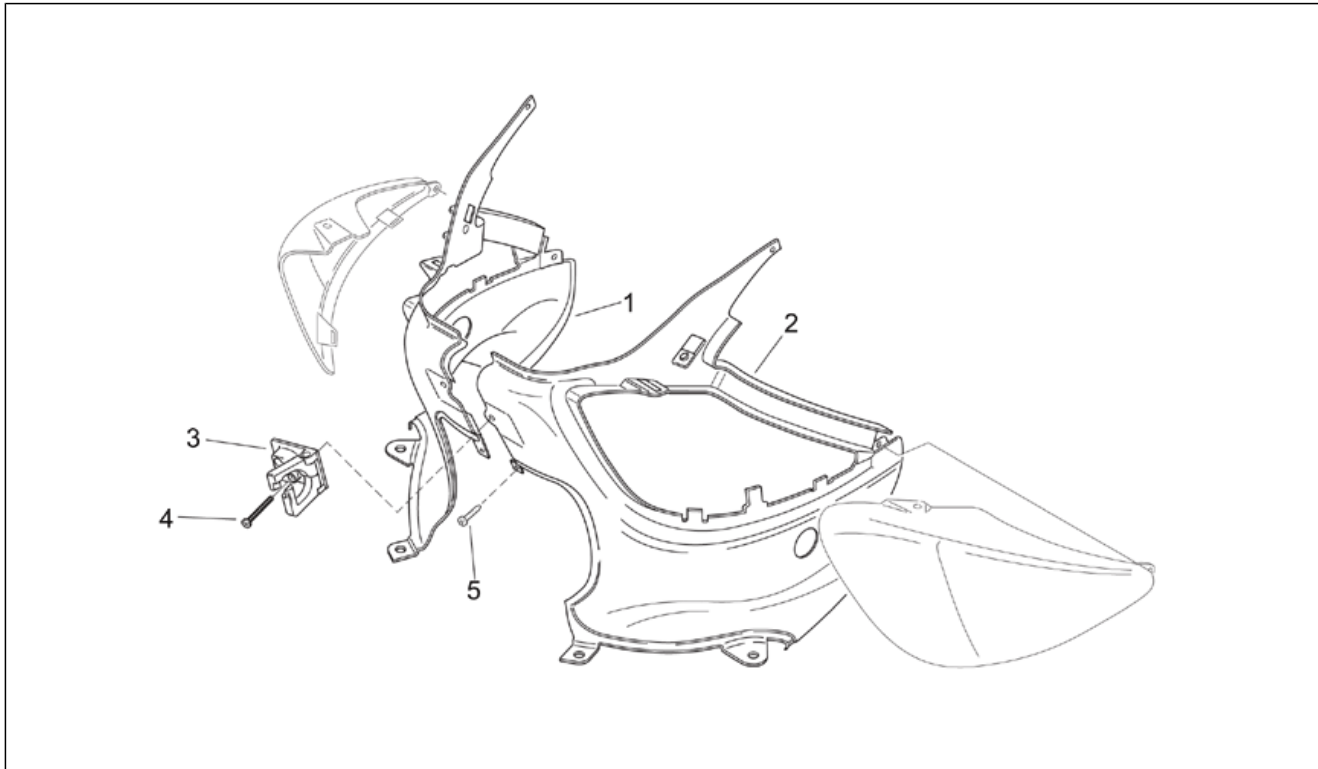

Einheit	RAHMEN
Code	28.13
Beschreibung	R.Kar. - Seitenteilen
Inspektion	1

Pos.	Code	Beschreibung	Menge	Varianten
1	AP8158406	Seitendeckel rs schw.	1	Baujahr:2007[7] Fahrzeugfarbe:Schwarz Aprilia / Schwarz Matt 03-05-07 (t.B.14186)[a.blk] Technische Daten:Version Mojito CUSTOM[C]
1	AP8158406	Seitendeckel rs schw.	1	Baujahr:2005[5], 2007[7] Fahrzeugfarbe:Weiß Cambridge 2005-2007 (t.B.14825) [white] Technische Daten:Version Mojito CUSTOM[C]
1	AP8158406	Seitendeckel rs schw.	1	Baujahr:2003[3], 2004[4], 2005[5] Fahrzeugfarbe:Schwarz Aprilia / Schwarz Matt 03-05-07 (t.B.14186)[a.blk], Hellblau Varadero / Weiß Chalk '03 (t.B.14277)[v.cya] Technische Daten:Version Mojito CUSTOM[C], Version Mojito RETRO'[R]
1	AP8158409	Seitendeckel rs blau	1	Baujahr:2003[3] Fahrzeugfarbe:Hellblau Spring '03 (t.B.14185)[s.cya] Technische Daten:Version Mojito RETRO'[R]
2	AP8158407	Seitendeckel ls schw.	1	Baujahr:2007[7] Fahrzeugfarbe:Schwarz Aprilia / Schwarz Matt 03-05-07 (t.B.14186)[a.blk] Technische Daten:Version Mojito CUSTOM[C]
2	AP8158407	Seitendeckel ls schw.	1	Baujahr:2003[3], 2004[4], 2005[5] Fahrzeugfarbe:Schwarz Aprilia / Schwarz Matt 03-05-07 (t.B.14186)[a.blk], Hellblau Varadero / Weiß Chalk '03 (t.B.14277)[v.cya] Technische Daten:Version Mojito CUSTOM[C], Version Mojito RETRO'[R]
2	AP8158407	Seitendeckel ls schw.	1	Baujahr:2005[5], 2007[7] Fahrzeugfarbe:Weiß Cambridge 2005-2007 (t.B.14825) [white] Technische Daten:Version Mojito CUSTOM[C]
2	AP8158410	Seitendeckel ls blau	1	Baujahr:2003[3] Fahrzeugfarbe:Hellblau Spring '03 (t.B.14185)[s.cya] Technische Daten:Version Mojito RETRO'[R]
3	AP8201534	Kplt.Untersitzhaken	1