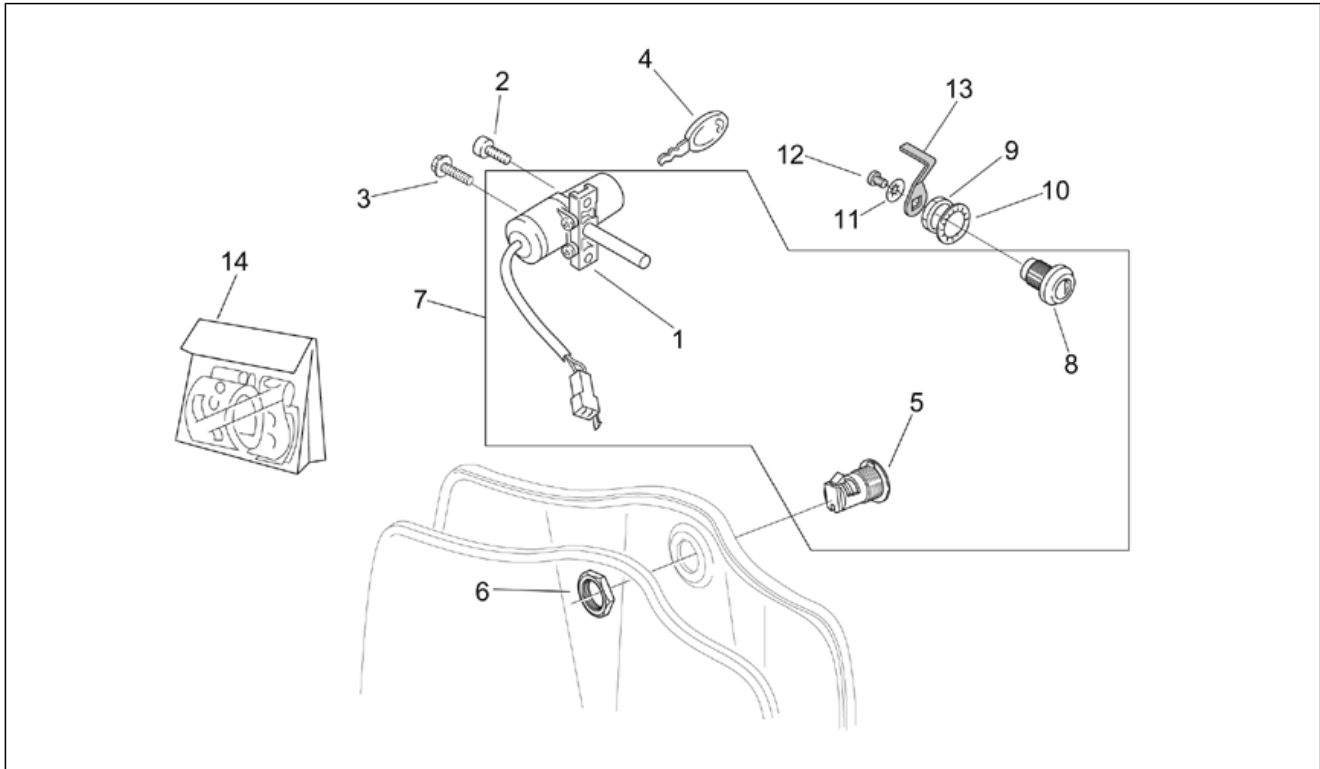

Einheit	RAHMEN
Code	28.38
Beschreibung	Bausatz Schlösser
Inspektion	1

Pos.	Code	Beschreibung	Menge	Varianten
1	AP8224081	Lenkschloß	1	
2	AP8152140	Reißschraube M6x17	1	
3	AP8152278	TE Schr. m. Flansch M6x16	1	
4	AP8102880	Schl. gefr. Aprilia	1	
5	AP8201734	Schloß Handsch.f. vorn	1	
6	AP8102523	Schloß mutter M22x1,5	1	
7	AP8202149	Kit Schließvorrichtungen	1	
8	AP8202169	Kofferschloß	1	
9	AP8152194	Mutter unten M19x1*	1	
10	AP8201305	Schloßscheibe Nickel *	1	
11	AP8201748	Ausgleichscheibe	1	
12	AP8201749	Linsenschraube M4x6	1	
13	AP8202295	Sitzhebel	1