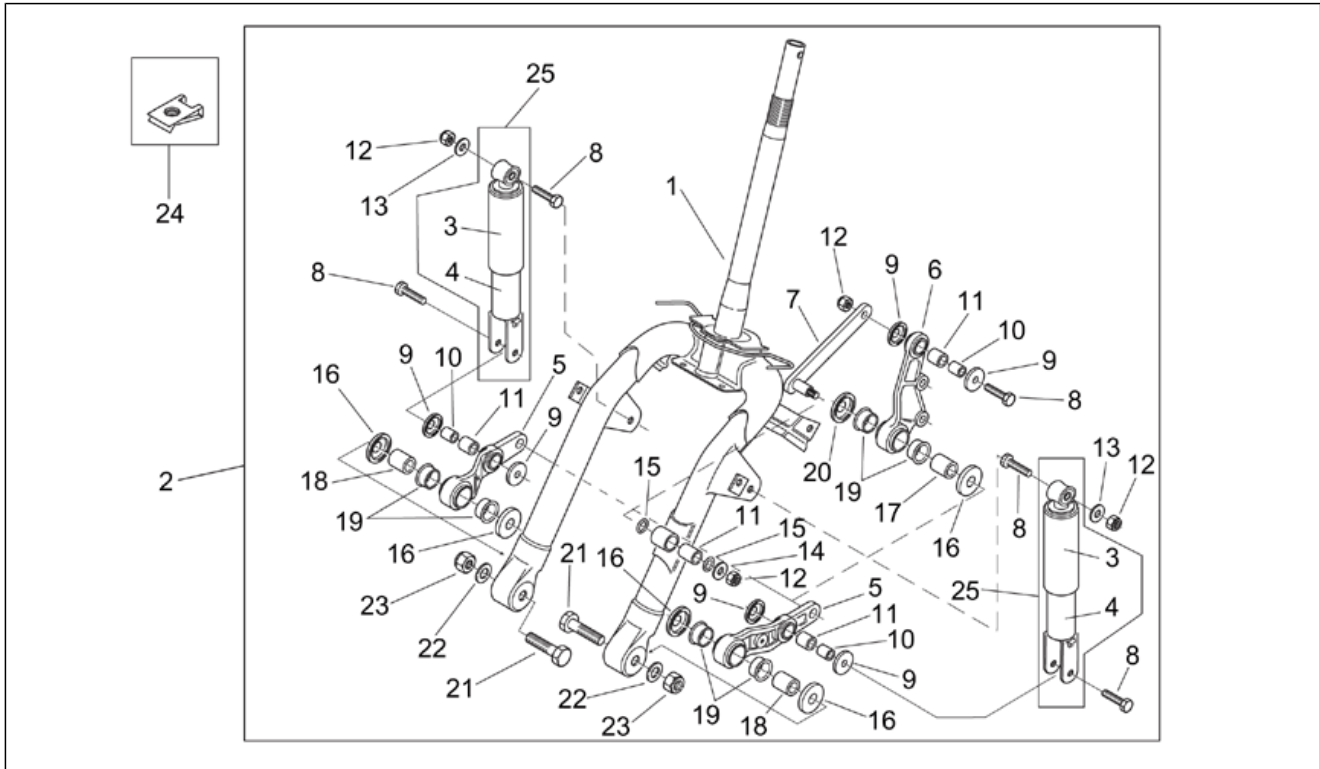

Einheit	RAHMEN
Code	28.03
Beschreibung	Vorderradaufhängung
Inspektion	1

Pos.	Code	Beschreibung	Menge	Varianten
1	AP8163376	Gabel	1	
2	AP8163284	Baugruppe vordere Gabel	1	
3	AP8248182	Deckel Stoßdämpfer ob.	2	
4	AP8248183	Deck. Stoßdämpfer un.	2	
5	AP8203970	Pleuelstange	2	
6	AP8234176	Bremszange platte	1	
7	AP8203971	Platte	1	
8	AP8201602	Sechskantschraube M8x35	5	
9	AP8203521	Becher D20	6	
10	AP8203536	Buchse	3	
11	AP8203523	Nylon buchse	4	
12	AP8150431	Mutter unten M8	4	
13	AP8150017	Ausgleichscheibe 8,4x16x1,6	2	
14	AP8203542	Spezial-U-scheibe	1	
15	AP8220177	O-Ring 115	2	
16	AP8203520	Becher	5	
17	AP8203524	Buchse	1	
18	AP8203538	Buchse	2	
19	AP8203522	Nylon buchse	6	
20	AP8203519	Becher D28	1	
21	AP8203972	Sechskantschraube m12x50	2	
22	AP8150101	Ausgleichscheibe 13x24x2,5*	2	
23	AP8150432	Selbstsperr.mut Unt. M12*	2	
24	AP8102375	Klammer M5	4	
25	AP8123881	Stoßdämpfergabel	2