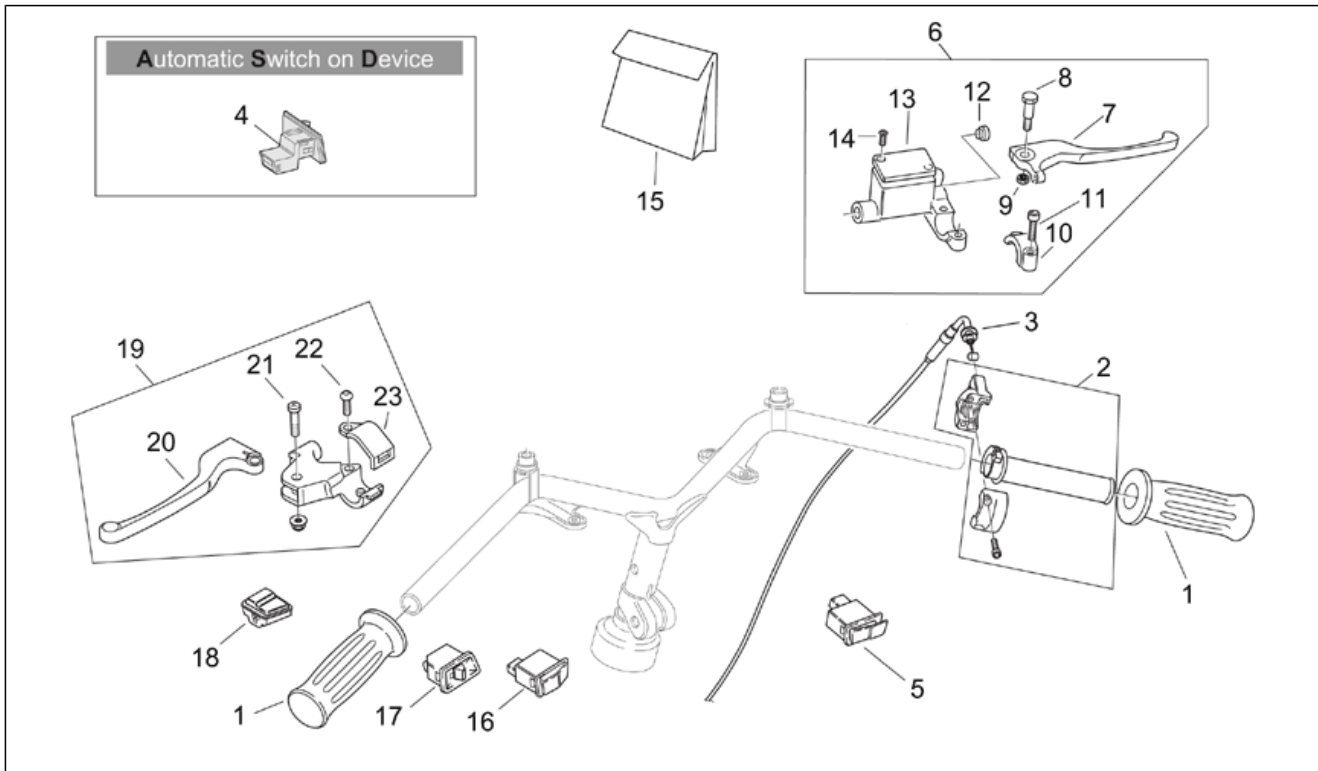

Einheit	RAHMEN
Code	28.21
Beschreibung	Schaltungen - RETRO'
Inspektion	1

Pos.	Code	Beschreibung	Menge	Varianten
1	AP8218540	Handgriffe paar, schwarz	1	Technische Daten:Version Mojito RETRO'[R]
2	AP8218214	Gasschlauch ohne Griff	1	Technische Daten:Version Mojito RETRO'[R]
3	AP8114445	Gaszugkabel	1	Technische Daten:Version Mojito RETRO'[R]
4	AP8104546	Deckel	1	Technische Daten:Version Mojito RETRO'[R]
5	AP8124208	Startknopf	1	Technische Daten:Version Mojito RETRO'[R]
6	AP8213275	Vorderradbremspumpe D12	1	Technische Daten:Version Mojito RETRO'[R]
7	AP8218288	Vorderradbremshebel	1	Technische Daten:Version Mojito RETRO'[R]
8	AP8125757	Schraube Hebel	1	Technische Daten:Version Mojito RETRO'[R]
9	AP8213298	Mutter	1	Technische Daten:Version Mojito RETRO'[R]
10	AP8113637	Bremshebel-Bügelbolzen	1	Technische Daten:Version Mojito RETRO'[R]
11	AP8213299	Kappenschraube	2	Technische Daten:Version Mojito RETRO'[R]
12	AP8213300	Ölstandschrabe	1	Technische Daten:Version Mojito RETRO'[R]
13	AP8213272	Tankdeckel	1	Technische Daten:Version Mojito RETRO'[R]
14	AP8213400	Schraube Pumpendeckel	2	Technische Daten:Version Mojito RETRO'[R]
15	AP8213375	Bausatz Pumpenüberholung	1	Technische Daten:Version Mojito RETRO'[R]
16	AP8124209	Hupknopf	1	Technische Daten:Version Mojito RETRO'[R]
17	AP8212767	Blinker Lichtknopf	1	Technische Daten:Version Mojito RETRO'[R]
18	AP8124081	Lichtschalter	1	Technische Daten:Version Mojito RETRO'[R]
19	AP8218236	H. bremshebel	1	Technische Daten:Version Mojito RETRO'[R]
20	AP8218274	Hinterradbremshebel	1	Technische Daten:Version Mojito RETRO'[R]
21	AP8218114	Bremshebelbolzen	1	Technische Daten:Version Mojito RETRO'[R]
22	AP8118472	Schraube	1	Technische Daten:Version Mojito RETRO'[R]
23	AP8218154	Bremshebel-Bügelbolzen	1	Technische Daten:Version Mojito RETRO'[R]