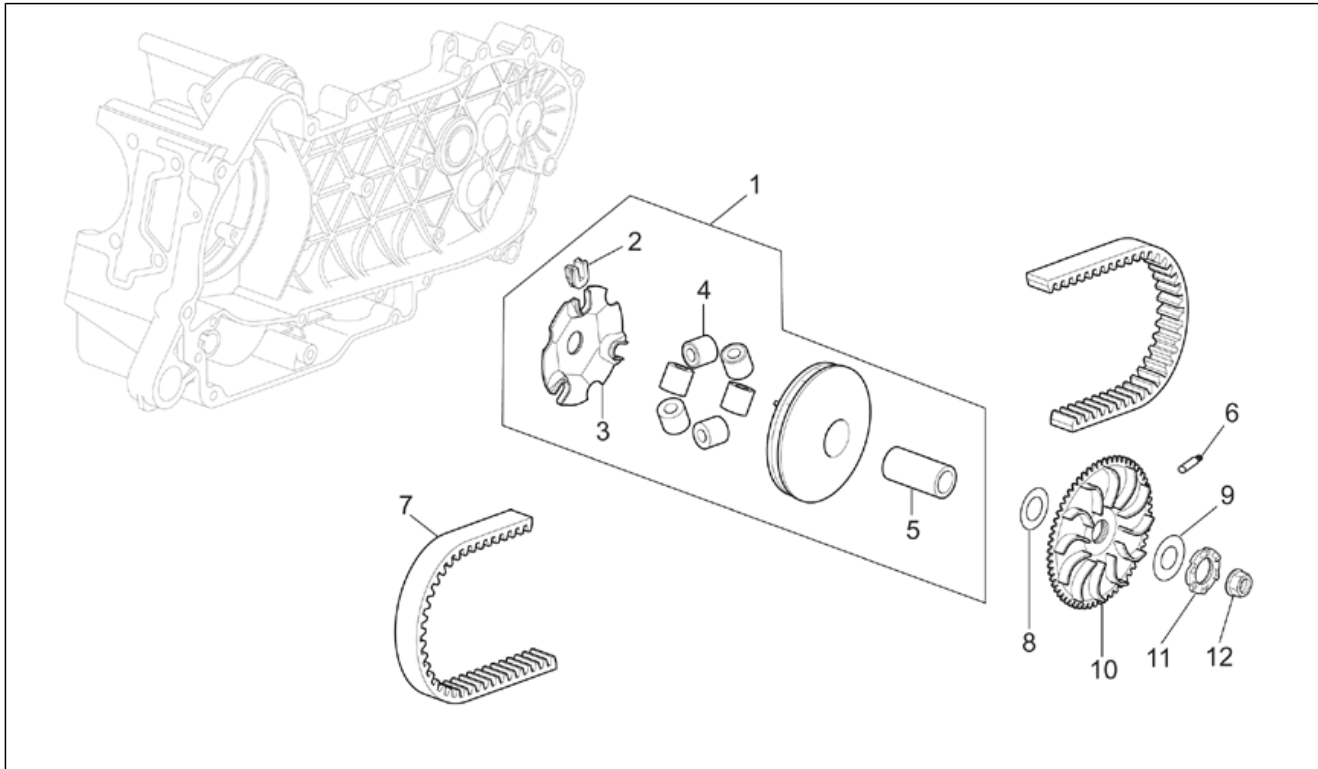

Einheit	MOTOR
Code	29.51
Beschreibung	Wandlergruppe
Inspektion	1

Pos.	Code	Beschreibung	Menge	Varianten
1	AP8540095	Antriebshalbriemenscheibe	1	Technische Daten:Version 150 cm³ (M191M)[150]
1	AP8540096	Antriebshalbriemenscheibe	1	Technische Daten:Version 125 cm³ (M192M)[125], Zulassung Euro1[E1]
1	AP8540164	Antriebshalbriemenscheibe	1	Land:Andere Länder[EU], Italien[I] Technische Daten:Version 125 cm³ (M192M)[125], Version Mojito CUSTOM[C], Zulassung Euro 2[E2]
2	AP8550448	Gleitbacke	3	
3	AP8577052	Stiftplatte	1	Land:Andere Länder[EU], Italien[I] Technische Daten:Version 125 cm³ (M192M)[125], Version Mojito CUSTOM[C], Zulassung Euro 2[E2]
3	AP8580088	Stiftplatte	1	Technische Daten:Version 125 cm³ (M192M)[125], Version 150 cm³ (M191M)[150], Zulassung Euro1[E1]
4	AP8540093	Schwungmasse-Serie 10 g	1	Technische Daten:Version 150 cm³ (M191M)[150]
4	AP8540094	Schwungmasse-Serie 8,5gr	1	Technische Daten:Version 125 cm³ (M192M)[125]
5	AP8580075	Distanzscheibe	1	
6	AP8550285	Stift	1	
7	AP8580247	Keilriemen	1	
8	AP8550131	Ausgleichscheibe 1x32x17	1	
9	AP8550133	Ausgleichscheibe 0,5x35x17	1	
10	AP8540165	Feste Hauptriemenscheibe	1	Land:Andere Länder[EU], Italien[I] Technische Daten:Version 125 cm³ (M192M)[125], Version Mojito CUSTOM[C], Zulassung Euro 2[E2]
10	AP8580085	Feste Hauptriemenscheibe	1	Technische Daten:Version 125 cm³ (M192M)[125], Version 150 cm³ (M191M)[150], Zulassung Euro1[E1]
11	AP8580135	Zahnfederbecher	1	
12	AP8550134	Mutter kompl.	1