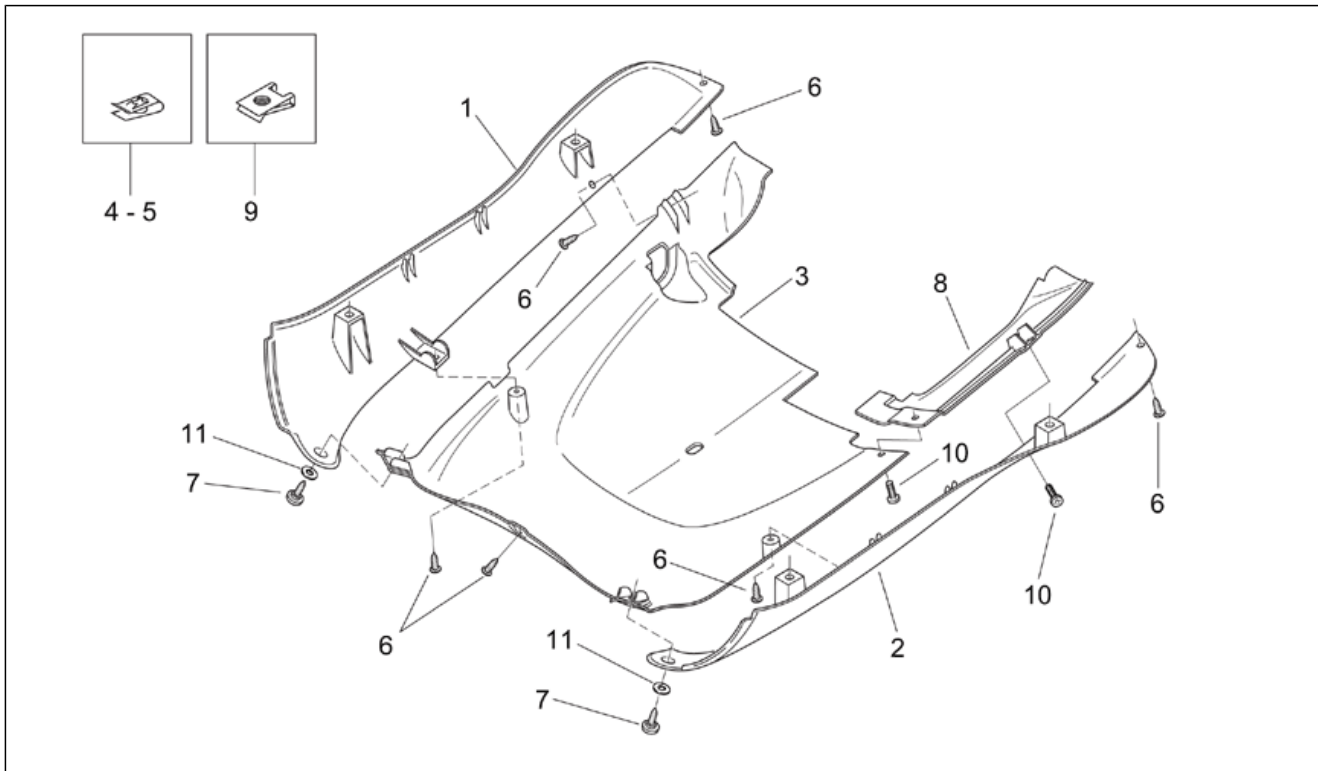

Einheit	RAHMEN
Code	28.10
Beschreibung	Mittlerer aufbau - Unterb.
Inspektion	1

Pos.	Code	Beschreibung	Menge	Varianten
1	AP8149411	Seite Unterb. rs schw.	1	Baujahr:2003[3], 2004[4], 2005[5], 2007[7] Fahrzeugfarbe:Schwarz Aprilia / Schwarz Matt 03-05-07 (t.B.14186)[a.blk]
1	AP8149411	Seite Unterb. rs schw.	1	Baujahr:2005[5], 2007[7] Fahrzeugfarbe:Weiß Cambridge 2005-2007 (t.B.14825) [white] Technische Daten:Version Mojito CUSTOM[C]
1	AP8149426	Seite Unterb. rs hellblau	1	Baujahr:2003[3], 2004[4] Fahrzeugfarbe:Hellblau Varadero / Weiß Chalk '03 (t.B.14277)[v.cya] Technische Daten:Version Mojito CUSTOM[C]
1	AP8258117	Seite Unterb. rs hellblau	1	Baujahr:2003[3] Fahrzeugfarbe:Hellblau Spring '03 (t.B.14185)[s.cya] Technische Daten:Version Mojito RETRO'[R]
2	AP8149412	Seite Unterb. ls schw.	1	Baujahr:2005[5], 2007[7] Fahrzeugfarbe:Weiß Cambridge 2005-2007 (t.B.14825) [white] Technische Daten:Version Mojito CUSTOM[C]
2	AP8149412	Seite Unterb. ls schw.	1	Baujahr:2003[3], 2004[4], 2005[5], 2007[7] Fahrzeugfarbe:Schwarz Aprilia / Schwarz Matt 03-05-07 (t.B.14186)[a.blk]
2	AP8149427	Seite Unterb. ls hellblau	1	Baujahr:2003[3], 2004[4] Fahrzeugfarbe:Hellblau Varadero / Weiß Chalk '03 (t.B.14277)[v.cya] Technische Daten:Version Mojito CUSTOM[C]
2	AP8258118	Seite Unterb. ls hellblau	1	Baujahr:2003[3] Fahrzeugfarbe:Hellblau Spring '03 (t.B.14185)[s.cya] Technische Daten:Version Mojito RETRO'[R]
3	AP8139986	Unt. Bodensch. schw.	1	
4	AP8102782	Clip f. Blechsch. D4,2	4	
5	AP8201763	Clip f. Blechsch. D5,5*	6	
6	AP8152351	Linsenschraube 4,2x16*	6	
7	AP8150425	Linsenschraube 5,5x22*	2