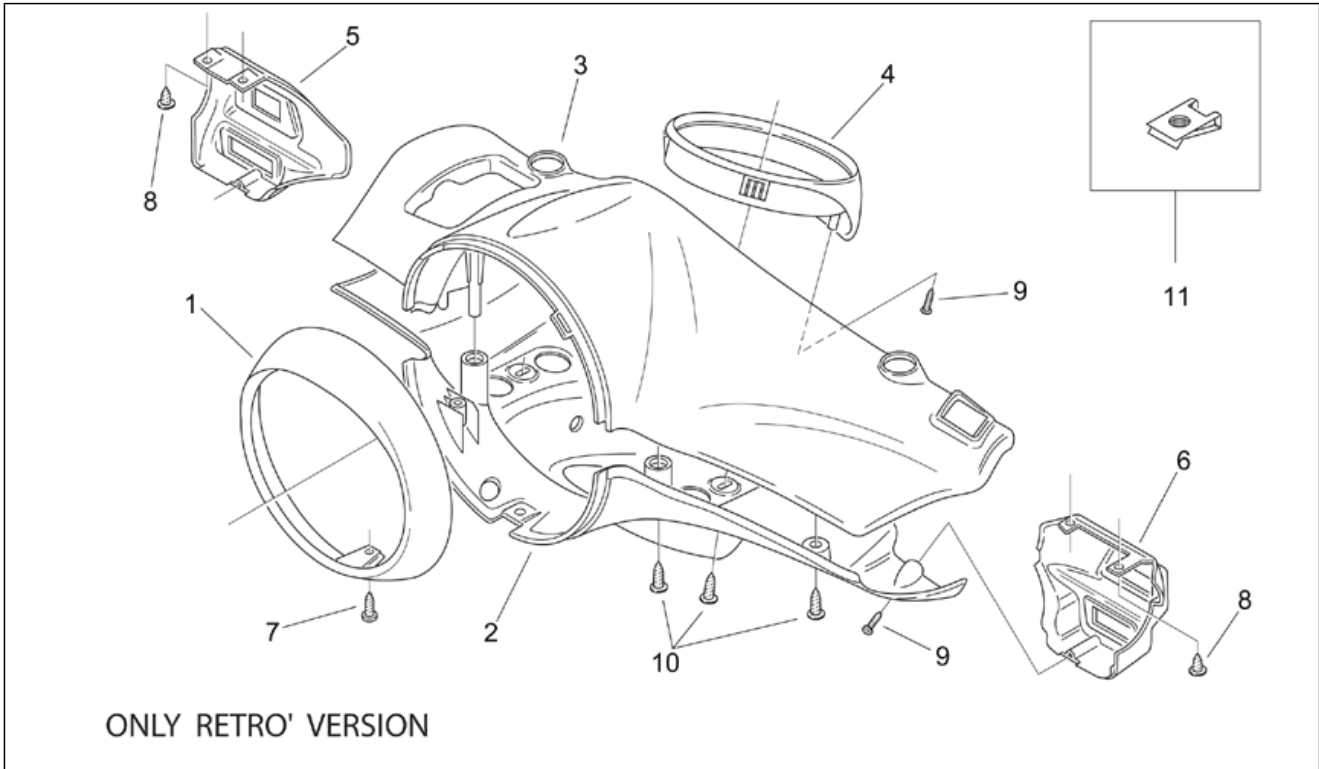

Einheit	RAHMEN
Code	28.04
Beschreibung	Scheinwerferbügel - RETRO'
Inspektion	1

Pos.	Code	Beschreibung	Menge	Varianten
10	AP8150413	Gew.schr. 3,9x14	8	Technische Daten:Version Mojito RETRO'[R]
11	AP8102381	Klammer M4	1	Technische Daten:Version Mojito RETRO'[R]