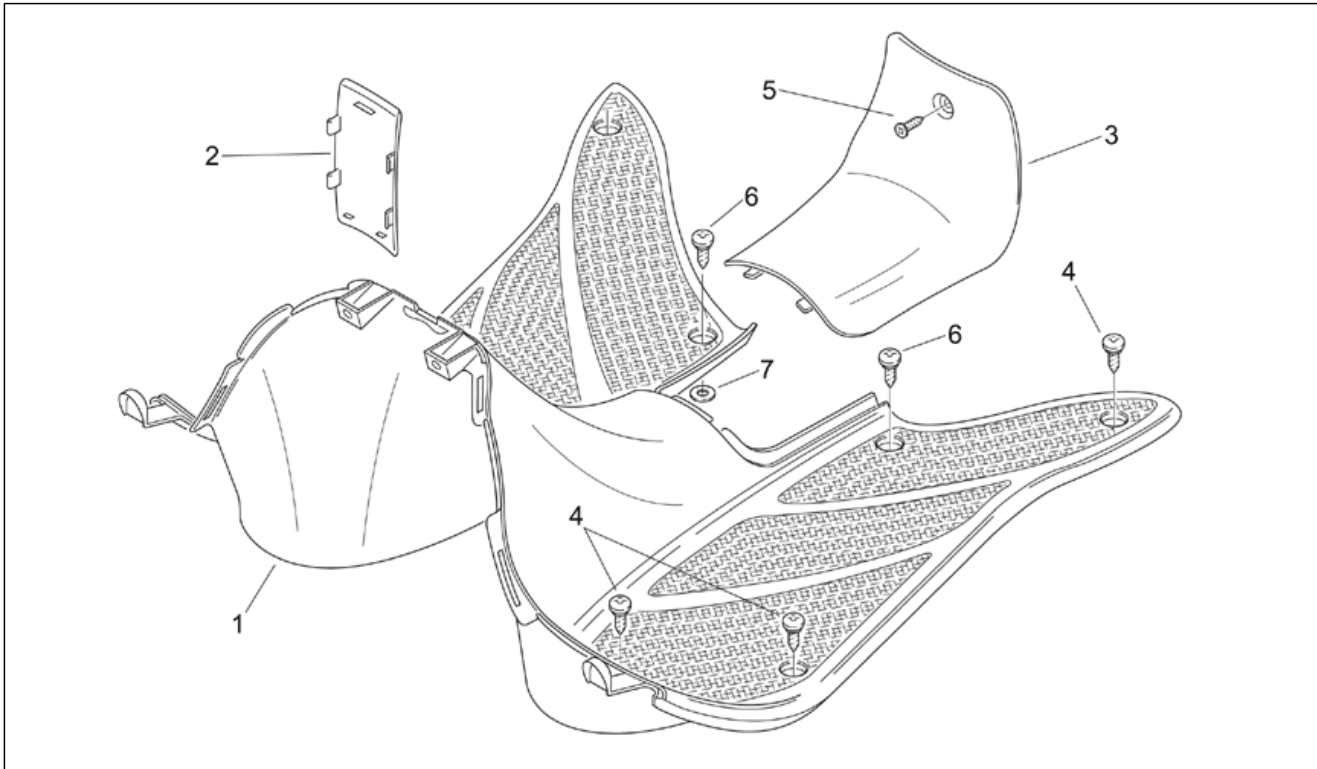

Einheit	RAHMEN
Code	28.09
Beschreibung	Mittlerer aufbau - Fußbrett
Inspektion	1

Pos.	Code	Beschreibung	Menge	Varianten
1	AP8248969	Fußbrett, schwarz	1	Baujahr:2007[7] Fahrzeugfarbe:Schwarz Aprilia / Schwarz Matt 03-05-07 (t.B.14186)[a.blk] Technische Daten:Version Mojito CUSTOM[C]
1	AP8248969	Fußbrett, schwarz	1	Baujahr:2005[5], 2007[7] Fahrzeugfarbe:Weiß Cambridge 2005-2007 (t.B.14825) [white] Technische Daten:Version Mojito CUSTOM[C]
1	AP8248969	Fußbrett, schwarz	1	Baujahr:2003[3], 2004[4], 2005[5] Fahrzeugfarbe:Schwarz Aprilia / Schwarz Matt 03-05-07 (t.B.14186)[a.blk], Hellblau Varadero / Weiß Chalk '03 (t.B.14277)[v.cya] Technische Daten:Version Mojito CUSTOM[C], Version Mojito RETRO'[R]
1	AP8258132	Fußbrett, blau	1	Baujahr:2003[3] Fahrzeugfarbe:Hellblau Spring '03 (t.B.14185)[s.cya] Technische Daten:Version Mojito RETRO'[R]
2	AP8248976	Gegeb.Typendeck, schwr.	1	Baujahr:2005[5], 2007[7] Fahrzeugfarbe:Weiß Cambridge 2005-2007 (t.B.14825) [white] Technische Daten:Version Mojito CUSTOM[C]
2	AP8248976	Gegeb.Typendeck, schwr.	1	Baujahr:2003[3], 2004[4], 2005[5] Fahrzeugfarbe:Schwarz Aprilia / Schwarz Matt 03-05-07 (t.B.14186)[a.blk], Hellblau Varadero / Weiß Chalk '03 (t.B.14277)[v.cya] Technische Daten:Version Mojito CUSTOM[C], Version Mojito RETRO'[R]
2	AP8248976	Gegeb.Typendeck, schwr.	1	Baujahr:2007[7] Fahrzeugfarbe:Schwarz Aprilia / Schwarz Matt 03-05-07 (t.B.14186)[a.blk] Technische Daten:Version Mojito CUSTOM[C]
2	AP8258134	Gegeb.Typendeck, blau	1	Baujahr:2003[3] Fahrzeugfarbe:Hellblau Spring '03 (t.B.14185)[s.cya] Technische Daten:Version Mojito RETRO'[R]
3	AP8139976	Inspektionsdeckel, schwarz	1	Baujahr:2007[7]