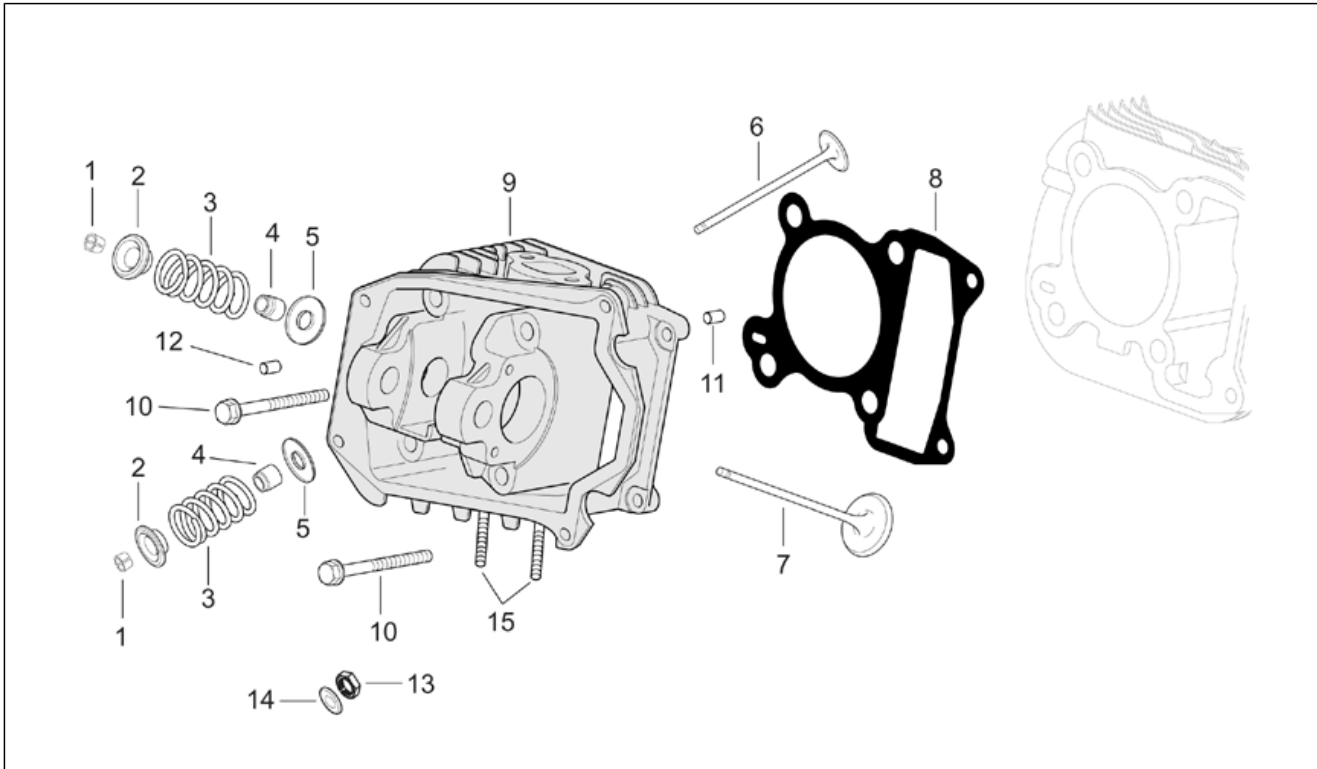

Einheit	MOTOR
Code	29.44
Beschreibung	Zylinderkopf
Inspektion	1

Pos.	Code	Beschreibung	Menge	Varianten
1	AP8550508	Halbkegel	4	
2	AP8580076	Becher	2	
3	AP8540009	Ventilfeder	2	
4	AP8550326	Ventil Dichtring	2	
5	AP8580069	Becher	2	
6	AP8540007	Einlaßventil d.27	1	
7	AP8540008	Auslaßventil d.21	1	
8	AP8540055	Dichtung Kopf-Zylinder	1	Technische Daten:Version 125 cm³ (M192M)[125]
8	AP8540056	Dichtung Kopf-Zylinder	1	Technische Daten:Version 150 cm³ (M191M)[150]
9	AP8540049	Zylinderkopf kpl.	1	
10	AP8580086	Schraube	2	
11	AP8551015	Haltestein	2	
12	AP8550416	Haltestein	2	
13	AP8540091	Mutter	4	Technische Daten:Version 125 cm³ (M192M)[125]
13	AP8580064	Mutter	4	Technische Daten:Version 150 cm³ (M191M)[150]
14	AP8540006	Flachscheibe	4	Technische Daten:Version 125 cm³ (M192M)[125]
15	AP8550401	Auspufftopf Stiftschraube	2