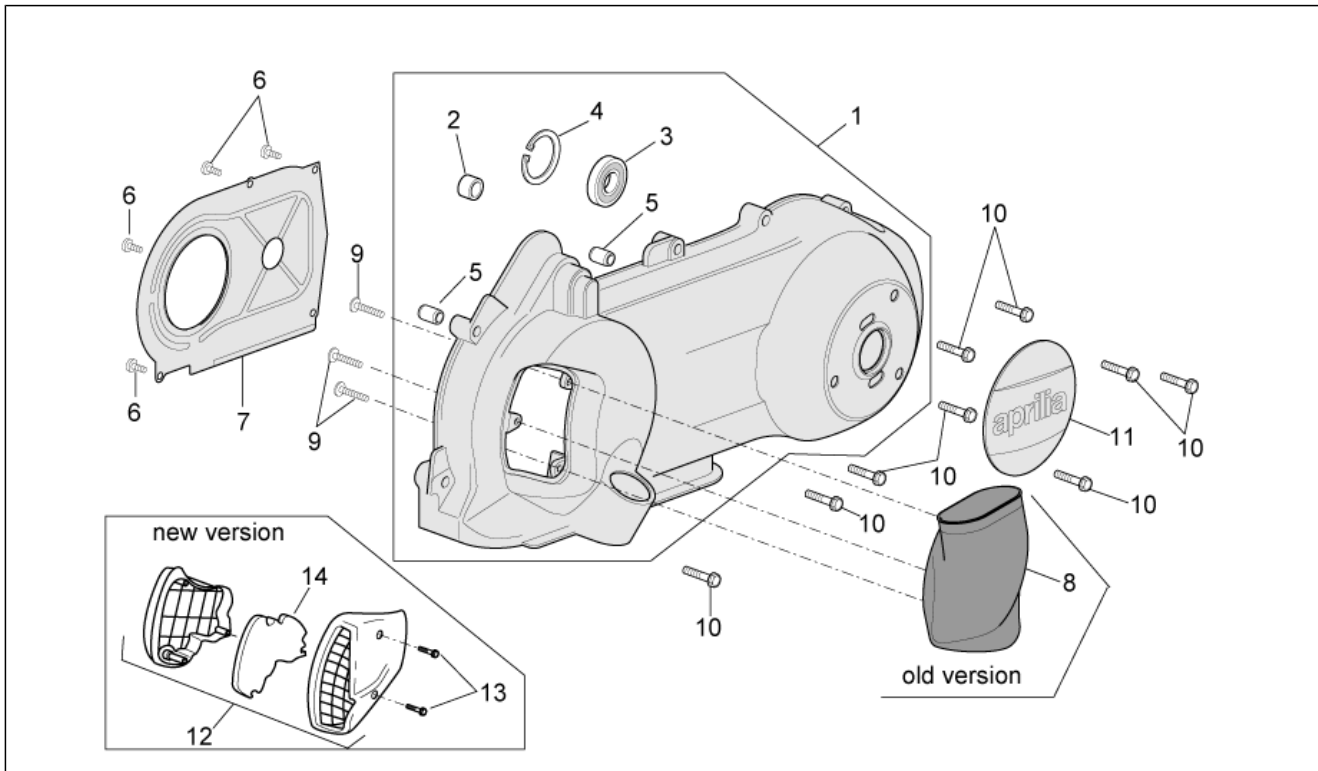

Einheit	MOTOR
Code	29.54
Beschreibung	Getriebedeckel
Inspektion	1

Pos.	Code	Beschreibung	Menge	Varianten
1	AP8580241	Wandlerdeckel	1	Baujahr:2004[4]
1	AP8580241	Wandlerdeckel	1	Baujahr:2003[3]
1	AP8580241	Wandlerdeckel	1	Baujahr:2005[5]
1	AP8580255	Wandlerdeckel	1	Baujahr:2007[7]
1	AP8580255	Wandlerdeckel	1	Baujahr:2004[4]
1	AP8580255	Wandlerdeckel	1	Baujahr:2005[5]
2	AP8550347	Buchse	1	
3	AP8550580	Lager	1	
4	AP8550578	Sprengring	1	
5	AP8550107	Stift d.9,5 h=15	2	
6	AP8550024	Schraube	4	
7	AP8580140	Luftumleiter	1	
8	AP8540036	Leitblech	1	Baujahr:2004[4]
8	AP8540036	Leitblech	1	Baujahr:2005[5]
8	AP8540036	Leitblech	1	Baujahr:2003[3]
9	AP8551014	Schraube	2	Baujahr:2007[7]
9	AP8551014	Schraube	2	Baujahr:2005[5]
9	AP8551014	Schraube	2	Baujahr:2004[4]
9	AP8580061	Gew.schr. 3x20	3	Baujahr:2005[5]
9	AP8580061	Gew.schr. 3x20	3	Baujahr:2004[4]
9	AP8580061	Gew.schr. 3x20	3	Baujahr:2003[3]
10	AP8550558	TE Schr. m. Flansch M6x30	10	
11	AP8580236	Deckel	1	
12	AP8580256	Deckel	1	Baujahr:2007[7]
12	AP8580256	Deckel	1	Baujahr:2004[4]
12	AP8580256	Deckel	1	Baujahr:2005[5]
13	AP8580061	Gew.schr. 3x20	2	Baujahr:2007[7]
13	AP8580061	Gew.schr. 3x20	2	Baujahr:2005[5]