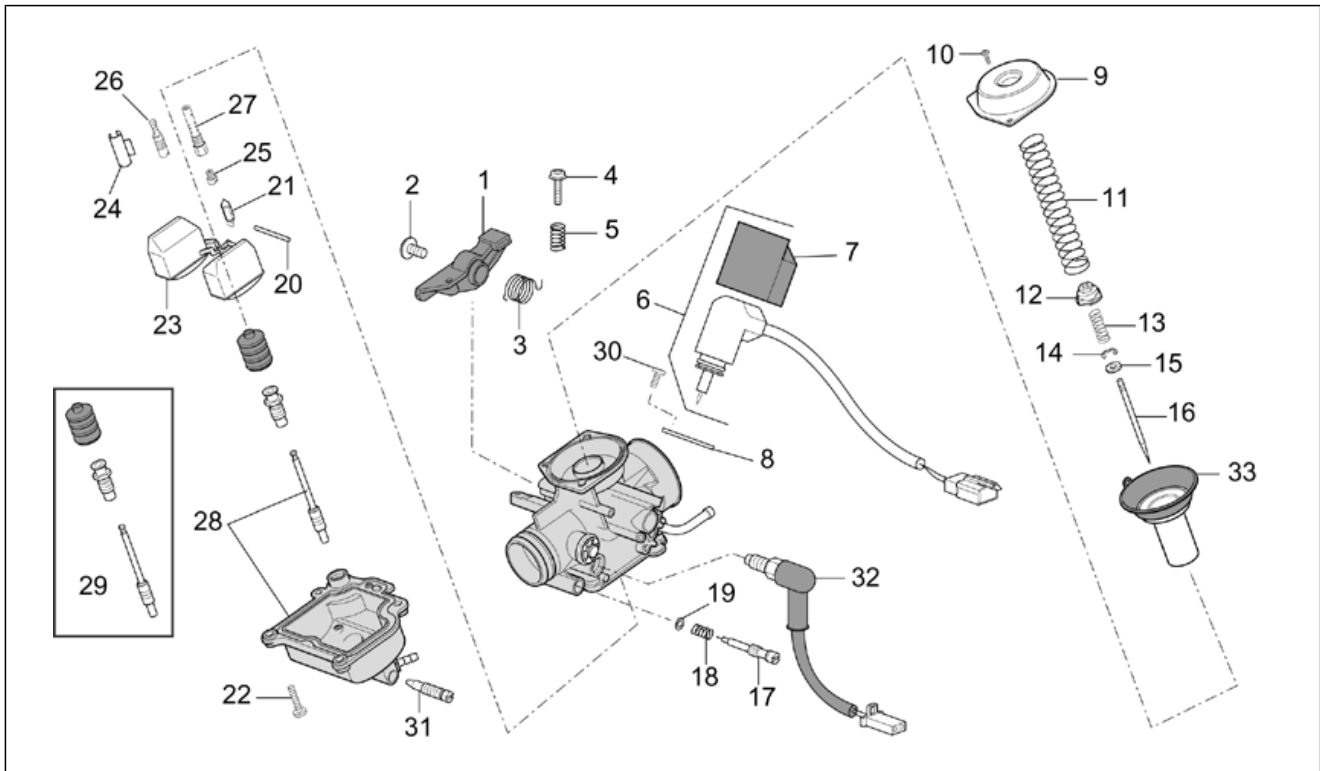

Einheit	MOTOR
Code	29.27
Beschreibung	Vergaser - Teile
Inspektion	1

Pos.	Code	Beschreibung	Menge	Varianten
9	AP8540175	Deckel	1	Baujahr:2004[4], 2005[5] Land:Andere Länder[EU], Italien[I] Technische Daten:Version 125 cm³ (M192M)[125], Version Mojito CUSTOM[C], Zulassung Euro 2[E2]
10	AP8580017	Schraube	2	Technische Daten:Version 125 cm³ (M192M)[125], Version 150 cm³ (M191M)[150], Zulassung Euro1[E1]
11	AP8540103	Feder	1	Technische Daten:Version 125 cm³ (M192M)[125], Zulassung Euro1[E1]
11	AP8540104	Feder	1	Technische Daten:Version 150 cm³ (M191M)[150]
11	AP8540174	Feder	1	Baujahr:2004[4], 2005[5] Land:Andere Länder[EU], Italien[I] Technische Daten:Version 125 cm³ (M192M)[125], Version Mojito CUSTOM[C], Zulassung Euro 2[E2]
12	AP8540173	Becher	1	Baujahr:2004[4], 2005[5] Land:Andere Länder[EU], Italien[I] Technische Daten:Version 125 cm³ (M192M)[125], Version Mojito CUSTOM[C], Zulassung Euro 2[E2]
12	AP8580022	Becher	1	Technische Daten:Version 125 cm³ (M192M)[125], Version 150 cm³ (M191M)[150], Zulassung Euro1[E1]
13	AP8580021	Feder	1	Technische Daten:Version 125 cm³ (M192M)[125], Version 150 cm³ (M191M)[150], Zulassung Euro1[E1]
14	AP8580024	Seegerring	1	Technische Daten:Version 125 cm³ (M192M)[125], Version 150 cm³ (M191M)[150], Zulassung Euro1[E1]
15	AP8580023	Ausgleichscheibe	1	Technische Daten:Version 125 cm³ (M192M)[125], Version 150 cm³ (M191M)[150], Zulassung Euro1[E1]
16	AP8540054	Vergasernadel 52K	1	Technische Daten:Version 150 cm³ (M191M)[150]
16	AP8540102	Vergasernadel DCK	1	Technische Daten:Version 125 cm³ (M192M)[125], Zulassung Euro1[E1]
16	AP8540172	Vergasernadel	1	Baujahr:2004[4], 2005[5] Land:Andere Länder[EU], Italien[I] Technische Daten:Version 125 cm³ (M192M)[125], Version Mojito CUSTOM[C], Zulassung Euro 2[E2]