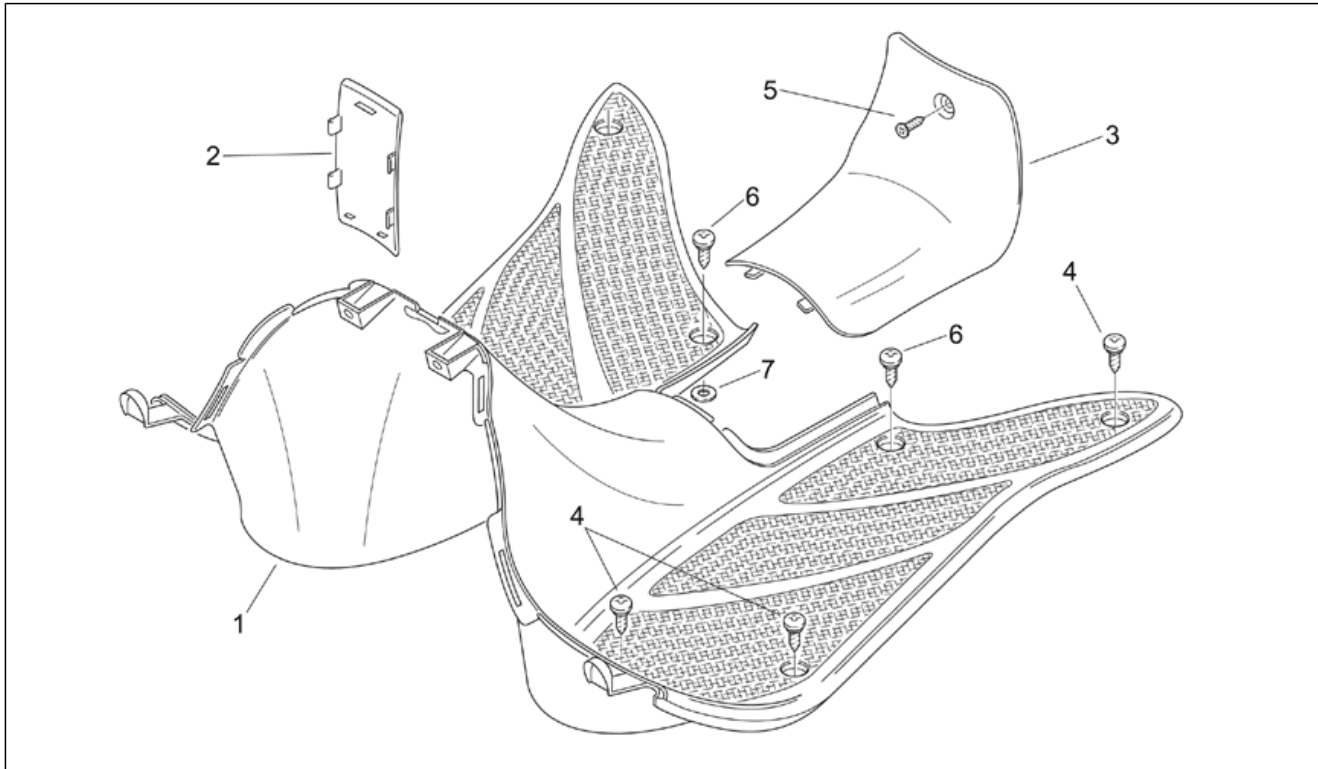

Einheit	RAHMEN
Code	28.09
Beschreibung	Mittlerer aufbau - Fußbrett
Inspektion	1

Pos.	Code	Beschreibung	Menge	Varianten
				Fahrzeugfarbe:Schwarz Aprilia / Schwarz Matt 03-05-07 (t.B.14186)[a.blk] Technische Daten:Version Mojito CUSTOM[C]
3	AP8139976	Inspektionsdeckel, schwarz	1	Baujahr:2003[3], 2004[4] Fahrzeugfarbe:Schwarz Aprilia / Schwarz Matt 03-05-07 (t.B.14186)[a.blk], Hellblau Varadero / Weiß Chalk '03 (t.B.14277)[v.cya] Technische Daten:Version Mojito CUSTOM[C], Version Mojito RETRO'[R]
3	AP8139976	Inspektionsdeckel, schwarz	1	Baujahr:2005[5], 2007[7] Fahrzeugfarbe:Weiß Cambridge 2005-2007 (t.B.14825)[white] Technische Daten:Version Mojito CUSTOM[C]
3	AP8149534	Inspektionsdeckel, blau	1	Baujahr:2003[3] Fahrzeugfarbe:Hellblau Spring '03 (t.B.14185)[s.cya] Technische Daten:Version Mojito RETRO'[R]
4	AP8152345	Linsenschraube 5,5x20	8	
5	AP8152351	Linsenschraube 4,2x16*	1	
6	AP8150425	Linsenschraube 5,5x22*	2	
7	AP8150382	Ausgleichscheibe 15x5,5X1,2	2