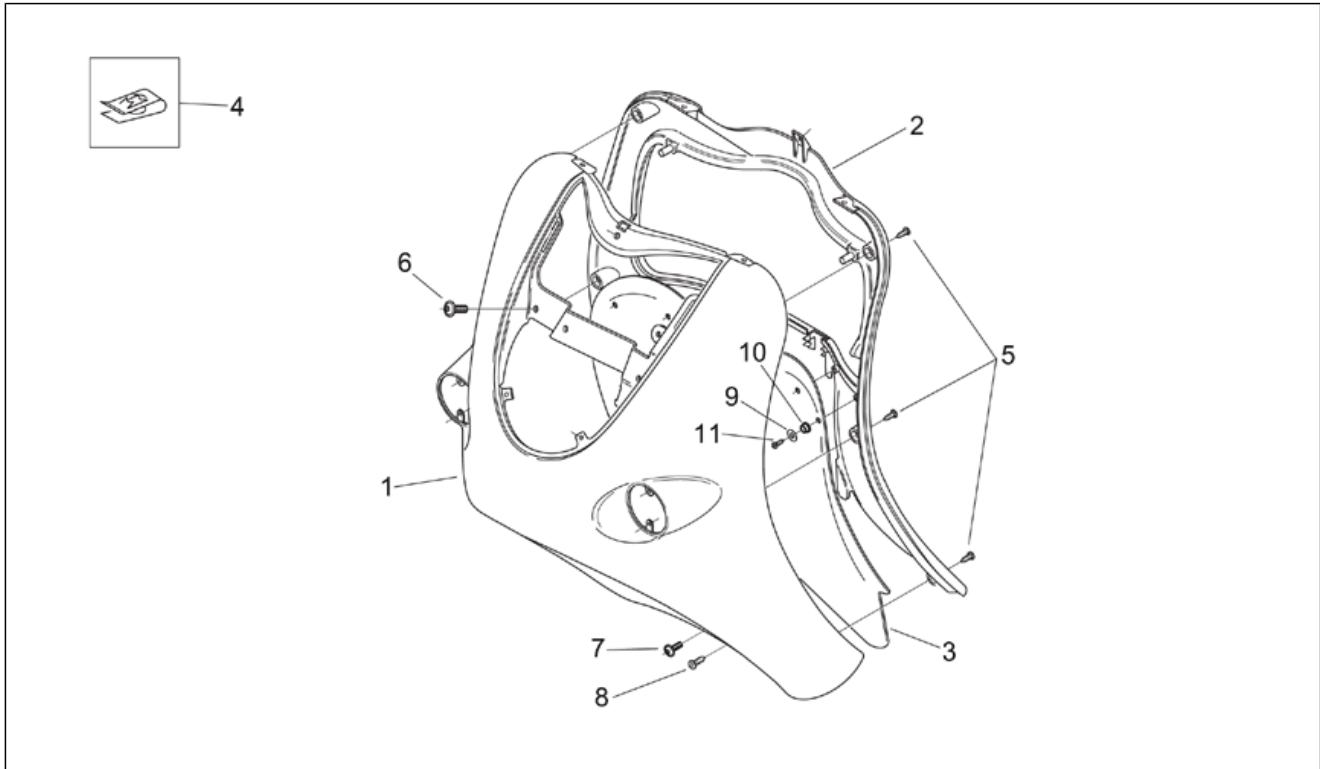

Einheit	RAHMEN
Code	28.06
Beschreibung	Frontaufbau - Schild
Inspektion	1

Pos.	Code	Beschreibung	Menge	Varianten
4	AP8102782	Clip f. Blehschr. D4,2	3	
5	AP8150413	Gew.schr. 3,9x14	6	
6	AP8152246	TBEI Schraube m.Flansch M6x16	2	
7	AP8152298	TBEI Schraube m.Flansch M5x16	1	
8	AP8152351	Linsenschraube 4,2x16*	1	
9	AP8150011	Ausgleichscheibe 4,3x12x1	4	
10	AP8121811	T-Buchse	4	
11	AP8150421	Gew.schr. 2,9x12	4