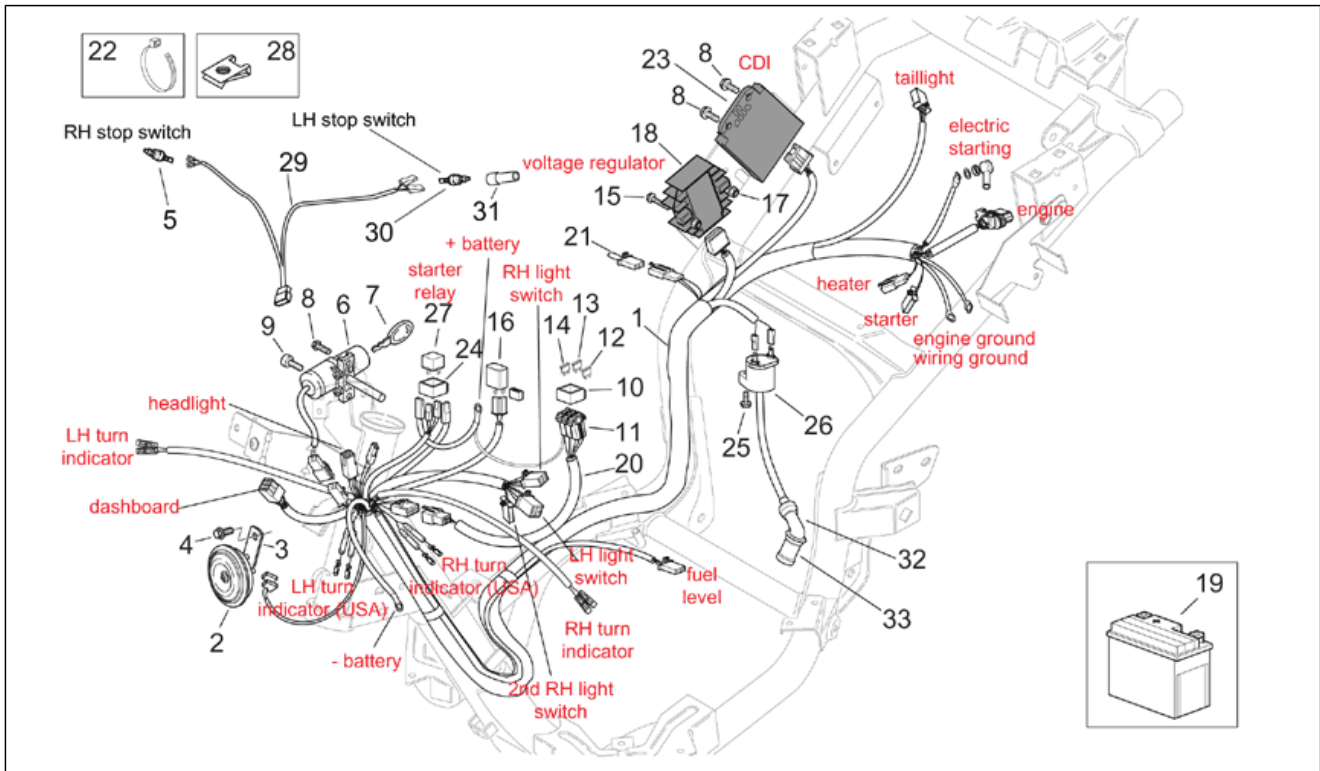

Einheit	RAHMEN
Code	28.37
Beschreibung	Elektrische Anlage - CUSTOM
Inspektion	1

Pos.	Code	Beschreibung	Menge	Varianten
23	AP8224309	Steuergerät s.za immobiliz.	1	Technische Daten:Version 150 cm³ (M191M)[150], Version Mojito CUSTOM[C]
24	AP8220546	Auflagegummi Relais	2	Technische Daten:Version Mojito CUSTOM[C]
25	AP8152274	TE Schr. m. Flansch M5x20	2	Technische Daten:Version Mojito CUSTOM[C]
26	AP8224305	Spule komplett	1	Technische Daten:Version Mojito CUSTOM[C], Zulassung Euro1[E1]
26	AP8580123	Z.trafo+Kabel	1	Land:Andere Länder[EU], Italien[I] Technische Daten:Version 125 cm³ (M192M)[125], Version Mojito CUSTOM[C], Zulassung Euro 2[E2]
27	AP8224026	Zündrelais	1	Technische Daten:Version Mojito CUSTOM[C]
28	AP8102375	Klammer M5	6	Technische Daten:Version Mojito CUSTOM[C]
29	AP8224205	Verkab. Bremssch.	1	Technische Daten:Version Mojito CUSTOM[C]
30	AP8124818	Bremslichtschalter	1	Technische Daten:Version Mojito CUSTOM[C]
31	AP8220135	Gummi *	1	Technische Daten:Version Mojito CUSTOM[C]
32	AP8550455	Widerstandsstecker	1	Technische Daten:Version 125 cm³ (M192M)[125], Version Mojito CUSTOM[C], Zulassung Euro 2[E2]
33	AP8580152	Zündkerze Schutzring	1	Technische Daten:Version 125 cm³ (M192M)[125], Version Mojito CUSTOM[C], Zulassung Euro 2[E2]