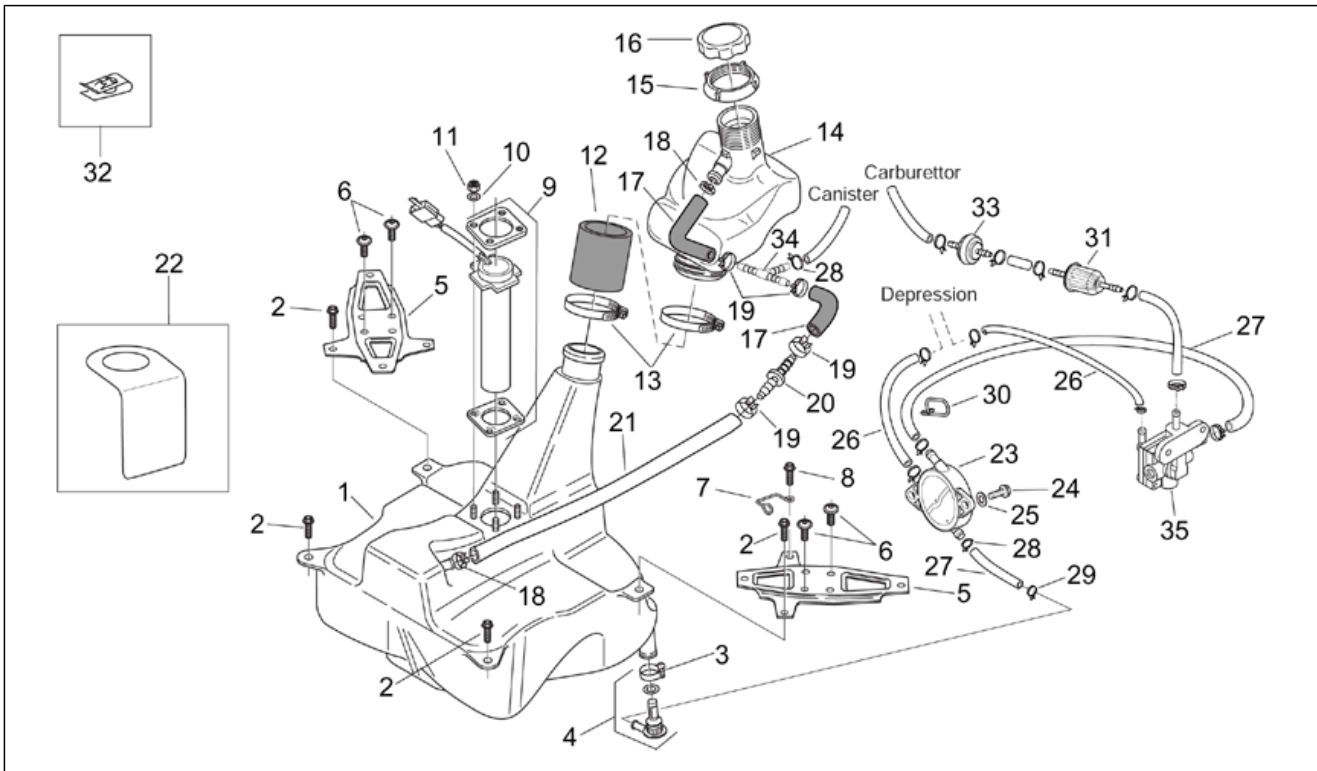

Einheit	RAHMEN
Code	28.23
Beschreibung	Kraftstofftank
Inspektion	1

Pos.	Code	Beschreibung	Menge	Varianten
1	AP8139872	Kraftstofftank	1	
2	AP8152345	Linsenschraube 5,5x20	4	
3	AP8104072	Schelle	1	
4	AP8104071	Anschluß komplett	1	
5	AP8234156	Bügel Fußauflage	2	
6	AP8152246	TBEI Schraube m.Flansch M6x16	4	
7	AP8121856	Kabelführungs	1	
8	AP8152278	TE Schr. m. Flansch M6x16	1	
9	AP8224079	Kraftstoffmeßsonde	1	
10	AP8150158	Ausgleichscheibe 4,3X9X0,8	4	
11	AP8150204	Mutter M4	4	
12	AP8144216	Hülse	1	
13	AP8121639	Schelle 40-60 h9	2	
14	AP8144625	Benzinstutzen	1	Land:Australien[AU], Dänemark[DK], Andere Länder[EU], Italien[I], Großbritannien[UK]
14	AP8144626	Benzinstutzen	1	Land:Kanada[CN], Vereinigte Staaten von Amerika[USA] Technische Daten:Version 150 cm³ (M191M)[150], Version Mojito CUSTOM[C]
15	AP8139962	Benzinstutzen Nutmutter	1	
16	AP8201757	Tankverschlußschraube	1	
17	AP8144283	Vorbildet Schlauch	1	Land:Kanada[CN], Vereinigte Staaten von Amerika[USA] Technische Daten:Version 150 cm³ (M191M)[150], Version Mojito CUSTOM[C]
18	AP8102903	Schlauchschele D16,5X6,6	1	
19	AP8101586	Schlauchschele D.15,5x6,6	1	Land:Kanada[CN], Vereinigte Staaten von Amerika[USA] Technische Daten:Version 150 cm³ (M191M)[150], Version Mojito CUSTOM[C]
20	AP8104129	2-Wege Anschluß	1	Land:Kanada[CN], Vereinigte Staaten von Amerika[USA] Technische Daten:Version 150 cm³ (M191M)[150], Version Mojito CUSTOM[C]