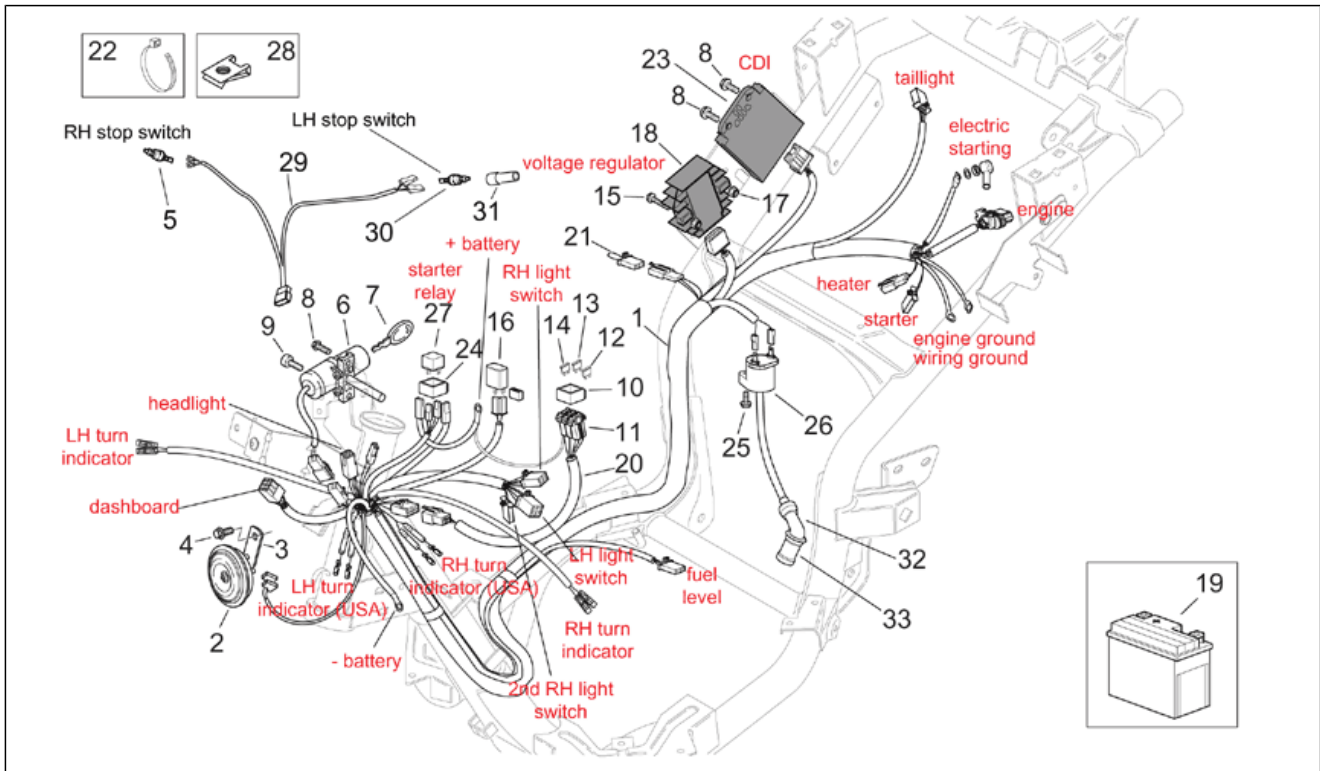

Einheit	RAHMEN
Code	28.37
Beschreibung	Elektrische Anlage - CUSTOM
Inspektion	1

Pos.	Code	Beschreibung	Menge	Varianten
1	AP8224312	Hauptverkabelung	1	Technische Daten:Version Mojito CUSTOM[C]
2	AP8124530	Hupe	1	Technische Daten:Version Mojito CUSTOM[C]
3	AP8134627	Halterbügel	1	Technische Daten:Version Mojito CUSTOM[C]
4	AP8152246	TBEI Schraube m.Flansch M6x16	1	Technische Daten:Version Mojito CUSTOM[C]
5	AP8224192	Bremslichtschalter mit Gummi	1	Technische Daten:Version Mojito CUSTOM[C]
6	AP8124886	Lenkschloß	1	Technische Daten:Version Mojito CUSTOM[C]
7	AP8102880	Schl. gefr. Aprilia	1	Technische Daten:Version Mojito CUSTOM[C]
8	AP8152278	TE Schr. m. Flansch M6x16	4	Technische Daten:Version Mojito CUSTOM[C]
9	AP8152140	Reißschraube M6x17	1	Technische Daten:Version Mojito CUSTOM[C]
10	AP8112811	Sicherungsblockgummi	1	Technische Daten:Version Mojito CUSTOM[C]
11	AP8120754	Sicherungsblockgummi	2	Technische Daten:Version Mojito CUSTOM[C]
12	AP8112176	Sicherung 15A	1	Technische Daten:Version Mojito CUSTOM[C]
13	AP8112244	Sicherung 7,5A	1	Technische Daten:Version Mojito CUSTOM[C]
14	AP8112506	Sicherung 20A	1	Technische Daten:Version Mojito CUSTOM[C]
15	AP8152280	TE Schr. m. Flansch M6x25	2	Technische Daten:Version Mojito CUSTOM[C]
16	AP8124235	Blinken	1	Land:Kanada[CN], Vereinigte Staaten von Amerika[USA] Technische Daten:Version Mojito CUSTOM[C]
17	AP8152299	Selbstsperrende Mutter M6	5	Technische Daten:Version Mojito CUSTOM[C]
18	AP8127418	Spannungsregler	1	Technische Daten:Version Mojito CUSTOM[C]
19	AP8124604	Batterie 12V-6Ah	1	Technische Daten:Version Mojito CUSTOM[C]
20	AP8127233	Kabel Hauptsicherungen	1	Technische Daten:Version Mojito CUSTOM[C]
21	AP8124943	Ständer lichtschalter	1	Land:Australien[AU], Dänemark[DK], Andere Länder[EU], Italien[I], Großbritannien[UK] Technische Daten:Version Mojito CUSTOM[C]
22	AP8120422	Schelle schwarz 98x2*	1	Technische Daten:Version Mojito CUSTOM[C]
23	AP8127202	Steuergerät	1	Technische Daten:Version 125 cm³ (M192M)[125], Version Mojito CUSTOM[C], Zulassung Euro1[E1], Zulassung Euro 2[E2]