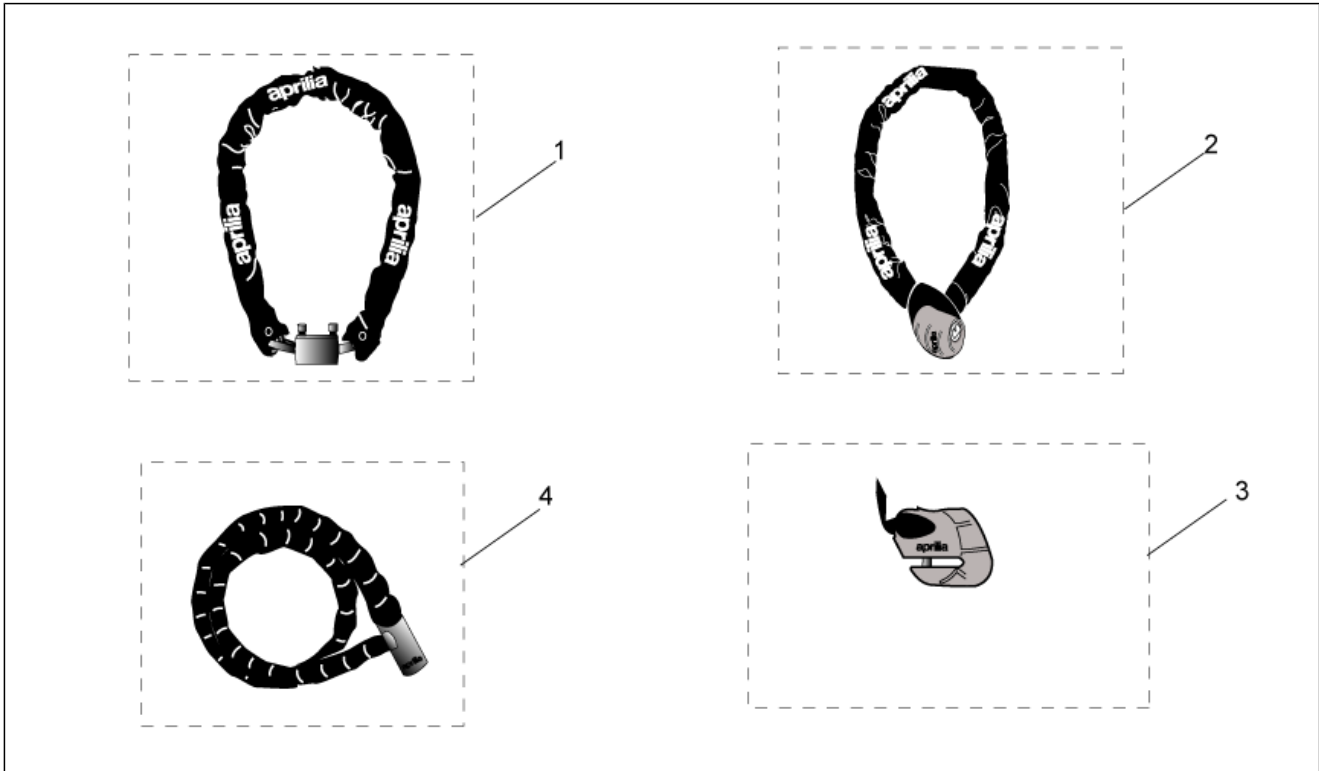

Einheit	ZUBEHÖR
Code	30.61
Beschreibung	Acc. - Diefstahl
Inspektion	1

Pos.	Code	Beschreibung	Menge	Varianten
1	AP8720115	Iron Guard 10x150 mm	1	Technische Daten:Zubehör[A]
2	AP8720116	Iron Guard 8x120 mm	1	Technische Daten:Zubehör[A]
3	AP8720117	Iron Guard Disk 5 mm	1	Technische Daten:Zubehör[A]
4	AP8720118	Easy Guard 150 mm	1	Technische Daten:Zubehör[A]