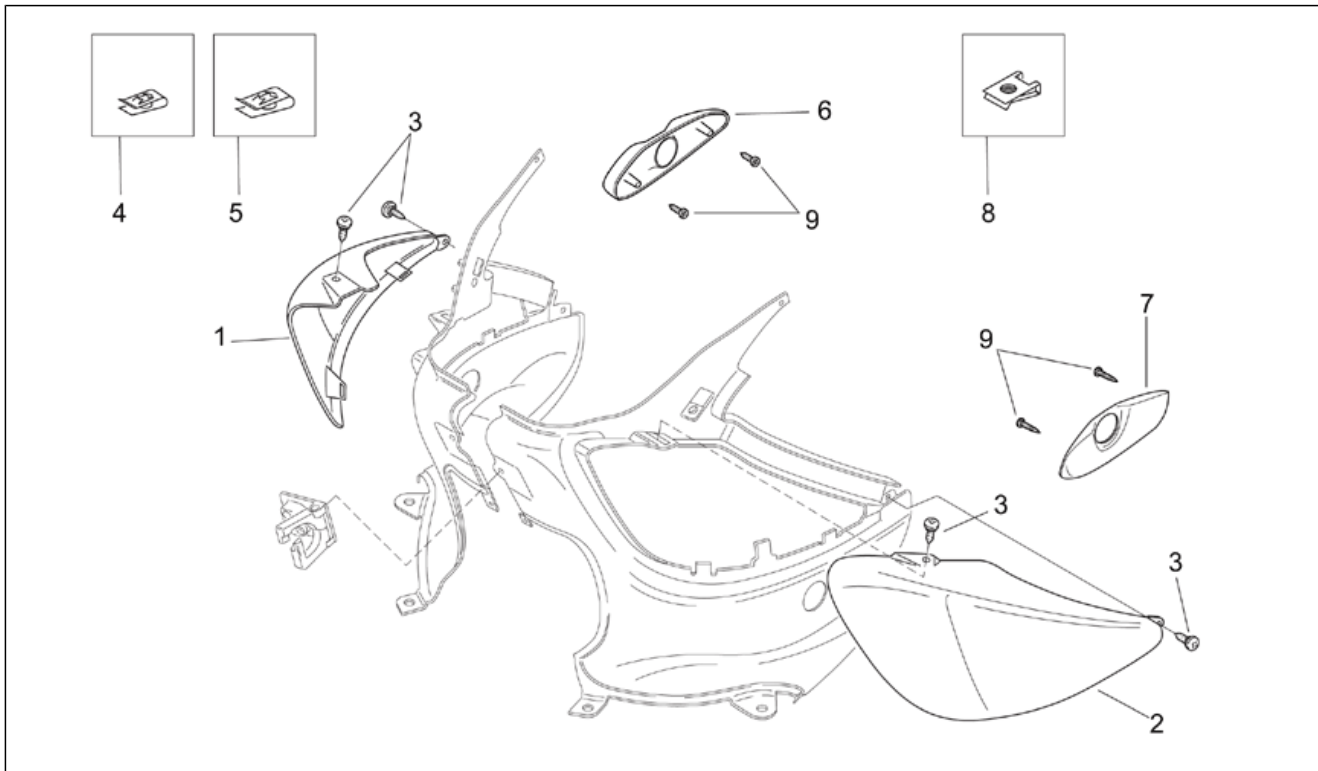

Einheit	RAHMEN
Code	28.14
Beschreibung	R.Kar. - Untersitz
Inspektion	1

Pos.	Code	Beschreibung	Menge	Varianten
1	AP8248972	Untersitz rs blau	1	Baujahr:2003[3], 2004[4] Fahrzeugfarbe:Hellblau Varadero / Weiß Chalk '03 (t.B.14277)[v.cya]
1	AP8249210	Untersitz rs apriliaschw.	1	Baujahr:2003[3], 2004[4], 2005[5], 2007[7] Fahrzeugfarbe:Schwarz Aprilia / Schwarz Matt 03-05-07 (t.B.14186)[a.blk]
1	AP8249210	Untersitz rs apriliaschw.	1	Baujahr:2005[5], 2007[7] Fahrzeugfarbe:Weiß Cambridge 2005-2007 (t.B.14825) [white] Technische Daten:Version Mojito CUSTOM[C]
1	AP8258119	Untersitz rs blau	1	Baujahr:2003[3] Fahrzeugfarbe:Hellblau Spring '03 (t.B.14185)[s.cya] Technische Daten:Version Mojito RETRO'[R]
2	AP8248980	Untersitz ls blau	1	Baujahr:2003[3], 2004[4] Fahrzeugfarbe:Hellblau Varadero / Weiß Chalk '03 (t.B.14277)[v.cya]
2	AP8249211	Untersitz ls apriliaschw.	1	Baujahr:2005[5], 2007[7] Fahrzeugfarbe:Weiß Cambridge 2005-2007 (t.B.14825) [white] Technische Daten:Version Mojito CUSTOM[C]
2	AP8249211	Untersitz ls apriliaschw.	1	Baujahr:2003[3], 2004[4], 2005[5], 2007[7] Fahrzeugfarbe:Schwarz Aprilia / Schwarz Matt 03-05-07 (t.B.14186)[a.blk]
2	AP8258120	Untersitz ls blau	1	Baujahr:2003[3] Fahrzeugfarbe:Hellblau Spring '03 (t.B.14185)[s.cya] Technische Daten:Version Mojito RETRO'[R]
3	AP8152345	Linsenschraube 5,5x20	4	
4	AP8102782	Clip f. Blechsch. D4,2	3	
5	AP8201763	Clip f. Blechsch. D5,5*	6	
6	AP8148637	Soziusraste Deckung rs,schwarz	1	Baujahr:2007[7] Fahrzeugfarbe:Schwarz Aprilia / Schwarz Matt 03-05-07 (t.B.14186)[a.blk] Technische Daten:Version Mojito CUSTOM[C]