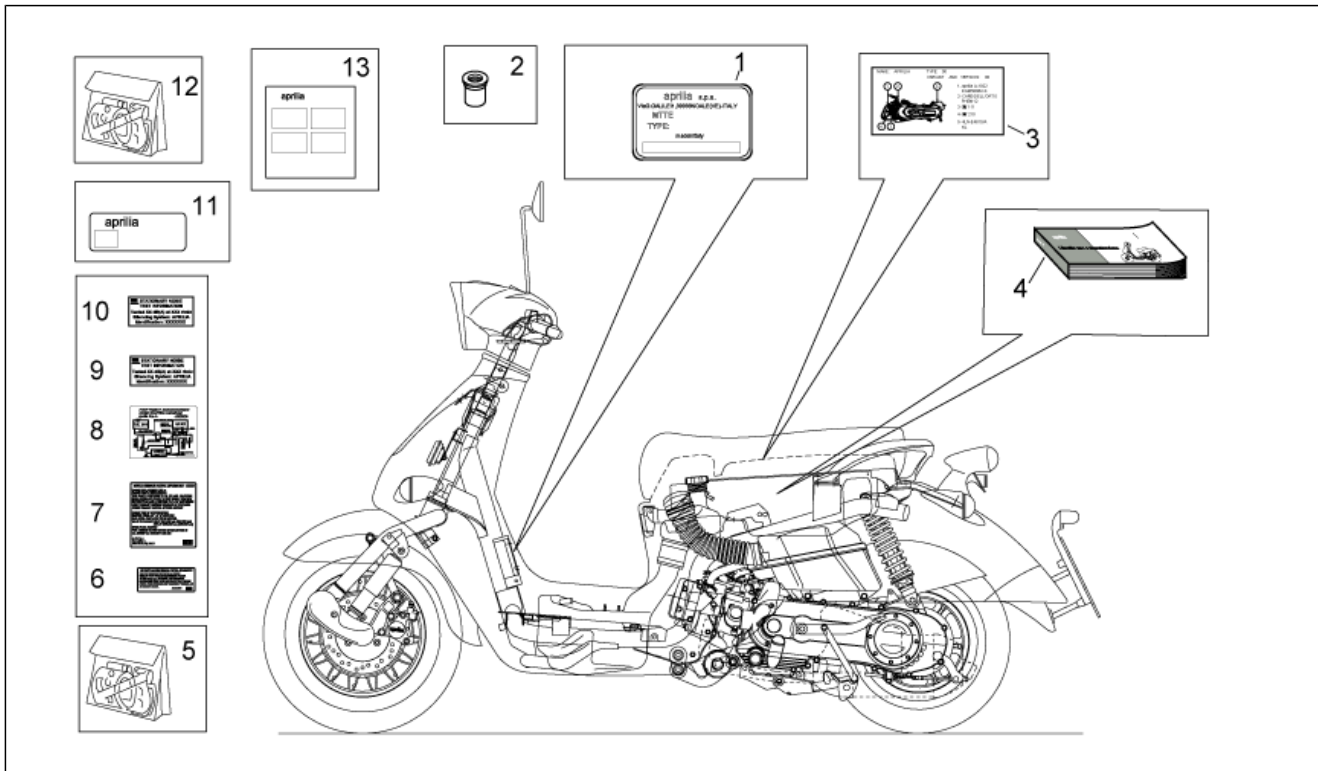

Einheit	RAHMEN
Code	28.39
Beschreibung	Aufkleber-Deko
Inspektion	1

Pos.	Code	Beschreibung	Menge	Varianten
1	852198	Herstellerschild	1	Baujahr:2007[7] Land:Vereinigte Staaten von Amerika[USA] Technische Daten:Version 150 cm³ (M191M)[150], Version Mojito CUSTOM[C]
1	852199	Herstellerschild	1	Baujahr:2007[7] Land:Kanada[CN] Technische Daten:Version 150 cm³ (M191M)[150], Version Mojito CUSTOM[C]
1	AP8166107	Herstellerschild	1	Land:Australien[AU] Technische Daten:Version 125 cm³ (M192M)[125], Version Mojito RETRO[R]
1	AP8166246	Herstellerschild	1	Baujahr:2003[3], 2004[4], 2005[5] Land:Kanada[CN] Technische Daten:Version 150 cm³ (M191M)[150], Version Mojito CUSTOM[C]
1	AP8166266	Herstellerschild	1	Land:Australien[AU] Technische Daten:Version 125 cm³ (M192M)[125], Version Mojito CUSTOM[C]
1	AP8166348	Herstellerschild	1	Land:Andere Länder[EU], Italien[I] Technische Daten:Version 125 cm³ (M192M)[125], Version Mojito CUSTOM[C], Zulassung Euro 2[E2]
1	AP8177593	Herstellerschild	1	Baujahr:2003[3], 2004[4], 2005[5] Land:Vereinigte Staaten von Amerika[USA] Technische Daten:Version 150 cm³ (M191M)[150], Version Mojito CUSTOM[C]
1	AP8257934	Herstellerschild	1	Land:Dänemark[DK], Andere Länder[EU], Italien[I], Großbritannien[UK] Technische Daten:Version 125 cm³ (M192M)[125], Version Mojito RETRO[R]
1	AP8257937	Herstellerschild	1	Technische Daten:Version 150 cm³ (M191M)[150], Version Mojito RETRO[R]
1	AP8257939	Herstellerschild	1	Technische Daten:Version 125 cm³ (M192M)[125], Version Mojito CUSTOM[C], Zulassung Euro1[E1]