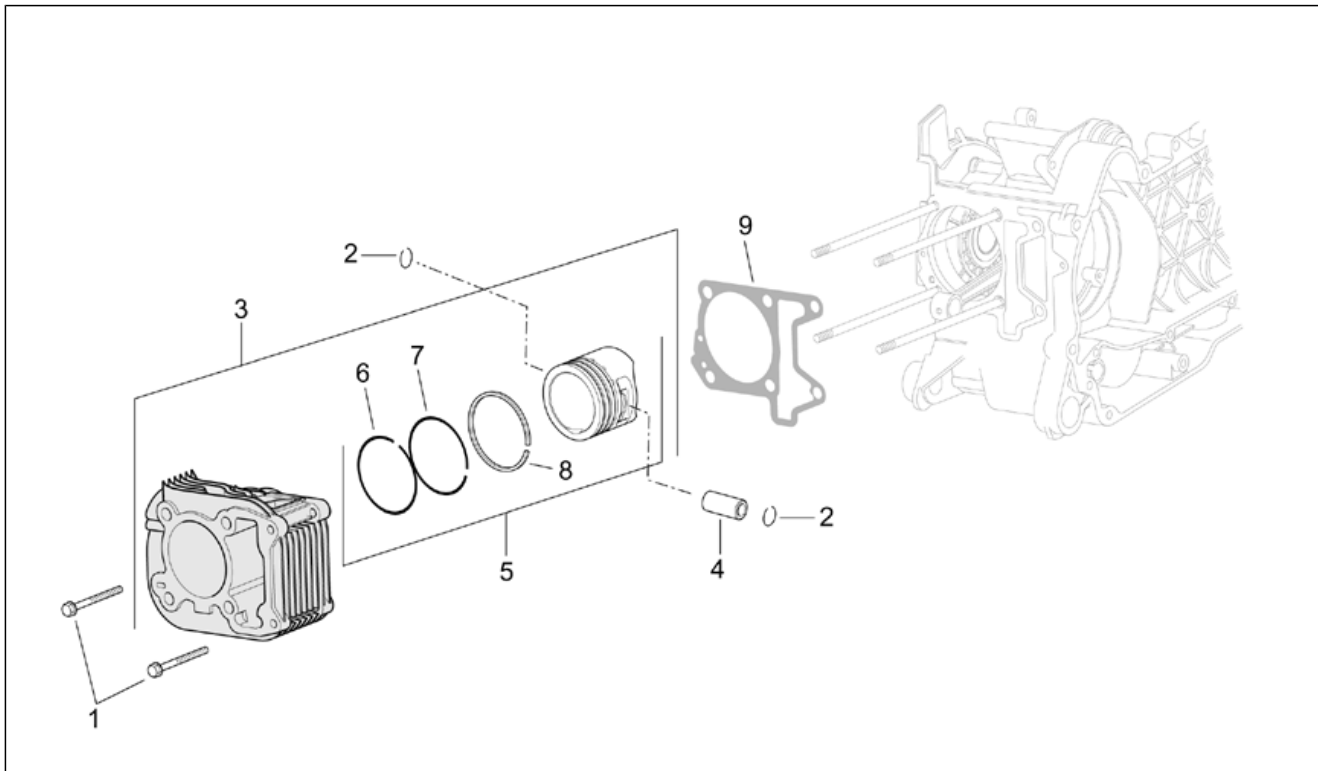

Einheit	MOTOR
Code	29.43
Beschreibung	Zylinder - Kolben
Inspektion	1

Pos.	Code	Beschreibung	Menge	Varianten
1	AP8580086	Schraube	2	
2	AP8580216	Sprengring	2	
3	AP8540065	Kolben mit Zylinder kpl.	1	Technische Daten:Version 150 cm³ (M191M)[150]
3	AP8540090	Kolben mit Zylinder kpl.	1	Technische Daten:Version 125 cm³ (M192M)[125]
4	AP8580001	Bolzen	1	
5	AP8540058	Kolben kpl. 1 cat.	1	Technische Daten:Version 150 cm³ (M191M)[150], Standard[std]
5	AP8540059	Kolben kpl. 2 cat.	1	Technische Daten:Version 150 cm³ (M191M)[150], Standard[std]
5	AP8540060	Kolben kpl. 3 cat.	1	Technische Daten:Version 150 cm³ (M191M)[150], Standard[std]
5	AP8540061	Kolben kpl. 4 cat.	1	Technische Daten:Version 150 cm³ (M191M)[150], Standard[std]
5	AP8540062	Kolben kpl. 62,8	1	Technische Daten:Version 150 cm³ (M191M)[150], 1 Übermaß[1M]
5	AP8540063	Kolben kpl. 63	1	Technische Daten:Version 150 cm³ (M191M)[150], 2. Übermaß[2M]
5	AP8540064	Kolben kpl. 63,2	1	Technische Daten:Version 150 cm³ (M191M)[150], 3. Übersetzung[3M]
5	AP8540066	Kolben kpl. 57,2	1	Technische Daten:Version 125 cm³ (M192M)[125], 1 Übermaß[1M]
5	AP8540067	Kolben kpl. 57,4	1	Technische Daten:Version 125 cm³ (M192M)[125], 2. Übermaß[2M]
5	AP8540068	Kolben kpl. 57,6	1	Technische Daten:Version 125 cm³ (M192M)[125], 3. Übersetzung[3M]
5	AP8540069	Kolben kpl. 1 cat.	1	Technische Daten:Version 125 cm³ (M192M)[125], Für Aluminiumzylinder[AL], Standard[std]
5	AP8540070	Kolben kpl. 2 cat.	1	Technische Daten:Version 125 cm³ (M192M)[125], Für Aluminiumzylinder[AL], Standard[std]
5	AP8540071	Kolben kpl. 3 cat.	1	Technische Daten:Version 125 cm³ (M192M)[125], Für Aluminiumzylinder[AL], Standard[std]