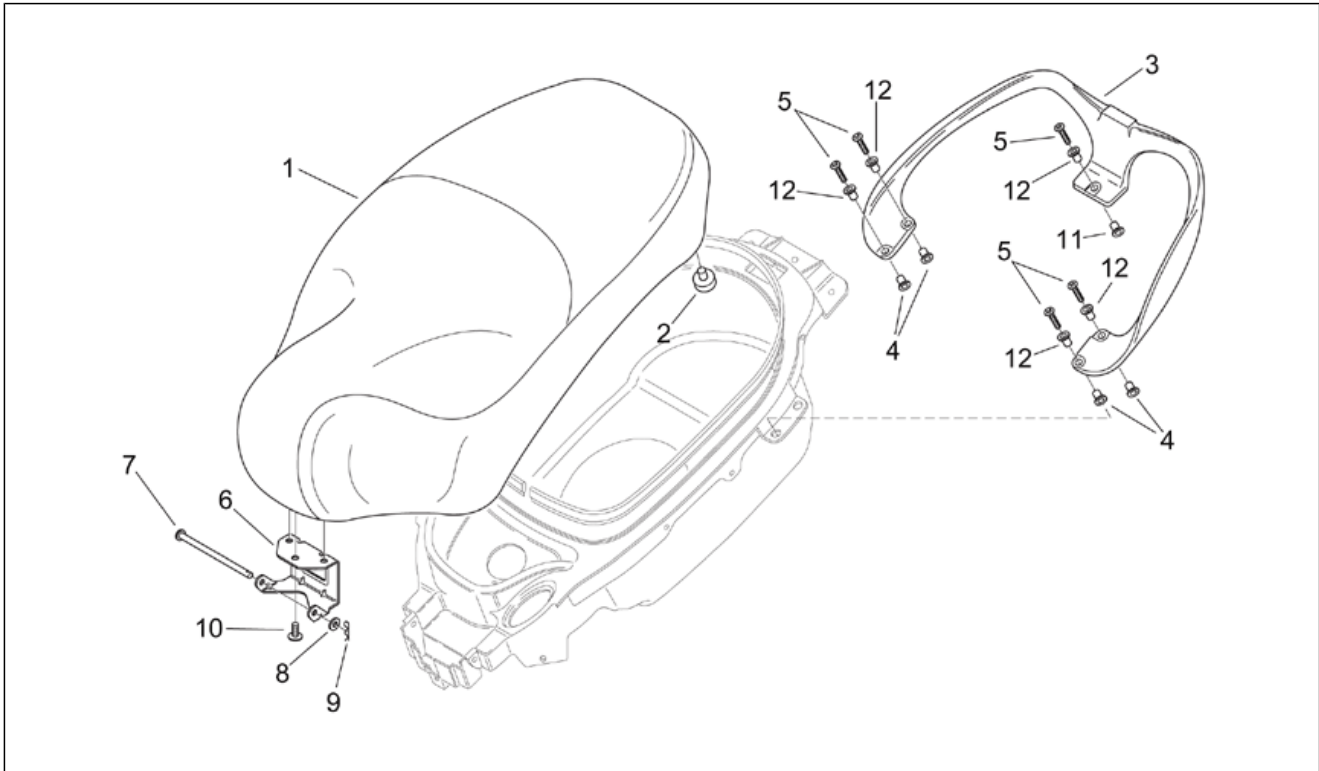

Einheit	RAHMEN
Code	28.11
Beschreibung	Sitz - Schäkel
Inspektion	1

Pos.	Code	Beschreibung	Menge	Varianten
10	AP8152246	TBEI Schraube m.Flansch M6x16	3	
11	AP8161002	T-Buchse *	1	
12	AP8121032	Buchse	5