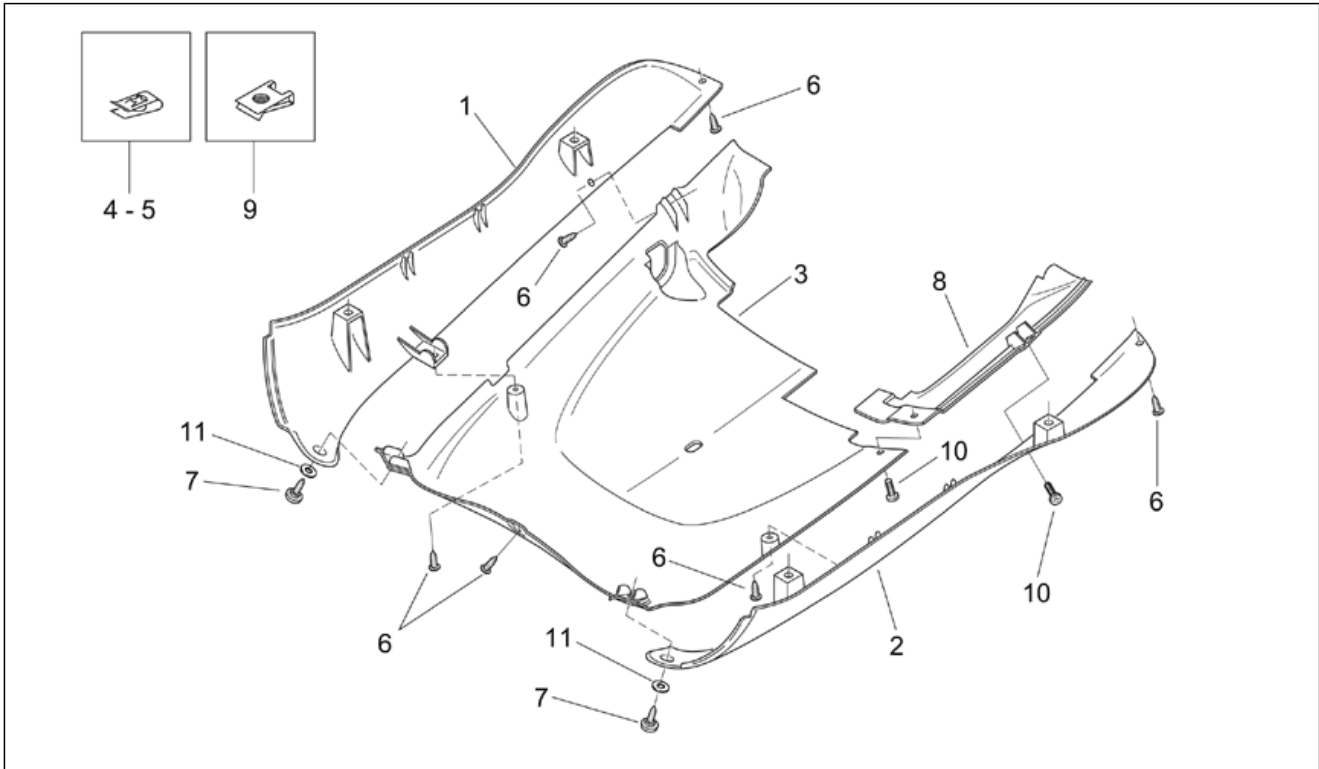

Einheit	RAHMEN
Code	28.10
Beschreibung	Mittlerer aufbau - Unterb.
Inspektion	1

Pos.	Code	Beschreibung	Menge	Varianten
8	AP8148005	Hauptständer Is.Ausblend	1	Technische Daten:Version Mojito CUSTOM[C]
8	AP8148262	Hauptständer Is.Ausblend	1	Technische Daten:Version Mojito RETRO'[R]
9	AP8102381	Klammer M4	2	
10	AP8150359	Linsenschraube	2	
11	AP8150382	Ausgleichscheibe 15x5,5X1,2	2