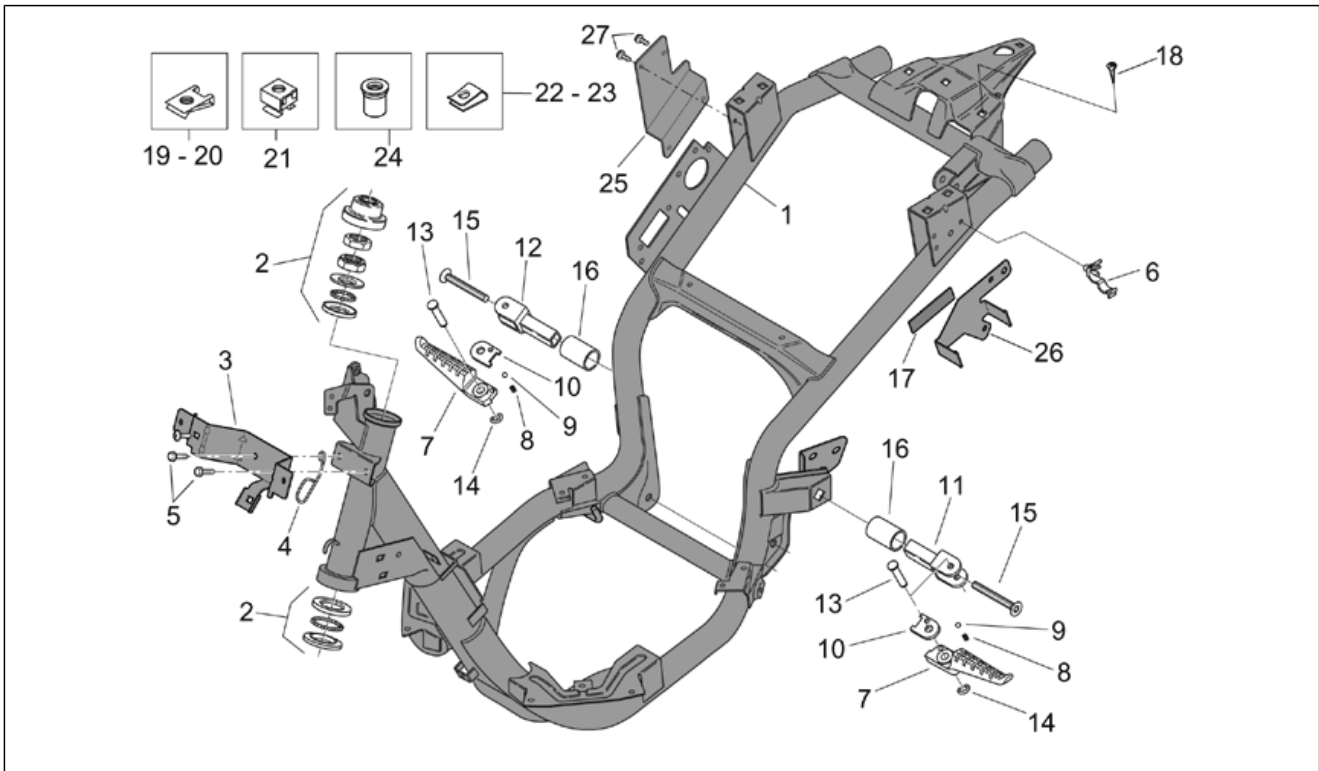

Einheit	RAHMEN
Code	28.01
Beschreibung	Rahmen
Inspektion	1

Pos.	Code	Beschreibung	Menge	Varianten
				Technische Daten:Version 150 cm³ (M191M)[150], Version Mojito CUSTOM[C]
27	AP8152279	TE Schr. m. Flansch M6x20	2	Land:Kanada[CN], Vereinigte Staaten von Amerika[USA] Technische Daten:Version 150 cm³ (M191M)[150], Version Mojito CUSTOM[C]