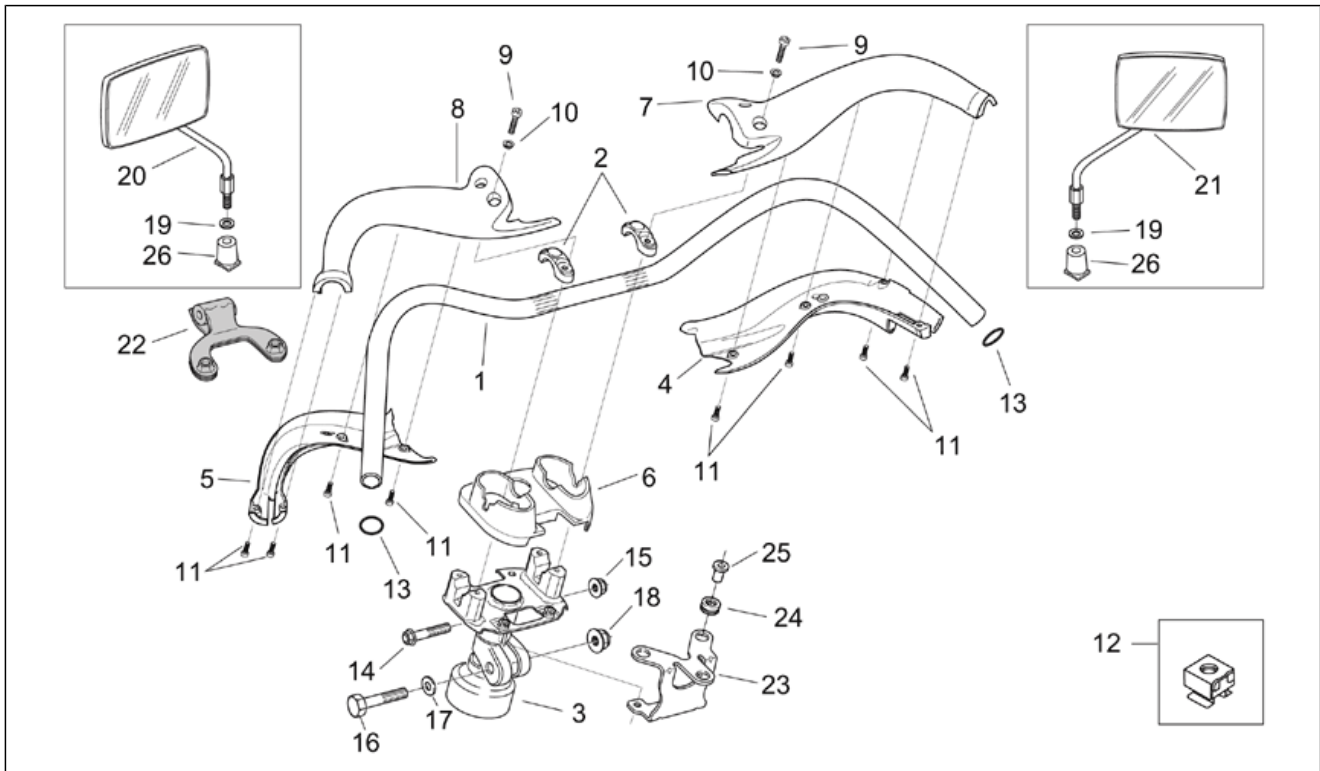

Einheit	RAHMEN
Code	28.20
Beschreibung	Lenkstange - Rücksp.CUSTOM
Inspektion	1

Pos.	Code	Beschreibung	Menge	Varianten
19	AP8150020	Ausgleichscheibe 10,5x21x2*	2	Technische Daten:Version Mojito CUSTOM[C]
20	AP8202170	Rückspiegel links	1	Technische Daten:Version Mojito CUSTOM[C]
21	AP8202166	Rückspiegel rechts	1	Technische Daten:Version Mojito CUSTOM[C]
22	AP8146794	Scheinw.bügel	1	Land:Kanada[CN], Vereinigte Staaten von Amerika[USA] Technische Daten:Version Mojito CUSTOM[C]
22	AP8234175	Scheinw.bügel	1	Land:Australien[AU], Dänemark[DK], Andere Länder[EU], Italien[I], Großbritannien[UK] Technische Daten:Version Mojito CUSTOM[C]
23	AP8234174	Instr.haltebügel	1	Technische Daten:Version Mojito CUSTOM[C]
24	AP8112599	Gummi *	3	Technische Daten:Version Mojito CUSTOM[C]
25	AP8121790	T-Buchse *	3	Technische Daten:Version Mojito CUSTOM[C]
26	AP8144296	Gummi Spiegel	2	Technische Daten:Version Mojito CUSTOM[C]