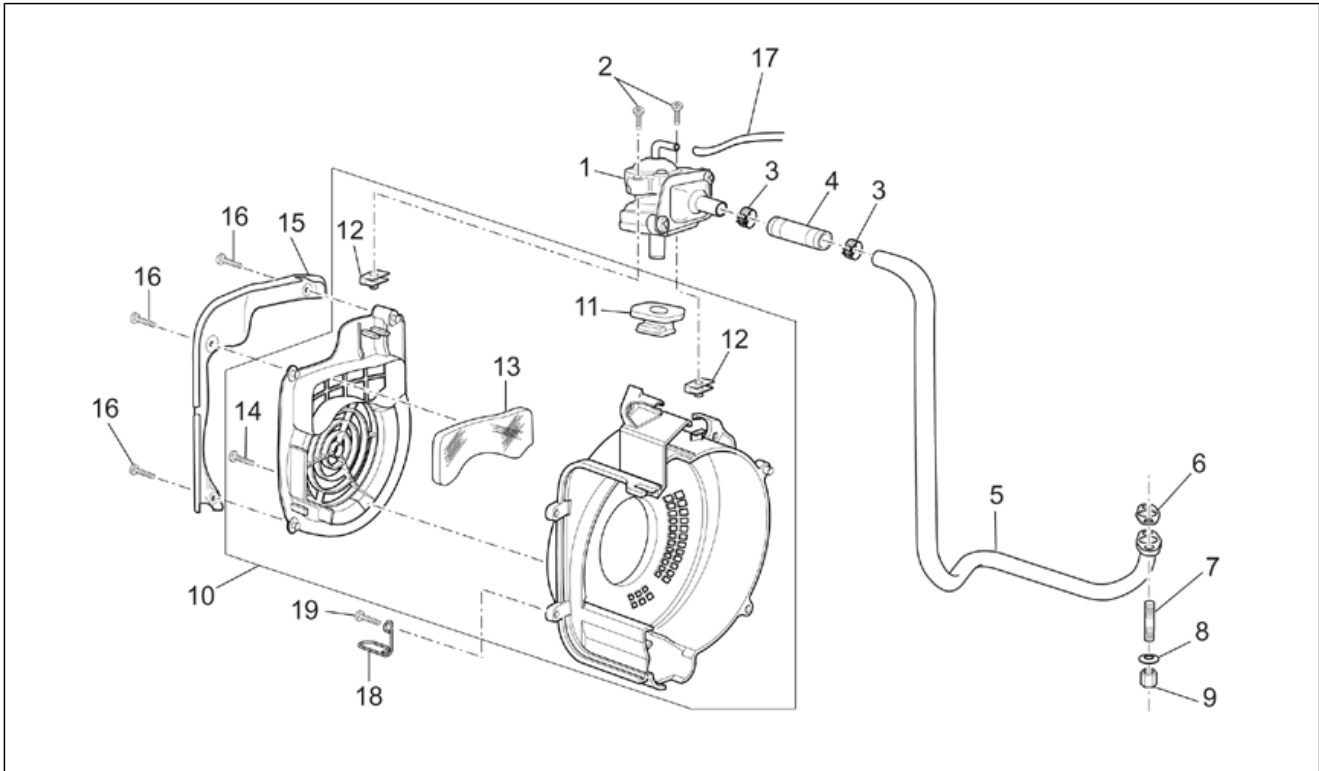

Einheit	MOTOR
Code	29.57
Beschreibung	Secondary air
Inspektion	1

Pos.	Code	Beschreibung	Menge	Varianten
17	AP8540161	Leitung	1	Technische Daten:Version 125 cm³ (M192M)[125], Version Mojito CUSTOM[C], Zulassung Euro 2[E2]
18	AP8540074	Schelle	1	
19	AP8551060	Schraube	5