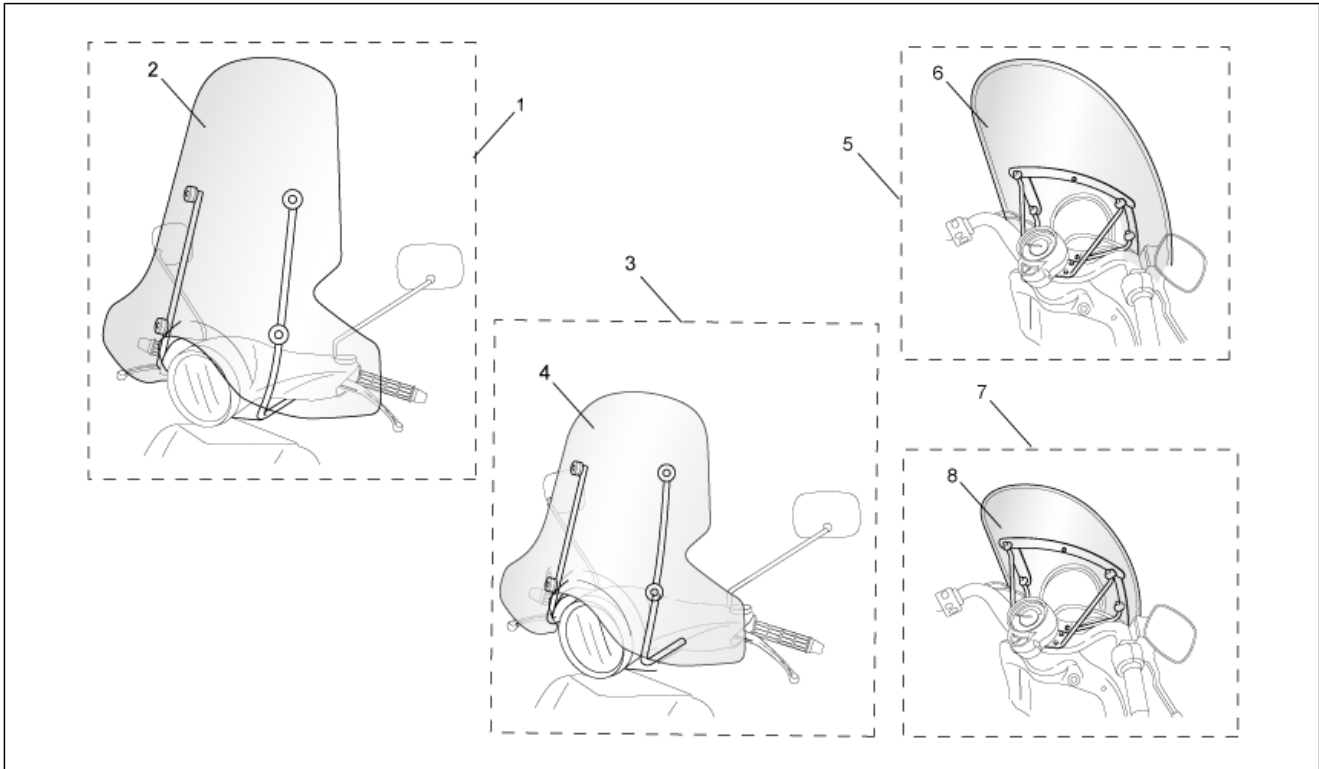

Einheit	ZUBEHÖR
Code	30.58
Beschreibung	Acc. - Windschilder
Inspektion	1

Pos.	Code	Beschreibung	Menge	Varianten
1	AP8791065	Windschutzscheibe Kpl. Big	1	Technische Daten: Zubehör[A], Version Mojito RETRO'[R]
2	AP8791066	Windschutzsch.o/Halter. Big	1	Technische Daten: Zubehör[A], Version Mojito RETRO'[R]
3	AP8791073	Windschutzscheibe Kpl. Sport	1	Technische Daten: Zubehör[A], Version Mojito RETRO'[R]
4	AP8791074	Windschutzsch.o/Halter. Sport	1	Technische Daten: Zubehör[A], Version Mojito RETRO'[R]
5	AP8791067	Windschutzscheibe Kpl. Big	1	Technische Daten: Zubehör[A], Version Mojito CUSTOM[C]
6	AP8791068	Windschutzsch.o/Halter. Big	1	Technische Daten: Zubehör[A], Version Mojito CUSTOM[C]
7	AP8791075	Windschutzscheibe Kpl. Sport	1	Technische Daten: Zubehör[A], Version Mojito CUSTOM[C]
8	AP8791076	Windschutzsch.o/Halter. Sport	1	Technische Daten: Zubehör[A], Version Mojito CUSTOM[C]