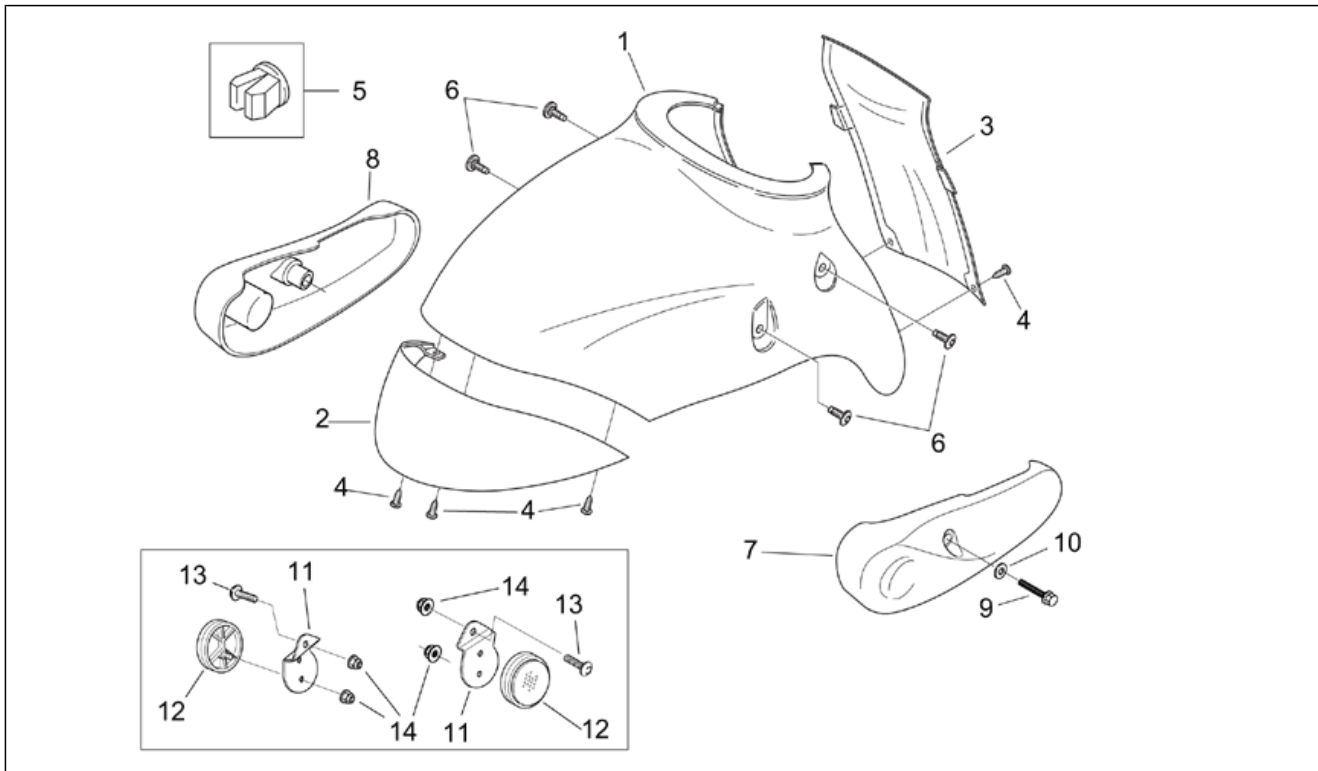

Einheit	RAHMEN
Code	28.07
Beschreibung	Frontaufbau - Vrd. Schutzblech
Inspektion	1

Pos.	Code	Beschreibung	Menge	Varianten
2	AP8248967	Abz. Schutzbl. v. verchromt	1	Baujahr:2005[5], 2007[7] Fahrzeugfarbe:Weiß Cambridge 2005-2007 (t.B.14825) [white] Technische Daten:Version Mojito CUSTOM[C]
2	AP8248967	Abz. Schutzbl. v. verchromt	1	Baujahr:2003[3], 2004[4], 2005[5], 2007[7] Technische Daten:Version Mojito CUSTOM[C]
2	AP8249826	Abz. Schutzbl. vo.schwarz	1	Baujahr:2003[3] Fahrzeugfarbe:Schwarz Aprilia / Schwarz Matt 03-05-07 (t.B.14186)[a.blk] Technische Daten:Version Mojito RETRO'[R]
2	AP8258115	Abz. Schutzbl. vo. blau	1	Baujahr:2003[3] Fahrzeugfarbe:Hellblau Spring '03 (t.B.14185)[s.cya] Technische Daten:Version Mojito RETRO'[R]
3	AP8248968	Schutzbl.verschl. v. bl.	1	Baujahr:2003[3], 2004[4] Fahrzeugfarbe:Hellblau Varadero / Weiß Chalk '03 (t.B.14277)[v.cya] Technische Daten:Version Mojito CUSTOM[C]
3	AP8249209	Schutzbl.verschl. v. schw.	1	Baujahr:2003[3], 2004[4], 2005[5], 2007[7] Fahrzeugfarbe:Schwarz Aprilia / Schwarz Matt 03-05-07 (t.B.14186)[a.blk]
3	AP8249209	Schutzbl.verschl. v. schw.	1	Baujahr:2005[5], 2007[7] Fahrzeugfarbe:Weiß Cambridge 2005-2007 (t.B.14825) [white] Technische Daten:Version Mojito CUSTOM[C]
3	AP8258116	Schutzbl.verschl. v. bl.	1	Baujahr:2003[3] Fahrzeugfarbe:Hellblau Spring '03 (t.B.14185)[s.cya] Technische Daten:Version Mojito RETRO'[R]
4	AP8150413	Gew.schr. 3,9x14	5	
5	AP8102671	Kunststoffniet	5	
6	AP8152302	TBEI Schraube m.Flansch M5x12	4	
7	AP8248961	Chromdeck. Pleuel ls	1	
8	AP8248171	Chromdeck. Pleuel rs	1	
9	AP8152341	TE Schr. m. Flansch M5x40	2