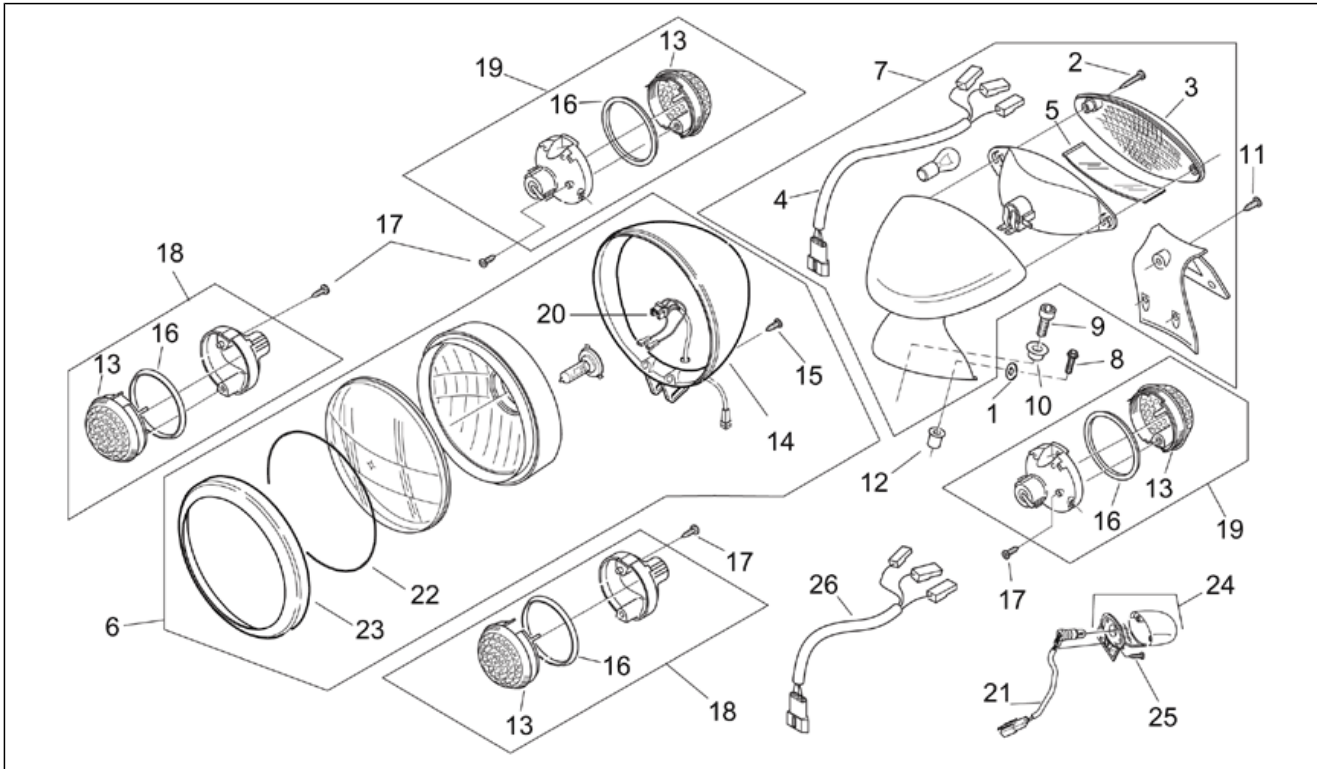

Einheit	RAHMEN
Code	28.34
Beschreibung	Lichter - CUSTOM EU
Inspektion	1

Pos.	Code	Beschreibung	Menge	Varianten
12	AP8120531	Gummi mit Einsatz	2	Land:Australien[AU], Dänemark[DK], Andere Länder[EU], Italien[I], Großbritannien[UK] Technische Daten:Version Mojito CUSTOM[C]
13	AP8224223	Blinkerblende	4	Land:Australien[AU], Dänemark[DK], Andere Länder[EU], Italien[I], Großbritannien[UK] Technische Daten:Version Mojito CUSTOM[C]
14	AP8224237	Haube	1	Land:Australien[AU], Dänemark[DK], Andere Länder[EU], Italien[I], Großbritannien[UK] Technische Daten:Version Mojito CUSTOM[C]
15	AP8224242	Gew.schr. 3,9x16	2	Land:Australien[AU], Dänemark[DK], Andere Länder[EU], Italien[I], Großbritannien[UK] Technische Daten:Version Mojito CUSTOM[C]
16	AP8224234	Verchromte Nutmutter	4	Land:Australien[AU], Dänemark[DK], Andere Länder[EU], Italien[I], Großbritannien[UK] Technische Daten:Version Mojito CUSTOM[C]
17	AP8150413	Gew.schr. 3,9x14	8	Land:Australien[AU], Dänemark[DK], Andere Länder[EU], Italien[I], Großbritannien[UK] Technische Daten:Version Mojito CUSTOM[C]
18	AP8224171	Blinker vorn orange	2	Land:Australien[AU], Dänemark[DK], Andere Länder[EU], Italien[I], Großbritannien[UK] Technische Daten:Version Mojito CUSTOM[C]
19	AP8224172	Blinker hinten orange	2	Land:Australien[AU], Dänemark[DK], Andere Länder[EU], Italien[I], Großbritannien[UK] Technische Daten:Version Mojito CUSTOM[C]
20	AP8127610	Verkabel.Scheinwerf.	1	Land:Australien[AU], Dänemark[DK], Andere Länder[EU], Italien[I], Großbritannien[UK] Technische Daten:Version Mojito CUSTOM[C]
21	AP8124758	Kennzeich.leuch.Kabel	1	Land:Australien[AU], Dänemark[DK], Andere Länder[EU], Italien[I], Großbritannien[UK] Technische Daten:Version Mojito CUSTOM[C]
22	AP8220553	Dichtung	1	Land:Australien[AU], Dänemark[DK], Andere Länder[EU], Italien[I], Großbritannien[UK] Technische Daten:Version Mojito CUSTOM[C]