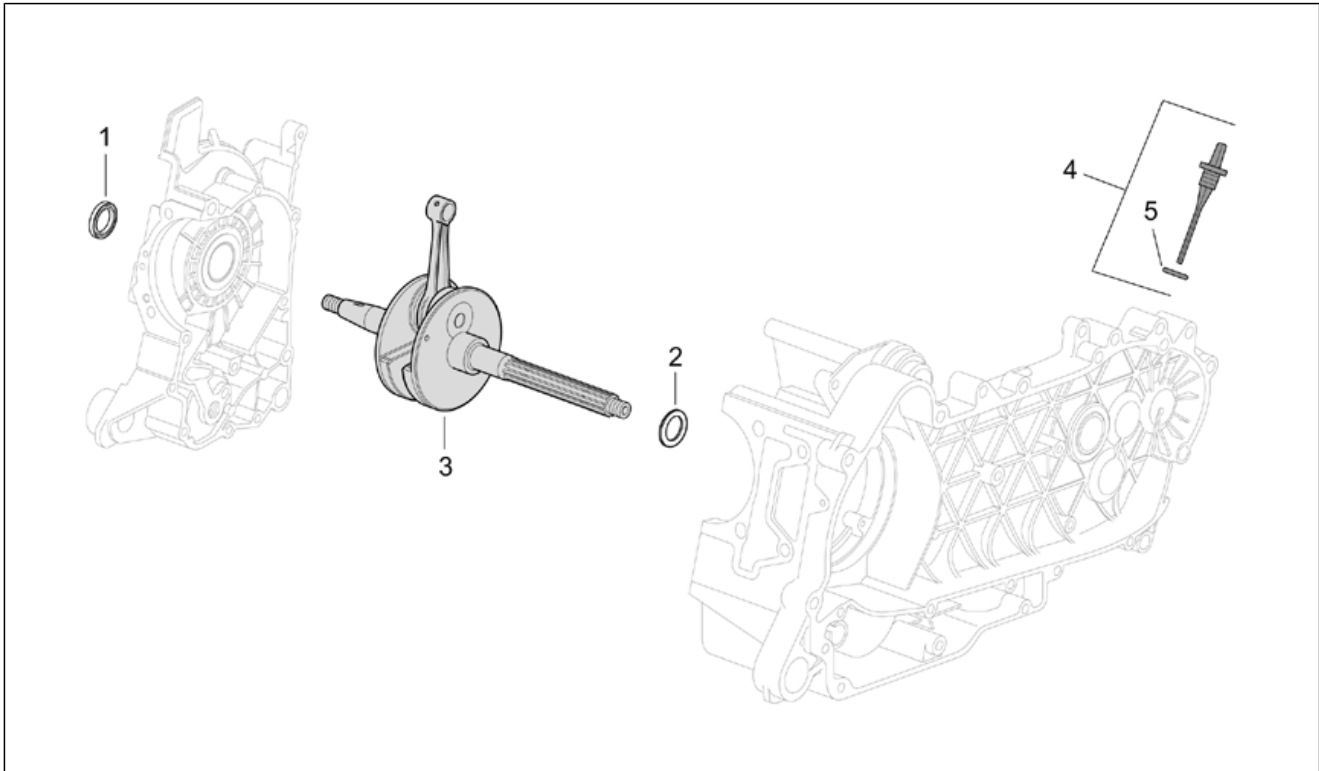

Einheit	MOTOR
Code	29.42
Beschreibung	Kurbelwelle
Inspektion	1

Pos.	Code	Beschreibung	Menge	Varianten
3	AP8590014	Kurbelwelle kpl. cat2	1	Land:Kanada[CN], Vereinigte Staaten von Amerika[USA] Technische Daten:Version 150 cm³ (M191M)[150], Zulassung Euro1[E1], Ab Motor M193M12250[MB]
3	AP8590014	Kurbelwelle kpl. cat2	1	Technische Daten:Version 125 cm³ (M192M)[125], Zulassung Euro 2[E2]
4	AP8276037	Ölstandstab	1	
5	AP8550334	O-Ring	1