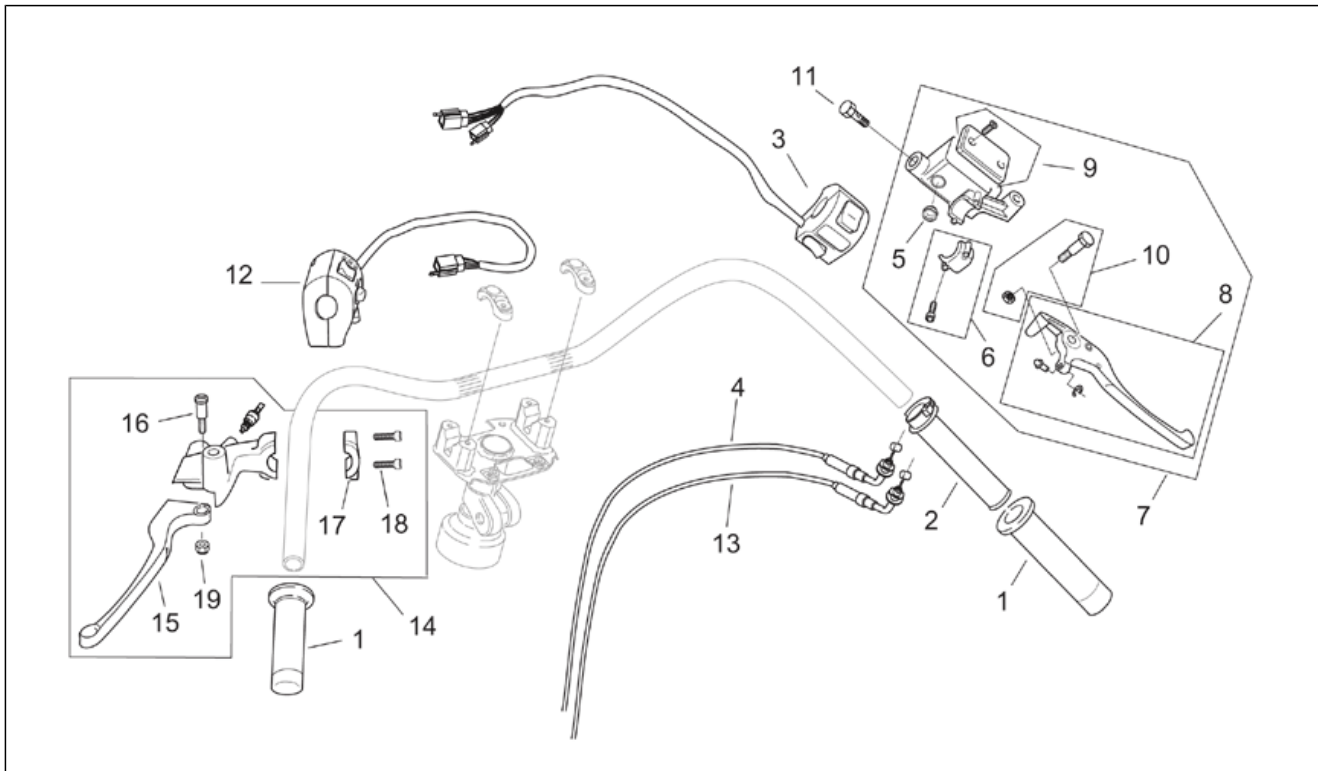

Einheit	RAHMEN
Code	28.22
Beschreibung	Schaltungen - CUSTOM
Inspektion	1

Pos.	Code	Beschreibung	Menge	Varianten
1	AP8118425	Handgriffe paar	1	Technische Daten:Version Mojito CUSTOM[C]
2	AP8218494	Gasschaltung ohne Griff	1	Technische Daten:Version Mojito CUSTOM[C]
3	AP8127612	Motor Stop-Start Vorr.	1	Land:Kanada[CN], Vereinigte Staaten von Amerika[USA] Technische Daten:Version Mojito CUSTOM[C]
3	AP8224263	Motor Stop-Start Vorr.	1	Land:Australien[AU], Dänemark[DK], Andere Länder[EU], Italien[I], Großbritannien[UK] Technische Daten:Version Mojito CUSTOM[C]
4	AP8114446	Gaszugkabel	1	Technische Daten:Version Mojito CUSTOM[C]
5	AP8113063	Schauglas Bremspumpe	1	Technische Daten:Version Mojito CUSTOM[C]
6	AP8218481	Bügelbolzen	1	Technische Daten:Version Mojito CUSTOM[C]
7	AP8213425	Vorderradbremspumpe d13	1	Technische Daten:Version Mojito CUSTOM[C]
8	AP8218479	Vorderradbremshebel	1	Technische Daten:Version Mojito CUSTOM[C]
9	AP8220552	Öltankschraube kplt.	1	Technische Daten:Version Mojito CUSTOM[C]
10	AP8218482	Hebelbolzen kpl.	1	Technische Daten:Version Mojito CUSTOM[C]
11	AP8113003	Fixierschraube Ölschlauch	1	Technische Daten:Version Mojito CUSTOM[C]
12	AP8224090	L. Lichtumsch. m. K.	1	Technische Daten:Version Mojito CUSTOM[C]
13	AP8114446	Gaszugkabel	1	Land:Kanada[CN], Vereinigte Staaten von Amerika[USA] Technische Daten:Version Mojito CUSTOM[C]
14	AP8218492	H. bremshebel	1	Technische Daten:Version Mojito CUSTOM[C]
15	AP8218495	Hinterradbremshebel	1	Technische Daten:Version Mojito CUSTOM[C]
16	AP8218497	Bremshebelbolzen	1	Technische Daten:Version Mojito CUSTOM[C]
17	AP8218496	Bügelbolzen	1	Technische Daten:Version Mojito CUSTOM[C]
18	AP8118376	Schraube	1	Technische Daten:Version Mojito CUSTOM[C]
19	AP8118490	Mutter	1	Technische Daten:Version Mojito CUSTOM[C]