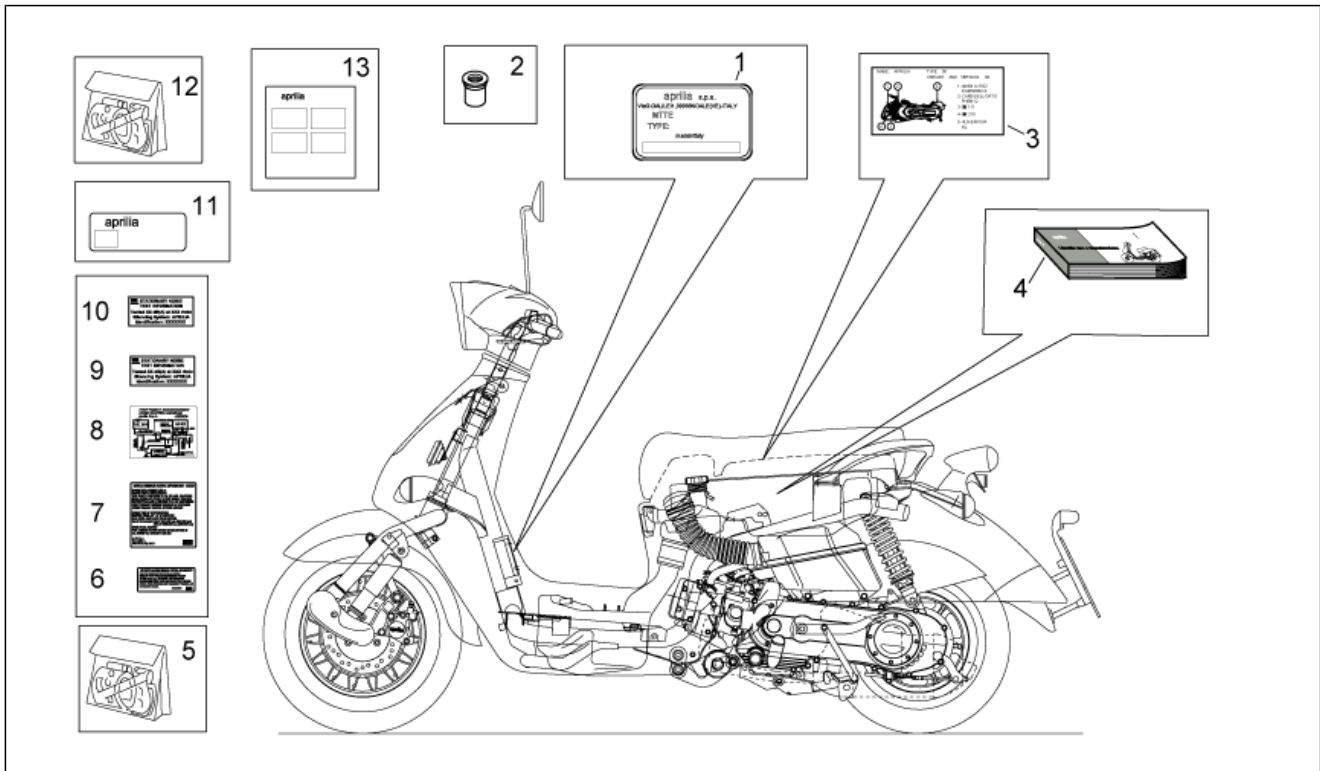

Einheit	RAHMEN
Code	28.39
Beschreibung	Aufkleber-Deko
Inspektion	1

Pos.	Code	Beschreibung	Menge	Varianten
5	AP8166478	Deko technische Serie	1	
5	AP8166595	Deko Serie	1	Baujahr:2005[5], 2007[7] Fahrzeugfarbe:Weiß Cambridge 2005-2007 (t.B.14825) [white] Technische Daten:Version 125 cm³ (M192M)[125], Version Mojito CUSTOM[C], Zulassung Euro1[E1], Zulassung Euro 2[E2]
6	AP8166471	Lautherausgabe selbstkleber	1	Baujahr:2004[4] Land:Kanada[CN], Vereinigte Staaten von Amerika[USA] Technische Daten:Version 150 cm³ (M191M)[150], Version Mojito CUSTOM[C]
6	AP8177661	Lautherausgabe selbstkleber	1	Baujahr:2003[3] Land:Kanada[CN], Vereinigte Staaten von Amerika[USA] Technische Daten:Version 150 cm³ (M191M)[150], Version Mojito CUSTOM[C]
6	AP8187028	Lautherausgabe selbstkleber	1	Baujahr:2007[7] Land:Kanada[CN], Vereinigte Staaten von Amerika[USA] Technische Daten:Version 150 cm³ (M191M)[150], Version Mojito CUSTOM[C]
7	AP8166472	Emission control sticker	1	Baujahr:2004[4] Land:Kanada[CN], Vereinigte Staaten von Amerika[USA] Technische Daten:Version 150 cm³ (M191M)[150], Version Mojito CUSTOM[C]
7	AP8177662	Emission control sticker	1	Baujahr:2003[3] Land:Kanada[CN], Vereinigte Staaten von Amerika[USA] Technische Daten:Version 150 cm³ (M191M)[150], Version Mojito CUSTOM[C]
7	AP8187029	Emission control sticker	1	Baujahr:2007[7] Land:Kanada[CN], Vereinigte Staaten von Amerika[USA] Technische Daten:Version 150 cm³ (M191M)[150], Version Mojito CUSTOM[C]
8	AP8166473	Carbon filter sticker	1	Baujahr:2004[4] Land:Kanada[CN], Vereinigte Staaten von Amerika[USA] Technische Daten:Version 150 cm³ (M191M)[150], Version Mojito CUSTOM[C]