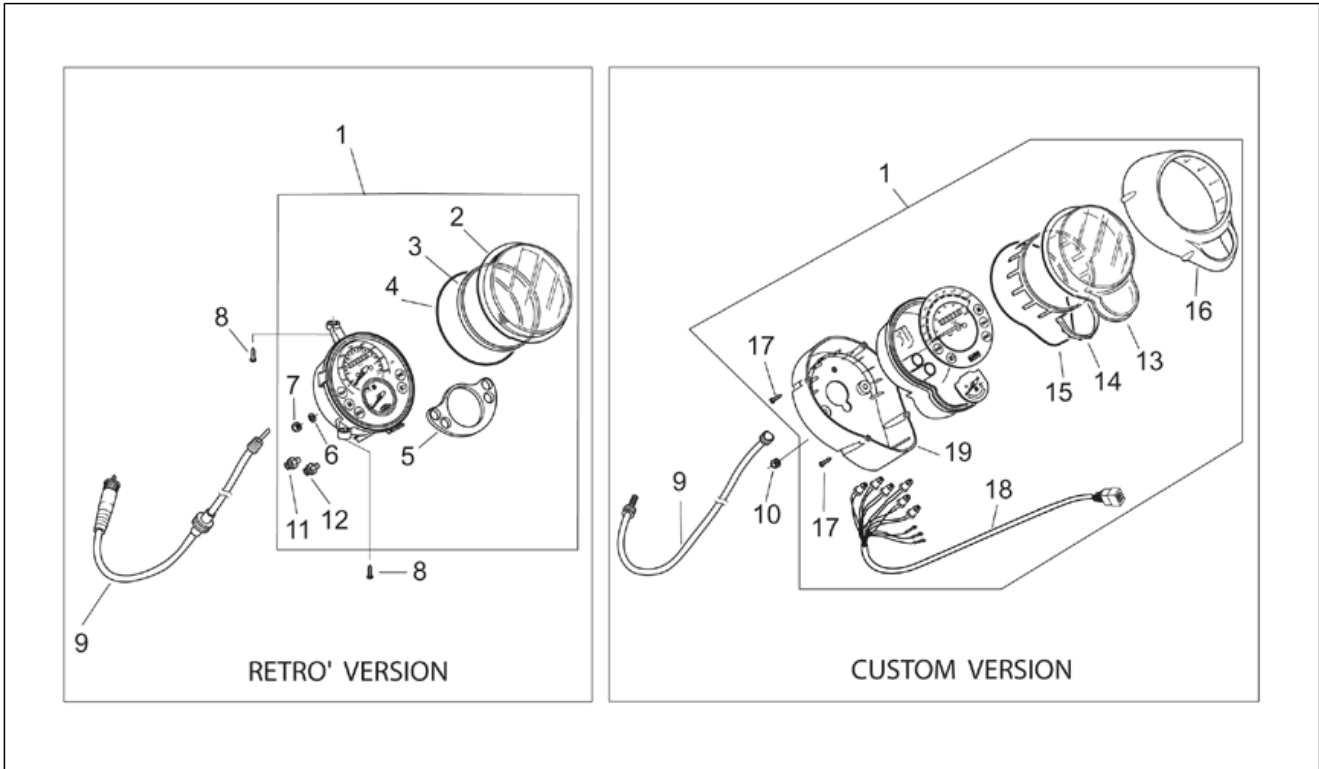

Einheit	RAHMEN
Code	28.18
Beschreibung	Instrumententafel
Inspektion	1

Pos.	Code	Beschreibung	Menge	Varianten
19	AP8249265	Untere Schale	1	Technische Daten:Version Mojito CUSTOM[C]