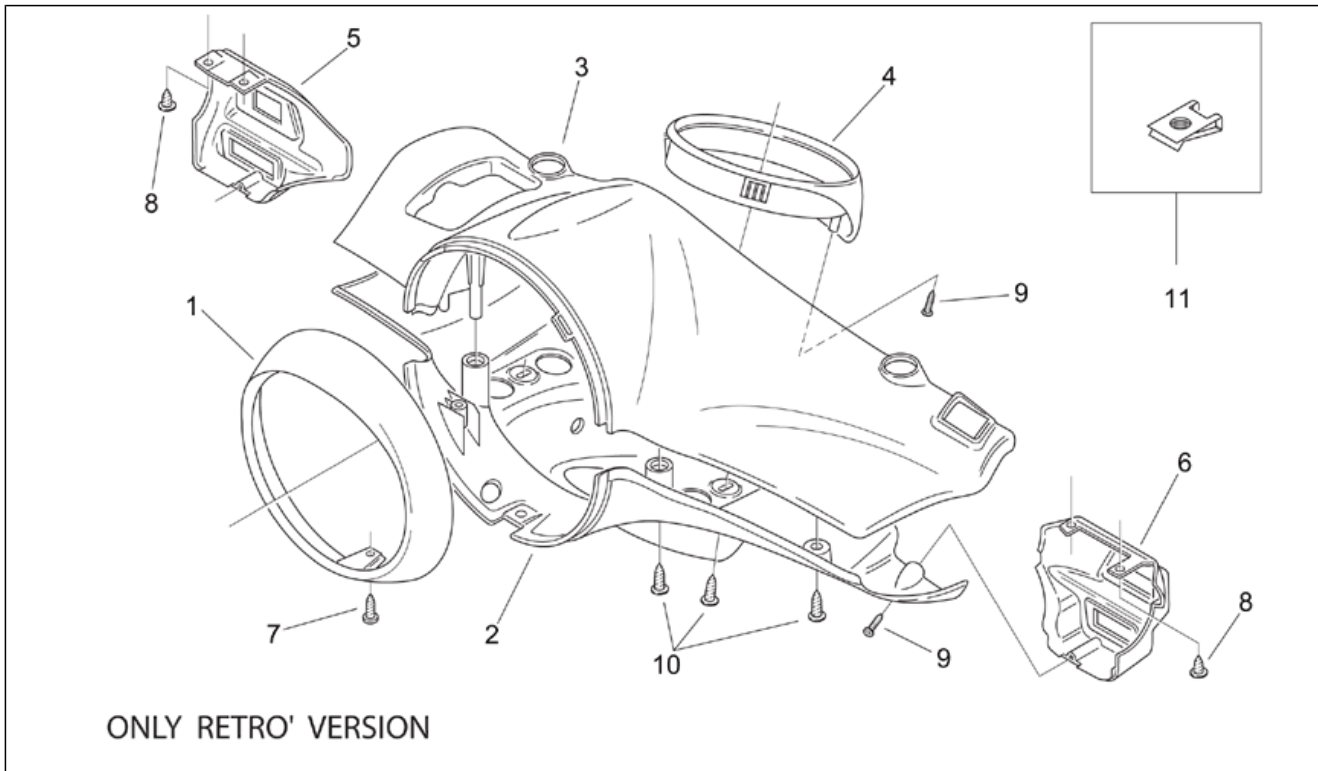

Einheit	RAHMEN
Code	28.04
Beschreibung	Scheinwerferbügel - RETRO'
Inspektion	1

Pos.	Code	Beschreibung	Menge	Varianten
1	AP8248195	Verchromte nutmutter Scheinw.	1	Technische Daten:Version Mojito RETRO'[R]
2	AP8149410	Scheinwerferbügel, schwarz	1	Baujahr:2003[3] Fahrzeugfarbe:Schwarz Aprilia / Schwarz Matt 03-05-07 (t.B.14186)[a.blk] Technische Daten:Version Mojito RETRO'[R]
2	AP8258111	Armaturenplatte, hellblau	1	Baujahr:2003[3] Fahrzeugfarbe:Hellblau Spring '03 (t.B.14185)[s.cya] Technische Daten:Version Mojito RETRO'[R]
3	AP8249823	Armat.tafel Schw.Aprilia	1	Baujahr:2003[3] Fahrzeugfarbe:Schwarz Aprilia / Schwarz Matt 03-05-07 (t.B.14186)[a.blk] Technische Daten:Version Mojito RETRO'[R]
3	AP8258110	Instrumententafel, hellblau	1	Baujahr:2003[3] Fahrzeugfarbe:Hellblau Spring '03 (t.B.14185)[s.cya] Technische Daten:Version Mojito RETRO'[R]
4	AP8248193	Chromring Instrument.	1	Technische Daten:Version Mojito RETRO'[R]
5	AP8249830	Sitz el. Steuer. rs schw.	1	Baujahr:2003[3] Fahrzeugfarbe:Schwarz Aprilia / Schwarz Matt 03-05-07 (t.B.14186)[a.blk] Technische Daten:Version Mojito RETRO'[R]
5	AP8258127	Sitz el. Steuer. rs blau	1	Baujahr:2003[3] Fahrzeugfarbe:Hellblau Spring '03 (t.B.14185)[s.cya] Technische Daten:Version Mojito RETRO'[R]
6	AP8249831	Sitz el. Steuer. ls schw.	1	Baujahr:2003[3] Fahrzeugfarbe:Schwarz Aprilia / Schwarz Matt 03-05-07 (t.B.14186)[a.blk] Technische Daten:Version Mojito RETRO'[R]
6	AP8258128	Sitz el. Steuer. ls blau	1	Baujahr:2003[3] Fahrzeugfarbe:Hellblau Spring '03 (t.B.14185)[s.cya] Technische Daten:Version Mojito RETRO'[R]
7	AP8152043	TCEI Schraube M4x10	1	Technische Daten:Version Mojito RETRO'[R]
8	AP8150420	Gewindeschraube Edelstahl *	4	Technische Daten:Version Mojito RETRO'[R]
9	AP8150421	Gew.schr. 2,9x12	3	Technische Daten:Version Mojito RETRO'[R]