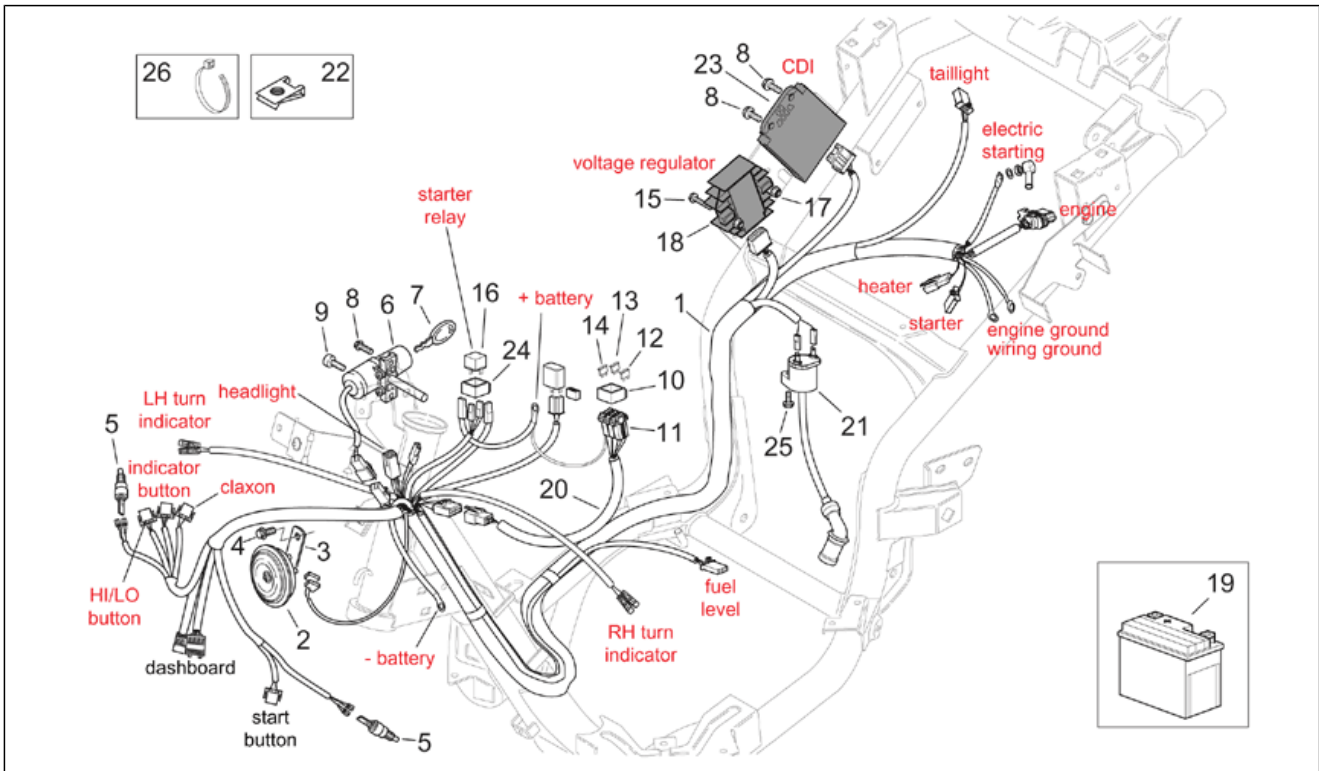

Einheit	RAHMEN
Code	28.36
Beschreibung	Elektrische Anlage - RETRO'
Inspektion	1

Pos.	Code	Beschreibung	Menge	Varianten
26	AP8120422	Schelle schwarz 98x2*	1	Technische Daten:Version Mojito RETRO'[R]