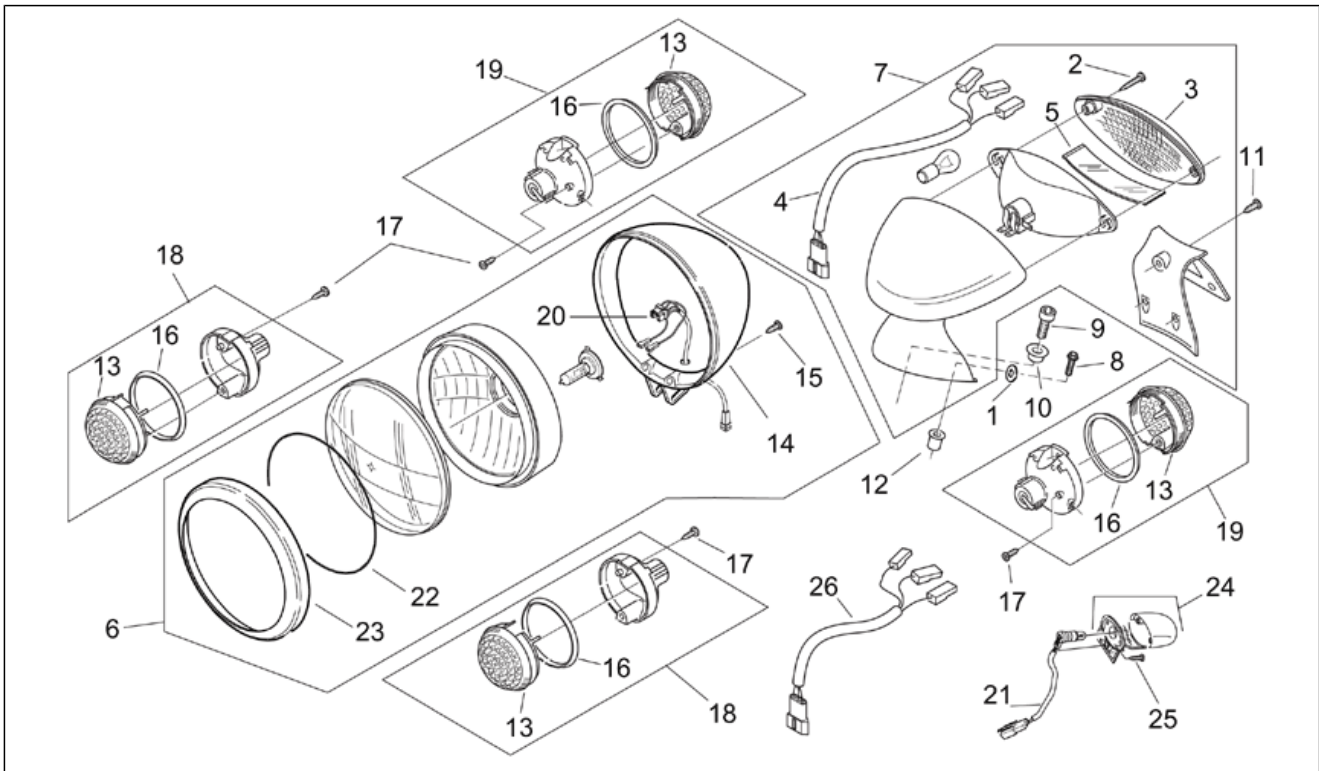

Einheit	RAHMEN
Code	28.34
Beschreibung	Lichter - CUSTOM EU
Inspektion	1

Pos.	Code	Beschreibung	Menge	Varianten
1	AP8150013	Ausgleichscheibe 5,5x15x1,6*	2	Land: Australien[AU], Dänemark[DK], Andere Länder[EU], Italien[I], Großbritannien[UK] Technische Daten: Version Mojito CUSTOM[C]
2	AP8224243	Gew.schr. 3,9x25	2	Land: Australien[AU], Dänemark[DK], Andere Länder[EU], Italien[I], Großbritannien[UK] Technische Daten: Version Mojito CUSTOM[C]
3	AP8224229	Rücklichtblende	1	Land: Australien[AU], Dänemark[DK], Andere Länder[EU], Italien[I], Großbritannien[UK] Technische Daten: Version Mojito CUSTOM[C]
4	AP8224227	Verkabelung Rücklicht	1	Land: Australien[AU], Dänemark[DK], Andere Länder[EU], Italien[I], Großbritannien[UK] Technische Daten: Version Mojito CUSTOM[C]
5	AP8224228	Blende Kennzeich.leuch.	1	Land: Australien[AU], Dänemark[DK], Andere Länder[EU], Italien[I], Großbritannien[UK] Technische Daten: Version Mojito CUSTOM[C]
6	AP8124673	Scheinwerfer	1	Land: Dänemark[DK], Andere Länder[EU], Italien[I]
6	AP8124893	Scheinwerfer	1	Land: Australien[AU], Großbritannien[UK] Technische Daten: Version Mojito CUSTOM[C]
7	AP8224177	Rücklicht verchromt	1	Land: Australien[AU], Dänemark[DK], Andere Länder[EU], Italien[I], Großbritannien[UK] Technische Daten: Version Mojito CUSTOM[C]
8	AP8152273	Flanschschraube M5x15	2	Land: Australien[AU], Dänemark[DK], Andere Länder[EU], Italien[I], Großbritannien[UK] Technische Daten: Version Mojito CUSTOM[C]
9	AP8150044	TCEI Schraube M6x20	1	Land: Australien[AU], Dänemark[DK], Andere Länder[EU], Italien[I], Großbritannien[UK] Technische Daten: Version Mojito CUSTOM[C]
10	AP8121728	T-Buchse	1	Land: Australien[AU], Dänemark[DK], Andere Länder[EU], Italien[I], Großbritannien[UK] Technische Daten: Version Mojito CUSTOM[C]
11	AP8150413	Gew.schr. 3,9x14	3	Land: Australien[AU], Dänemark[DK], Andere Länder[EU], Italien[I], Großbritannien[UK] Technische Daten: Version Mojito CUSTOM[C]