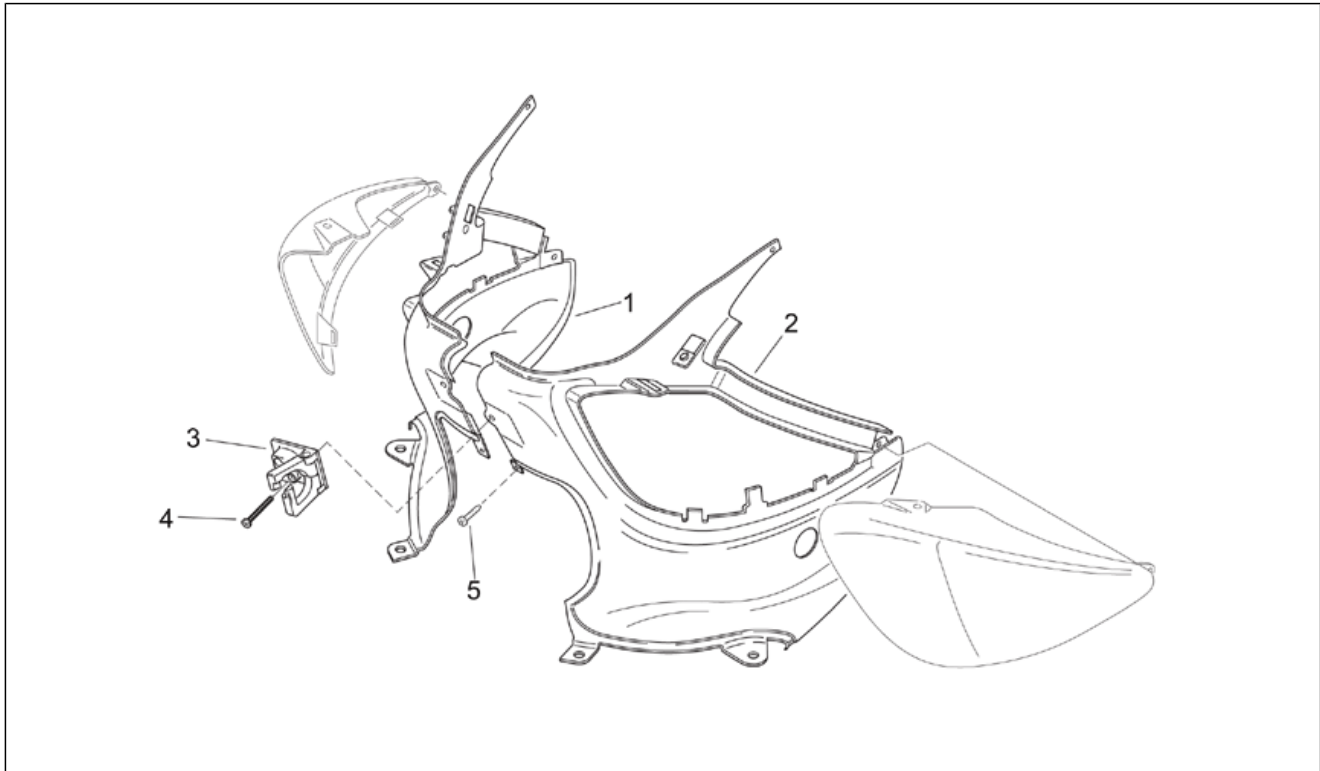

Einheit	RAHMEN
Code	28.13
Beschreibung	R.Kar. - Seitenteilen
Inspektion	1

Pos.	Code	Beschreibung	Menge	Varianten
4	AP8150415	Linsenschraube	2	
5	AP8152351	Linsenschraube 4,2x16*	2