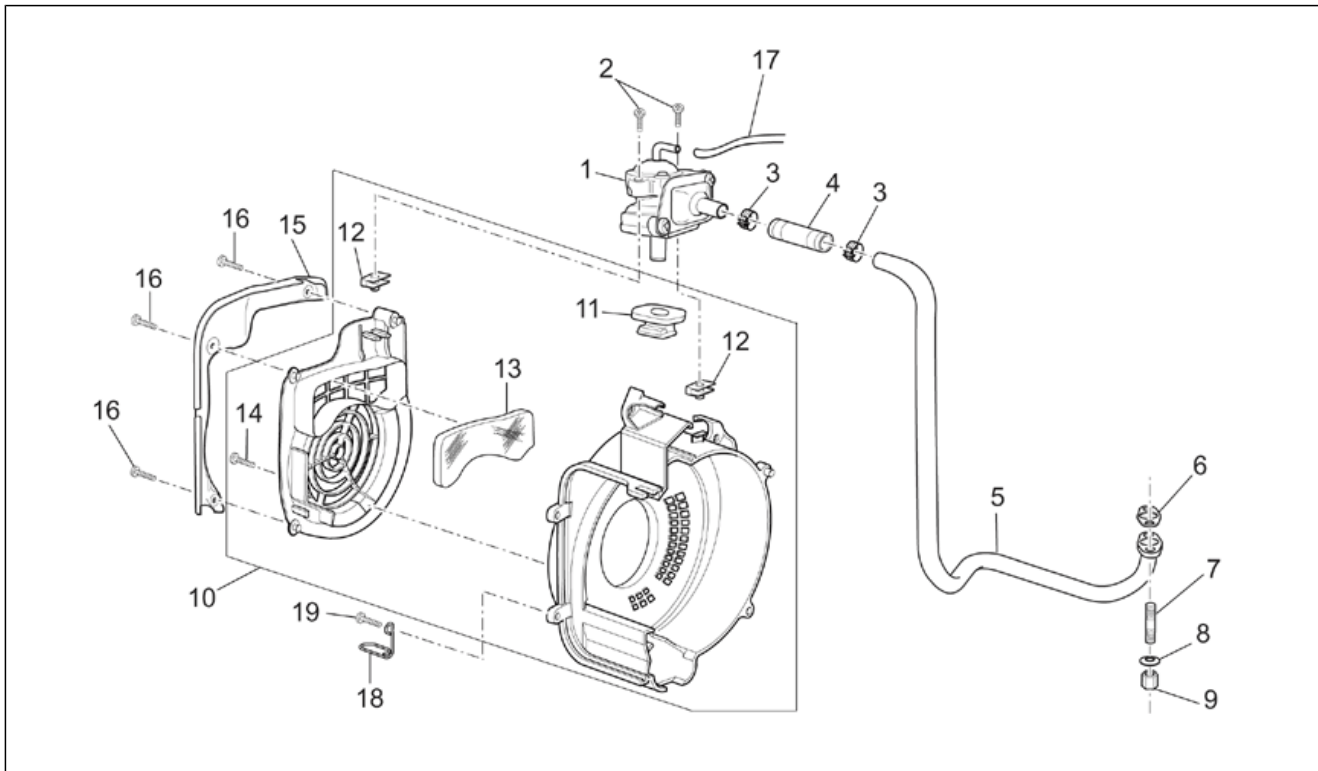

Einheit	MOTOR
Code	29.57
Beschreibung	Secondary air
Inspektion	1

Pos.	Code	Beschreibung	Menge	Varianten
1	AP8580127	SAS ventil	1	Technische Daten:Version 125 cm³ (M192M)[125], Version Mojito CUSTOM[C], Zulassung Euro 2[E2]
2	AP8540156	Schraube M6x25	3	Technische Daten:Version 125 cm³ (M192M)[125], Version Mojito CUSTOM[C], Zulassung Euro 2[E2]
3	AP8144579	Schlauchselle	2	Technische Daten:Version 125 cm³ (M192M)[125], Version Mojito CUSTOM[C], Zulassung Euro 2[E2]
4	AP8580195	Anschlußschlauch	1	Technische Daten:Version 125 cm³ (M192M)[125], Version Mojito CUSTOM[C], Zulassung Euro 2[E2]
5	AP8540160	Leitung	1	Technische Daten:Version 125 cm³ (M192M)[125], Version Mojito CUSTOM[C], Zulassung Euro 2[E2]
6	AP8570089	Dichtung	1	Technische Daten:Version 125 cm³ (M192M)[125], Version Mojito CUSTOM[C], Zulassung Euro 2[E2]
7	AP8551018	Stiftschraube	2	Technische Daten:Version 125 cm³ (M192M)[125], Version Mojito CUSTOM[C], Zulassung Euro 2[E2]
8	AP8540159	Tellerfeder	2	Technische Daten:Version 125 cm³ (M192M)[125], Version Mojito CUSTOM[C], Zulassung Euro 2[E2]
9	AP8540158	Mutter	2	Technische Daten:Version 125 cm³ (M192M)[125], Version Mojito CUSTOM[C], Zulassung Euro 2[E2]
10	AP8540153	Leitblech, Kpl.	1	Technische Daten:Version 125 cm³ (M192M)[125], Version Mojito CUSTOM[C], Zulassung Euro 2[E2]
11	AP8540155	Dichtung	1	Technische Daten:Version 125 cm³ (M192M)[125], Version Mojito CUSTOM[C], Zulassung Euro 2[E2]
12	AP8540047	Platte	1	Technische Daten:Version 125 cm³ (M192M)[125], Version Mojito CUSTOM[C], Zulassung Euro 2[E2]
13	AP8540154	Filtereinsatz	1	Technische Daten:Version 125 cm³ (M192M)[125], Version Mojito CUSTOM[C], Zulassung Euro 2[E2]
14	AP8580061	Gew.schr. 3x20	4	Technische Daten:Version 125 cm³ (M192M)[125], Version Mojito CUSTOM[C], Zulassung Euro 2[E2]
15	AP8540157	Deckel	1	Technische Daten:Version 125 cm³ (M192M)[125], Version Mojito CUSTOM[C], Zulassung Euro 2[E2]
16	AP8550542	Gewindeschraube Spezial	3	Technische Daten:Version 125 cm³ (M192M)[125], Version Mojito CUSTOM[C], Zulassung Euro 2[E2]