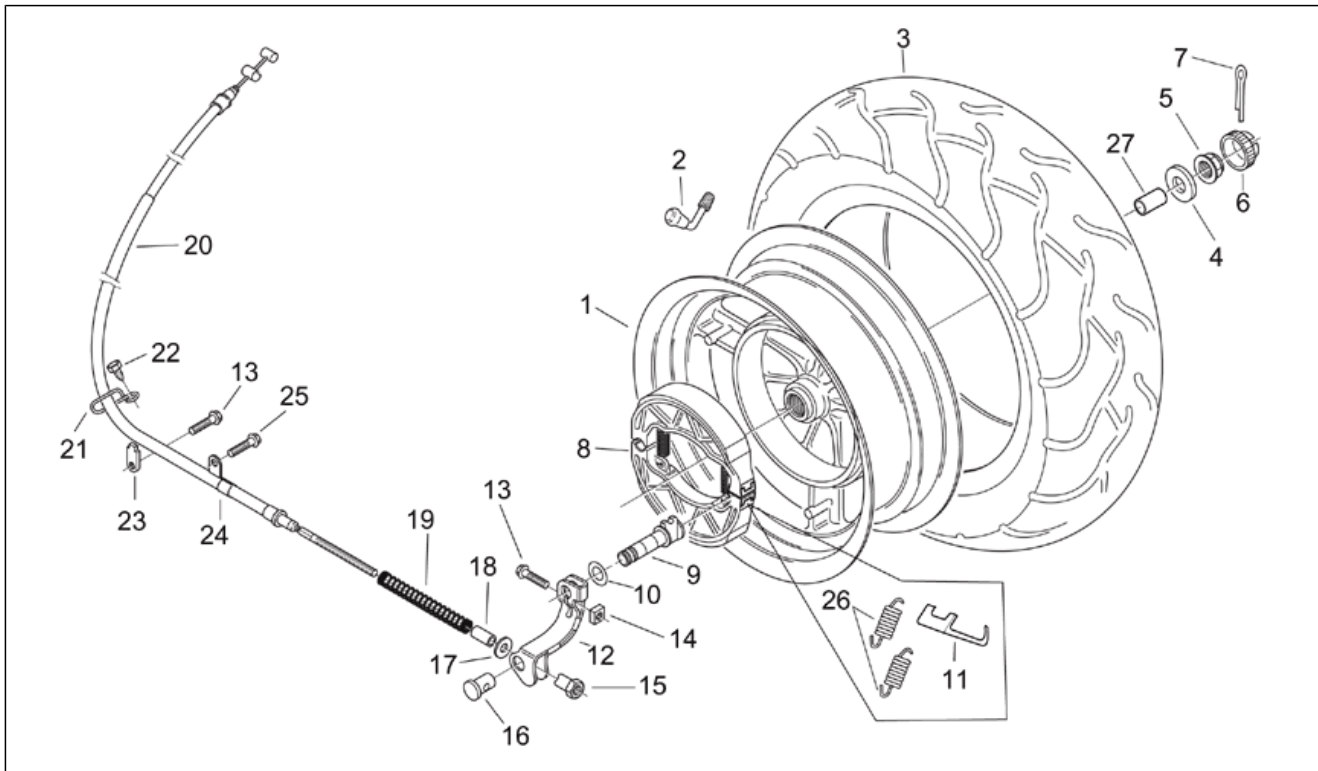

Einheit	RAHMEN
Code	28.32
Beschreibung	Hinterrad
Inspektion	1

Pos.	Code	Beschreibung	Menge	Varianten
1	AP8108817	Hinterrad ohne Scheibe	1	
2	AP8201679	Schlauchloses Reifenventil	1	
3	0000000	Reifen	1	
4	AP8125803	Ring	1	
5	AP8550307	Mutter Hinterrad	1	
6	AP8550261	Kappe	1	
7	AP8121431	Splint	1	
8	AP8550360	Bremsbac.+Federn	1	
9	AP8540033	Hinterradbremse Nocken	1	
10	AP8540032	Gasket ring	1	
11	AP8550145	Platte	2	
12	AP8540034	H.bremshebel	1	
13	AP8550558	TE Schr. m. Flansch M6x30	1	
14	AP8225373	Vierkantmutter	1	
15	AP8101103	Einstll.schr. Hinterr.br.	1	
16	AP8221120	Bremsseilhalter	1	
17	AP8150015	Ausgleichscheibe 6,6x18x1,6*	1	
18	AP8121020	Distanzscheibe 6,5x10x19*	1	
19	AP8213137	Schraubenfederkompr. *	1	
20	AP8114398	Hinterradbremskabel	1	Technische Daten:Version Mojito CUSTOM[C]
20	AP8114442	Hinterradbremskabel	1	Technische Daten:Version Mojito RETRO[R]
21	AP8121856	Kabelführungs	1	
22	AP8152088	TE Blechschraube 4,8x12	1	
23	AP8550017	Platte	1	
24	AP8550402	Schelle	1	
25	AP8550079	Schraube M6x35	1	
26	AP8550144	Rückholfeder Zangen	2	
27	AP8125892	Hinterrad Distanzscheibe	1