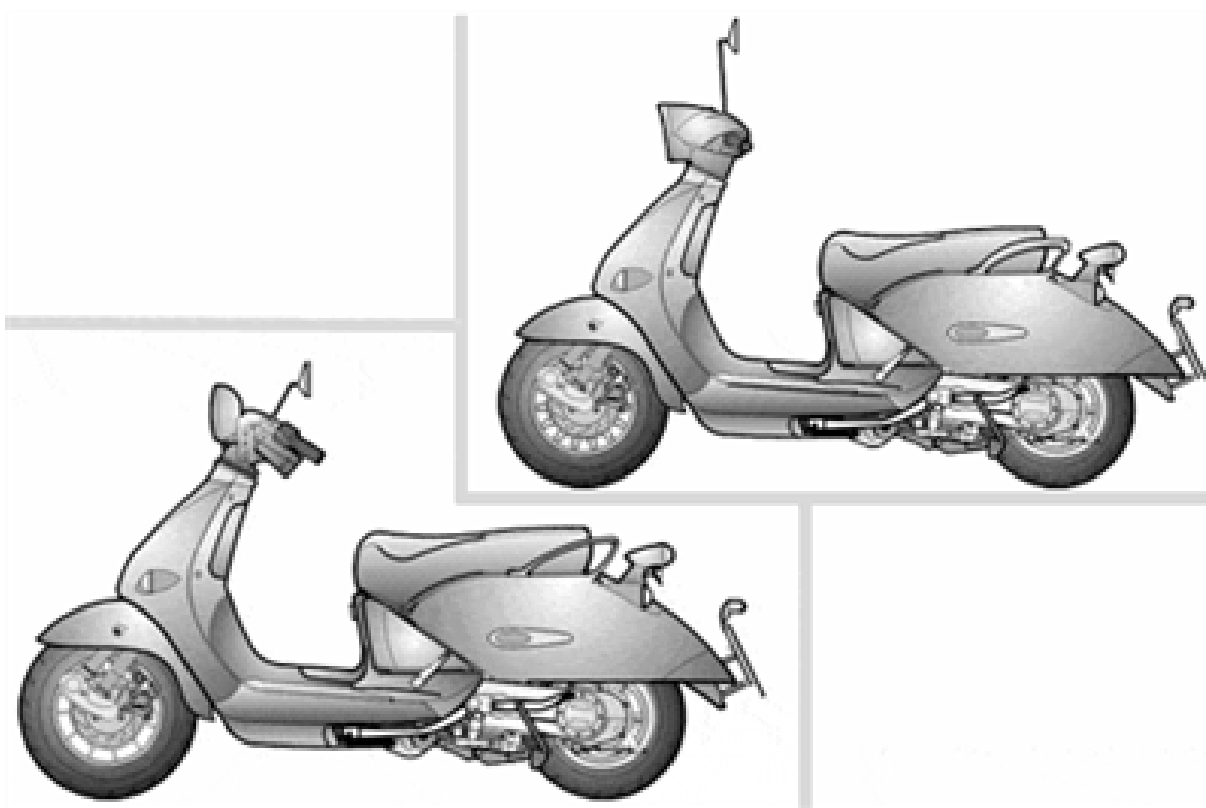

aprilia[®]

ERSATZTEILKATALOG

Mojito 125-150 2003-2007

Vorsatzcode Fahrgestell: ZD4RY

Vorsatzcode Motor:

Inhaltsverzeichnis

Fertige Produkte.....	4
Alphanumerisches Verzeichnis.....	6
RAHMEN.....	13
Tafel 28.01 - Rahmen.....	13
Tafel 28.02 - Hauptständer - Pleuelstange.....	15
Tafel 28.03 - Vorderradaufhängung.....	16
Tafel 28.04 - Scheinwerferbügel - RETRO'.....	17
Tafel 28.05 - Frontaufbau - Haube.....	19
Tafel 28.06 - Frontaufbau - Schild.....	20
Tafel 28.07 - Frontaufbau - Vrd. Schutzblech.....	22
Tafel 28.08 - Mittlerer aufbau - Konsole.....	25
Tafel 28.09 - Mittlerer aufbau - Fußbrett.....	26
Tafel 28.10 - Mittlerer aufbau - Unterb.....	28
Tafel 28.11 - Sitz - Schäkel.....	30
Tafel 28.12 - Schutzhelmfach.....	32
Tafel 28.13 - R.Kar. - Seitenteilen.....	33
Tafel 28.14 - R.Kar. - Untersitz.....	35
Tafel 28.15 - R.Kar. - R.verkl.....	37
Tafel 28.16 - R.Kar. - Sch.bl.....	39
Tafel 28.17 - R.Kar. - Kennzeichenplatte.....	42
Tafel 28.18 - Instrumententafel.....	43
Tafel 28.19 - Lenkstange - Rückspiegel RETRO'.....	45
Tafel 28.20 - Lenkstange - Rücksp.CUSTOM.....	46
Tafel 28.21 - Schaltungen - RETRO'.....	48
Tafel 28.22 - Schaltungen - CUSTOM.....	49
Tafel 28.23 - Kraftstofftank.....	50
Tafel 28.24 - Benzindampfrückf.-Anlage.....	52
Tafel 28.25 - Filtergehäuse.....	53
Tafel 28.29 - Auslassgruppe.....	55
Tafel 28.30 - Vorderrad - RETRO'.....	56
Tafel 28.31 - Vorderrad - CUSTOM.....	57
Tafel 28.32 - Hinterrad.....	58
Tafel 28.33 - Lichter - RETRO'.....	59
Tafel 28.34 - Lichter - CUSTOM EU.....	61
Tafel 28.35 - Lichter - CUSTOM USA.....	64
Tafel 28.36 - Elektrische Anlage - RETRO'.....	67
Tafel 28.37 - Elektrische Anlage - CUSTOM.....	69
Tafel 28.38 - Bausatz Schlösser.....	71
Tafel 28.39 - Aufkleber-Deko.....	72
MOTOR.....	77
Tafel 29.26 - Vergaser.....	77
Tafel 29.27 - Vergaser - Teile.....	78
Tafel 29.28 - Motor - Hinterradaufhängung.....	83