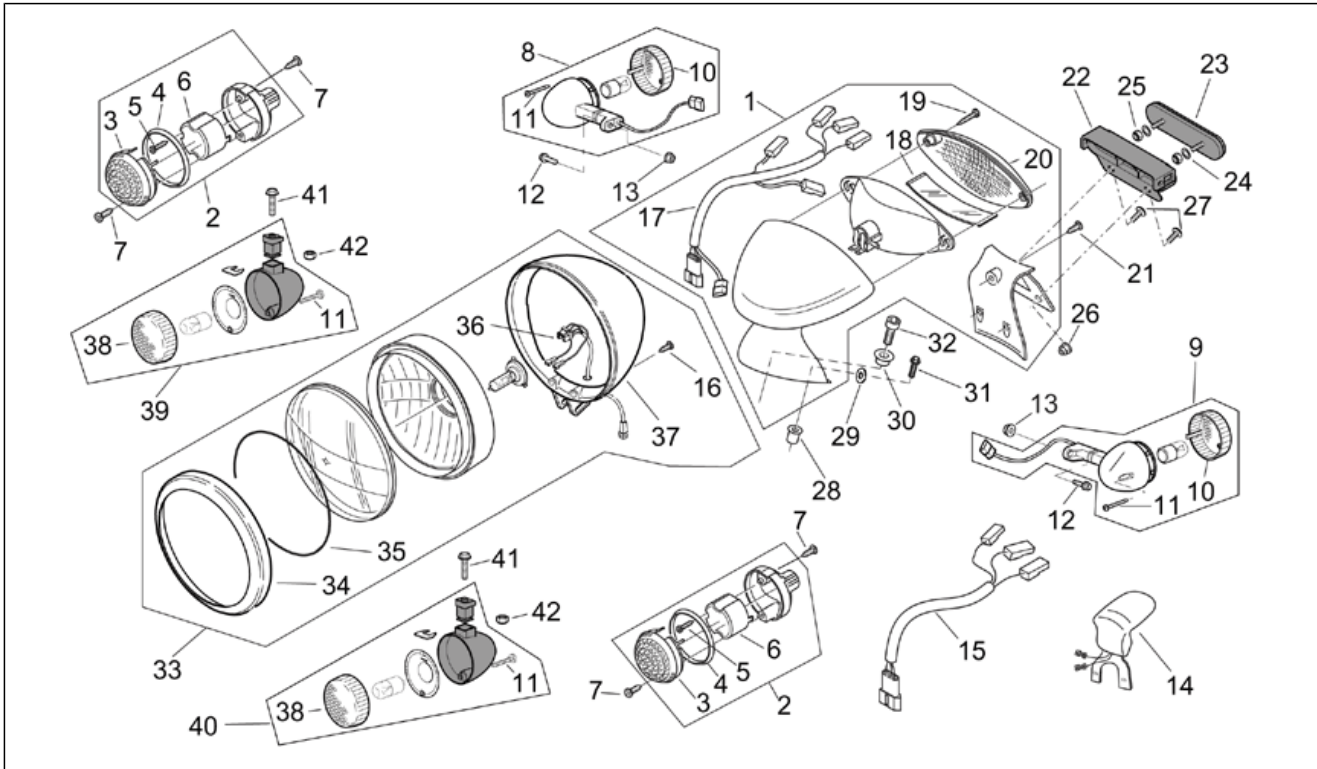

Einheit	RAHMEN
Code	28.35
Beschreibung	Lichter - CUSTOM USA
Inspektion	1

Pos.	Code	Beschreibung	Menge	Varianten
17	AP8224565	Verkabelung Rücklicht	1	Land:Kanada[CN], Vereinigte Staaten von Amerika[USA] Technische Daten:Version Mojito CUSTOM[C]
18	AP8224567	Blende Kennzeich.leuch.rot	1	Land:Kanada[CN], Vereinigte Staaten von Amerika[USA] Technische Daten:Version Mojito CUSTOM[C]
19	AP8224243	Gew.schr. 3,9x25	2	Land:Kanada[CN], Vereinigte Staaten von Amerika[USA] Technische Daten:Version Mojito CUSTOM[C]
20	AP8224229	Rücklichtblende	1	Land:Kanada[CN], Vereinigte Staaten von Amerika[USA] Technische Daten:Version Mojito CUSTOM[C]
21	AP8150413	Gew.schr. 3,9x14	3	Land:Kanada[CN], Vereinigte Staaten von Amerika[USA] Technische Daten:Version Mojito CUSTOM[C]
22	AP8134951	Blinkerhalterungsplatte	1	Land:Kanada[CN], Vereinigte Staaten von Amerika[USA] Technische Daten:Version Mojito CUSTOM[C]
23	AP8124718	Rückstrahler Rücklicht, rot	1	Land:Kanada[CN], Vereinigte Staaten von Amerika[USA] Technische Daten:Version Mojito CUSTOM[C]
24	AP8150158	Ausgleichscheibe 4,3X9X0,8	2	Land:Kanada[CN], Vereinigte Staaten von Amerika[USA] Technische Daten:Version Mojito CUSTOM[C]
25	AP8150204	Mutter M4	2	Land:Kanada[CN], Vereinigte Staaten von Amerika[USA] Technische Daten:Version Mojito CUSTOM[C]
26	AP8152306	Selbstsperrende Mutter M5	2	Land:Kanada[CN], Vereinigte Staaten von Amerika[USA] Technische Daten:Version Mojito CUSTOM[C]
27	AP8152268	TBEI Spez.schr. M5x16	2	Land:Kanada[CN], Vereinigte Staaten von Amerika[USA] Technische Daten:Version Mojito CUSTOM[C]
28	AP8120531	Gummi mit Einsatz	2	Land:Kanada[CN], Vereinigte Staaten von Amerika[USA] Technische Daten:Version Mojito CUSTOM[C]
29	AP8150013	Ausgleichscheibe 5,5x15x1,6*	2	Land:Kanada[CN], Vereinigte Staaten von Amerika[USA] Technische Daten:Version Mojito CUSTOM[C]
30	AP8121728	T-Buchse	1	Land:Kanada[CN], Vereinigte Staaten von Amerika[USA] Technische Daten:Version Mojito CUSTOM[C]
31	AP8152273	Flanschschraube M5x15	2	Land:Kanada[CN], Vereinigte Staaten von Amerika[USA] Technische Daten:Version Mojito CUSTOM[C]
32	AP8150044	TCEI Schraube M6x20	1	Land:Kanada[CN], Vereinigte Staaten von Amerika[USA] Technische Daten:Version Mojito CUSTOM[C]