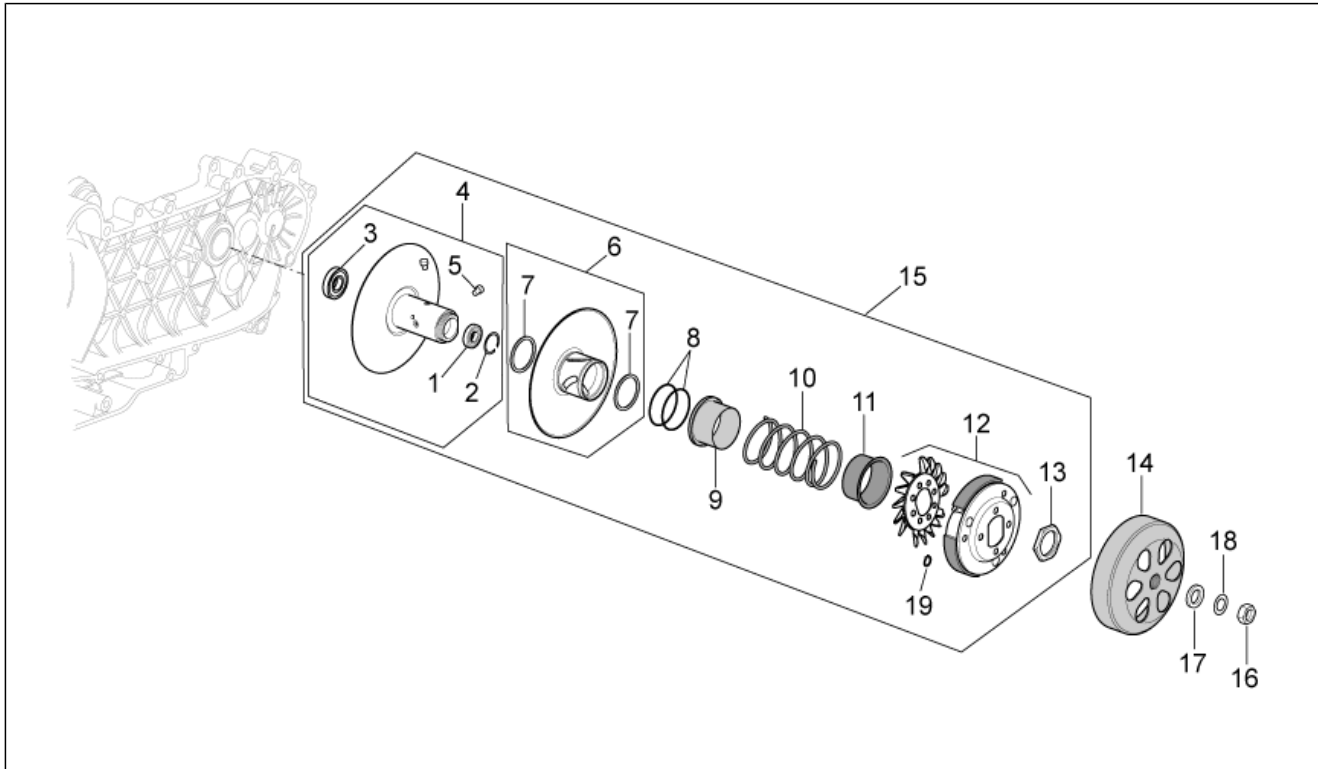

Einheit	MOTOR
Code	29.52
Beschreibung	Kupplung
Inspektion	1

Pos.	Code	Beschreibung	Menge	Varianten
1	AP8110104	Nadelkaefig 20x29x18	1	
2	AP8580068	Sprengring	1	
3	AP8125893	Lager 17x30x7	1	
4	AP8575013	Sekundäre Festscheibe	1	Technische Daten: Version 125 cm ³ (M192M)[125], Version 150 cm ³ (M191M)[150], Zulassung Euro1[E1]
5	AP8550118	Führungsbolzen L=11,1	4	Technische Daten: Version 150 cm ³ (M191M)[150]
5	AP8580166	Führungsbolzen L=12,5	4	Technische Daten: Version 125 cm ³ (M192M)[125]
6	AP8540075	Sekundäre Gleitscheibe	1	Technische Daten: Version 125 cm ³ (M192M)[125]
6	AP8580139	Sekundäre Gleitscheibe	1	Technische Daten: Version 150 cm ³ (M191M)[150]
7	AP8550124	Gasket ring	2	
8	AP8550116	Dichtung	2	
9	AP8550115	Becher	1	
10	AP8580119	Feder Wandler	1	
11	AP8550114	Becher	1	
12	AP8580171	Fliehkraftkupplung	1	
13	AP8550111	Nutmutter	1	
14	AP8577095	Kupplungsglocke	1	Land: Andere Länder[EU], Italien[I] Technische Daten: Version 125 cm ³ (M192M)[125], Version Mojito CUSTOM[C], Zulassung Euro 2[E2]
14	AP8580112	Kupplungsglocke	1	Technische Daten: Version 125 cm ³ (M192M)[125], Version 150 cm ³ (M191M)[150], Zulassung Euro1[E1]
15	AP8540087	Sek. Riemensch. kpl.	1	Technische Daten: Version 125 cm ³ (M192M)[125], Zulassung Euro1[E1]
15	AP8540088	Sek. Riemensch. kpl.	1	Land: Australien[AU], Dänemark[DK], Andere Länder[EU], Italien[I], Großbritannien[UK] Technische Daten: Version 150 cm ³ (M191M)[150]
15	AP8540166	Sek. Riemensch. kpl.	1	Land: Andere Länder[EU], Italien[I] Technische Daten: Version 125 cm ³ (M192M)[125], Version Mojito CUSTOM[C], Zulassung Euro 2[E2]
15	AP8580197	Sek. Riemensch. kpl.	1	Land: Kanada[CN], Vereinigte Staaten von Amerika[USA] Technische Daten: Version 150 cm ³ (M191M)[150]