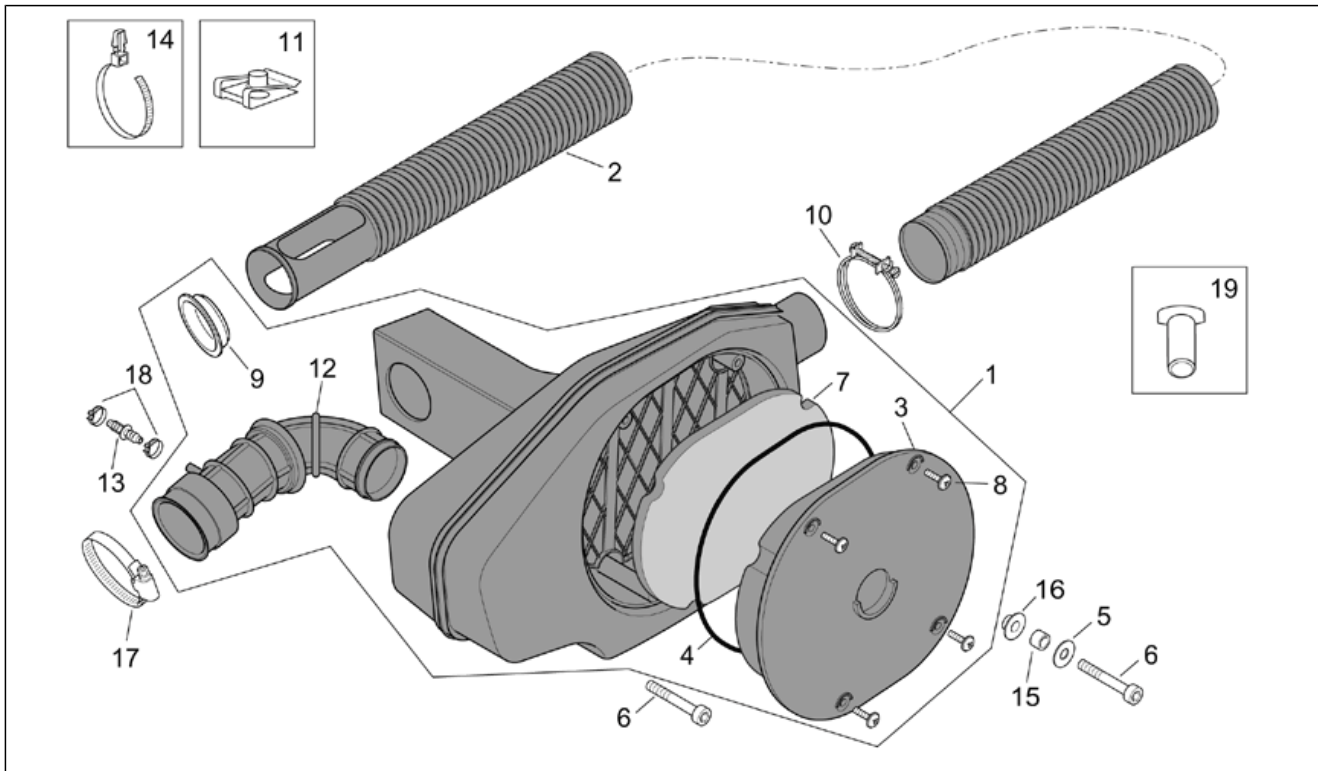

Einheit	RAHMEN
Code	28.25
Beschreibung	Filtergehäuse
Inspektion	1

Pos.	Code	Beschreibung	Menge	Varianten
1	AP8149031	Filterkasten	1	Land:Australien[AU], Dänemark[DK], Andere Länder[EU], Italien[I], Großbritannien[UK]
1	AP8168949	Filterkasten	1	Land:Kanada[CN], Vereinigte Staaten von Amerika[USA]
2	AP8144663	Ansaugmuffe	1	Land:Kanada[CN], Vereinigte Staaten von Amerika[USA]
2	AP8220576	Ansaugmuffe	1	Land:Australien[AU], Dänemark[DK], Andere Länder[EU], Italien[I], Großbritannien[UK]
3	AP8249785	Filterdeckel	1	
4	AP8206934	Dichtung Filtergehäuse	1	
5	AP8150015	Ausgleichscheibe 6,6x18x1,6*	1	
6	AP8150403	TCEI Schraube M6x45	2	
7	AP8202230	Luftfilter	1	
8	AP8152329	Kreuz.schl.flnschschr. M5x20	4	
9	AP8220530	Verschluss grau	1	
10	AP8104165	Schelle	1	
11	AP8102376	Klammer M6	1	
12	AP8144637	Vergaser-Filtergehäuse Muffe	1	Land:Kanada[CN], Vereinigte Staaten von Amerika[USA] Technische Daten:Version 150 cm³ (M191M)[150], Version Mojito CUSTOM[C]
12	AP8220574	Vergaser-Filtergehäuse Muffe	1	Land:Australien[AU], Dänemark[DK], Andere Länder[EU], Italien[I], Großbritannien[UK]
13	AP8101944	2-Wege Anschluß	1	Land:Kanada[CN], Vereinigte Staaten von Amerika[USA] Technische Daten:Version 150 cm³ (M191M)[150], Version Mojito CUSTOM[C]
14	AP8104664	Muffenschelle	2	
15	AP8221043	Distanzbuchse *	1	
16	AP8121728	T-Buchse	1	
17	AP8121639	Schelle 40-60 h9	1	
18	AP8102377	Schelle D9,1*	2	Land:Kanada[CN], Vereinigte Staaten von Amerika[USA] Technische Daten:Version 150 cm³ (M191M)[150], Version Mojito CUSTOM[C]