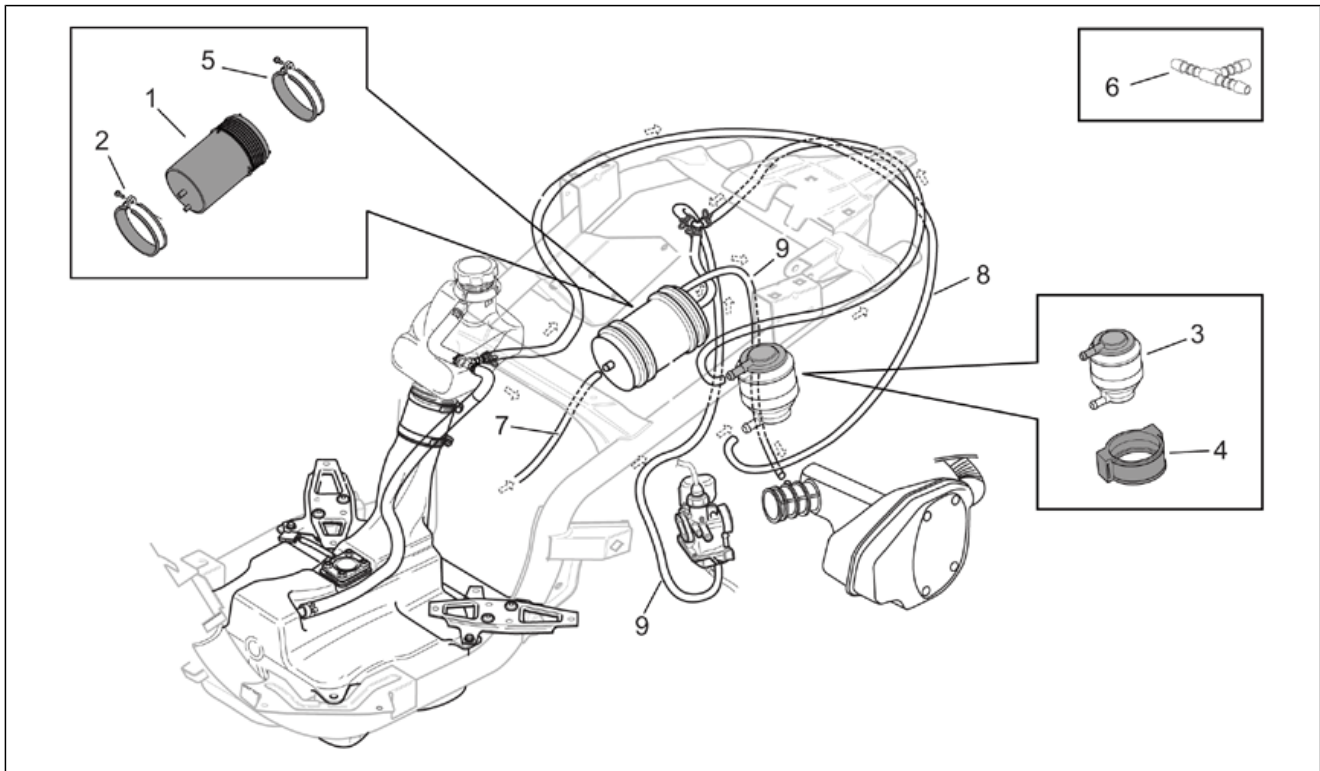

Einheit	RAHMEN
Code	28.24
Beschreibung	Benzindampfrückf.-Anlage
Inspektion	1

Pos.	Code	Beschreibung	Menge	Varianten
1	AP8102678	Kohlefilter	1	Land:Kanada[CN], Vereinigte Staaten von Amerika[USA] Technische Daten:Version 150 cm³ (M191M)[150], Version Mojito CUSTOM[C]
2	AP8102688	Schelle d.76	1	Land:Kanada[CN], Vereinigte Staaten von Amerika[USA] Technische Daten:Version 150 cm³ (M191M)[150], Version Mojito CUSTOM[C]
3	AP8104655	Ventil	1	Land:Kanada[CN], Vereinigte Staaten von Amerika[USA] Technische Daten:Version 150 cm³ (M191M)[150], Version Mojito CUSTOM[C]
4	AP8104661	Gummi	1	Land:Kanada[CN], Vereinigte Staaten von Amerika[USA] Technische Daten:Version 150 cm³ (M191M)[150], Version Mojito CUSTOM[C]
5	AP8102719	Schelle d.80,5	1	Land:Kanada[CN], Vereinigte Staaten von Amerika[USA] Technische Daten:Version 150 cm³ (M191M)[150], Version Mojito CUSTOM[C]
6	AP8104666	3-Wegeanschluß	2	Land:Kanada[CN], Vereinigte Staaten von Amerika[USA] Technische Daten:Version 150 cm³ (M191M)[150], Version Mojito CUSTOM[C]
7	AP8120905	Kraftstoffleitung 8x13	1	Land:Kanada[CN], Vereinigte Staaten von Amerika[USA] Technische Daten:Version 150 cm³ (M191M)[150], Version Mojito CUSTOM[C]
8	AP8120952	Kraftstoffleitung 5,5x10	1	Land:Kanada[CN], Vereinigte Staaten von Amerika[USA] Technische Daten:Version 150 cm³ (M191M)[150], Version Mojito CUSTOM[C]
9	AP8220263	Entlüftungsschlauch Kühler 4x8	1	Land:Kanada[CN], Vereinigte Staaten von Amerika[USA] Technische Daten:Version 150 cm³ (M191M)[150], Version Mojito CUSTOM[C]