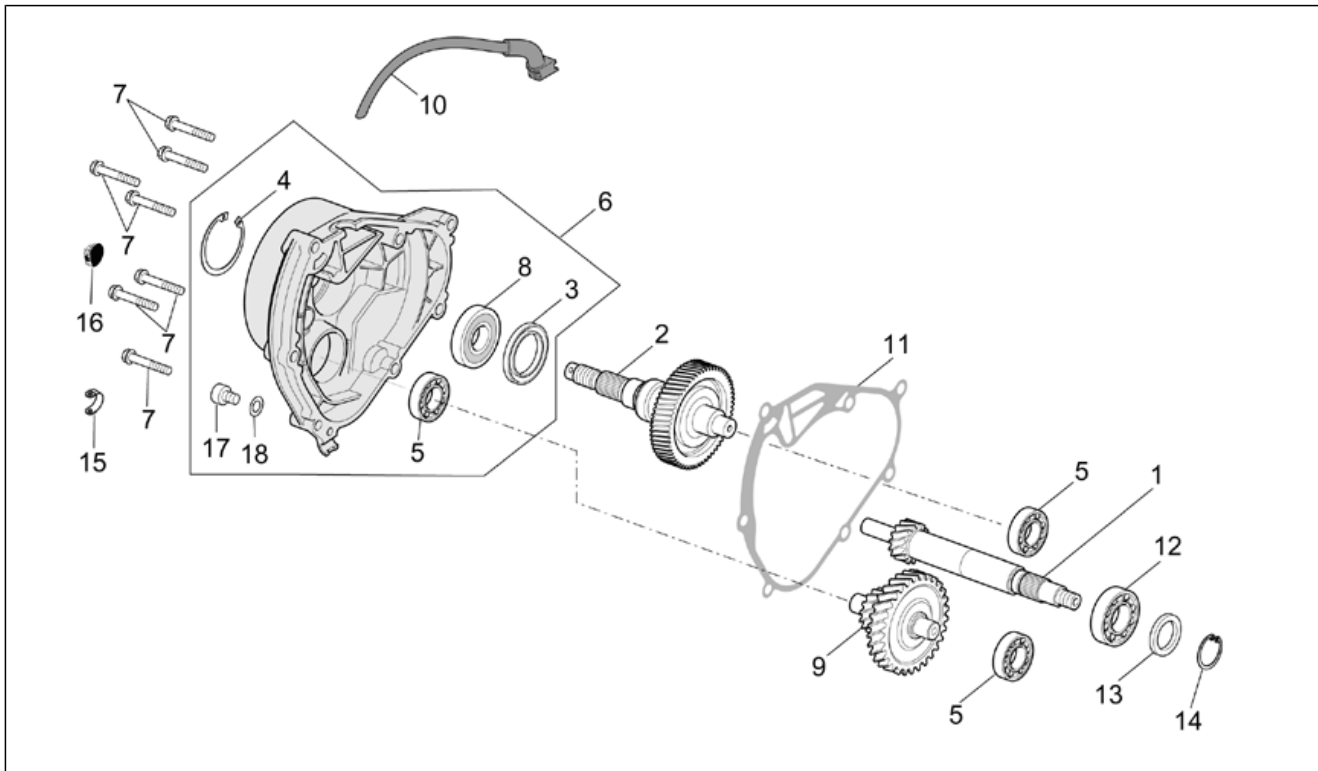

Einheit	MOTOR
Code	29.53
Beschreibung	Endübersetzung
Inspektion	1

Pos.	Code	Beschreibung	Menge	Varianten
1	AP8580091	Abtriebsriemenscheibewelle	1	
2	AP8540011	Hinterrad Achse kpl.	1	Technische Daten:Version 125 cm³ (M192M)[125]
2	AP8540018	Hinterrad Achse kpl.	1	Technische Daten:Version 150 cm³ (M191M)[150]
3	AP8540040	Gasket ring	1	
4	AP8540001	Sprengtring	1	
5	AP8560019	Lager d15x42x13	3	
6	AP8540089	Getriebedeckel kpl.	1	
7	AP8570077	Schraube	7	
8	AP8540005	Lager 25x52x15	1	
9	AP8540017	Vorgelege Welle	1	Technische Daten:Version 150 cm³ (M191M)[150]
9	AP8580242	Vorgelege Welle	1	Technische Daten:Version 125 cm³ (M192M)[125]
10	AP8580189	Entlüftung	1	
11	AP8580103	Dichtung	1	
12	AP8570030	Lager	1	
13	AP8550577	Gasket ring	1	
14	AP8560007	Sprengtring	1	
15	AP8540073	Schelle	1	
16	AP8540016	Deckel	1	
17	AP8550361	Auslaßschraube	1	
18	AP8550304	Legierungsscheibe	1