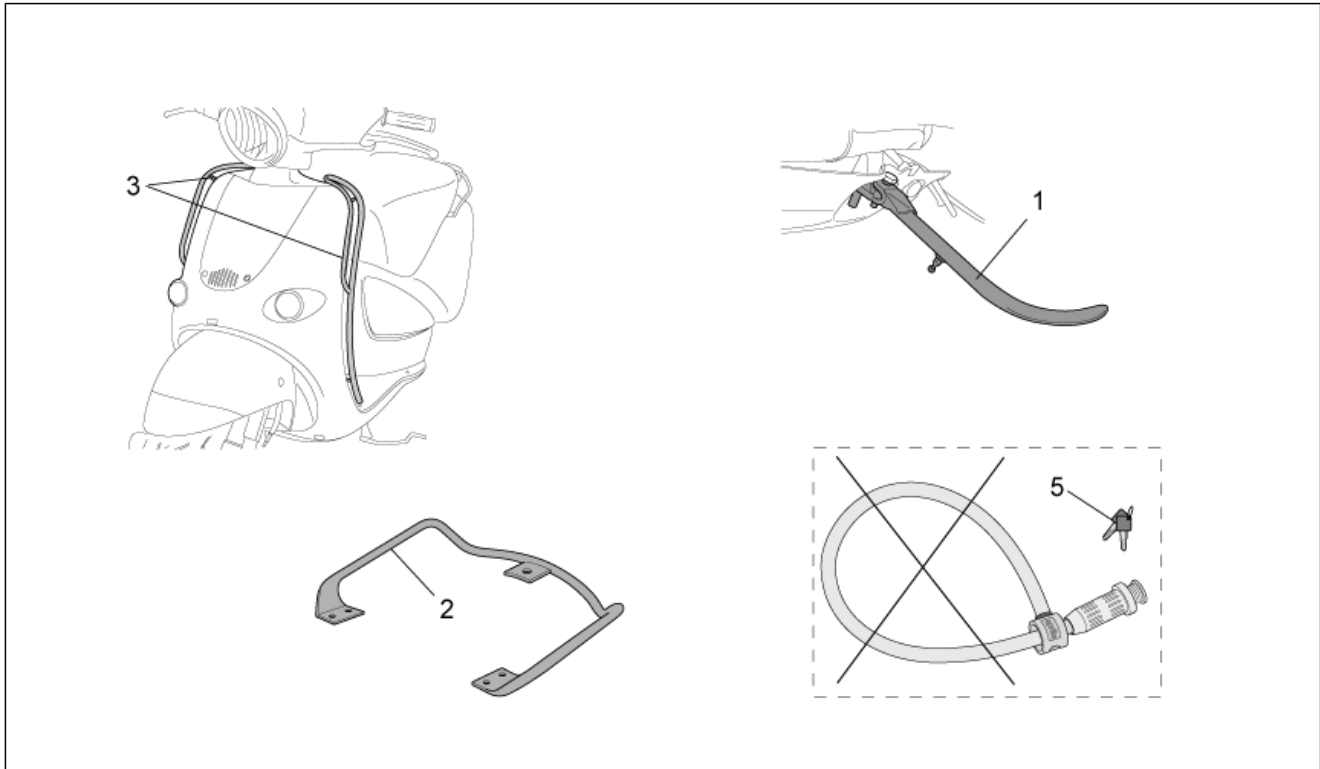

Einheit	ZUBEHÖR
Code	30.60
Beschreibung	Acc. - Sonstiges
Inspektion	1

Pos.	Code	Beschreibung	Menge	Varianten
1	AP8795028	Seitenständer	1	Technische Daten:Zubehör[A]
2	AP8790206	Griff	1	Technische Daten:Zubehör[A], Version Mojito RETRO'[R]
3	AP8796057	Seitenschutz	1	Technische Daten:Zubehör[A], Version Mojito RETRO'[R]
4	AP8700792	Schlüsslersatzdie. B.Guard UK-D	1	Land:Deutschland[D], Großbritannien[UK] Technische Daten:Zubehör[A]
4	AP8700793	Schlüsslersatzdie. B.Guard F-NL	1	Land:Frankreich[F], Holland[NL] Technische Daten:Zubehör[A]
4	AP8700794	Schlüsslersatzdie. B.Guard I-E	1	Land:Spanien[E], Italien[I] Technische Daten:Zubehör[A]