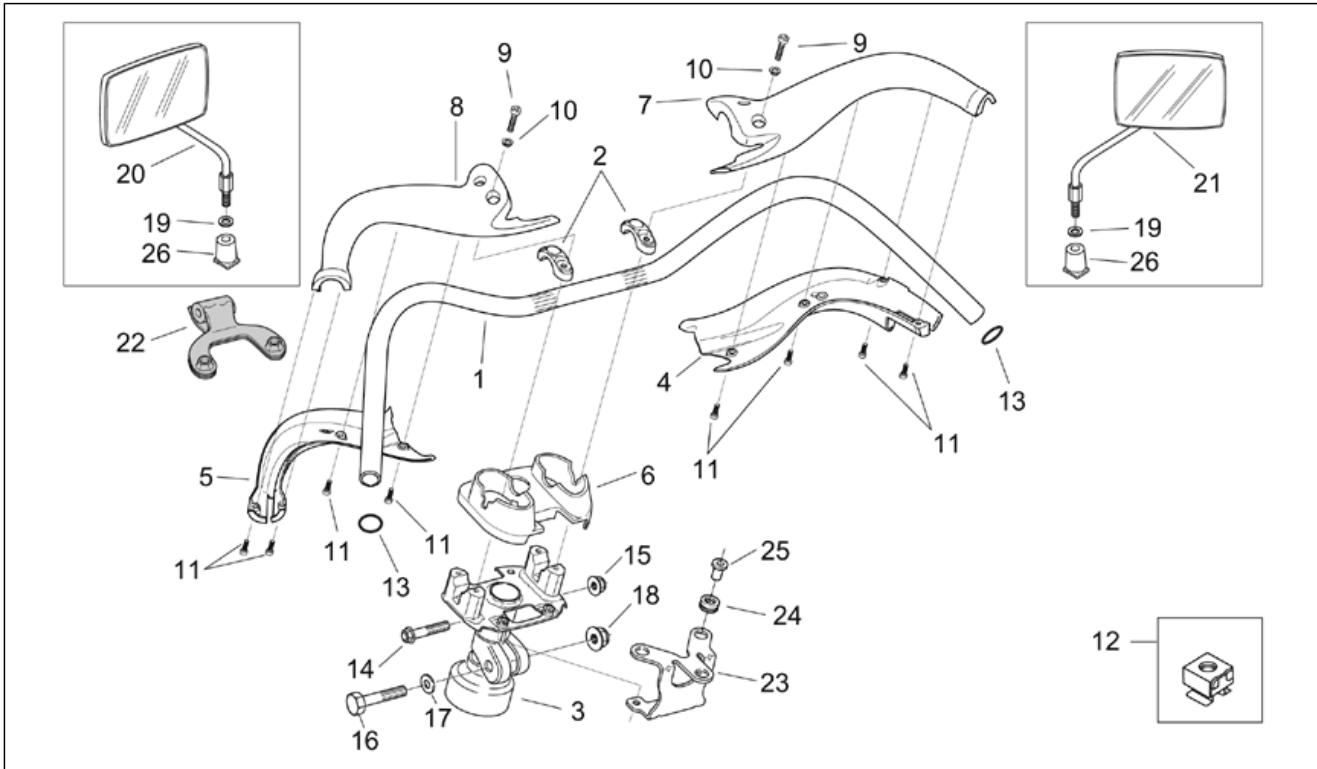

Einheit	RAHMEN
Code	28.20
Beschreibung	Lenkstange - Rücksp.CUSTOM
Inspektion	1

Pos.	Code	Beschreibung	Menge	Varianten
1	AP8218490	Lenkerschlauch	1	Technische Daten:Version Mojito CUSTOM[C]
2	AP8218489	Bügelbolzen oben	2	Technische Daten:Version Mojito CUSTOM[C]
3	AP8218491	Unterer Bügel	1	Technische Daten:Version Mojito CUSTOM[C]
4	AP8118634	Lenkerverkl. u. rs	1	Land:Kanada[CN], Vereinigte Staaten von Amerika[USA] Technische Daten:Version Mojito CUSTOM[C]
4	AP8218484	Lenkerverkl. u. rs	1	Land:Australien[AU], Dänemark[DK], Andere Länder[EU], Italien[I], Großbritannien[UK] Technische Daten:Version Mojito CUSTOM[C]
5	AP8118635	Lenkerverkl. u. ls	1	Land:Kanada[CN], Vereinigte Staaten von Amerika[USA] Technische Daten:Version Mojito CUSTOM[C]
5	AP8218485	Lenkerverkl. u. ls	1	Land:Australien[AU], Dänemark[DK], Andere Länder[EU], Italien[I], Großbritannien[UK] Technische Daten:Version Mojito CUSTOM[C]
6	AP8118668	Lenkerverkl. zentr.	1	Land:Kanada[CN], Vereinigte Staaten von Amerika[USA] Technische Daten:Version Mojito CUSTOM[C]
6	AP8218486	Lenkerverkl. zentr.	1	Land:Australien[AU], Dänemark[DK], Andere Länder[EU], Italien[I], Großbritannien[UK] Technische Daten:Version Mojito CUSTOM[C]
7	AP8249877	Lenkerverkl. o.rs	1	Technische Daten:Version Mojito CUSTOM[C]
8	AP8249878	Lenkerverkl. o.ls	1	Technische Daten:Version Mojito CUSTOM[C]
9	AP8150286	TCEI Schraube M10x80	4	Technische Daten:Version Mojito CUSTOM[C]
10	AP8121811	T-Buchse	4	Technische Daten:Version Mojito CUSTOM[C]
11	AP8150421	Gew.schr. 2,9x12	8	Technische Daten:Version Mojito CUSTOM[C]
12	AP8221213	Käfigmutter M6	2	Technische Daten:Version Mojito CUSTOM[C]
13	AP8203976	O-Ring	2	Technische Daten:Version Mojito CUSTOM[C]
14	AP8152290	TE Schr. m. Flansch M8x40	1	Technische Daten:Version Mojito CUSTOM[C]
15	AP8152300	Selbstsperrende Mutter M8	1	Technische Daten:Version Mojito CUSTOM[C]
16	AP8150201	Sechskantschraube M10x55	1	Technische Daten:Version Mojito CUSTOM[C]
17	AP8150020	Ausgleichscheibe 10,5x21x2*	1	Technische Daten:Version Mojito CUSTOM[C]
18	AP8152301	Selbstsperrende Mutter	1	Technische Daten:Version Mojito CUSTOM[C]