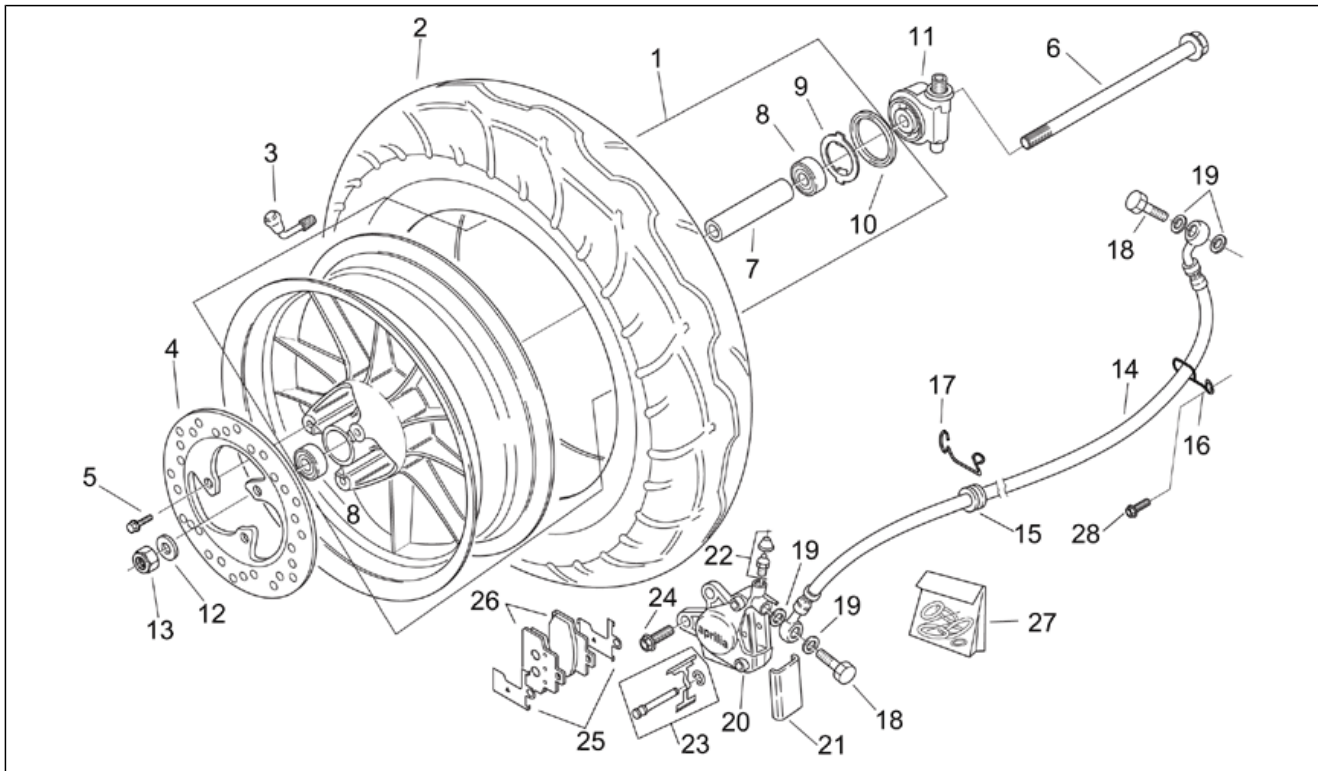

Einheit	RAHMEN
Code	28.31
Beschreibung	Vorderrad - CUSTOM
Inspektion	1

Pos.	Code	Beschreibung	Menge	Varianten
1	AP8208601	Vorderrad	1	Technische Daten:Version Mojito CUSTOM[C]
2	0000000	Reifen	1	Technische Daten:Version Mojito CUSTOM[C]
3	AP8201679	Schlauchloses Reifenventil	1	Technische Daten:Version Mojito CUSTOM[C]
4	AP8213231	Bremsscheibe D190	1	Technische Daten:Version Mojito CUSTOM[C]
5	AP8225358	TBEI Schraube M8x25	3	Technische Daten:Version Mojito CUSTOM[C]
6	AP8225356	Vorderradbolzen	1	Technische Daten:Version Mojito CUSTOM[C]
7	AP8225357	Vorderrad Distanzscheibe	1	Technische Daten:Version Mojito CUSTOM[C]
8	AP8225123	Lager	2	Technische Daten:Version Mojito CUSTOM[C]
9	AP8120865	Mitnehmer	1	Technische Daten:Version Mojito CUSTOM[C]
10	AP8125743	Gasket ring D40x50x4	1	Technische Daten:Version Mojito CUSTOM[C]
11	AP8202141	Vorgelegte Kilometerzähler	1	Technische Daten:Version Mojito CUSTOM[C]
12	AP8152018	Scheibe 12,2x22x2	1	Technische Daten:Version Mojito CUSTOM[C]
13	AP8150373	Selbstsperr.mut Unt. M12x1,25	1	Technische Daten:Version Mojito CUSTOM[C]
14	AP8213426	Vorderradbremssleitung	1	Technische Daten:Version Mojito CUSTOM[C]
15	AP8120030	Gummi	1	Technische Daten:Version Mojito CUSTOM[C]
16	AP8221172	Kabelführungs	1	Technische Daten:Version Mojito CUSTOM[C]
17	AP8121889	Kabelführungs	1	Technische Daten:Version Mojito CUSTOM[C]
18	AP8113003	Fixierschraube Ölschlauch	2	Technische Daten:Version Mojito CUSTOM[C]
19	AP8113004	Ausgleichscheibe 10x14x1,6*	4	Technische Daten:Version Mojito CUSTOM[C]
20	AP8113858	Vorderradbremsszange	1	Technische Daten:Version Mojito CUSTOM[C]
21	AP8213224	Deckel Bremszangen	1	Technische Daten:Version Mojito CUSTOM[C]
22	AP8113321	Entlüftung+Haube	1	Technische Daten:Version Mojito CUSTOM[C]
23	AP8213461	Bolzen+Bremse Felder	1	Technische Daten:Version Mojito CUSTOM[C]
24	AP8152287	TE Schr. m. Flansch M8x25	2	Technische Daten:Version Mojito CUSTOM[C]
25	AP8113677	Vorderunpfeifenplatte-paar	1	Technische Daten:Version Mojito CUSTOM[C]
26	AP8213460	Beläge (Paar)	1	Technische Daten:Version Mojito CUSTOM[C]
27	AP8213457	Bausatz Bremszangenüberholung	1	Technische Daten:Version Mojito CUSTOM[C]
28	AP8152043	TCEI Schraube M4x10	1	Technische Daten:Version Mojito CUSTOM[C]