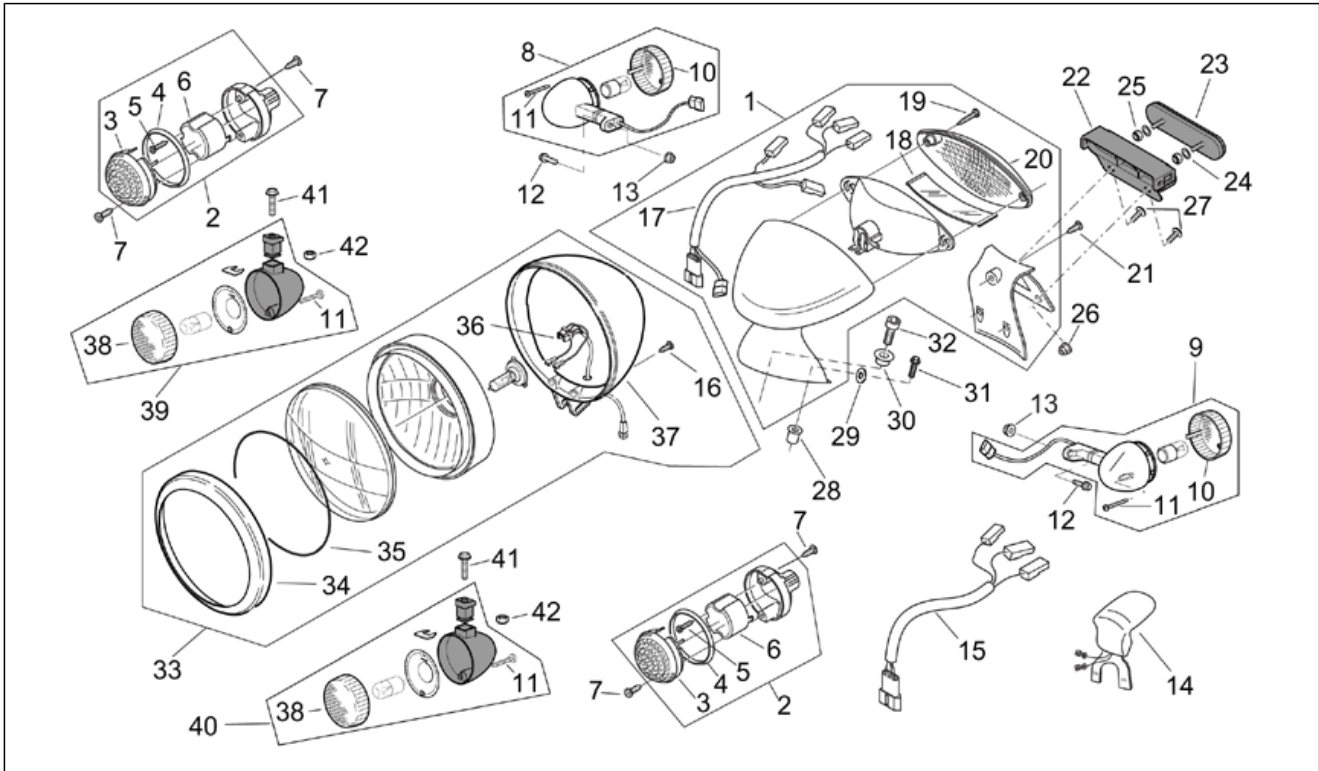

Einheit	RAHMEN
Code	28.35
Beschreibung	Lichter - CUSTOM USA
Inspektion	1

Pos.	Code	Beschreibung	Menge	Varianten
33	AP8124673	Scheinwerfer	1	Land:Kanada[CN], Vereinigte Staaten von Amerika[USA] Technische Daten:Version Mojito CUSTOM[C]
34	AP8224236	Verchromte Nutmutter	1	Land:Kanada[CN], Vereinigte Staaten von Amerika[USA] Technische Daten:Version Mojito CUSTOM[C]
35	AP8220553	Dichtung	1	Land:Kanada[CN], Vereinigte Staaten von Amerika[USA] Technische Daten:Version Mojito CUSTOM[C]
36	AP8127610	Verkabel.Scheinwerf.	1	Land:Kanada[CN], Vereinigte Staaten von Amerika[USA] Technische Daten:Version Mojito CUSTOM[C]
37	AP8224237	Haube	1	Land:Kanada[CN], Vereinigte Staaten von Amerika[USA] Technische Daten:Version Mojito CUSTOM[C]
38	AP8124889	Blinkerblende	4	Land:Kanada[CN], Vereinigte Staaten von Amerika[USA] Technische Daten:Version Mojito CUSTOM[C]
39	AP8127500	Vorderblinker rechts	1	Land:Kanada[CN], Vereinigte Staaten von Amerika[USA] Technische Daten:Version Mojito CUSTOM[C]
40	AP8127501	Vorderblinker links	1	Land:Kanada[CN], Vereinigte Staaten von Amerika[USA] Technische Daten:Version Mojito CUSTOM[C]
41	AP8152338	TBEI Schraube m.Flansch	2	Land:Kanada[CN], Vereinigte Staaten von Amerika[USA] Technische Daten:Version Mojito CUSTOM[C]
42	AP8150451	Selbstsperr.mut Unt.	2	Land:Kanada[CN], Vereinigte Staaten von Amerika[USA] Technische Daten:Version Mojito CUSTOM[C]