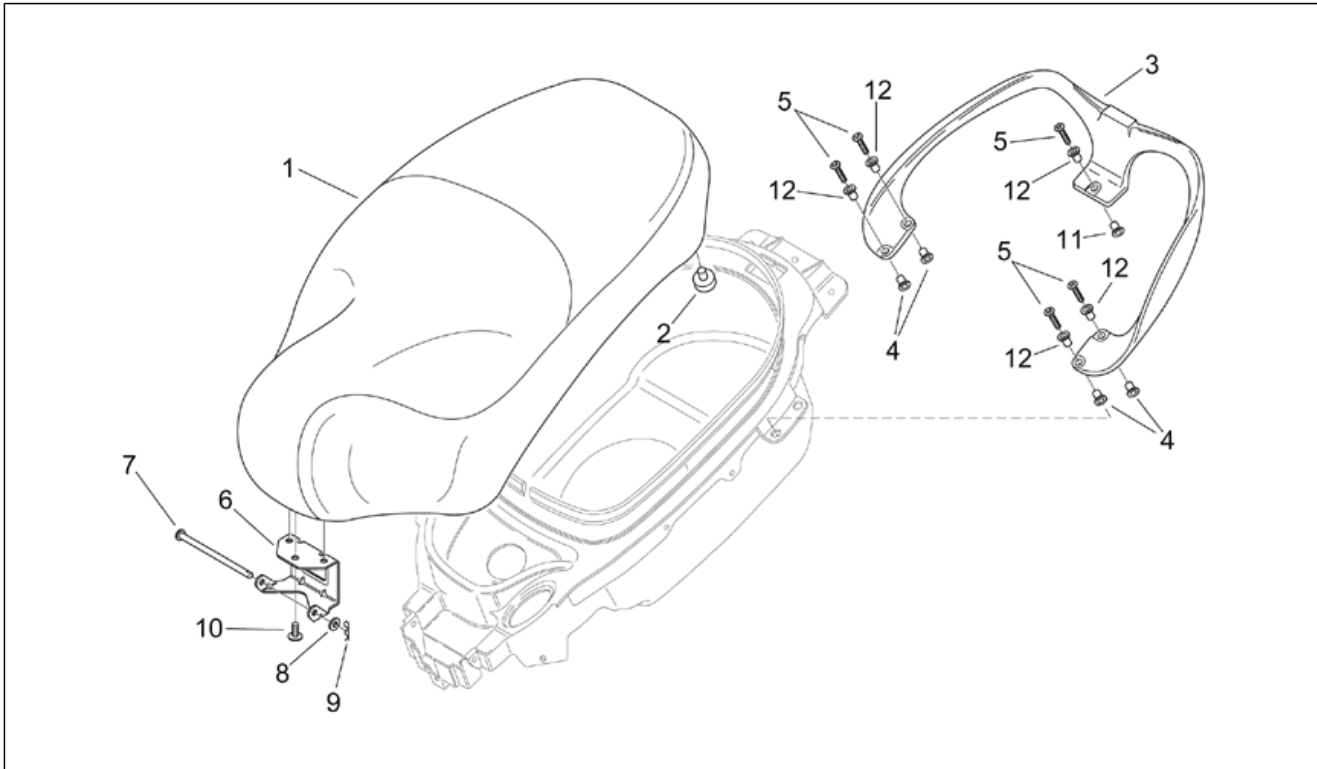

Einheit	RAHMEN
Code	28.11
Beschreibung	Sitz - Schakel
Inspektion	1

Pos.	Code	Beschreibung	Menge	Varianten
1	AP8129298	Doppelsitz, schwarz	1	Baujahr:2007[7] Fahrzeugfarbe:Schwarz Aprilia / Schwarz Matt 03-05-07 (t.B.14186)[a.blk] Technische Daten:Version Mojito CUSTOM[C]
1	AP8129298	Doppelsitz, schwarz	1	Baujahr:2003[3], 2004[4], 2005[5] Fahrzeugfarbe:Schwarz Aprilia / Schwarz Matt 03-05-07 (t.B.14186)[a.blk], Hellblau Varadero / Wei Chalk '03 (t.B.14277)[v.cya] Technische Daten:Version Mojito CUSTOM[C], Version Mojito RETRO'[R]
1	AP8129298	Doppelsitz, schwarz	1	Baujahr:2005[5], 2007[7] Fahrzeugfarbe:Wei Cambridge 2005-2007 (t.B.14825) [white] Technische Daten:Version Mojito CUSTOM[C]
1	AP8229324	Sitz kpl, blau	1	Baujahr:2003[3] Fahrzeugfarbe:Hellblau Spring '03 (t.B.14185)[s.cya] Technische Daten:Version Mojito RETRO'[R]
2	AP8220349	Gummi	4	
3	AP8149136	Soziusgriff Schw.Aprilia	1	Baujahr:2003[3] Fahrzeugfarbe:Schwarz Aprilia / Schwarz Matt 03-05-07 (t.B.14186)[a.blk] Technische Daten:Version Mojito RETRO'[R]
3	AP8258092	Soziusgriff verchromt	1	Baujahr:2003[3], 2004[4], 2005[5], 2007[7] Technische Daten:Version Mojito CUSTOM[C]
3	AP8258126	Soziusgriff blau	1	Baujahr:2003[3] Fahrzeugfarbe:Hellblau Spring '03 (t.B.14185)[s.cya] Technische Daten:Version Mojito RETRO'[R]
4	AP8161001	T-Buchse *	4	
5	AP8152136	TBEI Schraube	5	
6	AP8248158	Sitzgelenk	1	
7	AP8221282	Sitzgelenkbolzen	1	
8	AP8150014	Ausgleichscheibe 6,4x12,5*	1	
9	AP8201643	Splint	1