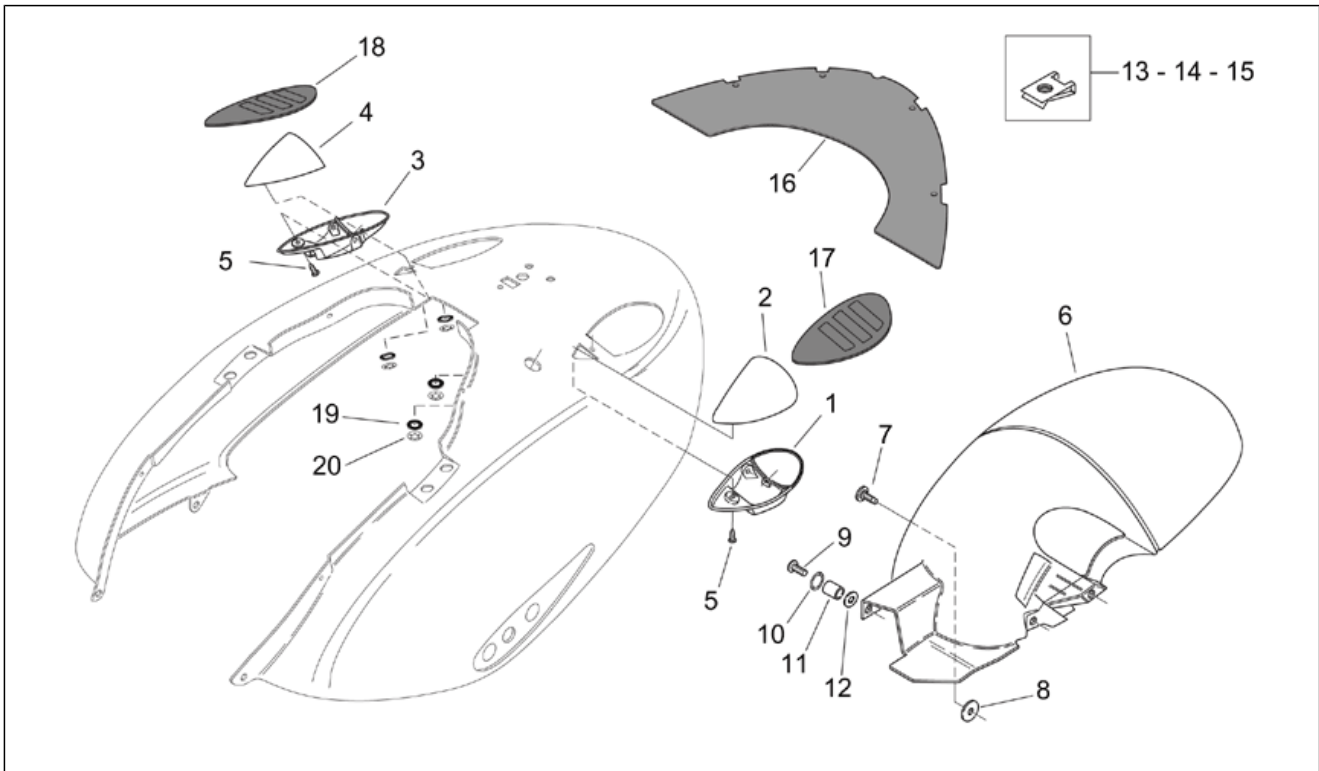

Einheit	RAHMEN
Code	28.16
Beschreibung	R.Kar. - Sch.bl
Inspektion	1

Pos.	Code	Beschreibung	Menge	Varianten
				Land:Kanada[CN], Vereinigte Staaten von Amerika[USA] Technische Daten:Version Mojito CUSTOM[C]
17	AP8258974	Blinkerdeck.ls, schw.	1	Baujahr:2003[3], 2004[4] Fahrzeugfarbe:Schwarz Aprilia / Schwarz Matt 03-05-07 (t.B.14186)[a.blk] Land:Kanada[CN], Vereinigte Staaten von Amerika[USA] Technische Daten:Version Mojito CUSTOM[C]
18	AP8178236	Blinkerdeck.rs, hellbl.	1	Baujahr:2003[3], 2004[4] Fahrzeugfarbe:Hellblau Varadero / Weiß Chalk '03 (t.B.14277)[v.cya] Land:Kanada[CN], Vereinigte Staaten von Amerika[USA] Technische Daten:Version Mojito CUSTOM[C]
18	AP8184482	Blinkerdeck.rs, weiß	1	Baujahr:2007[7] Fahrzeugfarbe:Weiß Cambridge 2005-2007 (t.B.14825) [white] Land:Kanada[CN], Vereinigte Staaten von Amerika[USA] Technische Daten:Version Mojito CUSTOM[C]
18	AP8258973	Blinkerdeck.rs, schw.	1	Baujahr:2003[3], 2004[4] Fahrzeugfarbe:Schwarz Aprilia / Schwarz Matt 03-05-07 (t.B.14186)[a.blk] Land:Kanada[CN], Vereinigte Staaten von Amerika[USA] Technische Daten:Version Mojito CUSTOM[C]
19	AP8120592	Ausgleichscheibe	4	
20	AP8150450	Wellenscheibe D5	4