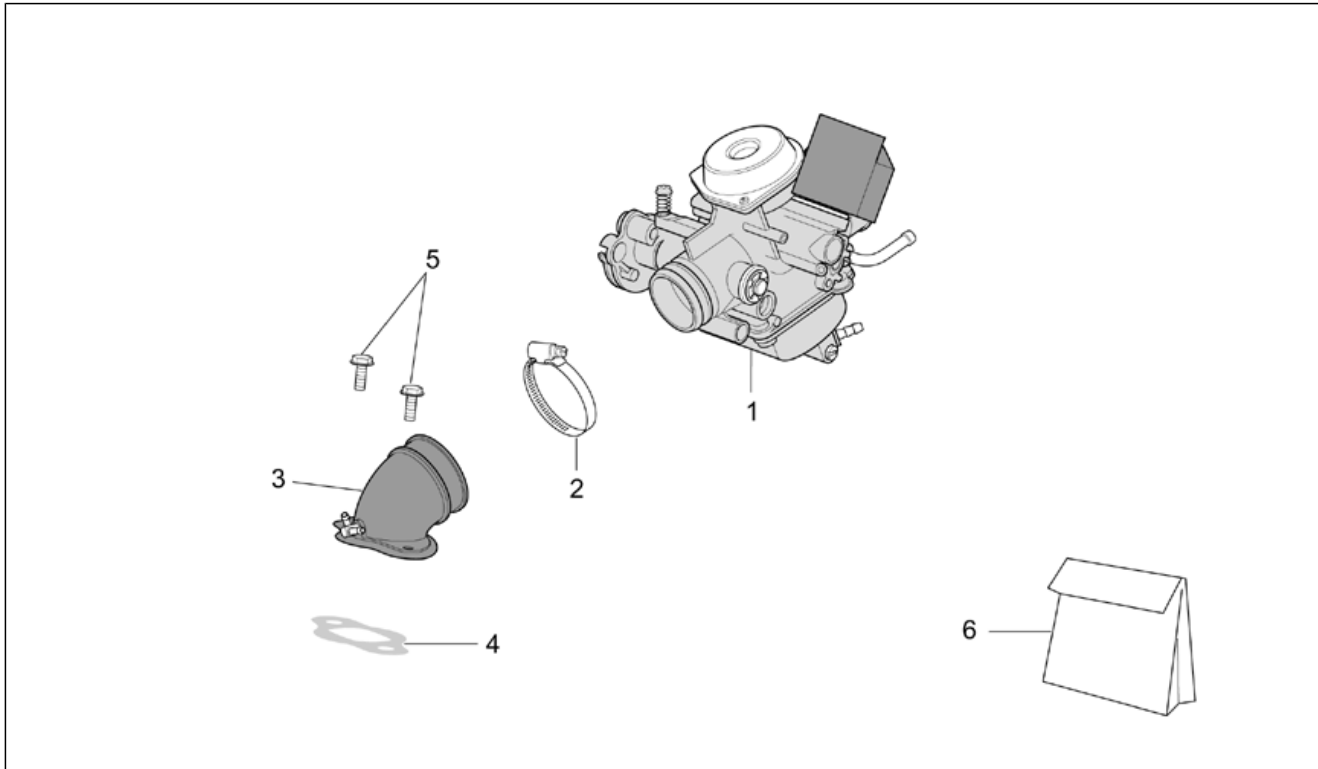

Einheit	MOTOR
Code	29.26
Beschreibung	Vergaser
Inspektion	1

Pos.	Code	Beschreibung	Menge	Varianten
1	AP8540108	Vergaser WVF-6A	1	Land:Dänemark[DK], Andere Länder[EU], Italien[I], Großbritannien[UK] Technische Daten:Version 150 cm³ (M191M)[150]
1	AP8540108	Vergaser WVF-6A	1	Land:Kanada[CN], Vereinigte Staaten von Amerika[USA] Technische Daten:Version 150 cm³ (M191M)[150]
1	AP8540109	Vergaser WVF-6B	1	Land:Australien[AU], Dänemark[DK], Andere Länder[EU], Italien[I], Großbritannien[UK] Technische Daten:Version 125 cm³ (M192M)[125]
1	AP8540167	Vergaser CVEK-262A	1	Baujahr:2004[4], 2005[5] Land:Andere Länder[EU], Italien[I] Technische Daten:Version 125 cm³ (M192M)[125], Version Mojito CUSTOM[C], Zulassung Euro 2[E2]
2	AP8570079	Schlauchschelle	1	
3	AP8540076	Ansaugkrümmer	1	Land:Australien[AU], Dänemark[DK], Andere Länder[EU], Italien[I], Großbritannien[UK] Technische Daten:Version 125 cm³ (M192M)[125], Version 150 cm³ (M191M)[150], Zulassung Euro1[E1]
3	AP8540114	Ansaugkrümmer	1	Land:Kanada[CN], Vereinigte Staaten von Amerika[USA] Technische Daten:Version 150 cm³ (M191M)[150]
3	AP8540114	Ansaugkrümmer	1	Baujahr:2004[4], 2005[5] Land:Andere Länder[EU], Italien[I] Technische Daten:Version 125 cm³ (M192M)[125], Version Mojito CUSTOM[C], Zulassung Euro 2[E2]
4	AP8540081	Dichtung	1	
5	AP8550173	TE Schr. m. Flansch M6x25	2	
6	AP8580012	Dichtungen Vergaser	1