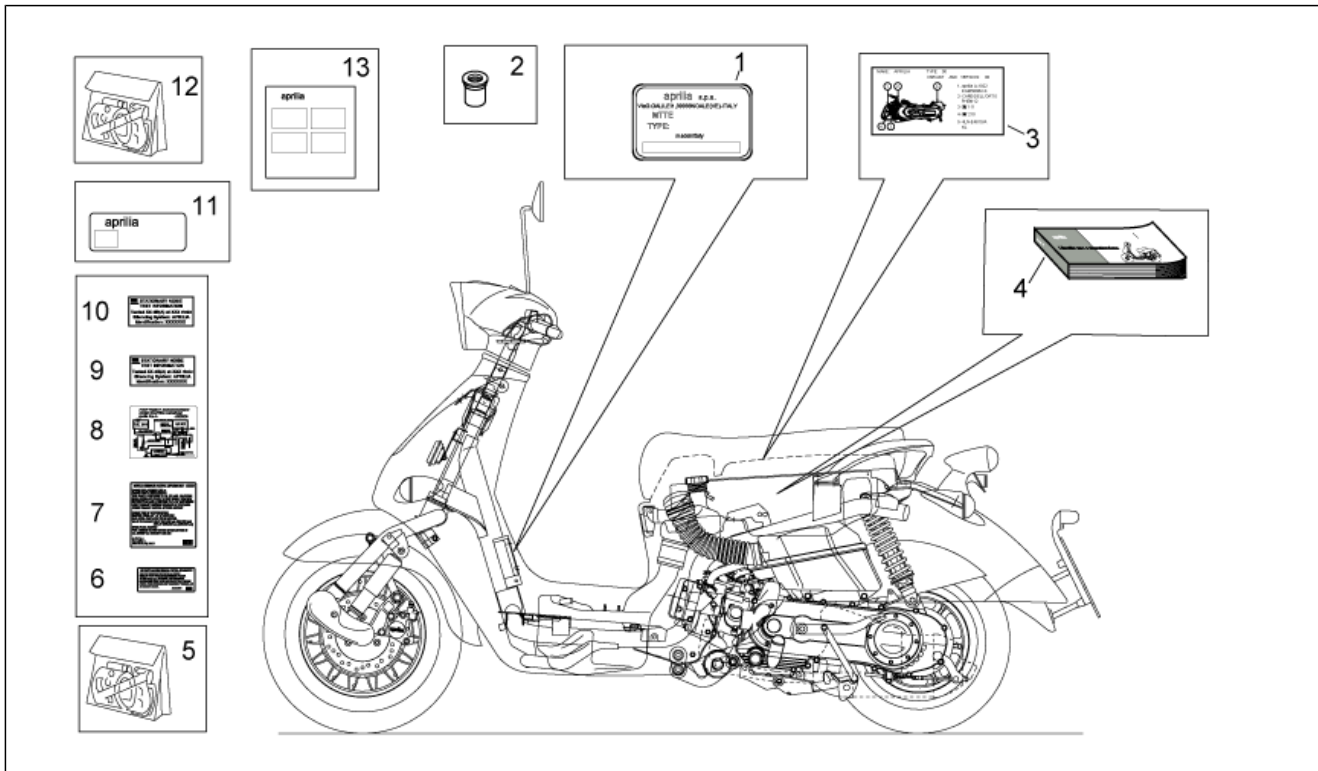

Einheit	RAHMEN
Code	28.39
Beschreibung	Aufkleber-Deko
Inspektion	1

Pos.	Code	Beschreibung	Menge	Varianten
1	AP8257941	Herstellerschild	1	Land:Dänemark[DK], Andere Länder[EU], Italien[I], Großbritannien[UK] Technische Daten:Version 150 cm³ (M191M)[150], Version Mojito CUSTOM[C]
2	AP8201457	Kunststoffniet *	2	Technische Daten:Version Mojito RETRO'[R]
3	AP8166349	Fälschungssicheres Schild	1	Land:Andere Länder[EU], Italien[I] Technische Daten:Version 125 cm³ (M192M)[125], Version Mojito CUSTOM[C], Zulassung Euro 2[E2]
3	AP8257940	Fälschungssicheres Schild	1	Technische Daten:Version 125 cm³ (M192M)[125], Zulassung Euro1[E1]
4	852317	Bed./Wart.-Anleit. -USA-	1	Baujahr:2007[7] Land:Kanada[CN], Vereinigte Staaten von Amerika[USA]
4	AP8104690	Bed./Wart.-Anl. I-F-D	1	Baujahr:2003[3], 2004[4], 2005[5] Land:Andere Länder[EU], Italien[I]
4	AP8104741	Bed./Wart.-Anleit. -GR-DK-UK	1	Baujahr:2003[3], 2005[5] Land:Australien[AU], Dänemark[DK], Andere Länder[EU], Großbritannien[UK]
4	AP8104784	Bed./Wart.-Anleit. -USA-	1	Baujahr:2003[3], 2004[4] Land:Kanada[CN], Vereinigte Staaten von Amerika[USA]
5	856166	Deko Serie	1	Baujahr:2007[7] Fahrzeugfarbe:Wei Cambridge 2005-2007 (t.B.14825) [white] Land:Kanada[CN], Vereinigte Staaten von Amerika[USA]
5	AP8166038	Deko Serie	1	Baujahr:2003[3] Fahrzeugfarbe:Hellblau Spring '03 (t.B.14185)[s.cya] Technische Daten:Version 150 cm³ (M191M)[150], Version Mojito RETRO'[R]
5	AP8166039	Deko Serie	1	Baujahr:2003[3] Fahrzeugfarbe:Schwarz Aprilia / Schwarz Matt 03-05-07 (t.B.14186)[a.blk], Hellblau Spring '03 (t.B.14185)[s.cya] Technische Daten:Version 125 cm³ (M192M)[125], Version Mojito RETRO'[R]
5	AP8166040	Deko Serie	1	Baujahr:2003[3], 2004[4]