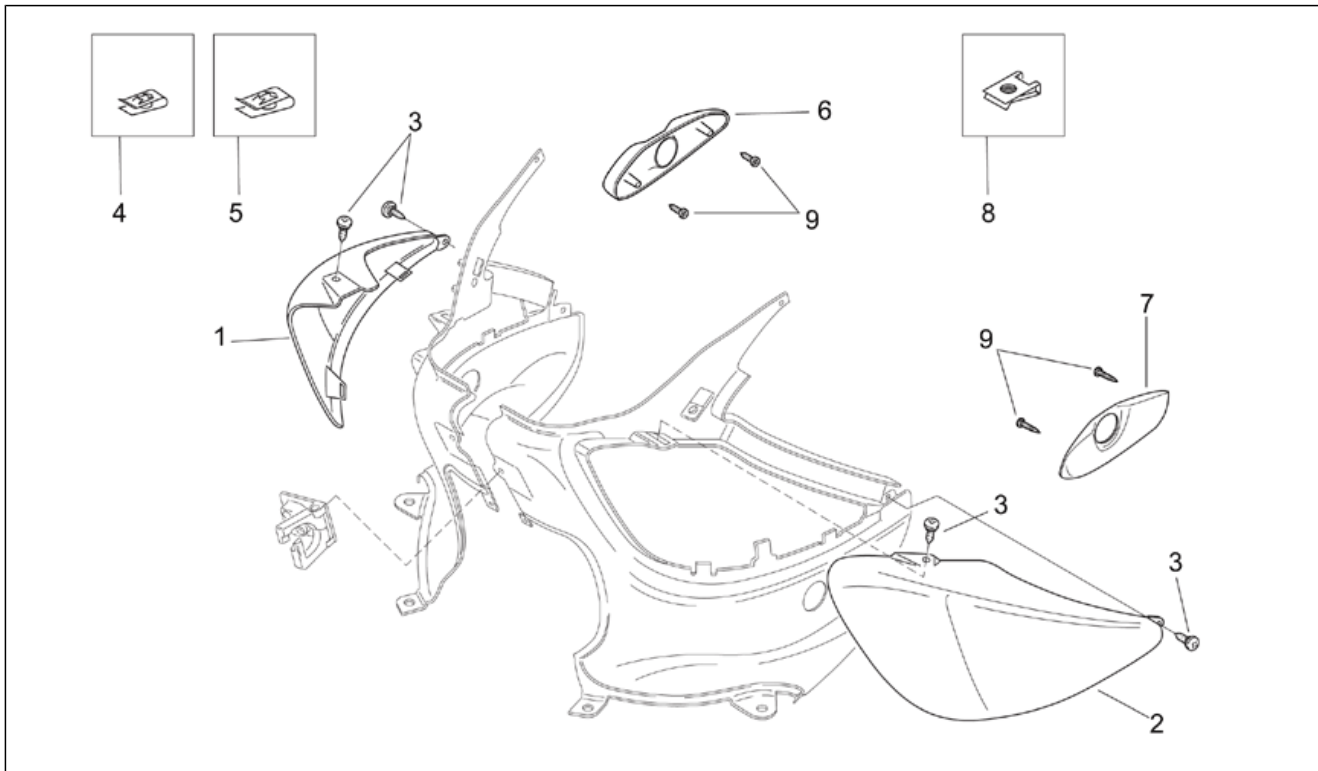

Einheit	RAHMEN
Code	28.14
Beschreibung	R.Kar. - Untersitz
Inspektion	1

Pos.	Code	Beschreibung	Menge	Varianten
6	AP8148637	Soziusraste Deckung rs,schwarz	1	Baujahr:2005[5], 2007[7] Fahrzeugfarbe:Weiß Cambridge 2005-2007 (t.B.14825) [white] Technische Daten:Version Mojito CUSTOM[C]
6	AP8148637	Soziusraste Deckung rs,schwarz	1	Baujahr:2003[3], 2004[4], 2005[5] Fahrzeugfarbe:Schwarz Aprilia / Schwarz Matt 03-05-07 (t.B.14186)[a.blk], Hellblau Varadero / Weiß Chalk '03 (t.B.14277)[v.cya] Technische Daten:Version Mojito CUSTOM[C], Version Mojito RETRO[R]
6	AP8149532	Soziusraste Deckung rs, blau	1	Baujahr:2003[3] Fahrzeugfarbe:Hellblau Spring '03 (t.B.14185)[s.cya] Technische Daten:Version Mojito RETRO[R]
7	AP8148639	Soziusraste Deckung ls,schwarz	1	Baujahr:2003[3], 2004[4], 2005[5] Fahrzeugfarbe:Schwarz Aprilia / Schwarz Matt 03-05-07 (t.B.14186)[a.blk], Hellblau Varadero / Weiß Chalk '03 (t.B.14277)[v.cya] Technische Daten:Version Mojito CUSTOM[C], Version Mojito RETRO[R]
7	AP8148639	Soziusraste Deckung ls,schwarz	1	Baujahr:2007[7] Fahrzeugfarbe:Schwarz Aprilia / Schwarz Matt 03-05-07 (t.B.14186)[a.blk] Technische Daten:Version Mojito CUSTOM[C]
7	AP8148639	Soziusraste Deckung ls,schwarz	1	Baujahr:2005[5], 2007[7] Fahrzeugfarbe:Weiß Cambridge 2005-2007 (t.B.14825) [white] Technische Daten:Version Mojito CUSTOM[C]
7	AP8149533	Soziusraste Deckung ls, blau	1	Baujahr:2003[3] Fahrzeugfarbe:Hellblau Spring '03 (t.B.14185)[s.cya] Technische Daten:Version Mojito RETRO[R]
8	AP8102381	Klammer M4	2	
9	AP8150270	Linsenschraube 4,2x20*	4