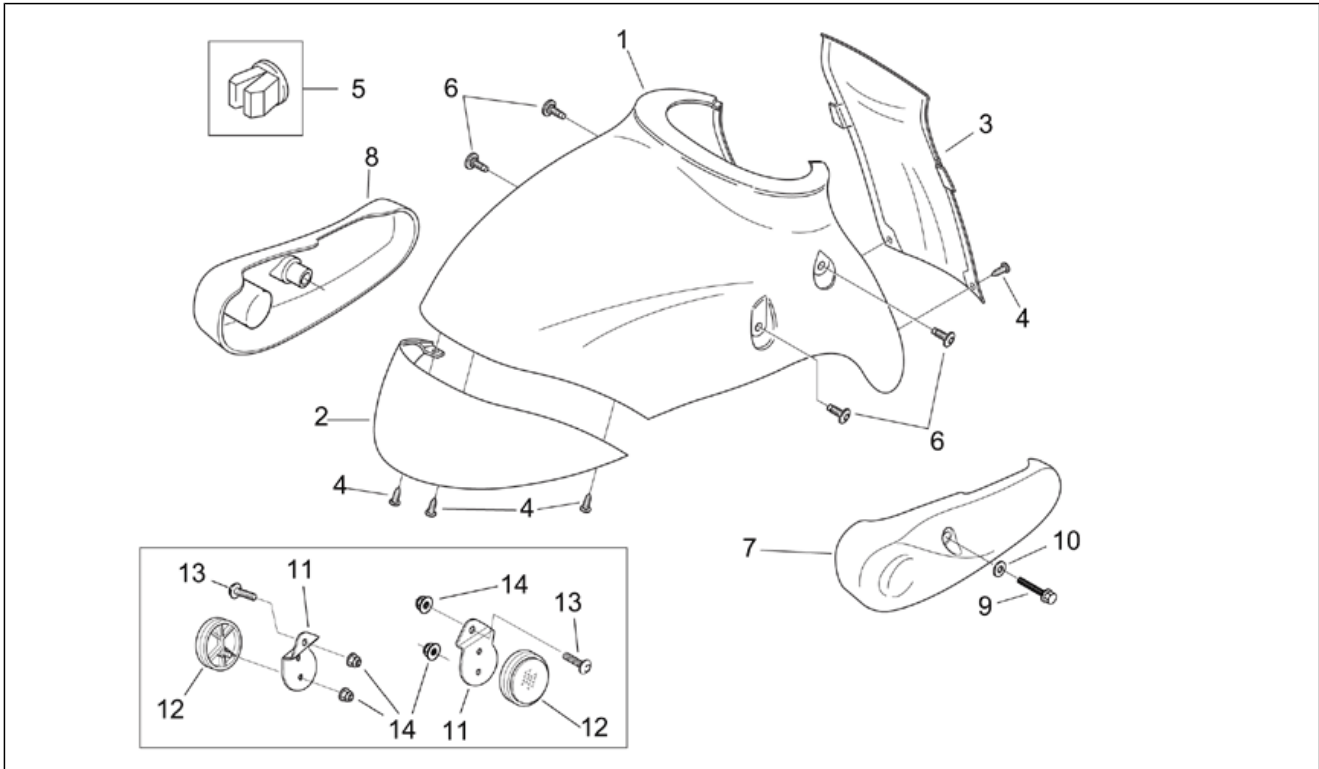

Einheit	RAHMEN
Code	28.07
Beschreibung	Frontaufbau - Vrd. Schutzblech
Inspektion	1

Pos.	Code	Beschreibung	Menge	Varianten
10	AP8150012	Ausgleichscheibe 5,3x10x1*	2	
11	AP8148587	Rückstrahler-Fixierung	2	Land:Kanada[CN], Vereinigte Staaten von Amerika[USA]
12	AP8224163	Rückstrahler, gelb	2	Land:Kanada[CN], Vereinigte Staaten von Amerika[USA]
13	AP8152298	TBEI Schraube m.Flansch M5x16	2	Land:Kanada[CN], Vereinigte Staaten von Amerika[USA]
14	AP8152306	Selbstsperrende Mutter M5	4	Land:Kanada[CN], Vereinigte Staaten von Amerika[USA]