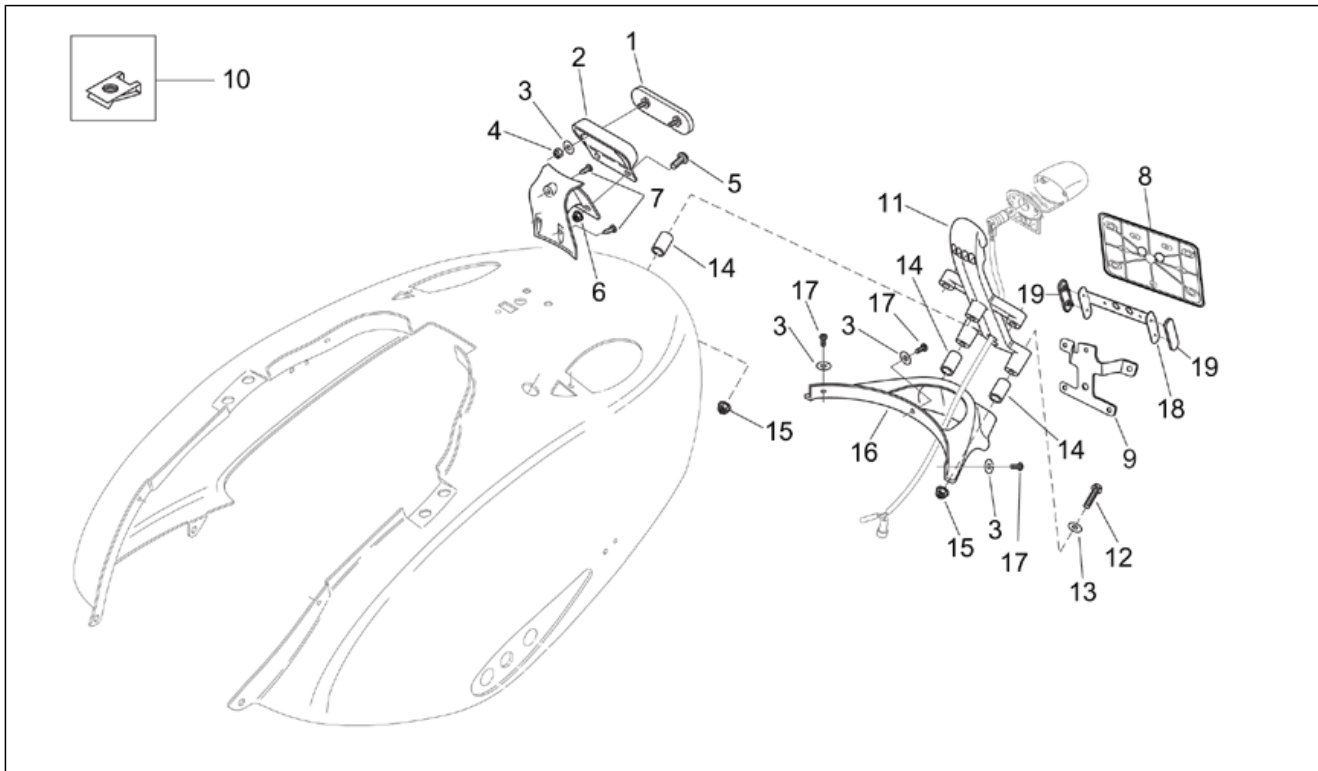

Einheit	RAHMEN
Code	28.17
Beschreibung	R.Kar. - Kennzeichenplatte
Inspektion	1

Pos.	Code	Beschreibung	Menge	Varianten
1	AP8124718	Rückstrahler Rücklicht, rot	1	Land:Australien[AU], Dänemark[DK], Andere Länder[EU], Italien[I], Großbritannien[UK]
2	AP8134607	Rückstrahler-Fixierung	1	Land:Australien[AU], Dänemark[DK], Andere Länder[EU], Italien[I], Großbritannien[UK]
3	AP8150011	Ausgleichscheibe 4,3x12x1	5	
4	AP8150204	Mutter M4	2	
5	AP8152298	TBEI Schraube m.Flansch M5x16	2	
6	AP8152306	Selbstsperrende Mutter M5	2	
7	AP8150413	Gew.schr. 3,9x14	3	
8	AP8149034	Kennzeichenhalter	1	Land:Kanada[CN], Vereinigte Staaten von Amerika[USA] Technische Daten:Version Mojito CUSTOM[C]
9	AP8234217	Kennzeichenplatte	1	Land:Kanada[CN], Vereinigte Staaten von Amerika[USA] Technische Daten:Version Mojito CUSTOM[C]
10	AP8102381	Klammer M4	6	
11	AP8126747	Kennzeichenplatte	1	Land:Australien[AU], Dänemark[DK], Andere Länder[EU], Italien[I], Großbritannien[UK]
12	AP8150165	TCEI Schraube M6x25	3	
13	AP8150014	Ausgleichscheibe 6,4x12,5*	3	
14	AP8121811	T-Buchse	3	
15	AP8152299	Selbstsperrende Mutter M6	3	
16	AP8178109	Hinteres, Spritzschutz	1	
17	AP8150359	Linsenschraube	3	
18	AP8134677	Rückstrahler-Fixierung	1	Land:Kanada[CN], Vereinigte Staaten von Amerika[USA] Technische Daten:Version Mojito CUSTOM[C]
19	AP8124718	Rückstrahler Rücklicht, rot	2	Land:Kanada[CN], Vereinigte Staaten von Amerika[USA] Technische Daten:Version Mojito CUSTOM[C]