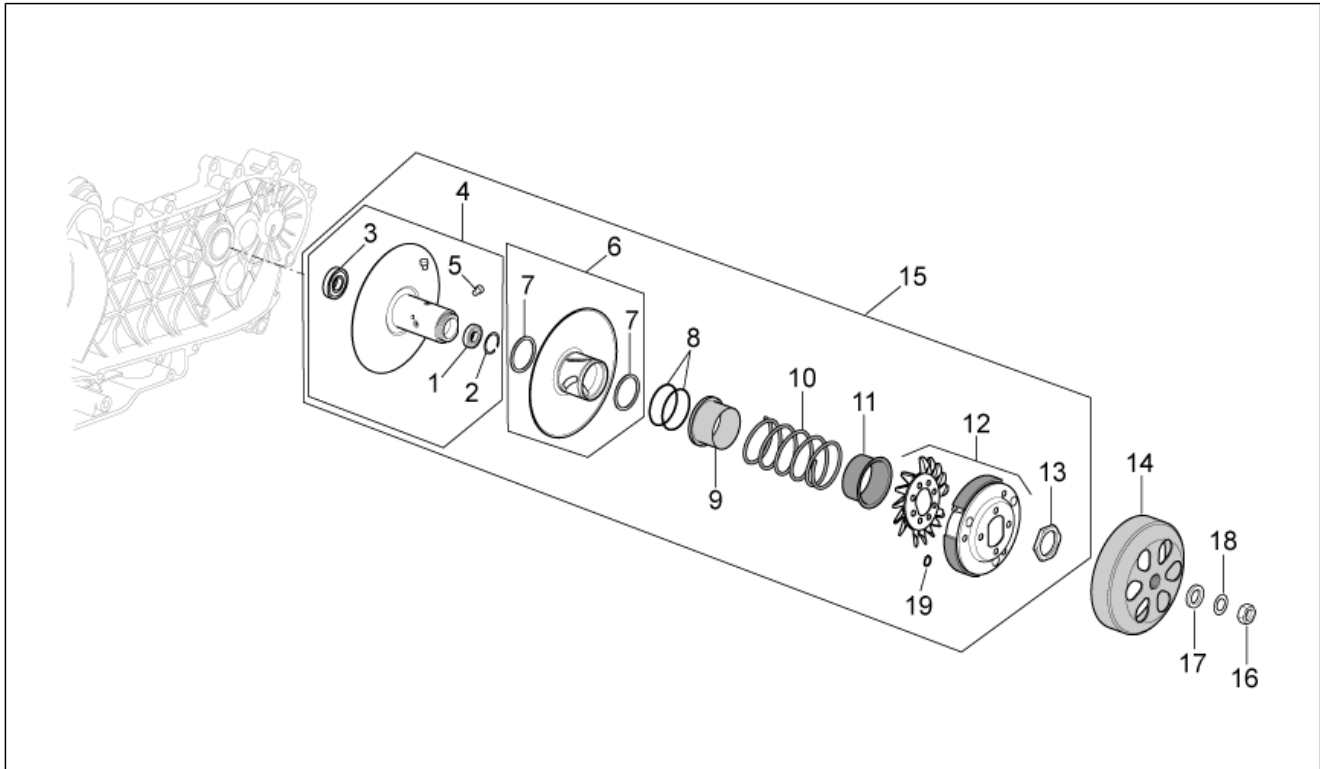

Einheit	MOTOR
Code	29.52
Beschreibung	Kupplung
Inspektion	1

Pos.	Code	Beschreibung	Menge	Varianten
16	AP8580095	Mutter	1	
17	AP8580145	Distanzscheibe	1	Technische Daten:Version 125 cm³ (M192M)[125], Version 150 cm³ (M191M)[150], Zulassung Euro1[E1]
18	AP8580062	Ausgleichscheibe	1	
19	AP8575016	Seegerring	1	Land:Andere Länder[EU], Italien[I] Technische Daten:Version 125 cm³ (M192M)[125], Version Mojito CUSTOM[C], Zulassung Euro 2[E2]