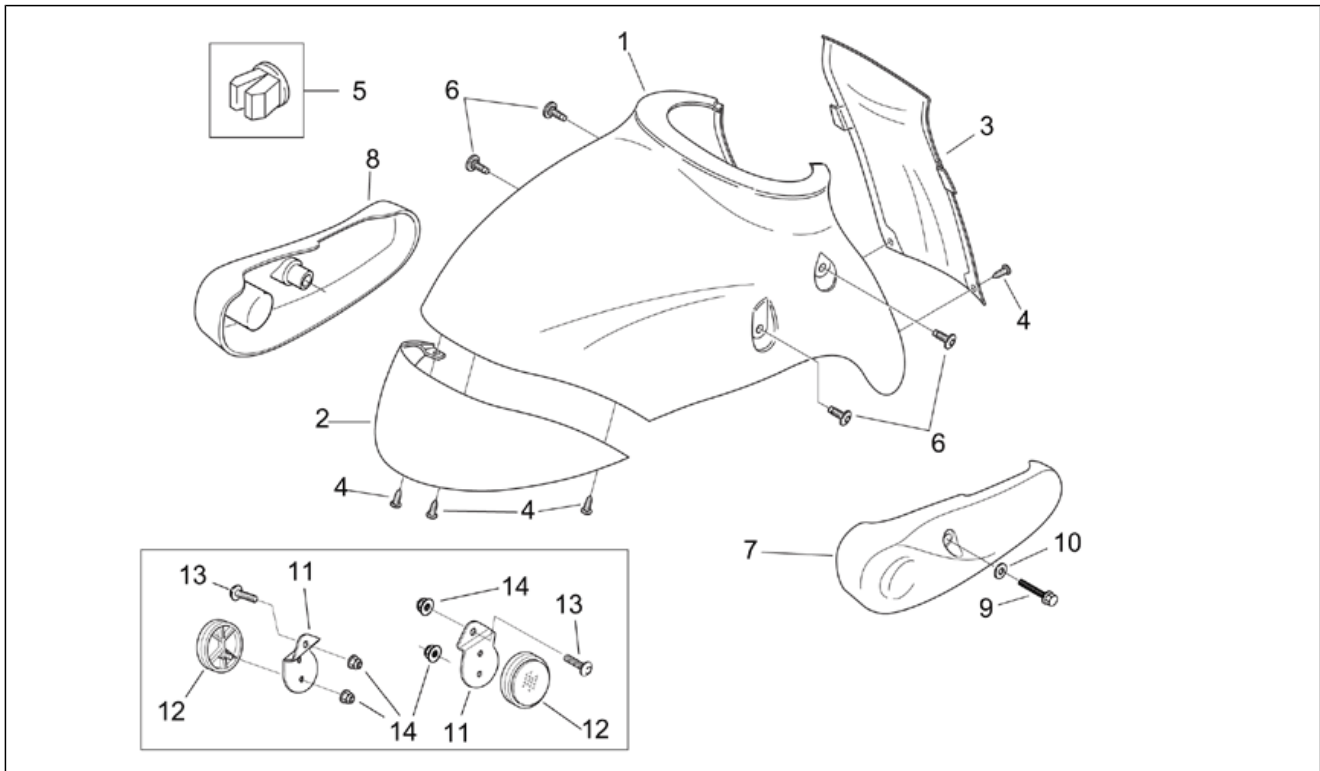

Einheit	RAHMEN
Code	28.07
Beschreibung	Frontaufbau - Vrd. Schutzblech
Inspektion	1

Pos.	Code	Beschreibung	Menge	Varianten
1	AP8156112	V. Schutzblech, h.bl.	1	Baujahr:2003[3], 2004[4] Fahrzeugfarbe:Hellblau Varadero / Weiß Chalk '03 (t.B.14277)[v.cya] Land:Kanada[CN], Vereinigte Staaten von Amerika[USA] Technische Daten:Version Mojito CUSTOM[C]
1	AP8226570	Schutzbl. v. apriliaschw.	1	Baujahr:2003[3], 2004[4], 2005[5], 2007[7] Fahrzeugfarbe:Schwarz Aprilia / Schwarz Matt 03-05-07 (t.B.14186)[a.blk] Land:Australien[AU], Dänemark[DK], Andere Länder[EU], Italien[I], Großbritannien[UK]
1	AP8226682	V. Schutzblech, h.bl.	1	Baujahr:2003[3] Fahrzeugfarbe:Hellblau Spring '03 (t.B.14185)[s.cya] Technische Daten:Version Mojito RETRO'[R]
1	AP8226787	Schutzbl. v. apriliaschw.	1	Baujahr:2003[3], 2004[4] Fahrzeugfarbe:Schwarz Aprilia / Schwarz Matt 03-05-07 (t.B.14186)[a.blk] Land:Kanada[CN], Vereinigte Staaten von Amerika[USA] Technische Daten:Version Mojito CUSTOM[C]
1	AP8226851	V. Schutzblech, weiß	1	Baujahr:2005[5], 2007[7] Fahrzeugfarbe:Weiß Cambridge 2005-2007 (t.B.14825) [white] Land:Australien[AU], Dänemark[DK], Andere Länder[EU], Italien[I], Großbritannien[UK] Technische Daten:Version Mojito CUSTOM[C]
1	AP8226852	V. Schutzblech, weiß	1	Baujahr:2007[7] Fahrzeugfarbe:Weiß Cambridge 2005-2007 (t.B.14825) [white] Land:Kanada[CN], Vereinigte Staaten von Amerika[USA] Technische Daten:Version Mojito CUSTOM[C]
1	AP8248966	V. Schutzblech, h.bl.	1	Baujahr:2003[3], 2004[4] Fahrzeugfarbe:Hellblau Varadero / Weiß Chalk '03 (t.B.14277)[v.cya] Land:Australien[AU], Dänemark[DK], Andere Länder[EU], Italien[I], Großbritannien[UK] Technische Daten:Version Mojito CUSTOM[C]