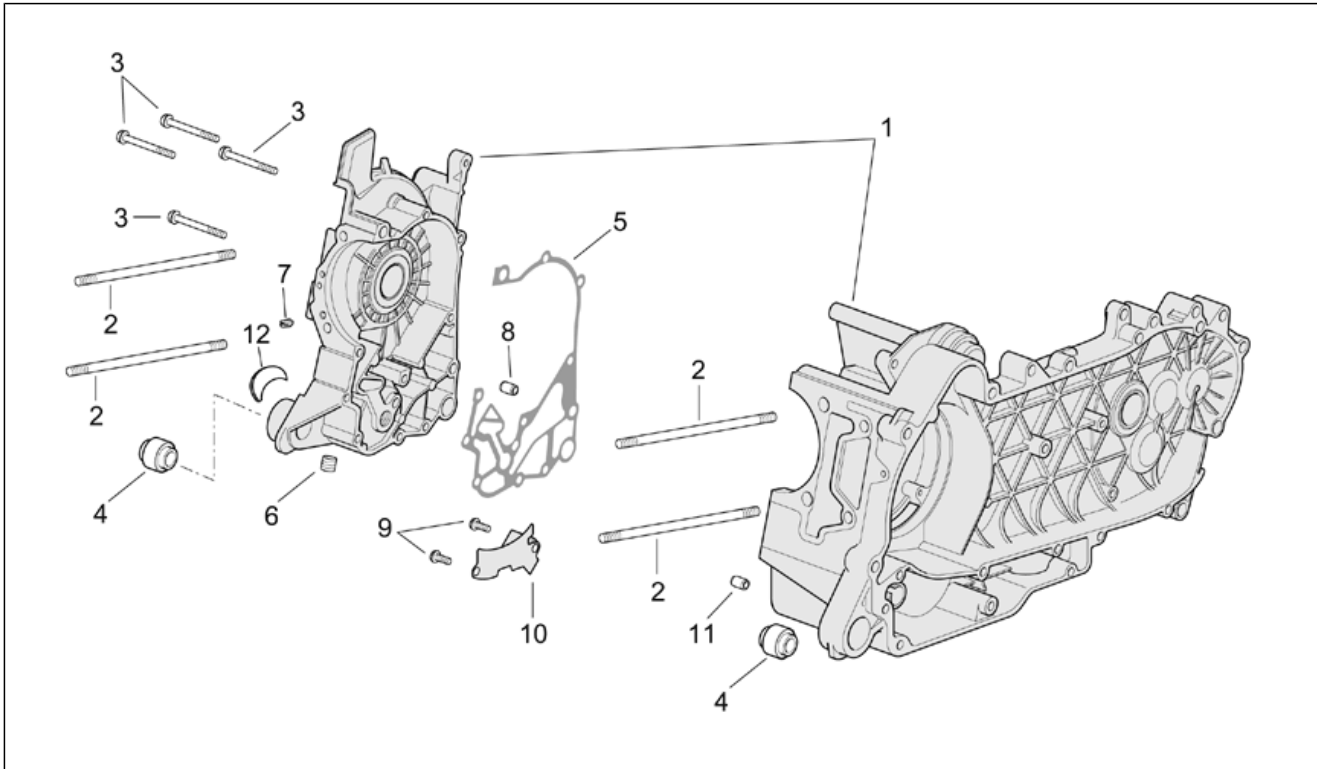

Einheit	MOTOR
Code	29.41
Beschreibung	Gehäuse
Inspektion	1

Pos.	Code	Beschreibung	Menge	Varianten
1	AP8580237	Gehäuse-kpl.	1	
1	AP8580238	Gehäuse-kpl. cat2	1	
2	AP8540003	Stiftschraube M8x165	4	
3	AP8550283	Schraube	11	
4	AP8220617	Schwingschutzlager	2	
5	AP8580176	Dichtung	1	
6	AP8560014	Deckel M12x1,5	2	
7	AP8560017	Düse	1	
8	AP8550107	Stift d.9,5 h=15	2	
9	AP8560009	Schraube	1	
10	AP8580167	Platte	1	
11	AP8551015	Haltestein	1	
12	AP8575007	Becher	1	Land:Kanada[CN], Vereinigte Staaten von Amerika[USA] Technische Daten:Version 150 cm³ (M191M)[150]
12	AP8575007	Becher	1	Land:Andere Länder[EU], Italien[I] Technische Daten:Version 125 cm³ (M192M)[125], Version Mojito CUSTOM[C], Zulassung Euro 2[E2]