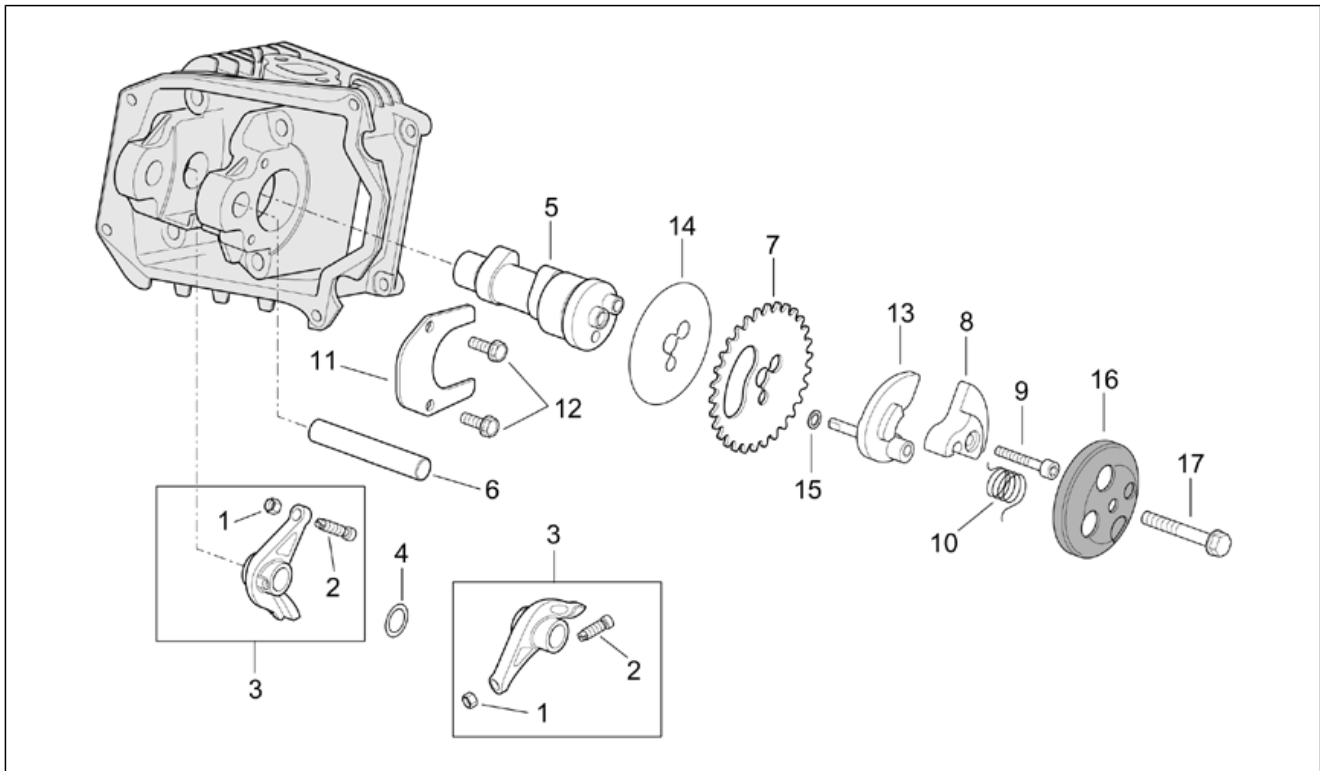

Einheit	MOTOR
Code	29.45
Beschreibung	Steuer
Inspektion	1

Pos.	Code	Beschreibung	Menge	Varianten
1	AP8551047	Kiphebel Einstellmutter	1	
2	AP8551046	Vent.Einstellspezialschr.	1	
3	AP8540086	Kiphebel kpl.	2	
4	AP8540037	Ausgleichscheibe	1	
5	AP8540084	Nockenwelle	1	
6	AP8540014	Kiphebelachse	1	
7	AP8580097	Steuer Zahnkranz	1	
8	AP8580096	Gegengewicht	1	
9	AP8550079	Schraube M6x35	1	
10	AP8580100	Feder	1	
11	AP8580206	Platte	1	
12	AP8551045	Flanschschraube	2	
13	AP8540085	Fliehkraftmasse Kit	1	
14	AP8580105	Platte	1	
15	AP8580106	Dichtung	1	
16	AP8580129	Drum	1	
17	AP8560008	Schraube	1