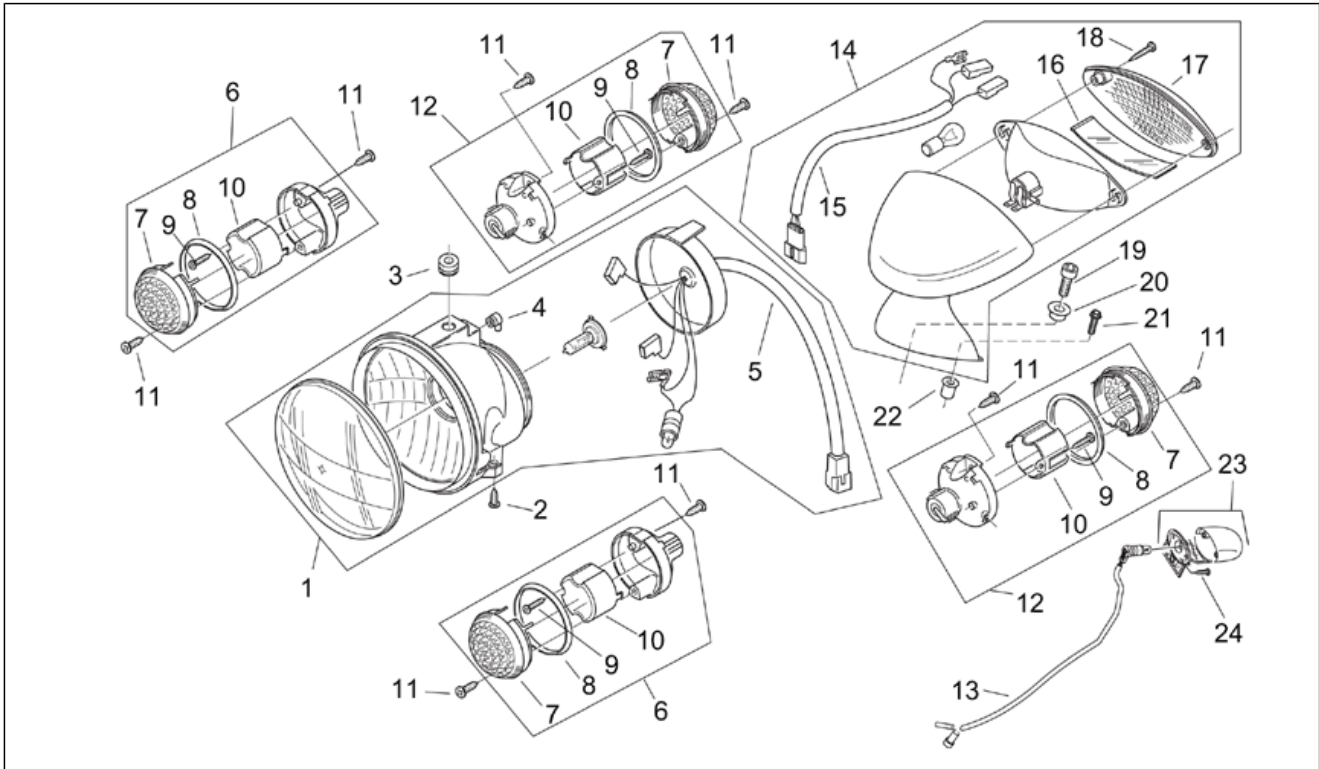

Einheit	RAHMEN
Code	28.33
Beschreibung	Lichter - RETRO'
Inspektion	1

Pos.	Code	Beschreibung	Menge	Varianten
22	AP8120531	Gummi mit Einsatz	2	Technische Daten:Version Mojito RETRO'[R]
23	AP8124168	Kennzeichenleuchte	1	Technische Daten:Version Mojito RETRO'[R]
24	AP8150120	Linsenschraube 4,2x22*	1	Technische Daten:Version Mojito RETRO'[R]