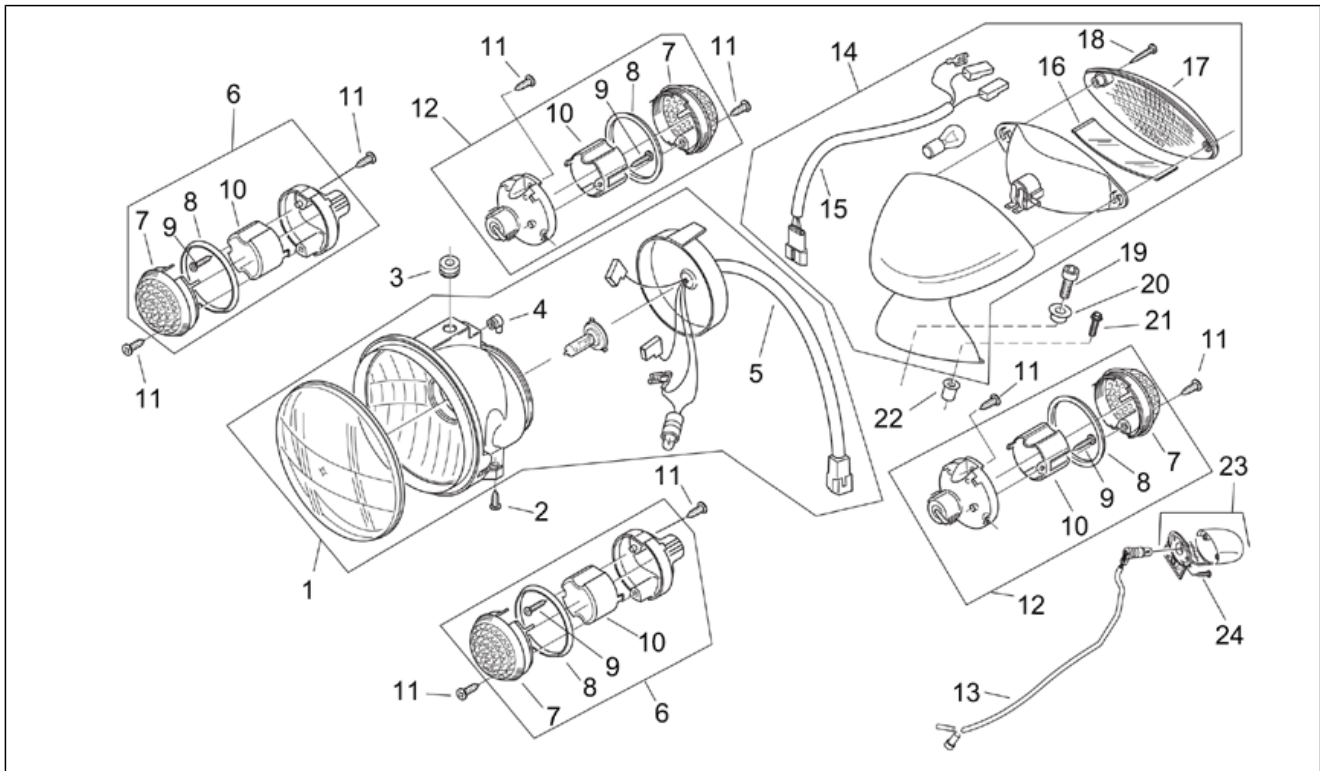

Einheit	RAHMEN
Code	28.33
Beschreibung	Lichter - RETRO'
Inspektion	1

Pos.	Code	Beschreibung	Menge	Varianten
1	AP8124642	Scheinwerfer	1	Land:Dänemark[DK], Andere Länder[EU], Italien[I] Technische Daten:Version Mojito RETRO'[R]
1	AP8124892	Scheinwerfer	1	Land:Großbritannien[UK] Technische Daten:Version Mojito RETRO'[R]
2	AP8152351	Linsenschraube 4,2x16*	2	Technische Daten:Version Mojito RETRO'[R]
3	AP8120405	Gummi	1	Technische Daten:Version Mojito RETRO'[R]
4	AP8220554	Gummi	1	Technische Daten:Version Mojito RETRO'[R]
5	AP8127611	Kabel Scheinw.	1	Technische Daten:Version Mojito RETRO'[R]
6	AP8224066	Blinker vorn	2	Technische Daten:Version Mojito RETRO'[R]
7	AP8224222	Blinkerblende	4	Technische Daten:Version Mojito RETRO'[R]
8	AP8224234	Verchromte Nutmutter	4	Technische Daten:Version Mojito RETRO'[R]
9	AP8224241	Gew.schr. 2,9x19	4	Technische Daten:Version Mojito RETRO'[R]
10	AP8224235	Wanne unten	4	Technische Daten:Version Mojito RETRO'[R]
11	AP8150413	Gew.schr. 3,9x14	8	Technische Daten:Version Mojito RETRO'[R]
12	AP8224068	Rückblinker	2	Technische Daten:Version Mojito RETRO'[R]
13	AP8124758	Kennzeich.leuch.Kabel	1	Technische Daten:Version Mojito RETRO'[R]
14	AP8127048	Rücklicht vulkanschw.	1	Baujahr:2003[3] Fahrzeugfarbe:Schwarz Aprilia / Schwarz Matt 03-05-07 (t.B.14186)[a.blk] Technische Daten:Version Mojito RETRO'[R]
14	AP8258125	Rücklicht Blau	1	Baujahr:2003[3] Fahrzeugfarbe:Hellblau Spring '03 (t.B.14185)[s.cya] Technische Daten:Version Mojito RETRO'[R]
15	AP8224227	Verkabelung Rücklicht	1	Technische Daten:Version Mojito RETRO'[R]
16	AP8224228	Blende Kennzeich.leuch.	1	Technische Daten:Version Mojito RETRO'[R]
17	AP8224229	Rücklichtblende	1	Technische Daten:Version Mojito RETRO'[R]
18	AP8224243	Gew.schr. 3,9x25	2	Technische Daten:Version Mojito RETRO'[R]
19	AP8150044	TCEI Schraube M6x20	1	Technische Daten:Version Mojito RETRO'[R]
20	AP8121728	T-Buchse	1	Technische Daten:Version Mojito RETRO'[R]
21	AP8152273	Flanschschraube M5x15	2	Technische Daten:Version Mojito RETRO'[R]