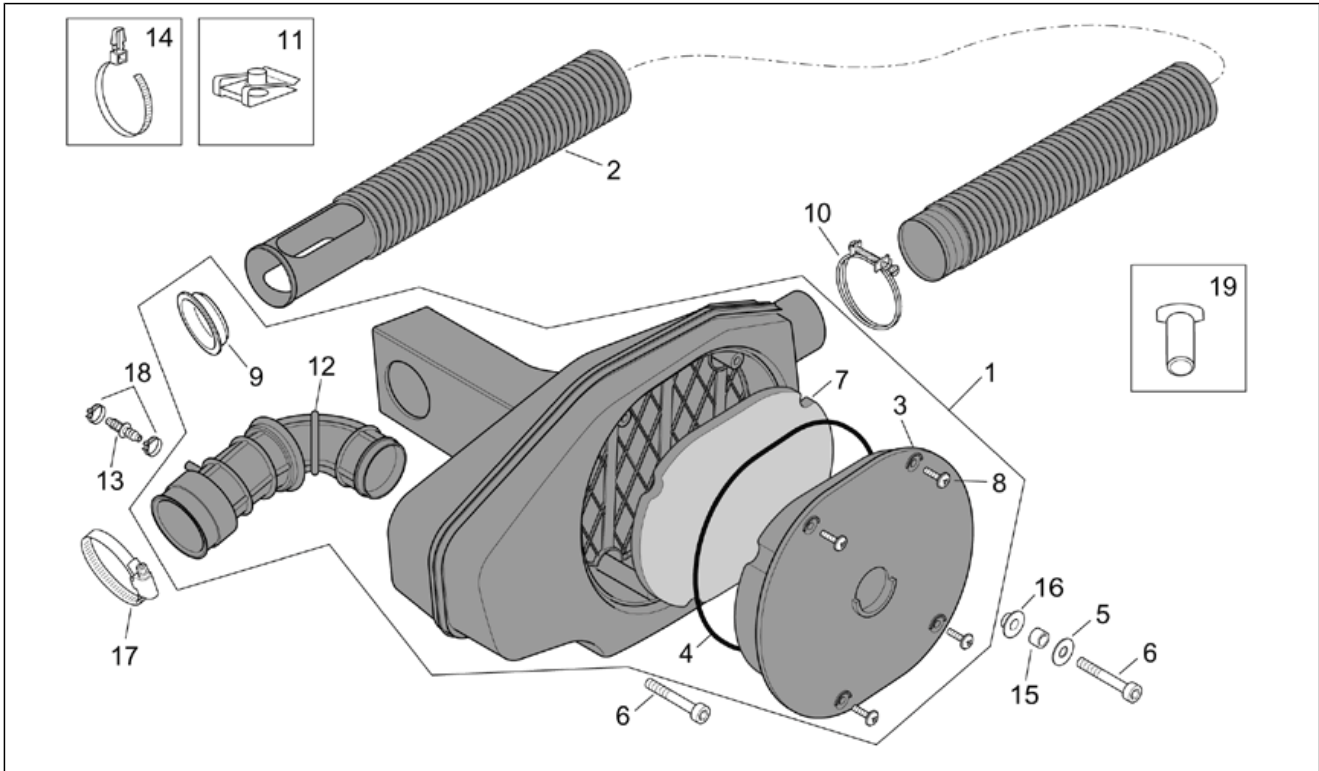

Einheit	RAHMEN
Code	28.25
Beschreibung	Filtergehäuse
Inspektion	1

Pos.	Code	Beschreibung	Menge	Varianten
19	AP8144646	Entlüftungsschlauch Kühler	1