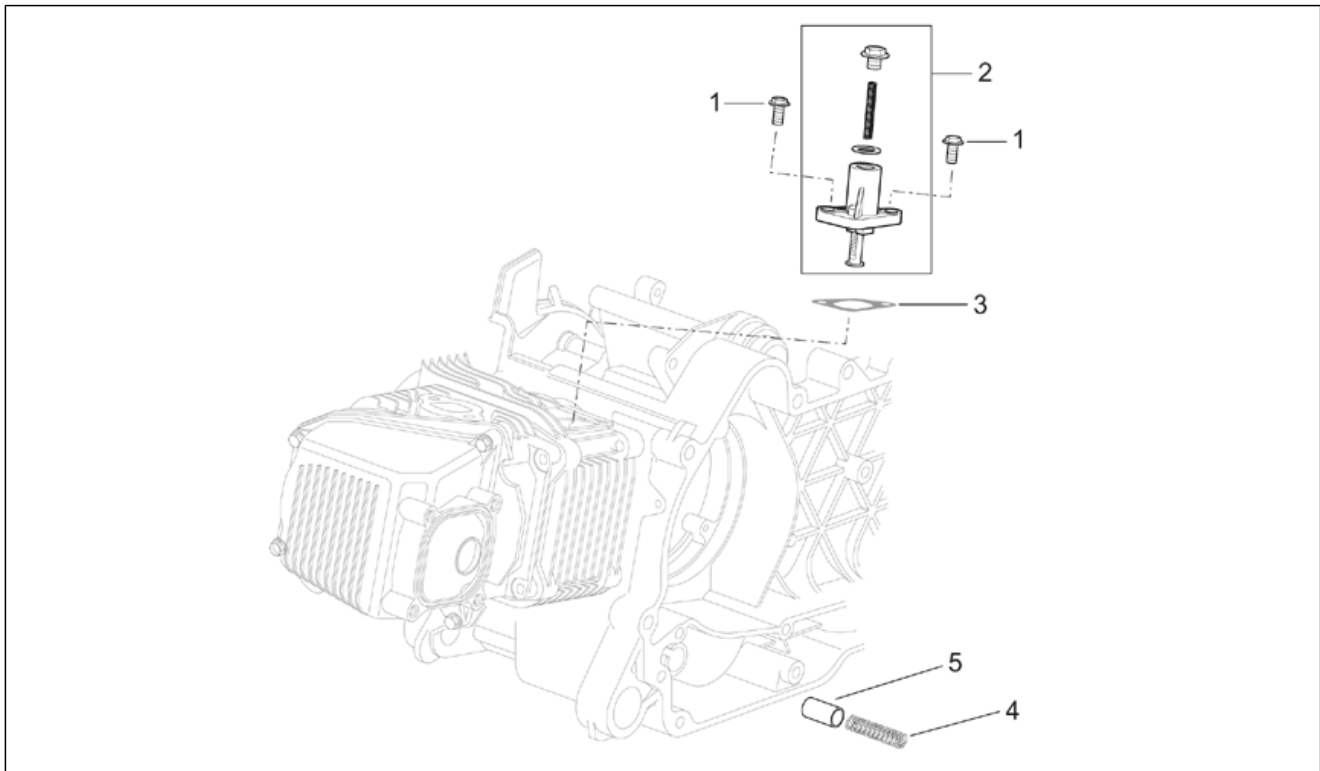

Einheit	MOTOR
Code	29.49
Beschreibung	Kettenspanner
Inspektion	1

Pos.	Code	Beschreibung	Menge	Varianten
1	AP8550557	TE Schr. m. Flansch M6x16	2	
2	AP8560059	Kettenspanner	1	
3	AP8575011	Dichtung Kettenspan.	1	
4	AP8580087	Ventilfeder	1	
5	AP8560142	Oil pressure valve	1