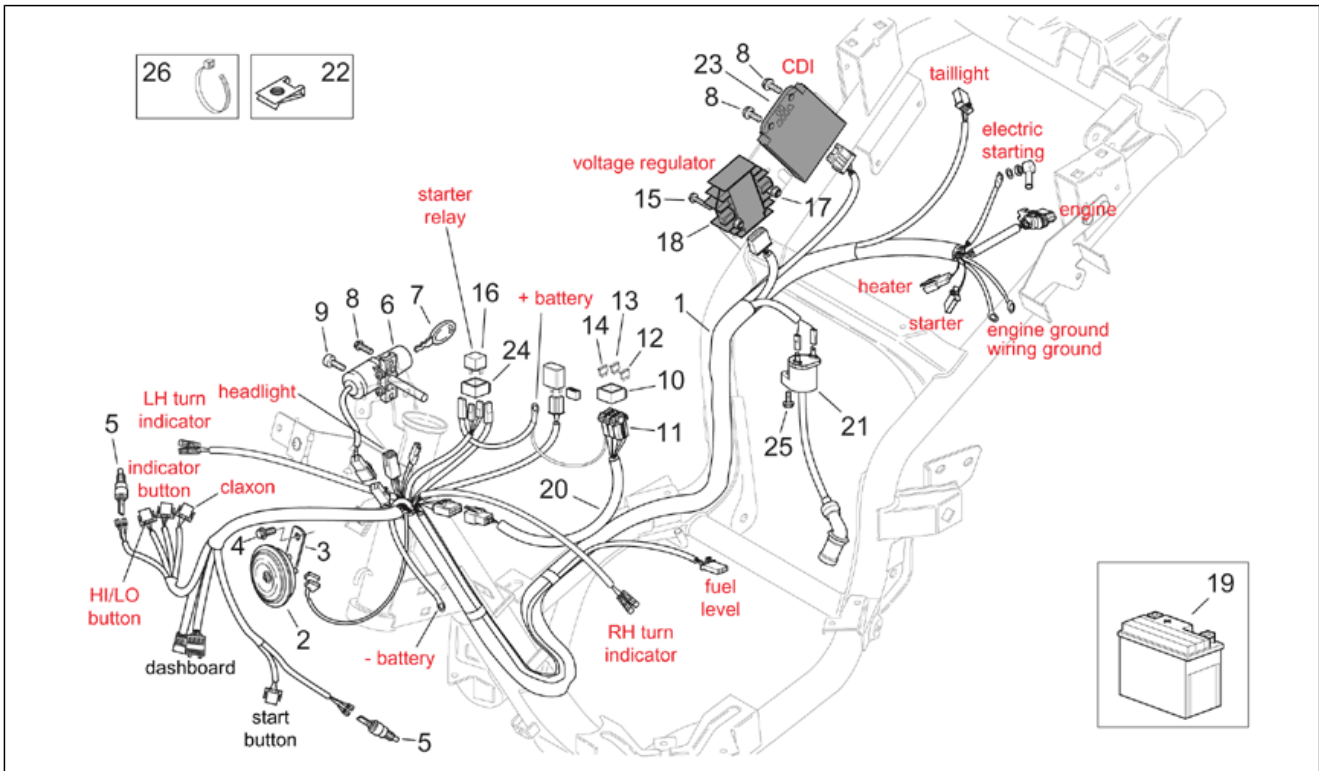

Einheit	RAHMEN
Code	28.36
Beschreibung	Elektrische Anlage - RETRO'
Inspektion	1

Pos.	Code	Beschreibung	Menge	Varianten
1	AP8224310	Hauptverkabelung	1	Technische Daten:Version Mojito RETRO'[R]
2	AP8124530	Hupe	1	Technische Daten:Version Mojito RETRO'[R]
3	AP8134627	Halterbügel	1	Technische Daten:Version Mojito RETRO'[R]
4	AP8152246	TBEI Schraube m.Flansch M6x16	1	Technische Daten:Version Mojito RETRO'[R]
5	AP8124818	Bremslichtschalter	2	Technische Daten:Version Mojito RETRO'[R]
6	AP8124886	Lenkschloß	1	Technische Daten:Version Mojito RETRO'[R]
7	AP8102880	Schl. gefr. Aprilia	1	Technische Daten:Version Mojito RETRO'[R]
8	AP8152278	TE Schr. m. Flansch M6x16	4	Technische Daten:Version Mojito RETRO'[R]
9	AP8152140	Reißschraube M6x17	1	Technische Daten:Version Mojito RETRO'[R]
10	AP8112811	Sicherungsblockgummi	1	Technische Daten:Version Mojito RETRO'[R]
11	AP8120754	Sicherungsblockgummi	2	Technische Daten:Version Mojito RETRO'[R]
12	AP8112176	Sicherung 15A	1	Technische Daten:Version Mojito RETRO'[R]
13	AP8112244	Sicherung 7,5A	1	Technische Daten:Version Mojito RETRO'[R]
14	AP8112506	Sicherung 20A	1	Technische Daten:Version Mojito RETRO'[R]
15	AP8152280	TE Schr. m. Flansch M6x25	2	Technische Daten:Version Mojito RETRO'[R]
16	AP8224026	Zündrelais	1	Technische Daten:Version Mojito RETRO'[R]
17	AP8152299	Selbstsperrende Mutter M6	5	Technische Daten:Version Mojito RETRO'[R]
18	AP8127418	Spannungsregler	1	Technische Daten:Version Mojito RETRO'[R]
19	AP8124604	Batterie 12V-6Ah	1	Technische Daten:Version Mojito RETRO'[R]
20	AP8127233	Kabel Hauptsicherungen	1	Technische Daten:Version Mojito RETRO'[R]
21	AP8224305	Spule komplett	1	Technische Daten:Version Mojito RETRO'[R]
22	AP8102375	Klammer M5	6	Technische Daten:Version Mojito RETRO'[R]
23	AP8127202	Steuergerät	1	Technische Daten:Version 125 cm³ (M192M)[125], Version Mojito RETRO'[R]
23	AP8224309	Steuergerät s.za immobiliz.	1	Technische Daten:Version 150 cm³ (M191M)[150], Version Mojito RETRO'[R]
24	AP8220546	Auflagegummi Relais	2	Technische Daten:Version Mojito RETRO'[R]
25	AP8152274	TE Schr. m. Flansch M5x20	2	Technische Daten:Version Mojito RETRO'[R]