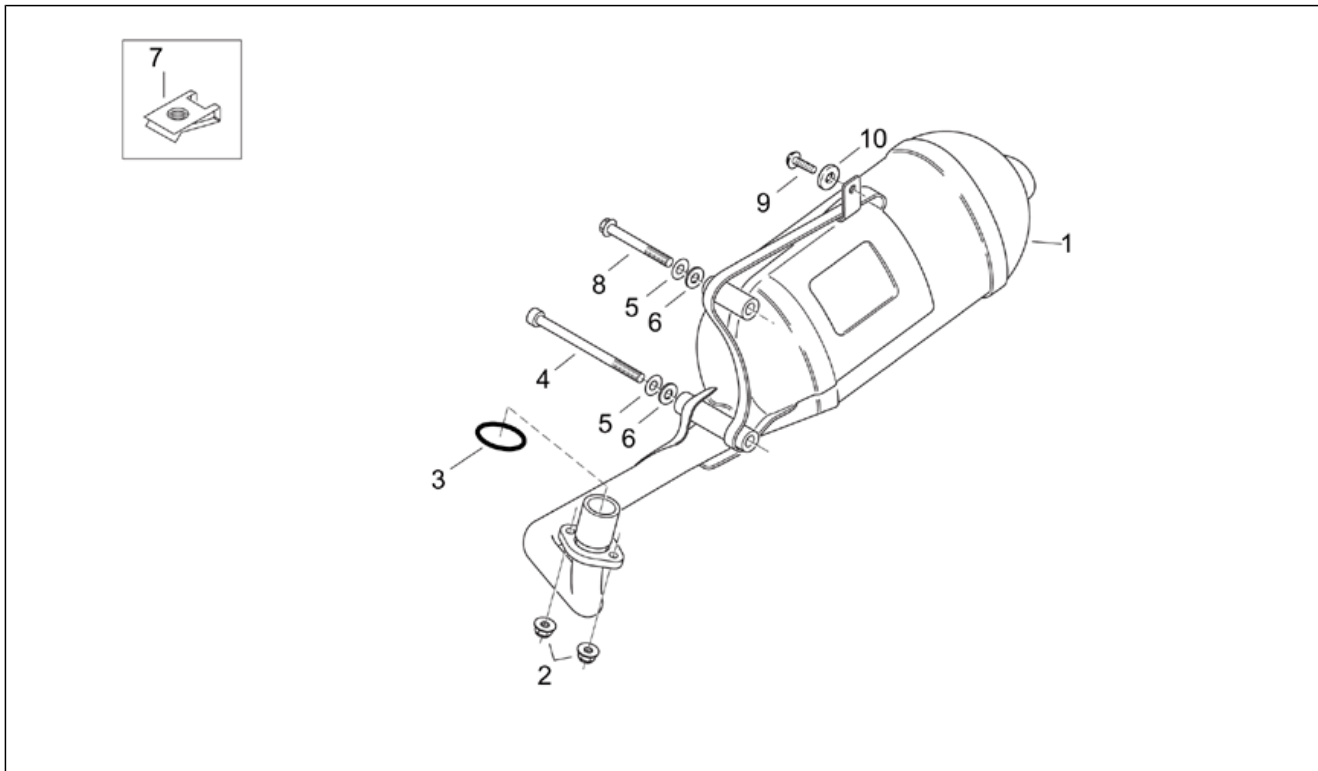

Einheit	RAHMEN
Code	28.29
Beschreibung	Auslassgruppe
Inspektion	1

Pos.	Code	Beschreibung	Menge	Varianten
1	AP8119798	Auspuff	1	Land:Australien[AU], Dänemark[DK], Andere Länder[EU], Italien[I], Großbritannien[UK]
1	AP8119800	Auspuff	1	Land:Kanada[CN], Vereinigte Staaten von Amerika[USA]
1	AP8119834	Auspuff	1	Land:Andere Länder[EU], Italien[I] Technische Daten:Version 125 cm³ (M192M)[125], Version Mojito CUSTOM[C], Zulassung Euro 2[E2]
2	AP8121419	Mutter	2	
3	AP8119799	Dichtung Auspuffrohr	1	
4	AP8150388	TCEI Schraube	1	
5	AP8150376	Ausgleichscheibe 8,5x15x0,8	2	
6	AP8150017	Ausgleichscheibe 8,4x16x1,6	2	
7	AP8102375	Klammer M5	1	
8	AP8152073	TCEI Schraube	1	
9	AP8152302	TBEI Schraube m.Flansch M5x12	1	
10	AP8221297	Isolierscheibe	1