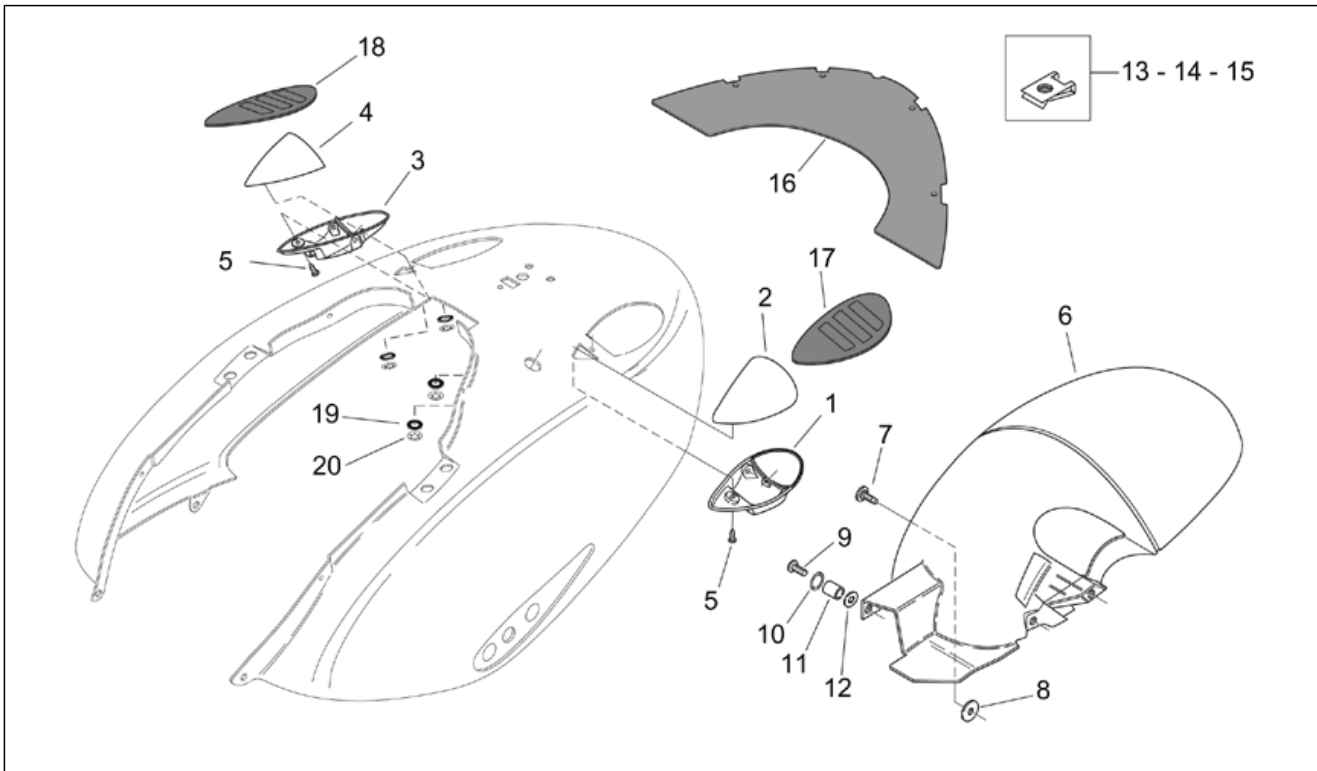

Einheit	RAHMEN
Code	28.16
Beschreibung	R.Kar. - Sch.bl
Inspektion	1

Pos.	Code	Beschreibung	Menge	Varianten
1	AP8248889	Sitz Blinker ls schwarz	1	
2	AP8248981	Blinkerdeck.ls, hellbl.	1	Baujahr:2003[3], 2004[4] Fahrzeugfarbe:Hellblau Varadero / Weiß Chalk '03 (t.B.14277)[v.cya] Land:Dänemark[DK], Andere Länder[EU], Italien[I], Großbritannien[UK] Technische Daten:Version Mojito CUSTOM[C]
2	AP8249218	Blinkerdeck.ls, schw.	1	Baujahr:2003[3], 2004[4], 2005[5], 2007[7] Fahrzeugfarbe:Schwarz Aprilia / Schwarz Matt 03-05-07 (t.B.14186)[a.blk] Land:Australien[AU], Dänemark[DK], Andere Länder[EU], Italien[I], Großbritannien[UK]
2	AP8258124	Blinkerdeck.ls, hellbl.	1	Baujahr:2003[3] Fahrzeugfarbe:Hellblau Spring '03 (t.B.14185)[s.cya] Technische Daten:Version Mojito RETRO'[R]
2	AP8268418	Blinkerdeck.ls,weiß	1	Baujahr:2005[5], 2007[7] Fahrzeugfarbe:Weiß Cambridge 2005-2007 (t.B.14825) [white] Land:Australien[AU], Dänemark[DK], Andere Länder[EU], Italien[I], Großbritannien[UK] Technische Daten:Version Mojito CUSTOM[C]
3	AP8149166	Sitz Blinker rs schwarz	1	
4	AP8248977	Blinkerdeck.rs, hellbl.	1	Baujahr:2003[3], 2004[4] Fahrzeugfarbe:Hellblau Varadero / Weiß Chalk '03 (t.B.14277)[v.cya] Land:Dänemark[DK], Andere Länder[EU], Italien[I], Großbritannien[UK] Technische Daten:Version Mojito CUSTOM[C]
4	AP8249217	Blinkerdeck.rs, schw.	1	Baujahr:2003[3], 2004[4], 2005[5], 2007[7] Fahrzeugfarbe:Schwarz Aprilia / Schwarz Matt 03-05-07 (t.B.14186)[a.blk] Land:Australien[AU], Dänemark[DK], Andere Länder[EU], Italien[I], Großbritannien[UK]
4	AP8258123	Blinkerdeck.rs, hellbl.	1	Baujahr:2003[3] Fahrzeugfarbe:Hellblau Spring '03 (t.B.14185)[s.cya]