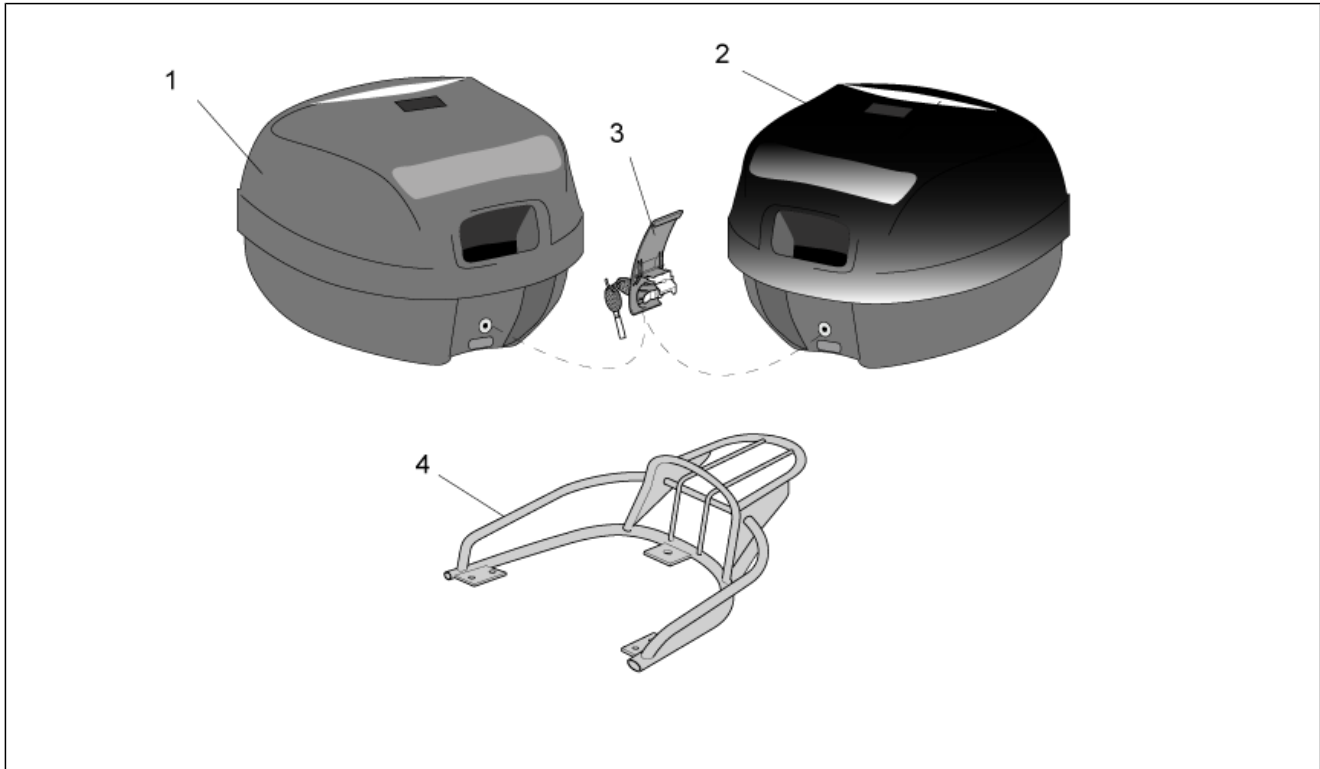

Einheit	ZUBEHÖR
Code	30.59
Beschreibung	Acc. - Koffer, Taschen
Inspektion	1

Pos.	Code	Beschreibung	Menge	Varianten
1	AP8792066	Koffer gaufriert New-C 32L	1	Technische Daten:Zubehör[A]
2	AP8792080	Koffer schwarz lack. New-C 28L	1	Technische Daten:Zubehör[A]
3	AP8104197	Kofferschloß kpl.	1	Technische Daten:Zubehör[A]
4	AP8792334	Gepäckträger mitklipbaren Rück	1	Technische Daten:Zubehör[A]