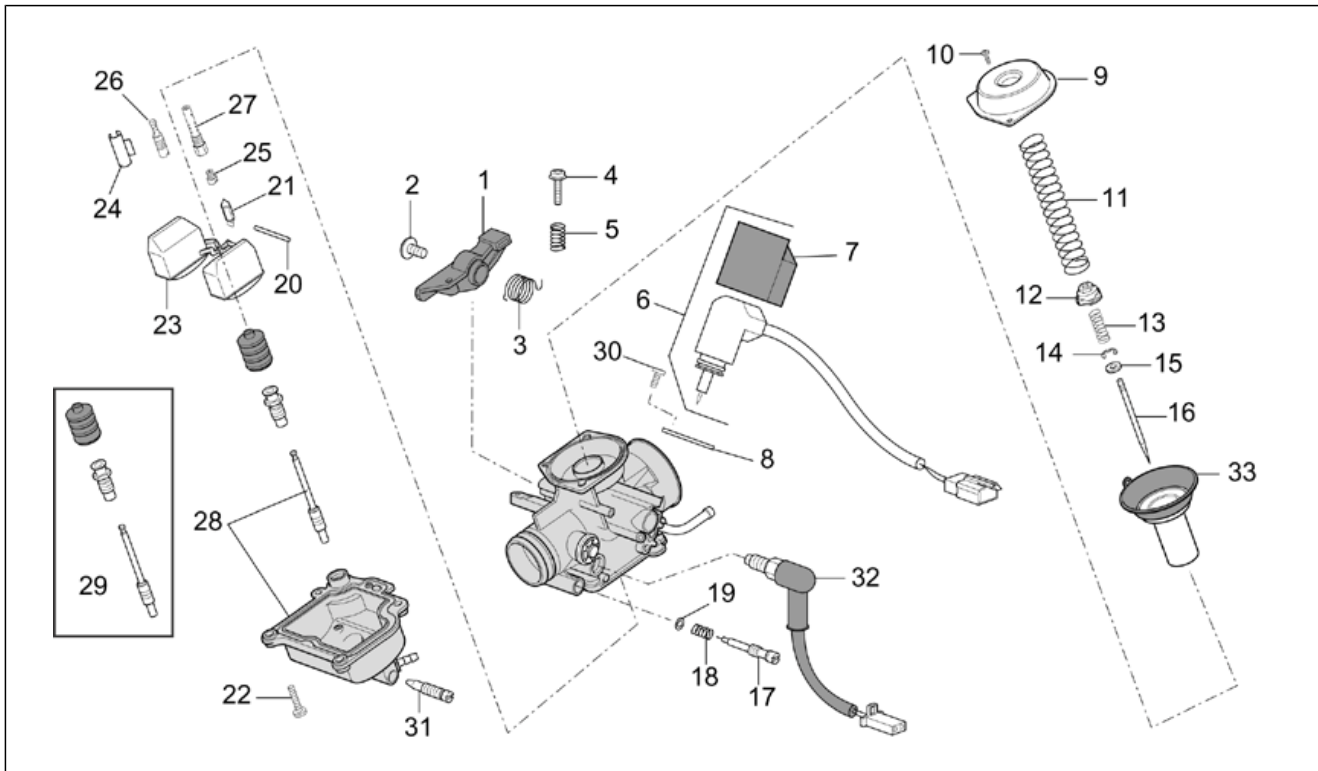

Einheit	MOTOR
Code	29.27
Beschreibung	Vergaser - Teile
Inspektion	1

Pos.	Code	Beschreibung	Menge	Varianten
17	AP8540101	Regelschr. Leerlauf	1	Technische Daten:Version 125 cm³ (M192M)[125], Version 150 cm³ (M191M)[150], Zulassung Euro1[E1]
18	AP8580028	Feder	1	Technische Daten:Version 125 cm³ (M192M)[125], Version 150 cm³ (M191M)[150], Zulassung Euro1[E1]
19	AP8580029	Ausgleichscheibe	1	Technische Daten:Version 125 cm³ (M192M)[125], Version 150 cm³ (M191M)[150], Zulassung Euro1[E1]
20	AP8580019	Schwimmerstecker	1	Technische Daten:Version 125 cm³ (M192M)[125], Version 150 cm³ (M191M)[150], Zulassung Euro1[E1]
21	AP8551112	Verschlussnadel Benz.	1	Baujahr:2004[4], 2005[5] Land:Andere Länder[EU], Italien[I] Technische Daten:Version 125 cm³ (M192M)[125], Version Mojito CUSTOM[C], Zulassung Euro 2[E2]
21	AP8580018	Verschlussnadel Benz.	1	Technische Daten:Version 125 cm³ (M192M)[125], Version 150 cm³ (M191M)[150], Zulassung Euro1[E1]
22	826770	Schraube	1	
23	AP8575050	Schwimmer	1	Baujahr:2004[4], 2005[5] Land:Andere Länder[EU], Italien[I] Technische Daten:Version 125 cm³ (M192M)[125], Version Mojito CUSTOM[C], Zulassung Euro 2[E2]
23	AP8580020	Schwimmer	1	Technische Daten:Version 125 cm³ (M192M)[125], Version 150 cm³ (M191M)[150], Zulassung Euro1[E1]
24	AP8540050	Kappe	1	Technische Daten:Version 125 cm³ (M192M)[125], Version 150 cm³ (M191M)[150], Zulassung Euro1[E1]
25	AP8540099	Maximaldüse 82	1	Technische Daten:Version 150 cm³ (M191M)[150]
25	AP8540100	Maximaldüse 84	1	Technische Daten:Version 125 cm³ (M192M)[125], Zulassung Euro1[E1]
25	AP8540168	Maximaldüse 82	1	Baujahr:2004[4], 2005[5] Land:Andere Länder[EU], Italien[I] Technische Daten:Version 125 cm³ (M192M)[125], Version Mojito CUSTOM[C], Zulassung Euro 2[E2]
26	AP8540098	Leerlaufstrahl 33	1	Technische Daten:Version 125 cm³ (M192M)[125], Zulassung Euro1[E1]
26	AP8580223	Leerlaufstrahl 34	1	Technische Daten:Version 150 cm³ (M191M)[150]