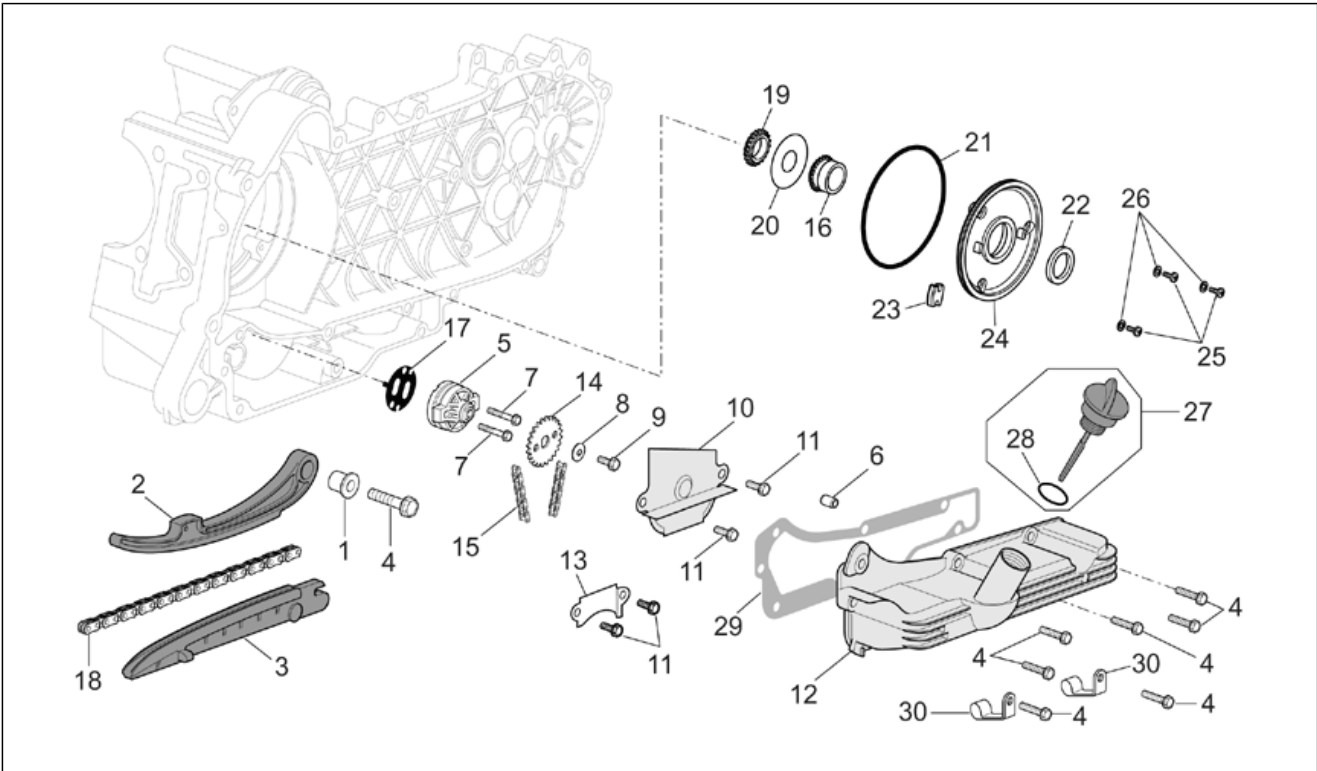

Einheit	MOTOR
Code	29.50
Beschreibung	Ölpumpe
Inspektion	1

Pos.	Code	Beschreibung	Menge	Varianten
19	AP8580117	Steuerkette Ritzel kpl.	1	Land:Dänemark[DK], Andere Länder[EU], Italien[I], Großbritannien[UK] Technische Daten:Version 150 cm³ (M191M)[150], Zulassung Euro1[E1], Bis Motor M191M37147[MC]
19	AP8580117	Steuerkette Ritzel kpl.	1	Technische Daten:Version 125 cm³ (M192M)[125], Zulassung Euro1[E1]
20	AP8580077	Scheibe Ölabstreifer	1	
21	AP8580118	O-Ring	1	
22	AP8580113	Gasket ring	1	
23	AP8550522	Ölpumpekette Puffer	1	
24	AP8580169	Steuer Deckel	1	
25	AP8550173	TE Schr. m. Flansch M6x25	3	
26	AP8580107	Ausgleichscheibe	3	
27	AP8580144	Ölschraube	1	
28	AP8550417	Dichtung	1	
29	AP8580185	Dichtung	1	
30	AP8540019	Schelle	2