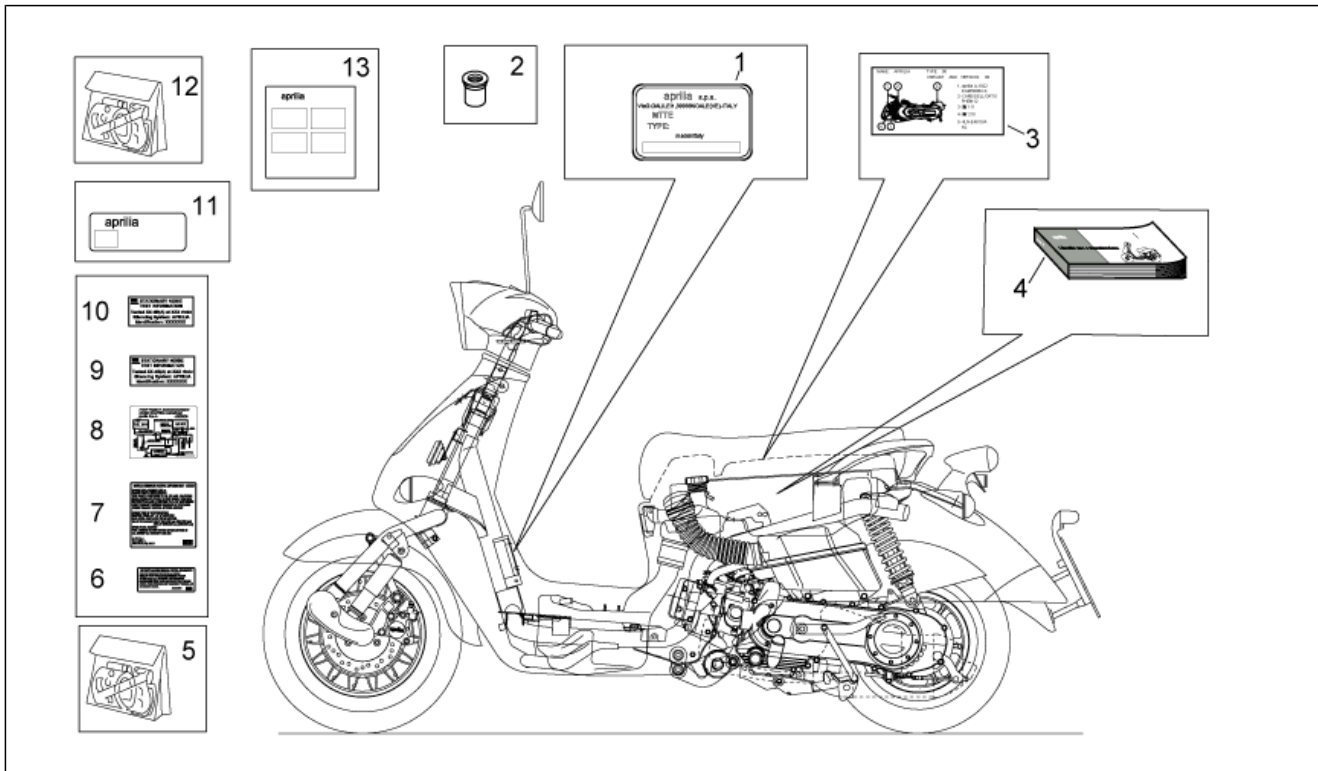

Einheit	RAHMEN
Code	28.39
Beschreibung	Aufkleber-Deko
Inspektion	1

Pos.	Code	Beschreibung	Menge	Varianten
8	AP8177664	Carbon filter sticker	1	Baujahr:2003[3] Land:Kanada[CN], Vereinigte Staaten von Amerika[USA] Technische Daten:Version 150 cm³ (M191M)[150], Version Mojito CUSTOM[C]
8	AP8187030	Carbon filter sticker	1	Baujahr:2007[7] Land:Kanada[CN], Vereinigte Staaten von Amerika[USA] Technische Daten:Version 150 cm³ (M191M)[150], Version Mojito CUSTOM[C]
9	AP8166108	Lautherausgabe selbstkleber	1	Baujahr:2003[3] Land:Australien[AU] Technische Daten:Version 125 cm³ (M192M)[125], Version Mojito RETRO[R]
10	AP8166597	Lautherausgabe selbstkleber	1	Baujahr:2005[5] Land:Australien[AU] Technische Daten:Version 125 cm³ (M192M)[125], Version Mojito CUSTOM[C]
11	AP8166249	ECE Schild	1	Baujahr:2005[5] Land:Australien[AU] Technische Daten:Version 125 cm³ (M192M)[125], Version Mojito CUSTOM[C]
12	AP8166478	Deko technische Serie	1	Baujahr:2005[5], 2007[7]
13	852318	Hinzugefügt Blatt	1	Land:Kanada[CN]