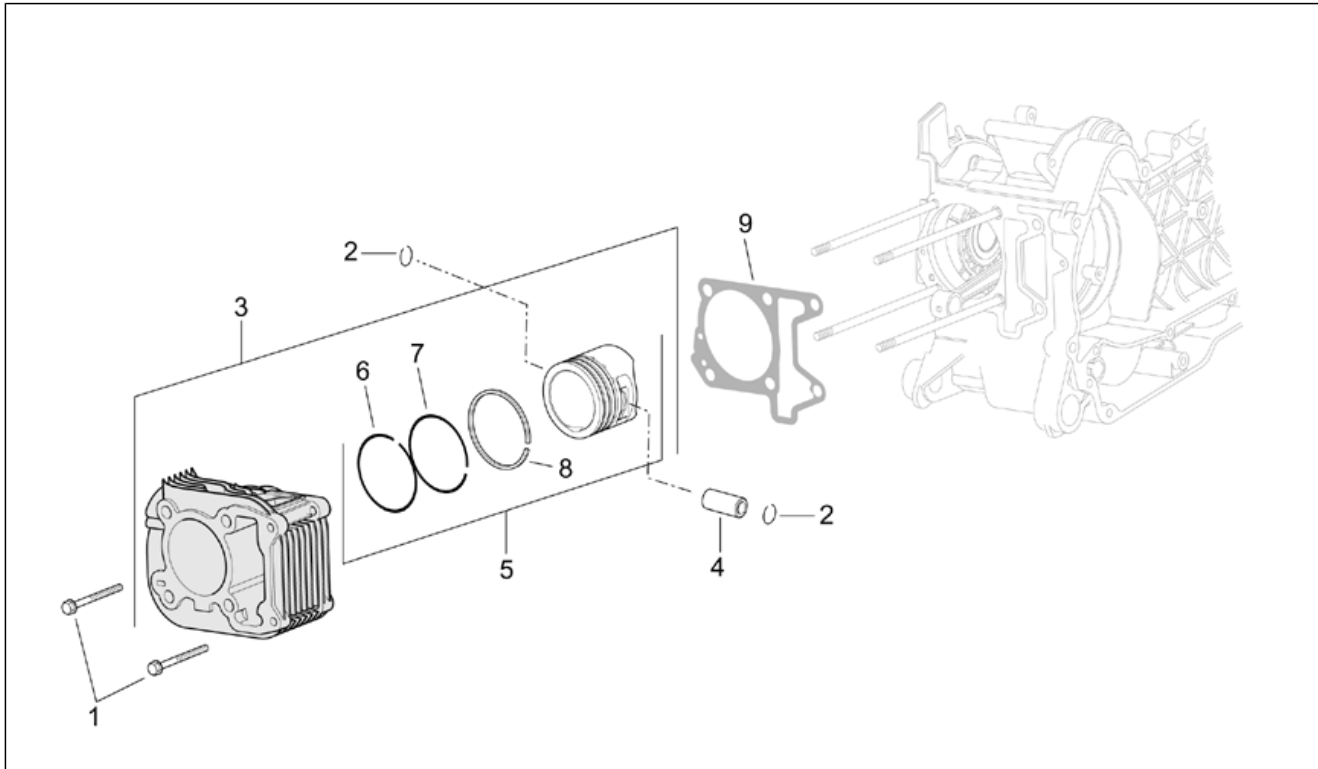

Einheit	MOTOR
Code	29.43
Beschreibung	Zylinder - Kolben
Inspektion	1

Pos.	Code	Beschreibung	Menge	Varianten
5	AP8540072	Kolben kpl. 4 cat.	1	Technische Daten:Version 125 cm³ (M192M)[125], Für Aluminiumzylinder[AL], Standard[std]
5	AP8540145	Kolben kpl. 1 cat.	1	Technische Daten:Version 125 cm³ (M192M)[125], Für Gusseisenzylinder[GH], Standard[std]
5	AP8540146	Kolben kpl. 2 cat.	1	Technische Daten:Version 125 cm³ (M192M)[125], Für Gusseisenzylinder[GH], Standard[std]
5	AP8540147	Kolben kpl. 3 cat.	1	Technische Daten:Version 125 cm³ (M192M)[125], Für Gusseisenzylinder[GH], Standard[std]
5	AP8540148	Kolben kpl. 4 cat.	1	Technische Daten:Version 125 cm³ (M192M)[125], Für Gusseisenzylinder[GH], Standard[std]
6	AP8540012	Ring 62,6x1	1	Technische Daten:Version 150 cm³ (M191M)[150], Standard[std]
6	AP8540021	Ring 62,8x1	1	Technische Daten:Version 150 cm³ (M191M)[150], 1 Übermaß[1M]
6	AP8540024	Ring 63,0x1	1	Technische Daten:Version 150 cm³ (M191M)[150], 2. Übermaß[2M]
6	AP8540027	Ring 63,2x1	1	Technische Daten:Version 150 cm³ (M191M)[150], 3. Übersetzung[3M]
6	AP8550499	Ring d.57x1	1	Technische Daten:Version 125 cm³ (M192M)[125], Standard[std]
6	AP8580004	Ring 1° magg.	1	Technische Daten:Version 125 cm³ (M192M)[125], 1 Übermaß[1M]
6	AP8580007	Ring 2° magg.	1	Technische Daten:Version 125 cm³ (M192M)[125], 2. Übermaß[2M]
6	AP8580009	Ring 3° magg.	1	Technische Daten:Version 125 cm³ (M192M)[125], 3. Übersetzung[3M]
7	AP8540013	Ölabstreifer 62,6x1	1	Technische Daten:Version 150 cm³ (M191M)[150], Standard[std]
7	AP8540022	Ölabstreifer 62,8x1	1	Technische Daten:Version 150 cm³ (M191M)[150], 1 Übermaß[1M]
7	AP8540025	Ölabstreifer 63,0x1	1	Technische Daten:Version 150 cm³ (M191M)[150], 2. Übermaß[2M]