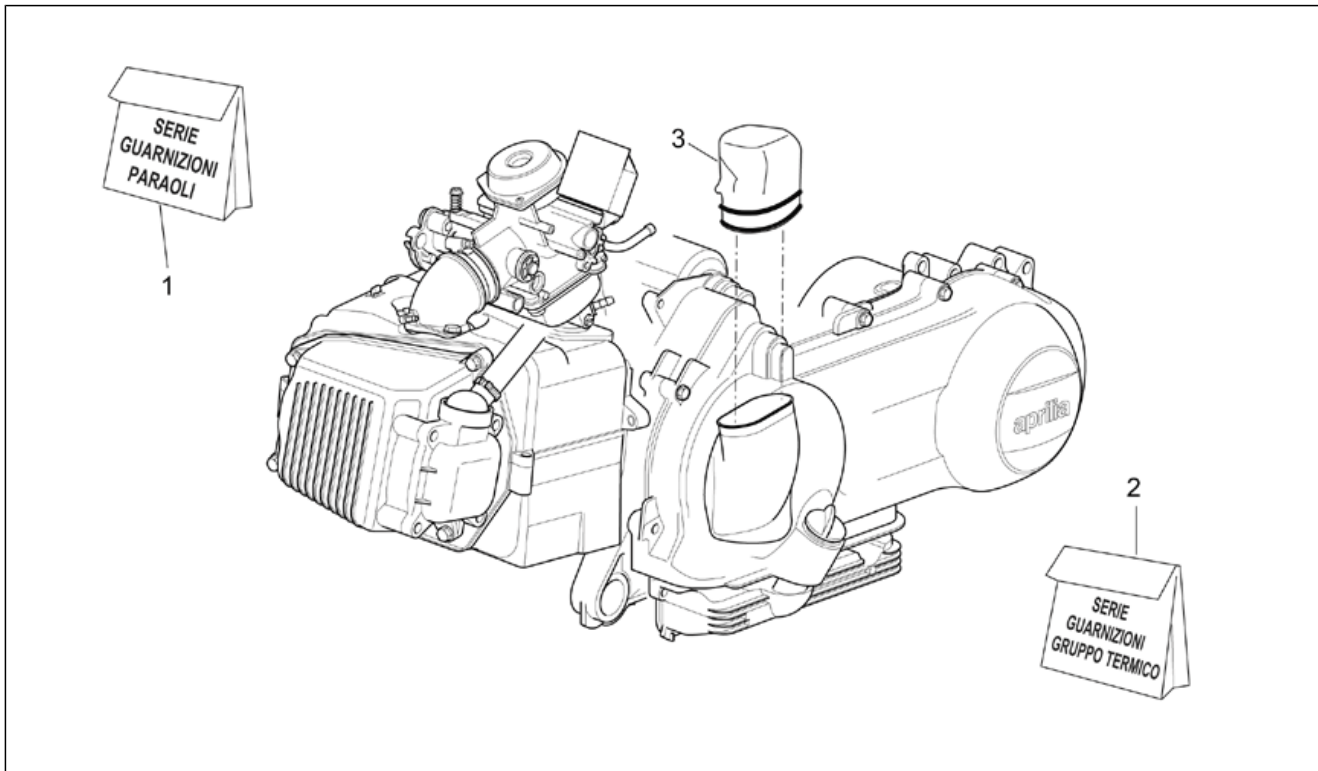

Einheit	MOTOR
Code	29.40
Beschreibung	Motor - Dichtung
Inspektion	1

Pos.	Code	Beschreibung	Menge	Varianten
1	AP8540030	Satz motor dichtung	1	Technische Daten:Version 125 cm³ (M192M)[125], Version 150 cm³ (M191M)[150], Zulassung Euro1[E1]
1	AP8551002	Satz Motordichtungen	1	Land:Andere Länder[EU], Italien[I] Technische Daten:Version 125 cm³ (M192M)[125], Version Mojito CUSTOM[C], Zulassung Euro 2[E2]
2	AP8540031	Zylinder Dichtung Satz	1	Technische Daten:Version 125 cm³ (M192M)[125], Version 150 cm³ (M191M)[150], Zulassung Euro1[E1]
2	AP8551001	Dichtungssatz	1	Land:Andere Länder[EU], Italien[I] Technische Daten:Version 125 cm³ (M192M)[125], Version Mojito CUSTOM[C], Zulassung Euro 2[E2]
3	AP8178043	Lufteinlaß	1	Baujahr:2004[4]
3	AP8178043	Lufteinlaß	1	Baujahr:2005[5]
3	AP8178043	Lufteinlaß	1	Baujahr:2003[3]