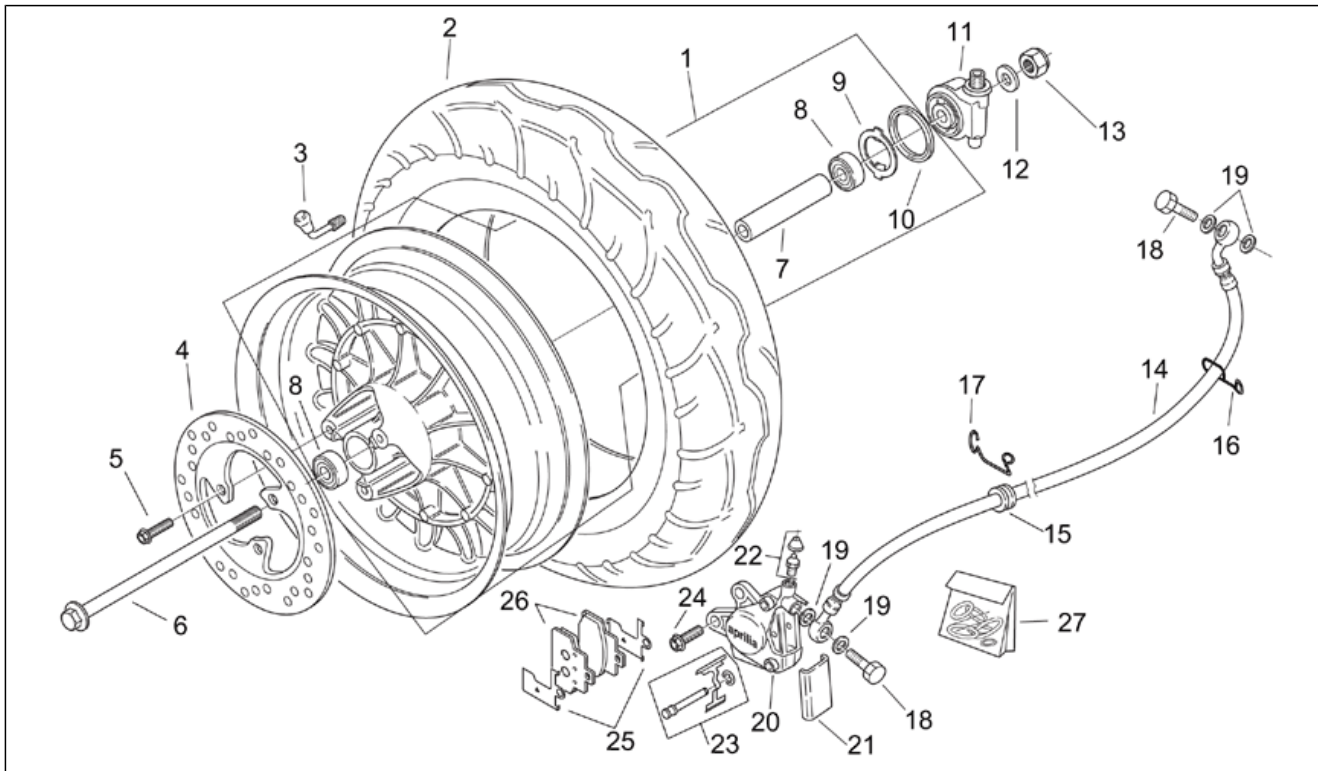

Einheit	RAHMEN
Code	28.30
Beschreibung	Vorderrad - RETRO'
Inspektion	1

Pos.	Code	Beschreibung	Menge	Varianten
1	AP8208599	Vorderrad	1	Technische Daten:Version Mojito RETRO'[R]
2	0000000	Reifen	1	Technische Daten:Version Mojito RETRO'[R]
3	AP8201679	Schlauchloses Reifenventil	1	Technische Daten:Version Mojito RETRO'[R]
4	AP8213231	Bremsscheibe D190	1	Technische Daten:Version Mojito RETRO'[R]
5	AP8152288	TE Schr. m. Flansch	3	Technische Daten:Version Mojito RETRO'[R]
6	AP8225356	Vorderradbolzen	1	Technische Daten:Version Mojito RETRO'[R]
7	AP8225357	Vorderrad Distanzscheibe	1	Technische Daten:Version Mojito RETRO'[R]
8	AP8225123	Lager	2	Technische Daten:Version Mojito RETRO'[R]
9	AP8120865	Mitnehmer	1	Technische Daten:Version Mojito RETRO'[R]
10	AP8125743	Gasket ring D40x50x4	1	Technische Daten:Version Mojito RETRO'[R]
11	AP8202141	Vorgelegte Kilometerzähler	1	Technische Daten:Version Mojito RETRO'[R]
12	AP8152018	Scheibe 12,2x22x2	1	Technische Daten:Version Mojito RETRO'[R]
13	AP8150373	Selbstsperr.mut Unt. M12x1,25	1	Technische Daten:Version Mojito RETRO'[R]
14	AP8213404	Vorderradbremssleitung	1	Technische Daten:Version Mojito RETRO'[R]
15	AP8120030	Gummi	1	Technische Daten:Version Mojito RETRO'[R]
16	AP8221172	Kabelführungs	1	Technische Daten:Version Mojito RETRO'[R]
17	AP8121889	Kabelführungs	1	Technische Daten:Version Mojito RETRO'[R]
18	AP8113003	Fixierschraube Ölschlauch	2	Technische Daten:Version Mojito RETRO'[R]
19	AP8113004	Ausgleichscheibe 10x14x1,6*	4	Technische Daten:Version Mojito RETRO'[R]
20	AP8113858	Vorderradbremsszange	1	Technische Daten:Version Mojito RETRO'[R]
21	AP8213224	Deckel Bremszangen	1	Technische Daten:Version Mojito RETRO'[R]
22	AP8113321	Entlüftung+Haube	1	Technische Daten:Version Mojito RETRO'[R]
23	AP8213461	Bolzen+Bremse Felder	1	Technische Daten:Version Mojito RETRO'[R]
24	AP8152287	TE Schr. m. Flansch M8x25	2	Technische Daten:Version Mojito RETRO'[R]
25	AP8113677	Vorderunpfeifenplatte-paar	1	Technische Daten:Version Mojito RETRO'[R]
26	AP8213460	Beläge (Paar)	1	Technische Daten:Version Mojito RETRO'[R]
27	AP8213457	Bausatz Bremszangenüberholung	1	Technische Daten:Version Mojito RETRO'[R]