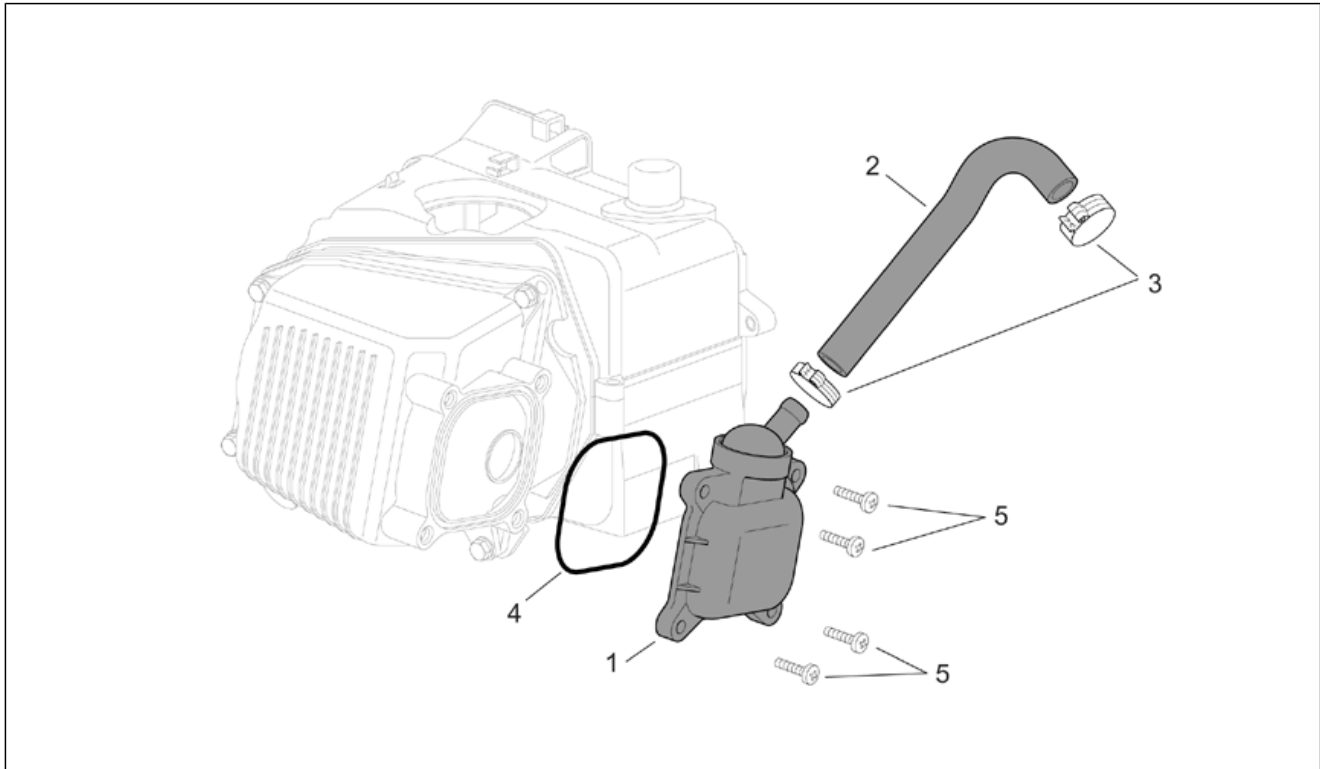

Einheit	MOTOR
Code	29.47
Beschreibung	Ölablaßventil
Inspektion	1

Pos.	Code	Beschreibung	Menge	Varianten
1	AP8540083	Ölablaßventil	1	
2	AP8220573	Entlüftungsschlauch öl	1	
3	AP8102349	Schlauchschelle weiß D17,5x8	1	
4	AP8580108	Dichtung	1	
5	AP8580165	Schraube	4