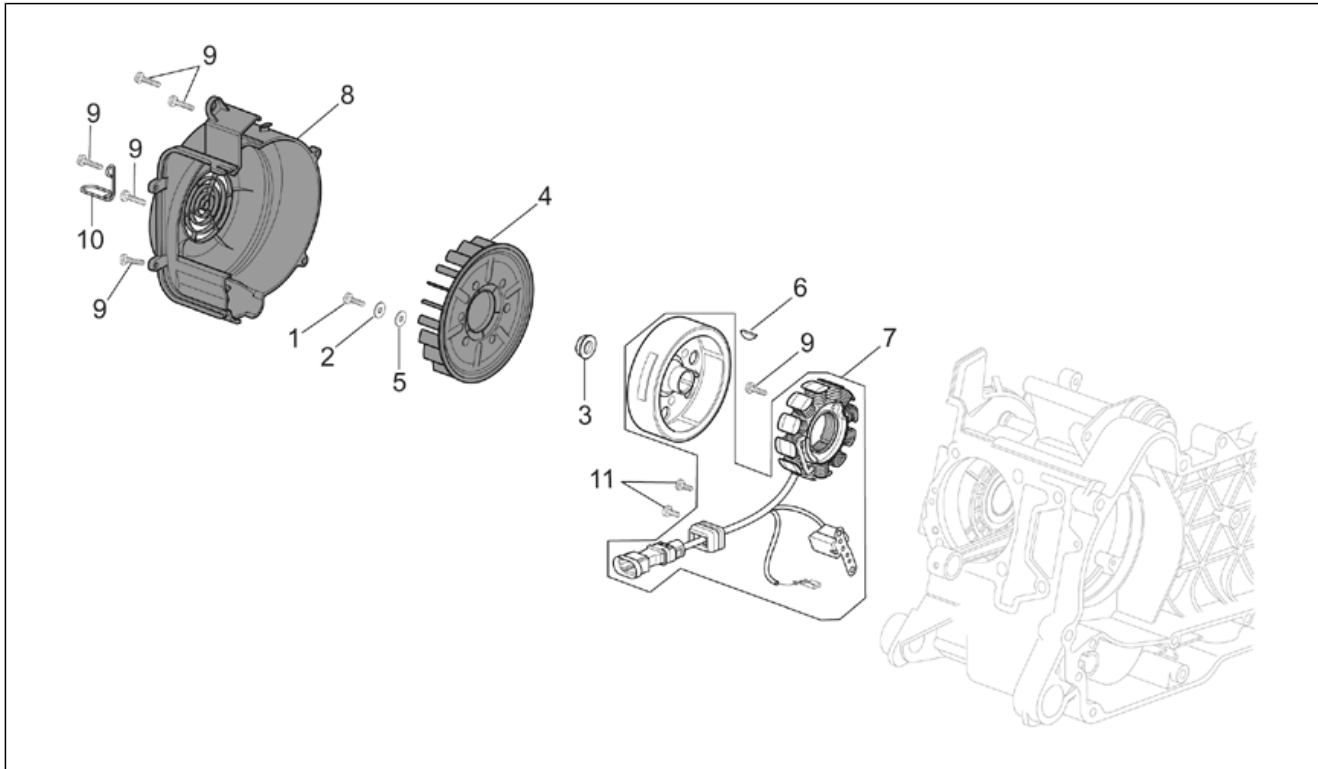

Einheit	MOTOR
Code	29.55
Beschreibung	Schwungmagnetstarter
Inspektion	1

Pos.	Code	Beschreibung	Menge	Varianten
1	AP8551011	Schraube	3	
2	AP8550154	Ausgleichscheibe 5,3x10x0,5	3	
3	AP8550134	Mutter kompl.	1	
4	AP8540044	Lüfter	1	
5	AP8540152	Ausgleichscheibe 5,3x14x1	3	Technische Daten:Version 125 cm³ (M192M)[125], Version Mojito CUSTOM[C], Zulassung Euro 2[E2]
6	AP8550039	Keil	1	
7	AP8540045	Schwungrad Mag. klp.	1	Technische Daten:Version 125 cm³ (M192M)[125], Version 150 cm³ (M191M)[150], Zulassung Euro1[E1]
7	AP8580250	Schwungrad Mag. klp.	1	Technische Daten:Version 125 cm³ (M192M)[125], Version Mojito CUSTOM[C], Zulassung Euro 2[E2]
8	AP8540043	Zuenderdeckel	1	Technische Daten:Version 125 cm³ (M192M)[125], Version 150 cm³ (M191M)[150], Zulassung Euro1[E1]
9	AP8551060	Schraube	7	
10	AP8540074	Schelle	1	
11	AP8560009	Schraube	2