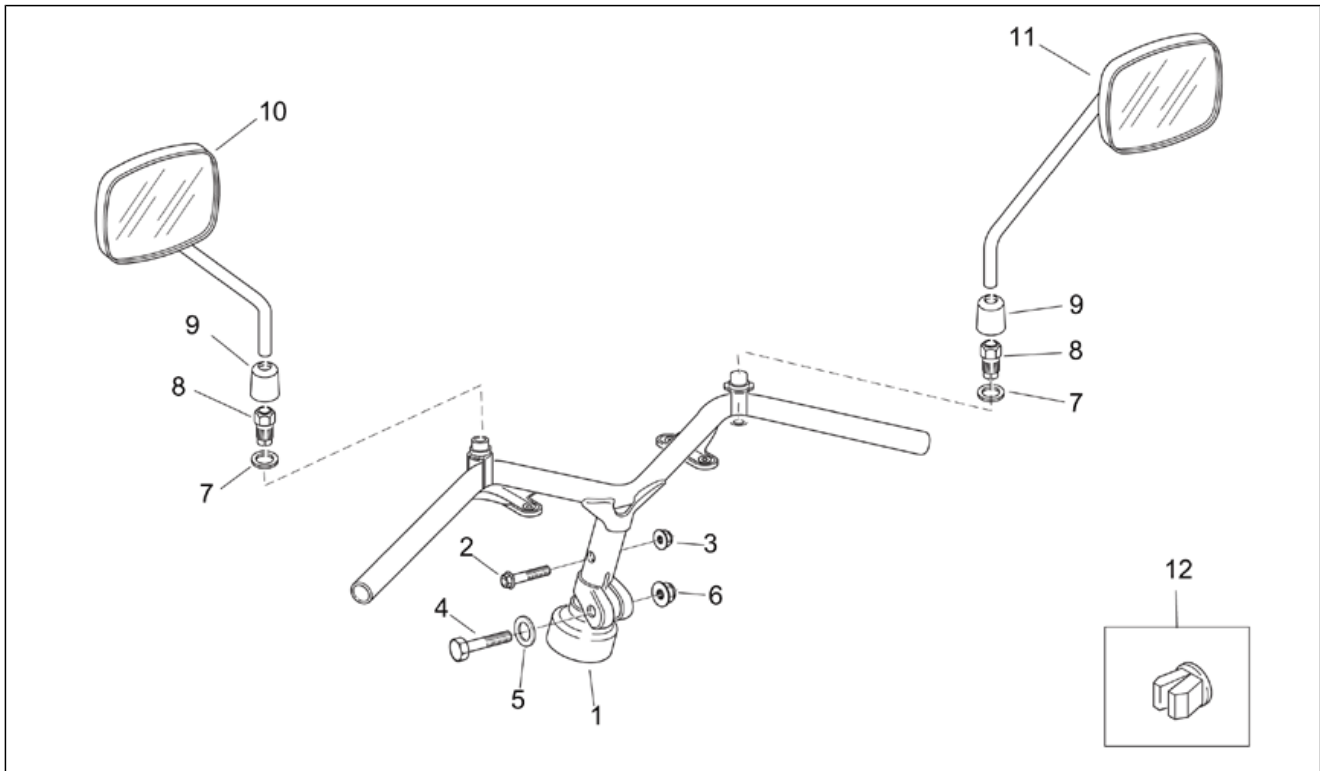

Einheit	RAHMEN
Code	28.19
Beschreibung	Lenkstange - Rückspiegel RETRO'
Inspektion	1

Pos.	Code	Beschreibung	Menge	Varianten
1	AP8118564	Lenkstange	1	Technische Daten:Version Mojito RETRO'[R]
2	AP8152290	TE Schr. m. Flansch M8x40	1	Technische Daten:Version Mojito RETRO'[R]
3	AP8152300	Selbstsperrende Mutter M8	1	Technische Daten:Version Mojito RETRO'[R]
4	AP8150323	Sechskantschraube	1	Technische Daten:Version Mojito RETRO'[R]
5	AP8150020	Ausgleichscheibe 10,5x21x2*	1	Technische Daten:Version Mojito RETRO'[R]
6	AP8152301	Selbstsperrende Mutter	1	Technische Daten:Version Mojito RETRO'[R]
7	AP8144310	Distanzscheibe	2	Technische Daten:Version Mojito RETRO'[R]
8	AP8221256	Mutter mit Bremszange	2	Technische Daten:Version Mojito RETRO'[R]
9	AP8220462	Gummibalg	2	Technische Daten:Version Mojito RETRO'[R]
10	AP8104149	Rückspiegel links	1	Technische Daten:Version Mojito RETRO'[R]
11	AP8104148	Rückspiegel rechts	1	Technische Daten:Version Mojito RETRO'[R]
12	AP8102671	Kunststoffniet	2	Technische Daten:Version Mojito RETRO'[R]