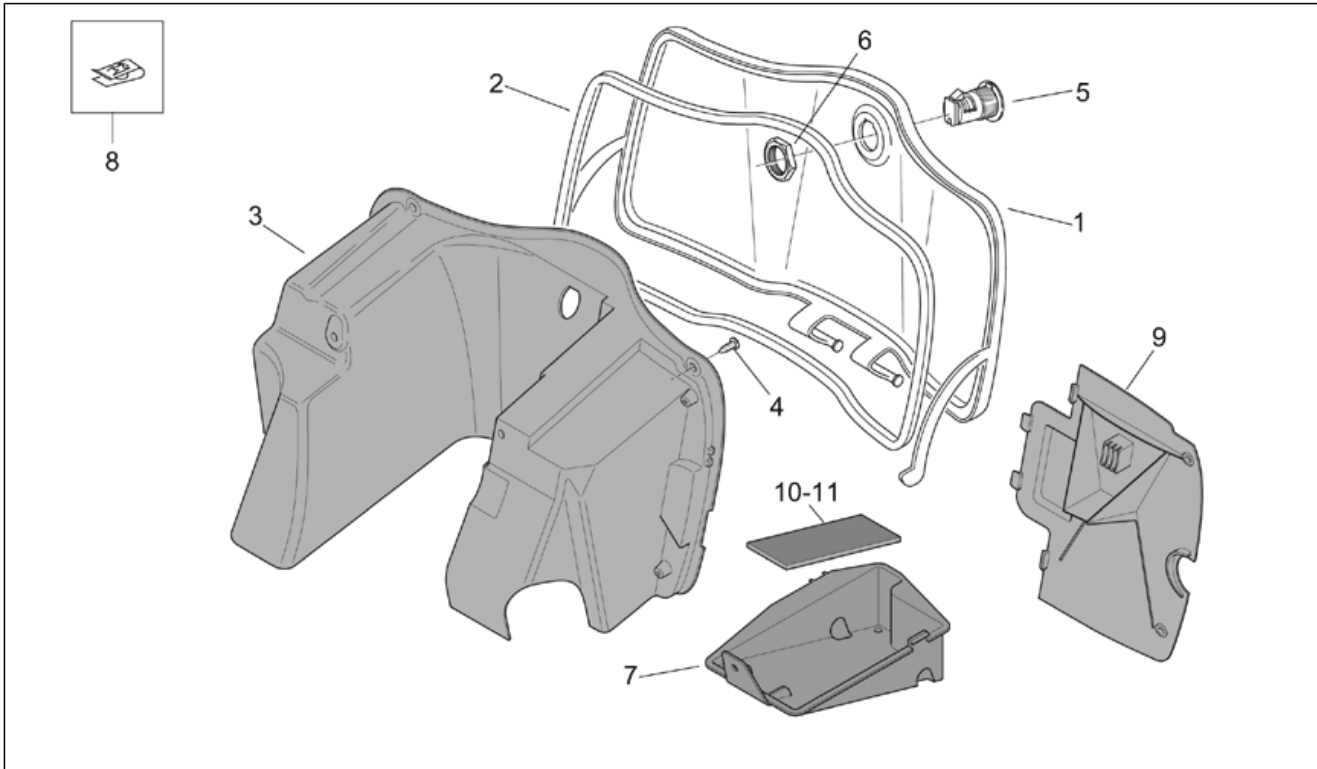

Einheit	RAHMEN
Code	28.08
Beschreibung	Mittlerer aufbau - Konsole
Inspektion	1

Pos.	Code	Beschreibung	Menge	Varianten
1	AP8248965	Stauraumklappe blau	1	Baujahr:2003[3], 2004[4] Fahrzeugfarbe:Hellblau Varadero / Weiß Chalk '03 (t.B.14277)[v.cya] Technische Daten:Version Mojito CUSTOM[C]
1	AP8249208	Stauraumklappe a.schw.	1	Baujahr:2005[5], 2007[7] Fahrzeugfarbe:Weiß Cambridge 2005-2007 (t.B.14825) [white] Technische Daten:Version Mojito CUSTOM[C]
1	AP8249208	Stauraumklappe a.schw.	1	Baujahr:2003[3], 2004[4], 2005[5], 2007[7] Fahrzeugfarbe:Schwarz Aprilia / Schwarz Matt 03-05-07 (t.B.14186)[a.blk] Technische Daten:Version Mojito CUSTOM[C]
1	AP8258114	Klappe Werkzeugfach, hellbl.	1	Baujahr:2003[3] Fahrzeugfarbe:Hellblau Spring '03 (t.B.14185)[s.cya] Technische Daten:Version Mojito RETRO'[R]
2	AP8220407	Kofferdichtung	1	
3	AP8158327	Handschuhfach	1	
4	AP8150413	Gew.schr. 3,9x14	2	
5	AP8202135	Schloß Handsch.f. vorn	1	
6	AP8102523	Schloß mutter M22x1,5	1	
7	AP8158328	Batterieaufnahme	1	
8	AP8201763	Clip f. Blechschr. D5,5*	1	
9	AP8249788	Batteriedeckel	1	
10	AP8117040	Haftschwamm schw. 6x60	1	
11	AP8117073	Klebeschwamm	1