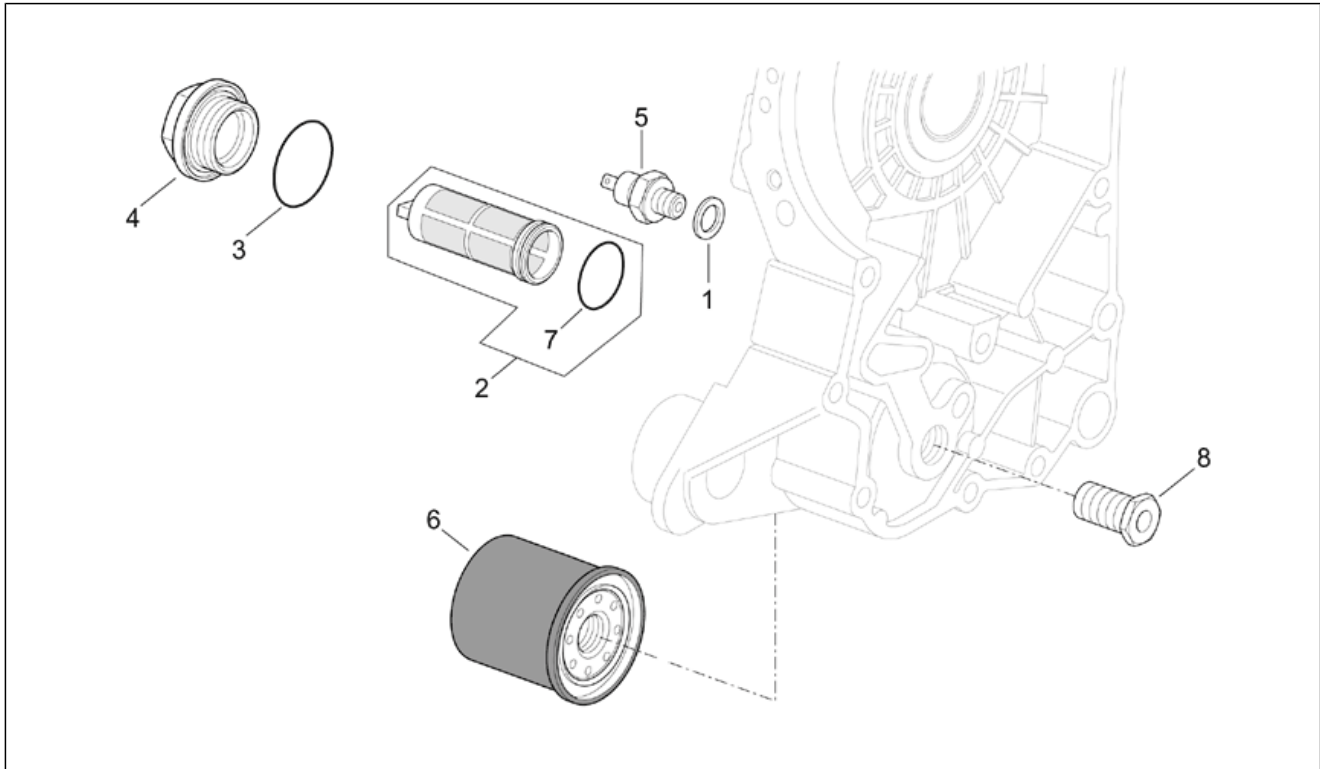

Einheit	MOTOR
Code	29.48
Beschreibung	Ölfiltereinsatz
Inspektion	1

Pos.	Code	Beschreibung	Menge	Varianten
1	AP8550331	Ausgleichscheibe 16x10.5x2.5	1	
2	AP8580074	Ölfiltereinsatz	1	
3	AP8550336	O-Ring	1	
4	AP8560055	Ölfiler Verschluß	1	
5	AP8550512	Druckfühler	1	
6	AP8580128	Ölfiltereinsatz	1	
7	AP8550337	O-Ring	1	
8	AP8580071	Schraube	1