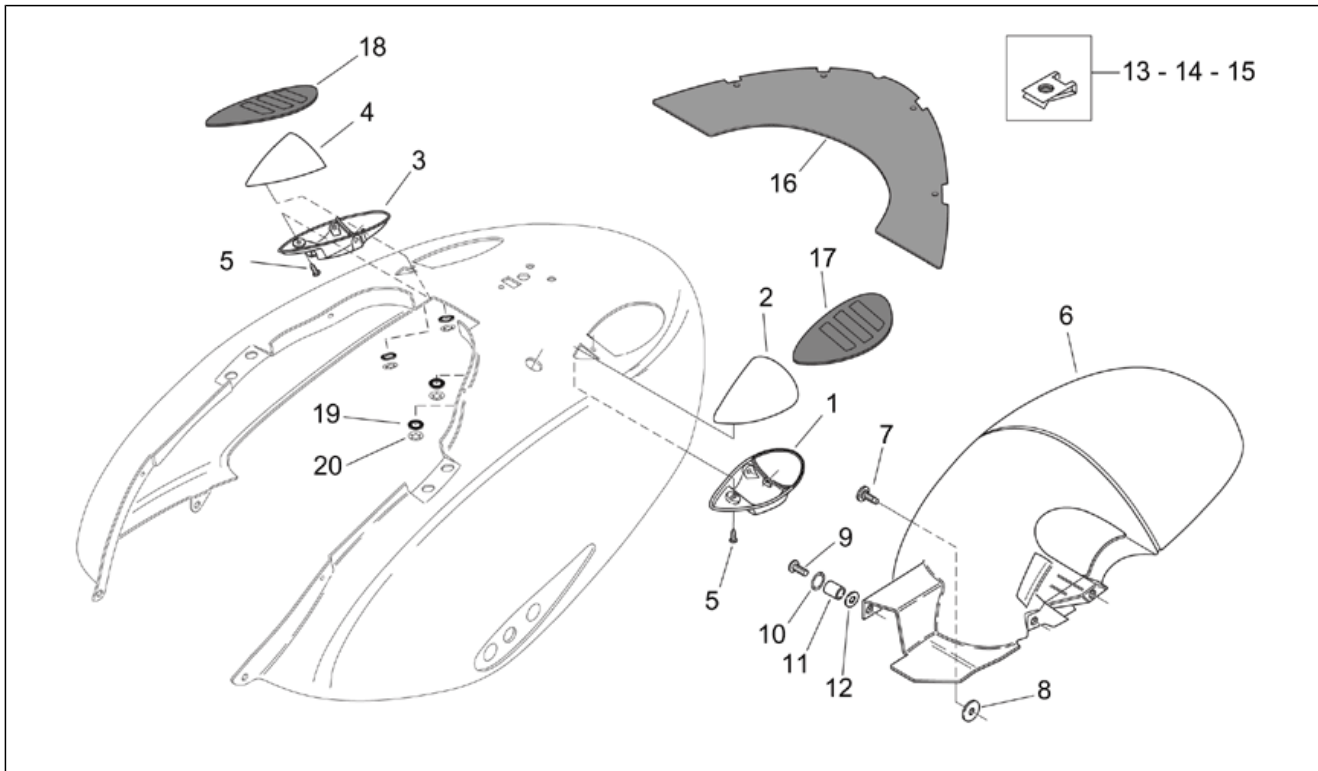

Einheit	RAHMEN
Code	28.16
Beschreibung	R.Kar. - Sch.bl
Inspektion	1

Pos.	Code	Beschreibung	Menge	Varianten
				Technische Daten:Version Mojito RETRO'[R]
4	AP8268417	Blinkerdeck.rs, weiß	1	Baujahr:2005[5], 2007[7] Fahrzeugfarbe:Weiß Cambridge 2005-2007 (t.B.14825) [white] Land:Australien[AU], Dänemark[DK], Andere Länder[EU], Italien[I], Großbritannien[UK] Technische Daten:Version Mojito CUSTOM[C]
5	AP8150270	Linsenschraube 4,2x20*	2	
6	AP8156170	Hinteres Schutzblech	1	Baujahr:2004[4], 2005[5] Land:Andere Länder[EU], Italien[I] Technische Daten:Version 125 cm³ (M192M)[125], Version Mojito CUSTOM[C], Zulassung Euro 2[E2]
6	AP8226629	Hinteres Schutzblech	1	Technische Daten:Version Mojito CUSTOM[C], Zulassung Euro1[E1], Version Mojito RETRO'[R]
7	AP8152302	TBEI Schraube m.Flansch M5x12	1	
8	AP8221297	Isolierscheibe	1	
9	AP8152246	TBEI Schraube m.Flansch M6x16	1	
10	AP8152154	Ausgleichscheibe 8,4x13*	1	
11	AP8121032	Buchse	1	
12	AP8150015	Ausgleichscheibe 6,6x18x1,6*	1	
13	AP8102381	Klammer M4	6	
14	AP8102375	Klammer M5	1	
15	AP8102376	Klammer M6	1	
16	AP8168954	Wasserschutz	1	
17	AP8178237	Blinkerdeck.ls, hellbl.	1	Baujahr:2003[3], 2004[4] Fahrzeugfarbe:Hellblau Varadero / Weiß Chalk '03 (t.B.14277)[v.cya] Land:Kanada[CN], Vereinigte Staaten von Amerika[USA] Technische Daten:Version Mojito CUSTOM[C]
17	AP8184483	Blinkerdeck.ls,weiß	1	Baujahr:2007[7] Fahrzeugfarbe:Weiß Cambridge 2005-2007 (t.B.14825) [white]