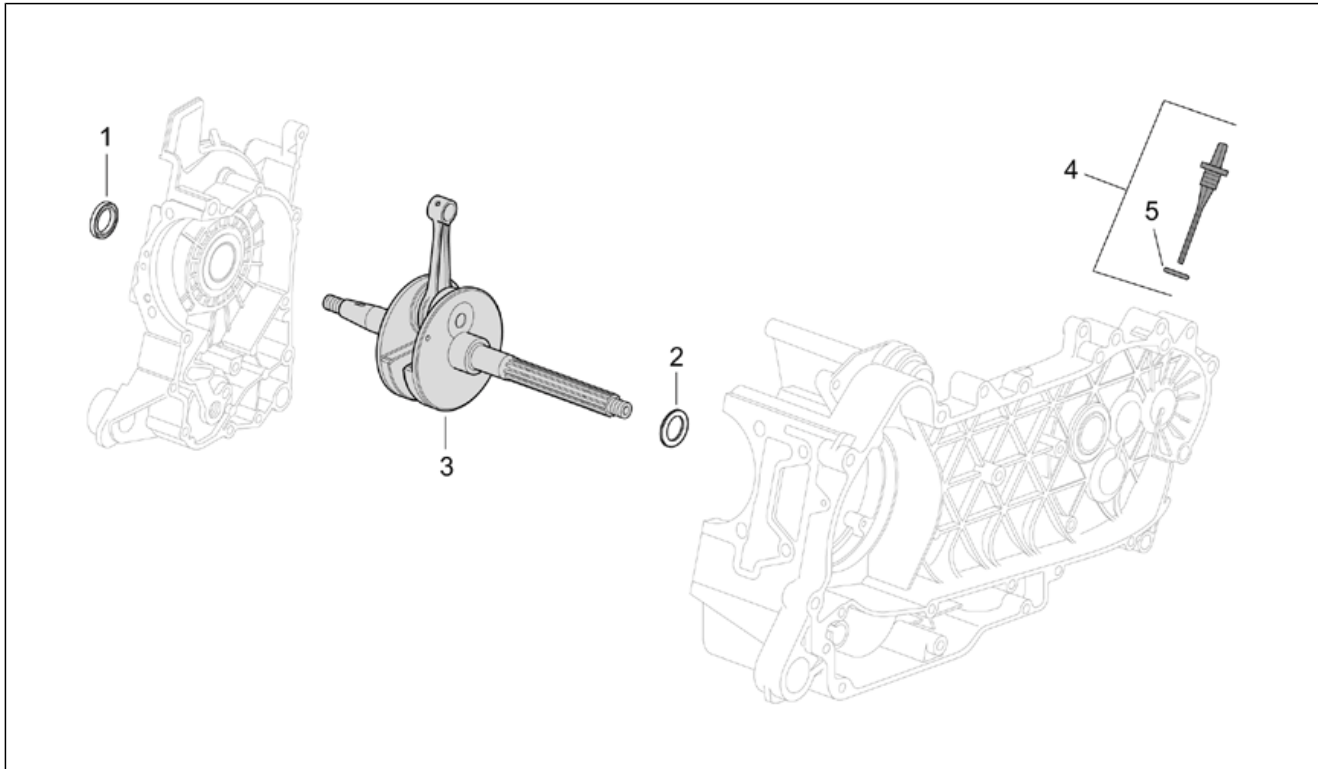

Einheit	MOTOR
Code	29.42
Beschreibung	Kurbelwelle
Inspektion	1

Pos.	Code	Beschreibung	Menge	Varianten
1	AP8580114	Gasket ring	1	
2	AP8580122	O-Ring	1	
3	AP8575038	Kurbelwelle kpl.	1	Land:Dänemark[DK], Andere Länder[EU], Italien[I], Großbritannien[UK] Technische Daten:Version 150 cm³ (M191M)[150], Zulassung Euro1[E1], Bis Motor M191M37147[MC]
3	AP8575038	Kurbelwelle kpl.	1	Land:Kanada[CN], Vereinigte Staaten von Amerika[USA] Technische Daten:Version 150 cm³ (M191M)[150], Zulassung Euro1[E1], Bis Motor M193M12249[MA]
3	AP8575038	Kurbelwelle kpl.	1	Technische Daten:Version 125 cm³ (M192M)[125], Zulassung Euro1[E1]
3	AP8575039	Kurbelwelle kpl. cat2	1	Technische Daten:Version 125 cm³ (M192M)[125], Zulassung Euro1[E1]
3	AP8575039	Kurbelwelle kpl. cat2	1	Land:Dänemark[DK], Andere Länder[EU], Italien[I], Großbritannien[UK] Technische Daten:Version 150 cm³ (M191M)[150], Zulassung Euro1[E1], Bis Motor M191M37147[MC]
3	AP8575039	Kurbelwelle kpl. cat2	1	Land:Kanada[CN], Vereinigte Staaten von Amerika[USA] Technische Daten:Version 150 cm³ (M191M)[150], Zulassung Euro1[E1], Bis Motor M193M12249[MA]
3	AP8590013	Kurbelwelle kpl.	1	Land:Kanada[CN], Vereinigte Staaten von Amerika[USA] Technische Daten:Version 150 cm³ (M191M)[150], Zulassung Euro1[E1], Ab Motor M193M12250[MB]
3	AP8590013	Kurbelwelle kpl.	1	Technische Daten:Version 125 cm³ (M192M)[125], Zulassung Euro 2[E2]
3	AP8590013	Kurbelwelle kpl.	1	Land:Dänemark[DK], Andere Länder[EU], Italien[I], Großbritannien[UK] Technische Daten:Version 150 cm³ (M191M)[150], Zulassung Euro1[E1], Ab Motor M191M37148[MD]
3	AP8590014	Kurbelwelle kpl. cat2	1	Land:Dänemark[DK], Andere Länder[EU], Italien[I], Großbritannien[UK] Technische Daten:Version 150 cm³ (M191M)[150], Zulassung Euro1[E1], Ab Motor M191M37148[MD]