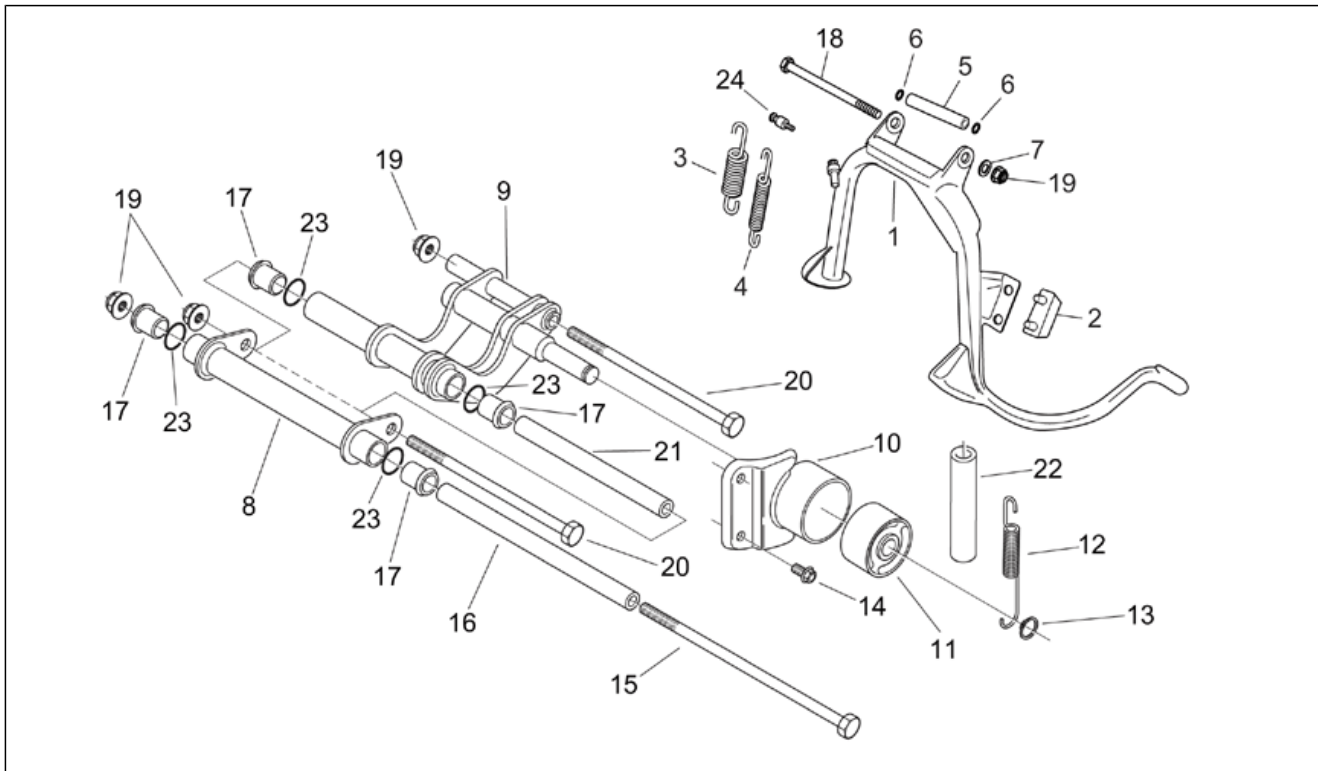

Einheit	RAHMEN
Code	28.02
Beschreibung	Hauptständer - Pleuelstange
Inspektion	1

Pos.	Code	Beschreibung	Menge	Varianten
1	AP8146538	Hauptständer	1	
2	AP8144578	Anschlagstopfen Ständer	1	
3	AP8163207	Hauptständer Schraubenfeder	1	
4	AP8163206	Rückholfeder Ständer	1	
5	AP8121617	Hauptständer distanzscheibe	1	
6	AP8121638	Gasket ring	2	
7	AP8150020	Ausgleichscheibe 10,5x21x2*	1	
8	AP8146237	Motor-Pleuelstange	1	
9	AP8146536	Rahmen-Pleuelstange	1	Baujahr:2004[4]
9	AP8146961	Rahmen-Pleuelstange	1	Baujahr:2004[4]
9	AP8146961	Rahmen-Pleuelstange	1	Baujahr:2005[5], 2007[7]
10	AP8234186	Silent-block Halteplatte	1	
11	AP8144207	Silent-Block	1	Baujahr:2004[4]
11	AP8220703	Silent-Block	1	Baujahr:2005[5], 2007[7]
11	AP8220703	Silent-Block	1	Baujahr:2004[4]
12	AP8125816	Pleuelstangestütze Feder	1	
13	AP8125815	Seegerring	1	
14	AP8152286	TE Schr. m. Flansch M8x20	2	
15	AP8121367	Bolzen M10x260	1	
16	AP8121397	Pleuel-Distanzstück	1	
17	AP8121398	Nebenpleuelbuchse	4	
18	AP8150438	TCEI Schraube M10x130	1	
19	AP8152301	Selbstsperrende Mutter	4	
20	AP8150412	Sechskantschraube	1	
21	AP8121396	Pleuel-Distanzstück	1	
22	AP8104147	Feder Schutz	1	
23	AP8120280	O-Ring 4087	4	
24	AP8580073	Federschraube	1	