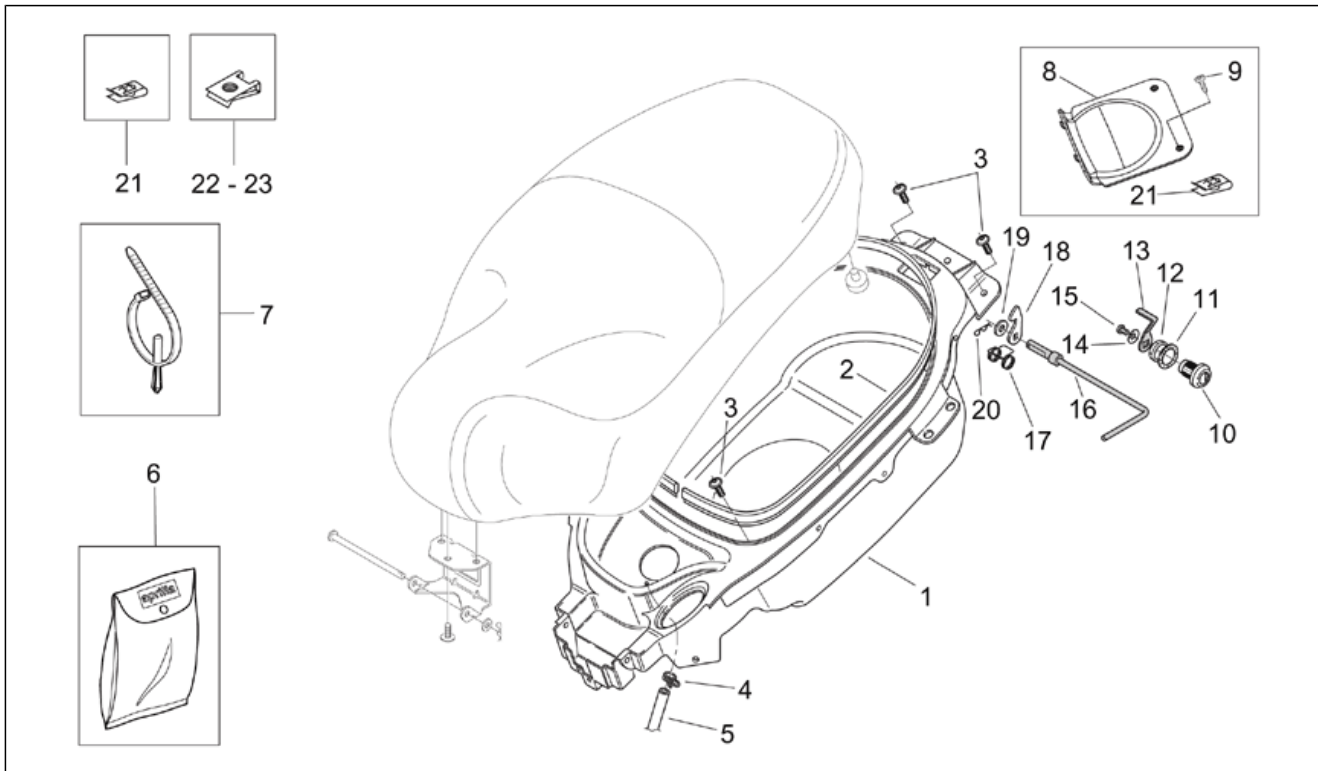

Einheit	RAHMEN
Code	28.12
Beschreibung	Schutzhelmfach
Inspektion	1

Pos.	Code	Beschreibung	Menge	Varianten
1	AP8168950	Schutzhelmfach	1	Land:Kanada[CN], Vereinigte Staaten von Amerika[USA]
1	AP8249787	Schutzhelmfach	1	Land:Australien[AU], Dänemark[DK], Andere Länder[EU], Italien[I], Großbritannien[UK]
2	AP8220313	Kofferdichtung	1	
3	AP8152246	TBEI Schraube m.Flansch M6x16	4	
4	AP8101595	Schelle D10,1	1	
5	AP8120952	Kraftstoffleitung 5,5x10	1	
6	AP8104731	Werkzeugtasche	1	
7	AP8201539	Schelle	1	
8	AP8249791	Deckel	1	
9	AP8150246	Linsenschraube	2	
10	AP8202169	Kofferschloß	1	
11	AP8201305	Schloßscheibe Nickel *	1	
12	AP8152194	Mutter unten M19x1*	1	
13	AP8202295	Sitzhebel	1	
14	AP8201748	Ausgleichscheibe	1	
15	AP8201749	Linsenschraube M4x6	1	
16	AP8221336	Schließbumlen. Sitz	1	
17	AP8221295	Sitzfeder	1	
18	AP8221293	Sitzhaken	1	
19	AP8150017	Ausgleichscheibe 8,4x16x1,6	1	
20	AP8201643	Splint	1	
21	AP8102782	Clip f. Blechschr. D4,2	3	
22	AP8102381	Klammer M4	2	
23	AP8102375	Klammer M5	4