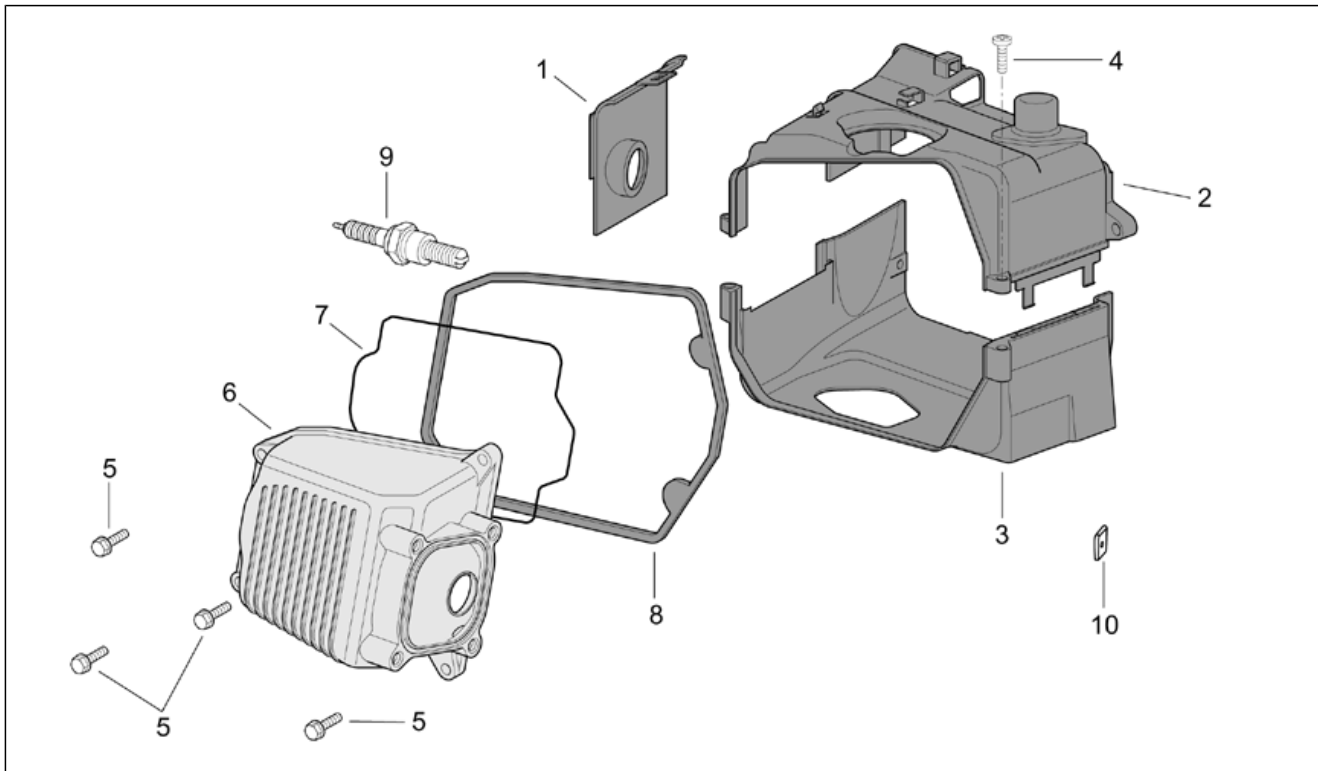

Einheit	MOTOR
Code	29.46
Beschreibung	Kopfdeckel
Inspektion	1

Pos.	Code	Beschreibung	Menge	Varianten
1	AP8540039	Zündkerzedeckel	1	
2	AP8540151	Zylinderdeckel	1	
3	AP8540042	Zylinderdeckel	1	Land:Australien[AU], Dänemark[DK], Andere Länder[EU], Italien[I], Großbritannien[UK] Technische Daten:Version 125 cm³ (M192M)[125], Version 150 cm³ (M191M)[150], Zulassung Euro1[E1]
3	AP8540092	Zylinderdeckel	1	Land:Andere Länder[EU], Italien[I] Technische Daten:Version 125 cm³ (M192M)[125], Version Mojito CUSTOM[C], Zulassung Euro 2[E2]
3	AP8540092	Zylinderdeckel	1	Land:Kanada[CN], Vereinigte Staaten von Amerika[USA] Technische Daten:Version 150 cm³ (M191M)[150]
4	AP8551012	Schraube	2	
5	AP8540002	TE Schr. m. Flansch	4	
6	AP8540010	Kopfdeckel	1	
7	AP8540149	Dichtung	1	
8	AP8540038	Dichtung	1	
9	AP8540004	Zündkerze RG4HC	1	Land:Australien[AU], Dänemark[DK], Andere Länder[EU], Italien[I], Großbritannien[UK] Technische Daten:Version 125 cm³ (M192M)[125], Version 150 cm³ (M191M)[150], Zulassung Euro1[E1]
9	AP8560101	Zündkerze	1	Land:Kanada[CN], Vereinigte Staaten von Amerika[USA] Technische Daten:Version 150 cm³ (M191M)[150]
9	AP8560101	Zündkerze	1	Land:Andere Länder[EU], Italien[I] Technische Daten:Version 125 cm³ (M192M)[125], Version Mojito CUSTOM[C], Zulassung Euro 2[E2]
10	AP8540047	Platte	2