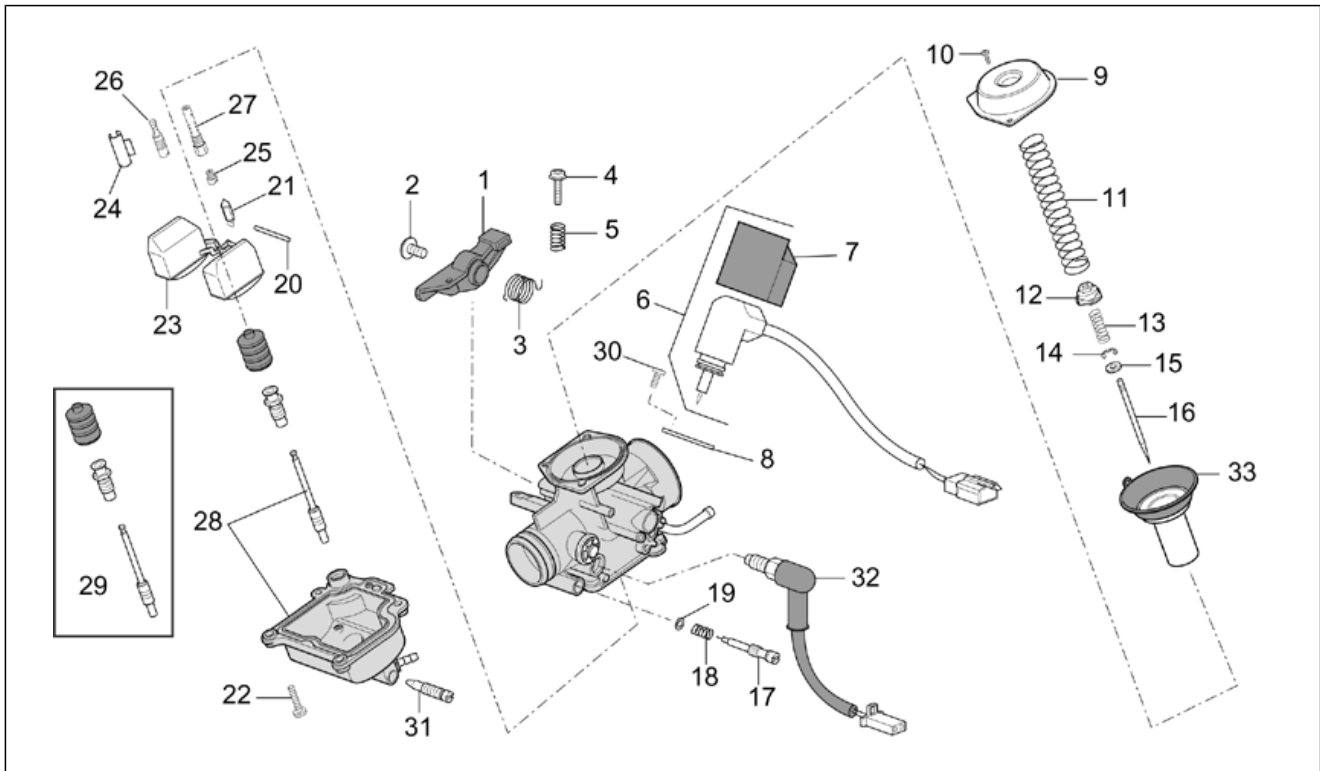

Einheit	MOTOR
Code	29.27
Beschreibung	Vergaser - Teile
Inspektion	1

Pos.	Code	Beschreibung	Menge	Varianten
1	AP8540105	Hebel	1	Land:Australien[AU], Dänemark[DK], Andere Länder[EU], Italien[I], Großbritannien[UK] Technische Daten:Version 125 cm³ (M192M)[125], Version 150 cm³ (M191M)[150], Zulassung Euro1[E1]
2	AP8580027	Schraube	2	Technische Daten:Version 125 cm³ (M192M)[125], Version 150 cm³ (M191M)[150], Zulassung Euro1[E1]
3	AP8540051	Feder	1	Technische Daten:Version 125 cm³ (M192M)[125], Version 150 cm³ (M191M)[150], Zulassung Euro1[E1]
4	AP8580025	Schraube	1	Technische Daten:Version 125 cm³ (M192M)[125], Version 150 cm³ (M191M)[150], Zulassung Euro1[E1]
5	AP8580026	Feder	1	Technische Daten:Version 125 cm³ (M192M)[125], Version 150 cm³ (M191M)[150], Zulassung Euro1[E1]
6	AP8540057	Autom.starter kompl.	1	Land:Australien[AU], Dänemark[DK], Andere Länder[EU], Italien[I], Großbritannien[UK] Technische Daten:Version 125 cm³ (M192M)[125], Version 150 cm³ (M191M)[150], Zulassung Euro1[E1]
6	AP8540171	Autom.starter kompl.	1	Baujahr:2004[4], 2005[5] Land:Andere Länder[EU], Italien[I] Technische Daten:Version 125 cm³ (M192M)[125], Version Mojito CUSTOM[C], Zulassung Euro 2[E2]
6	AP8575002	Autom.starter kompl.	1	Land:Kanada[CN], Vereinigte Staaten von Amerika[USA] Technische Daten:Version 150 cm³ (M191M)[150]
7	AP8551065	Starter deckel	1	Baujahr:2004[4], 2005[5] Land:Andere Länder[EU], Italien[I] Technische Daten:Version 125 cm³ (M192M)[125], Version Mojito CUSTOM[C], Zulassung Euro 2[E2]
7	AP8580031	Starter deckel	1	Technische Daten:Version 125 cm³ (M192M)[125], Version 150 cm³ (M191M)[150], Zulassung Euro1[E1]
8	AP8551064	Platte	2	Baujahr:2004[4], 2005[5] Land:Andere Länder[EU], Italien[I] Technische Daten:Version 125 cm³ (M192M)[125], Version Mojito CUSTOM[C], Zulassung Euro 2[E2]
9	AP8540053	Deckel	1	Technische Daten:Version 125 cm³ (M192M)[125], Version 150 cm³ (M191M)[150], Zulassung Euro1[E1]