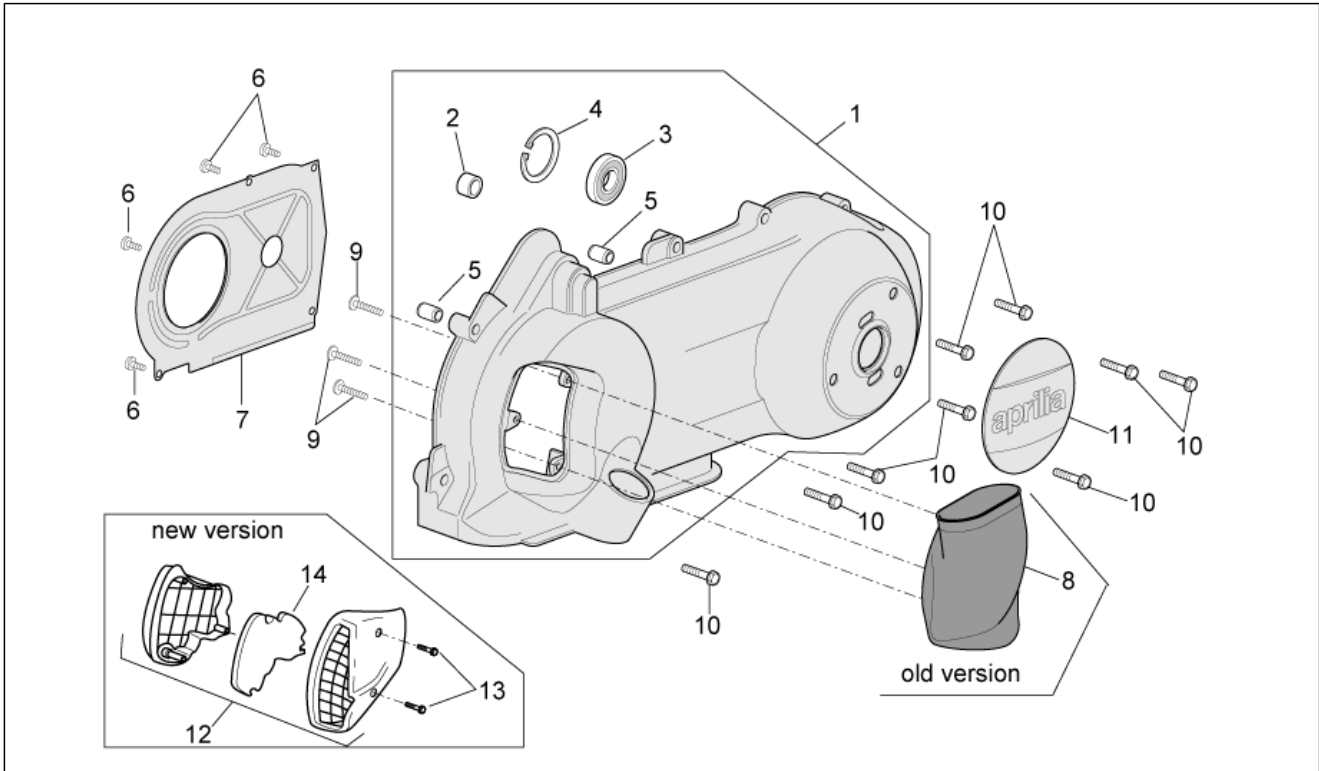

Einheit	MOTOR
Code	29.54
Beschreibung	Getriebedeckel
Inspektion	1

Pos.	Code	Beschreibung	Menge	Varianten
13	AP8580061	Gew.schr. 3x20	2	Baujahr:2004[4]
14	AP8577006	Filter	1	Baujahr:2005[5]
14	AP8577006	Filter	1	Baujahr:2007[7]
14	AP8577006	Filter	1	Baujahr:2004[4]