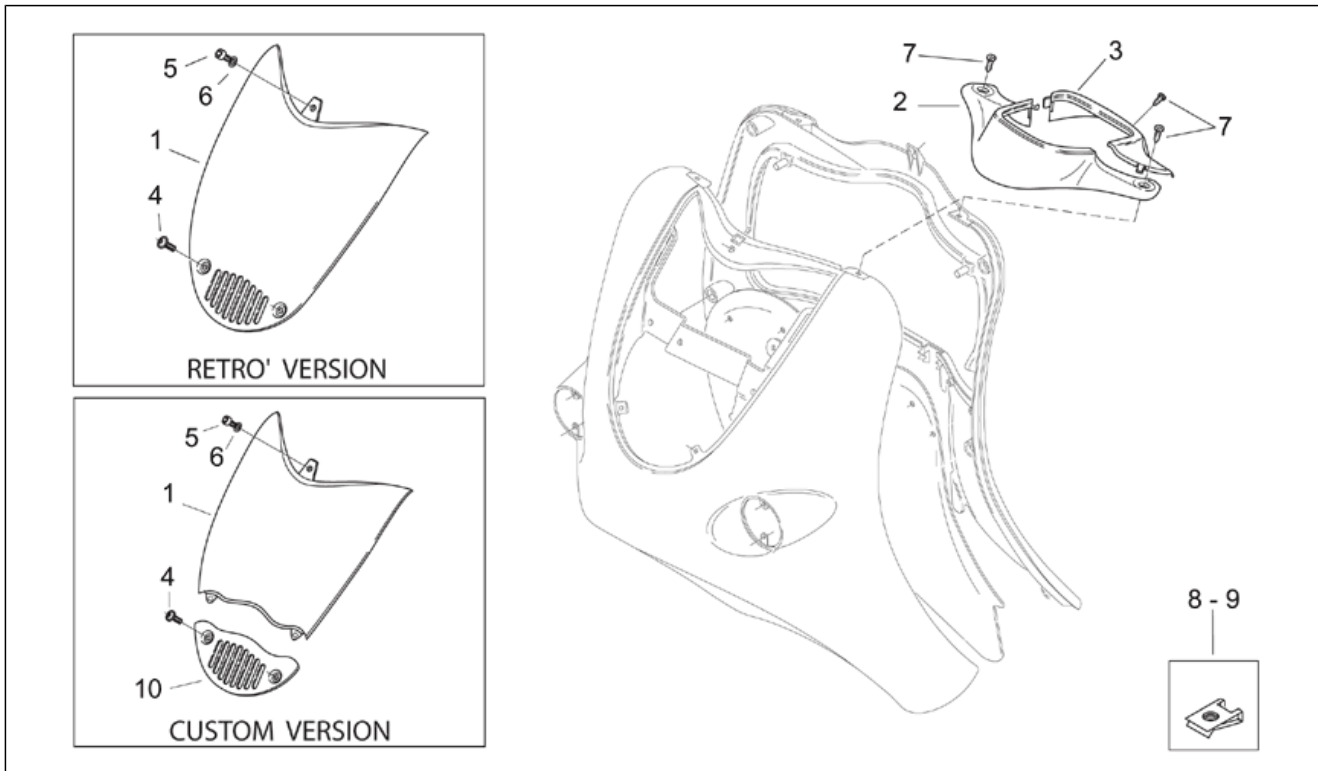

Einheit	RAHMEN
Code	28.05
Beschreibung	Frontaufbau - Haube
Inspektion	1

Pos.	Code	Beschreibung	Menge	Varianten
1	AP8248690	Fronthaube, kalkweiß	1	Baujahr:2003[3], 2004[4] Fahrzeugfarbe:Hellblau Varadero / Weiß Chalk '03 (t.B.14277)[v.cya] Technische Daten:Version Mojito CUSTOM[C]
1	AP8249212	Fronthaube, mattschw.	1	Baujahr:2003[3], 2004[4], 2005[5], 2007[7] Fahrzeugfarbe:Schwarz Aprilia / Schwarz Matt 03-05-07 (t.B.14186)[a.blk] Technische Daten:Version Mojito CUSTOM[C]
1	AP8249822	Haube v. schwarz Aprilia	1	Baujahr:2003[3] Fahrzeugfarbe:Schwarz Aprilia / Schwarz Matt 03-05-07 (t.B.14186)[a.blk] Technische Daten:Version Mojito RETRO'[R]
1	AP8258109	Fronthaube, blau	1	Baujahr:2003[3] Fahrzeugfarbe:Hellblau Spring '03 (t.B.14185)[s.cya] Technische Daten:Version Mojito RETRO'[R]
1	AP8268411	Haube vorn V. bronze	1	Baujahr:2005[5], 2007[7] Fahrzeugfarbe:Weiß Cambridge 2005-2007 (t.B.14825) [white] Technische Daten:Version Mojito CUSTOM[C]
2	AP8248184	Bundring vorn Chrom	1	
3	AP8248185	Bundring hinten Chrom	1	
4	AP8152298	TBEI Schraube m.Flansch M5x16	2	
5	AP8152043	TCEI Schraube M4x10	1	
6	AP8150158	Ausgleichscheibe 4,3X9X0,8	1	
7	AP8152351	Linsenschraube 4,2x16*	3	
8	AP8102375	Klammer M5	2	
9	AP8102381	Klammer M4	1	
10	AP8248691	Chromblende	1	Technische Daten:Version Mojito CUSTOM[C]