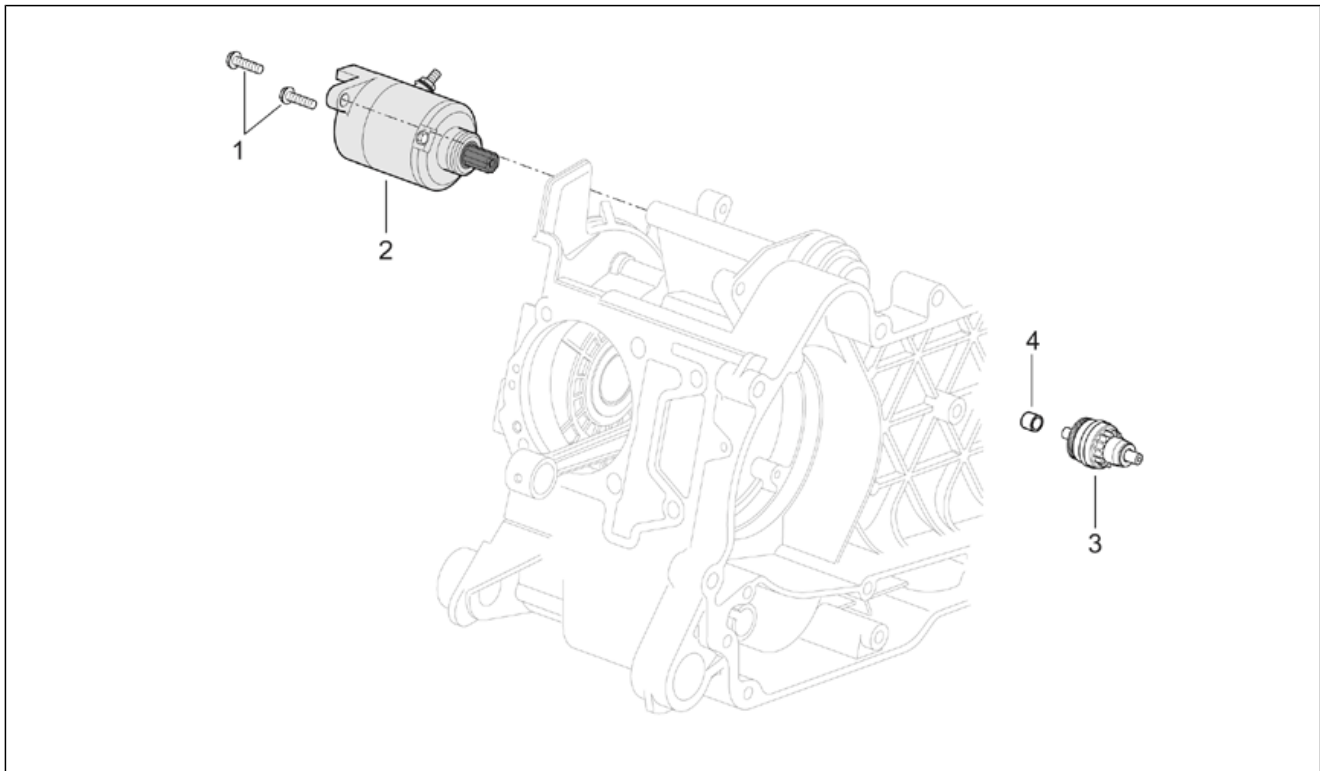

Einheit	MOTOR
Code	29.56
Beschreibung	Startermotor - Zündung
Inspektion	1

Pos.	Code	Beschreibung	Menge	Varianten
1	AP8540002	TE Schr. m. Flansch	2	
2	AP8580124	Startermotor	1	
3	AP8580125	Umlenk.Anlasser	1	
4	AP8550347	Buchse	1