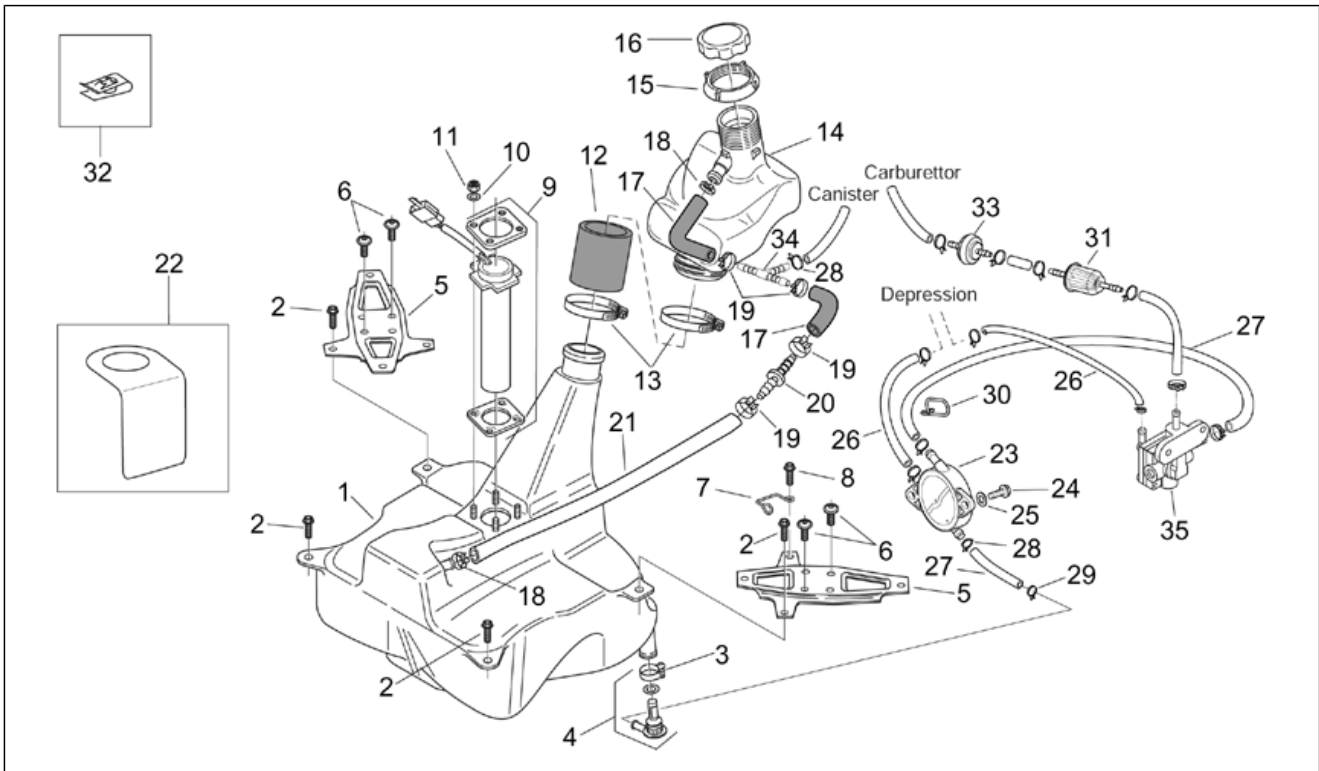

Einheit	RAHMEN
Code	28.23
Beschreibung	Kraftstofftank
Inspektion	1

Pos.	Code	Beschreibung	Menge	Varianten
21	AP8120956	Entlüftungsschlauch Kühler	1	
22	AP8148598	Kraftstoffpumpenschutz	1	
23	AP8176041	Kraftstoffpumpe	1	
24	AP8152273	Flanschschraube M5x15	2	
25	AP8150013	Ausgleichscheibe 5,5x15x1,6*	2	
26	AP8144038	Kraftstoffleitung 6x10	1	
27	AP8120952	Kraftstoffleitung 5,5x10	1	
28	AP8101595	Schelle D10,1	1	
29	AP8102377	Schelle D9,1*	1	
30	AP8121856	Kabelführungs	1	
31	AP8104406	Kraftstofffilter	1	Land:Australien[AU], Dänemark[DK], Andere Länder[EU], Italien[I], Großbritannien[UK]
32	AP8201763	Clip f. Blechschr. D5,5*	1	
33	AP8104594	Rückstauventil	1	Land:Australien[AU], Dänemark[DK], Andere Länder[EU], Italien[I], Großbritannien[UK]
34	AP8104667	T-förmiger Anschluß D.10.8.10	1	Land:Kanada[CN], Vereinigte Staaten von Amerika[USA] Technische Daten:Version 150 cm³ (M191M)[150], Version Mojito CUSTOM[C]
35	AP8104096	Kraftstoffhahn	1	Land:Kanada[CN], Vereinigte Staaten von Amerika[USA] Technische Daten:Version 150 cm³ (M191M)[150], Version Mojito CUSTOM[C]