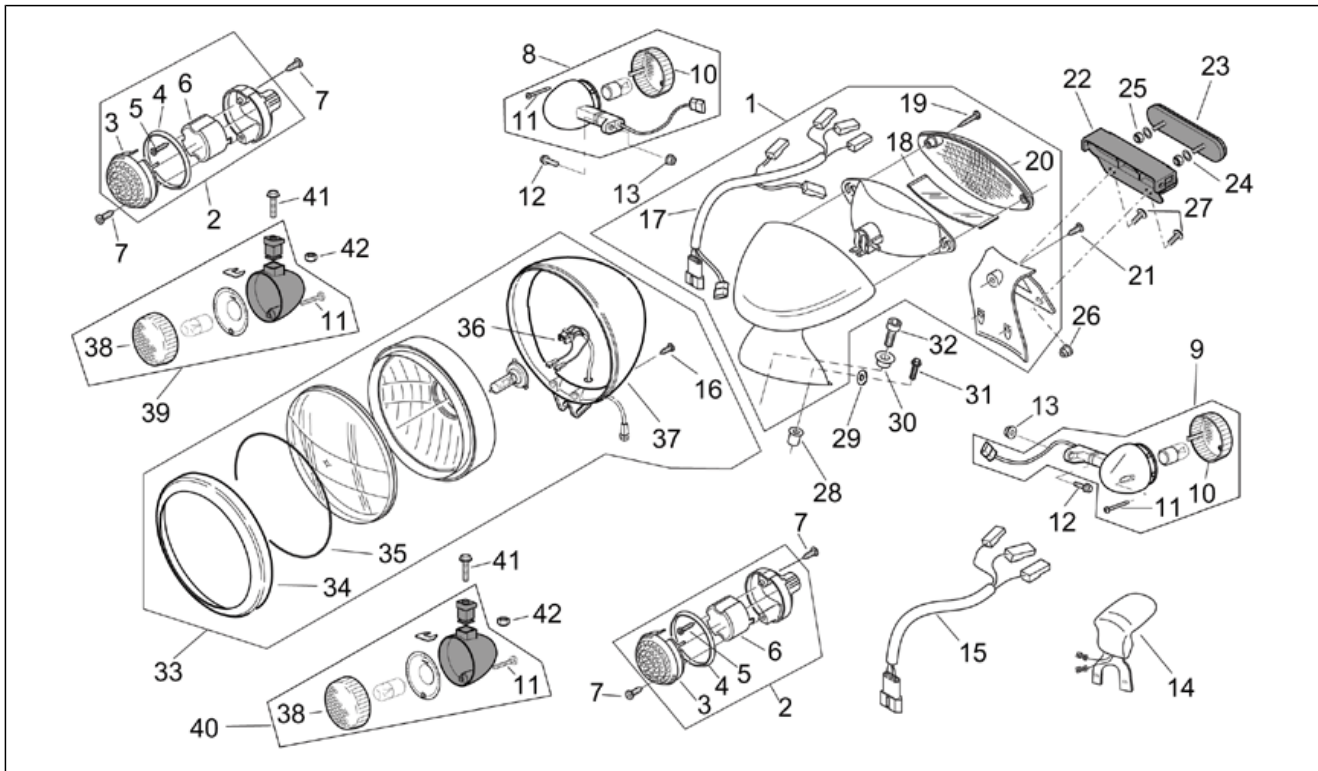

Einheit	RAHMEN
Code	28.35
Beschreibung	Lichter - CUSTOM USA
Inspektion	1

Pos.	Code	Beschreibung	Menge	Varianten
1	AP8127277	Rücklicht verchromt	1	Land:Kanada[CN], Vereinigte Staaten von Amerika[USA] Technische Daten:Version Mojito CUSTOM[C]
2	AP8224066	Blinker vorn	2	Land:Kanada[CN], Vereinigte Staaten von Amerika[USA] Technische Daten:Version Mojito CUSTOM[C]
3	AP8224222	Blinkerblende	2	Land:Kanada[CN], Vereinigte Staaten von Amerika[USA] Technische Daten:Version Mojito CUSTOM[C]
4	AP8224234	Verchromte Nutmutter	2	Land:Kanada[CN], Vereinigte Staaten von Amerika[USA] Technische Daten:Version Mojito CUSTOM[C]
5	AP8224241	Gew.schr. 2,9x19	2	Land:Kanada[CN], Vereinigte Staaten von Amerika[USA] Technische Daten:Version Mojito CUSTOM[C]
6	AP8224235	Wanne unten	2	Land:Kanada[CN], Vereinigte Staaten von Amerika[USA] Technische Daten:Version Mojito CUSTOM[C]
7	AP8150413	Gew.schr. 3,9x14	4	Land:Kanada[CN], Vereinigte Staaten von Amerika[USA] Technische Daten:Version Mojito CUSTOM[C]
8	AP8127503	Rückblinker links	1	Land:Kanada[CN], Vereinigte Staaten von Amerika[USA] Technische Daten:Version Mojito CUSTOM[C]
9	AP8127504	Rückblinker rechts	1	Land:Kanada[CN], Vereinigte Staaten von Amerika[USA] Technische Daten:Version Mojito CUSTOM[C]
10	AP8124889	Blinkerblende	2	Land:Kanada[CN], Vereinigte Staaten von Amerika[USA] Technische Daten:Version Mojito CUSTOM[C]
11	AP8152392	Gew.schr. 2,9x32	4	Land:Kanada[CN], Vereinigte Staaten von Amerika[USA] Technische Daten:Version Mojito CUSTOM[C]
12	AP8152279	TE Schr. m. Flansch M6x20	2	Land:Kanada[CN], Vereinigte Staaten von Amerika[USA] Technische Daten:Version Mojito CUSTOM[C]
13	AP8152299	Selbstsperrende Mutter M6	2	Land:Kanada[CN], Vereinigte Staaten von Amerika[USA] Technische Daten:Version Mojito CUSTOM[C]
14	AP8224169	Kennzeichenleuchte	1	Land:Kanada[CN], Vereinigte Staaten von Amerika[USA] Technische Daten:Version Mojito CUSTOM[C]
15	AP8127502	Verkabelung Rücklicht	1	Land:Kanada[CN], Vereinigte Staaten von Amerika[USA] Technische Daten:Version Mojito CUSTOM[C]
16	AP8224242	Gew.schr. 3,9x16	2	Land:Kanada[CN], Vereinigte Staaten von Amerika[USA] Technische Daten:Version Mojito CUSTOM[C]