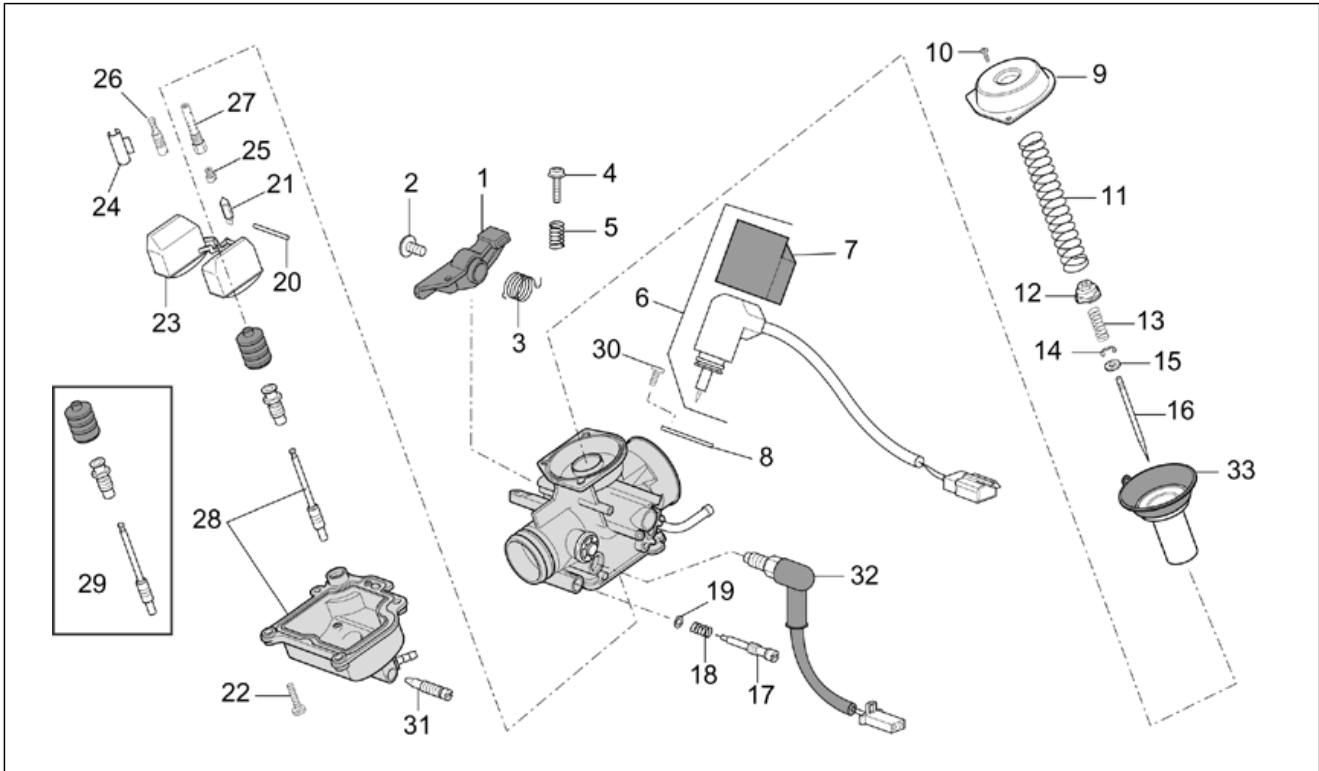

Einheit	MOTOR
Code	29.27
Beschreibung	Vergaser - Teile
Inspektion	1

Pos.	Code	Beschreibung	Menge	Varianten
				Technische Daten: Version 125 cm³ (M192M)[125], Version Mojito CUSTOM[C], Zulassung Euro 2[E2]