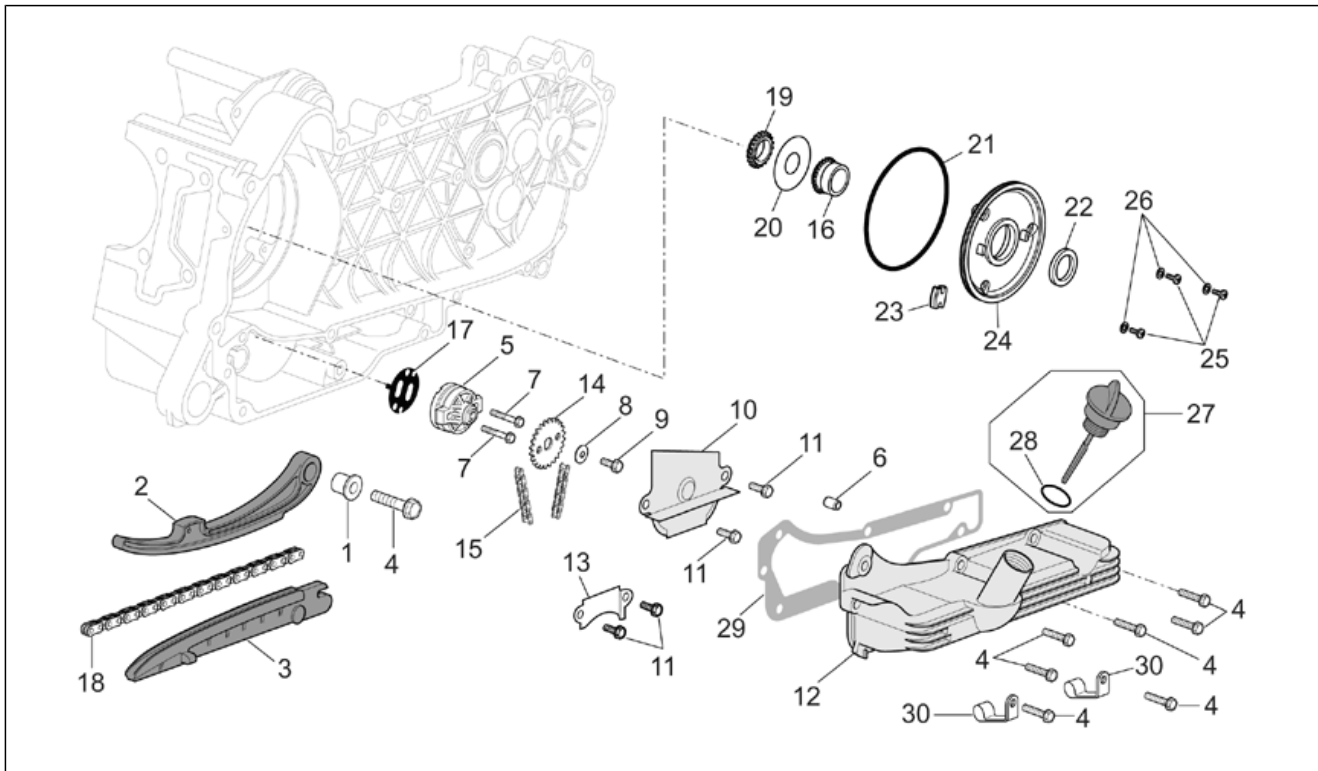

Einheit	MOTOR
Code	29.50
Beschreibung	Ölpumpe
Inspektion	1

Pos.	Code	Beschreibung	Menge	Varianten
1	AP8580090	Distanzscheibe	1	
2	AP8580156	Kettenspanner Stange	1	
3	AP8580157	Kettenspanner Gleitbacke	1	
4	AP8550173	TE Schr. m. Flansch M6x25	8	
5	AP8580102	Ölpumpe	1	
6	AP8551015	Haltestein	2	
7	AP8551029	TE Schr. m. Flansch	2	
8	AP8550439	Tellerfeder	1	
9	AP8550556	TE Schr. m. Flansch	1	
10	AP8580070	Ölschott	1	
11	AP8551045	Flanschschraube	4	
12	AP8580175	Ölwanne	1	
13	AP8580083	Ölschott	1	
14	AP8550380	Ölpumpe Zahnkranz	1	
15	AP8580131	Ölpumpe Kette	1	
16	AP8580072	Ölpumpe Steuerung Ritzel	1	
17	AP8580092	Dichtung	1	
18	AP8540048	Steuerkette	1	
19	AP8577033	Steuerkette Ritzel kpl.	1	Land:Dänemark[DK], Andere Länder[EU], Italien[I], Großbritannien[UK] Technische Daten:Version 150 cm³ (M191M)[150], Zulassung Euro1[E1], Ab Motor M191M37148[MD]
19	AP8577033	Steuerkette Ritzel kpl.	1	Technische Daten:Version 125 cm³ (M192M)[125], Zulassung Euro 2[E2]
19	AP8577033	Steuerkette Ritzel kpl.	1	Land:Kanada[CN], Vereinigte Staaten von Amerika[USA] Technische Daten:Version 150 cm³ (M191M)[150], Zulassung Euro1[E1], Ab Motor M193M12250[MB]
19	AP8580117	Steuerkette Ritzel kpl.	1	Land:Kanada[CN], Vereinigte Staaten von Amerika[USA] Technische Daten:Version 150 cm³ (M191M)[150], Zulassung Euro1[E1], Bis Motor M193M12249[MA]