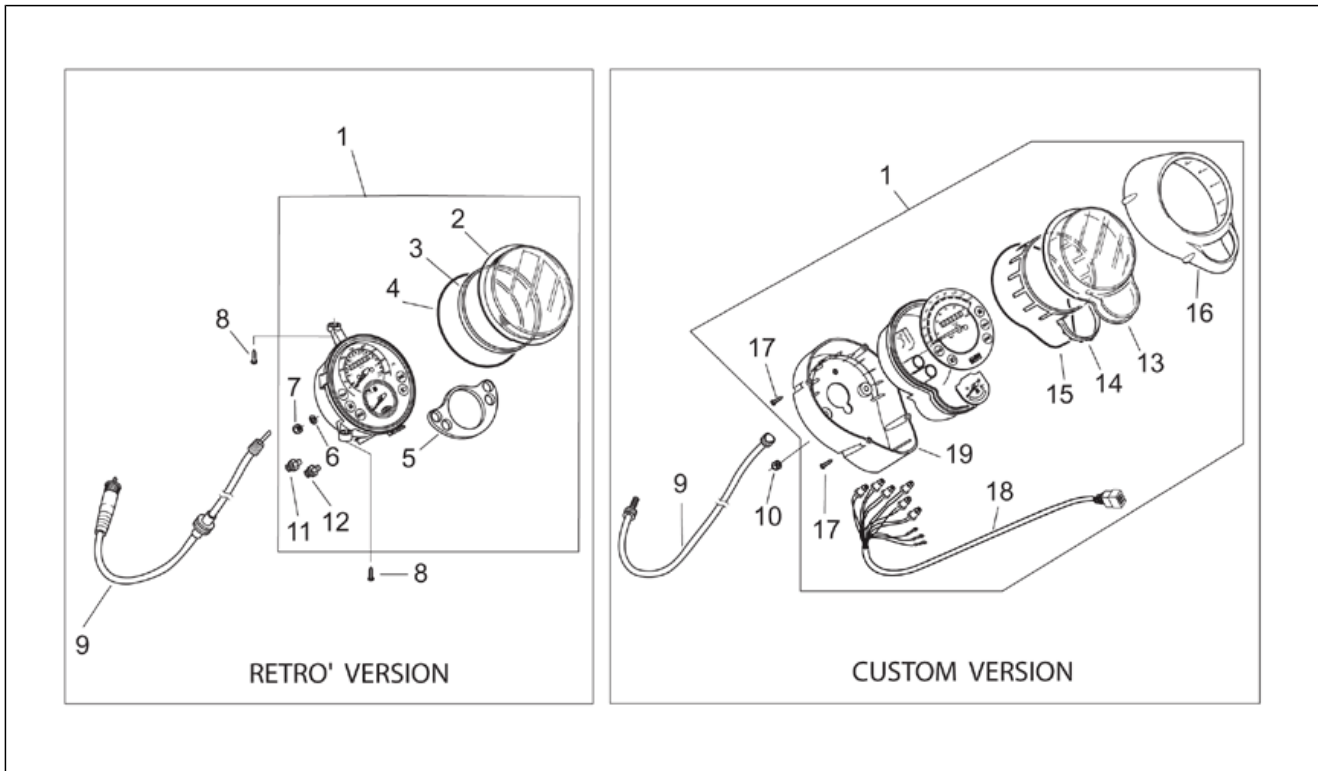

Einheit	RAHMEN
Code	28.18
Beschreibung	Instrumententafel
Inspektion	1

Pos.	Code	Beschreibung	Menge	Varianten
1	AP8127526	Instrum.tafel kplt.	1	Land:Vereinigte Staaten von Amerika[USA] Technische Daten:Version Mojito CUSTOM[C]
1	AP8127537	Instrum.tafel kplt.	1	Land:Kanada[CN], Dänemark[DK], Andere Länder[EU], Italien[I], Großbritannien[UK] Technische Daten:Version Mojito CUSTOM[C]
1	AP8127589	Instrum.tafel kplt.	1	Land:Australien[AU] Technische Daten:Version Mojito RETRO'[R]
1	AP8127590	Instrum.tafel kplt.	1	Land:Australien[AU] Technische Daten:Version Mojito CUSTOM[C]
1	AP8224311	Instrum.tafel kplt.	1	Land:Dänemark[DK], Andere Länder[EU], Italien[I], Großbritannien[UK] Technische Daten:Version Mojito RETRO'[R]
2	AP8224219	Instrumenten-Abdeckblende	1	Technische Daten:Version Mojito RETRO'[R]
3	AP8224218	Beleuchtungsschirm	1	Technische Daten:Version Mojito RETRO'[R]
4	AP8220551	O-Ring	1	Technische Daten:Version Mojito RETRO'[R]
5	AP8224217	Chromblende	1	Technische Daten:Version Mojito RETRO'[R]
6	AP8152391	U-scheibe Inox	3	Technische Daten:Version Mojito RETRO'[R]
7	AP8225360	Mutter m3	3	Technische Daten:Version Mojito RETRO'[R]
8	AP8150413	Gew.schr. 3,9x14	3	Technische Daten:Version Mojito RETRO'[R]
9	AP8114472	Tachometerkabel	1	Technische Daten:Version Mojito CUSTOM[C]
9	AP8114473	Tachometerkabel	1	Technische Daten:Version Mojito RETRO'[R]
10	AP8152299	Selbstsperrende Mutter M6	3	Technische Daten:Version Mojito CUSTOM[C]
11	AP8224220	Lampenhalter kplt.	3	Technische Daten:Version Mojito RETRO'[R]
12	AP8124888	Lampenhalter kplt.	4	Technische Daten:Version Mojito RETRO'[R]
13	AP8224231	Instrumenten-Abdeckblende	1	Technische Daten:Version Mojito CUSTOM[C]
14	AP8224232	Streuschirm	1	Technische Daten:Version Mojito CUSTOM[C]
15	AP8220555	Dichtung	1	Technische Daten:Version Mojito CUSTOM[C]
16	AP8224240	Verchromter Rahmen	1	Technische Daten:Version Mojito CUSTOM[C]
17	AP8224244	Gew.schr. 2,2x16	4	Technische Daten:Version Mojito CUSTOM[C]
18	AP8124921	Verkab. mit Lampen	1	Technische Daten:Version Mojito CUSTOM[C]