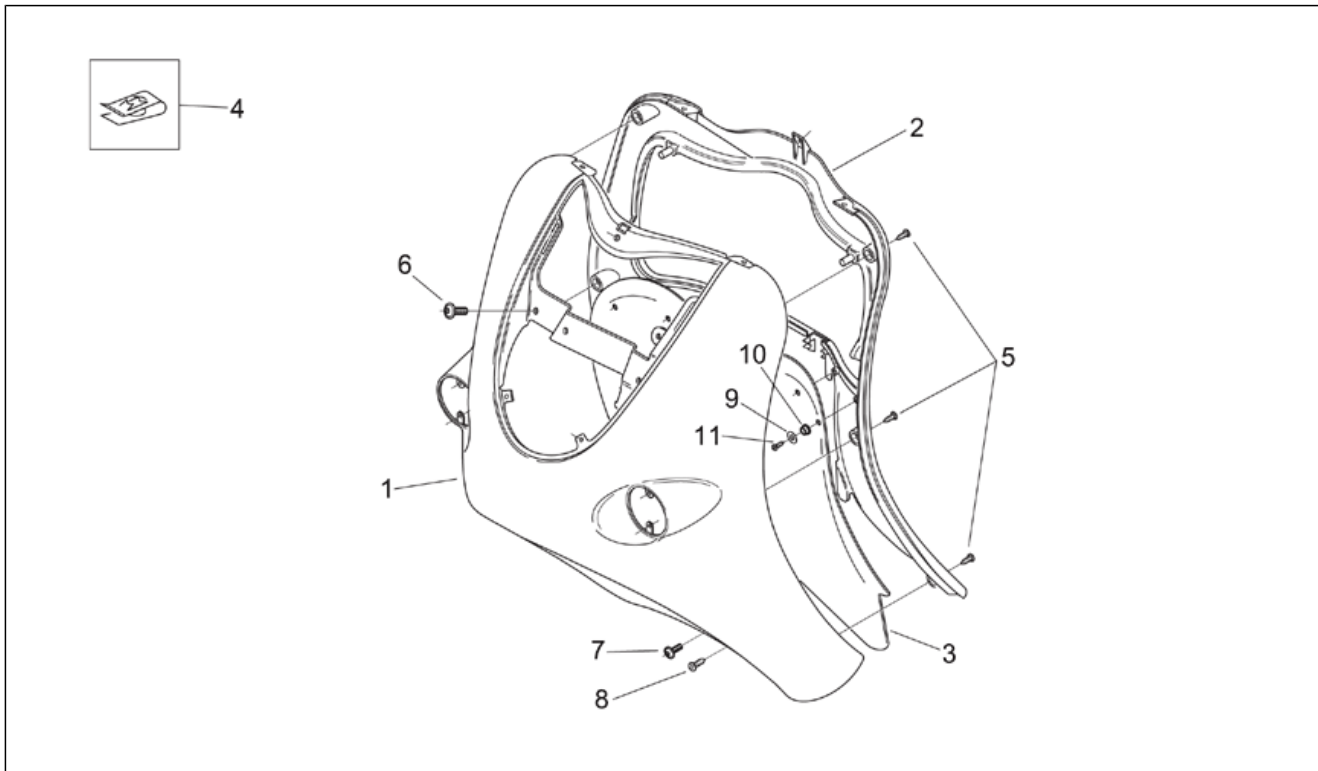

Einheit	RAHMEN
Code	28.06
Beschreibung	Frontaufbau - Schild
Inspektion	1

Pos.	Code	Beschreibung	Menge	Varianten
1	AP8178231	Schild v. schwarz Aprilia	1	Baujahr:2003[3] Fahrzeugfarbe:Schwarz Aprilia / Schwarz Matt 03-05-07 (t.B.14186)[a.blk] Technische Daten:Version Mojito RETRO'[R]
1	AP8178233	Schild vorn blau	1	Baujahr:2003[3], 2004[4] Fahrzeugfarbe:Hellblau Varadero / Weiß Chalk '03 (t.B.14277)[v.cya] Technische Daten:Version Mojito CUSTOM[C]
1	AP8178238	Schild vorn blau	1	Baujahr:2003[3] Fahrzeugfarbe:Hellblau Spring '03 (t.B.14185)[s.cya] Technische Daten:Version Mojito RETRO'[R]
1	AP8178239	Schild v. schwarz Aprilia	1	Baujahr:2003[3], 2004[4], 2005[5], 2007[7] Fahrzeugfarbe:Schwarz Aprilia / Schwarz Matt 03-05-07 (t.B.14186)[a.blk] Technische Daten:Version Mojito CUSTOM[C]
1	AP8268412	Frontschild, weiß	1	Baujahr:2005[5], 2007[7] Fahrzeugfarbe:Weiß Cambridge 2005-2007 (t.B.14825) [white] Technische Daten:Version Mojito CUSTOM[C]
2	AP8248963	int. Schild blau	1	Baujahr:2003[3], 2004[4] Fahrzeugfarbe:Hellblau Varadero / Weiß Chalk '03 (t.B.14277)[v.cya] Technische Daten:Version Mojito CUSTOM[C]
2	AP8249207	Innenschild, Ap.schw.	1	Baujahr:2005[5], 2007[7] Fahrzeugfarbe:Weiß Cambridge 2005-2007 (t.B.14825) [white] Technische Daten:Version Mojito CUSTOM[C]
2	AP8249207	Innenschild, Ap.schw.	1	Baujahr:2003[3], 2004[4], 2005[5], 2007[7] Fahrzeugfarbe:Schwarz Aprilia / Schwarz Matt 03-05-07 (t.B.14186)[a.blk]
2	AP8258113	Innenschild, hellblau	1	Baujahr:2003[3] Fahrzeugfarbe:Hellblau Spring '03 (t.B.14185)[s.cya] Technische Daten:Version Mojito RETRO'[R]
3	AP8178134	Wasserschutz	1