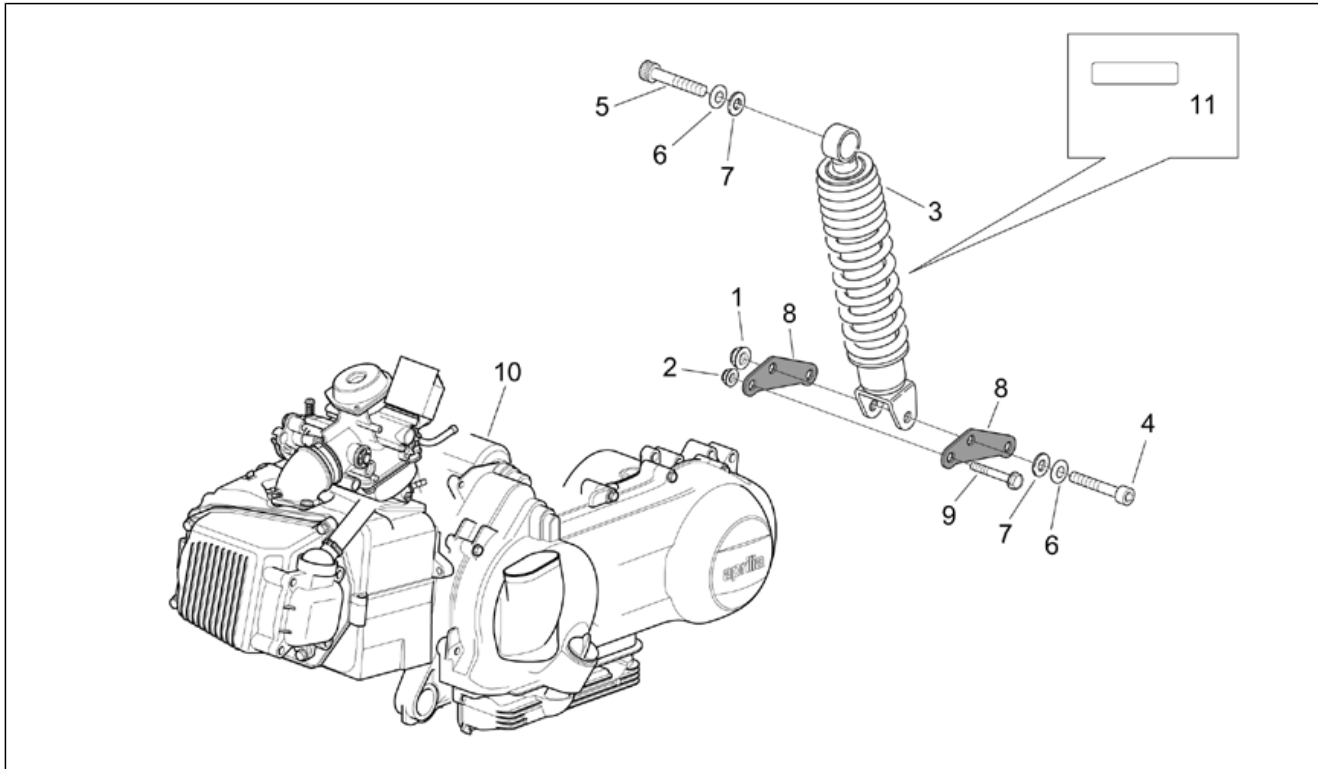

Einheit	MOTOR
Code	29.28
Beschreibung	Motor - Hinterradaufhängung
Inspektion	1

Pos.	Code	Beschreibung	Menge	Varianten
1	AP8152301	Selbstsperrende Mutter	1	
2	AP8152300	Selbstsperrende Mutter M8	2	
3	AP8203983	Stoßdämpfer	1	
4	AP8150086	TCEI Schraube	1	
5	AP8150038	TCEI Schraube M10x45	1	
6	AP8150210	Gebogene Sprengscheibe *	2	
7	AP8150020	Ausgleichscheibe 10,5x21x2*	2	
8	AP8134660	Platte Stoßdämpfer	2	
9	AP8152292	TE Schr. m. Flansch	2	
10	AP8106922	Motor	1	Land:Kanada[CN], Vereinigte Staaten von Amerika[USA] Technische Daten:Version 150 cm³ (M191M)[150], Zulassung Euro1[E1]
10	AP8176113	Motor	1	Baujahr:2004[4] Land:Andere Länder[EU], Italien[I] Technische Daten:Version 125 cm³ (M192M)[125], Zulassung Euro 2[E2]
10	AP8176113	Motor	1	Baujahr:2005[5] Land:Andere Länder[EU], Italien[I] Technische Daten:Version 125 cm³ (M192M)[125], Zulassung Euro 2[E2]
10	AP8176203	Motor	1	Baujahr:2005[5] Land:Andere Länder[EU], Italien[I] Technische Daten:Version 125 cm³ (M192M)[125], Zulassung Euro 2[E2]
10	AP8222710	Motor	1	Technische Daten:Version 125 cm³ (M192M)[125], Zulassung Euro1[E1]
10	AP8222712	Motor	1	Land:Dänemark[DK], Andere Länder[EU], Italien[I], Großbritannien[UK] Technische Daten:Version 150 cm³ (M191M)[150], Zulassung Euro1[E1]
11	AP8257608	Deko shock absorber	1	Land:Kanada[CN], Vereinigte Staaten von Amerika[USA]