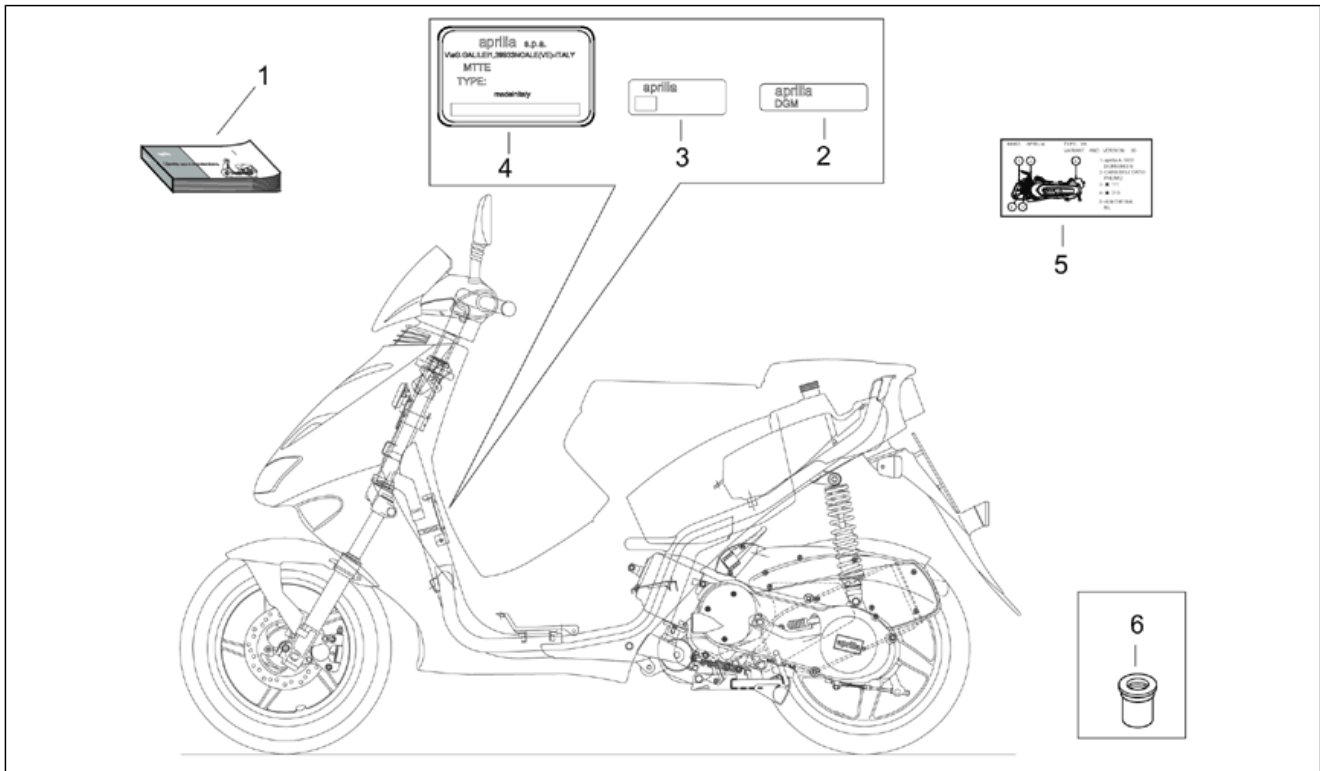

Einheit	RAHMEN
Code	28.41
Beschreibung	Schilder und Anleit.
Inspektion	1

Pos.	Code	Beschreibung	Menge	Varianten
1	AP8104117	Bedienungs- und Wartungsanl.	1	Land:Italien[I]
1	AP8104118	Bed./Wart.-Anleit. -I-F-D-	1	Land:Österreich[A], Belgien[B], Schweiz[CH], Deutschland[D], Frankreich[F]
1	AP8104119	Bed./Wart.-Anl. P-E-UK	1	Land:Spanien[E], Portugal[P], Großbritannien[UK]
1	AP8104120	Bed./Wart.-Anleit. -NL-DK-SF	1	Land:Belgien[B], Dänemark[DK], Holland[NL]
1	AP8104121	Bed./Wart.-Anleit. -GR-J-UK-	1	Land:Griechenland[GR], Japan[J]
2	AP8157055	DGM Schild	1	Land:Italien[I] Technische Daten:Version 125 cm³ (M121M)[125]
2	AP8157592	DGM Schild	1	Land:Griechenland[GR] Technische Daten:Version 150 cm³ (M131M)[150]
2	AP8157593	DGM Schild	1	Land:Italien[I] Technische Daten:Version 150 cm³ (M131M)[150]
2	AP8257848	DGM Schild	1	Land:Griechenland[GR] Technische Daten:Version 125 cm³ (M121M)[125]
3	AP8157057	ECE Schild	1	
4	AP8157056	Herstellerschild	1	Land:Österreich[A], Schweiz[CH], Italien[I] Technische Daten:Version 125 cm³ (M121M)[125]
4	AP8157294	Herstellerschild	1	Land:Belgien[B] Technische Daten:Version 125 cm³ (M121M)[125]
4	AP8157506	Herstellerschild	1	Land:Deutschland[D], Dänemark[DK], Spanien[E], Frankreich[F], Griechenland[GR], Japan[J], Holland[NL], Portugal[P], Großbritannien[UK] Technische Daten:Version 125 cm³ (M121M)[125]
4	AP8157511	Herstellerschild	1	Land:Belgien[B] Technische Daten:Version 150 cm³ (M131M)[150]
4	AP8157590	Herstellerschild	1	Land:Deutschland[D], Dänemark[DK], Spanien[E], Frankreich[F], Griechenland[GR], Japan[J], Holland[NL], Portugal[P], Großbritannien[UK] Technische Daten:Version 150 cm³ (M131M)[150]
4	AP8157591	Herstellerschild	1	Land:Österreich[A], Schweiz[CH], Italien[I] Technische Daten:Version 150 cm³ (M131M)[150]
5	AP8157297	Fälschungssicheres Schild	1	Land:Dänemark[DK], Frankreich[F]