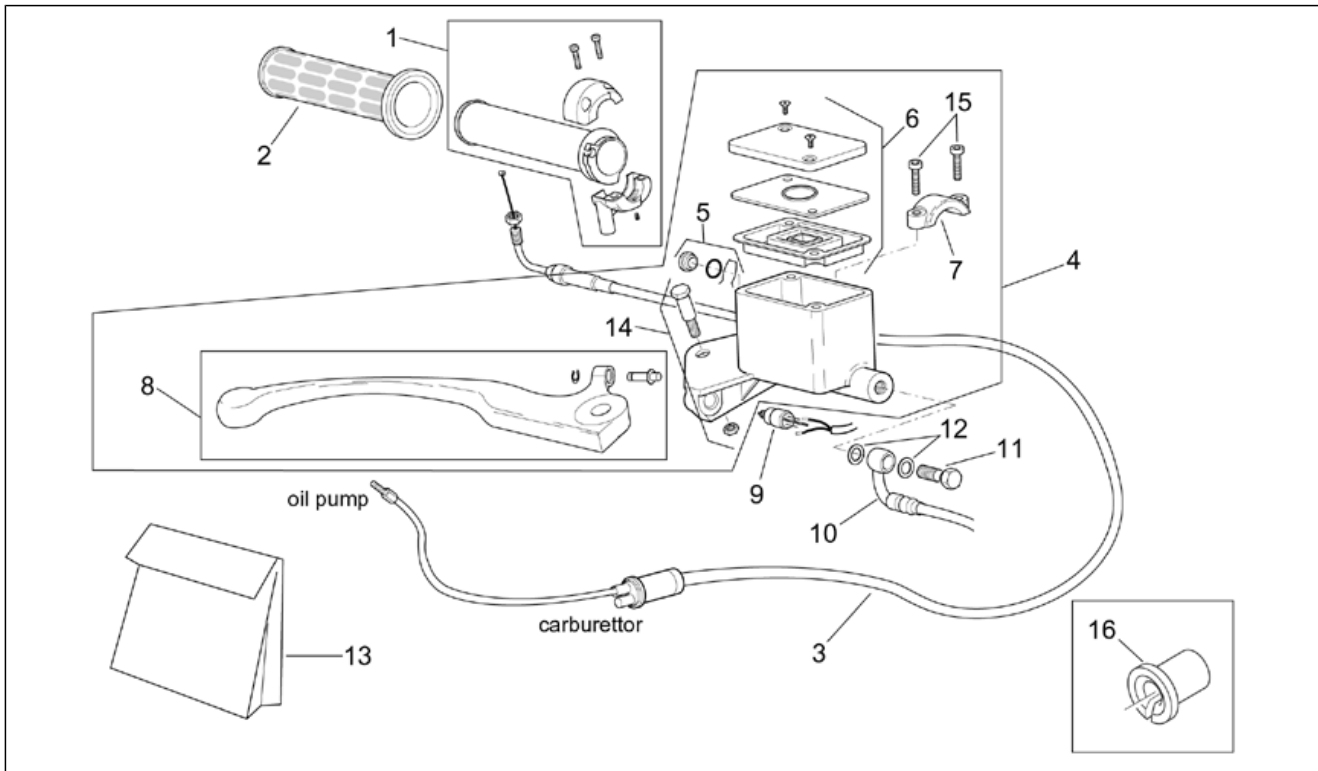

Einheit	RAHMEN
Code	28.21
Beschreibung	Vorderradbremspumpe
Inspektion	1

Pos.	Code	Beschreibung	Menge	Varianten
1	AP8218331	Gasschaltung ohne Griff	1	
2	AP8218265	Handgriffe paar, grau	1	Baujahr:1999[X] Fahrzeugfarbe:Silber Artic / Grau Cyber '99[ar/gc], Nachtblau / Hellblau Space '99[bn/as], Grün Fluorit / Grau Blade '99[vf/gb]
2	AP8218275	Handgriffe paar, schwarz	1	Baujahr:1999[X] Fahrzeugfarbe:Schwarz Harada '99[hara], Grau/Rot/Blau Valentino Rossi '99[rossi]
2	AP8218275	Handgriffe paar, schwarz	1	Baujahr:2001[1], 2000[Y]
3	AP8114380	Gaszugkabel mit Verdoppler	1	
4	AP8213275	Vorderradbremspumpe D12	1	Baujahr:1999[X]
4	AP8213484	Vorderradbremspumpe d12	1	Baujahr:2001[1], 2000[Y]
5	AP8213455	Schauglas Bremspumpe, Kpl.	1	
6	AP8249191	Pumpendeckel	1	
7	AP8113637	Bremshebel-Bügelbolzen	1	
8	AP8213284	Polierter bremshebel	1	Baujahr:1999[X]
8	AP8218549	Bremshebel, schwarz	1	Baujahr:2001[1], 2000[Y]
9	AP8124818	Bremslichtschalter	1	
10	AP8213248	Vorderradbremseleitung	1	
11	AP8113003	Fixierschraube Ölschlauch	1	
12	AP8113004	Ausgleichscheibe 10x14x1,6*	2	
13	AP8213456	Bausatz Pumpenüberholung	1	
14	AP8218483	Hebelbolzen kpl.	1	
15	AP8213299	Kappenschraube	2	
16	AP8114399	Endstück Hülsenanschl.	1