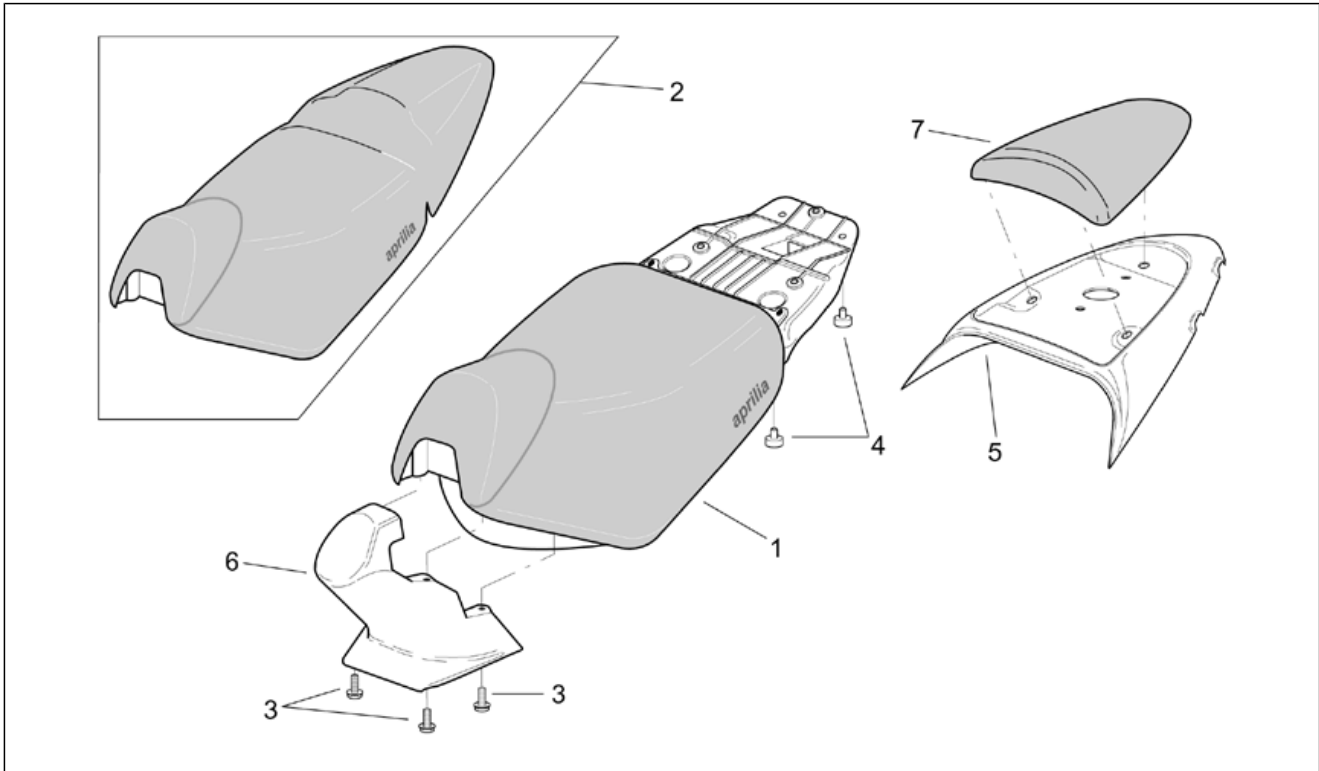

Einheit	RAHMEN
Code	28.15
Beschreibung	Sitz
Inspektion	1

Pos.	Code	Beschreibung	Menge	Varianten
				Fahrzeugfarbe:Electric Blue 2000[eb]
7	AP8229321	Soziussitz, hot red	1	Baujahr:2000[Y] Fahrzeugfarbe:Hot red 2000[hr]