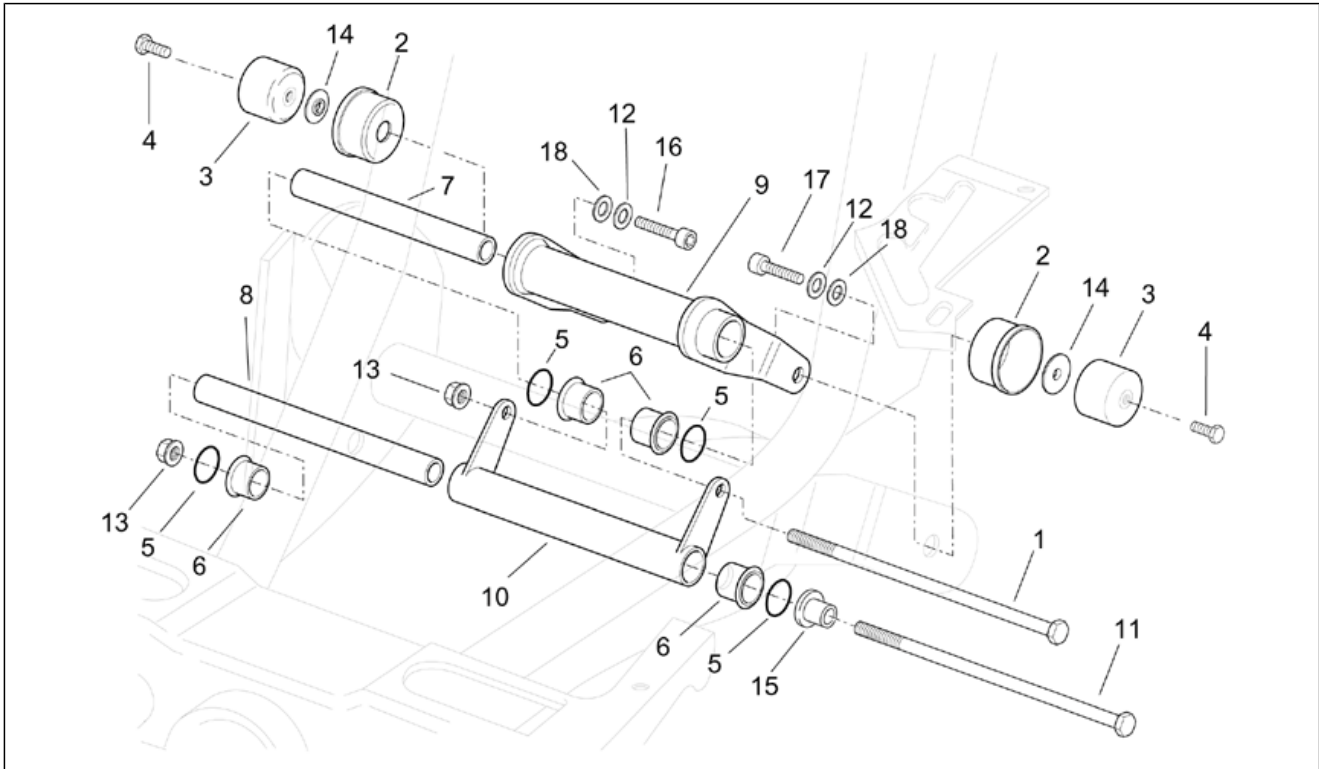

Einheit	RAHMEN
Code	28.05
Beschreibung	Pleuelstange
Inspektion	1

Pos.	Code	Beschreibung	Menge	Varianten
1	AP8121337	Scharnierbol.Pleuel	1	
2	AP8121931	Pleuestange Haube	2	
3	AP8144238	Silent-Block Nebenpleuel	2	
4	AP8150482	Sechskantschraube	2	
5	AP8120280	O-Ring 4087	4	
6	AP8121404	Nebenpleuelbuchse	4	
7	AP8121396	Pleuel-Distanzstück	1	
8	AP8121328	Pleuel-Distanzstück	1	
9	AP8146209	Motor-Pleuelstange	1	
10	AP8146210	Rahmen-Pleuelstange	1	
11	AP8121336	Scharnierbo.Rahmen	1	
12	AP8150210	Gebogene Sprengscheibe *	2	
13	AP8152301	Selbstsperrende Mutter	2	
14	AP8121214	T-Buchse	2	
15	AP8121417	Einstellbuchse	1	
16	AP8150049	Schraube M10x60	1	
17	AP8150329	TCEI Schraube	1	
18	AP8152176	Ausgleichscheibe 10,5X18X2*	2