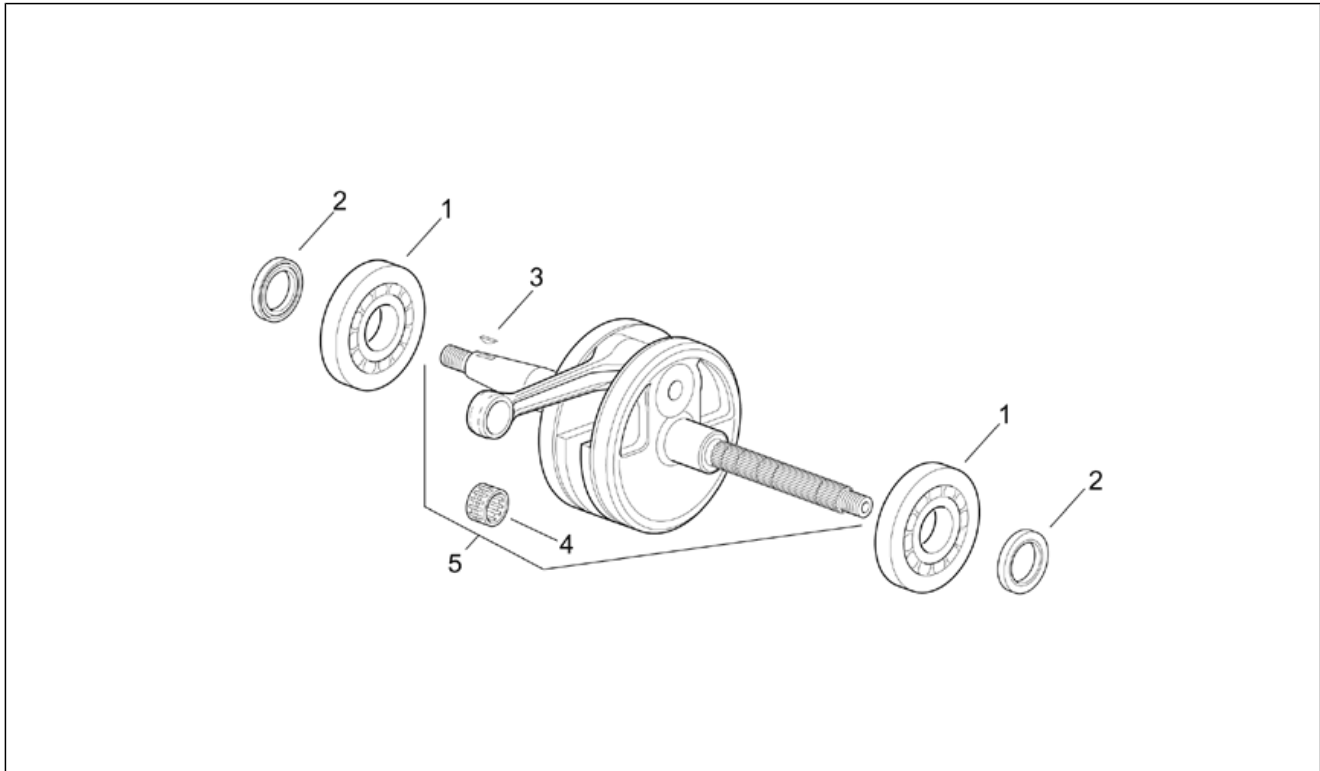

Einheit	MOTOR
Code	29.47
Beschreibung	Kurbelwelle
Inspektion	1

Pos.	Code	Beschreibung	Menge	Varianten
1	AP8550037	Lager	2	
2	AP8550038	Dichtring kompl.	2	Baujahr:2000[Y]
2	AP8550038	Dichtring kompl.	2	Baujahr:1999[X]
2	AP8550038	Dichtring kompl.	2	Baujahr:1999[X]
2	AP8550576	Dichtring kompl.	2	Baujahr:2000[Y]
2	AP8550576	Dichtring kompl.	2	Baujahr:1999[X]
2	AP8550576	Dichtring kompl.	2	Baujahr:2001[1]
3	AP8550039	Keil	1	
4	AP8550040	Rollenkäfig Kupfer	1	
4	AP8550041	Rollenkäfig blau	1	
4	AP8550042	Rollenkäfig grau	1	
4	AP8550043	Rollenkäfig grün	1	
5	AP8550044	Kurbelwelle kpl.	1