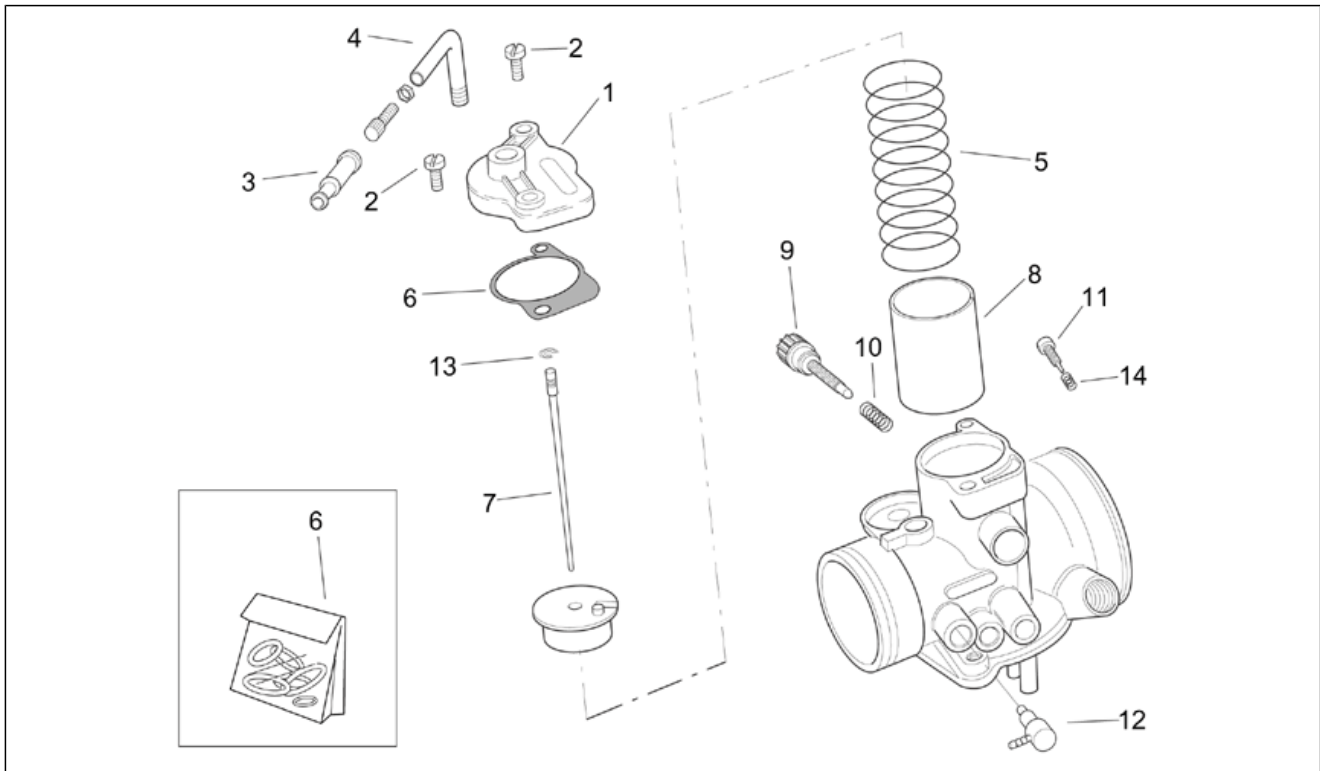

Einheit	MOTOR
Code	29.31
Beschreibung	Vergaser Dell'Orto II
Inspektion	1

Pos.	Code	Beschreibung	Menge	Varianten
1	AP8550218	Ventildeckel kompl.	1	
2	AP8550219	Schraube	2	
3	AP8550214	Gaskabelhaube	1	
4	AP8550221	Röhrcchen	1	
5	AP8550222	Feder Gasventil	1	
6	AP8550213	Dichtungen Vergaser	1	
7	AP8550224	Vergasernadel	1	
8	AP8550225	Gasventil	1	
9	AP8550226	Griff	1	
10	AP8550227	Fed. Einst.schr. Gasv.	1	
11	AP8550228	Einstellschr Luft	1	
12	AP8550229	Ölventil kompl.	1	
13	AP8550230	Ring	1	
14	AP8550231	Fed. Einst.schr. Leerl.	1