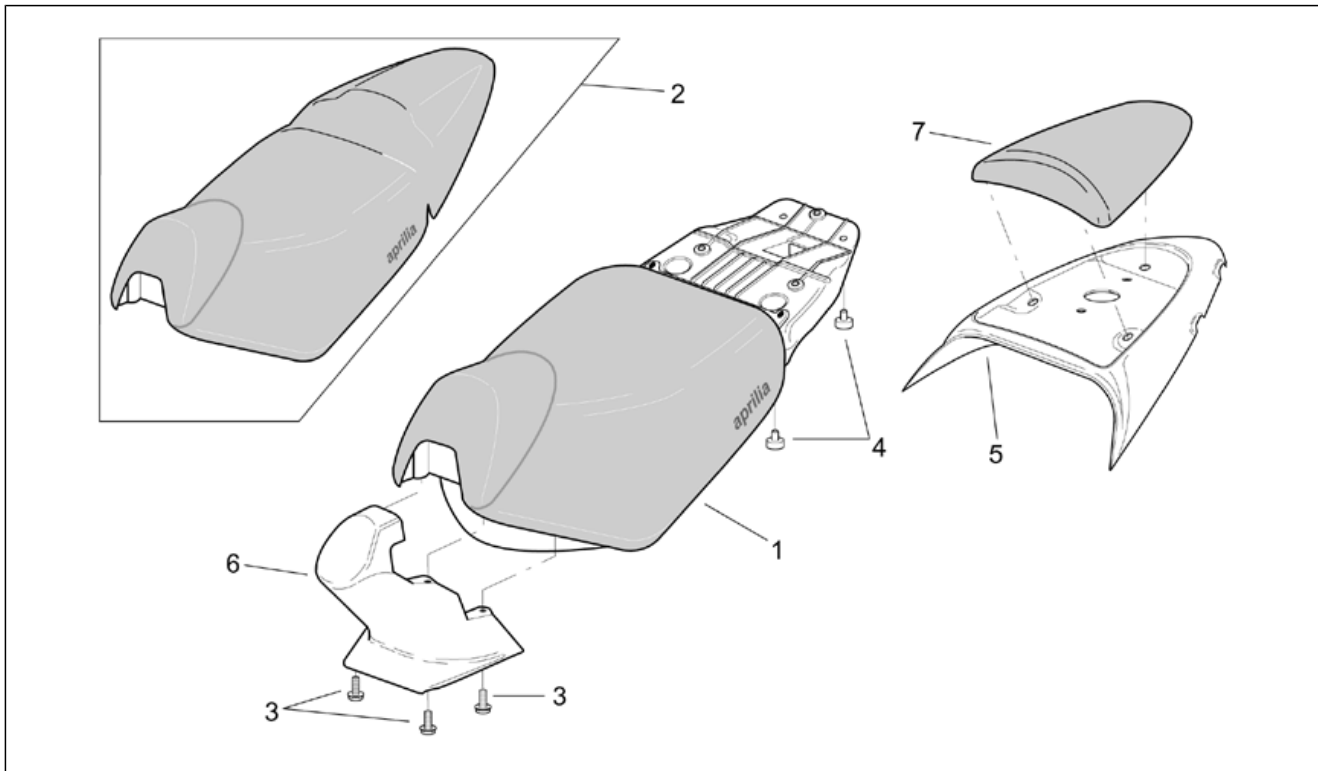

Einheit	RAHMEN
Code	28.15
Beschreibung	Sitz
Inspektion	1

Pos.	Code	Beschreibung	Menge	Varianten
6	AP8139699	Sattelsstange silber Art.	1	Baujahr:1999[X] Fahrzeugfarbe:Silber Artic / Grau Cyber '99[ar/gc]
6	AP8148402	Sattelsstange nachtblau	1	Baujahr:1999[X] Fahrzeugfarbe:Nachtblau / Hellblau Space '99[bn/as]
6	AP8148412	Sattelsstange grün Fluorit	1	Baujahr:1999[X] Fahrzeugfarbe:Grün Fluorit / Grau Blade '99[vf/gb]
6	AP8239217	Sitzstütze, schwarz	1	Baujahr:1999[X] Fahrzeugfarbe:Schwarz Harada '99[hara]
6	AP8248836	Sitzstütze rot fluor.	1	Baujahr:1999[X] Fahrzeugfarbe:Grau/Rot/Blau Valentino Rossi '99[rossi]
6	AP8249708	Verkl.stange schwarz	1	Baujahr:1999[X] Fahrzeugfarbe:Silber Artic / Grau Cyber '99[ar/gc], Nachtblau / Hellblau Space '99[bn/as], Schwarz Harada '99[hara], Grau/Rot/Blau Valentino Rossi '99[rossi], Grün Fluorit / Grau Blade '99[vf/gb]
6	AP8249708	Verkl.stange schwarz	1	Baujahr:2000[Y]
6	AP8249708	Verkl.stange schwarz	1	Baujahr:1999[X] Fahrzeugfarbe:Silber Artic / Grau Cyber '99[ar/gc], Nachtblau / Hellblau Space '99[bn/as], Schwarz Harada '99[hara], Grau/Rot/Blau Valentino Rossi '99[rossi], Grün Fluorit / Grau Blade '99[vf/gb]
6	AP8249708	Verkl.stange schwarz	1	Baujahr:2001[1]
7	AP8229192	Soziussitz, schwarz	1	Baujahr:2000[Y] Fahrzeugfarbe:Silber Artic 2000[ar], Nachtblau 2000[bn]
7	AP8229192	Soziussitz, schwarz	1	Baujahr:1999[X] Fahrzeugfarbe:Schwarz Harada '99[hara]
7	AP8229192	Soziussitz, schwarz	1	Baujahr:2001[1] Fahrzeugfarbe:"Schwarz Diablo ""Racing"" 2001"[bla.d]
7	AP8229297	Soziussitz rot fluor.	1	Baujahr:1999[X] Fahrzeugfarbe:Grau/Rot/Blau Valentino Rossi '99[rossi]
7	AP8229318	Soziussitz, gelb	1	Baujahr:2001[1] Fahrzeugfarbe:"Gru Nik ""Racing"" 2001"[gre.n]
7	AP8229319	Soziussitz, blau	1	Baujahr:2000[Y]