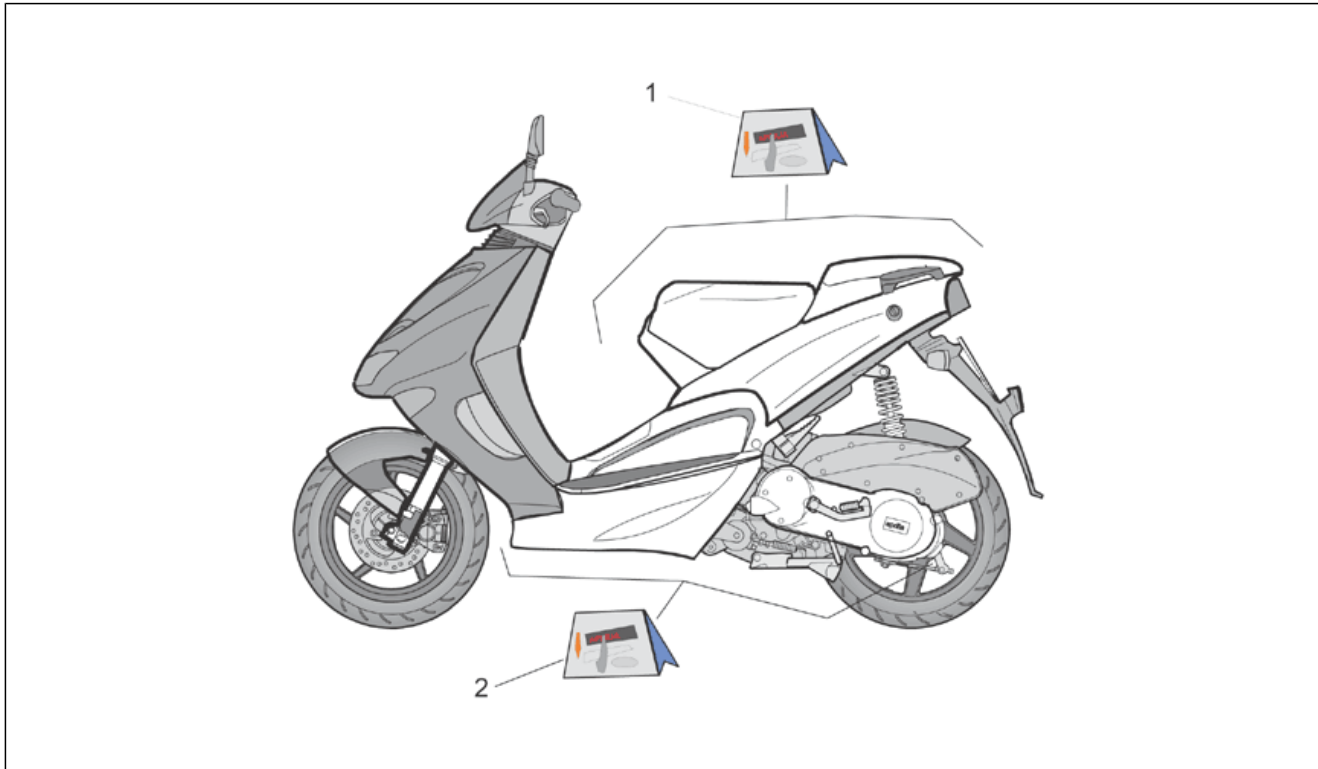

Einheit	RAHMEN
Code	28.43
Beschreibung	Deko Serie II
Inspektion	1

Pos.	Code	Beschreibung	Menge	Varianten
1	AP8167061	R.Kar.Deko-Satz	1	Baujahr:2000[Y] Fahrzeugfarbe:Electric Blue 2000[eb]
1	AP8167064	R.Kar.Deko-Satz	1	Baujahr:2000[Y] Fahrzeugfarbe:Hot red 2000[hr]
1	AP8167074	R.Kar.Deko-Satz	1	Baujahr:1999[X] Fahrzeugfarbe:Schwarz Harada '99[hara] Technische Daten:Version 125 cm³ (M121M)[125]
1	AP8167076	R.Kar.Deko-Satz	1	Baujahr:1999[X] Fahrzeugfarbe:Grau/Rot/Blau Valentino Rossi '99[rossi] Technische Daten:Version 125 cm³ (M121M)[125]
1	AP8167077	R.Kar.Deko-Satz	1	Baujahr:1999[X] Fahrzeugfarbe:Grün Fluorit / Grau Blade '99[vf/gb] Technische Daten:Version 125 cm³ (M121M)[125]
1	AP8167078	R.Kar.Deko-Satz	1	Baujahr:2000[Y] Fahrzeugfarbe:Silber Artic 2000[ar] Technische Daten:Version 125 cm³ (M121M)[125]
1	AP8167078	R.Kar.Deko-Satz	1	Baujahr:1999[X] Fahrzeugfarbe:Silber Artic / Grau Cyber '99[ar/gc] Technische Daten:Version 125 cm³ (M121M)[125]
1	AP8167081	R.Kar.Deko-Satz	1	Baujahr:1999[X] Fahrzeugfarbe:Nachtblau / Hellblau Space '99[bn/as] Technische Daten:Version 125 cm³ (M121M)[125]
1	AP8167081	R.Kar.Deko-Satz	1	Baujahr:2000[Y] Fahrzeugfarbe:Nachtblau 2000[bn] Technische Daten:Version 125 cm³ (M121M)[125]
1	AP8167083	R.Kar.Deko-Satz	1	Baujahr:1999[X] Fahrzeugfarbe:Schwarz Harada '99[hara] Technische Daten:Version 150 cm³ (M131M)[150]
1	AP8167085	R.Kar.Deko-Satz	1	Baujahr:1999[X] Fahrzeugfarbe:Grau/Rot/Blau Valentino Rossi '99[rossi] Technische Daten:Version 150 cm³ (M131M)[150]
1	AP8167086	R.Kar.Deko-Satz	1	Baujahr:1999[X] Fahrzeugfarbe:Grün Fluorit / Grau Blade '99[vf/gb] Technische Daten:Version 150 cm³ (M131M)[150]