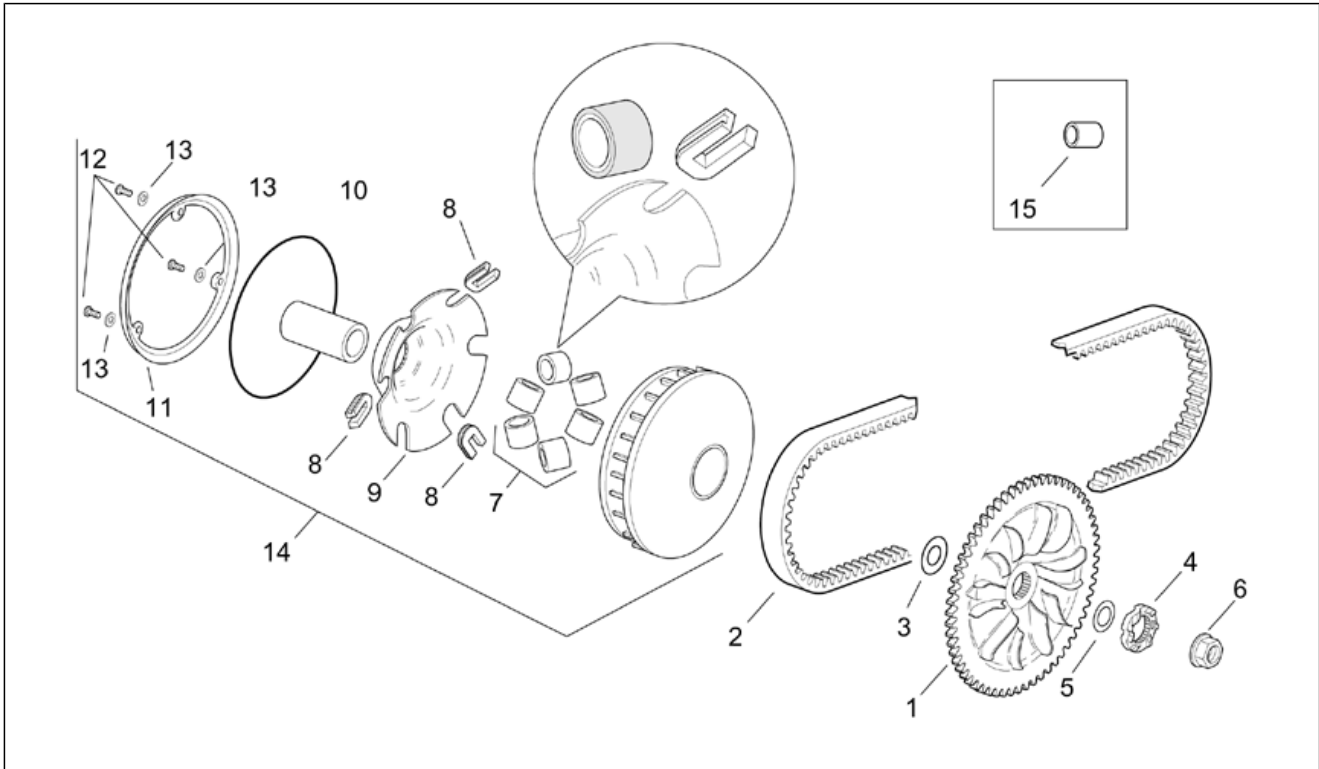

Einheit	MOTOR
Code	29.54
Beschreibung	Wandler
Inspektion	1

Pos.	Code	Beschreibung	Menge	Varianten
14	AP8550582	Prim. Riensch. kpl.	1	Baujahr:2001[1]
15	AP8106717	Wandlerbuchse	1	Technische Daten:Geschwindigkeit 80km/h[80KM]