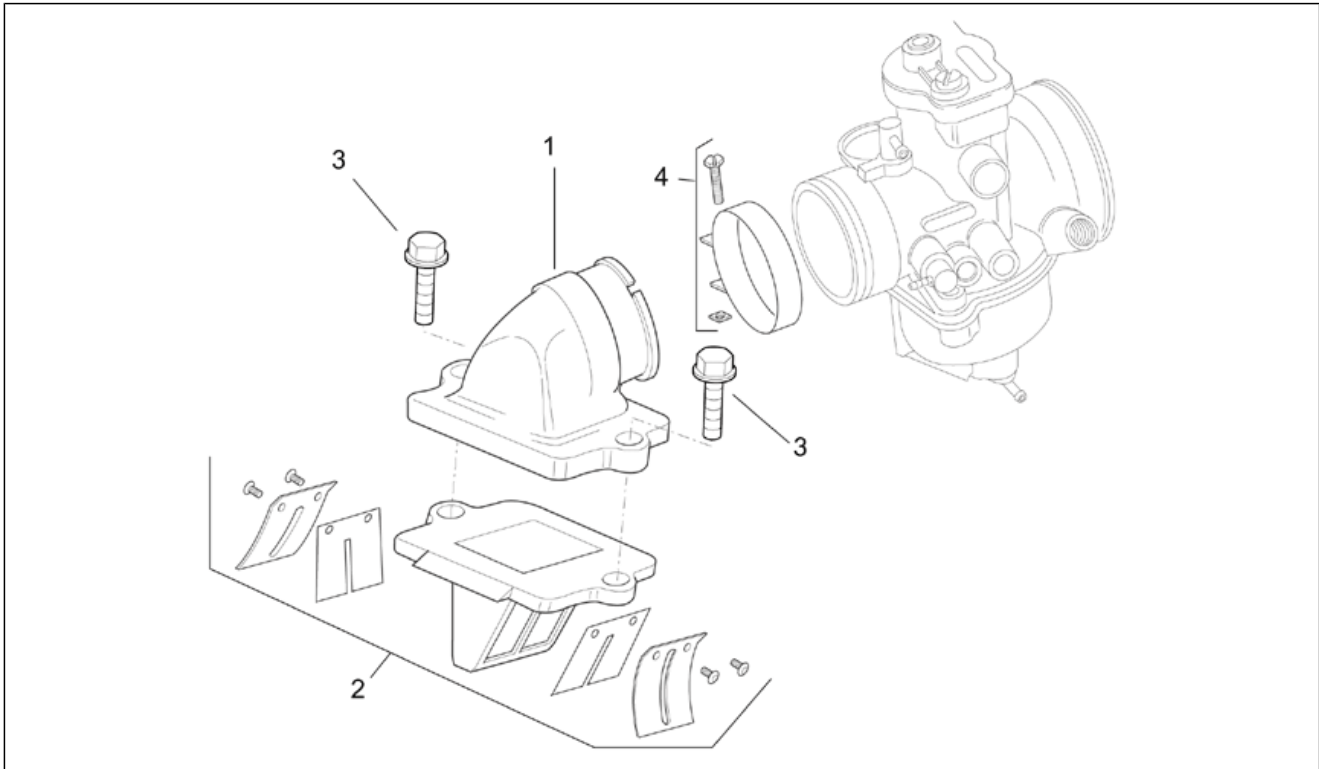

Einheit	MOTOR
Code	29.57
Beschreibung	Krümmer
Inspektion	1

Pos.	Code	Beschreibung	Menge	Varianten
1	AP8550171	Vergaserstutzen	1	
2	AP8550172	Ventiltraeger kpl.	1	
3	AP8550173	TE Schr. m. Flansch M6x25	2	
4	AP8550178	Schelle	1