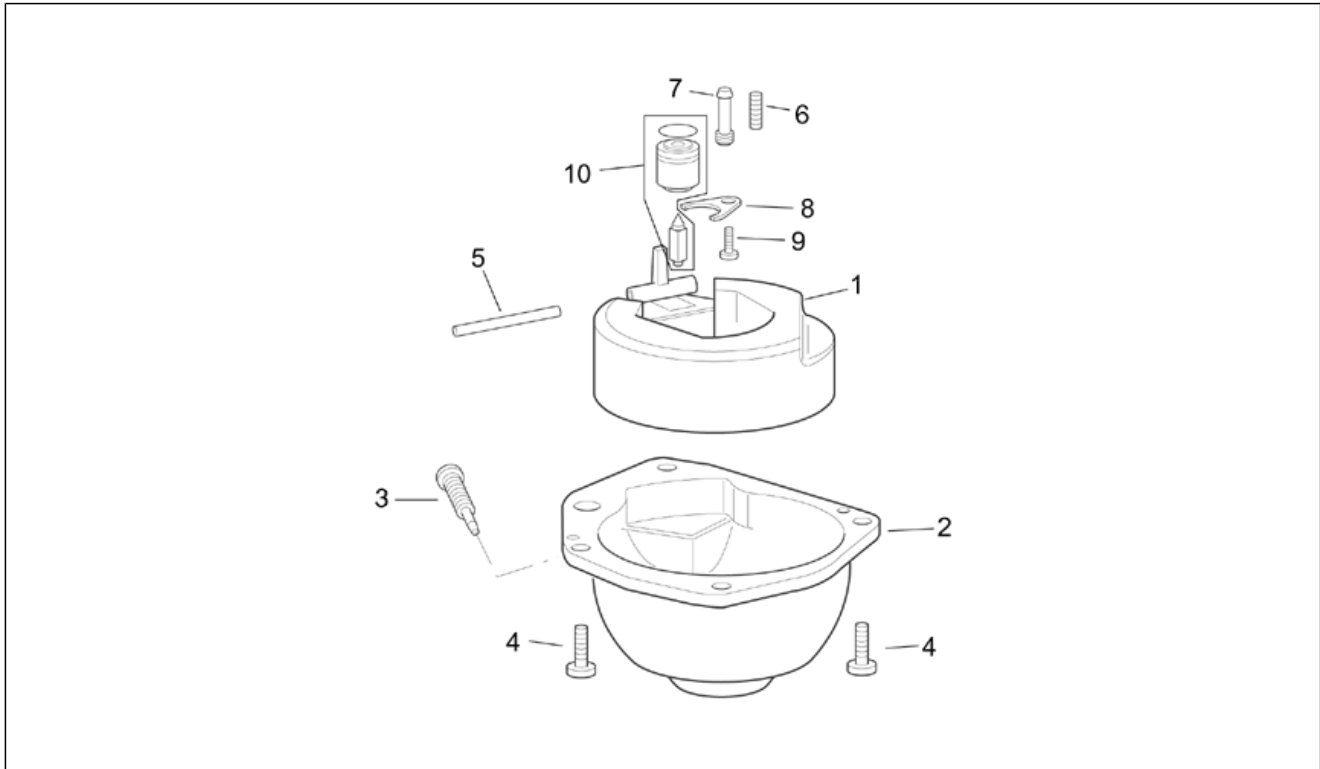

Einheit	MOTOR
Code	29.29
Beschreibung	Vergaser Mikuni III
Inspektion	1

Pos.	Code	Beschreibung	Menge	Varianten
1	AP8550197	Schwimmer	1	
2	AP8550198	Wanne komplett	1	
3	AP8550199	Schraube	1	
4	AP8550200	Schraube	2	
5	AP8550201	Stift	1	
6	AP8550202	Maximaldüse	1	
7	AP8550203	Leerlaufstrahl 35	1	
8	AP8550204	Platte	1	
9	AP8550205	Schraube	1	
10	AP8550206	Nadel	1