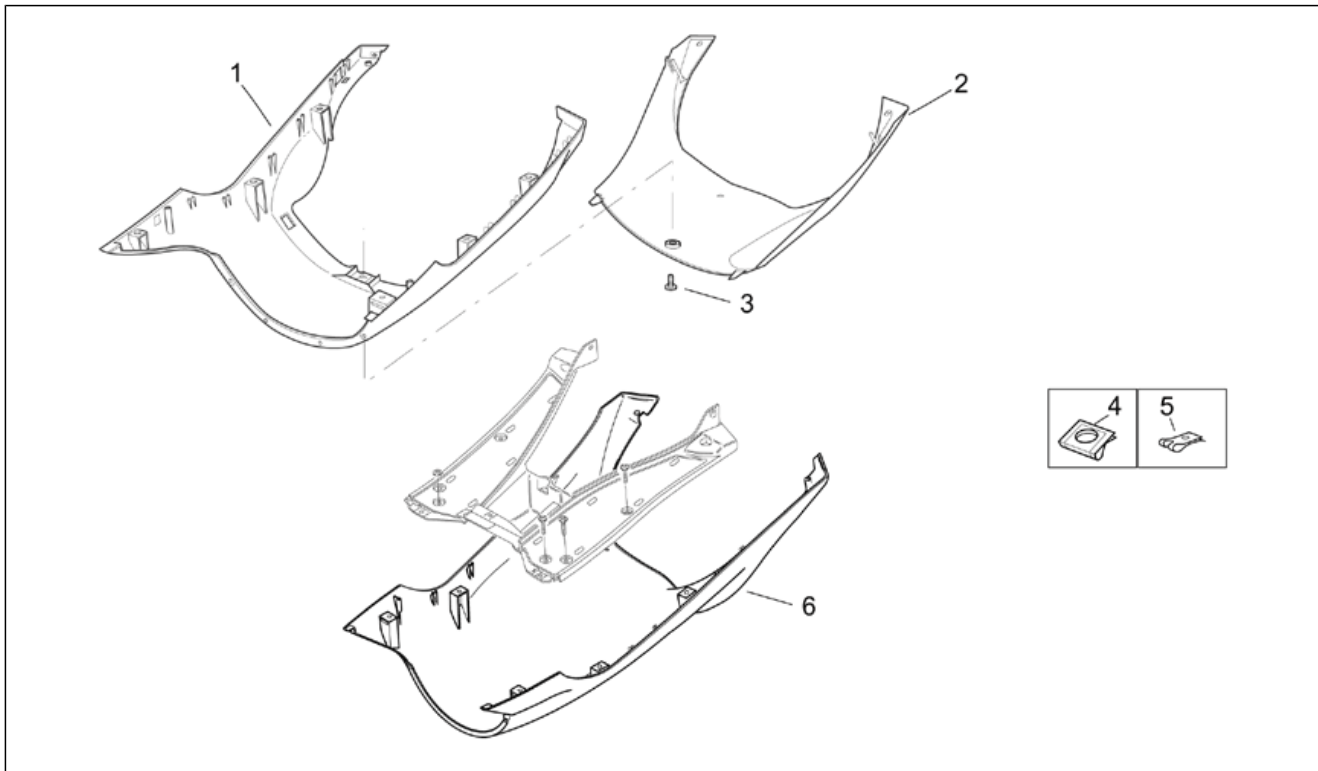

Einheit	RAHMEN
Code	28.13
Beschreibung	Mittlerer aufbau - Unterboden
Inspektion	1

Pos.	Code	Beschreibung	Menge	Varianten
1	AP8139712	Unterboden cybergr.	1	Baujahr:1999[X] Fahrzeugfarbe:Silber Artic / Grau Cyber '99[ar/gc]
1	AP8148399	Unterboden spacebl.	1	Baujahr:1999[X] Fahrzeugfarbe:Nachtblau / Hellblau Space '99[bn/as]
1	AP8148410	Unterboden, grau	1	Baujahr:1999[X] Fahrzeugfarbe:Grün Fluorit / Grau Blade '99[vf/gb]
1	AP8248463	Untert. Fußbr.grau + Deko.	1	Baujahr:1999[X] Fahrzeugfarbe:Grau/Rot/Blau Valentino Rossi '99[rossi]
1	AP8249112	Unterboden, rot fluor.+Deko	1	Baujahr:1999[X] Fahrzeugfarbe:Schwarz Harada '99[hara]
2	AP8139713	Wannenschutz cy.-gr.	1	Baujahr:1999[X] Fahrzeugfarbe:Silber Artic / Grau Cyber '99[ar/gc]
2	AP8148400	Wannenschutz sp.-bl.	1	Baujahr:1999[X] Fahrzeugfarbe:Nachtblau / Hellblau Space '99[bn/as]
2	AP8148498	Wannenschutz rot Fl.	1	Baujahr:1999[X] Fahrzeugfarbe:Schwarz Harada '99[hara]
2	AP8148503	Ölwannenschutz grau Silver	1	Baujahr:1999[X] Fahrzeugfarbe:Grau/Rot/Blau Valentino Rossi '99[rossi]
2	AP8239941	Wannenschutz, b.grau	1	Baujahr:1999[X] Fahrzeugfarbe:Grün Fluorit / Grau Blade '99[vf/gb]
3	AP8152246	TBEI Schraube m.Flansch M6x16	1	
4	AP8102376	Klammer M6	3	
5	AP8201763	Clip f. Blechschr. D5,5*	6	
6	AP8149005	Unterb., s.hellblau	1	Baujahr:2000[Y] Fahrzeugfarbe:Nachtblau 2000[bn]
6	AP8149063	Unterb.grau	1	Baujahr:2000[Y] Fahrzeugfarbe:Silber Artic 2000[ar]
6	AP8249348	Unterb.gelb	1	Baujahr:2001[1] Fahrzeugfarbe:"Grau Nik ""Racing"" 2001"[gre.n]
6	AP8249924	Unterb. Schwarz	1	Baujahr:2000[Y] Fahrzeugfarbe:Hot red 2000[hr]
6	AP8249929	Unterb. Schwarz	1	Baujahr:2000[Y]