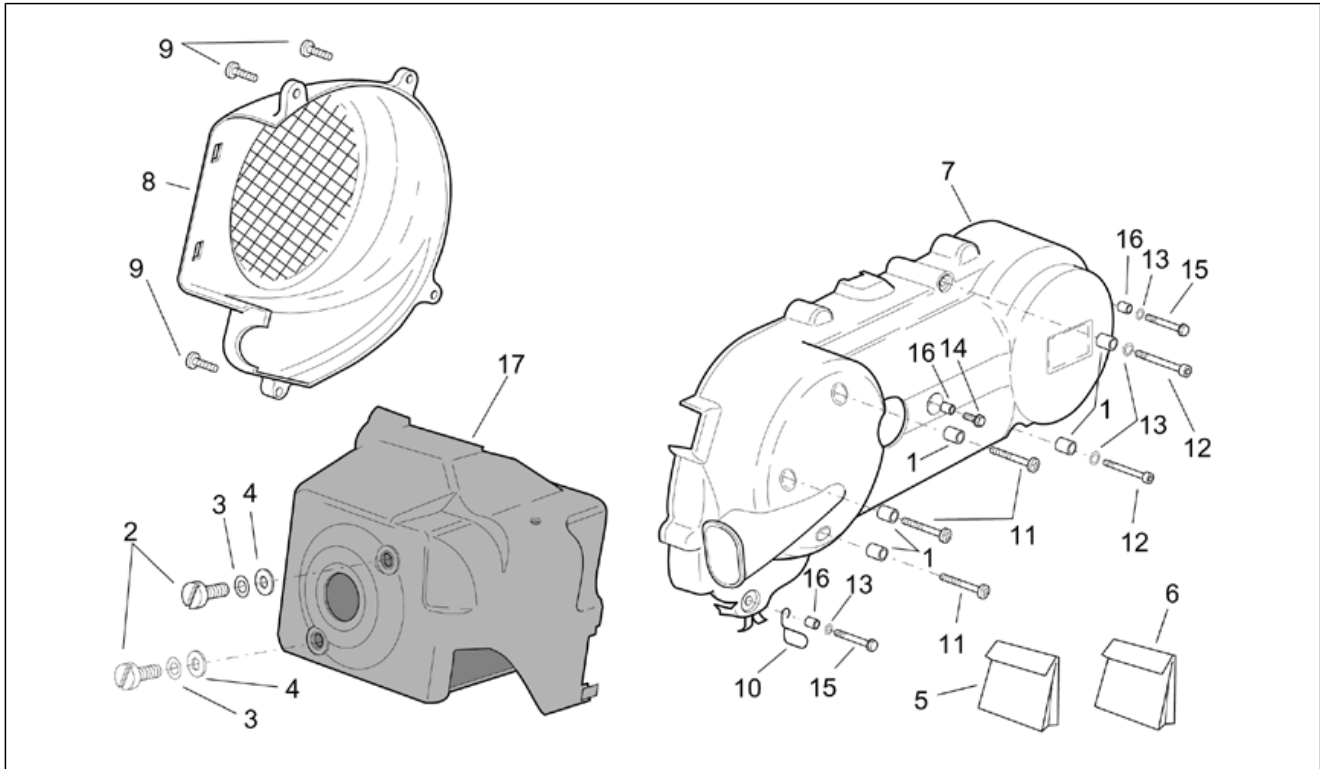

Einheit	MOTOR
Code	29.58
Beschreibung	Motor Kunststoff
Inspektion	1

Pos.	Code	Beschreibung	Menge	Varianten
1	AP8121766	Buchse	5	
2	AP8550163	Schraube	2	
3	AP8550164	Ausgleichscheibe	2	
4	AP8550165	Ausgleichscheibe 8,4x18x2	2	
5	AP8550166	Dichtungssatz	1	
6	AP8550167	Satz motor dichtung	1	
7	AP8139704	Wandlerdeckel, grau	1	Baujahr:2000[Y] Fahrzeugfarbe:Silber Artic 2000[ar], Nachtblau 2000[bn]
7	AP8139704	Wandlerdeckel, grau	1	Baujahr:1999[X]
7	AP8149389	Wandlerdeckel, schwarz	1	Baujahr:2000[Y] Fahrzeugfarbe:Electric Blue 2000[eb], Hot red 2000[hr]
7	AP8149389	Wandlerdeckel, schwarz	1	Baujahr:2001[1]
8	AP8550168	Deckel	1	
9	AP8550169	Schraube	4	
10	AP8121889	Kabelführungs	1	
11	AP8152357	Gewindeschraube	3	
12	AP8152358	TE Schr. m. Flansch M6x60	2	
13	AP8152359	Sprengscheibe	5	
14	AP8152280	TE Schr. m. Flansch M6x25	1	
15	AP8152284	TE Schr. m. Flansch	2	
16	AP8221043	Distanzbuchse *	3	
17	AP8550170	Leitblechhaube Zylinder	1