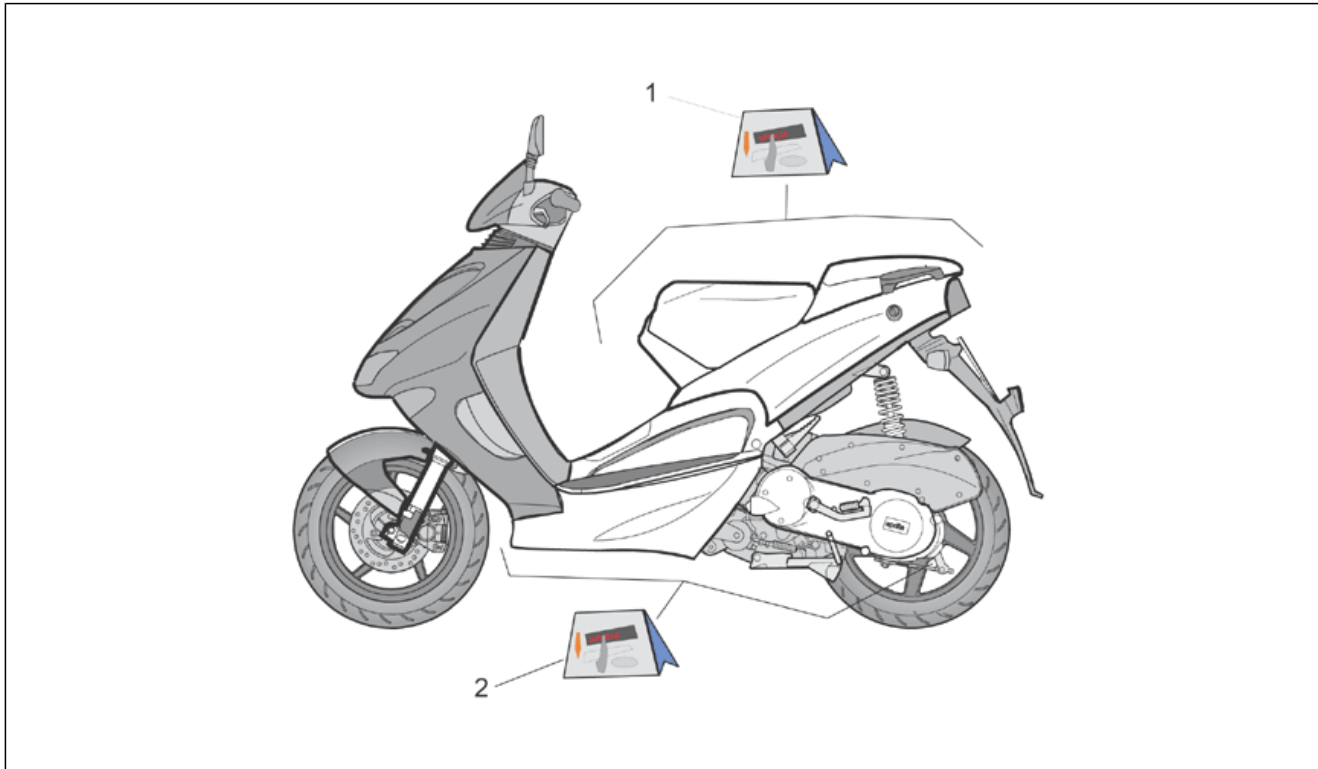

Einheit	RAHMEN
Code	28.43
Beschreibung	Deko Serie II
Inspektion	1

Pos.	Code	Beschreibung	Menge	Varianten
1	AP8167087	R.Kar.Deko-Satz	1	Baujahr:1999[X] Fahrzeugfarbe:Silber Artic / Grau Cyber '99[ar/gc] Technische Daten:Version 150 cm³ (M131M)[150]
1	AP8167087	R.Kar.Deko-Satz	1	Baujahr:2000[Y] Fahrzeugfarbe:Silber Artic 2000[ar] Technische Daten:Version 150 cm³ (M131M)[150]
1	AP8167090	R.Kar.Deko-Satz	1	Baujahr:2000[Y] Fahrzeugfarbe:Nachtblau 2000[bn] Technische Daten:Version 150 cm³ (M131M)[150]
1	AP8167090	R.Kar.Deko-Satz	1	Baujahr:1999[X] Fahrzeugfarbe:Nachtblau / Hellblau Space '99[bn/as] Technische Daten:Version 150 cm³ (M131M)[150]
1	AP8167632	R.Kar.Deko-Satz	1	Baujahr:2001[1] Fahrzeugfarbe:"Schwarz Diablo ""Racing"" 2001"[bla.d]
1	AP8167641	R.Kar.Deko-Satz	1	Baujahr:2001[1] Fahrzeugfarbe:"Grau Nik ""Racing"" 2001"[gre.n]
2	AP8167057	Karosserie zent.Deko-Satz	1	Baujahr:2000[Y] Fahrzeugfarbe:Silber Artic 2000[ar]
2	AP8167058	Karosserie zent.Deko-Satz	1	Baujahr:2000[Y] Fahrzeugfarbe:Nachtblau 2000[bn]
2	AP8167060	Karosserie zent.Deko-Satz	1	Baujahr:2000[Y] Fahrzeugfarbe:Electric Blue 2000[eb]
2	AP8167063	Karosserie zent.Deko-Satz	1	Baujahr:2000[Y] Fahrzeugfarbe:Hot red 2000[hr]
2	AP8167066	Karosserie zent.Deko-Satz	1	Baujahr:1999[X] Fahrzeugfarbe:Silber Artic / Grau Cyber '99[ar/gc]
2	AP8167067	Karosserie zent.Deko-Satz	1	Baujahr:1999[X] Fahrzeugfarbe:Nachtblau / Hellblau Space '99[bn/as]
2	AP8167068	Karosserie zent.Deko-Satz	1	Baujahr:1999[X] Fahrzeugfarbe:Schwarz Harada '99[hara]
2	AP8167069	Karosserie zent.Deko-Satz	1	Baujahr:1999[X] Fahrzeugfarbe:Grau/Rot/Blau Valentino Rossi '99[rossi]
2	AP8167071	Karosserie zent.Deko-Satz	1	Baujahr:1999[X]