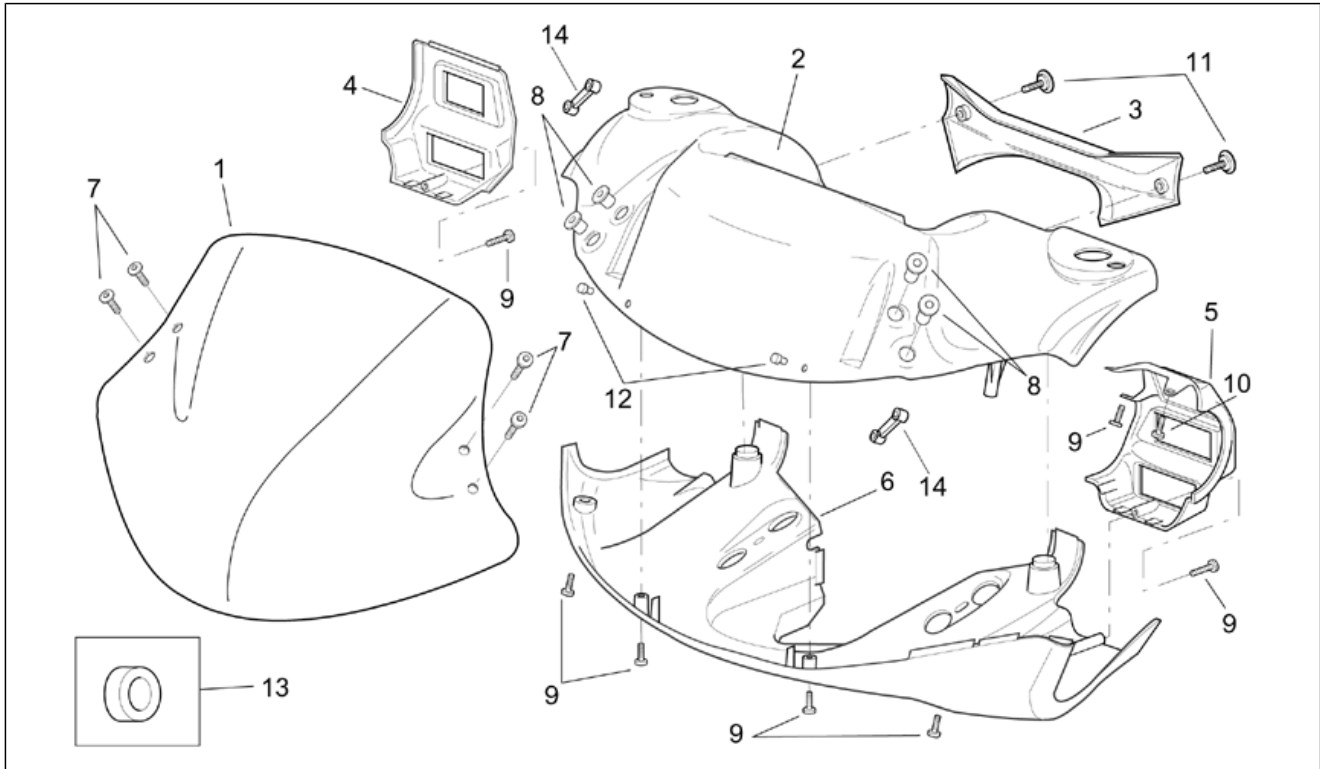

Einheit	RAHMEN
Code	28.07
Beschreibung	Frontaufbau - Kuppel
Inspektion	1

Pos.	Code	Beschreibung	Menge	Varianten
7	AP8225369	TBEI Schraube	4	Baujahr:2001[1]
8	AP8120531	Gummi mit Einsatz	4	
9	AP8150413	Gew.schr. 3,9x14	8	
10	AP8150420	Gewindeschraube Edelstahl *	4	
11	AP8152302	TBEI Schraube m.Flansch M5x12	2	
12	AP8220488	Pilzförmiger Gummi	2	
13	AP8148454	Verschuß Schutzblech	1	
14	AP8225367	Distanzscheibe	2	Baujahr:2001[1]