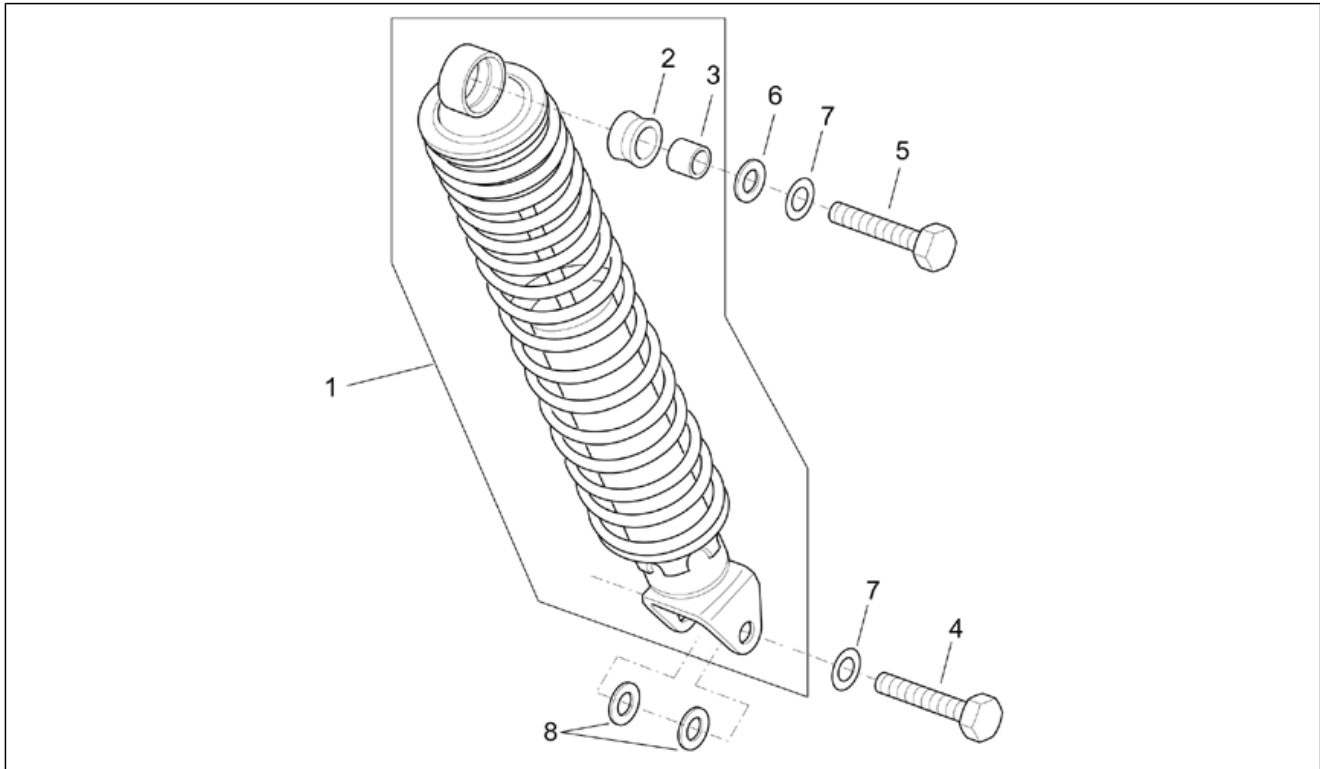

Einheit	RAHMEN
Code	28.06
Beschreibung	Hinterradaufhängung
Inspektion	1

Pos.	Code	Beschreibung	Menge	Varianten
1	AP8123875	Stoßdämpfer	1	
2	AP8220550	Gummi	1	
3	AP8221304	Buchse	1	
4	AP8150323	Sechskantschraube	1	
5	AP8150250	Sechskantschraube	1	
6	AP8150020	Ausgleichscheibe 10,5x21x2*	1	
7	AP8150210	Gebogene Sprengscheibe *	1	
8	AP8120363	Bundunterl.scheibe	2