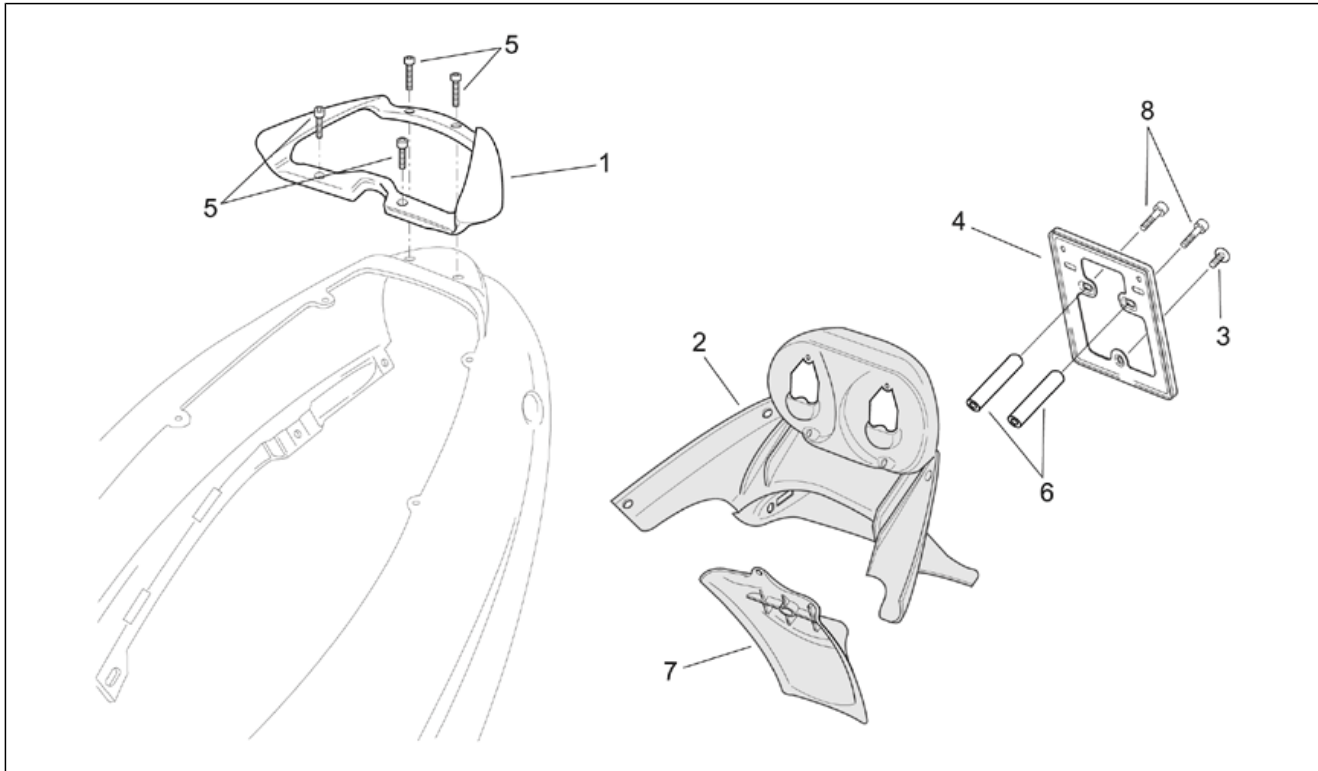

Einheit	RAHMEN
Code	28.19
Beschreibung	R.Kar. - Kennzeichenplatte
Inspektion	1

Pos.	Code	Beschreibung	Menge	Varianten
1	AP8139705	Soziusgriff silber Artik	1	Baujahr:1999[X] Fahrzeugfarbe:Silber Artic / Grau Cyber '99[ar/gc]
1	AP8148404	Soziusgriff nachtblau	1	Baujahr:1999[X] Fahrzeugfarbe:Nachtblau / Hellblau Space '99[bn/as]
1	AP8148414	Soziusgriff grün Fl.	1	Baujahr:1999[X] Fahrzeugfarbe:Grün Fluorit / Grau Blade '99[vf/gb]
1	AP8239076	Soziusgriff, schwarz	1	Baujahr:1999[X] Fahrzeugfarbe:Schwarz Harada '99[hara]
1	AP8248838	Soziusgriff rot fluor.	1	Baujahr:1999[X] Fahrzeugfarbe:Grau/Rot/Blau Valentino Rossi '99[rossi]
1	AP8249455	Soziusgriff schwarz	1	Baujahr:2001[1], 2000[Y]
2	AP8126777	Kennzeichenplatte, grau	1	Baujahr:1999[X] Fahrzeugfarbe:Silber Artic / Grau Cyber '99[ar/gc], Nachtblau / Hellblau Space '99[bn/as], Grün Fluorit / Grau Blade '99[vf/gb]
2	AP8226526	Nummernschildbef. titangrau	1	Baujahr:1999[X] Fahrzeugfarbe:Schwarz Harada '99[hara], Grau/Rot/Blau Valentino Rossi '99[rossi]
2	AP8226602	Kennzeichenpl., m.schwarz	1	Baujahr:2001[1], 2000[Y]
3	AP8152137	TBEI Schraube M6x20	1	
4	AP8126115	Kennzeichenplatte	1	Land:Italien[I]
5	AP8150220	TCEI Schraube M6x30	4	
6	AP8121331	Distanzst. Kennz.-Pl.	2	Baujahr:1999[X] Fahrzeugfarbe:Silber Artic / Grau Cyber '99[ar/gc], Nachtblau / Hellblau Space '99[bn/as], Grün Fluorit / Grau Blade '99[vf/gb]
6	AP8121423	Distanzst. Kennz.-Pl.	2	Baujahr:1999[X] Fahrzeugfarbe:Schwarz Harada '99[hara], Grau/Rot/Blau Valentino Rossi '99[rossi]
6	AP8121465	Distanzst. Kennz.-Pl.	2	Baujahr:2001[1], 2000[Y]
7	AP8139701	Halter.K-zeich.-belev.	1	Baujahr:1999[X]