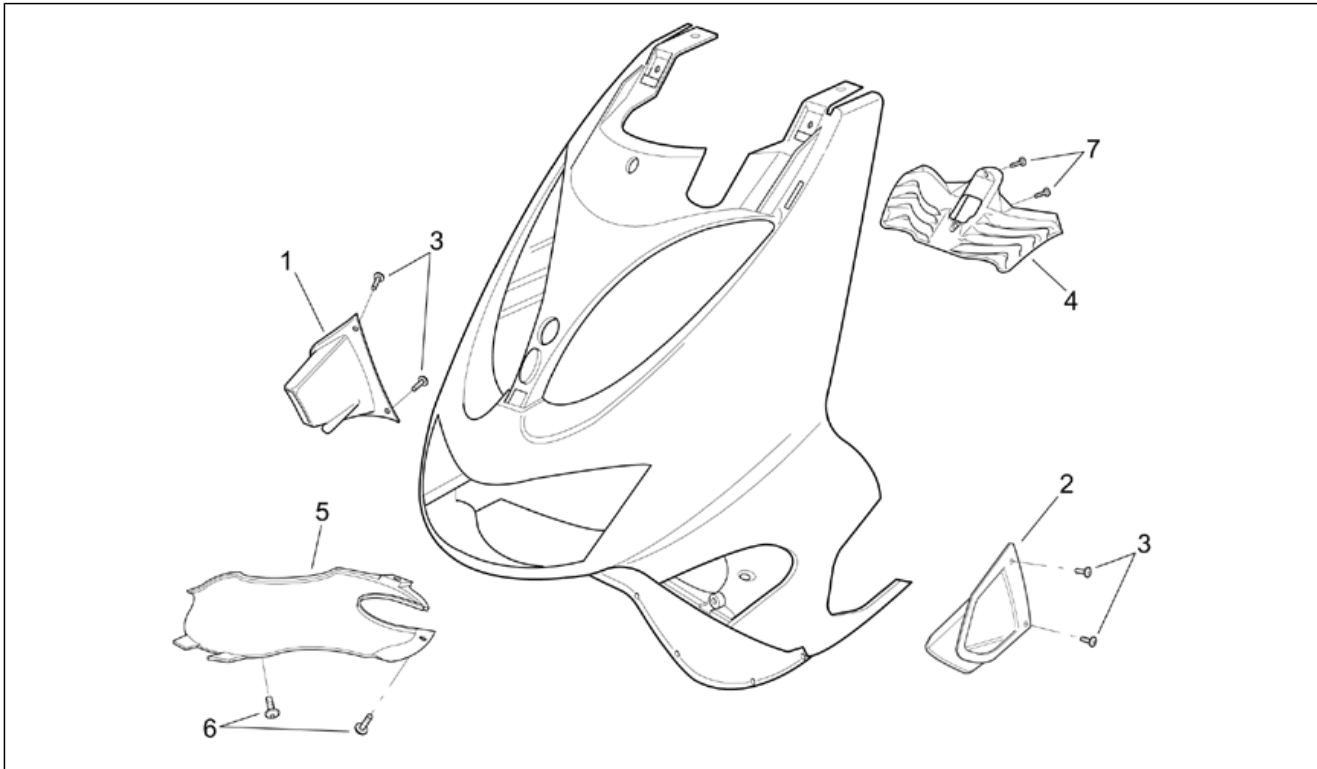

Einheit	RAHMEN
Code	28.10
Beschreibung	Frontaufbau - Buchsen
Inspektion	1

Pos.	Code	Beschreibung	Menge	Varianten
				Fahrzeugfarbe:Schwarz Harada '99[hara]
2	AP8248831	Lufteinlaß li. dkl.blau+Deko.	1	Baujahr:1999[X] Fahrzeugfarbe:Grau/Rot/Blau Valentino Rossi '99[rossi]
2	AP8249715	Lufteinlaß links, m.schwarz	1	Baujahr:2000[Y] Fahrzeugfarbe:Nachtblau 2000[bn], Electric Blue 2000[eb], Hot red 2000[hr]
2	AP8249715	Lufteinlaß links, m.schwarz	1	Baujahr:1999[X] Fahrzeugfarbe:Nachtblau / Hellblau Space '99[bn/as], Schwarz Harada '99[hara]
2	AP8249715	Lufteinlaß links, m.schwarz	1	Baujahr:2001[1]
3	AP8150413	Gew.schr. 3,9x14	4	
4	AP8148381	Verschuß Haube grau	1	Baujahr:1999[X] Fahrzeugfarbe:Silber Artic / Grau Cyber '99[ar/gc], Nachtblau / Hellblau Space '99[bn/as], Grün Fluorit / Grau Blade '99[vf/gb]
4	AP8148500	Haubenverschl. rot FL.	1	Baujahr:2001[1]
4	AP8148500	Haubenverschl. rot FL.	1	Baujahr:1999[X] Fahrzeugfarbe:Schwarz Harada '99[hara], Grau/Rot/Blau Valentino Rossi '99[rossi]
4	AP8149297	Verschuß Haube, silber	1	Baujahr:2000[Y] Fahrzeugfarbe:Electric Blue 2000[eb], Hot red 2000[hr]
4	AP8238857	Leuchtend grünes Heck	1	Baujahr:2000[Y] Fahrzeugfarbe:Silber Artic 2000[ar], Nachtblau 2000[bn]
5	AP8238512	Unt. Schld.abd., schw.	1	
6	AP8152246	TBEI Schraube m.Flansch M6x16	3	
7	AP8150444	Gewindeschraube Edelstahl	2