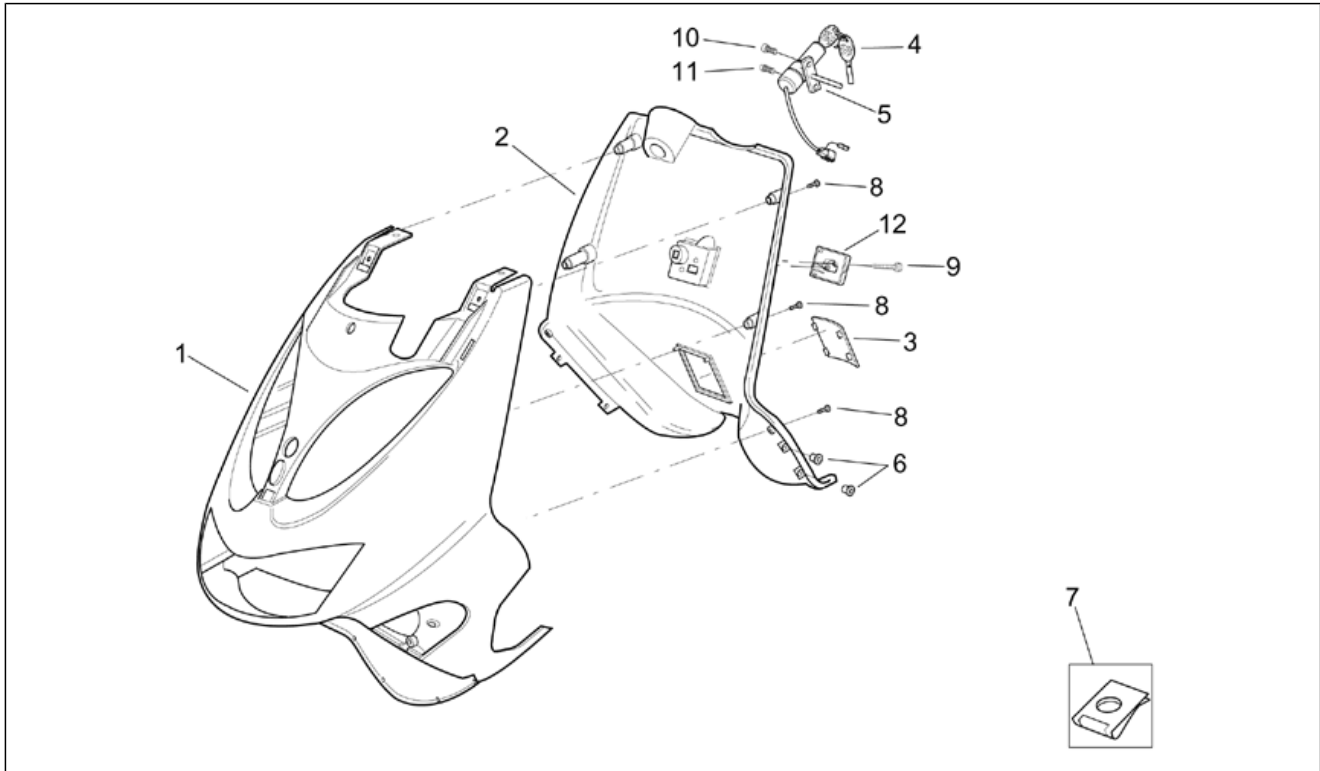

Einheit	RAHMEN
Code	28.11
Beschreibung	Frontaufbau - Schild
Inspektion	1

Pos.	Code	Beschreibung	Menge	Varianten
1	AP8139707	Schild vo.silb.Art.+Dek.	1	Baujahr:2000[Y] Fahrzeugfarbe:Silber Artic 2000[ar]
1	AP8139707	Schild vo.silb.Art.+Dek.	1	Baujahr:1999[X] Fahrzeugfarbe:Silber Artic / Grau Cyber '99[ar/gc]
1	AP8148394	Schild vorn Dek.nachtbl.	1	Baujahr:2000[Y] Fahrzeugfarbe:Nachtblau 2000[bn]
1	AP8148394	Schild vorn Dek.nachtbl.	1	Baujahr:1999[X] Fahrzeugfarbe:Nachtblau / Hellblau Space '99[bn/as]
1	AP8148405	Schild vo. grü.Fl.+Dek.	1	Baujahr:1999[X] Fahrzeugfarbe:Grün Fluorit / Grau Blade '99[vf/gb]
1	AP8248669	Schild v.schwarz Aprilia+Deko	1	Baujahr:1999[X] Fahrzeugfarbe:Schwarz Harada '99[hara]
1	AP8248829	Schild v. rauchblau + Deko	1	Baujahr:1999[X] Fahrzeugfarbe:Grau/Rot/Blau Valentino Rossi '99[rossi]
1	AP8249927	Frontschild el.blau	1	Baujahr:2000[Y] Fahrzeugfarbe:Electric Blue 2000[eb]
1	AP8258039	Schild v.hot rot+Deko	1	Baujahr:2000[Y] Fahrzeugfarbe:Hot red 2000[hr]
1	AP8258208	Schild v.schwarz diablo+Deko	1	Baujahr:2001[1] Fahrzeugfarbe:"Schwarz Diablo ""Racing"" 2001"[bla.d]
1	AP8258300	Frontschild, grau+Deko	1	Baujahr:2001[1] Fahrzeugfarbe:"Grau Nik ""Racing"" 2001"[gre.n]
2	AP8148383	Innenschild, grau	1	Baujahr:1999[X] Fahrzeugfarbe:Silber Artic / Grau Cyber '99[ar/gc], Nachtblau / Hellblau Space '99[bn/as], Grün Fluorit / Grau Blade '99[vf/gb]
2	AP8248656	int. Schild Schw.Metall.	1	Baujahr:1999[X] Fahrzeugfarbe:Schwarz Harada '99[hara], Grau/Rot/Blau Valentino Rossi '99[rossi]
2	AP8248656	int. Schild Schw.Metall.	1	Baujahr:2001[1], 2000[Y]
3	AP8148384	Gegeb.Typendeck, grau	1	Baujahr:1999[X]