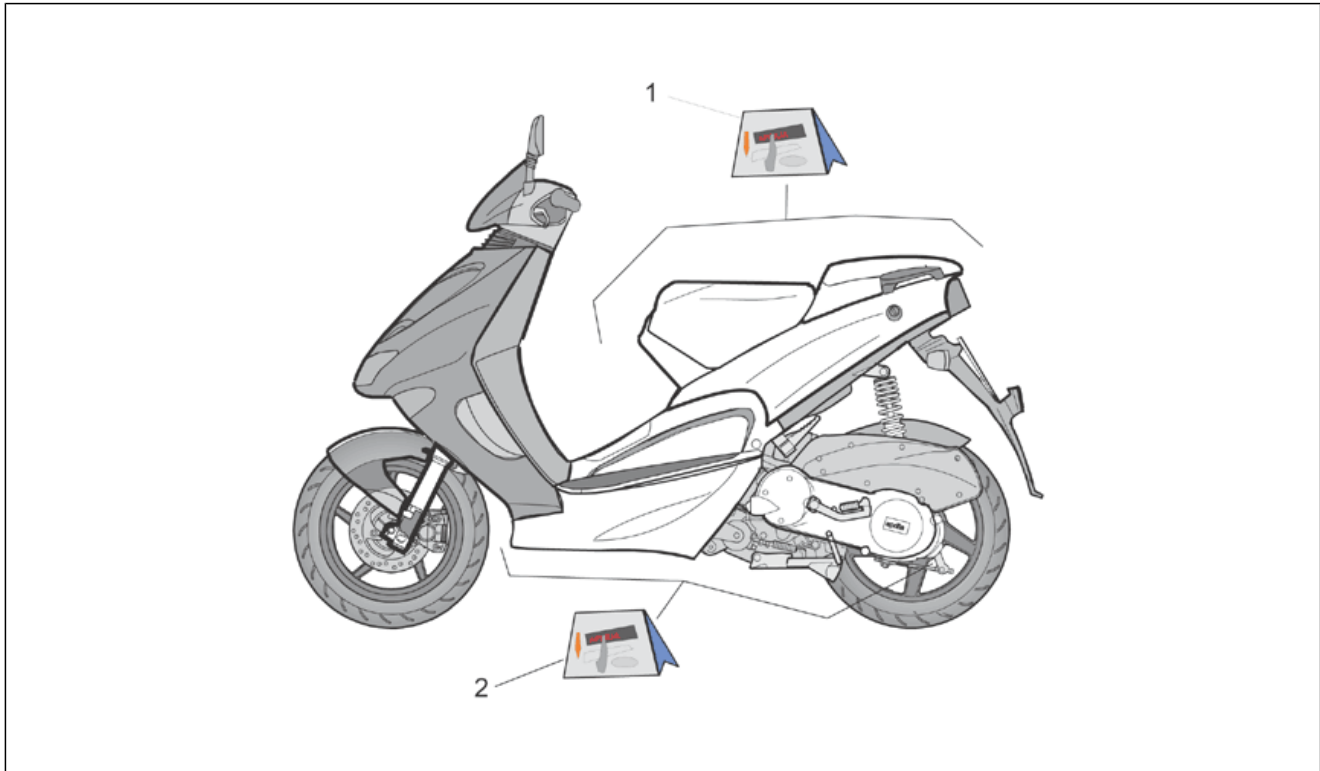

Einheit	RAHMEN
Code	28.43
Beschreibung	Deko Serie II
Inspektion	1

Pos.	Code	Beschreibung	Menge	Varianten
				Fahrzeugfarbe:Grün Fluorit / Grau Blade '99[vf/gb]
2	AP8167631	Karosserie zent.Deko-Satz	1	Baujahr:2001[1] Fahrzeugfarbe:"Schwarz Diablo ""Racing"" 2001"[bla.d]
2	AP8167640	Karosserie zent.Deko-Satz	1	Baujahr:2001[1] Fahrzeugfarbe:"Grau Nik ""Racing"" 2001"[gre.n]