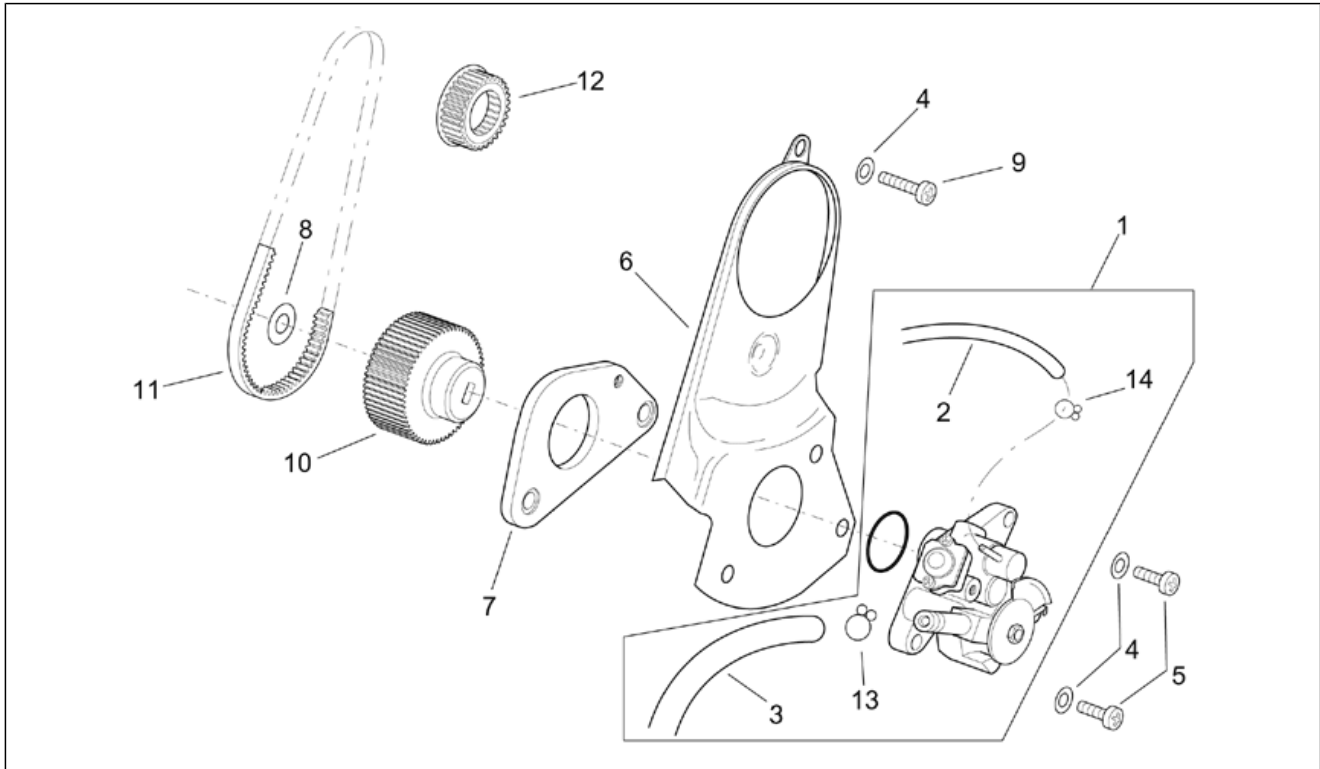

Einheit	MOTOR
Code	29.56
Beschreibung	Ölpumpe
Inspektion	1

Pos.	Code	Beschreibung	Menge	Varianten
1	AP8550151	Ölpumpe	1	
2	AP8550152	Ölschlauch	1	
3	AP8550153	Gemischrohr	1	
4	AP8550154	Ausgleichscheibe 5,3x10x0,5	3	
5	AP8550155	TCEI Schraube	5	
6	AP8550156	Schutz Riemen	1	
7	AP8550157	Platte	1	
8	AP8550158	Ausgleichscheibe	1	
9	AP8550169	Schraube	2	
10	AP8550159	Zahnrad	1	
11	AP8550160	Zahnriemen	1	
12	AP8550161	Zahnriemenscheibe	1	
13	AP8550162	Schelle	1	
14	AP8550272	Schelle	1