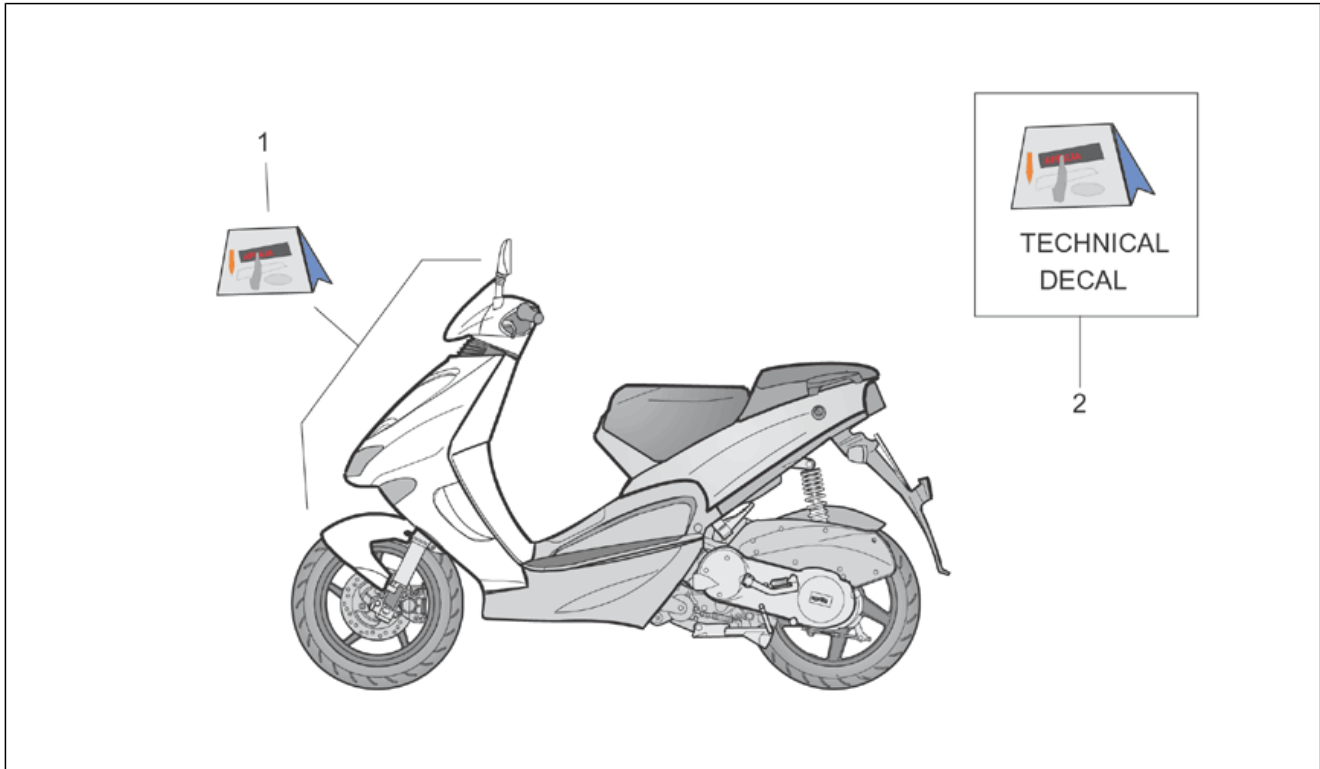

Einheit	RAHMEN
Code	28.42
Beschreibung	Deko Serie I
Inspektion	1

Pos.	Code	Beschreibung	Menge	Varianten
1	AP8167059	Frontaufbau Deko Serie	1	Baujahr:2000[Y] Fahrzeugfarbe:Electric Blue 2000[eb] Technische Daten:Version 125 cm³ (M121M)[125]
1	AP8167062	Frontaufbau Deko Serie	1	Baujahr:2000[Y] Fahrzeugfarbe:Hot red 2000[hr] Technische Daten:Version 125 cm³ (M121M)[125]
1	AP8167072	Frontaufbau Deko Serie	1	Baujahr:2000[Y] Fahrzeugfarbe:Electric Blue 2000[eb] Technische Daten:Version 150 cm³ (M131M)[150]
1	AP8167073	Frontaufbau Deko Serie	1	Baujahr:1999[X] Fahrzeugfarbe:Schwarz Harada '99[hara] Technische Daten:Version 125 cm³ (M121M)[125]
1	AP8167075	Frontaufbau Deko Serie	1	Baujahr:1999[X] Fahrzeugfarbe:Grau/Rot/Blau Valentino Rossi '99[rossi] Technische Daten:Version 125 cm³ (M121M)[125]
1	AP8167079	Frontaufbau Deko Serie	1	Baujahr:1999[X] Fahrzeugfarbe:Silber Artic / Grau Cyber '99[ar/gc], Grün Fluorit / Grau Blade '99[vf/gb] Technische Daten:Version 125 cm³ (M121M)[125]
1	AP8167079	Frontaufbau Deko Serie	1	Baujahr:2000[Y] Fahrzeugfarbe:Silber Artic 2000[ar] Technische Daten:Version 125 cm³ (M121M)[125]
1	AP8167080	Frontaufbau Deko Serie	1	Baujahr:1999[X] Fahrzeugfarbe:Nachtblau / Hellblau Space '99[bn/as] Technische Daten:Version 125 cm³ (M121M)[125]
1	AP8167080	Frontaufbau Deko Serie	1	Baujahr:2000[Y] Fahrzeugfarbe:Nachtblau 2000[bn] Technische Daten:Version 125 cm³ (M121M)[125]
1	AP8167082	Frontaufbau Deko Serie	1	Baujahr:1999[X] Fahrzeugfarbe:Schwarz Harada '99[hara] Technische Daten:Version 150 cm³ (M131M)[150]
1	AP8167084	Frontaufbau Deko Serie	1	Baujahr:1999[X] Fahrzeugfarbe:Grau/Rot/Blau Valentino Rossi '99[rossi] Technische Daten:Version 150 cm³ (M131M)[150]