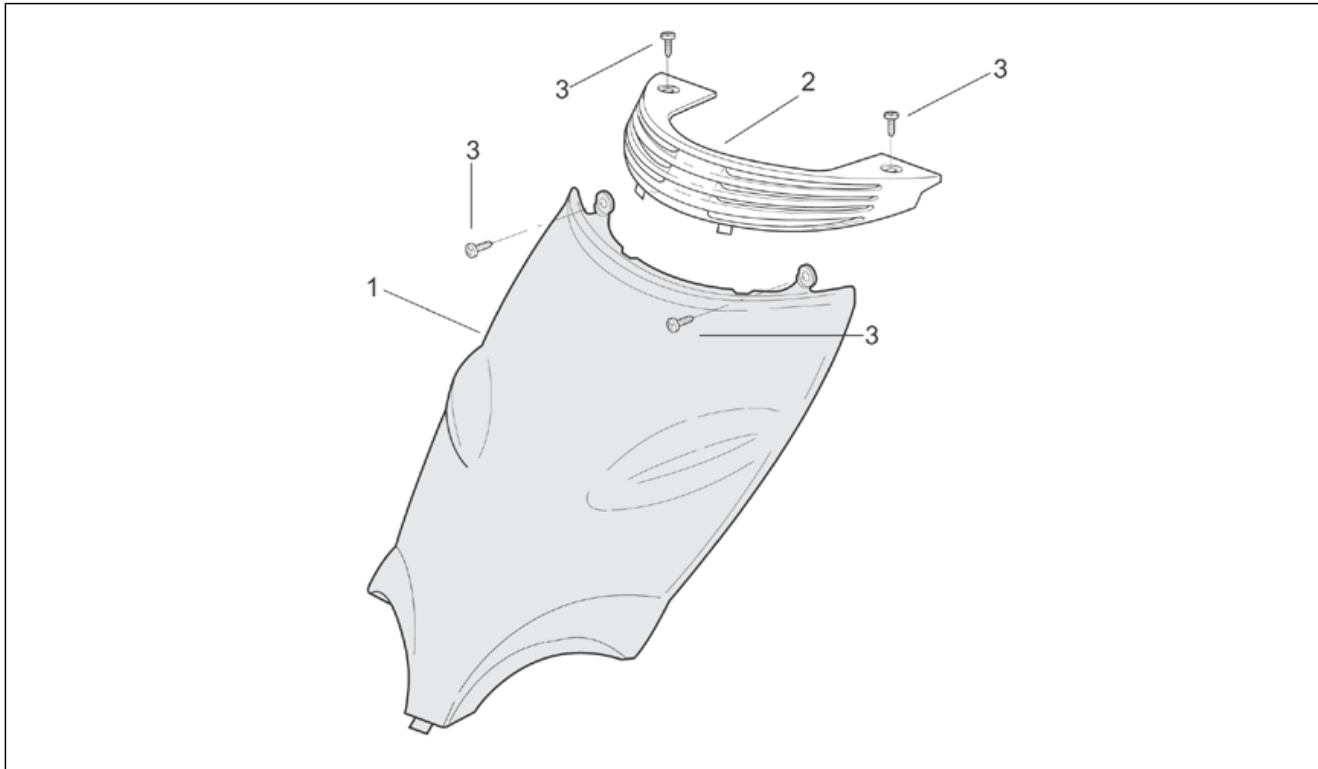

Einheit	RAHMEN
Code	28.08
Beschreibung	Frontaufbau - Haube
Inspektion	1

Pos.	Code	Beschreibung	Menge	Varianten
				Fahrzeugfarbe:Grün Fluorit / Grau Blade '99[vf/gb] Technische Daten:Version 150 cm³ (M131M)[150]
1	AP8148577	Haube, apriliaschwarz	1	Baujahr:1999[X] Fahrzeugfarbe:Schwarz Harada '99[hara] Technische Daten:Version 150 cm³ (M131M)[150]
1	AP8148579	Haube, rauchblau	1	Baujahr:1999[X] Fahrzeugfarbe:Grau/Rot/Blau Valentino Rossi '99[rossi] Technische Daten:Version 150 cm³ (M131M)[150]
1	AP8149298	Haube, apriliaschwarz	1	Baujahr:2000[Y] Fahrzeugfarbe:Electric Blue 2000[eb], Hot red 2000[hr] Technische Daten:Version 125 cm³ (M121M)[125]
1	AP8149299	Haube, apriliaschwarz	1	Baujahr:2000[Y] Fahrzeugfarbe:Electric Blue 2000[eb], Hot red 2000[hr] Technische Daten:Version 150 cm³ (M131M)[150]
1	AP8149906	Haube,schwarz diablo	1	Baujahr:2001[1] Fahrzeugfarbe:"Schwarz Diablo ""Racing"" 2001"[bla.d] Technische Daten:Version 150 cm³ (M131M)[150]
1	AP8149907	Haube,schwarz diablo	1	Baujahr:2001[1] Fahrzeugfarbe:"Schwarz Diablo ""Racing"" 2001"[bla.d] Technische Daten:Version 125 cm³ (M121M)[125]
1	AP8258301	Haube, grau	1	Baujahr:2001[1] Fahrzeugfarbe:"Grau Nik ""Racing"" 2001"[gre.n]
2	AP8148382	Ob.Blende Haube gr.	1	Baujahr:1999[X] Fahrzeugfarbe:Silber Artic / Grau Cyber '99[ar/gc], Nachtblau / Hellblau Space '99[bn/as], Grün Fluorit / Grau Blade '99[vf/gb]
2	AP8149910	Obere Haubenblende rot	1	Baujahr:2001[1]
2	AP8248655	Obere Haubenblende schwarz	1	Baujahr:1999[X] Fahrzeugfarbe:Schwarz Harada '99[hara], Grau/Rot/Blau Valentino Rossi '99[rossi]
2	AP8248655	Obere Haubenblende schwarz	1	Baujahr:2000[Y]
3	AP8150426	Linsenschraube 5,5x15,9*	4