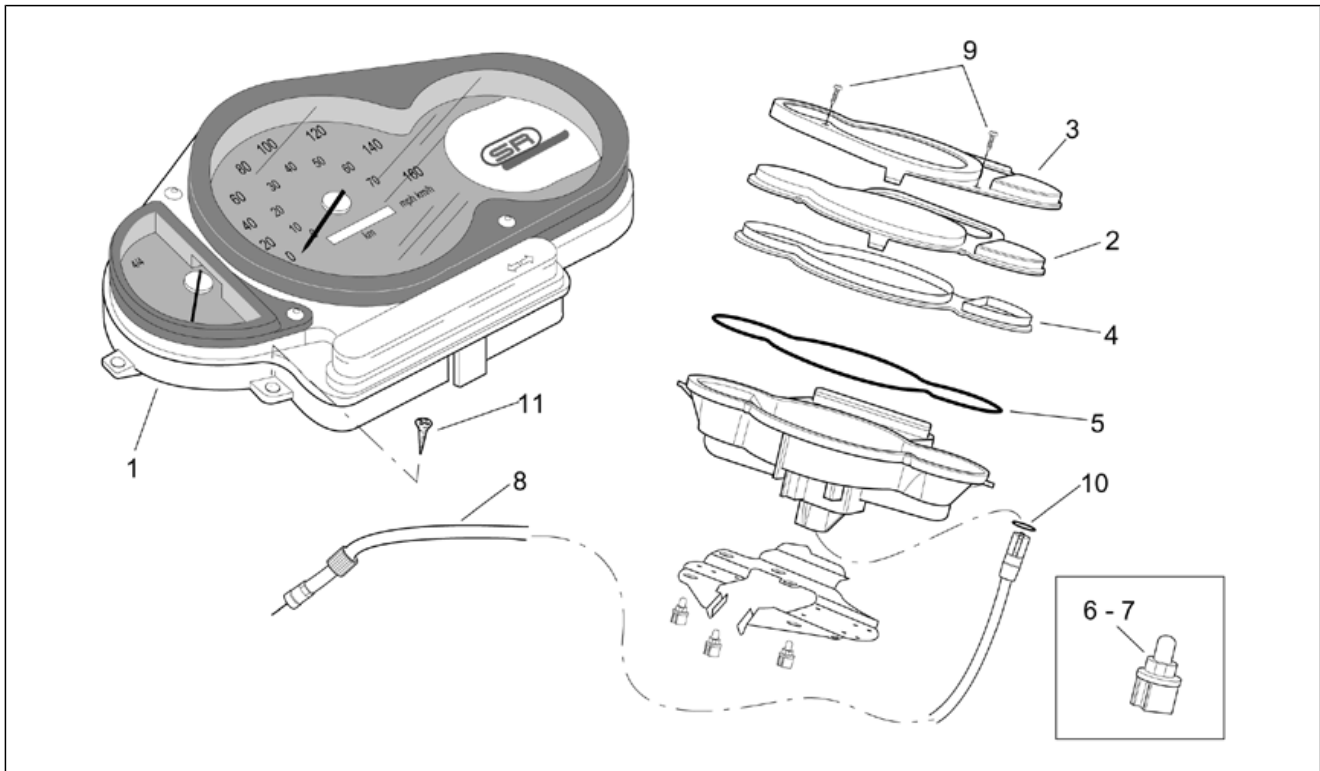

Einheit	RAHMEN
Code	28.20
Beschreibung	Instrumententafel
Inspektion	1

Pos.	Code	Beschreibung	Menge	Varianten
1	AP8124614	Instrum.tafel kplt.	1	
2	AP8124759	Transparenter Schutz	1	
3	AP8124760	Blende	1	
4	AP8124761	Beleuchtungsschirm	1	
5	AP8220551	O-Ring	1	
6	AP8124762	Lampenhalter kplt.	1	
7	AP8224220	Lampenhalter kplt.	1	
8	AP8214163	Tachometerkabel	1	
9	AP8221242	Gewindeschraube Spezial 3,5x20	4	
10	AP8220177	O-Ring 115	1	
11	AP8150421	Gew.schr. 2,9x12	4