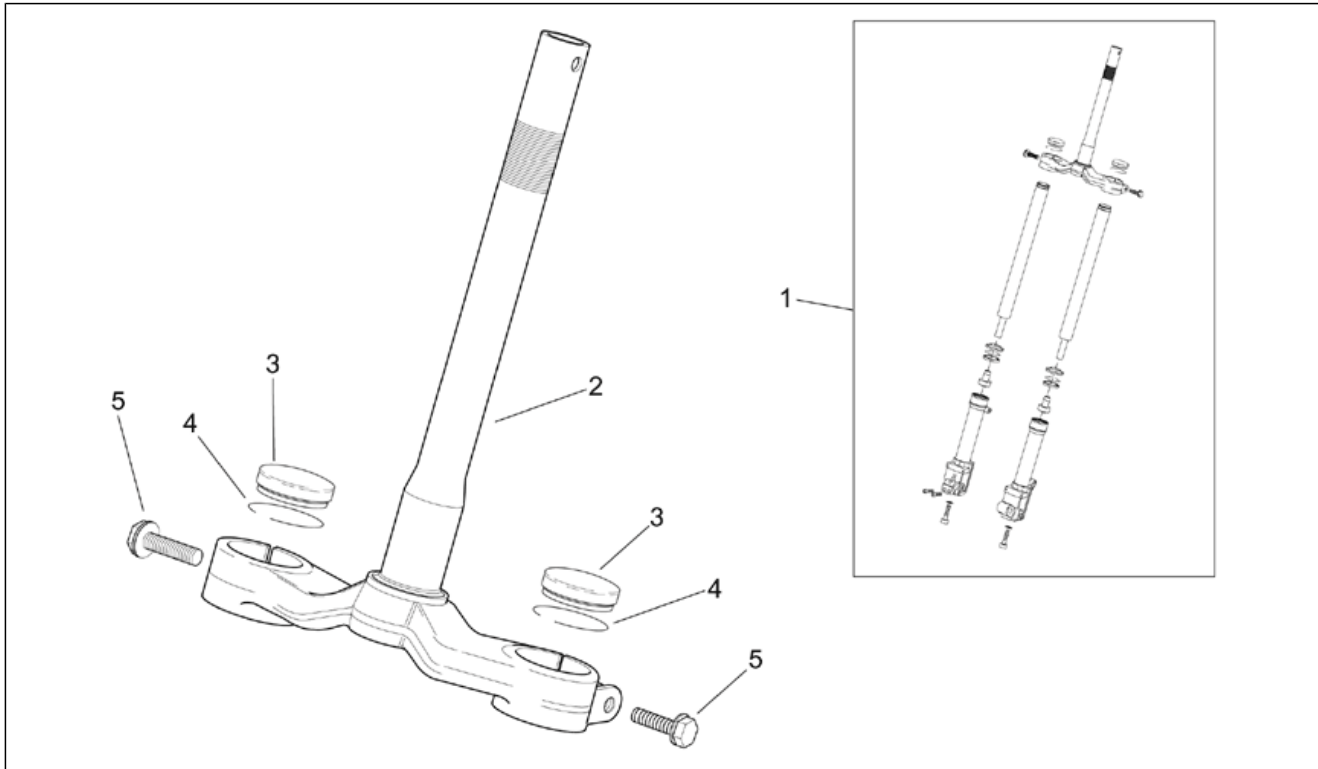

Einheit	RAHMEN
Code	28.03
Beschreibung	Vorderradgabel I
Inspektion	1

Pos.	Code	Beschreibung	Menge	Varianten
1	AP8123880	Baugruppe vordere Gabel	1	Baujahr:1999[X]
1	AP8123974	Baugruppe vordere Gabel	1	Baujahr:1999[X]
1	AP8123974	Baugruppe vordere Gabel	1	Baujahr:2000[Y]
1	AP8163035	Baugruppe vordere Gabel	1	Baujahr:2001[1]
2	AP8123915	Fuß mit Rohr	1	
3	AP8203561	Verschlussschraube	2	
4	AP8203652	O-Ring	2	
5	AP8203762	Schraube M10x35	2