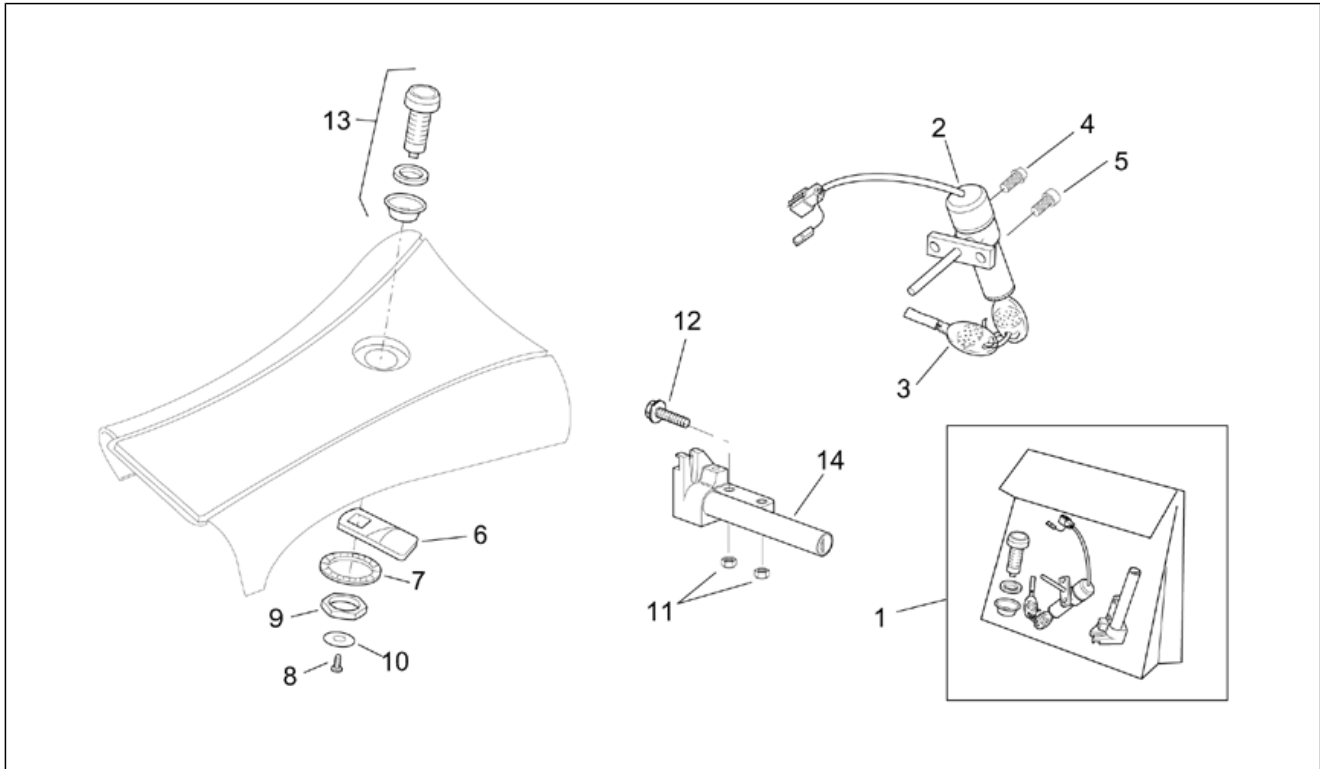

Einheit	RAHMEN
Code	28.44
Beschreibung	Bausatz Schlösser
Inspektion	1

Pos.	Code	Beschreibung	Menge	Varianten
1	AP8102975	Kit Schließvorrichtungen	1	
2	AP8124686	Lenkschloß	1	
3	AP8102880	Schl. gefr. Aprilia	1	
4	AP8152140	Reißschraube M6x17	1	
5	AP8150137	TCEI Schraube M6x16	1	
6	AP8201620	Hebel	1	
7	AP8221312	Zahnscheibe	1	
8	AP8201749	Linsenschraube M4x6	1	
9	AP8152194	Mutter unten M19x1*	1	
10	AP8201748	Ausgleichscheibe	1	
11	AP8150430	Selbstsperr.mut Unt.	2	
12	AP8152283	TE Schr. m. Flansch	2	
13	AP8201747	Schloss	1	
14	AP8201564	Sitzschloß	1	