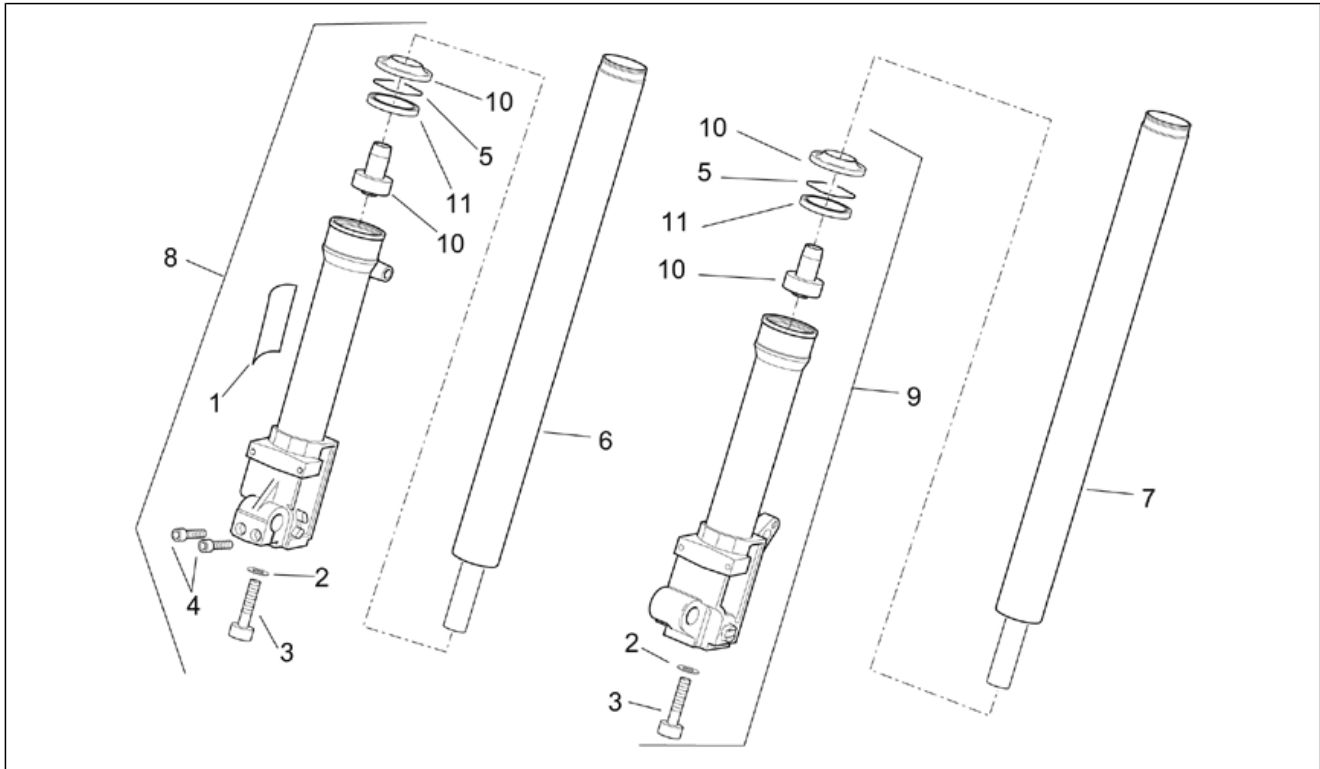

Einheit	RAHMEN
Code	28.04
Beschreibung	Vorderradgabel II
Inspektion	1

Pos.	Code	Beschreibung	Menge	Varianten
1	AP8203763	Schaft Deko	2	
2	AP8203572	Dichtscheibe	2	
3	AP8123186	Schraube	2	
4	AP8123920	Schraube	2	
5	AP8203863	Seegerring	2	
6	AP8123916	Kolbenstange rechts	1	
7	AP8123917	Kolbenstange links	1	
8	AP8123918	Rechte Hülse	1	Baujahr:1999[X]
8	AP8123978	Rechte Hülse	1	Baujahr:2001[1], 2000[Y]
9	AP8123919	Linke Hülse	1	Baujahr:1999[X]
9	AP8123979	Linke Hülse	1	Baujahr:2001[1], 2000[Y]
10	AP8203595	Staubschutz	2	
11	AP8203596	Ölabstreifring	2