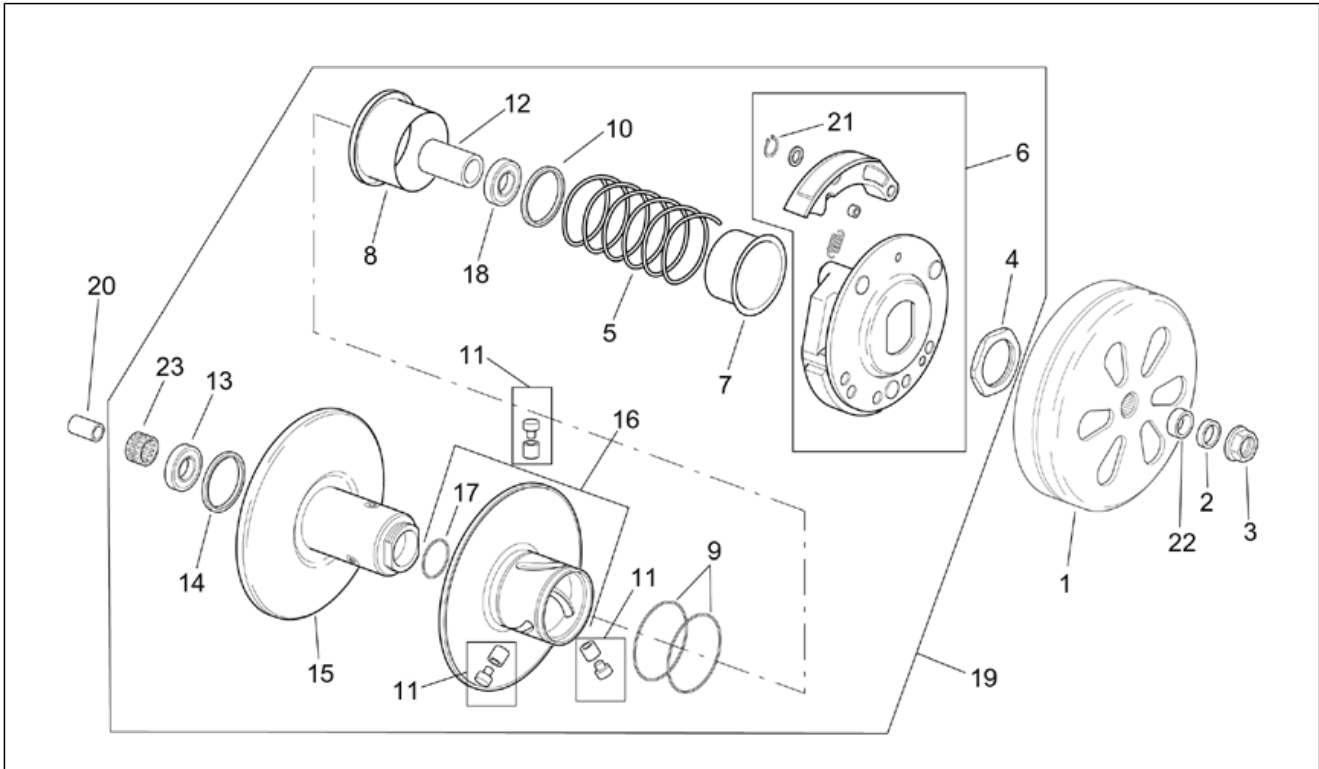

Einheit	MOTOR
Code	29.53
Beschreibung	Kupplung
Inspektion	1

Pos.	Code	Beschreibung	Menge	Varianten
1	AP8550109	Kupplungsglocke	1	
2	AP8550110	Ausgleichscheibe	1	
3	AP8550134	Mutter kompl.	1	
4	AP8550111	Nutmutter	1	
5	AP8550112	Feder Wandler	1	
6	AP8550113	Kupplung kplt.	1	
7	AP8550114	Becher	1	
8	AP8550115	Becher	1	
9	AP8550116	Dichtung	2	
10	AP8550117	Dichtung	1	
11	AP8550118	Führungsbolzen L=11,1	3	
12	AP8550119	Distanzscheibe	1	
13	AP8125893	Lager 17x30x7	1	Baujahr:2001[1]
13	AP8125893	Lager 17x30x7	1	Baujahr:1999[X]
13	AP8125893	Lager 17x30x7	1	Baujahr:2000[Y]
13	AP8550120	Lager	1	Baujahr:1999[X]
13	AP8550120	Lager	1	Baujahr:2000[Y]
14	AP8550121	Becher	1	
15	AP8550122	Sekundäre Festscheibe	1	Baujahr:1999[X]
15	AP8550122	Sekundäre Festscheibe	1	Baujahr:2000[Y]
15	AP8550122	Sekundäre Festscheibe	1	Baujahr:1999[X]
15	AP8550574	Sekundäre Festscheibe	1	Baujahr:1999[X]
15	AP8550574	Sekundäre Festscheibe	1	Baujahr:2000[Y]
15	AP8550574	Sekundäre Festscheibe	1	Baujahr:2001[1]
16	AP8550123	Ver.Sek.driven shaft.kpl.	1	
17	AP8550124	Gasket ring	1	
18	AP8550125	Lager	1	
19	AP8550126	Sek. Riemensch. kpl.	1	Baujahr:2000[Y]