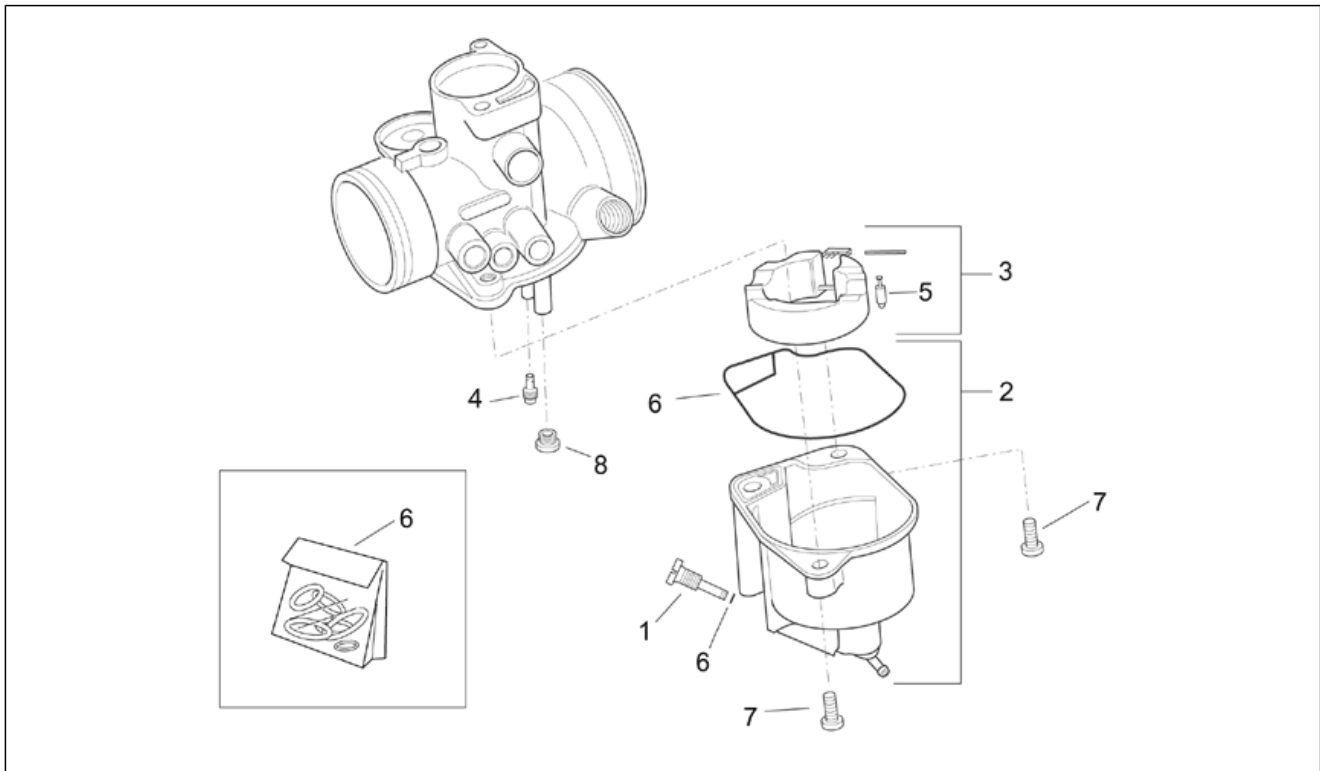

Einheit	MOTOR
Code	29.32
Beschreibung	Vergaser Dell'Orto III
Inspektion	1

Pos.	Code	Beschreibung	Menge	Varianten
1	AP8550232	Ablaßschraube Wanne	1	
2	AP8550233	Wanne komplett	1	
3	AP8550234	Schwimmer	1	
4	AP8550240	Leerlaufstrahl 50	1	
5	AP8550236	Verschußnadel Benz.	1	
6	AP8550213	Dichtungen Vergaser	1	
7	AP8550238	Fixierschraube Schel.	2	
8	AP8550239	Maximaldüse 82	1