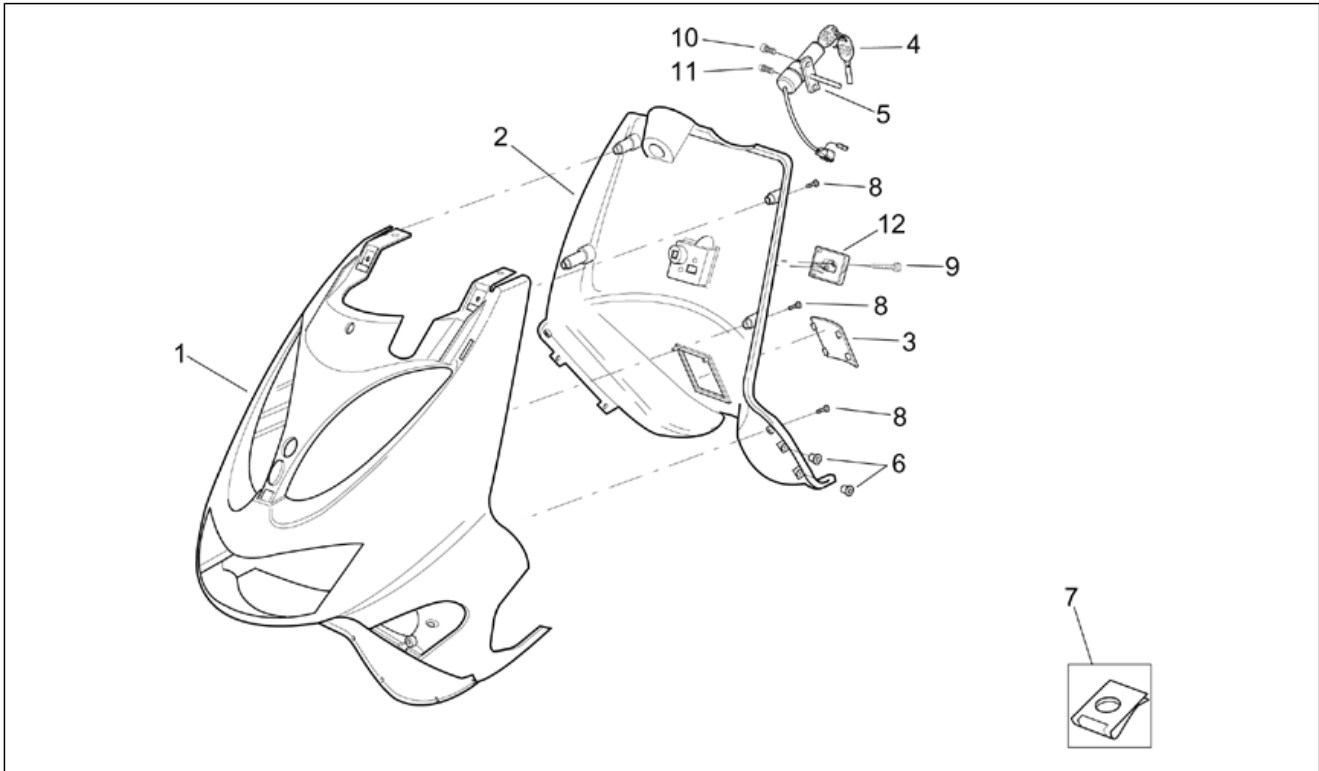

Einheit	RAHMEN
Code	28.11
Beschreibung	Frontaufbau - Schild
Inspektion	1

Pos.	Code	Beschreibung	Menge	Varianten
				Fahrzeugfarbe:Silber Artic / Grau Cyber '99[ar/gc], Nachtblau / Hellblau Space '99[bn/as], Grün Fluorit / Grau Blade '99[vf/gb]
3	AP8248657	Gegeb.Typendeck, schwr.	1	Baujahr:2001[1], 2000[Y]
3	AP8248657	Gegeb.Typendeck, schwr.	1	Baujahr:1999[X] Fahrzeugfarbe:Schwarz Harada '99[hara], Grau/Rot/Blau Valentino Rossi '99[rossi]
4	AP8102880	Schl. gefr. Aprilia	1	
5	AP8124686	Lenkschloß	1	
6	AP8120531	Gummi mit Einsatz	4	
7	AP8102782	Clip f. Blechschr. D4,2	2	
8	AP8150413	Gew.schr. 3,9x14	6	
9	AP8150423	Linsenschraube 4,2x25*	2	
10	AP8150137	TCEI Schraube M6x16	1	
11	AP8152140	Reißschraube M6x17	1	
12	AP8258034	Kplt.Untersitzhaken	1