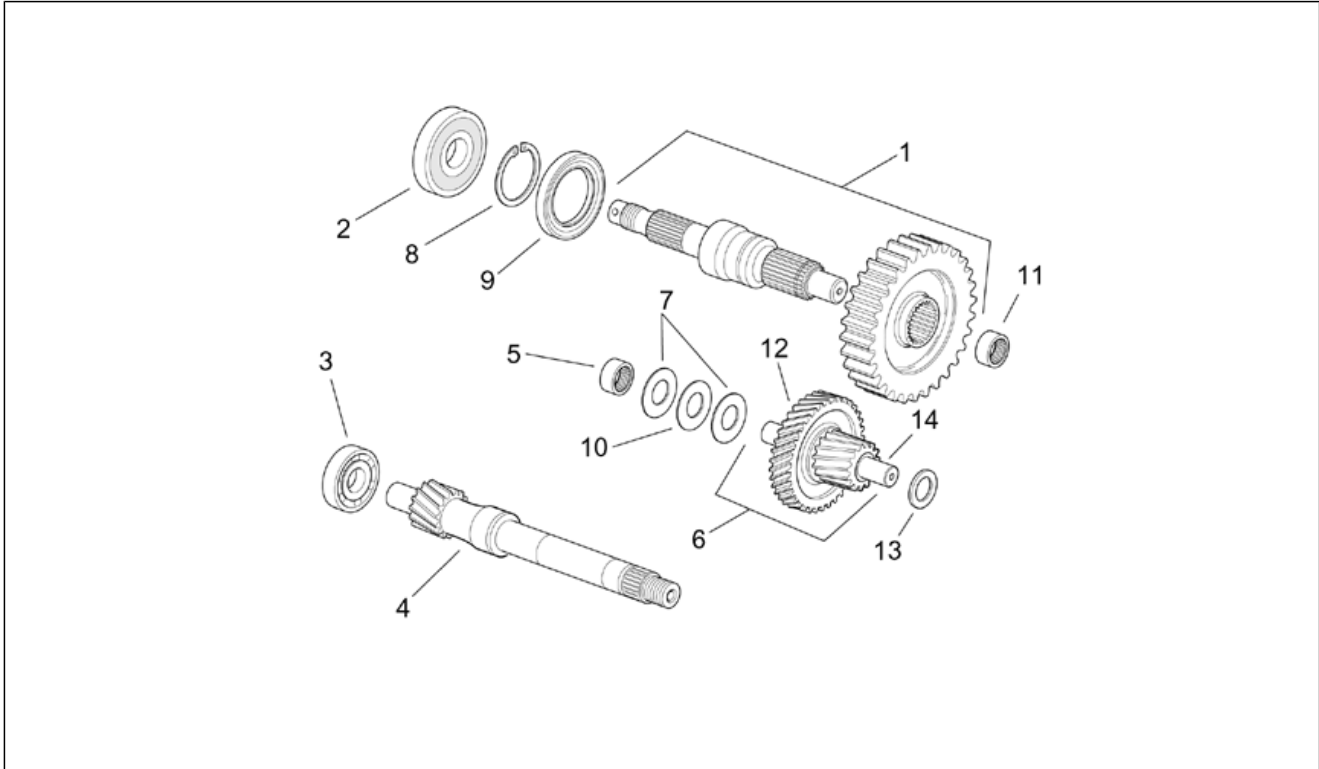

Einheit	MOTOR
Code	29.51
Beschreibung	Getriebe
Inspektion	1

Pos.	Code	Beschreibung	Menge	Varianten
				Technische Daten:Version 125 cm³ (M121M)[125]
5	AP8550090	Nadellager	1	
6	AP8550091	Zwischenwelle	1	Technische Daten:Version 125 cm³ (M121M)[125]
6	AP8550092	Zwischenwelle	1	Technische Daten:Version 150 cm³ (M131M)[150]
7	AP8550093	Ausgleichscheibe	2	
8	AP8550094	Sprengring	1	Baujahr:1999[X]
8	AP8550094	Sprengring	1	Baujahr:1999[X]
8	AP8550094	Sprengring	1	Baujahr:2000[Y]
8	AP8550578	Sprengring	1	Baujahr:1999[X]
8	AP8550578	Sprengring	1	Baujahr:2000[Y]
8	AP8550578	Sprengring	1	Baujahr:2001[1]
9	AP8550095	Gasket ring	1	
10	AP8550096	Ausgleichscheibe	1	
11	AP8550099	Nadellager	1	
12	AP8550100	Zahnrad	1	Technische Daten:Version 125 cm³ (M121M)[125]
12	AP8550101	Zahnrad	1	Technische Daten:Version 150 cm³ (M131M)[150]
13	AP8550102	Zwischenlegscheibe -1,2-	2	
13	AP8550103	Zwischenlegscheibe -1,15-	2	
13	AP8550104	Zwischenlegscheibe -1,1-	2	
13	AP8550105	Zwischenlegscheibe -1,05-	2	
13	AP8550106	Zwischenlegscheibe -1-	2	
14	AP8550108	Welle	1