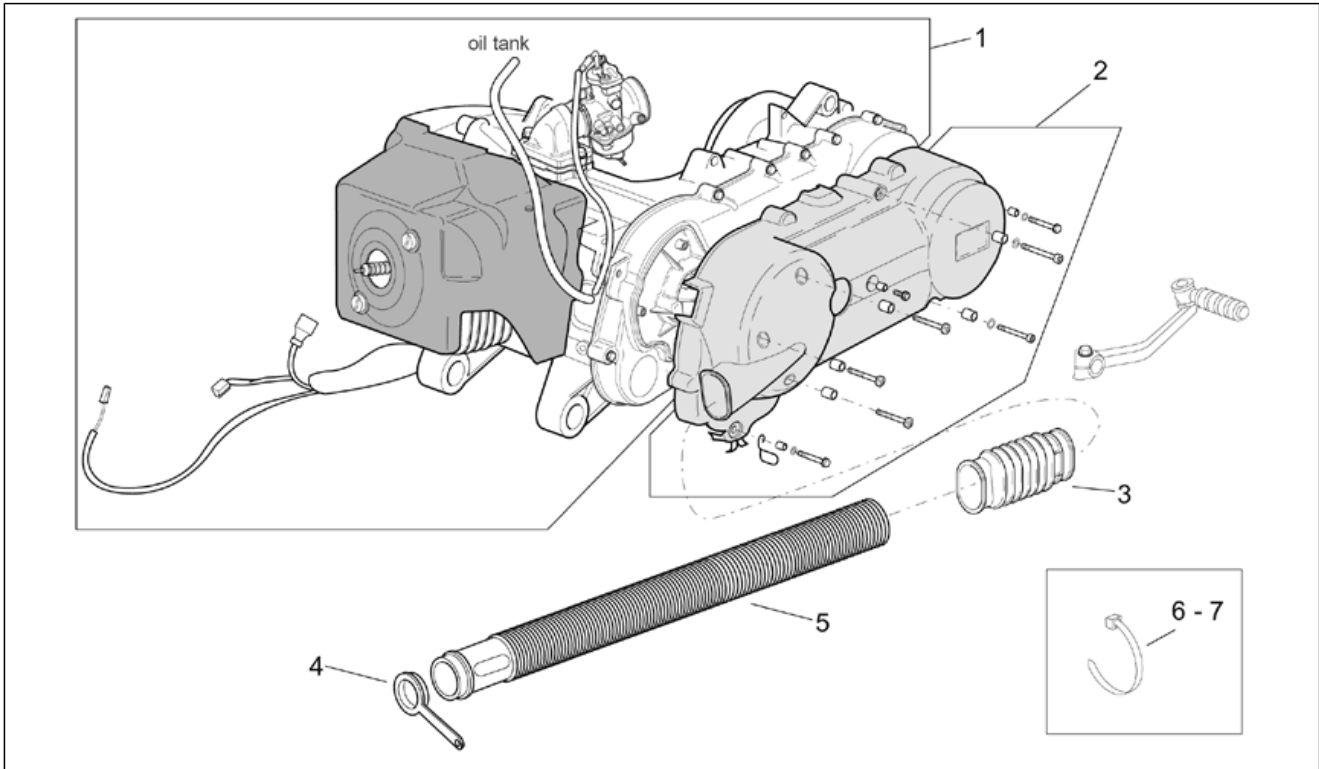

Einheit	MOTOR
Code	29.33
Beschreibung	Motor
Inspektion	1

Pos.	Code	Beschreibung	Menge	Varianten
4	AP8220530	Verschluss grau	1	
5	AP8139695	Lufteinlaß Wandler	1	
6	AP8120657	Schelle	1	
7	AP8201539	Schelle	1