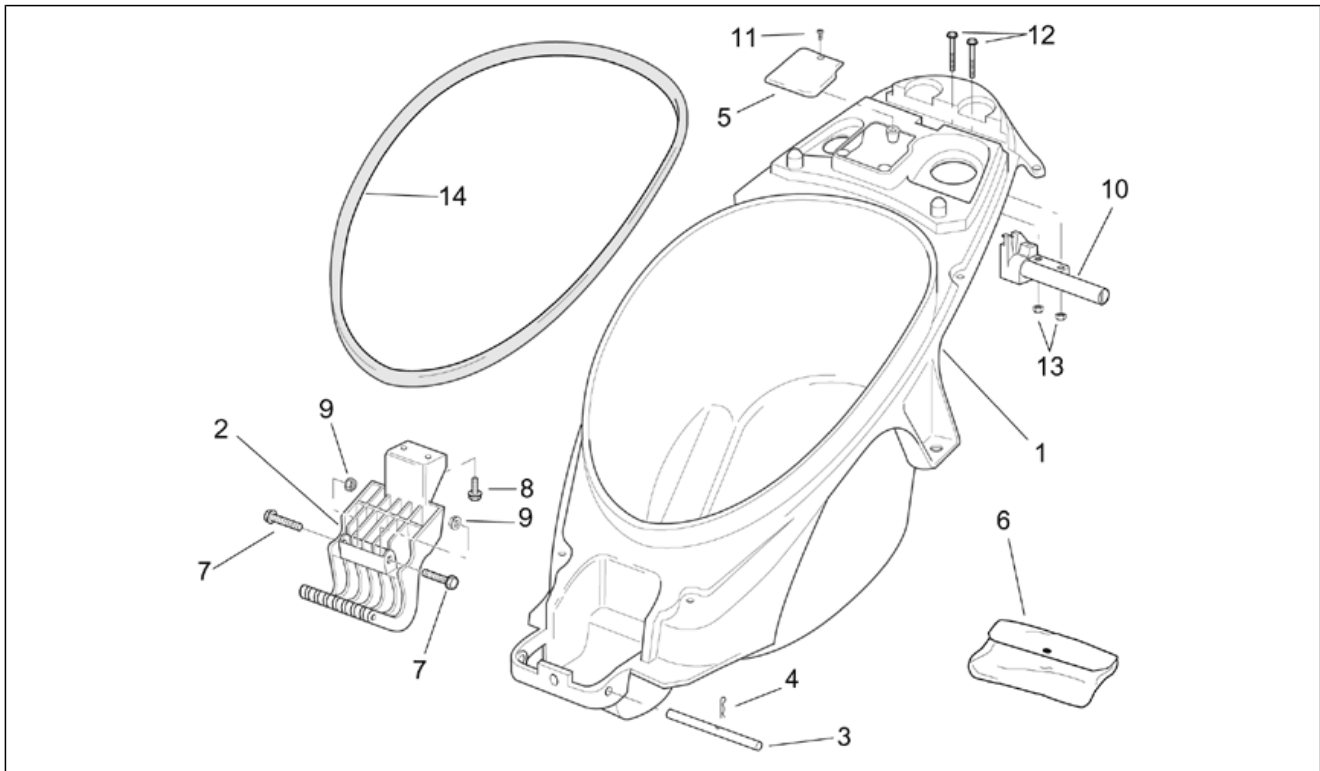

Einheit	RAHMEN
Code	28.16
Beschreibung	Schutzhelmfach
Inspektion	1

Pos.	Code	Beschreibung	Menge	Varianten
1	AP8139839	Schutzhelmfach	1	
2	AP8238681	Sitzgelenk, schwarz	1	
3	AP8221321	Sitzgelenkbolzen	1	
4	AP8101606	Splint	1	
5	AP8238856	Klp. Benz.std.gb., schwarz	1	
6	AP8102941	Werkzeugtasche	1	
7	AP8152282	TE Schr. m. Flansch M6x35	2	
8	AP8152279	TE Schr. m. Flansch M6x20	2	
9	AP8152299	Selbstsperrende Mutter M6	2	
10	AP8201564	Sitzschloß	1	
11	AP8150413	Gew.schr. 3,9x14	1	
12	AP8152283	TE Schr. m. Flansch	2	
13	AP8150430	Selbstsperr.mut Unt.	2	
14	AP8220313	Kofferdichtung	1