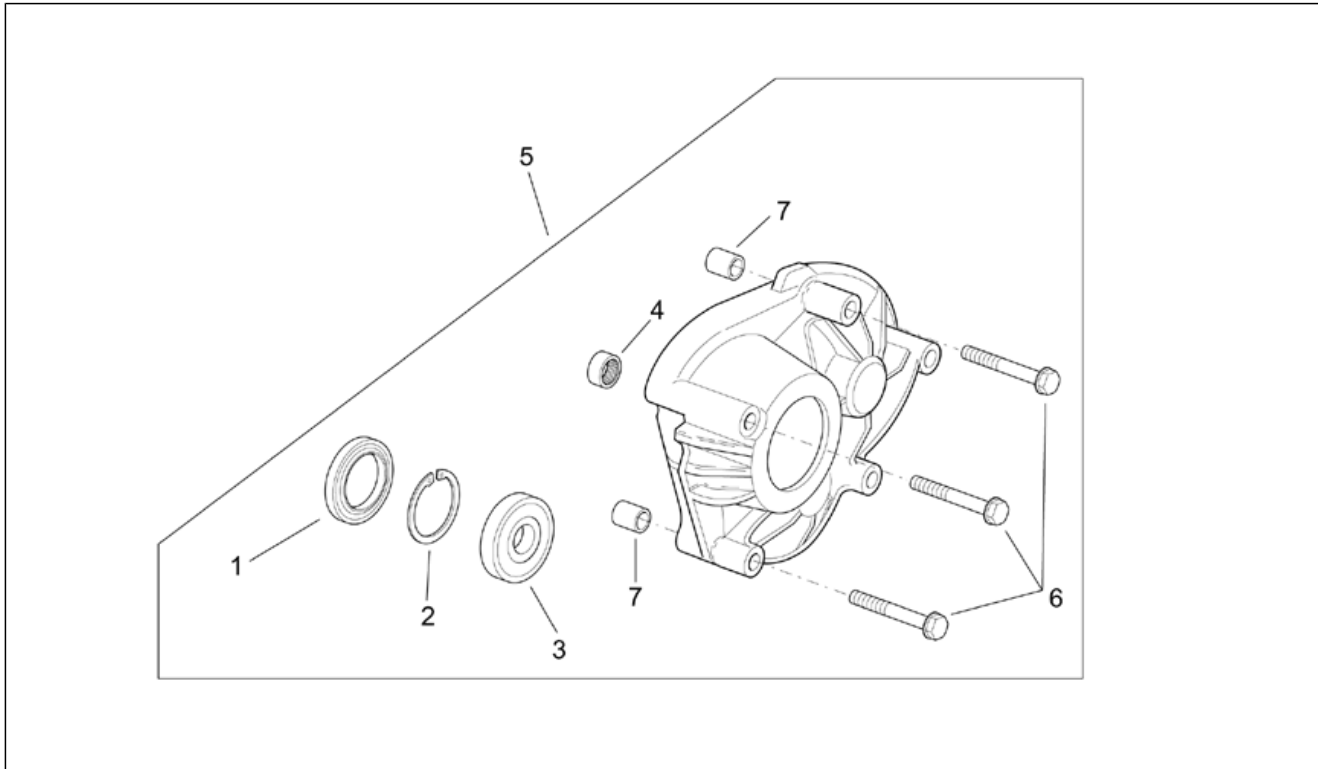

Einheit	MOTOR
Code	29.52
Beschreibung	Getriebedeckel
Inspektion	1

Pos.	Code	Beschreibung	Menge	Varianten
1	AP8550087	Gasket ring	1	Baujahr:2000[Y]
1	AP8550087	Gasket ring	1	Baujahr:1999[X]
1	AP8550087	Gasket ring	1	Baujahr:1999[X]
1	AP8550577	Gasket ring	1	Baujahr:1999[X]
1	AP8550577	Gasket ring	1	Baujahr:2000[Y]
1	AP8550577	Gasket ring	1	Baujahr:2001[1]
2	AP8550088	Sprengtring	1	
3	AP8550089	Lager 47x15x13	1	Baujahr:1999[X]
3	AP8550089	Lager 47x15x13	1	Baujahr:2000[Y]
3	AP8550089	Lager 47x15x13	1	Baujahr:1999[X]
3	AP8550579	Lager	1	Baujahr:2001[1]
3	AP8550579	Lager	1	Baujahr:1999[X]
3	AP8550579	Lager	1	Baujahr:2000[Y]
4	AP8550090	Nadellager	1	
5	AP8550097	Getriebedeckel	1	Baujahr:1999[X]
5	AP8550097	Getriebedeckel	1	Baujahr:2000[Y]
5	AP8550097	Getriebedeckel	1	Baujahr:1999[X]
5	AP8550571	Getriebedeckel	1	Baujahr:2001[1]
5	AP8550571	Getriebedeckel	1	Baujahr:1999[X]
5	AP8550571	Getriebedeckel	1	Baujahr:2000[Y]
6	AP8550098	Sechskantschraube	5	
7	AP8550107	Stift d,9,5 h=15	2