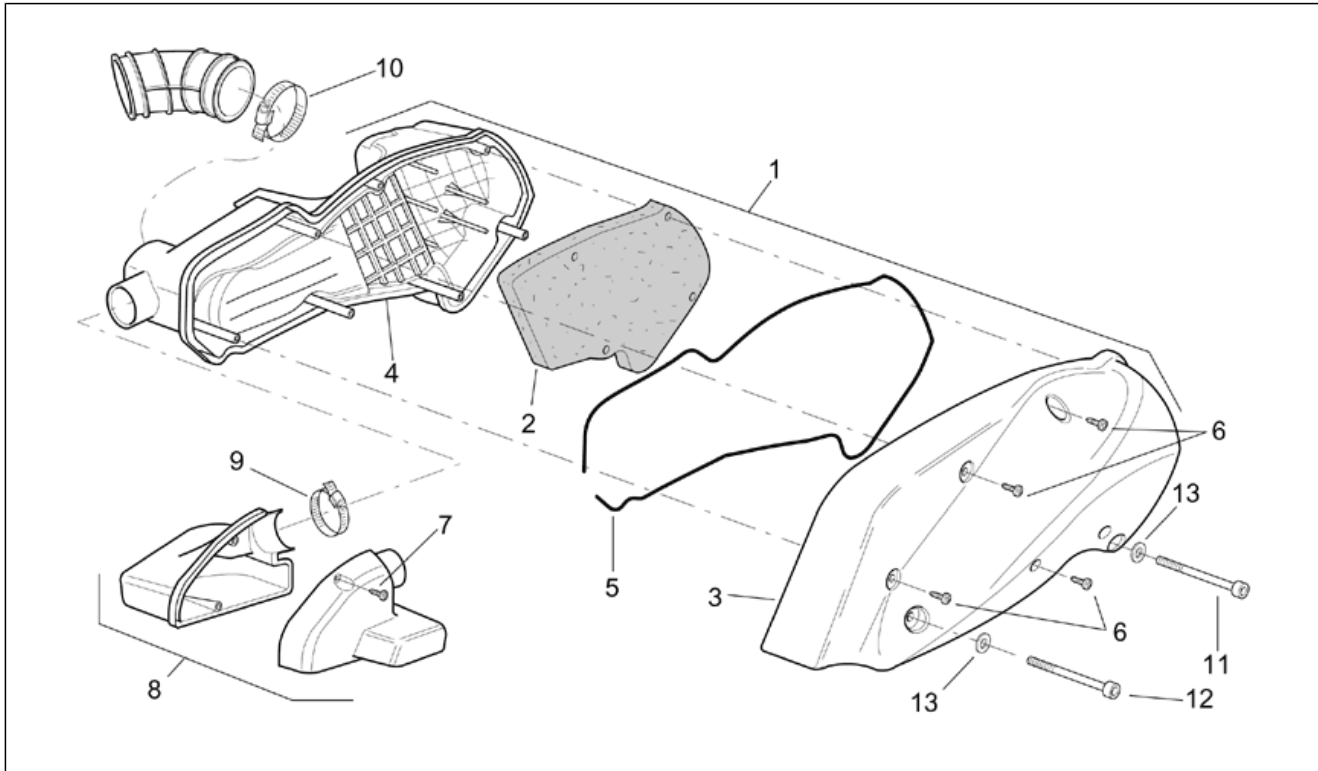

Einheit	RAHMEN
Code	28.26
Beschreibung	Filtergehäuse
Inspektion	1

Pos.	Code	Beschreibung	Menge	Varianten
1	AP8139696	Filterkasten	1	Baujahr:1999[X]
1	AP8139696	Filterkasten	1	Baujahr:2000[Y] Fahrzeugfarbe:Silber Artic 2000[ar], Nachtblau 2000[bn]
1	AP8149391	Filterkasten	1	Baujahr:2000[Y] Fahrzeugfarbe:Electric Blue 2000[eb], Hot red 2000[hr]
1	AP8149391	Filterkasten	1	Baujahr:2001[1]
2	AP8102943	Luftfilter	1	
3	AP8139698	Deckel Filtergehäuse	1	Baujahr:1999[X]
3	AP8139698	Deckel Filtergehäuse	1	Baujahr:2000[Y] Fahrzeugfarbe:Silber Artic 2000[ar], Nachtblau 2000[bn]
3	AP8149420	Deckel Filtergehäuse	1	Baujahr:2001[1]
3	AP8149420	Deckel Filtergehäuse	1	Baujahr:2000[Y] Fahrzeugfarbe:Electric Blue 2000[eb], Hot red 2000[hr]
4	AP8139697	Filtereinsatzgehäuse	1	Baujahr:2000[Y] Fahrzeugfarbe:Silber Artic 2000[ar], Nachtblau 2000[bn]
4	AP8139697	Filtereinsatzgehäuse	1	Baujahr:1999[X]
4	AP8149421	Filtereinsatzgehäuse	1	Baujahr:2001[1]
4	AP8149421	Filtereinsatzgehäuse	1	Baujahr:2000[Y] Fahrzeugfarbe:Electric Blue 2000[eb], Hot red 2000[hr]
5	AP8144181	Dichtung Filtergehäuse	1	
6	AP8150270	Linsenschraube 4,2x20*	7	
7	AP8150413	Gew.schr. 3,9x14	2	
8	AP8144183	Einlaßleitung re+li	1	Baujahr:2000[Y] Fahrzeugfarbe:Silber Artic 2000[ar], Nachtblau 2000[bn]
8	AP8144183	Einlaßleitung re+li	1	Baujahr:1999[X]
8	AP8149390	Einlaßleitung re+li	1	Baujahr:2000[Y] Fahrzeugfarbe:Electric Blue 2000[eb], Hot red 2000[hr]
8	AP8149390	Einlaßleitung re+li	1	Baujahr:2001[1]
9	AP8101661	Schelle 25-40 h8	1	
10	AP8102700	Schelle 40-60 h9	1