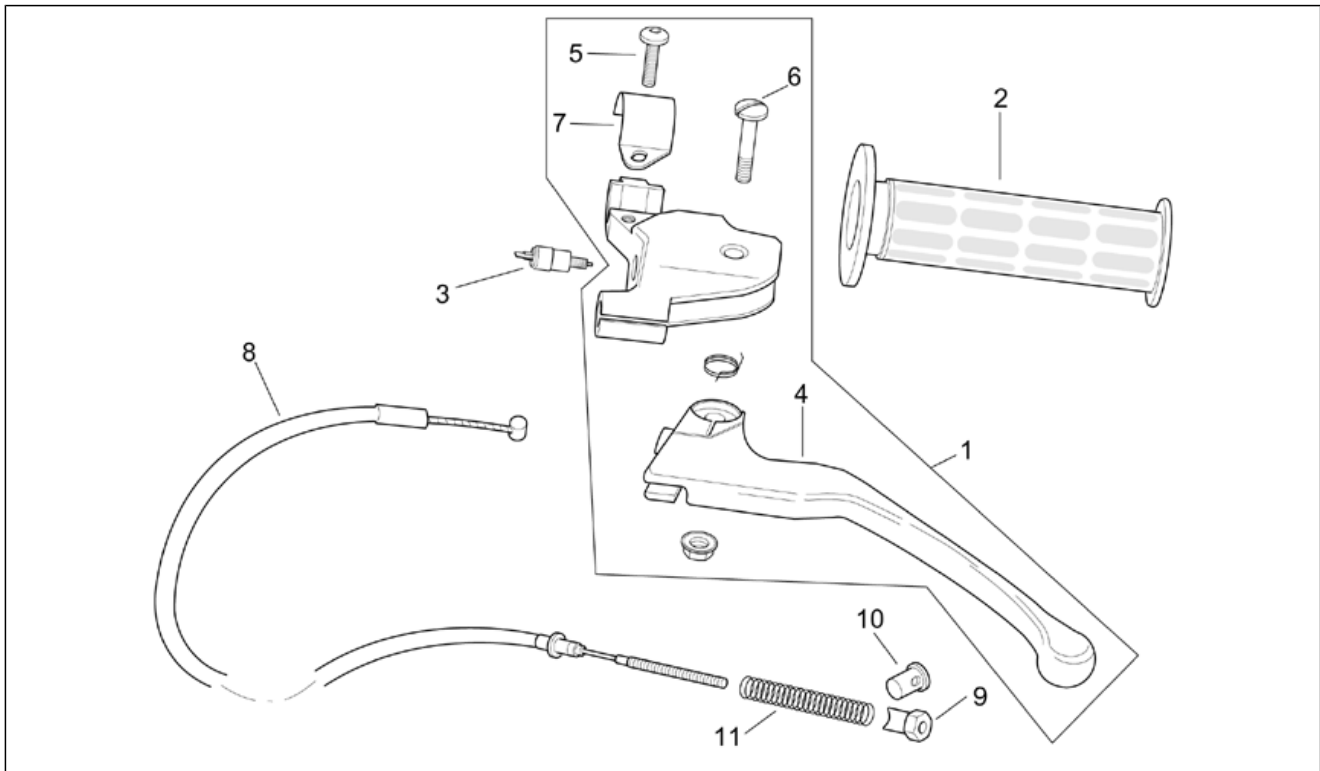

Einheit	RAHMEN
Code	28.22
Beschreibung	H. bremshebel
Inspektion	1

Pos.	Code	Beschreibung	Menge	Varianten
1	AP8218136	Linke Hinterradbremsschaltung	1	Baujahr:2001[1], 2000[Y]
1	AP8218236	H. bremshebel	1	Baujahr:1999[X]
2	AP8218265	Handgriffe paar, grau	1	Baujahr:1999[X] Fahrzeugfarbe:Silber Artic / Grau Cyber '99[ar/gc], Nachtblau / Hellblau Space '99[bn/as], Grün Fluorit / Grau Blade '99[vf/gb]
2	AP8218275	Handgriffe paar, schwarz	1	Baujahr:2001[1], 2000[Y]
2	AP8218275	Handgriffe paar, schwarz	1	Baujahr:1999[X] Fahrzeugfarbe:Schwarz Harada '99[hara], Grau/Rot/Blau Valentino Rossi '99[rossi]
3	AP8124818	Bremslichtschalter	1	
4	AP8218153	Hinterradbremsshebel	1	Baujahr:2001[1], 2000[Y]
4	AP8218274	Hinterradbremsshebel	1	Baujahr:1999[X]
5	AP8118472	Schraube	1	
6	AP8218114	Bremshebelbolzen	1	
7	AP8218154	Bremshebel-Bügelbolzen	1	
8	AP8114401	Hinterradbremskabel	1	
9	AP8101103	Einstl.schr. Hinterr.br.	1	
10	AP8221120	Bremsseilhalter	1	
11	AP8213137	Schraubenfederkompr. *	1