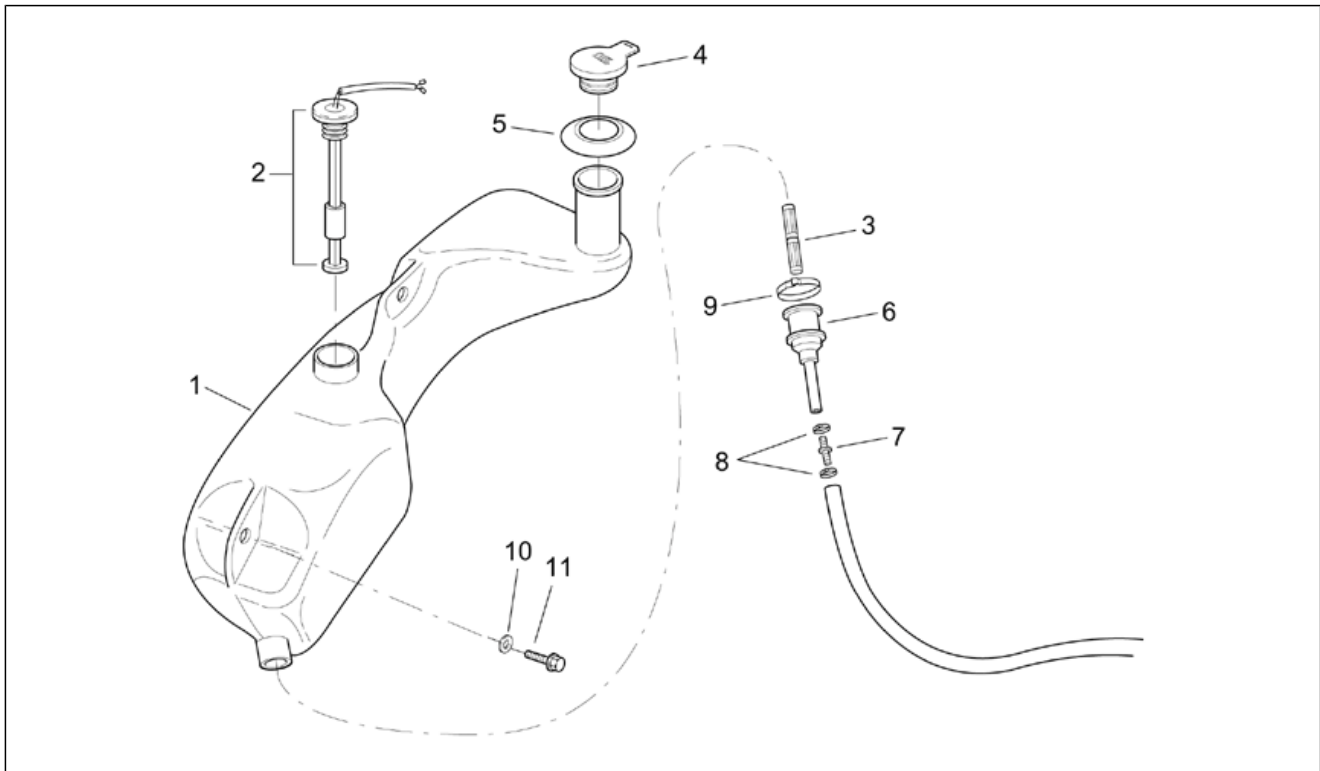

Einheit	RAHMEN
Code	28.25
Beschreibung	Öltank
Inspektion	1

Pos.	Code	Beschreibung	Menge	Varianten
1	AP8238433	Öltank	1	
2	AP8212481	Anzeige Ölreserve	1	
3	AP8102224	Gemisch-Ölfilter	1	
4	AP8220421	Öltankschraube	1	
5	AP8220195	Ölabstreifring	1	
6	AP8102223	Gummi *	1	
7	AP8101944	2-Wege Anschluß	1	
8	AP8101770	Schlauchschelle D8x5,5*	2	
9	AP8101743	Schlauchschelle D23,5x8*	1	
10	AP8150015	Ausgleichscheibe 6,6x18x1,6*	2	
11	AP8152279	TE Schr. m. Flansch M6x20	2