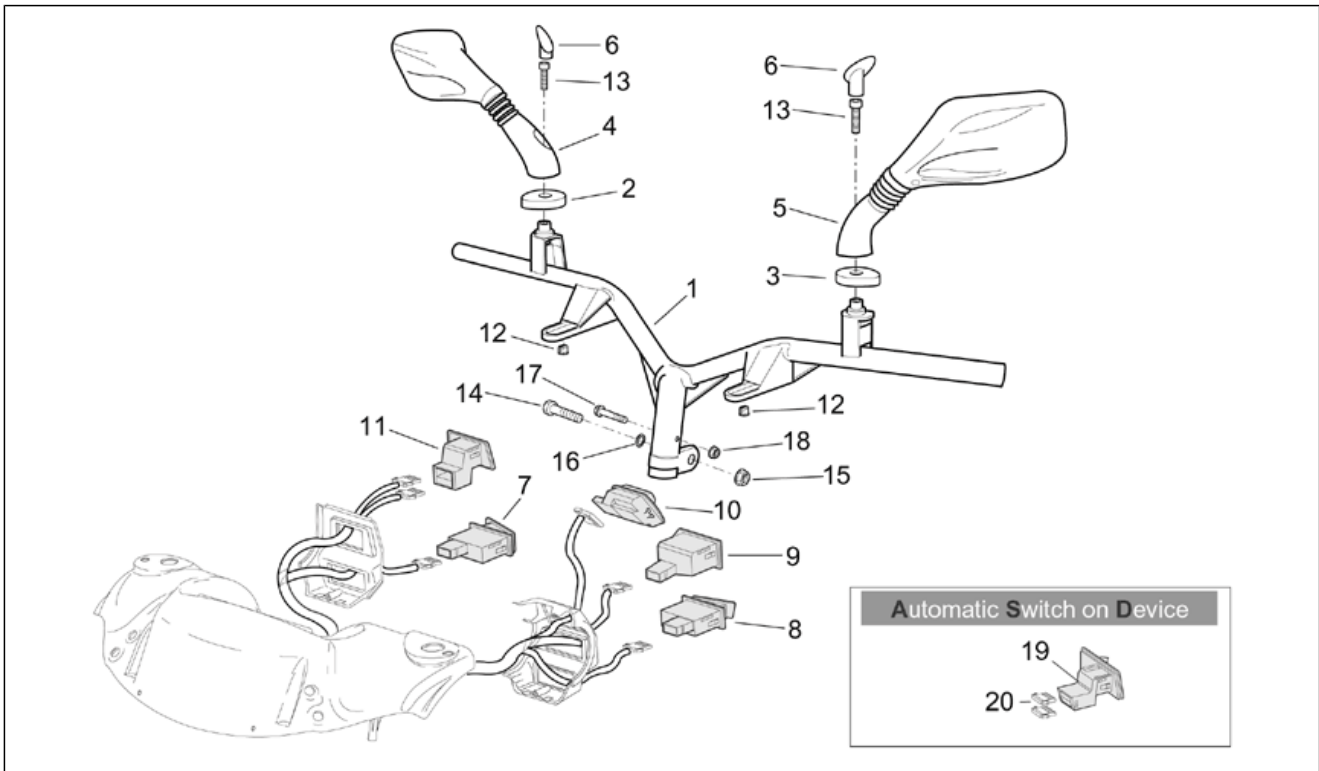

Einheit	RAHMEN
Code	28.23
Beschreibung	Lenkstange - Schaltungen
Inspektion	1

Pos.	Code	Beschreibung	Menge	Varianten
1	AP8118525	Lenkstange galv.	1	
2	AP8220453	Gummi rechter Spiegel	1	
3	AP8220454	Gummi linker Spiegel	1	
4	AP8201975	Rückspiegel rechts	1	
5	AP8201976	Rückspiegel links	1	
6	AP8201818	Verschl. Spgl rch + lks.	1	
7	AP8124208	Startknopf	1	
8	AP8124209	Hupknopf	1	
9	AP8212767	Blinker Lichtknopf	1	
10	AP8124081	Lichtschalter	1	
11	AP8124207	Lichtknopf	1	Land: Österreich[A], Belgien[B], Schweiz[CH], Deutschland[D], Dänemark[DK], Spanien[E], Frankreich[F], Griechenland[GR], Italien[I], Holland[NL], Portugal[P], Großbritannien[UK] Technische Daten: Lichtausschalter[SD]
11	AP8124858	2-Wege Lichtknopf	1	Land: Japan[J]
12	AP8102671	Kunststoffniet	2	
13	AP8150236	TCEI Schraube M8x35	2	
14	AP8150323	Sechskantschraube	1	
15	AP8152301	Selbstsperrende Mutter	1	
16	AP8150020	Ausgleichscheibe 10,5x21x2*	1	
17	AP8152290	TE Schr. m. Flansch M8x40	1	
18	AP8152300	Selbstsperrende Mutter M8	1	
19	AP8104546	Deckel	1	Land: Österreich[A], Belgien[B], Schweiz[CH], Deutschland[D], Dänemark[DK], Spanien[E], Frankreich[F], Griechenland[GR], Italien[I], Holland[NL], Portugal[P], Großbritannien[UK] Technische Daten: Lichter immer eingeschaltet[ASD]
20	AP8127487	Verbinder	1	Land: Österreich[A], Belgien[B], Schweiz[CH], Deutschland[D], Dänemark[DK], Spanien[E], Frankreich[F],