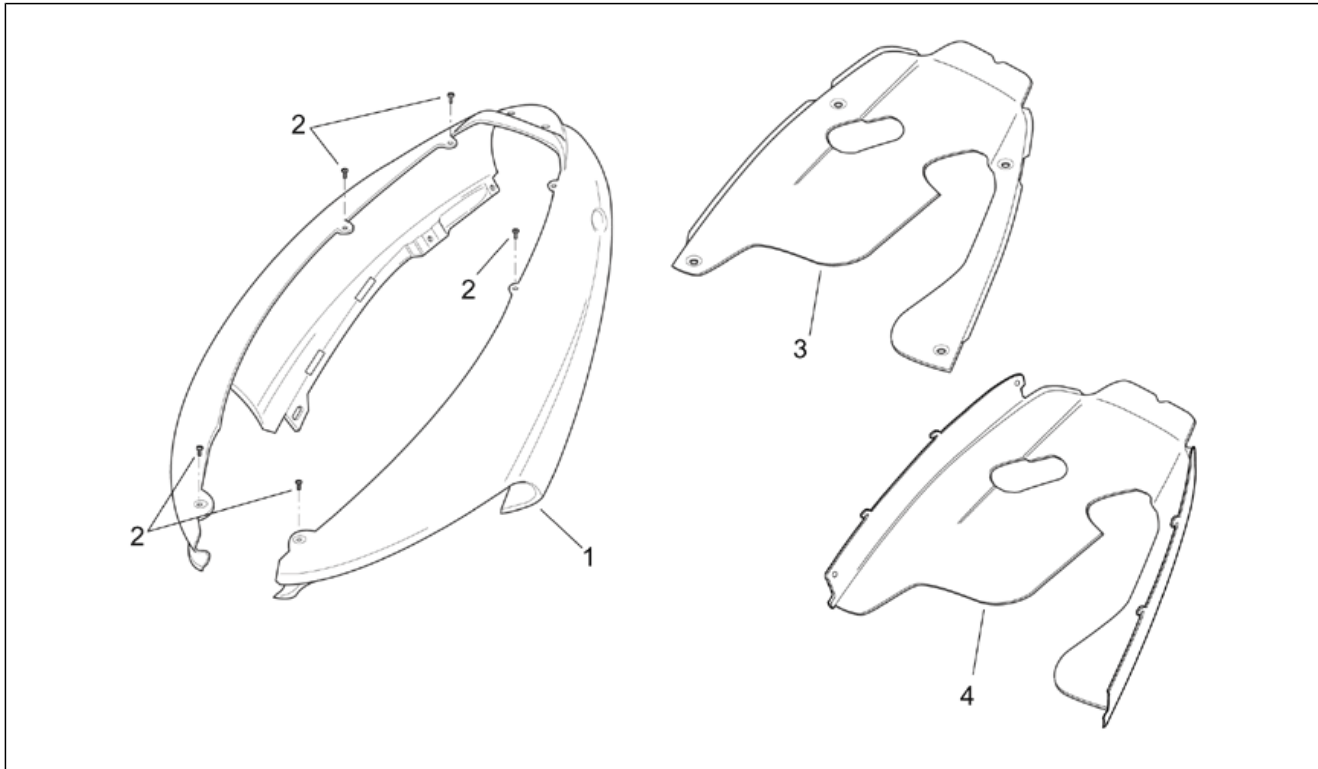

Einheit	RAHMEN
Code	28.17
Beschreibung	R.Kar. - R.verkl.
Inspektion	1

Pos.	Code	Beschreibung	Menge	Varianten
				Fahrzeugfarbe:Grün Fluorit / Grau Blade '99[vf/gb] Technische Daten:Version 150 cm³ (M131M)[150]
1	AP8148576	Heckteil, Ap. schwarz	1	Baujahr:1999[X] Fahrzeugfarbe:Schwarz Harada '99[hara] Technische Daten:Version 150 cm³ (M131M)[150]
1	AP8148578	Heckteil, fluo rot	1	Baujahr:1999[X] Fahrzeugfarbe:Grau/Rot/Blau Valentino Rossi '99[rossi] Technische Daten:Version 150 cm³ (M131M)[150]
1	AP8249452	Heckteil, nik grau	1	Baujahr:2001[1] Fahrzeugfarbe:"Grau Nik ""Racing"" 2001"[gre.n]
1	AP8249922	Heck hot red+Deko	1	Baujahr:2000[Y] Fahrzeugfarbe:Hot red 2000[hr]
1	AP8249928	Heckteil, e.blue+Deko	1	Baujahr:2000[Y] Fahrzeugfarbe:Electric Blue 2000[eb]
1	AP8258209	Heck schwarz diablo	1	Baujahr:2001[1] Fahrzeugfarbe:"Schwarz Diablo ""Racing"" 2001"[bla.d]
2	AP8150413	Gew.schr. 3,9x14	6	
3	AP8148277	Tankschutz grau	1	Baujahr:1999[X] Fahrzeugfarbe:Silber Artic / Grau Cyber '99[ar/gc], Nachtblau / Hellblau Space '99[bn/as], Grün Fluorit / Grau Blade '99[vf/gb]
3	AP8148568	Tankschutz grau	1	Baujahr:1999[X] Fahrzeugfarbe:Schwarz Harada '99[hara], Grau/Rot/Blau Valentino Rossi '99[rossi]
4	AP8148966	Tankschutz schwarz	1	Baujahr:2001[1], 2000[Y]