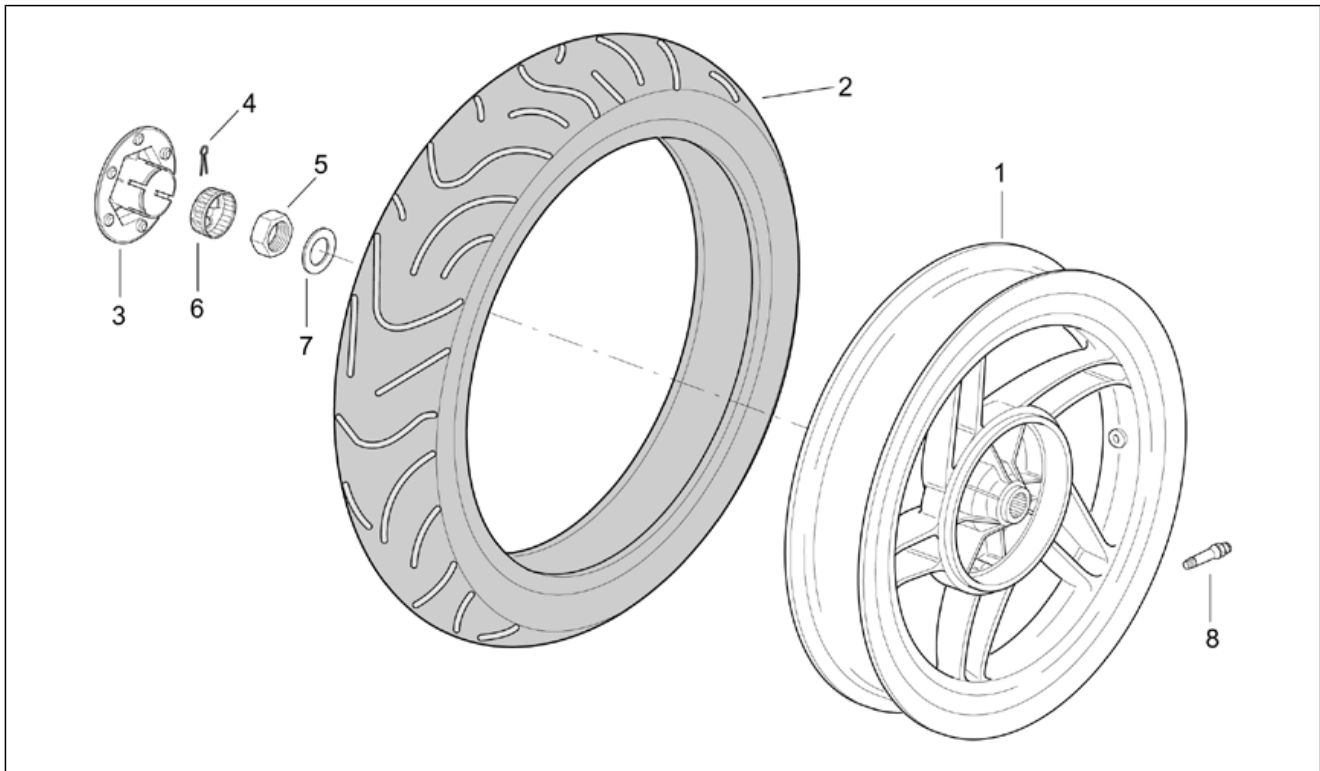

Einheit	RAHMEN
Code	28.37
Beschreibung	Hinterrad
Inspektion	1

Pos.	Code	Beschreibung	Menge	Varianten
1	AP8108794	Hinterrad, grau	1	Baujahr:1999[X]
1	AP8108880	Hinterrad, grau	1	Baujahr:2000[Y]
1	AP8108925	Hinterrad, blau	1	Baujahr:2001[1]
2	0000000	Reifen	1	
3	AP8144184	Hinterradschraube grau	1	Baujahr:1999[X], 2000[Y]
3	AP8158329	Hinterradschraube blau	1	Baujahr:2001[1]
4	AP8101747	Splint	1	
5	AP8125802	Mutter Hinterrad	1	
6	AP8125801	Kappe	1	
7	AP8125803	Ring	1	
8	AP8201546	Schlauchloses Reifenventil	1