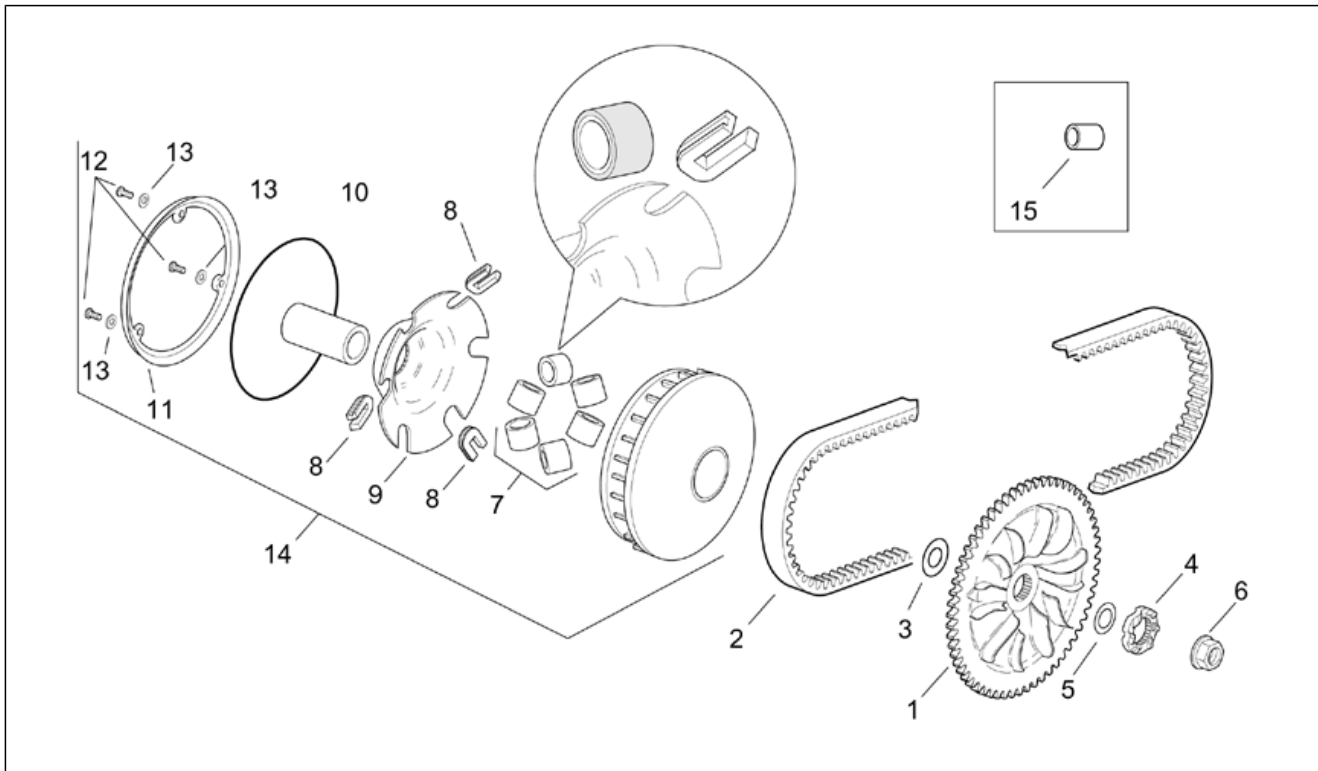

Einheit	MOTOR
Code	29.54
Beschreibung	Wandler
Inspektion	1

Pos.	Code	Beschreibung	Menge	Varianten
1	AP8550129	Feste Hauptriemenscheibe	1	Baujahr:1999[X]
1	AP8550129	Feste Hauptriemenscheibe	1	Baujahr:1999[X]
1	AP8550129	Feste Hauptriemenscheibe	1	Baujahr:2000[Y]
1	AP8550584	Feste Hauptriemenscheibe	1	Baujahr:1999[X]
1	AP8550584	Feste Hauptriemenscheibe	1	Baujahr:2001[1]
1	AP8550584	Feste Hauptriemenscheibe	1	Baujahr:2000[Y]
2	AP8550130	Keilriemen	1	
3	AP8550131	Ausgleichscheibe 1x32x17	1	
4	AP8550132	Zahnfederbecher	1	
5	AP8550133	Ausgleichscheibe 0,5x35x17	1	
6	AP8550134	Mutter kompl.	1	
7	AP8550135	Schwungmasse Serie	1	Baujahr:2000[Y]
7	AP8550135	Schwungmasse Serie	1	Baujahr:1999[X]
7	AP8550135	Schwungmasse Serie	1	Baujahr:1999[X]
7	AP8550583	Schwungmasse Serie	1	Baujahr:2000[Y]
7	AP8550583	Schwungmasse Serie	1	Baujahr:2001[1]
7	AP8550583	Schwungmasse Serie	1	Baujahr:1999[X]
8	AP8550136	Dübel	3	
9	AP8550137	Stiftplatte	1	
10	AP8550138	Dichtung	1	
11	AP8550139	Deckel	1	
12	AP8550140	TCEI Schraube M4x10	3	
13	AP8550141	Ausgleichscheibe 4,3x8x0,5	3	
14	AP8550142	Prim. Riensch. kpl.	1	Baujahr:1999[X]
14	AP8550142	Prim. Riensch. kpl.	1	Baujahr:1999[X]
14	AP8550142	Prim. Riensch. kpl.	1	Baujahr:2000[Y]
14	AP8550582	Prim. Riensch. kpl.	1	Baujahr:1999[X]
14	AP8550582	Prim. Riensch. kpl.	1	Baujahr:2000[Y]