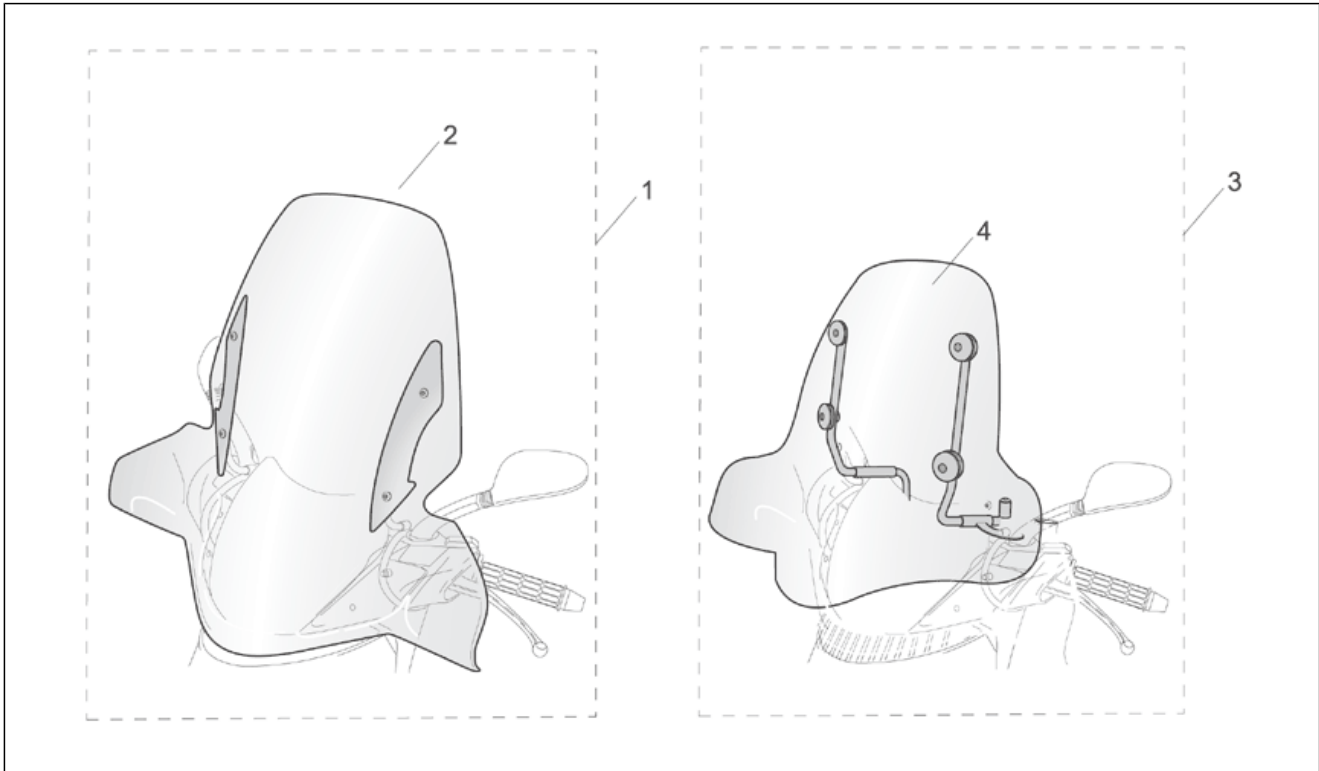

Einheit	ZUBEHÖR
Code	30.59
Beschreibung	Acc. - Windschilder
Inspektion	1

Pos.	Code	Beschreibung	Menge	Varianten
1	AP8790152	Windschutzscheibe Kpl. Big	1	Technische Daten:Zubehör[A]
2	AP8790155	Windschutzsch.o/Halter. Big	1	Technische Daten:Zubehör[A]
3	AP8790153	Windschutzscheibe Kpl. Sport	1	Technische Daten:Zubehör[A]
4	AP8790197	Windschutzsch.o/Halter. Sport	1	Technische Daten:Zubehör[A]