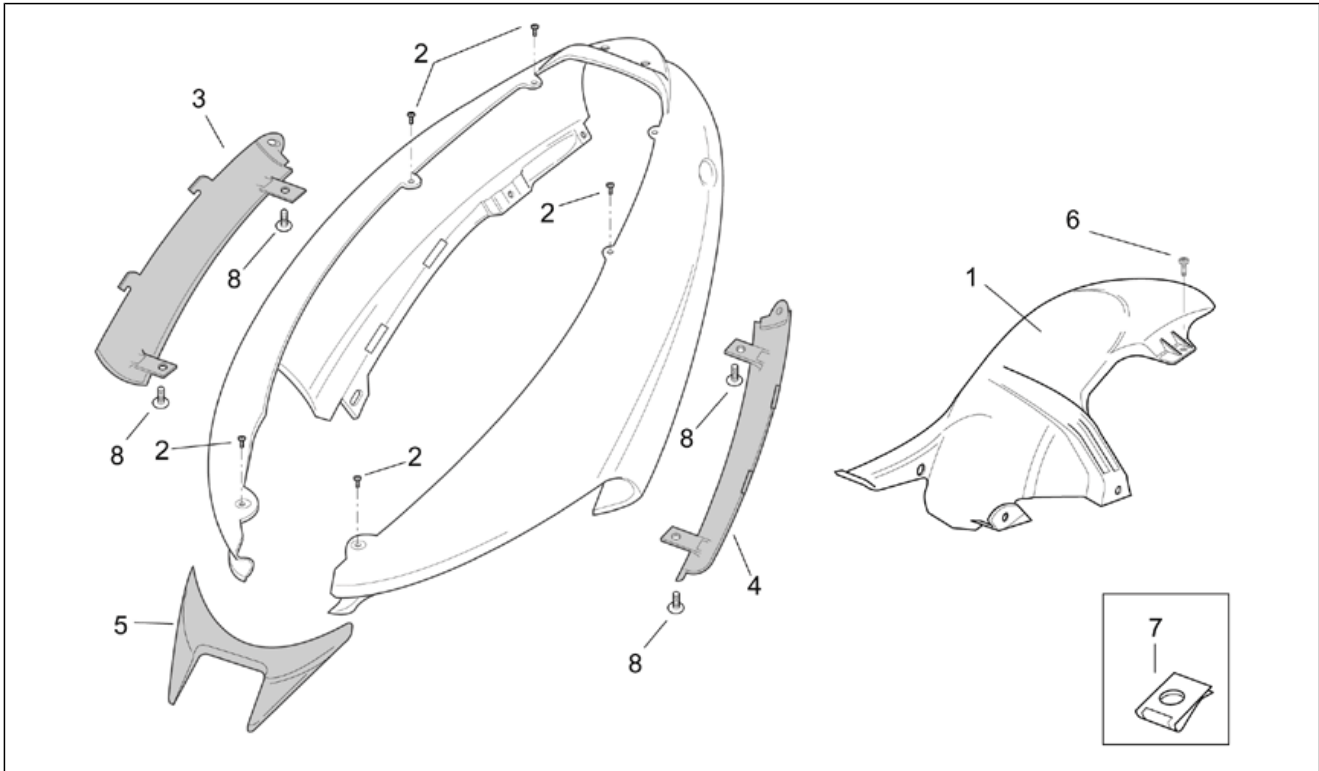

Einheit	RAHMEN
Code	28.18
Beschreibung	R.Kar. - Seitenteilen
Inspektion	1

Pos.	Code	Beschreibung	Menge	Varianten
1	AP8126718	H. Schutzblech, grau	1	Baujahr:1999[X]
1	AP8126718	H. Schutzblech, grau	1	Baujahr:2000[Y] Fahrzeugfarbe:Silber Artic 2000[ar], Nachtblau 2000[bn]
1	AP8126779	H. Schutzblech, grau	1	Baujahr:2001[1]
1	AP8126779	H. Schutzblech, grau	1	Baujahr:2000[Y] Fahrzeugfarbe:Electric Blue 2000[eb], Hot red 2000[hr]
2	AP8150413	Gew.schr. 3,9x14	6	
3	AP8148389	R. kl. Seitenteil, grau	1	Baujahr:1999[X] Fahrzeugfarbe:Silber Artic / Grau Cyber '99[ar/gc], Nachtblau / Hellblau Space '99[bn/as], Grün Fluorit / Grau Blade '99[vf/gb]
3	AP8248662	Seitent. rechts titangrau	1	Baujahr:1999[X] Fahrzeugfarbe:Schwarz Harada '99[hara], Grau/Rot/Blau Valentino Rossi '99[rossi]
4	AP8148390	L. kl. Seitenteil, grau	1	Baujahr:1999[X] Fahrzeugfarbe:Silber Artic / Grau Cyber '99[ar/gc], Nachtblau / Hellblau Space '99[bn/as], Grün Fluorit / Grau Blade '99[vf/gb]
4	AP8248663	Seitent. links titangrau	1	Baujahr:1999[X] Fahrzeugfarbe:Schwarz Harada '99[hara], Grau/Rot/Blau Valentino Rossi '99[rossi]
5	AP8220468	Gummi Sitzgelenk	1	
6	AP8150246	Lintenschraube	1	
7	AP8102375	Klammer M5	10	
8	AP8152298	TBEI Schraube m.Flansch M5x16	4