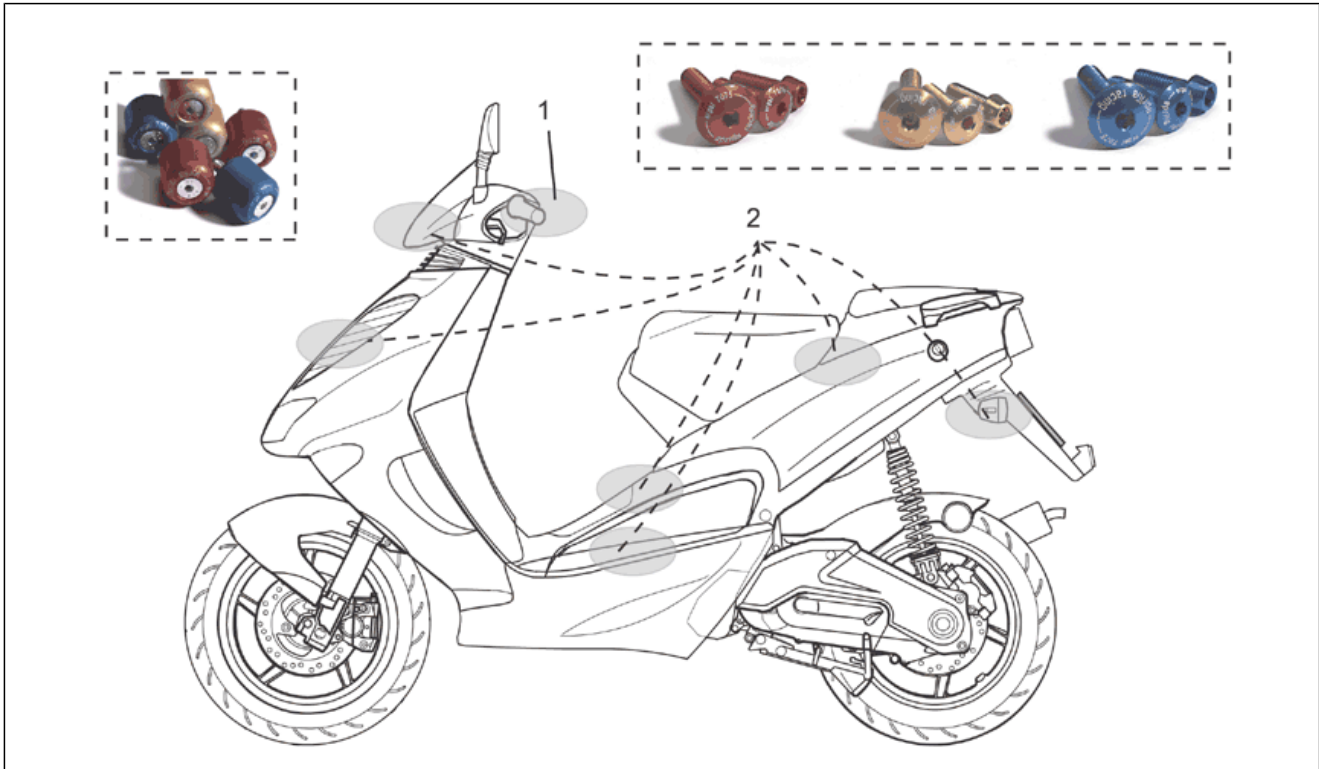

Einheit	ZUBEHÖR
Code	30.61
Beschreibung	Acc. - Fahrwerk
Inspektion	1

Pos.	Code	Beschreibung	Menge	Varianten
1	AP8202268	Schwingschutzge.rot-Paar Ergal	1	
1	AP8202269	Schwingschutzgew.blau-P. Ergal	1	
1	AP8202270	Schwingschutzgew.gold-P. Ergal	1	
2	AP8222758	Schrauben Karros.rot Ergal	1	
2	AP8222759	Schrauben Karros.blau Ergal	1	
2	AP8222760	Schrauben Karros.gold Ergal	1