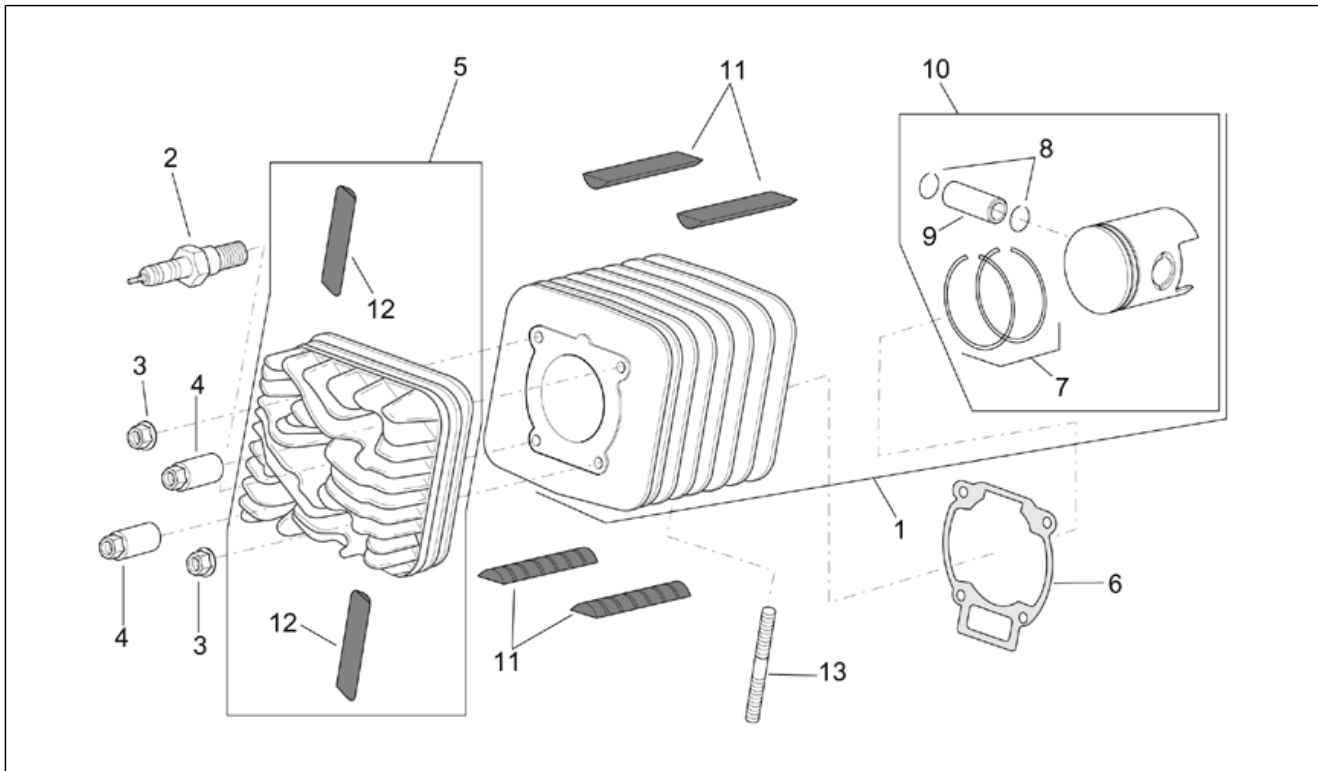

Einheit	MOTOR
Code	29.48
Beschreibung	Zylinderkopf - Zylinder - Kolben
Inspektion	1

Pos.	Code	Beschreibung	Menge	Varianten
1	AP8550045	Kolben + Zylinder	1	Technische Daten:Version 125 cm³ (M121M)[125]
1	AP8550046	Kolben + Zylinder	1	Technische Daten:Version 150 cm³ (M131M)[150]
2	AP8550047	Zündkerze Champion RN2C	1	
3	AP8550048	Mutter	2	
4	AP8550049	Mutter	2	
5	AP8550050	Kopf kompl.	1	Technische Daten:Version 150 cm³ (M131M)[150]
5	AP8550051	Kopf kompl.	1	Technische Daten:Version 125 cm³ (M121M)[125]
6	AP8550052	Dichtung -0,4-	1	
6	AP8550053	Dichtung -0,6-	1	
6	AP8550054	Dichtung -0,8-	1	
6	AP8550055	Dichtung -1-	1	
7	AP8550056	Gasket ring	2	Technische Daten:Version 125 cm³ (M121M)[125]
7	AP8550057	Gasket ring	2	Technische Daten:Version 150 cm³ (M131M)[150]
8	AP8550058	Sprengring	2	
9	AP8550059	Bolzen	1	Technische Daten:Version 125 cm³ (M121M)[125]
9	AP8550060	Bolzen	1	Technische Daten:Version 150 cm³ (M131M)[150]
10	AP8550061	Kolben 1. Wahl M	1	Technische Daten:Version 125 cm³ (M121M)[125]
10	AP8550062	Kolben 2. Wahl N	1	Technische Daten:Version 125 cm³ (M121M)[125]
10	AP8550063	Kolben 3. Wahl O	1	Technische Daten:Version 125 cm³ (M121M)[125]
10	AP8550065	Kolben 1. Wahl M	1	Technische Daten:Version 150 cm³ (M131M)[150]
10	AP8550066	Kolben 2. Wahl N	1	Technische Daten:Version 150 cm³ (M131M)[150]
10	AP8550067	Kolben 3. Wahl O	1	Technische Daten:Version 150 cm³ (M131M)[150]
10	AP8550068	Kolben 4.Wahl P	1	Technische Daten:Version 150 cm³ (M131M)[150]
11	AP8550069	Schalldämpfer	4	
12	AP8550070	Schalldämpfer	2	
13	AP8550071	Stiftschraube	1