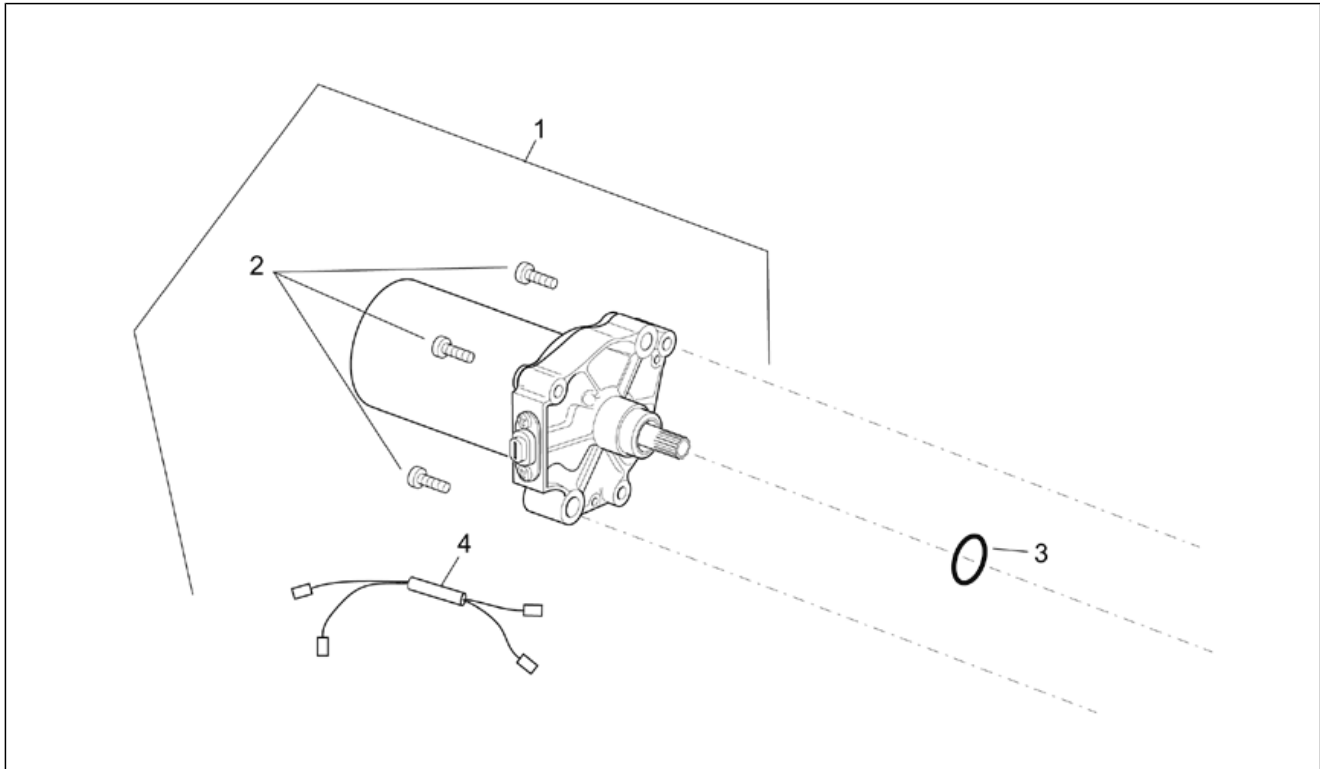

Einheit	MOTOR
Code	29.50
Beschreibung	Startermotor
Inspektion	1

Pos.	Code	Beschreibung	Menge	Varianten
1	AP8550078	Anlasser komplett	1	
2	AP8550079	Schraube M6x35	3	
3	AP8550080	Dichtung	1	
4	AP8550081	Verkabelung Starter	1