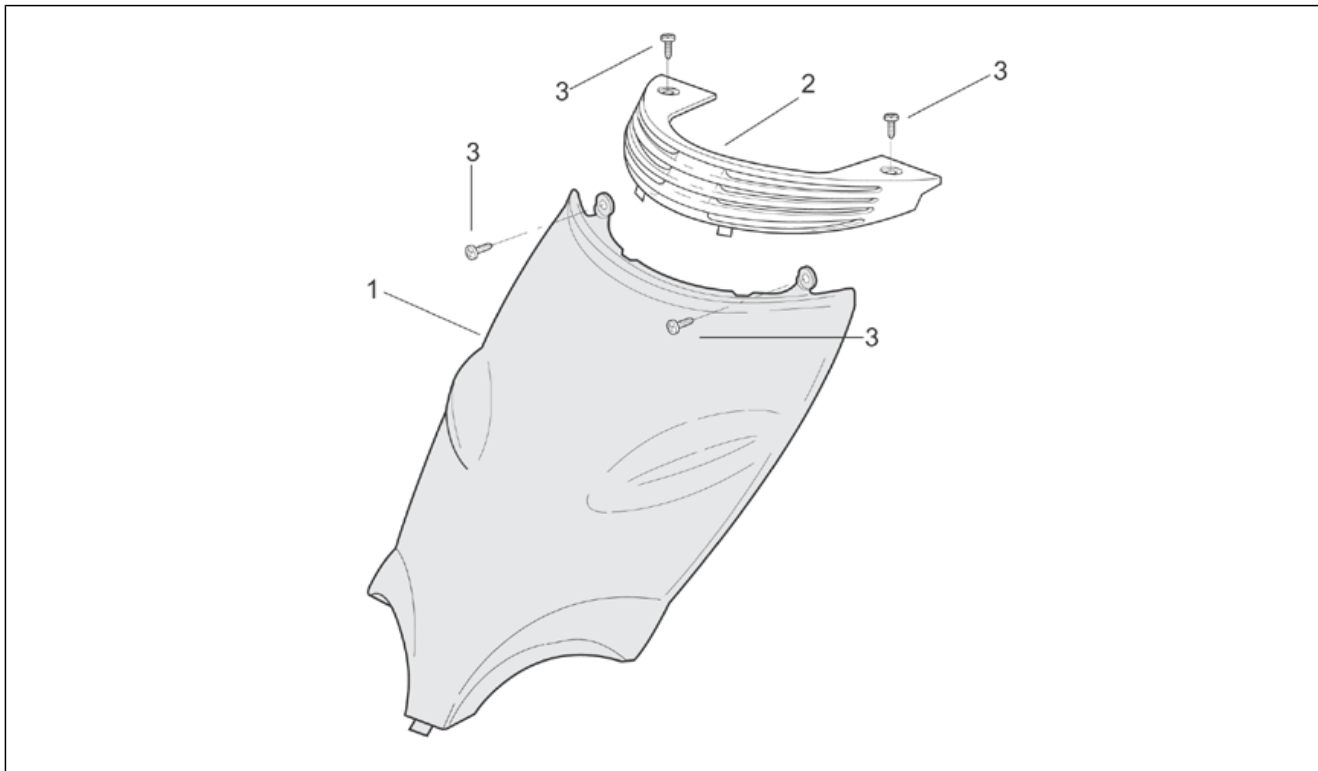

Einheit	RAHMEN
Code	28.08
Beschreibung	Frontaufbau - Haube
Inspektion	1

Pos.	Code	Beschreibung	Menge	Varianten
1	AP8139711	Haube, silber Artik	1	Baujahr:2000[Y] Fahrzeugfarbe:Silber Artic 2000[ar] Technische Daten:Version 125 cm³ (M121M)[125]
1	AP8139711	Haube, silber Artik	1	Baujahr:1999[X] Fahrzeugfarbe:Silber Artic / Grau Cyber '99[ar/gc] Technische Daten:Version 125 cm³ (M121M)[125]
1	AP8148398	Haube, nachtblau	1	Baujahr:1999[X] Fahrzeugfarbe:Nachtblau / Hellblau Space '99[bn/as] Technische Daten:Version 125 cm³ (M121M)[125]
1	AP8148398	Haube, nachtblau	1	Baujahr:2000[Y] Fahrzeugfarbe:Nachtblau 2000[bn] Technische Daten:Version 125 cm³ (M121M)[125]
1	AP8148409	Haube, grün Fluorit	1	Baujahr:1999[X] Fahrzeugfarbe:Grün Fluorit / Grau Blade '99[vf/gb] Technische Daten:Version 125 cm³ (M121M)[125]
1	AP8148497	Haube, apriliaschwarz	1	Baujahr:1999[X] Fahrzeugfarbe:Schwarz Harada '99[hara] Technische Daten:Version 125 cm³ (M121M)[125]
1	AP8148502	Haube, rauchblau	1	Baujahr:1999[X] Fahrzeugfarbe:Grau/Rot/Blau Valentino Rossi '99[rossi] Technische Daten:Version 125 cm³ (M121M)[125]
1	AP8148571	Haube, silber Artik	1	Baujahr:1999[X] Fahrzeugfarbe:Silber Artic / Grau Cyber '99[ar/gc] Technische Daten:Version 150 cm³ (M131M)[150]
1	AP8148571	Haube, silber Artik	1	Baujahr:2000[Y] Fahrzeugfarbe:Silber Artic 2000[ar] Technische Daten:Version 150 cm³ (M131M)[150]
1	AP8148573	Haube, nachtblau	1	Baujahr:2000[Y] Fahrzeugfarbe:Nachtblau 2000[bn] Technische Daten:Version 150 cm³ (M131M)[150]
1	AP8148573	Haube, nachtblau	1	Baujahr:1999[X] Fahrzeugfarbe:Nachtblau / Hellblau Space '99[bn/as] Technische Daten:Version 150 cm³ (M131M)[150]
1	AP8148575	Haube, grün Fluorit	1	Baujahr:1999[X]