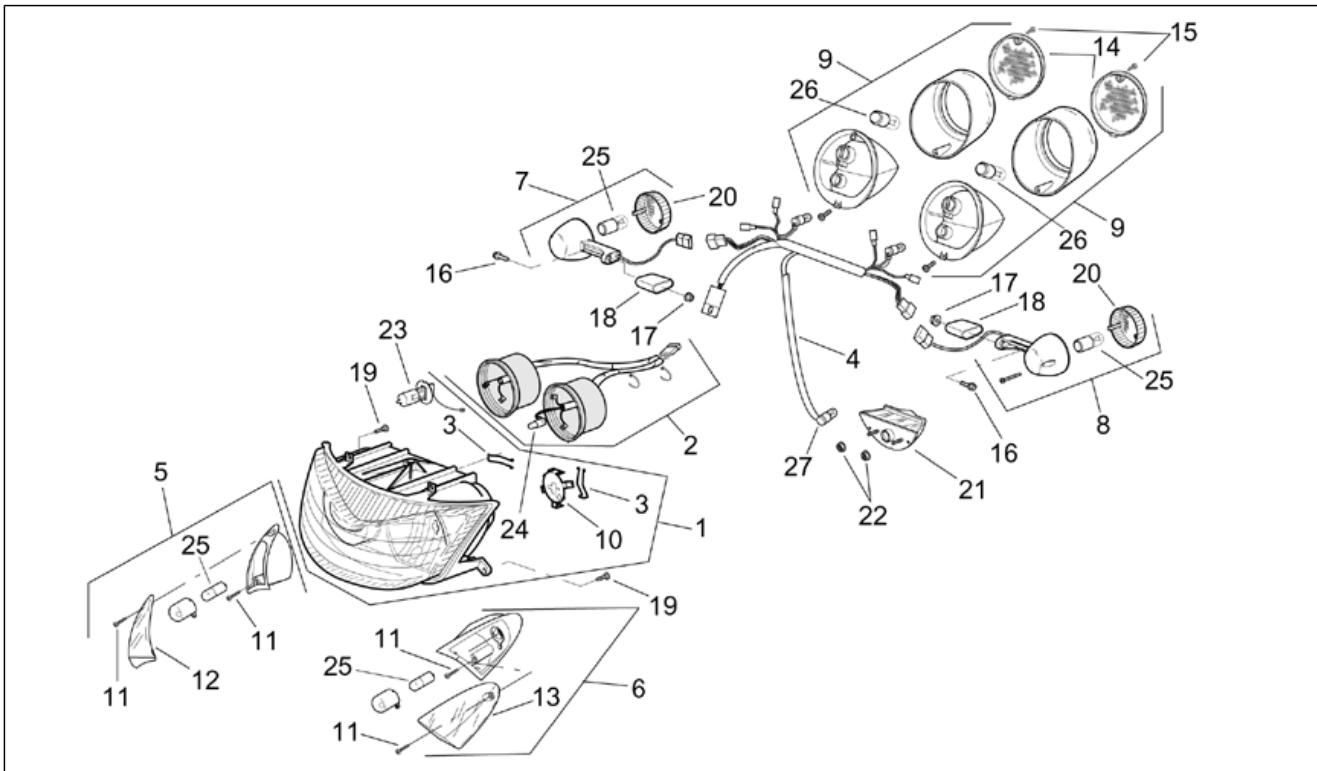

Einheit	RAHMEN
Code	28.38
Beschreibung	Lichter
Inspektion	1

Pos.	Code	Beschreibung	Menge	Varianten
1	AP8124610	Scheinwerfer	1	Land:Österreich[A], Belgien[B], Schweiz[CH], Deutschland[D], Dänemark[DK], Spanien[E], Frankreich[F], Griechenland[GR], Italien[I], Holland[NL], Portugal[P]
1	AP8124682	Scheinwerfer	1	Land:Japan[J], Großbritannien[UK]
2	AP8124611	Verkabel.Scheinwerf.	1	
3	AP8224216	Kleine Feder	2	
4	AP8124612	Verkabelung Rücklicht	1	
5	AP8124540	Vorderblinker rechts	1	
6	AP8124541	Vorderblinker links	1	
7	AP8212566	Vorderblinker rechts / Hinterblinker links	1	
8	AP8212607	Vorderblinker links/ Hinterblinker rechts	1	
9	AP8224245	Rücklicht	1	
10	AP8124472	Lampenhalter	1	
11	AP8150270	Linsenschraube 4,2x20*	4	
12	AP8124543	V. Blinkerblende rechts	1	
13	AP8124544	V. Blinkerblende links	1	
14	AP8212933	Abdeckblende	2	
15	AP8212934	Gew.schr. weiß 3,9x16	2	
16	AP8150280	TCEI Schraube	2	
17	AP8152306	Selbstsperrende Mutter M5	2	
18	AP8148490	Verlänger. Blinker	2	Baujahr:1999[X] Fahrzeugfarbe:Silber Artic / Grau Cyber '99[ar/gc], Nachtblau / Hellblau Space '99[bn/as], Grün Fluorit / Grau Blade '99[vf/gb]
18	AP8148657	Verlänger. Blinker	2	Baujahr:1999[X] Fahrzeugfarbe:Schwarz Harada '99[hara], Grau/Rot/Blau Valentino Rossi '99[rossi]
18	AP8149302	Verlänger. Blinker	2	Baujahr:2001[1], 2000[Y]
19	AP8150413	Gew.schr. 3,9x14	4	
20	AP8212680	Blinkerblende	2