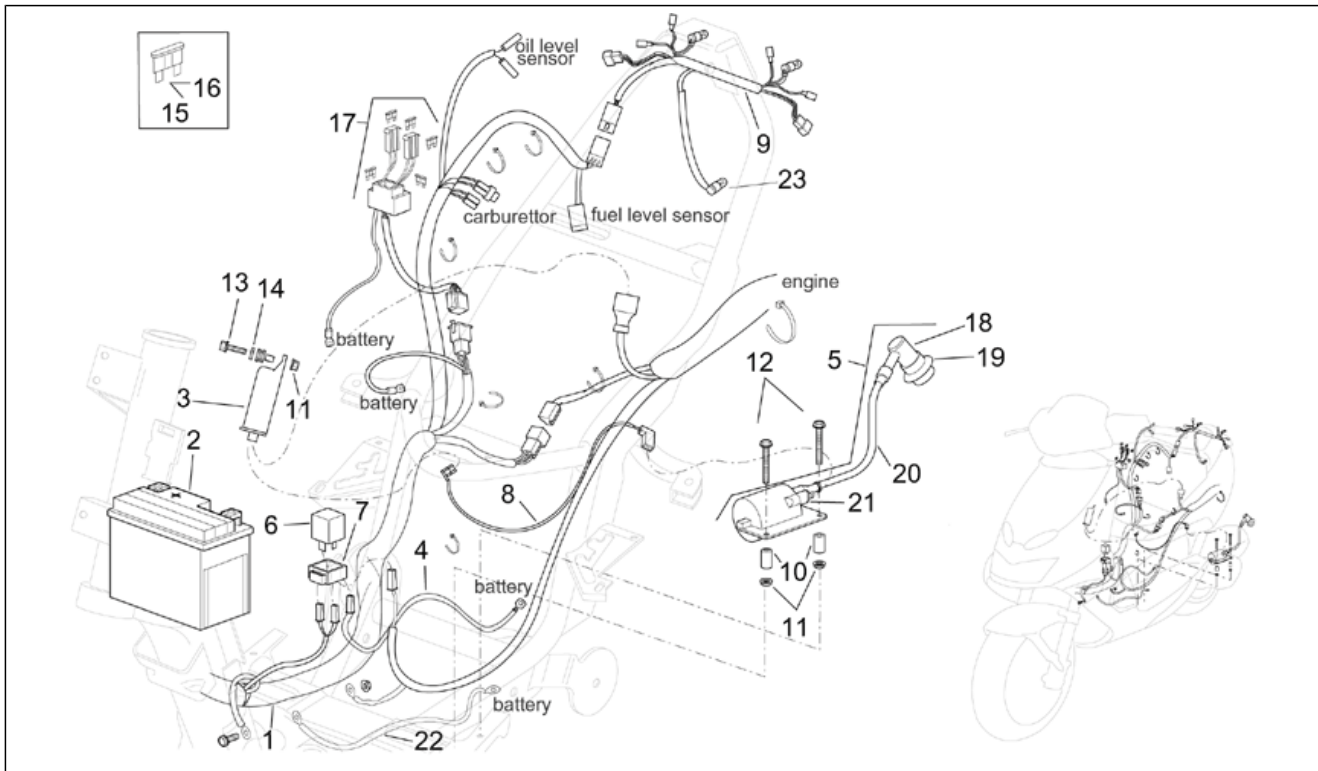

Einheit	RAHMEN
Code	28.40
Beschreibung	Elektrische anlage II
Inspektion	1

Pos.	Code	Beschreibung	Menge	Varianten
1	AP8124605	Hauptverkabelung	1	Land:Österreich[A], Belgien[B], Schweiz[CH], Deutschland[D], Dänemark[DK], Spanien[E], Frankreich[F], Griechenland[GR], Italien[I], Holland[NL], Portugal[P], Großbritannien[UK]
1	AP8124683	Hauptverkabelung	1	Land:Japan[J]
2	AP8124604	Batterie 12V-6Ah	1	
3	AP8124685	Steuergerät	1	
4	AP8124606	Verkabelung Batterie-Relais	1	
5	AP8124684	Spule komplett	1	
6	AP8224026	Zündrelais	1	
7	AP8220546	Auflagegummi Relais	1	
8	AP8124613	Steuerkabel Spule	1	
9	AP8124612	Verkabelung Rücklicht	1	
10	AP8121020	Distanzscheibe 6,5x10x19*	2	
11	AP8152306	Selbstsperrende Mutter M5	2	
12	AP8152341	TE Schr. m. Flansch M5x40	2	
13	AP8152275	TE Schr. m. Flansch M5x25	2	
14	AP8150013	Ausgleichscheibe 5,5x15x1,6*	2	
15	AP8112176	Sicherung 15A	1	
16	AP8124857	Sicherung	1	
17	AP8124609	Verkabelung Sicherungen	1	
18	AP8550246	Zündkerzenkappe	1	
19	AP8550247	Schutzring	1	
20	AP8550248	Hochspannungskabel	1	
21	AP8550245	Isolierhaube	1	
22	AP8124629	Spule-Erdungskabel	1	
23	AP8224393	Lampen WY5W 12V	1