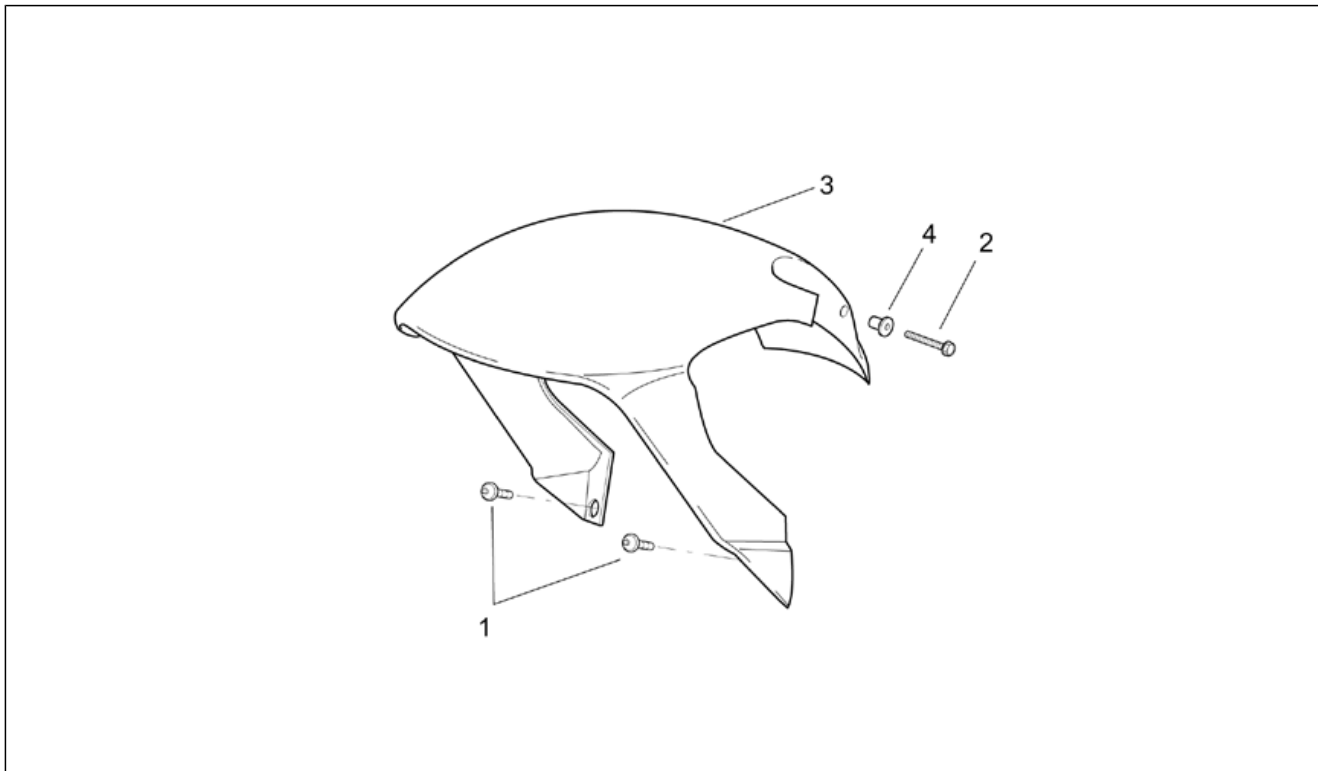

Einheit	RAHMEN
Code	28.09
Beschreibung	Frontaufbau - Schutzblech
Inspektion	1

Pos.	Code	Beschreibung	Menge	Varianten
1	AP8152341	TE Schr. m. Flansch M5x40	2	
2	AP8152339	TBEI Schraube m.Flansch M5x9	2	
3	AP8126719	Schutzbl.vorn silber Art.	1	Baujahr:2000[Y] Fahrzeugfarbe:Silber Artic 2000[ar]
3	AP8126719	Schutzbl.vorn silber Art.	1	Baujahr:1999[X] Fahrzeugfarbe:Silber Artic / Grau Cyber '99[ar/gc]
3	AP8126743	Schutzbl.vorn dunk.blau	1	Baujahr:2000[Y] Fahrzeugfarbe:Nachtblau 2000[bn]
3	AP8126743	Schutzbl.vorn dunk.blau	1	Baujahr:1999[X] Fahrzeugfarbe:Nachtblau / Hellblau Space '99[bn/as]
3	AP8126744	Schutzbl.vorn grün Fl.	1	Baujahr:1999[X] Fahrzeugfarbe:Grün Fluorit / Grau Blade '99[vf/gb]
3	AP8226432	V. Schutzblech, schwarz	1	Baujahr:1999[X] Fahrzeugfarbe:Schwarz Harada '99[hara]
3	AP8226540	Kotflügel v. rauchblau	1	Baujahr:1999[X] Fahrzeugfarbe:Grau/Rot/Blau Valentino Rossi '99[rossi]
3	AP8226650	V. Schutzblech, h.red durch.l.	1	Baujahr:2000[Y] Fahrzeugfarbe:Hot red 2000[hr]
3	AP8226651	V.Schutzbl., e.blau durch.l.	1	Baujahr:2000[Y] Fahrzeugfarbe:Electric Blue 2000[eb]
3	AP8226671	Schutzblech v.gelb	1	Baujahr:2001[1] Fahrzeugfarbe:"Grau Nik ""Racing"" 2001"[gre.n]
3	AP8226672	V. Schutzblech, rot durch.l.	1	Baujahr:2001[1] Fahrzeugfarbe:"Schwarz Diablo ""Racing"" 2001"[bla.d]
4	AP8120531	Gummi mit Einsatz	2