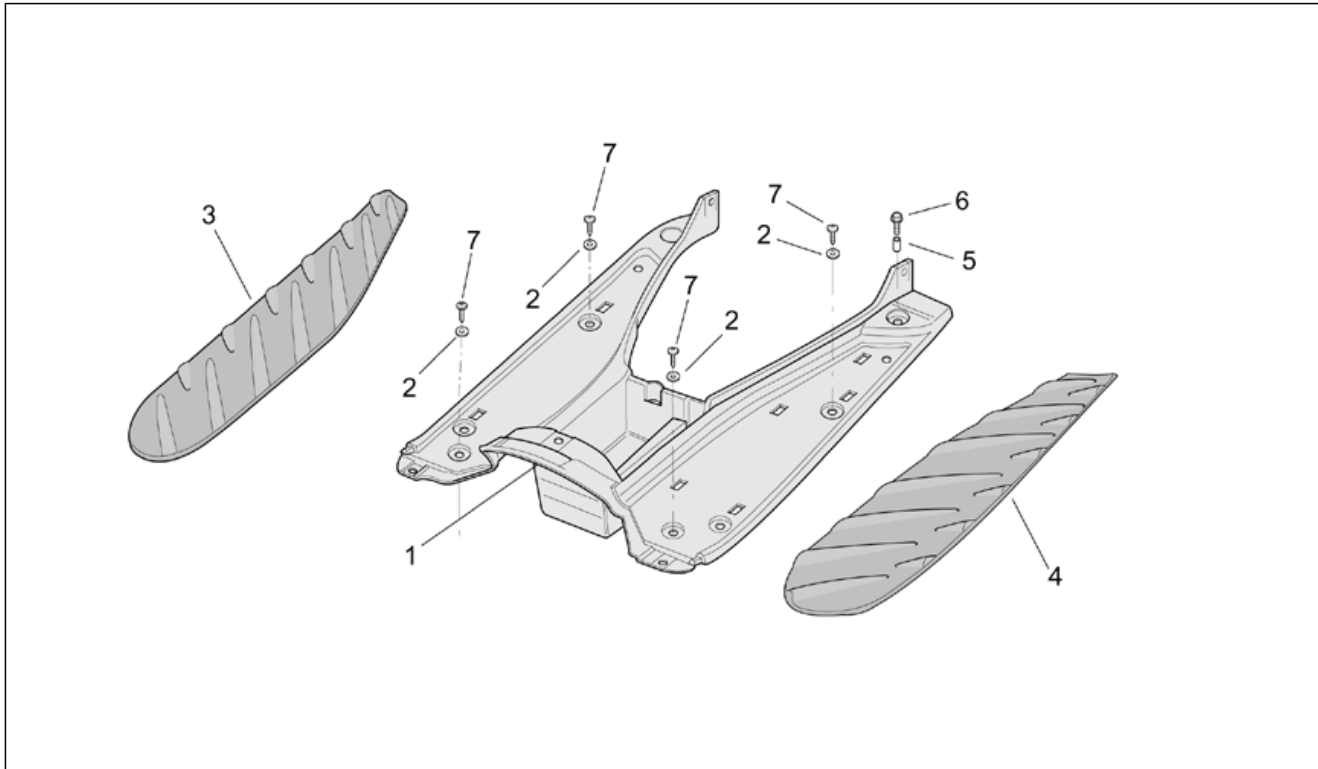

Einheit	RAHMEN
Code	28.12
Beschreibung	Mittlerer aufbau - Boden
Inspektion	1

Pos.	Code	Beschreibung	Menge	Varianten
1	AP8148385	Fußbrett, grau	1	Baujahr:1999[X] Fahrzeugfarbe:Silber Artic / Grau Cyber '99[ar/gc], Nachtblau / Hellblau Space '99[bn/as], Grün Fluorit / Grau Blade '99[vf/gb]
1	AP8248658	Fußbrett, met.schwarz	1	Baujahr:1999[X] Fahrzeugfarbe:Schwarz Harada '99[hara], Grau/Rot/Blau Valentino Rossi '99[rossi]
1	AP8249892	Fußbrett, schwarz	1	Baujahr:2001[1], 2000[Y]
2	AP8150382	Ausgleichscheibe 15x5,5X1,2	6	
3	AP8148392	Rechte Fußmatte, grau	1	Baujahr:1999[X] Fahrzeugfarbe:Silber Artic / Grau Cyber '99[ar/gc], Nachtblau / Hellblau Space '99[bn/as], Grün Fluorit / Grau Blade '99[vf/gb]
3	AP8248665	Rechte Fußmatte, schwarz	1	Baujahr:1999[X] Fahrzeugfarbe:Schwarz Harada '99[hara], Grau/Rot/Blau Valentino Rossi '99[rossi]
3	AP8248665	Rechte Fußmatte, schwarz	1	Baujahr:2001[1], 2000[Y]
4	AP8148393	Linke Fußmatte, grau	1	Baujahr:1999[X] Fahrzeugfarbe:Silber Artic / Grau Cyber '99[ar/gc], Nachtblau / Hellblau Space '99[bn/as], Grün Fluorit / Grau Blade '99[vf/gb]
4	AP8248666	Linke Fußmatte, schwarz	1	Baujahr:2001[1], 2000[Y]
4	AP8248666	Linke Fußmatte, schwarz	1	Baujahr:1999[X] Fahrzeugfarbe:Schwarz Harada '99[hara], Grau/Rot/Blau Valentino Rossi '99[rossi]
5	AP8221046	Distanzscheibe D6x8x13,5*	2	
6	AP8152280	TE Schr. m. Flansch M6x25	2	
7	AP8150425	Linsenschraube 5,5x22*	6