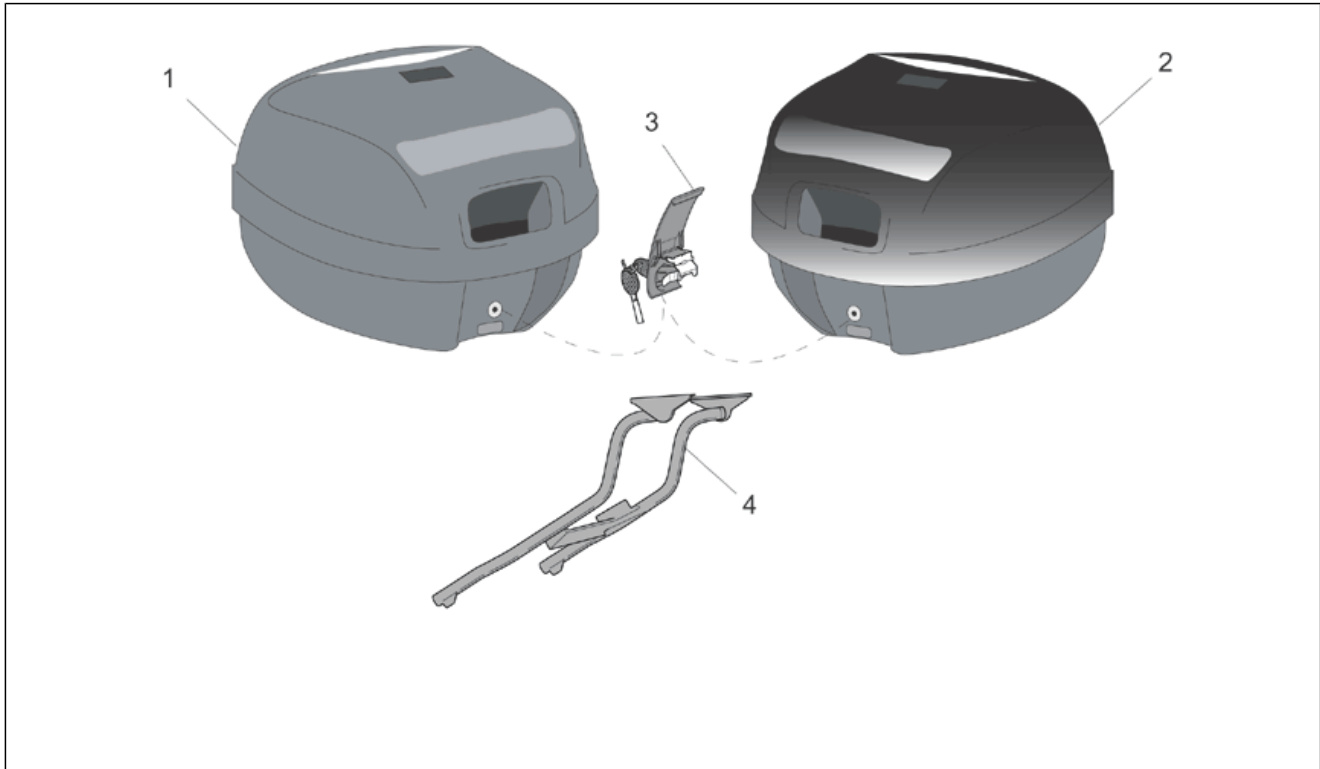

Einheit	ZUBEHÖR
Code	30.60
Beschreibung	Acc. - Koffer, Taschen
Inspektion	1

Pos.	Code	Beschreibung	Menge	Varianten
1	AP8792066	Koffer gaufriert New-C 32L	1	Technische Daten:Zubehör[A]
2	AP8706369	Koffer blau lack. New-C 28L	1	Technische Daten:Zubehör[A]
2	AP8792080	Koffer schwarz lack. New-C 28L	1	Technische Daten:Zubehör[A]
2	AP8792126	Koffer hot red lack. New-C 28L	1	Technische Daten:Zubehör[A]
2	AP8792329	Koffer rot lack. New-C 28L	1	Technische Daten:Zubehör[A]
3	AP8104197	Kofferschloß kpl.	1	Technische Daten:Zubehör[A]
4	AP8790186	Platte kpl.Kofferhalt. New-C	1	Technische Daten:Zubehör[A]