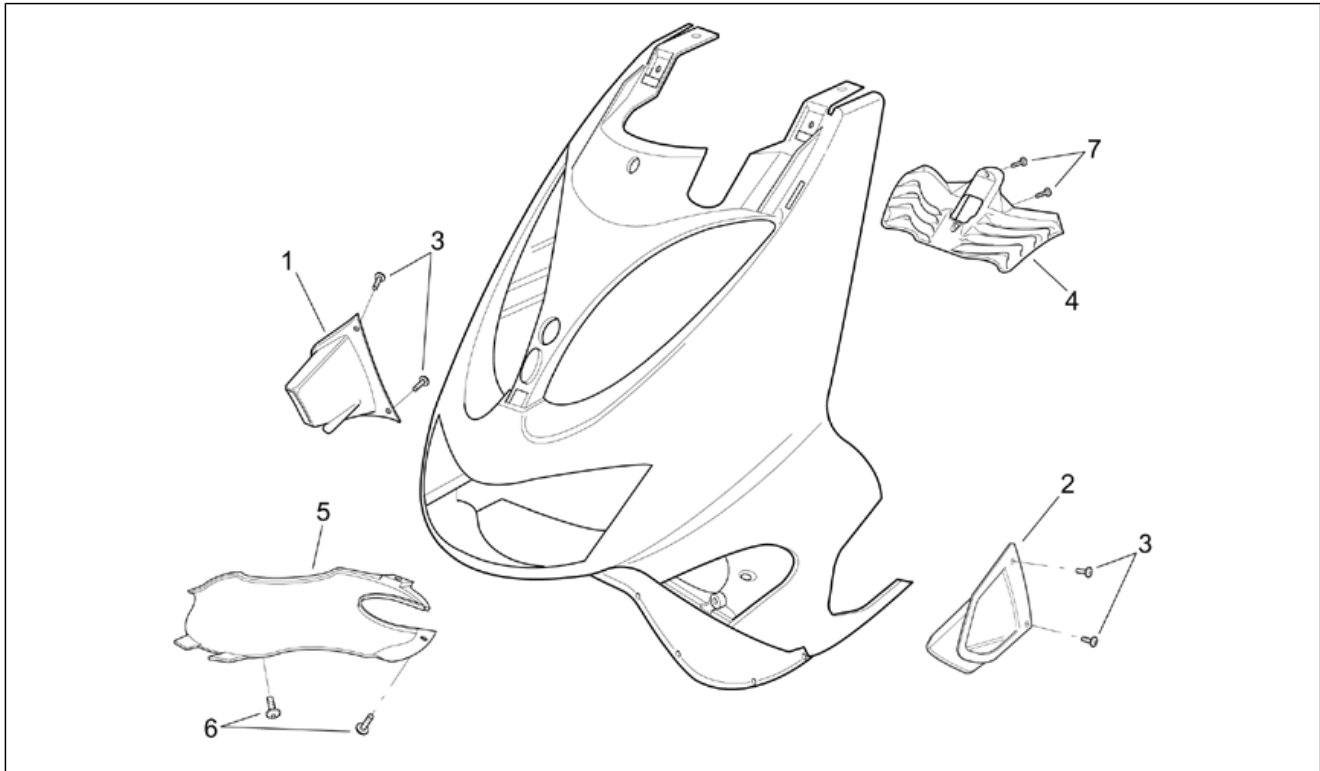

Einheit	RAHMEN
Code	28.10
Beschreibung	Frontaufbau - Buchsen
Inspektion	1

Pos.	Code	Beschreibung	Menge	Varianten
1	AP8139708	Lufteinlaß re.silber Art.	1	Baujahr:1999[X] Fahrzeugfarbe:Silber Artic / Grau Cyber '99[ar/gc]
1	AP8139708	Lufteinlaß re.silber Art.	1	Baujahr:2000[Y] Fahrzeugfarbe:Silber Artic 2000[ar]
1	AP8148395	Lufteinlaß re.nachtbl.	1	Baujahr:1999[X] Fahrzeugfarbe:Nachtblau / Hellblau Space '99[bn/as]
1	AP8148406	Lufteinlaß re.gr. Fl.	1	Baujahr:1999[X] Fahrzeugfarbe:Grün Fluorit / Grau Blade '99[vf/gb]
1	AP8149485	Lufteinlaß rechts, met.schw.	1	Baujahr:1999[X] Fahrzeugfarbe:Silber Artic / Grau Cyber '99[ar/gc]
1	AP8248670	Lufteinlaß re. schwarz Aprilia	1	Baujahr:1999[X] Fahrzeugfarbe:Schwarz Harada '99[hara]
1	AP8248830	Lufteinlaß re. rauchblau+Deko.	1	Baujahr:1999[X] Fahrzeugfarbe:Grau/Rot/Blau Valentino Rossi '99[rossi]
1	AP8249713	Lufteinlaß rechts, met.schw.	1	Baujahr:2000[Y] Fahrzeugfarbe:Nachtblau 2000[bn], Electric Blue 2000[eb], Hot red 2000[hr]
1	AP8249713	Lufteinlaß rechts, met.schw.	1	Baujahr:2001[1]
1	AP8249713	Lufteinlaß rechts, met.schw.	1	Baujahr:1999[X] Fahrzeugfarbe:Nachtblau / Hellblau Space '99[bn/as], Schwarz Harada '99[hara]
2	AP8139709	Lufteinlaß li.silber Art.	1	Baujahr:2000[Y] Fahrzeugfarbe:Silber Artic 2000[ar]
2	AP8139709	Lufteinlaß li.silber Art.	1	Baujahr:1999[X] Fahrzeugfarbe:Silber Artic / Grau Cyber '99[ar/gc]
2	AP8148396	Lufteinlaß li. nachtblau	1	Baujahr:1999[X] Fahrzeugfarbe:Nachtblau / Hellblau Space '99[bn/as]
2	AP8148407	Lufteinlaß li.grün Fl.	1	Baujahr:1999[X] Fahrzeugfarbe:Grün Fluorit / Grau Blade '99[vf/gb]
2	AP8149486	Lufteinlaß links, m.schwarz	1	Baujahr:1999[X] Fahrzeugfarbe:Silber Artic / Grau Cyber '99[ar/gc]
2	AP8248671	Lufteinlaß li. schwarz Aprilia	1	Baujahr:1999[X]