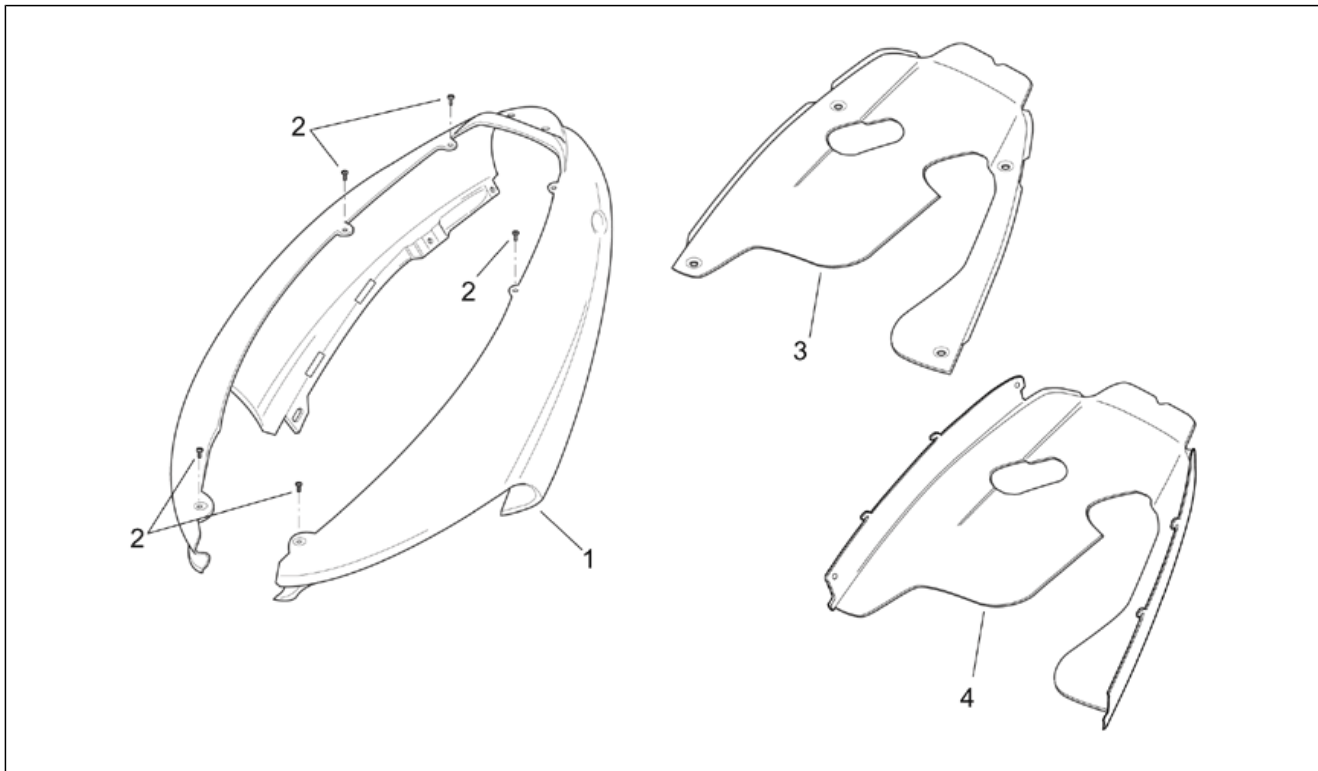

Einheit	RAHMEN
Code	28.17
Beschreibung	R.Kar. - R.verkl.
Inspektion	1

Pos.	Code	Beschreibung	Menge	Varianten
1	AP8139710	Heck Silber Artik	1	Baujahr:1999[X] Fahrzeugfarbe:Silber Artic / Grau Cyber '99[ar/gc] Technische Daten:Version 125 cm³ (M121M)[125]
1	AP8139710	Heck Silber Artik	1	Baujahr:2000[Y] Fahrzeugfarbe:Silber Artic 2000[ar] Technische Daten:Version 125 cm³ (M121M)[125]
1	AP8148397	Heck, dunkelblau	1	Baujahr:1999[X] Fahrzeugfarbe:Nachtblau / Hellblau Space '99[bn/as] Technische Daten:Version 125 cm³ (M121M)[125]
1	AP8148397	Heck, dunkelblau	1	Baujahr:2000[Y] Fahrzeugfarbe:Nachtblau 2000[bn] Technische Daten:Version 125 cm³ (M121M)[125]
1	AP8148408	Heck grün Fluorit	1	Baujahr:1999[X] Fahrzeugfarbe:Grün Fluorit / Grau Blade '99[vf/gb] Technische Daten:Version 125 cm³ (M121M)[125]
1	AP8148496	Heckteil, Ap. schwarz	1	Baujahr:1999[X] Fahrzeugfarbe:Schwarz Harada '99[hara] Technische Daten:Version 125 cm³ (M121M)[125]
1	AP8148501	Heckteil, fluo rot	1	Baujahr:1999[X] Fahrzeugfarbe:Grau/Rot/Blau Valentino Rossi '99[rossi] Technische Daten:Version 125 cm³ (M121M)[125]
1	AP8148570	Heck Silber Artik	1	Baujahr:1999[X] Fahrzeugfarbe:Silber Artic / Grau Cyber '99[ar/gc] Technische Daten:Version 150 cm³ (M131M)[150]
1	AP8148570	Heck Silber Artik	1	Baujahr:2000[Y] Fahrzeugfarbe:Silber Artic 2000[ar] Technische Daten:Version 150 cm³ (M131M)[150]
1	AP8148572	Heck, dunkelblau	1	Baujahr:2000[Y] Fahrzeugfarbe:Nachtblau 2000[bn] Technische Daten:Version 150 cm³ (M131M)[150]
1	AP8148572	Heck, dunkelblau	1	Baujahr:1999[X] Fahrzeugfarbe:Nachtblau / Hellblau Space '99[bn/as] Technische Daten:Version 150 cm³ (M131M)[150]
1	AP8148574	Heck grün Fluorit	1	Baujahr:1999[X]