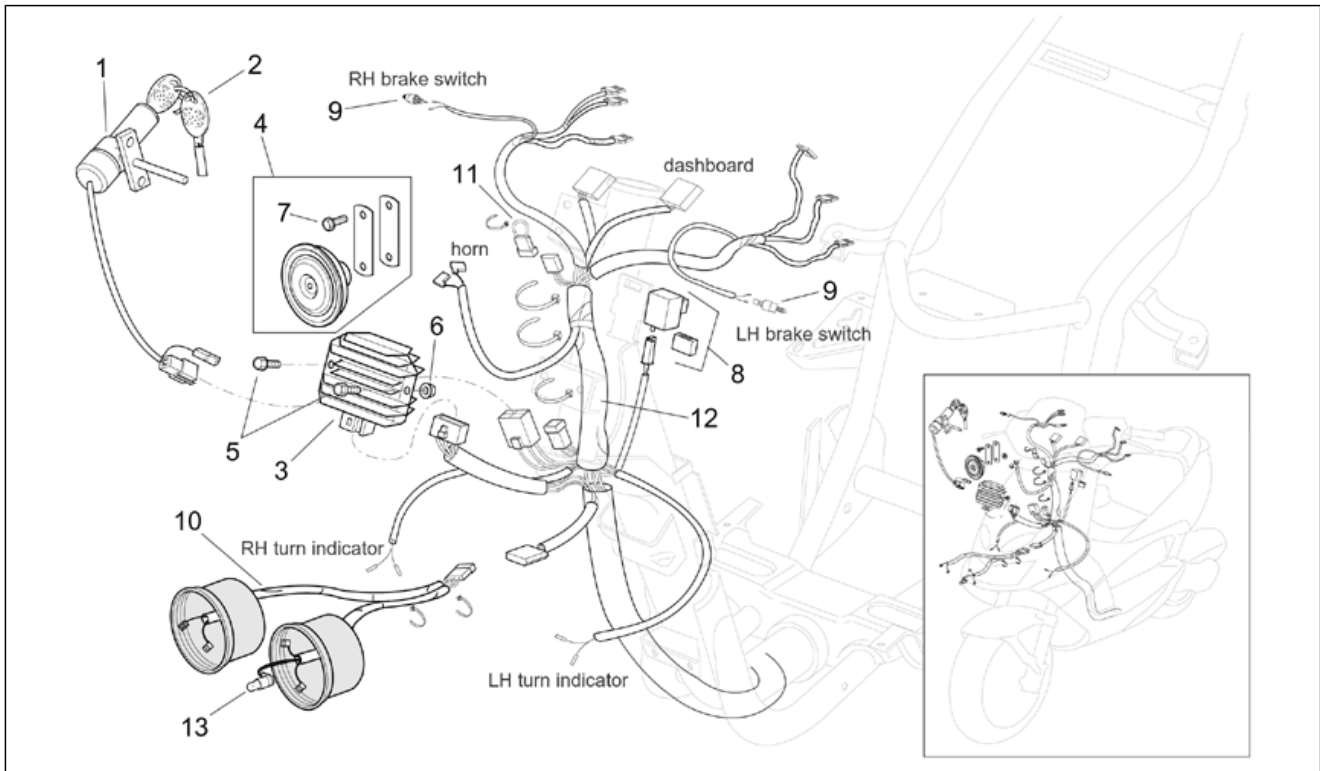

Einheit	RAHMEN
Code	28.39
Beschreibung	Elektrische anlage I
Inspektion	1

Pos.	Code	Beschreibung	Menge	Varianten
1	AP8124686	Lenkschloß	1	
2	AP8102880	Schl. gefr. Aprilia	1	
3	AP8124608	Spannungsregler	1	
4	AP8124598	Hupe	1	
5	AP8152280	TE Schr. m. Flansch M6x25	2	
6	AP8152299	Selbstsperrende Mutter M6	2	
7	AP8152278	TE Schr. m. Flansch M6x16	1	
8	AP8124235	Blinken	1	
9	AP8124818	Bremslichtschalter	2	
10	AP8124611	Verkabel.Scheinwerf.	1	
11	AP8212382	Diode	1	
12	AP8124605	Hauptverkabelung	1	Land:Österreich[A], Belgien[B], Schweiz[CH], Deutschland[D], Dänemark[DK], Spanien[E], Frankreich[F], Griechenland[GR], Italien[I], Holland[NL], Portugal[P], Großbritannien[UK]
12	AP8124683	Hauptverkabelung	1	Land:Japan[J]
13	AP8127164	Lampen W3W 12V	1