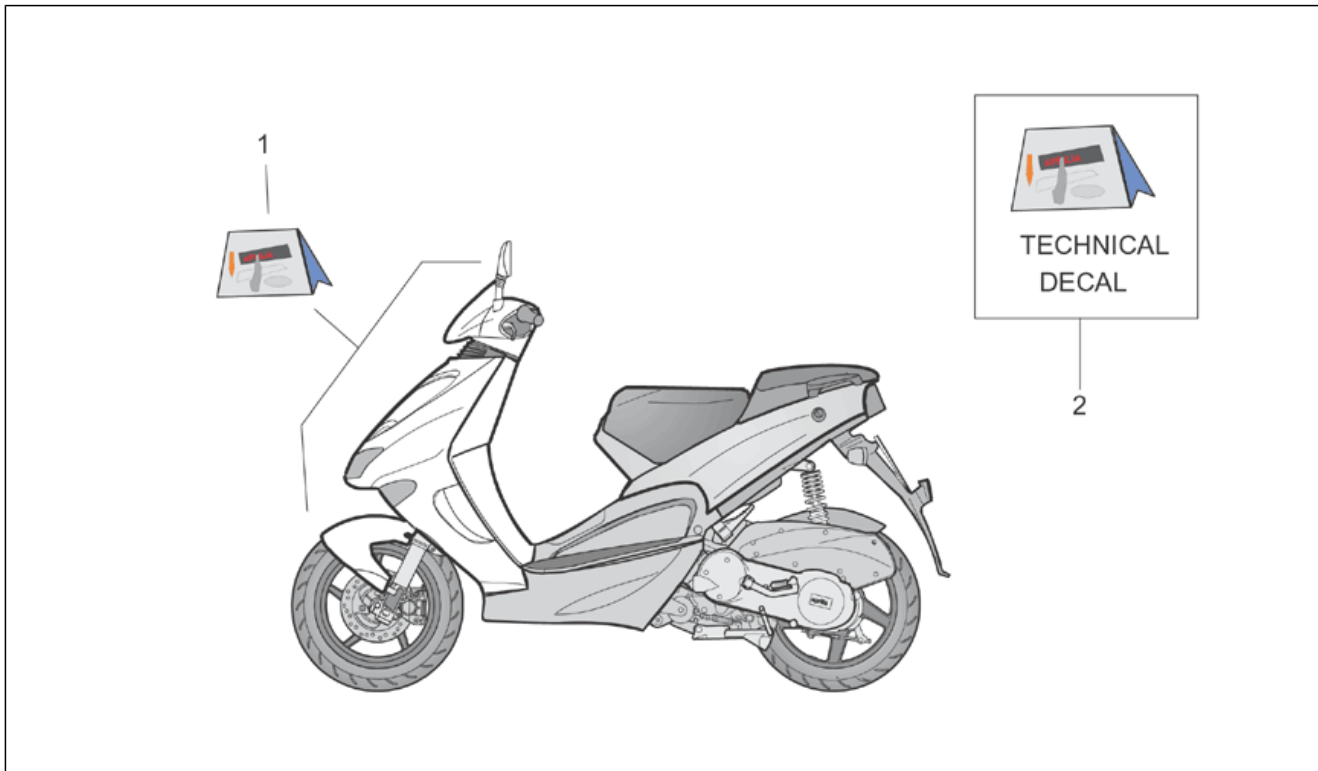

Einheit	RAHMEN
Code	28.42
Beschreibung	Deko Serie I
Inspektion	1

Pos.	Code	Beschreibung	Menge	Varianten
1	AP8167088	Frontaufbau Deko Serie	1	Baujahr:1999[X] Fahrzeugfarbe:Silber Artic / Grau Cyber '99[ar/gc], Grün Fluorit / Grau Blade '99[vf/gb] Technische Daten:Version 150 cm³ (M131M)[150]
1	AP8167088	Frontaufbau Deko Serie	1	Baujahr:2000[Y] Fahrzeugfarbe:Silber Artic 2000[ar] Technische Daten:Version 150 cm³ (M131M)[150]
1	AP8167089	Frontaufbau Deko Serie	1	Baujahr:1999[X] Fahrzeugfarbe:Nachtblau / Hellblau Space '99[bn/as] Technische Daten:Version 150 cm³ (M131M)[150]
1	AP8167089	Frontaufbau Deko Serie	1	Baujahr:2000[Y] Fahrzeugfarbe:Nachtblau 2000[bn] Technische Daten:Version 150 cm³ (M131M)[150]
1	AP8167092	Frontaufbau Deko Serie	1	Baujahr:2000[Y] Fahrzeugfarbe:Hot red 2000[hr] Technische Daten:Version 150 cm³ (M131M)[150]
1	AP8167629	Frontaufbau Deko Serie	1	Baujahr:2001[1] Fahrzeugfarbe:"Schwarz Diablo ""Racing"" 2001"[bla.d] Technische Daten:Version 125 cm³ (M121M)[125]
1	AP8167630	Frontaufbau Deko Serie	1	Baujahr:2001[1] Fahrzeugfarbe:"Schwarz Diablo ""Racing"" 2001"[bla.d] Technische Daten:Version 150 cm³ (M131M)[150]
1	AP8167639	Frontaufbau Deko Serie	1	Baujahr:2001[1] Fahrzeugfarbe:"Grau Nik ""Racing"" 2001"[gre.n]
2	AP8167065	Deko technische Serie	1	Baujahr:2000[Y]
2	AP8167070	Deko technische Serie	1	Baujahr:1999[X]
2	AP8267378	Deko technische Serie	1	Baujahr:2001[1]