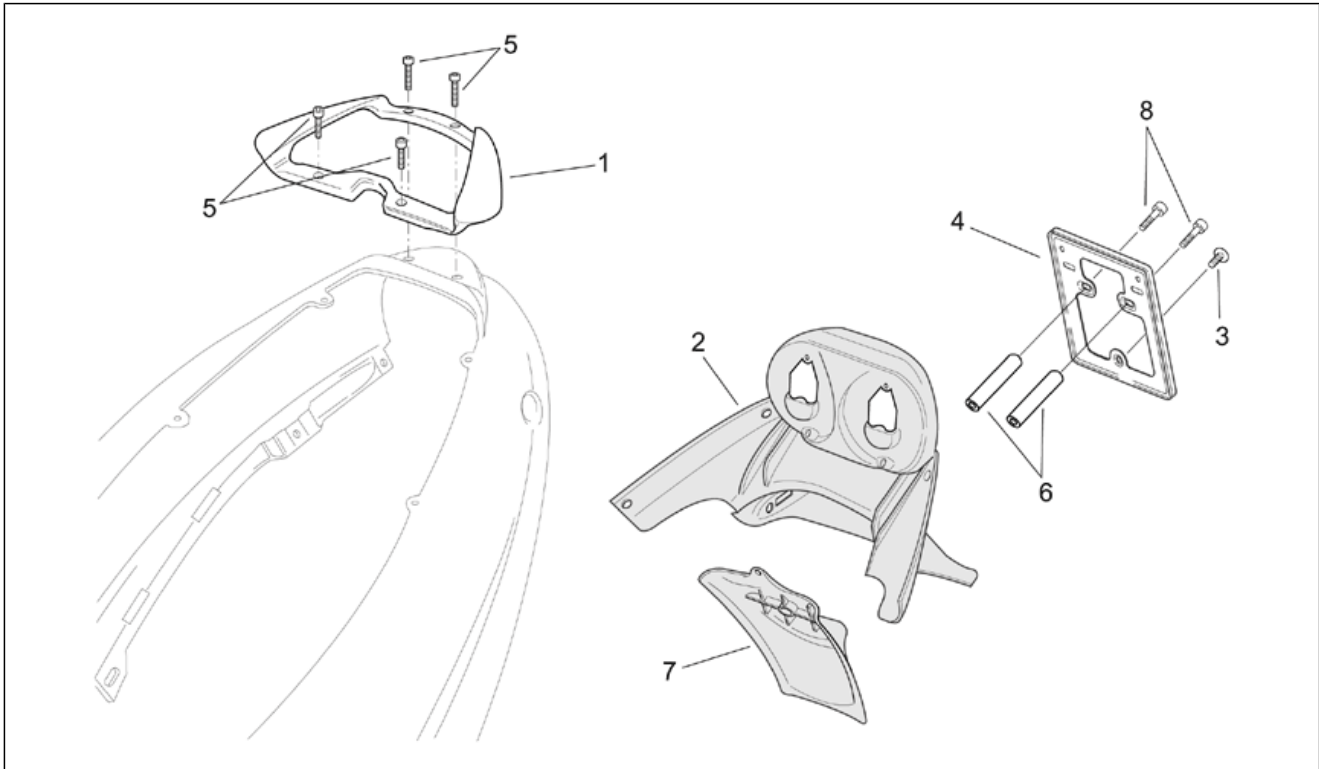

Einheit	RAHMEN
Code	28.19
Beschreibung	R.Kar. - Kennzeichenplatte
Inspektion	1

Pos.	Code	Beschreibung	Menge	Varianten
				Fahrzeugfarbe:Silber Artic / Grau Cyber '99[ar/gc], Nachtblau / Hellblau Space '99[bn/as], Grün Fluorit / Grau Blade '99[vf/gb]
7	AP8148569	Halter.K-zeich.-beleu.	1	Baujahr:1999[X] Fahrzeugfarbe:Schwarz Harada '99[hara], Grau/Rot/Blau Valentino Rossi '99[rossi]
7	AP8149303	Halter.K-zeich.-beleu., schw.	1	Baujahr:2001[1], 2000[Y]
8	AP8150202	TCEI Schraube M6x50	2