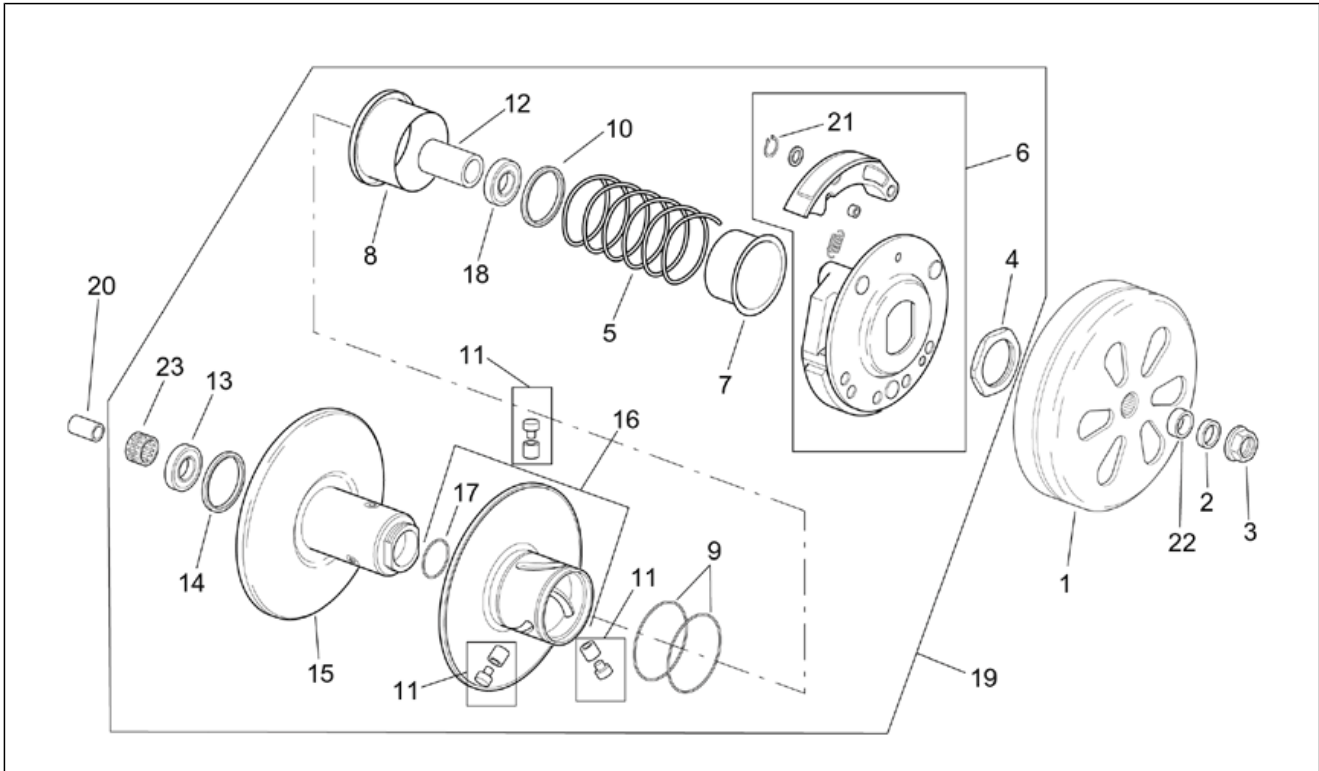

Einheit	MOTOR
Code	29.53
Beschreibung	Kupplung
Inspektion	1

Pos.	Code	Beschreibung	Menge	Varianten
19	AP8550126	Sek. Riemensch. kpl.	1	Baujahr:1999[X]
19	AP8550126	Sek. Riemensch. kpl.	1	Baujahr:1999[X]
19	AP8550573	Sek. Riemensch. kpl.	1	Baujahr:2001[1]
19	AP8550573	Sek. Riemensch. kpl.	1	Baujahr:2000[Y]
19	AP8550573	Sek. Riemensch. kpl.	1	Baujahr:1999[X]
20	AP8550127	Distanzscheibe	1	
21	AP8550128	Sprengring	3	
22	AP8550580	Lager	1	Baujahr:2000[Y]
22	AP8550580	Lager	1	Baujahr:2001[1]
22	AP8550580	Lager	1	Baujahr:1999[X]
23	AP8110104	Nadelkaefig 20x29x18	1	Baujahr:2001[1]
23	AP8110104	Nadelkaefig 20x29x18	1	Baujahr:2000[Y]
23	AP8110104	Nadelkaefig 20x29x18	1	Baujahr:1999[X]