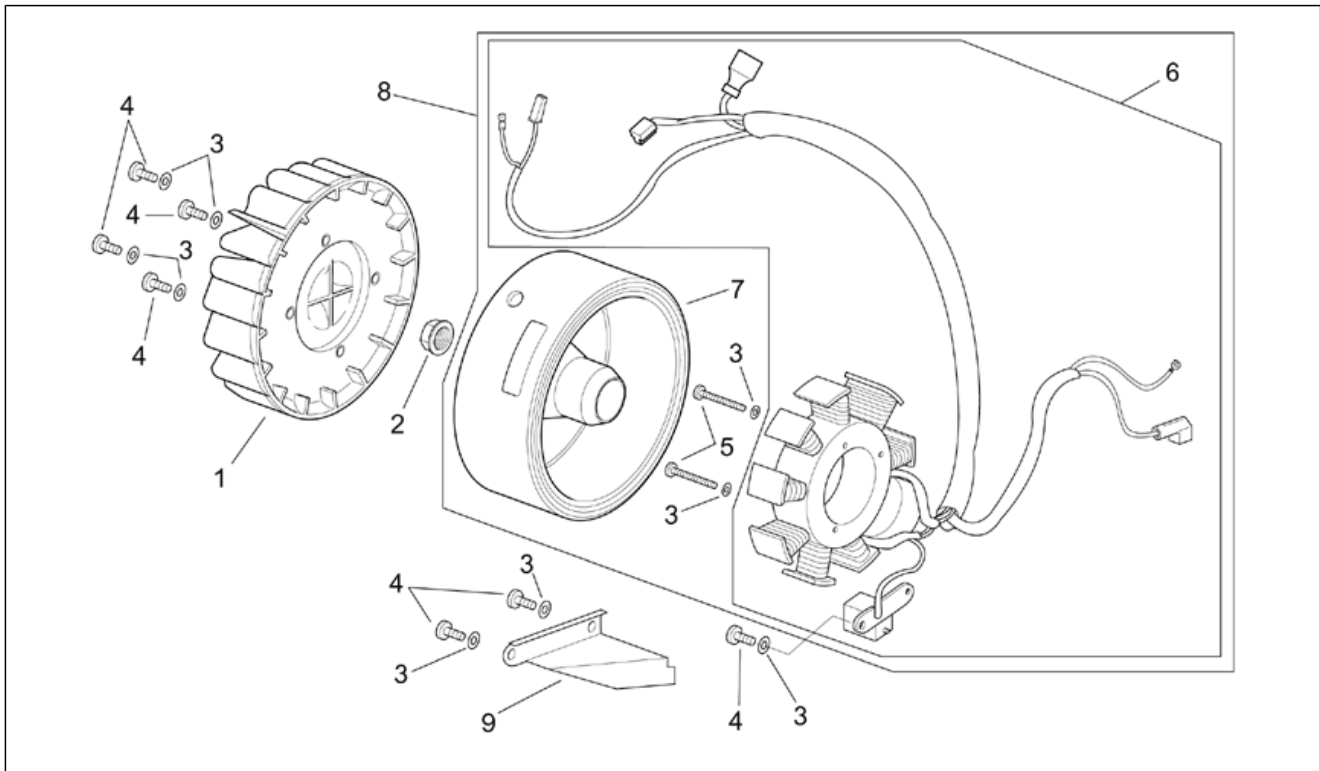

Einheit	MOTOR
Code	29.49
Beschreibung	Magnet
Inspektion	1

Pos.	Code	Beschreibung	Menge	Varianten
1	AP8550072	Lüfter	1	
2	AP8550134	Mutter kompl.	1	
3	AP8550154	Ausgleichscheibe 5,3x10x0,5	4	
4	AP8550155	TCEI Schraube	6	
5	AP8550073	TBIC Schraube	3	
6	AP8550074	Stator kpl	1	
7	AP8550075	Rotor	1	
8	AP8550076	Schwungrad Mag. klp.	1	
9	AP8550077	Bügel	1