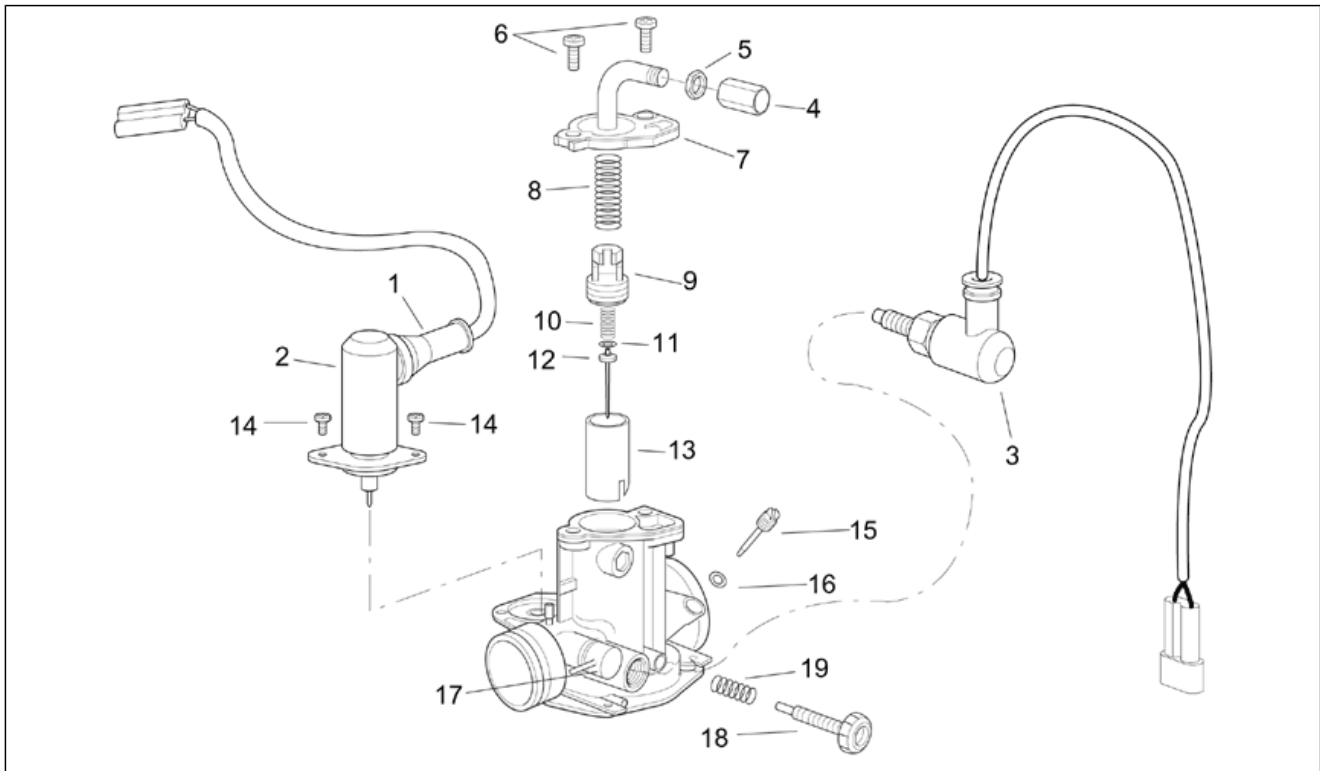

Einheit	MOTOR
Code	29.28
Beschreibung	Vergaser Mikuni II
Inspektion	1

Pos.	Code	Beschreibung	Menge	Varianten
1	AP8550179	Kappe	1	
2	AP8550180	Anlaßventil kompl.	1	
3	AP8550210	Widerstandsmodul 10-polig, start stop	1	
4	AP8550181	Einstellschraube	1	
5	AP8550182	Mutter	1	
6	AP8550183	Schraube	2	
7	AP8550184	Ventildeckel kompl.	1	
8	AP8550185	Feder Gasventil	1	
9	AP8550186	Bügel	1	
10	AP8550187	Feder	1	
11	AP8550188	Ausgleichscheibe	1	
12	AP8550189	Vergasernadel	1	
13	AP8550190	Gasventil	1	
14	AP8550191	Schraube	2	
15	AP8550192	Einstellschr Luft	1	
16	AP8550193	Ausgleichscheibe	1	
17	AP8550194	Ölventil kompl.	1	
18	AP8550195	Einstellschr.Gasvent.	1	
19	AP8550196	Fed. Regelschr.Leerl.	1