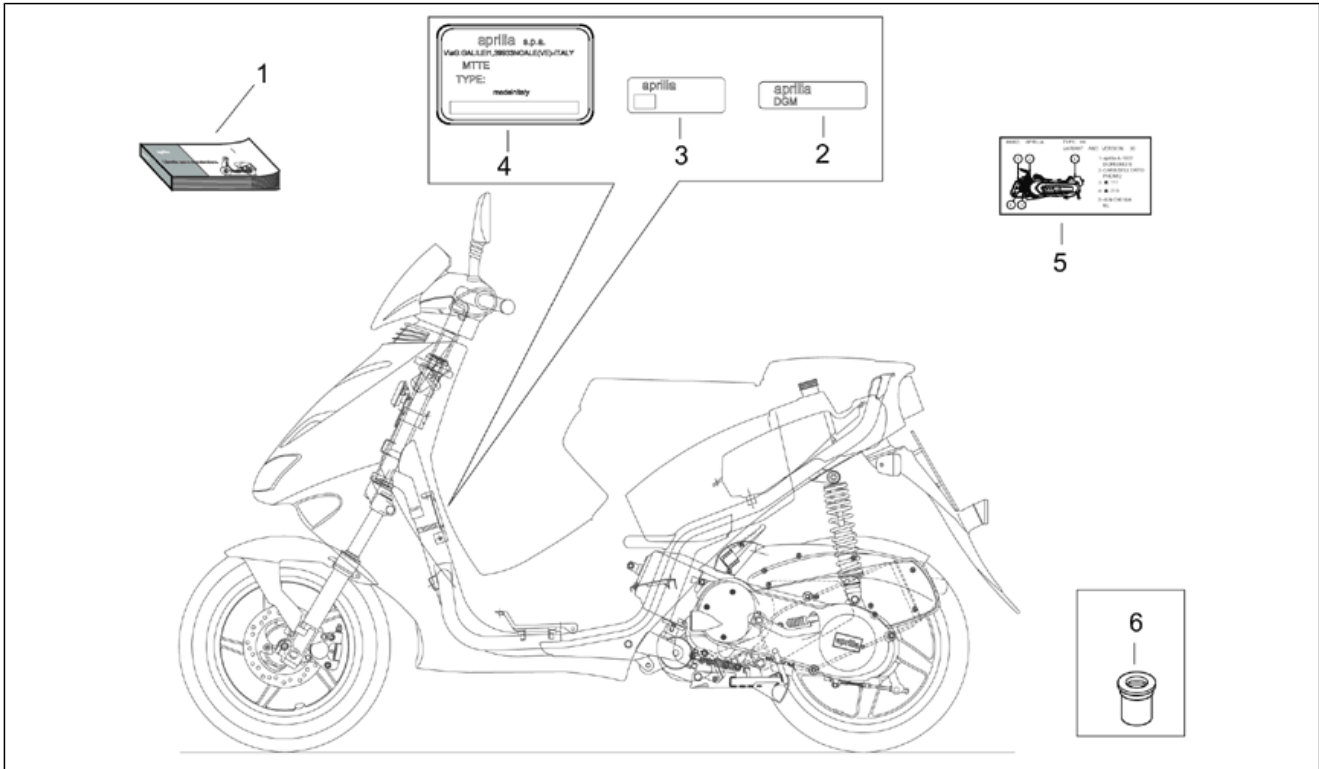

Einheit	RAHMEN
Code	28.41
Beschreibung	Schilder und Anleit.
Inspektion	1

Pos.	Code	Beschreibung	Menge	Varianten
6	AP8201457	Kunststoffniet *	2