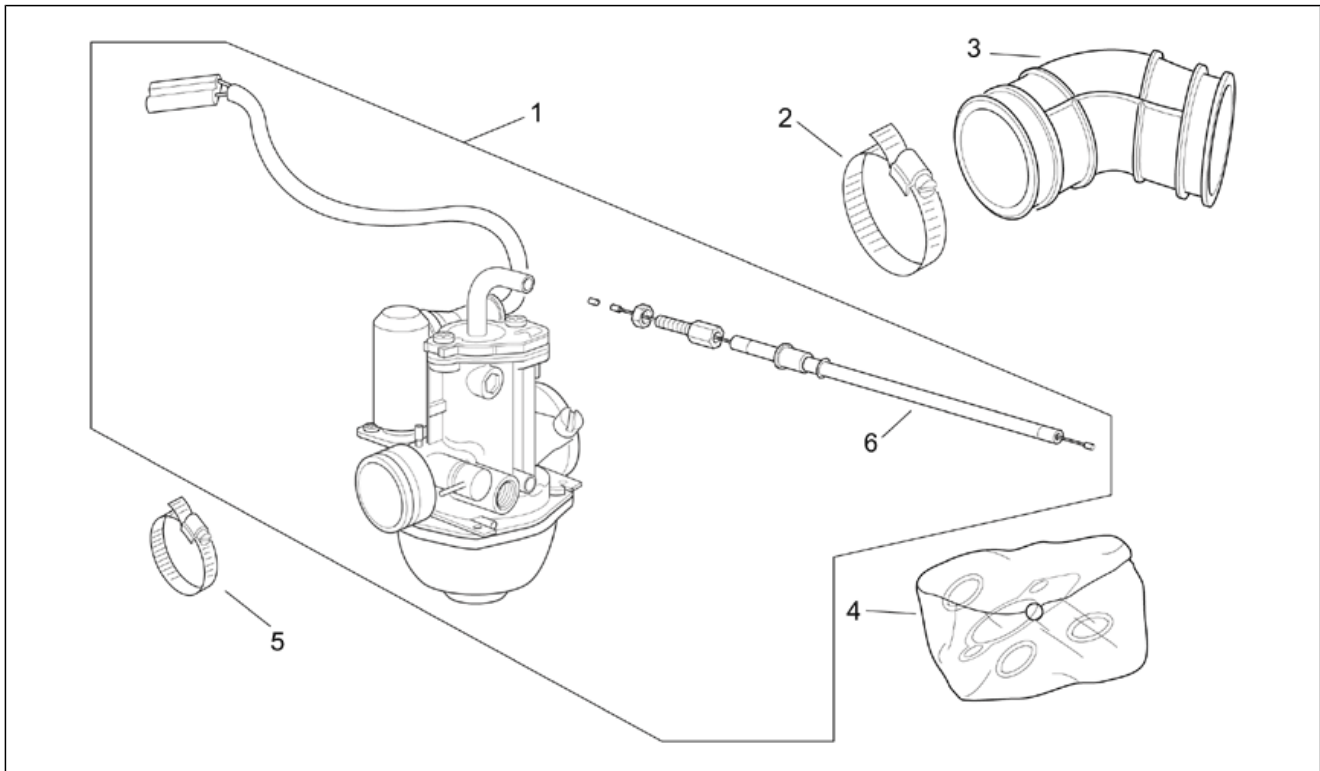

Einheit	MOTOR
Code	29.27
Beschreibung	Vergaser Mikuni I
Inspektion	1

Pos.	Code	Beschreibung	Menge	Varianten
1	AP8550174	Vergaser kpl. -mikuni-	1	
2	AP8550175	Schelle	1	
3	AP8550176	Hülse	1	
4	AP8550177	Dichtungen Vergaser	1	
5	AP8550178	Schelle	1	
6	AP8550244	Gasantrieb	1	Baujahr:1999[X]
6	AP8550585	Gasantrieb	1	Baujahr:2001[1], 2000[Y]