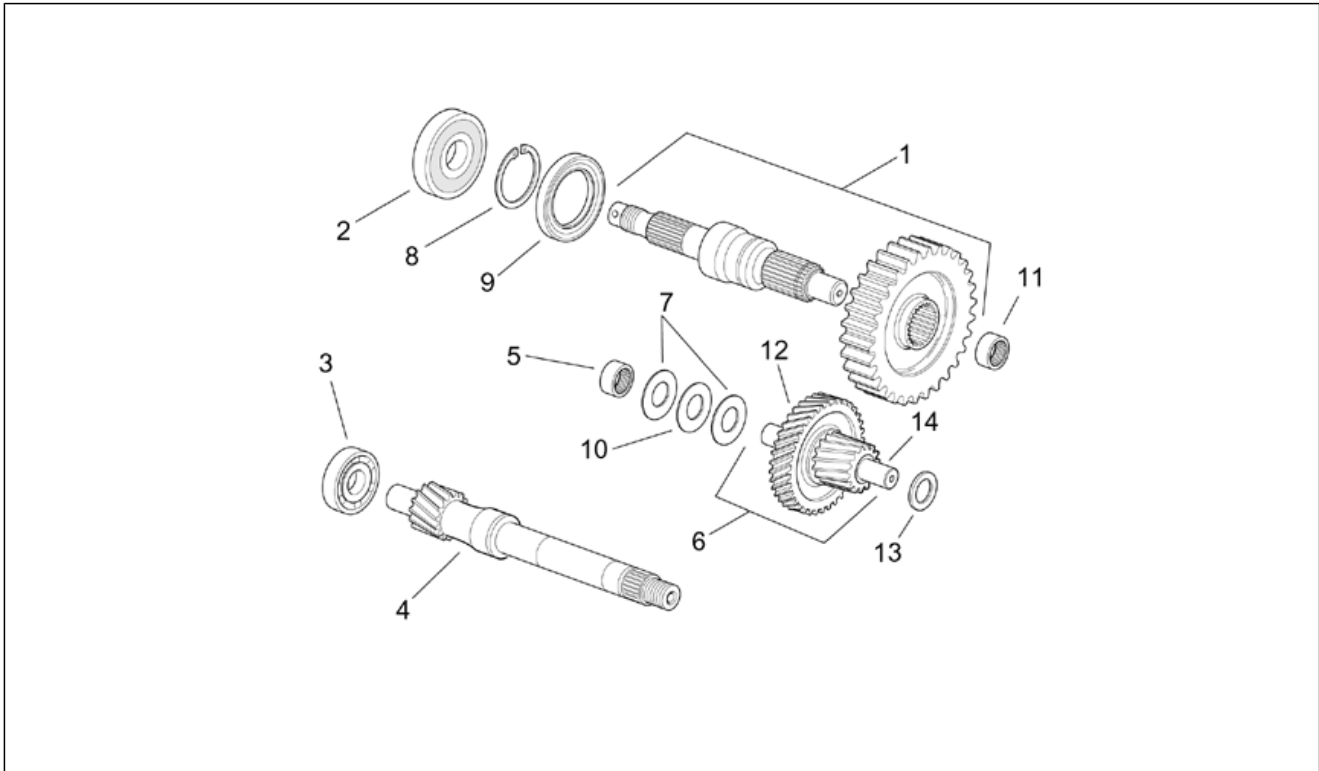

Einheit	MOTOR
Code	29.51
Beschreibung	Getriebe
Inspektion	1

Pos.	Code	Beschreibung	Menge	Varianten
1	AP8550082	Antriebswelle	1	Baujahr:2000[Y]
1	AP8550082	Antriebswelle	1	Baujahr:1999[X]
1	AP8550082	Antriebswelle	1	Baujahr:1999[X]
1	AP8550581	Antriebswelle	1	Baujahr:1999[X]
1	AP8550581	Antriebswelle	1	Baujahr:2000[Y]
1	AP8550581	Antriebswelle	1	Baujahr:2001[1]
2	AP8550083	Lager 20x47x14	1	
3	AP8550084	Lager	1	
4	AP8550085	Getriebe	1	Baujahr:1999[X] Technische Daten:Version 125 cm³ (M121M)[125]
4	AP8550085	Getriebe	1	Baujahr:2000[Y] Technische Daten:Version 125 cm³ (M121M)[125]
4	AP8550085	Getriebe	1	Baujahr:1999[X] Technische Daten:Version 125 cm³ (M121M)[125]
4	AP8550086	Getriebe	1	Baujahr:2000[Y] Technische Daten:Version 150 cm³ (M131M)[150]
4	AP8550086	Getriebe	1	Baujahr:1999[X] Technische Daten:Version 150 cm³ (M131M)[150]
4	AP8550086	Getriebe	1	Baujahr:1999[X] Technische Daten:Version 150 cm³ (M131M)[150]
4	AP8550569	Getriebe	1	Baujahr:2000[Y] Technische Daten:Version 150 cm³ (M131M)[150]
4	AP8550569	Getriebe	1	Baujahr:1999[X] Technische Daten:Version 150 cm³ (M131M)[150]
4	AP8550569	Getriebe	1	Baujahr:2001[1] Technische Daten:Version 150 cm³ (M131M)[150]
4	AP8550570	Getriebe	1	Baujahr:2001[1] Technische Daten:Version 125 cm³ (M121M)[125]
4	AP8550570	Getriebe	1	Baujahr:1999[X] Technische Daten:Version 125 cm³ (M121M)[125]
4	AP8550570	Getriebe	1	Baujahr:2000[Y]