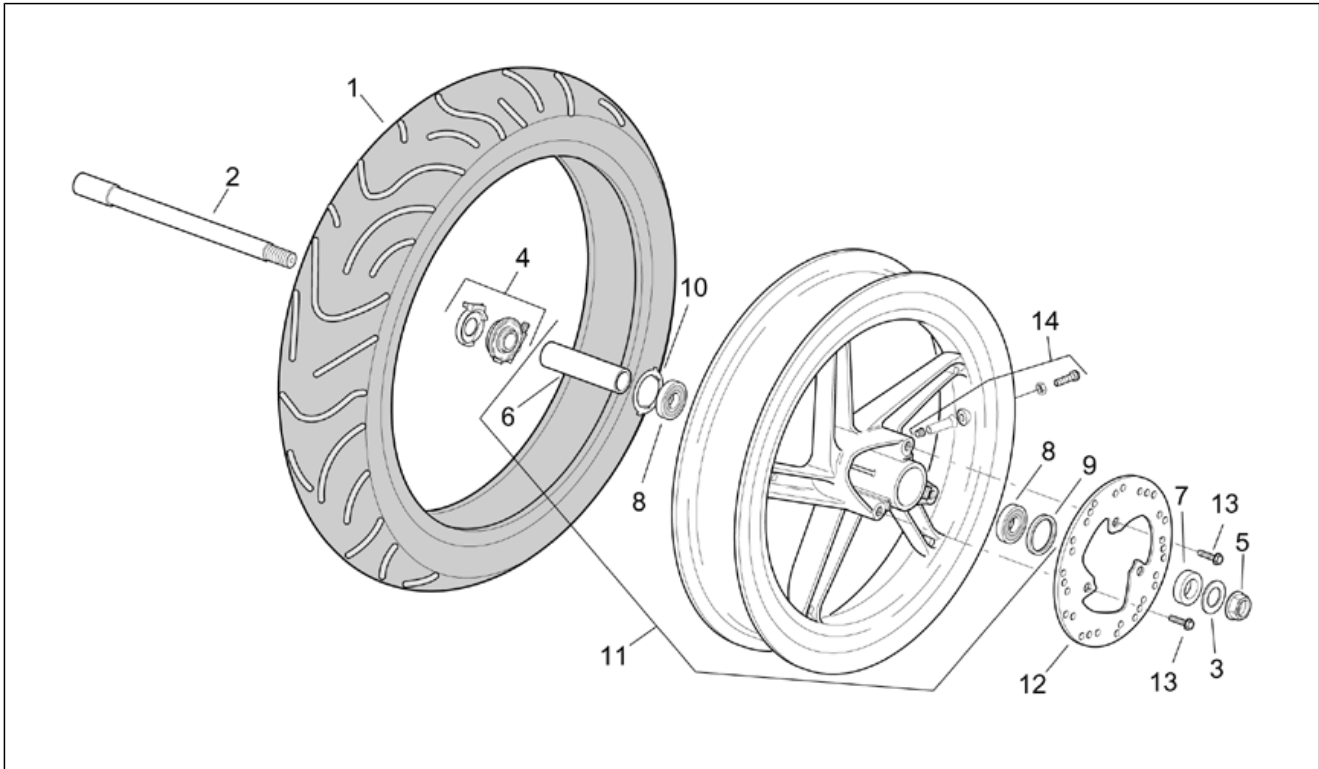

Einheit	RAHMEN
Code	28.35
Beschreibung	Vorderrad
Inspektion	1

Pos.	Code	Beschreibung	Menge	Varianten
1	0000000	Reifen	1	
2	AP8225271	Vorderradbolzen	1	
3	AP8152018	Scheibe 12,2x22x2	1	
4	AP8201925	Vorgelegte Kilometerzähler	1	
5	AP8150373	Selbstsperr.mut Unt. M12x1,25	1	
6	AP8225323	Innen V.rad Distanzscheibe	1	
7	AP8221119	Vorderrad Distanzscheibe	1	
8	AP8225148	Lager	2	
9	AP8120864	O-Ring Vorgelege	1	
10	AP8120865	Mitnehmer	1	
11	AP8208445	Vorderrad, silber	1	Baujahr:1999[X]
11	AP8208705	Vorderrad Grey/RifleTube	1	Baujahr:2000[Y]
11	AP8208708	Vorderrad, blau	1	Baujahr:2001[1]
12	AP8213231	Bremsscheibe D190	1	
13	AP8152288	TE Schr. m. Flansch	1	
14	AP8201546	Schlauchloses Reifenventil	1