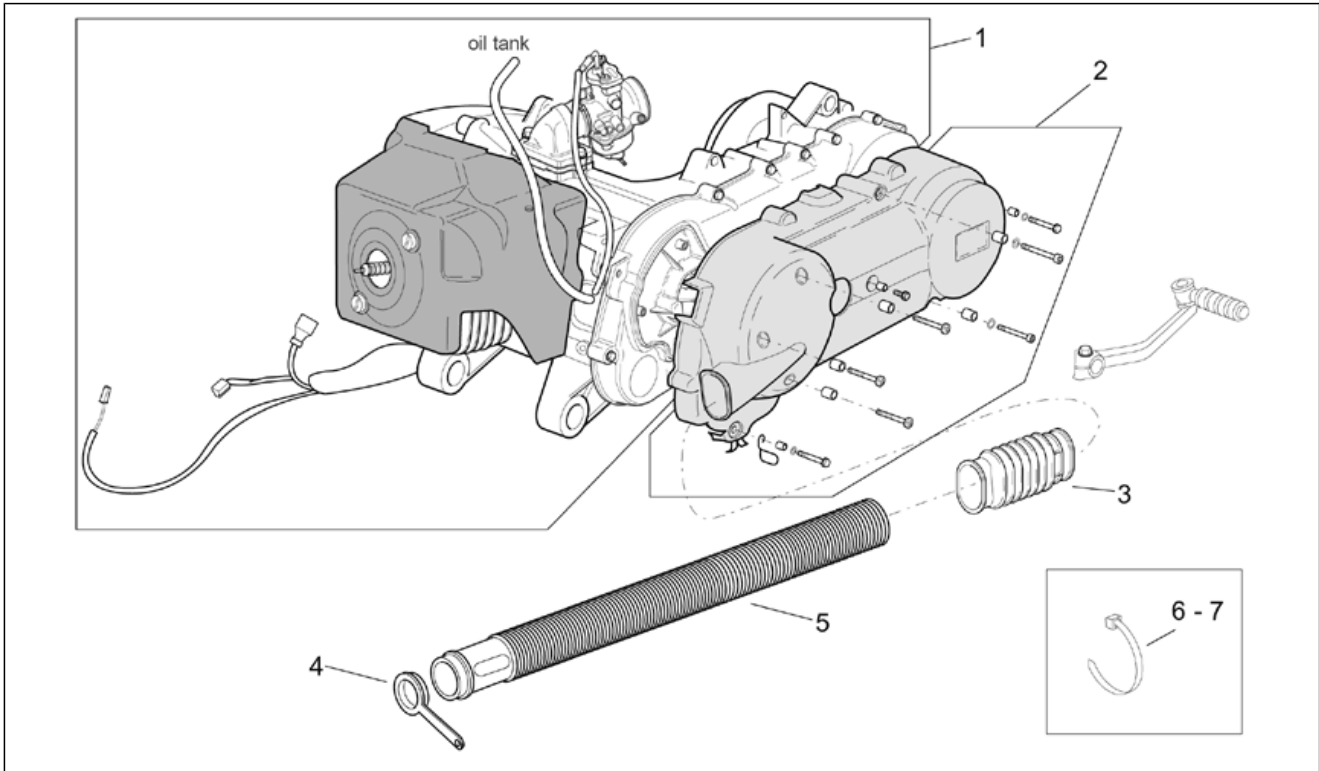

Einheit	MOTOR
Code	29.33
Beschreibung	Motor
Inspektion	1

Pos.	Code	Beschreibung	Menge	Varianten
1	AP8106613	Motor 125 2t	1	Baujahr:1999[X] Land:Belgien[B], Deutschland[D], Dänemark[DK], Spanien[E], Frankreich[F], Griechenland[GR], Japan[J], Holland[NL], Portugal[P], Großbritannien[UK] Technische Daten:Version 125 cm³ (M121M)[125]
1	AP8106613	Motor 125 2t	1	Baujahr:1999[X] Land:Belgien[B], Deutschland[D], Dänemark[DK], Spanien[E], Frankreich[F], Griechenland[GR], Japan[J], Holland[NL], Portugal[P], Großbritannien[UK] Technische Daten:Version 125 cm³ (M121M)[125]
1	AP8106613	Motor 125 2t	1	Baujahr:2000[Y] Land:Belgien[B], Deutschland[D], Dänemark[DK], Spanien[E], Frankreich[F], Griechenland[GR], Japan[J], Holland[NL], Portugal[P], Großbritannien[UK] Technische Daten:Version 125 cm³ (M121M)[125]
1	AP8106679	Motor 125 2t	1	Baujahr:2000[Y] Land:Österreich[A], Schweiz[CH], Italien[I] Technische Daten:Version 125 cm³ (M121M)[125]
1	AP8106679	Motor 125 2t	1	Baujahr:1999[X] Land:Österreich[A], Schweiz[CH], Italien[I] Technische Daten:Version 125 cm³ (M121M)[125]
1	AP8106679	Motor 125 2t	1	Baujahr:1999[X] Land:Österreich[A], Schweiz[CH], Italien[I] Technische Daten:Version 125 cm³ (M121M)[125]
1	AP8106680	Motor 150 2t	1	Baujahr:1999[X] Land:Österreich[A], Schweiz[CH], Italien[I] Technische Daten:Version 150 cm³ (M131M)[150]
1	AP8106680	Motor 150 2t	1	Baujahr:1999[X] Land:Österreich[A], Schweiz[CH], Italien[I] Technische Daten:Version 150 cm³ (M131M)[150]
1	AP8106680	Motor 150 2t	1	Baujahr:2000[Y] Land:Österreich[A], Schweiz[CH], Italien[I] Technische Daten:Version 150 cm³ (M131M)[150]
1	AP8106708	Motor 150 2t	1	Baujahr:2000[Y]