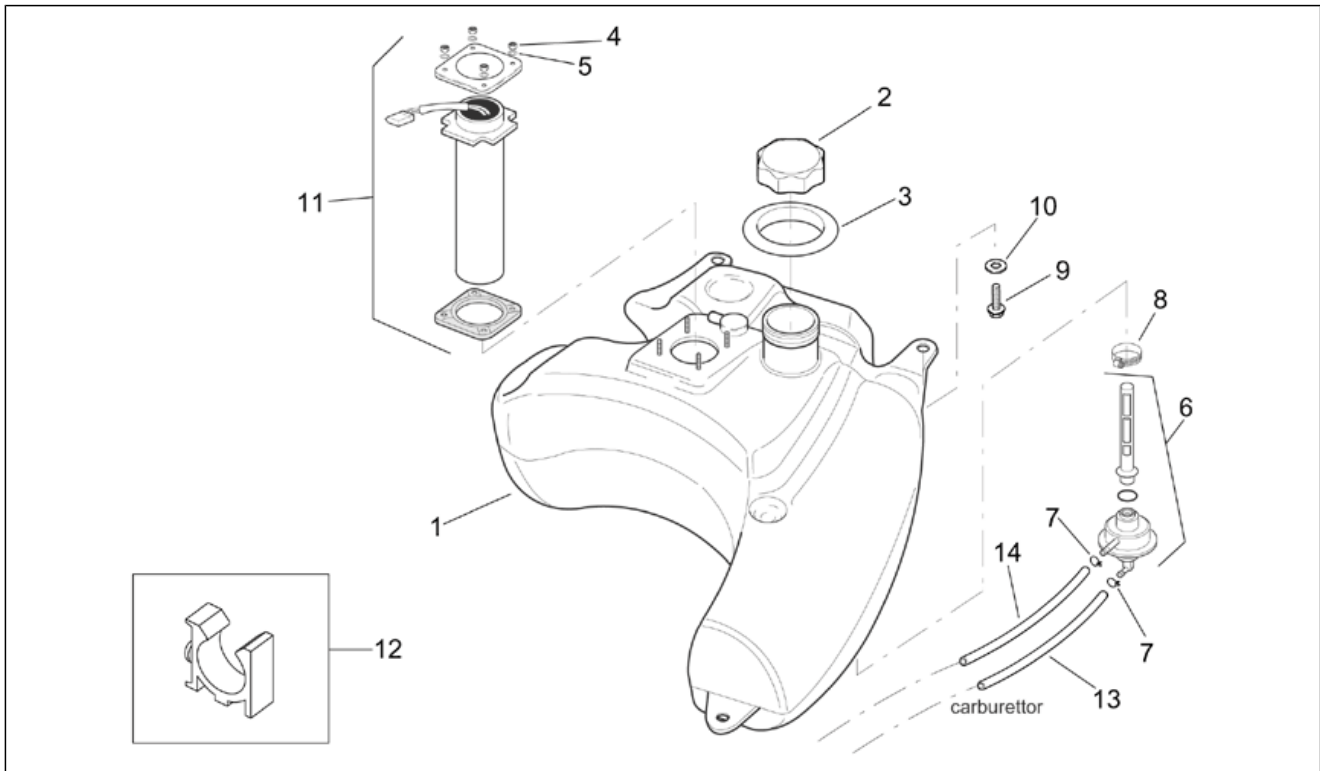

Einheit	RAHMEN
Code	28.24
Beschreibung	Kraftstofftank
Inspektion	1

Pos.	Code	Beschreibung	Menge	Varianten
1	AP8238335	Kraftstofftank	1	Land:Belgien[B], Deutschland[D], Dänemark[DK], Spanien[E], Frankreich[F], Griechenland[GR], Japan[J], Holland[NL], Portugal[P], Großbritannien[UK]
1	AP8239471	Kraftstofftank	1	Land:Österreich[A], Schweiz[CH], Italien[I]
2	AP8201757	Tankverschlußschraube	1	
3	AP8220472	Gummi Tankstutzen	1	
4	AP8150204	Mutter M4	4	
5	AP8150158	Ausgleichscheibe 4,3X9X0,8	4	
6	AP8201824	Unterdruck-Kraftstoffhahn	1	
7	AP8120179	Schelle D8	2	
8	AP8101573	Schelle D16-24x8*	1	
9	AP8152279	TE Schr. m. Flansch M6x20	3	
10	AP8150015	Ausgleichscheibe 6,6x18x1,6*	3	
11	AP8124814	Kraftstoffmeßsonde	1	
12	AP8201808	Kabelführungs D8	2	
13	AP8220263	Entlüftungsschlauch Kühler 4x8	1	
14	AP8220402	Leitung 5x9	1