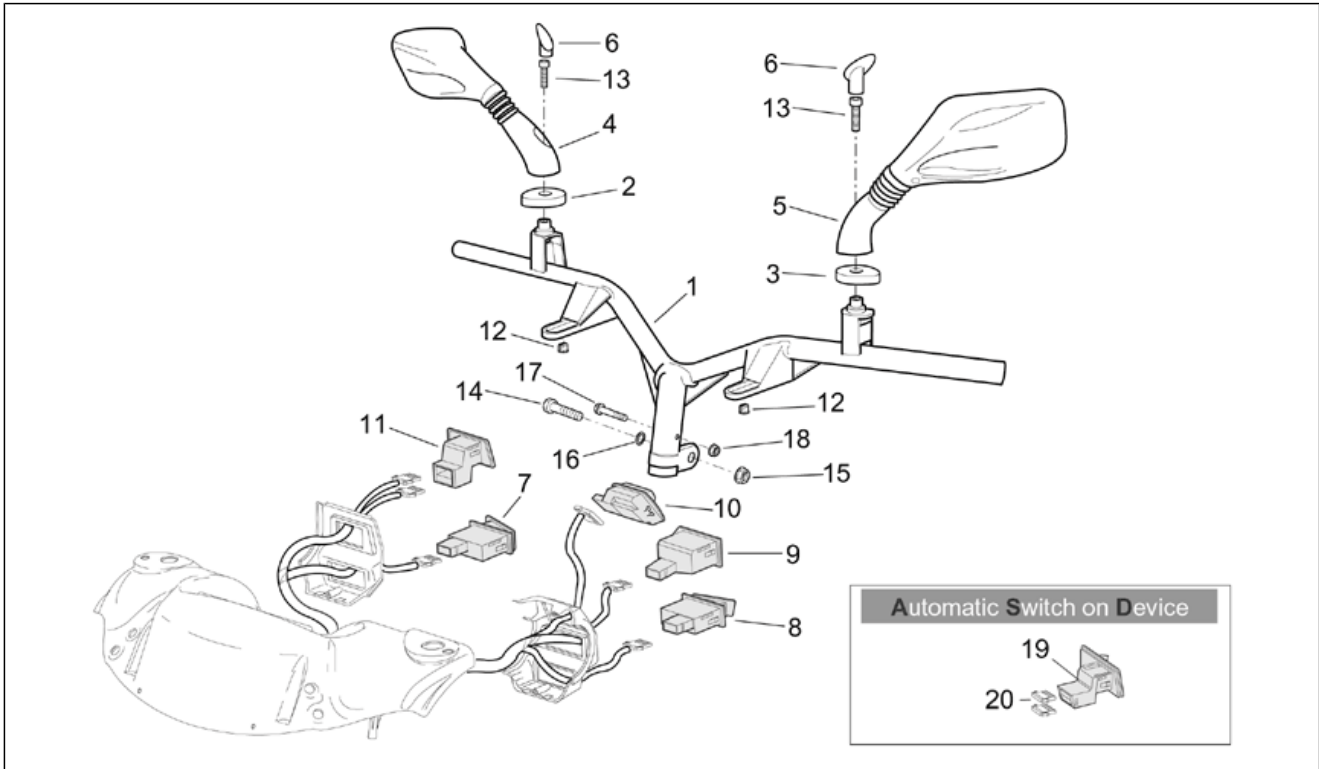

Einheit	RAHMEN
Code	28.23
Beschreibung	Lenkstange - Schaltungen
Inspektion	1

Pos.	Code	Beschreibung	Menge	Varianten
				Griechenland[GR], Italien[I], Holland[NL], Portugal[P], Großbritannien[UK] Technische Daten:Lichter immer eingeschaltet[ASD]