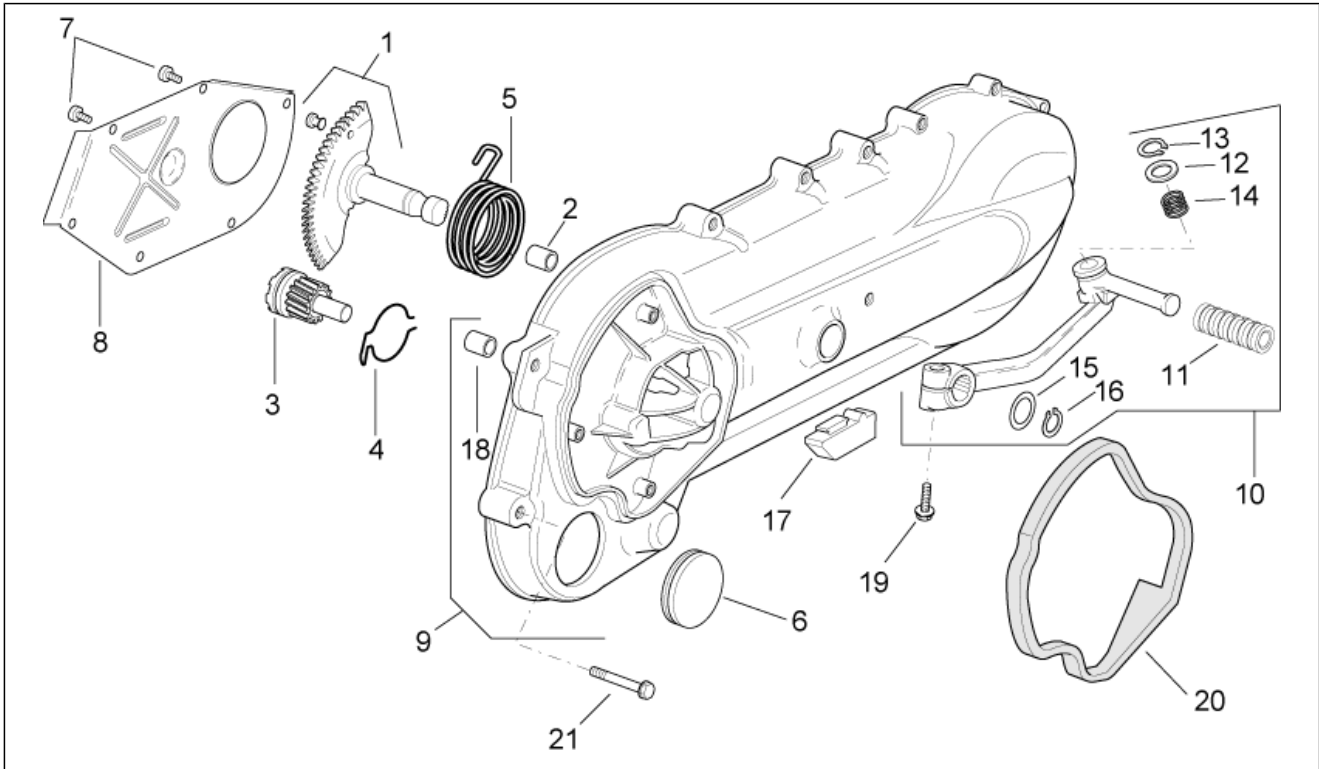

Einheit	MOTOR
Code	29.46
Beschreibung	Kupplungsseite Deckel - Starterrad
Inspektion	1

Pos.	Code	Beschreibung	Menge	Varianten
1	AP8550018	Baugruppe Starterwelle	1	
2	AP8550036	Buchse	1	
3	AP8550020	Ritzel mm	1	
4	AP8550021	Kleine Feder	1	
5	AP8550022	Feder	1	
6	AP8550023	Deckel	1	
7	AP8550024	Schraube	1	
8	AP8550025	Luftumleiter	1	
9	AP8550026	Getriebedeckel	1	Baujahr:1999[X]
9	AP8550026	Getriebedeckel	1	Baujahr:2000[Y]
9	AP8550026	Getriebedeckel	1	Baujahr:1999[X]
9	AP8550572	Getriebedeckel	1	Baujahr:1999[X]
9	AP8550572	Getriebedeckel	1	Baujahr:2001[1]
9	AP8550572	Getriebedeckel	1	Baujahr:2000[Y]
10	AP8146211	Hebel mm kompl.	1	
11	AP8550027	Gummi	1	
12	AP8550028	Ausgleichscheibe 10,1x2,5	1	
13	AP8550029	Ring	1	
14	AP8550030	Feder	1	
15	AP8550031	Ausgleichscheibe 16,3x23,8x0,6	1	
16	AP8550032	Seegerring	1	
17	AP8550033	Puffer	1	
18	AP8550107	Stift d.9,5 h=15	2	
19	AP8550173	TE Schr. m. Flansch M6x25	1	
20	AP8550034	Dicht. Deck. Wandl.	1	
21	AP8550035	Schraube M6x45	1