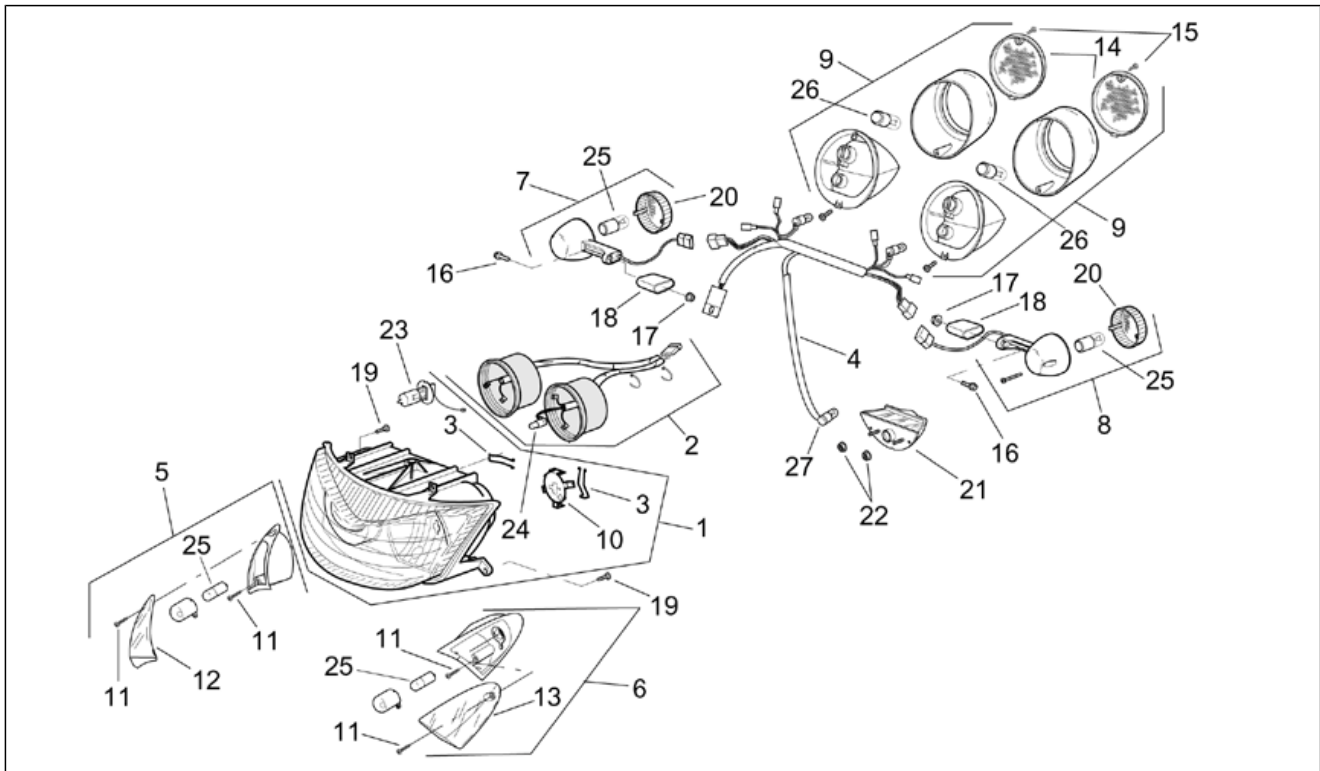

Einheit	RAHMEN
Code	28.38
Beschreibung	Lichter
Inspektion	1

Pos.	Code	Beschreibung	Menge	Varianten
21	AP8212862	Kennzeichenl.+Rückstr.	1	
22	AP8152306	Selbstsperrende Mutter M5	2	
23	AP8127229	Lampen H1 12V	2	Land:Japan[J], Großbritannien[UK]
23	AP8127230	Lampen H3 12V	2	Land:Österreich[A], Belgien[B], Schweiz[CH], Deutschland[D], Dänemark[DK], Spanien[E], Frankreich[F], Griechenland[GR], Italien[I], Holland[NL], Portugal[P]
24	AP8127164	Lampen W3W 12V	3	
25	AP8224390	Lampen R10W 12v	4	
26	AP8224389	Lampen P21/5W 12V	2	
27	AP8224393	Lampen WY5W 12V	1	