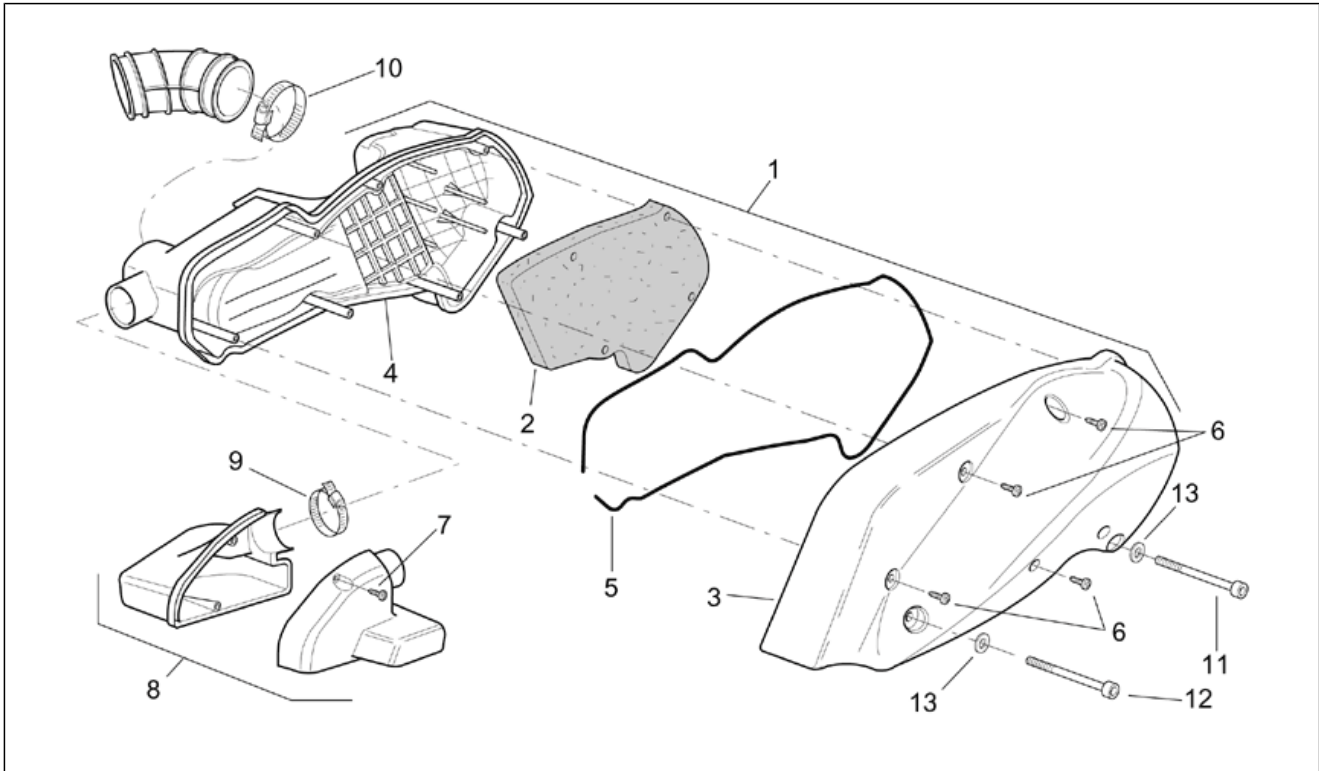

Einheit	RAHMEN
Code	28.26
Beschreibung	Filtergehäuse
Inspektion	1

Pos.	Code	Beschreibung	Menge	Varianten
11	AP8152362	TCEI Schraube M6x100	1	
12	AP8152361	TCEI Schraube M6x75	1	
13	AP8150429	Sprengscheibe 6,4x11x0,5*	2