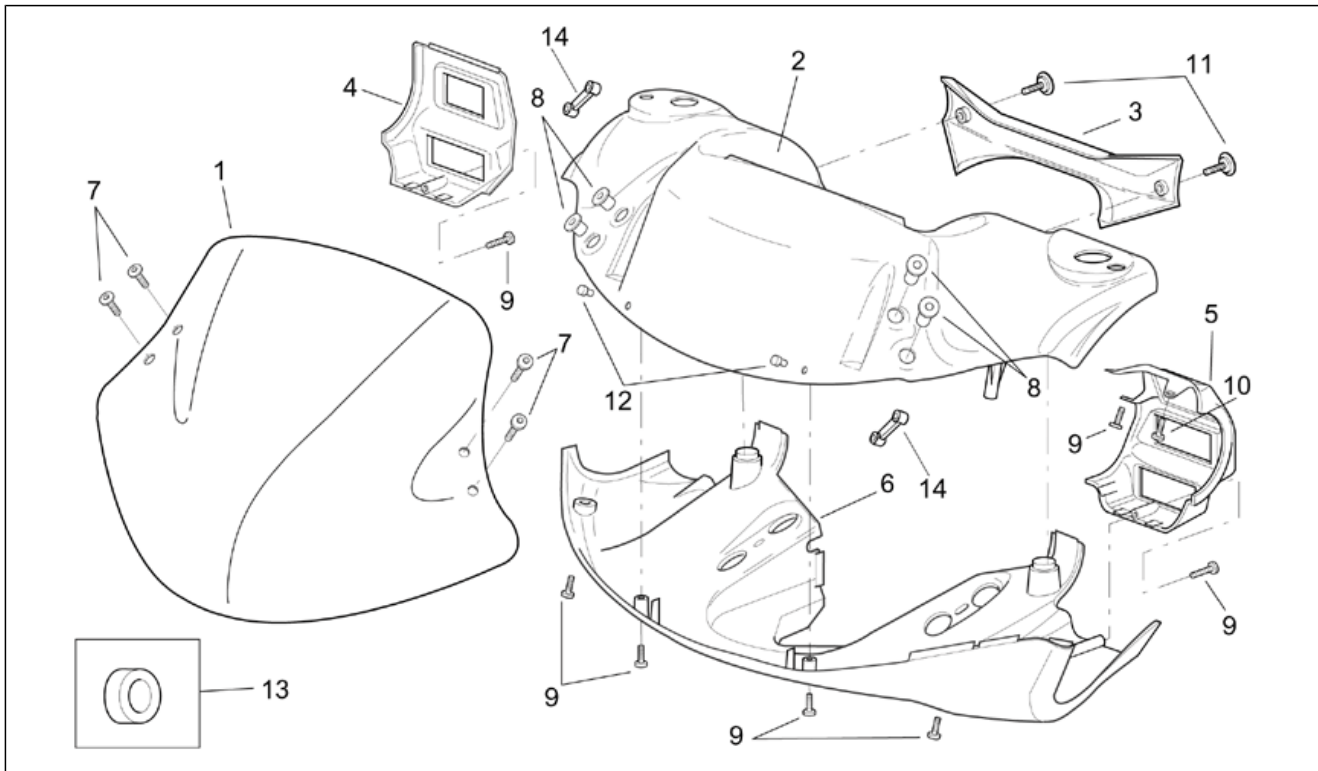

Einheit	RAHMEN
Code	28.07
Beschreibung	Frontaufbau - Kuppel
Inspektion	1

Pos.	Code	Beschreibung	Menge	Varianten
1	AP8238345	Windabweiser blau	1	Baujahr:1999[X], 2000[Y]
1	AP8249698	Windabweiser blau	1	Baujahr:2001[1]
2	AP8139706	Armatur.paneel sil. Art.	1	Baujahr:2000[Y] Fahrzeugfarbe:Silber Artic 2000[ar]
2	AP8139706	Armatur.paneel sil. Art.	1	Baujahr:1999[X] Fahrzeugfarbe:Silber Artic / Grau Cyber '99[ar/gc]
2	AP8148401	Armatur.paneel na-bl.	1	Baujahr:1999[X] Fahrzeugfarbe:Nachtblau / Hellblau Space '99[bn/as]
2	AP8148401	Armatur.paneel na-bl.	1	Baujahr:2000[Y] Fahrzeugfarbe:Nachtblau 2000[bn]
2	AP8148411	Armatur.paneel gr. Fl.	1	Baujahr:1999[X] Fahrzeugfarbe:Grün Fluorit / Grau Blade '99[vf/gb]
2	AP8148499	Armatur.paneel rot Fl.	1	Baujahr:1999[X] Fahrzeugfarbe:Schwarz Harada '99[hara]
2	AP8148504	Armatur.paneel rot Fl.	1	Baujahr:1999[X] Fahrzeugfarbe:Grau/Rot/Blau Valentino Rossi '99[rossi]
2	AP8149300	Instrumententafel, hot red	1	Baujahr:2000[Y] Fahrzeugfarbe:Hot red 2000[hr]
2	AP8149301	Instrumententafel, e.blau	1	Baujahr:2000[Y] Fahrzeugfarbe:Electric Blue 2000[eb]
2	AP8158085	Instrumententafel, schwarz	1	Baujahr:2001[1] Fahrzeugfarbe:"Schwarz Diablo ""Racing"" 2001"[bla.d]
2	AP8258091	Instrumententafel, nik. Grau	1	Baujahr:2001[1] Fahrzeugfarbe:"Grau Nik ""Racing"" 2001"[gre.n]
3	AP8248147	Lenkerplatte grau metal.	1	Baujahr:1999[X]
3	AP8249879	Lenkstangenplatte m.schwarz	1	Baujahr:2001[1], 2000[Y]
4	AP8139702	Tasterhltr. rechts, schwarz	1	
5	AP8139703	Halter. Tasten links	1	
6	AP8148380	Grundplatte, grau	1	Baujahr:1999[X]
6	AP8248653	Zylinderk.basis schwarz metal.	1	Baujahr:2001[1], 2000[Y]
7	AP8152269	TBEI Spez.schr.	4	Baujahr:1999[X], 2000[Y]