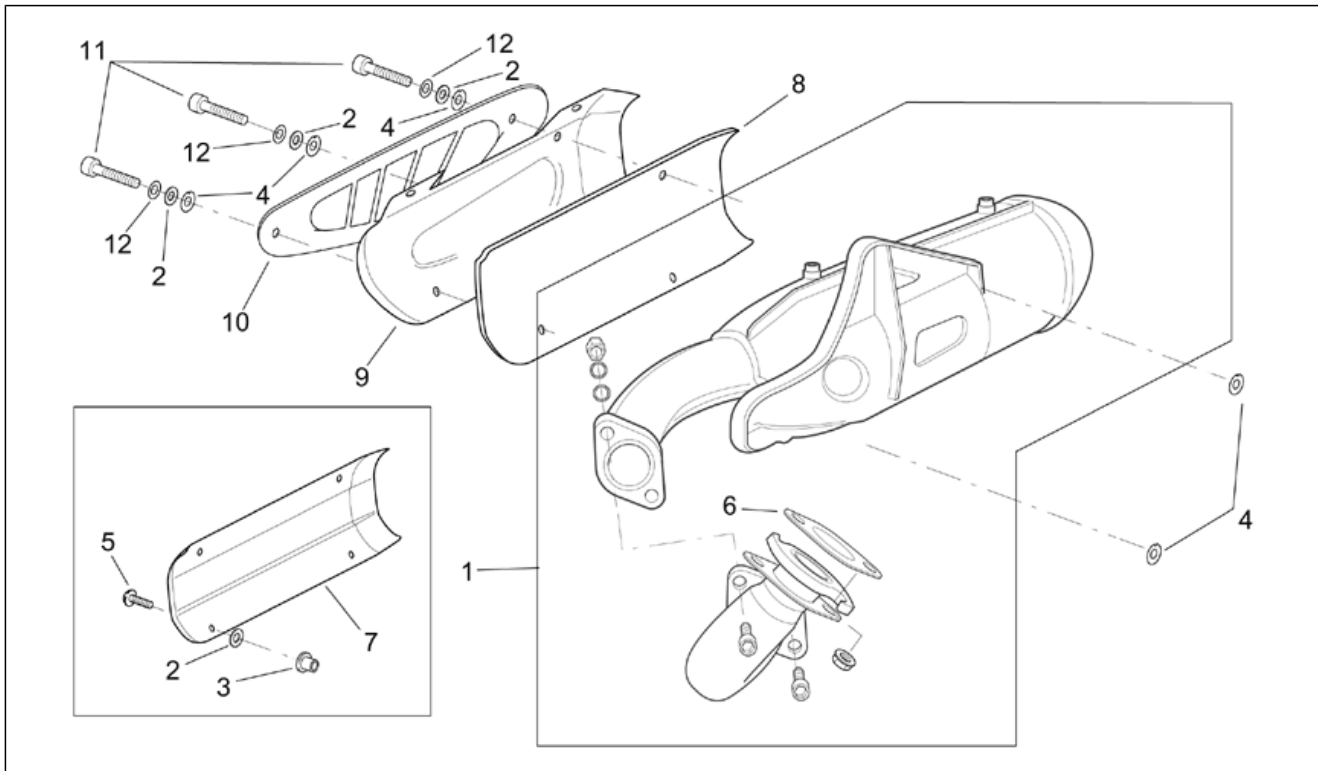

Einheit	RAHMEN
Code	28.34
Beschreibung	Auslassgruppe
Inspektion	1

Pos.	Code	Beschreibung	Menge	Varianten
1	AP8119509	Auspuff	1	Land:Belgien[B], Deutschland[D], Dänemark[DK], Spanien[E], Frankreich[F], Griechenland[GR], Japan[J], Holland[NL], Portugal[P], Großbritannien[UK]
1	AP8119563	Auspuff 80km/h-d-	1	Land:Deutschland[D] Technische Daten:Geschwindigkeit 80km/h[80KM]
1	AP8119572	Kat.Auspuffrohr	1	Land:Österreich[A], Schweiz[CH], Italien[I]
2	AP8221297	Isolierscheibe	4	
3	AP8121075	T-Buchse *	4	Land:Belgien[B], Deutschland[D], Dänemark[DK], Spanien[E], Frankreich[F], Griechenland[GR], Japan[J], Holland[NL], Portugal[P], Großbritannien[UK]
4	AP8150483	Geteilt. Federscheibe	3	
5	AP8152298	TBEI Schraube m.Flansch M5x16	4	Land:Belgien[B], Deutschland[D], Dänemark[DK], Spanien[E], Frankreich[F], Griechenland[GR], Japan[J], Holland[NL], Portugal[P], Großbritannien[UK]
6	AP8119574	Dicht.Auspuffro.Zylin.	1	
7	AP8119510	Auspuffrohrschutz	1	Land:Belgien[B], Deutschland[D], Dänemark[DK], Spanien[E], Frankreich[F], Griechenland[GR], Japan[J], Holland[NL], Portugal[P], Großbritannien[UK]
8	AP8117165	Isolierhaube	1	Land:Österreich[A], Schweiz[CH], Italien[I]
9	AP8119555	Schutz Auspuff schwarz	1	Land:Österreich[A], Schweiz[CH], Italien[I]
10	AP8119570	Schutz Auspuff grau	1	Land:Österreich[A], Schweiz[CH], Italien[I]
11	AP8152171	TBEI Schraube	4	Land:Österreich[A], Schweiz[CH], Italien[I]
12	AP8150177	Ausgleichscheibe 5,3X10X1	4	Land:Österreich[A], Schweiz[CH], Italien[I]