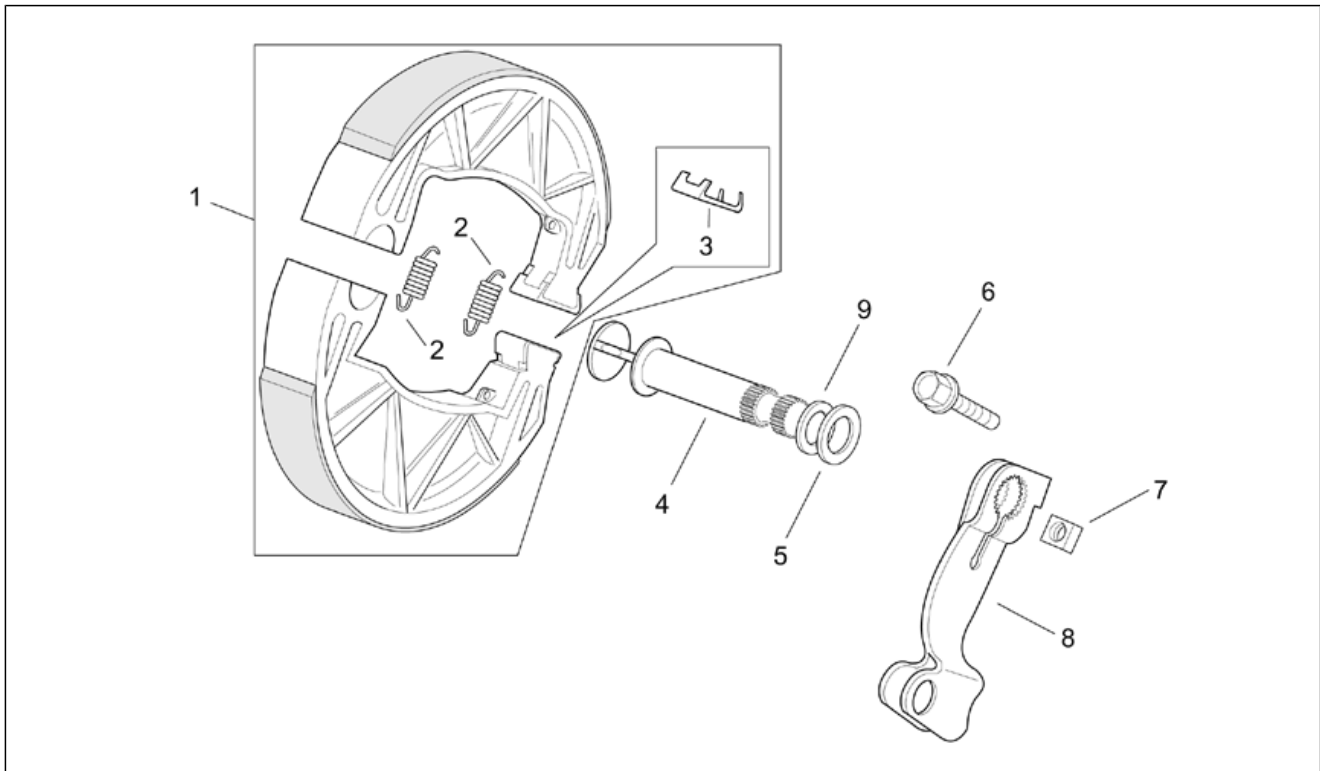

Einheit	MOTOR
Code	29.55
Beschreibung	Hinterradbremse
Inspektion	1

Pos.	Code	Beschreibung	Menge	Varianten
1	AP8550360	Bremsbac.+Federn	1	
2	AP8550144	Rückholfeder Zangen	2	
3	AP8550145	Platte	2	
4	AP8550146	Hinterradbremse Nocken	1	
5	AP8550147	Dichtring	1	
6	AP8550173	TE Schr. m. Flansch M6x25	1	
7	AP8550148	Vierkantmutter	1	
8	AP8550149	H.bremshebel	1	
9	AP8550150	Gasket ring	1