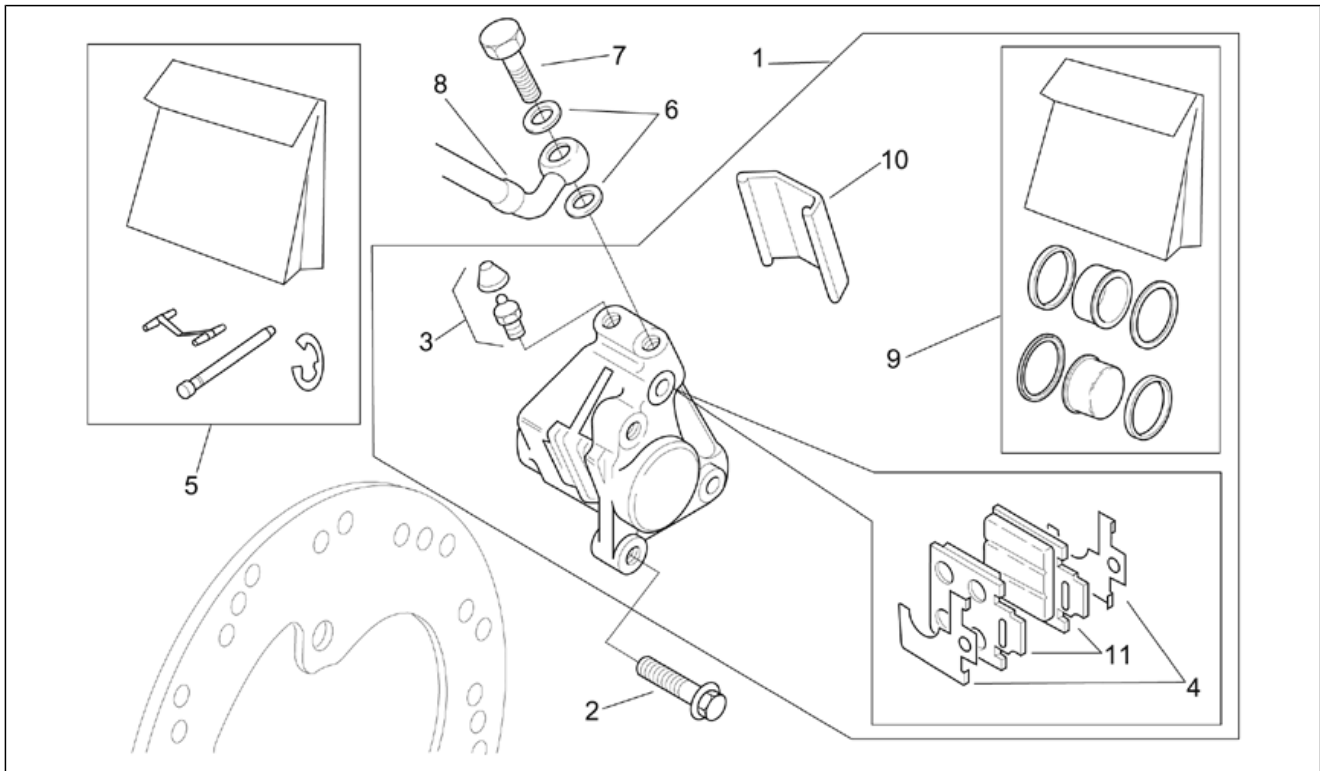

Einheit	RAHMEN
Code	28.36
Beschreibung	Vorderradbremzange
Inspektion	1

Pos.	Code	Beschreibung	Menge	Varianten
1	AP8113847	Vorderradbremzange D32	1	
2	AP8152289	TE Schr. m. Flansch	2	
3	AP8213458	Entlüftung+Haube	1	
4	AP8113677	Vorderunpfeifenplatte-paar	1	
5	AP8213459	Bolzen+Bremse Felder	1	
6	AP8113004	Ausgleichscheibe 10x14x1,6*	4	
7	AP8113003	Fixierschraube Ölschlauch	2	
8	AP8213248	Vorderradbremseleitung	1	
9	AP8113122	Bausatz Bremszangenüberholung	1	
10	AP8113640	Deckel Bremszangen	1	
11	AP8213460	Beläge (Paar)	1