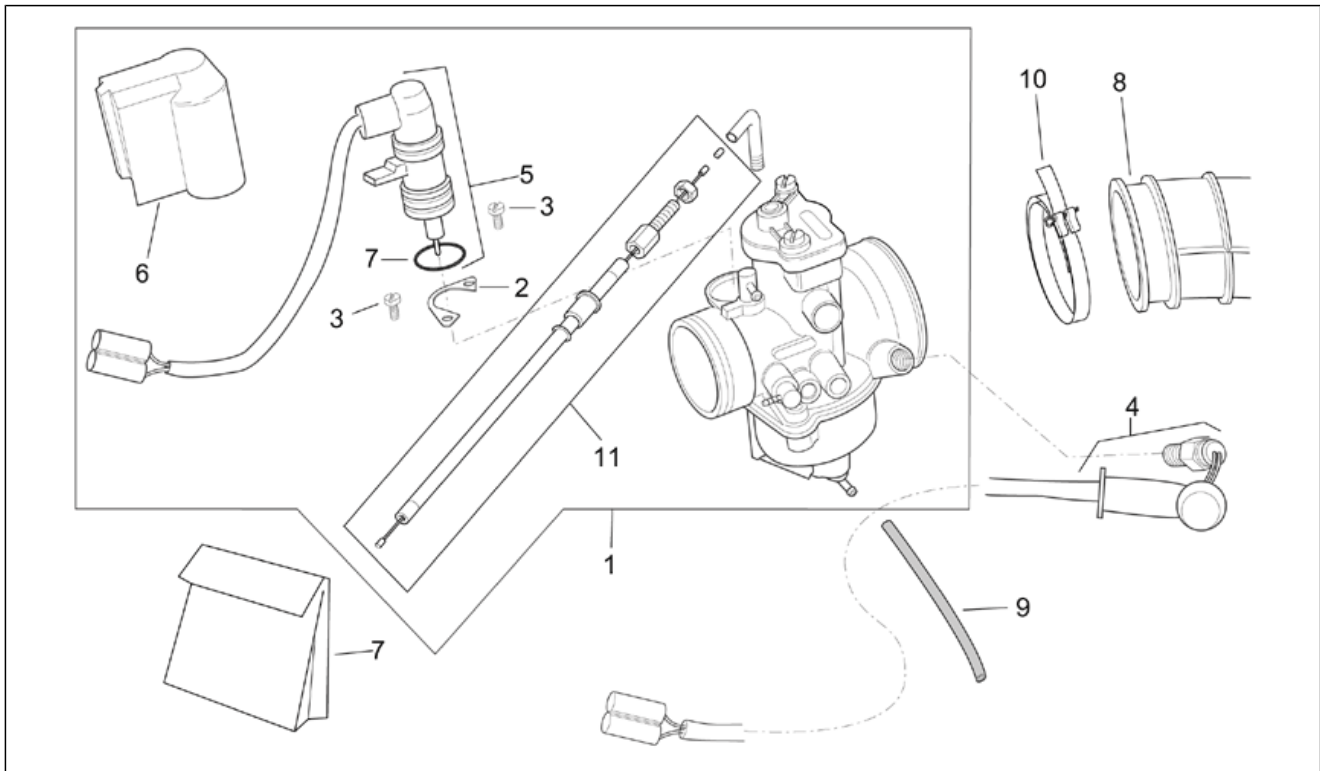

Einheit	MOTOR
Code	29.30
Beschreibung	Vergaser Dell'Orto I
Inspektion	1

Pos.	Code	Beschreibung	Menge	Varianten
1	AP8550207	Vergaser kpl. -dell'orto-	1	
2	AP8550208	Platte	1	
3	AP8550209	Schraube	2	
4	AP8550210	Widerstandsmodul 10-polig, start stop	1	
5	AP8550211	Anlaßventil kompl.	1	
6	AP8550212	Starter deckel	1	
7	AP8550213	Dichtungen Vergaser	1	
8	AP8550217	Hülse	1	
9	AP8550215	Ablaßrohr Wanne L=130	1	
10	AP8550175	Schelle	1	
11	AP8550243	Gasantrieb	1