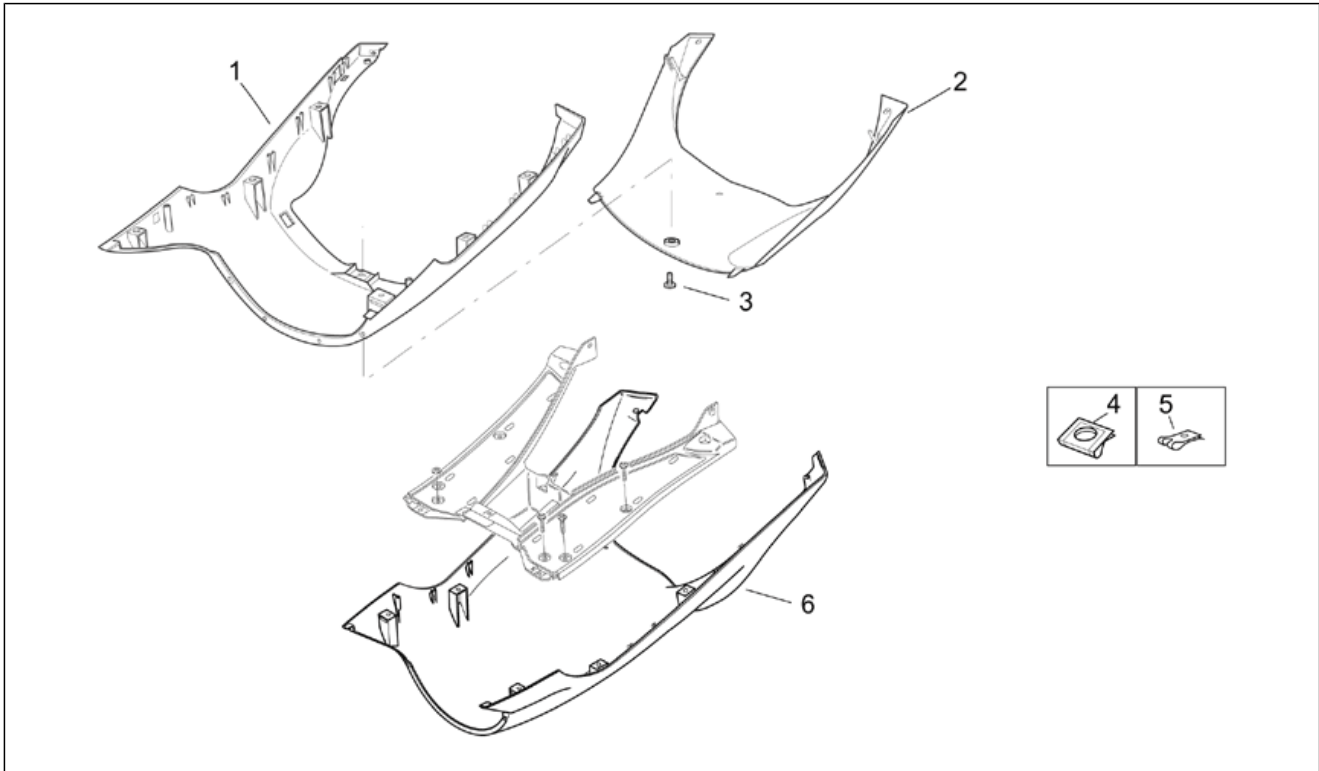

Einheit	RAHMEN
Code	28.13
Beschreibung	Mittlerer aufbau - Unterboden
Inspektion	1

Pos.	Code	Beschreibung	Menge	Varianten
				Fahrzeugfarbe:Electric Blue 2000[eb]
6	AP8258212	Unterboden, rot	1	Baujahr:2001[1] Fahrzeugfarbe:"Schwarz Diablo ""Racing"" 2001"[bla.d]