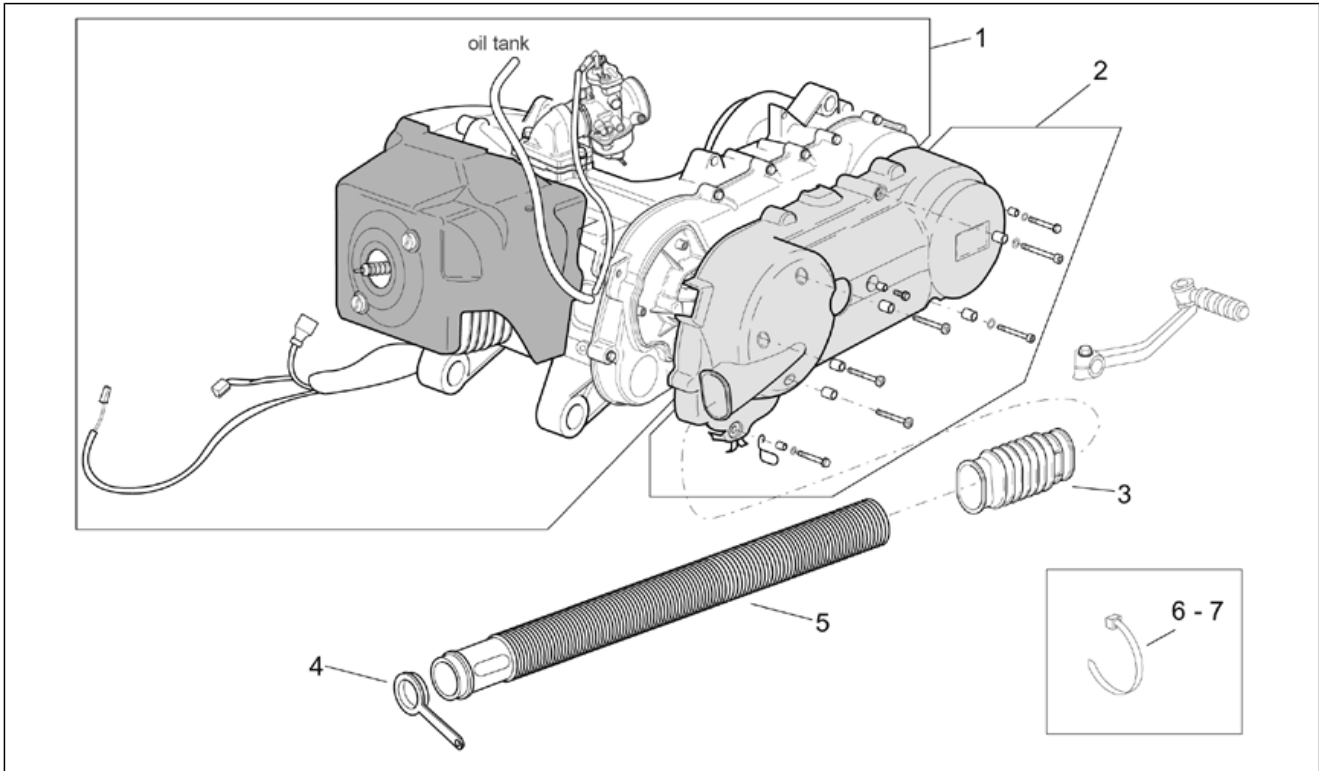

Einheit	MOTOR
Code	29.33
Beschreibung	Motor
Inspektion	1

Pos.	Code	Beschreibung	Menge	Varianten
				Land:Belgien[B], Deutschland[D], Dänemark[DK], Spanien[E], Frankreich[F], Griechenland[GR], Japan[J], Holland[NL], Portugal[P], Großbritannien[UK] Technische Daten:Version 150 cm³ (M131M)[150]
1	AP8106708	Motor 150 2t	1	Baujahr:1999[X] Land:Belgien[B], Deutschland[D], Dänemark[DK], Spanien[E], Frankreich[F], Griechenland[GR], Japan[J], Holland[NL], Portugal[P], Großbritannien[UK] Technische Daten:Version 150 cm³ (M131M)[150]
1	AP8106708	Motor 150 2t	1	Baujahr:1999[X] Land:Belgien[B], Deutschland[D], Dänemark[DK], Spanien[E], Frankreich[F], Griechenland[GR], Japan[J], Holland[NL], Portugal[P], Großbritannien[UK] Technische Daten:Version 150 cm³ (M131M)[150]
1	AP8106849	Motor 125 2t	1	Baujahr:2000[Y] Land:Belgien[B], Deutschland[D], Dänemark[DK], Spanien[E], Frankreich[F], Griechenland[GR], Japan[J], Holland[NL], Portugal[P], Großbritannien[UK] Technische Daten:Version 125 cm³ (M121M)[125]
1	AP8106849	Motor 125 2t	1	Baujahr:2001[1] Land:Belgien[B], Deutschland[D], Dänemark[DK], Spanien[E], Frankreich[F], Griechenland[GR], Japan[J], Holland[NL], Portugal[P], Großbritannien[UK] Technische Daten:Version 125 cm³ (M121M)[125]
1	AP8106849	Motor 125 2t	1	Baujahr:1999[X] Land:Belgien[B], Deutschland[D], Dänemark[DK], Spanien[E], Frankreich[F], Griechenland[GR], Japan[J], Holland[NL], Portugal[P], Großbritannien[UK] Technische Daten:Version 125 cm³ (M121M)[125]
1	AP8106850	Motor 125 2t	1	Baujahr:1999[X] Land:Österreich[A], Schweiz[CH], Italien[I] Technische Daten:Version 125 cm³ (M121M)[125]
1	AP8106850	Motor 125 2t	1	Baujahr:2001[1] Land:Österreich[A], Schweiz[CH], Italien[I] Technische Daten:Version 125 cm³ (M121M)[125]