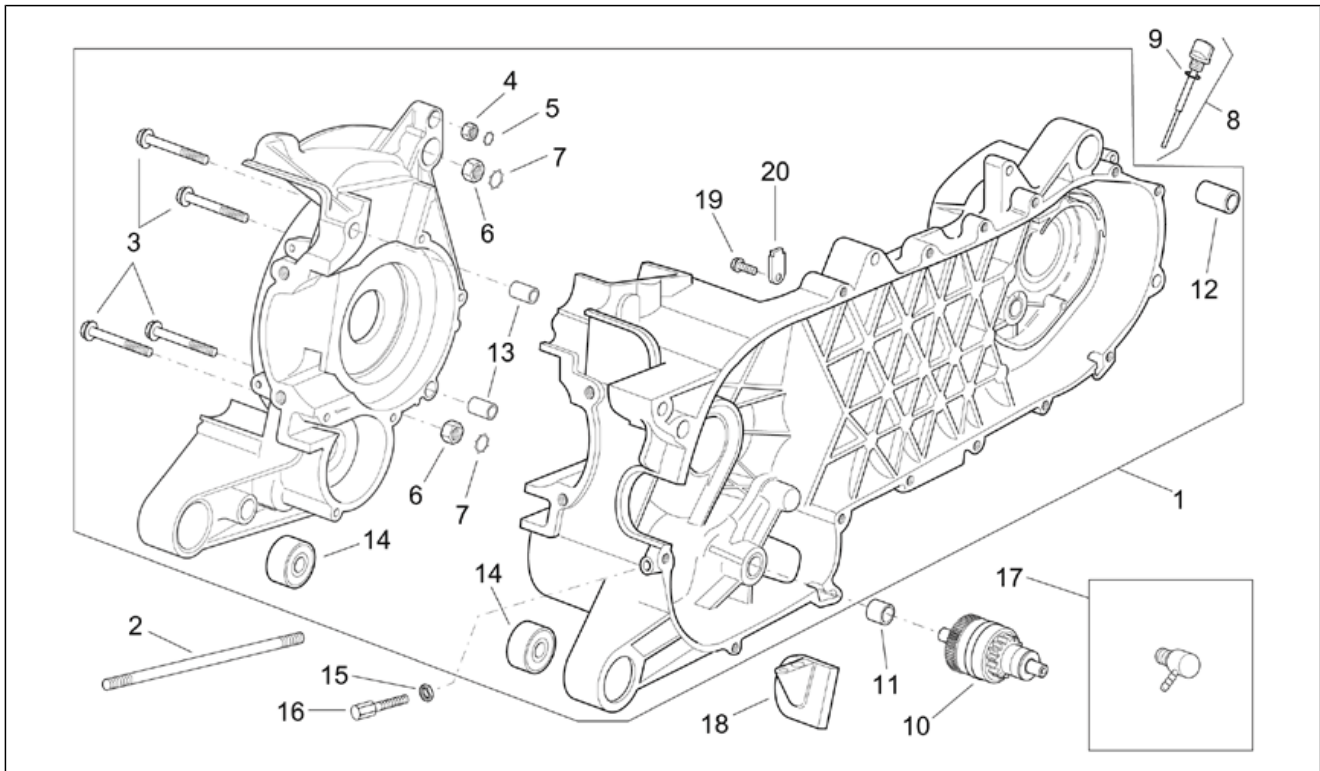

Einheit	MOTOR
Code	29.45
Beschreibung	Gehäuse
Inspektion	1

Pos.	Code	Beschreibung	Menge	Varianten
1	AP8550001	Gehäuse-kpl.	1	Baujahr:1999[X]
1	AP8550001	Gehäuse-kpl.	1	Baujahr:1999[X]
1	AP8550001	Gehäuse-kpl.	1	Baujahr:2000[Y]
1	AP8550587	Gehäuse-kpl.	1	Baujahr:2000[Y]
1	AP8550587	Gehäuse-kpl.	1	Baujahr:1999[X]
2	AP8550002	Stiftschraube	4	
3	AP8550098	Sechskantschraube	7	
4	AP8550003	Mutter M6	1	
5	AP8550004	Sperring	1	
6	AP8550005	Mutter	2	
7	AP8550006	Sperring	2	
8	AP8550007	Ölstandstab	1	Baujahr:1999[X]
8	AP8550007	Ölstandstab	1	Baujahr:2000[Y]
8	AP8550007	Ölstandstab	1	Baujahr:1999[X]
8	AP8550586	Ölstandstab	1	Baujahr:1999[X]
8	AP8550586	Ölstandstab	1	Baujahr:2000[Y]
9	AP8550008	O-Ring	1	
10	AP8550009	Umlenk.Anlasser	1	
11	AP8550010	Buchse	1	
12	AP8550011	Silent-Block	1	
13	AP8550107	Stift d.9,5 h=15	4	
14	AP8110096	Kugellager	2	
15	AP8550013	Mutter M6	1	
16	AP8550014	Regelschraube	1	
17	AP8550015	Entlüftung	1	
18	AP8550016	Kabelführungs	1	
19	AP8550173	TE Schr. m. Flansch M6x25	1	
20	AP8550017	Platte	1