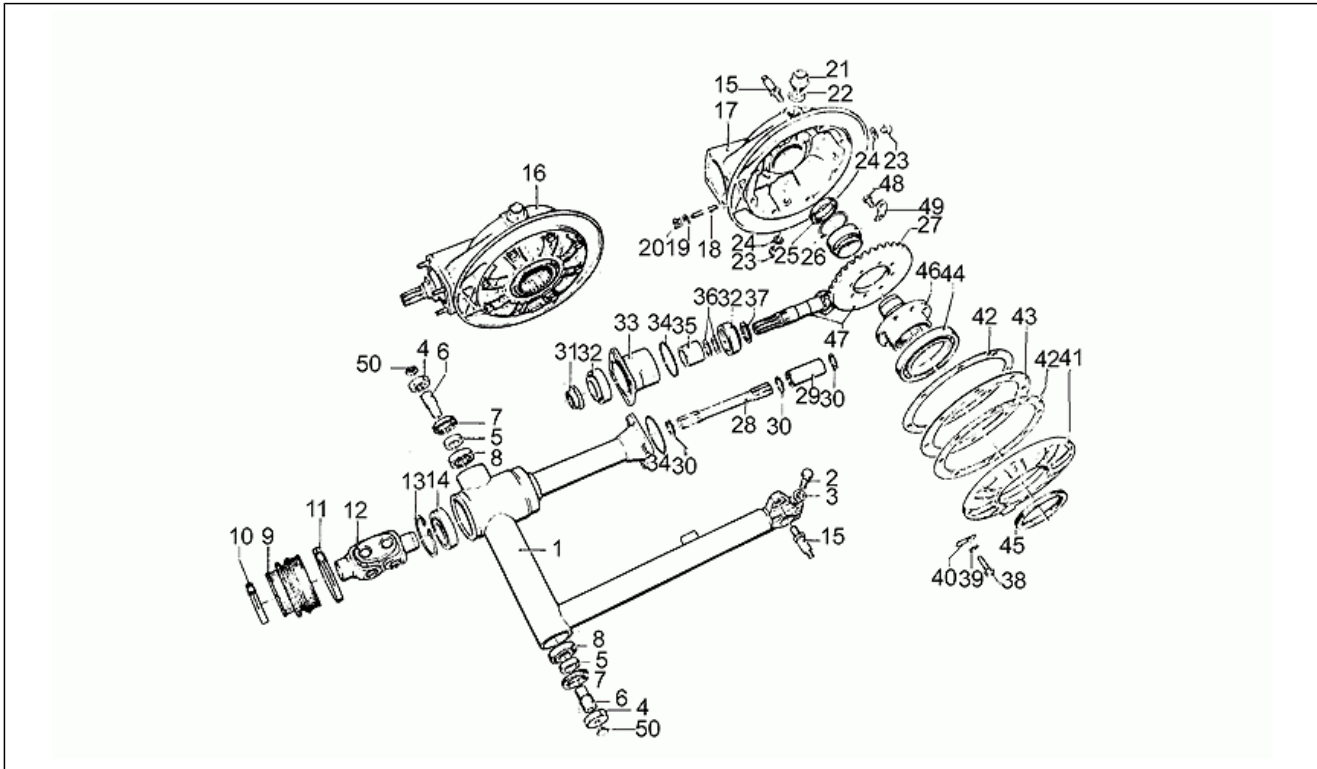

Einheit	RAHMEN
Code	33.14
Beschreibung	Schwinge
Inspektion	1

Pos.	Code	Beschreibung	Menge	Varianten
28	GU14328040	Getriebe	1	Technische Daten:Version Seitenwagen[SIDE]
29	GU12327700	Hülse	1	
29	GU18327700	Hülse	1	Technische Daten:Version Seitenwagen[SIDE]
30	GU90271020	Sprengring	3	
31	GU30356760	Mutter	1	
32	GU92249227	Rollenlager 25x5	2	
33	GU18352400	Flansch	1	
34	GU90706584	Dichtung 58,42x2,62	2	
35	GU18355100	Distanzscheibe	1	
36	GU12355202	Passscheibe 0,1 mm	2	
36	GU12355203	Passscheibe 0,15 mm	11	
37	GU19355320	Scheibe 1 mm	2	
37	GU19355322	Scheibe 1,2 mm	2	
37	GU19355325	Scheibe 1,5 mm	2	
38	GU98054425	Schraube	8	
39	GU61270300	Sprengscheibe 8x15x0,3	8	
40	GU95187008	Platte	8	
41	GU17350400	Flansch	1	
42	GU17350700	Dichtung	2	
43	GU17355400	Scheibe 0,8 mm	1	
43	GU17355402	Scheibe 0,9 mm	1	
43	GU17355404	Scheibe 1 mm	1	
43	GU17355406	Scheibe 1,1 mm	1	
43	GU17355408	Scheibe 1,2 mm	1	
43	GU17355410	Scheibe 1,3 mm	1	
43	GU17355412	Scheibe 1,5 mm	1	
44	GU92201070	Kugellager 70x110x13	1	
45	GU90407085	Gasket ring	1