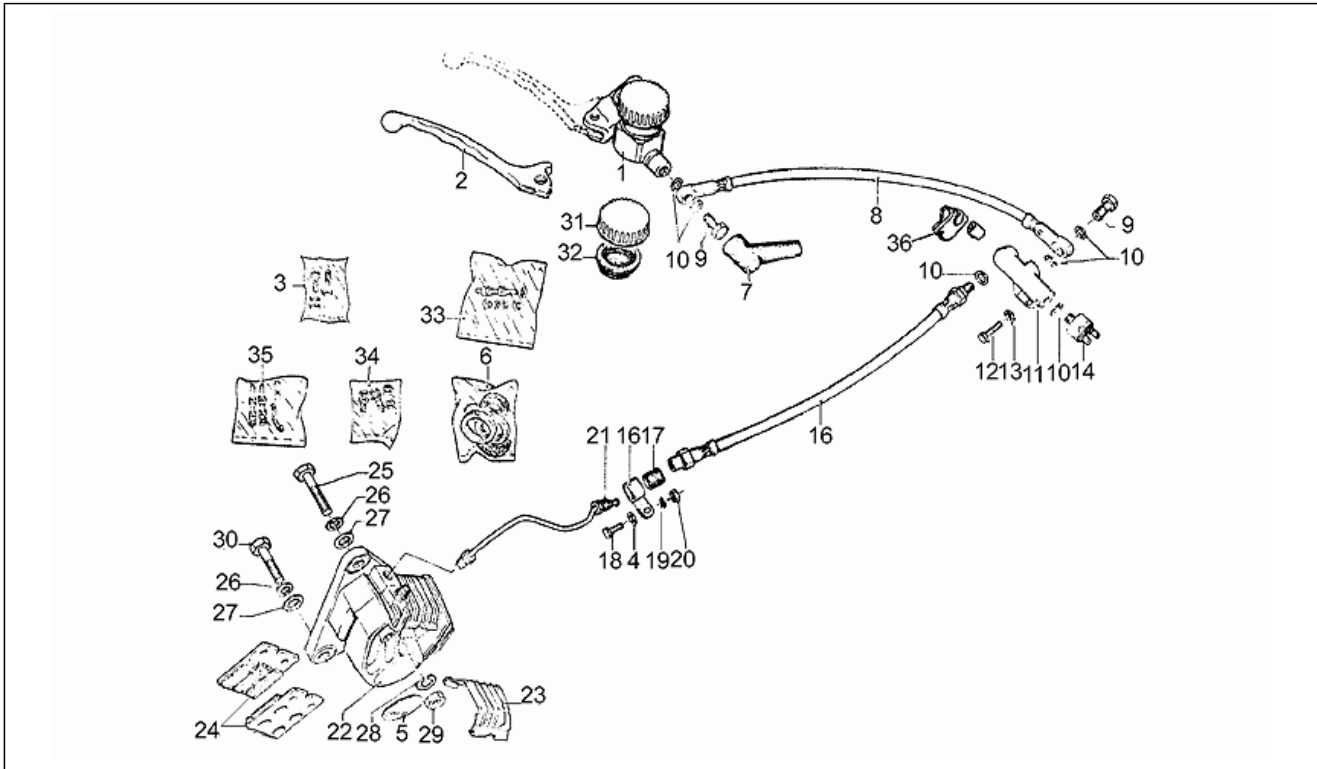

Einheit	RAHMEN
Code	33.16
Beschreibung	R.Bremsanlage - Vorn
Inspektion	1

Pos.	Code	Beschreibung	Menge	Varianten
24	GU28654601	Beläge (paar) Frendo 222	1	
25	GU98052545	Schraube	1	
26	GU95004210	Ausgleichscheibe 10,2x18x2	2	
27	GU95100332	Bundscheibe 0,5 mm	4	
27	GU95100333	Bundscheibe 0,8 mm	4	
28	GU95129180	Ausgleichscheibe 10,5X18X0,8	1	
29	GU92602210	Mutter	1	
30	GU98054530	Schraube	1	
31	GU17661152	Pumpendeckel	1	
32	GU17661052	Tankverschluß	1	
33	GU17659352	Bausatz H.Pumpenüberholung	1	
34	GU17659260	Entlüftung+Haube	1	
35	GU14659100	Stifte-Federn Bremszange	1	
36	GU17658460	Schelle	1