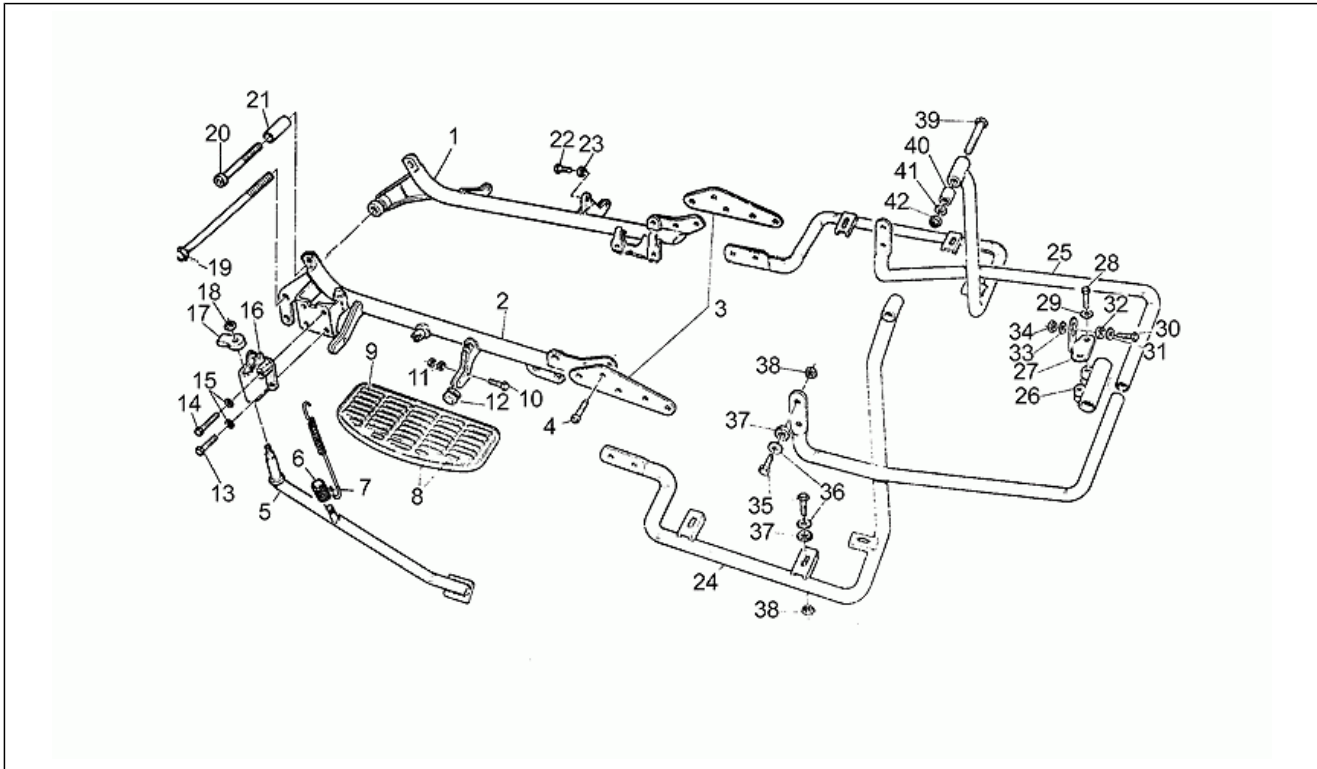

Einheit	RAHMEN
Code	33.21
Beschreibung	Rast.-Ständ.850T3-California
Inspektion	1

Pos.	Code	Beschreibung	Menge	Varianten
29	GU95000206	Ausgleichscheibe	2	
30	GU98054316	Sechskantschraube	1	
31	GU95000206	Ausgleichscheibe	1	
32	GU93110060	Gummi	1	
33	GU95021106	Zahnscheibe	1	
34	GU92602206	Mutter	1	
35	GU98054322	Sechskantschraube	12	
36	GU95100142	Ausgleichscheibe	12	
37	GU93110067	Ausgleichscheibe	24	
38	GU92630106	Mutter M6x1	12