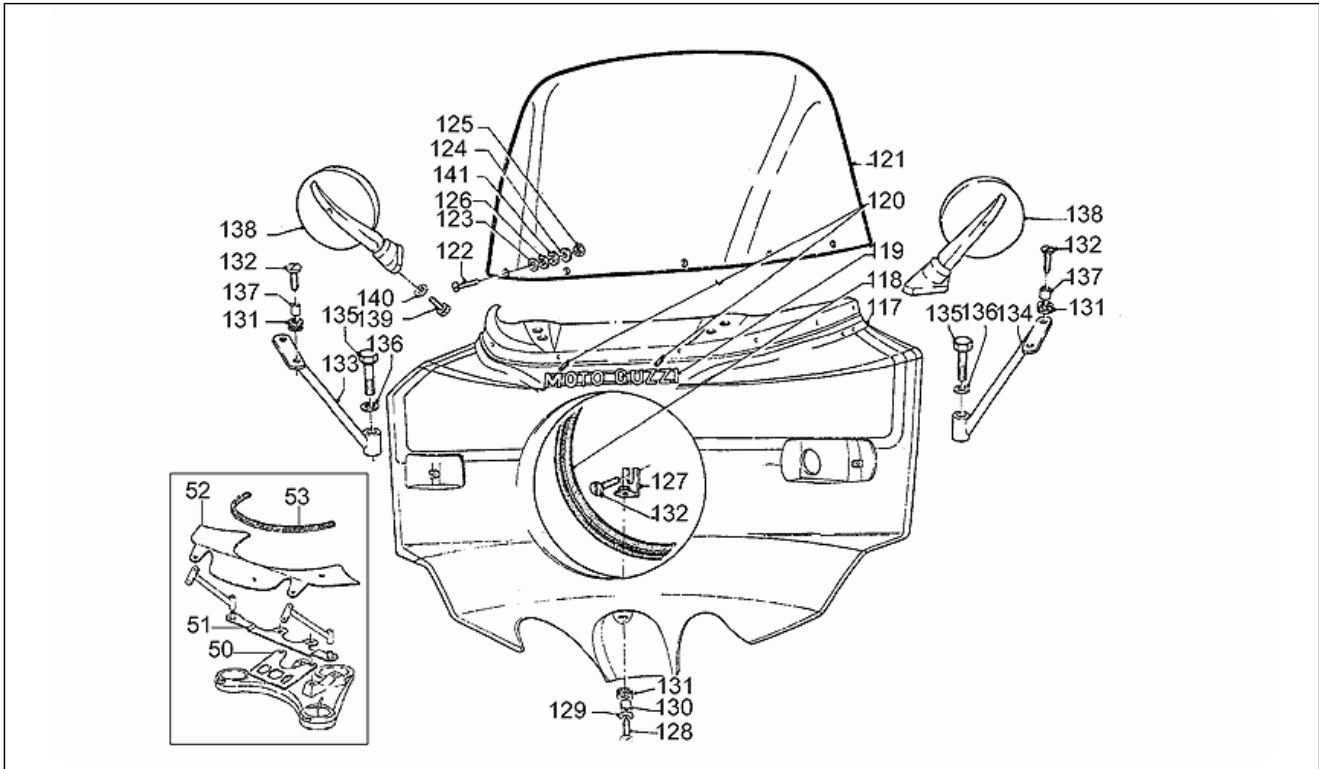

Einheit	RAHMEN
Code	33.04
Beschreibung	Verkleidung 850T4
Inspektion	1

Pos.	Code	Beschreibung	Menge	Varianten
141	GU90716057	Scheibe	8