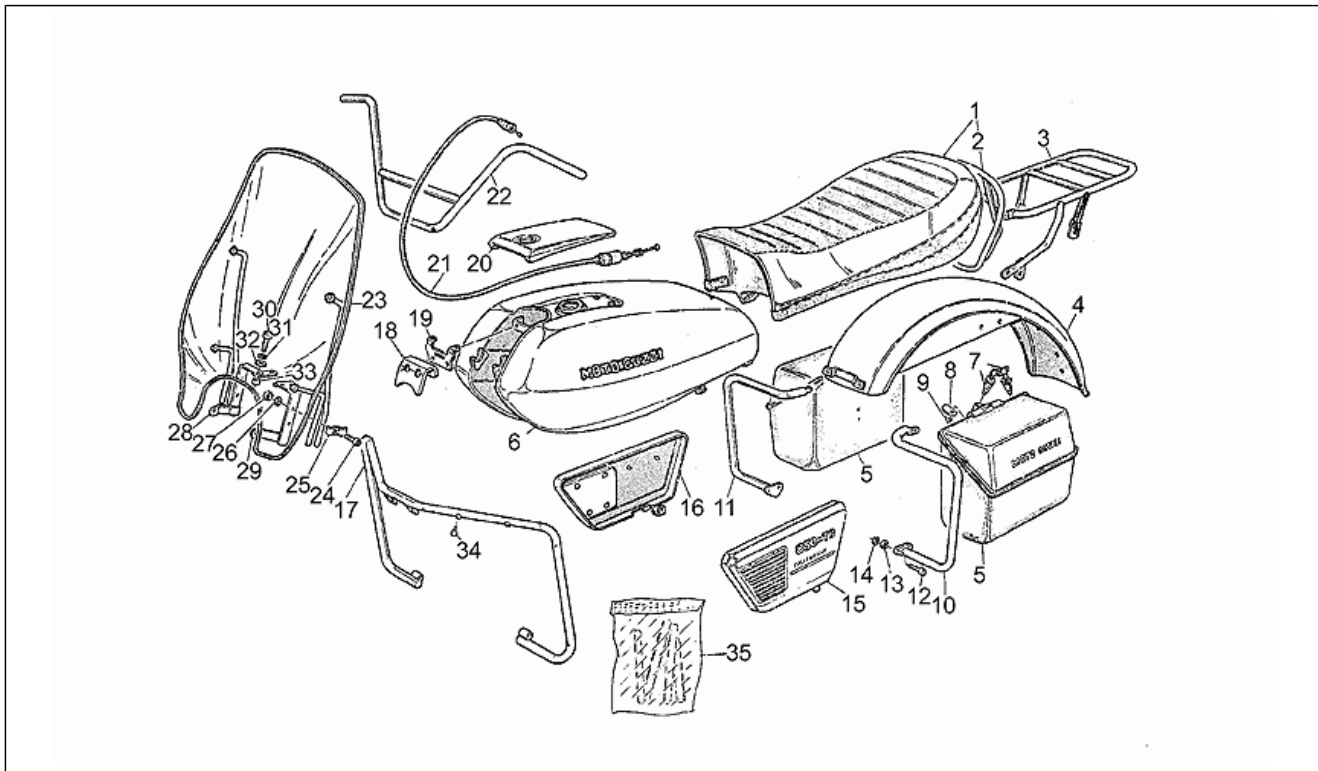

Einheit	RAHMEN
Code	33.06
Beschreibung	Aufbau 850T3 California
Inspektion	1

Pos.	Code	Beschreibung	Menge	Varianten
1	GU17460570	Sitz	1	
2	GU17464370	Soziusgriff	1	
3	GU17466570	Gepäckträger	1	
4	GU17437050	Hinteres schutzblech	1	
5	GU18482557	Seitentasche re.	2	
6	GU171002651	Kraftstofftank	1	Fahrzeugfarbe:Unlackiert[gr]
7	GU18484060	Bausatz Taschenschlösser	1	
8	GU18488860	Schloss	2	
9	GU18488960	Klammer	2	
10	GU18458850	H. Stürzbügel li.	1	
11	GU18458250	H. Stürzbügel re.	1	
12	GU98054425	Schraube	4	
13	GU95021108	Sprengscheibe	4	
14	GU92602208	Mutter	4	
15	GU17476370	Seitenteil links	1	Fahrzeugfarbe: Schwarz[n]
16	GU17476250	Seitenteil rechts	1	Fahrzeugfarbe: Schwarz[n]
17	GU28450245	Stürzbügel vorn	1	
18	GU141012551	Platte	1	Fahrzeugfarbe:Schwarz glänzend 532[n.]
19	GU141022551	Bügel	1	Fahrzeugfarbe:Schwarz glänzend 532[n.]
20	GU14104055004	Deckel	1	Fahrzeugfarbe:Schwarz glänzend 532[n.]
21	GU18093040	Kupplungskabel	1	
22	GU17600270	Lenkstange	1	
23	GU18577251	Wetterschutz	1	
24	GU98074425	Schraube	4	
25	GU18578451	Bügel	4	
26	GU95021108	Sprengscheibe	4	
27	GU92601208	Mutter	4	
28	GU18506851	Rechtes bügel	1