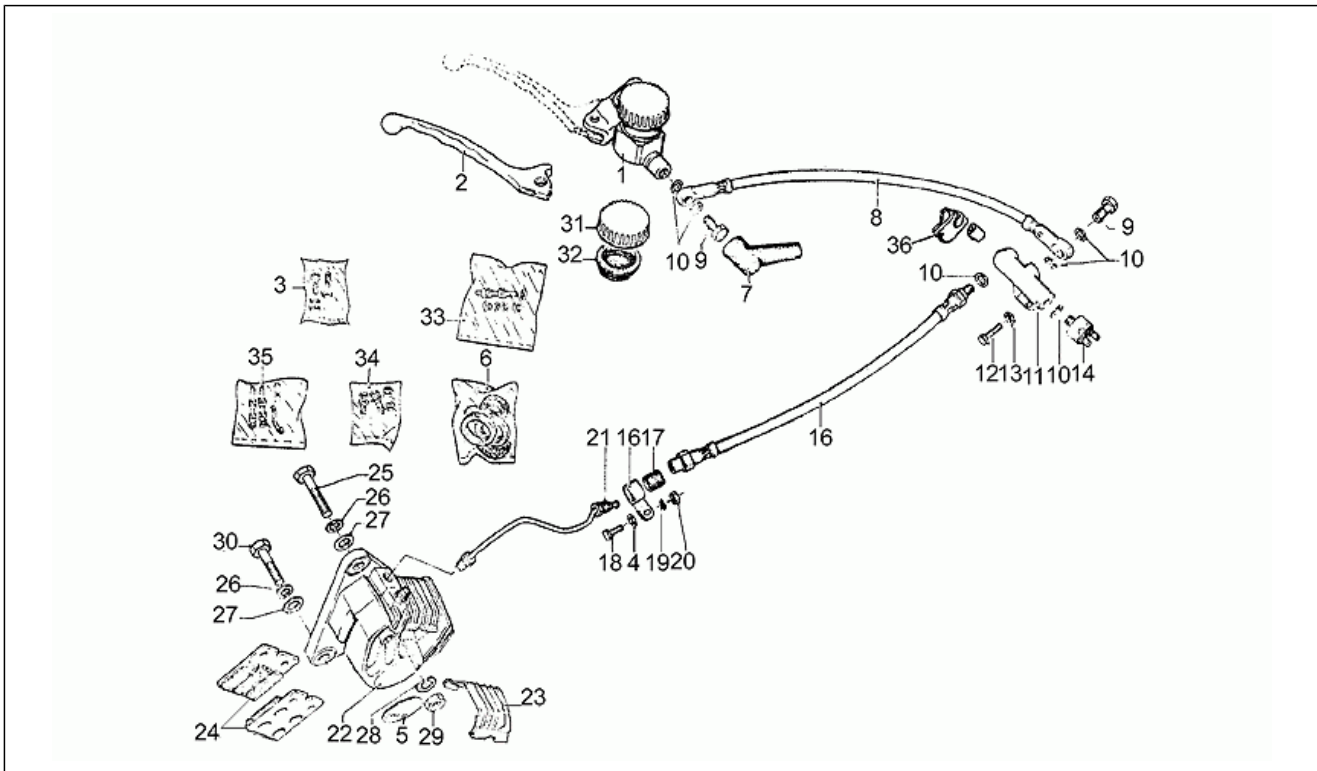

Einheit	RAHMEN
Code	33.16
Beschreibung	R.Bremsanlage - Vorn
Inspektion	1

Pos.	Code	Beschreibung	Menge	Varianten
1	GU28660178	Vorderradbremspumpe	1	
2	GU14605650	Vorderradbremshebel	1	Technische Daten:Carabinieri[CC], Staatspolizei[PL]
2	GU17605652	Vorderradbremshebel	1	
3	GU17659450	Kit Hebelüberholung	1	
4	GU95000206	Ausgleichscheibe	1	
5	GU14654900	Aufkleber Bremszangen	1	
6	GU14659000	Bausatz Bremszangenüberholung	1	
7	GU39663801	Kappe	1	
8	GU17658550	Leitung	1	
9	GU95990028	Fixierschraube Ölschlauch *	2	
10	GU25656100	Dichtung	6	
11	GU17656850	Verteiler	1	
12	GU98054320	Sechskantschraube	1	
13	GU95004206	Ausgleichscheibe 6,15x11x0,8	1	
14	GU63657000	Schalter	1	
15	GU17657142	Bremsölleitung vorn	1	Technische Daten:Version 850 T4[T4]
15	GU17657550	Leitung	1	Technische Daten:Version 850 T3[T3]
16	GU17658460	Schelle	1	Technische Daten:Version 850 T4[T4]
16	GU62436500	Schelle	1	Technische Daten:Version 850 T3[T3]
17	GU17658260	Ring	1	Technische Daten:Version 850 T4[T4]
17	GU90716142	Sprengring	1	
18	GU98054312	Schraube	1	
19	GU95021106	Zahnscheibe	1	
20	GU92602206	Mutter	1	
21	GU17658050	Starre Bremsölleitung vo.	1	
22	GU28652301	Bremszange	1	Technische Daten:Version 850 T3[T3]
22	GU28653001	Vorderradbremzange r.	1	Technische Daten:Version 850 T4[T4]
23	GU17654760	Deckel Bremszangen	1