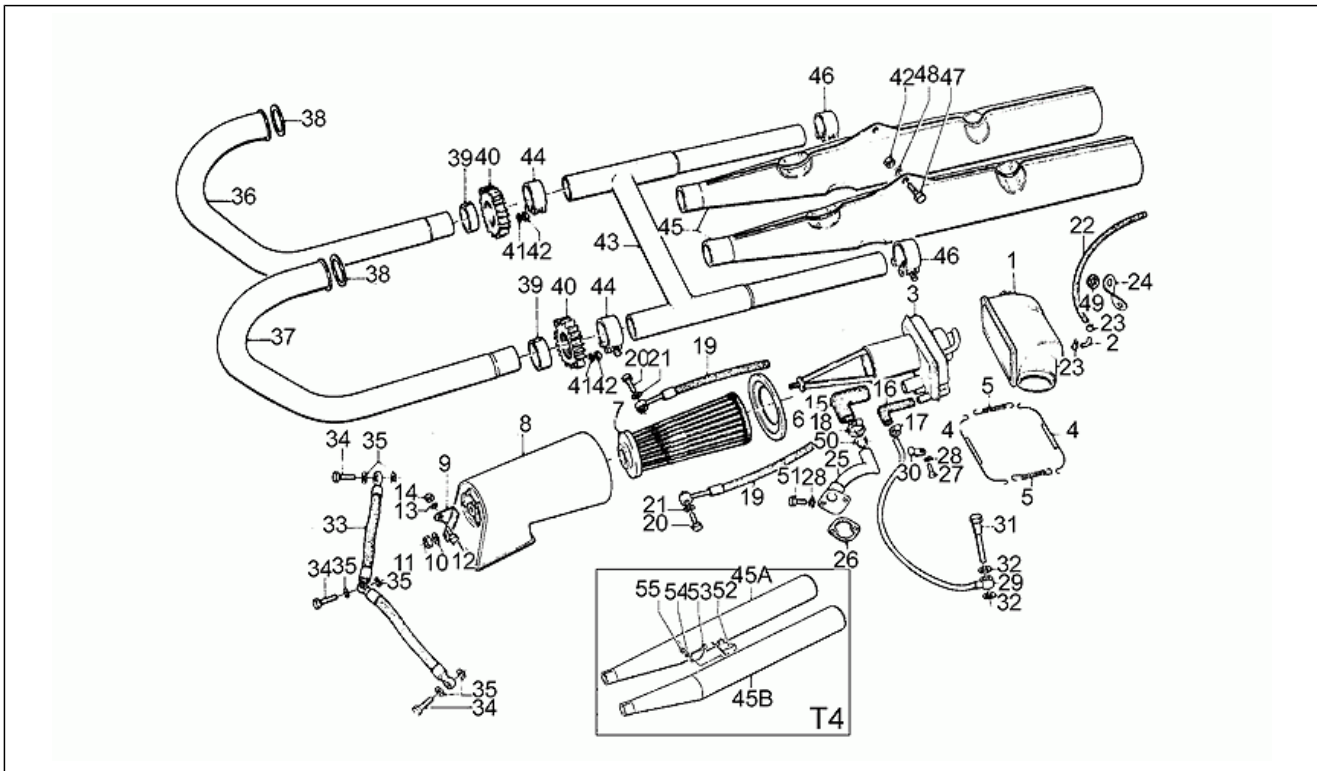

Einheit	RAHMEN
Code	33.33
Beschreibung	Ansaugung-Ausstoß
Inspektion	1

Pos.	Code	Beschreibung	Menge	Varianten
1	GU17114350	Ansaugleitung	1	
2	GU17114650	Röhrchen	1	
3	GU17155752	Ölablaßventil	1	
4	GU17114553	Bügel	2	
5	GU17667650	Feder	2	
6	GU17113450	Ring	1	
7	GU17113651	Luftfilter	1	
8	GU17114050	Filterdeckel	1	
9	GU17114150	Platte	1	
10	GU95100059	Ausgleichscheibe 5,25x14x1,5	1	
11	GU92602205	Mutter	1	
12	GU98054314	Schraube	1	
13	GU95021106	Zahnscheibe	1	
14	GU92602206	Mutter	1	
15	GU17154850	Röhrchen	1	
16	GU17154950	Röhrchen	1	
17	GU28157950	Schlauchschele 12,5x8	5	
18	GU28157850	Schelle	1	
19	GU17159650	Entlüftungsschlauch Kühler	2	
20	GU95990037	Schraube	2	
21	GU12154200	Dichtung 8,25x15x1	4	
22	GU95985532	Entlüftungsschlauch Kühler	1	
23	GU61108500	Schelle D9	2	
24	GU14115401	Platte	1	
25	GU01007200	Entlüftungsschlauch Kühler	1	
26	GU12007600	Dichtung	1	
27	GU98054316	Sechskantschraube	1	
28	GU95120065	Ausgleichscheibe 6,5x11x2	2