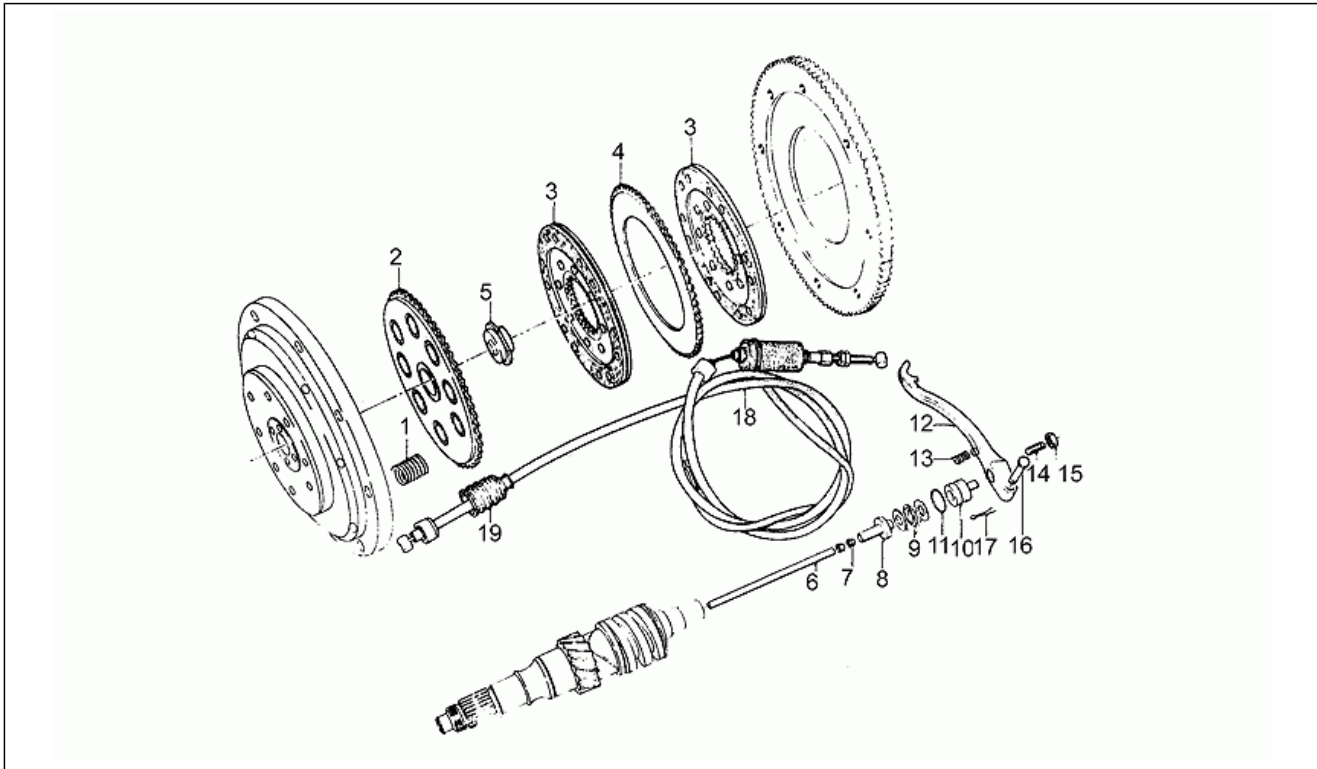

Einheit	MOTOR
Code	34.32
Beschreibung	Kupplung
Inspektion	1

Pos.	Code	Beschreibung	Menge	Varianten
1	GU13084100	Kupplungsfeder	8	
2	GU12082901	Scheibe	1	
3	GU28084460	Kupplungsscheibe	2	Technische Daten:Auslaufware[E], 000299993500 bestellen[O1]
4	GU12082300	Zwischenscheibe	1	
5	GU12082800	Becher	1	
6	GU14085700	Stange	1	
7	GU14085900	Buchse	2	
8	GU14086000	Innengehäuse	1	
9	GU12087001	Drucklager	1	
10	GU14086100	Aussengehäuse	1	
11	GU90706170	O-Ring 17,13x2,62	1	
12	GU14090202	Ausrueckwelle	1	
13	GU94321105	Rückholfeder Starterhebel	1	
14	GU14090400	Regelschraube	1	
15	GU92602508	Mutter M8x1	1	
16	GU95780271	Stift 7x39	1	
17	GU95500222	Splint	1	
18	GU17093050	Kupplungskabel	1	
19	GU17093850	Kappe	1