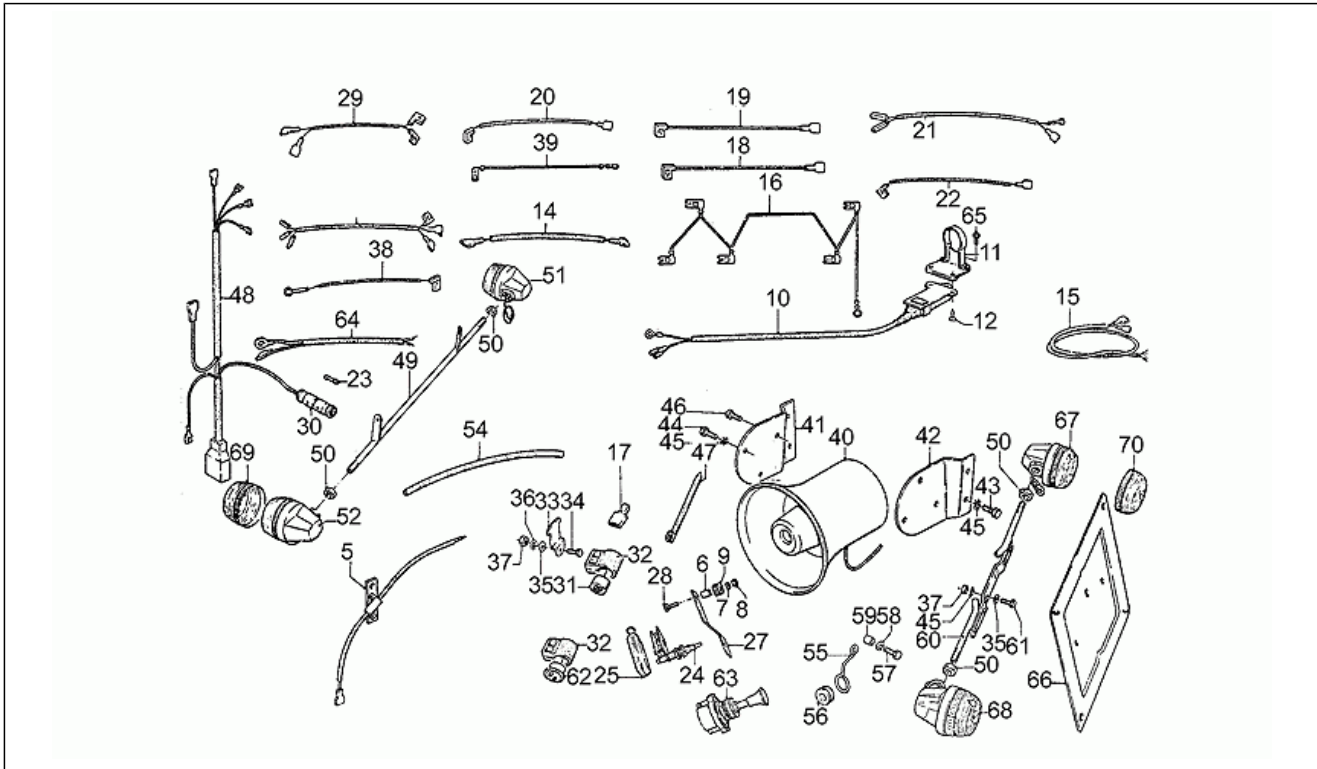

Einheit	RAHMEN
Code	33.09
Beschreibung	El.Anlage 850T3-Carab.
Inspektion	1

Pos.	Code	Beschreibung	Menge	Varianten
64	GU17757980	Interm.kabel-Sicherung	1	
65	GU98200306	Schraube	2	
66	GU17474680	Kennzeichenplatte	1	
67	GU19750602	Blinker	1	
68	GU19750602	Blinker	1	
69	GU39753771	Blinkerblende	2	
70	GU39753771	Blinkerblende	2