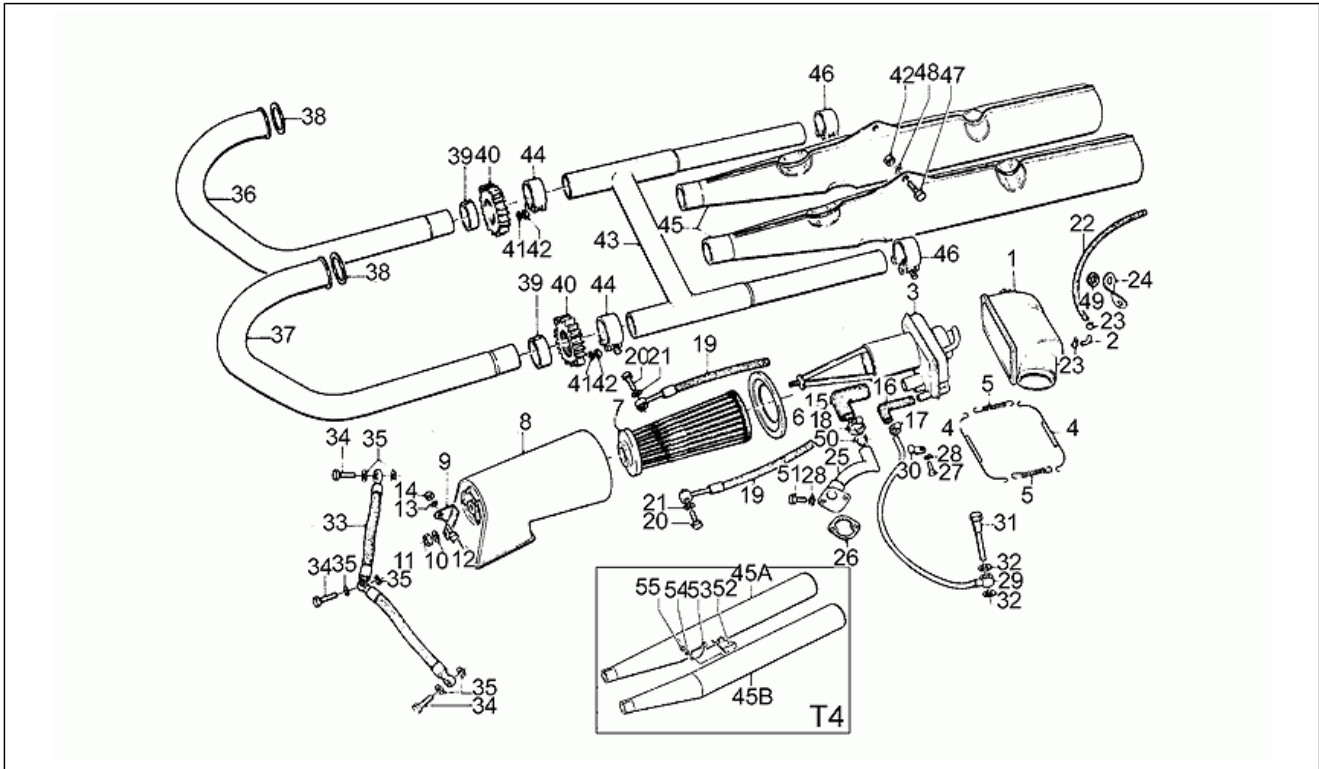

Einheit	RAHMEN
Code	33.33
Beschreibung	Ansaugung-Ausstoß
Inspektion	1

Pos.	Code	Beschreibung	Menge	Varianten
54	GU95021108	Sprengscheibe	4	Technische Daten:Version 850 T4[T4]
55	GU92602208	Mutter	4	Technische Daten:Version 850 T4[T4]