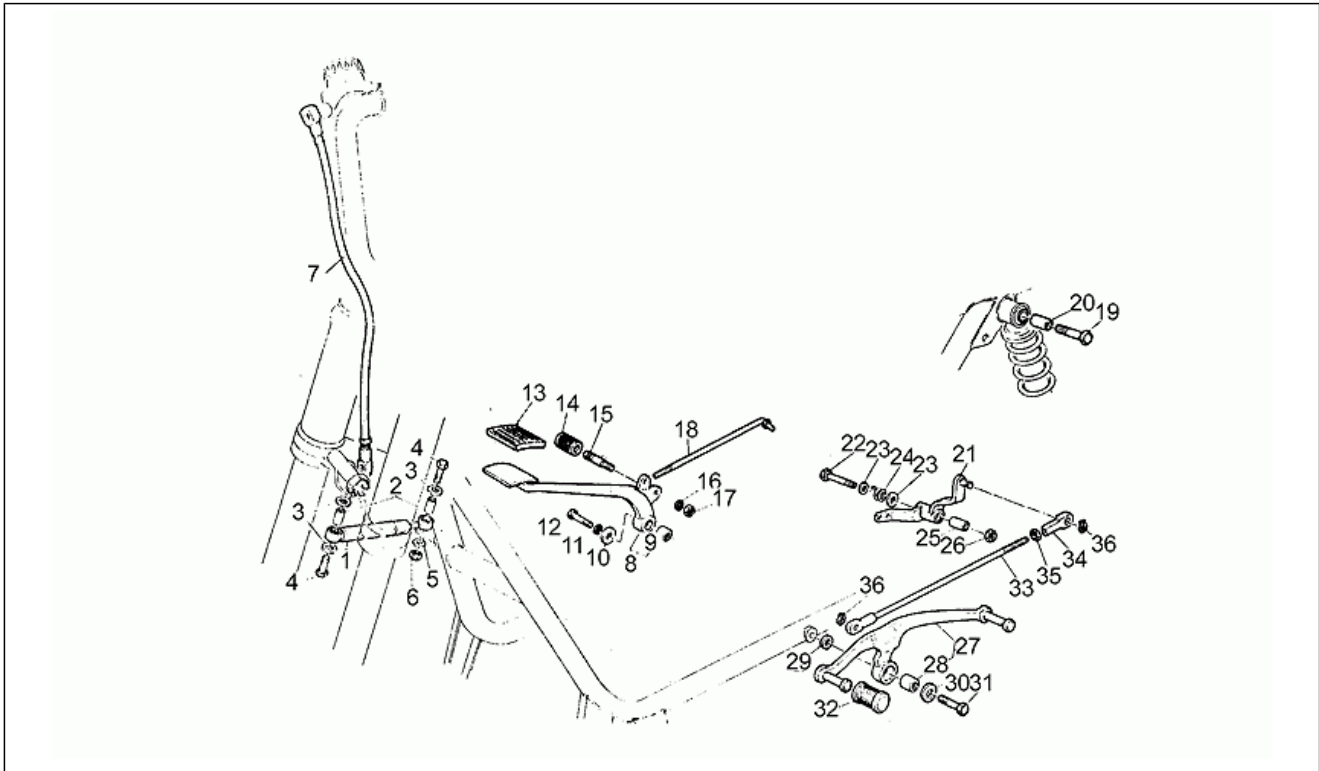

Einheit	RAHMEN
Code	33.19
Beschreibung	Pedale 850T3 California
Inspektion	1

Pos.	Code	Beschreibung	Menge	Varianten
1	GU14530201	Lenk Stoßdämpfer	1	
2	GU14530800	Distanzscheibe	2	
3	GU95100142	Ausgleichscheibe	3	
4	GU98052335	Schraube	2	
5	GU95000206	Ausgleichscheibe	1	
6	GU92630106	Mutter M6x1	1	
7	GU18657140	Leitung	1	
8	GU30675960	Bremshebel	1	
9	GU18252050	Buchse 19 mm	1	
10	GU18259151	Ausgleichscheibe	1	
11	GU95021108	Sprengscheibe	1	
12	GU98054416	Sechskantschraube	1	
13	GU43262180	Gummigleitschutze	1	
14	GU13432640	Gummigleitschutze	1	
15	GU18678350	Bolzen	1	
16	GU95021106	Zahnscheibe	1	
17	GU92602206	Mutter	1	
18	GU18675052	Spannstange f.Getriebe,Kpl.	1	
19	GU98052430	Sechskantschraube M8x30	2	
20	GU91180816	Distanzscheibe	2	
21	GU18256950	Umlenkstange Schaltgetriebe	1	
22	GU98053660	Schraube	1	
23	GU95100409	Ausgleichscheibe	2	
24	GU94322215	Feder	1	
25	GU17252050	Buchse	1	
26	GU92701120	Mutter	1	
27	GU17250840	Schalthebel kpl.	1	
28	GU18252050	Buchse 19 mm	1