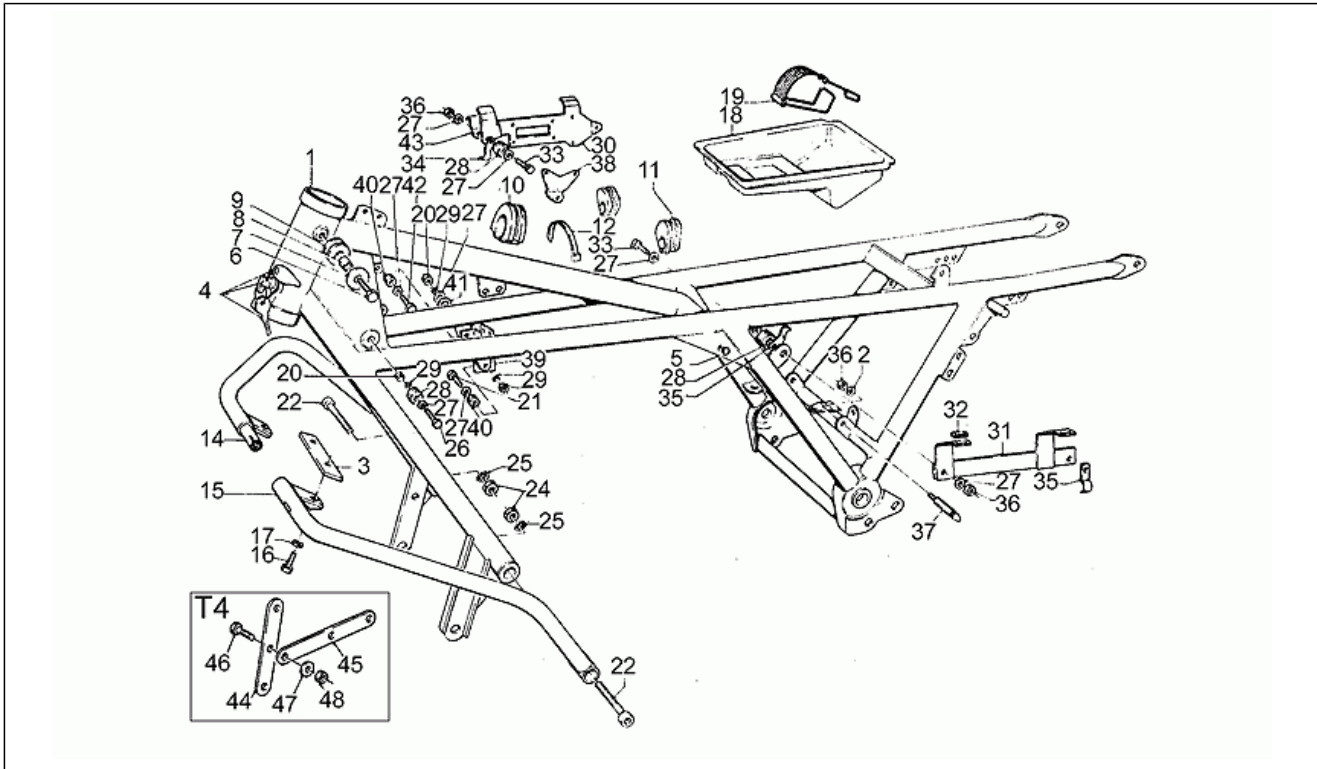

Einheit	RAHMEN
Code	33.27
Beschreibung	Rahmen
Inspektion	1

Pos.	Code	Beschreibung	Menge	Varianten
1	GU17400150	Rahmen	1	
2	GU95000206	Ausgleichscheibe	6	
3	GU17451750	Platte	1	
4	GU28782550	Lenkradschloss	1	
5	GU93180080	Deckel	4	
6	GU98054425	Schraube	2	
7	GU95100255	Ausgleichscheibe	2	
8	GU91180810	Distanzscheibe	2	
9	GU14103400	Gummi	2	
10	GU14107100	Puffer	1	
11	GU14109000	Gummi	2	
12	GU14609650	Schelle 3,6x20,6	3	
14	GU17450300	Seitl. Sturzbügel re.	1	
15	GU17450400	Seitl. Sturzbügel li.	1	
16	GU98054420	Sechskantschraube	2	
17	GU95004208	Ausgleichscheibe	2	
18	GU17479650	Werkzeugkasten	1	
19	GU17479750	Bügel	1	
20	GU92602206	Mutter	4	
21	GU98052325	Schraube	1	
22	GU98621670	Schraube	2	
24	GU92602312	Mutter	2	
25	GU95021112	Zahnscheibe	2	
26	GU98054320	Sechskantschraube	2	
27	GU95100121	Ausgleichscheibe 5,3x10x0,5	8	
28	GU14103800	Puffer	4	
29	GU95021106	Zahnscheibe	4	
30	GU174248501	Rechts Platte	1