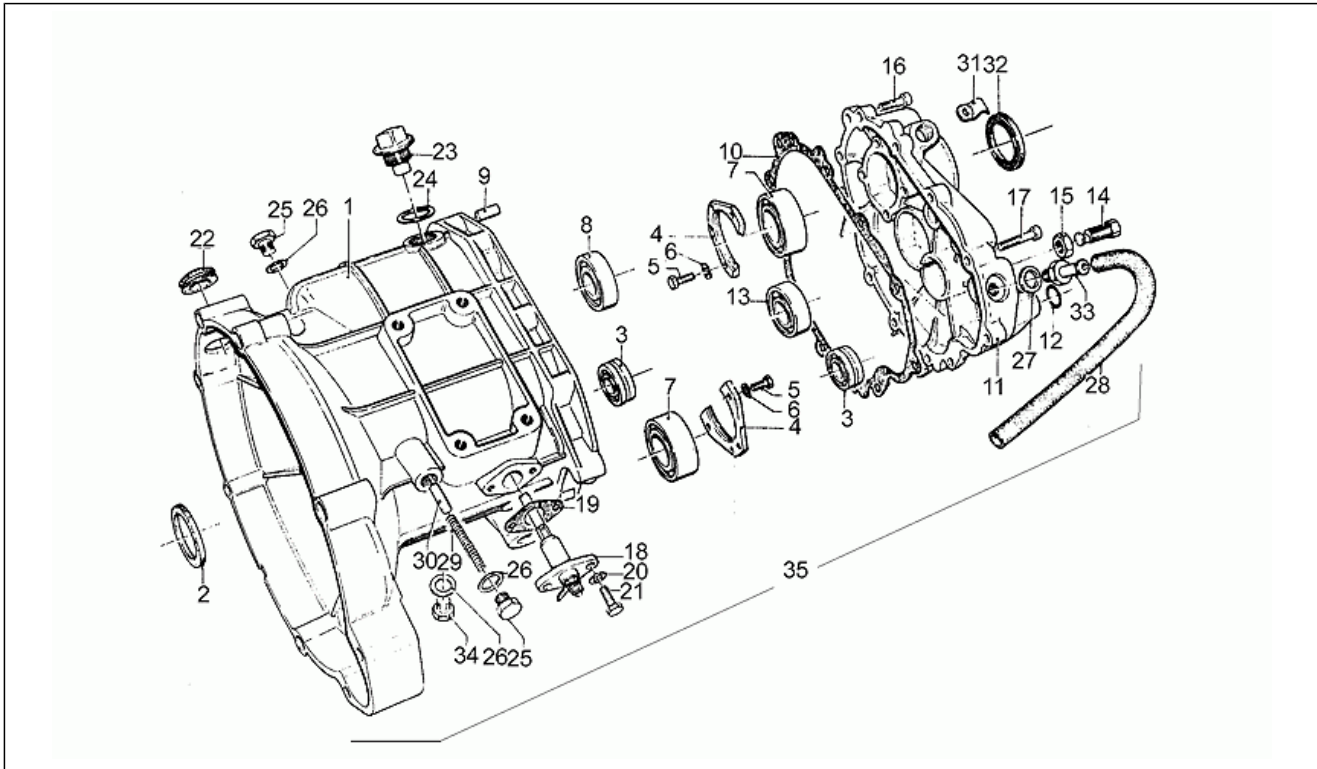

Einheit	MOTOR
Code	34.35
Beschreibung	Getriebegehäuse
Inspektion	1

Pos.	Code	Beschreibung	Menge	Varianten
29	GU94321067	Rückholfeder Starterhebel	1	
30	GU55234700	Klinke	1	
31	GU93301175	Bügelbolzen	1	
32	GU90403547	Gasket ring 35x47x7	1	
33	GU14204955	Ölablaßventil	1	
34	GU95980214	Ölstandschaube	1	
35	GU28991560	Schaltgetriebe kpl. roh	1