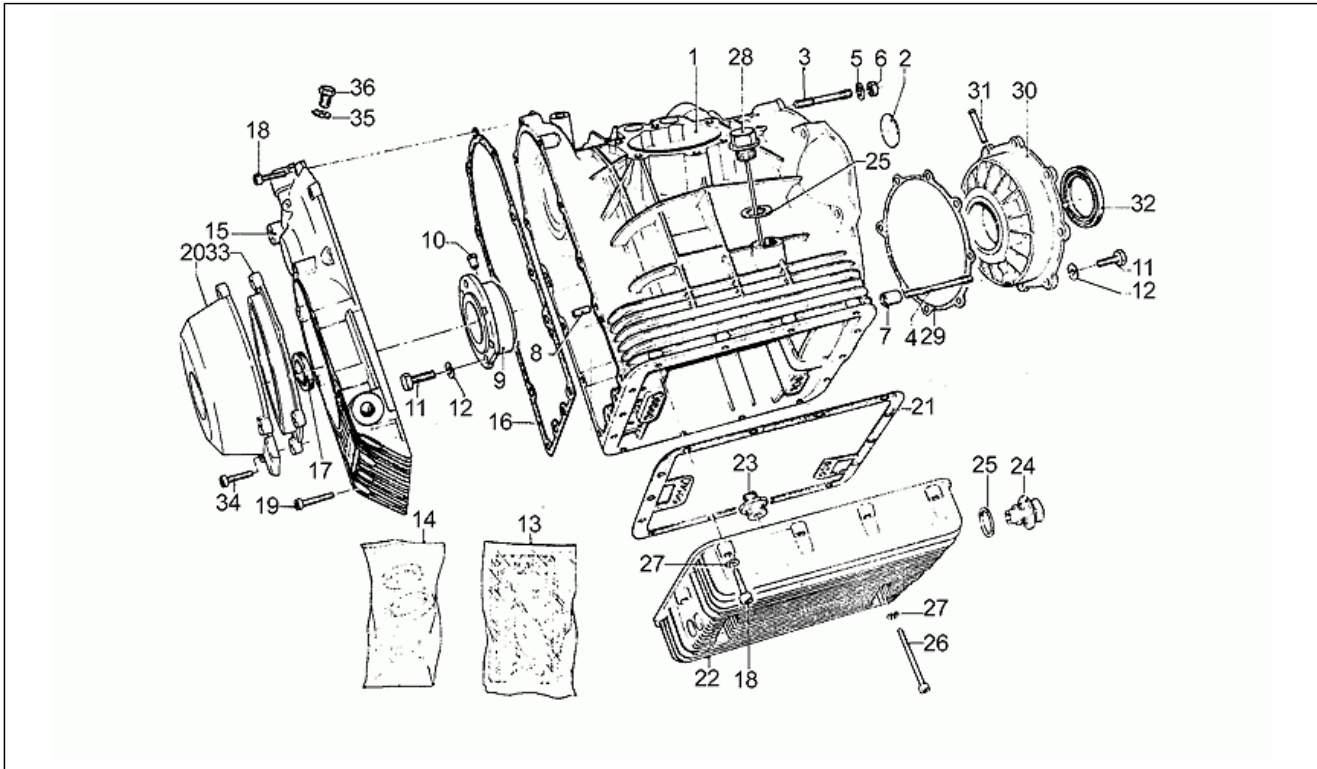

Einheit	MOTOR
Code	34.31
Beschreibung	Kurbelwellengehäuse
Inspektion	1

Pos.	Code	Beschreibung	Menge	Varianten
1	GU14000700	Kurbelwellengehäuse	1	
2	GU12003900	Scheibe	1	
3	GU96508066	Stiftschraube M8x66	4	
4	GU96508075	Stiftschraube M8x75	2	
5	GU95004208	Ausgleichscheibe	5	
6	GU92602208	Mutter	6	
7	GU12018900	Kupplungsbuchse	2	
8	GU95512081	Stift	2	
9	GU14011900	Flansch komplett	1	Technische Daten:Serienmäßig[std]
9	GU14011901	Flansch min.0,2 mm	1	
10	GU12012200	Stift	1	
11	GU98054425	Schraube	14	
12	GU61270300	Sprengscheibe 8x15x0,3	14	
13	GU17999050	Satz Motordichtungen	1	
14	GU17999550	Mot.Ölabstreifring set	1	
15	GU14001400	Steuer Deckel	1	
16	GU12001200	Deckeldichtung Kupplungsseite	1	
17	GU90402840	Gasket ring 28x38x7	1	
18	GU98622325	TCEI Schraube	22	
19	GU98620335	Schraube M6x35	6	
20	GU18001650	Deckel	1	
21	GU14003600	Wannedichtung	1	
22	GU03003501001	Ölwanne	1	
23	GU14003800	Anschl. Öfilt.-Gehäuse 61 mm	1	
24	GU12003702	Ölablaßschraube	1	
25	GU95100709	Dichtung 20,1x28x2	2	
26	GU98620355	TCEI Schraube M6x55	4	
27	GU95004206	Ausgleichscheibe 6,15x11x0,8	18