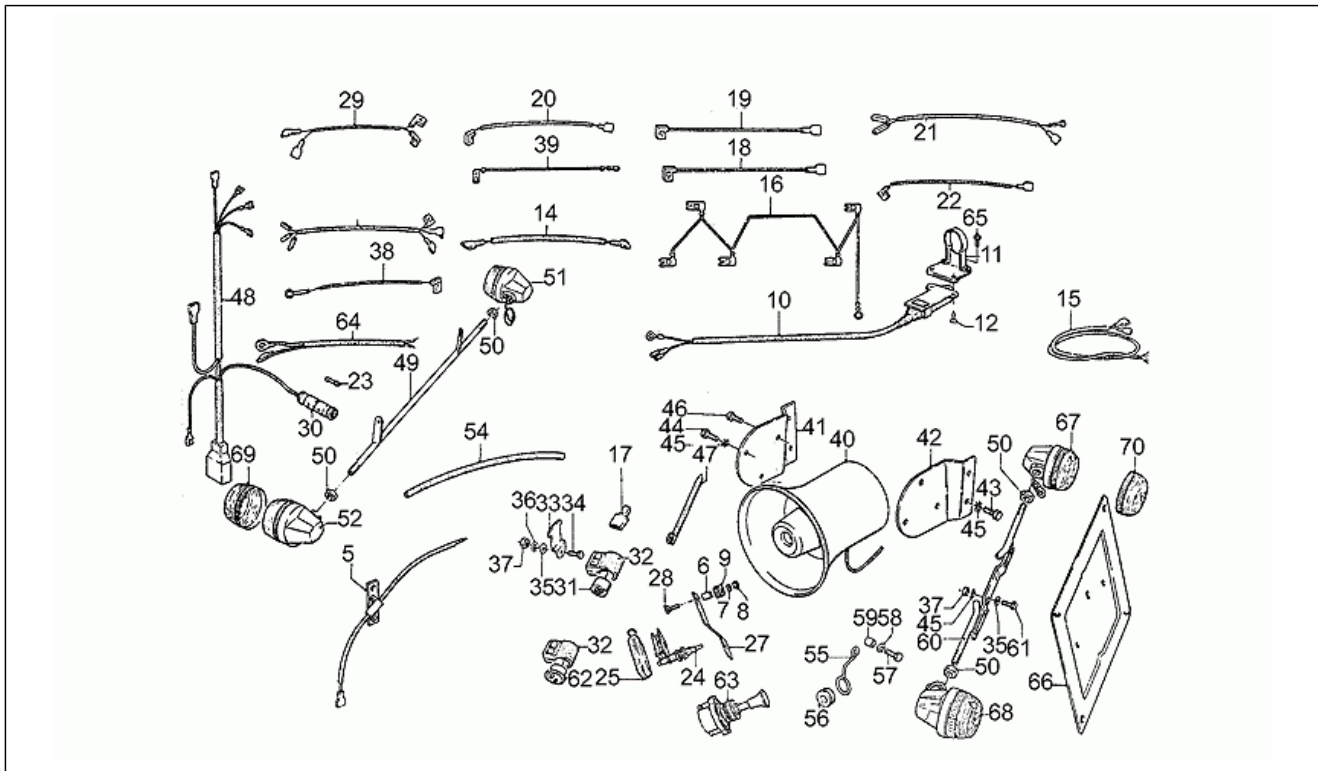

Einheit	RAHMEN
Code	33.09
Beschreibung	El.Anlage 850T3-Carab.
Inspektion	1

Pos.	Code	Beschreibung	Menge	Varianten
35	GU95000206	Ausgleichscheibe	3	
36	GU95021106	Zahnscheibe	1	
37	GU92602206	Mutter	3	
38	GU18759550	Kabel	1	
39	GU18759250	Interm.kabel-Instr.brett	1	
40	GU17743782	Sirene	2	
41	GU17744283	Sirenenhalterung re.	1	
42	GU17744383	Sirenenhalterung li.	1	
43	GU98054416	Sechskantschraube	4	
44	GU98054412	Schraube	4	
45	GU95021108	Sprengscheibe	8	
46	GU98054416	Sechskantschraube	2	
47	GU14609650	Schelle 3,6x20,6	6	
48	GU17726182	Verbindungskabel Sirene	1	
49	GU17751345	Blinkerhalterung vorn	1	
50	GU92602411	Mutter	4	
51	GU19750602	Blinker	1	
52	GU19750602	Blinker	1	
54	GU93430307	Schutzhuelse	2	
55	GU14659750	Schlauchführung	1	
56	GU91551120	Ring	1	
57	GU98052565	Schraube	2	
58	GU95004210	Ausgleichscheibe 10,2x18x2	2	
59	GU91181110	Distanzscheibe	2	
60	GU18753550	Kennzeichenplatte	1	
61	GU98054312	Schraube	2	
62	GU17750520	Blinken	2	
63	GU12745760	Schalter	1