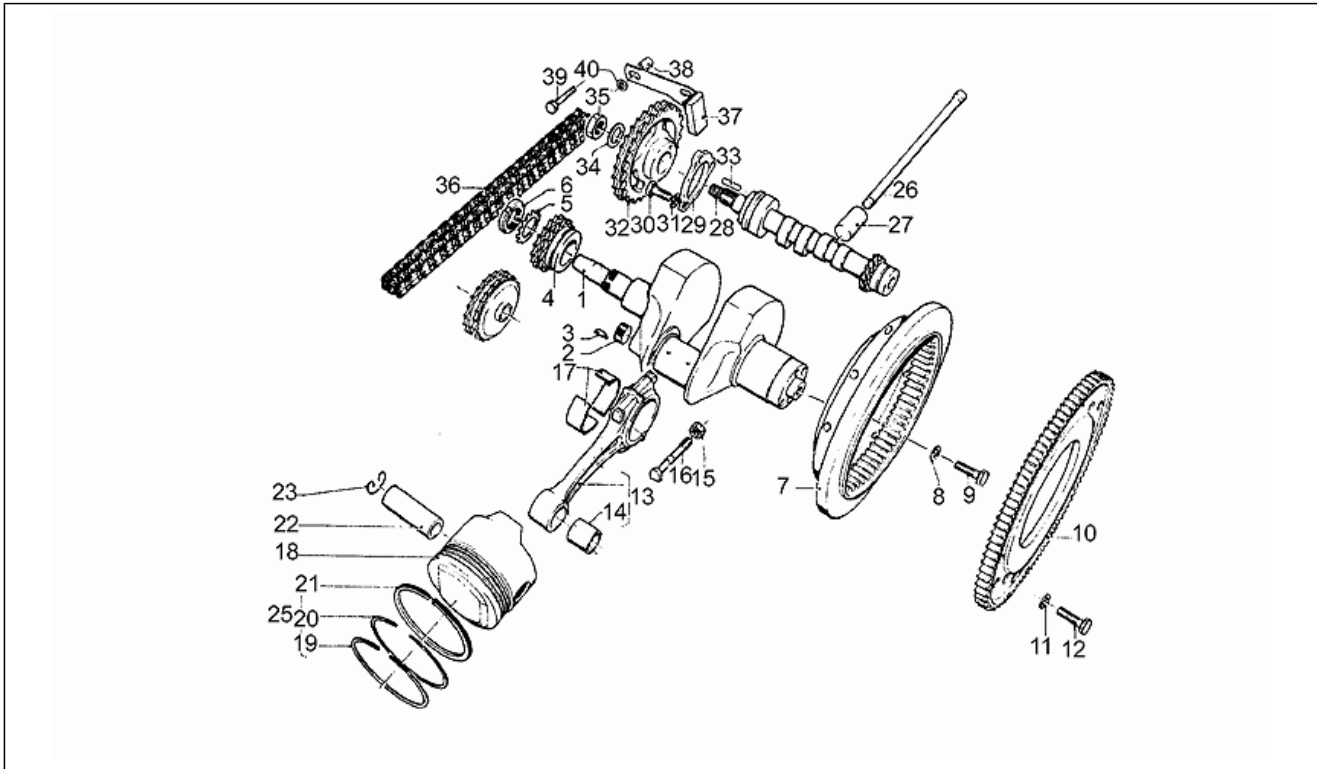

Einheit	MOTOR
Code	34.28
Beschreibung	Kurbelwelle
Inspektion	1

Pos.	Code	Beschreibung	Menge	Varianten
1	GU18064204	Kurbelwelle	1	
2	GU12065400	Deckel	1	
3	GU91702355	Keil	1	
4	GU14072001	Ritzel	1	
5	GU95028025	Sicherungsblech	1	
6	GU93601026	Nutmutter	1	
7	GU17067050	Schwungrad	1	
8	GU14615901	Ausgleichscheibe 8,4X13X0,8	6	
9	GU12067701	Schraube	6	
10	GU17067900	Zahnkranz	1	
11	GU14615901	Ausgleichscheibe 8,4X13X0,8	8	
12	GU98054420	Sechskantschraube	8	
13	GU30061500	Pleuelstange	2	
14	GU91112128	Buchse	2	
15	GU92731090	Selbstsperrende Mutter	4	
16	GU30062260	Schraube	4	
17	GU30062000	Halbsch. Bronzebchs.	4	Technische Daten:Serienmäßig[std]
17	GU30062001	Halbsch. Bronzebchs. 0,254 mm	4	
17	GU30062002	Halbsch. Bronzebchs. 0,508 mm	4	
17	GU30062003	Halbsch. Bronzebchs. 0,762 mm	4	
18	GU17060451	Kolben	2	
19	GU14060705	ob. Segment	2	
20	GU17060900	Segment innen	2	
21	GU17061000	Ölabstreifer	2	
22	GU13061260	Bolzen	2	
23	GU27061385	Sperring	4	
25	GU14060655	Dichtringsatz	2	
26	GU37045006	Kiphebelstange	4