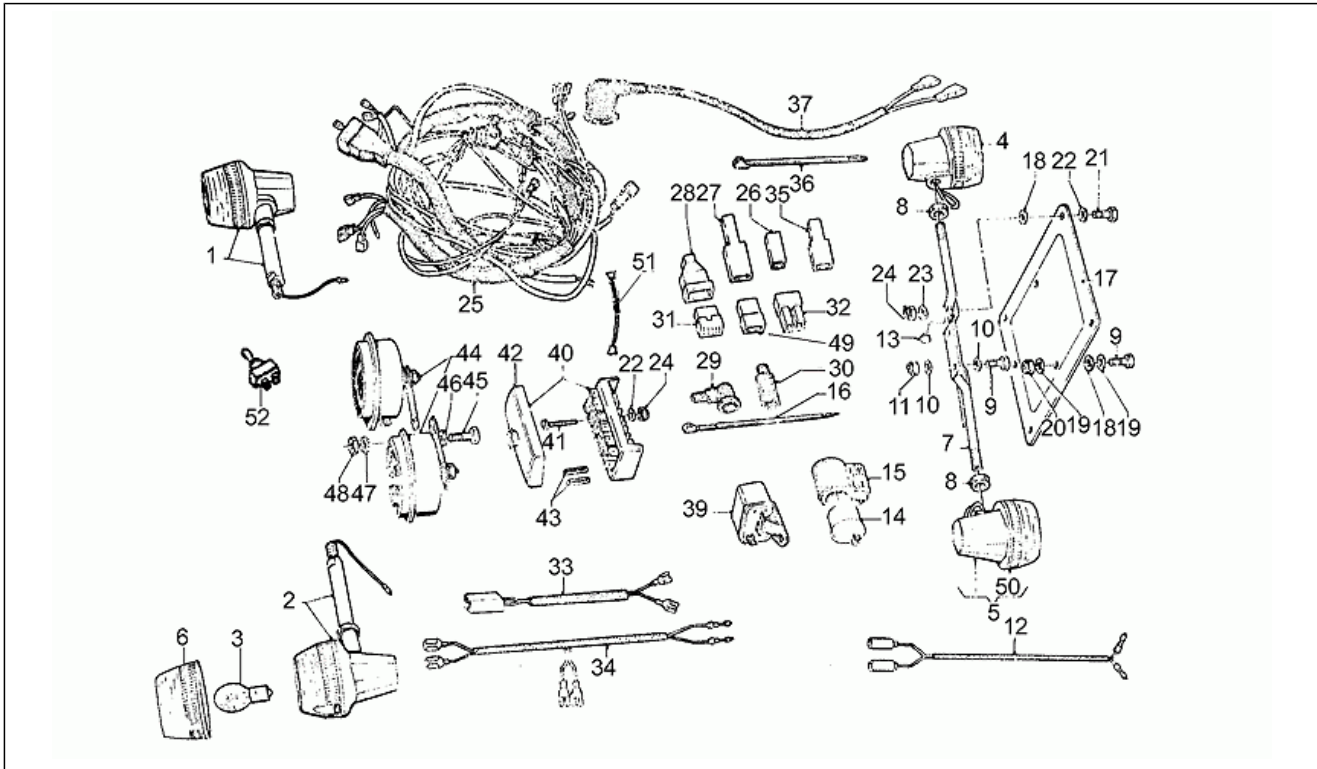

Einheit	RAHMEN
Code	33.15
Beschreibung	Elektrische Anlage
Inspektion	1

Pos.	Code	Beschreibung	Menge	Varianten
20	GU92630106	Mutter M6x1	2	
21	GU98054220	Schraube	2	
22	GU95000205	Ausgleichscheibe	4	
23	GU95100059	Ausgleichscheibe 5,25x14x1,5	4	
24	GU92630105	Mutter	4	
25	GU17747150	Elektrische Anlage	1	
26	GU93400962	Doppelverbinder	2	
27	GU93400863	Verbindungsstecker	2	
28	GU17756000	Kappe	1	
29	GU12735100	Kappe	1	
30	GU13768200	Kappe	2	
31	GU14756251	Verbinder 15 vie	1	
32	GU17748950	Verbinder	2	
33	GU17747350	Verbindungskabel	1	
34	GU17747650	Ventilkabel	1	
35	GU93400963	Verbinder 3 vie	1	
36	GU14609650	Schelle 3,6x20,6	19	
37	GU17747550	Verkab. Bremssch.	1	
39	GU19732500	Zündrelais	1	
40	GU17743000	Sicherungsblockgummi	1	
41	GU98202530	Schraube	2	
42	GU17743100	Deckel	1	
43	GU17742550	Sicherung 16A	6	
44	GU14743700	Hupe	1	
44	GU14743701	Hupe	1	
45	GU98052435	Sechskantschraube	1	
46	GU95000208	Ausgleichscheibe	1	
47	GU95021108	Sprengscheibe	3