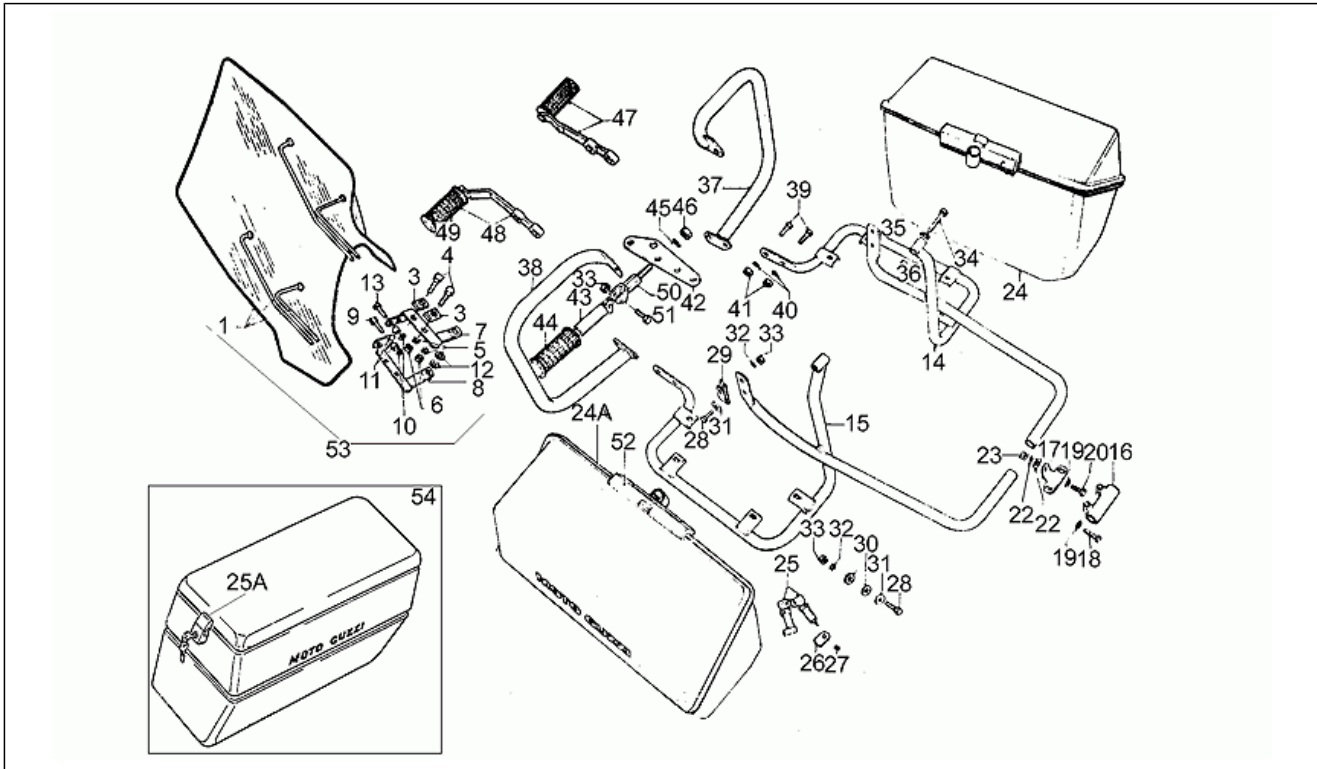

Einheit	RAHMEN
Code	33.02
Beschreibung	Feste Taschen
Inspektion	1

Pos.	Code	Beschreibung	Menge	Varianten
24	GU174857451	Seitentasche li.	1	Fahrzeugfarbe:Unlackiert[gr]
24	GU18482557	Seitentasche re.	2	
25	GU18484060	Bausatz Taschenschlösser	2	
25	GU19484090	Bausatz Taschenschlösser	2	Technische Daten:Carabinieri[CC], Staatspolizei[PL]
26	GU18488860	Schloss	2	
27	GU18488960	Klammer	2	
28	GU98054320	Sechskantschraube	12	
29	GU10488200	Distanzscheibe	4	
30	GU93110060	Gummi	16	
31	GU95100141	Ausgleichscheibe 6,4x12x1,2	12	
32	GU95021106	Zahnscheibe	12	
33	GU92602206	Mutter	14	
34	GU98052365	Schraube	2	
35	GU95000208	Ausgleichscheibe	2	
36	GU92630108	Mutter	2	
37	GU17457920	H. Stürzbügel re.	1	Technische Daten:Mit Gummi[G]
37	GU18458250	H. Stürzbügel re.	1	
38	GU17458620	H. Stürzbügel li.	1	Technische Daten:Mit Gummi[G]
38	GU18458850	H. Stürzbügel li.	1	
39	GU98054425	Schraube	4	
40	GU95021108	Sprengscheibe	4	
41	GU92602208	Mutter	4	
42	GU18423950	Platte	2	
43	GU144413501	Trittbrett	2	
44	GU14443200	Gummiraste	2	
44	GU17458720	Gummiraste	2	Technische Daten:Für Stoßdämpfer mit Gummi[PG]
45	GU95021108	Sprengscheibe	4	Technische Daten:Carabinieri[CC], Staatspolizei[PL]
45	GU95021112	Zahnscheibe	2