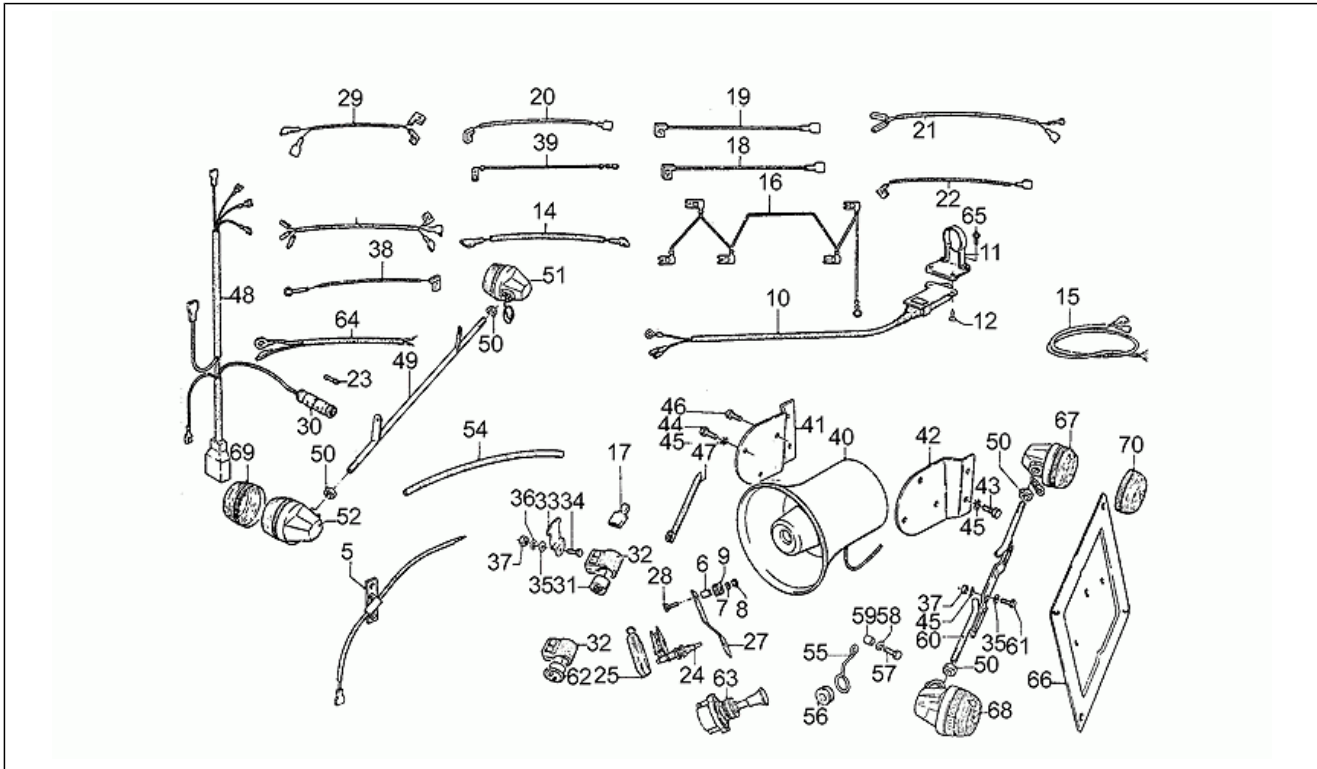

Einheit	RAHMEN
Code	33.09
Beschreibung	El.Anlage 850T3-Carab.
Inspektion	1

Pos.	Code	Beschreibung	Menge	Varianten
5	GU17737482	Spannungsregler Sirenen	1	
6	GU91180607	Distanzscheibe	2	
7	GU95100139	Ausgleichscheibe 6,5X17X1.5	2	
8	GU92602206	Mutter	2	
9	GU91551085	Gummi	2	
10	GU17756380	Knopf kpl.	1	
11	GU18504080	Halter	1	
12	GU98200312	Schraube	2	
14	GU17757240	Sicherungskabel	1	
15	GU17757340	Massekabel Kontrolll.Funk	1	
16	GU17757440	Massekabel Kontr. Licht	1	
17	GU93400863	Verbindungsstecker	1	
18	GU17757640	R. Blinkerkabel	1	
19	GU17757740	L. Blinkerkabel	1	
20	GU17755640	Kabel Kontrolll.Öldruck	1	
21	GU17757840	Verkabel.Instr.br.leucht.	1	
22	GU17757945	Kabel Zusatzscheinw.	1	
23	GU17742583	Sicherung	1	
24	GU29755400	Verbinder Spulen	1	
25	GU18759650	Kappe	1	
27	GU18759351	Bügel	1	
28	GU98054320	Sechskantschraube	2	
29	GU18720150	Verkabelung	1	
30	GU17742580	Sicherungsblock	1	
31	GU18759450	Blinken	1	
32	GU17751200	Block	2	
33	GU17750400	Platte	2	
34	GU98054316	Sechskantschraube	1