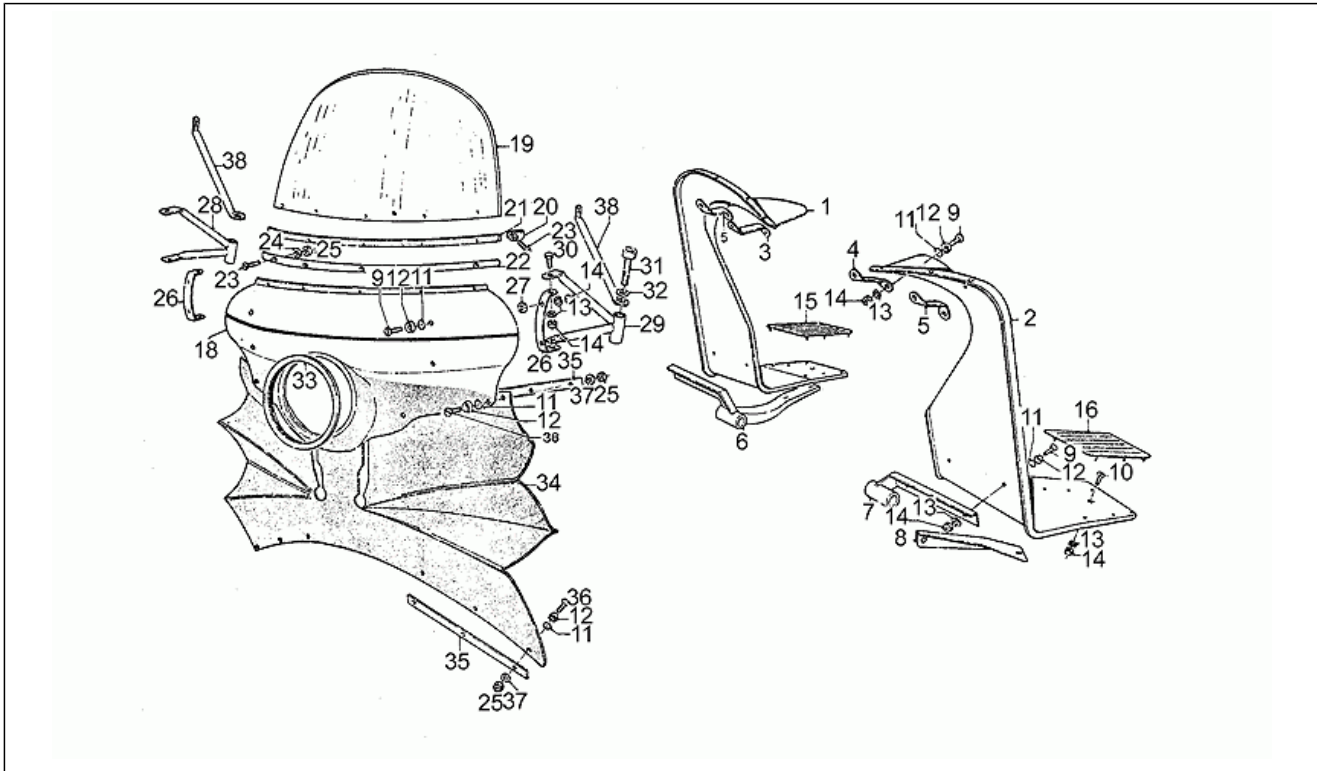

Einheit	RAHMEN
Code	33.03
Beschreibung	Verkl. 850T3 Poliz-Carab.
Inspektion	1

Pos.	Code	Beschreibung	Menge	Varianten
1	GU17453345	Beinschutz re.	1	Technische Daten:Staatspolizei[PL]
1	GU174533451	Beinschutz re.	1	Fahrzeugfarbe:Unlackiert[gr]
2	GU17456145	Beinschutz li.	1	Technische Daten:Staatspolizei[PL]
2	GU174561451	Beinschutz li.	1	Fahrzeugfarbe:Unlackiert[gr]
3	GU17454480	Plättchen rechts	1	Technische Daten:Carabinieri[CC]
3	GU18454480	Rechtes bügel	1	Technische Daten:Staatspolizei[PL]
3	GU18454480001	Plättchen rechts	1	Technische Daten:Polizia Municipale Rom[VR]
4	GU17456480	Plättchen links	1	Technische Daten:Carabinieri[CC]
4	GU18456480	Linkes bügel	1	Technische Daten:Staatspolizei[PL]
4	GU18456480001	Plättchen links	1	Technische Daten:Polizia Municipale Rom[VR]
5	GU17454380	Platte oben	1	Technische Daten:Carabinieri[CC]
5	GU18454380	Außenbügel oben	2	Technische Daten:Staatspolizei[PL]
5	GU18454380001	Platte oben	2	Technische Daten:Polizia Municipale Rom[VR]
6	GU174551451	Halter rechts	1	Fahrzeugfarbe:Unlackiert[gr]
7	GU18455280	Halter links	1	Fahrzeugfarbe:Unlackiert[gr]
8	GU17455945	Ständerhalterung	1	Technische Daten:Staatspolizei[PL]
8	GU17455945001	Halter links	1	Technische Daten:Polizia Municipale Rom[VR]
8	GU17455980	Halter links	1	Technische Daten:Carabinieri[CC]
9	GU98260621	Schraube	12	Technische Daten:Carabinieri[CC], Staatspolizei[PL]
10	GU98326013	Schraube	2	Technische Daten:Carabinieri[CC], Staatspolizei[PL]
11	GU45212400	O-Ring	24	Technische Daten:Carabinieri[CC], Staatspolizei[PL]
12	GU18577850	Unterlegscheibe	24	Technische Daten:Carabinieri[CC], Staatspolizei[PL]
13	GU95021106	Zahnscheibe	18	Technische Daten:Carabinieri[CC], Staatspolizei[PL]
14	GU92602206	Mutter	18	Technische Daten:Carabinieri[CC], Staatspolizei[PL]
15	GU17452945	Gummiraste	1	Technische Daten:Carabinieri[CC], Staatspolizei[PL]
16	GU17453045	Gummiraste	1	Technische Daten:Carabinieri[CC], Staatspolizei[PL]
18	GU175754451	Unt. Verkleidung	1	Fahrzeugfarbe:Unlackiert[gr]
19	GU10577200	Wetterschutz	1	Technische Daten:Staatspolizei[PL]