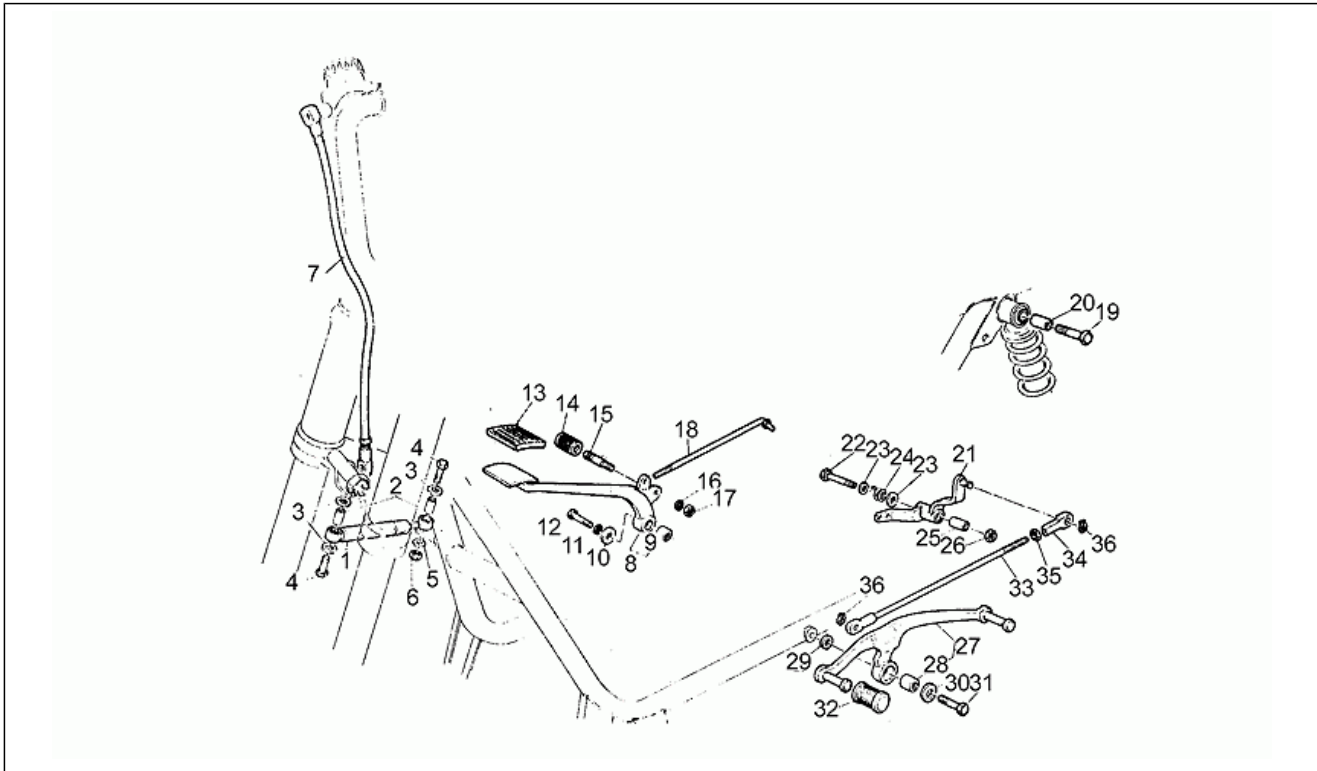

Einheit	RAHMEN
Code	33.19
Beschreibung	Pedale 850T3 California
Inspektion	1

Pos.	Code	Beschreibung	Menge	Varianten
29	GU18259151	Ausgleichscheibe	1	
30	GU95021108	Sprengscheibe	1	
31	GU98054416	Sechskantschraube	1	
32	GU13432640	Gummigleitschutze	2	
33	GU18257651	Spannstange f. Getriebe, Kpl.	1	
34	GU18257551	Steckverbindung	2	
35	GU92690073	Mutter	1	
36	GU90271008	Seegerring	2