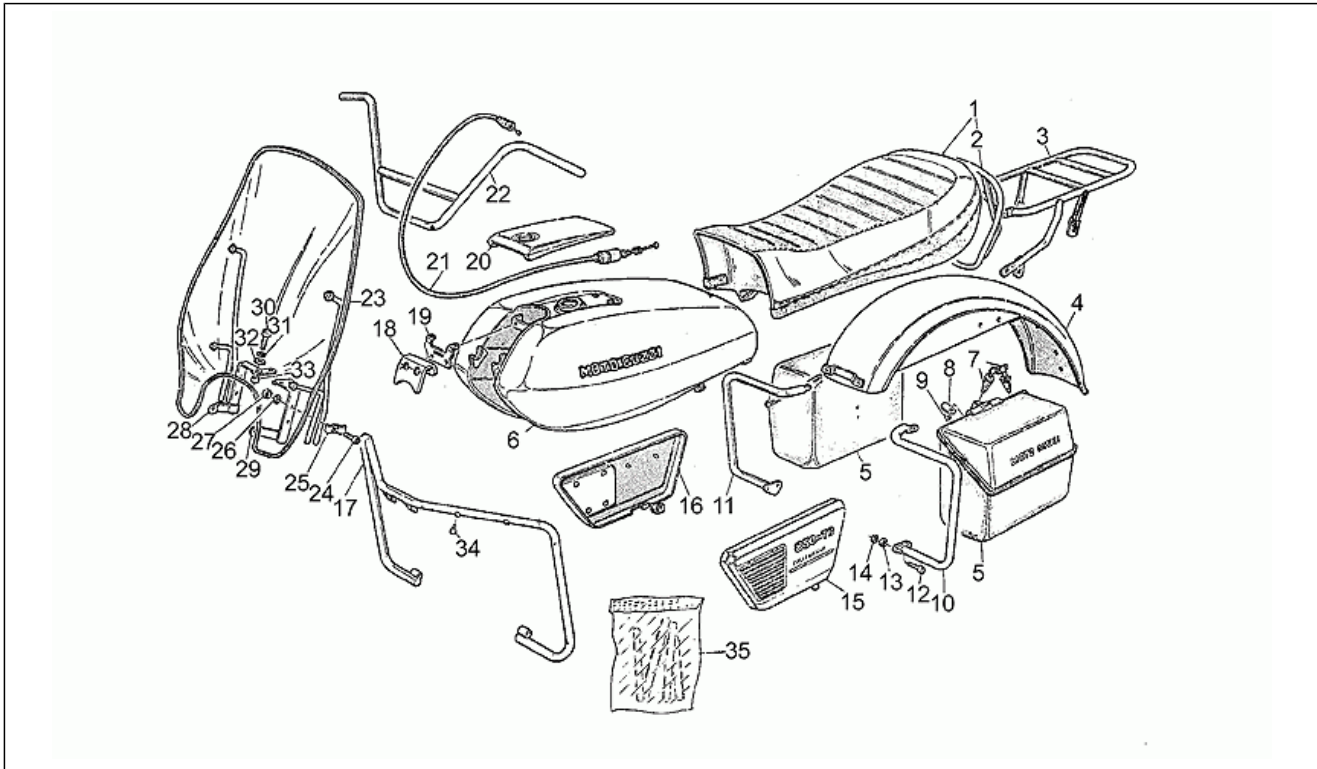

Einheit	RAHMEN
Code	33.06
Beschreibung	Aufbau 850T3 California
Inspektion	1

Pos.	Code	Beschreibung	Menge	Varianten
29	GU18506951	Linkes Bügel	1	
30	GU98610440	Schraube	2	
31	GU95001208	Ausgleichscheibe	4	
32	GU95100317	Ausgleichscheibe	2	
33	GU91180911	Distanzscheibe	2	
34	GU93180535	Deckel	4	
35	GU17923371	Deko Serie	1