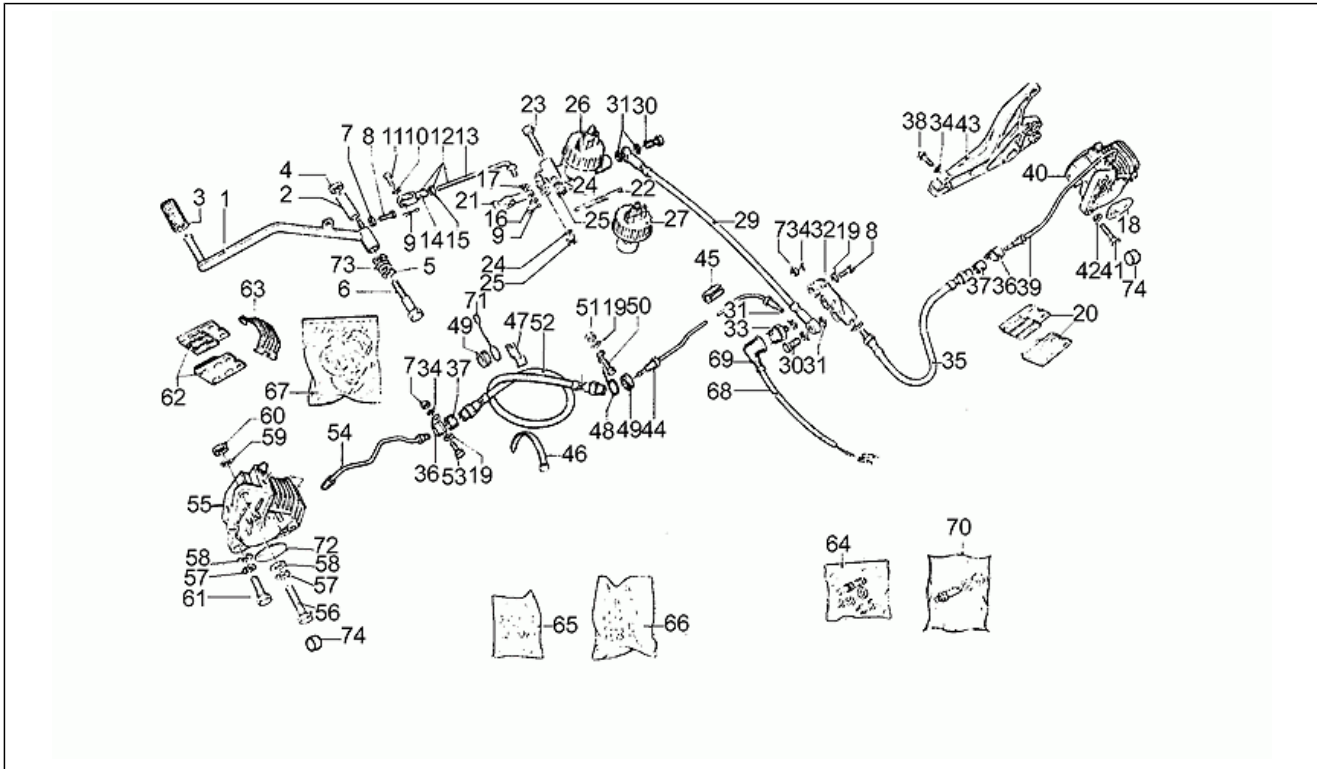

Einheit	RAHMEN
Code	33.17
Beschreibung	Bremsanlage vorn li/hinten
Inspektion	1

Pos.	Code	Beschreibung	Menge	Varianten
1	GU17677050	Bremshebel	1	
2	GU17252050	Buchse	1	
3	GU14251001	Gummi	1	
4	GU92701120	Mutter	1	
5	GU95100409	Ausgleichscheibe	2	
6	GU98053660	Schraube	1	
7	GU92602206	Mutter	4	
8	GU98054320	Sechskantschraube	3	
9	GU95500222	Splint	2	
10	GU95129110	Scheibe	1	
11	GU95770265	Stift	1	
12	GU17675051	Stange Pumpe Bremse kpl.	1	
13	GU17675151	Spannstange	1	
14	GU95740175	Gabel	1	
15	GU92690073	Mutter	1	
16	GU95100173	Ausgleichscheibe 7,5x13x1	1	
17	GU95129130	Sprengscheibe	1	
18	GU14654900	Aufkleber Bremszangen	1	
19	GU95000206	Ausgleichscheibe	4	
20	GU18654660	Beläge (paar)	1	Land:Deutschland[D]
20	GU28654601	Beläge (paar) Frendo 222	1	
21	GU17667551	Hebel Pumpensteuerung	1	
22	GU17667651	Feder	1	
23	GU98620440	Schraube	1	
24	GU95021108	Sprengscheibe	2	
25	GU92602208	Mutter	2	
26	GU29667000	Hinterradbremspumpe	1	
27	GU18667450	Pumpendeckel	1