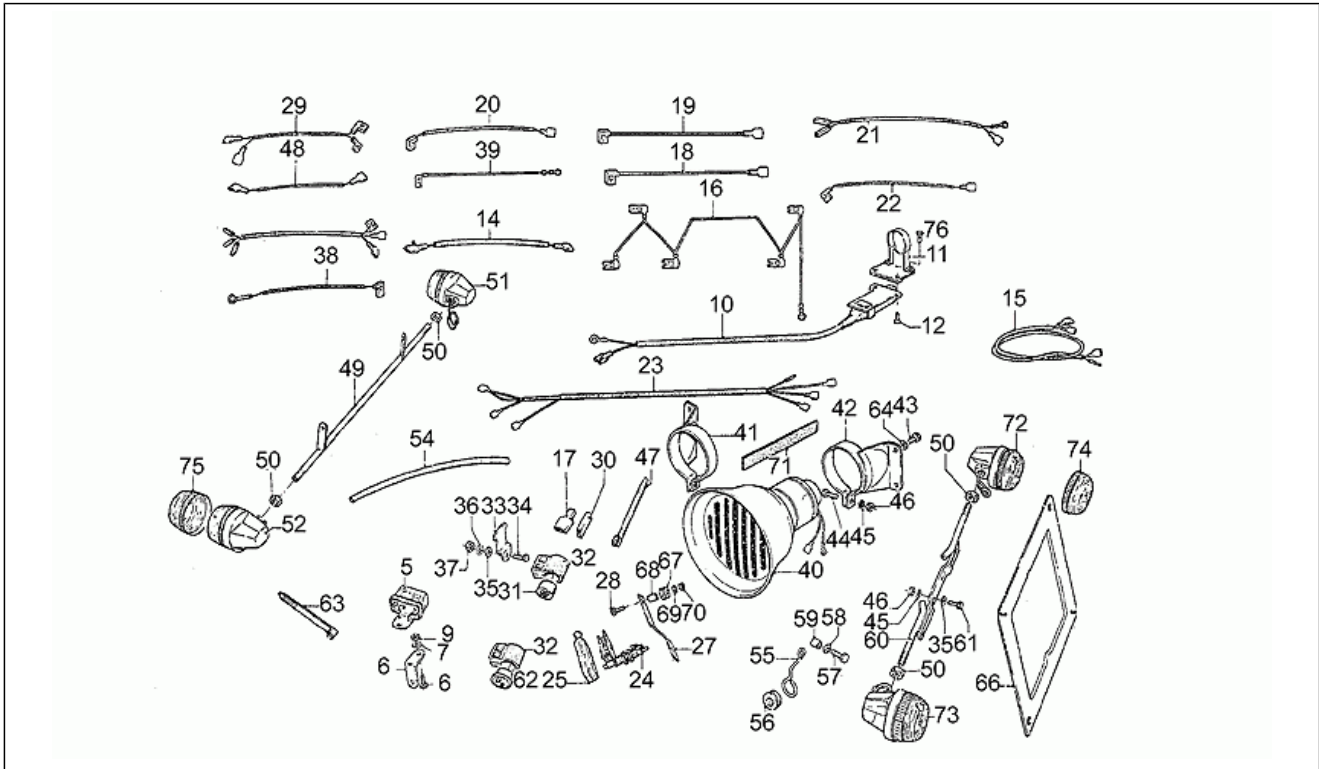

Einheit	RAHMEN
Code	33.10
Beschreibung	El.Anlage 850T3-Polizei
Inspektion	1

Pos.	Code	Beschreibung	Menge	Varianten
5	GU19732500	Zündrelais	1	
6	GU17756840	Bügel	1	
7	GU95000208	Ausgleichscheibe	1	
8	GU98054416	Sechskantschraube	1	
9	GU92602208	Mutter	1	
10	GU17756345	Knopf	1	
11	GU18504080	Halter	1	
12	GU98200312	Schraube	2	
14	GU17757240	Sicherungskabel	1	
15	GU17757340	Massekabel Kontrolll.Funk	1	
16	GU17757440	Massekabel Kontr. Licht	1	
17	GU93400863	Verbindungsstecker	1	
18	GU17757640	R. Blinkerkabel	1	
19	GU17757740	L. Blinkerkabel	1	
20	GU17755640	Kabel Kontrolll.Öldruck	1	
21	GU17757840	Verkabel.Instr.br.leucht.	1	
22	GU17757945	Kabel Zusatzscheinw.	1	
23	GU17725845	Kabel Eintonsirenen	1	
24	GU29755400	Verbinder Spulen	1	
25	GU18759650	Kappe	1	
27	GU18502380001	Halterung Funkfernbed.	1	Technische Daten:Polizia Municipale Rom[VR]
27	GU18759351	Bügel	1	Technische Daten:Staatspolizei[PL]
28	GU98054320	Sechskantschraube	2	
29	GU18720150	Verkabelung	1	
30	GU93400962	Doppelverbinder	1	
31	GU18759450	Blinken	1	
32	GU17751200	Block	2	
33	GU17750400	Platte	2