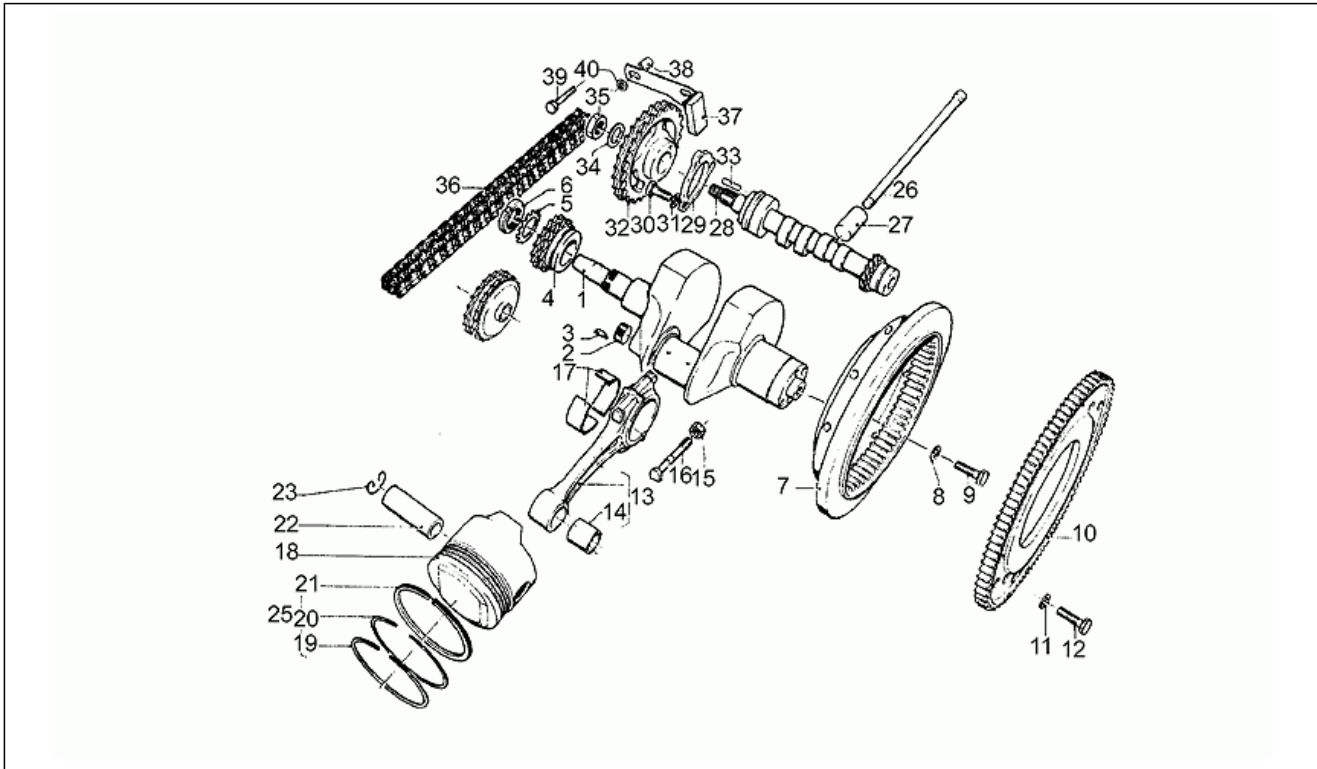

Einheit	MOTOR
Code	34.28
Beschreibung	Kurbelwelle
Inspektion	1

Pos.	Code	Beschreibung	Menge	Varianten
27	GU10045801	Ventilstassel 0,05 mm	4	
27	GU10045802	Ventilstassel 0,10 mm	4	
27	GU17045860	Ventilstassel	4	Technische Daten:Serienmaig[std]
28	GU14053301	Nockenwelle	1	
29	GU12054000	Flansch	1	
30	GU98054320	Sechskantschraube	3	
31	GU95120065	Ausgleichscheibe 6,5x11x2	3	
32	GU13054502	Zahnrad Ventilsteuerung	1	
33	GU14234600	Stift	1	
34	GU14433400	Sprengscheibe 19x34x1,5	1	
35	GU92602518	Mutter M18X1,5	1	
36	GU28058060	Kette	1	
37	GU30057810	Kettenspanner	1	
38	GU91180915	Distanzscheibe	2	
39	GU98054440	Schraube	2	
40	GU61270300	Sprengscheibe 8x15x0,3	2