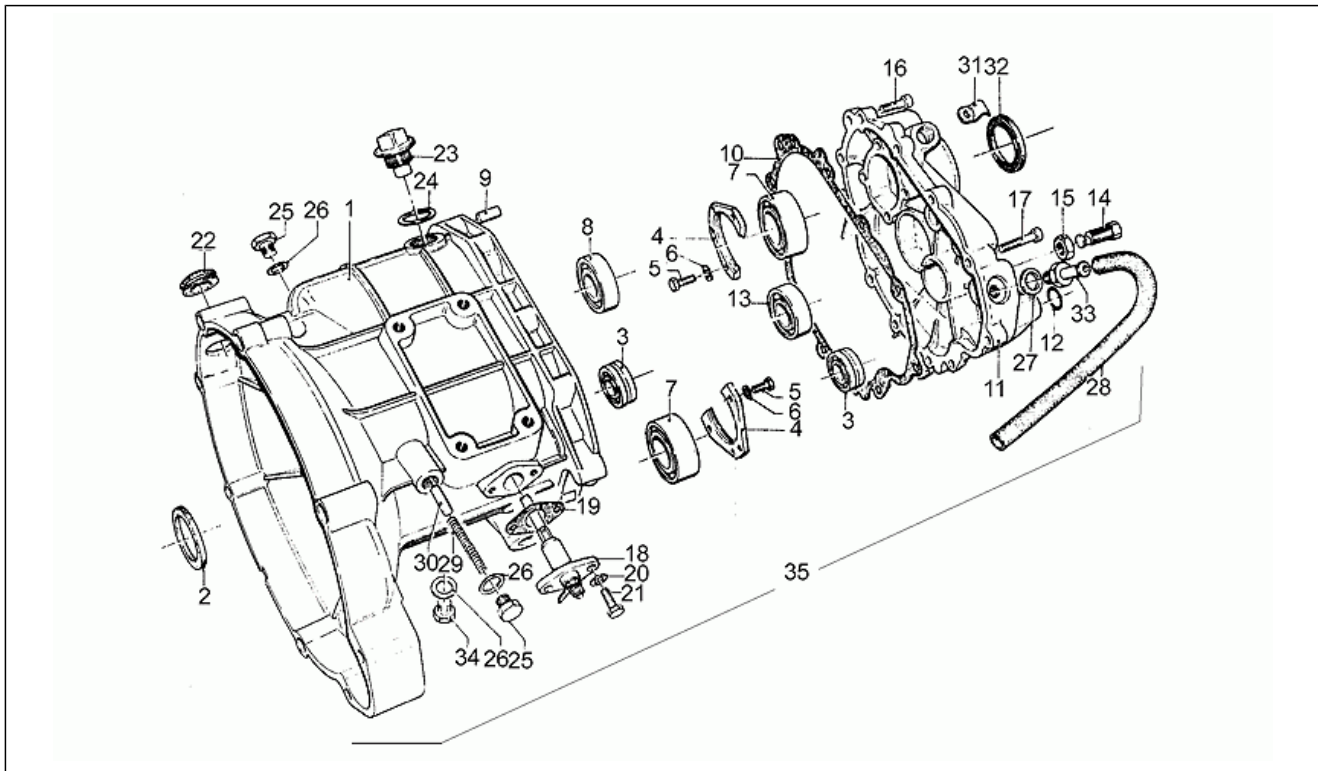

Einheit	MOTOR
Code	34.35
Beschreibung	Getriebegehäuse
Inspektion	1

Pos.	Code	Beschreibung	Menge	Varianten
1	GU14200211	Getriebegehäuse schmutzig weiß	1	
2	GU90403548	Gasket ring 35x47x7/6,5	1	
3	GU92256218	Rollenlager 17x35x15	2	
4	GU14213803	Platte	2	
5	GU98622316	TCEI Schraube	6	
6	GU14217901	Scheibe 6,4x10x0,7	6	
7	GU92218424	Kugellager AF/AS 25x52	2	
8	GU92234717	Rollenlager AS 17x47x14	1	
9	GU95512081	Stift	2	
10	GU14201110	Dichtung	1	
11	GU18200802	Gehäusedeckel schmutzig weiß	1	
12	GU90706140	O-Ring 13,95x2,92	1	
13	GU92201417	Kugellager AP 17x47x14	1	
14	GU14237800	Schraube	1	
15	GU92602512	Mutter unten M12x1,25	1	
16	GU98622325	TCEI Schraube	10	
17	GU98620335	Schraube M6x35	1	
18	GU12207200	Schalter Lerrlktr.	1	
19	GU12207700	Dichtung	1	
20	GU95000206	Ausgleichscheibe	2	
21	GU98054316	Sechskantschraube	2	
22	GU93180220	Deckel	1	
23	GU12003702	Ölablaßschraube	1	
24	GU95100709	Dichtung 20,1x28x2	1	
25	GU95980610	Deckel	2	
26	GU10528900	Dichtung	3	
27	GU12154200	Dichtung 8,25x15x1	1	
28	GU00823956080	Gummischlauch 12,5X7,8 5/16"	1