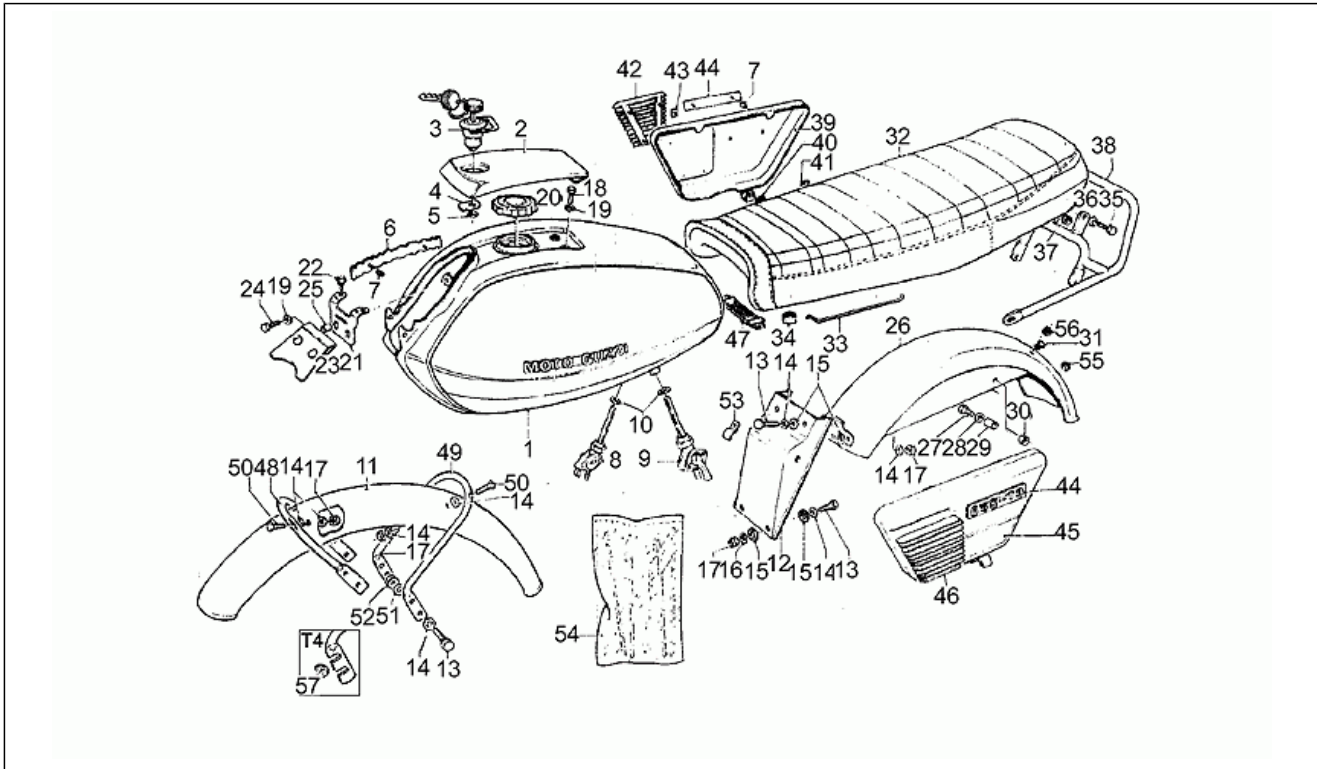

Einheit	RAHMEN
Code	33.05
Beschreibung	Aufbau
Inspektion	1

Pos.	Code	Beschreibung	Menge	Varianten
25	GU91180608	Distanzscheibe	2	
26	GU18437051	Hinteres schutzblech	1	
27	GU98052440	Schraube	2	
28	GU95004208	Ausgleichscheibe	2	
29	GU91180816	Distanzscheibe	2	
30	GU92602208	Mutter	6	
31	GU93180105	Deckel	1	
32	GU18460650	Sitz	1	
33	GU17462750	Stange	1	
34	GU14103800	Puffer	4	
35	GU98054422	Schraube M8x22	2	
36	GU61270300	Sprengscheibe 8x15x0,3	2	
37	GU92630108	Mutter	2	
38	GU17464300	Soziusgriff	1	
39	GU17476250	Seitenteil rechts	1	Fahrzeugfarbe:Unlackiert[gr]
40	GU91551082	Gummi	2	
41	GU14461400	Gummi	1	
42	GU17925050	Gitter rechts	1	Technische Daten:Version 850 T3[T3]
43	GU39922200	Platte	8	
44	GU17922042	Schild "850 T4"	2	Technische Daten:Version 850 T4[T4]
44	GU17922050	Schild "850 T3"	2	Technische Daten:Version 850 T3[T3]
45	GU17476342	Seitenteil links	1	Fahrzeugfarbe:Rot Madeira[r.m] Technische Daten:Version 850 T4[T4]
45	GU17476356	Seitenteil links	1	Fahrzeugfarbe:Rot[r] Technische Daten:Version 850 T3[T3]
45	GU17476357	Seitenteil links	1	Fahrzeugfarbe:Blitzblau[b.e]
46	GU17925150	Gitter links	1	Technische Daten:Version 850 T3[T3]
47	GU14102600	Befestig. Gummib.	1	