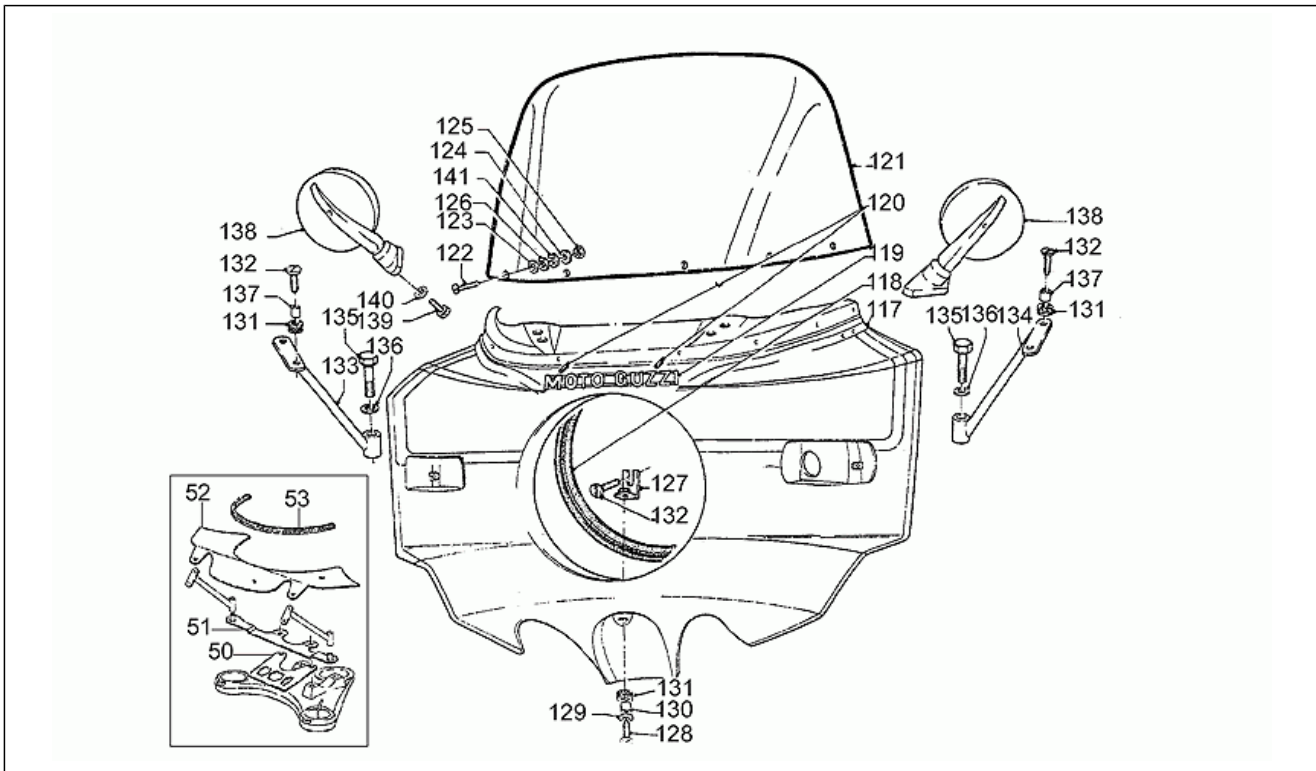

Einheit	RAHMEN
Code	33.04
Beschreibung	Verkleidung 850T4
Inspektion	1

Pos.	Code	Beschreibung	Menge	Varianten
50	GU14749755	Platte	1	Technische Daten:Version 850 T4[T4]
51	GU17764042	Bügel	1	
52	GU17766242	Blende	1	
53	GU17763142	Scheibe	1	
117	GU17575442	Vord. Verkleidung	1	Fahrzeugfarbe:Unlackiert[gr]
118	GU17578960	Dichtung	1	
119	GU39917300	Schild Moto Guzzi	1	
120	GU14105100	Klammer	2	
121	GU17577261	Wetterschutz	1	
122	GU98260418	Schraube	8	
123	GU14577850	Ausgleichscheibe	8	
124	GU95007204	Ausgleichscheibe	8	
125	GU92630104	Mutter M4x0,7	8	
126	GU90706035	O-Ring	8	
127	GU17578860	Verkleidungshalter. unten	1	
128	GU98054314	Schraube	1	
129	GU95000206	Ausgleichscheibe	1	
130	GU91180608	Distanzscheibe	1	
131	GU91551085	Gummi	11	
132	GU98326016	Schraube	9	
133	GU17578660	Halterung Radverkleidung rh	1	
134	GU17578661	Halterung Radverkleidung lk	1	
135	GU98072440	Schraube	2	
136	GU95007208	Ausgleichscheibe	2	
137	GU91180608	Distanzscheibe	8	
138	GU17769861	Rückspiegel	2	
139	GU98290513	Schraube	4	
140	GU95007205	Ausgleichscheibe	4