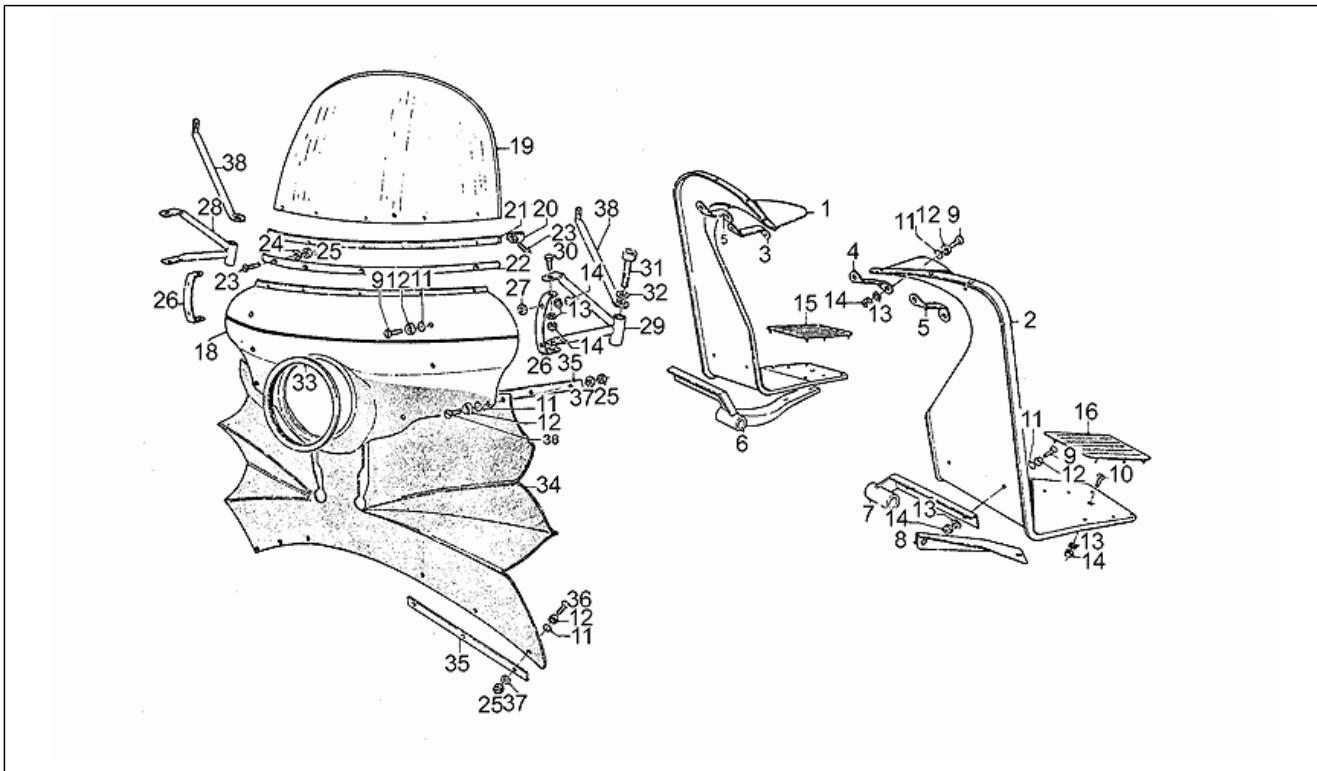

Einheit	RAHMEN
Code	33.03
Beschreibung	Verkl. 850T3 Poliz-Carab.
Inspektion	1

Pos.	Code	Beschreibung	Menge	Varianten
19	GU12577250	Wetterschutz	1	Technische Daten:Carabinieri[CC]
20	GU12578450	Bügelbolzen	2	Technische Daten:Carabinieri[CC], Staatspolizei[PL]
21	GU12577940	Dichtung	1	Technische Daten:Carabinieri[CC], Staatspolizei[PL]
22	GU12578240	Verstärk. Windschutzsch.	1	Technische Daten:Carabinieri[CC], Staatspolizei[PL]
23	GU98260525	Schraube	5	Technische Daten:Carabinieri[CC], Staatspolizei[PL]
24	GU95100059	Ausgleichscheibe 5,25x14x1,5	5	Technische Daten:Carabinieri[CC], Staatspolizei[PL]
25	GU92602205	Mutter	17	Technische Daten:Carabinieri[CC], Staatspolizei[PL]
26	GU10575500	Bügelbolzen	2	Technische Daten:Carabinieri[CC], Staatspolizei[PL]
27	GU93110060	Gummi	4	Technische Daten:Carabinieri[CC], Staatspolizei[PL]
28	GU17578645	Halterung Radverkleidung rh	1	Technische Daten:Carabinieri[CC], Staatspolizei[PL]
29	GU17578646	Halterung Radverkleidung lk	1	Technische Daten:Carabinieri[CC], Staatspolizei[PL]
30	GU98054314	Schraube	4	Technische Daten:Carabinieri[CC], Staatspolizei[PL]
31	GU98620460	Befest.schraube Gabel	2	Technische Daten:Carabinieri[CC], Staatspolizei[PL]
32	GU95004208	Ausgleichscheibe	2	Technische Daten:Carabinieri[CC], Staatspolizei[PL]
33	GU17578945	Dichtung	1	Technische Daten:Carabinieri[CC], Staatspolizei[PL]
34	GU17577345	Schutzabdeckung	1	Technische Daten:Carabinieri[CC], Staatspolizei[PL]
35	GU10577500	Platte	4	Technische Daten:Carabinieri[CC], Staatspolizei[PL]
36	GU98260520	Schraube	12	Technische Daten:Carabinieri[CC], Staatspolizei[PL]
37	GU95000205	Ausgleichscheibe	12	Technische Daten:Carabinieri[CC], Staatspolizei[PL]
38	GU17579080	Bügel	2	Technische Daten:Carabinieri[CC]