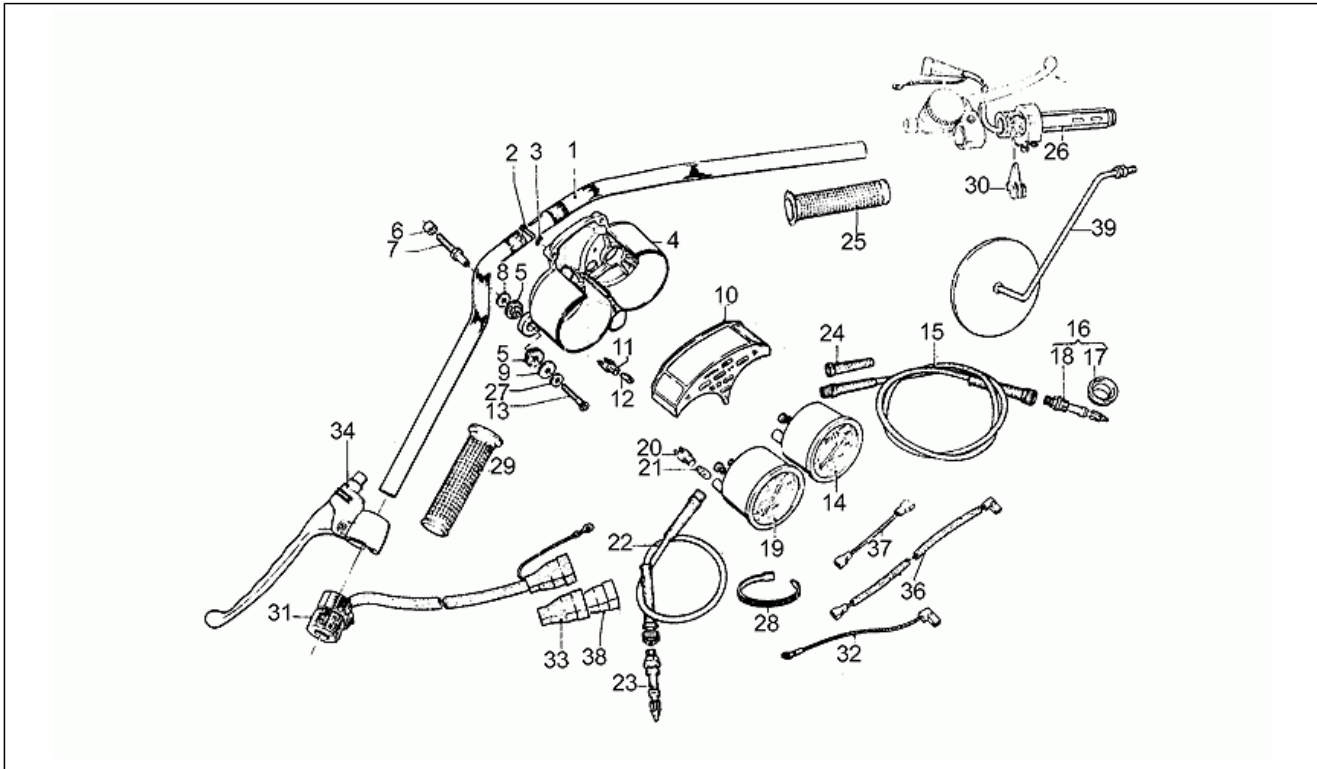

Einheit	RAHMEN
Code	33.18
Beschreibung	Lenkstange - Schaltungen
Inspektion	1

Pos.	Code	Beschreibung	Menge	Varianten
26	GU14603455	Gasschaltung	1	Technische Daten:Version 850 T4[T4]
26	GU18603461001	Gasschaltung	1	Technische Daten:Version 850 T3[T3]
27	GU18577850	Unterlegscheibe	2	
28	GU49609601	Schelle 2,4x92	2	
29	GU14603000	Links griff	1	
30	GU65604400	Lenkstock	1	
31	GU18738062	Linker Lichtschalter	1	
32	GU18759550	Kabel	1	
33	GU35755780	Gummschutz	1	
34	GU17605570	Schaltung Kupplungshebel	1	
34	GU19605501	Schaltung Kupplungshebel	1	Technische Daten:Carabinieri[CC], Staatspolizei[PL]
36	GU17724750	Kabel Kontrolll.Bremsöl	1	
37	GU17724650	Kabel Kontrolll.Bremsöl	1	
38	GU61740551	Verbinder	1	
39	GU14769850	Spiegel	1	Land:Deutschland[D]