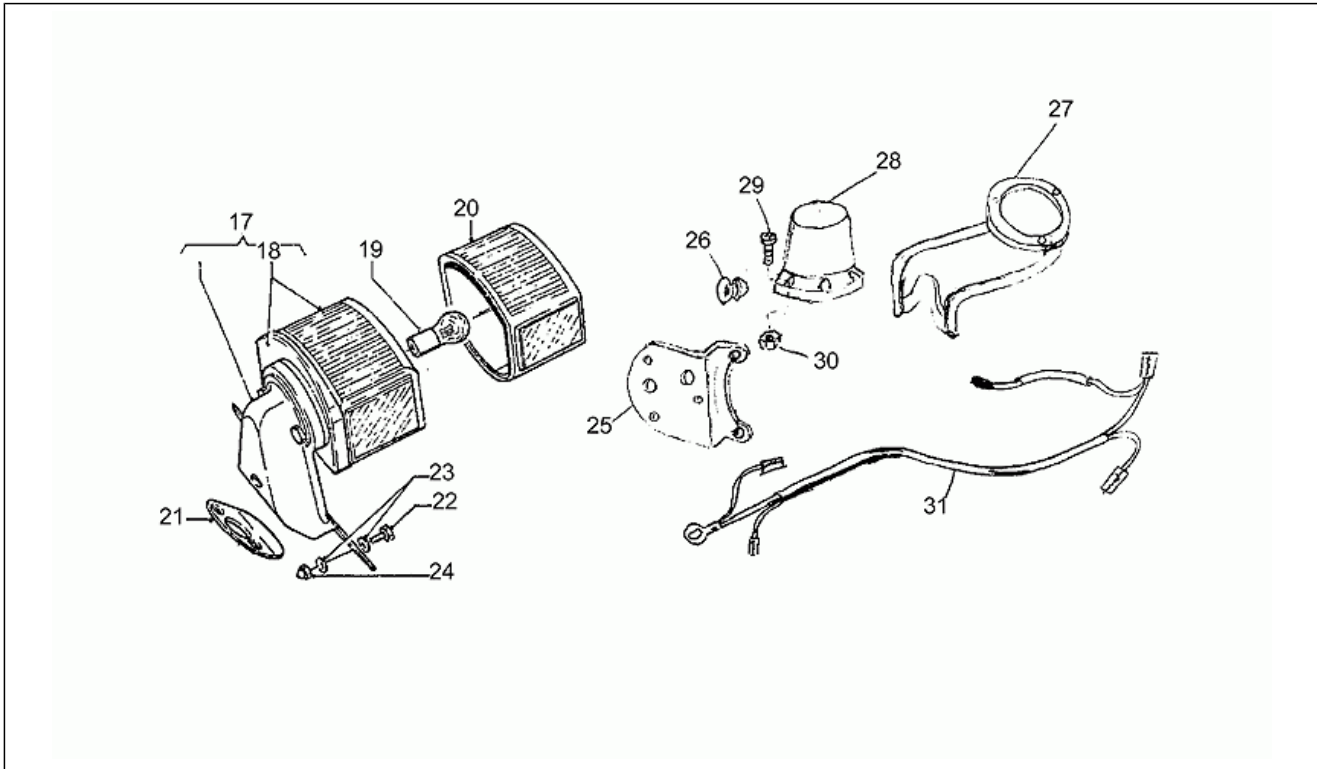

Einheit	RAHMEN
Code	33.11
Beschreibung	Rücklicht Polizei-Carab.
Inspektion	1

Pos.	Code	Beschreibung	Menge	Varianten
17	GU17474940	Rücklicht kpl.	1	
18	GU17740900	Rücklicht kpl.	1	
19	GU93450224	Lampen	1	
20	GU17741701	Rückstrahler	1	
21	GU10475900	Gummischutz	1	
22	GU98054316	Sechskantschraube	3	
23	GU95000206	Ausgleichscheibe	8	
24	GU92630106	Mutter M6x1	3	
25	GU28726581	Halterung Blinklicht	1	Technische Daten:Carabinieri[CC]
26	GU93180050	Gummi	1	Technische Daten:Carabinieri[CC]
27	GU17726880	Halter	1	Technische Daten:Carabinieri[CC]
28	GU17726680	Blinklicht	2	Technische Daten:Carabinieri[CC]
29	GU98202420	Schraube	6	Technische Daten:Carabinieri[CC]
30	GU92630104	Mutter M4x0,7	6	Technische Daten:Carabinieri[CC]
31	GU17750980	Kabel Blinker	1	Technische Daten:Carabinieri[CC]