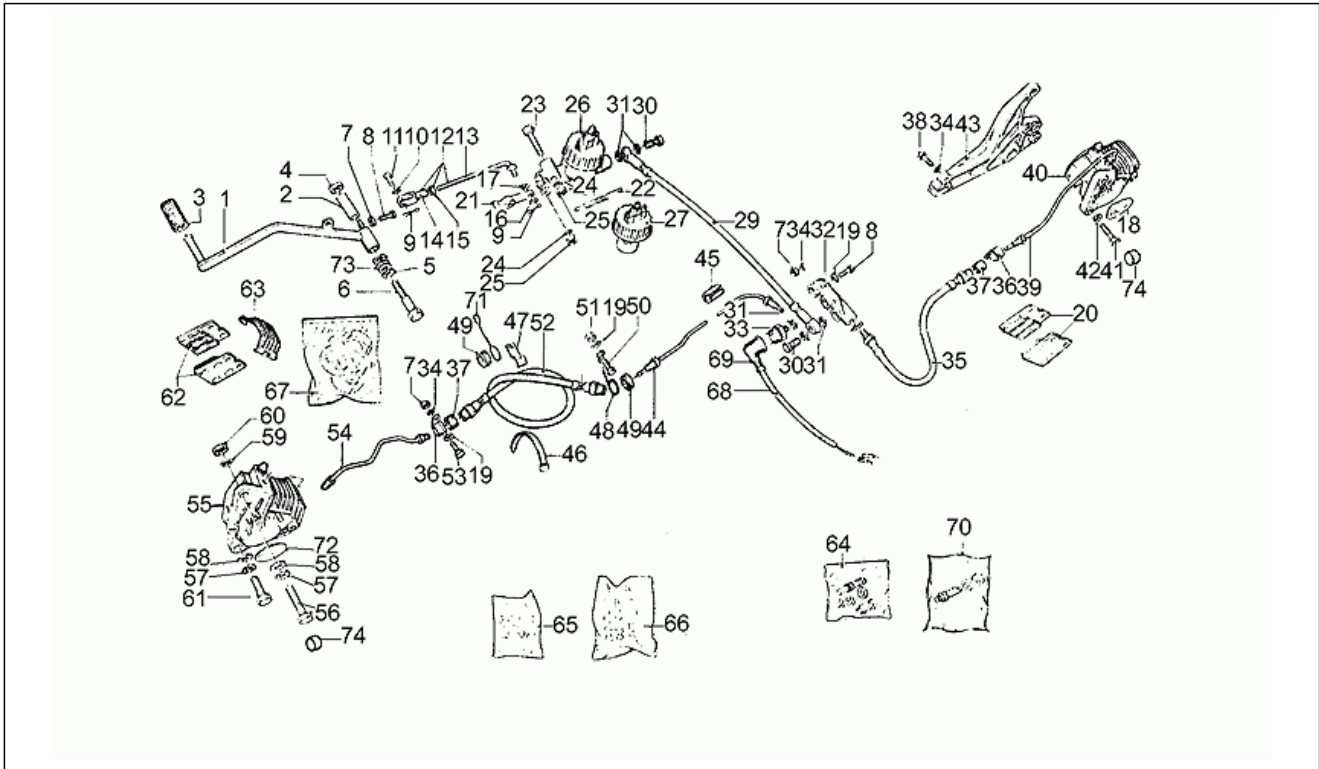

Einheit	RAHMEN
Code	33.17
Beschreibung	Bremsanlage vorn li/hinten
Inspektion	1

Pos.	Code	Beschreibung	Menge	Varianten
74	GU14498550	Deckel	4	Land:Deutschland[D]