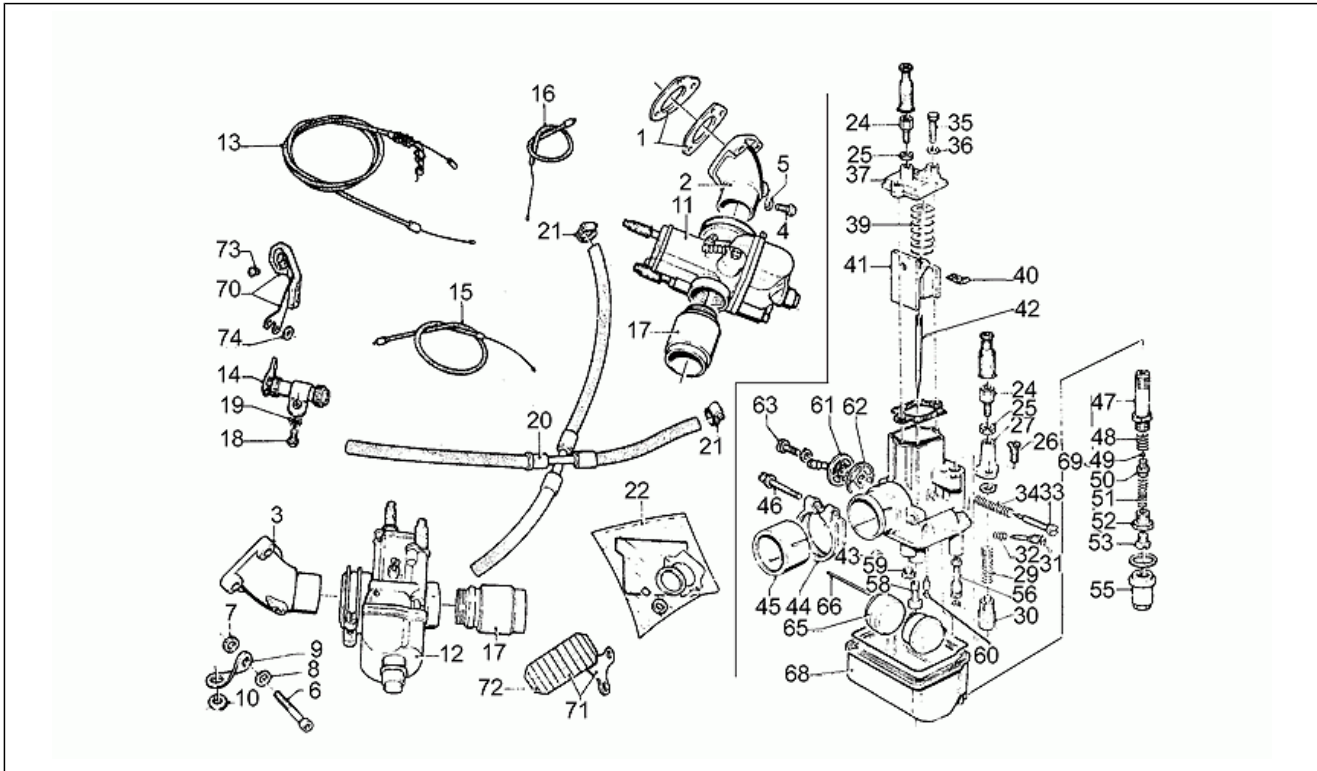

Einheit	MOTOR
Code	34.30
Beschreibung	Vergaser
Inspektion	1

Pos.	Code	Beschreibung	Menge	Varianten
1	GU14115500	Dichtung	4	
2	GU14115002	Rechter Ansaugkrümmer	1	
3	GU14115003	Linker Ansaugkrümmer	1	
4	GU98326009	Schraube	2	
5	GU95100116	Ausgleichscheibe 6,25x10x1,5	2	
6	GU98620435	Schraube	6	
7	GU90716083	Ausgleichscheibe	6	
8	GU95004208	Ausgleichscheibe	6	
9	GU14115401	Platte	2	
10	GU91551081	Gummi 8x15	2	
11	GU17112650	Vergaser rechts	1	
12	GU18112651	Vergaser links	1	
13	GU18117560	Gaszugkabel	2	
14	GU17133151	Starterhebel	1	
15	GU17133560	R. Kabel Starter Kraftst.	1	
16	GU17134050	Starterzugkabel	1	
17	GU17114450	Horn	2	
18	GU98054210	Schraube	1	
19	GU95021105	Zahnscheibe	1	
20	GU17106550	Kraftstoffschlauch	1	
21	GU61108400	Schelle	4	
22	GU17939950	Satz Vergaserdichtungen	1	
24	GU12937200	Spannschraube Kabel	2	
25	GU12937300	Mutter	2	
26	GU13937900	Schraube	1	
27	GU17937450	Startvorr.Deckel	1	
29	GU13937600	Feder	1	
30	GU13937800	Anlaßventil	1