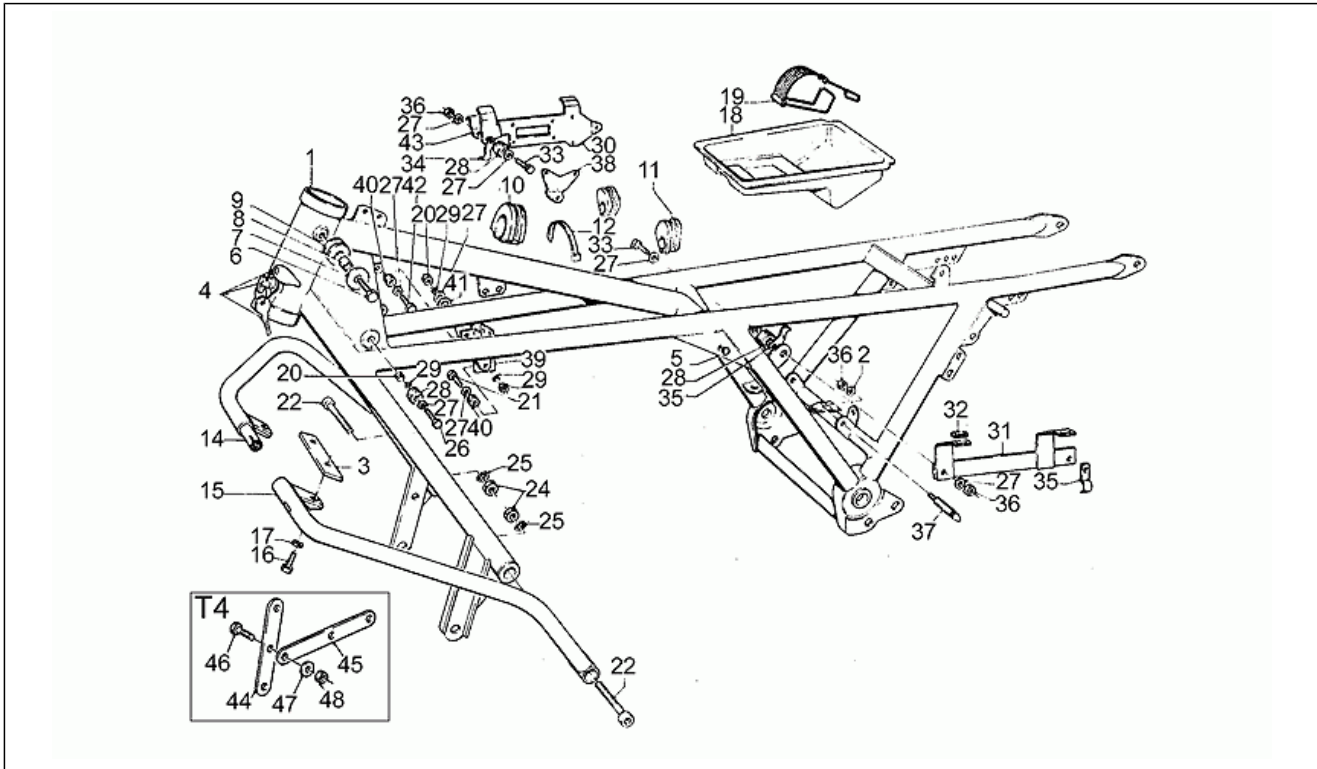

Einheit	RAHMEN
Code	33.27
Beschreibung	Rahmen
Inspektion	1

Pos.	Code	Beschreibung	Menge	Varianten
31	GU17424050	Links Platte	1	
32	GU39461600	Gummi	4	
33	GU98052325	Schraube	2	
34	GU93301175	Bügelbolzen	1	
35	GU93301313	Bügelbolzen	3	
36	GU92630106	Mutter M6x1	4	
37	GU17478550	Stift links	2	
38	GU17709950	Platte	1	
39	GU17704150	Bügel	1	
40	GU93110060	Gummi	2	
41	GU95100141	Ausgleichscheibe 6,4x12x1,2	2	
42	GU98054316	Sechskantschraube	1	
43	GU17750400	Platte	1	
44	GU14716750	Platte	1	Technische Daten:Version 850 T4[T4]
45	GU147040501	Platte	1	Technische Daten:Version 850 T4[T4]
46	GU98054316	Sechskantschraube	1	Technische Daten:Version 850 T4[T4]
47	GU95000206	Ausgleichscheibe	1	Technische Daten:Version 850 T4[T4]
48	GU92630106	Mutter M6x1	1	Technische Daten:Version 850 T4[T4]