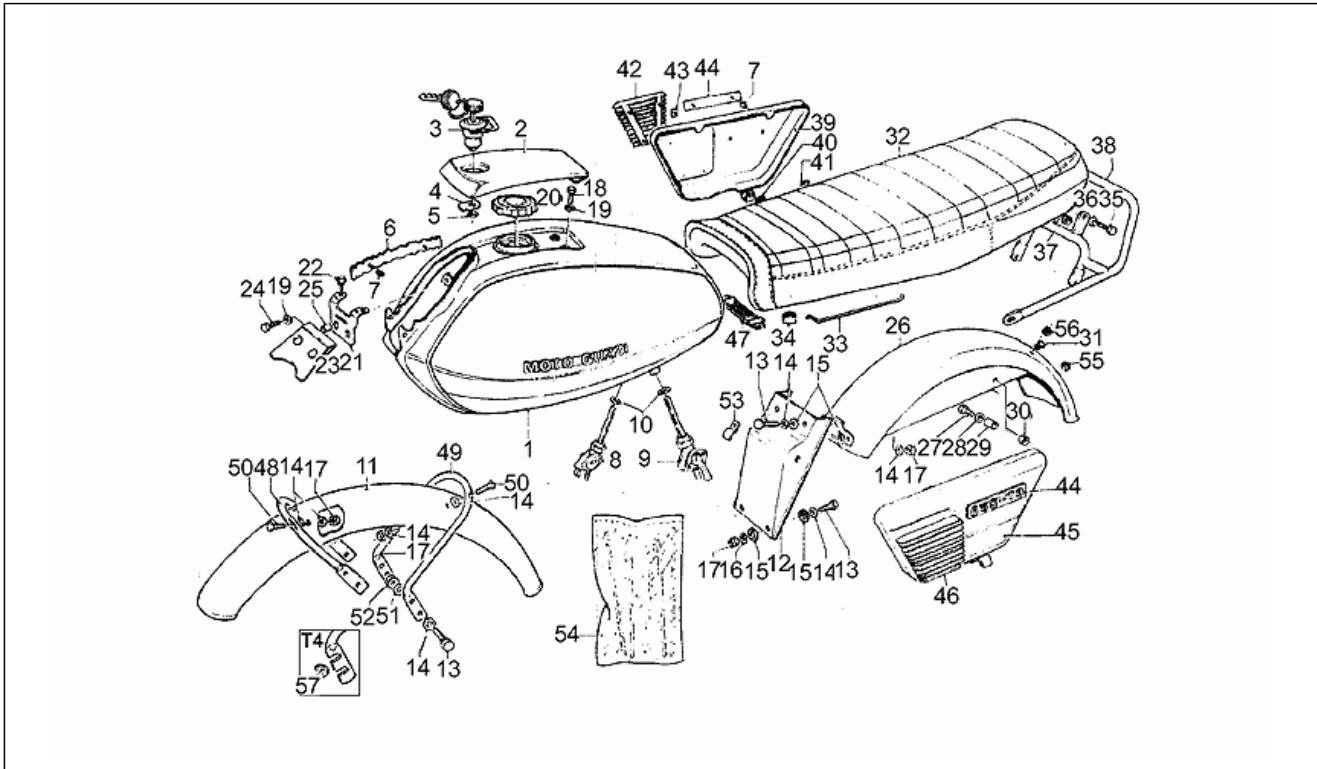

Einheit	RAHMEN
Code	33.05
Beschreibung	Aufbau
Inspektion	1

Pos.	Code	Beschreibung	Menge	Varianten
1	GU171002651	Kraftstofftank	1	Fahrzeugfarbe:Unlackiert[gr]
2	GU141040551	Tankdeckel schmutzig weiß	1	Fahrzeugfarbe:Unlackiert[gr]
3	GU14736856	Schlösser	1	
4	GU18105001	Lasche	1	
5	GU19104950	Schelle	1	
6	GU14917300	Deko "Moto Guzzi"	2	
7	GU14105100	Klammer	8	
8	GU17105460	Kraftstoffhahn rechts	1	
9	GU17105461	Kraftstoffhahn links	1	
10	GU90714103	Dichtung	2	
11	GU174344401	Vorderes Schutzblech	1	Fahrzeugfarbe:Unlackiert[gr]
12	GU14438750	Spritzschutz	1	Technische Daten:Version 850 T4[T4]
12	GU93180080	Deckel	1	Technische Daten:Version 850 T3[T3]
13	GU96508021	Stiftschraube	4	Technische Daten:Version 850 T4[T4]
13	GU98054320	Sechskantschraube	8	Technische Daten:Version 850 T3[T3]
14	GU95000206	Ausgleichscheibe	16	
15	GU93110060	Gummi	11	
16	GU95100141	Ausgleichscheibe 6,4x12x1,2	2	
17	GU92630106	Mutter M6x1	8	
18	GU98054210	Schraube	2	
19	GU95129100	Sprengscheibe 5,3X10X0,5	4	
20	GU28103946	Tankverschluß	1	
21	GU141022551	Bügel	1	Fahrzeugfarbe:Unlackiert[gr]
22	GU93180706	Gummi	2	
23	GU141012551	Platte	1	Fahrzeugfarbe:Unlackiert[gr]
23	GU14101270	Platte	1	Fahrzeugfarbe:Rot[r] Technische Daten:Version 850 T3[T3]
24	GU98202525	Schraube	2