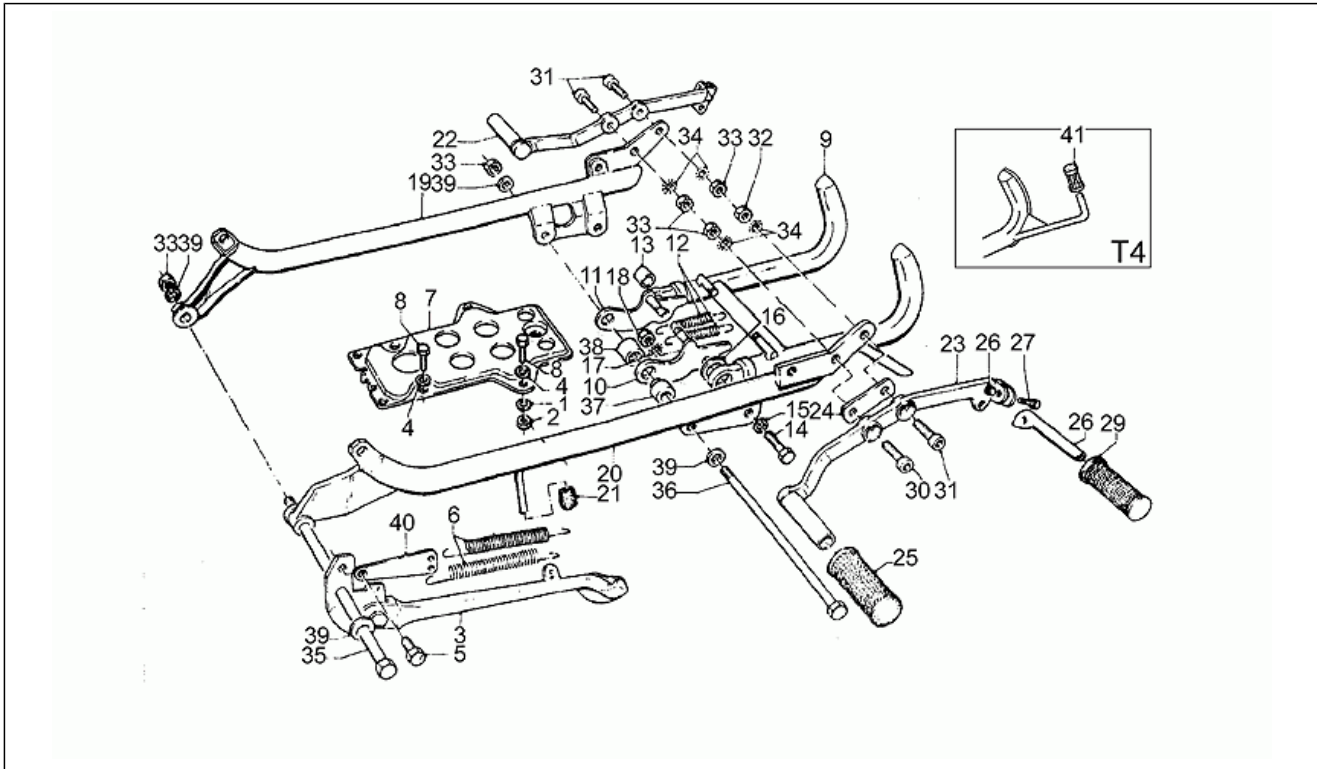

Einheit	RAHMEN
Code	33.20
Beschreibung	Rasten-Ständer
Inspektion	1

Pos.	Code	Beschreibung	Menge	Varianten
1	GU95021108	Sprengscheibe	2	
2	GU92602208	Mutter	2	
3	GU17432060	Seitenständer	1	
4	GU95004208	Ausgleichscheibe	7	
5	GU99105129	Bolzen	1	
6	GU17434060	Feder	2	
7	GU14418200	Platte	1	
8	GU98054416	Sechskantschraube	7	
9	GU174303451	Hauptständer	1	Technische Daten:Version 850 T3[T3]
9	GU174303621	Hauptständer	1	Technische Daten:Version 850 T4[T4]
10	GU14433200	Links Platte	1	
11	GU14432900	Rechts Platte	1	
12	GU12434001	Hauptständer Schraubenfeder	2	
13	GU14433500	Buchse, L.	2	
14	GU98052545	Schraube	2	
15	GU95004210	Ausgleichscheibe 10,2x18x2	2	
16	GU14433400	Sprengscheibe 19x34x1,5	2	
17	GU92630108	Mutter	1	
18	GU92630110	Mutter M10X1,5	2	
19	GU17420350	Wiegen, R.	1	
20	GU174221501	Wiegen, L.	1	
21	GU14423800	Gummi	1	
22	GU17443660	Soziusraste rechts	1	
23	GU17446050	Soziusraste links	1	
24	GU17444250	Platte	2	
25	GU14443200	Gummiraste	2	Technische Daten:Version 850 T3[T3]
26	GU92601206	Mutter	2	Technische Daten:Version 850 T4[T4]
26	GU92602206	Mutter	2	Technische Daten:Version 850 T3[T3]