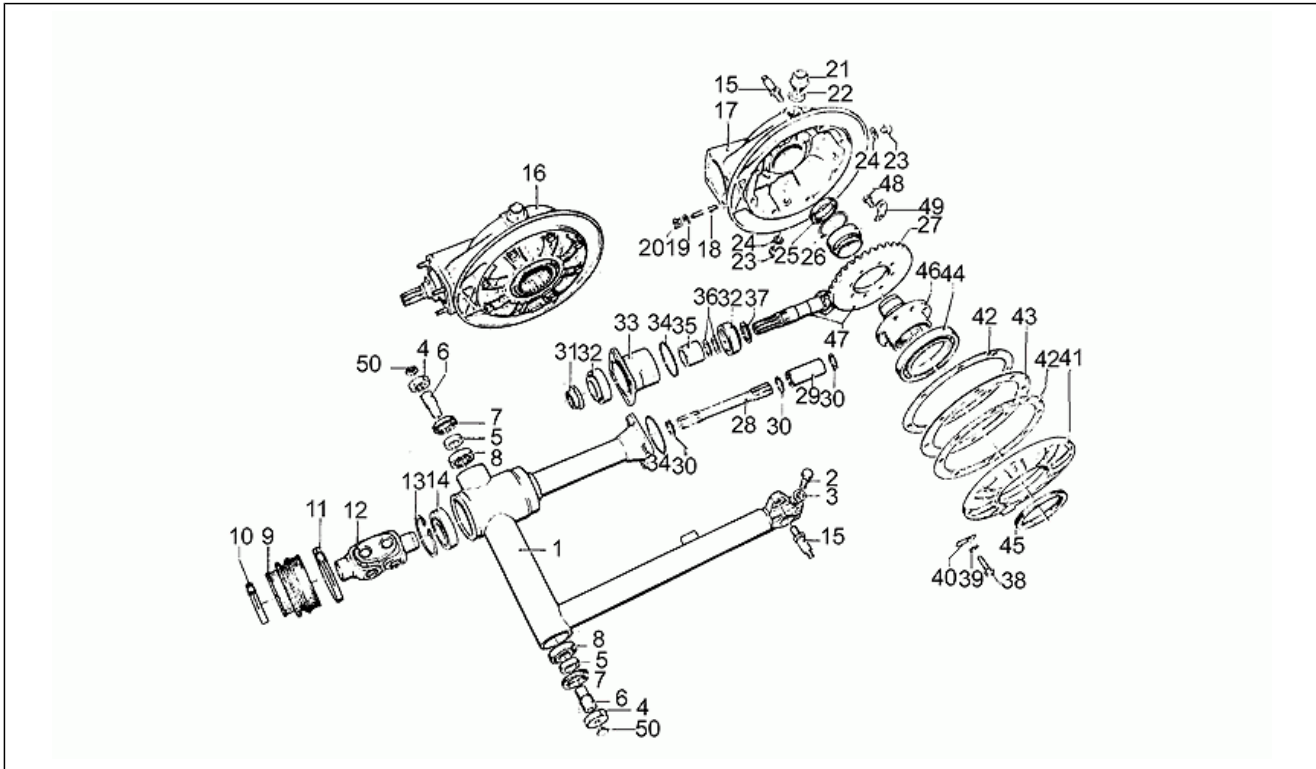

Einheit	RAHMEN
Code	33.14
Beschreibung	Schwinge
Inspektion	1

Pos.	Code	Beschreibung	Menge	Varianten
1	GU185402001	Schwinge	1	
2	GU98052535	Schraube	1	
3	GU95004210	Ausgleichscheibe 10,2x18x2	1	
4	GU14547800	Mutter	2	
5	GU12547200	Distanzscheibe	2	
6	GU14547001	Bolzen	2	
7	GU90403040	Gasket ring	2	
8	GU92249217	Lager	2	
9	GU18548000	Schutzring	1	
10	GU12548401	Schelle	1	
11	GU12548201	Schelle 62/82 mm	1	
12	GU30328031	Kardanwelle	1	
13	GU90272062	Seegerring	1	
14	GU92204230	Kugellager 30x62x16	1	
15	GU12555201	Bolzen	2	
16	GU17350250	Kraftübertragung, kpl.	1	
17	GU28350345	Antriebsgehäuse schmutzig weiß	1	
18	GU96508045	Stiftschraube 8x46	4	
19	GU95120085	Sprengscheibe	4	
20	GU92602208	Mutter	4	
21	GU28351260	Ölschraube	1	
22	GU95100709	Dichtung 20,1x28x2	1	
23	GU95980214	Ölstandschrabe	2	
24	GU10528900	Dichtung	2	
25	GU90403850	Gasket ring	1	
26	GU12351100	Gasket ring	1	
27	GU92254340	Rollenlager 40x55x17	1	
28	GU12326300	Getriebe	1