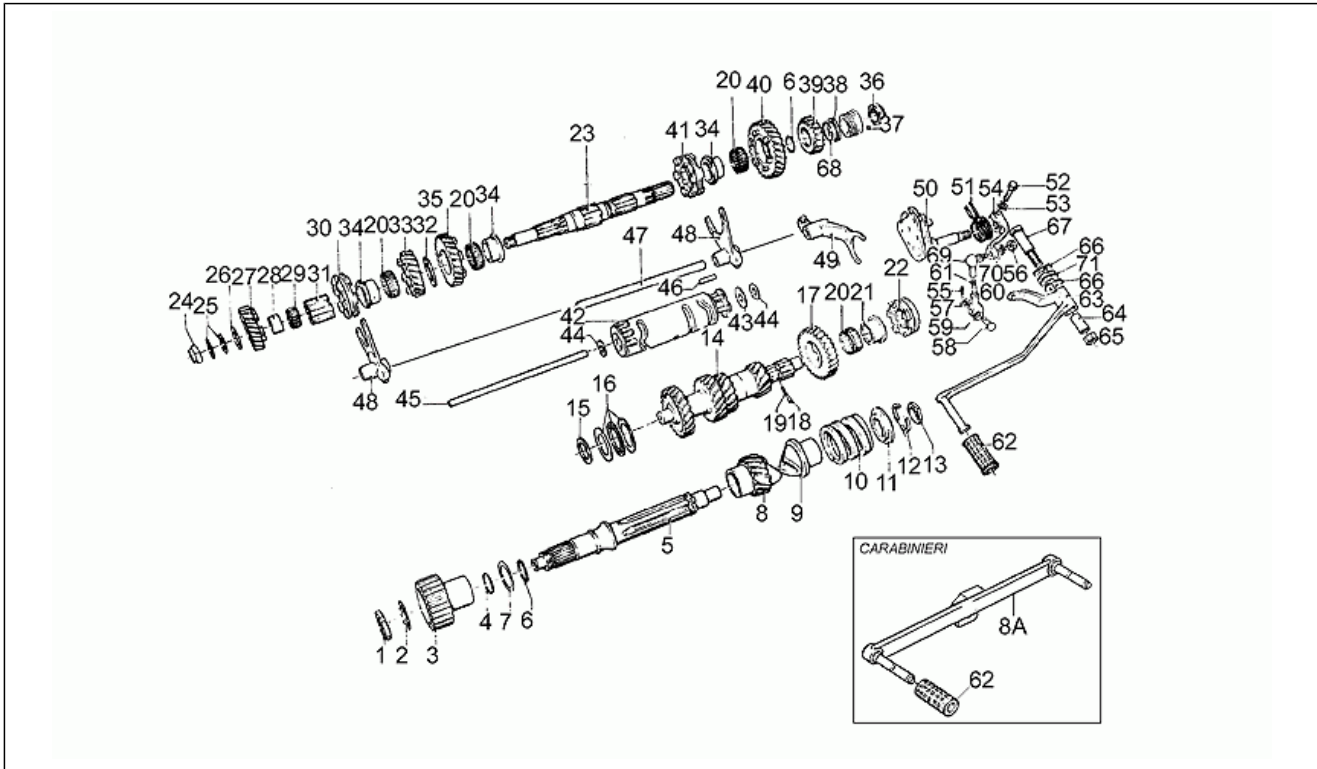

Einheit	MOTOR
Code	34.29
Beschreibung	Schaltgetriebe
Inspektion	1

Pos.	Code	Beschreibung	Menge	Varianten
49	GU14231201	Schaltgabel	1	
50	GU28236260	Schaltautomat	1	
51	GU28238261	Feder	1	
52	GU98052325	Schraube	1	
53	GU95021106	Zahnscheibe	1	
54	GU18258201	Hebel	1	
55	GU95500222	Splint	1	
56	GU92630106	Mutter M6x1	1	
57	GU95129110	Scheibe	1	
58	GU95770265	Stift	1	
59	GU12626800	Schaltgabel	1	
60	GU92602206	Mutter	1	
61	GU18257801	Gabel	1	
62	GU14251001	Gummi	2	
63	GU17250950	Schalthebel	1	
63	GU30250810	Schalthebel	1	Technische Daten:Öffentliche Verwaltung[PA]
64	GU17252050	Buchse	1	
65	GU92602512	Mutter unten M12x1,25	1	
66	GU17252750	Ausgleichscheibe	1	Technische Daten:Carabinieri[CC]
66	GU95100409	Ausgleichscheibe	2	
67	GU98053660	Schraube	1	
68	GU90706219	O-Ring 21,95x1,78	1	
69	GU18258101	Kugelgelenk	1	
70	GU61013800	Spezial-U-scheibe	1	
71	GU94322185	Feder	1