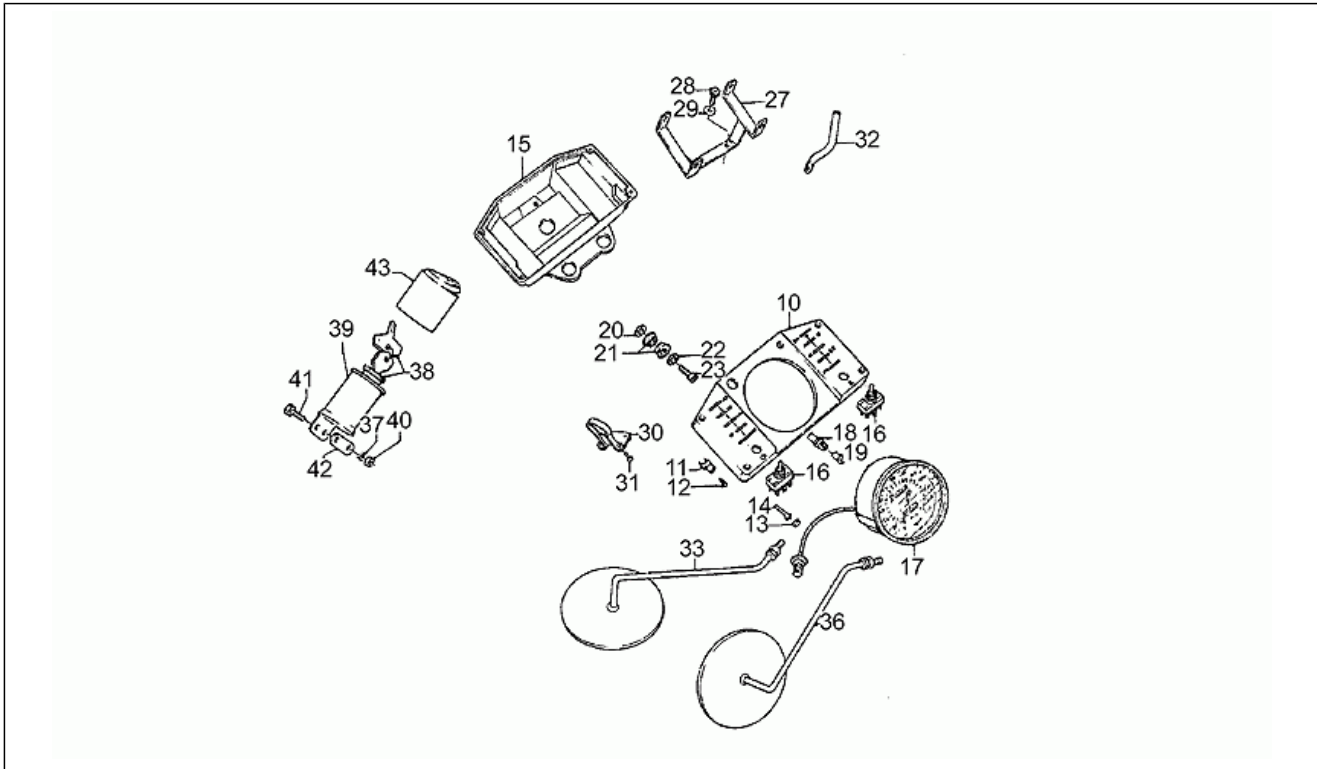

Einheit	RAHMEN
Code	33.08
Beschreibung	Instr.brett850T3Pol-Carab
Inspektion	1

Pos.	Code	Beschreibung	Menge	Varianten
10	GU17769130	Instrumententafel	1	Technische Daten:Staatspolizei[PL]
10	GU17769136	Instrumententafel	1	Technische Daten:Carabinieri[CC]
11	GU14768651	Lampenhalter	10	
12	GU93450140	Lampen	10	
13	GU18766850	Stopfen Hutmutter	4	
14	GU98260525	Schraube	4	
15	GU18765251	Geh.Halt. Instrumente	1	
16	GU18745701	Schalter	2	
17	GU17761530	Tachometer	1	
18	GU13760643	Lampenhalter	1	
19	GU13762143	Lampe	1	
20	GU95100463	Ausgleichscheibe	2	
21	GU10502250	Befestig. Gummib.	4	
22	GU95000208	Ausgleichscheibe	2	
23	GU98622416	Schraube	2	
27	GU17502345	Halterbügel Funk	1	Technische Daten:Staatspolizei[PL]
27	GU17502380	Halter	1	Technische Daten:Carabinieri[CC]
28	GU98054418	Schraube	2	
29	GU95000208	Ausgleichscheibe	2	
30	GU18504080	Halter	1	
31	GU98200312	Schraube	2	
32	GU17502645	Telefonhalterung	1	
33	GU17769880	Rückspiegel links	1	Technische Daten:Carabinieri[CC]
36	GU17769480	Rückspiegel rechts	1	
37	GU95021106	Zahnscheibe	2	
38	GU31735360	Lenkschloß	1	
39	GU177364501	Zündblockhalterung	1	
40	GU92602206	Mutter	2