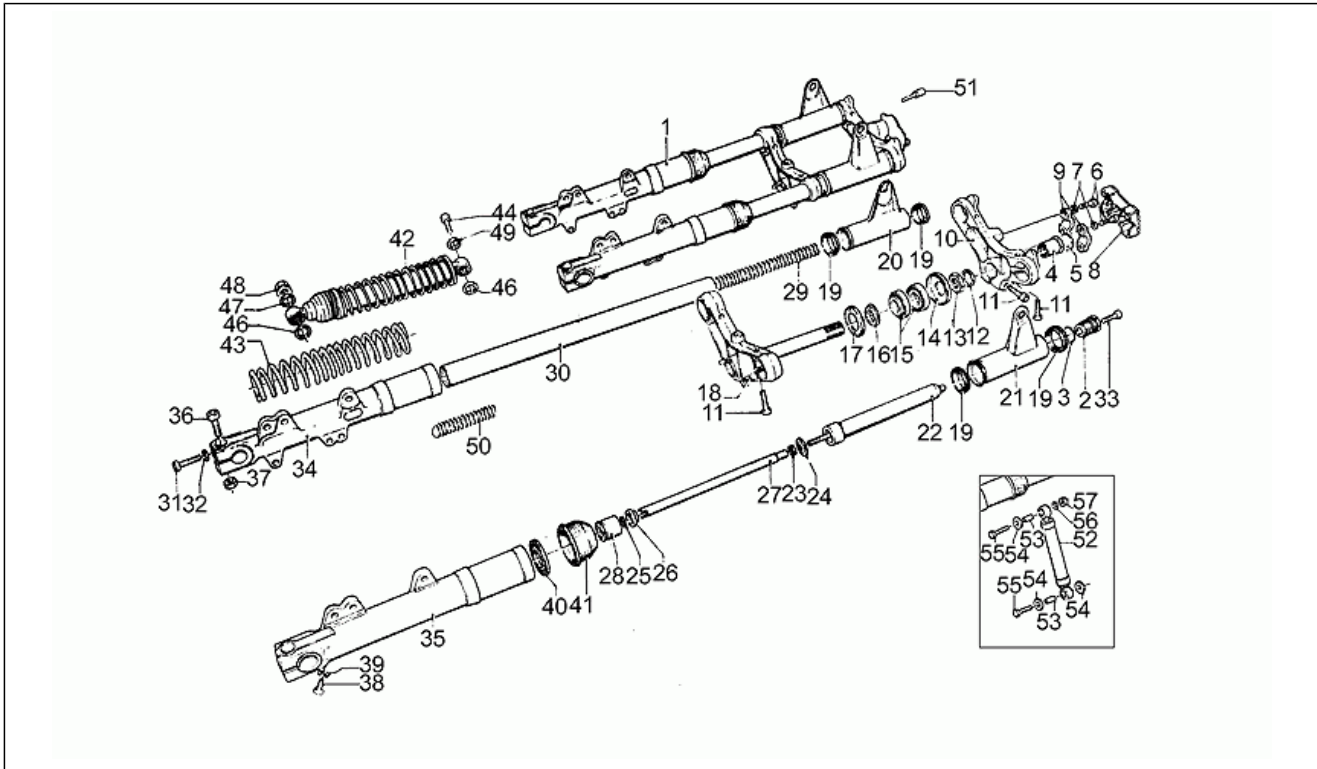

Einheit	RAHMEN
Code	33.26
Beschreibung	Aufhängung Vorn-Hinten
Inspektion	1

Pos.	Code	Beschreibung	Menge	Varianten
1	GU17490201	Vorderradgabel	1	Technische Daten:Version 850 T3[T3]
1	GU17490262	Vorderradgabel	1	Technische Daten:Version 850 T4[T4]
1	GU17490280	Vorderradgabel	1	Technische Daten:Carabinieri[CC]
1	GU18490251	Vorderradgabel	1	Technische Daten:Staatspolizei[PL]
2	GU14504502	Deckel	2	
3	GU90706238	Gasket ring	2	
4	GU14516600	Buchse	1	Technische Daten:Version 850 T3[T3]
4	GU18516660	Lenkerhülse	1	Technische Daten:Version 850 T4[T4]
5	GU17517700	Deckel	1	
6	GU98620435	Schraube	4	
7	GU95004208	Ausgleichscheibe	4	
8	GU63500520001	Deckel	1	
9	GU17500200	Bundring	2	
10	GU17493160	Ob. Gabelplatte	1	
11	GU98072565	Schraube	2	Technische Daten:Version 850 T4[T4]
11	GU98610540	Schraube	3	Technische Daten:Version 850 T4[T4]
11	GU98620540	Schraube	5	Technische Daten:Version 850 T3[T3]
12	GU18513560	Scheibe Lenkkopf	1	Technische Daten:Version 850 T4[T4]
12	GU95100837	Ausgleichscheibe 25,5x35x2	1	Technische Daten:Version 850 T3[T3]
13	GU10513401	Mutter	1	Technische Daten:Version 850 T3[T3]
13	GU18513460	Schraube Rohr	1	Technische Daten:Version 850 T4[T4]
14	GU14494600	Becher	1	
15	GU92249225	Rollenlager	2	
16	GU14516700	Bundscheibe	1	
17	GU14517000	Staubschutz	1	
18	GU174940011	U. Platte Gabel	1	Technische Daten:Version 850 T3[T3]
18	GU184940611	U. Platte Gabel	1	Technische Daten:Version 850 T4[T4]
19	GU17492700	Ring	4