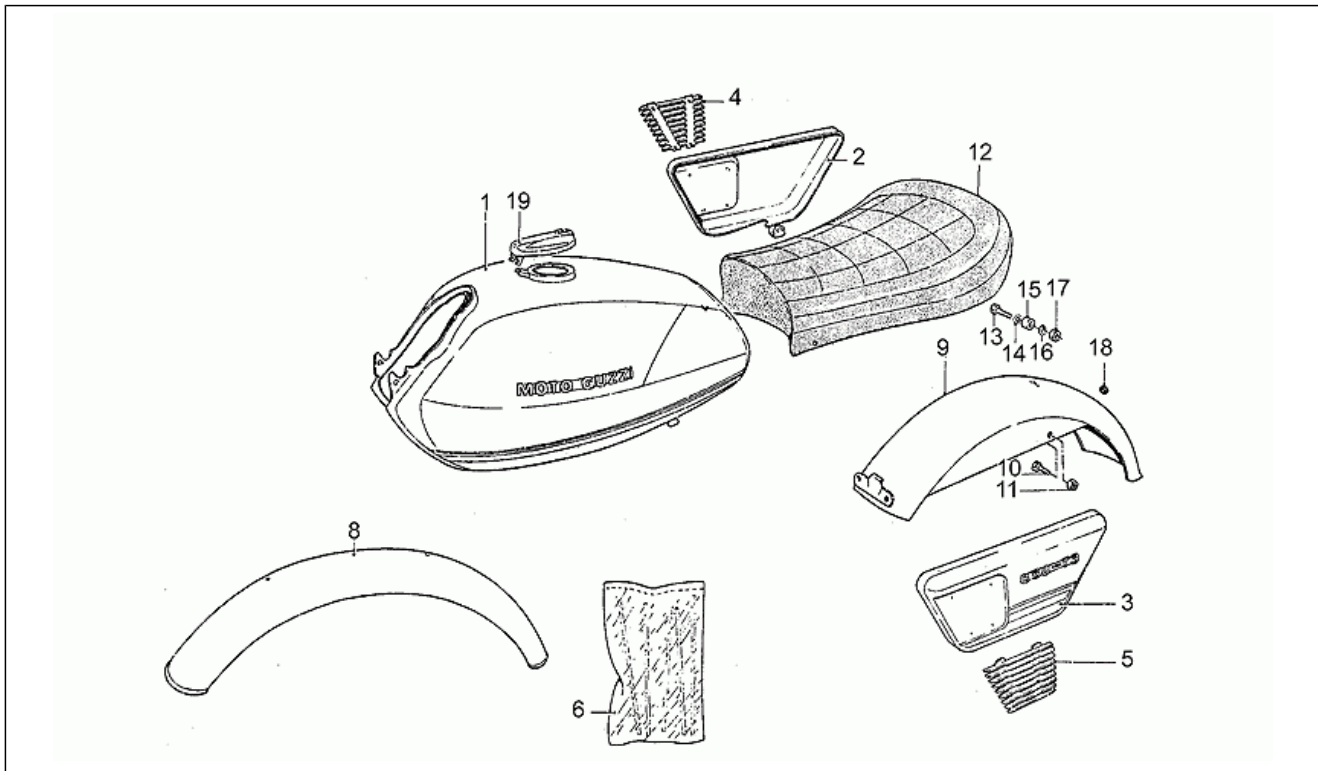

Einheit	RAHMEN
Code	33.07
Beschreibung	Aufbau 850T3-Pol.-Carab.
Inspektion	1

Pos.	Code	Beschreibung	Menge	Varianten
1	GU17100200	Kraftstofftank	1	Fahrzeugfarbe:Unlackiert[gr]
1	GU17100245	Kraftstofftank	1	Technische Daten:Staatspolizei[PL]
2	GU17476250	Seitenteil rechts	1	Fahrzeugfarbe:Unlackiert[gr]
3	GU17476326	Seitenteil rechts	1	Fahrzeugfarbe: Schwarz[n] Technische Daten:Öffentliche Verwaltung[PA]
3	GU17476345	Seitenteil rechts	1	Technische Daten:Staatspolizei[PL]
3	GU17476350001	Seitenteil rechts	1	Fahrzeugfarbe:Blau Roma 2003[b.r.]
3	GU17476380	Seitenteil rechts	1	Technische Daten:Carabinieri[CC]
4	GU17925050	Gitter rechts	1	
5	GU17925150	Gitter links	1	
6	GU17923345	Deko Serie	1	Technische Daten:Staatspolizei[PL]
6	GU17923380	Deko Serie	1	Technische Daten:Carabinieri[CC]
8	GU174344401	Vorderes Schutzblech	1	Fahrzeugfarbe:Unlackiert[gr]
8	GU17434445	Vorderes Schutzblech	1	Technische Daten:Staatspolizei[PL]
9	GU174370401	Hinteres schutzblech	1	Fahrzeugfarbe:Unlackiert[gr]
10	GU98052465	Schraube	2	
11	GU92630108	Mutter	2	
12	GU17999540	Einzelstz	1	
13	GU98054425	Schraube	2	
14	GU17252750	Ausgleichscheibe	2	
15	GU41432100	Distanzscheibe	2	
16	GU61270300	Sprengscheibe 8x15x0,3	2	
17	GU92602208	Mutter	2	
18	GU91551120	Ring	1	
19	GU30103960	Tankfüllschraube	1