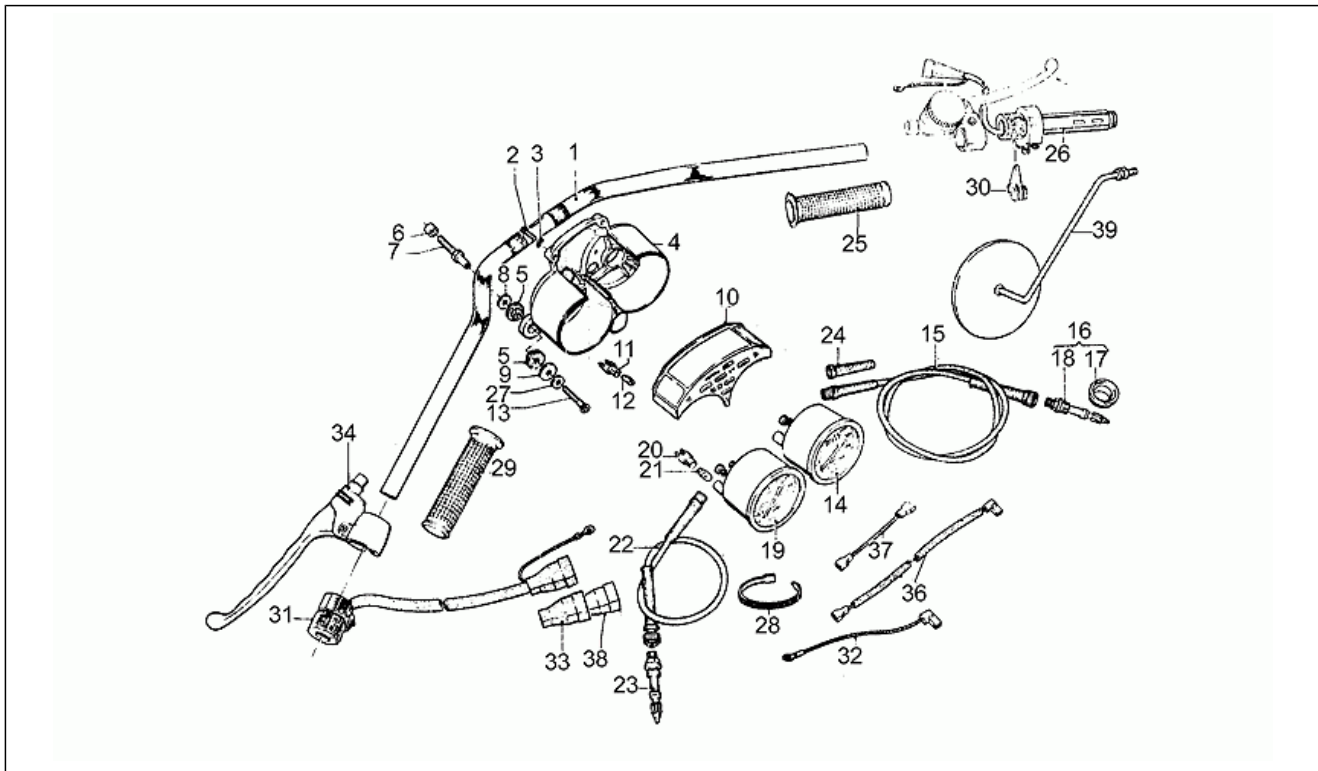

Einheit	RAHMEN
Code	33.18
Beschreibung	Lenkstange - Schaltungen
Inspektion	1

Pos.	Code	Beschreibung	Menge	Varianten
1	GU17600300	Lenkstange	1	Technische Daten:Staatspolizei[PL]
1	GU18600301	Lenkstange	1	
2	GU98830225	Schraube	2	
3	GU95021105	Zahnscheibe	2	
4	GU17501570	Instrumententafel	1	
5	GU14502250	Schwingschutzlager	4	
6	GU91180911	Distanzscheibe	2	
7	GU17500750	Schraube	2	
8	GU95100337	Ausgleichscheibe	2	
9	GU95090142	Ausgleichscheibe	2	
10	GU14769155	Halter	1	
11	GU14768651	Lampenhalter	8	
12	GU93450140	Lampen	8	
13	GU98270627	Schraube	2	
14	GU14761570	Tachometer Mhp	1	
14	GU18762401	Tachometer	1	Land:Großbritannien[UK], Vereinigte Staaten von Amerika[USA]
15	GU12760400	Antrieb Tachometer	1	
16	GU14762510	Startergetriebe Z5/11	1	
17	GU14766110	Zahnkranz	1	
18	GU12763300	Ritzel Z=5	1	
19	GU14767201	Drehzählm.	1	
20	GU14768650	Lampenhalter	2	
21	GU93450120	Lampen 12V-3W	2	
22	GU19768100	Antrieb Drehzahlmesser	1	
23	GU14769200	Startergetriebe Z=14	1	
24	GU17762200	Schutzhuelse	2	
25	GU14603500	Rechts griff	1