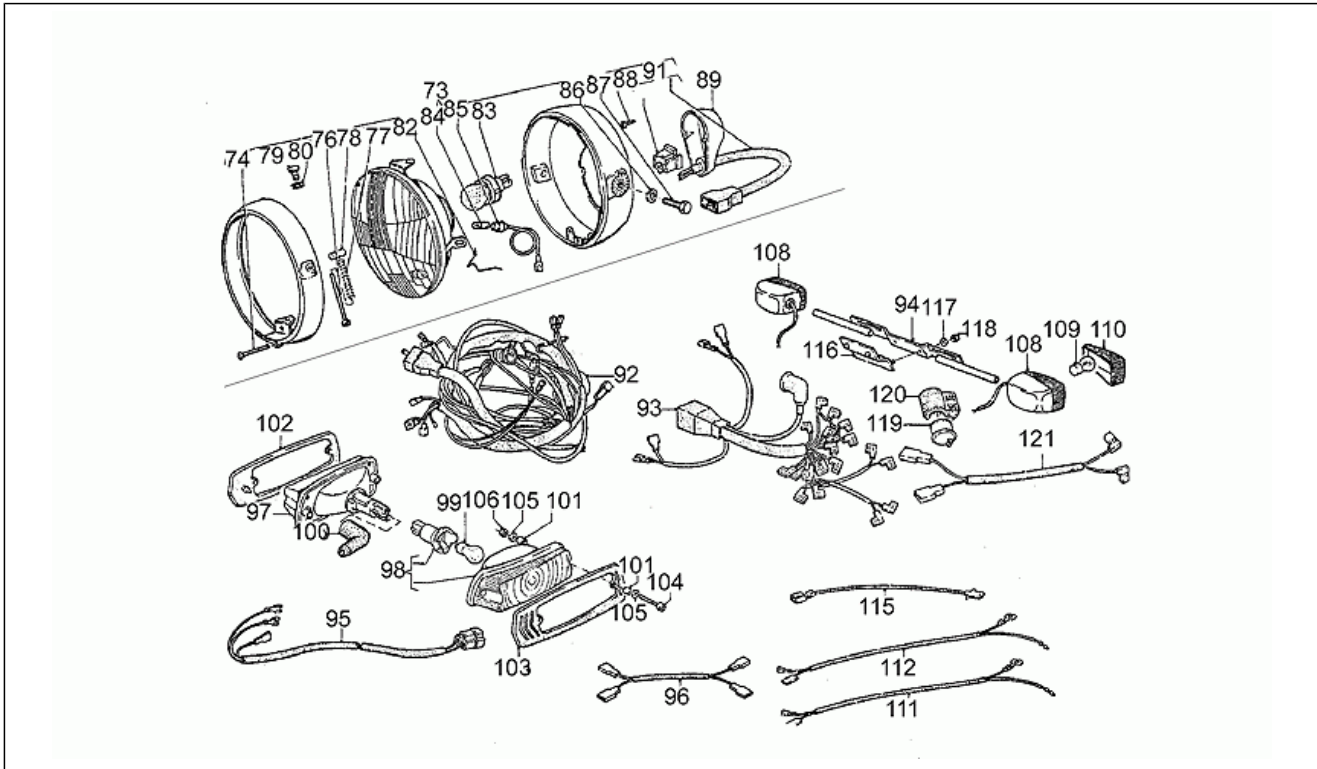

Einheit	RAHMEN
Code	33.13
Beschreibung	Lichter 850T4
Inspektion	1

Pos.	Code	Beschreibung	Menge	Varianten
104	GU98202440	Schraube	4	
105	GU95007204	Ausgleichscheibe	8	
106	GU92601004	Mutter	4	
108	GU28750645	Blinker vorn	2	
109	GU93450129	Lampen	2	
110	GU14753755	H. Blinkerblende	2	
111	GU17753162	R. Blinkerkabel	1	
112	GU17753262	L. Blinkerkabel	1	
115	GU17754660	Massekabel	2	
116	GU17436860	Kennzeichenplatte	1	
117	GU95000206	Ausgleichscheibe	2	
118	GU92602406	Mutter M6x1	2	
119	GU17750520	Blinken	1	
120	GU17751200	Block	1	
121	GU18720150	Verkabelung	1