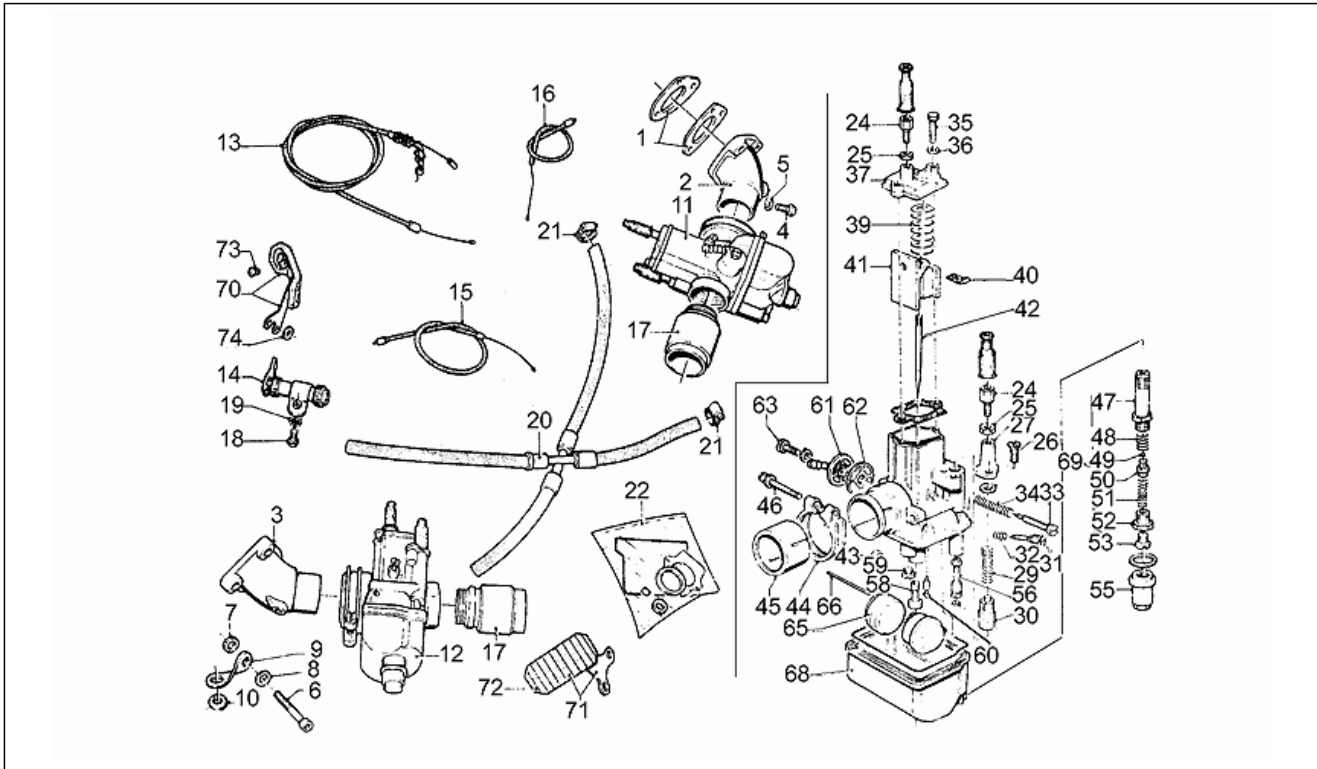

Einheit	MOTOR
Code	34.30
Beschreibung	Vergaser
Inspektion	1

Pos.	Code	Beschreibung	Menge	Varianten
62	GU43934000	Kraftstofffilter	1	
63	GU10934900	Fixierschraube Röhr.	1	
65	GU14933000	Schwimmer	1	
66	GU13933100	Schwimmerstift	1	
68	GU13934400	Schwimmergehäuse	1	
69	GU14938800	Kraftstoffpumpe kplt.	1	
70	GU18941050	Rechter schutz	1	
71	GU18941450	Rechter schutz	1	
72	GU18941750	Gummi	2	
73	GU93180080	Deckel	2	
74	GU18941850	Ausgleichscheibe	4