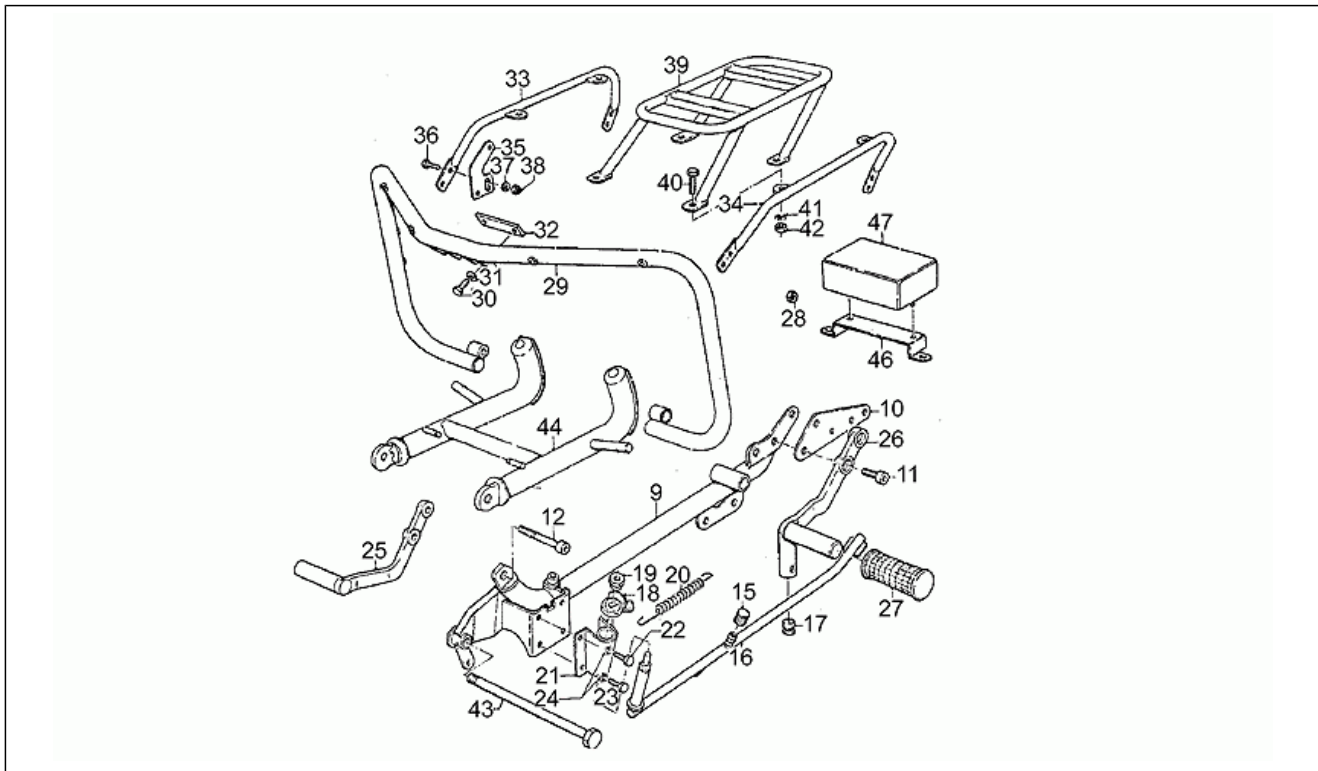

Einheit	RAHMEN
Code	33.22
Beschreibung	Rast.-Ständ. Poliz.-Carab.
Inspektion	1

Pos.	Code	Beschreibung	Menge	Varianten
33	GU174635801	Gepäcktaschenhalterung rechts	1	Fahrzeugfarbe:Blau Carabinieri[b.c] Technische Daten:Carabinieri[CC]
34	GU174636401	Gepäcktaschenhalterung links	1	Fahrzeugfarbe:Schwarz[n] Technische Daten:Polizia Municipale Rom[VR]
34	GU17463645	Gepäcktaschenhalterung links	1	Fahrzeugfarbe:Hellblau Polizei[a.p] Technische Daten:Staatspolizei[PL]
34	GU174636801	Gepäcktaschenhalterung links	1	Fahrzeugfarbe:Blau Carabinieri[b.c] Technische Daten:Carabinieri[CC]
35	GU17462340	Platte	2	
36	GU98054422	Schraube M8x22	4	
37	GU95004208	Ausgleichscheibe	8	
38	GU92630108	Mutter	4	
39	GU174665451	Gepäckträger	1	Fahrzeugfarbe:Unlackiert[gr]
40	GU98054416	Sechskantschraube	4	
41	GU95021108	Sprengscheibe	4	
42	GU92602208	Mutter	4	
43	GU14429500	Bolzen	1	
44	GU174303451	Hauptständer	1	
46	GU17736782	Halterbügel Steuerung	1	Technische Daten:Carabinieri[CC]
47	GU17737582	Steuergerät	1	Technische Daten:Carabinieri[CC]