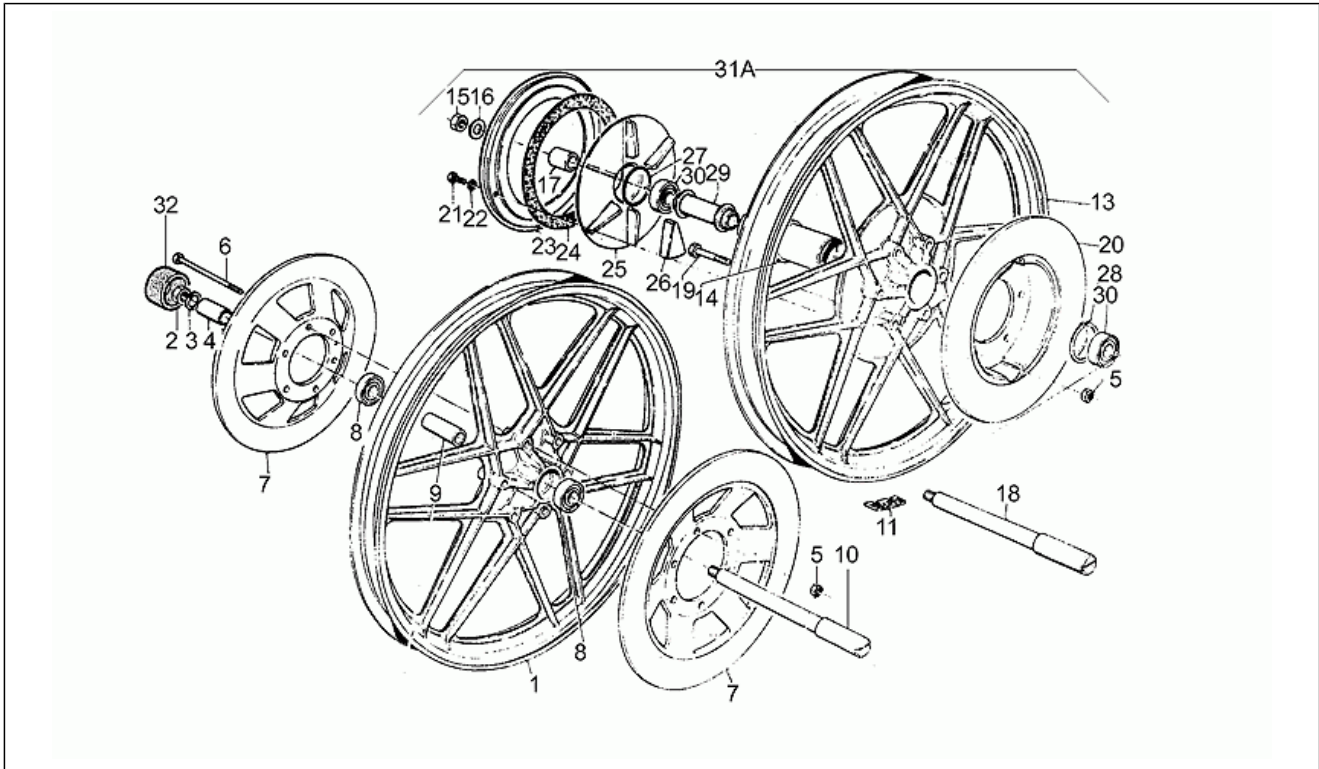

Einheit	RAHMEN
Code	33.25
Beschreibung	Räder Legierung
Inspektion	1

Pos.	Code	Beschreibung	Menge	Varianten
30	GU92204220	Kugellager 20X47X14	2	
31	GU17630261	Hinterrad	1	
32	GU62616800	Deckel	1	Land:Deutschland[D]