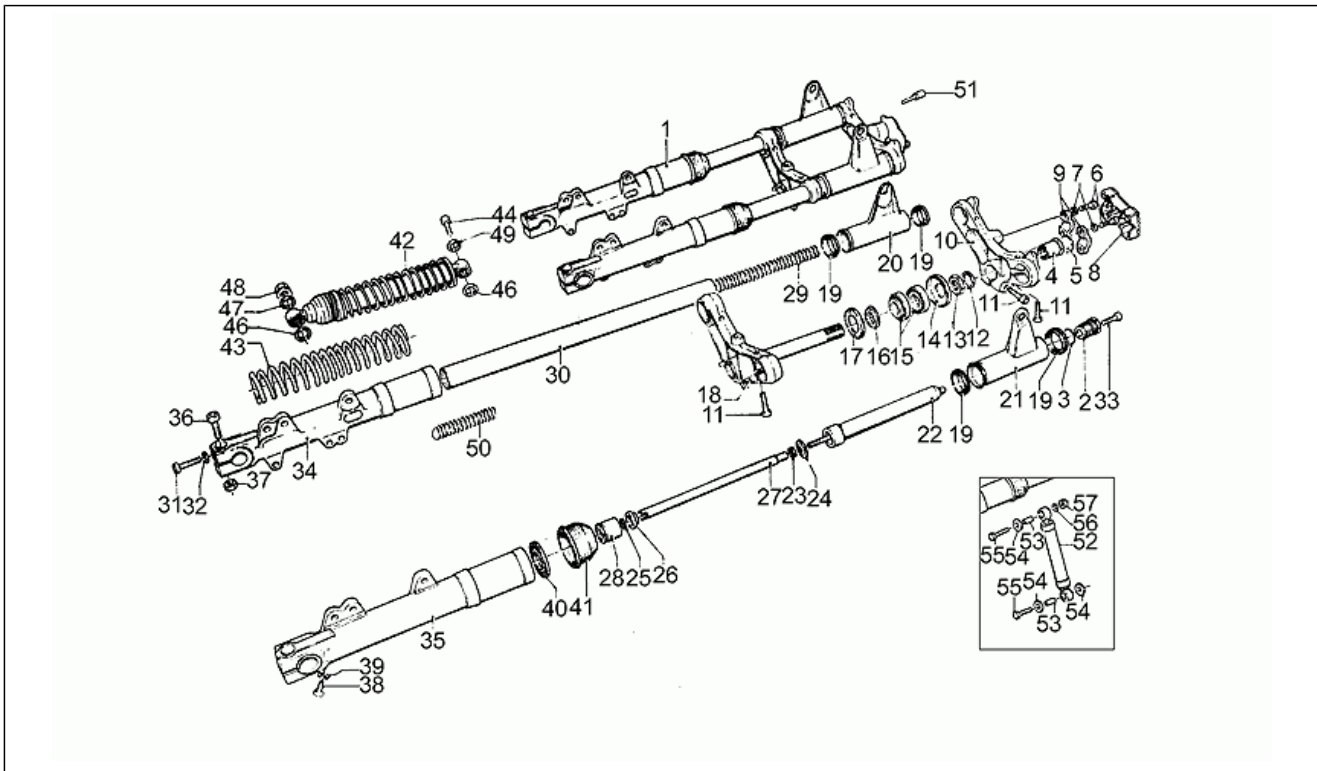

Einheit	RAHMEN
Code	33.26
Beschreibung	Aufhängung Vorn-Hinten
Inspektion	1

Pos.	Code	Beschreibung	Menge	Varianten
37	GU92602210	Mutter	2	
38	GU98622312	Schraube	2	
39	GU95100116	Ausgleichscheibe 6,25x10x1,5	2	
40	GU90403449	Ölabstreifring	2	
41	GU14524500	Staubschutz	2	
42	GU23999290	Stoßdämpfer	2	
43	GU18552360	Feder	2	Technische Daten:Version 850 T3[T3]
44	GU98054416	Sechskantschraube	2	
46	GU95004215	Flachscheibe	4	
47	GU95100337	Ausgleichscheibe	2	
48	GU92602210	Mutter	2	
49	GU95100255	Ausgleichscheibe	2	
50	GU18526660	Gegenfeder	2	Technische Daten:Version 850 T4[T4]
51	GU18500751	Schraube	4	Technische Daten:Carabinieri[CC], Staatspolizei[PL]
52	GU14530201	Lenk Stoßdämpfer	1	Technische Daten:Carabinieri[CC], Staatspolizei[PL]
53	GU14530800	Distanzscheibe	2	Technische Daten:Carabinieri[CC], Staatspolizei[PL]
54	GU95100142	Ausgleichscheibe	3	Technische Daten:Carabinieri[CC], Staatspolizei[PL]
55	GU98052335	Schraube	2	Technische Daten:Carabinieri[CC], Staatspolizei[PL]
56	GU95000206	Ausgleichscheibe	1	Technische Daten:Carabinieri[CC], Staatspolizei[PL]
57	GU92630106	Mutter M6x1	1	Technische Daten:Carabinieri[CC], Staatspolizei[PL]