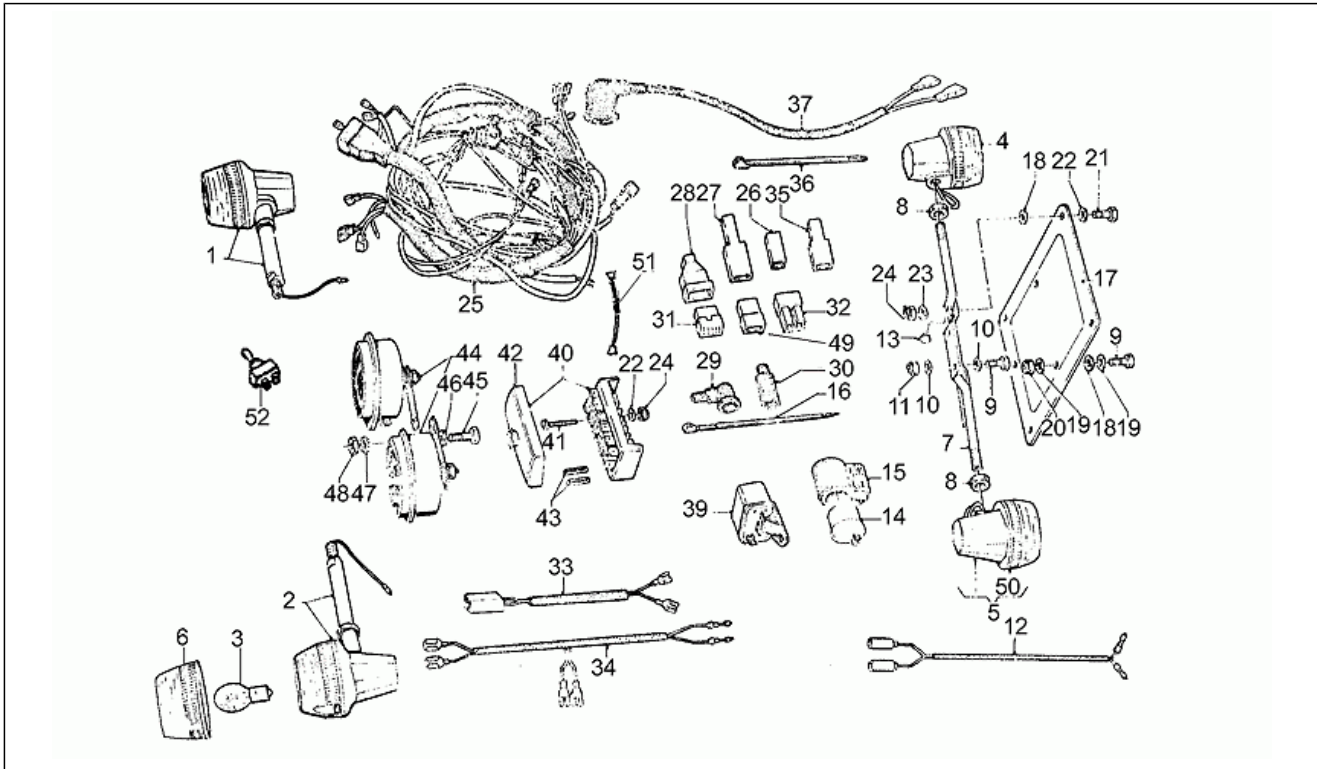

Einheit	RAHMEN
Code	33.15
Beschreibung	Elektrische Anlage
Inspektion	1

Pos.	Code	Beschreibung	Menge	Varianten
48	GU92602208	Mutter	1	
50	GU39753771	Blinkerblende	2	
51	GU28727200	Widerstandsmodul 10-polig, start stop	1	
52	GU18745701	Schalter	1	Technische Daten:Version 850 T4[T4]