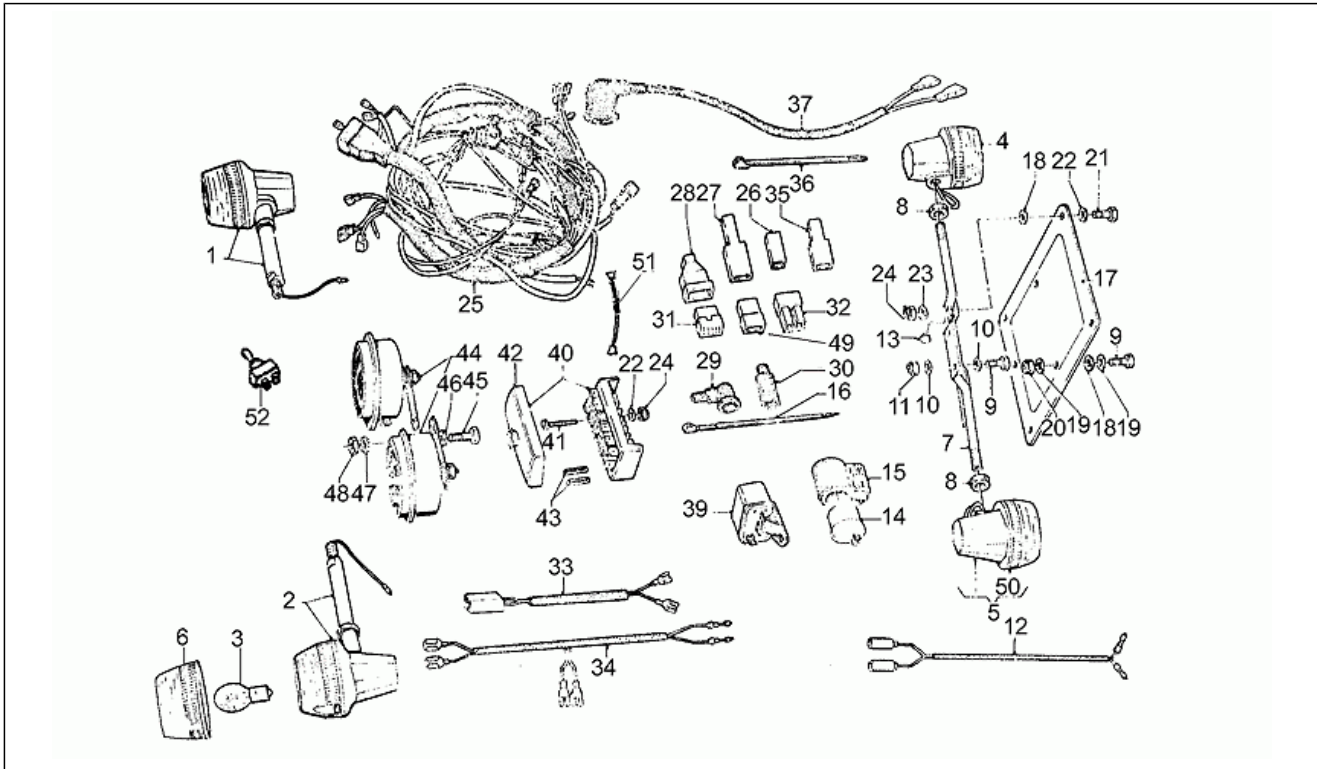

Einheit	RAHMEN
Code	33.15
Beschreibung	Elektrische Anlage
Inspektion	1

Pos.	Code	Beschreibung	Menge	Varianten
1	GU19750656	Rückblinker	1	
1	GU23750680	Blinker vorn	1	Land:Großbritannien[UK], Vereinigte Staaten von Amerika[USA]
2	GU19750656	Rückblinker	1	
2	GU23750680	Blinker vorn	1	Land:Großbritannien[UK], Vereinigte Staaten von Amerika[USA]
3	GU93450129	Lampen	4	
4	GU14751682	Rückblinker links	1	Land:Großbritannien[UK], Vereinigte Staaten von Amerika[USA]
4	GU19750656	Rückblinker	1	
5	GU14751683	Rückblinker rechts	1	Land:Großbritannien[UK], Vereinigte Staaten von Amerika[USA]
5	GU19750656	Rückblinker	1	
6	GU14753780	Blinkerblende	4	Land:Großbritannien[UK], Vereinigte Staaten von Amerika[USA]
6	GU39753771	Blinkerblende	2	
7	GU18753501	Halter	1	
8	GU19742050	Mutter	2	
9	GU98054316	Sechskantschraube	6	
10	GU95000206	Ausgleichscheibe	12	
11	GU92602206	Mutter	2	
12	GU17753140	Kabel Blinker	1	
13	GU93180110	Deckel	2	
14	GU17750520	Blinken	1	
15	GU17751200	Block	1	
16	GU14609650	Schelle 3,6x20,6	2	
17	GU10474600	Kennzeichenplatte	1	
18	GU93110060	Gummi	3	
19	GU95100141	Ausgleichscheibe 6,4x12x1,2	2