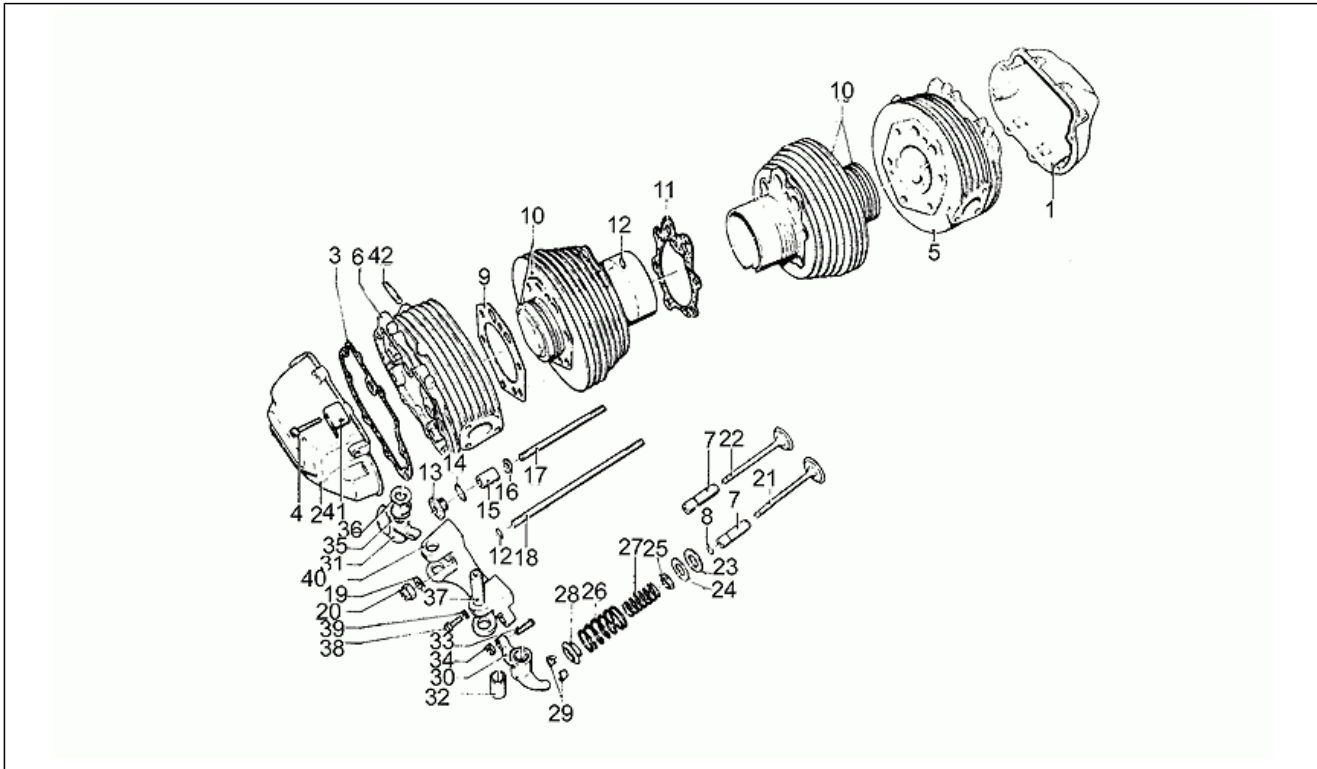

Einheit	MOTOR
Code	34.36
Beschreibung	Zylinderkopf
Inspektion	1

Pos.	Code	Beschreibung	Menge	Varianten
28	GU14038000	Obere Manschette	4	
29	GU12038100	Ventilhalbkegel	8	
30	GU14030201	Kipphebel, R.kpl.	2	
31	GU14030401	Kipphebel, L.kpl.	2	
32	GU91111511	Buchse 15x18x43	4	
33	GU17034050	Regelschraube	4	
34	GU10034100	Mutter	4	
35	GU94322215	Feder	4	
36	GU90118152	Ausgleichscheibe 15,2x26x1	4	
37	GU12031800	Kipphebel-Federwelle	4	
38	GU98054314	Schraube	4	
39	GU95120065	Ausgleichscheibe 6,5x11x2	4	
40	GU12034800	Kipphebellager	2	
41	GU17135650	Halter	1	
42	GU96508040	Stiftschraube	4