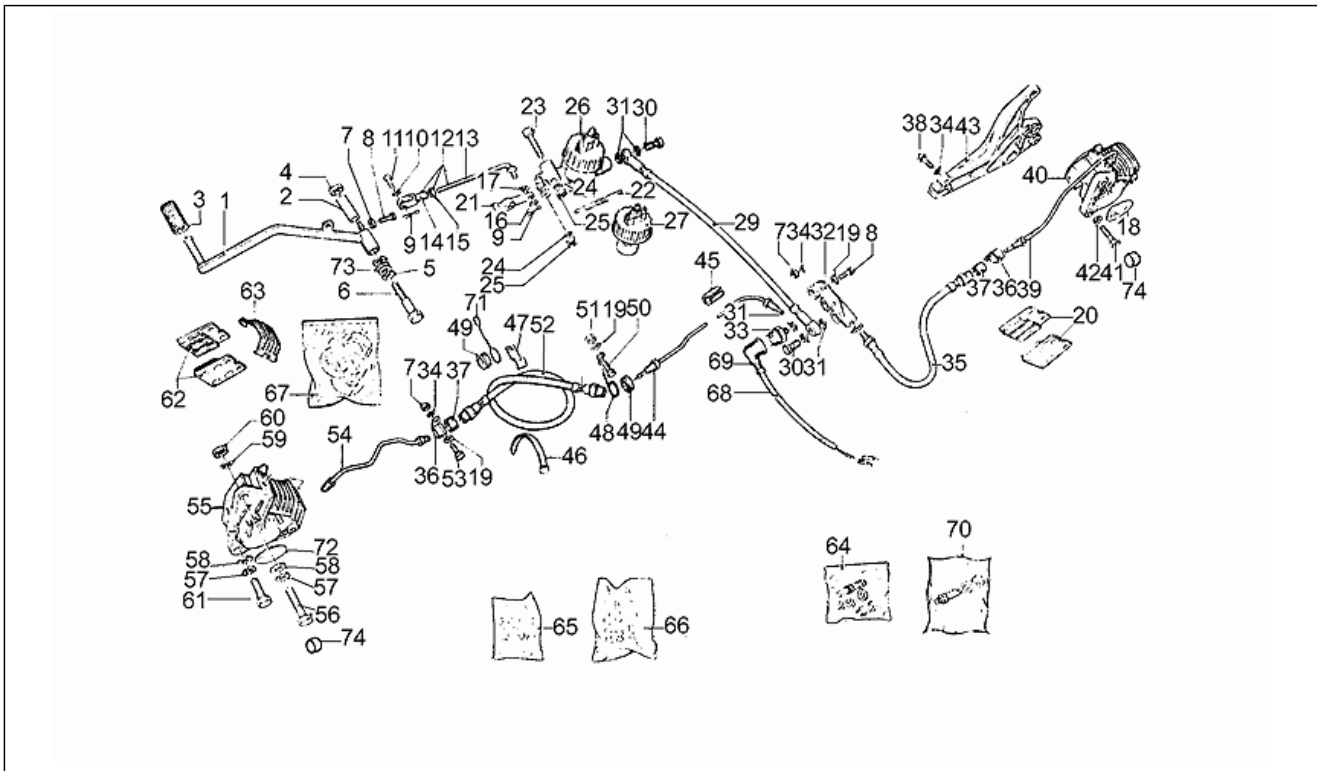

Einheit	RAHMEN
Code	33.17
Beschreibung	Bremsanlage vorn li/hinten
Inspektion	1

Pos.	Code	Beschreibung	Menge	Varianten
29	GU17658550	Leitung	1	
30	GU95990028	Fixierschraube Ölschlauch *	2	
31	GU25656100	Dichtung	6	
32	GU14668555	Verteiler	1	Land:Deutschland[D]
32	GU18658560	H. Verteiler	1	
32	GU28668145	Verteiler	1	
33	GU63657000	Schalter	1	
34	GU95021106	Zahnscheibe	4	
35	GU17655451	Bremsschlauch	1	Land:Deutschland[D]
35	GU17657550	Leitung	1	
36	GU17658260	Ring	1	Technische Daten:Version 850 T4[T4]
36	GU62436500	Schelle	2	Technische Daten:Version 850 T3[T3]
37	GU17658360	Schelle	1	Technische Daten:Version 850 T4[T4]
37	GU90716142	Sprengring	1	Technische Daten:Version 850 T3[T3]
38	GU98054314	Schraube	1	
39	GU17658650	Rohr	1	
40	GU18653060	Bremszange d.48	1	Land:Deutschland[D]
40	GU28652301	Bremszange	1	
41	GU98054530	Schraube	2	
42	GU95004210	Ausgleichscheibe 10,2x18x2	2	
43	GU18635860	Bügel Zange H.radbremse	1	
44	GU17658750	Rohr	1	
45	GU17659650	Kolbenring	1	
46	GU14609650	Schelle 3,6x20,6	1	
47	GU93301313	Bügelbolzen	1	
48	GU17659750	Schlauchführung	1	
49	GU91551120	Ring	2	
50	GU98054316	Sechskantschraube	1