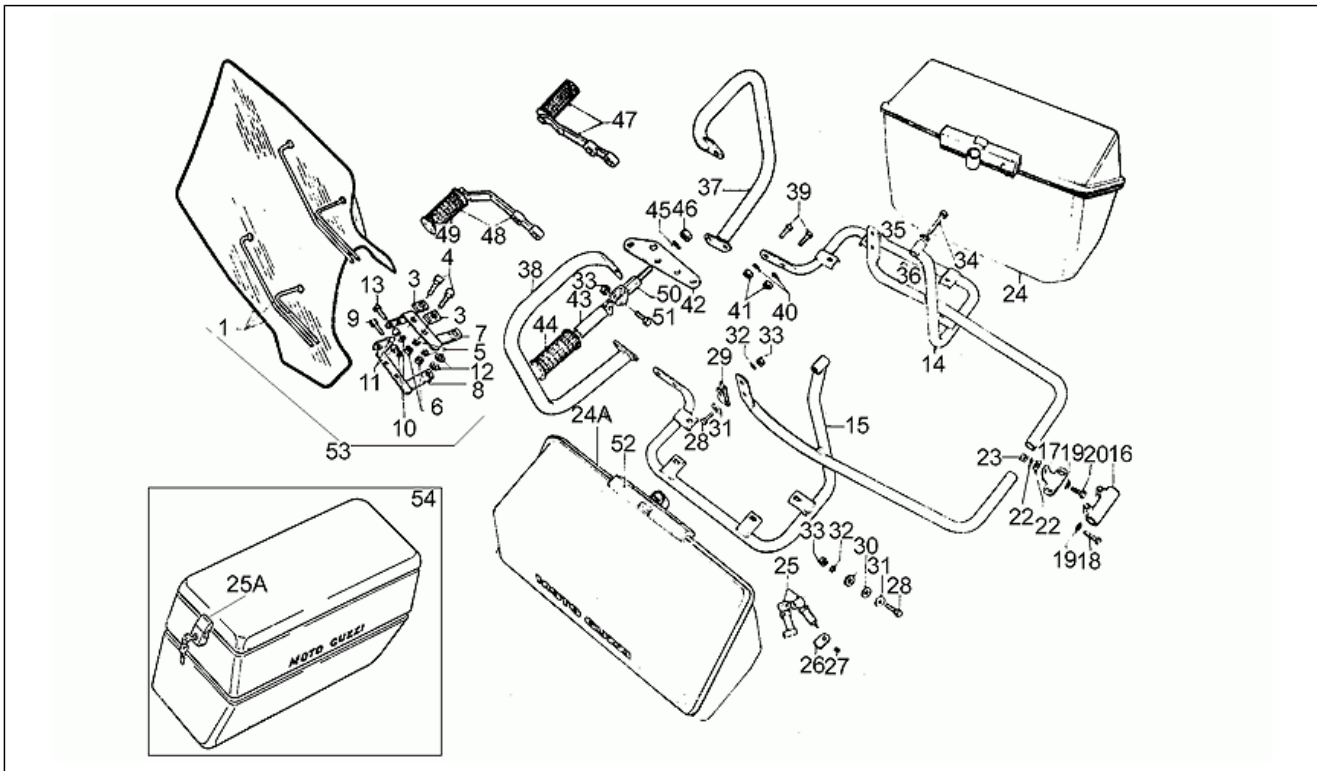

Einheit	RAHMEN
Code	33.02
Beschreibung	Feste Taschen
Inspektion	1

Pos.	Code	Beschreibung	Menge	Varianten
1	GU18577251	Wetterschutz	1	
3	GU18578451	Bügel	4	
4	GU98074425	Schraube	4	
5	GU95021108	Sprengscheibe	4	
6	GU92601208	Mutter	4	
7	GU18506851	Rechtes bügel	1	
8	GU18506951	Linkes bügel	1	
9	GU98052450	Schraube	2	
10	GU95000208	Ausgleichscheibe	4	
11	GU91180911	Distanzscheibe	4	
12	GU95100317	Ausgleichscheibe	2	
13	GU98052440	Schraube	2	
14	GU18485040	Gepäcktaschenhalterung rechts	1	
15	GU18486540	Halter links	1	
16	GU18487740	Hülse	1	
17	GU18488740	Platte	1	
18	GU98054325	Schraube	2	
18	GU98064325	Schraube	2	Technische Daten:Carabinieri[CC], Staatspolizei[PL]
19	GU95000206	Ausgleichscheibe	3	
19	GU95006206	Ausgleichscheibe	3	Technische Daten:Carabinieri[CC], Staatspolizei[PL]
20	GU98054316	Sechskantschraube	1	
20	GU98064316	Schraube	1	Technische Daten:Carabinieri[CC]
21	GU93110060	Gummi	1	
22	GU95021106	Zahnscheibe	1	
23	GU92602206	Mutter	1	
24	GU17482545	Seitentasche re.	1	Technische Daten:Staatspolizei[PL]
24	GU174825451	Seitentasche re.	1	Fahrzeugfarbe:Unlackiert[gr]
24	GU17485745	Seitentasche li.	1	Technische Daten:Staatspolizei[PL]