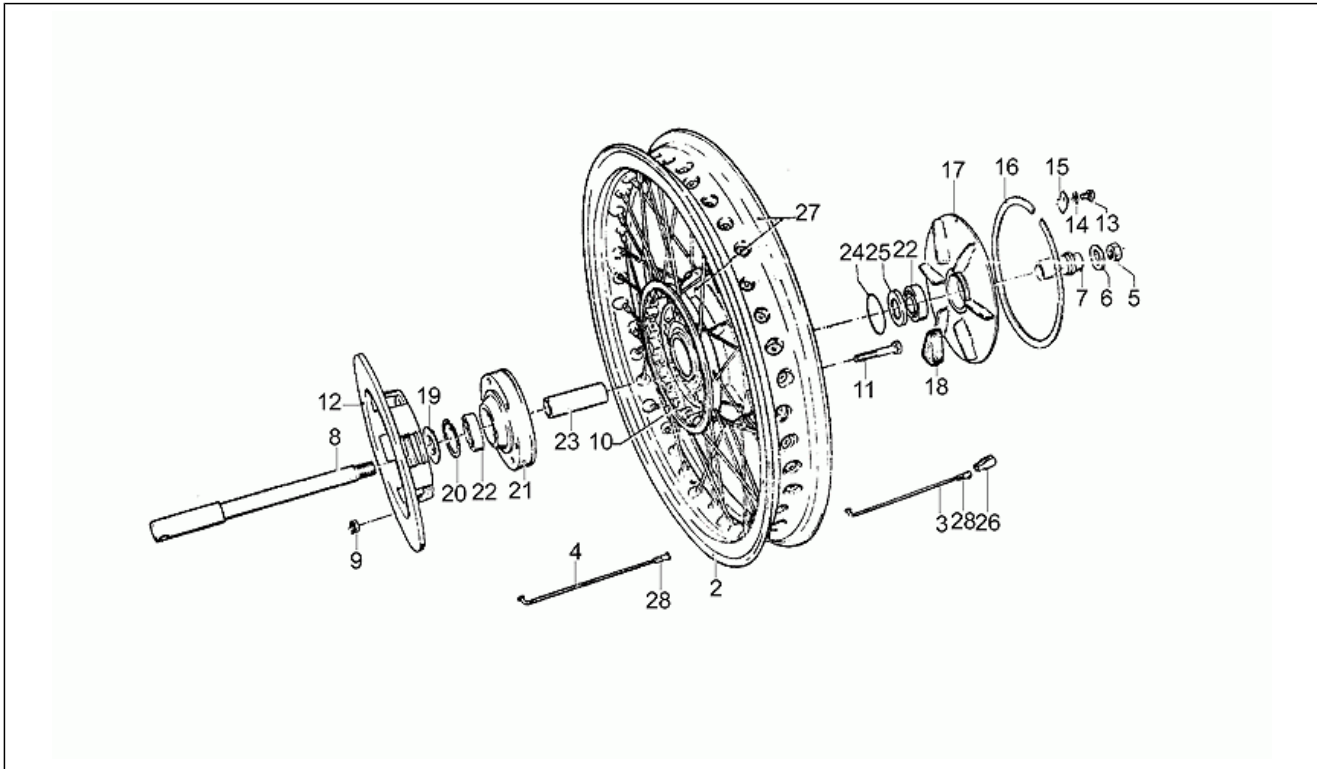

Einheit	RAHMEN
Code	33.24
Beschreibung	Hinterradspeichen
Inspektion	1

Pos.	Code	Beschreibung	Menge	Varianten
2	GU17630740	H.Felge	1	
3	GU28631133	Kurze Speike	20	
4	GU28611633	Lange Speike	20	
5	GU92602316	Mutter M6x1,5	1	
6	GU14634400	Ausgleichscheibe	1	
7	GU17634150	Distanzscheibe	1	
8	GU17633350	Bolzen hinten	1	
9	GU92630508	Mutter	6	
10	GU17633050	Nabe hinten	1	
11	GU98052445	Schraube	6	
12	GU14635750	Vorderradbremsscheibe	1	
13	GU98054312	Schraube	1	
14	GU95021106	Zahnscheibe	1	
15	GU17335950	Platte	1	
16	GU14335303	Sprengring	1	
17	GU14335203	Gummidämpferscheibe	1	
18	GU01336800	Elastische Kupplung	12	
19	GU17636050	Distanzscheibe	1	
20	GU90272047	Seegerring 47X50,5	1	
21	GU14620301	Flansch	1	
22	GU92204220	Kugellager 20X47X14	2	
23	GU17634050	Distanzscheibe	1	
24	GU90706490	O-Ring	1	
25	GU17633550	Becher	1	
26	GU12616101	Gegengewicht 15 gr.	1	
26	GU12616102	Gegengewicht 20 g	1	
26	GU12616103	Gegengewicht 30 g	1	
27	GU17630650	Hinterrad kpl	1