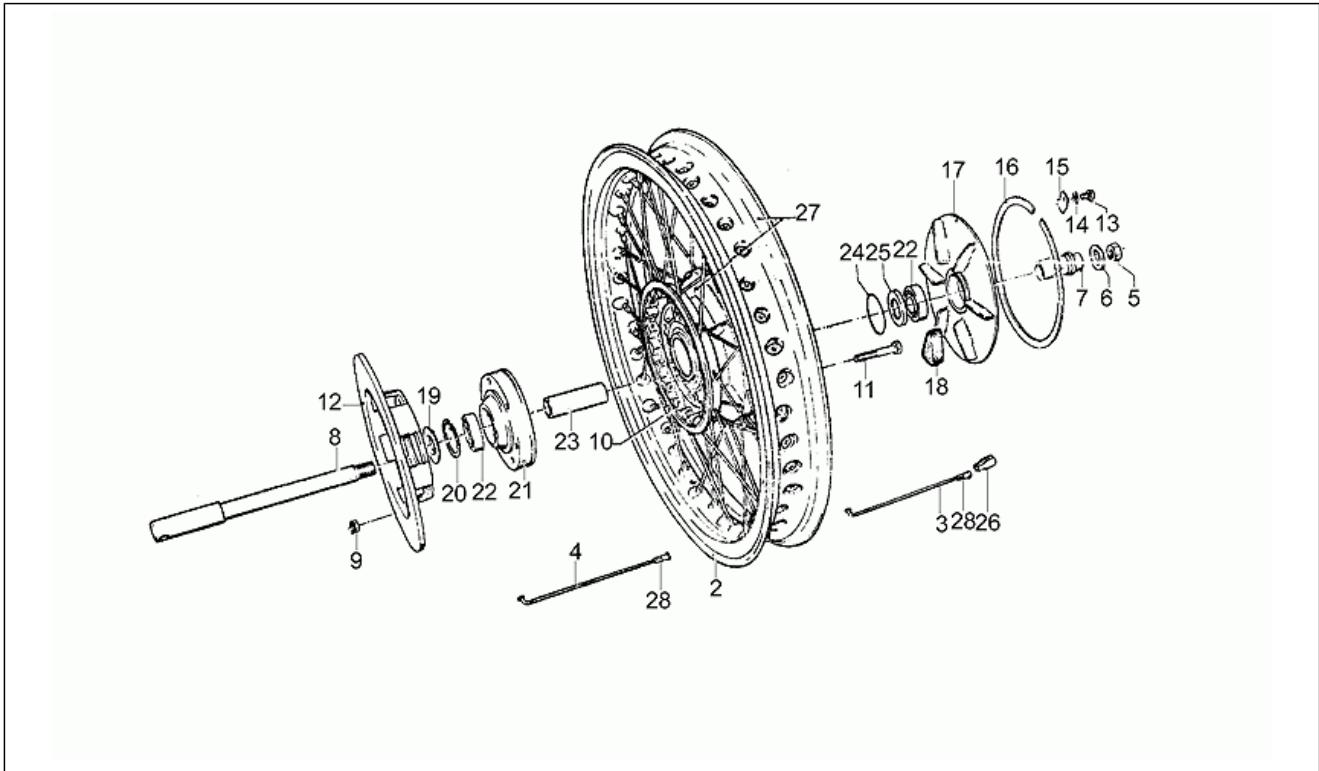

Einheit	RAHMEN
Code	33.24
Beschreibung	Hinterradspeichen
Inspektion	1

Pos.	Code	Beschreibung	Menge	Varianten
28	GU28611733	Nippel	40