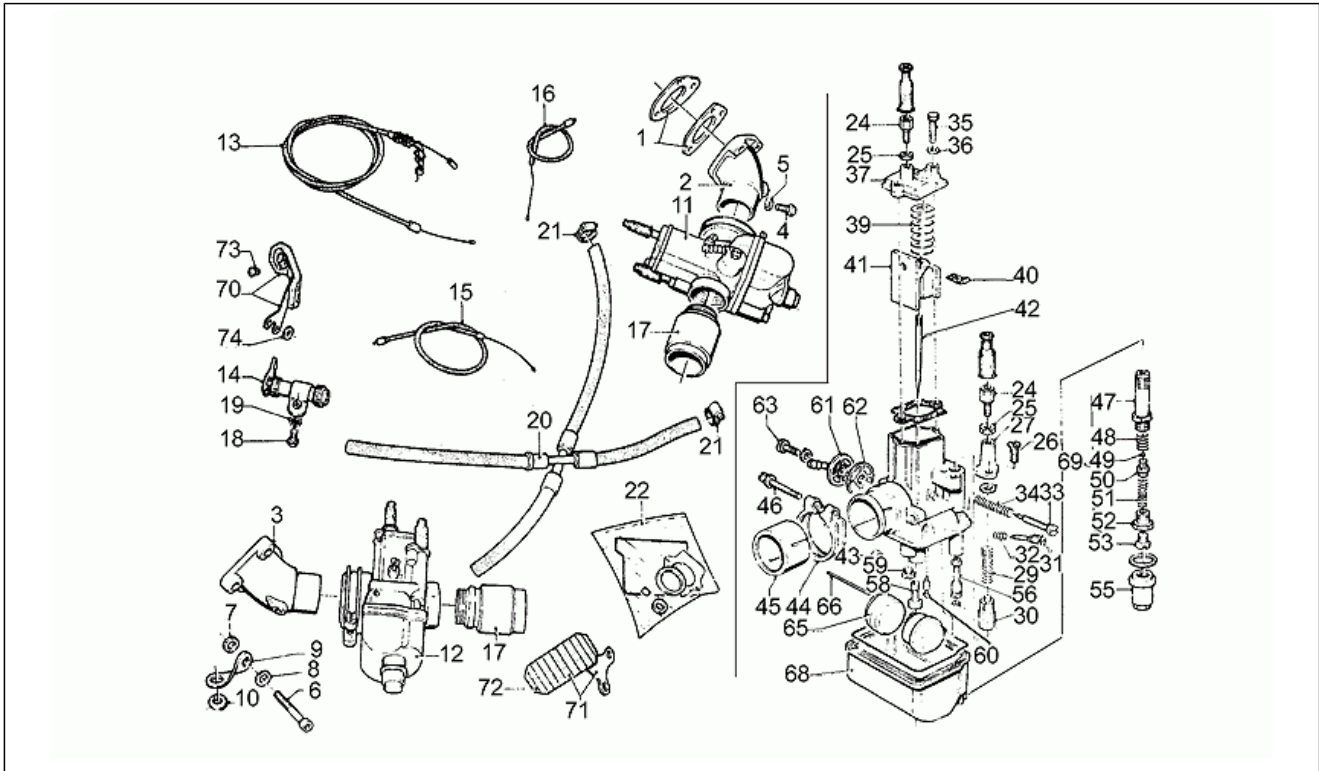

Einheit	MOTOR
Code	34.30
Beschreibung	Vergaser
Inspektion	1

Pos.	Code	Beschreibung	Menge	Varianten
31	GU13936200	Regelschr. Leerlauf	1	
32	GU13936300	Feder	1	
33	GU13936600	Einstellschr. Gasvent.	1	
34	GU13936700	Feder	1	
35	GU13932800	Schraube	2	
36	GU13932900	Ausgleichscheibe	2	
37	GU13935000	Deckel Gasventil	1	
39	GU13937100	Feder	1	
40	GU55938585	Sicherung Kegelnadel	1	
41	GU14937501	Gasventil	1	
42	GU14937701	Vergasernadel	1	
43	GU14936800	Platte	1	
44	GU14938700	Schelle	1	
45	GU14938900	Isolieradapter	1	
46	GU14938600	Schraube	1	
47	GU17938900	Kraftstoffpumpe	1	
48	GU17939000	Kolben	1	
49	GU17939100	Ventil	1	
50	GU17939200	Ventilhalterung	1	
51	GU17939300	Feder	1	
52	GU17939400	Düsenhalter	1	
53	GU17935750	Maximaldüse	1	
55	GU13933700	Deckel	1	
56	GU13936000	Startdüse	1	
58	GU13935500	Nadelventil	1	
59	GU66935910	Leerlaufstrahl 50	1	
60	GU13934800	Nadel	1	
61	GU13934600	Verb.röhrch. Benz.schl.	1