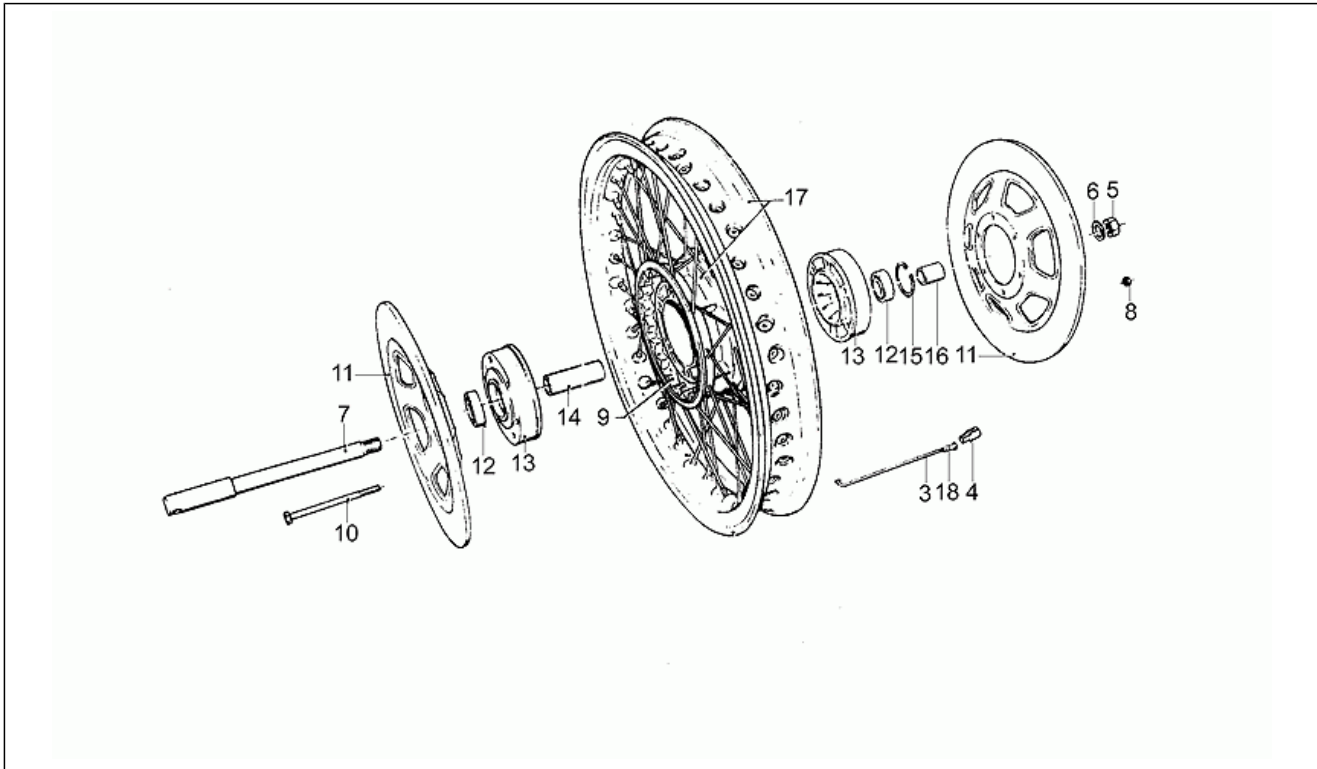

Einheit	RAHMEN
Code	33.23
Beschreibung	Vorderradspeichen
Inspektion	1

Pos.	Code	Beschreibung	Menge	Varianten
3	GU28611633	Lange Speike	40	
4	GU12616101	Gegengewicht 15 gr.	1	
4	GU12616102	Gegengewicht 20 g	1	
4	GU12616103	Gegengewicht 30 g	1	
5	GU92602316	Mutter M6x1,5	1	
6	GU95004217	Ausgleichscheibe 17X27X2	1	
7	GU14614102	Bolzen	1	
8	GU92630508	Mutter	6	
9	GU14613201	Nabe	1	
10	GU98052499	Schraube	6	
11	GU28613345	Vorderradbremsscheibe	2	
12	GU92204220	Kugellager 20X47X14	2	
13	GU14620302	Flansch	2	
14	GU14615201	Distanzscheibe	1	
15	GU90272047	Seegerring 47X50,5	1	
16	GU14616301	Distanzscheibe	1	
17	GU14610371	Vorderrad	1	
18	GU28611733	Nippel	40