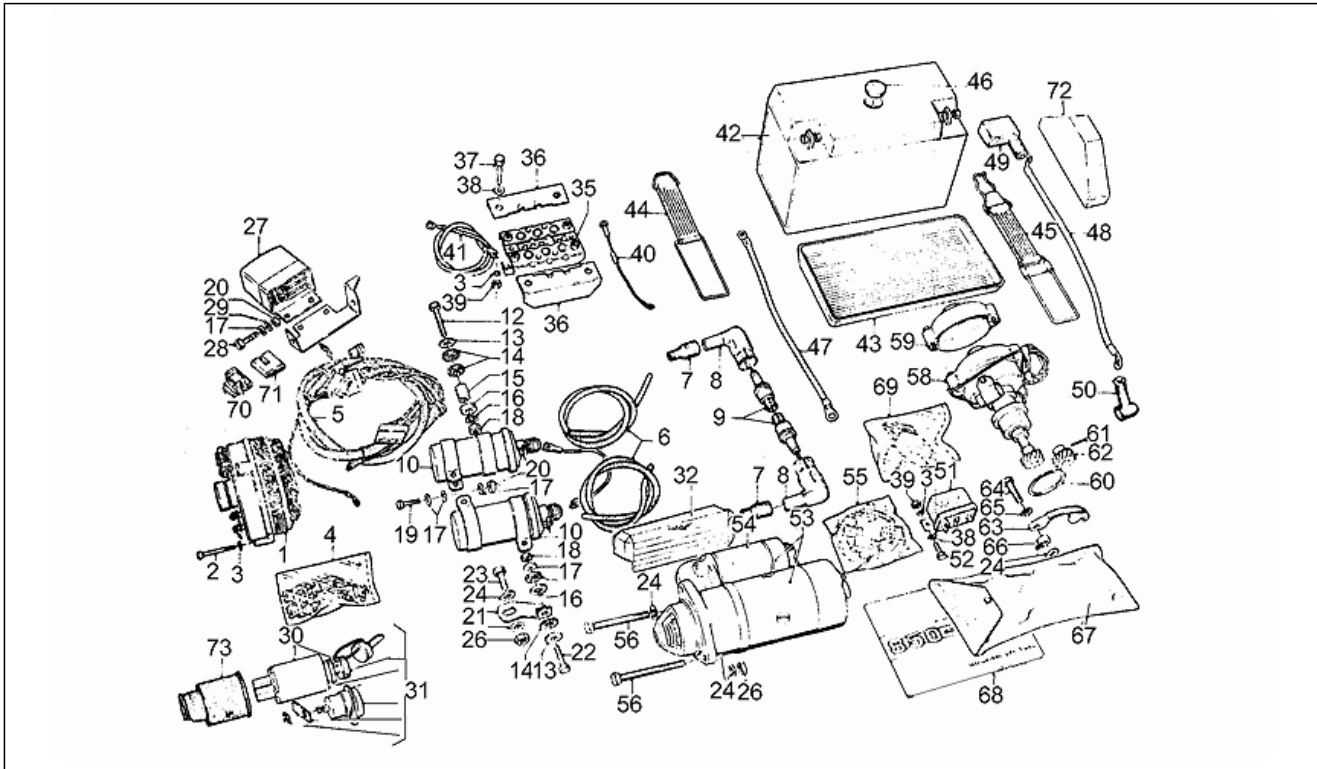

Einheit	RAHMEN
Code	33.01
Beschreibung	Batterie
Inspektion	1

Pos.	Code	Beschreibung	Menge	Varianten
60	GU14716400	Dichtung	1	
61	GU95510318	Stift	1	
62	GU14716200	Zahnrad	1	
63	GU14715700	Platte	1	
64	GU98052430	Sechskantschraube M8x30	2	
65	GU14615901	Ausgleichscheibe 8,4X13X0,8	2	
66	GU91180907	Distanzscheibe	2	
67	GU28929940	Werkzeugtasche	1	
68	GU17900051	Gebrauchsanleitung	1	Land:Italien[I]
68	GU17900052	Gebrauchsanleitung	1	Land:Großbritannien[UK]
68	GU17900053	Gebrauchsanleitung	1	Land:Frankreich[F]
68	GU17900054	Gebrauchsanleitung	1	Land:Deutschland[D]
69	GU14719800	Baus. Unterbrecherüberh.	1	
70	GU61712600	Verbinder	1	
71	GU61712500	Verbinder 3 vie	1	
72	GU14705350	Akkuverankerungskeil	1	
73	GU19741336	Nutmutter	1