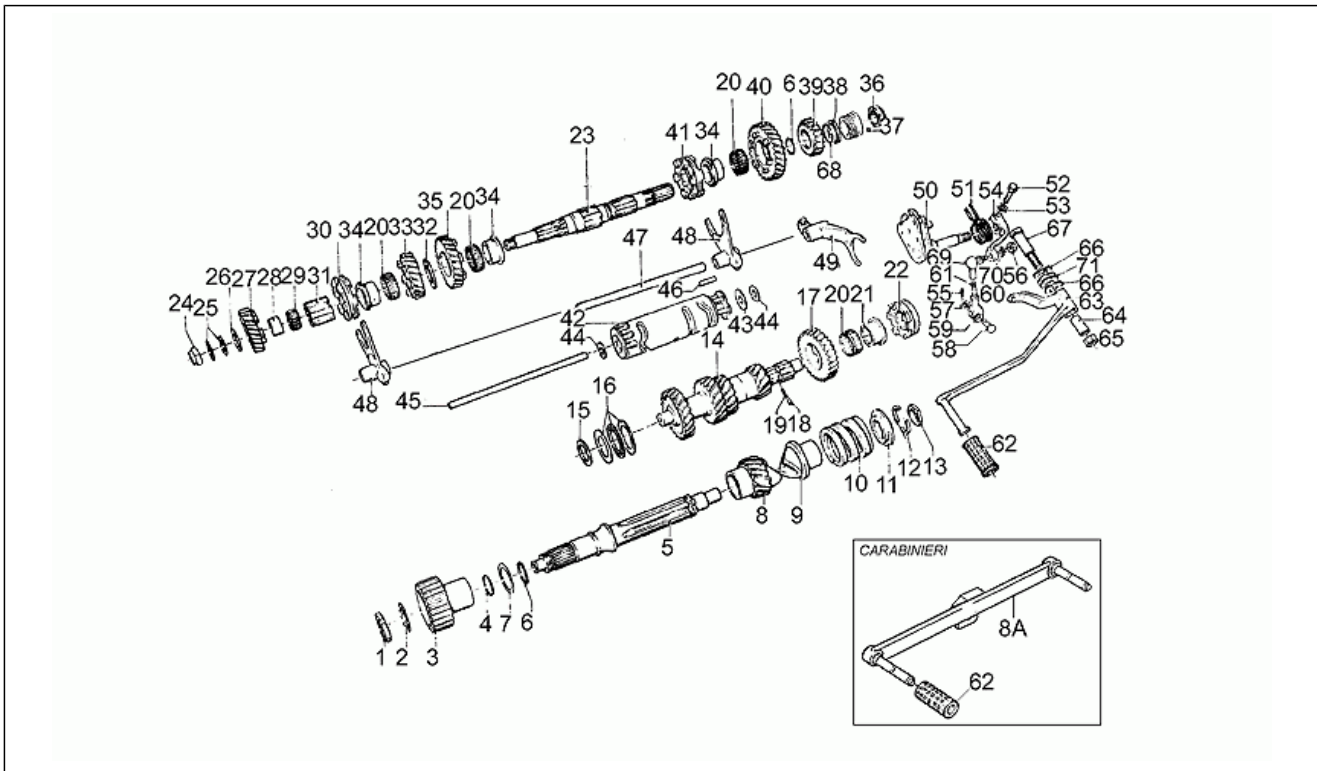

Einheit	MOTOR
Code	34.29
Beschreibung	Schaltgetriebe
Inspektion	1

Pos.	Code	Beschreibung	Menge	Varianten
1	GU93601022	Nutmutter	1	
2	GU95028022	Ausgleichscheibe 22x20x3,9	1	
3	GU14081811	Zahnrad Kupplung	1	Technische Daten:Auslaufware[E], 000299993500 bestellen[O1]
4	GU90706235	O-Ring 23,52x1,78	1	
5	GU14210702	Kupplungswelle	1	
6	GU90706203	O-Ring 20,24x2,62	2	
7	GU14218401	Unterlegscheibe 25,1x36x0,5	1	
8	GU14211110	Zahnrad Z=17	1	
8	GU17250980	Schalthebel	1	Technische Daten:Carabinieri[CC]
9	GU14211201	Hülse	1	
10	GU13211500	Tellerfeder	1	
11	GU14211600	Scheibe	1	
12	GU12211700	Halbring	2	
13	GU14219401	Scheibe	1	
14	GU14210513	Vorgelegewelle	1	
15	GU18211050	Zwischenlegscheibe sp.2	1	
15	GU18211051	Zwischenlegscheibe sp.2,1	1	
15	GU18211052	Zwischenlegscheibe sp.2,2	1	
15	GU18211054	Zwischenlegscheibe sp.2,4	1	
16	GU92258525	Rollenlager	1	
17	GU14212013	Zahnrad 5a Z=28	1	
18	GU92296750	Rolle	1	
19	GU94321051	Feder	1	
20	GU92251030	Nadelkaefig 30x35x13	4	
21	GU14212210	Buchse 5a AP	1	
22	GU14231510	Schiebenmuffe	1	
23	GU14213612	Festrad	1