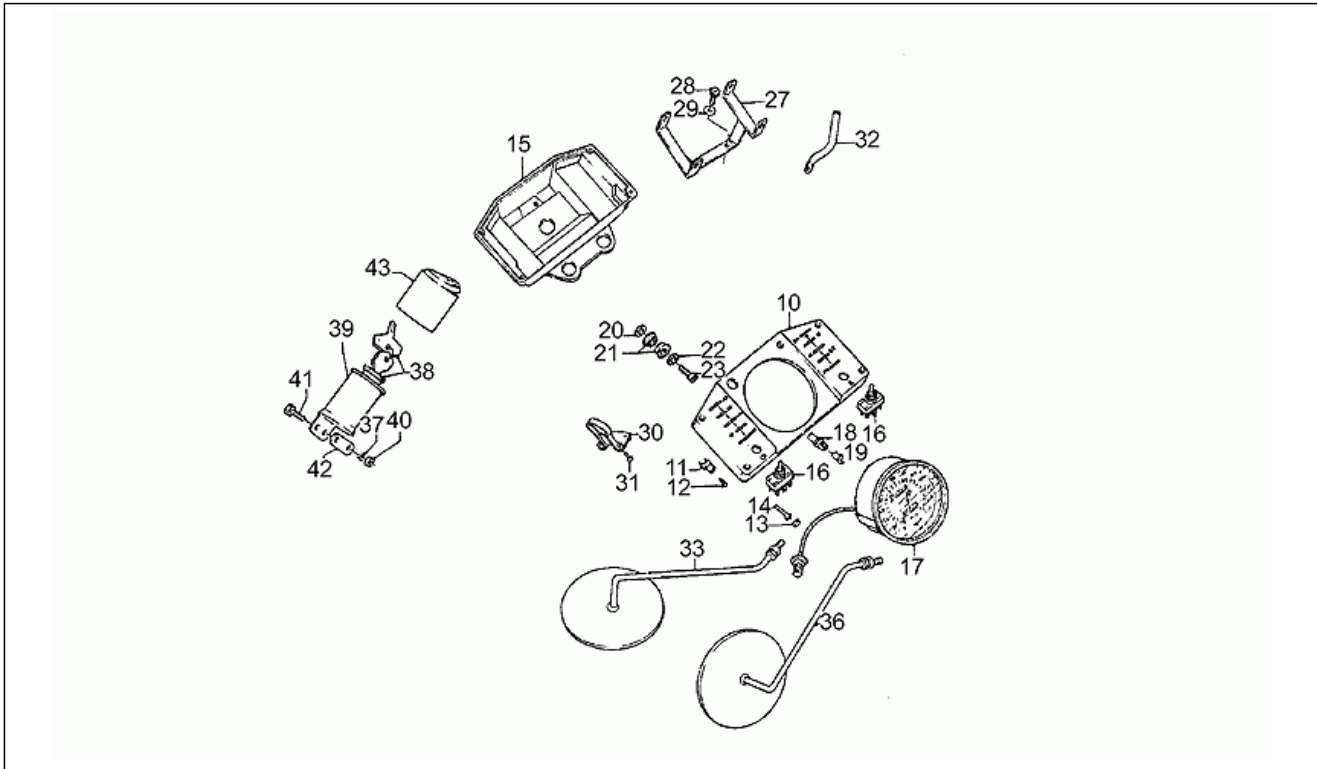

Einheit	RAHMEN
Code	33.08
Beschreibung	Instr.brett850T3Pol-Carab
Inspektion	1

Pos.	Code	Beschreibung	Menge	Varianten
41	GU98054320	Sechskantschraube	2	
42	GU17735650	Distanzscheibe	1	
43	GU14735800	Kappe	1