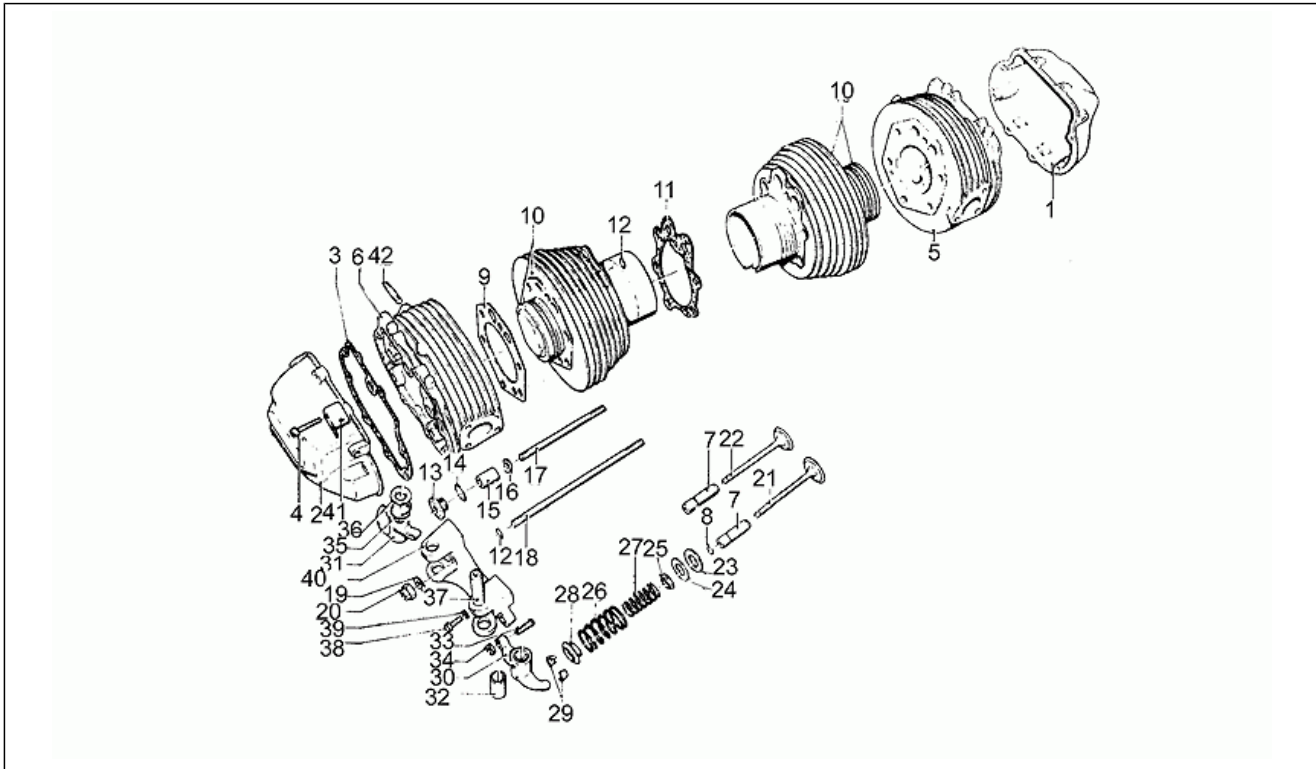

Einheit	MOTOR
Code	34.36
Beschreibung	Zylinderkopf
Inspektion	1

Pos.	Code	Beschreibung	Menge	Varianten
1	GU14023650	Deckel re.	1	
2	GU14023550	Deckel li.	1	
3	GU12023700	Dichtung Ventildeckel	1	
4	GU98622325	TCEI Schraube	16	
5	GU14022101	Zylinderkopf re.	1	
6	GU14022201	Zylinderkopf li.	1	
7	GU13036801	Ventilführung Auslaß	4	
8	GU90353016	Sprengring	4	
9	GU14022050	Dichtung	2	
10	GU17060152	Zylinder kpl.	2	
10	GU17060156	Zylinder kpl.	1	Technische Daten:Dekomprimiert[DCS]
11	GU14020850	ZYLINDERFUSSDICHTUNG	2	
12	GU90706094	O-Ring 9x2	12	
13	GU12022600	Ölschraube	2	
14	GU90706203	O-Ring 20,24X2,62	2	
15	GU13021900	Säulenmutter	2	
16	GU95129180	Ausgleichscheibe 10,5X18X0,8	2	
17	GU12021800	Stiftschraube	4	
18	GU12021700	Stiftschraube	8	
19	GU14018400	Ausgleichscheibe 10,5X21X1	10	
20	GU92603010	Mutter M10X1,5	10	
21	GU29036050	Einlaßventil	2	
22	GU29036150	Auslaßventil	2	
23	GU13037200	Ausgleichscheibe 14,2x31x1	4	
24	GU14037300	Ausgleichscheibe 14,2x31x0,3	10	
25	GU13037000	Untere Manschette	4	
26	GU13037400	Außere Feder	4	
27	GU13037600	Innere Feder	4