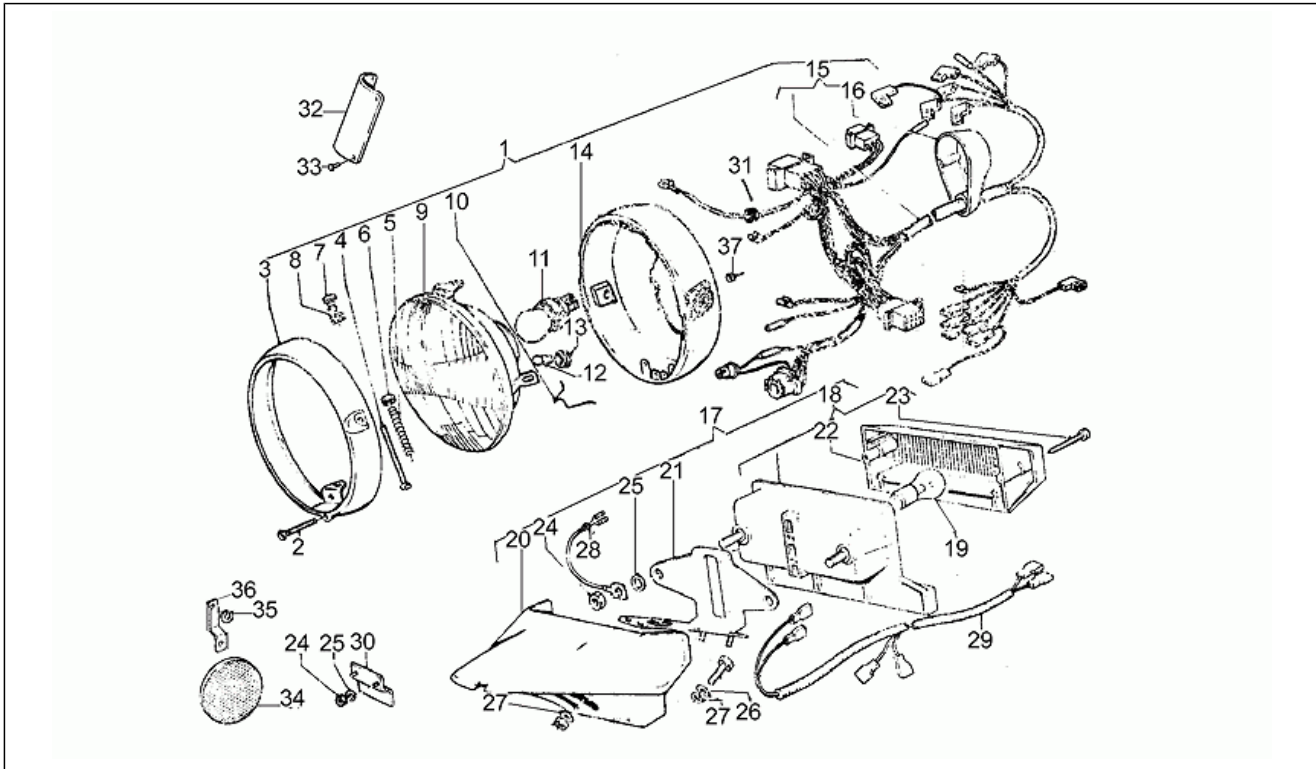

Einheit	RAHMEN
Code	33.12
Beschreibung	Lichter 850T3
Inspektion	1

Pos.	Code	Beschreibung	Menge	Varianten
1	GU17740521	Scheinwerfer	1	Land:Vereinigte Staaten von Amerika[USA]
1	GU17740552	Scheinwerfer	1	
1	GU18740552	Scheinwerfer	1	Technische Daten:Carabinieri[CC], Staatspolizei[PL]
1	GU31740520	Scheinwerfer	1	Land:Großbritannien[UK]
2	GU19740302	Schraube	1	
2	GU39740302	Spezialschraube	1	Land:Großbritannien[UK], Vereinigte Staaten von Amerika[USA]
3	GU19740454	Scheinwerfer rahmen	1	Land:Deutschland[D], Frankreich[F], Italien[I]
4	GU19740303	Regelschraube	1	
4	GU39740303	Schraube	1	Land:Großbritannien[UK], Vereinigte Staaten von Amerika[USA]
5	GU19740457	Feder	1	
5	GU39740304	Feder	1	Land:Großbritannien[UK], Vereinigte Staaten von Amerika[USA]
6	GU17740362	Klinke	1	Land:Großbritannien[UK], Vereinigte Staaten von Amerika[USA]
6	GU19740305	Mutter	1	
7	GU19740306	Scheinwerferregulier	2	
7	GU39740306	Scheinwerferregulier	2	Land:Großbritannien[UK], Vereinigte Staaten von Amerika[USA]
8	GU19740307	Sprengring	2	
9	GU17740464	Scheinwerferereinheit	1	Land:Großbritannien[UK], Vereinigte Staaten von Amerika[USA]
9	GU19740455	Scheinwerferereinheit	1	
10	GU19740301	Kabelführung	2	
10	GU39740530	Lampenhalter	2	Land:Großbritannien[UK], Vereinigte Staaten von Amerika[USA]
11	GU93450231	Lampen 12V-45/40W	1	
12	GU93450119	Lampen	1	
13	GU19740309	Kabelführung	1