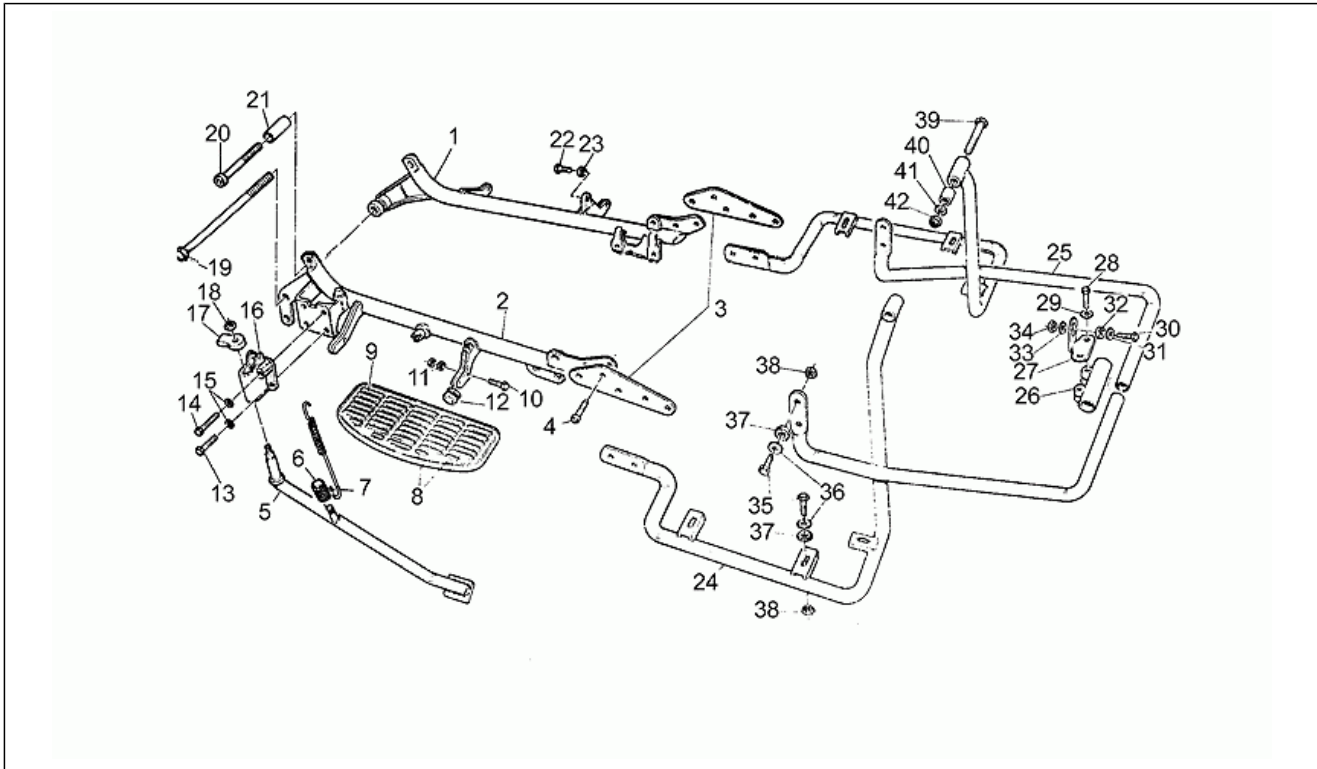

Einheit	RAHMEN
Code	33.21
Beschreibung	Rast.-Ständ.850T3-California
Inspektion	1

Pos.	Code	Beschreibung	Menge	Varianten
1	GU184203501	Wiegen, R.	1	
2	GU184221501	Wiegen, L.	1	
3	GU18423950	Platte	1	
4	GU98623630	TCEI Schraube M12X30	4	
5	GU18432050	Seitenständer	1	
6	GU13432640	Gummgleitschutze	1	
7	GU14434000	Feder	1	
8	GU18443450	V. Fußraste kpl.	2	
9	GU18447050	Gummiraste	2	
10	GU98107035	Schraube	4	
11	GU92700073	Mutter	8	
12	GU12433000	Puffer	1	
13	GU98054416	Sechskantschraube	3	
14	GU98052440	Schraube	1	
15	GU95021108	Sprengscheibe	4	
16	GU13433440	Steckverbindung	1	
17	GU03432740	Fixierung	1	
18	GU92630110	Mutter M10X1,5	1	
19	GU14429500	Bolzen	1	
20	GU98621697	Schraube	2	
21	GU91181346	Distanzscheibe	2	
22	GU98064345	Schraube	1	
23	GU92603206	Mutter	1	
24	GU18486540	Halter links	1	
25	GU18485040	Gepäcktaschenhalterung rechts	1	
26	GU18487740	Hülse	1	
27	GU18488740	Platte	1	
28	GU98054325	Schraube	2