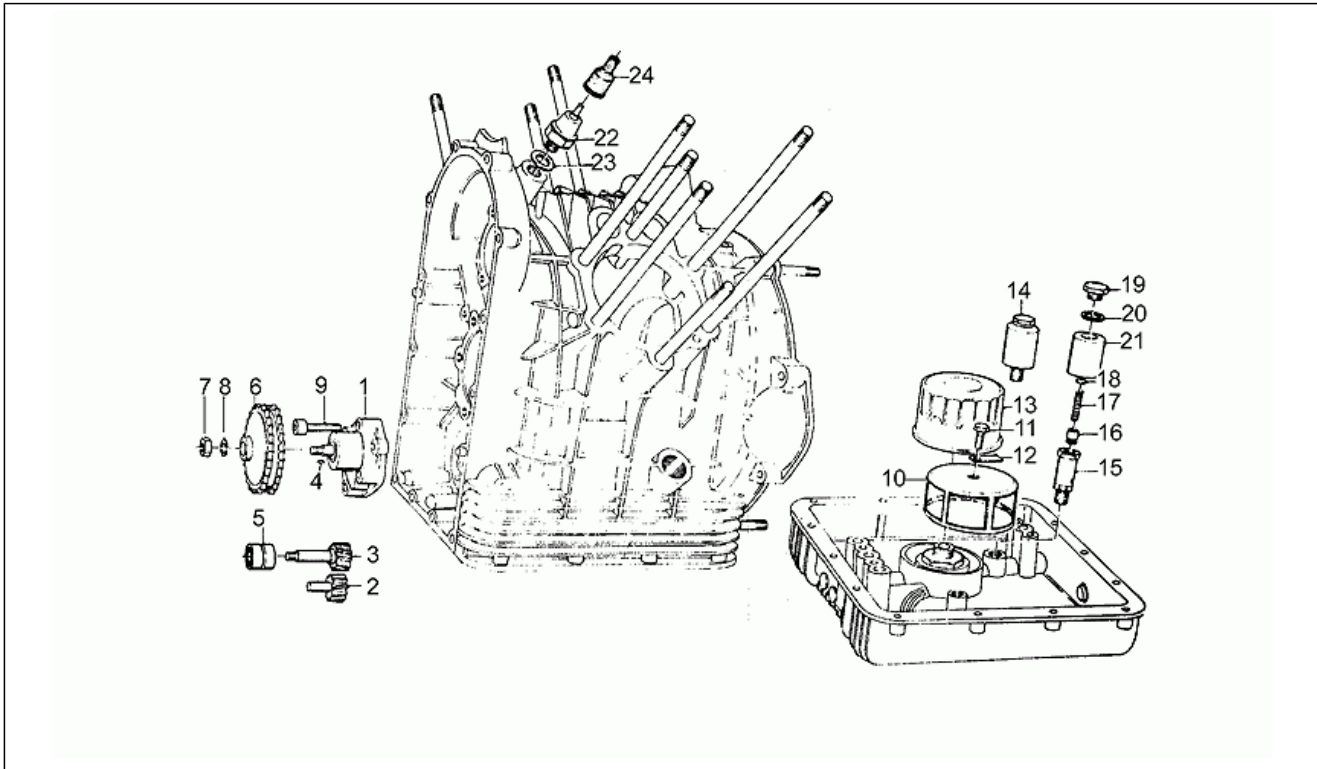

Einheit	MOTOR
Code	34.34
Beschreibung	Ölpumpe
Inspektion	1

Pos.	Code	Beschreibung	Menge	Varianten
1	GU30147700	Ölpumpen-Zahn.	1	
2	GU13148400	Getriebenes Zahnrad	1	
3	GU13147800	Treibendes Zahnrad	1	
4	GU13148300	Keil	1	
5	GU92252210	Rollenlager 10x22x20	1	
6	GU13147701	Zahnrad Ölpumpe	1	
7	GU92602308	Mutter	1	
8	GU95120085	Sprengscheibe	1	
9	GU98622430	Schraube	4	
10	GU14152200	Ölfiltereinsatz	1	
11	GU98054316	Sechskantschraube	1	
12	GU95187006	Platte	1	
13	GU14153000	Ölfiltereinsatz 61 mm	1	
14	GU03158200	Ölventil kompl.	1	
15	GU10158701	Schieberstangen	1	
16	GU12150900	Kolben	1	
17	GU94321072	Ventilfeder	1	
18	GU12150700	Boden	1	
19	GU12159000	Deckel	1	
20	GU95100523	Ausgleichscheibe 14,5X20X1	1	
21	GU14158800	Becher	1	
22	GU17768750	Druckfühler	1	
23	GU12006400	Dichtung 12,25	1	
24	GU12717600	Kappe	1