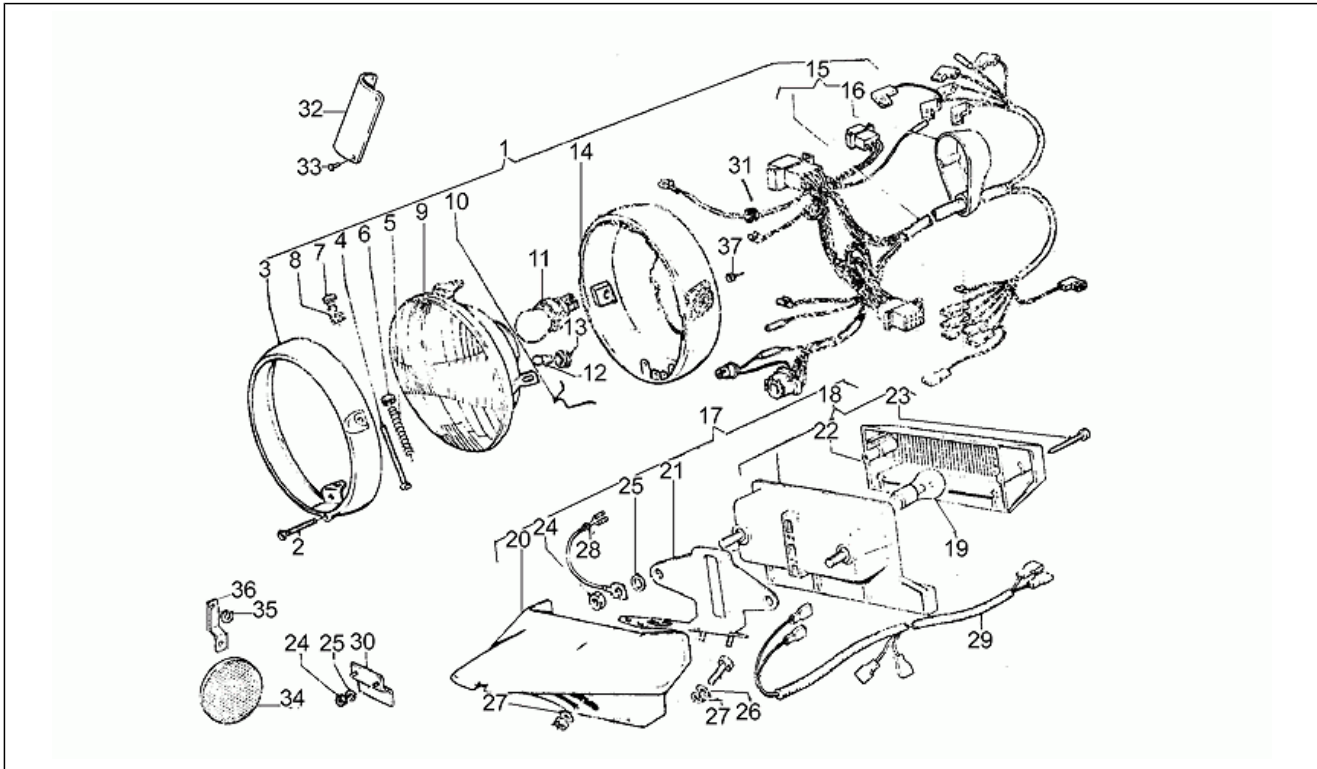

Einheit	RAHMEN
Code	33.12
Beschreibung	Lichter 850T3
Inspektion	1

Pos.	Code	Beschreibung	Menge	Varianten
35	GU10741640	Bügel seitr. Rückstrahler	2	Land:Großbritannien[UK], Vereinigte Staaten von Amerika[USA]
36	GU95100059	Ausgleichscheibe 5,25x14x1,5	2	Land:Großbritannien[UK], Vereinigte Staaten von Amerika[USA]
37	GU17740366	Gew.schr.	2	Land:Großbritannien[UK], Vereinigte Staaten von Amerika[USA]