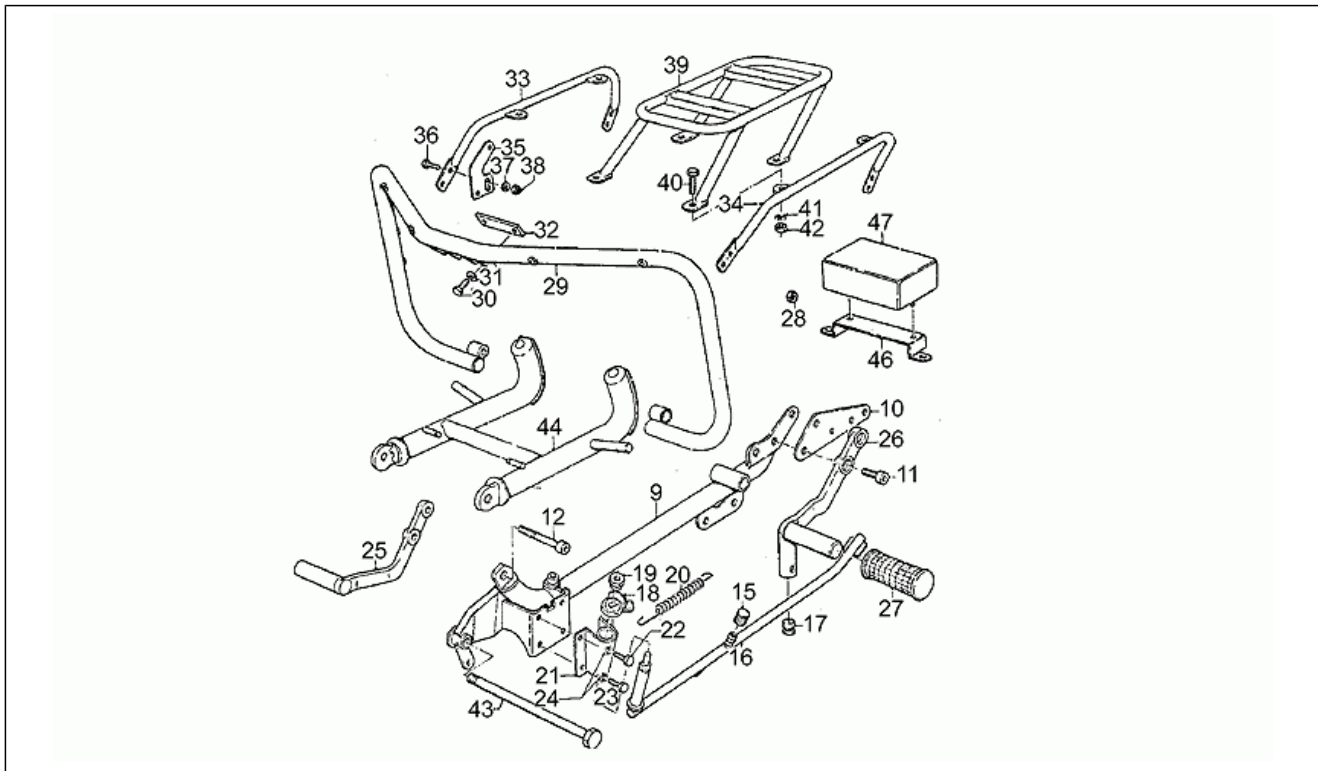

Einheit	RAHMEN
Code	33.22
Beschreibung	Rast.-Ständ. Poliz.-Carab.
Inspektion	1

Pos.	Code	Beschreibung	Menge	Varianten
9	GU17422180	Wiegen, L.	1	Technische Daten:Carabinieri[CC], Staatspolizei[PL]
9	GU17422181	Wiegen, L.	1	Technische Daten:Carabinieri[CC]
10	GU18423950	Platte	2	
11	GU98623630	TCEI Schraube M12X30	4	
12	GU98621697	Schraube	2	
15	GU13432640	Gummigleitschutze	1	
16	GU18432050	Seitenständer	1	
17	GU12433000	Puffer	1	
18	GU29432800	Platte	1	
19	GU18432851	Säulenmutter	1	
20	GU14434000	Feder	1	
21	GU13433440	Steckverbindung	1	
22	GU98052440	Schraube	1	
23	GU98054418	Schraube	3	
24	GU95021108	Sprengscheibe	4	
25	GU18443680	Soziusraste rechts	1	Technische Daten:Staatspolizei[PL]
25	GU184436801	V. Fußraste re.	1	Technische Daten:Carabinieri[CC]
26	GU174460811	V. Fußraste li.	1	Technische Daten:Carabinieri[CC]
26	GU184460801	V. Fußraste li.	1	Technische Daten:Staatspolizei[PL]
27	GU14443200	Gummiraste	2	
28	GU92630108	Mutter	1	
29	GU28450245	Stürzbügel vorn	1	
30	GU98054420	Sechskantschraube	2	
31	GU95004208	Ausgleichscheibe	4	
32	GU17451750	Platte	1	
33	GU174635401	Gepäcktaschenhalterung rechts	1	Fahrzeugfarbe: Schwarz[n] Technische Daten:Polizia Municipale Rom[VR]
33	GU17463545	Gepäcktaschenhalterung rechts	1	Fahrzeugfarbe:Hellblau Polizei[a.p] Technische Daten:Staatspolizei[PL]