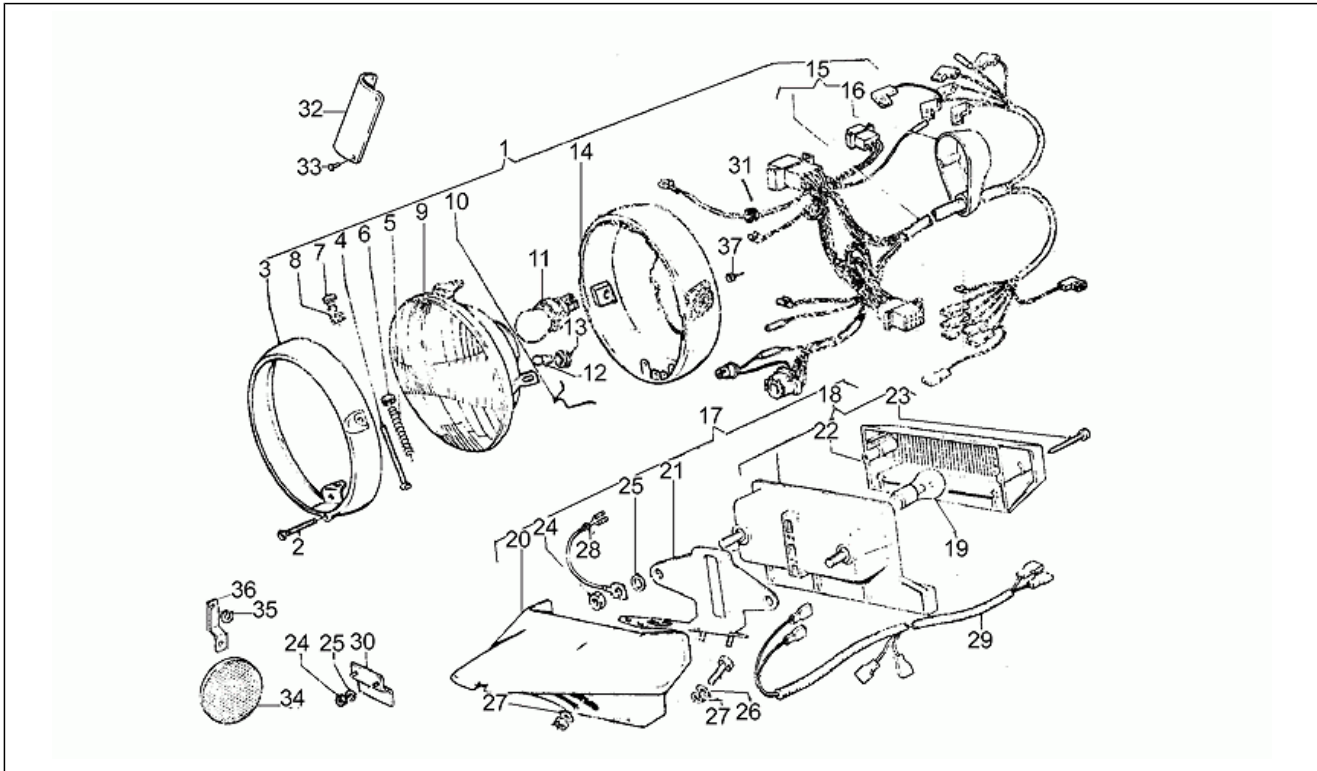

Einheit	RAHMEN
Code	33.12
Beschreibung	Lichter 850T3
Inspektion	1

Pos.	Code	Beschreibung	Menge	Varianten
14	GU17740463	Vor. Scheinwerferkörper	1	
14	GU39740405	Vor. Scheinwerferkörper	1	Land:Großbritannien[UK], Vereinigte Staaten von Amerika[USA]
15	GU17740452	Verkabel.Scheinwerf.	1	
15	GU17740465	Verkabel.Scheinwerf.	1	Land:Großbritannien[UK], Vereinigte Staaten von Amerika[USA]
15	GU18740452	Verkabel.Scheinwerf.	1	Technische Daten:Carabinieri[CC], Staatspolizei[PL]
16	GU19740404	Verschluss hintere Haube	1	
17	GU19740900	Rücklicht kpl.	1	
18	GU65740900	Rücklicht	1	
19	GU93450224	Lampen	2	
20	GU19741000	Rücklichtgehäuse	1	
21	GU19741200	Halter	1	
22	GU65741700	Rücklichtblende	1	
23	GU35751870	Schraube	2	
24	GU92602206	Mutter	6	
25	GU95000206	Ausgleichscheibe	4	
26	GU98054316	Sechskantschraube	2	
27	GU95100121	Ausgleichscheibe 5,3x10x0,5	4	
28	GU14748100	Massekabel	1	
29	GU18747651	Verkabelung Rücklicht	1	
30	GU17436860	Kennzeichenplatte	1	
31	GU17740327	Kabelführung	1	
32	GU17918422	DGM Schild	1	Land:Großbritannien[UK], Vereinigte Staaten von Amerika[USA]
33	GU45918570	Kunststoffniet	6	Land:Großbritannien[UK], Vereinigte Staaten von Amerika[USA]
34	GU31781560	Rückstrahler	1	Land:Großbritannien[UK], Vereinigte Staaten von Amerika[USA]