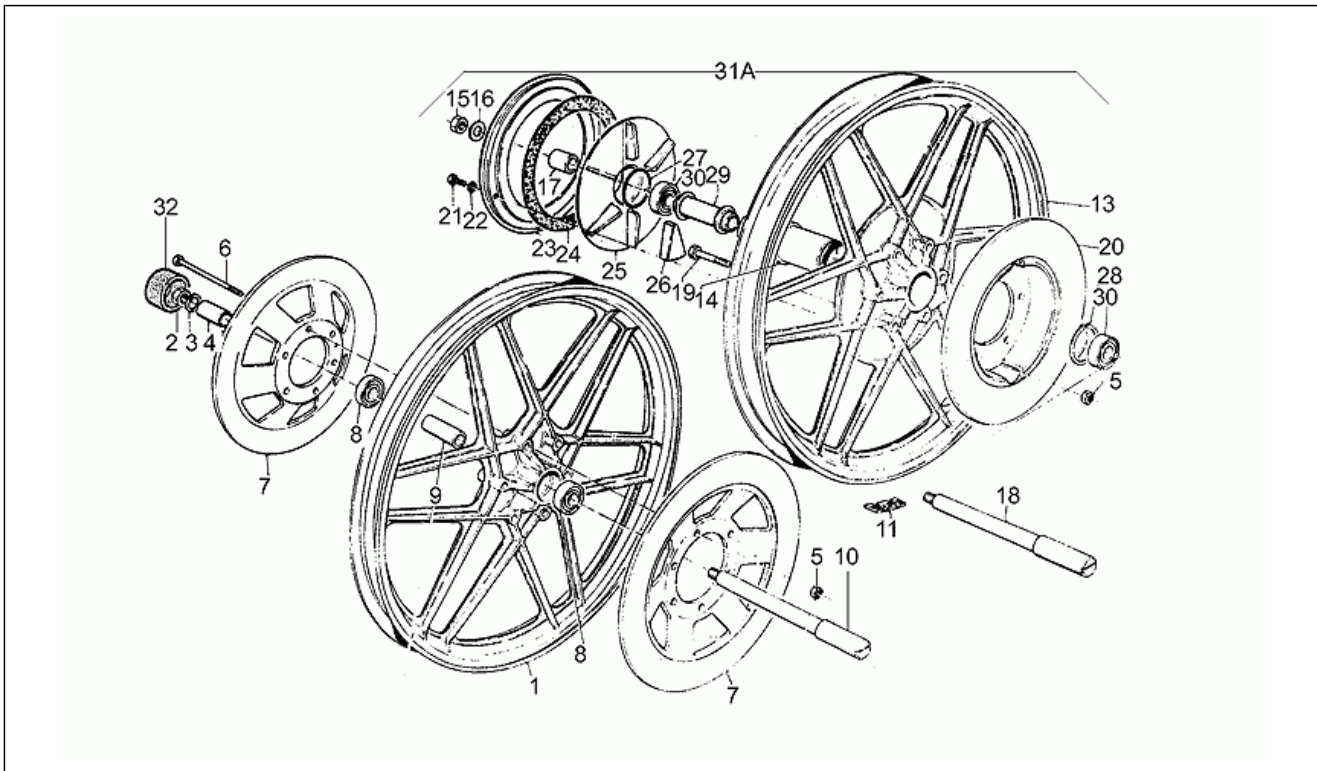

Einheit	RAHMEN
Code	33.25
Beschreibung	Räder Legierung
Inspektion	1

Pos.	Code	Beschreibung	Menge	Varianten
1	GU17610360	Vorderrad	1	
2	GU92602516	Mutter M16X1,5	1	
3	GU95004217	Ausgleichscheibe 17X27X2	1	
4	GU17616360	Distanzscheibe	1	
5	GU92630508	Mutter	12	
6	GU98052499	Schraube	6	
7	GU28613345	Vorderradbremsscheibe	2	
8	GU92204221	Lager	2	
9	GU14634051	Distanzstück Lager	1	
10	GU17614160	Vorderradbolzen	1	
11	GU14616150	Gegengewicht	2	
13	GU14630650	Hinterrad	1	
14	GU14632250	Nabe	1	
15	GU92602316	Mutter M6x1,5	1	
16	GU14634400	Ausgleichscheibe	1	
17	GU17634150	Distanzscheibe	1	
18	GU17633360	Bolzen	1	
19	GU98052445	Schraube	6	
20	GU14635750	Vorderradbremsscheibe	1	
21	GU98054320	Sechskantschraube	3	
22	GU95021106	Zahnscheibe	3	
23	GU14335650	Flansch	1	
24	GU14335350	Ring	1	
25	GU14335203	Gummidämpferscheibe	1	
26	GU01336800	Elastische Kupplung	12	
27	GU90706490	O-Ring	1	
28	GU90271055	Seegerring	1	
29	GU14634050	Internes Distanzstück Lager	1