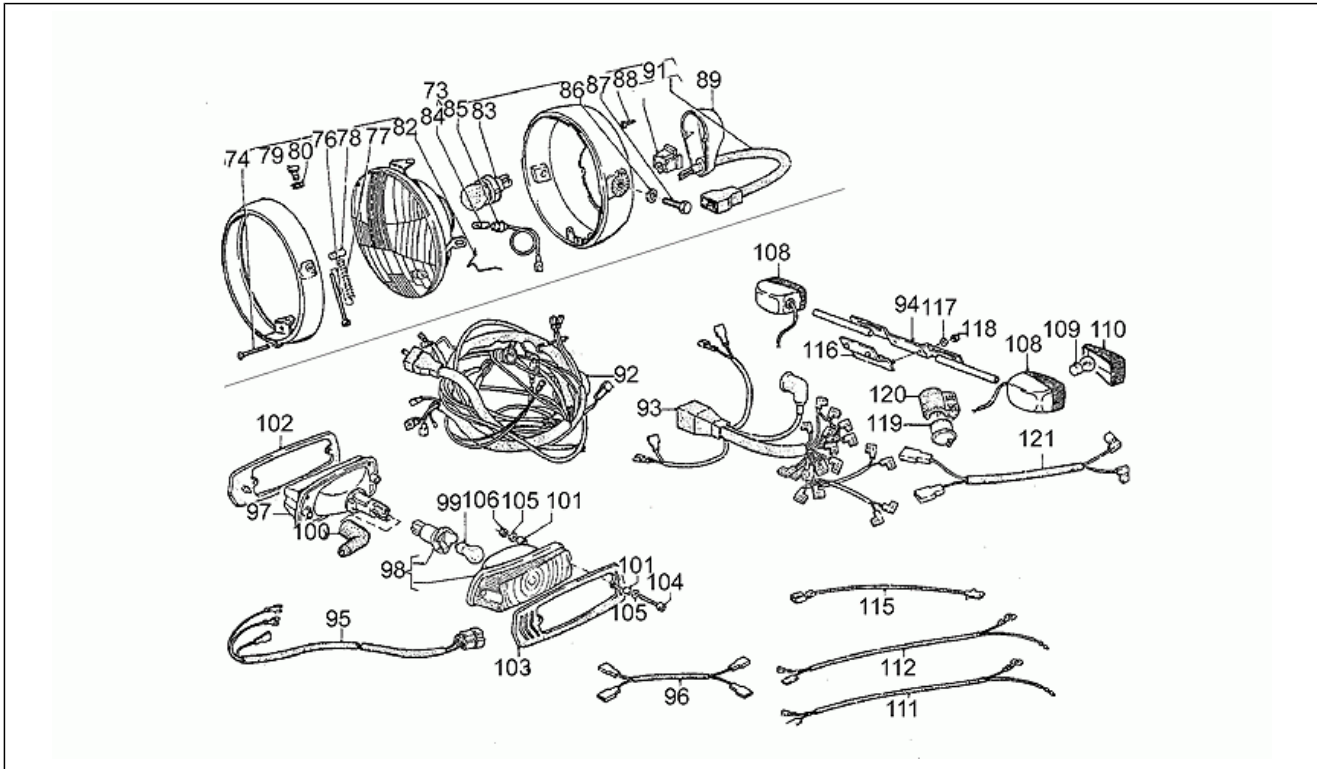

Einheit	RAHMEN
Code	33.13
Beschreibung	Lichter 850T4
Inspektion	1

Pos.	Code	Beschreibung	Menge	Varianten
73	GU28740533	Scheinwerfer	1	
74	GU39740302	Spezialschraube	1	
76	GU39740303	Schraube	1	
77	GU39740304	Feder	1	
78	GU17740362	Klinke	1	
79	GU39740306	Scheinwerferregulier	1	
80	GU19740307	Sprengring	1	
82	GU39740530	Lampenhalter	1	
83	GU93450231	Lampen 12V-45/40W	1	
84	GU93450119	Lampen	1	
85	GU17740468	Lampenhalter	1	
86	GU95120105	Ausgleichscheibe	1	
87	GU98054520	Schraube	1	
88	GU17740366	Gew.schr.	1	
89	GU19740404	Verschluss hintere Haube	1	
91	GU17740364	Lenkschloß	1	
92	GU14747155	Elektrische Anlage	1	
93	GU17747242	Verkabelung	1	
94	GU17753560	Bügel Nummernschildbef.	1	
95	GU17747360	Verkabelung	1	
96	GU14748000	Kabel Hupe	1	
97	GU17750661	Vorderblinker rechts	1	
98	GU17750662	Vorderblinker links	1	
99	GU93450129	Lampen	4	
100	GU17751160	Kappe	2	
101	GU91180404	Distanzscheibe	4	
102	GU17750761	Dichtung re	1	
103	GU17750861	Dichtung li	1