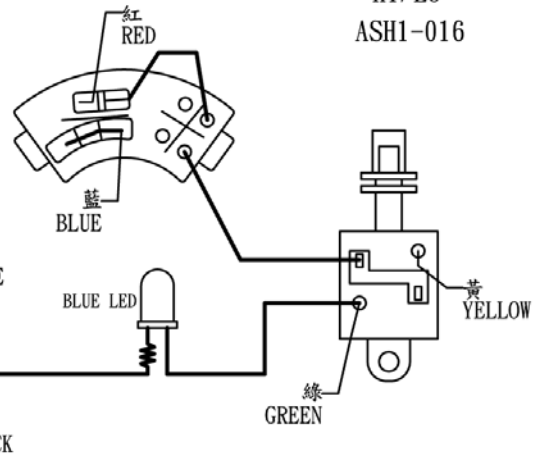

"A" 詳圖

LIGHTS			
	紅 RED	藍 BLUE	HI/LO
H	<input type="radio"/>	<input type="radio"/>	<input type="radio"/>
P	<input type="radio"/>	<input type="radio"/>	
●			

HI/LO				
	黃 YELLOW	POWER	綠 GREEN	BLUE LED
HI		<input type="radio"/>	<input type="radio"/>	<input type="radio"/>
LO	<input type="radio"/>	<input type="radio"/>		

KILL SWITCH		
	藍/白 BLU/WHI	黑 BLACK
PUSH	<input type="radio"/>	<input type="radio"/>
FREE		

LIGHTS
ABH1-036

HI/LO
ASH1-016

KILL SWITCH
ASH1-014
ABH1-038

TURN
ABH1-037

TURN			
	深宗 DARK BROWN	宗/白 BRO/WHI	深綠 DARK GREEN
◀	<input type="radio"/>	<input type="radio"/>	
●			
▶		<input type="radio"/>	<input type="radio"/>

HORN		
	粉紅 PINK	黑 BLACK
PUSH	<input type="radio"/>	<input type="radio"/>
FREE		

HORN
ASH1-017

設計	日期	設變內容	確認
製圖人	日期	2007/08/09	比例 SCALE
240-004		版本 1.0	圖紙 SHEET 1/1