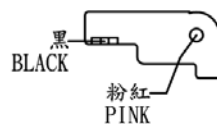

"A" 詳圖

LIGHTS			
	紅 RED	藍 BLUE	HI/LO
H	<input type="radio"/>	<input type="radio"/>	<input type="radio"/>
P	<input type="radio"/>	<input type="radio"/>	
●			

HI/LO				
	黃 YELLOW	POWER	綠 GREEN	BLUE LED
HI		<input type="radio"/>	<input type="radio"/>	<input type="radio"/>
LO	<input type="radio"/>	<input type="radio"/>		

KILL SWITCH		
	藍/白 BLU/WHI	黑 BLACK
PUSH	<input type="radio"/>	<input type="radio"/>
FREE		

LIGHTS
ABH1-036

HI/LO
ASH1-016

KILL SWITCH
ASH1-014
ABH1-038

TURN
ABH1-037

TURN			
	深宗 DARK BROWN	宗/白 BRO/WHI	深綠 DARK GREEN
◀	<input type="radio"/>	<input type="radio"/>	
●			
▶		<input type="radio"/>	<input type="radio"/>

HORN		
	粉紅 PINK	黑 BLACK
PUSH	<input type="radio"/>	<input type="radio"/>
FREE		

HORN
ASH1-017

設計	日期	設變內容	確認
製圖人	日期	2007/08/09	比例 SCALE
240-004		版本 1.0	圖紙 SHEET 1/1