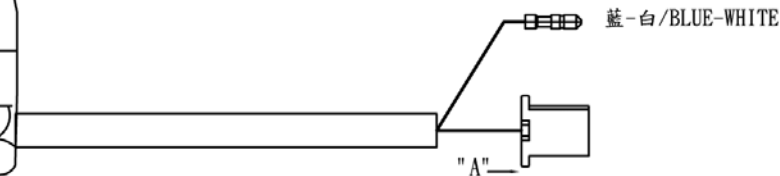

"A" 詳圖

LIGHTS			
	紅 RED	藍 BLUE	HI/LO
H	<input type="radio"/>	<input type="radio"/>	<input type="radio"/>
P	<input type="radio"/>	<input type="radio"/>	
●			

HI/LO				
	黃 YELLOW	POWER	綠 GREEN	BLUE LED
HI		<input type="radio"/>	<input type="radio"/>	<input type="radio"/>
LO	<input type="radio"/>	<input type="radio"/>		

KILL SWITCH		
	藍/白 BLU/WHI	黑 BLACK
PUSH	<input type="radio"/>	<input type="radio"/>
FREE		

LIGHTS
ABH1-036

HI/LO
ASH1-016

KILL SWITCH
ASH1-014
ABH1-038

TURN
ABH1-037

TURN			
	深宗 DARK BROWN	宗/白 BRO/WHI	深綠 DARK GREEN
◀	<input type="radio"/>	<input type="radio"/>	
●			
▶		<input type="radio"/>	<input type="radio"/>