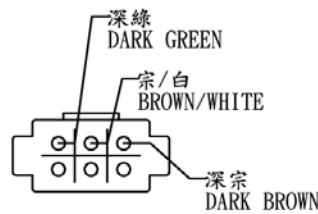

"A" 詳圖

LIGHTS			
	紅 RED	藍 BLUE	HI/LO
H	<input type="radio"/>	<input type="radio"/>	<input type="radio"/>
P	<input type="radio"/>	<input type="radio"/>	
●			

HI/LO				
	黃 YELLOW	POWER	綠 GREEN	BLUE LED
HI		<input type="radio"/>	<input type="radio"/>	<input type="radio"/>
LO	<input type="radio"/>	<input type="radio"/>		

KILL SWITCH		
	藍/白 BLU/WHI	黑 BLACK
PUSH	<input type="radio"/>	<input type="radio"/>
FREE		

LIGHTS
ABH1-036

HI/LO
ASH1-016

KILL SWITCH
ASH1-014
ABH1-038

TURN
ABH1-037

TURN			
	深宗 DARK BROWN	宗/白 BRO/WHI	深綠 DARK GREEN
◀	<input type="radio"/>	<input type="radio"/>	
●			
▶		<input type="radio"/>	<input type="radio"/>

HORN		
	粉紅 PINK	黑 BLACK
PUSH	<input type="radio"/>	<input type="radio"/>
FREE		

HORN
ASH1-017

設計	日期	設變內容	確認
製圖人	日期	2007/08/09	比例 SCALE
240-004		版本 1.0	圖紙 SHEET 1/1