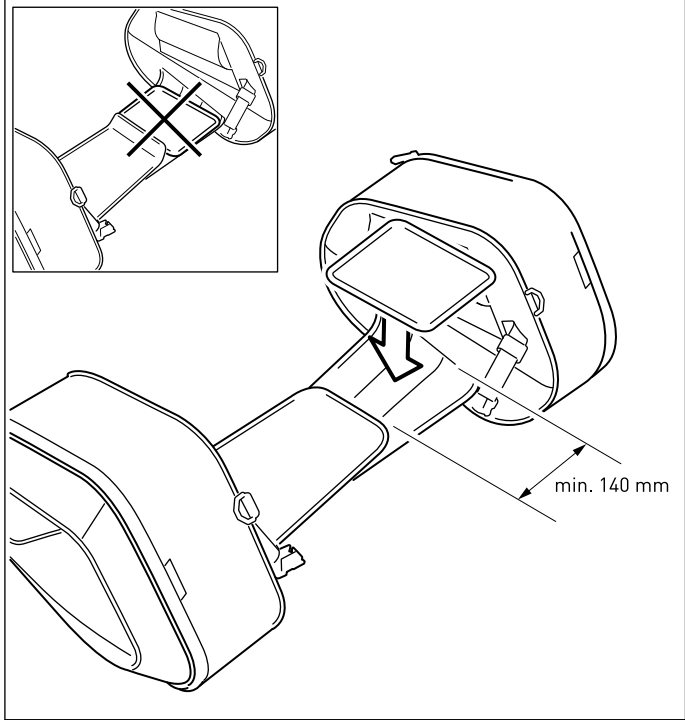

## Klettpolster für Textil-Satteltaschen Velcro cushion for textile panniers

Decken Sie nach der fahrzeugspezifischen Fixierung der Klettflaschen die freiliegenden Klettfläche (min. 140 mm) mit dem Klettpolster ab.

After the vehicle-specific fixation of the Velcro flaps, cover the exposed area of the Velcro strips (min. 140 mm) with the Velcro cushion.

Copyright by  
SW-MOTECH GmbH & Co. KG & BAGS-CONNECTION GmbH & Co. KG