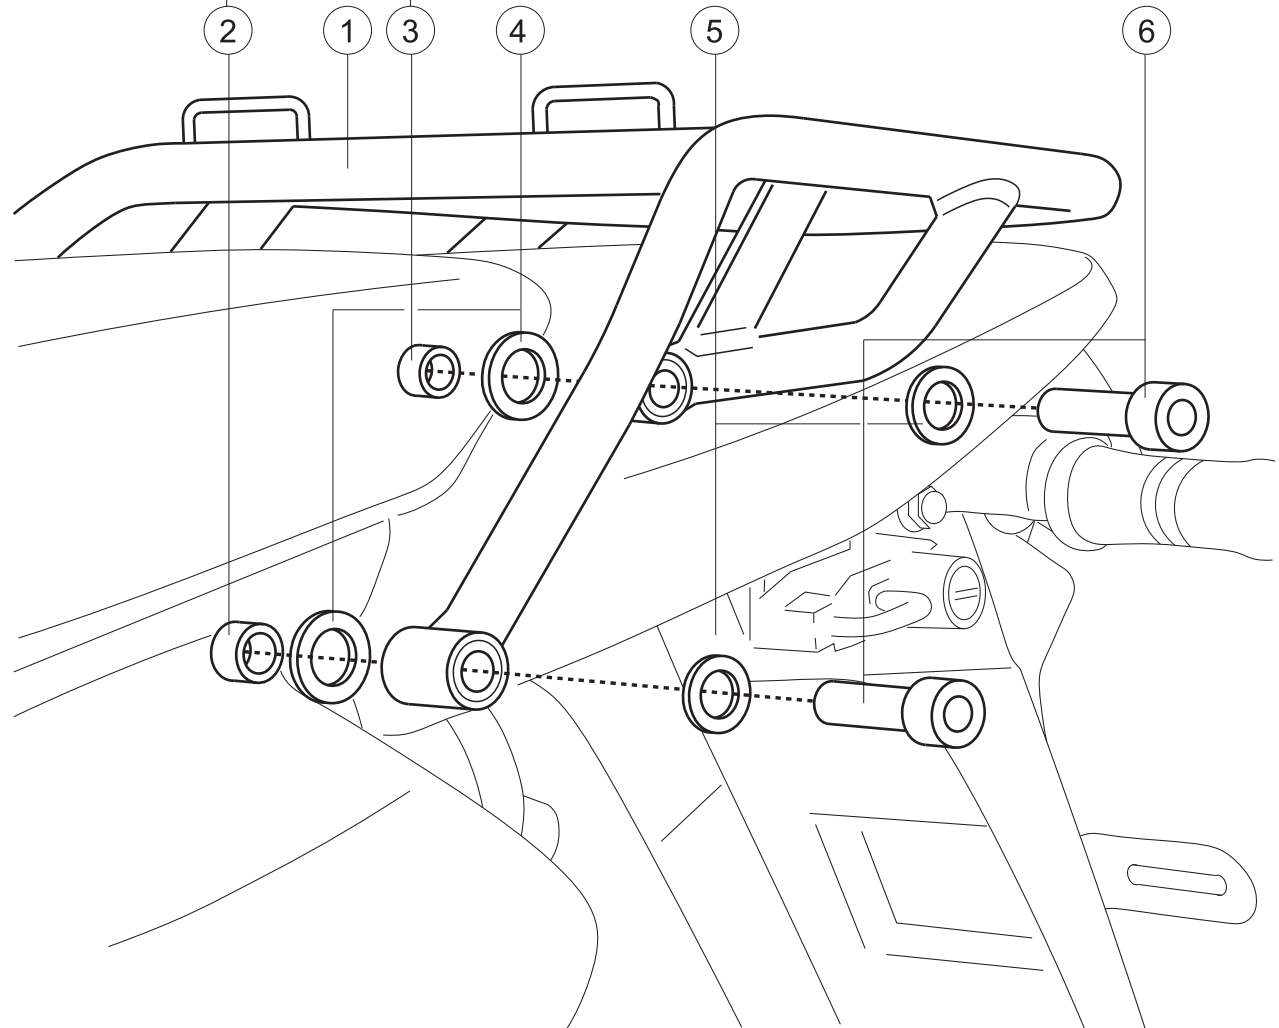

**1** Gepäckbrücke  
Carrier

GPB.06.239.001  
Anzahl/ Pcs. 1

**4** Gummischeibe  
Rubberelement

GS.00.200.130.030  
Anzahl/ Pcs. 4

**2** Distanzbuchse  
Spacer

Da:13 Di:8,4 h:10  
Anzahl/ Pcs. 1

**5** Unterlegscheibe  
Washer

A 8,4 DIN 125  
Anzahl/ Pcs. 4

**3** Distanzbuchse  
Spacer

Da:13 Di:8,4 h:7  
Anzahl/ Pcs. 1

**6** Innensechskantschraube  
Hexagon Socket Screw

M8 x 50 DIN 912  
Anzahl/ Pcs. 4

nur auf linker Seite montieren  
mount on left side only