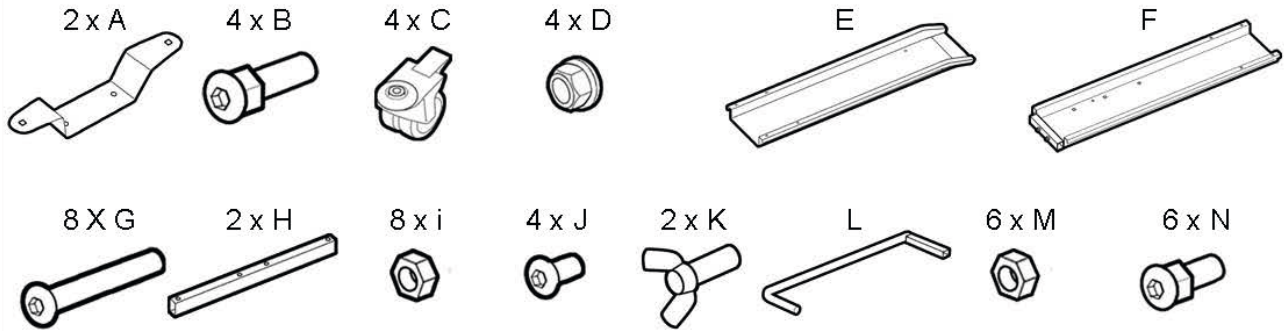

SD-TEC MOTORRAD RANGIERSCHIENE MIT WIPPE

Artikelnummer: 30011870x

SD-TEC MOTORCYCLE SHUNTING RAIL WITH ROCKER

Product number: 30011870x