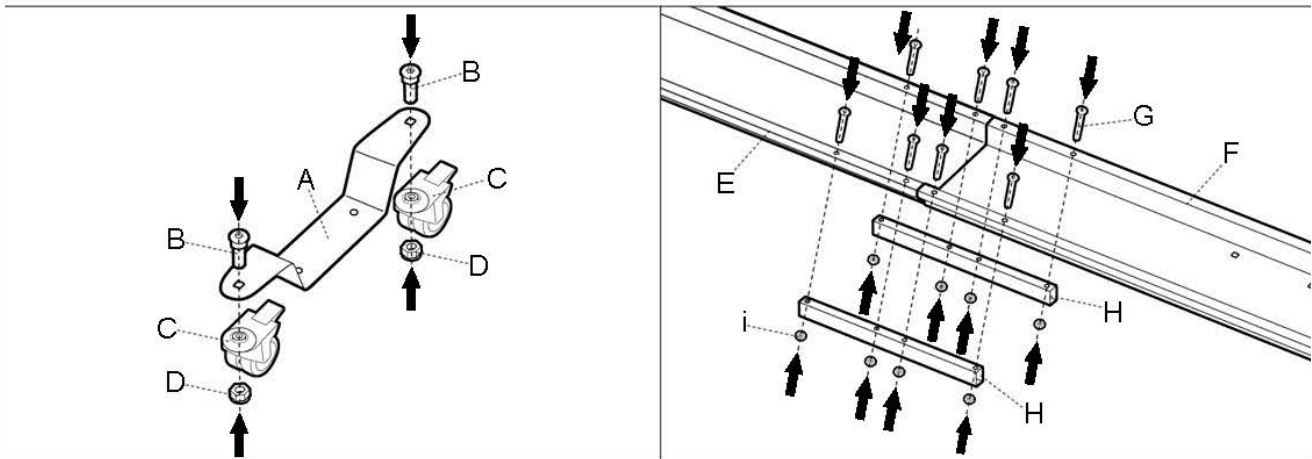

SD-TEC MOTORRAD RANGIERSCHIENE MIT WIPPE

Artikelnummer: 30011870x

SD-TEC MOTORCYCLE SHUNTING RAIL WITH ROCKER

Product number: 30011870x