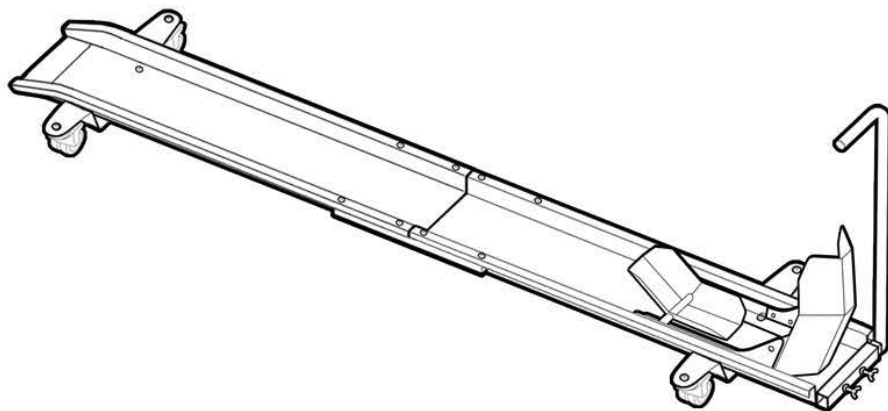

SD-TEC MOTORRAD RANGIERSCHIENE MIT WIPPE

Artikelnummer: 30011870x

SD-TEC MOTORCYCLE SHUNTING RAIL WITH ROCKER

Product number: 30011870x