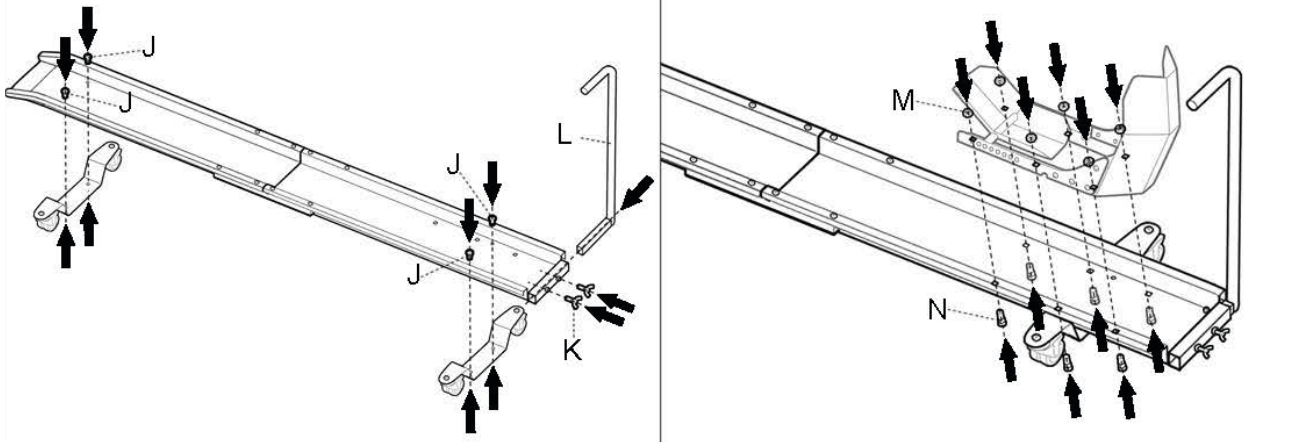

SD-TEC MOTORRAD RANGIERSCHIENE MIT WIPPE

Artikelnummer: 30011870x

SD-TEC MOTORCYCLE SHUNTING RAIL WITH ROCKER

Product number: 30011870x