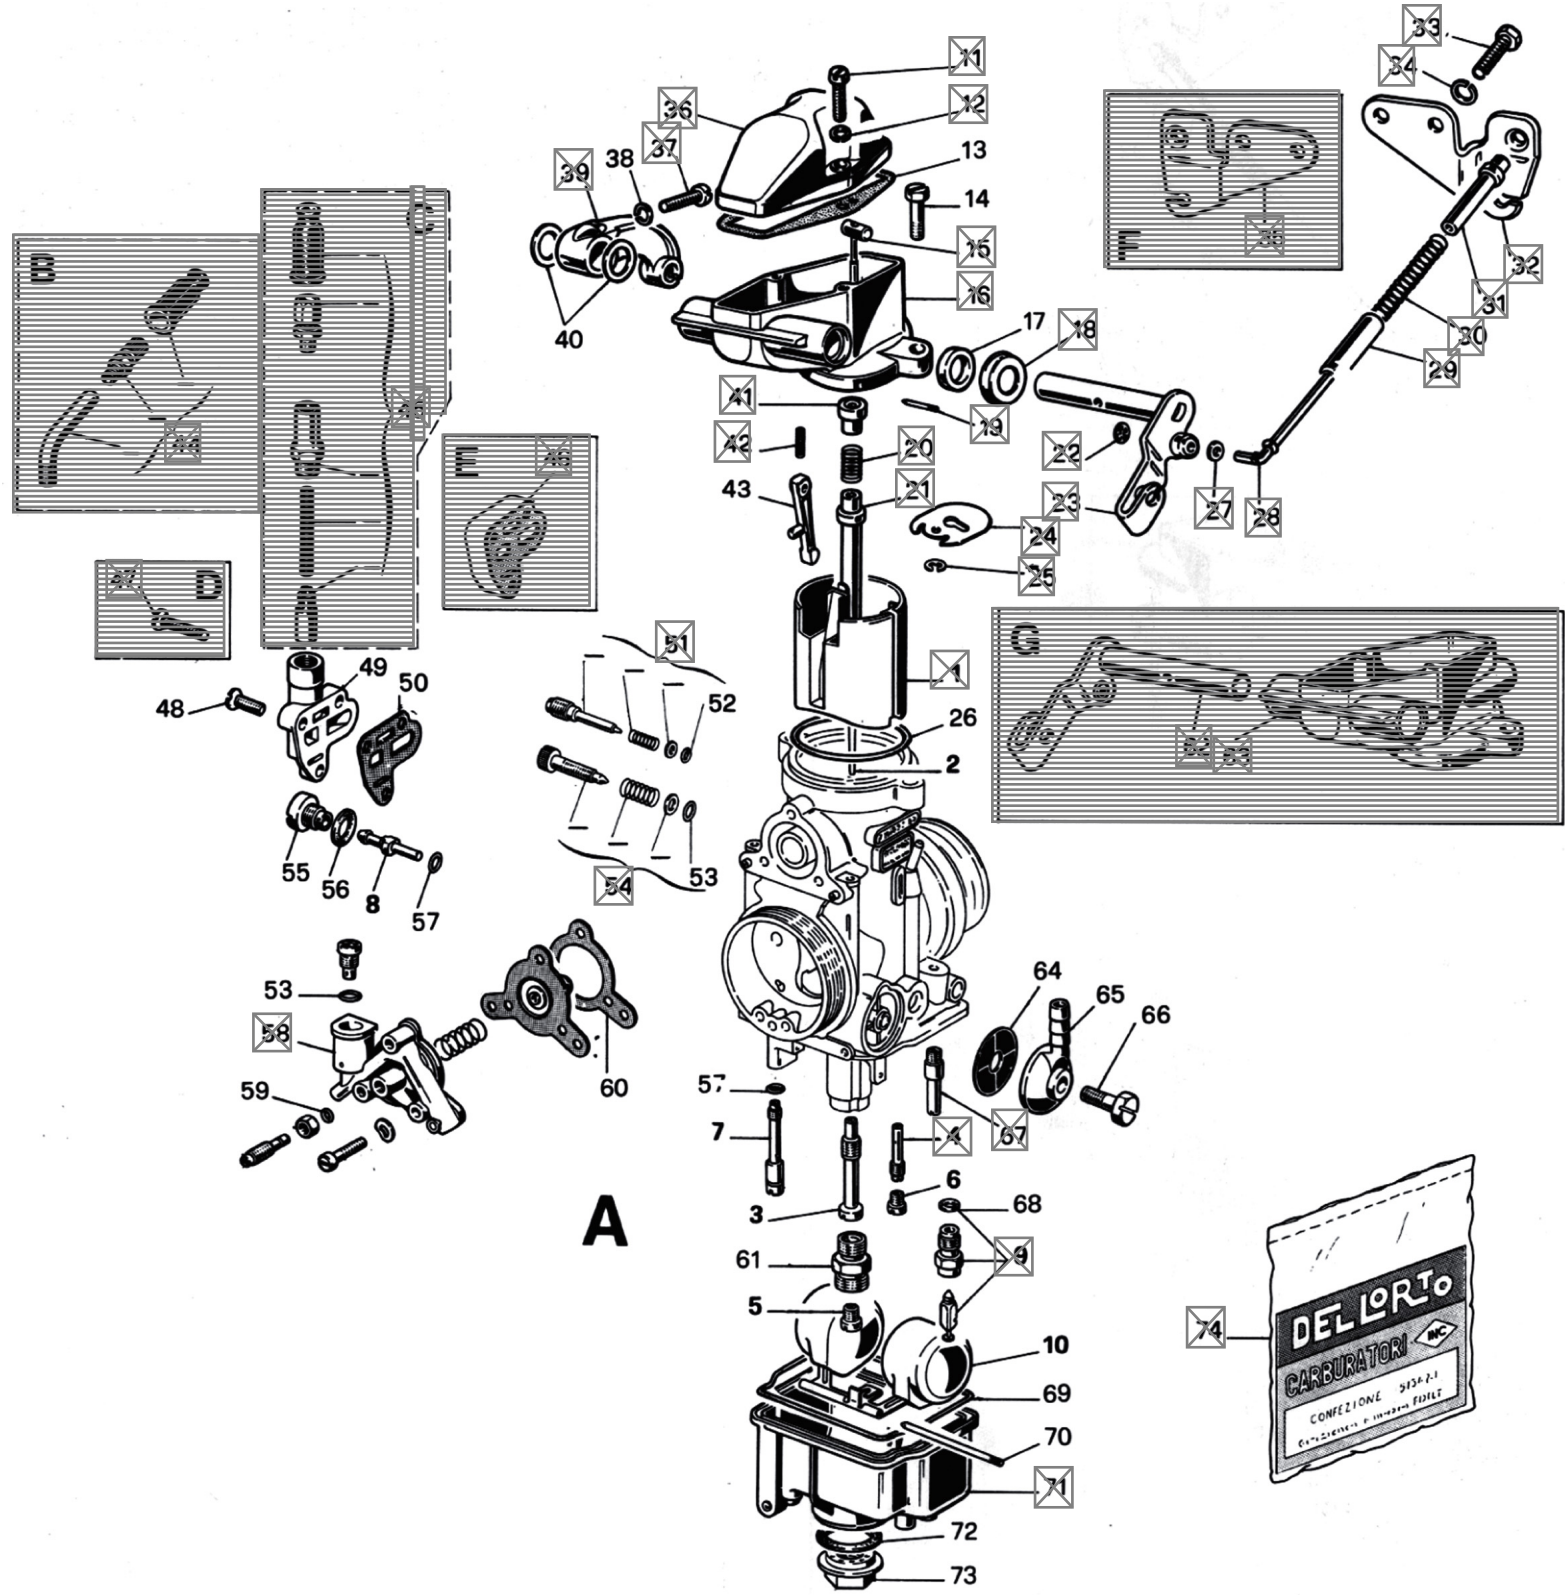

75

| N° | Codice | Descrizione | Qta |
|----|-------------|------------------------|-----|
| 2 | 0853004 08 | SPILLO CONICO K | 1 |
| 3 | 08540260 28 | POLVERIZZATORE AB | 1 |
| 5 | 06413170 02 | GETTO | 1 |
| 6 | 0148660 02 | GETTO | 1 |
| 7 | 0774660 02 | GETTO | 1 |
| 8 | 0785138 02 | GETTO | 1 |
| 10 | 0745001 80 | GALLEGGIANTE | 1 |
| 13 | 5252000 77 | BUSTA GUARNIZIONI | 1 |
| 14 | 0854200 36 | VITE | 2 |
| 17 | 5252000 77 | BUSTA GUARNIZIONI | 1 |
| 26 | 5252000 77 | BUSTA GUARNIZIONI | 1 |
| 38 | 0501100 23 | RONDELLA | 3 |
| 40 | 5252000 77 | BUSTA GUARNIZIONI | 1 |
| 43 | 0842600 26 | LEVA | 1 |
| 48 | 0871100 36 | VITE | 3 |
| 49 | 0888700 56 | CORPO DISPOSITIVO AVV. | 1 |
| 50 | 5252000 77 | BUSTA GUARNIZIONI | 1 |
| 52 | 5252000 77 | BUSTA GUARNIZIONI | 1 |
| 53 | 5252000 77 | BUSTA GUARNIZIONI | 1 |
| 55 | 1074700 34 | TAPPO | 1 |
| 56 | 5252000 77 | BUSTA GUARNIZIONI | 1 |
| 57 | 5252000 77 | BUSTA GUARNIZIONI | 1 |
| 59 | 5252000 77 | BUSTA GUARNIZIONI | 1 |
| 60 | 5252000 77 | BUSTA GUARNIZIONI | 1 |
| 61 | 0888500 32 | PORTAGETTO | 1 |
| 64 | 0610900 29 | FILTRO BENZINA | 1 |
| 65 | 0925000 38 | PIPETTA | 1 |
| 66 | 0456800 36 | VITE | 1 |
| 68 | 5252000 77 | BUSTA GUARNIZIONI | 1 |
| 69 | 5252000 77 | BUSTA GUARNIZIONI | 1 |
| 70 | 0734600 22 | PERNO | 1 |
| 72 | 5252000 77 | BUSTA GUARNIZIONI | 1 |
| 73 | 1023800 34 | TAPPO | 1 |